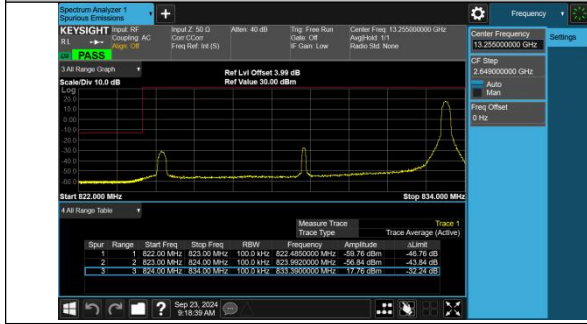

Band5-10MHz-QPSK-20450-50RB#0-PASS

Band5-10MHz-16QAM-20450-1RB#49-PASS