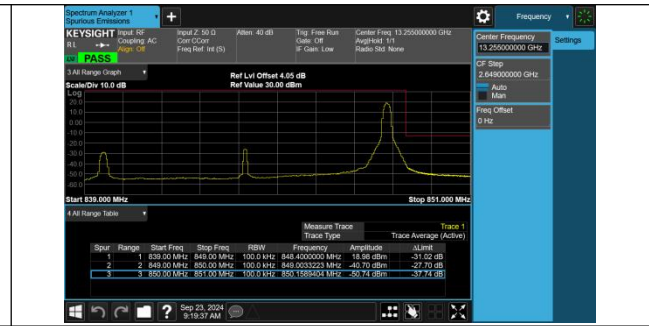

Band5-10MHz-QPSK-20450-50RB#0-PASS

Band5-10MHz-16QAM-20450-1RB#0-PASS

Band5-10MHz-16QAM-20450-1RB#49-PASS

Band5-10MHz-16QAM-20450-50RB#0-PASS

Band5-10MHz-QPSK-20600-1RB#0-PASS

Band5-10MHz-QPSK-20600-1RB#49-PASS