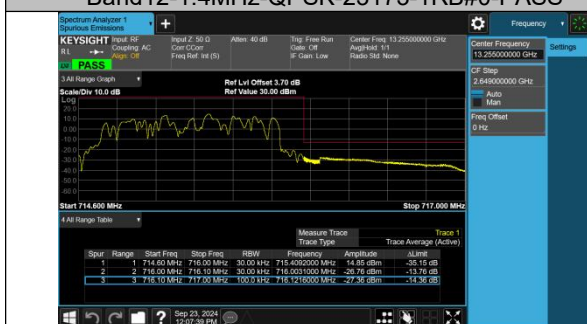

Band12-1.4MHz-QPSK-23017-6RB#0-PASS

Band12-1.4MHz-16QAM-23017-1RB#0-PASS

Band12-1.4MHz-16QAM-23017-1RB#5-PASS

Band12-1.4MHz-16QAM-23017-6RB#0-PASS

Band12-1.4MHz-QPSK-23173-1RB#0-PASS

Band12-1.4MHz-QPSK-23173-1RB#5-PASS