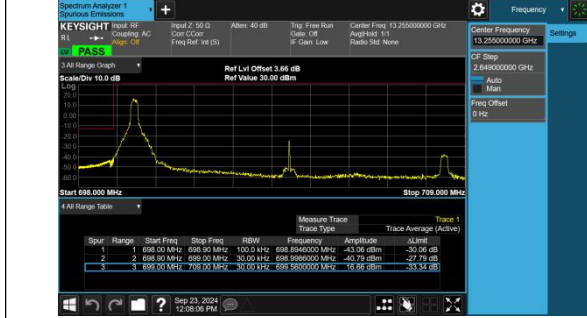

Band12-5MHz-QPSK-23155-25RB#0-PASS

Band12-5MHz-16QAM-23155-1RB#0-PASS

Band12-5MHz-16QAM-23155-1RB#24-PASS

Band12-5MHz-16QAM-23155-25RB#0-PASS

Band12-10MHz-QPSK-23060-1RB#0-PASS

Band12-10MHz-QPSK-23060-1RB#49-PASS