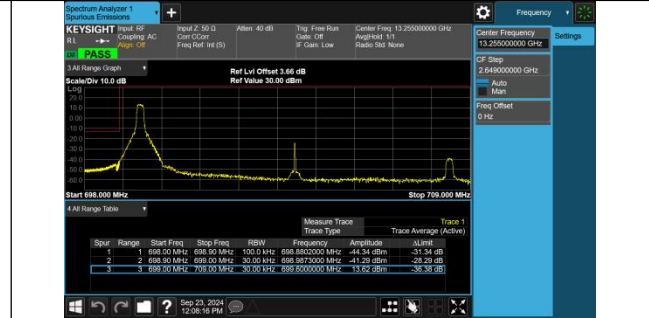

Band12-5MHz-QPSK-23155-25RB#0-PASS

Band12-5MHz-16QAM-23155-1RB#0-PASS

Band12-5MHz-16QAM-23155-1RB#24-PASS

Band12-5MHz-16QAM-23155-25RB#0-PASS

Band12-10MHz-QPSK-23060-1RB#0-PASS

Band12-10MHz-QPSK-23060-1RB#49-PASS