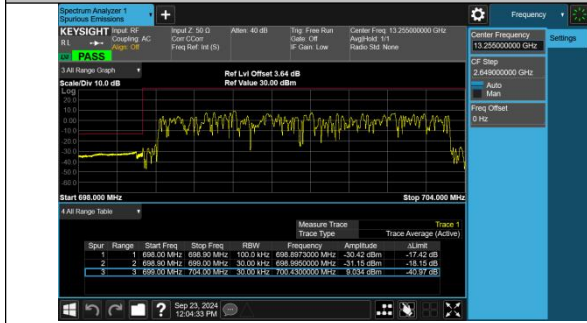

Band12-3MHz-QPSK-23165-15RB#0-PASS

Band12-3MHz-16QAM-23165-1RB#0-PASS

Band12-3MHz-16QAM-23165-1RB#14-PASS

Band12-3MHz-16QAM-23165-15RB#0-PASS

Band12-5MHz-QPSK-23035-1RB#0-PASS

Band12-5MHz-QPSK-23035-1RB#24-PASS