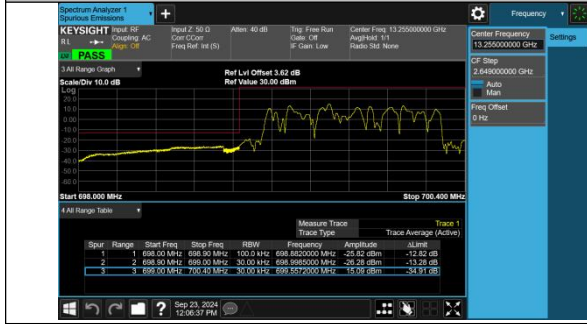

Band5-10MHz-QPSK-20600-50RB#0-PASS

Band5-10MHz-16QAM-20600-1RB#0-PASS

Band5-10MHz-16QAM-20600-1RB#49-PASS

Band5-10MHz-16QAM-20600-50RB#0-PASS

Band12-1.4MHz-QPSK-23017-1RB#0-PASS

Band12-1.4MHz-QPSK-23017-1RB#5-PASS