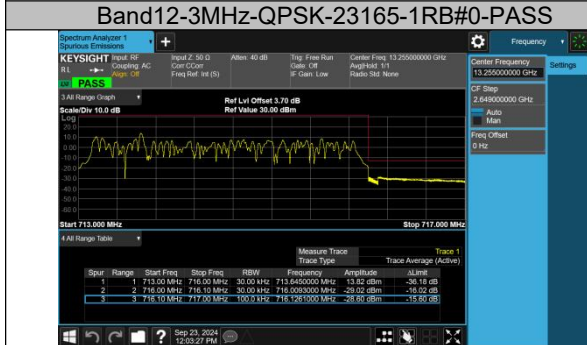

Band12-3MHz-QPSK-23025-15RB#0-PASS

Band12-3MHz-16QAM-23025-1RB#0-PASS

Band12-3MHz-16QAM-23025-1RB#14-PASS

Band12-3MHz-16QAM-23025-15RB#0-PASS

Band12-3MHz-QPSK-23165-1RB#0-PASS

Band12-3MHz-QPSK-23165-1RB#14-PASS