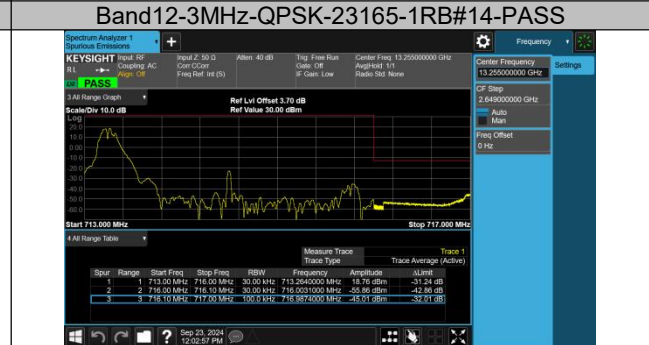

Band12-3MHz-16QAM-23165-1RB#0-PASS