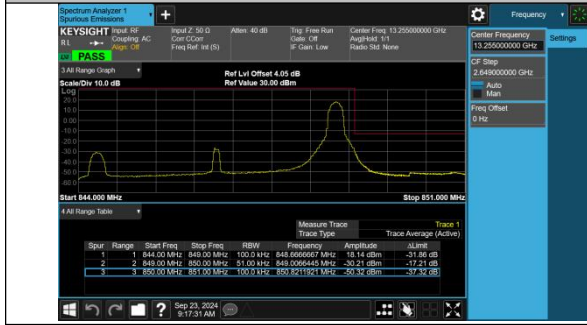

Band5-5MHz-QPSK-20625-25RB#0-PASS

Band5-5MHz-16QAM-20625-1RB#0-PASS

Band5-5MHz-16QAM-20625-1RB#24-PASS

Band5-5MHz-16QAM-20625-25RB#0-PASS

Band5-10MHz-QPSK-20450-1RB#0-PASS

Band5-10MHz-QPSK-20450-1RB#49-PASS