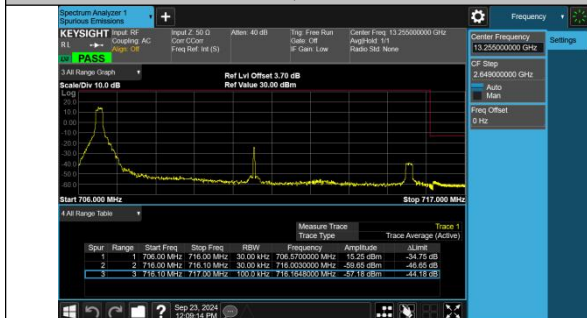

Band12-10MHz-16QAM-23060-1RB#49-PASS

Band12-10MHz-QPSK-23130-1RB#0-PASS