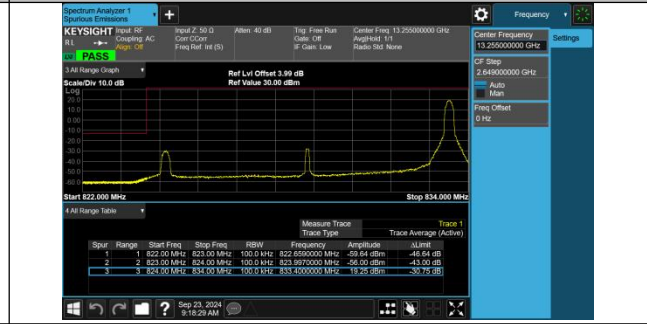

Band5-5MHz-QPSK-20625-25RB#0-PASS

Band5-5MHz-16QAM-20625-1RB#0-PASS

Band5-5MHz-16QAM-20625-1RB#24-PASS

Band5-5MHz-16QAM-20625-25RB#0-PASS

Band5-10MHz-QPSK-20450-1RB#0-PASS

Band5-10MHz-QPSK-20450-1RB#49-PASS