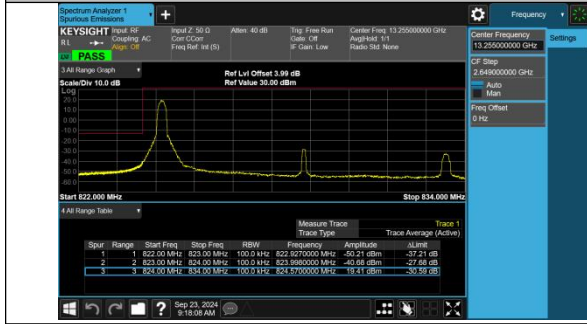

Band5-5MHz-QPSK-20625-25RB#0-PASS

Band5-5MHz-16QAM-20625-1RB#0-PASS

Band5-5MHz-16QAM-20625-1RB#24-PASS

Band5-5MHz-16QAM-20625-25RB#0-PASS

Band5-10MHz-QPSK-20450-1RB#0-PASS

Band5-10MHz-QPSK-20450-1RB#49-PASS