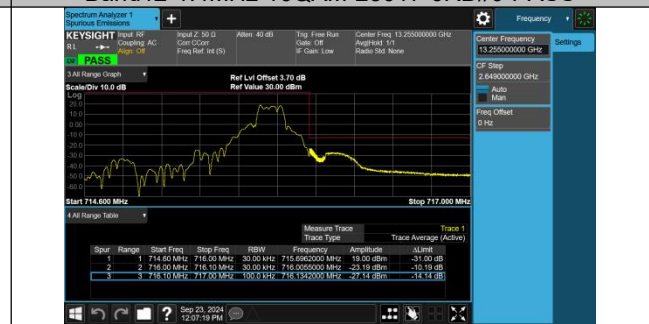

Band12-1.4MHz-QPSK-23017-6RB#0-PASS

Band12-1.4MHz-16QAM-23017-1RB#0-PASS

Band12-1.4MHz-16QAM-23017-1RB#5-PASS

Band12-1.4MHz-16QAM-23017-6RB#0-PASS

Band12-1.4MHz-QPSK-23173-1RB#0-PASS

Band12-1.4MHz-QPSK-23173-1RB#5-PASS