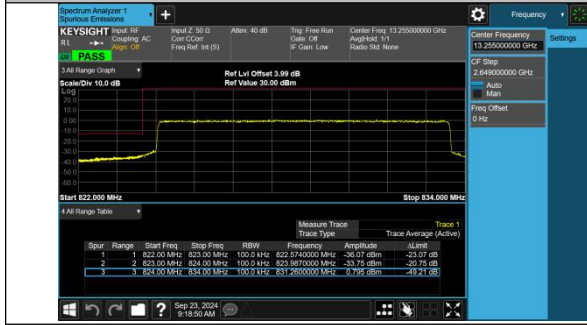

Band5-5MHz-QPSK-20625-25RB#0-PASS

Band5-5MHz-16QAM-20625-1RB#0-PASS

Band5-5MHz-16QAM-20625-1RB#24-PASS

Band5-5MHz-16QAM-20625-25RB#0-PASS

Band5-10MHz-QPSK-20450-1RB#0-PASS

Band5-10MHz-QPSK-20450-1RB#49-PASS