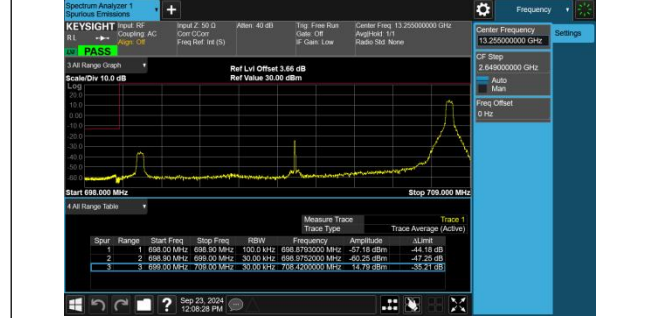

Band12-5MHz-QPSK-23155-25RB#0-PASS

Band12-5MHz-16QAM-23155-1RB#0-PASS

Band12-5MHz-16QAM-23155-1RB#24-PASS

Band12-5MHz-16QAM-23155-25RB#0-PASS

Band12-10MHz-QPSK-23060-1RB#0-PASS

Band12-10MHz-QPSK-23060-1RB#49-PASS