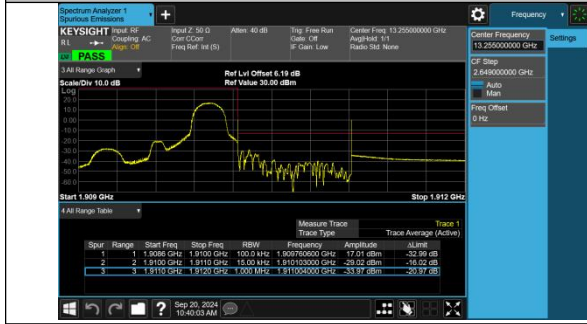

Band2-1.4MHz-QPSK-19193-1RB#0-PASS

Band2-1.4MHz-QPSK-19193-1RB#5-PASS

Band2-1.4MHz-QPSK-19193-6RB#0-PASS

Band2-1.4MHz-16QAM-19193-1RB#0-PASS

Band2-1.4MHz-16QAM-19193-1RB#5-PASS

Band2-1.4MHz-16QAM-19193-6RB#0-PASS