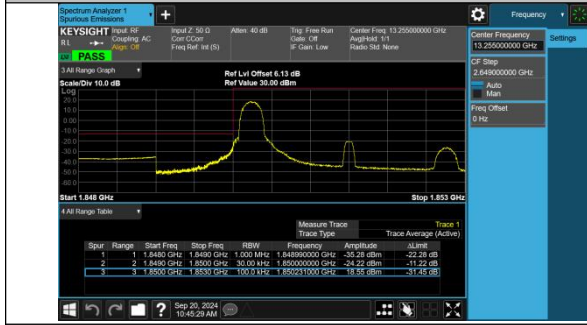

Band2-1.4MHz-QPSK-19193-1RB#0-PASS

Band2-1.4MHz-QPSK-19193-1RB#5-PASS

Band2-1.4MHz-QPSK-19193-6RB#0-PASS

Band2-1.4MHz-16QAM-19193-1RB#0-PASS

Band2-1.4MHz-16QAM-19193-1RB#5-PASS

Band2-1.4MHz-16QAM-19193-6RB#0-PASS