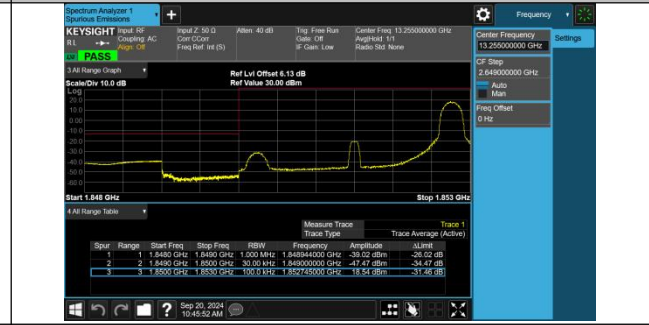

Band2-3MHz-QPSK-18615-1RB#14-PASS