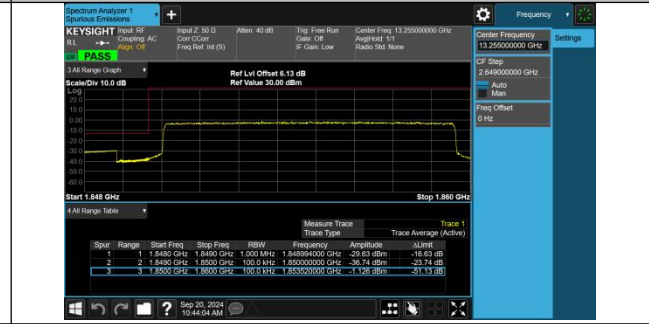

Band2-10MHz-QPSK-18650-1RB#49-PASS

Band2-10MHz-QPSK-18650-50RB#0-PASS

Band2-10MHz-16QAM-18650-1RB#0-PASS

Band2-10MHz-16QAM-18650-1RB#49-PASS

Band2-10MHz-16QAM-18650-50RB#0-PASS

Band2-10MHz-QPSK-19150-1RB#0-PASS