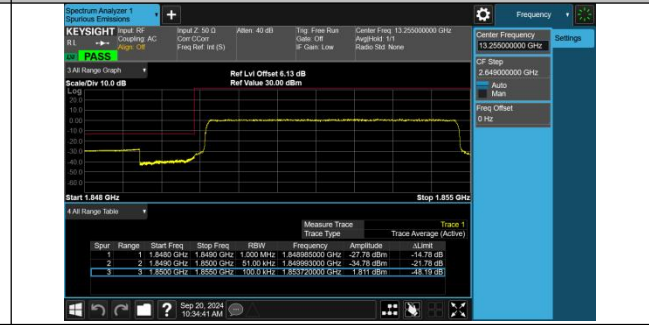

Band2-3MHz-16QAM-19185-15RB#0-PASS

Band2-5MHz-QPSK-18625-1RB#0-PASS

Band2-5MHz-QPSK-18625-1RB#24-PASS

Band2-5MHz-QPSK-18625-25RB#0-PASS

Band2-5MHz-16QAM-18625-1RB#0-PASS

Band2-5MHz-16QAM-18625-1RB#24-PASS

Band2-5MHz-16QAM-18625-25RB#0-PASS