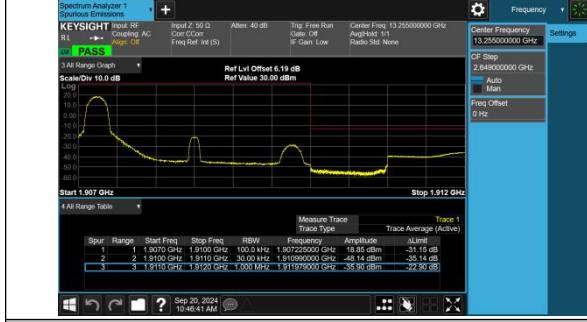

Band2-3MHz-QPSK-18615-1RB#0-PASS

Band2-3MHz-QPSK-18615-1RB#14-PASS

Band2-3MHz-16QAM-18615-15RB#0-PASS

Band2-3MHz-16QAM-18615-1RB#0-PASS

Band2-3MHz-16QAM-18615-1RB#14-PASS

Band2-3MHz-16QAM-18615-15RB#0-PASS