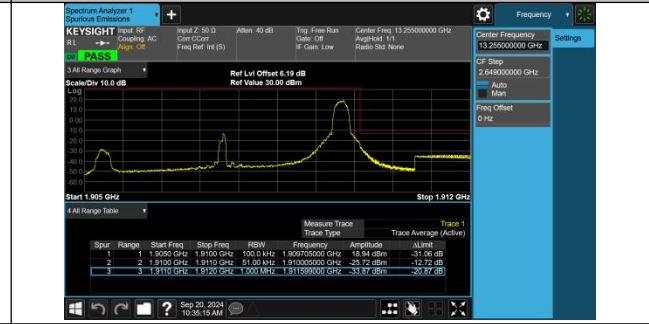

Band2-5MHz-QPSK-19175-1RB#24-PASS