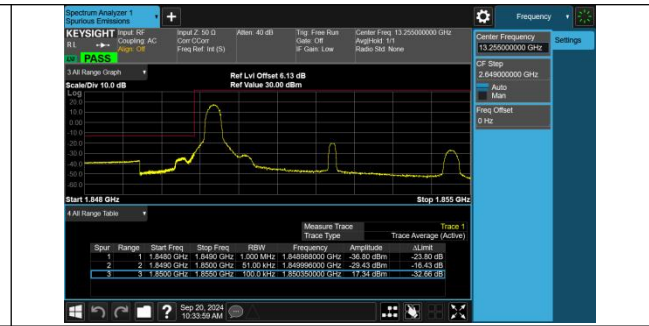

Band2-3MHz-16QAM-19185-15RB#0-PASS

Band2-5MHz-QPSK-18625-1RB#0-PASS

Band2-5MHz-QPSK-18625-1RB#24-PASS

Band2-5MHz-QPSK-18625-25RB#0-PASS

Band2-5MHz-16QAM-18625-1RB#0-PASS

Band2-5MHz-16QAM-18625-1RB#24-PASS

Band2-5MHz-16QAM-18625-25RB#0-PASS