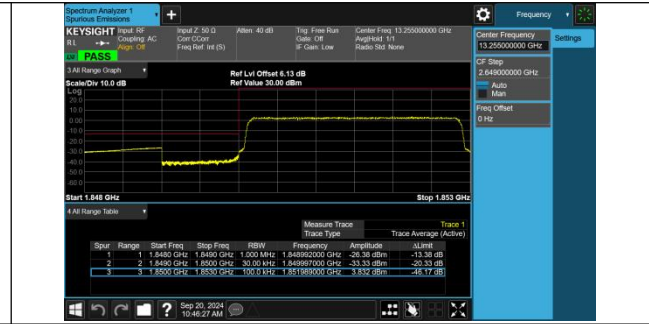

Band2-3MHz-QPSK-18615-1RB#0-PASS

Band2-3MHz-QPSK-18615-1RB#14-PASS

Band2-3MHz-16QAM-18615-15RB#0-PASS

Band2-3MHz-16QAM-18615-1RB#0-PASS

Band2-3MHz-16QAM-18615-1RB#14-PASS

Band2-3MHz-16QAM-18615-15RB#0-PASS