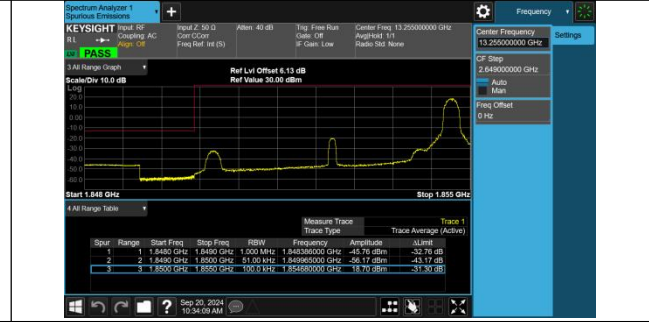

Band2-3MHz-16QAM-18615-15RB#0-PASS

Band2-3MHz-16QAM-18615-15RB#0-PASS

Band2-3MHz-QPSK-19185-1RB#0-PASS

Band2-3MHz-QPSK-19185-1RB#14-PASS

Band2-3MHz-QPSK-19185-15RB#0-PASS

Band2-3MHz-16QAM-19185-1RB#0-PASS

Band2-3MHz-16QAM-19185-1RB#14-PASS