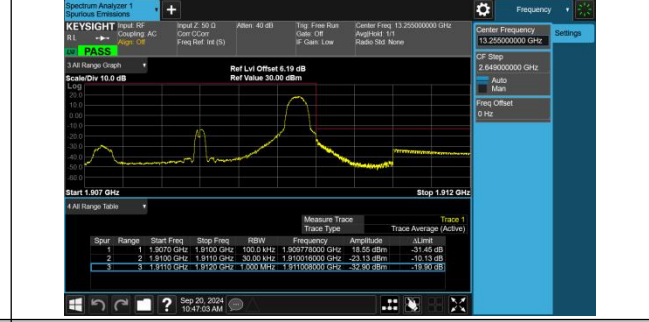

Band2-3MHz-QPSK-18615-1RB#0-PASS

Band2-3MHz-QPSK-18615-1RB#14-PASS

Band2-3MHz-16QAM-18615-15RB#0-PASS

Band2-3MHz-16QAM-18615-1RB#0-PASS

Band2-3MHz-16QAM-18615-1RB#14-PASS

Band2-3MHz-16QAM-18615-15RB#0-PASS