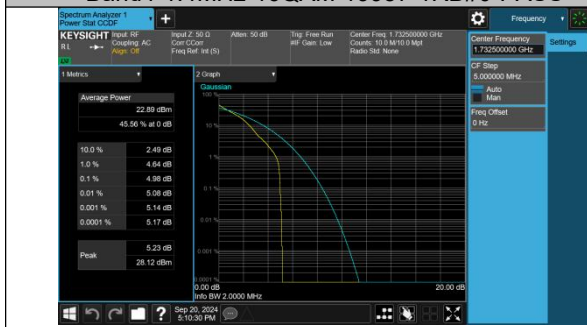

Band2-15MHz-QPSK-18900-75RB#0-PASS

Band2-20MHz-16QAM-18700-1RB#0-PASS

Band2-20MHz-16QAM-18700-100RB#0-PASS

Band4-1.4MHz-16QAM-19957-1RB#0-PASS

Band4-1.4MHz-16QAM-19957-6RB#0-PASS

Band4-1.4MHz-QPSK-20175-1RB#0-PASS