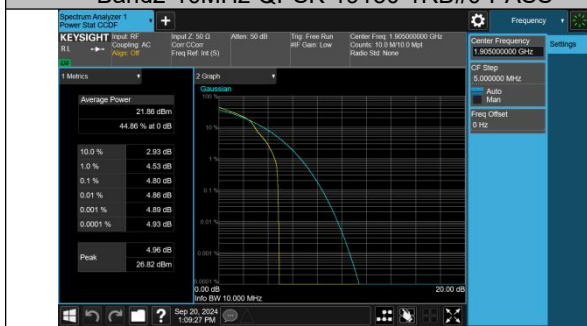

Band2-3MHz-QPSK-19185-1RB#0-PASS

Band2-3MHz-QPSK-19185-15RB#0-PASS

Band2-3MHz-16QAM-19185-1RB#0-PASS

Band2-3MHz-16QAM-19185-15RB#0-PASS

Band2-10MHz-QPSK-19150-1RB#0-PASS

Band2-10MHz-QPSK-19150-50RB#0-PASS

Band2-10MHz-16QAM-19150-1RB#0-PASS