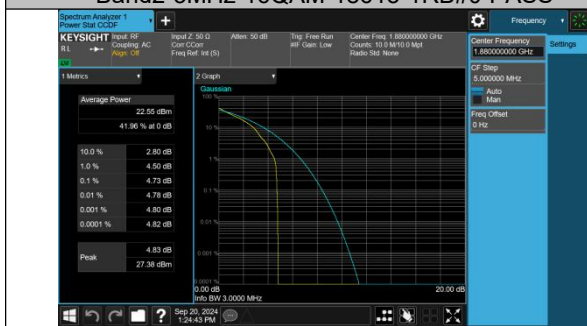

Band2-1.4MHz-16QAM-19193-1RB#0-PASS

Band2-1.4MHz-16QAM-19193-6RB#0-PASS

Band2-3MHz-QPSK-18615-1RB#0-PASS

Band2-3MHz-QPSK-18615-15RB#0-PASS

Band2-3MHz-16QAM-18615-1RB#0-PASS

Band2-3MHz-16QAM-18615-15RB#0-PASS