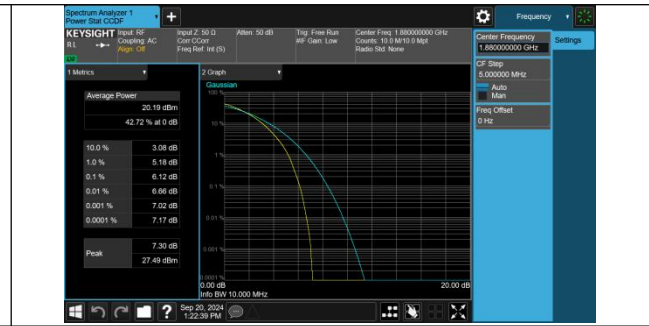

Band2-15MHz-QPSK-18900-75RB#0-PASS