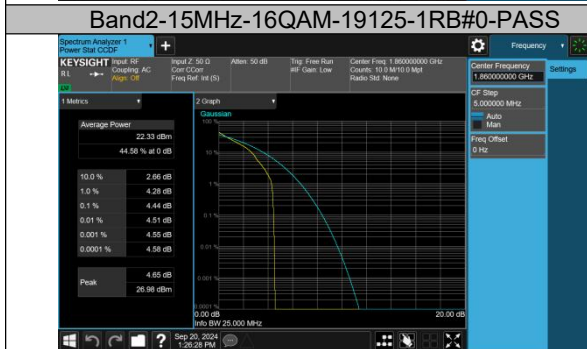

Band2-20MHz-16QAM-18700-1RB#0-PASS

Band2-20MHz-16QAM-18700-100RB#0-PASS