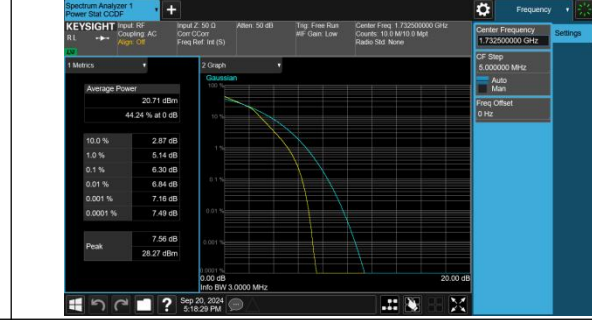

Band4-3MHz-QPSK-20175-15RB#0-PASS

Band4-3MHz-16QAM-20175-15RB#0-PASS