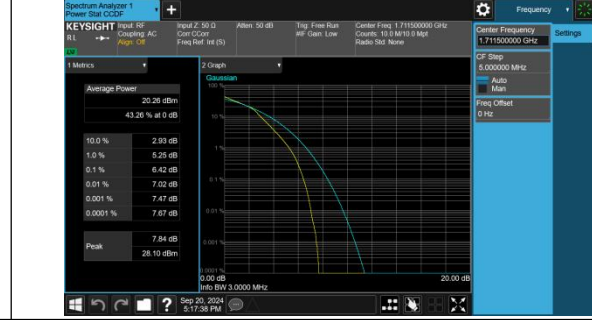

Band4-1.4MHz-16QAM-20393-6RB#0-PASS

Band4-3MHz-QPSK-19965-1RB#0-PASS

Band4-3MHz-QPSK-19965-15RB#0-PASS

Band4-3MHz-16QAM-19965-1RB#0-PASS

Band4-3MHz-16QAM-19965-15RB#0-PASS

Band4-3MHz-QPSK-20175-1RB#0-PASS

Band4-3MHz-QPSK-20175-15RB#0-PASS