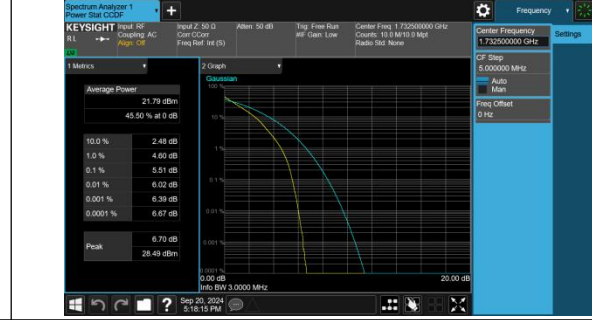

Band4-1.4MHz-16QAM-20393-6RB#0-PASS

Band4-3MHz-QPSK-19965-1RB#0-PASS

Band4-3MHz-QPSK-19965-15RB#0-PASS

Band4-3MHz-16QAM-19965-1RB#0-PASS

Band4-3MHz-16QAM-19965-15RB#0-PASS

Band4-3MHz-QPSK-20175-1RB#0-PASS

Band4-3MHz-QPSK-20175-15RB#0-PASS