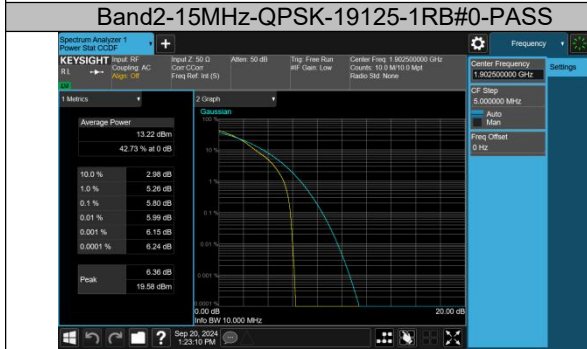

Band2-20MHz-16QAM-18700-1RB#0-PASS

Band2-20MHz-16QAM-18700-100RB#0-PASS