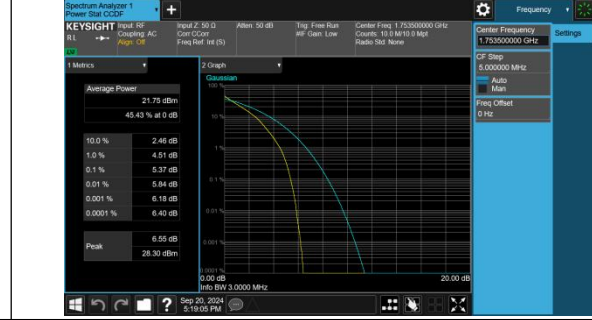

Band4-3MHz-16QAM-20175-15RB#0-PASS

Band4-3MHz-QPSK-20385-15RB#0-PASS