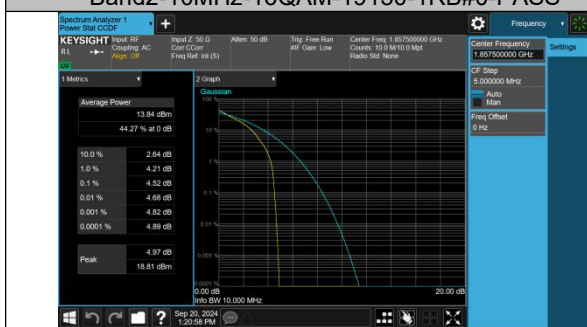

Band2-10MHz-16QAM-19150-1RB#0-PASS

Band2-15MHz-QPSK-18675-1RB#0-PASS