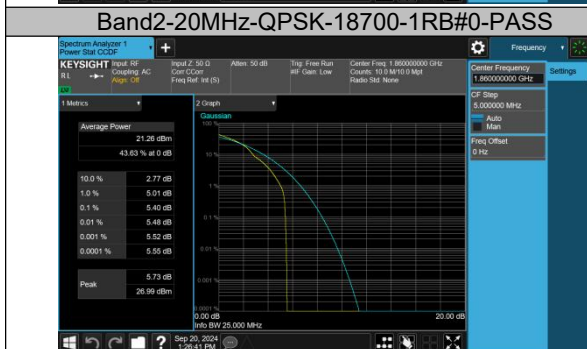

Band2-20MHz-16QAM-18700-1RB#0-PASS