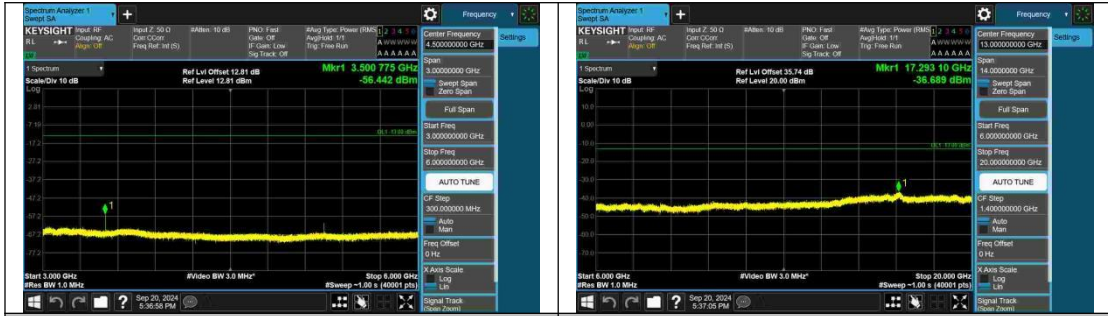

Band4-5MHz-16QAM-20175-25RB#0-6000~20000-PASS

Band4-5MHz-QPSK-20375-1RB#0-0.009~0.15-PASS

Band4-5MHz-QPSK-20375-1RB#0-0.15~30-PASS

Band4-5MHz-QPSK-20375-1RB#0-30~1000-PASS

Band4-5MHz-QPSK-20375-1RB#0-1000~3000-PASS