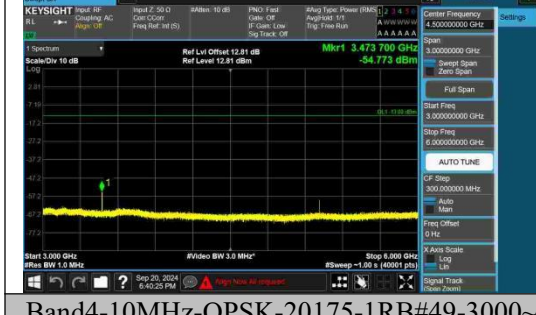

Band4-10MHz-QPSK-20175-1RB#49-30~1000-PASS

Band4-10MHz-QPSK-20175-1RB#49-3000~6000-PASS