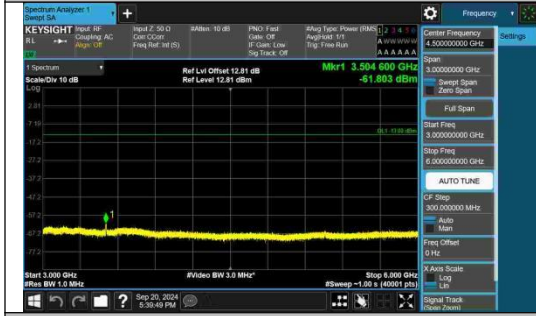

Band4-5MHz-QPSK-20375-25RB#0-30~100
0-PASS

Band4-5MHz-QPSK-20375-25RB#0-3000~6
000-PASS