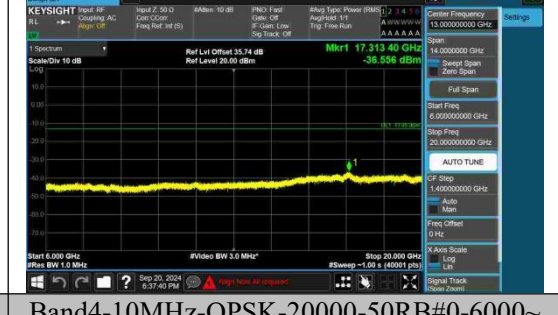

Band4-10MHz-QPSK-20000-50RB#0-0.15~30-PASS

Band4-10MHz-QPSK-20000-50RB#0-30~1000-PASS

Band4-10MHz-QPSK-20000-50RB#0-1000~3000-PASS

Band4-10MHz-QPSK-20000-50RB#0-3000~6000-PASS

Band4-10MHz-QPSK-20000-50RB#0-6000~20000-PASS