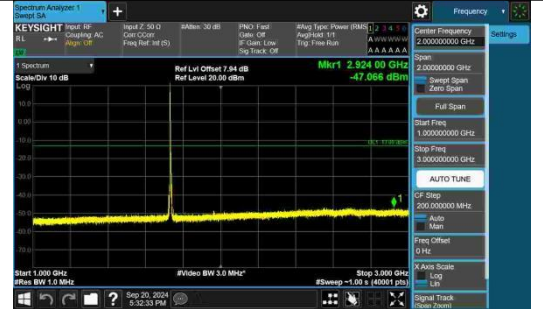

Band4-5MHz-QPSK-20175-1RB#0-0.009~0.15-PASS

Band4-5MHz-QPSK-20175-1RB#0-0.15~30-PASS

Band4-5MHz-QPSK-20175-1RB#0-30~1000-PASS

Band4-5MHz-QPSK-20175-1RB#0-1000~3000-PASS

Band4-5MHz-QPSK-20175-1RB#0-3000~6000-PASS