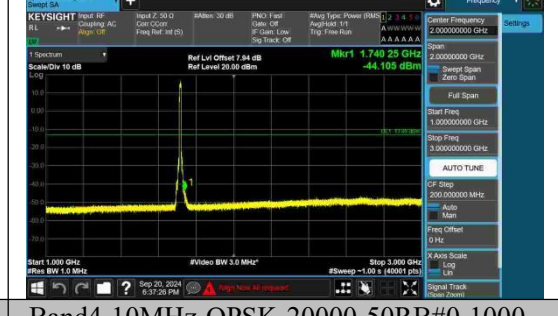

Band4-10MHz-QPSK-20000-50RB#0-0.15~30-PASS

Band4-10MHz-QPSK-20000-50RB#0-1000~3000-PASS