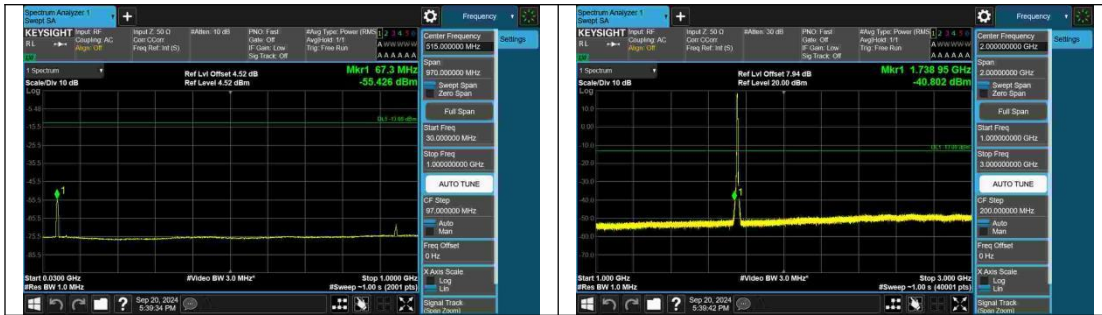

Band4-5MHz-QPSK-20375-1RB#24-1000~3000-PASS

Band4-5MHz-QPSK-20375-1RB#24-3000~6000-PASS

Band4-5MHz-QPSK-20375-1RB#24-6000~20000-PASS

Band4-5MHz-QPSK-20375-25RB#0-0.009~0.15-PASS

Band4-5MHz-QPSK-20375-25RB#0-0.15~30-PASS