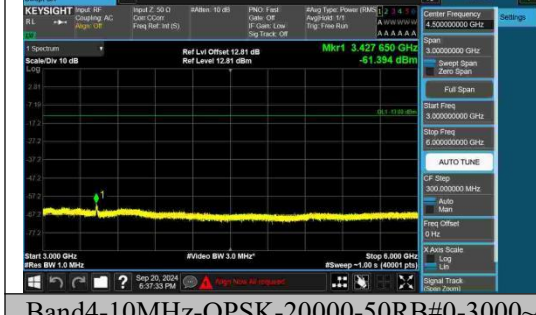

Band4-10MHz-QPSK-20000-50RB#0-30~1000-PASS

Band4-10MHz-QPSK-20000-50RB#0-3000~6000-PASS