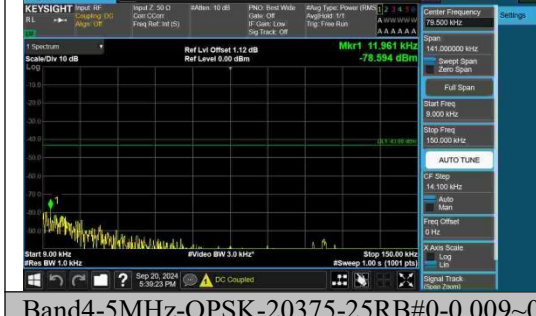

Band4-5MHz-QPSK-20375-1RB#24-3000~6000-PASS

Band4-5MHz-QPSK-20375-1RB#24-6000~20000-PASS

Band4-5MHz-QPSK-20375-25RB#0-0.009~0.15-PASS

Band4-5MHz-QPSK-20375-25RB#0-0.15~30-PASS