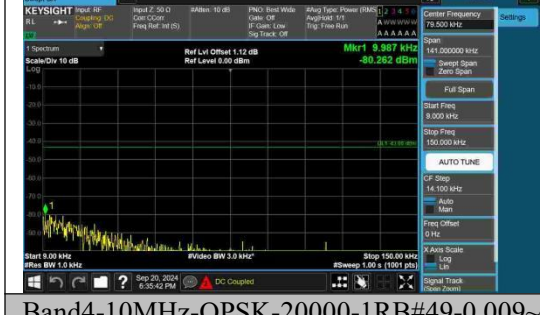

Band4-10MHz-QPSK-20000-1RB#0-3000~6000-PASS

Band4-10MHz-QPSK-20000-1RB#49-0.009~0.15-PASS