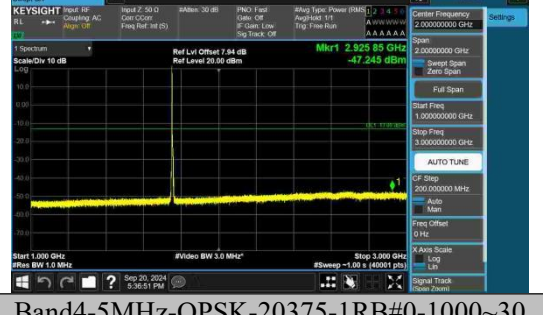

Band4-5MHz-16QAM-20175-25RB#0-6000~20000-PASS

Band4-5MHz-QPSK-20375-1RB#0-0.009~0.15-PASS

Band4-5MHz-QPSK-20375-1RB#0-0.15~30-PASS

Band4-5MHz-QPSK-20375-1RB#0-30~1000-PASS

Band4-5MHz-QPSK-20375-1RB#0-1000~3000-PASS