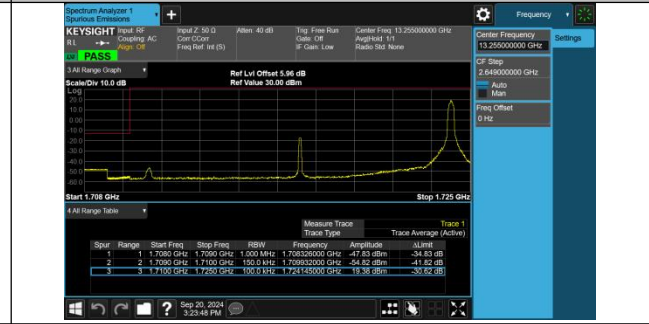

Band4-10MHz-16QAM-20350-1RB#0-PASS

Band4-10MHz-16QAM-20350-1RB#49-PASS

Band4-10MHz-16QAM-20350-50RB#0-PASS

Band4-15MHz-QPSK-20025-1RB#0-PASS

Band4-15MHz-QPSK-20025-1RB#74-PASS

Band4-15MHz-QPSK-20025-75RB#0-PASS