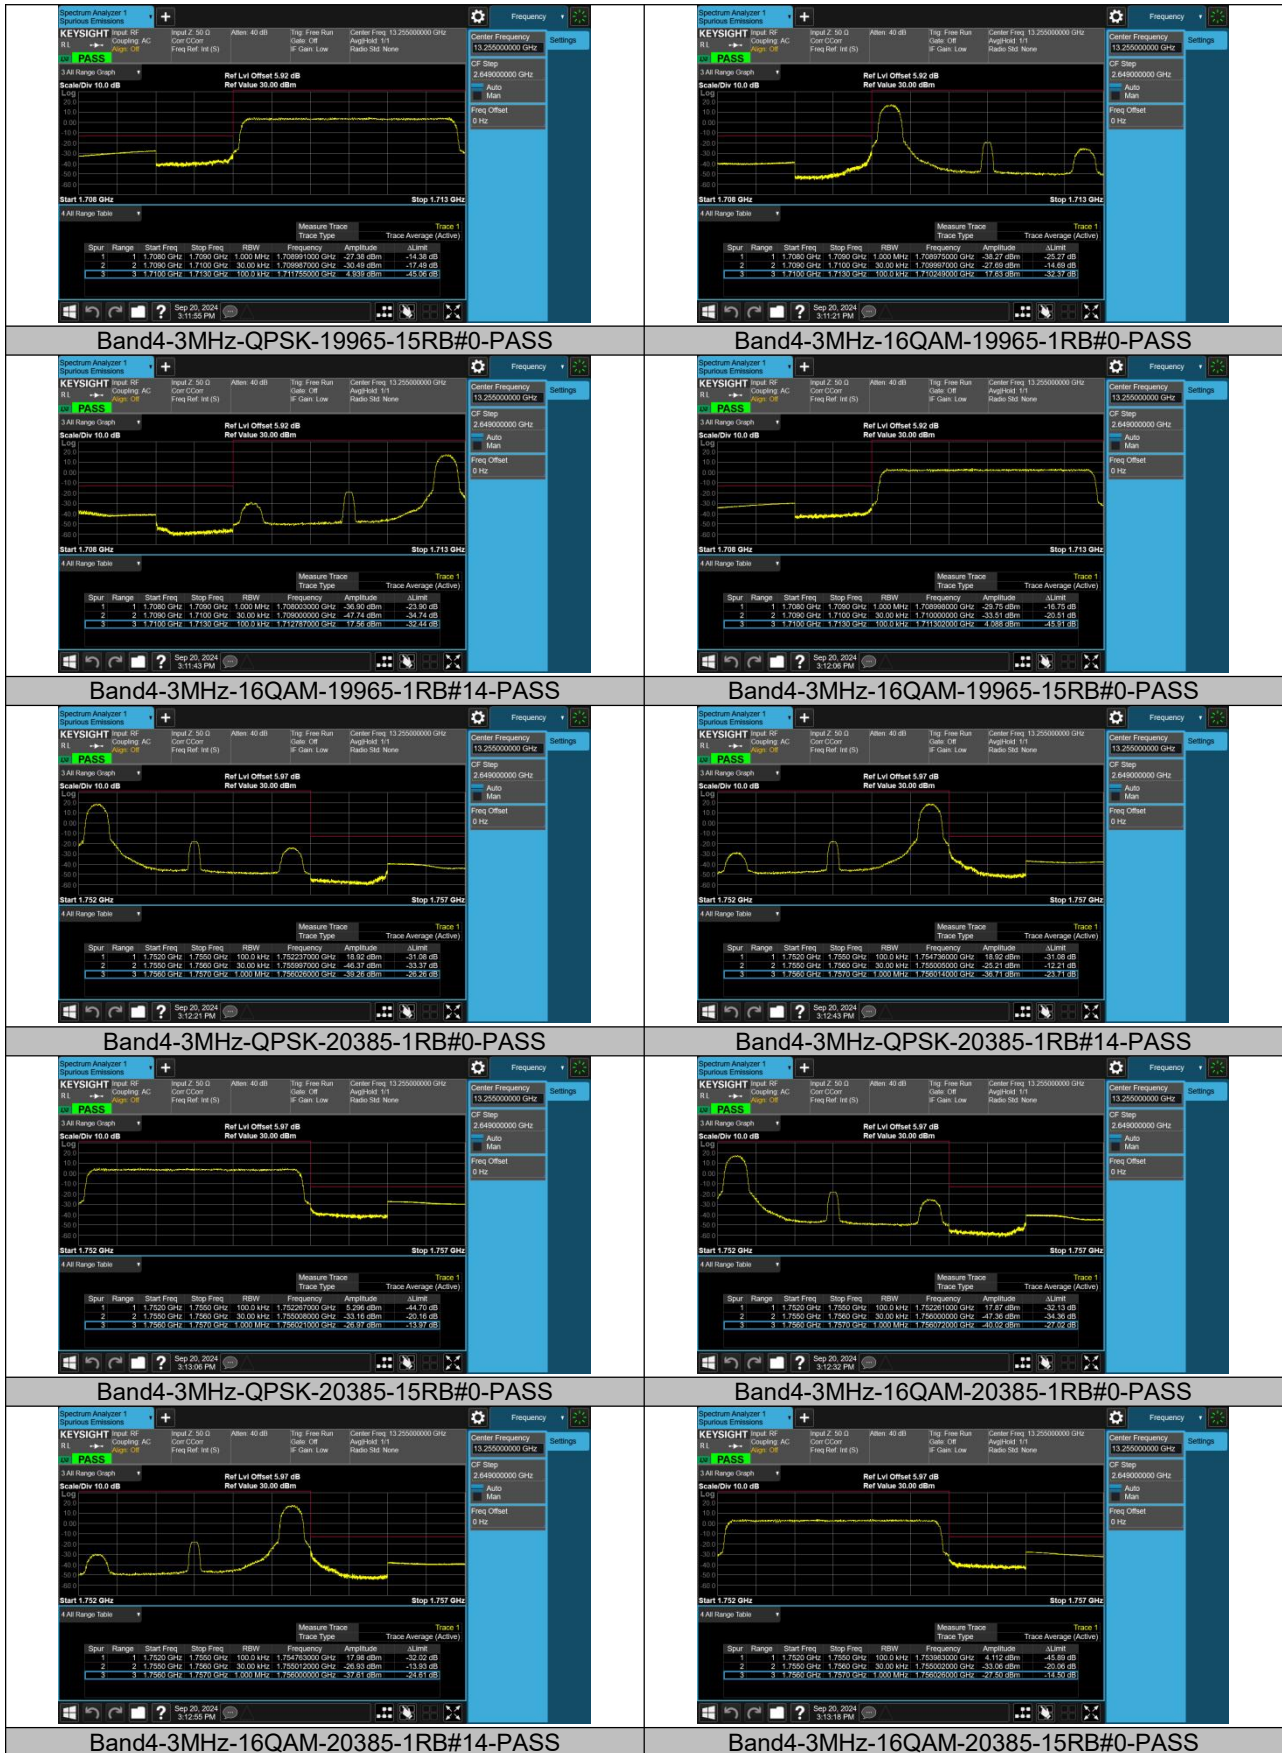

Band4-1.4MHz-16QAM-19957-1RB#5-PASS

Band4-1.4MHz-16QAM-19957-6RB#0-PASS

Band4-1.4MHz-QPSK-20393-1RB#0-PASS

Band4-1.4MHz-QPSK-20393-1RB#5-PASS

Band4-1.4MHz-QPSK-20393-6RB#0-PASS

Band4-1.4MHz-16QAM-20393-1RB#0-PASS

Band4-1.4MHz-16QAM-20393-1RB#5-PASS

Band4-1.4MHz-16QAM-20393-6RB#0-PASS

Band4-3MHz-QPSK-19965-1RB#0-PASS

Band4-3MHz-QPSK-19965-1RB#14-PASS

Band4-5MHz-QPSK-19975-1RB#0-PASS

Band4-5MHz-QPSK-19975-1RB#24-PASS