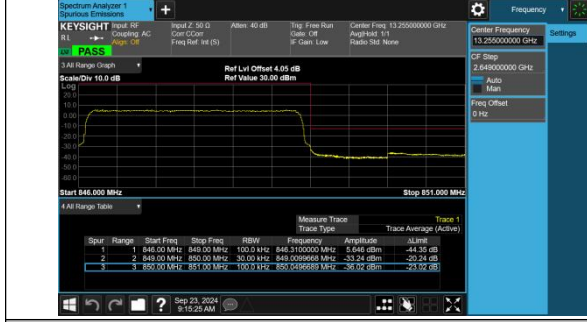

Band5-3MHz-16QAM-20415-1RB#0-PASS

Band5-3MHz-16QAM-20415-1RB#14-PASS

Band5-3MHz-16QAM-20415-15RB#0-PASS

Band5-3MHz-QPSK-20635-1RB#0-PASS

Band5-3MHz-QPSK-20635-1RB#14-PASS

Band5-3MHz-QPSK-20635-15RB#0-PASS

Band5-3MHz-16QAM-20635-1RB#0-PASS