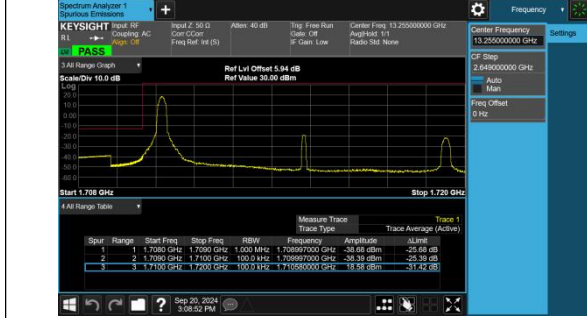

Band4-5MHz-16QAM-20375-1RB#24-PASS

Band4-10MHz-QPSK-20000-1RB#0-PASS