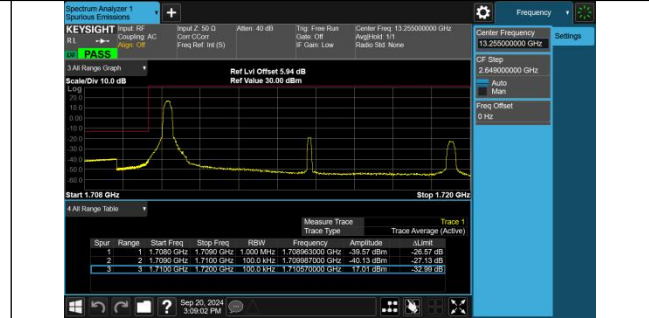

Band4-5MHz-16QAM-20375-1RB#0-PASS

Band4-5MHz-16QAM-20375-1RB#24-PASS

Band4-5MHz-16QAM-20375-25RB#0-PASS

Band4-10MHz-QPSK-20000-1RB#0-PASS

Band4-10MHz-QPSK-20000-1RB#49-PASS

Band4-10MHz-QPSK-20000-50RB#0-PASS