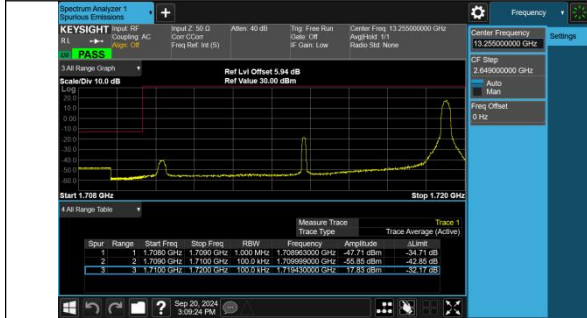

Band4-10MHz-QPSK-20000-50RB#0-PASS

Band4-10MHz-16QAM-20000-1RB#49-PASS