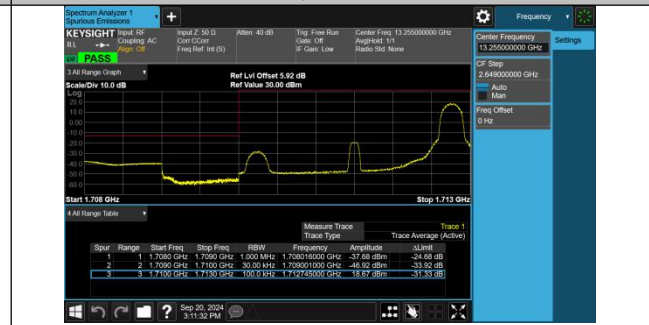

Band4-1.4MHz-16QAM-20393-6RB#0-PASS

Band4-3MHz-QPSK-19965-1RB#14-PASS