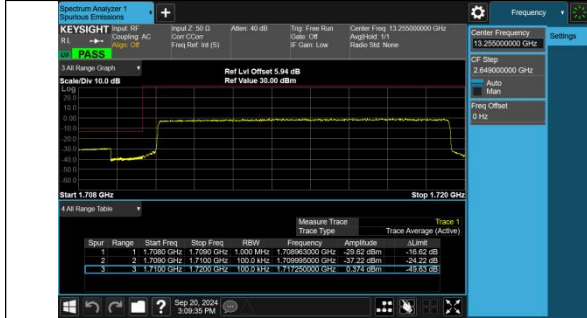

Band4-5MHz-16QAM-20375-1RB#0-PASS

Band4-5MHz-16QAM-20375-1RB#24-PASS

Band4-5MHz-16QAM-20375-25RB#0-PASS

Band4-10MHz-QPSK-20000-1RB#0-PASS

Band4-10MHz-QPSK-20000-1RB#49-PASS

Band4-10MHz-QPSK-20000-50RB#0-PASS