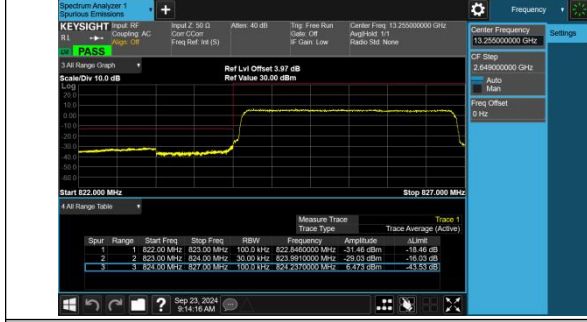

Band5-1.4MHz-16QAM-20643-1RB#0-PASS

Band5-1.4MHz-16QAM-20643-1RB#5-PASS

Band5-1.4MHz-16QAM-20643-6RB#0-PASS

Band5-3MHz-QPSK-20415-1RB#0-PASS

Band5-3MHz-QPSK-20415-1RB#14-PASS

Band5-3MHz-QPSK-20415-15RB#0-PASS