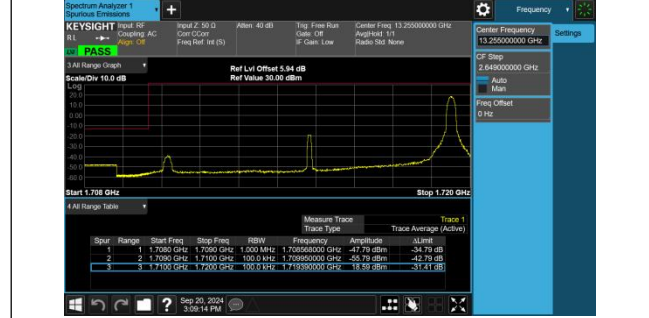

Band4-5MHz-16QAM-20375-25RB#0-PASS

Band4-10MHz-QPSK-20000-1RB#49-PASS