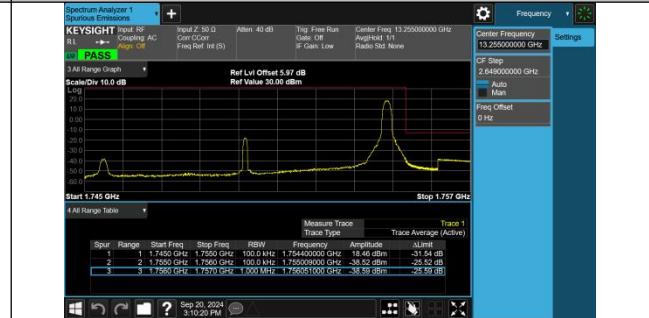

Band4-10MHz-16QAM-20000-50RB#0-PASS

Band4-10MHz-QPSK-20350-1RB#49-PASS