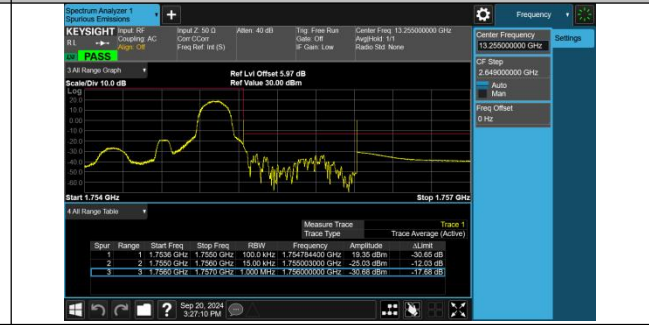

Band4-1.4MHz-16QAM-19957-1RB#5-PASS

Band4-1.4MHz-16QAM-19957-6RB#0-PASS

Band4-1.4MHz-QPSK-20393-1RB#0-PASS

Band4-1.4MHz-QPSK-20393-1RB#5-PASS

Band4-1.4MHz-QPSK-20393-6RB#0-PASS

Band4-1.4MHz-16QAM-20393-1RB#0-PASS