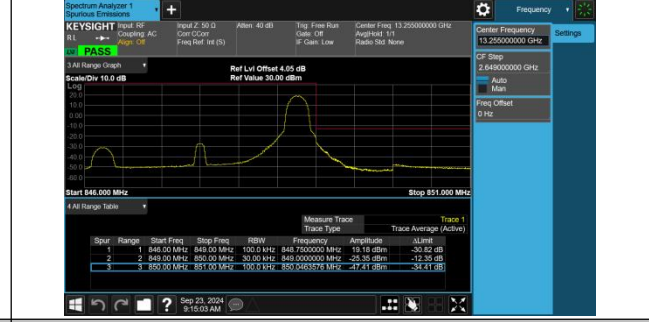

Band5-3MHz-16QAM-20415-1RB#0-PASS

Band5-3MHz-16QAM-20415-1RB#14-PASS

Band5-3MHz-16QAM-20415-15RB#0-PASS

Band5-3MHz-QPSK-20635-1RB#0-PASS

Band5-3MHz-QPSK-20635-1RB#14-PASS

Band5-3MHz-QPSK-20635-15RB#0-PASS

Band5-3MHz-16QAM-20635-1RB#0-PASS