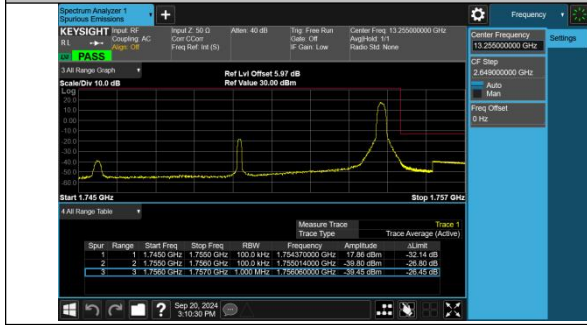

Band4-10MHz-QPSK-20350-50RB#0-PASS

Band4-10MHz-16QAM-20350-1RB#49-PASS