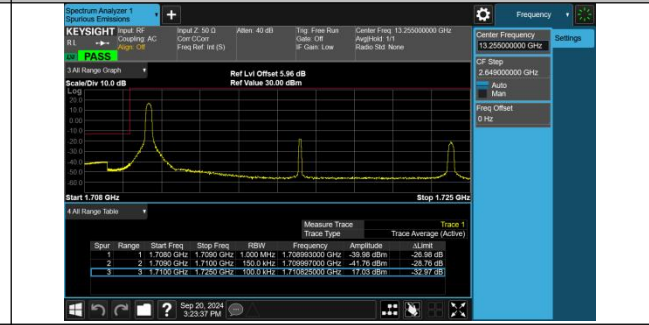

Band4-10MHz-16QAM-20350-1RB#0-PASS

Band4-10MHz-16QAM-20350-1RB#49-PASS

Band4-10MHz-16QAM-20350-50RB#0-PASS

Band4-15MHz-QPSK-20025-1RB#0-PASS

Band4-15MHz-QPSK-20025-1RB#74-PASS

Band4-15MHz-QPSK-20025-75RB#0-PASS