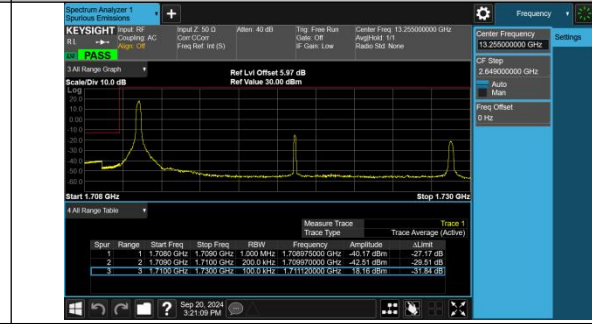

Band4-15MHz-16QAM-20325-1RB#0-PASS

Band4-15MHz-16QAM-20325-1RB#74-PASS

Band4-15MHz-16QAM-20325-75RB#0-PASS

Band4-20MHz-QPSK-20050-1RB#0-PASS

Band4-20MHz-QPSK-20050-1RB#99-PASS

Band4-20MHz-QPSK-20050-100RB#0-PASS