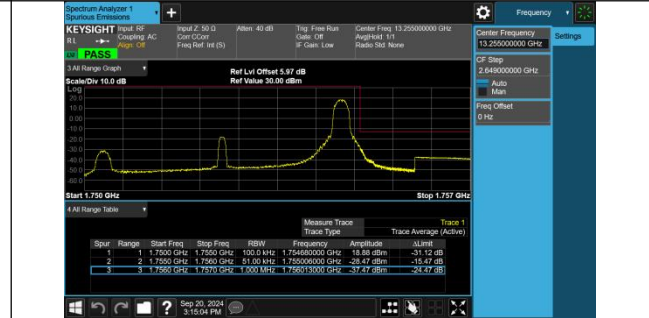

Band4-5MHz-QPSK-19975-25RB#0-PASS

Band4-5MHz-16QAM-19975-1RB#0-PASS

Band4-5MHz-16QAM-19975-1RB#24-PASS

Band4-5MHz-16QAM-19975-25RB#0-PASS

Band4-5MHz-QPSK-20375-1RB#0-PASS

Band4-5MHz-QPSK-20375-1RB#24-PASS

Band4-5MHz-QPSK-20375-25RB#0-PASS