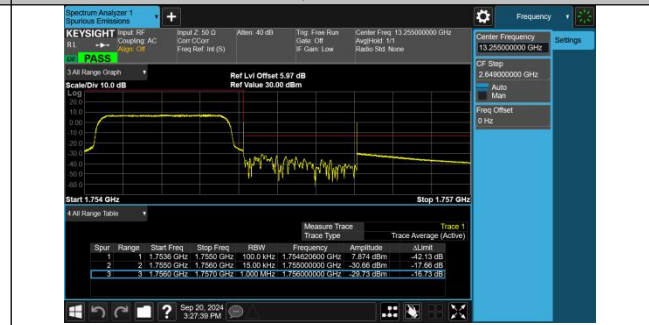

Band4-1.4MHz-16QAM-19957-1RB#5-PASS

Band4-1.4MHz-16QAM-19957-6RB#0-PASS

Band4-1.4MHz-QPSK-20393-1RB#0-PASS

Band4-1.4MHz-QPSK-20393-1RB#5-PASS

Band4-1.4MHz-QPSK-20393-6RB#0-PASS

Band4-1.4MHz-16QAM-20393-1RB#0-PASS