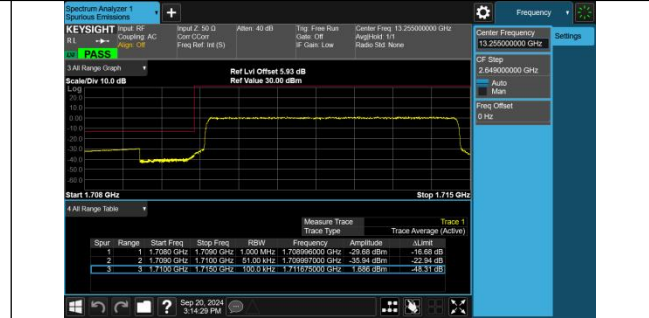

Band4-5MHz-16QAM-19975-1RB#0-PASS

Band4-5MHz-16QAM-19975-25RB#0-PASS