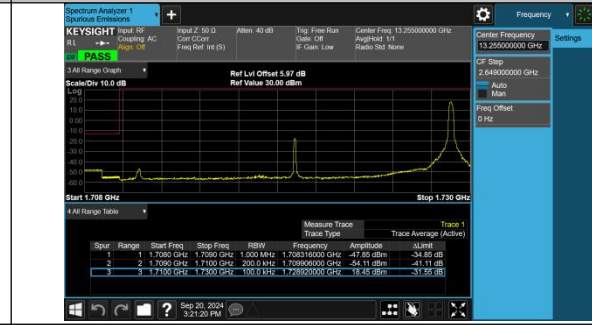

Band4-15MHz-16QAM-20325-1RB#0-PASS

Band4-15MHz-16QAM-20325-1RB#74-PASS

Band4-15MHz-16QAM-20325-75RB#0-PASS

Band4-20MHz-QPSK-20050-1RB#0-PASS

Band4-20MHz-QPSK-20050-1RB#99-PASS

Band4-20MHz-QPSK-20050-100RB#0-PASS