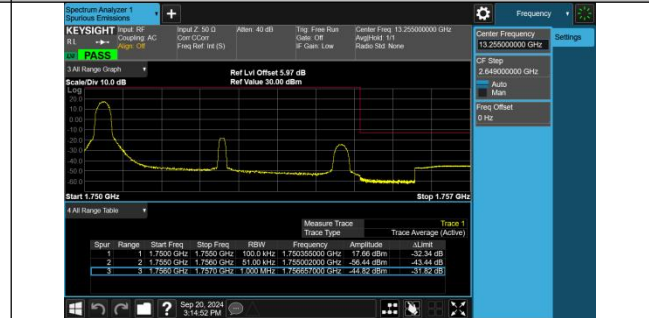

Band4-5MHz-QPSK-19975-25RB#0-PASS

Band4-5MHz-16QAM-19975-1RB#0-PASS

Band4-5MHz-16QAM-19975-1RB#24-PASS

Band4-5MHz-16QAM-19975-25RB#0-PASS

Band4-5MHz-QPSK-20375-1RB#0-PASS

Band4-5MHz-QPSK-20375-1RB#24-PASS

Band4-5MHz-QPSK-20375-25RB#0-PASS