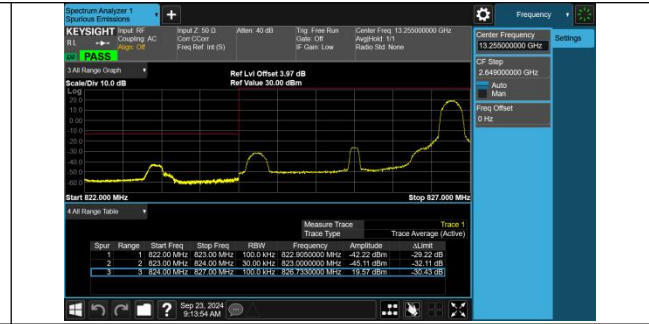

Band5-1.4MHz-16QAM-20643-1RB#0-PASS

Band5-1.4MHz-16QAM-20643-1RB#5-PASS

Band5-1.4MHz-16QAM-20643-6RB#0-PASS

Band5-3MHz-QPSK-20415-1RB#0-PASS

Band5-3MHz-QPSK-20415-1RB#14-PASS

Band5-3MHz-QPSK-20415-15RB#0-PASS