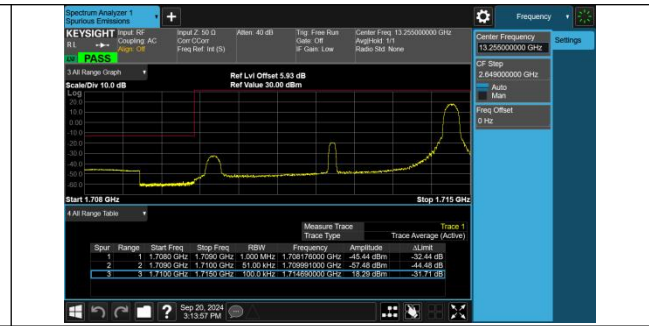

Band4-1.4MHz-16QAM-20393-1RB#5-PASS

Band4-1.4MHz-16QAM-20393-6RB#0-PASS

Band4-3MHz-QPSK-19965-1RB#0-PASS

Band4-3MHz-QPSK-19965-1RB#14-PASS

Band4-5MHz-QPSK-19975-1RB#0-PASS

Band4-5MHz-QPSK-19975-1RB#24-PASS