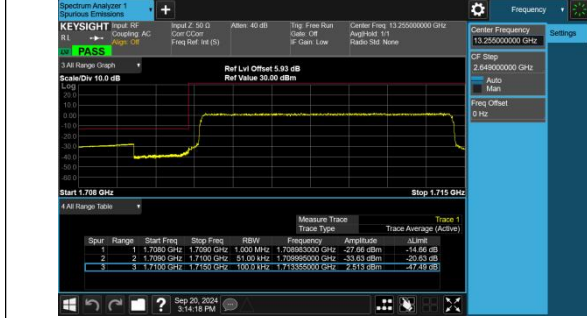

Band4-1.4MHz-16QAM-20393-1RB#5-PASS

Band4-1.4MHz-16QAM-20393-6RB#0-PASS

Band4-3MHz-QPSK-19965-1RB#0-PASS

Band4-3MHz-QPSK-19965-1RB#14-PASS

Band4-5MHz-QPSK-19975-1RB#0-PASS

Band4-5MHz-QPSK-19975-1RB#24-PASS