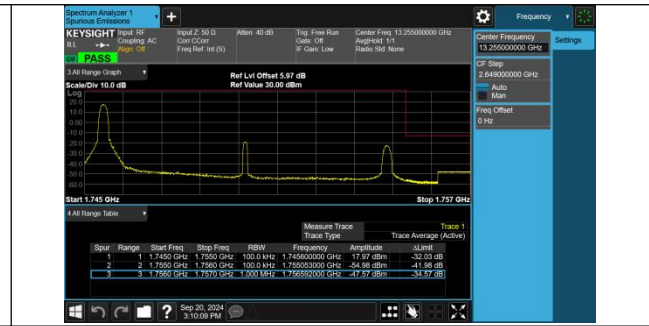

Band4-10MHz-16QAM-20000-1RB#0-PASS

Band4-10MHz-16QAM-20000-1RB#49-PASS

Band4-10MHz-16QAM-20000-50RB#0-PASS

Band4-10MHz-QPSK-20350-1RB#0-PASS

Band4-10MHz-QPSK-20350-1RB#49-PASS

Band4-10MHz-QPSK-20350-50RB#0-PASS