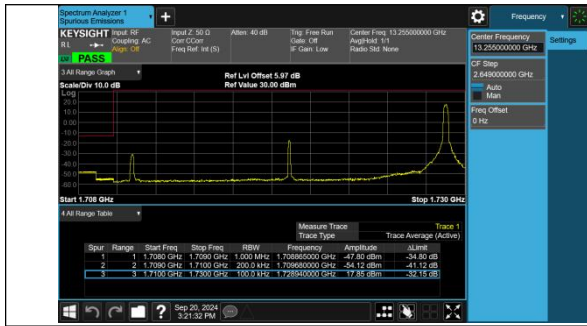

Band4-20MHz-QPSK-20050-100RB#0-PASS

Band4-20MHz-16QAM-20050-1RB#99-PASS