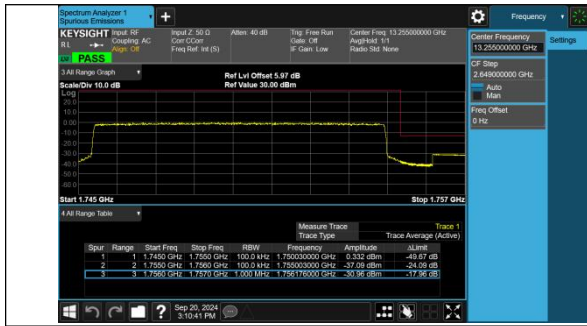

Band4-10MHz-16QAM-20000-1RB#0-PASS

Band4-10MHz-16QAM-20000-1RB#49-PASS

Band4-10MHz-16QAM-20000-50RB#0-PASS

Band4-10MHz-QPSK-20350-1RB#0-PASS

Band4-10MHz-QPSK-20350-1RB#49-PASS

Band4-10MHz-QPSK-20350-50RB#0-PASS