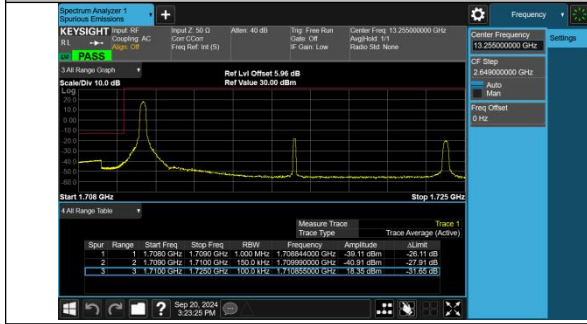

Band4-10MHz-16QAM-20350-1RB#49-PASS

Band4-15MHz-QPSK-20025-1RB#0-PASS