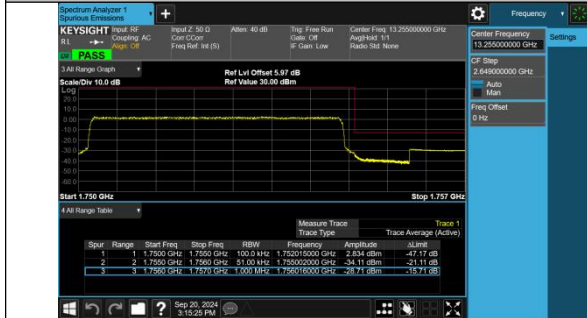

Band4-5MHz-QPSK-19975-25RB#0-PASS

Band4-5MHz-16QAM-19975-1RB#0-PASS

Band4-5MHz-16QAM-19975-1RB#24-PASS

Band4-5MHz-16QAM-19975-25RB#0-PASS

Band4-5MHz-QPSK-20375-1RB#0-PASS

Band4-5MHz-QPSK-20375-1RB#24-PASS

Band4-5MHz-QPSK-20375-25RB#0-PASS