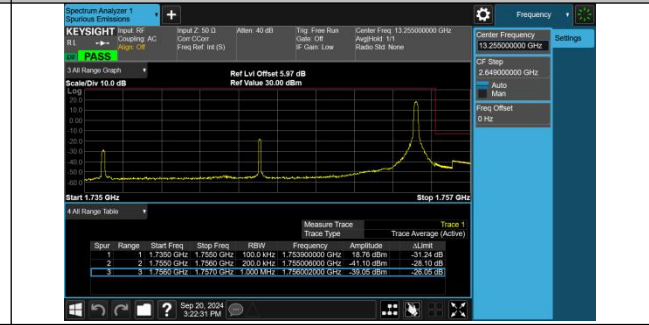

Band4-20MHz-16QAM-20050-100RB#0-PASS

Band4-20MHz-QPSK-20300-1RB#99-PASS