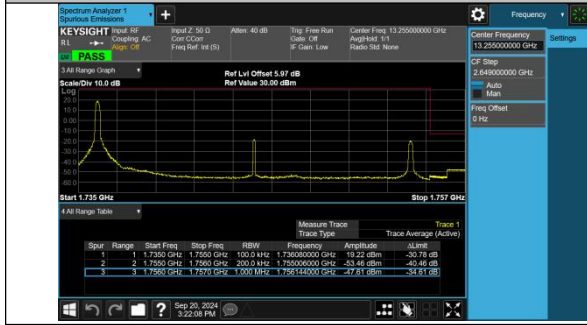

Band4-20MHz-16QAM-20050-1RB#99-PASS

Band4-20MHz-QPSK-20300-1RB#0-PASS