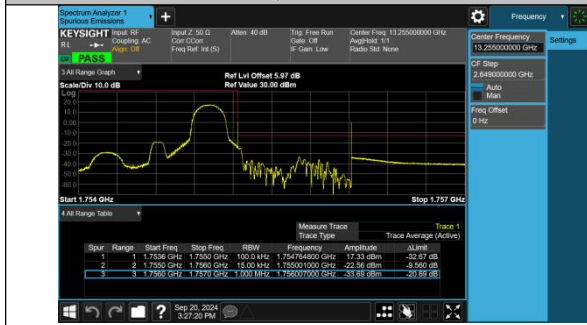

Band4-1.4MHz-16QAM-19957-1RB#5-PASS

Band4-1.4MHz-16QAM-19957-6RB#0-PASS

Band4-1.4MHz-QPSK-20393-1RB#0-PASS

Band4-1.4MHz-QPSK-20393-1RB#5-PASS

Band4-1.4MHz-QPSK-20393-6RB#0-PASS

Band4-1.4MHz-16QAM-20393-1RB#0-PASS