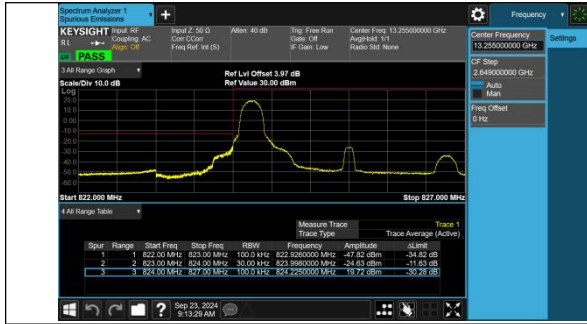

Band5-1.4MHz-16QAM-20643-1RB#0-PASS

Band5-1.4MHz-16QAM-20643-1RB#5-PASS

Band5-1.4MHz-16QAM-20643-6RB#0-PASS

Band5-3MHz-QPSK-20415-1RB#0-PASS

Band5-3MHz-QPSK-20415-1RB#14-PASS

Band5-3MHz-QPSK-20415-15RB#0-PASS