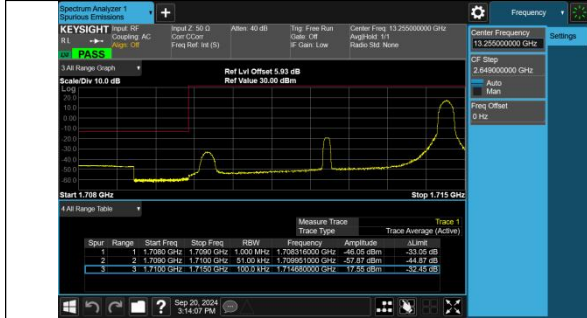

Band4-5MHz-QPSK-19975-25RB#0-PASS

Band4-5MHz-16QAM-19975-1RB#24-PASS