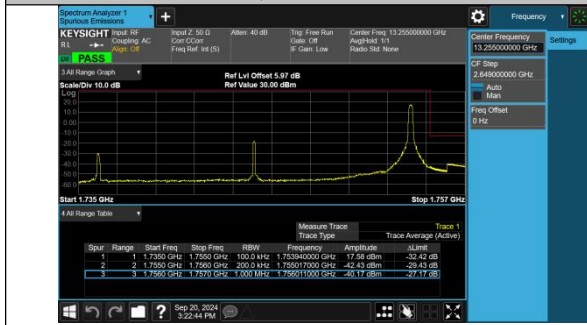

Band4-20MHz-QPSK-20300-100RB#0-PASS

Band4-20MHz-16QAM-20300-1RB#99-PASS