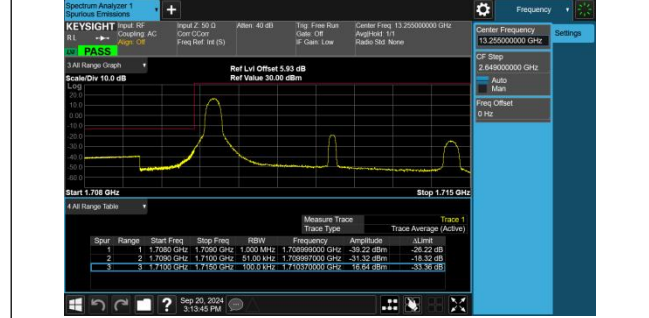

Band4-5MHz-QPSK-19975-1RB#24-PASS

Band4-5MHz-16QAM-19975-1RB#0-PASS