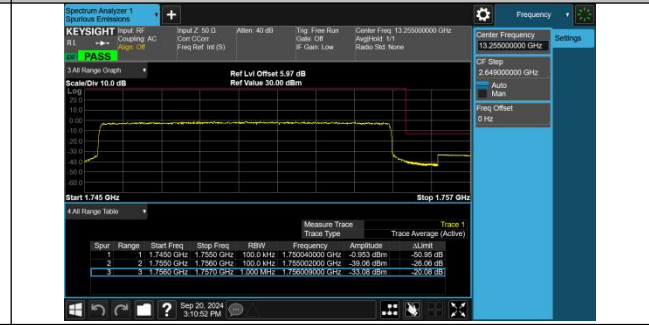

Band4-10MHz-16QAM-20350-1RB#0-PASS

Band4-10MHz-16QAM-20350-50RB#0-PASS