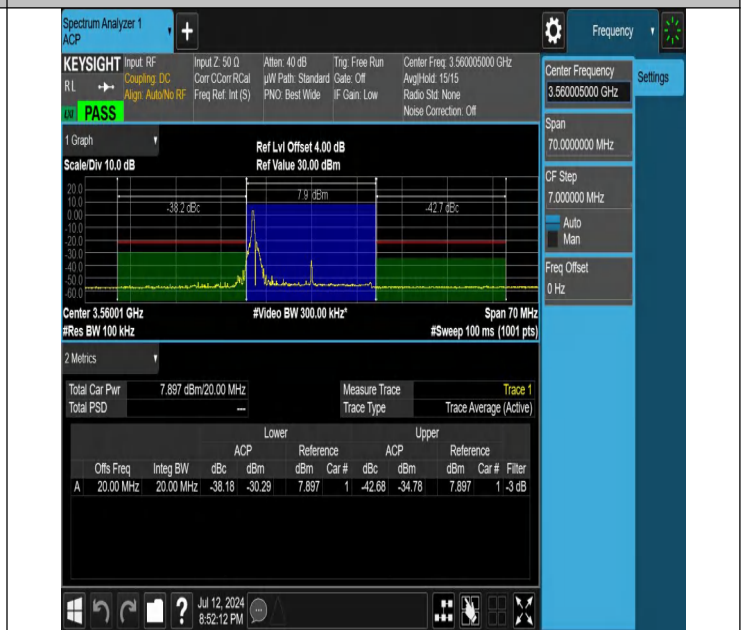

NTNV-N48-PC3-30-20-L-CP-QPSK-Edge_1RB_Left-Ant1-PASS