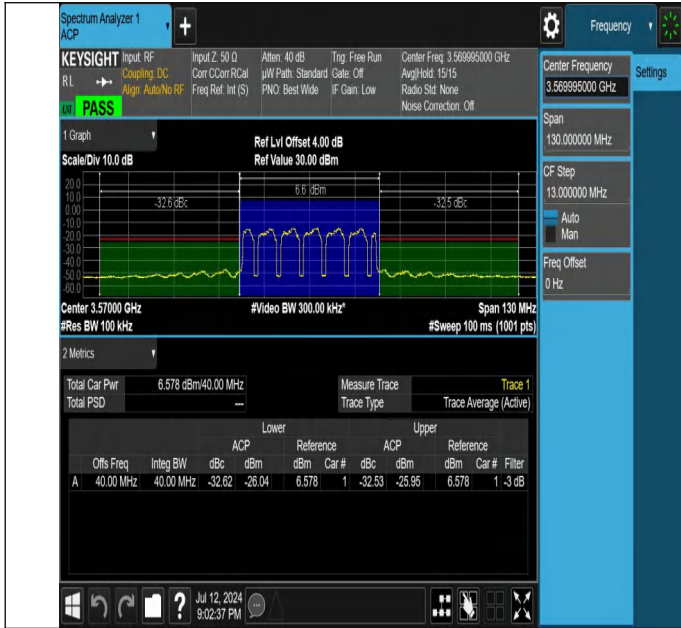

NTNV-N48-PC3-30-40-L-CP-256QAM-Outer_Full-Ant1-PASS