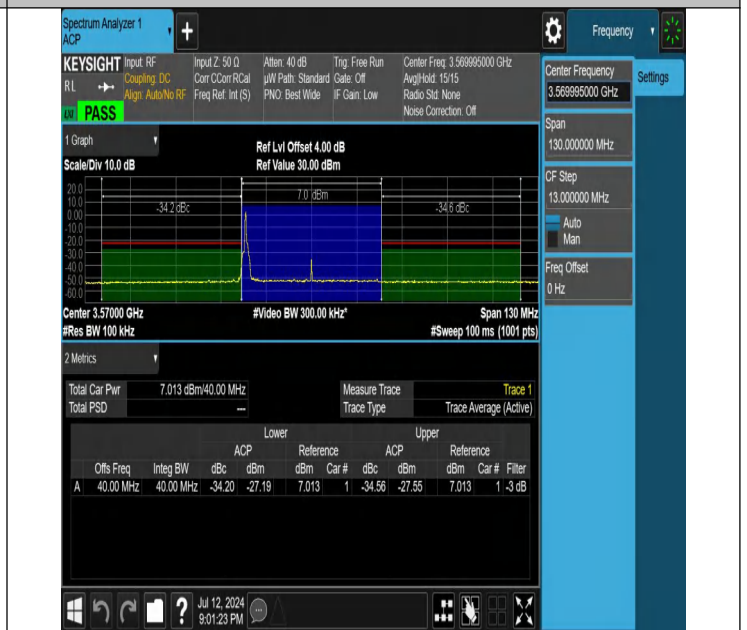

NTNV-N48-PC3-30-40-L-CP-QPSK-Edge_1RB_Left-Ant1-PASS