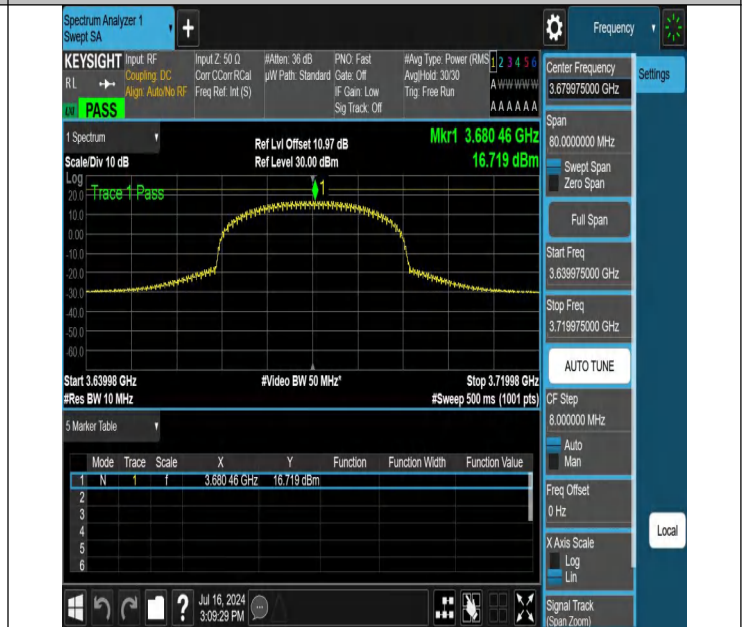

NTNV-N48-PC3-30-40-H-CP-QPSK-Edge_1RB_Left-3639.975-3719.975-Ant1-PASS

NTNV-N48-PC3-30-40-H-CP-QPSK-Edge_1RB_Right-3639.975-3719.975-Ant1-PASS

NTNV-N48-PC3-30-40-H-CP-16QAM-Outer_Full-3639.975-3719.975-Ant1-PASS