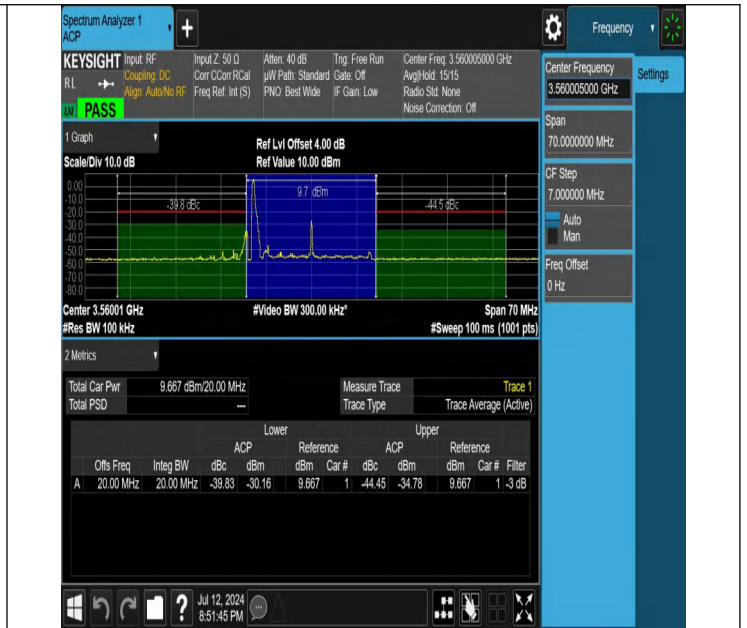

NTNV-N48-PC3-30-20-L-DFT-16QAM-Edge_1RB_Left-Ant1-PASS

NTNV-N48-PC3-30-20-L-DFT-64QAM-Outer_Full-Ant1-PASS

NTNV-N48-PC3-30-20-L-DFT-64QAM-Edge_1RB_Left-Ant1-PASS

NTNV-N48-PC3-30-20-L-DFT-256QAM-Outer_Full-Ant1-PASS