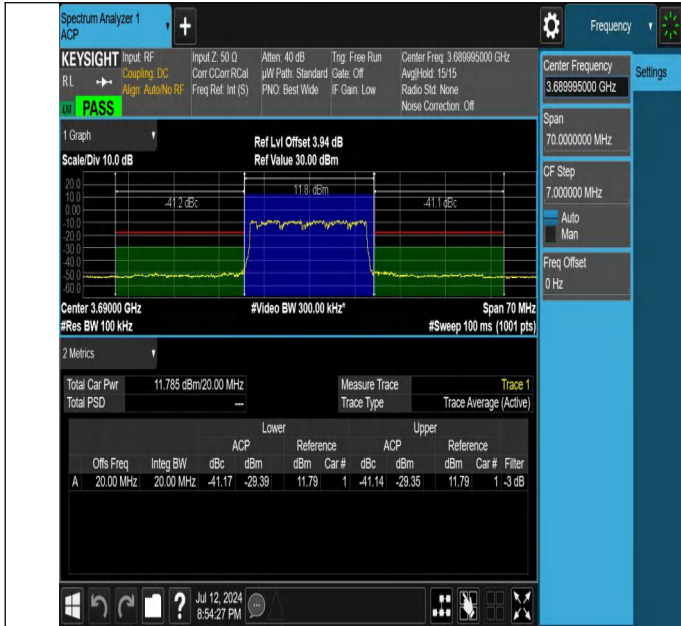

NTNV-N48-PC3-30-20-H-DFT-QPSK-Outer_Full-Ant1-PASS