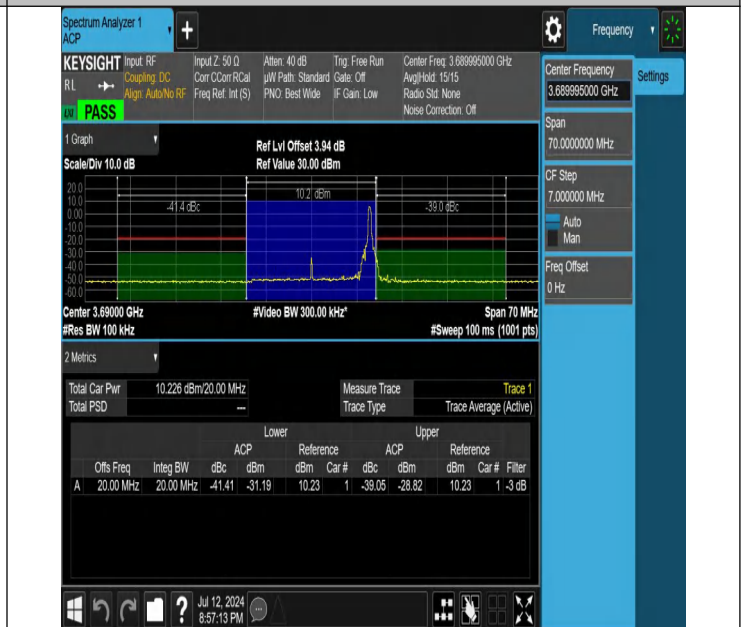

NTNV-N48-PC3-30-20-H-CP-16QAM-Edge_1RB_Right-Ant1-PAS

S