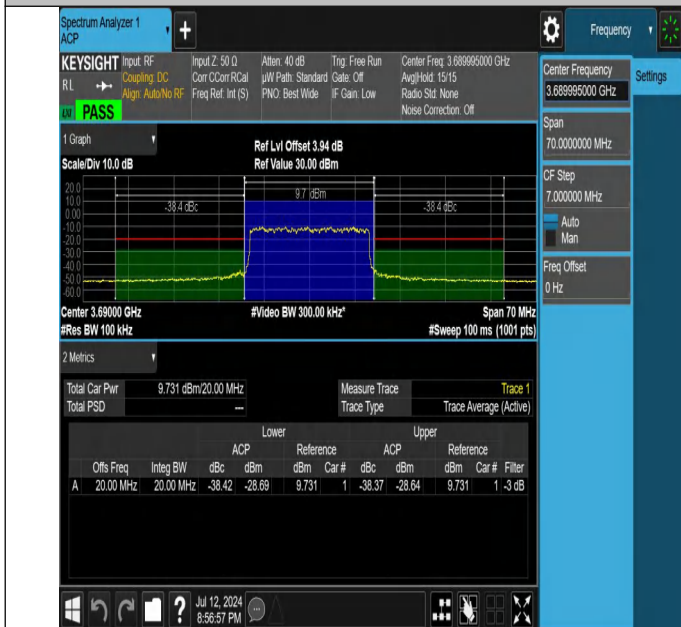

NTNV-N48-PC3-30-20-H-CP-16QAM-Outer_Full-Ant1-PASS