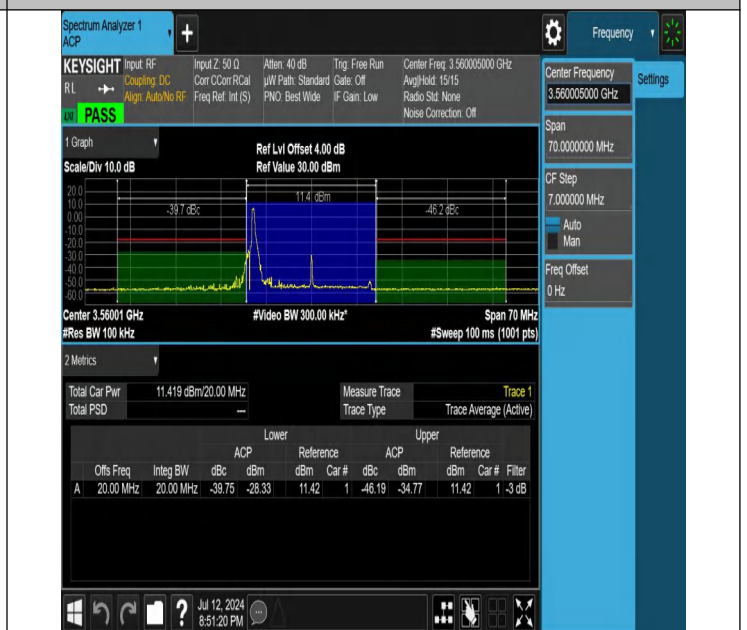

NTNV-N48-PC3-30-20-L-DFT-64QAM-Edge_1RB_Left-Ant1-PASS