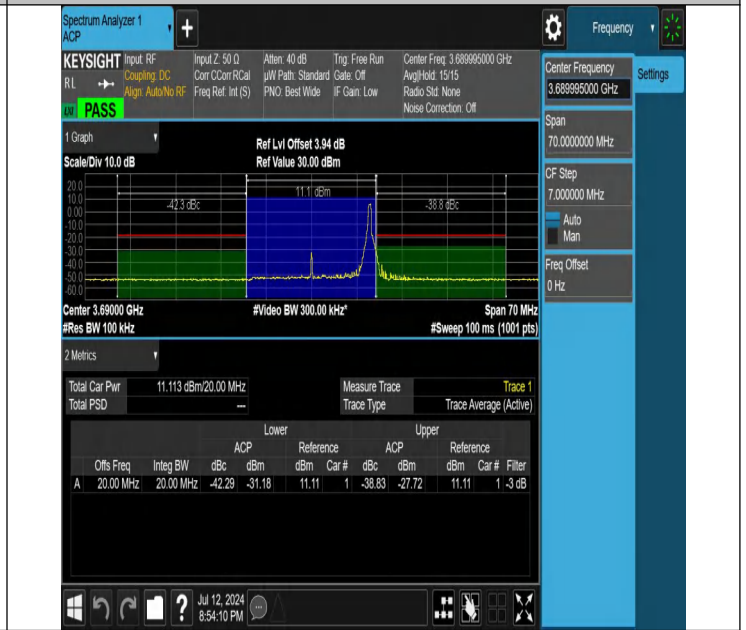

NTNV-N48-PC3-30-20-H-DFT-PI2BPSK-Edge_1RB_Right-Ant1-PASS