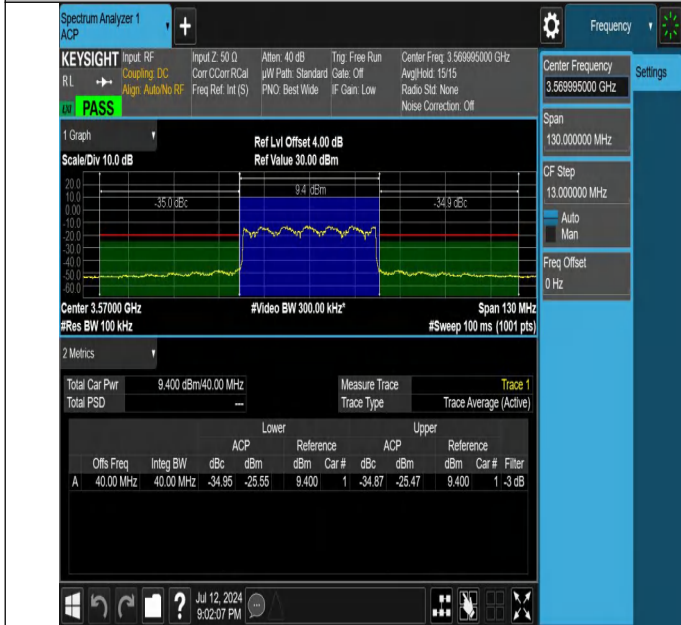

NTNV-N48-PC3-30-40-L-CP-64QAM-Outer_Full-Ant1-PASS