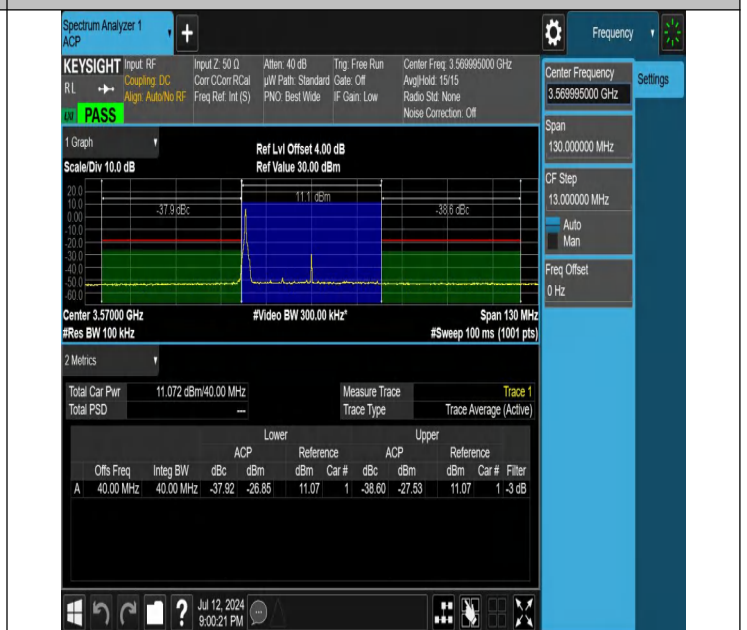

NTNV-N48-PC3-30-40-L-DFT-64QAM-Edge_1RB_Left-Ant1-PASS