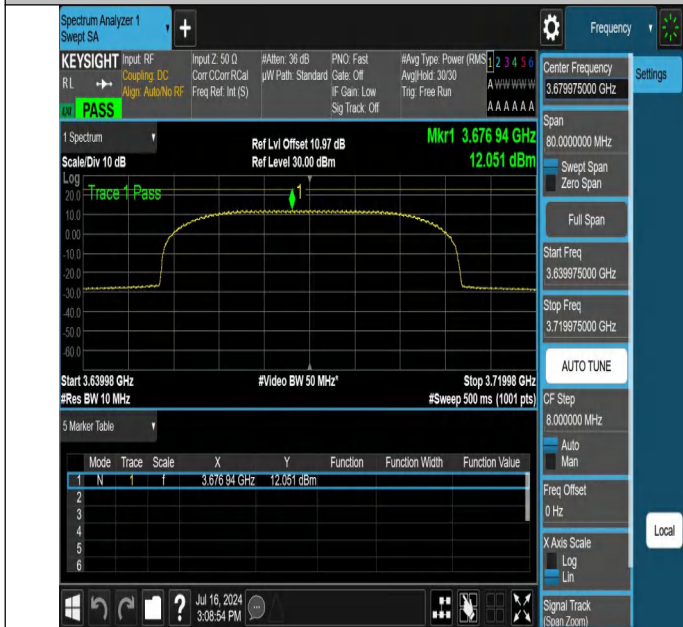

NTNV-N48-PC3-30-40-H-CP-QPSK-Edge_1RB_Left-3639.975-3719.975-Ant1-PASS

NTNV-N48-PC3-30-40-H-CP-QPSK-Edge_1RB_Right-3639.975-3719.975-Ant1-PASS

NTNV-N48-PC3-30-40-H-CP-16QAM-Outer_Full-3639.975-3719.975-Ant1-PASS