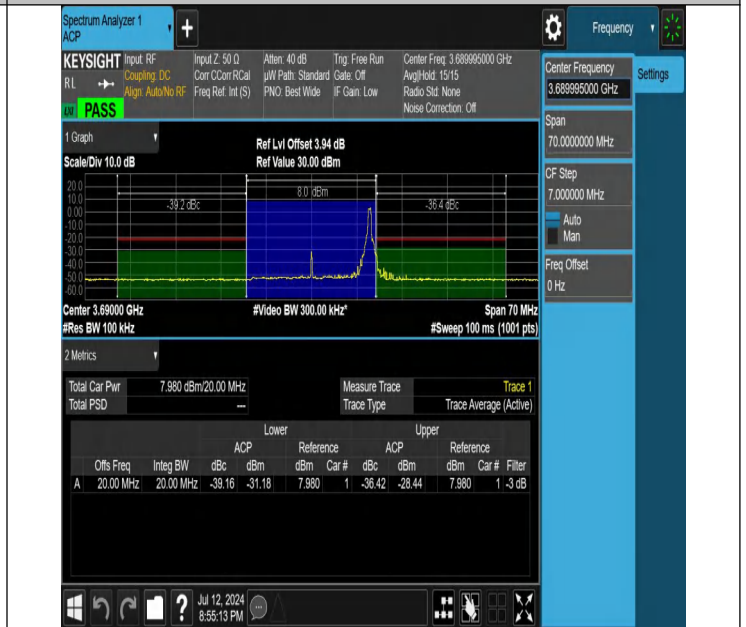

NTNV-N48-PC3-30-20-H-DFT-16QAM-Edge_1RB_Right-Ant1-PASS