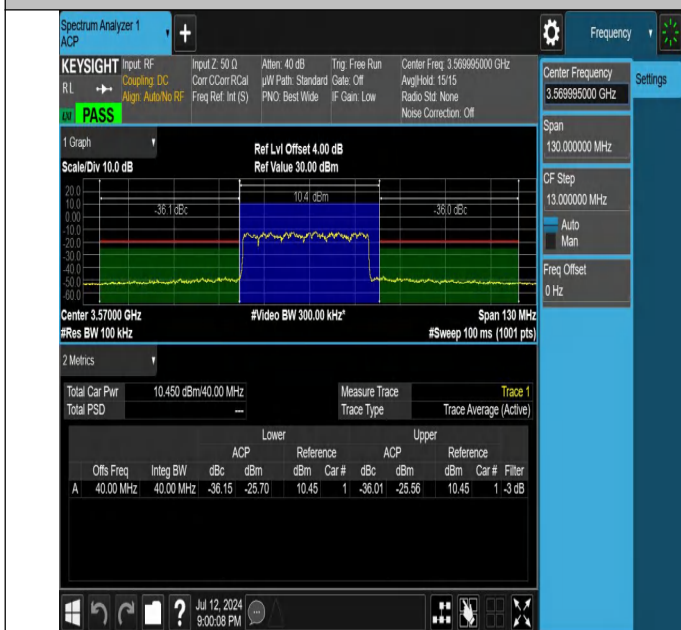

NTNV-N48-PC3-30-40-L-DFT-64QAM-Outer_Full-Ant1-PASS