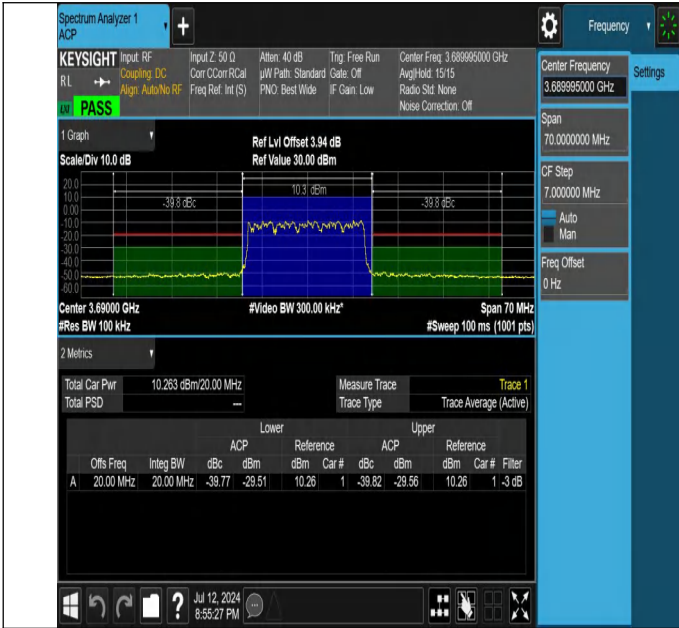

NTNV-N48-PC3-30-20-H-DFT-64QAM-Outer_Full-Ant1-PASS