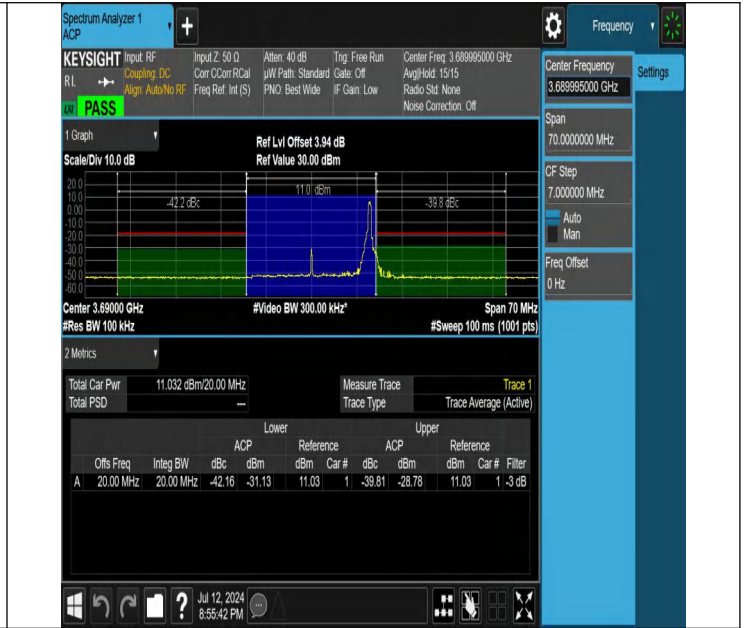

NTNV-N48-PC3-30-20-H-DFT-QPSK-Edge_1RB_Right-Ant1-PASS

NTNV-N48-PC3-30-20-H-DFT-16QAM-Outer_Full-Ant1-PASS

NTNV-N48-PC3-30-20-H-DFT-16QAM-Edge_1RB_Right-Ant1-PASS

NTNV-N48-PC3-30-20-H-DFT-64QAM-Outer_Full-Ant1-PASS