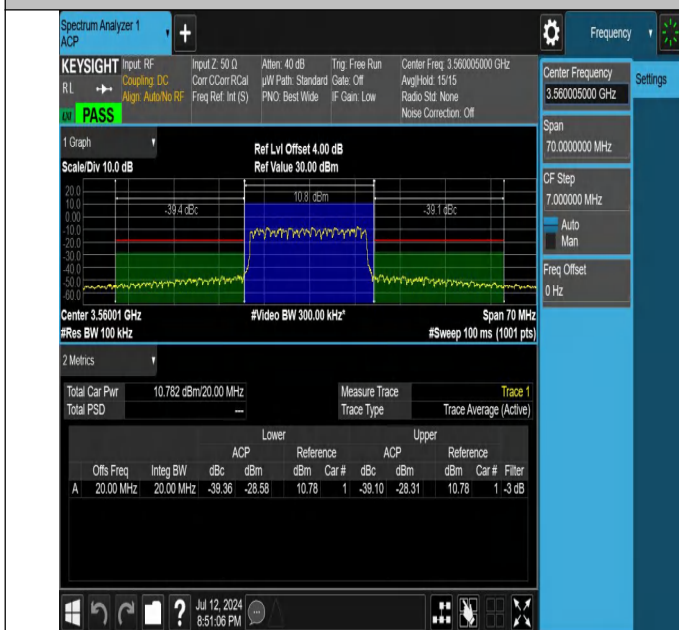

NTNV-N48-PC3-30-20-L-DFT-64QAM-Outer_Full-Ant1-PASS