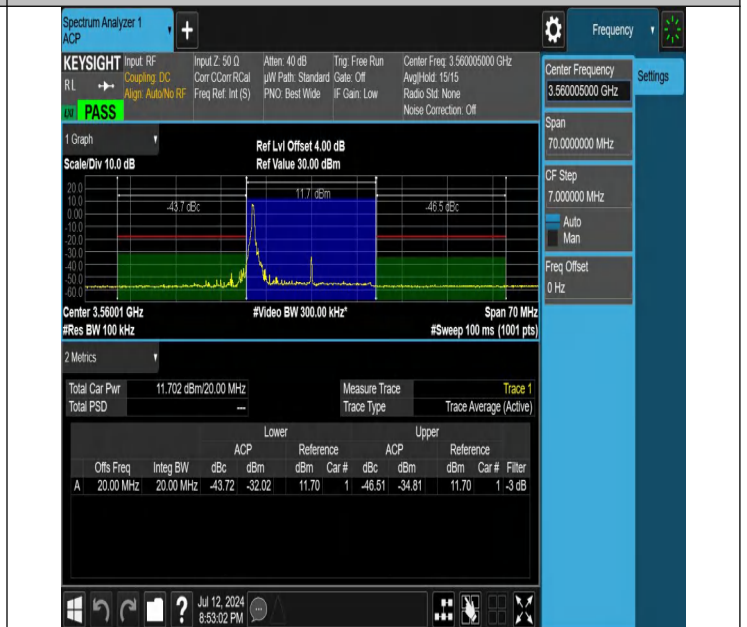

NTNV-N48-PC3-30-20-L-CP-64QAM-Edge_1RB_Left-Ant1-PASS