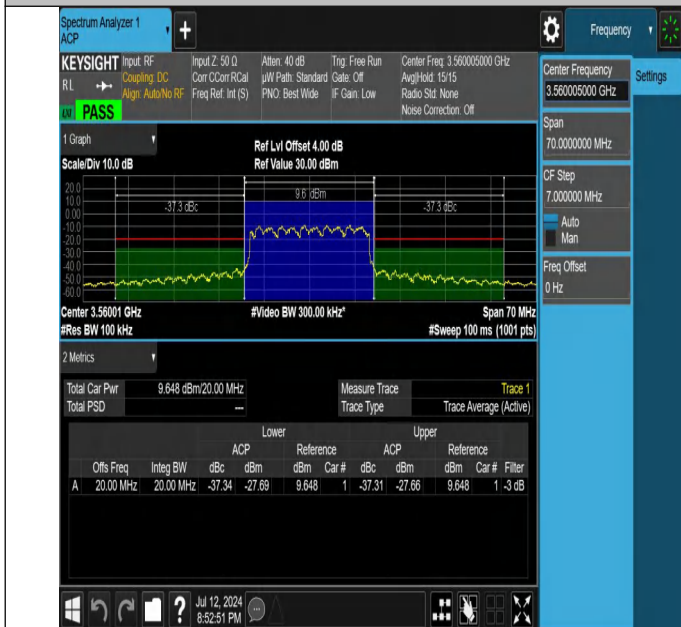

NTNV-N48-PC3-30-20-L-CP-64QAM-Outer_Full-Ant1-PASS