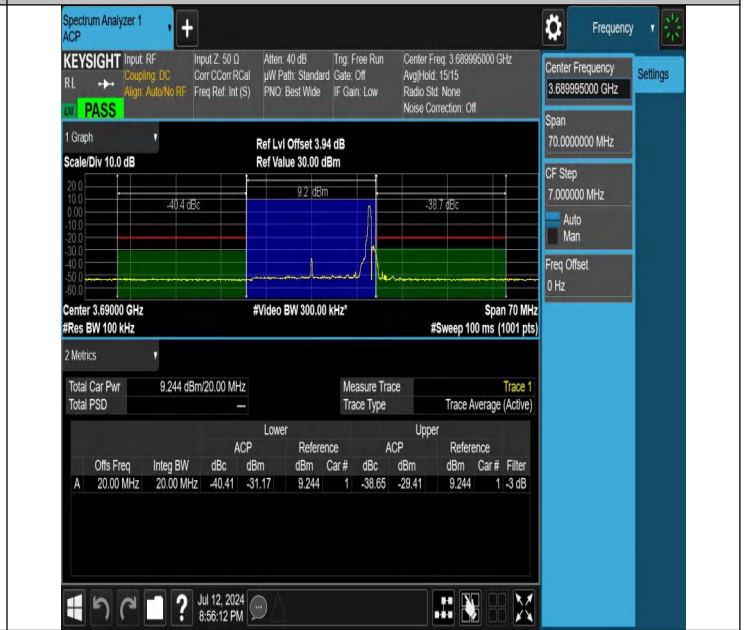

NTNV-N48-PC3-30-20-H-DFT-256QAM-Edge_1RB_Right-Ant1-PASS