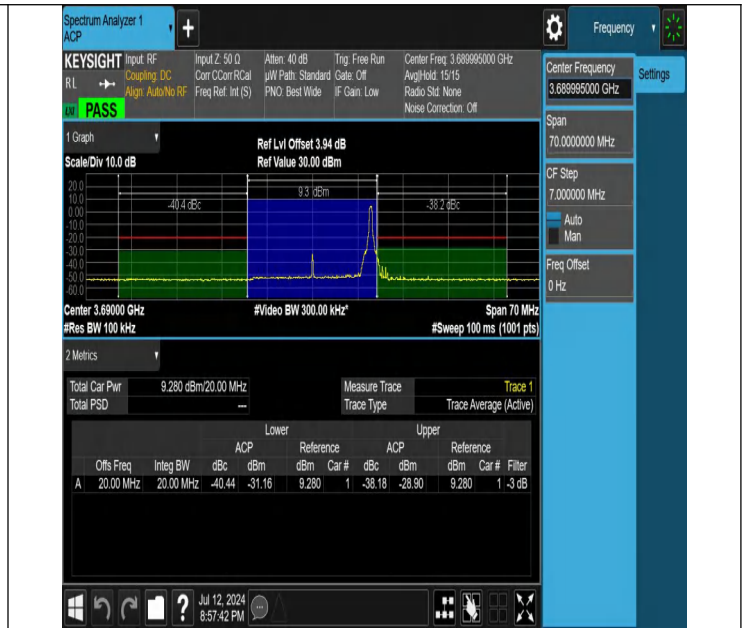

NTNV-N48-PC3-30-20-H-CP-QPSK-Edge_1RB_Right-Ant1-PASS

NTNV-N48-PC3-30-20-H-CP-16QAM-Outer_Full-Ant1-PASS

NTNV-N48-PC3-30-20-H-CP-16QAM-Edge_1RB_Right-Ant1-PAS

S

NTNV-N48-PC3-30-20-H-CP-64QAM-Outer_Full-Ant1-PASS