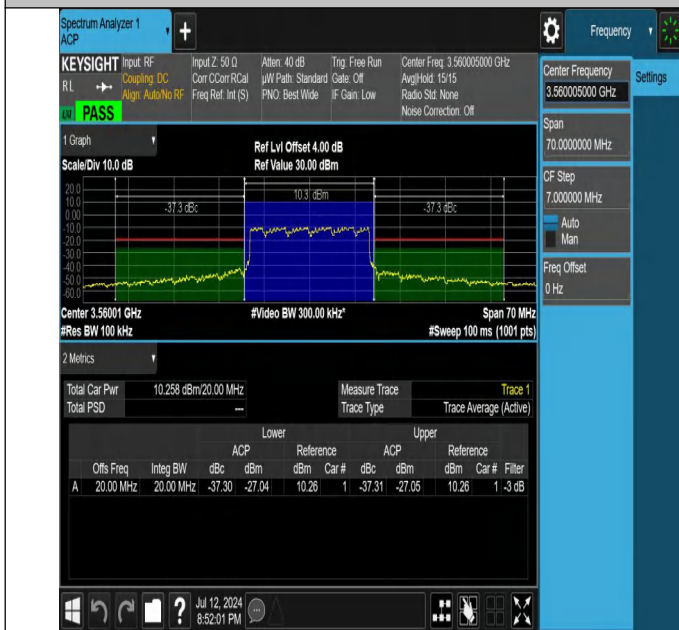

NTNV-N48-PC3-30-20-L-CP-QPSK-Outer_Full-Ant1-PASS