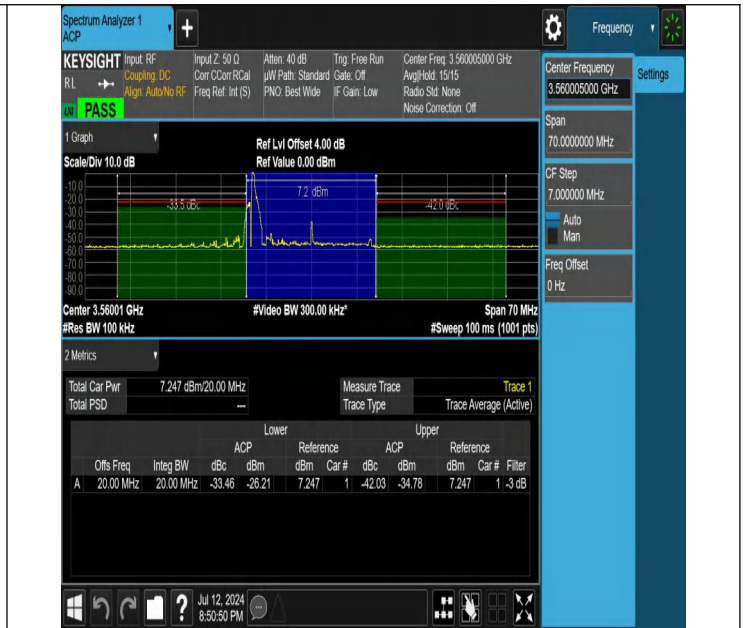

NTNV-N48-PC3-30-20-L-DFT-QPSK-Outet_Full-Ant1-PASS

NTNV-N48-PC3-30-20-L-DFT-QPSK-Edge_1RB_Left-Ant1-PASS

NTNV-N48-PC3-30-20-L-DFT-QPSK-Edge_1RB_Left-Ant1-PASS

NTNV-N48-PC3-30-20-L-DFT-16QAM-Outer_Full-Ant1-PASS