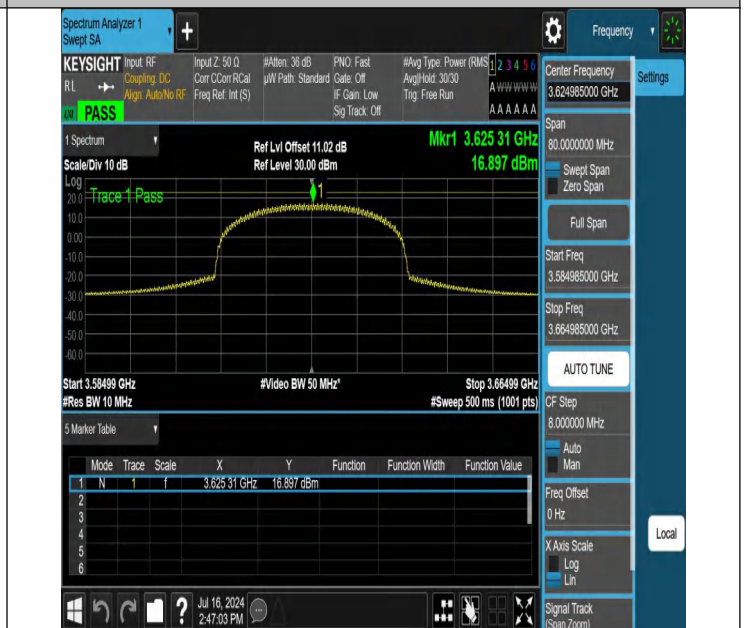

NTNV-N48-PC3-30-40-M-CP-16QAM-Inner_Full-3584.985-3664.985-Ant1-PASS