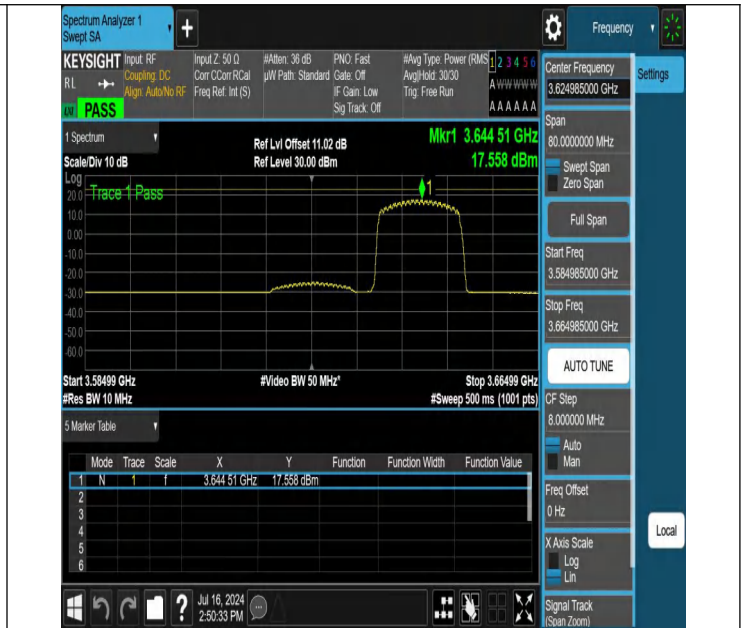

NTNV-N48-PC3-30-40-M-CP-64QAM-Edge_1RB_Right-3584.985-3664.985-Ant1-PASS