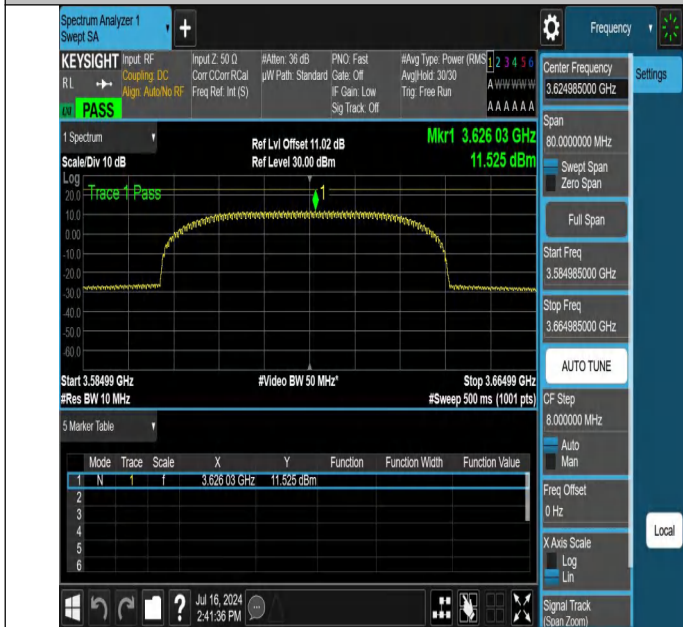

NTNV-N48-PC3-30-40-M-DFT-256QAM-Outer_Full-3584.985-3664.985-Ant1-PASS