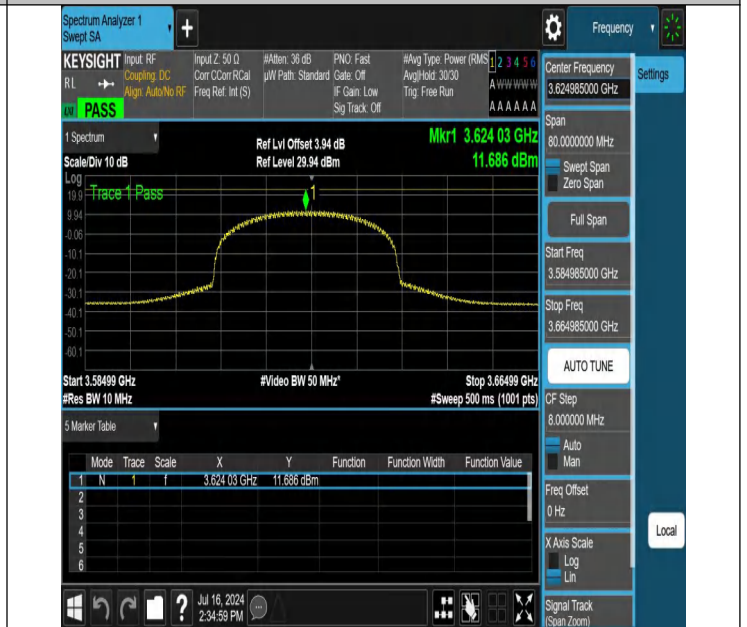

NTNV-N48-PC3-30-40-M-DFT-QPSK-Inner_Full-3584.985-3664.985-Ant1-PASS

85-Ant1-PASS