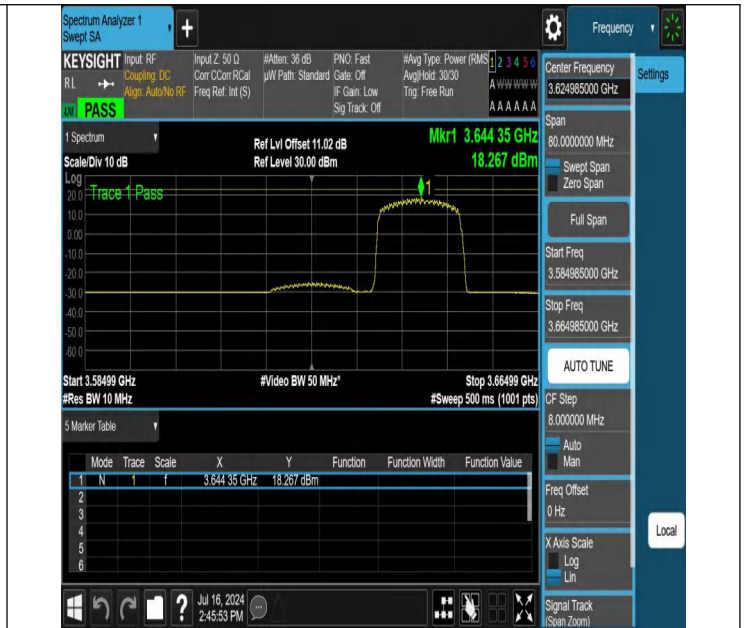

NTNV-N48-PC3-30-40-M-CP-QPSK-Edge_1RB_Right-3584.985-3664.985-Ant1-PASS