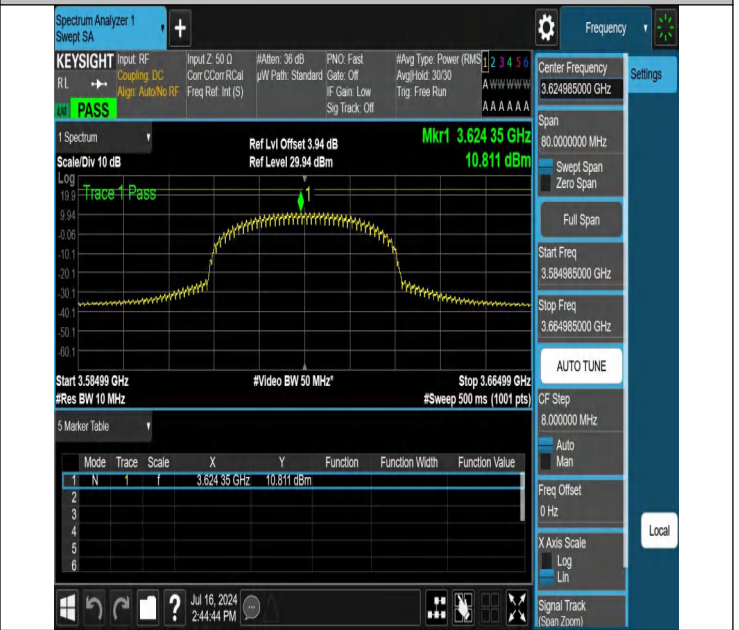

NTNV-N48-PC3-30-40-M-CP-QPSK-Inner_Full-3584.985-3664.985-Ant1-PASS