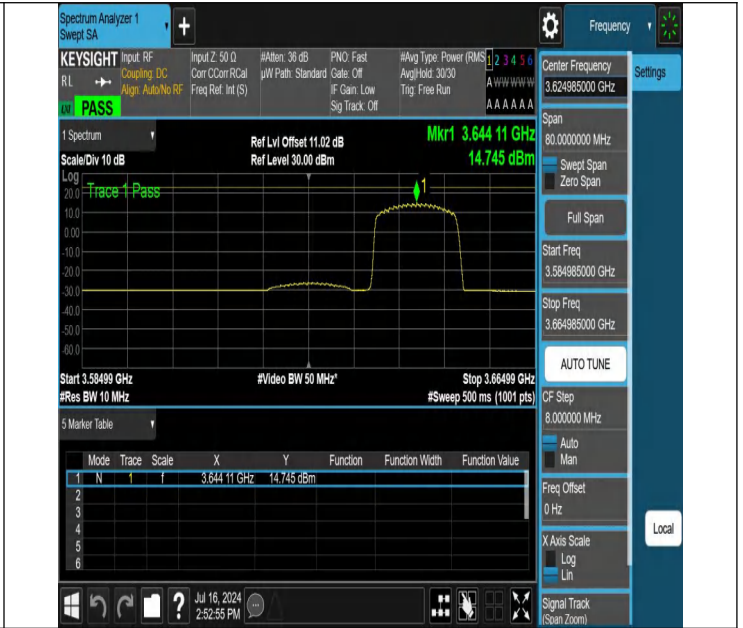

NTNV-N48-PC3-30-40-M-CP-256QAM-Edge_1RB_Right-3584.985-3664.985-Ant1-PASS