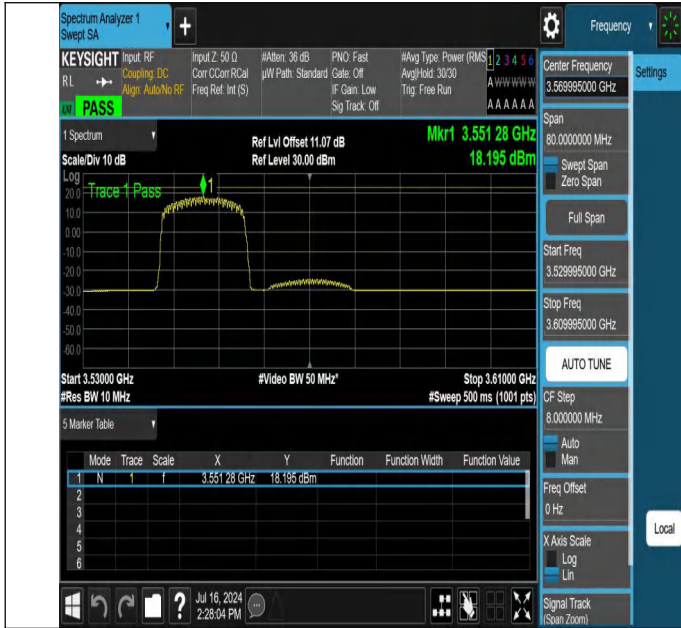

NTNV-N48-PC3-30-40-L-CP-64QAM-Edge_1RB_Left-3529.995-3609.995-Ant1-PASS