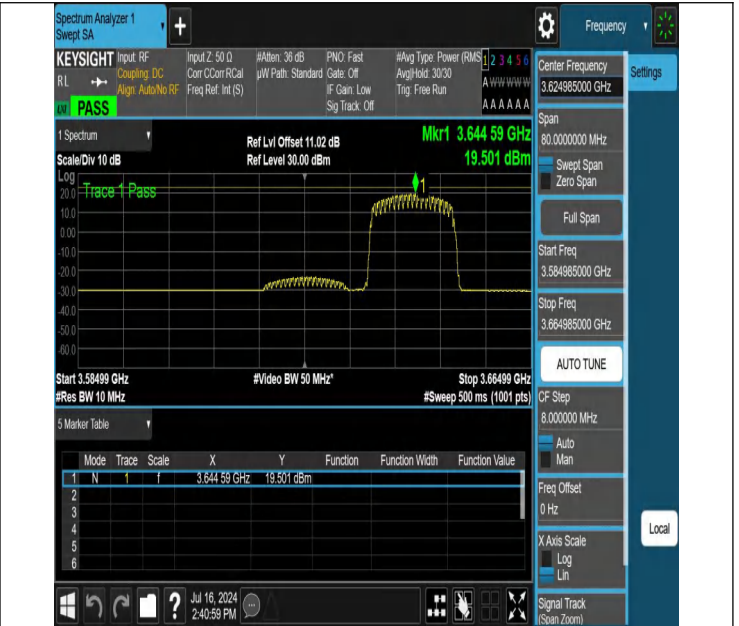

NTNV-N48-PC3-30-40-M-DFT-64QAM-Edge_1RB_Right-3584.985-3664.985-Ant1-PASS