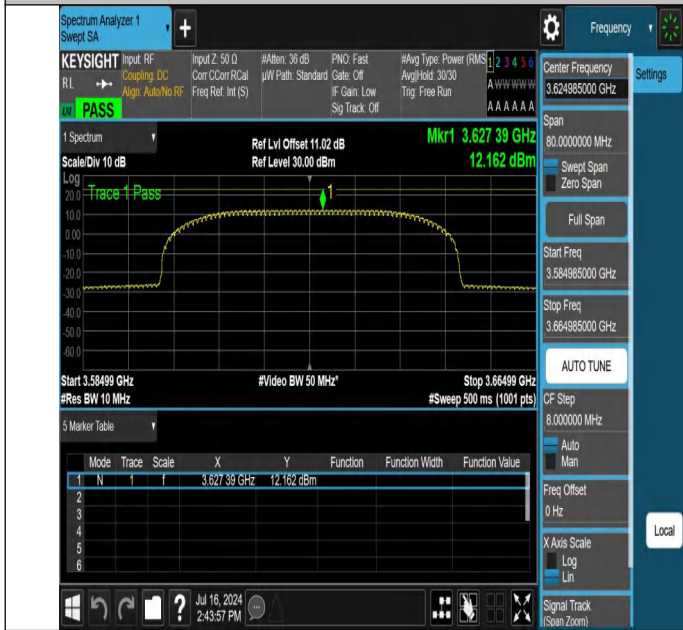

NTNV-N48-PC3-30-40-M-CP-QPSK-Outer_Full-3584.985-3664.985-Ant1-PASS