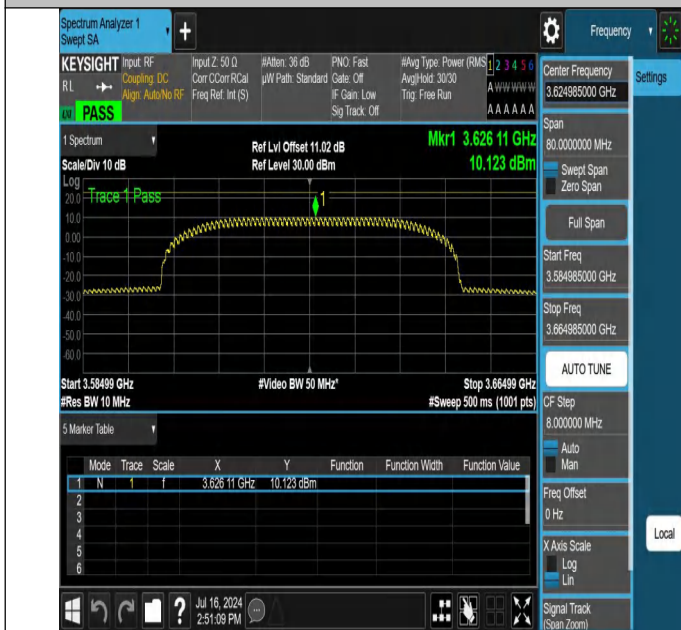

NTNV-N48-PC3-30-40-M-CP-256QAM-Outer_Full-3584.985-3664.985-Ant1-PASS