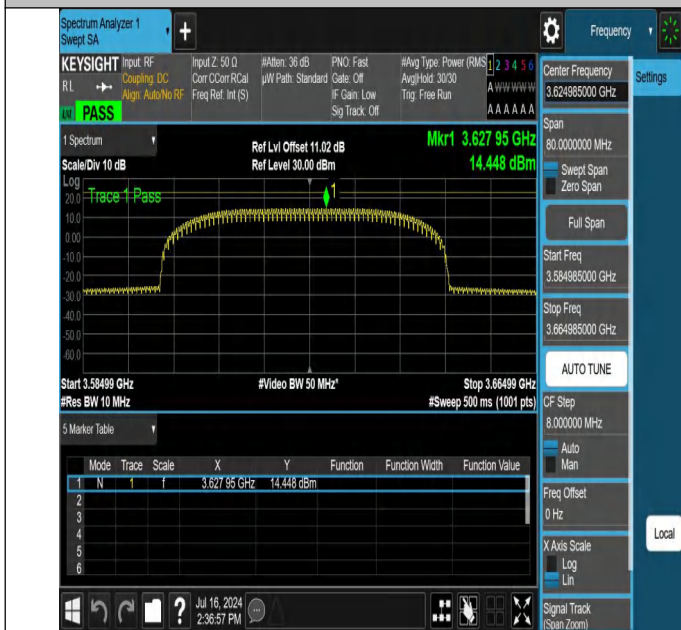

985-Ant1-PASS

NTNV-N48-PC3-30-40-M-DFT-QPSK-Inner\_Full-3584.985-3664.985-Ant1-PASS

85-Ant1-PASS

NTNV-N48-PC3-30-40-M-DFT-QPSK-Edge\_Left-3584.985-3664.985-Ant1-PASS

NTNV-N48-PC3-30-40-M-DFT-QPSK-Edge\_Right-3584.985-3664.985-Ant1-PASS