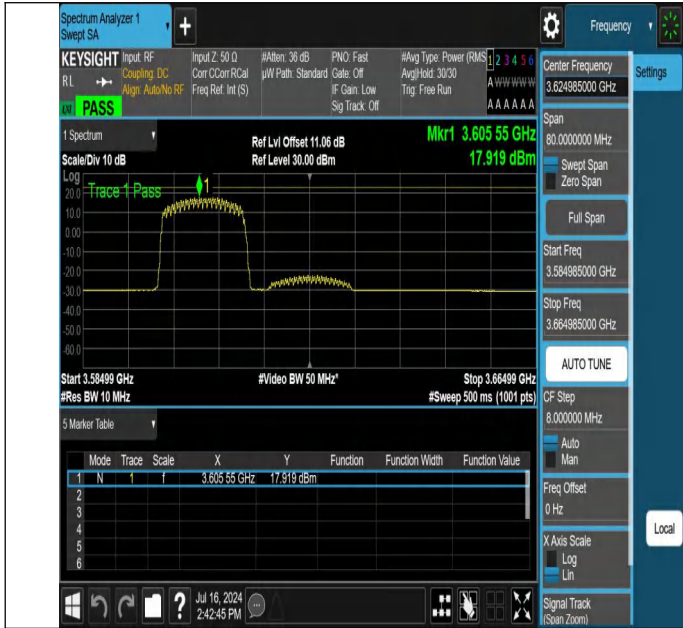

NTNV-N48-PC3-30-40-M-DFT-256QAM-Edge_1RB_Left-3584.985-3664.985-Ant1-PASS