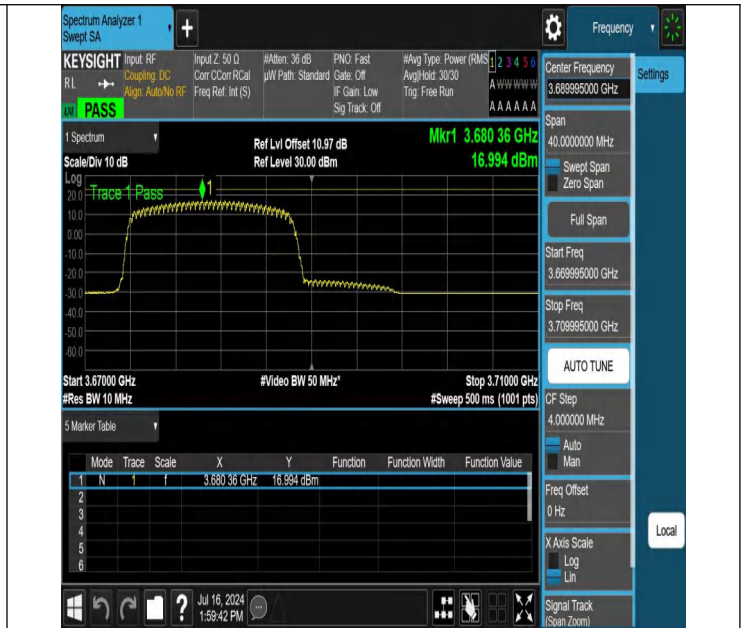

NTNV-N48-PC3-30-20-H-DFT-256QAM-Edge_1RB_Left-3669.995-3709.995-Ant1-PASS