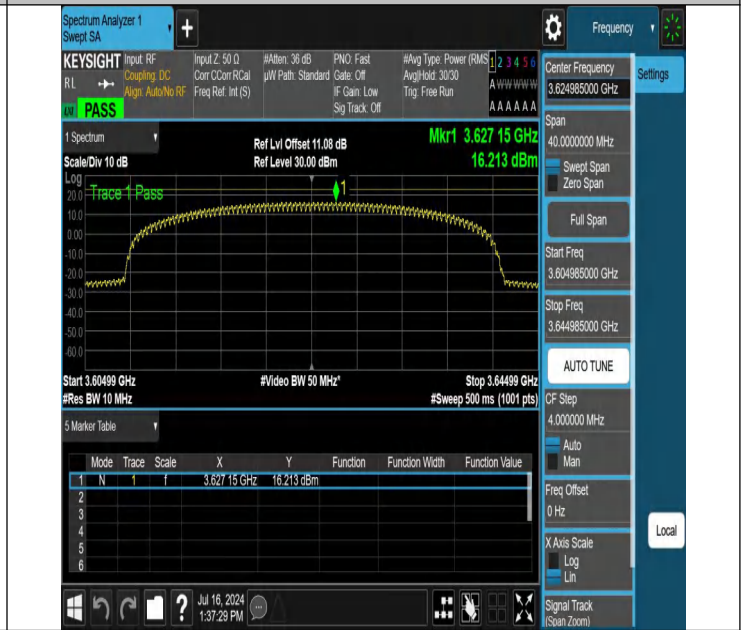

NTNV-N48-PC3-30-20-M-CP-QPSK-Outer_Full-3604.985-3644.9 85-Ant1-PASS