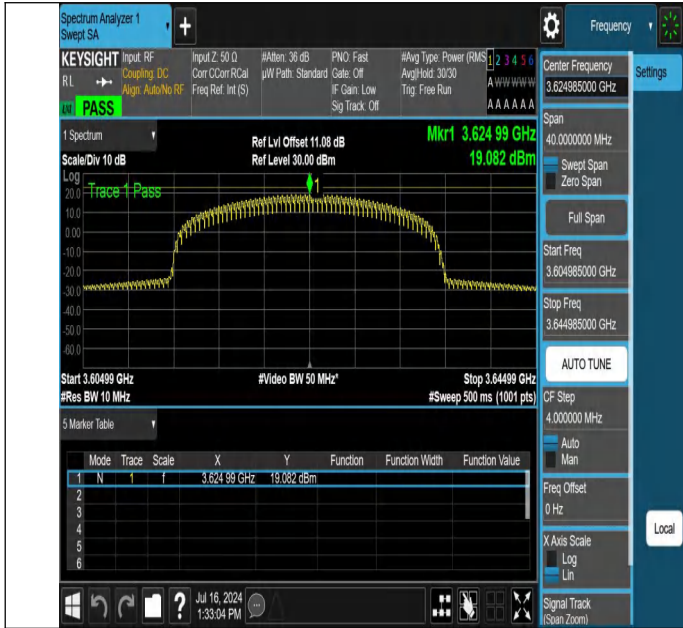

NTNV-N48-PC3-30-20-M-DFT-64QAM-Inner_Full-3604.985-3644.

985-Ant1-PASS