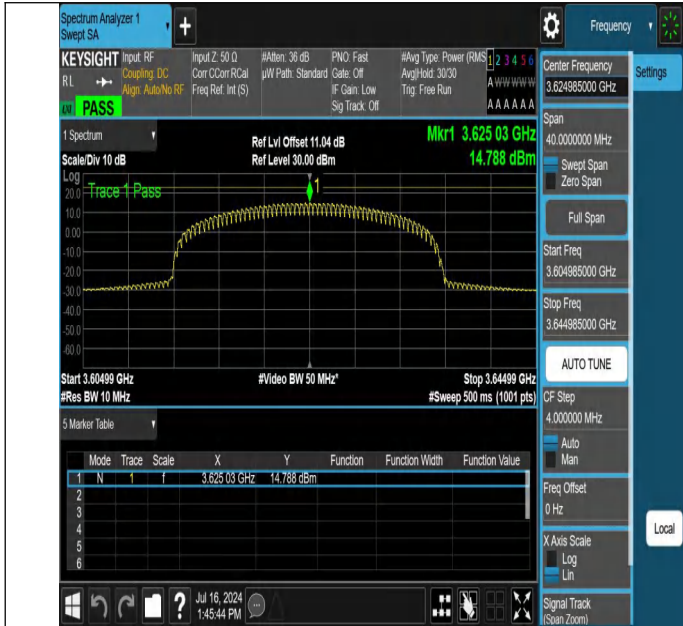

NTNV-N48-PC3-30-20-M-CP-256QAM-Inner_Full-3604.985-3644.985-Ant1-PASS