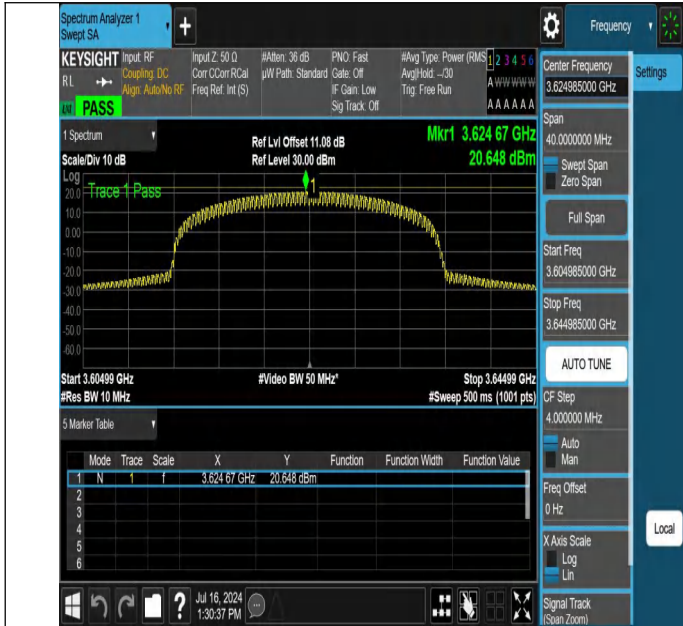

NTNV-N48-PC3-30-20-M-DFT-16QAM-Inner_Full-3604.985-3644.985-Ant1-PASS