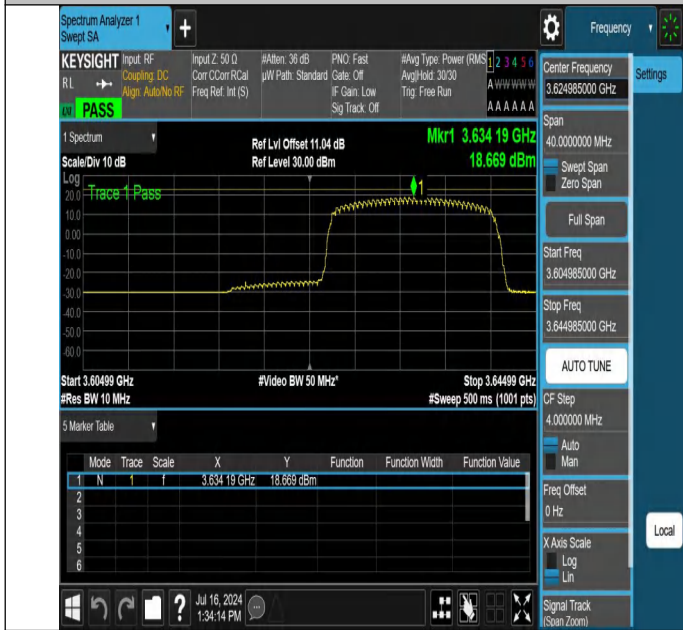

NTNV-N48-PC3-30-20-M-DFT-64QAM-Edge_1RB_Right-3604.98

5-3644.985-Ant1-PASS