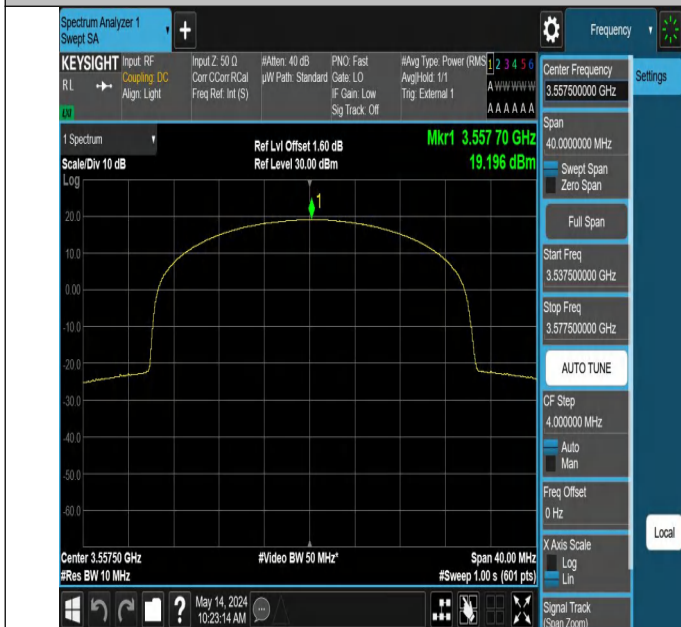

Band48-10MHz-16QAM-56690-25RB#12-PASS

Band48-10MHz-16QAM-56690-1RB#24-PASS

Band48-10MHz-16QAM-56690-25RB#25-PASS

Band48-10MHz-16QAM-56690-1RB#49-PASS

Band48-15MHz-QPSK-55990-1RB#38-PASS

Band48-15MHz-QPSK-55990-1RB#74-PASS

Band48-15MHz-QPSK-56665-1RB#0-PASS

Band48-15MHz-QPSK-56665-38RB#0-PASS

Band48-15MHz-QPSK-56665-75RB#0-PASS

Band48-15MHz-QPSK-56665-38RB#18-PASS

Band48-15MHz-QPSK-56665-38RB#37-PASS

Band48-15MHz-QPSK-56665-1RB#38-PASS