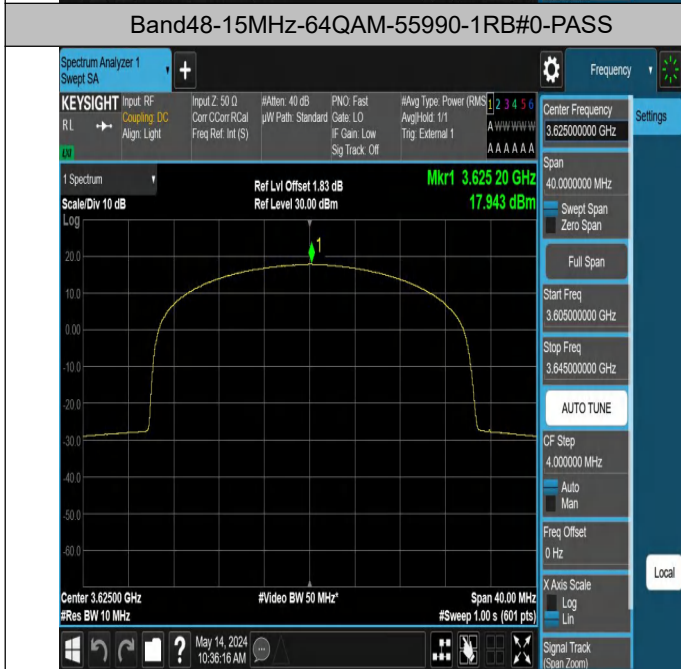

Band48-15MHz-QPSK-56665-1RB#0-PASS

Band48-15MHz-QPSK-56665-38RB#0-PASS

Band48-15MHz-QPSK-56665-75RB#0-PASS

Band48-15MHz-QPSK-56665-38RB#18-PASS

Band48-15MHz-QPSK-56665-38RB#37-PASS

Band48-15MHz-QPSK-56665-1RB#38-PASS