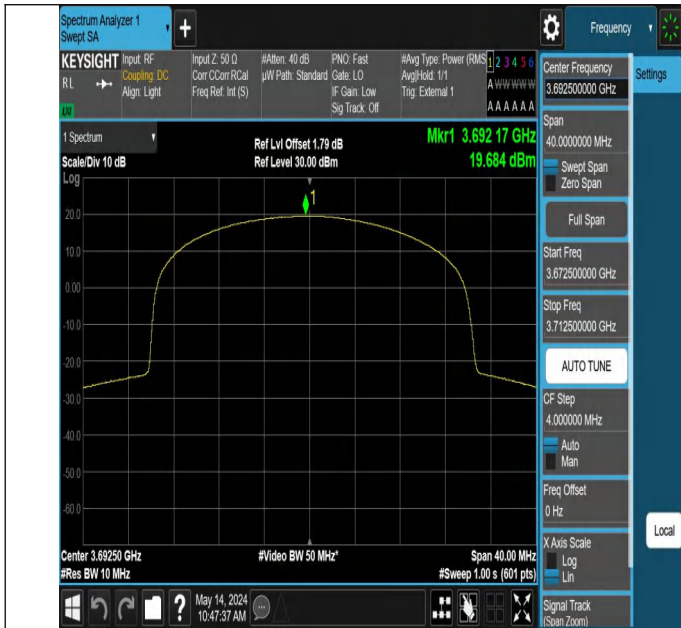

Band48-10MHz-16QAM-56690-25RB#12-PASS

Band48-10MHz-16QAM-56690-1RB#24-PASS

Band48-10MHz-16QAM-56690-25RB#25-PASS

Band48-10MHz-16QAM-56690-1RB#49-PASS

Band48-15MHz-QPSK-55990-1RB#38-PASS

Band48-15MHz-QPSK-55990-1RB#74-PASS

Band48-15MHz-QPSK-56665-1RB#0-PASS

Band48-15MHz-QPSK-56665-38RB#0-PASS

Band48-15MHz-QPSK-56665-75RB#0-PASS

Band48-15MHz-QPSK-56665-38RB#18-PASS

Band48-15MHz-QPSK-56665-38RB#37-PASS

Band48-15MHz-QPSK-56665-1RB#38-PASS