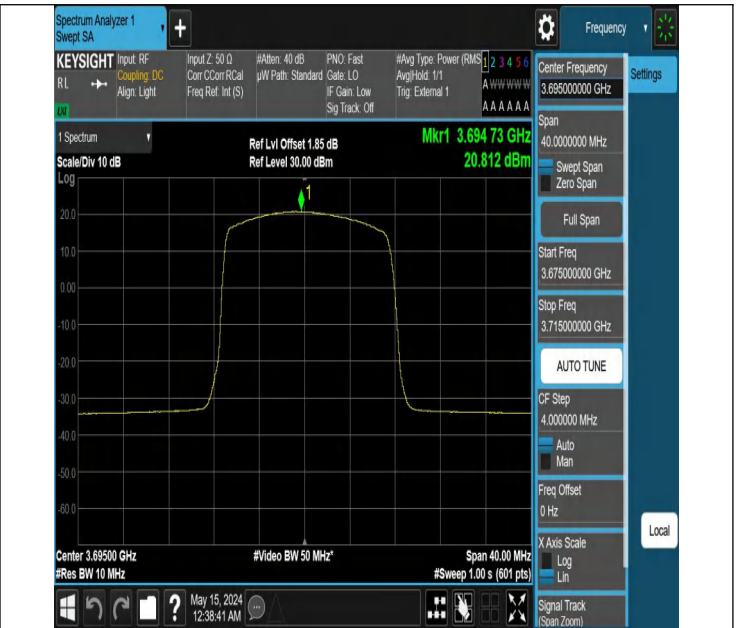

Band48-10MHz-16QAM-56690-25RB#12-PASS

Band48-10MHz-16QAM-56690-1RB#24-PASS

Band48-10MHz-16QAM-56690-25RB#25-PASS

Band48-10MHz-16QAM-56690-1RB#49-PASS

Band48-15MHz-QPSK-55990-1RB#38-PASS

Band48-15MHz-QPSK-55990-1RB#74-PASS