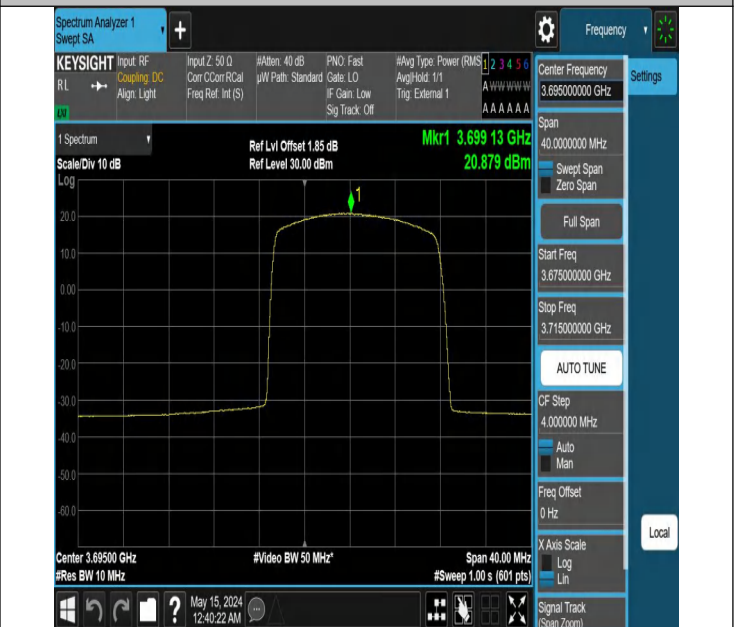

Band48-10MHz-16QAM-56690-25RB#12-PASS

Band48-10MHz-16QAM-56690-1RB#24-PASS

Band48-10MHz-16QAM-56690-25RB#25-PASS

Band48-10MHz-16QAM-56690-1RB#49-PASS

Band48-15MHz-QPSK-55990-1RB#38-PASS

Band48-15MHz-QPSK-55990-1RB#74-PASS