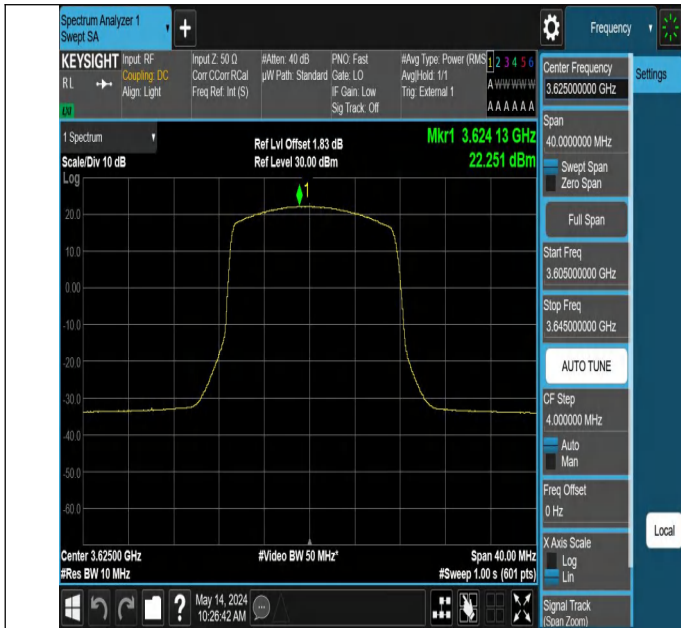

Band48-10MHz-16QAM-56690-25RB#12-PASS

Band48-10MHz-16QAM-56690-1RB#24-PASS

Band48-10MHz-16QAM-56690-25RB#25-PASS

Band48-10MHz-16QAM-56690-1RB#49-PASS

Band48-15MHz-QPSK-55990-1RB#38-PASS

Band48-15MHz-QPSK-55990-1RB#74-PASS