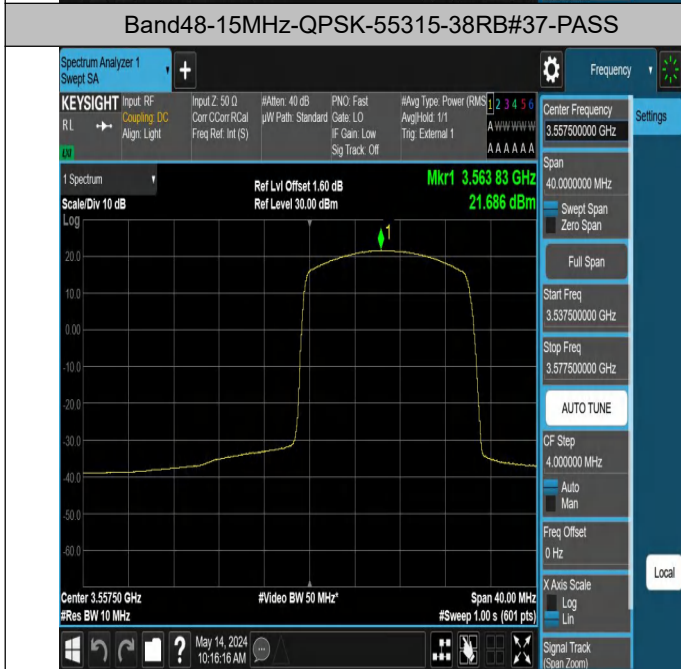

Band48-10MHz-16QAM-56690-25RB#12-PASS

Band48-10MHz-16QAM-56690-1RB#24-PASS

Band48-10MHz-16QAM-56690-25RB#25-PASS

Band48-10MHz-16QAM-56690-1RB#49-PASS

Band48-15MHz-QPSK-55990-1RB#38-PASS

Band48-15MHz-QPSK-55990-1RB#74-PASS