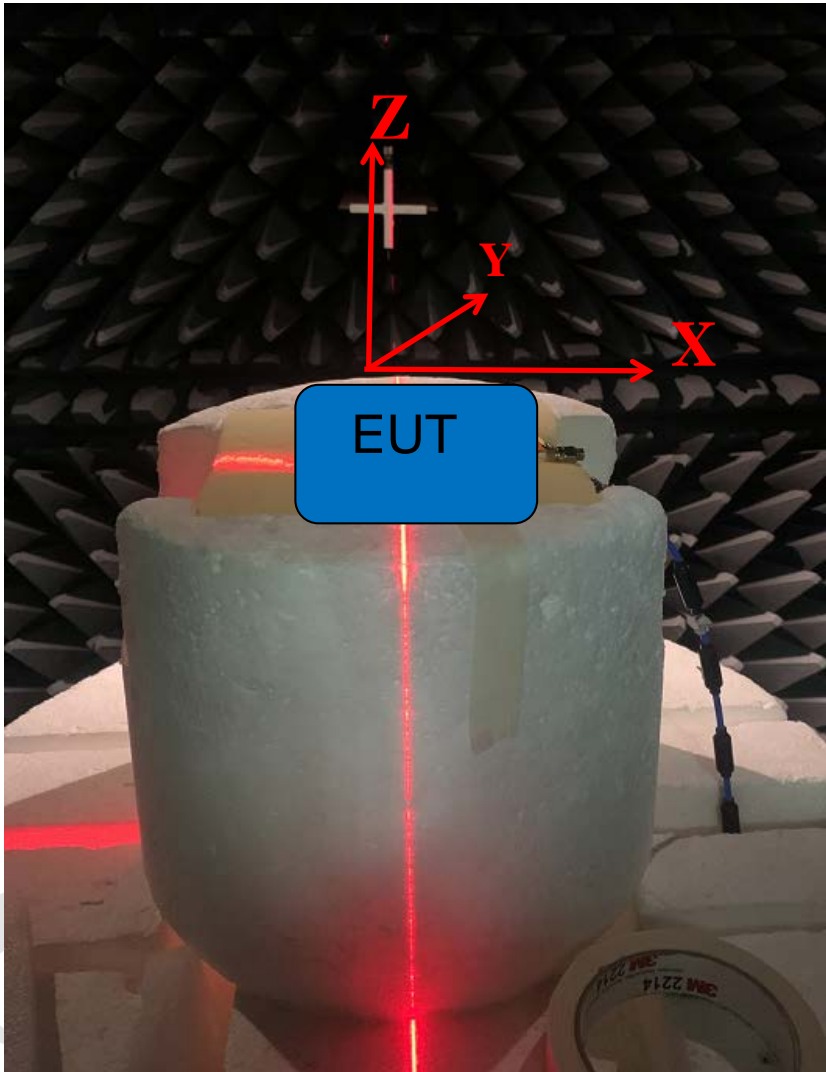

B-Pillar

UWB/BLE Antenna Test Report

2023/7/17

Test setup

Efficiency & Gain- UWB antenna

Freq(MHz)	Gain	Freq(MHz)	Gain
6000	2.44	7250	2.07
6050	2.67	7300	2.05
6100	2.55	7350	2.11
6150	2.60	7400	2.22
6200	2.61	7450	2.39
6250	2.50	7500	2.72
6300	2.55	7550	2.40
6350	2.64	7600	2.46
6400	2.86	7650	2.57
6450	2.82	7700	2.77
6500	2.64	7750	3.05
6550	2.85	7800	3.06
6600	2.76	7850	2.93
6650	2.65	7900	3.09
6700	2.37	7950	2.99
6750	2.27	8000	2.64
6800	2.21	8050	1.95
6850	2.02	8100	1.78
6900	1.58	8150	1.63
6950	1.19	8200	1.39
7000	1.15	8250	0.85
7050	1.19	8300	0.33
7100	1.42	8350	0.20
7150	1.52	8400	-0.09
7200	1.72	8450	-0.44
		8500	-0.62