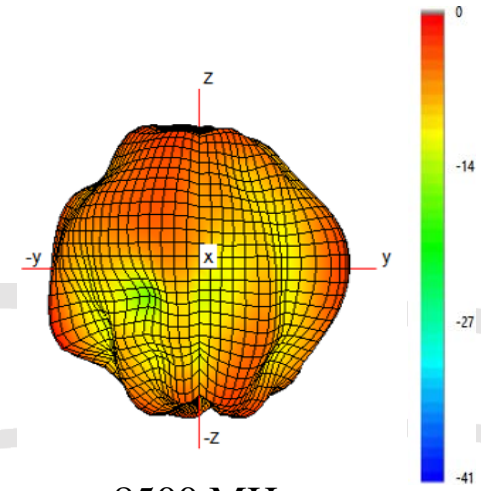

B-Pillar

UWB/BLE Antenna Test Report

2023/7/17

Test setup

Efficiency & Gain- UWB antenna

Freq(MHz)	Gain	Freq(MHz)	Gain
6000	2.44	7250	2.07
6050	2.67	7300	2.05
6100	2.55	7350	2.11
6150	2.60	7400	2.22
6200	2.61	7450	2.39
6250	2.50	7500	2.72
6300	2.55	7550	2.40
6350	2.64	7600	2.46
6400	2.86	7650	2.57
6450	2.82	7700	2.77
6500	2.64	7750	3.05
6550	2.85	7800	3.06
6600	2.76	7850	2.93
6650	2.65	7900	3.09
6700	2.37	7950	2.99
6750	2.27	8000	2.64
6800	2.21	8050	1.95
6850	2.02	8100	1.78
6900	1.58	8150	1.63
6950	1.19	8200	1.39
7000	1.15	8250	0.85
7050	1.19	8300	0.33
7100	1.42	8350	0.20
7150	1.52	8400	-0.09
7200	1.72	8450	-0.44
		8500	-0.62

UWB Antenna _3D Radiation Pattern

6500 MHz

7500 MHz

8500 MHz

UWB Antenna _2D Radiation Pattern

6500MHz XZ plot

UWB Antenna _2D Radiation Pattern

7500MHz XZ plot