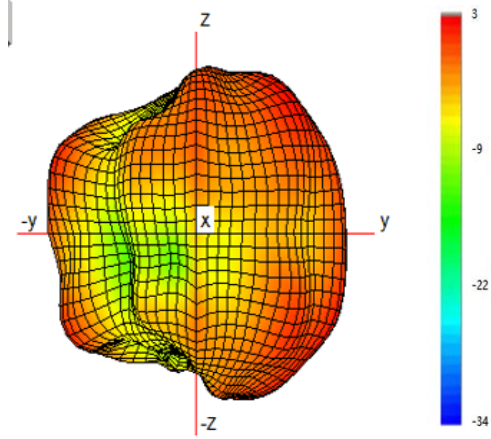

B-Pillar

UWB/BLE Antenna Test Report

2023/7/17

Test setup

Efficiency & Gain- UWB antenna

Freq(MHz)	Gain	Freq(MHz)	Gain
6000	2.44	7250	2.07
6050	2.67	7300	2.05
6100	2.55	7350	2.11
6150	2.60	7400	2.22
6200	2.61	7450	2.39
6250	2.50	7500	2.72
6300	2.55	7550	2.40
6350	2.64	7600	2.46
6400	2.86	7650	2.57
6450	2.82	7700	2.77
6500	2.64	7750	3.05
6550	2.85	7800	3.06
6600	2.76	7850	2.93
6650	2.65	7900	3.09
6700	2.37	7950	2.99
6750	2.27	8000	2.64
6800	2.21	8050	1.95
6850	2.02	8100	1.78
6900	1.58	8150	1.63
6950	1.19	8200	1.39
7000	1.15	8250	0.85
7050	1.19	8300	0.33
7100	1.42	8350	0.20
7150	1.52	8400	-0.09
7200	1.72	8450	-0.44
		8500	-0.62

UWB Antenna _3D Radiation Pattern

6500 MHz

7500 MHz

8500 MHz

UWB Antenna _2D Radiation Pattern

6500MHz XZ plot

UWB Antenna _2D Radiation Pattern

7500MHz XZ plot