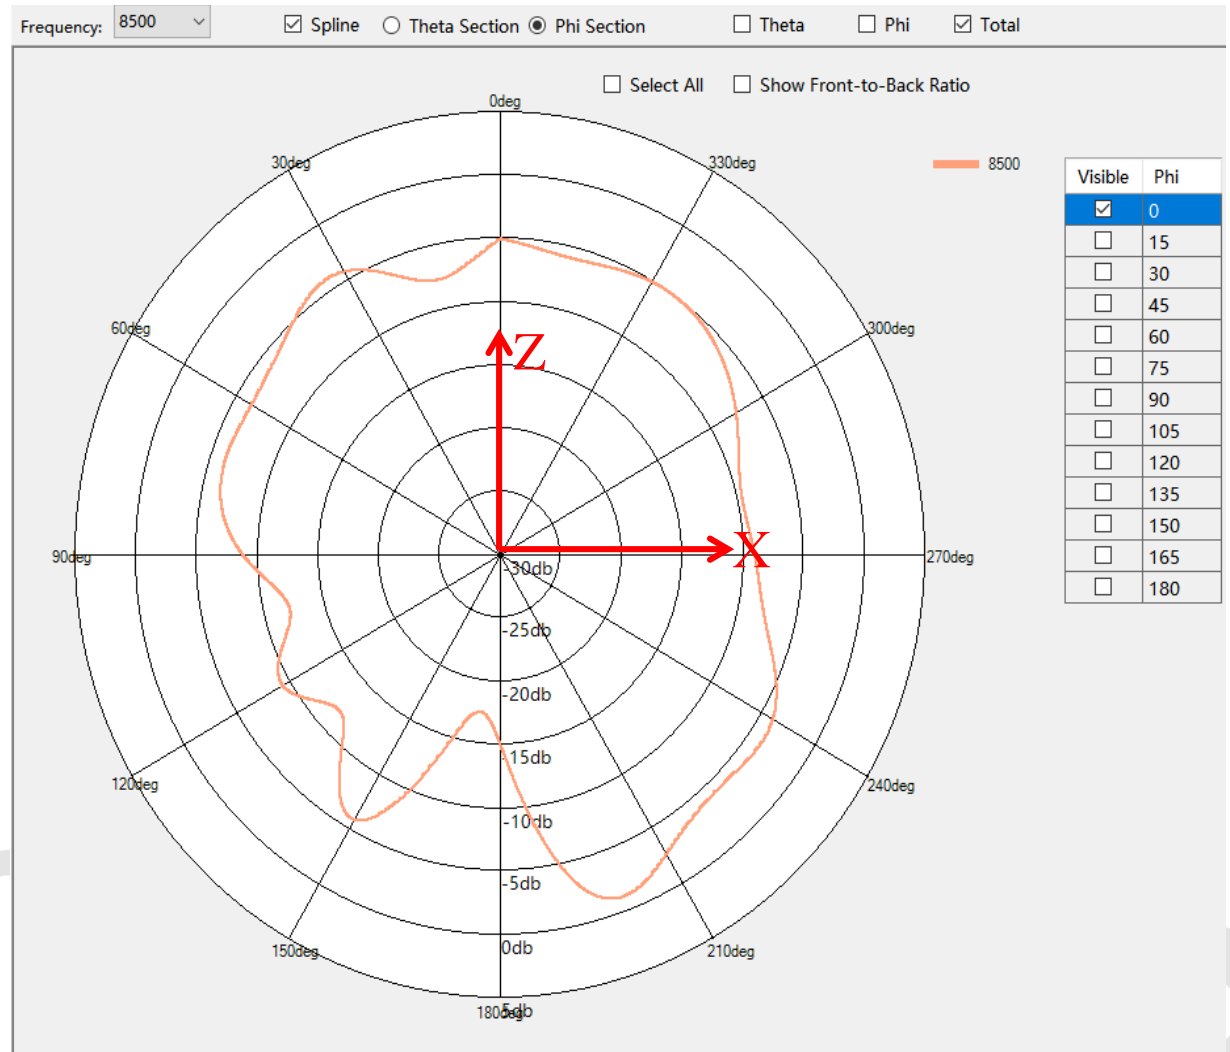

B-Pillar

UWB/BLE Antenna Test Report

2023/7/17

Test setup

Efficiency & Gain- UWB antenna

Freq(MHz)	Gain	Freq(MHz)	Gain
6000	2.44	7250	2.07
6050	2.67	7300	2.05
6100	2.55	7350	2.11
6150	2.60	7400	2.22
6200	2.61	7450	2.39
6250	2.50	7500	2.72
6300	2.55	7550	2.40
6350	2.64	7600	2.46
6400	2.86	7650	2.57
6450	2.82	7700	2.77
6500	2.64	7750	3.05
6550	2.85	7800	3.06
6600	2.76	7850	2.93
6650	2.65	7900	3.09
6700	2.37	7950	2.99
6750	2.27	8000	2.64
6800	2.21	8050	1.95
6850	2.02	8100	1.78
6900	1.58	8150	1.63
6950	1.19	8200	1.39
7000	1.15	8250	0.85
7050	1.19	8300	0.33
7100	1.42	8350	0.20
7150	1.52	8400	-0.09
7200	1.72	8450	-0.44
		8500	-0.62

UWB Antenna _3D Radiation Pattern

6500 MHz

7500 MHz

8500 MHz

UWB Antenna _2D Radiation Pattern

6500MHz XZ plot

UWB Antenna _2D Radiation Pattern

7500MHz XZ plot

UWB Antenna _2D Radiation Pattern

8500MHz XZ plot

Efficiency & Gain- BLE antenna

Freq(MHz)	Gain
2300	1.84
2310	1.83
2320	1.91
2330	1.99
2340	1.99
2350	1.97
2360	2.09
2370	2.17
2380	2.33
2390	2.37
2400	2.35
2410	2.30
2420	2.25
2430	2.28
2440	2.29
2450	2.36
2460	2.40
2470	2.41
2480	2.47
2490	2.55
2500	2.62
2510	2.64
2520	2.68
2530	2.63
2540	2.60
2550	2.59
2560	2.62
2570	2.57
2580	2.47
2590	2.45
2600	2.35

BLE Antenna _3D Radiation Pattern

BLE Antenna _2D Radiation Pattern

2400MHz XZ plot

BLE Antenna _2D Radiation Pattern

2450MHz XZ plot

BLE Antenna _2D Radiation Pattern

2500MHz XZ plot

Thanks !