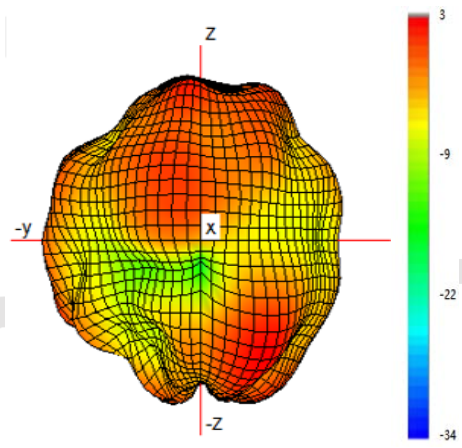

B-Pillar

UWB/BLE Antenna Test Report

2023/7/17

Test setup

Efficiency & Gain- UWB antenna

Freq(MHz)	Gain	Freq(MHz)	Gain
6000	2.44	7250	2.07
6050	2.67	7300	2.05
6100	2.55	7350	2.11
6150	2.60	7400	2.22
6200	2.61	7450	2.39
6250	2.50	7500	2.72
6300	2.55	7550	2.40
6350	2.64	7600	2.46
6400	2.86	7650	2.57
6450	2.82	7700	2.77
6500	2.64	7750	3.05
6550	2.85	7800	3.06
6600	2.76	7850	2.93
6650	2.65	7900	3.09
6700	2.37	7950	2.99
6750	2.27	8000	2.64
6800	2.21	8050	1.95
6850	2.02	8100	1.78
6900	1.58	8150	1.63
6950	1.19	8200	1.39
7000	1.15	8250	0.85
7050	1.19	8300	0.33
7100	1.42	8350	0.20
7150	1.52	8400	-0.09
7200	1.72	8450	-0.44
		8500	-0.62

UWB Antenna _3D Radiation Pattern

6500 MHz

7500 MHz

8500 MHz

UWB Antenna _2D Radiation Pattern

6500MHz XZ plot

UWB Antenna _2D Radiation Pattern

7500MHz XZ plot