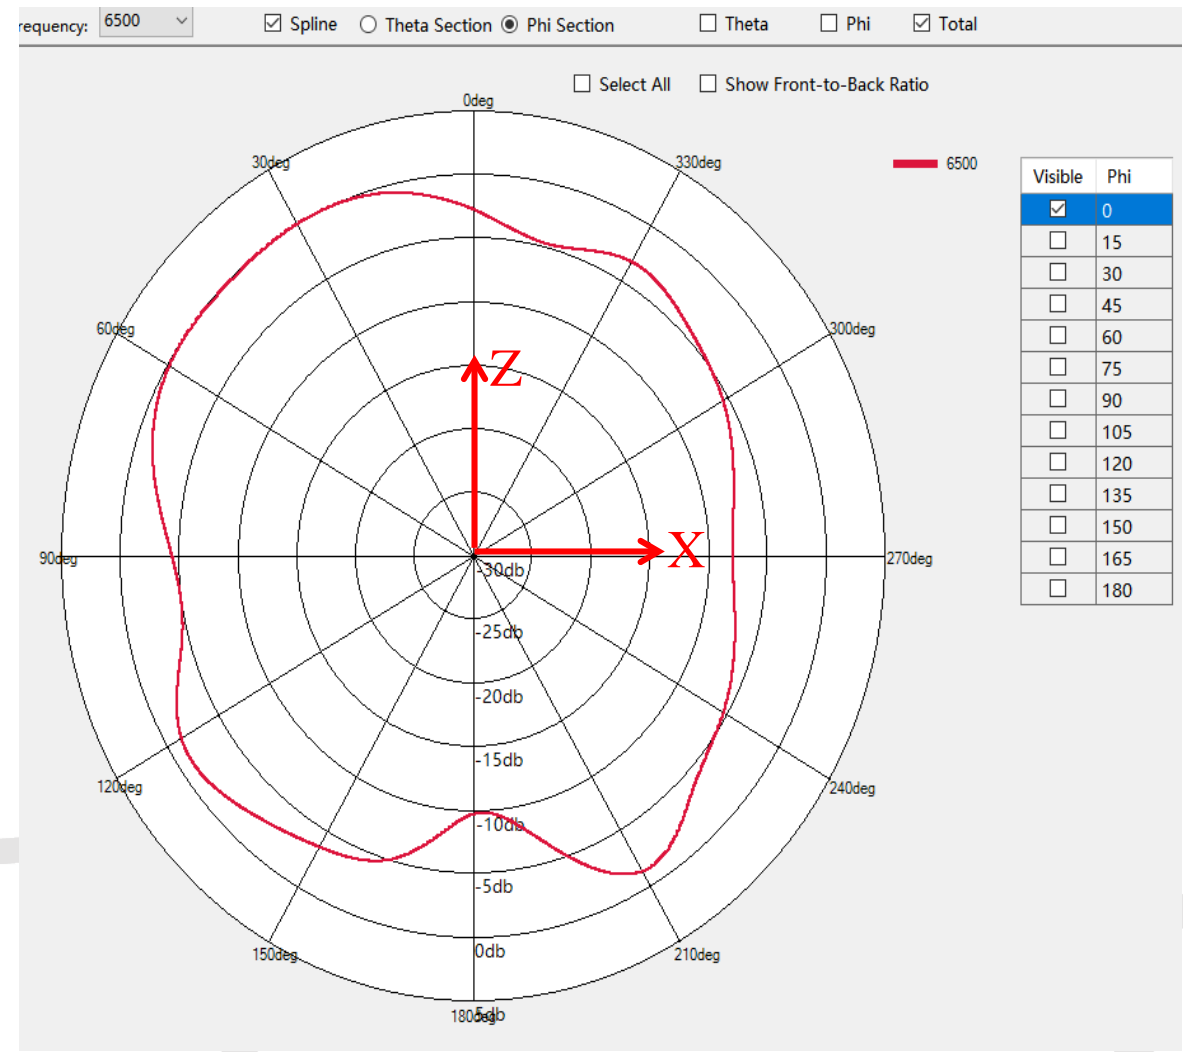

B-Pillar

UWB/BLE Antenna Test Report

2023/7/17

Test setup

Efficiency & Gain- UWB antenna

Freq(MHz)	Gain	Freq(MHz)	Gain
6000	2.44	7250	2.07
6050	2.67	7300	2.05
6100	2.55	7350	2.11
6150	2.60	7400	2.22
6200	2.61	7450	2.39
6250	2.50	7500	2.72
6300	2.55	7550	2.40
6350	2.64	7600	2.46
6400	2.86	7650	2.57
6450	2.82	7700	2.77
6500	2.64	7750	3.05
6550	2.85	7800	3.06
6600	2.76	7850	2.93
6650	2.65	7900	3.09
6700	2.37	7950	2.99
6750	2.27	8000	2.64
6800	2.21	8050	1.95
6850	2.02	8100	1.78
6900	1.58	8150	1.63
6950	1.19	8200	1.39
7000	1.15	8250	0.85
7050	1.19	8300	0.33
7100	1.42	8350	0.20
7150	1.52	8400	-0.09
7200	1.72	8450	-0.44
		8500	-0.62

UWB Antenna _3D Radiation Pattern

6500 MHz

7500 MHz

8500 MHz

UWB Antenna _2D Radiation Pattern

6500MHz XZ plot

UWB Antenna _2D Radiation Pattern

7500MHz XZ plot

UWB Antenna _2D Radiation Pattern

8500MHz XZ plot

Efficiency & Gain- BLE antenna

Freq(MHz)	Gain
2300	1.84
2310	1.83
2320	1.91
2330	1.99
2340	1.99
2350	1.97
2360	2.09
2370	2.17
2380	2.33
2390	2.37
2400	2.35
2410	2.30
2420	2.25
2430	2.28
2440	2.29
2450	2.36
2460	2.40
2470	2.41
2480	2.47
2490	2.55
2500	2.62
2510	2.64
2520	2.68
2530	2.63
2540	2.60
2550	2.59
2560	2.62
2570	2.57
2580	2.47
2590	2.45
2600	2.35

BLE Antenna _3D Radiation Pattern

BLE Antenna _2D Radiation Pattern

2400MHz XZ plot

BLE Antenna _2D Radiation Pattern

2450MHz XZ plot

BLE Antenna _2D Radiation Pattern

2500MHz XZ plot

Thanks !