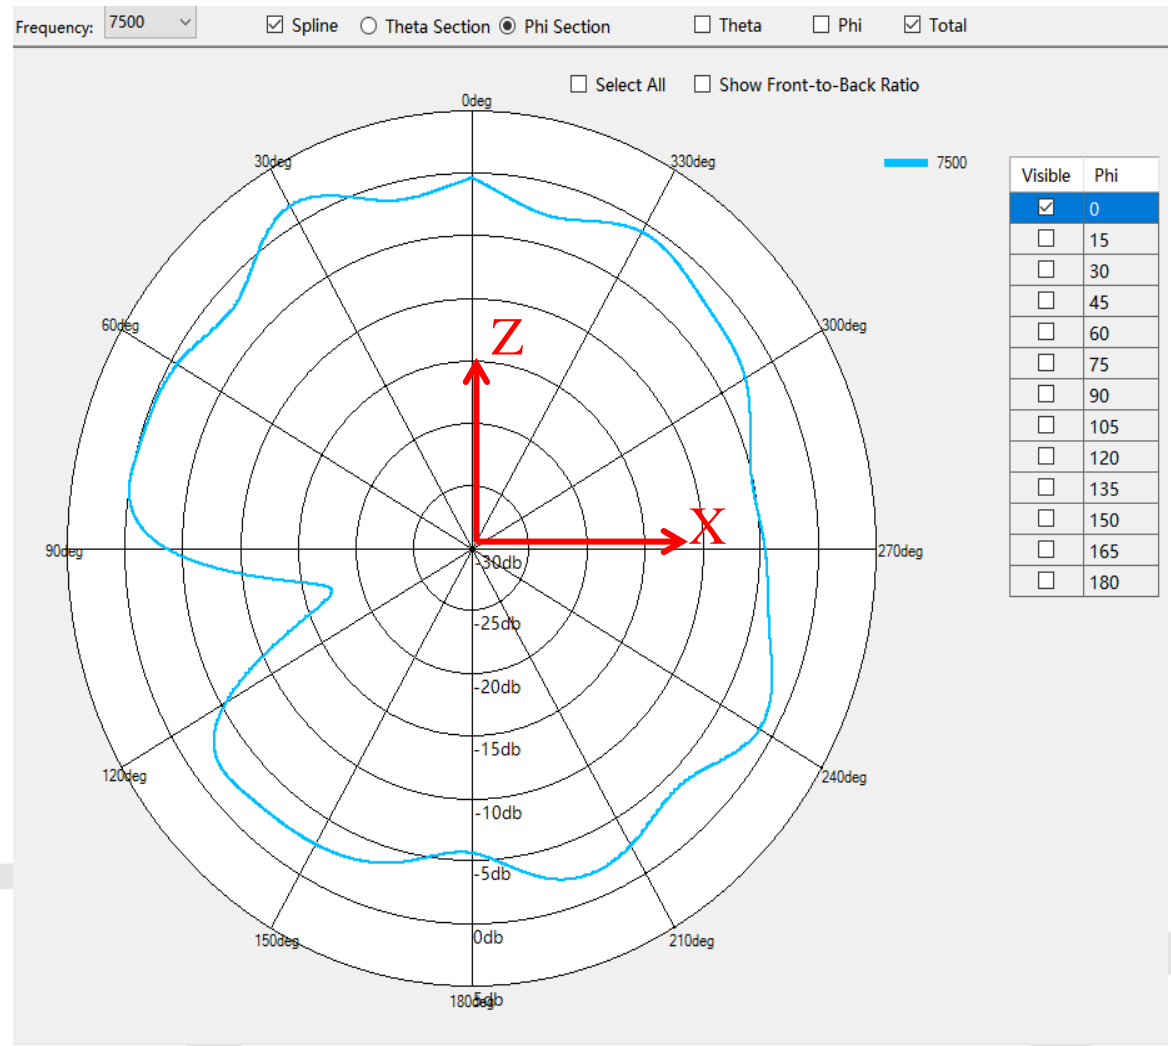

B-Pillar

UWB/BLE Antenna Test Report

2023/7/17

Test setup

Efficiency & Gain- UWB antenna

Freq(MHz)	Gain	Freq(MHz)	Gain
6000	2.44	7250	2.07
6050	2.67	7300	2.05
6100	2.55	7350	2.11
6150	2.60	7400	2.22
6200	2.61	7450	2.39
6250	2.50	7500	2.72
6300	2.55	7550	2.40
6350	2.64	7600	2.46
6400	2.86	7650	2.57
6450	2.82	7700	2.77
6500	2.64	7750	3.05
6550	2.85	7800	3.06
6600	2.76	7850	2.93
6650	2.65	7900	3.09
6700	2.37	7950	2.99
6750	2.27	8000	2.64
6800	2.21	8050	1.95
6850	2.02	8100	1.78
6900	1.58	8150	1.63
6950	1.19	8200	1.39
7000	1.15	8250	0.85
7050	1.19	8300	0.33
7100	1.42	8350	0.20
7150	1.52	8400	-0.09
7200	1.72	8450	-0.44
		8500	-0.62

UWB Antenna _3D Radiation Pattern

6500 MHz

7500 MHz

8500 MHz

UWB Antenna _2D Radiation Pattern

6500MHz XZ plot

UWB Antenna _2D Radiation Pattern

7500MHz XZ plot

UWB Antenna _2D Radiation Pattern

8500MHz XZ plot

Efficiency & Gain- BLE antenna

Freq(MHz)	Gain
2300	1.84
2310	1.83
2320	1.91
2330	1.99
2340	1.99
2350	1.97
2360	2.09
2370	2.17
2380	2.33
2390	2.37
2400	2.35
2410	2.30
2420	2.25
2430	2.28
2440	2.29
2450	2.36
2460	2.40
2470	2.41
2480	2.47
2490	2.55
2500	2.62
2510	2.64
2520	2.68
2530	2.63
2540	2.60
2550	2.59
2560	2.62
2570	2.57
2580	2.47
2590	2.45
2600	2.35

BLE Antenna _3D Radiation Pattern

BLE Antenna _2D Radiation Pattern

2400MHz XZ plot

BLE Antenna _2D Radiation Pattern

2450MHz XZ plot

BLE Antenna _2D Radiation Pattern

2500MHz XZ plot

Thanks !