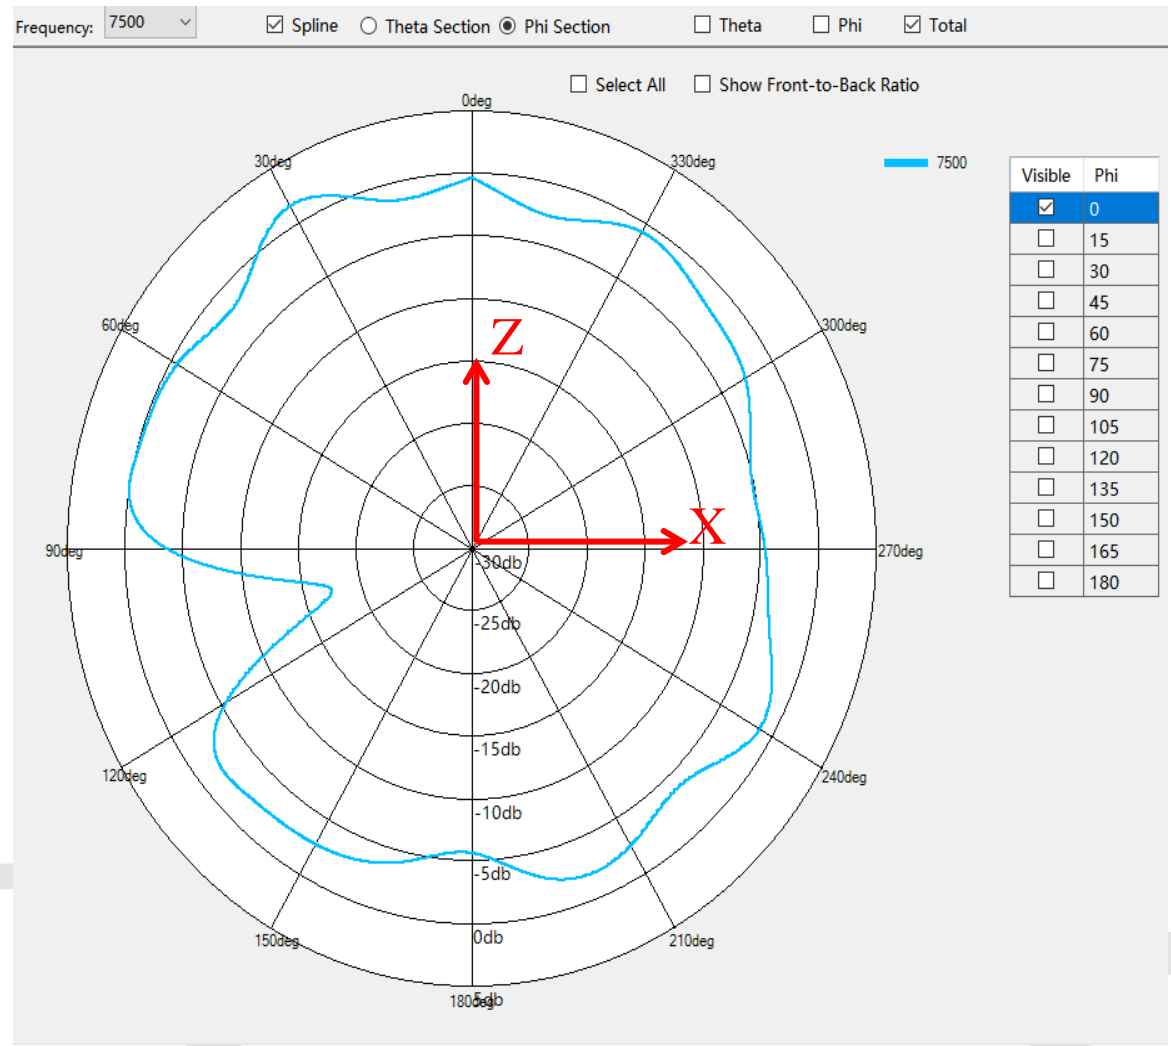

# Efficiency & Gain- UWB antenna

Freq(MHz)	Gain	Freq(MHz)	Gain
6000	2.44	7250	2.07
6050	2.67	7300	2.05
6100	2.55	7350	2.11
6150	2.60	7400	2.22
6200	2.61	7450	2.39
6250	2.50	7500	2.72
6300	2.55	7550	2.40
6350	2.64	7600	2.46
6400	2.86	7650	2.57
6450	2.82	7700	2.77
6500	2.64	7750	3.05
6550	2.85	7800	3.06
6600	2.76	7850	2.93
6650	2.65	7900	3.09
6700	2.37	7950	2.99
6750	2.27	8000	2.64
6800	2.21	8050	1.95
6850	2.02	8100	1.78
6900	1.58	8150	1.63
6950	1.19	8200	1.39
7000	1.15	8250	0.85
7050	1.19	8300	0.33
7100	1.42	8350	0.20
7150	1.52	8400	-0.09
7200	1.72	8450	-0.44
		8500	-0.62

# UWB Antenna \_3D Radiation Pattern

6500 MHz

7500 MHz

8500 MHz

# UWB Antenna \_2D Radiation Pattern

6500MHz XZ plot

# UWB Antenna \_2D Radiation Pattern

7500MHz XZ plot