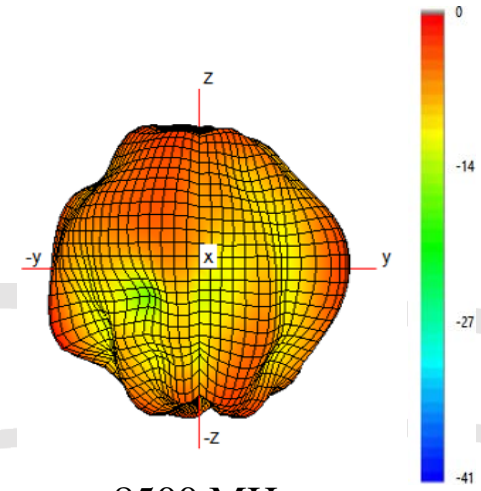

# Efficiency & Gain- UWB antenna

Freq(MHz)	Gain	Freq(MHz)	Gain
6000	2.44	7250	2.07
6050	2.67	7300	2.05
6100	2.55	7350	2.11
6150	2.60	7400	2.22
6200	2.61	7450	2.39
6250	2.50	7500	2.72
6300	2.55	7550	2.40
6350	2.64	7600	2.46
6400	2.86	7650	2.57
6450	2.82	7700	2.77
6500	2.64	7750	3.05
6550	2.85	7800	3.06
6600	2.76	7850	2.93
6650	2.65	7900	3.09
6700	2.37	7950	2.99
6750	2.27	8000	2.64
6800	2.21	8050	1.95
6850	2.02	8100	1.78
6900	1.58	8150	1.63
6950	1.19	8200	1.39
7000	1.15	8250	0.85
7050	1.19	8300	0.33
7100	1.42	8350	0.20
7150	1.52	8400	-0.09
7200	1.72	8450	-0.44
		8500	-0.62

# UWB Antenna \_3D Radiation Pattern

6500 MHz

7500 MHz

8500 MHz