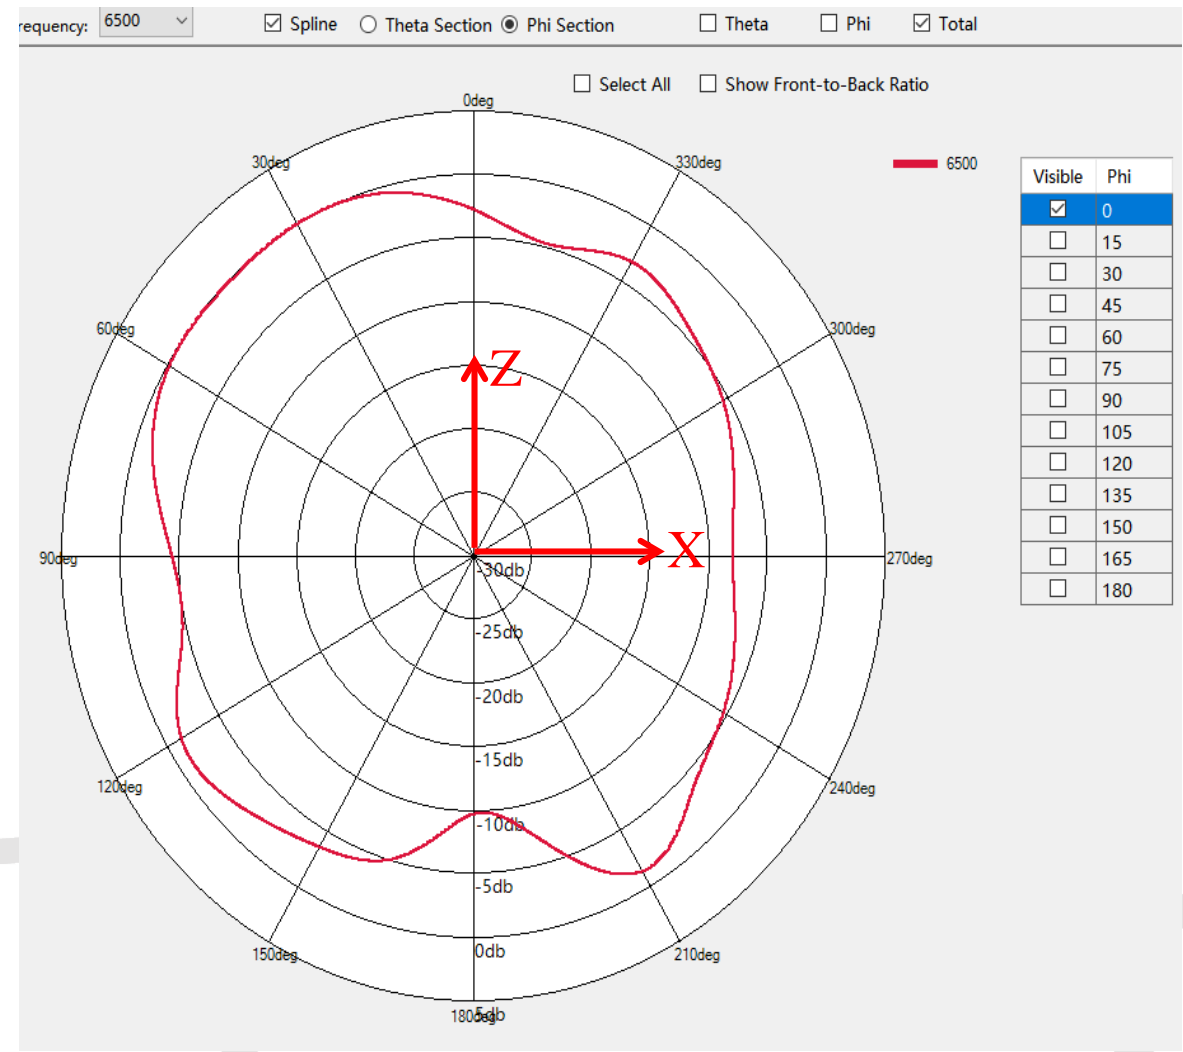

# Efficiency & Gain- UWB antenna

Freq(MHz)	Gain	Freq(MHz)	Gain
6000	2.44	7250	2.07
6050	2.67	7300	2.05
6100	2.55	7350	2.11
6150	2.60	7400	2.22
6200	2.61	7450	2.39
6250	2.50	7500	2.72
6300	2.55	7550	2.40
6350	2.64	7600	2.46
6400	2.86	7650	2.57
6450	2.82	7700	2.77
6500	2.64	7750	3.05
6550	2.85	7800	3.06
6600	2.76	7850	2.93
6650	2.65	7900	3.09
6700	2.37	7950	2.99
6750	2.27	8000	2.64
6800	2.21	8050	1.95
6850	2.02	8100	1.78
6900	1.58	8150	1.63
6950	1.19	8200	1.39
7000	1.15	8250	0.85
7050	1.19	8300	0.33
7100	1.42	8350	0.20
7150	1.52	8400	-0.09
7200	1.72	8450	-0.44
		8500	-0.62

# UWB Antenna \_3D Radiation Pattern

6500 MHz

7500 MHz

8500 MHz

# UWB Antenna \_2D Radiation Pattern

6500MHz XZ plot

# UWB Antenna \_2D Radiation Pattern

7500MHz XZ plot