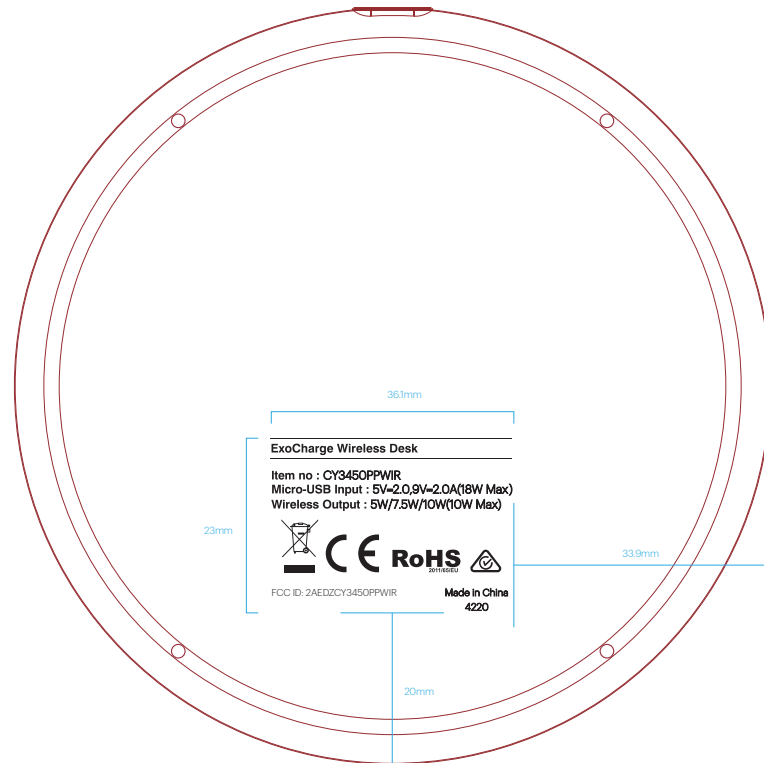

名称	CYGNETT-W1C 机壳A面丝印图 (黑色) -v1.0-20200901		
备注	机壳颜色: 黑色 丝印颜色: PANTONE Cool Gray 8 C	比例	1:1
		设计	刘世珍
	丝印位置尺寸±误差0.3mm	丝印效果图	
使用菲林	CYGNETT-W1C 机壳A面丝印图 (黑色) -v1.0-20200901		

名称	CYGNETT-W1C 机壳B面丝印图 (黑色) -v1.1-20200903		
备注	机壳颜色: 黑色 丝印颜色: PANTONE Cool Gray 8 C	比例	1:1
		设计	刘世珍
	丝印位置尺寸±误差0.3mm	丝印效果图	
使用菲林	CYGNETT-W1C 机壳B面丝印图 (黑色) -v1.1-20200903		

ExoCharge Wireless Desk

Item no : CY3450PPWIR
 Micro-USB Input : 5V-2.0A/9V-2.0A(18W Max)
 Wireless Output : 5W/7.5W/10W(10W Max)

CE RoHS

FCC ID: 2AEDZCY3450PPWIR Made in China 4220