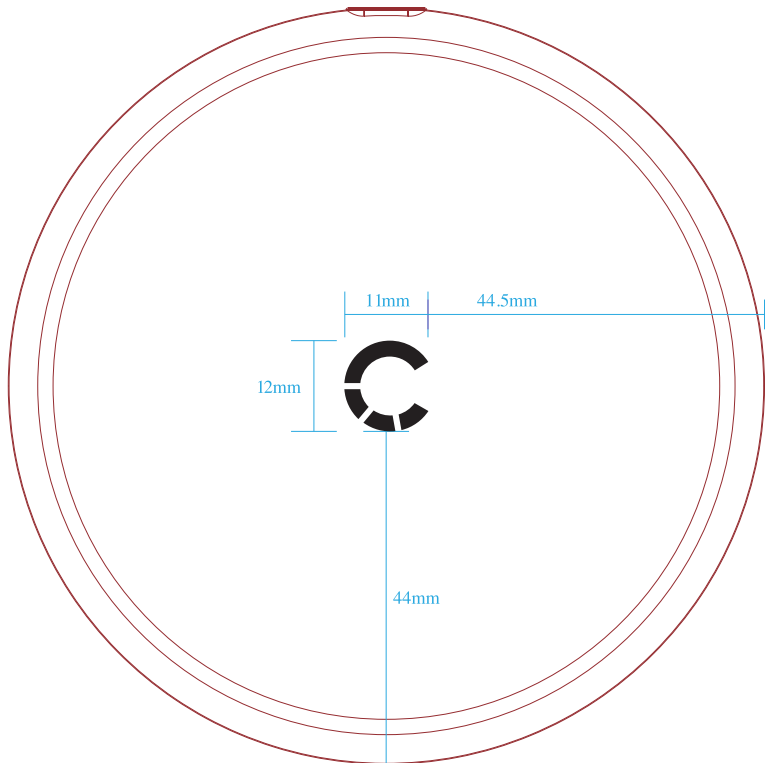

名称	CYGNETT-W1C 机壳A面丝印图 (黑色) -v1.0-20200901		
备注	机壳颜色: 黑色 丝印颜色: PANTONE Cool Gray 8 C	比例	1:1
		设计	刘世珍
	丝印位置尺寸±误差0.3mm	丝印效果图	
使用菲林	CYGNETT-W1C 机壳A面丝印图 (黑色) -v1.0-20200901		

名称	CYGNETT-W1C 机壳B面丝印图 (黑色) -v1.1-20200903		
备注	机壳颜色: 黑色 丝印颜色: PANTONE Cool Gray 8 C	比例	1:1
		设计	刘世珍
	丝印位置尺寸±误差0.3mm	丝印效果图	
使用菲林	CYGNETT-W1C 机壳B面丝印图 (黑色) -v1.1-20200903		

ExoCharge Wireless Desk

Item no : CY3450PPWIR
 Micro-USB Input : 5V-2.0A/9V-2.0A(18W Max)
 Wireless Output : 5W/7.5W/10W(10W Max)

CE RoHS

FCC ID: 2AEDZCY3450PPWIR Made in China 4220