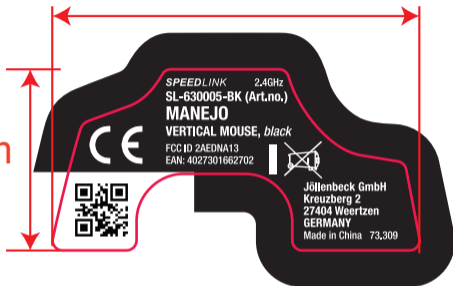

48.5mm

23.9mm

尺寸：48.5*23.9MM

材质：80G铜版纸背胶 过光胶