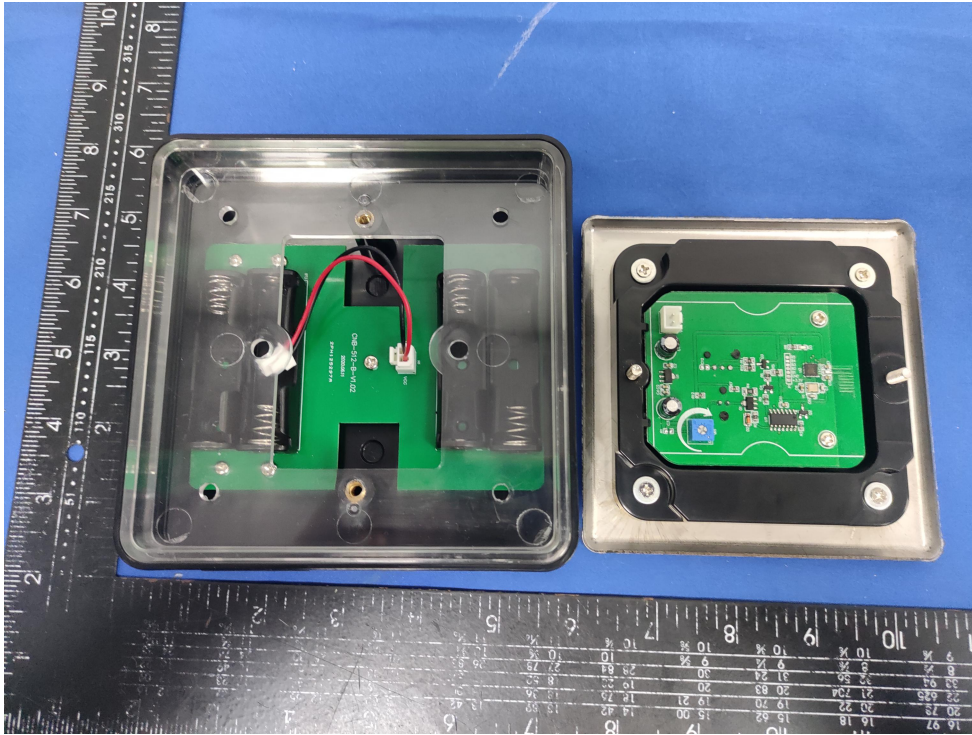

Model: 912-WBT

Ant