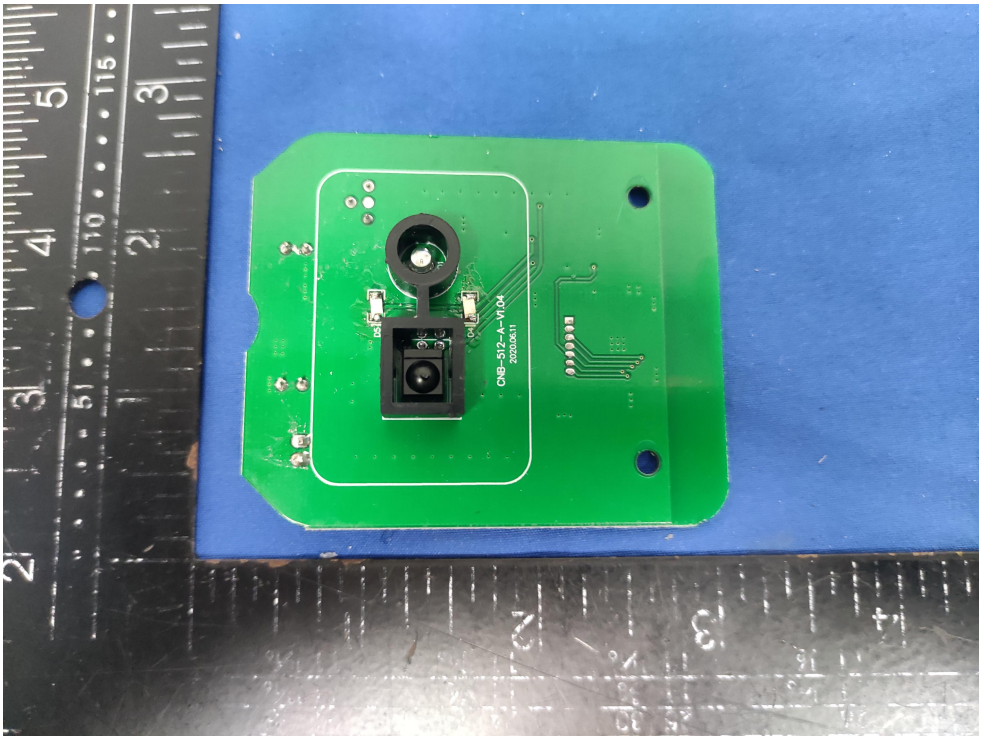

Model: 912-WBT

Ant