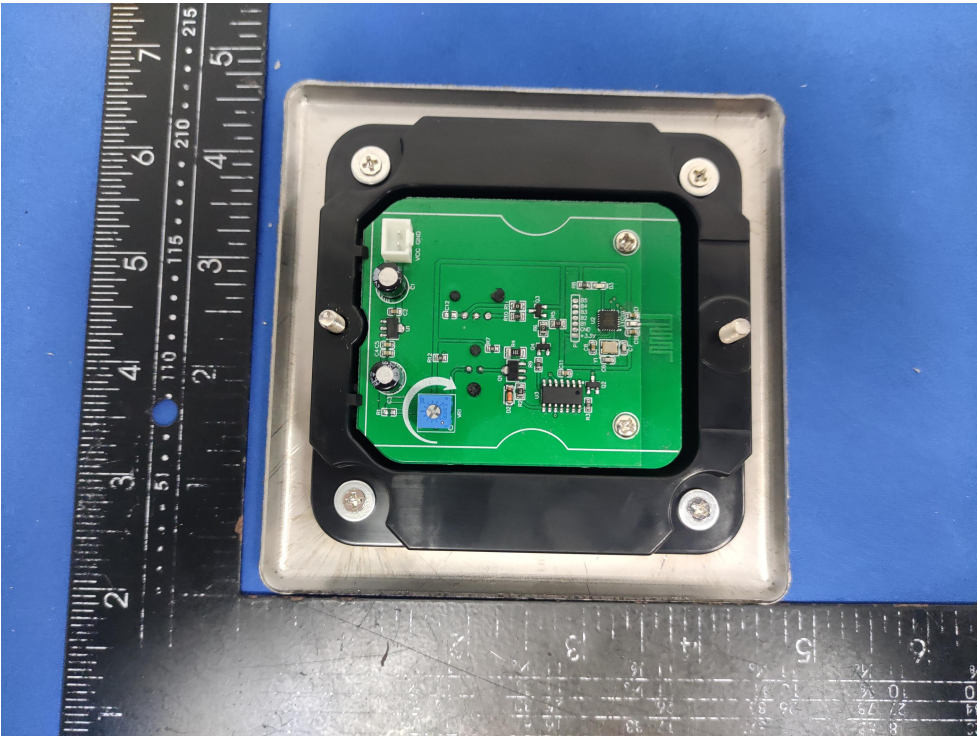

Model: 912-WBT

Ant