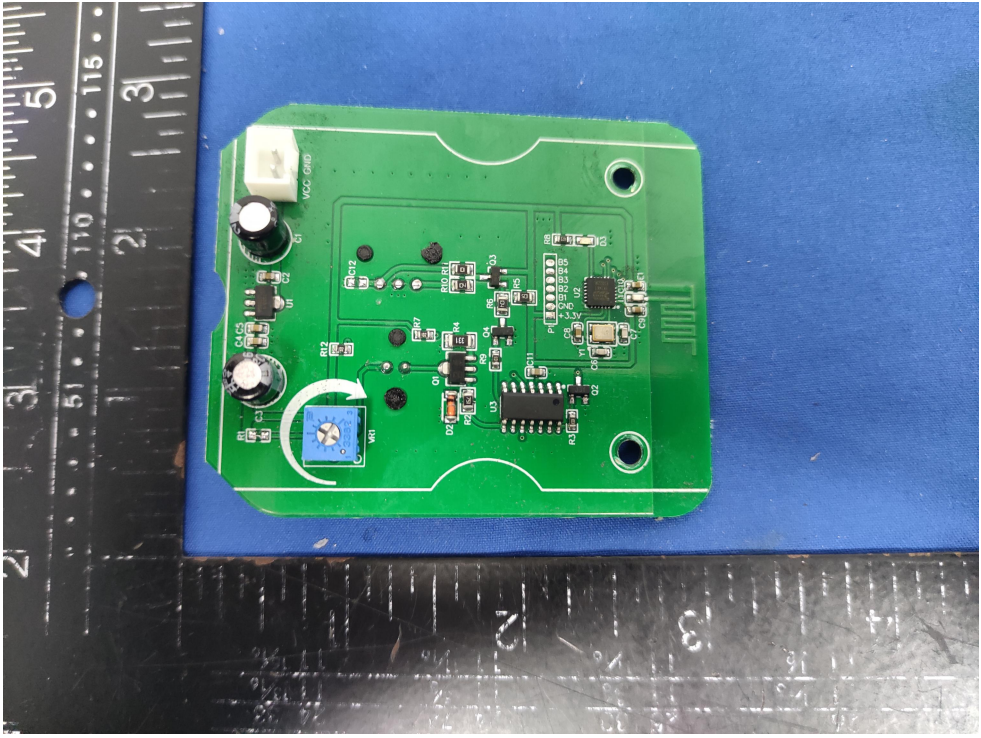

Model: 912-WBT

Ant