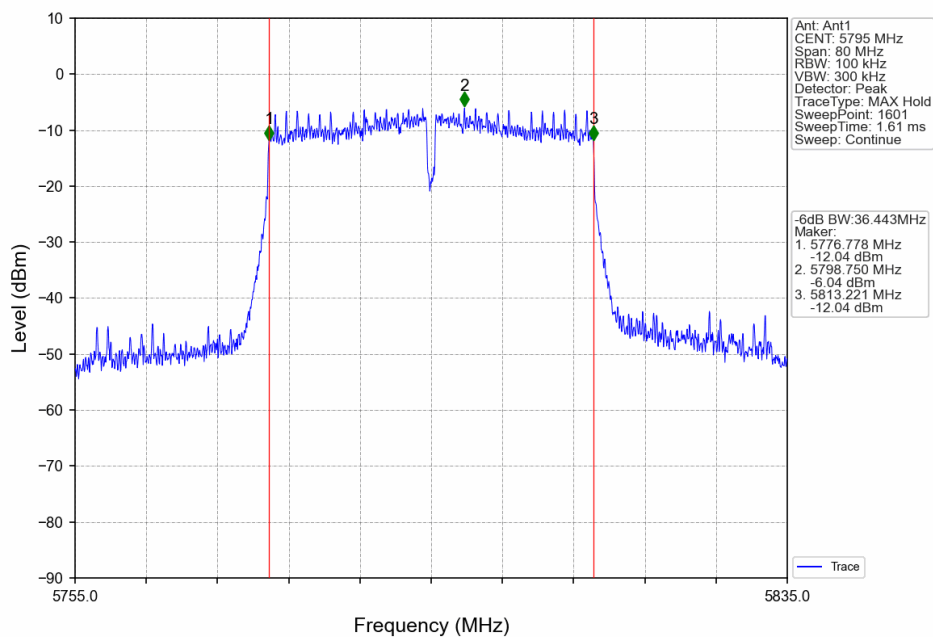

Test Graphs

802.11a_HCH_5825MHz_Ant1_NTNV

802.11n(HT20)_LCH_5745MHz_Ant1_NTNV

802.11n(HT20)_MCH_5785MHz_Ant1_NTNV

802.11n(HT20)_HCH_5825MHz_Ant1_NTNV

802.11n(HT40)_LCH_5755MHz_Ant1_NTNV

802.11n(HT40)_HCH_5795MHz_Ant1_NTNV

802.11ac(VHT20)_LCH_5745MHz_Ant1_NTNV

802.11ac(VHT20)_MCH_5785MHz_Ant1_NTNV

802.11ac(VHT20)_HCH_5825MHz_Ant1_NTNV

802.11ac(VHT40)_LCH_5755MHz_Ant1_NTNV

802.11ac(VHT40)_HCH_5795MHz_Ant1_NTNV

802.11ac(VHT80)_MCH_5775MHz_Ant1_NTNV