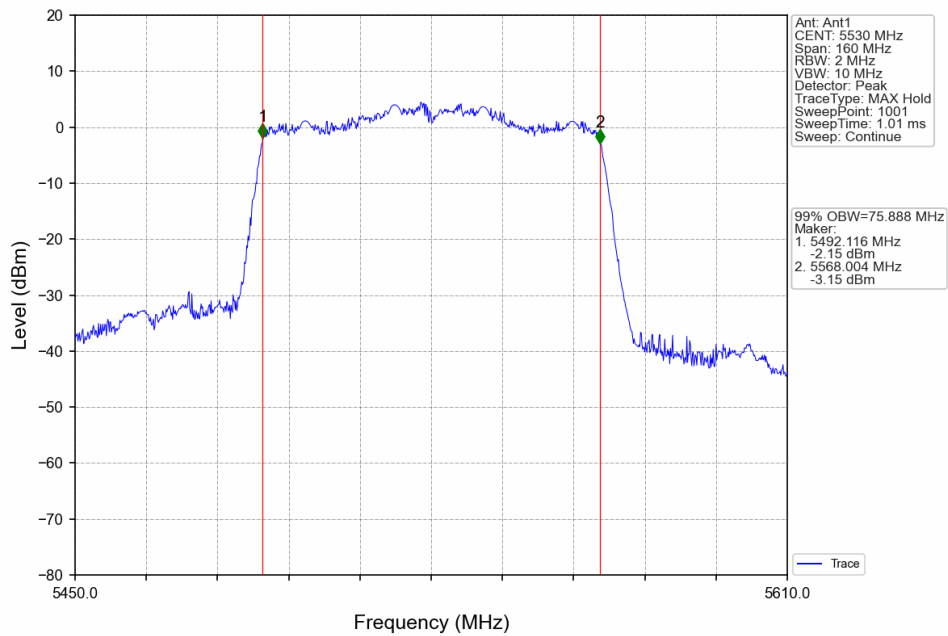

802.11ac(VHT40)_HCH_5310MHz_Ant1_NTNV

802.11ac(VHT40)_LCH_5510MHz_Ant1_NTNV

802.11ac(VHT40)_MCH_5550MHz_Ant1_NTNV

802.11ac(VHT40)_HCH_5670MHz_Ant1_NTNV

802.11ac(VHT40)_LCH_5755MHz_Ant1_NTNV

802.11ac(VHT40)_HCH_5795MHz_Ant1_NTNV

802.11ac(VHT40)_HCH_5710MHz_Ant1_NTNV

802.11ac(VHT80)_MCH_5210MHz_Ant1_NTNV

802.11ac(VHT80)_MCH_5290MHz_Ant1_NTNV

802.11ac(VHT80)_LCH_5530MHz_Ant1_NTNV

802.11ac(VHT80)_MCH_5775MHz_Ant1_NTNV

802.11ac(VHT80)_HCH_5690MHz_Ant1_NTNV

Appendix A3: 6dB Emission Bandwidth

Test Result

Mode	TX Type	Frequency (MHz)	6dB Bandwidth (MHz)		Verdict
			Result	Limit	
802.11a	SISO	5745	16.080	≥ 0.5	Pass
		5785	16.353	≥ 0.5	Pass
		5825	16.073	≥ 0.5	Pass
802.11n (HT20)	SISO	5745	17.724	≥ 0.5	Pass
		5785	17.724	≥ 0.5	Pass
		5825	17.698	≥ 0.5	Pass
802.11n (HT40)	SISO	5755	36.411	≥ 0.5	Pass
		5795	36.443	≥ 0.5	Pass
802.11ac (VHT20)	SISO	5745	17.725	≥ 0.5	Pass
		5785	17.640	≥ 0.5	Pass
		5825	17.680	≥ 0.5	Pass
802.11ac (VHT40)	SISO	5755	36.471	≥ 0.5	Pass
		5795	36.439	≥ 0.5	Pass
802.11ac (VHT80)	SISO	5775	75.234	≥ 0.5	Pass

Test Graphs

802.11a_HCH_5825MHz_Ant1_NTNV

802.11n(HT20)_LCH_5745MHz_Ant1_NTNV

802.11n(HT20)_MCH_5785MHz_Ant1_NTNV

802.11n(HT20)_HCH_5825MHz_Ant1_NTNV

802.11n(HT40)_LCH_5755MHz_Ant1_NTNV

802.11n(HT40)_HCH_5795MHz_Ant1_NTNV