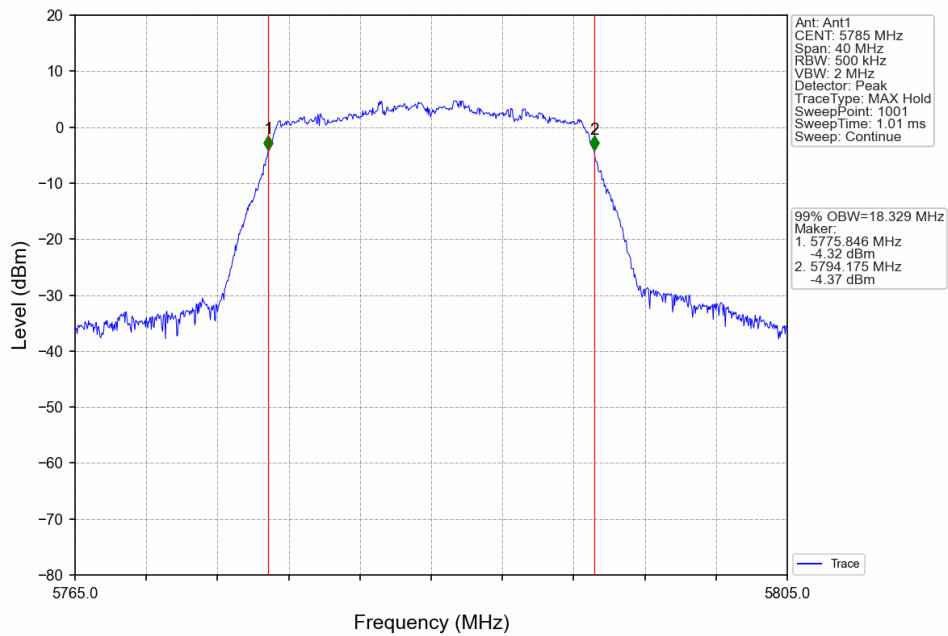

802.11n(HT20)_LCH_5260MHz_Ant1_NTNV

802.11n(HT20)_MCH_5300MHz_Ant1_NTNV

802.11n(HT20)_HCH_5320MHz_Ant1_NTNV

802.11n(HT20)_LCH_5500MHz_Ant1_NTNV

802.11n(HT20)_MCH_5580MHz_Ant1_NTNV

802.11n(HT20)_HCH_5700MHz_Ant1_NTNV

802.11n(HT20)_LCH_5745MHz_Ant1_NTNV

802.11n(HT20)_MCH_5785MHz_Ant1_NTNV

802.11n(HT20)_HCH_5825MHz_Ant1_NTNV

802.11n(HT20)_HCH_5720MHz_Ant1_NTNV

802.11n(HT40)_LCH_5190MHz_Ant1_NTNV

802.11n(HT40)_HCH_5230MHz_Ant1_NTNV