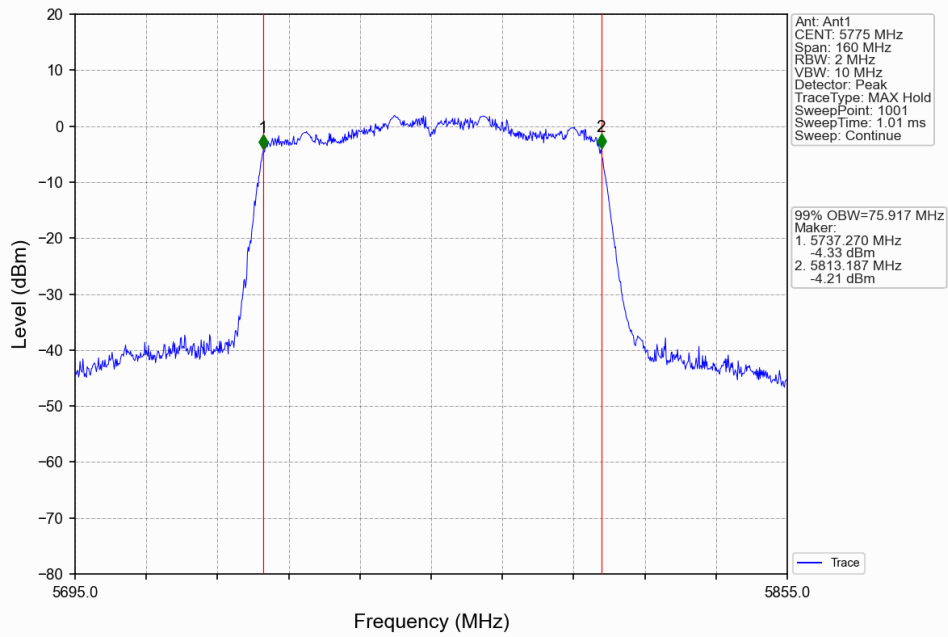

802.11ac(VHT40)_HCH_5310MHz_Ant1_NTNV

802.11ac(VHT40)_LCH_5510MHz_Ant1_NTNV

802.11ac(VHT40)_MCH_5550MHz_Ant1_NTNV

802.11ac(VHT40)_HCH_5670MHz_Ant1_NTNV

802.11ac(VHT40)_LCH_5755MHz_Ant1_NTNV

802.11ac(VHT40)_HCH_5795MHz_Ant1_NTNV

802.11ac(VHT40)_HCH_5710MHz_Ant1_NTNV

802.11ac(VHT80)_MCH_5210MHz_Ant1_NTNV

802.11ac(VHT80)_MCH_5290MHz_Ant1_NTNV

802.11ac(VHT80)_LCH_5530MHz_Ant1_NTNV

802.11ac(VHT80)_MCH_5775MHz_Ant1_NTNV

802.11ac(VHT80)_HCH_5690MHz_Ant1_NTNV

Appendix A3: 6dB Emission Bandwidth

Test Result

Mode	TX Type	Frequency (MHz)	6dB Bandwidth (MHz)		Verdict
			Result	Limit	
802.11a	SISO	5745	16.080	≥ 0.5	Pass
		5785	16.353	≥ 0.5	Pass
		5825	16.073	≥ 0.5	Pass
802.11n (HT20)	SISO	5745	17.724	≥ 0.5	Pass
		5785	17.724	≥ 0.5	Pass
		5825	17.698	≥ 0.5	Pass
802.11n (HT40)	SISO	5755	36.411	≥ 0.5	Pass
		5795	36.443	≥ 0.5	Pass
802.11ac (VHT20)	SISO	5745	17.725	≥ 0.5	Pass
		5785	17.640	≥ 0.5	Pass
		5825	17.680	≥ 0.5	Pass
802.11ac (VHT40)	SISO	5755	36.471	≥ 0.5	Pass
		5795	36.439	≥ 0.5	Pass
802.11ac (VHT80)	SISO	5775	75.234	≥ 0.5	Pass

Test Graphs

802.11a_HCH_5825MHz_Ant1_NTNV

802.11n(HT20)_LCH_5745MHz_Ant1_NTNV

802.11n(HT20)_MCH_5785MHz_Ant1_NTNV

802.11n(HT20)_HCH_5825MHz_Ant1_NTNV

802.11n(HT40)_LCH_5755MHz_Ant1_NTNV

802.11n(HT40)_HCH_5795MHz_Ant1_NTNV