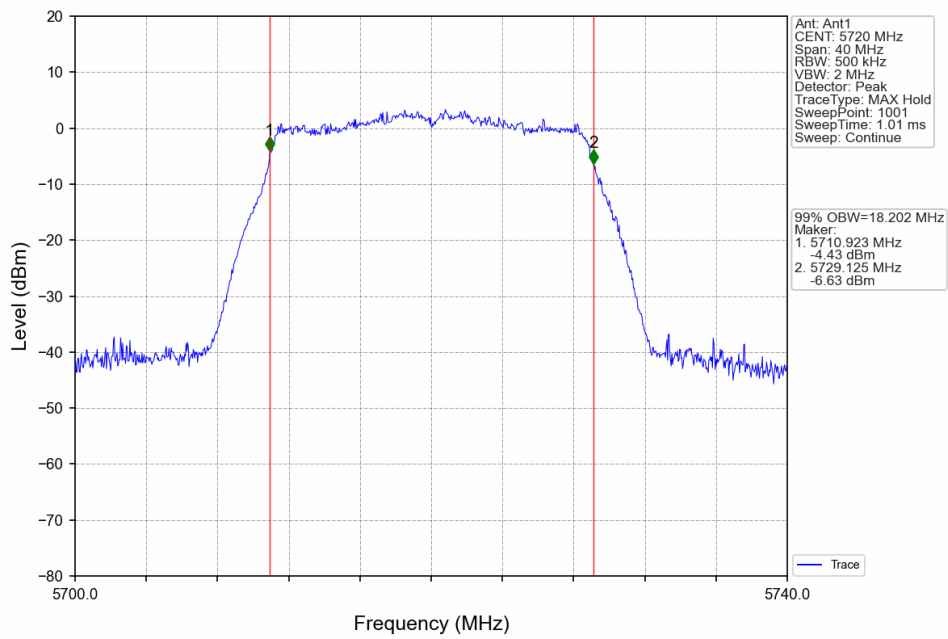

802.11ac(VHT20)_MCH_5300MHz_Ant1_NTNV

802.11ac(VHT20)_HCH_5320MHz_Ant1_NTNV

802.11ac(VHT20)_LCH_5500MHz_Ant1_NTNV

802.11ac(VHT20)_MCH_5580MHz_Ant1_NTNV

802.11ac(VHT20)_HCH_5700MHz_Ant1_NTNV

802.11ac(VHT20)_LCH_5745MHz_Ant1_NTNV

802.11ac(VHT20)_MCH_5785MHz_Ant1_NTNV

802.11ac(VHT20)_HCH_5825MHz_Ant1_NTNV

802.11ac(VHT20)_HCH_5720MHz_Ant1_NTNV

802.11ac(VHT40)_LCH_5190MHz_Ant1_NTNV

802.11ac(VHT40)_HCH_5230MHz_Ant1_NTNV

802.11ac(VHT40)_LCH_5270MHz_Ant1_NTNV