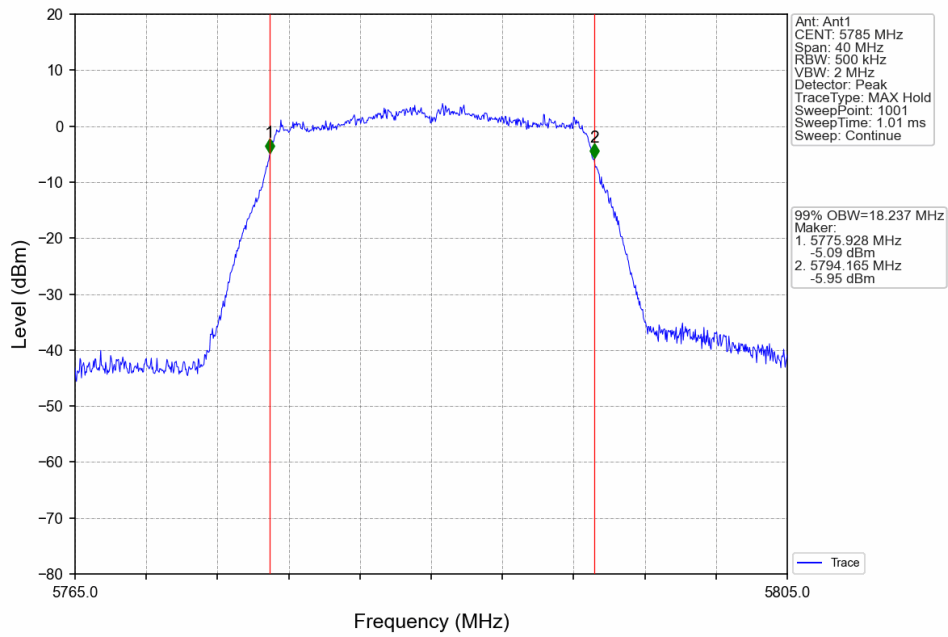

802.11ac(VHT20)_MCH_5300MHz_Ant1_NTNV

802.11ac(VHT20)_HCH_5320MHz_Ant1_NTNV

802.11ac(VHT20)_LCH_5500MHz_Ant1_NTNV

802.11ac(VHT20)_MCH_5580MHz_Ant1_NTNV

802.11ac(VHT20)_HCH_5700MHz_Ant1_NTNV

802.11ac(VHT20)_LCH_5745MHz_Ant1_NTNV

802.11ac(VHT20)_MCH_5785MHz_Ant1_NTNV

802.11ac(VHT20)_HCH_5825MHz_Ant1_NTNV

802.11ac(VHT20)_HCH_5720MHz_Ant1_NTNV

802.11ac(VHT40)_LCH_5190MHz_Ant1_NTNV

802.11ac(VHT40)_HCH_5230MHz_Ant1_NTNV

802.11ac(VHT40)_LCH_5270MHz_Ant1_NTNV