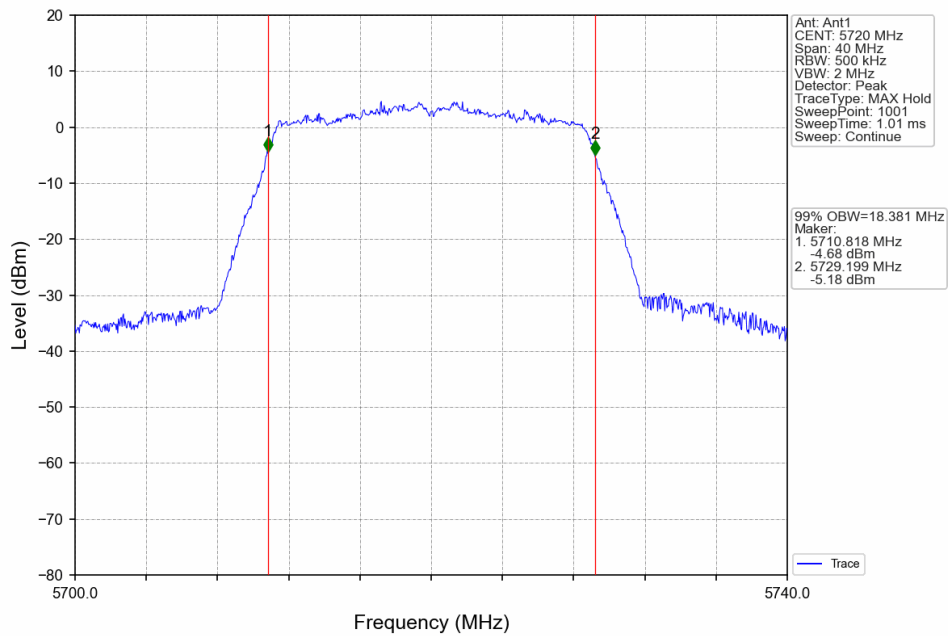

802.11n(HT20)_LCH_5745MHz_Ant1_NTNV

802.11n(HT20)_MCH_5785MHz_Ant1_NTNV

802.11n(HT20)_HCH_5825MHz_Ant1_NTNV

802.11n(HT20)_HCH_5720MHz_Ant1_NTNV

802.11n(HT40)_LCH_5190MHz_Ant1_NTNV

802.11n(HT40)_HCH_5230MHz_Ant1_NTNV