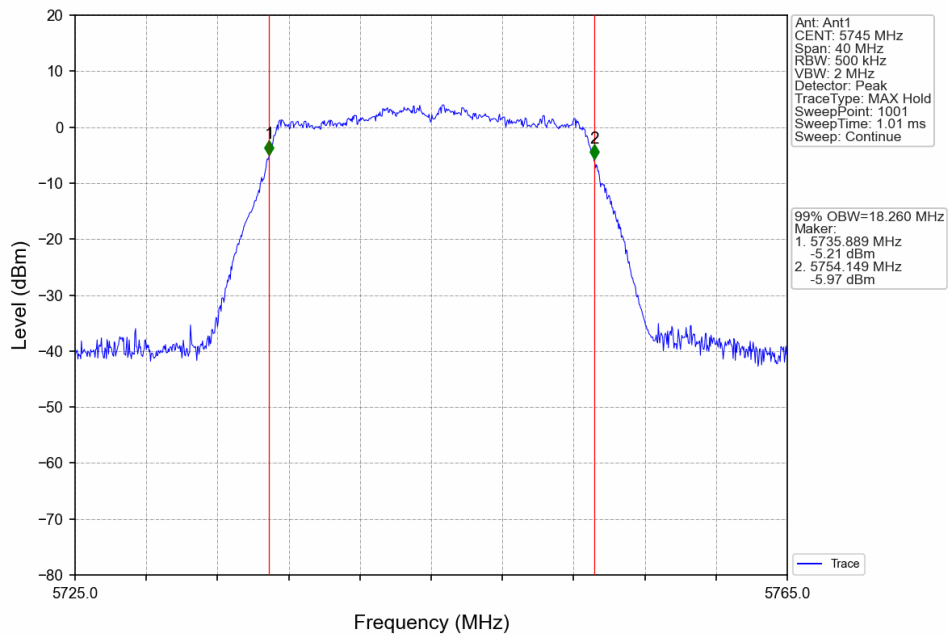

802.11ac(VHT20)_MCH_5300MHz_Ant1_NTNV

802.11ac(VHT20)_HCH_5320MHz_Ant1_NTNV

802.11ac(VHT20)_LCH_5500MHz_Ant1_NTNV

802.11ac(VHT20)_MCH_5580MHz_Ant1_NTNV

802.11ac(VHT20)_HCH_5700MHz_Ant1_NTNV

802.11ac(VHT20)_LCH_5745MHz_Ant1_NTNV

802.11ac(VHT20)_MCH_5785MHz_Ant1_NTNV

802.11ac(VHT20)_HCH_5825MHz_Ant1_NTNV

802.11ac(VHT20)_HCH_5720MHz_Ant1_NTNV

802.11ac(VHT40)_LCH_5190MHz_Ant1_NTNV

802.11ac(VHT40)_HCH_5230MHz_Ant1_NTNV

802.11ac(VHT40)_LCH_5270MHz_Ant1_NTNV