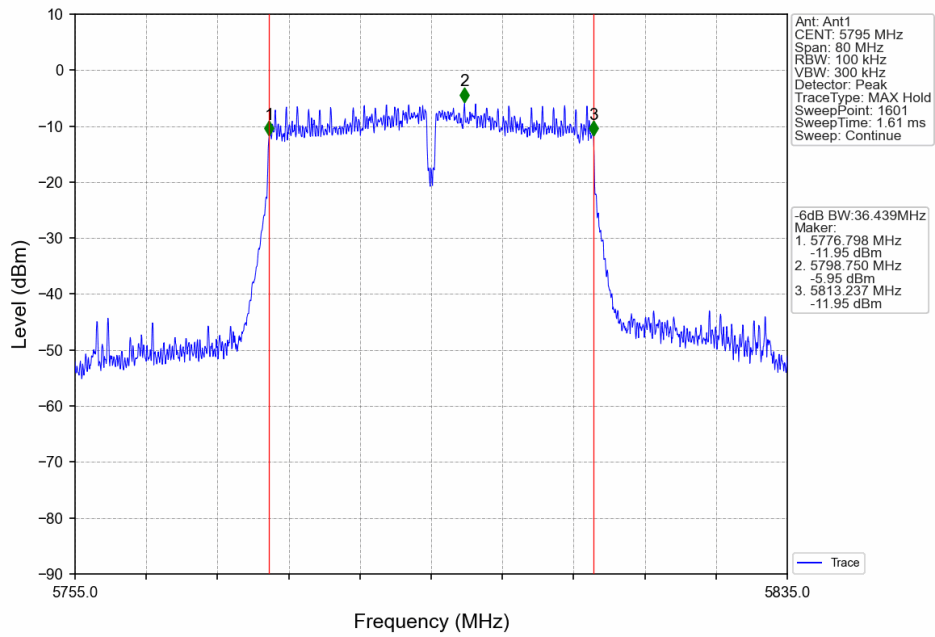

Test Graphs

802.11a_HCH_5825MHz_Ant1_NTNV

802.11n(HT20)_LCH_5745MHz_Ant1_NTNV

802.11n(HT20)_MCH_5785MHz_Ant1_NTNV

802.11n(HT20)_HCH_5825MHz_Ant1_NTNV

802.11n(HT40)_LCH_5755MHz_Ant1_NTNV

802.11n(HT40)_HCH_5795MHz_Ant1_NTNV

802.11ac(VHT20)_LCH_5745MHz_Ant1_NTNV

802.11ac(VHT20)_MCH_5785MHz_Ant1_NTNV

802.11ac(VHT20)_HCH_5825MHz_Ant1_NTNV

802.11ac(VHT40)_LCH_5755MHz_Ant1_NTNV

802.11ac(VHT40)_HCH_5795MHz_Ant1_NTNV

802.11ac(VHT80)_MCH_5775MHz_Ant1_NTNV