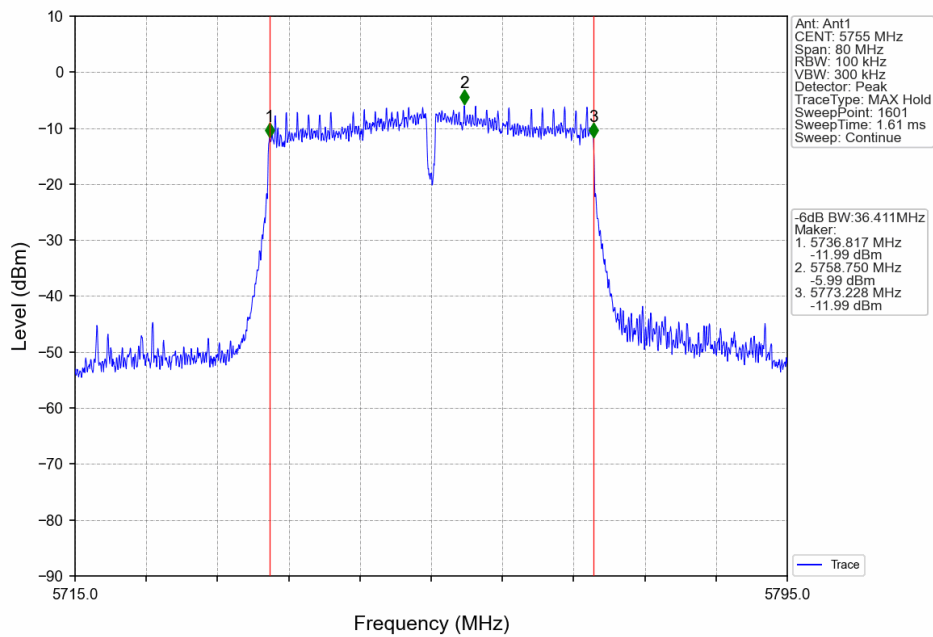

Test Graphs

802.11a_HCH_5825MHz_Ant1_NTNV

802.11n(HT20)_LCH_5745MHz_Ant1_NTNV

802.11n(HT20)_MCH_5785MHz_Ant1_NTNV

802.11n(HT20)_HCH_5825MHz_Ant1_NTNV

802.11n(HT40)_LCH_5755MHz_Ant1_NTNV

802.11n(HT40)_HCH_5795MHz_Ant1_NTNV

802.11ac(VHT20)_LCH_5745MHz_Ant1_NTNV

802.11ac(VHT20)_MCH_5785MHz_Ant1_NTNV

802.11ac(VHT20)_HCH_5825MHz_Ant1_NTNV

802.11ac(VHT40)_LCH_5755MHz_Ant1_NTNV

802.11ac(VHT40)_HCH_5795MHz_Ant1_NTNV

802.11ac(VHT80)_MCH_5775MHz_Ant1_NTNV