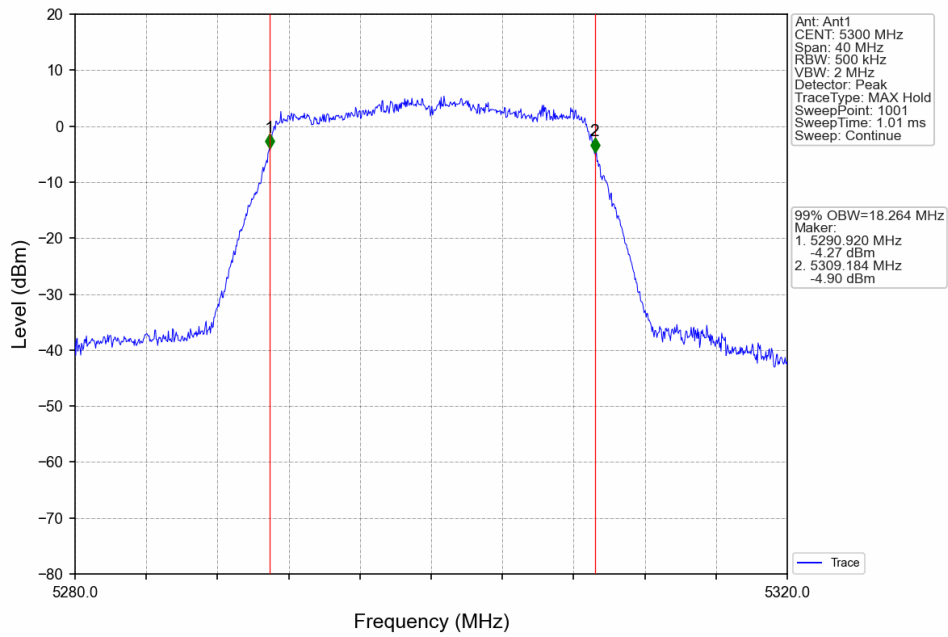

802.11n(HT40)_HCH_5795MHz_Ant1_NTNV

802.11n(HT40)_HCH_5710MHz_Ant1_NTNV

802.11ac(VHT20)_LCH_5180MHz_Ant1_NTNV

802.11ac(VHT20)_MCH_5200MHz_Ant1_NTNV

802.11ac(VHT20)_HCH_5240MHz_Ant1_NTNV

802.11ac(VHT20)_LCH_5260MHz_Ant1_NTNV

802.11ac(VHT20)_MCH_5300MHz_Ant1_NTNV

802.11ac(VHT20)_HCH_5320MHz_Ant1_NTNV

802.11ac(VHT20)_LCH_5500MHz_Ant1_NTNV

802.11ac(VHT20)_MCH_5580MHz_Ant1_NTNV

802.11ac(VHT20)_HCH_5700MHz_Ant1_NTNV

802.11ac(VHT20)_LCH_5745MHz_Ant1_NTNV