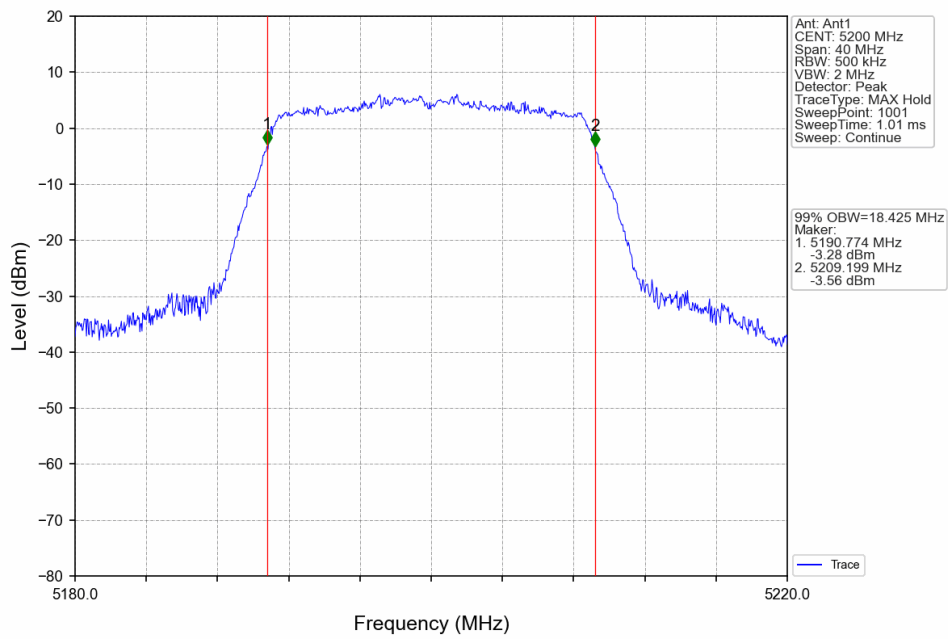

802.11a_LCH_5745MHz_Ant1_NTNV

802.11a_MCH_5785MHz_Ant1_NTNV

802.11a_HCH_5825MHz_Ant1_NTNV

802.11a_HCH_5720MHz_Ant1_NTNV

802.11n(HT20)_LCH_5180MHz_Ant1_NTNV

802.11n(HT20)_MCH_5200MHz_Ant1_NTNV

802.11n(HT20)_HCH_5240MHz_Ant1_NTNV

802.11n(HT20)_LCH_5260MHz_Ant1_NTNV

802.11n(HT20)_MCH_5300MHz_Ant1_NTNV

802.11n(HT20)_HCH_5320MHz_Ant1_NTNV

802.11n(HT20)_LCH_5500MHz_Ant1_NTNV

802.11n(HT20)_MCH_5580MHz_Ant1_NTNV

802.11n(HT20)_HCH_5700MHz_Ant1_NTNV