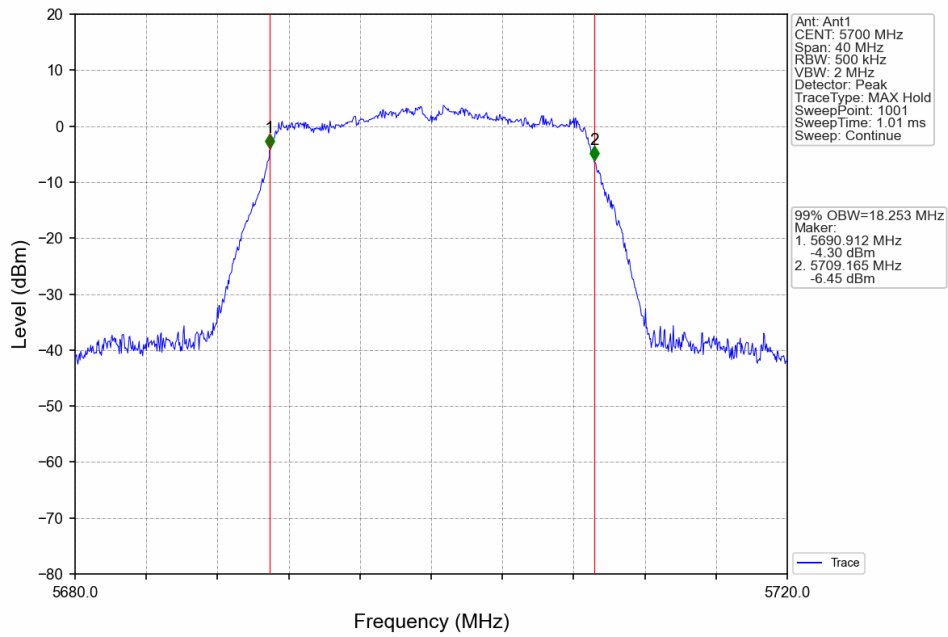

802.11ac(VHT20)_MCH_5300MHz_Ant1_NTNV

802.11ac(VHT20)_HCH_5320MHz_Ant1_NTNV

802.11ac(VHT20)_LCH_5500MHz_Ant1_NTNV

802.11ac(VHT20)_MCH_5580MHz_Ant1_NTNV

802.11ac(VHT20)_HCH_5700MHz_Ant1_NTNV

802.11ac(VHT20)_LCH_5745MHz_Ant1_NTNV

802.11ac(VHT20)_MCH_5785MHz_Ant1_NTNV

802.11ac(VHT20)_HCH_5825MHz_Ant1_NTNV

802.11ac(VHT20)_HCH_5720MHz_Ant1_NTNV

802.11ac(VHT40)_LCH_5190MHz_Ant1_NTNV

802.11ac(VHT40)_HCH_5230MHz_Ant1_NTNV

802.11ac(VHT40)_LCH_5270MHz_Ant1_NTNV