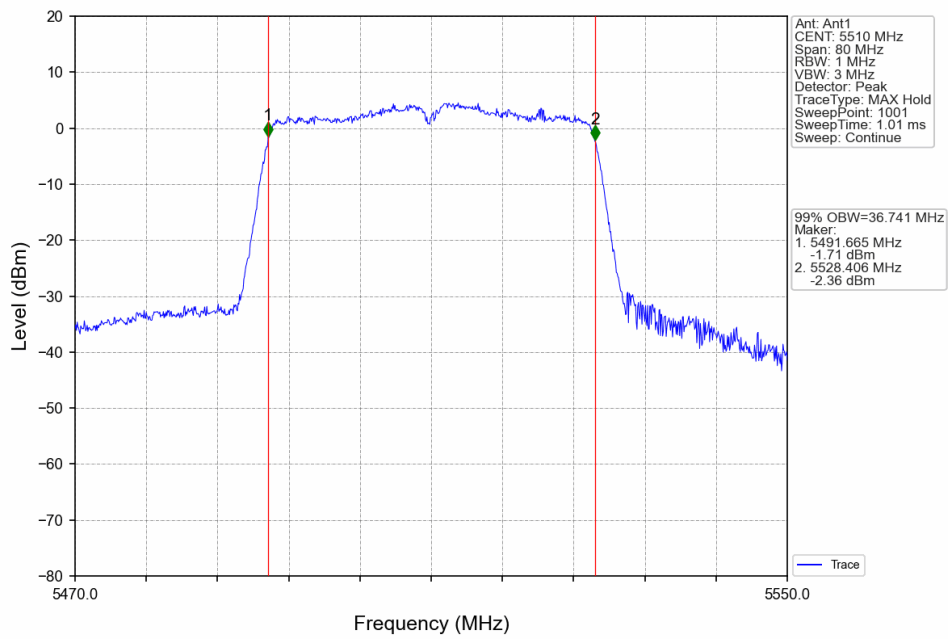

802.11n(HT40)_LCH_5510MHz_Ant1_NTNV