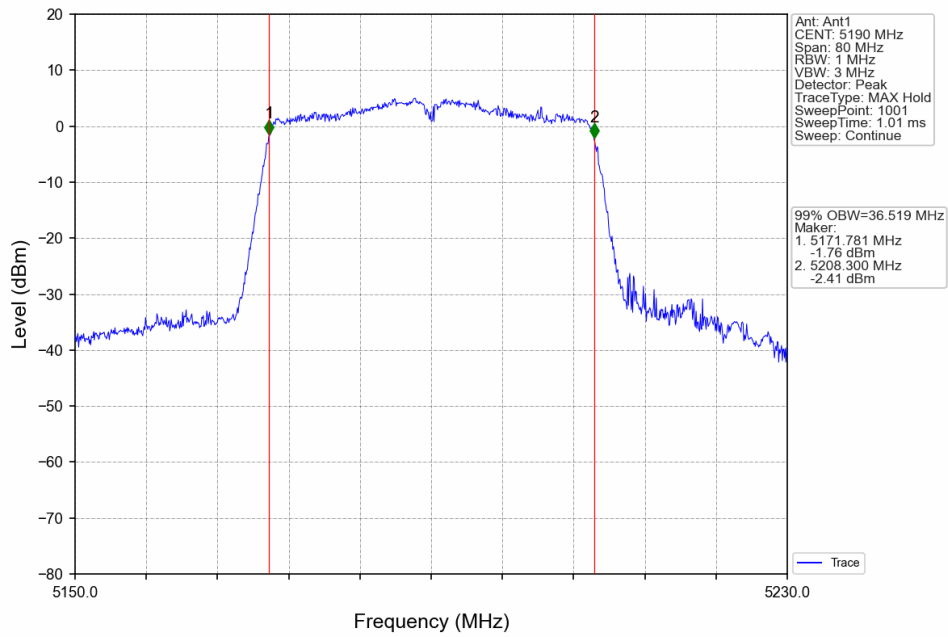

802.11n(HT20)_LCH_5745MHz_Ant1_NTNV

802.11n(HT20)_MCH_5785MHz_Ant1_NTNV

802.11n(HT20)_HCH_5825MHz_Ant1_NTNV

802.11n(HT20)_HCH_5720MHz_Ant1_NTNV

802.11n(HT40)_LCH_5190MHz_Ant1_NTNV

802.11n(HT40)_HCH_5230MHz_Ant1_NTNV

802.11n(HT40)_LCH_5270MHz_Ant1_NTNV

802.11n(HT40)_HCH_5310MHz_Ant1_NTNV

802.11n(HT40)_LCH_5510MHz_Ant1_NTNV

802.11n(HT40)_MCH_5550MHz_Ant1_NTNV

802.11n(HT40)_HCH_5670MHz_Ant1_NTNV

802.11n(HT40)_LCH_5755MHz_Ant1_NTNV