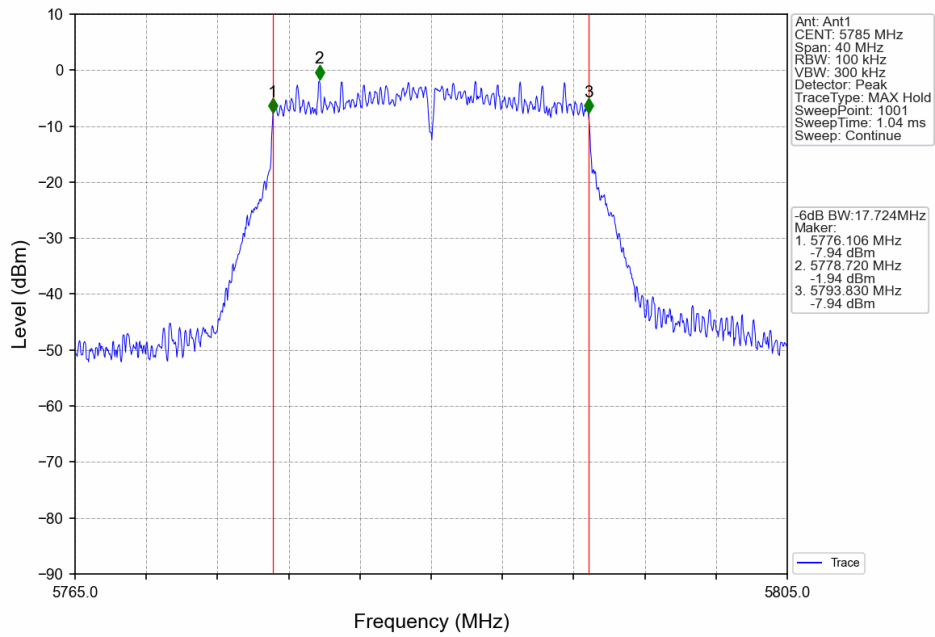

Test Graphs

802.11a_HCH_5825MHz_Ant1_NTNV

802.11n(HT20)_LCH_5745MHz_Ant1_NTNV

802.11n(HT20)_MCH_5785MHz_Ant1_NTNV

802.11n(HT20)_HCH_5825MHz_Ant1_NTNV

802.11n(HT40)_LCH_5755MHz_Ant1_NTNV

802.11n(HT40)_HCH_5795MHz_Ant1_NTNV

802.11ac(VHT20)_LCH_5745MHz_Ant1_NTNV

802.11ac(VHT20)_MCH_5785MHz_Ant1_NTNV

802.11ac(VHT20)_HCH_5825MHz_Ant1_NTNV

802.11ac(VHT40)_LCH_5755MHz_Ant1_NTNV

802.11ac(VHT40)_HCH_5795MHz_Ant1_NTNV

802.11ac(VHT80)_MCH_5775MHz_Ant1_NTNV