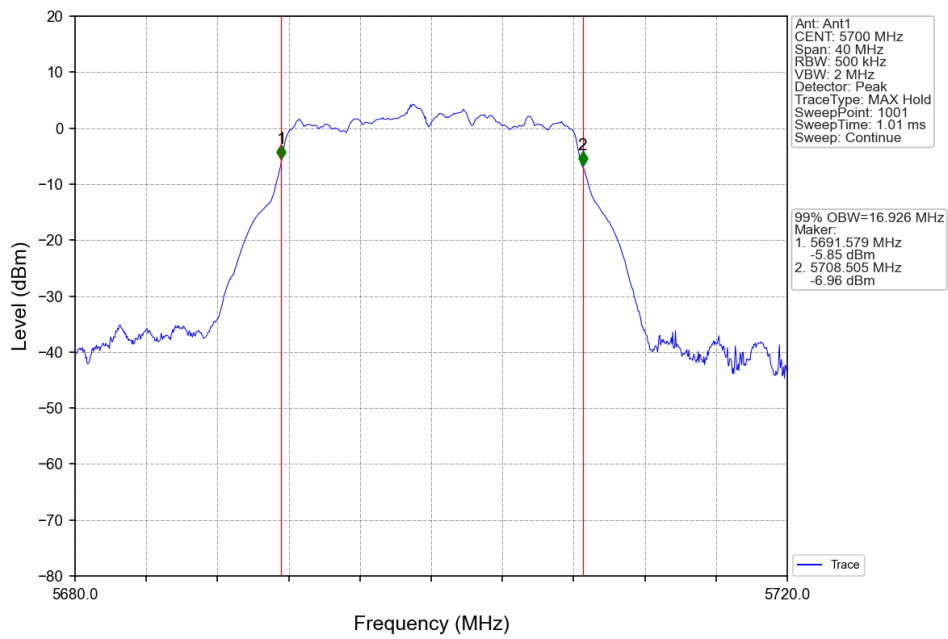

Test Graphs

802.11a_HCH_5240MHz_Ant1_NTNV

802.11a_LCH_5260MHz_Ant1_NTNV

802.11a_MCH_5300MHz_Ant1_NTNV

802.11a_HCH_5320MHz_Ant1_NTNV

802.11a_LCH_5500MHz_Ant1_NTNV

802.11a_MCH_5580MHz_Ant1_NTNV

802.11a_HCH_5700MHz_Ant1_NTNV

802.11a_LCH_5745MHz_Ant1_NTNV

802.11a_MCH_5785MHz_Ant1_NTNV

802.11a_HCH_5825MHz_Ant1_NTNV

802.11a_HCH_5720MHz_Ant1_NTNV

802.11n(HT20)_LCH_5180MHz_Ant1_NTNV

802.11n(HT20)_MCH_5200MHz_Ant1_NTNV

802.11n(HT20)_HCH_5240MHz_Ant1_NTNV