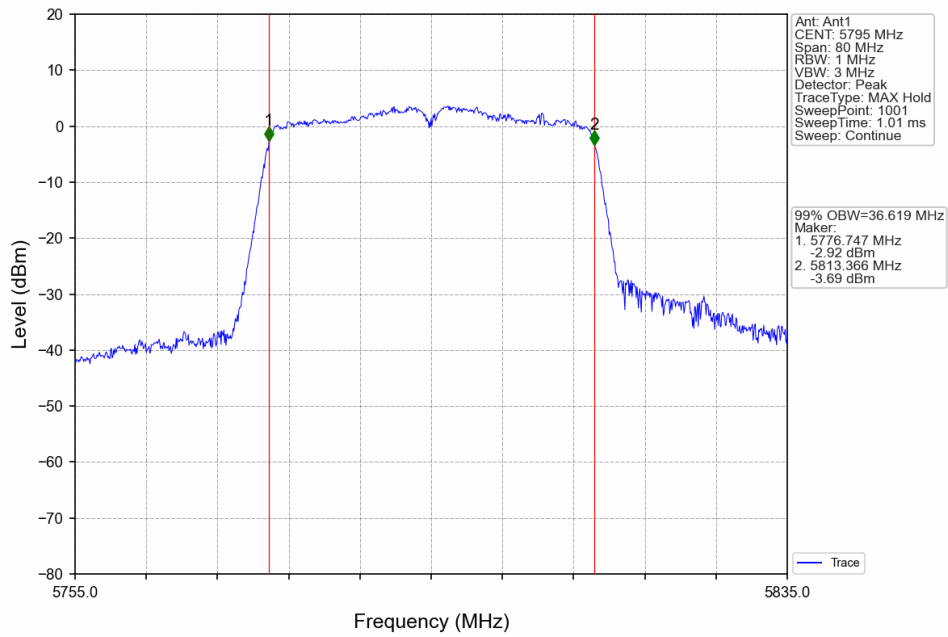

802.11n(HT40)_LCH_5270MHz_Ant1_NTNV

802.11n(HT40)_HCH_5310MHz_Ant1_NTNV

802.11n(HT40)_LCH_5510MHz_Ant1_NTNV

802.11n(HT40)_MCH_5550MHz_Ant1_NTNV

802.11n(HT40)_HCH_5670MHz_Ant1_NTNV

802.11n(HT40)_LCH_5755MHz_Ant1_NTNV

802.11n(HT40)_HCH_5795MHz_Ant1_NTNV

802.11n(HT40)_HCH_5710MHz_Ant1_NTNV

802.11ac(VHT20)_LCH_5180MHz_Ant1_NTNV

802.11ac(VHT20)_MCH_5200MHz_Ant1_NTNV

802.11ac(VHT20)_HCH_5240MHz_Ant1_NTNV

802.11ac(VHT20)_LCH_5260MHz_Ant1_NTNV