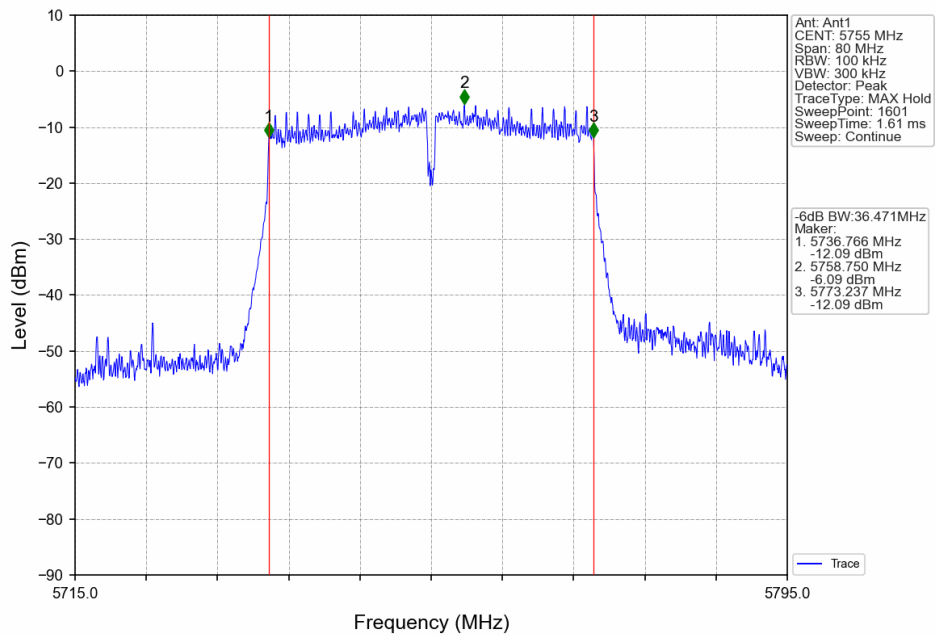

Test Graphs

802.11a_HCH_5825MHz_Ant1_NTNV

802.11n(HT20)_LCH_5745MHz_Ant1_NTNV

802.11n(HT20)_MCH_5785MHz_Ant1_NTNV

802.11n(HT20)_HCH_5825MHz_Ant1_NTNV

802.11n(HT40)_LCH_5755MHz_Ant1_NTNV

802.11n(HT40)_HCH_5795MHz_Ant1_NTNV

802.11ac(VHT20)_LCH_5745MHz_Ant1_NTNV

802.11ac(VHT20)_MCH_5785MHz_Ant1_NTNV

802.11ac(VHT20)_HCH_5825MHz_Ant1_NTNV

802.11ac(VHT40)_LCH_5755MHz_Ant1_NTNV

802.11ac(VHT40)_HCH_5795MHz_Ant1_NTNV

802.11ac(VHT80)_MCH_5775MHz_Ant1_NTNV