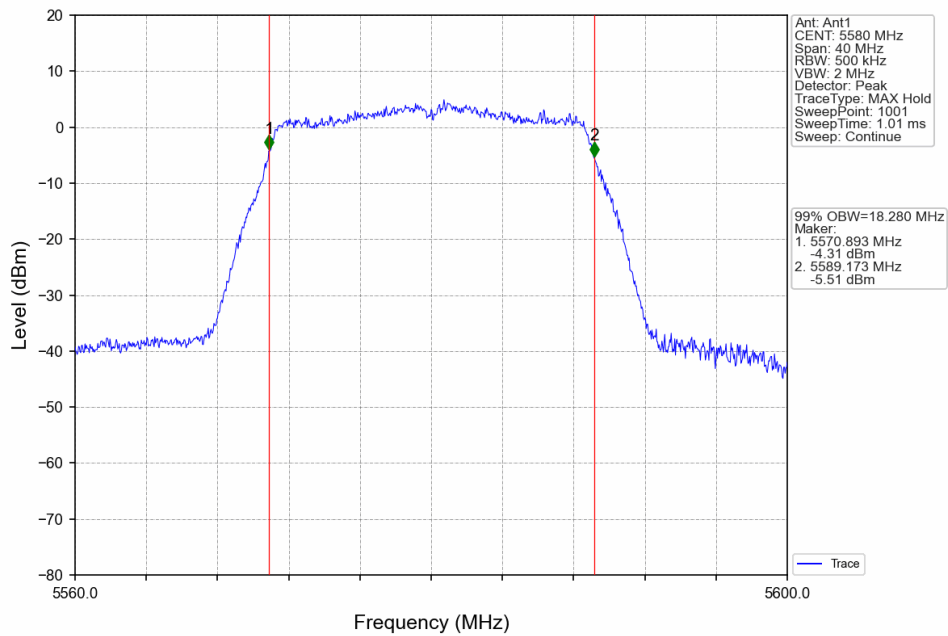

802.11ac(VHT20)_MCH_5300MHz_Ant1_NTNV

802.11ac(VHT20)_HCH_5320MHz_Ant1_NTNV

802.11ac(VHT20)_LCH_5500MHz_Ant1_NTNV

802.11ac(VHT20)_MCH_5580MHz_Ant1_NTNV

802.11ac(VHT20)_HCH_5700MHz_Ant1_NTNV

802.11ac(VHT20)_LCH_5745MHz_Ant1_NTNV

802.11ac(VHT20)_MCH_5785MHz_Ant1_NTNV

802.11ac(VHT20)_HCH_5825MHz_Ant1_NTNV

802.11ac(VHT20)_HCH_5720MHz_Ant1_NTNV

802.11ac(VHT40)_LCH_5190MHz_Ant1_NTNV

802.11ac(VHT40)_HCH_5230MHz_Ant1_NTNV

802.11ac(VHT40)_LCH_5270MHz_Ant1_NTNV