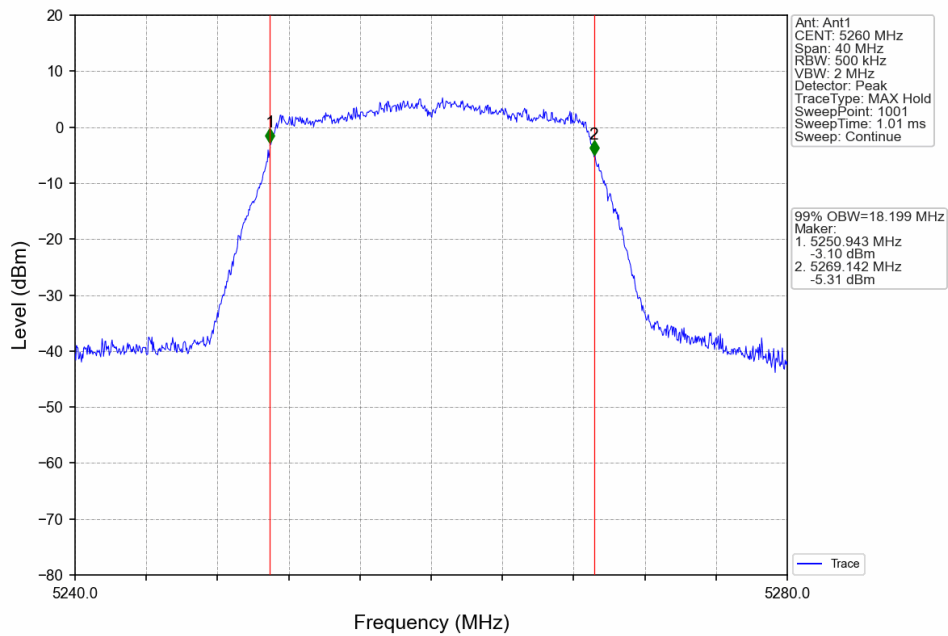

802.11n(HT40)_HCH_5795MHz_Ant1_NTNV

802.11n(HT40)_HCH_5710MHz_Ant1_NTNV

802.11ac(VHT20)_LCH_5180MHz_Ant1_NTNV

802.11ac(VHT20)_MCH_5200MHz_Ant1_NTNV

802.11ac(VHT20)_HCH_5240MHz_Ant1_NTNV

802.11ac(VHT20)_LCH_5260MHz_Ant1_NTNV

802.11ac(VHT20)_MCH_5300MHz_Ant1_NTNV

802.11ac(VHT20)_HCH_5320MHz_Ant1_NTNV

802.11ac(VHT20)_LCH_5500MHz_Ant1_NTNV

802.11ac(VHT20)_MCH_5580MHz_Ant1_NTNV

802.11ac(VHT20)_HCH_5700MHz_Ant1_NTNV

802.11ac(VHT20)_LCH_5745MHz_Ant1_NTNV