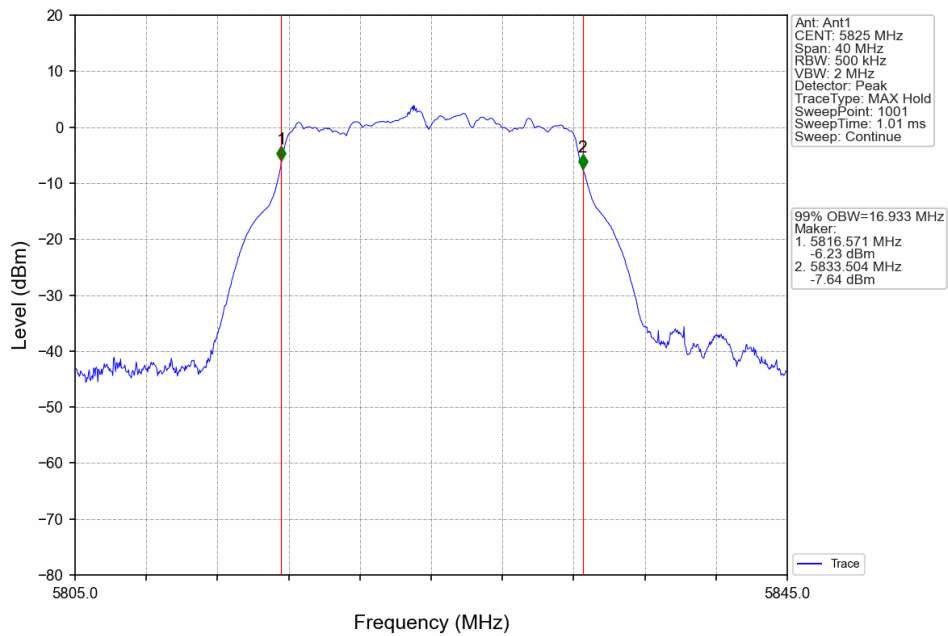

Test Graphs

802.11a_HCH_5240MHz_Ant1_NTNV

802.11a_LCH_5260MHz_Ant1_NTNV

802.11a_MCH_5300MHz_Ant1_NTNV

802.11a_HCH_5320MHz_Ant1_NTNV

802.11a_LCH_5500MHz_Ant1_NTNV

802.11a_MCH_5580MHz_Ant1_NTNV

802.11a_HCH_5700MHz_Ant1_NTNV

802.11a_LCH_5745MHz_Ant1_NTNV

802.11a_MCH_5785MHz_Ant1_NTNV

802.11a_HCH_5825MHz_Ant1_NTNV

802.11a_HCH_5720MHz_Ant1_NTNV

802.11n(HT20)_LCH_5180MHz_Ant1_NTNV

802.11n(HT20)_MCH_5200MHz_Ant1_NTNV

802.11n(HT20)_HCH_5240MHz_Ant1_NTNV