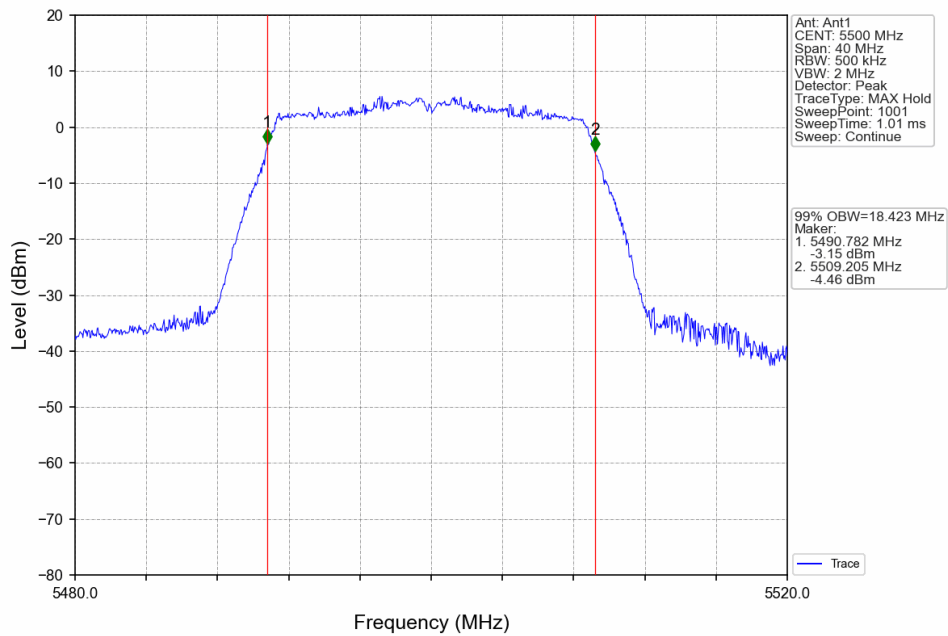

802.11n(HT20)_LCH_5260MHz_Ant1_NTNV

802.11n(HT20)_MCH_5300MHz_Ant1_NTNV

802.11n(HT20)_HCH_5320MHz_Ant1_NTNV

802.11n(HT20)_LCH_5500MHz_Ant1_NTNV

802.11n(HT20)_MCH_5580MHz_Ant1_NTNV

802.11n(HT20)_HCH_5700MHz_Ant1_NTNV

802.11n(HT20)_LCH_5745MHz_Ant1_NTNV

802.11n(HT20)_MCH_5785MHz_Ant1_NTNV

802.11n(HT20)_HCH_5825MHz_Ant1_NTNV

802.11n(HT20)_HCH_5720MHz_Ant1_NTNV

802.11n(HT40)_LCH_5190MHz_Ant1_NTNV

802.11n(HT40)_HCH_5230MHz_Ant1_NTNV