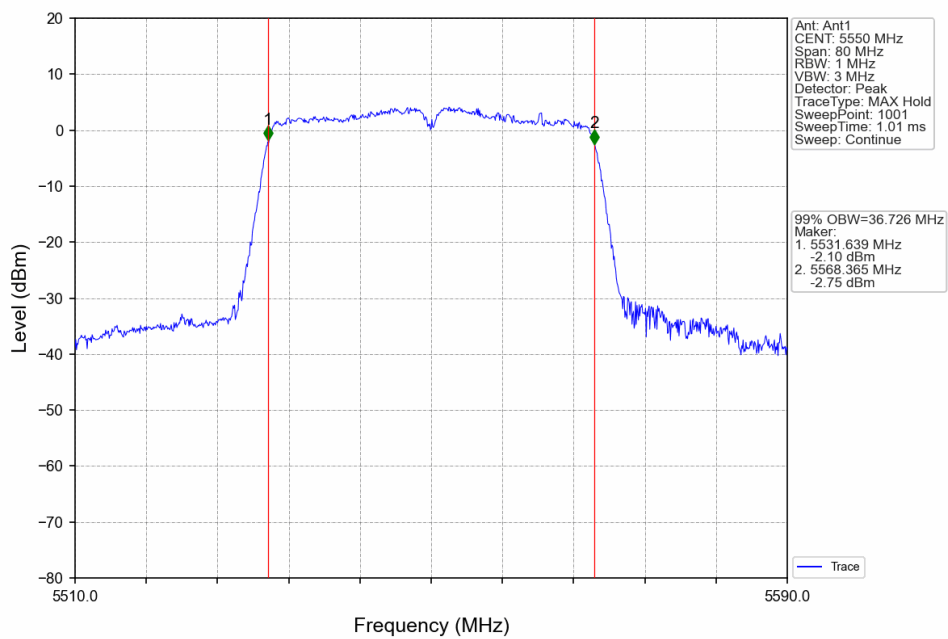

802.11n(HT40)_LCH_5270MHz_Ant1_NTNV

802.11n(HT40)_HCH_5310MHz_Ant1_NTNV

802.11n(HT40)_LCH_5510MHz_Ant1_NTNV

802.11n(HT40)_MCH_5550MHz_Ant1_NTNV

802.11n(HT40)_HCH_5670MHz_Ant1_NTNV

802.11n(HT40)_LCH_5755MHz_Ant1_NTNV

802.11n(HT40)_HCH_5795MHz_Ant1_NTNV

802.11n(HT40)_HCH_5710MHz_Ant1_NTNV

802.11ac(VHT20)_LCH_5180MHz_Ant1_NTNV

802.11ac(VHT20)_MCH_5200MHz_Ant1_NTNV

802.11ac(VHT20)_HCH_5240MHz_Ant1_NTNV

802.11ac(VHT20)_LCH_5260MHz_Ant1_NTNV