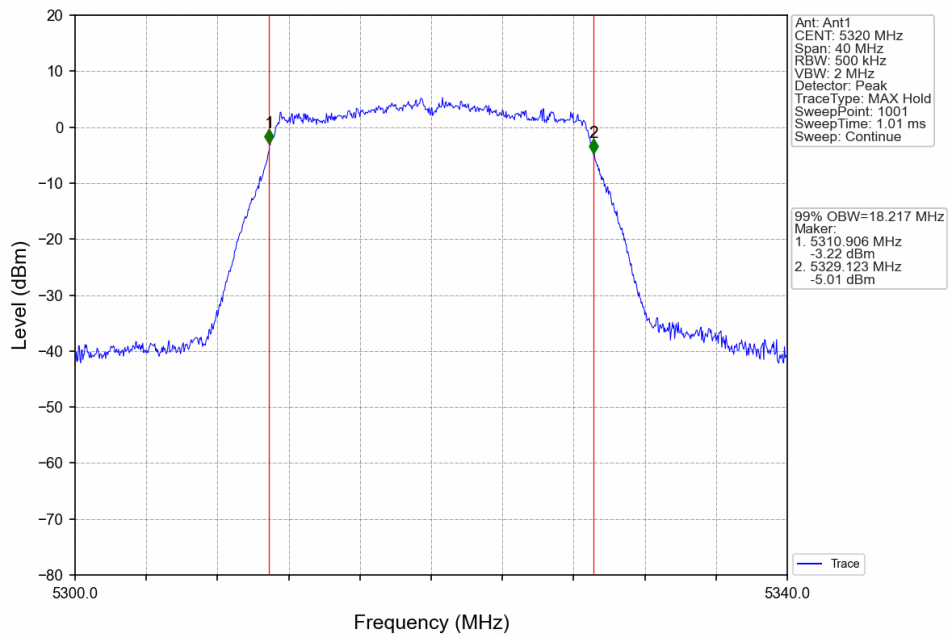

802.11n(HT40)_HCH_5795MHz_Ant1_NTNV

802.11n(HT40)_HCH_5710MHz_Ant1_NTNV

802.11ac(VHT20)_LCH_5180MHz_Ant1_NTNV

802.11ac(VHT20)_MCH_5200MHz_Ant1_NTNV

802.11ac(VHT20)_HCH_5240MHz_Ant1_NTNV

802.11ac(VHT20)_LCH_5260MHz_Ant1_NTNV

802.11ac(VHT20)_MCH_5300MHz_Ant1_NTNV

802.11ac(VHT20)_HCH_5320MHz_Ant1_NTNV

802.11ac(VHT20)_LCH_5500MHz_Ant1_NTNV

802.11ac(VHT20)_MCH_5580MHz_Ant1_NTNV

802.11ac(VHT20)_HCH_5700MHz_Ant1_NTNV

802.11ac(VHT20)_LCH_5745MHz_Ant1_NTNV