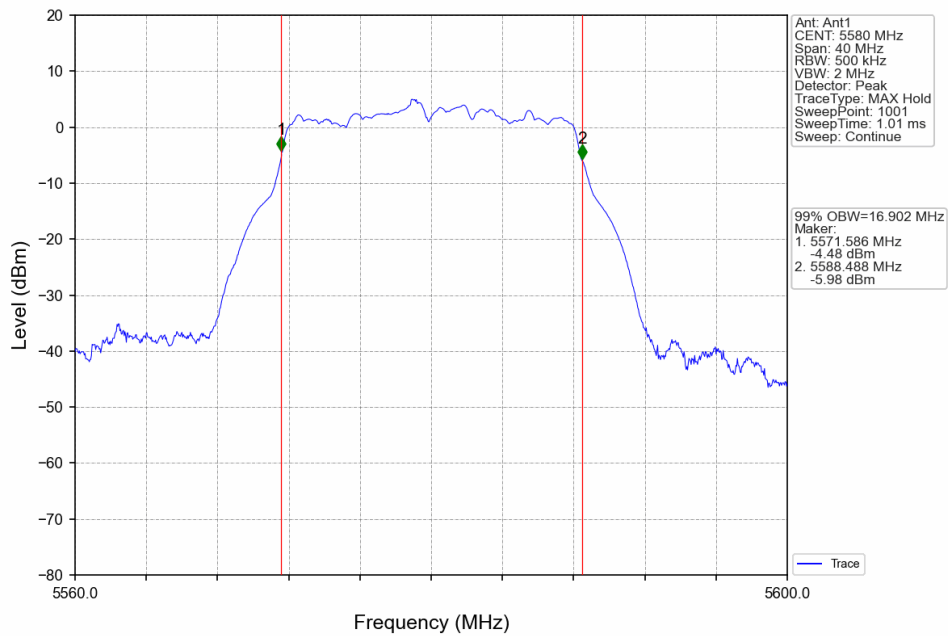

Test Graphs

802.11a_HCH_5240MHz_Ant1_NTNV

802.11a_LCH_5260MHz_Ant1_NTNV

802.11a_MCH_5300MHz_Ant1_NTNV

802.11a_HCH_5320MHz_Ant1_NTNV

802.11a_LCH_5500MHz_Ant1_NTNV

802.11a_MCH_5580MHz_Ant1_NTNV

802.11a_HCH_5700MHz_Ant1_NTNV

802.11a_LCH_5745MHz_Ant1_NTNV

802.11a_MCH_5785MHz_Ant1_NTNV

802.11a_HCH_5825MHz_Ant1_NTNV

802.11a_HCH_5720MHz_Ant1_NTNV

802.11n(HT20)_LCH_5180MHz_Ant1_NTNV

802.11n(HT20)_MCH_5200MHz_Ant1_NTNV

802.11n(HT20)_HCH_5240MHz_Ant1_NTNV