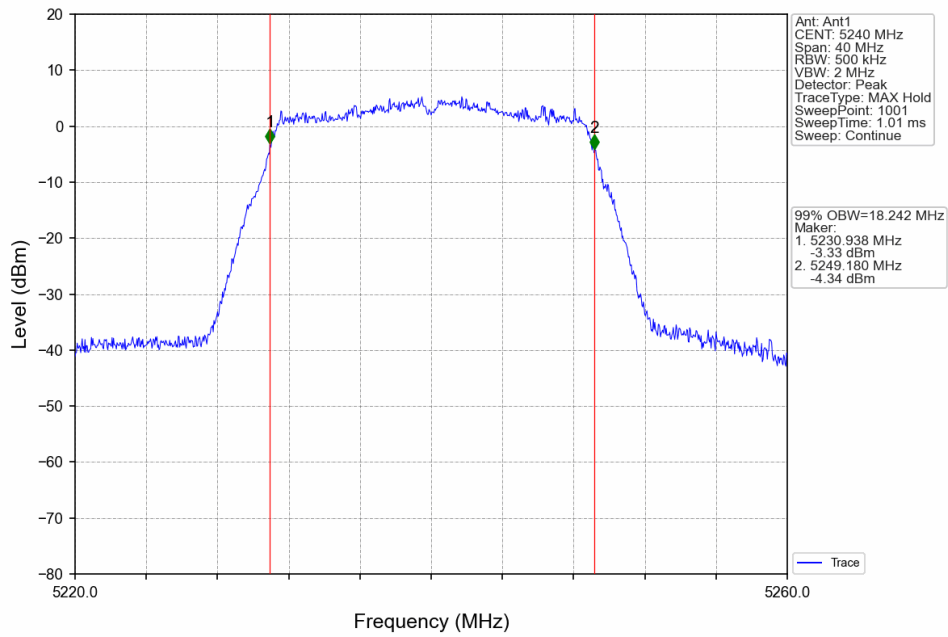

802.11n(HT40)_HCH_5795MHz_Ant1_NTNV

802.11n(HT40)_HCH_5710MHz_Ant1_NTNV

802.11ac(VHT20)_LCH_5180MHz_Ant1_NTNV

802.11ac(VHT20)_MCH_5200MHz_Ant1_NTNV

802.11ac(VHT20)_HCH_5240MHz_Ant1_NTNV

802.11ac(VHT20)_LCH_5260MHz_Ant1_NTNV

802.11ac(VHT20)_MCH_5300MHz_Ant1_NTNV

802.11ac(VHT20)_HCH_5320MHz_Ant1_NTNV

802.11ac(VHT20)_LCH_5500MHz_Ant1_NTNV

802.11ac(VHT20)_MCH_5580MHz_Ant1_NTNV

802.11ac(VHT20)_HCH_5700MHz_Ant1_NTNV

802.11ac(VHT20)_LCH_5745MHz_Ant1_NTNV