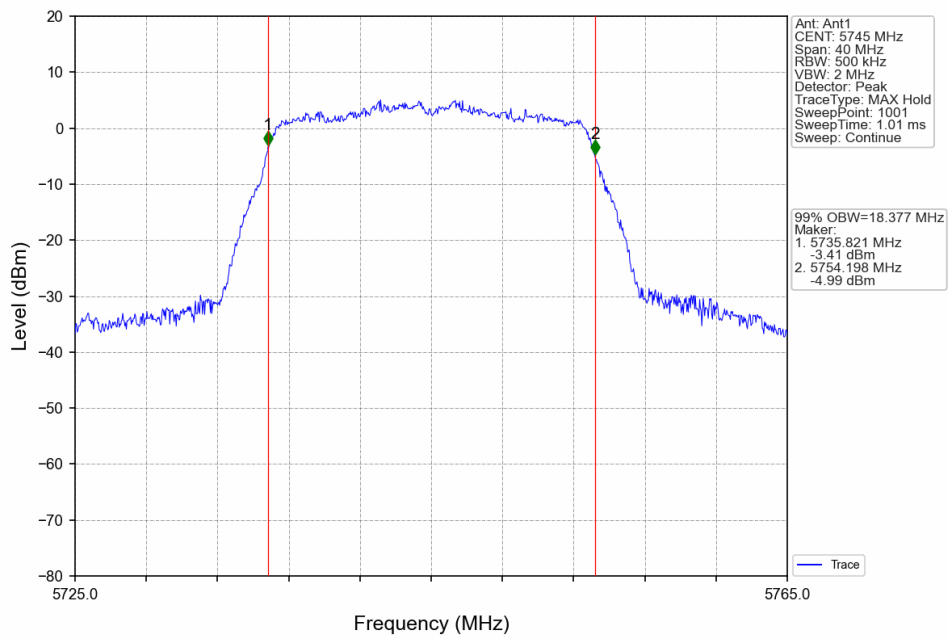

802.11n(HT20)_LCH_5260MHz_Ant1_NTNV

802.11n(HT20)_MCH_5300MHz_Ant1_NTNV

802.11n(HT20)_HCH_5320MHz_Ant1_NTNV

802.11n(HT20)_LCH_5500MHz_Ant1_NTNV

802.11n(HT20)_MCH_5580MHz_Ant1_NTNV

802.11n(HT20)_HCH_5700MHz_Ant1_NTNV

802.11n(HT20)_LCH_5745MHz_Ant1_NTNV

802.11n(HT20)_MCH_5785MHz_Ant1_NTNV

802.11n(HT20)_HCH_5825MHz_Ant1_NTNV

802.11n(HT20)_HCH_5720MHz_Ant1_NTNV

802.11n(HT40)_LCH_5190MHz_Ant1_NTNV

802.11n(HT40)_HCH_5230MHz_Ant1_NTNV