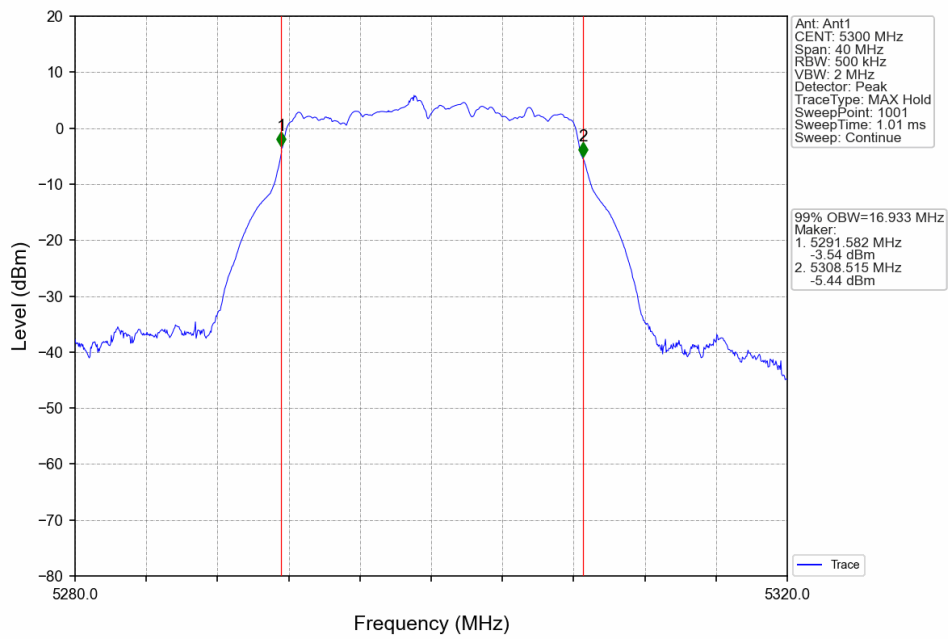

Test Graphs

802.11a_HCH_5240MHz_Ant1_NTNV

802.11a_LCH_5260MHz_Ant1_NTNV

802.11a_MCH_5300MHz_Ant1_NTNV

802.11a_HCH_5320MHz_Ant1_NTNV

802.11a_LCH_5500MHz_Ant1_NTNV

802.11a_MCH_5580MHz_Ant1_NTNV

802.11a_HCH_5700MHz_Ant1_NTNV

802.11a_LCH_5745MHz_Ant1_NTNV

802.11a_MCH_5785MHz_Ant1_NTNV

802.11a_HCH_5825MHz_Ant1_NTNV

802.11a_HCH_5720MHz_Ant1_NTNV

802.11n(HT20)_LCH_5180MHz_Ant1_NTNV

802.11n(HT20)_MCH_5200MHz_Ant1_NTNV

802.11n(HT20)_HCH_5240MHz_Ant1_NTNV