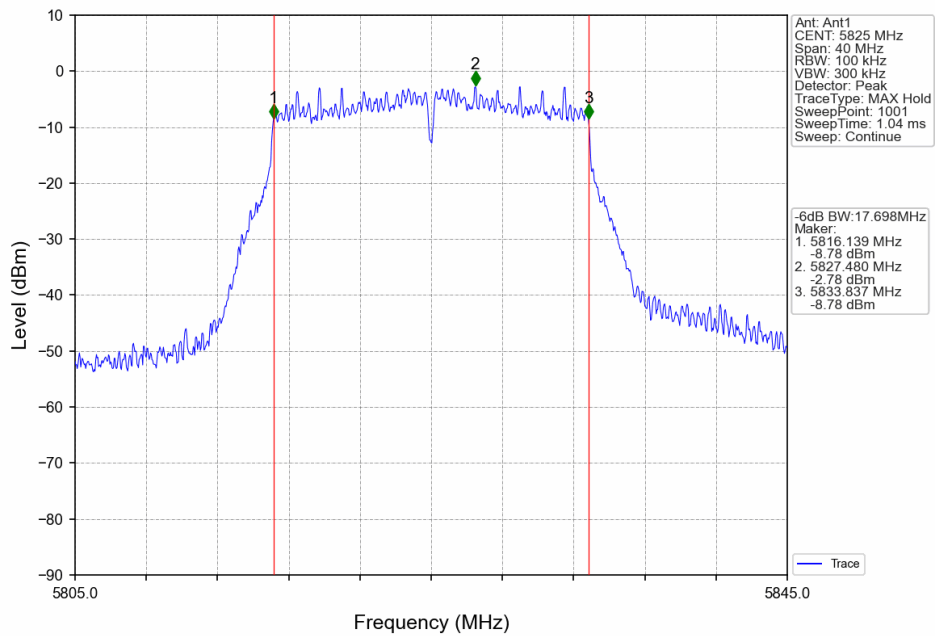

Test Graphs

802.11a_HCH_5825MHz_Ant1_NTNV

802.11n(HT20)_LCH_5745MHz_Ant1_NTNV

802.11n(HT20)_MCH_5785MHz_Ant1_NTNV

802.11n(HT20)_HCH_5825MHz_Ant1_NTNV

802.11n(HT40)_LCH_5755MHz_Ant1_NTNV

802.11n(HT40)_HCH_5795MHz_Ant1_NTNV

802.11ac(VHT20)_LCH_5745MHz_Ant1_NTNV

802.11ac(VHT20)_MCH_5785MHz_Ant1_NTNV

802.11ac(VHT20)_HCH_5825MHz_Ant1_NTNV

802.11ac(VHT40)_LCH_5755MHz_Ant1_NTNV

802.11ac(VHT40)_HCH_5795MHz_Ant1_NTNV

802.11ac(VHT80)_MCH_5775MHz_Ant1_NTNV