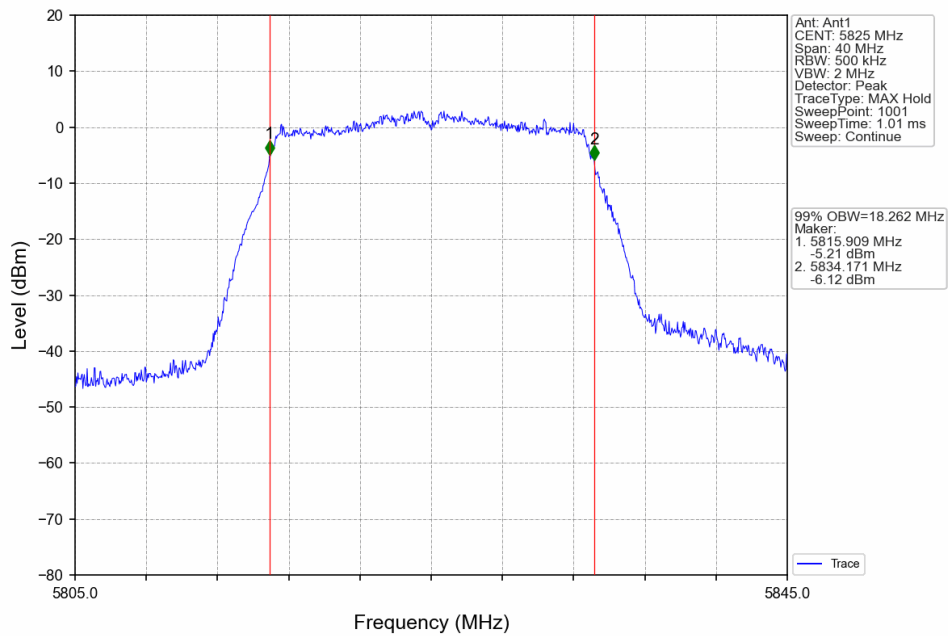

802.11ac(VHT20)_MCH_5300MHz_Ant1_NTNV

802.11ac(VHT20)_HCH_5320MHz_Ant1_NTNV

802.11ac(VHT20)_LCH_5500MHz_Ant1_NTNV

802.11ac(VHT20)_MCH_5580MHz_Ant1_NTNV

802.11ac(VHT20)_HCH_5700MHz_Ant1_NTNV

802.11ac(VHT20)_LCH_5745MHz_Ant1_NTNV

802.11ac(VHT20)_MCH_5785MHz_Ant1_NTNV

802.11ac(VHT20)_HCH_5825MHz_Ant1_NTNV

802.11ac(VHT20)_HCH_5720MHz_Ant1_NTNV

802.11ac(VHT40)_LCH_5190MHz_Ant1_NTNV

802.11ac(VHT40)_HCH_5230MHz_Ant1_NTNV

802.11ac(VHT40)_LCH_5270MHz_Ant1_NTNV