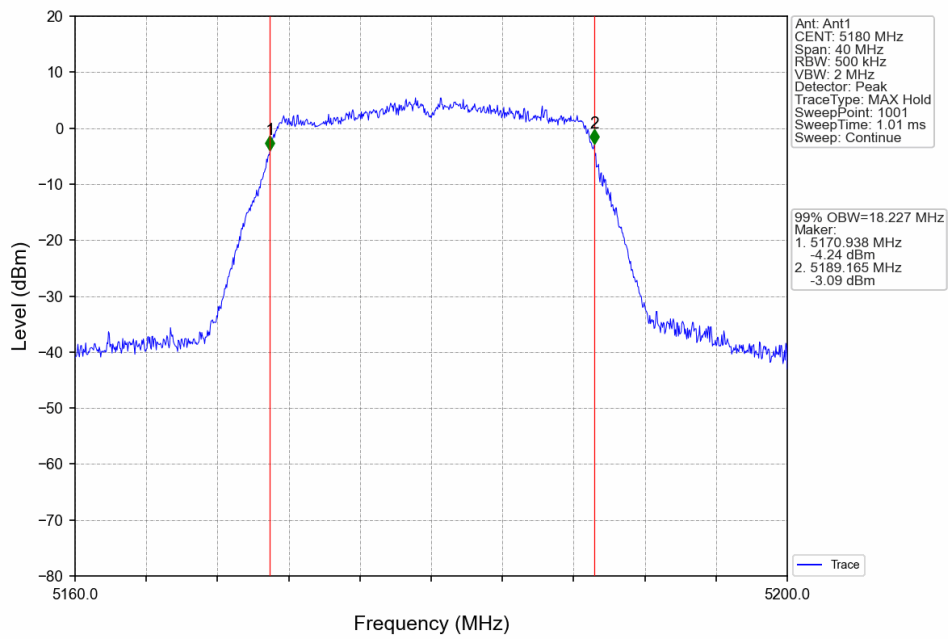

802.11n(HT40)_LCH_5270MHz_Ant1_NTNV

802.11n(HT40)_HCH_5310MHz_Ant1_NTNV

802.11n(HT40)_LCH_5510MHz_Ant1_NTNV

802.11n(HT40)_MCH_5550MHz_Ant1_NTNV

802.11n(HT40)_HCH_5670MHz_Ant1_NTNV

802.11n(HT40)_LCH_5755MHz_Ant1_NTNV

802.11n(HT40)_HCH_5795MHz_Ant1_NTNV

802.11n(HT40)_HCH_5710MHz_Ant1_NTNV

802.11ac(VHT20)_LCH_5180MHz_Ant1_NTNV

802.11ac(VHT20)_MCH_5200MHz_Ant1_NTNV

802.11ac(VHT20)_HCH_5240MHz_Ant1_NTNV

802.11ac(VHT20)_LCH_5260MHz_Ant1_NTNV