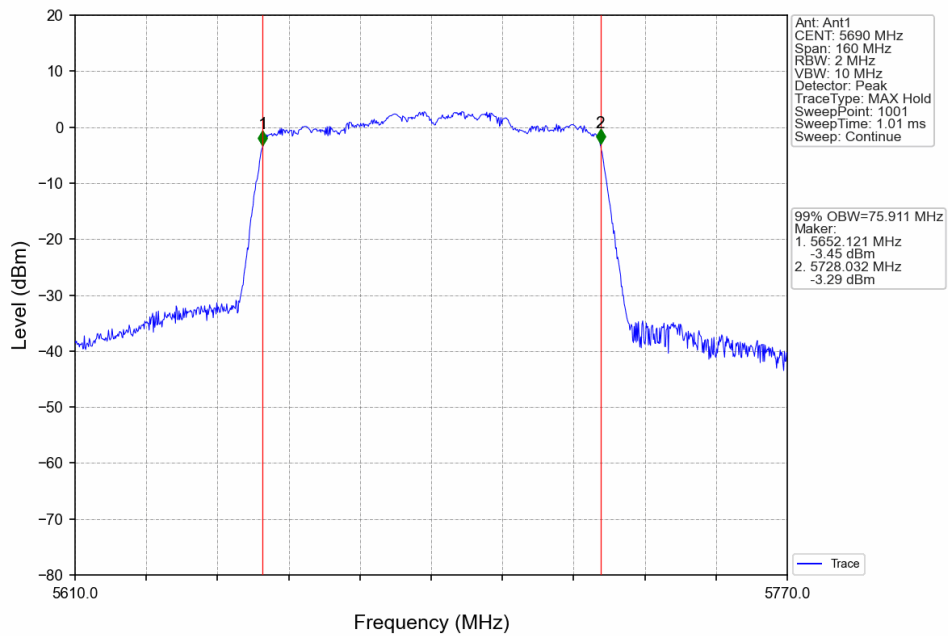

802.11ac(VHT40)_HCH_5310MHz_Ant1_NTNV

802.11ac(VHT40)_LCH_5510MHz_Ant1_NTNV

802.11ac(VHT40)_MCH_5550MHz_Ant1_NTNV

802.11ac(VHT40)_HCH_5670MHz_Ant1_NTNV

802.11ac(VHT40)_LCH_5755MHz_Ant1_NTNV

802.11ac(VHT40)_HCH_5795MHz_Ant1_NTNV

802.11ac(VHT40)_HCH_5710MHz_Ant1_NTNV

802.11ac(VHT80)_MCH_5210MHz_Ant1_NTNV

802.11ac(VHT80)_MCH_5290MHz_Ant1_NTNV

802.11ac(VHT80)_LCH_5530MHz_Ant1_NTNV

802.11ac(VHT80)_MCH_5775MHz_Ant1_NTNV

802.11ac(VHT80)_HCH_5690MHz_Ant1_NTNV

Appendix A3: 6dB Emission Bandwidth

Test Result

Mode	TX Type	Frequency (MHz)	6dB Bandwidth (MHz)		Verdict
			Result	Limit	
802.11a	SISO	5745	16.080	≥ 0.5	Pass
		5785	16.353	≥ 0.5	Pass
		5825	16.073	≥ 0.5	Pass
802.11n (HT20)	SISO	5745	17.724	≥ 0.5	Pass
		5785	17.724	≥ 0.5	Pass
		5825	17.698	≥ 0.5	Pass
802.11n (HT40)	SISO	5755	36.411	≥ 0.5	Pass
		5795	36.443	≥ 0.5	Pass
802.11ac (VHT20)	SISO	5745	17.725	≥ 0.5	Pass
		5785	17.640	≥ 0.5	Pass
		5825	17.680	≥ 0.5	Pass
802.11ac (VHT40)	SISO	5755	36.471	≥ 0.5	Pass
		5795	36.439	≥ 0.5	Pass
802.11ac (VHT80)	SISO	5775	75.234	≥ 0.5	Pass

Test Graphs

802.11a_HCH_5825MHz_Ant1_NTNV

802.11n(HT20)_LCH_5745MHz_Ant1_NTNV

802.11n(HT20)_MCH_5785MHz_Ant1_NTNV

802.11n(HT20)_HCH_5825MHz_Ant1_NTNV

802.11n(HT40)_LCH_5755MHz_Ant1_NTNV

802.11n(HT40)_HCH_5795MHz_Ant1_NTNV