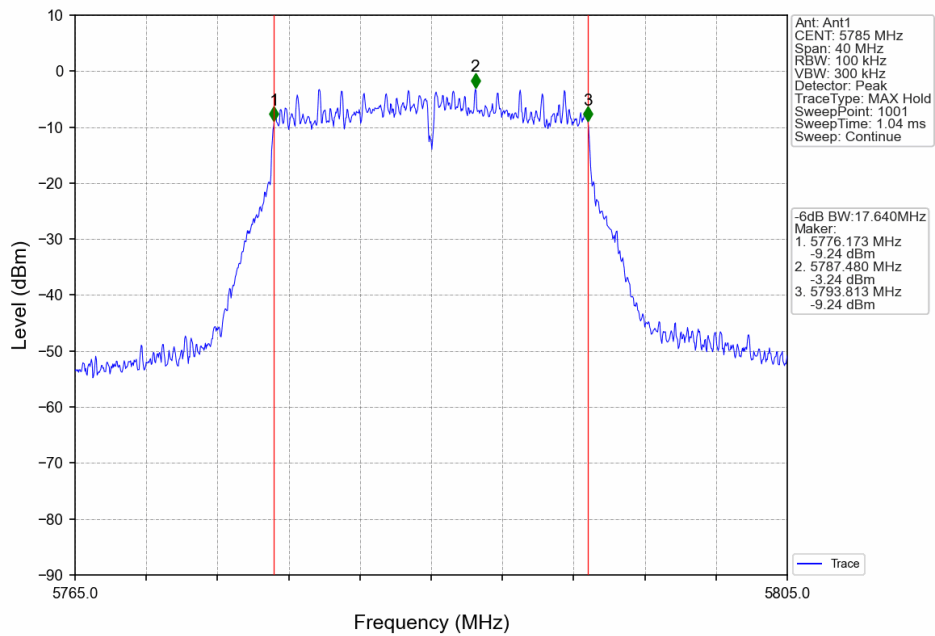

Test Graphs

802.11a_HCH_5825MHz_Ant1_NTNV

802.11n(HT20)_LCH_5745MHz_Ant1_NTNV

802.11n(HT20)_MCH_5785MHz_Ant1_NTNV

802.11n(HT20)_HCH_5825MHz_Ant1_NTNV

802.11n(HT40)_LCH_5755MHz_Ant1_NTNV

802.11n(HT40)_HCH_5795MHz_Ant1_NTNV

802.11ac(VHT20)_LCH_5745MHz_Ant1_NTNV

802.11ac(VHT20)_MCH_5785MHz_Ant1_NTNV

802.11ac(VHT20)_HCH_5825MHz_Ant1_NTNV

802.11ac(VHT40)_LCH_5755MHz_Ant1_NTNV

802.11ac(VHT40)_HCH_5795MHz_Ant1_NTNV

802.11ac(VHT80)_MCH_5775MHz_Ant1_NTNV