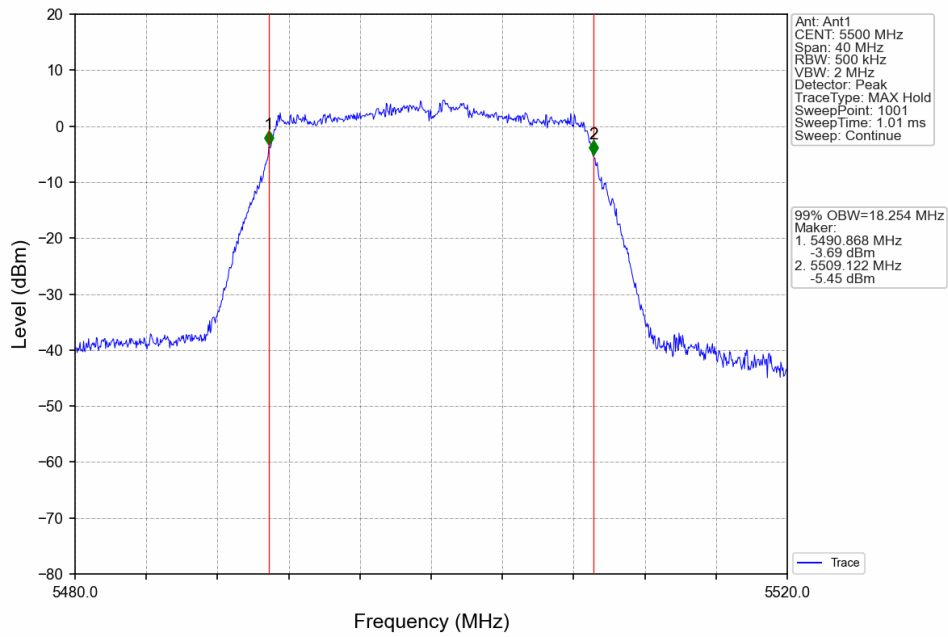

802.11n(HT40)_HCH_5795MHz_Ant1_NTNV

802.11n(HT40)_HCH_5710MHz_Ant1_NTNV

802.11ac(VHT20)_LCH_5180MHz_Ant1_NTNV

802.11ac(VHT20)_MCH_5200MHz_Ant1_NTNV

802.11ac(VHT20)_HCH_5240MHz_Ant1_NTNV

802.11ac(VHT20)_LCH_5260MHz_Ant1_NTNV

802.11ac(VHT20)_MCH_5300MHz_Ant1_NTNV

802.11ac(VHT20)_HCH_5320MHz_Ant1_NTNV

802.11ac(VHT20)_LCH_5500MHz_Ant1_NTNV

802.11ac(VHT20)_MCH_5580MHz_Ant1_NTNV

802.11ac(VHT20)_HCH_5700MHz_Ant1_NTNV

802.11ac(VHT20)_LCH_5745MHz_Ant1_NTNV