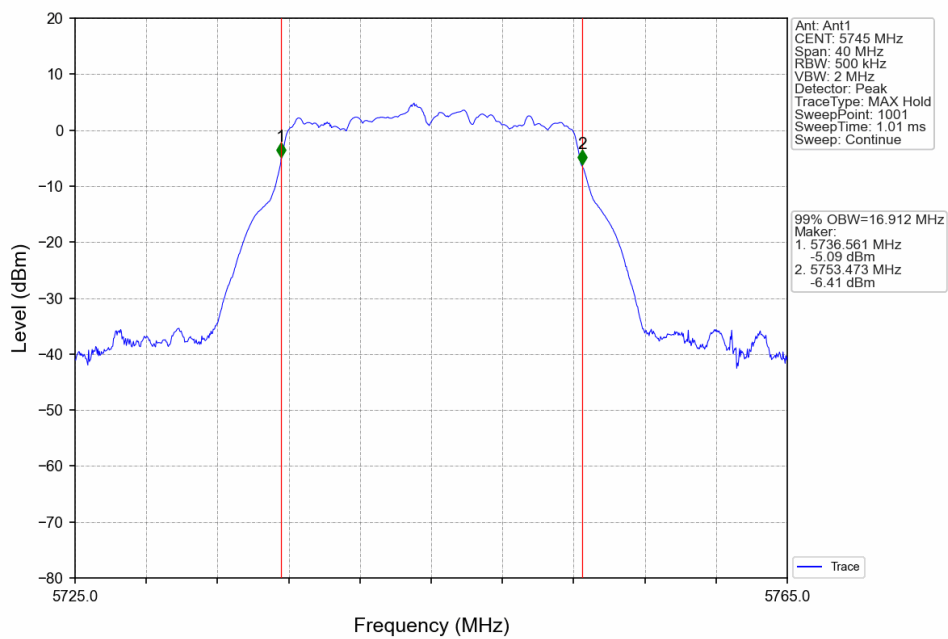

Test Graphs

802.11a_HCH_5240MHz_Ant1_NTNV

802.11a_LCH_5260MHz_Ant1_NTNV

802.11a_MCH_5300MHz_Ant1_NTNV

802.11a_HCH_5320MHz_Ant1_NTNV

802.11a_LCH_5500MHz_Ant1_NTNV

802.11a_MCH_5580MHz_Ant1_NTNV

802.11a_HCH_5700MHz_Ant1_NTNV

802.11a_LCH_5745MHz_Ant1_NTNV

802.11a_MCH_5785MHz_Ant1_NTNV

802.11a_HCH_5825MHz_Ant1_NTNV

802.11a_HCH_5720MHz_Ant1_NTNV

802.11n(HT20)_LCH_5180MHz_Ant1_NTNV

802.11n(HT20)_MCH_5200MHz_Ant1_NTNV

802.11n(HT20)_HCH_5240MHz_Ant1_NTNV