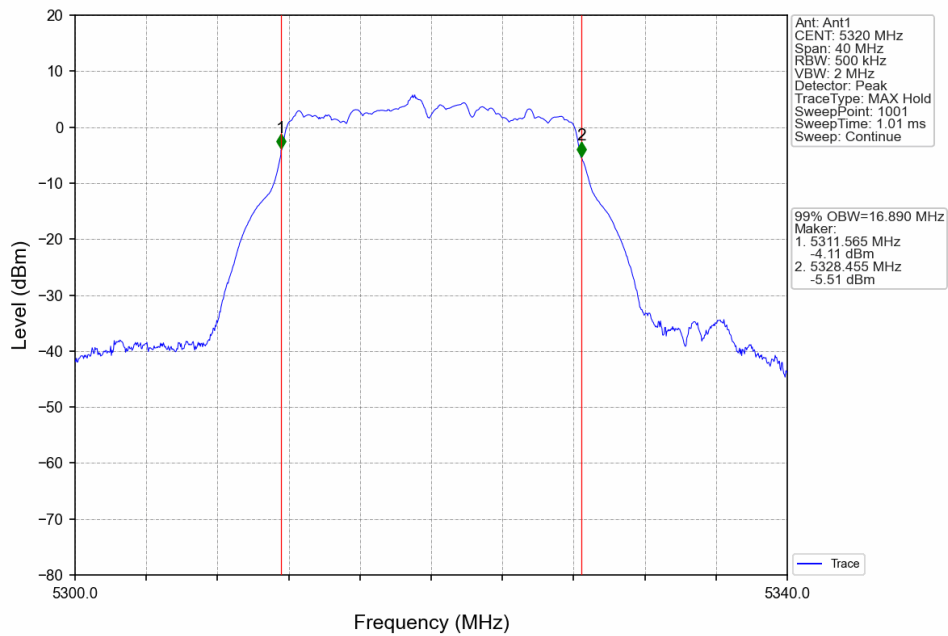

Test Graphs

802.11a_HCH_5240MHz_Ant1_NTNV

802.11a_LCH_5260MHz_Ant1_NTNV

802.11a_MCH_5300MHz_Ant1_NTNV

802.11a_HCH_5320MHz_Ant1_NTNV

802.11a_LCH_5500MHz_Ant1_NTNV

802.11a_MCH_5580MHz_Ant1_NTNV

802.11a_HCH_5700MHz_Ant1_NTNV

802.11a_LCH_5745MHz_Ant1_NTNV

802.11a_MCH_5785MHz_Ant1_NTNV

802.11a_HCH_5825MHz_Ant1_NTNV

802.11a_HCH_5720MHz_Ant1_NTNV

802.11n(HT20)_LCH_5180MHz_Ant1_NTNV

802.11n(HT20)_MCH_5200MHz_Ant1_NTNV

802.11n(HT20)_HCH_5240MHz_Ant1_NTNV