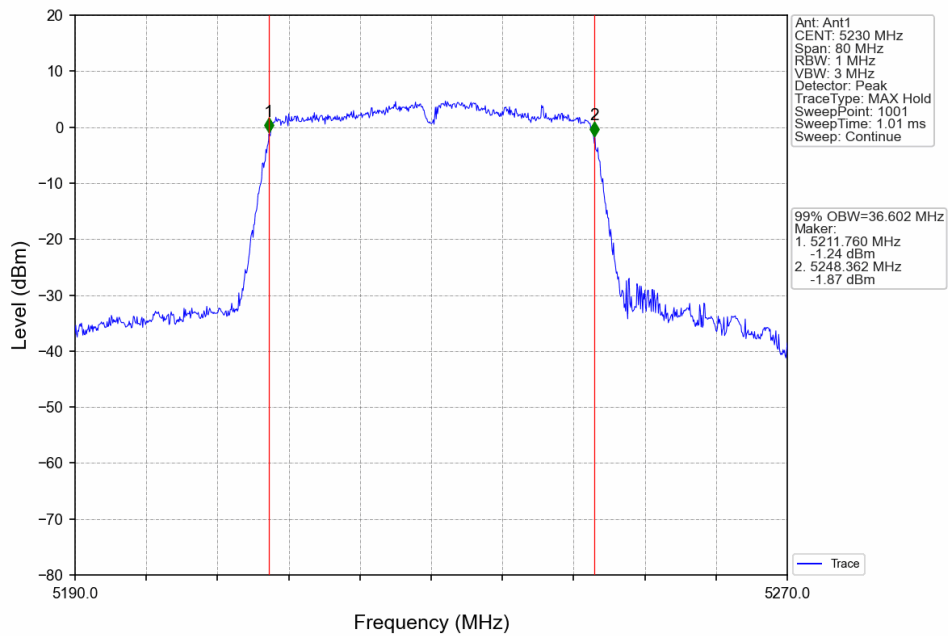

802.11n(HT20)_LCH_5745MHz_Ant1_NTNV

802.11n(HT20)_MCH_5785MHz_Ant1_NTNV

802.11n(HT20)_HCH_5825MHz_Ant1_NTNV

802.11n(HT20)_HCH_5720MHz_Ant1_NTNV

802.11n(HT40)_LCH_5190MHz_Ant1_NTNV

802.11n(HT40)_HCH_5230MHz_Ant1_NTNV