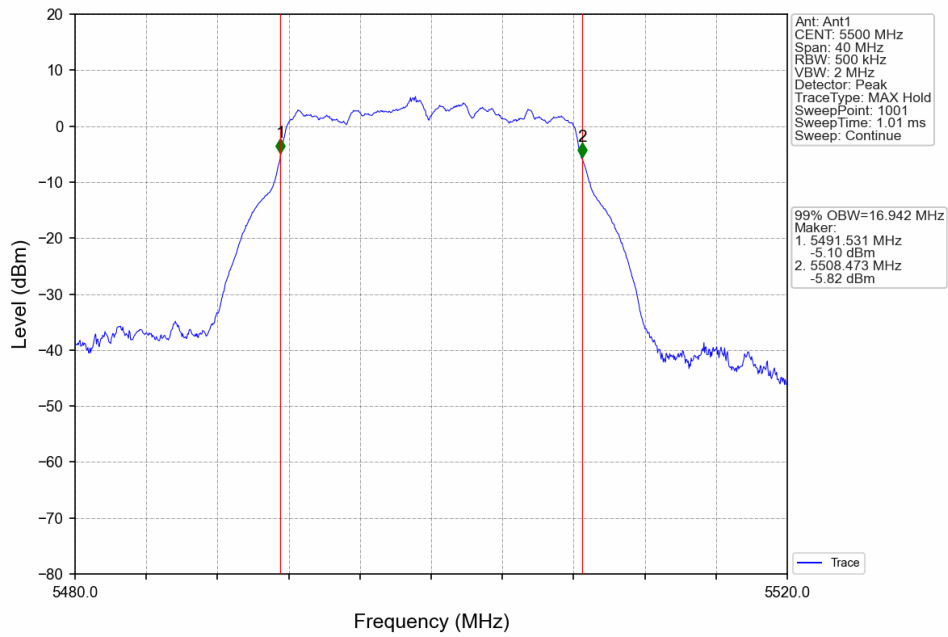

Test Graphs

802.11a_HCH_5240MHz_Ant1_NTNV

802.11a_LCH_5260MHz_Ant1_NTNV

802.11a_MCH_5300MHz_Ant1_NTNV

802.11a_HCH_5320MHz_Ant1_NTNV

802.11a_LCH_5500MHz_Ant1_NTNV

802.11a_MCH_5580MHz_Ant1_NTNV

802.11a_HCH_5700MHz_Ant1_NTNV

802.11a_LCH_5745MHz_Ant1_NTNV

802.11a_MCH_5785MHz_Ant1_NTNV

802.11a_HCH_5825MHz_Ant1_NTNV

802.11a_HCH_5720MHz_Ant1_NTNV

802.11n(HT20)_LCH_5180MHz_Ant1_NTNV

802.11n(HT20)_MCH_5200MHz_Ant1_NTNV

802.11n(HT20)_HCH_5240MHz_Ant1_NTNV