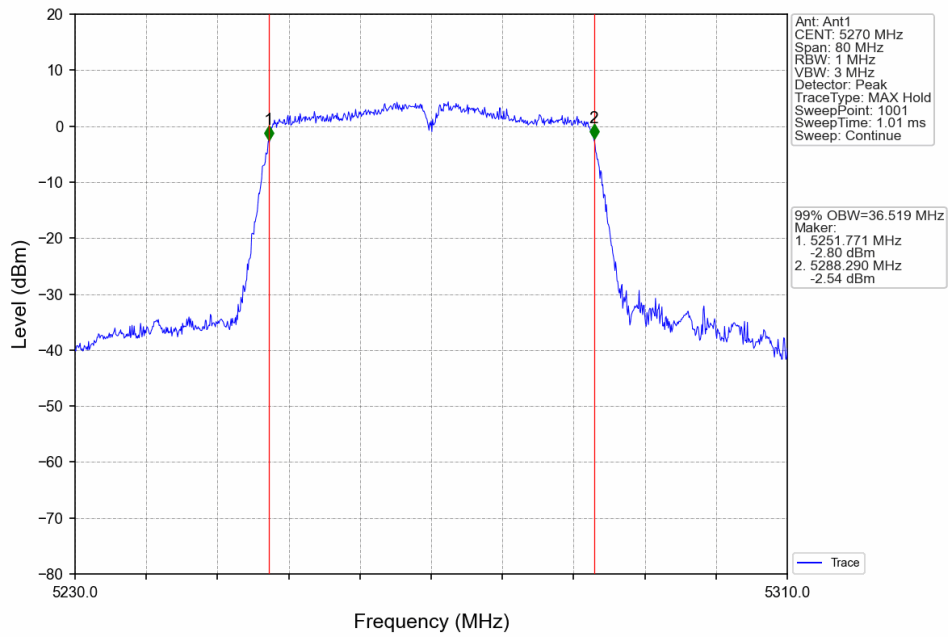

802.11n(HT40)_LCH_5270MHz_Ant1_NTNV