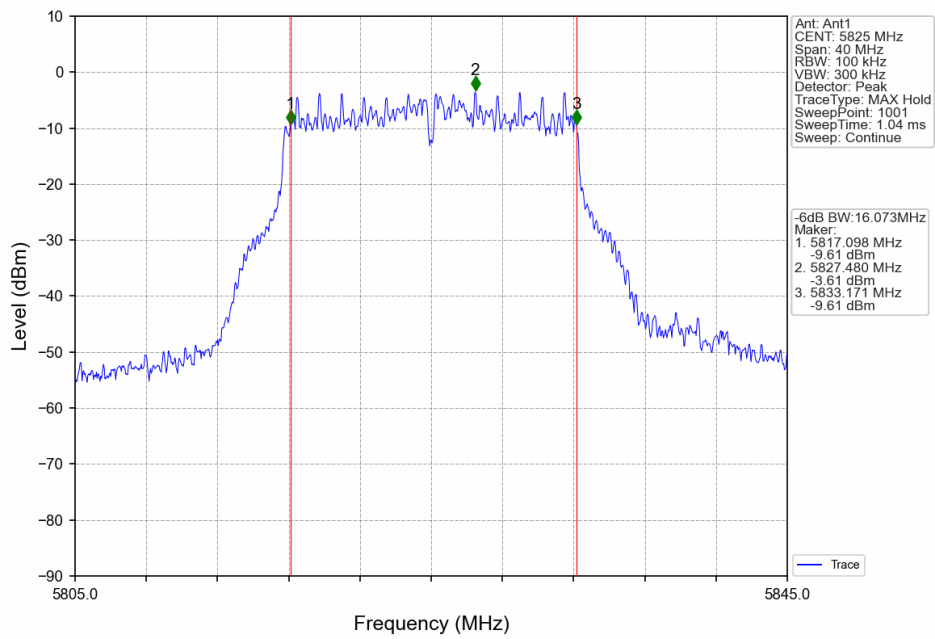

802.11ac(VHT40)_HCH_5710MHz_Ant1_NTNV

802.11ac(VHT80)_MCH_5210MHz_Ant1_NTNV

802.11ac(VHT80)_MCH_5290MHz_Ant1_NTNV

802.11ac(VHT80)_LCH_5530MHz_Ant1_NTNV

802.11ac(VHT80)_MCH_5775MHz_Ant1_NTNV

802.11ac(VHT80)_HCH_5690MHz_Ant1_NTNV

Appendix A3: 6dB Emission Bandwidth

Test Result

Mode	TX Type	Frequency (MHz)	6dB Bandwidth (MHz)		Verdict
			Result	Limit	
802.11a	SISO	5745	16.080	≥ 0.5	Pass
		5785	16.353	≥ 0.5	Pass
		5825	16.073	≥ 0.5	Pass
802.11n (HT20)	SISO	5745	17.724	≥ 0.5	Pass
		5785	17.724	≥ 0.5	Pass
		5825	17.698	≥ 0.5	Pass
802.11n (HT40)	SISO	5755	36.411	≥ 0.5	Pass
		5795	36.443	≥ 0.5	Pass
802.11ac (VHT20)	SISO	5745	17.725	≥ 0.5	Pass
		5785	17.640	≥ 0.5	Pass
		5825	17.680	≥ 0.5	Pass
802.11ac (VHT40)	SISO	5755	36.471	≥ 0.5	Pass
		5795	36.439	≥ 0.5	Pass
802.11ac (VHT80)	SISO	5775	75.234	≥ 0.5	Pass

Test Graphs

802.11a_HCH_5825MHz_Ant1_NTNV

802.11n(HT20)_LCH_5745MHz_Ant1_NTNV

802.11n(HT20)_MCH_5785MHz_Ant1_NTNV

802.11n(HT20)_HCH_5825MHz_Ant1_NTNV

802.11n(HT40)_LCH_5755MHz_Ant1_NTNV

802.11n(HT40)_HCH_5795MHz_Ant1_NTNV