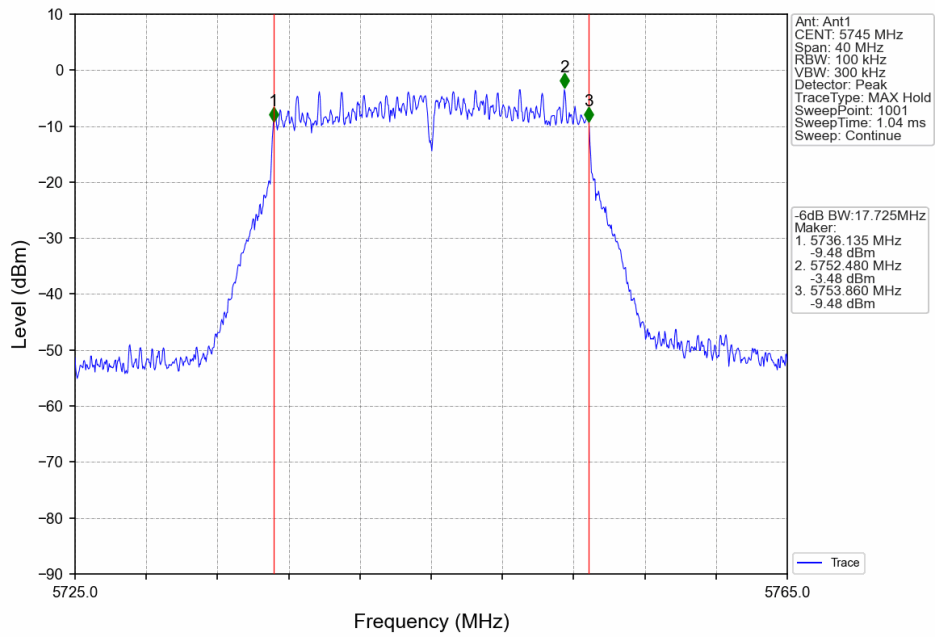

Test Graphs

802.11a_HCH_5825MHz_Ant1_NTNV

802.11n(HT20)_LCH_5745MHz_Ant1_NTNV

802.11n(HT20)_MCH_5785MHz_Ant1_NTNV

802.11n(HT20)_HCH_5825MHz_Ant1_NTNV

802.11n(HT40)_LCH_5755MHz_Ant1_NTNV

802.11n(HT40)_HCH_5795MHz_Ant1_NTNV

802.11ac(VHT20)_LCH_5745MHz_Ant1_NTNV

802.11ac(VHT20)_MCH_5785MHz_Ant1_NTNV

802.11ac(VHT20)_HCH_5825MHz_Ant1_NTNV

802.11ac(VHT40)_LCH_5755MHz_Ant1_NTNV

802.11ac(VHT40)_HCH_5795MHz_Ant1_NTNV

802.11ac(VHT80)_MCH_5775MHz_Ant1_NTNV