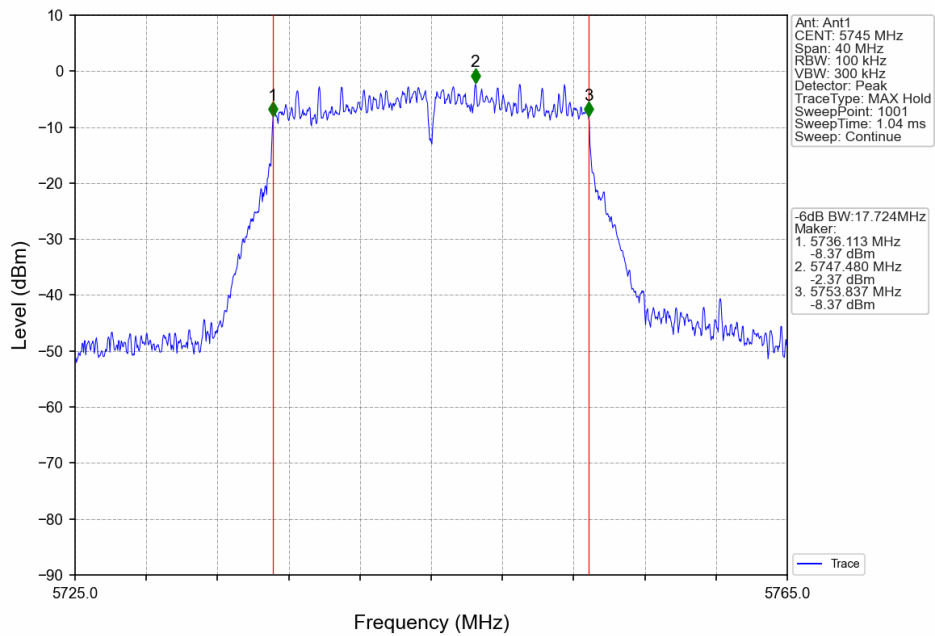

802.11ac(VHT40)_HCH_5710MHz_Ant1_NTNV

802.11ac(VHT80)_MCH_5210MHz_Ant1_NTNV

802.11ac(VHT80)_MCH_5290MHz_Ant1_NTNV

802.11ac(VHT80)_LCH_5530MHz_Ant1_NTNV

802.11ac(VHT80)_MCH_5775MHz_Ant1_NTNV

802.11ac(VHT80)_HCH_5690MHz_Ant1_NTNV

Appendix A3: 6dB Emission Bandwidth

Test Result

Mode	TX Type	Frequency (MHz)	6dB Bandwidth (MHz)		Verdict
			Result	Limit	
802.11a	SISO	5745	16.080	≥ 0.5	Pass
		5785	16.353	≥ 0.5	Pass
		5825	16.073	≥ 0.5	Pass
802.11n (HT20)	SISO	5745	17.724	≥ 0.5	Pass
		5785	17.724	≥ 0.5	Pass
		5825	17.698	≥ 0.5	Pass
802.11n (HT40)	SISO	5755	36.411	≥ 0.5	Pass
		5795	36.443	≥ 0.5	Pass
802.11ac (VHT20)	SISO	5745	17.725	≥ 0.5	Pass
		5785	17.640	≥ 0.5	Pass
		5825	17.680	≥ 0.5	Pass
802.11ac (VHT40)	SISO	5755	36.471	≥ 0.5	Pass
		5795	36.439	≥ 0.5	Pass
802.11ac (VHT80)	SISO	5775	75.234	≥ 0.5	Pass

Test Graphs

802.11a_HCH_5825MHz_Ant1_NTNV

802.11n(HT20)_LCH_5745MHz_Ant1_NTNV

802.11n(HT20)_MCH_5785MHz_Ant1_NTNV

802.11n(HT20)_HCH_5825MHz_Ant1_NTNV

802.11n(HT40)_LCH_5755MHz_Ant1_NTNV

802.11n(HT40)_HCH_5795MHz_Ant1_NTNV