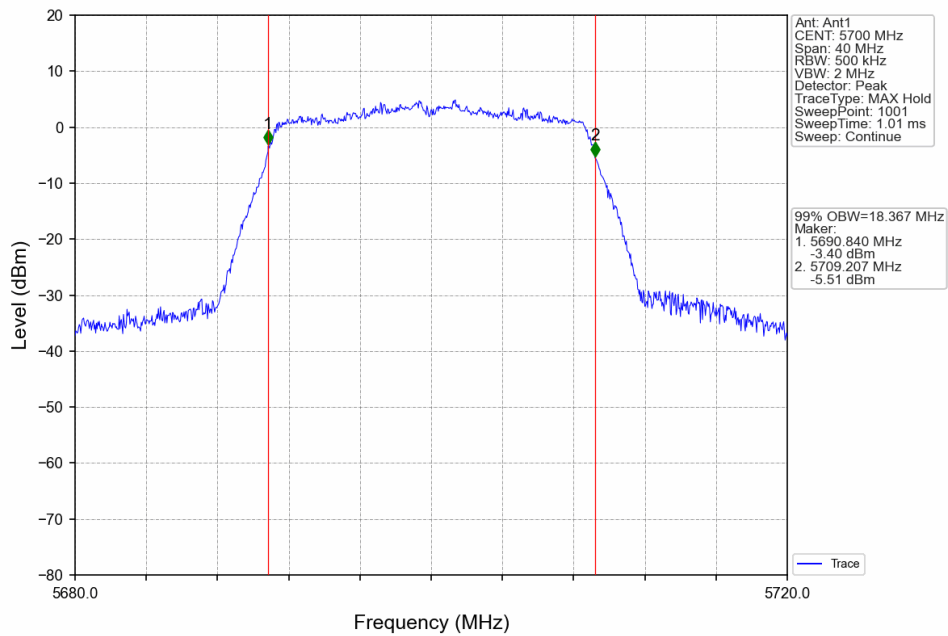

802.11n(HT20)_LCH_5260MHz_Ant1_NTNV

802.11n(HT20)_MCH_5300MHz_Ant1_NTNV

802.11n(HT20)_HCH_5320MHz_Ant1_NTNV

802.11n(HT20)_LCH_5500MHz_Ant1_NTNV

802.11n(HT20)_MCH_5580MHz_Ant1_NTNV

802.11n(HT20)_HCH_5700MHz_Ant1_NTNV

802.11n(HT20)_LCH_5745MHz_Ant1_NTNV

802.11n(HT20)_MCH_5785MHz_Ant1_NTNV

802.11n(HT20)_HCH_5825MHz_Ant1_NTNV

802.11n(HT20)_HCH_5720MHz_Ant1_NTNV

802.11n(HT40)_LCH_5190MHz_Ant1_NTNV

802.11n(HT40)_HCH_5230MHz_Ant1_NTNV