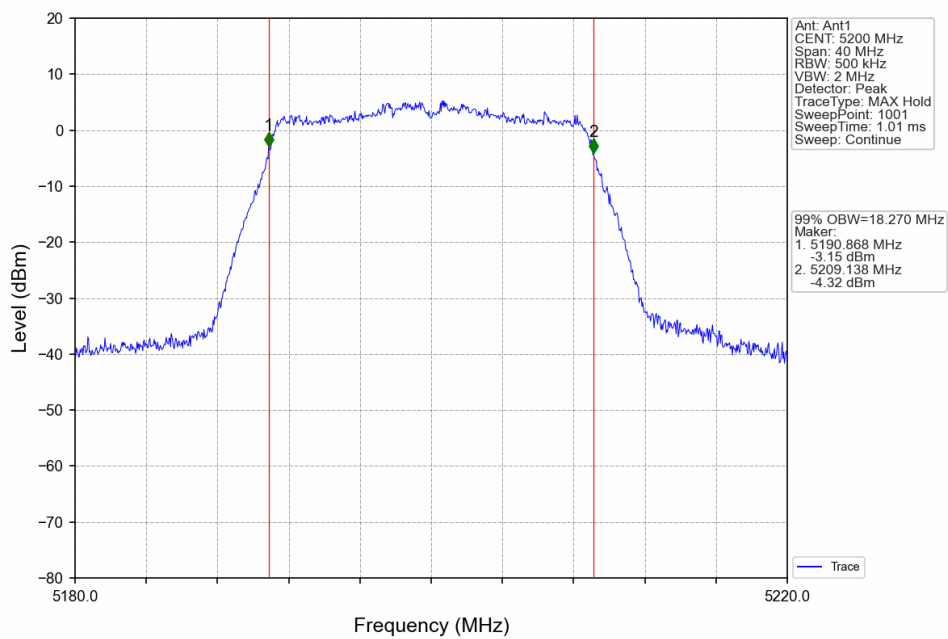

802.11n(HT40)_HCH_5795MHz_Ant1_NTNV

802.11n(HT40)_HCH_5710MHz_Ant1_NTNV

802.11ac(VHT20)_LCH_5180MHz_Ant1_NTNV

802.11ac(VHT20)_MCH_5200MHz_Ant1_NTNV

802.11ac(VHT20)_HCH_5240MHz_Ant1_NTNV

802.11ac(VHT20)_LCH_5260MHz_Ant1_NTNV

802.11ac(VHT20)_MCH_5300MHz_Ant1_NTNV

802.11ac(VHT20)_HCH_5320MHz_Ant1_NTNV

802.11ac(VHT20)_LCH_5500MHz_Ant1_NTNV

802.11ac(VHT20)_MCH_5580MHz_Ant1_NTNV

802.11ac(VHT20)_HCH_5700MHz_Ant1_NTNV

802.11ac(VHT20)_LCH_5745MHz_Ant1_NTNV