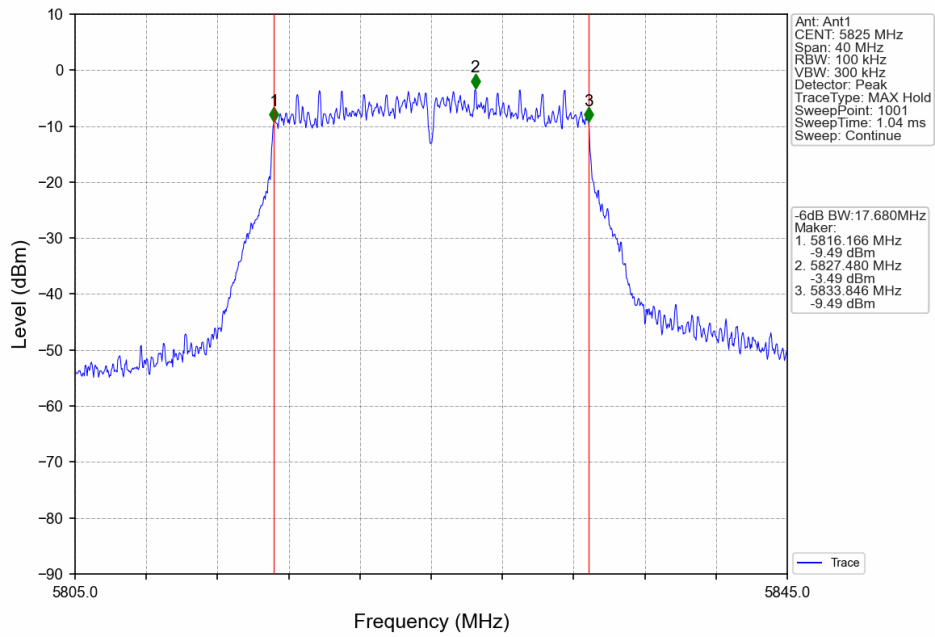

Test Graphs

802.11a_HCH_5825MHz_Ant1_NTNV

802.11n(HT20)_LCH_5745MHz_Ant1_NTNV

802.11n(HT20)_MCH_5785MHz_Ant1_NTNV

802.11n(HT20)_HCH_5825MHz_Ant1_NTNV

802.11n(HT40)_LCH_5755MHz_Ant1_NTNV

802.11n(HT40)_HCH_5795MHz_Ant1_NTNV

802.11ac(VHT20)_LCH_5745MHz_Ant1_NTNV

802.11ac(VHT20)_MCH_5785MHz_Ant1_NTNV

802.11ac(VHT20)_HCH_5825MHz_Ant1_NTNV

802.11ac(VHT40)_LCH_5755MHz_Ant1_NTNV

802.11ac(VHT40)_HCH_5795MHz_Ant1_NTNV

802.11ac(VHT80)_MCH_5775MHz_Ant1_NTNV