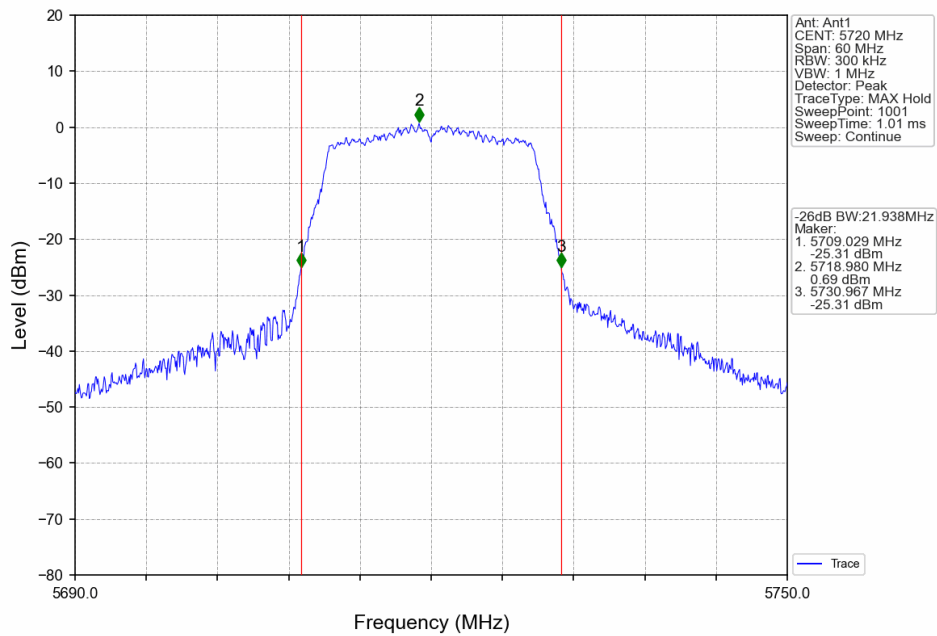

802.11n(HT20)_HCH_5320MHz_Ant1_NTNV

802.11n(HT20)_LCH_5500MHz_Ant1_NTNV

802.11n(HT20)_MCH_5580MHz_Ant1_NTNV

802.11n(HT20)_HCH_5700MHz_Ant1_NTNV

802.11n(HT20)_HCH_5720MHz_Ant1_NTNV

802.11n(HT40)_LCH_5190MHz_Ant1_NTNV