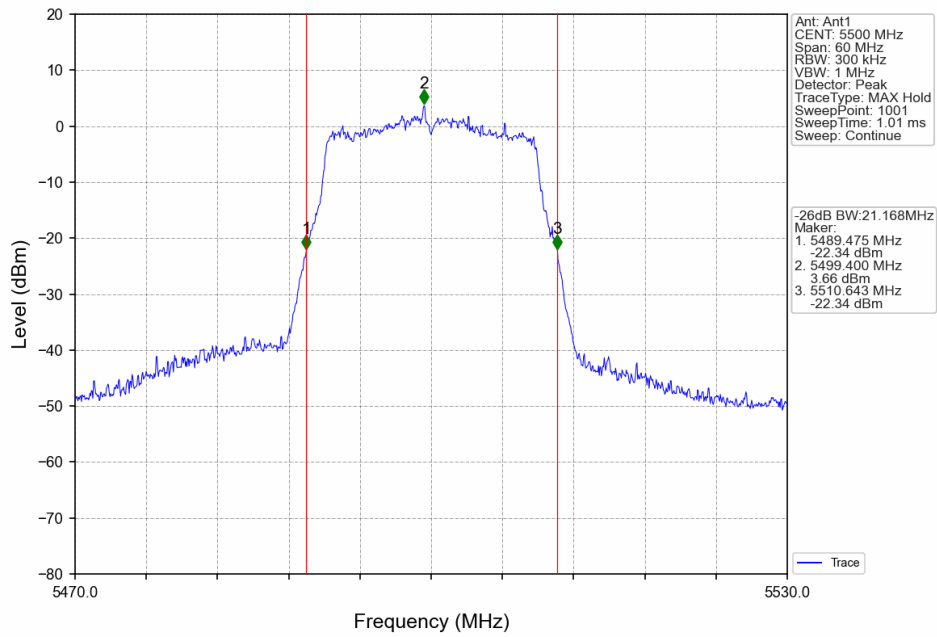

802.11n(HT40)_HCH_5710MHz_Ant1_NTNV

802.11ac(VHT20)_LCH_5180MHz_Ant1_NTNV

802.11ac(VHT20)_MCH_5200MHz_Ant1_NTNV

802.11ac(VHT20)_HCH_5240MHz_Ant1_NTNV

802.11ac(VHT20)_LCH_5260MHz_Ant1_NTNV

802.11ac(VHT20)_MCH_5300MHz_Ant1_NTNV

802.11ac(VHT20)_HCH_5320MHz_Ant1_NTNV

802.11ac(VHT20)_LCH_5500MHz_Ant1_NTNV

802.11ac(VHT20)_MCH_5580MHz_Ant1_NTNV

802.11ac(VHT20)_HCH_5700MHz_Ant1_NTNV

802.11ac(VHT20)_HCH_5720MHz_Ant1_NTNV

802.11ac(VHT40)_LCH_5190MHz_Ant1_NTNV