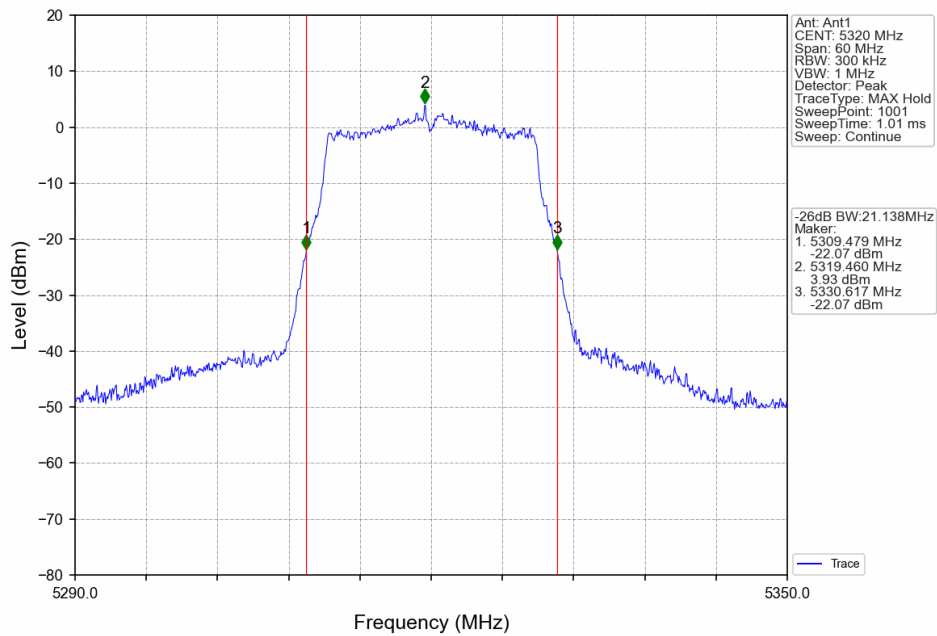

802.11n(HT40)_HCH_5710MHz_Ant1_NTNV

802.11ac(VHT20)_LCH_5180MHz_Ant1_NTNV

802.11ac(VHT20)_MCH_5200MHz_Ant1_NTNV

802.11ac(VHT20)_HCH_5240MHz_Ant1_NTNV

802.11ac(VHT20)_LCH_5260MHz_Ant1_NTNV

802.11ac(VHT20)_MCH_5300MHz_Ant1_NTNV

802.11ac(VHT20)_HCH_5320MHz_Ant1_NTNV

802.11ac(VHT20)_LCH_5500MHz_Ant1_NTNV

802.11ac(VHT20)_MCH_5580MHz_Ant1_NTNV

802.11ac(VHT20)_HCH_5700MHz_Ant1_NTNV

802.11ac(VHT20)_HCH_5720MHz_Ant1_NTNV

802.11ac(VHT40)_LCH_5190MHz_Ant1_NTNV