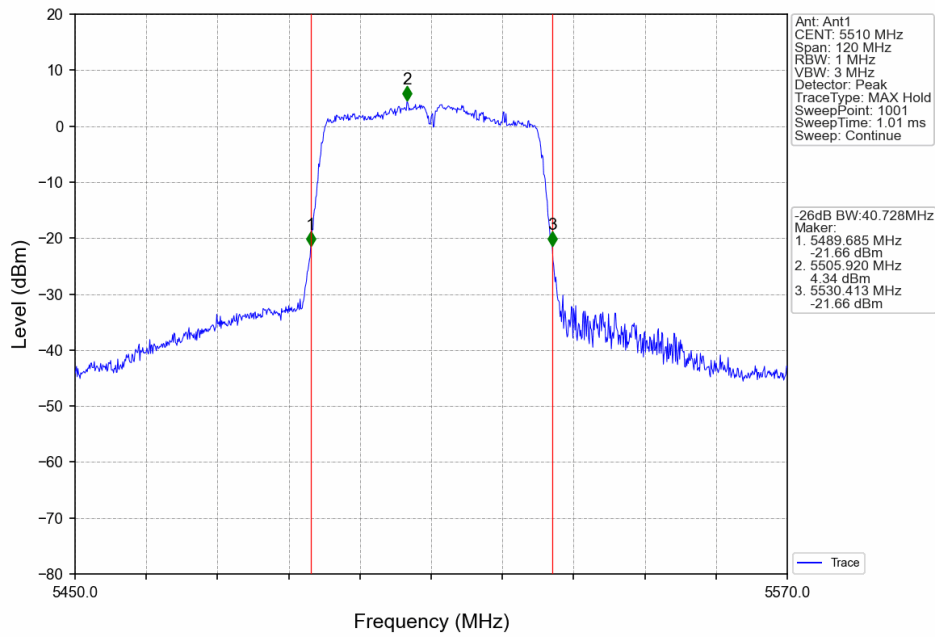

802.11n(HT40)_HCH_5230MHz_Ant1_NTNV

802.11n(HT40)_LCH_5270MHz_Ant1_NTNV

802.11n(HT40)_HCH_5310MHz_Ant1_NTNV

802.11n(HT40)_LCH_5510MHz_Ant1_NTNV

802.11n(HT40)_MCH_5550MHz_Ant1_NTNV

802.11n(HT40)_HCH_5670MHz_Ant1_NTNV

802.11n(HT40)_HCH_5710MHz_Ant1_NTNV

802.11ac(VHT20)_LCH_5180MHz_Ant1_NTNV

802.11ac(VHT20)_MCH_5200MHz_Ant1_NTNV

802.11ac(VHT20)_HCH_5240MHz_Ant1_NTNV

802.11ac(VHT20)_LCH_5260MHz_Ant1_NTNV

802.11ac(VHT20)_MCH_5300MHz_Ant1_NTNV