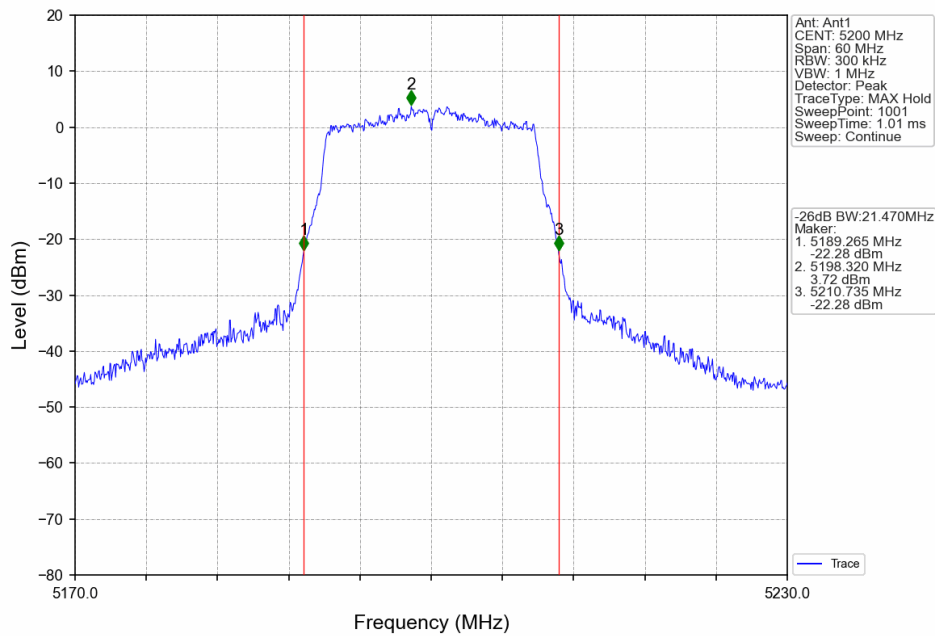

Test Graphs

802.11a_HCH_5240MHz_Ant1_NTNV

802.11a_LCH_5260MHz_Ant1_NTNV

802.11a_MCH_5300MHz_Ant1_NTNV

802.11a_HCH_5320MHz_Ant1_NTNV

802.11a_LCH_5500MHz_Ant1_NTNV

802.11a_MCH_5580MHz_Ant1_NTNV

802.11a_HCH_5700MHz_Ant1_NTNV

802.11a_HCH_5720MHz_Ant1_NTNV

802.11n(HT20)_LCH_5180MHz_Ant1_NTNV

802.11n(HT20)_MCH_5200MHz_Ant1_NTNV

802.11n(HT20)_HCH_5240MHz_Ant1_NTNV

802.11n(HT20)_LCH_5260MHz_Ant1_NTNV

802.11n(HT20)_MCH_5300MHz_Ant1_NTNV