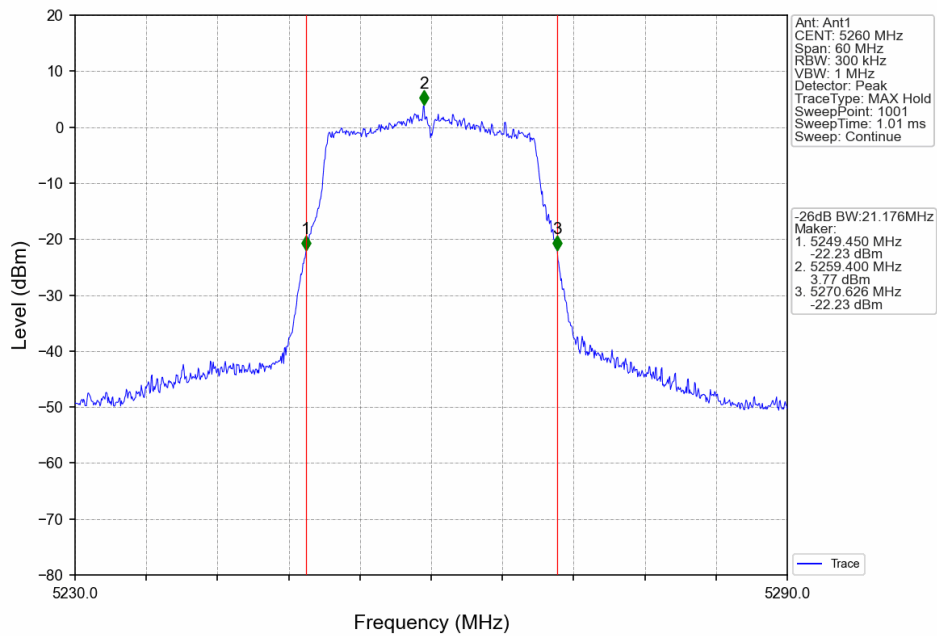

802.11n(HT40)_HCH_5710MHz_Ant1_NTNV

802.11ac(VHT20)_LCH_5180MHz_Ant1_NTNV

802.11ac(VHT20)_MCH_5200MHz_Ant1_NTNV

802.11ac(VHT20)_HCH_5240MHz_Ant1_NTNV

802.11ac(VHT20)_LCH_5260MHz_Ant1_NTNV

802.11ac(VHT20)_MCH_5300MHz_Ant1_NTNV

802.11ac(VHT20)_HCH_5320MHz_Ant1_NTNV

802.11ac(VHT20)_LCH_5500MHz_Ant1_NTNV

802.11ac(VHT20)_MCH_5580MHz_Ant1_NTNV

802.11ac(VHT20)_HCH_5700MHz_Ant1_NTNV

802.11ac(VHT20)_HCH_5720MHz_Ant1_NTNV

802.11ac(VHT40)_LCH_5190MHz_Ant1_NTNV