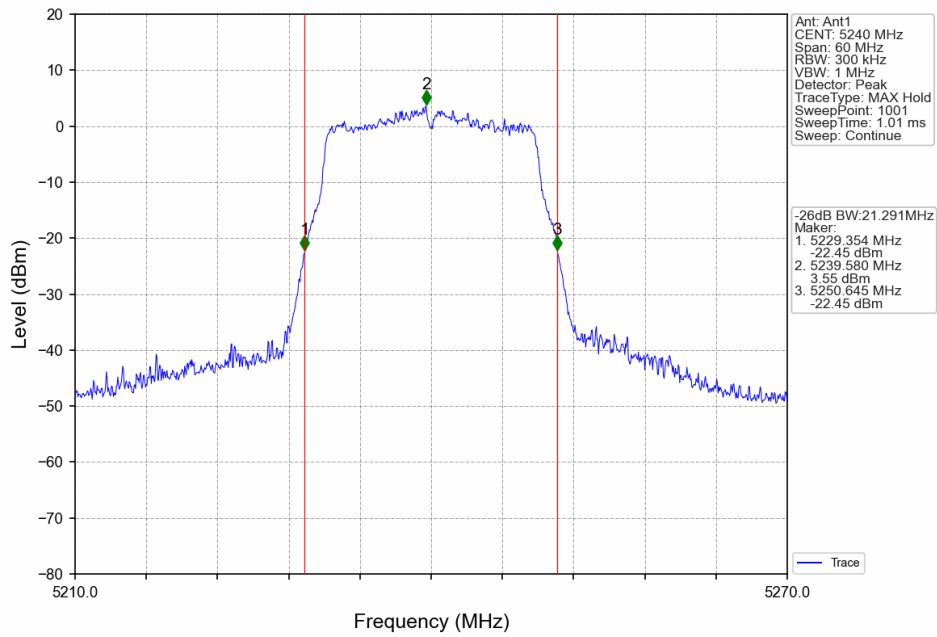

802.11n(HT40)_HCH_5710MHz_Ant1_NTNV

802.11ac(VHT20)_LCH_5180MHz_Ant1_NTNV

802.11ac(VHT20)_MCH_5200MHz_Ant1_NTNV

802.11ac(VHT20)_HCH_5240MHz_Ant1_NTNV

802.11ac(VHT20)_LCH_5260MHz_Ant1_NTNV

802.11ac(VHT20)_MCH_5300MHz_Ant1_NTNV

802.11ac(VHT20)_HCH_5320MHz_Ant1_NTNV

802.11ac(VHT20)_LCH_5500MHz_Ant1_NTNV

802.11ac(VHT20)_MCH_5580MHz_Ant1_NTNV

802.11ac(VHT20)_HCH_5700MHz_Ant1_NTNV

802.11ac(VHT20)_HCH_5720MHz_Ant1_NTNV

802.11ac(VHT40)_LCH_5190MHz_Ant1_NTNV