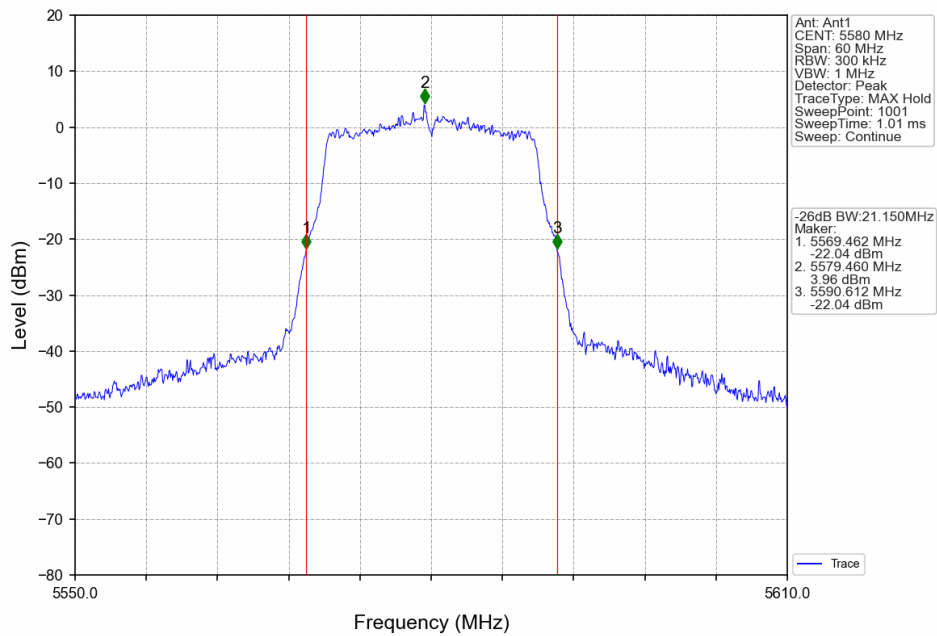

802.11n(HT40)_HCH_5710MHz_Ant1_NTNV

802.11ac(VHT20)_LCH_5180MHz_Ant1_NTNV

802.11ac(VHT20)_MCH_5200MHz_Ant1_NTNV

802.11ac(VHT20)_HCH_5240MHz_Ant1_NTNV

802.11ac(VHT20)_LCH_5260MHz_Ant1_NTNV

802.11ac(VHT20)_MCH_5300MHz_Ant1_NTNV

802.11ac(VHT20)_HCH_5320MHz_Ant1_NTNV

802.11ac(VHT20)_LCH_5500MHz_Ant1_NTNV

802.11ac(VHT20)_MCH_5580MHz_Ant1_NTNV

802.11ac(VHT20)_HCH_5700MHz_Ant1_NTNV

802.11ac(VHT20)_HCH_5720MHz_Ant1_NTNV

802.11ac(VHT40)_LCH_5190MHz_Ant1_NTNV