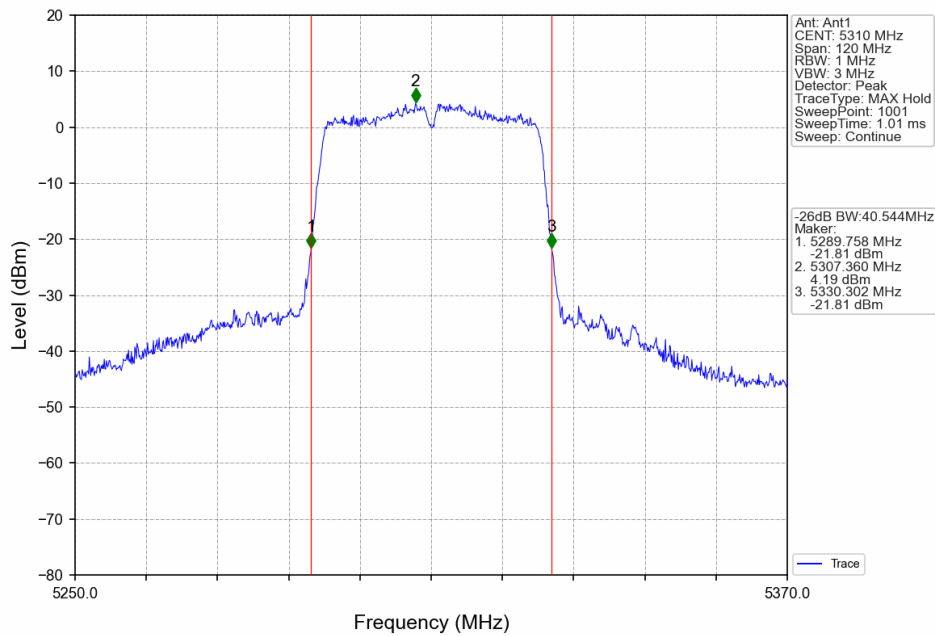

802.11n(HT20)_HCH_5320MHz_Ant1_NTNV

802.11n(HT20)_LCH_5500MHz_Ant1_NTNV

802.11n(HT20)_MCH_5580MHz_Ant1_NTNV

802.11n(HT20)_HCH_5700MHz_Ant1_NTNV

802.11n(HT20)_HCH_5720MHz_Ant1_NTNV

802.11n(HT40)_LCH_5190MHz_Ant1_NTNV

802.11n(HT40)_HCH_5230MHz_Ant1_NTNV

802.11n(HT40)_LCH_5270MHz_Ant1_NTNV

802.11n(HT40)_HCH_5310MHz_Ant1_NTNV

802.11n(HT40)_LCH_5510MHz_Ant1_NTNV

802.11n(HT40)_MCH_5550MHz_Ant1_NTNV

802.11n(HT40)_HCH_5670MHz_Ant1_NTNV