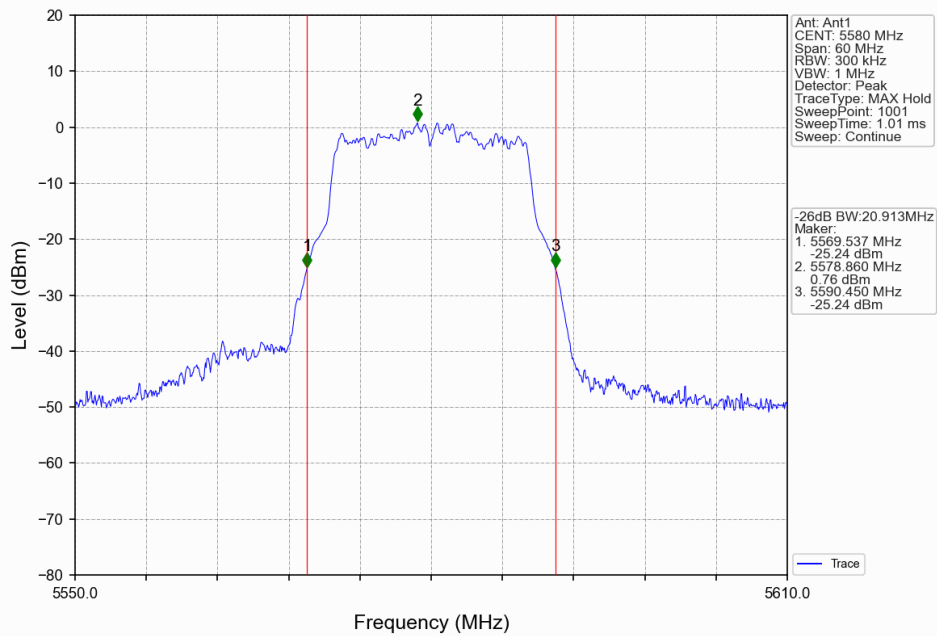

Test Graphs

802.11a_HCH_5240MHz_Ant1_NTNV

802.11a_LCH_5260MHz_Ant1_NTNV

802.11a_MCH_5300MHz_Ant1_NTNV

802.11a_HCH_5320MHz_Ant1_NTNV

802.11a_LCH_5500MHz_Ant1_NTNV

802.11a_MCH_5580MHz_Ant1_NTNV

802.11a_HCH_5700MHz_Ant1_NTNV

802.11a_HCH_5720MHz_Ant1_NTNV

802.11n(HT20)_LCH_5180MHz_Ant1_NTNV

802.11n(HT20)_MCH_5200MHz_Ant1_NTNV

802.11n(HT20)_HCH_5240MHz_Ant1_NTNV

802.11n(HT20)_LCH_5260MHz_Ant1_NTNV

802.11n(HT20)_MCH_5300MHz_Ant1_NTNV