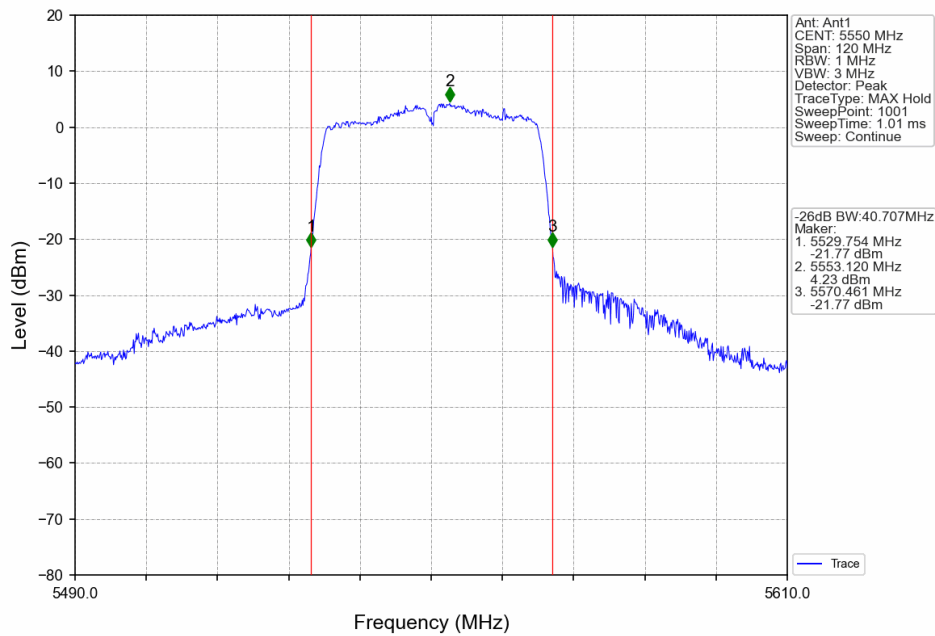

802.11n(HT40)_HCH_5230MHz_Ant1_NTNV

802.11n(HT40)_LCH_5270MHz_Ant1_NTNV

802.11n(HT40)_HCH_5310MHz_Ant1_NTNV

802.11n(HT40)_LCH_5510MHz_Ant1_NTNV

802.11n(HT40)_MCH_5550MHz_Ant1_NTNV

802.11n(HT40)_HCH_5670MHz_Ant1_NTNV

802.11n(HT40)_HCH_5710MHz_Ant1_NTNV

802.11ac(VHT20)_LCH_5180MHz_Ant1_NTNV

802.11ac(VHT20)_MCH_5200MHz_Ant1_NTNV

802.11ac(VHT20)_HCH_5240MHz_Ant1_NTNV

802.11ac(VHT20)_LCH_5260MHz_Ant1_NTNV

802.11ac(VHT20)_MCH_5300MHz_Ant1_NTNV