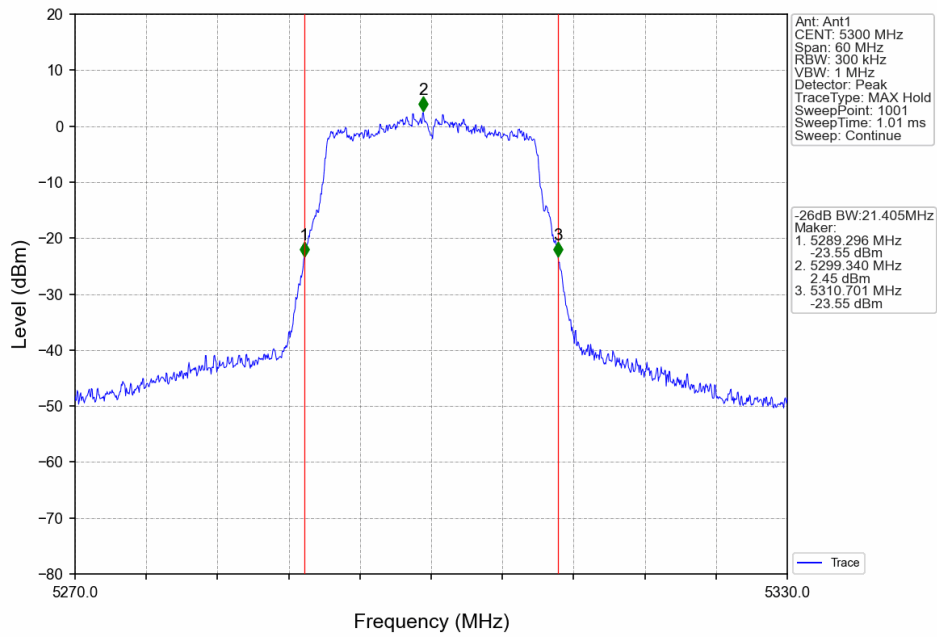

802.11n(HT40)_HCH_5710MHz_Ant1_NTNV

802.11ac(VHT20)_LCH_5180MHz_Ant1_NTNV

802.11ac(VHT20)_MCH_5200MHz_Ant1_NTNV

802.11ac(VHT20)_HCH_5240MHz_Ant1_NTNV

802.11ac(VHT20)_LCH_5260MHz_Ant1_NTNV

802.11ac(VHT20)_MCH_5300MHz_Ant1_NTNV

802.11ac(VHT20)_HCH_5320MHz_Ant1_NTNV

802.11ac(VHT20)_LCH_5500MHz_Ant1_NTNV

802.11ac(VHT20)_MCH_5580MHz_Ant1_NTNV

802.11ac(VHT20)_HCH_5700MHz_Ant1_NTNV

802.11ac(VHT20)_HCH_5720MHz_Ant1_NTNV

802.11ac(VHT40)_LCH_5190MHz_Ant1_NTNV