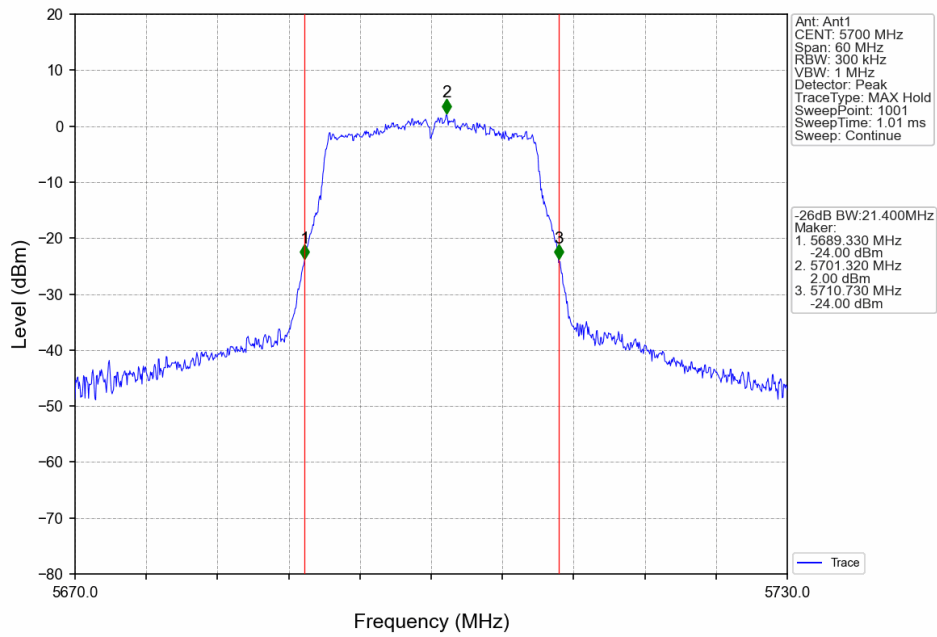

802.11n(HT20)_HCH_5320MHz_Ant1_NTNV

802.11n(HT20)_LCH_5500MHz_Ant1_NTNV

802.11n(HT20)_MCH_5580MHz_Ant1_NTNV

802.11n(HT20)_HCH_5700MHz_Ant1_NTNV

802.11n(HT20)_HCH_5720MHz_Ant1_NTNV

802.11n(HT40)_LCH_5190MHz_Ant1_NTNV