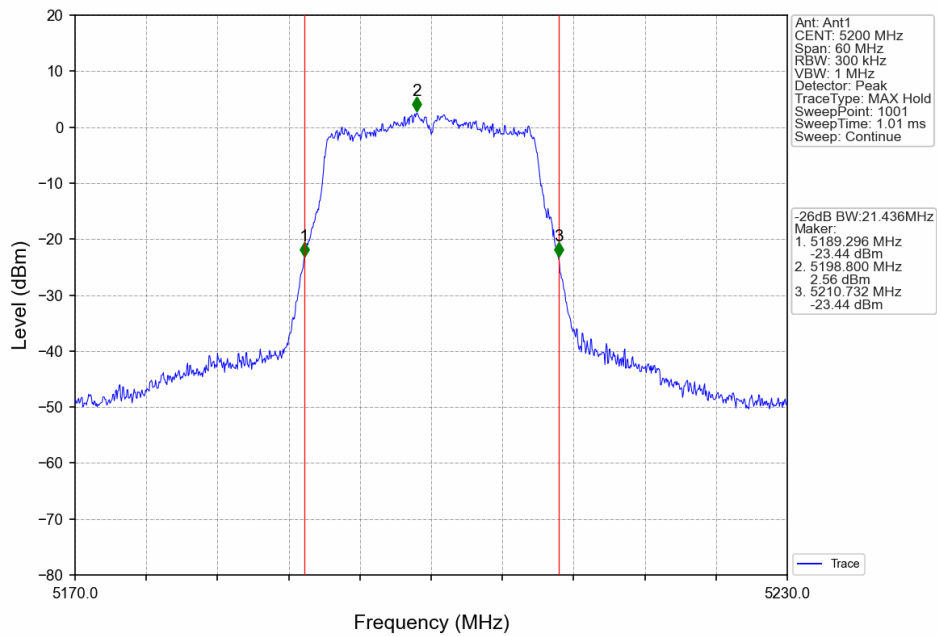

802.11n(HT40)_HCH_5230MHz_Ant1_NTNV

802.11n(HT40)_LCH_5270MHz_Ant1_NTNV

802.11n(HT40)_HCH_5310MHz_Ant1_NTNV

802.11n(HT40)_LCH_5510MHz_Ant1_NTNV

802.11n(HT40)_MCH_5550MHz_Ant1_NTNV

802.11n(HT40)_HCH_5670MHz_Ant1_NTNV

802.11n(HT40)_HCH_5710MHz_Ant1_NTNV

802.11ac(VHT20)_LCH_5180MHz_Ant1_NTNV

802.11ac(VHT20)_MCH_5200MHz_Ant1_NTNV

802.11ac(VHT20)_HCH_5240MHz_Ant1_NTNV

802.11ac(VHT20)_LCH_5260MHz_Ant1_NTNV

802.11ac(VHT20)_MCH_5300MHz_Ant1_NTNV