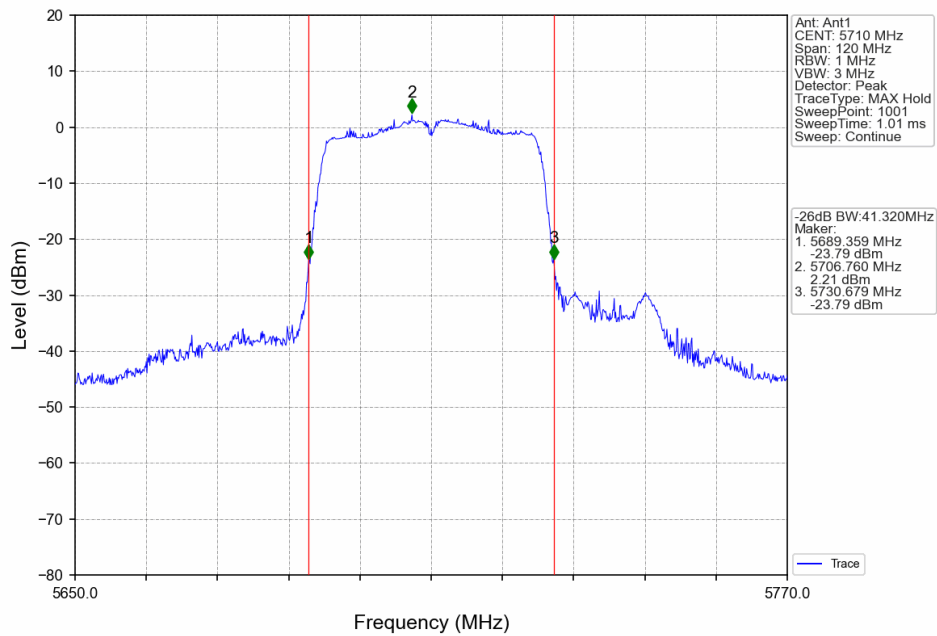

802.11n(HT40)_HCH_5230MHz_Ant1_NTNV

802.11n(HT40)_LCH_5270MHz_Ant1_NTNV

802.11n(HT40)_HCH_5310MHz_Ant1_NTNV

802.11n(HT40)_LCH_5510MHz_Ant1_NTNV

802.11n(HT40)_MCH_5550MHz_Ant1_NTNV

802.11n(HT40)_HCH_5670MHz_Ant1_NTNV

802.11n(HT40)_HCH_5710MHz_Ant1_NTNV

802.11ac(VHT20)_LCH_5180MHz_Ant1_NTNV

802.11ac(VHT20)_MCH_5200MHz_Ant1_NTNV

802.11ac(VHT20)_HCH_5240MHz_Ant1_NTNV

802.11ac(VHT20)_LCH_5260MHz_Ant1_NTNV

802.11ac(VHT20)_MCH_5300MHz_Ant1_NTNV