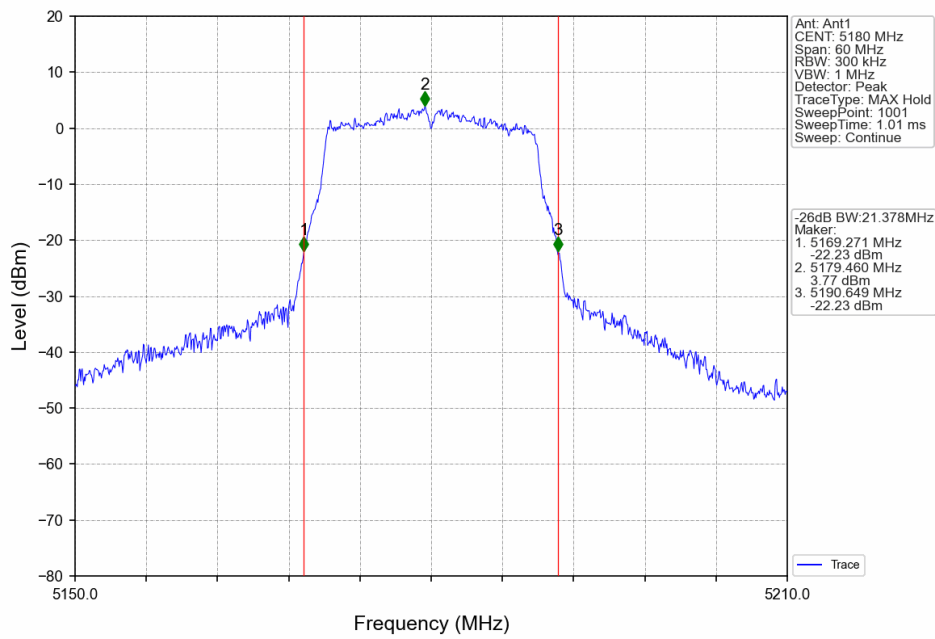

Test Graphs

802.11a_HCH_5240MHz_Ant1_NTNV

802.11a_LCH_5260MHz_Ant1_NTNV

802.11a_MCH_5300MHz_Ant1_NTNV

802.11a_HCH_5320MHz_Ant1_NTNV

802.11a_LCH_5500MHz_Ant1_NTNV

802.11a_MCH_5580MHz_Ant1_NTNV

802.11a_HCH_5700MHz_Ant1_NTNV

802.11a_HCH_5720MHz_Ant1_NTNV

802.11n(HT20)_LCH_5180MHz_Ant1_NTNV

802.11n(HT20)_MCH_5200MHz_Ant1_NTNV

802.11n(HT20)_HCH_5240MHz_Ant1_NTNV

802.11n(HT20)_LCH_5260MHz_Ant1_NTNV

802.11n(HT20)_MCH_5300MHz_Ant1_NTNV