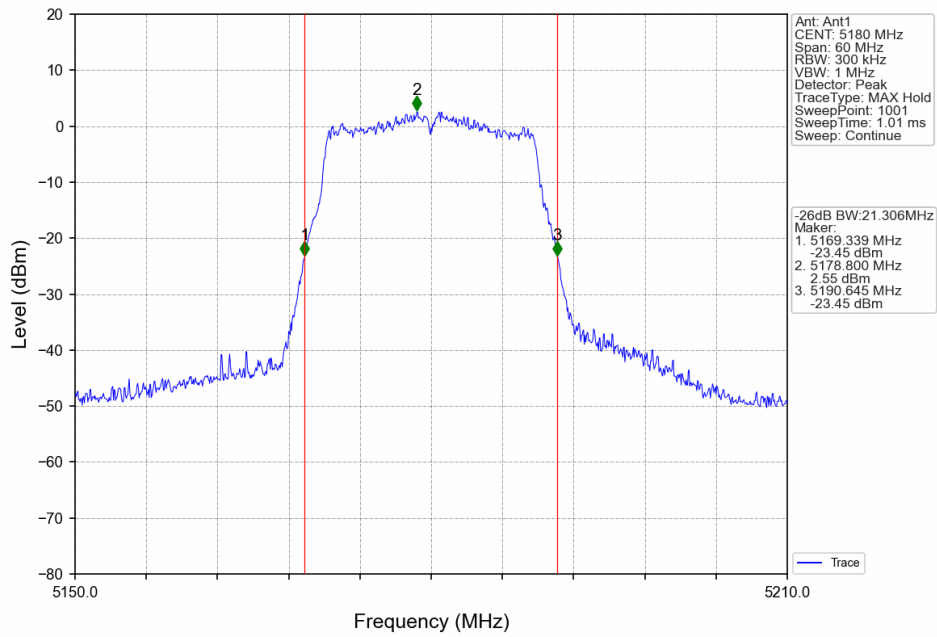

802.11n(HT40)_HCH_5230MHz_Ant1_NTNV

802.11n(HT40)_LCH_5270MHz_Ant1_NTNV

802.11n(HT40)_HCH_5310MHz_Ant1_NTNV

802.11n(HT40)_LCH_5510MHz_Ant1_NTNV

802.11n(HT40)_MCH_5550MHz_Ant1_NTNV

802.11n(HT40)_HCH_5670MHz_Ant1_NTNV

802.11n(HT40)_HCH_5710MHz_Ant1_NTNV

802.11ac(VHT20)_LCH_5180MHz_Ant1_NTNV

802.11ac(VHT20)_MCH_5200MHz_Ant1_NTNV

802.11ac(VHT20)_HCH_5240MHz_Ant1_NTNV

802.11ac(VHT20)_LCH_5260MHz_Ant1_NTNV

802.11ac(VHT20)_MCH_5300MHz_Ant1_NTNV