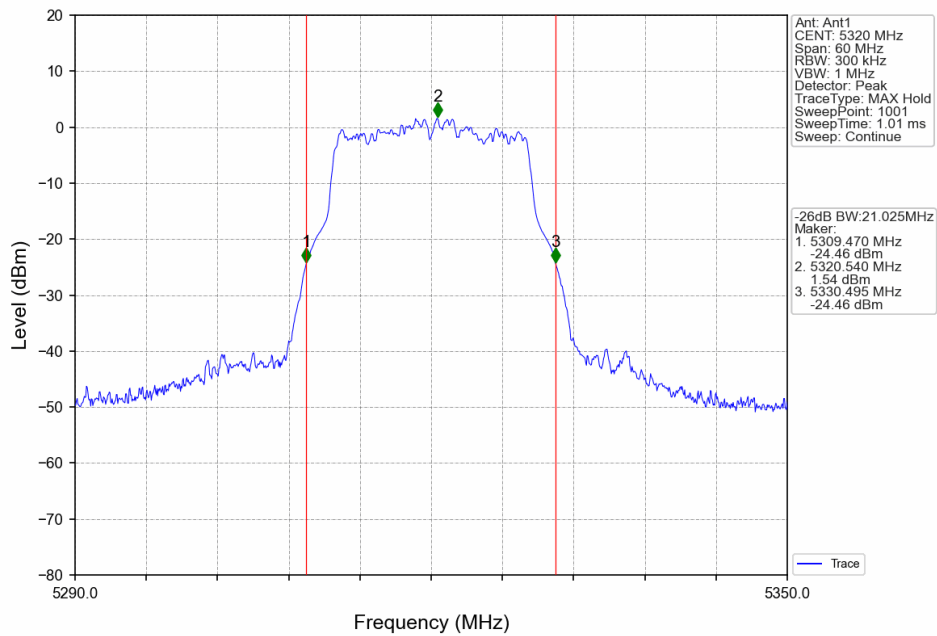

Test Graphs

802.11a_HCH_5240MHz_Ant1_NTNV

802.11a_LCH_5260MHz_Ant1_NTNV

802.11a_MCH_5300MHz_Ant1_NTNV

802.11a_HCH_5320MHz_Ant1_NTNV

802.11a_LCH_5500MHz_Ant1_NTNV

802.11a_MCH_5580MHz_Ant1_NTNV

802.11a_HCH_5700MHz_Ant1_NTNV

802.11a_HCH_5720MHz_Ant1_NTNV

802.11n(HT20)_LCH_5180MHz_Ant1_NTNV

802.11n(HT20)_MCH_5200MHz_Ant1_NTNV

802.11n(HT20)_HCH_5240MHz_Ant1_NTNV

802.11n(HT20)_LCH_5260MHz_Ant1_NTNV

802.11n(HT20)_MCH_5300MHz_Ant1_NTNV