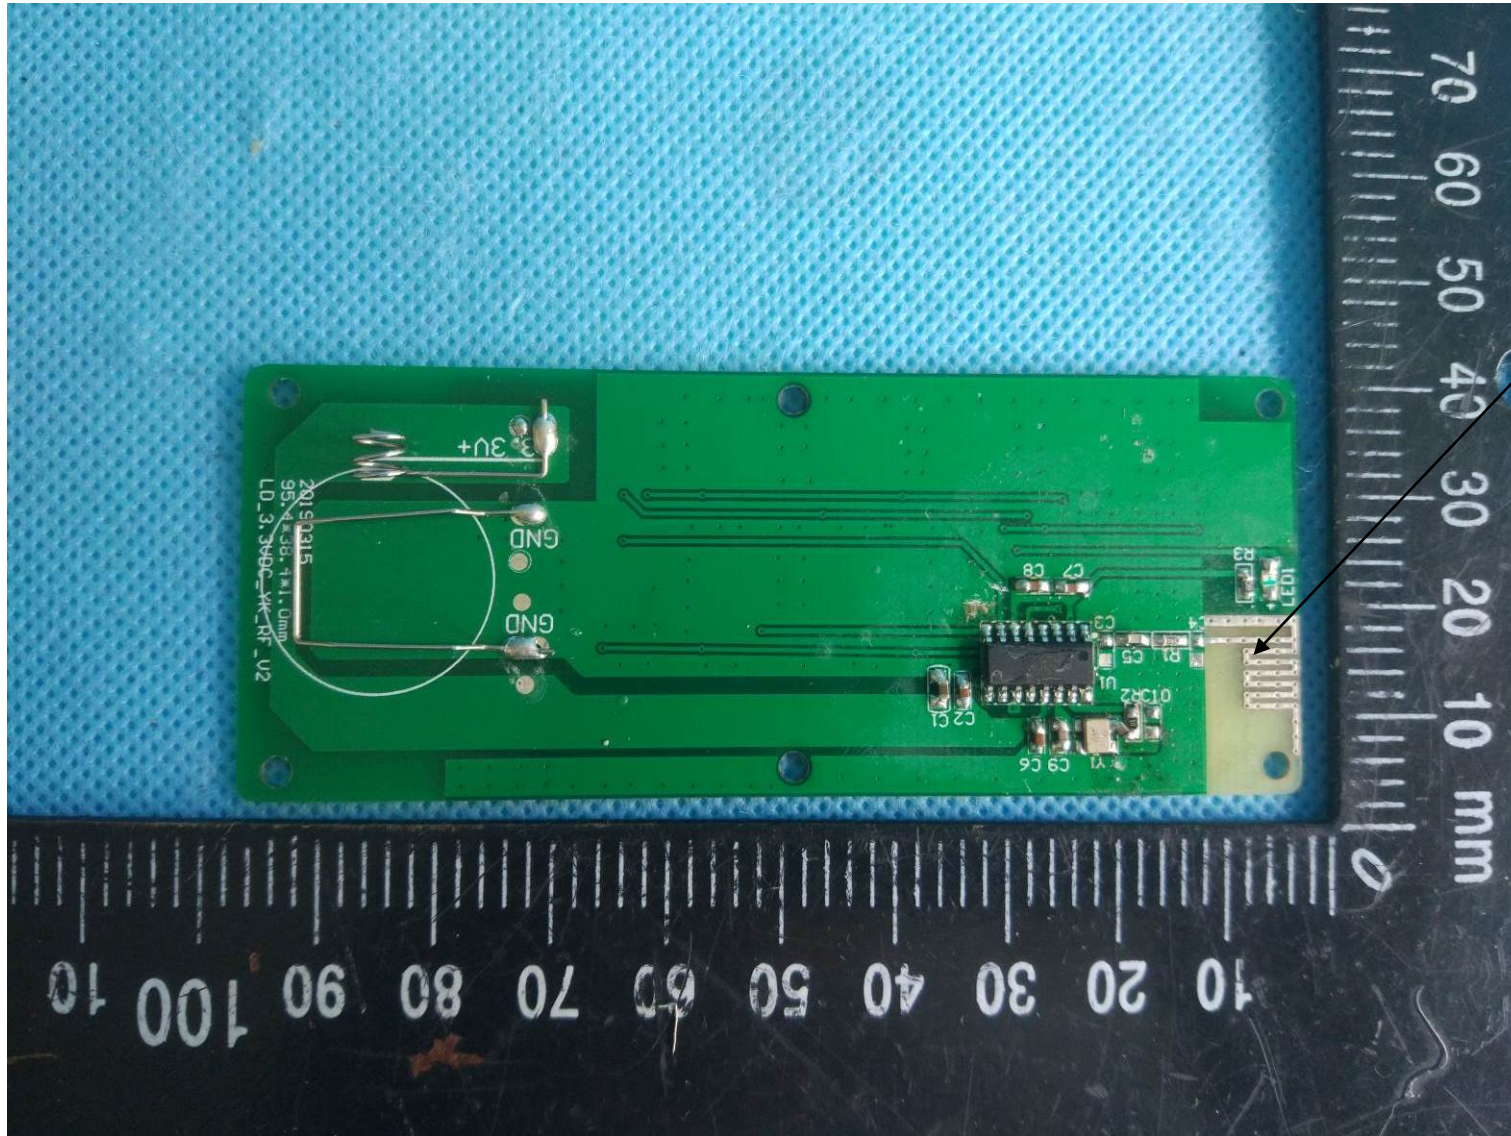

FCC ID: 2AEBHPIXEL-NM

Antenna