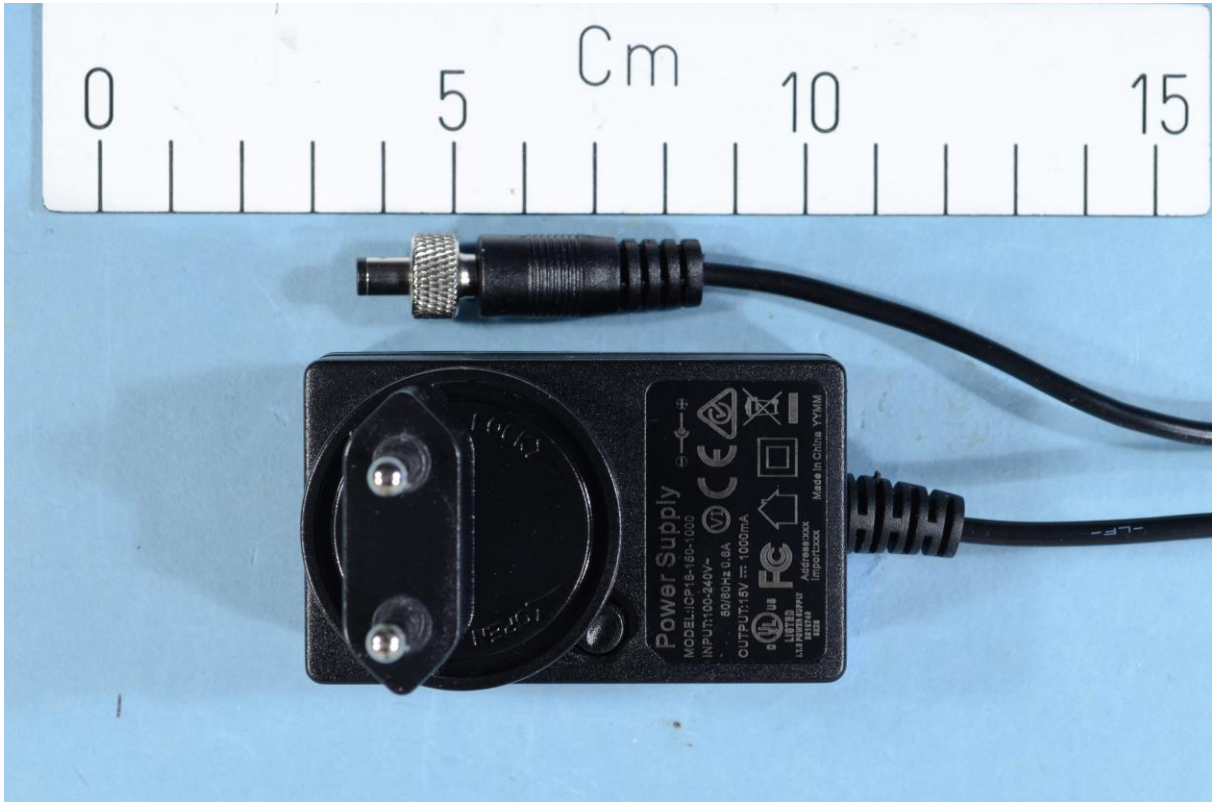

EXTERNAL PHOTOS – RØDELink RX-DT

AC Adaptor