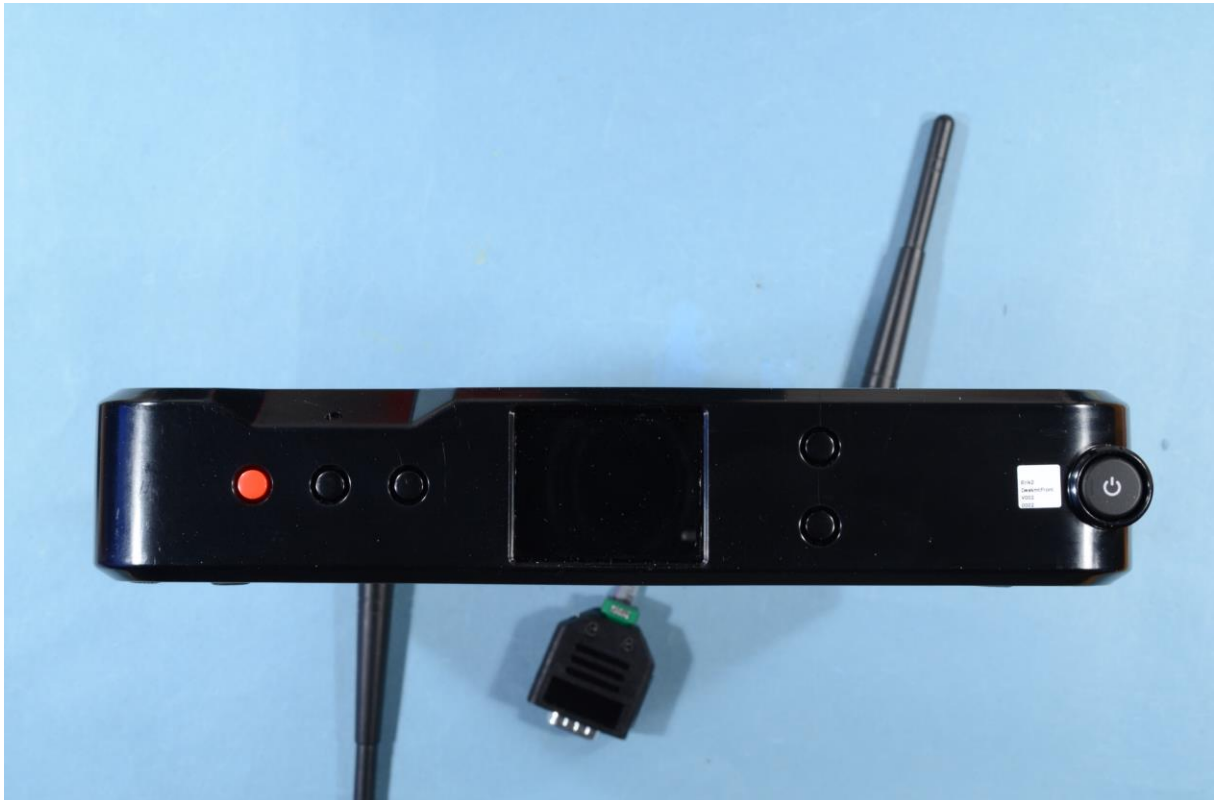

EXTERNAL PHOTOS – RØDELink RX-DT

AC Adaptor