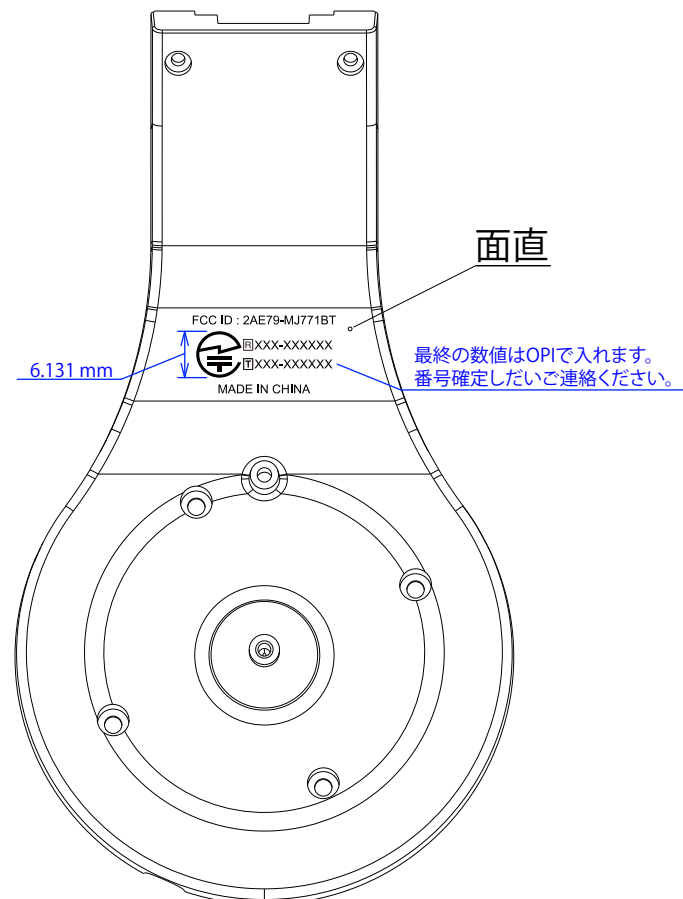

<印刷色>

- K プレート：PG-3
- ハンガーカバー内側：PG-3
- その他：PG-4.5

L側ハンガーカバー 内側

R側ハンガーカバー 内側