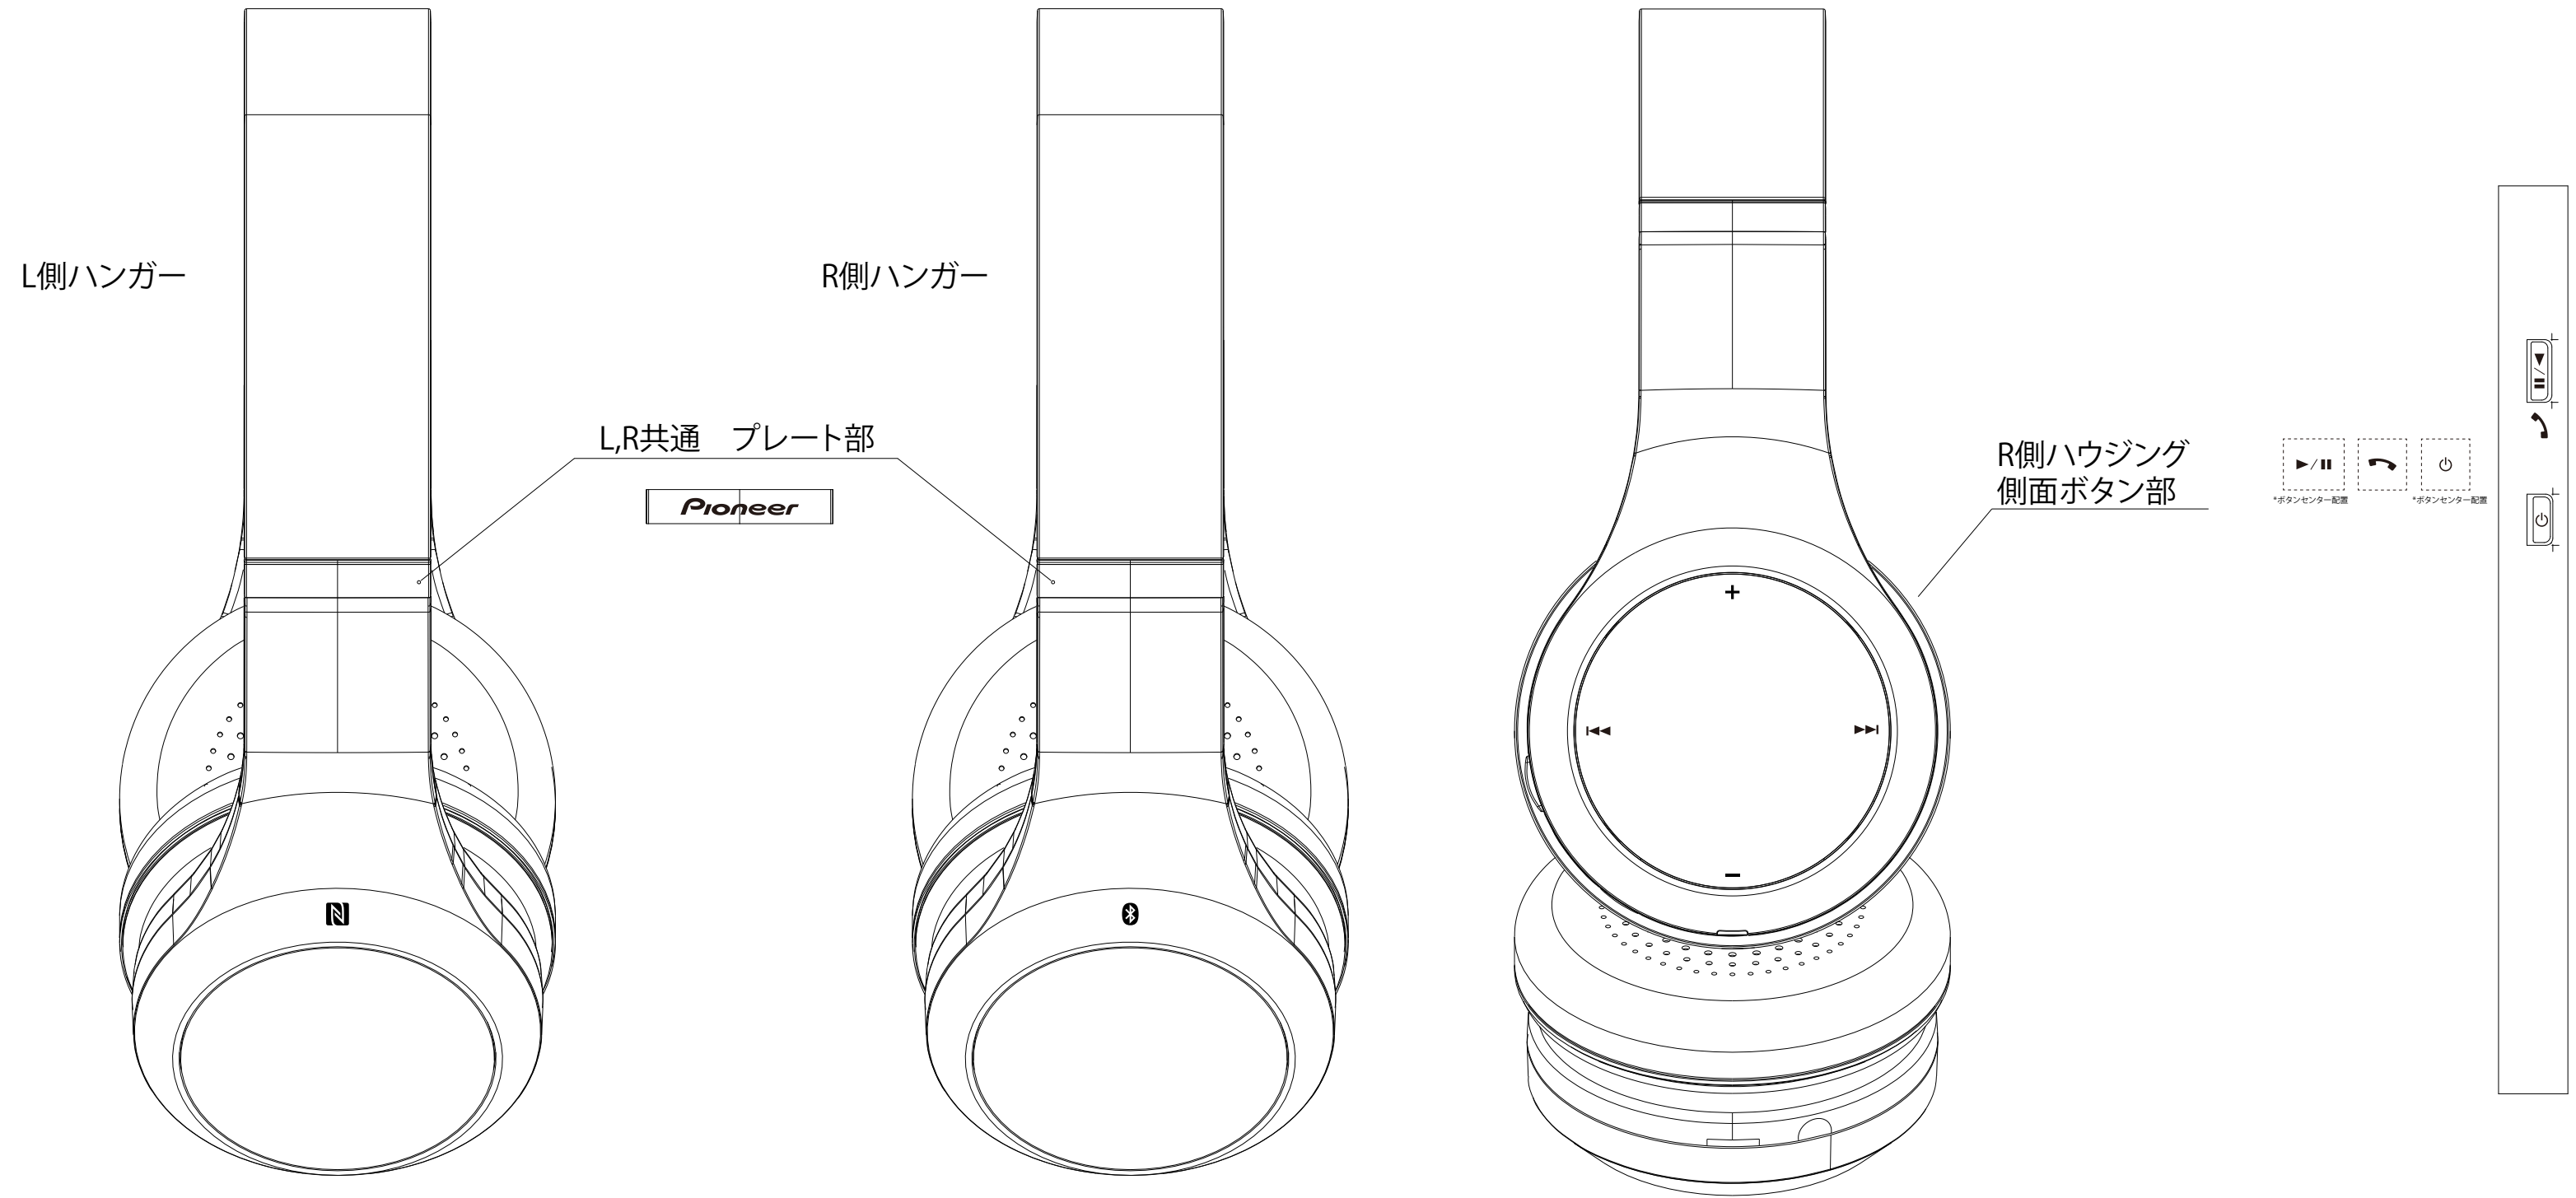

<印刷色>

- K プレート：PG-3
- ハンガーカバー内側：PG-3
- その他：PG-4.5

L側ハンガーカバー 内側

R側ハンガーカバー 内側