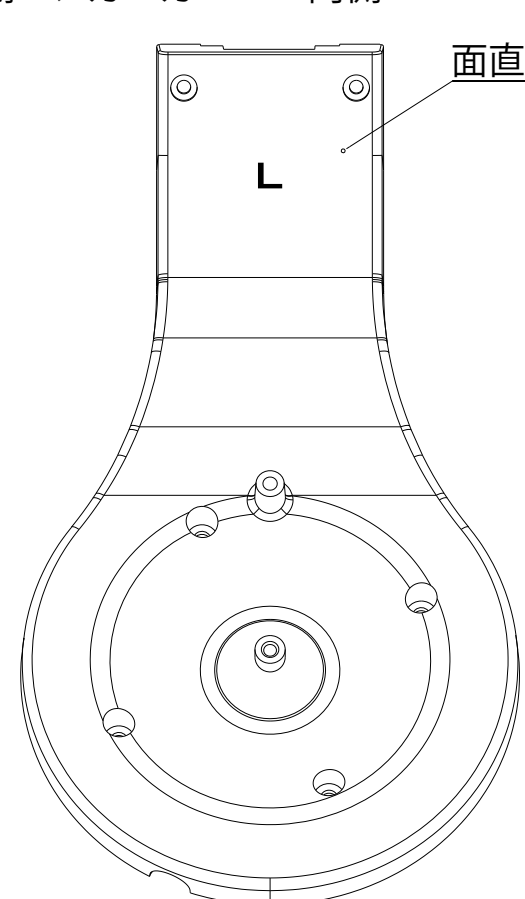

<印刷色>

- K プレート：PG-3
- ハンガーカバー内側：PG-3
- その他：PG-4.5

L側ハンガーカバー 内側

R側ハンガーカバー 内側