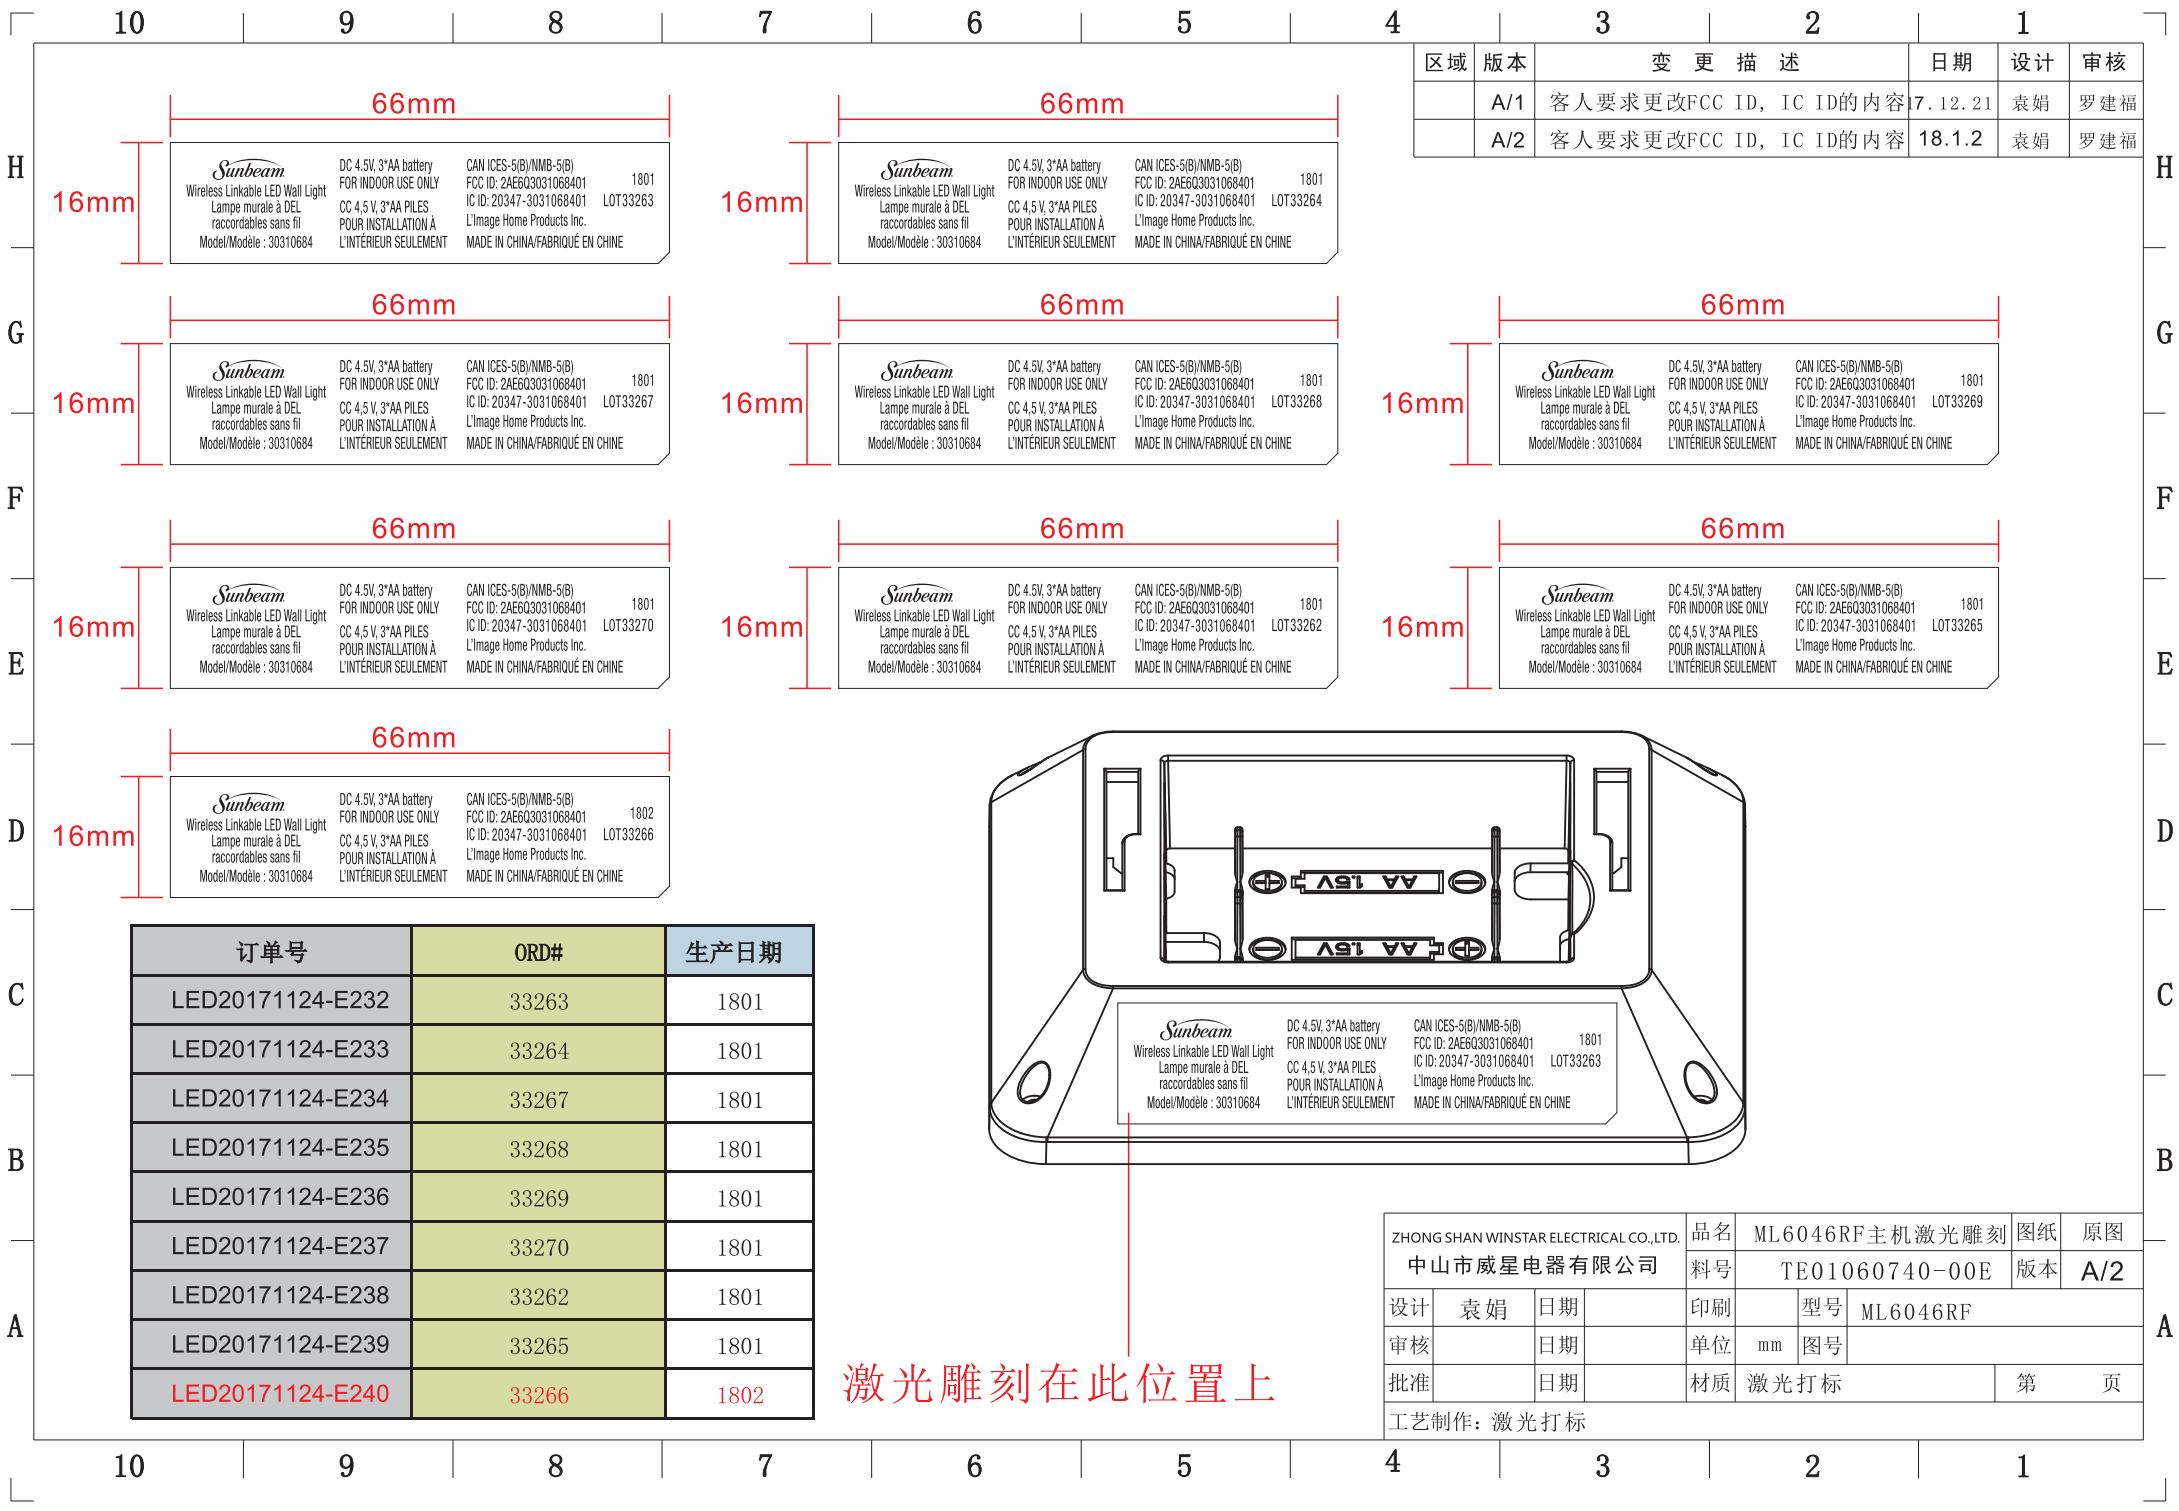

66mm  
16mm

**Sunbeam**  
Wireless Linkable LED Wall Light  
Lampe murale à DEL  
raccordables sans fil  
Model/Modèle : 30310684

DC 4.5V, 3\*AA battery  
FOR INDOOR USE ONLY  
CC 4.5 V, 3\*AA PILES  
POUR INSTALLATION À  
L'INTÉRIEUR SEULEMENT

CAN ICES-5(B)/NMB-5(B)  
FCC ID: 2AE603031068401  
IC ID: 20347-3031068401  
L'Image Home Products Inc.  
MADE IN CHINA/FABRIQUÉ EN CHINE

1801  
LOT33263

66mm  
16mm

**Sunbeam**  
Wireless Linkable LED Wall Light  
Lampe murale à DEL  
raccordables sans fil  
Model/Modèle : 30310684

CAN ICES-5(B)/NMB-5(B)  
FCC ID: 2AE603031068401  
IC ID: 20347-3031068401  
L'Image Home Products Inc.  
MADE IN CHINA/FABRIQUÉ EN CHINE

1801  
LOT33267

66mm  
16mm

**Sunbeam**  
Wireless Linkable LED Wall Light  
Lampe murale à DEL  
raccordables sans fil  
Model/Modèle : 30310684