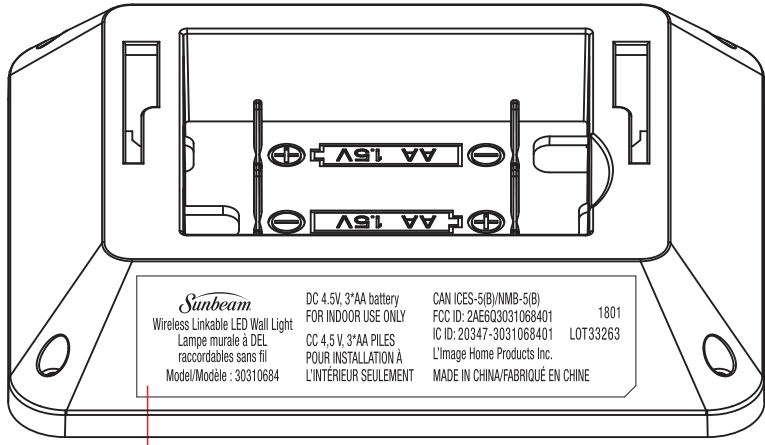

订单号	ORD#	生产日期
LED20171124-E232	33263	1801
LED20171124-E233	33264	1801
LED20171124-E234	33267	1801
LED20171124-E235	33268	1801
LED20171124-E236	33269	1801
LED20171124-E237	33270	1801
LED20171124-E238	33262	1801
LED20171124-E239	33265	1801
LED20171124-E240	33266	1802

激光雕刻在此位置上

ZHONG SHAN WINSTAR ELECTRICAL CO.,LTD.		品名	ML6046RF主机激光雕刻		图纸	原图
中山市威星电器有限公司		料号	TE01060740-00E		版本	A/2
设计	袁娟	日期	印刷	型号	ML6046RF	
审核		日期	单位	mm	图号	
批准		日期	材质	激光打标		第 页
工艺制作: 激光打标