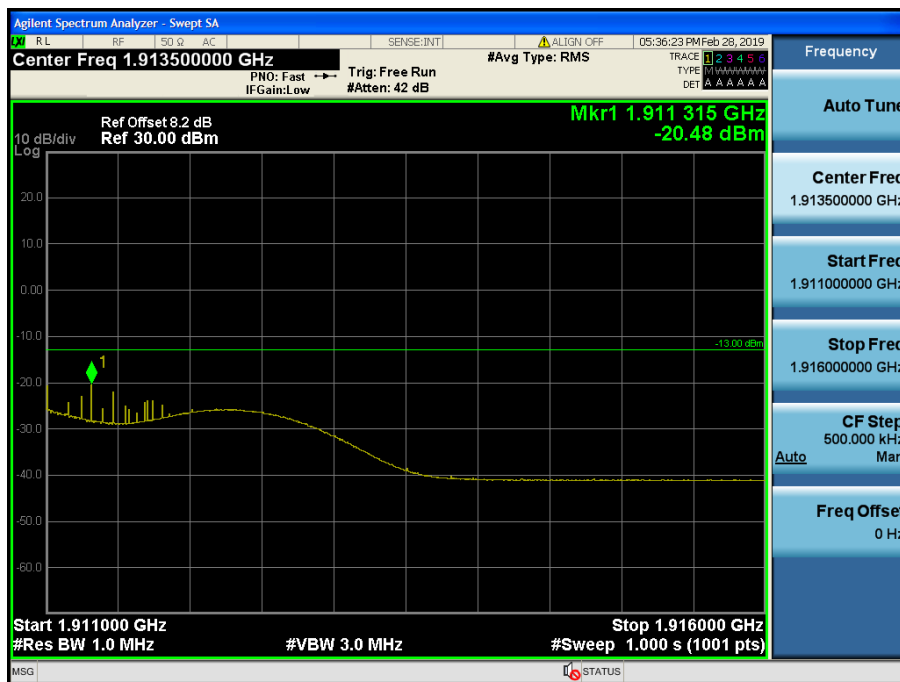

- Lower Band Edge

LTE Band 2 / 5MHz / 16QAM Size/offset (1/0)

- Lower Extended Band Edge

LTE Band 2 / 5MHz / 16QAM Size/Offset (25/0)

- Upper Band Edge

LTE Band 2 / 5MHz / QPSK - RB Size/Offset (1/24)

- Upper Extended Band Edge

LTE Band 2 / 5MHz / QPSK - RB Size/Offset (25/0)

- Lower Band Edge

LTE Band 2 / 3MHz / 16QAM - RB Size/Offset (1/0)

- Lower Extended Band Edge

LTE Band 2 / 3MHz / 16QAM - RB Size/Offset (1/14)

- Upper Band Edge

LTE Band 2 / 3MHz / QPSK - RB Size/Offset (1/14)

- Upper Extended Band Edge

LTE Band 2 / 3MHz / QPSK - RB Size/Offset (1/0)

- Upper Band Edge

LTE Band 2 / 1.4MHz / QPSK - RB Size/Offset (1/5)

- Upper Extended Band Edge