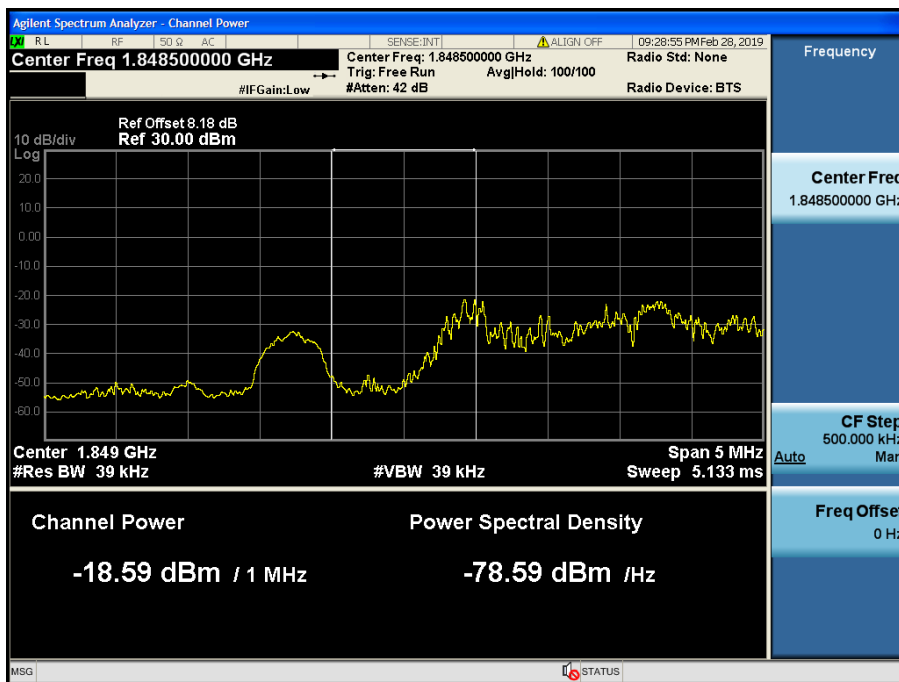

- Lower Extended Band Edge

LTE Band 2 / 10MHz / QPSK - RB Size/Offset (25/0)

- Upper Band Edge

LTE Band 2 / 10MHz / 16QAM - RB Size/Offset (1/49)

- Upper Extended Band Edge

LTE Band 2 / 10MHz / 16QAM- RB Size/Offset (25/25)

- Lower Band Edge

LTE Band 2 / 5MHz / 16QAM Size/offset (1/0)

- Lower Extended Band Edge

LTE Band 2 / 5MHz / 16QAM Size/Offset (25/0)

- Upper Band Edge

LTE Band 2 / 5MHz / QPSK - RB Size/Offset (1/24)

- Upper Extended Band Edge

LTE Band 2 / 5MHz / QPSK - RB Size/Offset (25/0)

- Lower Band Edge

LTE Band 2 / 3MHz / 16QAM - RB Size/Offset (1/0)

- Lower Extended Band Edge

LTE Band 2 / 3MHz / 16QAM - RB Size/Offset (1/14)

- Upper Band Edge