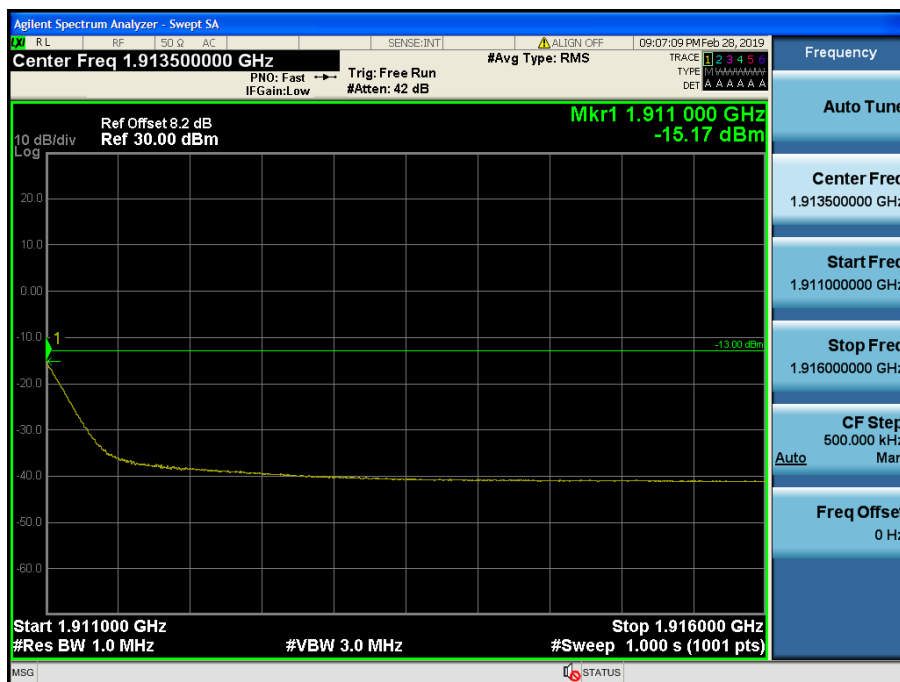

LTE Band 2 / 5MHz / QPSK - RB Size/Offset (25/0)

- Lower Band Edge

LTE Band 2 / 3MHz / 16QAM - RB Size/Offset (1/0)

- Lower Extended Band Edge

LTE Band 2 / 3MHz / 16QAM - RB Size/Offset (1/14)

- Upper Band Edge

LTE Band 2 / 3MHz / QPSK - RB Size/Offset (1/14)

- Upper Extended Band Edge

LTE Band 2 / 3MHz / QPSK - RB Size/Offset (1/0)

- Upper Band Edge

LTE Band 2 / 1.4MHz / QPSK - RB Size/Offset (1/5)

- Upper Extended Band Edge