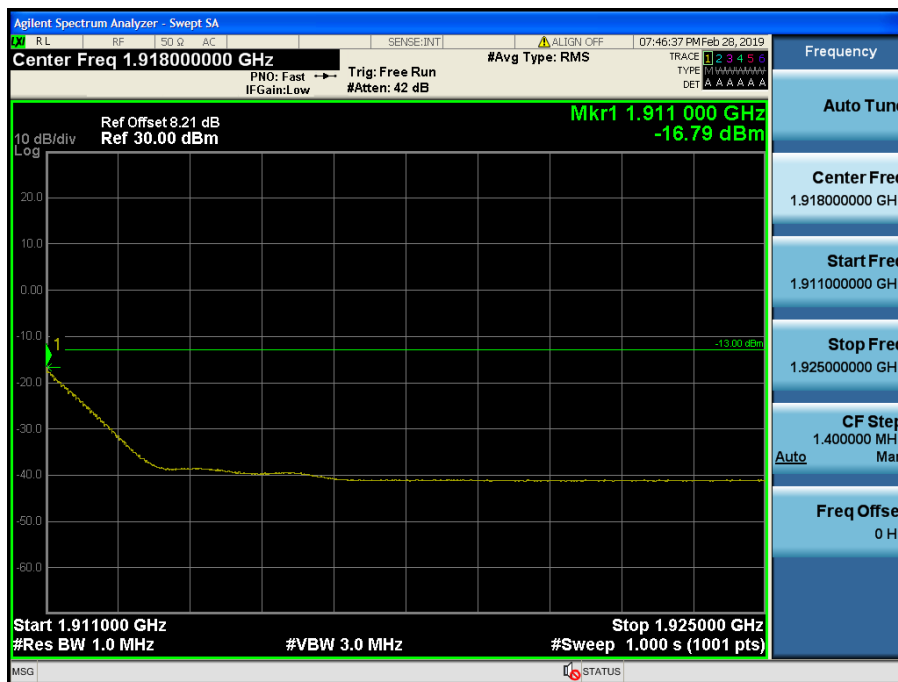

8.3.3 LTE Band 2

- Lower Band Edge

LTE Band 2 / 20MHz / QPSK - RB Size/Offset (1/0)

- Lower Extended Band Edge

LTE Band 2 / 20MHz / QPSK - RB Size/Offset (1/0)

- Upper Band Edge

LTE Band 2 / 20MHz / 16QAM - RB Size/Offset (1/99)

- Upper Extended Band Edge

LTE Band 2 / 20MHz / 16QAM - RB Size/Offset (1/99)

- Lower Band Edge

LTE Band 2 / 15MHz / 16QAM - RB Size/Offset (1/0)

- Lower Extended Band Edge

LTE Band 2 / 15MHz / QPSK - RB Size/Offset (1/0)

- Upper Band Edge

LTE Band 2 / 15MHz / QPSK - RB Size/Offset (1/74)

- Upper Extended Band Edge

LTE Band 2 / 15MHz / QPSK - RB Size/Offset (1/74)

- Lower Band Edge

LTE Band 2 / 10MHz / QPSK - RB Size/Offset (1/0)

- Lower Extended Band Edge

LTE Band 2 / 10MHz / QPSK - RB Size/Offset (25/0)

- Upper Band Edge

LTE Band 2 / 10MHz / 16QAM - RB Size/Offset (1/49)

- Upper Extended Band Edge

LTE Band 2 / 10MHz / 16QAM- RB Size/Offset (25/25)