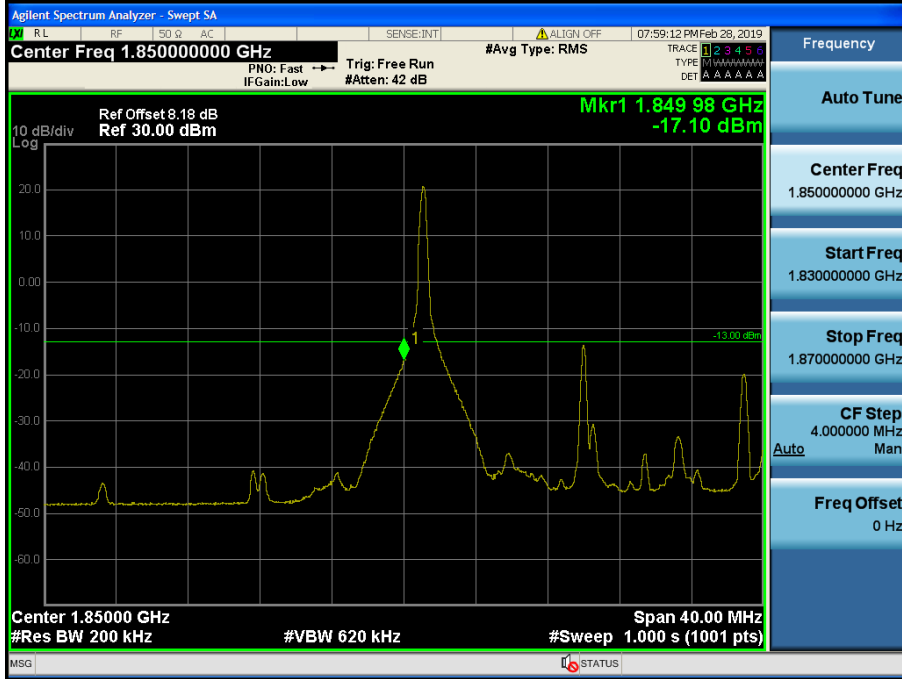

8.3.3 LTE Band 2

- Lower Band Edge

LTE Band 2 / 20MHz / QPSK - RB Size/Offset (1/0)

- Lower Extended Band Edge

LTE Band 2 / 20MHz / QPSK - RB Size/Offset (1/0)

- Upper Band Edge

LTE Band 2 / 20MHz / 16QAM - RB Size/Offset (1/99)

- Upper Extended Band Edge

LTE Band 2 / 20MHz / 16QAM - RB Size/Offset (1/99)

- Lower Band Edge

LTE Band 2 / 15MHz / 16QAM - RB Size/Offset (1/0)

- Lower Extended Band Edge

LTE Band 2 / 15MHz / QPSK - RB Size/Offset (1/0)

- Upper Band Edge

LTE Band 2 / 15MHz / QPSK - RB Size/Offset (1/74)

- Upper Extended Band Edge

LTE Band 2 / 15MHz / QPSK - RB Size/Offset (1/74)

- Lower Band Edge

LTE Band 2 / 10MHz / QPSK - RB Size/Offset (1/0)