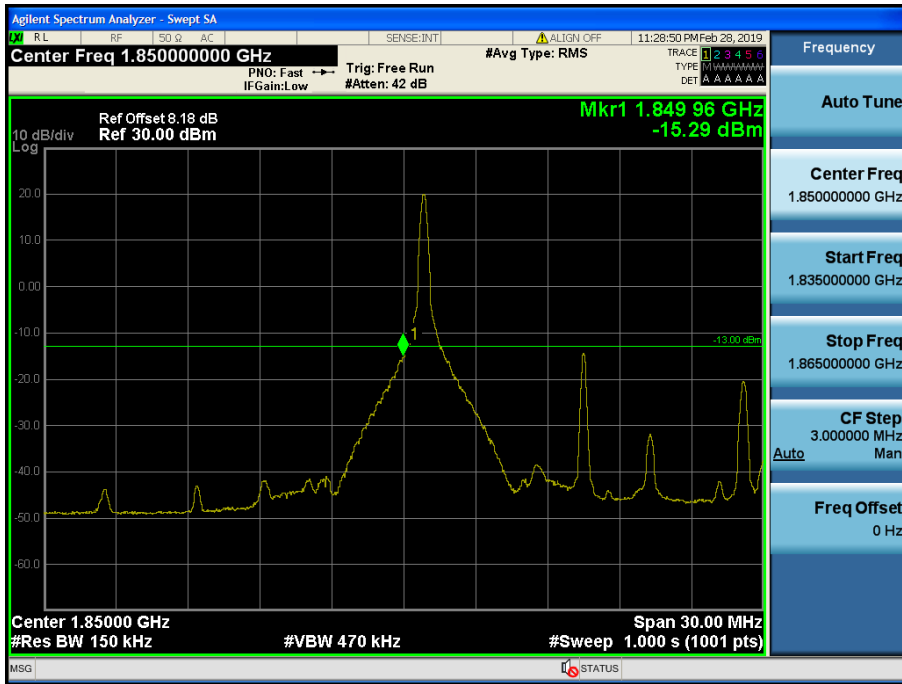

8.3.3 LTE Band 2

- Lower Band Edge

LTE Band 2 / 20MHz / QPSK - RB Size/Offset (1/0)

- Lower Extended Band Edge

LTE Band 2 / 20MHz / QPSK - RB Size/Offset (1/0)

- Upper Band Edge

LTE Band 2 / 20MHz / 16QAM - RB Size/Offset (1/99)

- Upper Extended Band Edge

LTE Band 2 / 20MHz / 16QAM - RB Size/Offset (1/99)

- Lower Band Edge

LTE Band 2 / 15MHz / 16QAM - RB Size/Offset (1/0)

- Lower Extended Band Edge

LTE Band 2 / 15MHz / QPSK - RB Size/Offset (1/0)