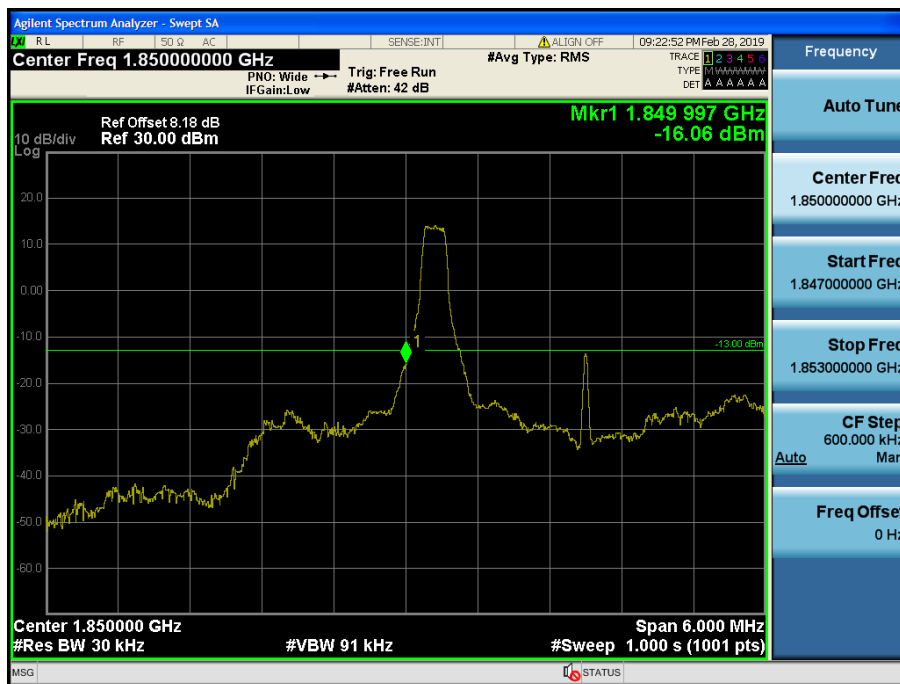

- Lower Extended Band Edge

LTE Band 2 / 10MHz / QPSK - RB Size/Offset (25/0)

- Upper Band Edge

LTE Band 2 / 10MHz / 16QAM - RB Size/Offset (1/49)

- Upper Extended Band Edge

LTE Band 2 / 10MHz / 16QAM- RB Size/Offset (25/25)

- Lower Band Edge

LTE Band 2 / 5MHz / 16QAM Size/offset (1/0)

- Lower Extended Band Edge

LTE Band 2 / 5MHz / 16QAM Size/Offset (25/0)

- Upper Band Edge

LTE Band 2 / 5MHz / QPSK - RB Size/Offset (1/24)

- Upper Extended Band Edge

LTE Band 2 / 5MHz / QPSK - RB Size/Offset (25/0)

- Lower Band Edge

LTE Band 2 / 3MHz / 16QAM - RB Size/Offset (1/0)

- Lower Extended Band Edge

LTE Band 2 / 3MHz / 16QAM - RB Size/Offset (1/14)

- Upper Band Edge

LTE Band 2 / 3MHz / QPSK - RB Size/Offset (1/14)

- Upper Extended Band Edge

LTE Band 2 / 3MHz / QPSK - RB Size/Offset (1/0)

- Upper Band Edge

LTE Band 2 / 1.4MHz / QPSK - RB Size/Offset (1/5)

- Upper Extended Band Edge