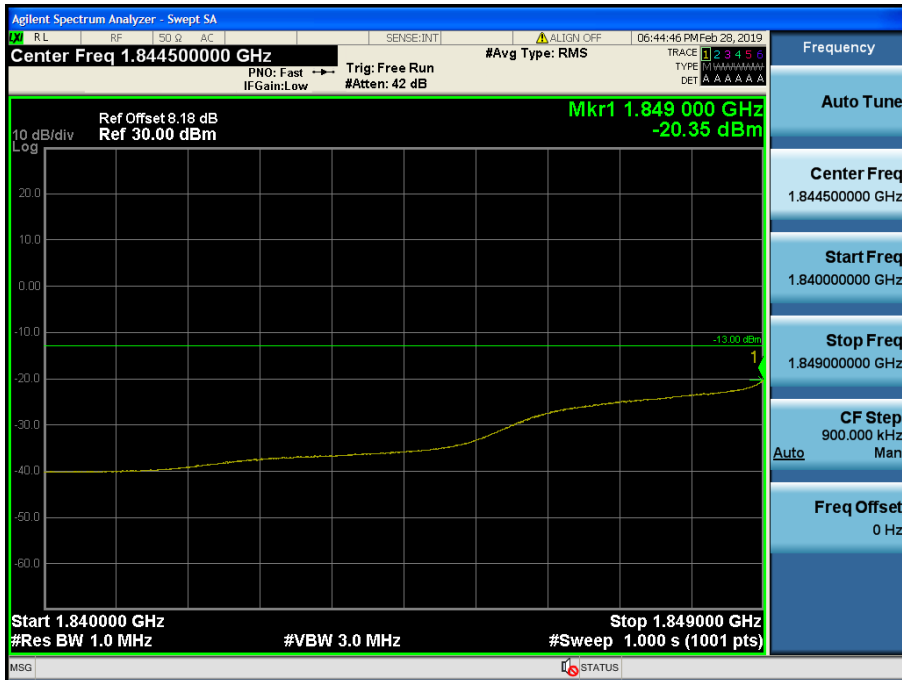

- Upper Extended Band Edge

LTE Band 2 / 20MHz / 16QAM - RB Size/Offset (1/99)

- Lower Band Edge

LTE Band 2 / 15MHz / 16QAM - RB Size/Offset (1/0)

- Lower Extended Band Edge

LTE Band 2 / 15MHz / QPSK - RB Size/Offset (1/0)

- Upper Band Edge

LTE Band 2 / 15MHz / QPSK - RB Size/Offset (1/74)

- Upper Extended Band Edge

LTE Band 2 / 15MHz / QPSK - RB Size/Offset (1/74)

- Lower Band Edge

LTE Band 2 / 10MHz / QPSK - RB Size/Offset (1/0)

- Lower Extended Band Edge

LTE Band 2 / 10MHz / QPSK - RB Size/Offset (25/0)

- Upper Band Edge

LTE Band 2 / 10MHz / 16QAM - RB Size/Offset (1/49)

- Upper Extended Band Edge

LTE Band 2 / 10MHz / 16QAM- RB Size/Offset (25/25)