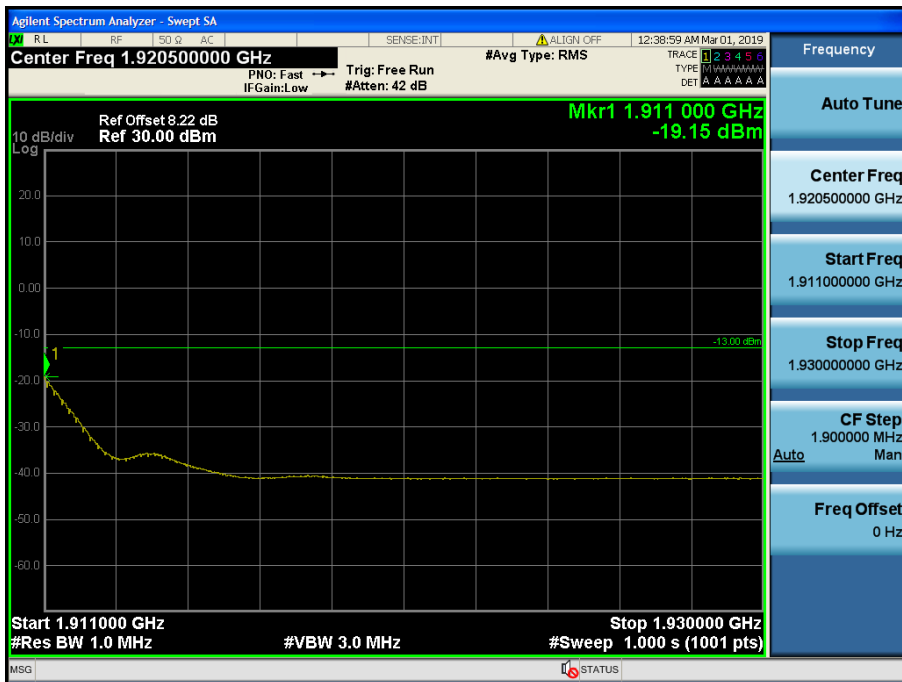

8.3.3 LTE Band 2

- Lower Band Edge

LTE Band 2 / 20MHz / QPSK - RB Size/Offset (1/0)

- Lower Extended Band Edge

LTE Band 2 / 20MHz / QPSK - RB Size/Offset (1/0)

- Upper Band Edge

LTE Band 2 / 20MHz / 16QAM - RB Size/Offset (1/99)

- Upper Extended Band Edge

LTE Band 2 / 20MHz / 16QAM - RB Size/Offset (1/99)

- Lower Band Edge

LTE Band 2 / 15MHz / 16QAM - RB Size/Offset (1/0)

- Lower Extended Band Edge

LTE Band 2 / 15MHz / QPSK - RB Size/Offset (1/0)

- Upper Band Edge

LTE Band 2 / 15MHz / QPSK - RB Size/Offset (1/74)

- Upper Extended Band Edge

LTE Band 2 / 15MHz / QPSK - RB Size/Offset (1/74)

- Lower Band Edge

LTE Band 2 / 10MHz / QPSK - RB Size/Offset (1/0)