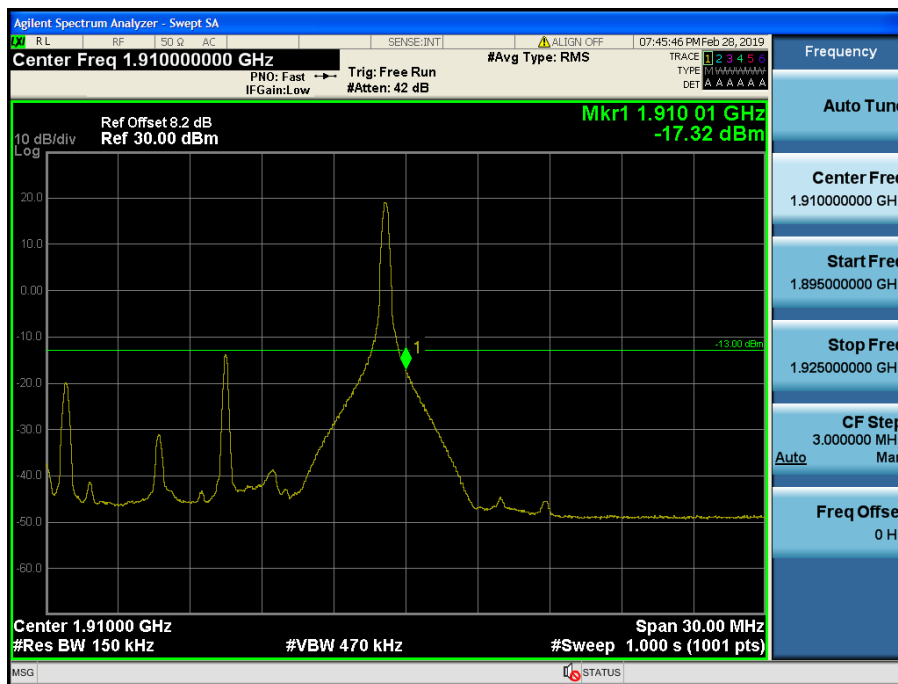

8.3.3 LTE Band 2

- Lower Band Edge

LTE Band 2 / 20MHz / QPSK - RB Size/Offset (1/0)

- Lower Extended Band Edge

LTE Band 2 / 20MHz / QPSK - RB Size/Offset (1/0)

- Upper Band Edge

LTE Band 2 / 20MHz / 16QAM - RB Size/Offset (1/99)

- Upper Extended Band Edge

LTE Band 2 / 20MHz / 16QAM - RB Size/Offset (1/99)

- Lower Band Edge

LTE Band 2 / 15MHz / 16QAM - RB Size/Offset (1/0)

- Lower Extended Band Edge

LTE Band 2 / 15MHz / QPSK - RB Size/Offset (1/0)

- Upper Band Edge

LTE Band 2 / 15MHz / QPSK - RB Size/Offset (1/74)

- Upper Extended Band Edge

LTE Band 2 / 15MHz / QPSK - RB Size/Offset (1/74)

- Lower Band Edge

LTE Band 2 / 10MHz / QPSK - RB Size/Offset (1/0)