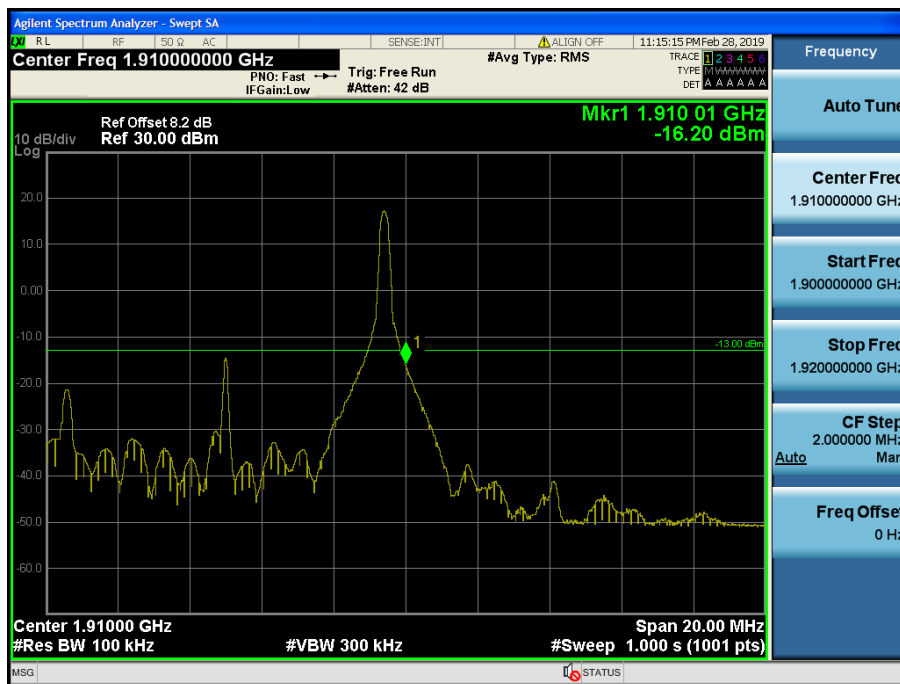

- Upper Extended Band Edge

LTE Band 2 / 20MHz / 16QAM - RB Size/Offset (1/99)

- Lower Band Edge

LTE Band 2 / 15MHz / 16QAM - RB Size/Offset (1/0)

- Lower Extended Band Edge

LTE Band 2 / 15MHz / QPSK - RB Size/Offset (1/0)

- Upper Band Edge

LTE Band 2 / 15MHz / QPSK - RB Size/Offset (1/74)

- Upper Extended Band Edge

LTE Band 2 / 15MHz / QPSK - RB Size/Offset (1/74)

- Lower Band Edge

LTE Band 2 / 10MHz / QPSK - RB Size/Offset (1/0)

- Lower Extended Band Edge

LTE Band 2 / 10MHz / QPSK - RB Size/Offset (25/0)

- Upper Band Edge

LTE Band 2 / 10MHz / 16QAM - RB Size/Offset (1/49)

- Upper Extended Band Edge

LTE Band 2 / 10MHz / 16QAM- RB Size/Offset (25/25)