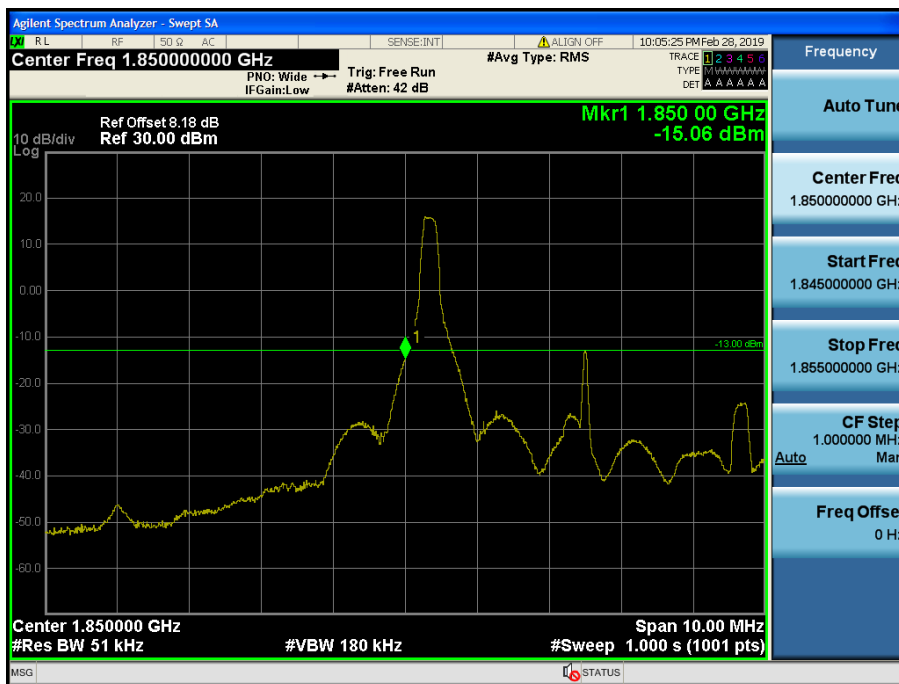

- Upper Band Edge

LTE Band 2 / 15MHz / QPSK - RB Size/Offset (1/74)

- Upper Extended Band Edge

LTE Band 2 / 15MHz / QPSK - RB Size/Offset (1/74)

- Lower Band Edge

LTE Band 2 / 10MHz / QPSK - RB Size/Offset (1/0)

- Lower Extended Band Edge

LTE Band 2 / 10MHz / QPSK - RB Size/Offset (25/0)

- Upper Band Edge

LTE Band 2 / 10MHz / 16QAM - RB Size/Offset (1/49)

- Upper Extended Band Edge

LTE Band 2 / 10MHz / 16QAM- RB Size/Offset (25/25)

- Lower Band Edge

LTE Band 2 / 5MHz / 16QAM Size/offset (1/0)

- Lower Extended Band Edge

LTE Band 2 / 5MHz / 16QAM Size/Offset (25/0)

- Upper Band Edge

LTE Band 2 / 5MHz / QPSK - RB Size/Offset (1/24)

- Upper Extended Band Edge

LTE Band 2 / 5MHz / QPSK - RB Size/Offset (25/0)

- Lower Band Edge

LTE Band 2 / 3MHz / 16QAM - RB Size/Offset (1/0)

- Lower Extended Band Edge

LTE Band 2 / 3MHz / 16QAM - RB Size/Offset (1/14)

- Upper Band Edge