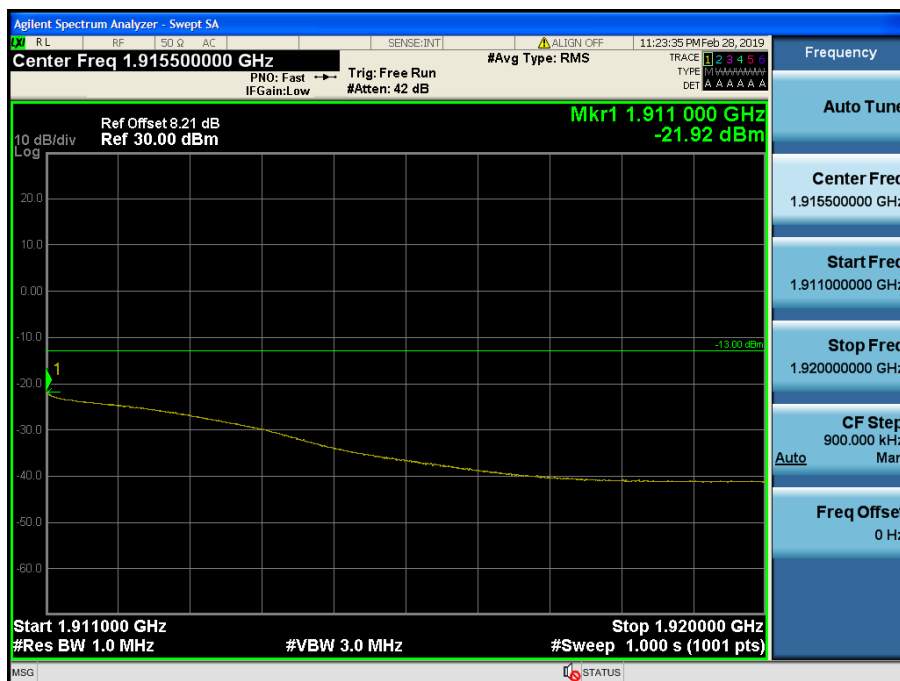

- Upper Band Edge

LTE Band 2 / 15MHz / QPSK - RB Size/Offset (1/74)

- Upper Extended Band Edge

LTE Band 2 / 15MHz / QPSK - RB Size/Offset (1/74)

- Lower Band Edge

LTE Band 2 / 10MHz / QPSK - RB Size/Offset (1/0)

- Lower Extended Band Edge

LTE Band 2 / 10MHz / QPSK - RB Size/Offset (25/0)

- Upper Band Edge

LTE Band 2 / 10MHz / 16QAM - RB Size/Offset (1/49)

- Upper Extended Band Edge

LTE Band 2 / 10MHz / 16QAM- RB Size/Offset (25/25)

- Lower Band Edge

LTE Band 2 / 5MHz / 16QAM Size/offset (1/0)

- Lower Extended Band Edge

LTE Band 2 / 5MHz / 16QAM Size/Offset (25/0)

- Upper Band Edge

LTE Band 2 / 5MHz / QPSK - RB Size/Offset (1/24)

- Upper Extended Band Edge