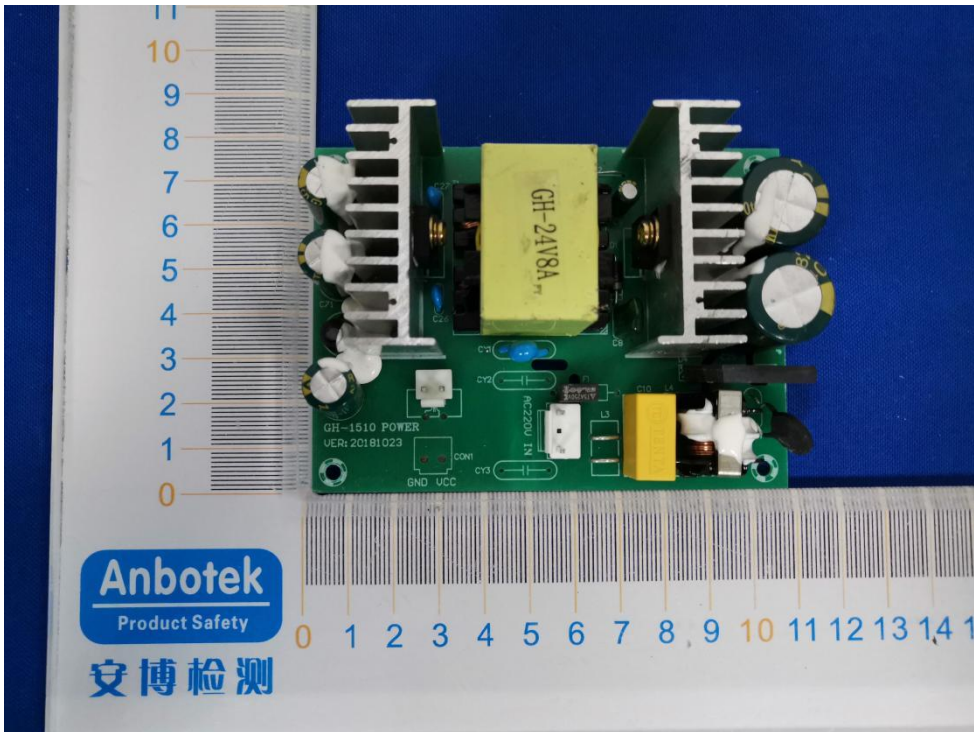

FCC ID: 2AE6G-GPSS650

ANT