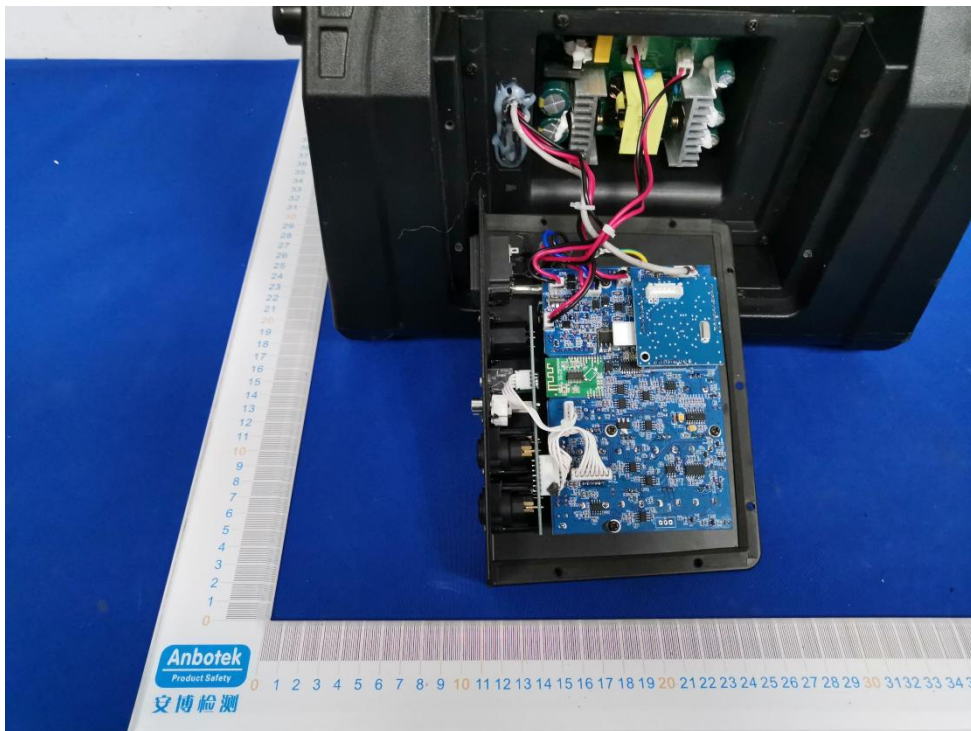

FCC ID: 2AE6G-GPSS650

ANT