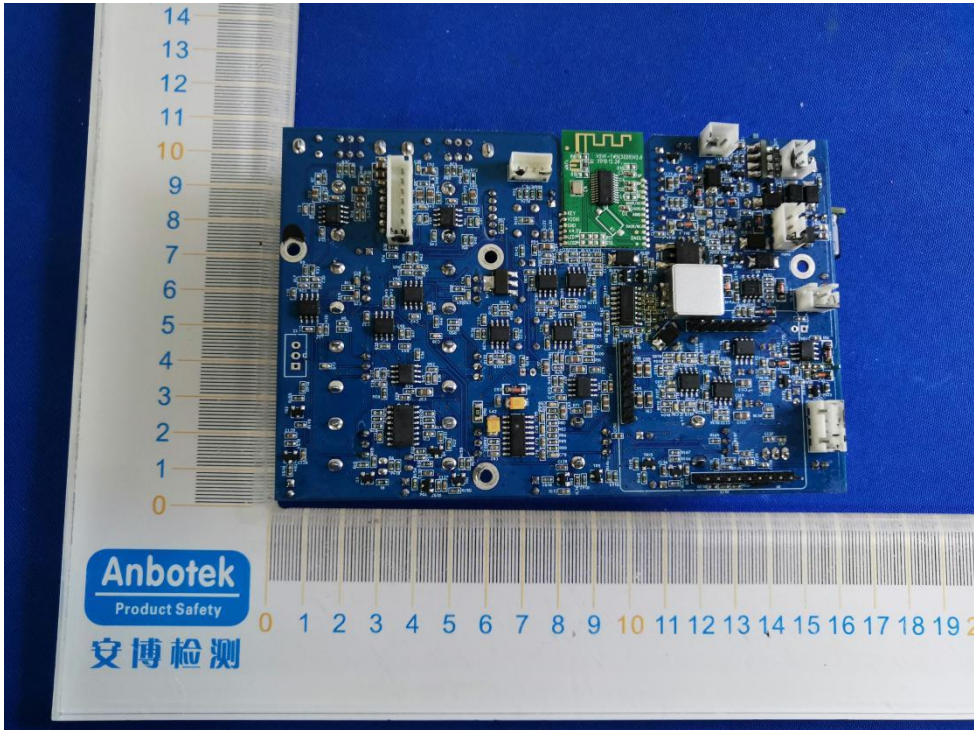

FCC ID: 2AE6G-GPSS650

ANT