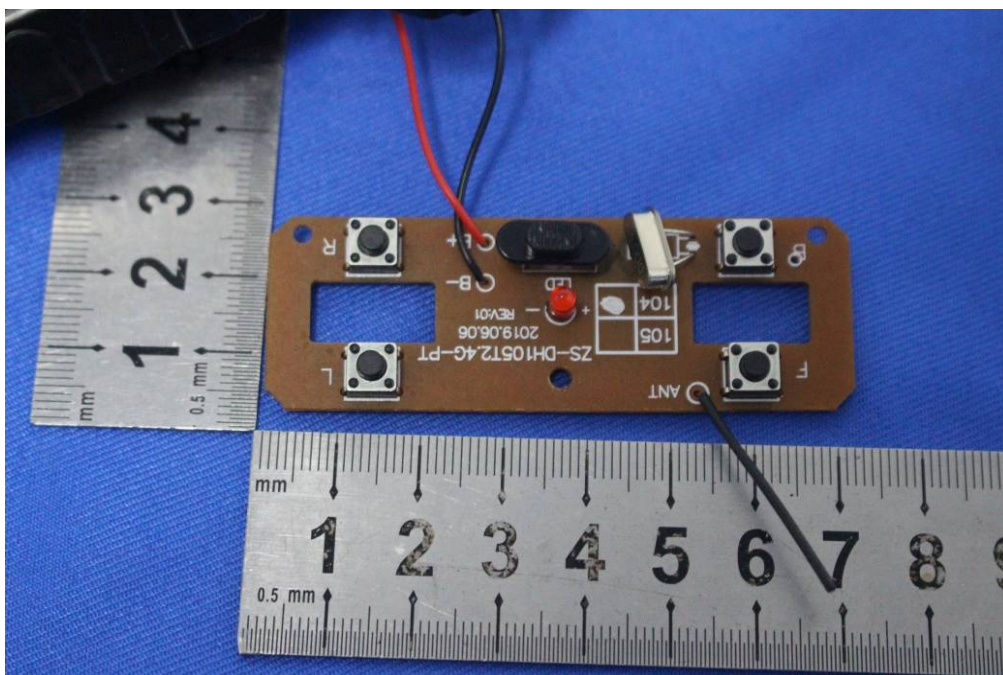

Internal Photos for SZEM1909018495CR

FCC ID: 2AE67-2113

1 EUT Constructional Details

Antenna: