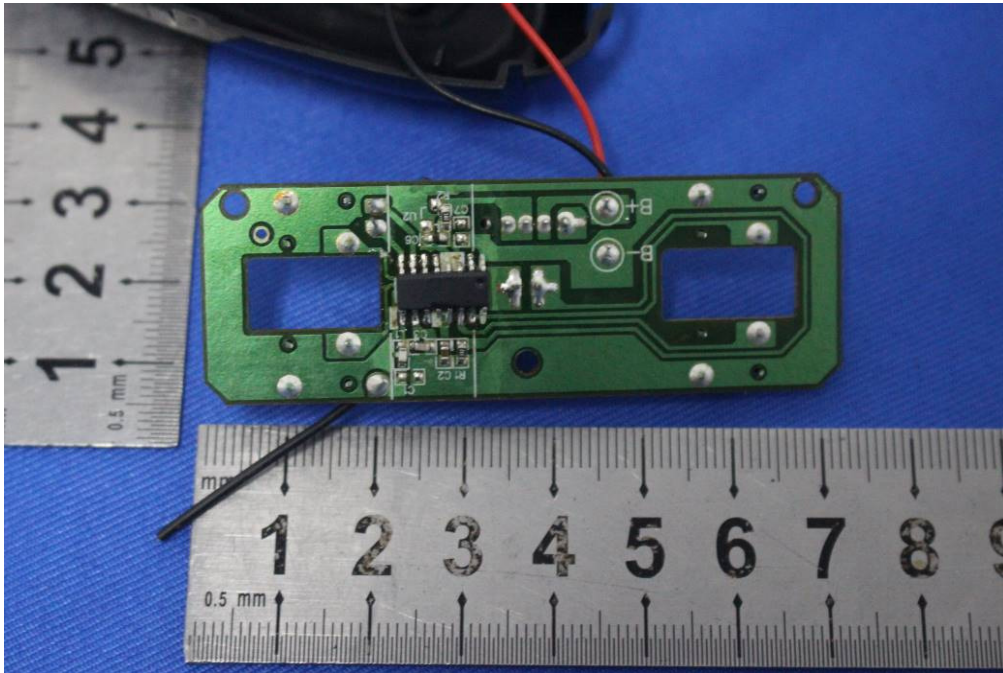

Internal Photos for SZEM1909018495CR

FCC ID: 2AE67-2113

1 EUT Constructional Details

Antenna: