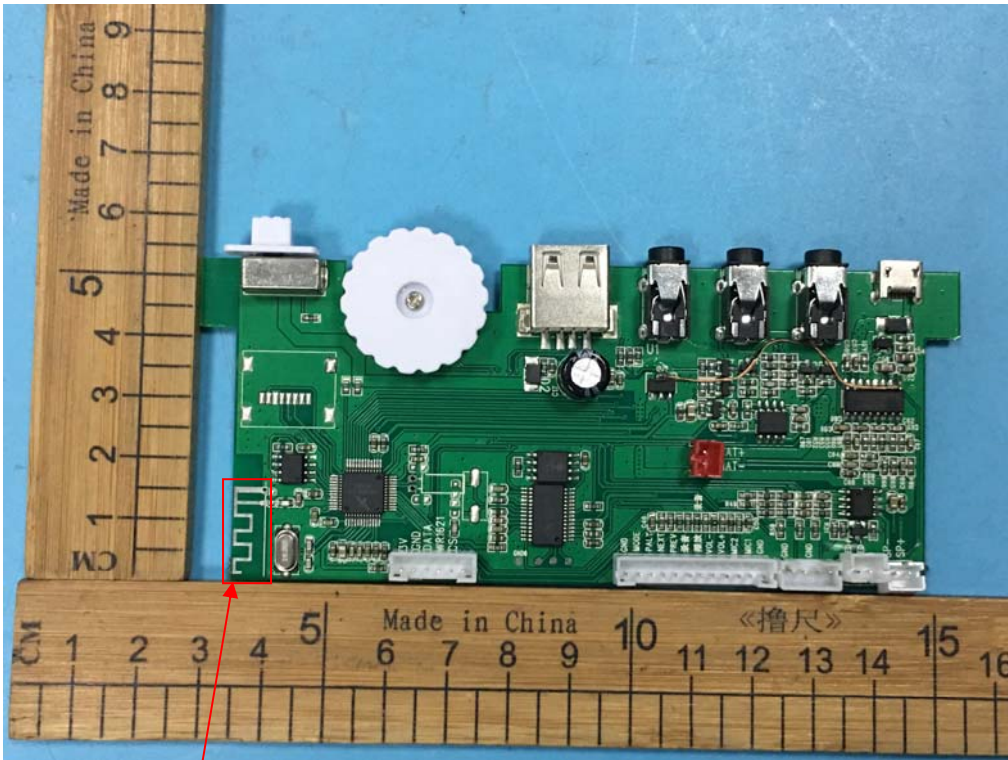

FCC ID: 2AE67-0514

Antenna