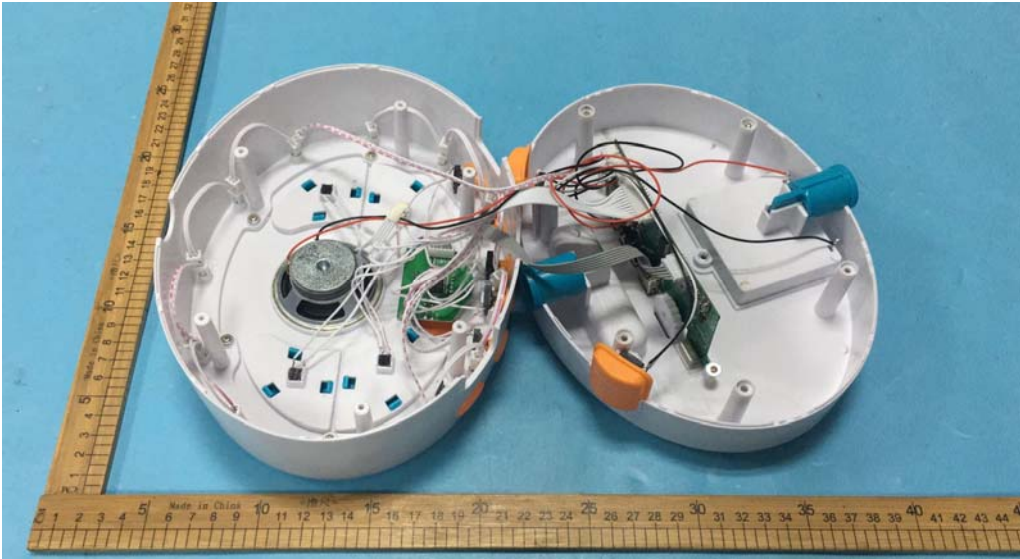

FCC ID: 2AE67-0514

Antenna