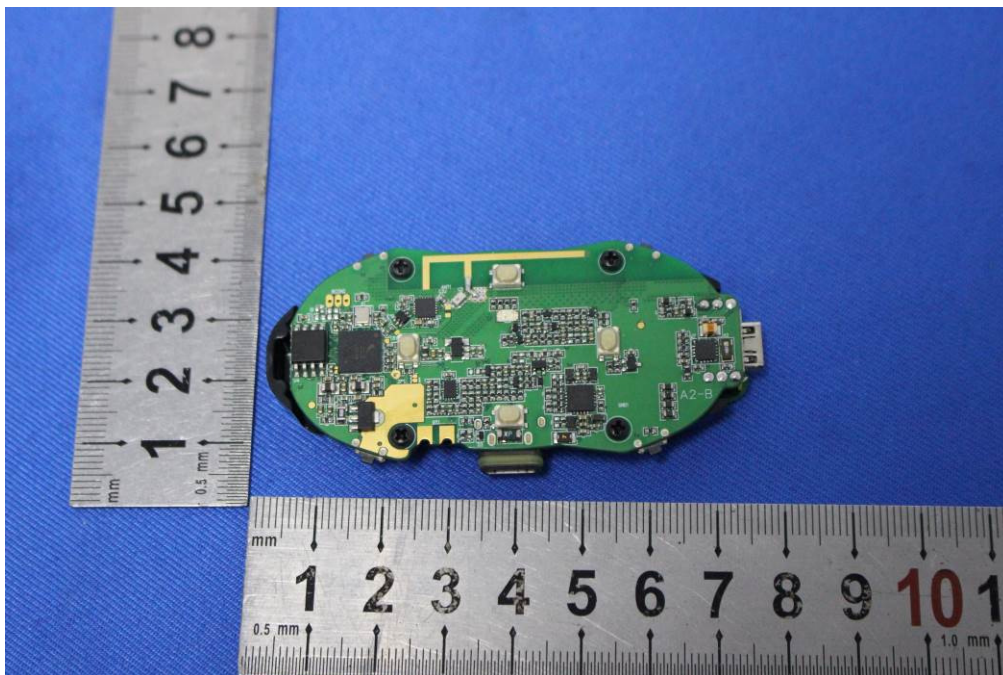

# Internal Photos

## for SZEM1903011992CR

FCC ID: 2AE5MBTF10

# 1 EUT Constructional Details

Antenna: