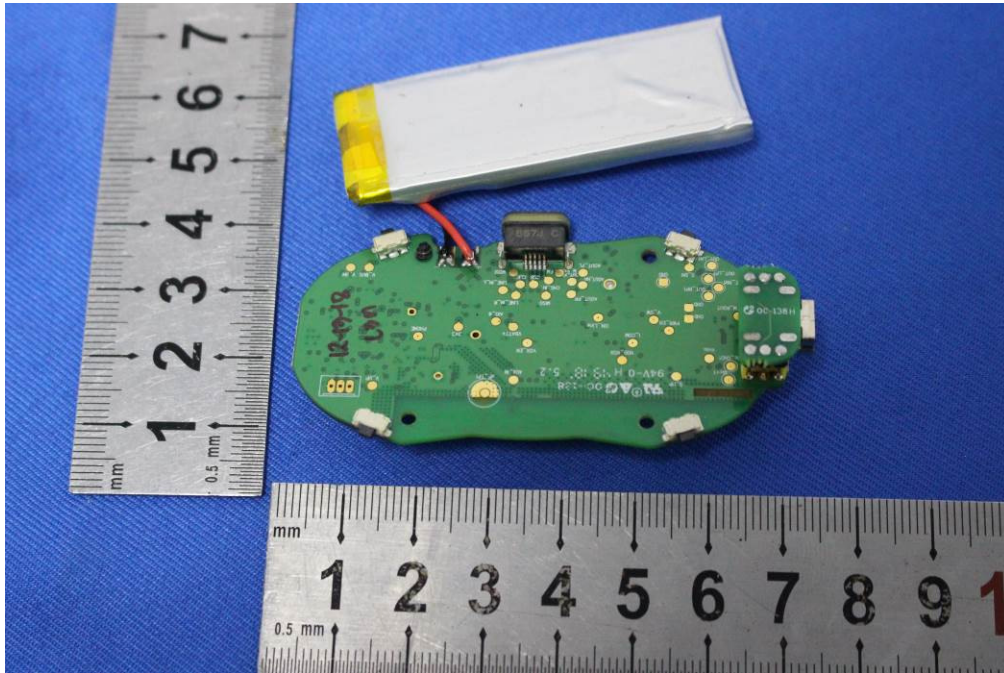

## for SZEM1903011992CR

FCC ID: 2AE5MBTF10

# 1 EUT Constructional Details

Antenna: