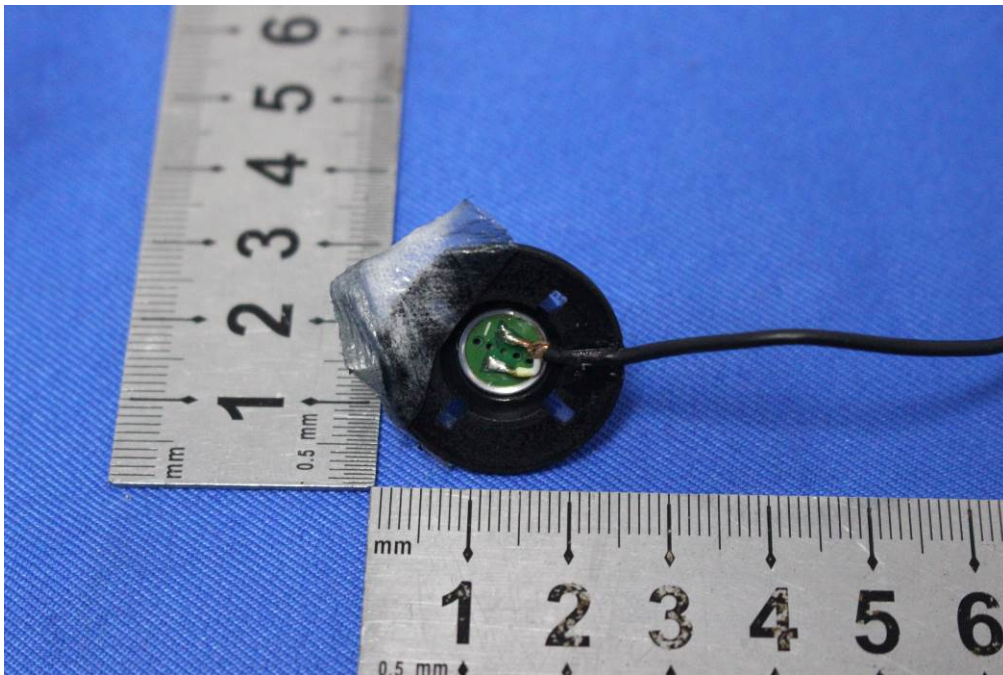

## for SZEM1903011992CR

FCC ID: 2AE5MBTF10

# 1 EUT Constructional Details

Antenna: