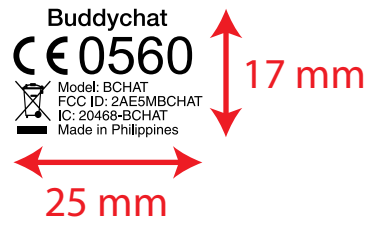

BCHAT LABEL

CE / FCC Label (25 mm X 17 mm)

LABEL POSITION