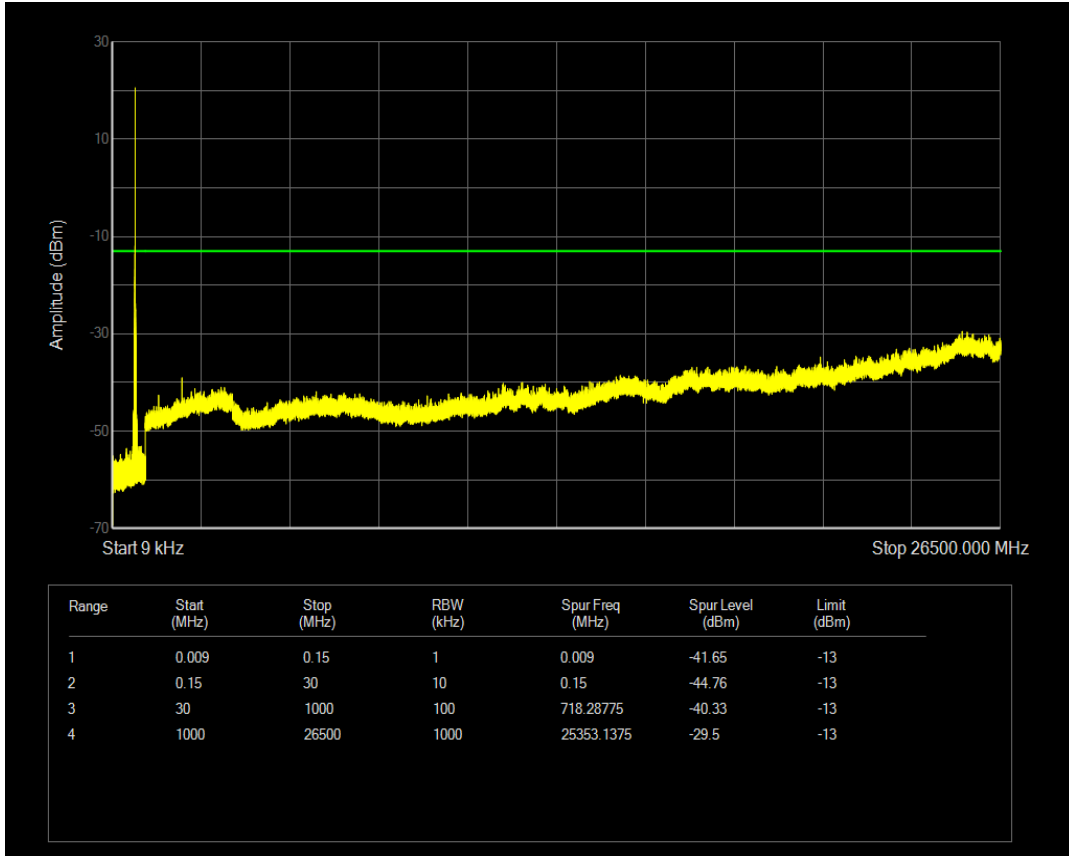

Band71 BPSK Channel=133297 nTones=1@0 Spacing=3.75kHz

Band71 QPSK Channel=133297 nTones=1@47 Spacing=3.75kHz

Band71 QPSK Channel=133297 nTones=1@0 Spacing=15kHz

Band71 BPSK Channel=133470 nTones=1@0 Spacing=3.75kHz

Band71 QPSK Channel=133470 nTones=1@47 Spacing=3.75kHz

Band71 QPSK Channel=133470 nTones=1@0 Spacing=15kHz