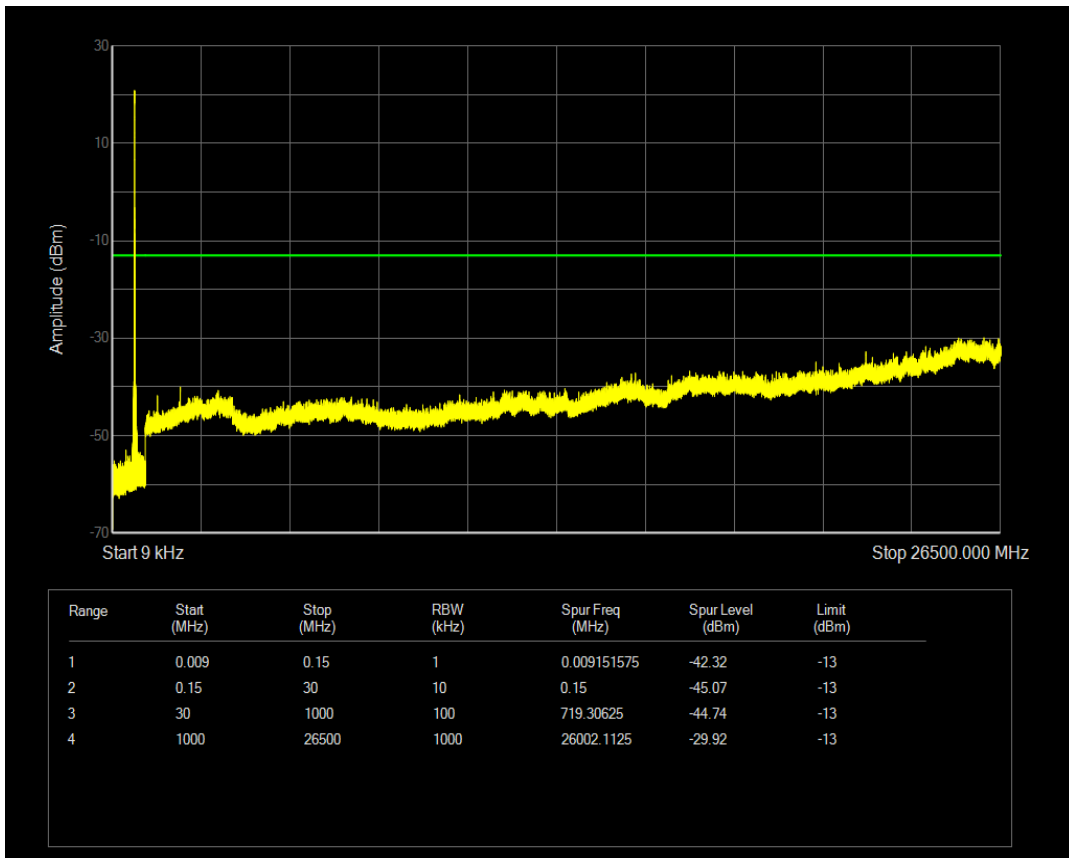

Band71 BPSK Channel=133297 nTones=1@0 Spacing=3.75kHz

Band71 QPSK Channel=133297 nTones=1@47 Spacing=3.75kHz

Band71 QPSK Channel=133297 nTones=1@0 Spacing=15kHz

Band71 BPSK Channel=133470 nTones=1@0 Spacing=3.75kHz

Band71 QPSK Channel=133470 nTones=1@47 Spacing=3.75kHz

Band71 QPSK Channel=133470 nTones=1@0 Spacing=15kHz