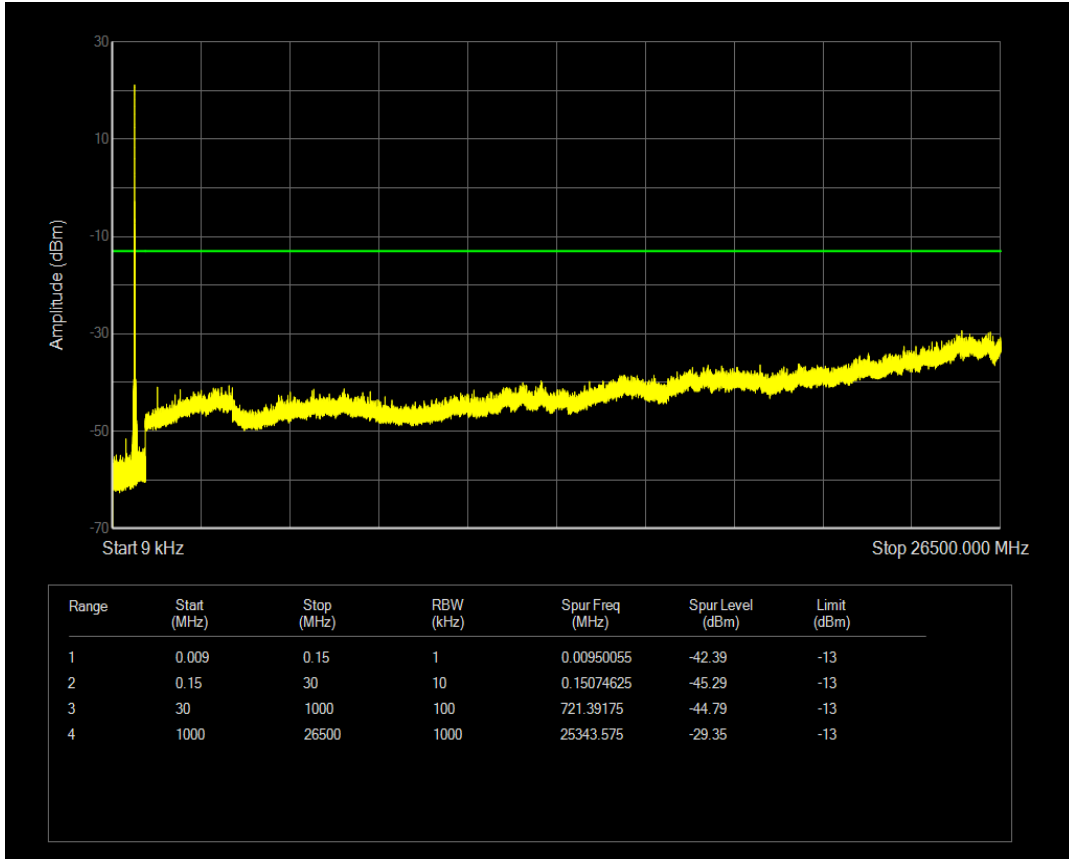

Band71 BPSK Channel=133297 nTones=1@0 Spacing=3.75kHz

Band71 QPSK Channel=133297 nTones=1@47 Spacing=3.75kHz

Band71 QPSK Channel=133297 nTones=1@0 Spacing=15kHz

Band71 BPSK Channel=133470 nTones=1@0 Spacing=3.75kHz

Band71 QPSK Channel=133470 nTones=1@47 Spacing=3.75kHz

Band71 QPSK Channel=133470 nTones=1@0 Spacing=15kHz