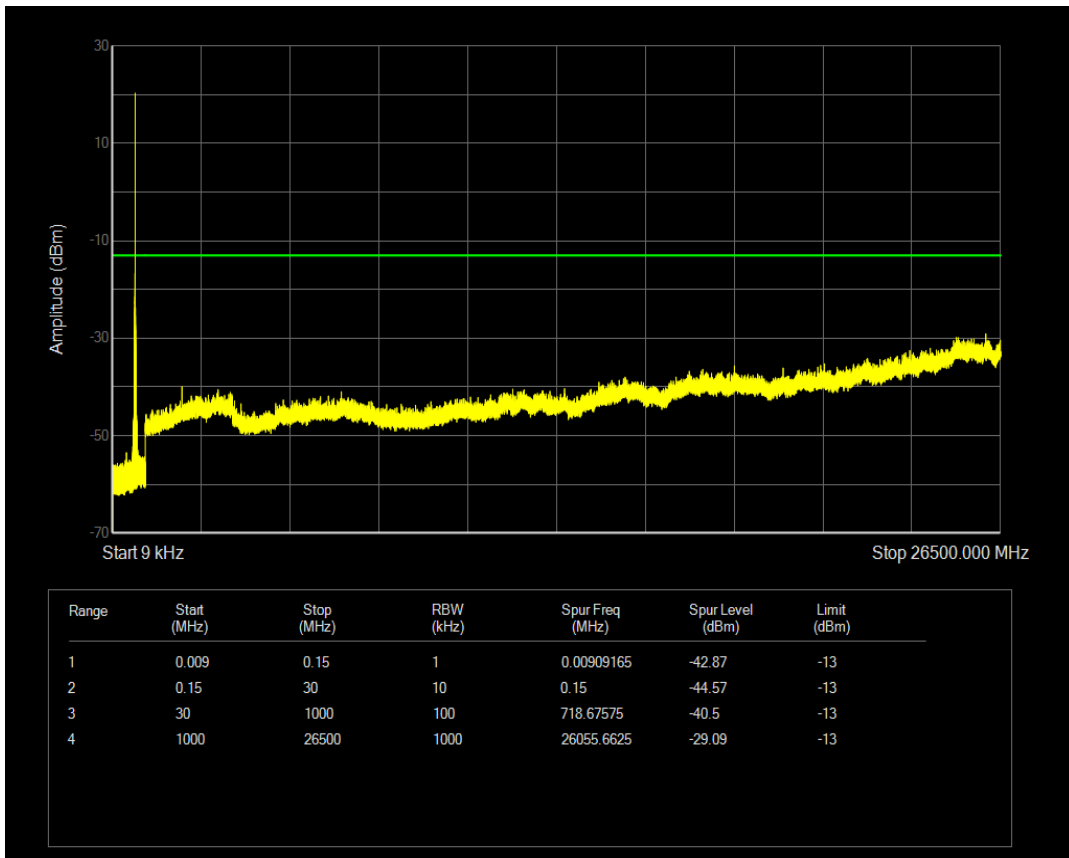

Band71 BPSK Channel=133297 nTones=1@0 Spacing=3.75kHz

Band71 QPSK Channel=133297 nTones=1@47 Spacing=3.75kHz

Band71 QPSK Channel=133297 nTones=1@0 Spacing=15kHz

Band71 BPSK Channel=133470 nTones=1@0 Spacing=3.75kHz

Band71 QPSK Channel=133470 nTones=1@47 Spacing=3.75kHz

Band71 QPSK Channel=133470 nTones=1@0 Spacing=15kHz