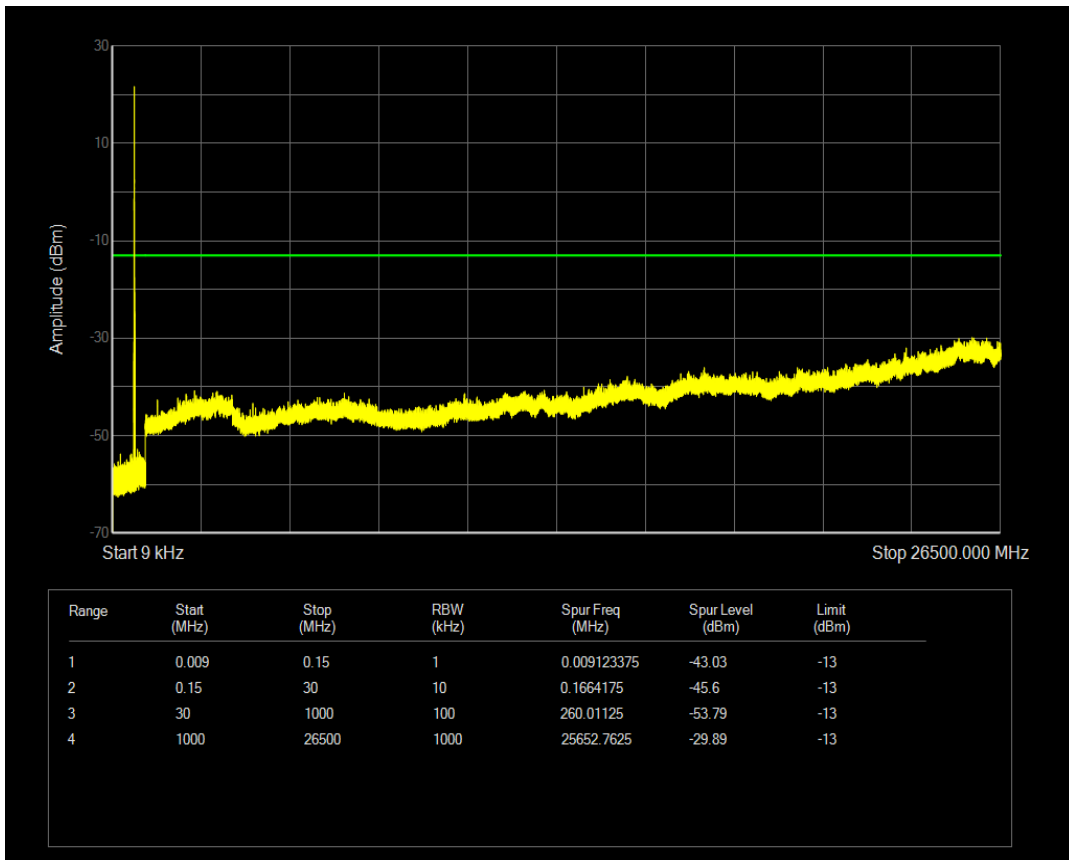

Band71 BPSK Channel=133297 nTones=1@0 Spacing=3.75kHz

Band71 QPSK Channel=133297 nTones=1@47 Spacing=3.75kHz

Band71 QPSK Channel=133297 nTones=1@0 Spacing=15kHz

Band71 BPSK Channel=133470 nTones=1@0 Spacing=3.75kHz

Band71 QPSK Channel=133470 nTones=1@47 Spacing=3.75kHz

Band71 QPSK Channel=133470 nTones=1@0 Spacing=15kHz