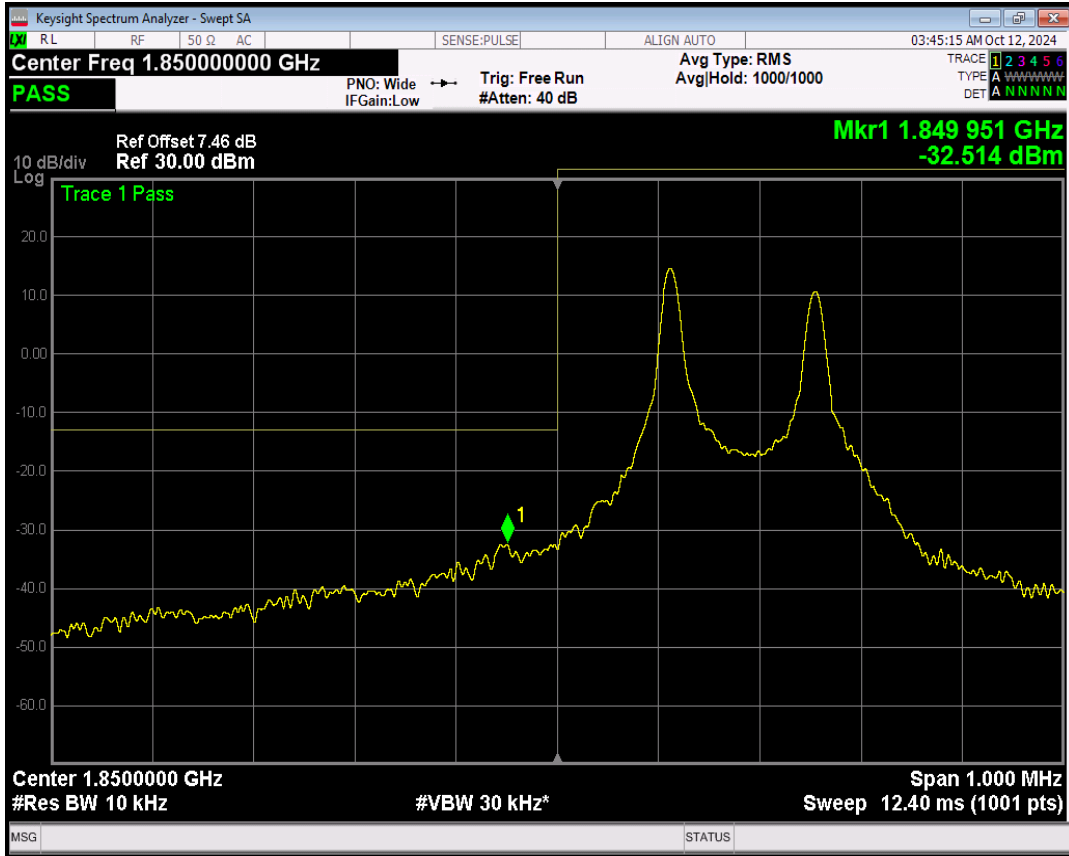

Band13 QPSK Channel=23278 nTones=1@11 Spacing=15kHz

Band13 QPSK Channel=23278 nTones=12@0 Spacing=15kHz

Band2 BPSK Channel=18602 nTones=1@0 Spacing=3.75kHz

Band2 QPSK Channel=18602 nTones=1@0 Spacing=3.75kHz