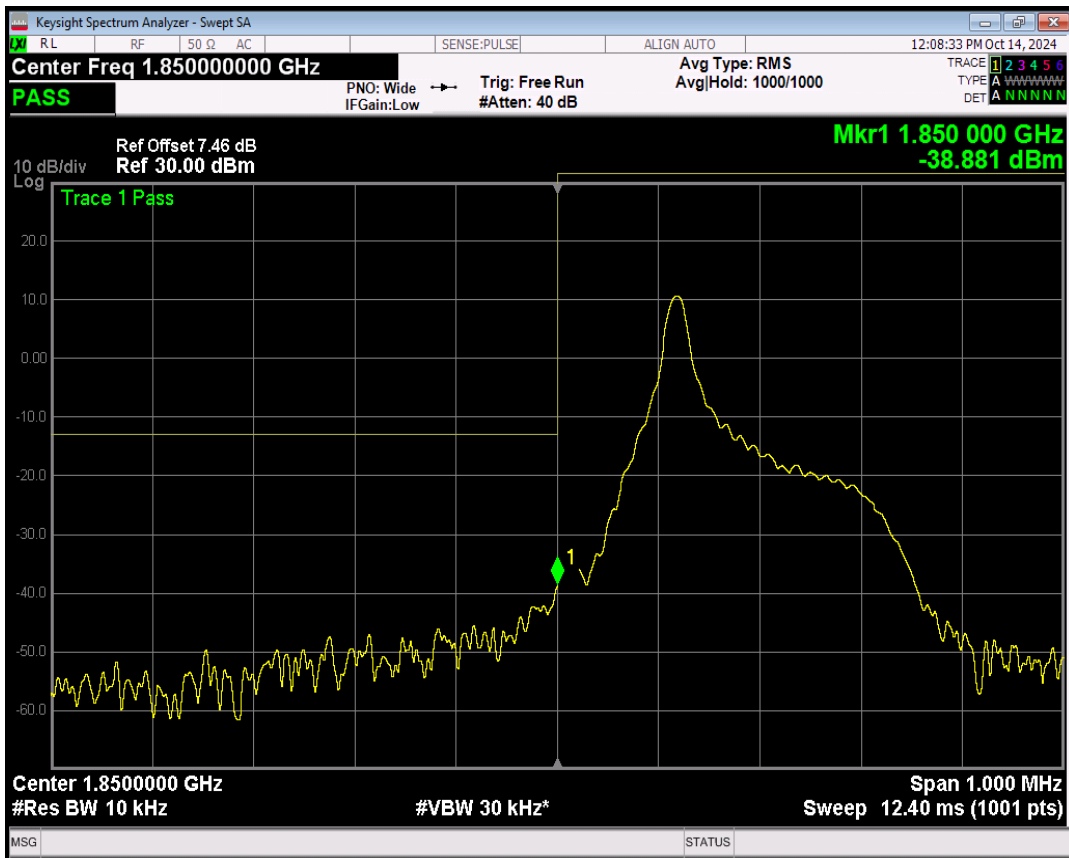

Band25 BPSK Channel=26042 nTones=1@0 Spacing=15kHz