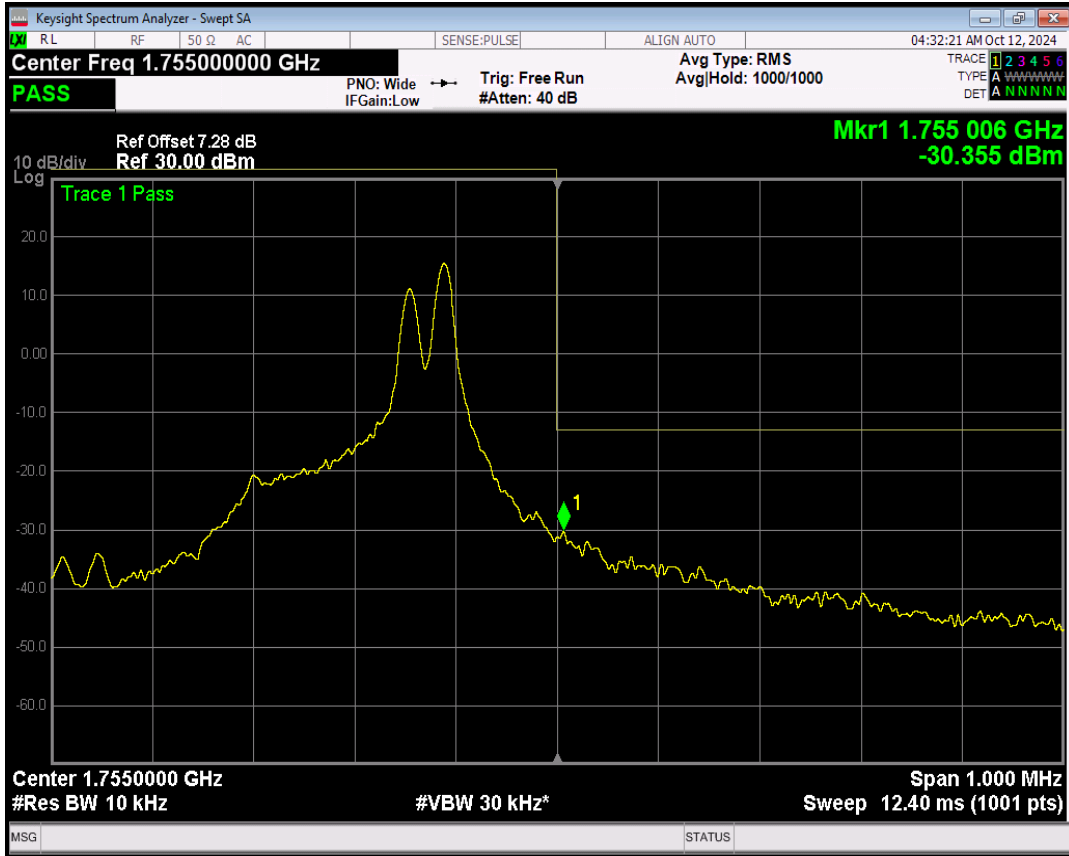

Band4 BPSK Channel=19952 nTones=1@0 Spacing=15kHz

Band4 QPSK Channel=19952 nTones=1@0 Spacing=15kHz

Band4 QPSK Channel=19952 nTones=12@0 Spacing=15kHz

Band4 BPSK Channel=20398 nTones=1@47 Spacing=3.75kHz