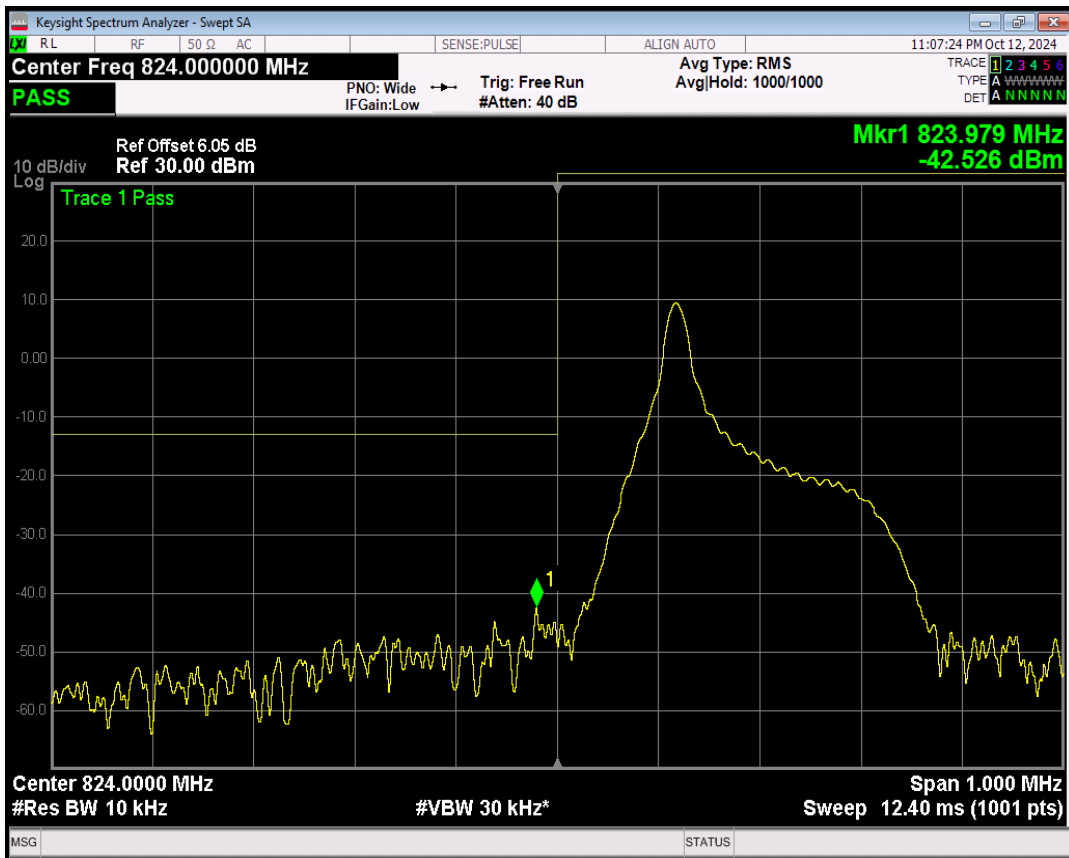

Band5 BPSK Channel=20402 nTones=1@0 Spacing=15kHz