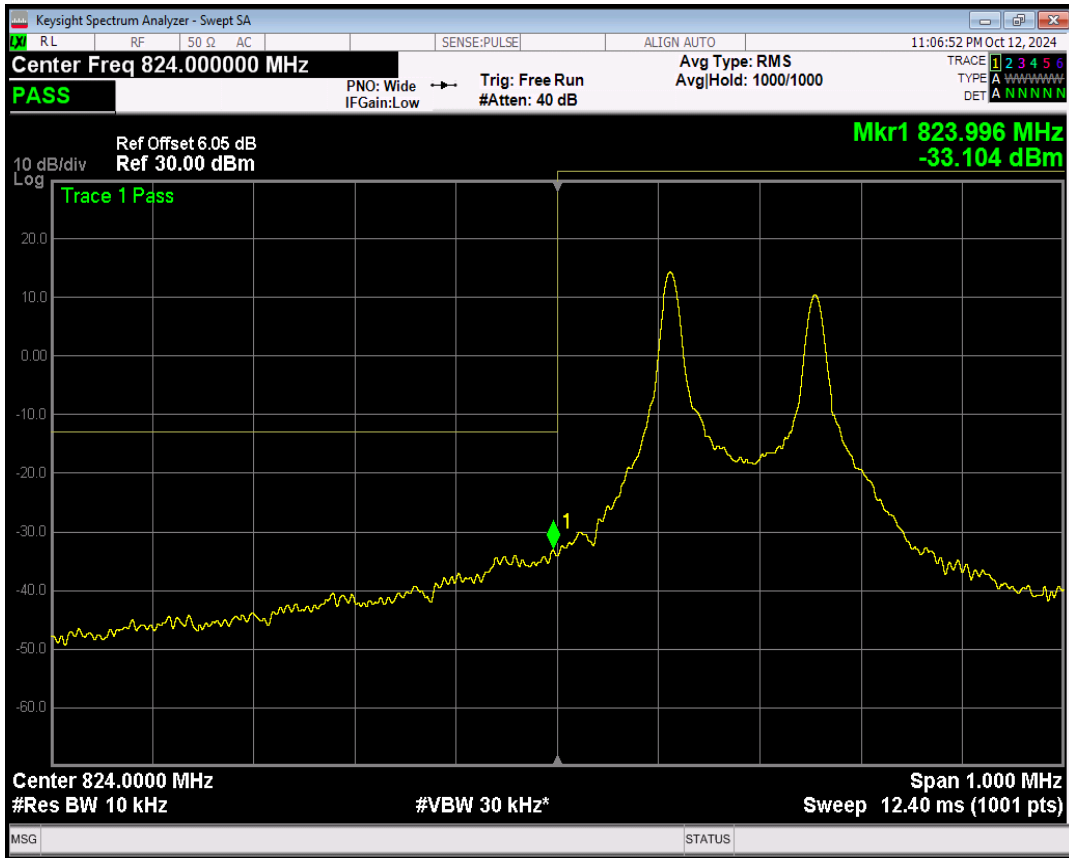

Band5 QPSK Channel=20402 nTones=1@0 Spacing=3.75kHz