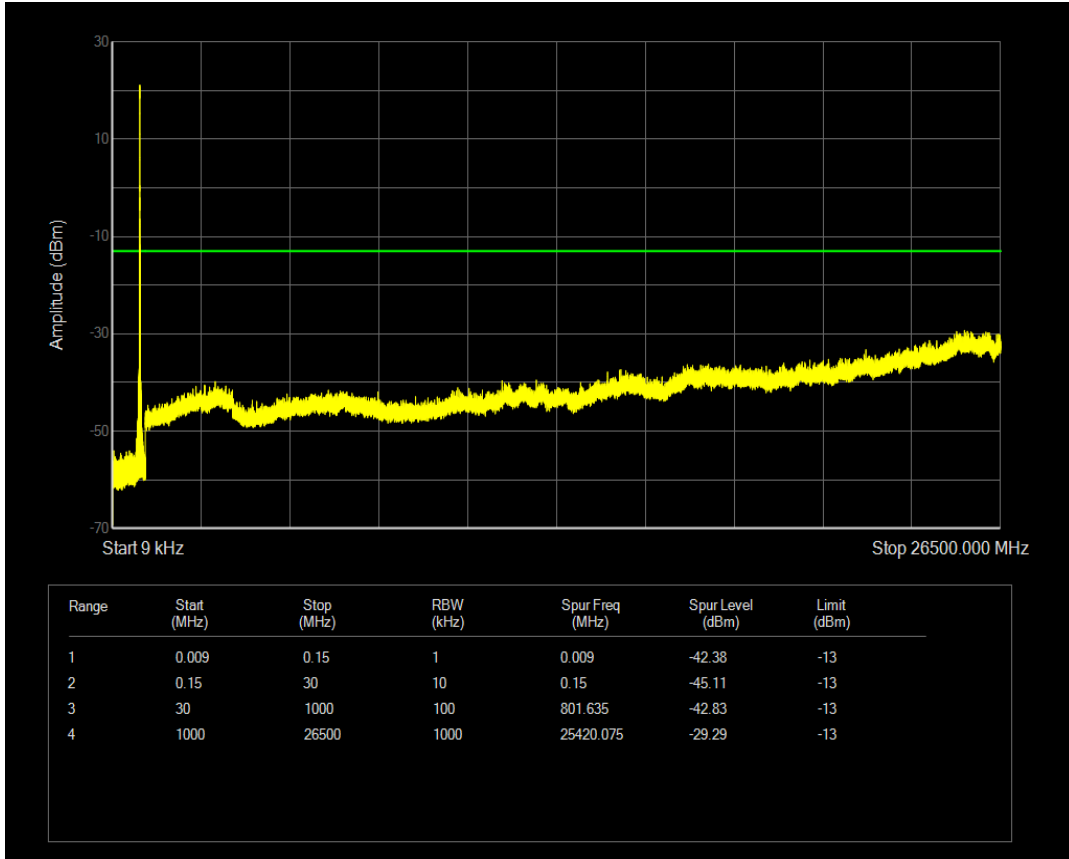

Band4 QPSK Channel=20398 nTones=1@0 Spacing=15kHz

Band5 BPSK Channel=20402 nTones=1@0 Spacing=3.75kHz

Band5 QPSK Channel=20402 nTones=1@47 Spacing=3.75kHz

Band5 BPSK Channel=20525 nTones=1@0 Spacing=3.75kHz