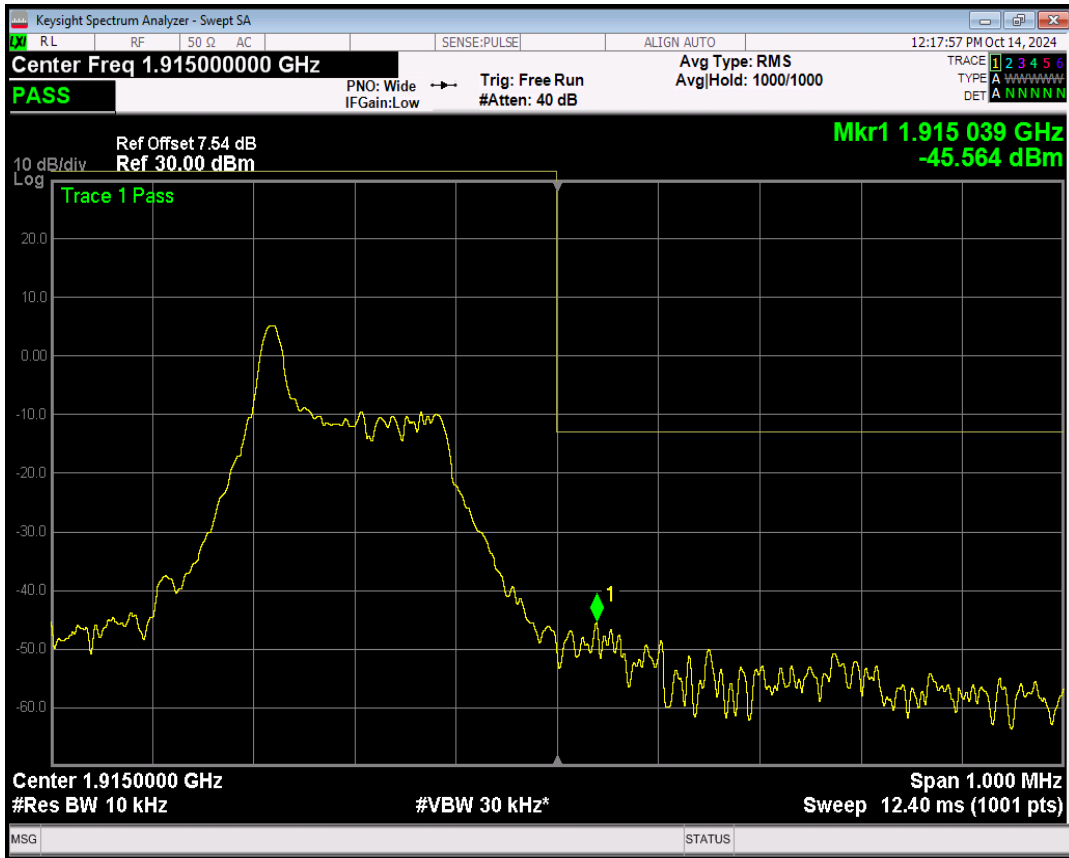

Band25 QPSK Channel=26688 nTones=12@0 Spacing=15kHz