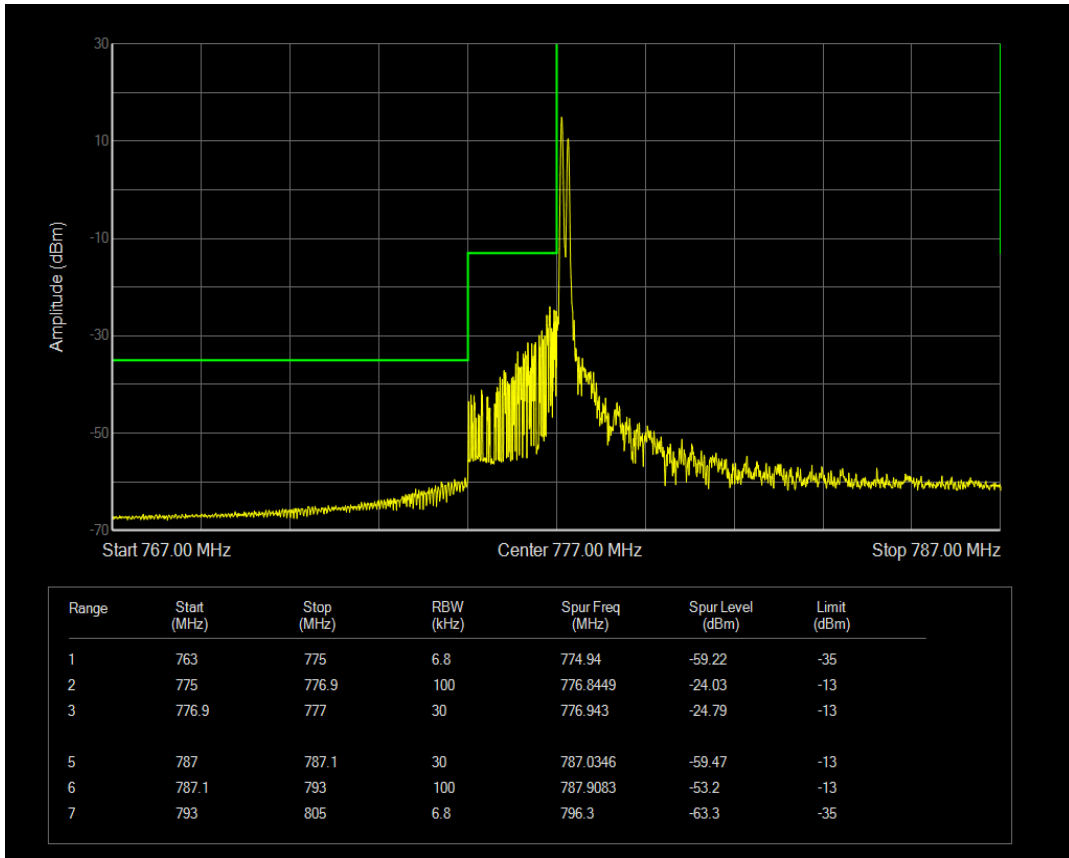

Band13 BPSK Channel=23182 nTones=1@0 Spacing=3.75kHz

Band13 QPSK Channel=23182 nTones=1@0 Spacing=3.75kHz

Band13 BPSK Channel=23182 nTones=1 @0 Spacing=15kHz

Band13 QPSK Channel=23182 nTones=1 @0 Spacing=15kHz