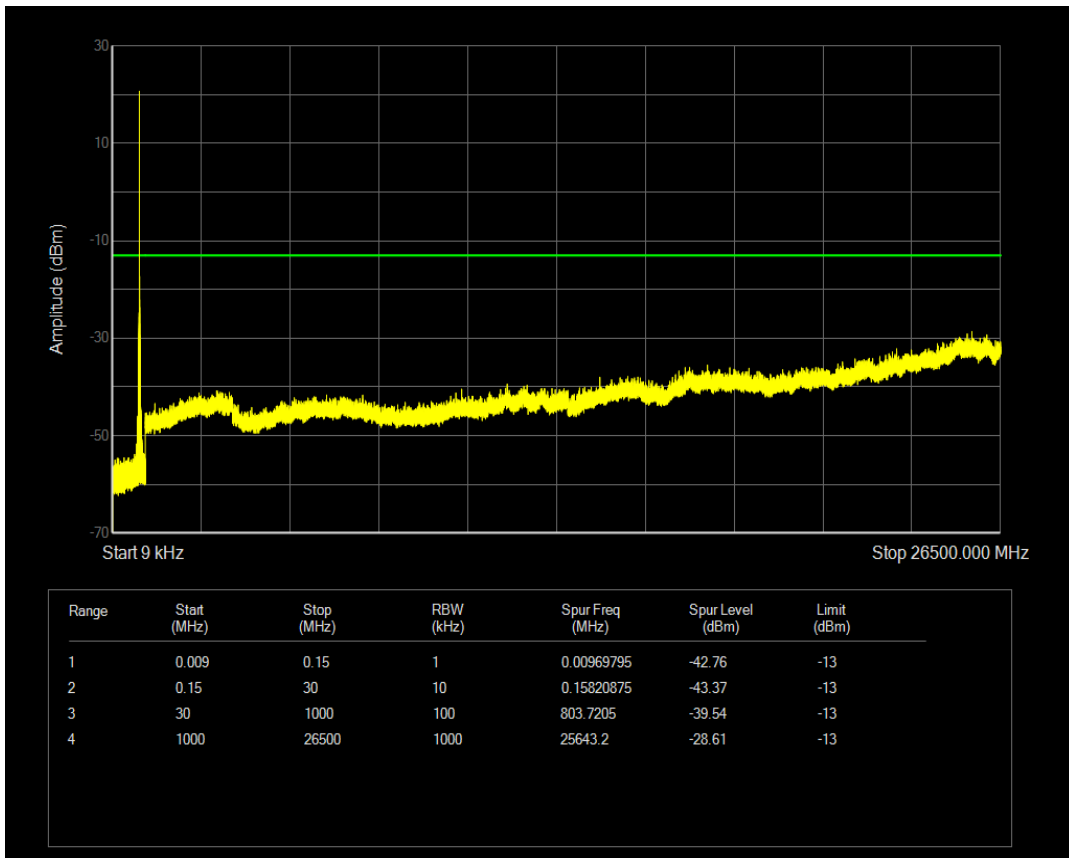

Band5 QPSK Channel=20402 nTones=1@47 Spacing=3.75kHz