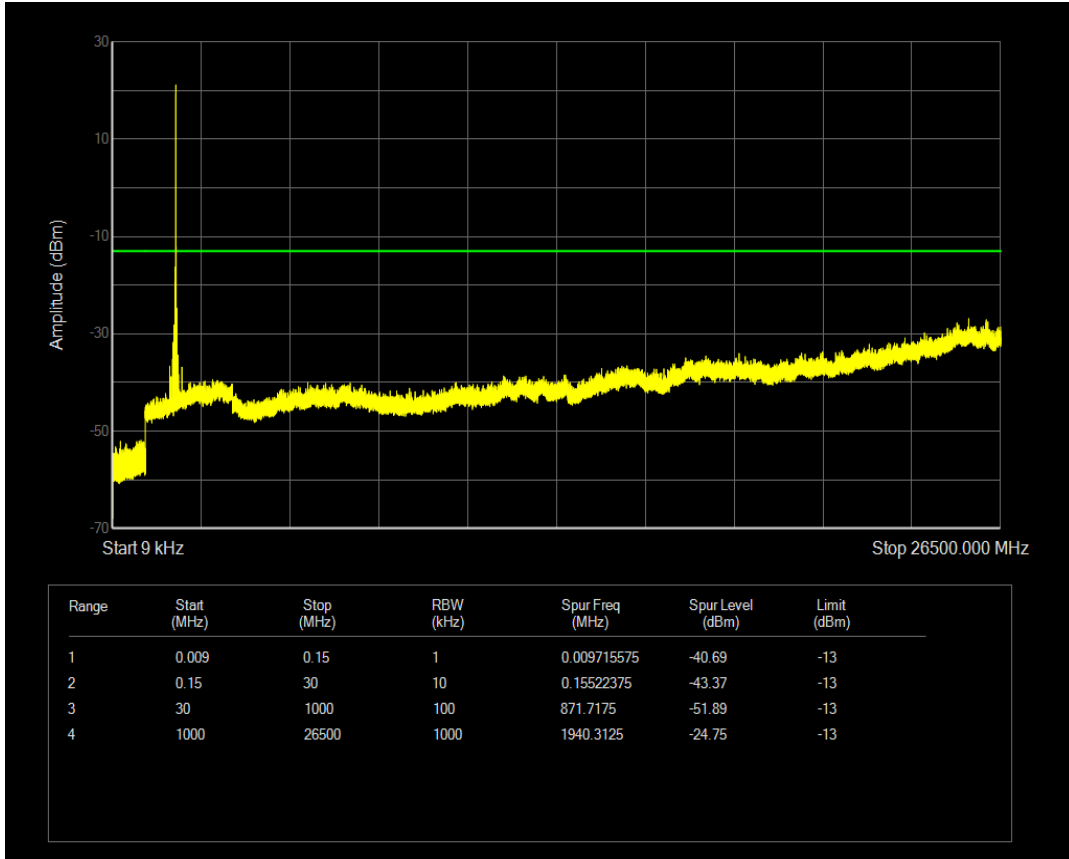

Band2 QPSK Channel=19198 nTones=1@47 Spacing=3.75kHz