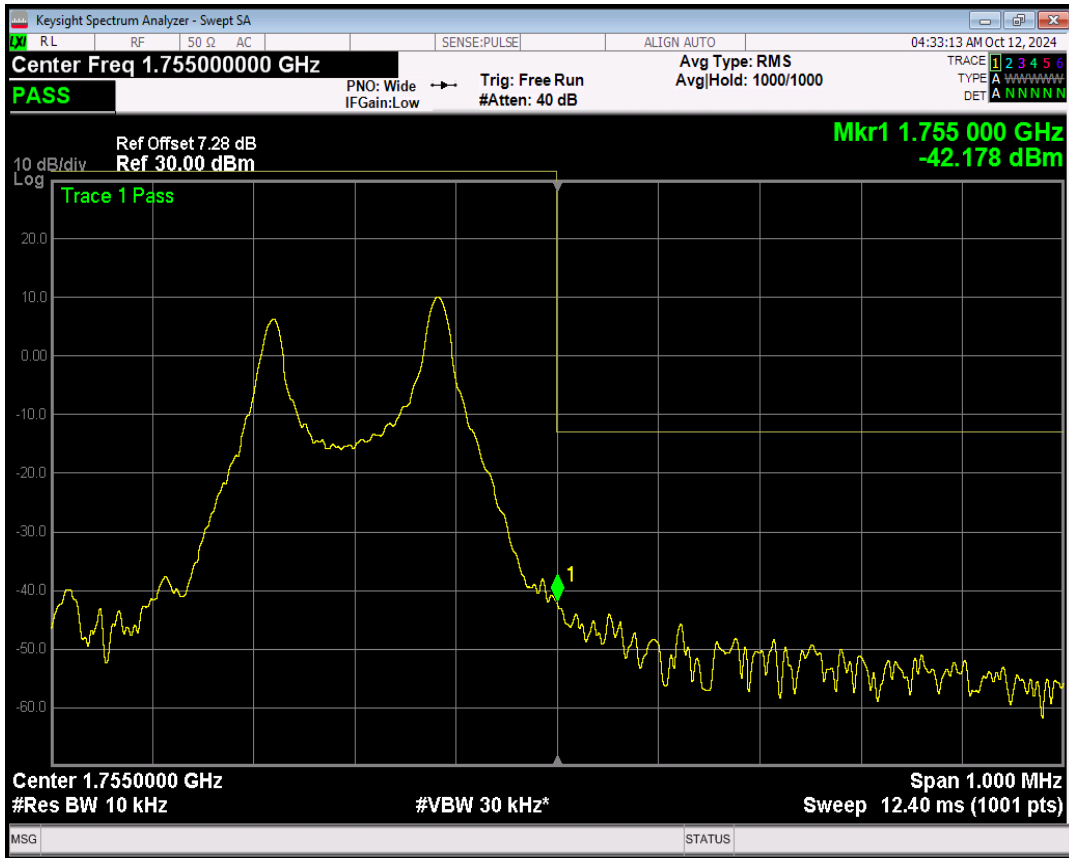

Band4 BPSK Channel=20398 nTones=1@11 Spacing=15kHz