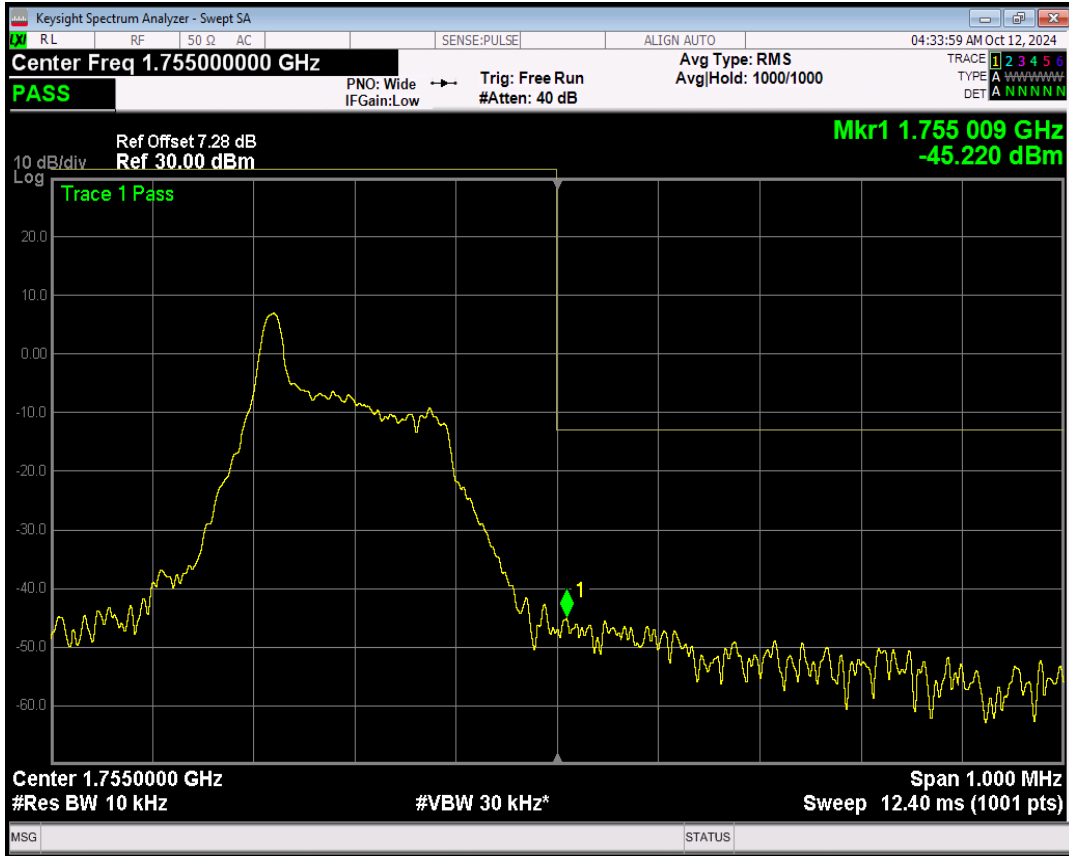

Band4 QPSK Channel=20398 nTones=1@47 Spacing=3.75kHz

Band4 BPSK Channel=20398 nTones=1@11 Spacing=15kHz

Band4 QPSK Channel=20398 nTones=1@11 Spacing=15kHz

Band4 QPSK Channel=20398 nTones=12@0 Spacing=15kHz