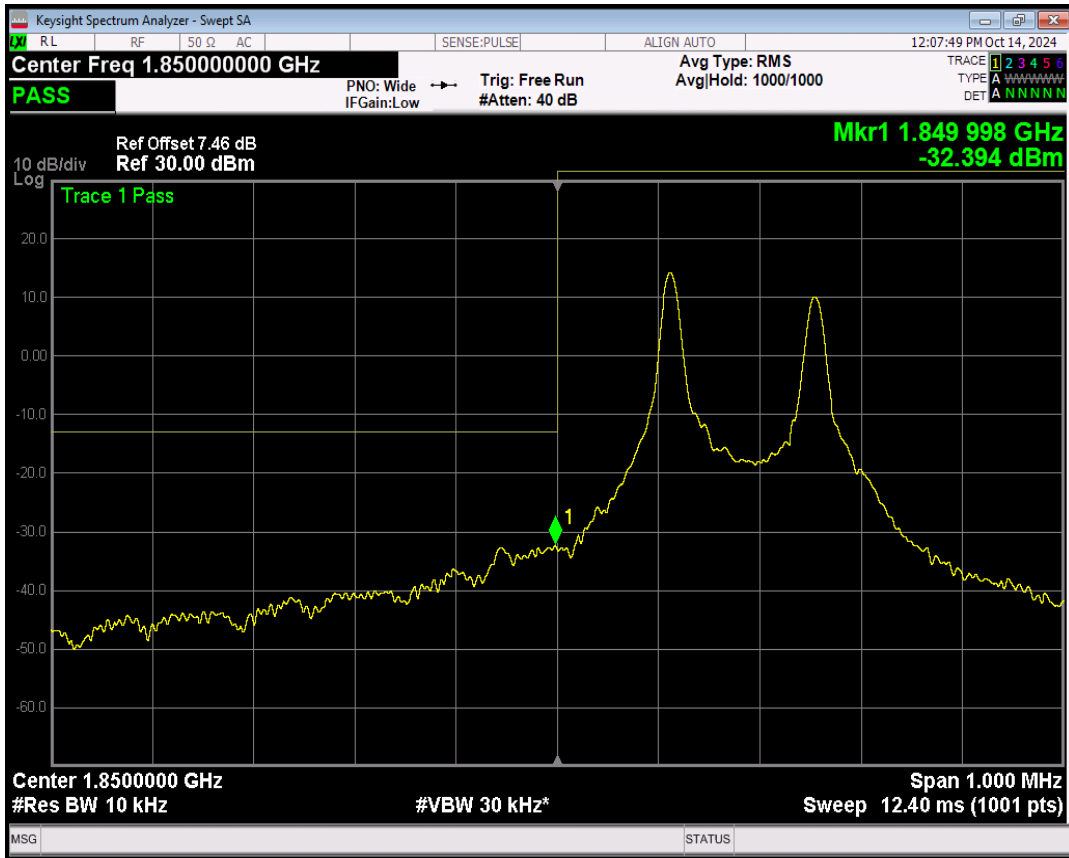

Band25 QPSK Channel=26042 nTones=1@0 Spacing=3.75kHz