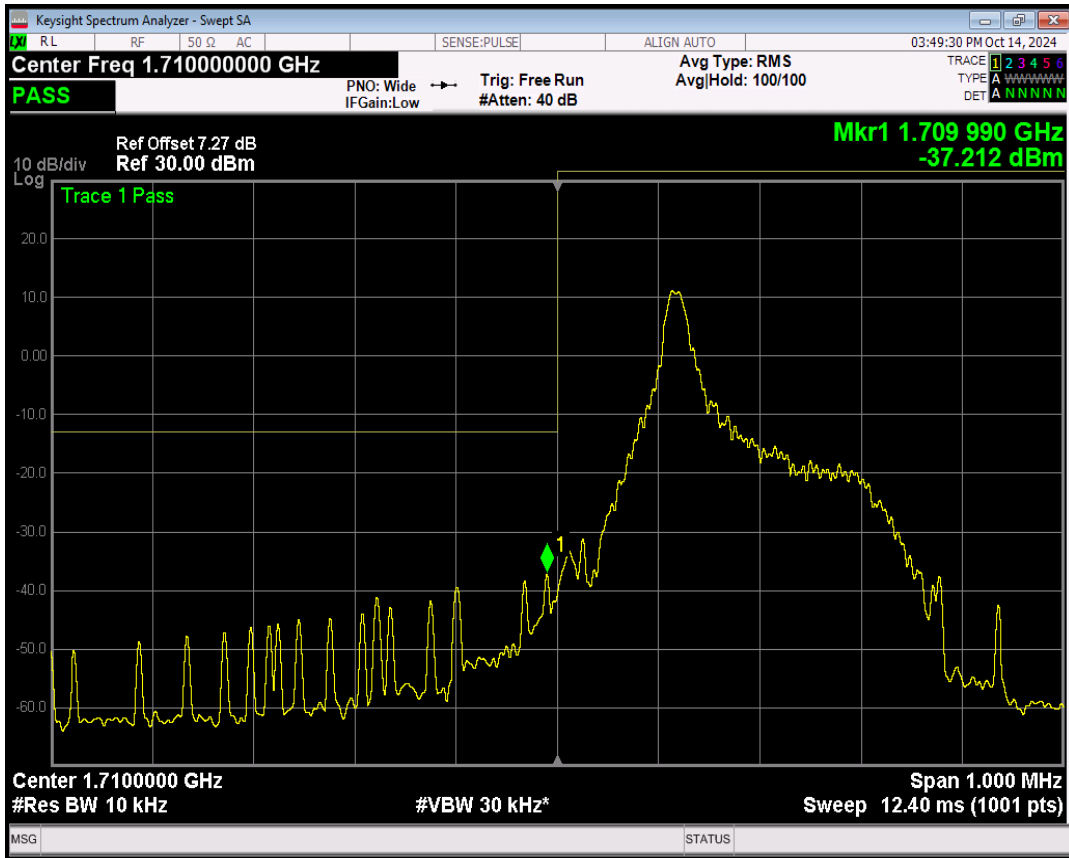

Band66 QPSK Channel=131974 nTones=1@0 Spacing=15kHz