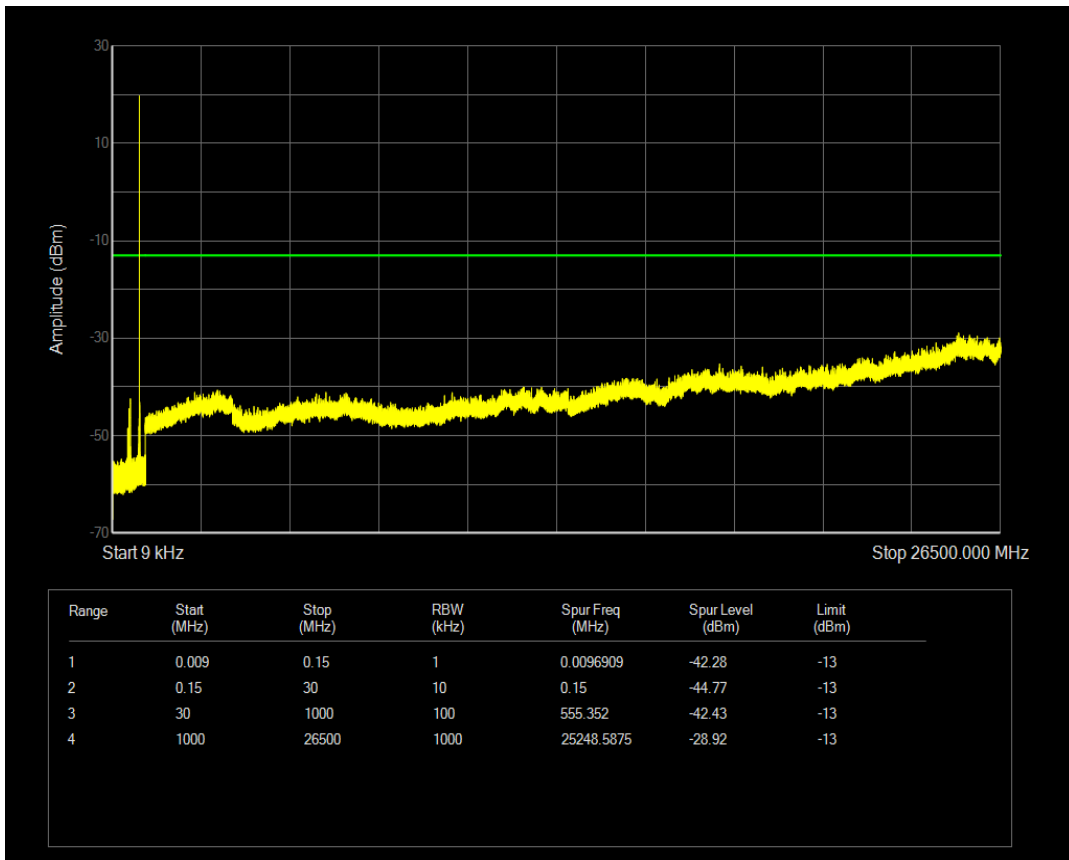

Band5 QPSK Channel=20402 nTones=1@0 Spacing=15kHz