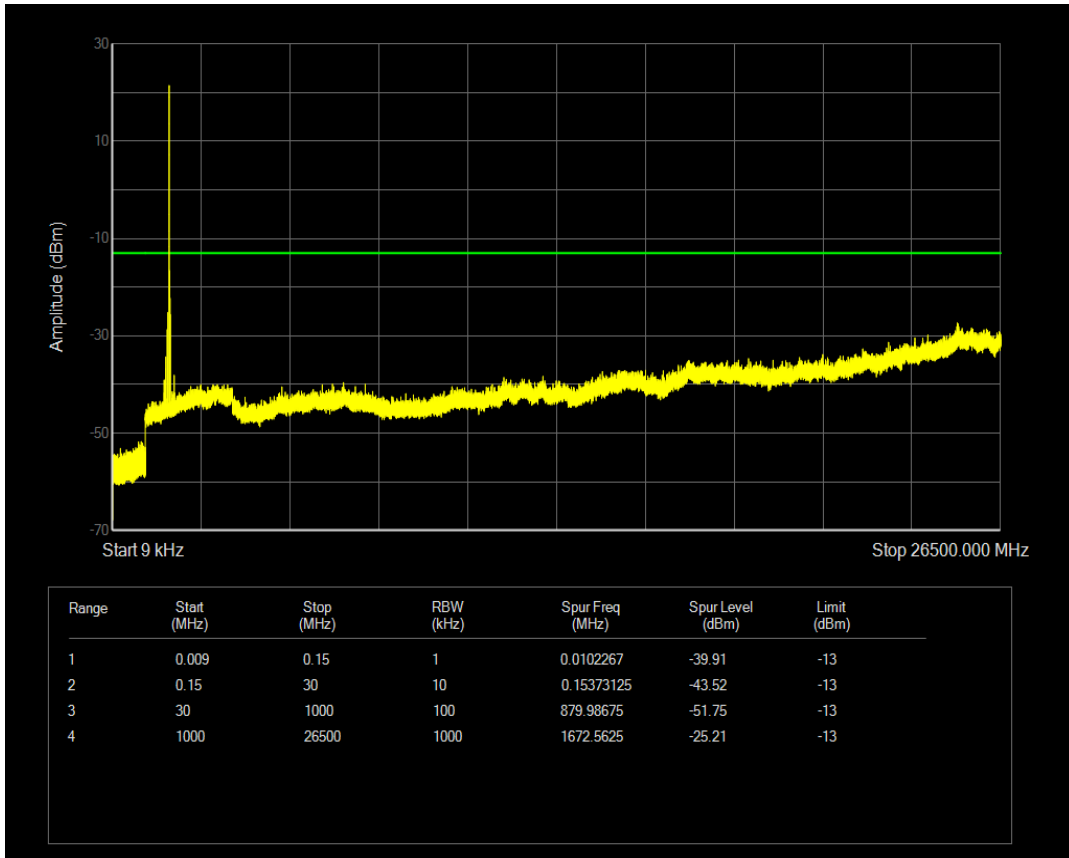

Band5 QPSK Channel=20648 nTones=1@47 Spacing=3.75kHz

Band5 QPSK Channel=20648 nTones=1@0 Spacing=15kHz

Band66 BPSK Channel=131974 nTones=1@0 Spacing=3.75kHz

Band66 QPSK Channel=131974 nTones=1@47 Spacing=3.75kHz