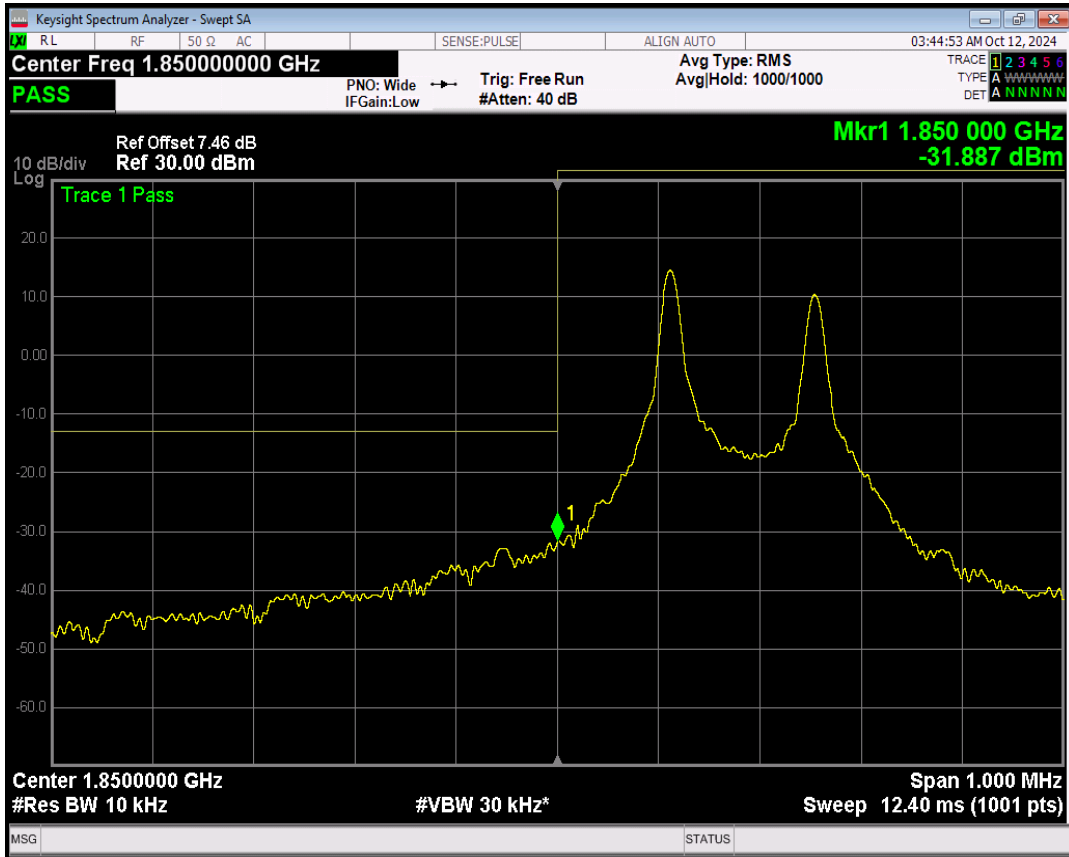

Band2 BPSK Channel=18602 nTones=1@0 Spacing=3.75kHz