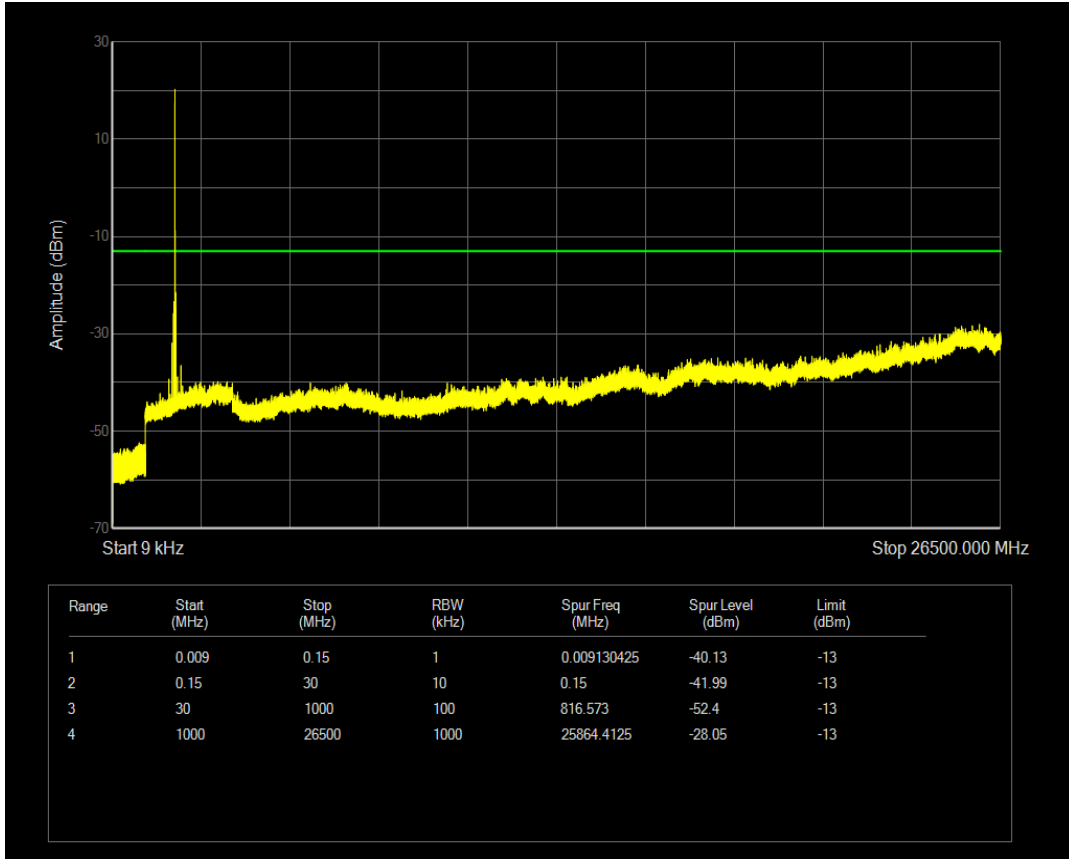

Band25 QPSK Channel=26042 nTones=1 @ 47 Spacing=3.75kHz

Band25 QPSK Channel=26042 nTones=1 @ 0 Spacing=15kHz

Band25 BPSK Channel=26365 nTones=1@0 Spacing=3.75kHz

Band25 QPSK Channel=26365 nTones=1@47 Spacing=3.75kHz