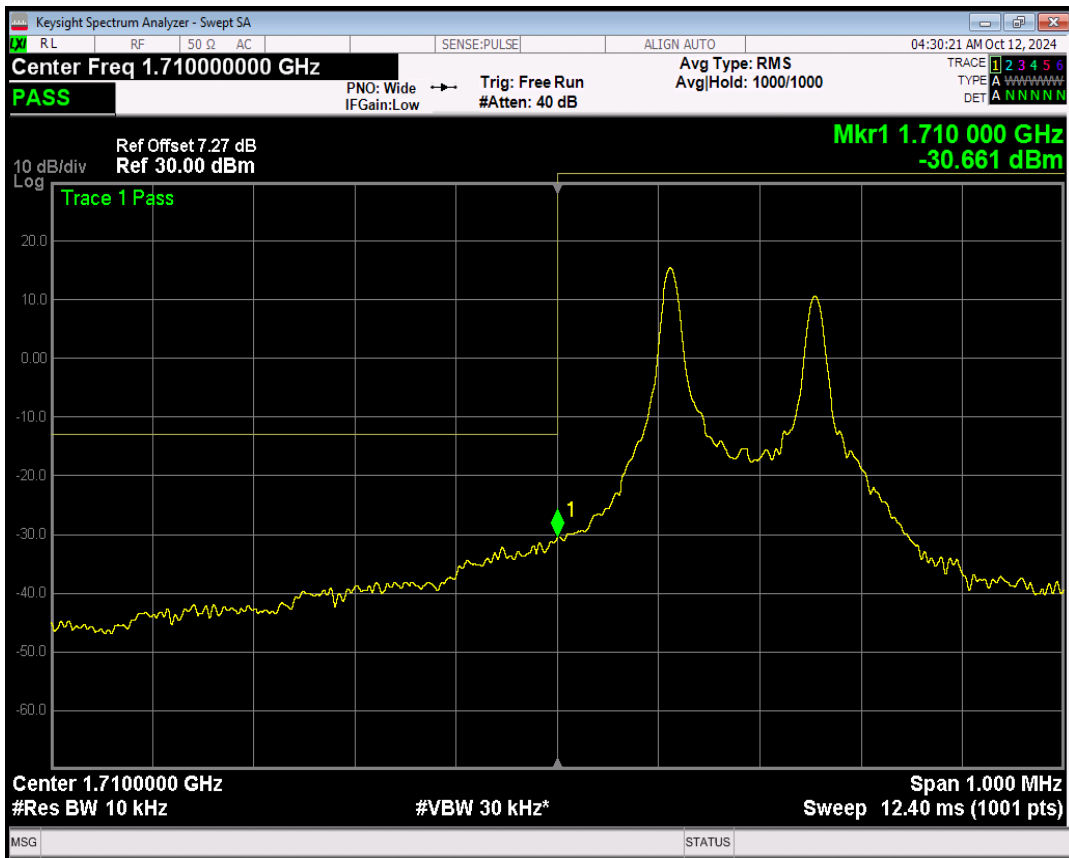

Band4 QPSK Channel=19952 nTones=1@0 Spacing=3.75kHz