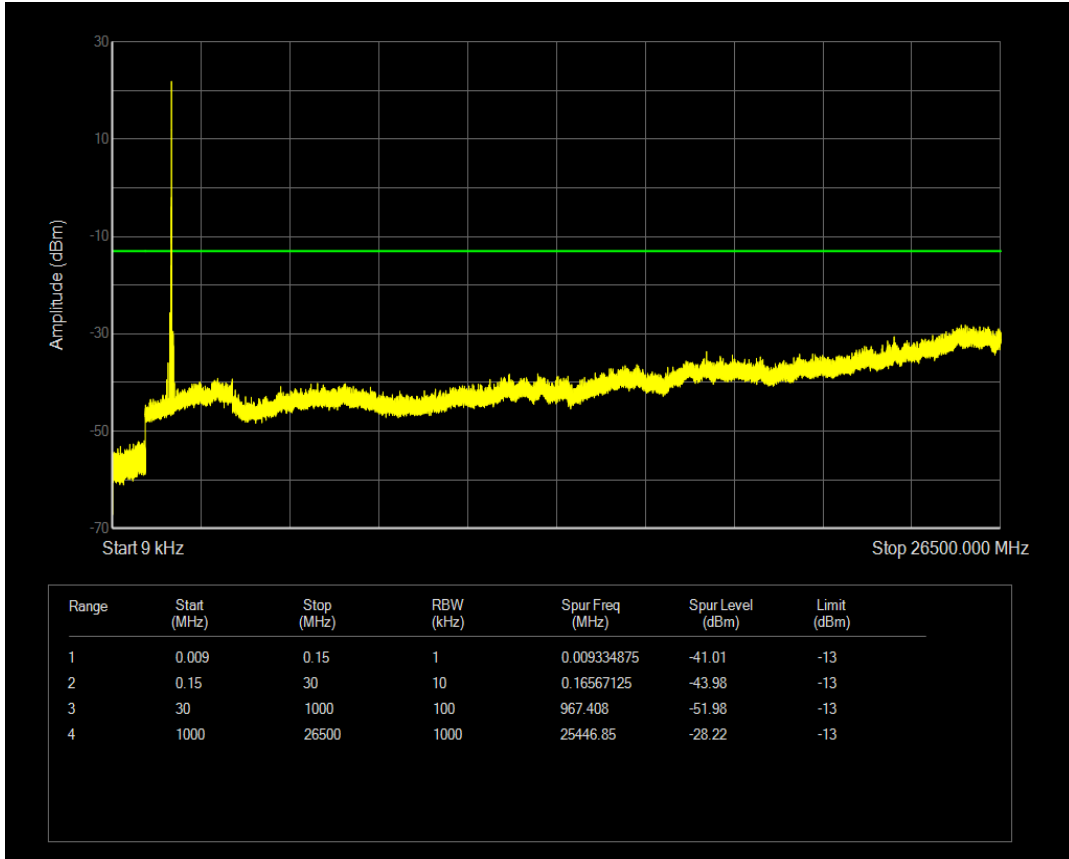

Band66 QPSK Channel=132670 nTones=1@47 Spacing=3.75kHz