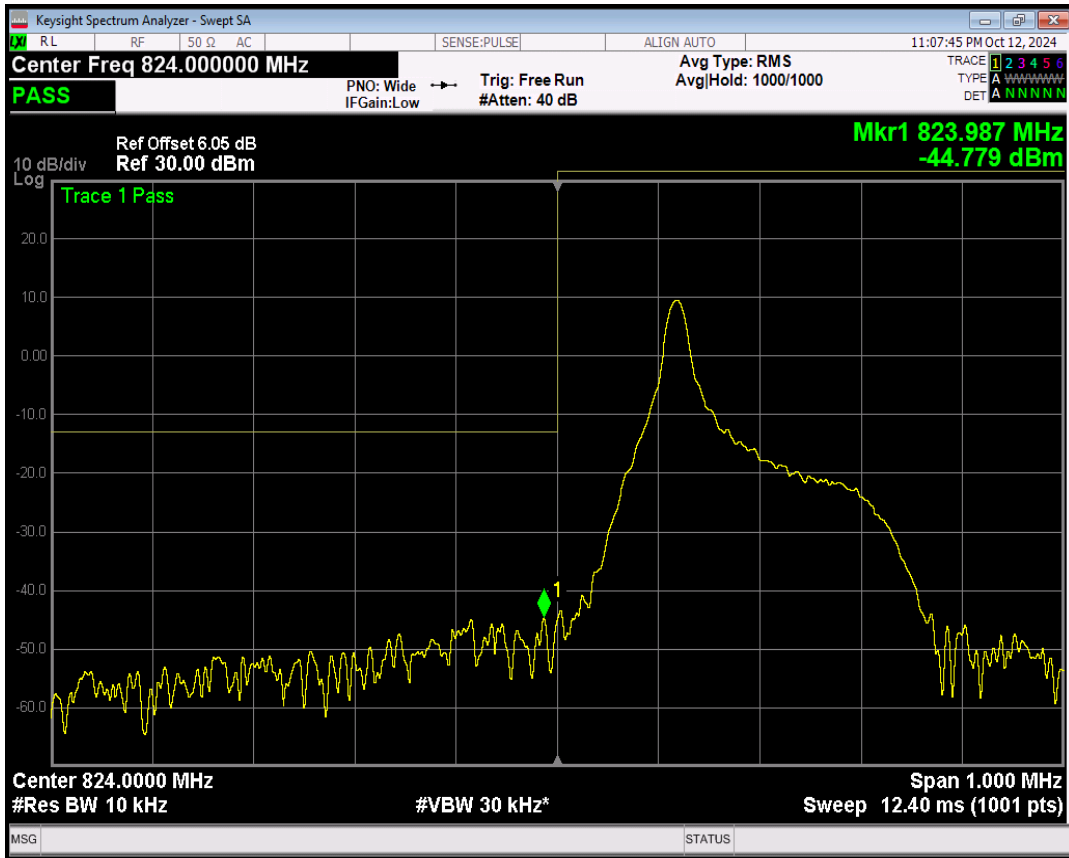

Band5 BPSK Channel=20402 nTones=1@0 Spacing=3.75kHz

Band5 QPSK Channel=20402 nTones=1@0 Spacing=3.75kHz

Band5 BPSK Channel=20402 nTones=1@0 Spacing=15kHz

Band5 QPSK Channel=20402 nTones=1@0 Spacing=15kHz