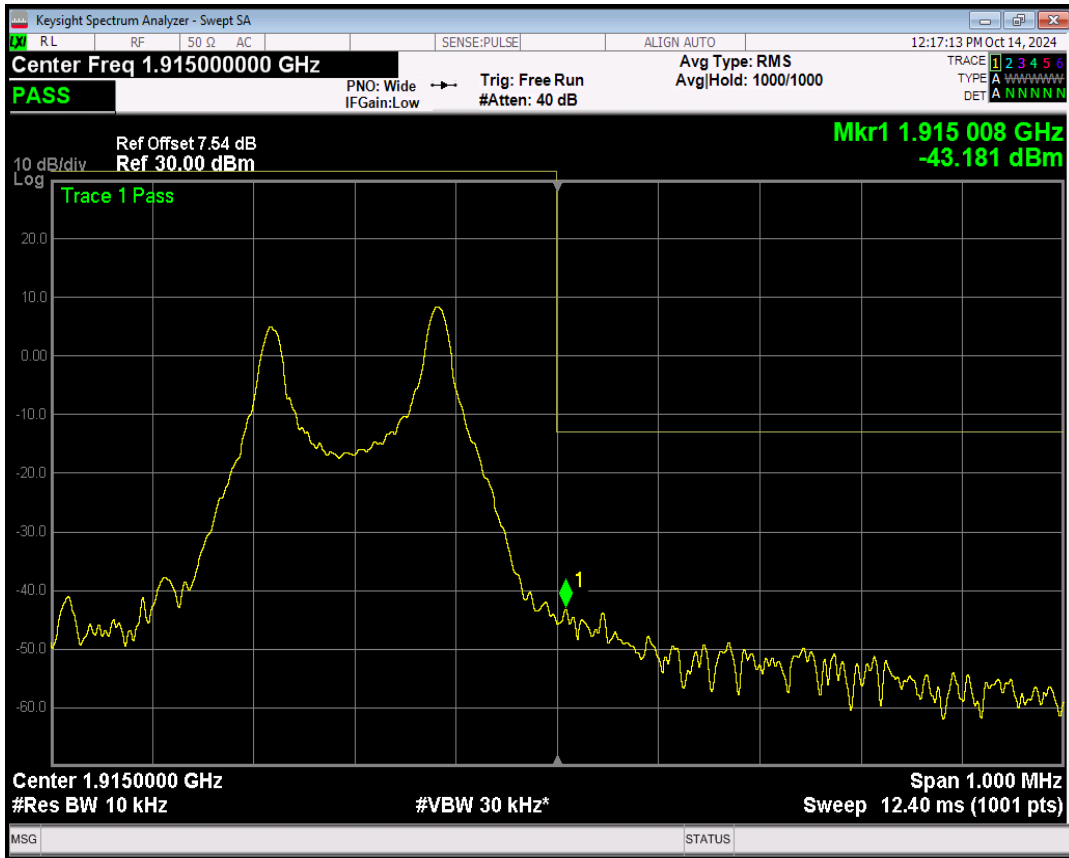

Band25 QPSK Channel=26042 nTones=12@0 Spacing=15kHz

Band25 BPSK Channel=26688 nTones=1@47 Spacing=3.75kHz

Band25 QPSK Channel=26688 nTones=1@47 Spacing=3.75kHz

Band25 BPSK Channel=26688 nTones=1@11 Spacing=15kHz