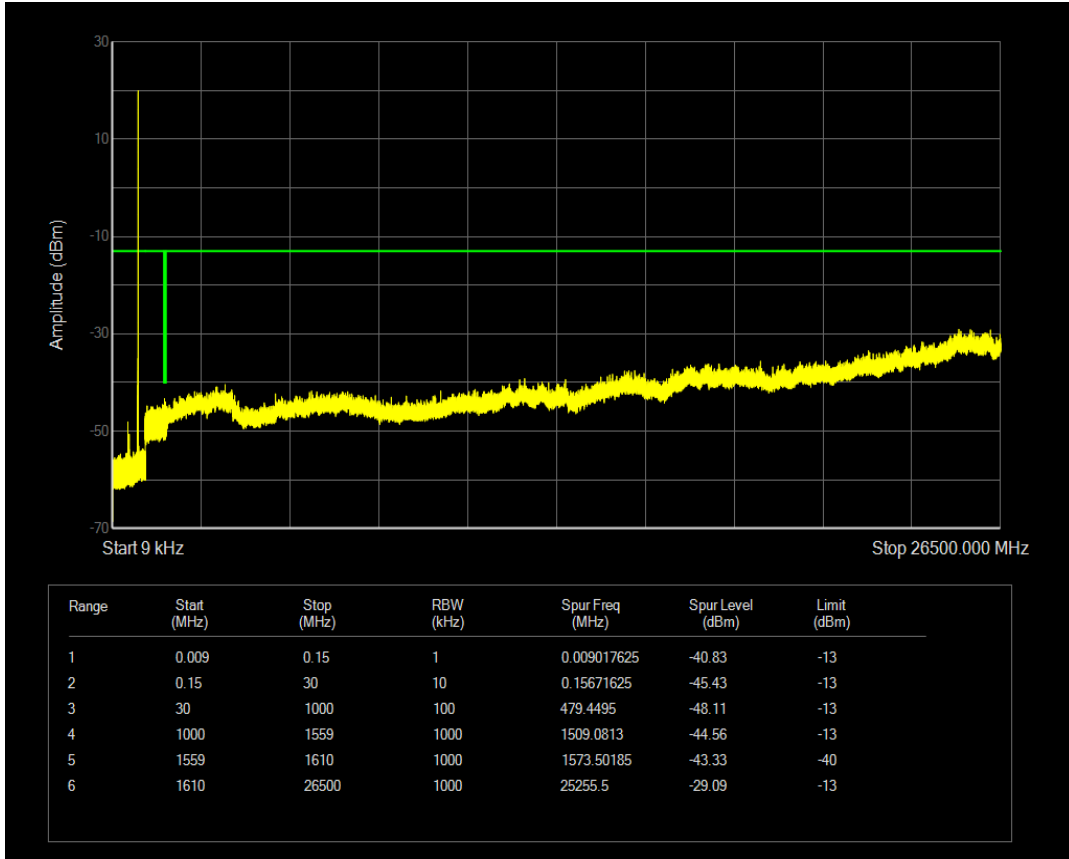

Band13 QPSK Channel=23278 nTones=1@0 Spacing=15kHz