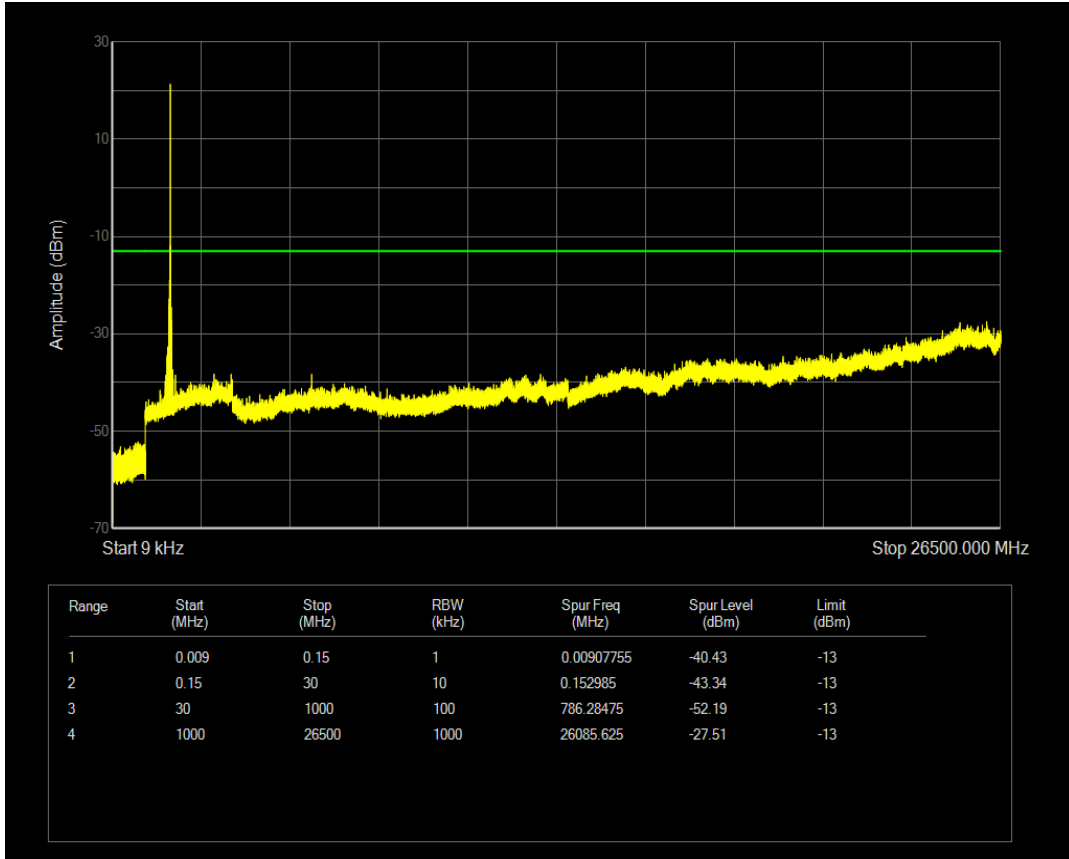

Band66 BPSK Channel=132322 nTones=1@0 Spacing=3.75kHz