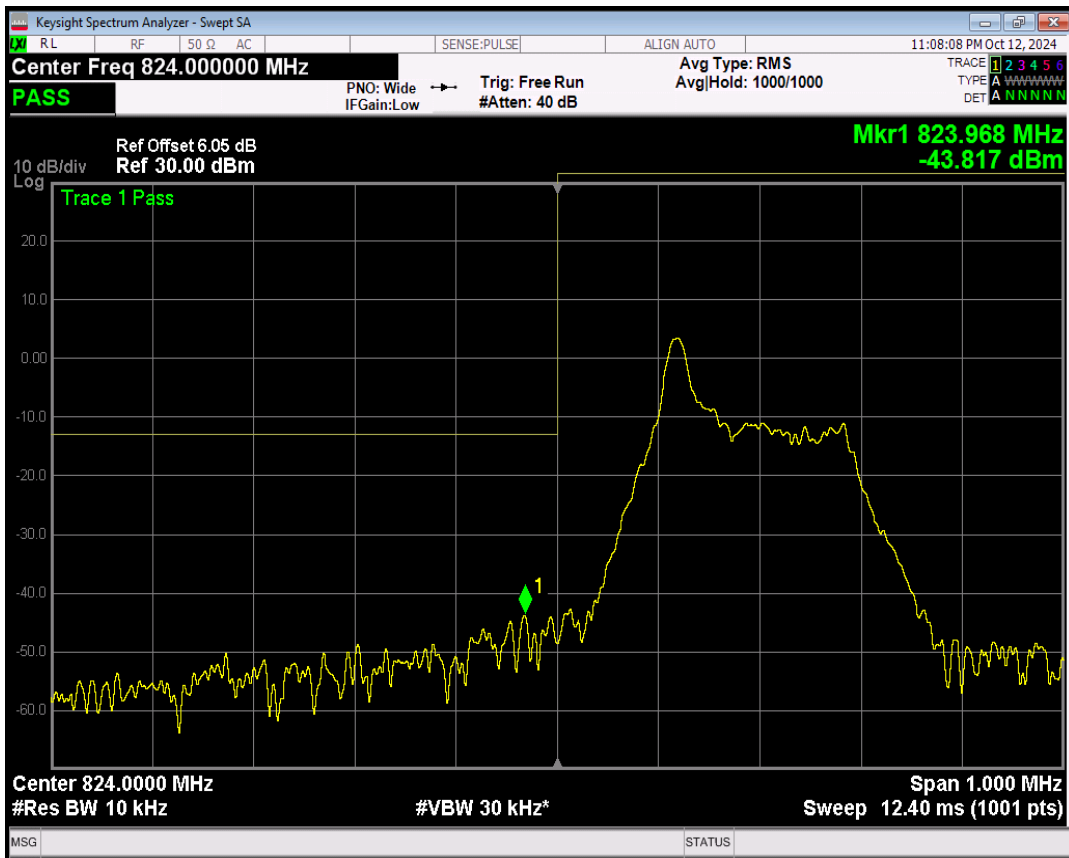

Band5 QPSK Channel=20402 nTones=12@0 Spacing=15kHz