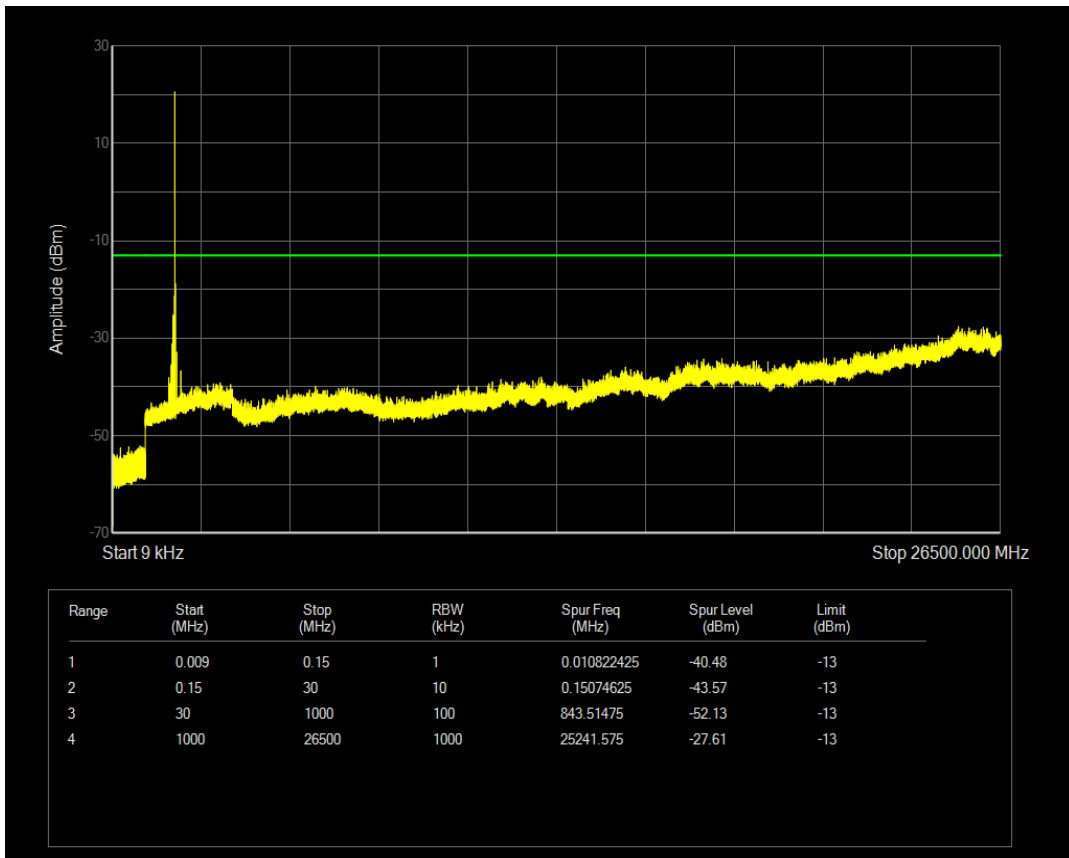

Band2 QPSK Channel=18900 nTones=1@47 Spacing=3.75kHz