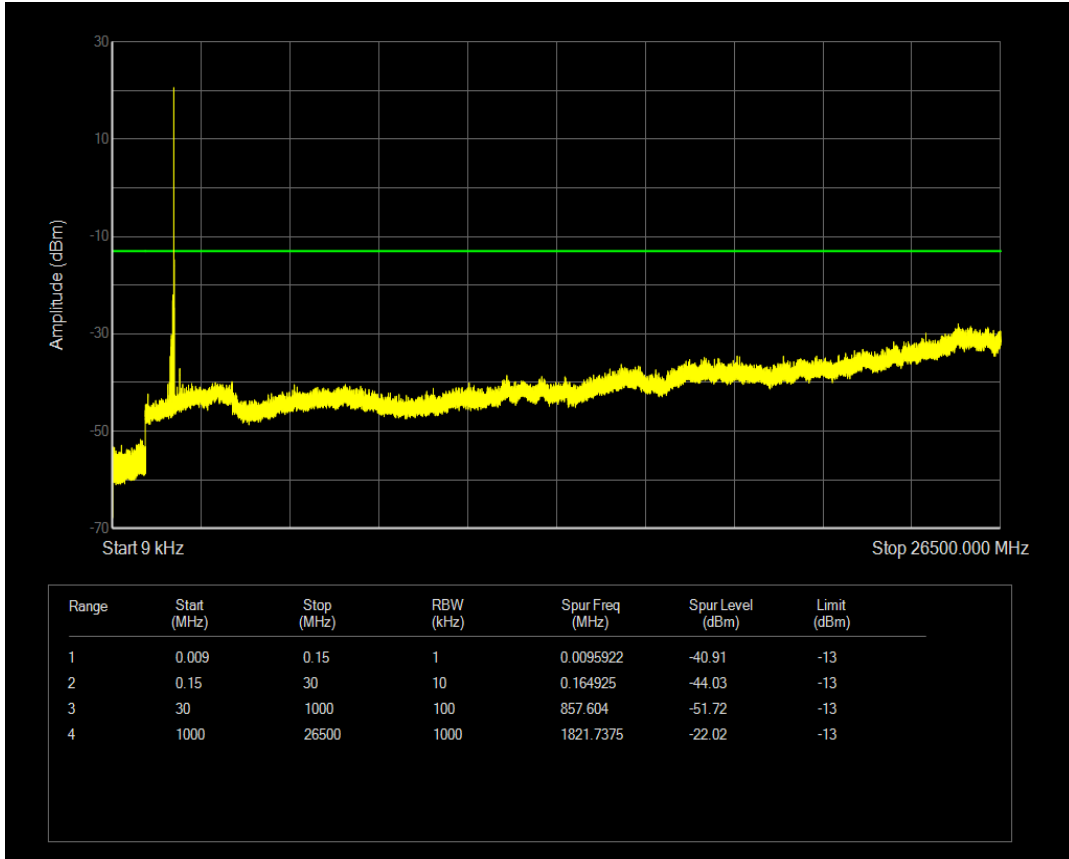

Band2 BPSK Channel=19198 nTones=1@0 Spacing=3.75kHz

Band2 QPSK Channel=19198 nTones=1@47 Spacing=3.75kHz

Band2 QPSK Channel=19198 nTones=1@0 Spacing=15kHz

Band25 BPSK Channel=26042 nTones=1@0 Spacing=3.75kHz