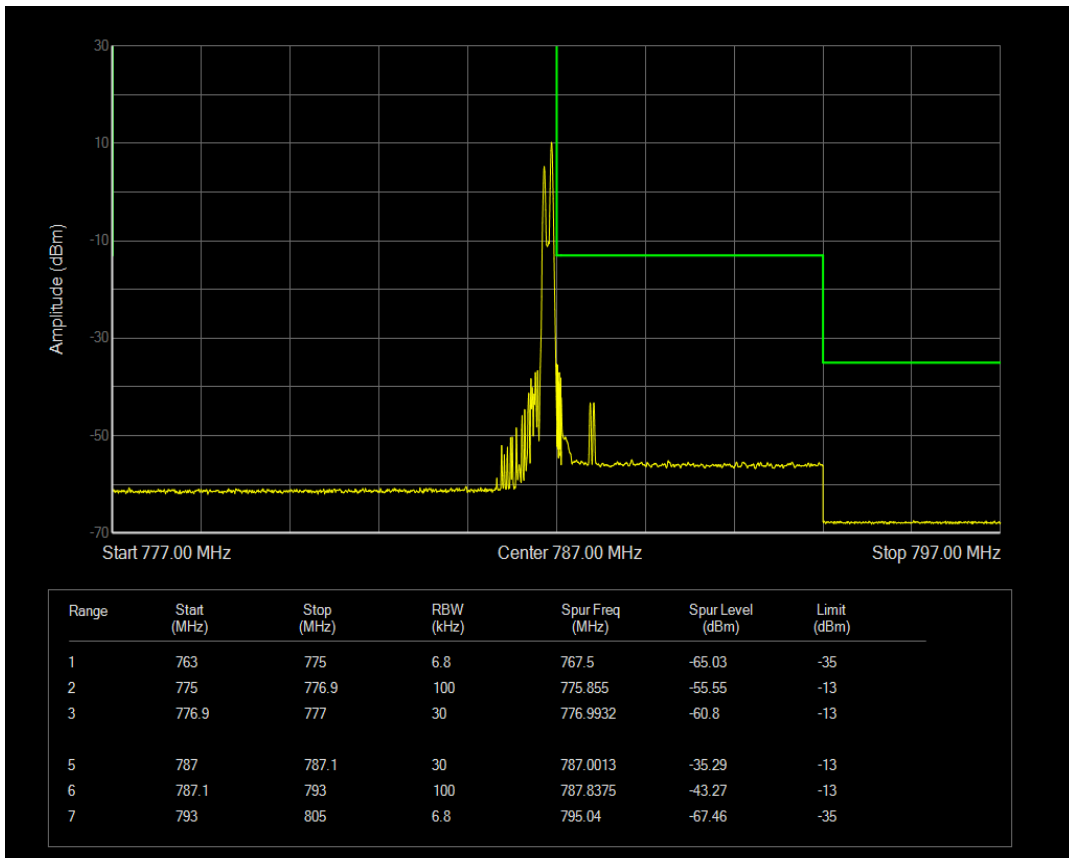

Band13 QPSK Channel=23278 nTones=1@11 Spacing=15kHz