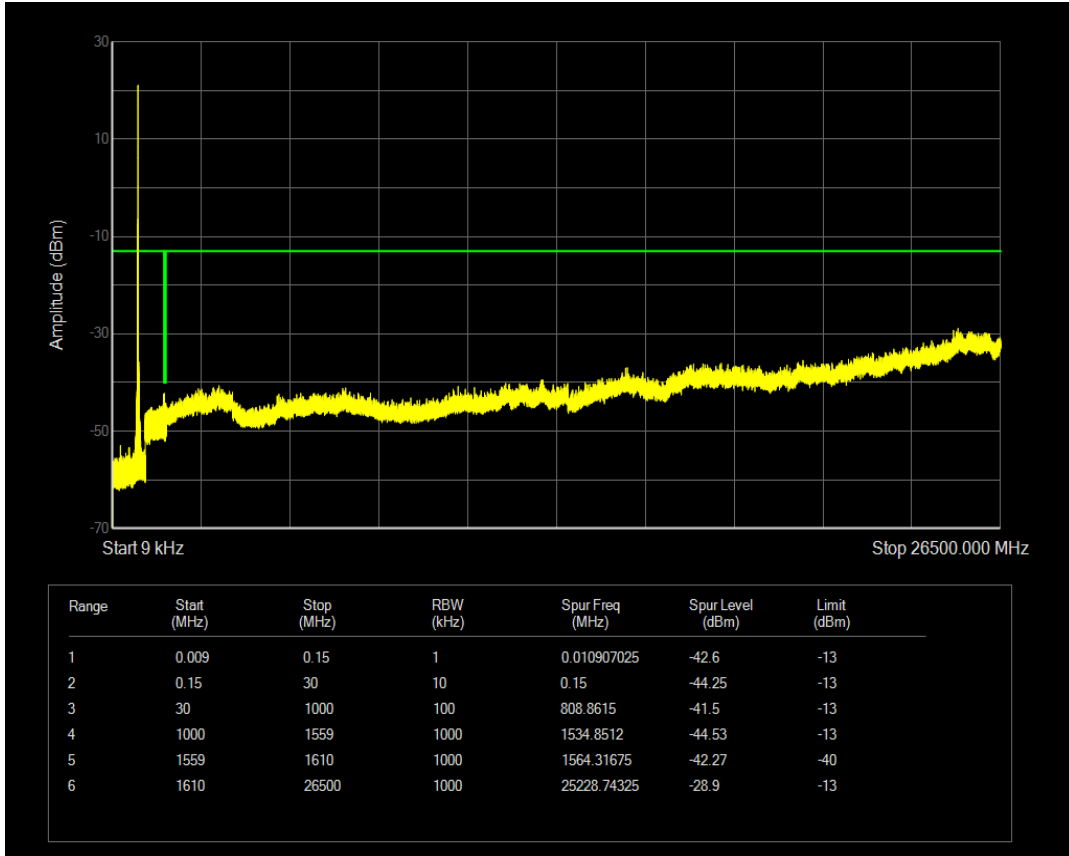

Band13 QPSK Channel=23230 nTones=1@47 Spacing=3.75kHz