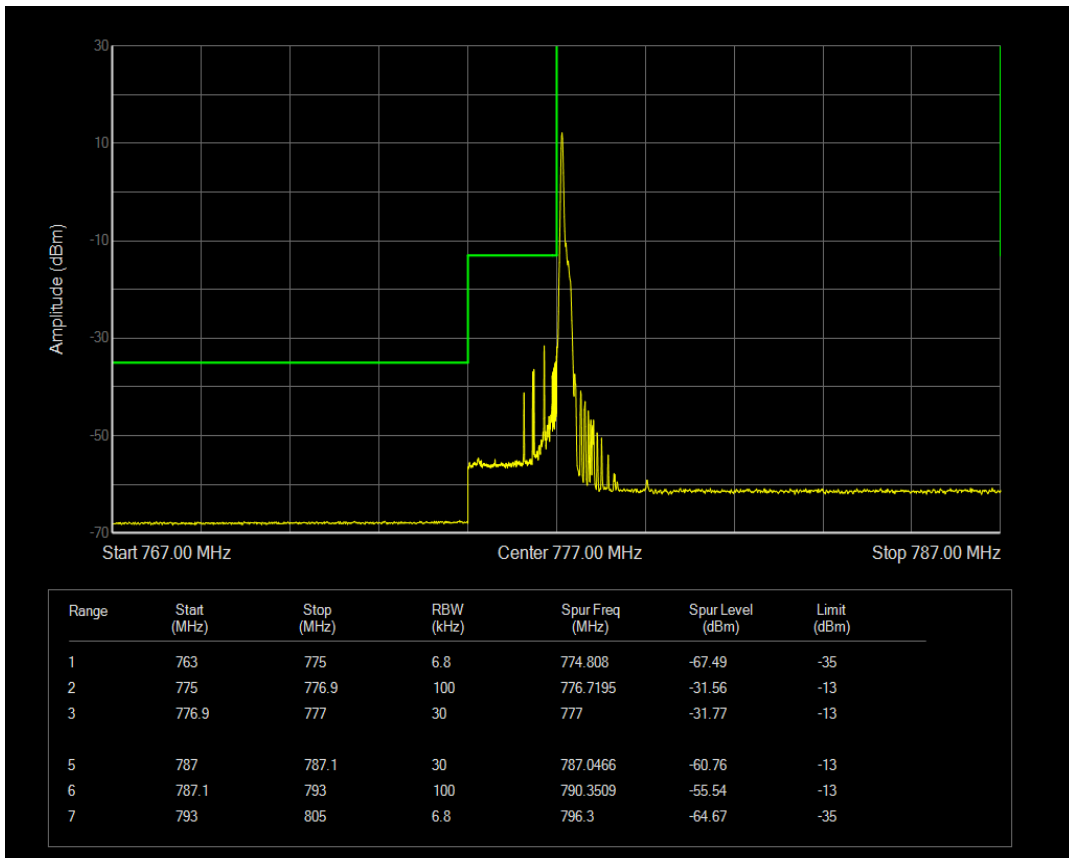

Band13 BPSK Channel=23182 nTones=1@0 Spacing=3.75kHz

Band13 QPSK Channel=23182 nTones=1@0 Spacing=3.75kHz

Band13 BPSK Channel=23182 nTones=1 @0 Spacing=15kHz

Band13 QPSK Channel=23182 nTones=1 @0 Spacing=15kHz