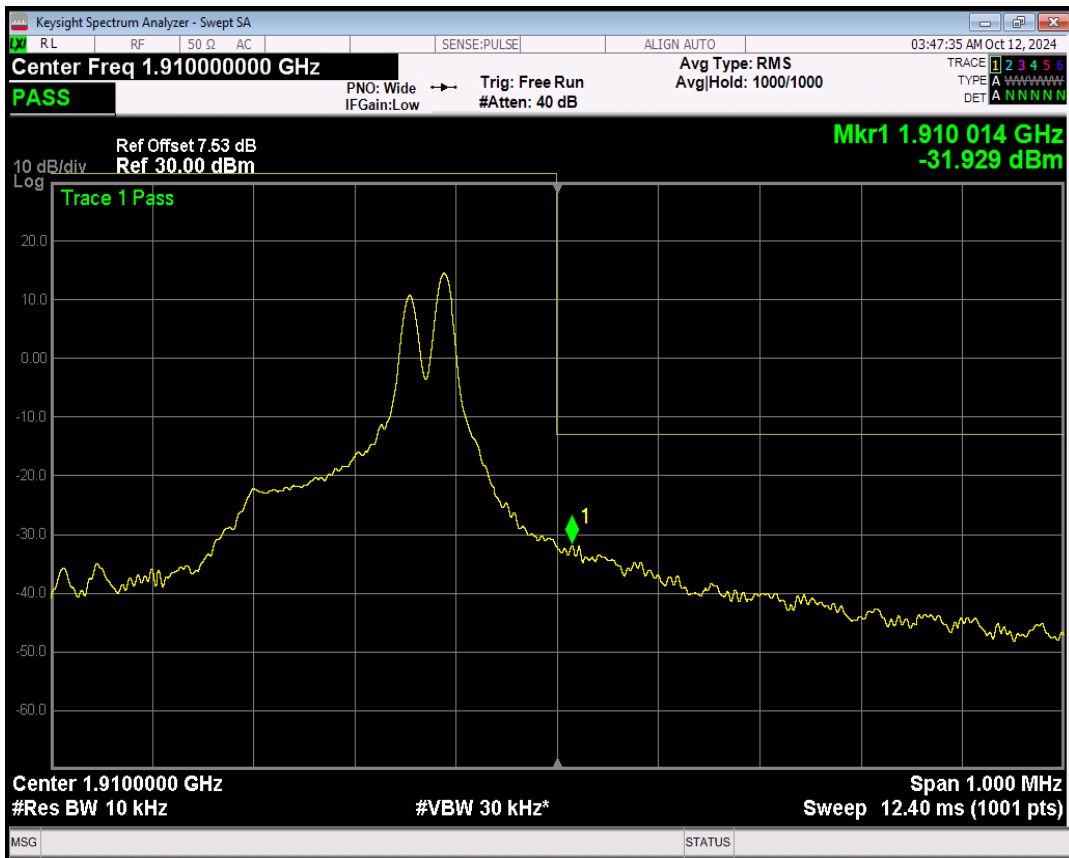

Band2 QPSK Channel=19198 nTones=1@47 Spacing=3.75kHz