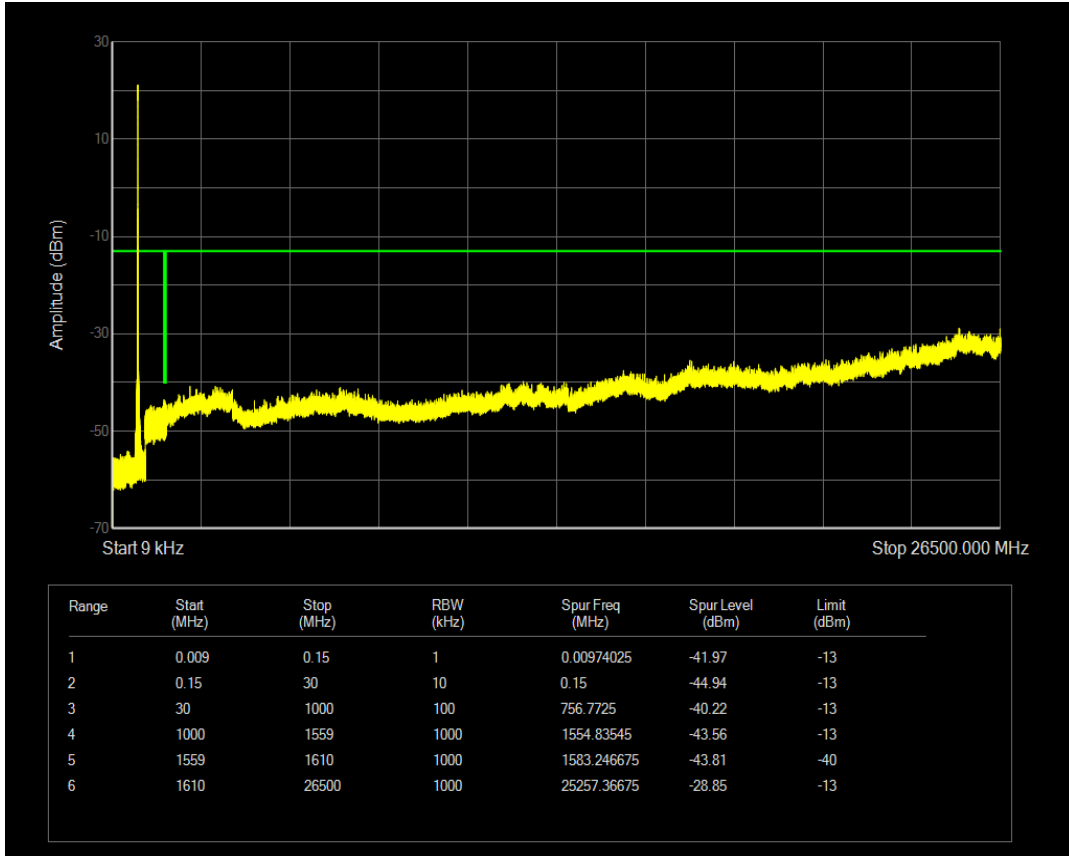

Band13 BPSK Channel=23182 nTones=1 @0 Spacing=3.75kHz