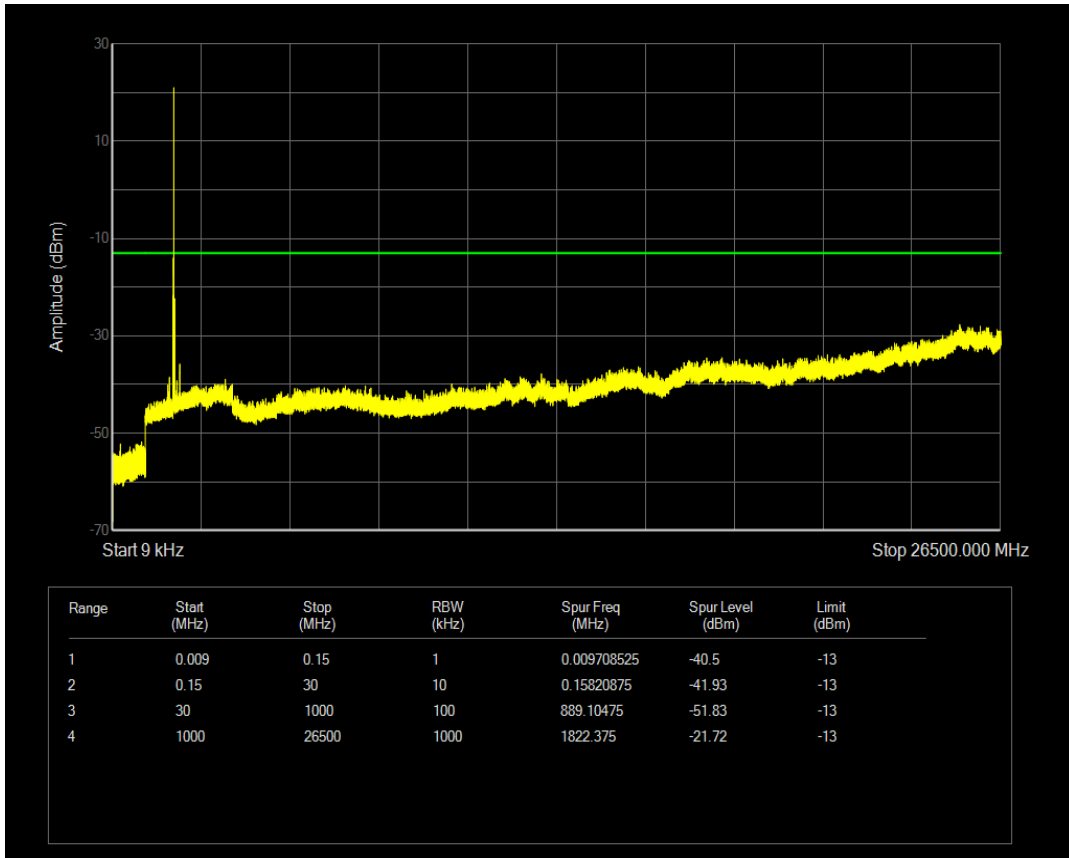

Band13 QPSK Channel=23278 nTones=1@47 Spacing=3.75kHz

Band13 QPSK Channel=23278 nTones=1@0 Spacing=15kHz

Band2 BPSK Channel=18602 nTones=1@0 Spacing=3.75kHz

Band2 QPSK Channel=18602 nTones=1@47 Spacing=3.75kHz