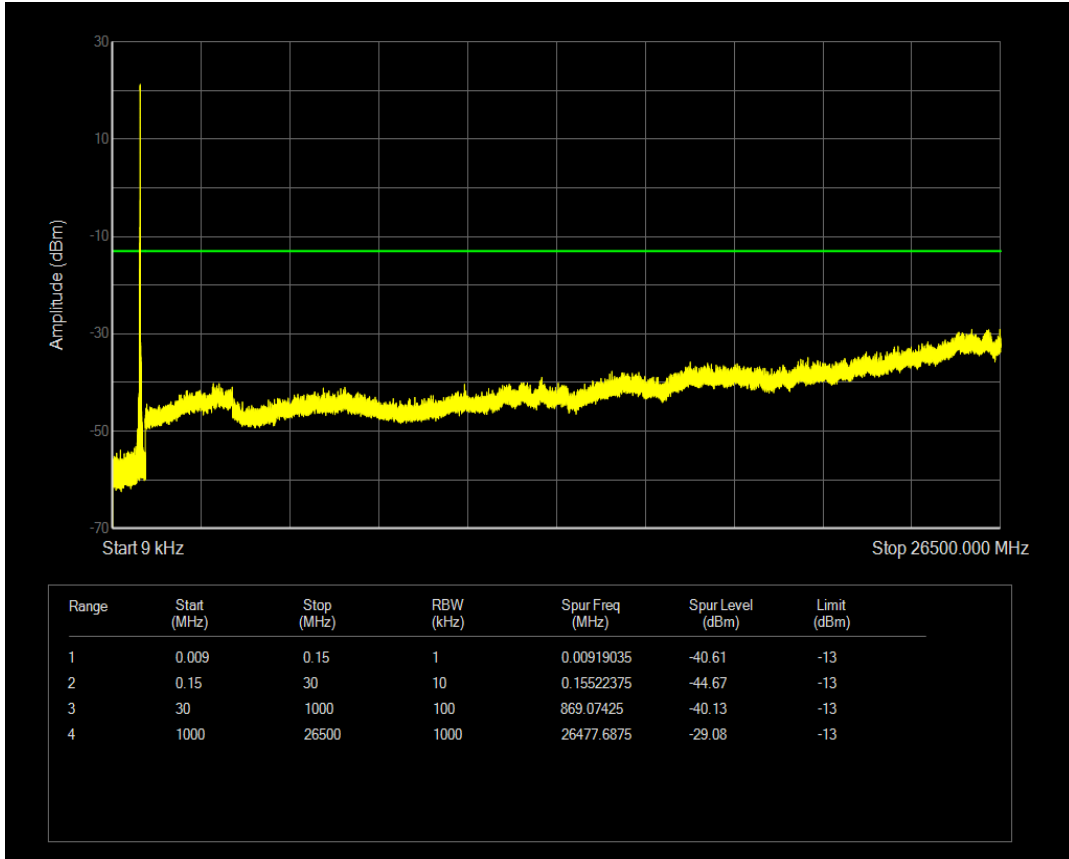

Band5 QPSK Channel=20402 nTones=1@0 Spacing=15kHz

Band5 QPSK Channel=20525 nTones=1@47 Spacing=3.75kHz

Band5 QPSK Channel=20525 nTones=1@0 Spacing=15kHz

Band5 BPSK Channel=20648 nTones=1@0 Spacing=3.75kHz