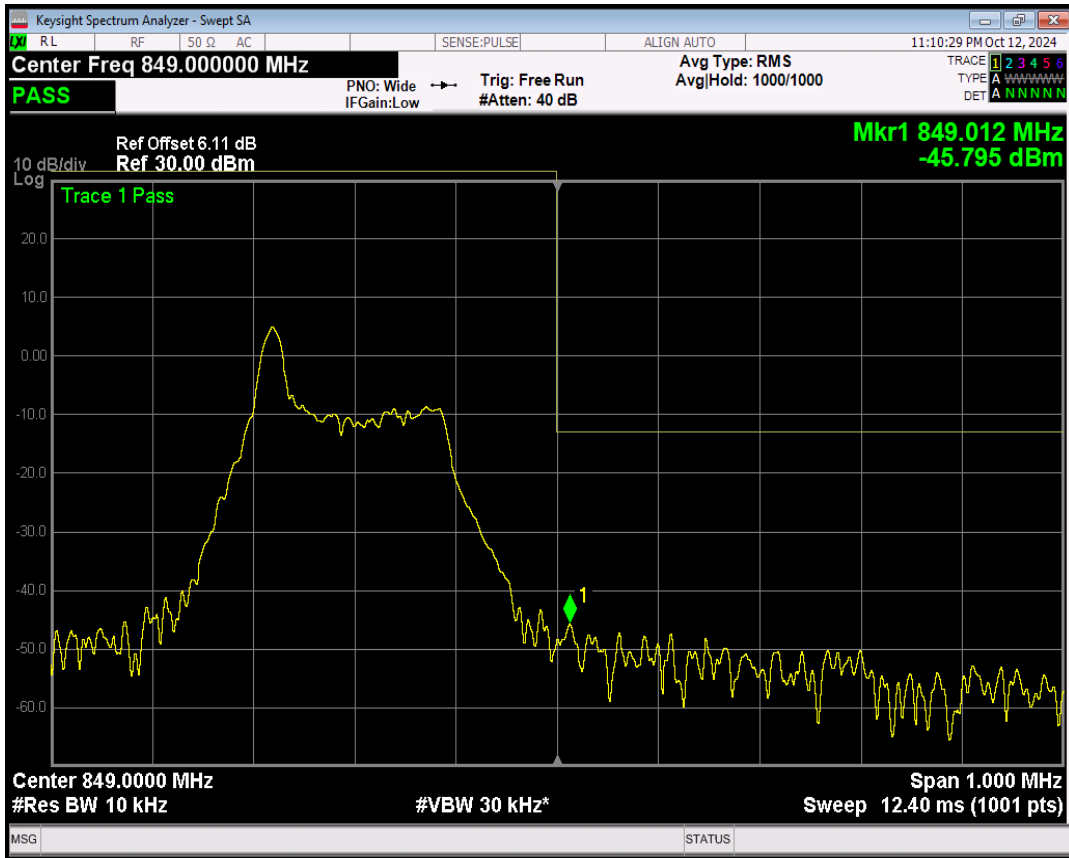

Band5 QPSK Channel=20648 nTones=12@0 Spacing=15kHz