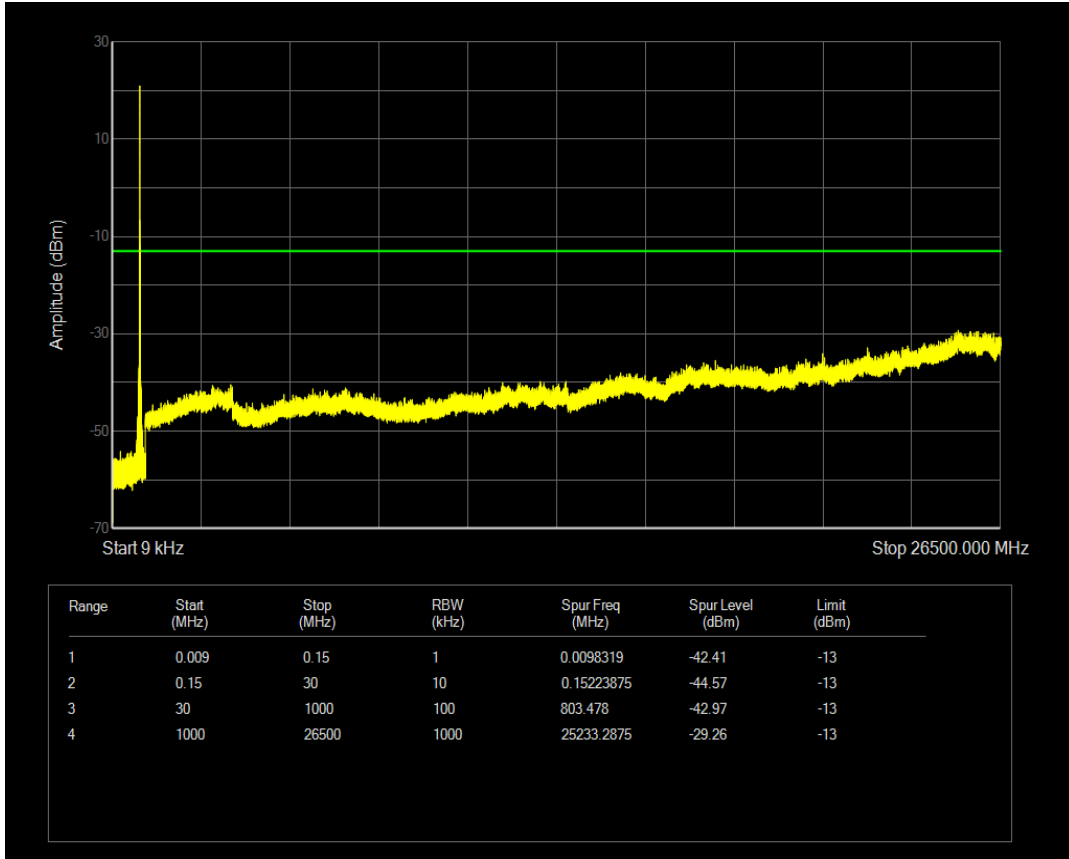

Band5 QPSK Channel=20525 nTones=1@47 Spacing=3.75kHz