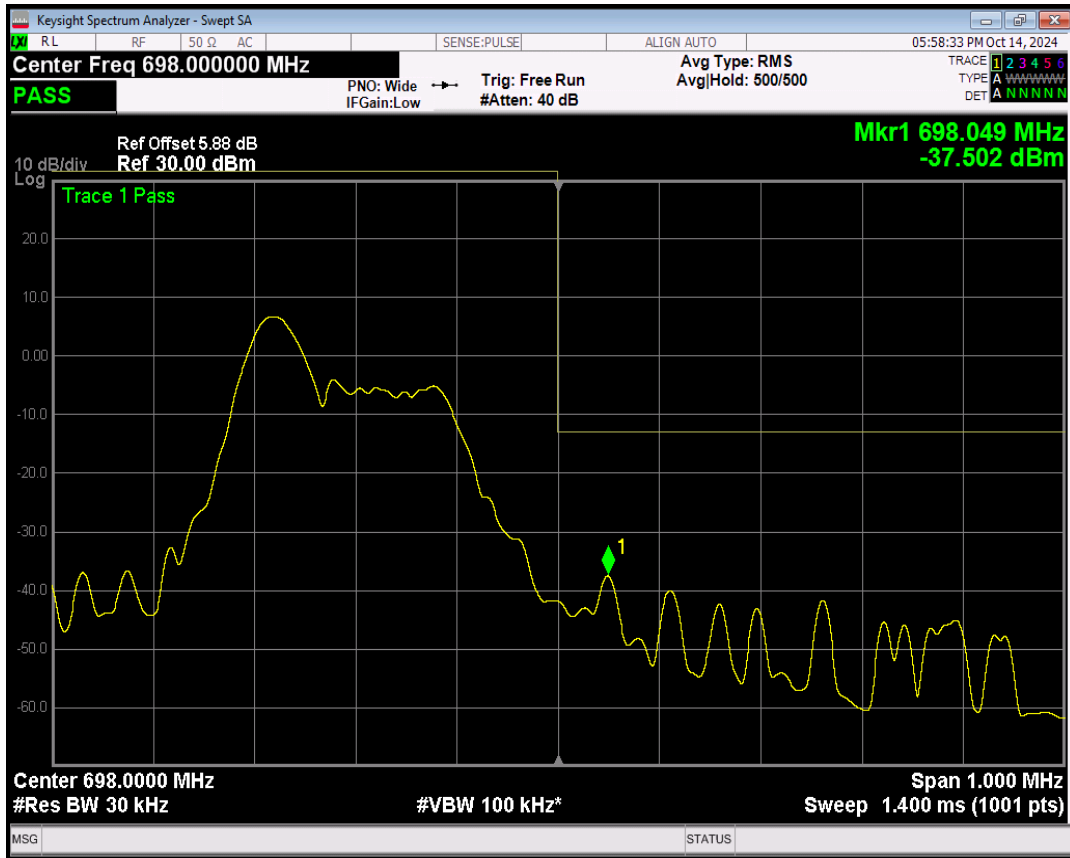

Band71 QPSK Channel=133470 nTones=12@0 Spacing=15kHz

06 Out-of-band emissions

Band	UL Channel	Modulation	nTones	Spacing	Spur Freq (MHz)	Spur Level (dBm)	Limit (dBm)	Verdict
Band12	23012	BPSK	1@0	3.75kHz	26042.91	-29.03	-13	PASS
Band12	23012	QPSK	1@47	3.75kHz	26186.35	-29.21	-13	PASS
Band12	23012	QPSK	1@0	15kHz	25316.16	-28.75	-13	PASS
Band12	23095	BPSK	1@0	3.75kHz	25775.16	-28.60	-13	PASS
Band12	23095	QPSK	1@47	3.75kHz	25298.95	-29.52	-13	PASS
Band12	23095	QPSK	1@0	15kHz	26088.18	-28.44	-13	PASS
Band12	23178	BPSK	1@0	3.75kHz	26009.13	-28.15	-13	PASS
Band12	23178	QPSK	1@47	3.75kHz	25993.83	-29.11	-13	PASS
Band12	23178	QPSK	1@0	15kHz	26106.66	-28.09	-13	PASS
Band13	23182	BPSK	1@0	3.75kHz	1583.25	-43.81	-40	PASS
Band13	23182	QPSK	1@47	3.75kHz	1584.82	-43.93	-40	PASS
Band13	23182	QPSK	1@0	15kHz	1592.93	-43.64	-40	PASS
Band13	23230	BPSK	1@0	3.75kHz	1564.04	-42.27	-40	PASS
Band13	23230	QPSK	1@47	3.75kHz	1564.32	-42.27	-40	PASS
Band13	23230	QPSK	1@0	15kHz	1563.82	-43.37	-40	PASS
Band13	23278	BPSK	1@0	3.75kHz	1572.78	-41.91	-40	PASS
Band13	23278	QPSK	1@47	3.75kHz	1573.27	-41.67	-40	PASS
Band13	23278	QPSK	1@0	15kHz	1573.50	-43.33	-40	PASS
Band2	18602	BPSK	1@0	3.75kHz	25593.48	-26.37	-13	PASS
Band2	18602	QPSK	1@47	3.75kHz	1822.38	-21.72	-13	PASS
Band2	18602	QPSK	1@0	15kHz	25577.54	-27.58	-13	PASS