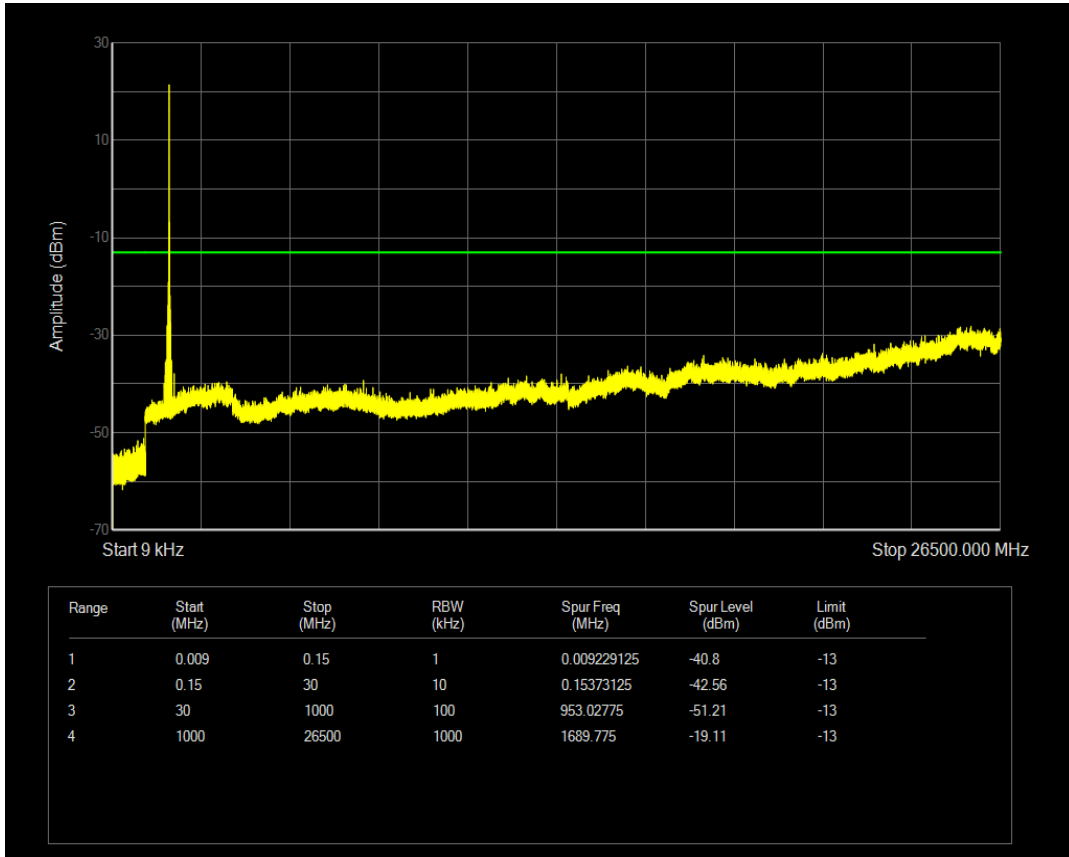

Band66 BPSK Channel=131974 nTones=1@0 Spacing=3.75kHz