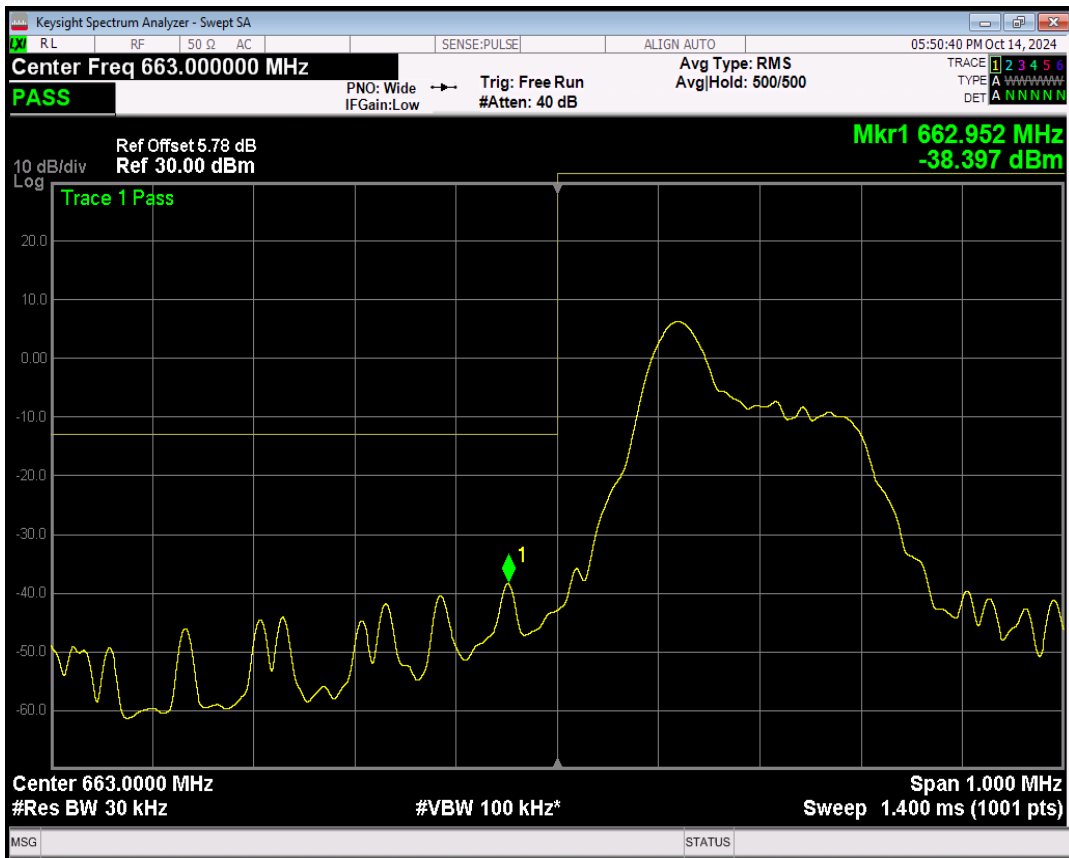

Band71 QPSK Channel=133124 nTones=12@0 Spacing=15kHz