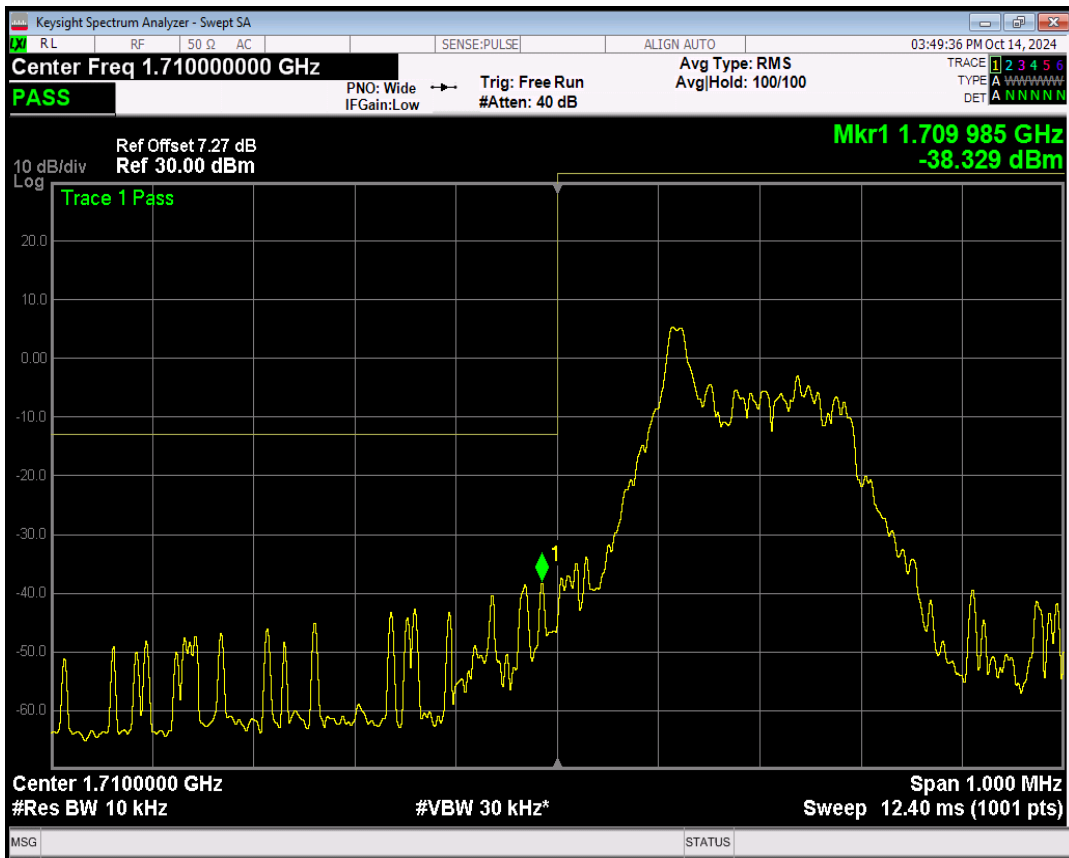

Band66 QPSK Channel=131974 nTones=12@0 Spacing=15kHz