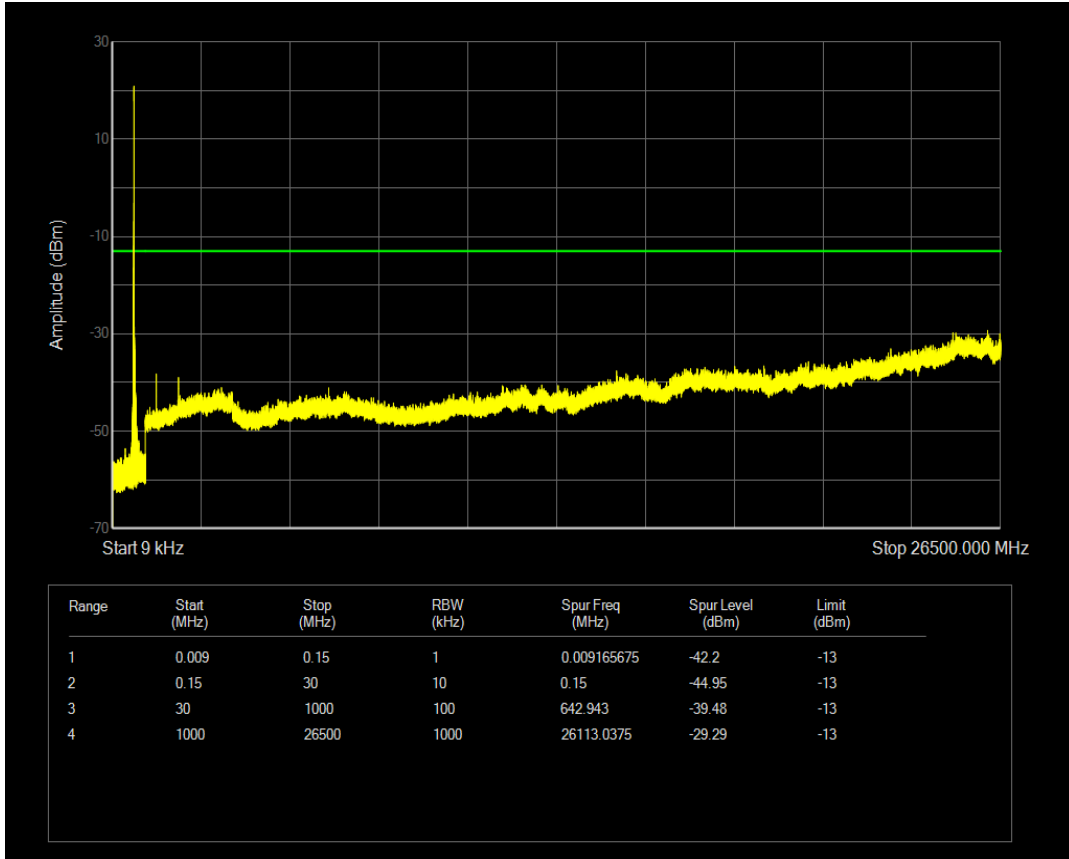

Band66 BPSK Channel=132670 nTones=1@0 Spacing=3.75kHz

Band66 QPSK Channel=132670 nTones=1@47 Spacing=3.75kHz

Band66 QPSK Channel=132670 nTones=1@0 Spacing=15kHz

Band71 BPSK Channel=133124 nTones=1@0 Spacing=3.75kHz