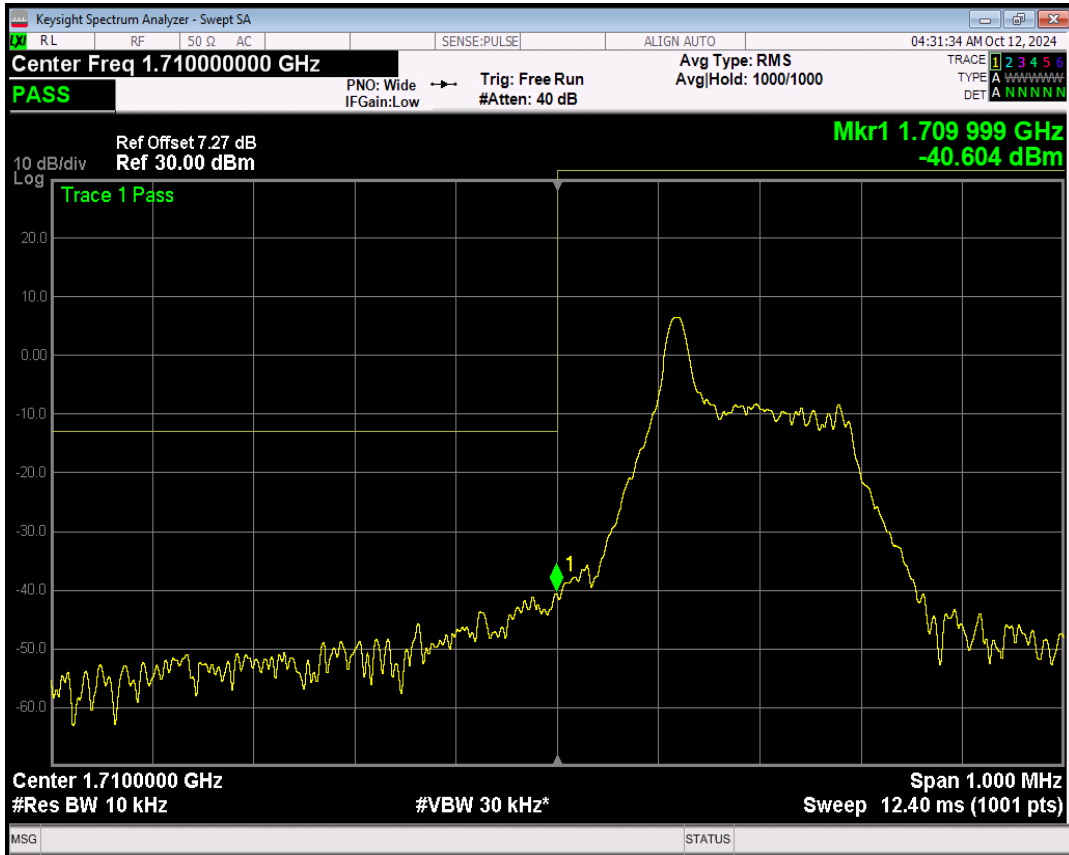

Band4 QPSK Channel=19952 nTones=12@0 Spacing=15kHz