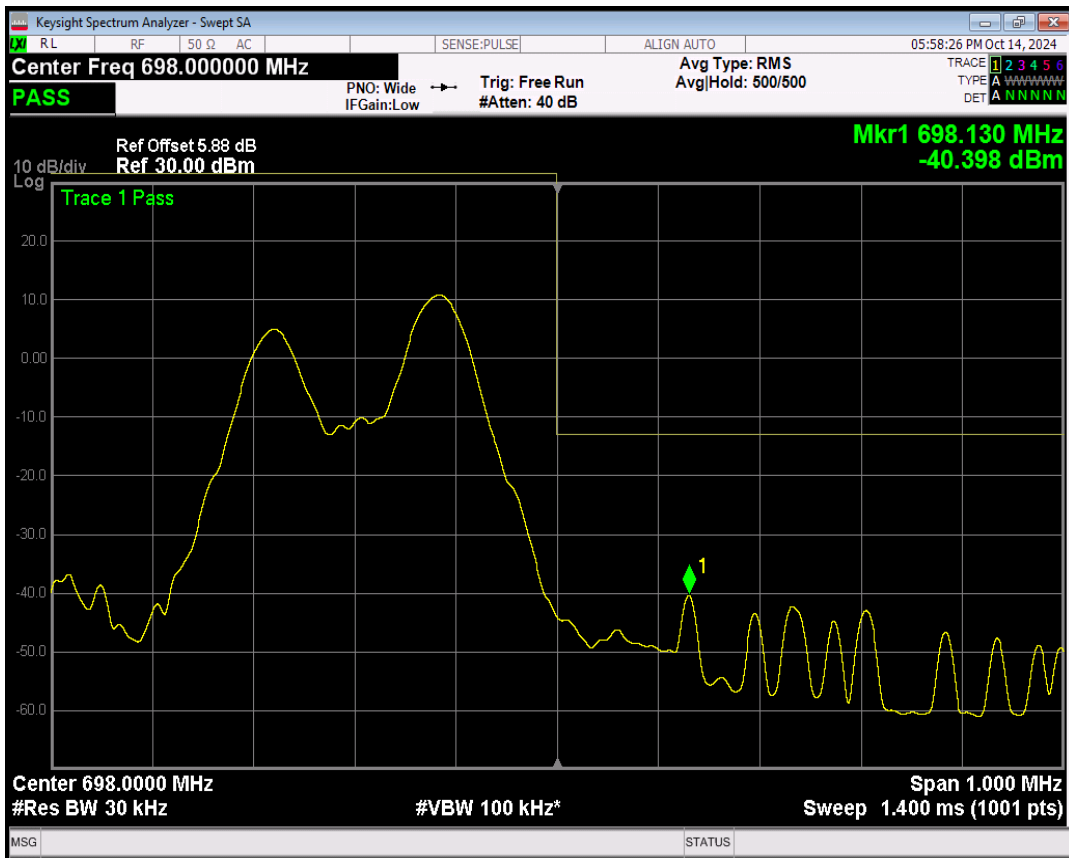

Band71 QPSK Channel=133470 nTones=1@11 Spacing=15kHz