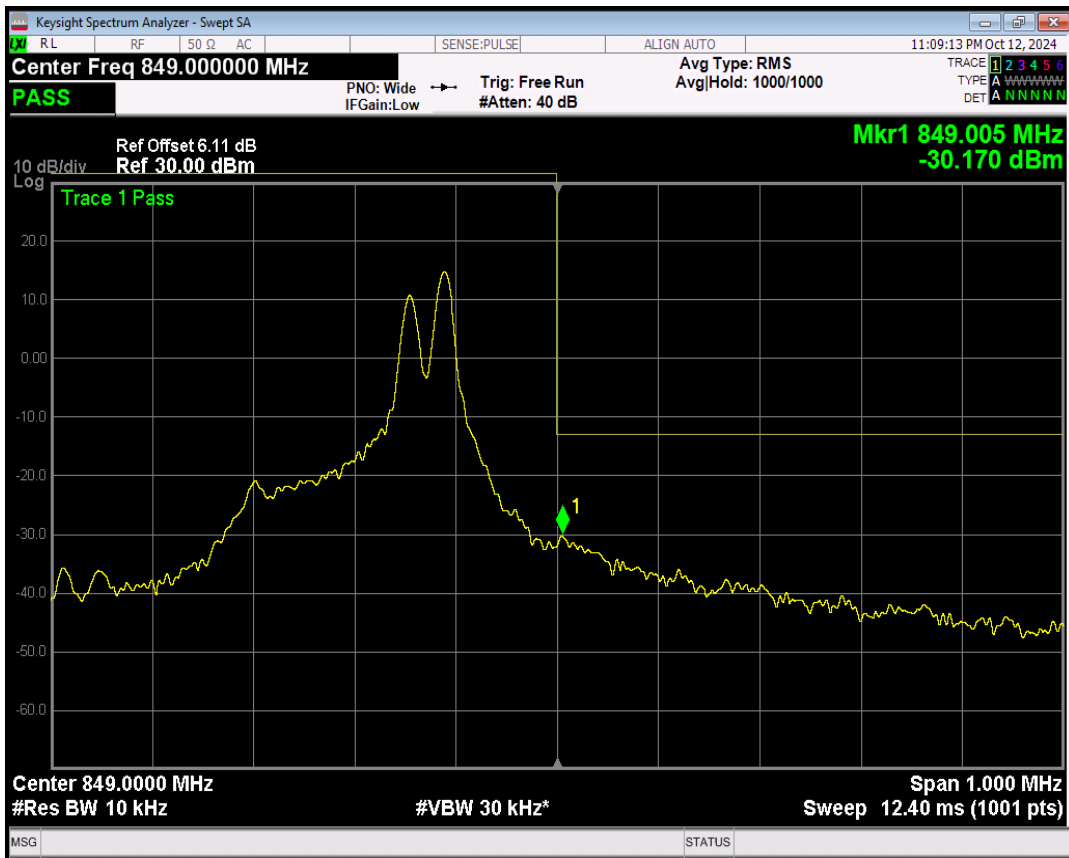

Band5 QPSK Channel=20648 nTones=1@47 Spacing=3.75kHz