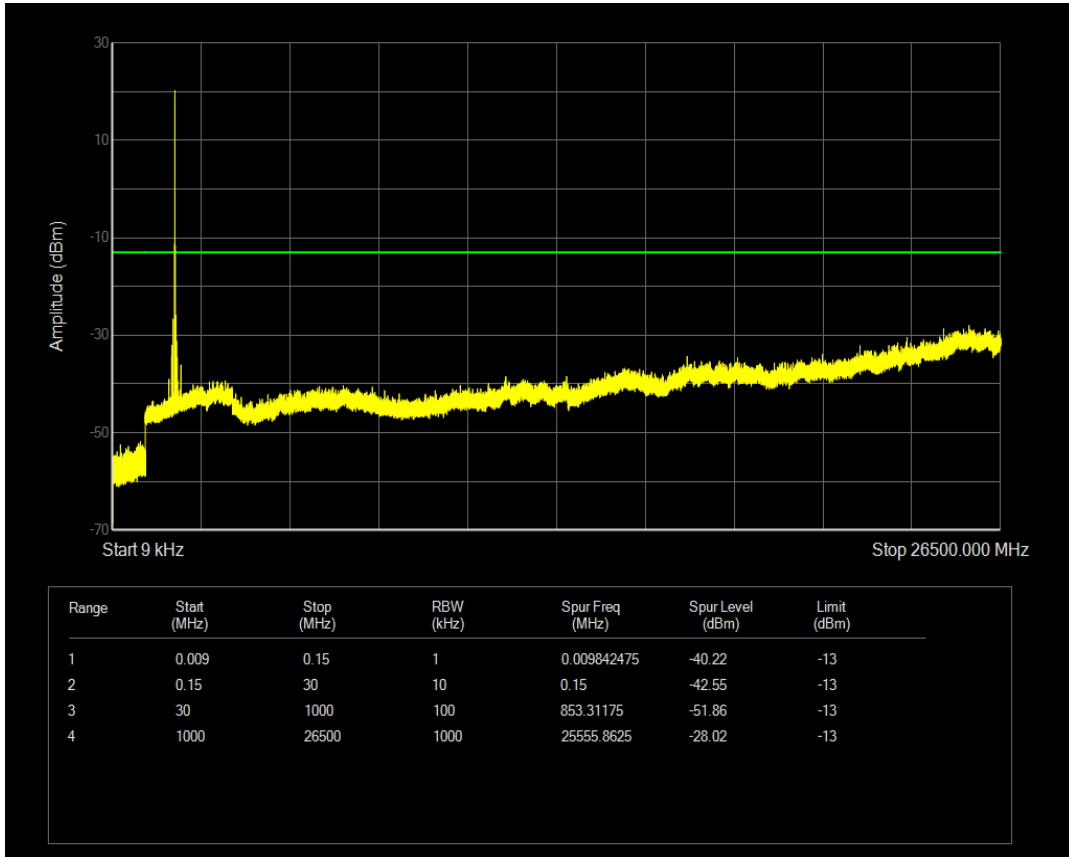

Band25 BPSK Channel=26365 nTones=1@0 Spacing=3.75kHz