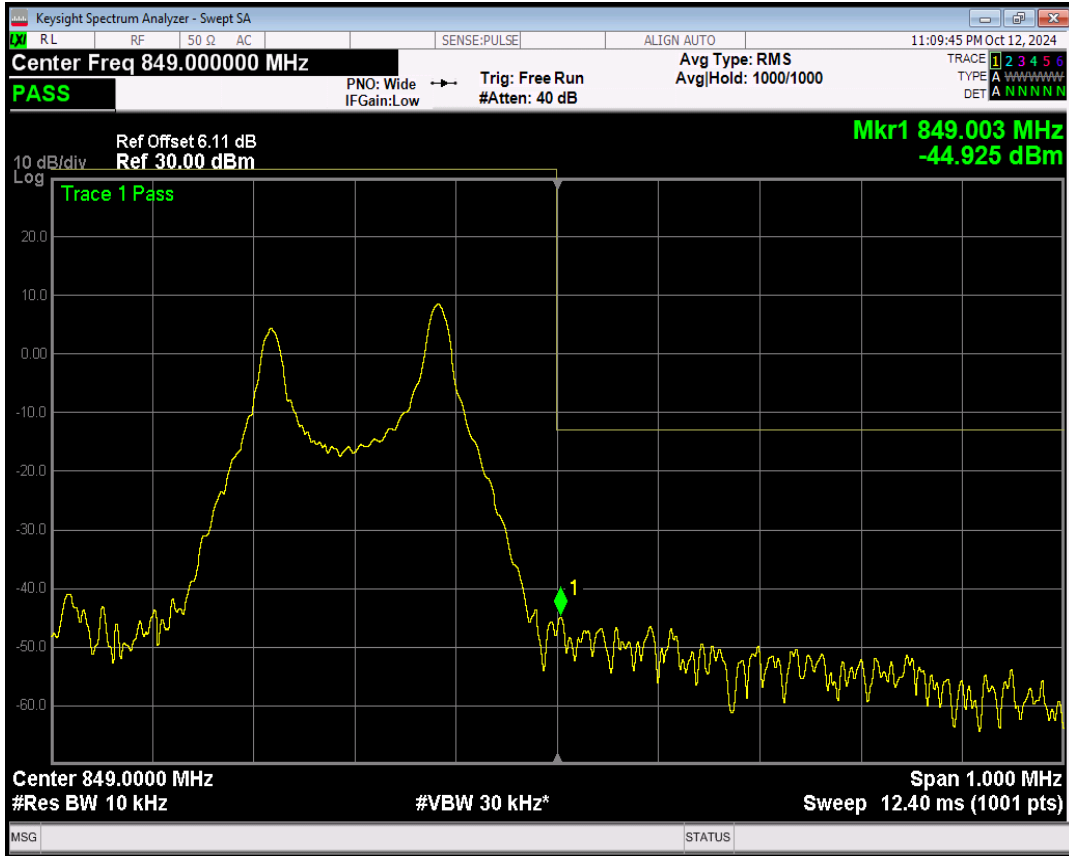

Band5 QPSK Channel=20402 nTones=12@0 Spacing=15kHz

Band5 BPSK Channel=20648 nTones=1@47 Spacing=3.75kHz

Band5 QPSK Channel=20648 nTones=1@47 Spacing=3.75kHz

Band5 BPSK Channel=20648 nTones=1@11 Spacing=15kHz