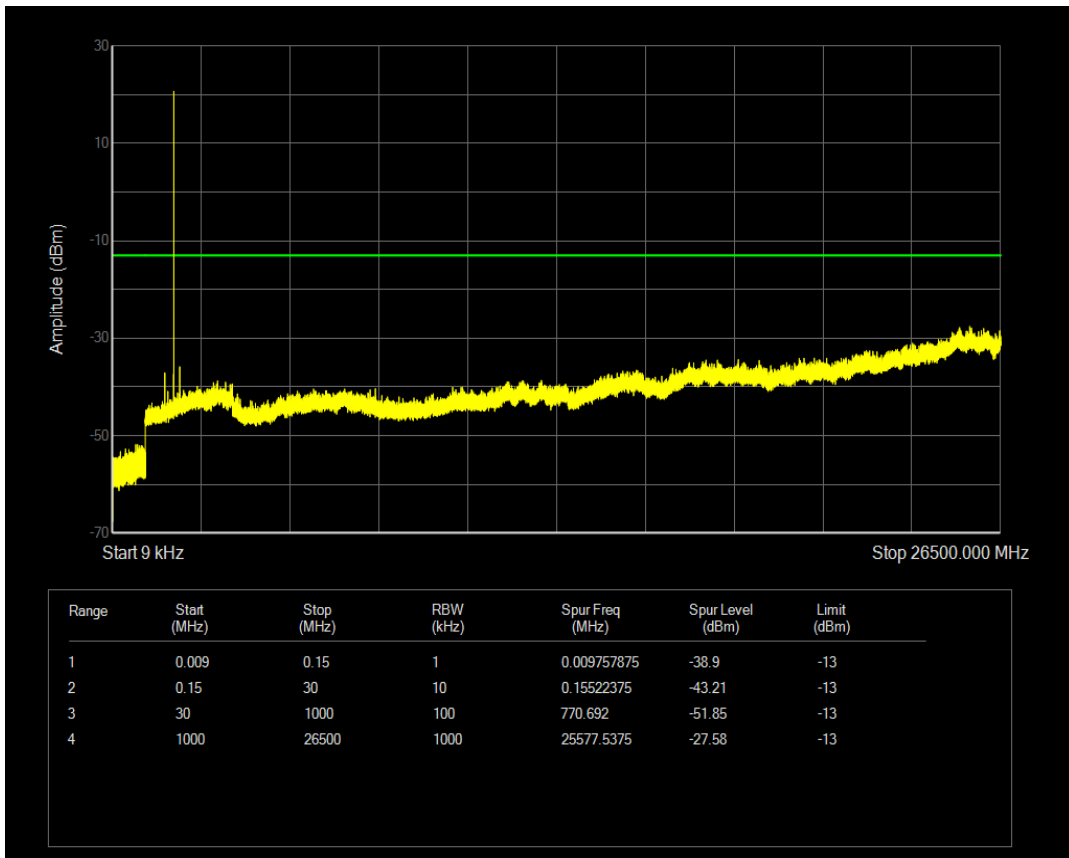

Band2 QPSK Channel=18602 nTones=1@0 Spacing=15kHz