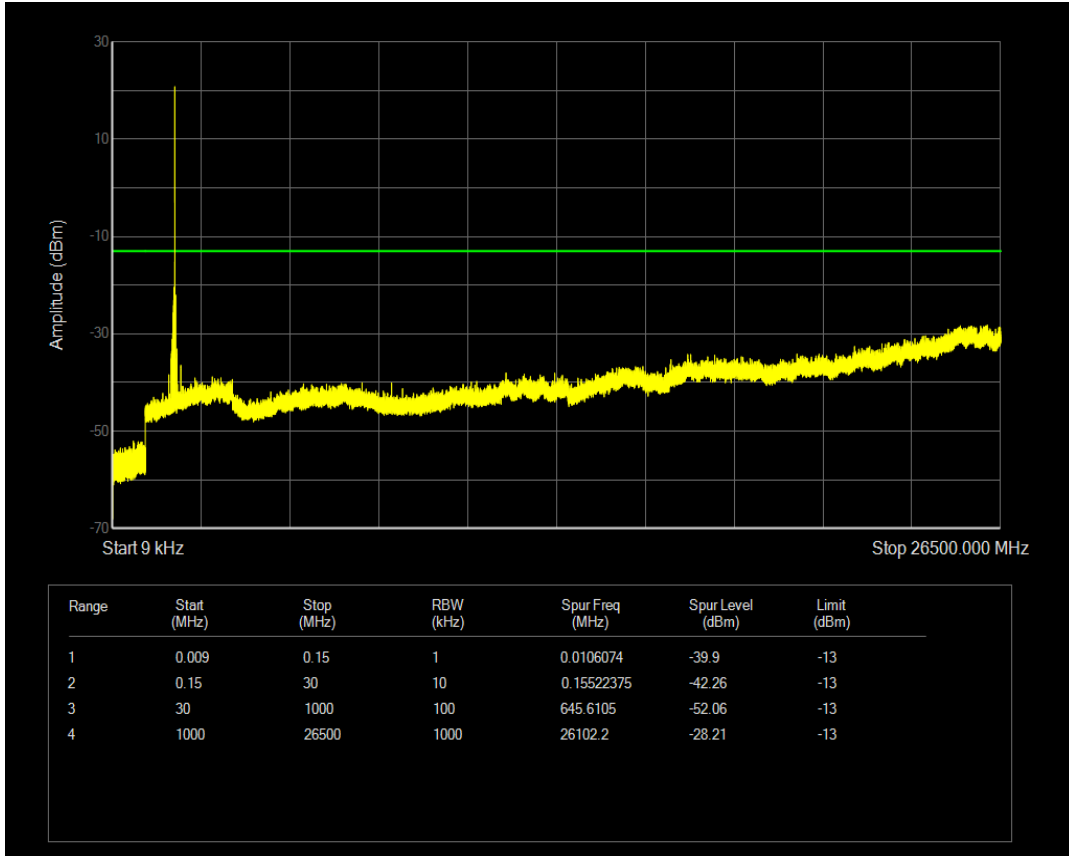

Band2 BPSK Channel=18900 nTones=1@0 Spacing=3.75kHz