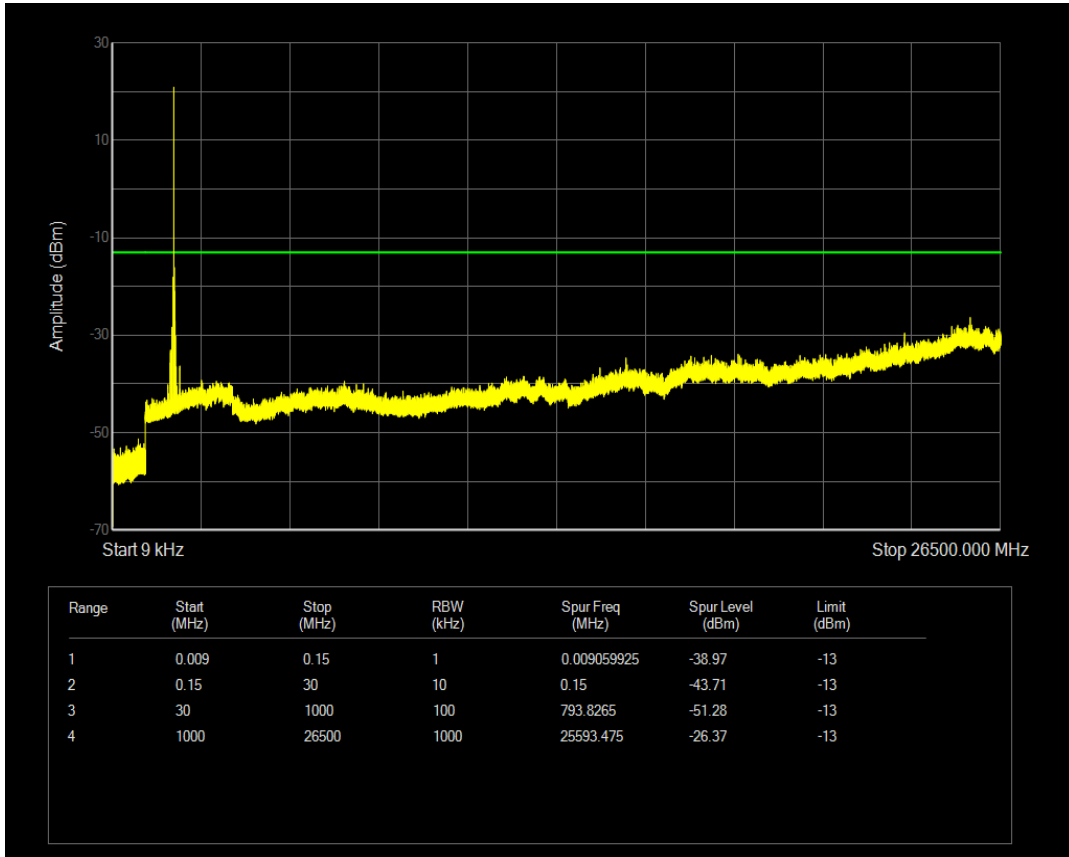

Band2 BPSK Channel=18602 nTones=1@0 Spacing=3.75kHz