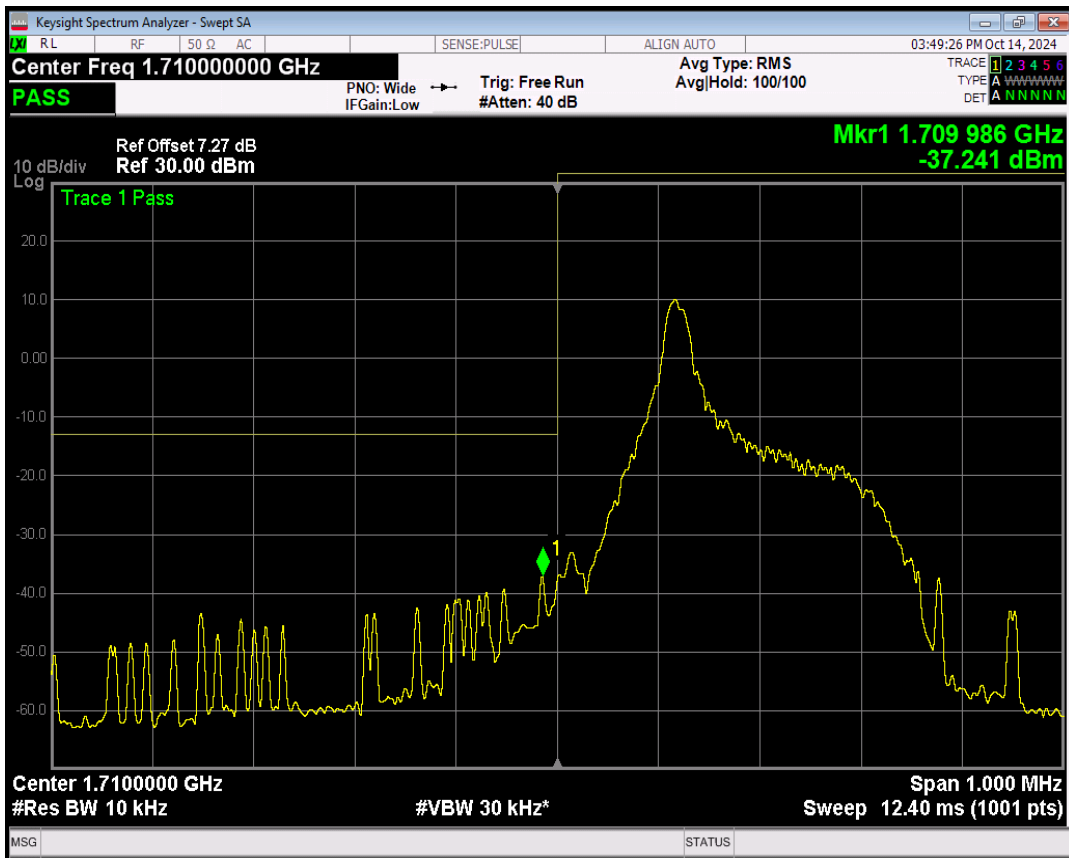

Band66 BPSK Channel=131974 nTones=1@0 Spacing=15kHz