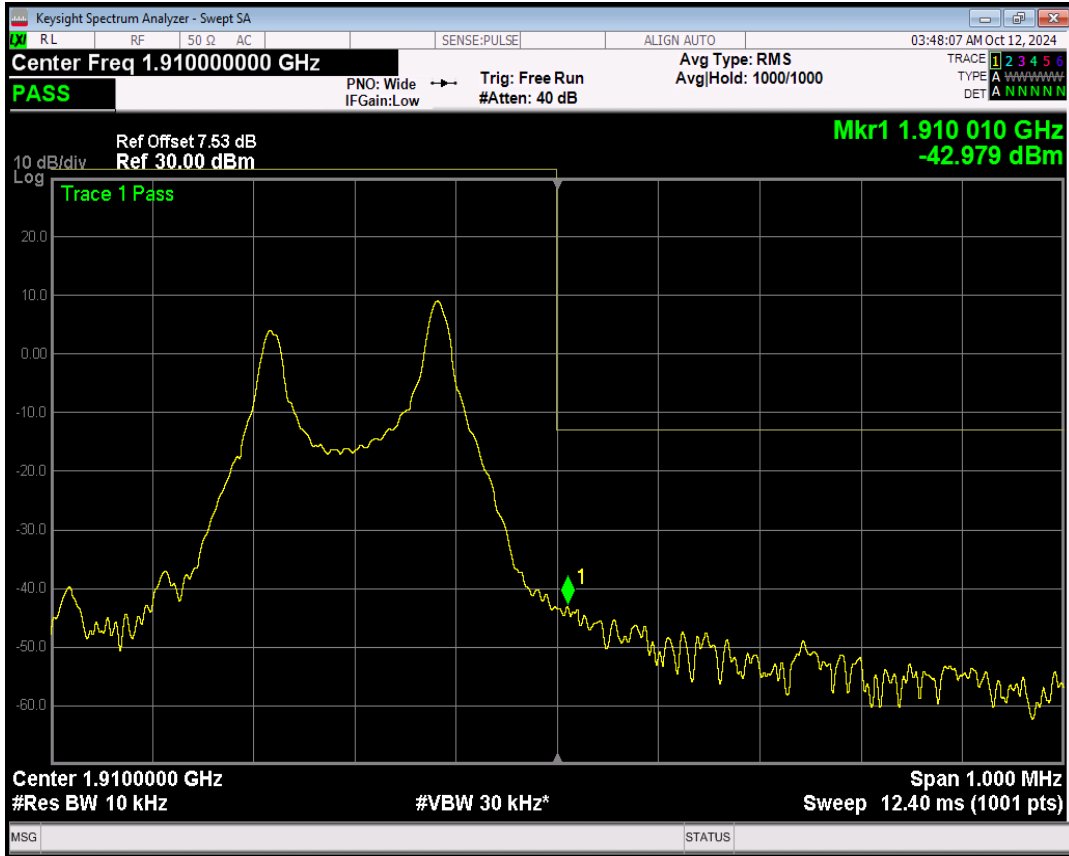

Band2 BPSK Channel=19198 nTones=1@11 Spacing=15kHz