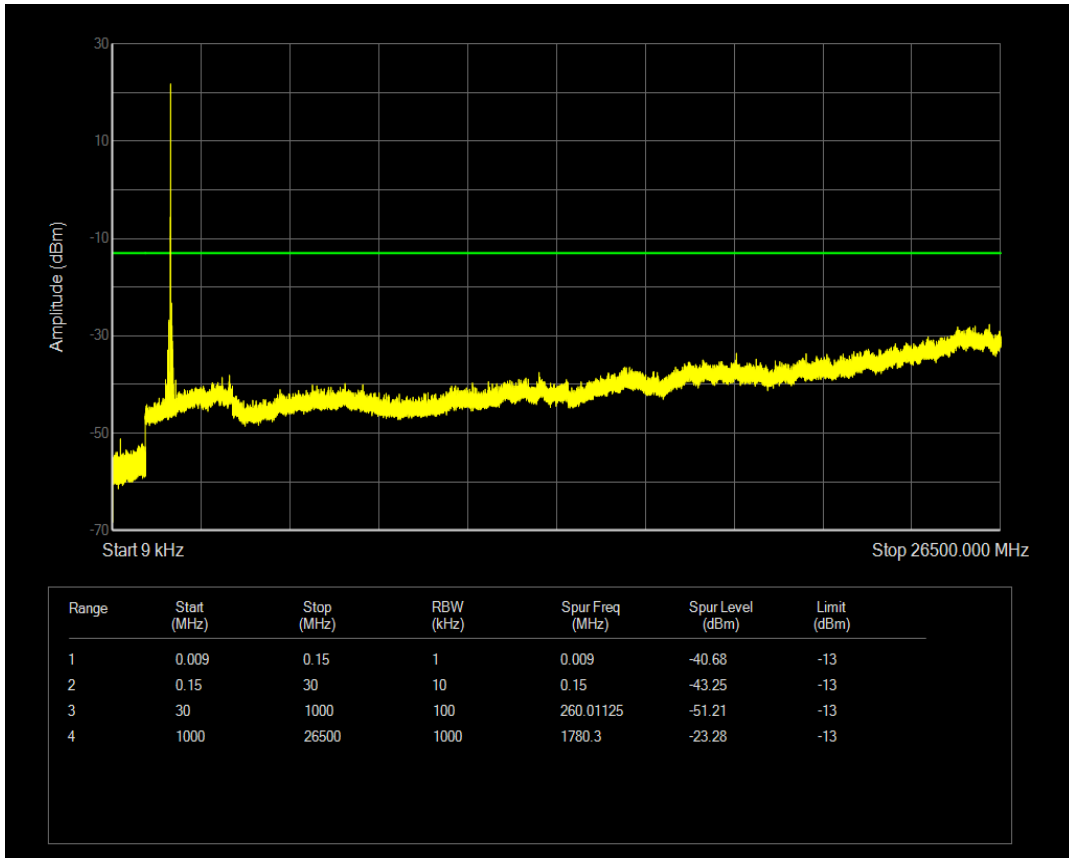

Band4 QPSK Channel=20175 nTones=1@47 Spacing=3.75kHz

Band4 QPSK Channel=20175 nTones=1@0 Spacing=15kHz

Band4 BPSK Channel=20398 nTones=1@0 Spacing=3.75kHz

Band4 QPSK Channel=20398 nTones=1@47 Spacing=3.75kHz