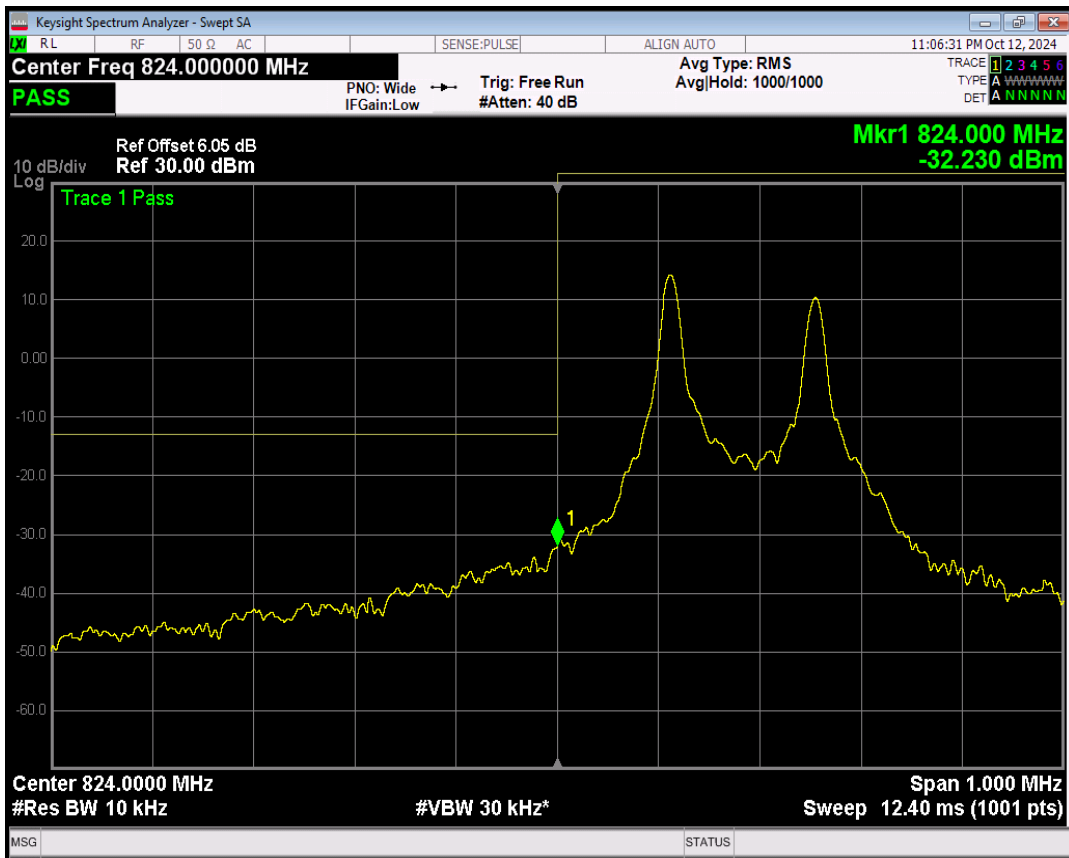

Band5 BPSK Channel=20402 nTones=1@0 Spacing=3.75kHz