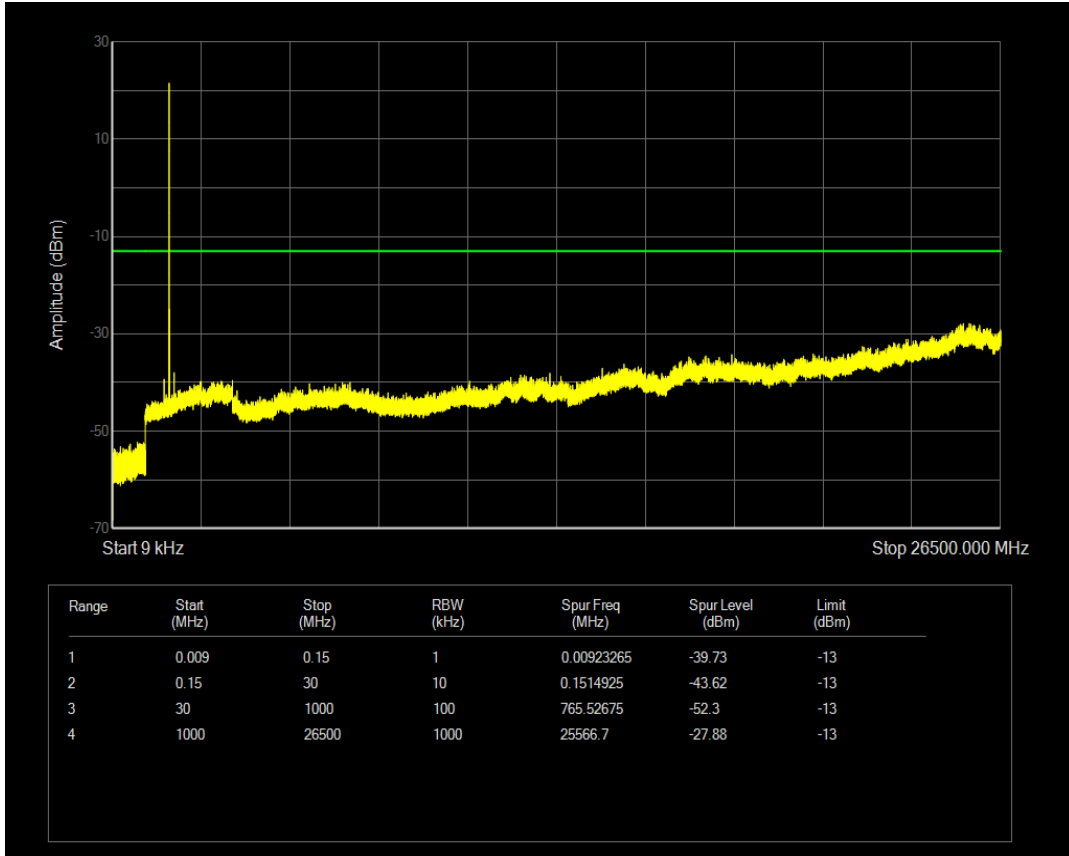

Band4 BPSK Channel=19952 nTones=1@0 Spacing=3.75kHz

Band4 QPSK Channel=19952 nTones=1@47 Spacing=3.75kHz

Band4 BPSK Channel=20175 nTones=1@0 Spacing=3.75kHz

Band4 QPSK Channel=19952 nTones=1@0 Spacing=15kHz