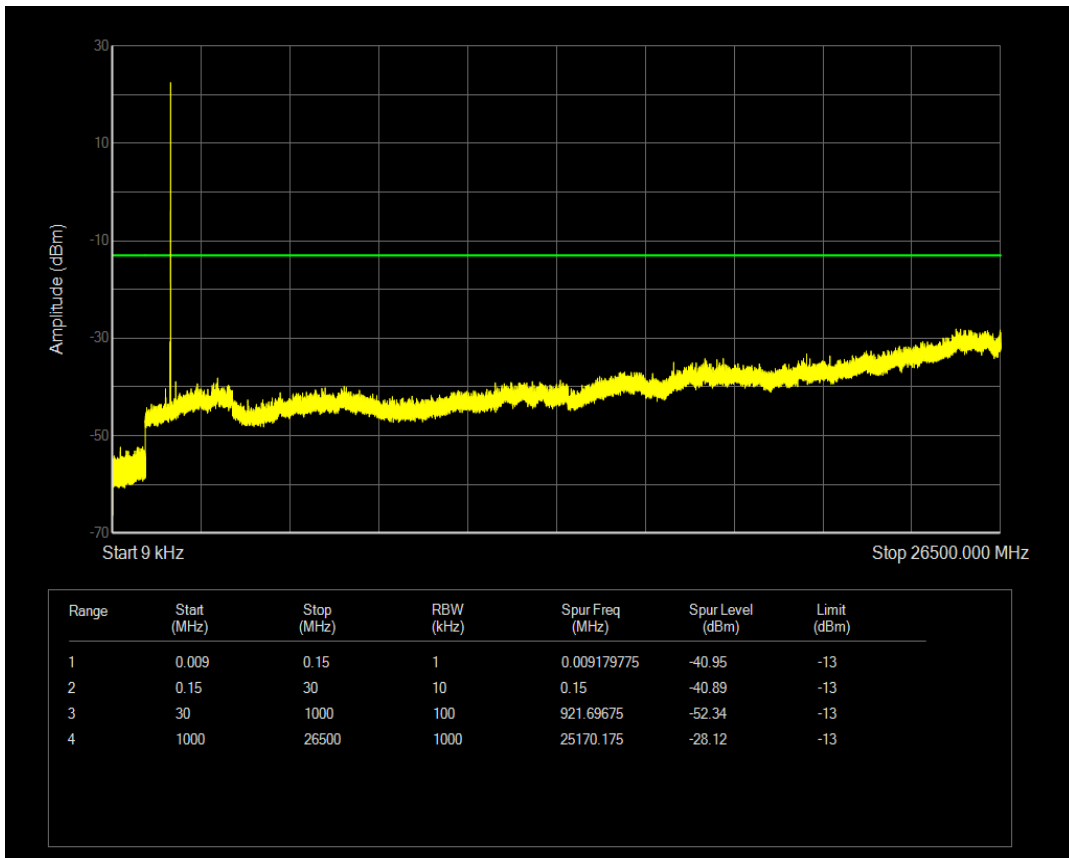

Band4 QPSK Channel=20398 nTones=1@0 Spacing=15kHz