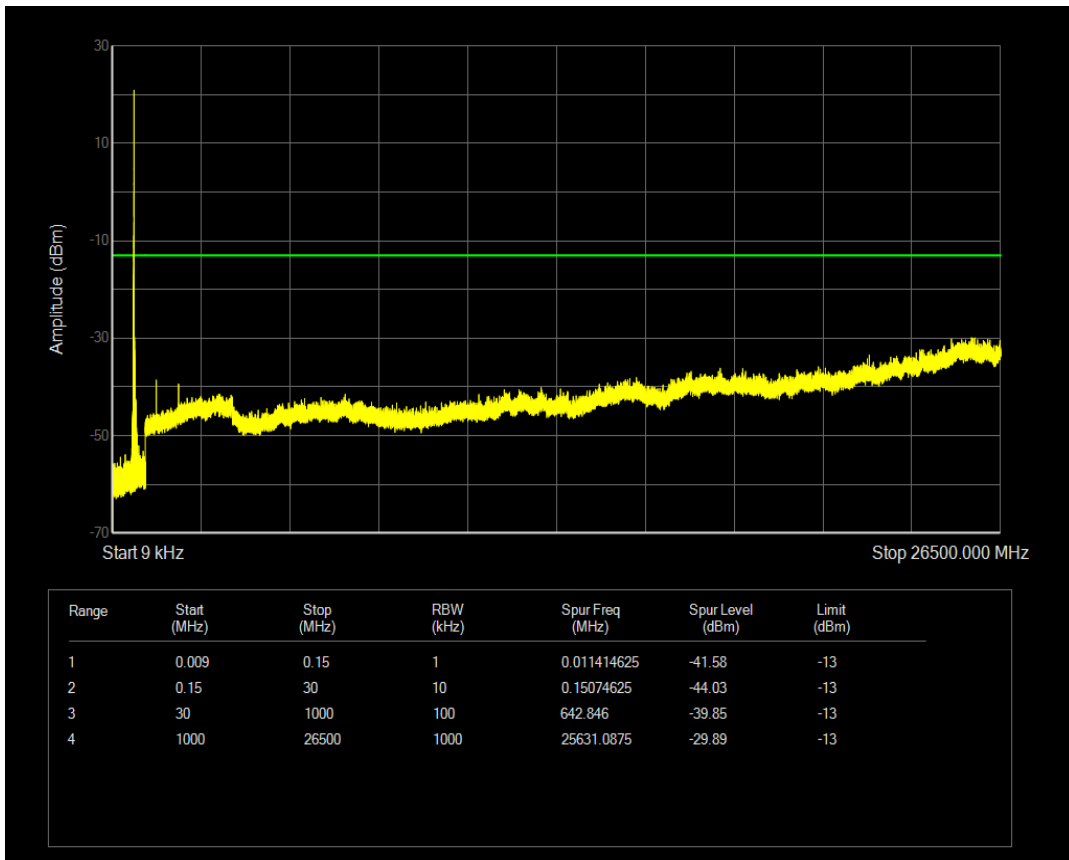

Band71 QPSK Channel=133124 nTones=1@47 Spacing=3.75kHz

Band71 QPSK Channel=133124 nTones=1@0 Spacing=15kHz