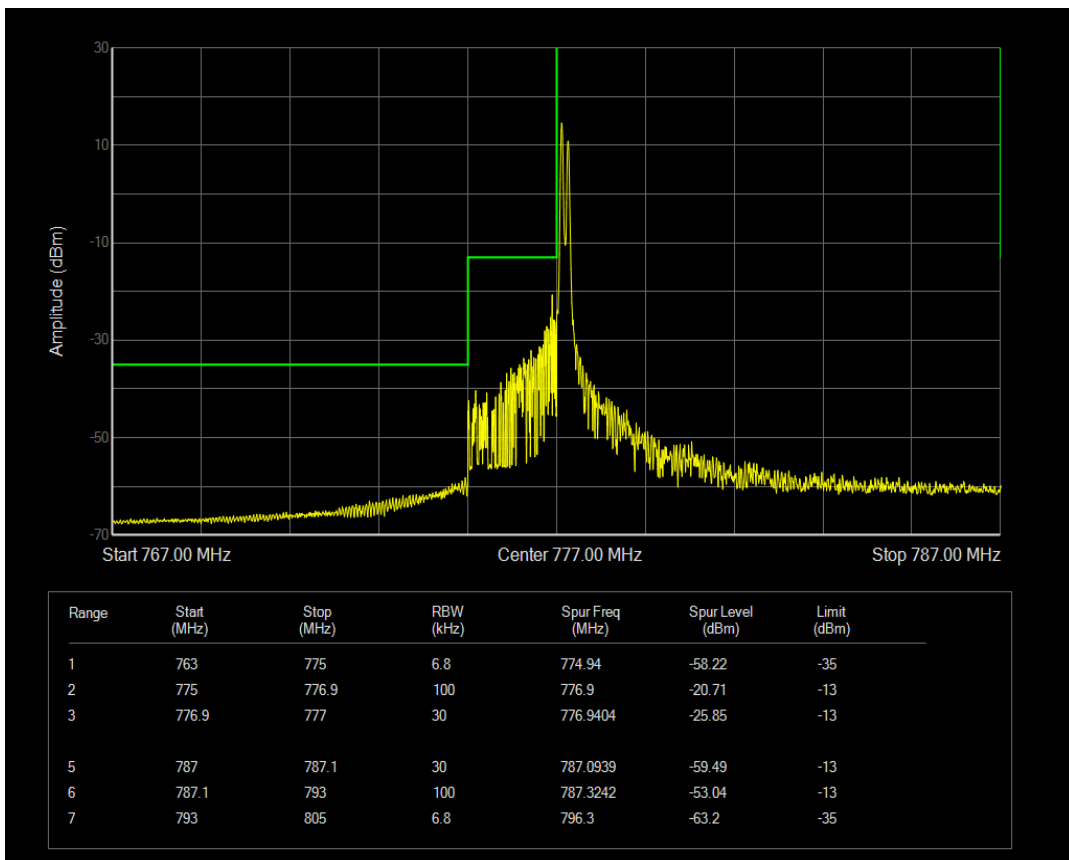

Band13 BPSK Channel=23182 nTones=1@0 Spacing=3.75kHz

Band13 QPSK Channel=23182 nTones=1@0 Spacing=3.75kHz

Band13 BPSK Channel=23182 nTones=1 @0 Spacing=15kHz

Band13 QPSK Channel=23182 nTones=1 @0 Spacing=15kHz