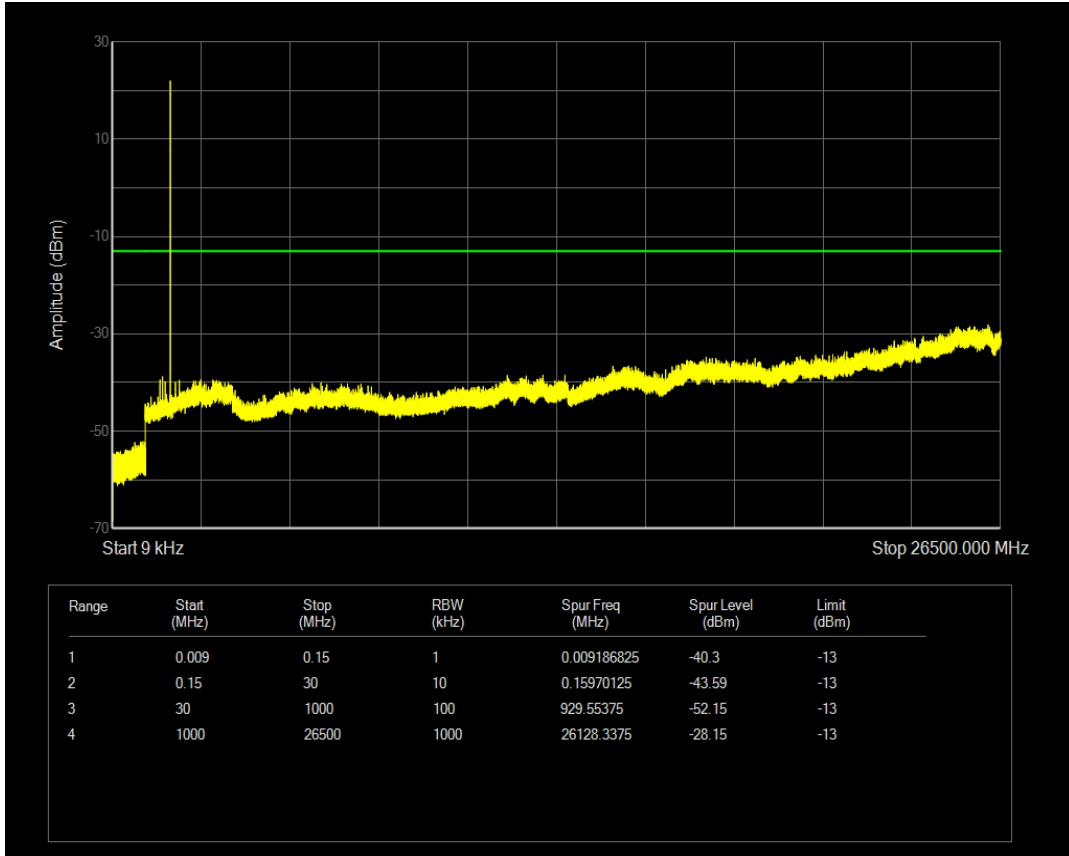

Band66 QPSK Channel=131974 nTones=1@0 Spacing=15kHz

Band66 BPSK Channel=132322 nTones=1@0 Spacing=3.75kHz

Band66 QPSK Channel=132322 nTones=1@47 Spacing=3.75kHz

Band66 QPSK Channel=132322 nTones=1@0 Spacing=15kHz