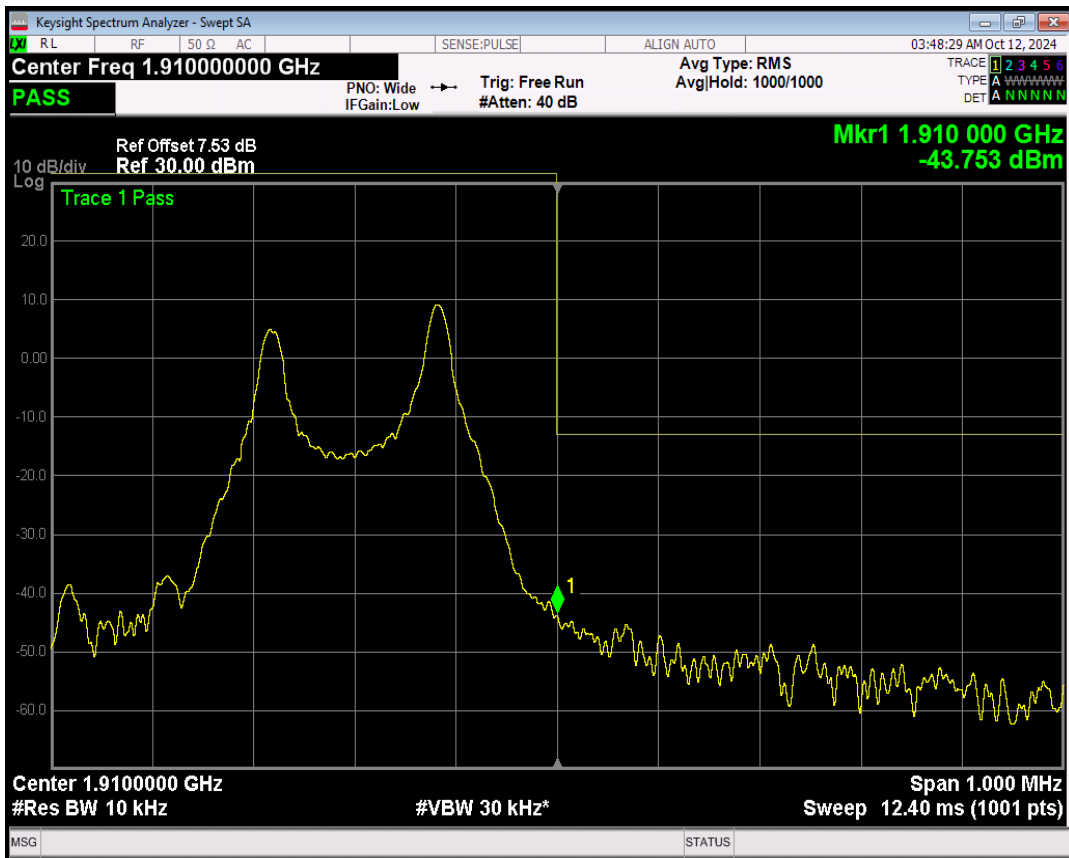

Band2 QPSK Channel=19198 nTones=1@11 Spacing=15kHz