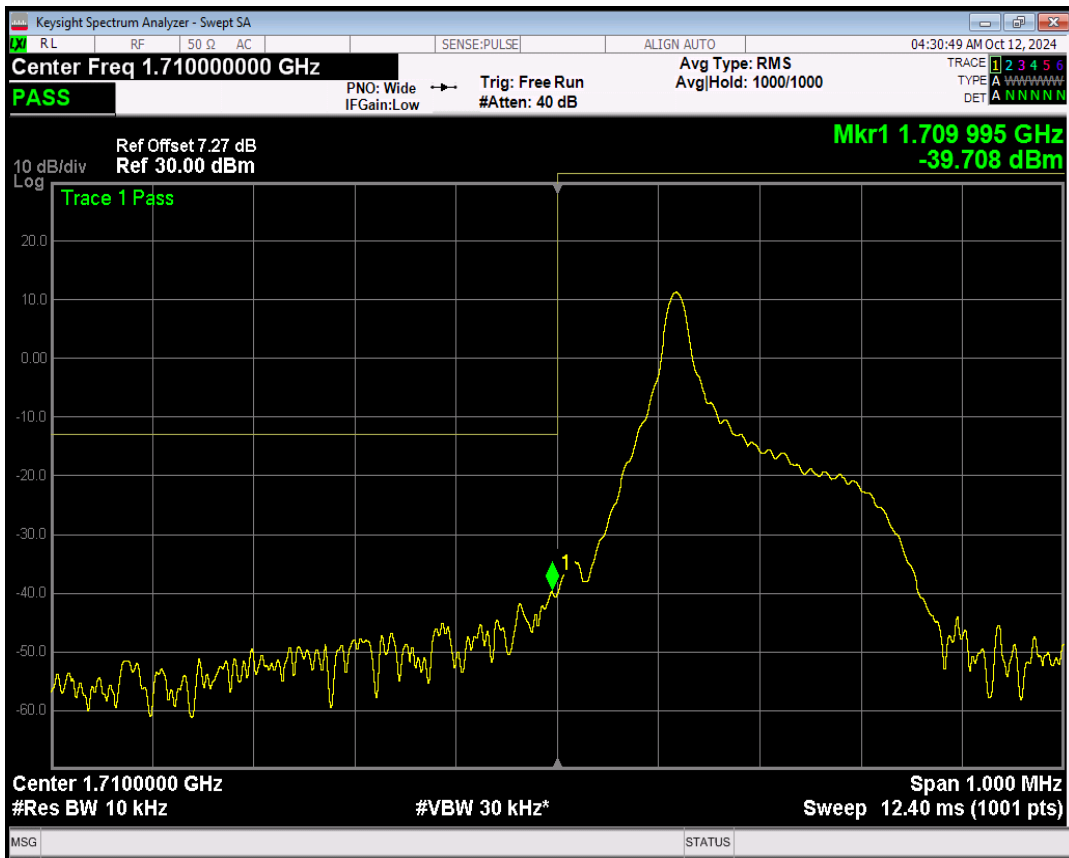

Band4 BPSK Channel=19952 nTones=1@0 Spacing=15kHz