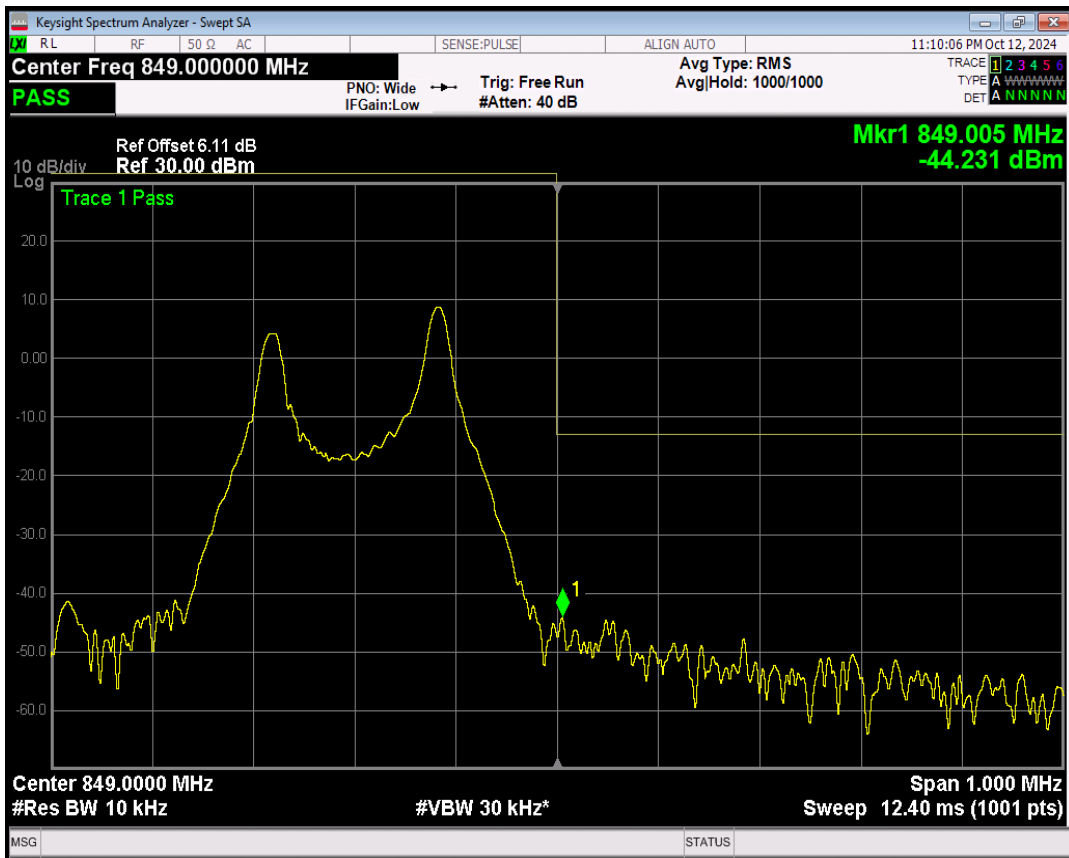

Band5 QPSK Channel=20648 nTones=1@11 Spacing=15kHz