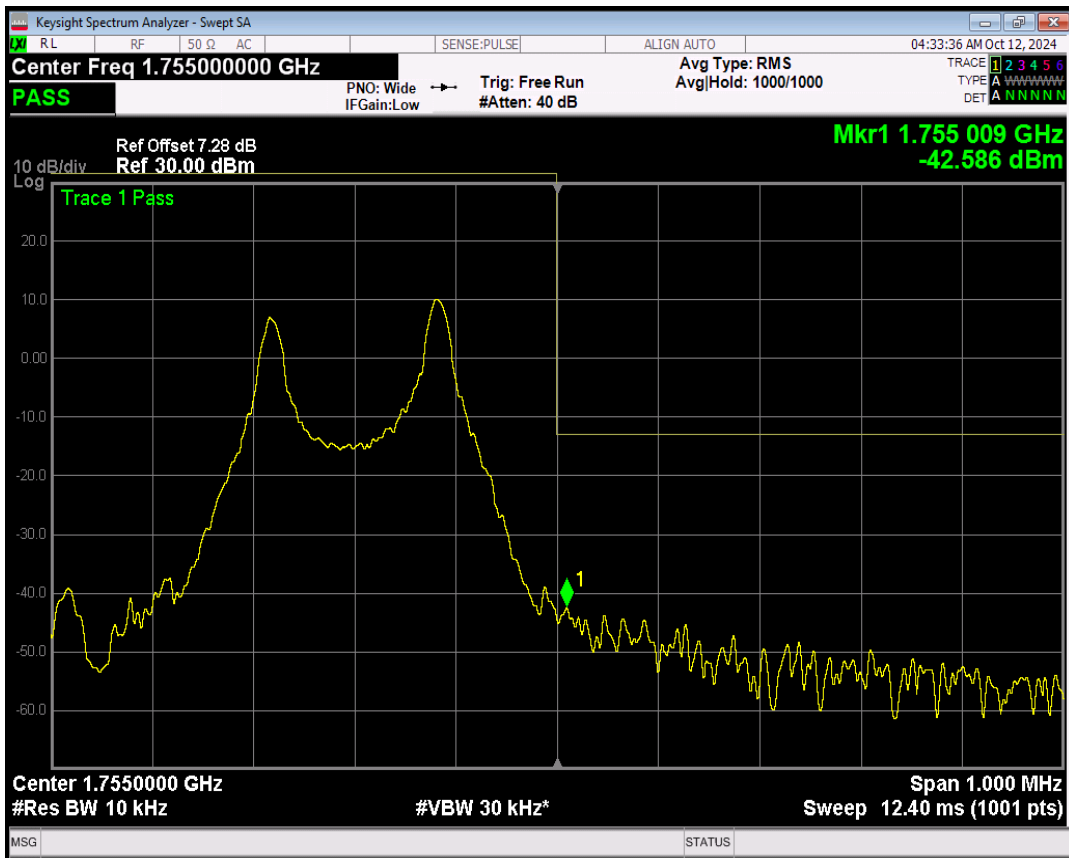

Band4 QPSK Channel=20398 nTones=1@11 Spacing=15kHz