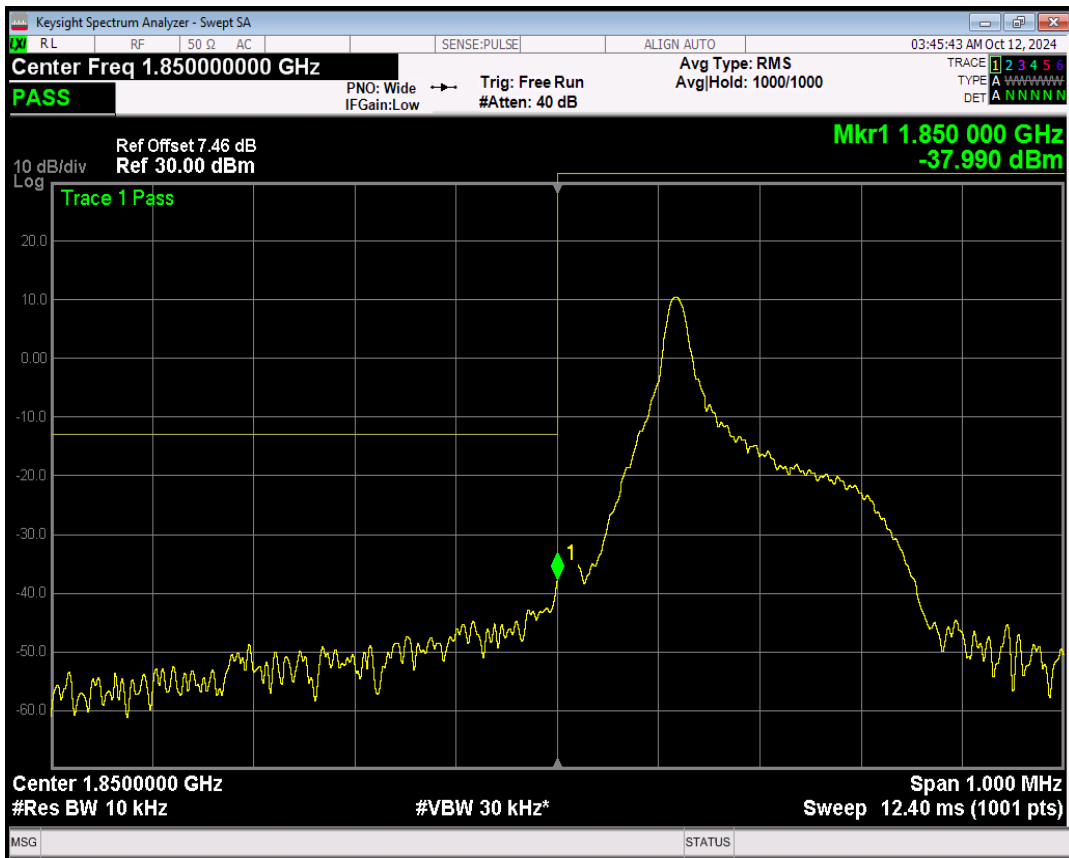

Band2 BPSK Channel=18602 nTones=1@0 Spacing=15kHz