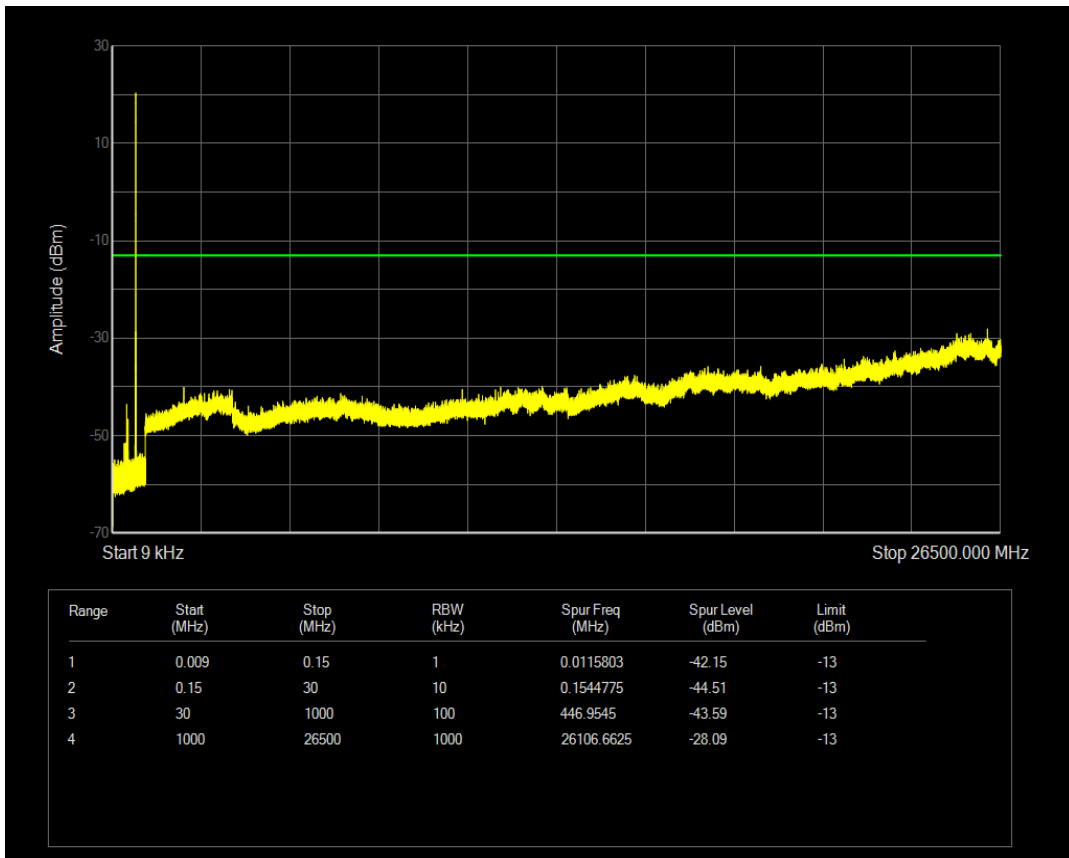

Band12 QPSK Channel=23178 nTones=1 @0 Spacing=15kHz