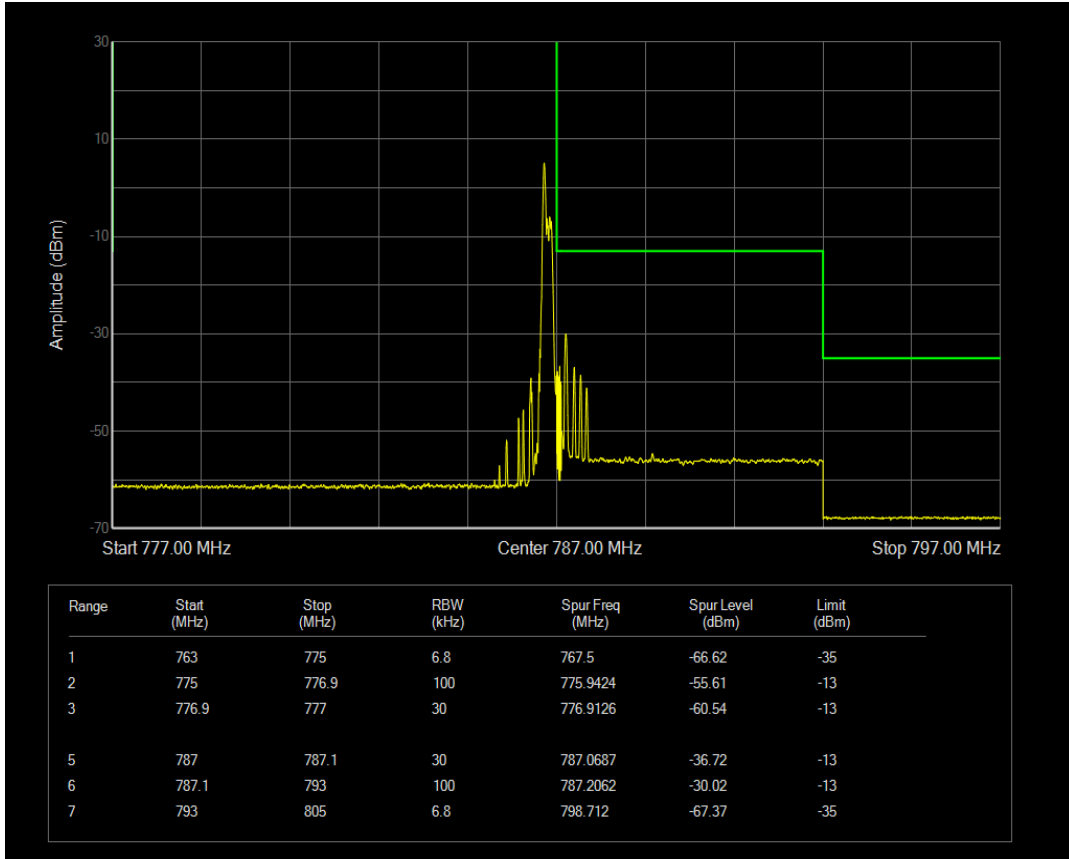

Band13 QPSK Channel=23278 nTones=12@0 Spacing=15kHz