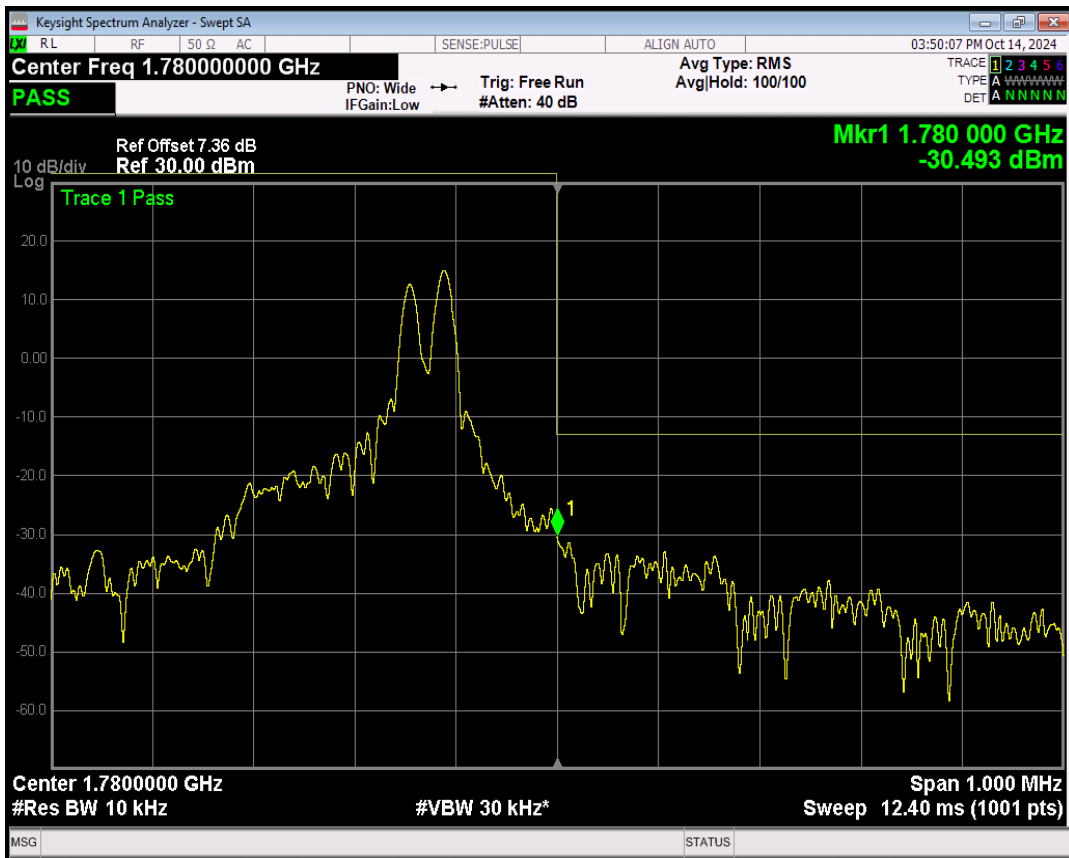

Band66 QPSK Channel=132670 nTones=1@47 Spacing=3.75kHz