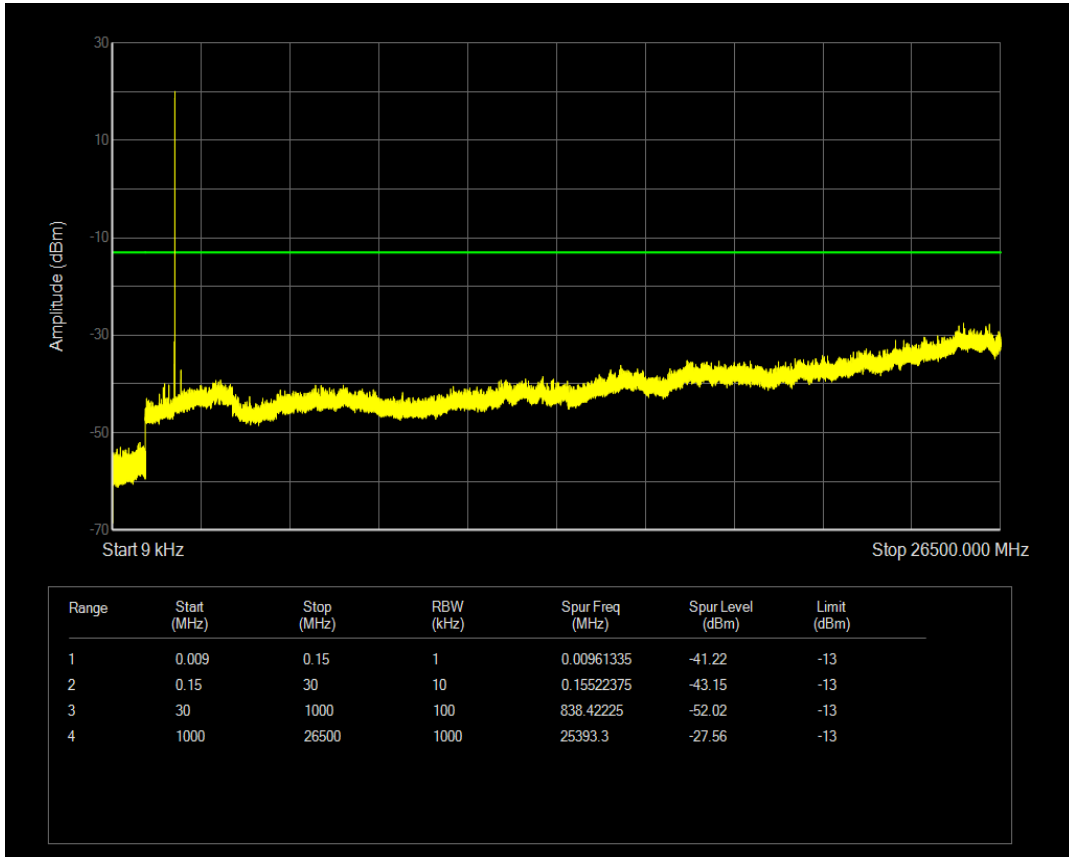

Band25 QPSK Channel=26365 nTones=1 @0 Spacing=15kHz