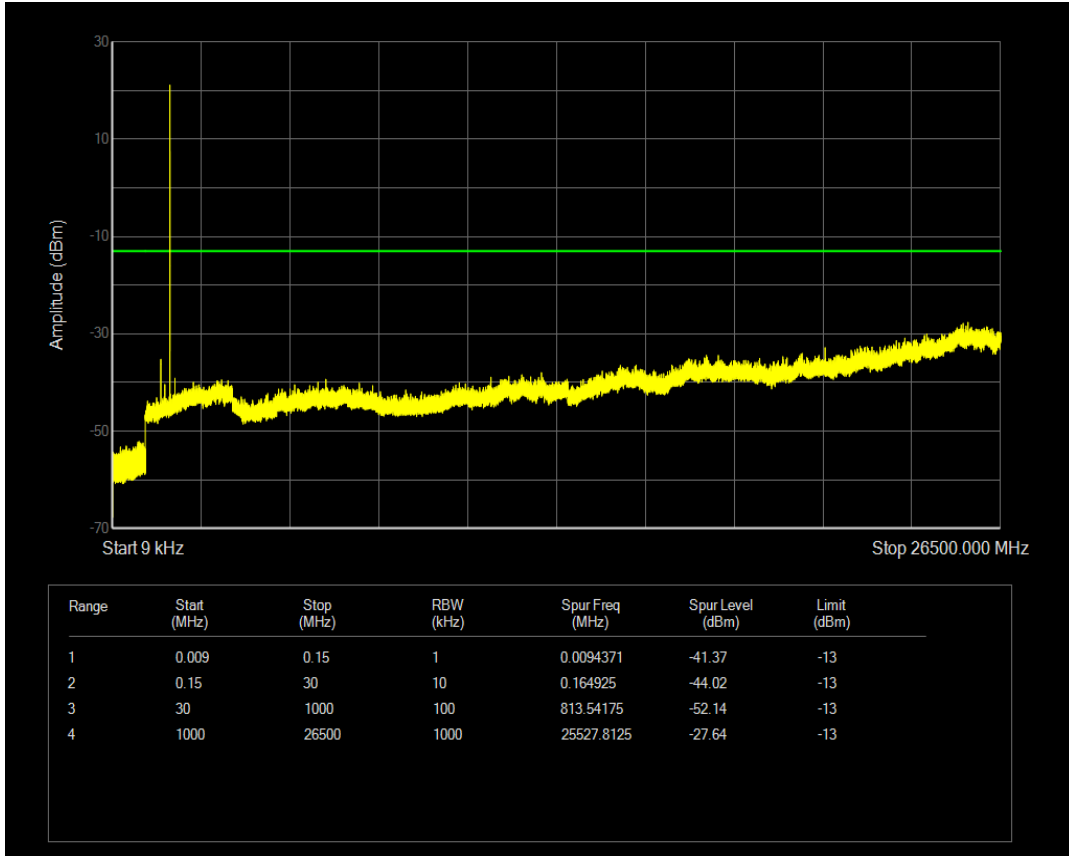

Band4 QPSK Channel=20175 nTones=1@0 Spacing=15kHz