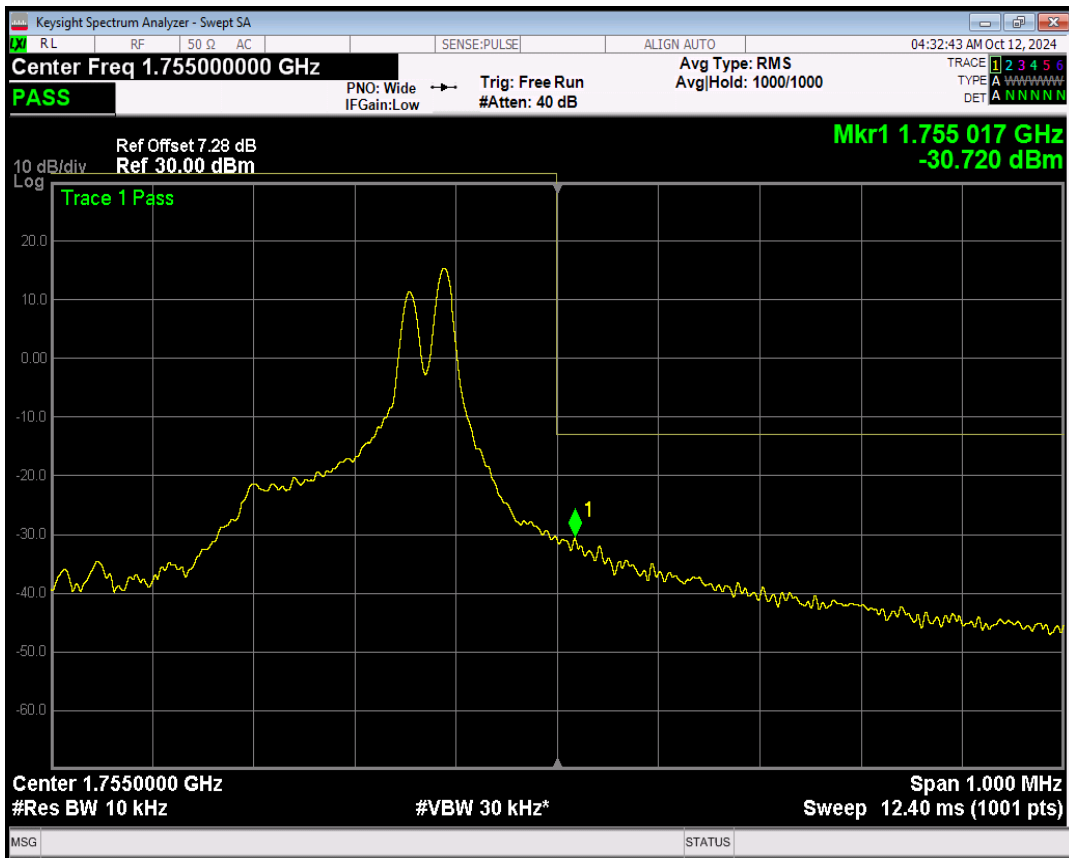

Band4 QPSK Channel=20398 nTones=1@47 Spacing=3.75kHz