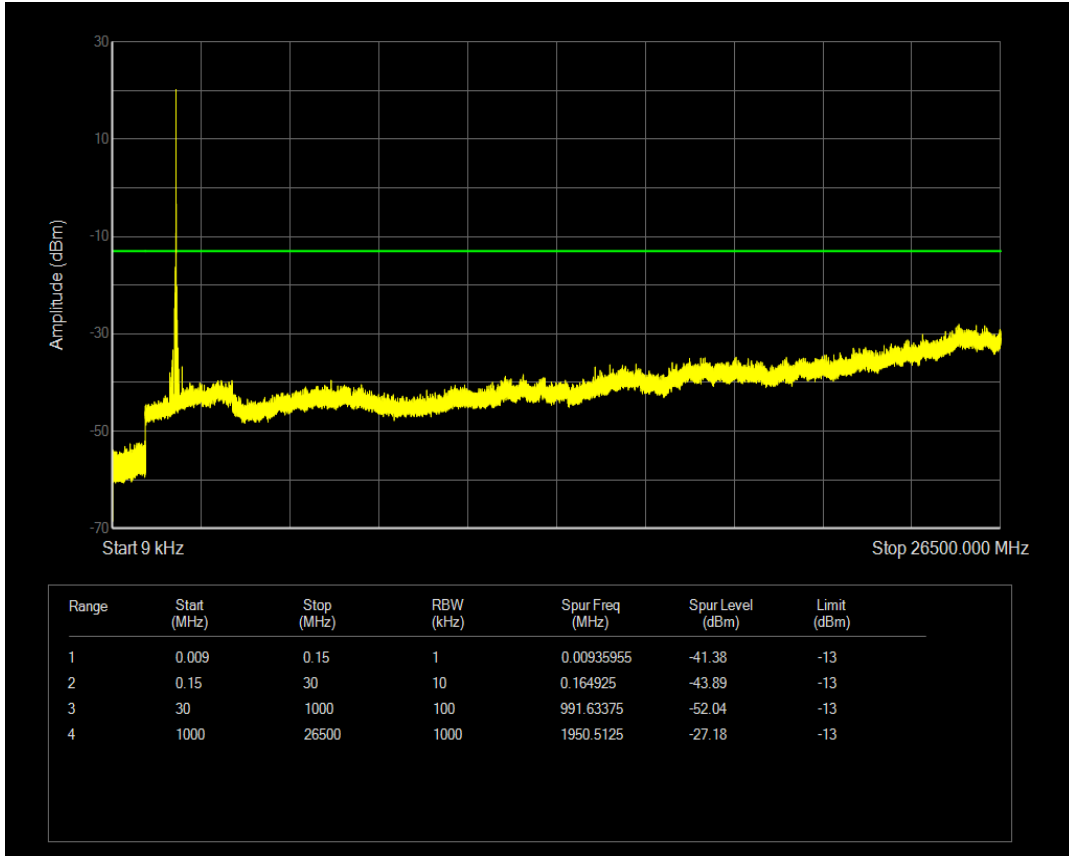

Band25 QPSK Channel=26688 nTones=1 @47 Spacing=3.75kHz