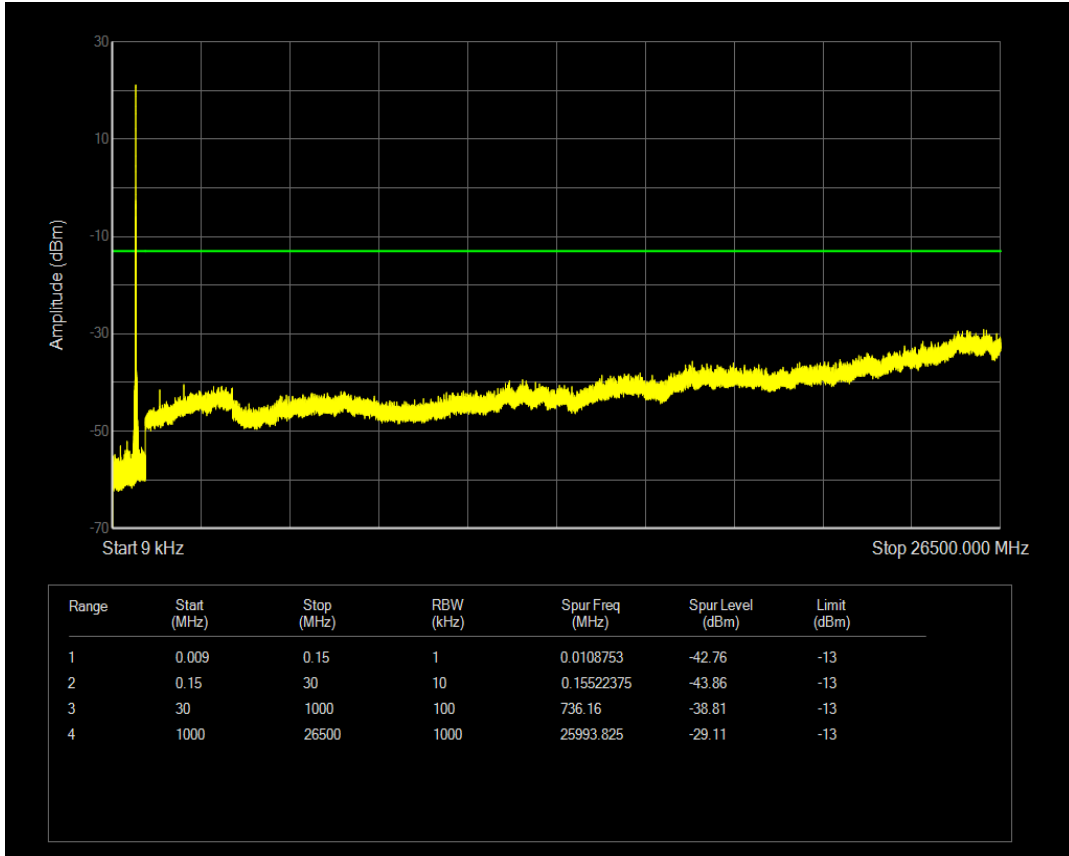

Band12 QPSK Channel=23095 nTones=1@47 Spacing=3.75kHz

Band12 QPSK Channel=23095 nTones=1@0 Spacing=15kHz

Band12 BPSK Channel=23178 nTones=1@0 Spacing=3.75kHz

Band12 QPSK Channel=23178 nTones=1@47 Spacing=3.75kHz