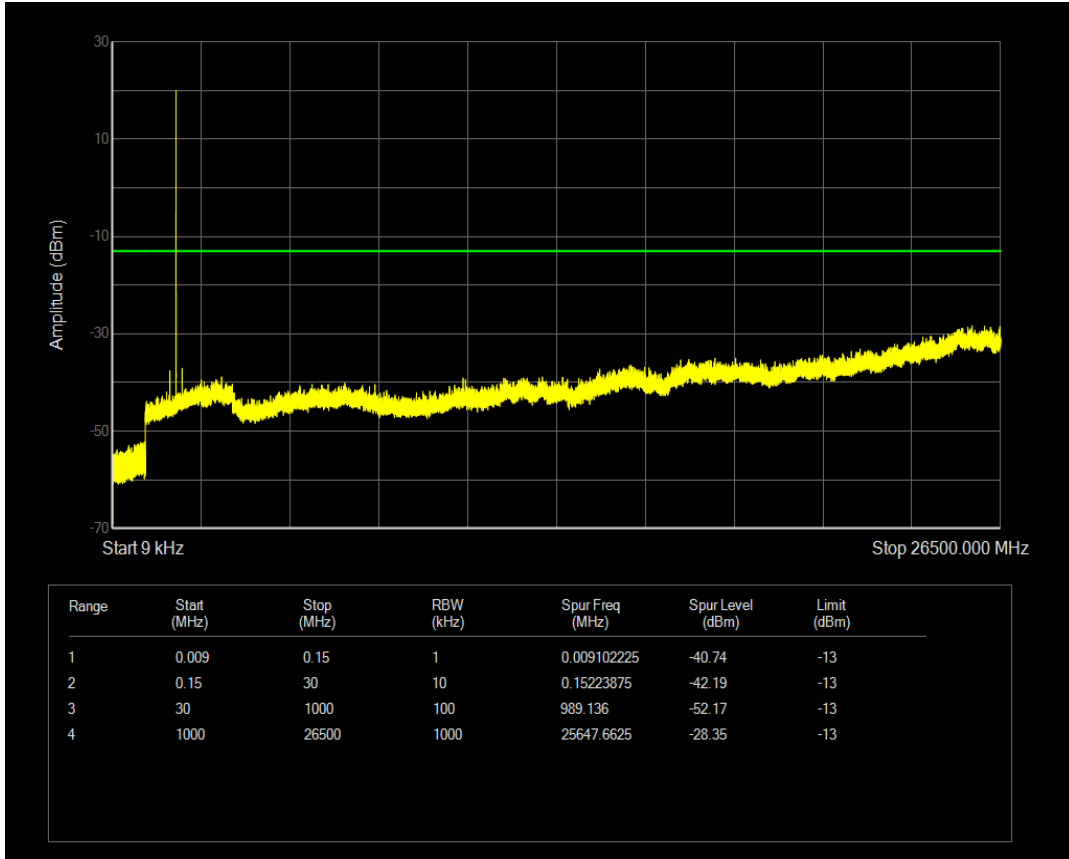

Band25 QPSK Channel=26365 nTones=1 @0 Spacing=15kHz

Band25 QPSK Channel=26688 nTones=1 @47 Spacing=3.75kHz

Band25 BPSK Channel=26688 nTones=1@0 Spacing=3.75kHz

Band25 QPSK Channel=26688 nTones=1@0 Spacing=15kHz