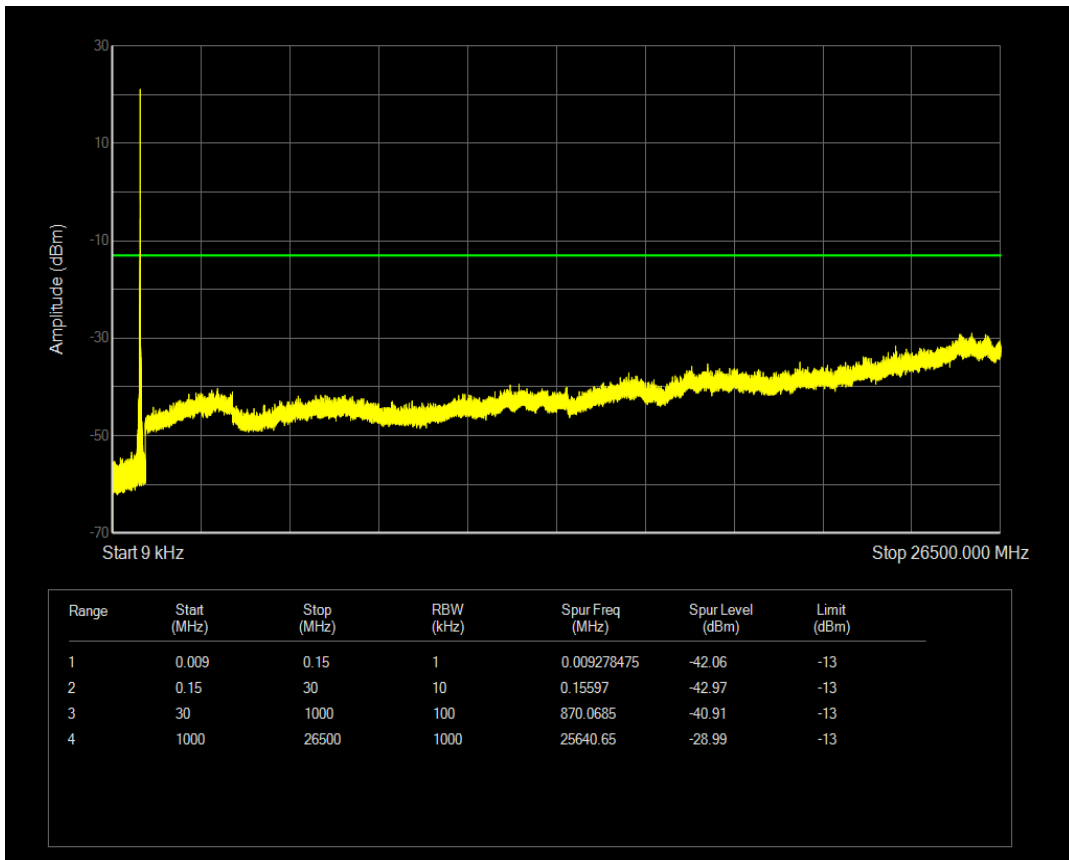

Band5 QPSK Channel=20648 nTones=1@47 Spacing=3.75kHz