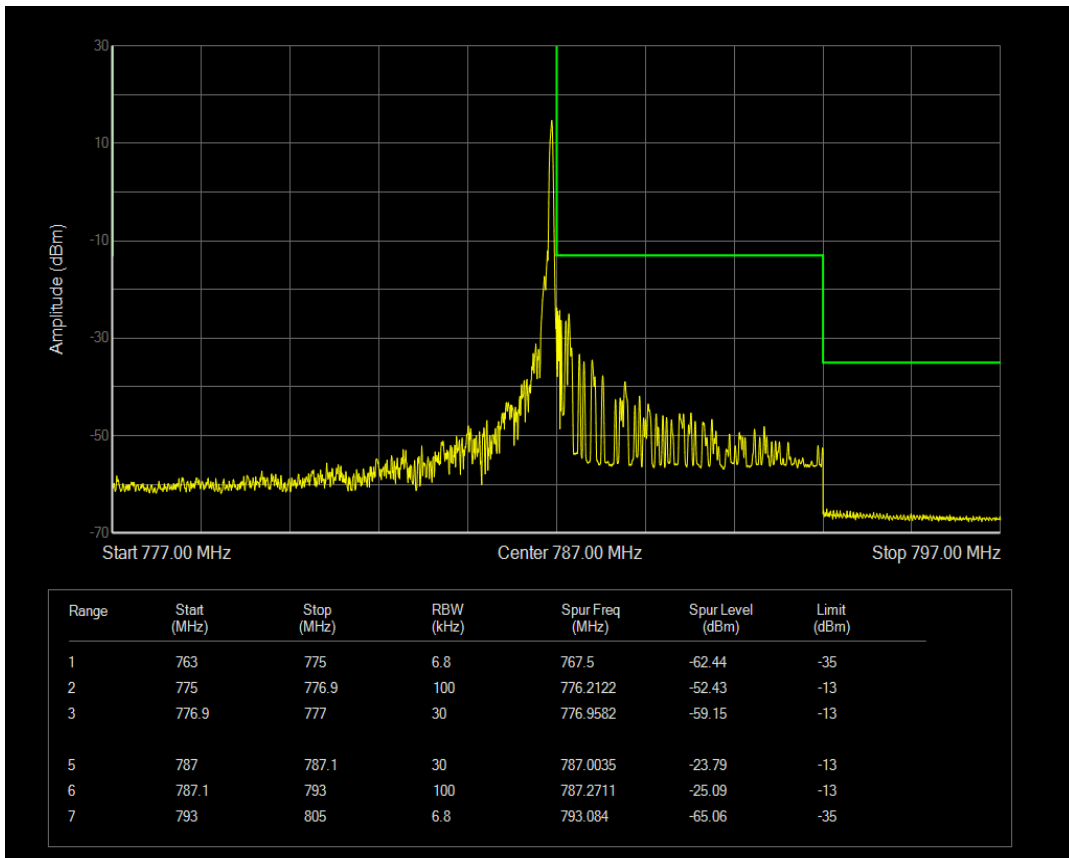

Band13 QPSK Channel=23278 nTones=1@47 Spacing=3.75kHz