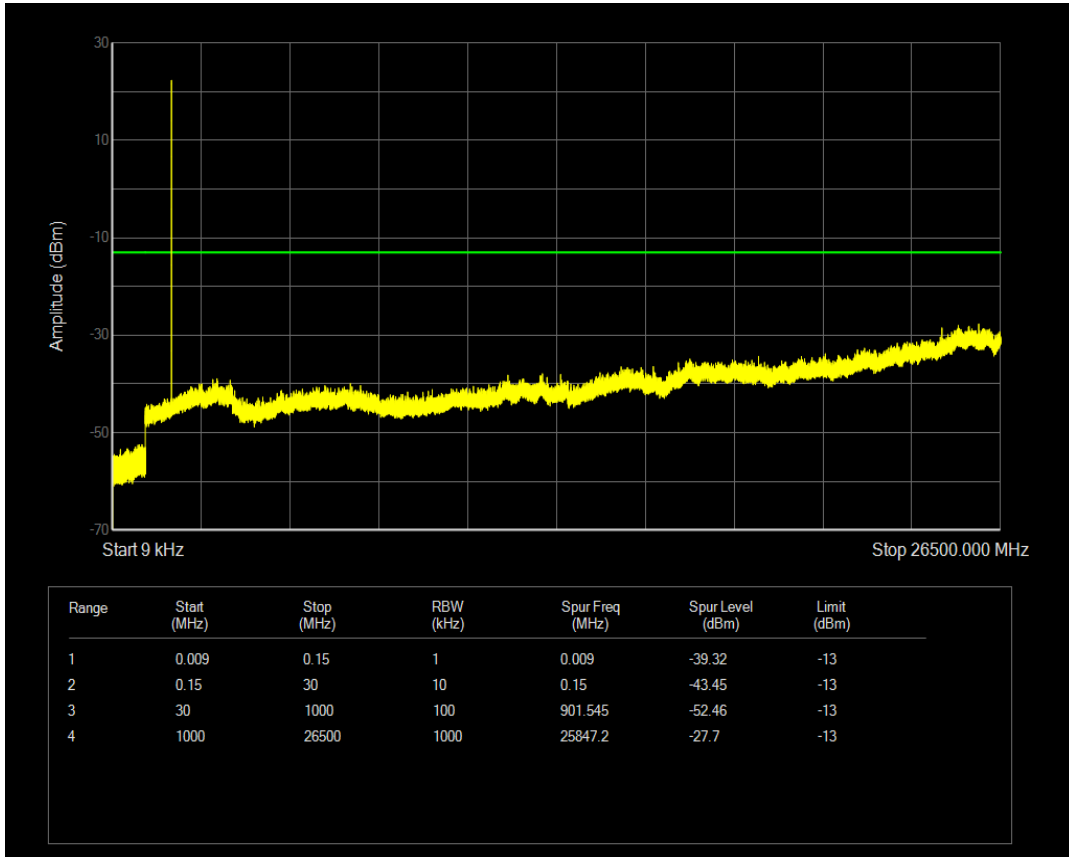

Band66 QPSK Channel=132670 nTones=1@0 Spacing=15kHz