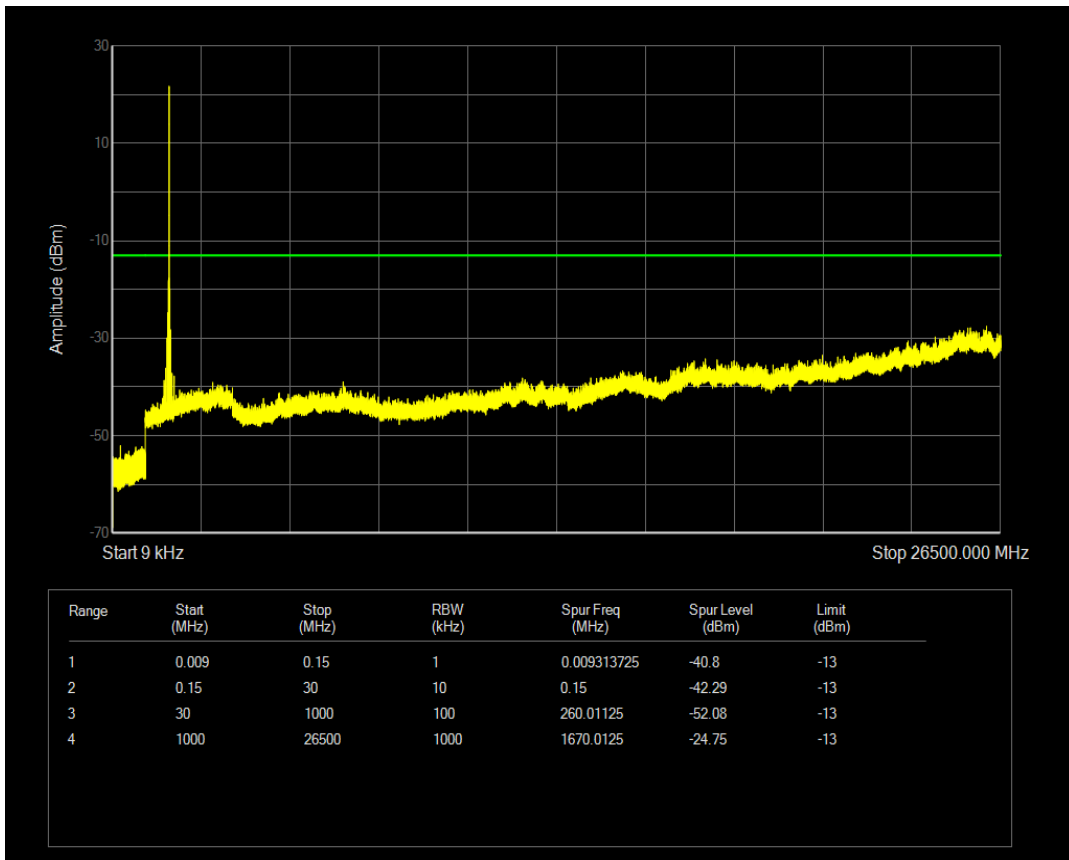

Band4 BPSK Channel=19952 nTones=1@0 Spacing=3.75kHz