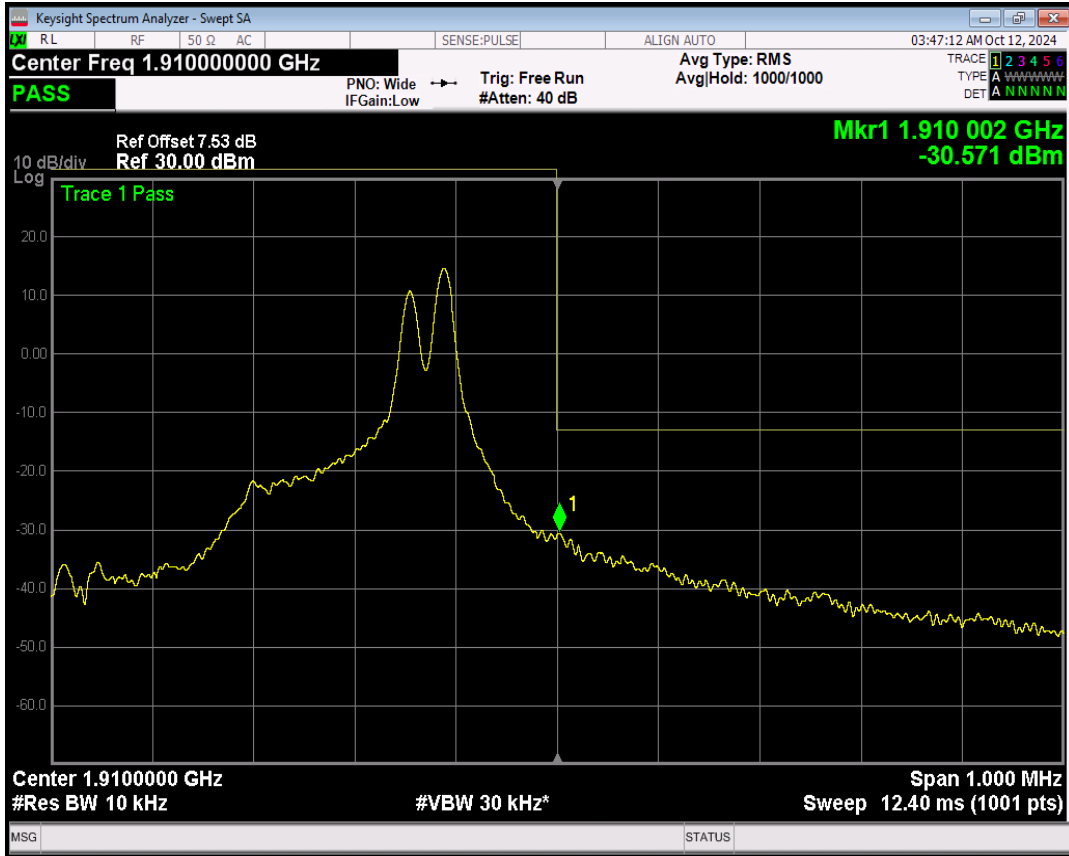

Band2 BPSK Channel=18602 nTones=1@0 Spacing=15kHz

Band2 QPSK Channel=18602 nTones=1@0 Spacing=15kHz

Band2 QPSK Channel=18602 nTones=12@0 Spacing=15kHz

Band2 BPSK Channel=19198 nTones=1@47 Spacing=3.75kHz