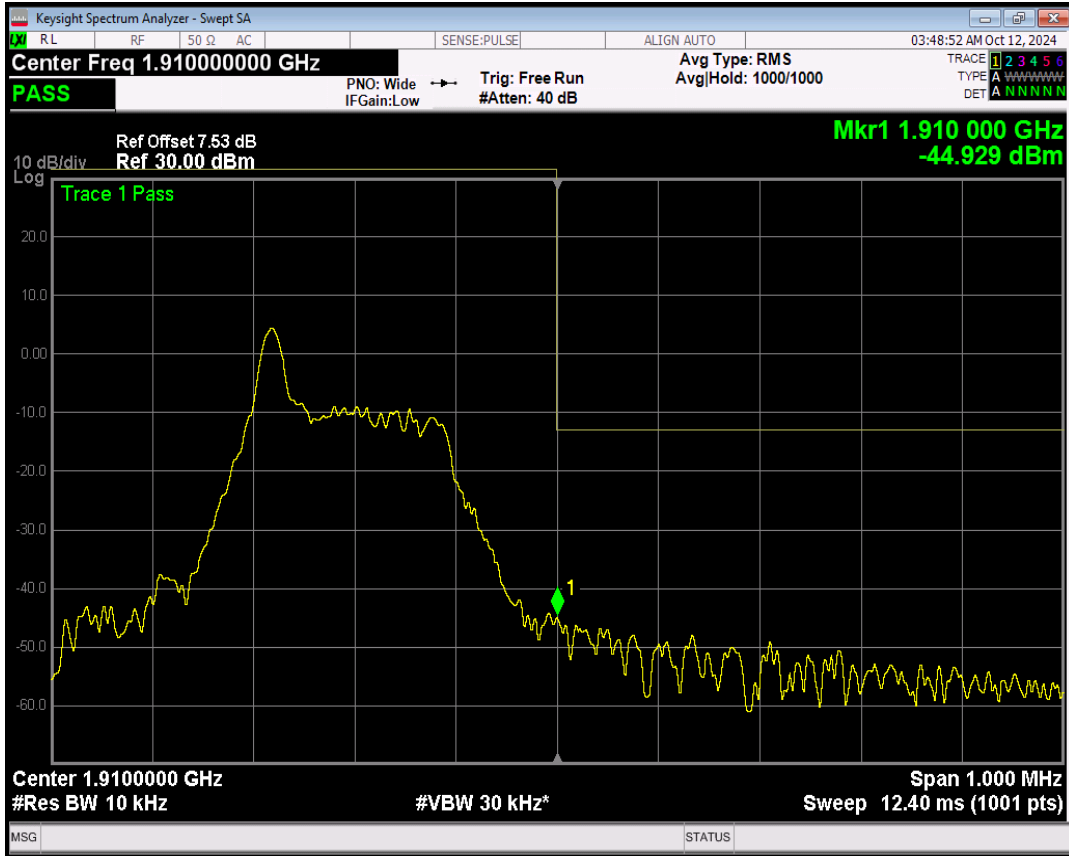

Band2 QPSK Channel=19198 nTones=1@47 Spacing=3.75kHz

Band2 BPSK Channel=19198 nTones=1@11 Spacing=15kHz

Band2 QPSK Channel=19198 nTones=1@11 Spacing=15kHz

Band2 QPSK Channel=19198 nTones=12@0 Spacing=15kHz