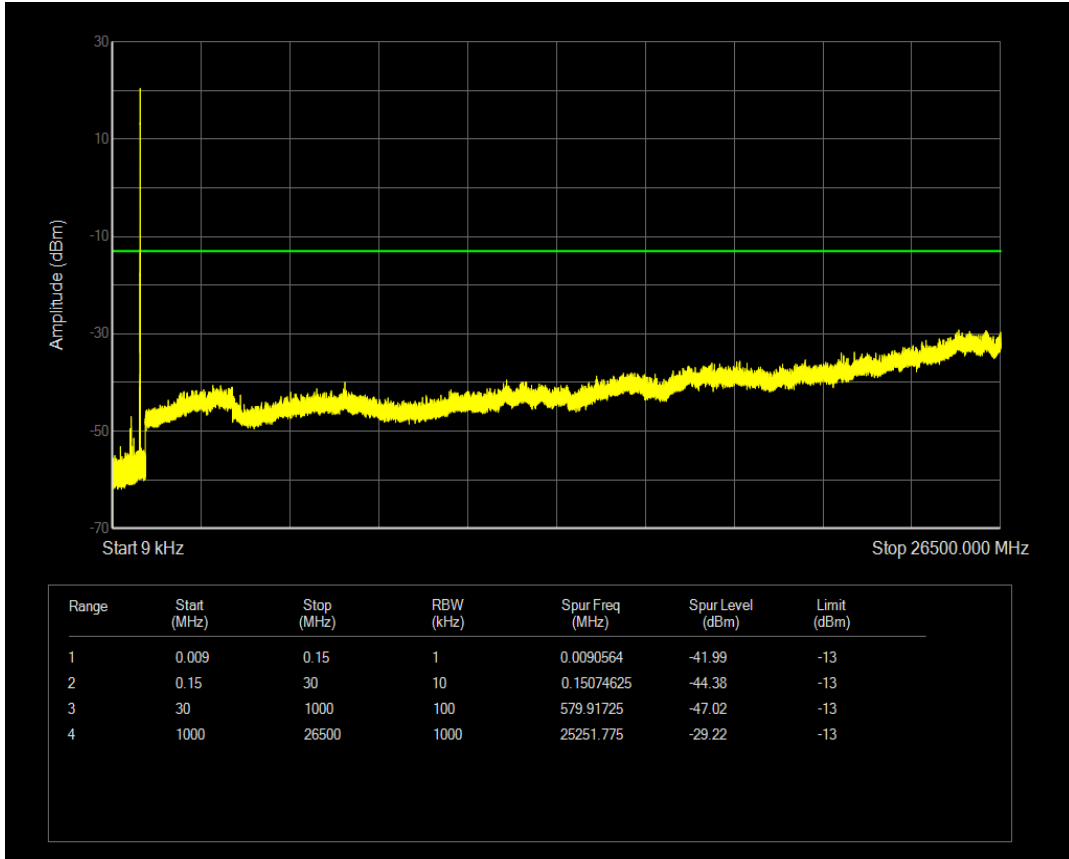

Band5 QPSK Channel=20648 nTones=1@0 Spacing=15kHz