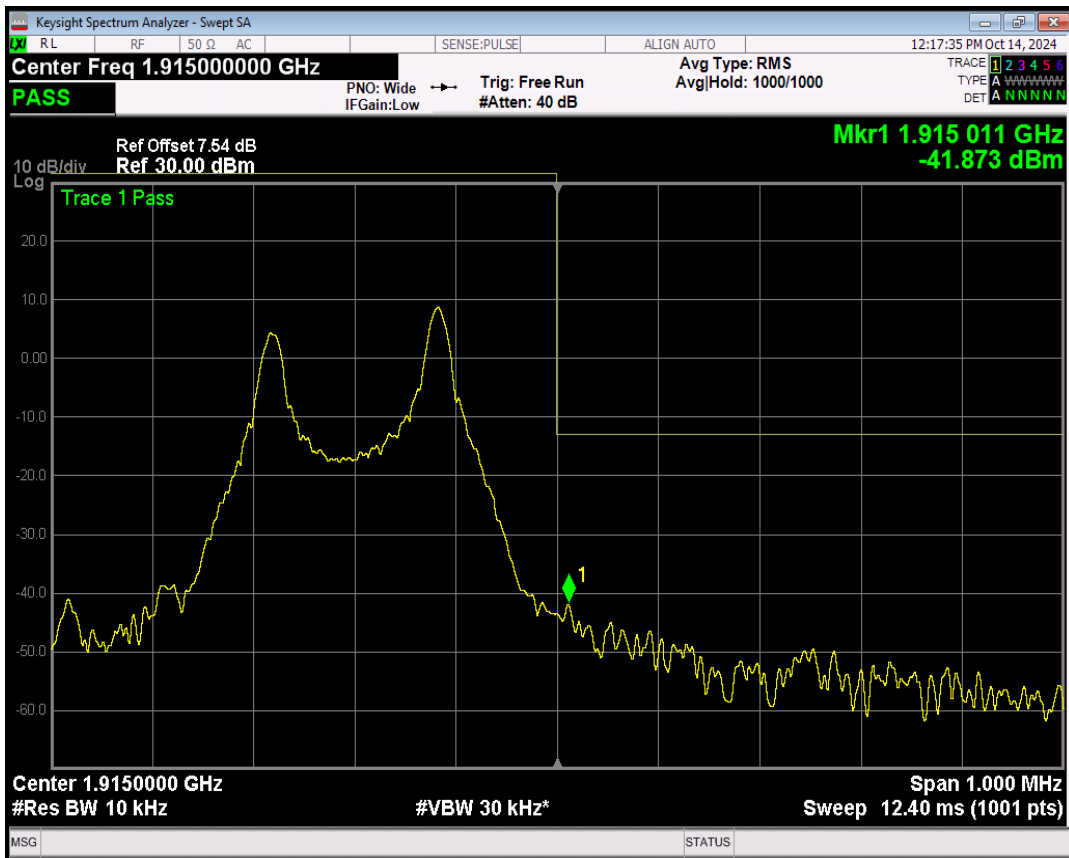

Band25 QPSK Channel=26688 nTones=1@11 Spacing=15kHz