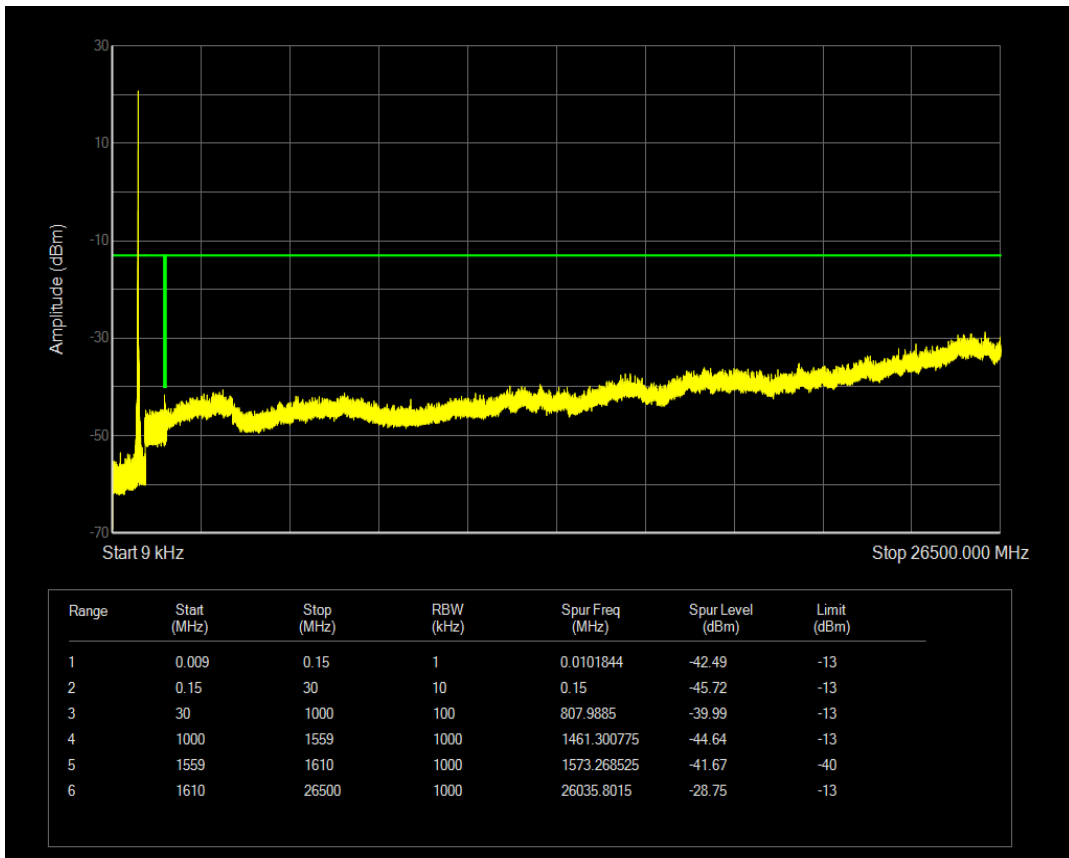

Band13 QPSK Channel=23278 nTones=1@47 Spacing=3.75kHz