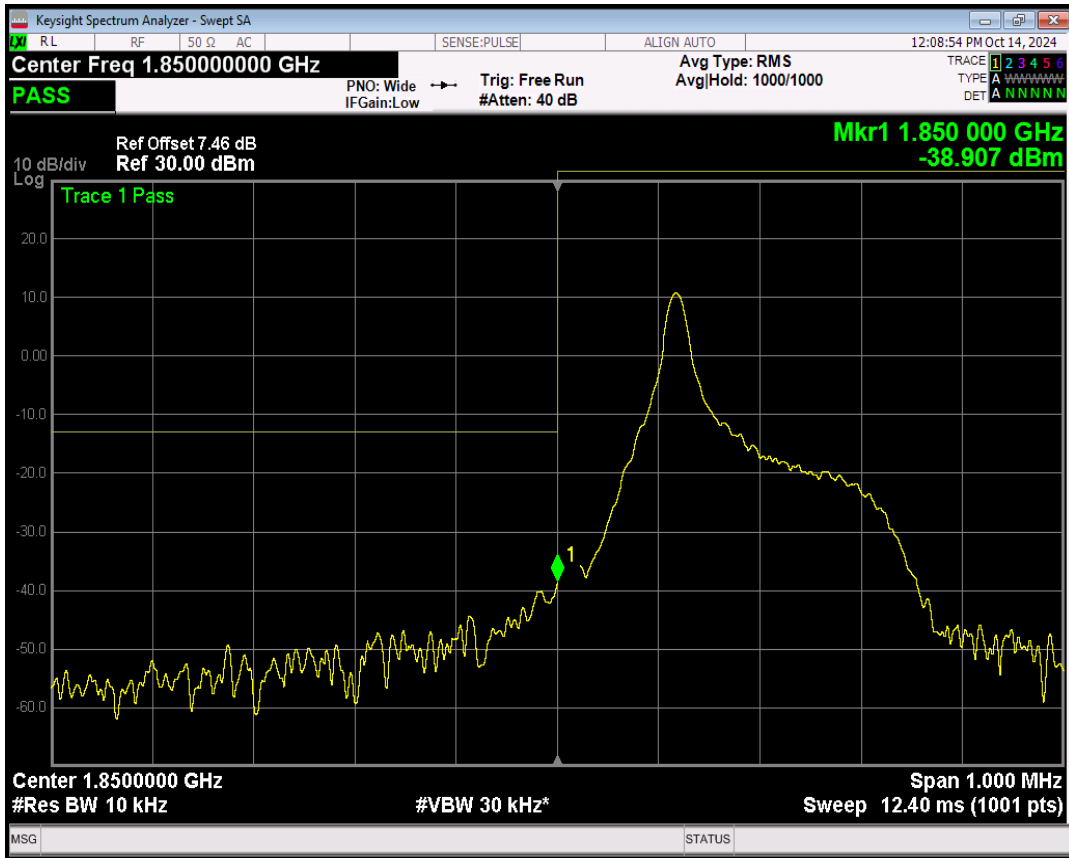

Band25 BPSK Channel=26042 nTones=1@0 Spacing=3.75kHz

Band25 QPSK Channel=26042 nTones=1@0 Spacing=3.75kHz

Band25 BPSK Channel=26042 nTones=1@0 Spacing=15kHz

Band25 QPSK Channel=26042 nTones=1@0 Spacing=15kHz