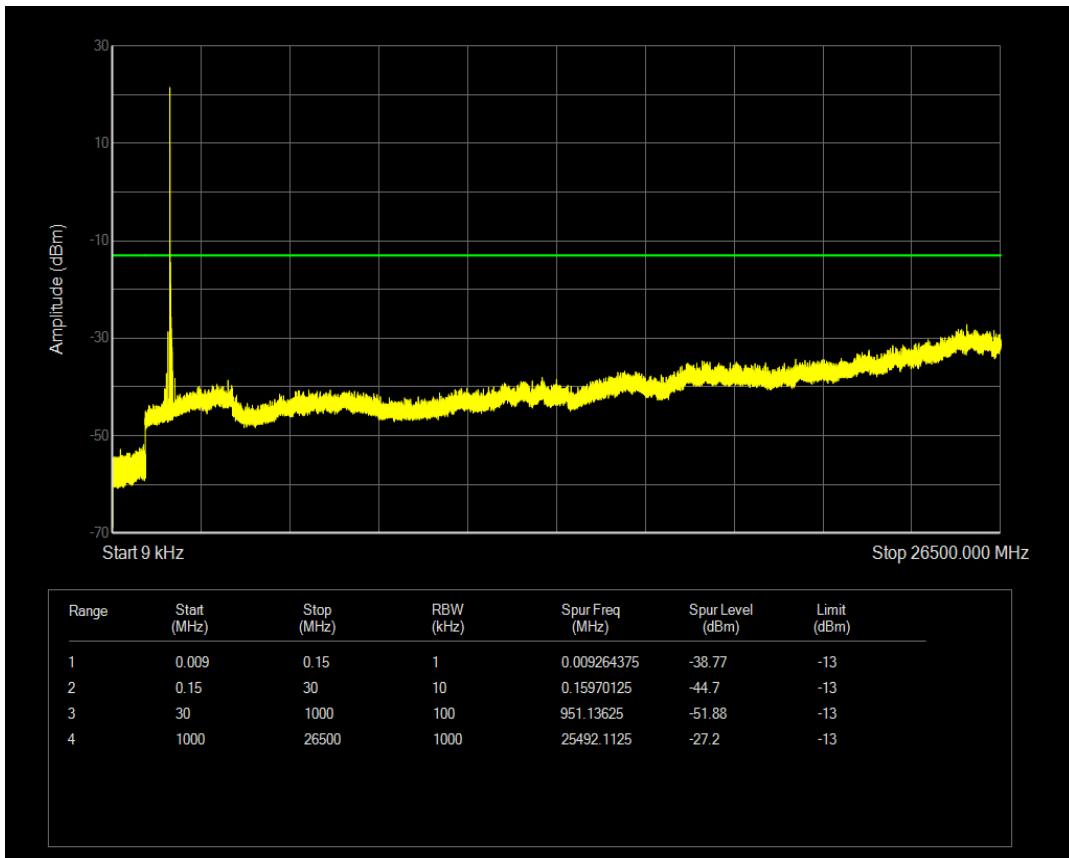

Band4 BPSK Channel=20175 nTones=1@0 Spacing=3.75kHz