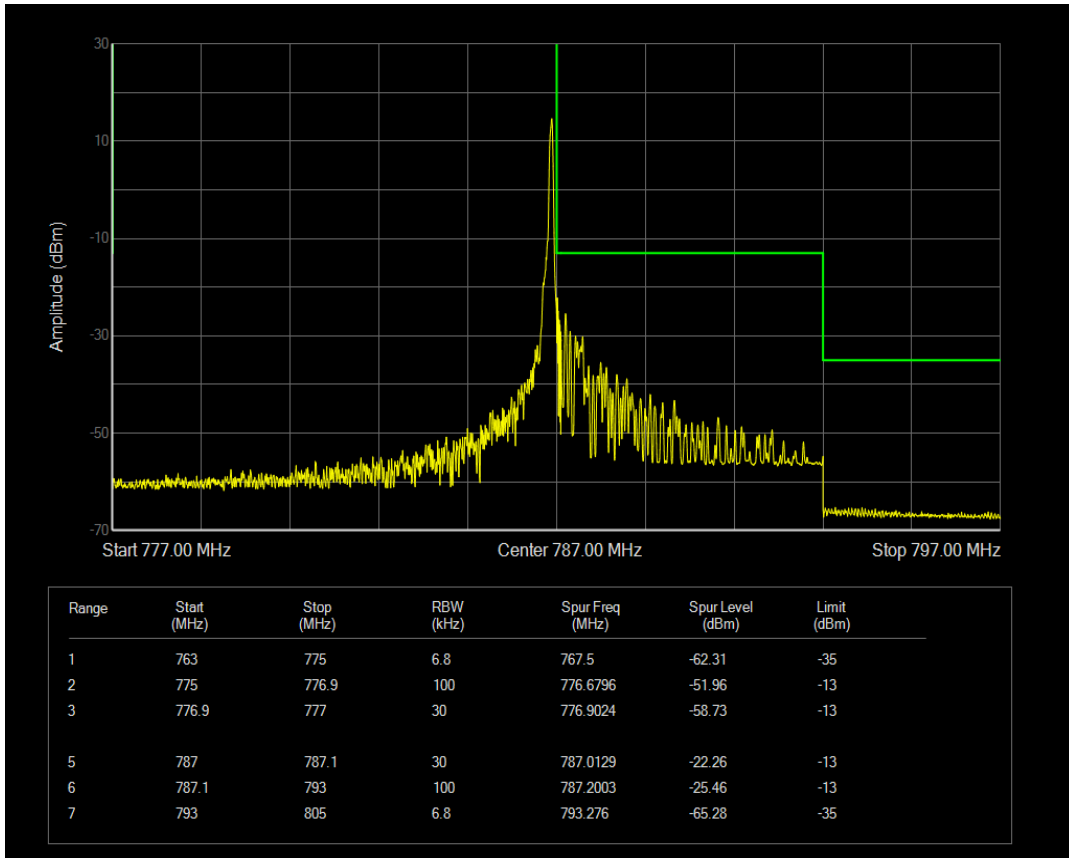

Band13 BPSK Channel=23278 nTones=1@47 Spacing=3.75kHz