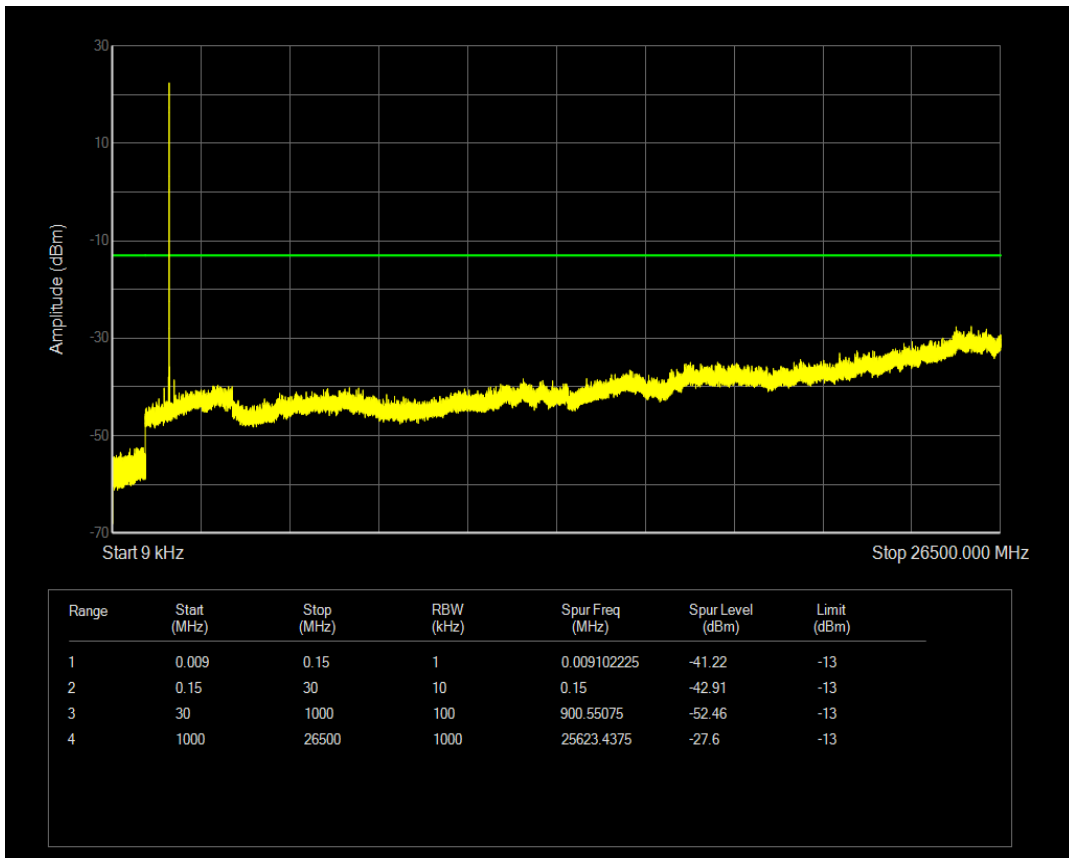

Band66 QPSK Channel=131974 nTones=1@0 Spacing=15kHz