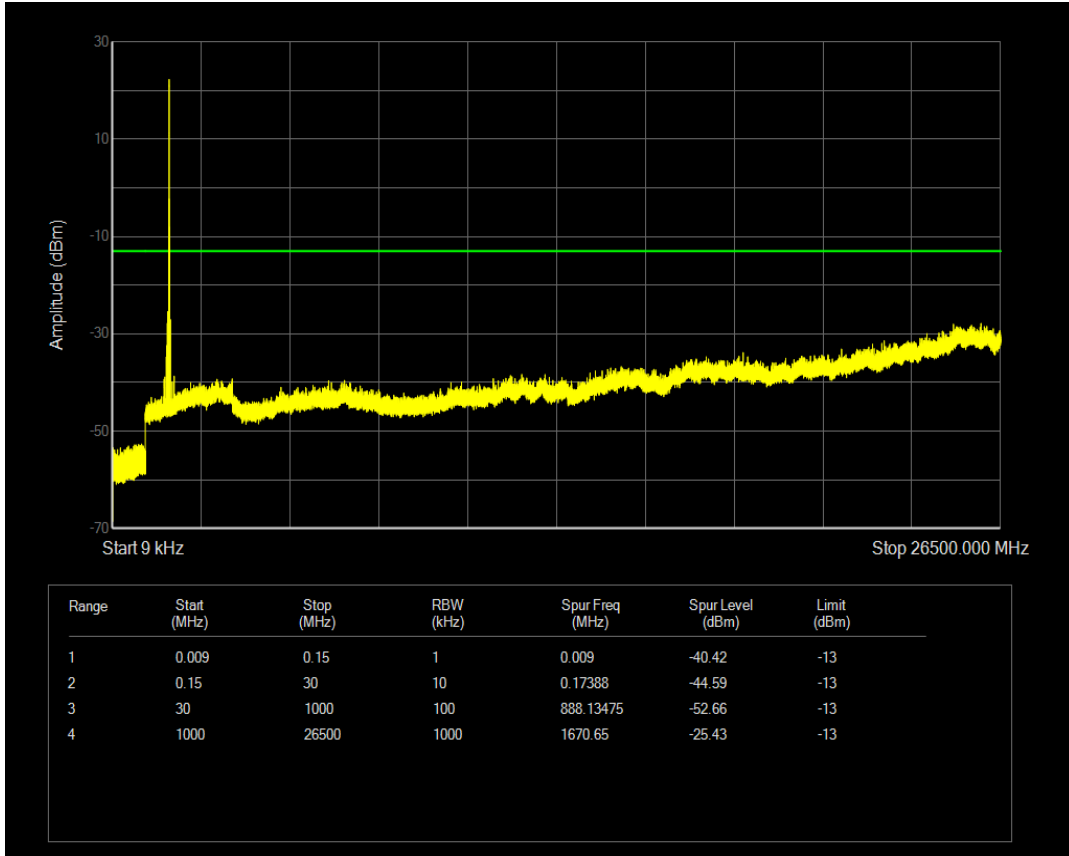

Band4 QPSK Channel=19952 nTones=1@47 Spacing=3.75kHz