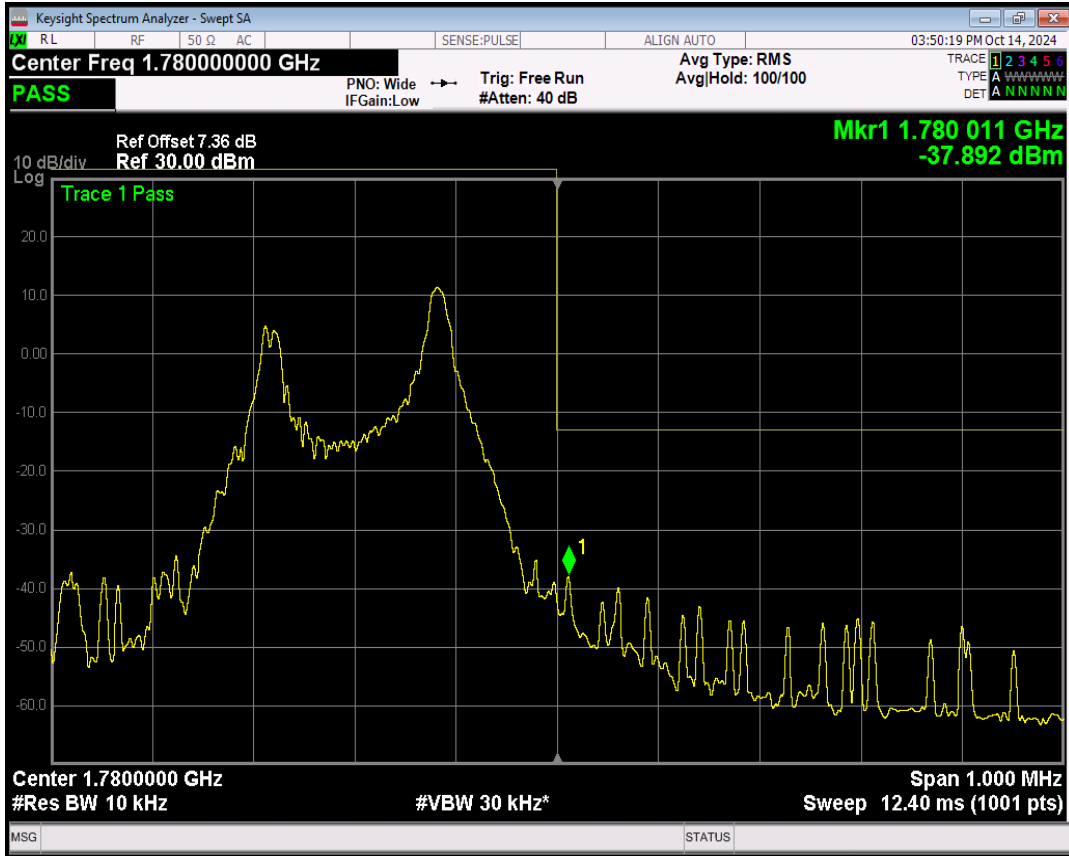

Band66 BPSK Channel=132670 nTones=1@11 Spacing=15kHz