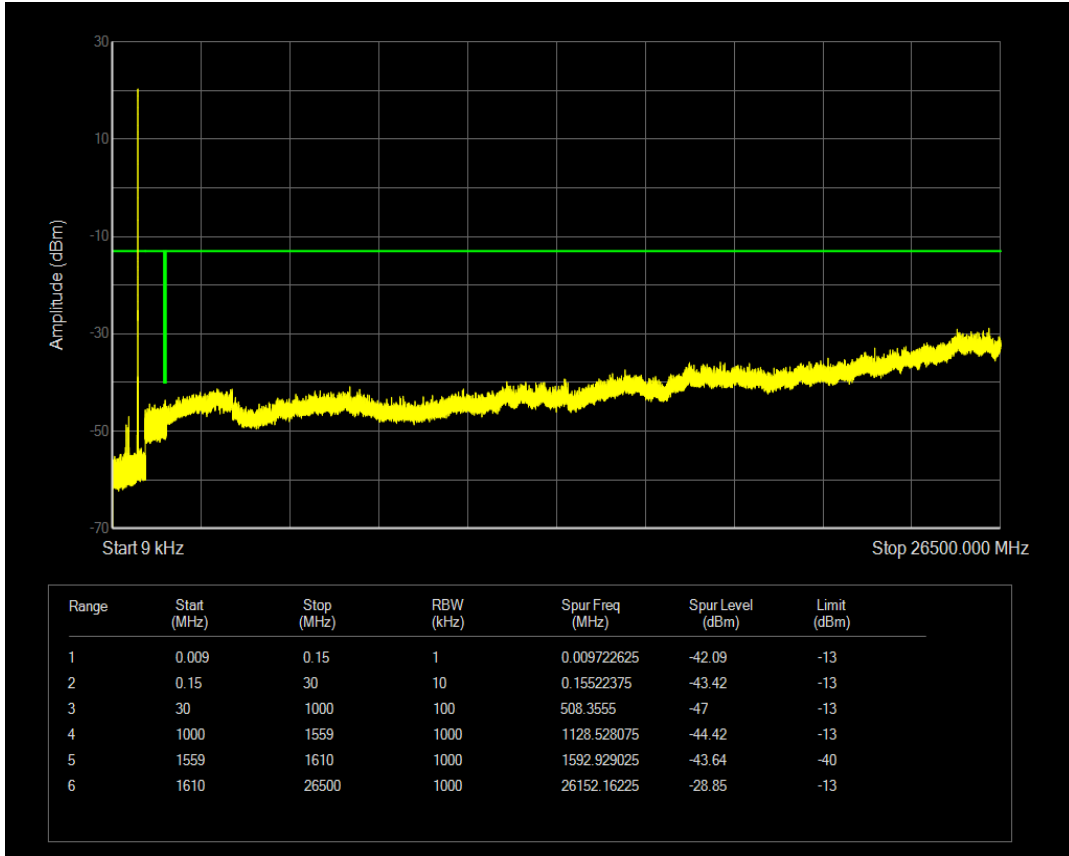

Band12 QPSK Channel=23178 nTones=1 @0 Spacing=15kHz

Band13 BPSK Channel=23182 nTones=1 @0 Spacing=3.75kHz

Band13 QPSK Channel=23182 nTones=1@47 Spacing=3.75kHz

Band13 QPSK Channel=23182 nTones=1@0 Spacing=15kHz