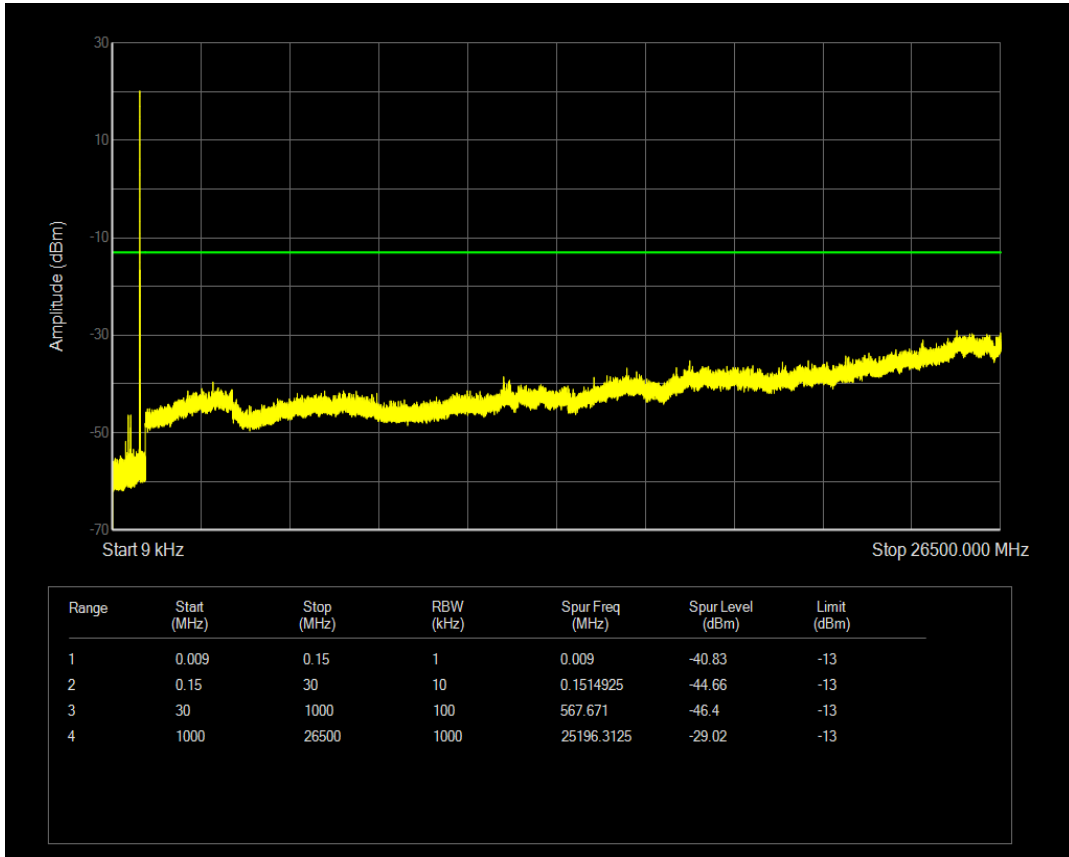

Band5 QPSK Channel=20525 nTones=1@0 Spacing=15kHz