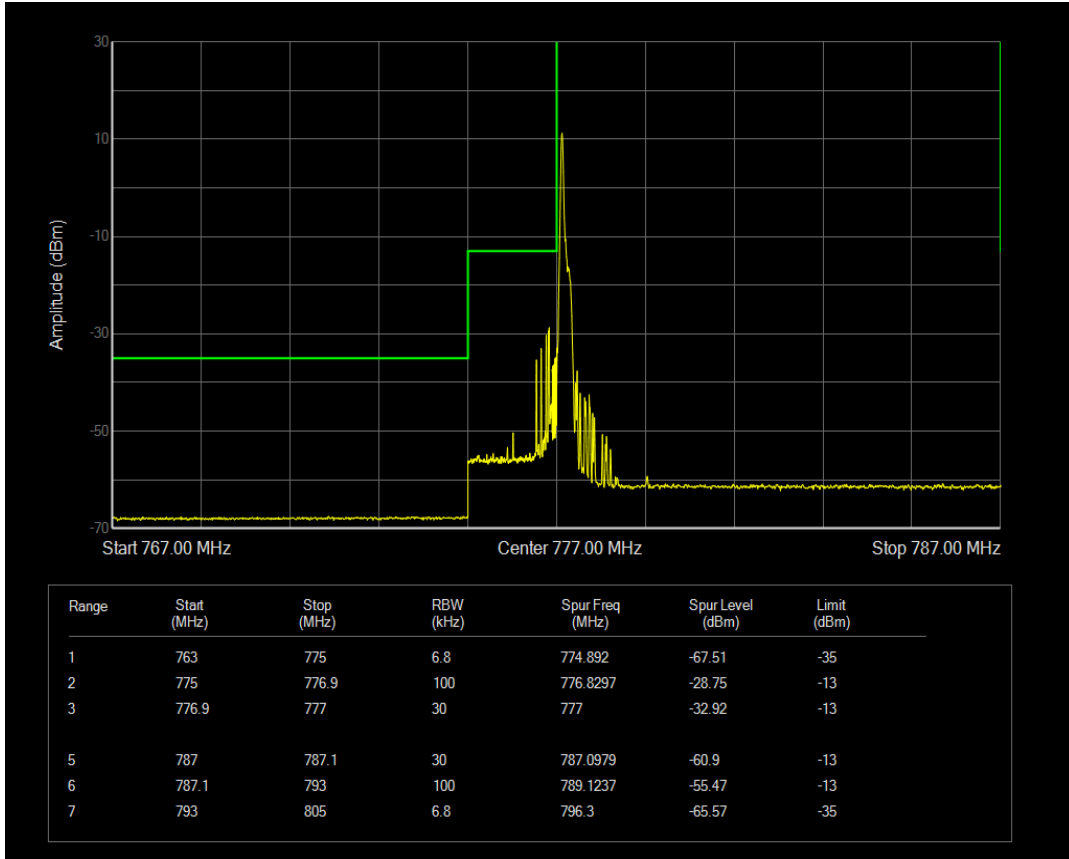

Band13 BPSK Channel=23182 nTones=1@0 Spacing=3.75kHz

Band13 QPSK Channel=23182 nTones=1@0 Spacing=3.75kHz

Band13 BPSK Channel=23182 nTones=1 @0 Spacing=15kHz

Band13 QPSK Channel=23182 nTones=1 @0 Spacing=15kHz