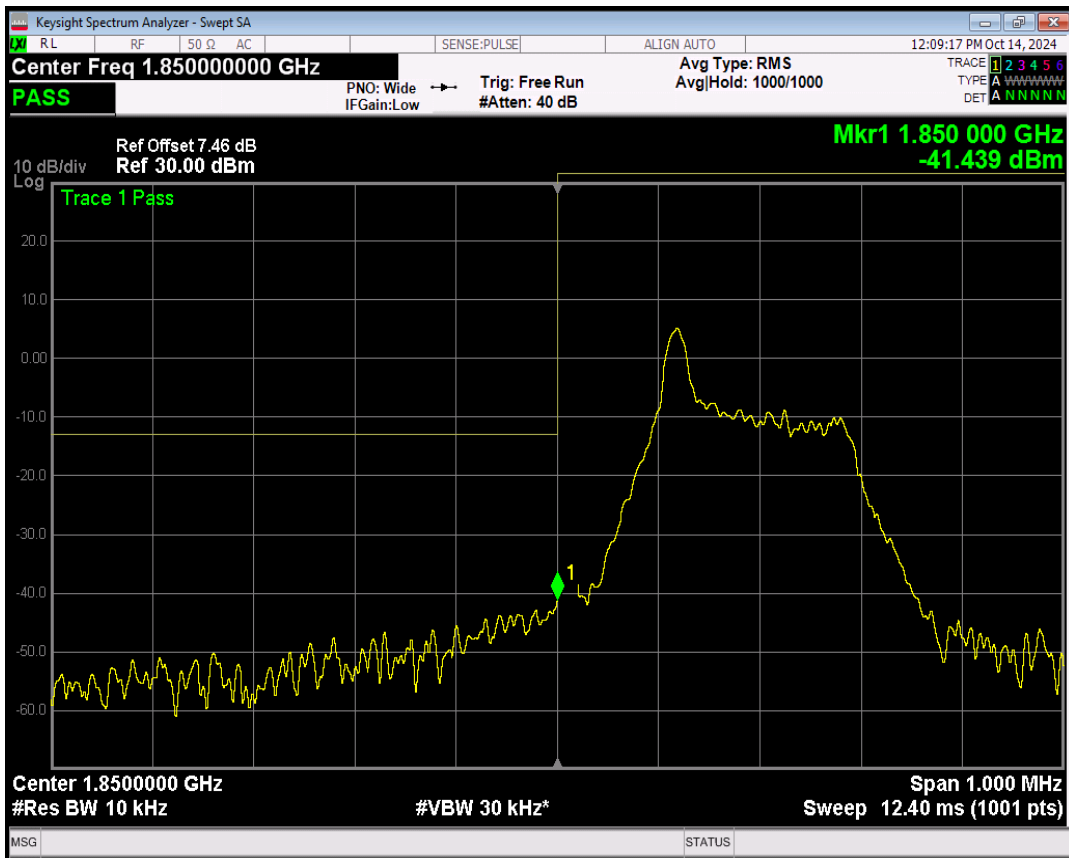

Band25 QPSK Channel=26042 nTones=12@0 Spacing=15kHz