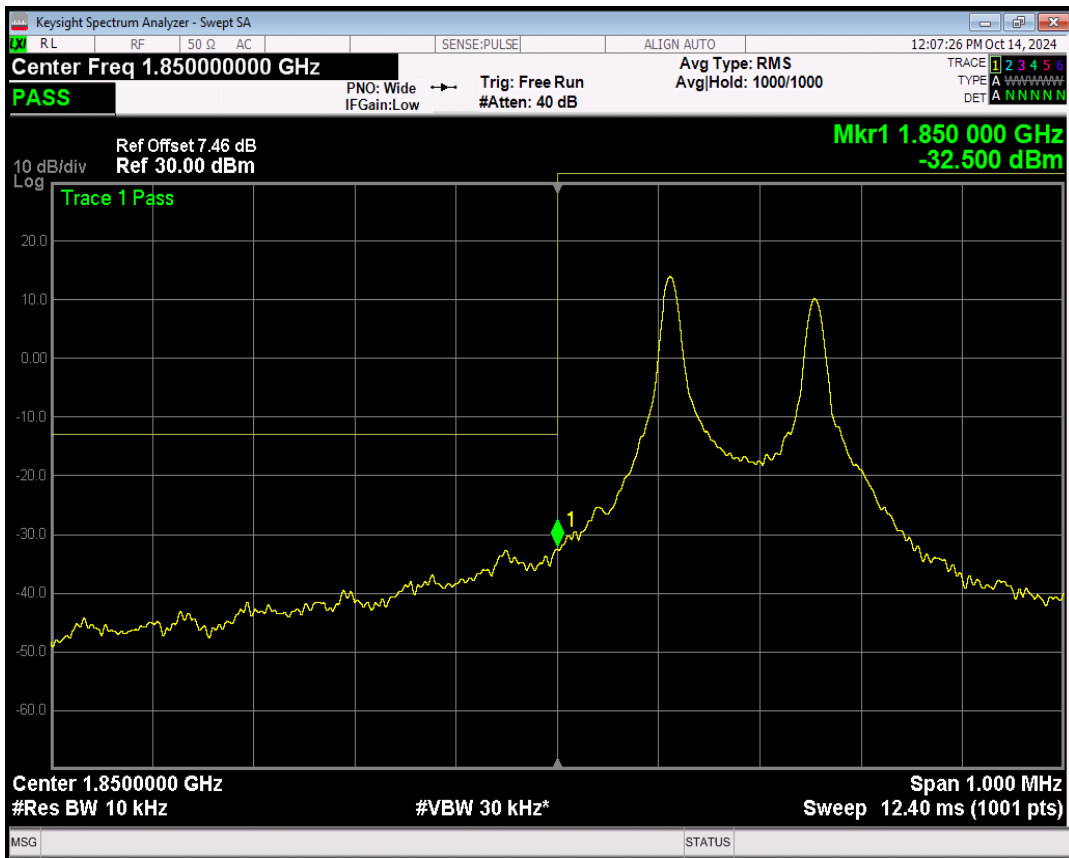

Band25 BPSK Channel=26042 nTones=1@0 Spacing=3.75kHz