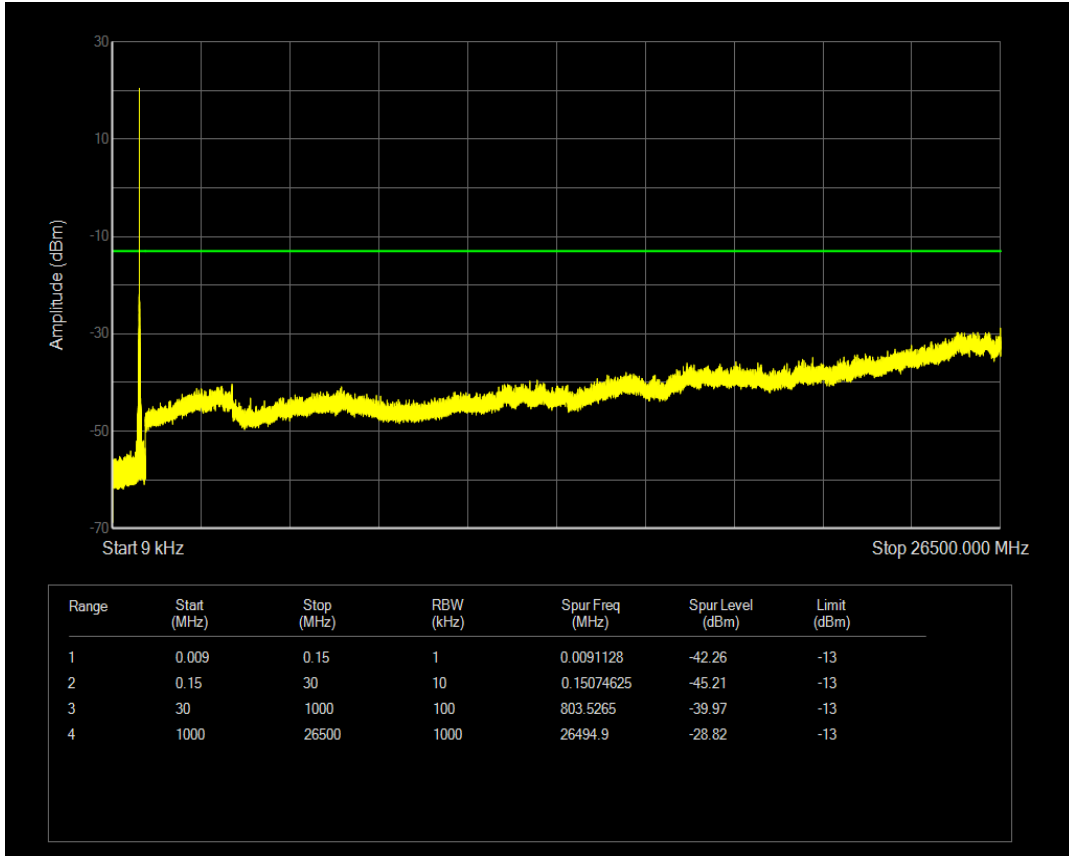

Band5 BPSK Channel=20402 nTones=1@0 Spacing=3.75kHz