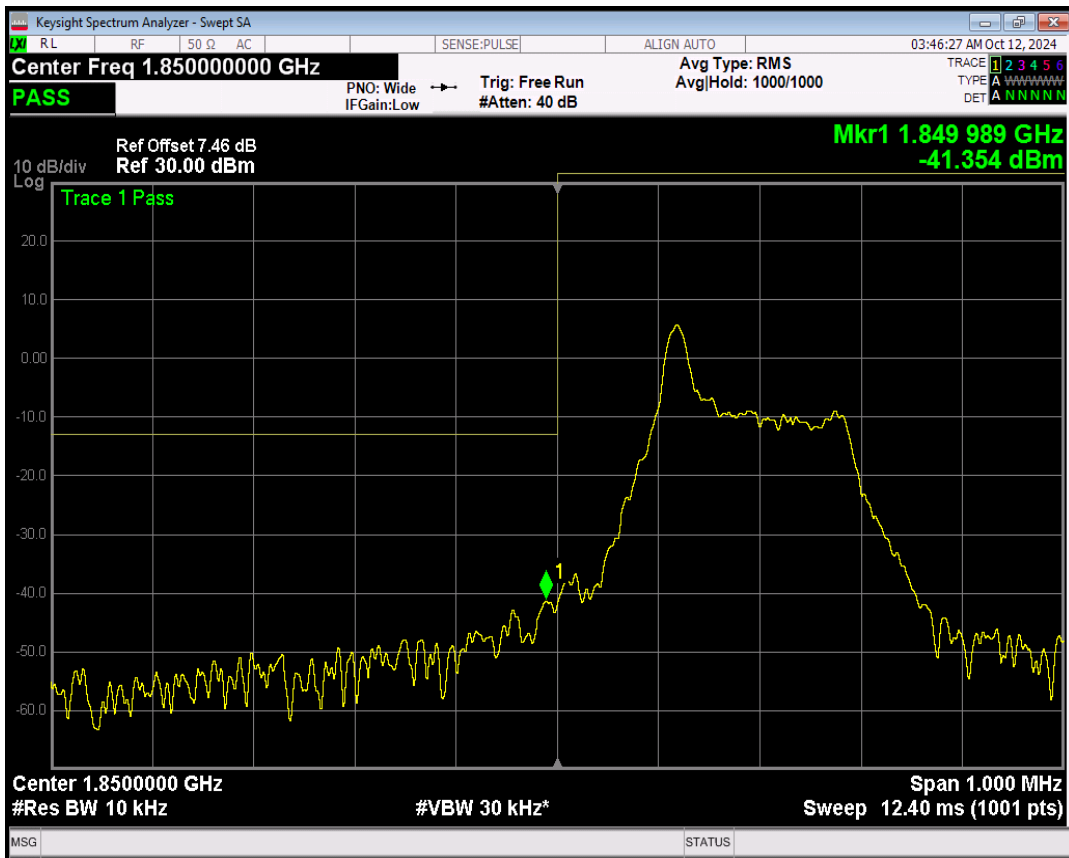

Band2 QPSK Channel=18602 nTones=12@0 Spacing=15kHz