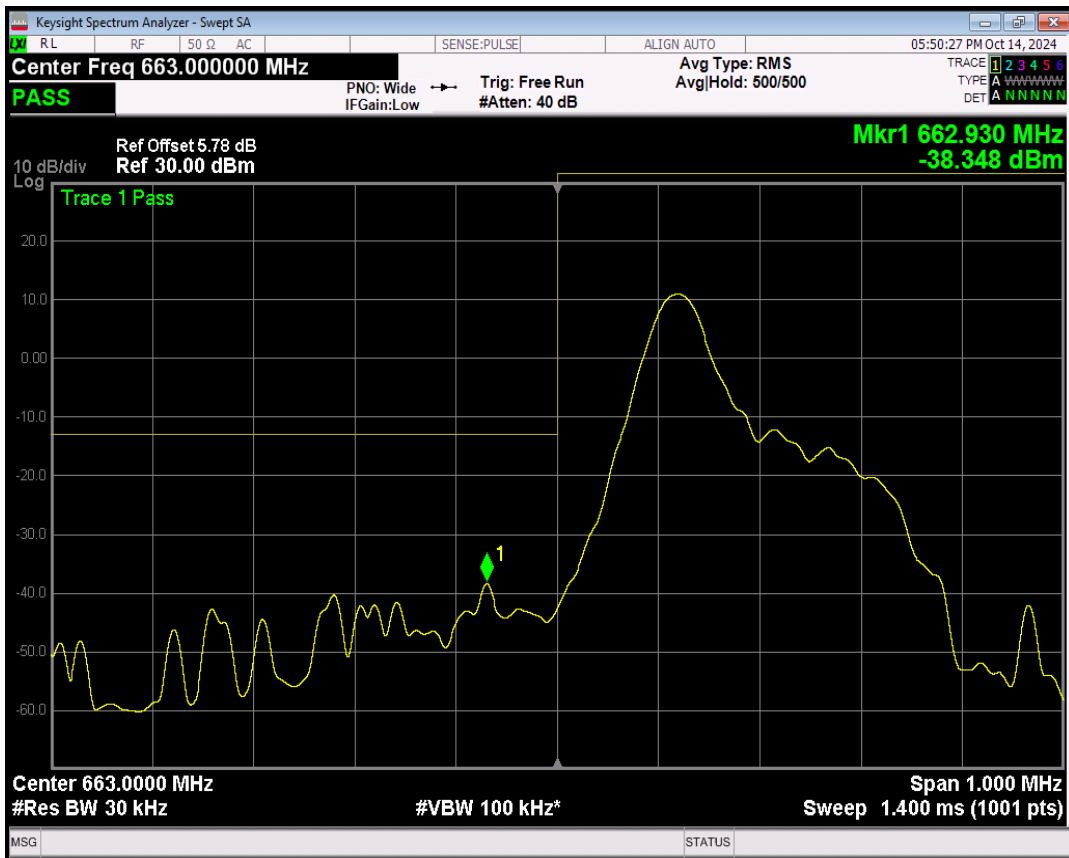

Band71 BPSK Channel=133124 nTones=1@0 Spacing=15kHz