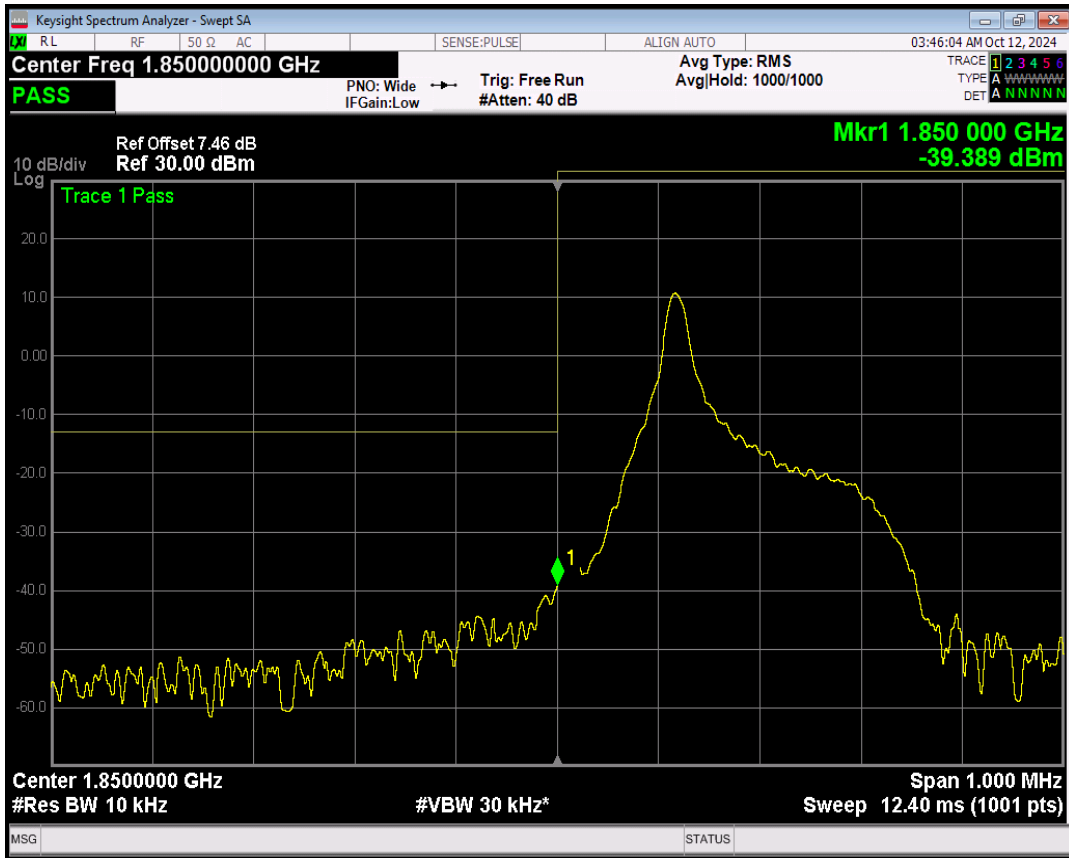

Band2 QPSK Channel=18602 nTones=1@0 Spacing=15kHz