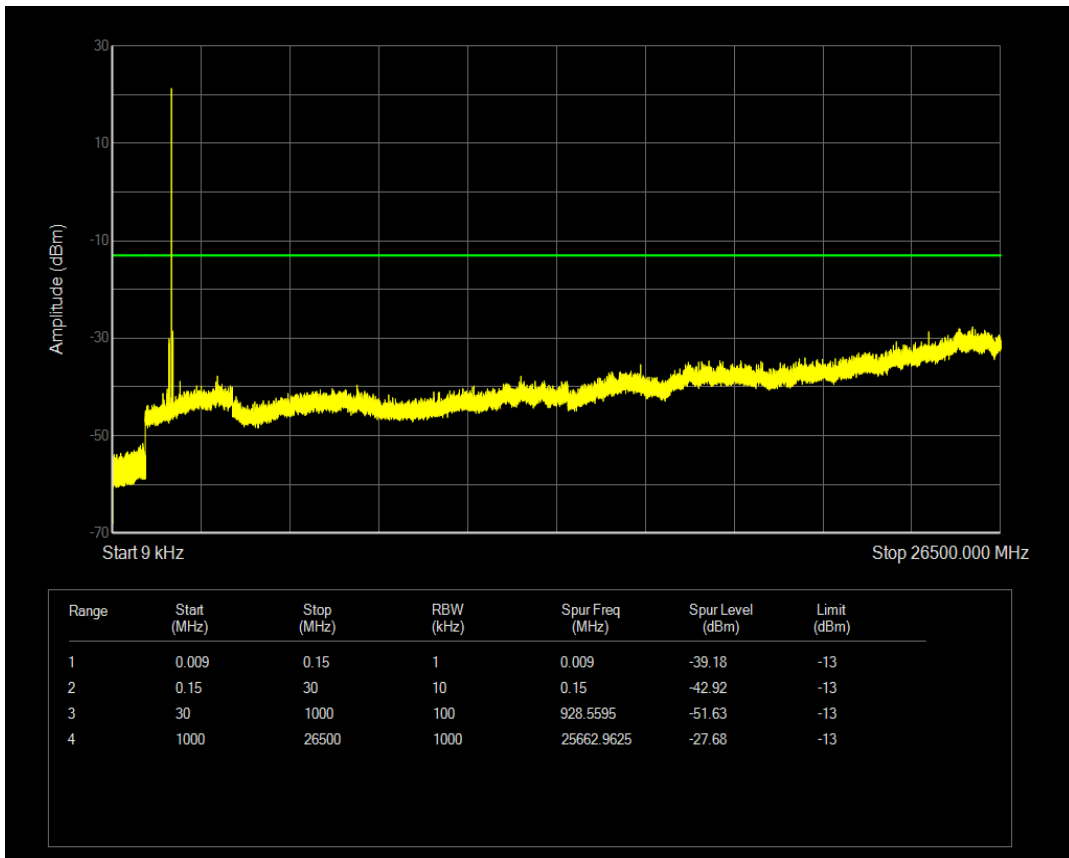

Band66 BPSK Channel=132670 nTones=1@0 Spacing=3.75kHz