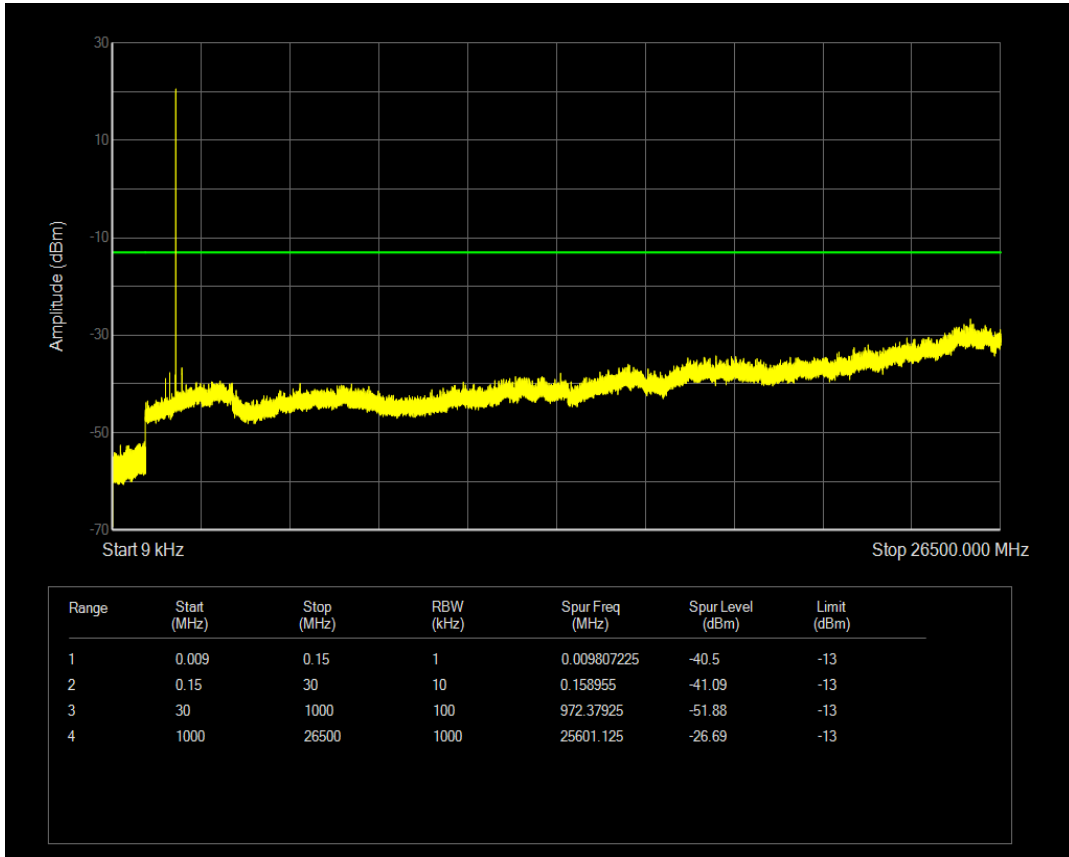

Band2 QPSK Channel=19198 nTones=1@0 Spacing=15kHz