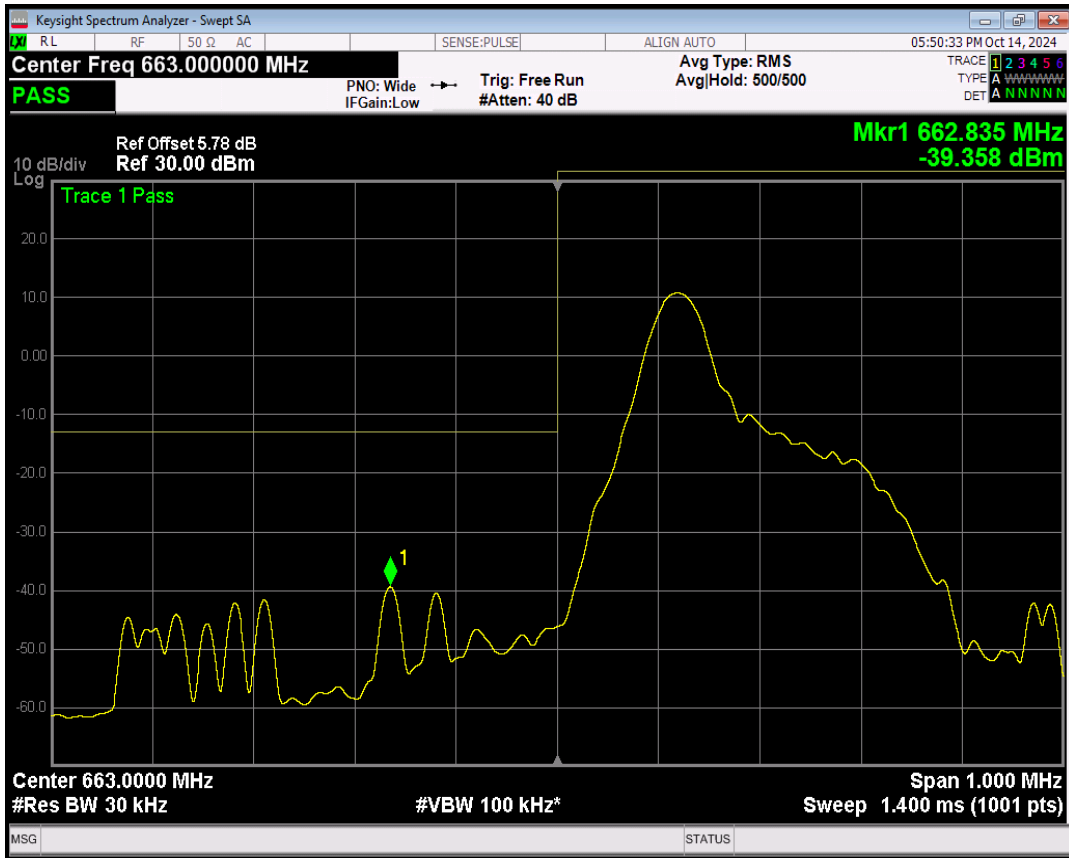

Band71 BPSK Channel=133124 nTones=1@0 Spacing=3.75kHz

Band71 QPSK Channel=133124 nTones=1@0 Spacing=3.75kHz

Band71 BPSK Channel=133124 nTones=1@0 Spacing=15kHz

Band71 QPSK Channel=133124 nTones=1@0 Spacing=15kHz