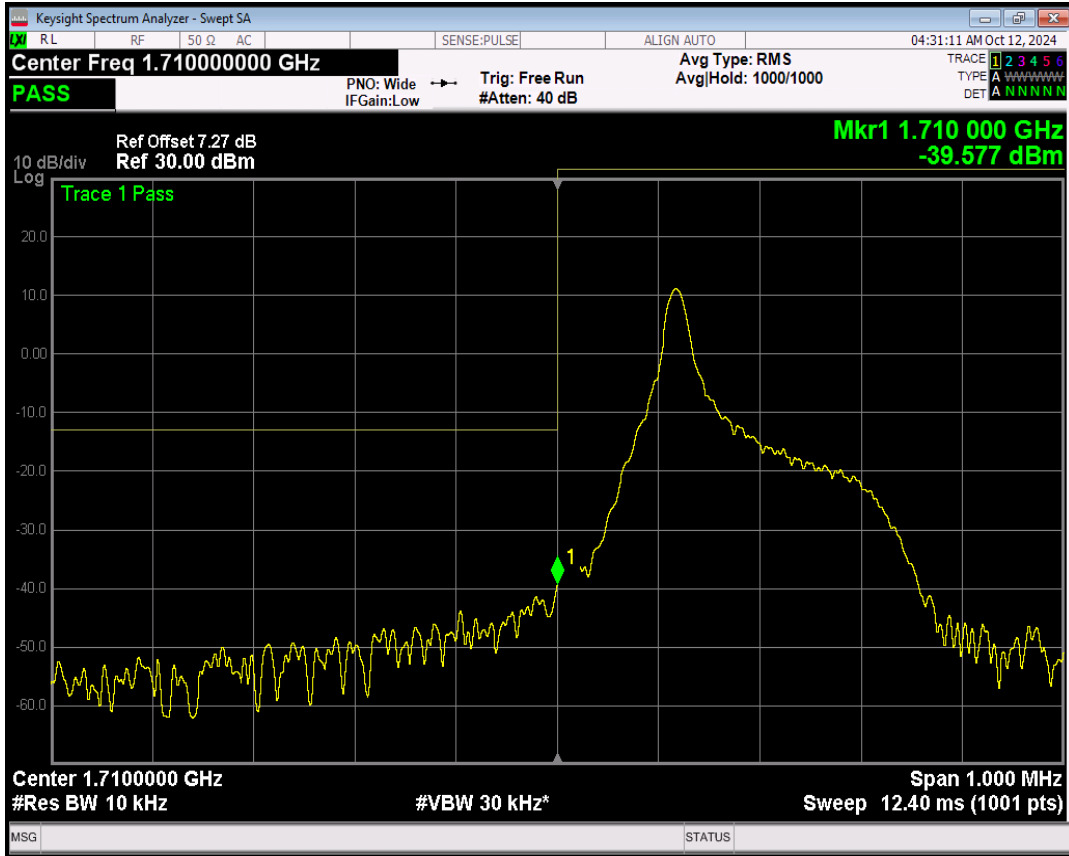

Band4 QPSK Channel=19952 nTones=1@0 Spacing=15kHz