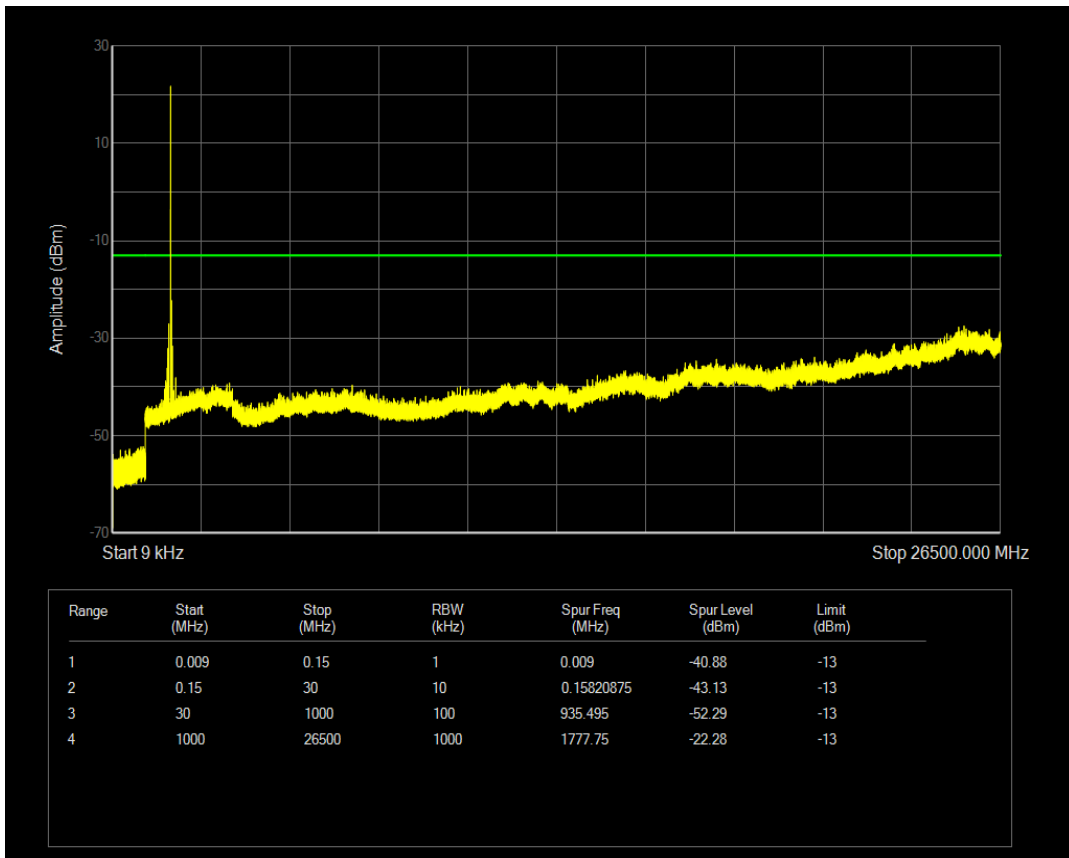

Band4 BPSK Channel=20398 nTones=1@0 Spacing=3.75kHz