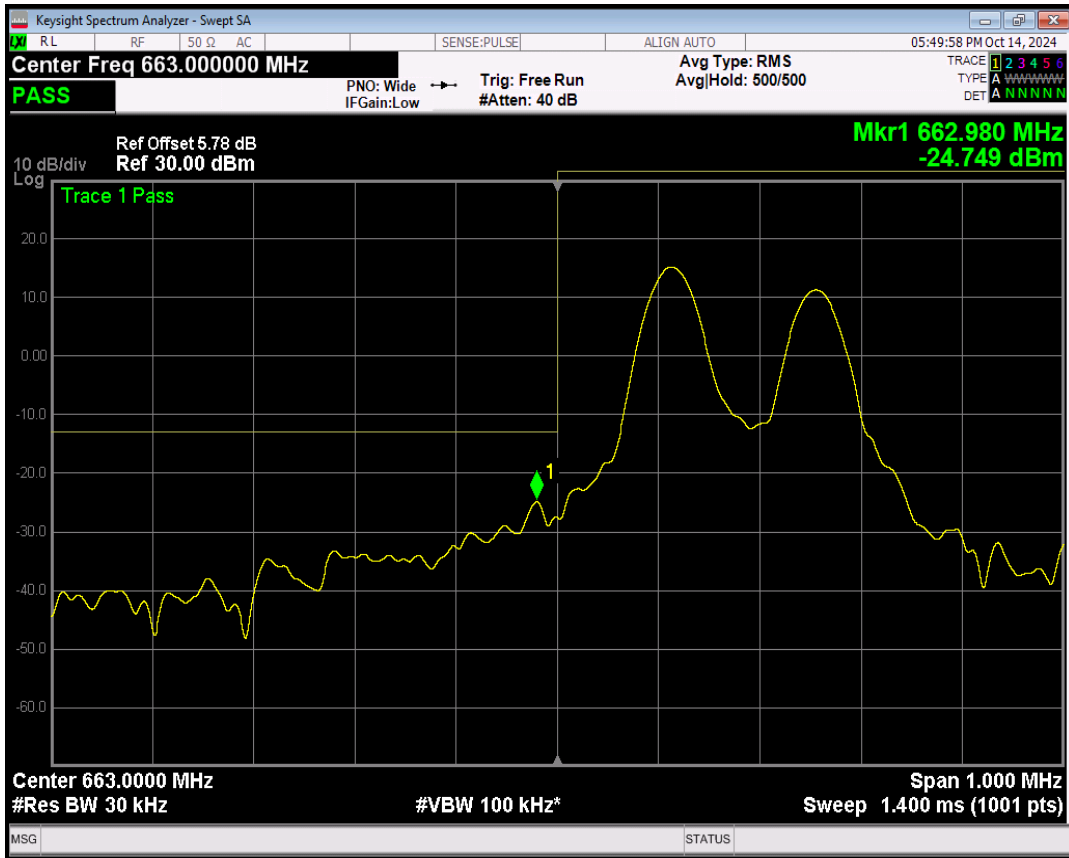

Band71 QPSK Channel=133124 nTones=1@0 Spacing=3.75kHz