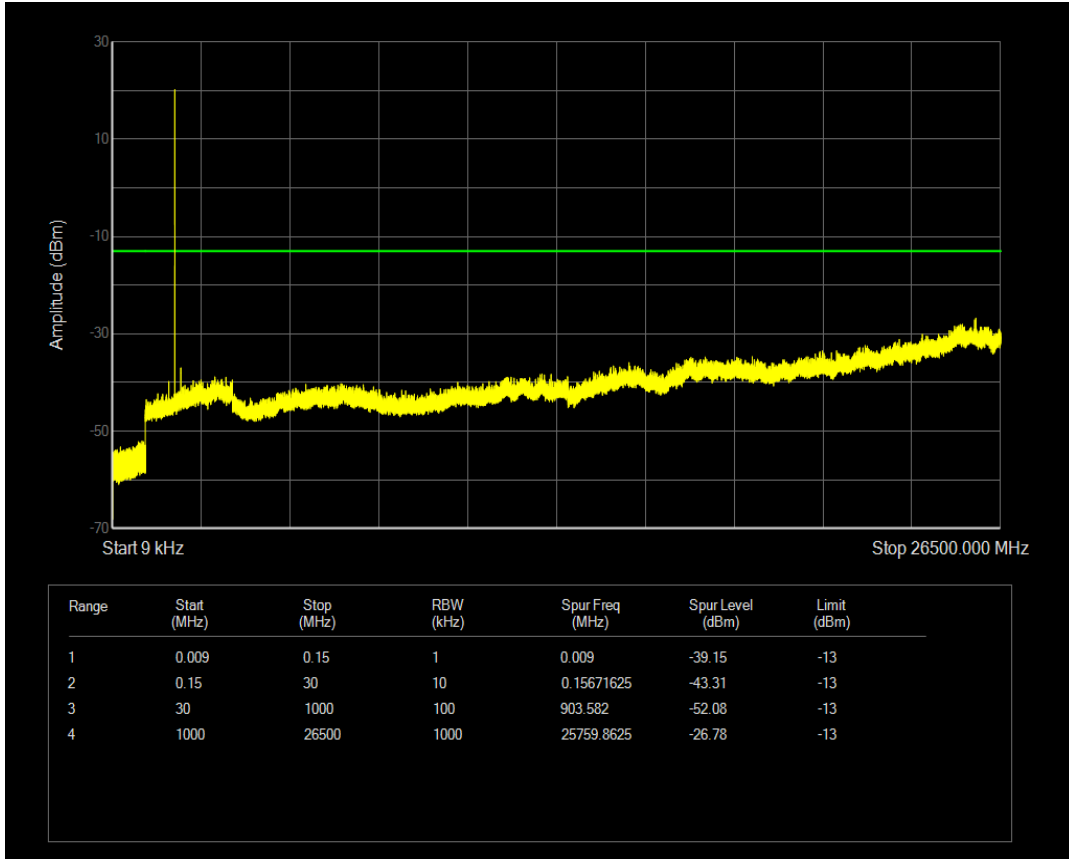

Band2 QPSK Channel=18602 nTones=1@0 Spacing=15kHz

Band2 BPSK Channel=18900 nTones=1@0 Spacing=3.75kHz

Band2 QPSK Channel=18900 nTones=1@47 Spacing=3.75kHz

Band2 QPSK Channel=18900 nTones=1@0 Spacing=15kHz