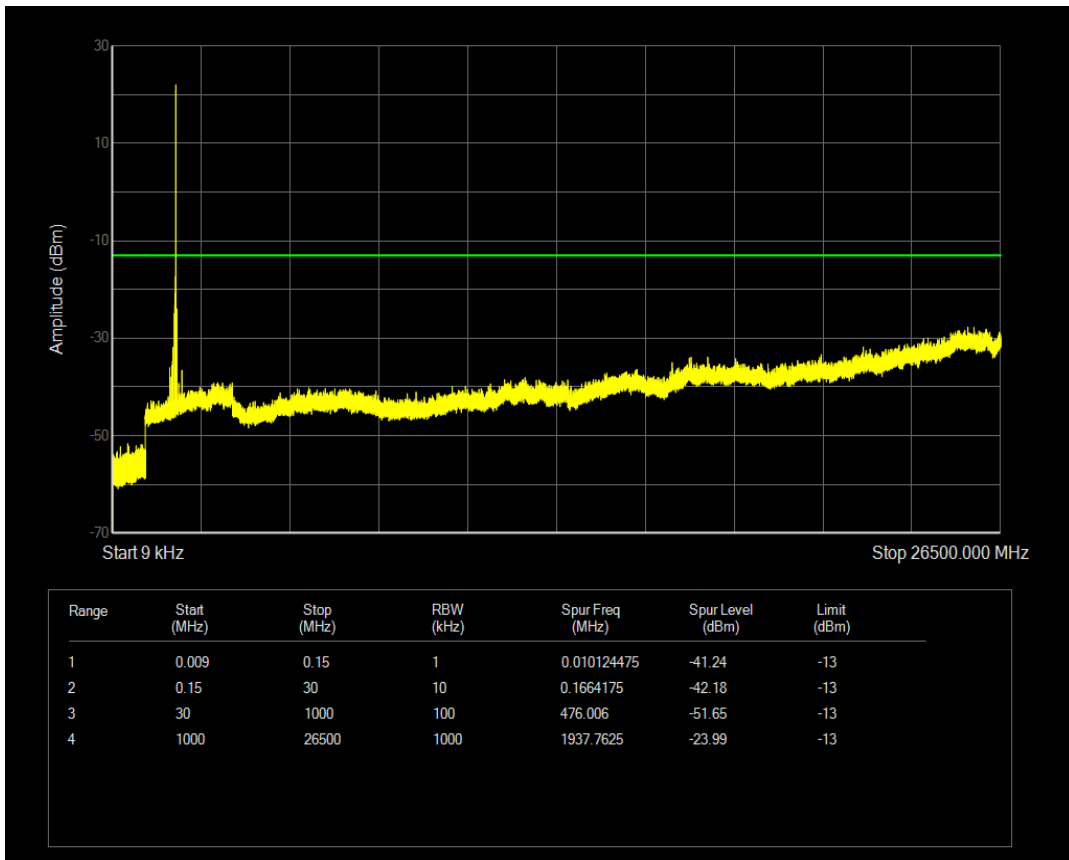

Band2 BPSK Channel=19198 nTones=1@0 Spacing=3.75kHz