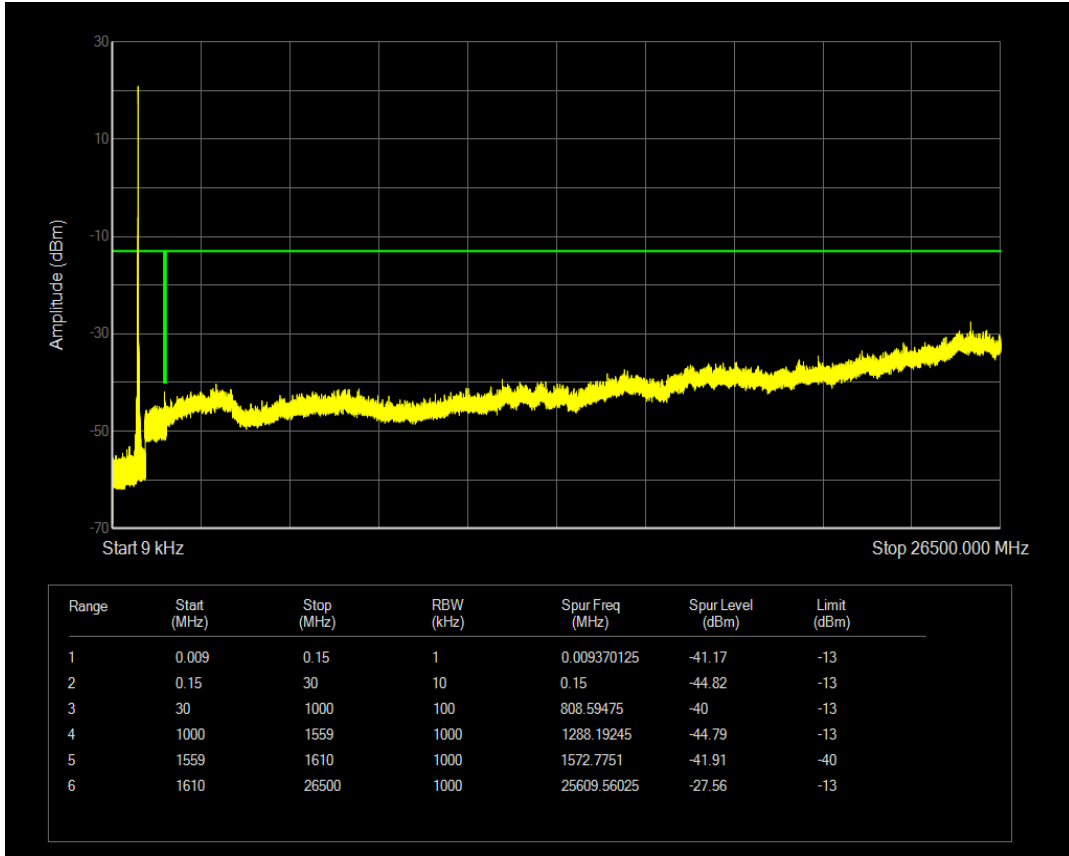

Band13 BPSK Channel=23230 nTones=1@0 Spacing=3.75kHz

Band13 QPSK Channel=23230 nTones=1@47 Spacing=3.75kHz

Band13 QPSK Channel=23230 nTones=1 @0 Spacing=15kHz

Band13 BPSK Channel=23278 nTones=1 @0 Spacing=3.75kHz