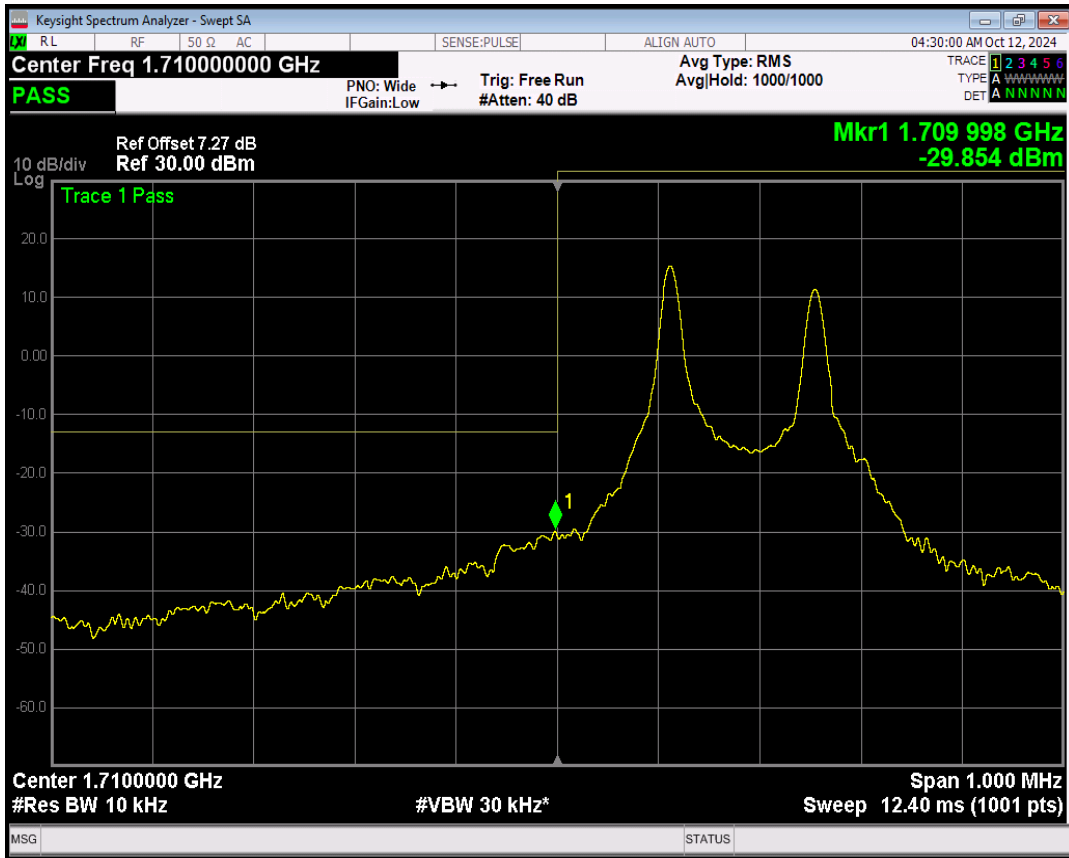

Band25 QPSK Channel=26688 nTones=1@11 Spacing=15kHz

Band25 QPSK Channel=26688 nTones=12@0 Spacing=15kHz

Band4 QPSK Channel=19952 nTones=1@0 Spacing=3.75kHz

Band4 BPSK Channel=19952 nTones=1@0 Spacing=3.75kHz