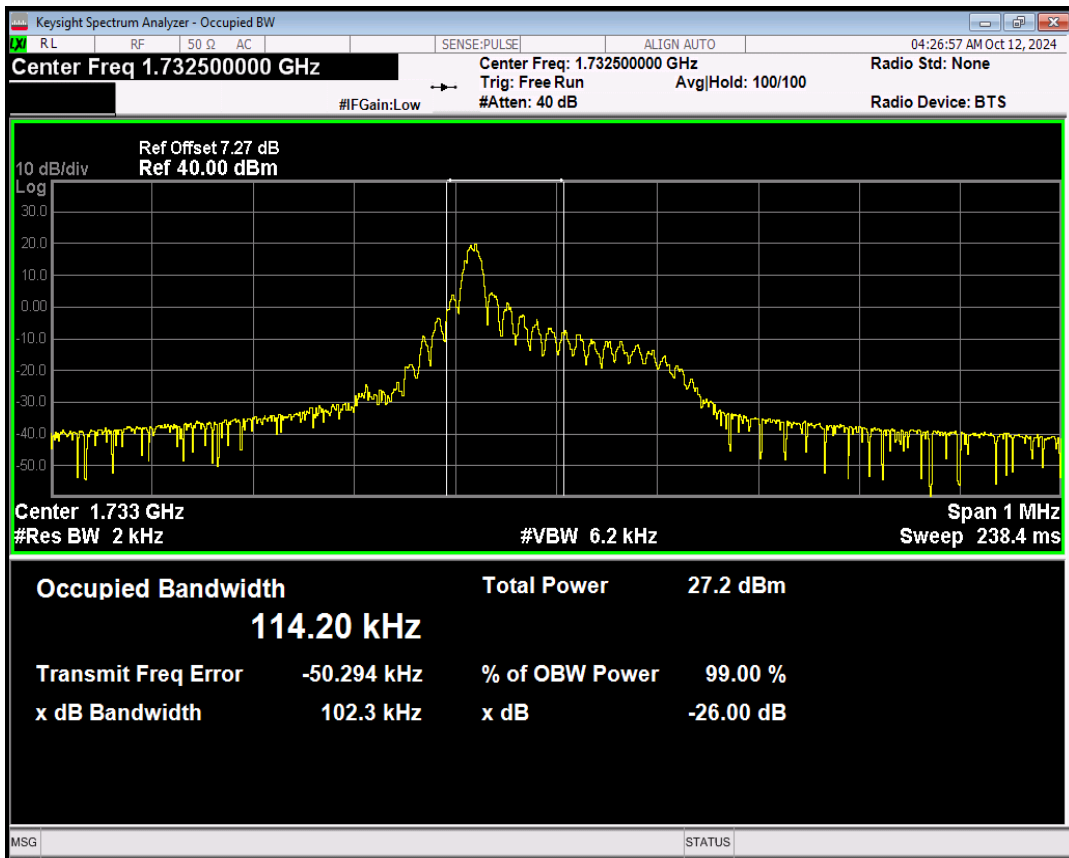

Band4 QPSK Channel=20175 nTones=1@0 Spacing=15kHz