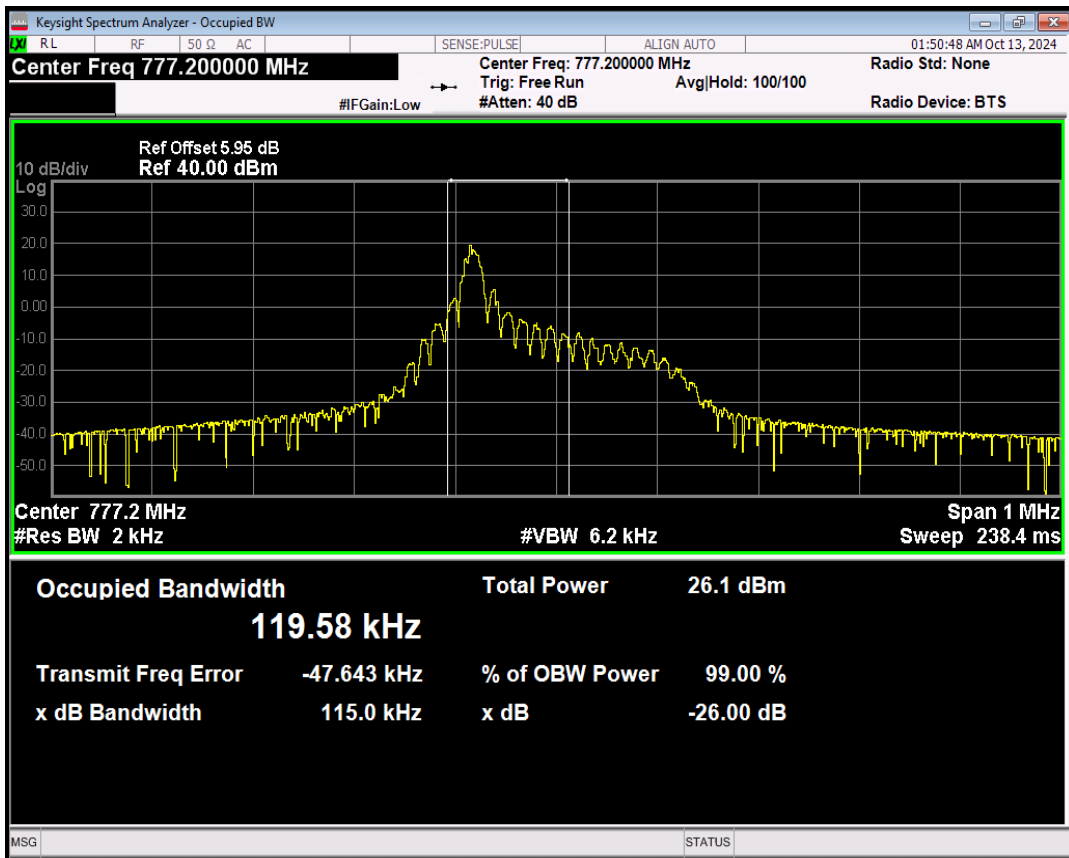

Band13 QPSK Channel=23182 nTones=1@0 Spacing=15kHz