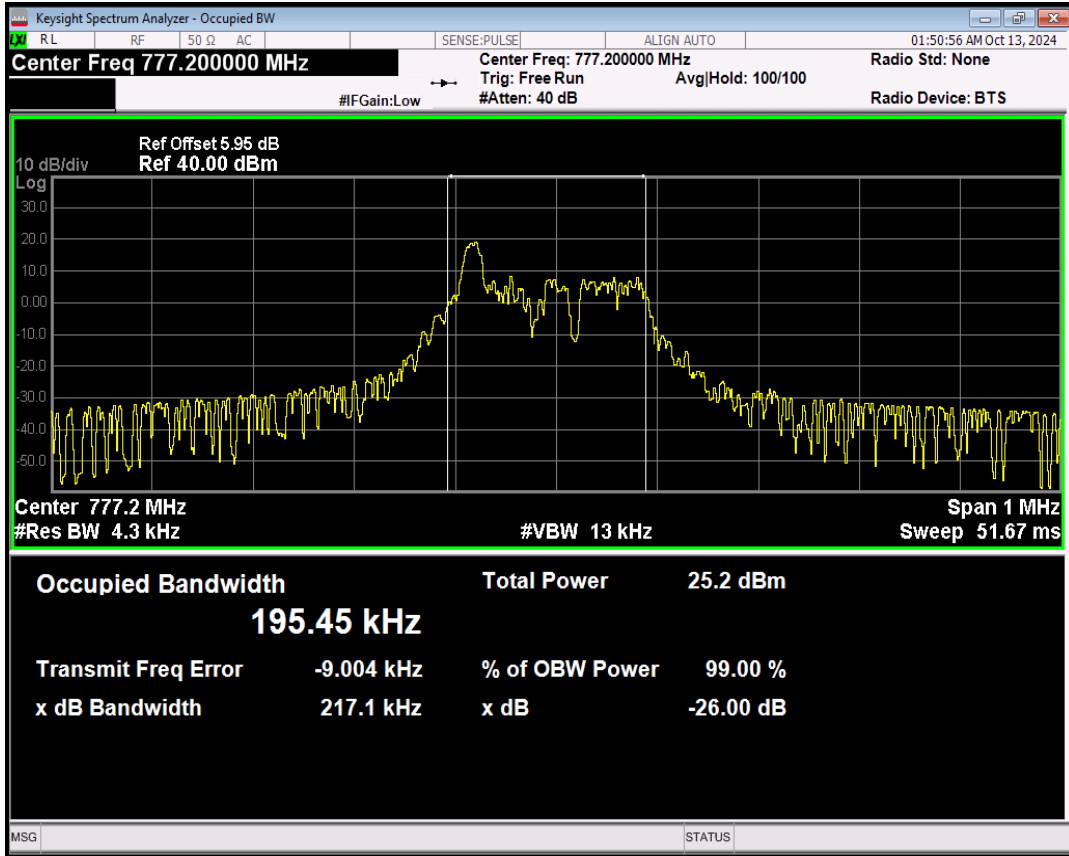

Band13 QPSK Channel=23182 nTones=12@0 Spacing=15kHz