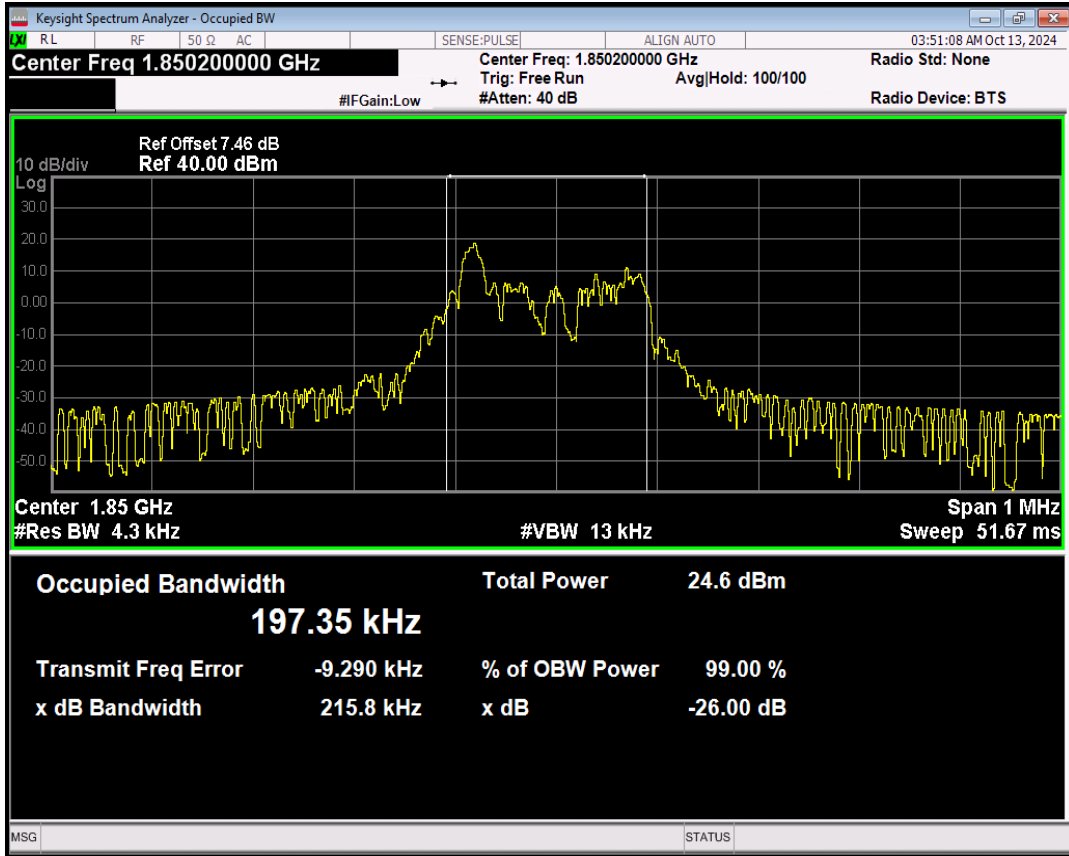

Band25 QPSK Channel=26042 nTones=1@0 Spacing=3.75kHz

Band25 BPSK Channel=26042 nTones=1@0 Spacing=15kHz

Band25 QPSK Channel=26042 nTones=1@0 Spacing=15kHz

Band25 QPSK Channel=26042 nTones=12@0 Spacing=15kHz