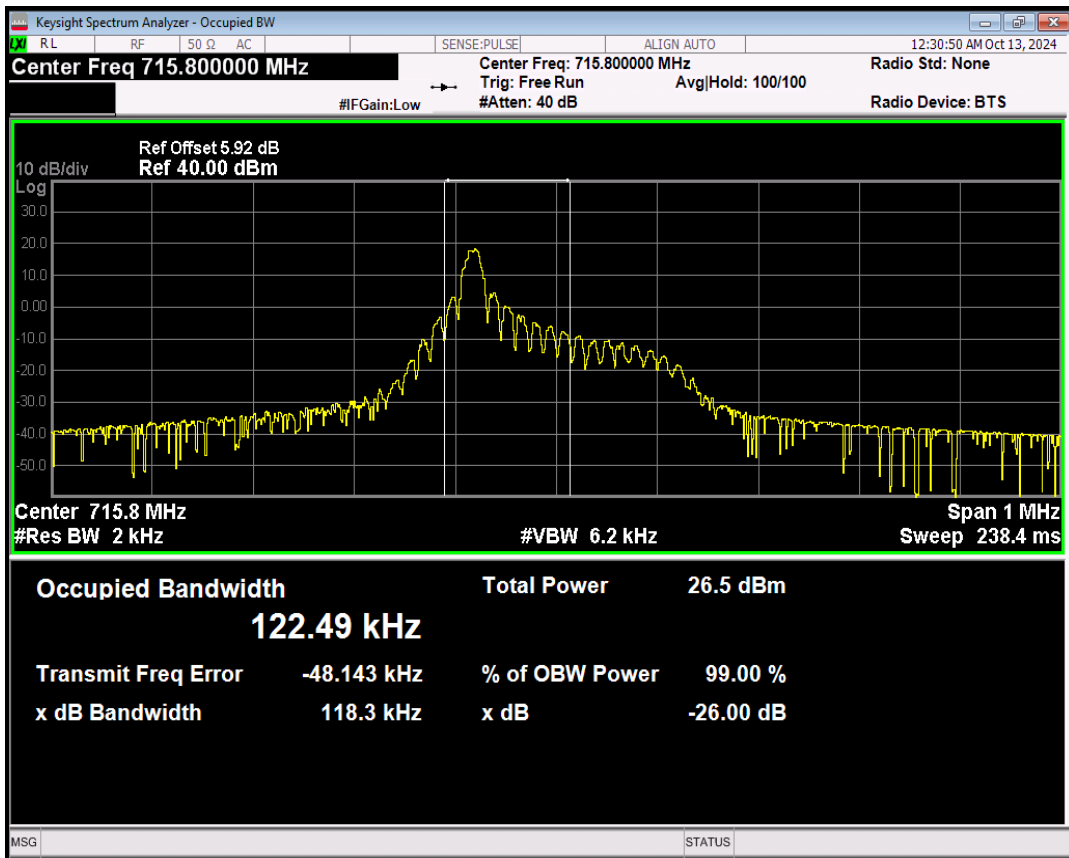

Band12 BPSK Channel=23178 nTones=1@0 Spacing=15kHz