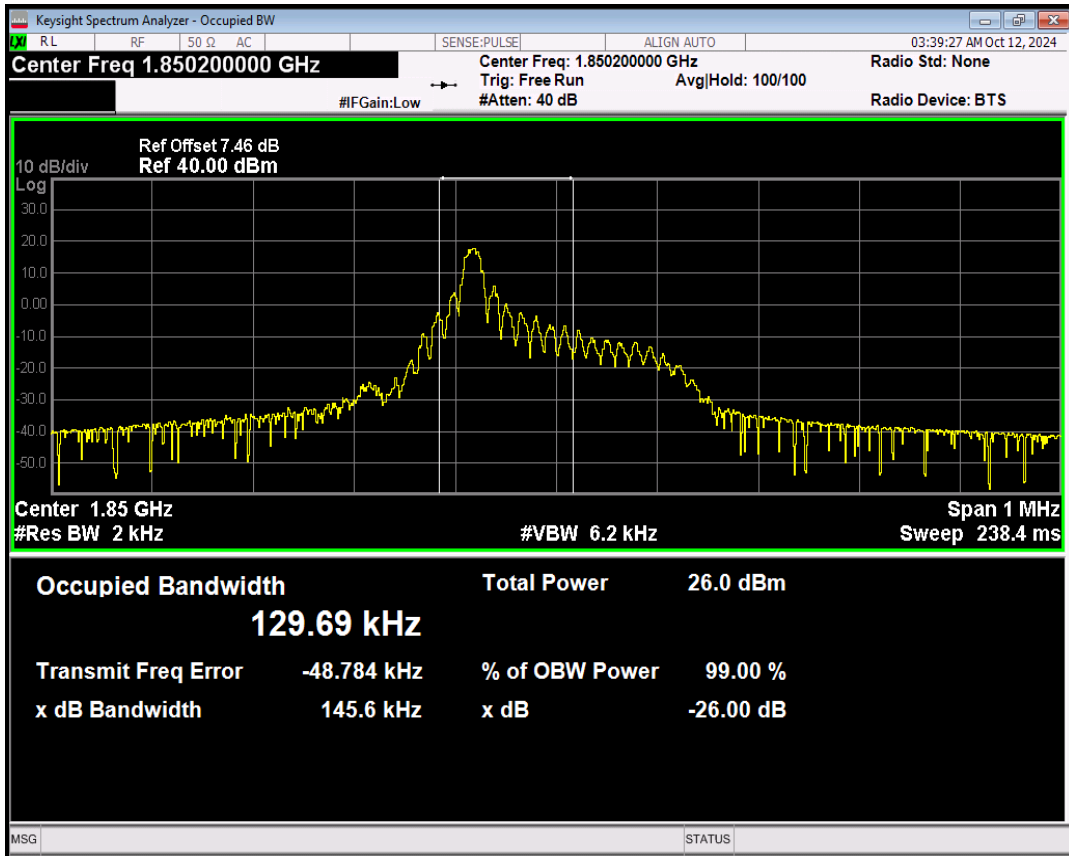

Band2 BPSK Channel=18602 nTones=1@0 Spacing=3.75kHz

Band2 QPSK Channel=18602 nTones=1@0 Spacing=3.75kHz

Band2 BPSK Channel=18602 nTones=1@0 Spacing=15kHz

Band2 QPSK Channel=18602 nTones=1@0 Spacing=15kHz