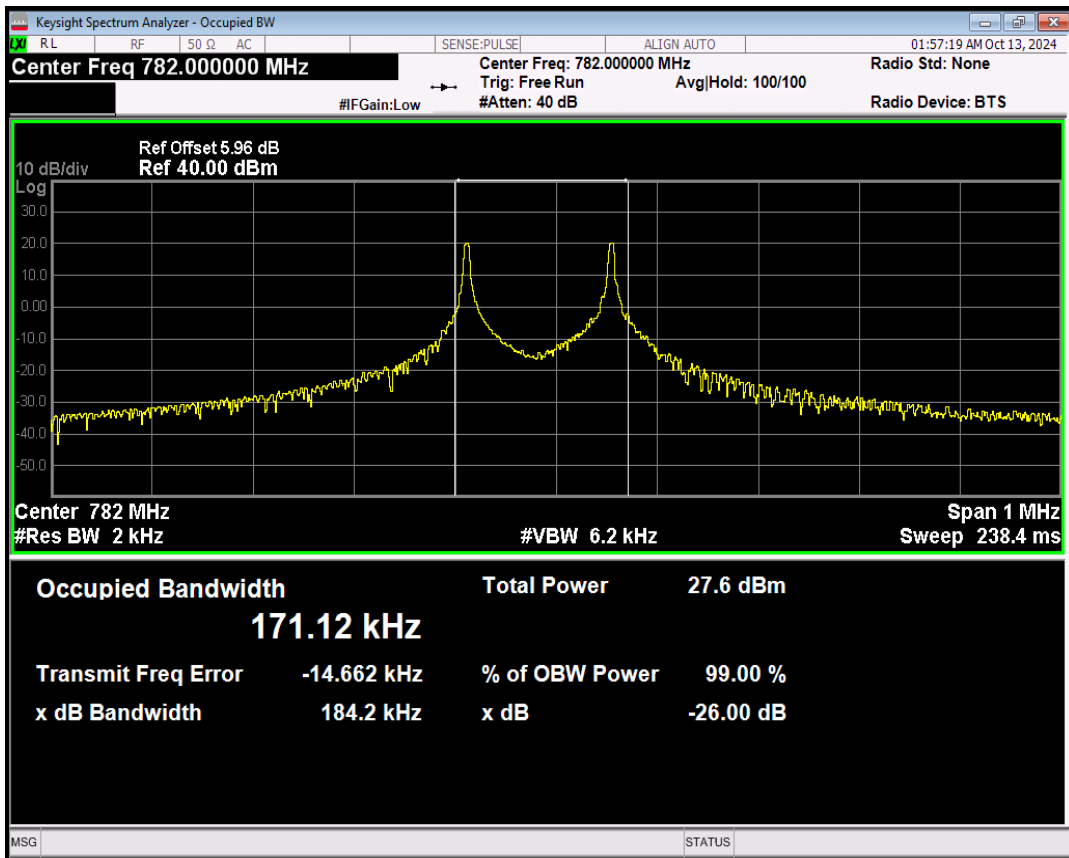

Band13 BPSK Channel=23230 nTones=1@0 Spacing=3.75kHz