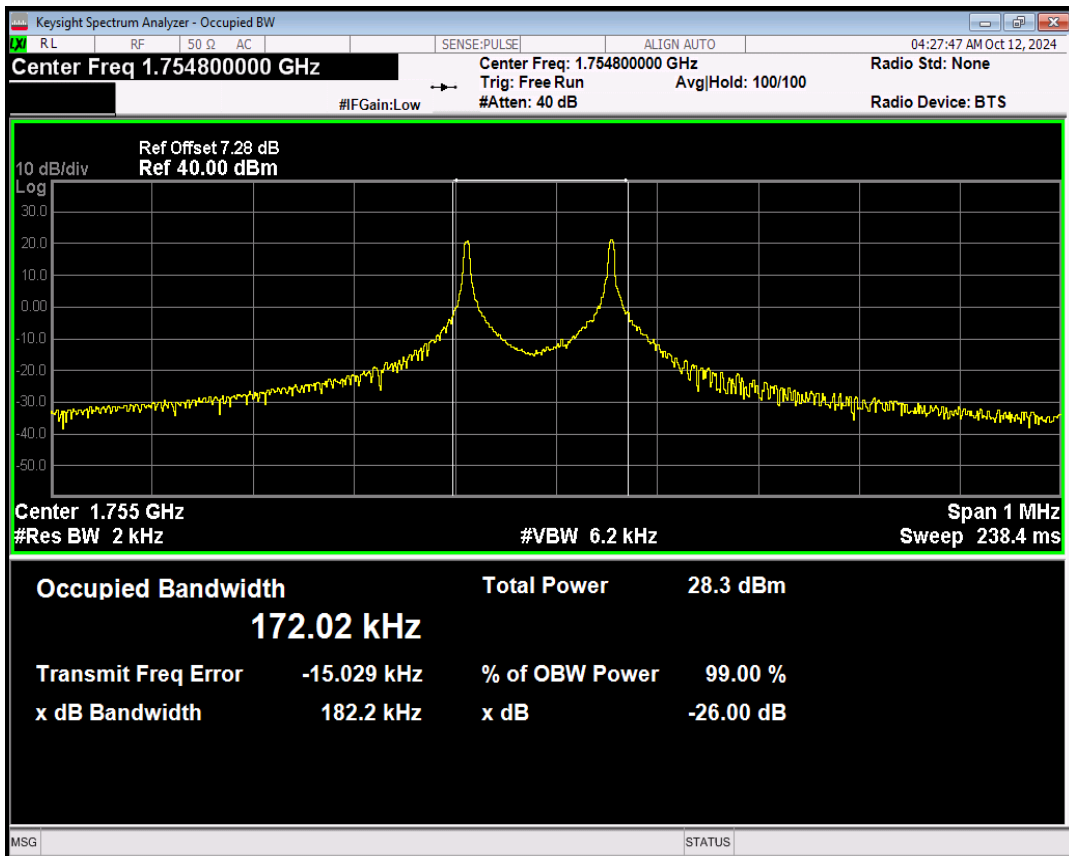

Band4 BPSK Channel=20175 nTones=1@0 Spacing=15kHz

Band4 QPSK Channel=20175 nTones=1@0 Spacing=15kHz

Band4 QPSK Channel=20175 nTones=12@0 Spacing=15kHz

Band4 BPSK Channel=20398 nTones=1@0 Spacing=3.75kHz

Band4 QPSK Channel=20398 nTones=1@0 Spacing=3.75kHz