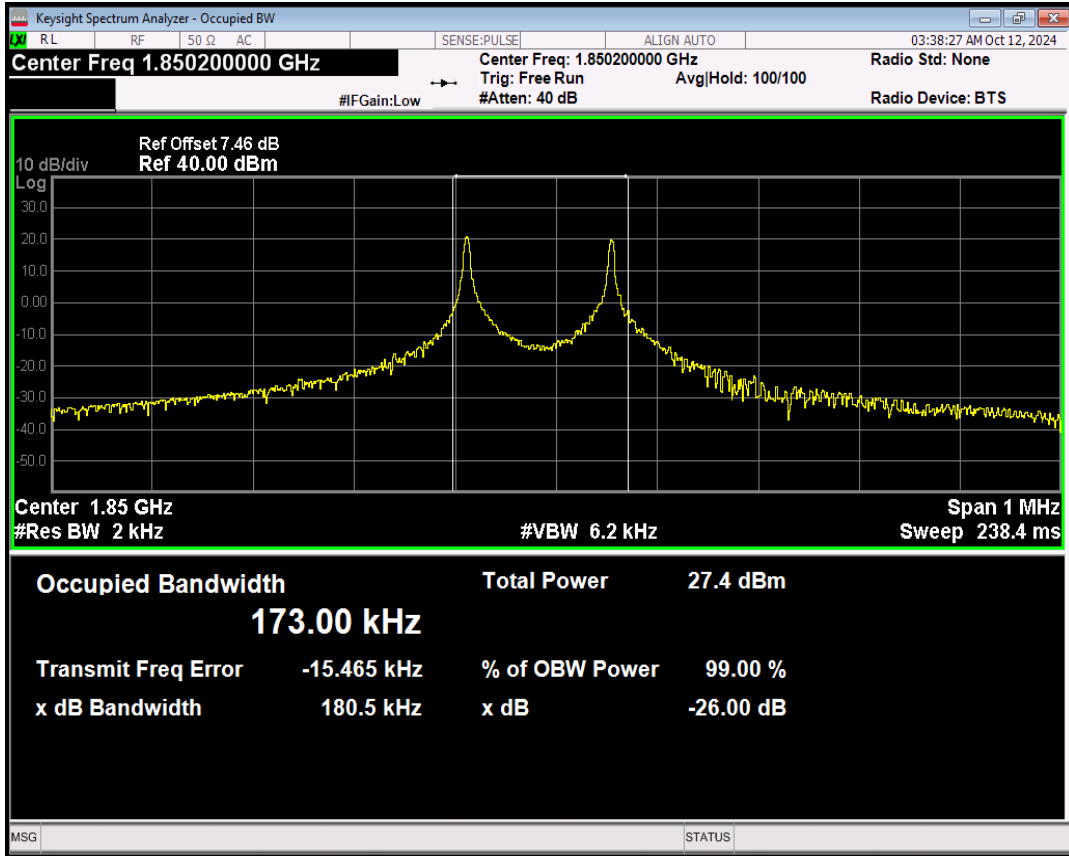

Band2 QPSK Channel=18602 nTones=1@0 Spacing=3.75kHz