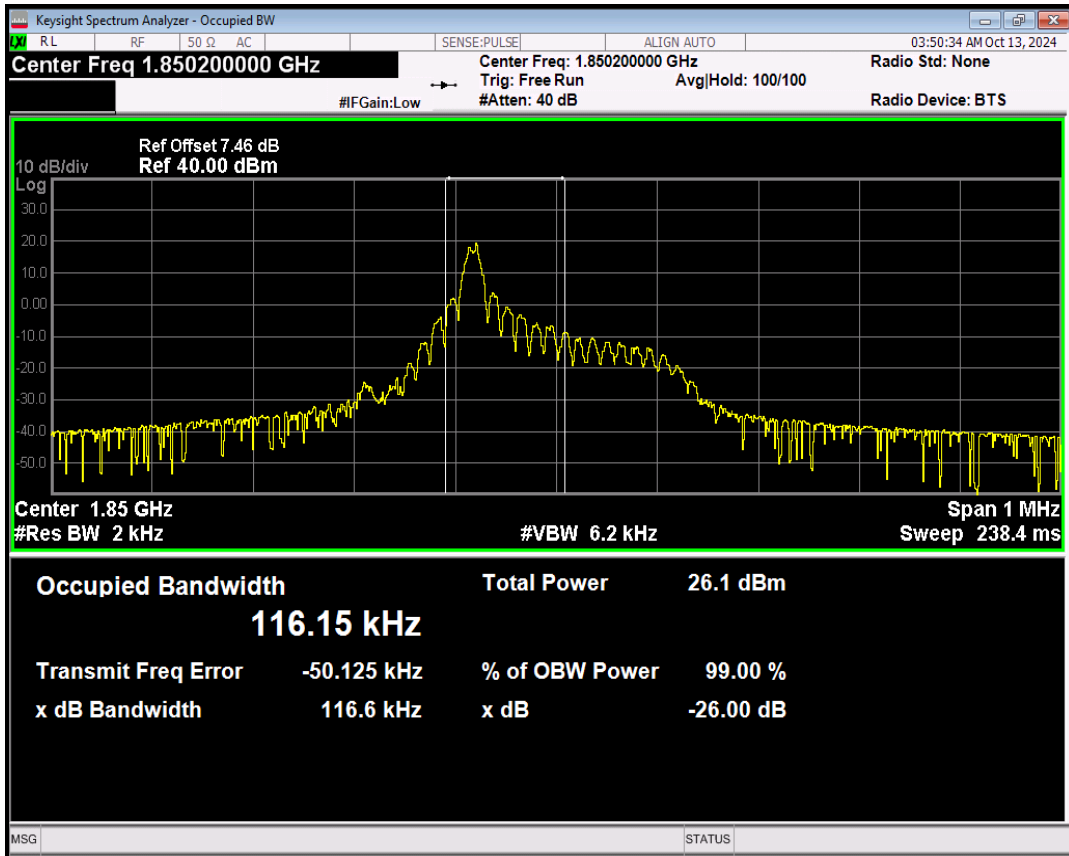

Band25 BPSK Channel=26042 nTones=1@0 Spacing=15kHz