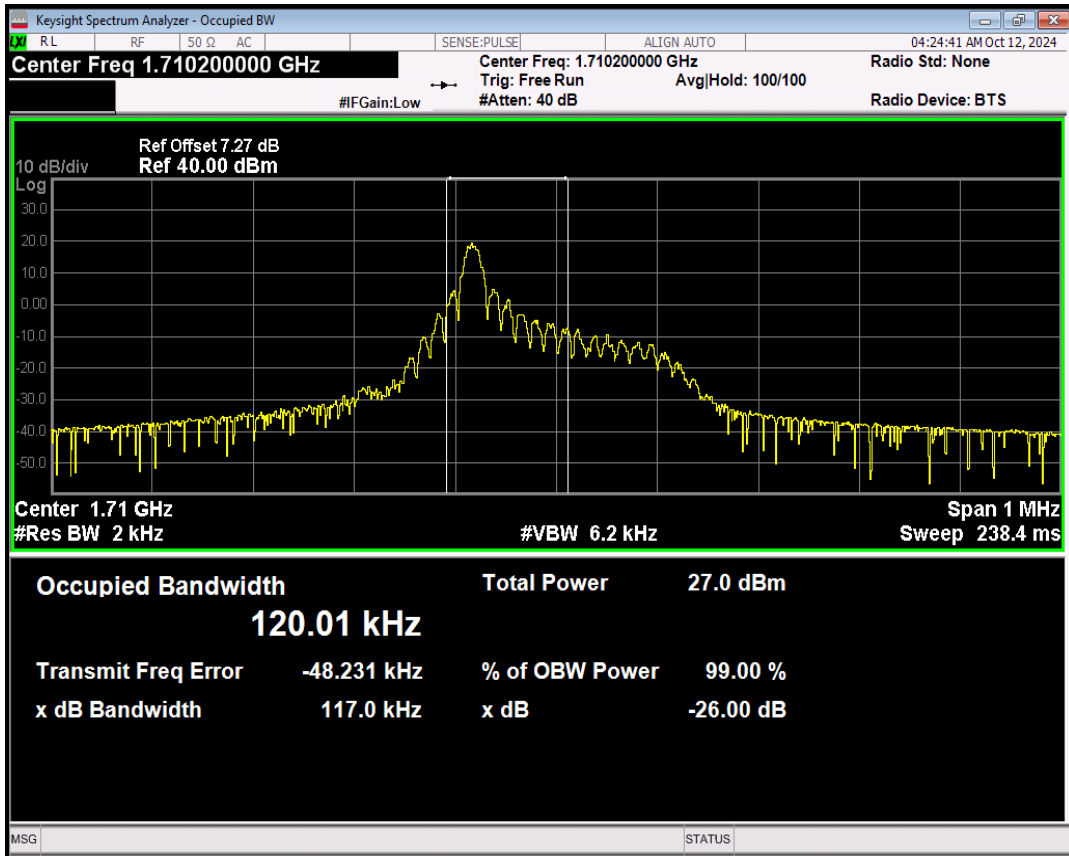

Band4 QPSK Channel=19952 nTones=1@0 Spacing=15kHz