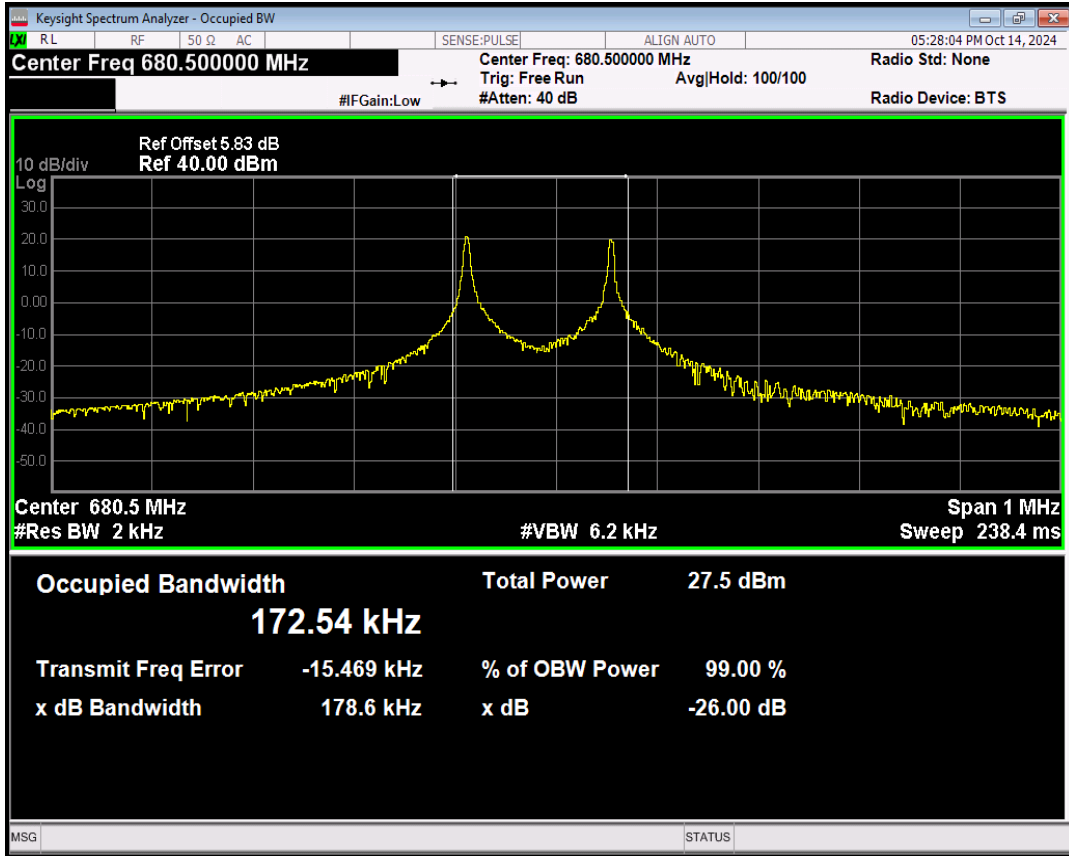

Band71 QPSK Channel=133297 nTones=1@0 Spacing=3.75kHz