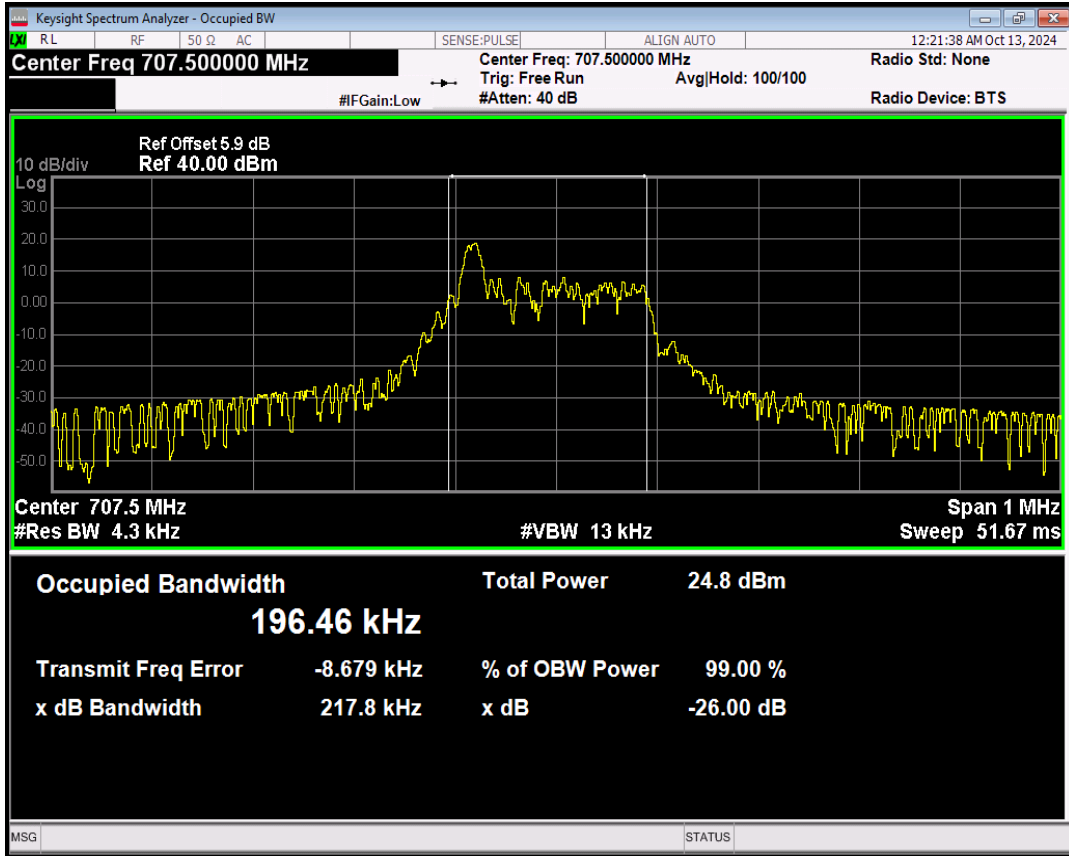

Band12 QPSK Channel=23095 nTones=1 @0 Spacing=3.75kHz

Band12 BPSK Channel=23095 nTones=1 @0 Spacing=15kHz

Band12 QPSK Channel=23095 nTones=1@0 Spacing=15kHz

Band12 QPSK Channel=23095 nTones=12@0 Spacing=15kHz