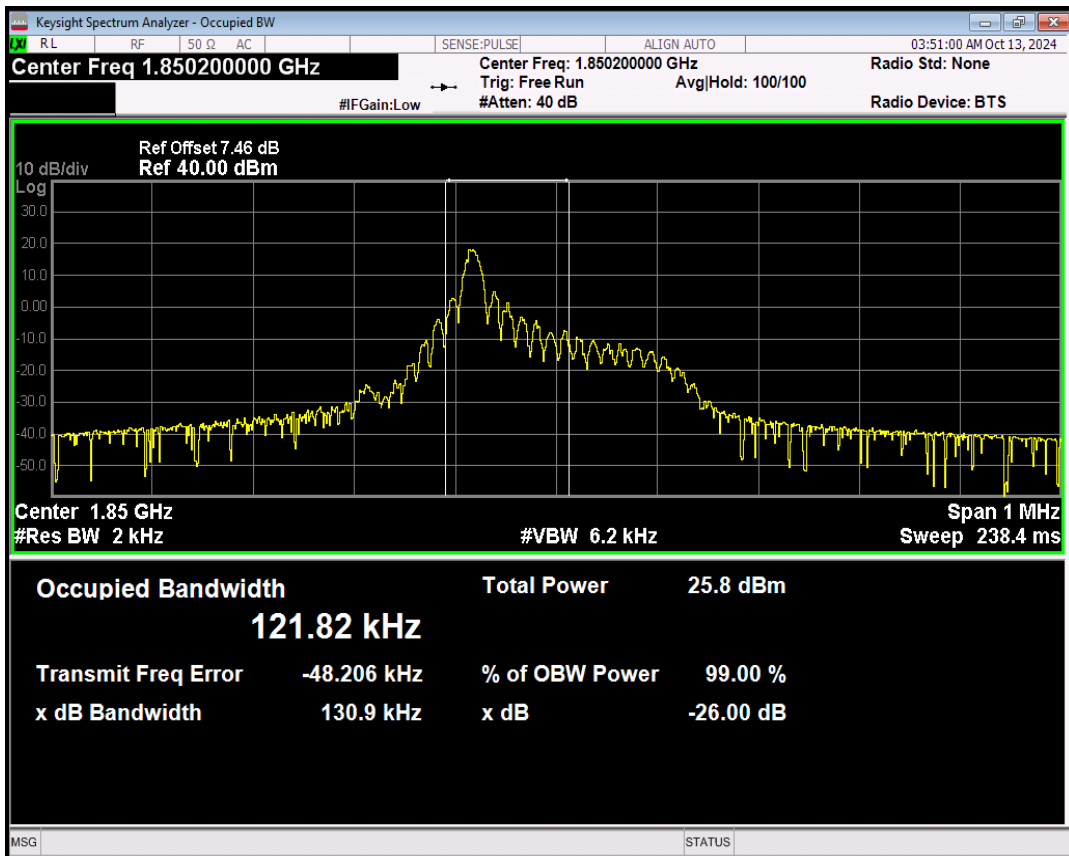

Band25 QPSK Channel=26042 nTones=1@0 Spacing=15kHz