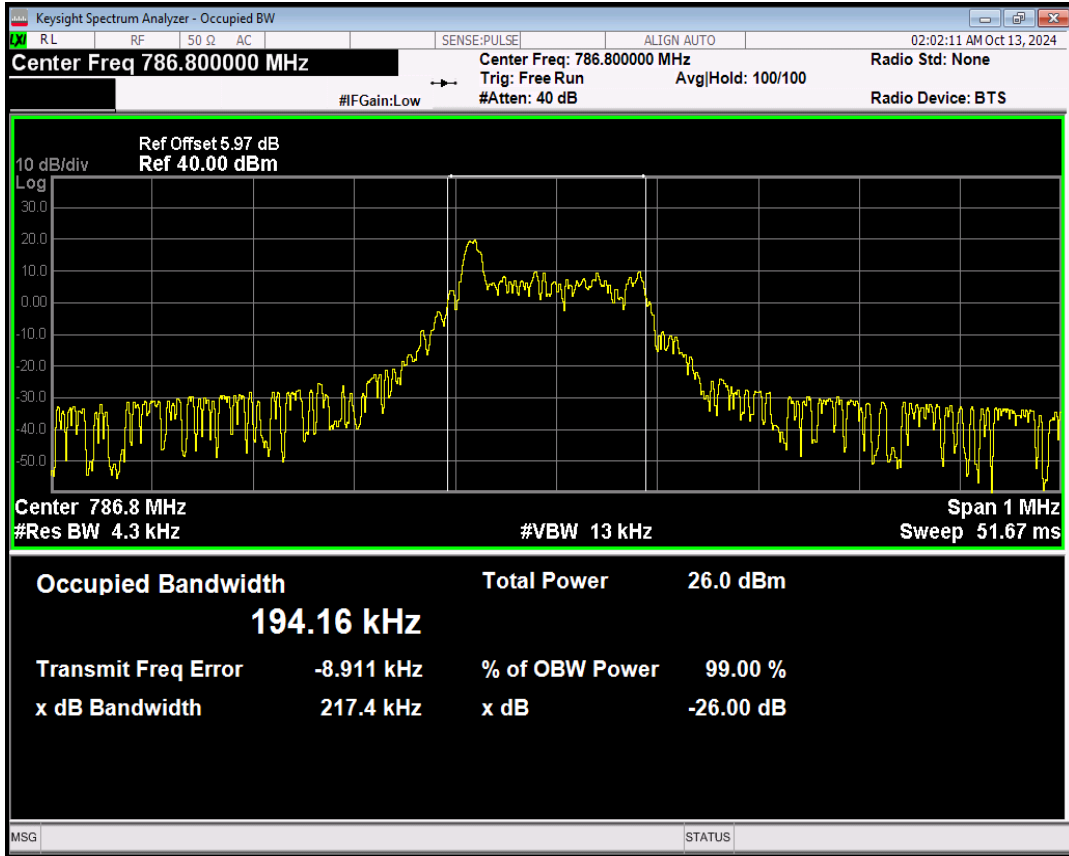

Band13 QPSK Channel=23278 nTones=1@0 Spacing=3.75kHz

Band13 BPSK Channel=23278 nTones=1@0 Spacing=15kHz

Band13 QPSK Channel=23278 nTones=1@0 Spacing=15kHz

Band13 QPSK Channel=23278 nTones=12@0 Spacing=15kHz