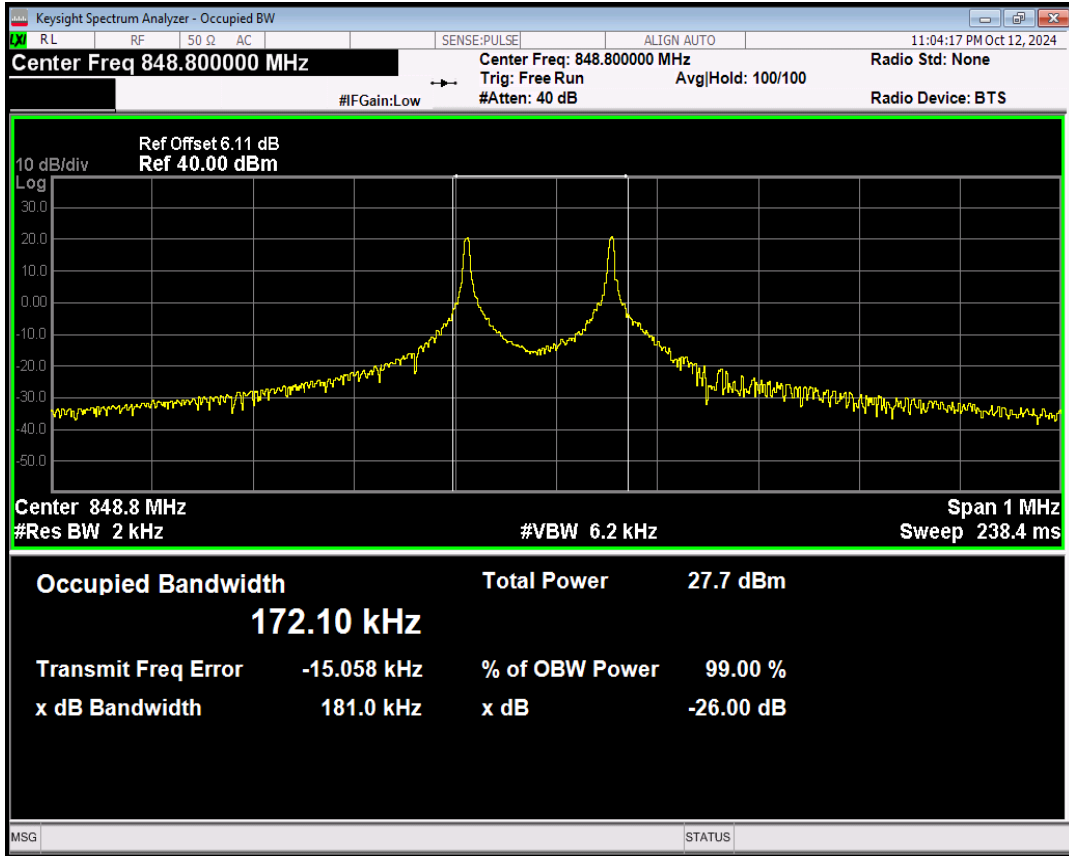

Band5 BPSK Channel=20525 nTones=1@0 Spacing=15kHz

Band5 QPSK Channel=20525 nTones=1@0 Spacing=15kHz

Band5 QPSK Channel=20525 nTones=12@0 Spacing=15kHz

Band5 BPSK Channel=20648 nTones=1@0 Spacing=3.75kHz

Band5 QPSK Channel=20648 nTones=1@0 Spacing=3.75kHz