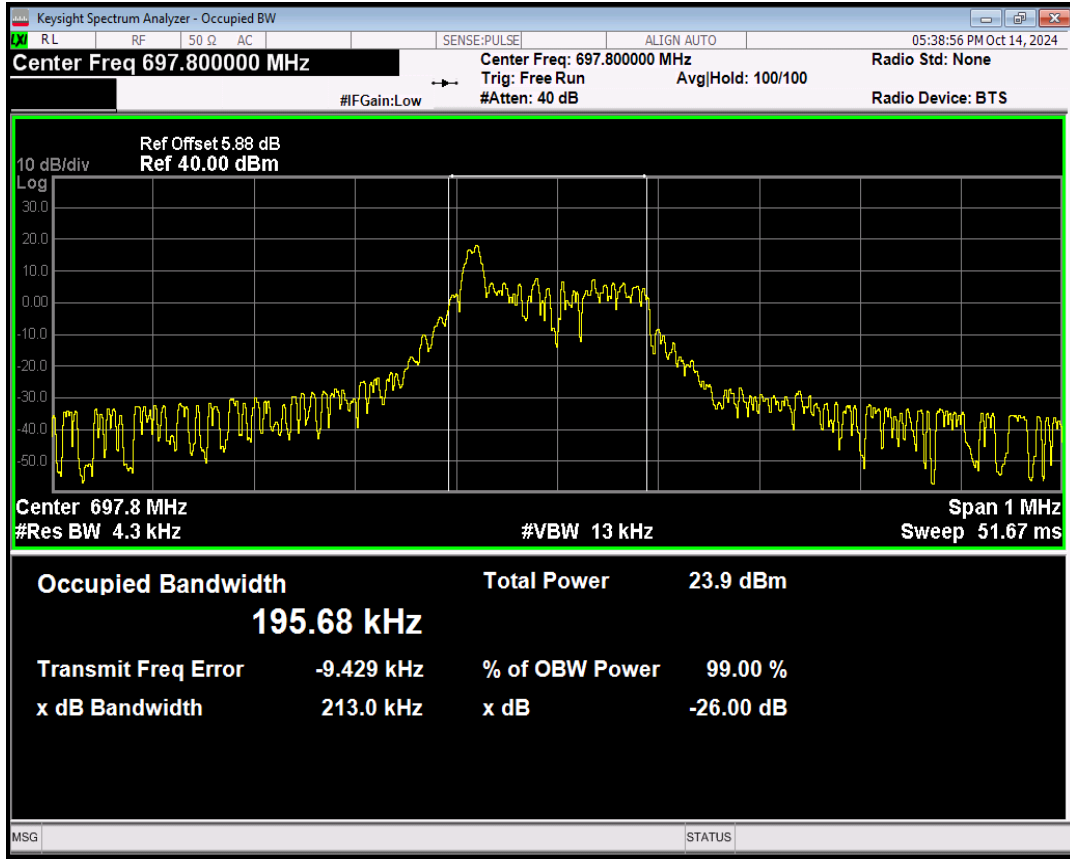

Band71 QPSK Channel=133470 nTones=12@0 Spacing=15kHz

05 Band edge

Band	UL Channel	Modulation	nTones	Spacing	Spur Freq (MHz)	Spur Level (dBm)	Limit (dBm)	Verdict
Band12	23012	BPSK	1@0	3.75kHz	699.00	-25.14	-13	PASS
Band12	23012	QPSK	1@0	3.75kHz	699.00	-25.90	-13	PASS
Band12	23012	BPSK	1@0	15kHz	698.99	-34.52	-13	PASS
Band12	23012	QPSK	1@0	15kHz	699.00	-32.61	-13	PASS
Band12	23012	QPSK	12@0	15kHz	698.89	-35.98	-13	PASS
Band12	23178	BPSK	1@47	3.75kHz	716.02	-24.70	-13	PASS
Band12	23178	QPSK	1@47	3.75kHz	716.01	-28.00	-13	PASS
Band12	23178	BPSK	1@11	15kHz	716.02	-36.34	-13	PASS
Band12	23178	QPSK	1@11	15kHz	716.01	-38.72	-13	PASS
Band12	23178	QPSK	12@0	15kHz	716.01	-35.90	-13	PASS
Band13	23182	BPSK	1@0	3.75kHz	776.90	-20.71	-13	PASS
Band13	23182	QPSK	1@0	3.75kHz	776.84	-24.03	-13	PASS
Band13	23182	BPSK	1@0	15kHz	776.72	-31.56	-13	PASS
Band13	23182	QPSK	1@0	15kHz	776.83	-28.75	-13	PASS
Band13	23182	QPSK	12@0	15kHz	776.85	-28.48	-13	PASS
Band13	23278	BPSK	1@47	3.75kHz	787.01	-22.26	-13	PASS
Band13	23278	QPSK	1@47	3.75kHz	787.00	-23.79	-13	PASS
Band13	23278	BPSK	1@11	15kHz	787.02	-35.35	-13	PASS
Band13	23278	QPSK	1@11	15kHz	787.00	-35.29	-13	PASS
Band13	23278	QPSK	12@0	15kHz	787.21	-30.02	-13	PASS
Band2	18602	BPSK	1@0	3.75kHz	1850.00	-31.88	-13	PASS