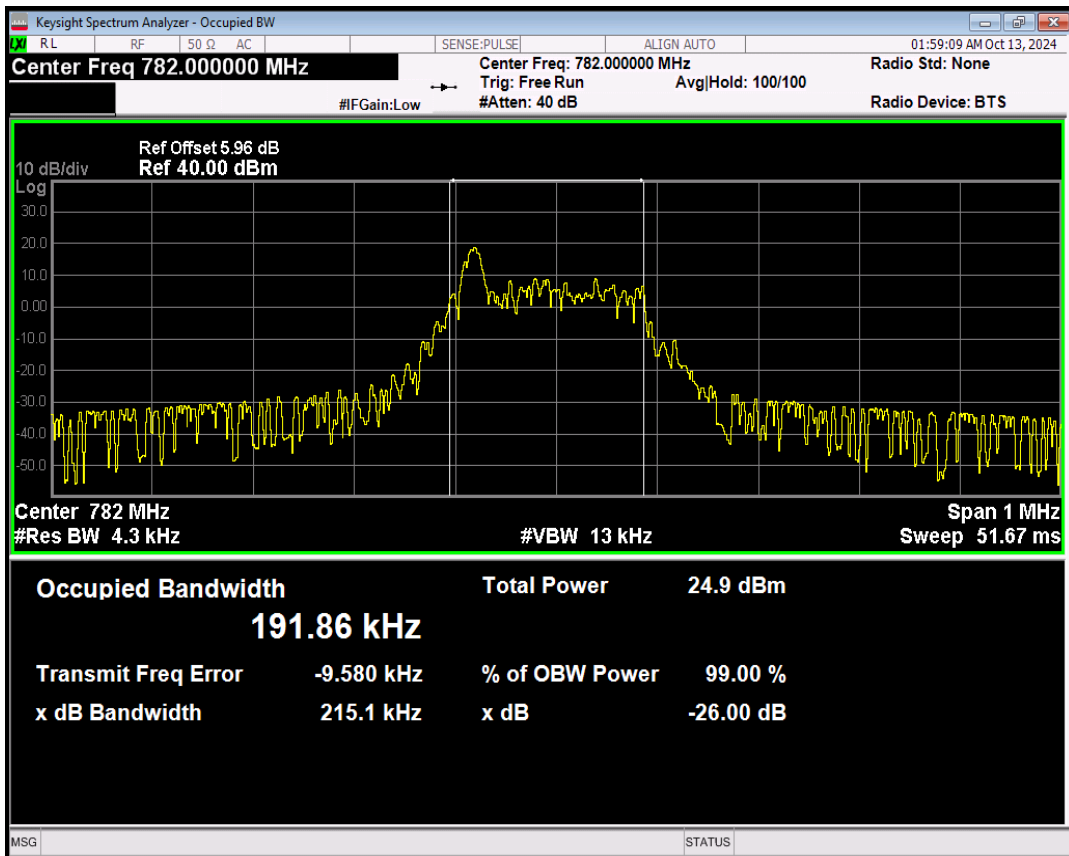

Band13 QPSK Channel=23230 nTones=12@0 Spacing=15kHz