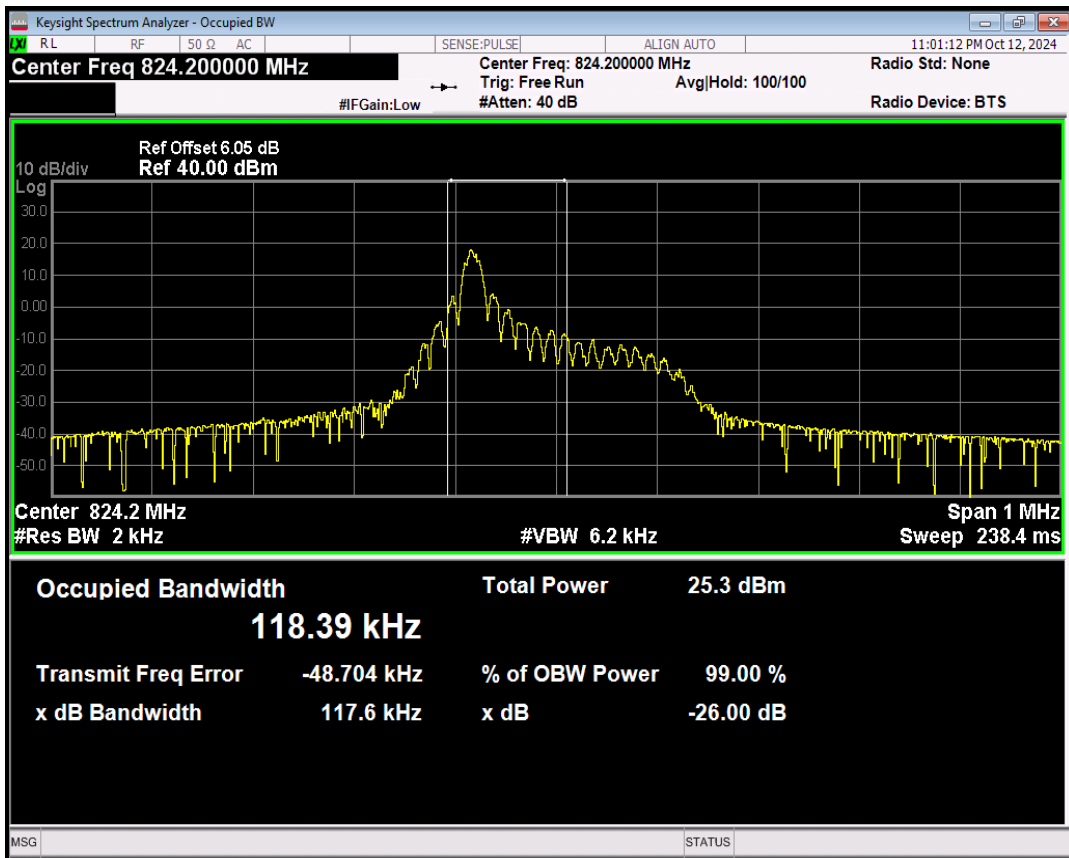

Band5 QPSK Channel=20402 nTones=1@0 Spacing=15kHz