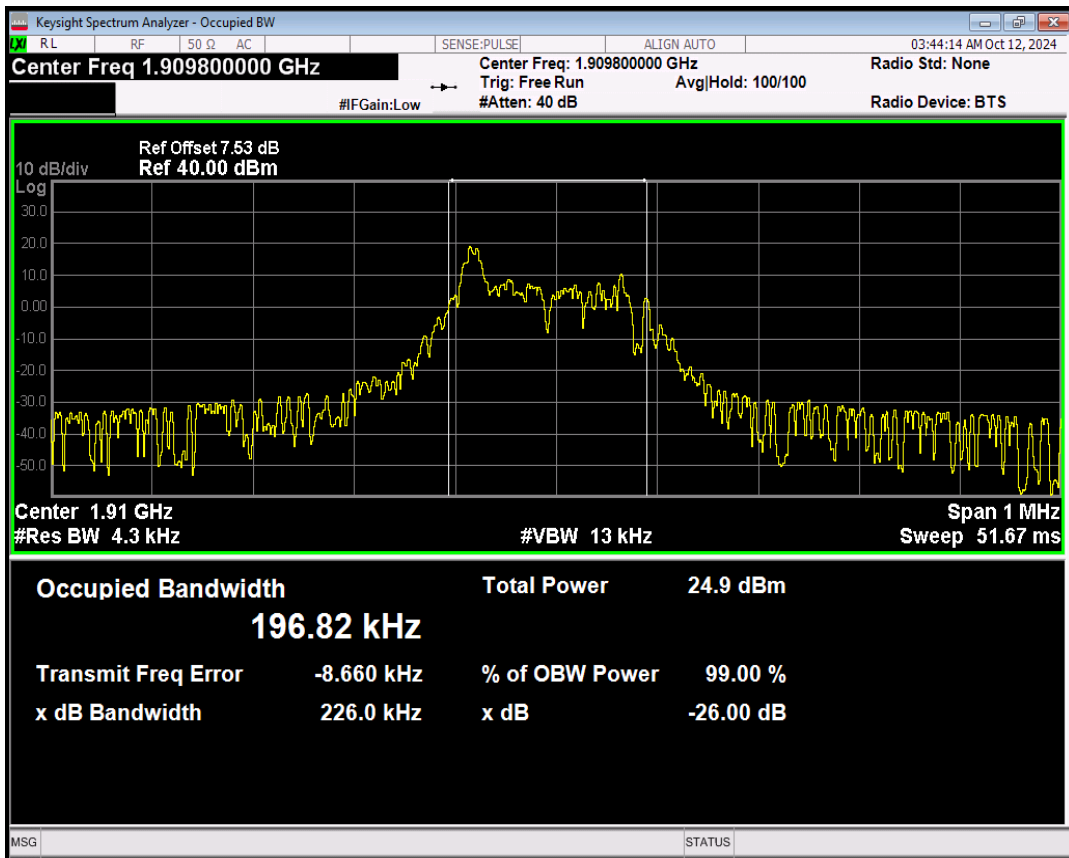

Band2 QPSK Channel=19198 nTones=12@0 Spacing=15kHz