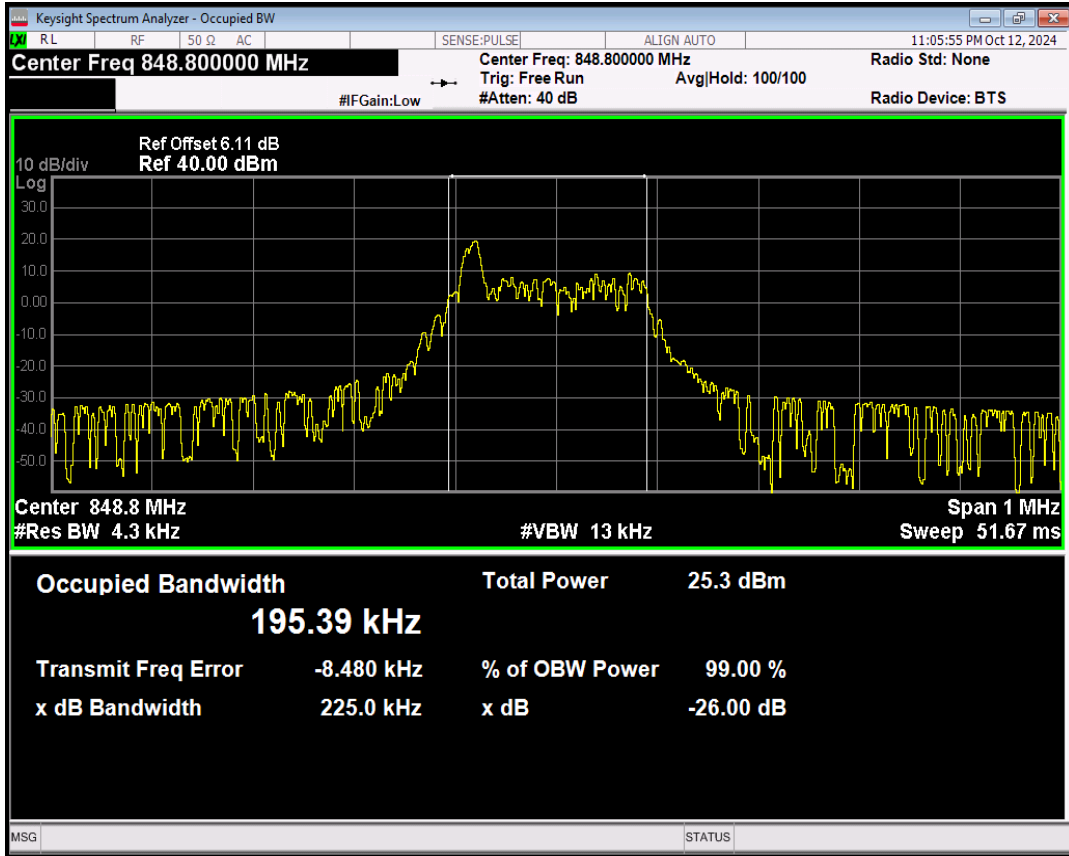

Band5 QPSK Channel=20648 nTones=12@0 Spacing=15kHz