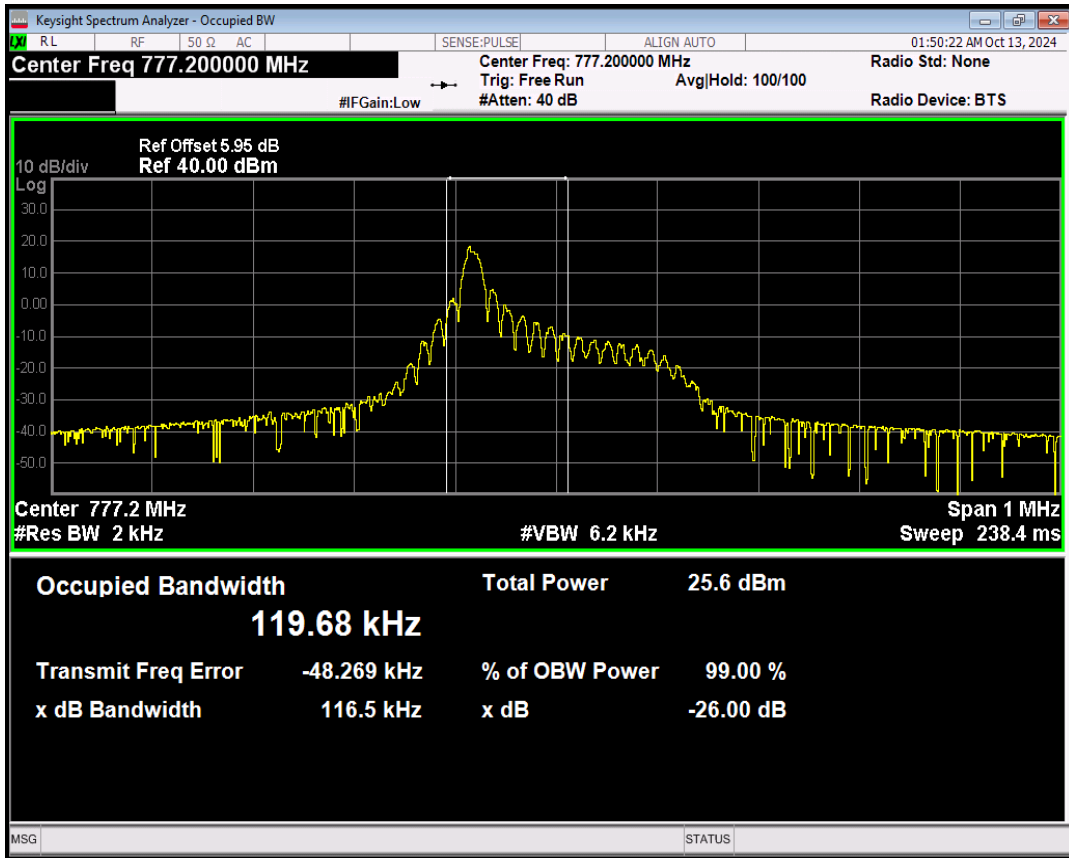

Band12 QPSK Channel=23178 nTones=12@0 Spacing=15kHz

Band13 BPSK Channel=23182 nTones=1@0 Spacing=3.75kHz

Band13 QPSK Channel=23182 nTones=1@0 Spacing=3.75kHz

Band13 BPSK Channel=23182 nTones=1@0 Spacing=15kHz