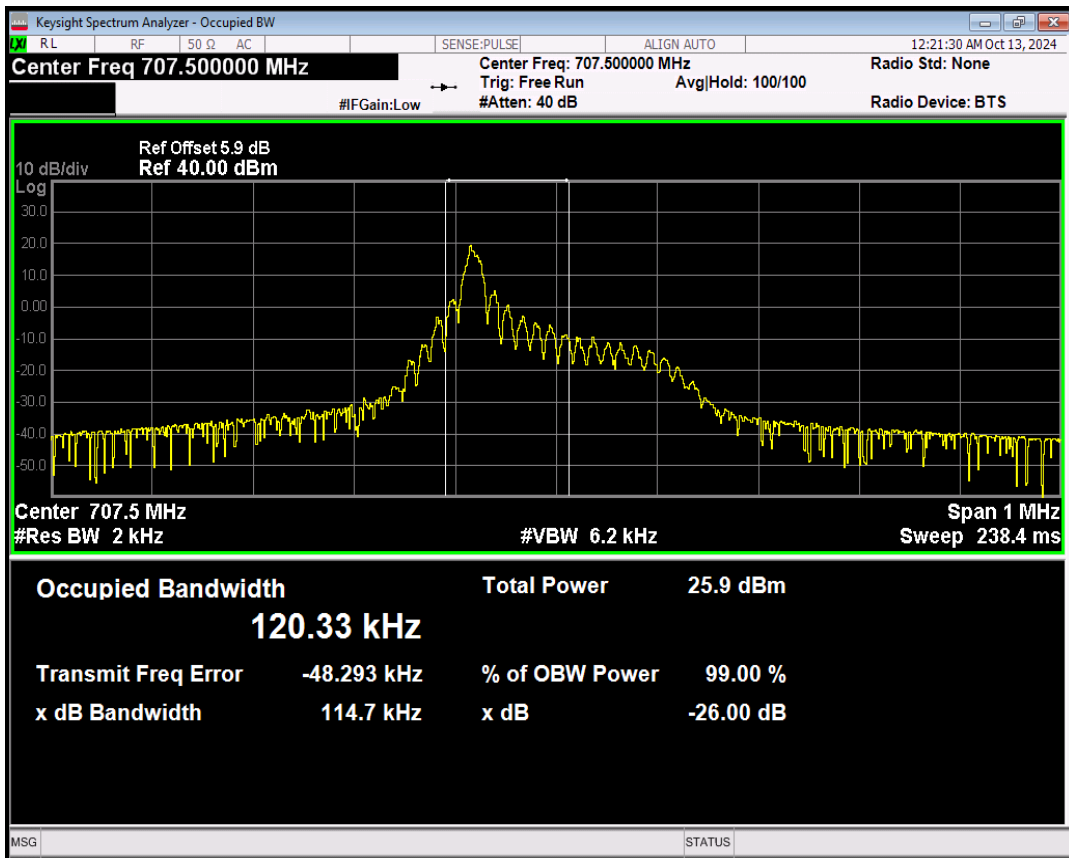

Band12 QPSK Channel=23095 nTones=1 @0 Spacing=3.75kHz

Band12 BPSK Channel=23095 nTones=1 @0 Spacing=15kHz

Band12 QPSK Channel=23095 nTones=1@0 Spacing=15kHz

Band12 QPSK Channel=23095 nTones=12@0 Spacing=15kHz