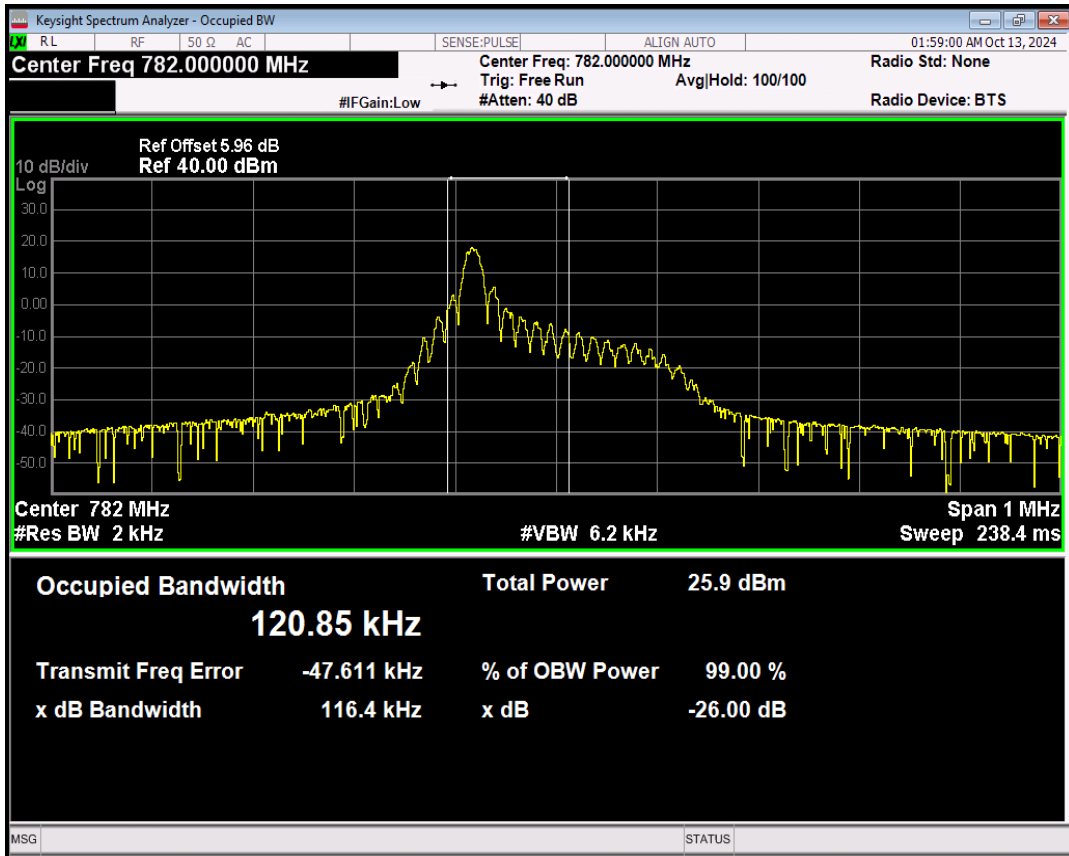

Band13 QPSK Channel=23230 nTones=1 @0 Spacing=15kHz