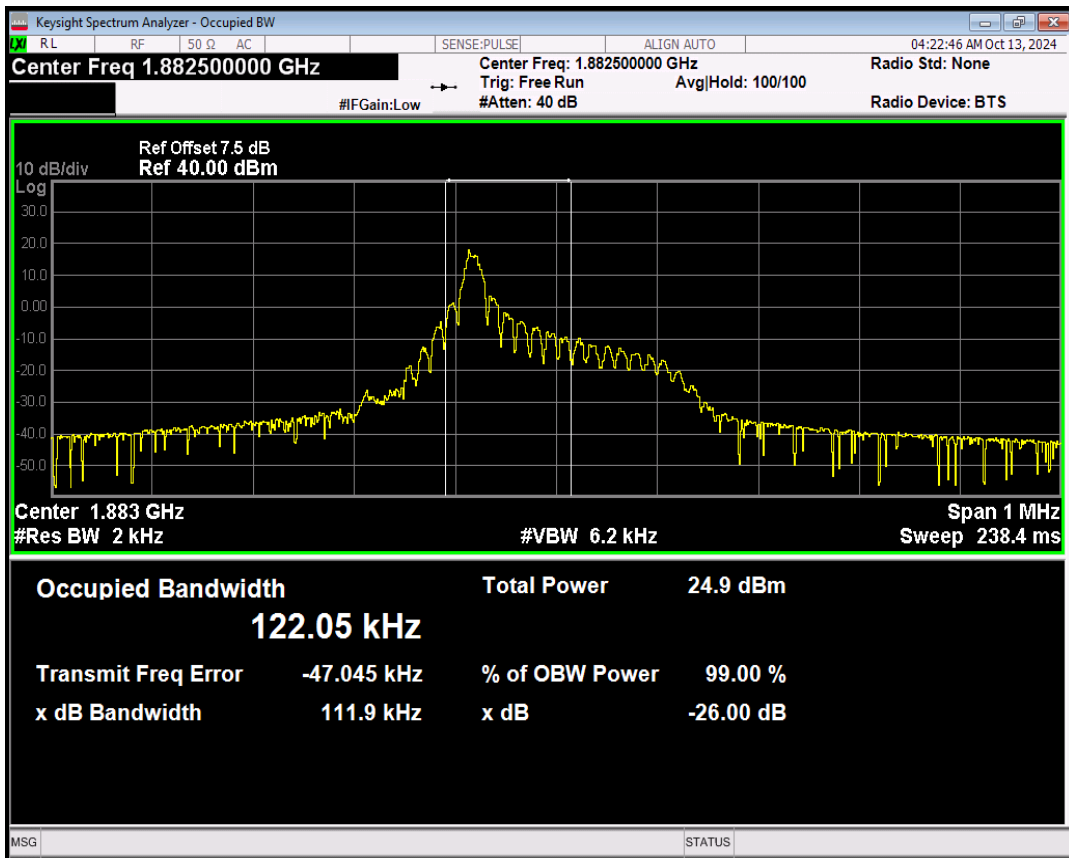

Band25 BPSK Channel=26365 nTones=1 @0 Spacing=15kHz