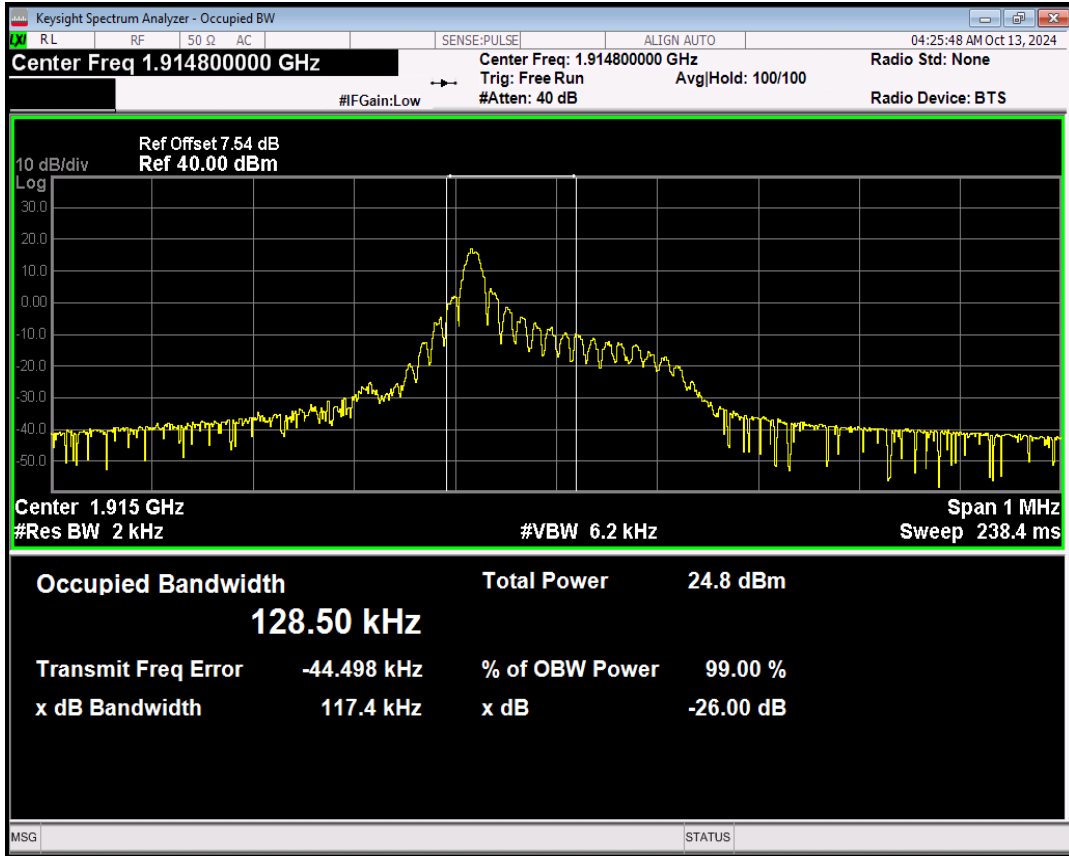

Band25 QPSK Channel=26365 nTones=12@0 Spacing=15kHz

Band25 BPSK Channel=26688 nTones=1@0 Spacing=3.75kHz

Band25 QPSK Channel=26688 nTones=1 @0 Spacing=3.75kHz

Band25 BPSK Channel=26688 nTones=1 @0 Spacing=15kHz