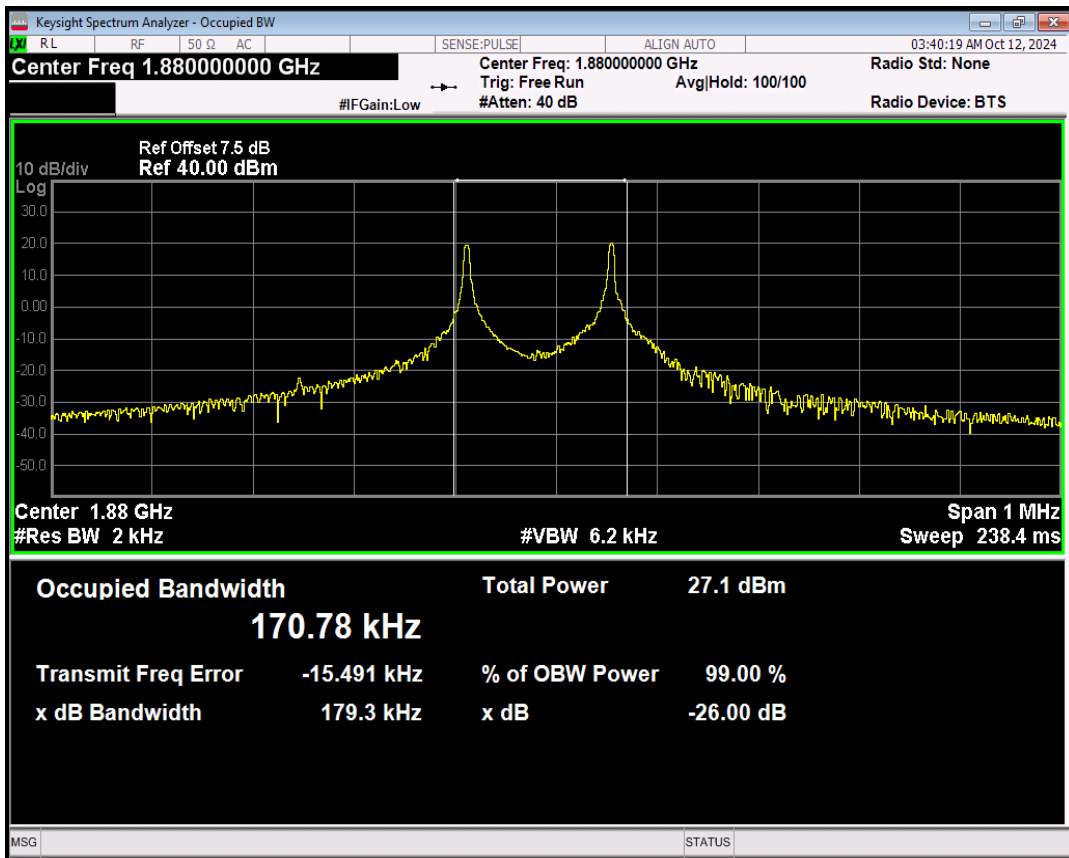

Band2 BPSK Channel=18900 nTones=1 @0 Spacing=3.75kHz