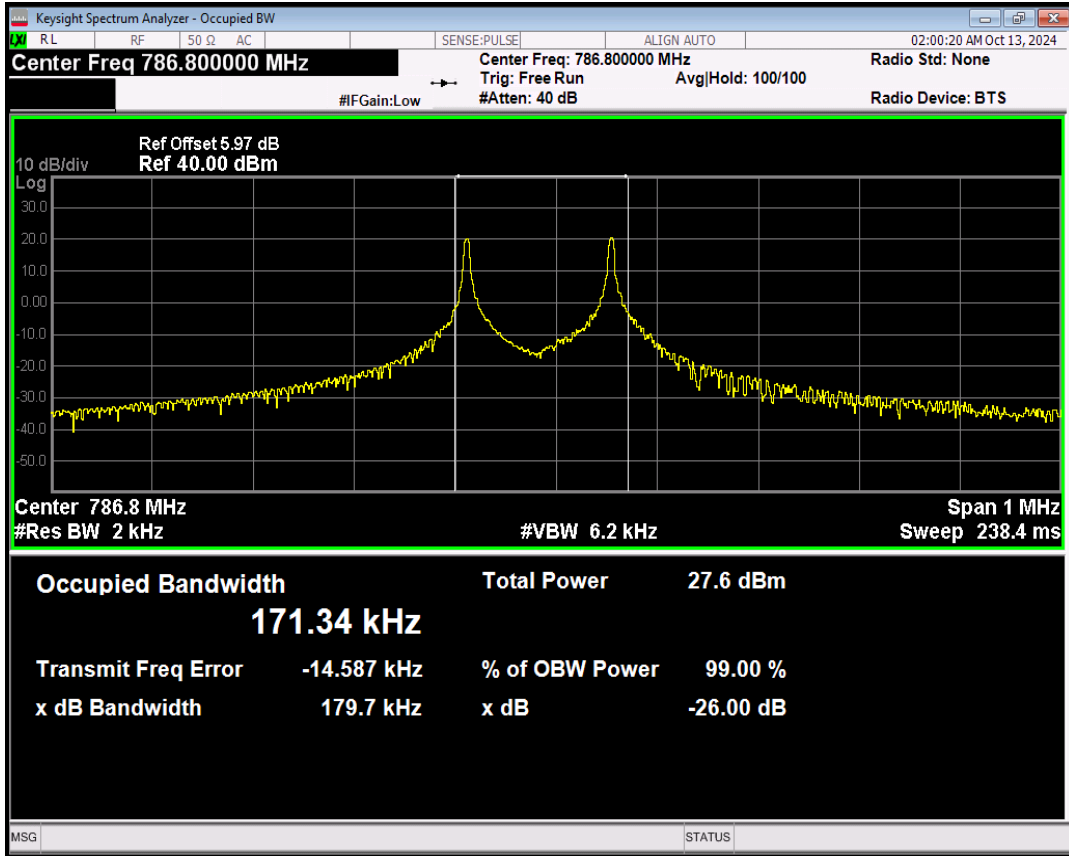

Band13 BPSK Channel=23230 nTones=1 @0 Spacing=15kHz

Band13 QPSK Channel=23230 nTones=1 @0 Spacing=15kHz

Band13 QPSK Channel=23230 nTones=12@0 Spacing=15kHz

Band13 BPSK Channel=23278 nTones=1@0 Spacing=3.75kHz