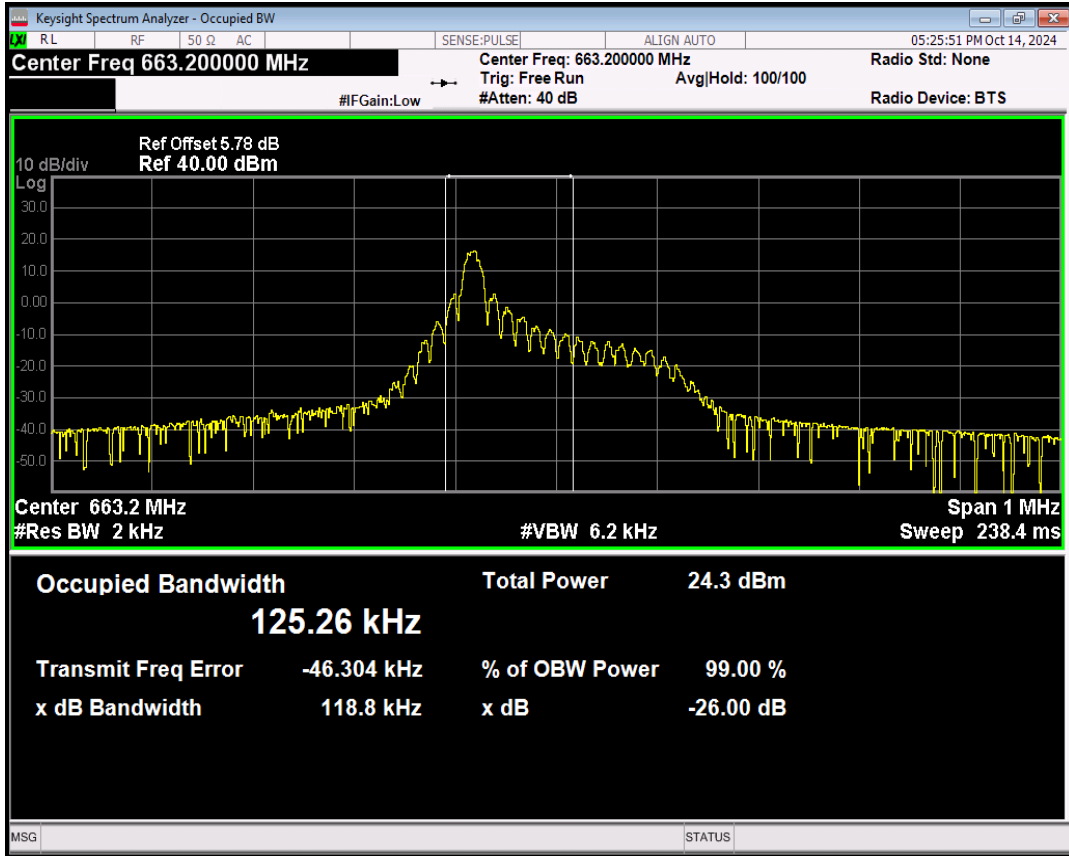

Band71 BPSK Channel=133124 nTones=1@0 Spacing=15kHz