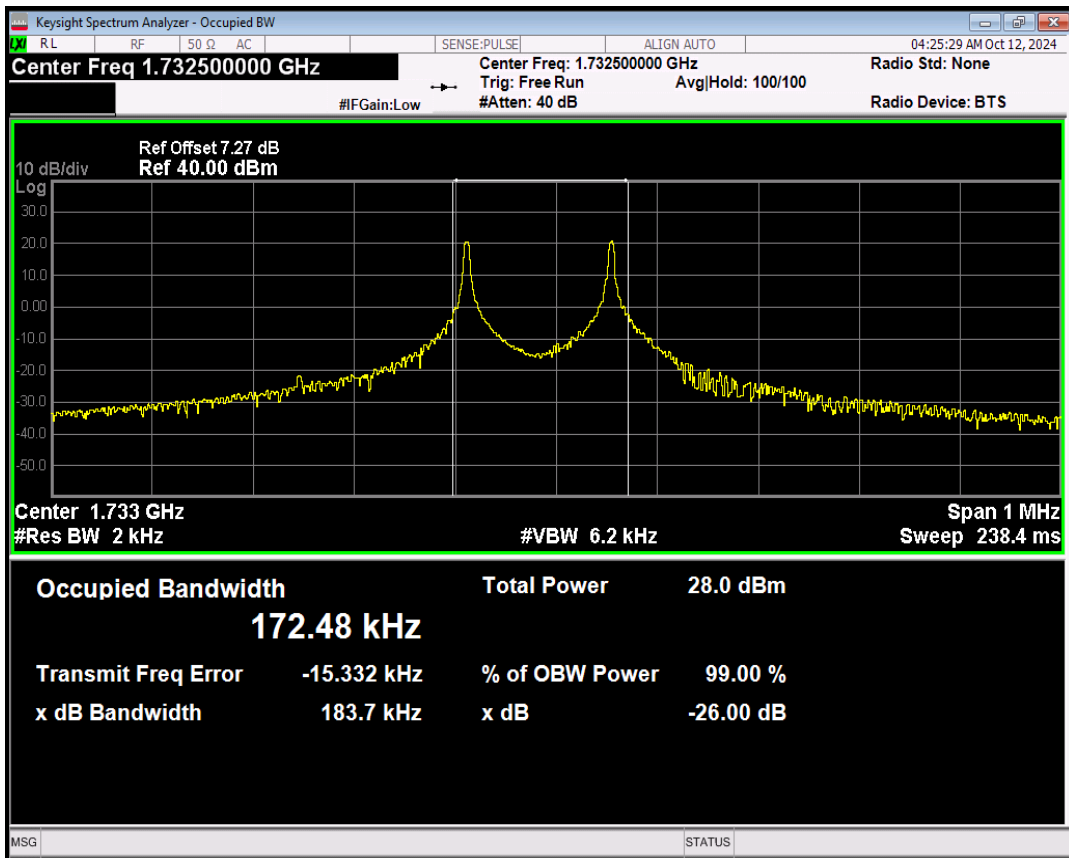

Band4 BPSK Channel=19952 nTones=1@0 Spacing=15kHz

Band4 QPSK Channel=19952 nTones=1@0 Spacing=15kHz

Band4 QPSK Channel=19952 nTones=12@0 Spacing=15kHz

Band4 QPSK Channel=20175 nTones=1@0 Spacing=3.75kHz

Band4 BPSK Channel=20175 nTones=1@0 Spacing=3.75kHz