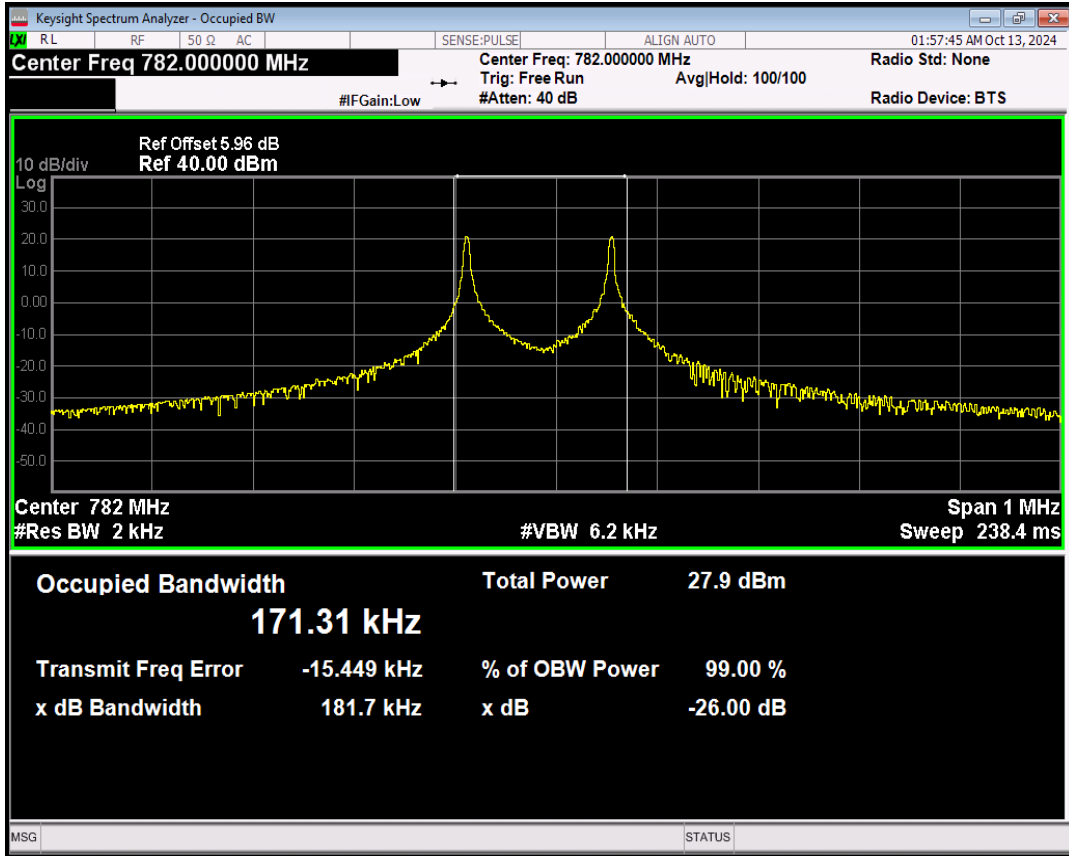

Band13 QPSK Channel=23182 nTones=1@0 Spacing=15kHz

Band13 QPSK Channel=23182 nTones=12@0 Spacing=15kHz

Band13 BPSK Channel=23230 nTones=1@0 Spacing=3.75kHz

Band13 QPSK Channel=23230 nTones=1@0 Spacing=3.75kHz