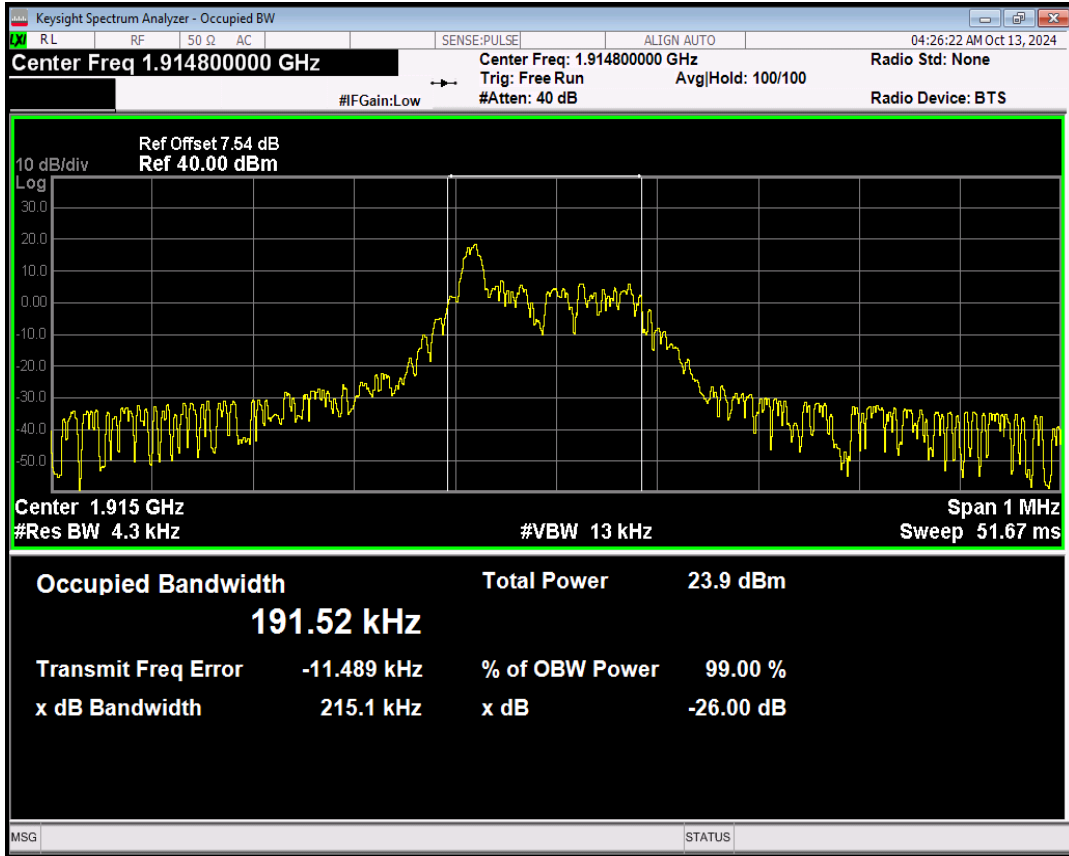

Band25 QPSK Channel=26688 nTones=12 @0 Spacing=15kHz