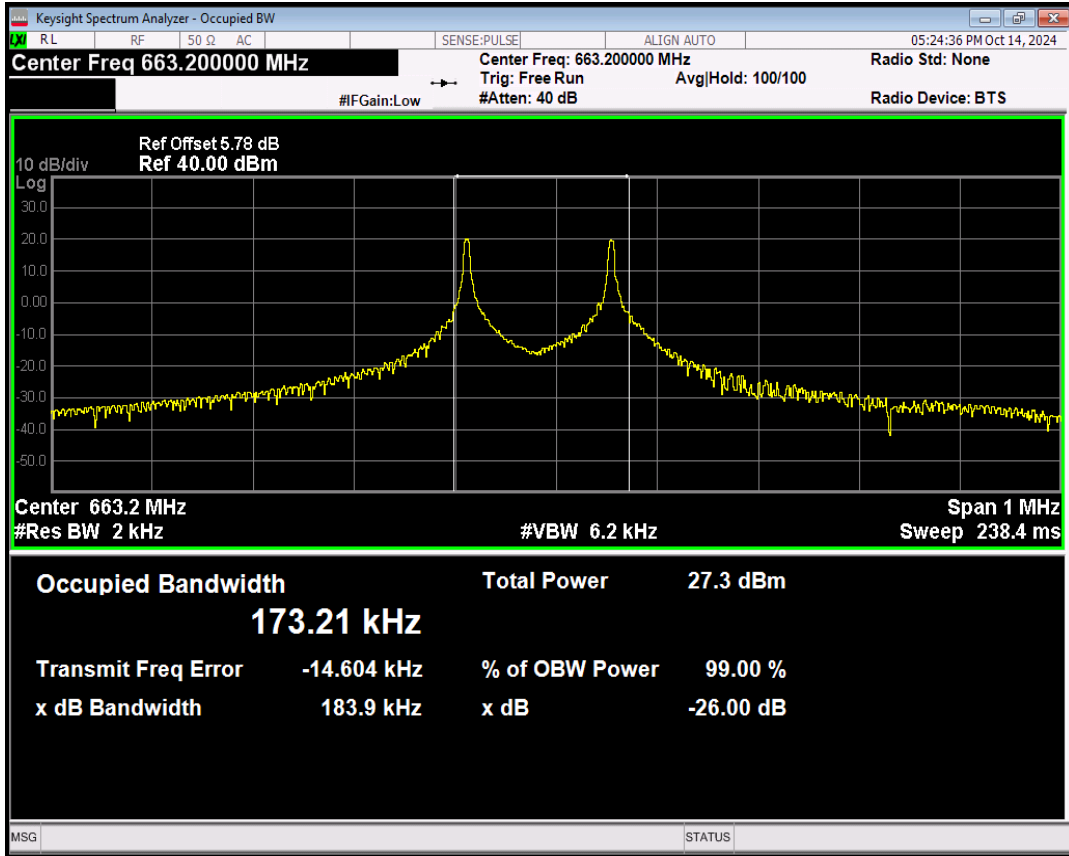

Band71 BPSK Channel=133124 nTones=1@0 Spacing=3.75kHz