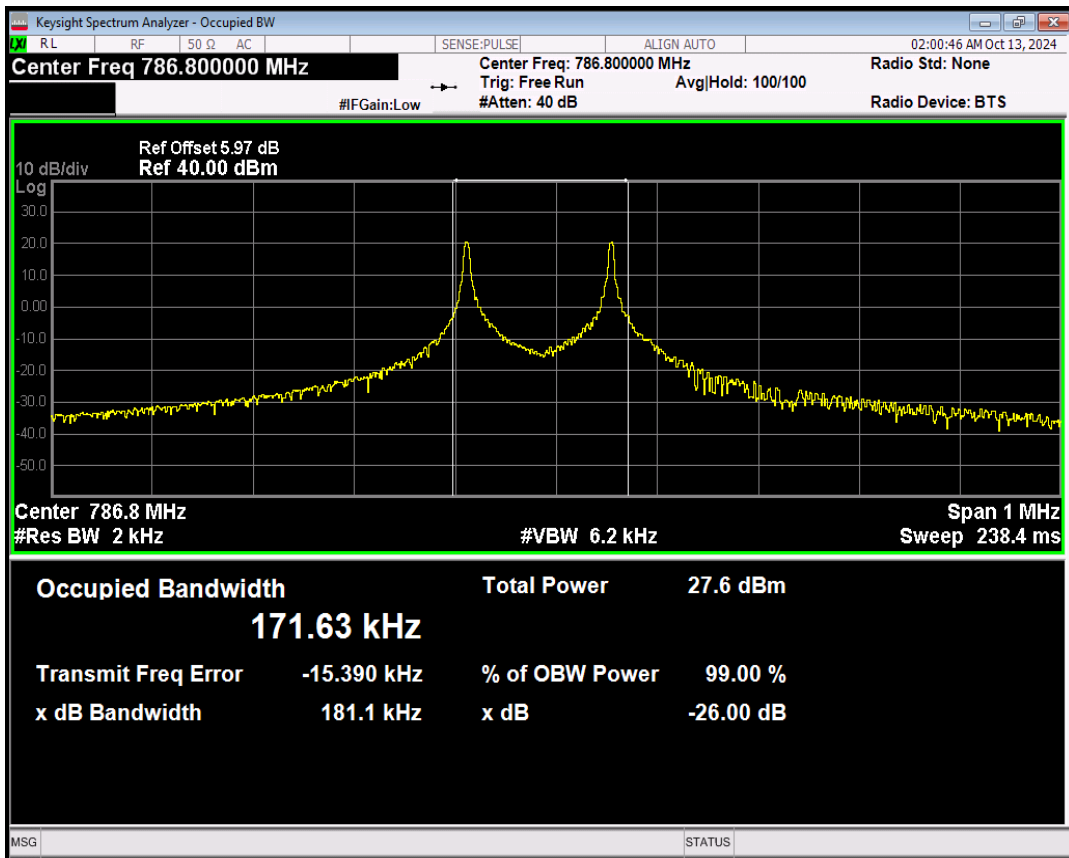

Band13 QPSK Channel=23278 nTones=1@0 Spacing=3.75kHz