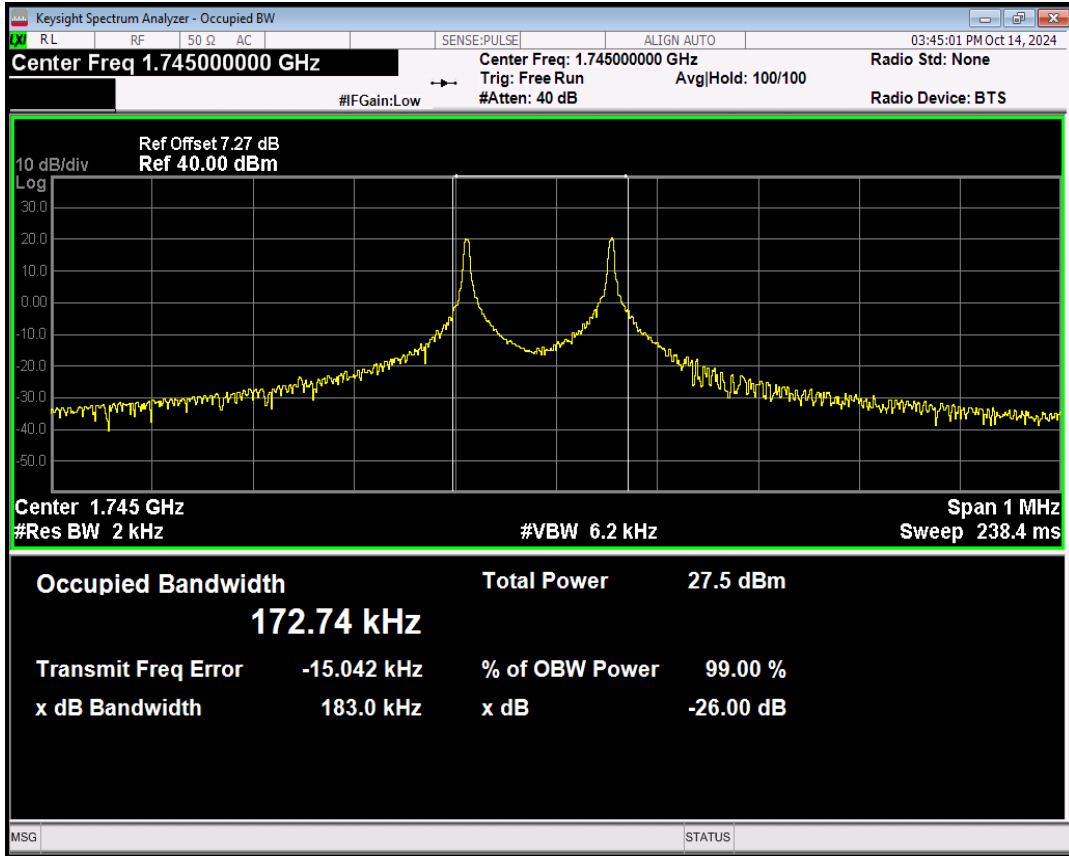

Band66 BPSK Channel=132322 nTones=1@0 Spacing=3.75kHz