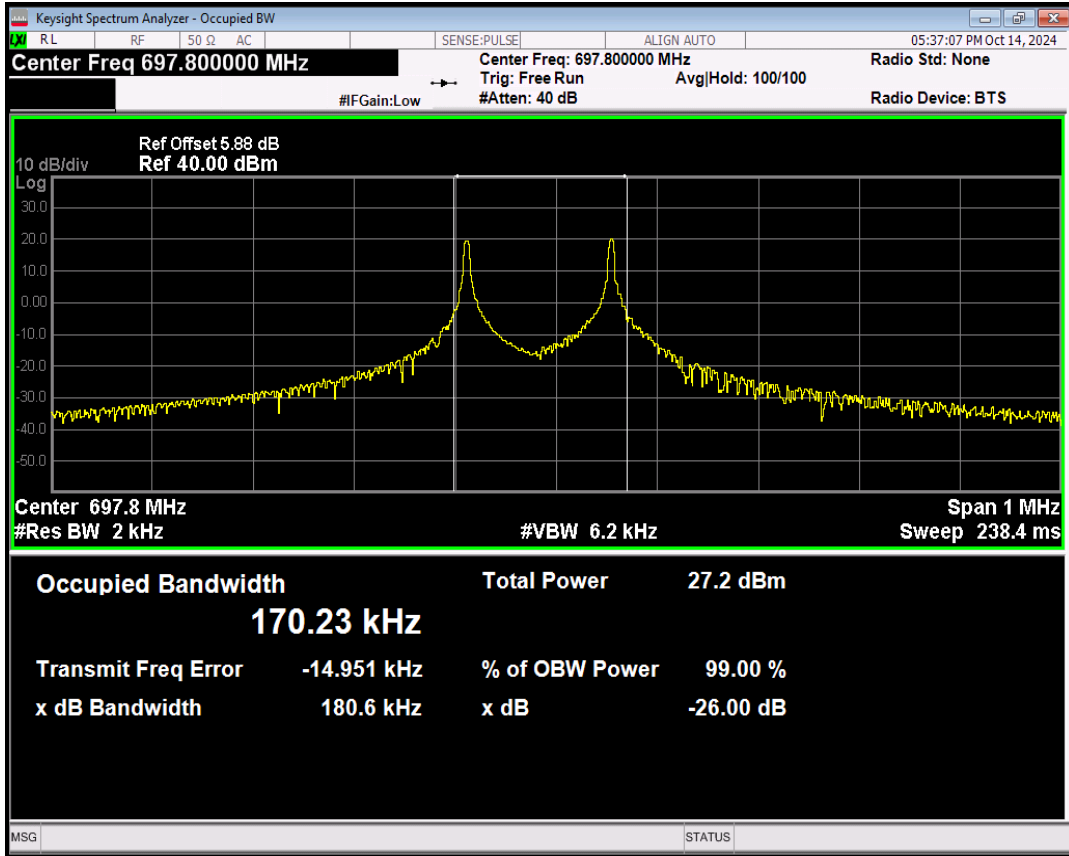

Band71 BPSK Channel=133470 nTones=1@0 Spacing=3.75kHz