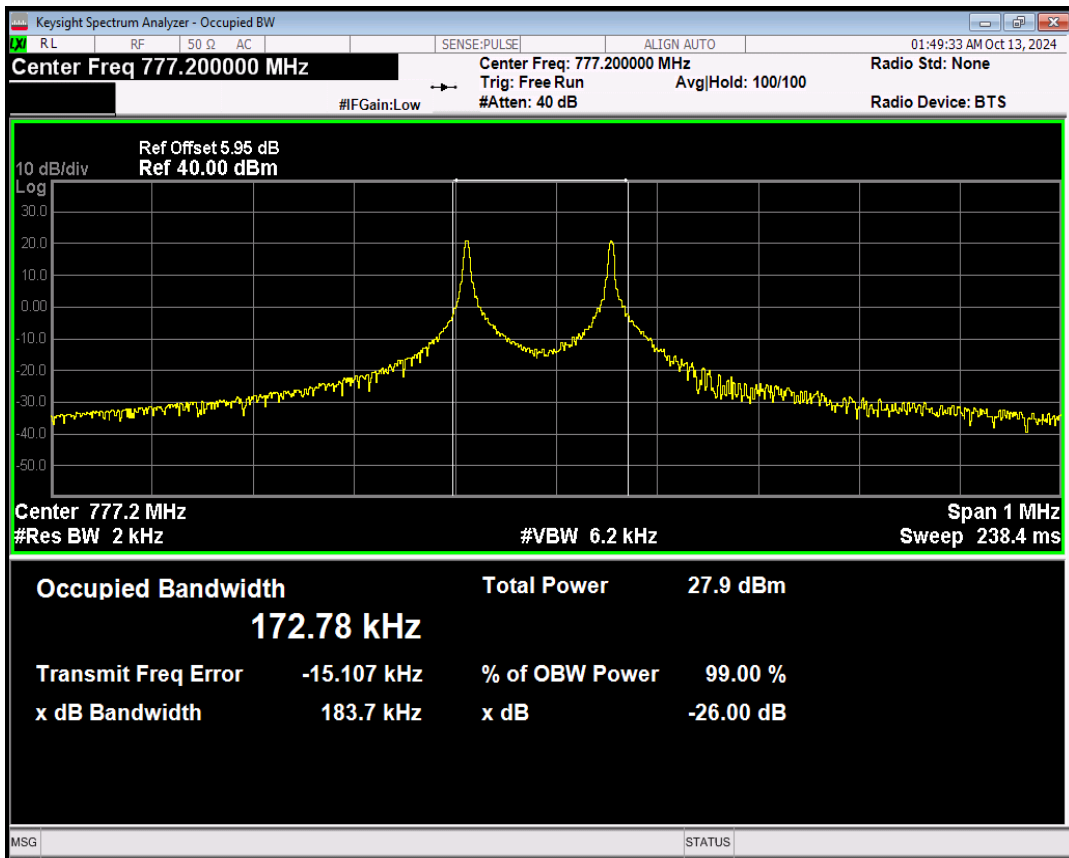

Band13 QPSK Channel=23182 nTones=1@0 Spacing=3.75kHz