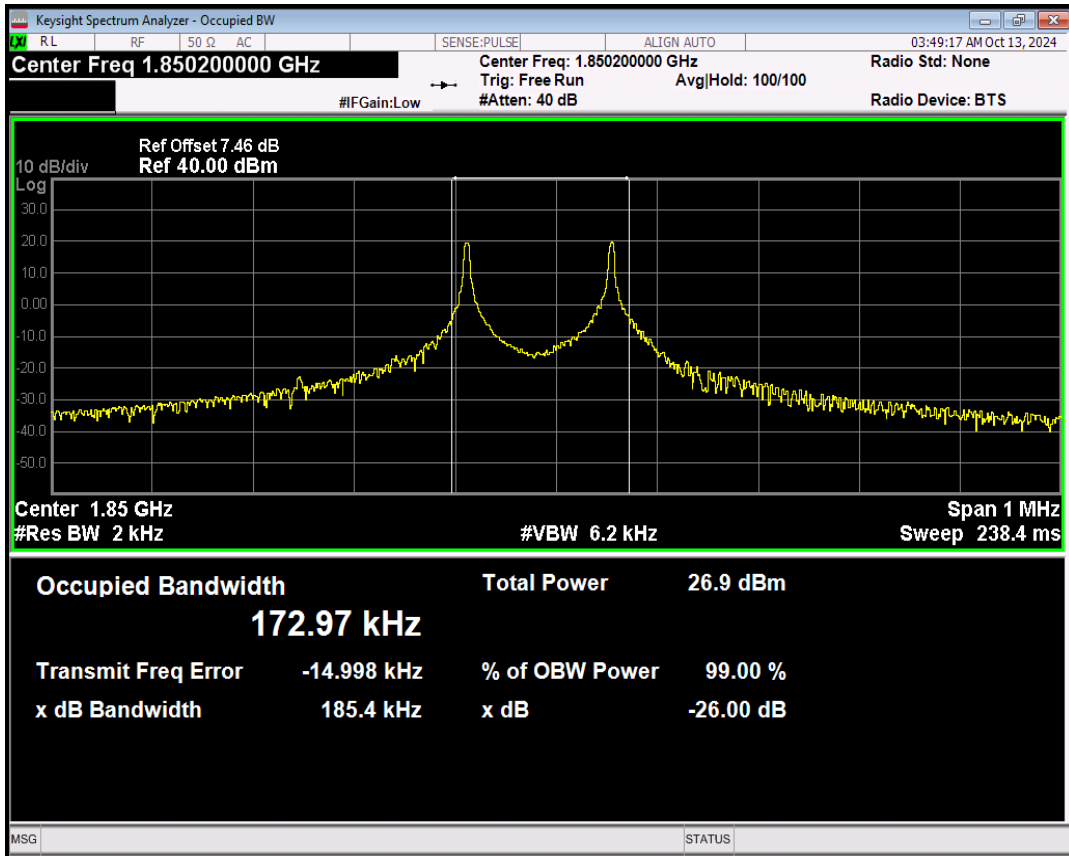

Band2 BPSK Channel=19198 nTones=1@0 Spacing=15kHz

Band2 QPSK Channel=19198 nTones=1@0 Spacing=15kHz

Band2 QPSK Channel=19198 nTones=12@0 Spacing=15kHz

Band25 BPSK Channel=26042 nTones=1@0 Spacing=3.75kHz