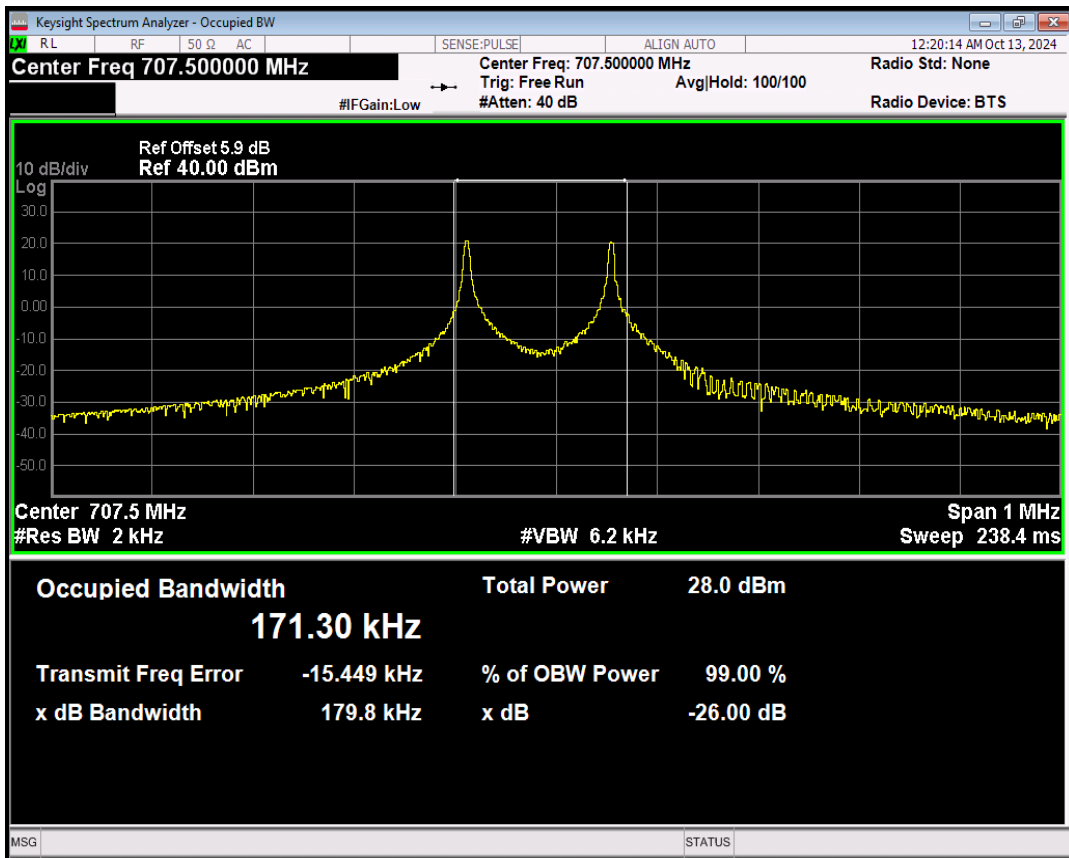

Band12 QPSK Channel=23095 nTones=1 @0 Spacing=3.75kHz

Band12 BPSK Channel=23095 nTones=1 @0 Spacing=15kHz

Band12 QPSK Channel=23095 nTones=1@0 Spacing=15kHz

Band12 QPSK Channel=23095 nTones=12@0 Spacing=15kHz