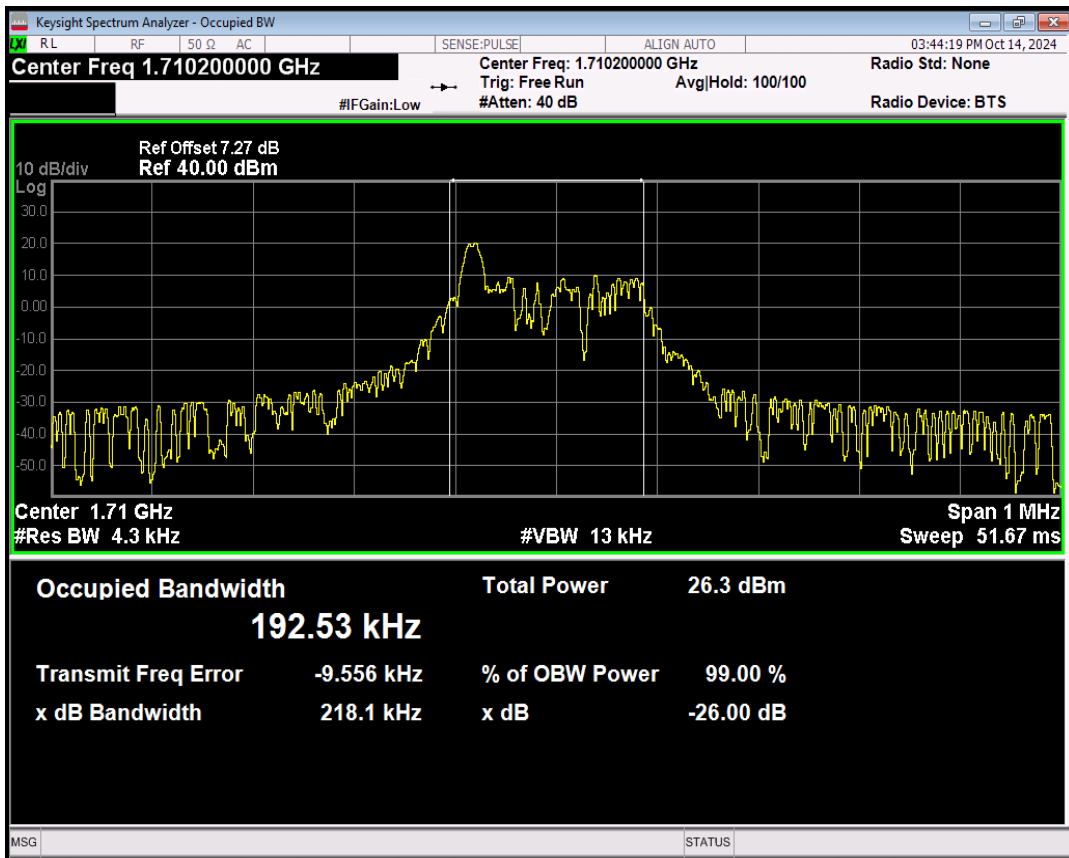

Band66 BPSK Channel=131974 nTones=1@0 Spacing=3.75kHz

Band66 BPSK Channel=131974 nTones=1@0 Spacing=15kHz

Band66 QPSK Channel=131974 nTones=1@0 Spacing=15kHz

Band66 QPSK Channel=131974 nTones=12@0 Spacing=15kHz