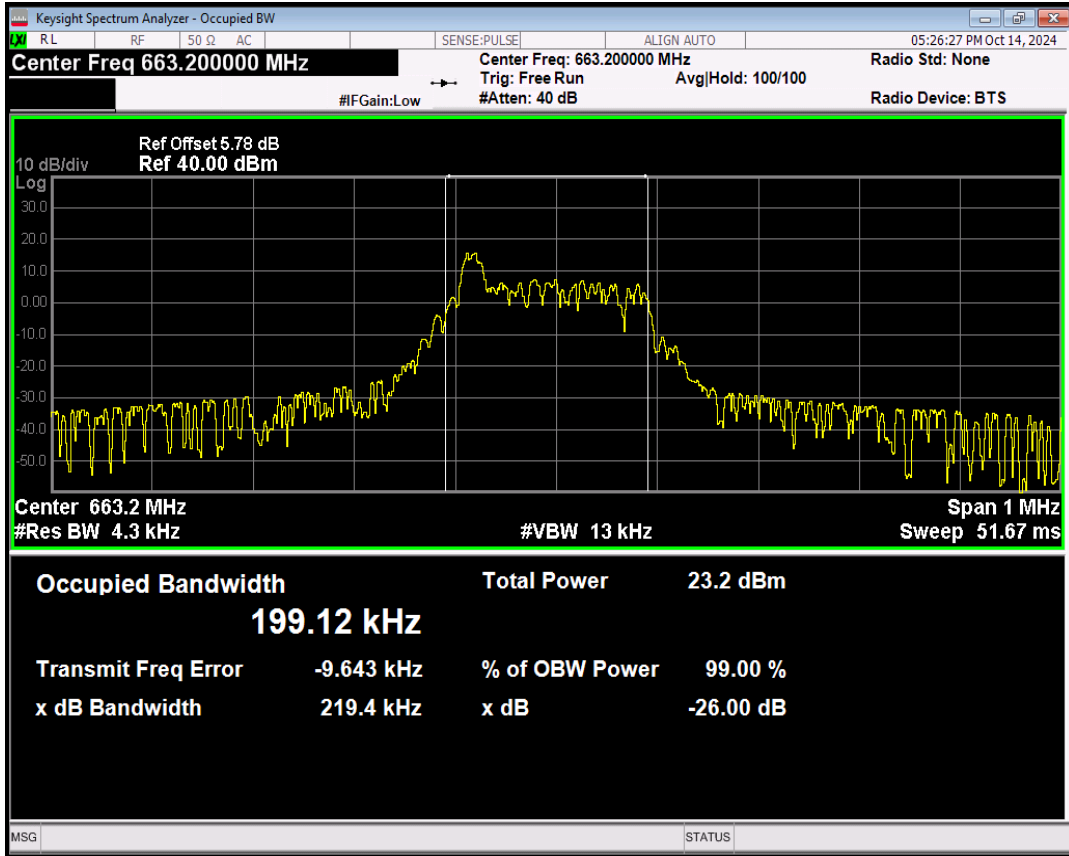

Band71 QPSK Channel=133124 nTones=12@0 Spacing=15kHz