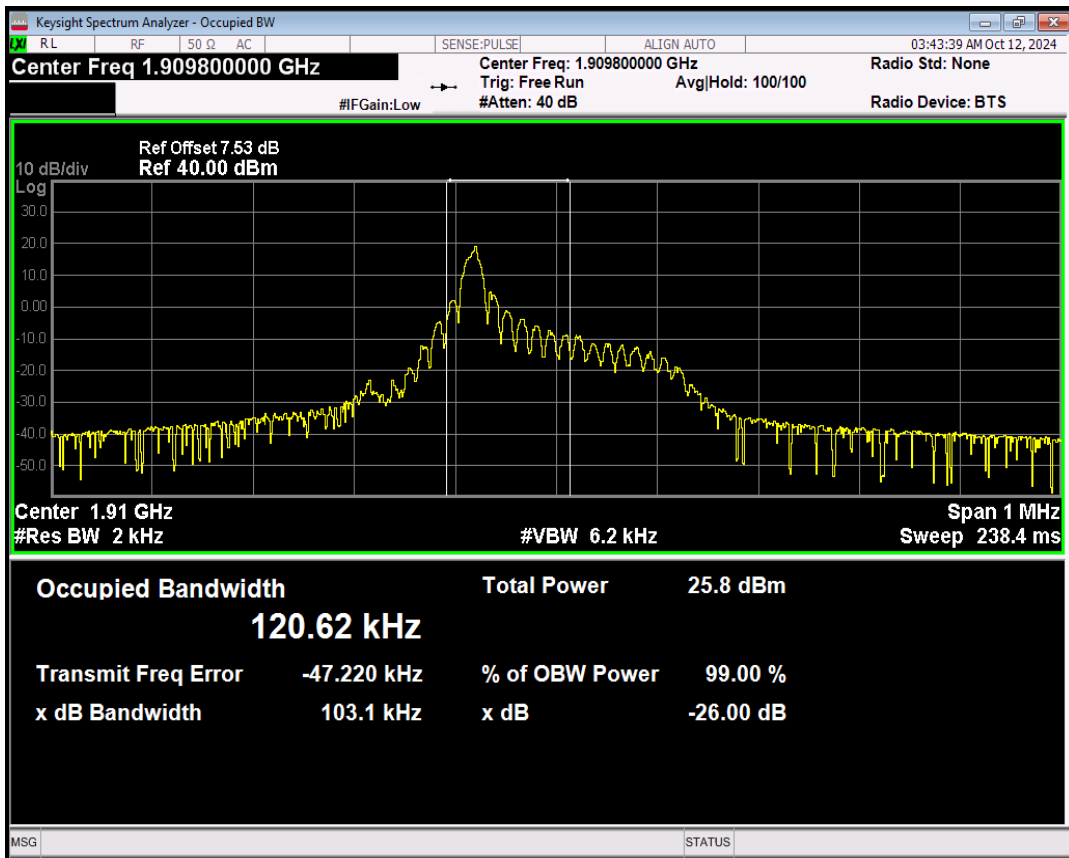

Band2 BPSK Channel=19198 nTones=1@0 Spacing=15kHz