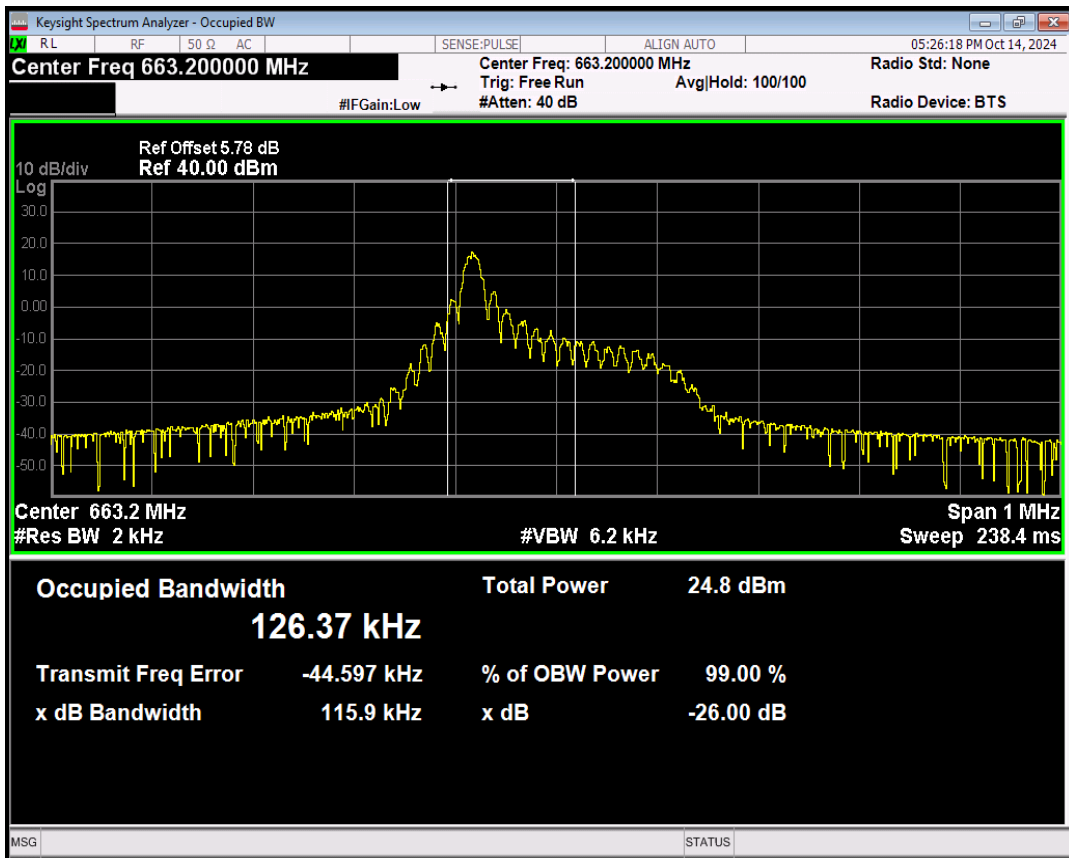

Band71 QPSK Channel=133124 nTones=1@0 Spacing=15kHz