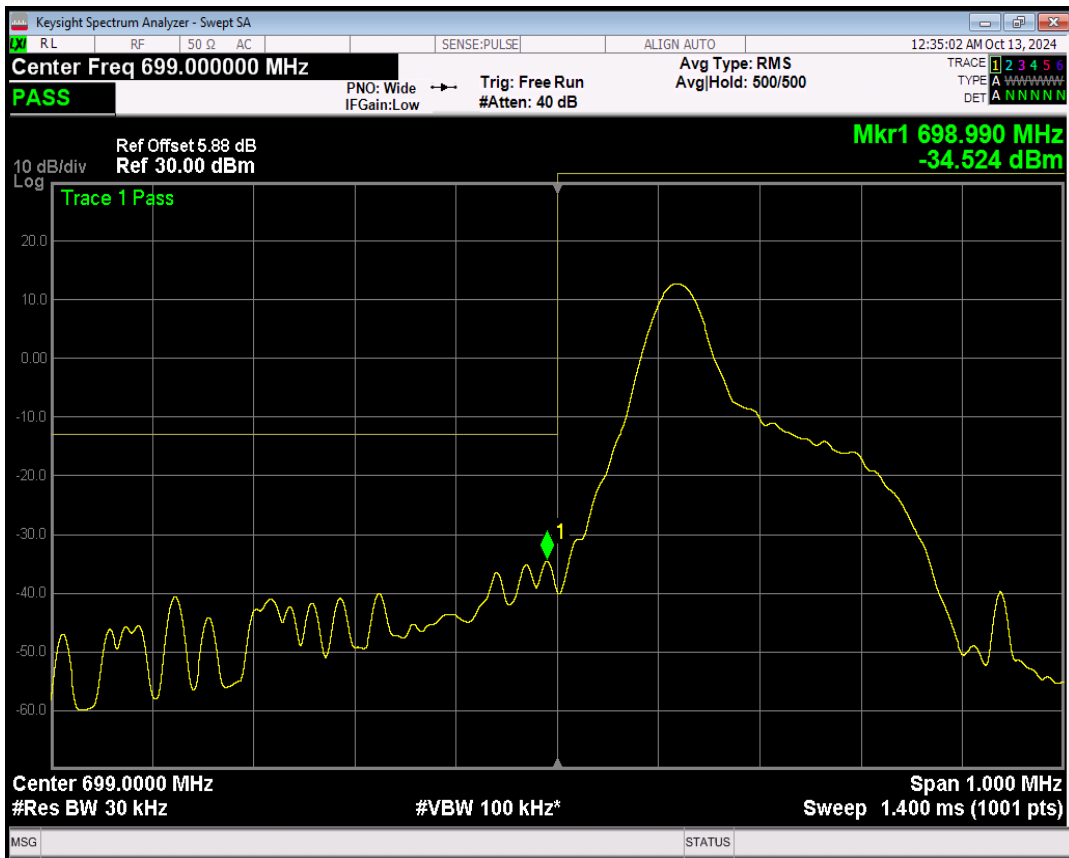

Band12 BPSK Channel=23012 nTones=1@0 Spacing=15kHz