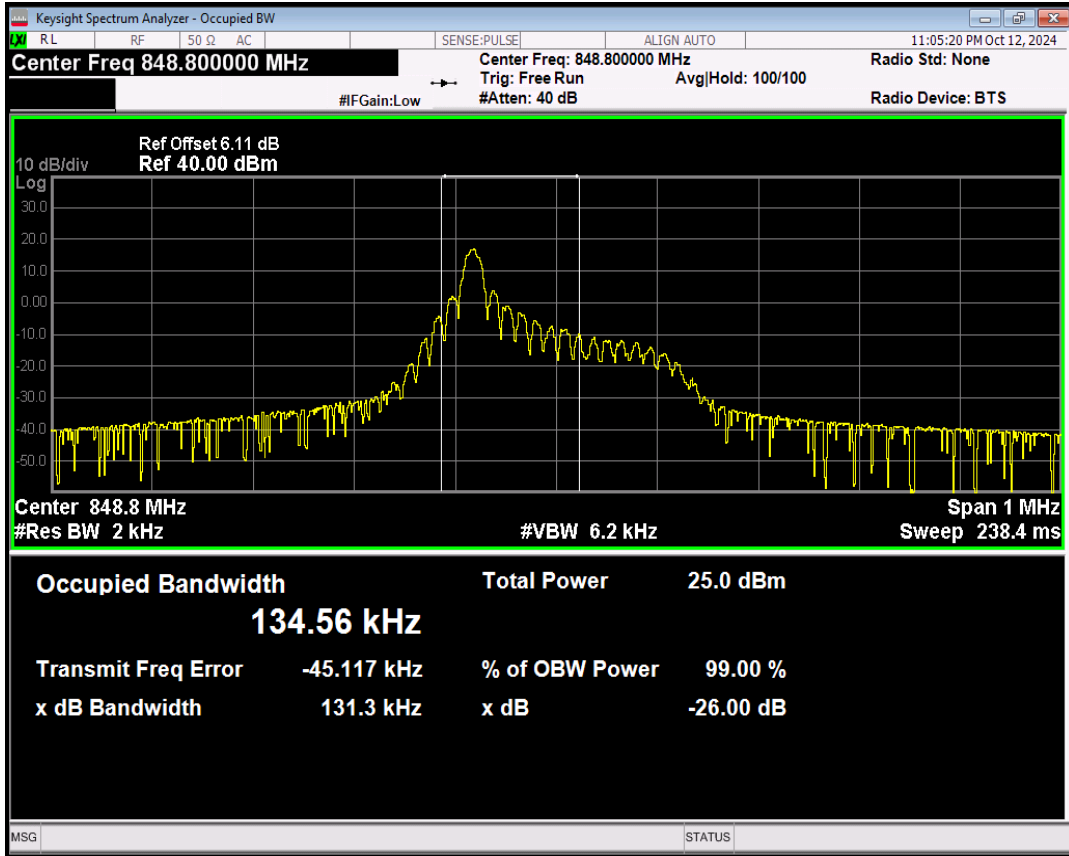

Band5 BPSK Channel=20648 nTones=1@0 Spacing=15kHz