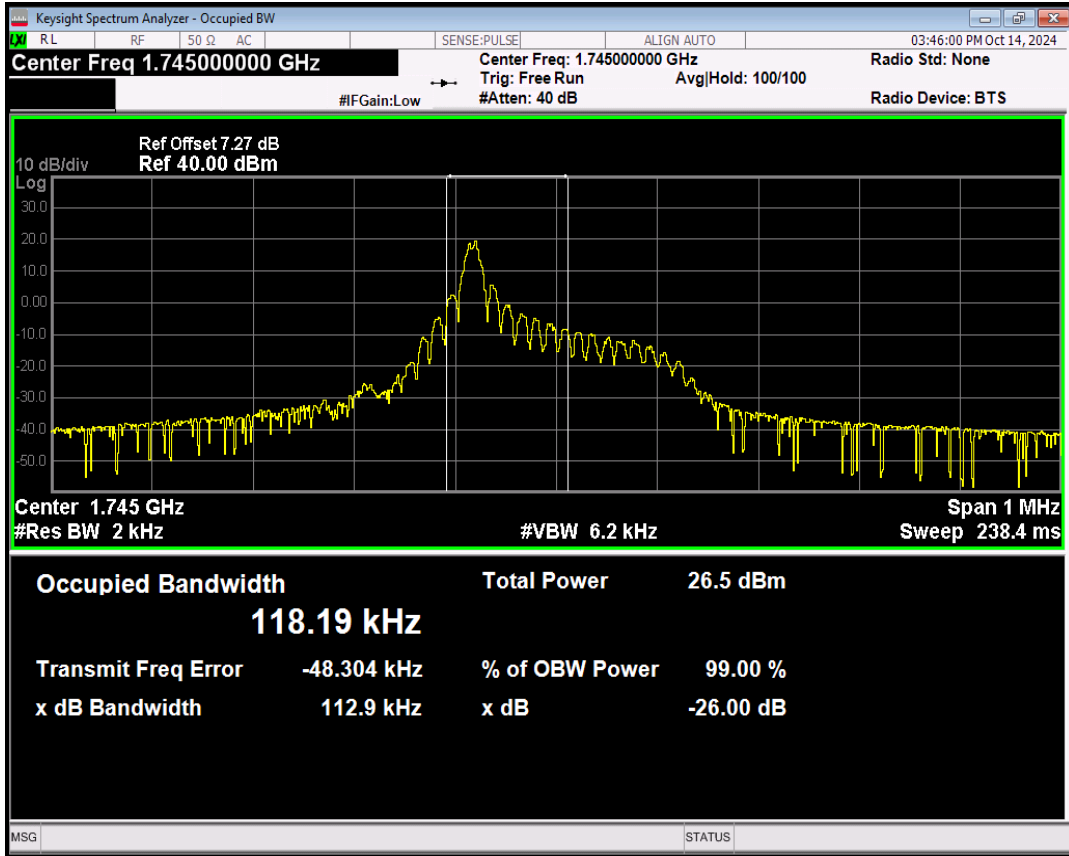

Band66 BPSK Channel=132322 nTones=1@0 Spacing=15kHz