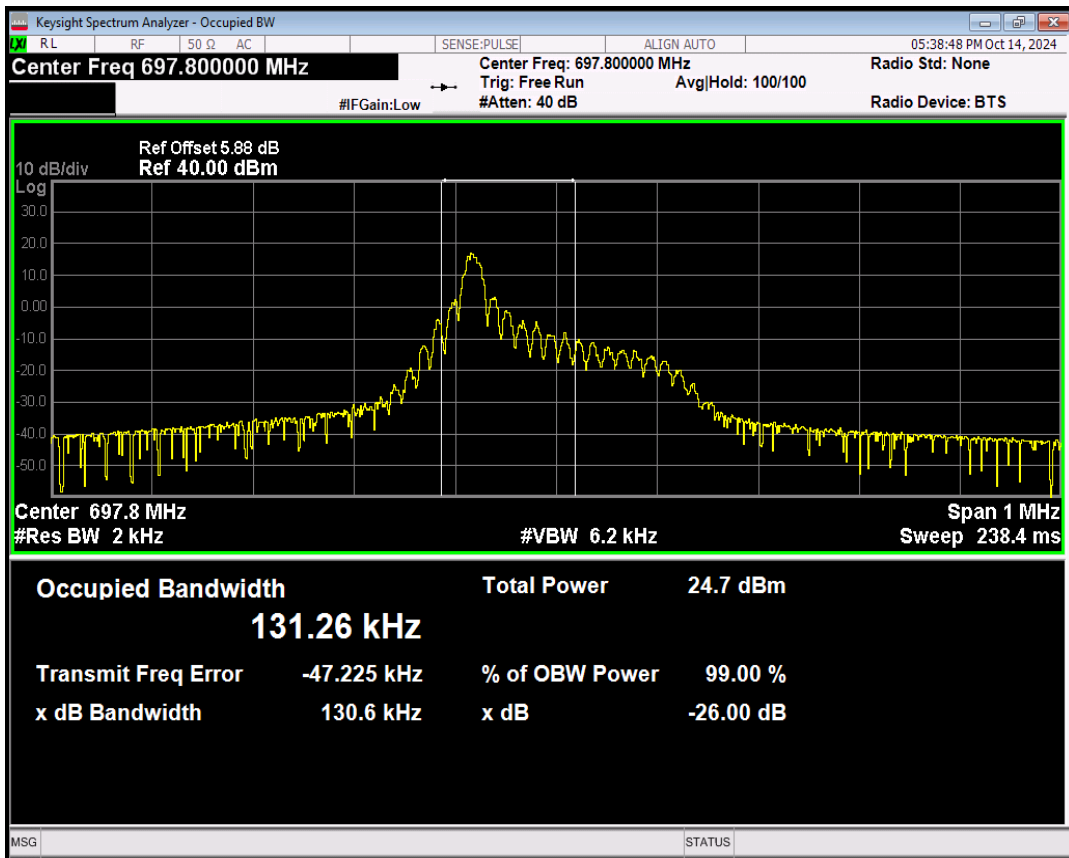

Band71 BPSK Channel=133470 nTones=1@0 Spacing=3.75kHz

Band71 QPSK Channel=133470 nTones=1@0 Spacing=3.75kHz

Band71 BPSK Channel=133470 nTones=1@0 Spacing=15kHz

Band71 QPSK Channel=133470 nTones=1@0 Spacing=15kHz