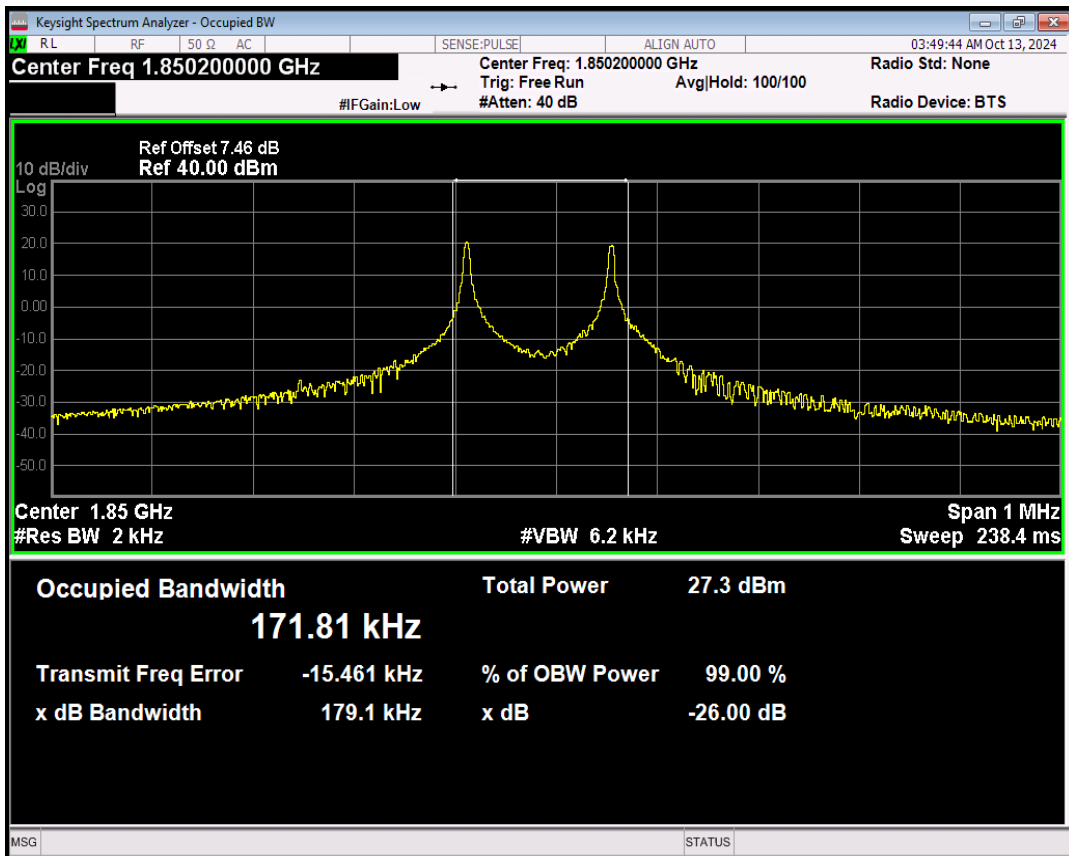

Band25 QPSK Channel=26042 nTones=1@0 Spacing=3.75kHz