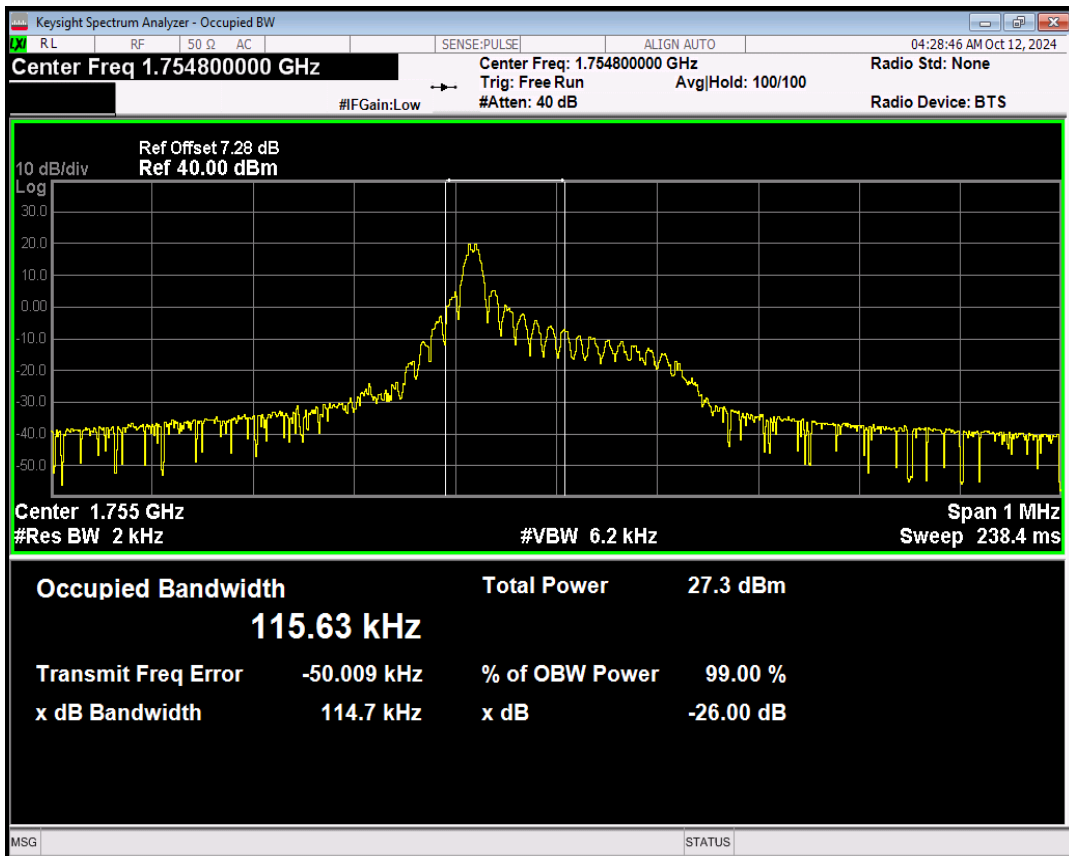

Band4 BPSK Channel=20398 nTones=1@0 Spacing=15kHz