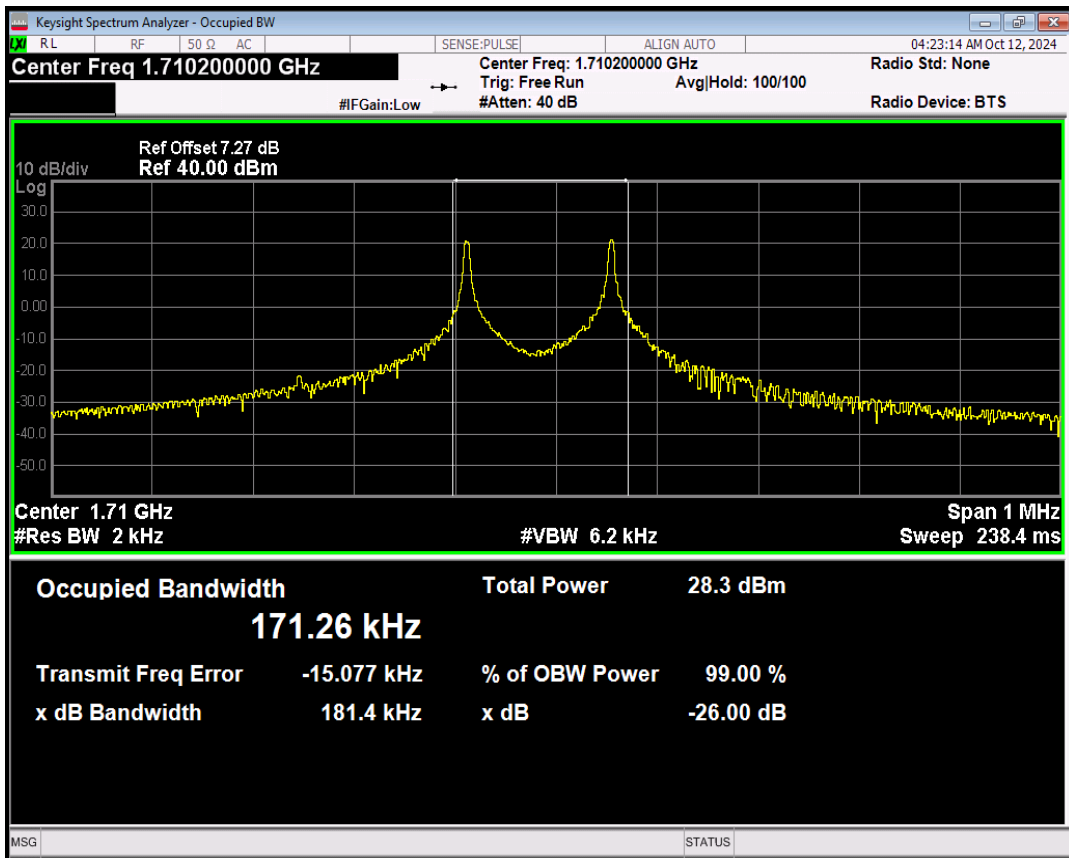

Band4 BPSK Channel=19952 nTones=1@0 Spacing=3.75kHz