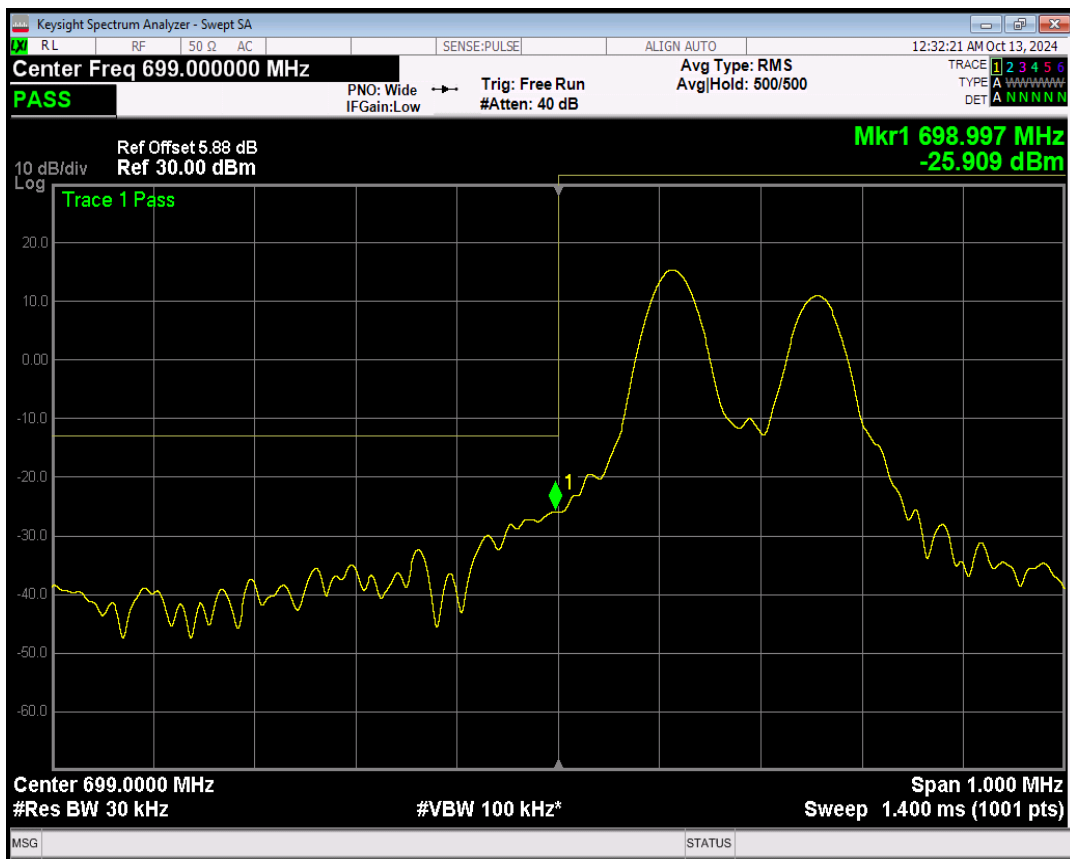

Band66	132670	BPSK	1@47	3.75kHz	1780.02	-25.08	-13	PASS
Band66	132670	QPSK	1@47	3.75kHz	1780.00	-30.49	-13	PASS
Band66	132670	BPSK	1@11	15kHz	1780.01	-37.89	-13	PASS
Band66	132670	QPSK	1@11	15kHz	1780.01	-36.39	-13	PASS
Band66	132670	QPSK	12@0	15kHz	1780.01	-39.76	-13	PASS
Band71	133124	BPSK	1@0	3.75kHz	663.00	-25.95	-13	PASS
Band71	133124	QPSK	1@0	3.75kHz	662.98	-24.74	-13	PASS
Band71	133124	BPSK	1@0	15kHz	662.93	-38.34	-13	PASS
Band71	133124	QPSK	1@0	15kHz	662.84	-39.35	-13	PASS
Band71	133124	QPSK	12@0	15kHz	662.95	-38.39	-13	PASS
Band71	133470	BPSK	1@47	3.75kHz	698.02	-26.53	-13	PASS
Band71	133470	QPSK	1@47	3.75kHz	698.05	-28.33	-13	PASS
Band71	133470	BPSK	1@11	15kHz	698.03	-36.22	-13	PASS
Band71	133470	QPSK	1@11	15kHz	698.13	-40.39	-13	PASS
Band71	133470	QPSK	12@0	15kHz	698.05	-37.50	-13	PASS

Band12 QPSK Channel=23012 nTones=1@0 Spacing=3.75kHz