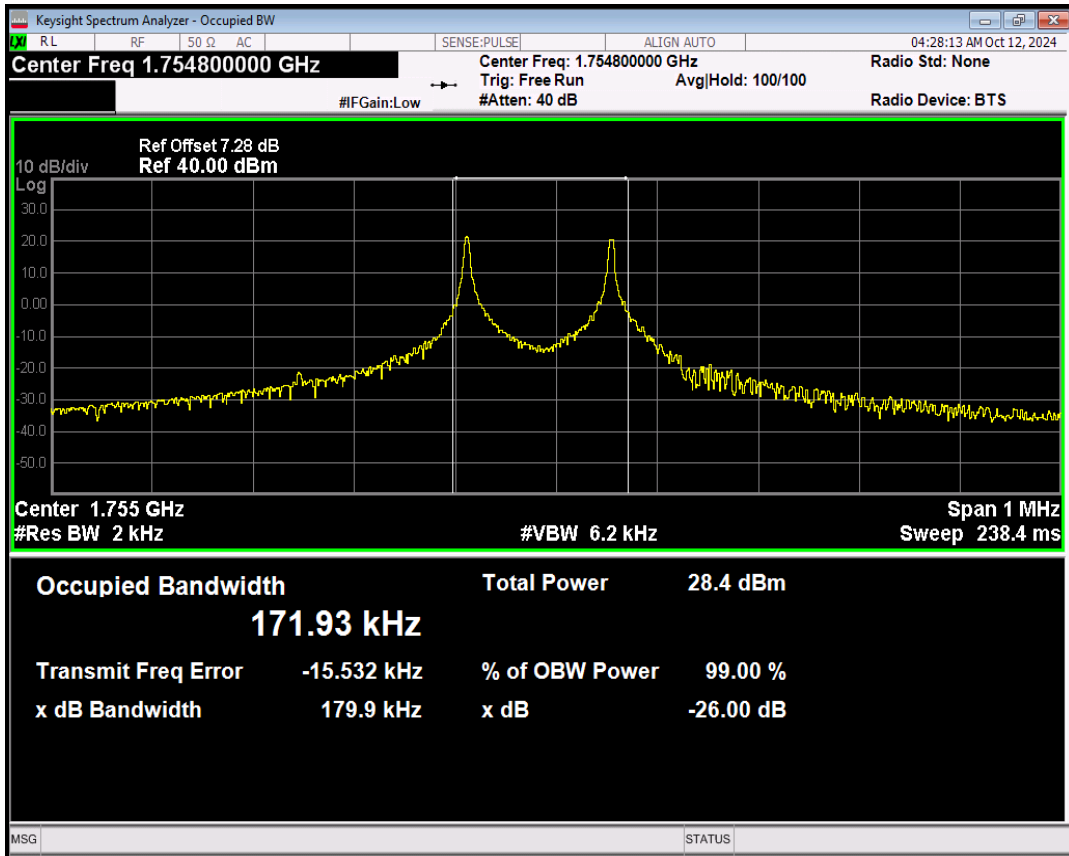

Band4 BPSK Channel=20175 nTones=1@0 Spacing=15kHz

Band4 QPSK Channel=20175 nTones=1@0 Spacing=15kHz

Band4 QPSK Channel=20175 nTones=12@0 Spacing=15kHz

Band4 BPSK Channel=20398 nTones=1@0 Spacing=3.75kHz

Band4 QPSK Channel=20398 nTones=1@0 Spacing=3.75kHz