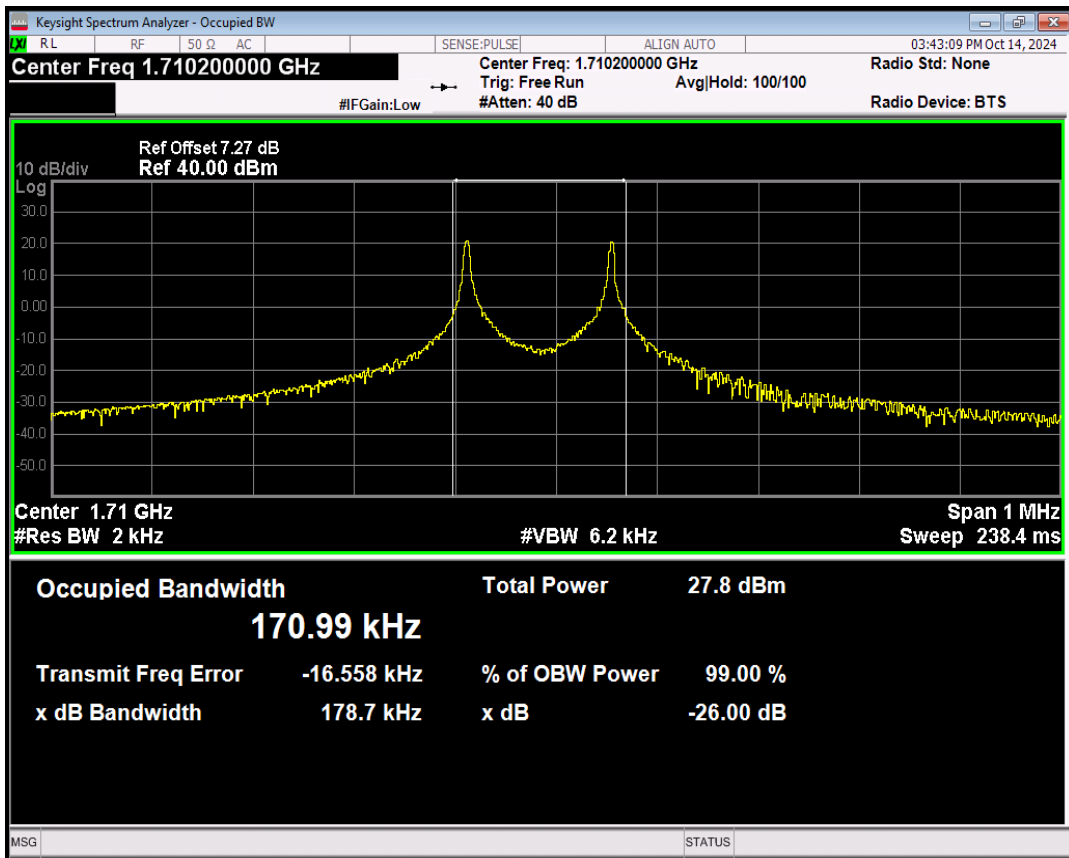

Band5 BPSK Channel=20648 nTones=1@0 Spacing=15kHz

Band5 QPSK Channel=20648 nTones=1@0 Spacing=15kHz

Band5 QPSK Channel=20648 nTones=12@0 Spacing=15kHz

Band66 QPSK Channel=131974 nTones=1@0 Spacing=3.75kHz