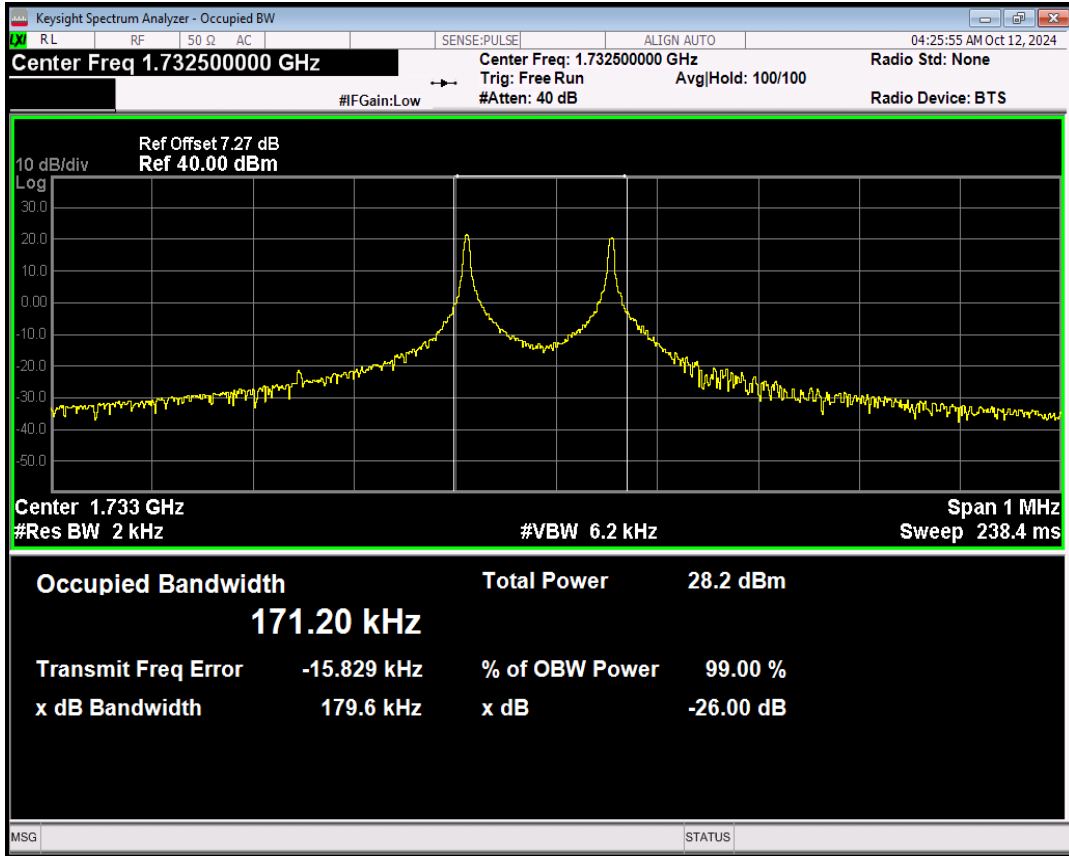

Band4 BPSK Channel=19952 nTones=1@0 Spacing=15kHz

Band4 QPSK Channel=19952 nTones=1@0 Spacing=15kHz

Band4 QPSK Channel=19952 nTones=12@0 Spacing=15kHz

Band4 QPSK Channel=20175 nTones=1@0 Spacing=3.75kHz

Band4 BPSK Channel=20175 nTones=1@0 Spacing=3.75kHz