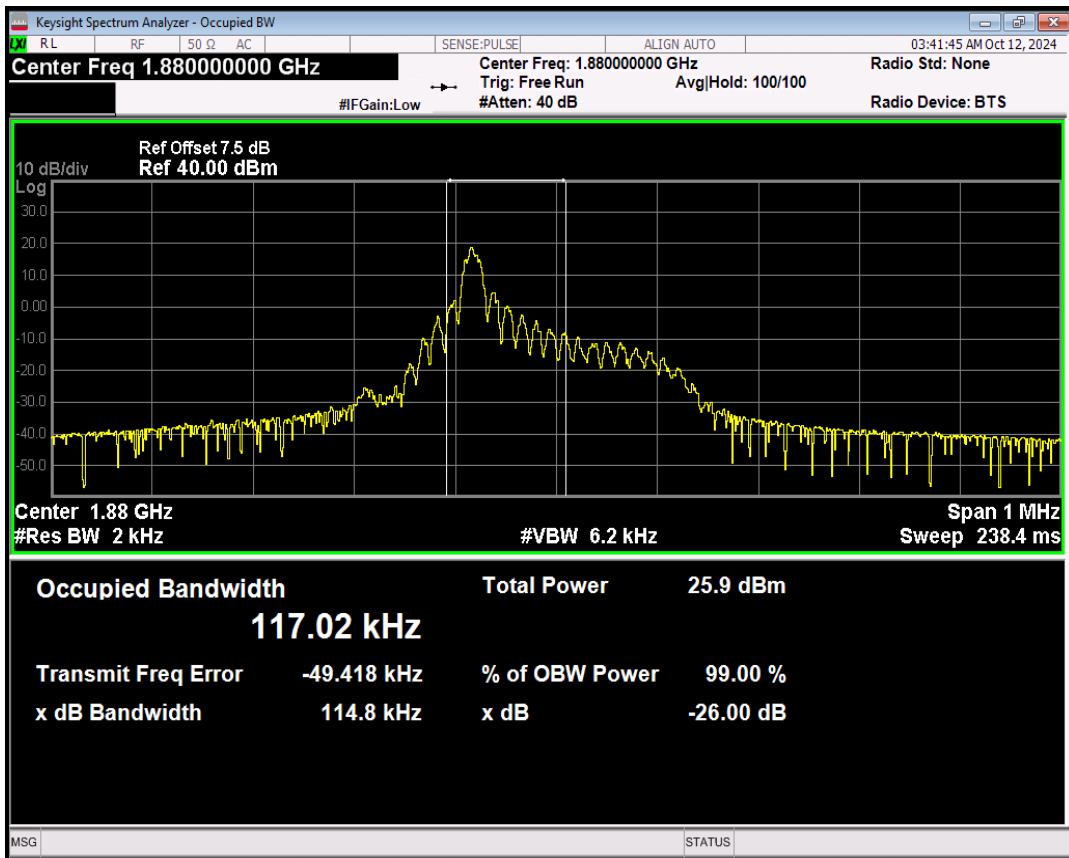

Band2 QPSK Channel=18900 nTones=1@0 Spacing=15kHz