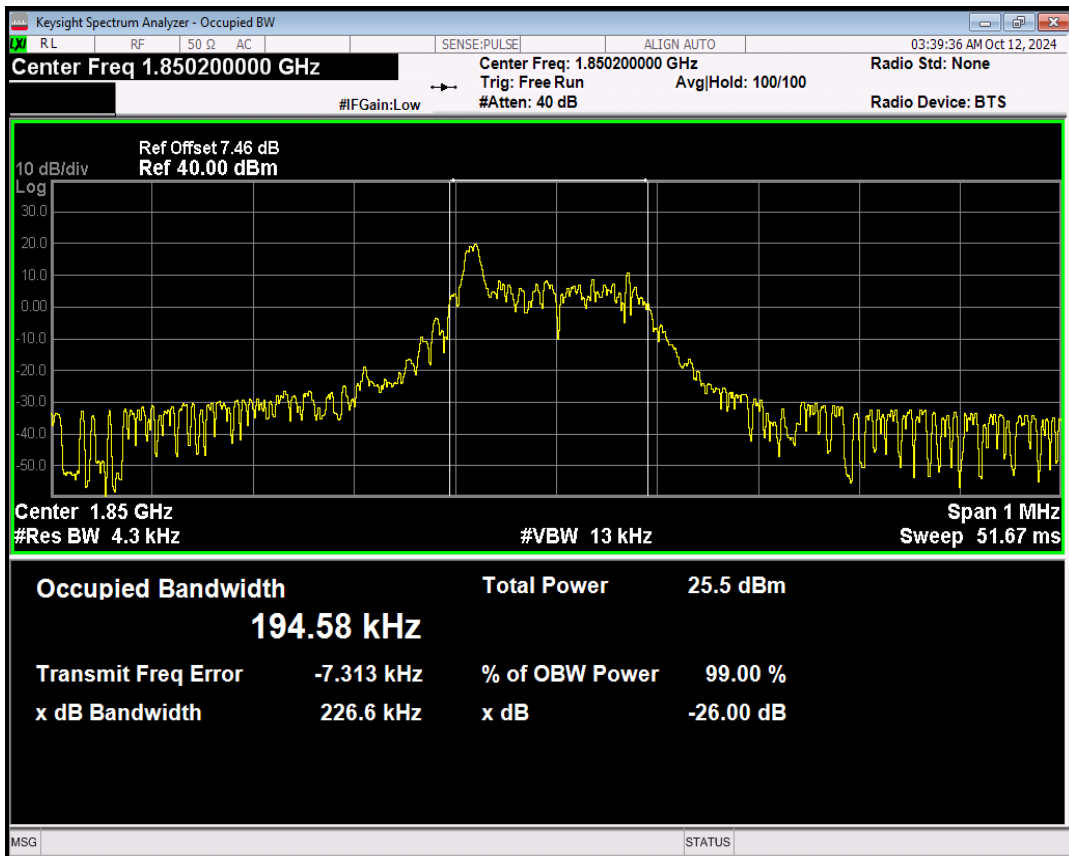

Band2 QPSK Channel=18602 nTones=12@0 Spacing=15kHz