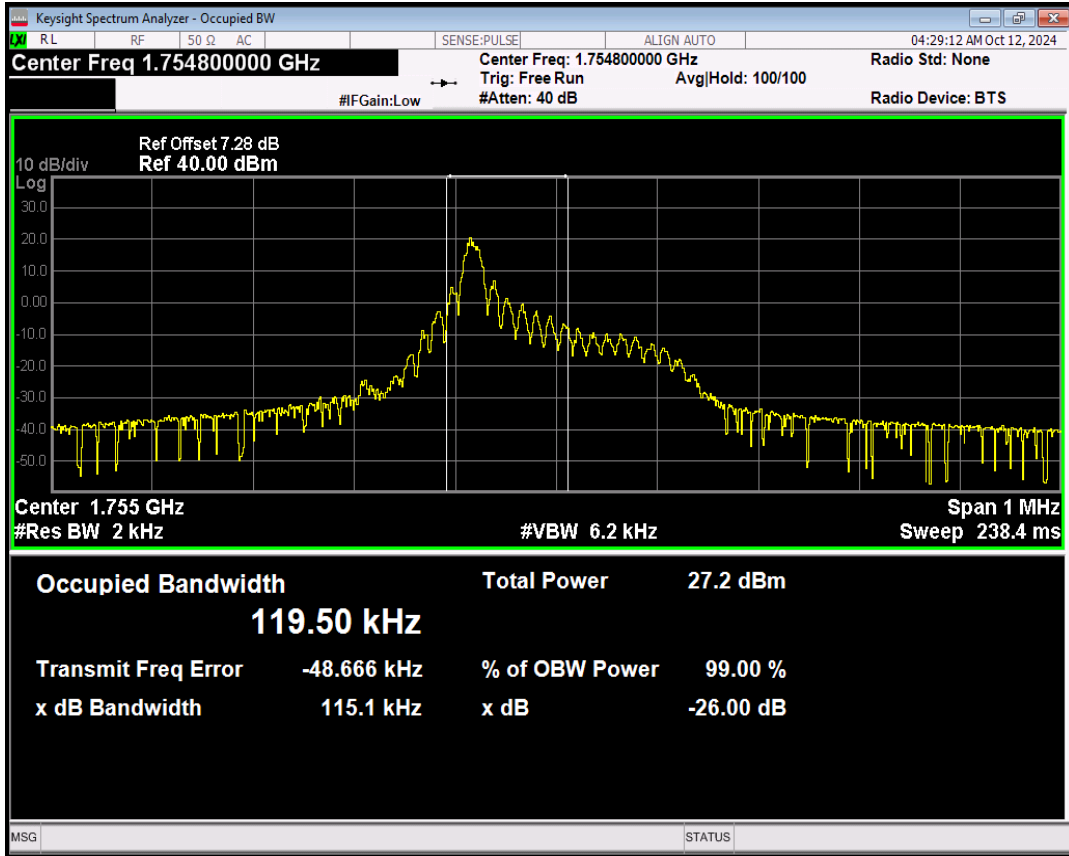

Band4 QPSK Channel=20398 nTones=1@0 Spacing=15kHz