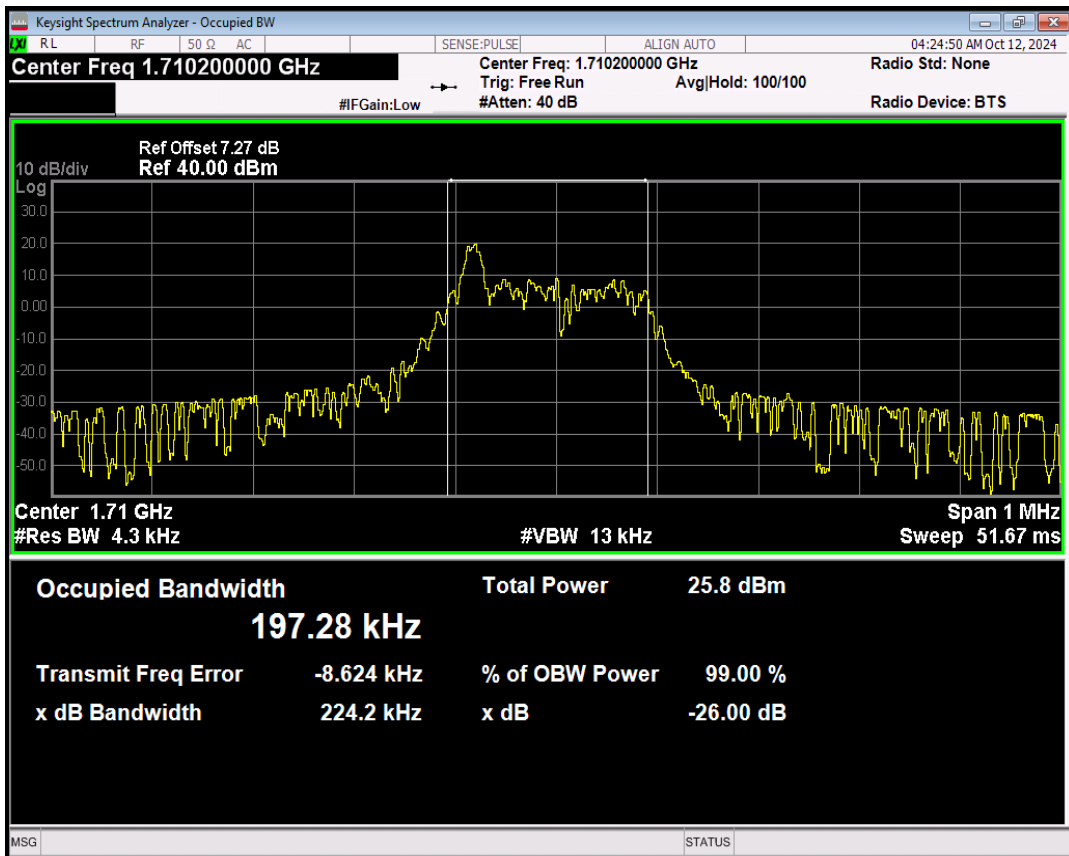

Band4 QPSK Channel=19952 nTones=12@0 Spacing=15kHz