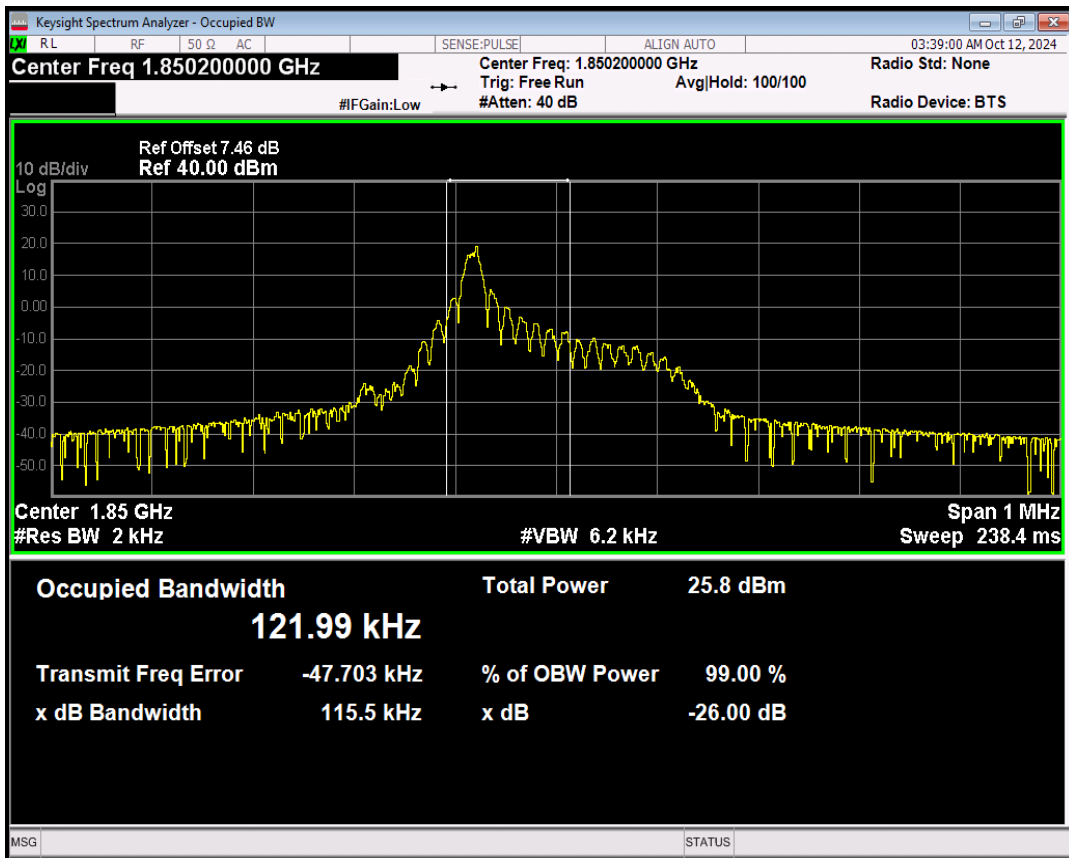

Band2 BPSK Channel=18602 nTones=1@0 Spacing=15kHz