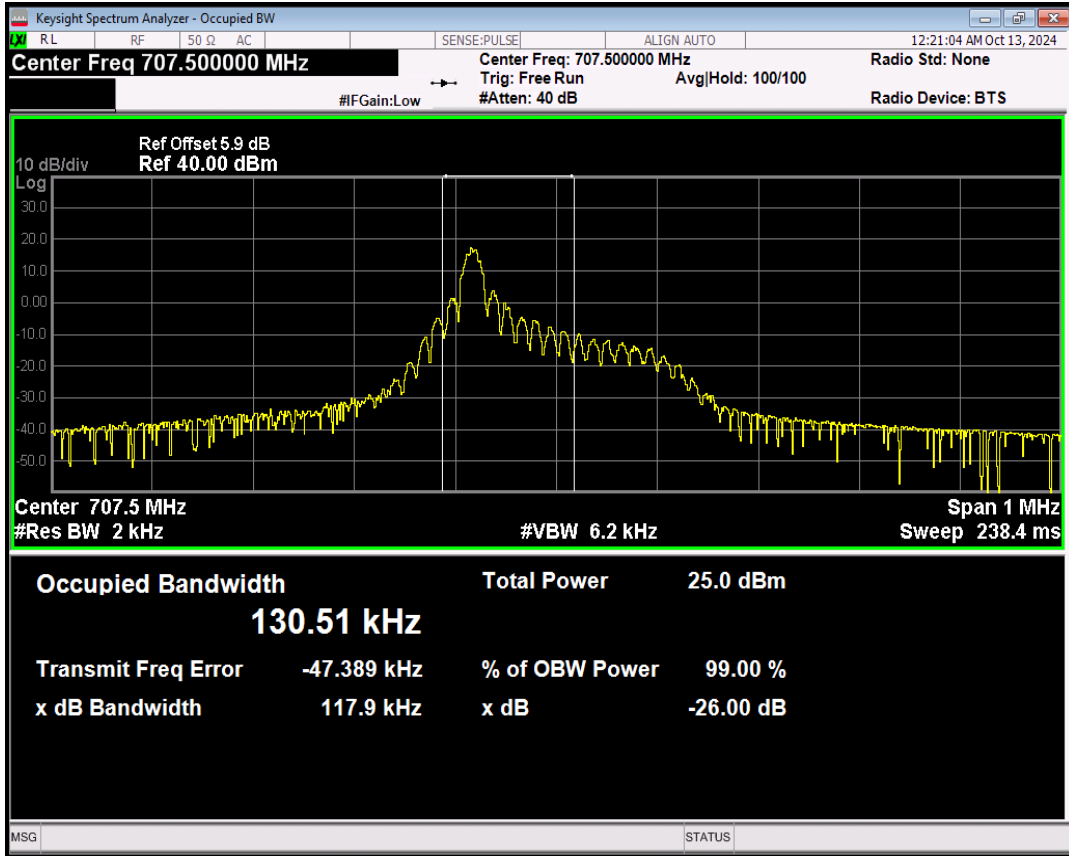

Band12 QPSK Channel=23095 nTones=1 @0 Spacing=3.75kHz

Band12 BPSK Channel=23095 nTones=1 @0 Spacing=15kHz

Band12 QPSK Channel=23095 nTones=1@0 Spacing=15kHz

Band12 QPSK Channel=23095 nTones=12@0 Spacing=15kHz