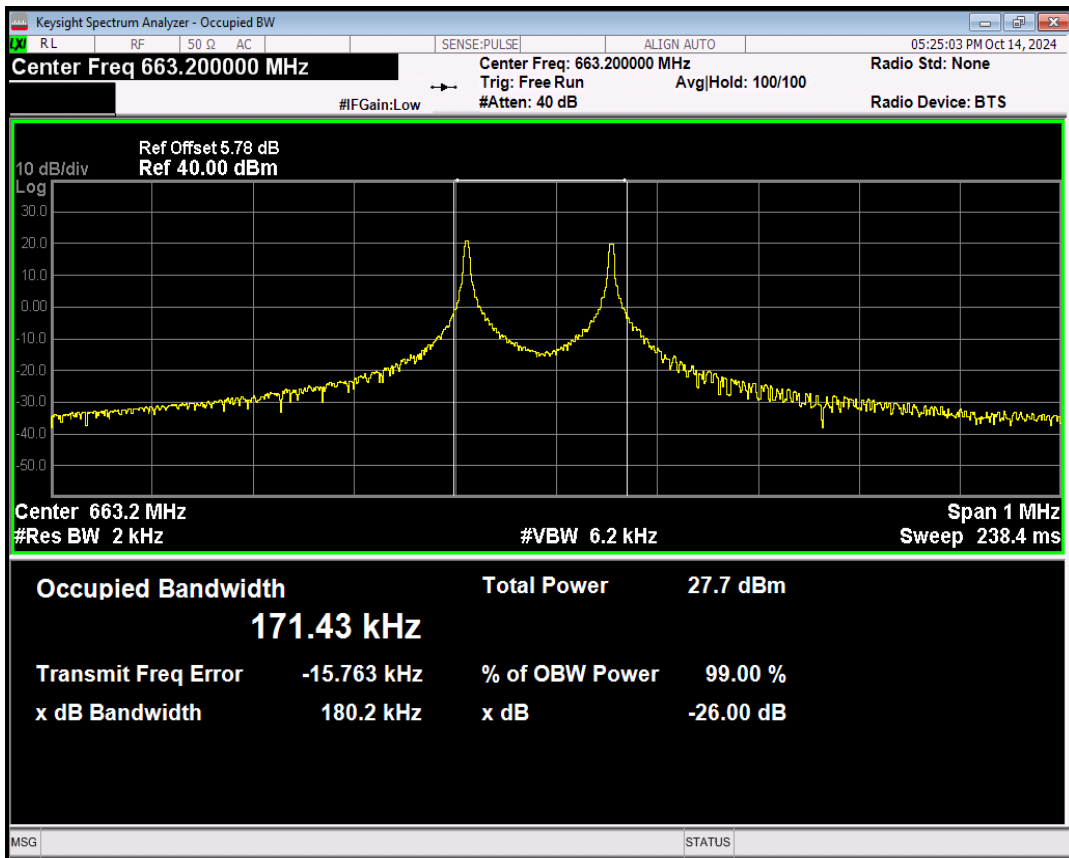

Band66 QPSK Channel=132670 nTones=1@0 Spacing=15kHz

Band66 QPSK Channel=132670 nTones=12@0 Spacing=15kHz

Band71 BPSK Channel=133124 nTones=1@0 Spacing=3.75kHz

Band71 QPSK Channel=133124 nTones=1@0 Spacing=3.75kHz