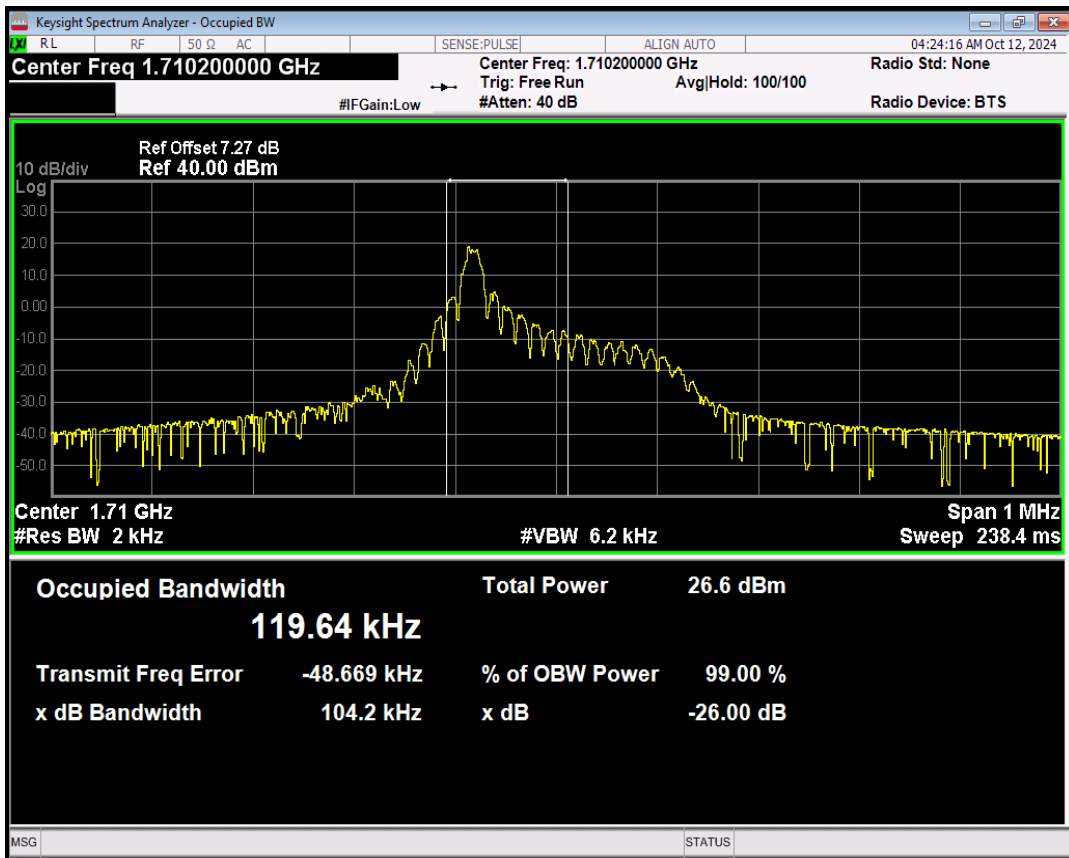

Band4 BPSK Channel=19952 nTones=1@0 Spacing=15kHz