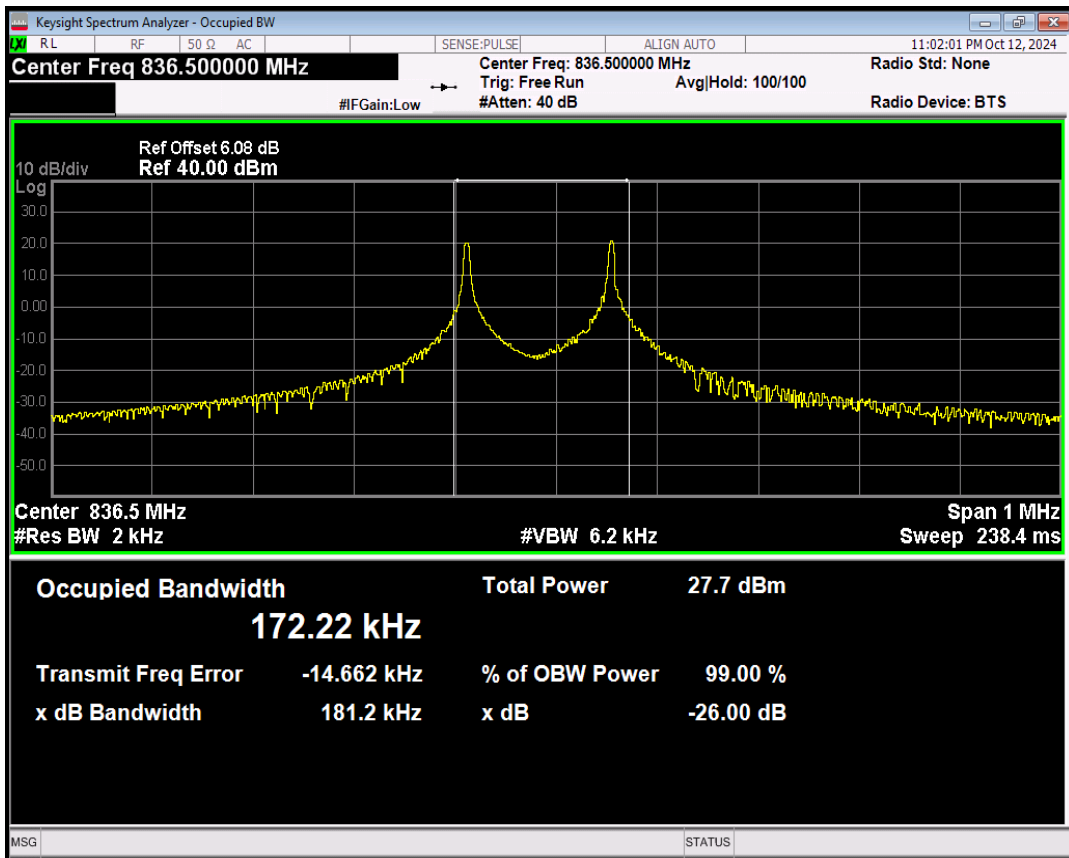

Band5 BPSK Channel=20402 nTones=1@0 Spacing=15kHz

Band5 QPSK Channel=20402 nTones=1@0 Spacing=15kHz

Band5 QPSK Channel=20402 nTones=12@0 Spacing=15kHz

Band5 BPSK Channel=20525 nTones=1@0 Spacing=3.75kHz

Band5 QPSK Channel=20525 nTones=1@0 Spacing=3.75kHz