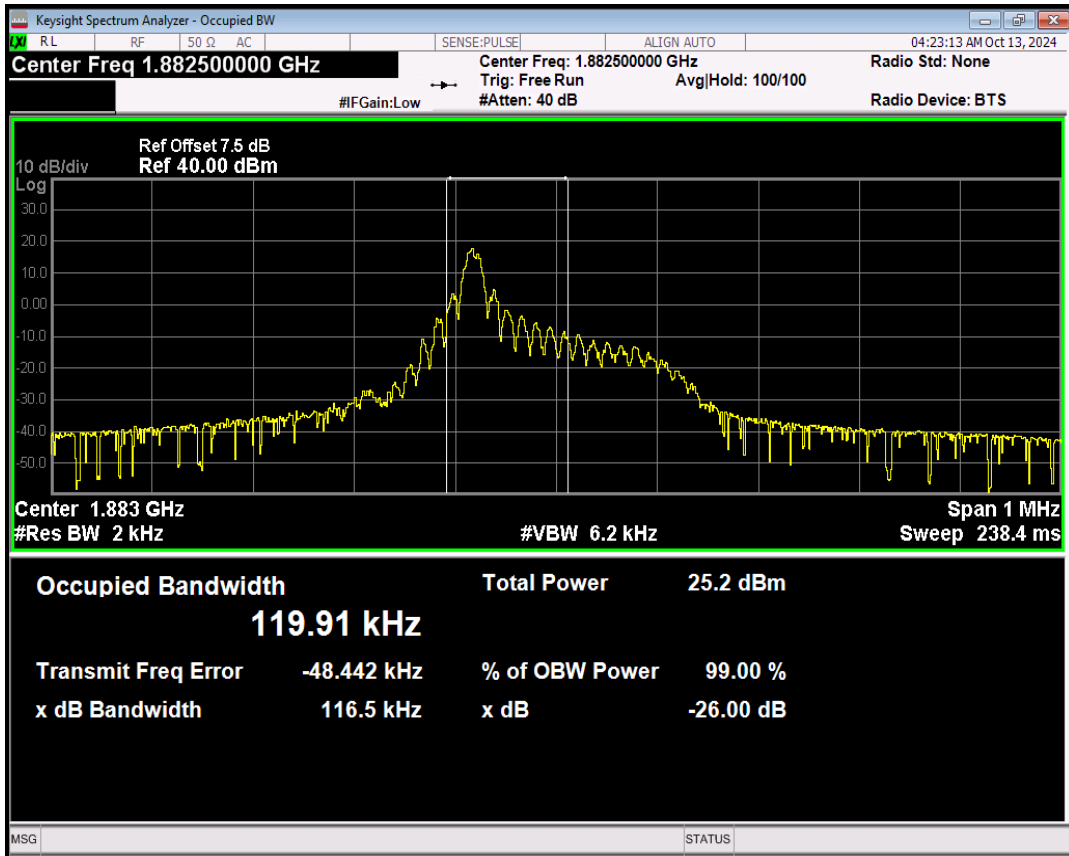

Band25 BPSK Channel=26365 nTones=1@0 Spacing=3.75kHz

Band25 QPSK Channel=26365 nTones=1@0 Spacing=3.75kHz

Band25 BPSK Channel=26365 nTones=1 @0 Spacing=15kHz

Band25 QPSK Channel=26365 nTones=1 @0 Spacing=15kHz