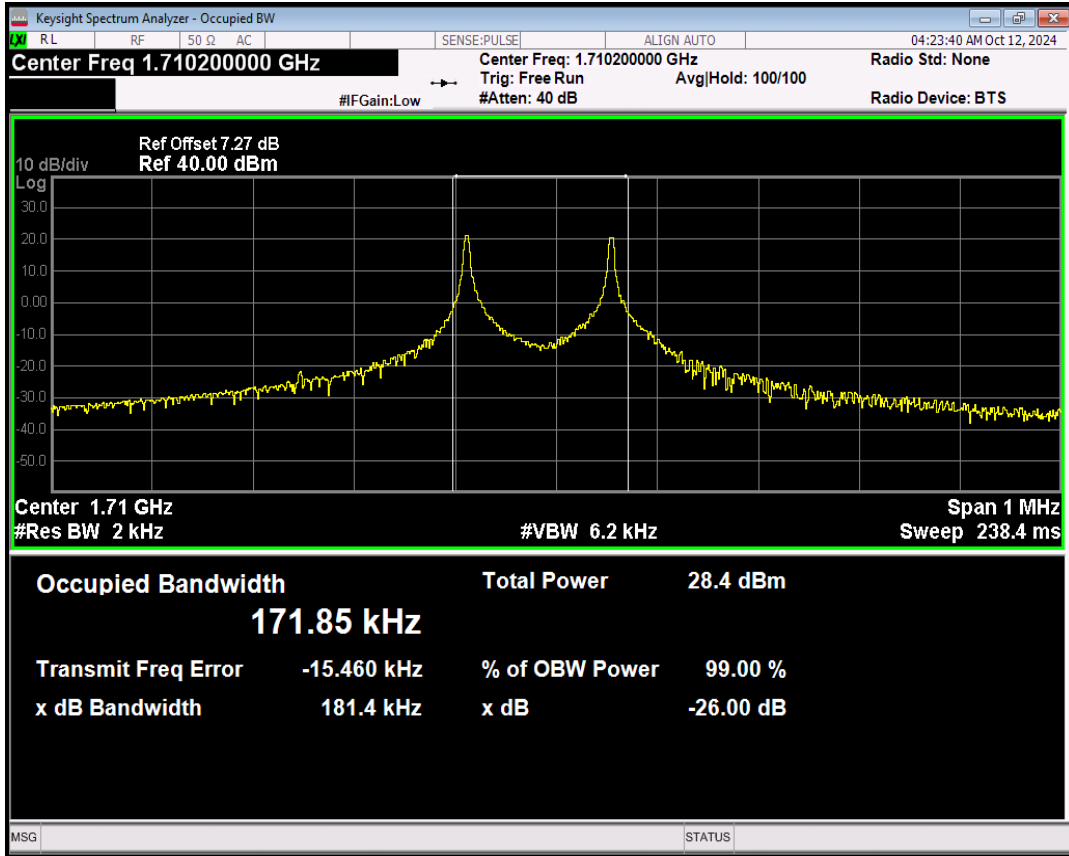

Band25 QPSK Channel=26688 nTones=1 @0 Spacing=15kHz

Band25 QPSK Channel=26688 nTones=12 @0 Spacing=15kHz

Band4 BPSK Channel=19952 nTones=1@0 Spacing=3.75kHz

Band4 QPSK Channel=19952 nTones=1@0 Spacing=3.75kHz