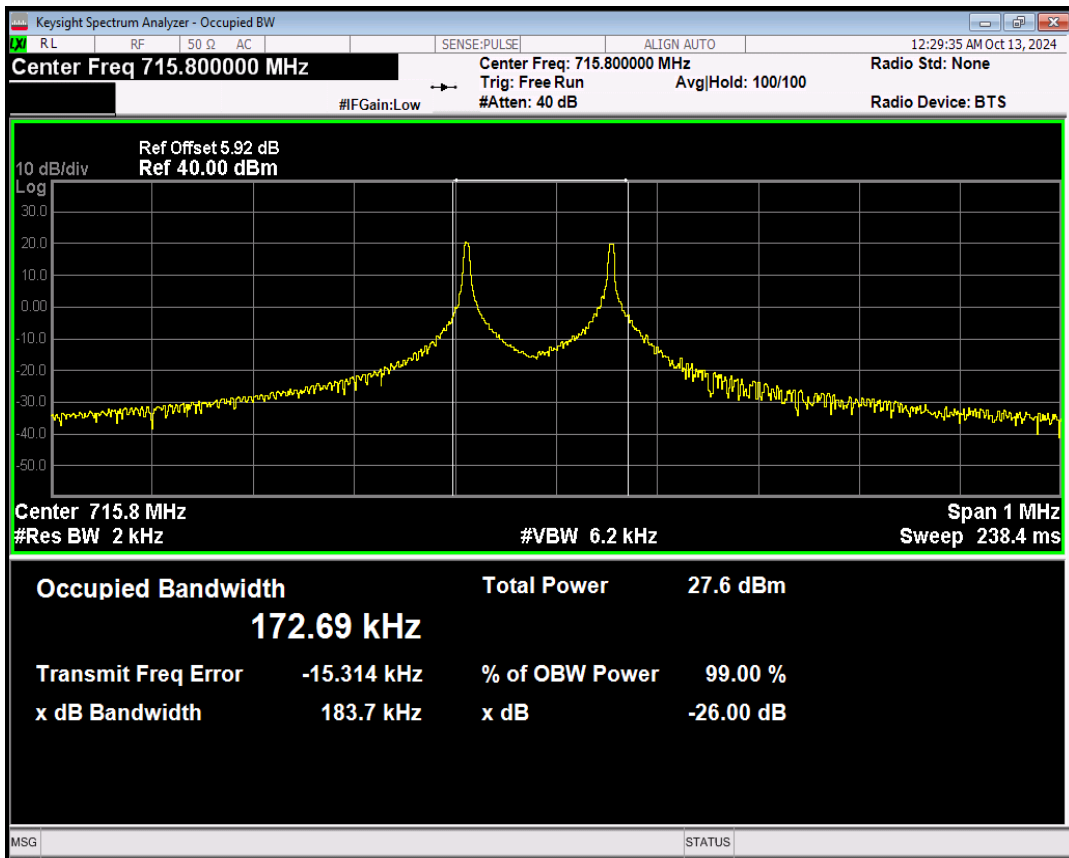

Band12 BPSK Channel=23178 nTones=1@0 Spacing=3.75kHz