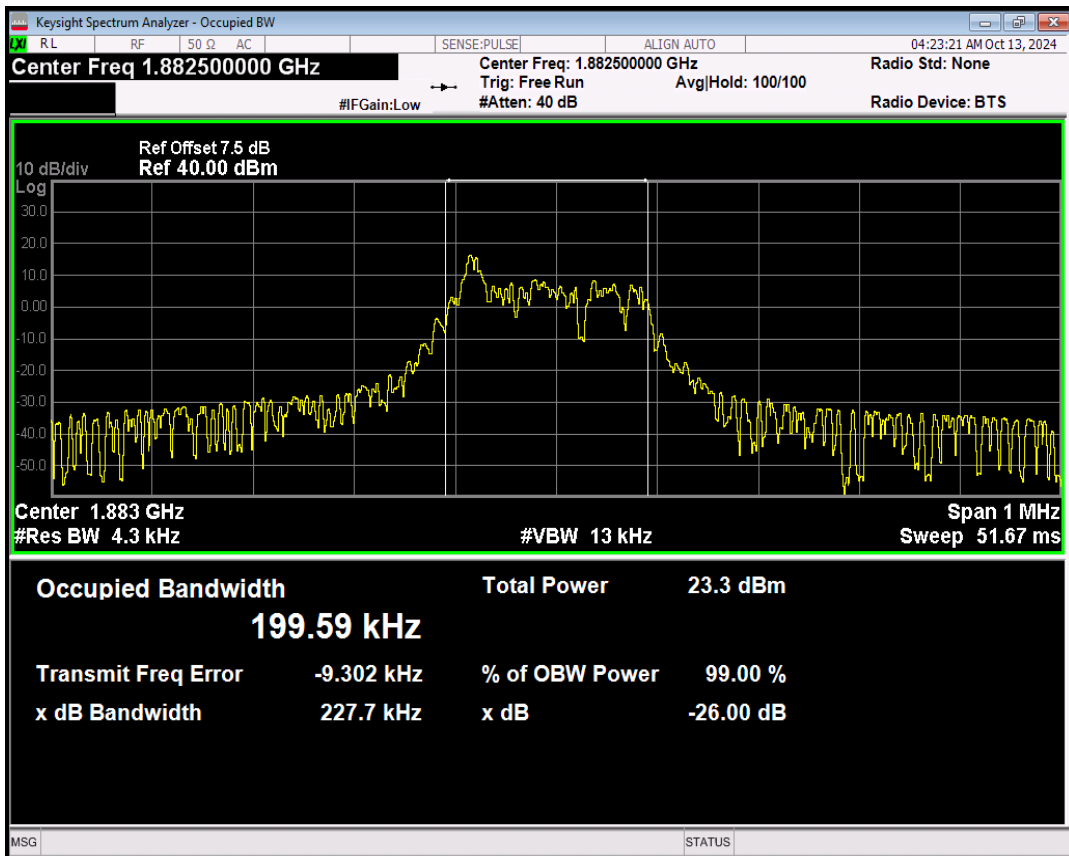

Band25 QPSK Channel=26365 nTones=12@0 Spacing=15kHz