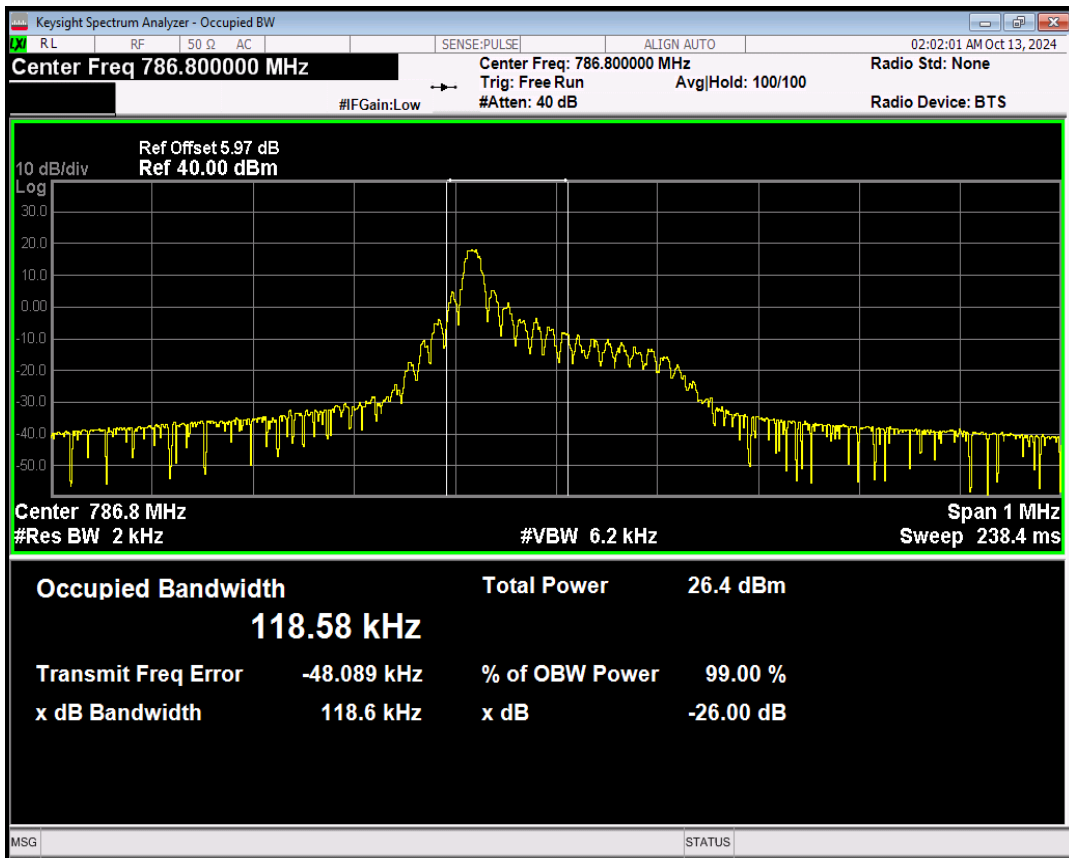

Band13 QPSK Channel=23278 nTones=1@0 Spacing=15kHz