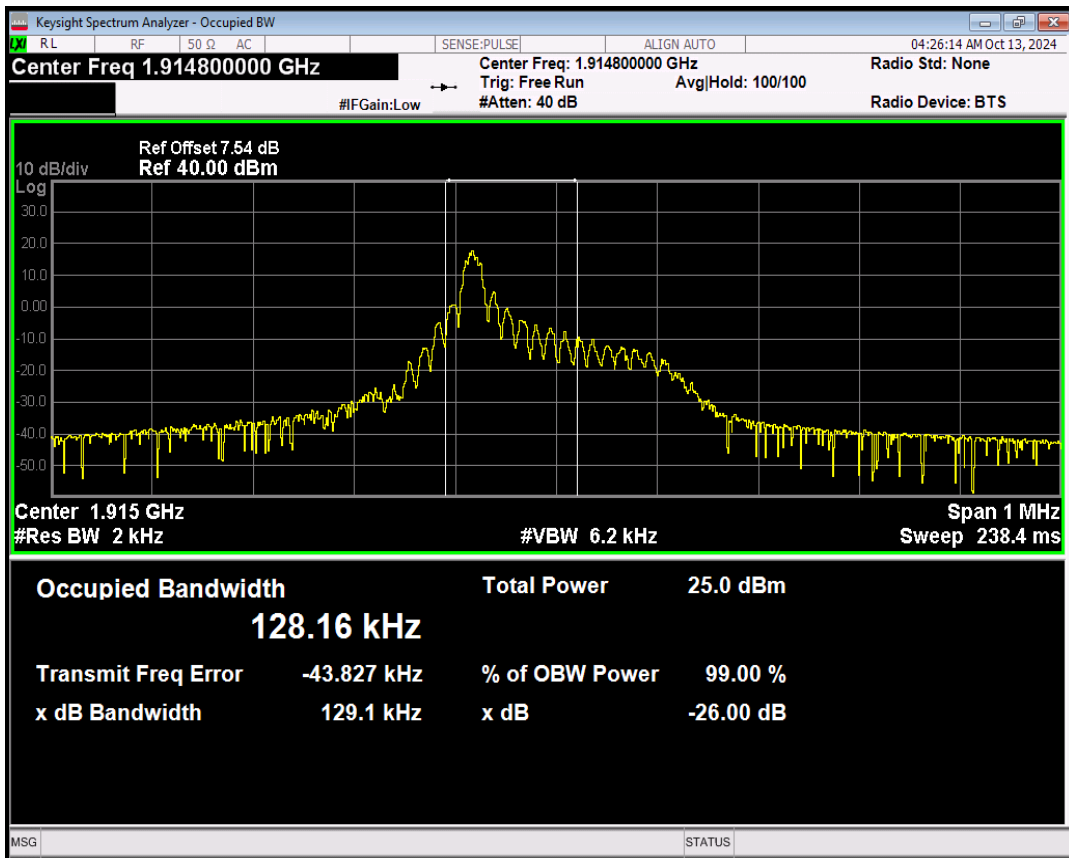

Band25 QPSK Channel=26688 nTones=1 @0 Spacing=15kHz