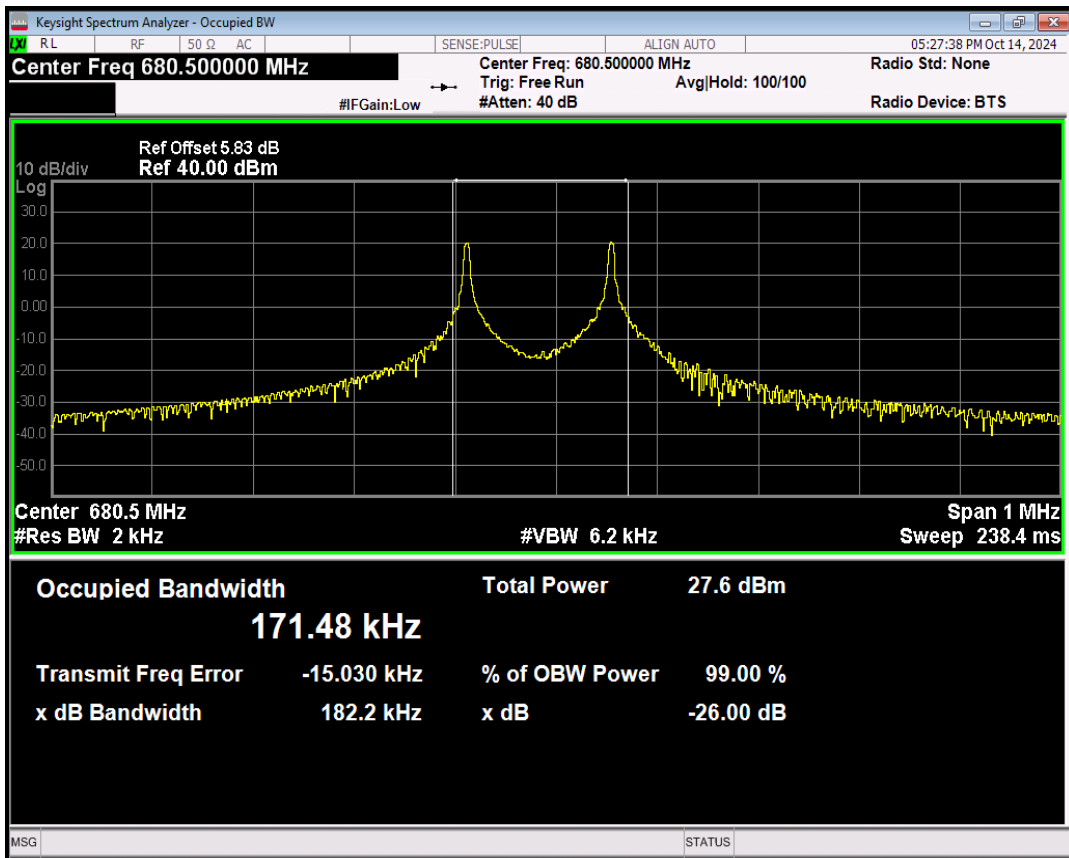

Band71 BPSK Channel=133124 nTones=1@0 Spacing=15kHz

Band71 QPSK Channel=133124 nTones=1@0 Spacing=15kHz

Band71 QPSK Channel=133124 nTones=12@0 Spacing=15kHz

Band71 BPSK Channel=133297 nTones=1@0 Spacing=3.75kHz