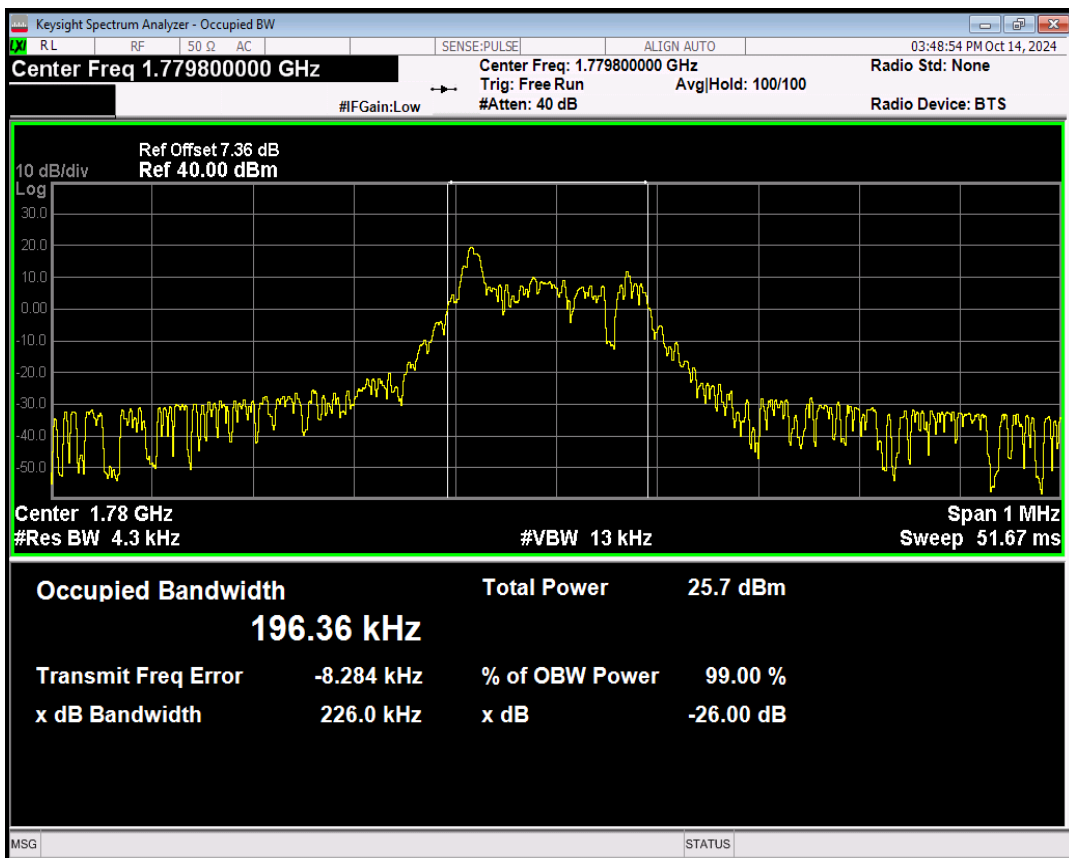

Band66 QPSK Channel=132670 nTones=12@0 Spacing=15kHz