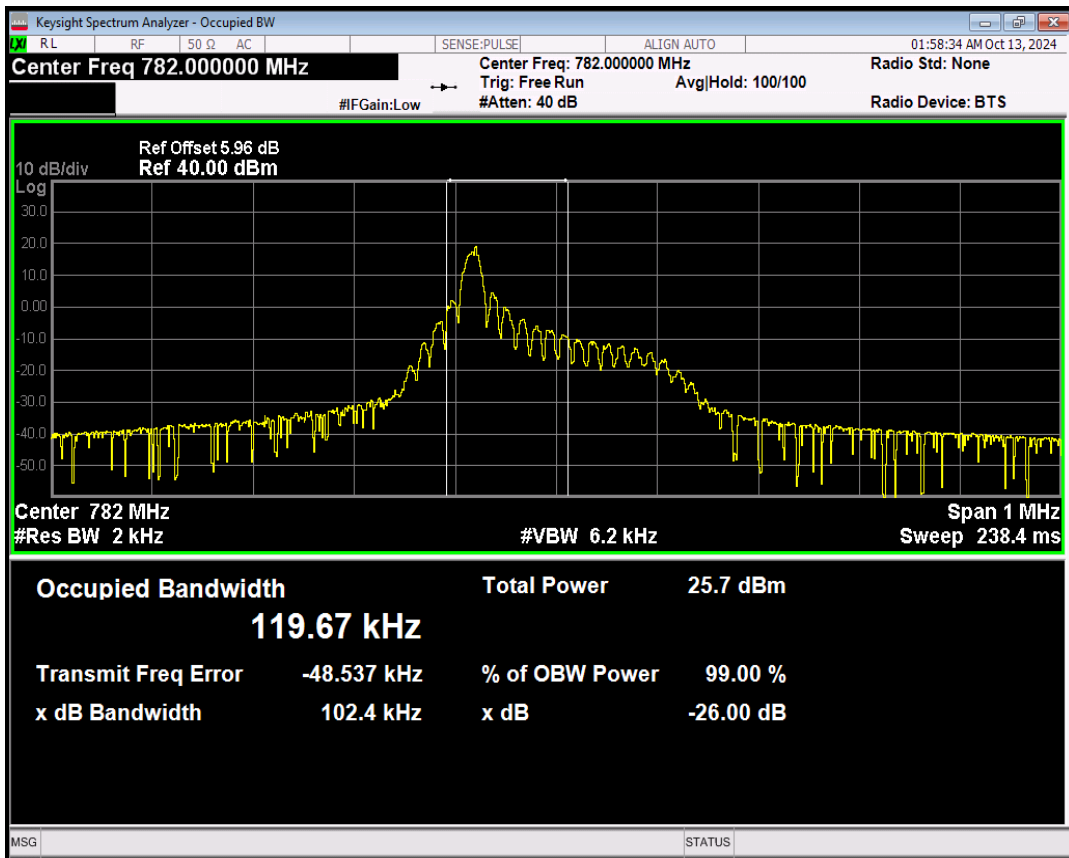

Band13 BPSK Channel=23230 nTones=1 @0 Spacing=15kHz