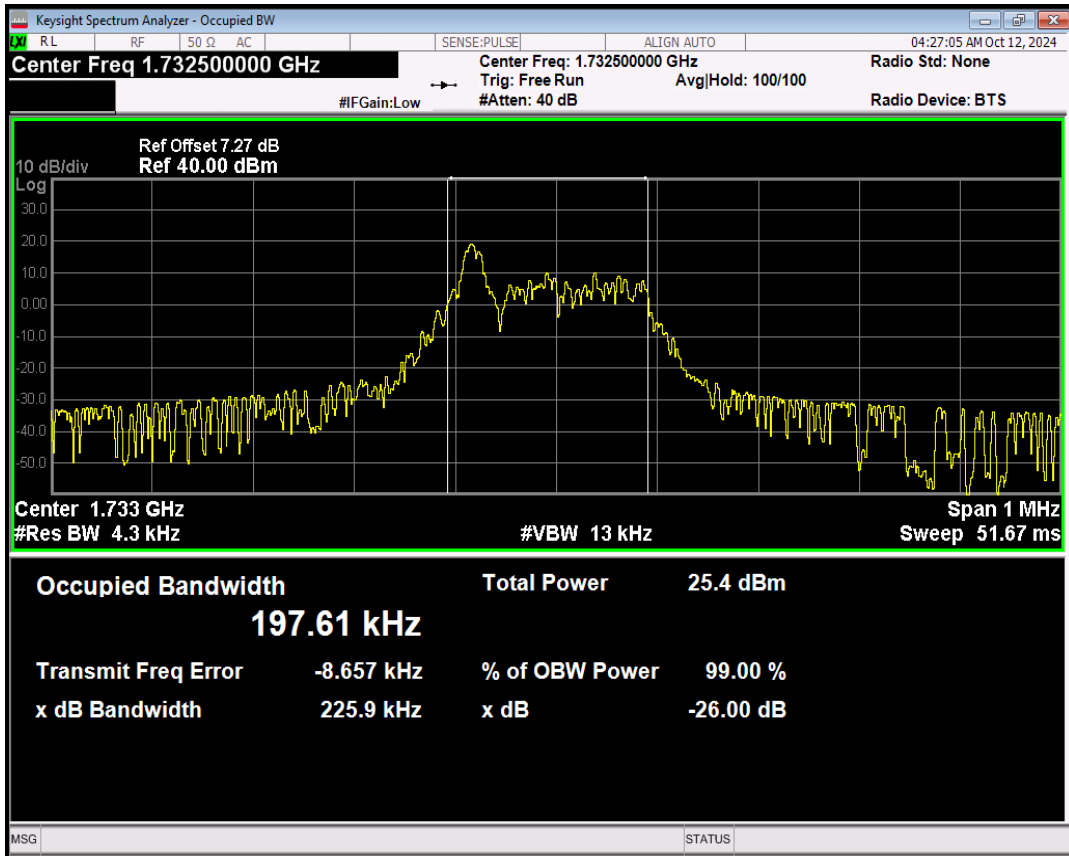

Band4 QPSK Channel=20175 nTones=12@0 Spacing=15kHz