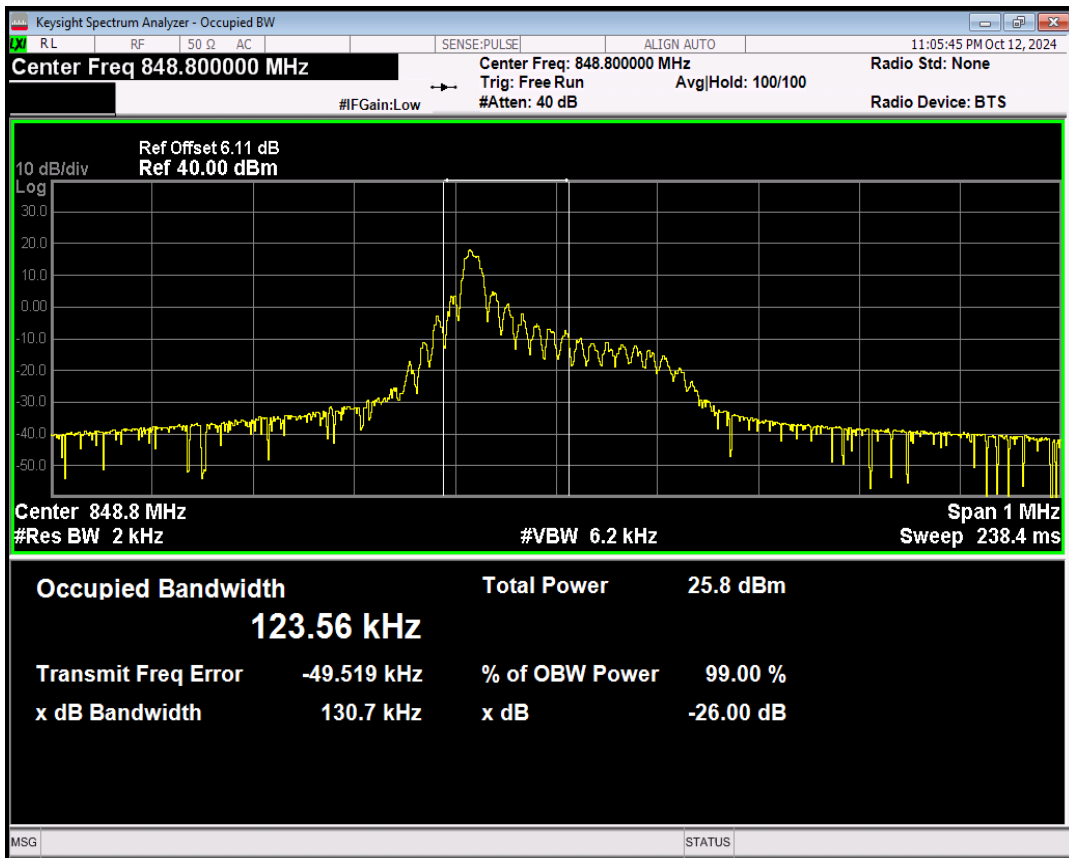

Band5 QPSK Channel=20648 nTones=1@0 Spacing=15kHz