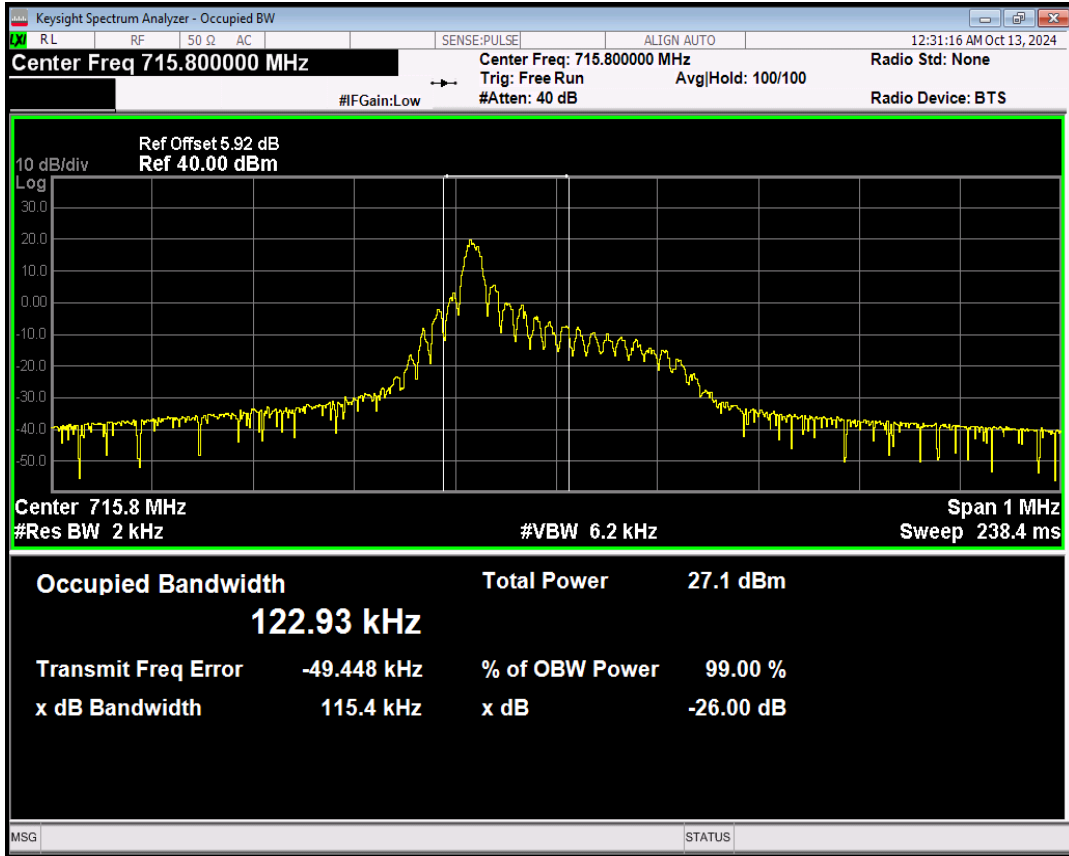

Band12 BPSK Channel=23178 nTones=1@0 Spacing=3.75kHz

Band12 QPSK Channel=23178 nTones=1@0 Spacing=3.75kHz

Band12 BPSK Channel=23178 nTones=1@0 Spacing=15kHz

Band12 QPSK Channel=23178 nTones=1@0 Spacing=15kHz