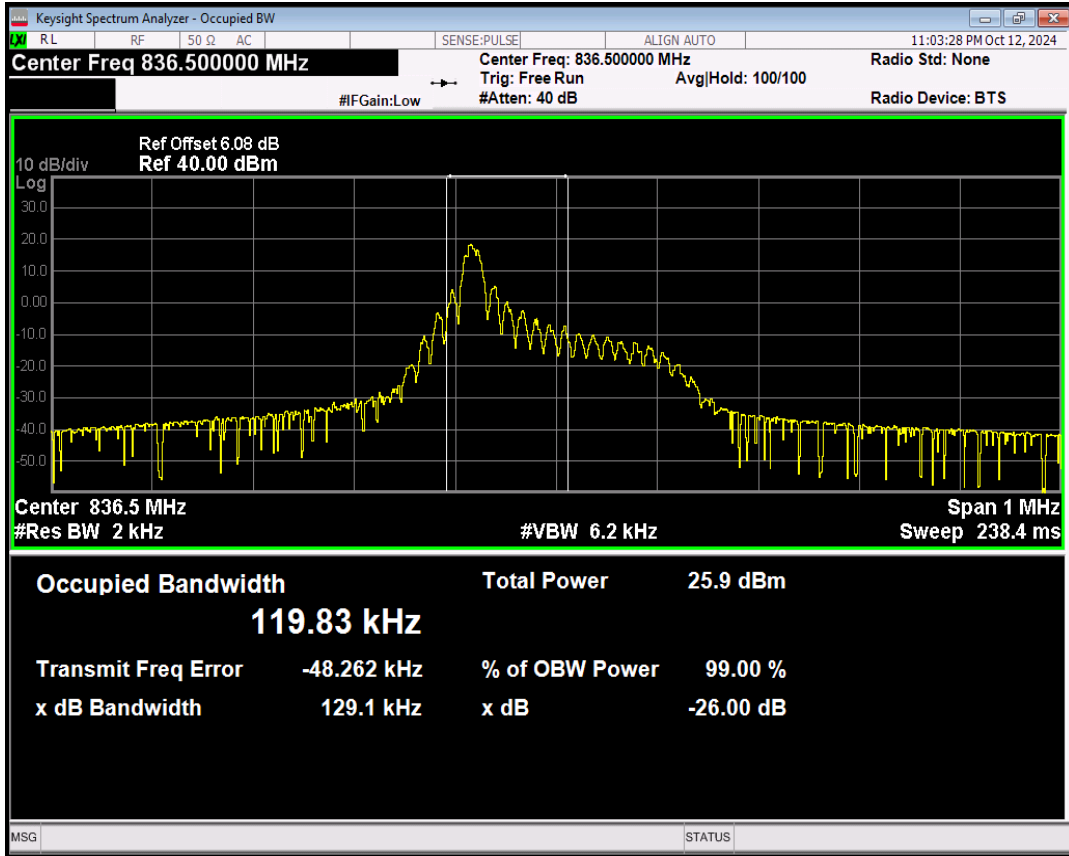

Band5 QPSK Channel=20525 nTones=1@0 Spacing=15kHz