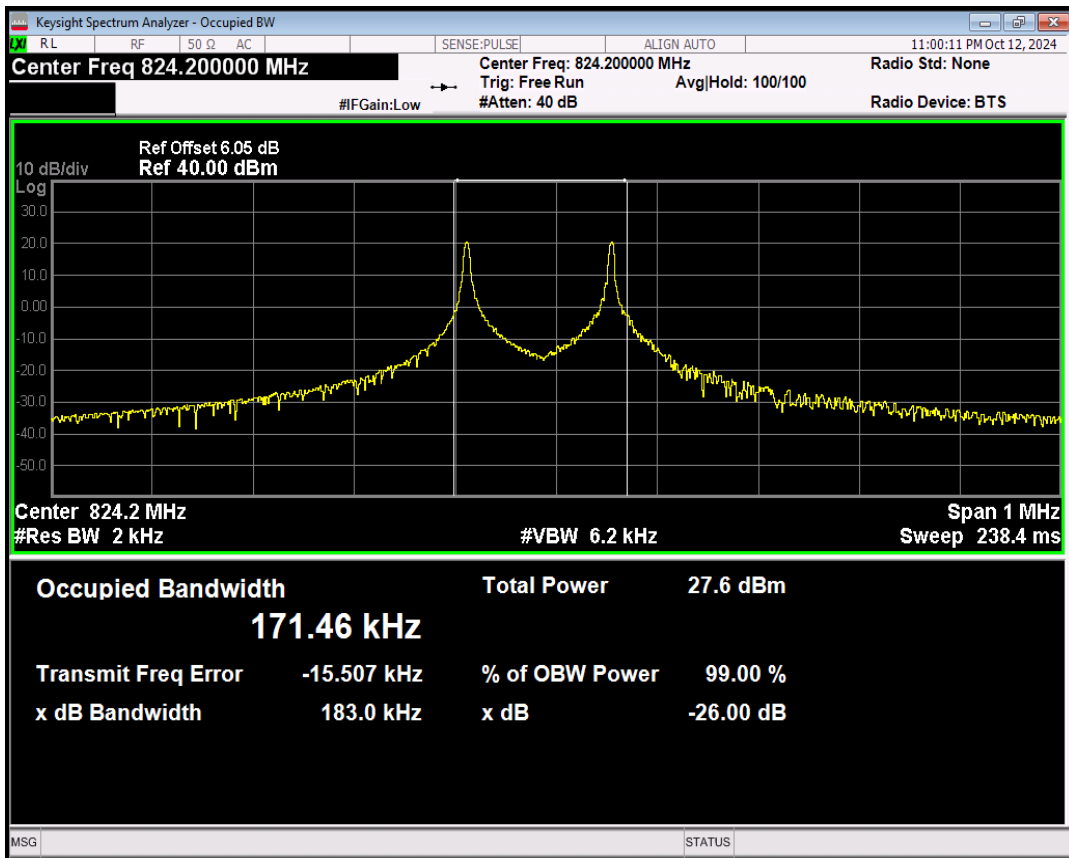

Band4 BPSK Channel=20398 nTones=1@0 Spacing=15kHz

Band4 QPSK Channel=20398 nTones=1@0 Spacing=15kHz

Band4 QPSK Channel=20398 nTones=12@0 Spacing=15kHz

Band5 BPSK Channel=20402 nTones=1@0 Spacing=3.75kHz

Band5 QPSK Channel=20402 nTones=1@0 Spacing=3.75kHz