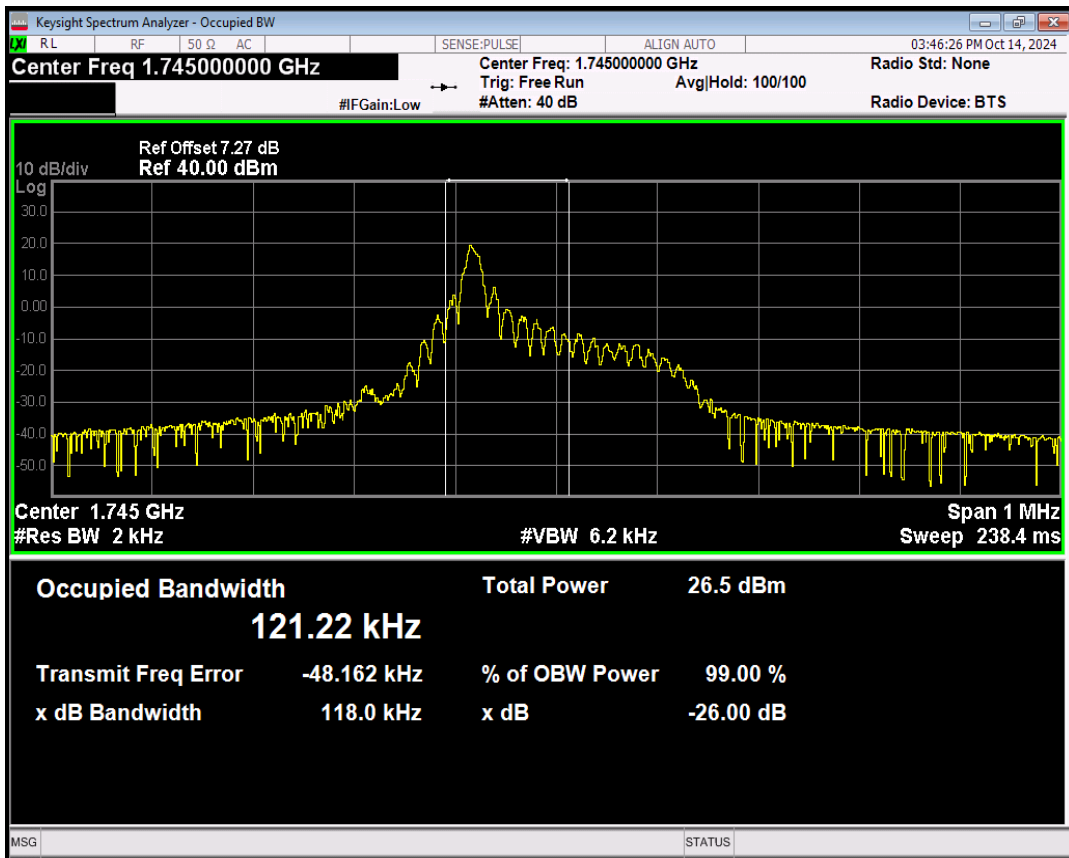

Band66 BPSK Channel=132322 nTones=1@0 Spacing=3.75kHz

Band66 QPSK Channel=132322 nTones=1@0 Spacing=3.75kHz

Band66 BPSK Channel=132322 nTones=1@0 Spacing=15kHz

Band66 QPSK Channel=132322 nTones=1@0 Spacing=15kHz