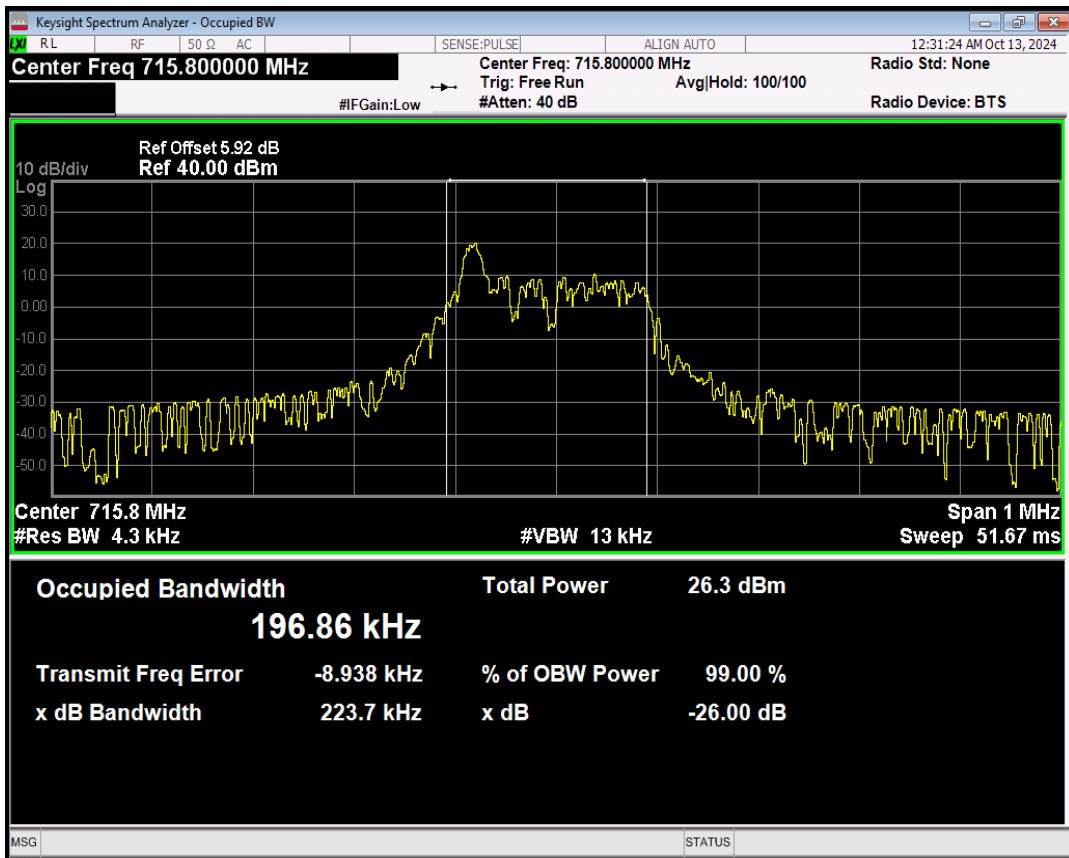

Band12 QPSK Channel=23178 nTones=12@0 Spacing=15kHz