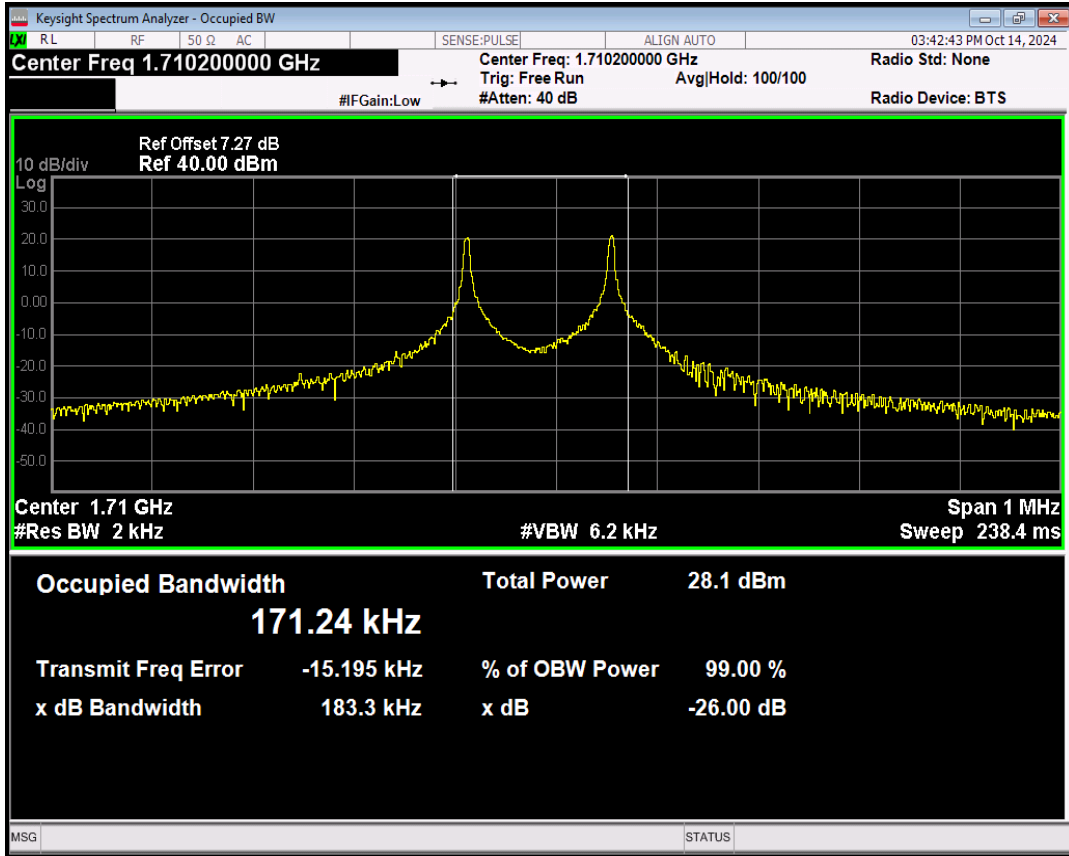

Band66 BPSK Channel=131974 nTones=1@0 Spacing=3.75kHz