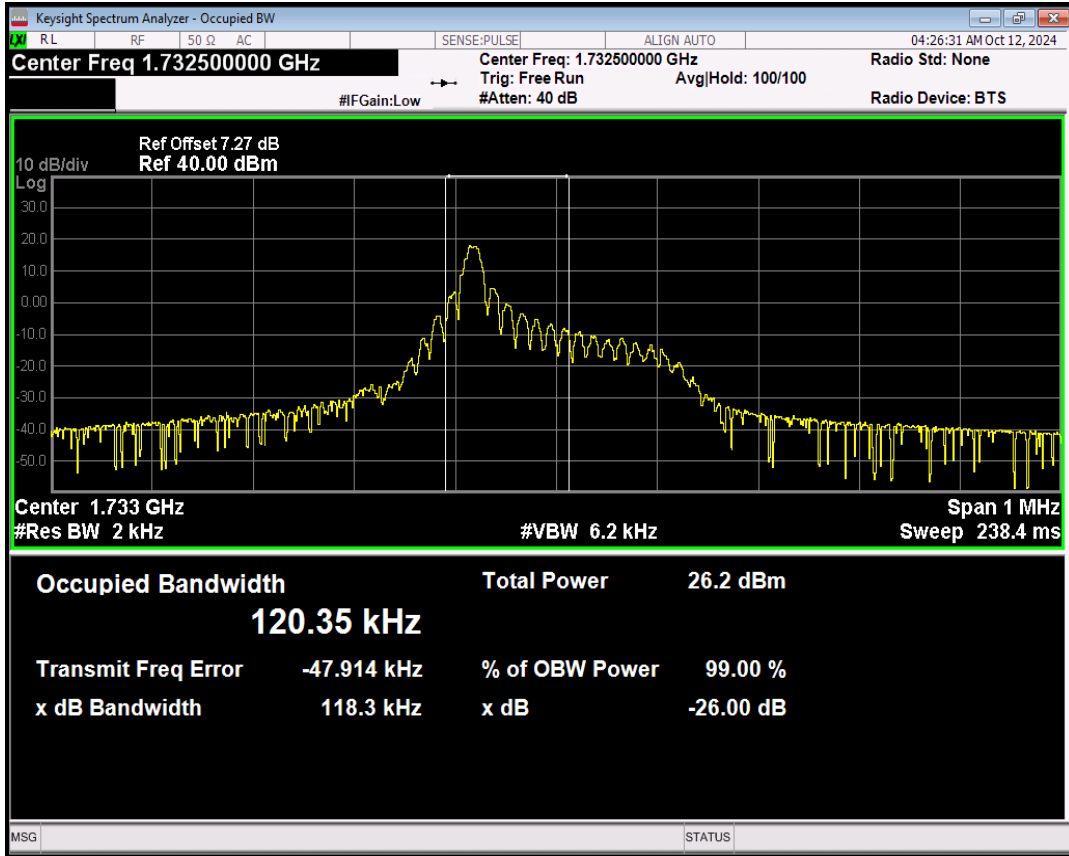

Band4 BPSK Channel=20175 nTones=1@0 Spacing=15kHz