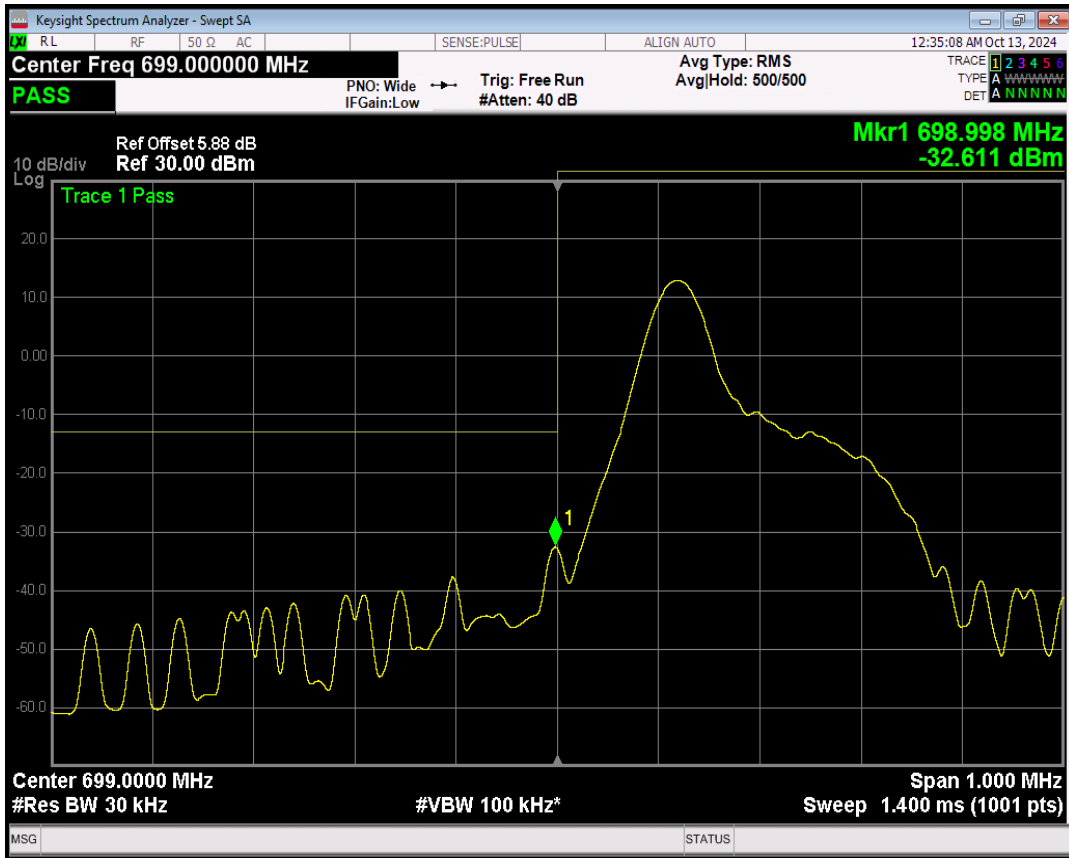

Band12 QPSK Channel=23012 nTones=1@0 Spacing=3.75kHz

Band12 BPSK Channel=23012 nTones=1@0 Spacing=3.75kHz

Band12 BPSK Channel=23012 nTones=1@0 Spacing=15kHz

Band12 QPSK Channel=23012 nTones=1@0 Spacing=15kHz