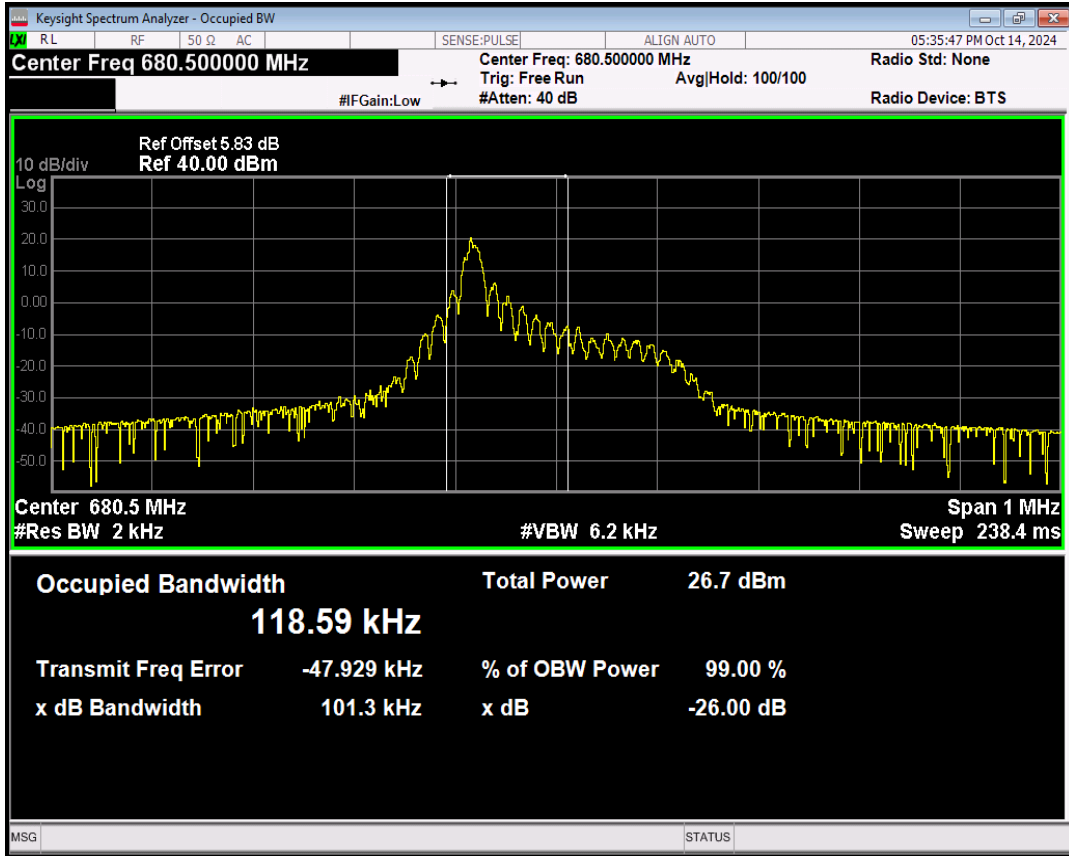

Band71 QPSK Channel=133297 nTones=1@0 Spacing=15kHz