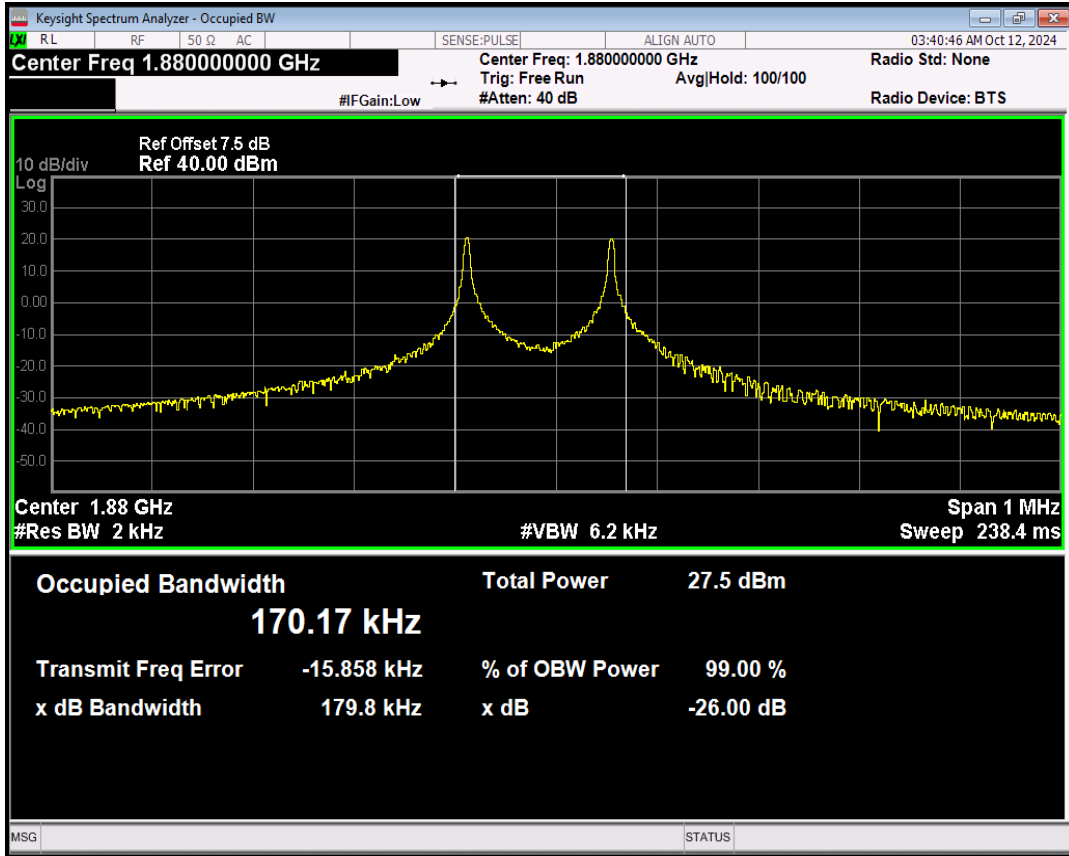

Band2 QPSK Channel=18900 nTones=1@0 Spacing=3.75kHz