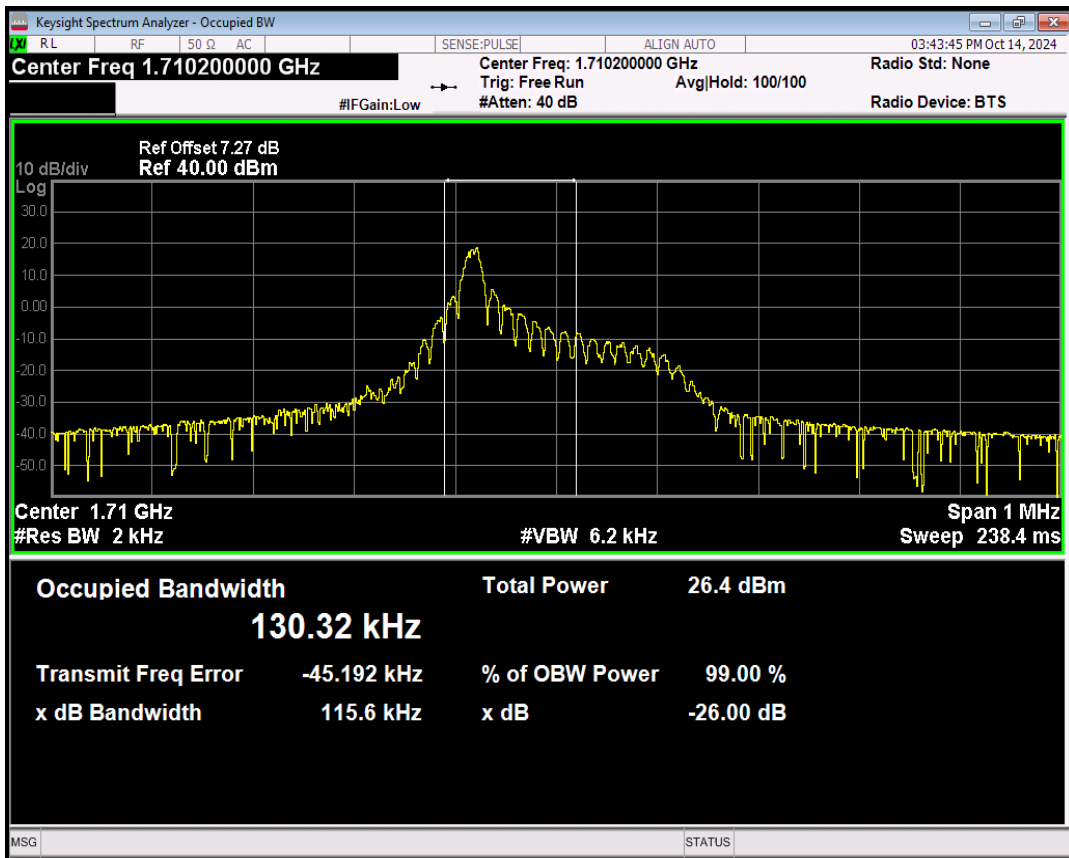

Band66 BPSK Channel=131974 nTones=1@0 Spacing=15kHz