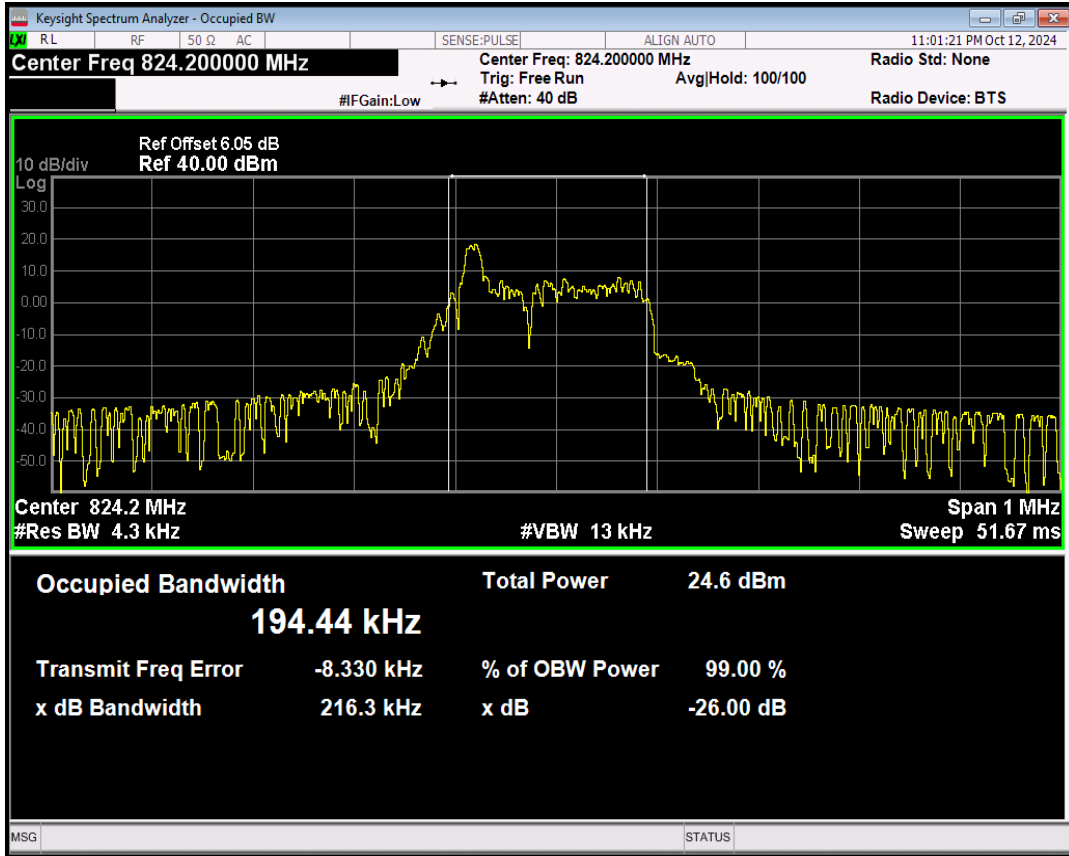

Band5 QPSK Channel=20402 nTones=12@0 Spacing=15kHz