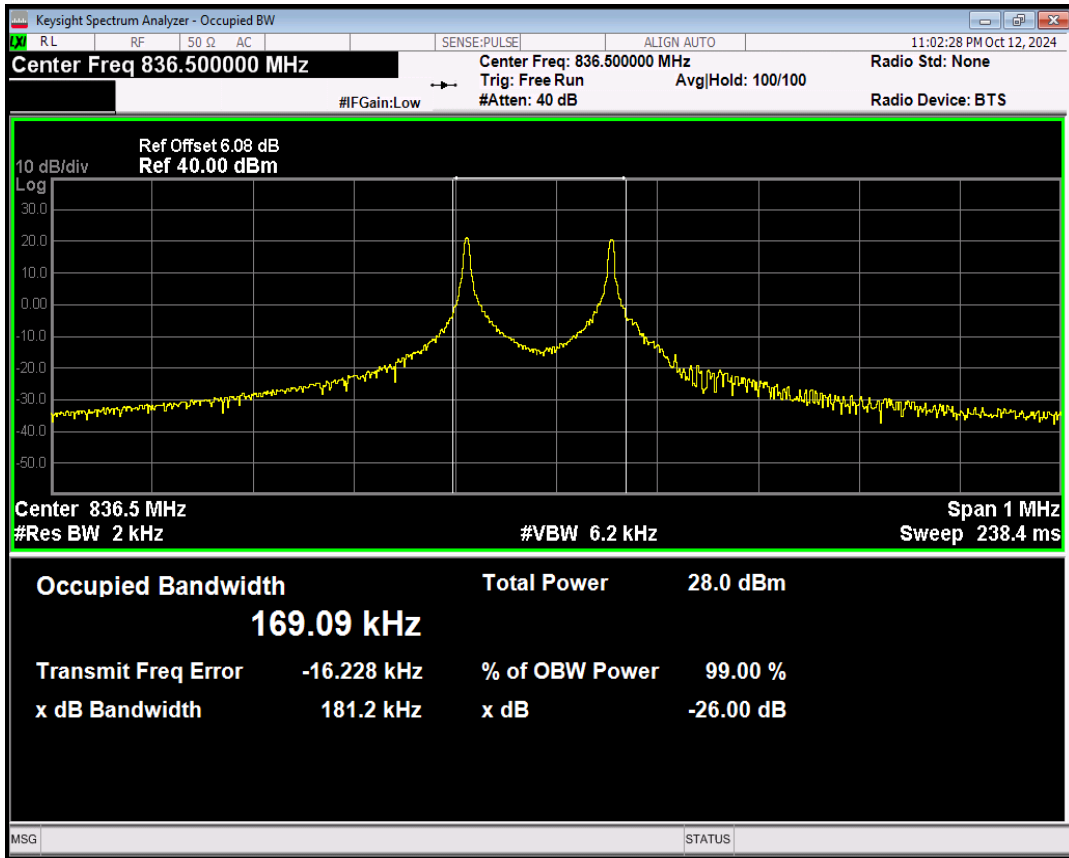

Band5 BPSK Channel=20402 nTones=1@0 Spacing=15kHz

Band5 QPSK Channel=20402 nTones=1@0 Spacing=15kHz

Band5 QPSK Channel=20402 nTones=12@0 Spacing=15kHz

Band5 BPSK Channel=20525 nTones=1@0 Spacing=3.75kHz

Band5 QPSK Channel=20525 nTones=1@0 Spacing=3.75kHz