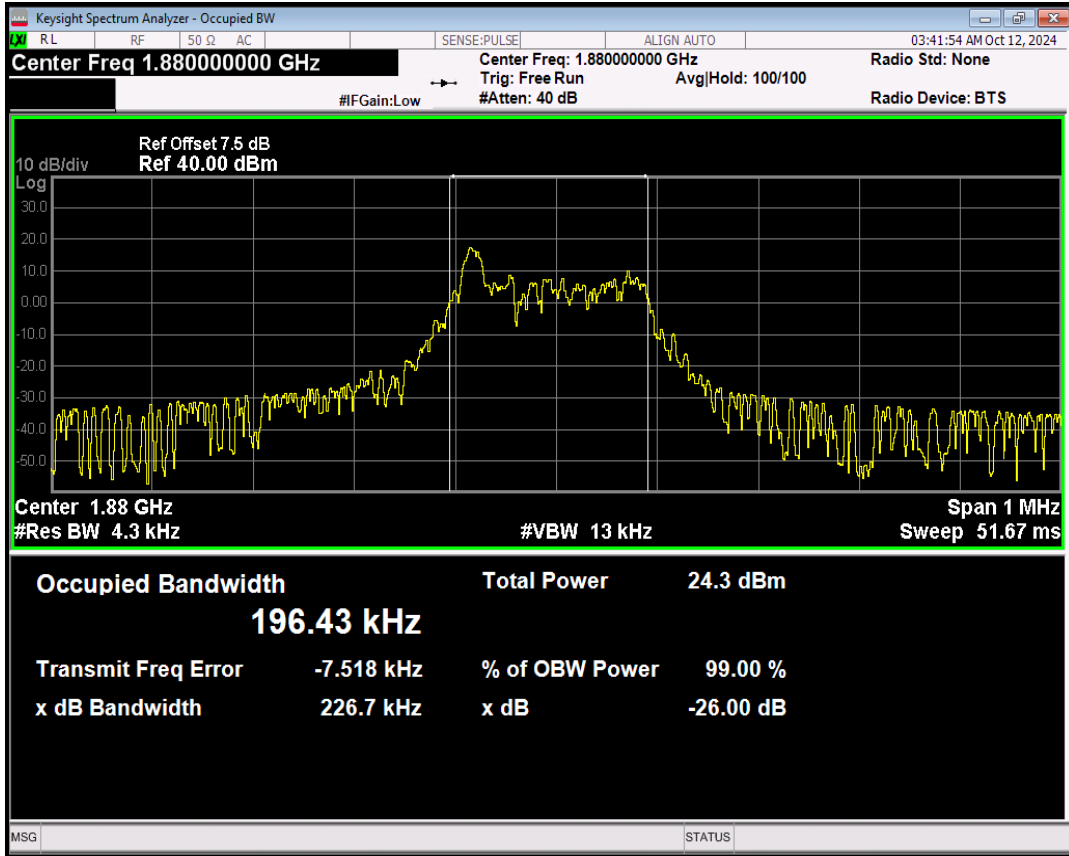

Band2 QPSK Channel=18900 nTones=12@0 Spacing=15kHz