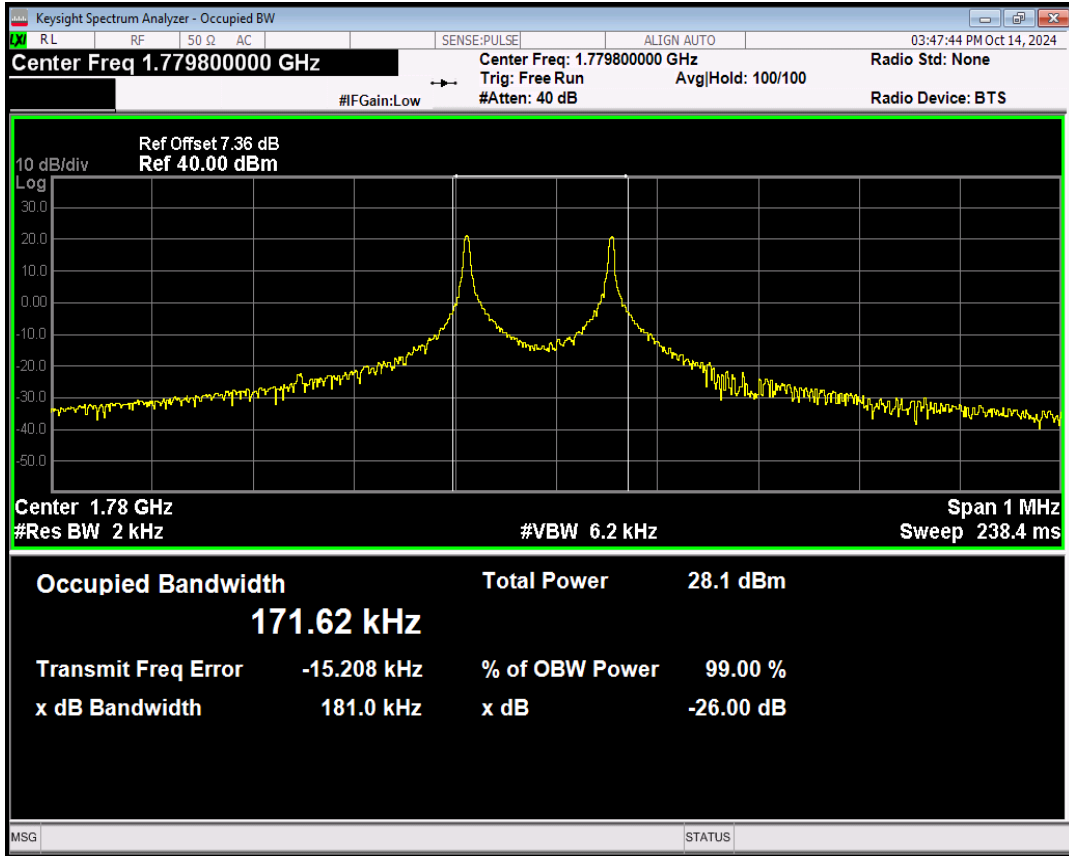

Band66 QPSK Channel=132670 nTones=1@0 Spacing=3.75kHz