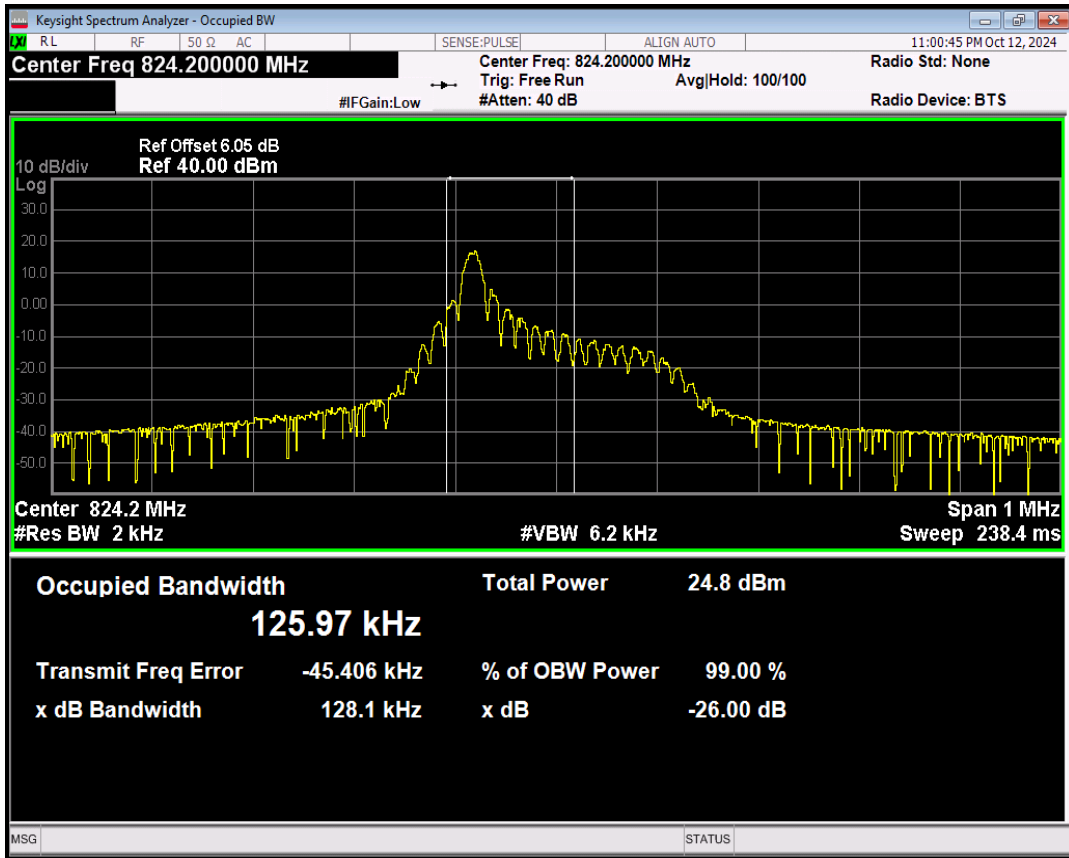

Band5 BPSK Channel=20402 nTones=1@0 Spacing=15kHz