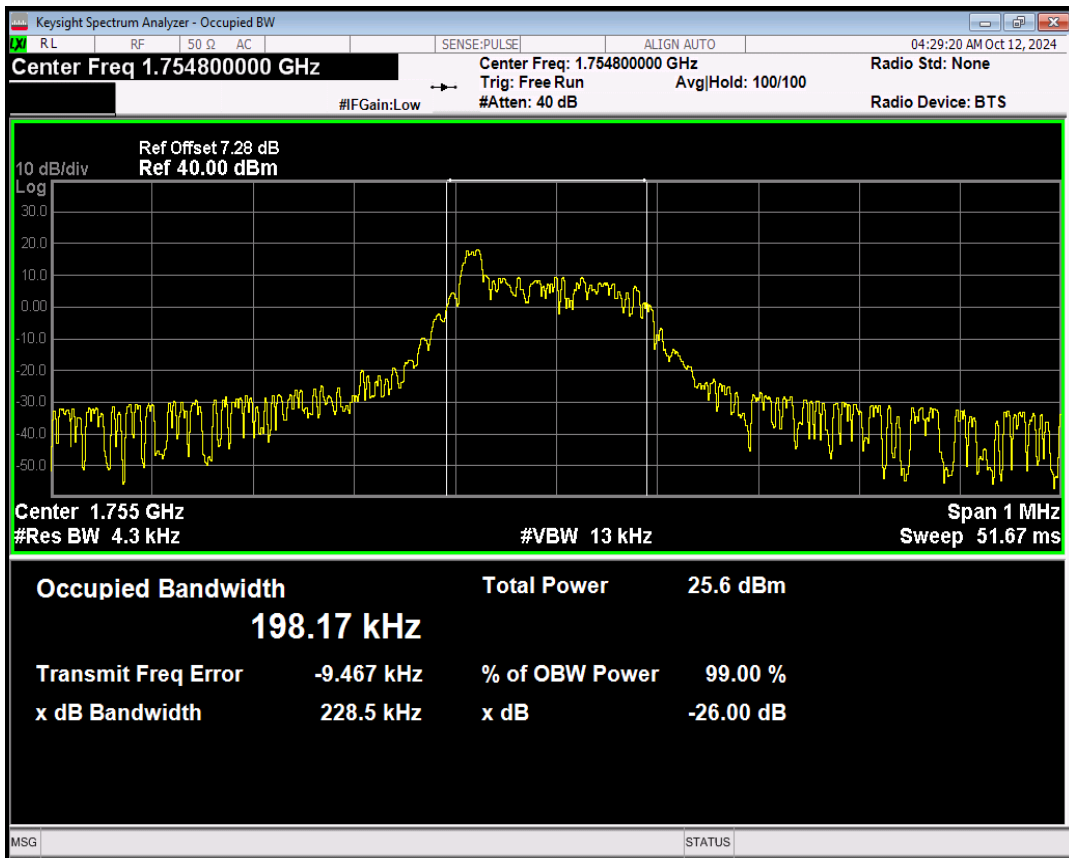

Band4 QPSK Channel=20398 nTones=12@0 Spacing=15kHz