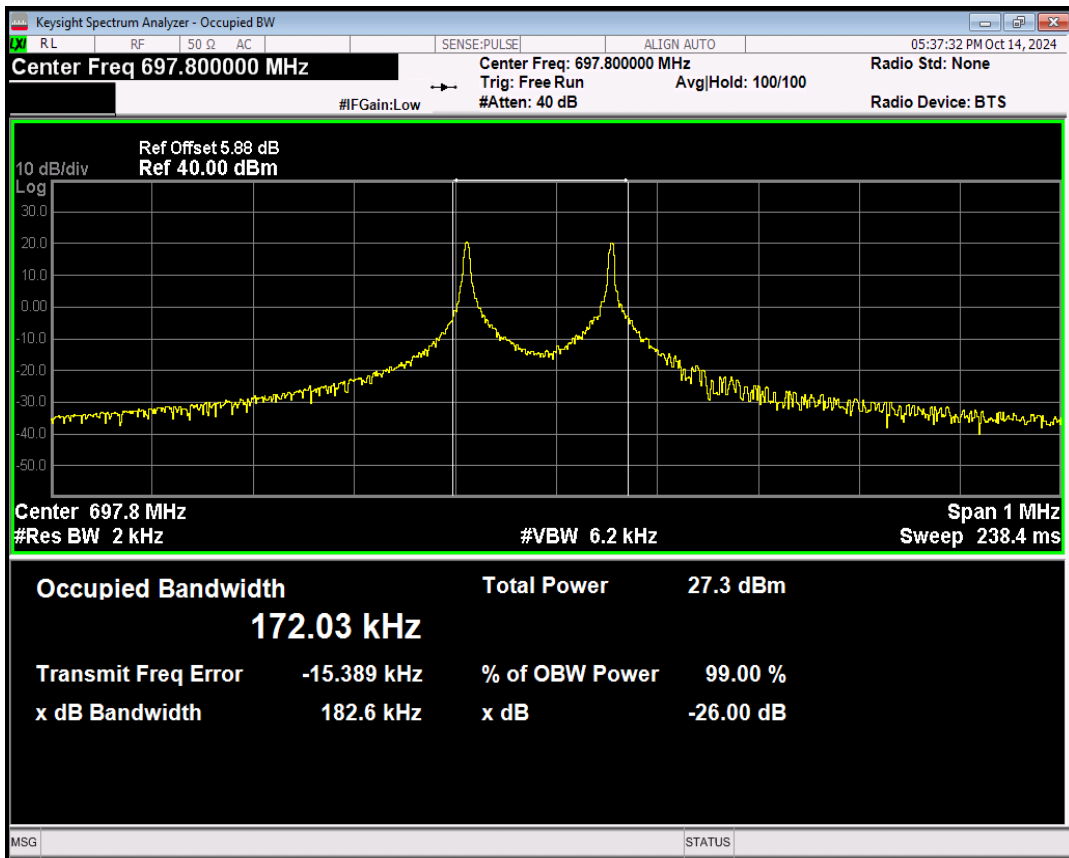

Band71 QPSK Channel=133470 nTones=1@0 Spacing=3.75kHz