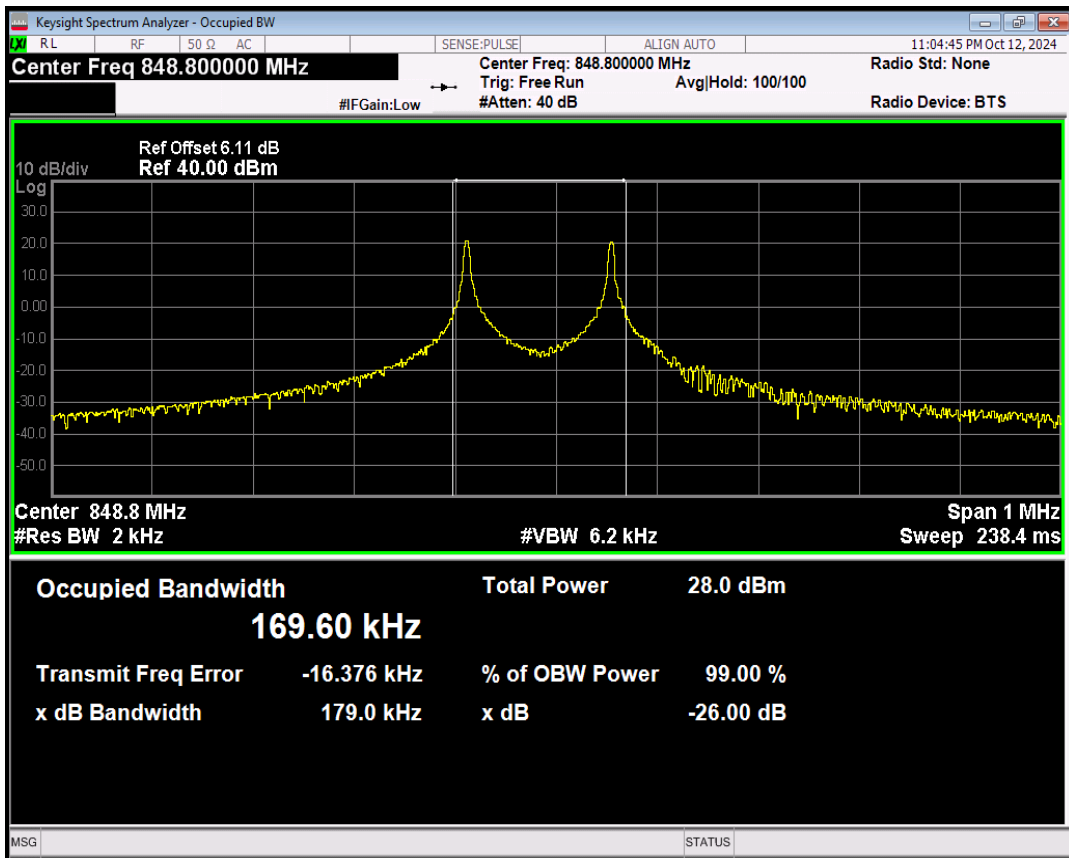

Band5 BPSK Channel=20525 nTones=1@0 Spacing=15kHz

Band5 QPSK Channel=20525 nTones=1@0 Spacing=15kHz

Band5 QPSK Channel=20525 nTones=12@0 Spacing=15kHz

Band5 BPSK Channel=20648 nTones=1@0 Spacing=3.75kHz

Band5 QPSK Channel=20648 nTones=1@0 Spacing=3.75kHz