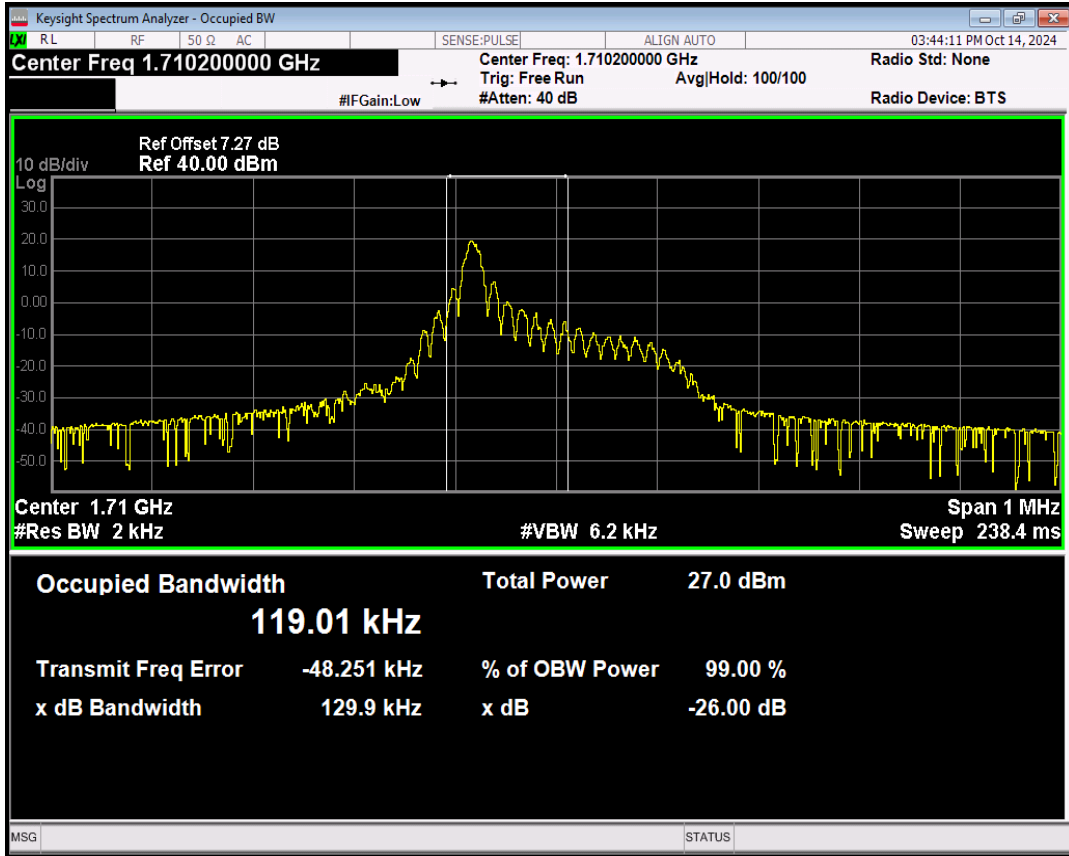

Band66 QPSK Channel=131974 nTones=1@0 Spacing=15kHz