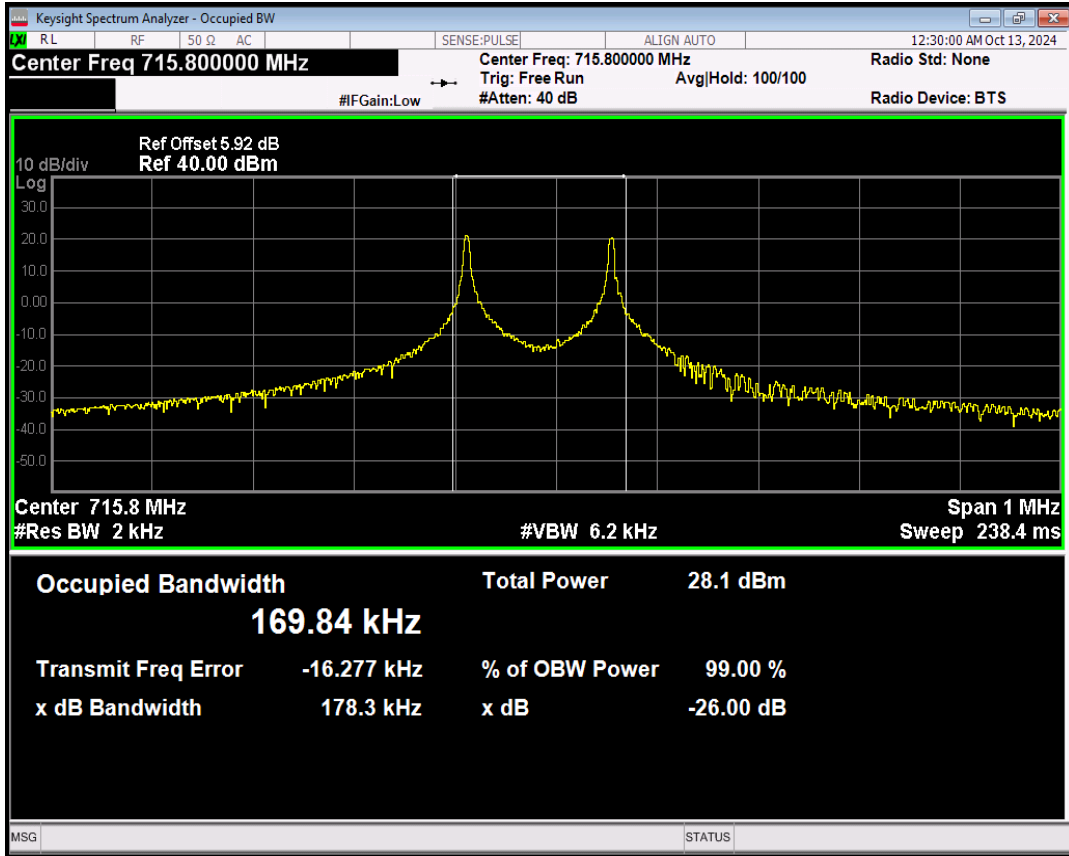

Band12 QPSK Channel=23178 nTones=1@0 Spacing=3.75kHz