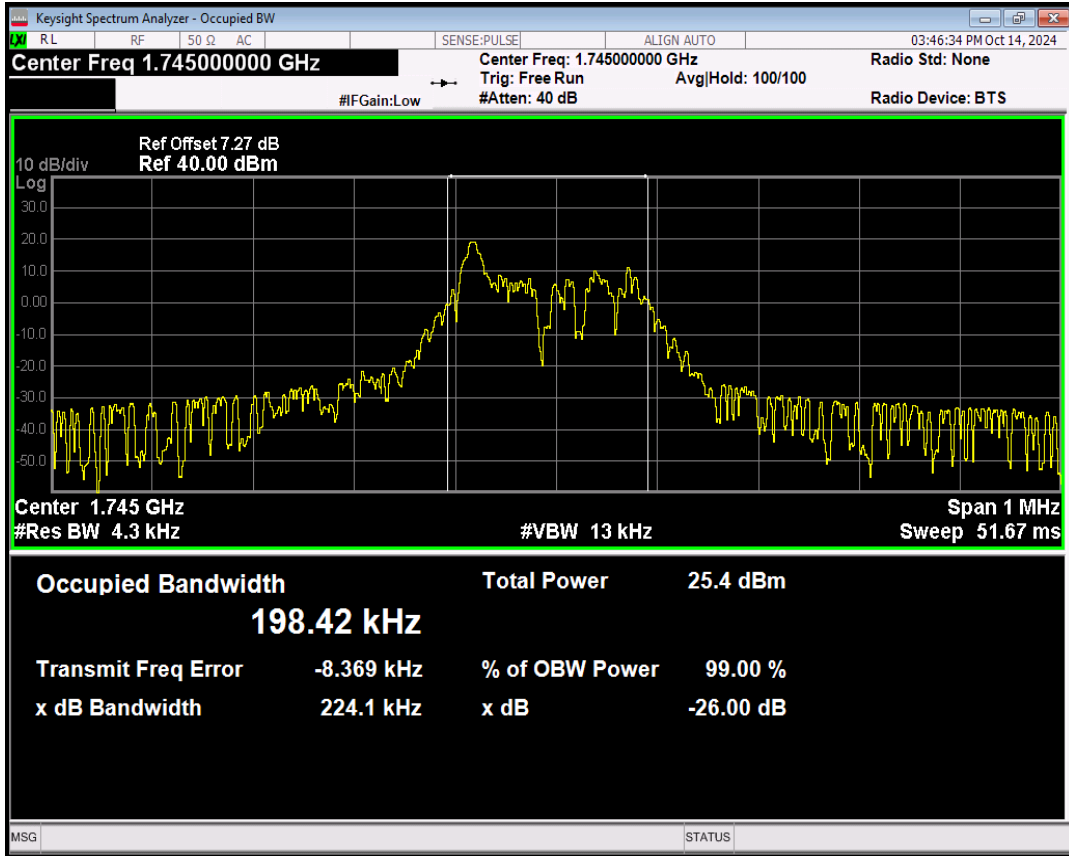

Band66 QPSK Channel=132322 nTones=12@0 Spacing=15kHz