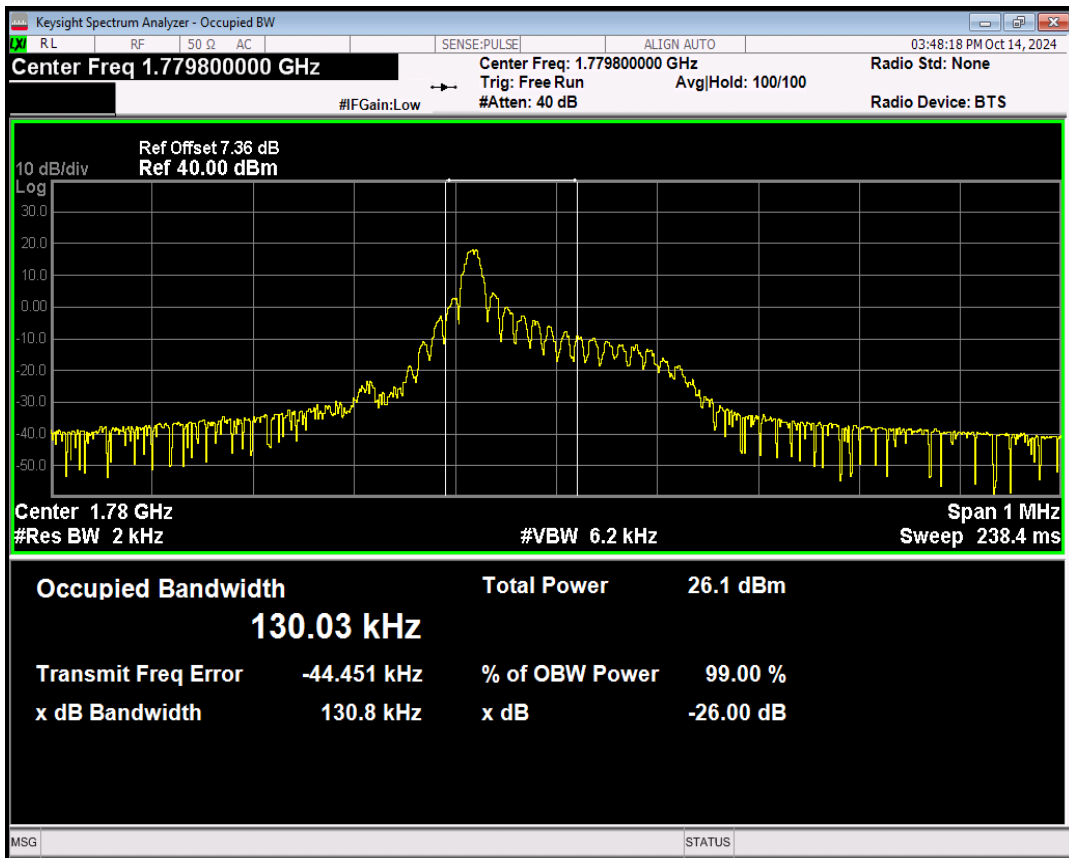

Band66 QPSK Channel=132322 nTones=12@0 Spacing=15kHz

Band66 BPSK Channel=132670 nTones=1@0 Spacing=3.75kHz

Band66 QPSK Channel=132670 nTones=1@0 Spacing=3.75kHz

Band66 BPSK Channel=132670 nTones=1@0 Spacing=15kHz