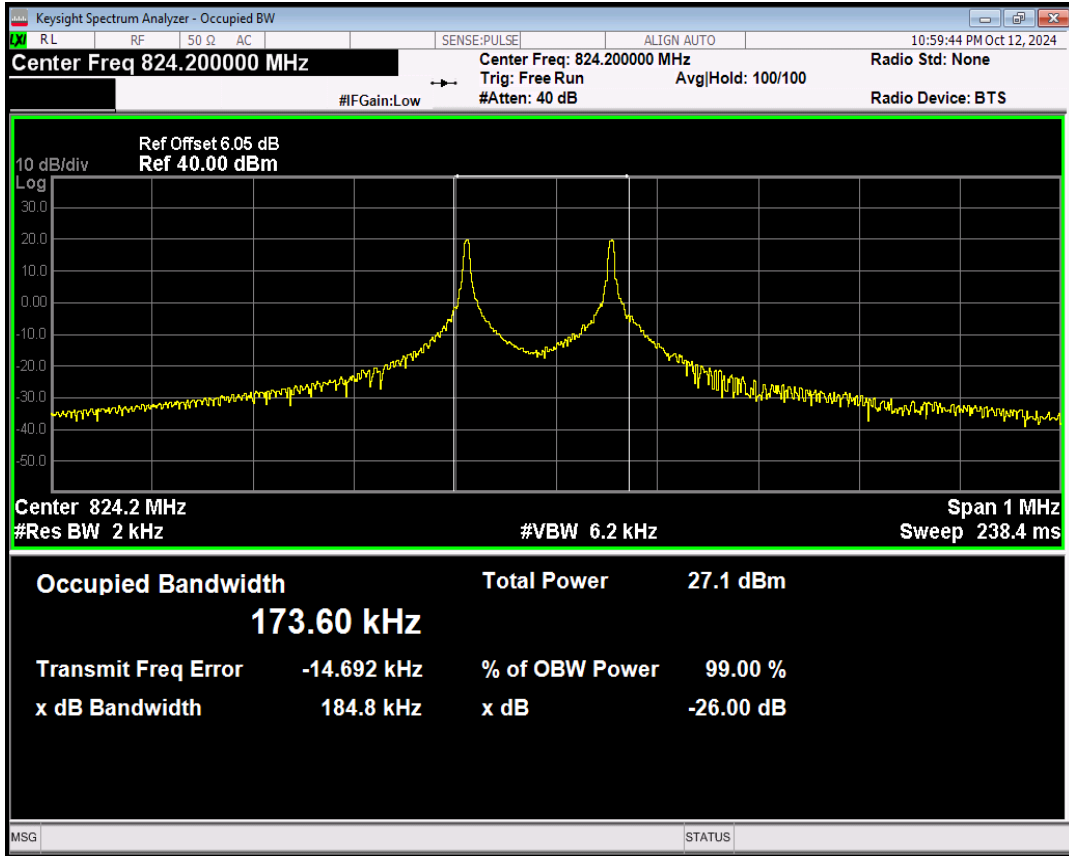

Band4 BPSK Channel=20398 nTones=1@0 Spacing=15kHz

Band4 QPSK Channel=20398 nTones=1@0 Spacing=15kHz

Band4 QPSK Channel=20398 nTones=12@0 Spacing=15kHz

Band5 BPSK Channel=20402 nTones=1@0 Spacing=3.75kHz

Band5 QPSK Channel=20402 nTones=1@0 Spacing=3.75kHz