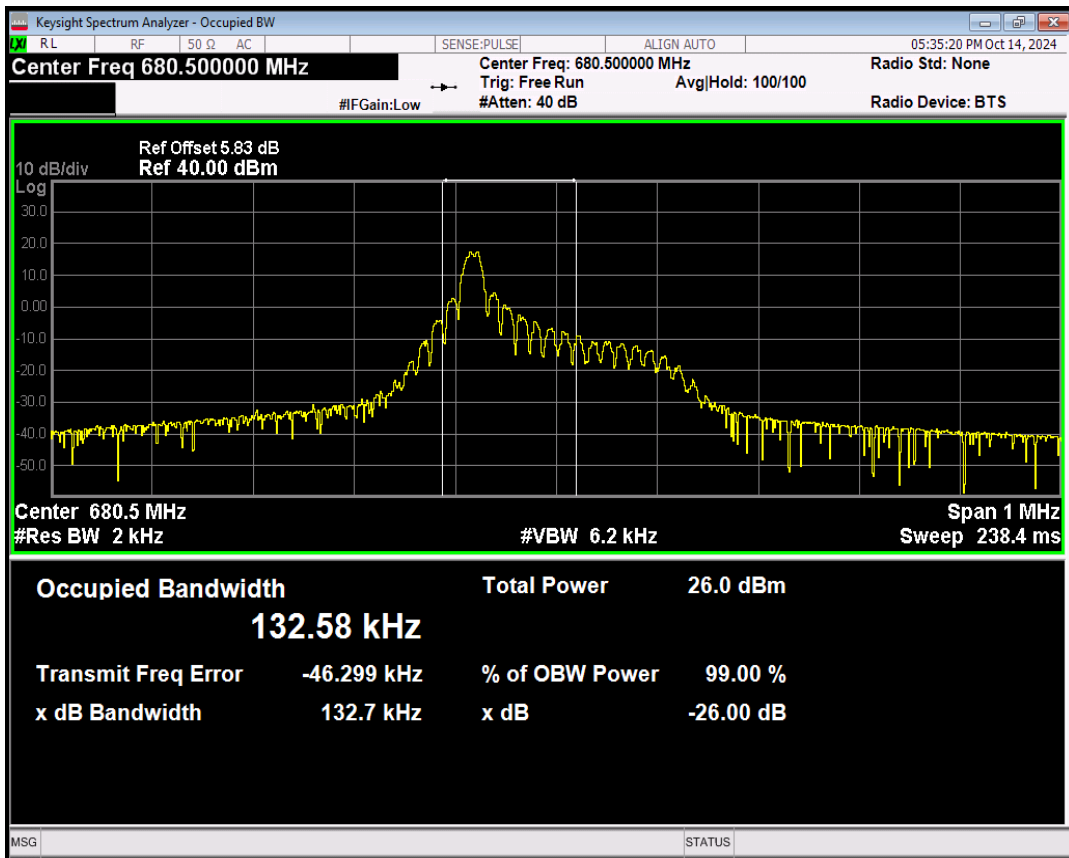

Band71 BPSK Channel=133297 nTones=1@0 Spacing=15kHz