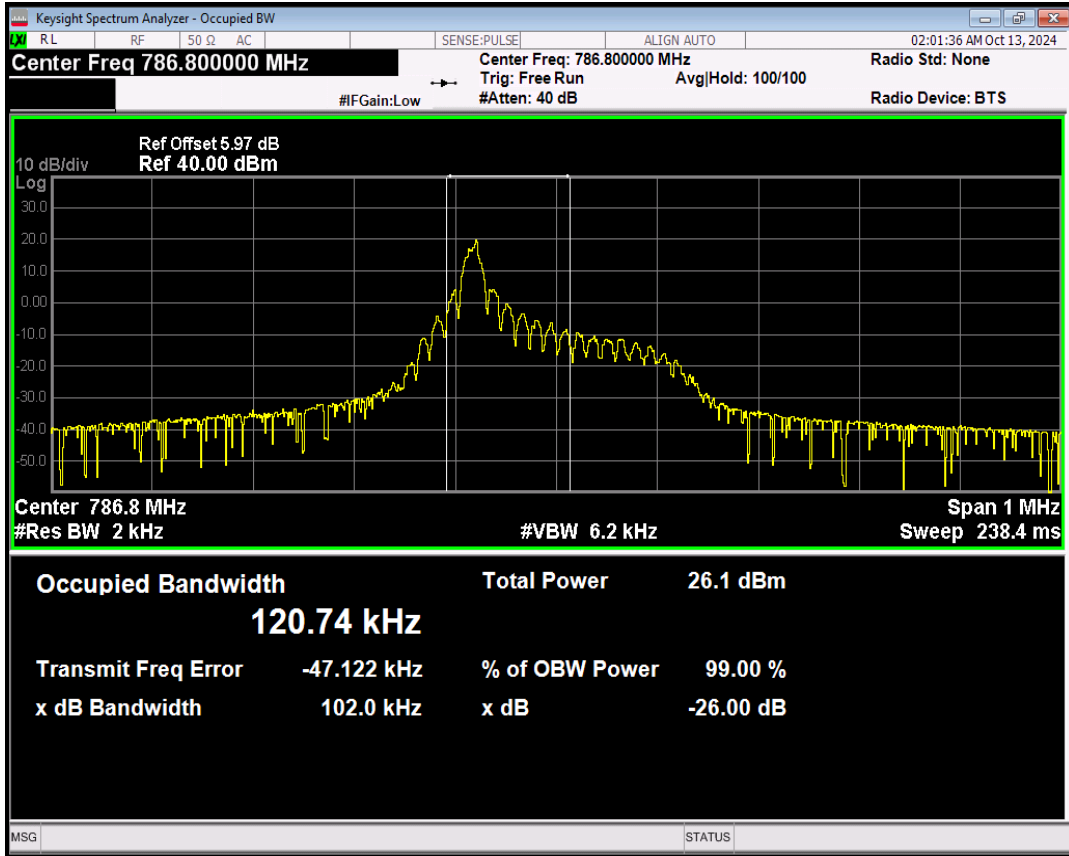

Band13 BPSK Channel=23278 nTones=1@0 Spacing=15kHz