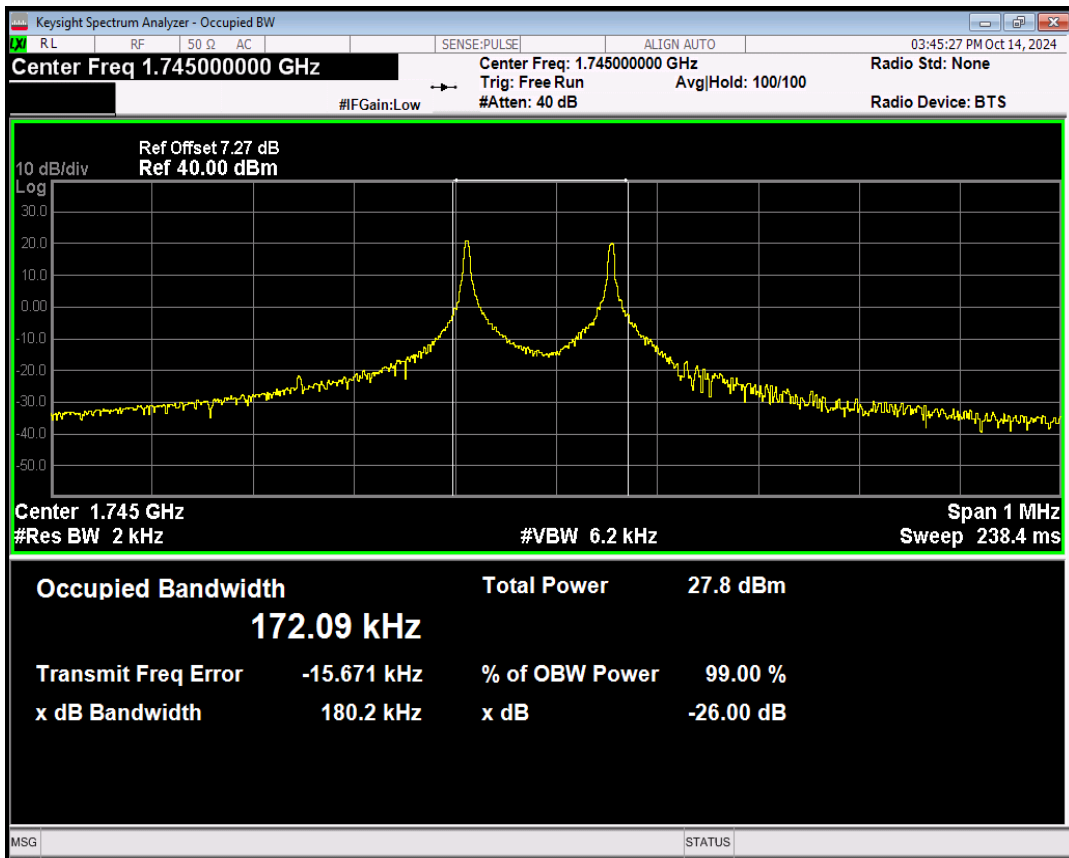

Band66 QPSK Channel=132322 nTones=1@0 Spacing=3.75kHz