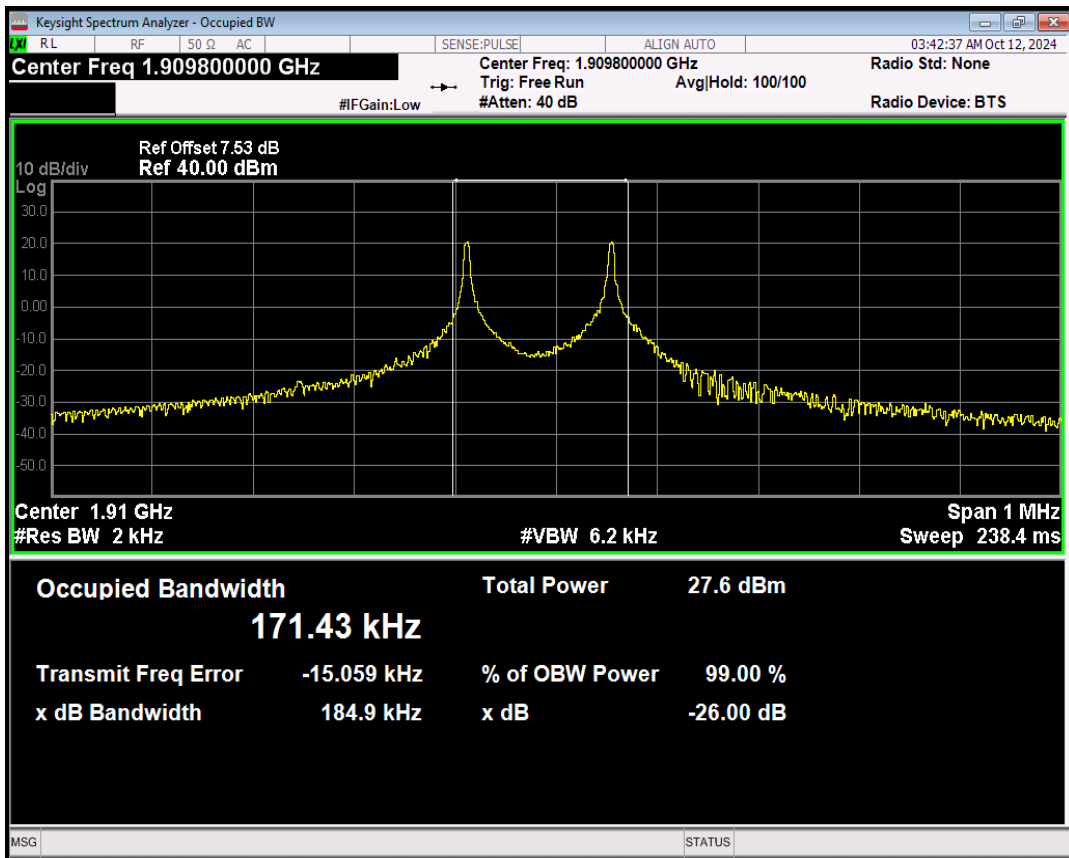

Band2 BPSK Channel=19198 nTones=1@0 Spacing=3.75kHz