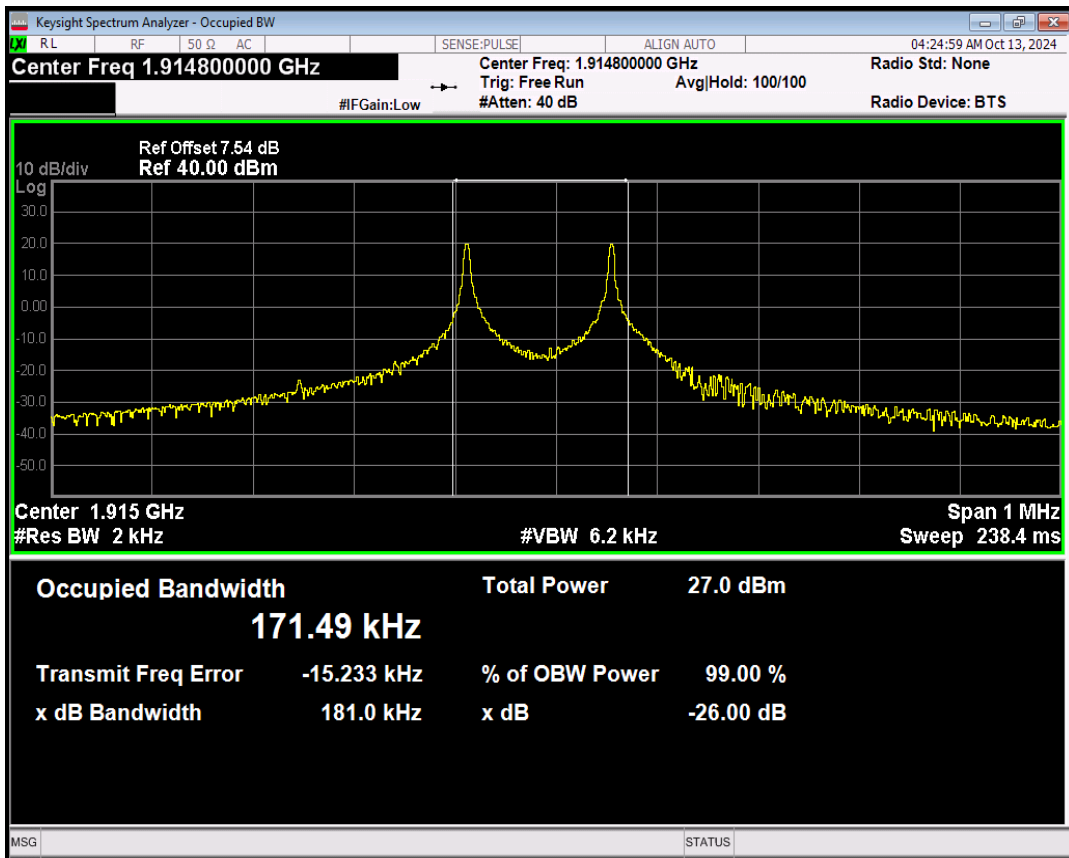

Band25 QPSK Channel=26688 nTones=1 @0 Spacing=3.75kHz