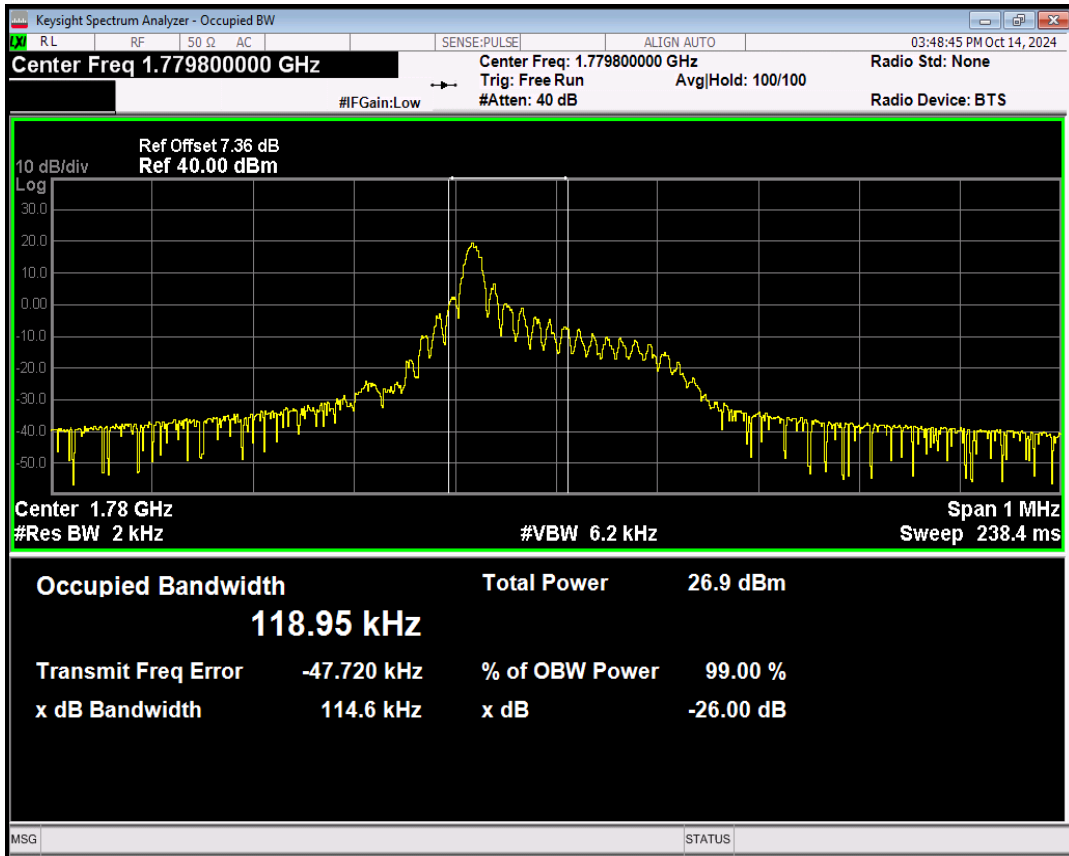

Band66 QPSK Channel=132670 nTones=1@0 Spacing=15kHz