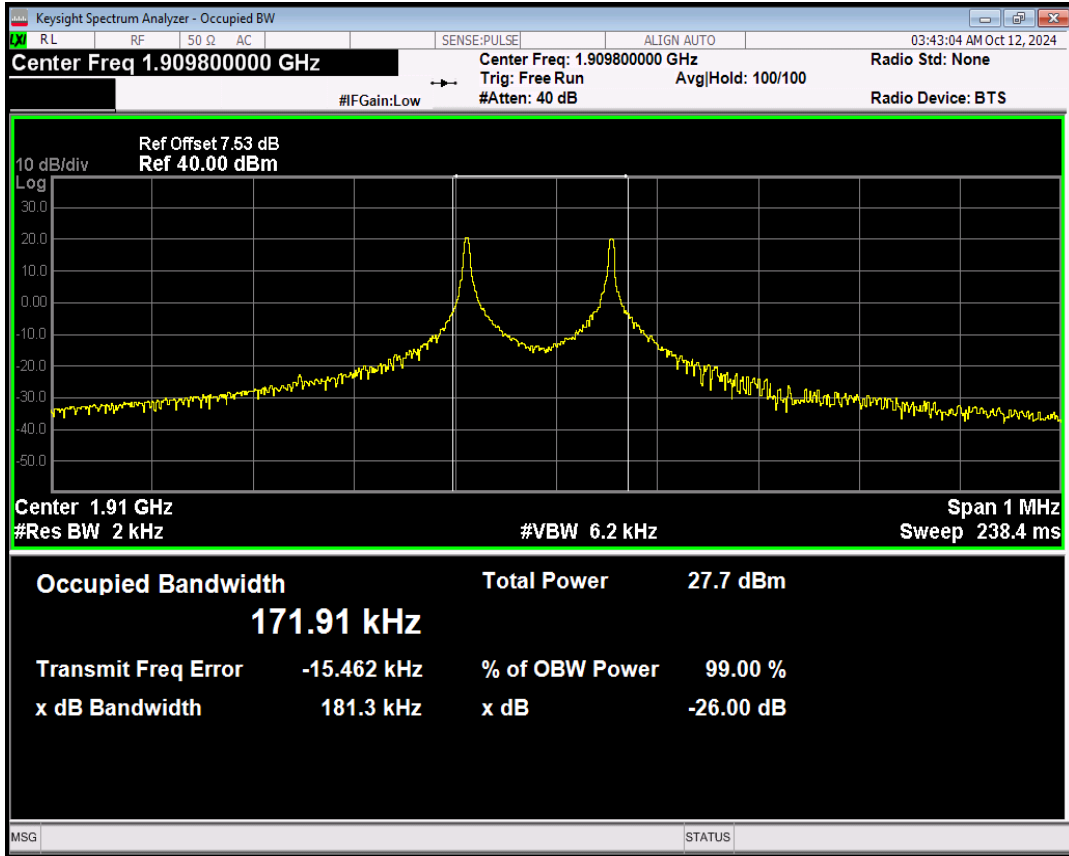

Band2 QPSK Channel=18900 nTones=1@0 Spacing=15kHz

Band2 QPSK Channel=18900 nTones=12@0 Spacing=15kHz

Band2 BPSK Channel=19198 nTones=1@0 Spacing=3.75kHz

Band2 QPSK Channel=19198 nTones=1@0 Spacing=3.75kHz