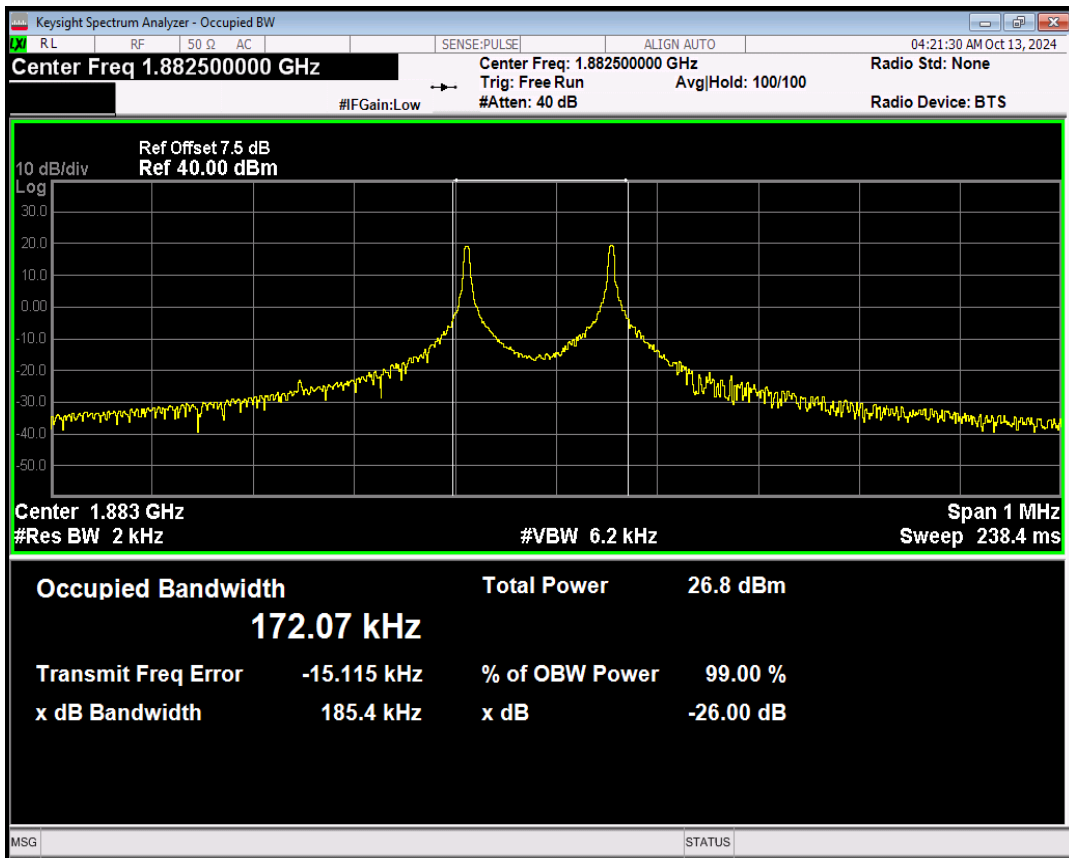

Band25 BPSK Channel=26365 nTones=1@0 Spacing=3.75kHz