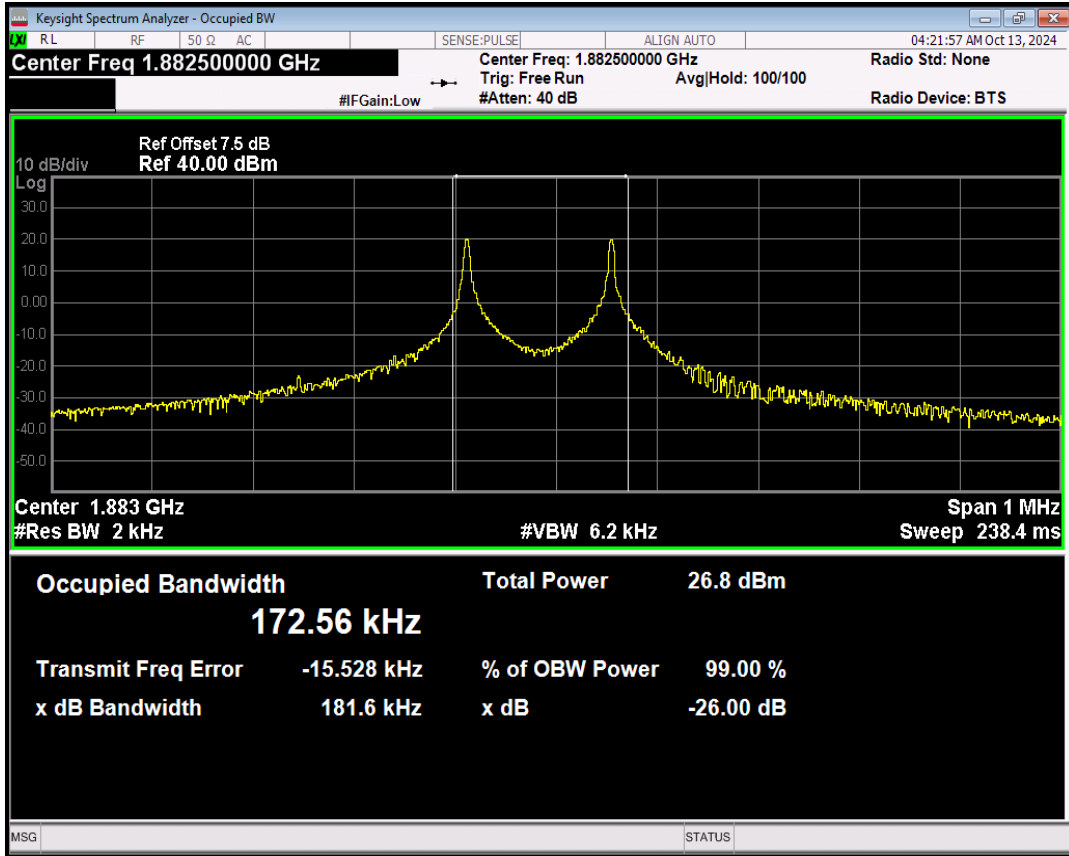

Band25 QPSK Channel=26365 nTones=1@0 Spacing=3.75kHz