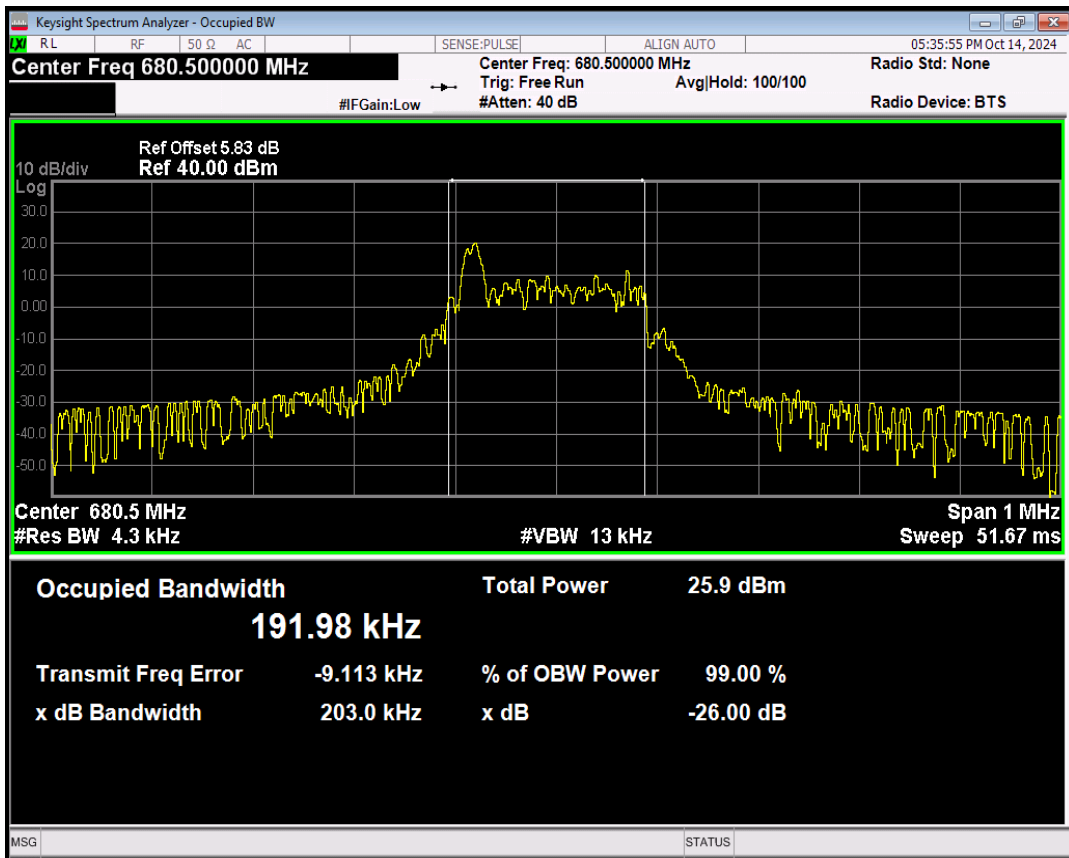

Band71 QPSK Channel=133297 nTones=1@0 Spacing=3.75kHz

Band71 BPSK Channel=133297 nTones=1@0 Spacing=15kHz

Band71 QPSK Channel=133297 nTones=1@0 Spacing=15kHz

Band71 QPSK Channel=133297 nTones=12@0 Spacing=15kHz