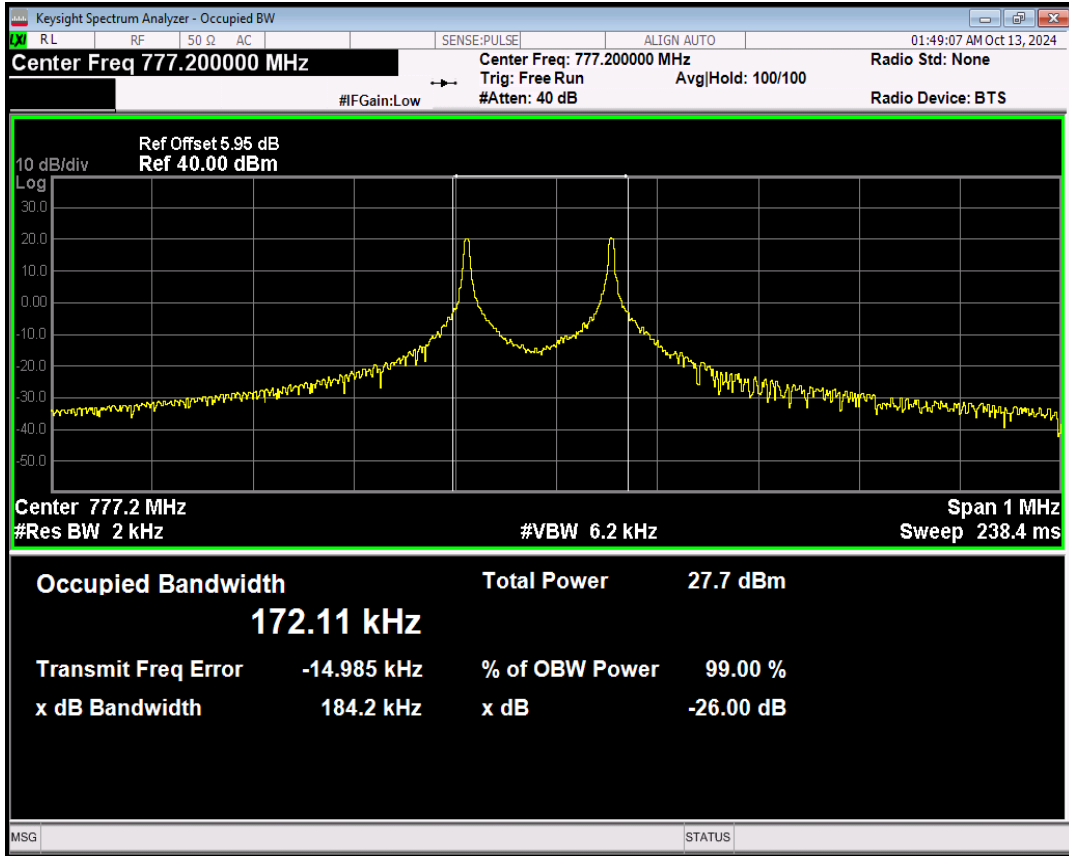

Band13 BPSK Channel=23182 nTones=1@0 Spacing=3.75kHz