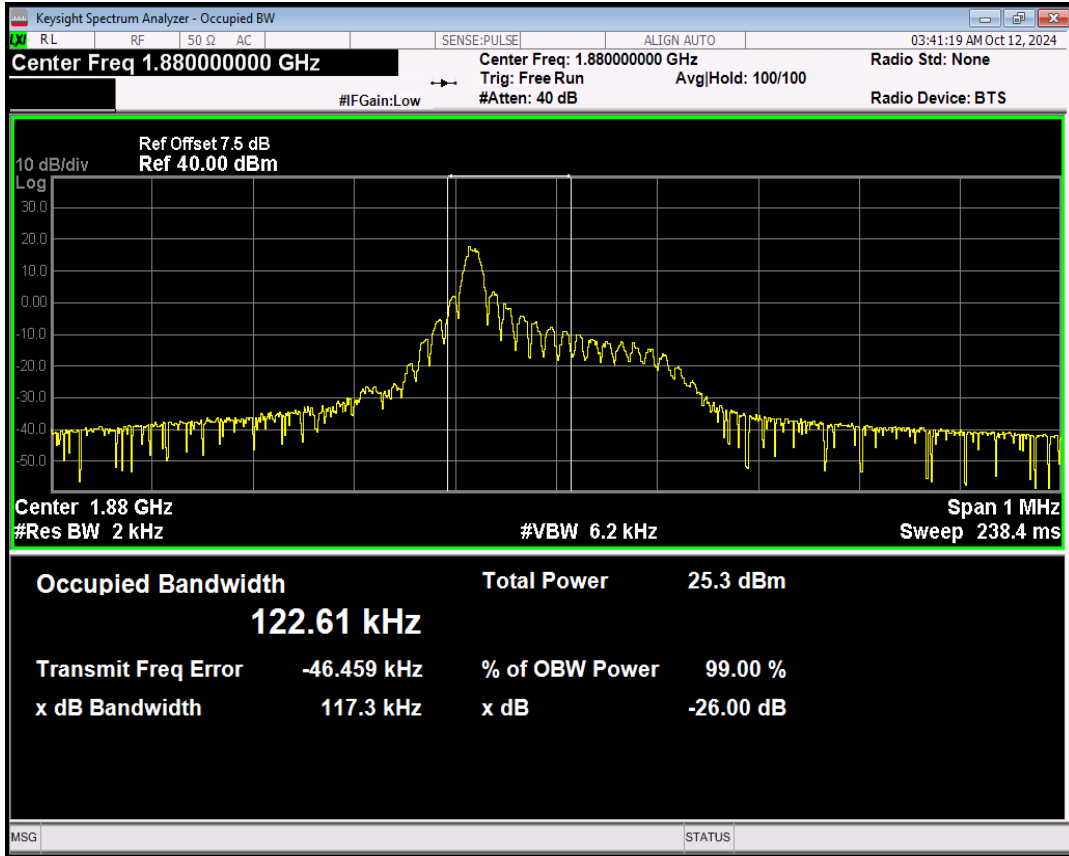

Band2 QPSK Channel=18602 nTones=12@0 Spacing=15kHz

Band2 QPSK Channel=18900 nTones=1@0 Spacing=3.75kHz

Band2 BPSK Channel=18900 nTones=1 @0 Spacing=3.75kHz

Band2 BPSK Channel=18900 nTones=1 @0 Spacing=15kHz