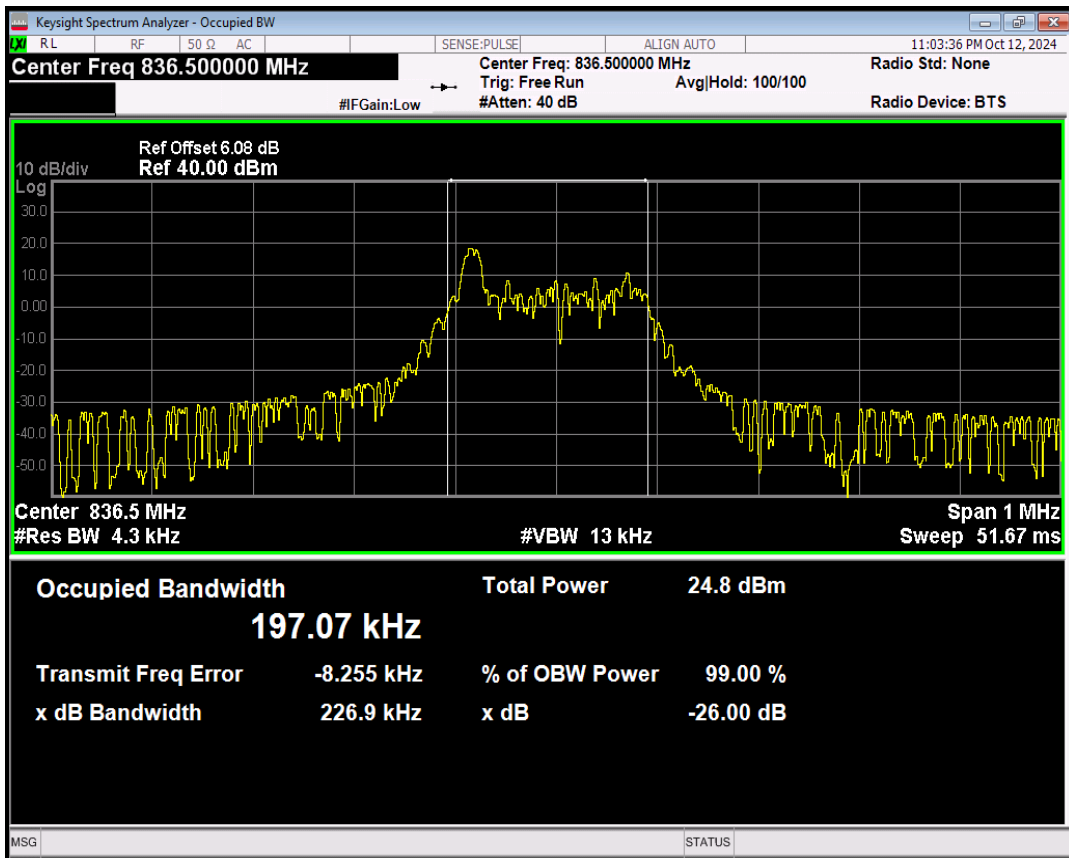

Band5 QPSK Channel=20525 nTones=12@0 Spacing=15kHz