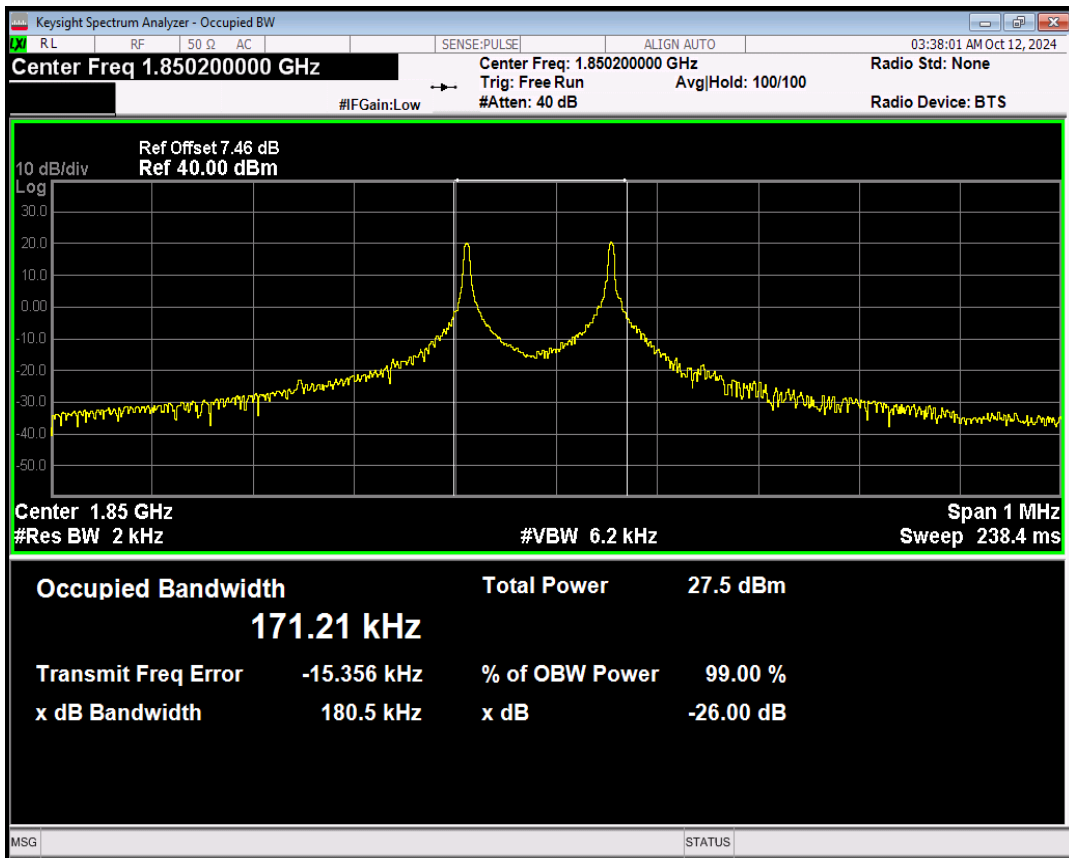

Band2 BPSK Channel=18602 nTones=1@0 Spacing=3.75kHz