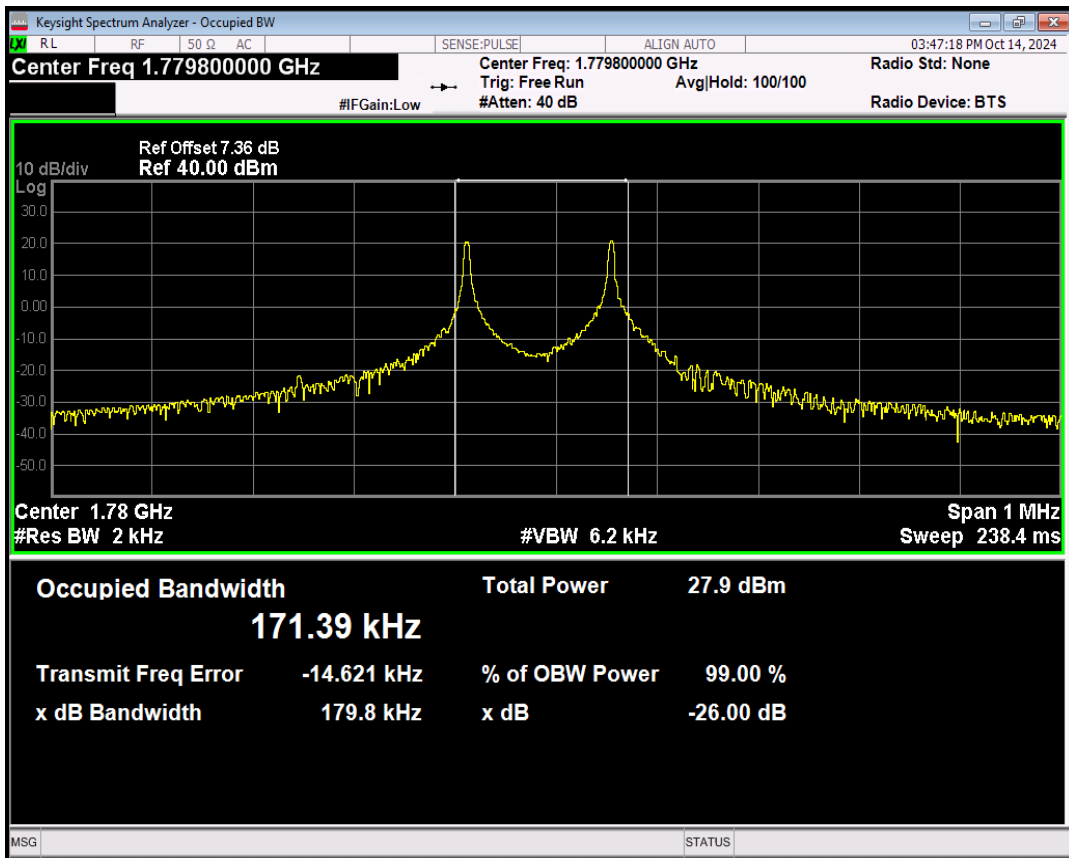

Band66 BPSK Channel=132670 nTones=1@0 Spacing=3.75kHz