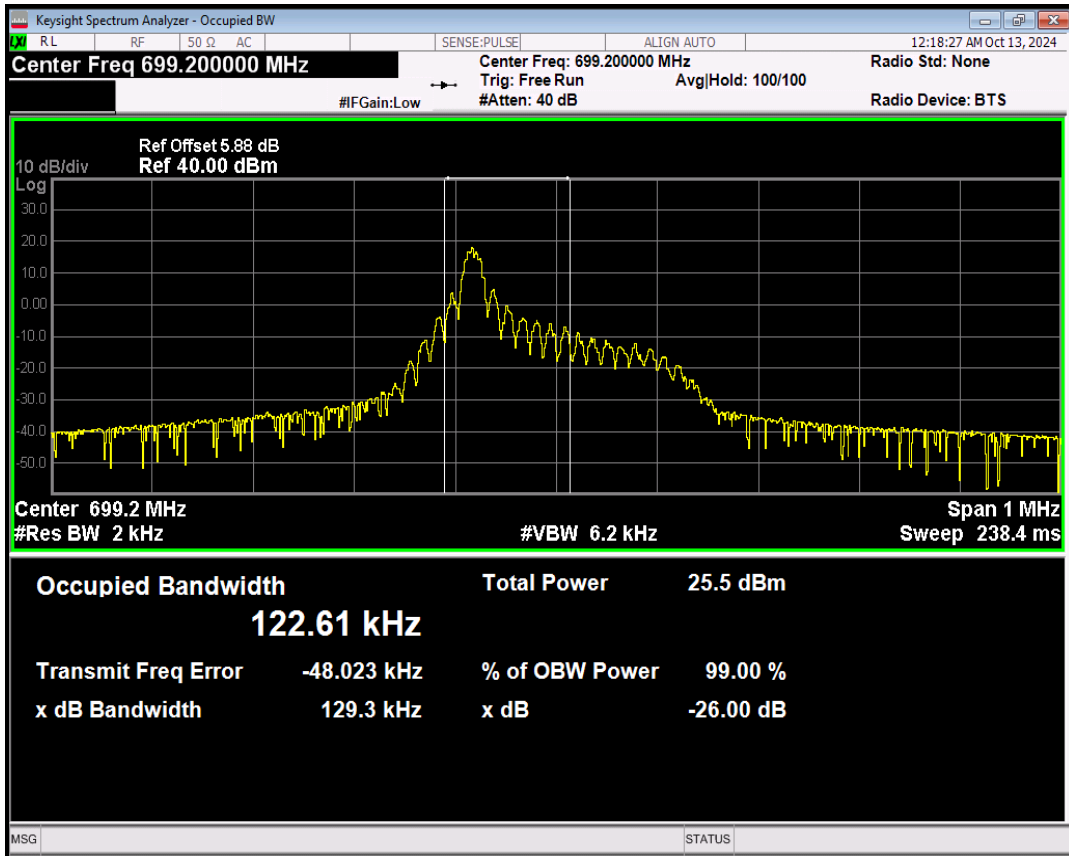

Band12 BPSK Channel=23012 nTones=1@0 Spacing=3.75kHz

Band12 QPSK Channel=23012 nTones=1@0 Spacing=3.75kHz

Band12 BPSK Channel=23012 nTones=1@0 Spacing=15kHz

Band12 QPSK Channel=23012 nTones=1@0 Spacing=15kHz