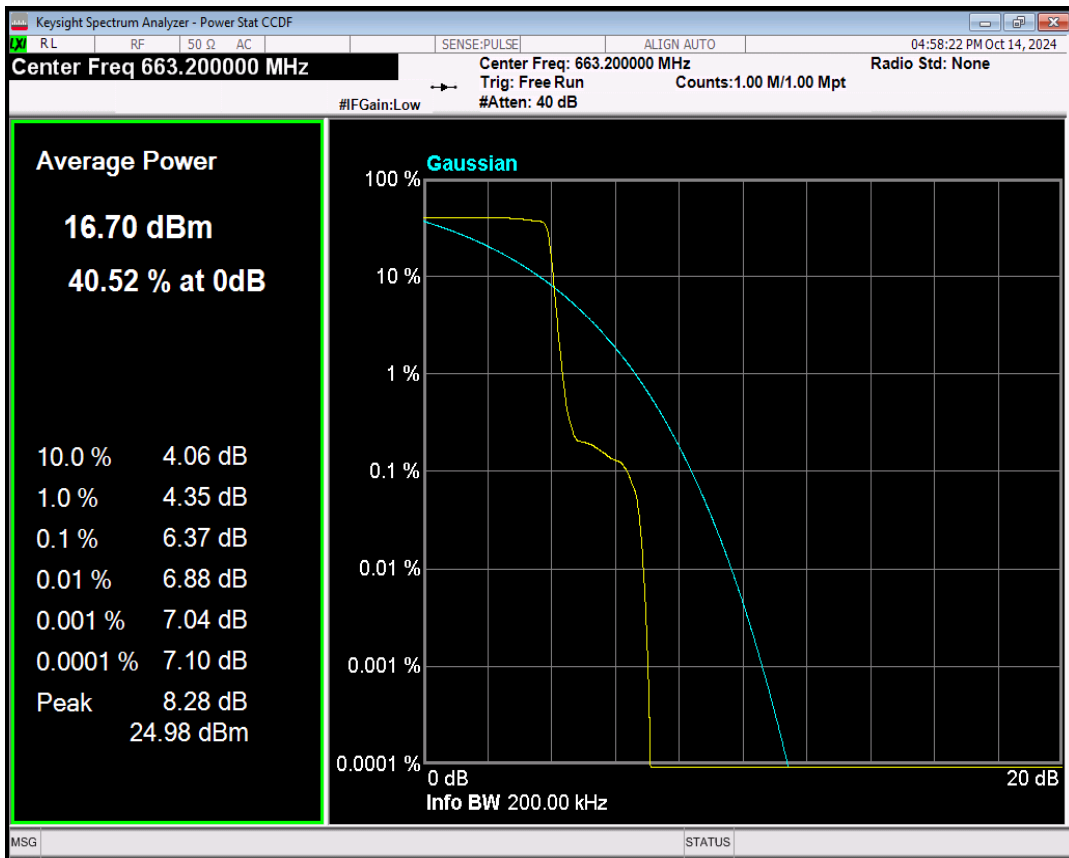

Band71 BPSK Channel=133124 nTones=1@0 Spacing=3.75kHz