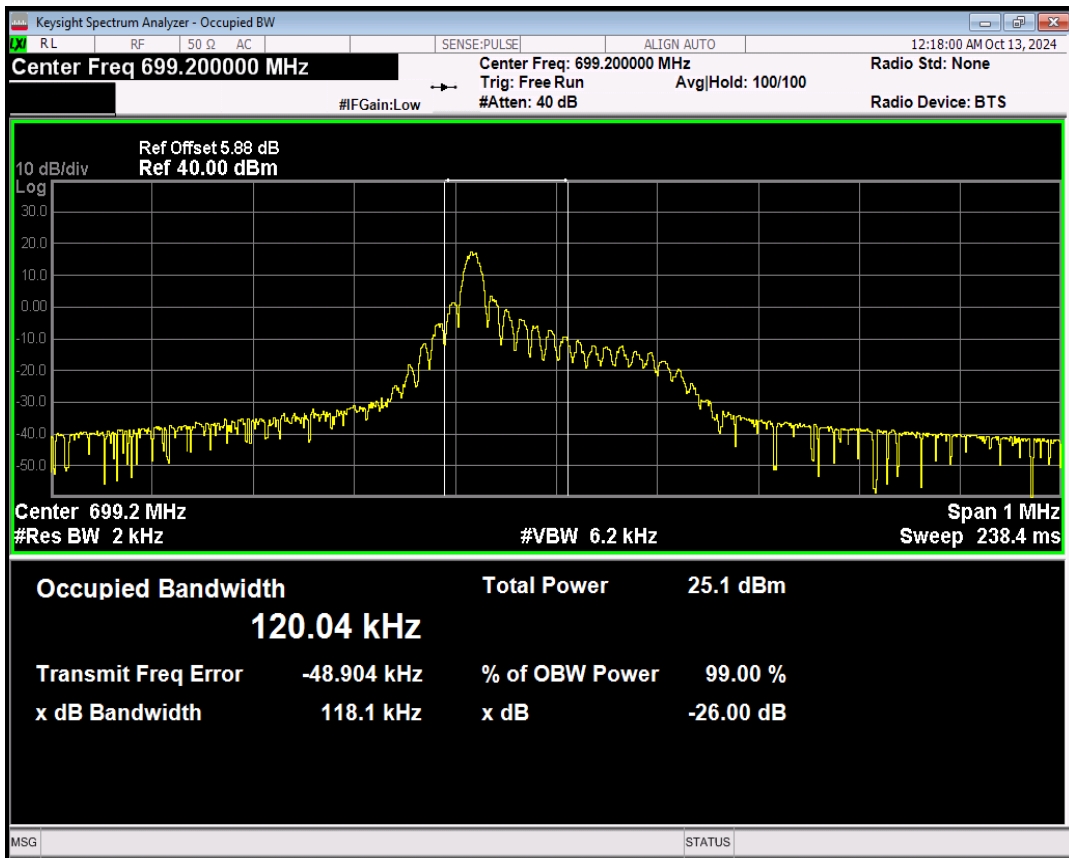

Band12 BPSK Channel=23012 nTones=1@0 Spacing=15kHz