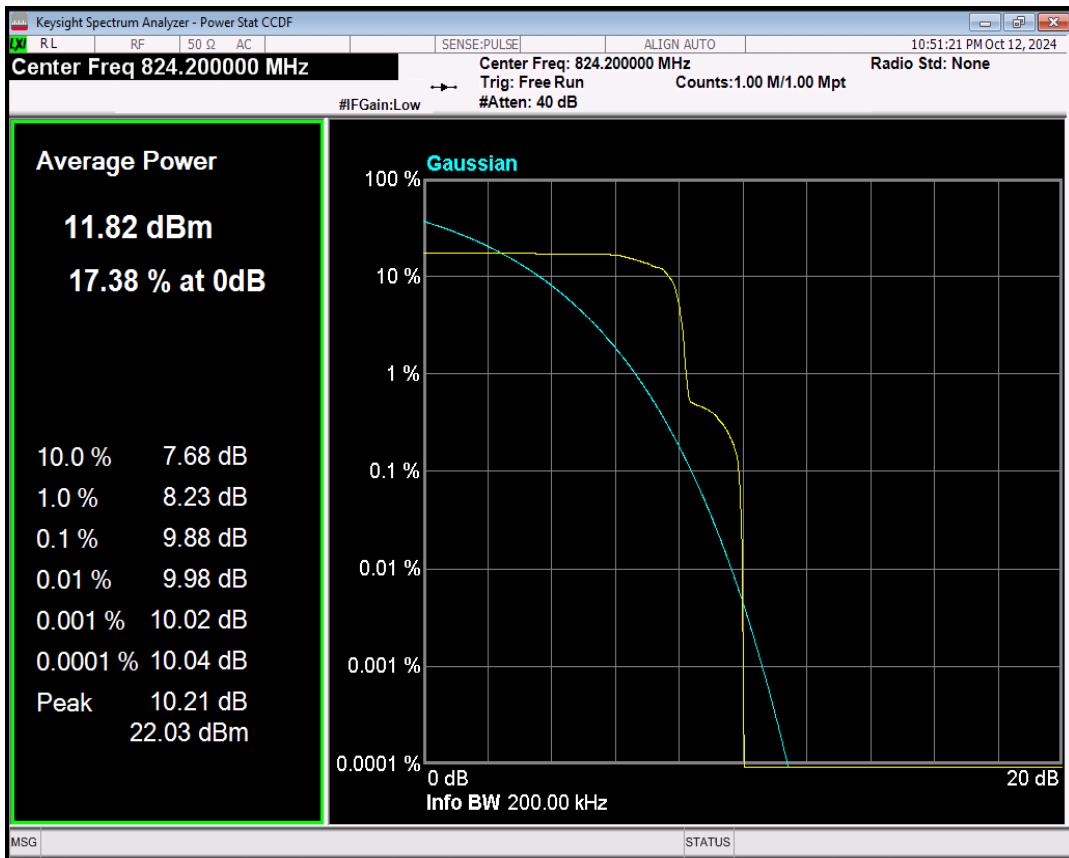

Band4 BPSK Channel=20398 nTones=1@0 Spacing=15kHz

Band4 QPSK Channel=20398 nTones=1@0 Spacing=15kHz

Band5 BPSK Channel=20402 nTones=1@0 Spacing=3.75kHz

Band5 QPSK Channel=20402 nTones=1@0 Spacing=3.75kHz