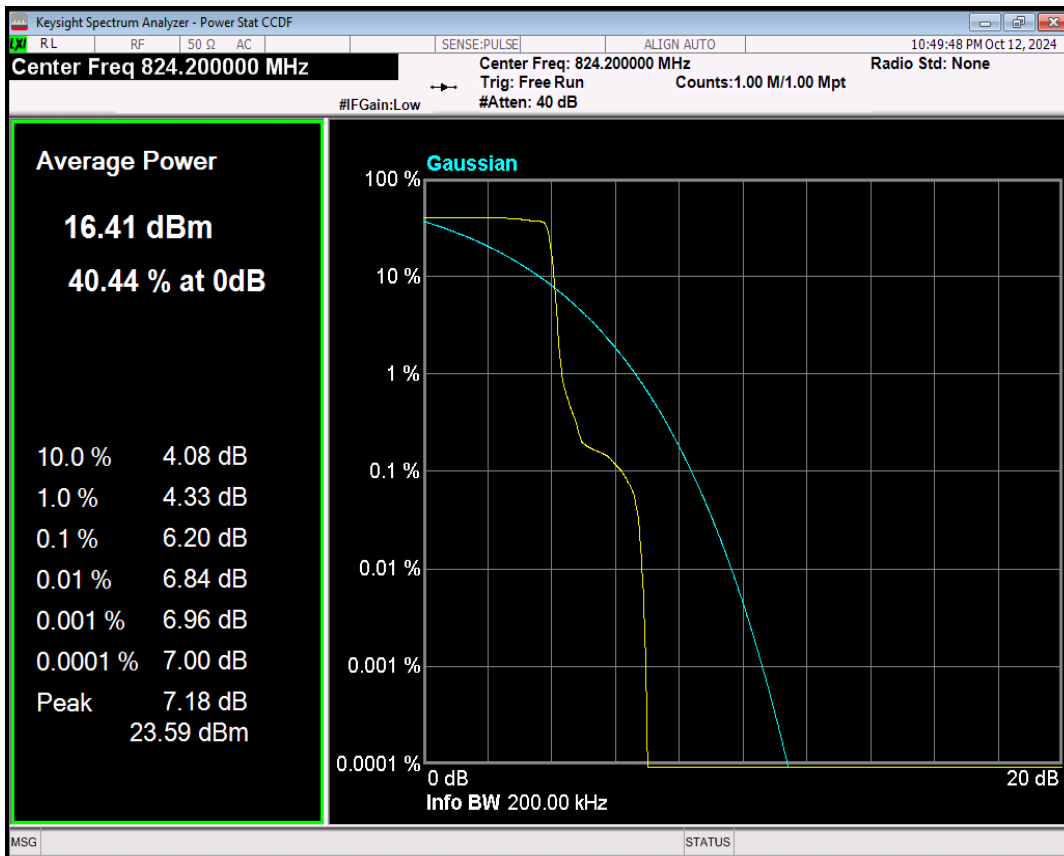

Band5 BPSK Channel=20402 nTones=1@0 Spacing=3.75kHz