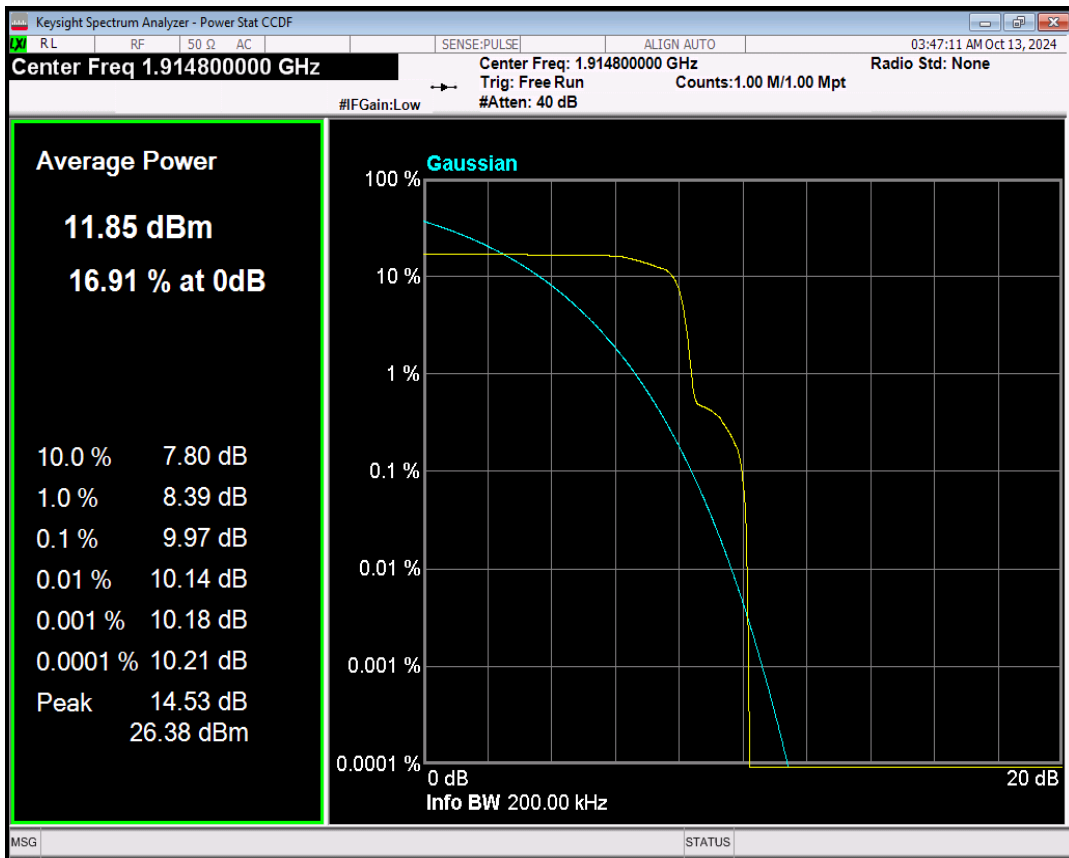

Band25 BPSK Channel=26688 nTones=1 @0 Spacing=15kHz