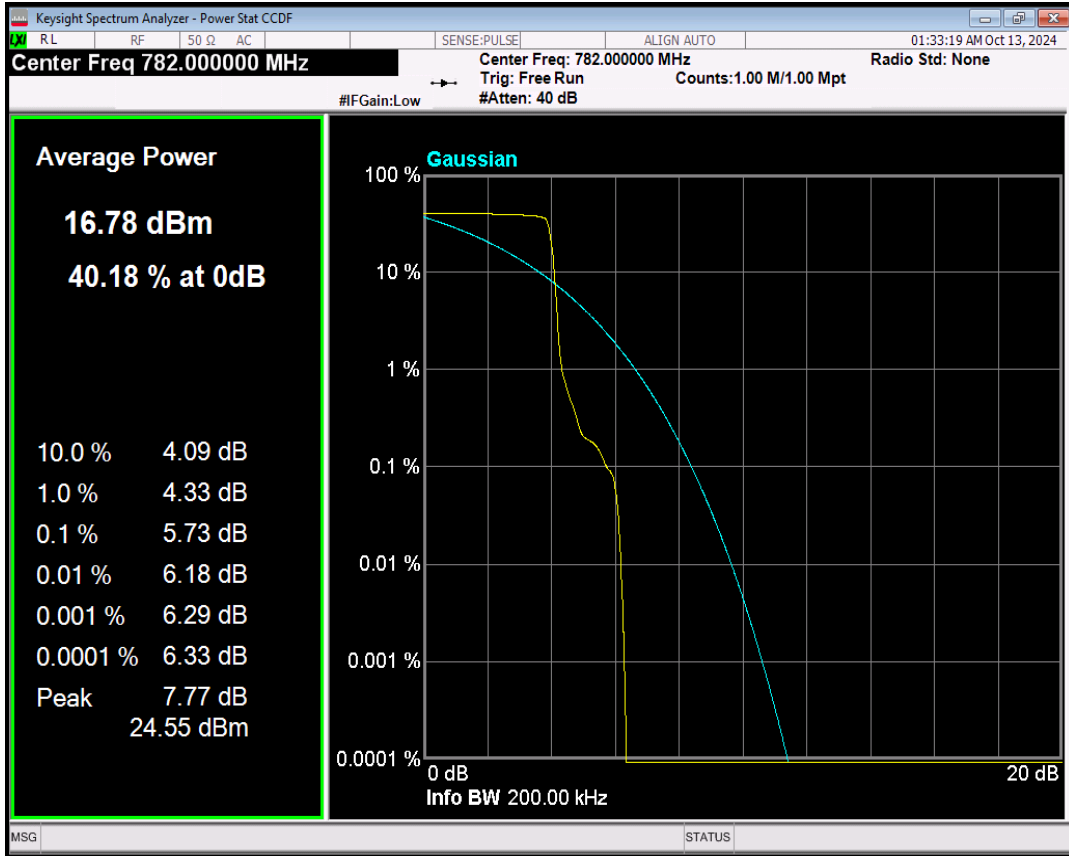

Band13 BPSK Channel=23182 nTones=1@0 Spacing=15kHz

Band13 QPSK Channel=23182 nTones=1@0 Spacing=15kHz

Band13 BPSK Channel=23230 nTones=1@0 Spacing=3.75kHz

Band13 QPSK Channel=23230 nTones=1@0 Spacing=3.75kHz