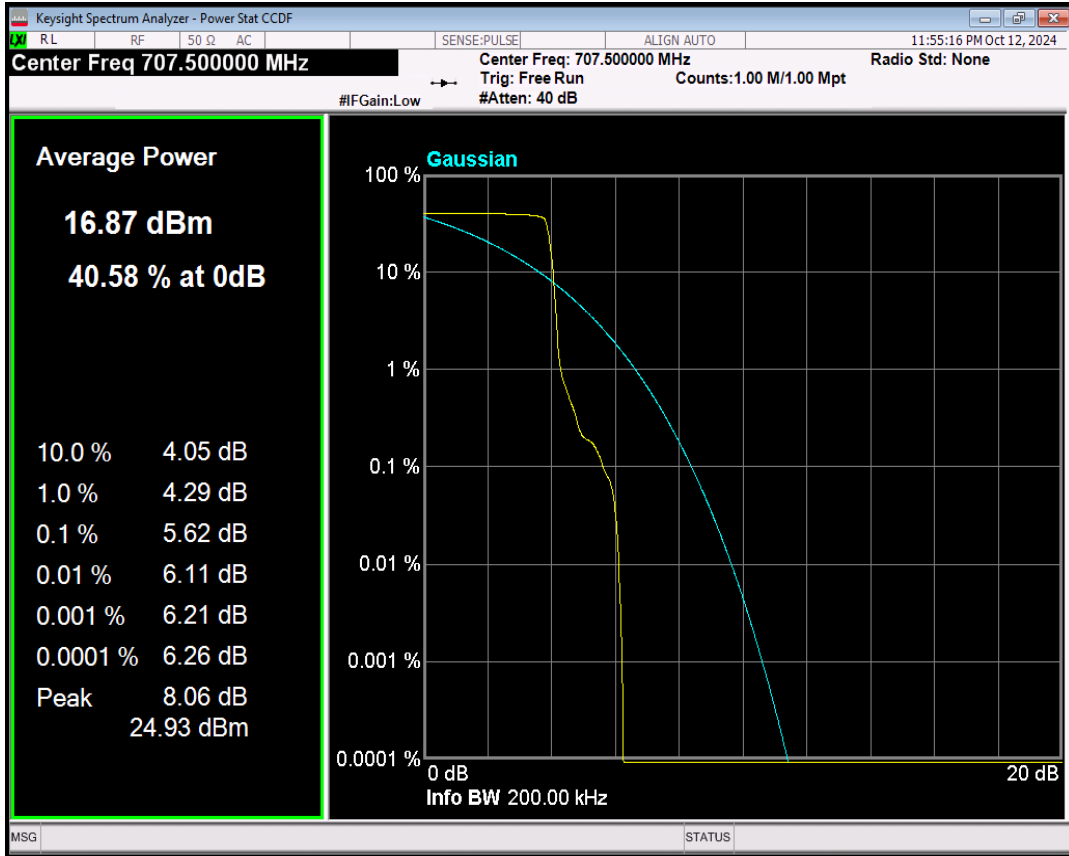

Band12 QPSK Channel=23095 nTones=1@0 Spacing=3.75kHz