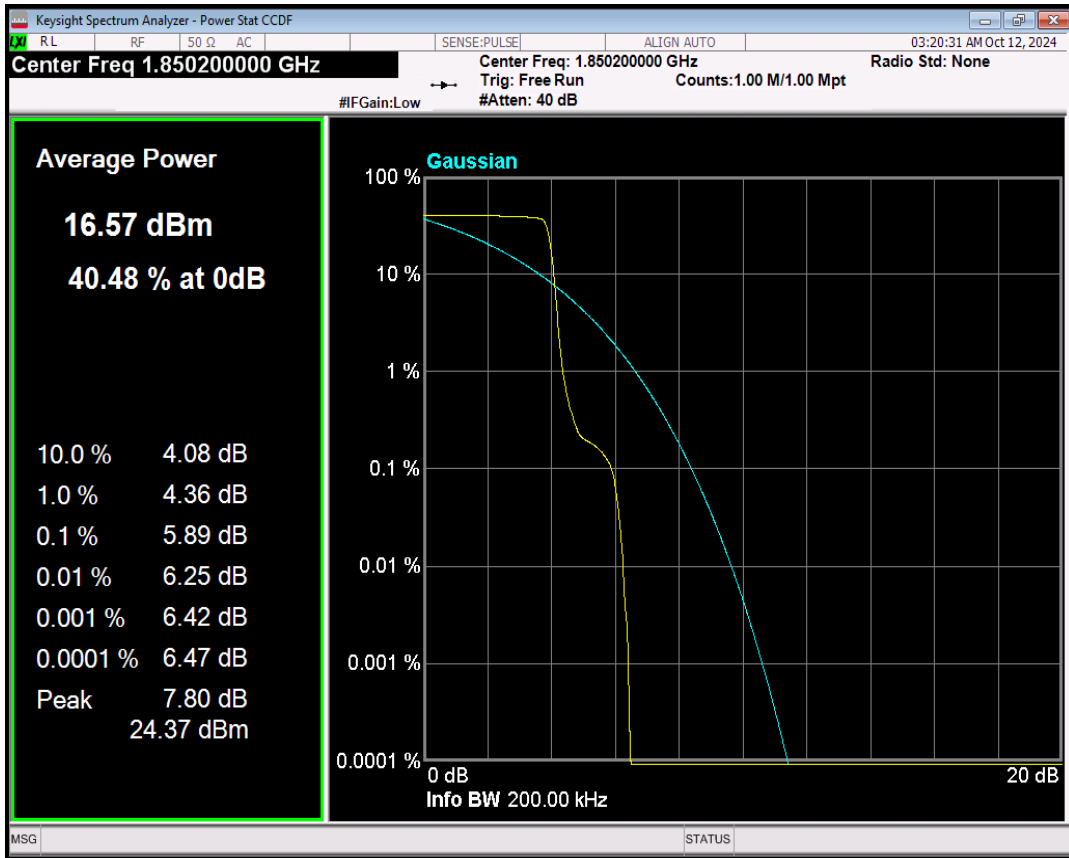

Band13 BPSK Channel=23278 nTones=1@0 Spacing=15kHz

Band13 QPSK Channel=23278 nTones=1@0 Spacing=15kHz

Band2 BPSK Channel=18602 nTones=1@0 Spacing=3.75kHz

Band2 QPSK Channel=18602 nTones=1@0 Spacing=3.75kHz