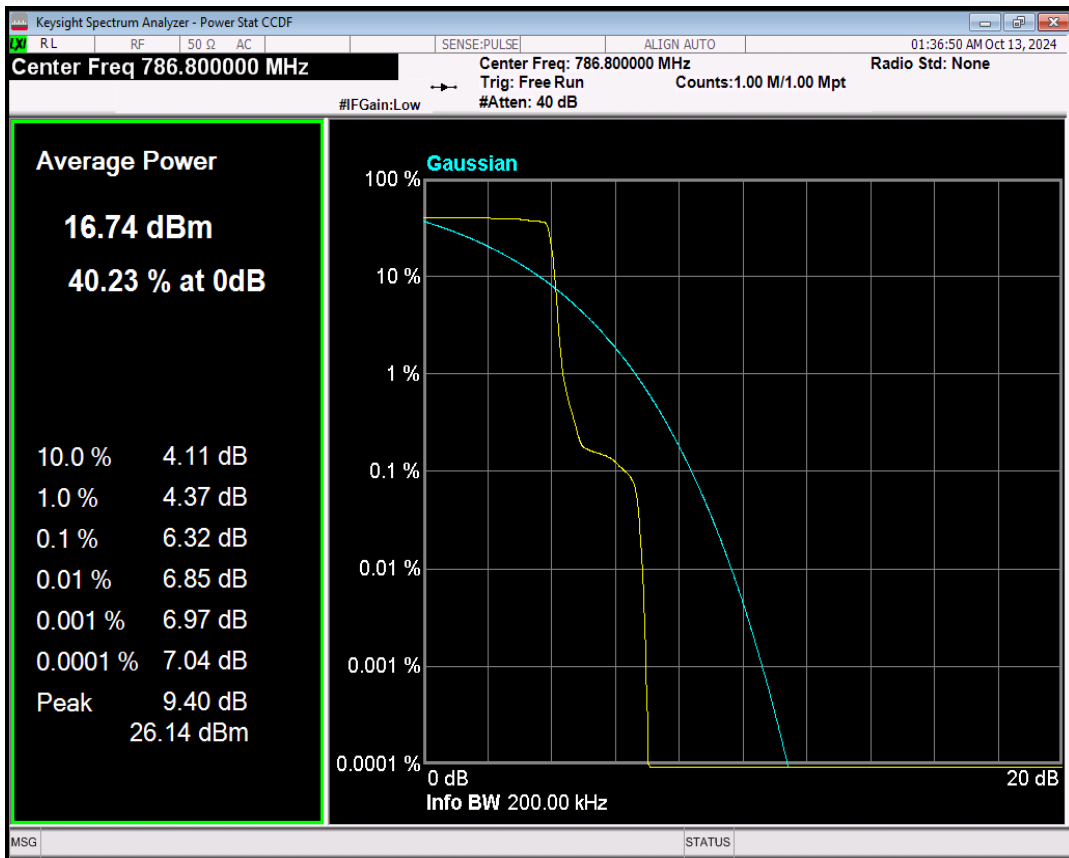

Band13 BPSK Channel=23278 nTones=1@0 Spacing=3.75kHz