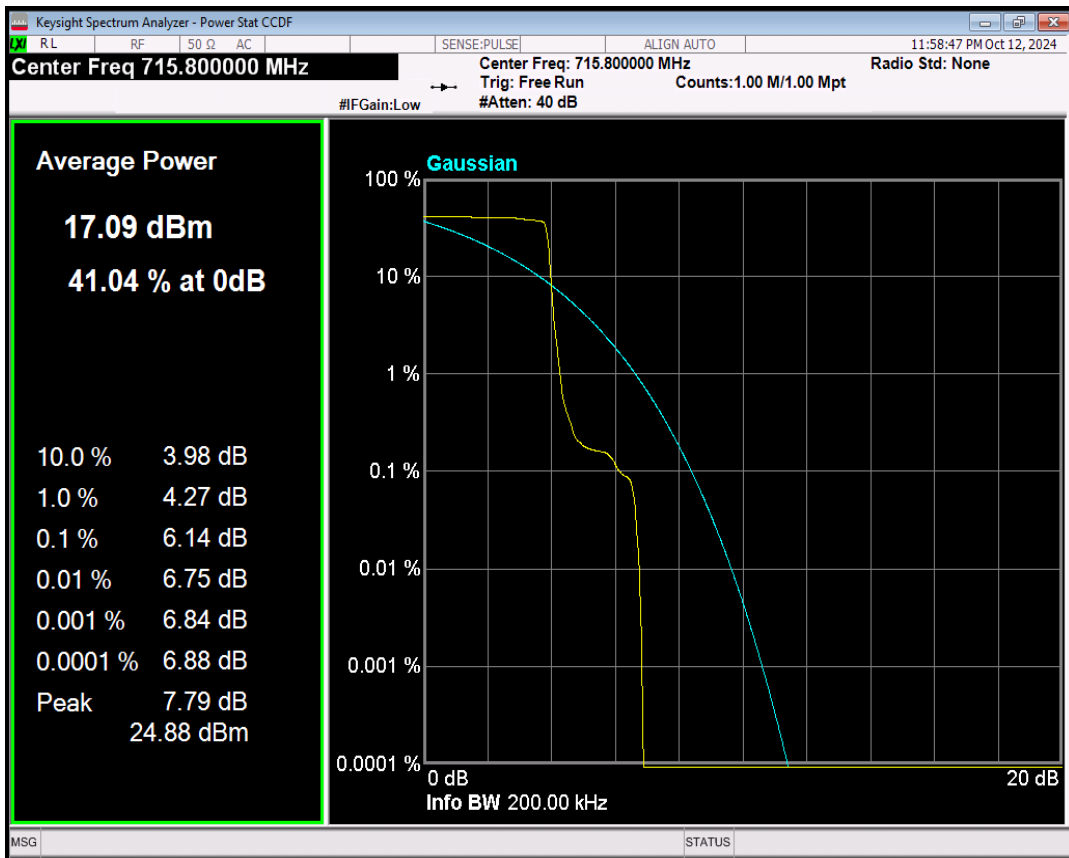

Band12 BPSK Channel=23178 nTones=1@0 Spacing=3.75kHz