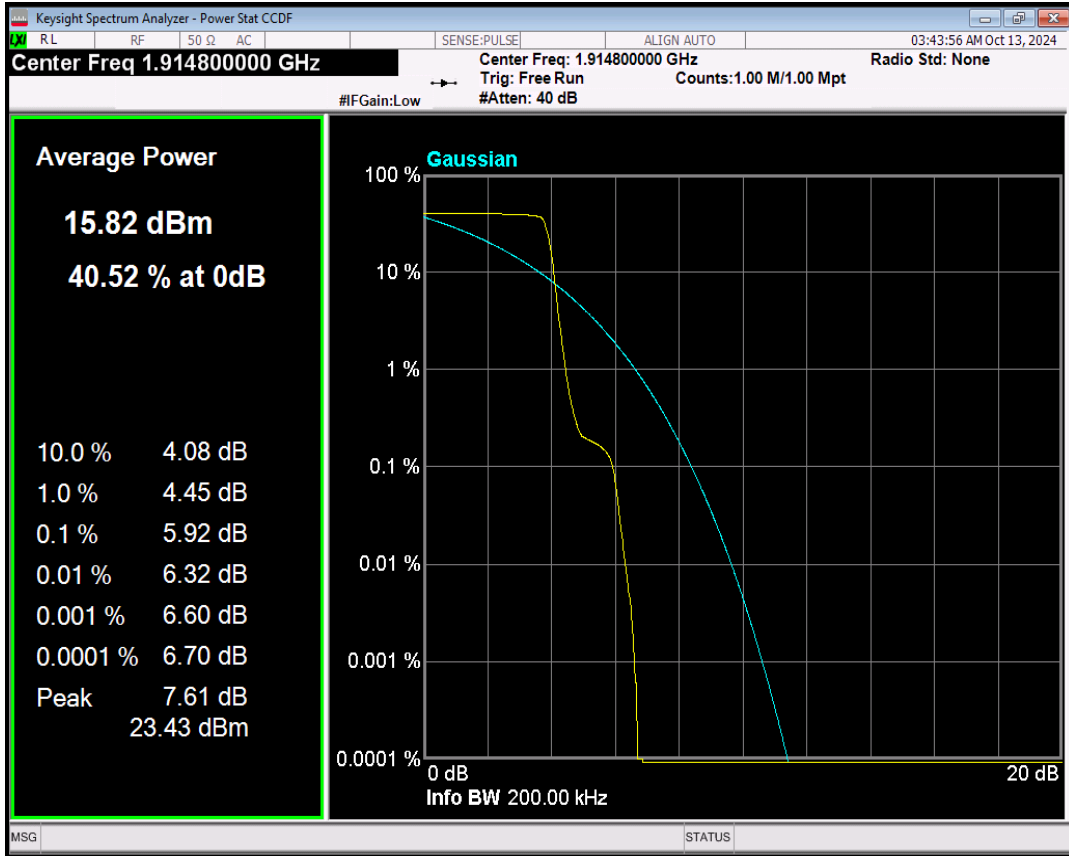

Band25 BPSK Channel=26365 nTones=1 @0 Spacing=15kHz

Band25 QPSK Channel=26365 nTones=1 @0 Spacing=15kHz

Band25 BPSK Channel=26688 nTones=1 @0 Spacing=3.75kHz

Band25 QPSK Channel=26688 nTones=1 @0 Spacing=3.75kHz