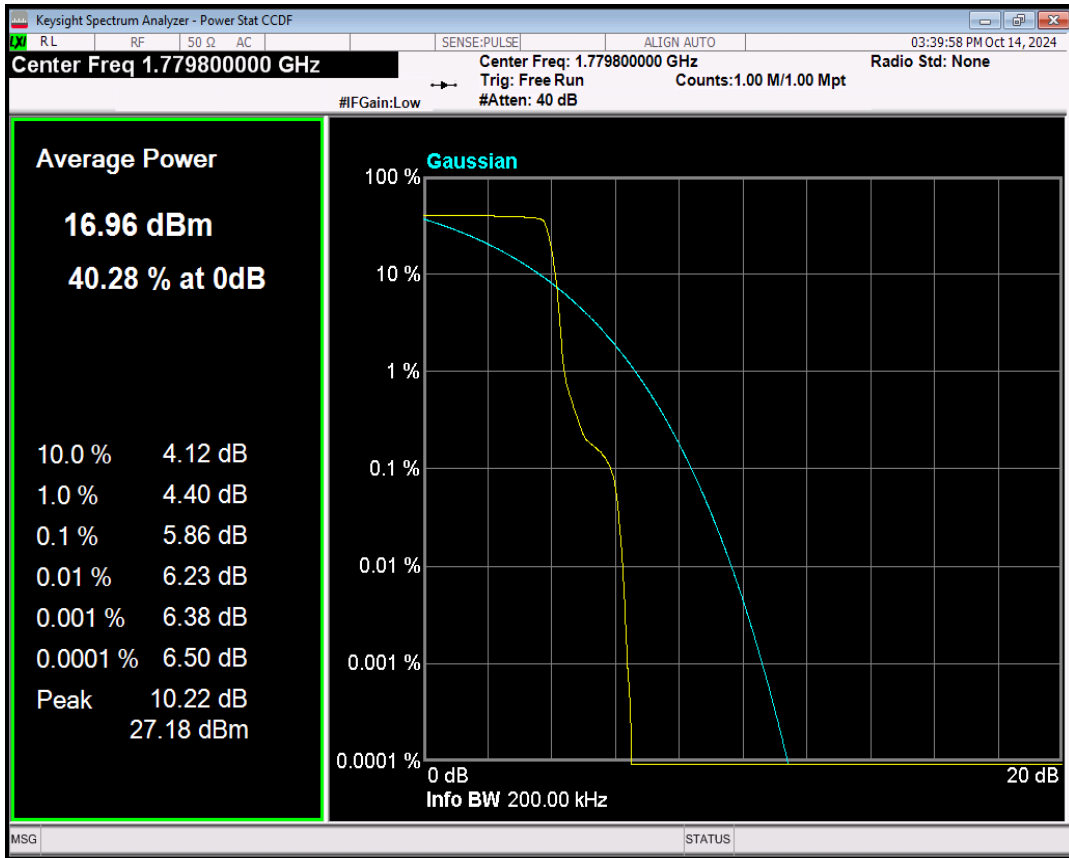

Band66 QPSK Channel=132670 nTones=1@0 Spacing=3.75kHz