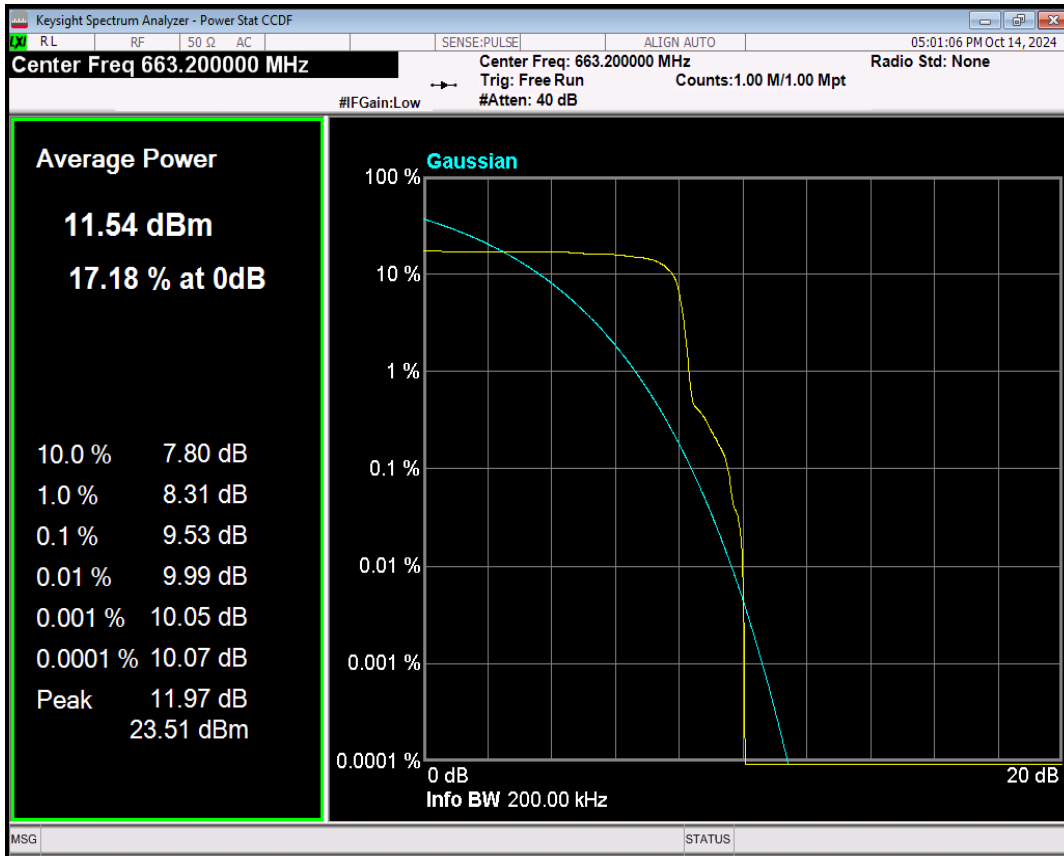

Band71 BPSK Channel=133124 nTones=1@0 Spacing=3.75kHz

Band71 QPSK Channel=133124 nTones=1@0 Spacing=3.75kHz

Band71 BPSK Channel=133124 nTones=1@0 Spacing=15kHz

Band71 QPSK Channel=133124 nTones=1@0 Spacing=15kHz