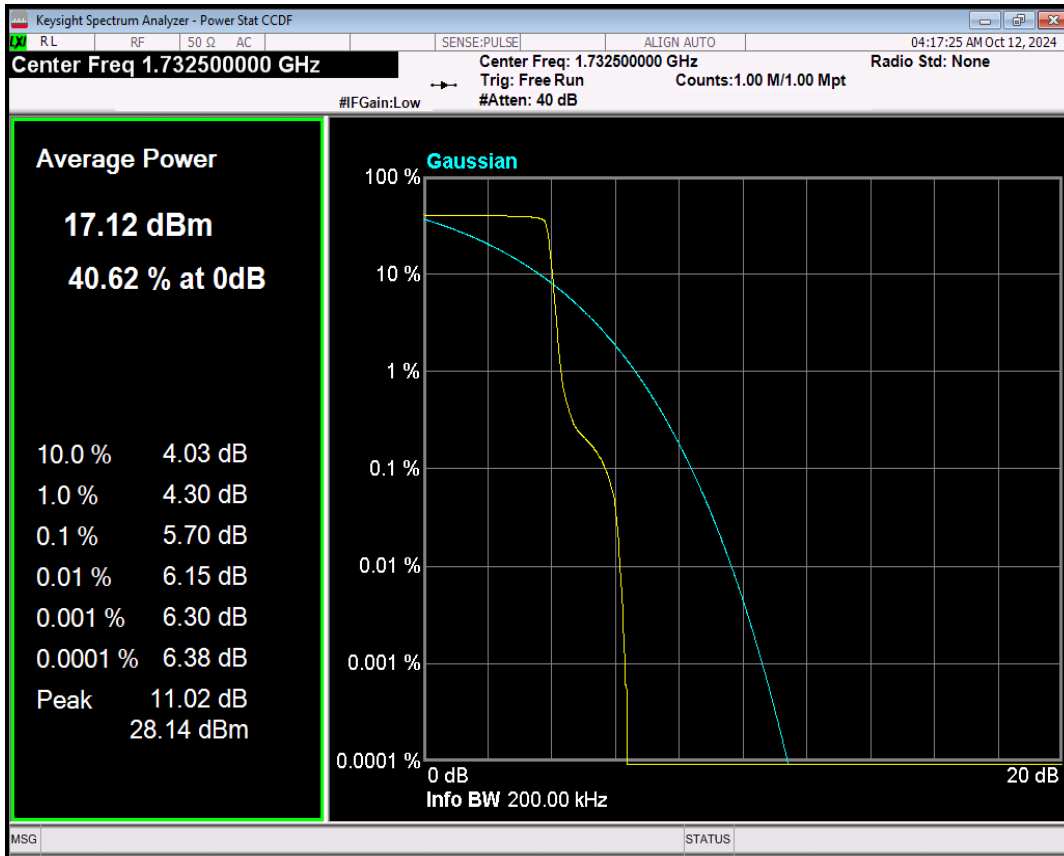

Band4 BPSK Channel=19952 nTones=1@0 Spacing=15kHz

Band4 QPSK Channel=19952 nTones=1@0 Spacing=15kHz

Band4 BPSK Channel=20175 nTones=1@0 Spacing=3.75kHz

Band4 QPSK Channel=20175 nTones=1@0 Spacing=3.75kHz