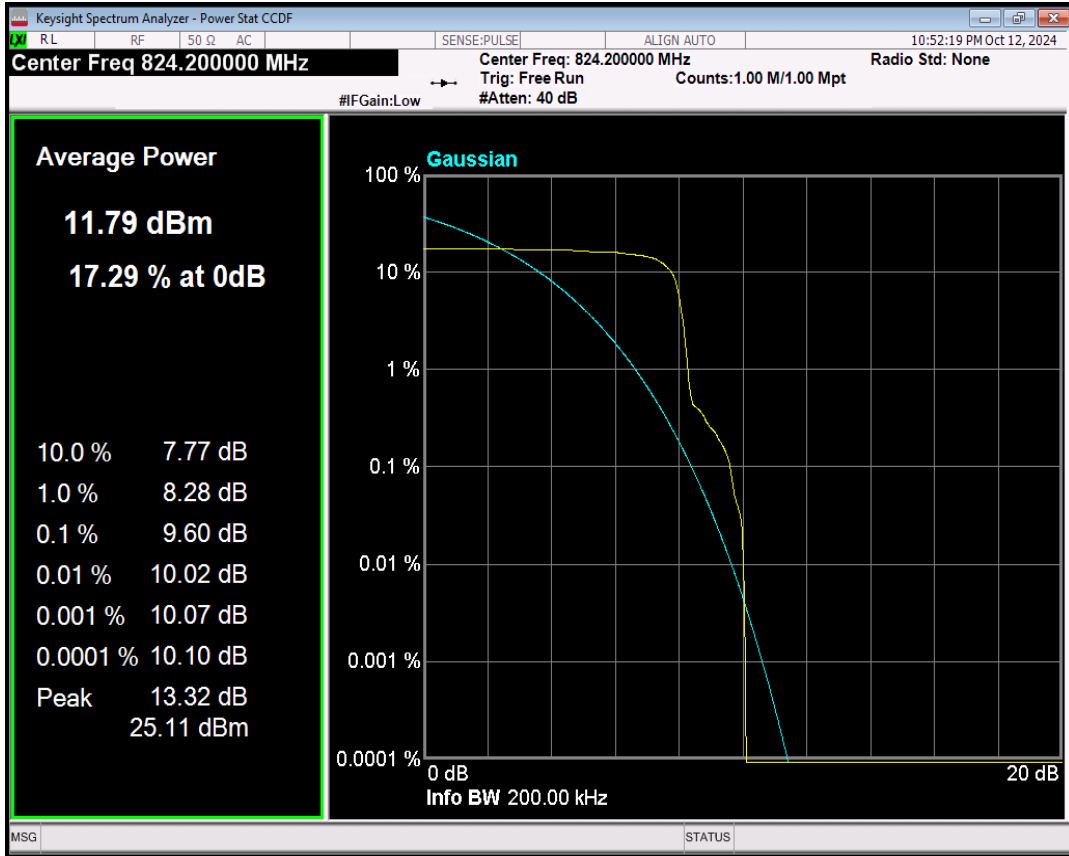

Band4 BPSK Channel=20398 nTones=1@0 Spacing=15kHz

Band4 QPSK Channel=20398 nTones=1@0 Spacing=15kHz

Band5 BPSK Channel=20402 nTones=1@0 Spacing=3.75kHz

Band5 QPSK Channel=20402 nTones=1@0 Spacing=3.75kHz