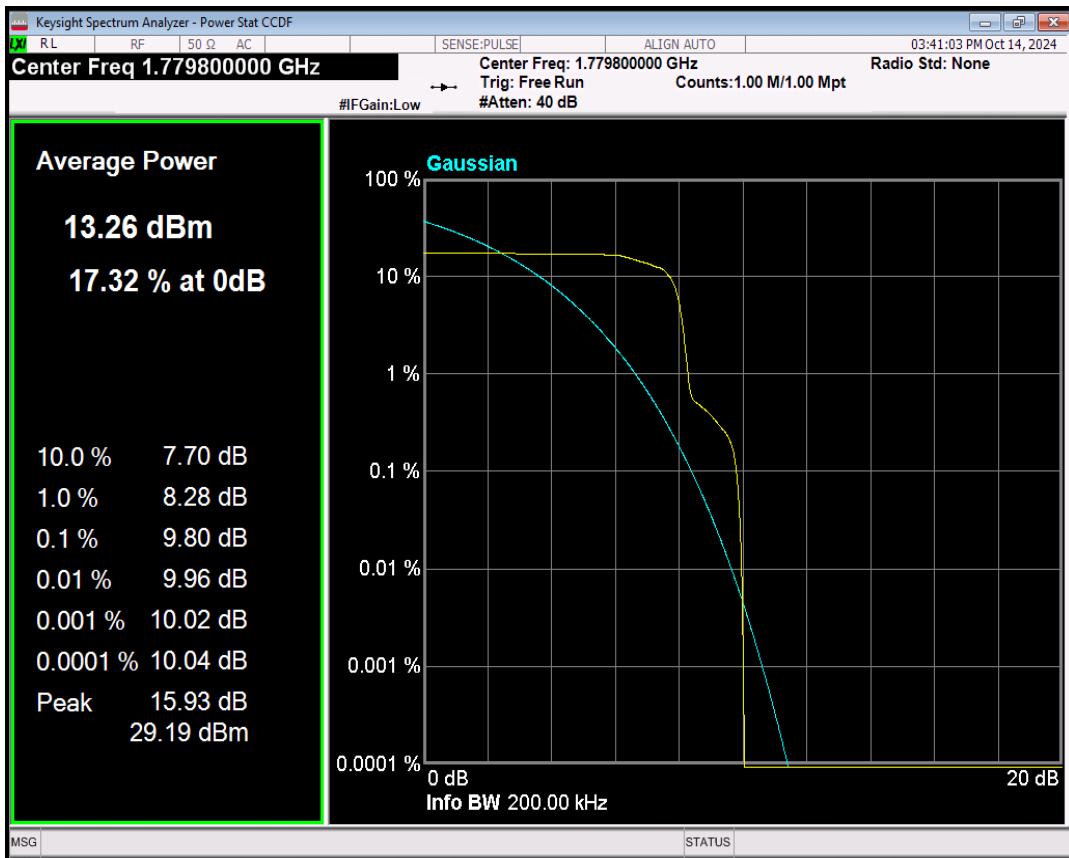

Band66 BPSK Channel=132670 nTones=1 @0 Spacing=15kHz