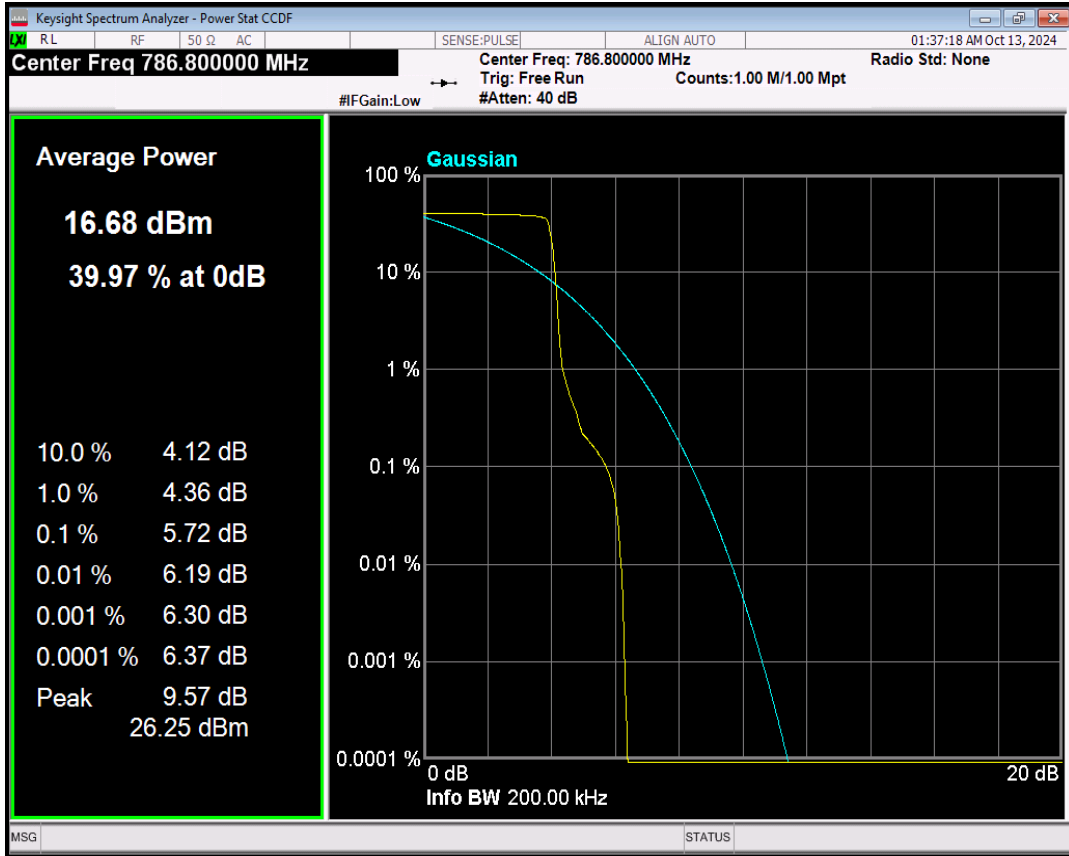

Band13 BPSK Channel=23230 nTones=1@0 Spacing=15kHz

Band13 QPSK Channel=23230 nTones=1@0 Spacing=15kHz

Band13 BPSK Channel=23278 nTones=1@0 Spacing=3.75kHz

Band13 QPSK Channel=23278 nTones=1@0 Spacing=3.75kHz