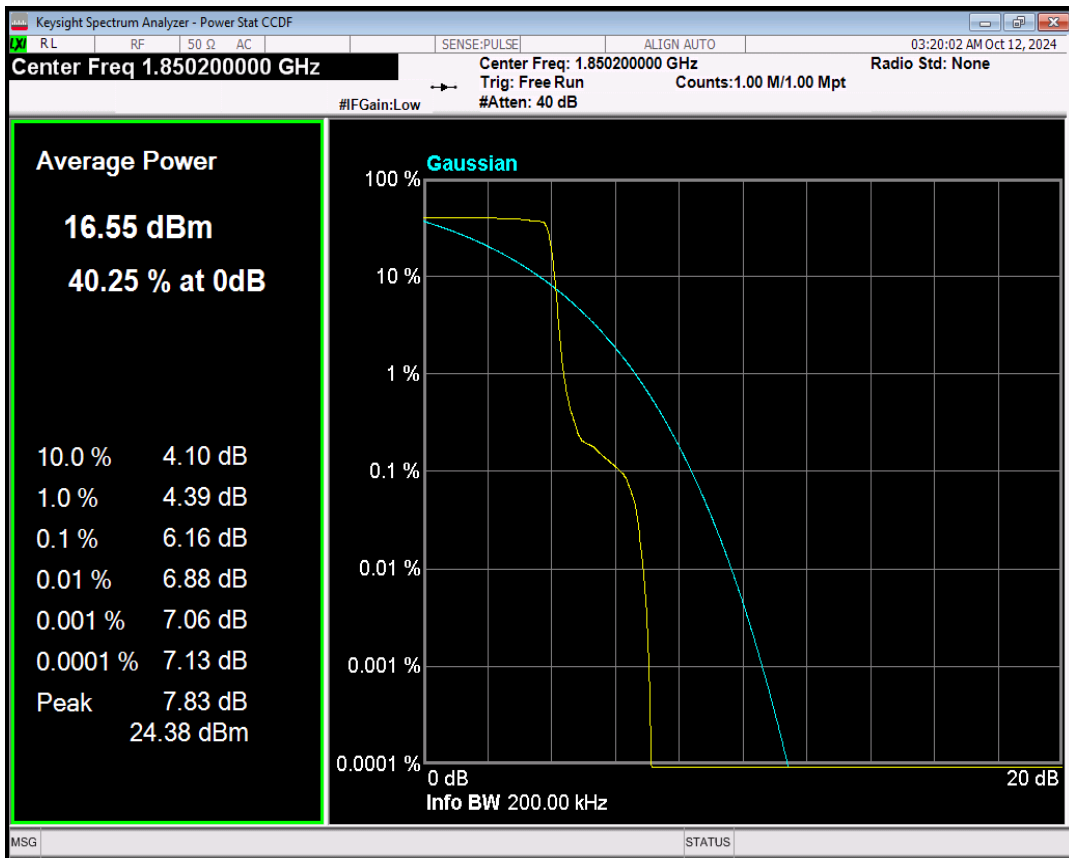

Band2 BPSK Channel=18602 nTones=1@0 Spacing=3.75kHz