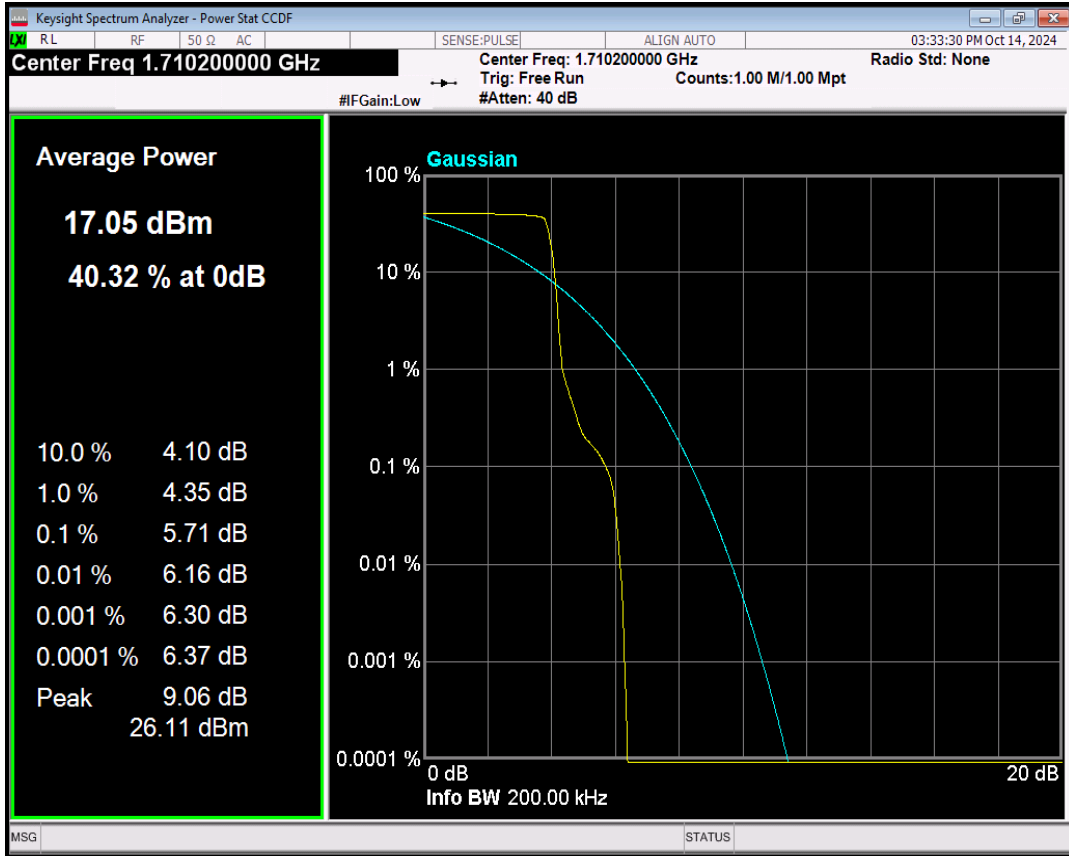

Band66 QPSK Channel=131974 nTones=1@0 Spacing=3.75kHz