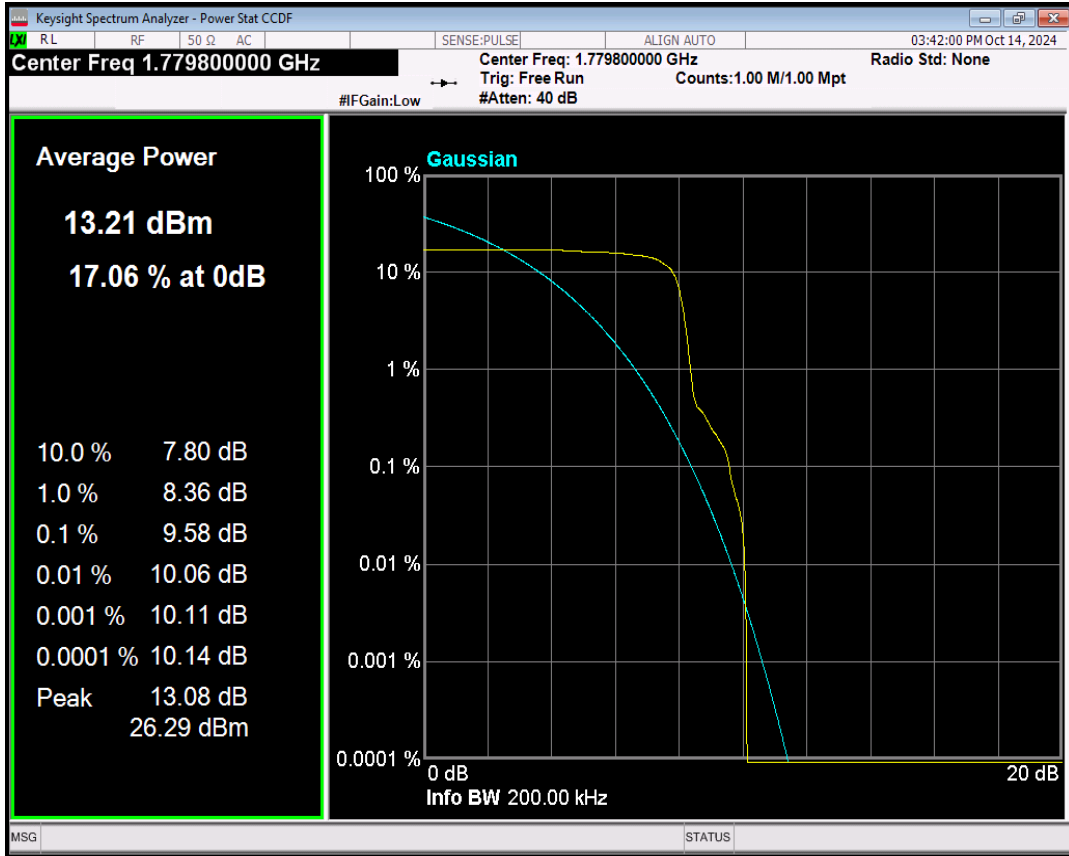

Band66 BPSK Channel=132670 nTones=1@0 Spacing=3.75kHz

Band66 QPSK Channel=132670 nTones=1@0 Spacing=3.75kHz

Band66 BPSK Channel=132670 nTones=1 @0 Spacing=15kHz

Band66 QPSK Channel=132670 nTones=1 @0 Spacing=15kHz