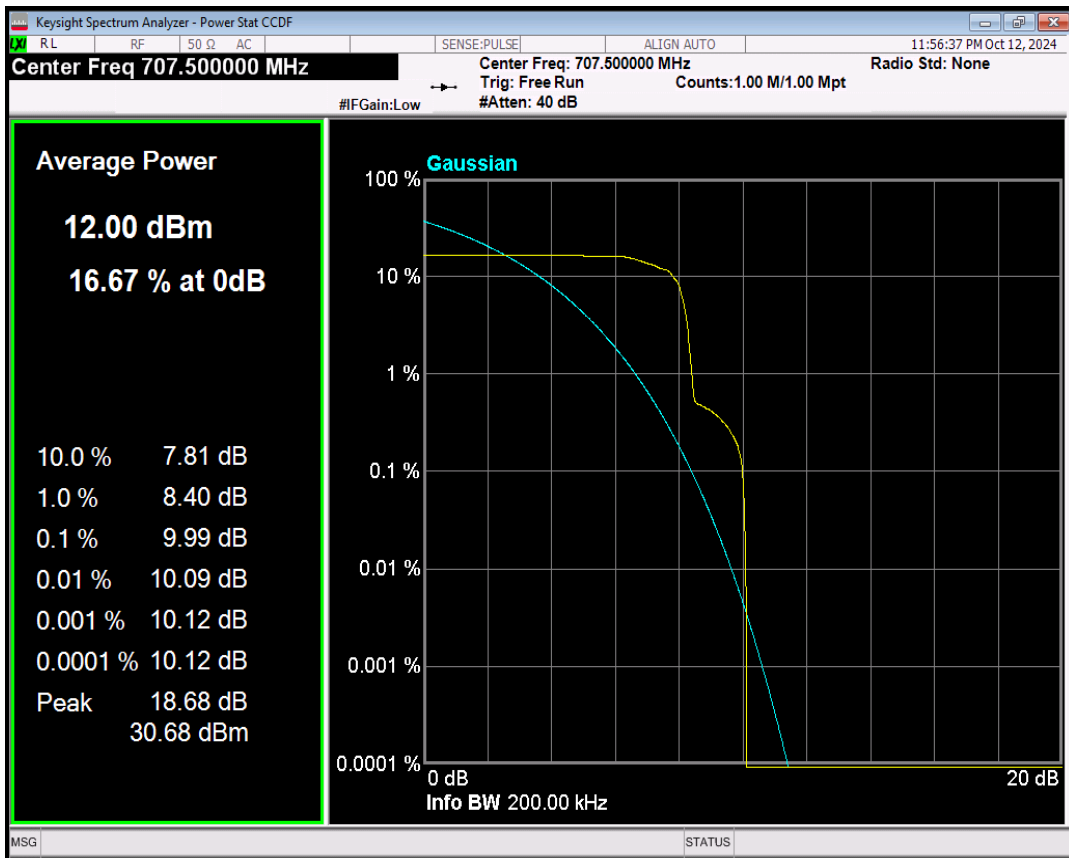

Band12 BPSK Channel=23095 nTones=1@0 Spacing=15kHz