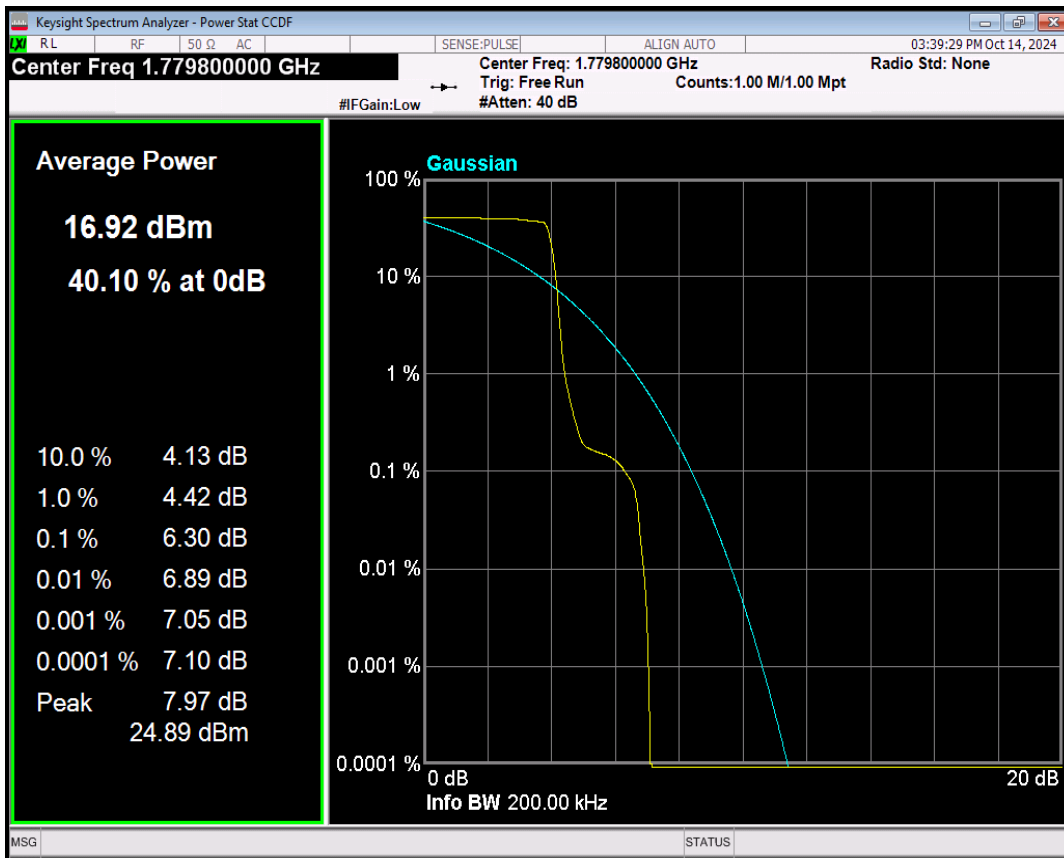

Band66 BPSK Channel=132670 nTones=1@0 Spacing=3.75kHz