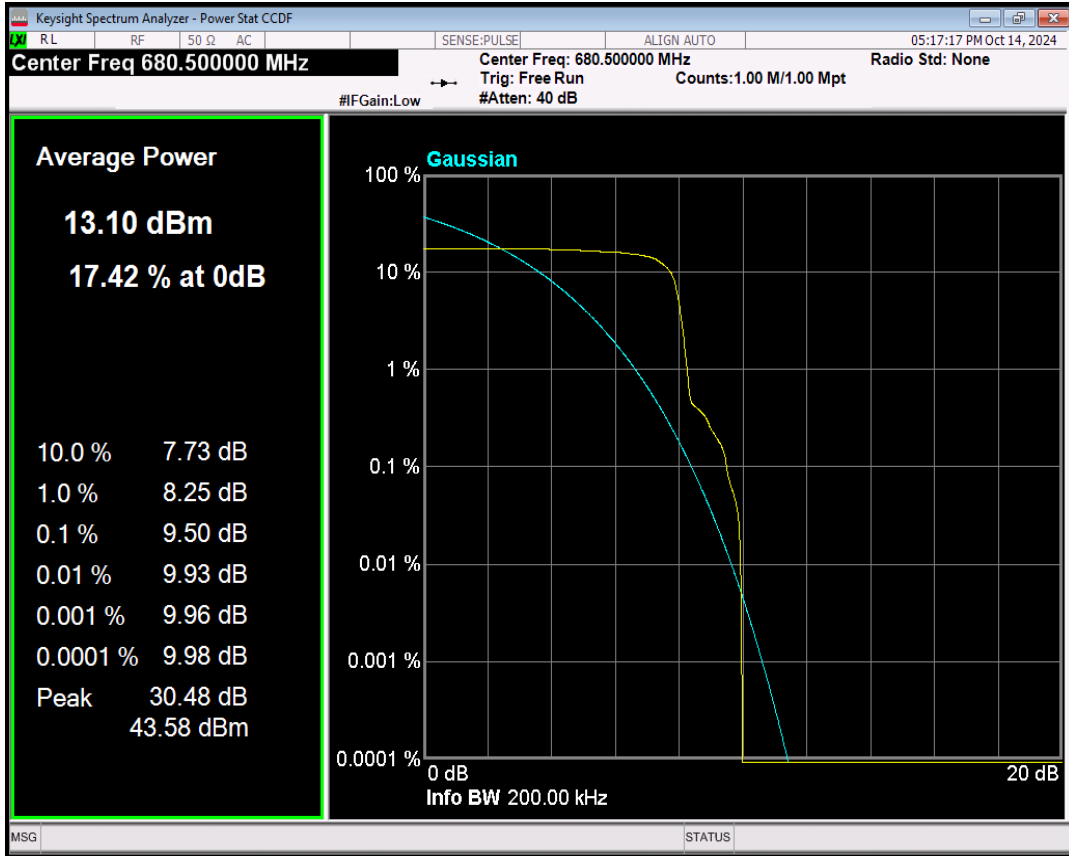

Band71 BPSK Channel=133297 nTones=1@0 Spacing=3.75kHz

Band71 QPSK Channel=133297 nTones=1@0 Spacing=3.75kHz

Band71 BPSK Channel=133297 nTones=1@0 Spacing=15kHz

Band71 QPSK Channel=133297 nTones=1@0 Spacing=15kHz