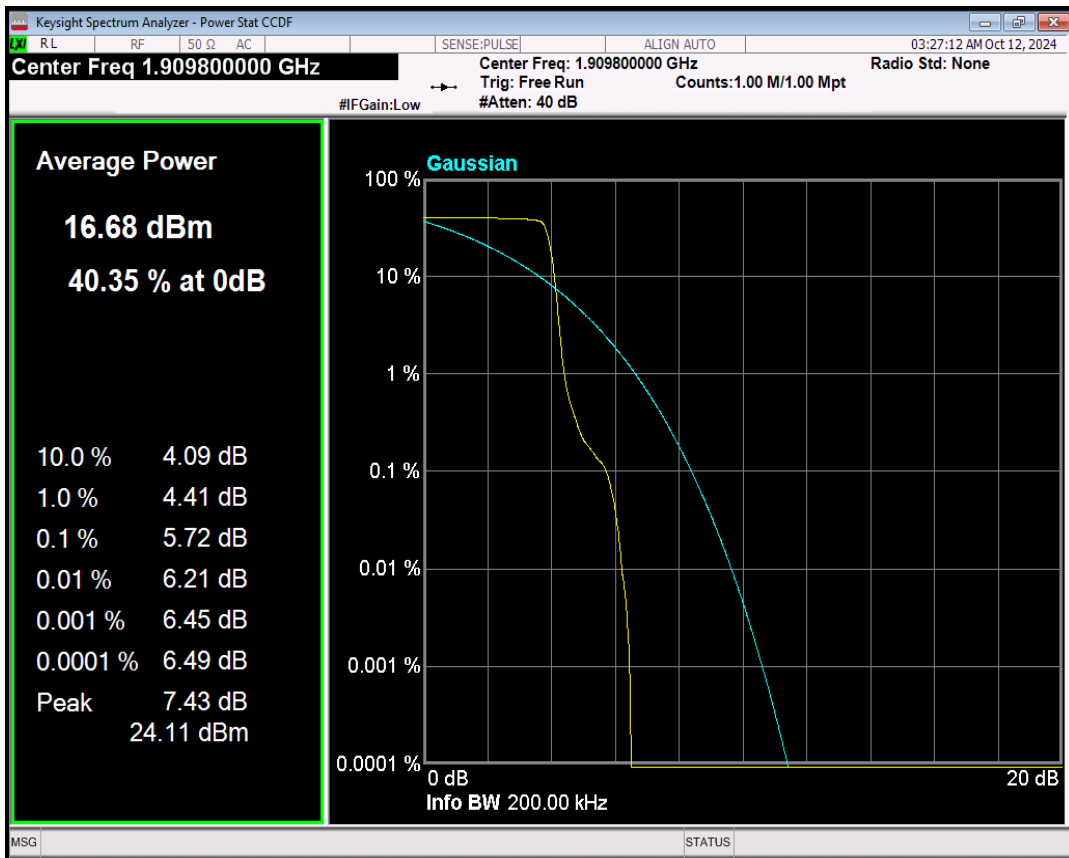

Band2 QPSK Channel=19198 nTones=1@0 Spacing=3.75kHz