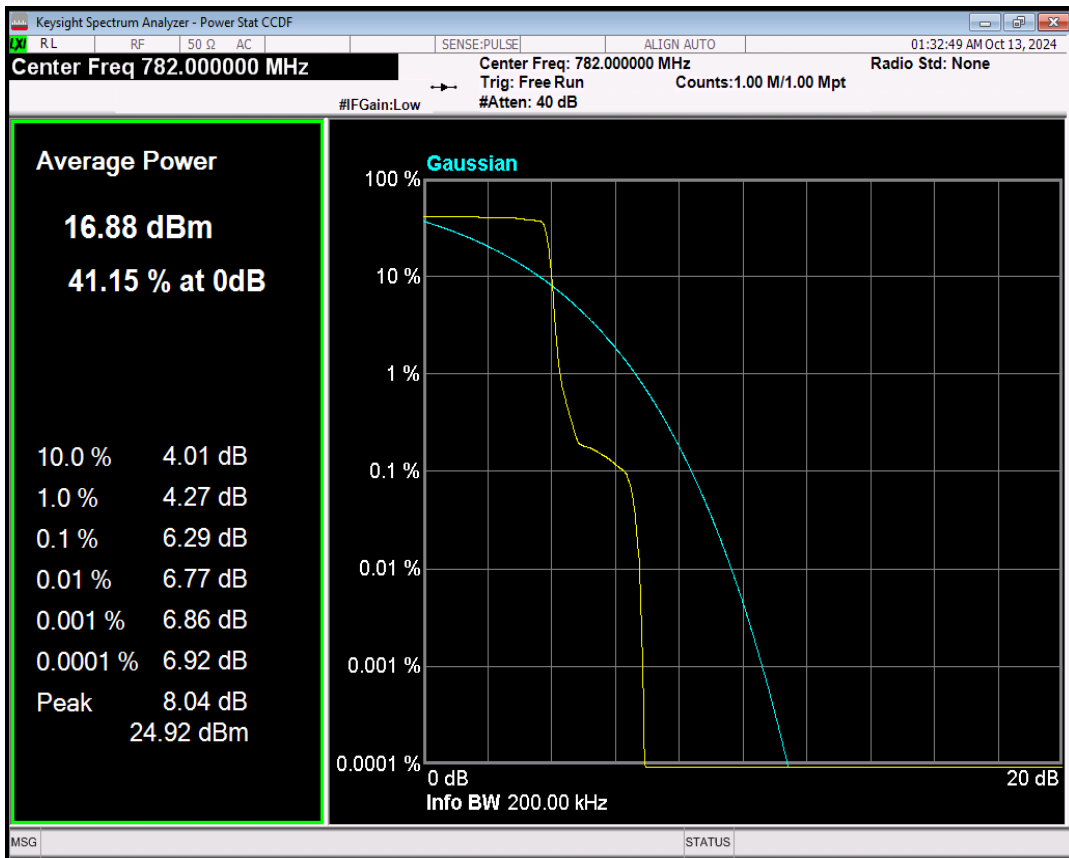

Band13 BPSK Channel=23230 nTones=1@0 Spacing=3.75kHz