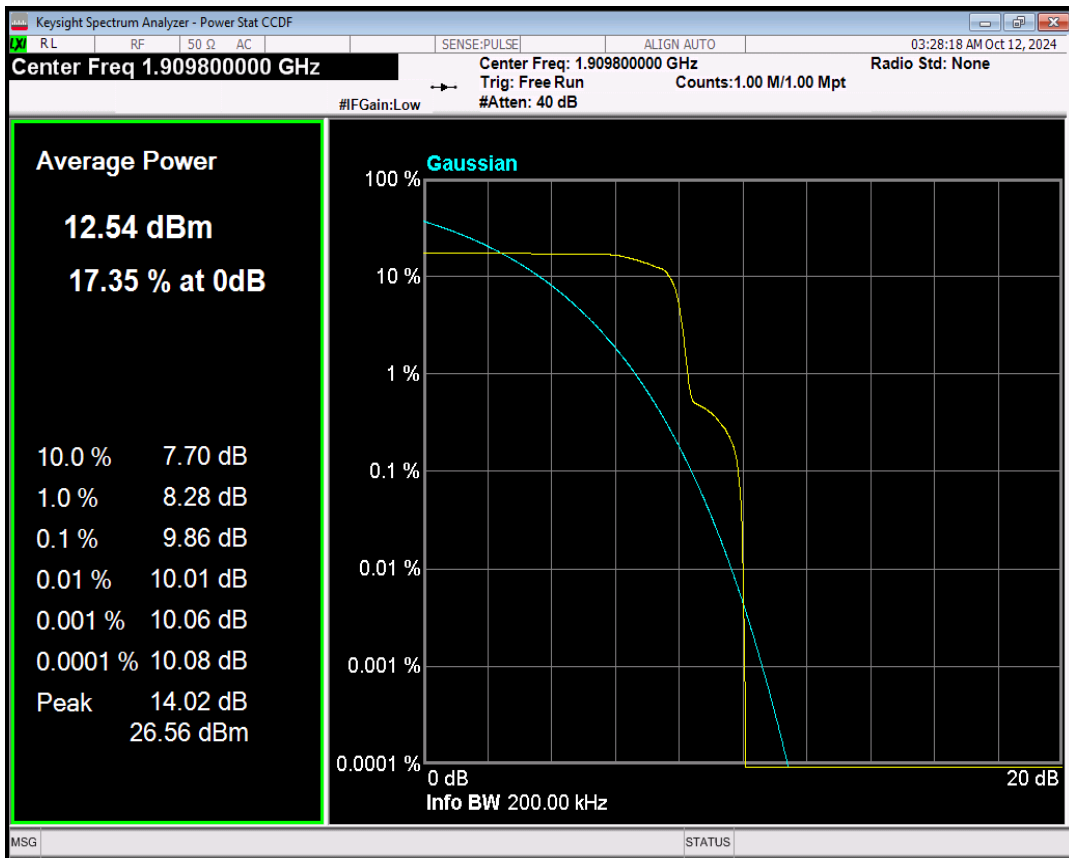

Band2 BPSK Channel=19198 nTones=1@0 Spacing=15kHz