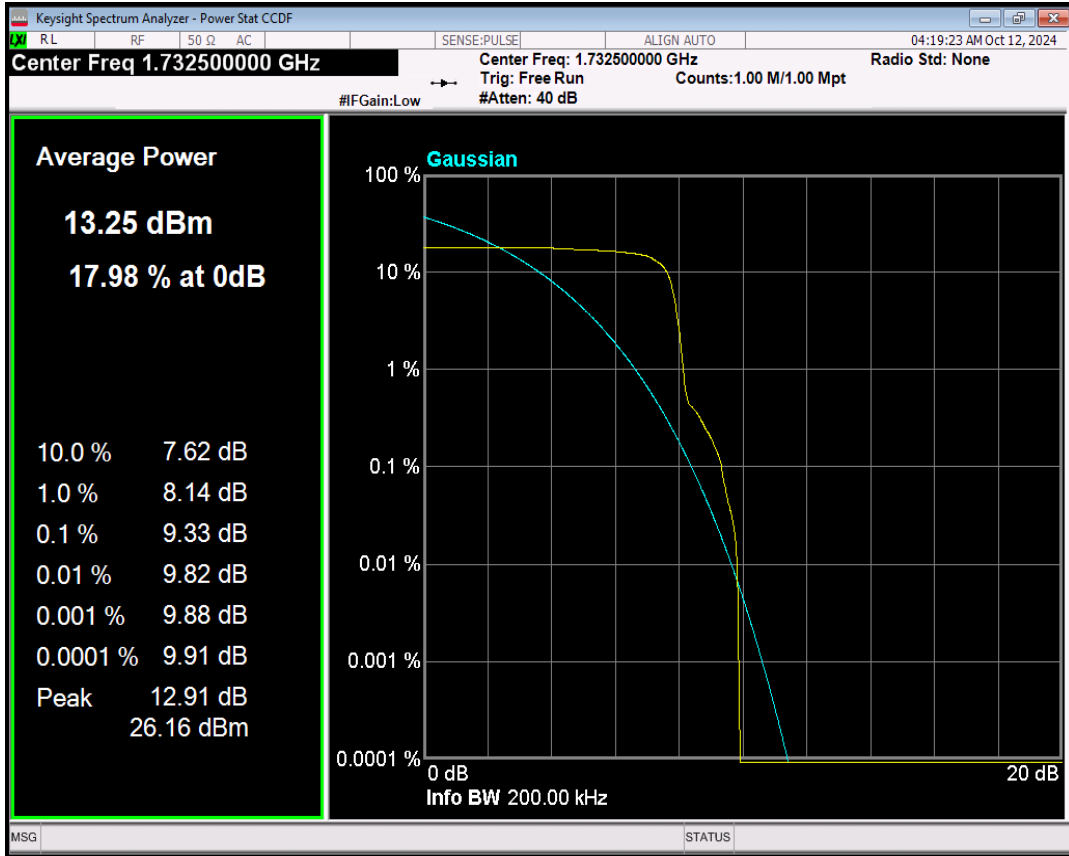

Band4 QPSK Channel=20175 nTones=1@0 Spacing=15kHz