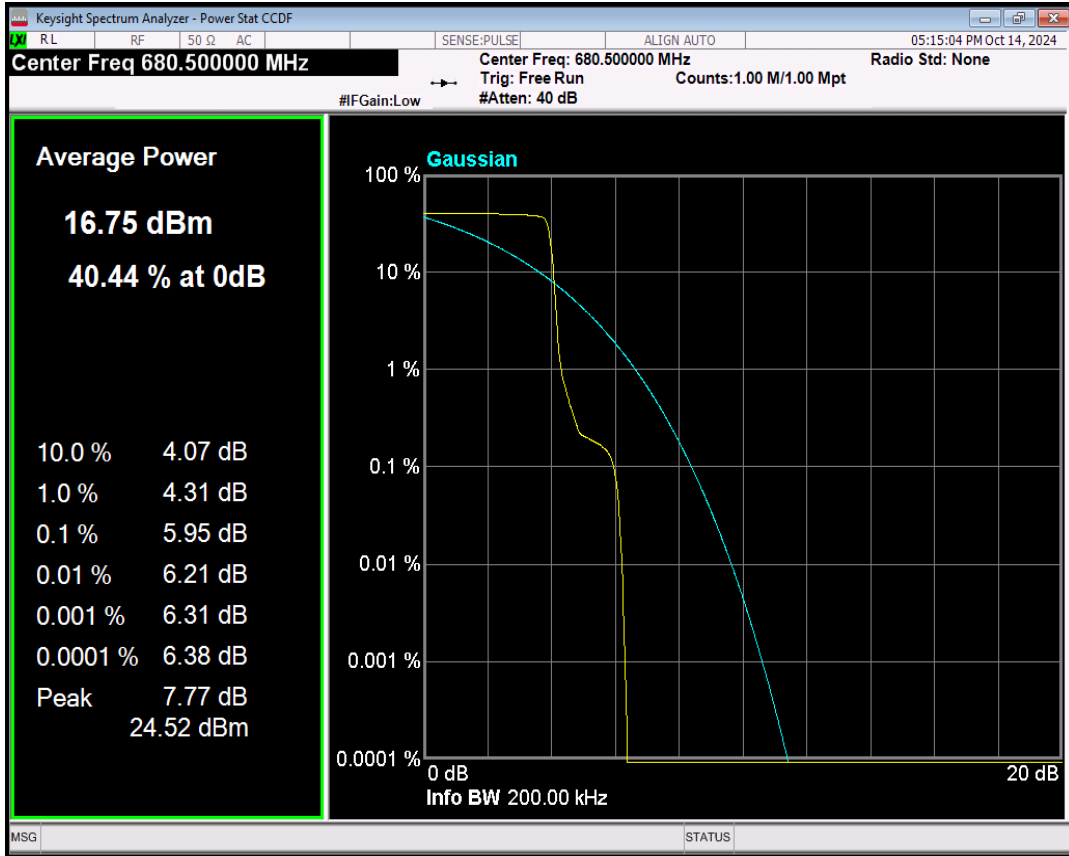

Band71 QPSK Channel=133297 nTones=1@0 Spacing=3.75kHz