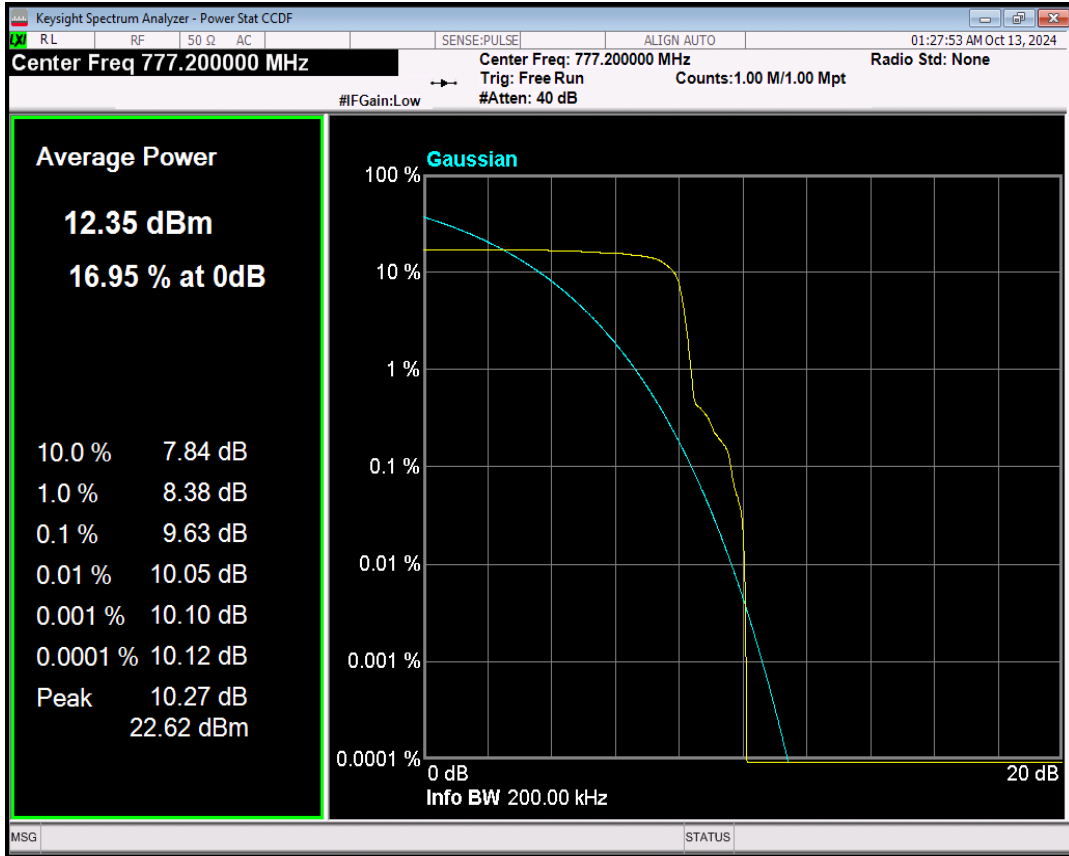

Band13 QPSK Channel=23182 nTones=1@0 Spacing=15kHz