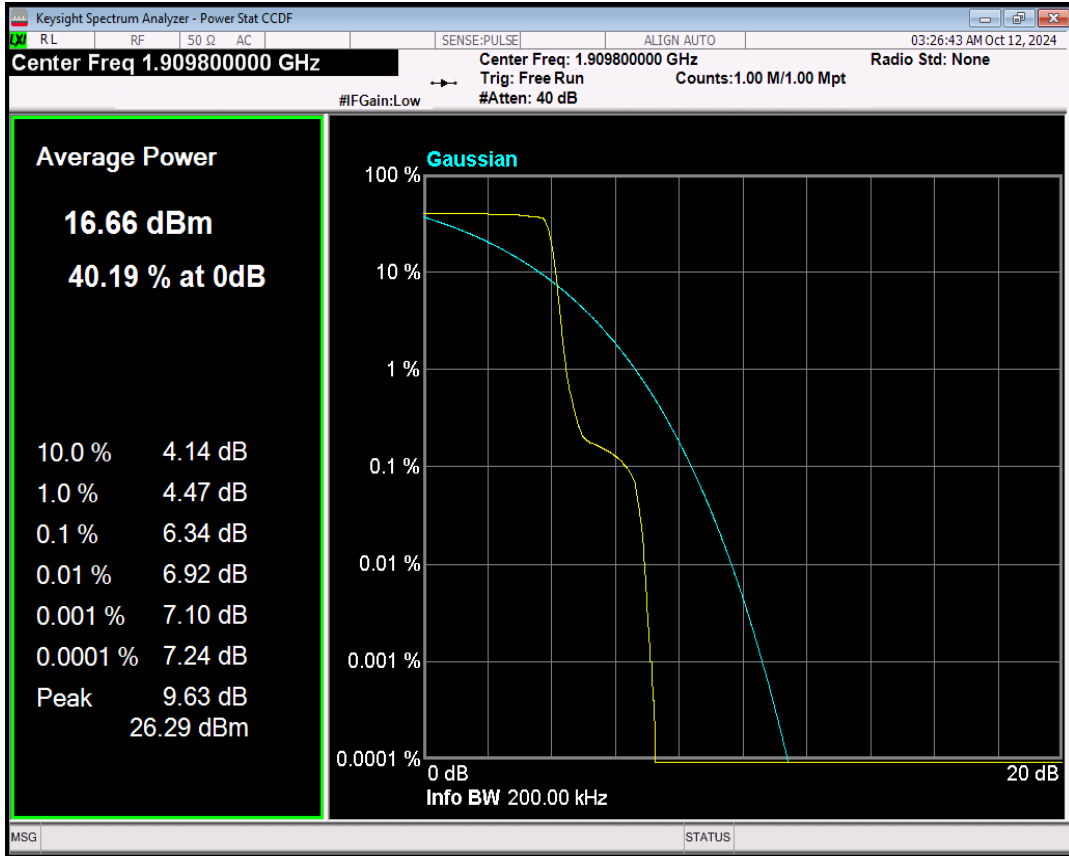

Band2 BPSK Channel=18900 nTones=1@0 Spacing=15kHz

Band2 QPSK Channel=18900 nTones=1@0 Spacing=15kHz

Band2 QPSK Channel=19198 nTones=1@0 Spacing=3.75kHz

Band2 BPSK Channel=19198 nTones=1@0 Spacing=3.75kHz