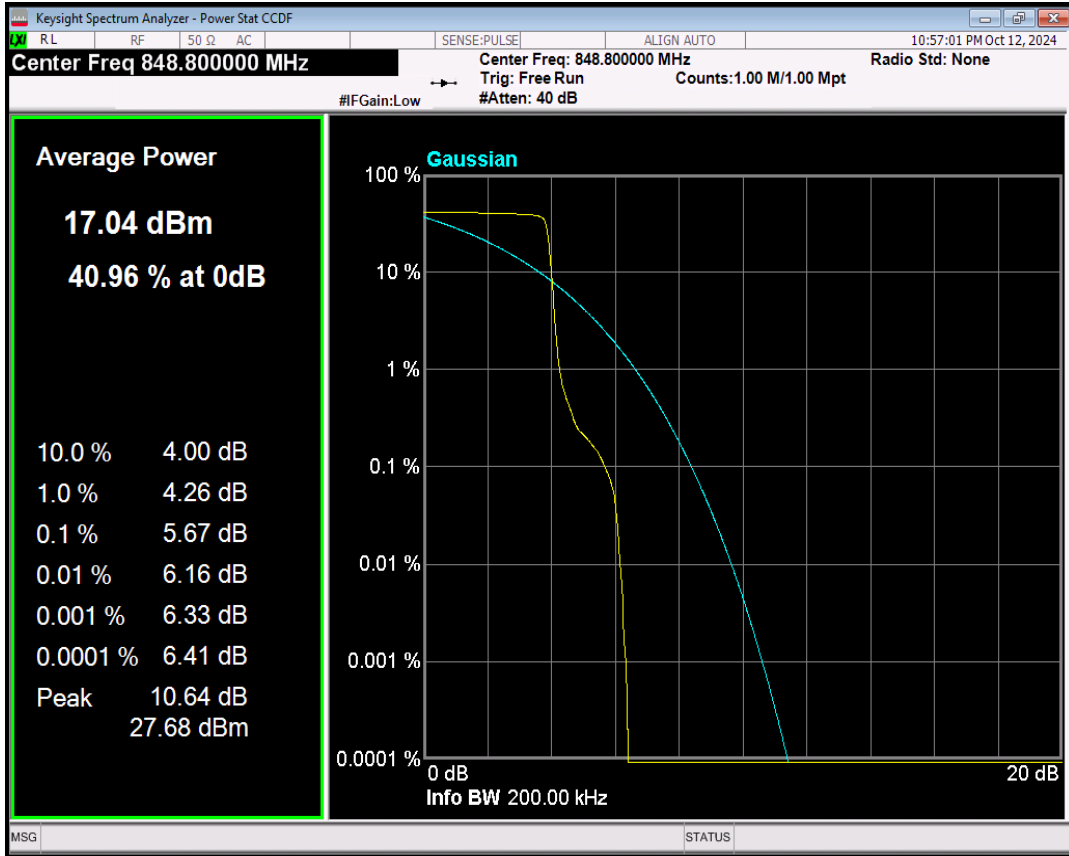

Band5 QPSK Channel=20648 nTones=1@0 Spacing=3.75kHz