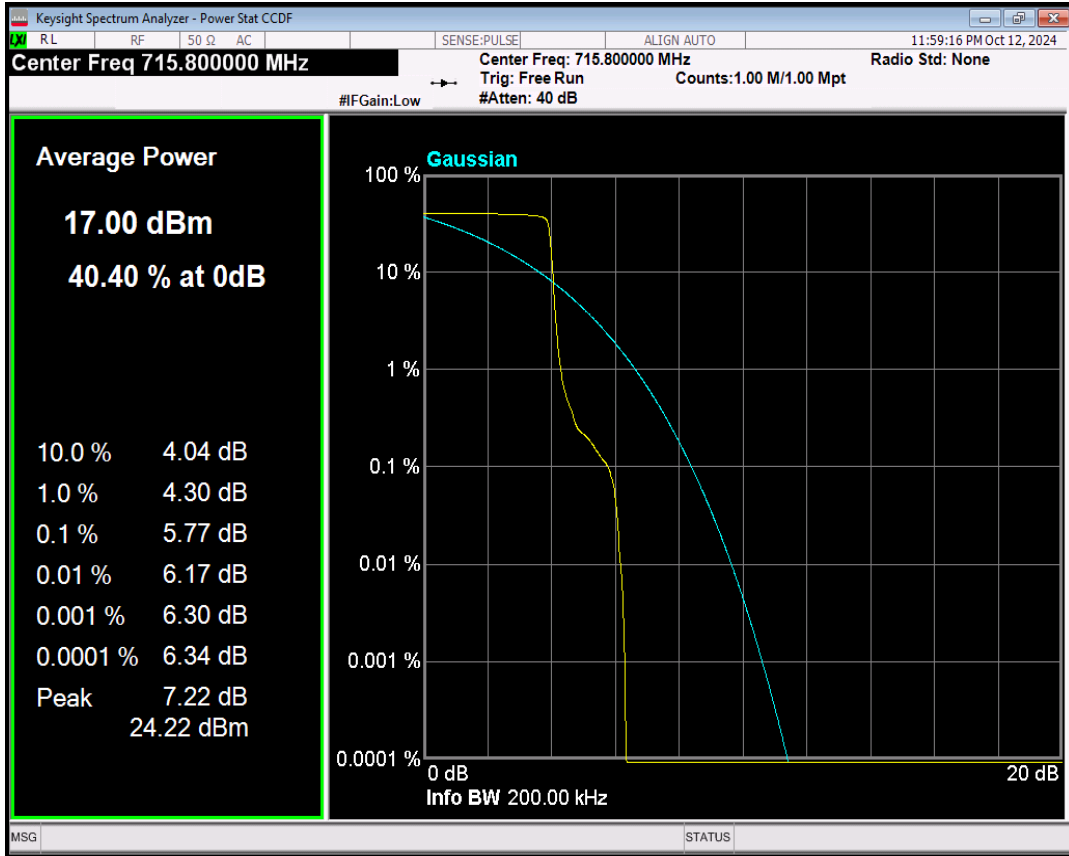

Band12 QPSK Channel=23178 nTones=1@0 Spacing=3.75kHz