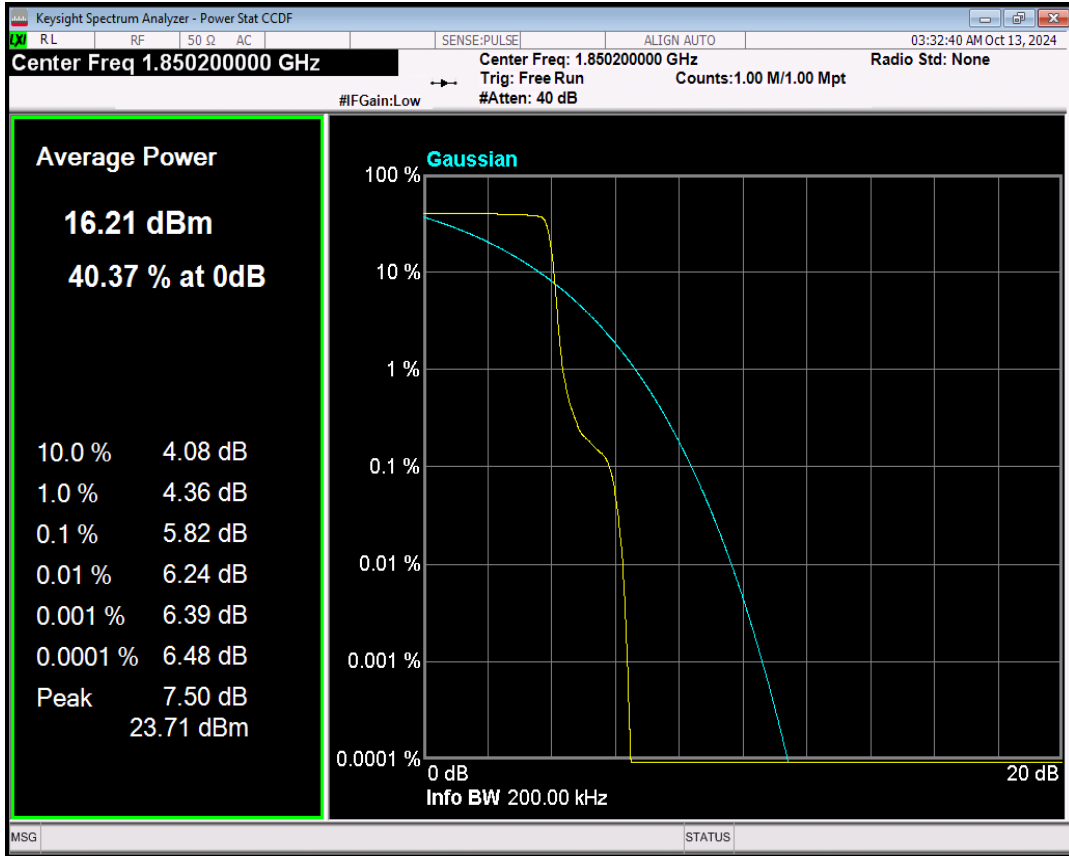

Band2 BPSK Channel=19198 nTones=1@0 Spacing=15kHz

Band2 QPSK Channel=19198 nTones=1@0 Spacing=15kHz

Band25 BPSK Channel=26042 nTones=1 @0 Spacing=3.75kHz

Band25 QPSK Channel=26042 nTones=1 @0 Spacing=3.75kHz