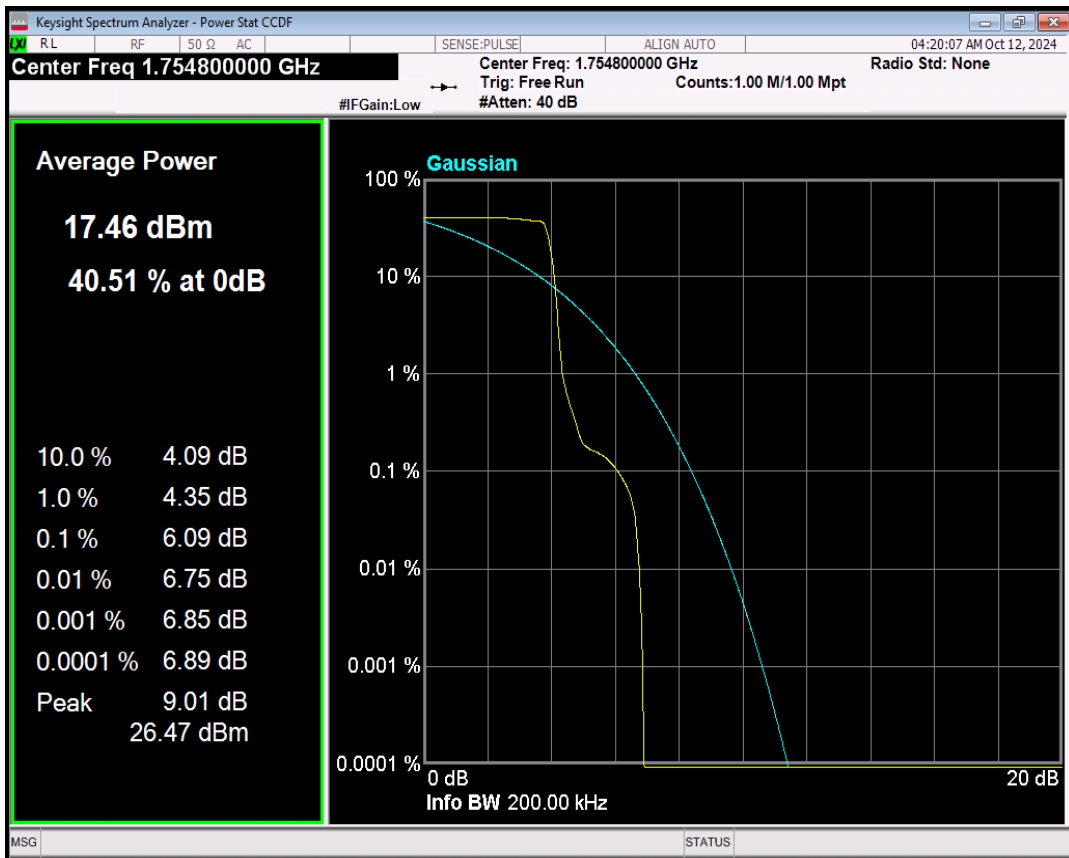

Band4 BPSK Channel=20398 nTones=1@0 Spacing=3.75kHz