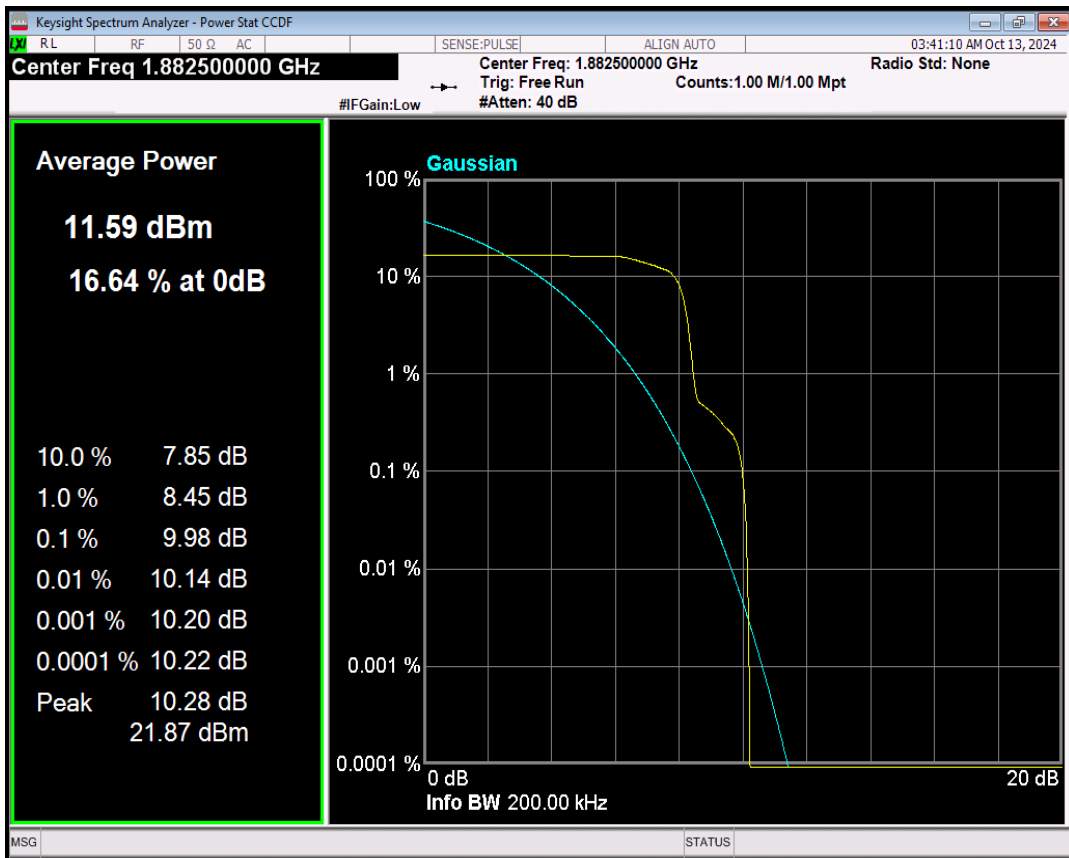

Band25 BPSK Channel=26365 nTones=1 @0 Spacing=15kHz