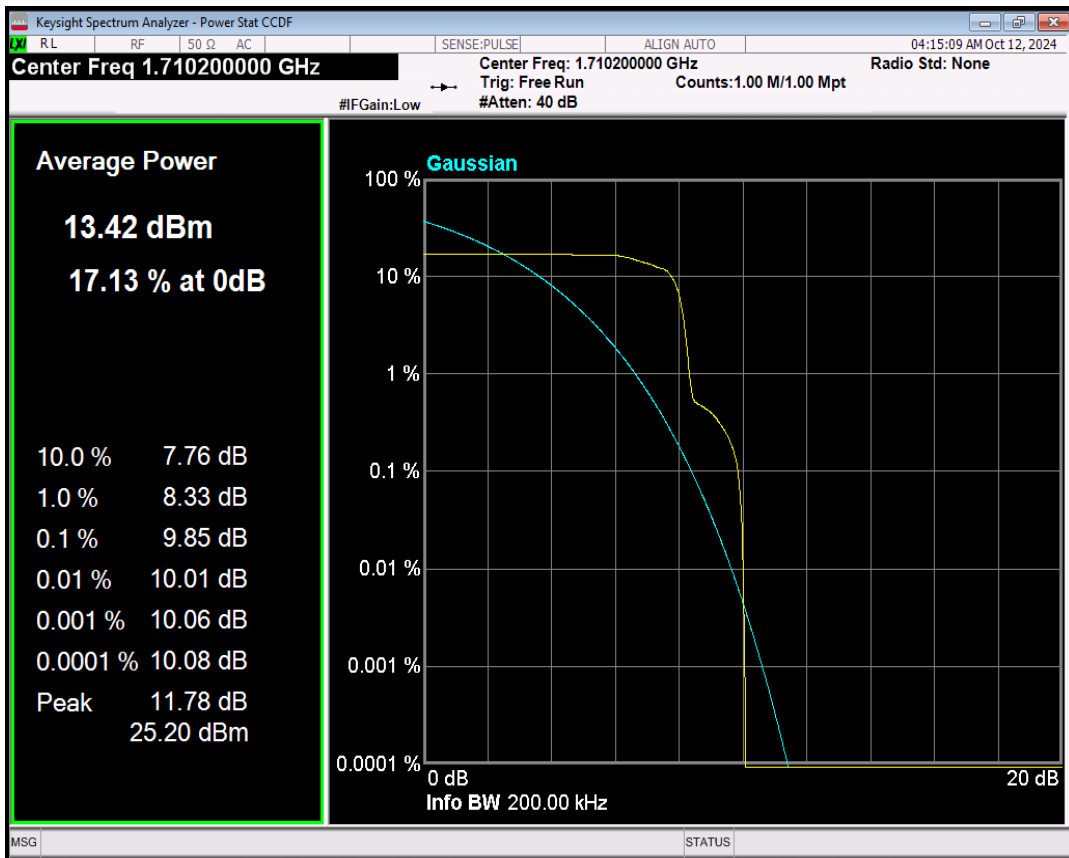

Band4 BPSK Channel=19952 nTones=1@0 Spacing=15kHz