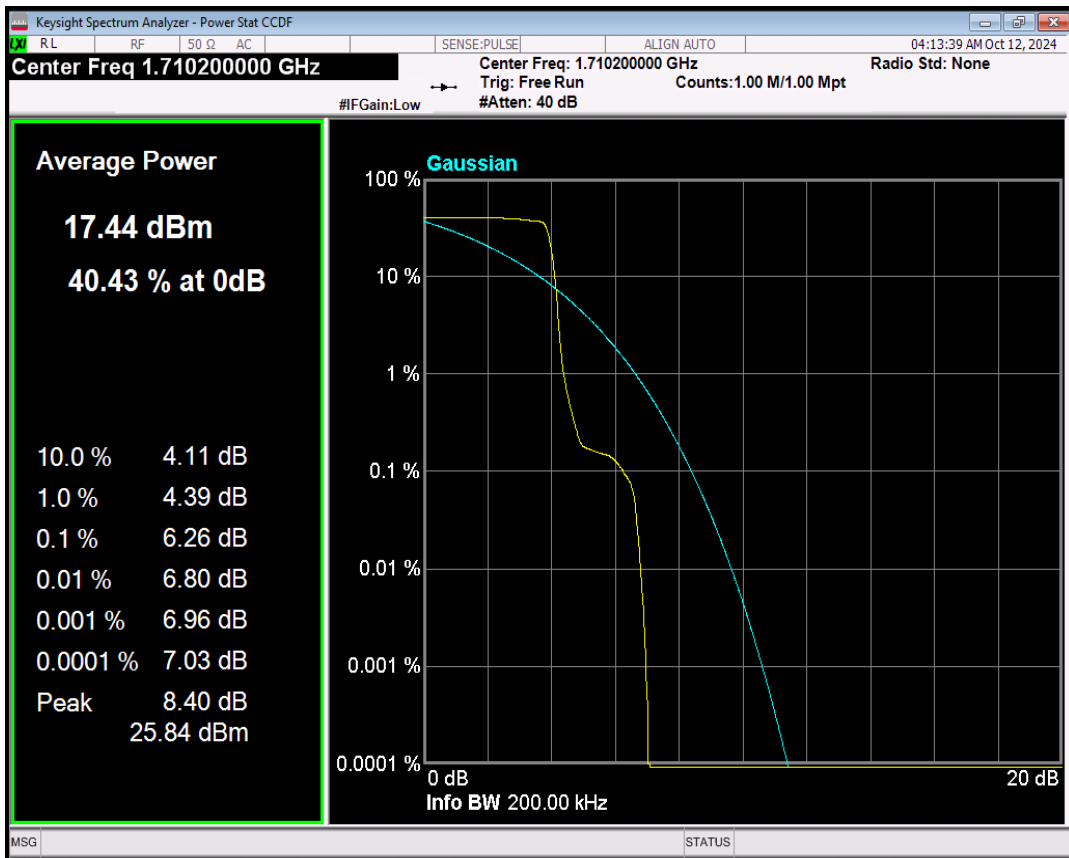

Band4 BPSK Channel=19952 nTones=1@0 Spacing=3.75kHz