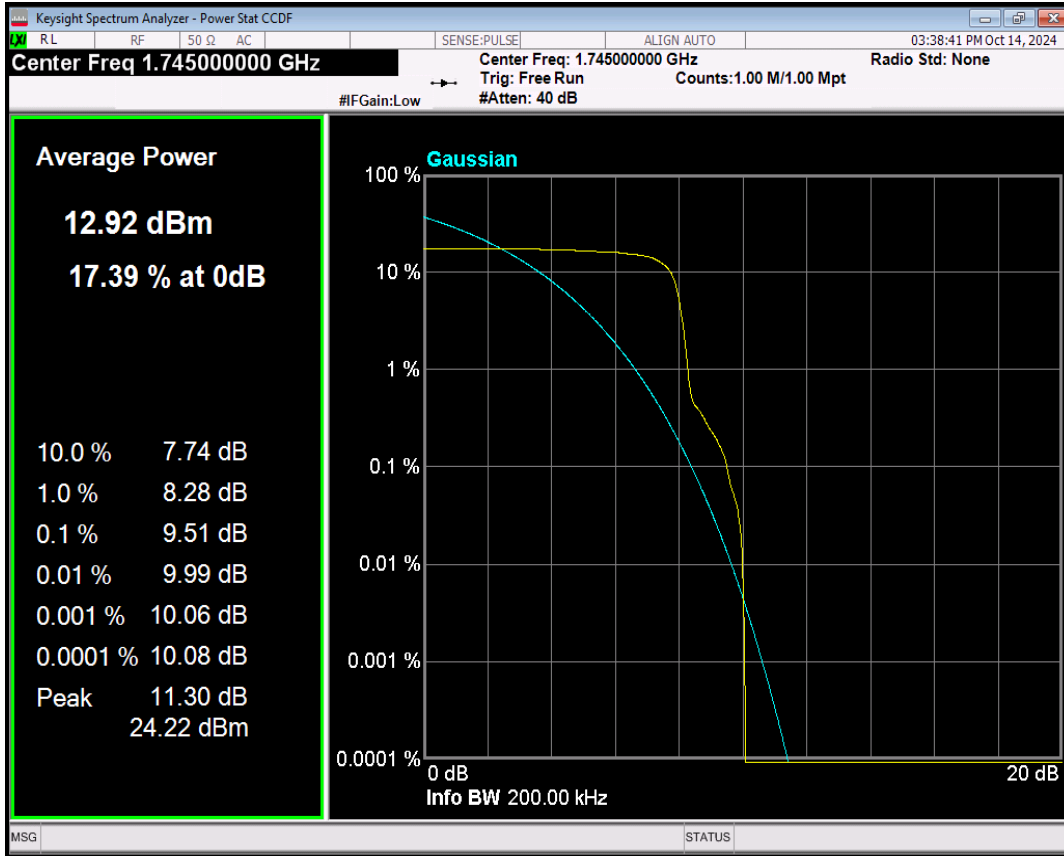

Band66 BPSK Channel=132322 nTones=1@0 Spacing=3.75kHz

Band66 QPSK Channel=132322 nTones=1@0 Spacing=3.75kHz

Band66 BPSK Channel=132322 nTones=1@0 Spacing=15kHz

Band66 QPSK Channel=132322 nTones=1@0 Spacing=15kHz