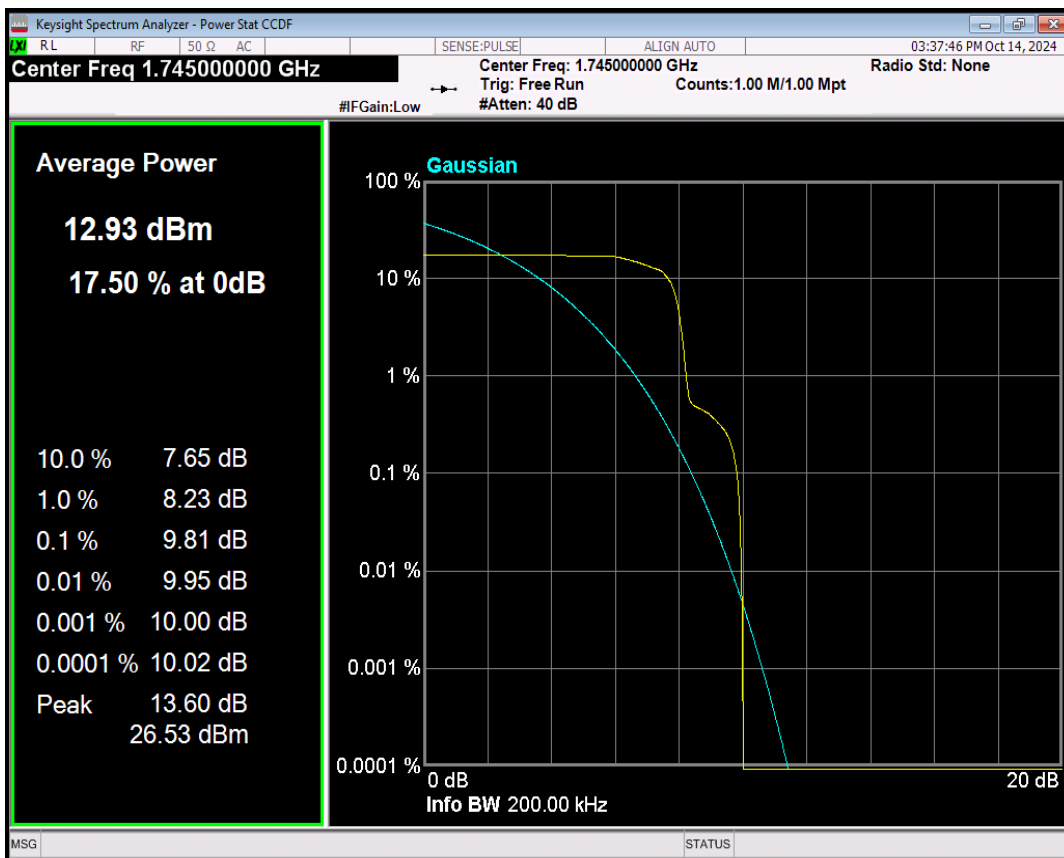

Band66 BPSK Channel=132322 nTones=1@0 Spacing=15kHz