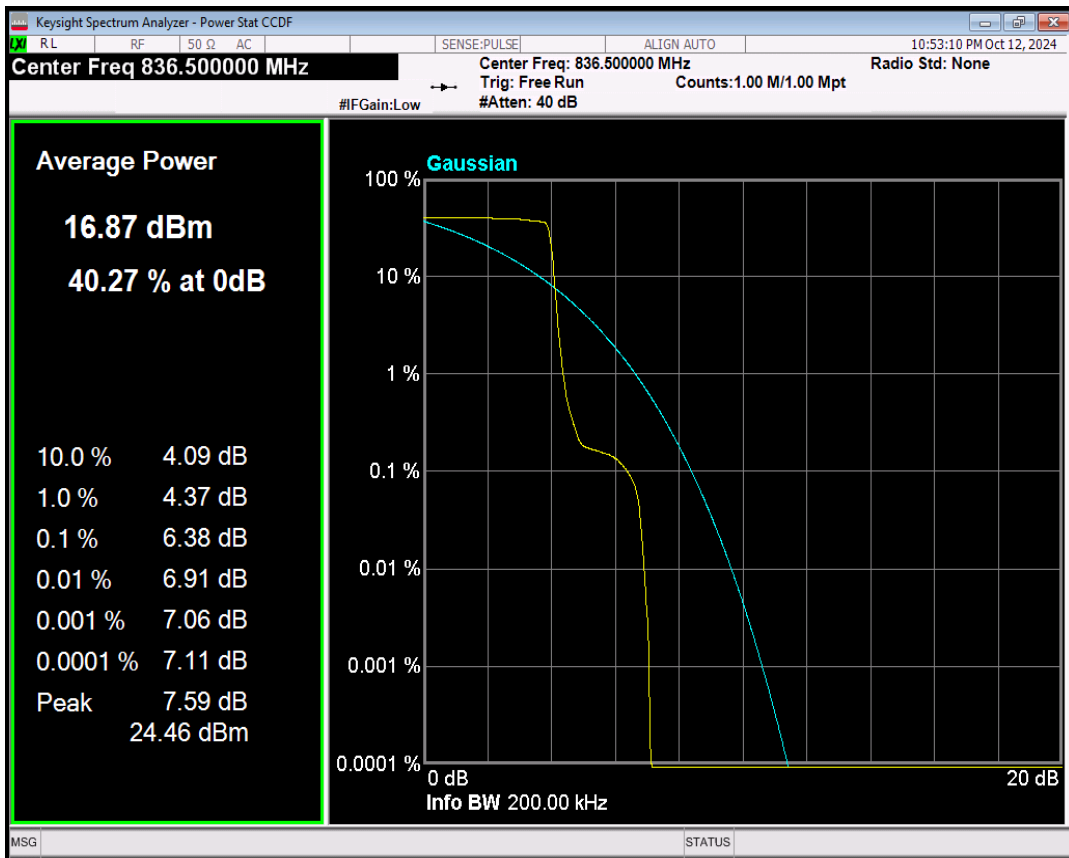

Band5 BPSK Channel=20525 nTones=1@0 Spacing=3.75kHz