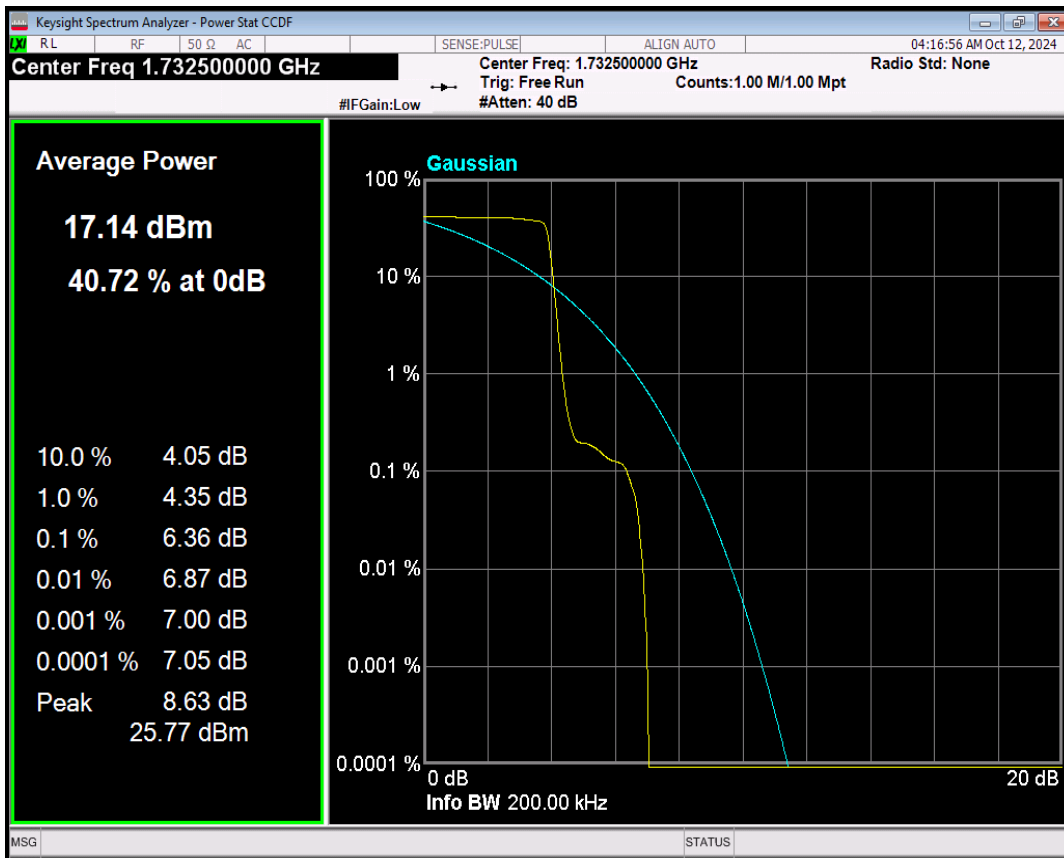

Band4 BPSK Channel=20175 nTones=1@0 Spacing=3.75kHz