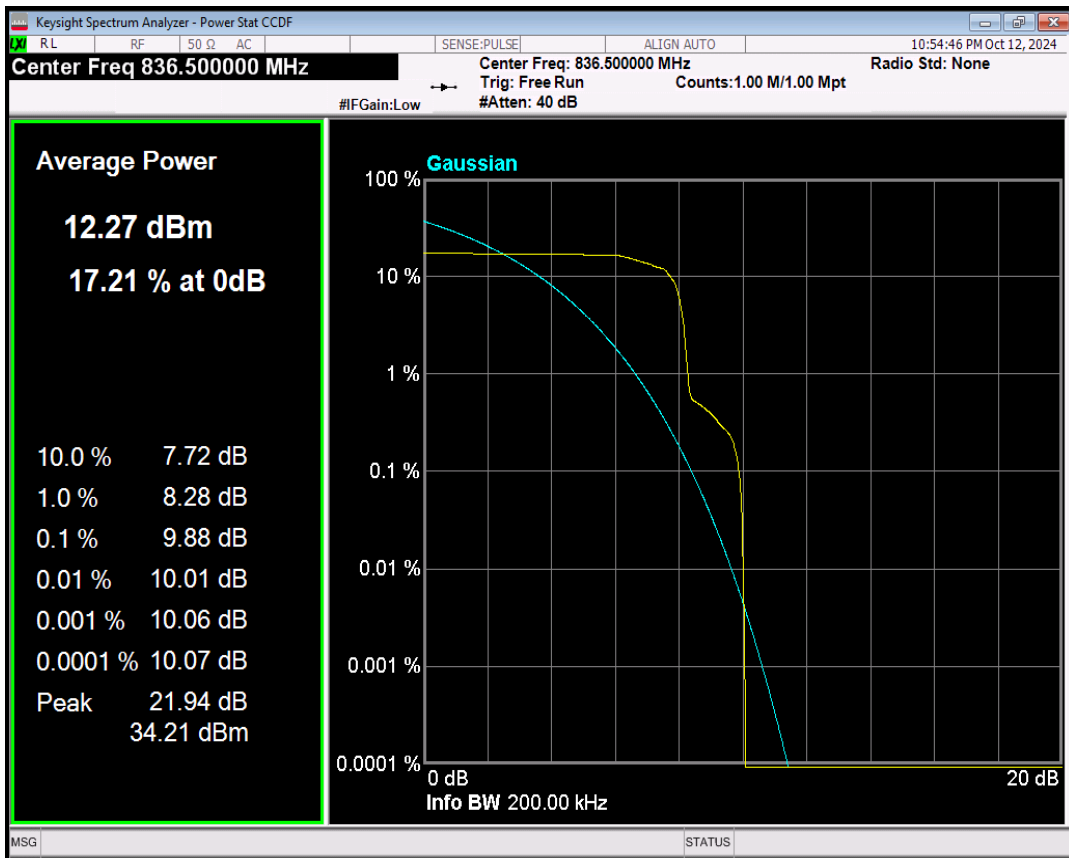

Band5 BPSK Channel=20525 nTones=1@0 Spacing=15kHz