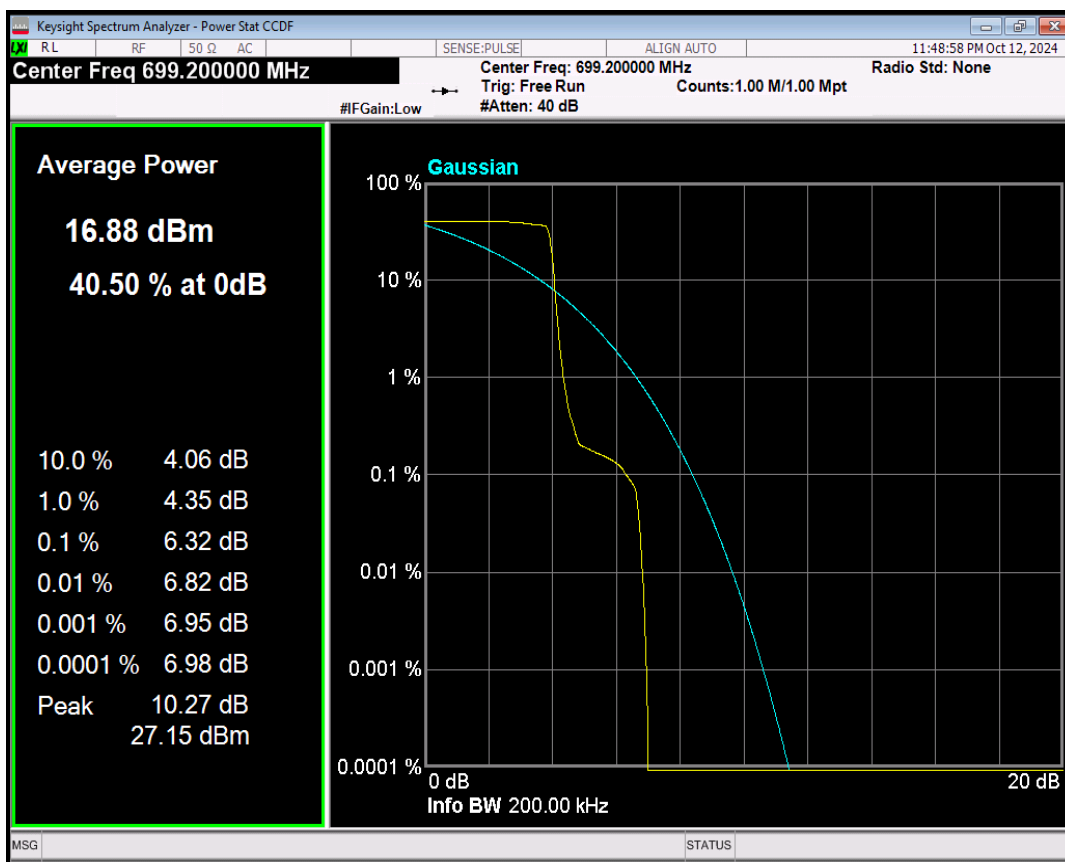

Band71	133124	QPSK	1@0	3.75kHz	5.71	13	PASS
Band71	133124	BPSK	1@0	15kHz	9.77	13	PASS
Band71	133124	QPSK	1@0	15kHz	9.53	13	PASS
Band71	133297	BPSK	1@0	3.75kHz	6.25	13	PASS
Band71	133297	QPSK	1@0	3.75kHz	5.95	13	PASS
Band71	133297	BPSK	1@0	15kHz	9.81	13	PASS
Band71	133297	QPSK	1@0	15kHz	9.50	13	PASS
Band71	133470	BPSK	1@0	3.75kHz	6.26	13	PASS
Band71	133470	QPSK	1@0	3.75kHz	5.74	13	PASS
Band71	133470	BPSK	1@0	15kHz	9.72	13	PASS
Band71	133470	QPSK	1@0	15kHz	9.38	13	PASS

Band12 BPSK Channel=23012 nTones=1@0 Spacing=3.75kHz