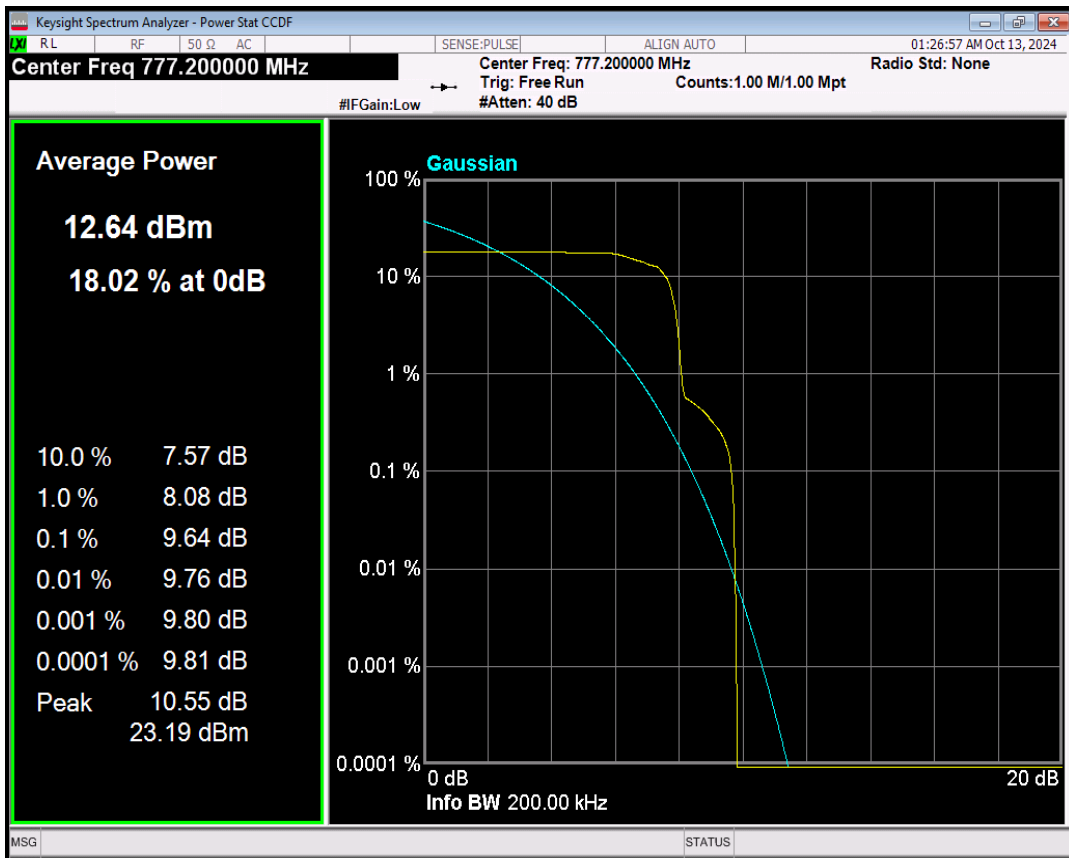

Band13 BPSK Channel=23182 nTones=1@0 Spacing=15kHz