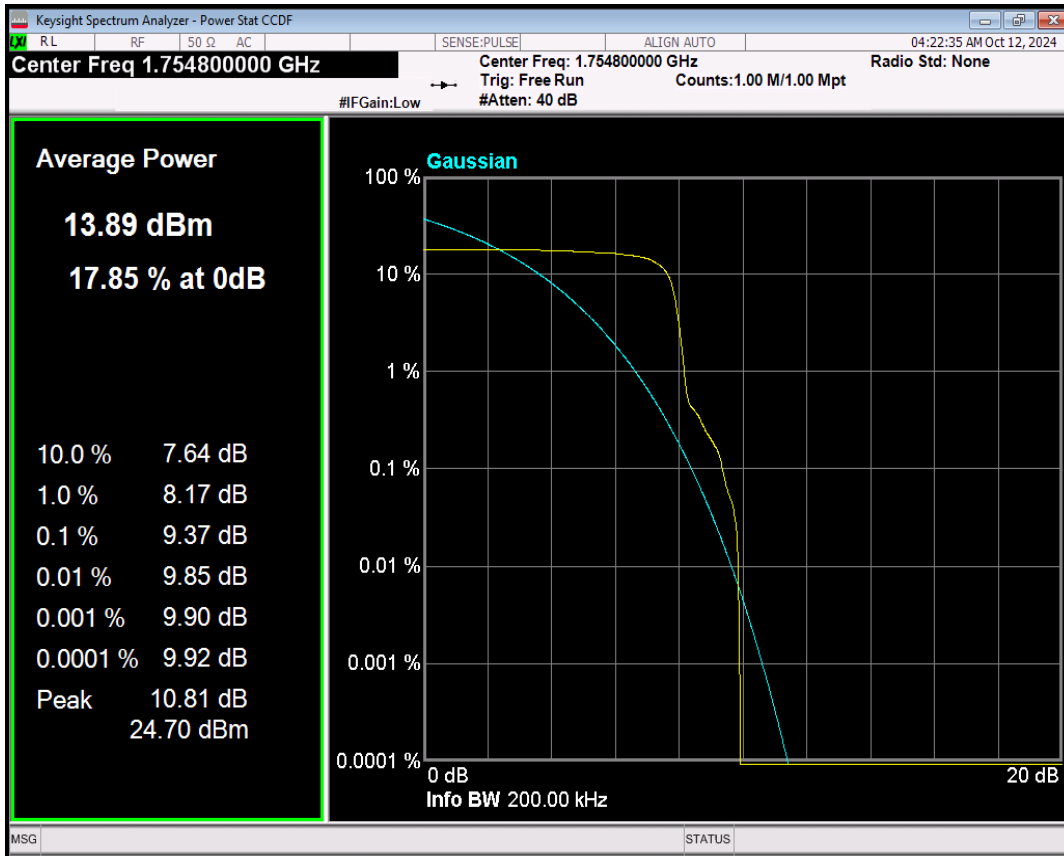

Band4 QPSK Channel=20398 nTones=1@0 Spacing=15kHz