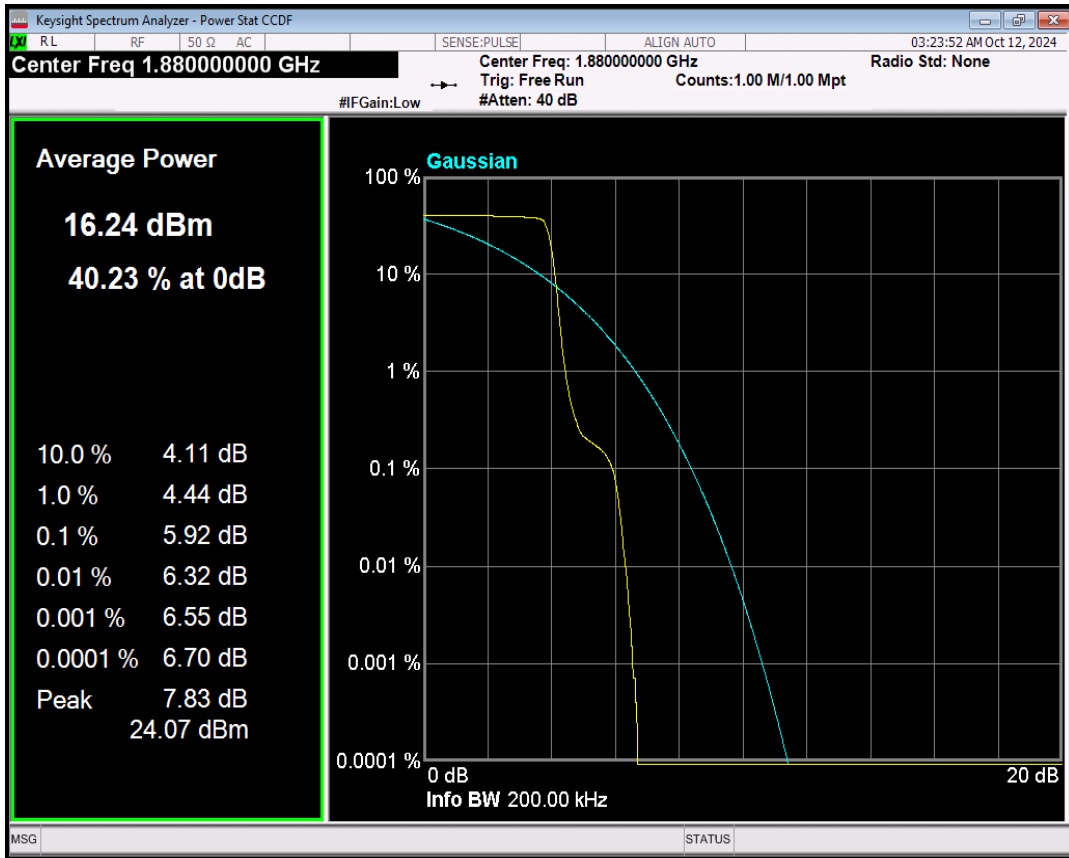

Band2 BPSK Channel=18602 nTones=1@0 Spacing=15kHz

Band2 QPSK Channel=18602 nTones=1@0 Spacing=15kHz

Band2 BPSK Channel=18900 nTones=1@0 Spacing=3.75kHz

Band2 QPSK Channel=18900 nTones=1@0 Spacing=3.75kHz