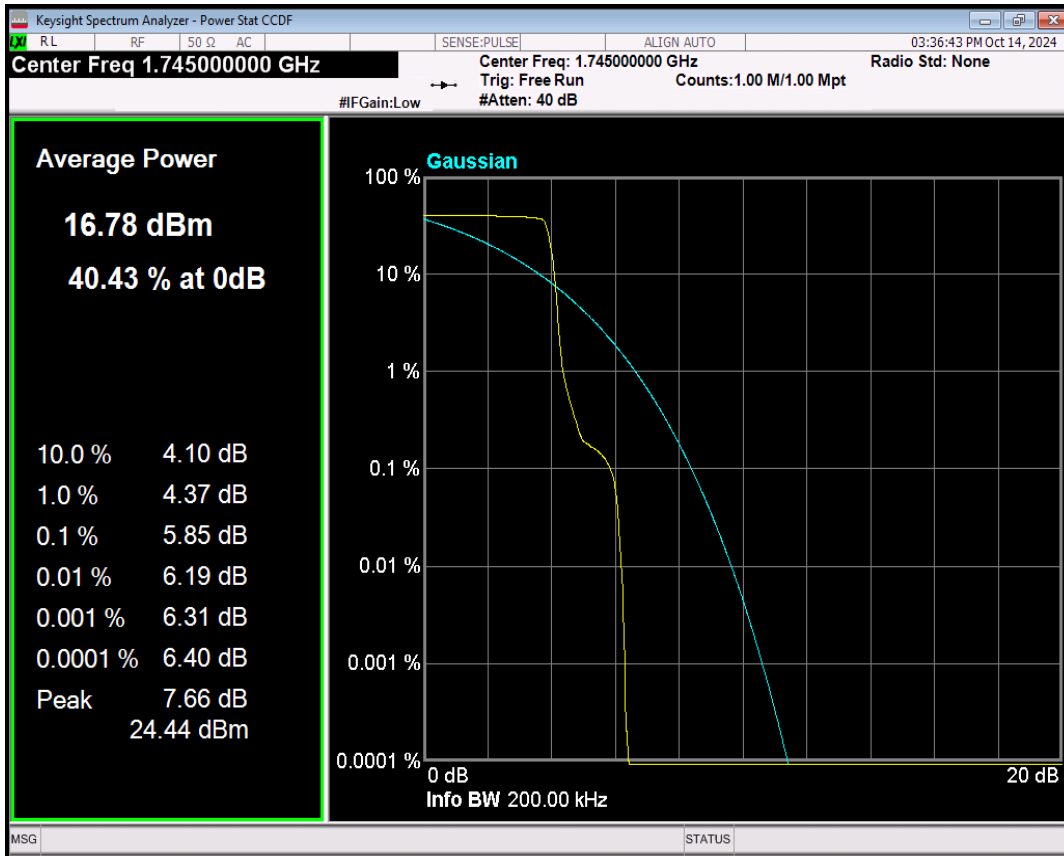

Band66 QPSK Channel=132322 nTones=1@0 Spacing=3.75kHz