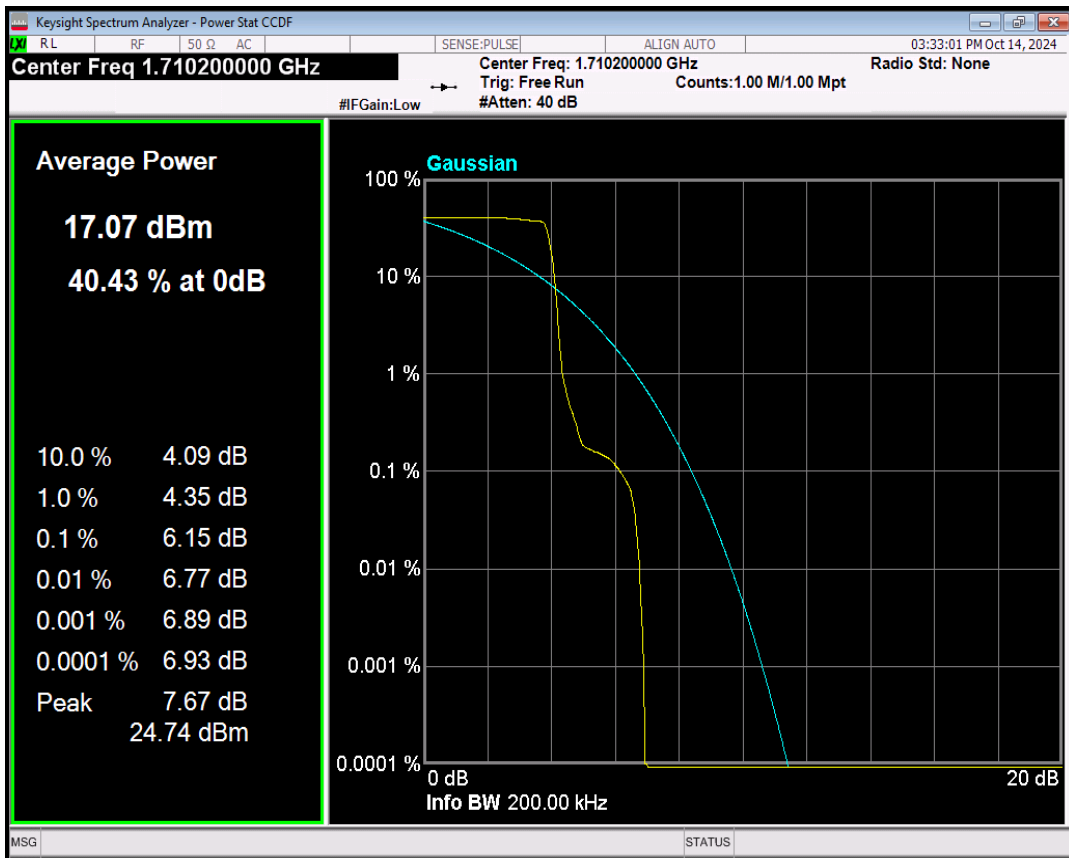

Band66 BPSK Channel=131974 nTones=1@0 Spacing=3.75kHz