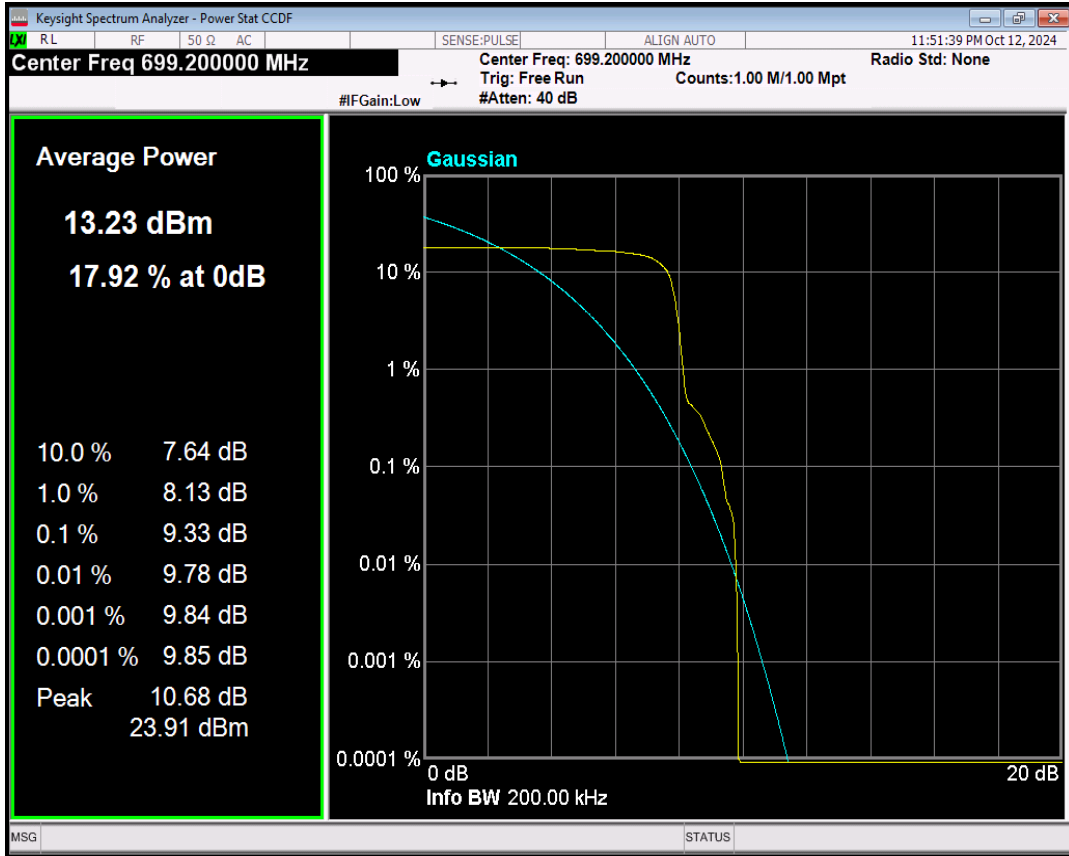

Band12 BPSK Channel=23012 nTones=1@0 Spacing=3.75kHz

Band12 QPSK Channel=23012 nTones=1@0 Spacing=3.75kHz

Band12 BPSK Channel=23012 nTones=1@0 Spacing=15kHz

Band12 QPSK Channel=23012 nTones=1@0 Spacing=15kHz