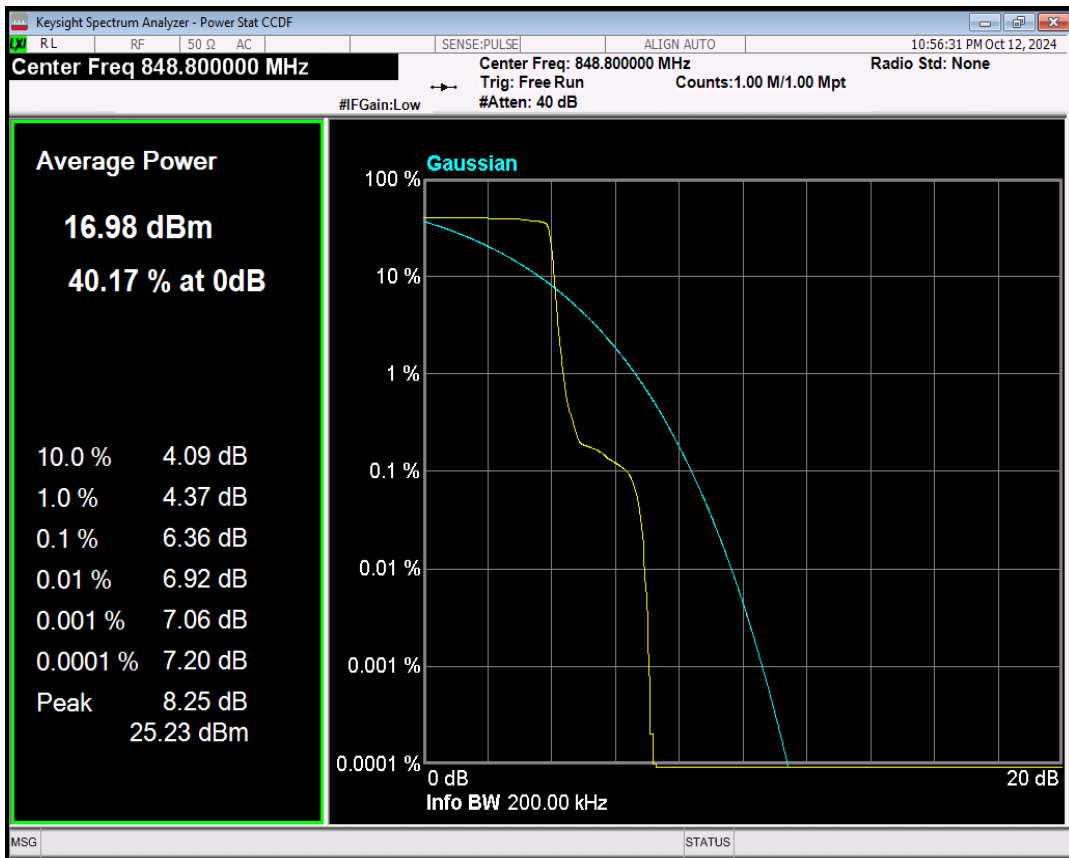

Band5 BPSK Channel=20648 nTones=1@0 Spacing=3.75kHz