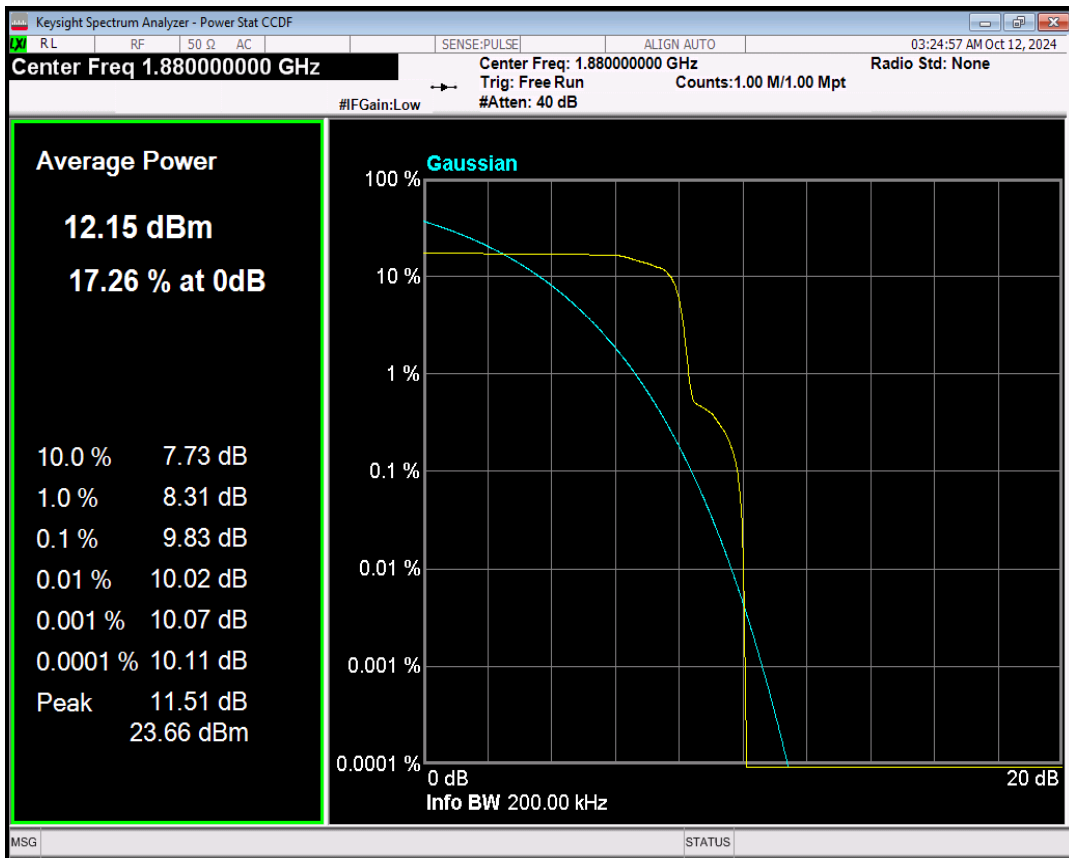

Band2 BPSK Channel=18900 nTones=1@0 Spacing=15kHz