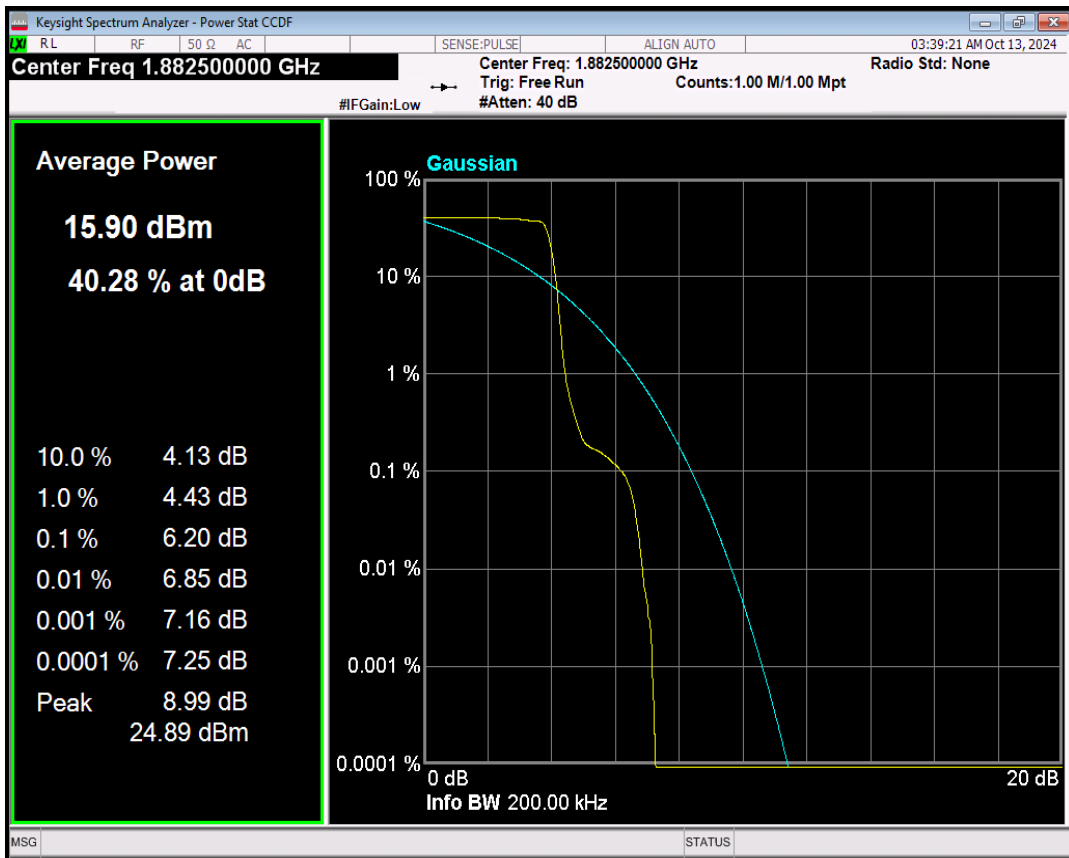

Band25 BPSK Channel=26365 nTones=1@0 Spacing=3.75kHz