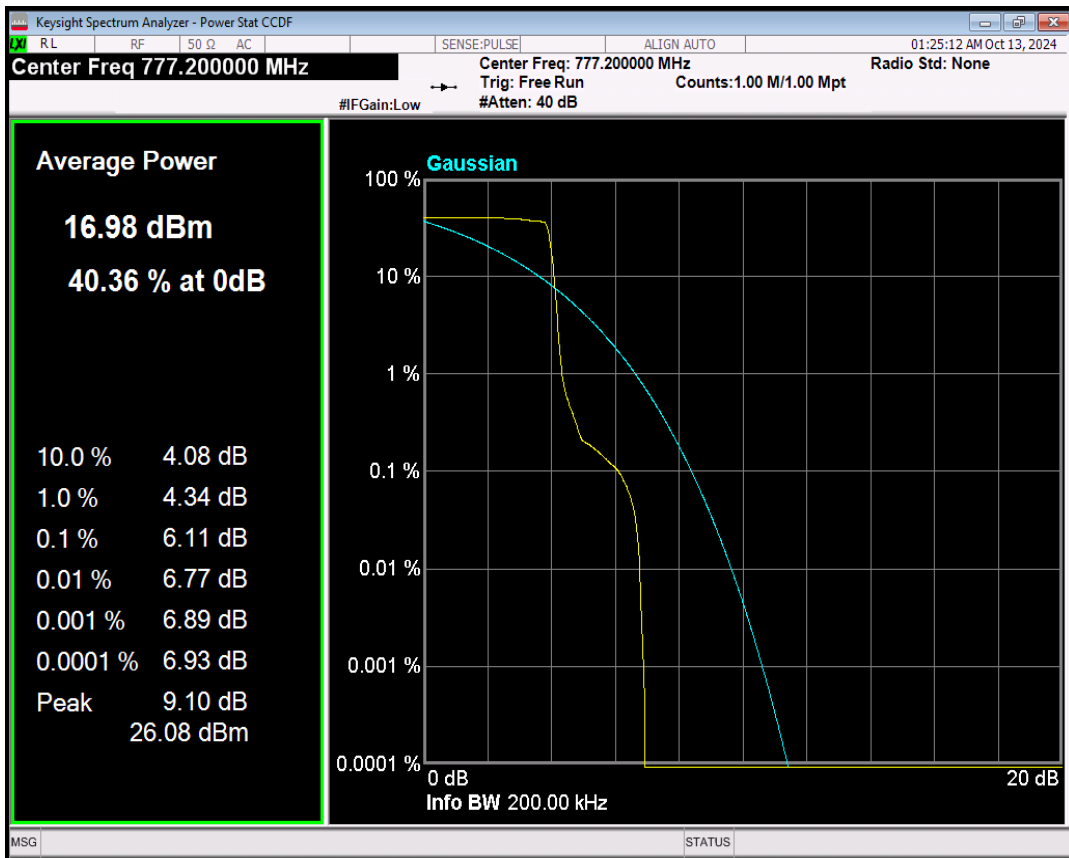

Band12 BPSK Channel=23178 nTones=1@0 Spacing=3.75kHz

Band12 QPSK Channel=23178 nTones=1@0 Spacing=3.75kHz

Band13 BPSK Channel=23182 nTones=1@0 Spacing=3.75kHz

Band13 QPSK Channel=23182 nTones=1@0 Spacing=3.75kHz