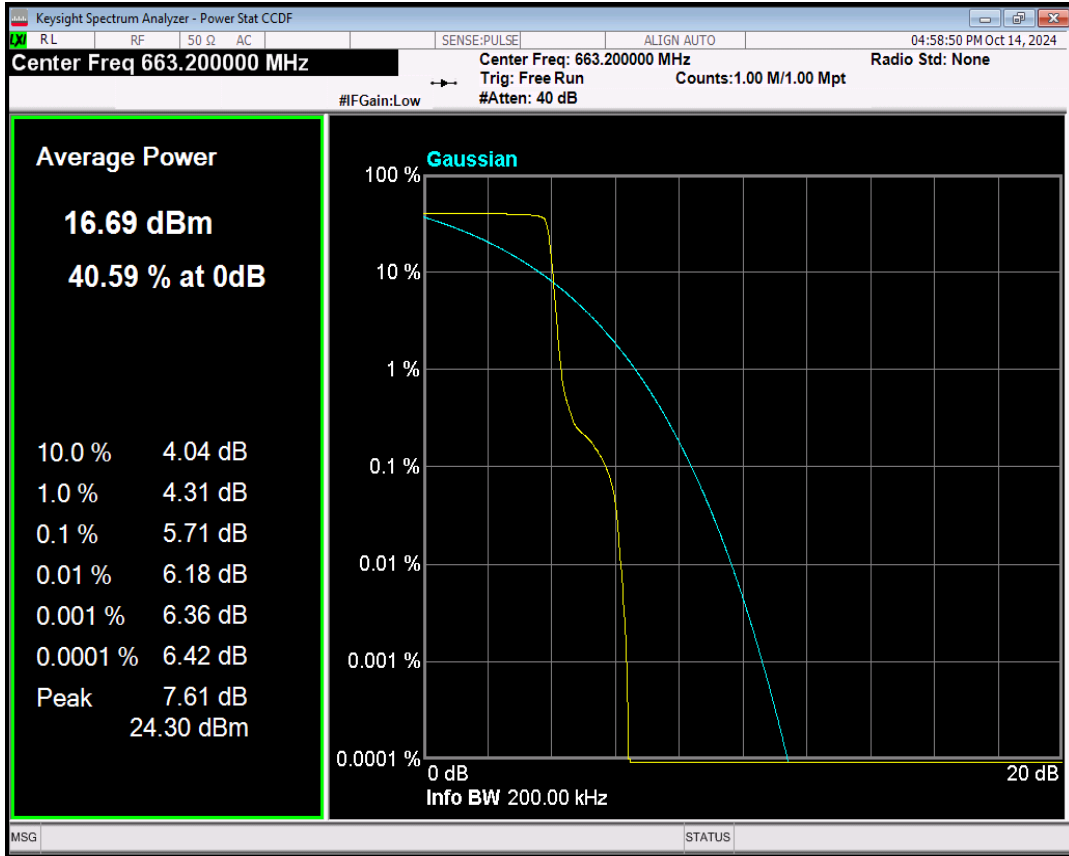

Band71 QPSK Channel=133124 nTones=1@0 Spacing=3.75kHz