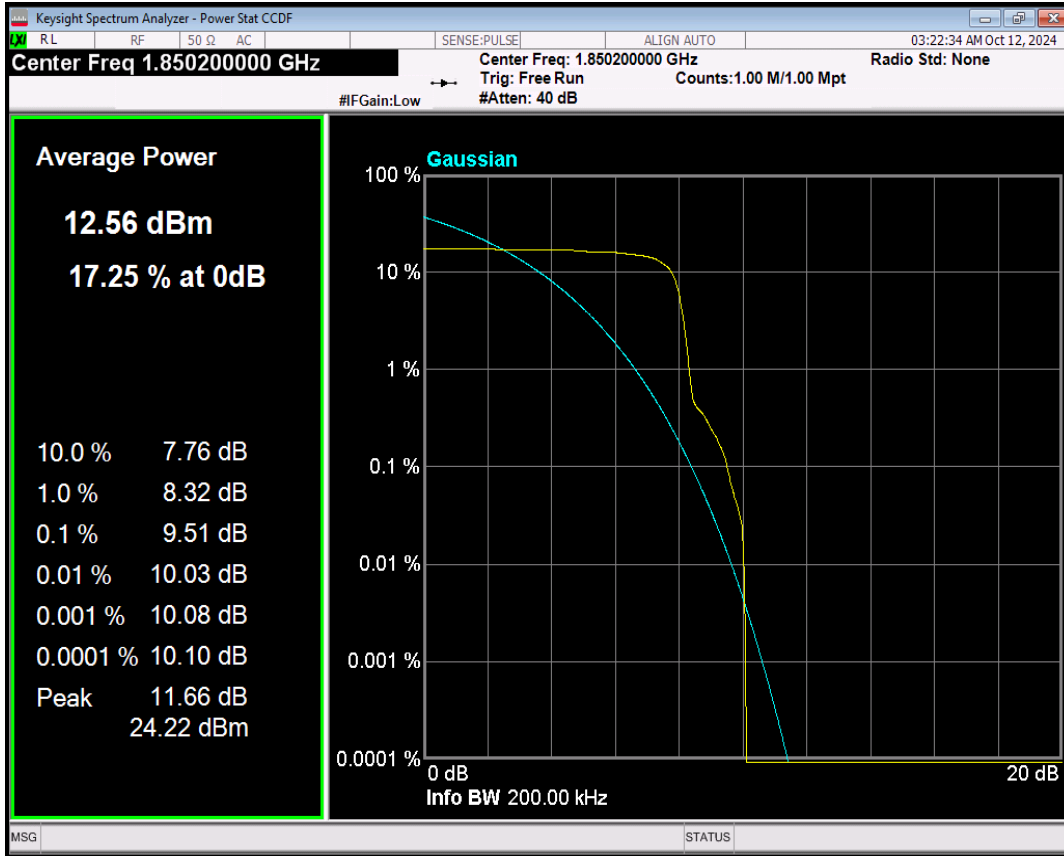

Band2 QPSK Channel=18602 nTones=1@0 Spacing=15kHz