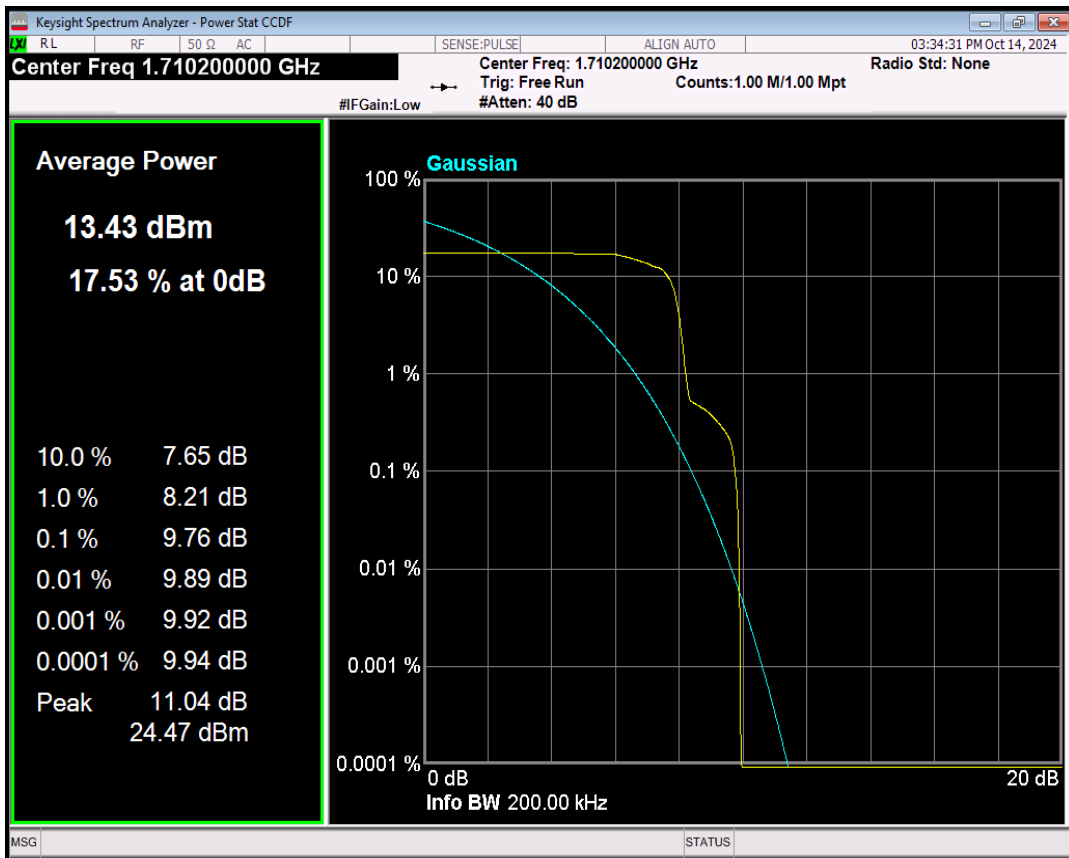

Band66 BPSK Channel=131974 nTones=1@0 Spacing=15kHz