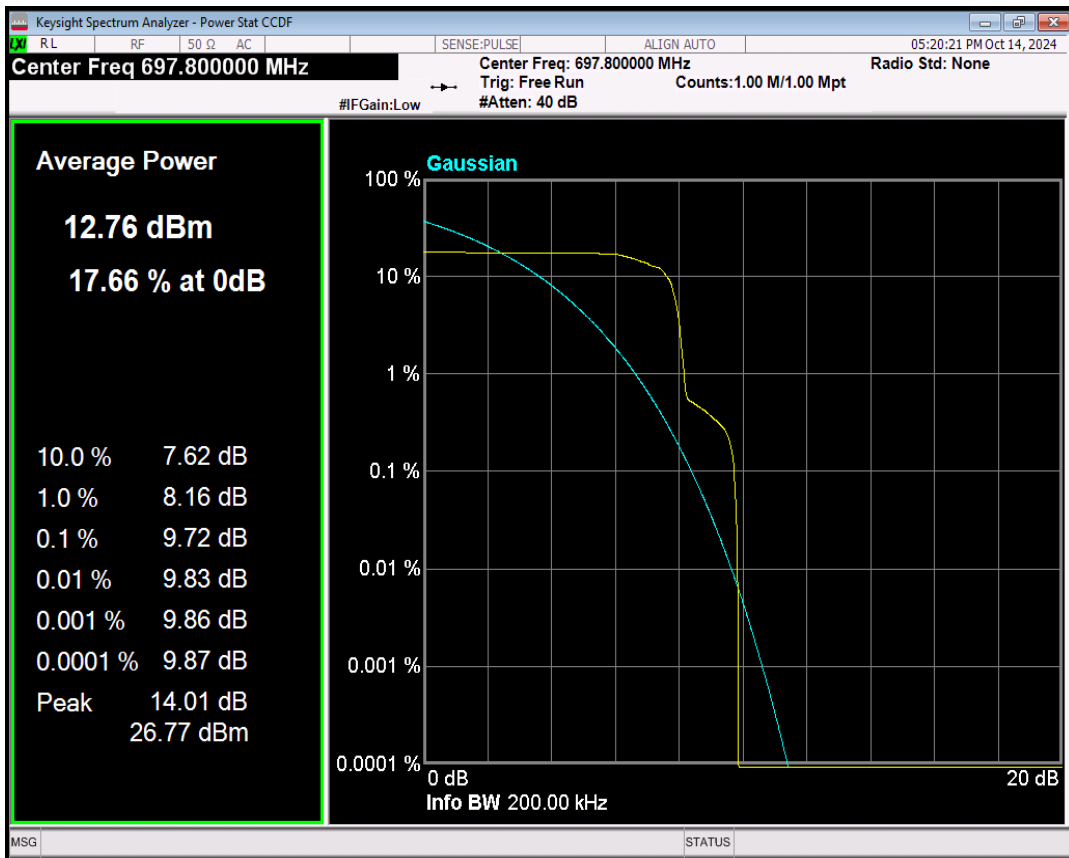

Band71 BPSK Channel=133470 nTones=1@0 Spacing=15kHz