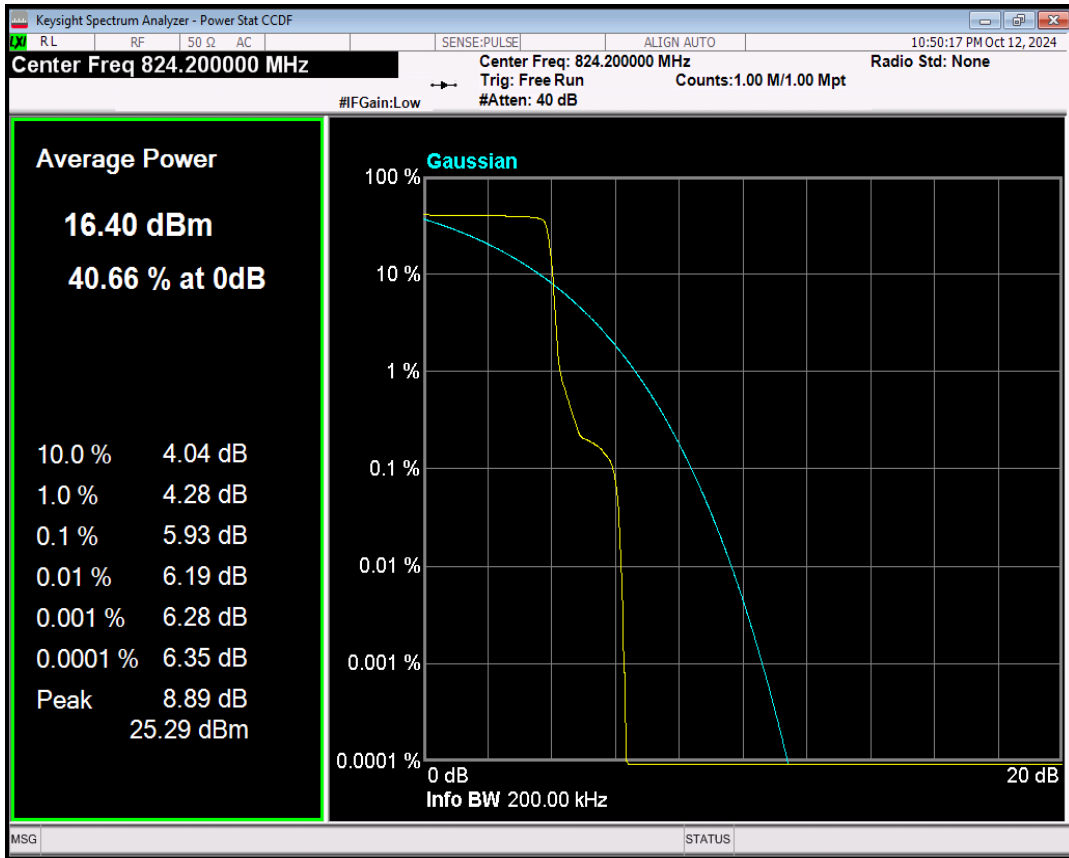

Band4 BPSK Channel=20398 nTones=1@0 Spacing=15kHz

Band4 QPSK Channel=20398 nTones=1@0 Spacing=15kHz

Band5 BPSK Channel=20402 nTones=1@0 Spacing=3.75kHz

Band5 QPSK Channel=20402 nTones=1@0 Spacing=3.75kHz