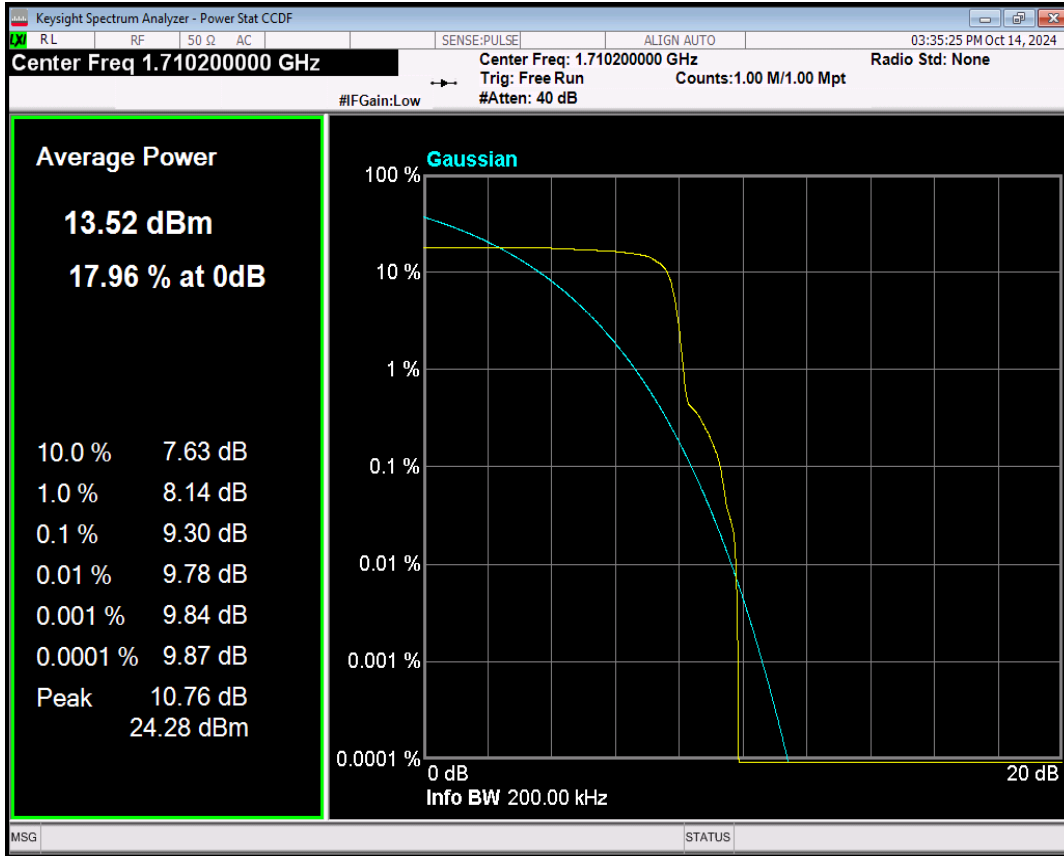

Band66 BPSK Channel=131974 nTones=1@0 Spacing=3.75kHz

Band66 QPSK Channel=131974 nTones=1@0 Spacing=3.75kHz

Band66 BPSK Channel=131974 nTones=1@0 Spacing=15kHz

Band66 QPSK Channel=131974 nTones=1@0 Spacing=15kHz