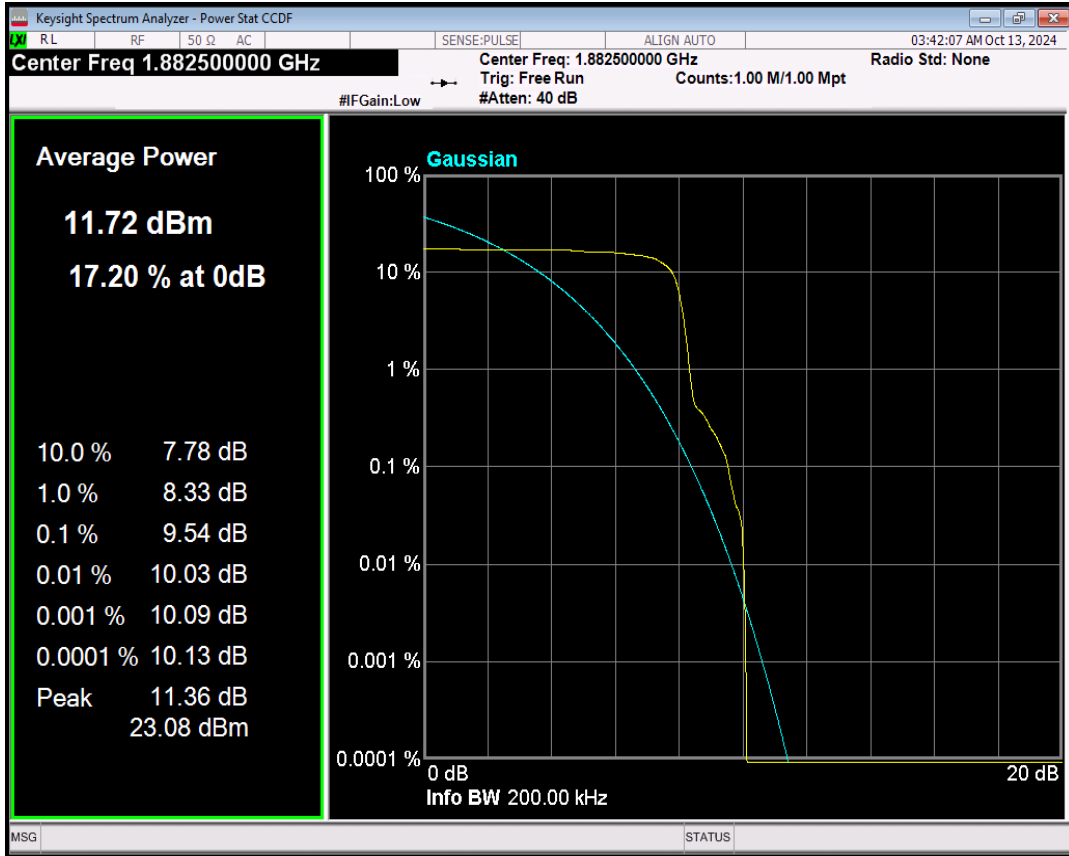

Band25 QPSK Channel=26365 nTones=1 @0 Spacing=15kHz