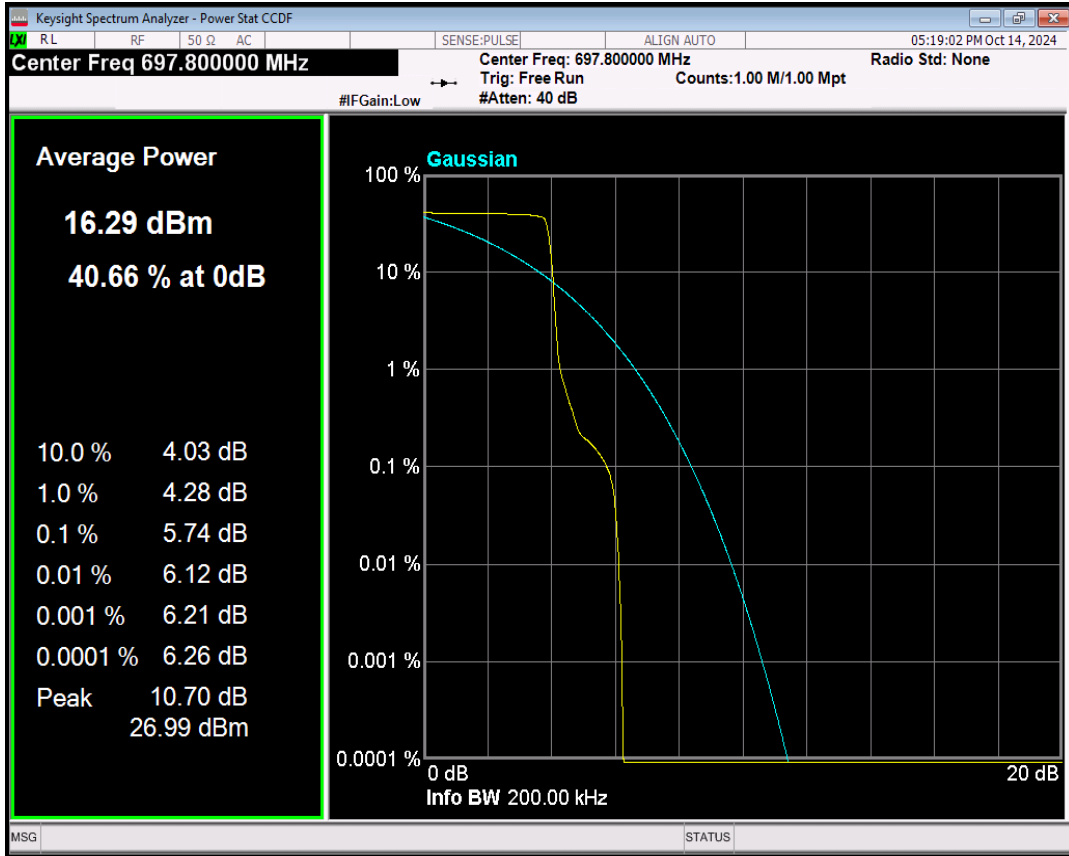

Band71 QPSK Channel=133470 nTones=1@0 Spacing=3.75kHz