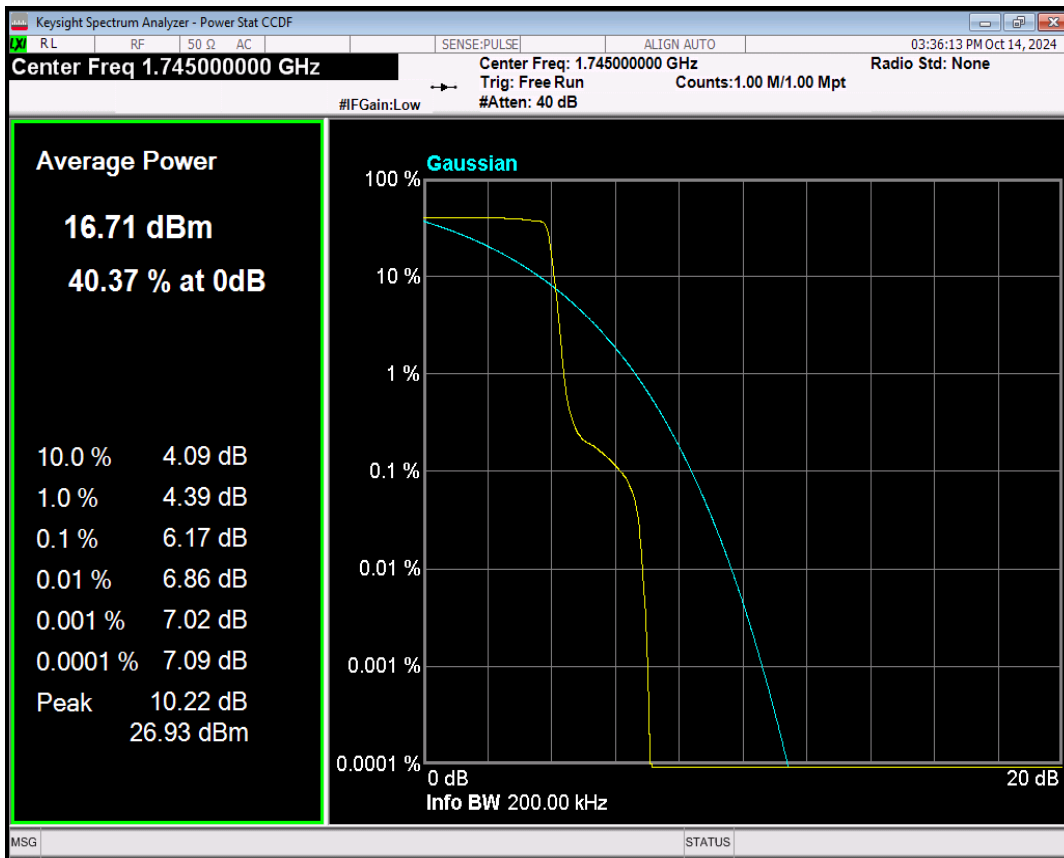

Band66 BPSK Channel=132322 nTones=1@0 Spacing=3.75kHz