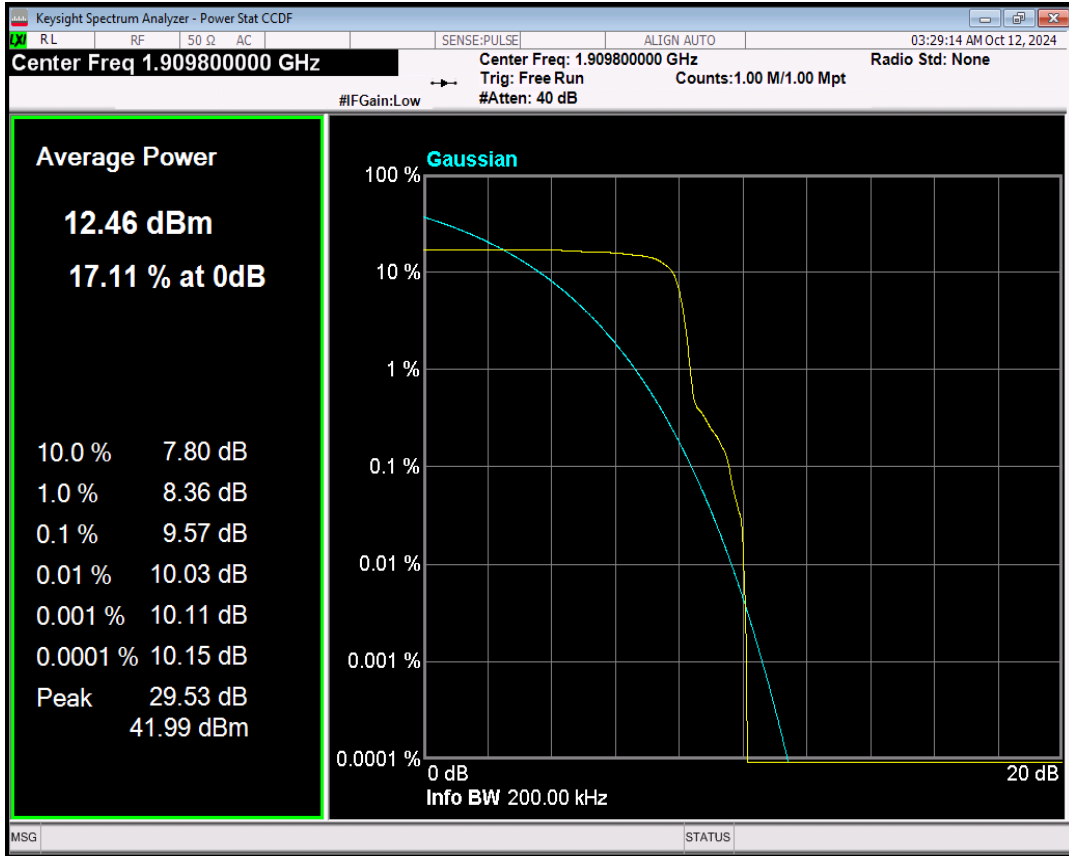

Band2 QPSK Channel=19198 nTones=1@0 Spacing=15kHz