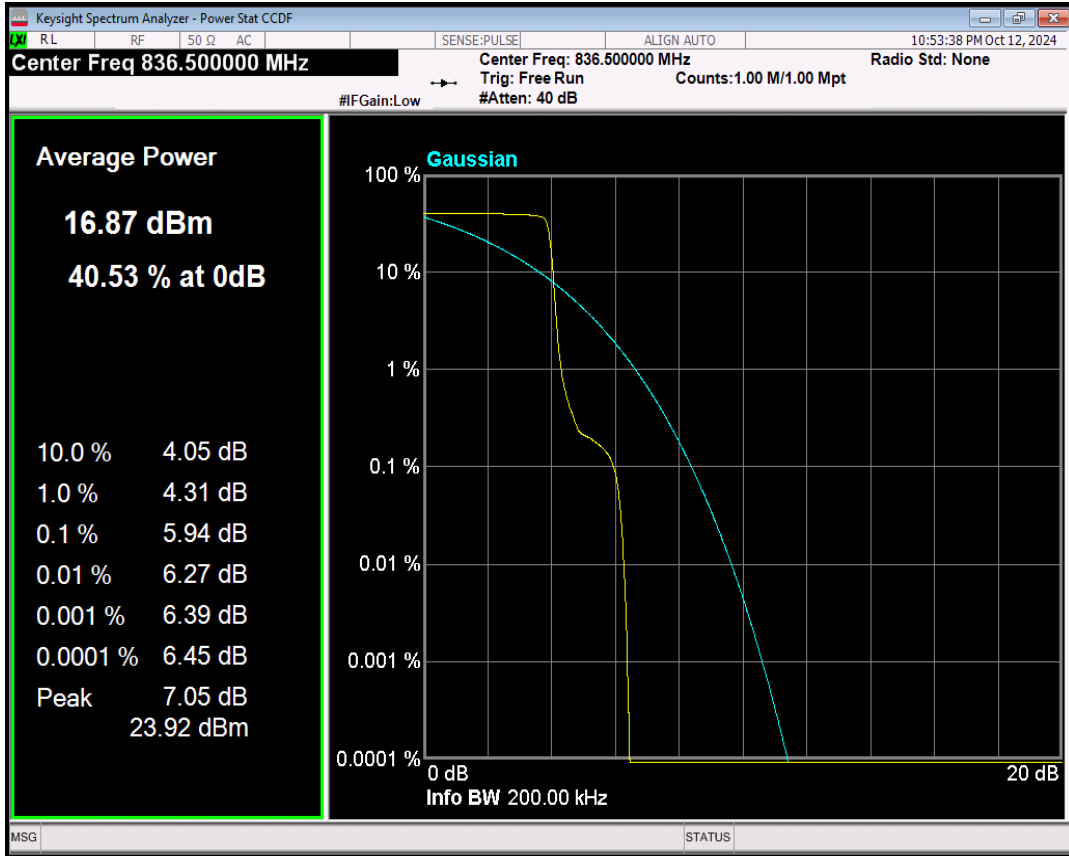

Band5 QPSK Channel=20525 nTones=1@0 Spacing=3.75kHz