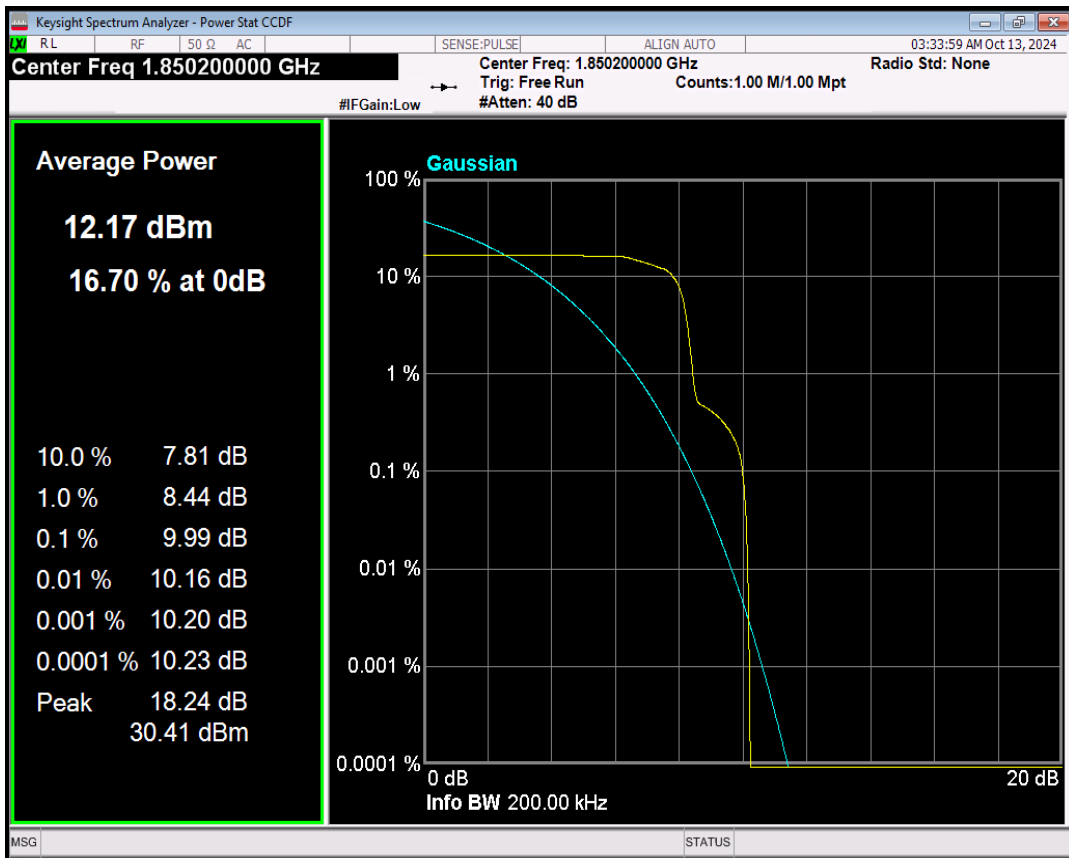

Band25 BPSK Channel=26042 nTones=1 @0 Spacing=15kHz