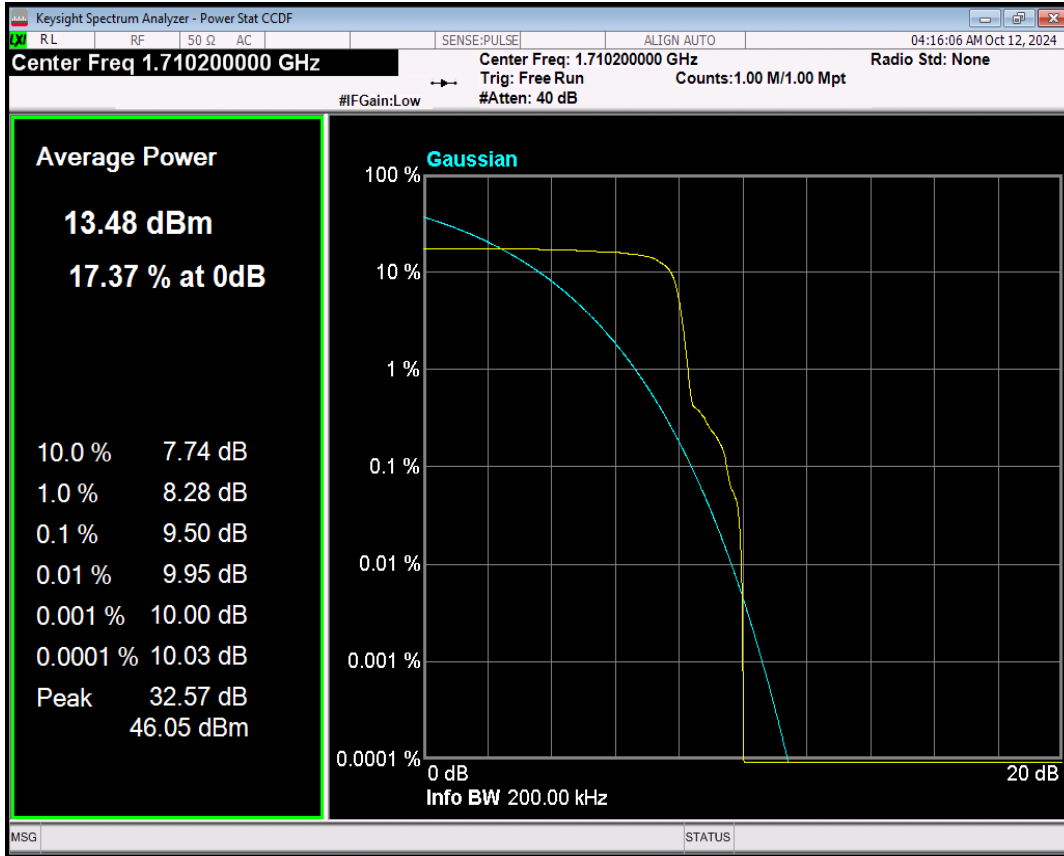

Band4 QPSK Channel=19952 nTones=1@0 Spacing=15kHz