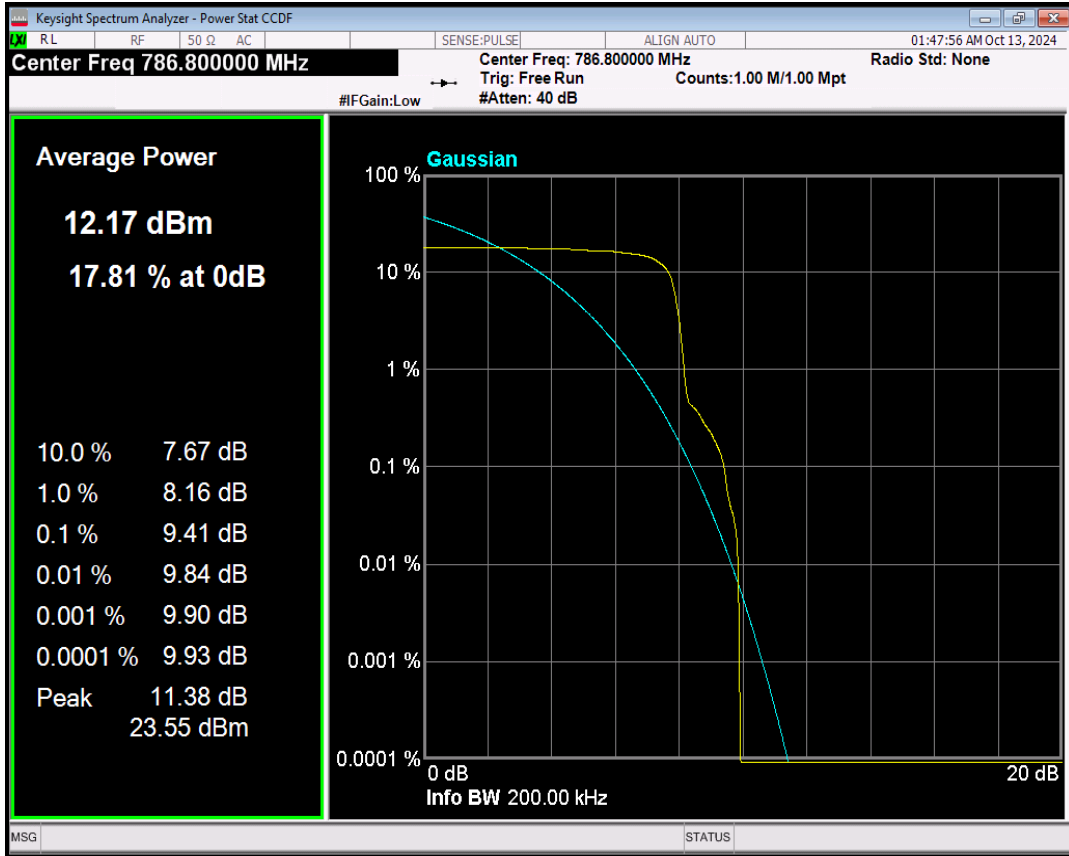

Band13 QPSK Channel=23278 nTones=1@0 Spacing=15kHz