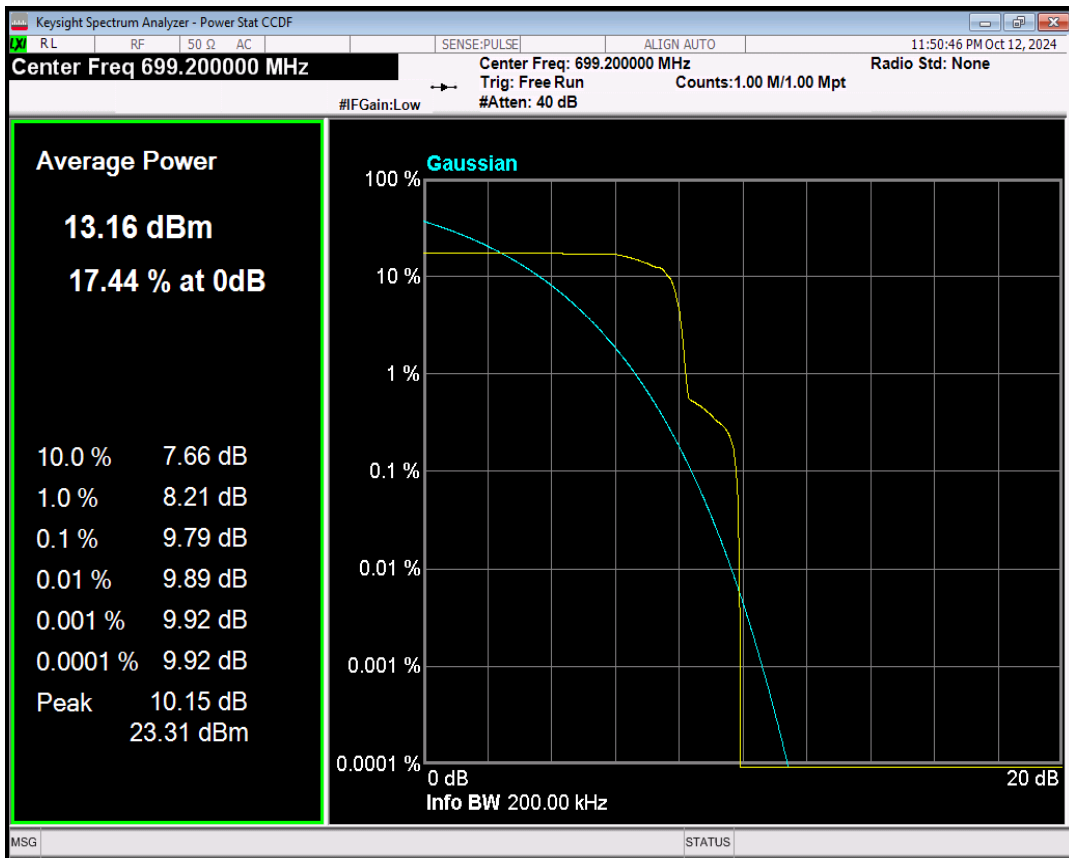

Band12 BPSK Channel=23012 nTones=1@0 Spacing=15kHz