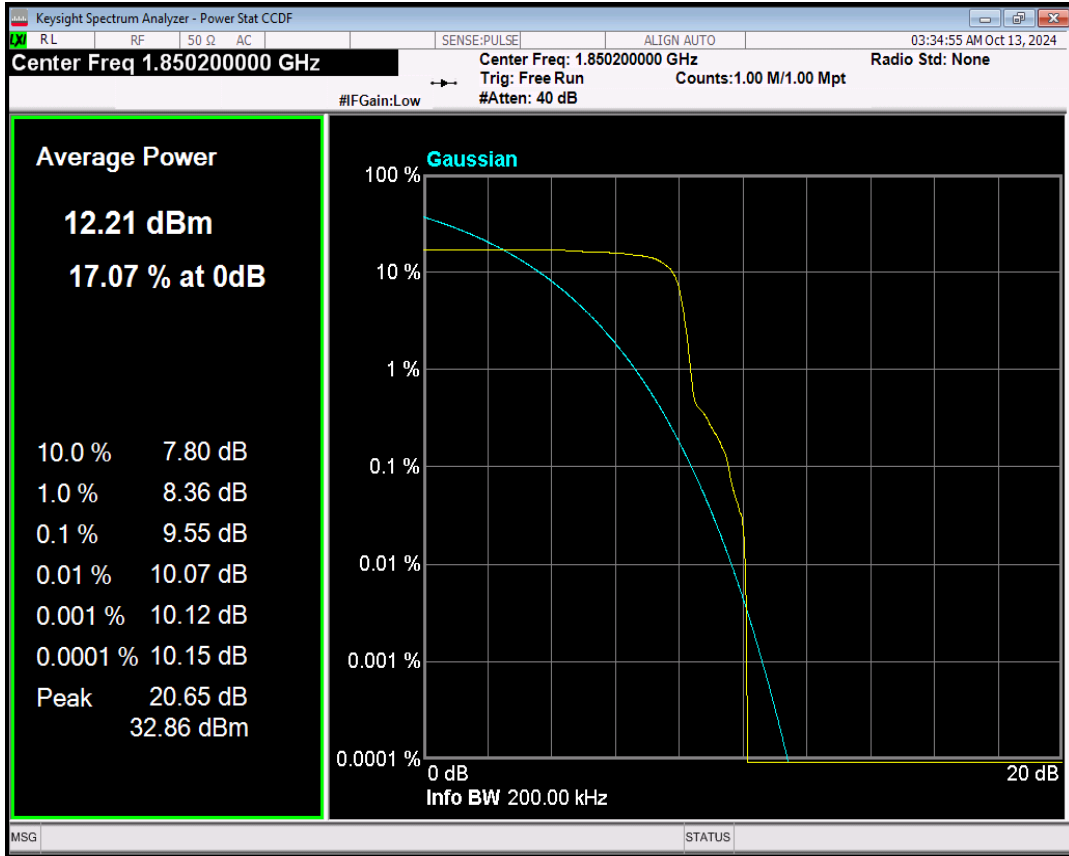

Band25 QPSK Channel=26042 nTones=1 @0 Spacing=15kHz