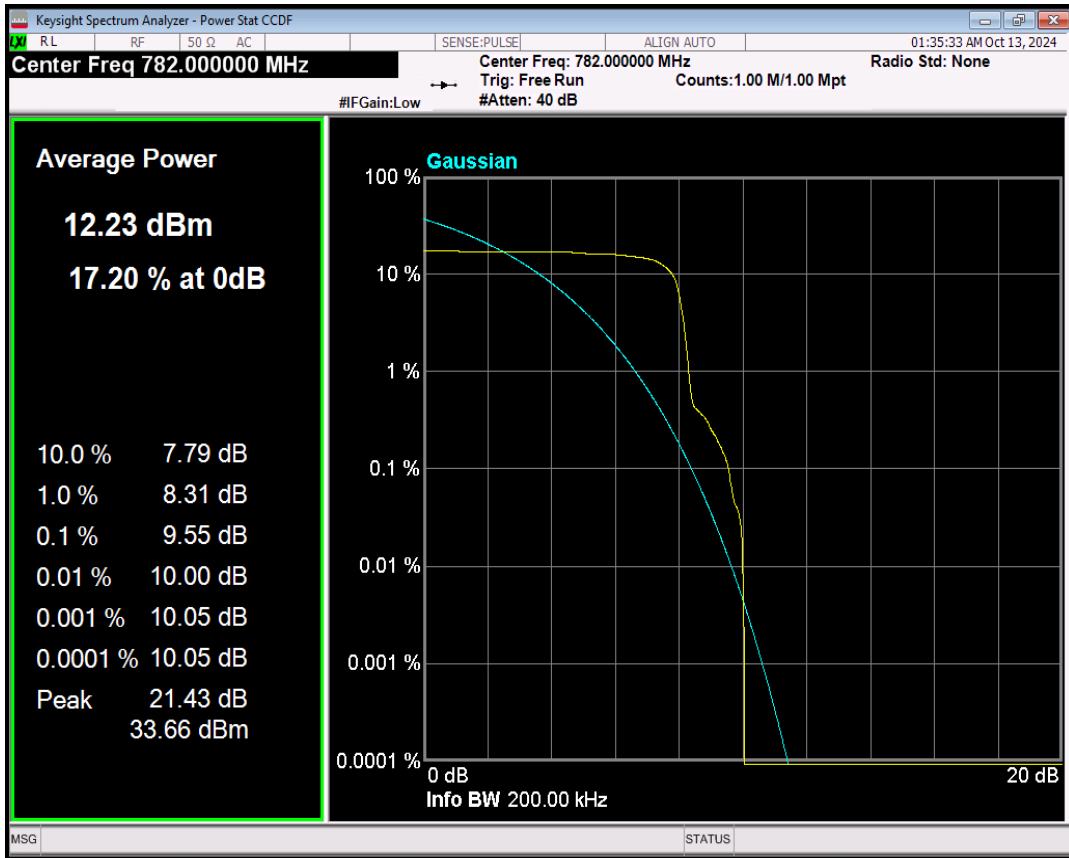

Band13 QPSK Channel=23230 nTones=1@0 Spacing=15kHz