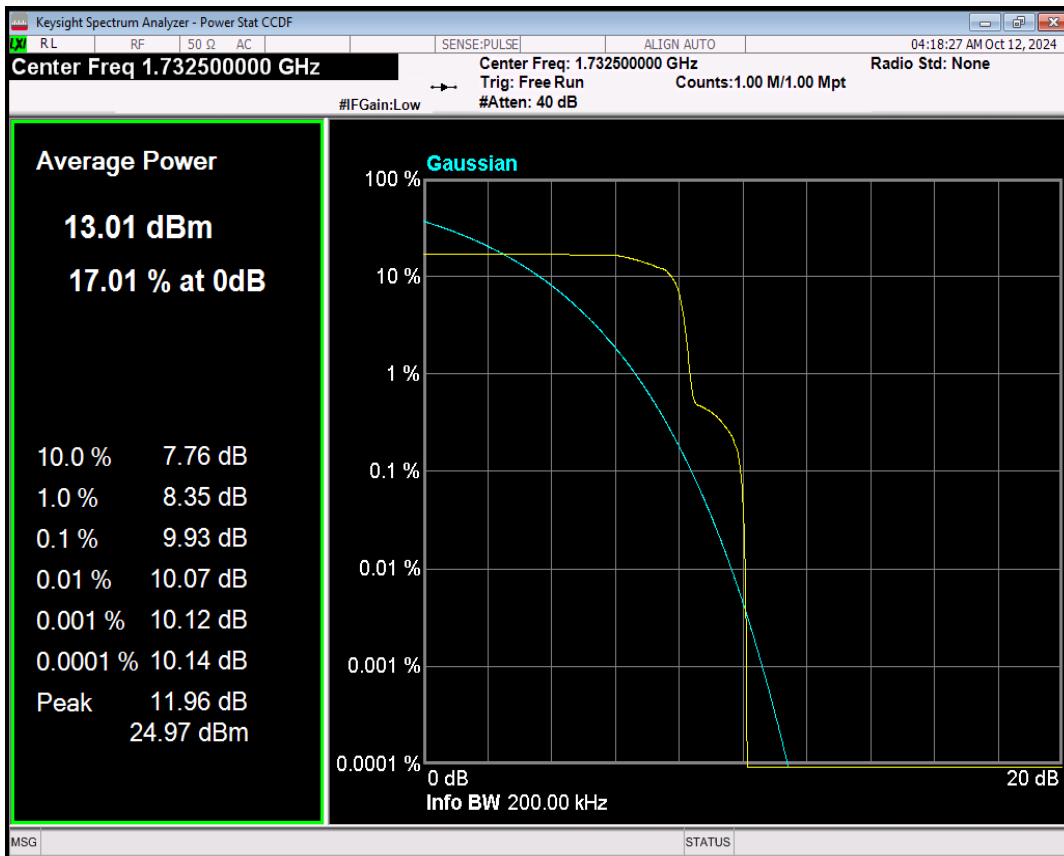

Band4 BPSK Channel=20175 nTones=1@0 Spacing=15kHz