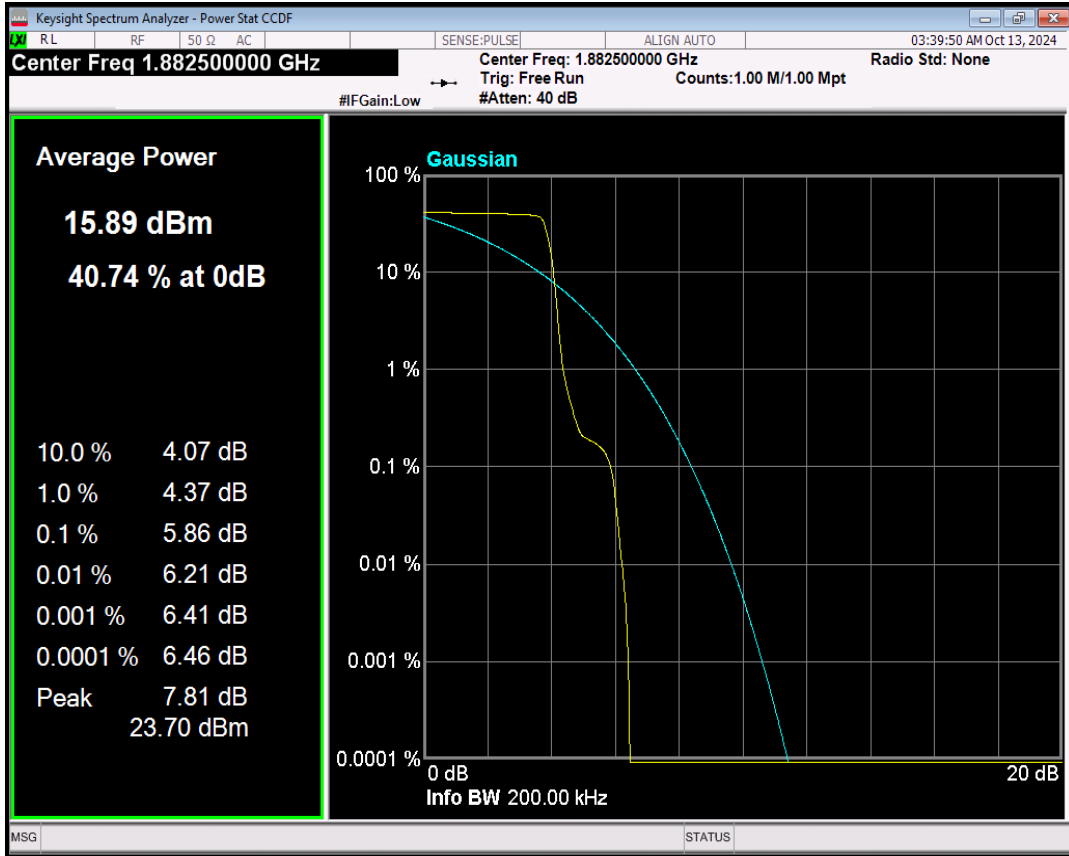

Band25 BPSK Channel=26042 nTones=1 @0 Spacing=15kHz

Band25 QPSK Channel=26042 nTones=1 @0 Spacing=15kHz

Band25 BPSK Channel=26365 nTones=1@0 Spacing=3.75kHz

Band25 QPSK Channel=26365 nTones=1@0 Spacing=3.75kHz