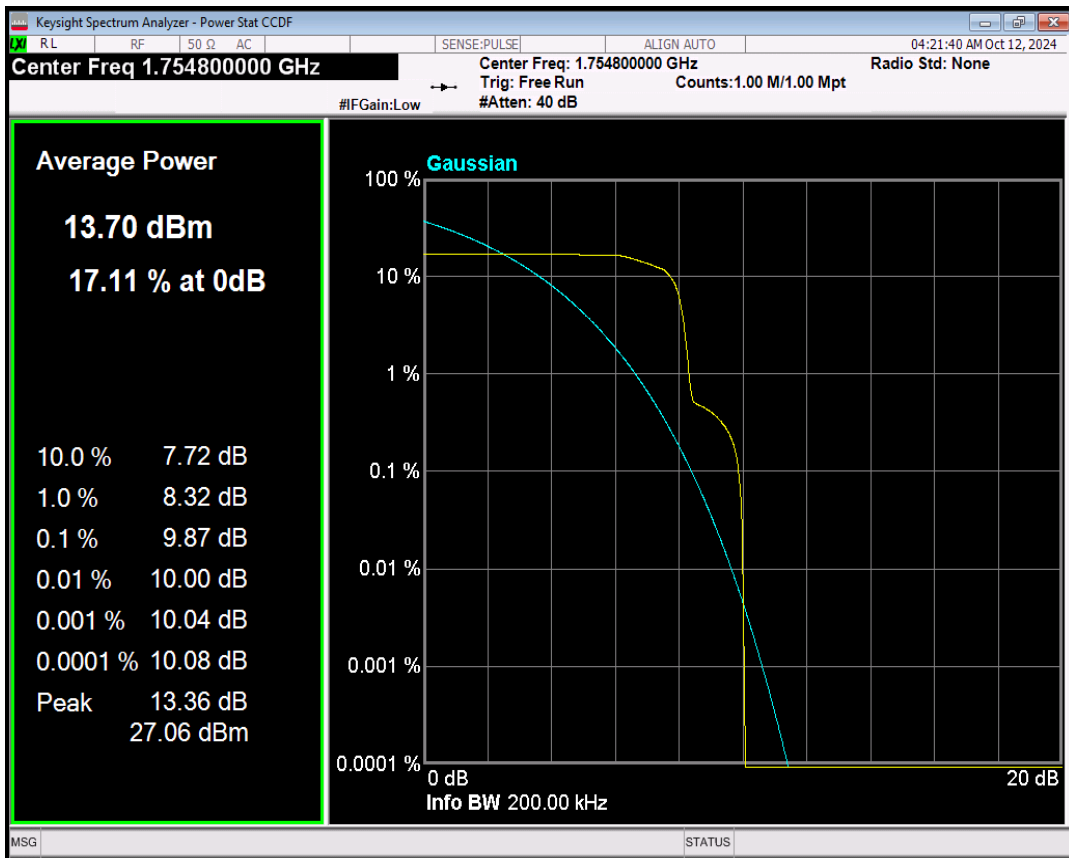

Band4 BPSK Channel=20398 nTones=1@0 Spacing=15kHz