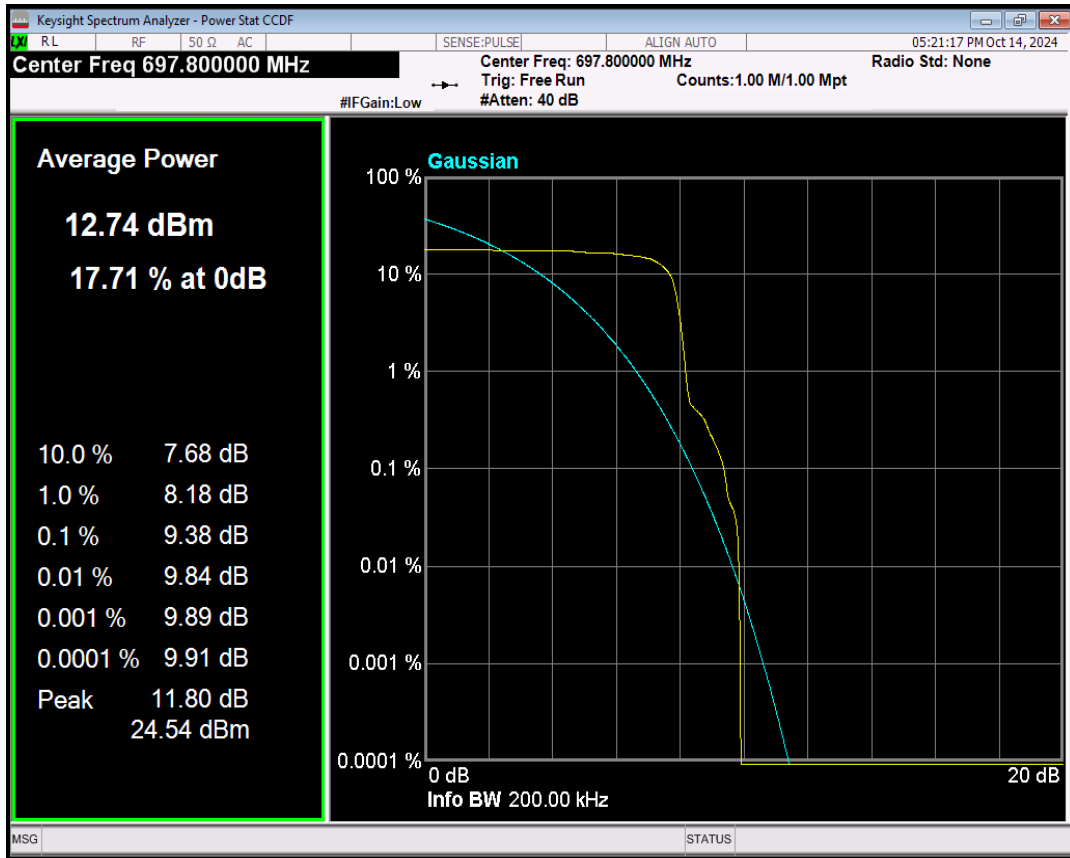

Band71 BPSK Channel=133470 nTones=1@0 Spacing=3.75kHz

Band71 QPSK Channel=133470 nTones=1@0 Spacing=3.75kHz

Band71 BPSK Channel=133470 nTones=1@0 Spacing=15kHz

Band71 QPSK Channel=133470 nTones=1@0 Spacing=15kHz