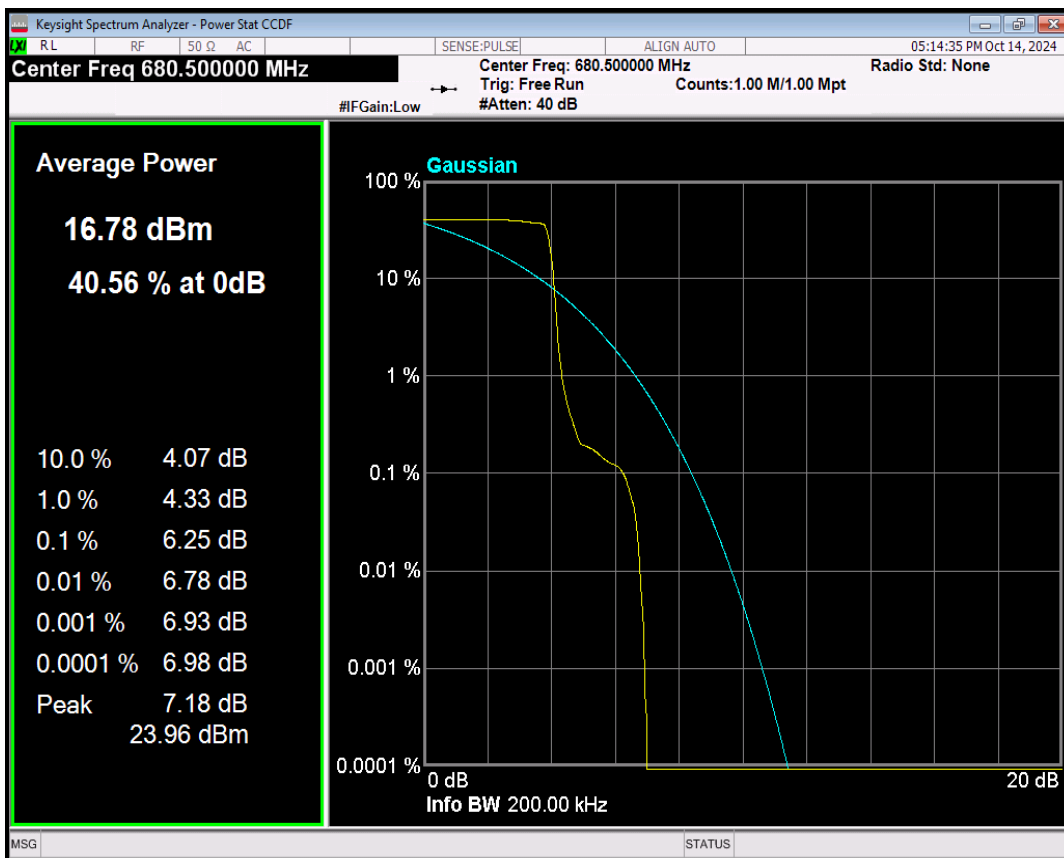

Band71 BPSK Channel=133297 nTones=1@0 Spacing=3.75kHz