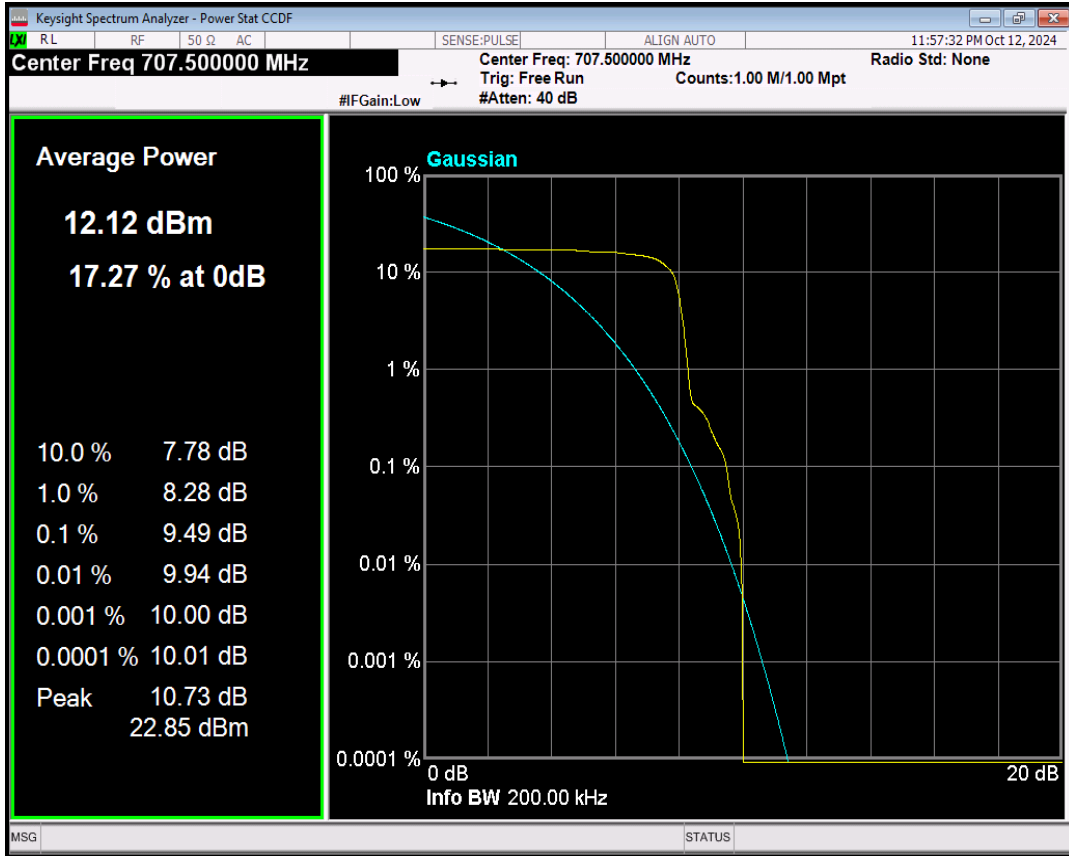

Band12 BPSK Channel=23095 nTones=1@0 Spacing=3.75kHz

Band12 QPSK Channel=23095 nTones=1@0 Spacing=3.75kHz

Band12 BPSK Channel=23095 nTones=1@0 Spacing=15kHz

Band12 QPSK Channel=23095 nTones=1@0 Spacing=15kHz