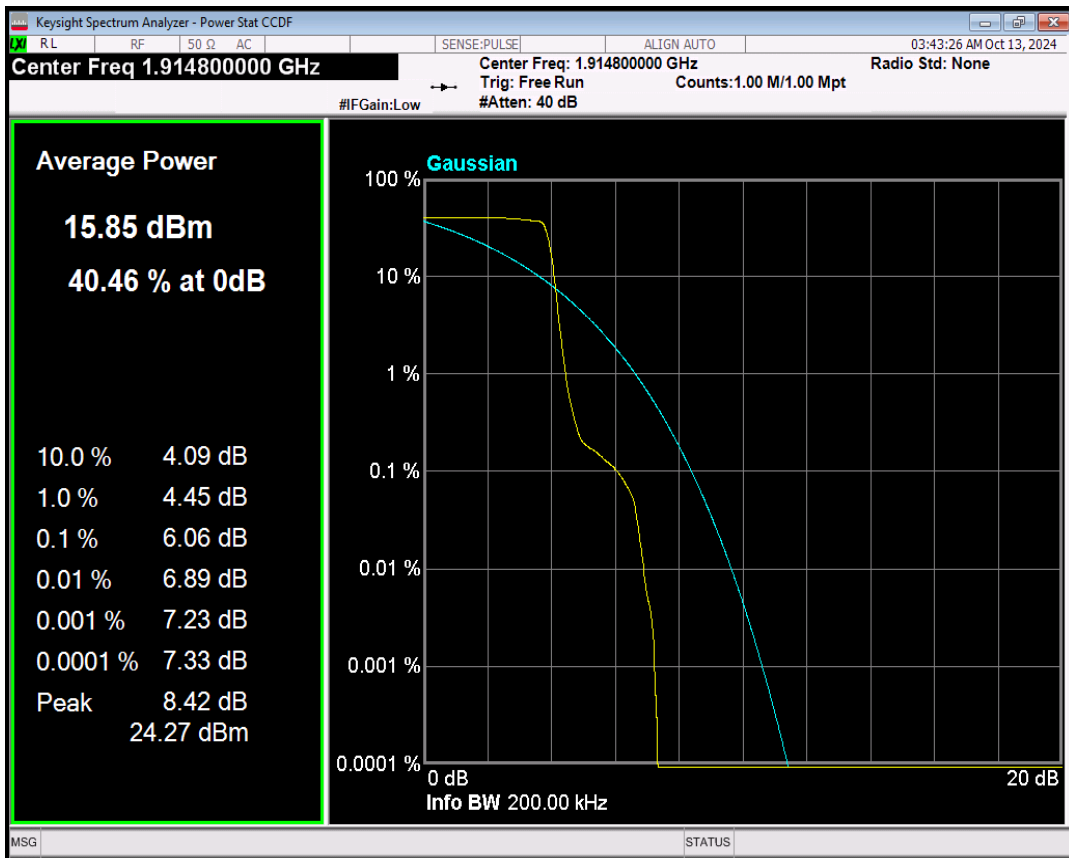

Band25 BPSK Channel=26688 nTones=1 @0 Spacing=3.75kHz