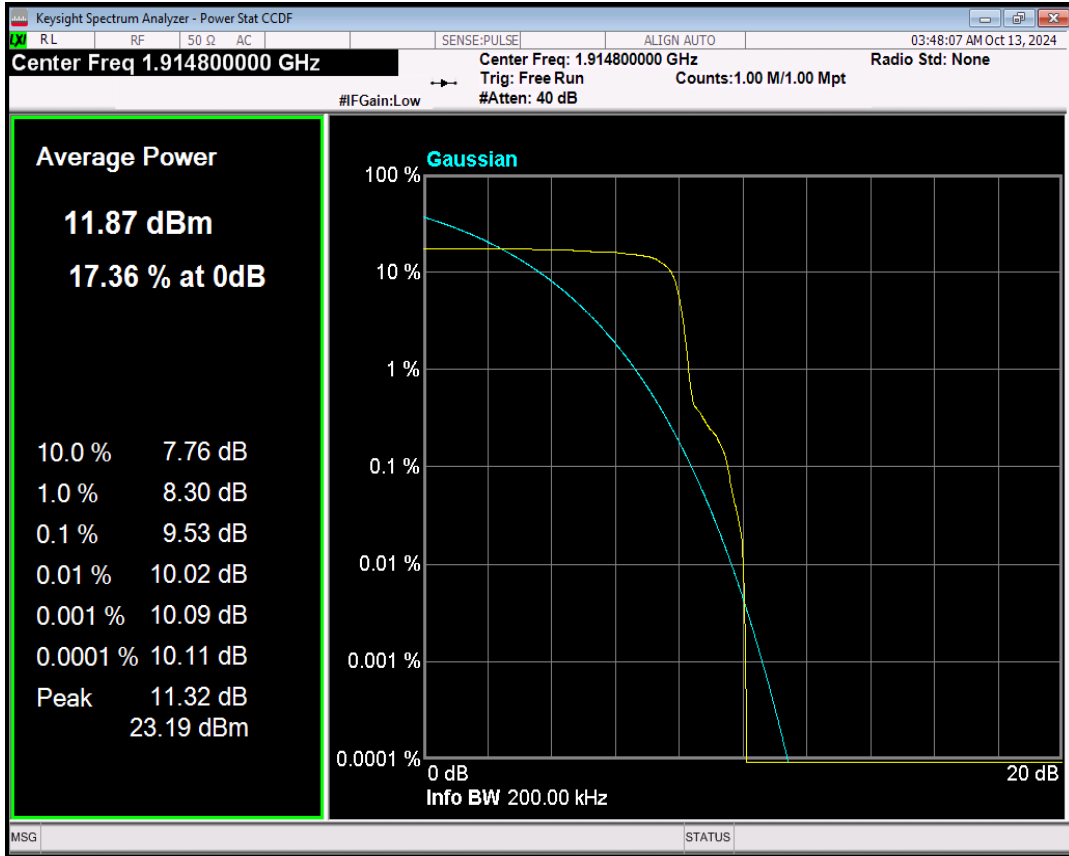

Band25 QPSK Channel=26688 nTones=1 @0 Spacing=15kHz