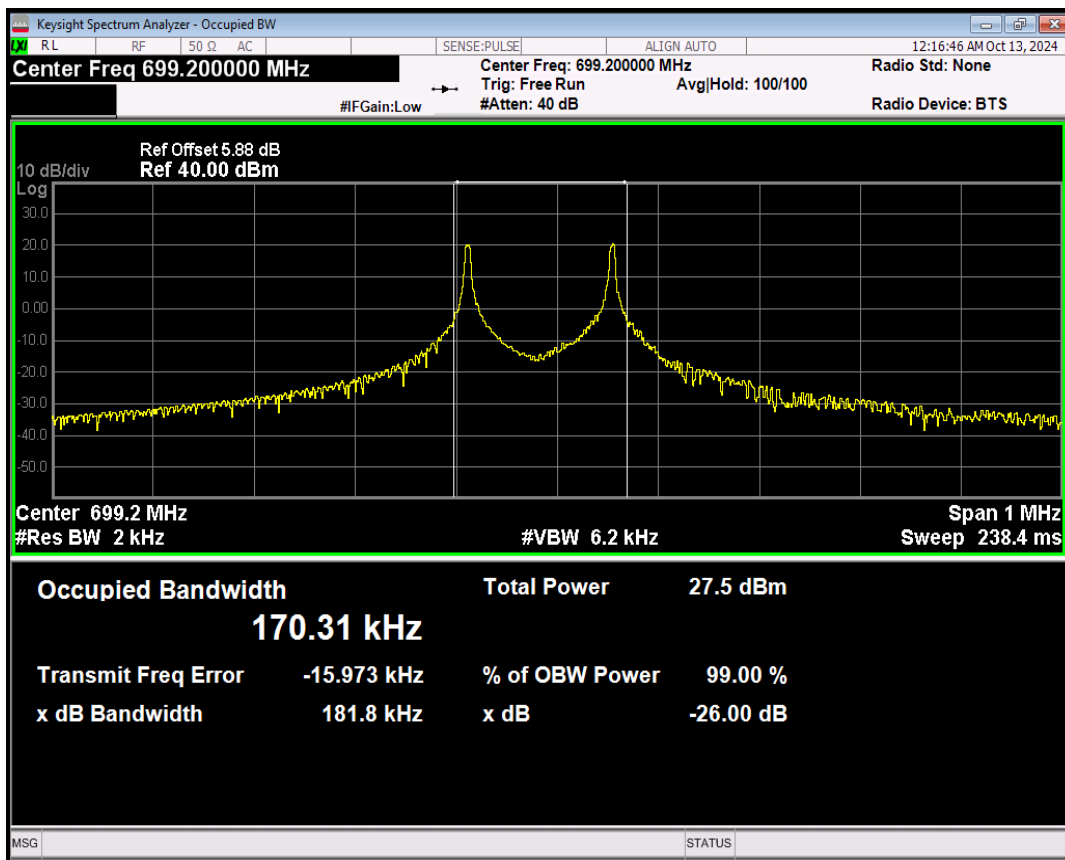

Band71	133124	QPSK	12@0	15kHz	0.199	0.219	PASS
Band71	133297	BPSK	1@0	3.75kHz	0.171	0.182	PASS
Band71	133297	QPSK	1@0	3.75kHz	0.173	0.179	PASS
Band71	133297	BPSK	1@0	15kHz	0.133	0.133	PASS
Band71	133297	QPSK	1@0	15kHz	0.119	0.101	PASS
Band71	133297	QPSK	12@0	15kHz	0.192	0.203	PASS
Band71	133470	BPSK	1@0	3.75kHz	0.170	0.181	PASS
Band71	133470	QPSK	1@0	3.75kHz	0.172	0.183	PASS
Band71	133470	BPSK	1@0	15kHz	0.118	0.102	PASS
Band71	133470	QPSK	1@0	15kHz	0.131	0.131	PASS
Band71	133470	QPSK	12@0	15kHz	0.196	0.213	PASS

Band12 BPSK Channel=23012 nTones=1@0 Spacing=3.75kHz