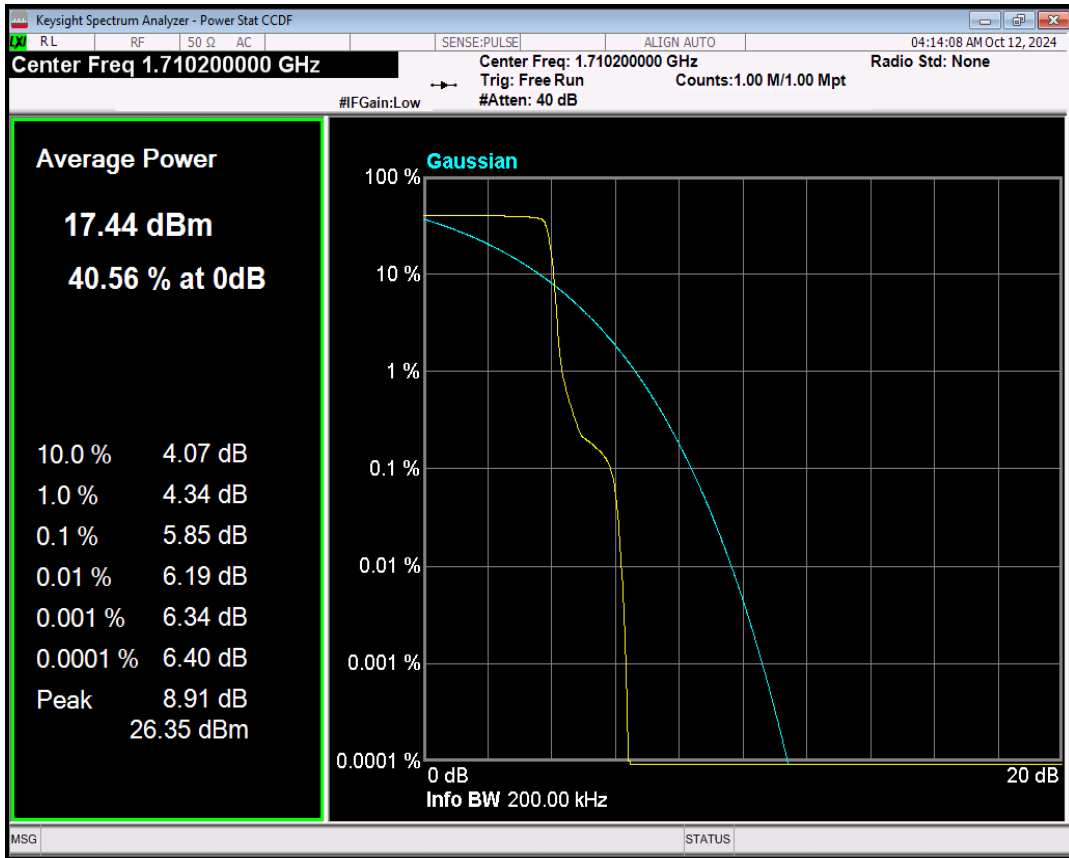

Band25 BPSK Channel=26688 nTones=1 @0 Spacing=15kHz

Band25 QPSK Channel=26688 nTones=1 @0 Spacing=15kHz

Band4 BPSK Channel=19952 nTones=1@0 Spacing=3.75kHz

Band4 QPSK Channel=19952 nTones=1@0 Spacing=3.75kHz