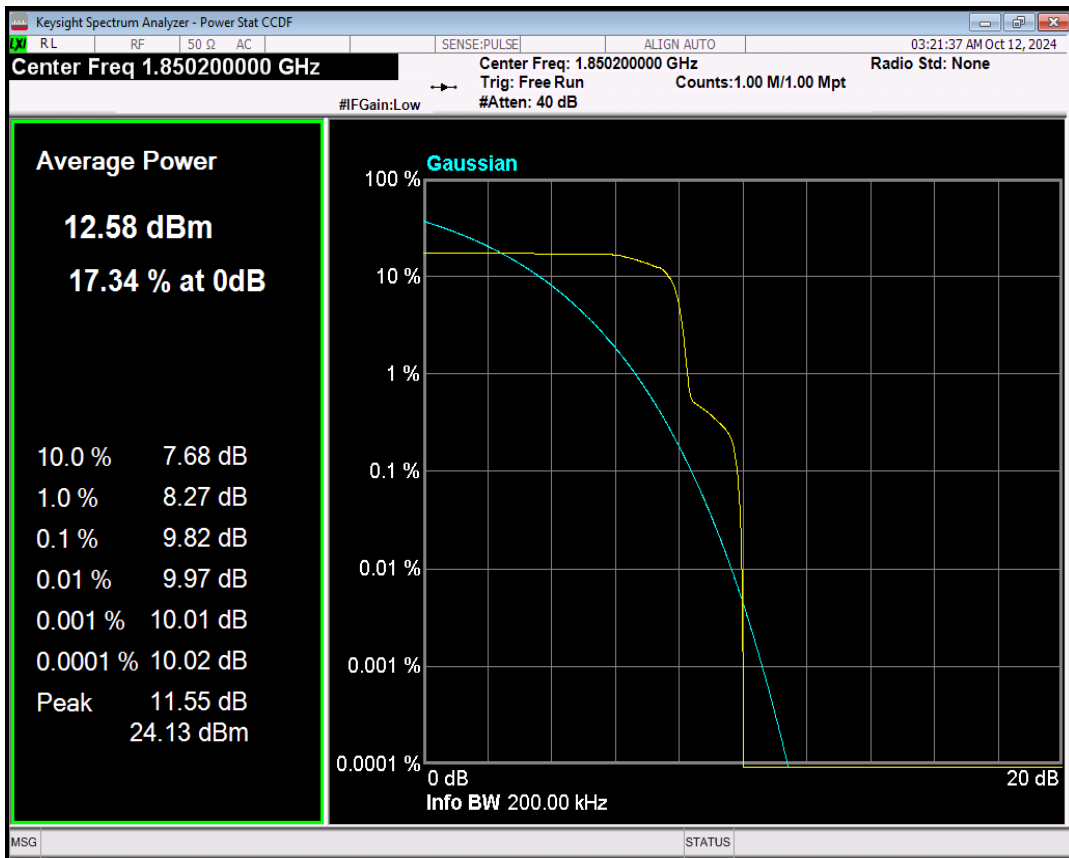

Band2 BPSK Channel=18602 nTones=1@0 Spacing=15kHz