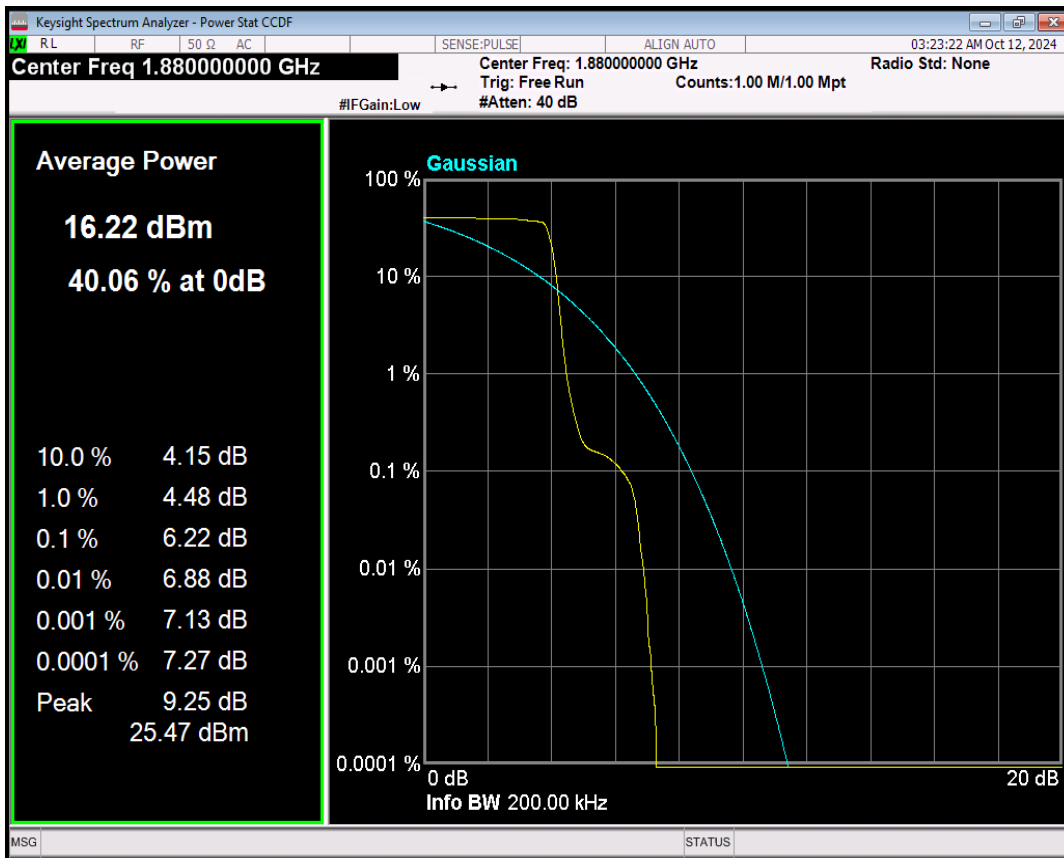

Band2 BPSK Channel=18900 nTones=1@0 Spacing=3.75kHz