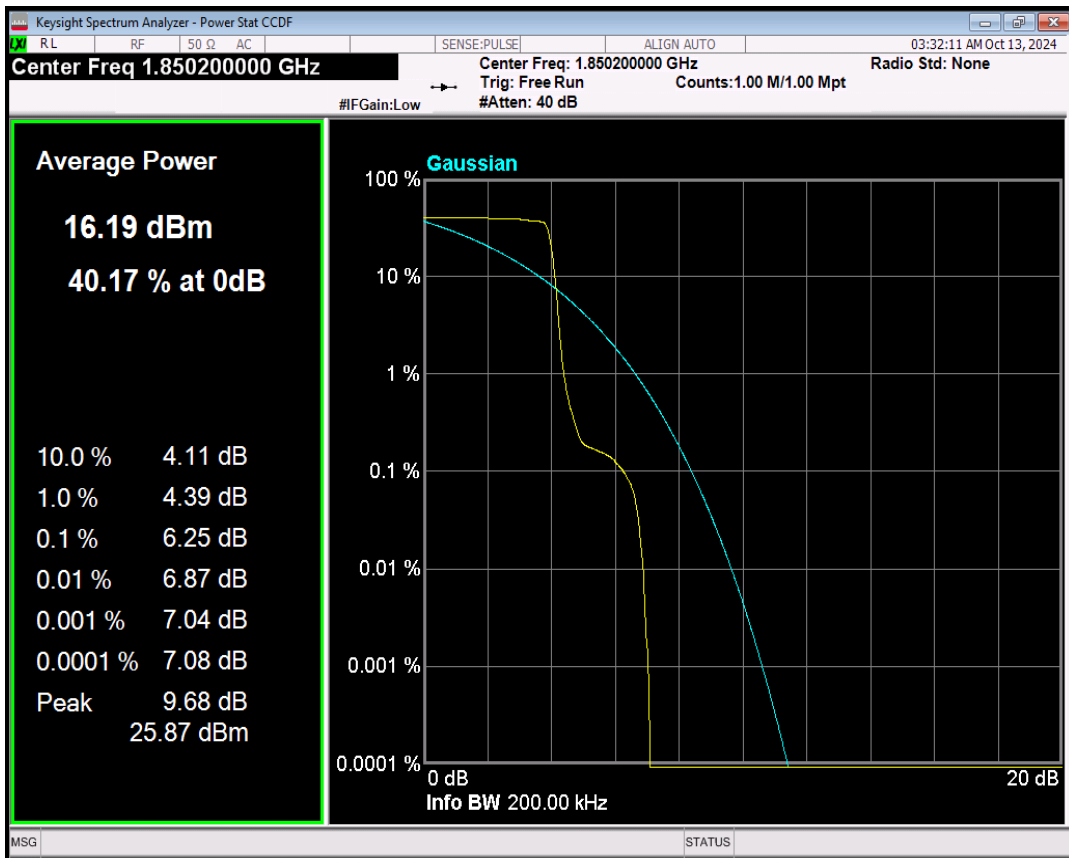

Band25 BPSK Channel=26042 nTones=1 @0 Spacing=3.75kHz