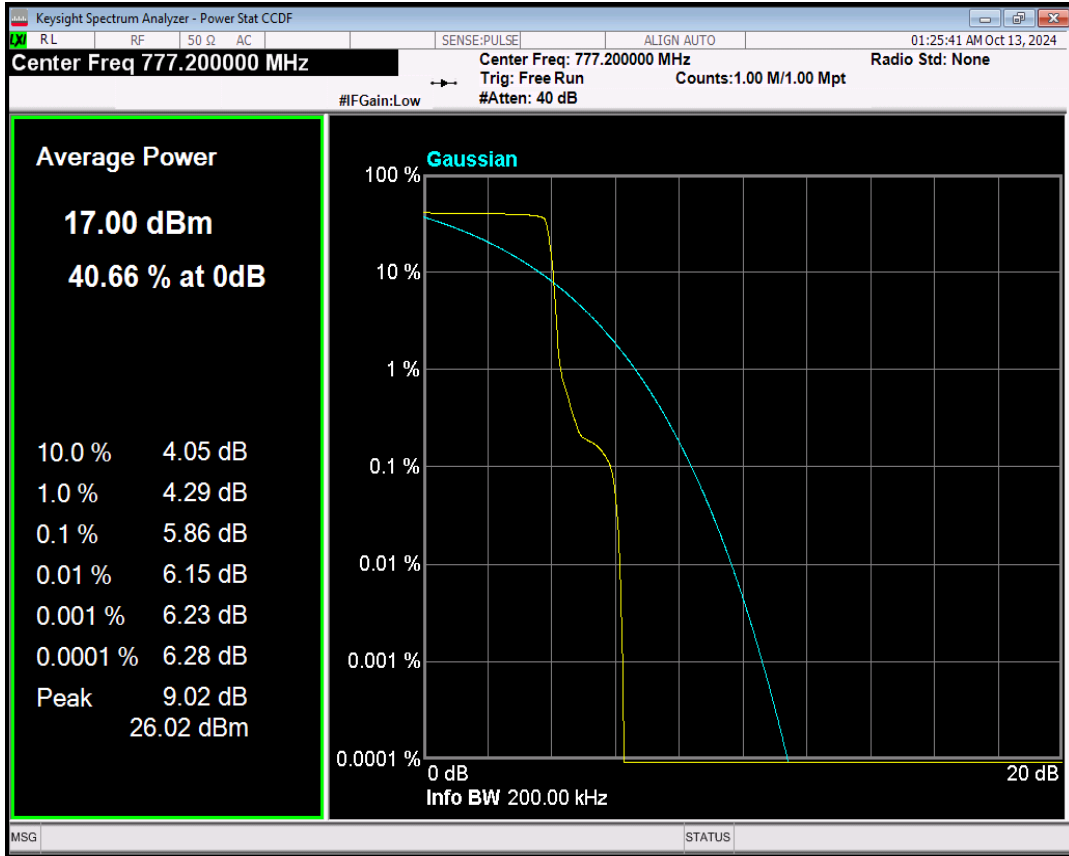

Band12 BPSK Channel=23178 nTones=1@0 Spacing=3.75kHz

Band12 QPSK Channel=23178 nTones=1@0 Spacing=3.75kHz

Band13 BPSK Channel=23182 nTones=1@0 Spacing=3.75kHz

Band13 QPSK Channel=23182 nTones=1@0 Spacing=3.75kHz