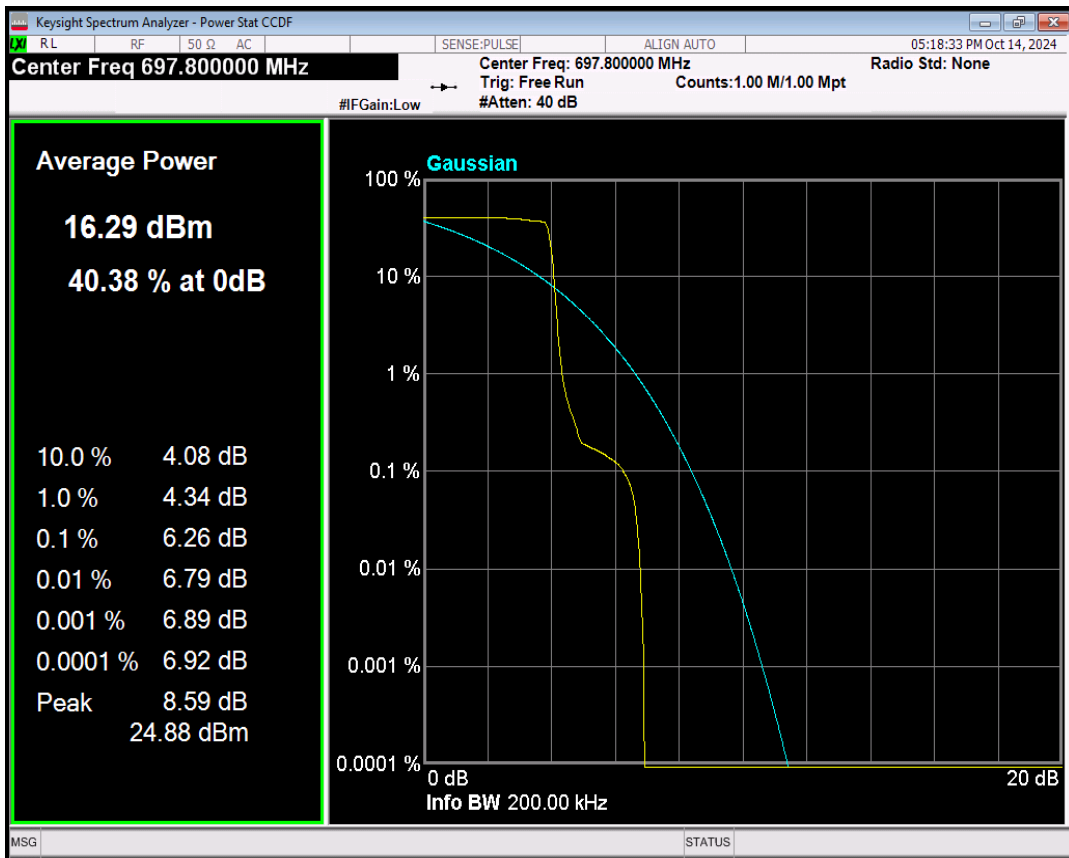

Band71 BPSK Channel=133470 nTones=1@0 Spacing=3.75kHz