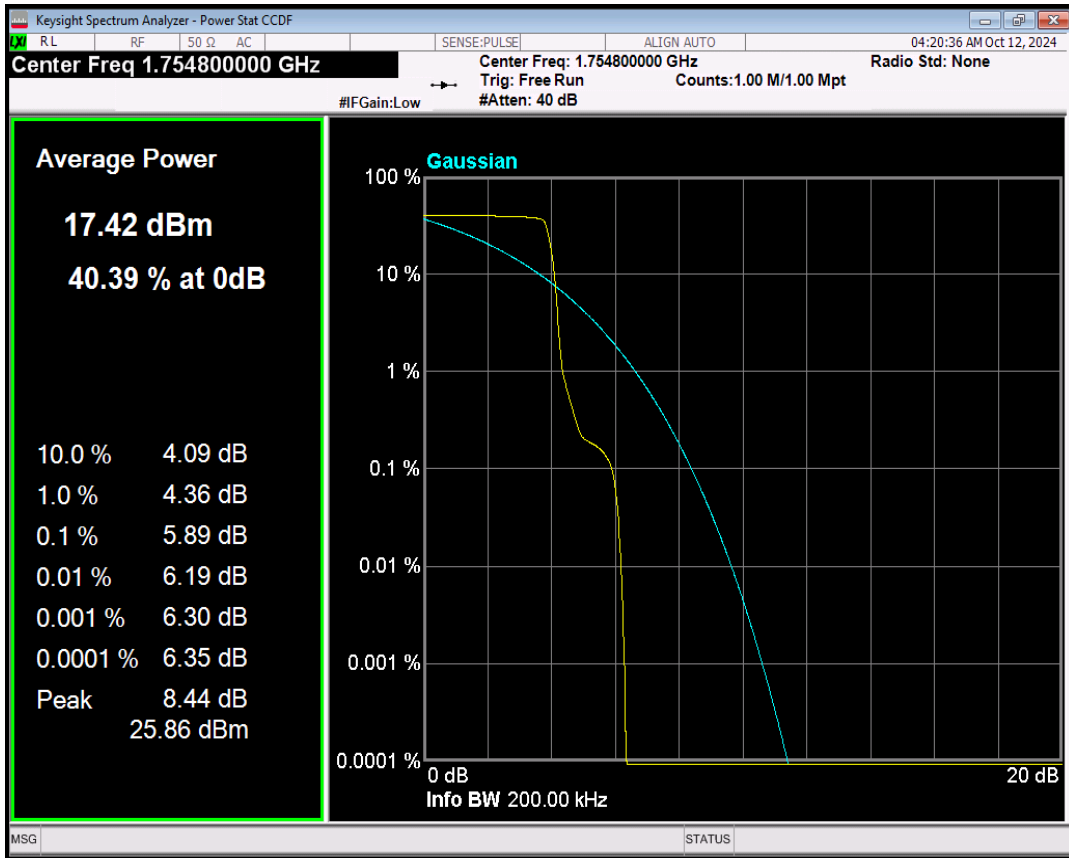

Band4 BPSK Channel=20175 nTones=1@0 Spacing=15kHz

Band4 QPSK Channel=20175 nTones=1@0 Spacing=15kHz

Band4 BPSK Channel=20398 nTones=1@0 Spacing=3.75kHz

Band4 QPSK Channel=20398 nTones=1@0 Spacing=3.75kHz