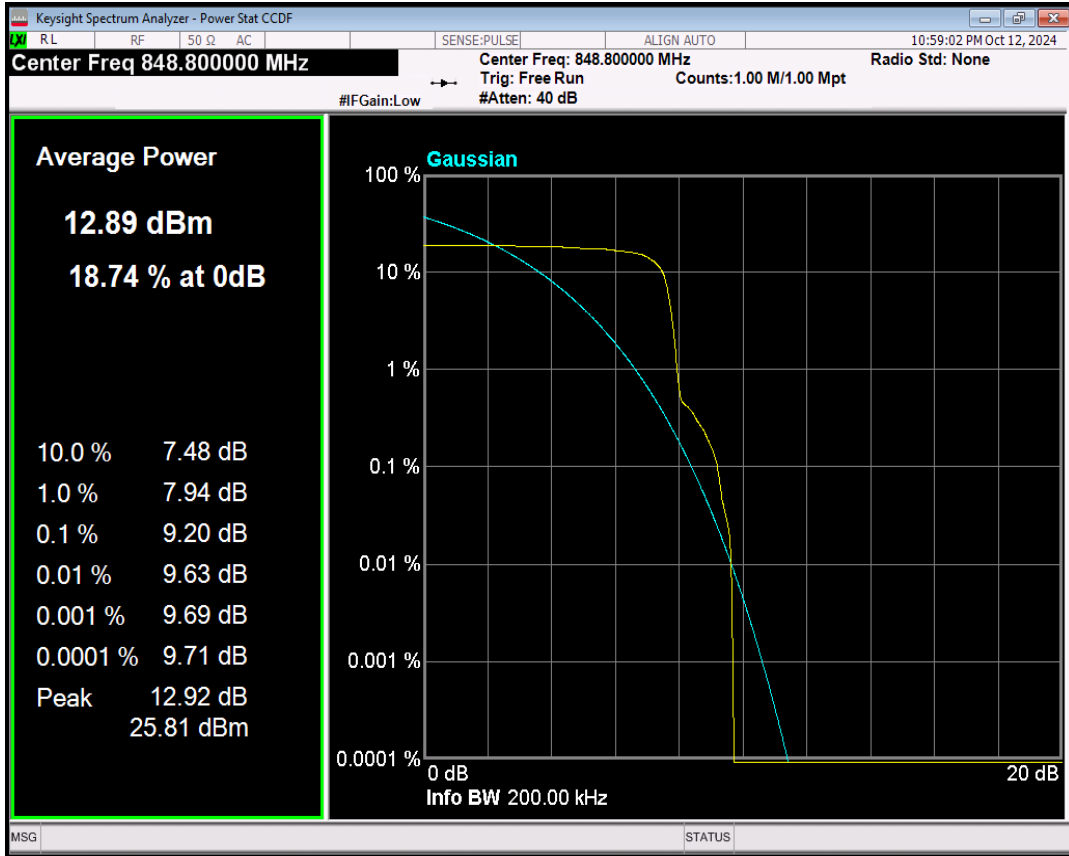

Band5 BPSK Channel=20648 nTones=1@0 Spacing=3.75kHz

Band5 QPSK Channel=20648 nTones=1@0 Spacing=3.75kHz

Band5 BPSK Channel=20648 nTones=1@0 Spacing=15kHz

Band5 QPSK Channel=20648 nTones=1@0 Spacing=15kHz