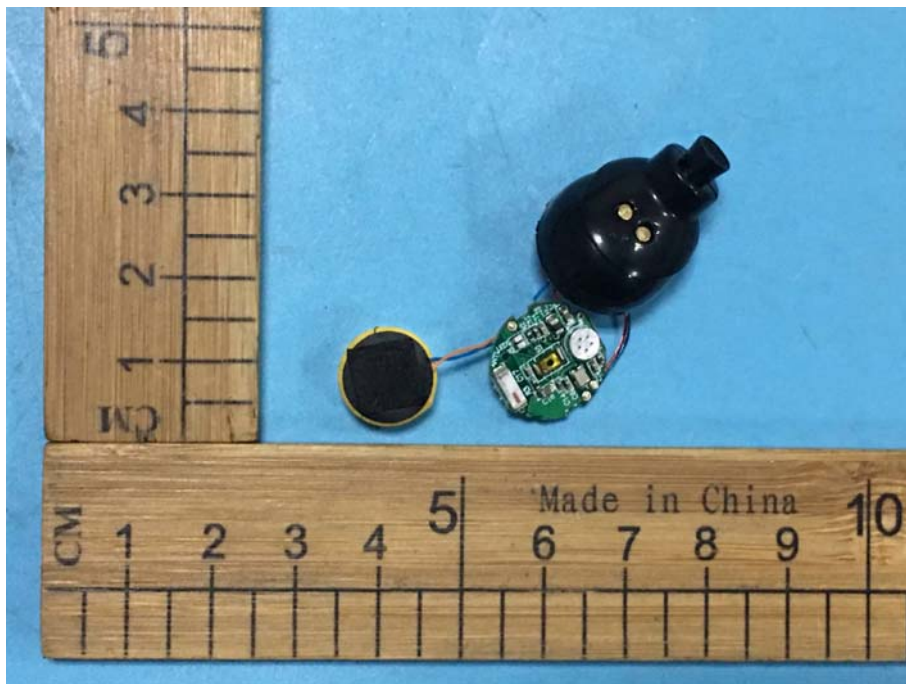

**FCC ID: 2AE3CBE1018**

**Model No.: BE1018, IAEBTW59B**

Internal Photos

Antenna