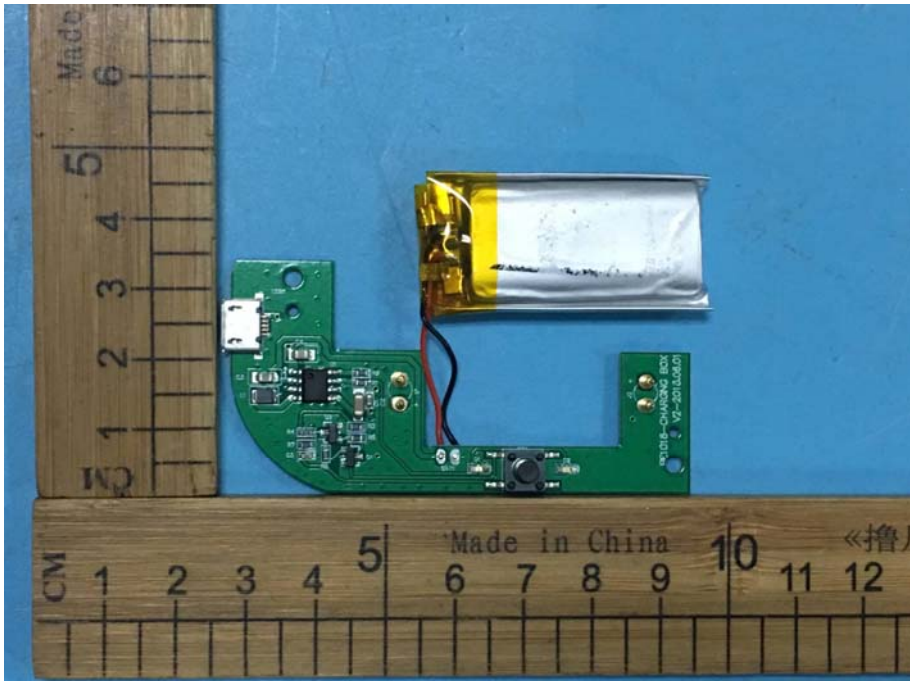

**FCC ID: 2AE3CBE1018**

**Model No.: BE1018, IAEBTW59B**

Internal Photos

Antenna