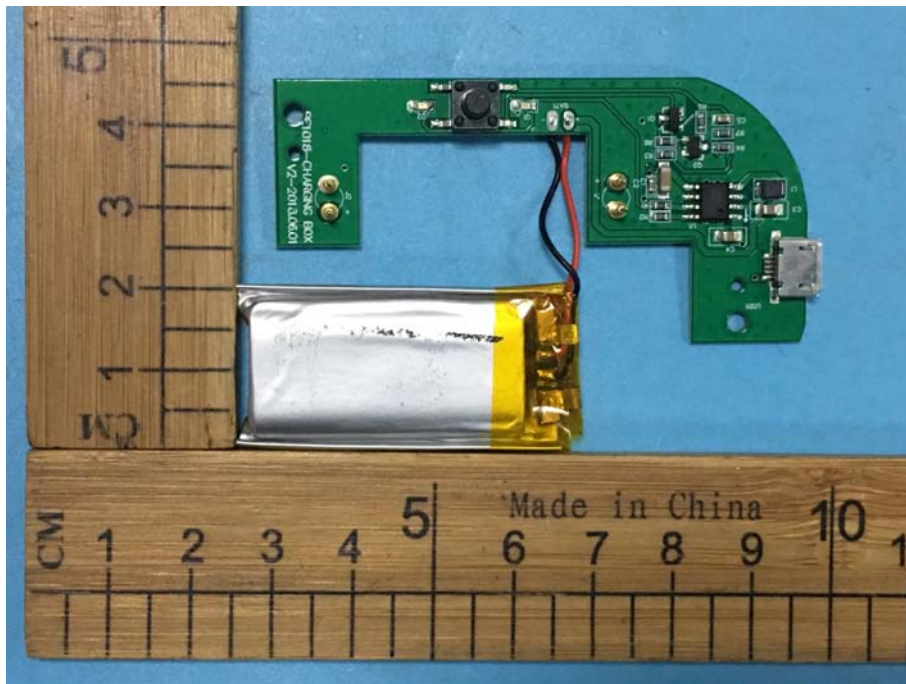

**FCC ID: 2AE3CBE1018**

**Model No.: BE1018, IAEBTW59B**

Internal Photos

Antenna