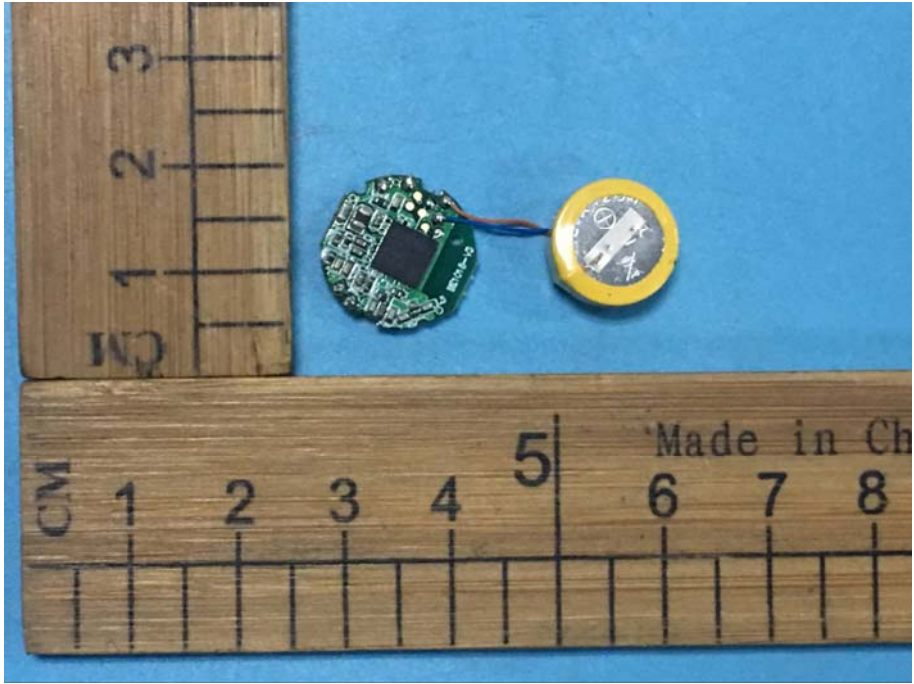

**FCC ID: 2AE3CBE1018**

**Model No.: BE1018, IAEBTW59B**

Internal Photos

Antenna