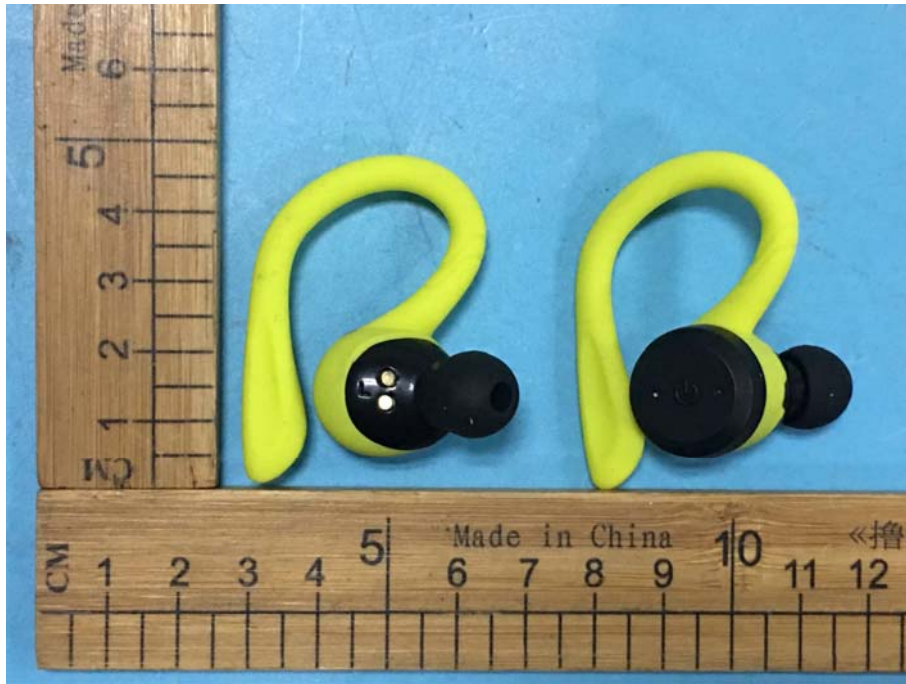

**FCC ID: 2AE3CBE1018**

**Model No.: BE1018, IAEBTW59B**

Internal Photos

Antenna