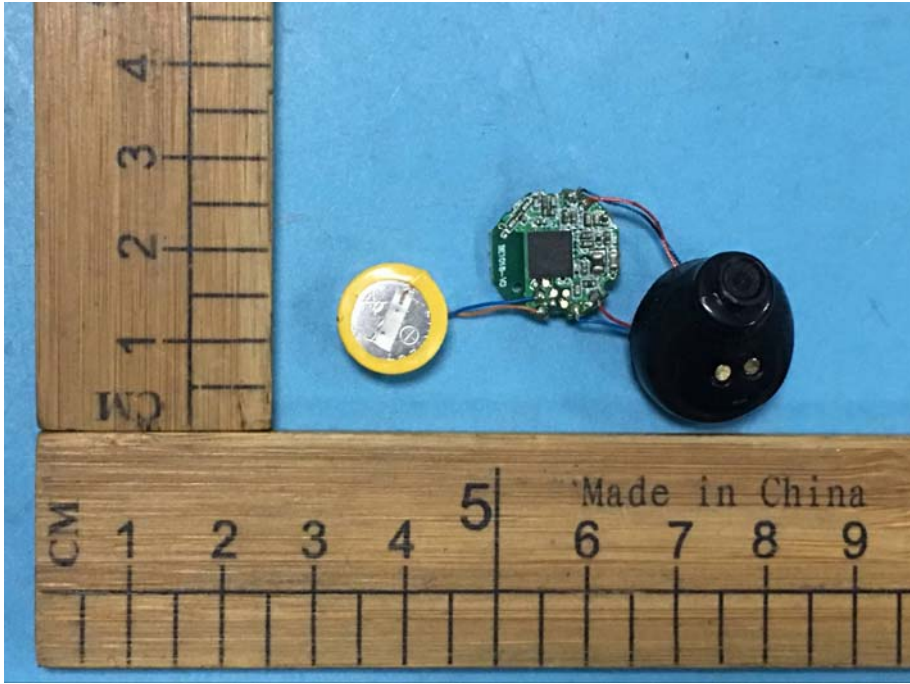

**FCC ID: 2AE3CBE1018**

**Model No.: BE1018, IAEBTW59B**

Internal Photos

Antenna