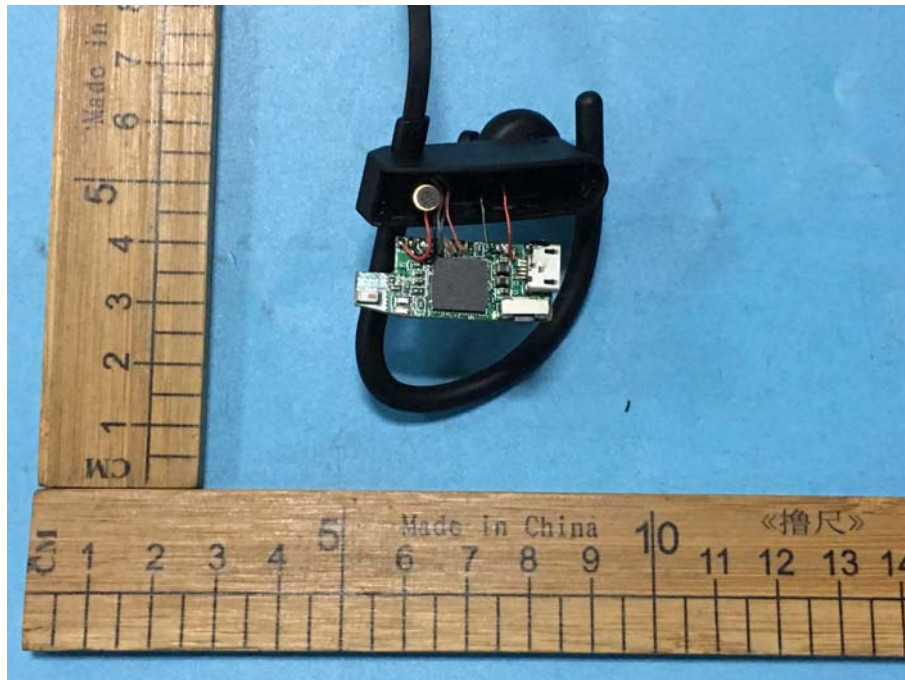

FCC ID: 2AE3CBE1015

Internal Photos

Antenna