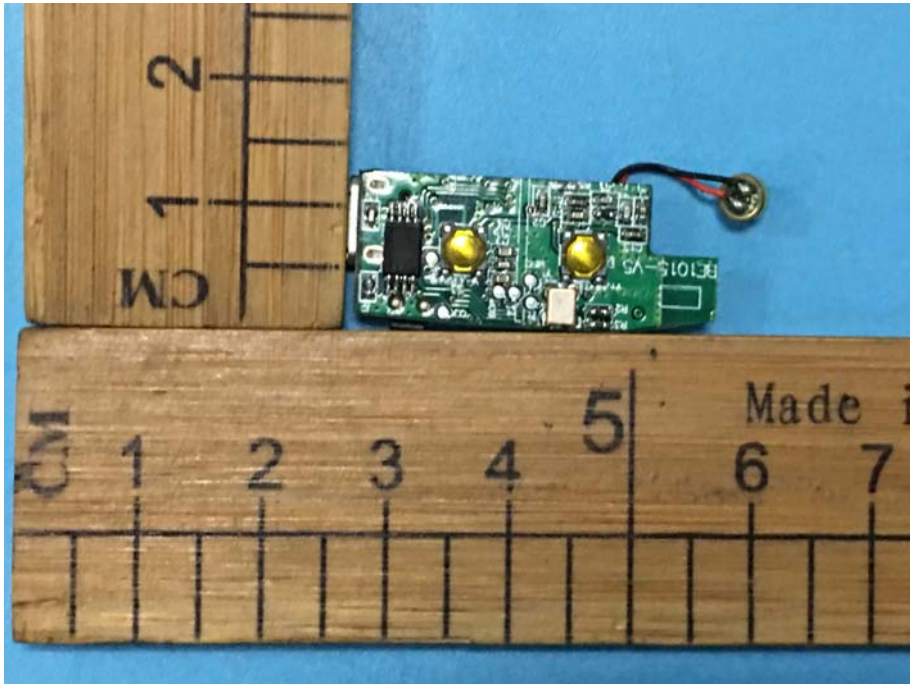

FCC ID: 2AE3CBE1015

Internal Photos

Antenna