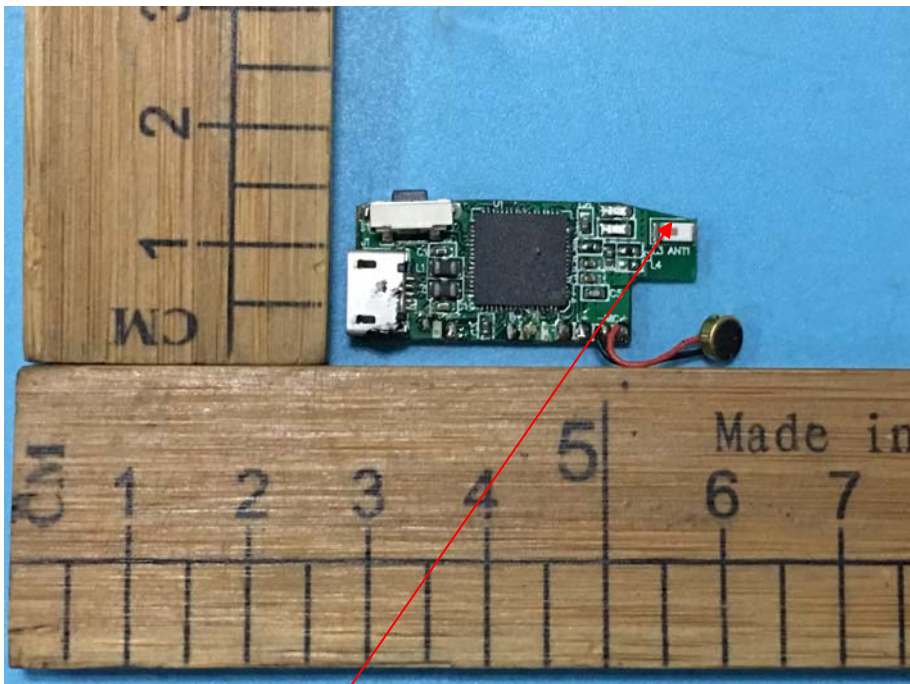

FCC ID: 2AE3CBE1015

Internal Photos

Antenna