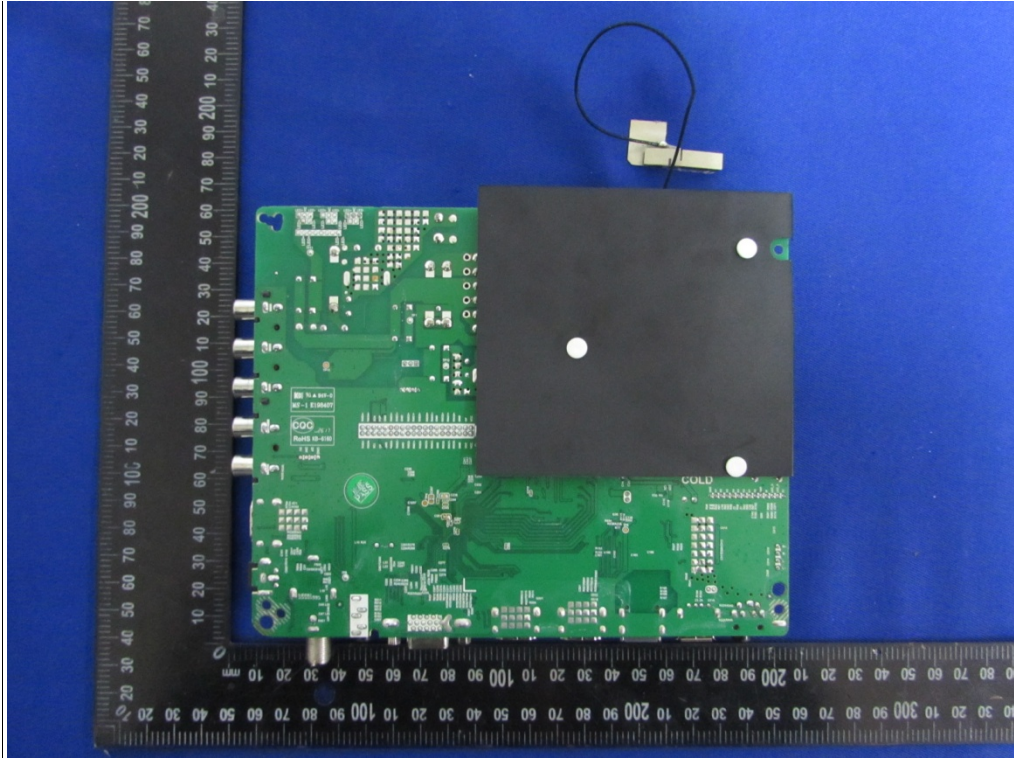

Internal Photos
M/N: ELST3216H

WiFi
Antenna

Internal Photos
M/N: ELST3216H

Internal Photos
M/N: ELST3216H