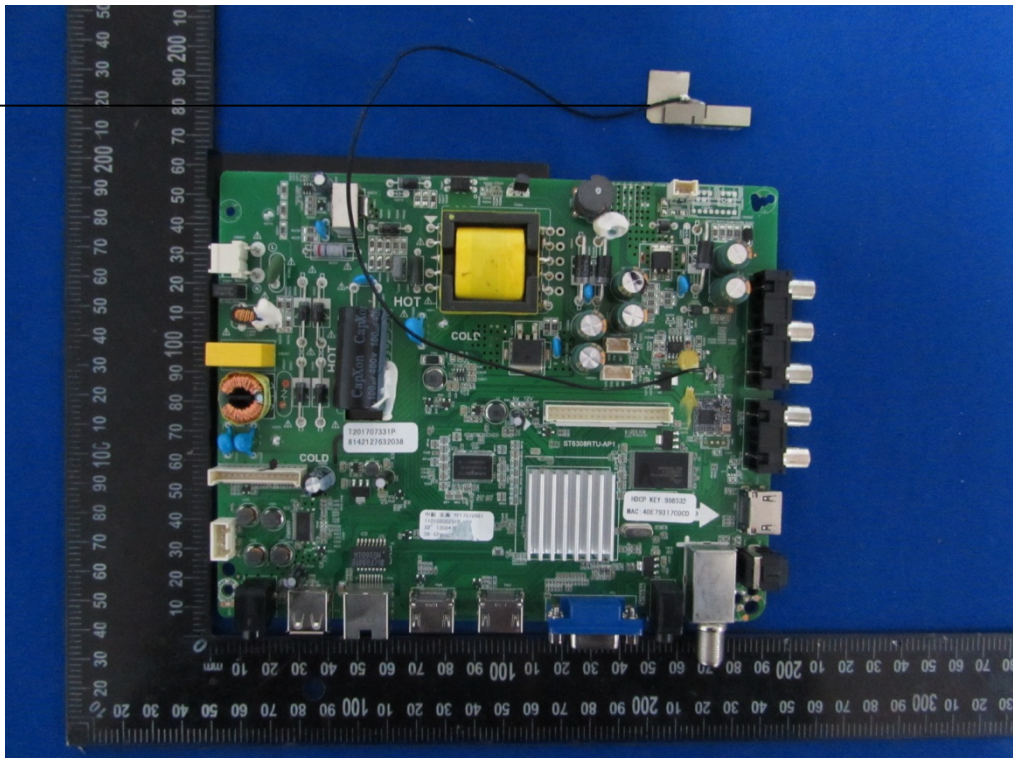

Internal Photos
M/N: ELST3216H

WiFi
Antenna

Internal Photos
M/N: ELST3216H

Internal Photos
M/N: ELST3216H