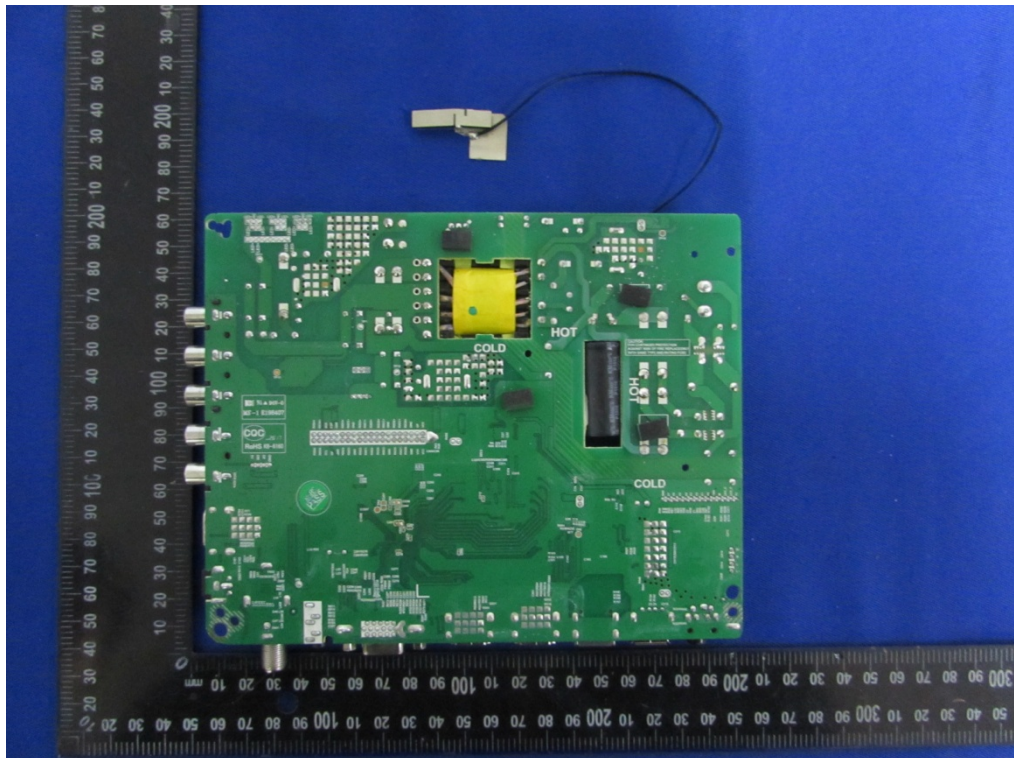

Internal Photos
M/N: ELST3216H

WiFi
Antenna

Internal Photos
M/N: ELST3216H

Internal Photos
M/N: ELST3216H