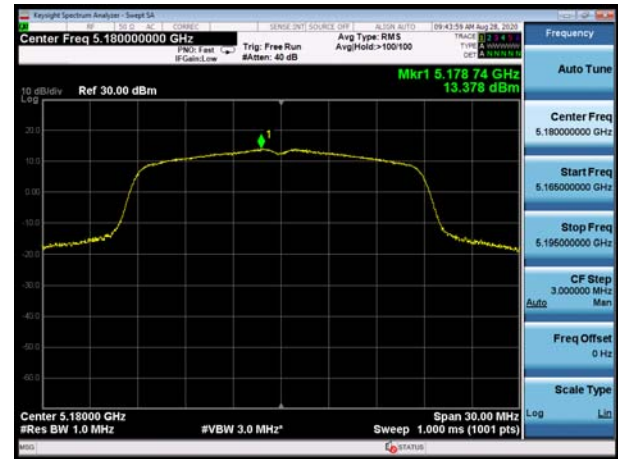

U-NII-1, 802.11n HT20, Channel No.: 36