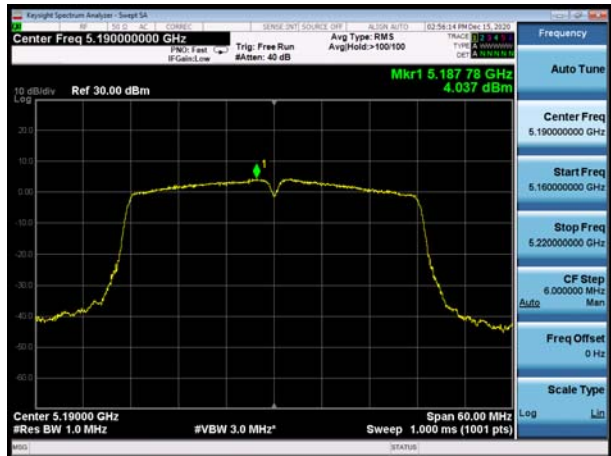

U-NII-1, 802.11n HT40, Channel No.: 38