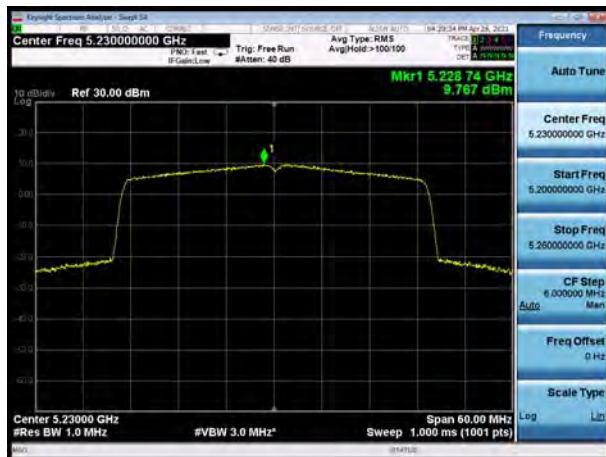

U-NII-1, 802.11ac VHT40, Channel No.: 46

U-NII-1, 802.11ac VHT80, Channel No.: 42

U-NII-1, 802.11ax HE20, Channel No.: 36

U-NII-1, 802.11ax HE40, Channel No.: 38

U-NII-1, 802.11ax HE20, Channel No.: 40

U-NII-1, 802.11ax HE40, Channel No.: 46