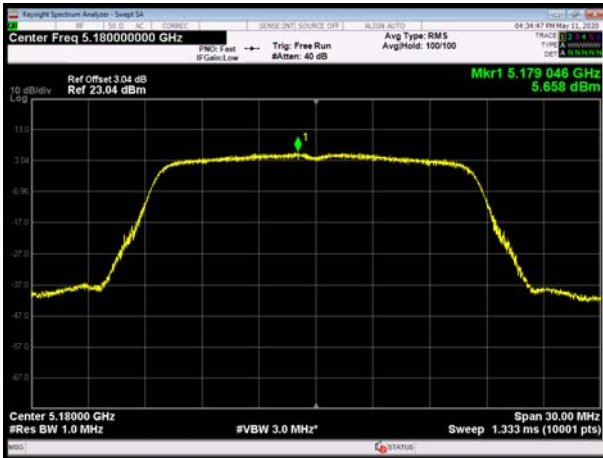

U-NII-3, 802.11n HT40, Channel No.: 159

U-NII-3, 802.11ac VHT40, Channel No.: 159

U-NII-3, 802.11ac VHT80, Channel No.: 155

MIMO Antenna 2

U-NII-1, 802.11n HT20, Channel No.: 36

U-NII-1, 802.11ac VHT20, Channel No.: 36