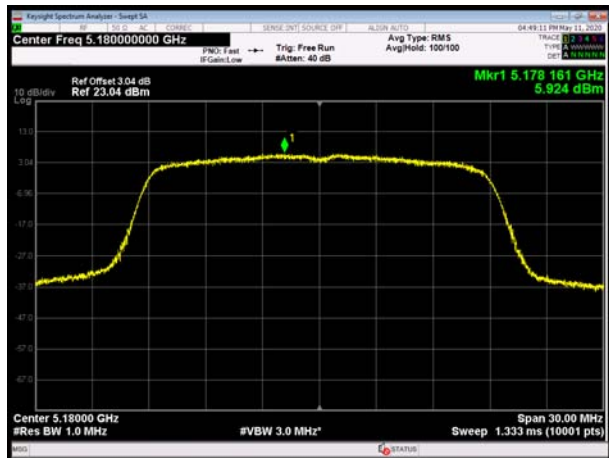

U-NII-3, 802.11ac VHT80, Channel No.: 155

MIMO Antenna 3

U-NII-1, 802.11n HT20, Channel No.: 36

U-NII-1, 802.11ac VHT20, Channel No.: 36

U-NII-1, 802.11n HT20, Channel No.: 40

U-NII-1, 802.11ac VHT20, Channel No.: 40