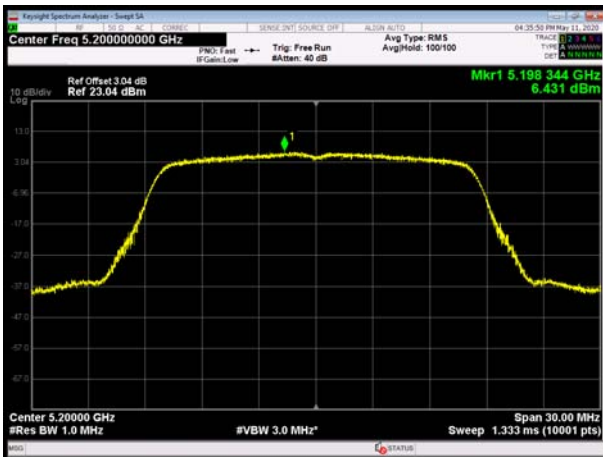

U-NII-1, 802.11n HT20, Channel No.: 40