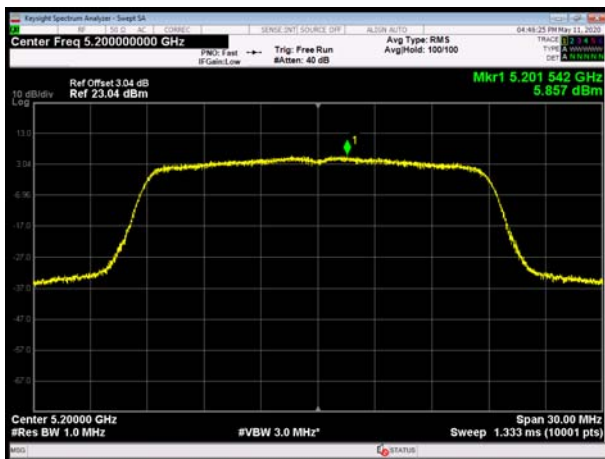

U-NII-3, 802.11ac VHT80, Channel No.: 155

MIMO Antenna 3

U-NII-1, 802.11n HT20, Channel No.: 36

U-NII-1, 802.11ac VHT20, Channel No.: 36

U-NII-1, 802.11n HT20, Channel No.: 40

U-NII-1, 802.11ac VHT20, Channel No.: 40