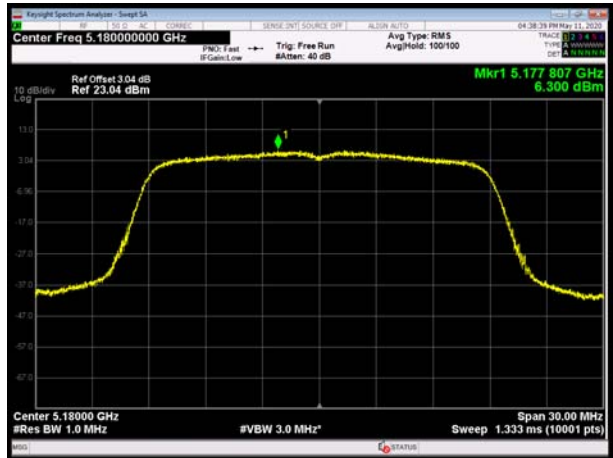

U-NII-3, 802.11n HT40, Channel No.: 159

U-NII-3, 802.11ac VHT40, Channel No.: 159

U-NII-3, 802.11ac VHT80, Channel No.: 155

MIMO Antenna 2

U-NII-1, 802.11n HT20, Channel No.: 36

U-NII-1, 802.11ac VHT20, Channel No.: 36