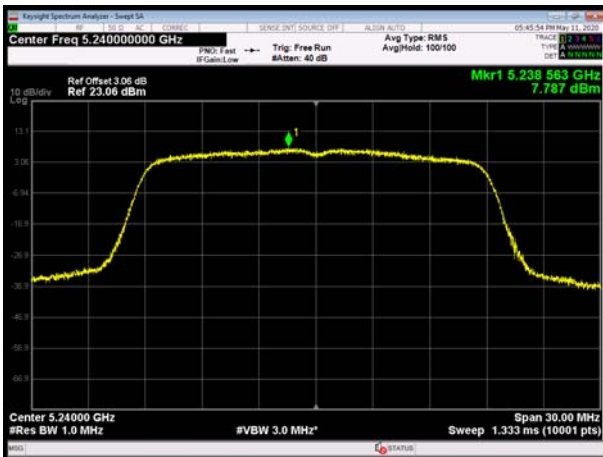

MIMO Antenna 4

U-NII-1, 802.11n HT20, Channel No.: 36

U-NII-1, 802.11ac VHT20, Channel No.: 36

U-NII-1, 802.11n HT20, Channel No.: 40

U-NII-1, 802.11ac VHT20, Channel No.: 40

U-NII-1, 802.11n HT20, Channel No.: 48