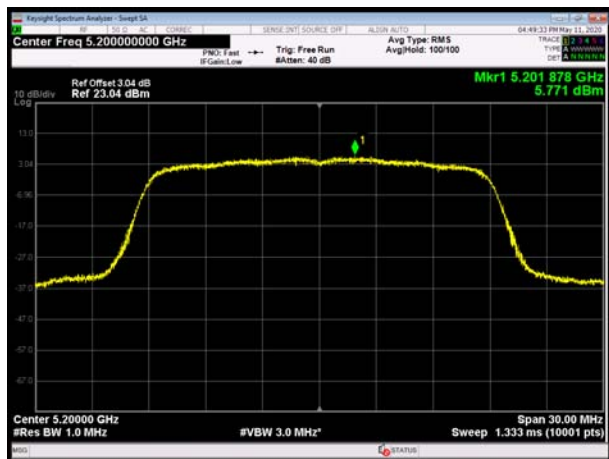

U-NII-3, 802.11ac VHT80, Channel No.: 155

MIMO Antenna 3

U-NII-1, 802.11n HT20, Channel No.: 36

U-NII-1, 802.11ac VHT20, Channel No.: 36

U-NII-1, 802.11n HT20, Channel No.: 40

U-NII-1, 802.11ac VHT20, Channel No.: 40