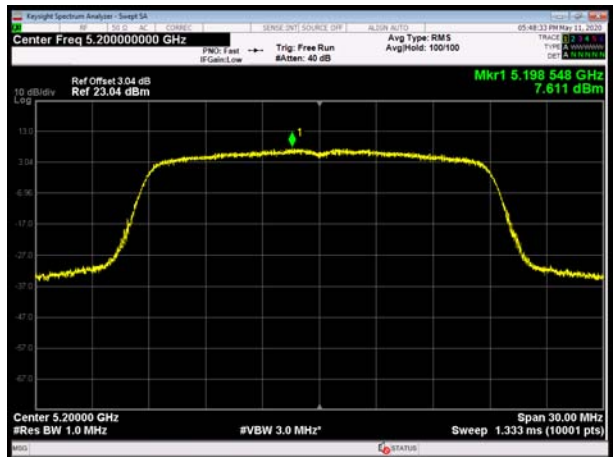

MIMO Antenna 4

U-NII-1, 802.11n HT20, Channel No.: 36

U-NII-1, 802.11ac VHT20, Channel No.: 36

U-NII-1, 802.11n HT20, Channel No.: 40

U-NII-1, 802.11ac VHT20, Channel No.: 40

U-NII-1, 802.11n HT20, Channel No.: 48