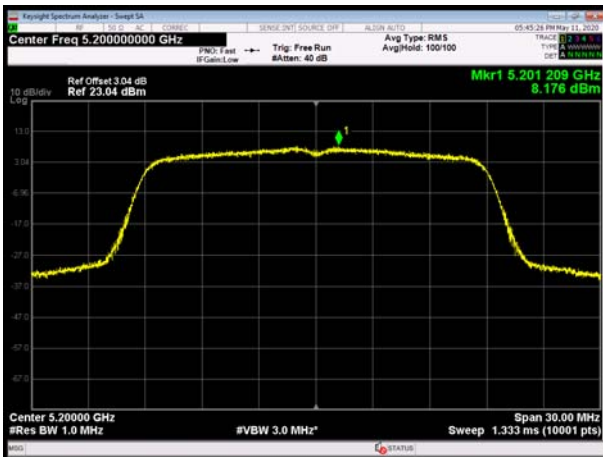

MIMO Antenna 4

U-NII-1, 802.11n HT20, Channel No.: 36

U-NII-1, 802.11ac VHT20, Channel No.: 36

U-NII-1, 802.11n HT20, Channel No.: 40

U-NII-1, 802.11ac VHT20, Channel No.: 40

U-NII-1, 802.11n HT20, Channel No.: 48