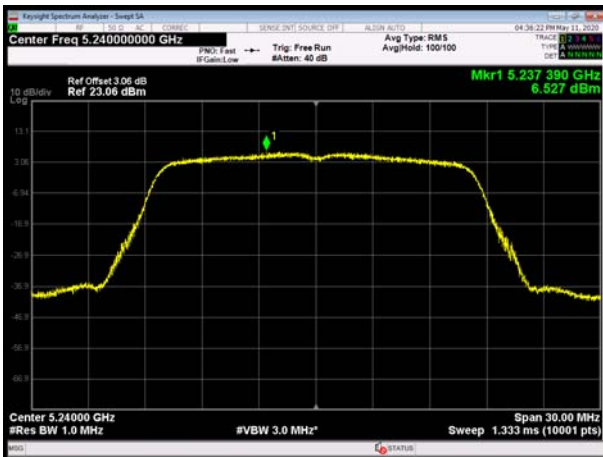

U-NII-1, 802.11n HT20, Channel No.: 48