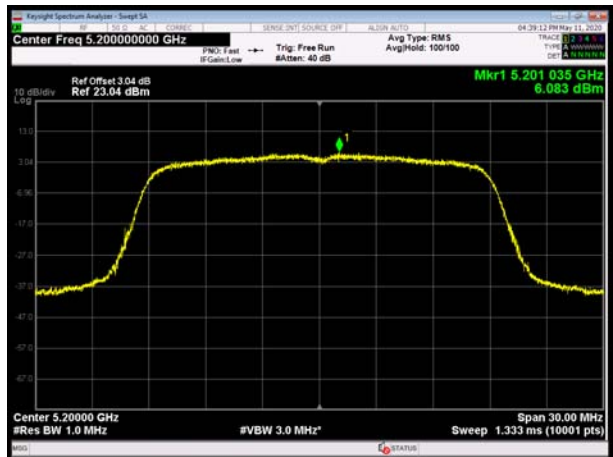

U-NII-1, 802.11ac VHT20, Channel No.: 40