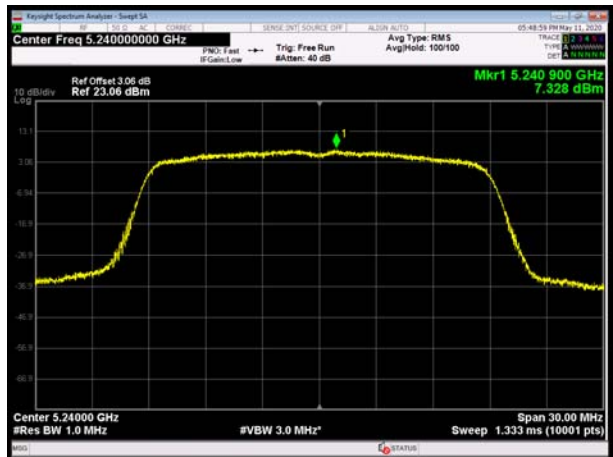

U-NII-1, 802.11ac VHT20, Channel No.: 48