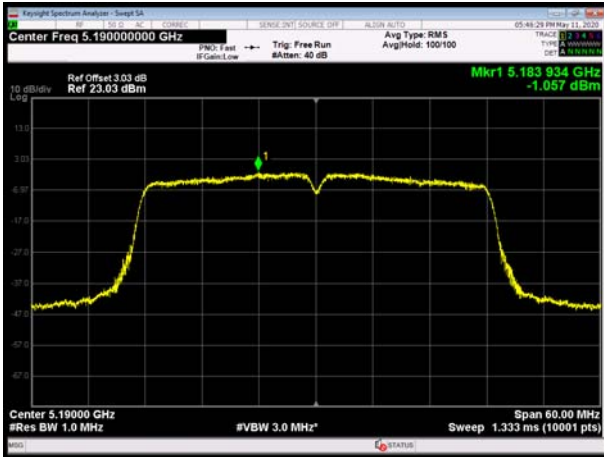

U-NII-1, 802.11n HT40, Channel No.: 38