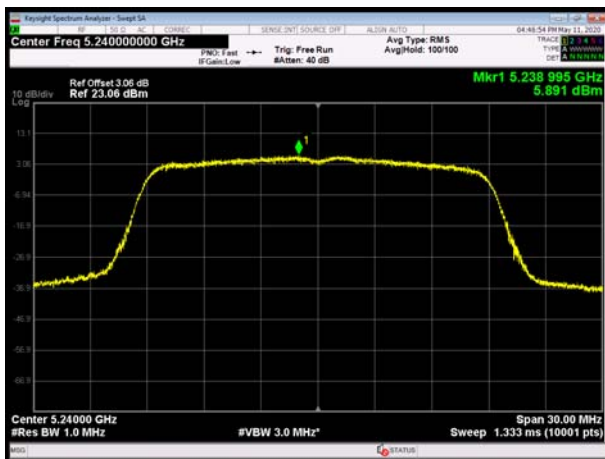

U-NII-1, 802.11n HT20, Channel No.: 48