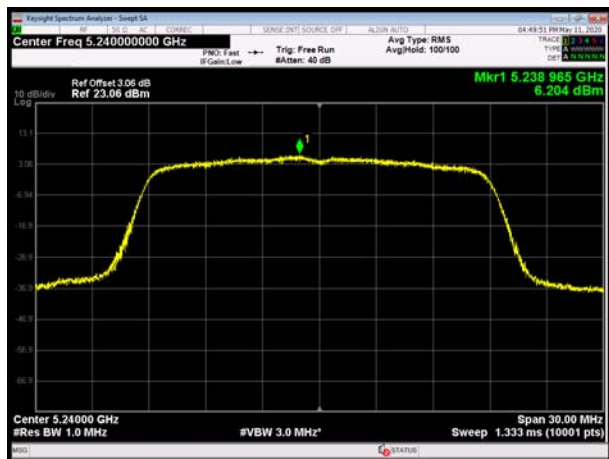

U-NII-1, 802.11ac VHT20, Channel No.: 48