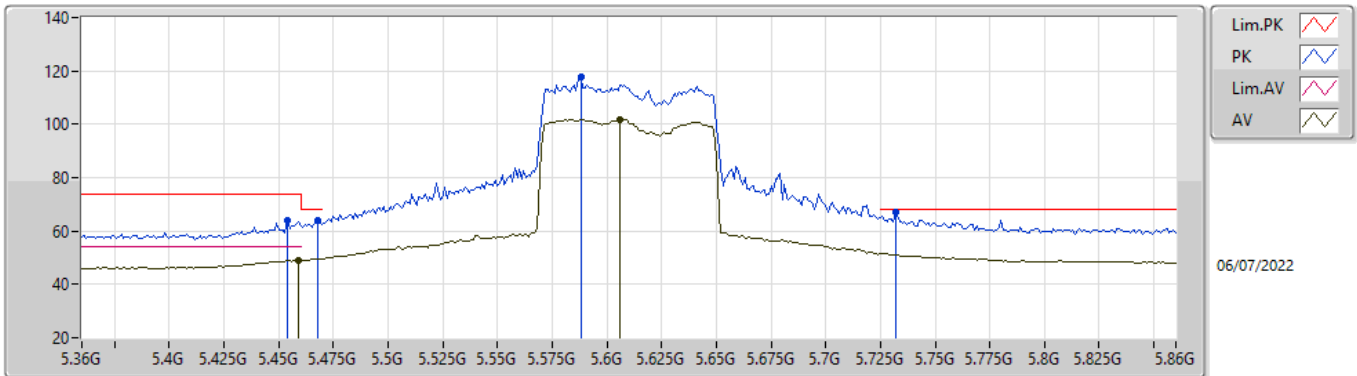

802.11ax HEW80-BF_Nss1,(MCS0)_4TX

5610MHz_TnomVnom

EUT_Z_4TX
Setting 83
04-E-G-4-10

Type	Freq (Hz)	Level (dBuV/m)	Limit (dBuV/m)	Margin (dB)	Raw (dBuV)	Dist (m)	Condition	Azimuth (°)	Height (m)	Comment	AF (dB)	CL (dB)	PA (dB)
PK	5.454G	63.88	74.00	-10.12	57.36	3	Horizontal	252	1.80	-	33.81	5.15	32.44
AV	5.459G	48.88	54.00	-5.12	42.34	3	Horizontal	252	1.80	-	33.82	5.16	32.44
PK	5.468G	64.09	68.20	-4.11	57.52	3	Horizontal	252	1.80	-	33.84	5.17	32.44
PK	5.588G	117.74	Inf	-Inf	110.89	3	Horizontal	252	1.80	-	34.02	5.29	32.46
AV	5.606G	101.93	Inf	-Inf	95.05	3	Horizontal	252	1.80	-	34.04	5.30	32.46
PK	5.732G	67.13	68.20	-1.07	60.00	3	Horizontal	252	1.80	-	34.33	5.30	32.50