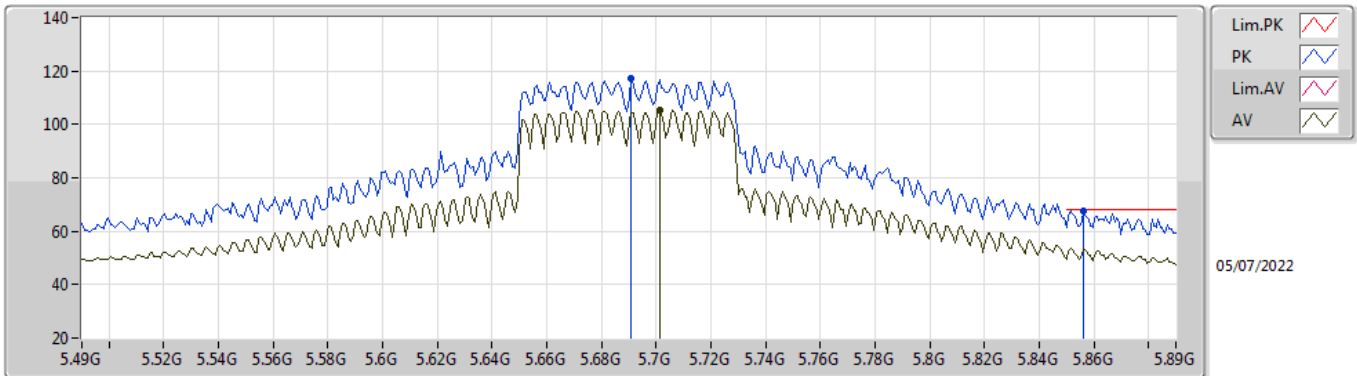

802.11ax HEW80_Nss1,(MCS0)_4TX
5690MHz Straddle 5.47-5.725GHz_TnomVnom

EUT_Z_4TX
Setting 93
02-B-S-8-10

Type	Freq (Hz)	Level (dBuV/m)	Limit (dBuV/m)	Margin (dB)	Raw (dBuV)	Dist (m)	Condition	Azimuth (°)	Height (m)	Comment	AF (dB)	CL (dB)	PA (dB)
PK	5.6908G	117.02	Inf	-Inf	108.41	3	Horizontal	306	1.79	-	33.88	5.60	30.87
AV	5.7012G	105.45	Inf	-Inf	96.82	3	Horizontal	306	1.79	-	33.90	5.60	30.87
PK	5.8564G	67.76	68.20	-0.44	59.25	3	Horizontal	306	1.79	-	33.84	5.66	30.99