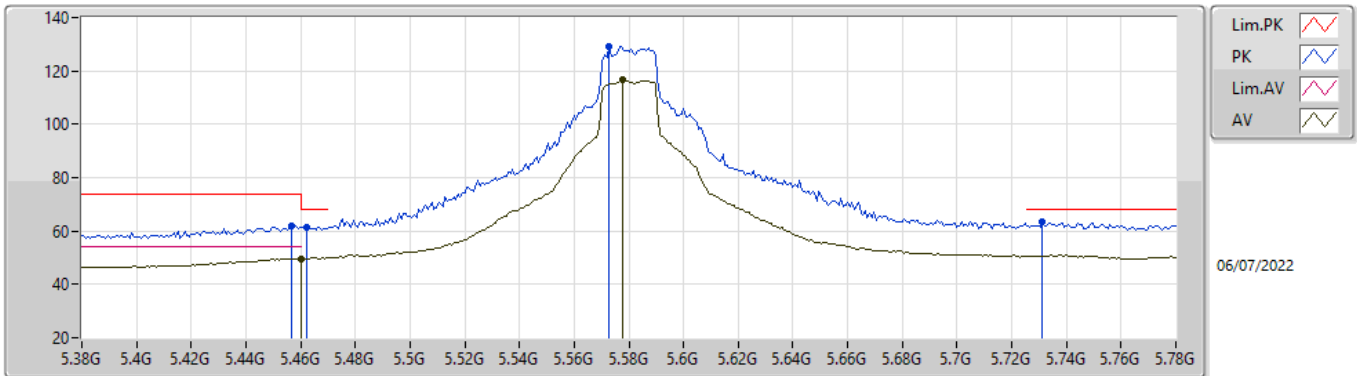

802.11ax HEW20-BF_Nss1,(MCS0)_4TX

5580MHz_TnomVnom

EUT_Z_4TX
Setting 108
04-E-G-4-10

Type	Freq (Hz)	Level (dBuV/m)	Limit (dBuV/m)	Margin (dB)	Raw (dBuV)	Dist (m)	Condition	Azimuth (°)	Height (m)	Comment	AF (dB)	CL (dB)	PA (dB)
PK	5.4568G	61.81	74.00	-12.19	55.28	3	Horizontal	258	2.18	-	33.81	5.16	32.44
PK	5.4624G	61.62	68.20	-6.58	55.08	3	Horizontal	258	2.18	-	33.82	5.16	32.44
AV	5.46G	49.71	54.00	-4.29	43.17	3	Horizontal	258	2.18	-	33.82	5.16	32.44
PK	5.5728G	129.20	Inf	-Inf	122.33	3	Horizontal	258	2.18	-	34.05	5.27	32.45
AV	5.5776G	116.48	Inf	-Inf	109.61	3	Horizontal	258	2.18	-	34.04	5.28	32.45
PK	5.7312G	63.23	68.20	-4.97	56.11	3	Horizontal	258	2.18	-	34.32	5.30	32.50