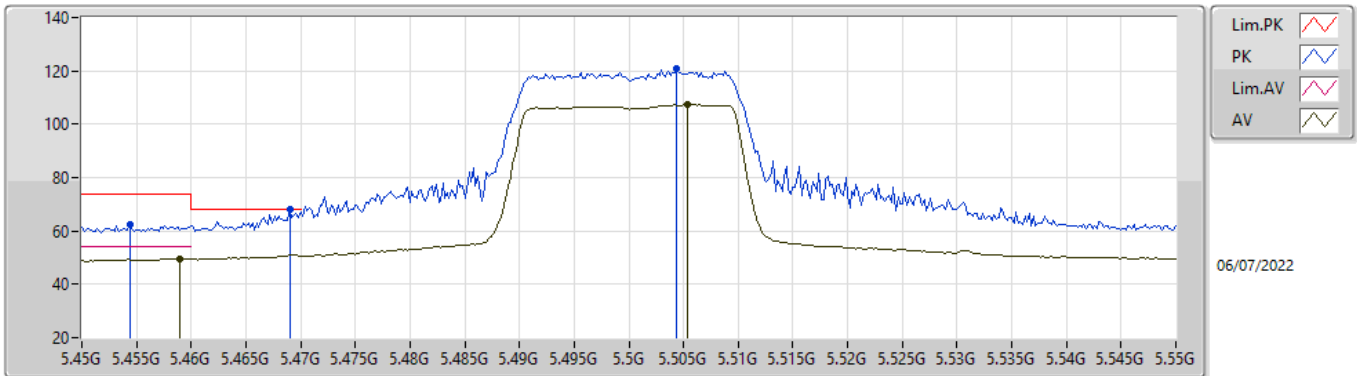

802.11ax HEW20-BF_Nss1,(MCS0)_4TX

5500MHz_TnomVnom

EUT_Z_4TX
Setting 73
04-E-G-4-10

Type	Freq (Hz)	Level (dBuV/m)	Limit (dBuV/m)	Margin (dB)	Raw (dBuV)	Dist (m)	Condition	Azimuth (°)	Height (m)	Comment	AF (dB)	CL (dB)	PA (dB)
PK	5.4544G	62.19	74.00	-11.81	55.67	3	Vertical	234	2.98	-	33.81	5.15	32.44
AV	5.459G	49.63	54.00	-4.37	43.09	3	Vertical	234	2.98	-	33.82	5.16	32.44
PK	5.469G	68.09	68.20	-0.11	61.52	3	Vertical	234	2.98	-	33.84	5.17	32.44
PK	5.5044G	120.70	Inf	-Inf	114.01	3	Vertical	234	2.98	-	33.92	5.20	32.43
AV	5.5054G	107.24	Inf	-Inf	100.54	3	Vertical	234	2.98	-	33.92	5.21	32.43