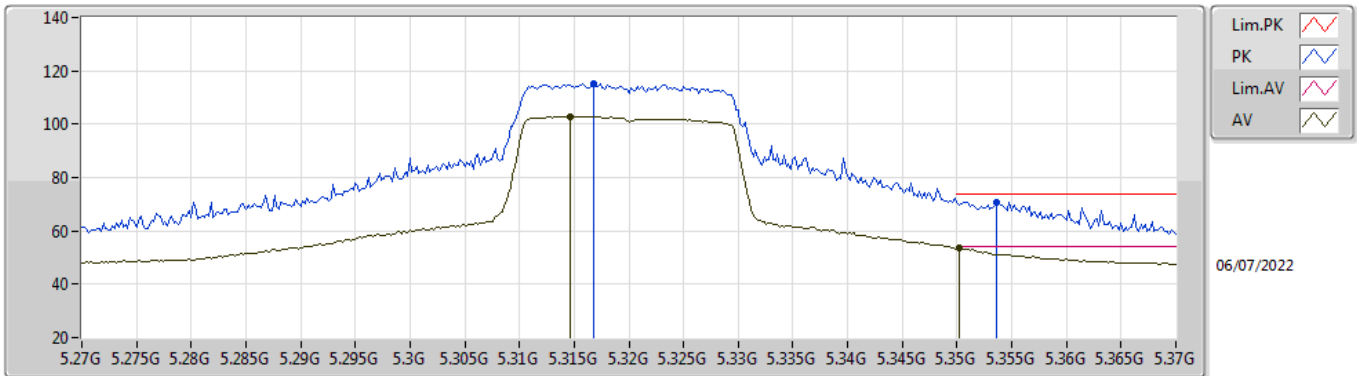

802.11ax HEW20-BF_Nss1,(MCS0)_4TX

5320MHz_TnomVnom

EUT Y_4TX
Setting 86
03-D-S-8-10

Type	Freq (Hz)	Level (dBuV/m)	Limit (dBuV/m)	Margin (dB)	Raw (dBuV)	Dist (m)	Condition	Azimuth (°)	Height (m)	Comment	AF (dB)	CL (dB)	PA (dB)
PK	5.3168G	115.13	Inf	-Inf	108.30	3	Horizontal	60	1.80	-	34.50	7.20	34.87
AV	5.3146G	102.80	Inf	-Inf	95.97	3	Horizontal	60	1.80	-	34.50	7.20	34.87
PK	5.3536G	70.88	74.00	-3.12	64.04	3	Horizontal	60	1.80	-	34.51	7.20	34.87
AV	5.3502G	53.52	54.00	-0.48	46.69	3	Horizontal	60	1.80	-	34.50	7.20	34.87