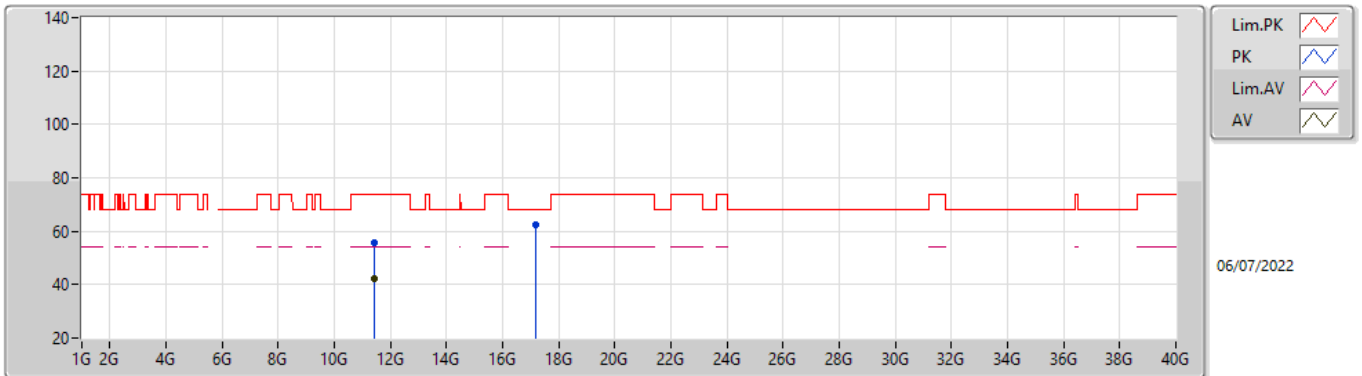

802.11ax HEW20-BF_Nss1,(MCS0)_4TX
5720MHz Straddle 5.47-5.725GHz_TnomVnom

EUT_Z_4TX
Setting 108
04-E-G-4

Type	Freq (Hz)	Level (dBuV/m)	Limit (dBuV/m)	Margin (dB)	Raw (dBuV)	Dist (m)	Condition	Azimuth (°)	Height (m)	Comment	AF (dB)	CL (dB)	PA (dB)
PK	11.43694G	55.67	74.00	-18.33	41.71	3	Horizontal	335	1.60	-	39.36	8.61	34.01
AV	11.4383G	42.02	54.00	-11.98	28.06	3	Horizontal	335	1.60	-	39.36	8.61	34.01
PK	17.16096G	62.32	68.20	-5.88	45.27	3	Horizontal	281	1.26	-	41.12	9.51	33.58