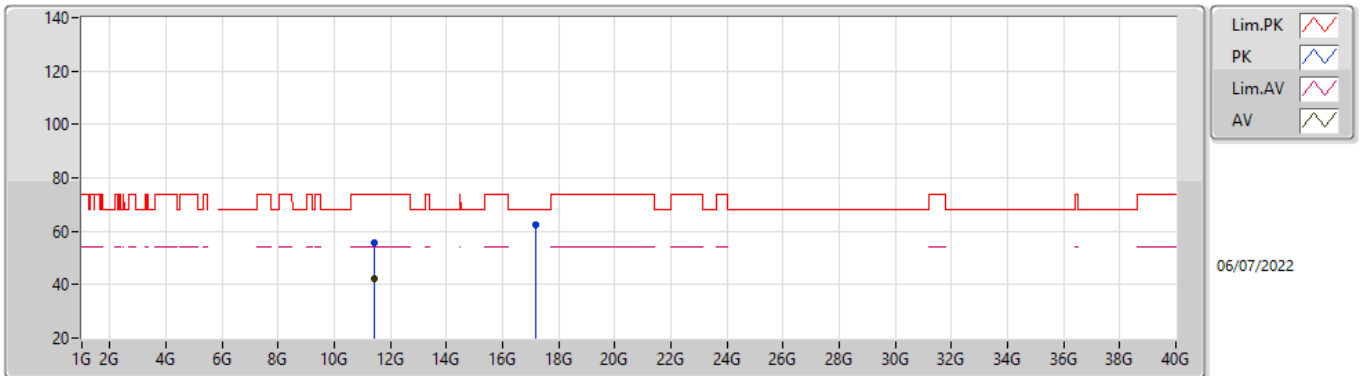

802.11ax HEW20-BF_Nss1,(MCS0)_4TX
5720MHz Straddle 5.47-5.725GHz_TnomVnom

EUT_Z_4TX
Setting 108
04-E-G-4

Type	Freq (Hz)	Level (dBuV/m)	Limit (dBuV/m)	Margin (dB)	Raw (dBuV)	Dist (m)	Condition	Azimuth (°)	Height (m)	Comment	AF (dB)	CL (dB)	PA (dB)
PK	11.43632G	55.92	74.00	-18.08	41.96	3	Vertical	287	2.25	-	39.36	8.61	34.01
AV	11.43988G	42.09	54.00	-11.91	28.13	3	Vertical	287	2.25	-	39.36	8.61	34.01
PK	17.15786G	62.28	68.20	-5.92	45.23	3	Vertical	1	1.42	-	41.12	9.51	33.58