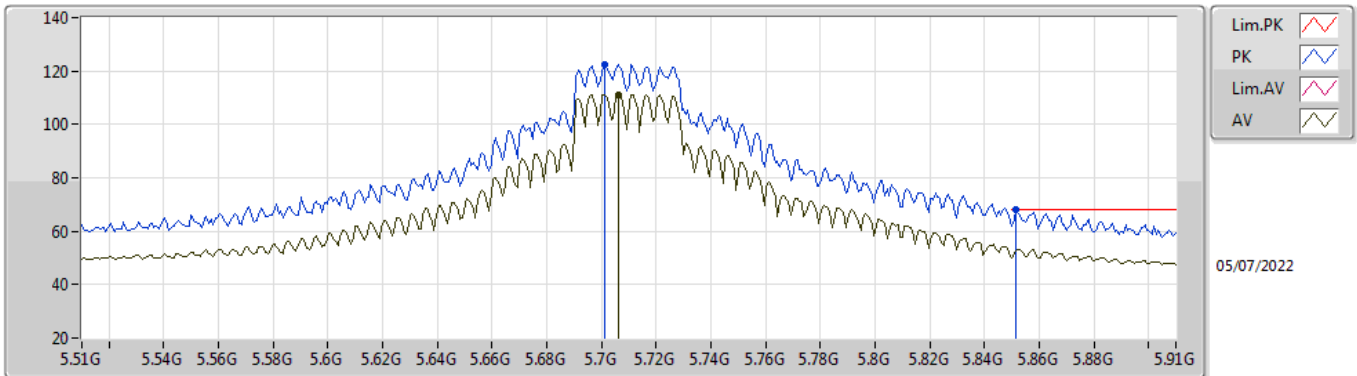

802.11ax HEW40_Nss1,(MCS0)_4TX
5710MHz Straddle 5.47-5.725GHz_TnomVnom

EUT_Z_4TX
Setting 108
02-B-S-8-10

Type	Freq (Hz)	Level (dBuV/m)	Limit (dBuV/m)	Margin (dB)	Raw (dBuV)	Dist (m)	Condition	Azimuth (°)	Height (m)	Comment	AF (dB)	CL (dB)	PA (dB)
PK	5.7012G	122.42	Inf	-Inf	113.79	3	Horizontal	304	1.79	-	33.90	5.60	30.87
AV	5.706G	111.28	Inf	-Inf	102.67	3	Horizontal	304	1.79	-	33.89	5.60	30.88
PK	5.8516G	67.93	68.20	-0.27	59.46	3	Horizontal	304	1.79	-	33.81	5.65	30.99