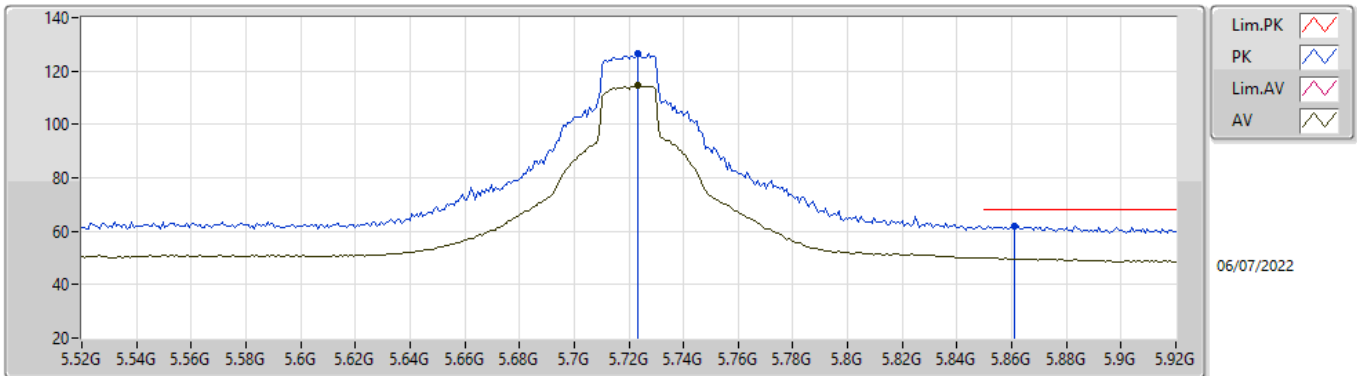

802.11ax HEW20-BF_Nss1,(MCS0)_4TX
5720MHz Straddle 5.47-5.725GHz_TnomVnom

EUT_Z_4TX
Setting 108
04-E-G-4-10

Type	Freq (Hz)	Level (dBuV/m)	Limit (dBuV/m)	Margin (dB)	Raw (dBuV)	Dist (m)	Condition	Azimuth (°)	Height (m)	Comment	AF (dB)	CL (dB)	PA (dB)
PK	5.7232G	126.47	Inf	-Inf	119.38	3	Vertical	239	2.94	-	34.29	5.30	32.50
AV	5.7232G	114.53	Inf	-Inf	107.44	3	Vertical	239	2.94	-	34.29	5.30	32.50
PK	5.8608G	62.12	68.20	-6.08	54.51	3	Vertical	239	2.94	-	34.82	5.33	32.54