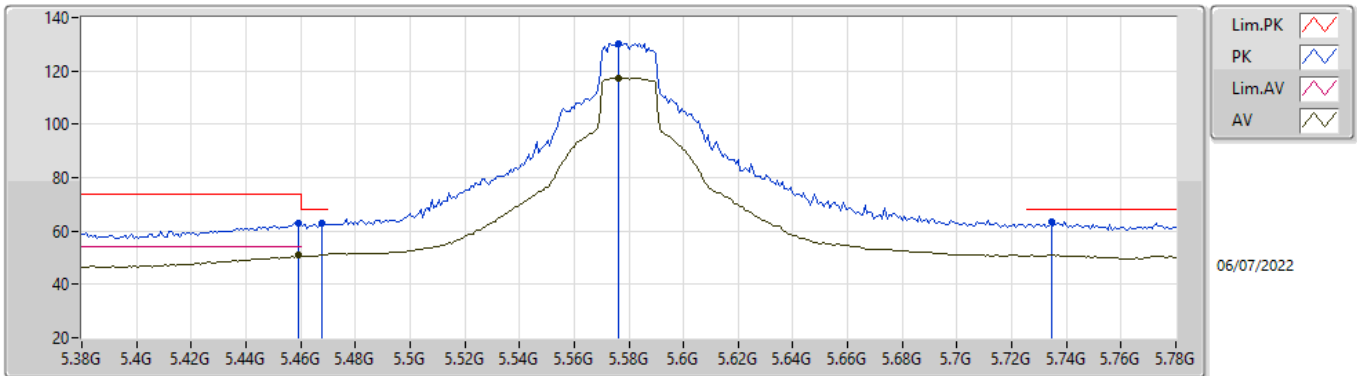

802.11ax HEW20-BF_Nss1,(MCS0)_4TX

5580MHz_TnomVnom

EUT_Z_4TX
Setting 108
04-E-G-4-10

Type	Freq (Hz)	Level (dBuV/m)	Limit (dBuV/m)	Margin (dB)	Raw (dBuV)	Dist (m)	Condition	Azimuth (°)	Height (m)	Comment	AF (dB)	CL (dB)	PA (dB)
PK	5.4592G	63.12	74.00	-10.88	56.58	3	Vertical	232	2.54	-	33.82	5.16	32.44
AV	5.4592G	50.78	54.00	-3.22	44.24	3	Vertical	232	2.54	-	33.82	5.16	32.44
PK	5.468G	63.01	68.20	-5.19	56.44	3	Vertical	232	2.54	-	33.84	5.17	32.44
PK	5.576G	130.35	Inf	-Inf	123.47	3	Vertical	232	2.54	-	34.05	5.28	32.45
AV	5.576G	117.48	Inf	-Inf	110.60	3	Vertical	232	2.54	-	34.05	5.28	32.45
PK	5.7344G	63.63	68.20	-4.57	56.49	3	Vertical	232	2.54	-	34.34	5.30	32.50