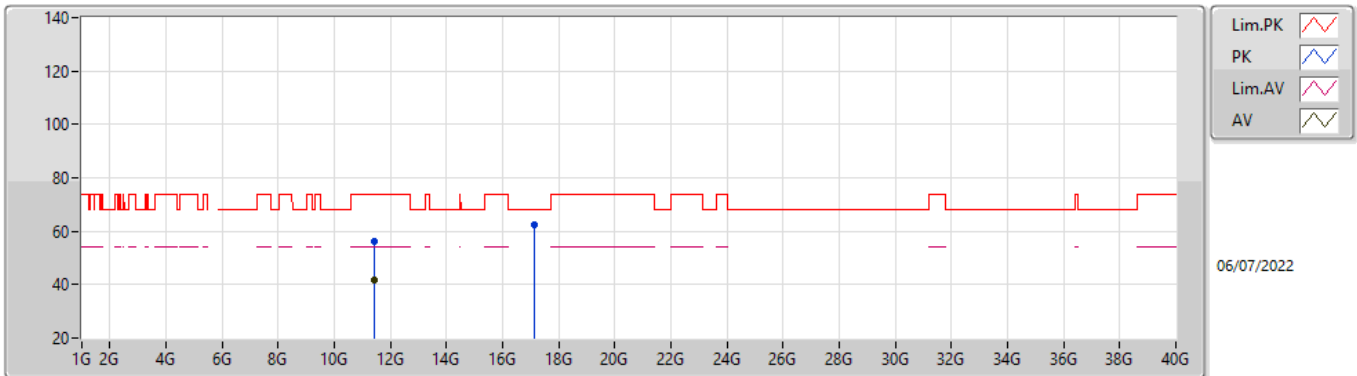

802.11ax HEW40-BF_Nss1,(MCS0)_4TX
5710MHz Straddle 5.47-5.725GHz_TnomVnom

EUT_Z_4TX
Setting 104
04-E-G-4

Type	Freq (Hz)	Level (dBuV/m)	Limit (dBuV/m)	Margin (dB)	Raw (dBuV)	Dist (m)	Condition	Azimuth (°)	Height (m)	Comment	AF (dB)	CL (dB)	PA (dB)
PK	11.42282G	56.11	74.00	-17.89	42.12	3	Vertical	204	2.82	-	39.38	8.60	33.99
AV	11.42412G	41.73	54.00	-12.27	27.74	3	Vertical	204	2.82	-	39.38	8.60	33.99
PK	17.12866G	62.49	68.20	-5.71	45.51	3	Vertical	327	1.69	-	41.06	9.50	33.58