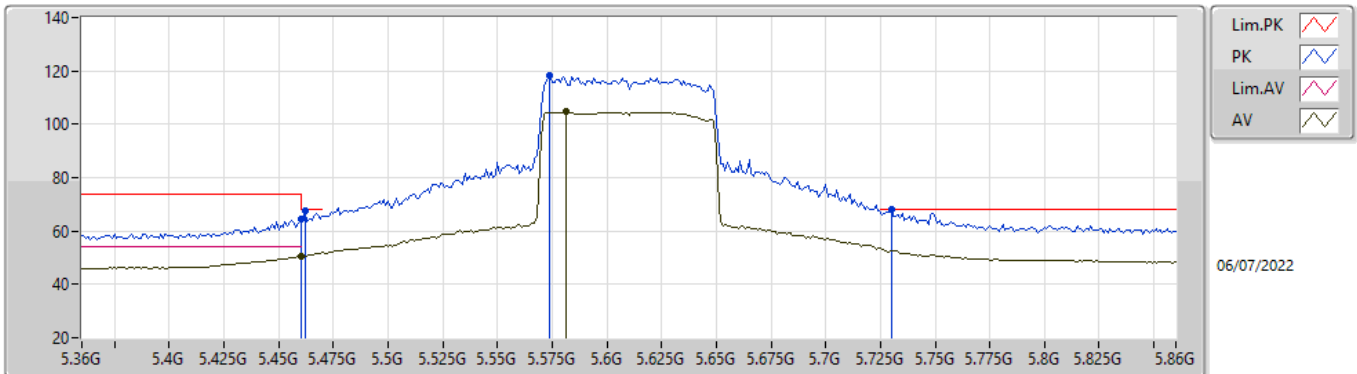

802.11ax HEW80-BF_Nss1,(MCS0)_4TX

5610MHz_TnomVnom

EUT_Z_4TX
Setting 83
04-E-G-4-10

Type	Freq (Hz)	Level (dBuV/m)	Limit (dBuV/m)	Margin (dB)	Raw (dBuV)	Dist (m)	Condition	Azimuth (°)	Height (m)	Comment	AF (dB)	CL (dB)	PA (dB)
PK	5.46G	64.37	74.00	-9.63	57.83	3	Vertical	232	2.99	-	33.82	5.16	32.44
AV	5.46G	50.48	54.00	-3.52	43.94	3	Vertical	232	2.99	-	33.82	5.16	32.44
PK	5.462G	67.50	68.20	-0.70	60.96	3	Vertical	232	2.99	-	33.82	5.16	32.44
PK	5.574G	118.23	Inf	-Inf	111.36	3	Vertical	232	2.99	-	34.05	5.27	32.45
AV	5.581G	104.58	Inf	-Inf	97.71	3	Vertical	232	2.99	-	34.04	5.28	32.45
PK	5.73G	68.12	68.20	-0.08	61.00	3	Vertical	232	2.99	-	34.32	5.30	32.50