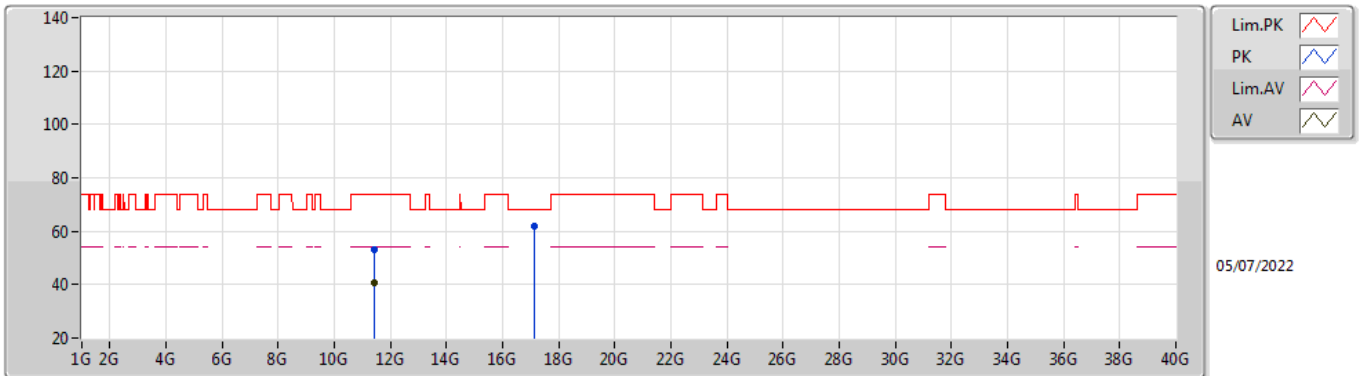

802.11ax HEW40_Nss1,(MCS0)_4TX

5710MHz_TnomVnom

EUT_Z_4TX
Setting 108
02-B-S-8

Type	Freq (Hz)	Level (dBuV/m)	Limit (dBuV/m)	Margin (dB)	Raw (dBuV)	Dist (m)	Condition	Azimuth (°)	Height (m)	Comment	AF (dB)	CL (dB)	PA (dB)
PK	11.42219G	53.27	74.00	-20.73	38.65	3	Horizontal	43	1.81	-	38.84	7.87	32.09
AV	11.42188G	40.89	54.00	-13.11	26.27	3	Horizontal	43	1.81	-	38.84	7.87	32.09
PK	17.12768G	61.65	68.20	-6.55	39.77	3	Horizontal	0	2.15	-	41.57	10.56	30.25