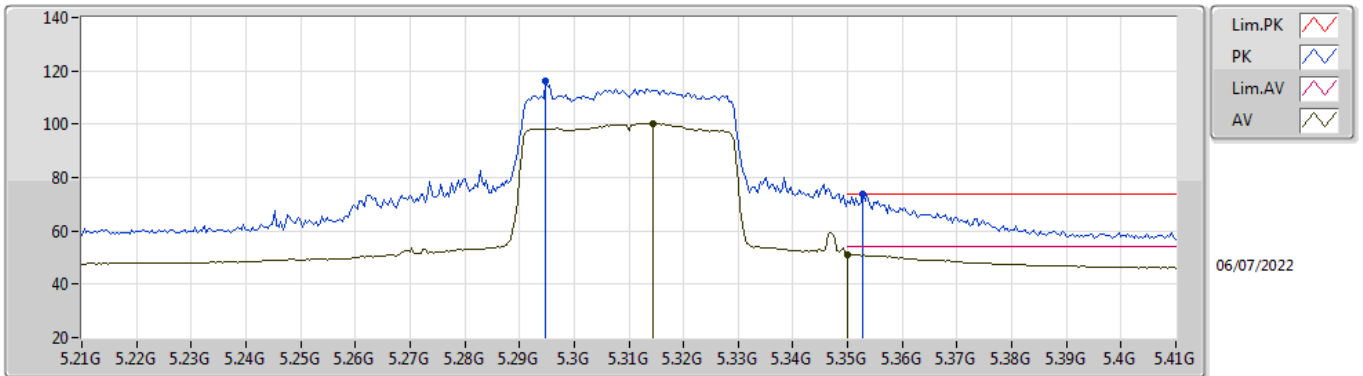

802.11ax HEW40-BF_Nss1,(MCS0)_4TX

5310MHz_TnomVnom

EUT Y_4TX
Setting 74
03-D-S-8-10

Type	Freq (Hz)	Level (dBuV/m)	Limit (dBuV/m)	Margin (dB)	Raw (dBuV)	Dist (m)	Condition	Azimuth (°)	Height (m)	Comment	AF (dB)	CL (dB)	PA (dB)
PK	5.2948G	116.09	Inf	-Inf	109.27	3	Vertical	245	2.30	-	34.49	7.20	34.87
AV	5.3144G	100.40	Inf	-Inf	93.57	3	Vertical	245	2.30	-	34.50	7.20	34.87
PK	5.3528G	73.81	74.00	-0.19	66.97	3	Vertical	245	2.30	-	34.51	7.20	34.87
AV	5.35G	51.28	54.00	-2.72	44.45	3	Vertical	245	2.30	-	34.50	7.20	34.87