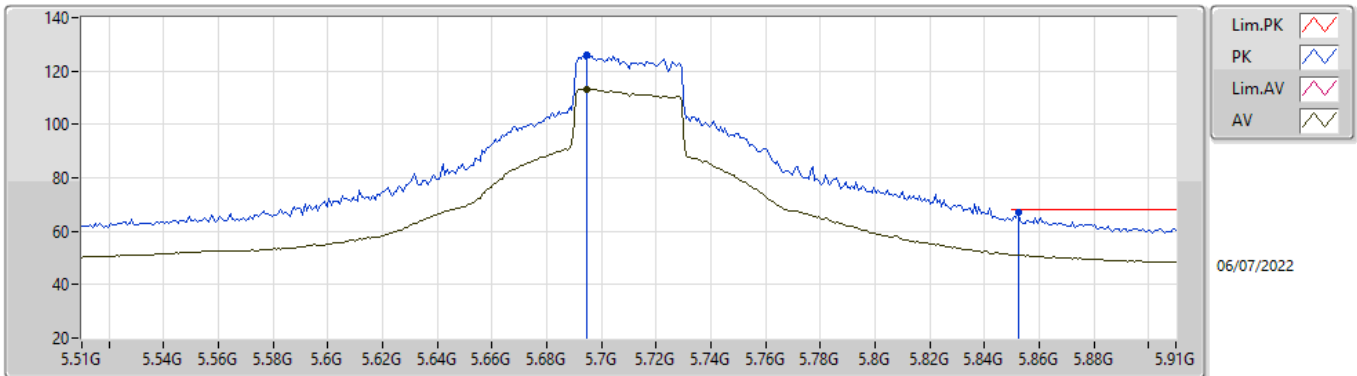

802.11ax HEW40-BF_Nss1,(MCS0)_4TX
5710MHz Straddle 5.47-5.725GHz_TnomVnom

EUTZ_4TX
Setting 104
04-E-G-4-10

Type	Freq (Hz)	Level (dBuV/m)	Limit (dBuV/m)	Margin (dB)	Raw (dBuV)	Dist (m)	Condition	Azimuth (°)	Height (m)	Comment	AF (dB)	CL (dB)	PA (dB)
PK	5.6948G	125.82	Inf	-Inf	118.80	3	Vertical	233	2.32	-	34.21	5.30	32.49
AV	5.6948G	113.35	Inf	-Inf	106.33	3	Vertical	233	2.32	-	34.21	5.30	32.49
PK	5.8524G	66.99	68.20	-1.21	59.40	3	Vertical	233	2.32	-	34.80	5.33	32.54