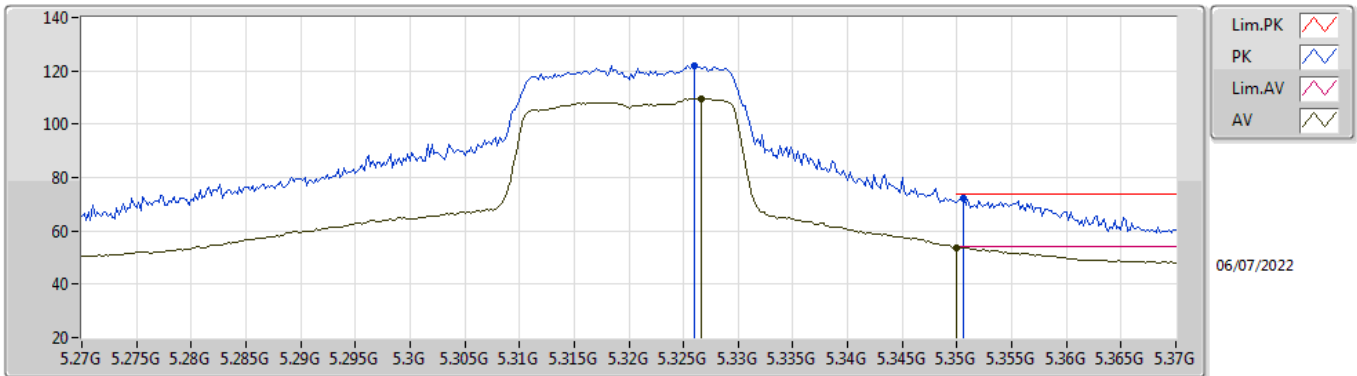

802.11ax HEW20-BF_Nss1,(MCS0)_4TX

5320MHz_TnomVnom

EUT Y_4TX
Setting 86
03-D-S-8-10

Type	Freq (Hz)	Level (dBuV/m)	Limit (dBuV/m)	Margin (dB)	Raw (dBuV)	Dist (m)	Condition	Azimuth (°)	Height (m)	Comment	AF (dB)	CL (dB)	PA (dB)
PK	5.326G	121.90	Inf	-Inf	115.07	3	Vertical	66	1.62	-	34.50	7.20	34.87
AV	5.3266G	109.74	Inf	-Inf	102.91	3	Vertical	66	1.62	-	34.50	7.20	34.87
PK	5.3506G	72.38	74.00	-1.62	65.55	3	Vertical	66	1.62	-	34.50	7.20	34.87
AV	5.35G	53.84	54.00	-0.16	47.01	3	Vertical	66	1.62	-	34.50	7.20	34.87