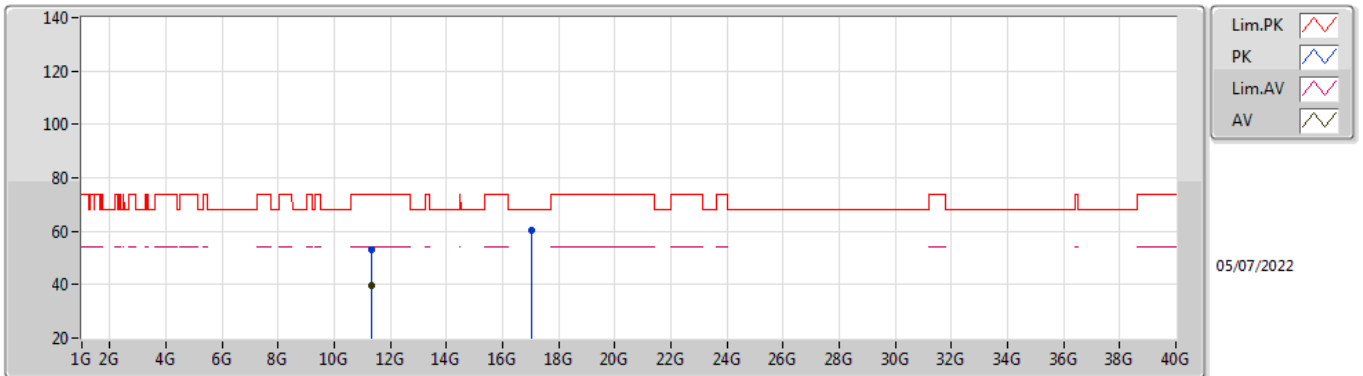

802.11ax HEW40_Nss1,(MCS0)_4TX

5670MHz_TnomVnom

EUT_Z_4TX
Setting 72
02-B-S-8

Type	Freq (Hz)	Level (dBuV/m)	Limit (dBuV/m)	Margin (dB)	Raw (dBuV)	Dist (m)	Condition	Azimuth (°)	Height (m)	Comment	AF (dB)	CL (dB)	PA (dB)
PK	11.33771G	53.08	74.00	-20.92	38.50	3	Horizontal	120	1.77	-	38.80	7.84	32.06
AV	11.34033G	39.90	54.00	-14.10	25.32	3	Horizontal	120	1.77	-	38.80	7.84	32.06
PK	17.01103G	60.15	68.20	-8.05	38.86	3	Horizontal	18	1.91	-	41.04	10.51	30.26