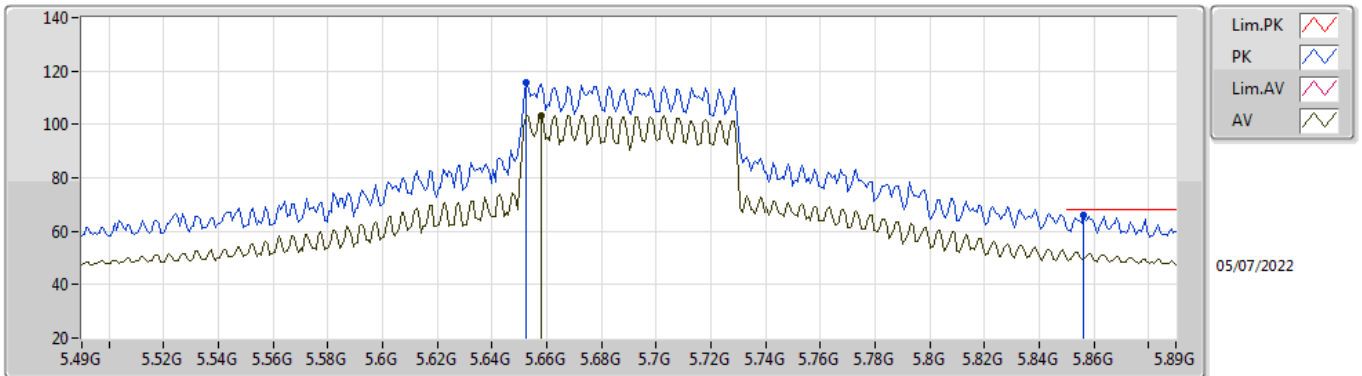

802.11ax HEW80_Nss1,(MCS0)_4TX

5610MHz_TnomVnom

EUT_Z_4TX
Setting 80
02-B-S-8

Type	Freq (Hz)	Level (dBuV/m)	Limit (dBuV/m)	Margin (dB)	Raw (dBuV)	Dist (m)	Condition	Azimuth (°)	Height (m)	Comment	AF (dB)	CL (dB)	PA (dB)
PK	11.21919G	52.69	74.00	-21.31	38.11	3	Horizontal	94	2.79	-	38.80	7.79	32.01
AV	11.21928G	40.14	54.00	-13.86	25.56	3	Horizontal	94	2.79	-	38.80	7.79	32.01
PK	16.82863G	58.96	68.20	-9.24	38.57	3	Horizontal	284	1.44	-	40.49	10.41	30.51

802.11ax HEW80_Nss1,(MCS0)_4TX
5690MHz Straddle 5.47-5.725GHz_TnomVnom

EUT Z_4TX
 Setting 93
 02-B-S-8-10

Type	Freq (Hz)	Level (dBuV/m)	Limit (dBuV/m)	Margin (dB)	Raw (dBuV)	Dist (m)	Condition	Azimuth (°)	Height (m)	Comment	AF (dB)	CL (dB)	PA (dB)
PK	5.6524G	115.49	Inf	-Inf	106.93	3	Vertical	294	1.74	-	33.80	5.60	30.84
AV	5.658G	103.47	Inf	-Inf	94.89	3	Vertical	294	1.74	-	33.82	5.60	30.84
PK	5.8564G	66.08	68.20	-2.12	57.57	3	Vertical	294	1.74	-	33.84	5.66	30.99