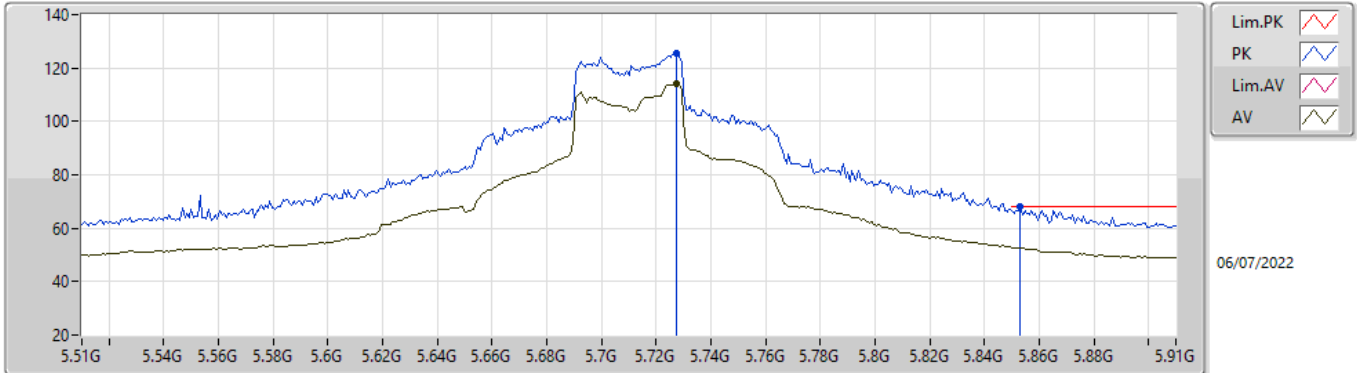

802.11ax HEW40-BF_Nss1,(MCS0)_4TX

5710MHz Straddle 5.47-5.725GHz_TnomVnom

EUT_Z_4TX
Setting 104
04-E-G-4-10

Type	Freq (Hz)	Level (dBuV/m)	Limit (dBuV/m)	Margin (dB)	Raw (dBuV)	Dist (m)	Condition	Azimuth (°)	Height (m)	Comment	AF (dB)	CL (dB)	PA (dB)
PK	5.7276G	125.72	Inf	-Inf	118.61	3	Horizontal	187	1.79	-	34.31	5.30	32.50
AV	5.7276G	113.89	Inf	-Inf	106.78	3	Horizontal	187	1.79	-	34.31	5.30	32.50
PK	5.8532G	68.02	68.20	-0.18	60.42	3	Horizontal	187	1.79	-	34.81	5.33	32.54