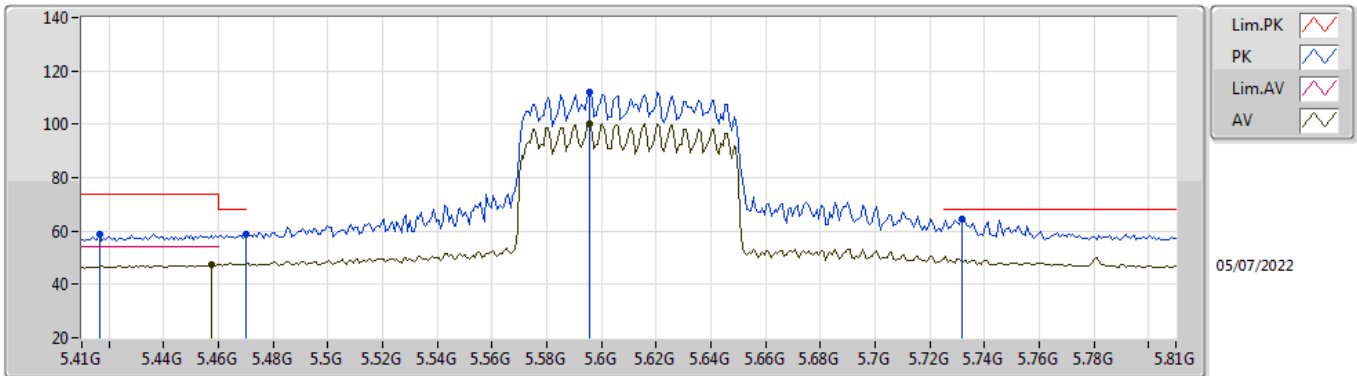

802.11ax HEW80_Nss1,(MCS0)_4TX

5610MHz_TnomVnom

EUT_Z_4TX
Setting 80
02-B-S-8-10

Type	Freq (Hz)	Level (dBuV/m)	Limit (dBuV/m)	Margin (dB)	Raw (dBuV)	Dist (m)	Condition	Azimuth (°)	Height (m)	Comment	AF (dB)	CL (dB)	PA (dB)
PK	5.4164G	59.02	74.00	-14.98	50.32	3	Vertical	322	3.00	-	34.00	5.42	30.72
PK	5.47G	58.73	68.20	-9.47	49.98	3	Vertical	322	3.00	-	34.00	5.47	30.72
AV	5.4572G	47.41	54.00	-6.59	38.67	3	Vertical	322	3.00	-	34.00	5.46	30.72
PK	5.5956G	111.92	Inf	-Inf	103.20	3	Vertical	322	3.00	-	33.91	5.60	30.79
AV	5.5956G	100.17	Inf	-Inf	91.45	3	Vertical	322	3.00	-	33.91	5.60	30.79
PK	5.7316G	64.53	68.20	-3.67	55.99	3	Vertical	322	3.00	-	33.84	5.60	30.90