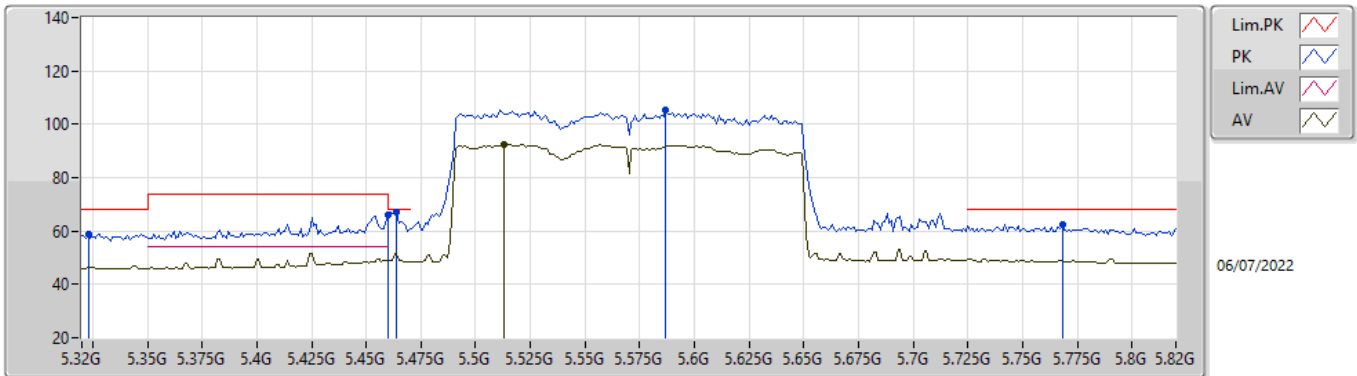

802.11ax HEW160-BF_Nss1,(MCS0)_4TX

5570MHz_TnomVnom

EUT_Z_4TX
Setting 66
04-E-G-4-10

Type	Freq (Hz)	Level (dBuV/m)	Limit (dBuV/m)	Margin (dB)	Raw (dBuV)	Dist (m)	Condition	Azimuth (°)	Height (m)	Comment	AF (dB)	CL (dB)	PA (dB)
PK	5.323G	59.05	68.20	-9.15	53.33	3	Vertical	179	1.80	-	33.10	5.10	32.48
PK	5.46G	66.04	74.00	-7.96	59.50	3	Vertical	179	1.80	-	33.82	5.16	32.44
PK	5.464G	67.01	68.20	-1.19	60.46	3	Vertical	179	1.80	-	33.83	5.16	32.44
AV	5.513G	92.45	Inf	-Inf	85.72	3	Vertical	179	1.80	-	33.95	5.21	32.43
PK	5.587G	105.60	Inf	-Inf	98.74	3	Vertical	179	1.80	-	34.03	5.29	32.46
PK	5.768G	62.52	68.20	-5.68	55.29	3	Vertical	179	1.80	-	34.44	5.30	32.51