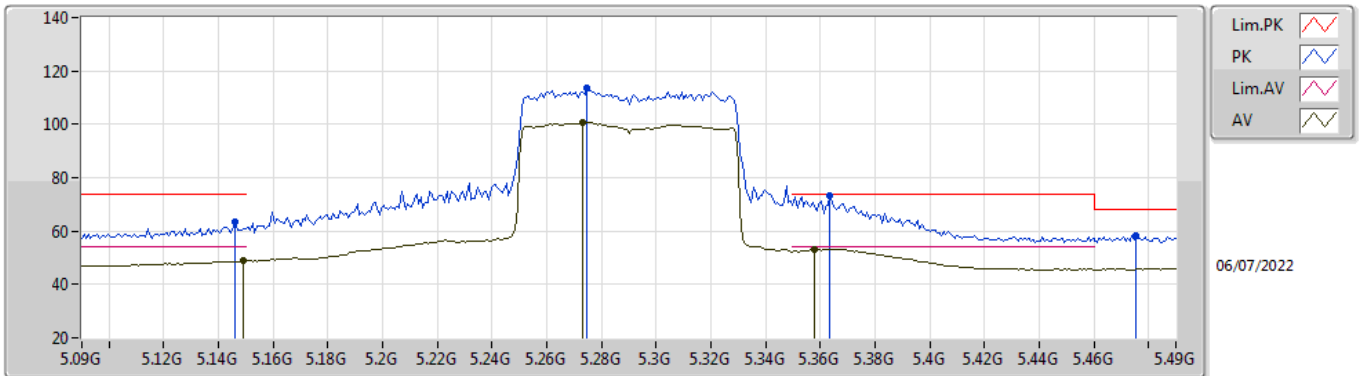

802.11ax HEW80-BF_Nss1,(MCS0)_4TX

5290MHz_TnomVnom

EUT_V_4TX
Setting 77
03-D-S-8-10

Type	Freq (Hz)	Level (dBuV/m)	Limit (dBuV/m)	Margin (dB)	Raw (dBuV)	Dist (m)	Condition	Azimuth (°)	Height (m)	Comment	AF (dB)	CL (dB)	PA (dB)
PK	5.146G	63.37	74.00	-10.63	57.09	3	Vertical	225.6	1.80	-	33.99	7.17	34.88
AV	5.1492G	48.79	54.00	-5.21	42.50	3	Vertical	225.6	1.80	-	34.00	7.17	34.88
PK	5.2748G	113.38	Inf	-Inf	106.60	3	Vertical	225.6	1.80	-	34.45	7.20	34.87
AV	5.2732G	100.76	Inf	-Inf	93.98	3	Vertical	225.6	1.80	-	34.45	7.20	34.87
PK	5.3636G	73.36	74.00	-0.64	66.50	3	Vertical	225.6	1.80	-	34.53	7.20	34.87
AV	5.358G	53.25	54.00	-0.75	46.40	3	Vertical	225.6	1.80	-	34.52	7.20	34.87
PK	5.4756G	58.39	68.20	-9.81	51.42	3	Vertical	225.6	1.80	-	34.55	7.28	34.86