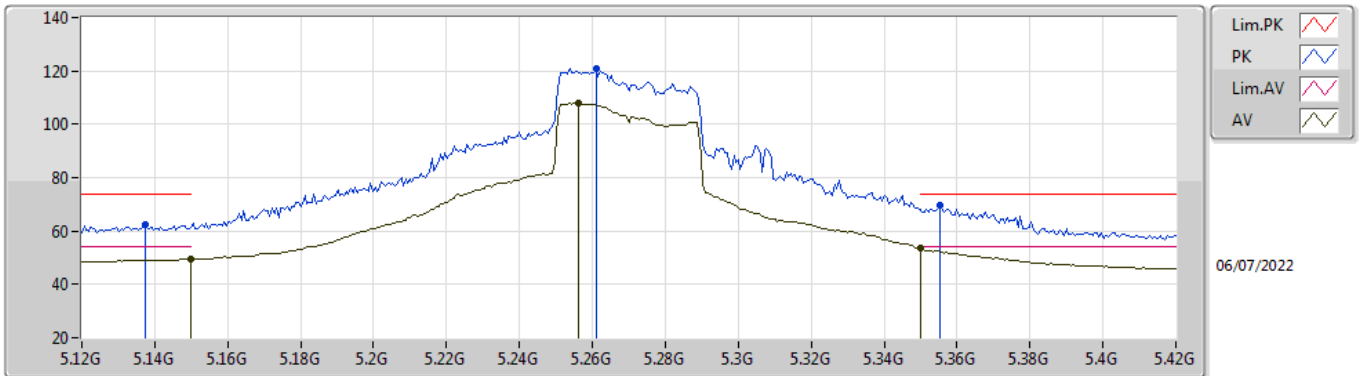

802.11ax HEW40-BF_Nss1,(MCS0)_4TX

5270MHz_TnomVnom

EUT Y_4TX
Setting 91
03-D-S-8-10

Type	Freq (Hz)	Level (dBuV/m)	Limit (dBuV/m)	Margin (dB)	Raw (dBuV)	Dist (m)	Condition	Azimuth (°)	Height (m)	Comment	AF (dB)	CL (dB)	PA (dB)
PK	5.1374G	62.44	74.00	-11.56	56.18	3	Vertical	69	1.64	-	33.97	7.17	34.88
AV	5.15G	49.42	54.00	-4.58	43.13	3	Vertical	69	1.64	-	34.00	7.17	34.88
PK	5.261G	120.66	Inf	-Inf	113.91	3	Vertical	69	1.64	-	34.42	7.20	34.87
AV	5.2562G	107.75	Inf	-Inf	101.01	3	Vertical	69	1.64	-	34.41	7.20	34.87
PK	5.3552G	69.42	74.00	-4.58	62.58	3	Vertical	69	1.64	-	34.51	7.20	34.87
AV	5.35G	53.62	54.00	-0.38	46.79	3	Vertical	69	1.64	-	34.50	7.20	34.87