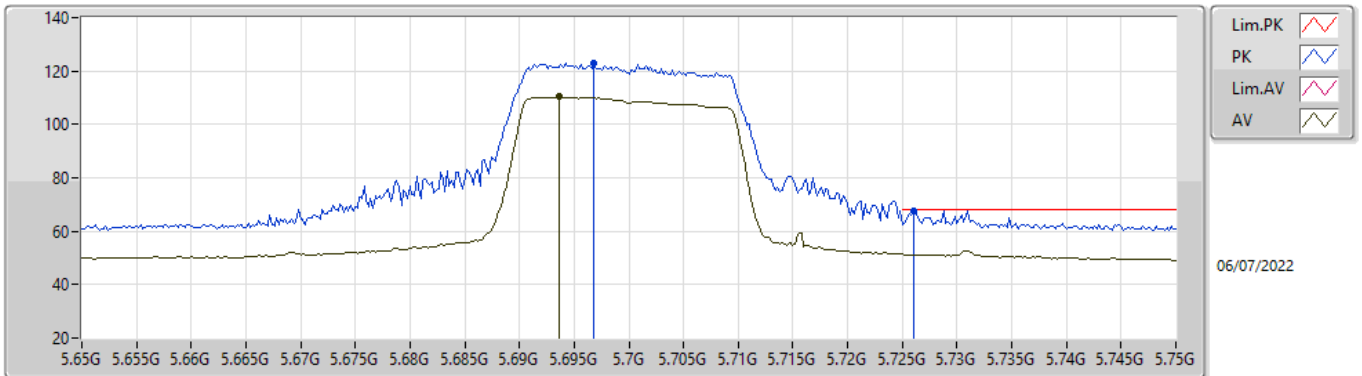

802.11ax HEW20-BF_Nss1,(MCS0)_4TX

5700MHz_TnomVnom

EUTZ_4TX
Setting 73
04-E-G-4-10

Type	Freq (Hz)	Level (dBuV/m)	Limit (dBuV/m)	Margin (dB)	Raw (dBuV)	Dist (m)	Condition	Azimuth (°)	Height (m)	Comment	AF (dB)	CL (dB)	PA (dB)
PK	5.6968G	123.16	Inf	-Inf	116.14	3	Vertical	230	2.43	-	34.21	5.30	32.49
AV	5.6936G	110.52	Inf	-Inf	103.50	3	Vertical	230	2.43	-	34.21	5.30	32.49
PK	5.726G	67.66	68.20	-0.54	60.56	3	Vertical	230	2.43	-	34.30	5.30	32.50