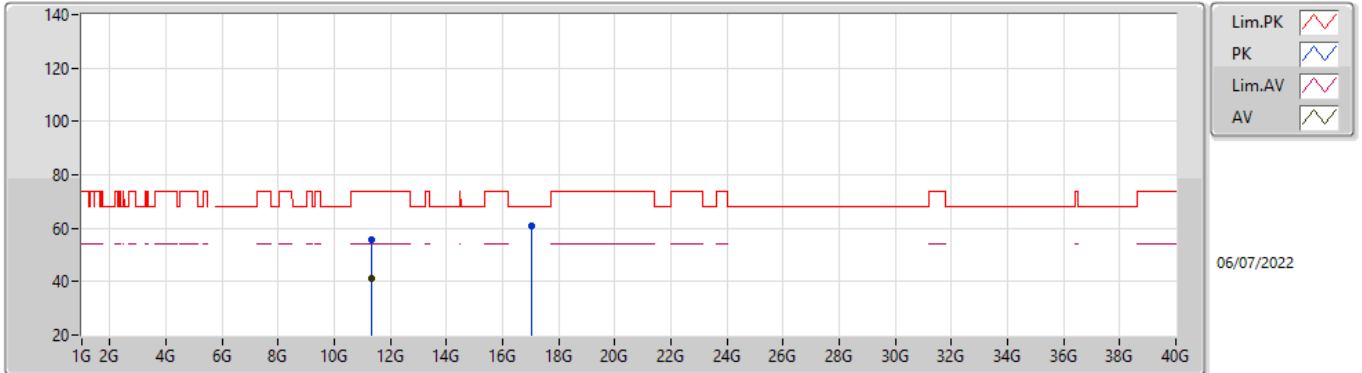

802.11ax HEW40-BF_Nss1,(MCS0)_4TX

5670MHz_TnomVnom

EUT_Z_4TX
Setting 73
04-E-G-4

Type	Freq (Hz)	Level (dBuV/m)	Limit (dBuV/m)	Margin (dB)	Raw (dBuV)	Dist (m)	Condition	Azimuth (°)	Height (m)	Comment	AF (dB)	CL (dB)	PA (dB)
PK	11.33542G	55.52	74.00	-18.48	41.47	3	Horizontal	156	1.19	-	39.40	8.53	33.88
AV	11.34438G	41.31	54.00	-12.69	27.26	3	Horizontal	156	1.19	-	39.40	8.54	33.89
PK	17.01386G	61.08	68.20	-7.12	44.53	3	Horizontal	237	2.61	-	40.66	9.45	33.56