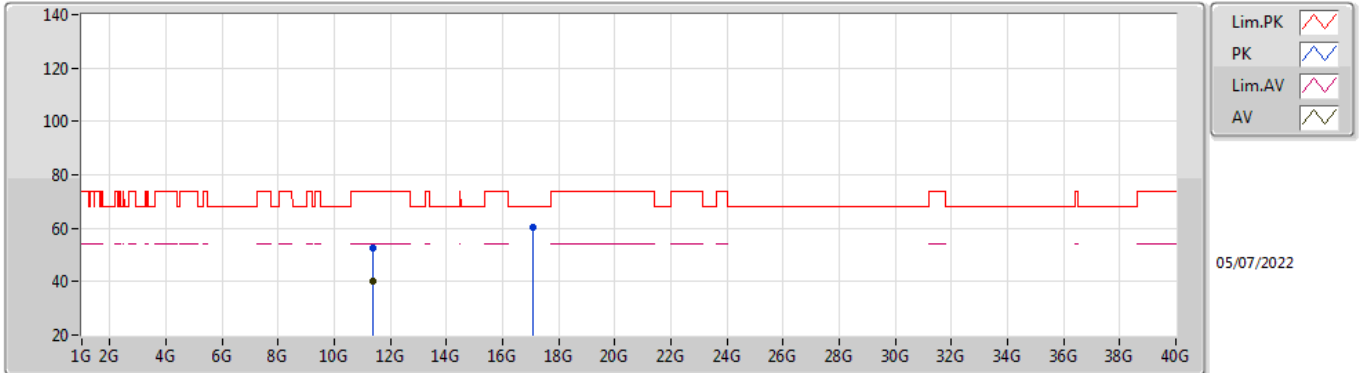

802.11ax HEW80_Nss1,(MCS0)_4TX

5690MHz_TnomVnom

EUT_Z_4TX
Setting 93
02-B-S-8

Type	Freq (Hz)	Level (dBuV/m)	Limit (dBuV/m)	Margin (dB)	Raw (dBuV)	Dist (m)	Condition	Azimuth (°)	Height (m)	Comment	AF (dB)	CL (dB)	PA (dB)
PK	11.37836G	52.44	74.00	-21.56	37.86	3	Horizontal	274	2.70	-	38.80	7.85	32.07
AV	11.38191G	40.08	54.00	-13.92	25.50	3	Horizontal	274	2.70	-	38.80	7.85	32.07
PK	17.06893G	60.44	68.20	-7.76	38.88	3	Horizontal	103	2.21	-	41.28	10.53	30.25