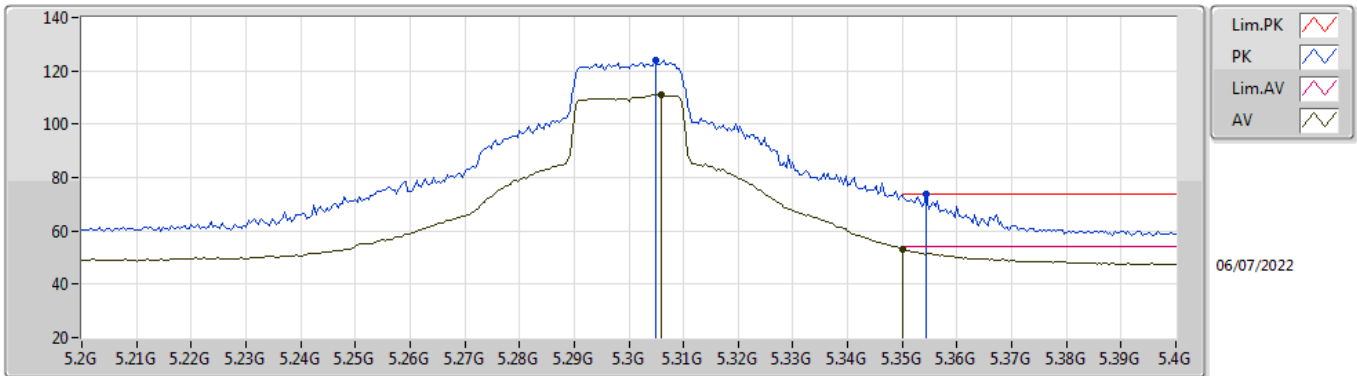

802.11ax HEW20-BF_Nss1,(MCS0)_4TX

5300MHz_TnomVnom

EUT Y_4TX
Setting 98
03-D-S-8-10

Type	Freq (Hz)	Level (dBuV/m)	Limit (dBuV/m)	Margin (dB)	Raw (dBuV)	Dist (m)	Condition	Azimuth (°)	Height (m)	Comment	AF (dB)	CL (dB)	PA (dB)
PK	5.3048G	124.12	Inf	-Inf	117.29	3	Vertical	231	1.80	-	34.50	7.20	34.87
AV	5.306G	111.06	Inf	-Inf	104.23	3	Vertical	231	1.80	-	34.50	7.20	34.87
PK	5.3544G	73.59	74.00	-0.41	66.75	3	Vertical	231	1.80	-	34.51	7.20	34.87
AV	5.35G	53.08	54.00	-0.92	46.25	3	Vertical	231	1.80	-	34.50	7.20	34.87