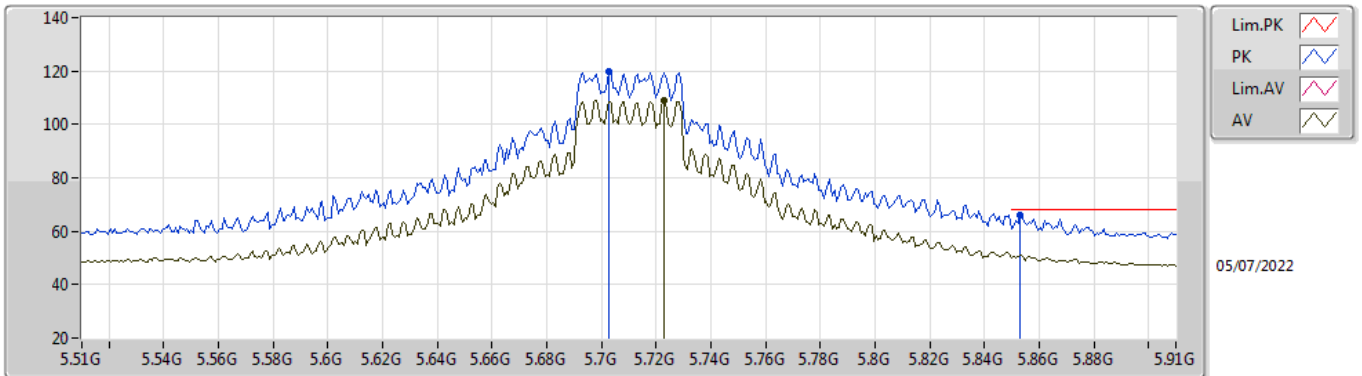

802.11ax HEW40_Nss1,(MCS0)_4TX
5710MHz Straddle 5.47-5.725GHz_TnomVnom

EUT_Z_4TX
 Setting 108
 02-B-S-8-10

Type	Freq (Hz)	Level (dBuV/m)	Limit (dBuV/m)	Margin (dB)	Raw (dBuV)	Dist (m)	Condition	Azimuth (°)	Height (m)	Comment	AF (dB)	CL (dB)	PA (dB)
PK	5.7028G	119.82	Inf	-Inf	111.20	3	Vertical	293	1.80	-	33.89	5.60	30.87
AV	5.7228G	109.21	Inf	-Inf	100.65	3	Vertical	293	1.80	-	33.85	5.60	30.89
PK	5.8532G	66.29	68.20	-1.91	57.81	3	Vertical	293	1.80	-	33.82	5.65	30.99