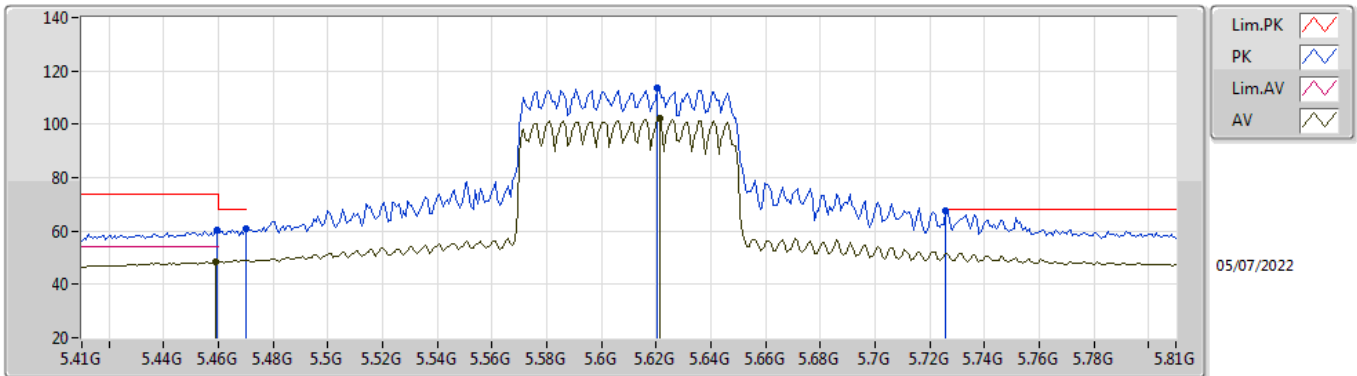

802.11ax HEW80_Nss1,(MCS0)_4TX

5610MHz_TnomVnom

EUT_Z_4TX
Setting 80
02-B-S-8-10

Type	Freq (Hz)	Level (dBuV/m)	Limit (dBuV/m)	Margin (dB)	Raw (dBuV)	Dist (m)	Condition	Azimuth (°)	Height (m)	Comment	AF (dB)	CL (dB)	PA (dB)
PK	5.4596G	60.54	74.00	-13.46	51.80	3	Horizontal	339	1.80	-	34.00	5.46	30.72
AV	5.4588G	48.53	54.00	-5.47	39.79	3	Horizontal	339	1.80	-	34.00	5.46	30.72
PK	5.47G	60.95	68.20	-7.25	52.20	3	Horizontal	339	1.80	-	34.00	5.47	30.72
PK	5.6204G	113.80	Inf	-Inf	105.15	3	Horizontal	339	1.80	-	33.86	5.60	30.81
AV	5.6212G	102.47	Inf	-Inf	93.82	3	Horizontal	339	1.80	-	33.86	5.60	30.81
PK	5.726G	67.37	68.20	-0.83	58.81	3	Horizontal	339	1.80	-	33.85	5.60	30.89