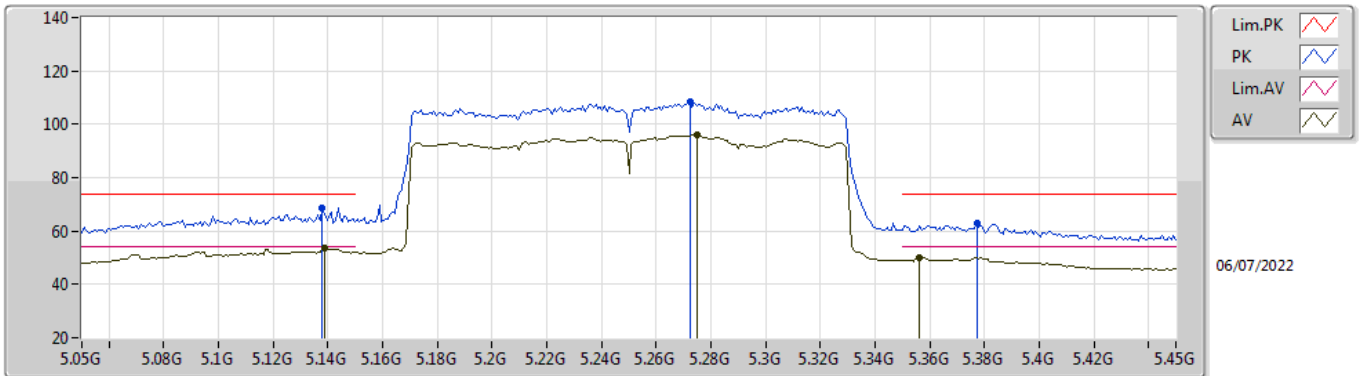

802.11ax HEW160-BF_Nss1,(MCS0)_4TX

5250MHz Straddle 5.25-5.35GHz_TnomVnom

EUT Y_4TX
Setting 65
03-D-S-8-10

Type	Freq (Hz)	Level (dBuV/m)	Limit (dBuV/m)	Margin (dB)	Raw (dBuV)	Dist (m)	Condition	Azimuth (°)	Height (m)	Comment	AF (dB)	CL (dB)	PA (dB)
PK	5.138G	68.71	74.00	-5.29	62.44	3	Vertical	224.9	1.80	-	33.98	7.17	34.88
AV	5.1388G	53.42	54.00	-0.58	47.15	3	Vertical	224.9	1.80	-	33.98	7.17	34.88
PK	5.2724G	108.39	Inf	-Inf	101.62	3	Vertical	224.9	1.80	-	34.44	7.20	34.87
AV	5.2748G	95.87	Inf	-Inf	89.09	3	Vertical	224.9	1.80	-	34.45	7.20	34.87
PK	5.3772G	62.89	74.00	-11.11	56.01	3	Vertical	224.9	1.80	-	34.55	7.20	34.87
AV	5.3564G	50.04	54.00	-3.96	43.20	3	Vertical	224.9	1.80	-	34.51	7.20	34.87