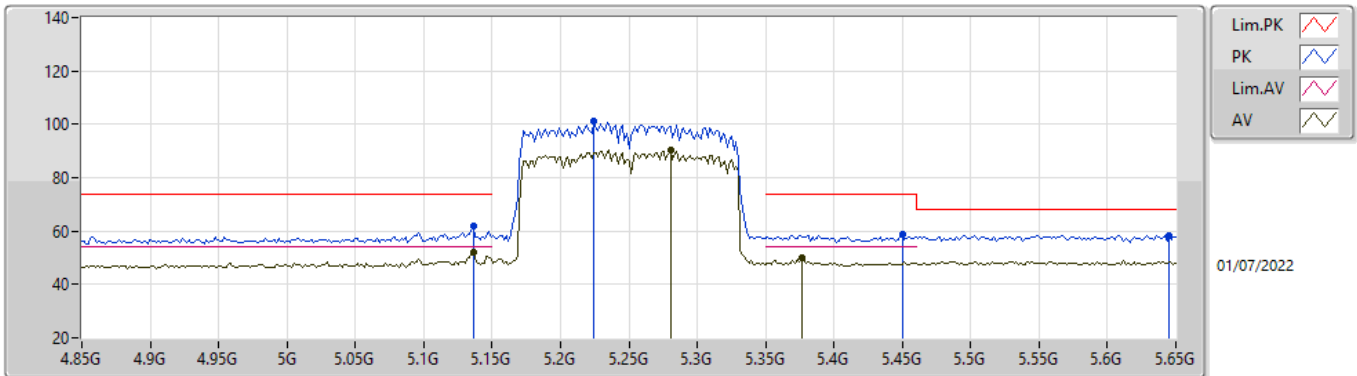

802.11ax HEW160_Nss1,(MCS0)_4TX

5250MHz Straddle 5.25-5.35GHz_TnomVnom

EUTY_4TX
Setting 57
04-D-S-8-10

Type	Freq (Hz)	Level (dBuV/m)	Limit (dBuV/m)	Margin (dB)	Raw (dBuV)	Dist (m)	Condition	Azimuth (°)	Height (m)	Comment	AF (dB)	CL (dB)	PA (dB)
PK	5.1396G	63.90	74.00	-10.10	59.09	3	Vertical	94	1.56	-	32.94	5.04	33.17
AV	5.1316G	53.82	54.00	-0.18	48.99	3	Vertical	94	1.56	-	32.97	5.03	33.17
PK	5.2852G	106.32	Inf	-Inf	101.32	3	Vertical	94	1.56	-	33.07	5.10	33.17
AV	5.2452G	95.43	Inf	-Inf	90.50	3	Vertical	94	1.56	-	33.00	5.10	33.17
PK	5.3732G	60.94	74.00	-13.06	55.77	3	Vertical	94	1.56	-	33.24	5.10	33.17
AV	5.3716G	51.83	54.00	-2.17	46.67	3	Vertical	94	1.56	-	33.23	5.10	33.17
PK	5.5556G	59.26	68.20	-8.94	53.11	3	Vertical	94	1.56	-	34.09	5.26	33.20

802.11ax HEW160_Nss1,(MCS0)_4TX

5250MHz Straddle 5.25-5.35GHz_TnomVnom

EUT_V_4TX
Setting 57
04-D-S-8-10

Type	Freq (Hz)	Level (dBuV/m)	Limit (dBuV/m)	Margin (dB)	Raw (dBuV)	Dist (m)	Condition	Azimuth (°)	Height (m)	Comment	AF (dB)	CL (dB)	PA (dB)
PK	5.1364G	62.06	74.00	-11.94	57.24	3	Horizontal	61	2.40	-	32.95	5.04	33.17
AV	5.1364G	52.00	54.00	-2.00	47.18	3	Horizontal	61	2.40	-	32.95	5.04	33.17
PK	5.2244G	101.03	Inf	-Inf	96.10	3	Horizontal	61	2.40	-	33.00	5.10	33.17
AV	5.2804G	90.34	Inf	-Inf	85.35	3	Horizontal	61	2.40	-	33.06	5.10	33.17
PK	5.45G	58.86	74.00	-15.14	53.09	3	Horizontal	61	2.40	-	33.80	5.15	33.18
AV	5.3764G	49.96	54.00	-4.04	44.78	3	Horizontal	61	2.40	-	33.26	5.10	33.18
PK	5.6452G	58.42	68.20	-9.78	52.09	3	Horizontal	61	2.40	-	34.27	5.30	33.24