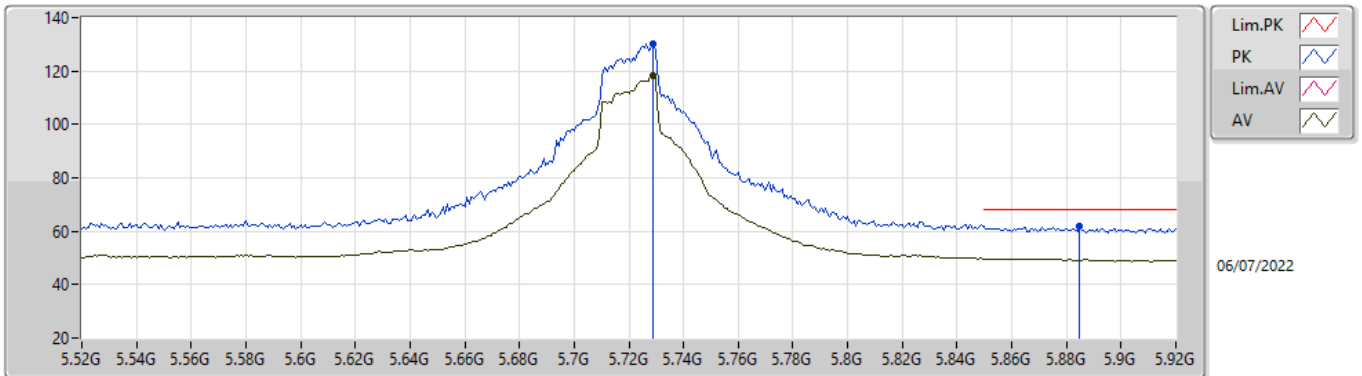

802.11ax HEW20-BF_Nss1,(MCS0)_4TX
5720MHz Straddle 5.47-5.725GHz_TnomVnom

EUT_Z_4TX
Setting 108
04-E-G-4-10

Type	Freq (Hz)	Level (dBuV/m)	Limit (dBuV/m)	Margin (dB)	Raw (dBuV)	Dist (m)	Condition	Azimuth (°)	Height (m)	Comment	AF (dB)	CL (dB)	PA (dB)
PK	5.7288G	130.37	Inf	-Inf	123.25	3	Horizontal	188	1.80	-	34.32	5.30	32.50
AV	5.7288G	118.13	Inf	-Inf	111.01	3	Horizontal	188	1.80	-	34.32	5.30	32.50
PK	5.8848G	61.64	68.20	-6.56	53.98	3	Horizontal	188	1.80	-	34.87	5.34	32.55