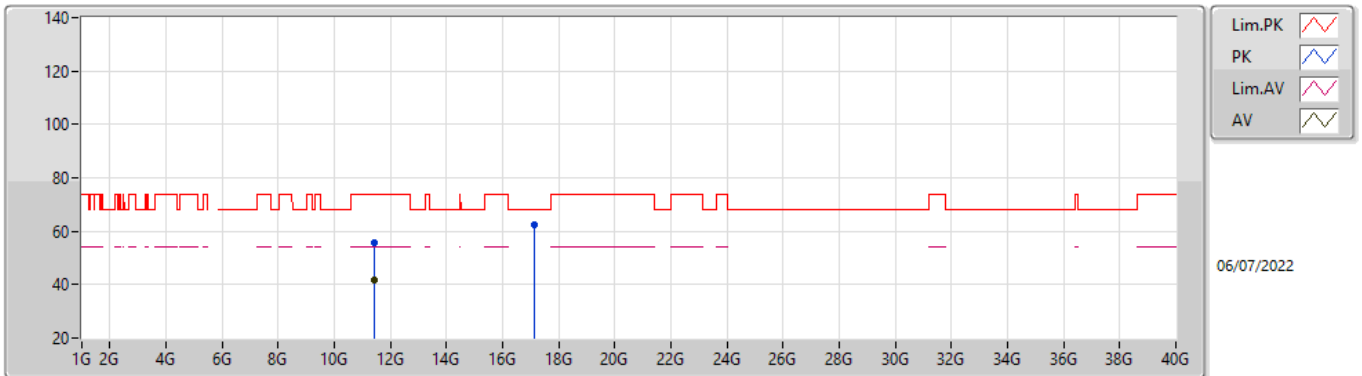

802.11ax HEW40-BF_Nss1,(MCS0)_4TX
5710MHz Straddle 5.47-5.725GHz_TnomVnom

EUT_Z_4TX
Setting 104
04-E-G-4

Type	Freq (Hz)	Level (dBuV/m)	Limit (dBuV/m)	Margin (dB)	Raw (dBuV)	Dist (m)	Condition	Azimuth (°)	Height (m)	Comment	AF (dB)	CL (dB)	PA (dB)
PK	11.41574G	55.47	74.00	-18.53	41.48	3	Horizontal	152	2.49	-	39.38	8.59	33.98
AV	11.4156G	41.79	54.00	-12.21	27.80	3	Horizontal	152	2.49	-	39.38	8.59	33.98
PK	17.13412G	62.16	68.20	-6.04	45.17	3	Horizontal	32	1.84	-	41.07	9.50	33.58