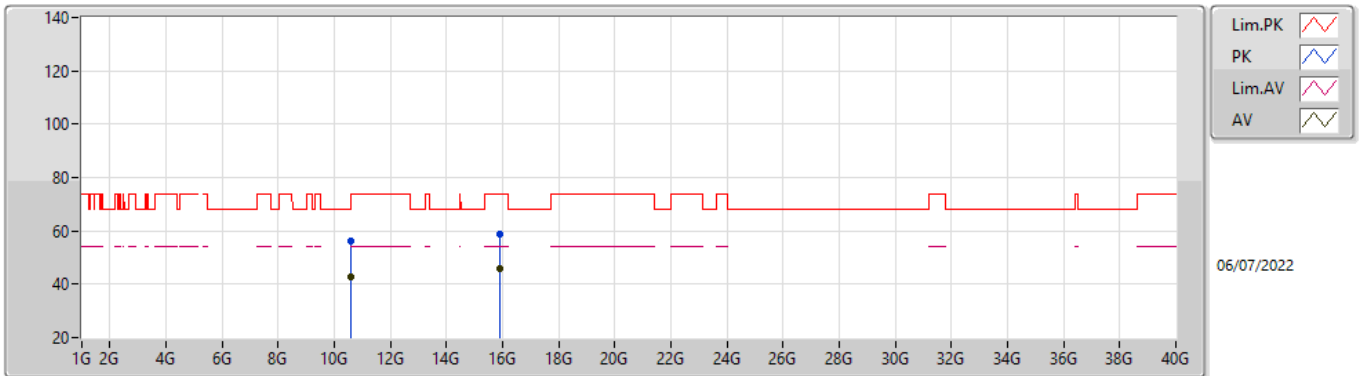

802.11ax HEW20-BF_Nss1,(MCS0)_4TX

5300MHz_TnomVnom

EUTY_4TX
Setting 98
04-E-G-4

Type	Freq (Hz)	Level (dBuV/m)	Limit (dBuV/m)	Margin (dB)	Raw (dBuV)	Dist (m)	Condition	Azimuth (°)	Height (m)	Comment	AF (dB)	CL (dB)	PA (dB)
PK	10.59594G	56.07	68.20	-12.13	41.97	3	Horizontal	109	2.55	-	39.20	8.02	33.12
AV	10.60342G	42.75	54.00	-11.25	28.65	3	Horizontal	109	2.55	-	39.21	8.02	33.13
PK	15.90222G	58.70	74.00	-15.30	44.69	3	Horizontal	66	2.86	-	38.90	9.08	33.97
AV	15.90492G	45.61	54.00	-8.39	31.61	3	Horizontal	66	2.86	-	38.89	9.08	33.97