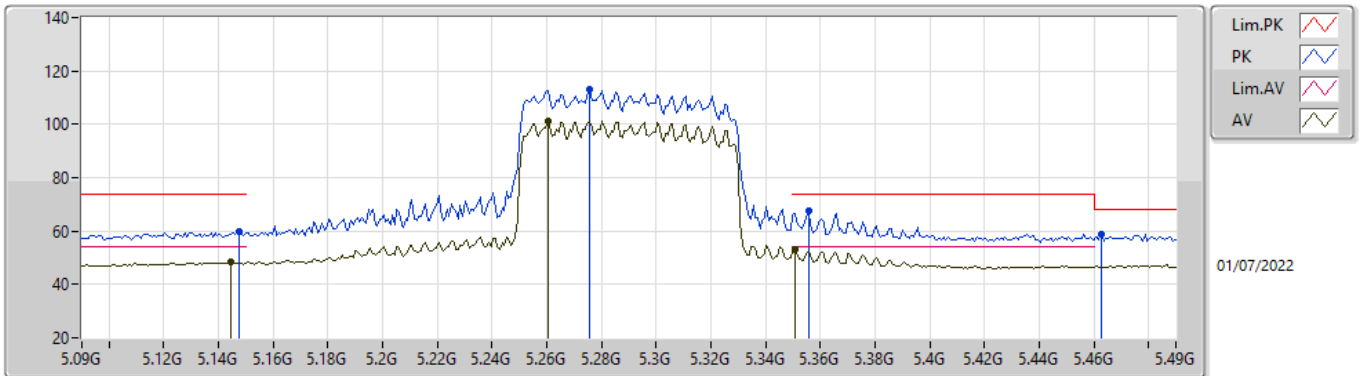

802.11ax HEW80_Nss1,(MCS0)_4TX

5290MHz_TnomVnom

EUTY_4TX
Setting 72
04-D-S-8-10

Type	Freq (Hz)	Level (dBuV/m)	Limit (dBuV/m)	Margin (dB)	Raw (dBuV)	Dist (m)	Condition	Azimuth (°)	Height (m)	Comment	AF (dB)	CL (dB)	PA (dB)
PK	5.1476G	59.70	74.00	-14.30	54.91	3	Vertical	97	1.63	-	32.91	5.05	33.17
AV	5.1444G	48.57	54.00	-5.43	43.78	3	Vertical	97	1.63	-	32.92	5.04	33.17
PK	5.2756G	112.99	Inf	-Inf	108.01	3	Vertical	97	1.63	-	33.05	5.10	33.17
AV	5.2604G	101.25	Inf	-Inf	96.30	3	Vertical	97	1.63	-	33.02	5.10	33.17
PK	5.3556G	67.59	74.00	-6.41	62.53	3	Vertical	97	1.63	-	33.13	5.10	33.17
AV	5.3508G	53.15	54.00	-0.85	48.12	3	Vertical	97	1.63	-	33.10	5.10	33.17
PK	5.4628G	58.66	68.20	-9.54	52.85	3	Vertical	97	1.63	-	33.83	5.16	33.18