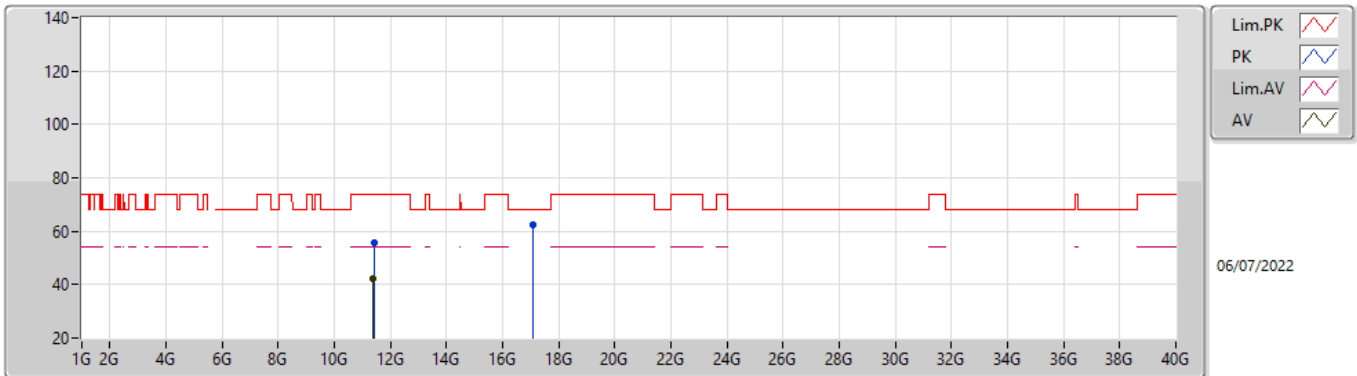

802.11ax HEW20-BF_Nss1,(MCS0)_4TX

5700MHz_TnomVnom

EUT_Z_4TX
Setting 73
04-E-G-4

Type	Freq (Hz)	Level (dBuV/m)	Limit (dBuV/m)	Margin (dB)	Raw (dBuV)	Dist (m)	Condition	Azimuth (°)	Height (m)	Comment	AF (dB)	CL (dB)	PA (dB)
PK	11.40288G	55.50	74.00	-18.50	41.49	3	Vertical	313	1.17	-	39.40	8.58	33.97
AV	11.401G	42.37	54.00	-11.63	28.36	3	Vertical	313	1.17	-	39.40	8.58	33.97
PK	17.10092G	62.37	68.20	-5.83	45.45	3	Vertical	241	1.35	-	41.00	9.49	33.57