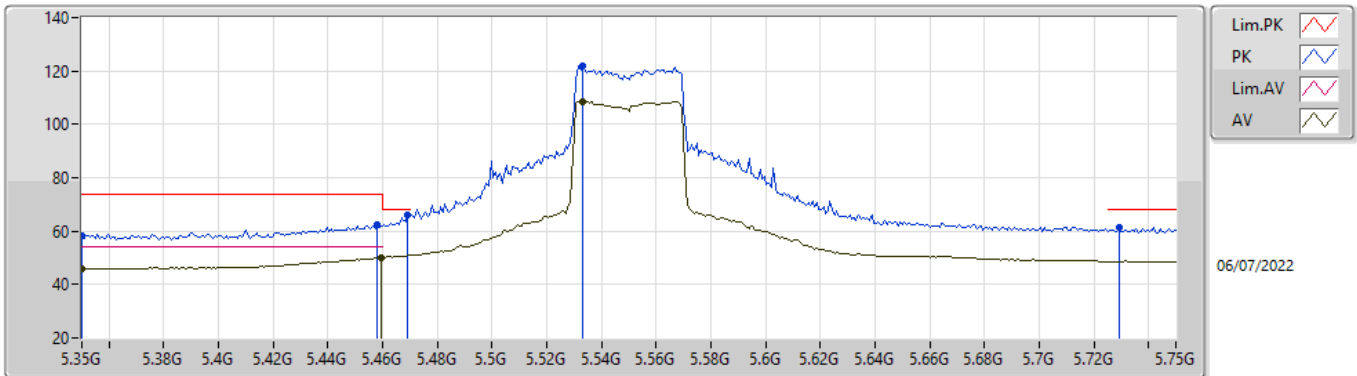

802.11ax HEW40-BF_Nss1,(MCS0)_4TX

5550MHz_TnomVnom

EUT_Z_4TX
Setting 85
04-E-G-4-10

Type	Freq (Hz)	Level (dBuV/m)	Limit (dBuV/m)	Margin (dB)	Raw (dBuV)	Dist (m)	Condition	Azimuth (°)	Height (m)	Comment	AF (dB)	CL (dB)	PA (dB)
PK	5.35G	58.28	74.00	-15.72	52.55	3	Vertical	232	2.99	-	33.10	5.10	32.47
AV	5.35G	45.77	54.00	-8.23	40.04	3	Vertical	232	2.99	-	33.10	5.10	32.47
PK	5.458G	62.33	74.00	-11.67	55.79	3	Vertical	232	2.99	-	33.82	5.16	32.44
AV	5.4596G	50.04	54.00	-3.96	43.50	3	Vertical	232	2.99	-	33.82	5.16	32.44
PK	5.4692G	66.05	68.20	-2.15	59.48	3	Vertical	232	2.99	-	33.84	5.17	32.44
PK	5.5332G	121.91	Inf	-Inf	115.09	3	Vertical	232	2.99	-	34.03	5.23	32.44
AV	5.5332G	108.69	Inf	-Inf	101.87	3	Vertical	232	2.99	-	34.03	5.23	32.44
PK	5.7292G	61.19	68.20	-7.01	54.07	3	Vertical	232	2.99	-	34.32	5.30	32.50