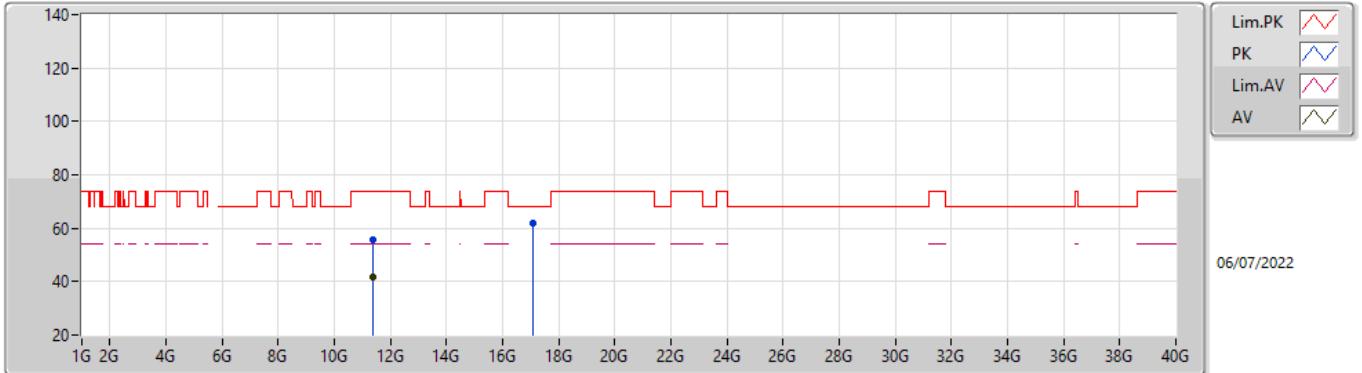

802.11ax HEW80-BF_Nss1,(MCS0)_4TX

5690MHz Straddle 5.47-5.725GHz_TnomVnom

EUT_Z_4TX
Setting 90
04-E-G-4

Type	Freq (Hz)	Level (dBuV/m)	Limit (dBuV/m)	Margin (dB)	Raw (dBuV)	Dist (m)	Condition	Azimuth (°)	Height (m)	Comment	AF (dB)	CL (dB)	PA (dB)
PK	11.3811G	55.92	74.00	-18.08	41.89	3	Horizontal	199	2.09	-	39.40	8.57	33.94
AV	11.37972G	41.95	54.00	-12.05	27.92	3	Horizontal	199	2.09	-	39.40	8.57	33.94
PK	17.0678G	62.10	68.20	-6.10	45.33	3	Horizontal	79	2.61	-	40.87	9.47	33.57