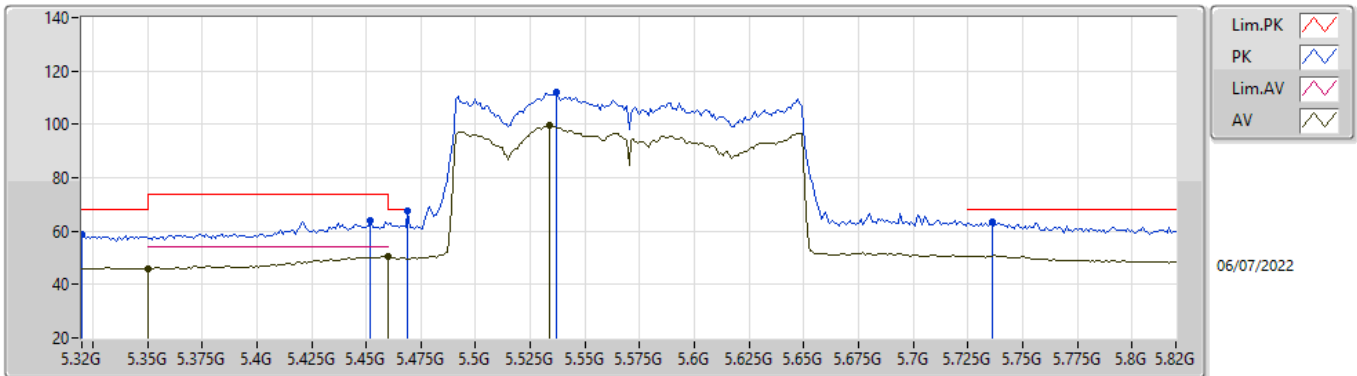

802.11ax HEW160-BF_Nss1,(MCS0)_4TX

5570MHz_TnomVnom

EUT_Z_4TX
Setting 66
04-E-G-4-10

Type	Freq (Hz)	Level (dBuV/m)	Limit (dBuV/m)	Margin (dB)	Raw (dBuV)	Dist (m)	Condition	Azimuth (°)	Height (m)	Comment	AF (dB)	CL (dB)	PA (dB)
PK	5.32G	58.61	68.20	-9.59	52.89	3	Horizontal	336	1.36	-	33.10	5.10	32.48
AV	5.35G	45.94	54.00	-8.06	40.21	3	Horizontal	336	1.36	-	33.10	5.10	32.47
PK	5.452G	63.73	74.00	-10.27	57.22	3	Horizontal	336	1.36	-	33.80	5.15	32.44
AV	5.46G	50.49	54.00	-3.51	43.95	3	Horizontal	336	1.36	-	33.82	5.16	32.44
PK	5.469G	67.72	68.20	-0.48	61.15	3	Horizontal	336	1.36	-	33.84	5.17	32.44
PK	5.537G	112.27	Inf	-Inf	105.42	3	Horizontal	336	1.36	-	34.05	5.24	32.44
AV	5.534G	99.70	Inf	-Inf	92.87	3	Horizontal	336	1.36	-	34.04	5.23	32.44
PK	5.736G	63.19	68.20	-5.01	56.05	3	Horizontal	336	1.36	-	34.34	5.30	32.50