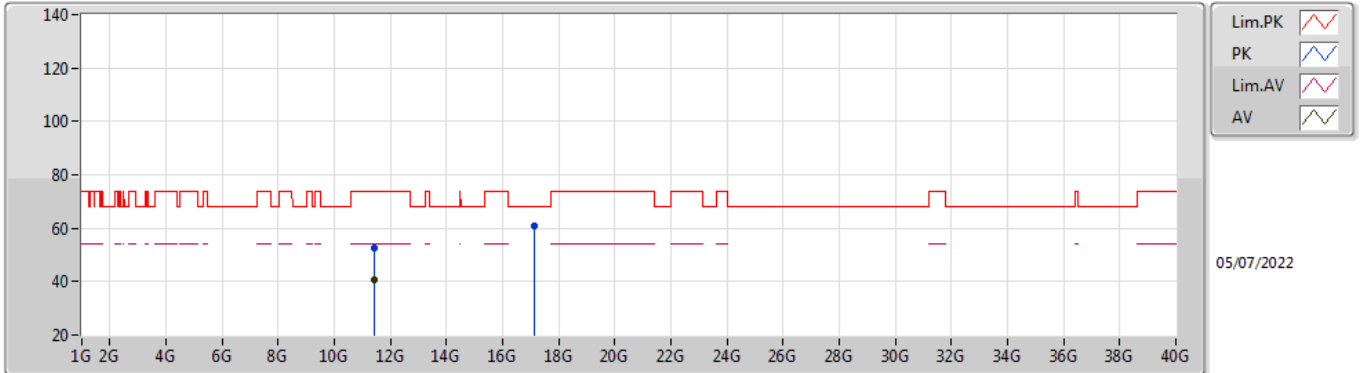

802.11ax HEW40_Nss1,(MCS0)_4TX

5710MHz_TnomVnom

EUT_Z_4TX
Setting 108
02-B-S-8

Type	Freq (Hz)	Level (dBuV/m)	Limit (dBuV/m)	Margin (dB)	Raw (dBuV)	Dist (m)	Condition	Azimuth (°)	Height (m)	Comment	AF (dB)	CL (dB)	PA (dB)
PK	11.4208G	52.71	74.00	-21.29	38.09	3	Vertical	359	2.99	-	38.84	7.87	32.09
AV	11.41936G	40.79	54.00	-13.21	26.17	3	Vertical	359	2.99	-	38.84	7.87	32.09
PK	17.13119G	60.65	68.20	-7.55	38.74	3	Vertical	0	1.22	-	41.59	10.57	30.25