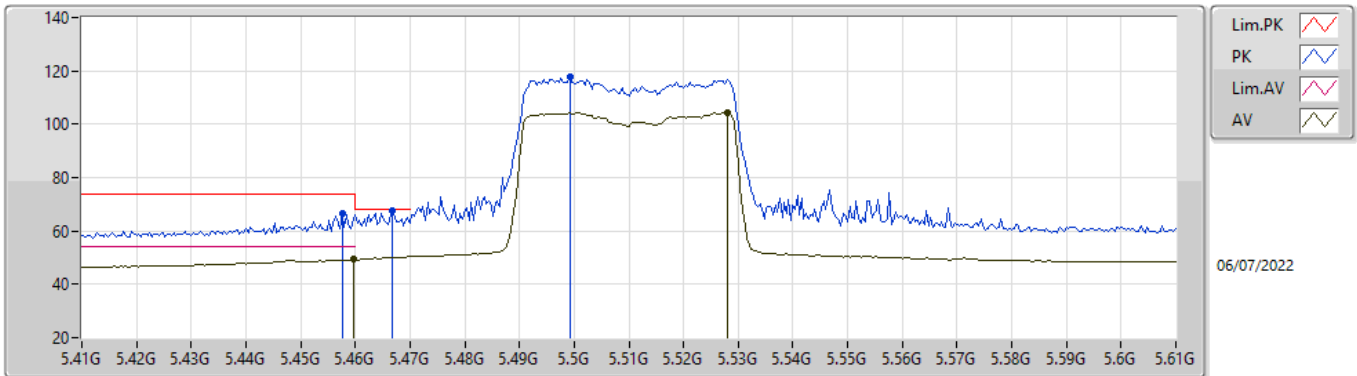

802.11ax HEW40-BF_Nss1,(MCS0)_4TX

5510MHz_TnomVnom

EUT_Z_4TX
Setting 69
04-E-G-4-10

Type	Freq (Hz)	Level (dBuV/m)	Limit (dBuV/m)	Margin (dB)	Raw (dBuV)	Dist (m)	Condition	Azimuth (°)	Height (m)	Comment	AF (dB)	CL (dB)	PA (dB)
PK	5.4576G	66.68	74.00	-7.32	60.14	3	Horizontal	336	1.86	-	33.82	5.16	32.44
AV	5.4596G	49.27	54.00	-4.73	42.73	3	Horizontal	336	1.86	-	33.82	5.16	32.44
PK	5.4668G	67.77	68.20	-0.43	61.21	3	Horizontal	336	1.86	-	33.83	5.17	32.44
PK	5.4992G	117.52	Inf	-Inf	110.85	3	Horizontal	336	1.86	-	33.90	5.20	32.43
AV	5.528G	104.38	Inf	-Inf	97.58	3	Horizontal	336	1.86	-	34.01	5.23	32.44