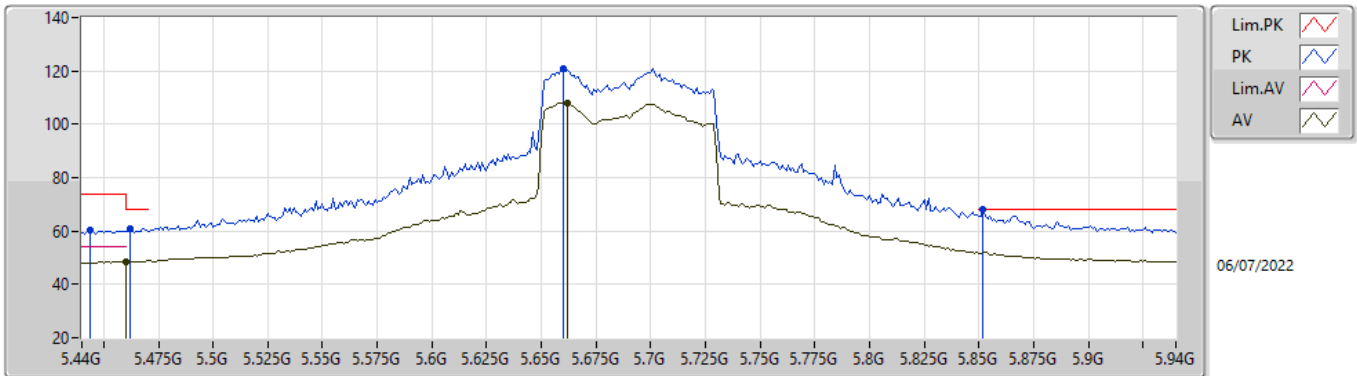

802.11ax HEW80-BF_Nss1,(MCS0)_4TX
5690MHz Straddle 5.47-5.725GHz_TnomVnom

EUT_Z_4TX
Setting 90
04-E-G-4-10

Type	Freq (Hz)	Level (dBuV/m)	Limit (dBuV/m)	Margin (dB)	Raw (dBuV)	Dist (m)	Condition	Azimuth (°)	Height (m)	Comment	AF (dB)	CL (dB)	PA (dB)
PK	5.444G	60.12	74.00	-13.88	53.67	3	Horizontal	177	1.00	-	33.75	5.14	32.44
PK	5.462G	61.09	68.20	-7.11	54.55	3	Horizontal	177	1.00	-	33.82	5.16	32.44
AV	5.46G	48.54	54.00	-5.46	42.00	3	Horizontal	177	1.00	-	33.82	5.16	32.44
PK	5.66G	120.81	Inf	-Inf	113.71	3	Horizontal	177	1.00	-	34.28	5.30	32.48
AV	5.662G	108.18	Inf	-Inf	101.08	3	Horizontal	177	1.00	-	34.28	5.30	32.48
PK	5.852G	67.91	68.20	-0.29	60.32	3	Horizontal	177	1.00	-	34.80	5.33	32.54