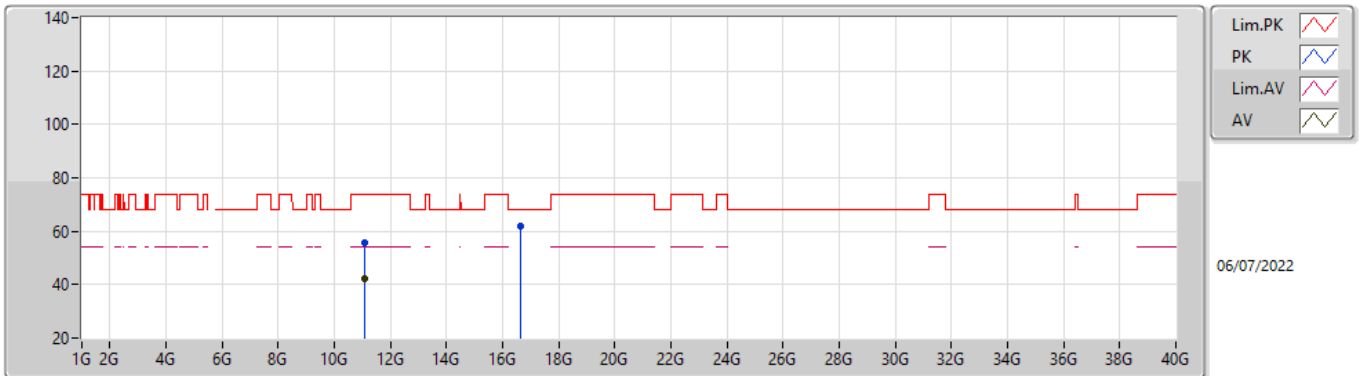

802.11ax HEW40-BF_Nss1,(MCS0)_4TX

5550MHz_TnomVnom

EUT_Z_4TX
Setting 85
04-E-G-4

Type	Freq (Hz)	Level (dBuV/m)	Limit (dBuV/m)	Margin (dB)	Raw (dBuV)	Dist (m)	Condition	Azimuth (°)	Height (m)	Comment	AF (dB)	CL (dB)	PA (dB)
PK	11.1042G	55.93	74.00	-18.07	41.85	3	Vertical	292	2.22	-	39.30	8.37	33.59
AV	11.10376G	42.07	54.00	-11.93	27.99	3	Vertical	292	2.22	-	39.30	8.37	33.59
PK	16.64786G	62.10	68.20	-6.10	46.39	3	Vertical	55	1.77	-	40.00	9.33	33.62