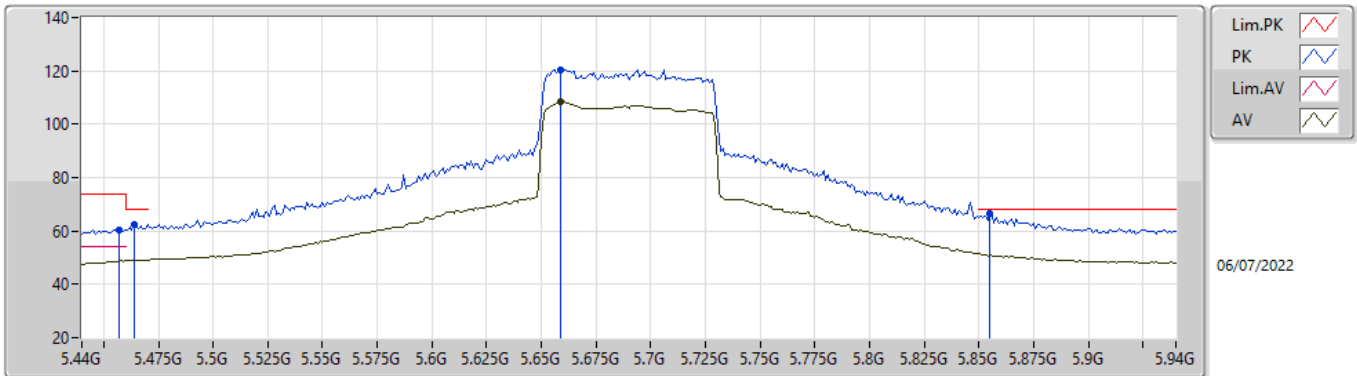

802.11ax HEW80-BF_Nss1,(MCS0)_4TX
5690MHz Straddle 5.47-5.725GHz_TnomVnom

EUT_Z_4TX
Setting 90
04-E-G-4-10

Type	Freq (Hz)	Level (dBuV/m)	Limit (dBuV/m)	Margin (dB)	Raw (dBuV)	Dist (m)	Condition	Azimuth (°)	Height (m)	Comment	AF (dB)	CL (dB)	PA (dB)
PK	5.457G	60.43	74.00	-13.57	53.90	3	Vertical	234	2.22	-	33.81	5.16	32.44
PK	5.464G	62.43	68.20	-5.77	55.88	3	Vertical	234	2.22	-	33.83	5.16	32.44
PK	5.659G	120.34	Inf	-Inf	113.24	3	Vertical	234	2.22	-	34.28	5.30	32.48
AV	5.659G	108.46	Inf	-Inf	101.36	3	Vertical	234	2.22	-	34.28	5.30	32.48
PK	5.855G	66.48	68.20	-1.72	58.88	3	Vertical	234	2.22	-	34.81	5.33	32.54