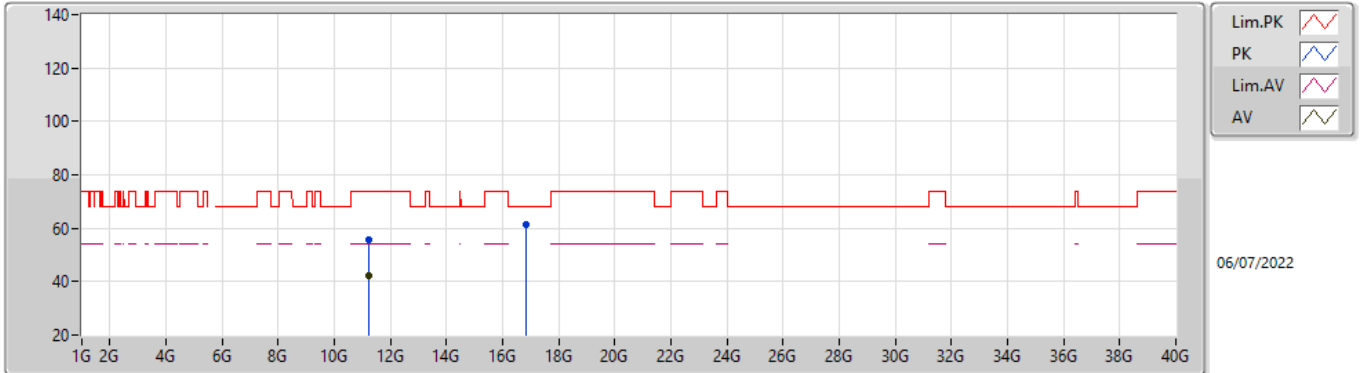

802.11ax HEW80-BF_Nss1,(MCS0)_4TX

5610MHz_TnomVnom

EUT_Z_4TX
Setting 83
04-E-G-4

Type	Freq (Hz)	Level (dBuV/m)	Limit (dBuV/m)	Margin (dB)	Raw (dBuV)	Dist (m)	Condition	Azimuth (°)	Height (m)	Comment	AF (dB)	CL (dB)	PA (dB)
PK	11.21764G	55.49	74.00	-18.51	41.45	3	Vertical	96	1.76	-	39.32	8.45	33.73
AV	11.22478G	41.99	54.00	-12.01	27.95	3	Vertical	96	1.76	-	39.32	8.46	33.74
PK	16.82518G	61.60	68.20	-6.60	45.60	3	Vertical	56	1.41	-	40.20	9.39	33.59