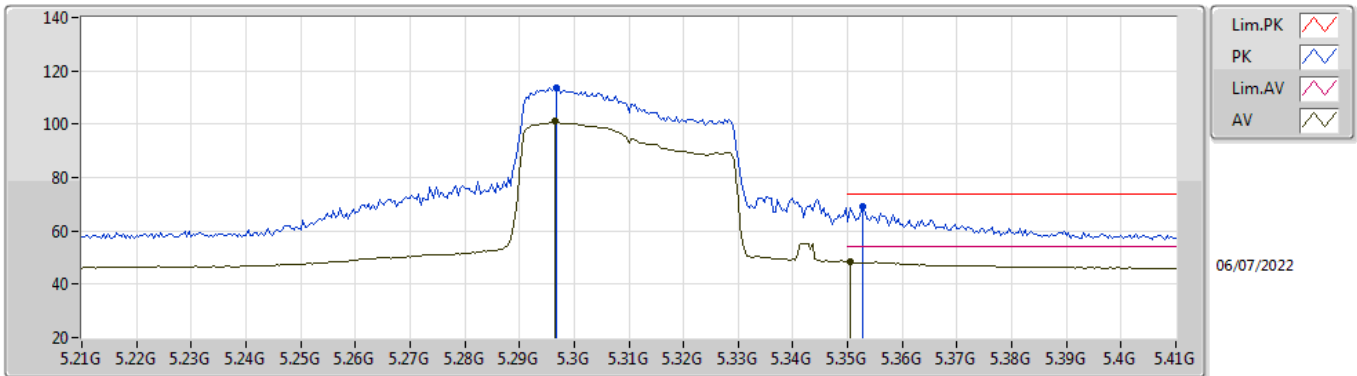

802.11ax HEW40-BF_Nss1,(MCS0)_4TX

5310MHz_TnomVnom

EUT Y_4TX
Setting 74
03-D-S-8-10

Type	Freq (Hz)	Level (dBuV/m)	Limit (dBuV/m)	Margin (dB)	Raw (dBuV)	Dist (m)	Condition	Azimuth (°)	Height (m)	Comment	AF (dB)	CL (dB)	PA (dB)
PK	5.2968G	113.76	Inf	-Inf	106.94	3	Horizontal	160	1.88	-	34.49	7.20	34.87
AV	5.2964G	101.04	Inf	-Inf	94.22	3	Horizontal	160	1.88	-	34.49	7.20	34.87
PK	5.3528G	69.06	74.00	-4.94	62.22	3	Horizontal	160	1.88	-	34.51	7.20	34.87
AV	5.3504G	48.40	54.00	-5.60	41.57	3	Horizontal	160	1.88	-	34.50	7.20	34.87