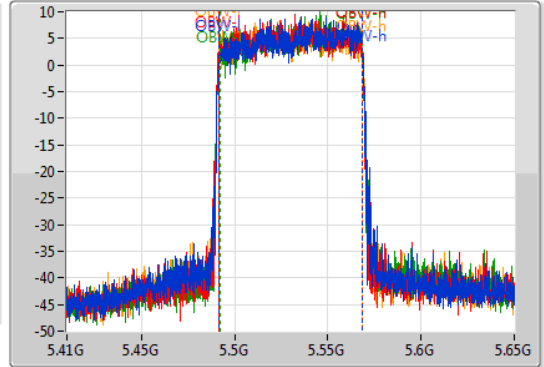

802.11ax HEW80-BF_Nss3,(MCS0)_4TX

EBW

5530MHz

29/07/2019

CF
5.53GHz
Span
240MHz
RBW
1MHz
VBW
3MHz
Sweep Time
100ms
Detector Type
Peak

CF
5.53GHz
Span
240MHz
RBW
1MHz
VBW
3MHz
Sweep Time
100ms
Detector Type
Sample

Port 1
Port 2
Port 3
Port 4

26dB(Hz)	Fl-26dB(Hz)	Fh-26dB(Hz)	OBW(Hz)	Fl-OBW(Hz)	Fh-OBW(Hz)	Limit(Hz)	Port
81.84M	5.48968G	5.57152G	76.762M	5.491739G	5.568501G	Inf	1
82.08M	5.4892G	5.57128G	76.882M	5.491619G	5.568501G	Inf	2
81M	5.48968G	5.57068G	76.402M	5.491979G	5.568381G	Inf	3
81.36M	5.48932G	5.57068G	76.882M	5.491499G	5.568381G	Inf	4

802.11ax HEW160-BF_Nss3,(MCS0)_4TX

EBW

5250MHz Straddle 5.15-5.25GHz

29/07/2019

CF
5.17GHz
Span
160MHz
RBW
1MHz
VBW
3MHz
Sweep Time
100ms
Detector Type
Peak

CF
5.17GHz
Span
160MHz
RBW
1MHz
VBW
3MHz
Sweep Time
100ms
Detector Type
Sample

Port 1
Port 2
Port 3
Port 4

26dB(Hz)	Fl-26dB(Hz)	Fh-26dB(Hz)	OBW(Hz)	Fl-OBW(Hz)	Fh-OBW(Hz)	Limit(Hz)	Port
80.8M	5.1692G	5.25G	76.842M	5.171919G	5.248761G	Inf	1
81.12M	5.16888G	5.25G	77.001M	5.171759G	5.248761G	Inf	2
80.8M	5.1692G	5.25G	76.922M	5.171999G	5.248921G	Inf	3
81.84M	5.16816G	5.25G	77.001M	5.171839G	5.248841G	Inf	4