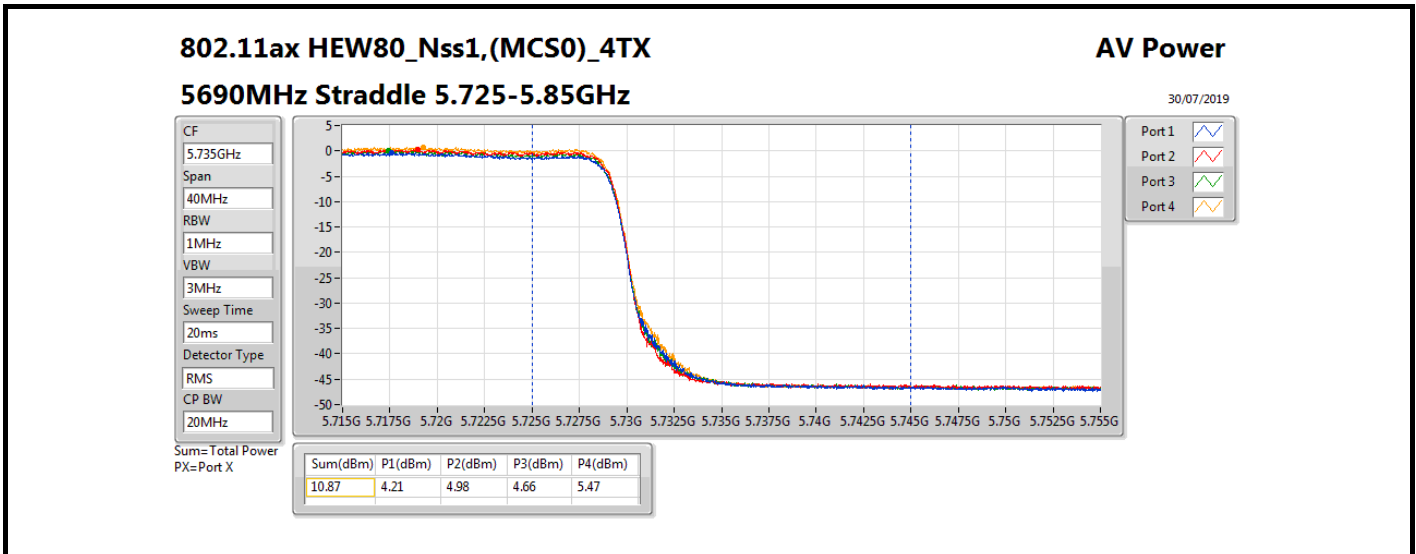

DG = Directional Gain; **Port X** = Port X output power

<beamforming mode> 4T1S
Summary

Mode	Total Power (dBm)	Total Power (W)
5.15-5.25GHz	-	-
802.11ac VHT160-BF_Nss1,(MCS0)_4TX	19.97	0.09931
802.11ax HEW160-BF_Nss1,(MCS0)_4TX	19.14	0.08204
5.25-5.35GHz	-	-
802.11ac VHT20-BF_Nss1,(MCS0)_4TX	23.89	0.24491
802.11ac VHT40-BF_Nss1,(MCS0)_4TX	23.94	0.24774
802.11ac VHT80-BF_Nss1,(MCS0)_4TX	23.83	0.24155
802.11ac VHT160-BF_Nss1,(MCS0)_4TX	20.02	0.10046
802.11ax HEW20-BF_Nss1,(MCS0)_4TX	23.96	0.24889
802.11ax HEW40-BF_Nss1,(MCS0)_4TX	23.95	0.24831
802.11ax HEW80-BF_Nss1,(MCS0)_4TX	23.87	0.24378
802.11ax HEW160-BF_Nss1,(MCS0)_4TX	19.13	0.08185
5.47-5.725GHz	-	-
802.11ac VHT20-BF_Nss1,(MCS0)_4TX	23.92	0.24660
802.11ac VHT40-BF_Nss1,(MCS0)_4TX	23.97	0.24946
802.11ac VHT80-BF_Nss1,(MCS0)_4TX	23.81	0.24044
802.11ac VHT160-BF_Nss1,(MCS0)_4TX	22.68	0.18535
802.11ax HEW20-BF_Nss1,(MCS0)_4TX	23.95	0.24831
802.11ax HEW40-BF_Nss1,(MCS0)_4TX	23.96	0.24889
802.11ax HEW80-BF_Nss1,(MCS0)_4TX	23.94	0.24774
802.11ax HEW160-BF_Nss1,(MCS0)_4TX	23.21	0.20941
5.725-5.85GHz	-	-
802.11ac VHT20-BF_Nss1,(MCS0)_4TX	17.47	0.05585
802.11ac VHT40-BF_Nss1,(MCS0)_4TX	13.77	0.02382
802.11ac VHT80-BF_Nss1,(MCS0)_4TX	10.04	0.01009
802.11ax HEW20-BF_Nss1,(MCS0)_4TX	17.89	0.06152
802.11ax HEW40-BF_Nss1,(MCS0)_4TX	14.51	0.02825
802.11ax HEW80-BF_Nss1,(MCS0)_4TX	10.87	0.01222