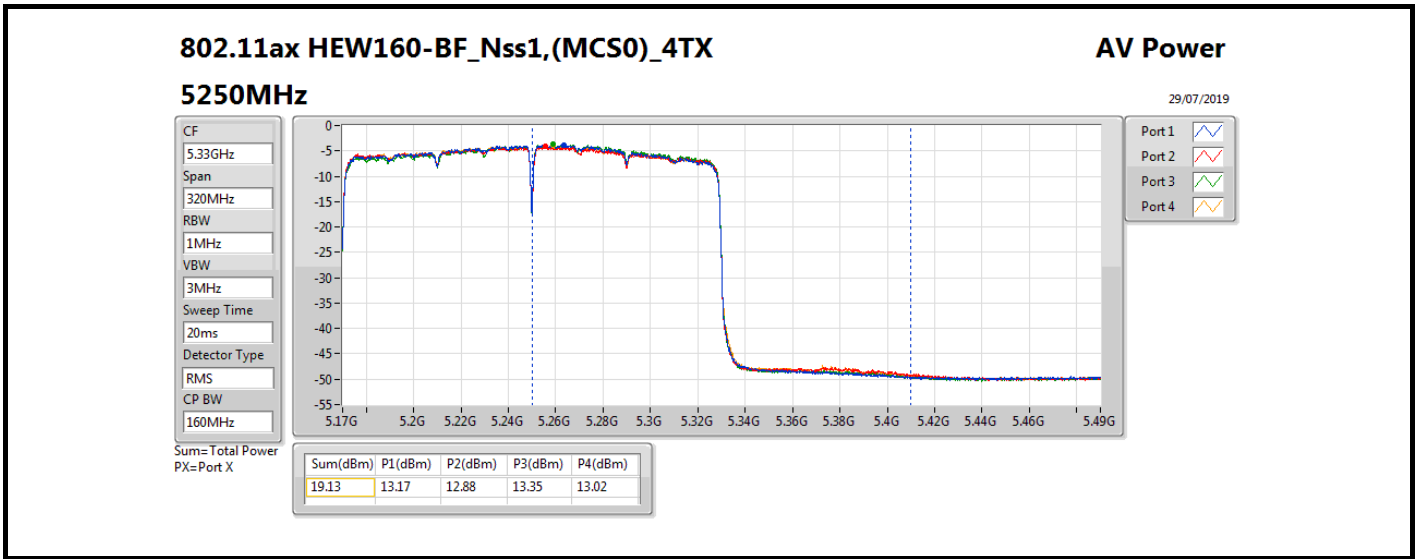

DG = Directional Gain; **Port X** = Port X output power

<non-beamforming mode> 4T2S

Summary

Mode	Total Power (dBm)	Total Power (W)
5.15-5.25GHz	-	-
802.11ac VHT160_Nss2,(MCS0)_4TX	18.35	0.06839
802.11ax HEW160_Nss2,(MCS0)_4TX	17.96	0.06252
5.25-5.35GHz	-	-
802.11ac VHT160_Nss2,(MCS0)_4TX	18.38	0.06887
802.11ax HEW160_Nss2,(MCS0)_4TX	17.96	0.06252
5.47-5.725GHz	-	-
802.11ac VHT80_Nss2,(MCS0)_4TX	23.96	0.24889
802.11ac VHT160_Nss2,(MCS0)_4TX	21.14	0.13002
802.11ax HEW80_Nss2,(MCS0)_4TX	23.90	0.24547
802.11ax HEW160_Nss2,(MCS0)_4TX	21.58	0.14388