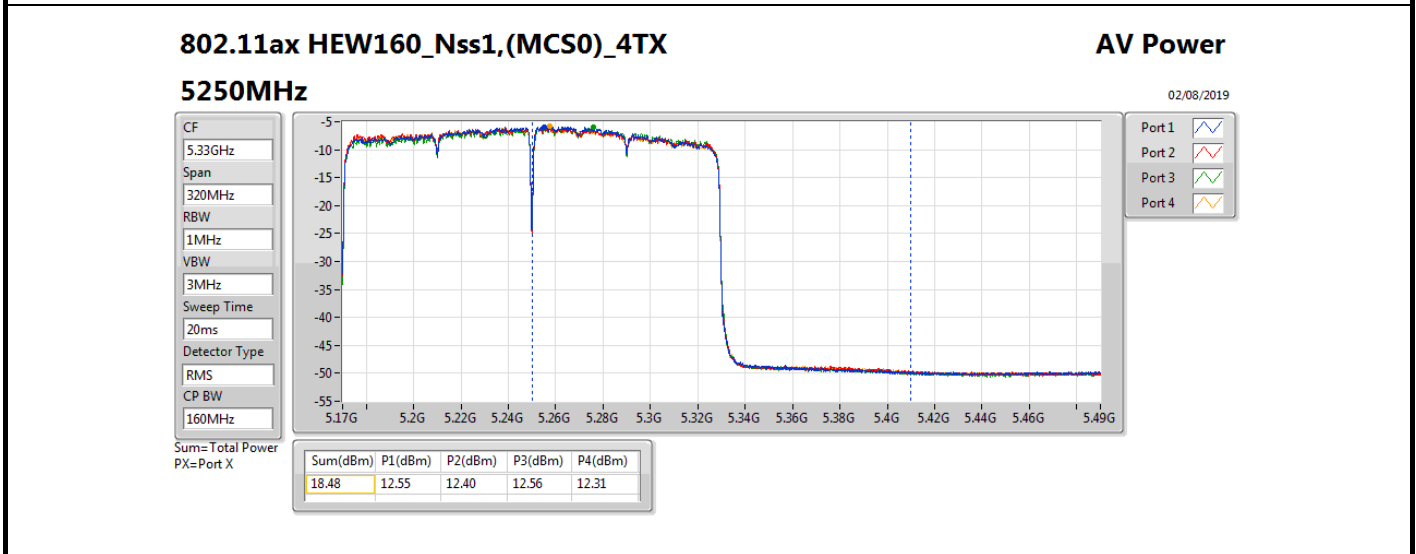

DG = Directional Gain; **Port X** = Port X output power

<beamforming mode> 4T1S
Summary

Mode	Total Power (dBm)	Total Power (W)
5.15-5.25GHz	-	-
802.11ac VHT160-BF_Nss1,(MCS0)_4TX	19.97	0.09931
802.11ax HEW160-BF_Nss1,(MCS0)_4TX	19.14	0.08204
5.25-5.35GHz	-	-
802.11ac VHT20-BF_Nss1,(MCS0)_4TX	23.89	0.24491
802.11ac VHT40-BF_Nss1,(MCS0)_4TX	23.94	0.24774
802.11ac VHT80-BF_Nss1,(MCS0)_4TX	23.83	0.24155
802.11ac VHT160-BF_Nss1,(MCS0)_4TX	20.02	0.10046
802.11ax HEW20-BF_Nss1,(MCS0)_4TX	23.96	0.24889
802.11ax HEW40-BF_Nss1,(MCS0)_4TX	23.95	0.24831
802.11ax HEW80-BF_Nss1,(MCS0)_4TX	23.87	0.24378
802.11ax HEW160-BF_Nss1,(MCS0)_4TX	19.13	0.08185
5.47-5.725GHz	-	-
802.11ac VHT20-BF_Nss1,(MCS0)_4TX	23.92	0.24660
802.11ac VHT40-BF_Nss1,(MCS0)_4TX	23.97	0.24946
802.11ac VHT80-BF_Nss1,(MCS0)_4TX	23.81	0.24044
802.11ac VHT160-BF_Nss1,(MCS0)_4TX	22.68	0.18535
802.11ax HEW20-BF_Nss1,(MCS0)_4TX	23.95	0.24831
802.11ax HEW40-BF_Nss1,(MCS0)_4TX	23.96	0.24889
802.11ax HEW80-BF_Nss1,(MCS0)_4TX	23.94	0.24774
802.11ax HEW160-BF_Nss1,(MCS0)_4TX	23.21	0.20941
5.725-5.85GHz	-	-
802.11ac VHT20-BF_Nss1,(MCS0)_4TX	17.47	0.05585
802.11ac VHT40-BF_Nss1,(MCS0)_4TX	13.77	0.02382
802.11ac VHT80-BF_Nss1,(MCS0)_4TX	10.04	0.01009
802.11ax HEW20-BF_Nss1,(MCS0)_4TX	17.89	0.06152
802.11ax HEW40-BF_Nss1,(MCS0)_4TX	14.51	0.02825
802.11ax HEW80-BF_Nss1,(MCS0)_4TX	10.87	0.01222