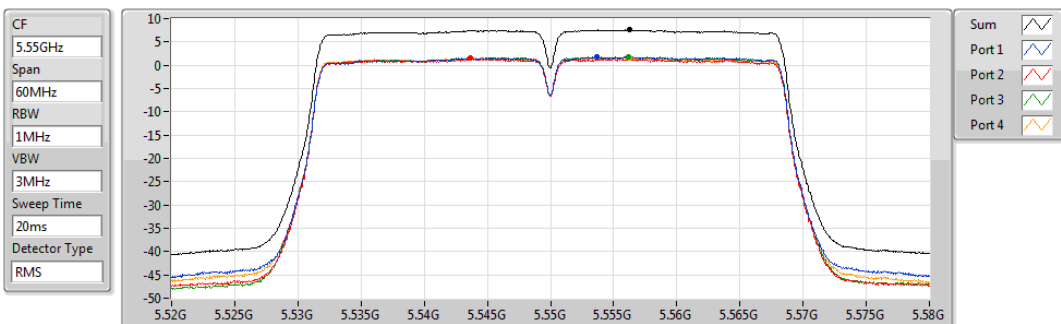

802.11ac VHT40-BF_Nss1,(MCS0)_4TX

PSD

5550MHz

30/07/2019

Sum	PD	Port 1	Port 2	Port 3	Port 4
(dBm/100kHz)	(dBm/100kHz)	(dBm/100kHz)	(dBm/100kHz)	(dBm/100kHz)	(dBm/100kHz)
7.64	7.64	1.78	1.53	1.87	1.66