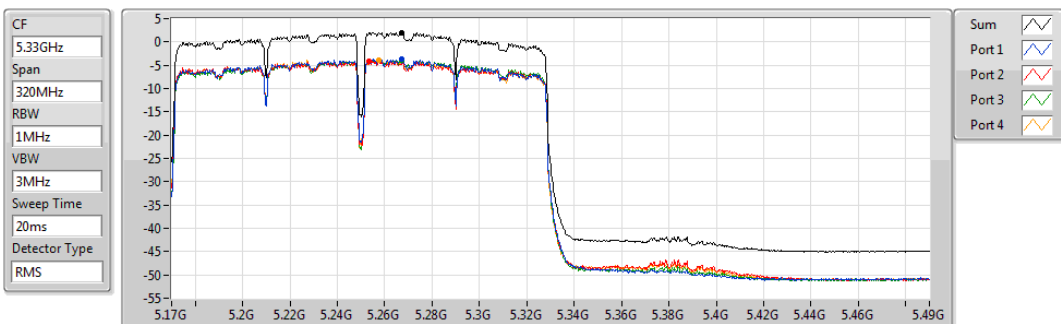

802.11ac VHT160-BF_Nss2,(MCS0)_4TX

PSD

5250MHz

29/07/2019

Sum	PD	Port 1	Port 2	Port 3	Port 4
(dBm/100kHz)	(dBm/100kHz)	(dBm/100kHz)	(dBm/100kHz)	(dBm/100kHz)	(dBm/100kHz)
2.03	2.03	-3.70	-4.04	-3.84	-3.89