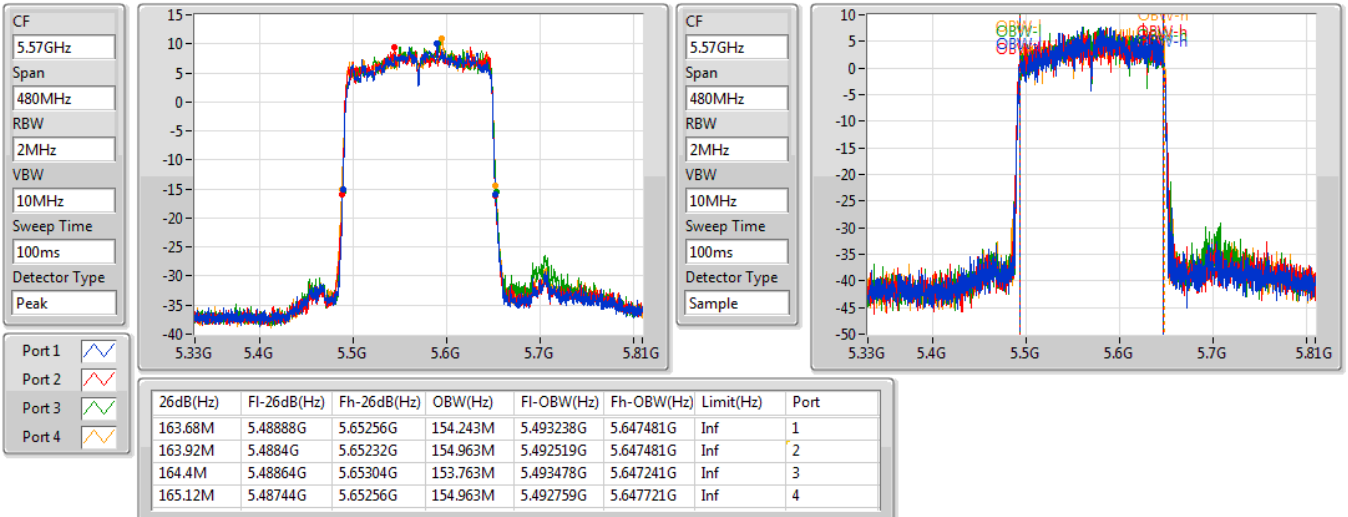

802.11ax HEW160-BF_Nss3,(MCS0)_4TX

EBW

5250MHz

29/07/2019

802.11ax HEW160-BF_Nss3,(MCS0)_4TX

EBW

5570MHz

29/07/2019

<non-beamforming mode> 4T1S
Summary

Mode	Total Power (dBm)	Total Power (W)
5.15-5.25GHz	-	-
802.11ac VHT160_Nss1,(MCS0)_4TX	18.03	0.06353
802.11ax HEW160_Nss1,(MCS0)_4TX	18.56	0.07178
5.25-5.35GHz	-	-
802.11a_Nss1,(6Mbps)_4TX	23.95	0.24831
802.11ac VHT20_Nss1,(MCS0)_4TX	23.89	0.24491
802.11ac VHT40_Nss1,(MCS0)_4TX	23.94	0.24774
802.11ac VHT80_Nss1,(MCS0)_4TX	23.83	0.24155
802.11ac VHT160_Nss1,(MCS0)_4TX	18.02	0.06339
802.11ax HEW20_Nss1,(MCS0)_4TX	23.96	0.24889
802.11ax HEW40_Nss1,(MCS0)_4TX	23.95	0.24831
802.11ax HEW80_Nss1,(MCS0)_4TX	23.87	0.24378
802.11ax HEW160_Nss1,(MCS0)_4TX	18.48	0.07047
5.47-5.725GHz	-	-
802.11a_Nss1,(6Mbps)_4TX	23.82	0.24099
802.11ac VHT20_Nss1,(MCS0)_4TX	23.92	0.24660
802.11ac VHT40_Nss1,(MCS0)_4TX	23.97	0.24946
802.11ac VHT80_Nss1,(MCS0)_4TX	23.81	0.24044
802.11ac VHT160_Nss1,(MCS0)_4TX	22.21	0.16634
802.11ax HEW20_Nss1,(MCS0)_4TX	23.94	0.24774
802.11ax HEW40_Nss1,(MCS0)_4TX	23.96	0.24889
802.11ax HEW80_Nss1,(MCS0)_4TX	23.94	0.24774
802.11ax HEW160_Nss1,(MCS0)_4TX	21.84	0.15276
5.725-5.85GHz	-	-
802.11a_Nss1,(6Mbps)_4TX	16.86	0.04853
802.11ac VHT20_Nss1,(MCS0)_4TX	17.47	0.05585
802.11ac VHT40_Nss1,(MCS0)_4TX	13.77	0.02382
802.11ac VHT80_Nss1,(MCS0)_4TX	10.04	0.01009
802.11ax HEW20_Nss1,(MCS0)_4TX	17.89	0.06152
802.11ax HEW40_Nss1,(MCS0)_4TX	14.51	0.02825
802.11ax HEW80_Nss1,(MCS0)_4TX	10.87	0.01222