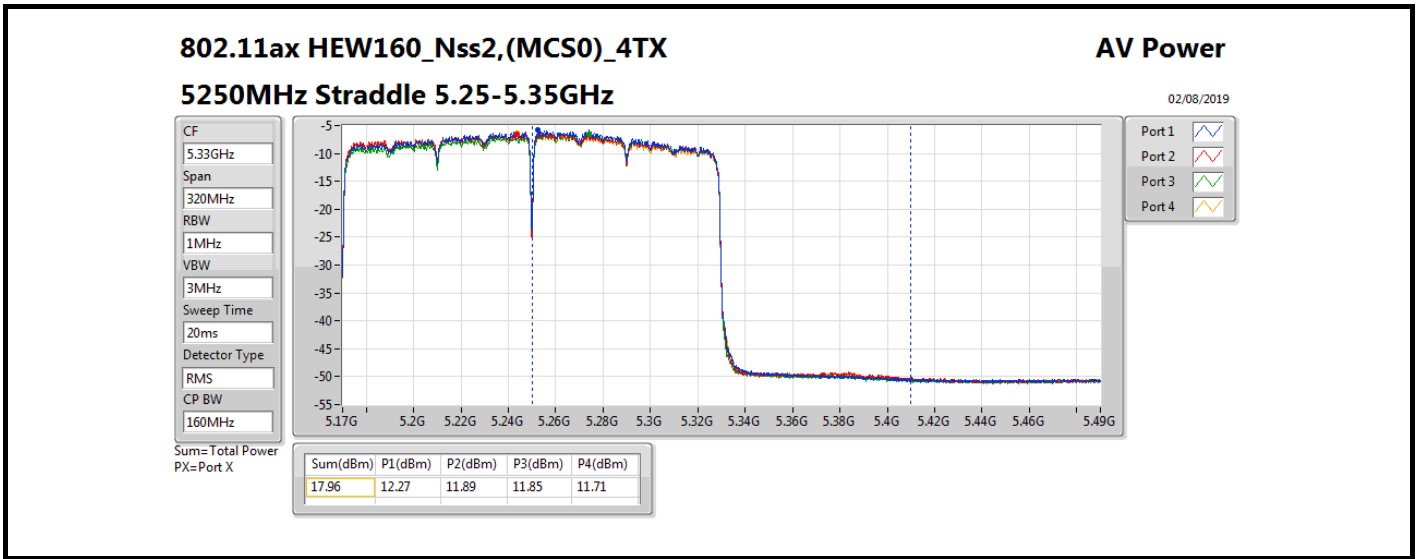

<beamforming mode> 4T2S

Summary

Mode	Total Power (dBm)	Total Power (W)
5.15-5.25GHz	-	-
802.11ac VHT160-BF_Nss2,(MCS0)_4TX	20.28	0.10666
802.11ax HEW160-BF_Nss2,(MCS0)_4TX	19.91	0.09795
5.25-5.35GHz	-	-
802.11ac VHT160-BF_Nss2,(MCS0)_4TX	20.36	0.10864
802.11ax HEW160-BF_Nss2,(MCS0)_4TX	19.97	0.09931
5.47-5.725GHz	-	-
802.11ac VHT80-BF_Nss2,(MCS0)_4TX	23.96	0.24889
802.11ac VHT160-BF_Nss2,(MCS0)_4TX	22.84	0.19231
802.11ax HEW80-BF_Nss2,(MCS0)_4TX	23.90	0.24547
802.11ax HEW160-BF_Nss2,(MCS0)_4TX	22.75	0.18836