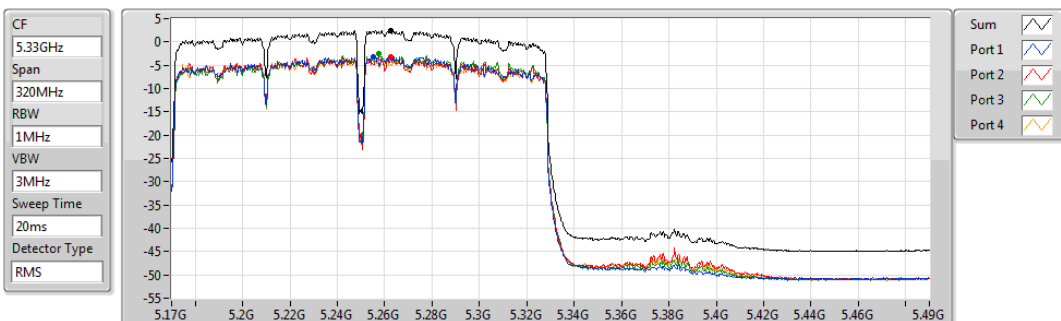

802.11ac VHT160-BF_Nss3,(MCS0)_4TX

PSD

5250MHz

29/07/2019

Sum	PD	Port 1	Port 2	Port 3	Port 4
(dBm/100kHz)	(dBm/100kHz)	(dBm/100kHz)	(dBm/100kHz)	(dBm/100kHz)	(dBm/100kHz)
2.46	2.46	-3.18	-3.15	-2.53	-3.14