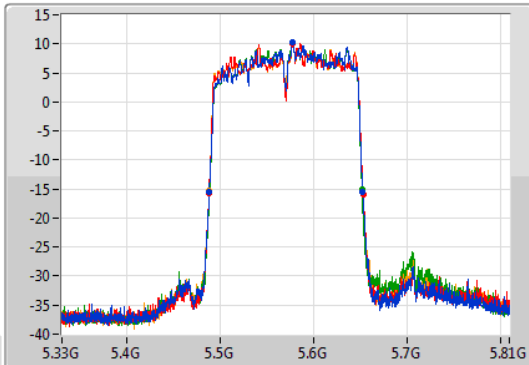

Port 1
Port 2
Port 3
Port 4

26dB(Hz)	Fl-26dB(Hz)	Fh-26dB(Hz)	OBW(Hz)	Fl-OBW(Hz)	Fh-OBW(Hz)	Limit(Hz)	Port
81.28M	5.25G	5.33128G	75.642M	5.251719G	5.327361G	Inf	1
81.12M	5.25G	5.33112G	75.562M	5.251879G	5.327441G	Inf	2
80.96M	5.25G	5.33096G	75.562M	5.251799G	5.327361G	Inf	3
80.72M	5.25G	5.33072G	75.482M	5.251799G	5.327281G	Inf	4

802.11ac VHT160-BF_Nss2,(MCS0)_4TX

EBW

5570MHz

29/07/2019

CF
5.57GHz
Span
480MHz
RBW
2MHz
VBW
10MHz
Sweep Time
100ms
Detector Type
Peak

CF
5.57GHz
Span
480MHz
RBW
2MHz
VBW
10MHz
Sweep Time
100ms
Detector Type
Sample