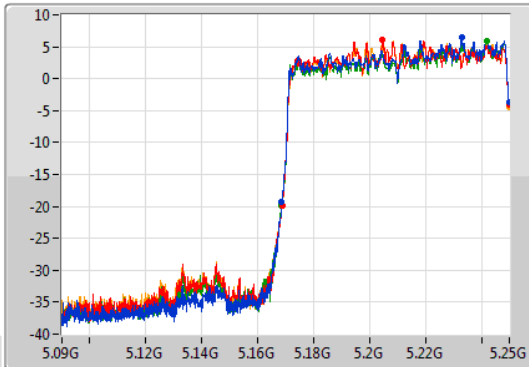

Port 1
Port 2
Port 3
Port 4

26dB(Hz)	Fl-26dB(Hz)	Fh-26dB(Hz)	OBW(Hz)	Fl-OBW(Hz)	Fh-OBW(Hz)	Limit(Hz)	Port
81.24M	5.4898G	5.57104G	77.001M	5.491499G	5.568501G	Inf	1
81.36M	5.48956G	5.57092G	76.882M	5.491739G	5.568621G	Inf	2
81.36M	5.4898G	5.57116G	76.762M	5.491859G	5.568621G	Inf	3
81.48M	5.48944G	5.57092G	77.121M	5.491499G	5.568621G	Inf	4

802.11ax HEW160-BF_Nss2,(MCS0)_4TX

EBW

5250MHz Straddle 5.15-5.25GHz

29/07/2019

CF
5.17GHz
Span
160MHz
RBW
1MHz
VBW
3MHz
Sweep Time
100ms
Detector Type
Peak

CF
5.17GHz
Span
160MHz
RBW
1MHz
VBW
3MHz
Sweep Time
100ms
Detector Type
Sample