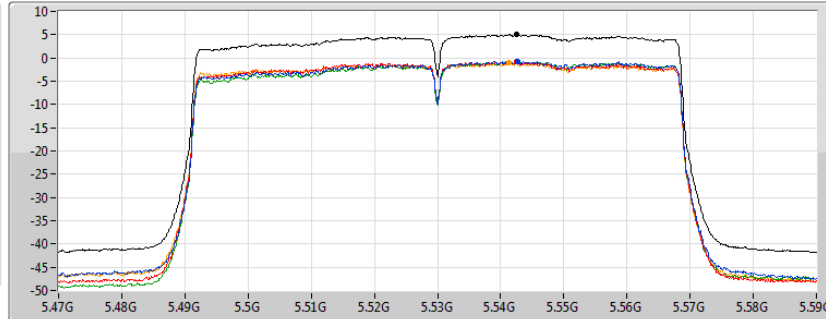

CF
5.53GHz

Span
120MHz

RBW
1MHz

VBW
3MHz

Sweep Time
20ms

Detector Type
RMS

Sum

Port 1