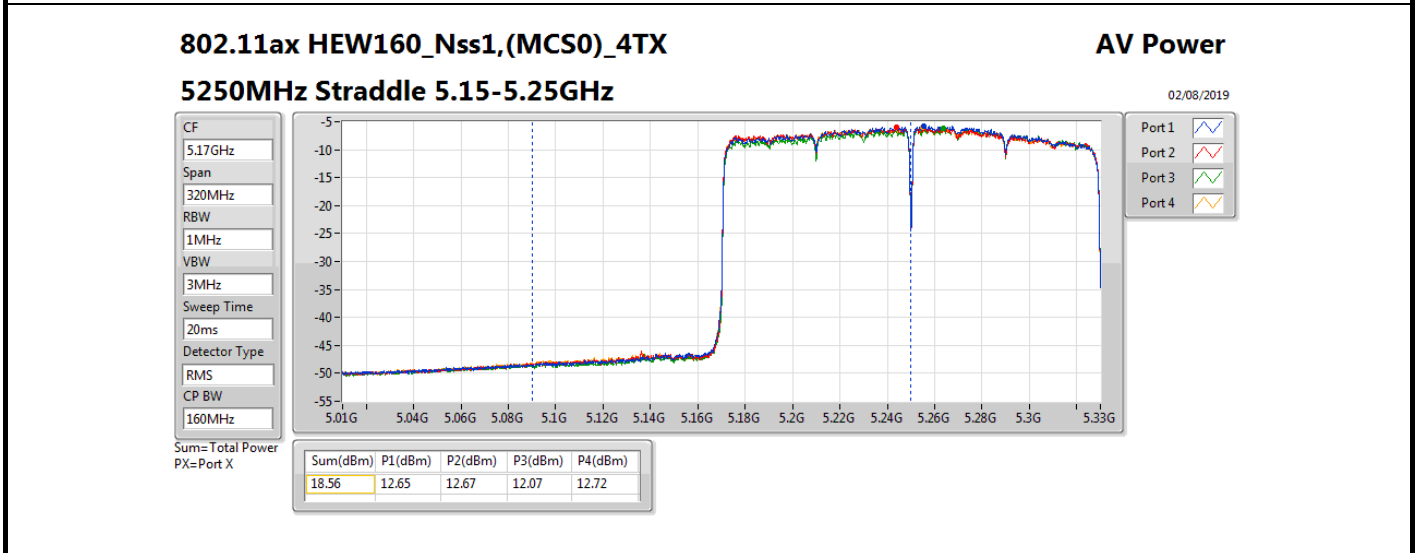

DG = Directional Gain; **Port X** = Port X output power

<beamforming mode> 4T1S
Summary

Mode	Total Power (dBm)	Total Power (W)
5.15-5.25GHz	-	-
802.11ac VHT160-BF_Nss1,(MCS0)_4TX	19.97	0.09931
802.11ax HEW160-BF_Nss1,(MCS0)_4TX	19.14	0.08204
5.25-5.35GHz	-	-
802.11ac VHT20-BF_Nss1,(MCS0)_4TX	23.89	0.24491
802.11ac VHT40-BF_Nss1,(MCS0)_4TX	23.94	0.24774
802.11ac VHT80-BF_Nss1,(MCS0)_4TX	23.83	0.24155
802.11ac VHT160-BF_Nss1,(MCS0)_4TX	20.02	0.10046
802.11ax HEW20-BF_Nss1,(MCS0)_4TX	23.96	0.24889
802.11ax HEW40-BF_Nss1,(MCS0)_4TX	23.95	0.24831
802.11ax HEW80-BF_Nss1,(MCS0)_4TX	23.87	0.24378
802.11ax HEW160-BF_Nss1,(MCS0)_4TX	19.13	0.08185
5.47-5.725GHz	-	-
802.11ac VHT20-BF_Nss1,(MCS0)_4TX	23.92	0.24660
802.11ac VHT40-BF_Nss1,(MCS0)_4TX	23.97	0.24946
802.11ac VHT80-BF_Nss1,(MCS0)_4TX	23.81	0.24044
802.11ac VHT160-BF_Nss1,(MCS0)_4TX	22.68	0.18535
802.11ax HEW20-BF_Nss1,(MCS0)_4TX	23.95	0.24831
802.11ax HEW40-BF_Nss1,(MCS0)_4TX	23.96	0.24889
802.11ax HEW80-BF_Nss1,(MCS0)_4TX	23.94	0.24774
802.11ax HEW160-BF_Nss1,(MCS0)_4TX	23.21	0.20941
5.725-5.85GHz	-	-
802.11ac VHT20-BF_Nss1,(MCS0)_4TX	17.47	0.05585
802.11ac VHT40-BF_Nss1,(MCS0)_4TX	13.77	0.02382
802.11ac VHT80-BF_Nss1,(MCS0)_4TX	10.04	0.01009
802.11ax HEW20-BF_Nss1,(MCS0)_4TX	17.89	0.06152
802.11ax HEW40-BF_Nss1,(MCS0)_4TX	14.51	0.02825
802.11ax HEW80-BF_Nss1,(MCS0)_4TX	10.87	0.01222