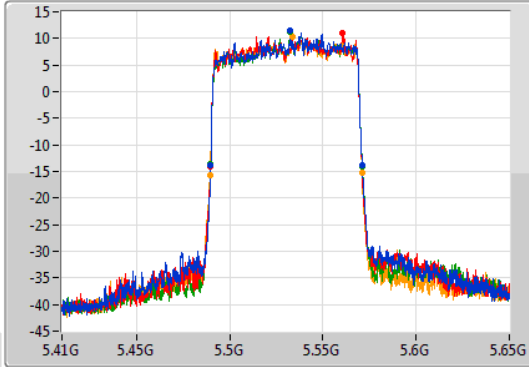

802.11ax HEW80-BF_Nss2,(MCS0)_4TX

EBW

5530MHz

29/07/2019

CF
5.53GHz
Span
240MHz
RBW
1MHz
VBW
3MHz
Sweep Time
100ms
Detector Type
Peak

CF
5.53GHz
Span
240MHz
RBW
1MHz
VBW
3MHz
Sweep Time
100ms
Detector Type
Sample