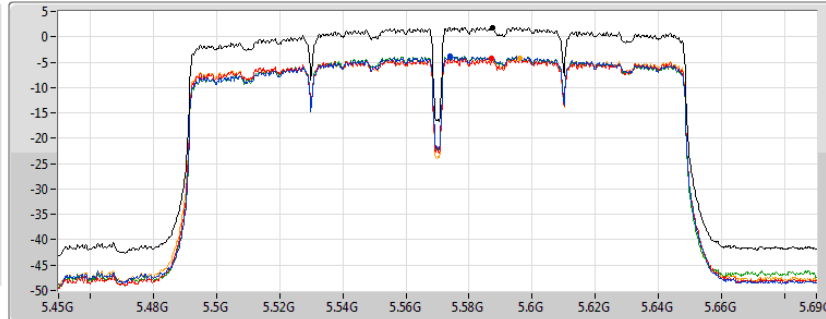

802.11ac VHT160-BF_Nss2,(MCS0)_4TX

PSD

5570MHz

29/07/2019

CF
5.57GHz
Span
240MHz
RBW
1MHz
VBW
3MHz
Sweep Time
20ms
Detector Type
RMS

Sum
Port 1
Port 2
Port 3
Port 4

Sum	PD	Port 1	Port 2	Port 3	Port 4
(dBm/RBW)	(dBm/RBW)	(dBm/RBW)	(dBm/RBW)	(dBm/RBW)	(dBm/RBW)
1.87	1.87	-3.77	-4.25	-3.88	-4.23

802.11ax HEW80-BF_Nss2,(MCS0)_4TX

PSD

5530MHz

29/07/2019

CF
5.53GHz
Span
120MHz
RBW
1MHz
VBW
3MHz
Sweep Time
20ms
Detector Type
RMS