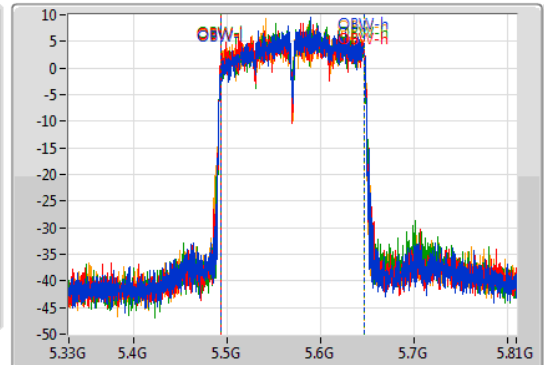

802.11ac VHT160-BF_Nss2,(MCS0)_4TX

EBW

5570MHz

29/07/2019

CF
5.57GHz
Span
480MHz
RBW
2MHz
VBW
10MHz
Sweep Time
100ms
Detector Type
Peak

CF
5.57GHz
Span
480MHz
RBW
2MHz
VBW
10MHz
Sweep Time
100ms
Detector Type
Sample