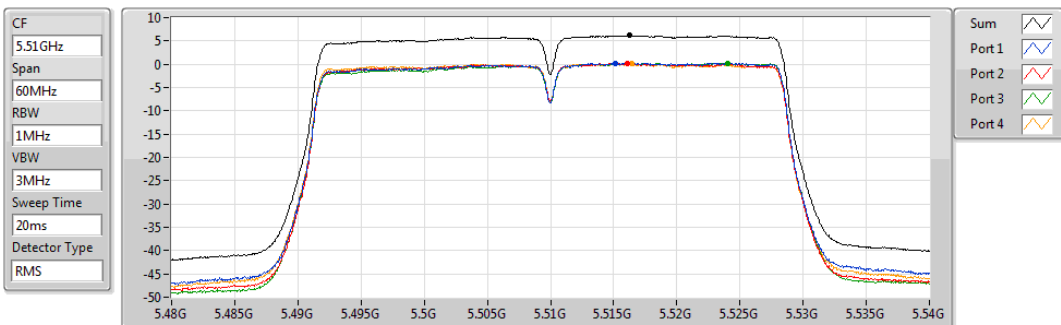

PSD

5510MHz

30/07/2019

Sum	PD	Port 1	Port 2	Port 3	Port 4
(dBm/100kHz)	(dBm/100kHz)	(dBm/100kHz)	(dBm/100kHz)	(dBm/100kHz)	(dBm/100kHz)
6.14	6.14	0.27	0.16	0.21	0.11

802.11ac VHT40-BF_Nss1,(MCS0)_4TX

PSD

5550MHz