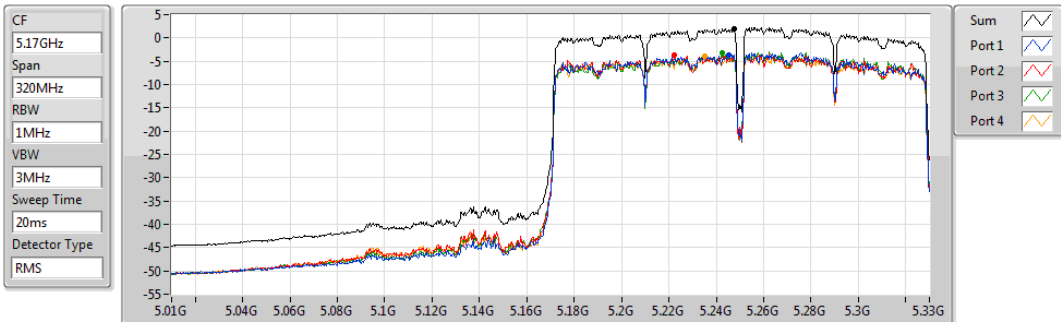

802.11ac VHT160-BF_Nss3,(MCS0)_4TX

PSD

5250MHz Straddle 5.15-5.25GHz

29/07/2019

Sum	PD	Port 1	Port 2	Port 3	Port 4
(dBm/100kHz)	(dBm/100kHz)	(dBm/100kHz)	(dBm/100kHz)	(dBm/100kHz)	(dBm/100kHz)
2.07	2.07	-3.57	-3.65	-3.26	-3.94