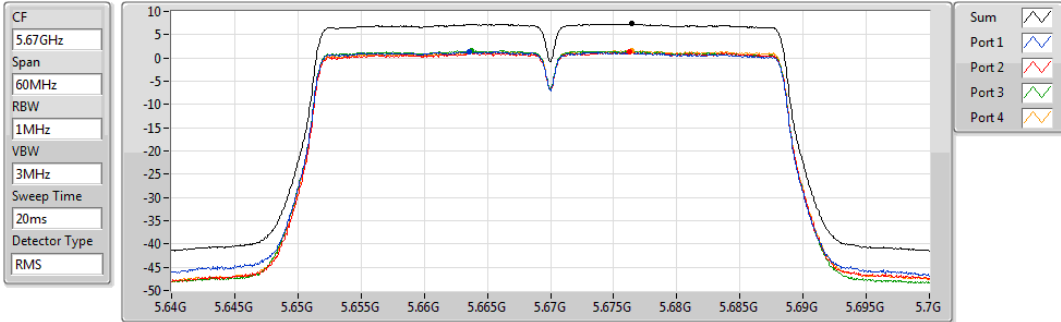

30/07/2019

Sum	PD	Port 1	Port 2	Port 3	Port 4
(dBm/100kHz)	(dBm/100kHz)	(dBm/100kHz)	(dBm/100kHz)	(dBm/100kHz)	(dBm/100kHz)
7.64	7.64	1.78	1.53	1.87	1.66

802.11ac VHT40-BF_Nss1,(MCS0)_4TX

PSD

5670MHz

30/07/2019