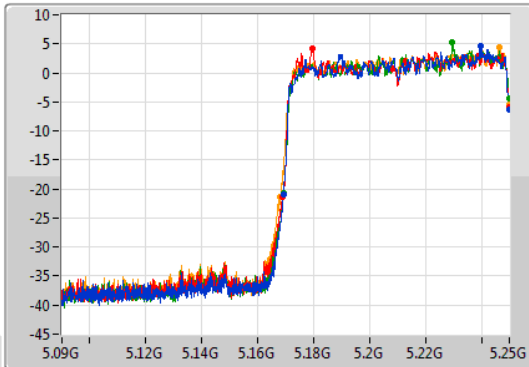

CF
5.53GHz
Span
240MHz
RBW
1MHz
VBW
3MHz
Sweep Time
100ms
Detector Type
Sample

Port 1
Port 2
Port 3
Port 4

26dB(Hz)	Fl-26dB(Hz)	Fh-26dB(Hz)	OBW(Hz)	Fl-OBW(Hz)	Fh-OBW(Hz)	Limit(Hz)	Port
81.48M	5.48968G	5.57116G	76.762M	5.491739G	5.568501G	Inf	1
81.84M	5.48932G	5.57116G	76.882M	5.491619G	5.568501G	Inf	2
81.12M	5.48968G	5.5708G	76.522M	5.491979G	5.568501G	Inf	3
81.36M	5.48932G	5.57068G	76.642M	5.491619G	5.568261G	Inf	4

802.11ax HEW160_Nss3,(MCS0)_4TX

EBW

5250MHz Straddle 5.15-5.25GHz

31/07/2019

CF
5.17GHz
Span
160MHz
RBW
1MHz
VBW
3MHz
Sweep Time
100ms
Detector Type
Peak

CF
5.17GHz
Span
160MHz
RBW
1MHz
VBW
3MHz
Sweep Time
100ms
Detector Type
Sample