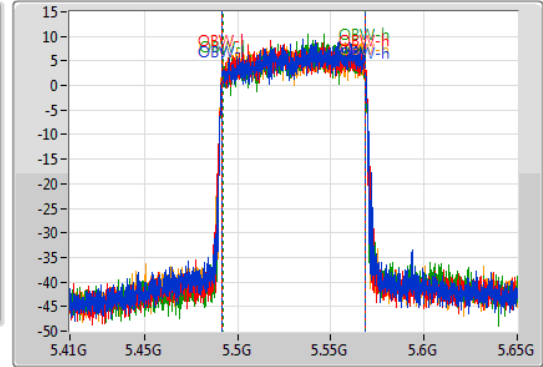

802.11ax HEW80_Nss3,(MCS0)_4TX

EBW

5530MHz

31/07/2019

CF
5.53GHz
Span
240MHz
RBW
1MHz
VBW
3MHz
Sweep Time
100ms
Detector Type
Peak

CF
5.53GHz
Span
240MHz
RBW
1MHz
VBW
3MHz
Sweep Time
100ms
Detector Type
Sample

Port 1
Port 2
Port 3
Port 4

26dB(Hz)	Fl-26dB(Hz)	Fh-26dB(Hz)	OBW(Hz)	Fl-OBW(Hz)	Fh-OBW(Hz)	Limit(Hz)	Port
81.48M	5.48968G	5.57116G	76.762M	5.491739G	5.568501G	Inf	1
81.84M	5.48932G	5.57116G	76.882M	5.491619G	5.568501G	Inf	2
81.12M	5.48968G	5.5708G	76.522M	5.491979G	5.568501G	Inf	3
81.36M	5.48932G	5.57068G	76.642M	5.491619G	5.568261G	Inf	4

802.11ax HEW160_Nss3,(MCS0)_4TX

EBW

5250MHz Straddle 5.15-5.25GHz

31/07/2019

CF
5.17GHz
Span
160MHz
RBW
1MHz
VBW
3MHz
Sweep Time
100ms
Detector Type
Peak

CF
5.17GHz
Span
160MHz
RBW
1MHz
VBW
3MHz
Sweep Time
100ms
Detector Type
Sample

Port 1
Port 2
Port 3
Port 4

26dB(Hz)	Fl-26dB(Hz)	Fh-26dB(Hz)	OBW(Hz)	Fl-OBW(Hz)	Fh-OBW(Hz)	Limit(Hz)	Port
80.8M	5.1692G	5.25G	76.922M	5.171919G	5.248841G	Inf	1
81.12M	5.16888G	5.25G	77.241M	5.171679G	5.248921G	Inf	2
80.8M	5.1692G	5.25G	77.001M	5.171919G	5.248921G	Inf	3
81.84M	5.16816G	5.25G	77.001M	5.171839G	5.248841G	Inf	4