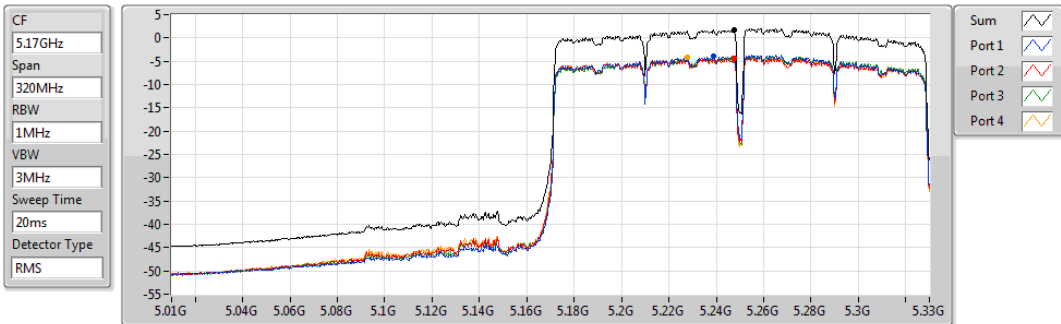

802.11ac VHT160-BF_Nss2,(MCS0)_4TX

PSD

5250MHz Straddle 5.15-5.25GHz

29/07/2019

Sum	PD	Port 1	Port 2	Port 3	Port 4
(dBm/100kHz)	(dBm/100kHz)	(dBm/100kHz)	(dBm/100kHz)	(dBm/100kHz)	(dBm/100kHz)
1.70	1.70	-4.00	-4.36	-4.31	-4.13