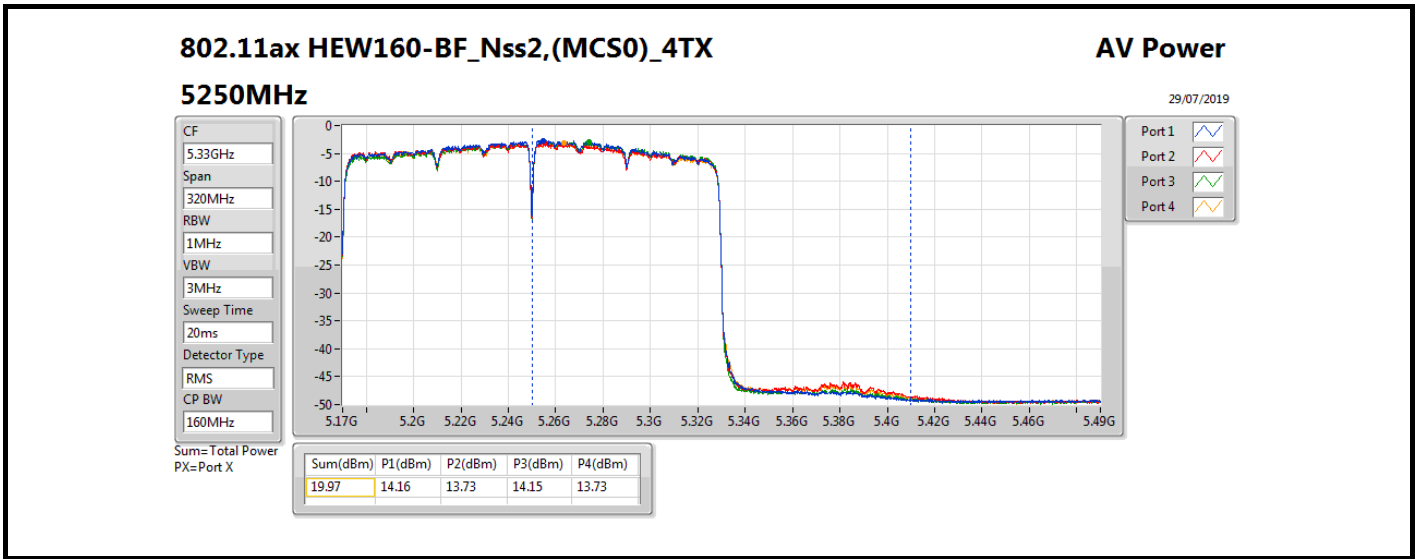

<non-beamforming mode> 4T3S
Summary

Mode	Total Power (dBm)	Total Power (W)
5.15-5.25GHz	-	-
802.11ac VHT160_Nss3,(MCS0)_4TX	18.33	0.06808
802.11ax HEW160_Nss3,(MCS0)_4TX	17.45	0.05559
5.25-5.35GHz	-	-
802.11ac VHT160_Nss3,(MCS0)_4TX	18.35	0.06839
802.11ax HEW160_Nss3,(MCS0)_4TX	18.01	0.06324
5.47-5.725GHz	-	-
802.11ac VHT80_Nss3,(MCS0)_4TX	23.91	0.24604
802.11ac VHT160_Nss3,(MCS0)_4TX	21.29	0.13459
802.11ax HEW80_Nss3,(MCS0)_4TX	23.95	0.24831
802.11ax HEW160_Nss3,(MCS0)_4TX	21.27	0.13397