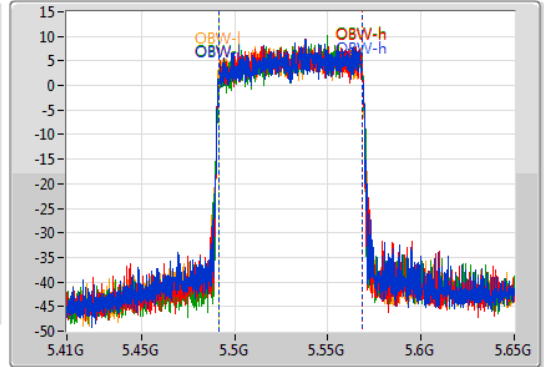

802.11ax HEW80-BF_Nss2,(MCS0)_4TX

EBW

5530MHz

29/07/2019

CF
5.53GHz
Span
240MHz
RBW
1MHz
VBW
3MHz
Sweep Time
100ms
Detector Type
Peak

CF
5.53GHz
Span
240MHz
RBW
1MHz
VBW
3MHz
Sweep Time
100ms
Detector Type
Sample