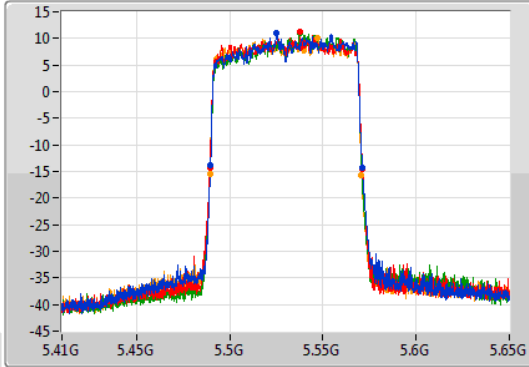

EBW

5250MHz Straddle 5.15-5.25GHz

31/07/2019

802.11ac VHT160_Nss3,(MCS0)_4TX

EBW

5250MHz Straddle 5.25-5.35GHz

31/07/2019

802.11ac VHT160_Nss3,(MCS0)_4TX

EBW

5570MHz

31/07/2019

802.11ax HEW80_Nss3,(MCS0)_4TX

EBW

5530MHz

31/07/2019

CF
5.53GHz
Span
240MHz
RBW
1MHz
VBW
3MHz
Sweep Time
100ms
Detector Type
Peak