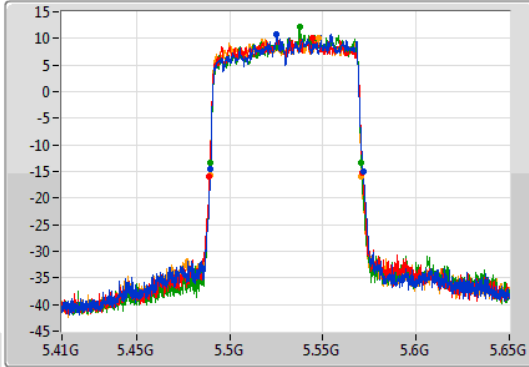

EBW

5570MHz

29/07/2019

802.11ax HEW80-BF_Nss3,(MCS0)_4TX

EBW

5530MHz

29/07/2019

CF
5.53GHz
Span
240MHz
RBW
1MHz
VBW
3MHz
Sweep Time
100ms
Detector Type
Peak