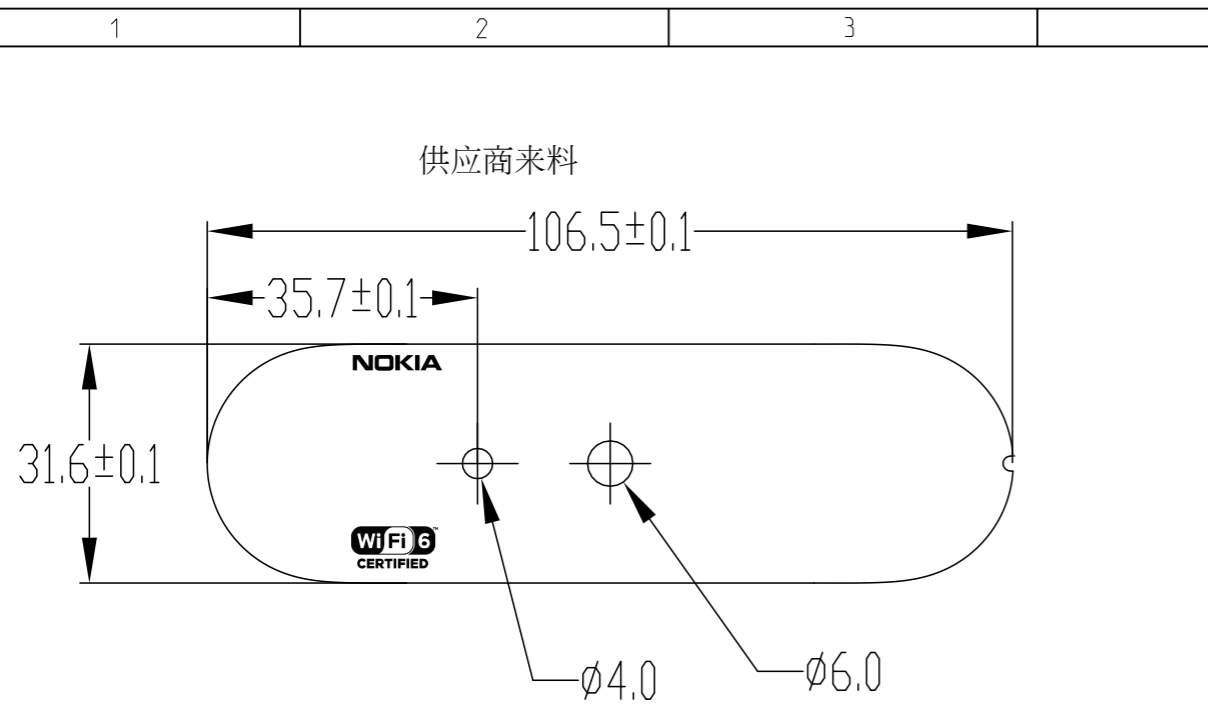

All rights reserved. Passing on and copying of this document, use and communication of its contents not permitted without written authorization from Nokia