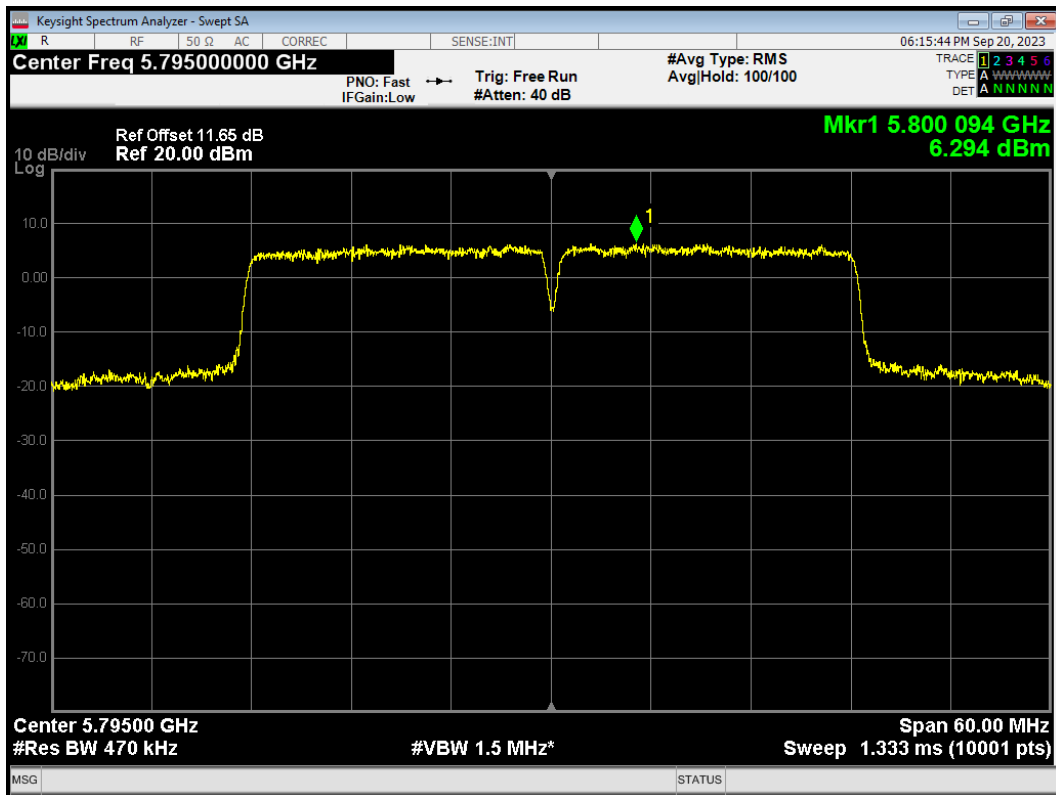

PSD 802.11a 5785MHz Ant2

PSD 802.11a 5825MHz Ant1

PSD 802.11a 5825MHz Ant2

PSD 802.11ac(VHT20) 5720MHz Ant1

PSD 802.11ac(VHT20) 5720MHz Ant2

PSD 802.11ac(VHT20) 5745MHz Ant1

PSD 802.11ac(VHT20) 5745MHz Ant2

PSD 802.11ac(VHT20) 5785MHz Ant1

PSD 802.11ac(VHT20) 5785MHz Ant2

PSD 802.11ac(VHT20) 5825MHz Ant1

PSD 802.11ac(VHT20) 5825MHz Ant2

PSD 802.11ac(VHT40) 5710MHz Ant1

PSD 802.11ac(VHT40) 5710MHz Ant2

PSD 802.11ac(VHT40) 5755MHz Ant1

PSD 802.11ac(VHT40) 5755MHz Ant2

PSD 802.11ac(VHT40) 5795MHz Ant1

PSD 802.11ac(VHT40) 5795MHz Ant2

PSD 802.11ac(VHT80) 5690MHz Ant1

PSD 802.11ac(VHT80) 5690MHz Ant2

PSD 802.11ac(VHT80) 5775MHz Ant1

PSD 802.11ac(VHT80) 5775MHz Ant2

PSD 802.11ax(HE20) 5720MHz Ant1

PSD 802.11ax(HE20) 5720MHz Ant2

PSD 802.11ax(HE20) 5745MHz Ant1

PSD 802.11ax(HE20) 5745MHz Ant2