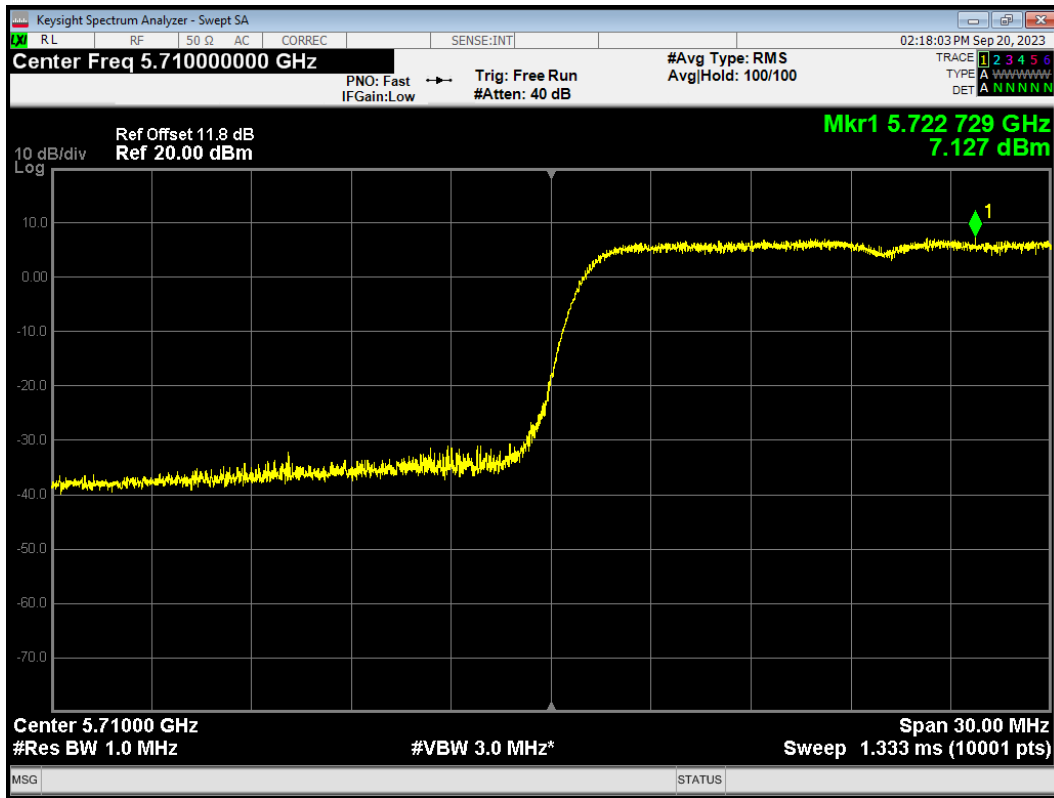

PSD 802.11a 5720MHz Ant2

PSD 802.11ac(VHT160) 5570MHz Ant1

PSD 802.11ac(VHT160) 5570MHz Ant2

PSD 802.11ac(VHT20) 5500MHz Ant1

PSD 802.11ac(VHT20) 5500MHz Ant2

PSD 802.11ac(VHT20) 5600MHz Ant1

PSD 802.11ac(VHT20) 5600MHz Ant2

PSD 802.11ac(VHT20) 5700MHz Ant1

PSD 802.11ac(VHT20) 5700MHz Ant2

PSD 802.11ac(VHT20) 5720MHz Ant1

PSD 802.11ac(VHT20) 5720MHz Ant2

PSD 802.11ac(VHT40) 5510MHz Ant1

PSD 802.11ac(VHT40) 5510MHz Ant2

PSD 802.11ac(VHT40) 5590MHz Ant1