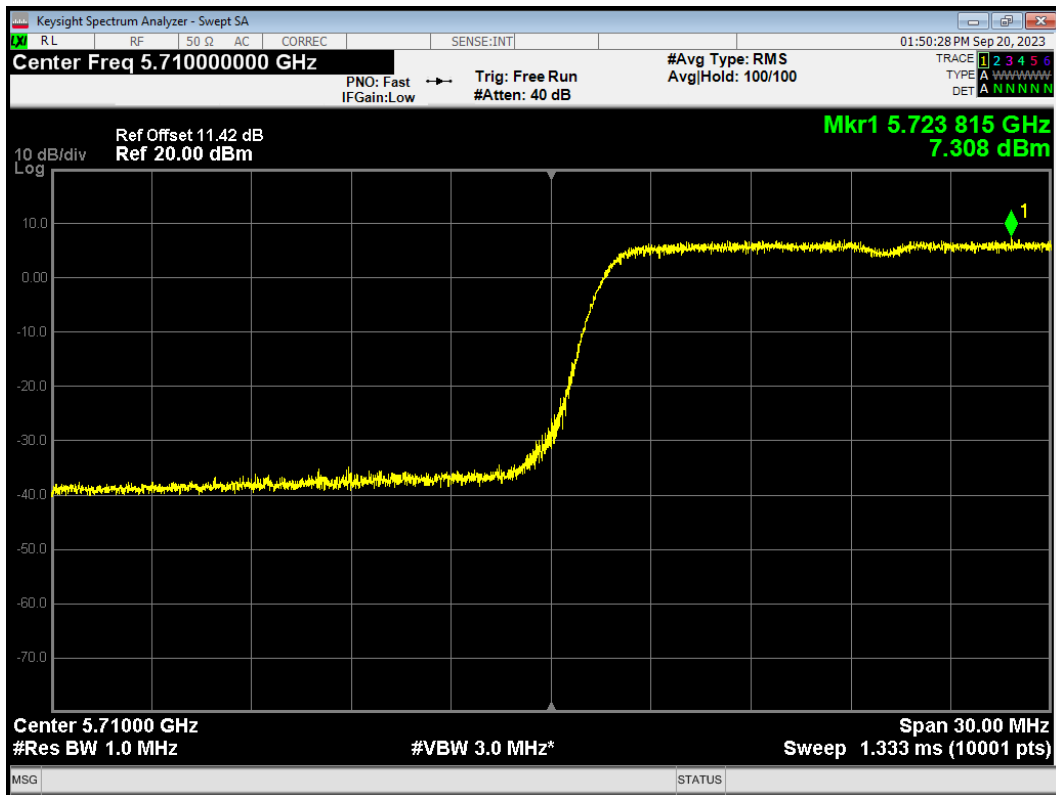

U-NII-2C

PSD 802.11a 5500MHz Ant1

PSD 802.11a 5500MHz Ant2

PSD 802.11a 5600MHz Ant1

PSD 802.11a 5600MHz Ant2

PSD 802.11a 5700MHz Ant1

PSD 802.11a 5700MHz Ant2

PSD 802.11a 5720MHz Ant1

PSD 802.11a 5720MHz Ant2

PSD 802.11ac(VHT160) 5570MHz Ant1

PSD 802.11ac(VHT160) 5570MHz Ant2

PSD 802.11ac(VHT20) 5500MHz Ant1

PSD 802.11ac(VHT20) 5500MHz Ant2

PSD 802.11ac(VHT20) 5600MHz Ant1

PSD 802.11ac(VHT20) 5600MHz Ant2