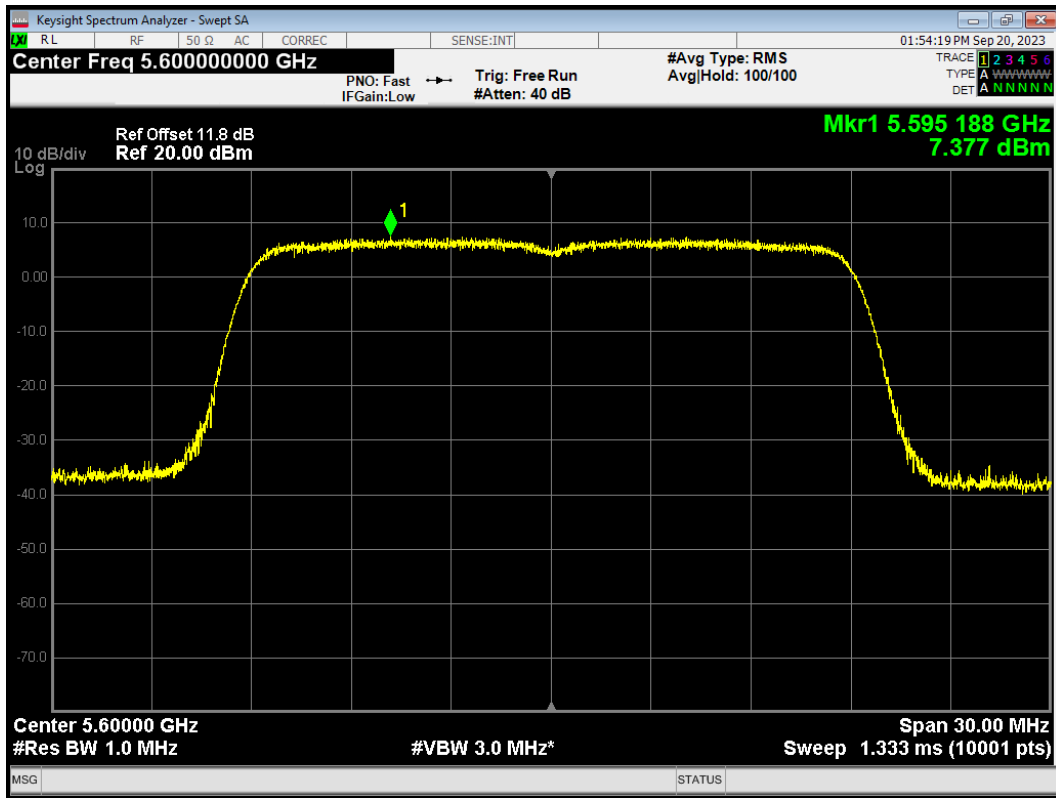

PSD 802.11ax(HE40) 5510MHz Ant1

PSD 802.11ax(HE40) 5510MHz Ant2

PSD 802.11ax(HE40) 5590MHz Ant1

PSD 802.11ax(HE40) 5590MHz Ant2

PSD 802.11ax(HE40) 5670MHz Ant1

PSD 802.11ax(HE40) 5670MHz Ant2

PSD 802.11ax(HE40) 5710MHz Ant1

PSD 802.11ax(HE40) 5710MHz Ant2

PSD 802.11ax(HE80) 5530MHz Ant1

PSD 802.11ax(HE80) 5530MHz Ant2

PSD 802.11ax(HE80) 5610MHz Ant1

PSD 802.11ax(HE80) 5610MHz Ant2

PSD 802.11ax(HE80) 5690MHz Ant1

PSD 802.11ax(HE80) 5690MHz Ant2

PSD 802.11n(HT20) 5500MHz Ant1

PSD 802.11n(HT20) 5500MHz Ant2

PSD 802.11n(HT20) 5600MHz Ant1

PSD 802.11n(HT20) 5600MHz Ant2

PSD 802.11n(HT20) 5700MHz Ant1

PSD 802.11n(HT20) 5700MHz Ant2

PSD 802.11n(HT20) 5720MHz Ant1