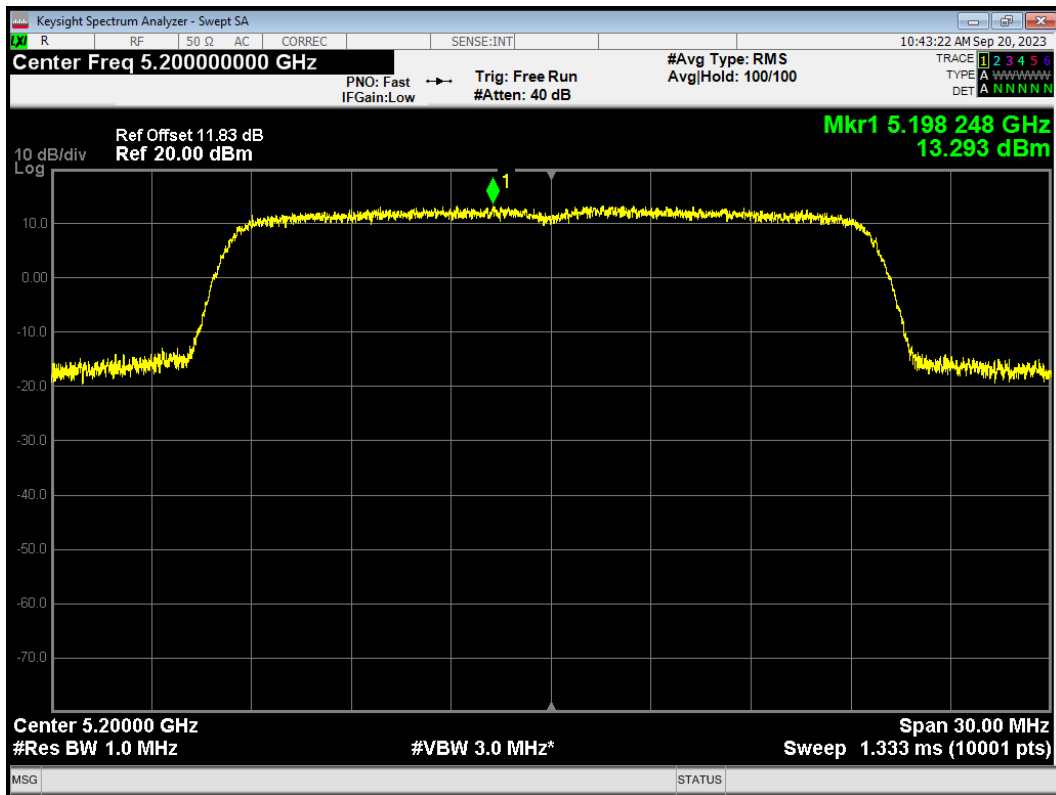

PSD 802.11ac(VHT40) 5190MHz Ant2

PSD 802.11ac(VHT40) 5230MHz Ant1

PSD 802.11ac(VHT40) 5230MHz Ant2

PSD 802.11ac(VHT80) 5210MHz Ant1

PSD 802.11ac(VHT80) 5210MHz Ant2

PSD 802.11ax(HE20) 5180MHz Ant1

PSD 802.11ax(HE20) 5180MHz Ant2

PSD 802.11ax(HE20) 5200MHz Ant1

PSD 802.11ax(HE20) 5200MHz Ant2

PSD 802.11ax(HE20) 5240MHz Ant1

PSD 802.11ax(HE20) 5240MHz Ant2

PSD 802.11ax(HE40) 5190MHz Ant1

PSD 802.11ax(HE40) 5190MHz Ant2

PSD 802.11ax(HE40) 5230MHz Ant1