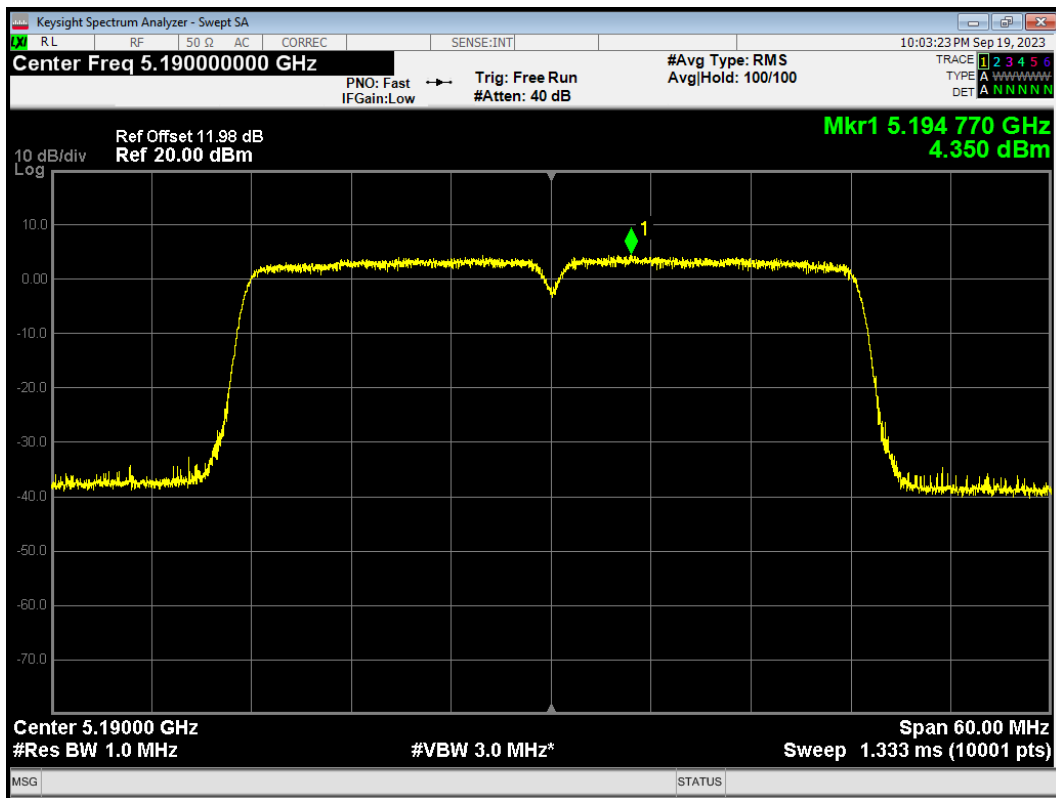

PSD 802.11n(HT40) 5190MHz Ant1