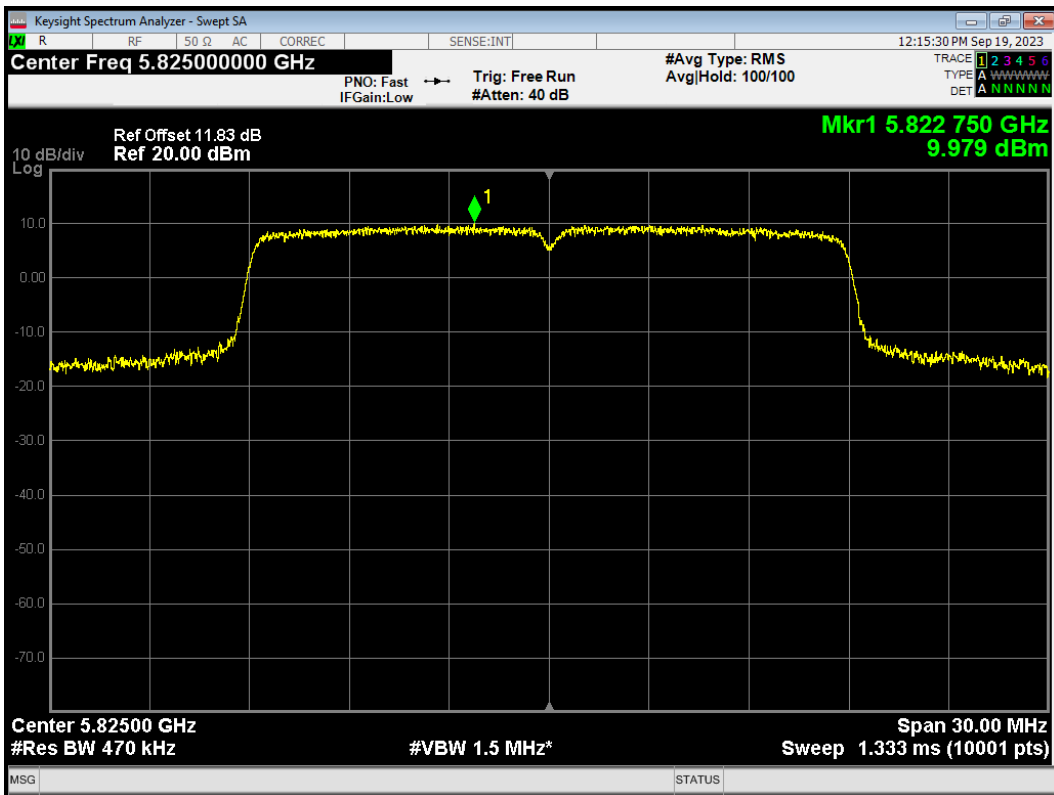

PSD 802.11n(HT20) 5825MHz Ant2