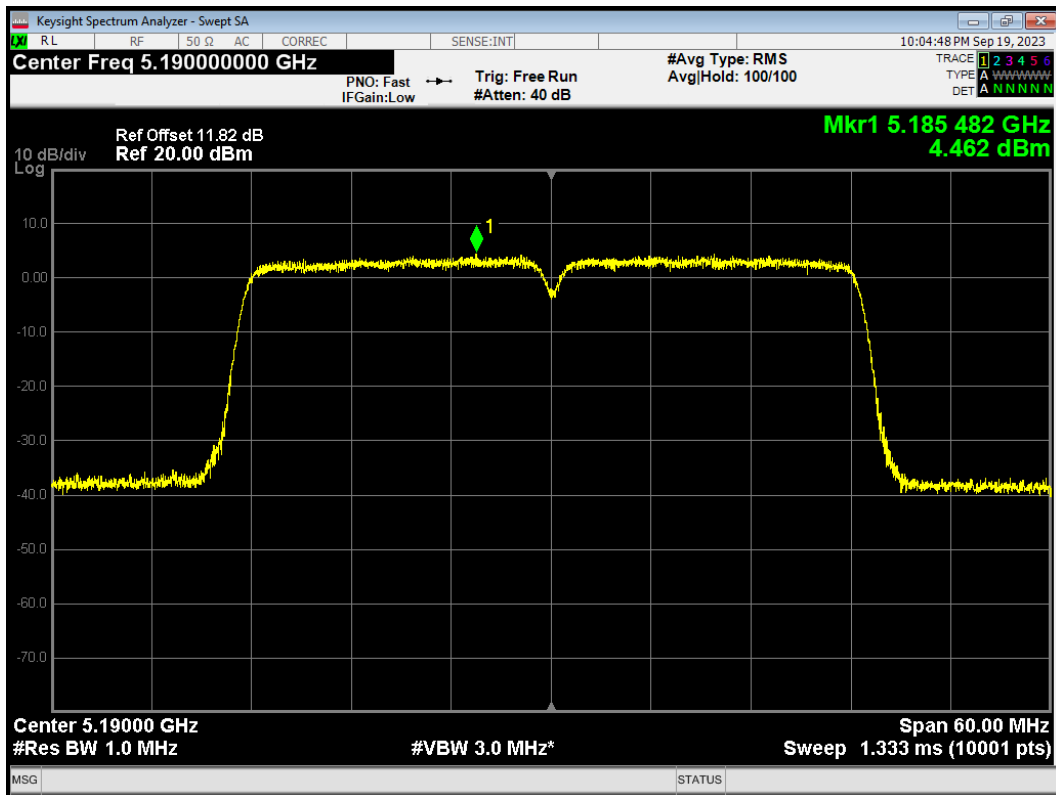

PSD 802.11ac(VHT40) 5190MHz Ant2