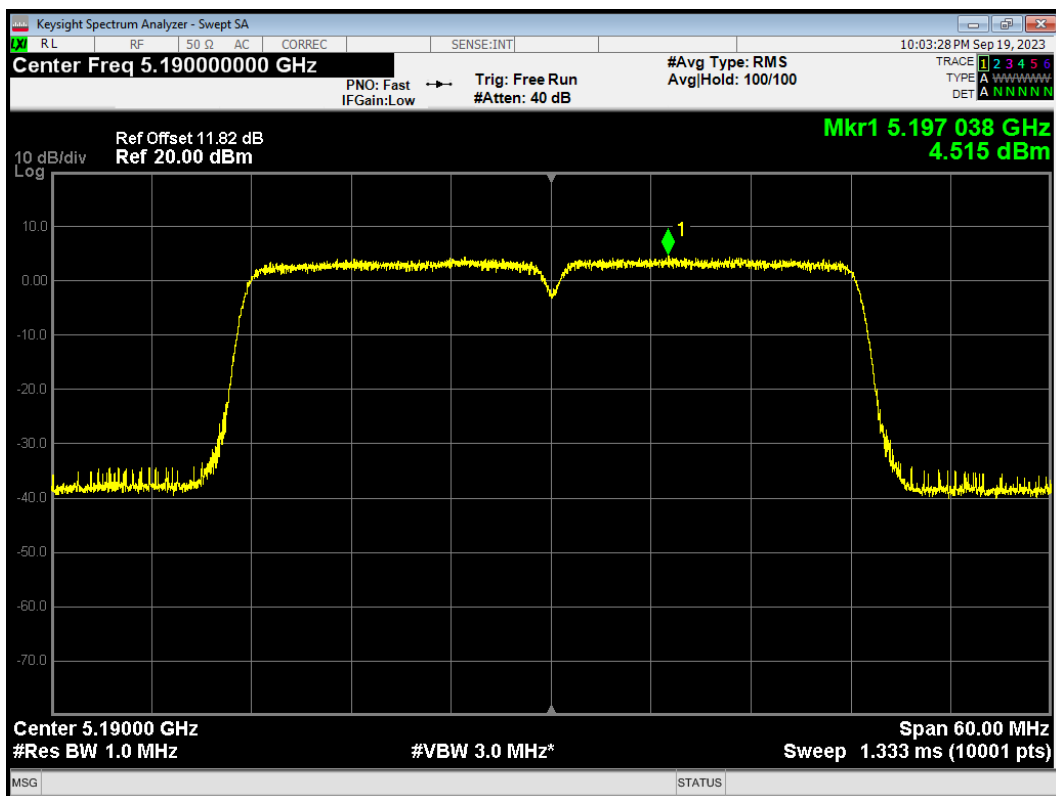

PSD 802.11n(HT20) 5240MHz Ant1

PSD 802.11n(HT20) 5240MHz Ant2

PSD 802.11n(HT40) 5190MHz Ant1

PSD 802.11n(HT40) 5190MHz Ant2

PSD 802.11n(HT40) 5230MHz Ant1

PSD 802.11n(HT40) 5230MHz Ant2

U-NII-2A

PSD 802.11a 5260MHz Ant1