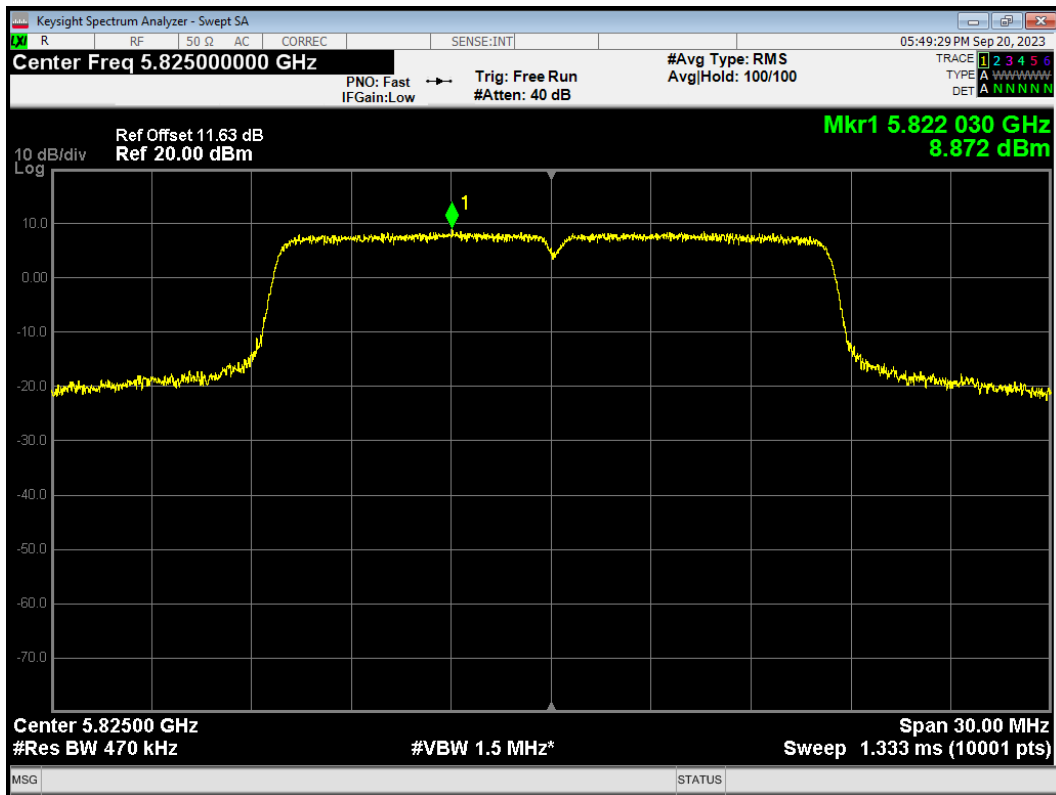

PSD 802.11a 5785MHz Ant2

PSD 802.11a 5825MHz Ant1

PSD 802.11a 5825MHz Ant2

PSD 802.11ac(VHT20) 5720MHz Ant1

PSD 802.11ac(VHT20) 5720MHz Ant2

PSD 802.11ac(VHT20) 5745MHz Ant1

PSD 802.11ac(VHT20) 5745MHz Ant2

PSD 802.11ac(VHT20) 5785MHz Ant1

PSD 802.11ac(VHT20) 5785MHz Ant2

PSD 802.11ac(VHT20) 5825MHz Ant1

PSD 802.11ac(VHT20) 5825MHz Ant2

PSD 802.11ac(VHT40) 5710MHz Ant1

PSD 802.11ac(VHT40) 5710MHz Ant2

PSD 802.11ac(VHT40) 5755MHz Ant1