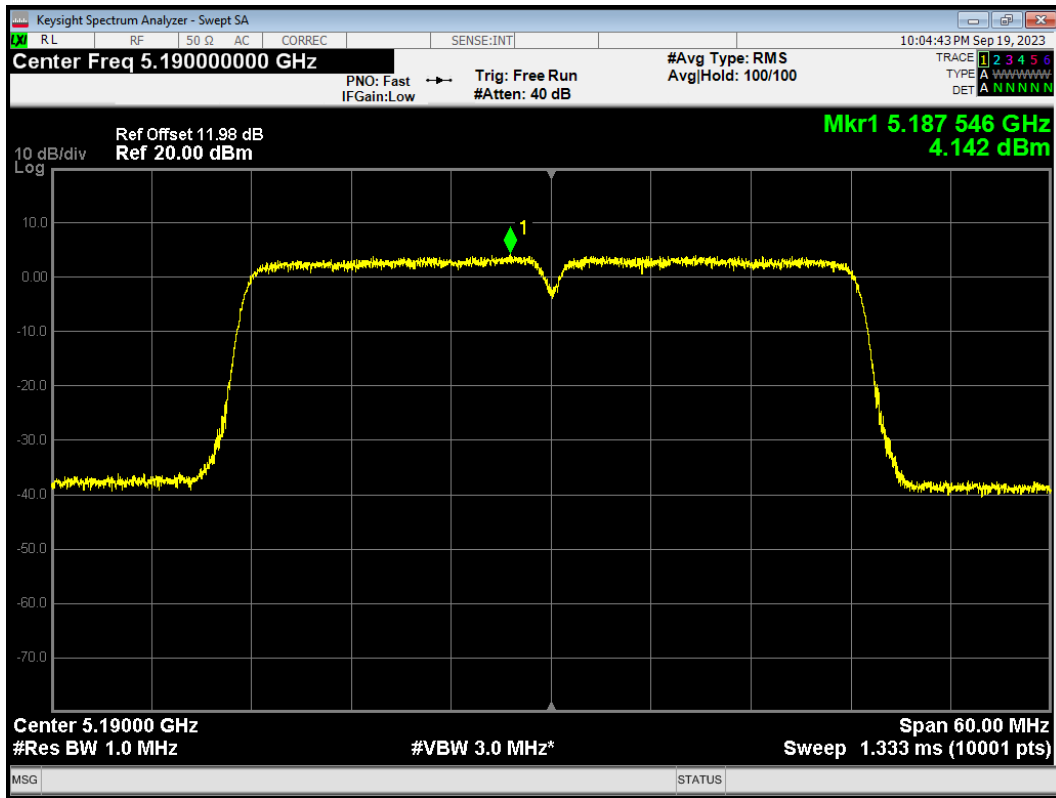

PSD 802.11ac(VHT20) 5180MHz Ant1

PSD 802.11ac(VHT20) 5180MHz Ant2

PSD 802.11ac(VHT20) 5200MHz Ant1

PSD 802.11ac(VHT20) 5200MHz Ant2

PSD 802.11ac(VHT20) 5240MHz Ant1

PSD 802.11ac(VHT20) 5240MHz Ant2

PSD 802.11ac(VHT40) 5190MHz Ant1

PSD 802.11ac(VHT40) 5190MHz Ant2

PSD 802.11ac(VHT40) 5230MHz Ant1

PSD 802.11ac(VHT40) 5230MHz Ant2

PSD 802.11ac(VHT80) 5210MHz Ant1

PSD 802.11ac(VHT80) 5210MHz Ant2

PSD 802.11ax(HE20) 5180MHz Ant1

PSD 802.11ax(HE20) 5180MHz Ant2