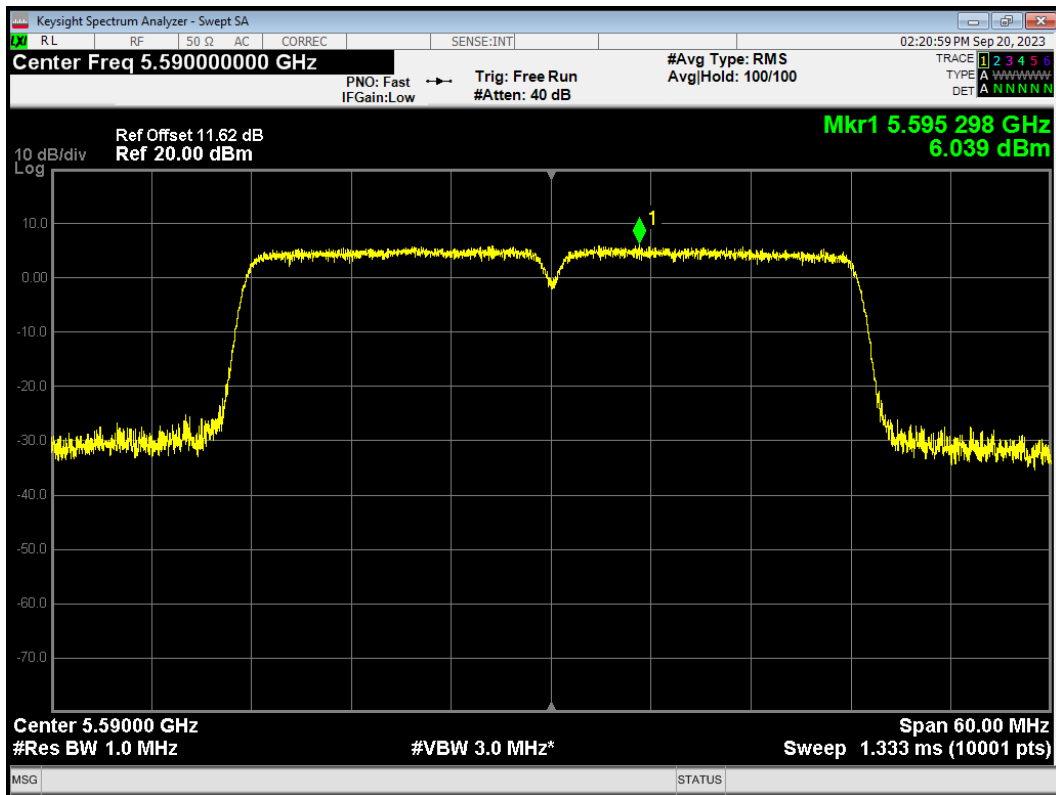

PSD 802.11ac(VHT20) 5700MHz Ant1

PSD 802.11ac(VHT20) 5700MHz Ant2

PSD 802.11ac(VHT20) 5720MHz Ant1

PSD 802.11ac(VHT20) 5720MHz Ant2

PSD 802.11ac(VHT40) 5510MHz Ant1

PSD 802.11ac(VHT40) 5510MHz Ant2

PSD 802.11ac(VHT40) 5590MHz Ant1

PSD 802.11ac(VHT40) 5590MHz Ant2

PSD 802.11ac(VHT40) 5670MHz Ant1

PSD 802.11ac(VHT40) 5670MHz Ant2

PSD 802.11ac(VHT40) 5710MHz Ant1

PSD 802.11ac(VHT40) 5710MHz Ant2

PSD 802.11ac(VHT80) 5530MHz Ant1

PSD 802.11ac(VHT80) 5530MHz Ant2