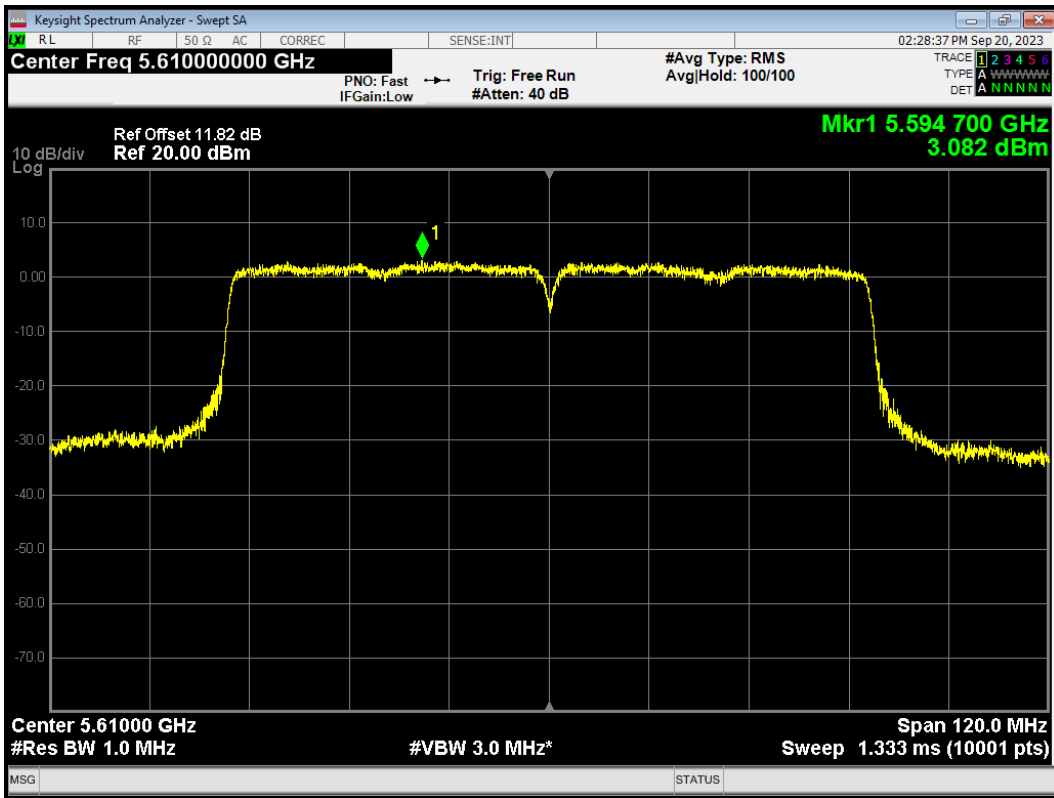

PSD 802.11ac(VHT40) 5590MHz Ant2

PSD 802.11ac(VHT40) 5670MHz Ant1

PSD 802.11ac(VHT40) 5670MHz Ant2

PSD 802.11ac(VHT40) 5710MHz Ant1

PSD 802.11ac(VHT40) 5710MHz Ant2

PSD 802.11ac(VHT80) 5530MHz Ant1

PSD 802.11ac(VHT80) 5530MHz Ant2

PSD 802.11ac(VHT80) 5610MHz Ant1

PSD 802.11ac(VHT80) 5610MHz Ant2

PSD 802.11ac(VHT80) 5690MHz Ant1

PSD 802.11ac(VHT80) 5690MHz Ant2

PSD 802.11ax(HE160) 5570MHz Ant1

PSD 802.11ax(HE160) 5570MHz Ant2

PSD 802.11ax(HE20) 5500MHz Ant1