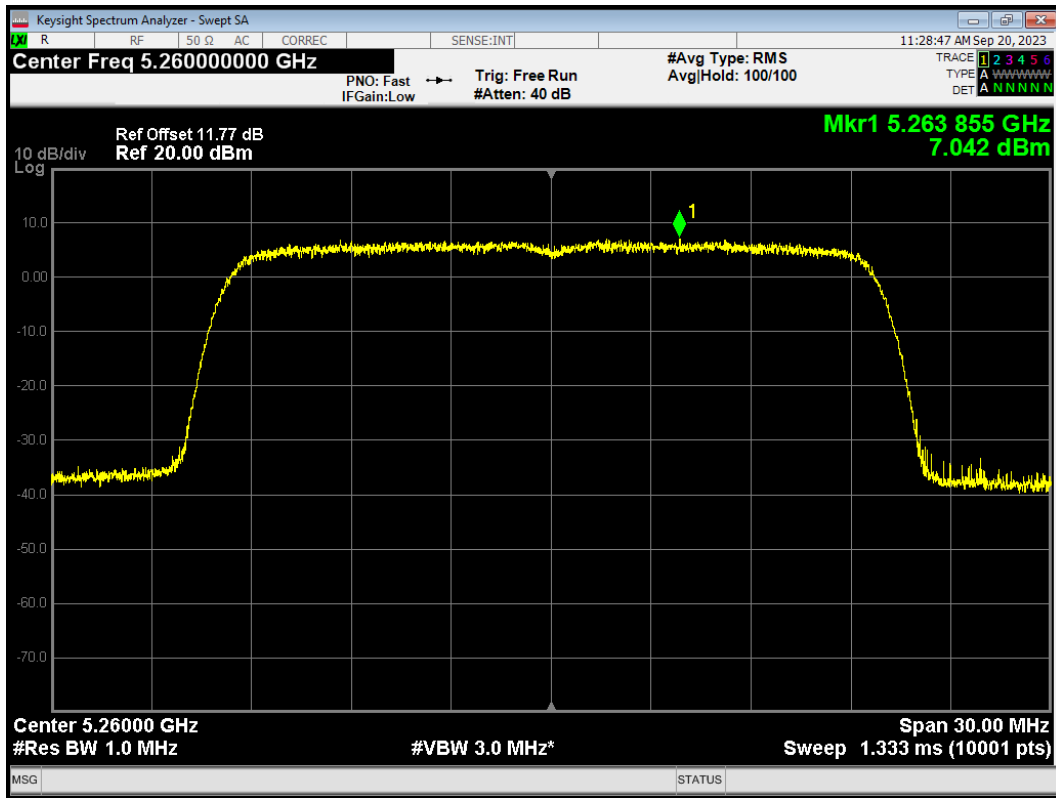

PSD 802.11ac(VHT40) 5310MHz Ant1

PSD 802.11ac(VHT40) 5310MHz Ant2

PSD 802.11ac(VHT80) 5290MHz Ant1

PSD 802.11ac(VHT80) 5290MHz Ant2

PSD 802.11ax(HE160) 5250MHz Ant1

PSD 802.11ax(HE160) 5250MHz Ant2

PSD 802.11ax(HE20) 5260MHz Ant1

PSD 802.11ax(HE20) 5260MHz Ant2

PSD 802.11ax(HE20) 5300MHz Ant1

PSD 802.11ax(HE20) 5300MHz Ant2

PSD 802.11ax(HE20) 5320MHz Ant1

PSD 802.11ax(HE20) 5320MHz Ant2

PSD 802.11ax(HE40) 5270MHz Ant1

PSD 802.11ax(HE40) 5270MHz Ant2