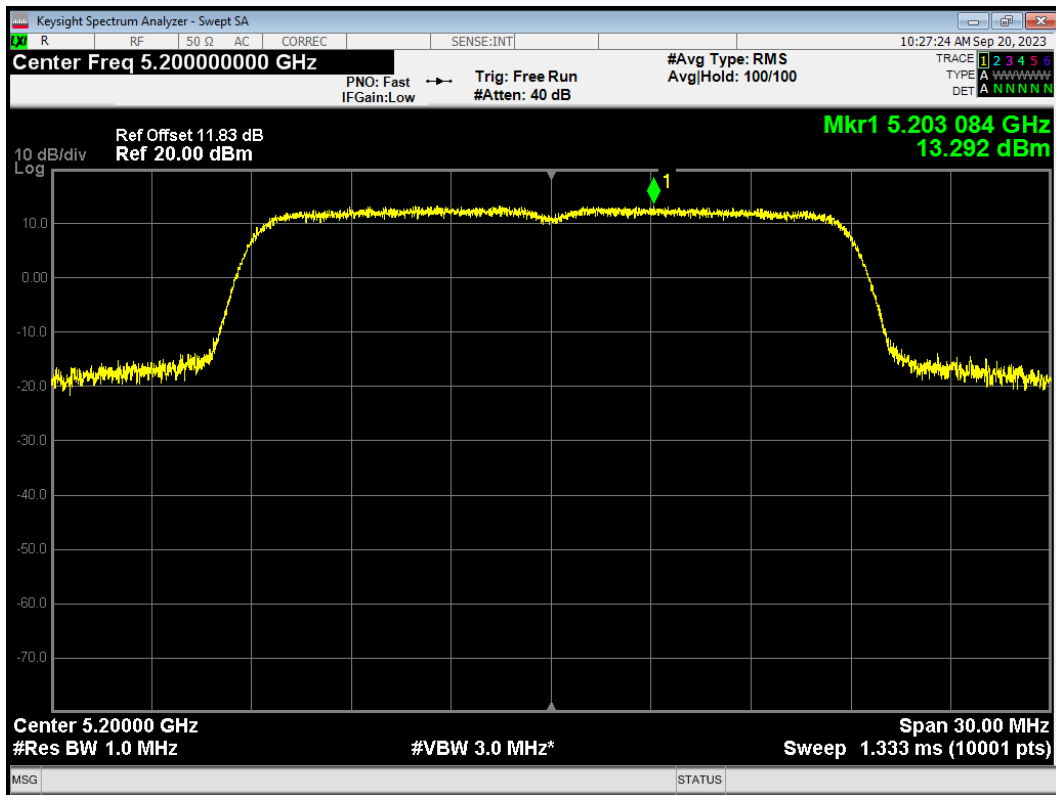

PSD 802.11ax(HE40) 5230MHz Ant2

PSD 802.11ax(HE80) 5210MHz Ant1

PSD 802.11ax(HE80) 5210MHz Ant2

PSD 802.11n(HT20) 5180MHz Ant1

PSD 802.11n(HT20) 5180MHz Ant2

PSD 802.11n(HT20) 5200MHz Ant1

PSD 802.11n(HT20) 5200MHz Ant2