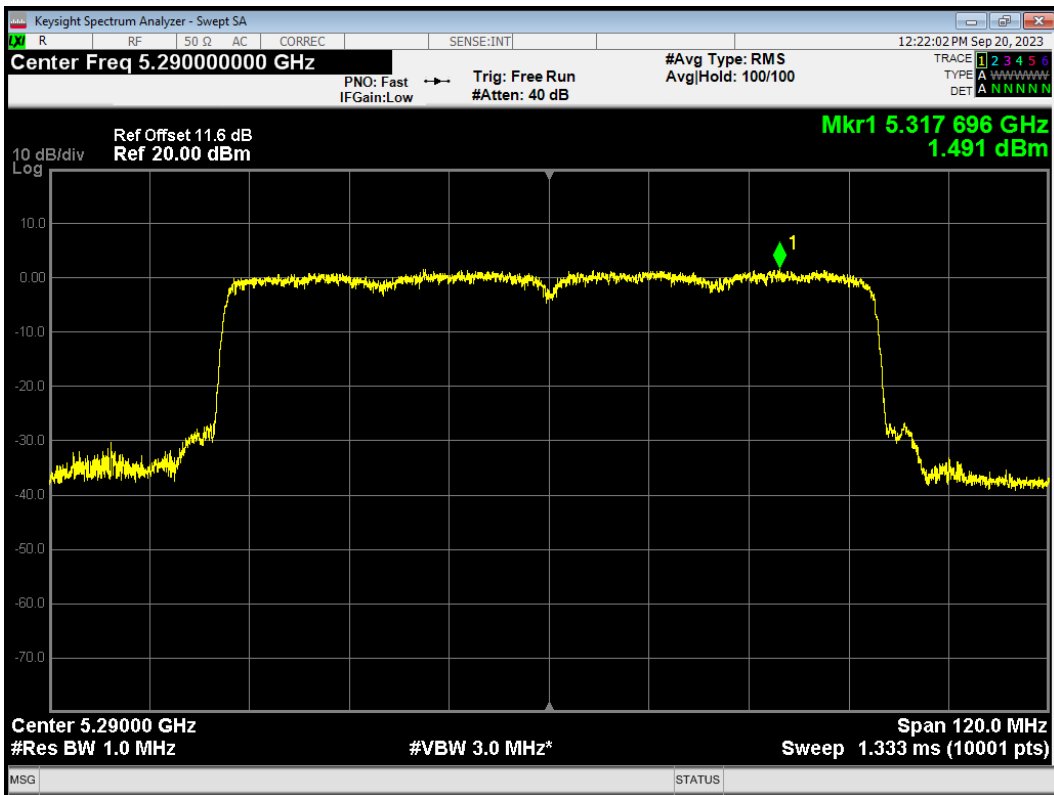

PSD 802.11ax(HE40) 5310MHz Ant1

PSD 802.11ax(HE40) 5310MHz Ant2

PSD 802.11ax(HE80) 5290MHz Ant1

PSD 802.11ax(HE80) 5290MHz Ant2

PSD 802.11n(HT20) 5260MHz Ant1

PSD 802.11n(HT20) 5260MHz Ant2

PSD 802.11n(HT20) 5300MHz Ant1

PSD 802.11n(HT20) 5300MHz Ant2

PSD 802.11n(HT20) 5320MHz Ant1

PSD 802.11n(HT20) 5320MHz Ant2

PSD 802.11n(HT40) 5270MHz Ant1

PSD 802.11n(HT40) 5270MHz Ant2

PSD 802.11n(HT40) 5310MHz Ant1

PSD 802.11n(HT40) 5310MHz Ant2