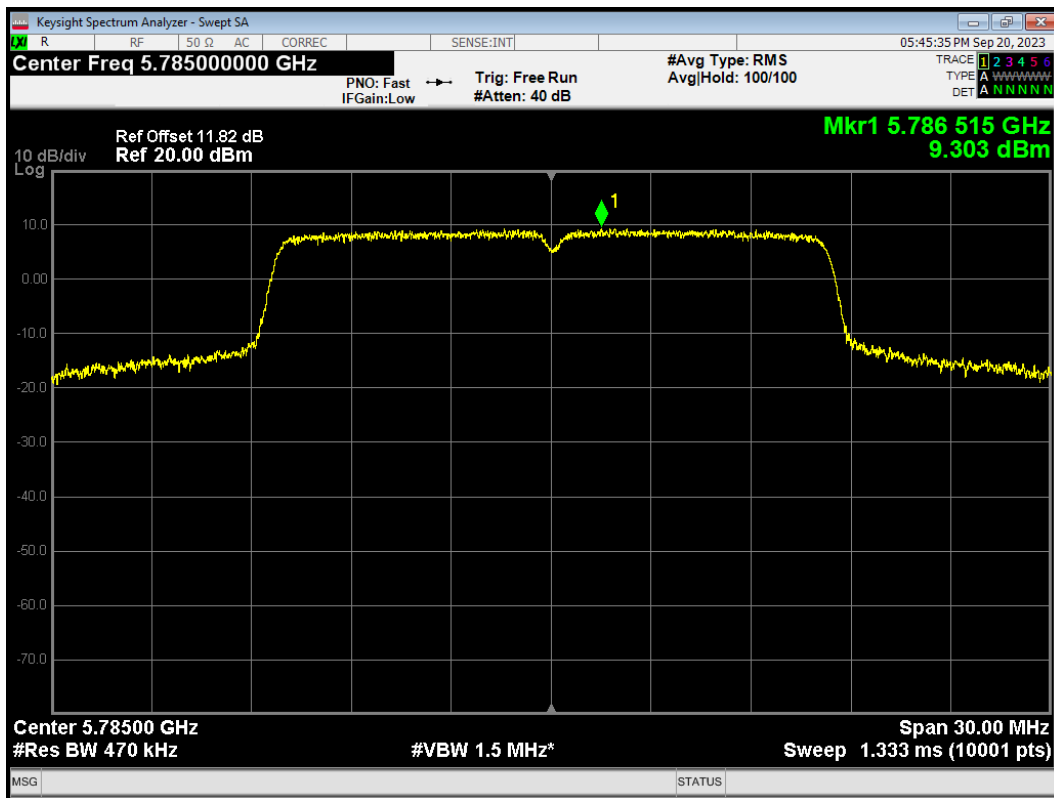

PSD 802.11n(HT20) 5720MHz Ant2

PSD 802.11n(HT40) 5510MHz Ant1

PSD 802.11n(HT40) 5510MHz Ant2

PSD 802.11n(HT40) 5590MHz Ant1

PSD 802.11n(HT40) 5590MHz Ant2

PSD 802.11n(HT40) 5670MHz Ant1

PSD 802.11n(HT40) 5670MHz Ant2

PSD 802.11n(HT40) 5710MHz Ant1

PSD 802.11n(HT40) 5710MHz Ant2

U-NII-3

PSD 802.11a 5720MHz Ant1

PSD 802.11a 5720MHz Ant2

PSD 802.11a 5745MHz Ant1

PSD 802.11a 5745MHz Ant2

PSD 802.11a 5785MHz Ant1

PSD 802.11a 5785MHz Ant2

PSD 802.11a 5825MHz Ant1

PSD 802.11a 5825MHz Ant2

PSD 802.11ac(VHT20) 5720MHz Ant1

PSD 802.11ac(VHT20) 5720MHz Ant2

PSD 802.11ac(VHT20) 5745MHz Ant1

PSD 802.11ac(VHT20) 5745MHz Ant2