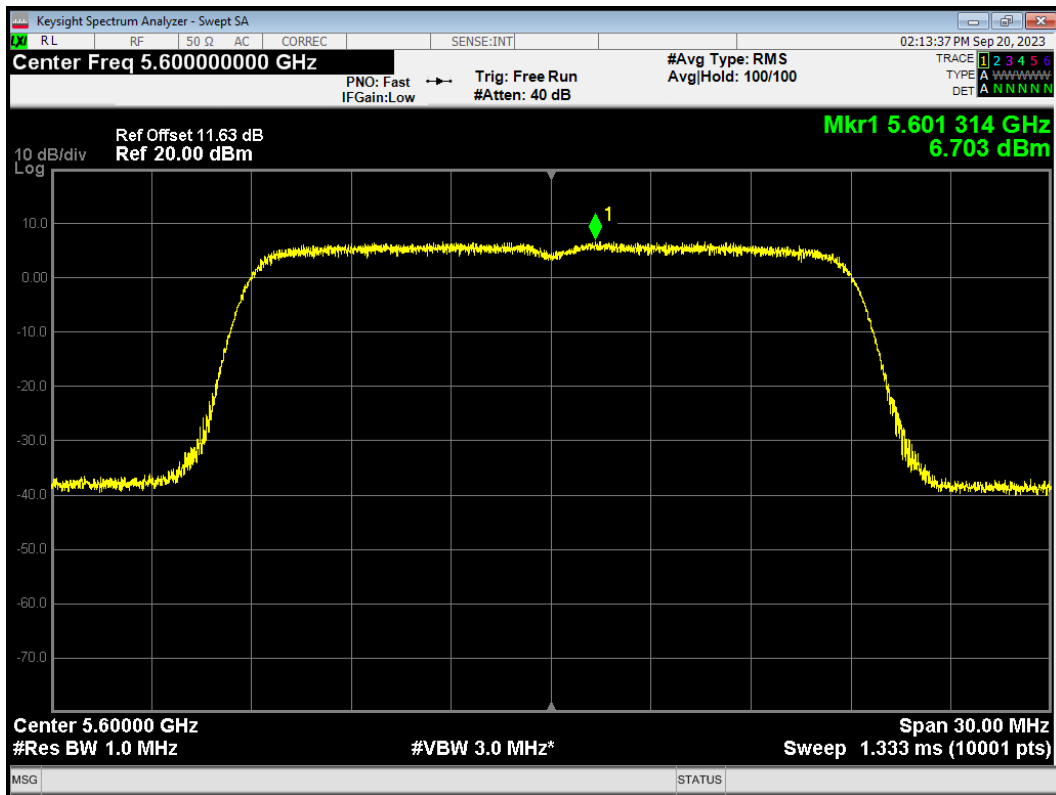

PSD 802.11a 5720MHz Ant2

PSD 802.11ac(VHT160) 5570MHz Ant1

PSD 802.11ac(VHT160) 5570MHz Ant2

PSD 802.11ac(VHT20) 5500MHz Ant1

PSD 802.11ac(VHT20) 5500MHz Ant2

PSD 802.11ac(VHT20) 5600MHz Ant1

PSD 802.11ac(VHT20) 5600MHz Ant2

PSD 802.11ac(VHT20) 5700MHz Ant1

PSD 802.11ac(VHT20) 5700MHz Ant2

PSD 802.11ac(VHT20) 5720MHz Ant1

PSD 802.11ac(VHT20) 5720MHz Ant2

PSD 802.11ac(VHT40) 5510MHz Ant1

PSD 802.11ac(VHT40) 5510MHz Ant2

PSD 802.11ac(VHT40) 5590MHz Ant1