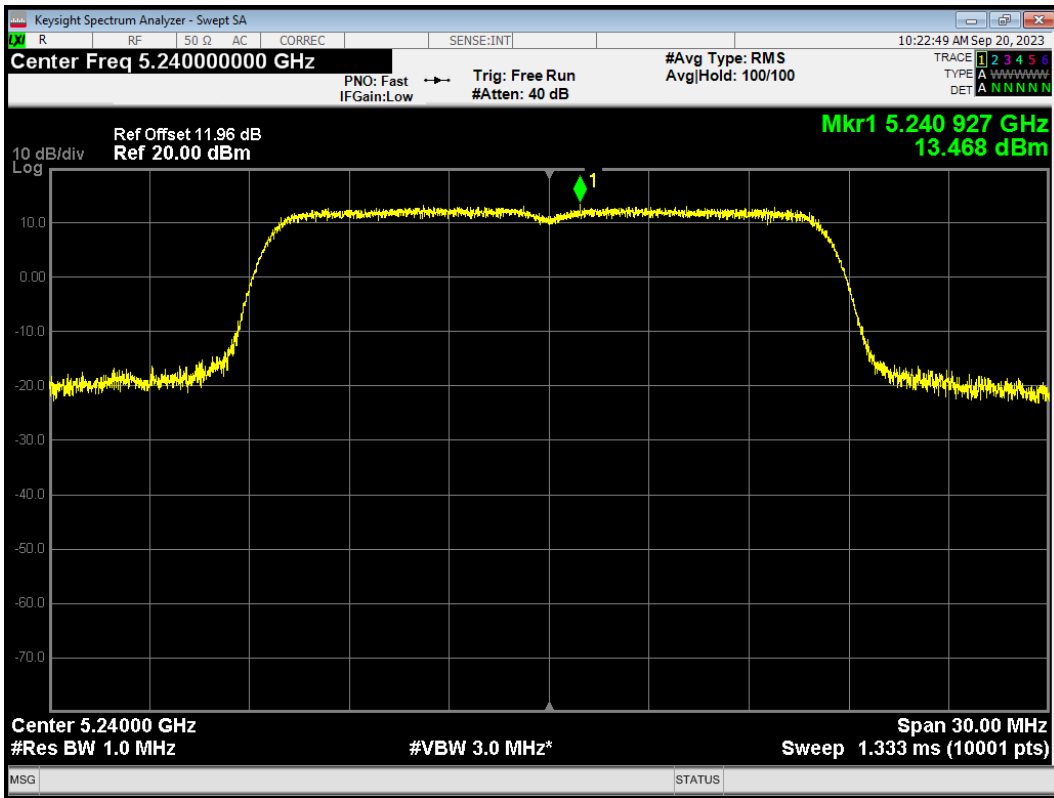

Beamforming

U-NII-1

PSD 802.11a 5180MHz Ant1

PSD 802.11a 5180MHz Ant2

PSD 802.11a 5200MHz Ant1

PSD 802.11a 5200MHz Ant2

PSD 802.11a 5240MHz Ant1

PSD 802.11a 5240MHz Ant2

PSD 802.11ac(VHT20) 5180MHz Ant1

PSD 802.11ac(VHT20) 5180MHz Ant2

PSD 802.11ac(VHT20) 5200MHz Ant1

PSD 802.11ac(VHT20) 5200MHz Ant2

PSD 802.11ac(VHT20) 5240MHz Ant1

PSD 802.11ac(VHT20) 5240MHz Ant2

PSD 802.11ac(VHT40) 5190MHz Ant1