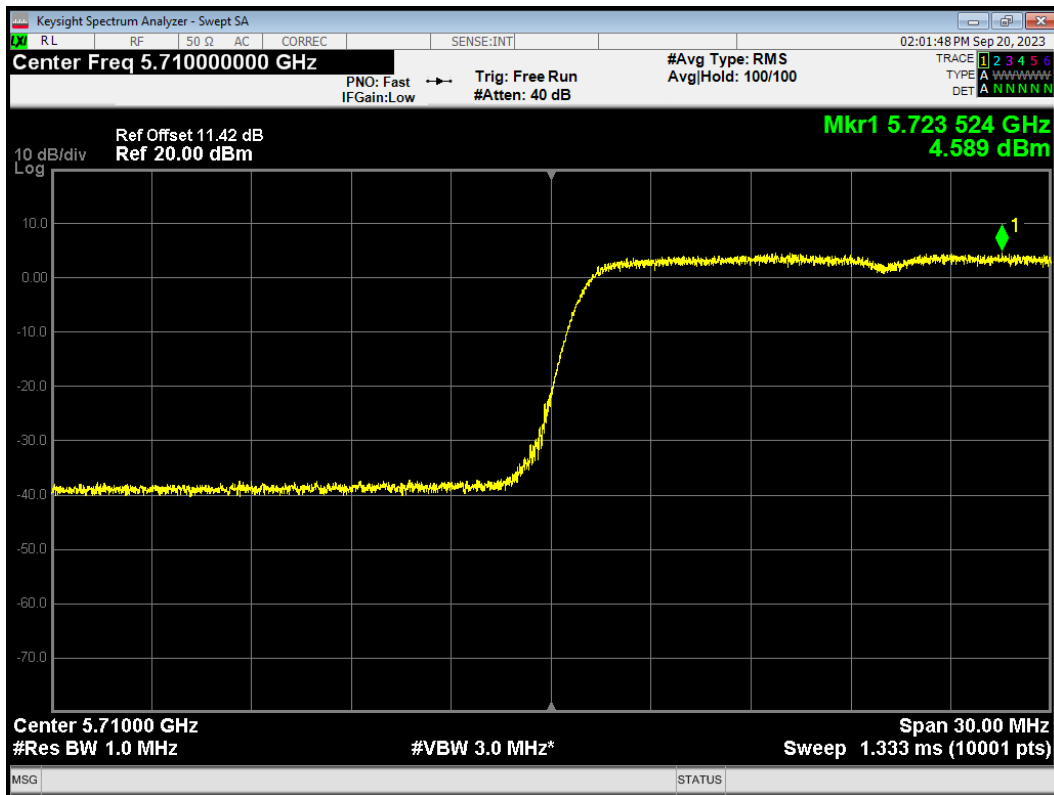

PSD 802.11ax(HE40) 5710MHz Ant2

PSD 802.11ax(HE80) 5530MHz Ant1

PSD 802.11ax(HE80) 5530MHz Ant2

PSD 802.11ax(HE80) 5610MHz Ant1

PSD 802.11ax(HE80) 5610MHz Ant2

PSD 802.11ax(HE80) 5690MHz Ant1

PSD 802.11ax(HE80) 5690MHz Ant2

PSD 802.11n(HT20) 5500MHz Ant1

PSD 802.11n(HT20) 5500MHz Ant2

PSD 802.11n(HT20) 5600MHz Ant1

PSD 802.11n(HT20) 5600MHz Ant2

PSD 802.11n(HT20) 5700MHz Ant1

PSD 802.11n(HT20) 5700MHz Ant2

PSD 802.11n(HT20) 5720MHz Ant1

PSD 802.11n(HT20) 5720MHz Ant2

PSD 802.11n(HT40) 5510MHz Ant1

PSD 802.11n(HT40) 5510MHz Ant2

PSD 802.11n(HT40) 5590MHz Ant1

PSD 802.11n(HT40) 5590MHz Ant2

PSD 802.11n(HT40) 5670MHz Ant1

PSD 802.11n(HT40) 5670MHz Ant2