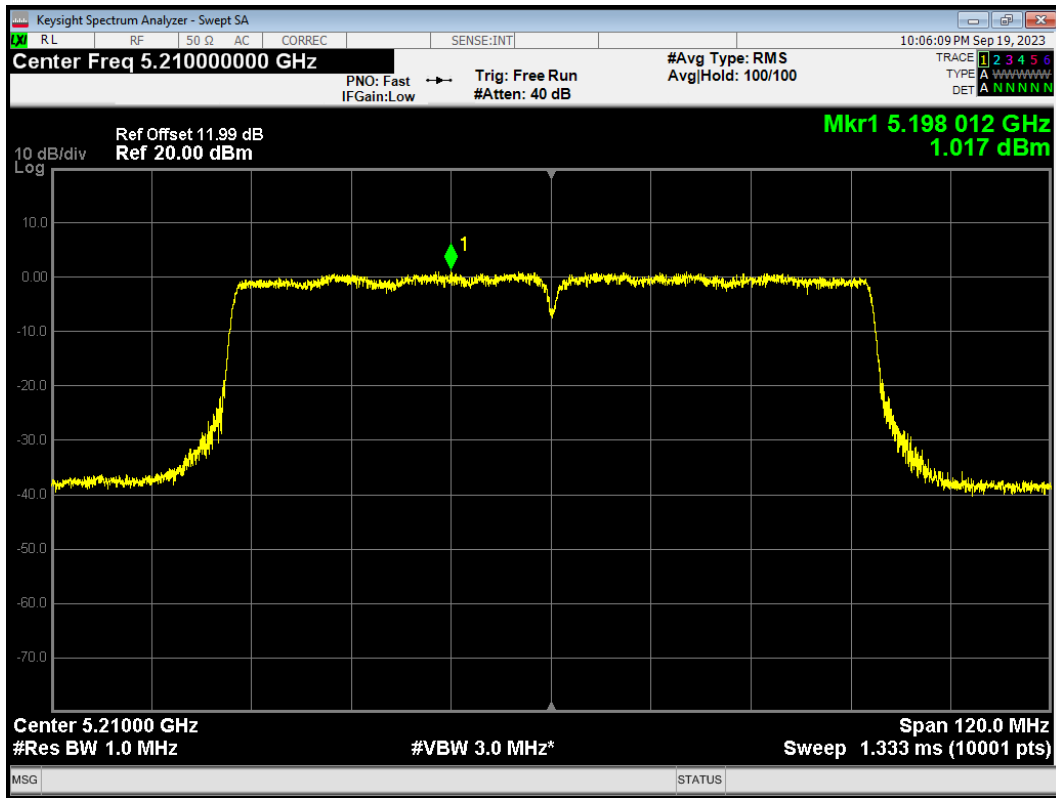

PSD 802.11ac(VHT40) 5190MHz Ant2

PSD 802.11ac(VHT40) 5230MHz Ant1

PSD 802.11ac(VHT40) 5230MHz Ant2

PSD 802.11ac(VHT80) 5210MHz Ant1

PSD 802.11ac(VHT80) 5210MHz Ant2

PSD 802.11ax(HE20) 5180MHz Ant1

PSD 802.11ax(HE20) 5180MHz Ant2

PSD 802.11ax(HE20) 5200MHz Ant1

PSD 802.11ax(HE20) 5200MHz Ant2

PSD 802.11ax(HE20) 5240MHz Ant1

PSD 802.11ax(HE20) 5240MHz Ant2

PSD 802.11ax(HE40) 5190MHz Ant1

PSD 802.11ax(HE40) 5190MHz Ant2

PSD 802.11ax(HE40) 5230MHz Ant1