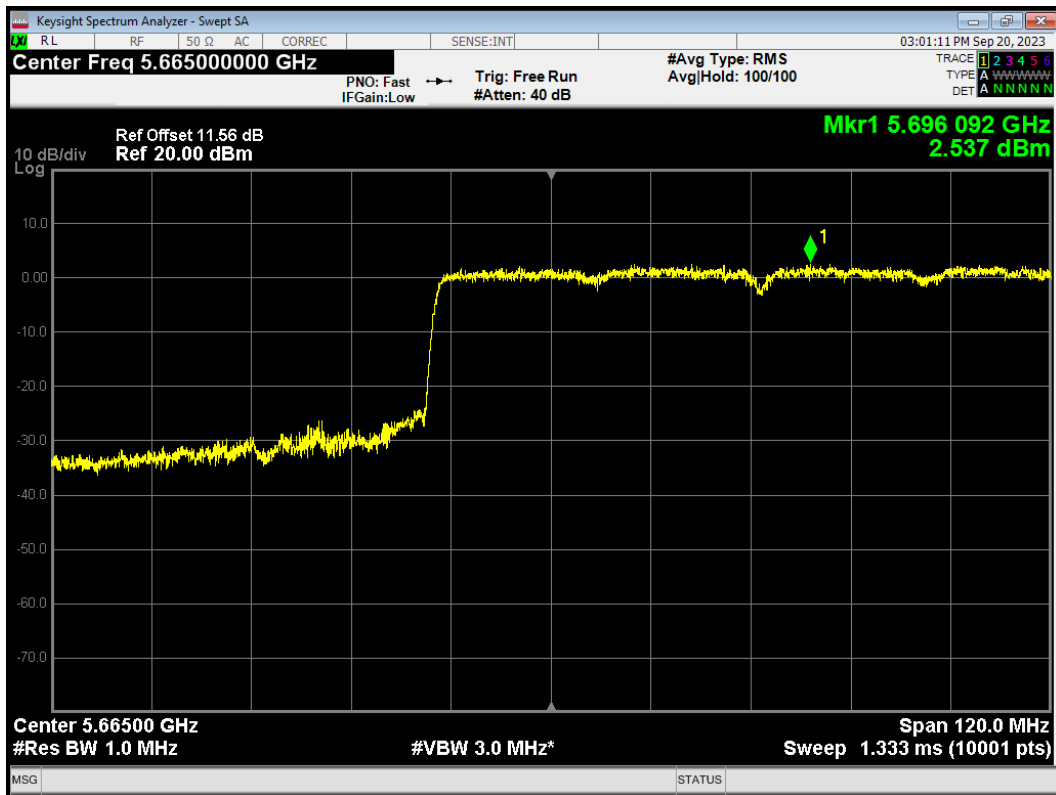

PSD 802.11ax(HE40) 5510MHz Ant1

PSD 802.11ax(HE40) 5510MHz Ant2

PSD 802.11ax(HE40) 5590MHz Ant1

PSD 802.11ax(HE40) 5590MHz Ant2

PSD 802.11ax(HE40) 5670MHz Ant1

PSD 802.11ax(HE40) 5670MHz Ant2

PSD 802.11ax(HE40) 5710MHz Ant1

PSD 802.11ax(HE40) 5710MHz Ant2

PSD 802.11ax(HE80) 5530MHz Ant1

PSD 802.11ax(HE80) 5530MHz Ant2

PSD 802.11ax(HE80) 5610MHz Ant1

PSD 802.11ax(HE80) 5610MHz Ant2

PSD 802.11ax(HE80) 5690MHz Ant1

PSD 802.11ax(HE80) 5690MHz Ant2

PSD 802.11n(HT20) 5500MHz Ant1

PSD 802.11n(HT20) 5500MHz Ant2

PSD 802.11n(HT20) 5600MHz Ant1

PSD 802.11n(HT20) 5600MHz Ant2

PSD 802.11n(HT20) 5700MHz Ant1

PSD 802.11n(HT20) 5700MHz Ant2

PSD 802.11n(HT20) 5720MHz Ant1