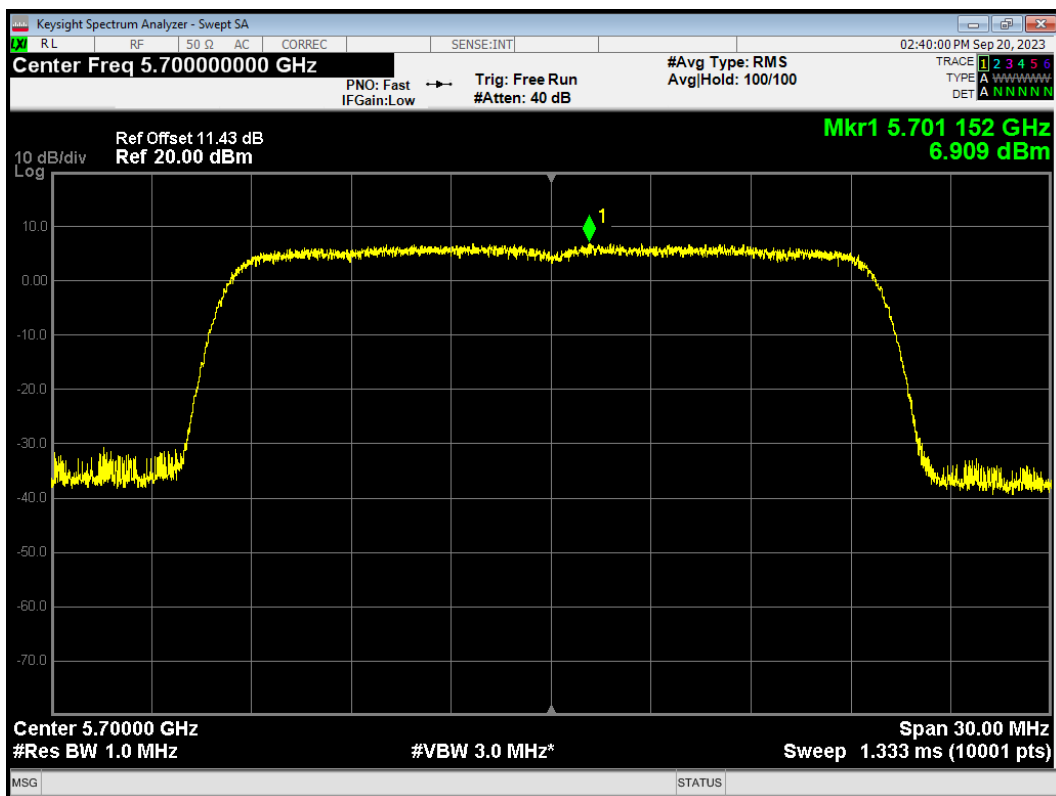

PSD 802.11ac(VHT80) 5610MHz Ant1

PSD 802.11ac(VHT80) 5610MHz Ant2

PSD 802.11ac(VHT80) 5690MHz Ant1

PSD 802.11ac(VHT80) 5690MHz Ant2

PSD 802.11ax(HE160) 5570MHz Ant1

PSD 802.11ax(HE160) 5570MHz Ant2

PSD 802.11ax(HE20) 5500MHz Ant1

PSD 802.11ax(HE20) 5500MHz Ant2

PSD 802.11ax(HE20) 5600MHz Ant1

PSD 802.11ax(HE20) 5600MHz Ant2

PSD 802.11ax(HE20) 5700MHz Ant1

PSD 802.11ax(HE20) 5700MHz Ant2

PSD 802.11ax(HE20) 5720MHz Ant1

PSD 802.11ax(HE20) 5720MHz Ant2

PSD 802.11ax(HE40) 5510MHz Ant1

PSD 802.11ax(HE40) 5510MHz Ant2

PSD 802.11ax(HE40) 5590MHz Ant1

PSD 802.11ax(HE40) 5590MHz Ant2

PSD 802.11ax(HE40) 5670MHz Ant1

PSD 802.11ax(HE40) 5670MHz Ant2

PSD 802.11ax(HE40) 5710MHz Ant1