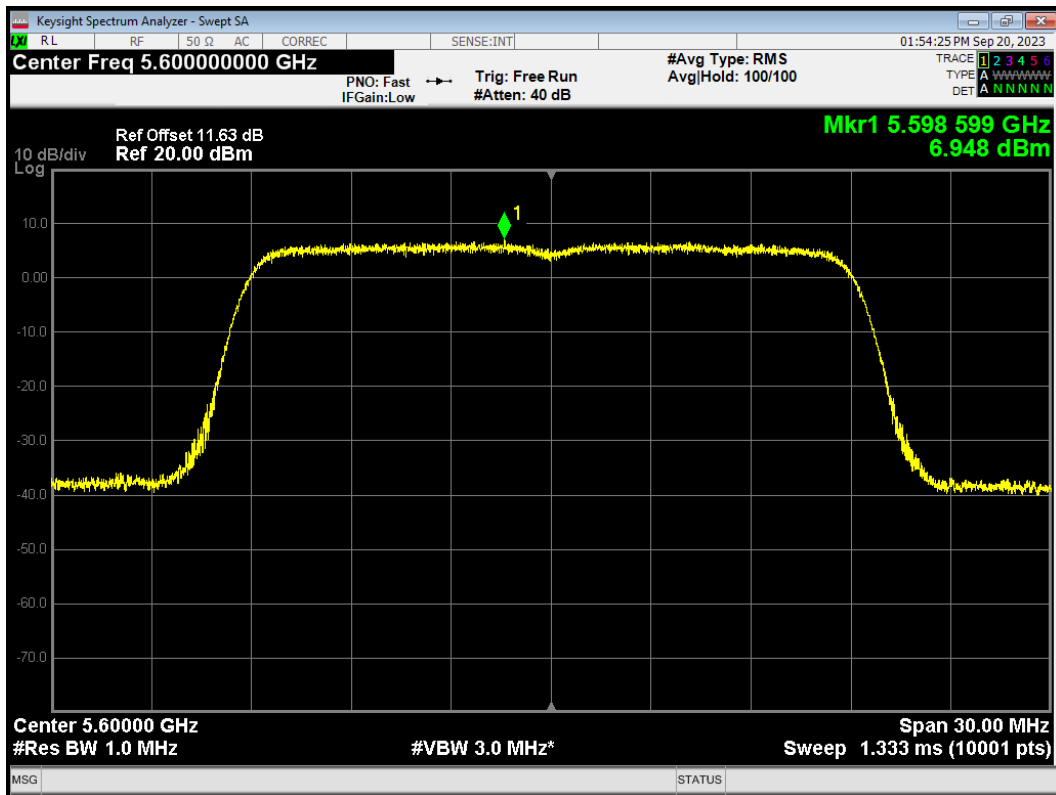

PSD 802.11ax(HE40) 5710MHz Ant2

PSD 802.11ax(HE80) 5530MHz Ant1

PSD 802.11ax(HE80) 5530MHz Ant2

PSD 802.11ax(HE80) 5610MHz Ant1

PSD 802.11ax(HE80) 5610MHz Ant2

PSD 802.11ax(HE80) 5690MHz Ant1

PSD 802.11ax(HE80) 5690MHz Ant2

PSD 802.11n(HT20) 5500MHz Ant1

PSD 802.11n(HT20) 5500MHz Ant2

PSD 802.11n(HT20) 5600MHz Ant1

PSD 802.11n(HT20) 5600MHz Ant2

PSD 802.11n(HT20) 5700MHz Ant1

PSD 802.11n(HT20) 5700MHz Ant2

PSD 802.11n(HT20) 5720MHz Ant1

PSD 802.11n(HT20) 5720MHz Ant2

PSD 802.11n(HT40) 5510MHz Ant1

PSD 802.11n(HT40) 5510MHz Ant2

PSD 802.11n(HT40) 5590MHz Ant1

PSD 802.11n(HT40) 5590MHz Ant2

PSD 802.11n(HT40) 5670MHz Ant1

PSD 802.11n(HT40) 5670MHz Ant2