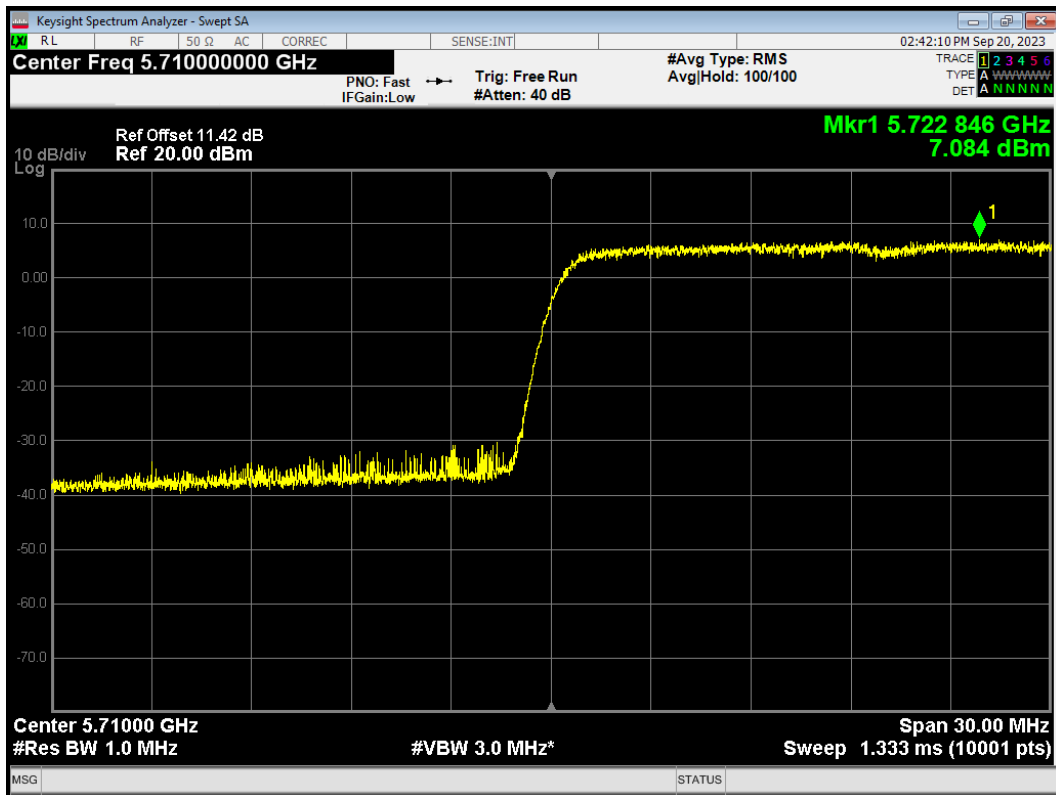

PSD 802.11ax(HE20) 5500MHz Ant2

PSD 802.11ax(HE20) 5600MHz Ant1

PSD 802.11ax(HE20) 5600MHz Ant2

PSD 802.11ax(HE20) 5700MHz Ant1

PSD 802.11ax(HE20) 5700MHz Ant2

PSD 802.11ax(HE20) 5720MHz Ant1

PSD 802.11ax(HE20) 5720MHz Ant2

PSD 802.11ax(HE40) 5510MHz Ant1

PSD 802.11ax(HE40) 5510MHz Ant2

PSD 802.11ax(HE40) 5590MHz Ant1

PSD 802.11ax(HE40) 5590MHz Ant2

PSD 802.11ax(HE40) 5670MHz Ant1

PSD 802.11ax(HE40) 5670MHz Ant2

PSD 802.11ax(HE40) 5710MHz Ant1