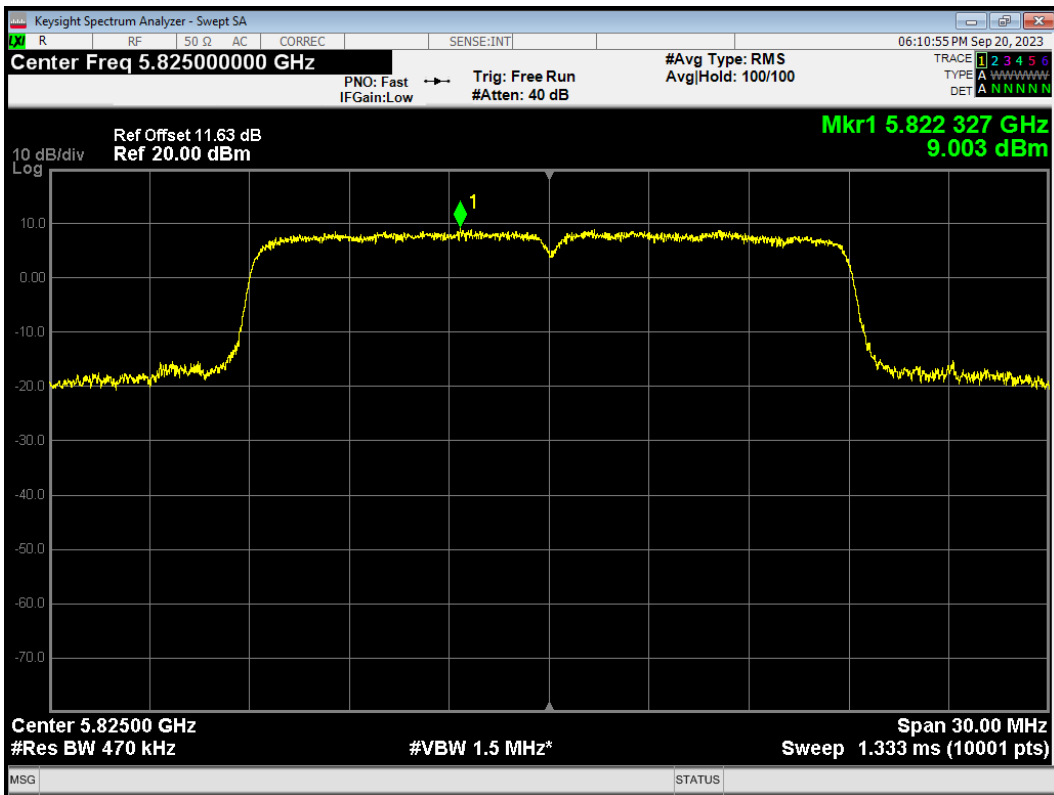

PSD 802.11a 5785MHz Ant2

PSD 802.11a 5825MHz Ant1

PSD 802.11a 5825MHz Ant2

PSD 802.11ac(VHT20) 5720MHz Ant1

PSD 802.11ac(VHT20) 5720MHz Ant2

PSD 802.11ac(VHT20) 5745MHz Ant1

PSD 802.11ac(VHT20) 5745MHz Ant2

PSD 802.11ac(VHT20) 5785MHz Ant1

PSD 802.11ac(VHT20) 5785MHz Ant2

PSD 802.11ac(VHT20) 5825MHz Ant1

PSD 802.11ac(VHT20) 5825MHz Ant2

PSD 802.11ac(VHT40) 5710MHz Ant1

PSD 802.11ac(VHT40) 5710MHz Ant2

PSD 802.11ac(VHT40) 5755MHz Ant1

PSD 802.11ac(VHT40) 5755MHz Ant2

PSD 802.11ac(VHT40) 5795MHz Ant1

PSD 802.11ac(VHT40) 5795MHz Ant2

PSD 802.11ac(VHT80) 5690MHz Ant1

PSD 802.11ac(VHT80) 5690MHz Ant2

PSD 802.11ac(VHT80) 5775MHz Ant1

PSD 802.11ac(VHT80) 5775MHz Ant2

PSD 802.11ax(HE20) 5720MHz Ant1

PSD 802.11ax(HE20) 5720MHz Ant2

PSD 802.11ax(HE20) 5745MHz Ant1

PSD 802.11ax(HE20) 5745MHz Ant2