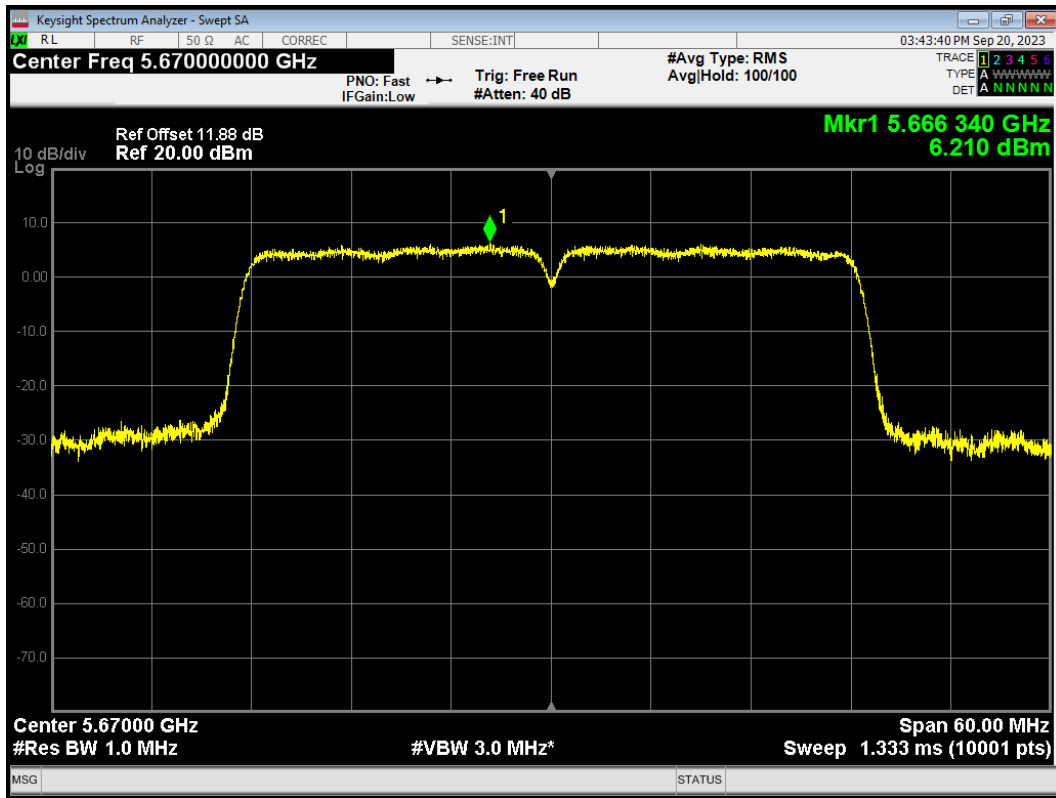

PSD 802.11a 5720MHz Ant2

PSD 802.11ac(VHT160) 5570MHz Ant1

PSD 802.11ac(VHT160) 5570MHz Ant2

PSD 802.11ac(VHT20) 5500MHz Ant1

PSD 802.11ac(VHT20) 5500MHz Ant2

PSD 802.11ac(VHT20) 5600MHz Ant1

PSD 802.11ac(VHT20) 5600MHz Ant2

PSD 802.11ac(VHT20) 5700MHz Ant1

PSD 802.11ac(VHT20) 5700MHz Ant2

PSD 802.11ac(VHT20) 5720MHz Ant1

PSD 802.11ac(VHT20) 5720MHz Ant2

PSD 802.11ac(VHT40) 5510MHz Ant1

PSD 802.11ac(VHT40) 5510MHz Ant2

PSD 802.11ac(VHT40) 5590MHz Ant1

PSD 802.11ac(VHT40) 5590MHz Ant2

PSD 802.11ac(VHT40) 5670MHz Ant1

PSD 802.11ac(VHT40) 5670MHz Ant2

PSD 802.11ac(VHT40) 5710MHz Ant1

PSD 802.11ac(VHT40) 5710MHz Ant2

PSD 802.11ac(VHT80) 5530MHz Ant1

PSD 802.11ac(VHT80) 5530MHz Ant2