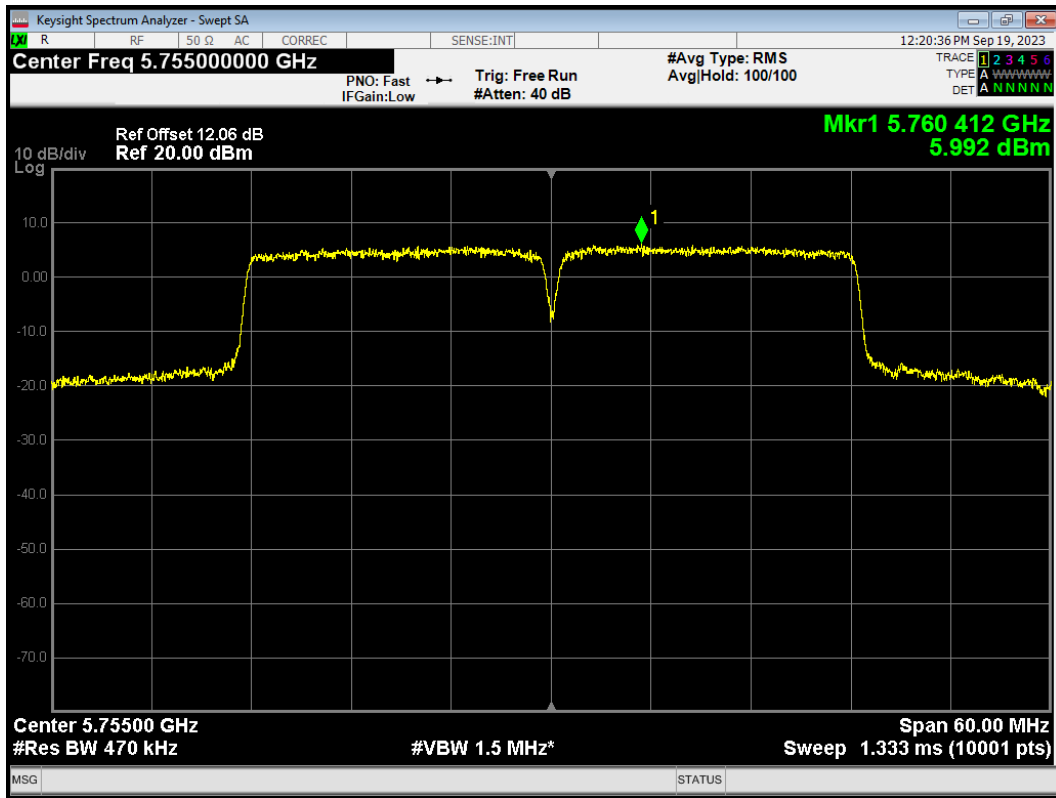

PSD 802.11n(HT20) 5825MHz Ant2

PSD 802.11n(HT40) 5710MHz Ant1

PSD 802.11n(HT40) 5710MHz Ant2

PSD 802.11n(HT40) 5755MHz Ant1

PSD 802.11n(HT40) 5755MHz Ant2

PSD 802.11n(HT40) 5795MHz Ant1

PSD 802.11n(HT40) 5795MHz Ant2