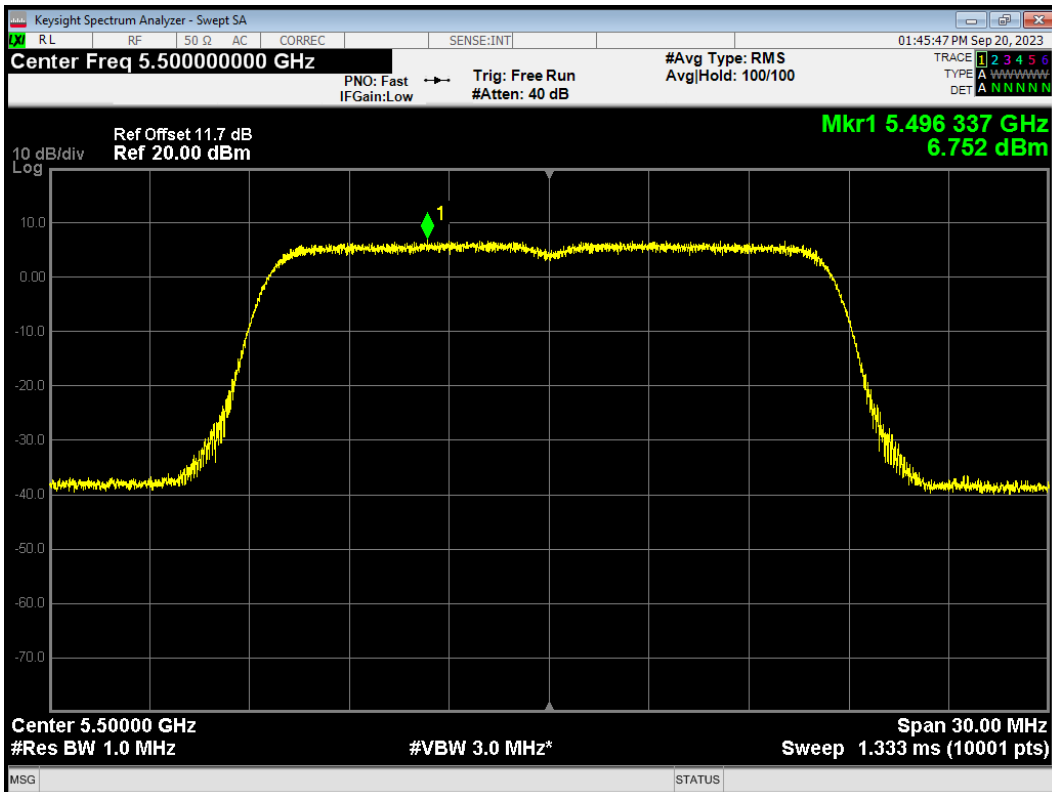

PSD 802.11a 5500MHz Ant2