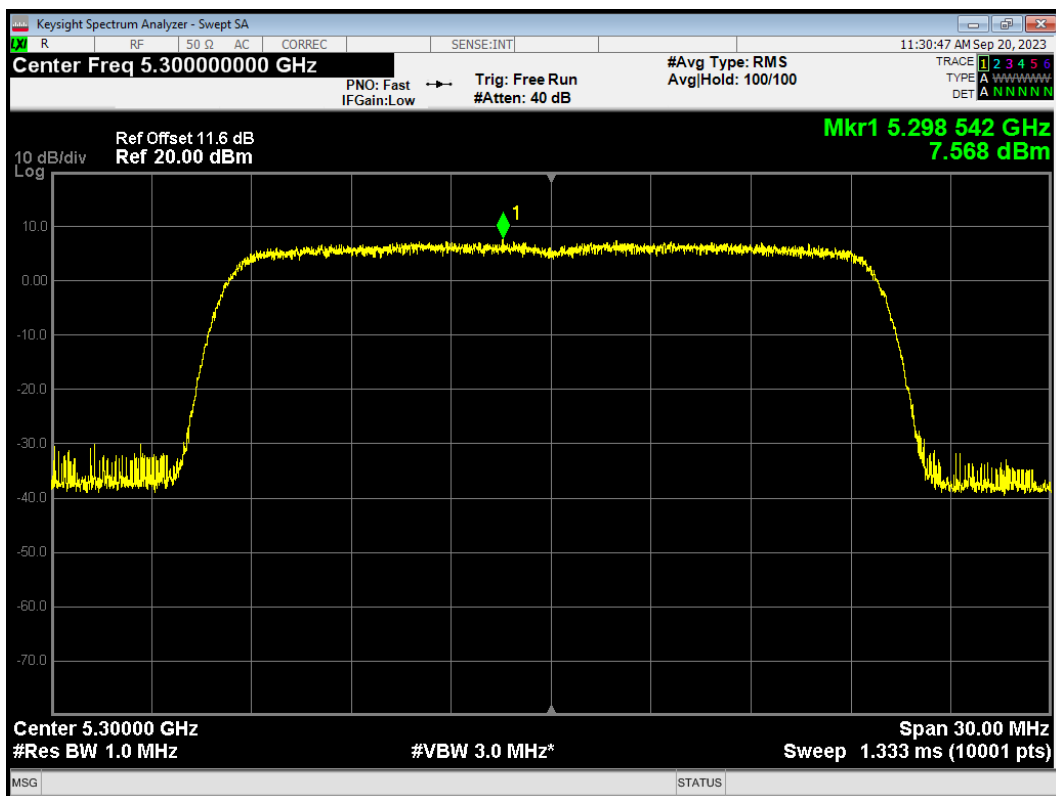

PSD 802.11ac(VHT40) 5310MHz Ant1

PSD 802.11ac(VHT40) 5310MHz Ant2

PSD 802.11ac(VHT80) 5290MHz Ant1

PSD 802.11ac(VHT80) 5290MHz Ant2

PSD 802.11ax(HE160) 5250MHz Ant1

PSD 802.11ax(HE160) 5250MHz Ant2

PSD 802.11ax(HE20) 5260MHz Ant1

PSD 802.11ax(HE20) 5260MHz Ant2

PSD 802.11ax(HE20) 5300MHz Ant1

PSD 802.11ax(HE20) 5300MHz Ant2

PSD 802.11ax(HE20) 5320MHz Ant1

PSD 802.11ax(HE20) 5320MHz Ant2

PSD 802.11ax(HE40) 5270MHz Ant1

PSD 802.11ax(HE40) 5270MHz Ant2