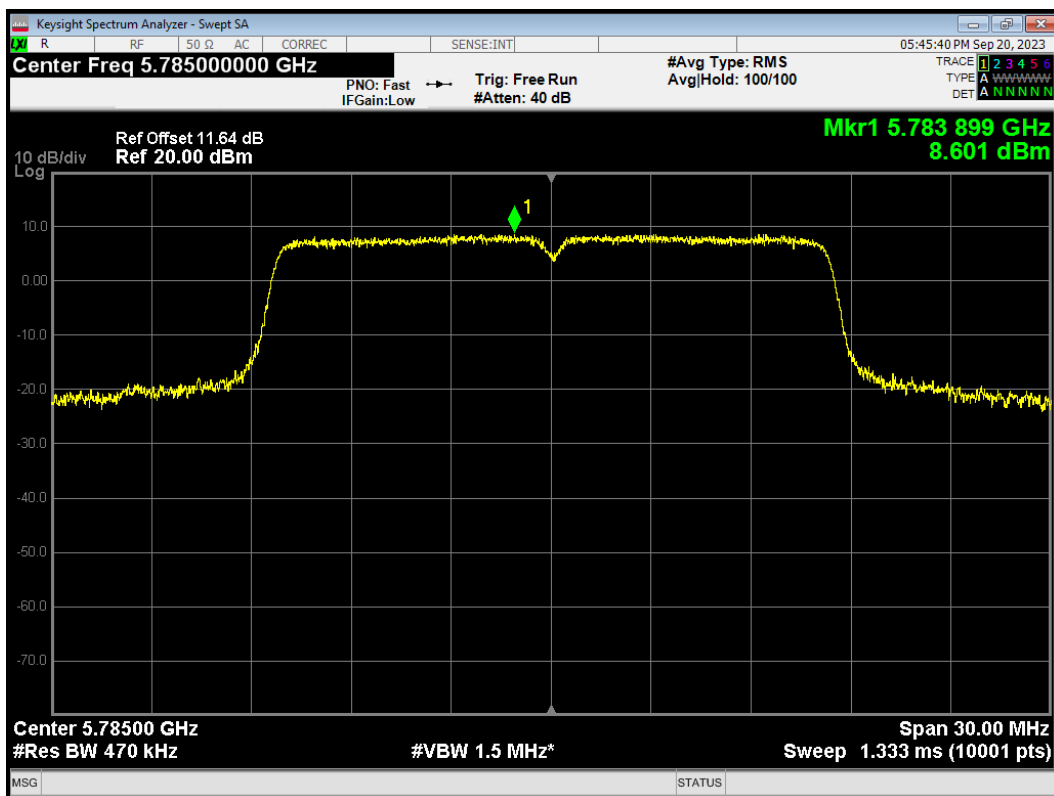

PSD 802.11n(HT20) 5720MHz Ant2

PSD 802.11n(HT40) 5510MHz Ant1

PSD 802.11n(HT40) 5510MHz Ant2

PSD 802.11n(HT40) 5590MHz Ant1

PSD 802.11n(HT40) 5590MHz Ant2

PSD 802.11n(HT40) 5670MHz Ant1

PSD 802.11n(HT40) 5670MHz Ant2

PSD 802.11n(HT40) 5710MHz Ant1

PSD 802.11n(HT40) 5710MHz Ant2

U-NII-3

PSD 802.11a 5720MHz Ant1

PSD 802.11a 5720MHz Ant2

PSD 802.11a 5745MHz Ant1

PSD 802.11a 5745MHz Ant2

PSD 802.11a 5785MHz Ant1

PSD 802.11a 5785MHz Ant2

PSD 802.11a 5825MHz Ant1

PSD 802.11a 5825MHz Ant2

PSD 802.11ac(VHT20) 5720MHz Ant1

PSD 802.11ac(VHT20) 5720MHz Ant2

PSD 802.11ac(VHT20) 5745MHz Ant1

PSD 802.11ac(VHT20) 5745MHz Ant2