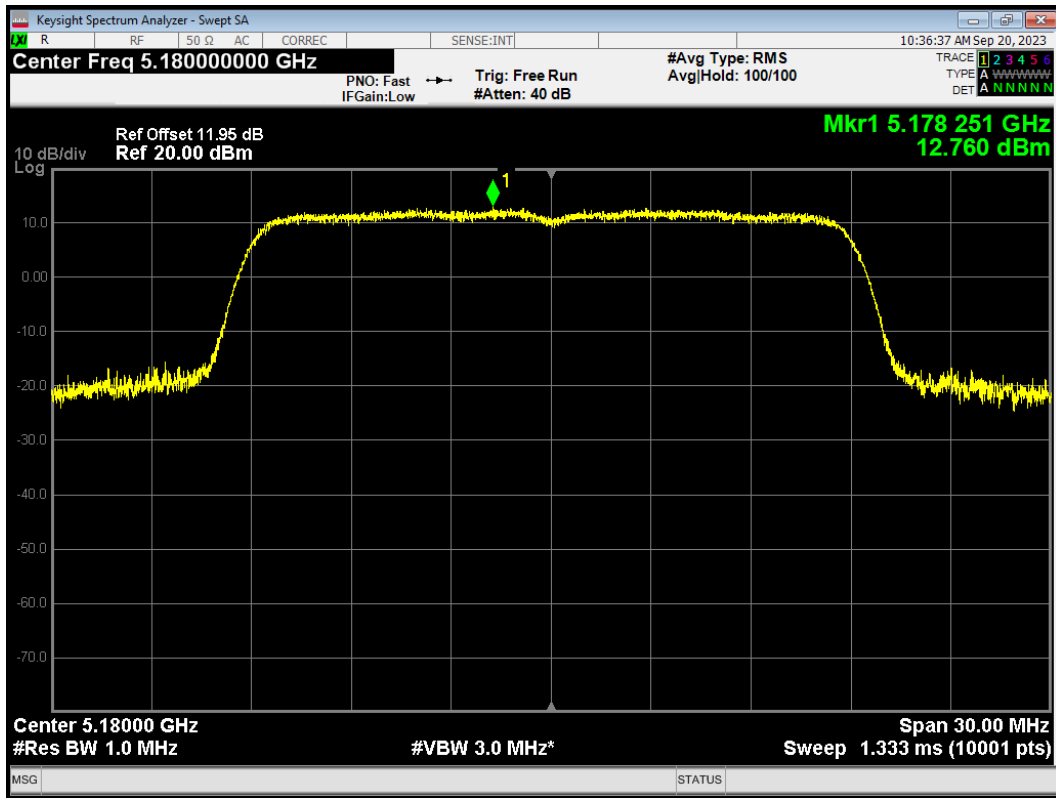

Beamforming

U-NII-1

PSD 802.11a 5180MHz Ant1

PSD 802.11a 5180MHz Ant2

PSD 802.11a 5200MHz Ant1

PSD 802.11a 5200MHz Ant2

PSD 802.11a 5240MHz Ant1

PSD 802.11a 5240MHz Ant2

PSD 802.11ac(VHT20) 5180MHz Ant1

PSD 802.11ac(VHT20) 5180MHz Ant2

PSD 802.11ac(VHT20) 5200MHz Ant1

PSD 802.11ac(VHT20) 5200MHz Ant2

PSD 802.11ac(VHT20) 5240MHz Ant1

PSD 802.11ac(VHT20) 5240MHz Ant2

PSD 802.11ac(VHT40) 5190MHz Ant1