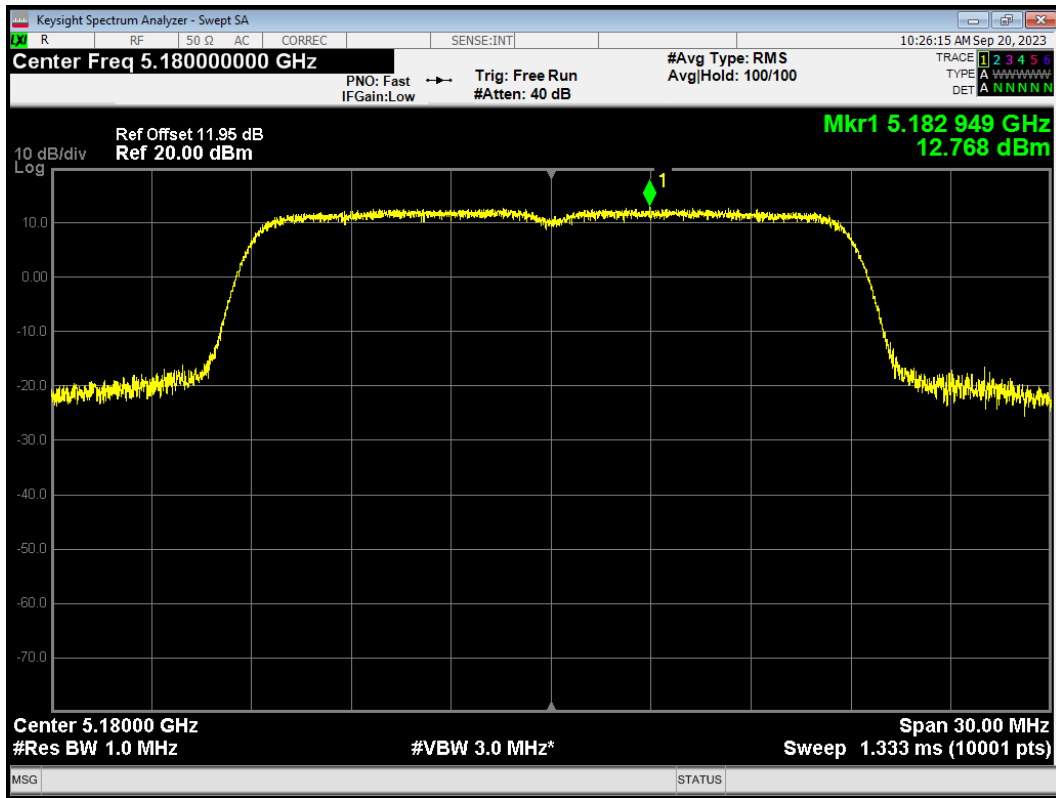

PSD 802.11ax(HE40) 5230MHz Ant2

PSD 802.11ax(HE80) 5210MHz Ant1

PSD 802.11ax(HE80) 5210MHz Ant2

PSD 802.11n(HT20) 5180MHz Ant1

PSD 802.11n(HT20) 5180MHz Ant2

PSD 802.11n(HT20) 5200MHz Ant1

PSD 802.11n(HT20) 5200MHz Ant2