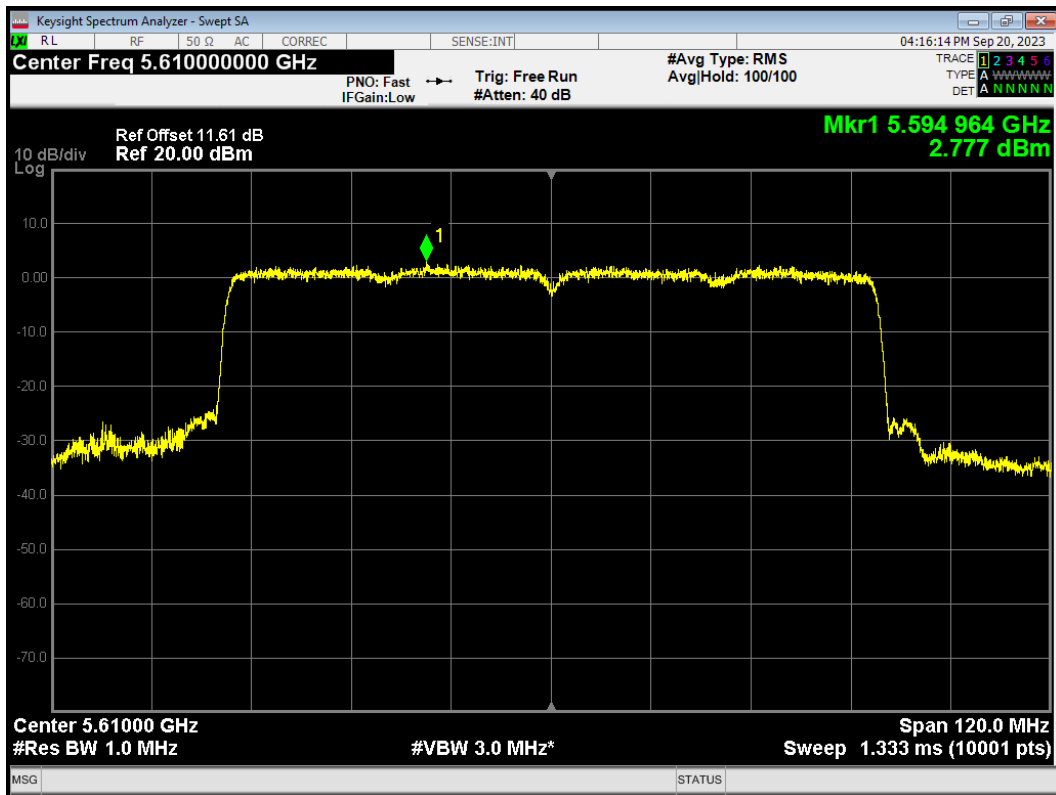

PSD 802.11ax(HE40) 5510MHz Ant1

PSD 802.11ax(HE40) 5510MHz Ant2

PSD 802.11ax(HE40) 5590MHz Ant1

PSD 802.11ax(HE40) 5590MHz Ant2

PSD 802.11ax(HE40) 5670MHz Ant1

PSD 802.11ax(HE40) 5670MHz Ant2

PSD 802.11ax(HE40) 5710MHz Ant1

PSD 802.11ax(HE40) 5710MHz Ant2

PSD 802.11ax(HE80) 5530MHz Ant1

PSD 802.11ax(HE80) 5530MHz Ant2

PSD 802.11ax(HE80) 5610MHz Ant1

PSD 802.11ax(HE80) 5610MHz Ant2

PSD 802.11ax(HE80) 5690MHz Ant1

PSD 802.11ax(HE80) 5690MHz Ant2

PSD 802.11n(HT20) 5500MHz Ant1

PSD 802.11n(HT20) 5500MHz Ant2

PSD 802.11n(HT20) 5600MHz Ant1

PSD 802.11n(HT20) 5600MHz Ant2

PSD 802.11n(HT20) 5700MHz Ant1

PSD 802.11n(HT20) 5700MHz Ant2

PSD 802.11n(HT20) 5720MHz Ant1