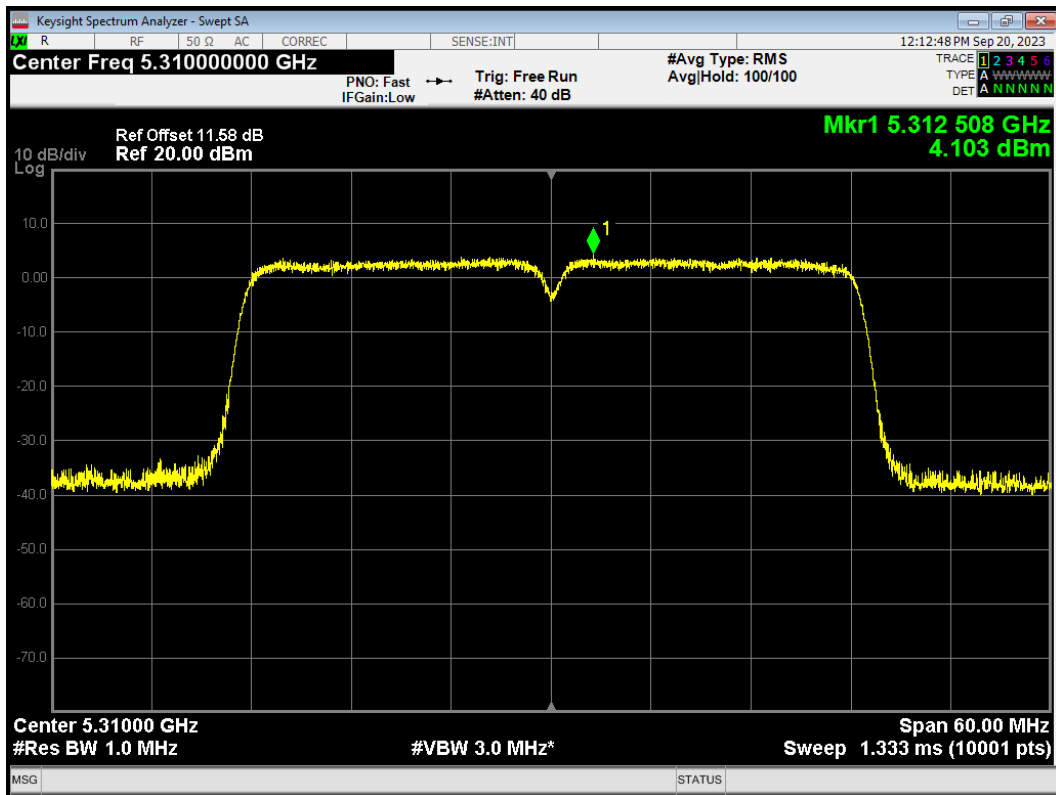

PSD 802.11ac(VHT40) 5310MHz Ant2