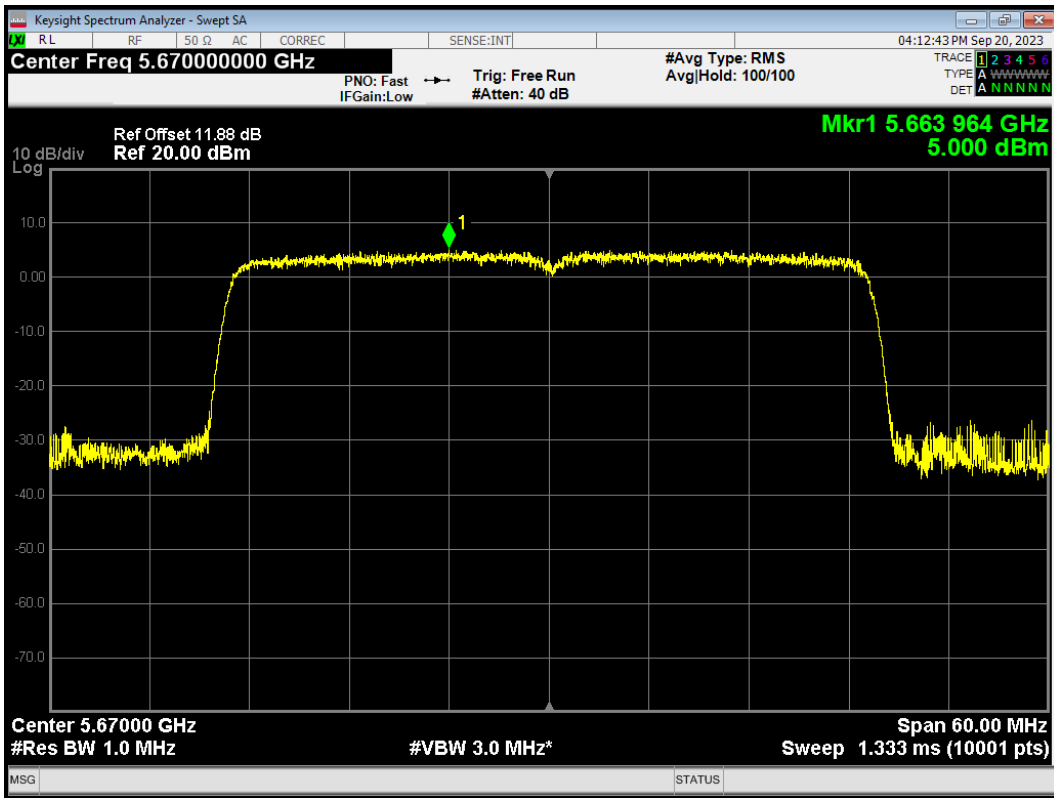

PSD 802.11ax(HE20) 5500MHz Ant2

PSD 802.11ax(HE20) 5600MHz Ant1

PSD 802.11ax(HE20) 5600MHz Ant2

PSD 802.11ax(HE20) 5700MHz Ant1

PSD 802.11ax(HE20) 5700MHz Ant2

PSD 802.11ax(HE20) 5720MHz Ant1

PSD 802.11ax(HE20) 5720MHz Ant2

PSD 802.11ax(HE40) 5510MHz Ant1

PSD 802.11ax(HE40) 5510MHz Ant2

PSD 802.11ax(HE40) 5590MHz Ant1

PSD 802.11ax(HE40) 5590MHz Ant2

PSD 802.11ax(HE40) 5670MHz Ant1

PSD 802.11ax(HE40) 5670MHz Ant2

PSD 802.11ax(HE40) 5710MHz Ant1

PSD 802.11ax(HE40) 5710MHz Ant2

PSD 802.11ax(HE80) 5530MHz Ant1

PSD 802.11ax(HE80) 5530MHz Ant2

PSD 802.11ax(HE80) 5610MHz Ant1

PSD 802.11ax(HE80) 5610MHz Ant2

PSD 802.11ax(HE80) 5690MHz Ant1

PSD 802.11ax(HE80) 5690MHz Ant2