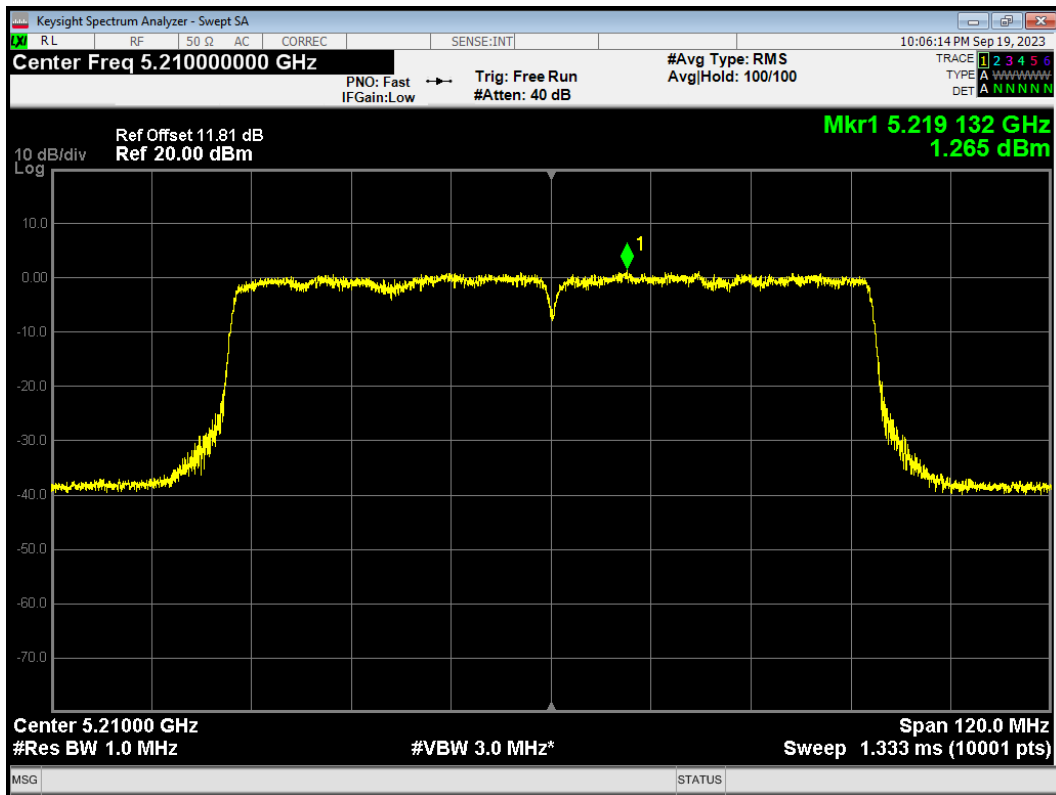

PSD 802.11ac(VHT40) 5190MHz Ant2

PSD 802.11ac(VHT40) 5230MHz Ant1

PSD 802.11ac(VHT40) 5230MHz Ant2

PSD 802.11ac(VHT80) 5210MHz Ant1

PSD 802.11ac(VHT80) 5210MHz Ant2

PSD 802.11ax(HE20) 5180MHz Ant1

PSD 802.11ax(HE20) 5180MHz Ant2

PSD 802.11ax(HE20) 5200MHz Ant1

PSD 802.11ax(HE20) 5200MHz Ant2

PSD 802.11ax(HE20) 5240MHz Ant1

PSD 802.11ax(HE20) 5240MHz Ant2

PSD 802.11ax(HE40) 5190MHz Ant1

PSD 802.11ax(HE40) 5190MHz Ant2

PSD 802.11ax(HE40) 5230MHz Ant1