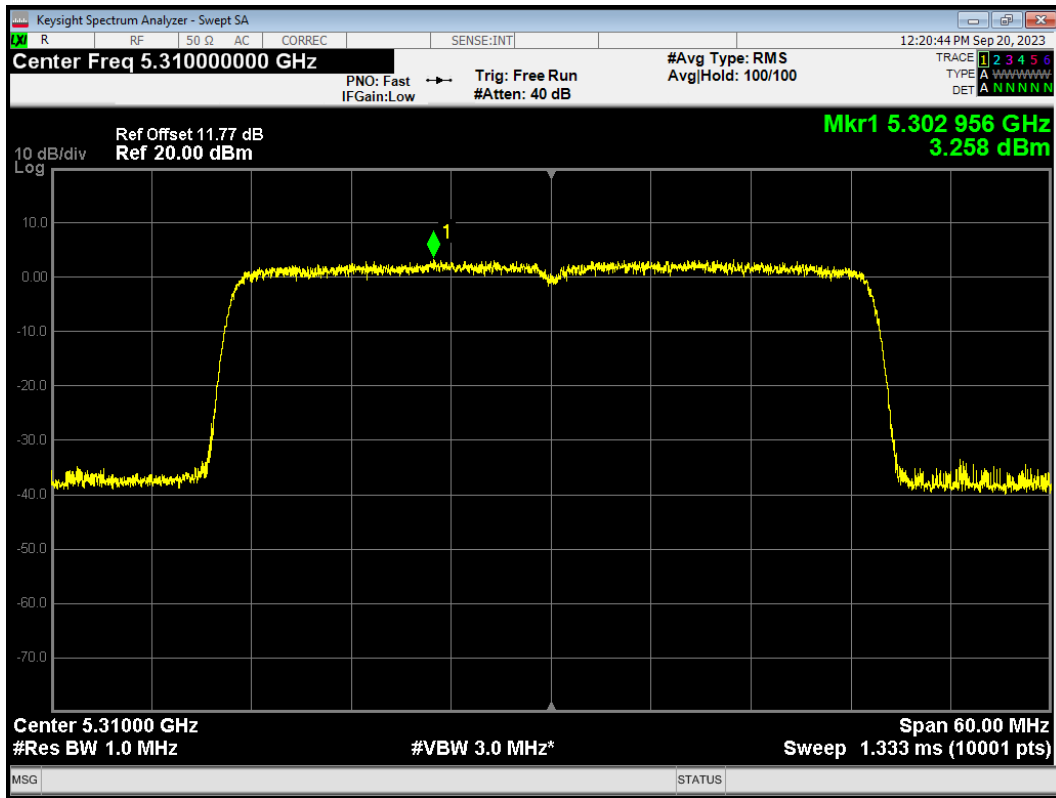

PSD 802.11ax(HE40) 5310MHz Ant1