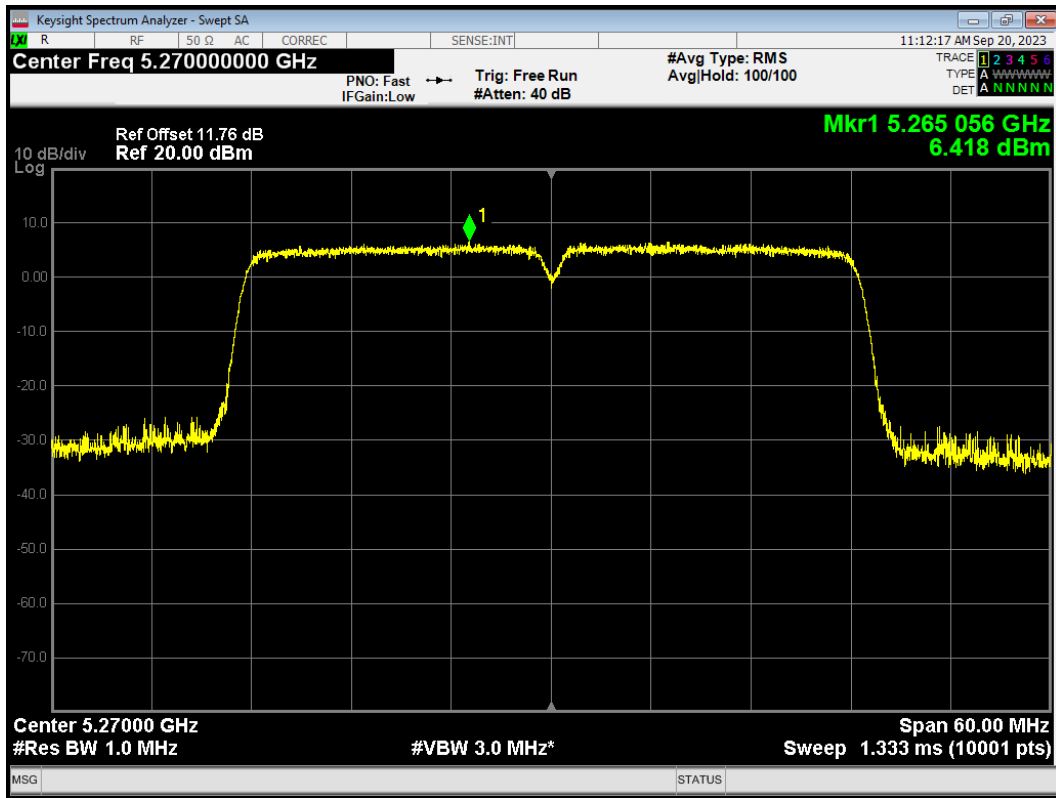

PSD 802.11n(HT20) 5300MHz Ant2

PSD 802.11n(HT20) 5320MHz Ant1

PSD 802.11n(HT20) 5320MHz Ant2

PSD 802.11n(HT40) 5270MHz Ant1

PSD 802.11n(HT40) 5270MHz Ant2

PSD 802.11n(HT40) 5310MHz Ant1

PSD 802.11n(HT40) 5310MHz Ant2