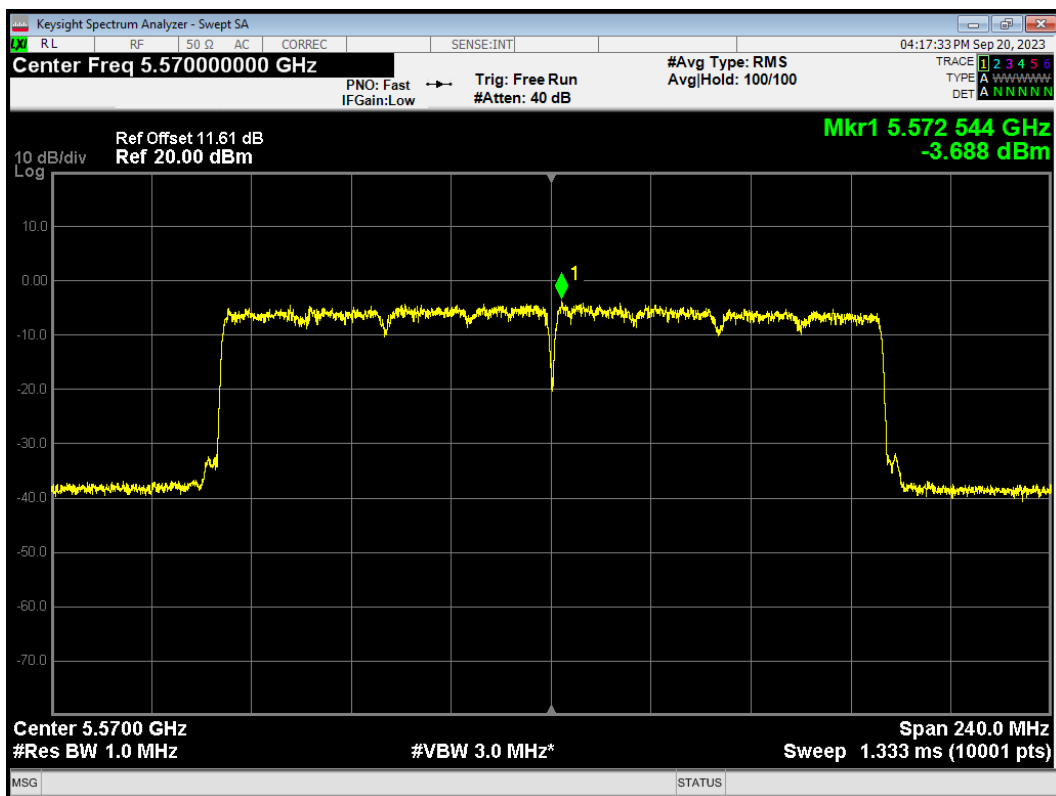

PSD 802.11ac(VHT80) 5610MHz Ant1

PSD 802.11ac(VHT80) 5610MHz Ant2

PSD 802.11ac(VHT80) 5690MHz Ant1

PSD 802.11ac(VHT80) 5690MHz Ant2

PSD 802.11ax(HE160) 5570MHz Ant1

PSD 802.11ax(HE160) 5570MHz Ant2

PSD 802.11ax(HE20) 5500MHz Ant1

PSD 802.11ax(HE20) 5500MHz Ant2

PSD 802.11ax(HE20) 5600MHz Ant1

PSD 802.11ax(HE20) 5600MHz Ant2

PSD 802.11ax(HE20) 5700MHz Ant1

PSD 802.11ax(HE20) 5700MHz Ant2

PSD 802.11ax(HE20) 5720MHz Ant1

PSD 802.11ax(HE20) 5720MHz Ant2