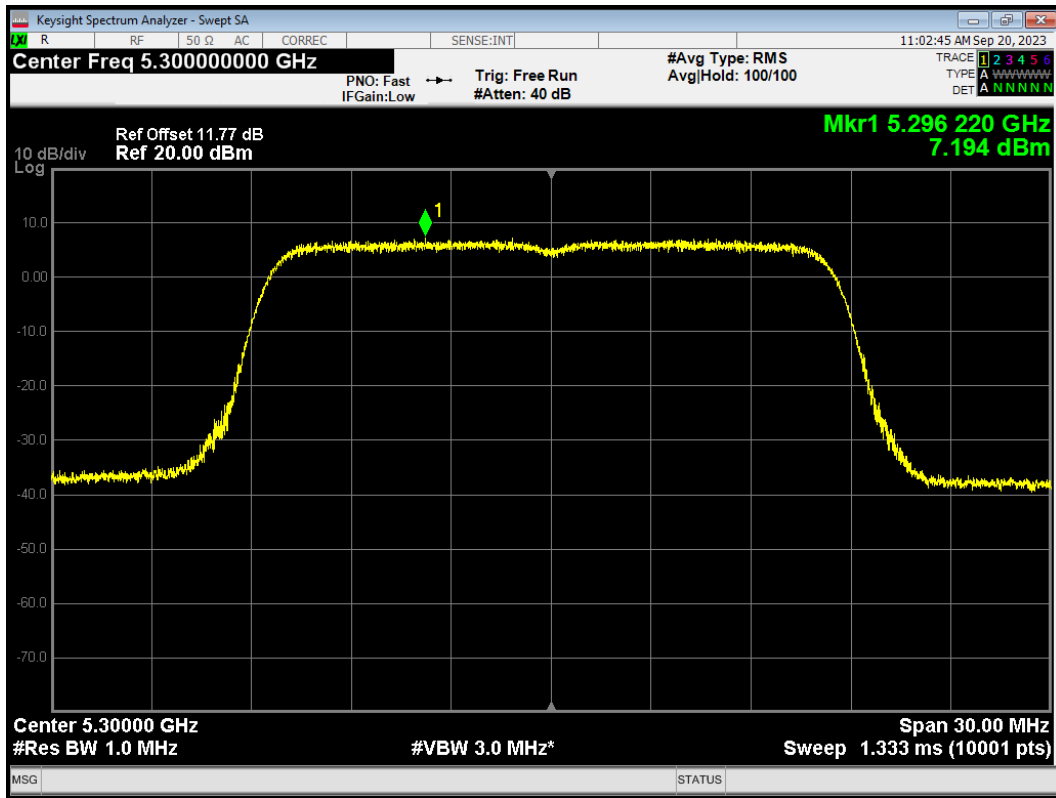

PSD 802.11n(HT20) 5240MHz Ant1

PSD 802.11n(HT20) 5240MHz Ant2

PSD 802.11n(HT40) 5190MHz Ant1

PSD 802.11n(HT40) 5190MHz Ant2

PSD 802.11n(HT40) 5230MHz Ant1

PSD 802.11n(HT40) 5230MHz Ant2

U-NII-2A

PSD 802.11a 5260MHz Ant1

PSD 802.11a 5260MHz Ant2

PSD 802.11a 5300MHz Ant1

PSD 802.11a 5300MHz Ant2

PSD 802.11a 5320MHz Ant1

PSD 802.11a 5320MHz Ant2

PSD 802.11ac(VHT160) 5250MHz Ant1

PSD 802.11ac(VHT160) 5250MHz Ant2

PSD 802.11ac(VHT20) 5260MHz Ant1