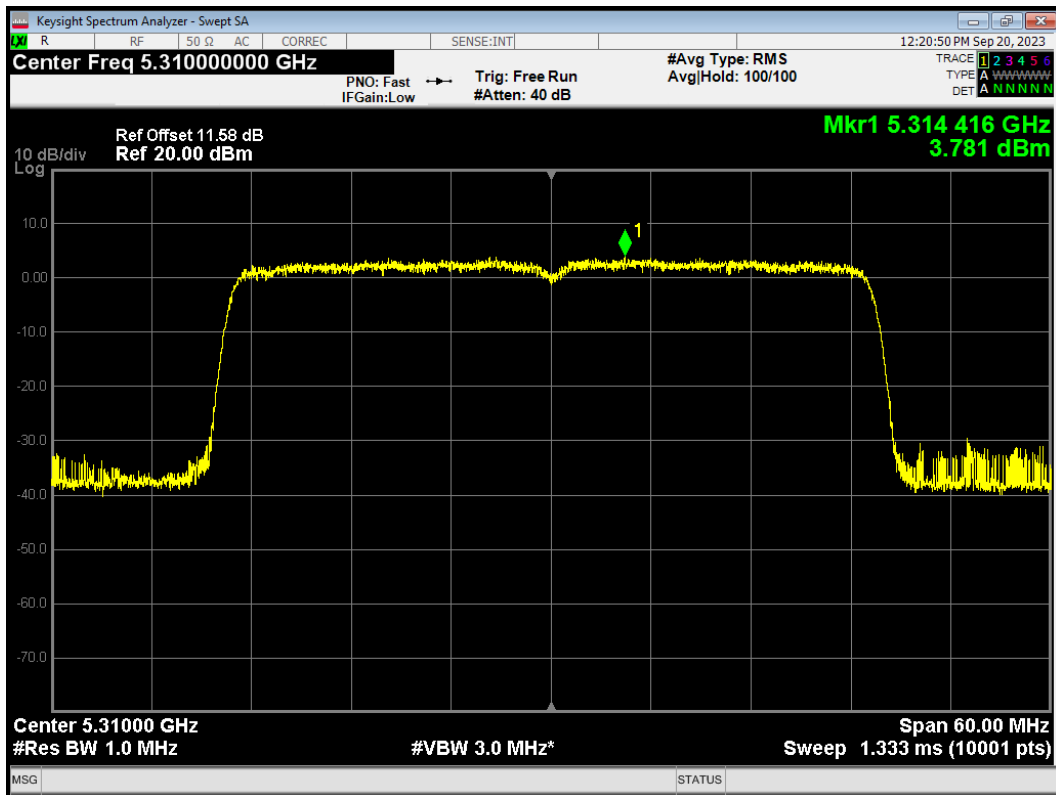

PSD 802.11ax(HE40) 5310MHz Ant2