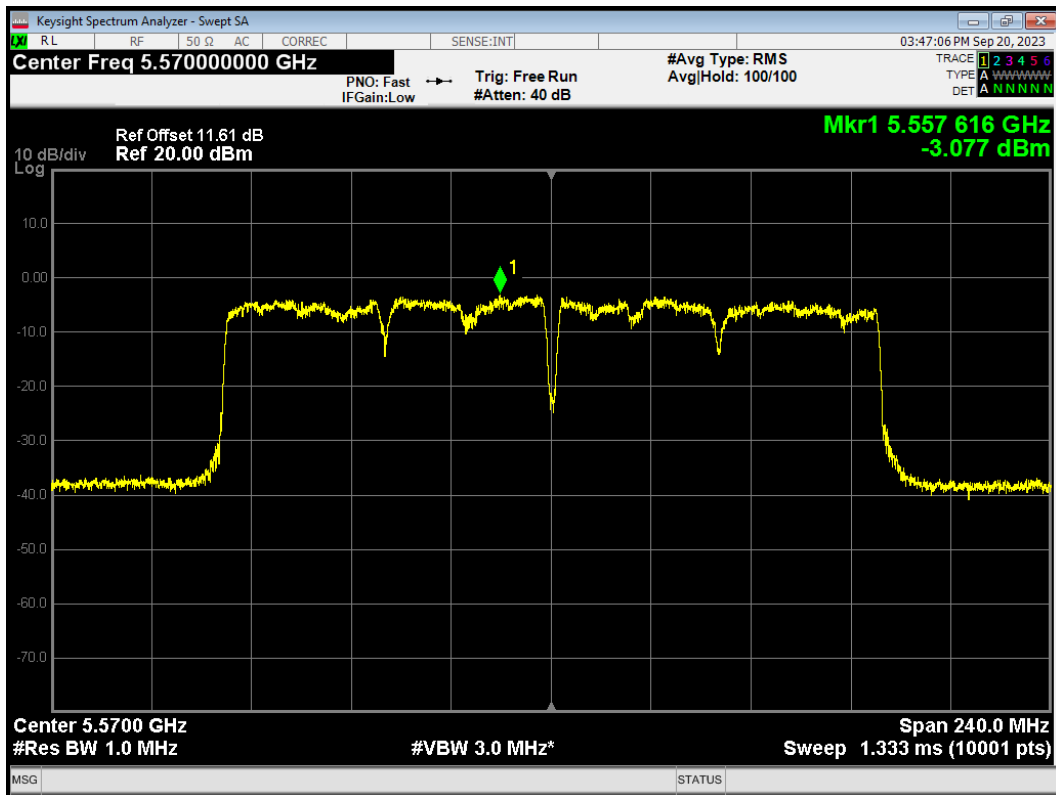

U-NII-2C

PSD 802.11a 5500MHz Ant1

PSD 802.11a 5500MHz Ant2

PSD 802.11a 5600MHz Ant1

PSD 802.11a 5600MHz Ant2

PSD 802.11a 5700MHz Ant1

PSD 802.11a 5700MHz Ant2

PSD 802.11a 5720MHz Ant1

PSD 802.11a 5720MHz Ant2

PSD 802.11ac(VHT160) 5570MHz Ant1

PSD 802.11ac(VHT160) 5570MHz Ant2

PSD 802.11ac(VHT20) 5500MHz Ant1

PSD 802.11ac(VHT20) 5500MHz Ant2

PSD 802.11ac(VHT20) 5600MHz Ant1

PSD 802.11ac(VHT20) 5600MHz Ant2