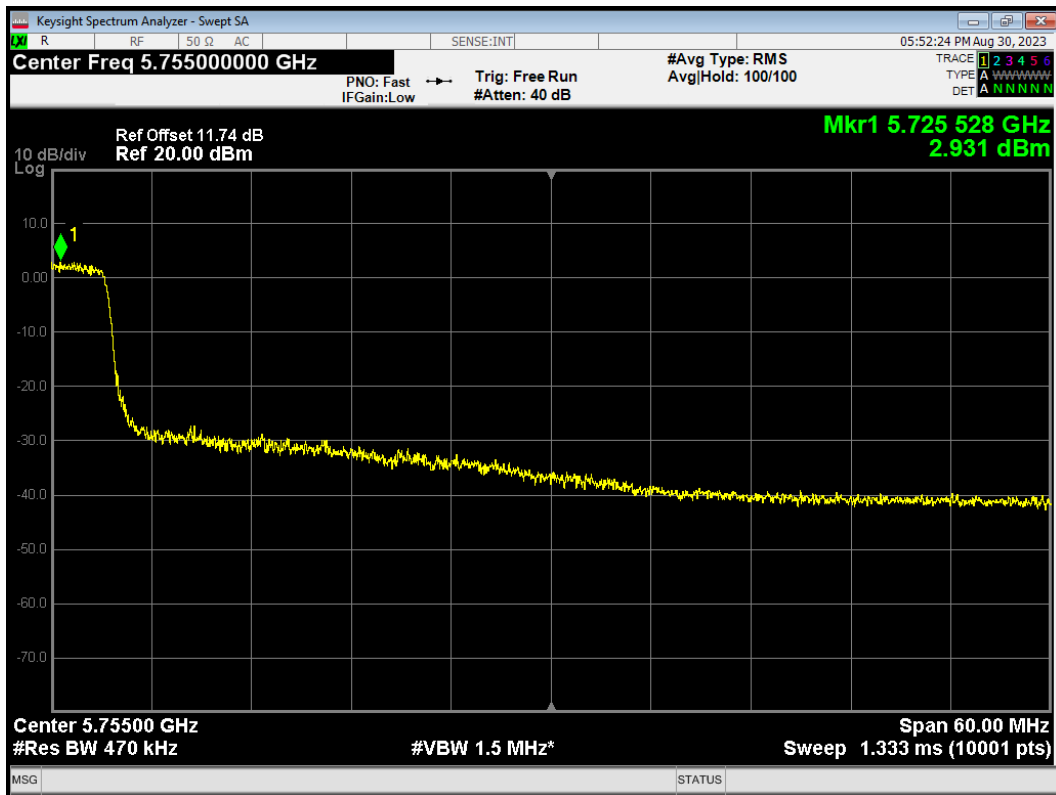

PSD 802.11n(HT40) 5710MHz Ant2