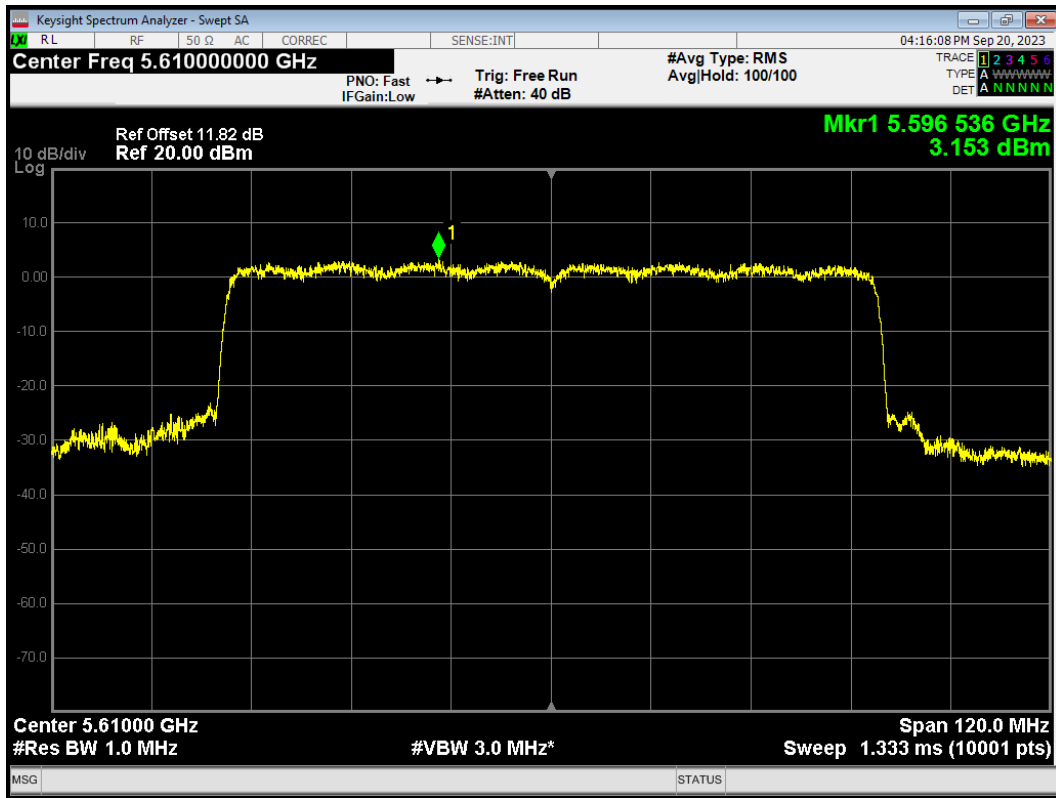

PSD 802.11ax(HE40) 5510MHz Ant1

PSD 802.11ax(HE40) 5510MHz Ant2

PSD 802.11ax(HE40) 5590MHz Ant1

PSD 802.11ax(HE40) 5590MHz Ant2

PSD 802.11ax(HE40) 5670MHz Ant1

PSD 802.11ax(HE40) 5670MHz Ant2

PSD 802.11ax(HE40) 5710MHz Ant1

PSD 802.11ax(HE40) 5710MHz Ant2

PSD 802.11ax(HE80) 5530MHz Ant1

PSD 802.11ax(HE80) 5530MHz Ant2

PSD 802.11ax(HE80) 5610MHz Ant1

PSD 802.11ax(HE80) 5610MHz Ant2

PSD 802.11ax(HE80) 5690MHz Ant1

PSD 802.11ax(HE80) 5690MHz Ant2

PSD 802.11n(HT20) 5500MHz Ant1

PSD 802.11n(HT20) 5500MHz Ant2

PSD 802.11n(HT20) 5600MHz Ant1

PSD 802.11n(HT20) 5600MHz Ant2

PSD 802.11n(HT20) 5700MHz Ant1

PSD 802.11n(HT20) 5700MHz Ant2

PSD 802.11n(HT20) 5720MHz Ant1