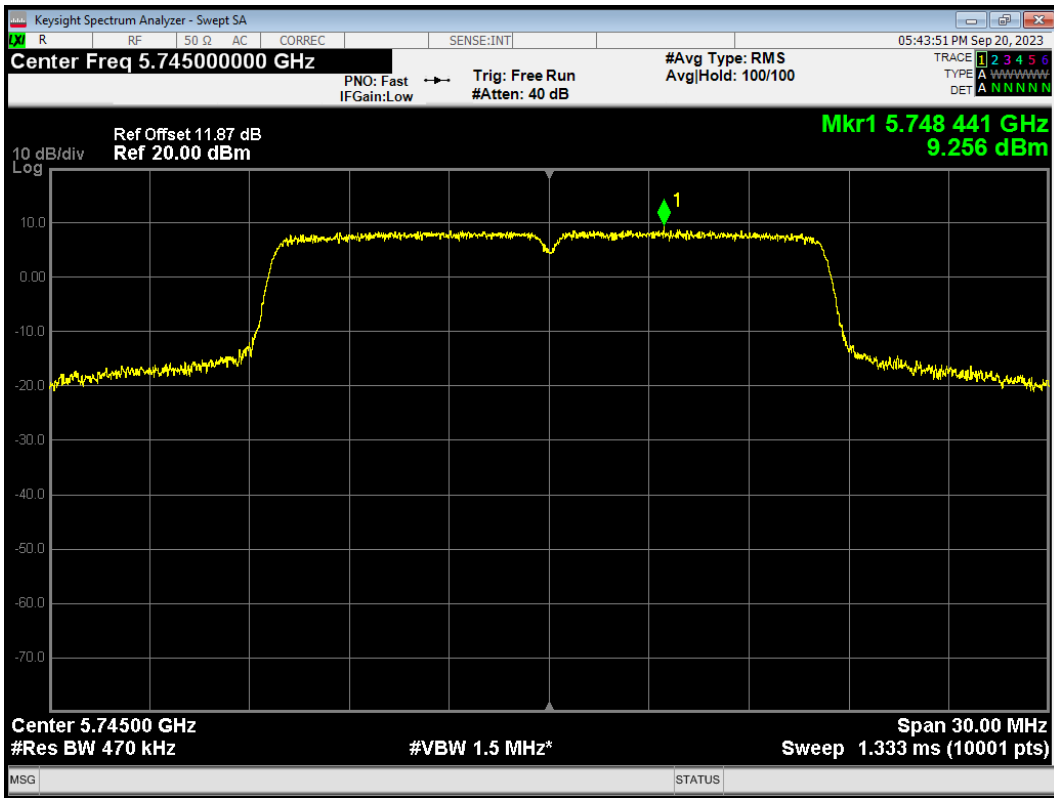

PSD 802.11n(HT20) 5720MHz Ant2

PSD 802.11n(HT40) 5510MHz Ant1

PSD 802.11n(HT40) 5510MHz Ant2

PSD 802.11n(HT40) 5590MHz Ant1

PSD 802.11n(HT40) 5590MHz Ant2

PSD 802.11n(HT40) 5670MHz Ant1

PSD 802.11n(HT40) 5670MHz Ant2

PSD 802.11n(HT40) 5710MHz Ant1

PSD 802.11n(HT40) 5710MHz Ant2

U-NII-3

PSD 802.11a 5720MHz Ant1

PSD 802.11a 5720MHz Ant2

PSD 802.11a 5745MHz Ant1

PSD 802.11a 5745MHz Ant2

PSD 802.11a 5785MHz Ant1

PSD 802.11a 5785MHz Ant2

PSD 802.11a 5825MHz Ant1

PSD 802.11a 5825MHz Ant2

PSD 802.11ac(VHT20) 5720MHz Ant1

PSD 802.11ac(VHT20) 5720MHz Ant2

PSD 802.11ac(VHT20) 5745MHz Ant1

PSD 802.11ac(VHT20) 5745MHz Ant2

PSD 802.11ac(VHT20) 5785MHz Ant1

PSD 802.11ac(VHT20) 5785MHz Ant2

PSD 802.11ac(VHT20) 5825MHz Ant1

PSD 802.11ac(VHT20) 5825MHz Ant2

PSD 802.11ac(VHT40) 5710MHz Ant1

PSD 802.11ac(VHT40) 5710MHz Ant2

PSD 802.11ac(VHT40) 5755MHz Ant1