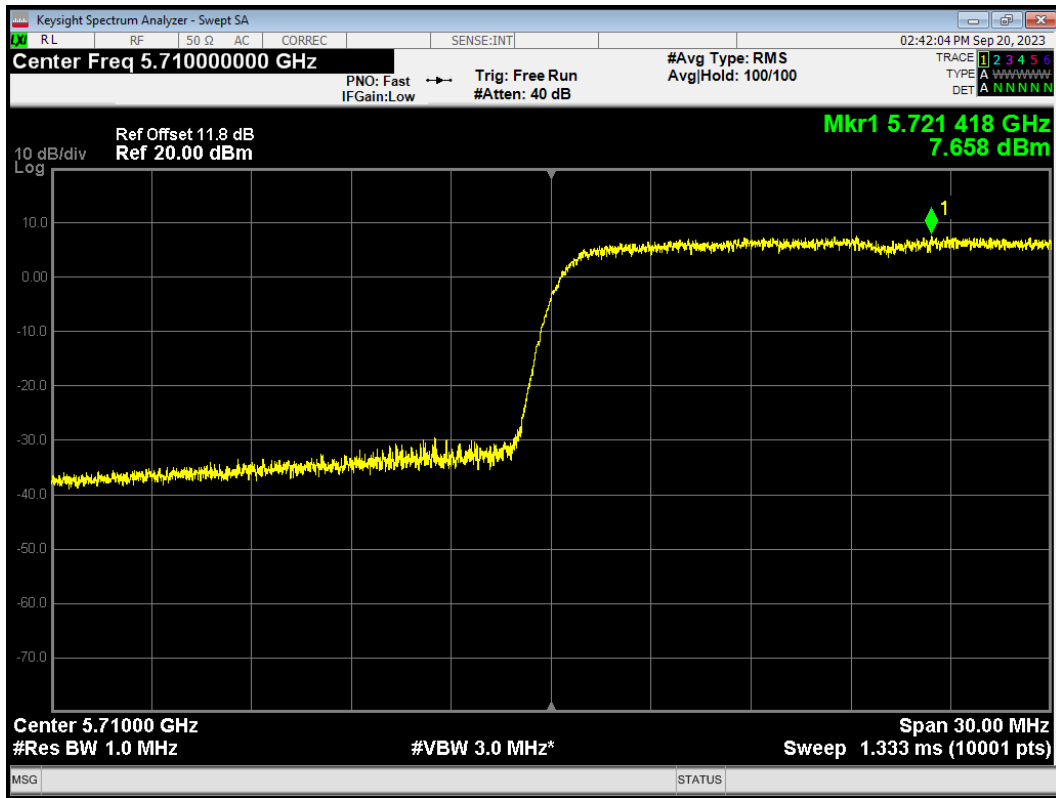

PSD 802.11ac(VHT80) 5610MHz Ant1

PSD 802.11ac(VHT80) 5610MHz Ant2

PSD 802.11ac(VHT80) 5690MHz Ant1

PSD 802.11ac(VHT80) 5690MHz Ant2

PSD 802.11ax(HE160) 5570MHz Ant1

PSD 802.11ax(HE160) 5570MHz Ant2

PSD 802.11ax(HE20) 5500MHz Ant1

PSD 802.11ax(HE20) 5500MHz Ant2

PSD 802.11ax(HE20) 5600MHz Ant1

PSD 802.11ax(HE20) 5600MHz Ant2

PSD 802.11ax(HE20) 5700MHz Ant1

PSD 802.11ax(HE20) 5700MHz Ant2

PSD 802.11ax(HE20) 5720MHz Ant1

PSD 802.11ax(HE20) 5720MHz Ant2

PSD 802.11ax(HE40) 5510MHz Ant1

PSD 802.11ax(HE40) 5510MHz Ant2

PSD 802.11ax(HE40) 5590MHz Ant1

PSD 802.11ax(HE40) 5590MHz Ant2

PSD 802.11ax(HE40) 5670MHz Ant1

PSD 802.11ax(HE40) 5670MHz Ant2

PSD 802.11ax(HE40) 5710MHz Ant1