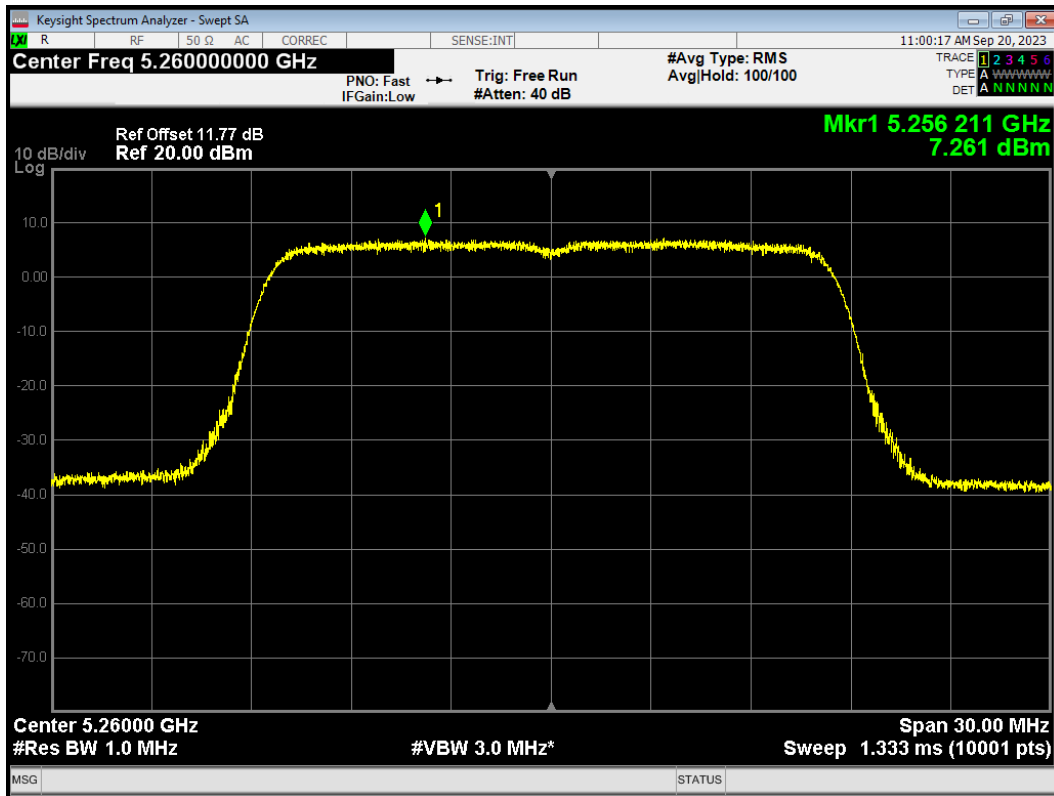

PSD 802.11n(HT20) 5240MHz Ant1

PSD 802.11n(HT20) 5240MHz Ant2

PSD 802.11n(HT40) 5190MHz Ant1

PSD 802.11n(HT40) 5190MHz Ant2

PSD 802.11n(HT40) 5230MHz Ant1

PSD 802.11n(HT40) 5230MHz Ant2

U-NII-2A

PSD 802.11a 5260MHz Ant1

PSD 802.11a 5260MHz Ant2

PSD 802.11a 5300MHz Ant1

PSD 802.11a 5300MHz Ant2

PSD 802.11a 5320MHz Ant1

PSD 802.11a 5320MHz Ant2

PSD 802.11ac(VHT160) 5250MHz Ant1

PSD 802.11ac(VHT160) 5250MHz Ant2

PSD 802.11ac(VHT20) 5260MHz Ant1