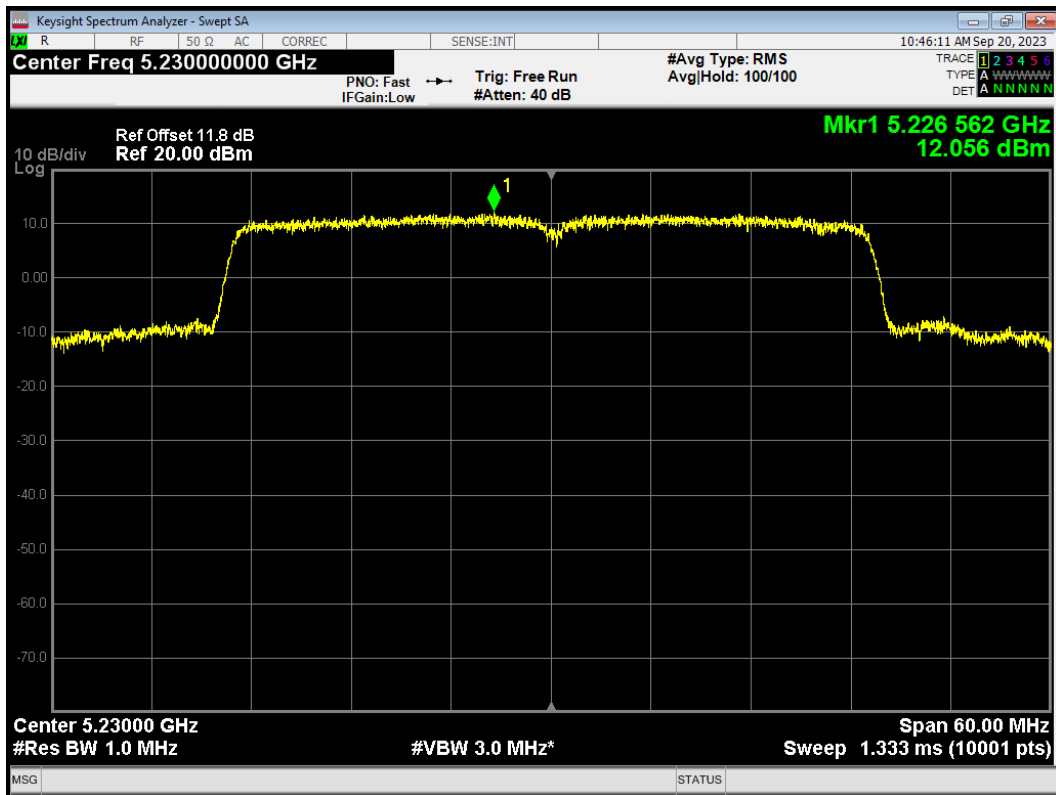

PSD 802.11ax(HE20) 5200MHz Ant1

PSD 802.11ax(HE20) 5200MHz Ant2

PSD 802.11ax(HE20) 5240MHz Ant1

PSD 802.11ax(HE20) 5240MHz Ant2

PSD 802.11ax(HE40) 5190MHz Ant1

PSD 802.11ax(HE40) 5190MHz Ant2

PSD 802.11ax(HE40) 5230MHz Ant1

PSD 802.11ax(HE40) 5230MHz Ant2

PSD 802.11ax(HE80) 5210MHz Ant1

PSD 802.11ax(HE80) 5210MHz Ant2

PSD 802.11n(HT20) 5180MHz Ant1

PSD 802.11n(HT20) 5180MHz Ant2

PSD 802.11n(HT20) 5200MHz Ant1

PSD 802.11n(HT20) 5200MHz Ant2