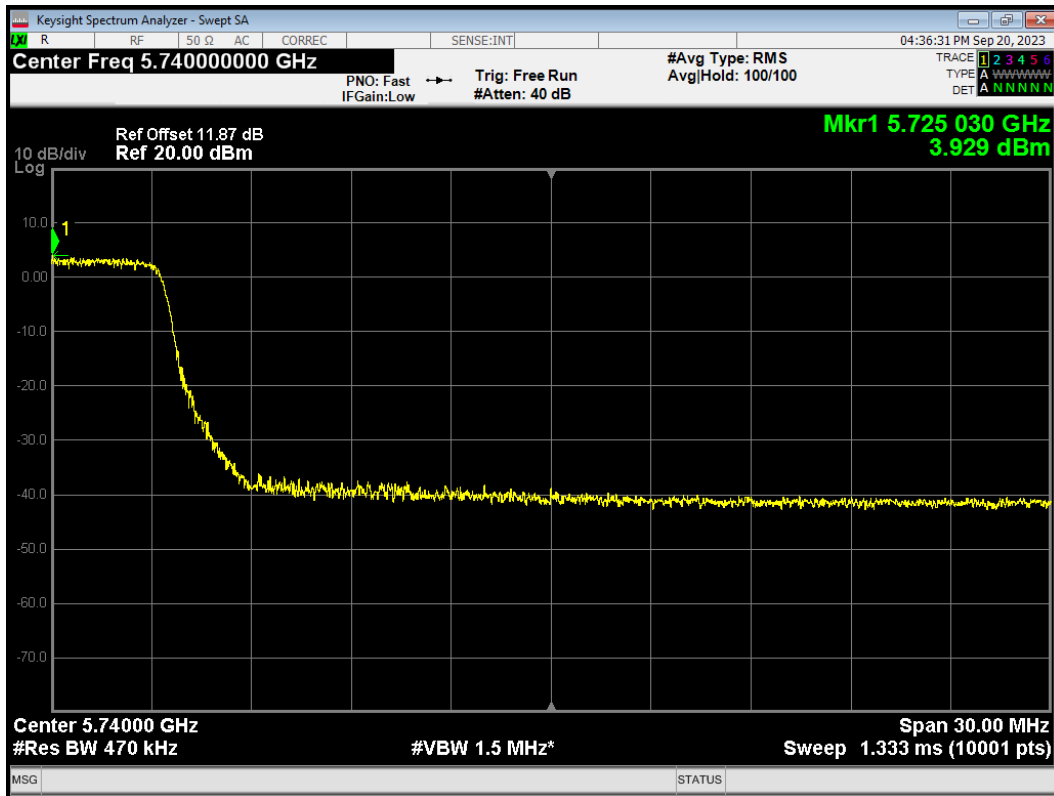

PSD 802.11n(HT20) 5720MHz Ant2

PSD 802.11n(HT40) 5510MHz Ant1

PSD 802.11n(HT40) 5510MHz Ant2

PSD 802.11n(HT40) 5590MHz Ant1

PSD 802.11n(HT40) 5590MHz Ant2

PSD 802.11n(HT40) 5670MHz Ant1

PSD 802.11n(HT40) 5670MHz Ant2

PSD 802.11n(HT40) 5710MHz Ant1

PSD 802.11n(HT40) 5710MHz Ant2

U-NII-3

PSD 802.11a 5720MHz Ant1

PSD 802.11a 5720MHz Ant2

PSD 802.11a 5745MHz Ant1

PSD 802.11a 5745MHz Ant2

PSD 802.11a 5785MHz Ant1

PSD 802.11a 5785MHz Ant2

PSD 802.11a 5825MHz Ant1

PSD 802.11a 5825MHz Ant2

PSD 802.11ac(VHT20) 5720MHz Ant1

PSD 802.11ac(VHT20) 5720MHz Ant2

PSD 802.11ac(VHT20) 5745MHz Ant1

PSD 802.11ac(VHT20) 5745MHz Ant2