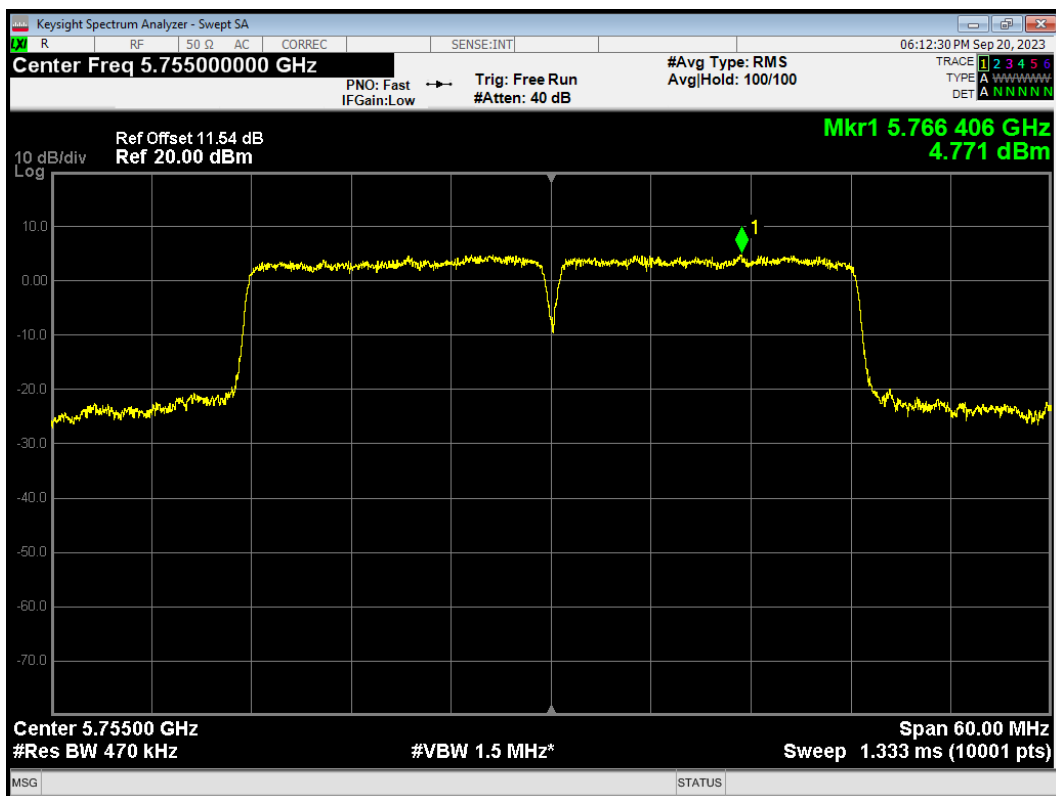

PSD 802.11a 5785MHz Ant2

PSD 802.11a 5825MHz Ant1

PSD 802.11a 5825MHz Ant2

PSD 802.11ac(VHT20) 5720MHz Ant1

PSD 802.11ac(VHT20) 5720MHz Ant2

PSD 802.11ac(VHT20) 5745MHz Ant1

PSD 802.11ac(VHT20) 5745MHz Ant2

PSD 802.11ac(VHT20) 5785MHz Ant1

PSD 802.11ac(VHT20) 5785MHz Ant2

PSD 802.11ac(VHT20) 5825MHz Ant1

PSD 802.11ac(VHT20) 5825MHz Ant2

PSD 802.11ac(VHT40) 5710MHz Ant1

PSD 802.11ac(VHT40) 5710MHz Ant2

PSD 802.11ac(VHT40) 5755MHz Ant1

PSD 802.11ac(VHT40) 5755MHz Ant2

PSD 802.11ac(VHT40) 5795MHz Ant1

PSD 802.11ac(VHT40) 5795MHz Ant2

PSD 802.11ac(VHT80) 5690MHz Ant1

PSD 802.11ac(VHT80) 5690MHz Ant2

PSD 802.11ac(VHT80) 5775MHz Ant1

PSD 802.11ac(VHT80) 5775MHz Ant2