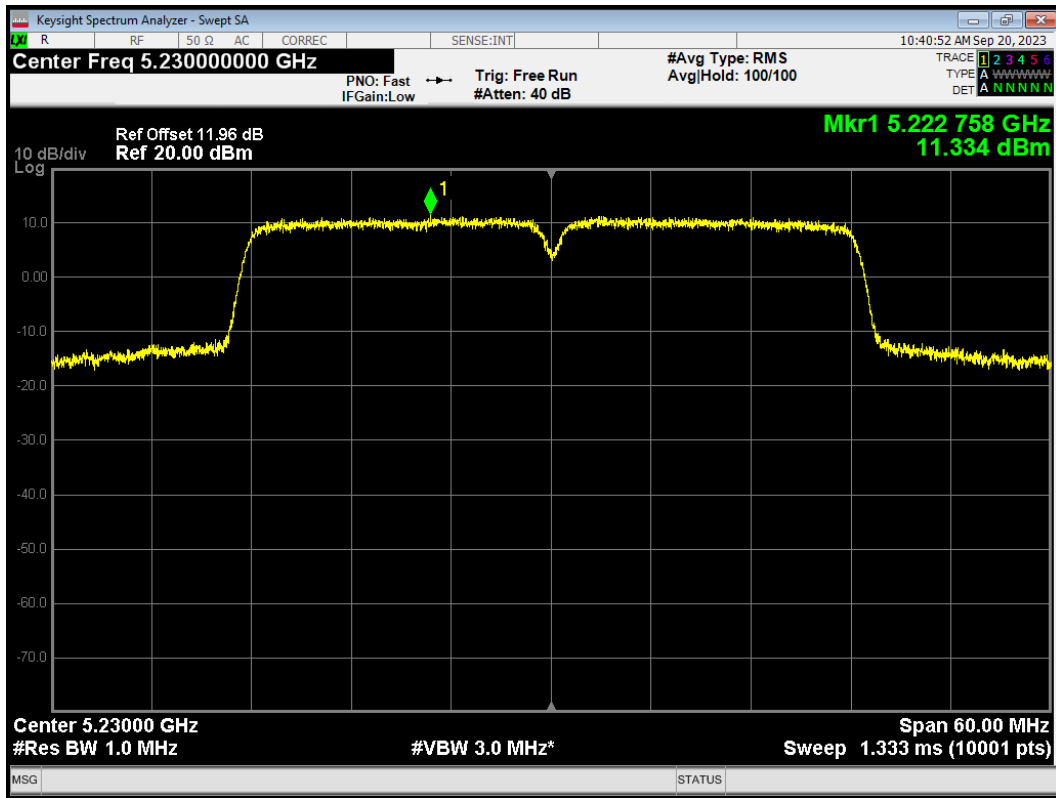

PSD 802.11ac(VHT20) 5180MHz Ant1

PSD 802.11ac(VHT20) 5180MHz Ant2

PSD 802.11ac(VHT20) 5200MHz Ant1

PSD 802.11ac(VHT20) 5200MHz Ant2

PSD 802.11ac(VHT20) 5240MHz Ant1

PSD 802.11ac(VHT20) 5240MHz Ant2

PSD 802.11ac(VHT40) 5190MHz Ant1

PSD 802.11ac(VHT40) 5190MHz Ant2

PSD 802.11ac(VHT40) 5230MHz Ant1

PSD 802.11ac(VHT40) 5230MHz Ant2

PSD 802.11ac(VHT80) 5210MHz Ant1

PSD 802.11ac(VHT80) 5210MHz Ant2

PSD 802.11ax(HE20) 5180MHz Ant1

PSD 802.11ax(HE20) 5180MHz Ant2