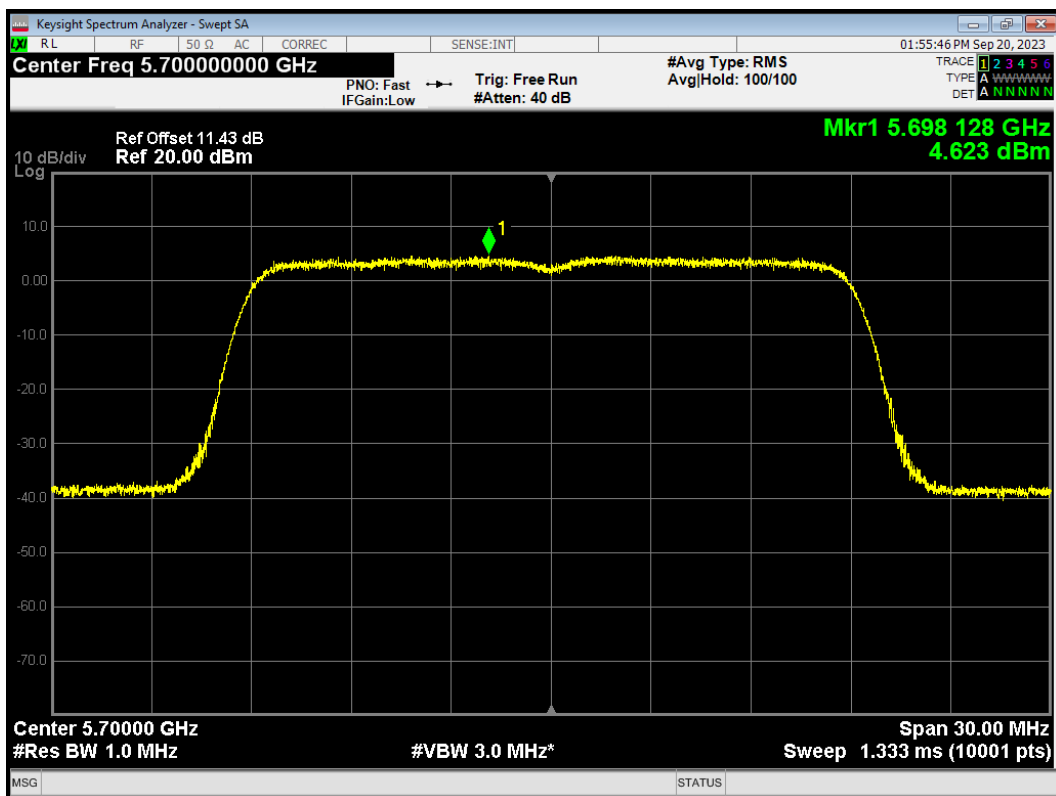

PSD 802.11ax(HE40) 5710MHz Ant2

PSD 802.11ax(HE80) 5530MHz Ant1

PSD 802.11ax(HE80) 5530MHz Ant2

PSD 802.11ax(HE80) 5610MHz Ant1

PSD 802.11ax(HE80) 5610MHz Ant2

PSD 802.11ax(HE80) 5690MHz Ant1

PSD 802.11ax(HE80) 5690MHz Ant2

PSD 802.11n(HT20) 5500MHz Ant1

PSD 802.11n(HT20) 5500MHz Ant2

PSD 802.11n(HT20) 5600MHz Ant1

PSD 802.11n(HT20) 5600MHz Ant2

PSD 802.11n(HT20) 5700MHz Ant1

PSD 802.11n(HT20) 5700MHz Ant2

PSD 802.11n(HT20) 5720MHz Ant1

PSD 802.11n(HT20) 5720MHz Ant2

PSD 802.11n(HT40) 5510MHz Ant1

PSD 802.11n(HT40) 5510MHz Ant2

PSD 802.11n(HT40) 5590MHz Ant1

PSD 802.11n(HT40) 5590MHz Ant2

PSD 802.11n(HT40) 5670MHz Ant1

PSD 802.11n(HT40) 5670MHz Ant2