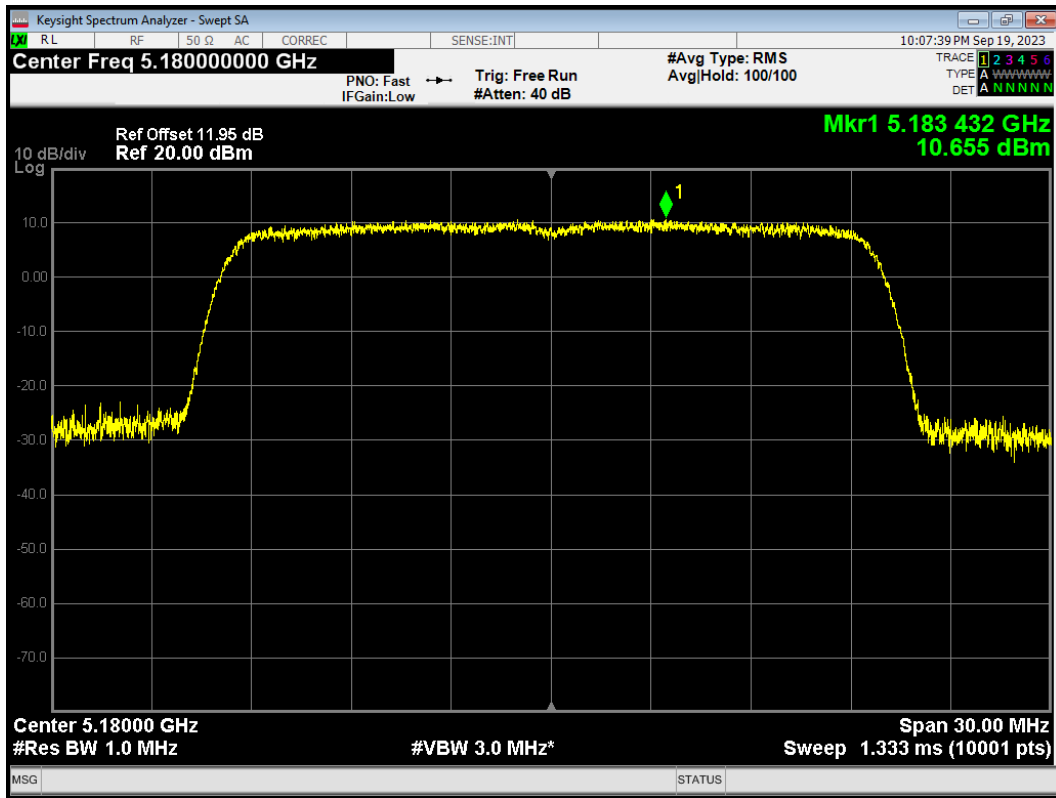

PSD 802.11ac(VHT40) 5190MHz Ant2

PSD 802.11ac(VHT40) 5230MHz Ant1

PSD 802.11ac(VHT40) 5230MHz Ant2

PSD 802.11ac(VHT80) 5210MHz Ant1

PSD 802.11ac(VHT80) 5210MHz Ant2

PSD 802.11ax(HE20) 5180MHz Ant1

PSD 802.11ax(HE20) 5180MHz Ant2

PSD 802.11ax(HE20) 5200MHz Ant1

PSD 802.11ax(HE20) 5200MHz Ant2

PSD 802.11ax(HE20) 5240MHz Ant1

PSD 802.11ax(HE20) 5240MHz Ant2

PSD 802.11ax(HE40) 5190MHz Ant1

PSD 802.11ax(HE40) 5190MHz Ant2

PSD 802.11ax(HE40) 5230MHz Ant1