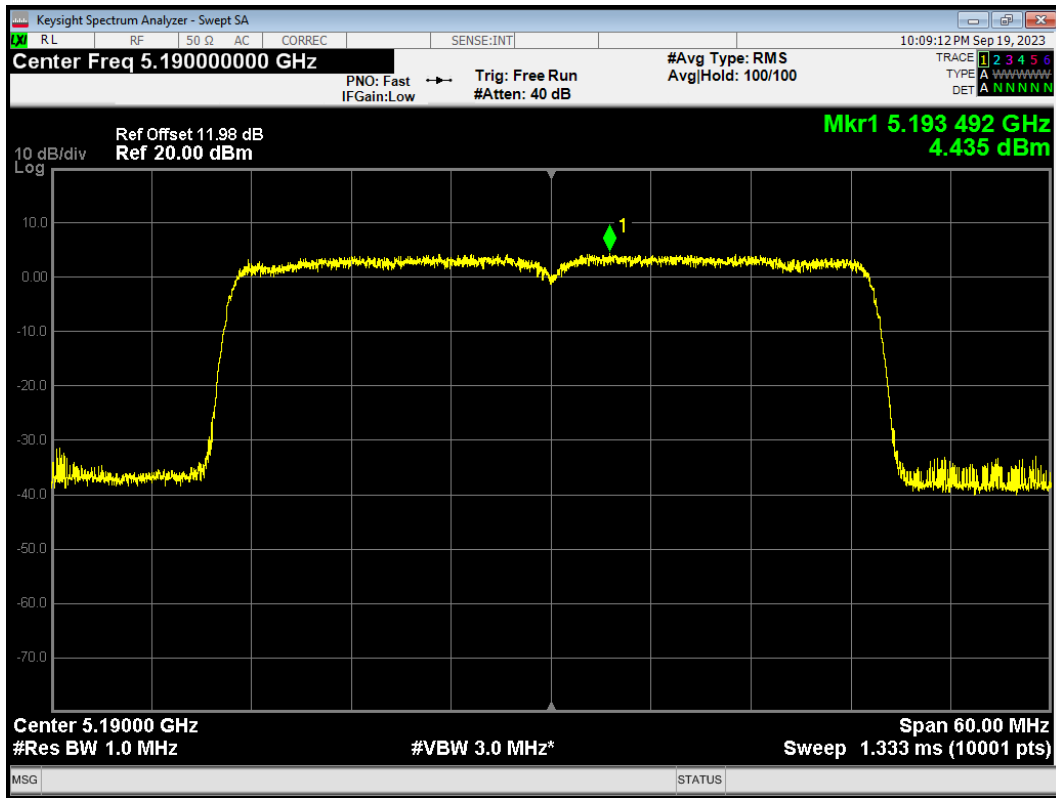

PSD 802.11ax(HE20) 5200MHz Ant1

PSD 802.11ax(HE20) 5200MHz Ant2

PSD 802.11ax(HE20) 5240MHz Ant1

PSD 802.11ax(HE20) 5240MHz Ant2

PSD 802.11ax(HE40) 5190MHz Ant1

PSD 802.11ax(HE40) 5190MHz Ant2

PSD 802.11ax(HE40) 5230MHz Ant1

PSD 802.11ax(HE40) 5230MHz Ant2

PSD 802.11ax(HE80) 5210MHz Ant1

PSD 802.11ax(HE80) 5210MHz Ant2

PSD 802.11n(HT20) 5180MHz Ant1

PSD 802.11n(HT20) 5180MHz Ant2

PSD 802.11n(HT20) 5200MHz Ant1

PSD 802.11n(HT20) 5200MHz Ant2