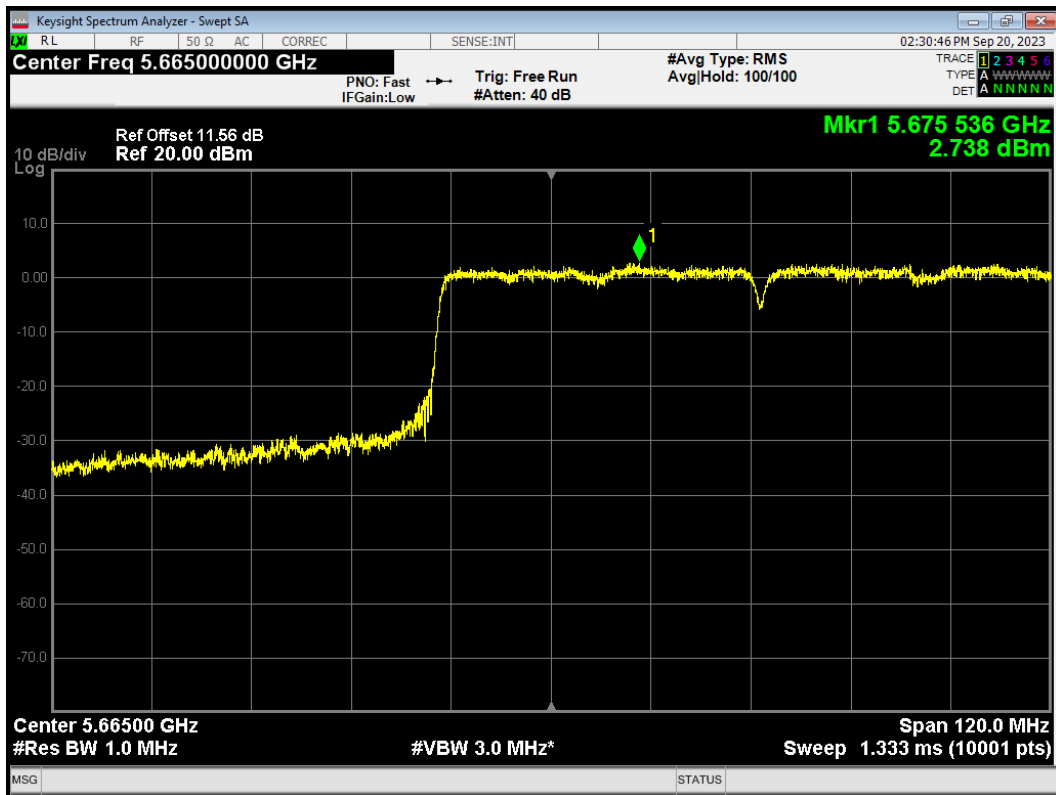

PSD 802.11ac(VHT80) 5610MHz Ant1

PSD 802.11ac(VHT80) 5610MHz Ant2

PSD 802.11ac(VHT80) 5690MHz Ant1

PSD 802.11ac(VHT80) 5690MHz Ant2

PSD 802.11ax(HE160) 5570MHz Ant1

PSD 802.11ax(HE160) 5570MHz Ant2

PSD 802.11ax(HE20) 5500MHz Ant1

PSD 802.11ax(HE20) 5500MHz Ant2

PSD 802.11ax(HE20) 5600MHz Ant1

PSD 802.11ax(HE20) 5600MHz Ant2

PSD 802.11ax(HE20) 5700MHz Ant1

PSD 802.11ax(HE20) 5700MHz Ant2

PSD 802.11ax(HE20) 5720MHz Ant1

PSD 802.11ax(HE20) 5720MHz Ant2