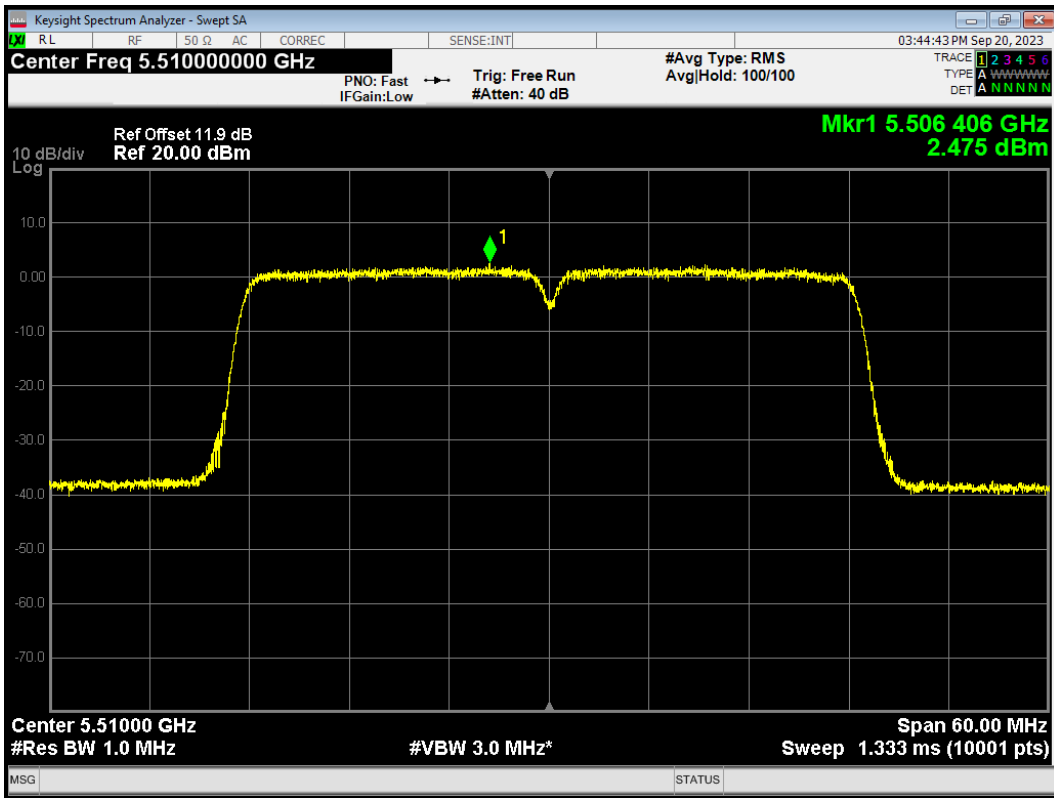

PSD 802.11ac(VHT20) 5700MHz Ant1

PSD 802.11ac(VHT20) 5700MHz Ant2

PSD 802.11ac(VHT20) 5720MHz Ant1

PSD 802.11ac(VHT20) 5720MHz Ant2

PSD 802.11ac(VHT40) 5510MHz Ant1

PSD 802.11ac(VHT40) 5510MHz Ant2

PSD 802.11ac(VHT40) 5590MHz Ant1

PSD 802.11ac(VHT40) 5590MHz Ant2

PSD 802.11ac(VHT40) 5670MHz Ant1

PSD 802.11ac(VHT40) 5670MHz Ant2

PSD 802.11ac(VHT40) 5710MHz Ant1

PSD 802.11ac(VHT40) 5710MHz Ant2

PSD 802.11ac(VHT80) 5530MHz Ant1

PSD 802.11ac(VHT80) 5530MHz Ant2