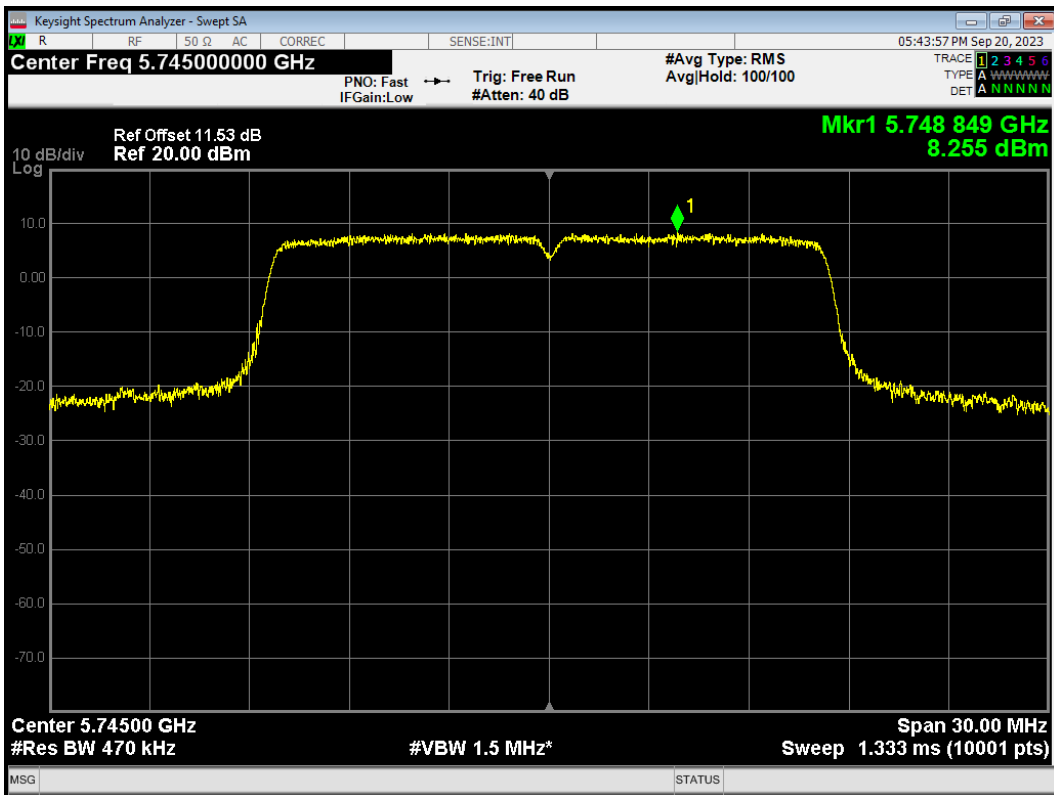

PSD 802.11n(HT20) 5720MHz Ant2

PSD 802.11n(HT40) 5510MHz Ant1

PSD 802.11n(HT40) 5510MHz Ant2

PSD 802.11n(HT40) 5590MHz Ant1

PSD 802.11n(HT40) 5590MHz Ant2

PSD 802.11n(HT40) 5670MHz Ant1

PSD 802.11n(HT40) 5670MHz Ant2

PSD 802.11n(HT40) 5710MHz Ant1

PSD 802.11n(HT40) 5710MHz Ant2

U-NII-3

PSD 802.11a 5720MHz Ant1

PSD 802.11a 5720MHz Ant2

PSD 802.11a 5745MHz Ant1

PSD 802.11a 5745MHz Ant2

PSD 802.11a 5785MHz Ant1

PSD 802.11a 5785MHz Ant2

PSD 802.11a 5825MHz Ant1

PSD 802.11a 5825MHz Ant2

PSD 802.11ac(VHT20) 5720MHz Ant1

PSD 802.11ac(VHT20) 5720MHz Ant2

PSD 802.11ac(VHT20) 5745MHz Ant1

PSD 802.11ac(VHT20) 5745MHz Ant2