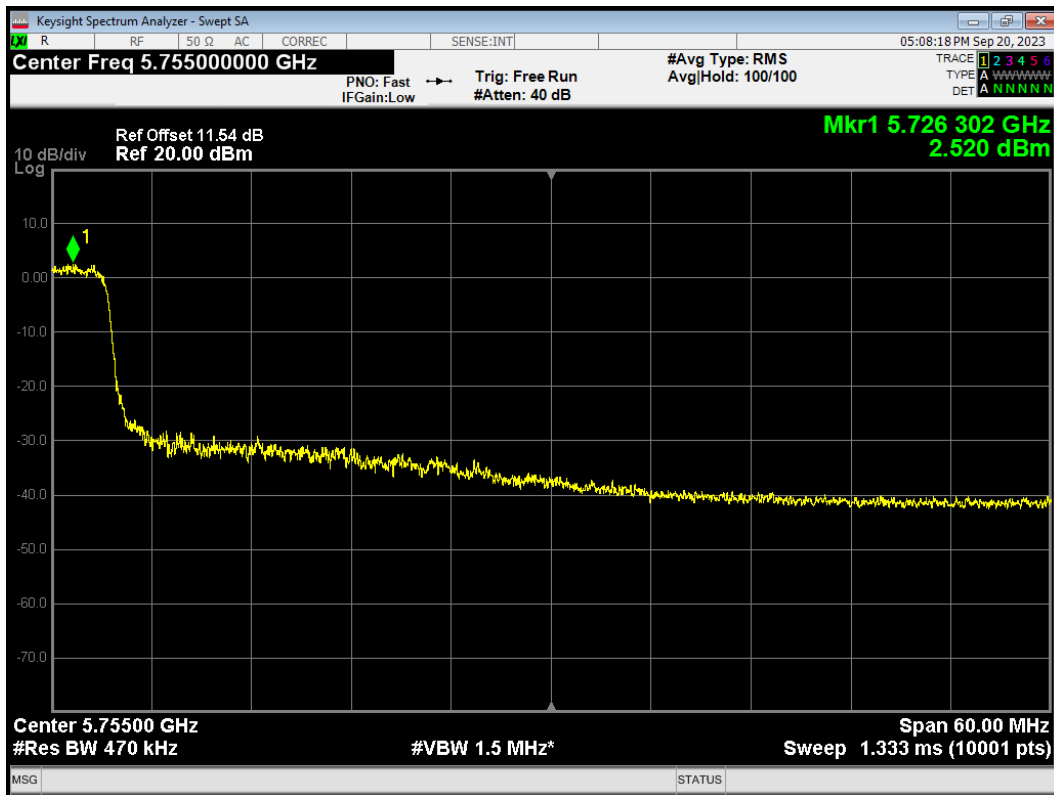

PSD 802.11a 5785MHz Ant2

PSD 802.11a 5825MHz Ant1

PSD 802.11a 5825MHz Ant2

PSD 802.11ac(VHT20) 5720MHz Ant1

PSD 802.11ac(VHT20) 5720MHz Ant2

PSD 802.11ac(VHT20) 5745MHz Ant1

PSD 802.11ac(VHT20) 5745MHz Ant2

PSD 802.11ac(VHT20) 5785MHz Ant1

PSD 802.11ac(VHT20) 5785MHz Ant2

PSD 802.11ac(VHT20) 5825MHz Ant1

PSD 802.11ac(VHT20) 5825MHz Ant2

PSD 802.11ac(VHT40) 5710MHz Ant1

PSD 802.11ac(VHT40) 5710MHz Ant2

PSD 802.11ac(VHT40) 5755MHz Ant1

PSD 802.11ac(VHT40) 5755MHz Ant2

PSD 802.11ac(VHT40) 5795MHz Ant1

PSD 802.11ac(VHT40) 5795MHz Ant2

PSD 802.11ac(VHT80) 5690MHz Ant1

PSD 802.11ac(VHT80) 5690MHz Ant2

PSD 802.11ac(VHT80) 5775MHz Ant1

PSD 802.11ac(VHT80) 5775MHz Ant2

PSD 802.11ax(HE20) 5720MHz Ant1

PSD 802.11ax(HE20) 5720MHz Ant2

PSD 802.11ax(HE20) 5745MHz Ant1

PSD 802.11ax(HE20) 5745MHz Ant2