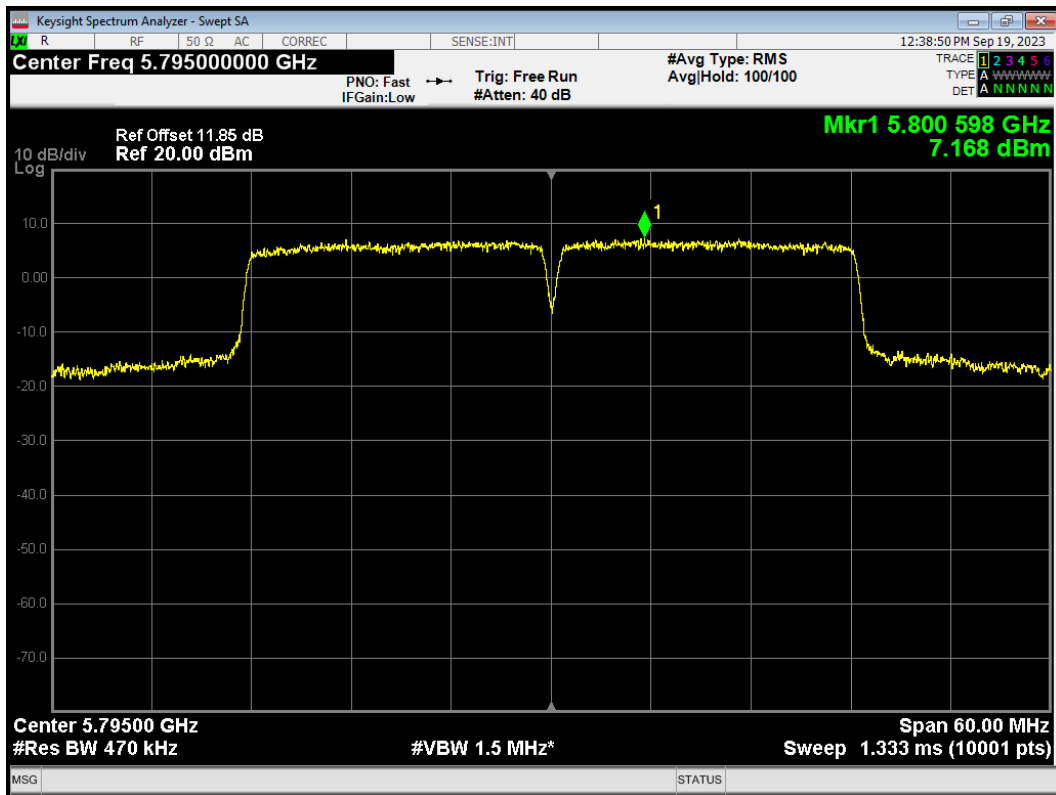

PSD 802.11n(HT20) 5825MHz Ant2

PSD 802.11n(HT40) 5710MHz Ant1

PSD 802.11n(HT40) 5710MHz Ant2

PSD 802.11n(HT40) 5755MHz Ant1

PSD 802.11n(HT40) 5755MHz Ant2

PSD 802.11n(HT40) 5795MHz Ant1

PSD 802.11n(HT40) 5795MHz Ant2