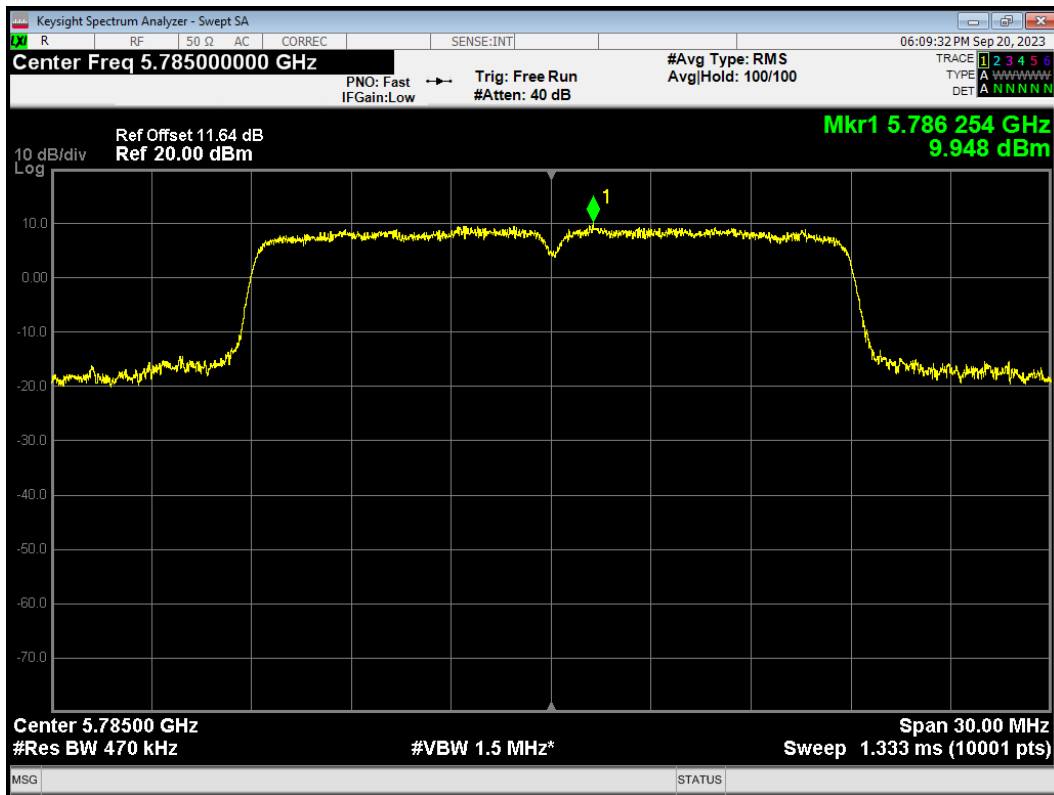

PSD 802.11n(HT40) 5710MHz Ant1

PSD 802.11n(HT40) 5710MHz Ant2

U-NII-3

PSD 802.11a 5720MHz Ant1

PSD 802.11a 5720MHz Ant2

PSD 802.11a 5745MHz Ant1

PSD 802.11a 5745MHz Ant2

PSD 802.11a 5785MHz Ant1

PSD 802.11a 5785MHz Ant2

PSD 802.11a 5825MHz Ant1

PSD 802.11a 5825MHz Ant2

PSD 802.11ac(VHT20) 5720MHz Ant1

PSD 802.11ac(VHT20) 5720MHz Ant2

PSD 802.11ac(VHT20) 5745MHz Ant1

PSD 802.11ac(VHT20) 5745MHz Ant2

PSD 802.11ac(VHT20) 5785MHz Ant1

PSD 802.11ac(VHT20) 5785MHz Ant2

PSD 802.11ac(VHT20) 5825MHz Ant1

PSD 802.11ac(VHT20) 5825MHz Ant2

PSD 802.11ac(VHT40) 5710MHz Ant1

PSD 802.11ac(VHT40) 5710MHz Ant2

PSD 802.11ac(VHT40) 5755MHz Ant1

PSD 802.11ac(VHT40) 5755MHz Ant2

PSD 802.11ac(VHT40) 5795MHz Ant1

PSD 802.11ac(VHT40) 5795MHz Ant2

PSD 802.11ac(VHT80) 5690MHz Ant1

PSD 802.11ac(VHT80) 5690MHz Ant2

PSD 802.11ac(VHT80) 5775MHz Ant1

PSD 802.11ac(VHT80) 5775MHz Ant2