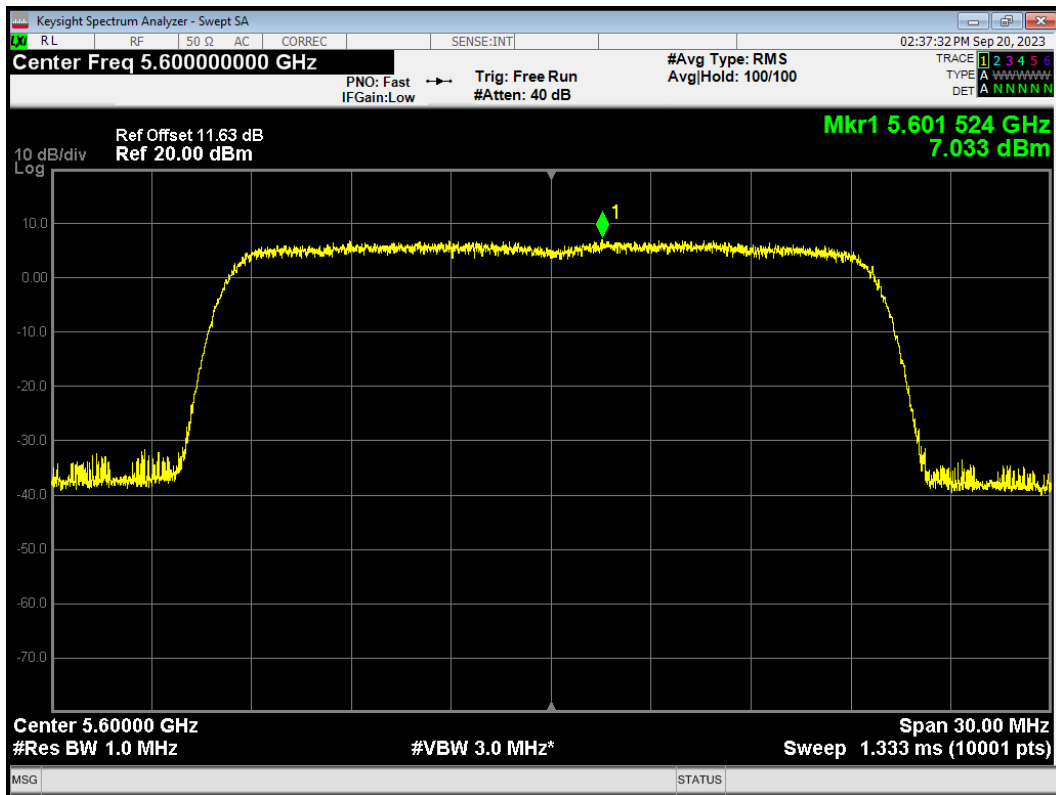

PSD 802.11ac(VHT80) 5610MHz Ant1

PSD 802.11ac(VHT80) 5610MHz Ant2

PSD 802.11ac(VHT80) 5690MHz Ant1

PSD 802.11ac(VHT80) 5690MHz Ant2

PSD 802.11ax(HE160) 5570MHz Ant1

PSD 802.11ax(HE160) 5570MHz Ant2

PSD 802.11ax(HE20) 5500MHz Ant1

PSD 802.11ax(HE20) 5500MHz Ant2

PSD 802.11ax(HE20) 5600MHz Ant1

PSD 802.11ax(HE20) 5600MHz Ant2

PSD 802.11ax(HE20) 5700MHz Ant1

PSD 802.11ax(HE20) 5700MHz Ant2

PSD 802.11ax(HE20) 5720MHz Ant1

PSD 802.11ax(HE20) 5720MHz Ant2