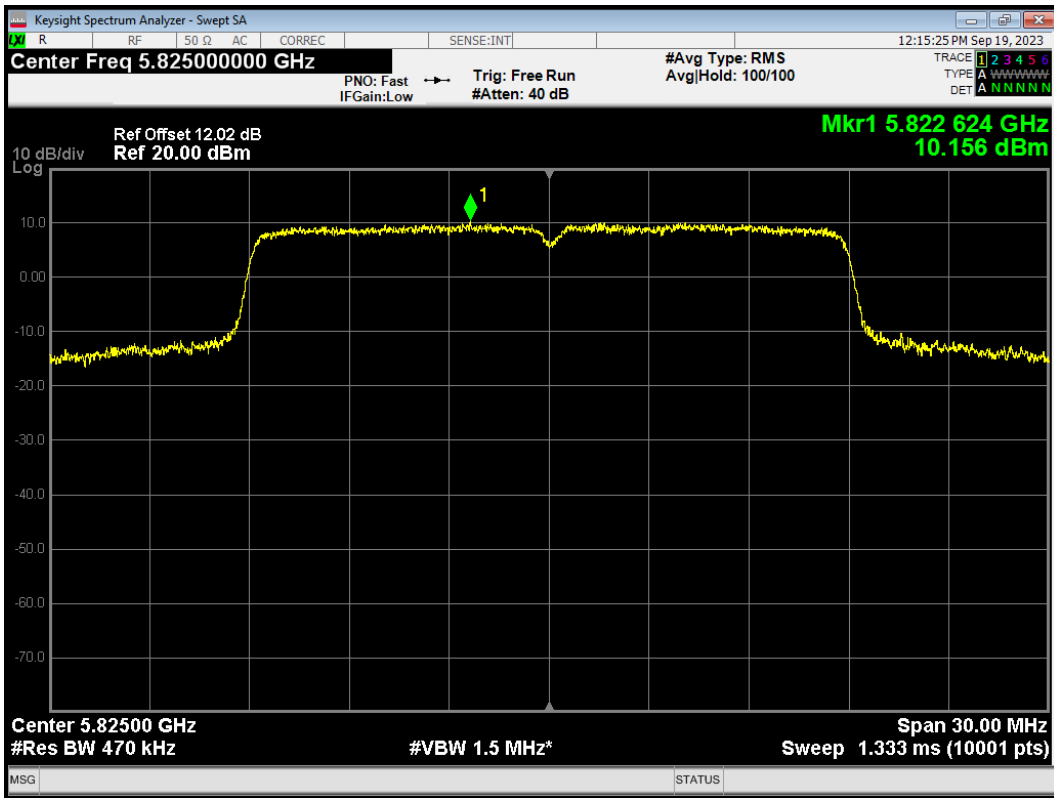

PSD 802.11n(HT20) 5720MHz Ant1

PSD 802.11n(HT20) 5720MHz Ant2

PSD 802.11n(HT20) 5745MHz Ant1

PSD 802.11n(HT20) 5745MHz Ant2

PSD 802.11n(HT20) 5785MHz Ant1

PSD 802.11n(HT20) 5785MHz Ant2

PSD 802.11n(HT20) 5825MHz Ant1

PSD 802.11n(HT20) 5825MHz Ant2

PSD 802.11n(HT40) 5710MHz Ant1

PSD 802.11n(HT40) 5710MHz Ant2

PSD 802.11n(HT40) 5755MHz Ant1

PSD 802.11n(HT40) 5755MHz Ant2

PSD 802.11n(HT40) 5795MHz Ant1

PSD 802.11n(HT40) 5795MHz Ant2