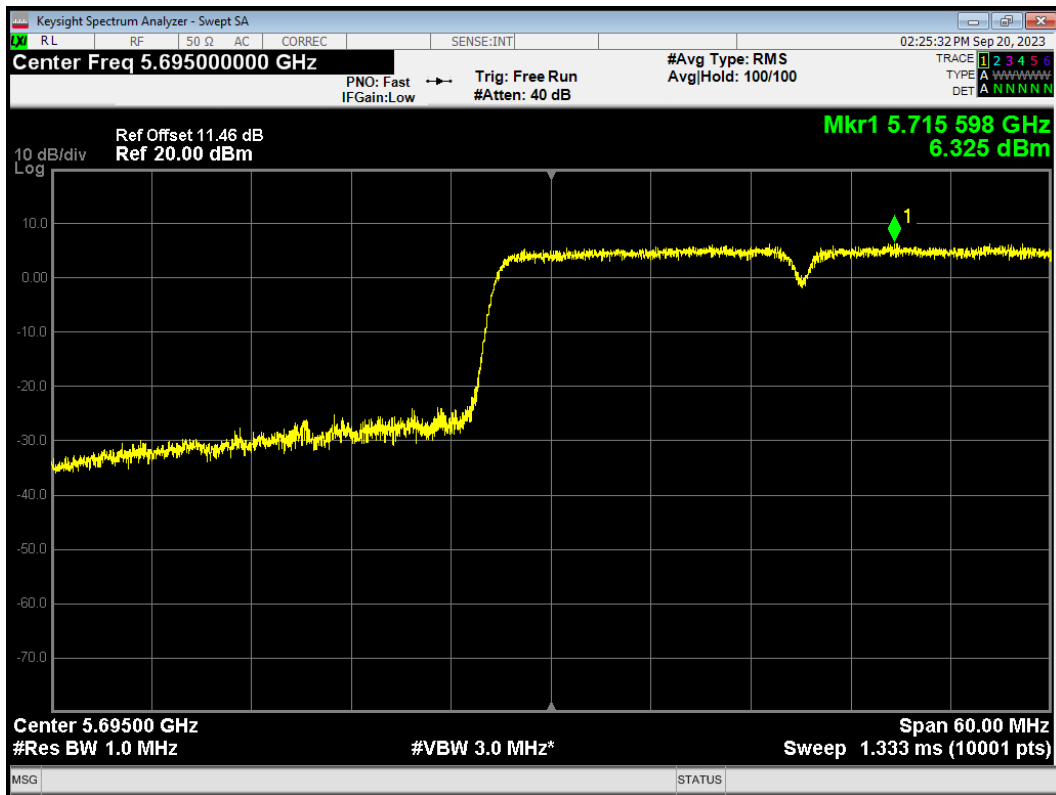

PSD 802.11ac(VHT40) 5590MHz Ant2

PSD 802.11ac(VHT40) 5670MHz Ant1

PSD 802.11ac(VHT40) 5670MHz Ant2

PSD 802.11ac(VHT40) 5710MHz Ant1

PSD 802.11ac(VHT40) 5710MHz Ant2

PSD 802.11ac(VHT80) 5530MHz Ant1

PSD 802.11ac(VHT80) 5530MHz Ant2

PSD 802.11ac(VHT80) 5610MHz Ant1

PSD 802.11ac(VHT80) 5610MHz Ant2

PSD 802.11ac(VHT80) 5690MHz Ant1

PSD 802.11ac(VHT80) 5690MHz Ant2

PSD 802.11ax(HE160) 5570MHz Ant1

PSD 802.11ax(HE160) 5570MHz Ant2

PSD 802.11ax(HE20) 5500MHz Ant1