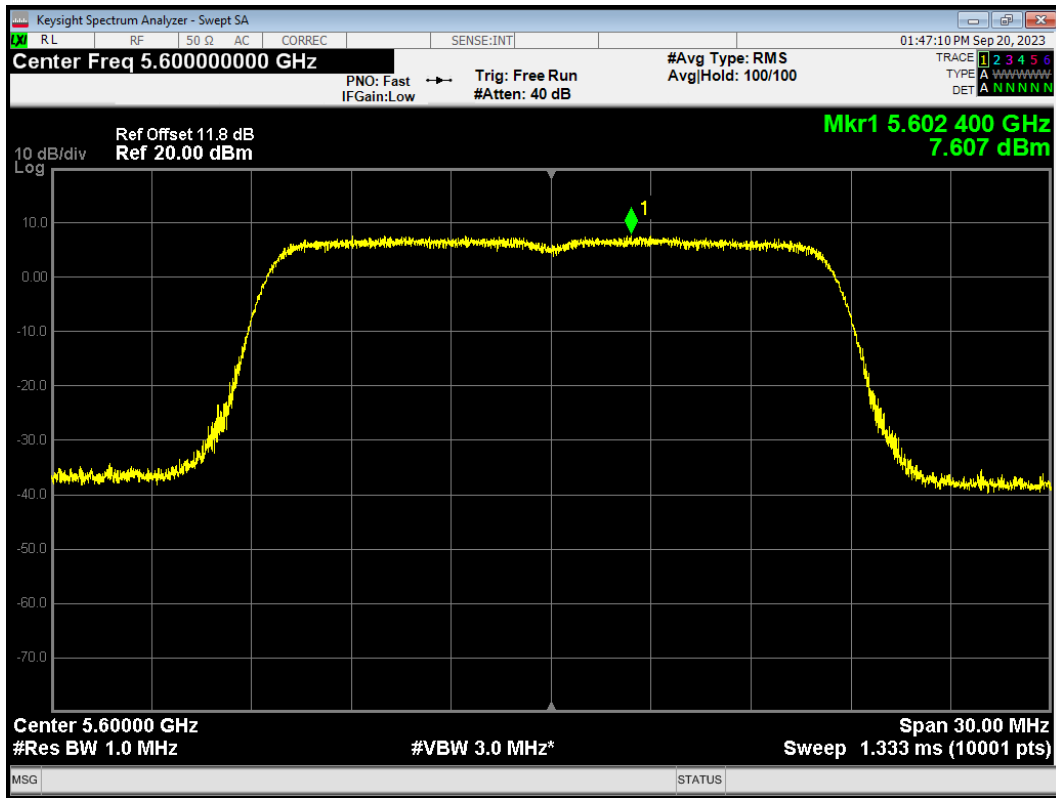

U-NII-2C

PSD 802.11a 5500MHz Ant1

PSD 802.11a 5500MHz Ant2

PSD 802.11a 5600MHz Ant1

PSD 802.11a 5600MHz Ant2

PSD 802.11a 5700MHz Ant1

PSD 802.11a 5700MHz Ant2

PSD 802.11a 5720MHz Ant1

PSD 802.11a 5720MHz Ant2

PSD 802.11ac(VHT160) 5570MHz Ant1

PSD 802.11ac(VHT160) 5570MHz Ant2

PSD 802.11ac(VHT20) 5500MHz Ant1

PSD 802.11ac(VHT20) 5500MHz Ant2

PSD 802.11ac(VHT20) 5600MHz Ant1

PSD 802.11ac(VHT20) 5600MHz Ant2