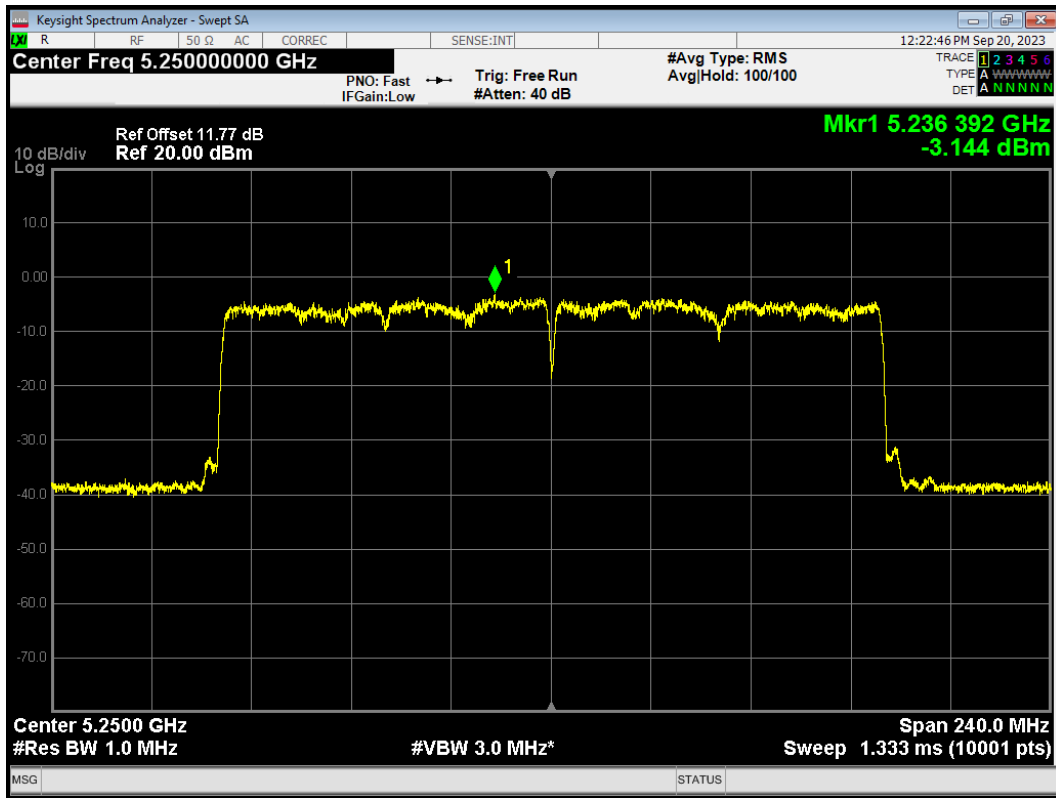

PSD 802.11ac(VHT40) 5310MHz Ant1

PSD 802.11ac(VHT40) 5310MHz Ant2

PSD 802.11ac(VHT80) 5290MHz Ant1

PSD 802.11ac(VHT80) 5290MHz Ant2

PSD 802.11ax(HE160) 5250MHz Ant1

PSD 802.11ax(HE160) 5250MHz Ant2

PSD 802.11ax(HE20) 5260MHz Ant1

PSD 802.11ax(HE20) 5260MHz Ant2

PSD 802.11ax(HE20) 5300MHz Ant1

PSD 802.11ax(HE20) 5300MHz Ant2

PSD 802.11ax(HE20) 5320MHz Ant1

PSD 802.11ax(HE20) 5320MHz Ant2

PSD 802.11ax(HE40) 5270MHz Ant1

PSD 802.11ax(HE40) 5270MHz Ant2