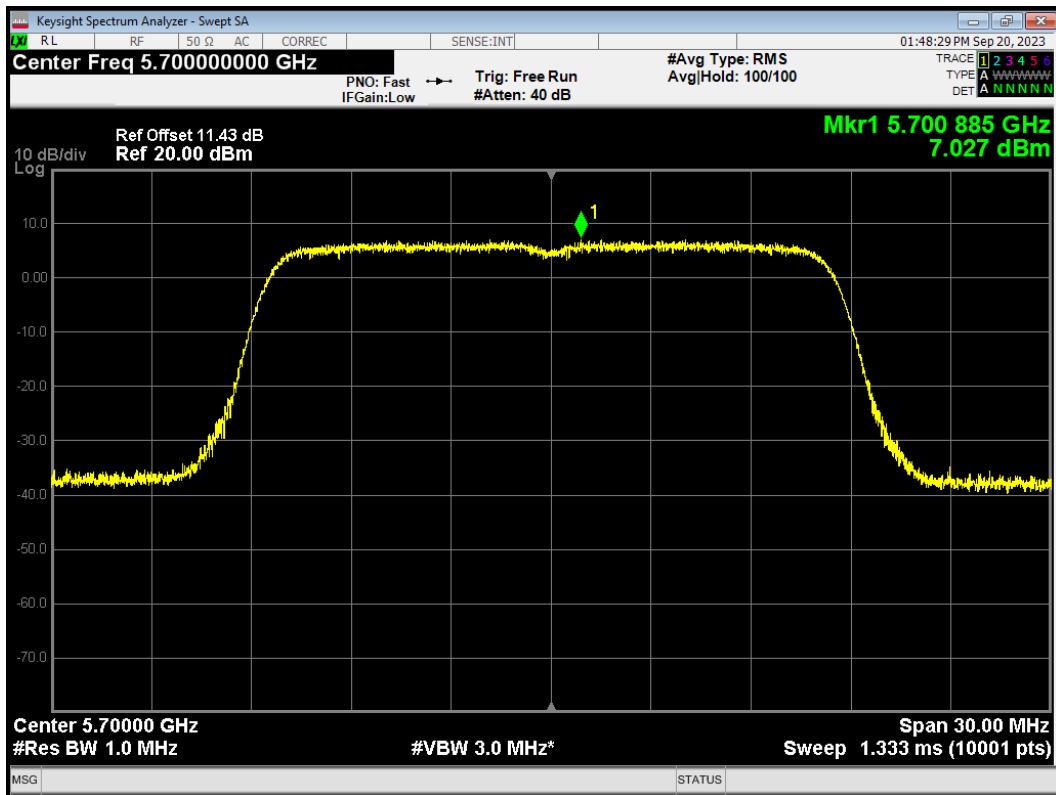

U-NII-2C

PSD 802.11a 5500MHz Ant1

PSD 802.11a 5500MHz Ant2

PSD 802.11a 5600MHz Ant1

PSD 802.11a 5600MHz Ant2

PSD 802.11a 5700MHz Ant1

PSD 802.11a 5700MHz Ant2

PSD 802.11a 5720MHz Ant1

PSD 802.11a 5720MHz Ant2

PSD 802.11ac(VHT160) 5570MHz Ant1

PSD 802.11ac(VHT160) 5570MHz Ant2

PSD 802.11ac(VHT20) 5500MHz Ant1

PSD 802.11ac(VHT20) 5500MHz Ant2

PSD 802.11ac(VHT20) 5600MHz Ant1

PSD 802.11ac(VHT20) 5600MHz Ant2