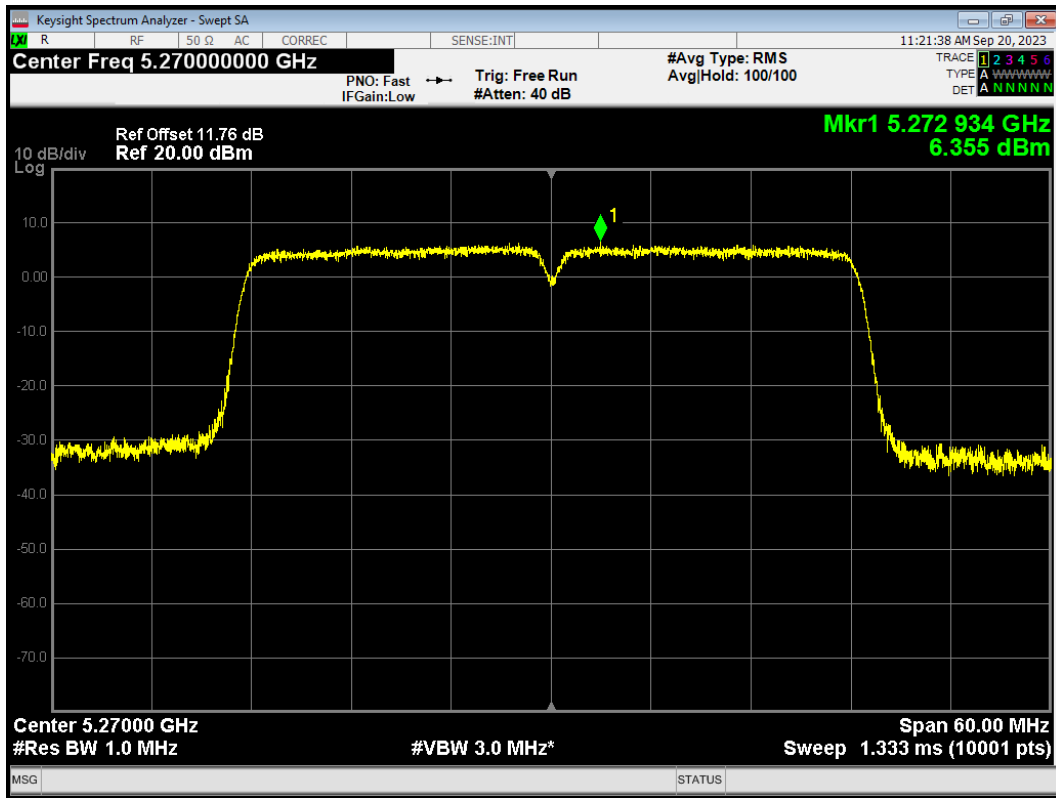

PSD 802.11ac(VHT20) 5260MHz Ant2

PSD 802.11ac(VHT20) 5300MHz Ant1

PSD 802.11ac(VHT20) 5300MHz Ant2

PSD 802.11ac(VHT20) 5320MHz Ant1

PSD 802.11ac(VHT20) 5320MHz Ant2

PSD 802.11ac(VHT40) 5270MHz Ant1

PSD 802.11ac(VHT40) 5270MHz Ant2

PSD 802.11ac(VHT40) 5310MHz Ant1

PSD 802.11ac(VHT40) 5310MHz Ant2

PSD 802.11ac(VHT80) 5290MHz Ant1

PSD 802.11ac(VHT80) 5290MHz Ant2

PSD 802.11ax(HE160) 5250MHz Ant1

PSD 802.11ax(HE160) 5250MHz Ant2

PSD 802.11ax(HE20) 5260MHz Ant1