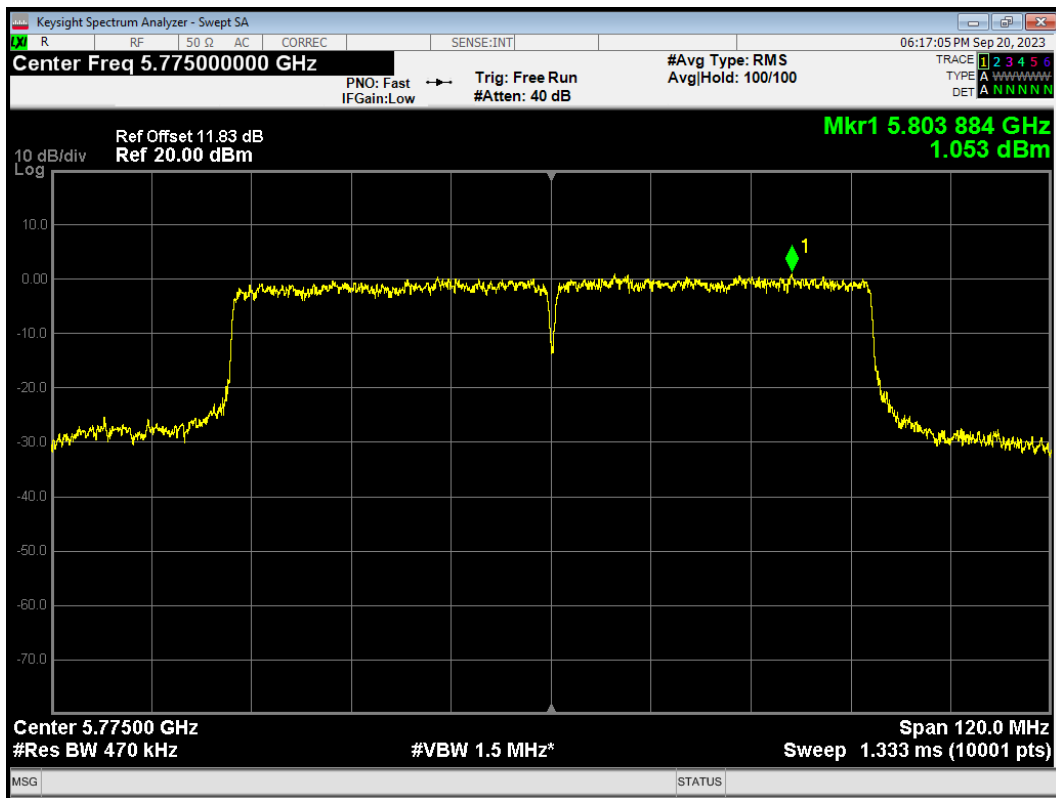

PSD 802.11ac(VHT20) 5785MHz Ant1

PSD 802.11ac(VHT20) 5785MHz Ant2

PSD 802.11ac(VHT20) 5825MHz Ant1

PSD 802.11ac(VHT20) 5825MHz Ant2

PSD 802.11ac(VHT40) 5710MHz Ant1

PSD 802.11ac(VHT40) 5710MHz Ant2

PSD 802.11ac(VHT40) 5755MHz Ant1

PSD 802.11ac(VHT40) 5755MHz Ant2

PSD 802.11ac(VHT40) 5795MHz Ant1

PSD 802.11ac(VHT40) 5795MHz Ant2

PSD 802.11ac(VHT80) 5690MHz Ant1

PSD 802.11ac(VHT80) 5690MHz Ant2

PSD 802.11ac(VHT80) 5775MHz Ant1

PSD 802.11ac(VHT80) 5775MHz Ant2

PSD 802.11ax(HE20) 5720MHz Ant1

PSD 802.11ax(HE20) 5720MHz Ant2

PSD 802.11ax(HE20) 5745MHz Ant1

PSD 802.11ax(HE20) 5745MHz Ant2