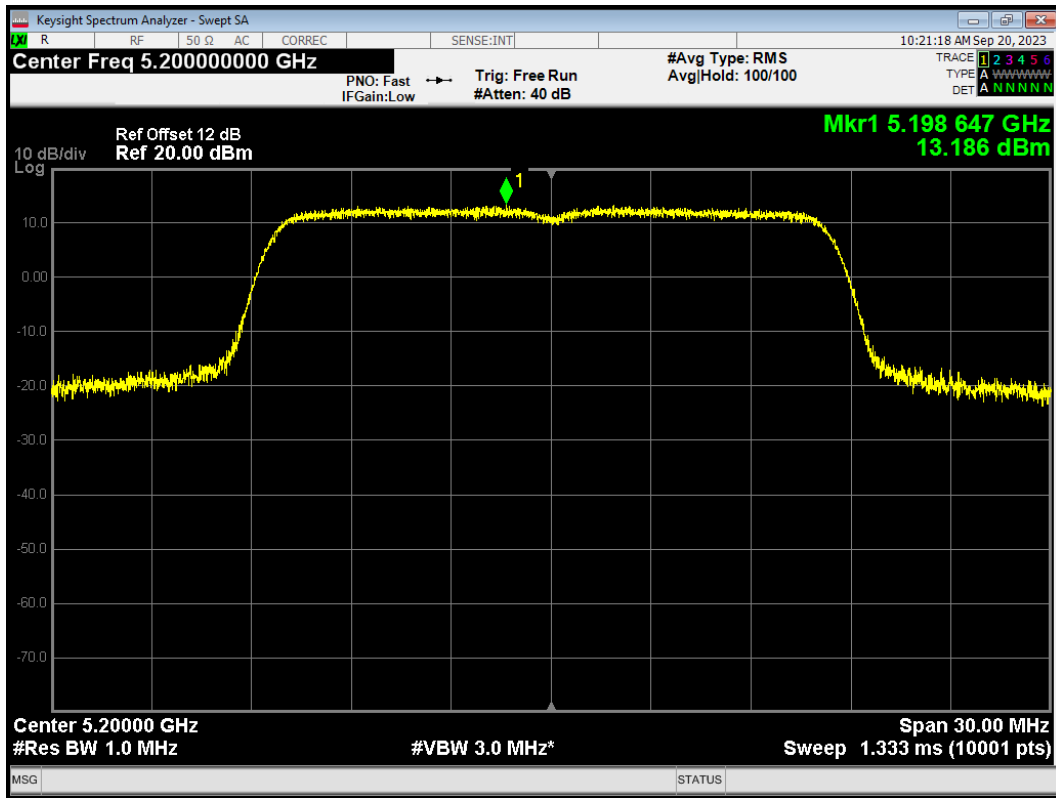

Beamforming

U-NII-1

PSD 802.11a 5180MHz Ant1

PSD 802.11a 5180MHz Ant2

PSD 802.11a 5200MHz Ant1

PSD 802.11a 5200MHz Ant2

PSD 802.11a 5240MHz Ant1

PSD 802.11a 5240MHz Ant2

PSD 802.11ac(VHT20) 5180MHz Ant1

PSD 802.11ac(VHT20) 5180MHz Ant2

PSD 802.11ac(VHT20) 5200MHz Ant1

PSD 802.11ac(VHT20) 5200MHz Ant2

PSD 802.11ac(VHT20) 5240MHz Ant1

PSD 802.11ac(VHT20) 5240MHz Ant2

PSD 802.11ac(VHT40) 5190MHz Ant1