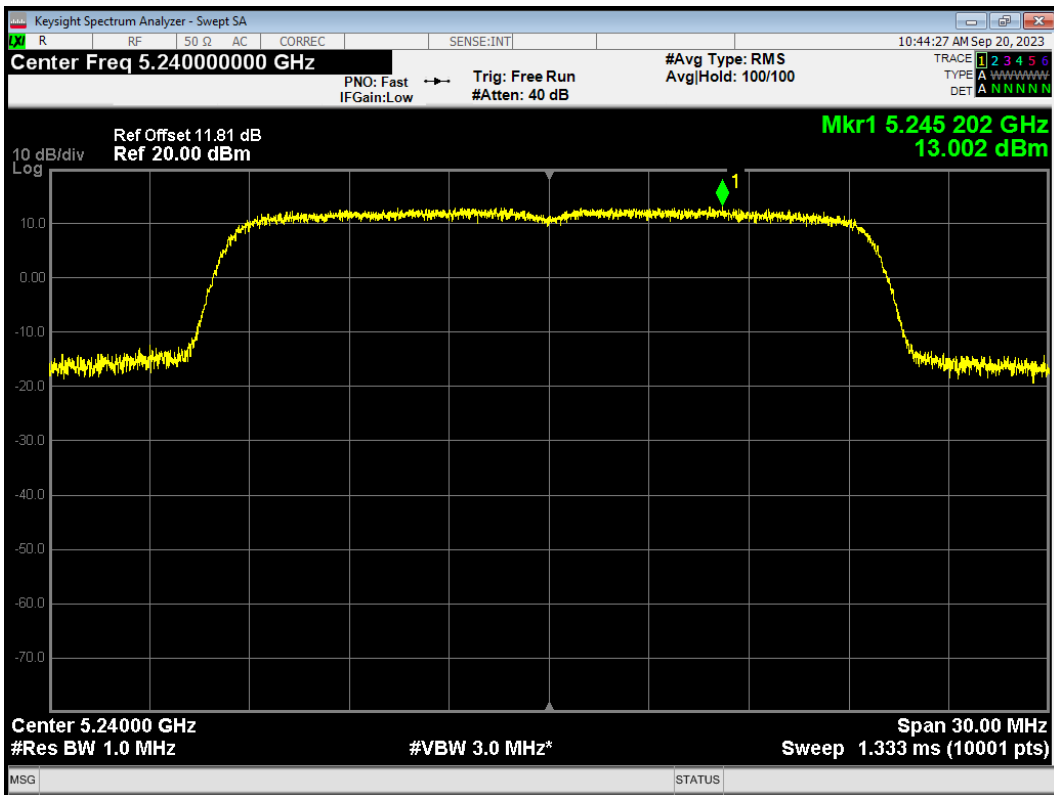

PSD 802.11ax(HE20) 5200MHz Ant1

PSD 802.11ax(HE20) 5200MHz Ant2

PSD 802.11ax(HE20) 5240MHz Ant1

PSD 802.11ax(HE20) 5240MHz Ant2

PSD 802.11ax(HE40) 5190MHz Ant1

PSD 802.11ax(HE40) 5190MHz Ant2

PSD 802.11ax(HE40) 5230MHz Ant1

PSD 802.11ax(HE40) 5230MHz Ant2

PSD 802.11ax(HE80) 5210MHz Ant1

PSD 802.11ax(HE80) 5210MHz Ant2

PSD 802.11n(HT20) 5180MHz Ant1

PSD 802.11n(HT20) 5180MHz Ant2

PSD 802.11n(HT20) 5200MHz Ant1

PSD 802.11n(HT20) 5200MHz Ant2