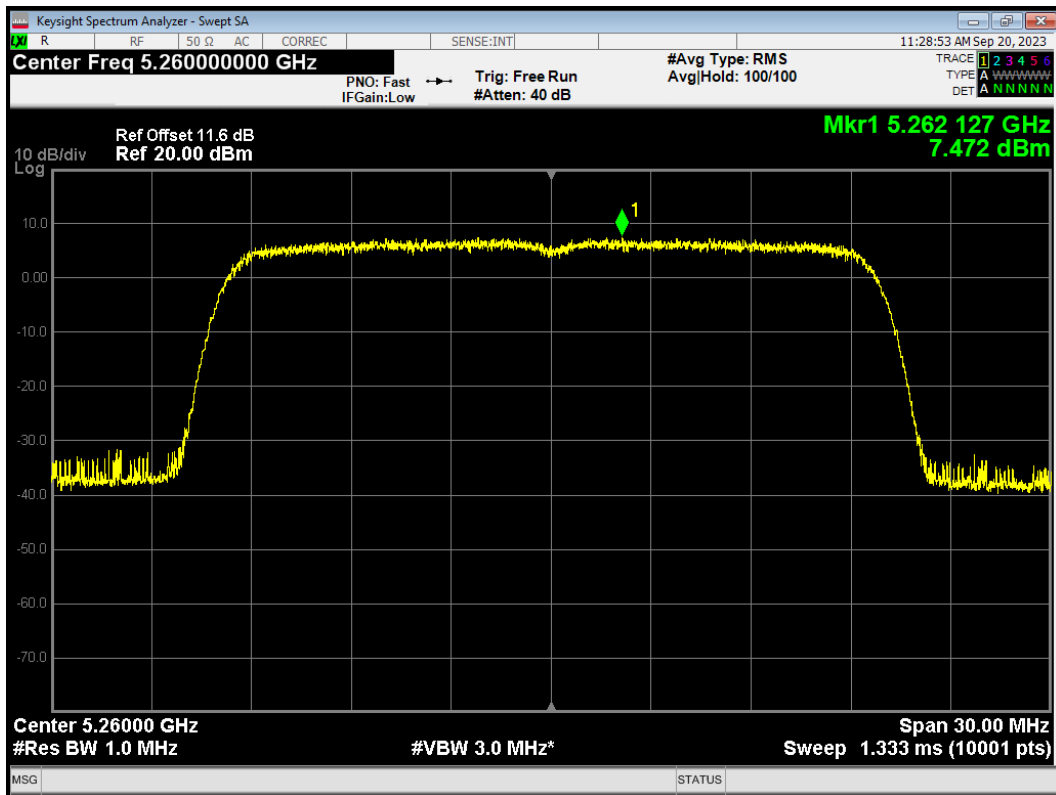

PSD 802.11ac(VHT40) 5310MHz Ant1

PSD 802.11ac(VHT40) 5310MHz Ant2

PSD 802.11ac(VHT80) 5290MHz Ant1

PSD 802.11ac(VHT80) 5290MHz Ant2

PSD 802.11ax(HE160) 5250MHz Ant1

PSD 802.11ax(HE160) 5250MHz Ant2

PSD 802.11ax(HE20) 5260MHz Ant1

PSD 802.11ax(HE20) 5260MHz Ant2

PSD 802.11ax(HE20) 5300MHz Ant1

PSD 802.11ax(HE20) 5300MHz Ant2

PSD 802.11ax(HE20) 5320MHz Ant1

PSD 802.11ax(HE20) 5320MHz Ant2

PSD 802.11ax(HE40) 5270MHz Ant1

PSD 802.11ax(HE40) 5270MHz Ant2