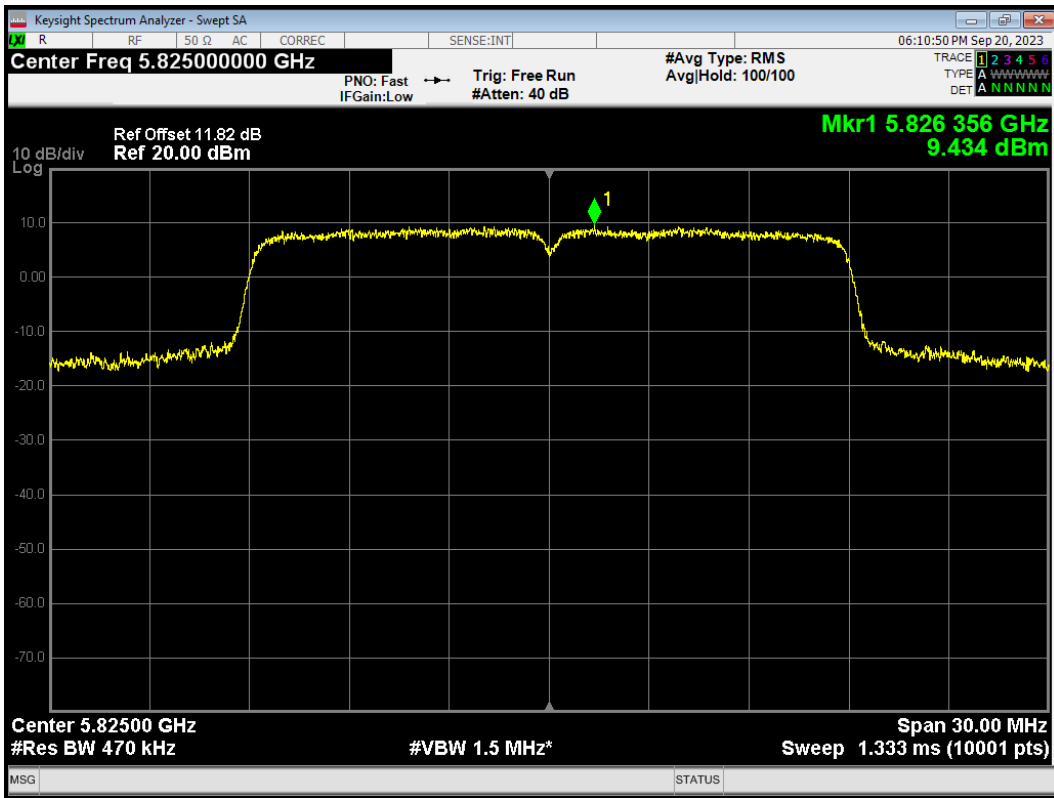

PSD 802.11n(HT40) 5710MHz Ant1

PSD 802.11n(HT40) 5710MHz Ant2

U-NII-3

PSD 802.11a 5720MHz Ant1

PSD 802.11a 5720MHz Ant2

PSD 802.11a 5745MHz Ant1

PSD 802.11a 5745MHz Ant2

PSD 802.11a 5785MHz Ant1

PSD 802.11a 5785MHz Ant2

PSD 802.11a 5825MHz Ant1

PSD 802.11a 5825MHz Ant2

PSD 802.11ac(VHT20) 5720MHz Ant1

PSD 802.11ac(VHT20) 5720MHz Ant2

PSD 802.11ac(VHT20) 5745MHz Ant1

PSD 802.11ac(VHT20) 5745MHz Ant2

PSD 802.11ac(VHT20) 5785MHz Ant1

PSD 802.11ac(VHT20) 5785MHz Ant2

PSD 802.11ac(VHT20) 5825MHz Ant1

PSD 802.11ac(VHT20) 5825MHz Ant2

PSD 802.11ac(VHT40) 5710MHz Ant1

PSD 802.11ac(VHT40) 5710MHz Ant2

PSD 802.11ac(VHT40) 5755MHz Ant1

PSD 802.11ac(VHT40) 5755MHz Ant2

PSD 802.11ac(VHT40) 5795MHz Ant1

PSD 802.11ac(VHT40) 5795MHz Ant2

PSD 802.11ac(VHT80) 5690MHz Ant1

PSD 802.11ac(VHT80) 5690MHz Ant2

PSD 802.11ac(VHT80) 5775MHz Ant1

PSD 802.11ac(VHT80) 5775MHz Ant2