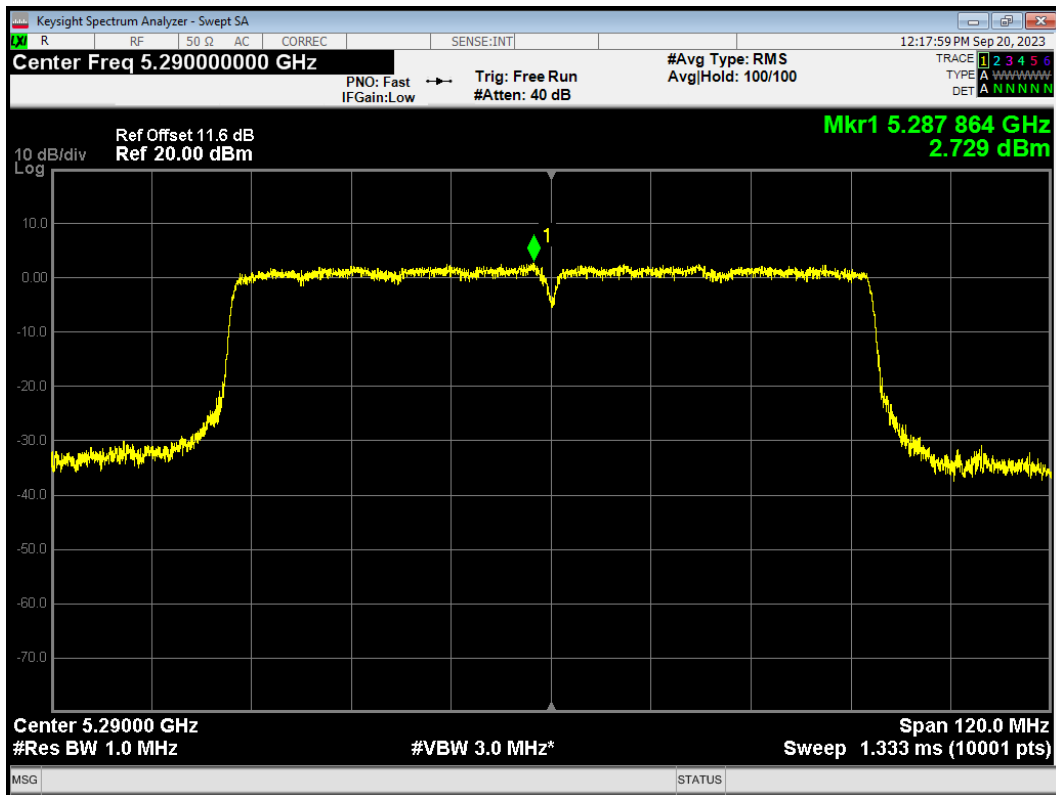

PSD 802.11ac(VHT40) 5310MHz Ant1

PSD 802.11ac(VHT40) 5310MHz Ant2

PSD 802.11ac(VHT80) 5290MHz Ant1

PSD 802.11ac(VHT80) 5290MHz Ant2

PSD 802.11ax(HE160) 5250MHz Ant1

PSD 802.11ax(HE160) 5250MHz Ant2

PSD 802.11ax(HE20) 5260MHz Ant1

PSD 802.11ax(HE20) 5260MHz Ant2

PSD 802.11ax(HE20) 5300MHz Ant1

PSD 802.11ax(HE20) 5300MHz Ant2

PSD 802.11ax(HE20) 5320MHz Ant1

PSD 802.11ax(HE20) 5320MHz Ant2

PSD 802.11ax(HE40) 5270MHz Ant1

PSD 802.11ax(HE40) 5270MHz Ant2