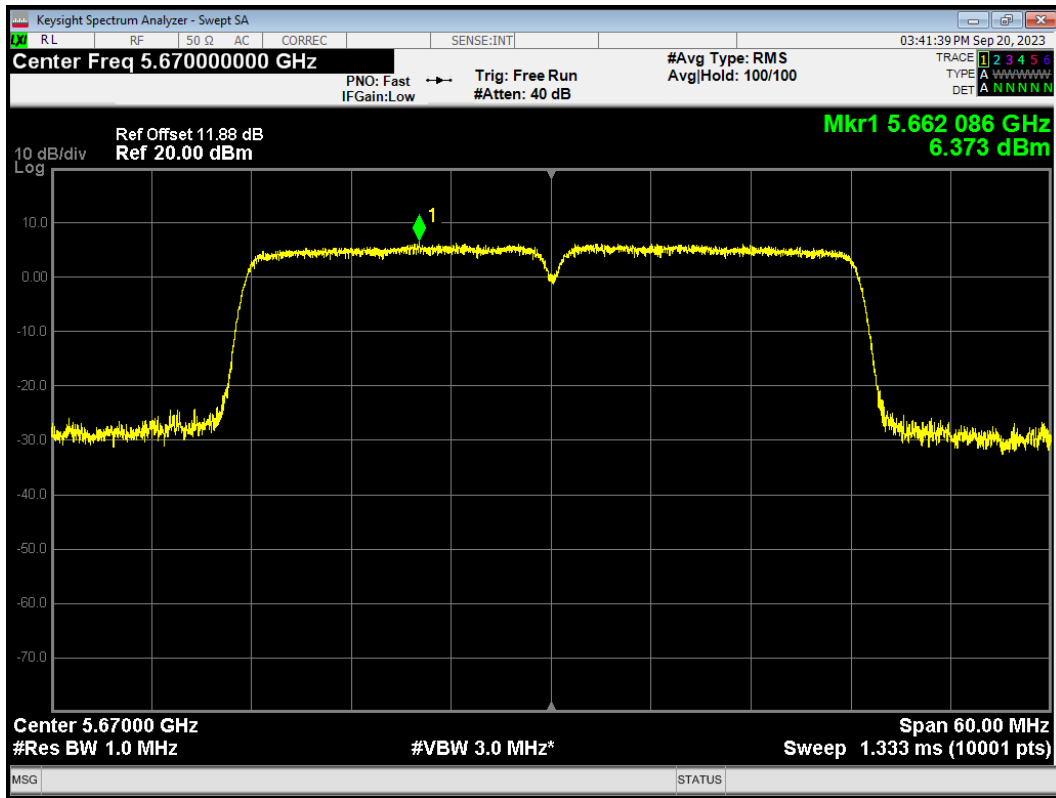

PSD 802.11n(HT20) 5500MHz Ant1

PSD 802.11n(HT20) 5500MHz Ant2

PSD 802.11n(HT20) 5600MHz Ant1

PSD 802.11n(HT20) 5600MHz Ant2

PSD 802.11n(HT20) 5700MHz Ant1

PSD 802.11n(HT20) 5700MHz Ant2

PSD 802.11n(HT20) 5720MHz Ant1

PSD 802.11n(HT20) 5720MHz Ant2

PSD 802.11n(HT40) 5510MHz Ant1

PSD 802.11n(HT40) 5510MHz Ant2

PSD 802.11n(HT40) 5590MHz Ant1

PSD 802.11n(HT40) 5590MHz Ant2

PSD 802.11n(HT40) 5670MHz Ant1

PSD 802.11n(HT40) 5670MHz Ant2

PSD 802.11n(HT40) 5710MHz Ant1

PSD 802.11n(HT40) 5710MHz Ant2

U-NII-3

PSD 802.11a 5720MHz Ant1

PSD 802.11a 5720MHz Ant2

PSD 802.11a 5745MHz Ant1

PSD 802.11a 5745MHz Ant2

PSD 802.11a 5785MHz Ant1