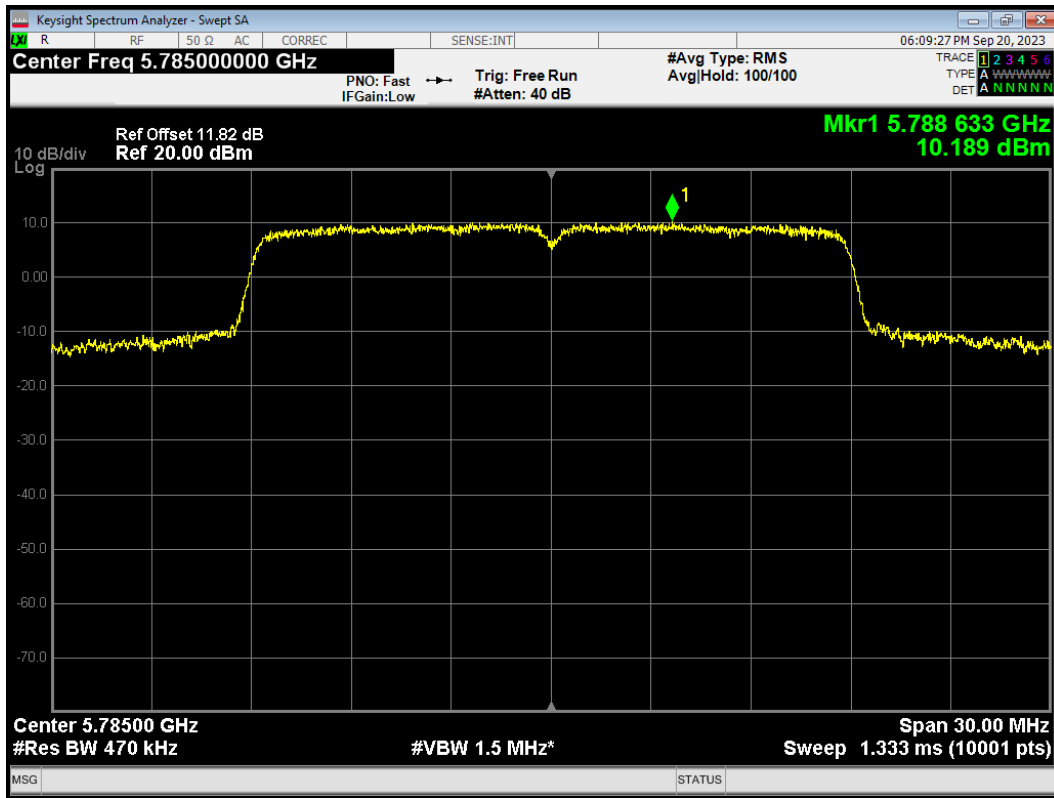

PSD 802.11n(HT40) 5710MHz Ant1

PSD 802.11n(HT40) 5710MHz Ant2

U-NII-3

PSD 802.11a 5720MHz Ant1

PSD 802.11a 5720MHz Ant2

PSD 802.11a 5745MHz Ant1

PSD 802.11a 5745MHz Ant2

PSD 802.11a 5785MHz Ant1

PSD 802.11a 5785MHz Ant2

PSD 802.11a 5825MHz Ant1

PSD 802.11a 5825MHz Ant2

PSD 802.11ac(VHT20) 5720MHz Ant1

PSD 802.11ac(VHT20) 5720MHz Ant2

PSD 802.11ac(VHT20) 5745MHz Ant1

PSD 802.11ac(VHT20) 5745MHz Ant2

PSD 802.11ac(VHT20) 5785MHz Ant1

PSD 802.11ac(VHT20) 5785MHz Ant2

PSD 802.11ac(VHT20) 5825MHz Ant1

PSD 802.11ac(VHT20) 5825MHz Ant2

PSD 802.11ac(VHT40) 5710MHz Ant1

PSD 802.11ac(VHT40) 5710MHz Ant2

PSD 802.11ac(VHT40) 5755MHz Ant1