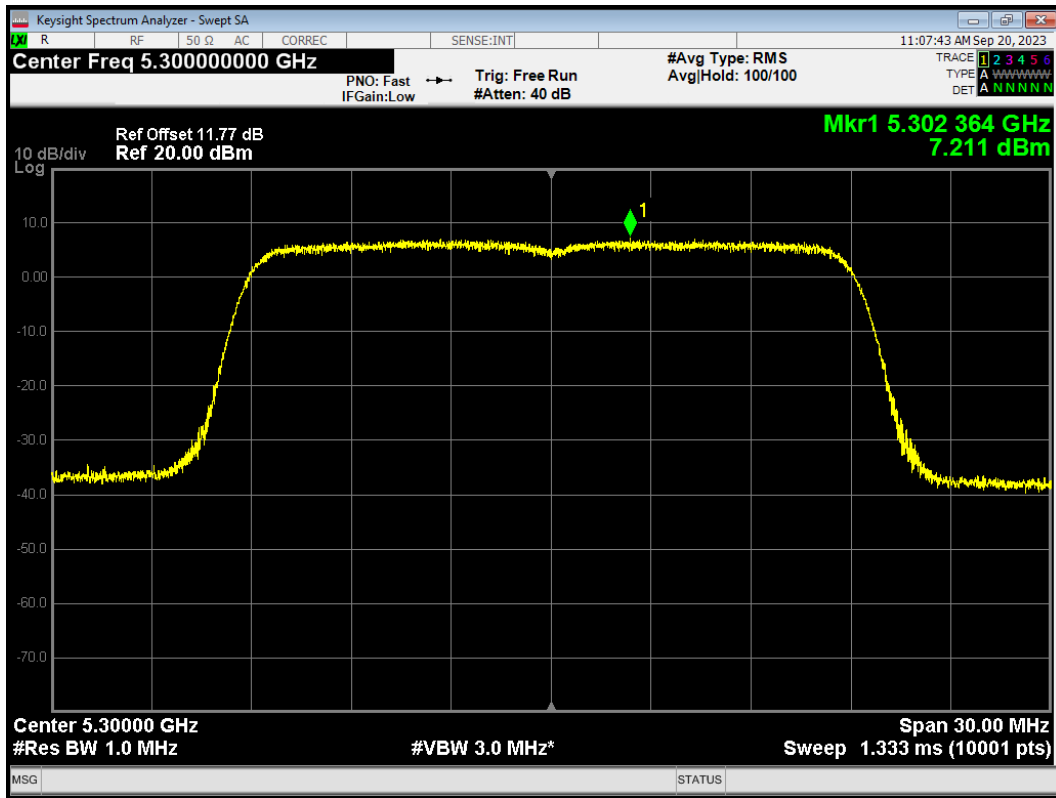

PSD 802.11ax(HE40) 5310MHz Ant1

PSD 802.11ax(HE40) 5310MHz Ant2

PSD 802.11ax(HE80) 5290MHz Ant1

PSD 802.11ax(HE80) 5290MHz Ant2

PSD 802.11n(HT20) 5260MHz Ant1

PSD 802.11n(HT20) 5260MHz Ant2

PSD 802.11n(HT20) 5300MHz Ant1

PSD 802.11n(HT20) 5300MHz Ant2

PSD 802.11n(HT20) 5320MHz Ant1

PSD 802.11n(HT20) 5320MHz Ant2

PSD 802.11n(HT40) 5270MHz Ant1

PSD 802.11n(HT40) 5270MHz Ant2

PSD 802.11n(HT40) 5310MHz Ant1

PSD 802.11n(HT40) 5310MHz Ant2