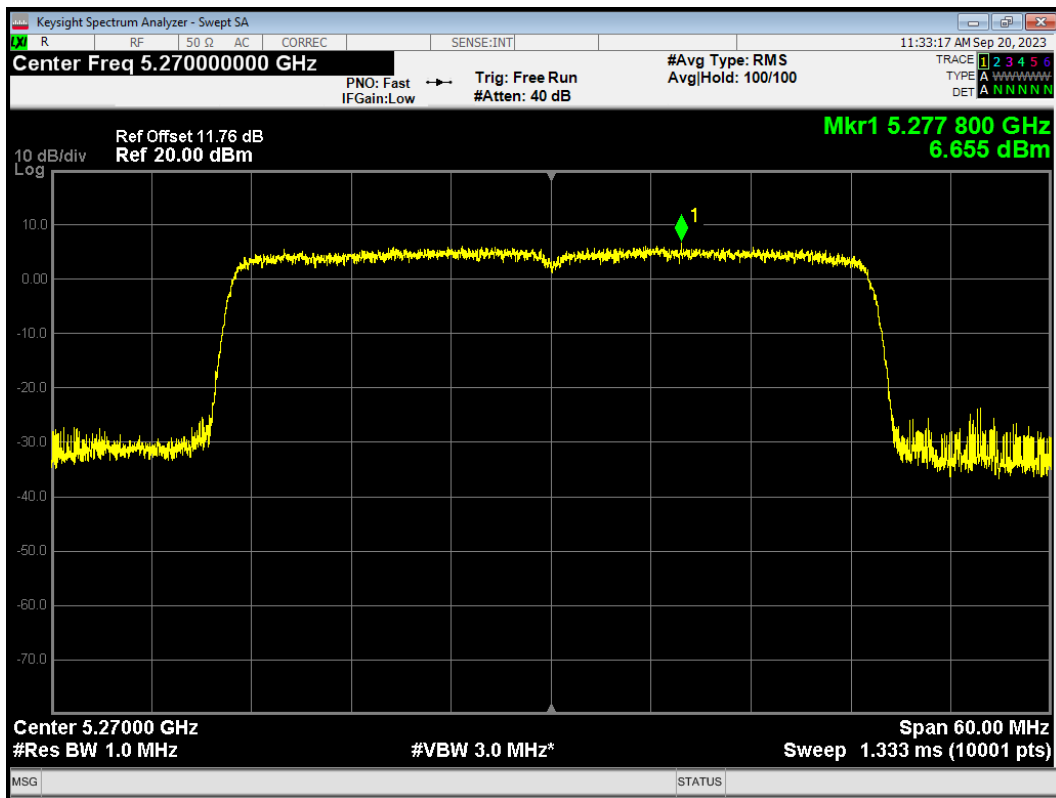

PSD 802.11ax(HE20) 5260MHz Ant2

PSD 802.11ax(HE20) 5300MHz Ant1

PSD 802.11ax(HE20) 5300MHz Ant2

PSD 802.11ax(HE20) 5320MHz Ant1

PSD 802.11ax(HE20) 5320MHz Ant2

PSD 802.11ax(HE40) 5270MHz Ant1

PSD 802.11ax(HE40) 5270MHz Ant2