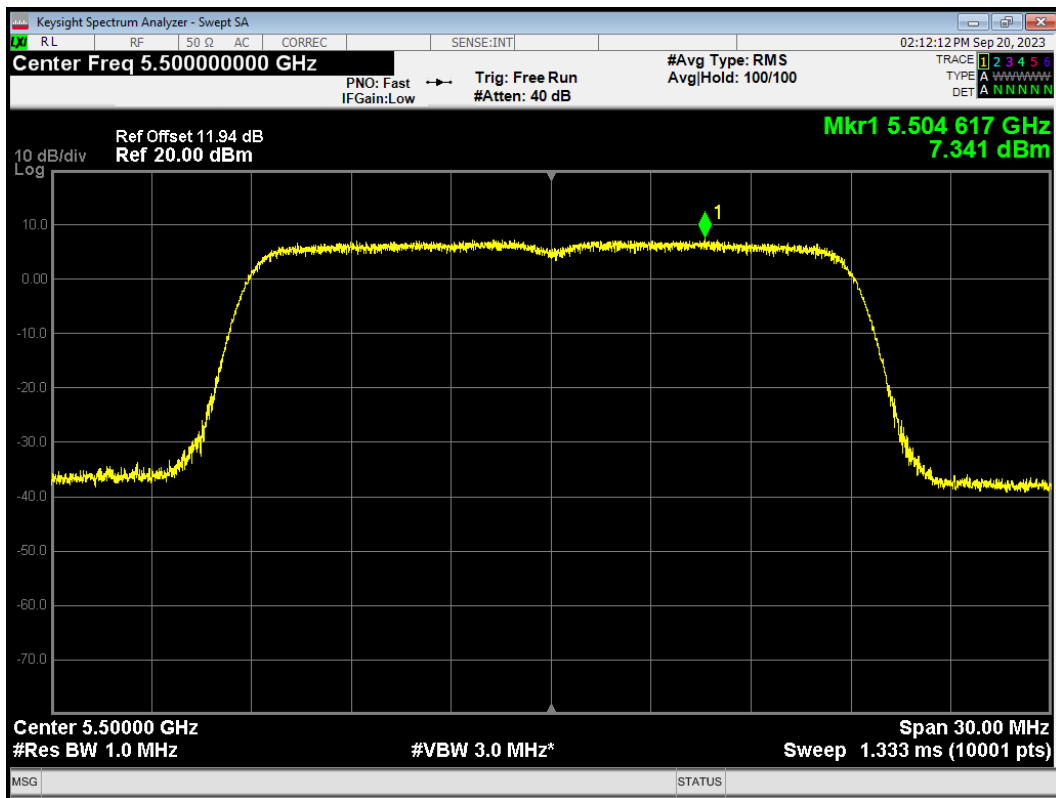

PSD 802.11a 5720MHz Ant2

PSD 802.11ac(VHT160) 5570MHz Ant1

PSD 802.11ac(VHT160) 5570MHz Ant2

PSD 802.11ac(VHT20) 5500MHz Ant1

PSD 802.11ac(VHT20) 5500MHz Ant2

PSD 802.11ac(VHT20) 5600MHz Ant1

PSD 802.11ac(VHT20) 5600MHz Ant2

PSD 802.11ac(VHT20) 5700MHz Ant1

PSD 802.11ac(VHT20) 5700MHz Ant2

PSD 802.11ac(VHT20) 5720MHz Ant1

PSD 802.11ac(VHT20) 5720MHz Ant2

PSD 802.11ac(VHT40) 5510MHz Ant1

PSD 802.11ac(VHT40) 5510MHz Ant2

PSD 802.11ac(VHT40) 5590MHz Ant1