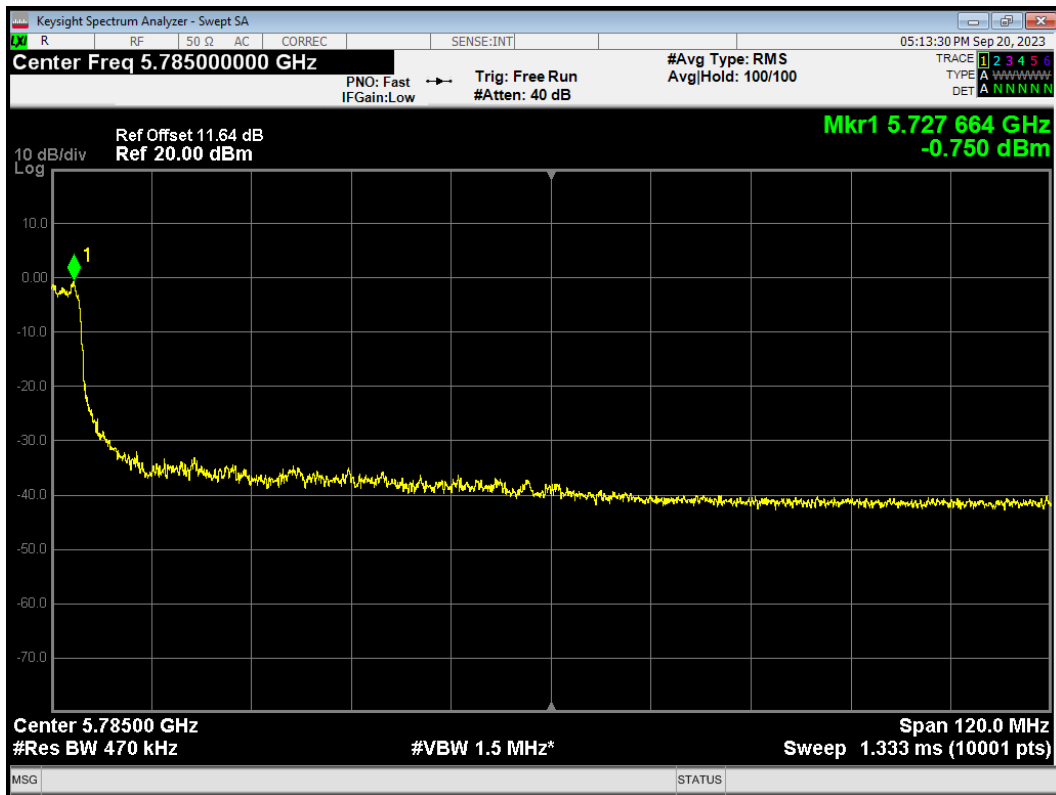

PSD 802.11ac(VHT20) 5785MHz Ant1

PSD 802.11ac(VHT20) 5785MHz Ant2

PSD 802.11ac(VHT20) 5825MHz Ant1

PSD 802.11ac(VHT20) 5825MHz Ant2

PSD 802.11ac(VHT40) 5710MHz Ant1

PSD 802.11ac(VHT40) 5710MHz Ant2

PSD 802.11ac(VHT40) 5755MHz Ant1

PSD 802.11ac(VHT40) 5755MHz Ant2

PSD 802.11ac(VHT40) 5795MHz Ant1

PSD 802.11ac(VHT40) 5795MHz Ant2

PSD 802.11ac(VHT80) 5690MHz Ant1

PSD 802.11ac(VHT80) 5690MHz Ant2

PSD 802.11ac(VHT80) 5775MHz Ant1

PSD 802.11ac(VHT80) 5775MHz Ant2

PSD 802.11ax(HE20) 5720MHz Ant1

PSD 802.11ax(HE20) 5720MHz Ant2

PSD 802.11ax(HE20) 5745MHz Ant1

PSD 802.11ax(HE20) 5745MHz Ant2