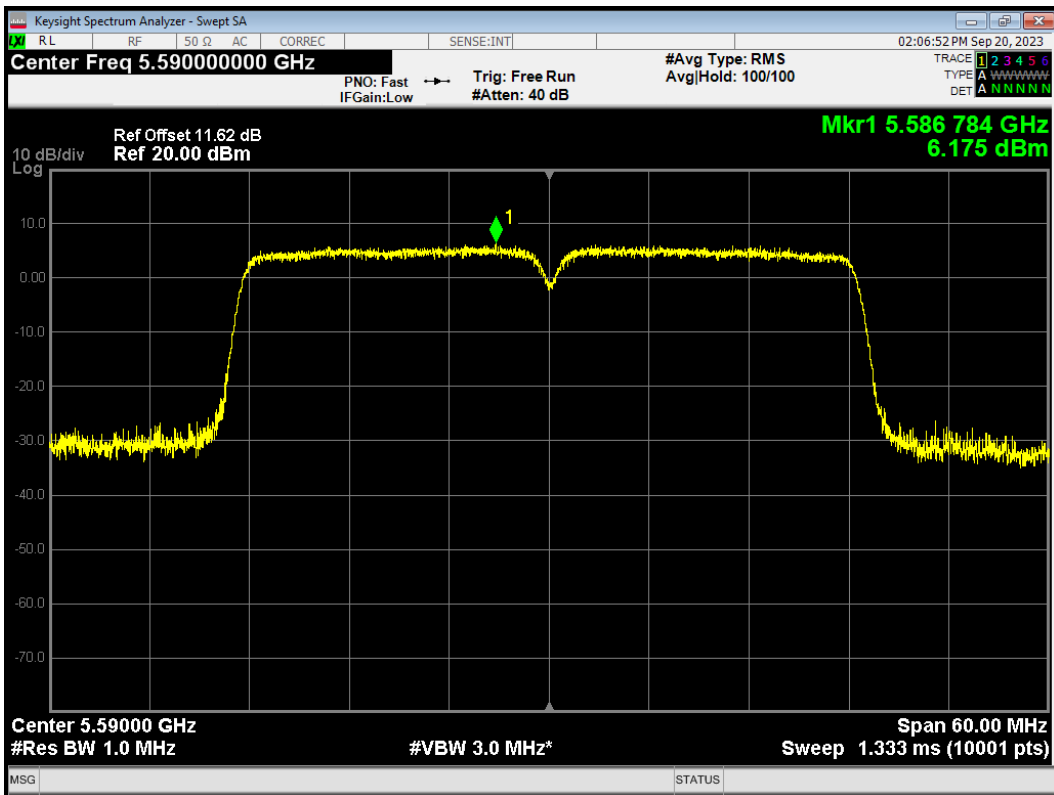

PSD 802.11n(HT20) 5500MHz Ant1

PSD 802.11n(HT20) 5500MHz Ant2

PSD 802.11n(HT20) 5600MHz Ant1

PSD 802.11n(HT20) 5600MHz Ant2

PSD 802.11n(HT20) 5700MHz Ant1

PSD 802.11n(HT20) 5700MHz Ant2

PSD 802.11n(HT20) 5720MHz Ant1

PSD 802.11n(HT20) 5720MHz Ant2

PSD 802.11n(HT40) 5510MHz Ant1

PSD 802.11n(HT40) 5510MHz Ant2

PSD 802.11n(HT40) 5590MHz Ant1

PSD 802.11n(HT40) 5590MHz Ant2

PSD 802.11n(HT40) 5670MHz Ant1

PSD 802.11n(HT40) 5670MHz Ant2

PSD 802.11n(HT40) 5710MHz Ant1

PSD 802.11n(HT40) 5710MHz Ant2

U-NII-3

PSD 802.11a 5720MHz Ant1

PSD 802.11a 5720MHz Ant2

PSD 802.11a 5745MHz Ant1

PSD 802.11a 5745MHz Ant2

PSD 802.11a 5785MHz Ant1