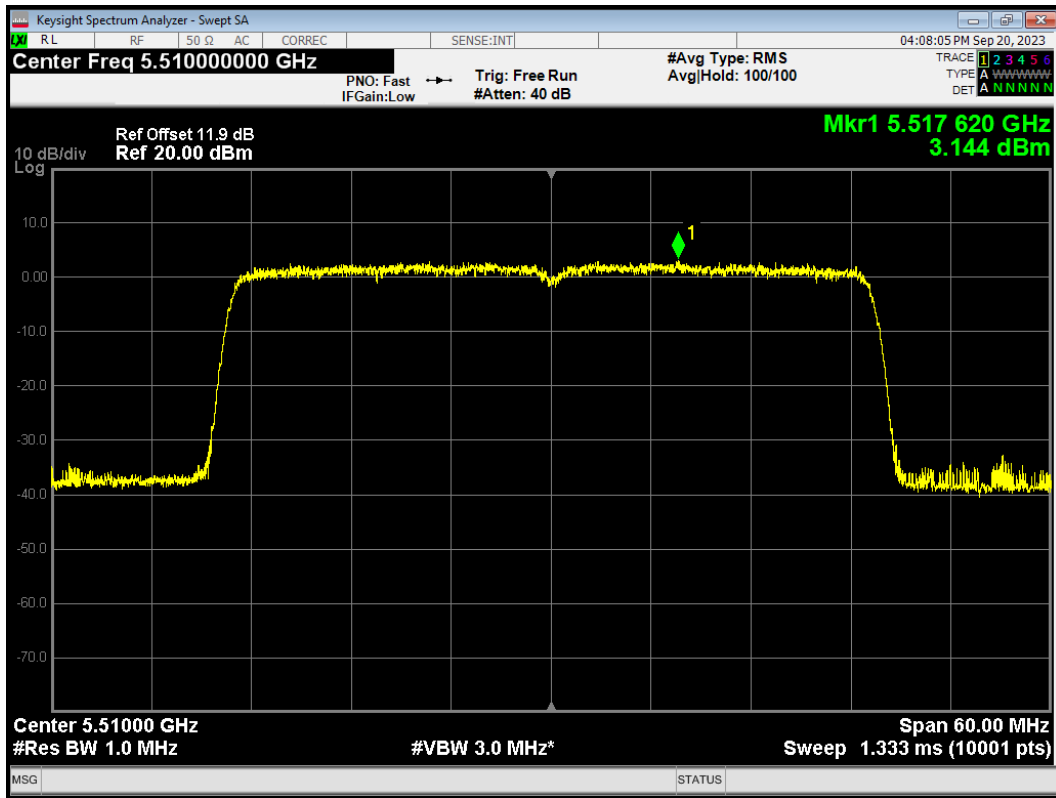

PSD 802.11ax(HE20) 5500MHz Ant2

PSD 802.11ax(HE20) 5600MHz Ant1

PSD 802.11ax(HE20) 5600MHz Ant2

PSD 802.11ax(HE20) 5700MHz Ant1

PSD 802.11ax(HE20) 5700MHz Ant2

PSD 802.11ax(HE20) 5720MHz Ant1

PSD 802.11ax(HE20) 5720MHz Ant2

PSD 802.11ax(HE40) 5510MHz Ant1

PSD 802.11ax(HE40) 5510MHz Ant2

PSD 802.11ax(HE40) 5590MHz Ant1

PSD 802.11ax(HE40) 5590MHz Ant2

PSD 802.11ax(HE40) 5670MHz Ant1

PSD 802.11ax(HE40) 5670MHz Ant2

PSD 802.11ax(HE40) 5710MHz Ant1