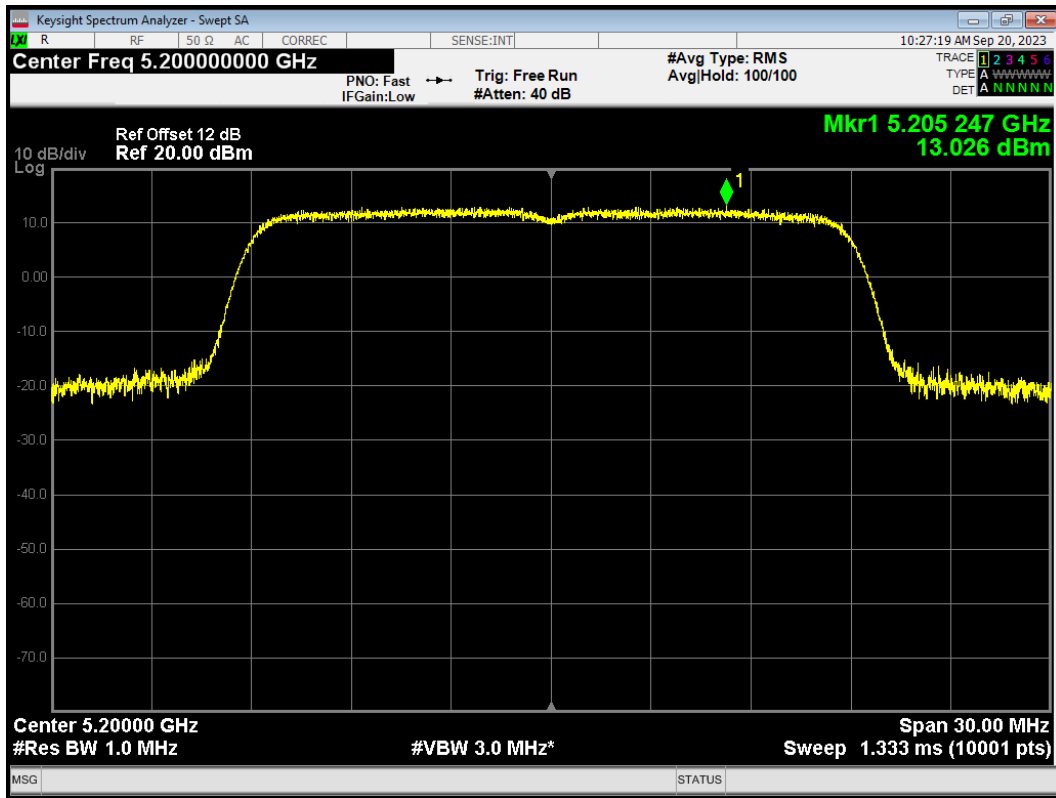

PSD 802.11ax(HE40) 5230MHz Ant2

PSD 802.11ax(HE80) 5210MHz Ant1

PSD 802.11ax(HE80) 5210MHz Ant2

PSD 802.11n(HT20) 5180MHz Ant1

PSD 802.11n(HT20) 5180MHz Ant2

PSD 802.11n(HT20) 5200MHz Ant1

PSD 802.11n(HT20) 5200MHz Ant2