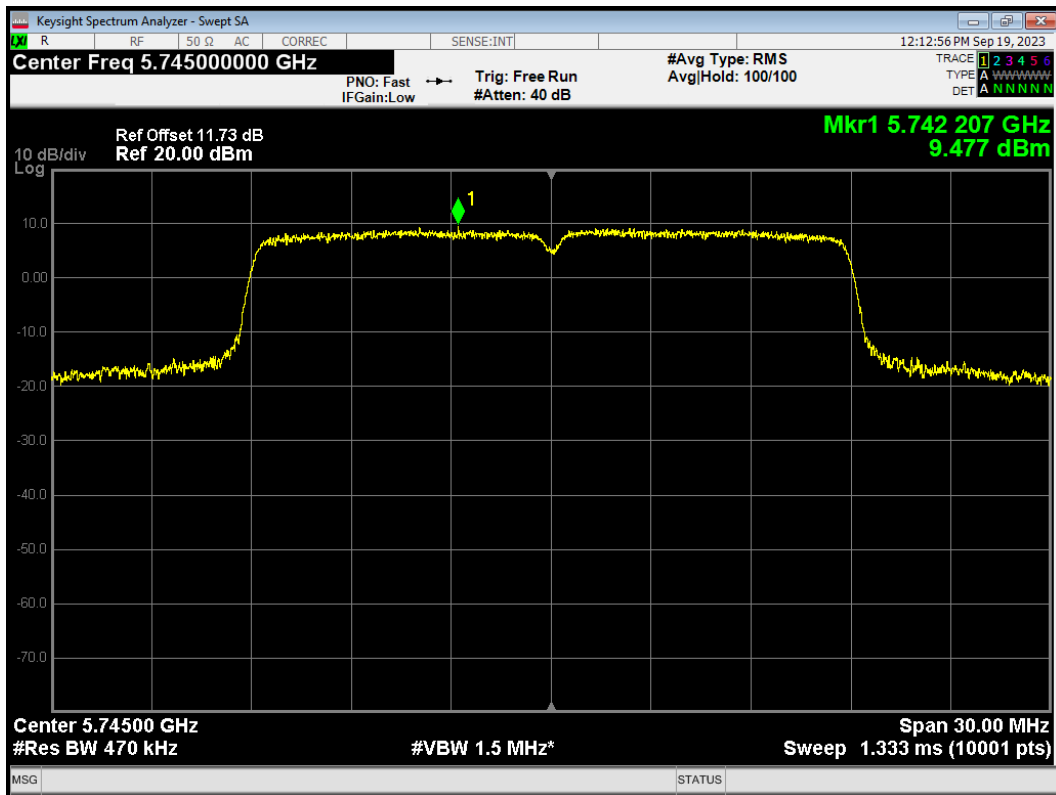

PSD 802.11n(HT20) 5720MHz Ant1

PSD 802.11n(HT20) 5720MHz Ant2

PSD 802.11n(HT20) 5745MHz Ant1

PSD 802.11n(HT20) 5745MHz Ant2

PSD 802.11n(HT20) 5785MHz Ant1

PSD 802.11n(HT20) 5785MHz Ant2

PSD 802.11n(HT20) 5825MHz Ant1

PSD 802.11n(HT20) 5825MHz Ant2

PSD 802.11n(HT40) 5710MHz Ant1

PSD 802.11n(HT40) 5710MHz Ant2

PSD 802.11n(HT40) 5755MHz Ant1

PSD 802.11n(HT40) 5755MHz Ant2

PSD 802.11n(HT40) 5795MHz Ant1

PSD 802.11n(HT40) 5795MHz Ant2