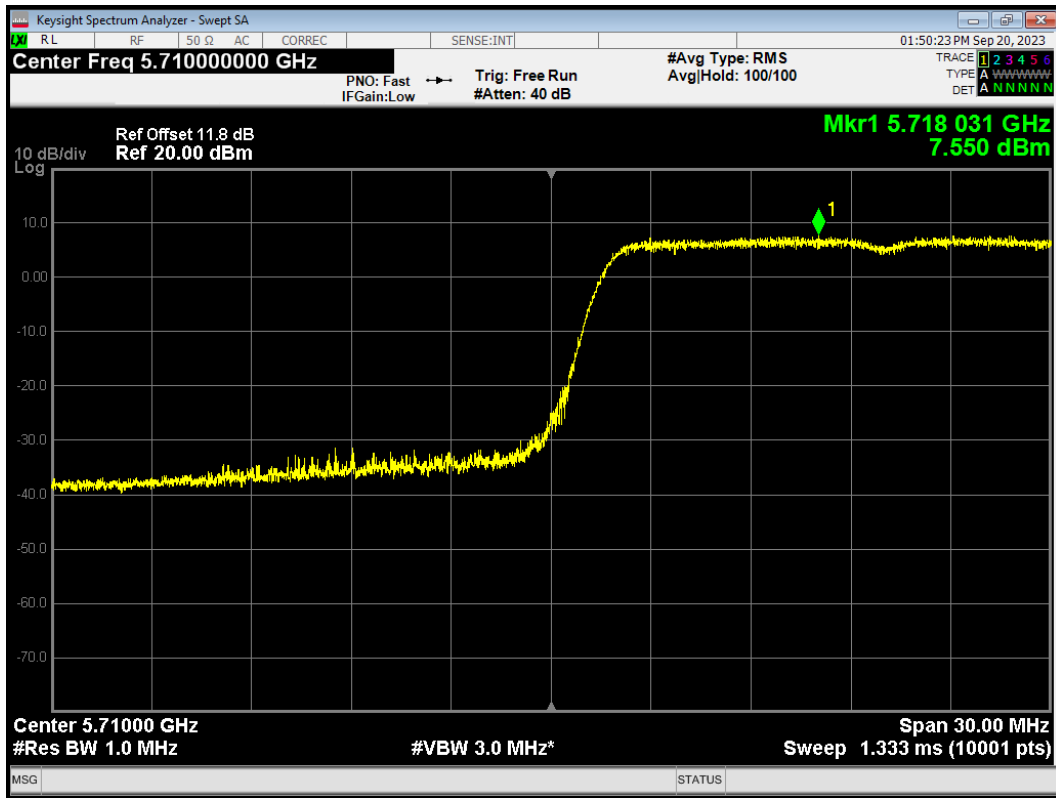

U-NII-2C

PSD 802.11a 5500MHz Ant1

PSD 802.11a 5500MHz Ant2

PSD 802.11a 5600MHz Ant1

PSD 802.11a 5600MHz Ant2

PSD 802.11a 5700MHz Ant1

PSD 802.11a 5700MHz Ant2

PSD 802.11a 5720MHz Ant1

PSD 802.11a 5720MHz Ant2

PSD 802.11ac(VHT160) 5570MHz Ant1

PSD 802.11ac(VHT160) 5570MHz Ant2

PSD 802.11ac(VHT20) 5500MHz Ant1

PSD 802.11ac(VHT20) 5500MHz Ant2

PSD 802.11ac(VHT20) 5600MHz Ant1

PSD 802.11ac(VHT20) 5600MHz Ant2