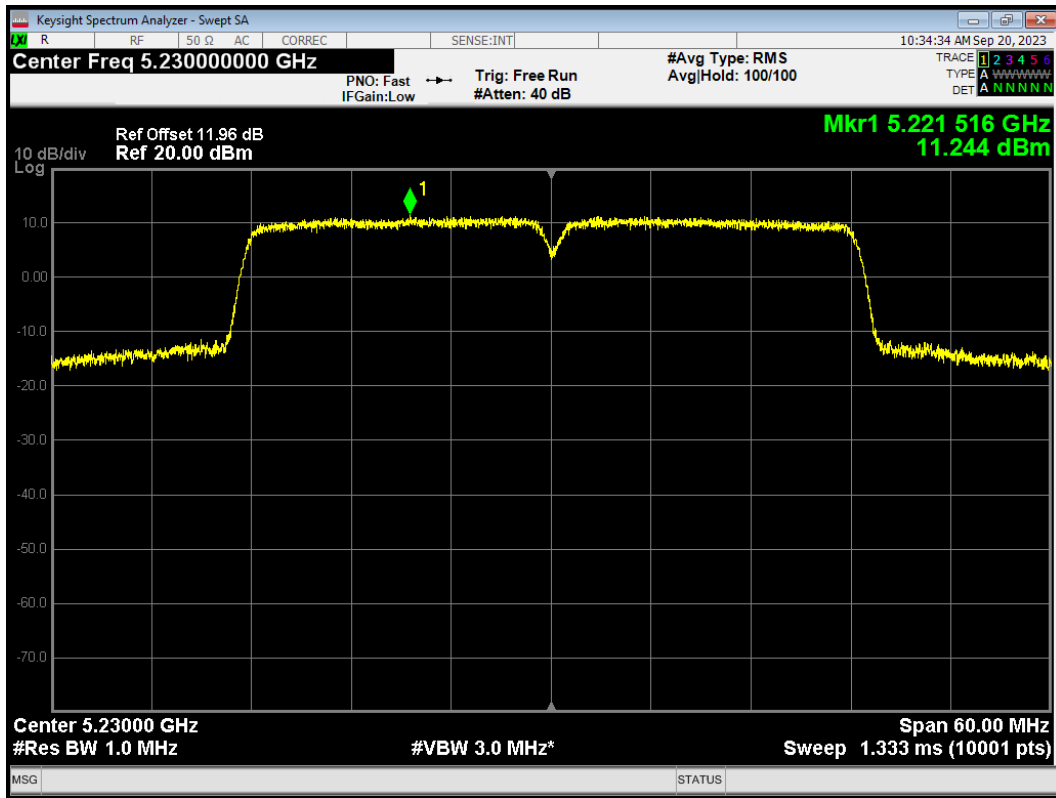

PSD 802.11n(HT20) 5240MHz Ant1

PSD 802.11n(HT20) 5240MHz Ant2

PSD 802.11n(HT40) 5190MHz Ant1

PSD 802.11n(HT40) 5190MHz Ant2

PSD 802.11n(HT40) 5230MHz Ant1

PSD 802.11n(HT40) 5230MHz Ant2

U-NII-2A

PSD 802.11a 5260MHz Ant1

PSD 802.11a 5260MHz Ant2

PSD 802.11a 5300MHz Ant1

PSD 802.11a 5300MHz Ant2

PSD 802.11a 5320MHz Ant1

PSD 802.11a 5320MHz Ant2

PSD 802.11ac(VHT160) 5250MHz Ant1

PSD 802.11ac(VHT160) 5250MHz Ant2

PSD 802.11ac(VHT20) 5260MHz Ant1