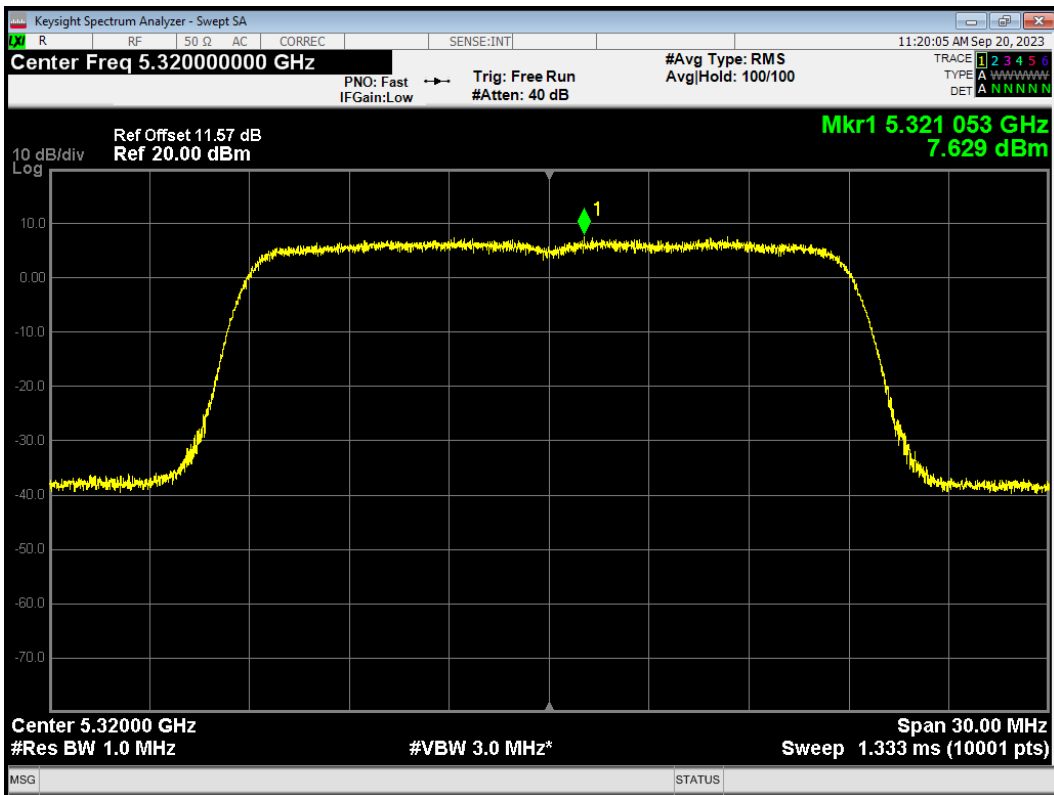

PSD 802.11ac(VHT20) 5260MHz Ant2

PSD 802.11ac(VHT20) 5300MHz Ant1

PSD 802.11ac(VHT20) 5300MHz Ant2

PSD 802.11ac(VHT20) 5320MHz Ant1

PSD 802.11ac(VHT20) 5320MHz Ant2

PSD 802.11ac(VHT40) 5270MHz Ant1

PSD 802.11ac(VHT40) 5270MHz Ant2

PSD 802.11ac(VHT40) 5310MHz Ant1

PSD 802.11ac(VHT40) 5310MHz Ant2

PSD 802.11ac(VHT80) 5290MHz Ant1

PSD 802.11ac(VHT80) 5290MHz Ant2

PSD 802.11ax(HE160) 5250MHz Ant1

PSD 802.11ax(HE160) 5250MHz Ant2

PSD 802.11ax(HE20) 5260MHz Ant1