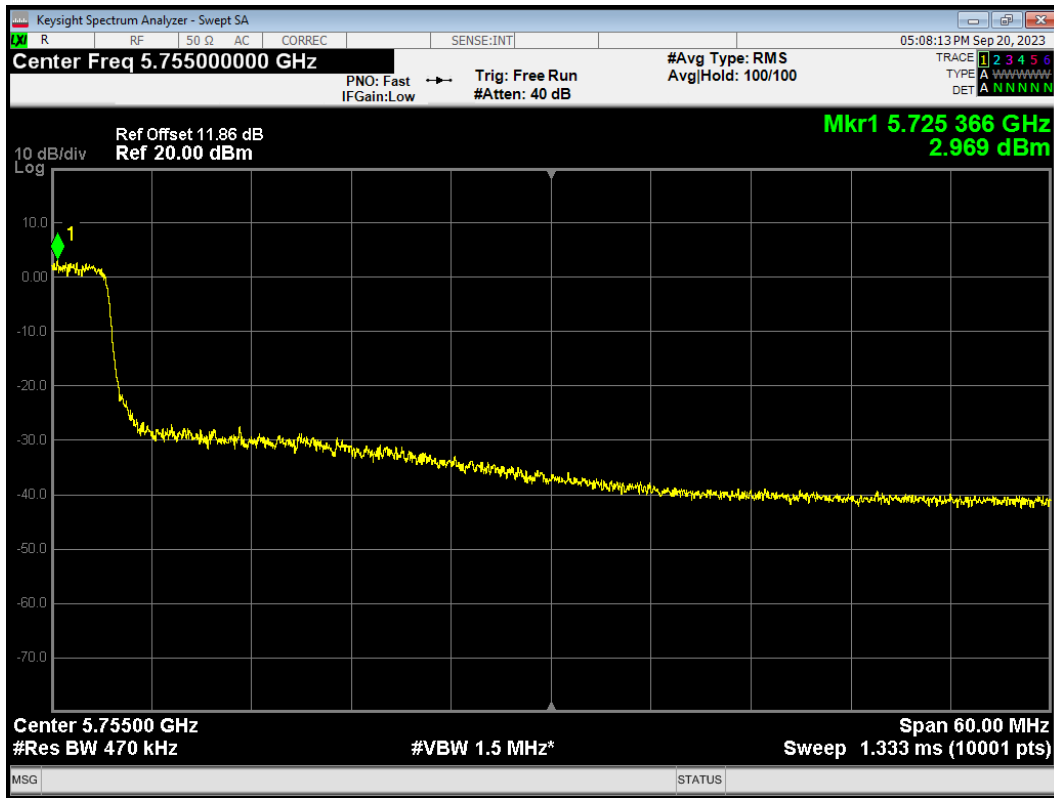

PSD 802.11a 5785MHz Ant2

PSD 802.11a 5825MHz Ant1

PSD 802.11a 5825MHz Ant2

PSD 802.11ac(VHT20) 5720MHz Ant1

PSD 802.11ac(VHT20) 5720MHz Ant2

PSD 802.11ac(VHT20) 5745MHz Ant1

PSD 802.11ac(VHT20) 5745MHz Ant2

PSD 802.11ac(VHT20) 5785MHz Ant1

PSD 802.11ac(VHT20) 5785MHz Ant2

PSD 802.11ac(VHT20) 5825MHz Ant1

PSD 802.11ac(VHT20) 5825MHz Ant2

PSD 802.11ac(VHT40) 5710MHz Ant1

PSD 802.11ac(VHT40) 5710MHz Ant2

PSD 802.11ac(VHT40) 5755MHz Ant1

PSD 802.11ac(VHT40) 5755MHz Ant2

PSD 802.11ac(VHT40) 5795MHz Ant1

PSD 802.11ac(VHT40) 5795MHz Ant2

PSD 802.11ac(VHT80) 5690MHz Ant1

PSD 802.11ac(VHT80) 5690MHz Ant2

PSD 802.11ac(VHT80) 5775MHz Ant1

PSD 802.11ac(VHT80) 5775MHz Ant2

PSD 802.11ax(HE20) 5720MHz Ant1

PSD 802.11ax(HE20) 5720MHz Ant2

PSD 802.11ax(HE20) 5745MHz Ant1

PSD 802.11ax(HE20) 5745MHz Ant2