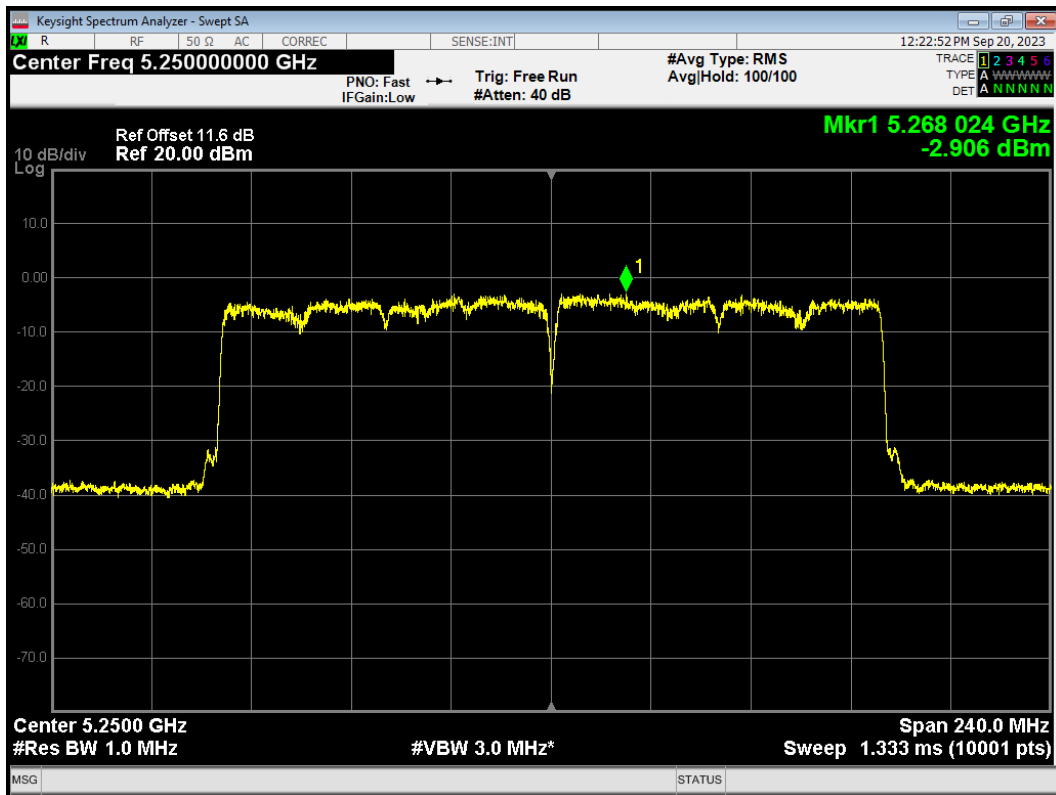

PSD 802.11ac(VHT40) 5310MHz Ant1

PSD 802.11ac(VHT40) 5310MHz Ant2

PSD 802.11ac(VHT80) 5290MHz Ant1

PSD 802.11ac(VHT80) 5290MHz Ant2

PSD 802.11ax(HE160) 5250MHz Ant1

PSD 802.11ax(HE160) 5250MHz Ant2

PSD 802.11ax(HE20) 5260MHz Ant1

PSD 802.11ax(HE20) 5260MHz Ant2

PSD 802.11ax(HE20) 5300MHz Ant1

PSD 802.11ax(HE20) 5300MHz Ant2

PSD 802.11ax(HE20) 5320MHz Ant1

PSD 802.11ax(HE20) 5320MHz Ant2

PSD 802.11ax(HE40) 5270MHz Ant1

PSD 802.11ax(HE40) 5270MHz Ant2