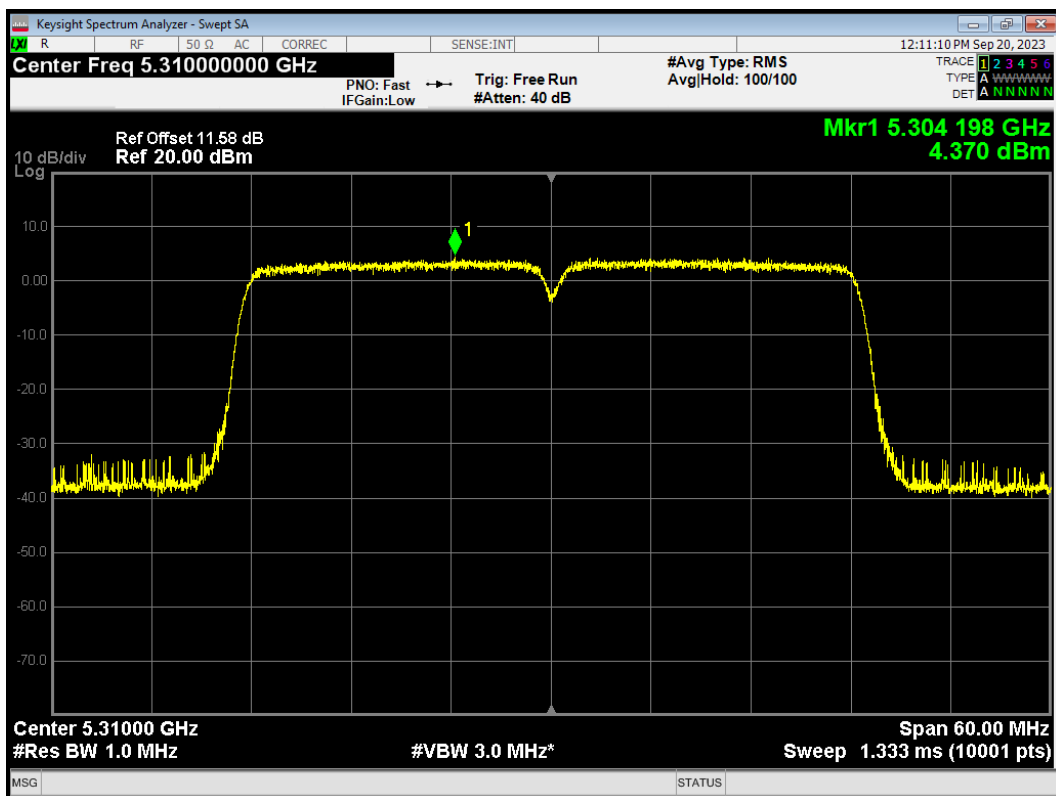

PSD 802.11n(HT20) 5300MHz Ant2

PSD 802.11n(HT20) 5320MHz Ant1

PSD 802.11n(HT20) 5320MHz Ant2

PSD 802.11n(HT40) 5270MHz Ant1

PSD 802.11n(HT40) 5270MHz Ant2

PSD 802.11n(HT40) 5310MHz Ant1

PSD 802.11n(HT40) 5310MHz Ant2