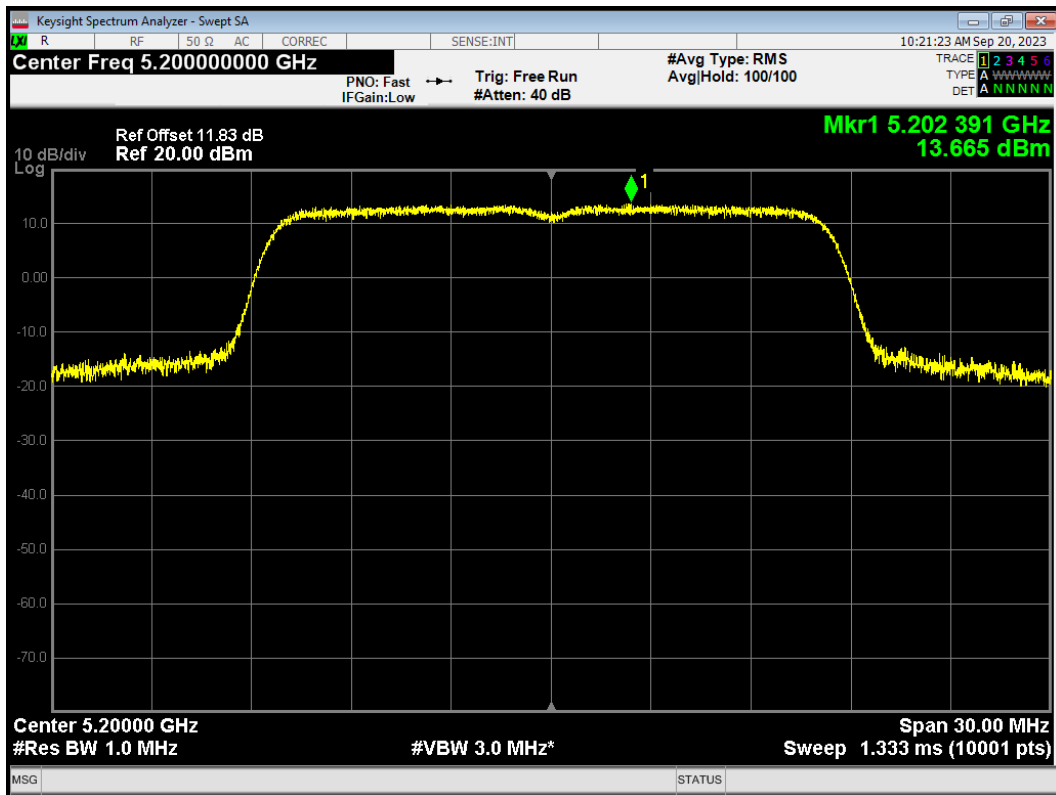

PSD 802.11a 5200MHz Ant2