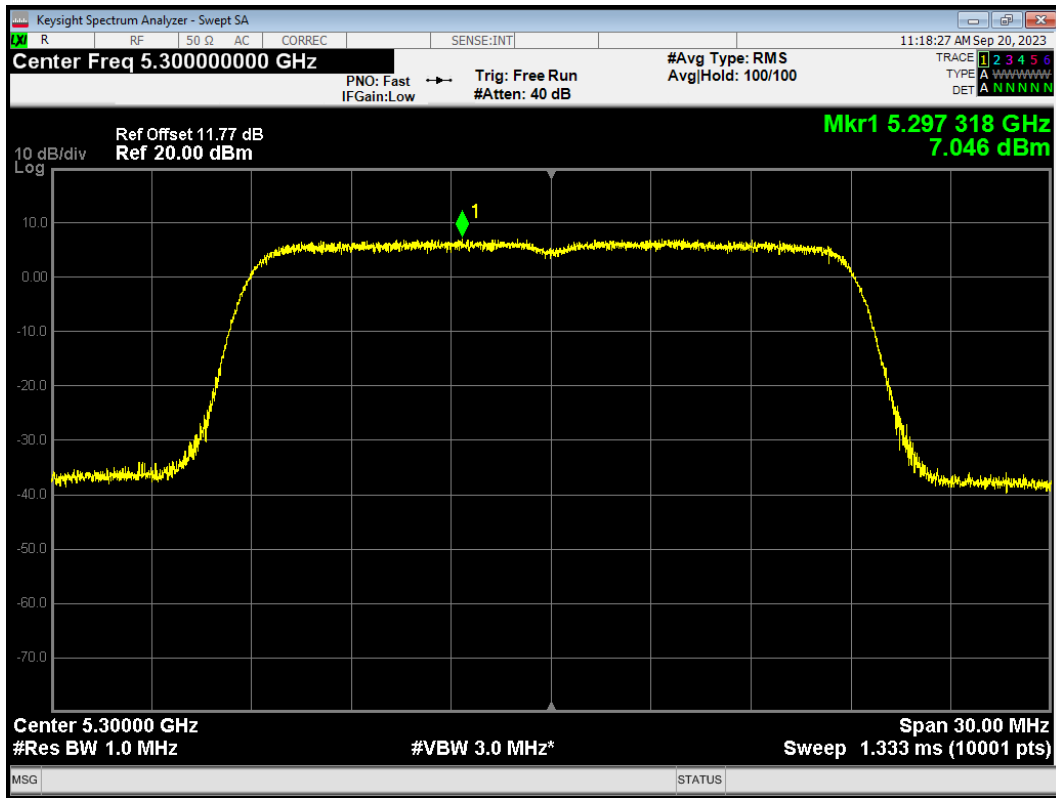

PSD 802.11a 5260MHz Ant2

PSD 802.11a 5300MHz Ant1

PSD 802.11a 5300MHz Ant2

PSD 802.11a 5320MHz Ant1

PSD 802.11a 5320MHz Ant2

PSD 802.11ac(VHT160) 5250MHz Ant1

PSD 802.11ac(VHT160) 5250MHz Ant2

PSD 802.11ac(VHT20) 5260MHz Ant1

PSD 802.11ac(VHT20) 5260MHz Ant2

PSD 802.11ac(VHT20) 5300MHz Ant1

PSD 802.11ac(VHT20) 5300MHz Ant2

PSD 802.11ac(VHT20) 5320MHz Ant1

PSD 802.11ac(VHT20) 5320MHz Ant2

PSD 802.11ac(VHT40) 5270MHz Ant1

PSD 802.11ac(VHT40) 5270MHz Ant2