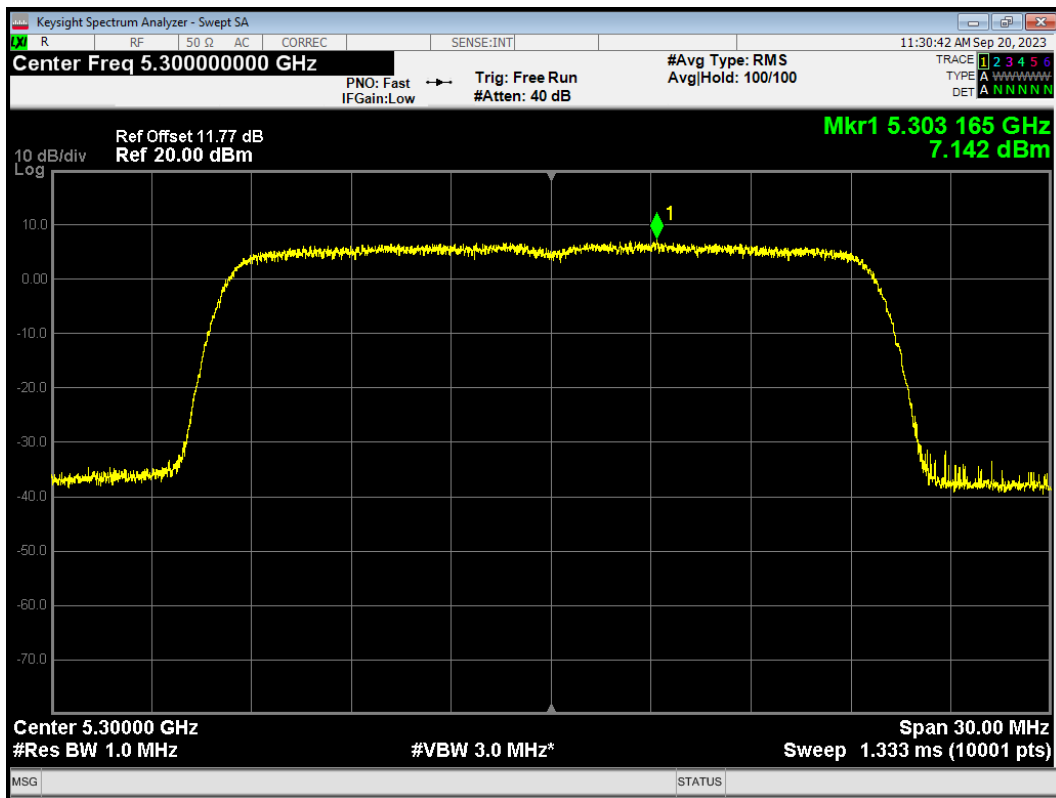

PSD 802.11ac(VHT40) 5310MHz Ant1

PSD 802.11ac(VHT40) 5310MHz Ant2

PSD 802.11ac(VHT80) 5290MHz Ant1

PSD 802.11ac(VHT80) 5290MHz Ant2

PSD 802.11ax(HE160) 5250MHz Ant1

PSD 802.11ax(HE160) 5250MHz Ant2

PSD 802.11ax(HE20) 5260MHz Ant1

PSD 802.11ax(HE20) 5260MHz Ant2

PSD 802.11ax(HE20) 5300MHz Ant1

PSD 802.11ax(HE20) 5300MHz Ant2

PSD 802.11ax(HE20) 5320MHz Ant1

PSD 802.11ax(HE20) 5320MHz Ant2

PSD 802.11ax(HE40) 5270MHz Ant1

PSD 802.11ax(HE40) 5270MHz Ant2