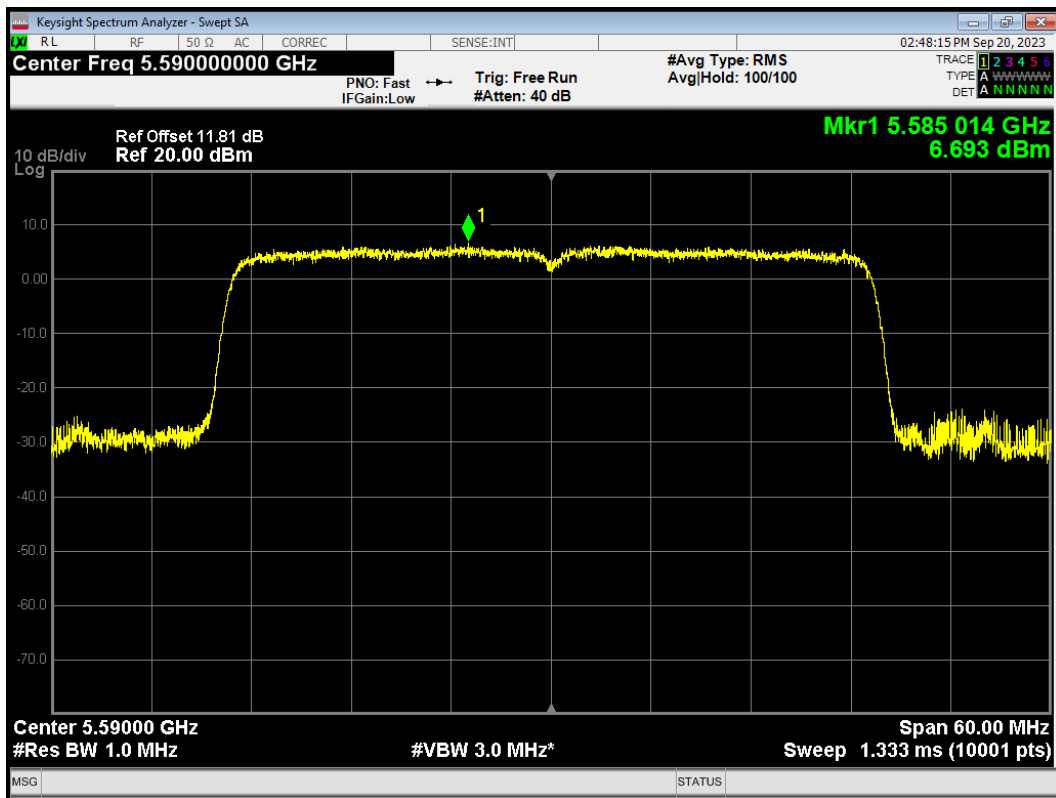

PSD 802.11ac(VHT80) 5610MHz Ant1

PSD 802.11ac(VHT80) 5610MHz Ant2

PSD 802.11ac(VHT80) 5690MHz Ant1

PSD 802.11ac(VHT80) 5690MHz Ant2

PSD 802.11ax(HE160) 5570MHz Ant1

PSD 802.11ax(HE160) 5570MHz Ant2

PSD 802.11ax(HE20) 5500MHz Ant1

PSD 802.11ax(HE20) 5500MHz Ant2

PSD 802.11ax(HE20) 5600MHz Ant1

PSD 802.11ax(HE20) 5600MHz Ant2

PSD 802.11ax(HE20) 5700MHz Ant1

PSD 802.11ax(HE20) 5700MHz Ant2

PSD 802.11ax(HE20) 5720MHz Ant1

PSD 802.11ax(HE20) 5720MHz Ant2

PSD 802.11ax(HE40) 5510MHz Ant1

PSD 802.11ax(HE40) 5510MHz Ant2

PSD 802.11ax(HE40) 5590MHz Ant1

PSD 802.11ax(HE40) 5590MHz Ant2

PSD 802.11ax(HE40) 5670MHz Ant1

PSD 802.11ax(HE40) 5670MHz Ant2

PSD 802.11ax(HE40) 5710MHz Ant1