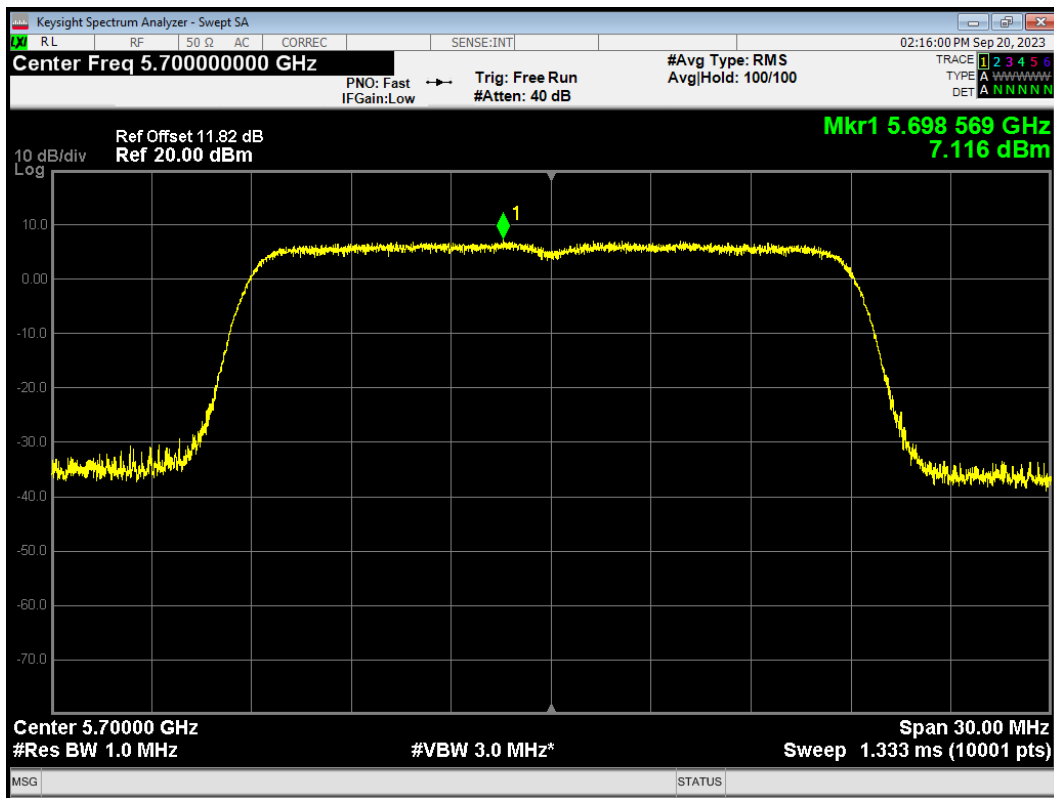

PSD 802.11a 5720MHz Ant2

PSD 802.11ac(VHT160) 5570MHz Ant1

PSD 802.11ac(VHT160) 5570MHz Ant2

PSD 802.11ac(VHT20) 5500MHz Ant1

PSD 802.11ac(VHT20) 5500MHz Ant2

PSD 802.11ac(VHT20) 5600MHz Ant1

PSD 802.11ac(VHT20) 5600MHz Ant2

PSD 802.11ac(VHT20) 5700MHz Ant1

PSD 802.11ac(VHT20) 5700MHz Ant2

PSD 802.11ac(VHT20) 5720MHz Ant1

PSD 802.11ac(VHT20) 5720MHz Ant2

PSD 802.11ac(VHT40) 5510MHz Ant1

PSD 802.11ac(VHT40) 5510MHz Ant2

PSD 802.11ac(VHT40) 5590MHz Ant1