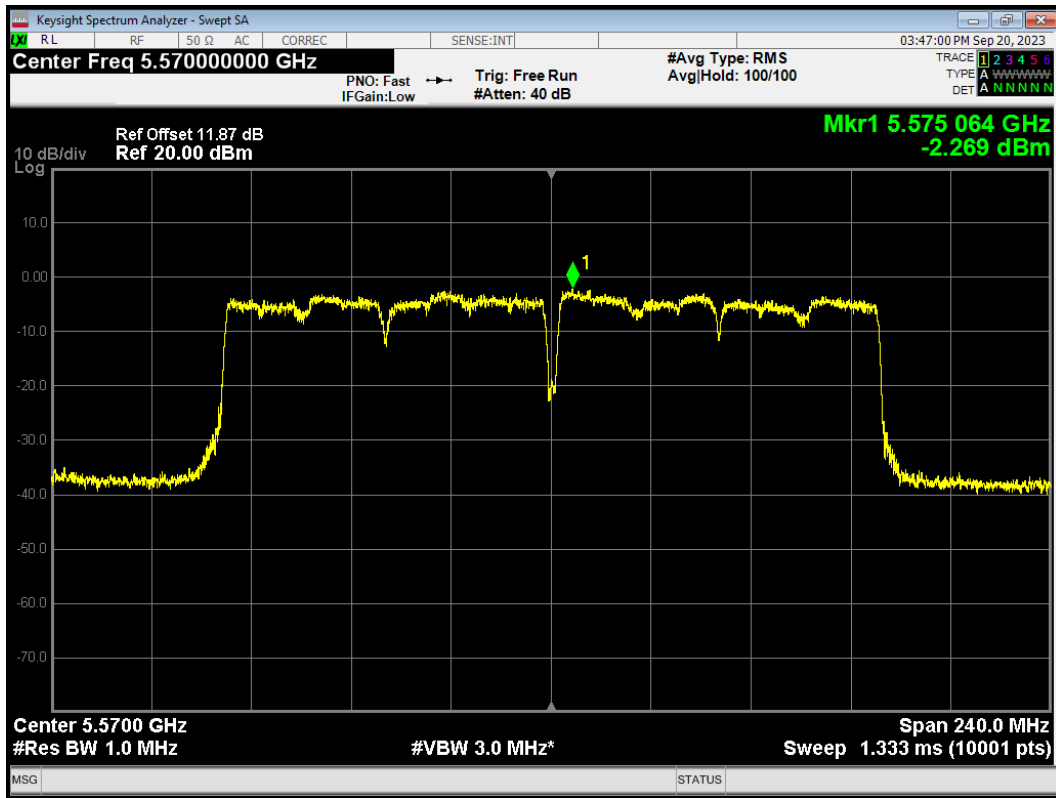

U-NII-2C

PSD 802.11a 5500MHz Ant1

PSD 802.11a 5500MHz Ant2

PSD 802.11a 5600MHz Ant1

PSD 802.11a 5600MHz Ant2

PSD 802.11a 5700MHz Ant1

PSD 802.11a 5700MHz Ant2

PSD 802.11a 5720MHz Ant1

PSD 802.11a 5720MHz Ant2

PSD 802.11ac(VHT160) 5570MHz Ant1

PSD 802.11ac(VHT160) 5570MHz Ant2

PSD 802.11ac(VHT20) 5500MHz Ant1

PSD 802.11ac(VHT20) 5500MHz Ant2

PSD 802.11ac(VHT20) 5600MHz Ant1

PSD 802.11ac(VHT20) 5600MHz Ant2