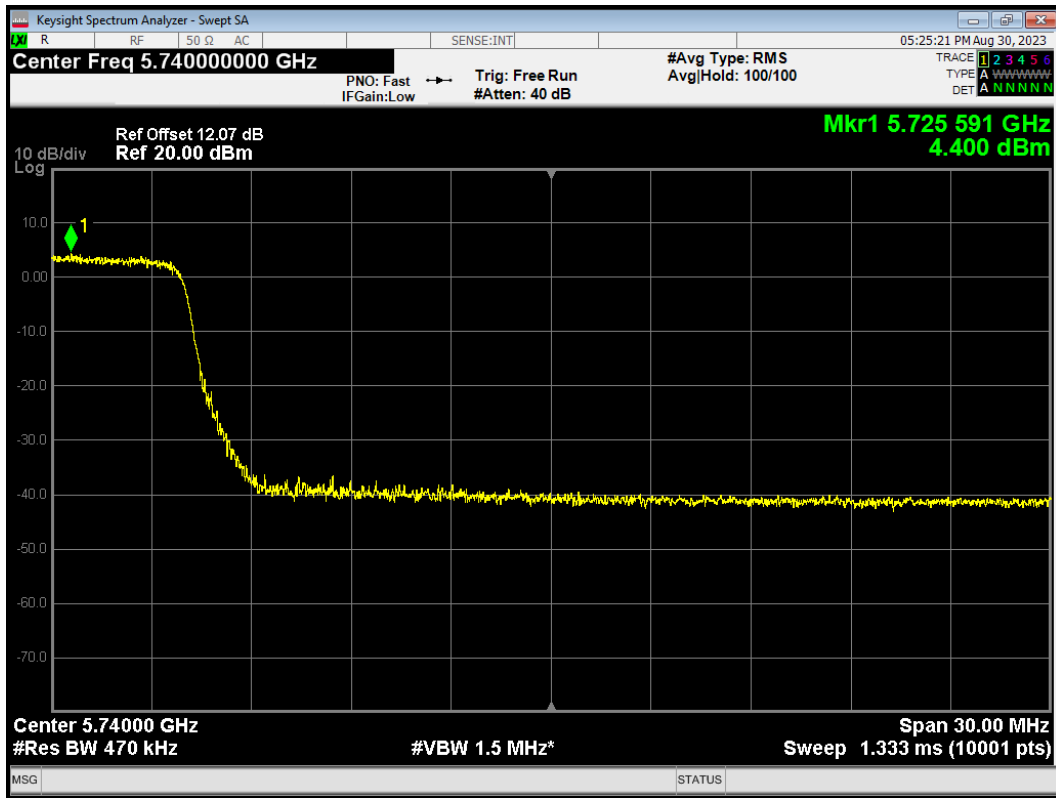

PSD 802.11n(HT20) 5720MHz Ant1

PSD 802.11n(HT20) 5720MHz Ant2

PSD 802.11n(HT20) 5745MHz Ant1

PSD 802.11n(HT20) 5745MHz Ant2

PSD 802.11n(HT20) 5785MHz Ant1

PSD 802.11n(HT20) 5785MHz Ant2

PSD 802.11n(HT20) 5825MHz Ant1