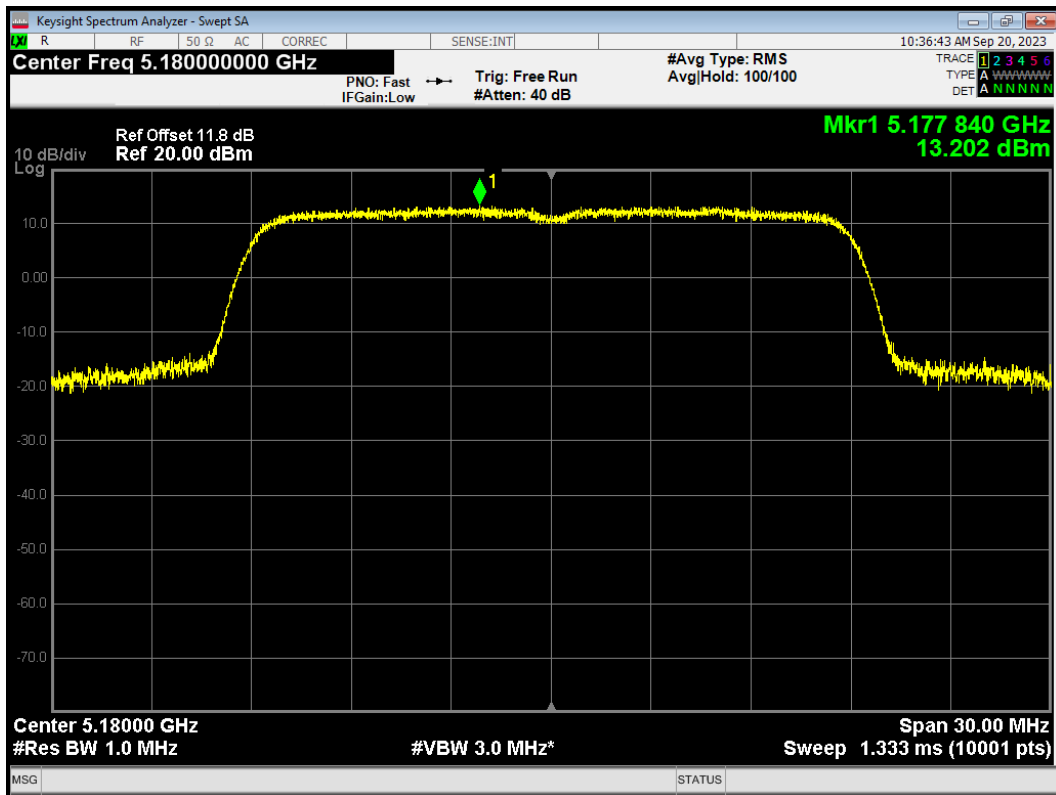

PSD 802.11ac(VHT20) 5180MHz Ant1

PSD 802.11ac(VHT20) 5180MHz Ant2

PSD 802.11ac(VHT20) 5200MHz Ant1

PSD 802.11ac(VHT20) 5200MHz Ant2

PSD 802.11ac(VHT20) 5240MHz Ant1

PSD 802.11ac(VHT20) 5240MHz Ant2

PSD 802.11ac(VHT40) 5190MHz Ant1