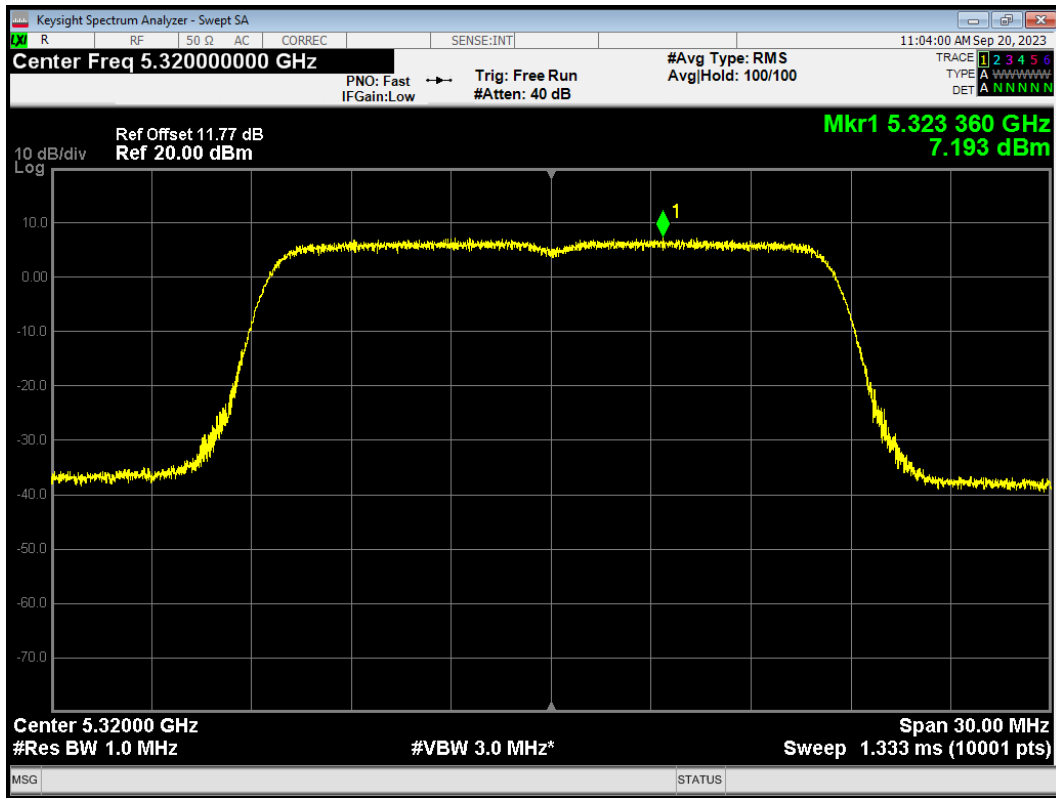

PSD 802.11a 5260MHz Ant2

PSD 802.11a 5300MHz Ant1

PSD 802.11a 5300MHz Ant2

PSD 802.11a 5320MHz Ant1

PSD 802.11a 5320MHz Ant2

PSD 802.11ac(VHT160) 5250MHz Ant1

PSD 802.11ac(VHT160) 5250MHz Ant2

PSD 802.11ac(VHT20) 5260MHz Ant1

PSD 802.11ac(VHT20) 5260MHz Ant2

PSD 802.11ac(VHT20) 5300MHz Ant1

PSD 802.11ac(VHT20) 5300MHz Ant2

PSD 802.11ac(VHT20) 5320MHz Ant1

PSD 802.11ac(VHT20) 5320MHz Ant2

PSD 802.11ac(VHT40) 5270MHz Ant1

PSD 802.11ac(VHT40) 5270MHz Ant2