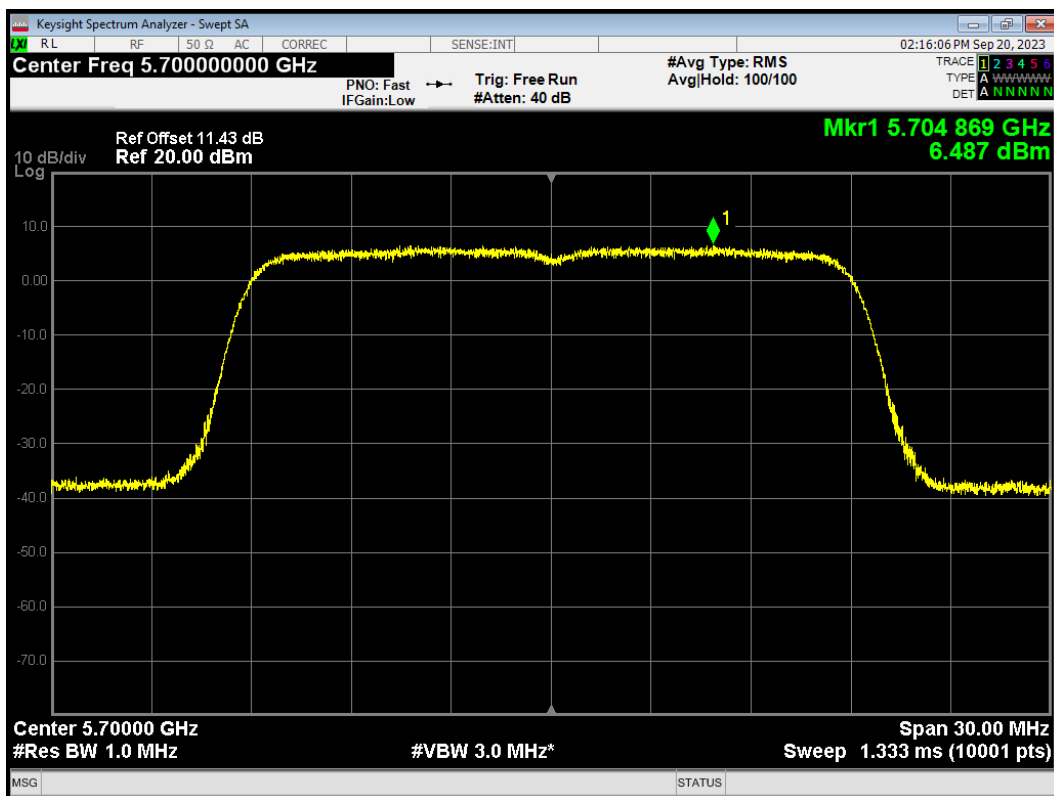

PSD 802.11a 5720MHz Ant2

PSD 802.11ac(VHT160) 5570MHz Ant1

PSD 802.11ac(VHT160) 5570MHz Ant2

PSD 802.11ac(VHT20) 5500MHz Ant1

PSD 802.11ac(VHT20) 5500MHz Ant2

PSD 802.11ac(VHT20) 5600MHz Ant1

PSD 802.11ac(VHT20) 5600MHz Ant2

PSD 802.11ac(VHT20) 5700MHz Ant1

PSD 802.11ac(VHT20) 5700MHz Ant2

PSD 802.11ac(VHT20) 5720MHz Ant1

PSD 802.11ac(VHT20) 5720MHz Ant2

PSD 802.11ac(VHT40) 5510MHz Ant1

PSD 802.11ac(VHT40) 5510MHz Ant2

PSD 802.11ac(VHT40) 5590MHz Ant1