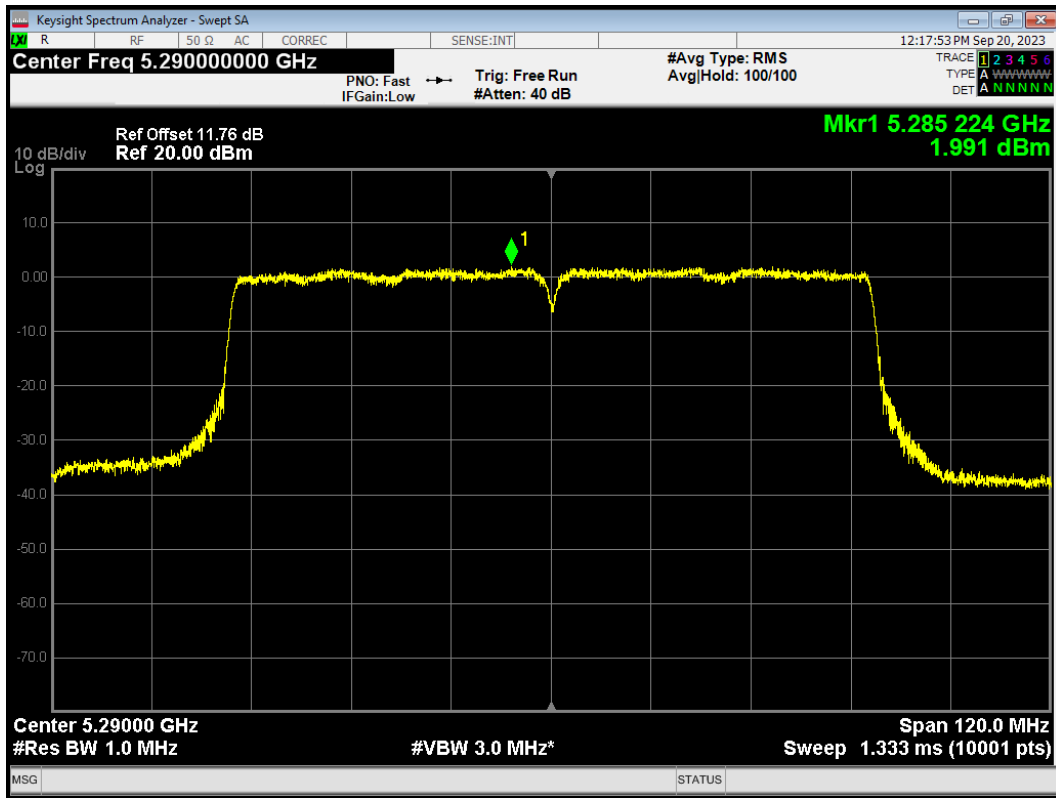

PSD 802.11ac(VHT20) 5260MHz Ant2

PSD 802.11ac(VHT20) 5300MHz Ant1

PSD 802.11ac(VHT20) 5300MHz Ant2

PSD 802.11ac(VHT20) 5320MHz Ant1

PSD 802.11ac(VHT20) 5320MHz Ant2

PSD 802.11ac(VHT40) 5270MHz Ant1

PSD 802.11ac(VHT40) 5270MHz Ant2

PSD 802.11ac(VHT40) 5310MHz Ant1

PSD 802.11ac(VHT40) 5310MHz Ant2

PSD 802.11ac(VHT80) 5290MHz Ant1

PSD 802.11ac(VHT80) 5290MHz Ant2

PSD 802.11ax(HE160) 5250MHz Ant1

PSD 802.11ax(HE160) 5250MHz Ant2

PSD 802.11ax(HE20) 5260MHz Ant1