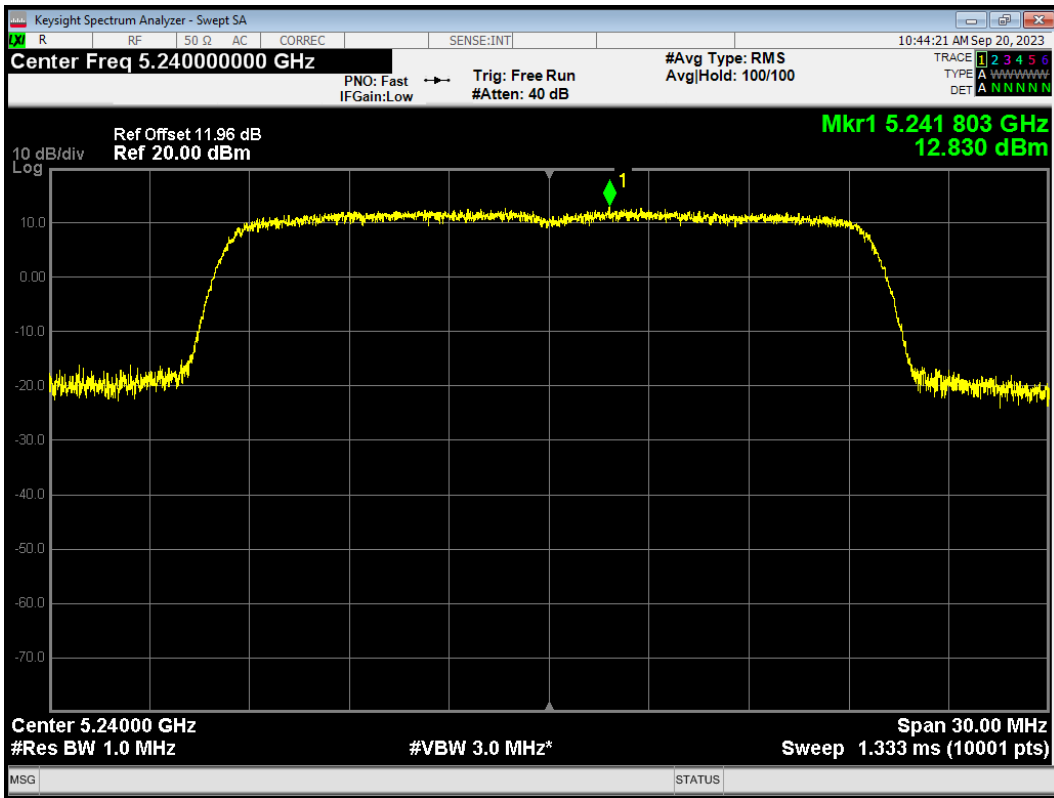

PSD 802.11ac(VHT40) 5190MHz Ant2

PSD 802.11ac(VHT40) 5230MHz Ant1

PSD 802.11ac(VHT40) 5230MHz Ant2

PSD 802.11ac(VHT80) 5210MHz Ant1

PSD 802.11ac(VHT80) 5210MHz Ant2

PSD 802.11ax(HE20) 5180MHz Ant1

PSD 802.11ax(HE20) 5180MHz Ant2

PSD 802.11ax(HE20) 5200MHz Ant1

PSD 802.11ax(HE20) 5200MHz Ant2

PSD 802.11ax(HE20) 5240MHz Ant1

PSD 802.11ax(HE20) 5240MHz Ant2

PSD 802.11ax(HE40) 5190MHz Ant1

PSD 802.11ax(HE40) 5190MHz Ant2

PSD 802.11ax(HE40) 5230MHz Ant1