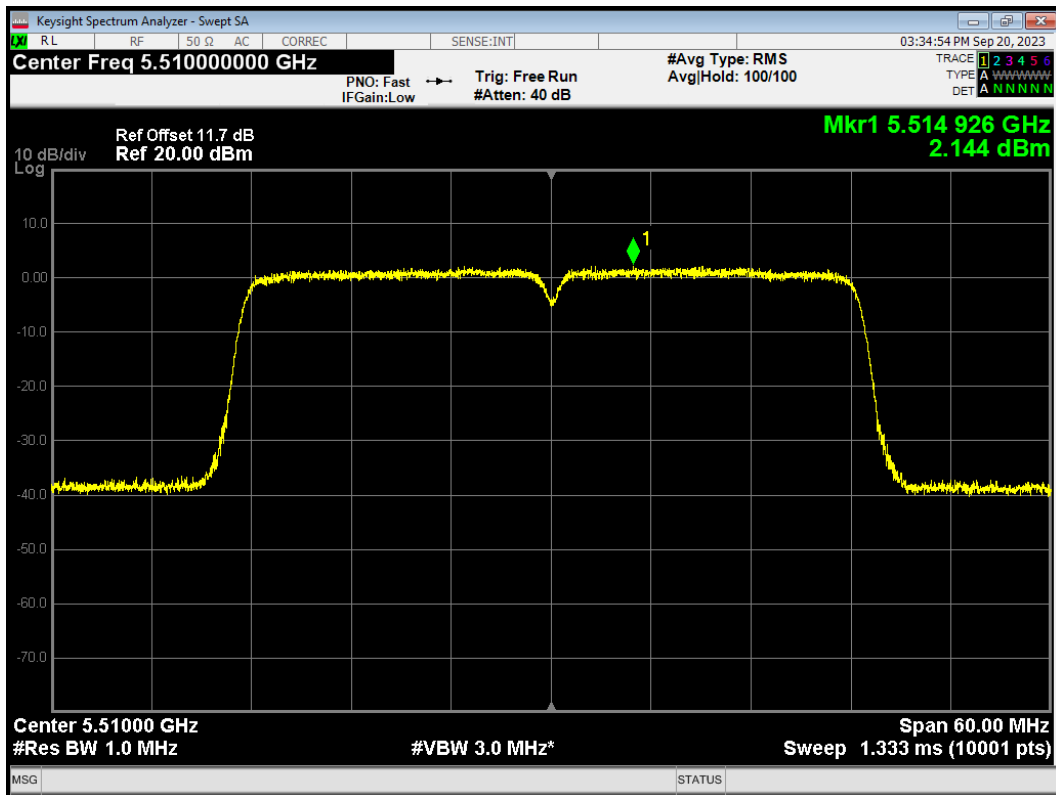

PSD 802.11ax(HE40) 5710MHz Ant2

PSD 802.11ax(HE80) 5530MHz Ant1

PSD 802.11ax(HE80) 5530MHz Ant2

PSD 802.11ax(HE80) 5610MHz Ant1

PSD 802.11ax(HE80) 5610MHz Ant2

PSD 802.11ax(HE80) 5690MHz Ant1

PSD 802.11ax(HE80) 5690MHz Ant2

PSD 802.11n(HT20) 5500MHz Ant1

PSD 802.11n(HT20) 5500MHz Ant2

PSD 802.11n(HT20) 5600MHz Ant1

PSD 802.11n(HT20) 5600MHz Ant2

PSD 802.11n(HT20) 5700MHz Ant1

PSD 802.11n(HT20) 5700MHz Ant2

PSD 802.11n(HT20) 5720MHz Ant1

PSD 802.11n(HT20) 5720MHz Ant2

PSD 802.11n(HT40) 5510MHz Ant1

PSD 802.11n(HT40) 5510MHz Ant2

PSD 802.11n(HT40) 5590MHz Ant1

PSD 802.11n(HT40) 5590MHz Ant2

PSD 802.11n(HT40) 5670MHz Ant1

PSD 802.11n(HT40) 5670MHz Ant2