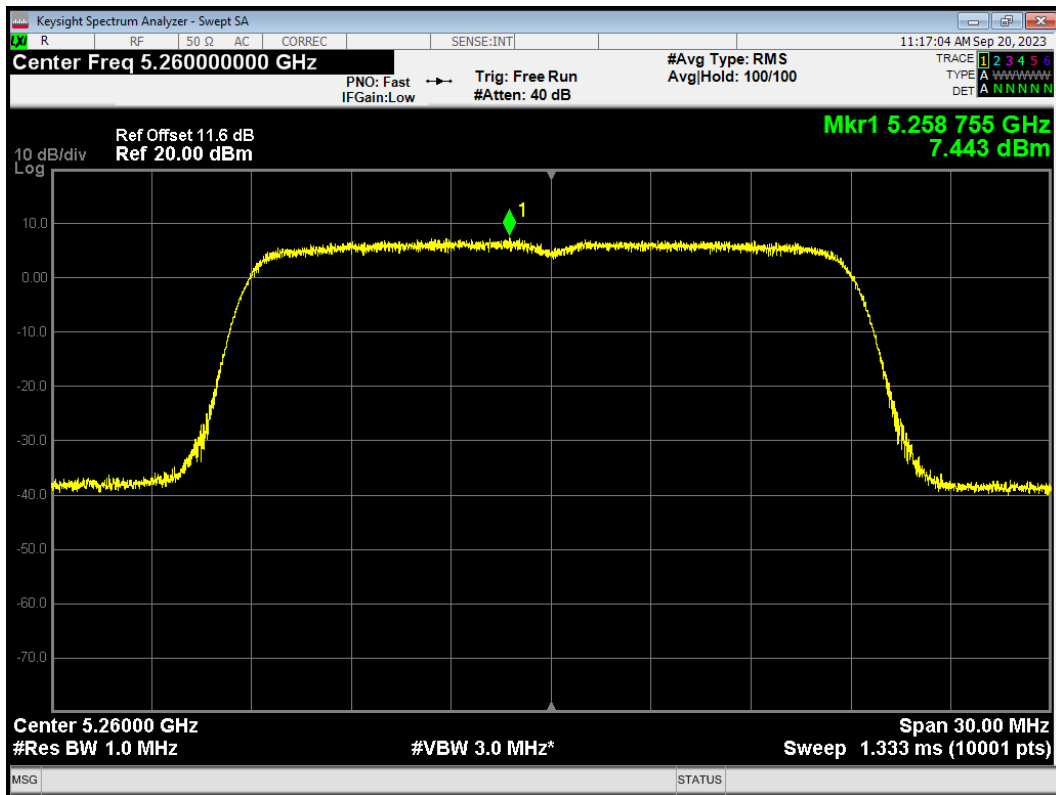

PSD 802.11a 5260MHz Ant2

PSD 802.11a 5300MHz Ant1

PSD 802.11a 5300MHz Ant2

PSD 802.11a 5320MHz Ant1

PSD 802.11a 5320MHz Ant2

PSD 802.11ac(VHT160) 5250MHz Ant1

PSD 802.11ac(VHT160) 5250MHz Ant2

PSD 802.11ac(VHT20) 5260MHz Ant1

PSD 802.11ac(VHT20) 5260MHz Ant2

PSD 802.11ac(VHT20) 5300MHz Ant1

PSD 802.11ac(VHT20) 5300MHz Ant2

PSD 802.11ac(VHT20) 5320MHz Ant1

PSD 802.11ac(VHT20) 5320MHz Ant2

PSD 802.11ac(VHT40) 5270MHz Ant1

PSD 802.11ac(VHT40) 5270MHz Ant2