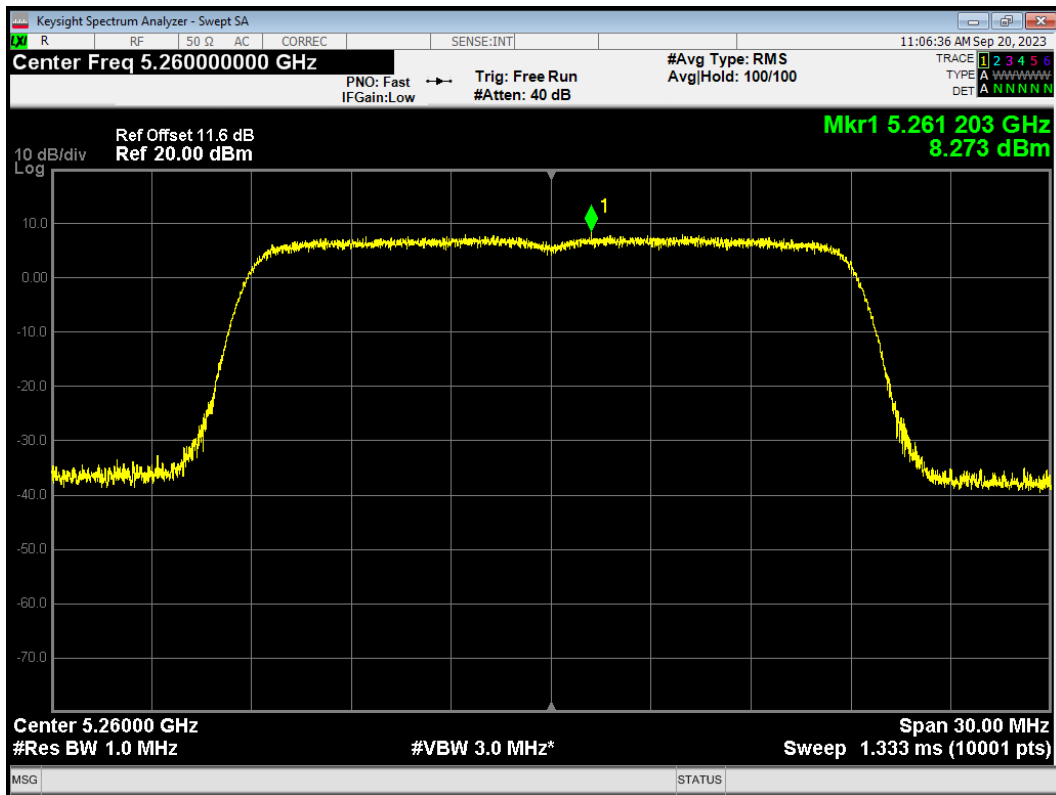

PSD 802.11ax(HE40) 5310MHz Ant1

PSD 802.11ax(HE40) 5310MHz Ant2

PSD 802.11ax(HE80) 5290MHz Ant1

PSD 802.11ax(HE80) 5290MHz Ant2

PSD 802.11n(HT20) 5260MHz Ant1

PSD 802.11n(HT20) 5260MHz Ant2

PSD 802.11n(HT20) 5300MHz Ant1