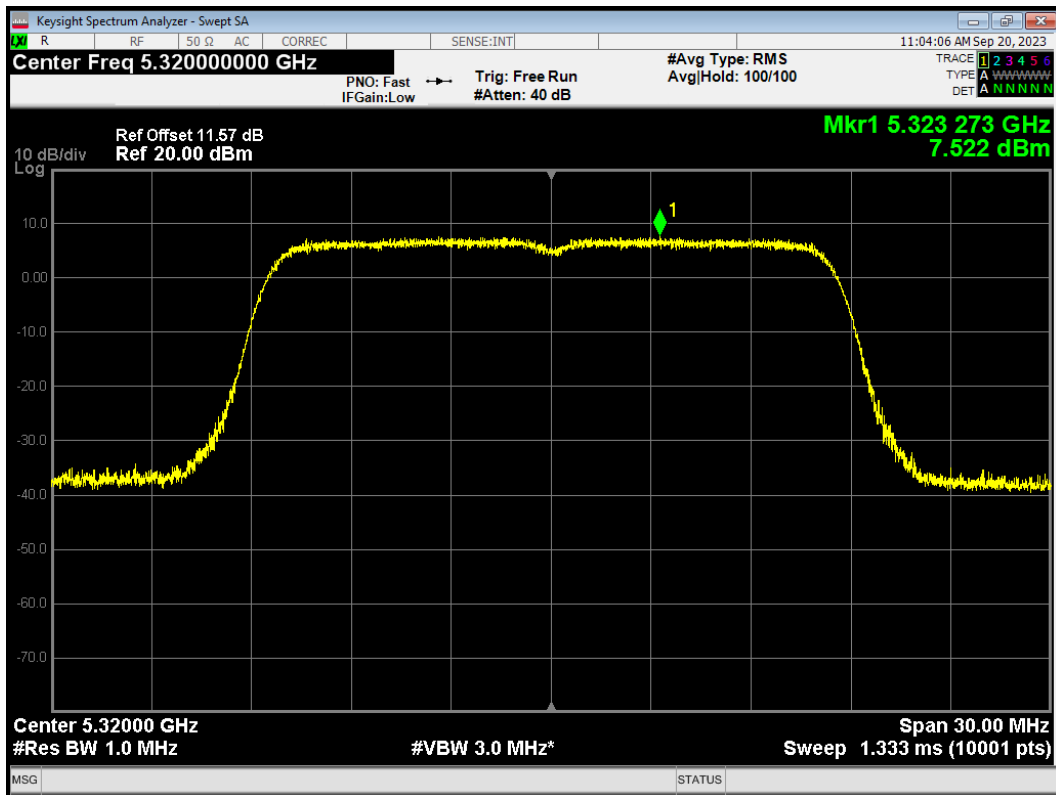

PSD 802.11a 5260MHz Ant2

PSD 802.11a 5300MHz Ant1

PSD 802.11a 5300MHz Ant2

PSD 802.11a 5320MHz Ant1

PSD 802.11a 5320MHz Ant2

PSD 802.11ac(VHT160) 5250MHz Ant1

PSD 802.11ac(VHT160) 5250MHz Ant2

PSD 802.11ac(VHT20) 5260MHz Ant1

PSD 802.11ac(VHT20) 5260MHz Ant2

PSD 802.11ac(VHT20) 5300MHz Ant1

PSD 802.11ac(VHT20) 5300MHz Ant2

PSD 802.11ac(VHT20) 5320MHz Ant1

PSD 802.11ac(VHT20) 5320MHz Ant2

PSD 802.11ac(VHT40) 5270MHz Ant1

PSD 802.11ac(VHT40) 5270MHz Ant2