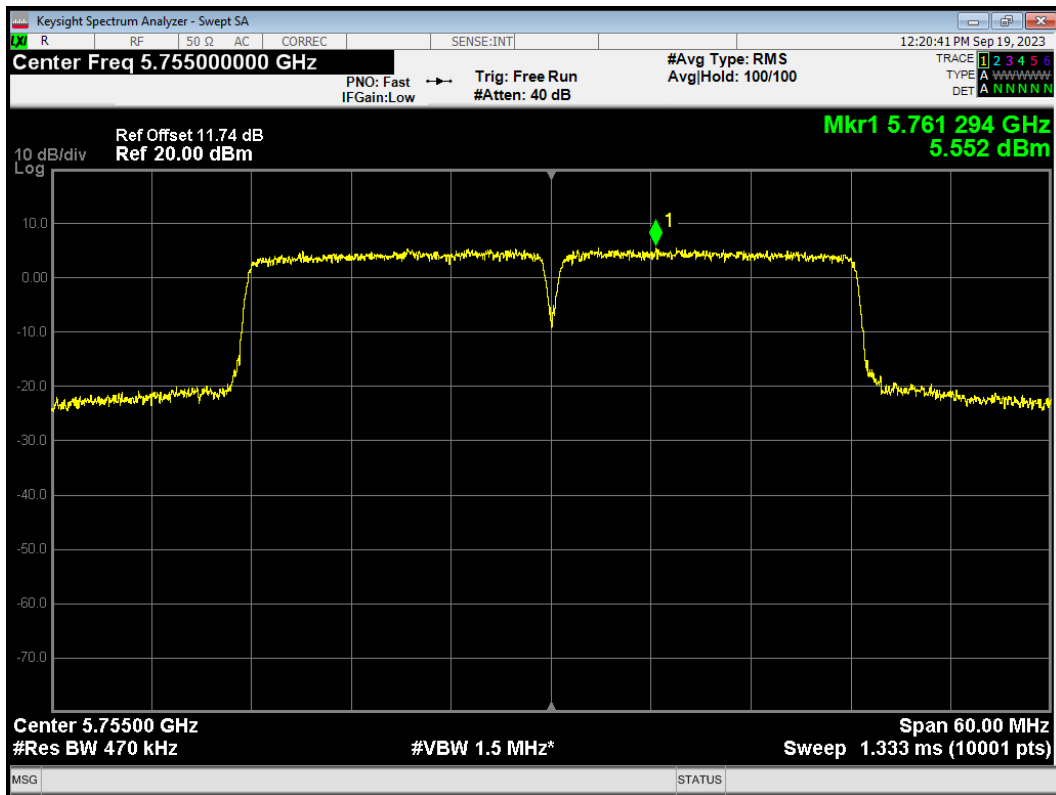

PSD 802.11n(HT20) 5825MHz Ant2

PSD 802.11n(HT40) 5710MHz Ant1

PSD 802.11n(HT40) 5710MHz Ant2

PSD 802.11n(HT40) 5755MHz Ant1

PSD 802.11n(HT40) 5755MHz Ant2

PSD 802.11n(HT40) 5795MHz Ant1

PSD 802.11n(HT40) 5795MHz Ant2