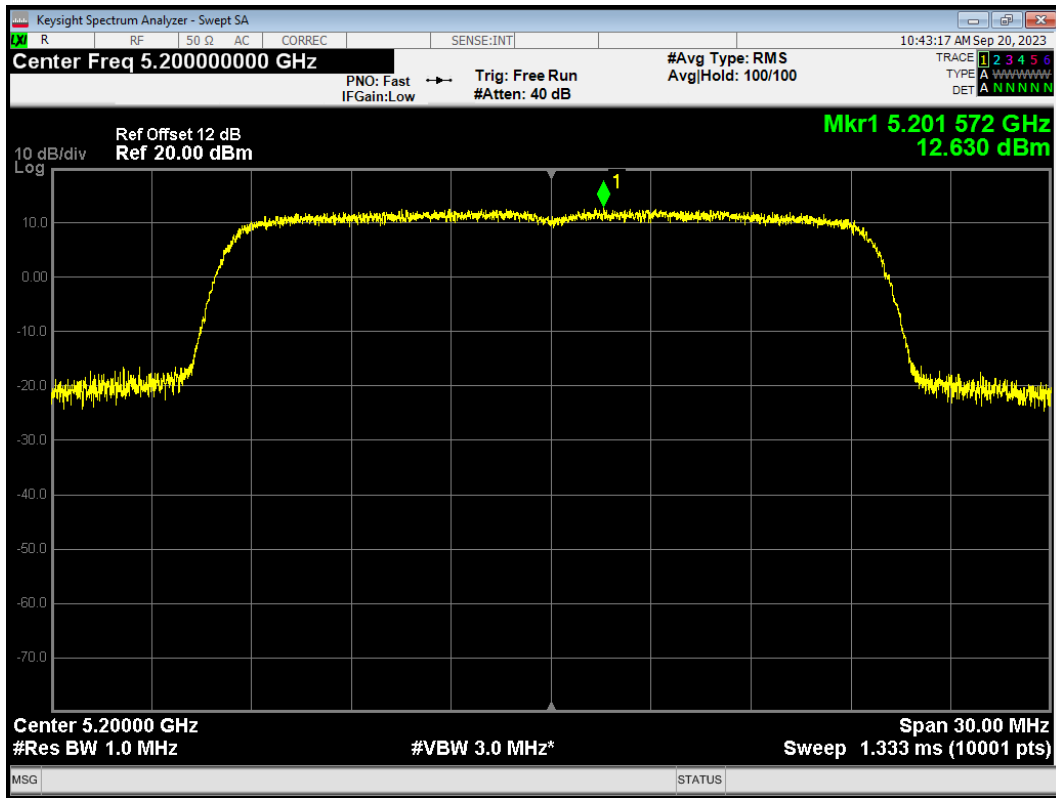

PSD 802.11ac(VHT40) 5190MHz Ant2

PSD 802.11ac(VHT40) 5230MHz Ant1

PSD 802.11ac(VHT40) 5230MHz Ant2

PSD 802.11ac(VHT80) 5210MHz Ant1

PSD 802.11ac(VHT80) 5210MHz Ant2

PSD 802.11ax(HE20) 5180MHz Ant1

PSD 802.11ax(HE20) 5180MHz Ant2

PSD 802.11ax(HE20) 5200MHz Ant1

PSD 802.11ax(HE20) 5200MHz Ant2

PSD 802.11ax(HE20) 5240MHz Ant1

PSD 802.11ax(HE20) 5240MHz Ant2

PSD 802.11ax(HE40) 5190MHz Ant1

PSD 802.11ax(HE40) 5190MHz Ant2

PSD 802.11ax(HE40) 5230MHz Ant1