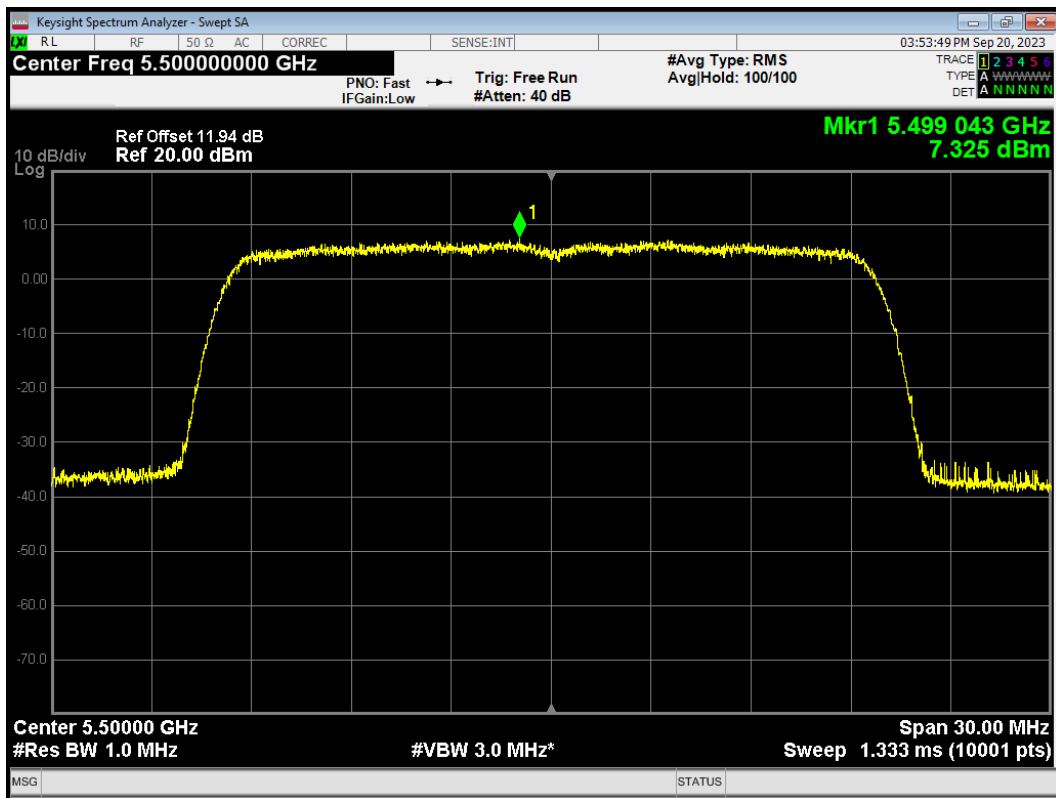

PSD 802.11ac(VHT80) 5610MHz Ant1

PSD 802.11ac(VHT80) 5610MHz Ant2

PSD 802.11ac(VHT80) 5690MHz Ant1

PSD 802.11ac(VHT80) 5690MHz Ant2

PSD 802.11ax(HE160) 5570MHz Ant1

PSD 802.11ax(HE160) 5570MHz Ant2

PSD 802.11ax(HE20) 5500MHz Ant1

PSD 802.11ax(HE20) 5500MHz Ant2

PSD 802.11ax(HE20) 5600MHz Ant1

PSD 802.11ax(HE20) 5600MHz Ant2

PSD 802.11ax(HE20) 5700MHz Ant1

PSD 802.11ax(HE20) 5700MHz Ant2

PSD 802.11ax(HE20) 5720MHz Ant1

PSD 802.11ax(HE20) 5720MHz Ant2