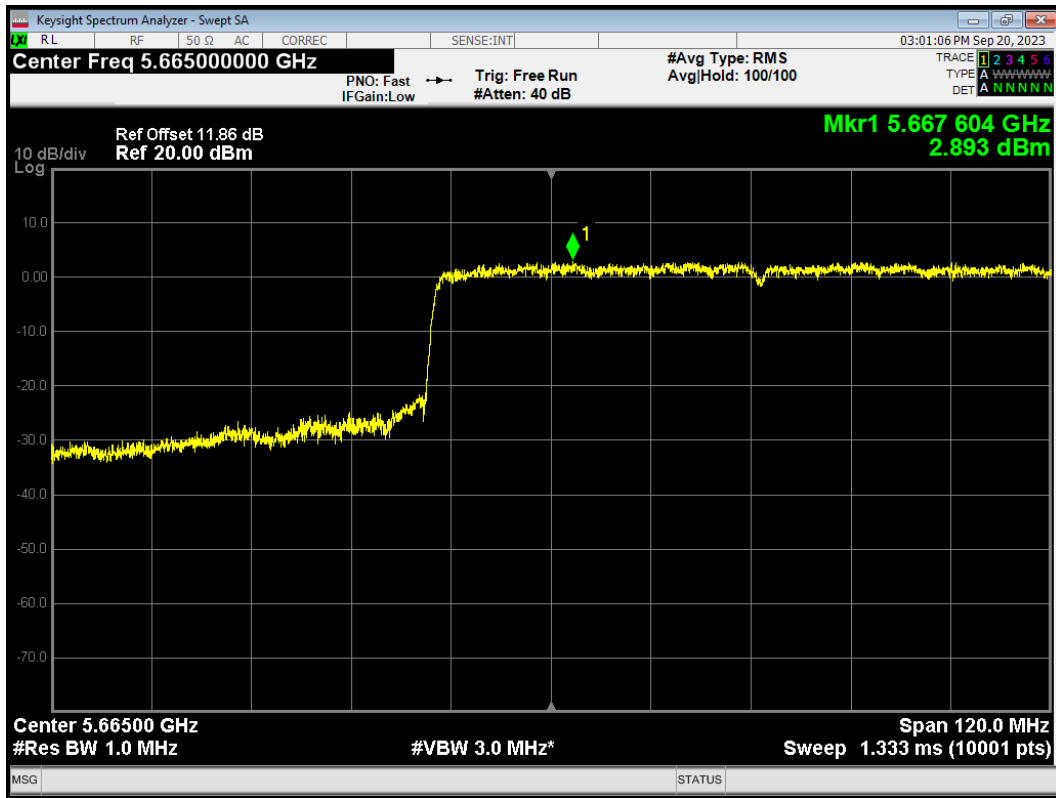

PSD 802.11ax(HE40) 5510MHz Ant1

PSD 802.11ax(HE40) 5510MHz Ant2

PSD 802.11ax(HE40) 5590MHz Ant1

PSD 802.11ax(HE40) 5590MHz Ant2

PSD 802.11ax(HE40) 5670MHz Ant1

PSD 802.11ax(HE40) 5670MHz Ant2

PSD 802.11ax(HE40) 5710MHz Ant1

PSD 802.11ax(HE40) 5710MHz Ant2

PSD 802.11ax(HE80) 5530MHz Ant1

PSD 802.11ax(HE80) 5530MHz Ant2

PSD 802.11ax(HE80) 5610MHz Ant1

PSD 802.11ax(HE80) 5610MHz Ant2

PSD 802.11ax(HE80) 5690MHz Ant1

PSD 802.11ax(HE80) 5690MHz Ant2

PSD 802.11n(HT20) 5500MHz Ant1

PSD 802.11n(HT20) 5500MHz Ant2

PSD 802.11n(HT20) 5600MHz Ant1

PSD 802.11n(HT20) 5600MHz Ant2

PSD 802.11n(HT20) 5700MHz Ant1

PSD 802.11n(HT20) 5700MHz Ant2

PSD 802.11n(HT20) 5720MHz Ant1