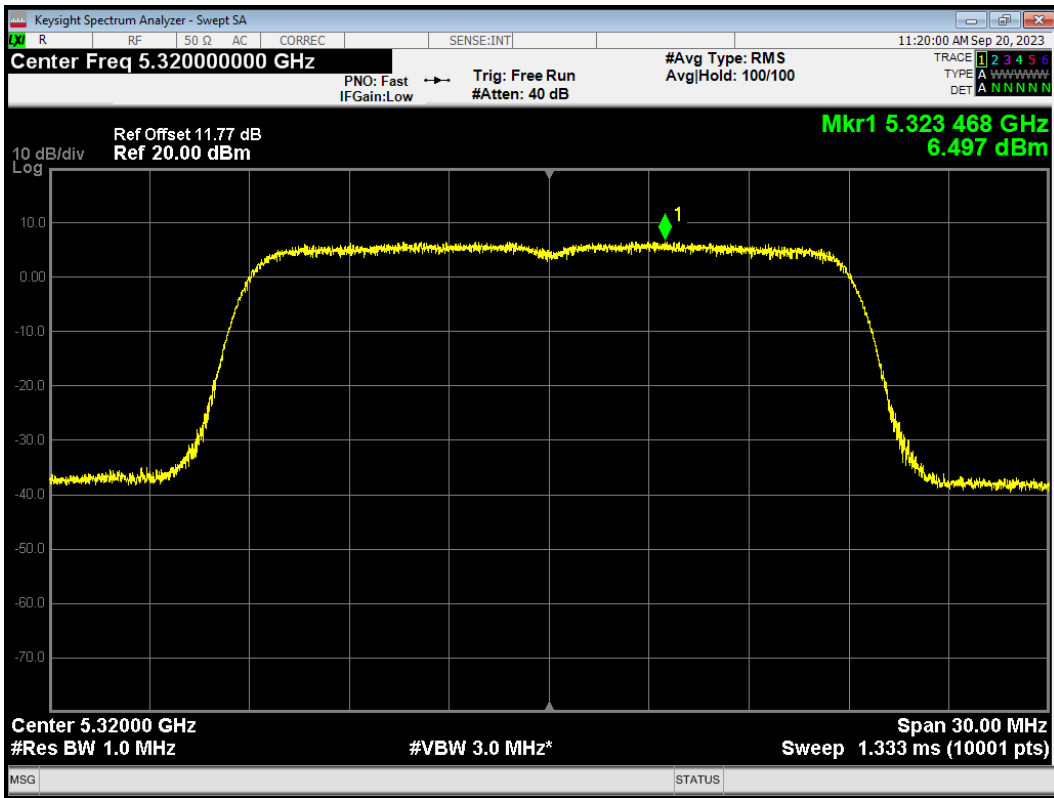

PSD 802.11ac(VHT20) 5260MHz Ant2

PSD 802.11ac(VHT20) 5300MHz Ant1

PSD 802.11ac(VHT20) 5300MHz Ant2

PSD 802.11ac(VHT20) 5320MHz Ant1

PSD 802.11ac(VHT20) 5320MHz Ant2

PSD 802.11ac(VHT40) 5270MHz Ant1

PSD 802.11ac(VHT40) 5270MHz Ant2

PSD 802.11ac(VHT40) 5310MHz Ant1

PSD 802.11ac(VHT40) 5310MHz Ant2

PSD 802.11ac(VHT80) 5290MHz Ant1

PSD 802.11ac(VHT80) 5290MHz Ant2

PSD 802.11ax(HE160) 5250MHz Ant1

PSD 802.11ax(HE160) 5250MHz Ant2

PSD 802.11ax(HE20) 5260MHz Ant1