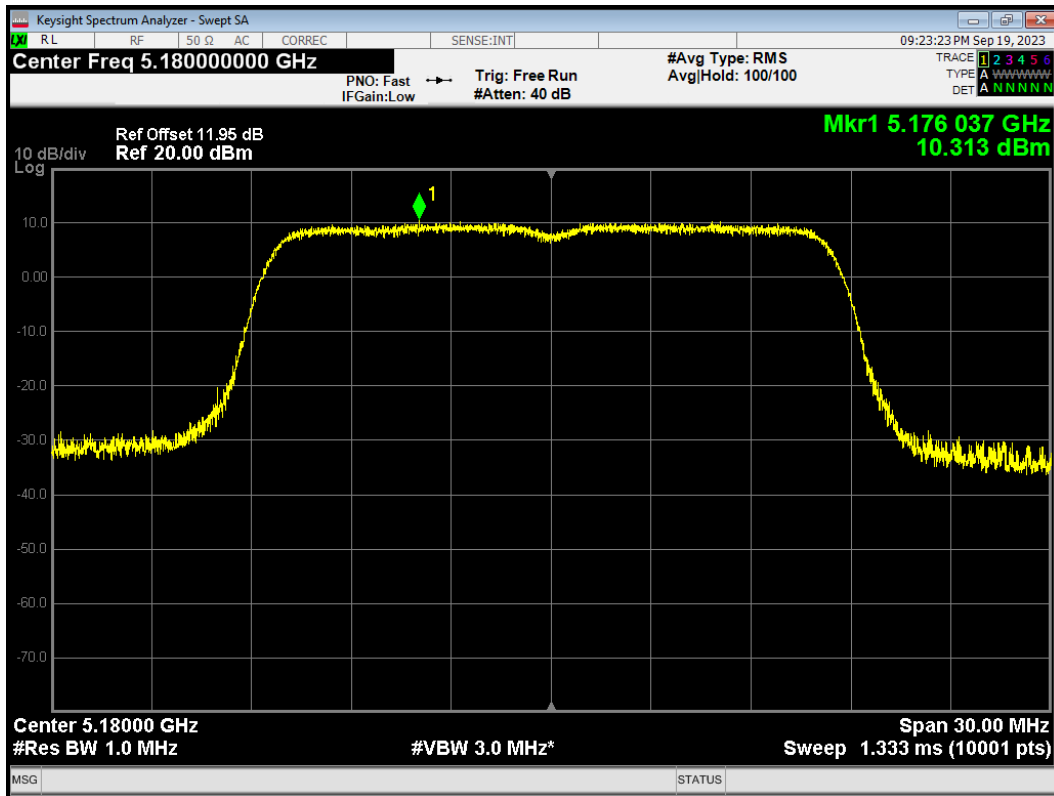

Beamforming

U-NII-1

PSD 802.11a 5180MHz Ant1