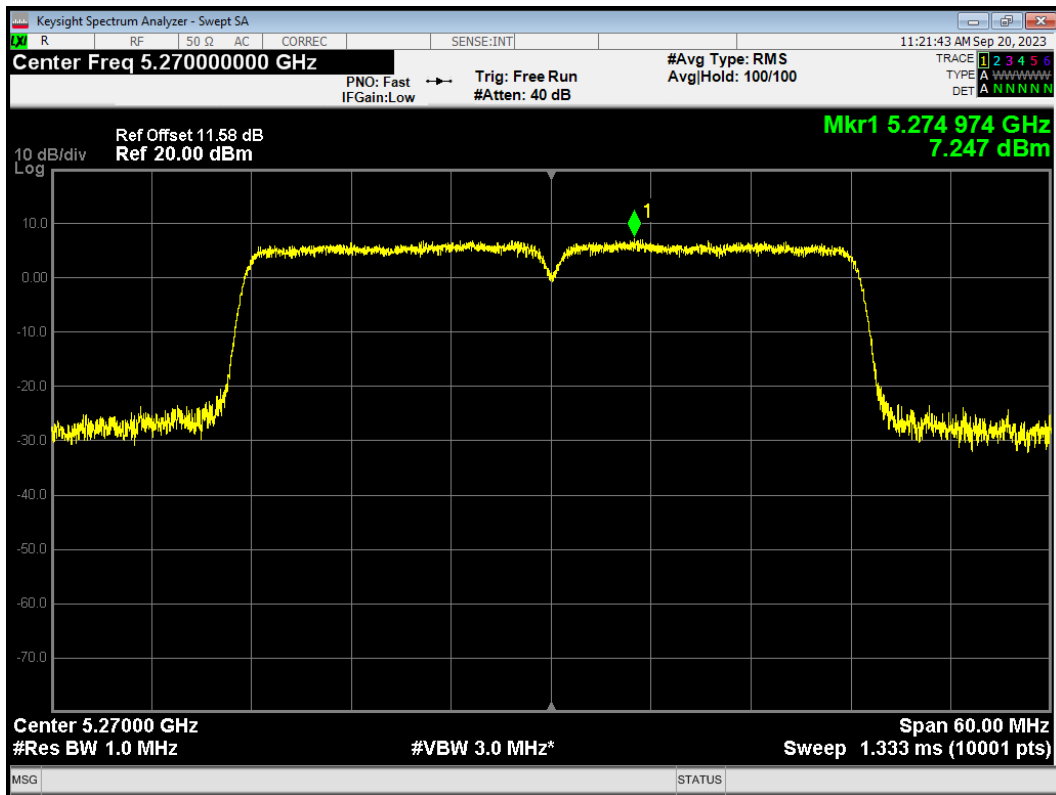

PSD 802.11ac(VHT20) 5260MHz Ant2

PSD 802.11ac(VHT20) 5300MHz Ant1

PSD 802.11ac(VHT20) 5300MHz Ant2

PSD 802.11ac(VHT20) 5320MHz Ant1

PSD 802.11ac(VHT20) 5320MHz Ant2

PSD 802.11ac(VHT40) 5270MHz Ant1

PSD 802.11ac(VHT40) 5270MHz Ant2