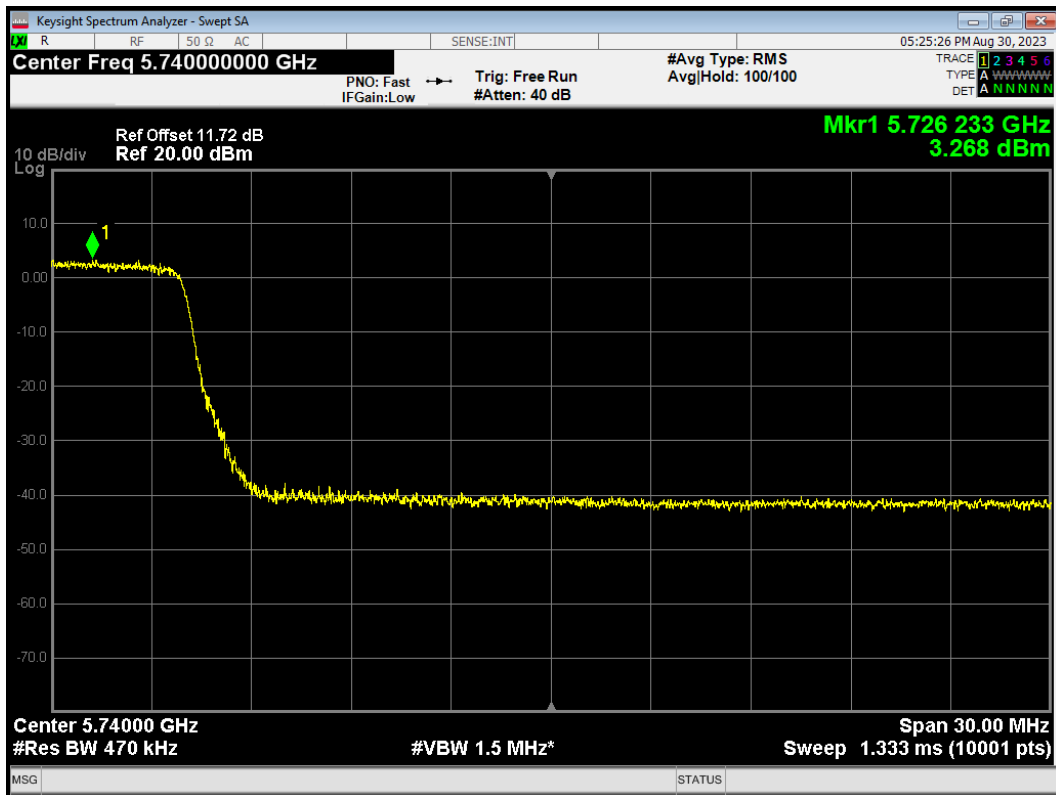

PSD 802.11n(HT20) 5720MHz Ant1

PSD 802.11n(HT20) 5720MHz Ant2

PSD 802.11n(HT20) 5745MHz Ant1

PSD 802.11n(HT20) 5745MHz Ant2

PSD 802.11n(HT20) 5785MHz Ant1

PSD 802.11n(HT20) 5785MHz Ant2

PSD 802.11n(HT20) 5825MHz Ant1