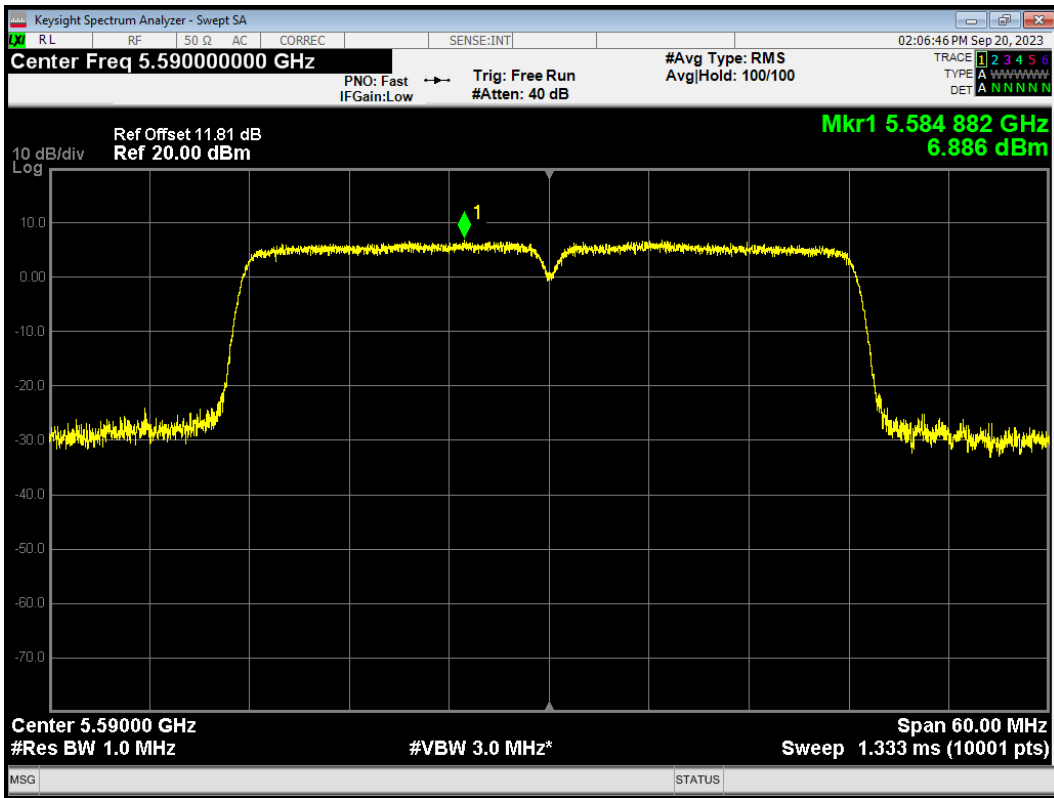

PSD 802.11n(HT20) 5500MHz Ant1

PSD 802.11n(HT20) 5500MHz Ant2

PSD 802.11n(HT20) 5600MHz Ant1

PSD 802.11n(HT20) 5600MHz Ant2

PSD 802.11n(HT20) 5700MHz Ant1

PSD 802.11n(HT20) 5700MHz Ant2

PSD 802.11n(HT20) 5720MHz Ant1

PSD 802.11n(HT20) 5720MHz Ant2

PSD 802.11n(HT40) 5510MHz Ant1

PSD 802.11n(HT40) 5510MHz Ant2

PSD 802.11n(HT40) 5590MHz Ant1

PSD 802.11n(HT40) 5590MHz Ant2

PSD 802.11n(HT40) 5670MHz Ant1

PSD 802.11n(HT40) 5670MHz Ant2

PSD 802.11n(HT40) 5710MHz Ant1

PSD 802.11n(HT40) 5710MHz Ant2

U-NII-3

PSD 802.11a 5720MHz Ant1

PSD 802.11a 5720MHz Ant2

PSD 802.11a 5745MHz Ant1

PSD 802.11a 5745MHz Ant2

PSD 802.11a 5785MHz Ant1