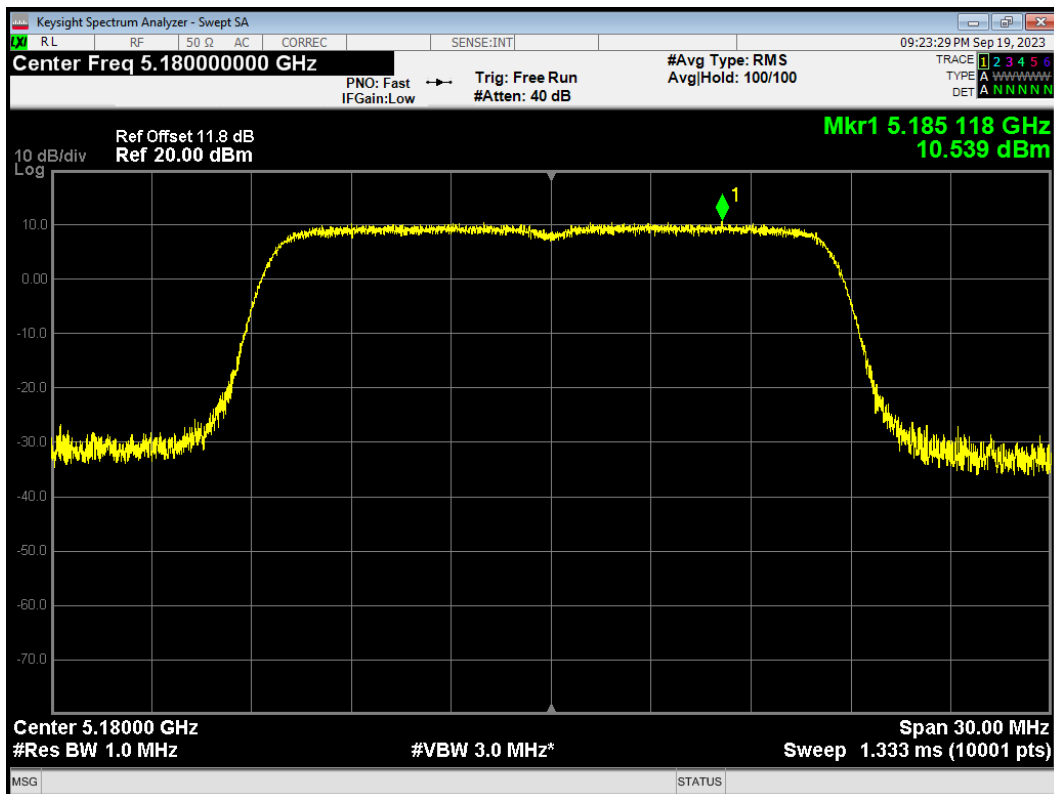

PSD 802.11a 5180MHz Ant2