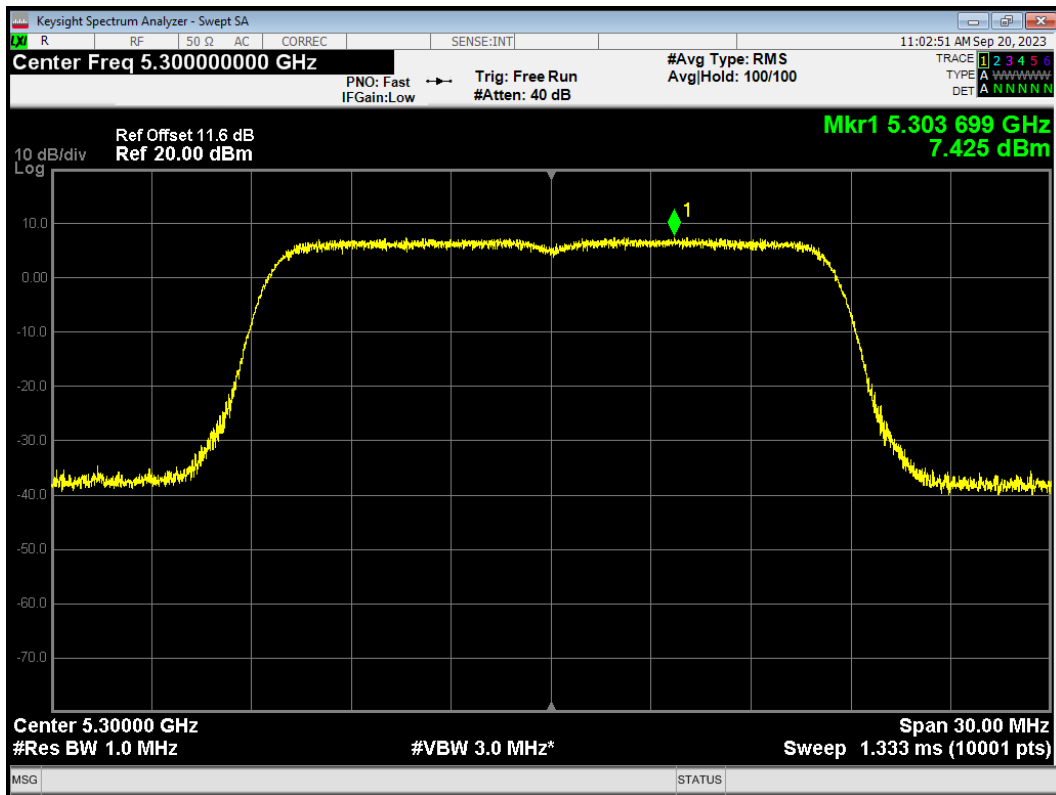

PSD 802.11n(HT20) 5240MHz Ant1

PSD 802.11n(HT20) 5240MHz Ant2

PSD 802.11n(HT40) 5190MHz Ant1

PSD 802.11n(HT40) 5190MHz Ant2

PSD 802.11n(HT40) 5230MHz Ant1

PSD 802.11n(HT40) 5230MHz Ant2

U-NII-2A

PSD 802.11a 5260MHz Ant1

PSD 802.11a 5260MHz Ant2

PSD 802.11a 5300MHz Ant1

PSD 802.11a 5300MHz Ant2

PSD 802.11a 5320MHz Ant1

PSD 802.11a 5320MHz Ant2

PSD 802.11ac(VHT160) 5250MHz Ant1

PSD 802.11ac(VHT160) 5250MHz Ant2

PSD 802.11ac(VHT20) 5260MHz Ant1