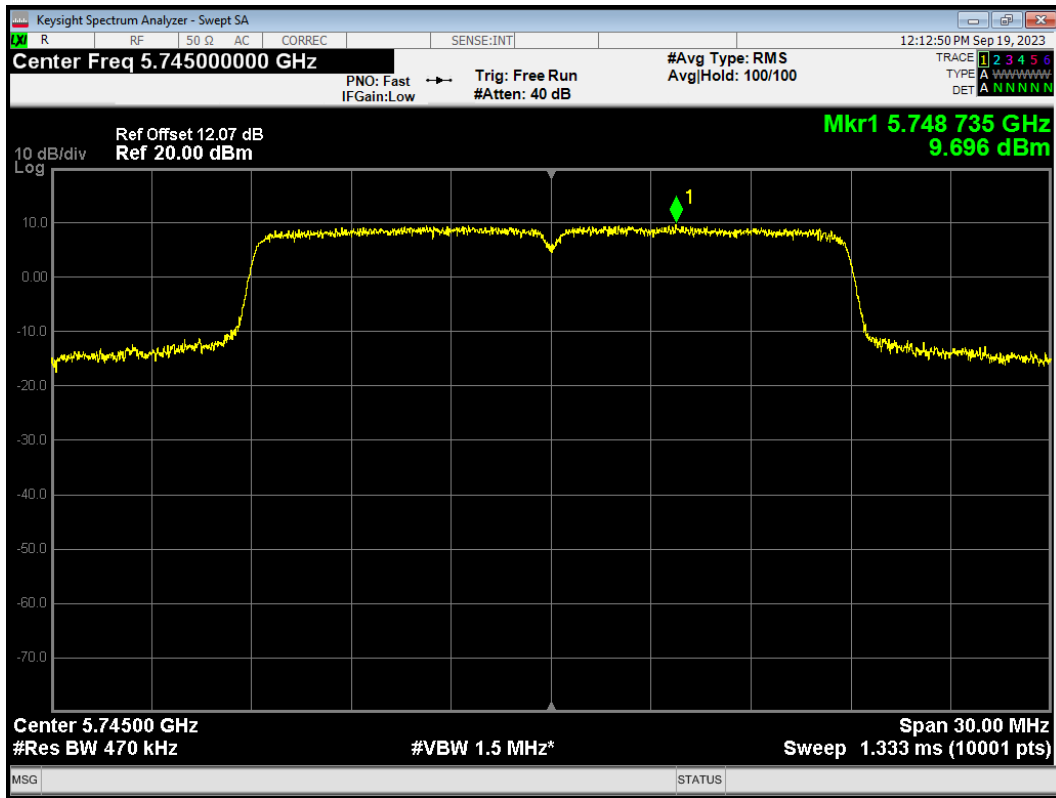

PSD 802.11n(HT20) 5720MHz Ant1

PSD 802.11n(HT20) 5720MHz Ant2

PSD 802.11n(HT20) 5745MHz Ant1

PSD 802.11n(HT20) 5745MHz Ant2

PSD 802.11n(HT20) 5785MHz Ant1

PSD 802.11n(HT20) 5785MHz Ant2

PSD 802.11n(HT20) 5825MHz Ant1

PSD 802.11n(HT20) 5825MHz Ant2

PSD 802.11n(HT40) 5710MHz Ant1

PSD 802.11n(HT40) 5710MHz Ant2

PSD 802.11n(HT40) 5755MHz Ant1

PSD 802.11n(HT40) 5755MHz Ant2

PSD 802.11n(HT40) 5795MHz Ant1

PSD 802.11n(HT40) 5795MHz Ant2