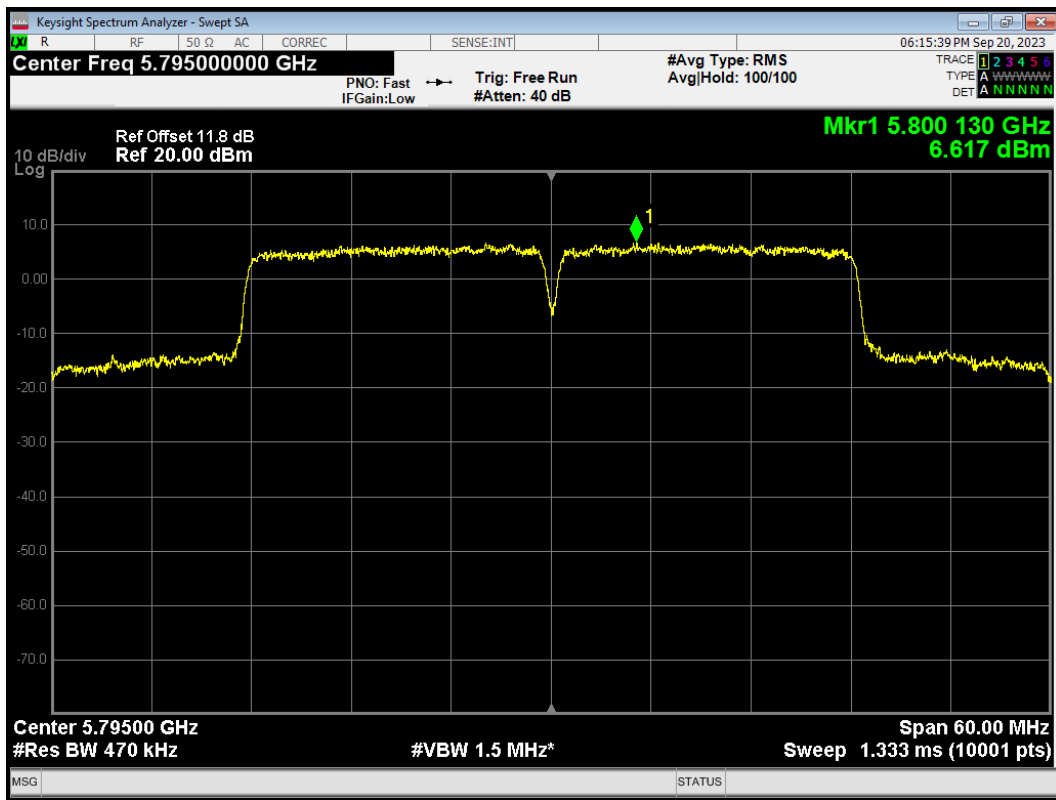

PSD 802.11a 5785MHz Ant2

PSD 802.11a 5825MHz Ant1

PSD 802.11a 5825MHz Ant2

PSD 802.11ac(VHT20) 5720MHz Ant1

PSD 802.11ac(VHT20) 5720MHz Ant2

PSD 802.11ac(VHT20) 5745MHz Ant1

PSD 802.11ac(VHT20) 5745MHz Ant2

PSD 802.11ac(VHT20) 5785MHz Ant1

PSD 802.11ac(VHT20) 5785MHz Ant2

PSD 802.11ac(VHT20) 5825MHz Ant1

PSD 802.11ac(VHT20) 5825MHz Ant2

PSD 802.11ac(VHT40) 5710MHz Ant1

PSD 802.11ac(VHT40) 5710MHz Ant2

PSD 802.11ac(VHT40) 5755MHz Ant1

PSD 802.11ac(VHT40) 5755MHz Ant2

PSD 802.11ac(VHT40) 5795MHz Ant1

PSD 802.11ac(VHT40) 5795MHz Ant2

PSD 802.11ac(VHT80) 5690MHz Ant1

PSD 802.11ac(VHT80) 5690MHz Ant2

PSD 802.11ac(VHT80) 5775MHz Ant1

PSD 802.11ac(VHT80) 5775MHz Ant2

PSD 802.11ax(HE20) 5720MHz Ant1

PSD 802.11ax(HE20) 5720MHz Ant2

PSD 802.11ax(HE20) 5745MHz Ant1

PSD 802.11ax(HE20) 5745MHz Ant2