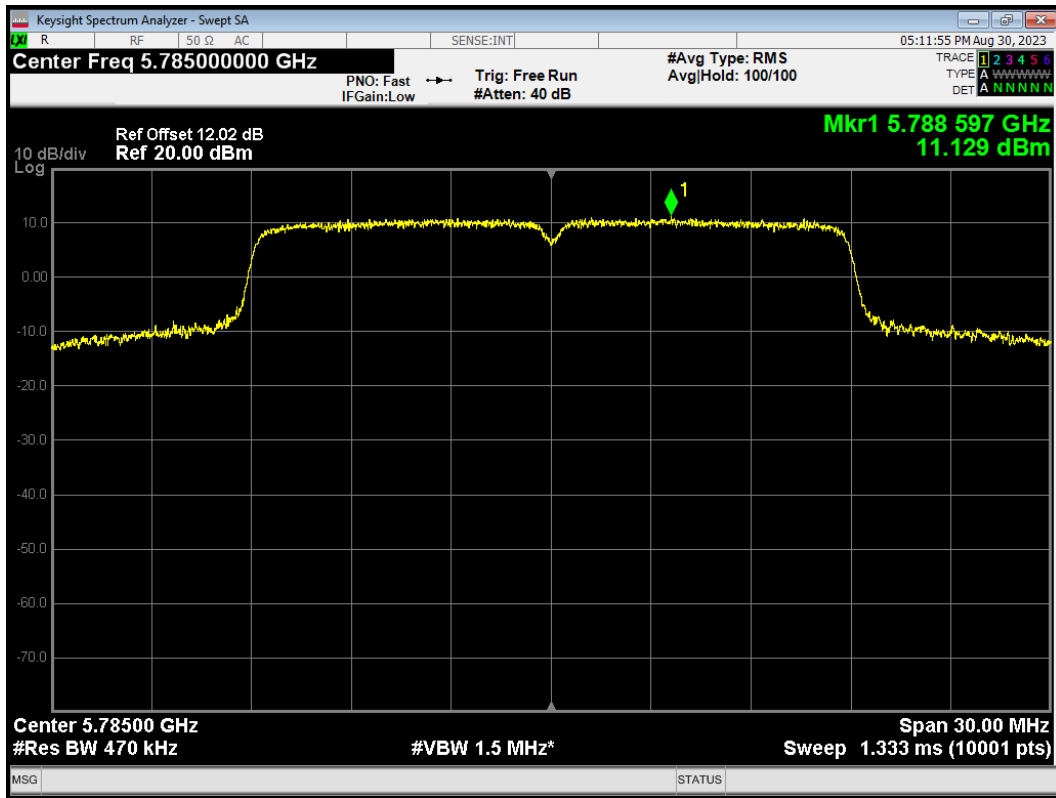

PSD 802.11n(HT20) 5720MHz Ant1

PSD 802.11n(HT20) 5720MHz Ant2

PSD 802.11n(HT20) 5745MHz Ant1

PSD 802.11n(HT20) 5745MHz Ant2

PSD 802.11n(HT20) 5785MHz Ant1

PSD 802.11n(HT20) 5785MHz Ant2

PSD 802.11n(HT20) 5825MHz Ant1

PSD 802.11n(HT20) 5825MHz Ant2

PSD 802.11n(HT40) 5710MHz Ant1

PSD 802.11n(HT40) 5710MHz Ant2

PSD 802.11n(HT40) 5755MHz Ant1

PSD 802.11n(HT40) 5755MHz Ant2

PSD 802.11n(HT40) 5795MHz Ant1

PSD 802.11n(HT40) 5795MHz Ant2