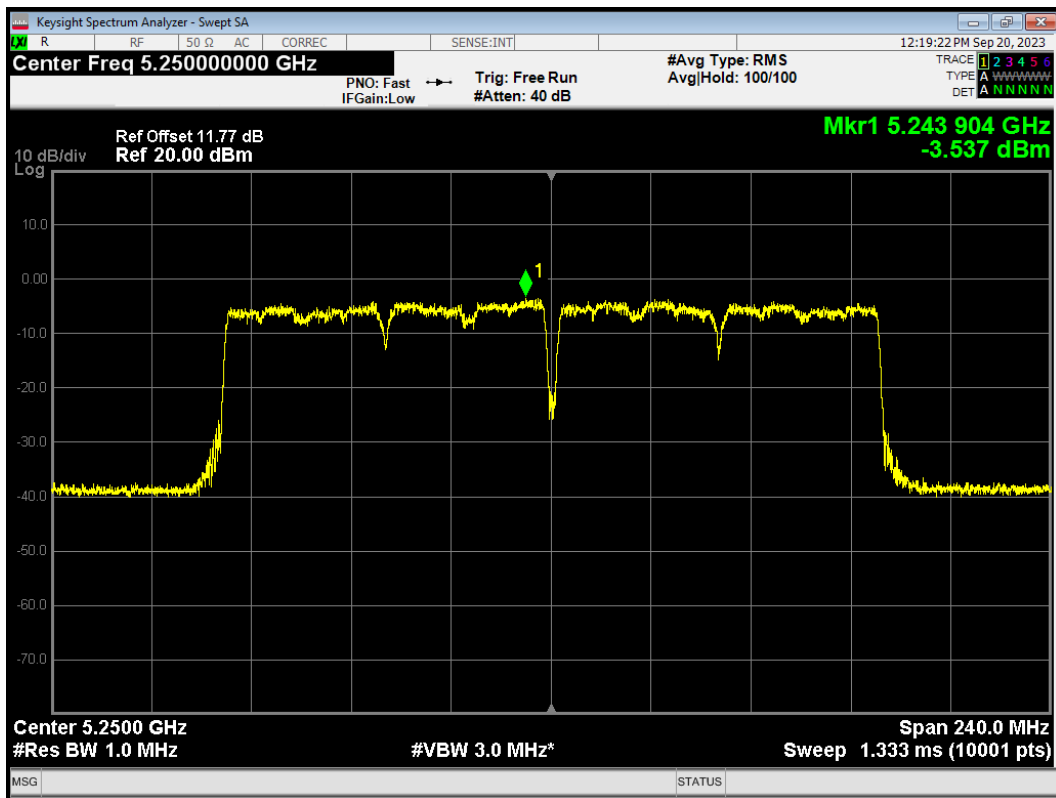

PSD 802.11a 5260MHz Ant2

PSD 802.11a 5300MHz Ant1

PSD 802.11a 5300MHz Ant2

PSD 802.11a 5320MHz Ant1

PSD 802.11a 5320MHz Ant2

PSD 802.11ac(VHT160) 5250MHz Ant1

PSD 802.11ac(VHT160) 5250MHz Ant2

PSD 802.11ac(VHT20) 5260MHz Ant1

PSD 802.11ac(VHT20) 5260MHz Ant2

PSD 802.11ac(VHT20) 5300MHz Ant1

PSD 802.11ac(VHT20) 5300MHz Ant2

PSD 802.11ac(VHT20) 5320MHz Ant1

PSD 802.11ac(VHT20) 5320MHz Ant2

PSD 802.11ac(VHT40) 5270MHz Ant1

PSD 802.11ac(VHT40) 5270MHz Ant2