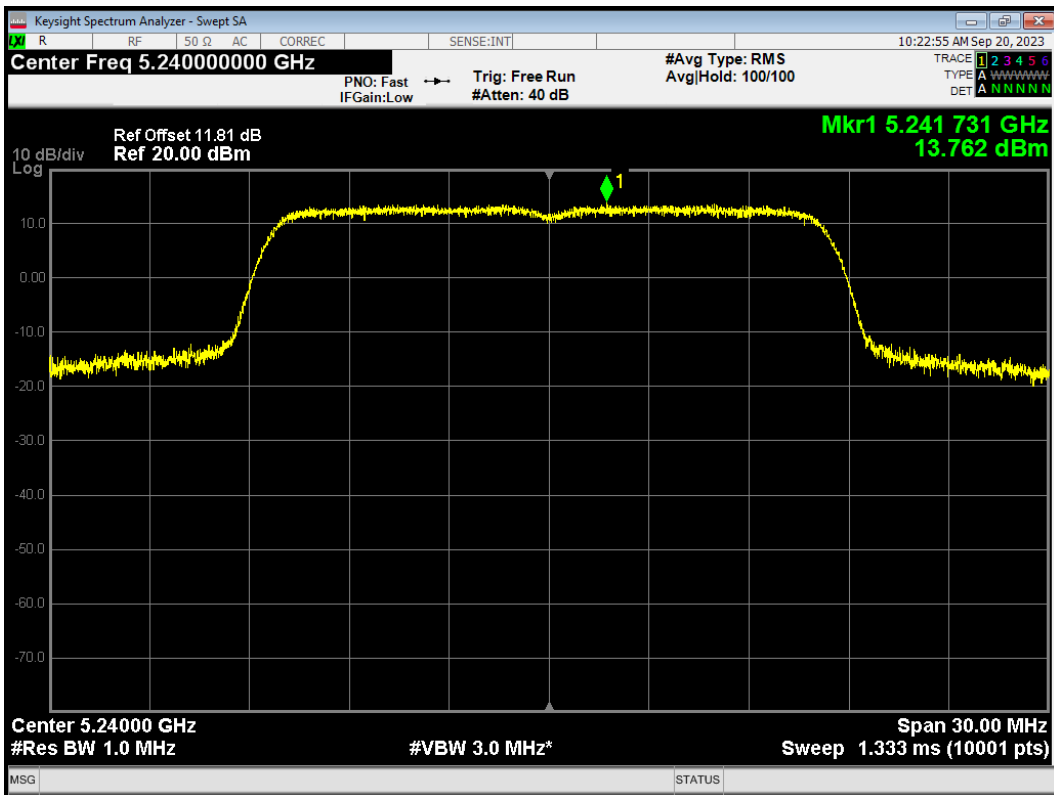

Beamforming

U-NII-1

PSD 802.11a 5180MHz Ant1

PSD 802.11a 5180MHz Ant2

PSD 802.11a 5200MHz Ant1

PSD 802.11a 5200MHz Ant2

PSD 802.11a 5240MHz Ant1

PSD 802.11a 5240MHz Ant2

PSD 802.11ac(VHT20) 5180MHz Ant1

PSD 802.11ac(VHT20) 5180MHz Ant2

PSD 802.11ac(VHT20) 5200MHz Ant1

PSD 802.11ac(VHT20) 5200MHz Ant2

PSD 802.11ac(VHT20) 5240MHz Ant1

PSD 802.11ac(VHT20) 5240MHz Ant2

PSD 802.11ac(VHT40) 5190MHz Ant1