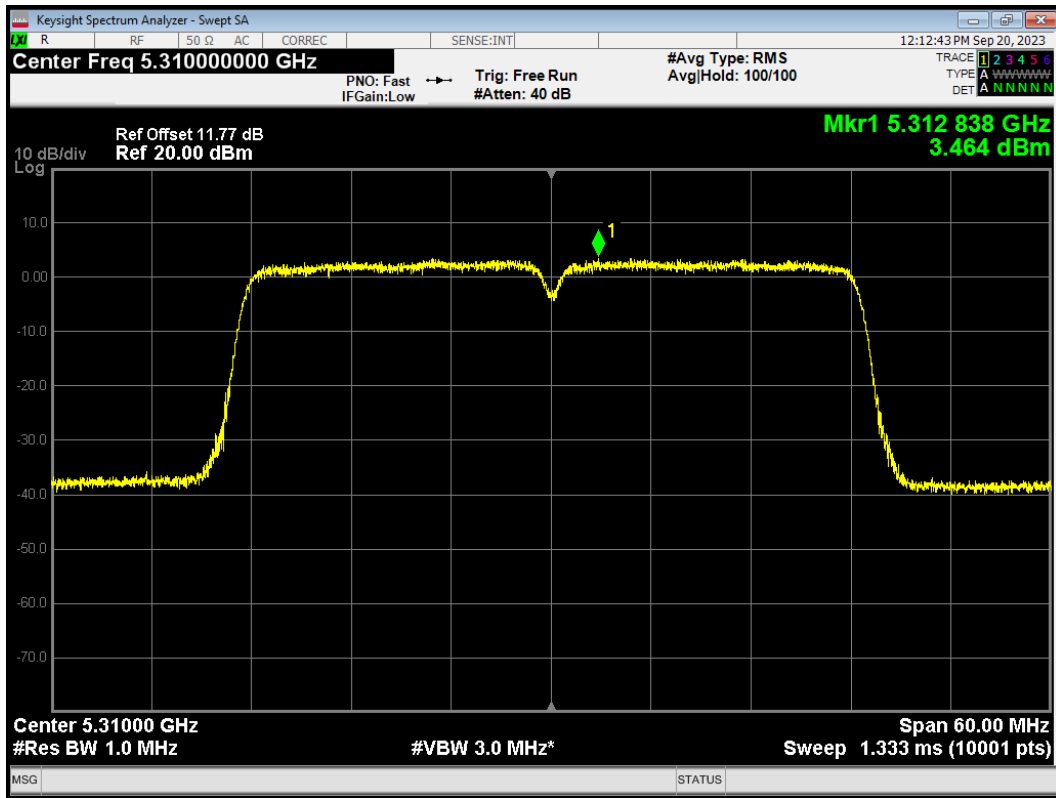

PSD 802.11ac(VHT40) 5310MHz Ant1