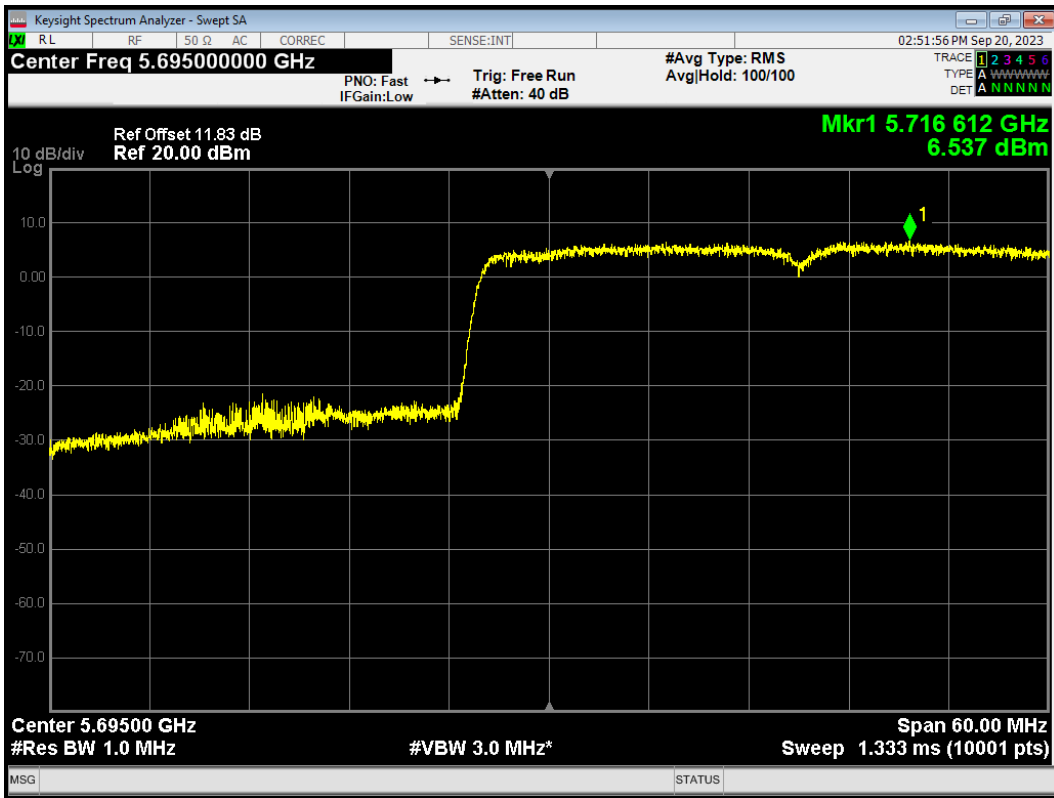

PSD 802.11ax(HE20) 5500MHz Ant2

PSD 802.11ax(HE20) 5600MHz Ant1

PSD 802.11ax(HE20) 5600MHz Ant2

PSD 802.11ax(HE20) 5700MHz Ant1

PSD 802.11ax(HE20) 5700MHz Ant2

PSD 802.11ax(HE20) 5720MHz Ant1

PSD 802.11ax(HE20) 5720MHz Ant2

PSD 802.11ax(HE40) 5510MHz Ant1

PSD 802.11ax(HE40) 5510MHz Ant2

PSD 802.11ax(HE40) 5590MHz Ant1

PSD 802.11ax(HE40) 5590MHz Ant2

PSD 802.11ax(HE40) 5670MHz Ant1

PSD 802.11ax(HE40) 5670MHz Ant2

PSD 802.11ax(HE40) 5710MHz Ant1

PSD 802.11ax(HE40) 5710MHz Ant2

PSD 802.11ax(HE80) 5530MHz Ant1

PSD 802.11ax(HE80) 5530MHz Ant2

PSD 802.11ax(HE80) 5610MHz Ant1

PSD 802.11ax(HE80) 5610MHz Ant2

PSD 802.11ax(HE80) 5690MHz Ant1

PSD 802.11ax(HE80) 5690MHz Ant2