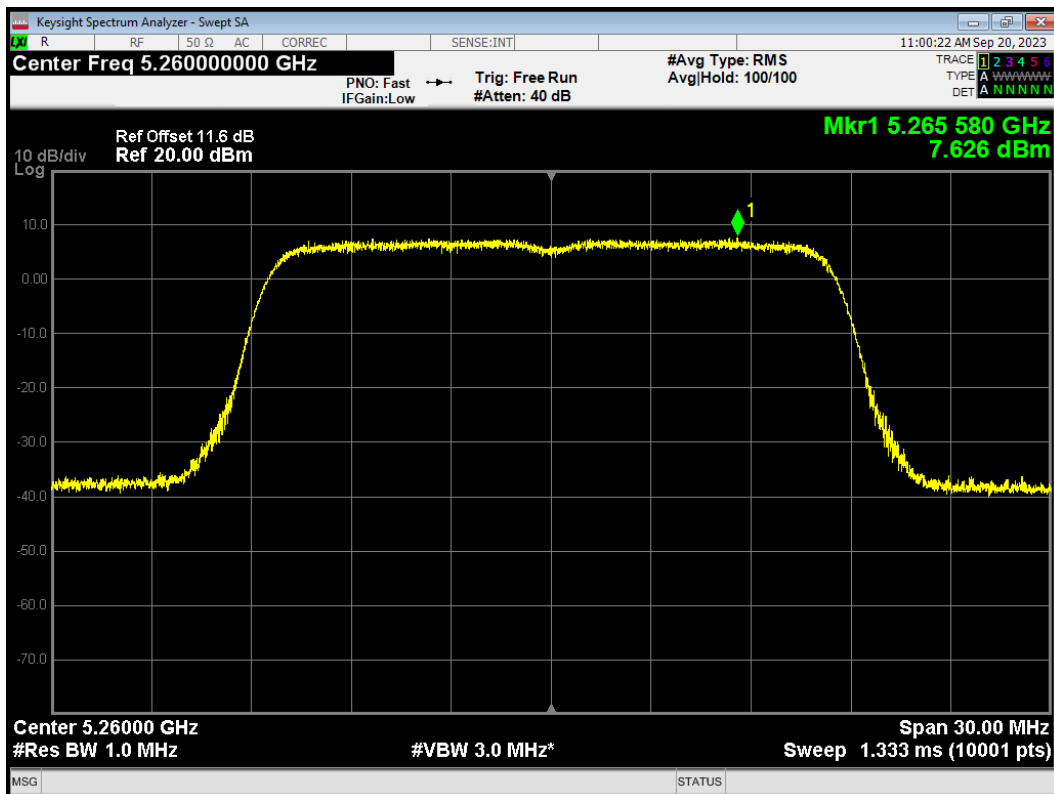

PSD 802.11n(HT20) 5240MHz Ant1

PSD 802.11n(HT20) 5240MHz Ant2

PSD 802.11n(HT40) 5190MHz Ant1

PSD 802.11n(HT40) 5190MHz Ant2

PSD 802.11n(HT40) 5230MHz Ant1

PSD 802.11n(HT40) 5230MHz Ant2

U-NII-2A

PSD 802.11a 5260MHz Ant1

PSD 802.11a 5260MHz Ant2

PSD 802.11a 5300MHz Ant1

PSD 802.11a 5300MHz Ant2

PSD 802.11a 5320MHz Ant1

PSD 802.11a 5320MHz Ant2

PSD 802.11ac(VHT160) 5250MHz Ant1

PSD 802.11ac(VHT160) 5250MHz Ant2

PSD 802.11ac(VHT20) 5260MHz Ant1