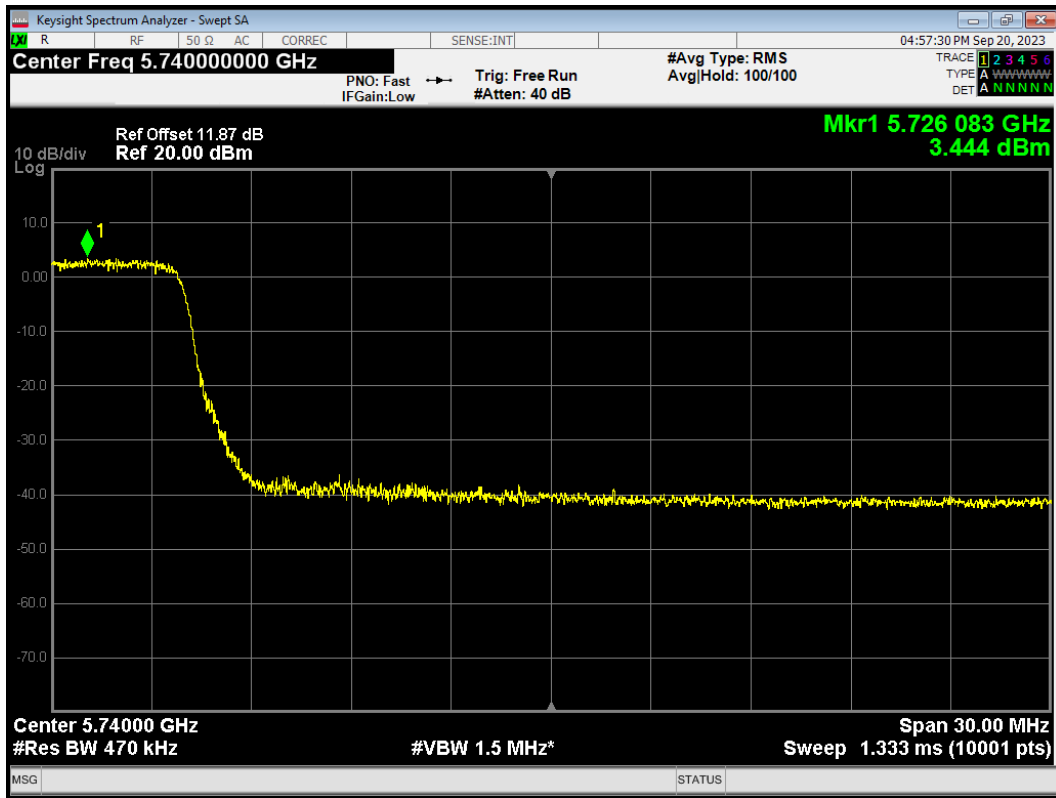

PSD 802.11a 5785MHz Ant2

PSD 802.11a 5825MHz Ant1

PSD 802.11a 5825MHz Ant2

PSD 802.11ac(VHT20) 5720MHz Ant1

PSD 802.11ac(VHT20) 5720MHz Ant2

PSD 802.11ac(VHT20) 5745MHz Ant1

PSD 802.11ac(VHT20) 5745MHz Ant2

PSD 802.11ac(VHT20) 5785MHz Ant1

PSD 802.11ac(VHT20) 5785MHz Ant2

PSD 802.11ac(VHT20) 5825MHz Ant1

PSD 802.11ac(VHT20) 5825MHz Ant2

PSD 802.11ac(VHT40) 5710MHz Ant1

PSD 802.11ac(VHT40) 5710MHz Ant2

PSD 802.11ac(VHT40) 5755MHz Ant1