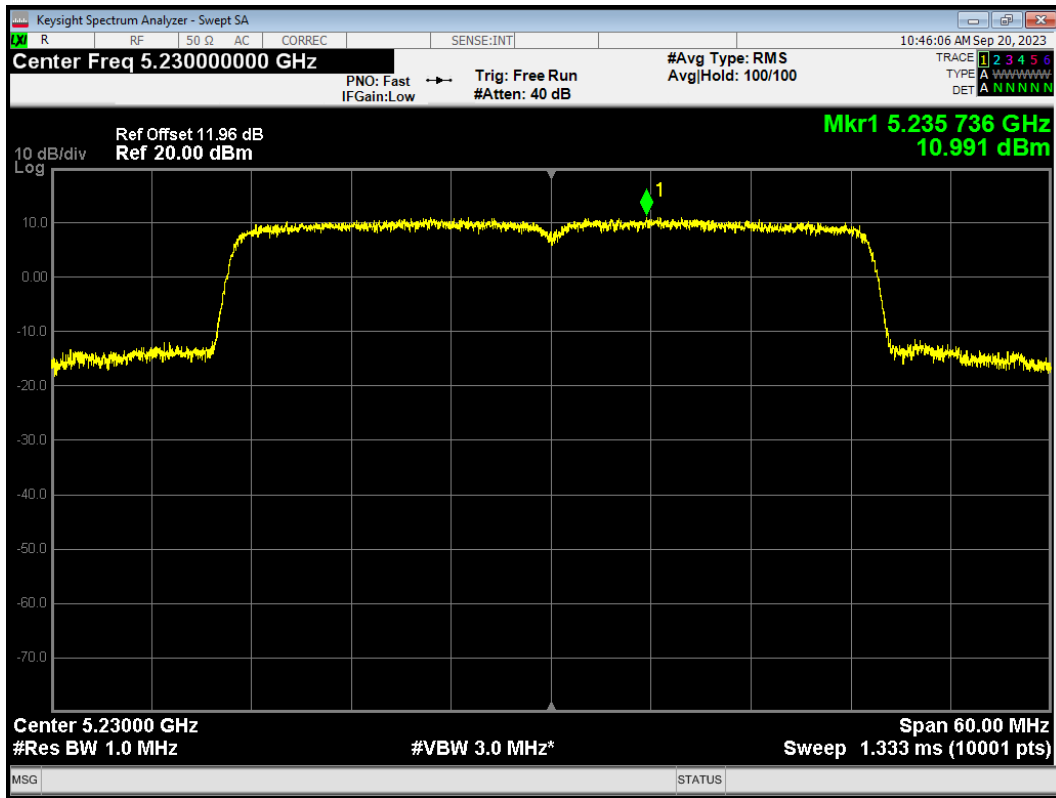

PSD 802.11ax(HE20) 5200MHz Ant1

PSD 802.11ax(HE20) 5200MHz Ant2

PSD 802.11ax(HE20) 5240MHz Ant1

PSD 802.11ax(HE20) 5240MHz Ant2

PSD 802.11ax(HE40) 5190MHz Ant1

PSD 802.11ax(HE40) 5190MHz Ant2

PSD 802.11ax(HE40) 5230MHz Ant1

PSD 802.11ax(HE40) 5230MHz Ant2

PSD 802.11ax(HE80) 5210MHz Ant1

PSD 802.11ax(HE80) 5210MHz Ant2

PSD 802.11n(HT20) 5180MHz Ant1

PSD 802.11n(HT20) 5180MHz Ant2

PSD 802.11n(HT20) 5200MHz Ant1

PSD 802.11n(HT20) 5200MHz Ant2