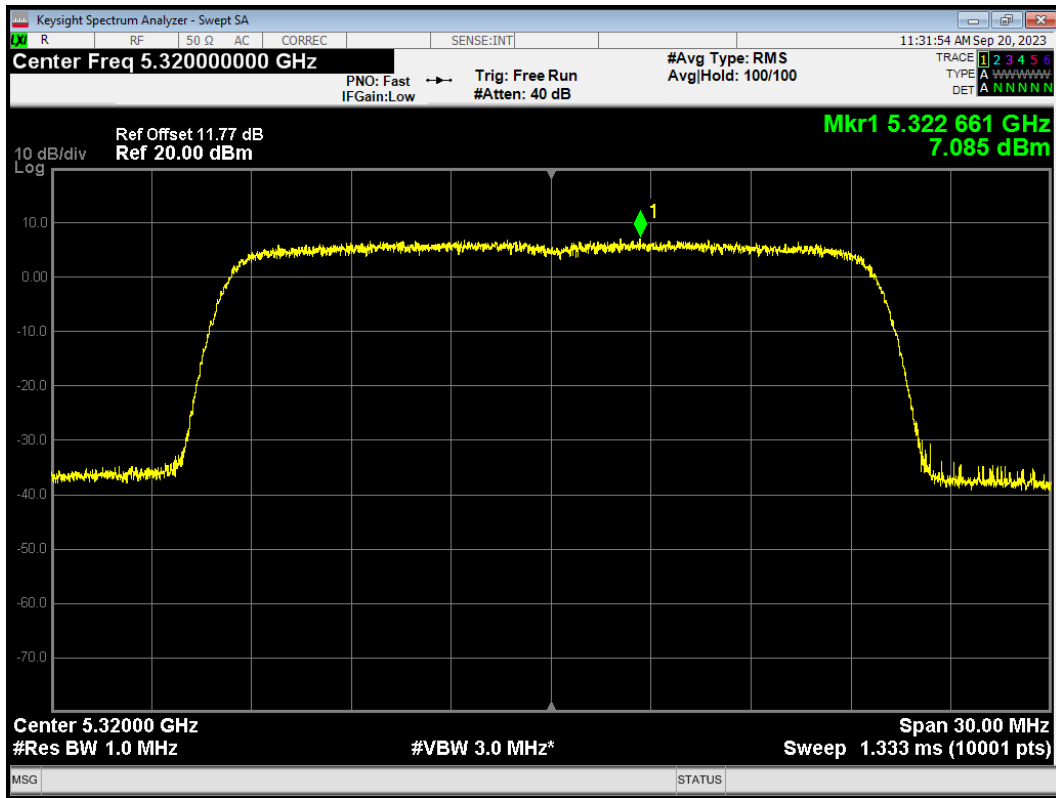

PSD 802.11ax(HE20) 5260MHz Ant2

PSD 802.11ax(HE20) 5300MHz Ant1

PSD 802.11ax(HE20) 5300MHz Ant2

PSD 802.11ax(HE20) 5320MHz Ant1

PSD 802.11ax(HE20) 5320MHz Ant2

PSD 802.11ax(HE40) 5270MHz Ant1

PSD 802.11ax(HE40) 5270MHz Ant2

PSD 802.11ax(HE40) 5310MHz Ant1

PSD 802.11ax(HE40) 5310MHz Ant2

PSD 802.11ax(HE80) 5290MHz Ant1

PSD 802.11ax(HE80) 5290MHz Ant2

PSD 802.11n(HT20) 5260MHz Ant1

PSD 802.11n(HT20) 5260MHz Ant2

PSD 802.11n(HT20) 5300MHz Ant1