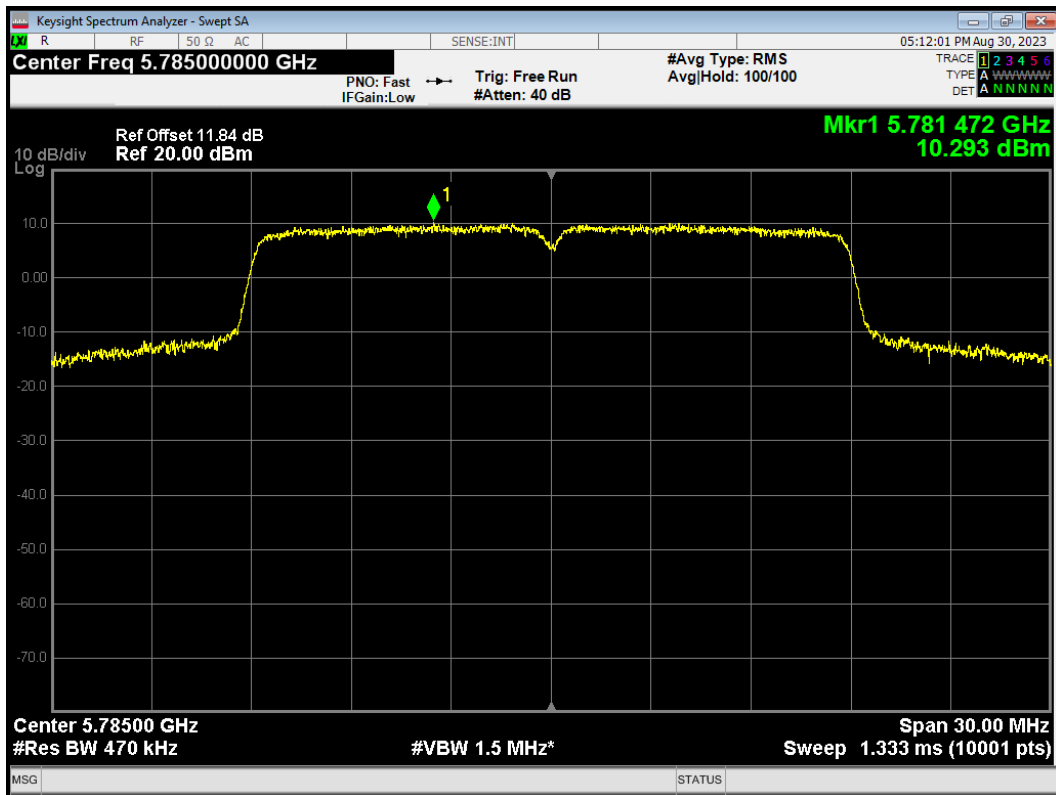

PSD 802.11n(HT20) 5720MHz Ant1

PSD 802.11n(HT20) 5720MHz Ant2

PSD 802.11n(HT20) 5745MHz Ant1

PSD 802.11n(HT20) 5745MHz Ant2

PSD 802.11n(HT20) 5785MHz Ant1

PSD 802.11n(HT20) 5785MHz Ant2

PSD 802.11n(HT20) 5825MHz Ant1

PSD 802.11n(HT20) 5825MHz Ant2

PSD 802.11n(HT40) 5710MHz Ant1

PSD 802.11n(HT40) 5710MHz Ant2

PSD 802.11n(HT40) 5755MHz Ant1

PSD 802.11n(HT40) 5755MHz Ant2

PSD 802.11n(HT40) 5795MHz Ant1

PSD 802.11n(HT40) 5795MHz Ant2