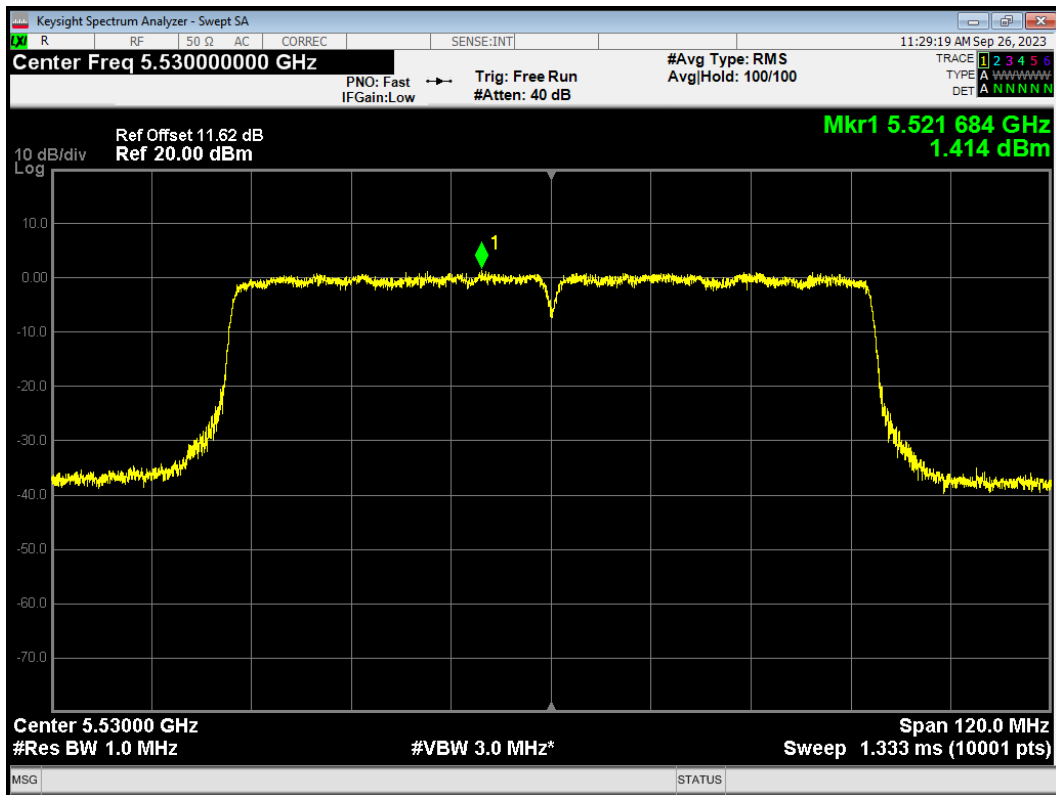

PSD 802.11ac(VHT40) 5590MHz Ant2

PSD 802.11ac(VHT40) 5670MHz Ant1

PSD 802.11ac(VHT40) 5670MHz Ant2

PSD 802.11ac(VHT40) 5710MHz Ant1

PSD 802.11ac(VHT40) 5710MHz Ant2

PSD 802.11ac(VHT80) 5530MHz Ant1

PSD 802.11ac(VHT80) 5530MHz Ant2

PSD 802.11ac(VHT80) 5610MHz Ant1

PSD 802.11ac(VHT80) 5610MHz Ant2

PSD 802.11ac(VHT80) 5690MHz Ant1

PSD 802.11ac(VHT80) 5690MHz Ant2

PSD 802.11ax(HE160) 5570MHz Ant1

PSD 802.11ax(HE160) 5570MHz Ant2

PSD 802.11ax(HE20) 5500MHz Ant1