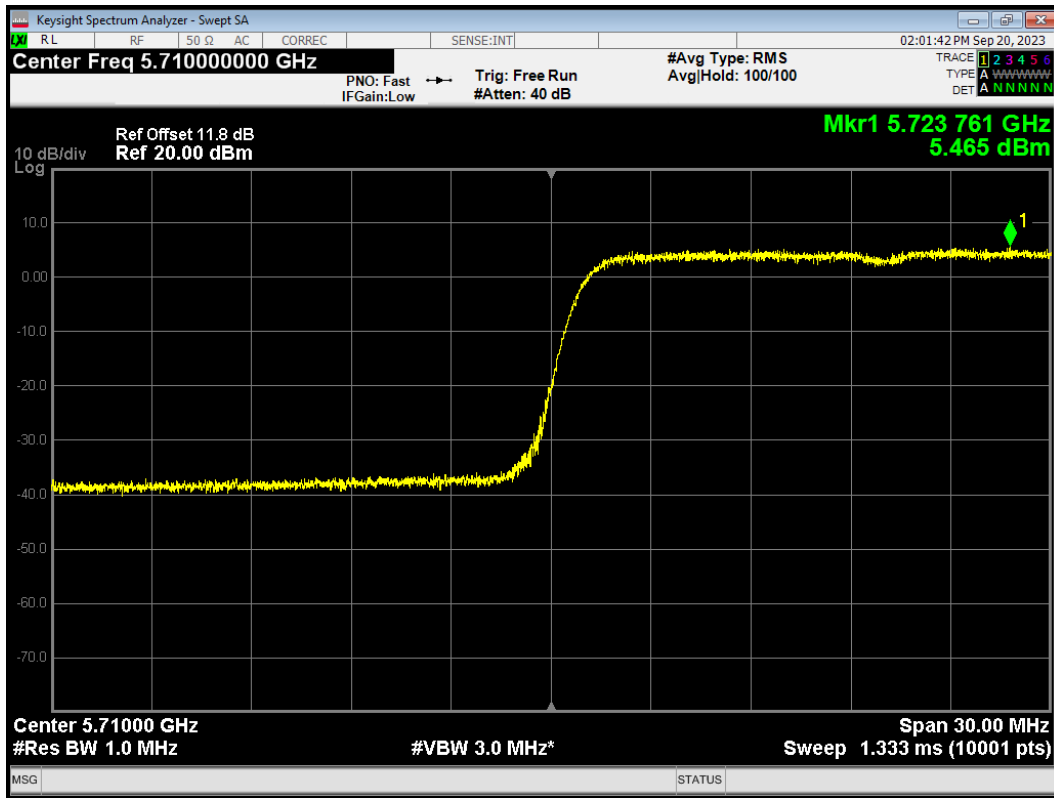

PSD 802.11ax(HE40) 5710MHz Ant2

PSD 802.11ax(HE80) 5530MHz Ant1

PSD 802.11ax(HE80) 5530MHz Ant2

PSD 802.11ax(HE80) 5610MHz Ant1

PSD 802.11ax(HE80) 5610MHz Ant2

PSD 802.11ax(HE80) 5690MHz Ant1

PSD 802.11ax(HE80) 5690MHz Ant2

PSD 802.11n(HT20) 5500MHz Ant1

PSD 802.11n(HT20) 5500MHz Ant2

PSD 802.11n(HT20) 5600MHz Ant1

PSD 802.11n(HT20) 5600MHz Ant2

PSD 802.11n(HT20) 5700MHz Ant1

PSD 802.11n(HT20) 5700MHz Ant2

PSD 802.11n(HT20) 5720MHz Ant1

PSD 802.11n(HT20) 5720MHz Ant2

PSD 802.11n(HT40) 5510MHz Ant1

PSD 802.11n(HT40) 5510MHz Ant2

PSD 802.11n(HT40) 5590MHz Ant1

PSD 802.11n(HT40) 5590MHz Ant2

PSD 802.11n(HT40) 5670MHz Ant1

PSD 802.11n(HT40) 5670MHz Ant2