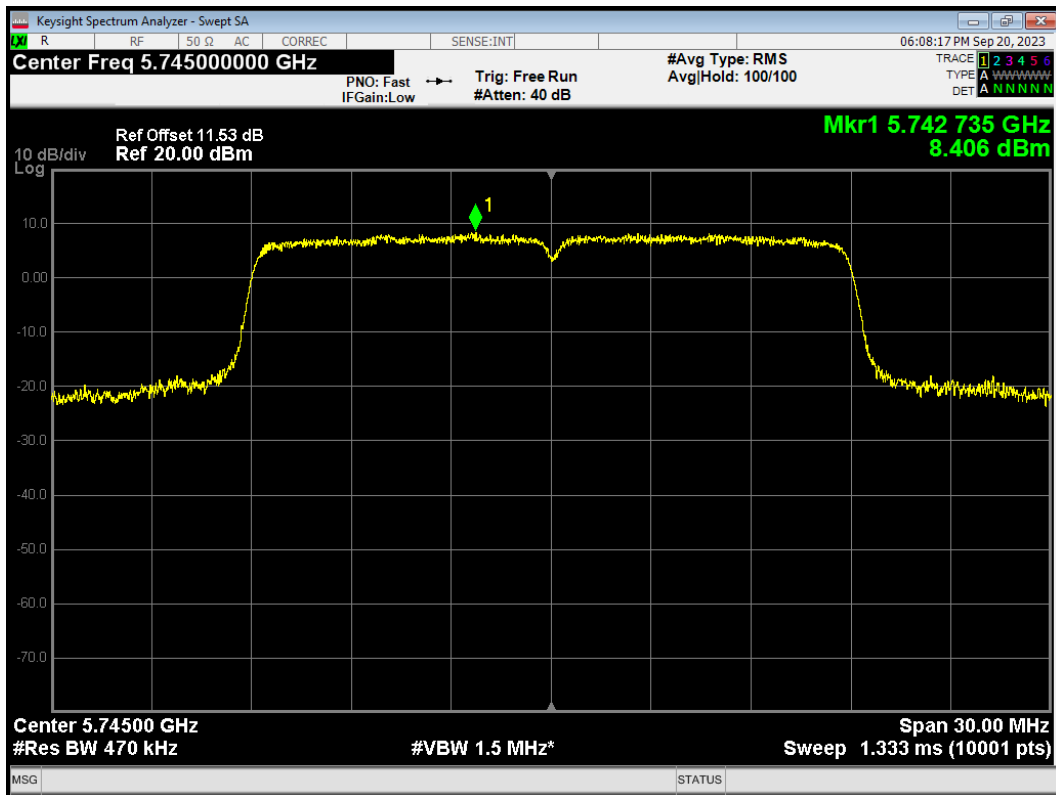

PSD 802.11a 5785MHz Ant2

PSD 802.11a 5825MHz Ant1

PSD 802.11a 5825MHz Ant2

PSD 802.11ac(VHT20) 5720MHz Ant1

PSD 802.11ac(VHT20) 5720MHz Ant2

PSD 802.11ac(VHT20) 5745MHz Ant1

PSD 802.11ac(VHT20) 5745MHz Ant2

PSD 802.11ac(VHT20) 5785MHz Ant1

PSD 802.11ac(VHT20) 5785MHz Ant2

PSD 802.11ac(VHT20) 5825MHz Ant1

PSD 802.11ac(VHT20) 5825MHz Ant2

PSD 802.11ac(VHT40) 5710MHz Ant1

PSD 802.11ac(VHT40) 5710MHz Ant2

PSD 802.11ac(VHT40) 5755MHz Ant1