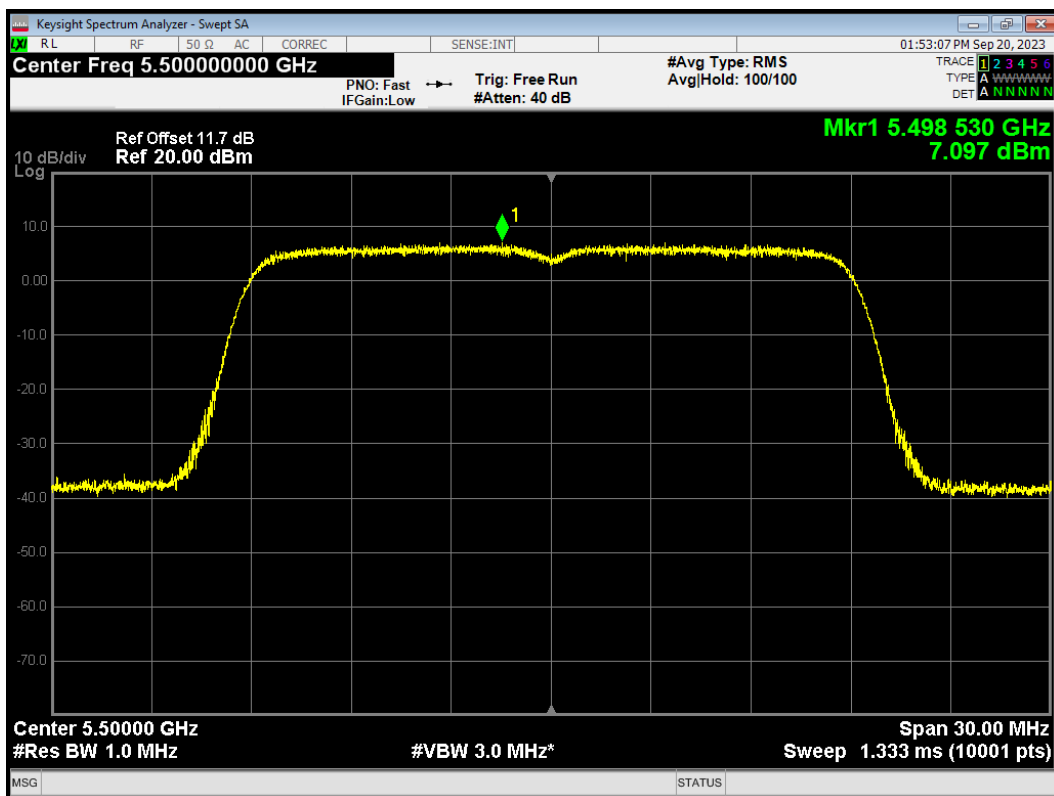

PSD 802.11ax(HE40) 5510MHz Ant1

PSD 802.11ax(HE40) 5510MHz Ant2

PSD 802.11ax(HE40) 5590MHz Ant1

PSD 802.11ax(HE40) 5590MHz Ant2

PSD 802.11ax(HE40) 5670MHz Ant1

PSD 802.11ax(HE40) 5670MHz Ant2

PSD 802.11ax(HE40) 5710MHz Ant1

PSD 802.11ax(HE40) 5710MHz Ant2

PSD 802.11ax(HE80) 5530MHz Ant1

PSD 802.11ax(HE80) 5530MHz Ant2

PSD 802.11ax(HE80) 5610MHz Ant1

PSD 802.11ax(HE80) 5610MHz Ant2

PSD 802.11ax(HE80) 5690MHz Ant1

PSD 802.11ax(HE80) 5690MHz Ant2

PSD 802.11n(HT20) 5500MHz Ant1

PSD 802.11n(HT20) 5500MHz Ant2

PSD 802.11n(HT20) 5600MHz Ant1

PSD 802.11n(HT20) 5600MHz Ant2

PSD 802.11n(HT20) 5700MHz Ant1

PSD 802.11n(HT20) 5700MHz Ant2

PSD 802.11n(HT20) 5720MHz Ant1