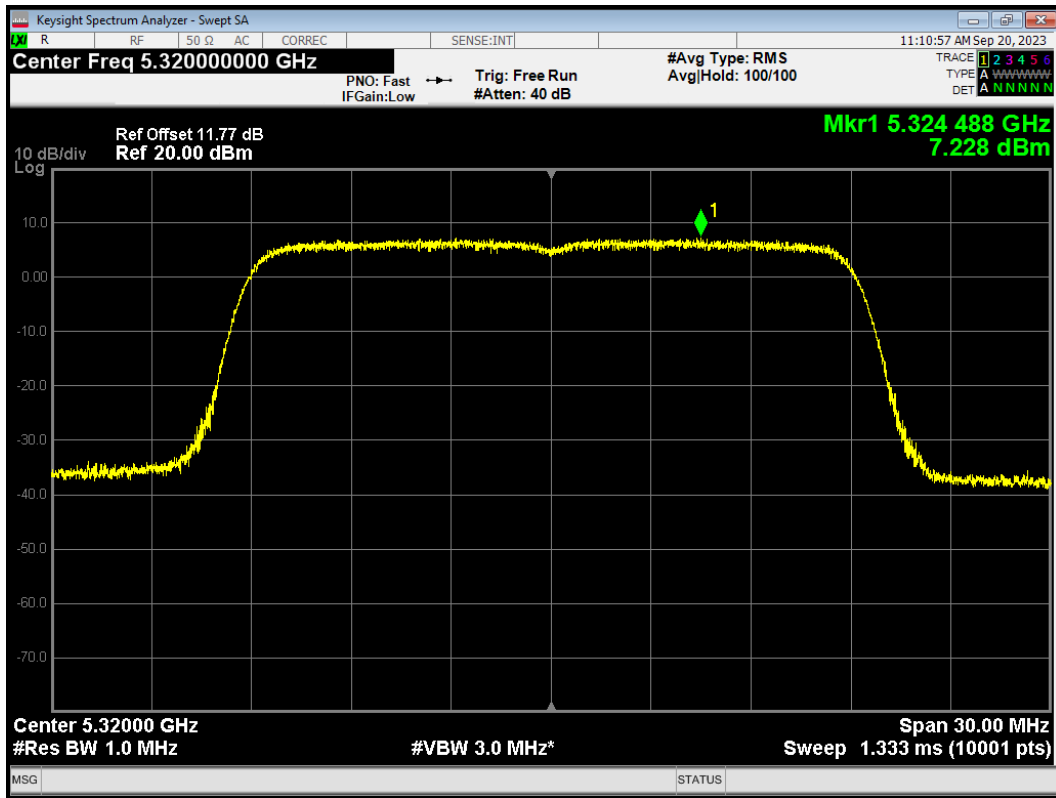

PSD 802.11ax(HE40) 5310MHz Ant1

PSD 802.11ax(HE40) 5310MHz Ant2

PSD 802.11ax(HE80) 5290MHz Ant1

PSD 802.11ax(HE80) 5290MHz Ant2

PSD 802.11n(HT20) 5260MHz Ant1

PSD 802.11n(HT20) 5260MHz Ant2

PSD 802.11n(HT20) 5300MHz Ant1

PSD 802.11n(HT20) 5300MHz Ant2

PSD 802.11n(HT20) 5320MHz Ant1

PSD 802.11n(HT20) 5320MHz Ant2

PSD 802.11n(HT40) 5270MHz Ant1

PSD 802.11n(HT40) 5270MHz Ant2

PSD 802.11n(HT40) 5310MHz Ant1

PSD 802.11n(HT40) 5310MHz Ant2