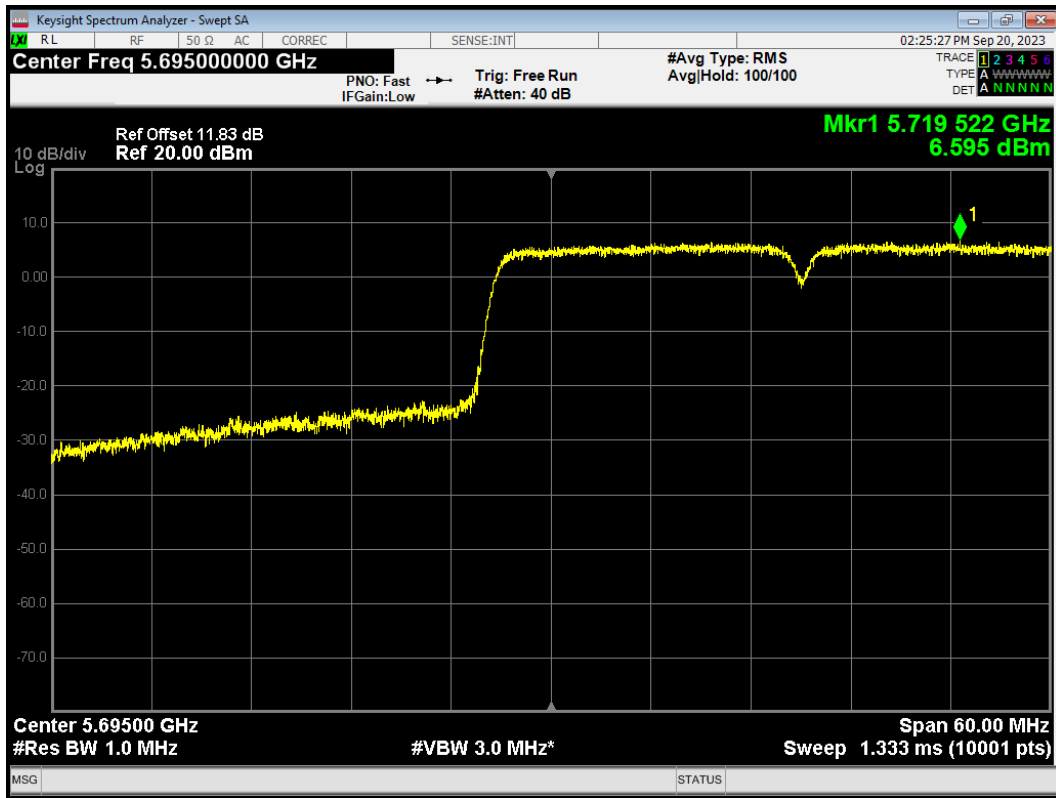

PSD 802.11ac(VHT40) 5590MHz Ant2

PSD 802.11ac(VHT40) 5670MHz Ant1

PSD 802.11ac(VHT40) 5670MHz Ant2

PSD 802.11ac(VHT40) 5710MHz Ant1

PSD 802.11ac(VHT40) 5710MHz Ant2

PSD 802.11ac(VHT80) 5530MHz Ant1

PSD 802.11ac(VHT80) 5530MHz Ant2

PSD 802.11ac(VHT80) 5610MHz Ant1

PSD 802.11ac(VHT80) 5610MHz Ant2

PSD 802.11ac(VHT80) 5690MHz Ant1

PSD 802.11ac(VHT80) 5690MHz Ant2

PSD 802.11ax(HE160) 5570MHz Ant1

PSD 802.11ax(HE160) 5570MHz Ant2

PSD 802.11ax(HE20) 5500MHz Ant1