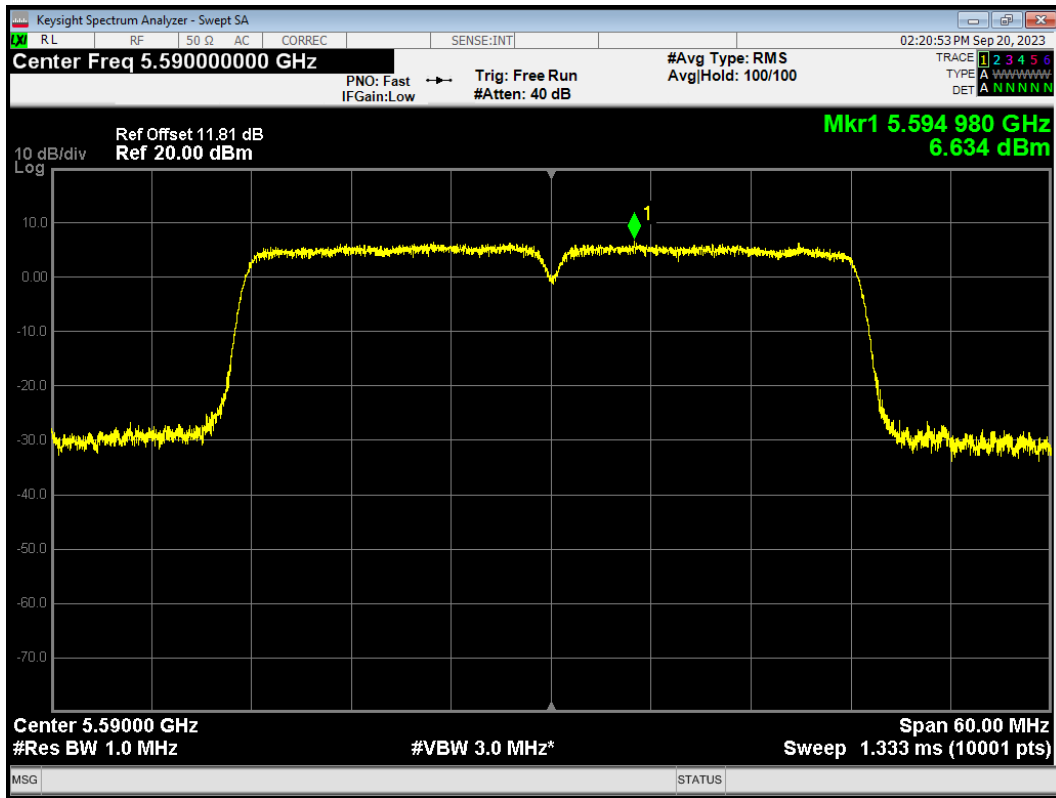

PSD 802.11ac(VHT20) 5700MHz Ant1

PSD 802.11ac(VHT20) 5700MHz Ant2

PSD 802.11ac(VHT20) 5720MHz Ant1

PSD 802.11ac(VHT20) 5720MHz Ant2

PSD 802.11ac(VHT40) 5510MHz Ant1

PSD 802.11ac(VHT40) 5510MHz Ant2

PSD 802.11ac(VHT40) 5590MHz Ant1

PSD 802.11ac(VHT40) 5590MHz Ant2

PSD 802.11ac(VHT40) 5670MHz Ant1

PSD 802.11ac(VHT40) 5670MHz Ant2

PSD 802.11ac(VHT40) 5710MHz Ant1

PSD 802.11ac(VHT40) 5710MHz Ant2

PSD 802.11ac(VHT80) 5530MHz Ant1

PSD 802.11ac(VHT80) 5530MHz Ant2