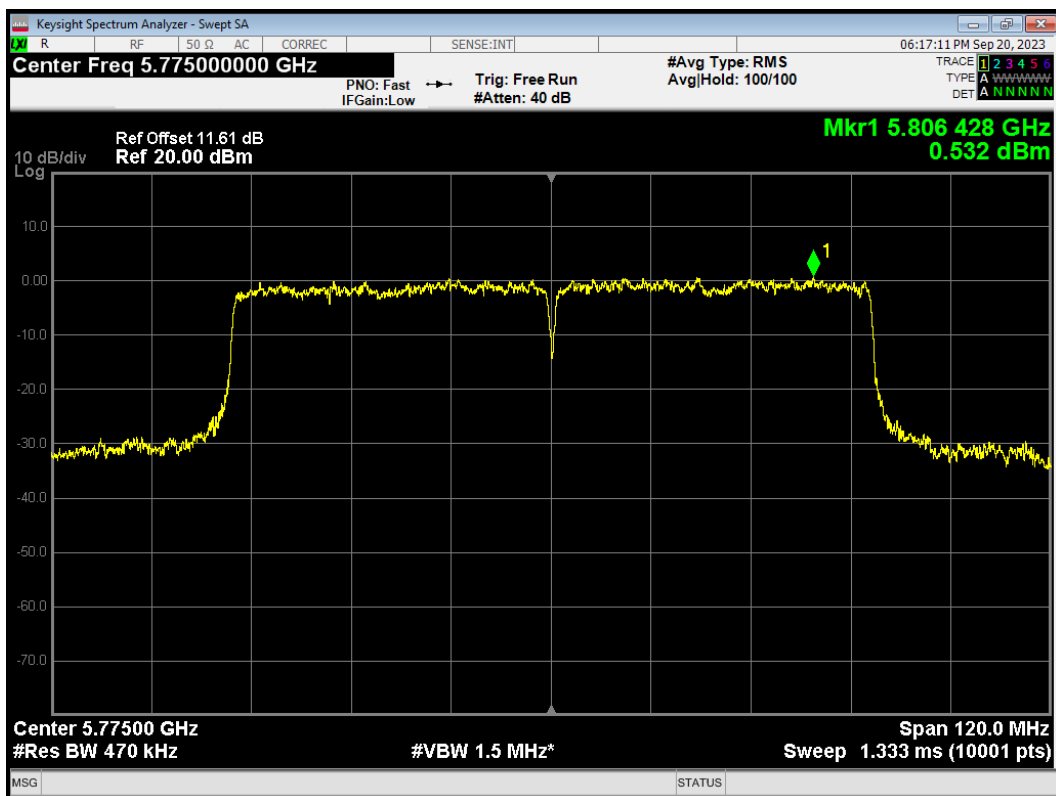

PSD 802.11ac(VHT20) 5785MHz Ant1

PSD 802.11ac(VHT20) 5785MHz Ant2

PSD 802.11ac(VHT20) 5825MHz Ant1

PSD 802.11ac(VHT20) 5825MHz Ant2

PSD 802.11ac(VHT40) 5710MHz Ant1

PSD 802.11ac(VHT40) 5710MHz Ant2

PSD 802.11ac(VHT40) 5755MHz Ant1

PSD 802.11ac(VHT40) 5755MHz Ant2

PSD 802.11ac(VHT40) 5795MHz Ant1

PSD 802.11ac(VHT40) 5795MHz Ant2

PSD 802.11ac(VHT80) 5690MHz Ant1

PSD 802.11ac(VHT80) 5690MHz Ant2

PSD 802.11ac(VHT80) 5775MHz Ant1

PSD 802.11ac(VHT80) 5775MHz Ant2

PSD 802.11ax(HE20) 5720MHz Ant1

PSD 802.11ax(HE20) 5720MHz Ant2

PSD 802.11ax(HE20) 5745MHz Ant1

PSD 802.11ax(HE20) 5745MHz Ant2