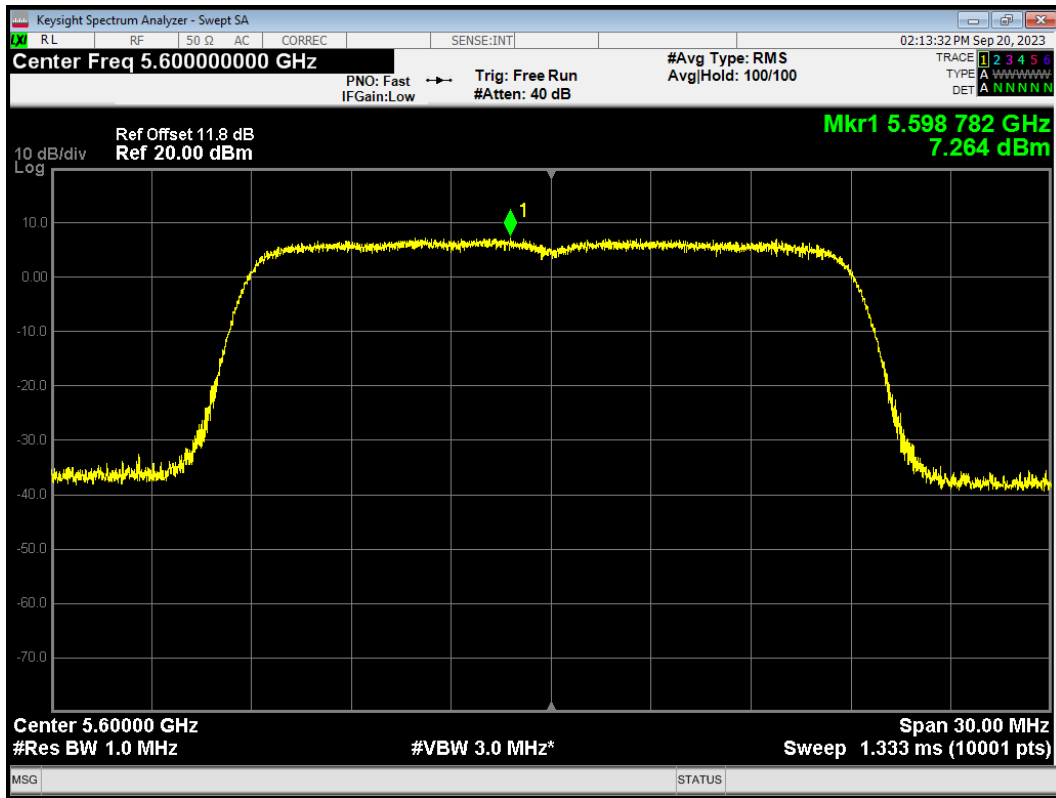

PSD 802.11a 5720MHz Ant2

PSD 802.11ac(VHT160) 5570MHz Ant1

PSD 802.11ac(VHT160) 5570MHz Ant2

PSD 802.11ac(VHT20) 5500MHz Ant1

PSD 802.11ac(VHT20) 5500MHz Ant2

PSD 802.11ac(VHT20) 5600MHz Ant1

PSD 802.11ac(VHT20) 5600MHz Ant2

PSD 802.11ac(VHT20) 5700MHz Ant1

PSD 802.11ac(VHT20) 5700MHz Ant2

PSD 802.11ac(VHT20) 5720MHz Ant1

PSD 802.11ac(VHT20) 5720MHz Ant2

PSD 802.11ac(VHT40) 5510MHz Ant1

PSD 802.11ac(VHT40) 5510MHz Ant2

PSD 802.11ac(VHT40) 5590MHz Ant1