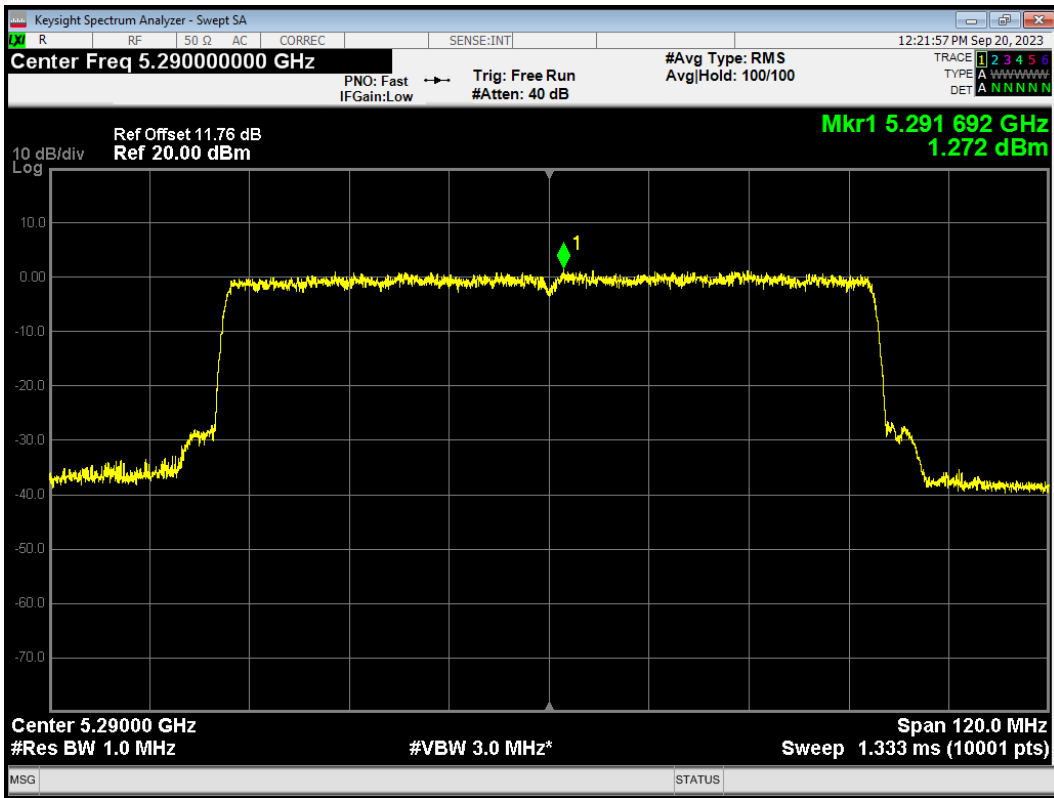

PSD 802.11ax(HE20) 5260MHz Ant2

PSD 802.11ax(HE20) 5300MHz Ant1

PSD 802.11ax(HE20) 5300MHz Ant2

PSD 802.11ax(HE20) 5320MHz Ant1

PSD 802.11ax(HE20) 5320MHz Ant2

PSD 802.11ax(HE40) 5270MHz Ant1

PSD 802.11ax(HE40) 5270MHz Ant2

PSD 802.11ax(HE40) 5310MHz Ant1

PSD 802.11ax(HE40) 5310MHz Ant2

PSD 802.11ax(HE80) 5290MHz Ant1

PSD 802.11ax(HE80) 5290MHz Ant2

PSD 802.11n(HT20) 5260MHz Ant1

PSD 802.11n(HT20) 5260MHz Ant2

PSD 802.11n(HT20) 5300MHz Ant1