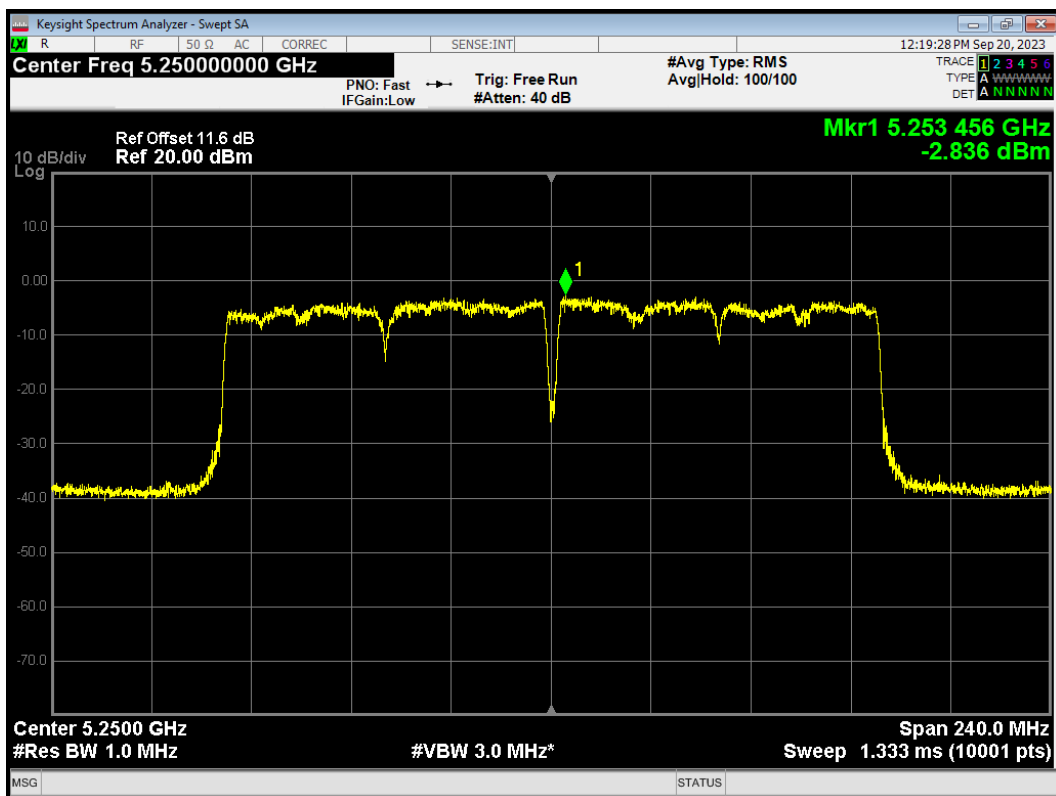

PSD 802.11a 5260MHz Ant2

PSD 802.11a 5300MHz Ant1

PSD 802.11a 5300MHz Ant2

PSD 802.11a 5320MHz Ant1

PSD 802.11a 5320MHz Ant2

PSD 802.11ac(VHT160) 5250MHz Ant1

PSD 802.11ac(VHT160) 5250MHz Ant2

PSD 802.11ac(VHT20) 5260MHz Ant1

PSD 802.11ac(VHT20) 5260MHz Ant2

PSD 802.11ac(VHT20) 5300MHz Ant1

PSD 802.11ac(VHT20) 5300MHz Ant2

PSD 802.11ac(VHT20) 5320MHz Ant1

PSD 802.11ac(VHT20) 5320MHz Ant2

PSD 802.11ac(VHT40) 5270MHz Ant1

PSD 802.11ac(VHT40) 5270MHz Ant2