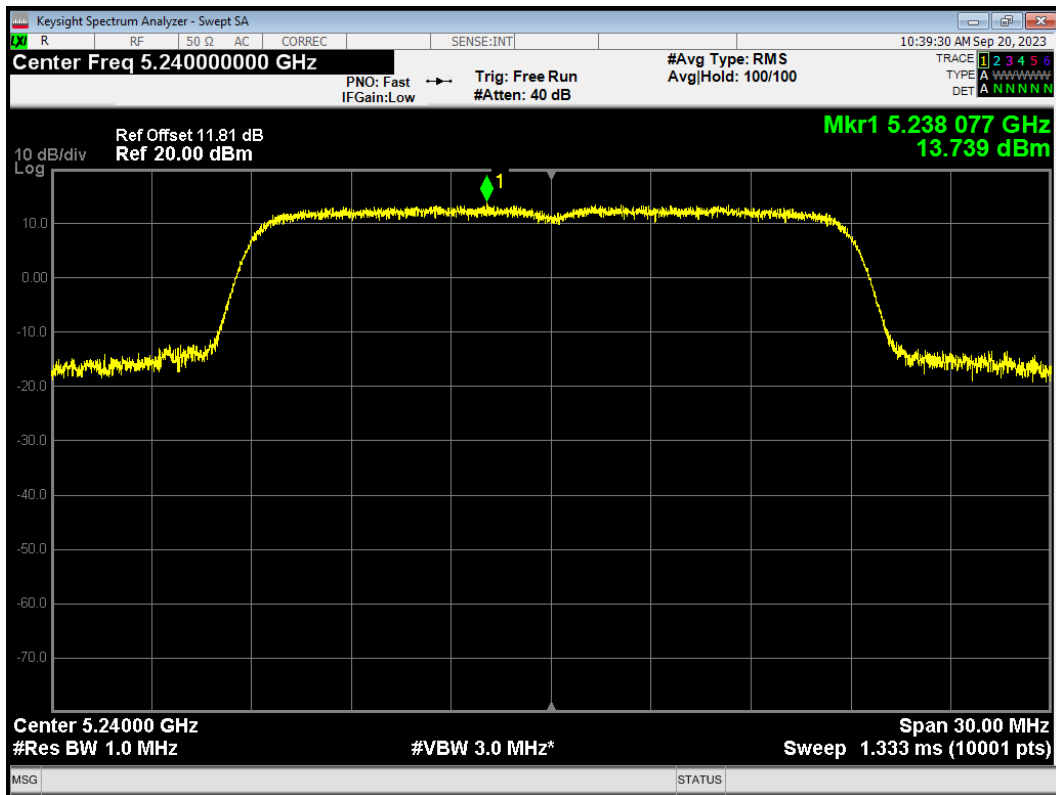

PSD 802.11ac(VHT20) 5180MHz Ant1

PSD 802.11ac(VHT20) 5180MHz Ant2

PSD 802.11ac(VHT20) 5200MHz Ant1

PSD 802.11ac(VHT20) 5200MHz Ant2

PSD 802.11ac(VHT20) 5240MHz Ant1

PSD 802.11ac(VHT20) 5240MHz Ant2

PSD 802.11ac(VHT40) 5190MHz Ant1

PSD 802.11ac(VHT40) 5190MHz Ant2

PSD 802.11ac(VHT40) 5230MHz Ant1

PSD 802.11ac(VHT40) 5230MHz Ant2

PSD 802.11ac(VHT80) 5210MHz Ant1

PSD 802.11ac(VHT80) 5210MHz Ant2

PSD 802.11ax(HE20) 5180MHz Ant1

PSD 802.11ax(HE20) 5180MHz Ant2