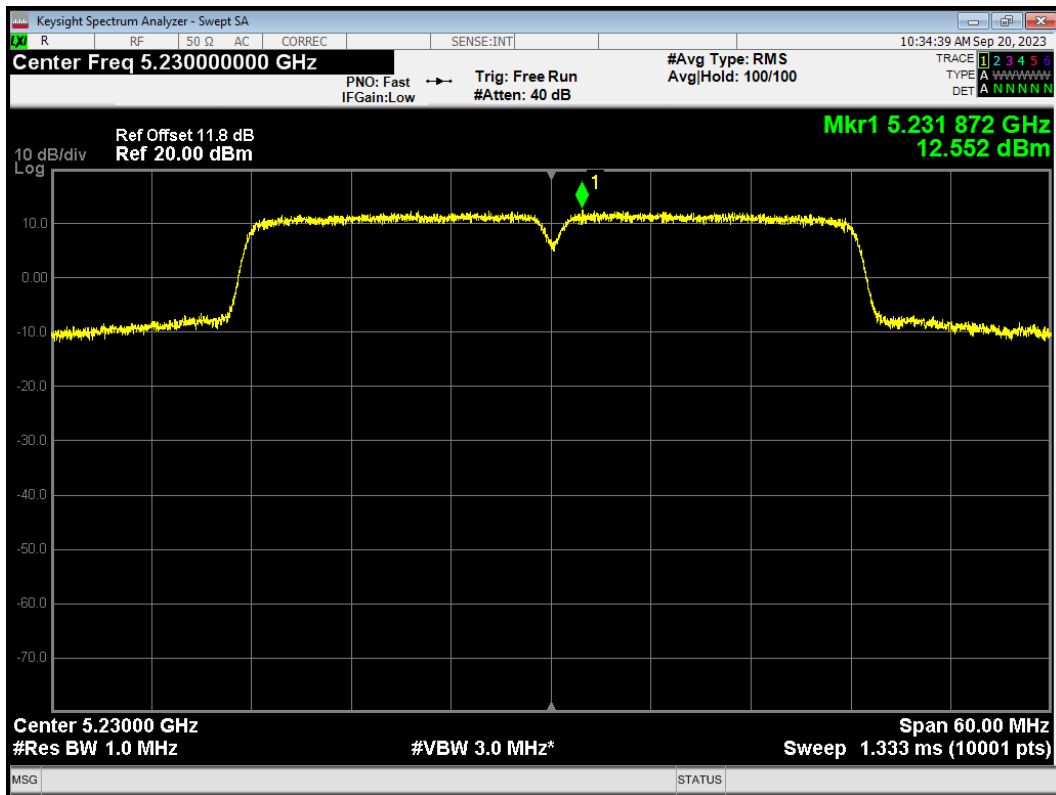

PSD 802.11n(HT20) 5240MHz Ant1

PSD 802.11n(HT20) 5240MHz Ant2

PSD 802.11n(HT40) 5190MHz Ant1

PSD 802.11n(HT40) 5190MHz Ant2

PSD 802.11n(HT40) 5230MHz Ant1

PSD 802.11n(HT40) 5230MHz Ant2

U-NII-2A

PSD 802.11a 5260MHz Ant1