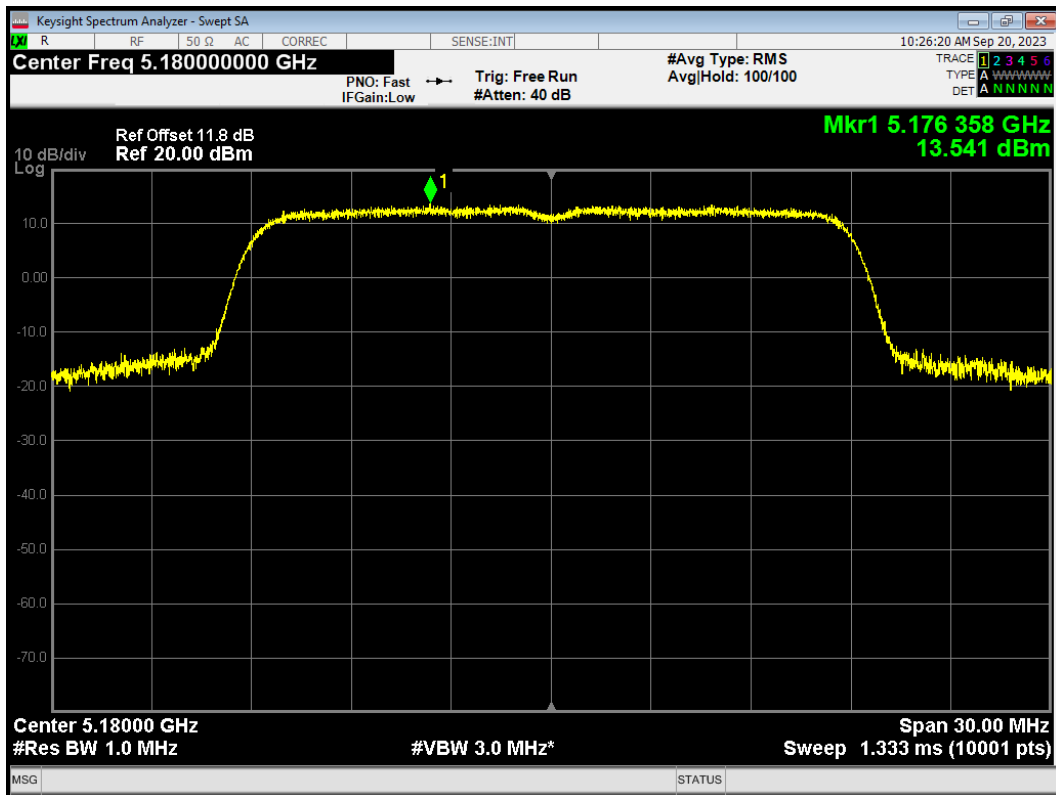

PSD 802.11ax(HE40) 5230MHz Ant2

PSD 802.11ax(HE80) 5210MHz Ant1

PSD 802.11ax(HE80) 5210MHz Ant2

PSD 802.11n(HT20) 5180MHz Ant1

PSD 802.11n(HT20) 5180MHz Ant2

PSD 802.11n(HT20) 5200MHz Ant1

PSD 802.11n(HT20) 5200MHz Ant2