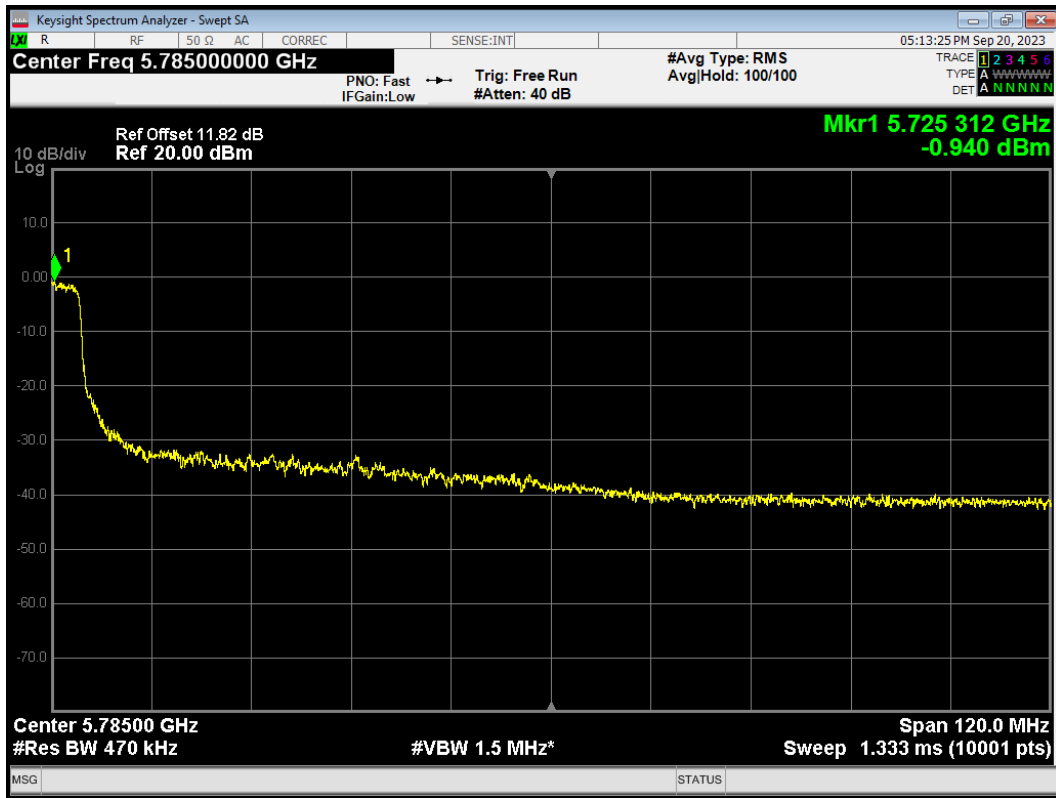

PSD 802.11ac(VHT20) 5785MHz Ant1

PSD 802.11ac(VHT20) 5785MHz Ant2

PSD 802.11ac(VHT20) 5825MHz Ant1

PSD 802.11ac(VHT20) 5825MHz Ant2

PSD 802.11ac(VHT40) 5710MHz Ant1

PSD 802.11ac(VHT40) 5710MHz Ant2

PSD 802.11ac(VHT40) 5755MHz Ant1

PSD 802.11ac(VHT40) 5755MHz Ant2

PSD 802.11ac(VHT40) 5795MHz Ant1

PSD 802.11ac(VHT40) 5795MHz Ant2

PSD 802.11ac(VHT80) 5690MHz Ant1

PSD 802.11ac(VHT80) 5690MHz Ant2

PSD 802.11ac(VHT80) 5775MHz Ant1

PSD 802.11ac(VHT80) 5775MHz Ant2

PSD 802.11ax(HE20) 5720MHz Ant1

PSD 802.11ax(HE20) 5720MHz Ant2

PSD 802.11ax(HE20) 5745MHz Ant1

PSD 802.11ax(HE20) 5745MHz Ant2