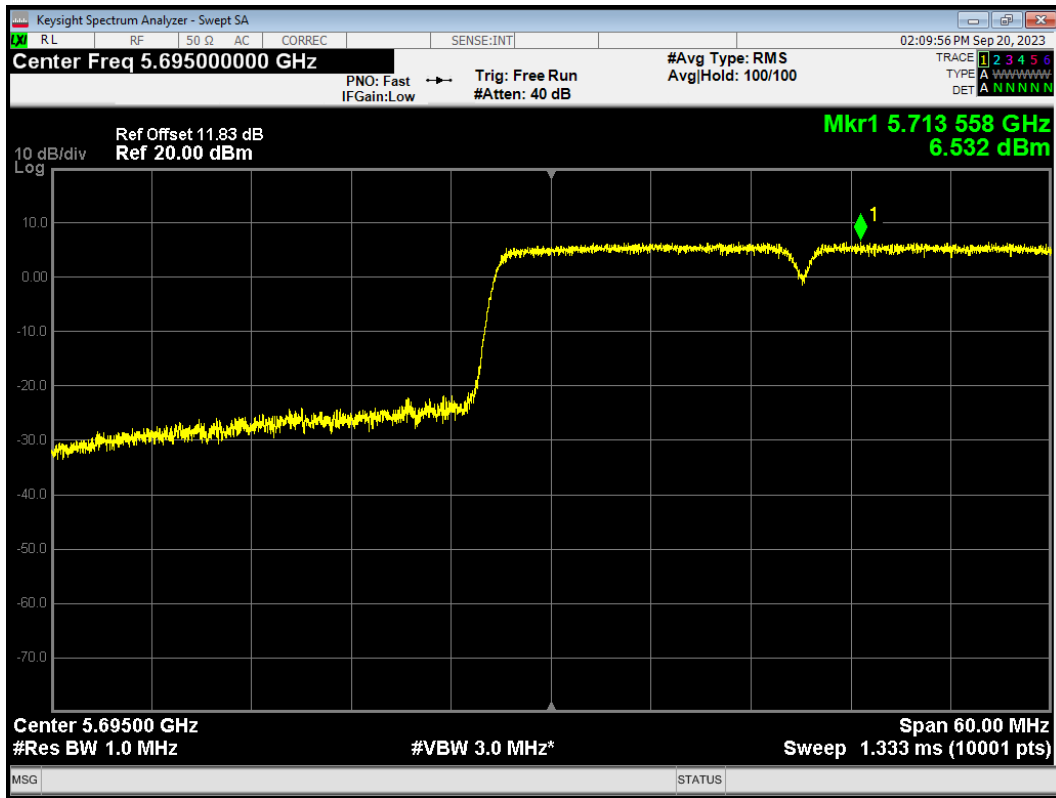

PSD 802.11n(HT20) 5500MHz Ant1

PSD 802.11n(HT20) 5500MHz Ant2

PSD 802.11n(HT20) 5600MHz Ant1

PSD 802.11n(HT20) 5600MHz Ant2

PSD 802.11n(HT20) 5700MHz Ant1

PSD 802.11n(HT20) 5700MHz Ant2

PSD 802.11n(HT20) 5720MHz Ant1

PSD 802.11n(HT20) 5720MHz Ant2

PSD 802.11n(HT40) 5510MHz Ant1

PSD 802.11n(HT40) 5510MHz Ant2

PSD 802.11n(HT40) 5590MHz Ant1

PSD 802.11n(HT40) 5590MHz Ant2

PSD 802.11n(HT40) 5670MHz Ant1

PSD 802.11n(HT40) 5670MHz Ant2

PSD 802.11n(HT40) 5710MHz Ant1

PSD 802.11n(HT40) 5710MHz Ant2

U-NII-3

PSD 802.11a 5720MHz Ant1

PSD 802.11a 5720MHz Ant2

PSD 802.11a 5745MHz Ant1

PSD 802.11a 5745MHz Ant2

PSD 802.11a 5785MHz Ant1