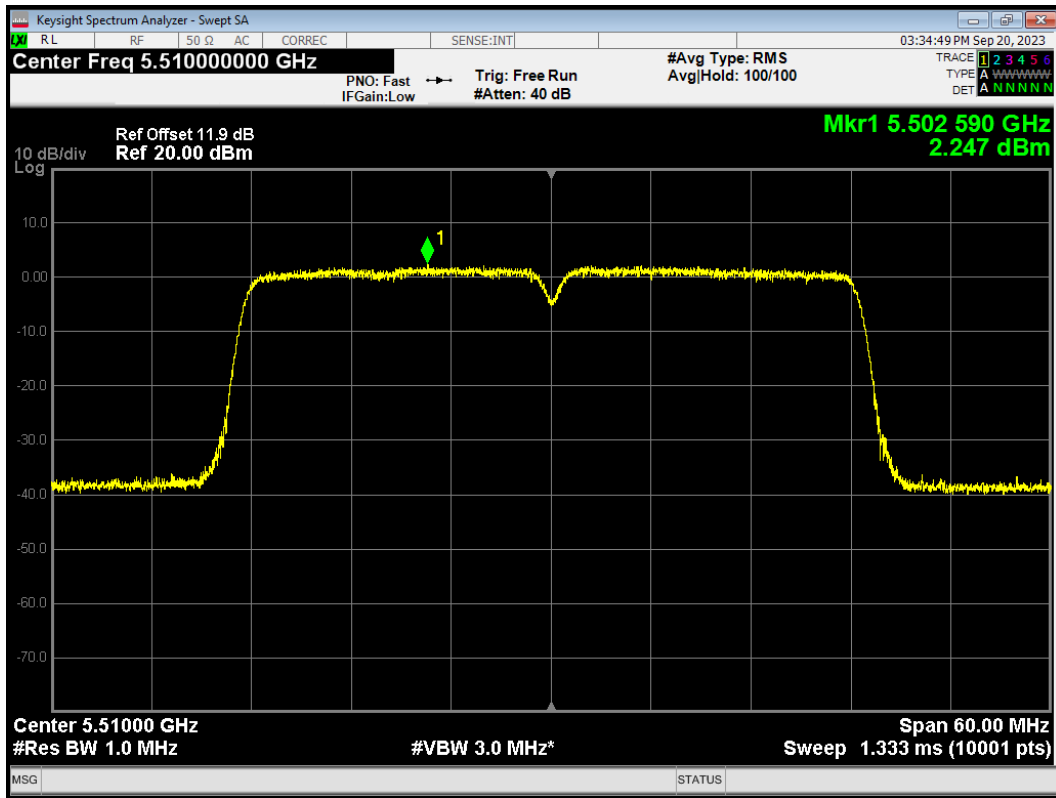

PSD 802.11ax(HE40) 5710MHz Ant2

PSD 802.11ax(HE80) 5530MHz Ant1

PSD 802.11ax(HE80) 5530MHz Ant2

PSD 802.11ax(HE80) 5610MHz Ant1

PSD 802.11ax(HE80) 5610MHz Ant2

PSD 802.11ax(HE80) 5690MHz Ant1

PSD 802.11ax(HE80) 5690MHz Ant2

PSD 802.11n(HT20) 5500MHz Ant1

PSD 802.11n(HT20) 5500MHz Ant2

PSD 802.11n(HT20) 5600MHz Ant1

PSD 802.11n(HT20) 5600MHz Ant2

PSD 802.11n(HT20) 5700MHz Ant1

PSD 802.11n(HT20) 5700MHz Ant2

PSD 802.11n(HT20) 5720MHz Ant1

PSD 802.11n(HT20) 5720MHz Ant2

PSD 802.11n(HT40) 5510MHz Ant1

PSD 802.11n(HT40) 5510MHz Ant2

PSD 802.11n(HT40) 5590MHz Ant1

PSD 802.11n(HT40) 5590MHz Ant2

PSD 802.11n(HT40) 5670MHz Ant1

PSD 802.11n(HT40) 5670MHz Ant2