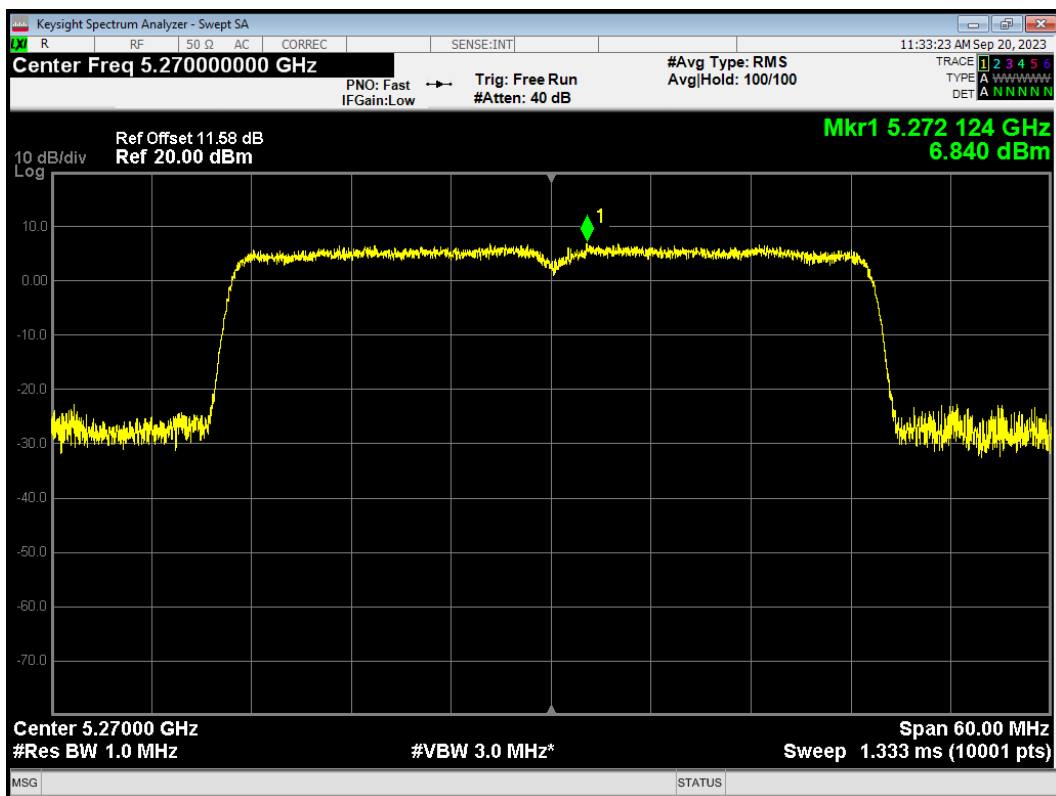

PSD 802.11ax(HE20) 5260MHz Ant2

PSD 802.11ax(HE20) 5300MHz Ant1

PSD 802.11ax(HE20) 5300MHz Ant2

PSD 802.11ax(HE20) 5320MHz Ant1

PSD 802.11ax(HE20) 5320MHz Ant2

PSD 802.11ax(HE40) 5270MHz Ant1

PSD 802.11ax(HE40) 5270MHz Ant2

PSD 802.11ax(HE40) 5310MHz Ant1

PSD 802.11ax(HE40) 5310MHz Ant2

PSD 802.11ax(HE80) 5290MHz Ant1

PSD 802.11ax(HE80) 5290MHz Ant2

PSD 802.11n(HT20) 5260MHz Ant1

PSD 802.11n(HT20) 5260MHz Ant2

PSD 802.11n(HT20) 5300MHz Ant1