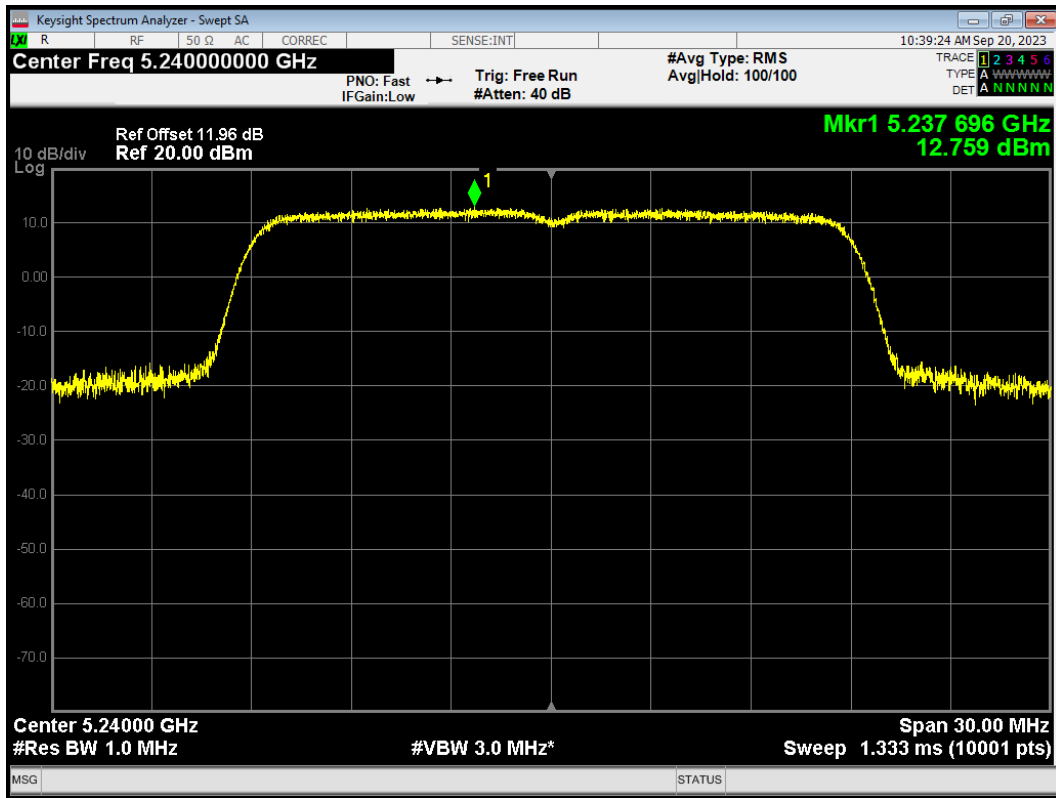

PSD 802.11ac(VHT20) 5180MHz Ant1

PSD 802.11ac(VHT20) 5180MHz Ant2

PSD 802.11ac(VHT20) 5200MHz Ant1

PSD 802.11ac(VHT20) 5200MHz Ant2

PSD 802.11ac(VHT20) 5240MHz Ant1

PSD 802.11ac(VHT20) 5240MHz Ant2

PSD 802.11ac(VHT40) 5190MHz Ant1

PSD 802.11ac(VHT40) 5190MHz Ant2

PSD 802.11ac(VHT40) 5230MHz Ant1

PSD 802.11ac(VHT40) 5230MHz Ant2

PSD 802.11ac(VHT80) 5210MHz Ant1

PSD 802.11ac(VHT80) 5210MHz Ant2

PSD 802.11ax(HE20) 5180MHz Ant1

PSD 802.11ax(HE20) 5180MHz Ant2