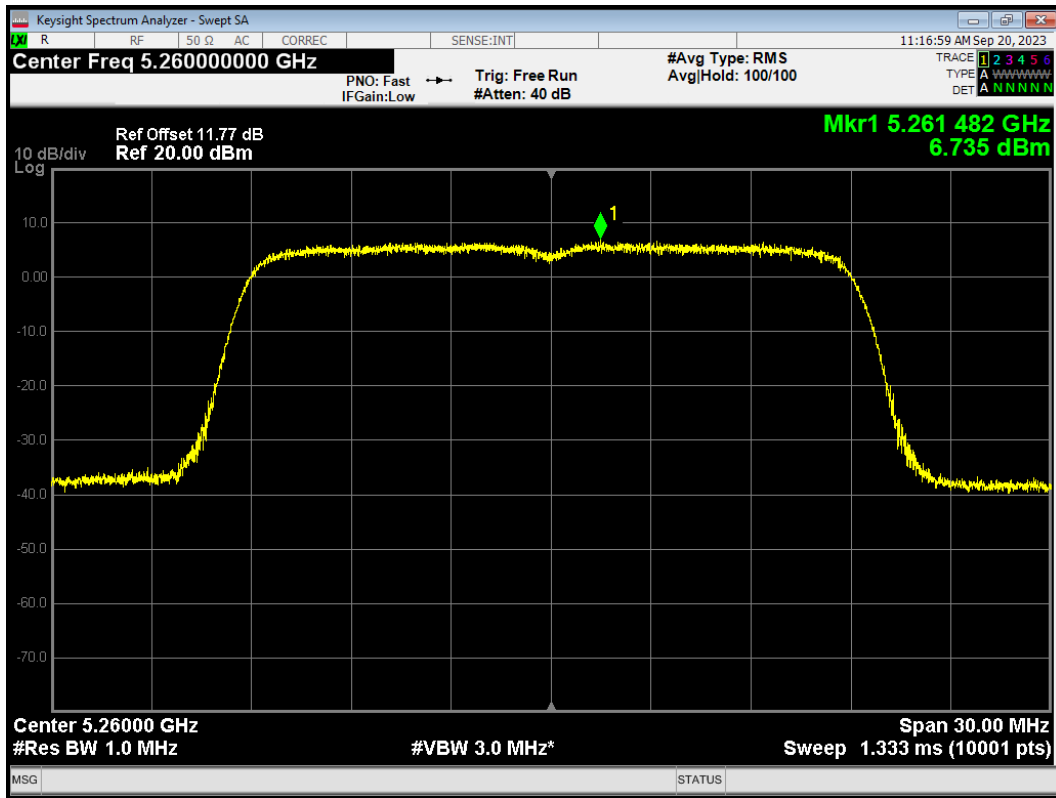

PSD 802.11a 5260MHz Ant2

PSD 802.11a 5300MHz Ant1

PSD 802.11a 5300MHz Ant2

PSD 802.11a 5320MHz Ant1

PSD 802.11a 5320MHz Ant2

PSD 802.11ac(VHT160) 5250MHz Ant1

PSD 802.11ac(VHT160) 5250MHz Ant2

PSD 802.11ac(VHT20) 5260MHz Ant1

PSD 802.11ac(VHT20) 5260MHz Ant2

PSD 802.11ac(VHT20) 5300MHz Ant1

PSD 802.11ac(VHT20) 5300MHz Ant2

PSD 802.11ac(VHT20) 5320MHz Ant1

PSD 802.11ac(VHT20) 5320MHz Ant2

PSD 802.11ac(VHT40) 5270MHz Ant1

PSD 802.11ac(VHT40) 5270MHz Ant2