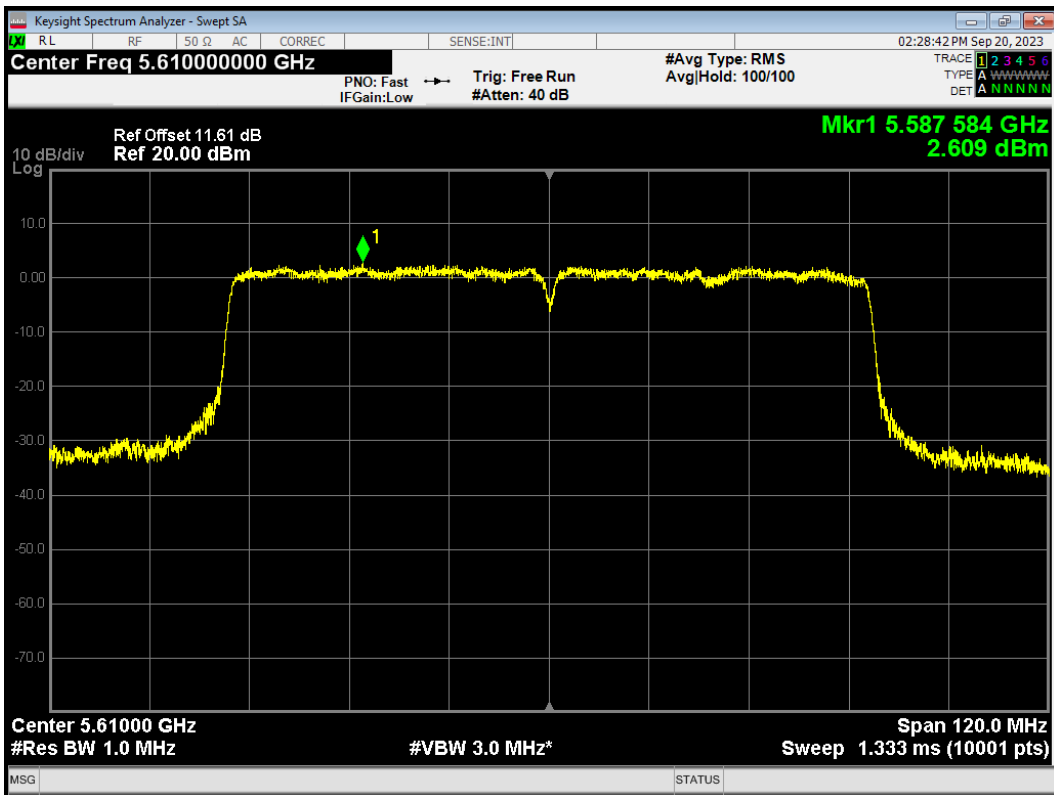

PSD 802.11ac(VHT40) 5590MHz Ant2

PSD 802.11ac(VHT40) 5670MHz Ant1

PSD 802.11ac(VHT40) 5670MHz Ant2

PSD 802.11ac(VHT40) 5710MHz Ant1

PSD 802.11ac(VHT40) 5710MHz Ant2

PSD 802.11ac(VHT80) 5530MHz Ant1

PSD 802.11ac(VHT80) 5530MHz Ant2

PSD 802.11ac(VHT80) 5610MHz Ant1

PSD 802.11ac(VHT80) 5610MHz Ant2

PSD 802.11ac(VHT80) 5690MHz Ant1

PSD 802.11ac(VHT80) 5690MHz Ant2

PSD 802.11ax(HE160) 5570MHz Ant1

PSD 802.11ax(HE160) 5570MHz Ant2

PSD 802.11ax(HE20) 5500MHz Ant1