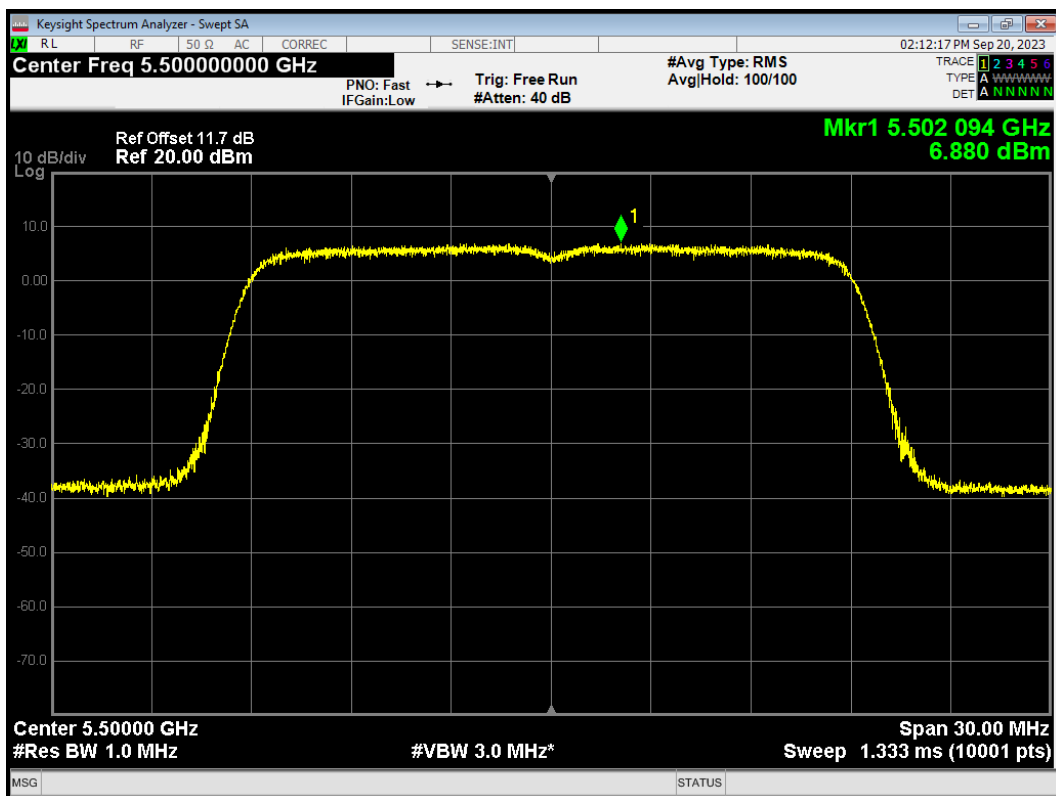

PSD 802.11a 5720MHz Ant2

PSD 802.11ac(VHT160) 5570MHz Ant1

PSD 802.11ac(VHT160) 5570MHz Ant2

PSD 802.11ac(VHT20) 5500MHz Ant1

PSD 802.11ac(VHT20) 5500MHz Ant2

PSD 802.11ac(VHT20) 5600MHz Ant1

PSD 802.11ac(VHT20) 5600MHz Ant2

PSD 802.11ac(VHT20) 5700MHz Ant1

PSD 802.11ac(VHT20) 5700MHz Ant2

PSD 802.11ac(VHT20) 5720MHz Ant1

PSD 802.11ac(VHT20) 5720MHz Ant2

PSD 802.11ac(VHT40) 5510MHz Ant1

PSD 802.11ac(VHT40) 5510MHz Ant2

PSD 802.11ac(VHT40) 5590MHz Ant1