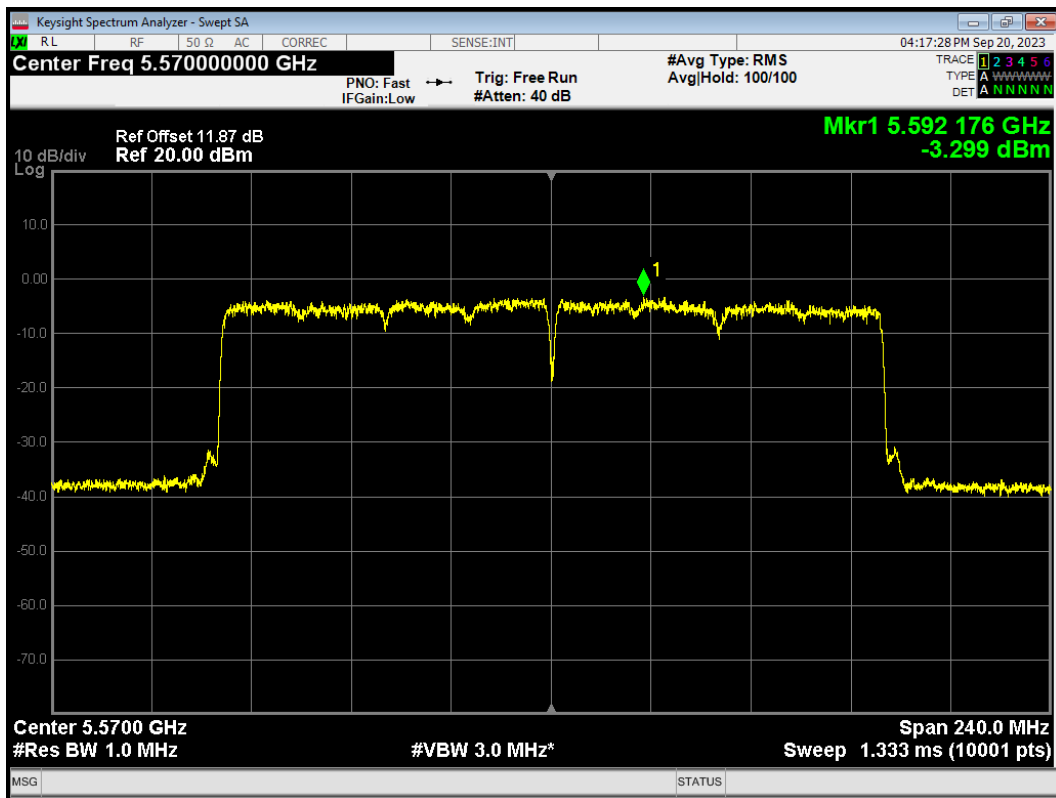

PSD 802.11ac(VHT80) 5610MHz Ant1

PSD 802.11ac(VHT80) 5610MHz Ant2

PSD 802.11ac(VHT80) 5690MHz Ant1

PSD 802.11ac(VHT80) 5690MHz Ant2

PSD 802.11ax(HE160) 5570MHz Ant1

PSD 802.11ax(HE160) 5570MHz Ant2

PSD 802.11ax(HE20) 5500MHz Ant1

PSD 802.11ax(HE20) 5500MHz Ant2

PSD 802.11ax(HE20) 5600MHz Ant1

PSD 802.11ax(HE20) 5600MHz Ant2

PSD 802.11ax(HE20) 5700MHz Ant1

PSD 802.11ax(HE20) 5700MHz Ant2

PSD 802.11ax(HE20) 5720MHz Ant1

PSD 802.11ax(HE20) 5720MHz Ant2