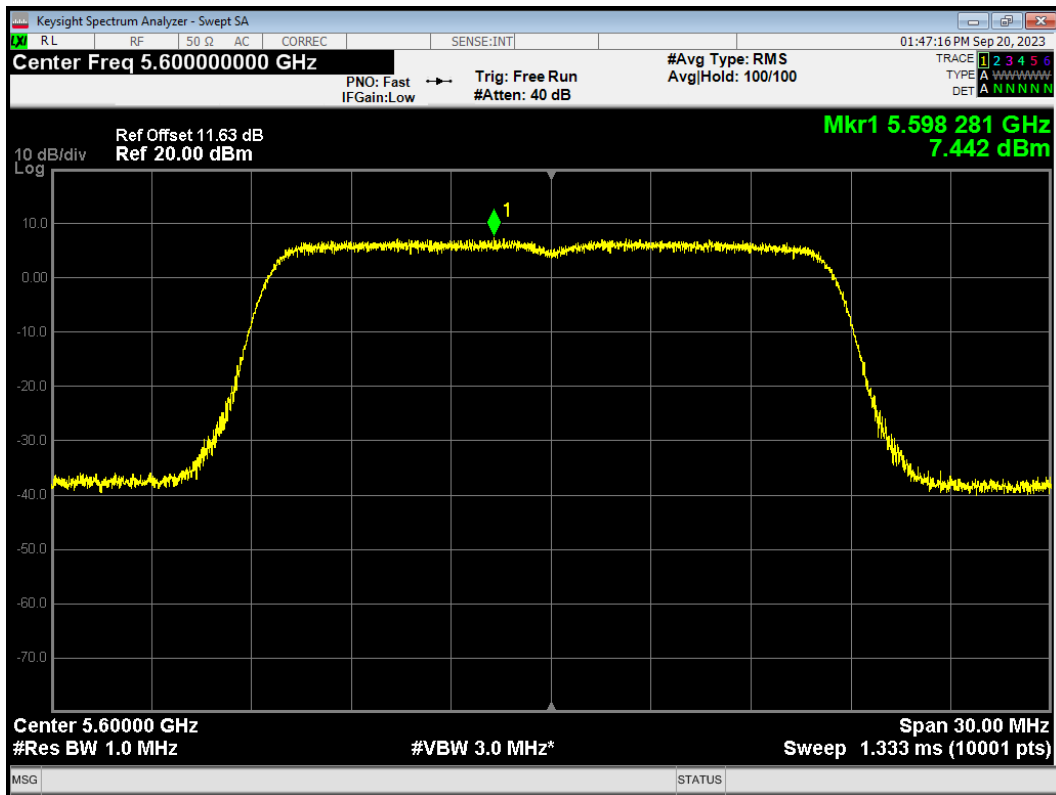

U-NII-2C

PSD 802.11a 5500MHz Ant1

PSD 802.11a 5500MHz Ant2

PSD 802.11a 5600MHz Ant1

PSD 802.11a 5600MHz Ant2

PSD 802.11a 5700MHz Ant1

PSD 802.11a 5700MHz Ant2

PSD 802.11a 5720MHz Ant1

PSD 802.11a 5720MHz Ant2

PSD 802.11ac(VHT160) 5570MHz Ant1

PSD 802.11ac(VHT160) 5570MHz Ant2

PSD 802.11ac(VHT20) 5500MHz Ant1

PSD 802.11ac(VHT20) 5500MHz Ant2

PSD 802.11ac(VHT20) 5600MHz Ant1

PSD 802.11ac(VHT20) 5600MHz Ant2