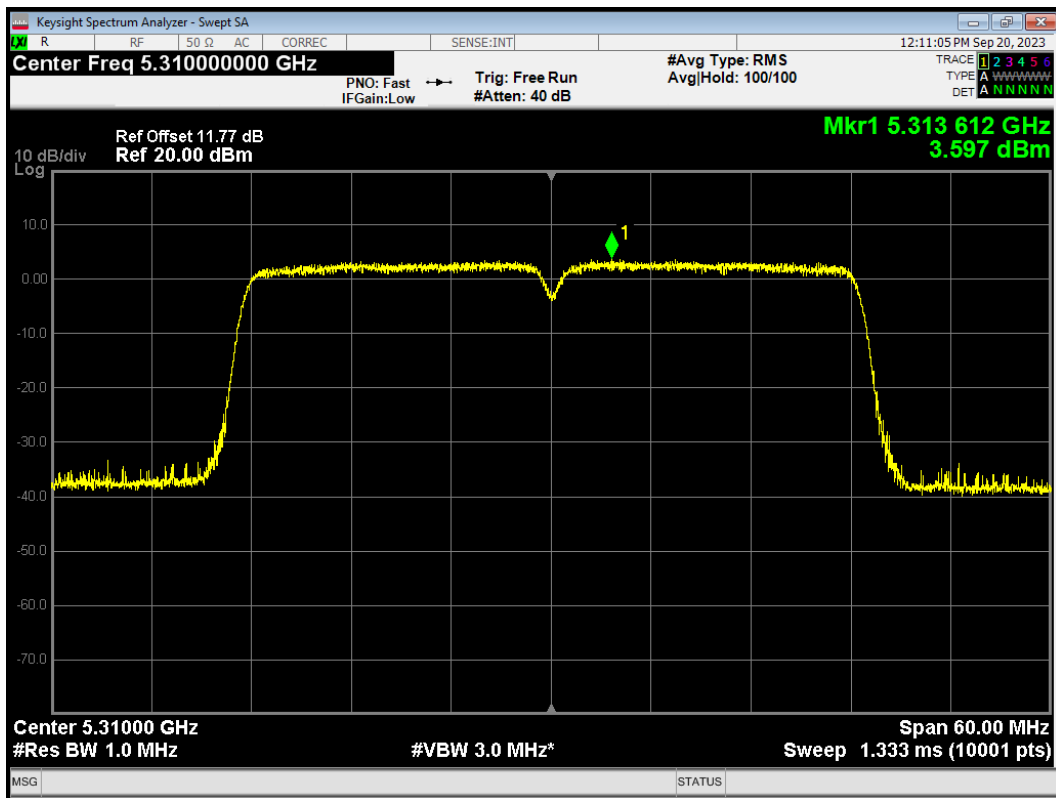

PSD 802.11n(HT20) 5300MHz Ant2

PSD 802.11n(HT20) 5320MHz Ant1

PSD 802.11n(HT20) 5320MHz Ant2

PSD 802.11n(HT40) 5270MHz Ant1

PSD 802.11n(HT40) 5270MHz Ant2

PSD 802.11n(HT40) 5310MHz Ant1

PSD 802.11n(HT40) 5310MHz Ant2