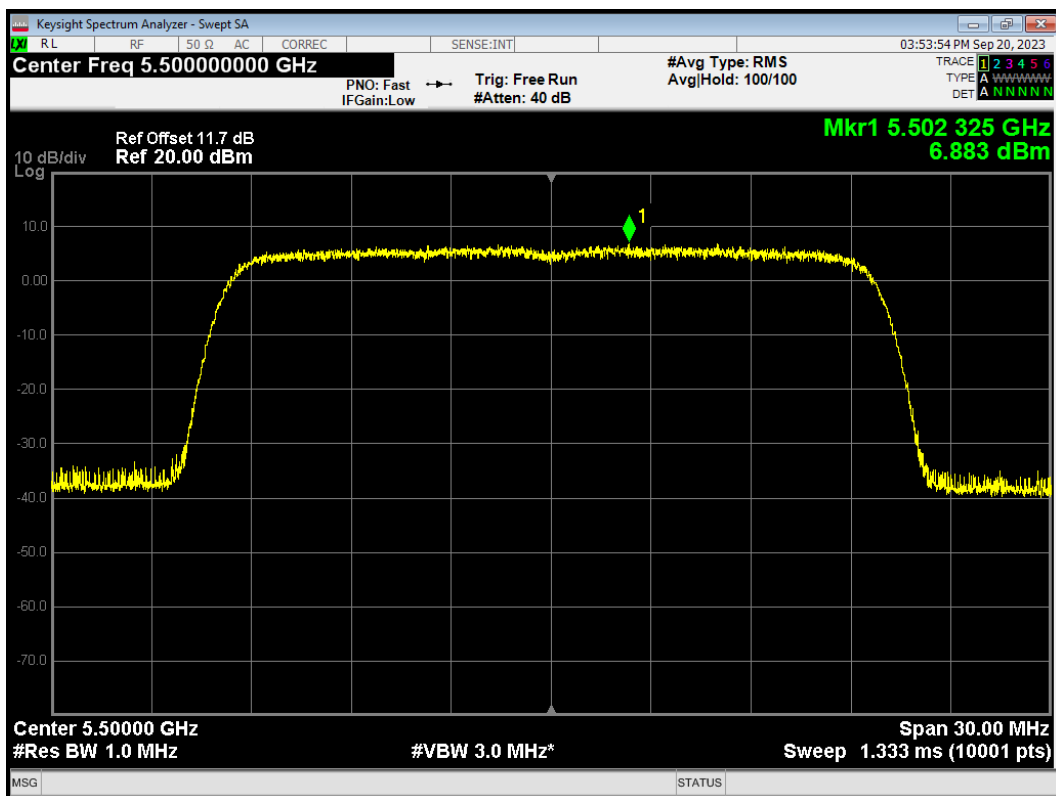

PSD 802.11ac(VHT80) 5610MHz Ant1

PSD 802.11ac(VHT80) 5610MHz Ant2

PSD 802.11ac(VHT80) 5690MHz Ant1

PSD 802.11ac(VHT80) 5690MHz Ant2

PSD 802.11ax(HE160) 5570MHz Ant1

PSD 802.11ax(HE160) 5570MHz Ant2

PSD 802.11ax(HE20) 5500MHz Ant1

PSD 802.11ax(HE20) 5500MHz Ant2

PSD 802.11ax(HE20) 5600MHz Ant1

PSD 802.11ax(HE20) 5600MHz Ant2

PSD 802.11ax(HE20) 5700MHz Ant1

PSD 802.11ax(HE20) 5700MHz Ant2

PSD 802.11ax(HE20) 5720MHz Ant1

PSD 802.11ax(HE20) 5720MHz Ant2