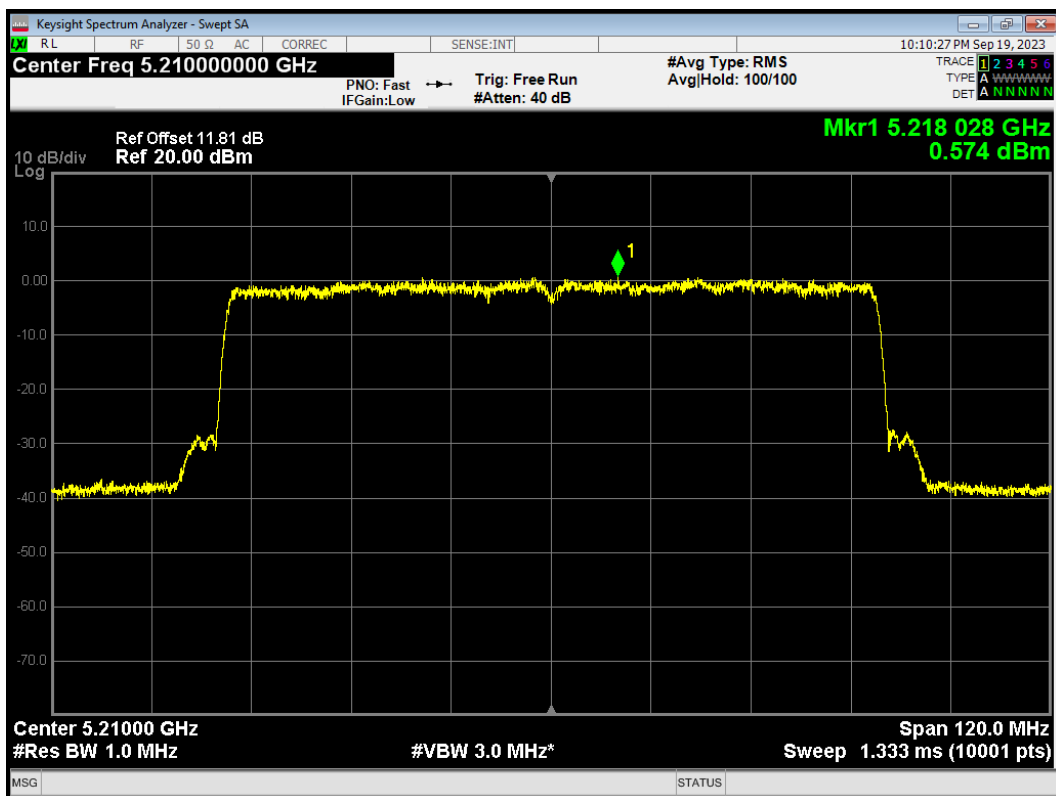

PSD 802.11ax(HE20) 5200MHz Ant1

PSD 802.11ax(HE20) 5200MHz Ant2

PSD 802.11ax(HE20) 5240MHz Ant1

PSD 802.11ax(HE20) 5240MHz Ant2

PSD 802.11ax(HE40) 5190MHz Ant1

PSD 802.11ax(HE40) 5190MHz Ant2

PSD 802.11ax(HE40) 5230MHz Ant1

PSD 802.11ax(HE40) 5230MHz Ant2

PSD 802.11ax(HE80) 5210MHz Ant1

PSD 802.11ax(HE80) 5210MHz Ant2

PSD 802.11n(HT20) 5180MHz Ant1

PSD 802.11n(HT20) 5180MHz Ant2

PSD 802.11n(HT20) 5200MHz Ant1

PSD 802.11n(HT20) 5200MHz Ant2