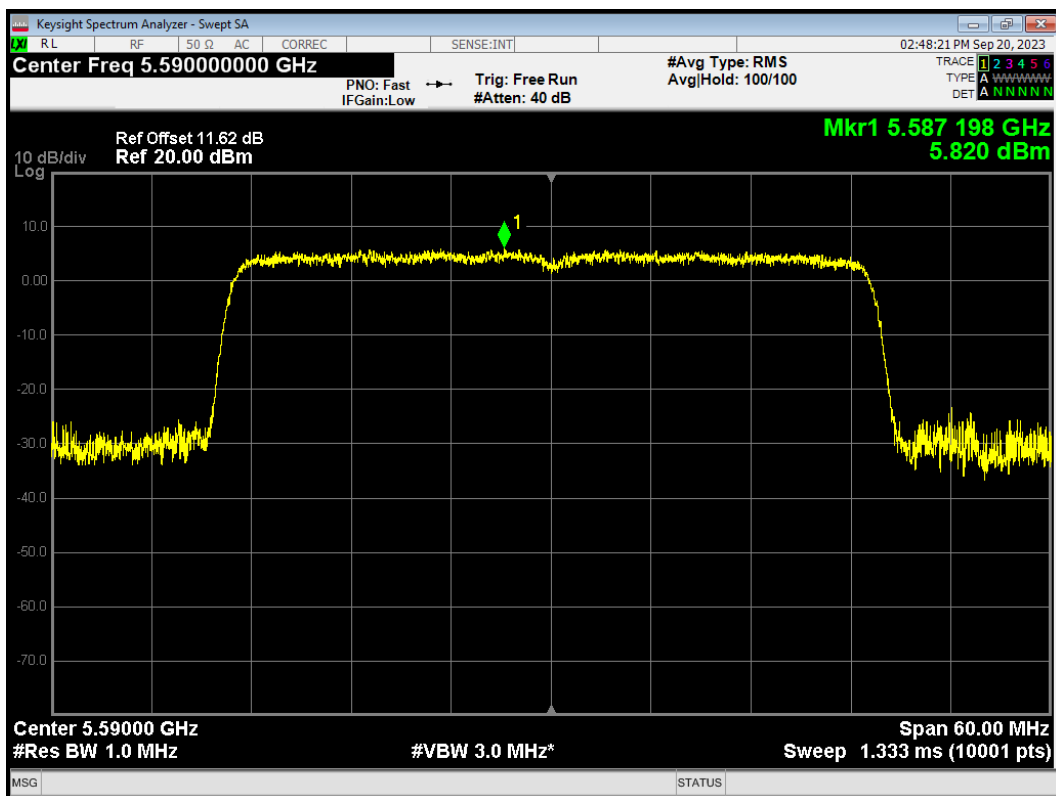

PSD 802.11ax(HE20) 5500MHz Ant2

PSD 802.11ax(HE20) 5600MHz Ant1

PSD 802.11ax(HE20) 5600MHz Ant2

PSD 802.11ax(HE20) 5700MHz Ant1

PSD 802.11ax(HE20) 5700MHz Ant2

PSD 802.11ax(HE20) 5720MHz Ant1

PSD 802.11ax(HE20) 5720MHz Ant2

PSD 802.11ax(HE40) 5510MHz Ant1

PSD 802.11ax(HE40) 5510MHz Ant2

PSD 802.11ax(HE40) 5590MHz Ant1

PSD 802.11ax(HE40) 5590MHz Ant2

PSD 802.11ax(HE40) 5670MHz Ant1

PSD 802.11ax(HE40) 5670MHz Ant2

PSD 802.11ax(HE40) 5710MHz Ant1

PSD 802.11ax(HE40) 5710MHz Ant2

PSD 802.11ax(HE80) 5530MHz Ant1

PSD 802.11ax(HE80) 5530MHz Ant2

PSD 802.11ax(HE80) 5610MHz Ant1

PSD 802.11ax(HE80) 5610MHz Ant2

PSD 802.11ax(HE80) 5690MHz Ant1

PSD 802.11ax(HE80) 5690MHz Ant2