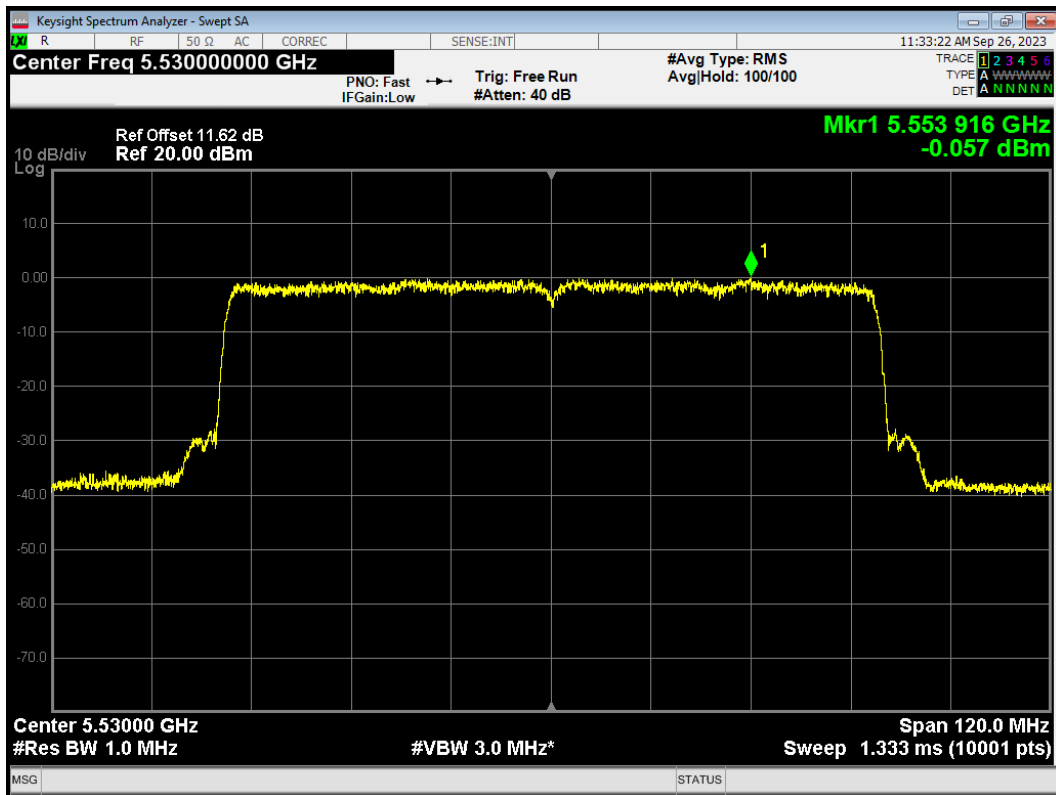

PSD 802.11ax(HE20) 5500MHz Ant2

PSD 802.11ax(HE20) 5600MHz Ant1

PSD 802.11ax(HE20) 5600MHz Ant2

PSD 802.11ax(HE20) 5700MHz Ant1

PSD 802.11ax(HE20) 5700MHz Ant2

PSD 802.11ax(HE20) 5720MHz Ant1

PSD 802.11ax(HE20) 5720MHz Ant2

PSD 802.11ax(HE40) 5510MHz Ant1

PSD 802.11ax(HE40) 5510MHz Ant2

PSD 802.11ax(HE40) 5590MHz Ant1

PSD 802.11ax(HE40) 5590MHz Ant2

PSD 802.11ax(HE40) 5670MHz Ant1

PSD 802.11ax(HE40) 5670MHz Ant2

PSD 802.11ax(HE40) 5710MHz Ant1

PSD 802.11ax(HE40) 5710MHz Ant2

PSD 802.11ax(HE80) 5530MHz Ant1

PSD 802.11ax(HE80) 5530MHz Ant2

PSD 802.11ax(HE80) 5610MHz Ant1

PSD 802.11ax(HE80) 5610MHz Ant2

PSD 802.11ax(HE80) 5690MHz Ant1

PSD 802.11ax(HE80) 5690MHz Ant2