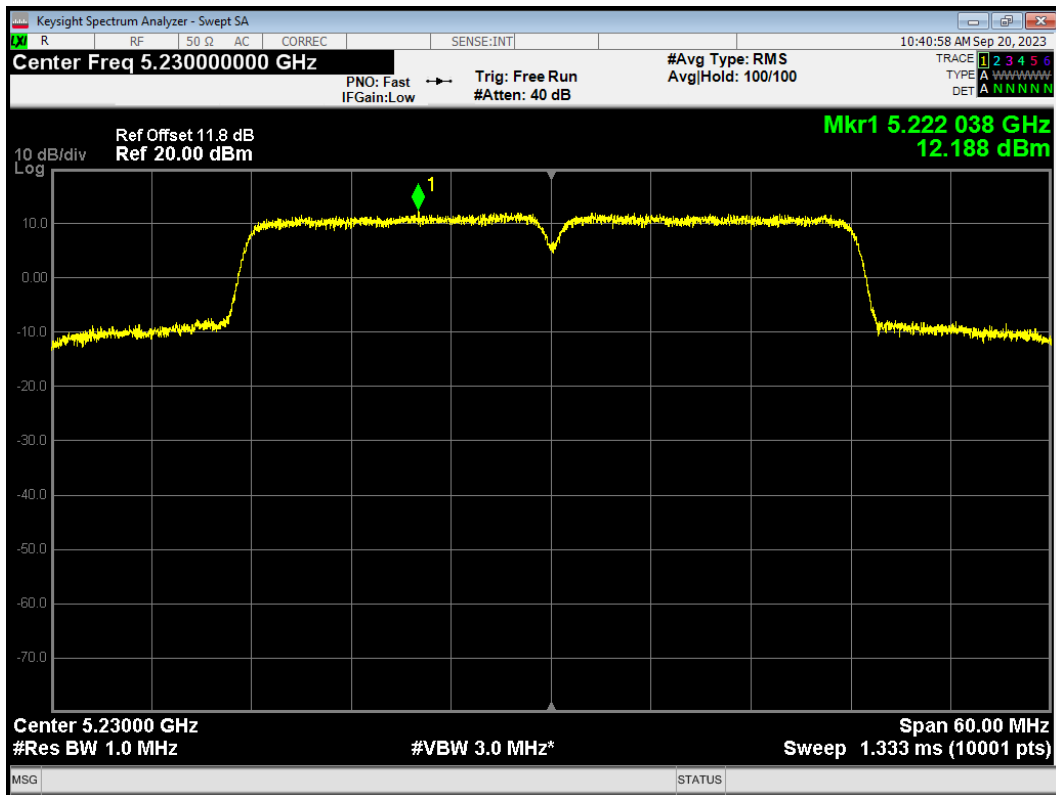

PSD 802.11ac(VHT20) 5180MHz Ant1

PSD 802.11ac(VHT20) 5180MHz Ant2

PSD 802.11ac(VHT20) 5200MHz Ant1

PSD 802.11ac(VHT20) 5200MHz Ant2

PSD 802.11ac(VHT20) 5240MHz Ant1

PSD 802.11ac(VHT20) 5240MHz Ant2

PSD 802.11ac(VHT40) 5190MHz Ant1

PSD 802.11ac(VHT40) 5190MHz Ant2

PSD 802.11ac(VHT40) 5230MHz Ant1

PSD 802.11ac(VHT40) 5230MHz Ant2

PSD 802.11ac(VHT80) 5210MHz Ant1

PSD 802.11ac(VHT80) 5210MHz Ant2

PSD 802.11ax(HE20) 5180MHz Ant1

PSD 802.11ax(HE20) 5180MHz Ant2