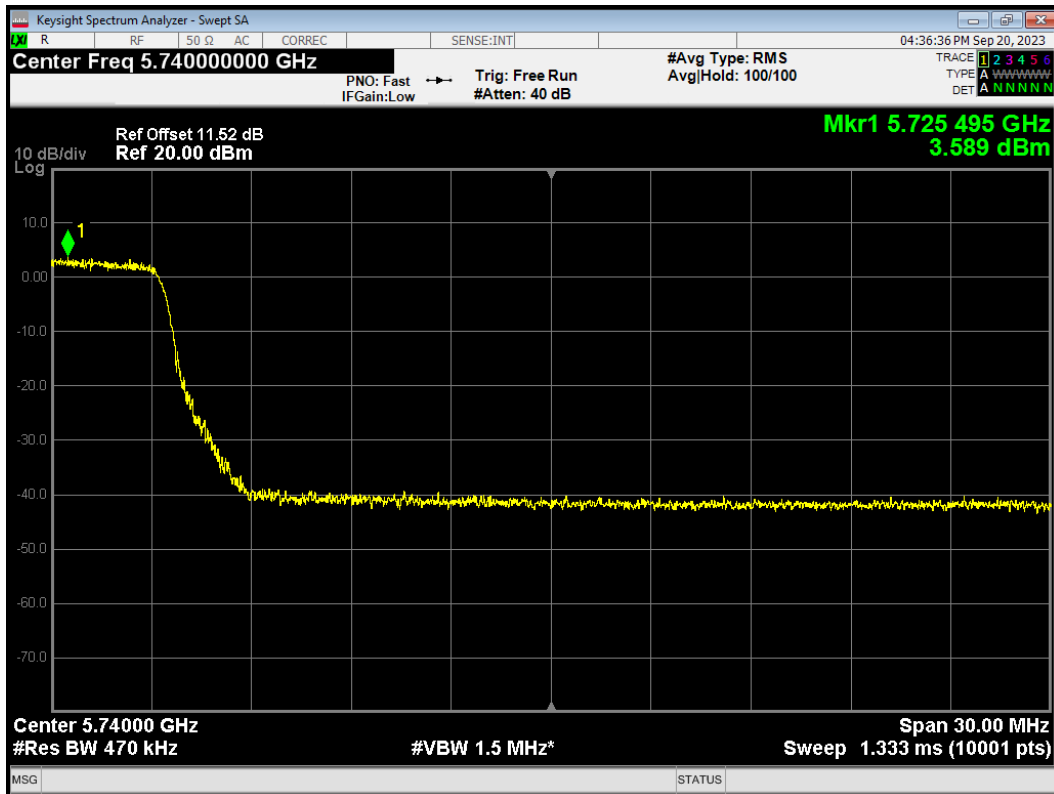

PSD 802.11n(HT20) 5720MHz Ant2

PSD 802.11n(HT40) 5510MHz Ant1

PSD 802.11n(HT40) 5510MHz Ant2

PSD 802.11n(HT40) 5590MHz Ant1

PSD 802.11n(HT40) 5590MHz Ant2

PSD 802.11n(HT40) 5670MHz Ant1

PSD 802.11n(HT40) 5670MHz Ant2

PSD 802.11n(HT40) 5710MHz Ant1

PSD 802.11n(HT40) 5710MHz Ant2

U-NII-3

PSD 802.11a 5720MHz Ant1

PSD 802.11a 5720MHz Ant2

PSD 802.11a 5745MHz Ant1

PSD 802.11a 5745MHz Ant2

PSD 802.11a 5785MHz Ant1

PSD 802.11a 5785MHz Ant2

PSD 802.11a 5825MHz Ant1

PSD 802.11a 5825MHz Ant2

PSD 802.11ac(VHT20) 5720MHz Ant1

PSD 802.11ac(VHT20) 5720MHz Ant2

PSD 802.11ac(VHT20) 5745MHz Ant1

PSD 802.11ac(VHT20) 5745MHz Ant2