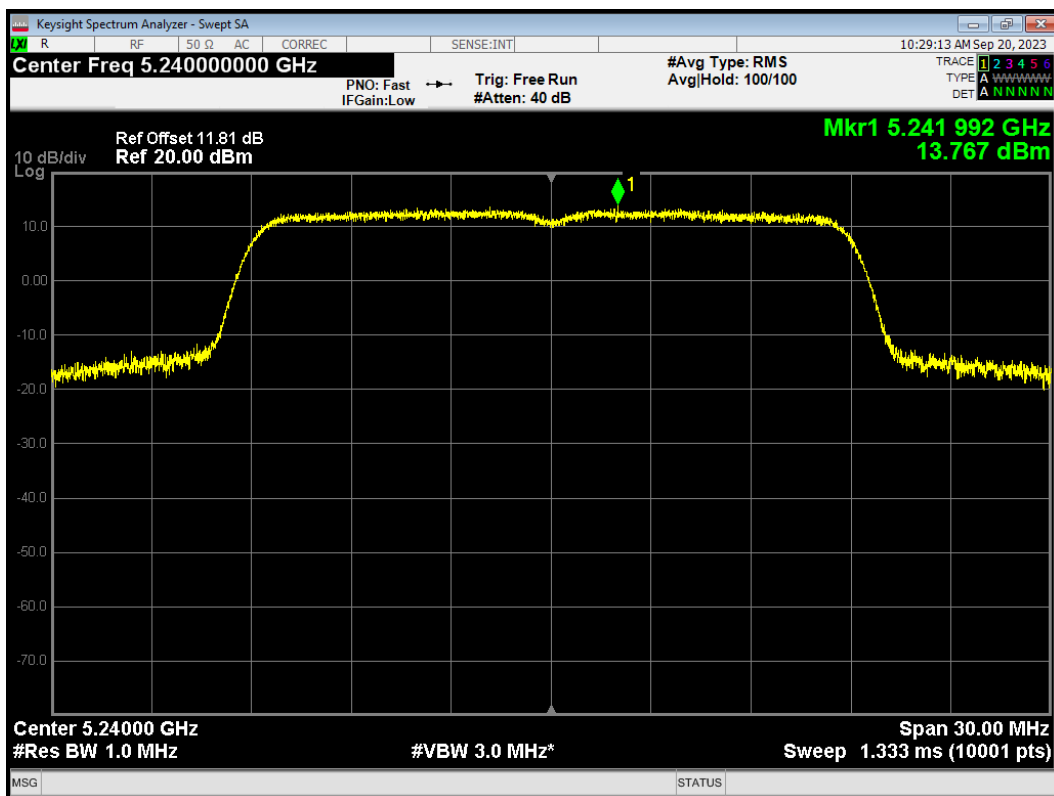

PSD 802.11n(HT20) 5240MHz Ant2