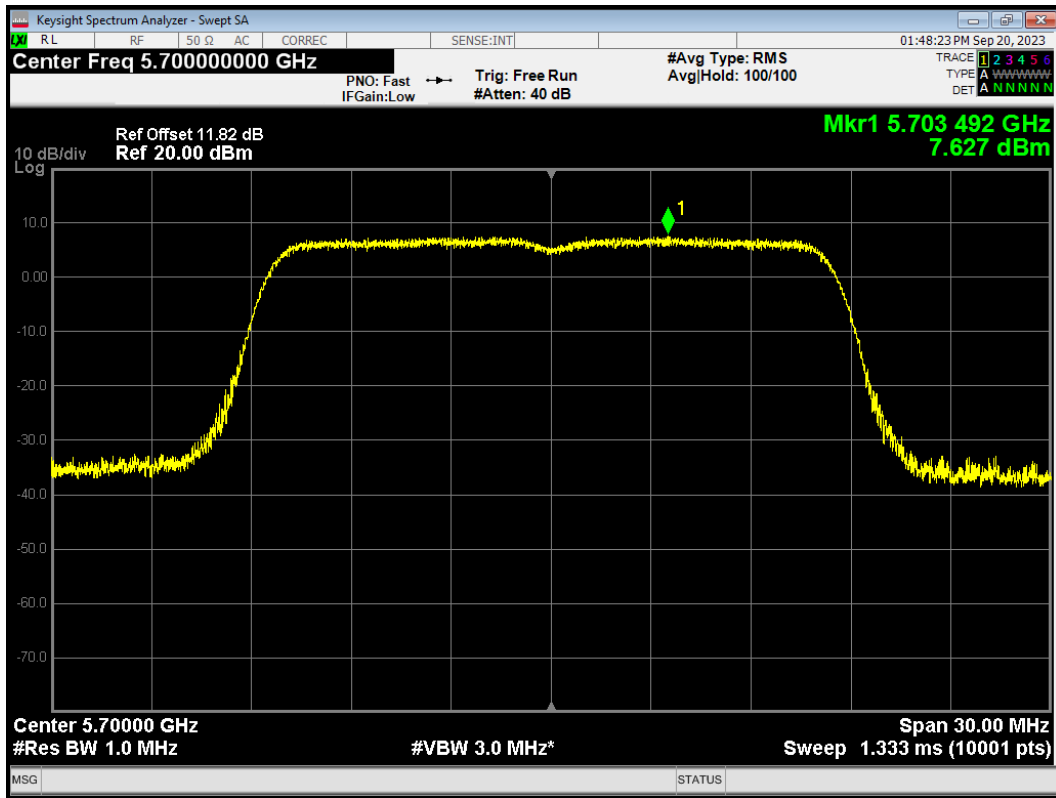

U-NII-2C

PSD 802.11a 5500MHz Ant1

PSD 802.11a 5500MHz Ant2

PSD 802.11a 5600MHz Ant1

PSD 802.11a 5600MHz Ant2

PSD 802.11a 5700MHz Ant1

PSD 802.11a 5700MHz Ant2

PSD 802.11a 5720MHz Ant1

PSD 802.11a 5720MHz Ant2

PSD 802.11ac(VHT160) 5570MHz Ant1

PSD 802.11ac(VHT160) 5570MHz Ant2

PSD 802.11ac(VHT20) 5500MHz Ant1

PSD 802.11ac(VHT20) 5500MHz Ant2

PSD 802.11ac(VHT20) 5600MHz Ant1

PSD 802.11ac(VHT20) 5600MHz Ant2