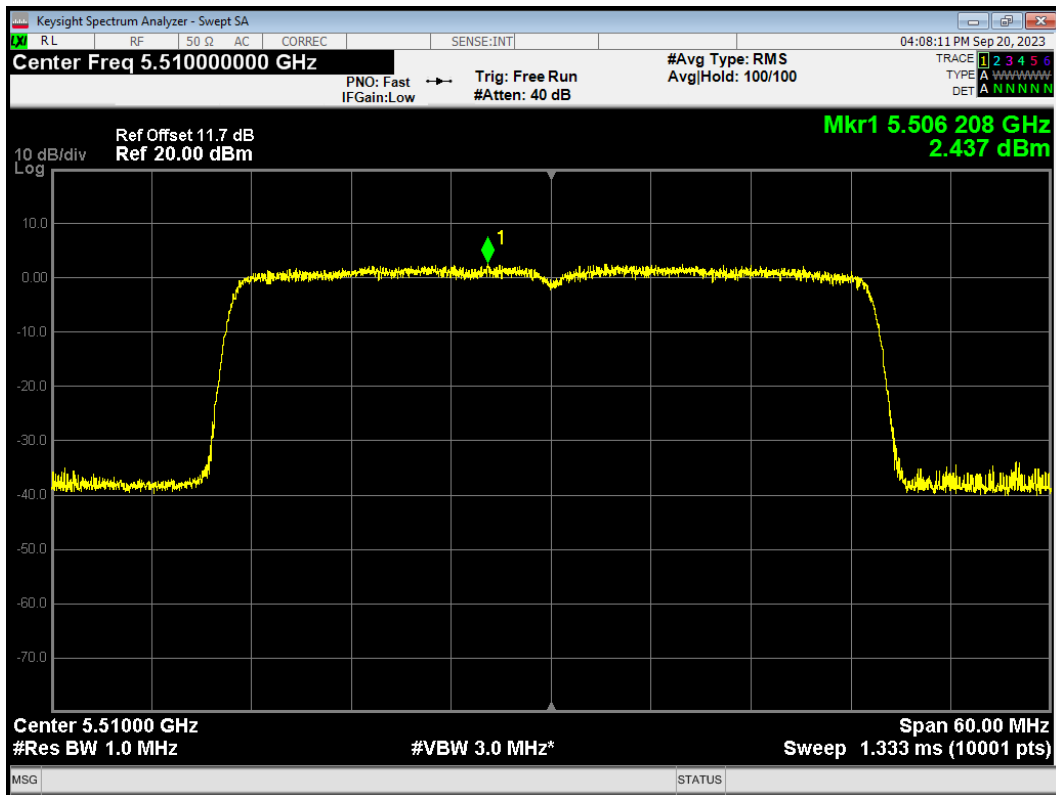

PSD 802.11ax(HE20) 5500MHz Ant2

PSD 802.11ax(HE20) 5600MHz Ant1

PSD 802.11ax(HE20) 5600MHz Ant2

PSD 802.11ax(HE20) 5700MHz Ant1

PSD 802.11ax(HE20) 5700MHz Ant2

PSD 802.11ax(HE20) 5720MHz Ant1

PSD 802.11ax(HE20) 5720MHz Ant2

PSD 802.11ax(HE40) 5510MHz Ant1

PSD 802.11ax(HE40) 5510MHz Ant2

PSD 802.11ax(HE40) 5590MHz Ant1

PSD 802.11ax(HE40) 5590MHz Ant2

PSD 802.11ax(HE40) 5670MHz Ant1

PSD 802.11ax(HE40) 5670MHz Ant2

PSD 802.11ax(HE40) 5710MHz Ant1