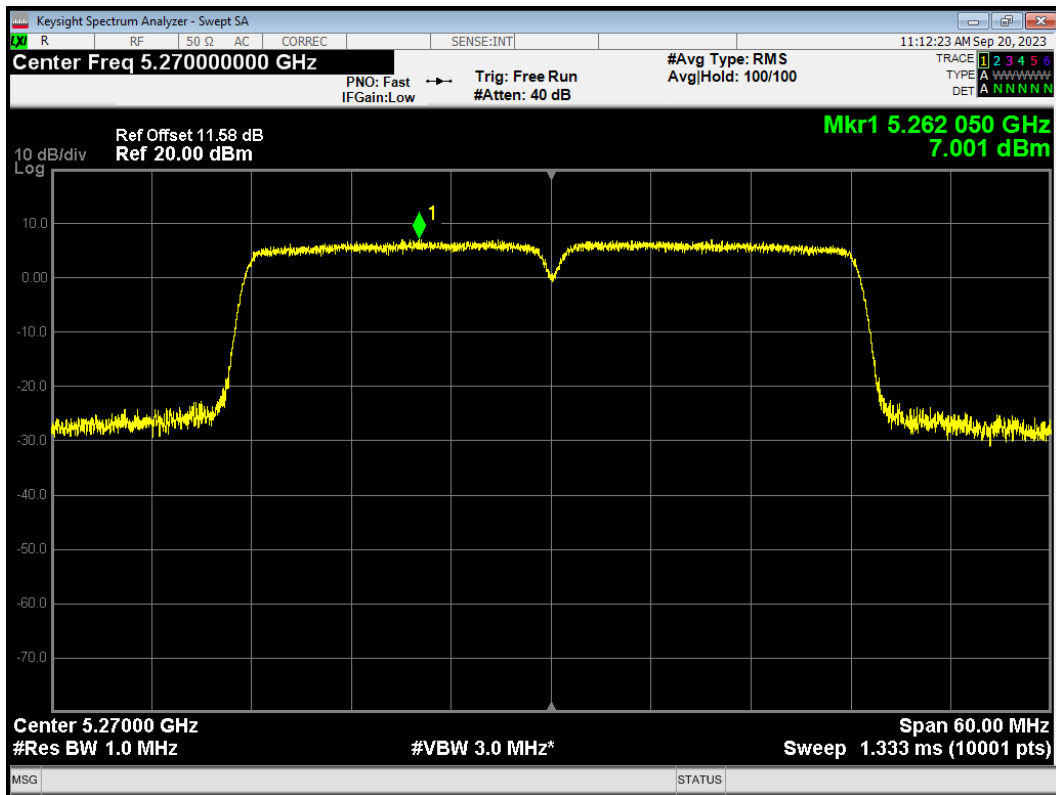

PSD 802.11n(HT20) 5300MHz Ant2

PSD 802.11n(HT20) 5320MHz Ant1

PSD 802.11n(HT20) 5320MHz Ant2

PSD 802.11n(HT40) 5270MHz Ant1

PSD 802.11n(HT40) 5270MHz Ant2

PSD 802.11n(HT40) 5310MHz Ant1

PSD 802.11n(HT40) 5310MHz Ant2