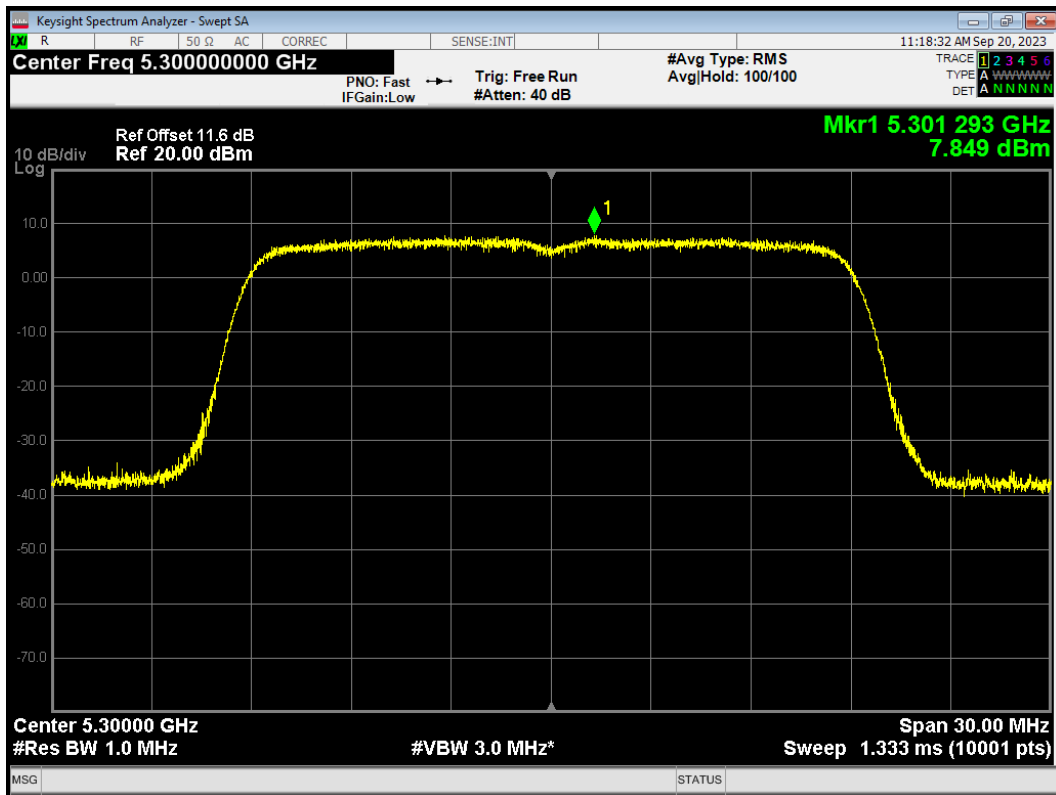

PSD 802.11ac(VHT20) 5260MHz Ant2

PSD 802.11ac(VHT20) 5300MHz Ant1

PSD 802.11ac(VHT20) 5300MHz Ant2

PSD 802.11ac(VHT20) 5320MHz Ant1

PSD 802.11ac(VHT20) 5320MHz Ant2

PSD 802.11ac(VHT40) 5270MHz Ant1

PSD 802.11ac(VHT40) 5270MHz Ant2