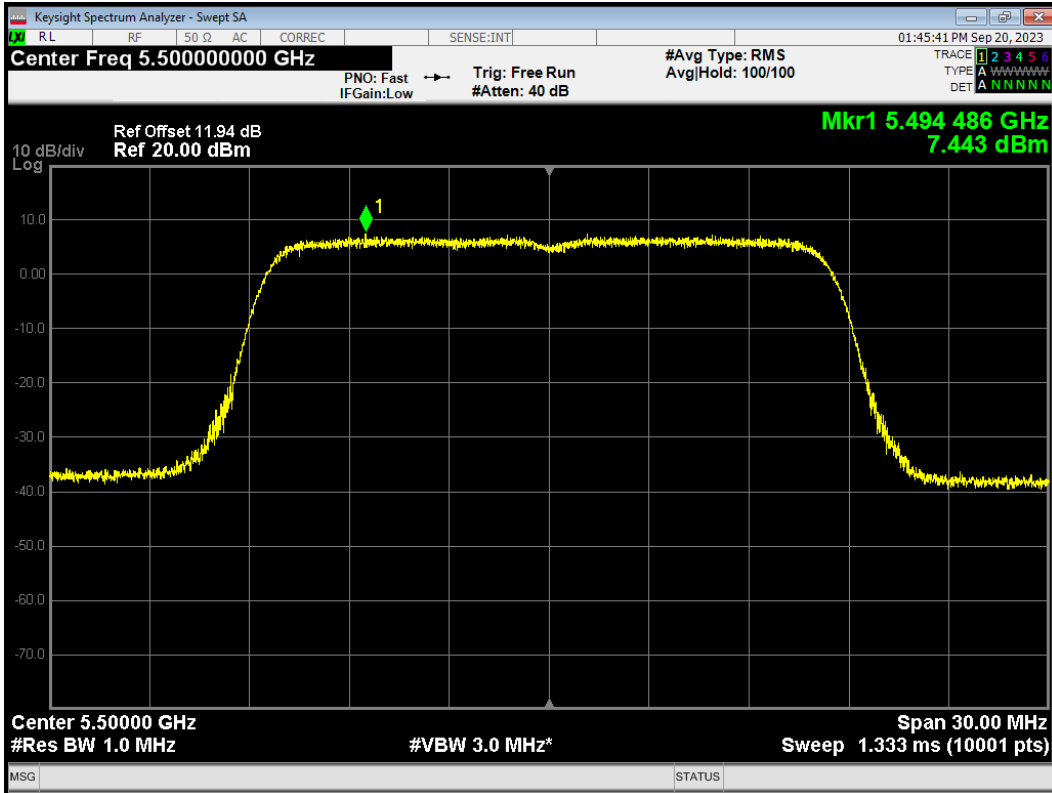

U-NII-2C

PSD 802.11a 5500MHz Ant1