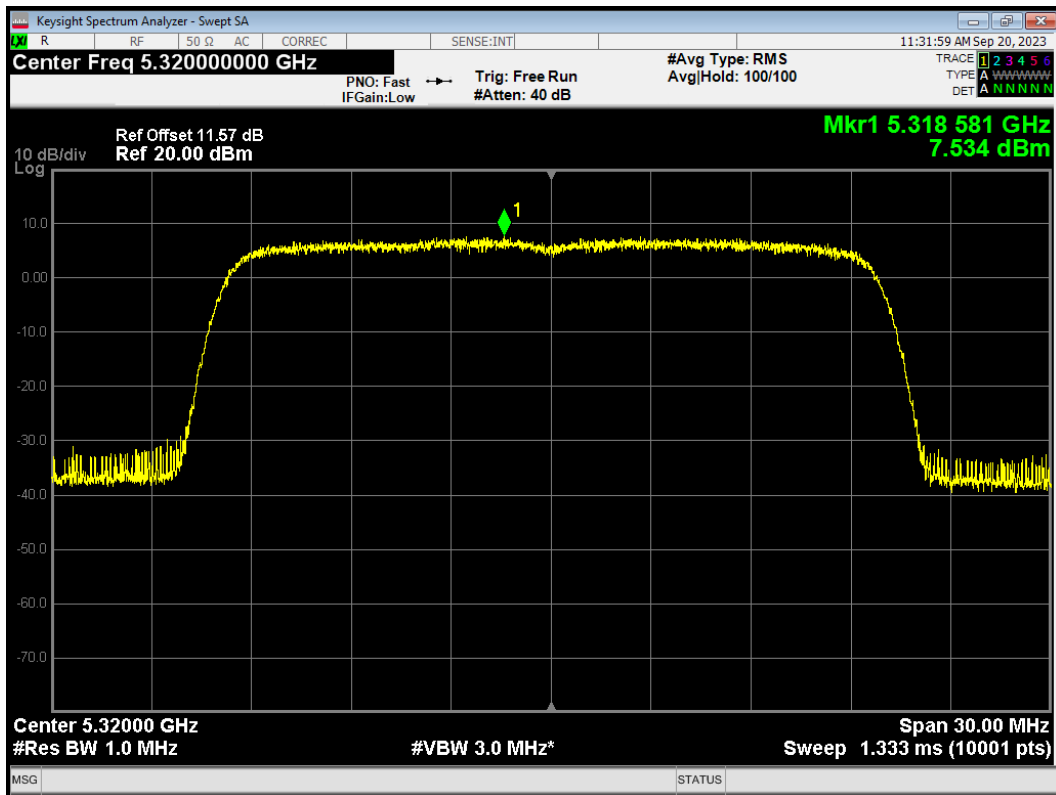

PSD 802.11ax(HE20) 5260MHz Ant2

PSD 802.11ax(HE20) 5300MHz Ant1

PSD 802.11ax(HE20) 5300MHz Ant2

PSD 802.11ax(HE20) 5320MHz Ant1

PSD 802.11ax(HE20) 5320MHz Ant2

PSD 802.11ax(HE40) 5270MHz Ant1

PSD 802.11ax(HE40) 5270MHz Ant2