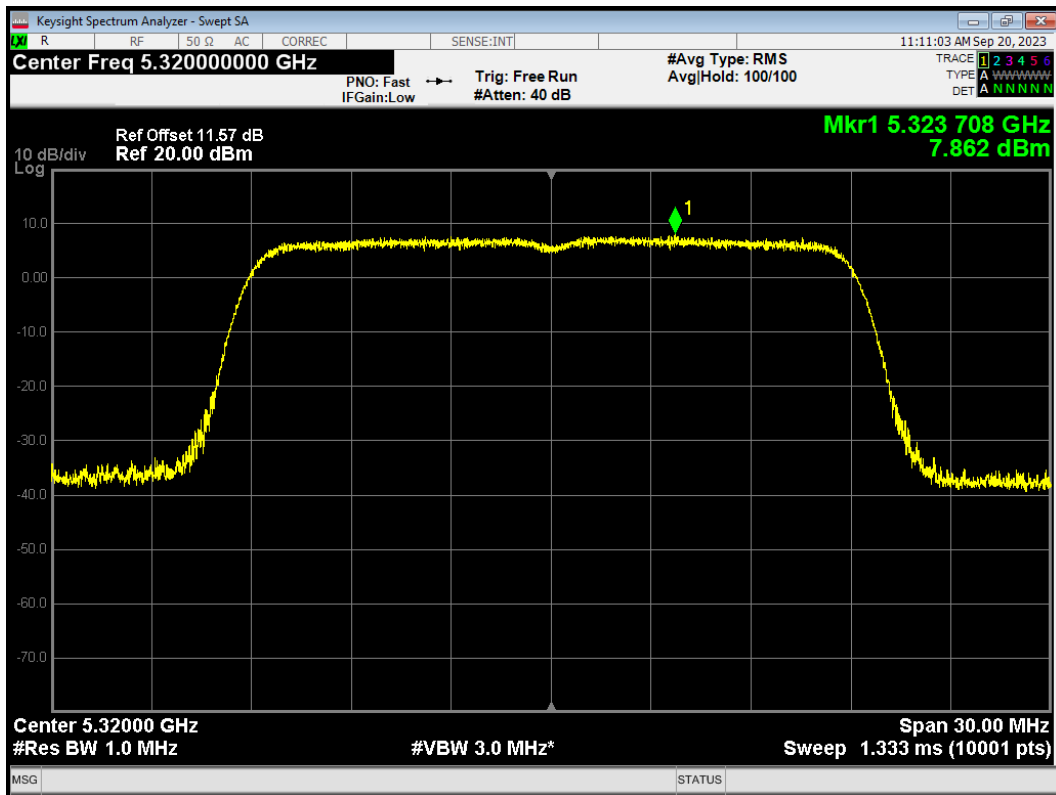

PSD 802.11n(HT20) 5320MHz Ant2