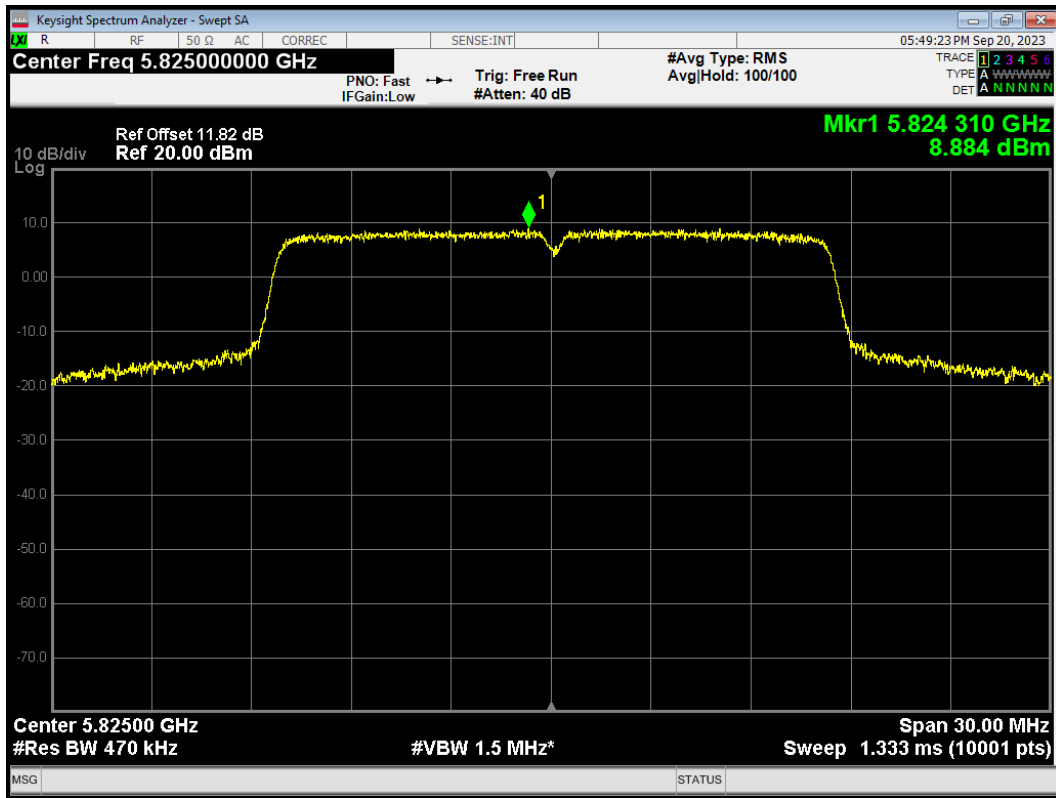

PSD 802.11n(HT20) 5720MHz Ant2

PSD 802.11n(HT40) 5510MHz Ant1

PSD 802.11n(HT40) 5510MHz Ant2

PSD 802.11n(HT40) 5590MHz Ant1

PSD 802.11n(HT40) 5590MHz Ant2

PSD 802.11n(HT40) 5670MHz Ant1

PSD 802.11n(HT40) 5670MHz Ant2

PSD 802.11n(HT40) 5710MHz Ant1

PSD 802.11n(HT40) 5710MHz Ant2

U-NII-3

PSD 802.11a 5720MHz Ant1

PSD 802.11a 5720MHz Ant2

PSD 802.11a 5745MHz Ant1

PSD 802.11a 5745MHz Ant2

PSD 802.11a 5785MHz Ant1

PSD 802.11a 5785MHz Ant2

PSD 802.11a 5825MHz Ant1

PSD 802.11a 5825MHz Ant2

PSD 802.11ac(VHT20) 5720MHz Ant1

PSD 802.11ac(VHT20) 5720MHz Ant2

PSD 802.11ac(VHT20) 5745MHz Ant1

PSD 802.11ac(VHT20) 5745MHz Ant2