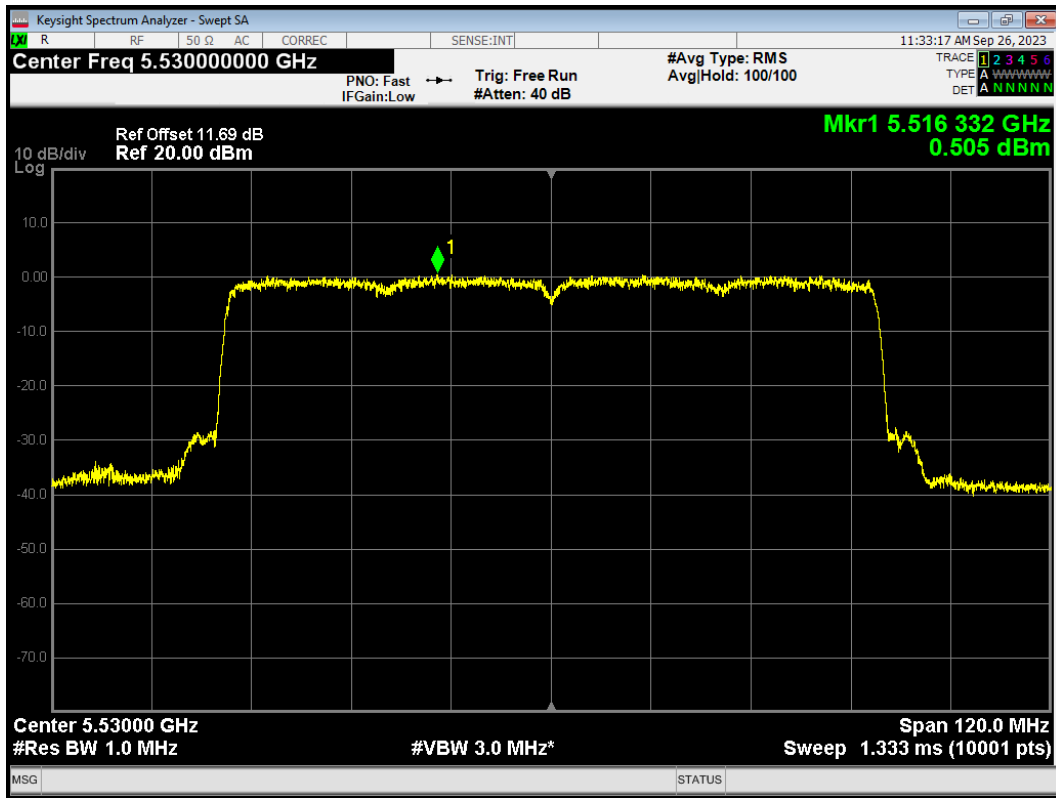

PSD 802.11ax(HE20) 5500MHz Ant2

PSD 802.11ax(HE20) 5600MHz Ant1

PSD 802.11ax(HE20) 5600MHz Ant2

PSD 802.11ax(HE20) 5700MHz Ant1

PSD 802.11ax(HE20) 5700MHz Ant2

PSD 802.11ax(HE20) 5720MHz Ant1

PSD 802.11ax(HE20) 5720MHz Ant2

PSD 802.11ax(HE40) 5510MHz Ant1

PSD 802.11ax(HE40) 5510MHz Ant2

PSD 802.11ax(HE40) 5590MHz Ant1

PSD 802.11ax(HE40) 5590MHz Ant2

PSD 802.11ax(HE40) 5670MHz Ant1

PSD 802.11ax(HE40) 5670MHz Ant2

PSD 802.11ax(HE40) 5710MHz Ant1

PSD 802.11ax(HE40) 5710MHz Ant2

PSD 802.11ax(HE80) 5530MHz Ant1

PSD 802.11ax(HE80) 5530MHz Ant2

PSD 802.11ax(HE80) 5610MHz Ant1

PSD 802.11ax(HE80) 5610MHz Ant2

PSD 802.11ax(HE80) 5690MHz Ant1

PSD 802.11ax(HE80) 5690MHz Ant2