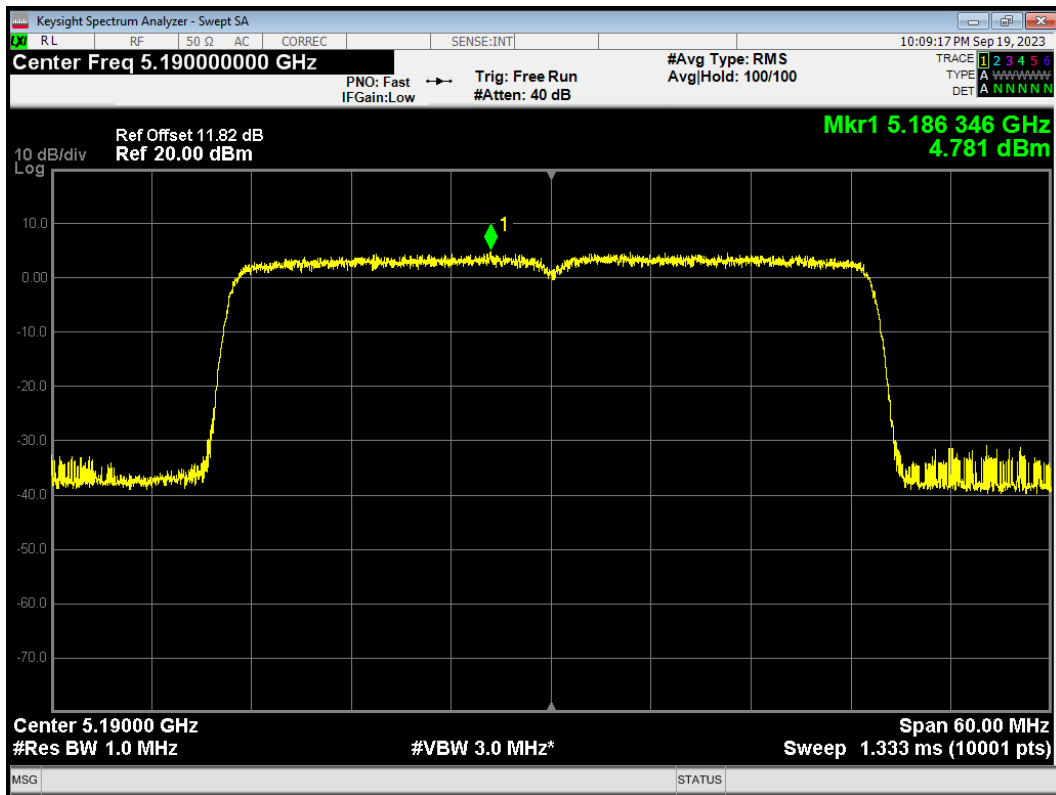

PSD 802.11ax(HE20) 5200MHz Ant1

PSD 802.11ax(HE20) 5200MHz Ant2

PSD 802.11ax(HE20) 5240MHz Ant1

PSD 802.11ax(HE20) 5240MHz Ant2

PSD 802.11ax(HE40) 5190MHz Ant1

PSD 802.11ax(HE40) 5190MHz Ant2

PSD 802.11ax(HE40) 5230MHz Ant1