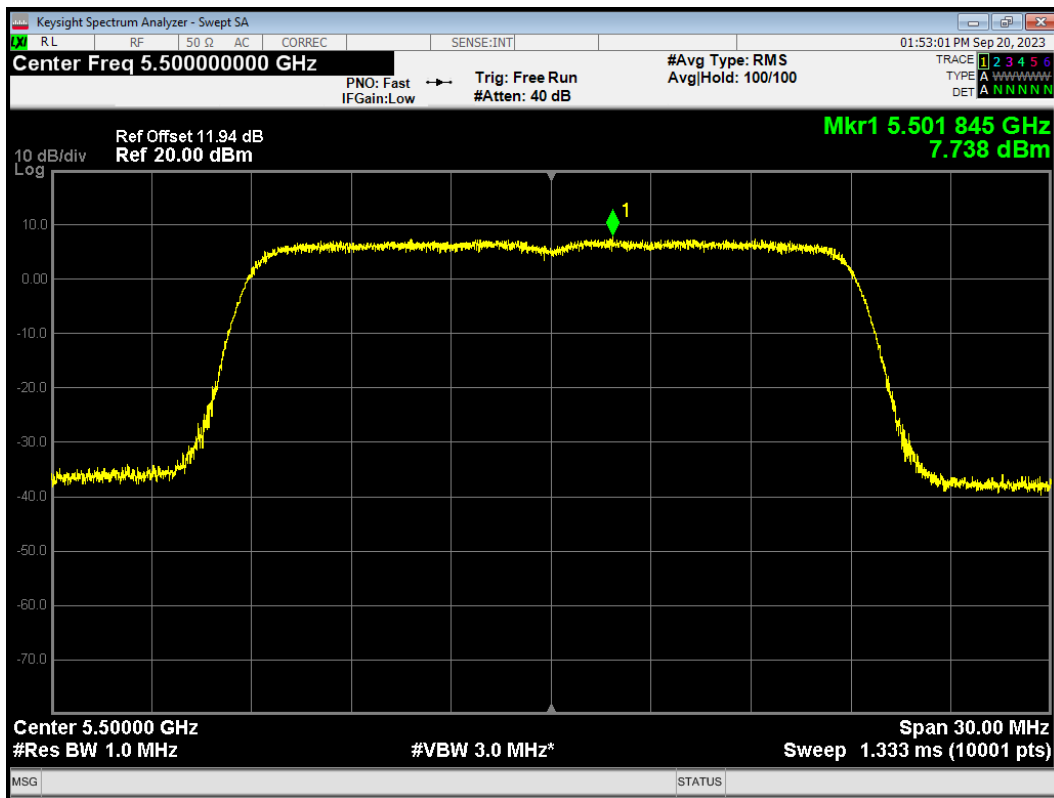

PSD 802.11ax(HE40) 5510MHz Ant1

PSD 802.11ax(HE40) 5510MHz Ant2

PSD 802.11ax(HE40) 5590MHz Ant1

PSD 802.11ax(HE40) 5590MHz Ant2

PSD 802.11ax(HE40) 5670MHz Ant1

PSD 802.11ax(HE40) 5670MHz Ant2

PSD 802.11ax(HE40) 5710MHz Ant1

PSD 802.11ax(HE40) 5710MHz Ant2

PSD 802.11ax(HE80) 5530MHz Ant1

PSD 802.11ax(HE80) 5530MHz Ant2

PSD 802.11ax(HE80) 5610MHz Ant1

PSD 802.11ax(HE80) 5610MHz Ant2

PSD 802.11ax(HE80) 5690MHz Ant1

PSD 802.11ax(HE80) 5690MHz Ant2

PSD 802.11n(HT20) 5500MHz Ant1

PSD 802.11n(HT20) 5500MHz Ant2

PSD 802.11n(HT20) 5600MHz Ant1

PSD 802.11n(HT20) 5600MHz Ant2

PSD 802.11n(HT20) 5700MHz Ant1

PSD 802.11n(HT20) 5700MHz Ant2

PSD 802.11n(HT20) 5720MHz Ant1