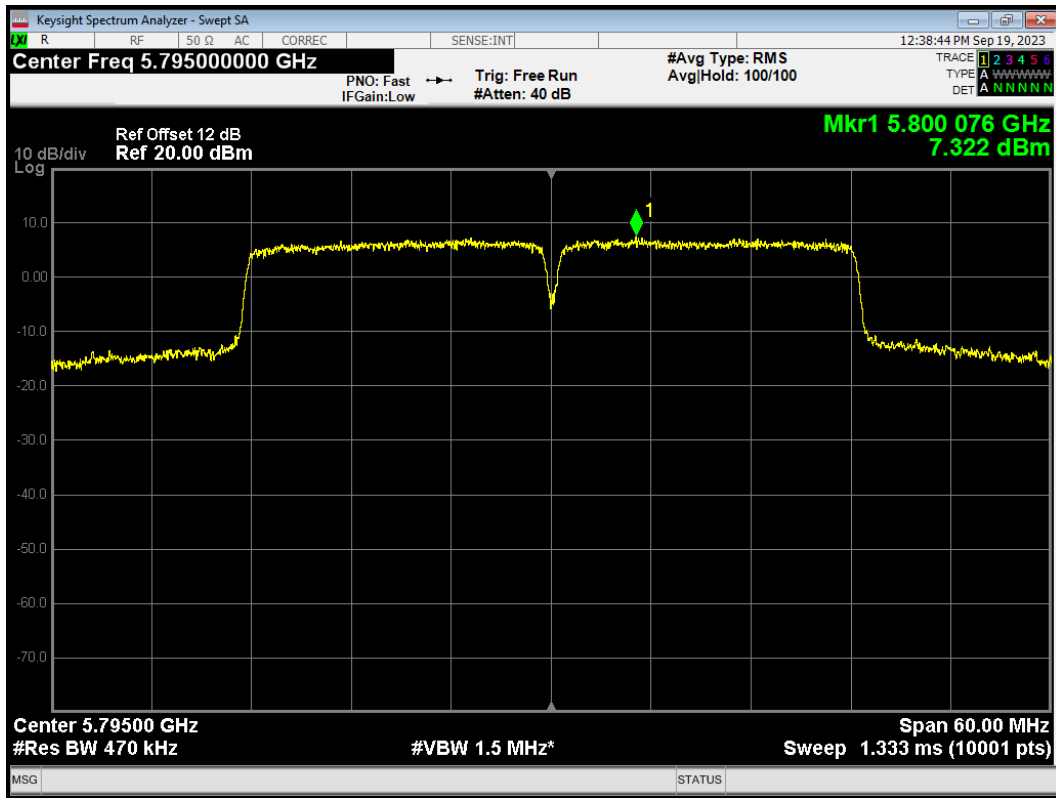

PSD 802.11n(HT20) 5825MHz Ant2

PSD 802.11n(HT40) 5710MHz Ant1

PSD 802.11n(HT40) 5710MHz Ant2

PSD 802.11n(HT40) 5755MHz Ant1

PSD 802.11n(HT40) 5755MHz Ant2

PSD 802.11n(HT40) 5795MHz Ant1

PSD 802.11n(HT40) 5795MHz Ant2