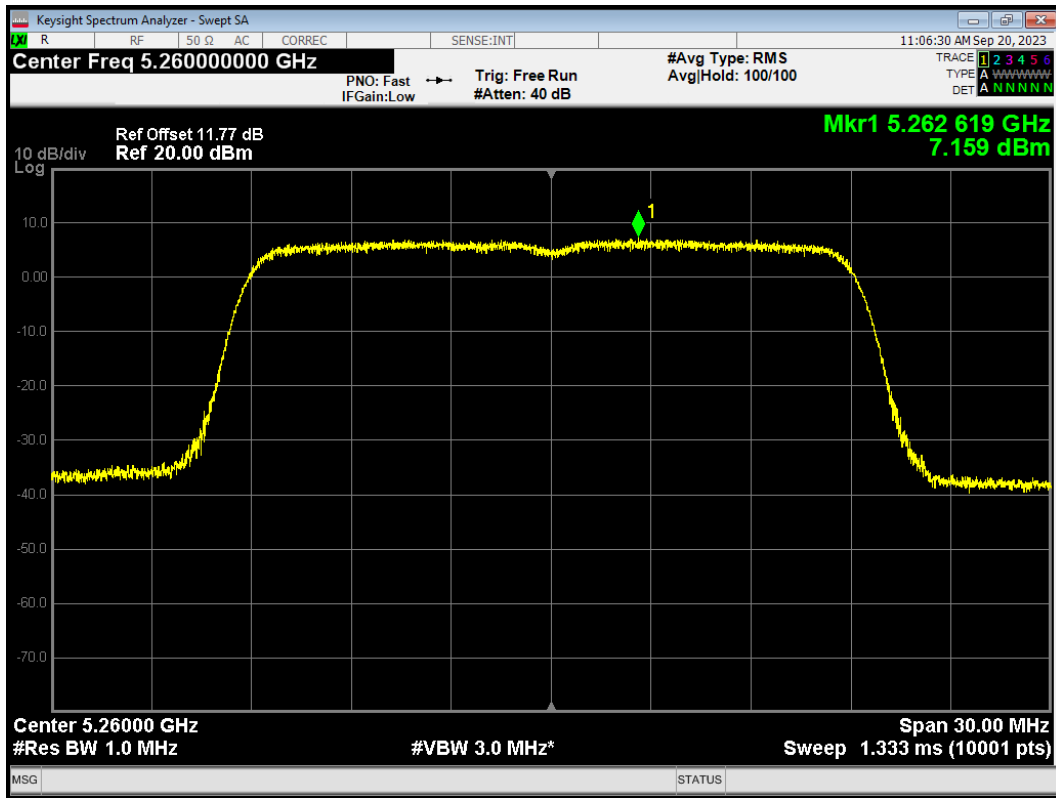

PSD 802.11ax(HE40) 5310MHz Ant1

PSD 802.11ax(HE40) 5310MHz Ant2

PSD 802.11ax(HE80) 5290MHz Ant1

PSD 802.11ax(HE80) 5290MHz Ant2

PSD 802.11n(HT20) 5260MHz Ant1

PSD 802.11n(HT20) 5260MHz Ant2

PSD 802.11n(HT20) 5300MHz Ant1

PSD 802.11n(HT20) 5300MHz Ant2

PSD 802.11n(HT20) 5320MHz Ant1

PSD 802.11n(HT20) 5320MHz Ant2

PSD 802.11n(HT40) 5270MHz Ant1

PSD 802.11n(HT40) 5270MHz Ant2

PSD 802.11n(HT40) 5310MHz Ant1

PSD 802.11n(HT40) 5310MHz Ant2