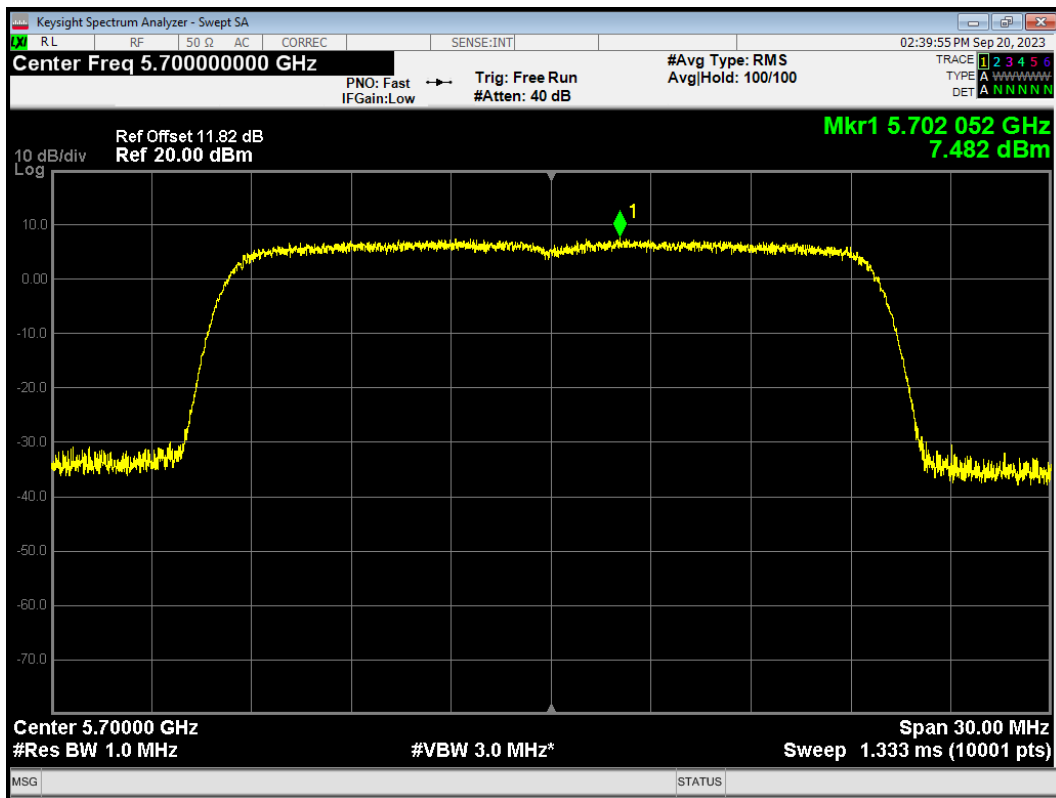

PSD 802.11ac(VHT80) 5610MHz Ant1

PSD 802.11ac(VHT80) 5610MHz Ant2

PSD 802.11ac(VHT80) 5690MHz Ant1

PSD 802.11ac(VHT80) 5690MHz Ant2

PSD 802.11ax(HE160) 5570MHz Ant1

PSD 802.11ax(HE160) 5570MHz Ant2

PSD 802.11ax(HE20) 5500MHz Ant1

PSD 802.11ax(HE20) 5500MHz Ant2

PSD 802.11ax(HE20) 5600MHz Ant1

PSD 802.11ax(HE20) 5600MHz Ant2

PSD 802.11ax(HE20) 5700MHz Ant1

PSD 802.11ax(HE20) 5700MHz Ant2

PSD 802.11ax(HE20) 5720MHz Ant1

PSD 802.11ax(HE20) 5720MHz Ant2

PSD 802.11ax(HE40) 5510MHz Ant1

PSD 802.11ax(HE40) 5510MHz Ant2

PSD 802.11ax(HE40) 5590MHz Ant1

PSD 802.11ax(HE40) 5590MHz Ant2

PSD 802.11ax(HE40) 5670MHz Ant1

PSD 802.11ax(HE40) 5670MHz Ant2

PSD 802.11ax(HE40) 5710MHz Ant1