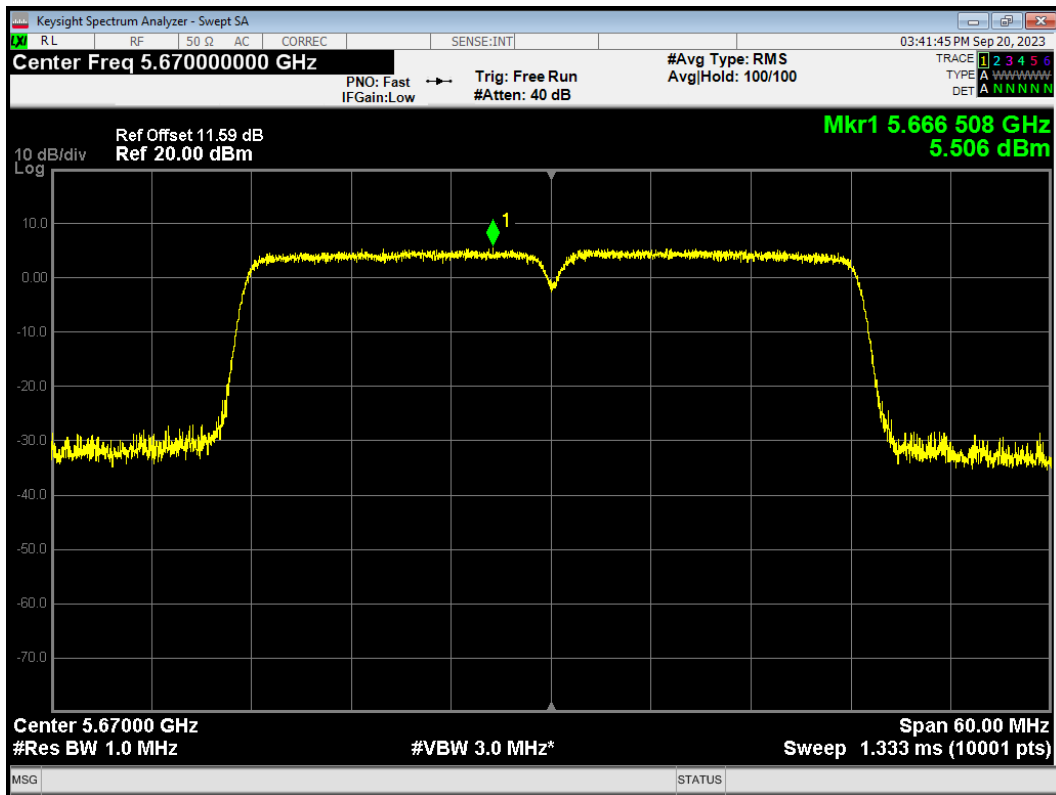

PSD 802.11n(HT20) 5500MHz Ant1

PSD 802.11n(HT20) 5500MHz Ant2

PSD 802.11n(HT20) 5600MHz Ant1

PSD 802.11n(HT20) 5600MHz Ant2

PSD 802.11n(HT20) 5700MHz Ant1

PSD 802.11n(HT20) 5700MHz Ant2

PSD 802.11n(HT20) 5720MHz Ant1

PSD 802.11n(HT20) 5720MHz Ant2

PSD 802.11n(HT40) 5510MHz Ant1

PSD 802.11n(HT40) 5510MHz Ant2

PSD 802.11n(HT40) 5590MHz Ant1

PSD 802.11n(HT40) 5590MHz Ant2

PSD 802.11n(HT40) 5670MHz Ant1

PSD 802.11n(HT40) 5670MHz Ant2

PSD 802.11n(HT40) 5710MHz Ant1

PSD 802.11n(HT40) 5710MHz Ant2

U-NII-3

PSD 802.11a 5720MHz Ant1

PSD 802.11a 5720MHz Ant2

PSD 802.11a 5745MHz Ant1

PSD 802.11a 5745MHz Ant2

PSD 802.11a 5785MHz Ant1