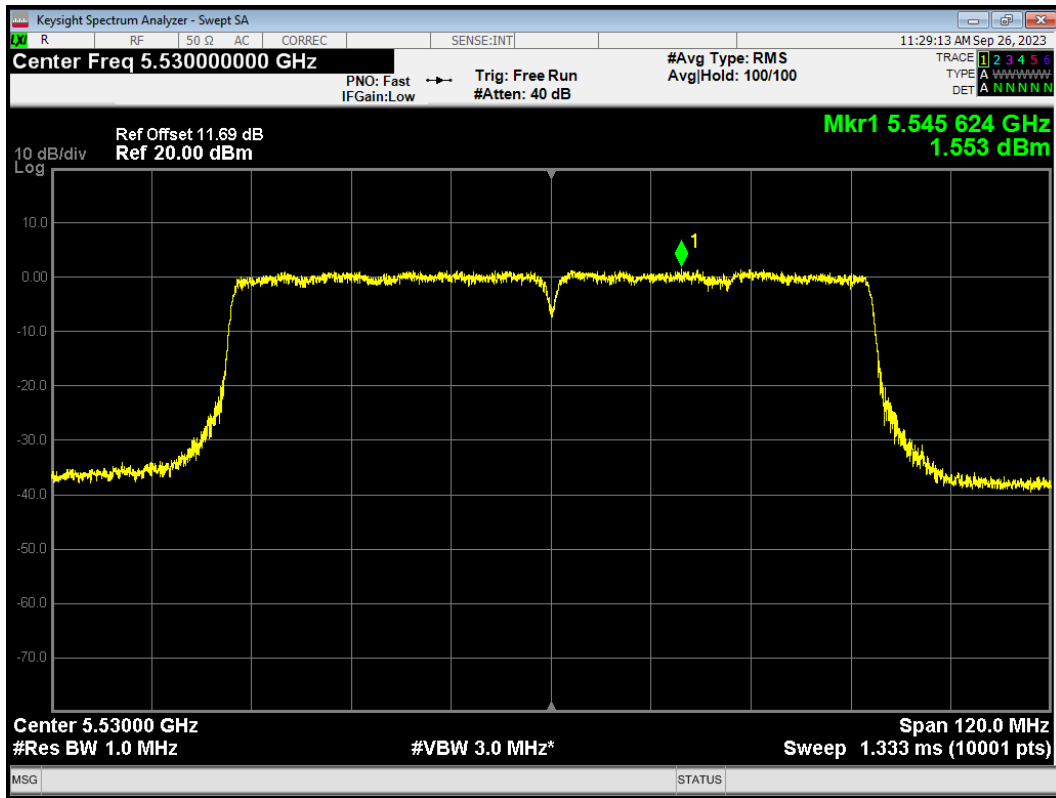

PSD 802.11ac(VHT40) 5590MHz Ant2

PSD 802.11ac(VHT40) 5670MHz Ant1

PSD 802.11ac(VHT40) 5670MHz Ant2

PSD 802.11ac(VHT40) 5710MHz Ant1

PSD 802.11ac(VHT40) 5710MHz Ant2

PSD 802.11ac(VHT80) 5530MHz Ant1

PSD 802.11ac(VHT80) 5530MHz Ant2

PSD 802.11ac(VHT80) 5610MHz Ant1

PSD 802.11ac(VHT80) 5610MHz Ant2

PSD 802.11ac(VHT80) 5690MHz Ant1

PSD 802.11ac(VHT80) 5690MHz Ant2

PSD 802.11ax(HE160) 5570MHz Ant1

PSD 802.11ax(HE160) 5570MHz Ant2

PSD 802.11ax(HE20) 5500MHz Ant1