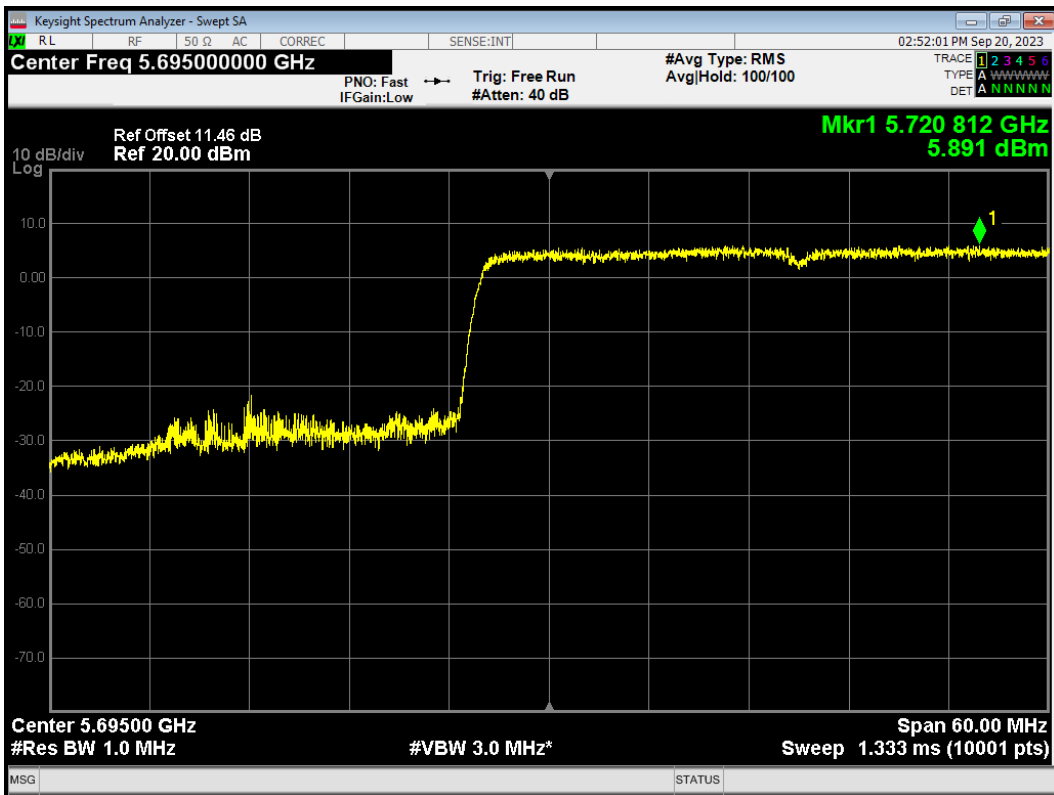

PSD 802.11ax(HE20) 5500MHz Ant2

PSD 802.11ax(HE20) 5600MHz Ant1

PSD 802.11ax(HE20) 5600MHz Ant2

PSD 802.11ax(HE20) 5700MHz Ant1

PSD 802.11ax(HE20) 5700MHz Ant2

PSD 802.11ax(HE20) 5720MHz Ant1

PSD 802.11ax(HE20) 5720MHz Ant2

PSD 802.11ax(HE40) 5510MHz Ant1

PSD 802.11ax(HE40) 5510MHz Ant2

PSD 802.11ax(HE40) 5590MHz Ant1

PSD 802.11ax(HE40) 5590MHz Ant2

PSD 802.11ax(HE40) 5670MHz Ant1

PSD 802.11ax(HE40) 5670MHz Ant2

PSD 802.11ax(HE40) 5710MHz Ant1

PSD 802.11ax(HE40) 5710MHz Ant2

PSD 802.11ax(HE80) 5530MHz Ant1

PSD 802.11ax(HE80) 5530MHz Ant2

PSD 802.11ax(HE80) 5610MHz Ant1

PSD 802.11ax(HE80) 5610MHz Ant2

PSD 802.11ax(HE80) 5690MHz Ant1

PSD 802.11ax(HE80) 5690MHz Ant2