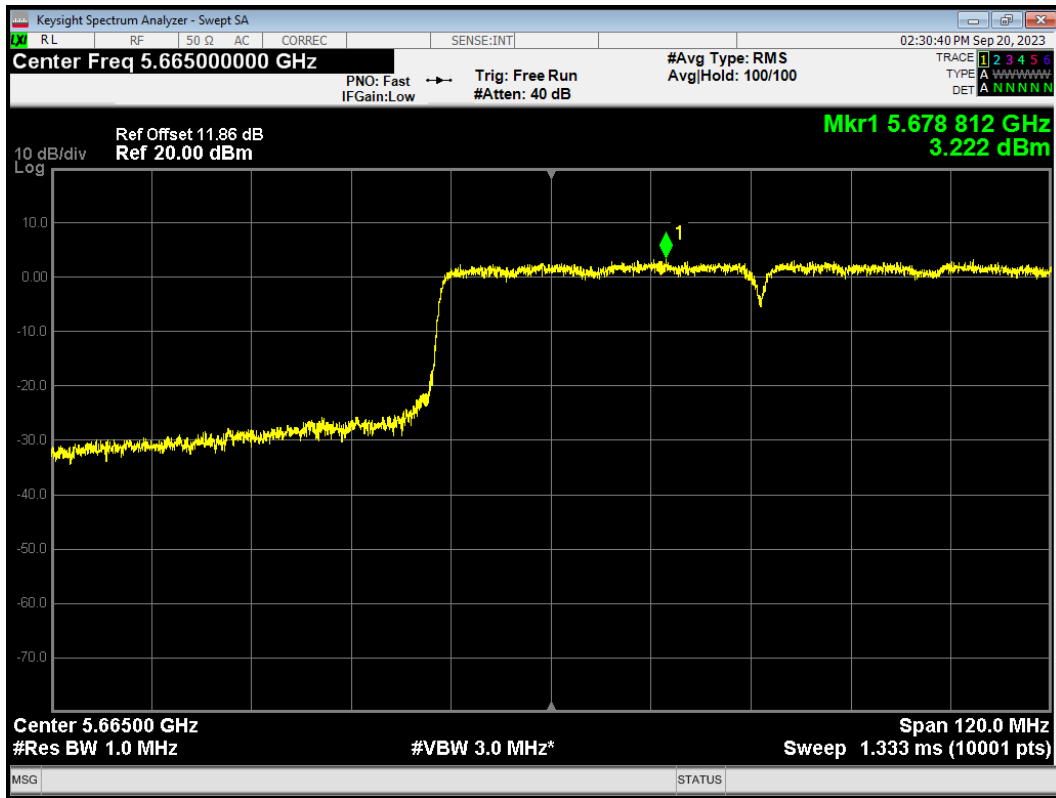

PSD 802.11ac(VHT40) 5590MHz Ant2

PSD 802.11ac(VHT40) 5670MHz Ant1

PSD 802.11ac(VHT40) 5670MHz Ant2

PSD 802.11ac(VHT40) 5710MHz Ant1

PSD 802.11ac(VHT40) 5710MHz Ant2

PSD 802.11ac(VHT80) 5530MHz Ant1

PSD 802.11ac(VHT80) 5530MHz Ant2

PSD 802.11ac(VHT80) 5610MHz Ant1

PSD 802.11ac(VHT80) 5610MHz Ant2

PSD 802.11ac(VHT80) 5690MHz Ant1

PSD 802.11ac(VHT80) 5690MHz Ant2

PSD 802.11ax(HE160) 5570MHz Ant1

PSD 802.11ax(HE160) 5570MHz Ant2

PSD 802.11ax(HE20) 5500MHz Ant1

PSD 802.11ax(HE20) 5500MHz Ant2

PSD 802.11ax(HE20) 5600MHz Ant1

PSD 802.11ax(HE20) 5600MHz Ant2

PSD 802.11ax(HE20) 5700MHz Ant1

PSD 802.11ax(HE20) 5700MHz Ant2

PSD 802.11ax(HE20) 5720MHz Ant1

PSD 802.11ax(HE20) 5720MHz Ant2