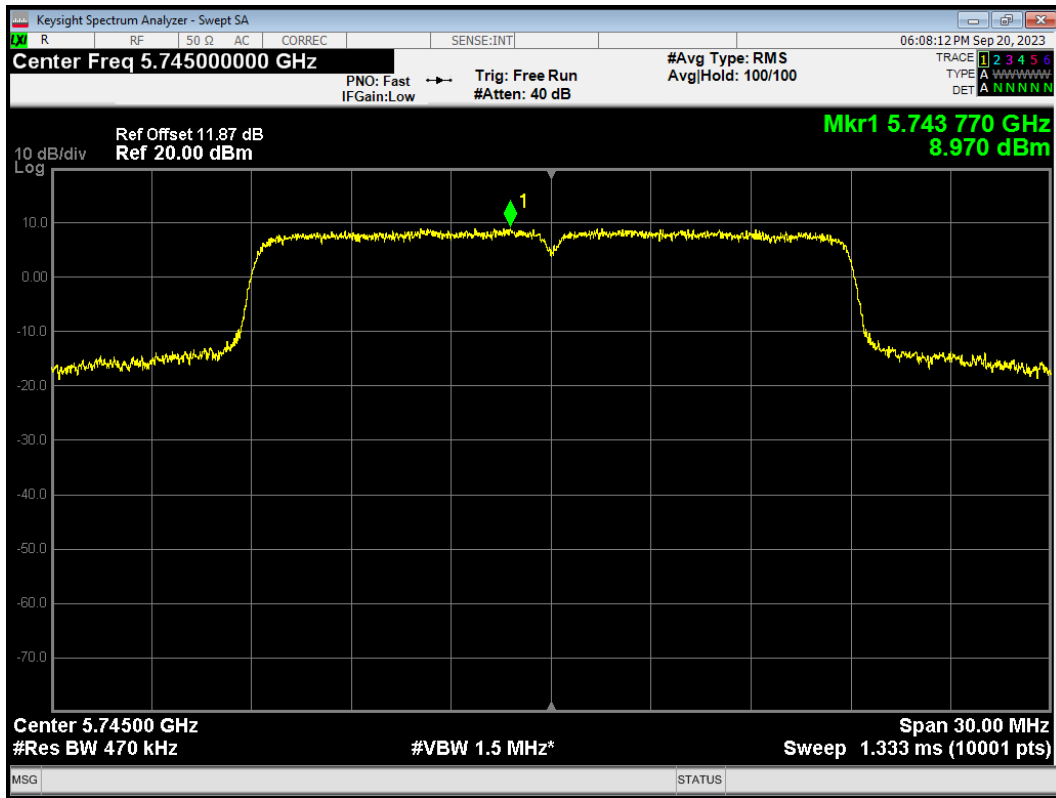

PSD 802.11n(HT40) 5710MHz Ant1

PSD 802.11n(HT40) 5710MHz Ant2

U-NII-3

PSD 802.11a 5720MHz Ant1

PSD 802.11a 5720MHz Ant2

PSD 802.11a 5745MHz Ant1

PSD 802.11a 5745MHz Ant2

PSD 802.11a 5785MHz Ant1

PSD 802.11a 5785MHz Ant2

PSD 802.11a 5825MHz Ant1

PSD 802.11a 5825MHz Ant2

PSD 802.11ac(VHT20) 5720MHz Ant1

PSD 802.11ac(VHT20) 5720MHz Ant2

PSD 802.11ac(VHT20) 5745MHz Ant1

PSD 802.11ac(VHT20) 5745MHz Ant2

PSD 802.11ac(VHT20) 5785MHz Ant1

PSD 802.11ac(VHT20) 5785MHz Ant2

PSD 802.11ac(VHT20) 5825MHz Ant1

PSD 802.11ac(VHT20) 5825MHz Ant2

PSD 802.11ac(VHT40) 5710MHz Ant1

PSD 802.11ac(VHT40) 5710MHz Ant2

PSD 802.11ac(VHT40) 5755MHz Ant1

PSD 802.11ac(VHT40) 5755MHz Ant2

PSD 802.11ac(VHT40) 5795MHz Ant1

PSD 802.11ac(VHT40) 5795MHz Ant2

PSD 802.11ac(VHT80) 5690MHz Ant1

PSD 802.11ac(VHT80) 5690MHz Ant2

PSD 802.11ac(VHT80) 5775MHz Ant1

PSD 802.11ac(VHT80) 5775MHz Ant2