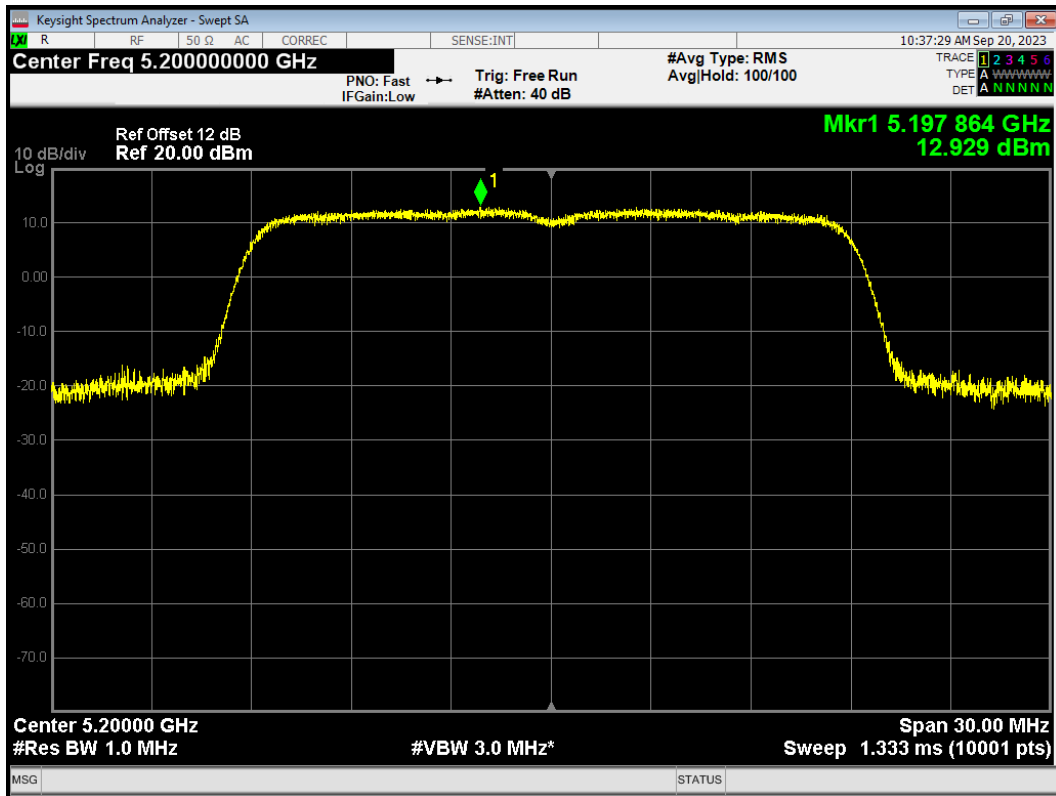

PSD 802.11ac(VHT20) 5180MHz Ant1

PSD 802.11ac(VHT20) 5180MHz Ant2

PSD 802.11ac(VHT20) 5200MHz Ant1

PSD 802.11ac(VHT20) 5200MHz Ant2

PSD 802.11ac(VHT20) 5240MHz Ant1

PSD 802.11ac(VHT20) 5240MHz Ant2

PSD 802.11ac(VHT40) 5190MHz Ant1