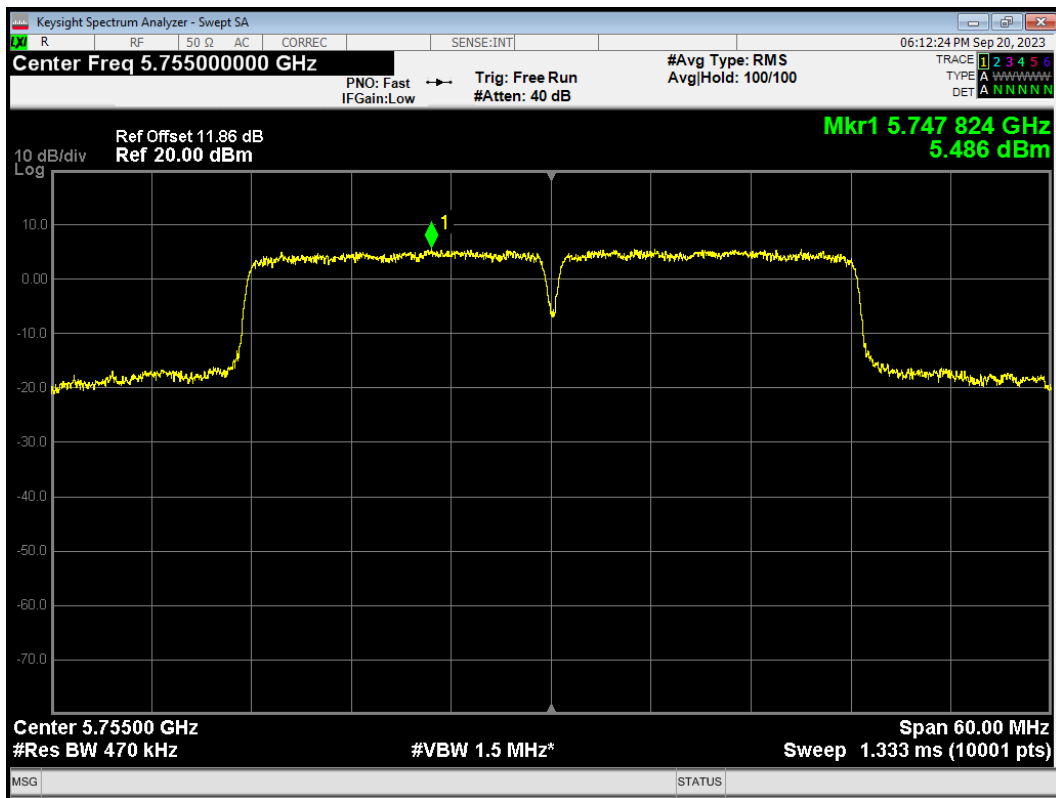

PSD 802.11a 5785MHz Ant2

PSD 802.11a 5825MHz Ant1

PSD 802.11a 5825MHz Ant2

PSD 802.11ac(VHT20) 5720MHz Ant1

PSD 802.11ac(VHT20) 5720MHz Ant2

PSD 802.11ac(VHT20) 5745MHz Ant1

PSD 802.11ac(VHT20) 5745MHz Ant2

PSD 802.11ac(VHT20) 5785MHz Ant1

PSD 802.11ac(VHT20) 5785MHz Ant2

PSD 802.11ac(VHT20) 5825MHz Ant1

PSD 802.11ac(VHT20) 5825MHz Ant2

PSD 802.11ac(VHT40) 5710MHz Ant1

PSD 802.11ac(VHT40) 5710MHz Ant2

PSD 802.11ac(VHT40) 5755MHz Ant1

PSD 802.11ac(VHT40) 5755MHz Ant2

PSD 802.11ac(VHT40) 5795MHz Ant1

PSD 802.11ac(VHT40) 5795MHz Ant2

PSD 802.11ac(VHT80) 5690MHz Ant1

PSD 802.11ac(VHT80) 5690MHz Ant2

PSD 802.11ac(VHT80) 5775MHz Ant1

PSD 802.11ac(VHT80) 5775MHz Ant2

PSD 802.11ax(HE20) 5720MHz Ant1

PSD 802.11ax(HE20) 5720MHz Ant2

PSD 802.11ax(HE20) 5745MHz Ant1

PSD 802.11ax(HE20) 5745MHz Ant2