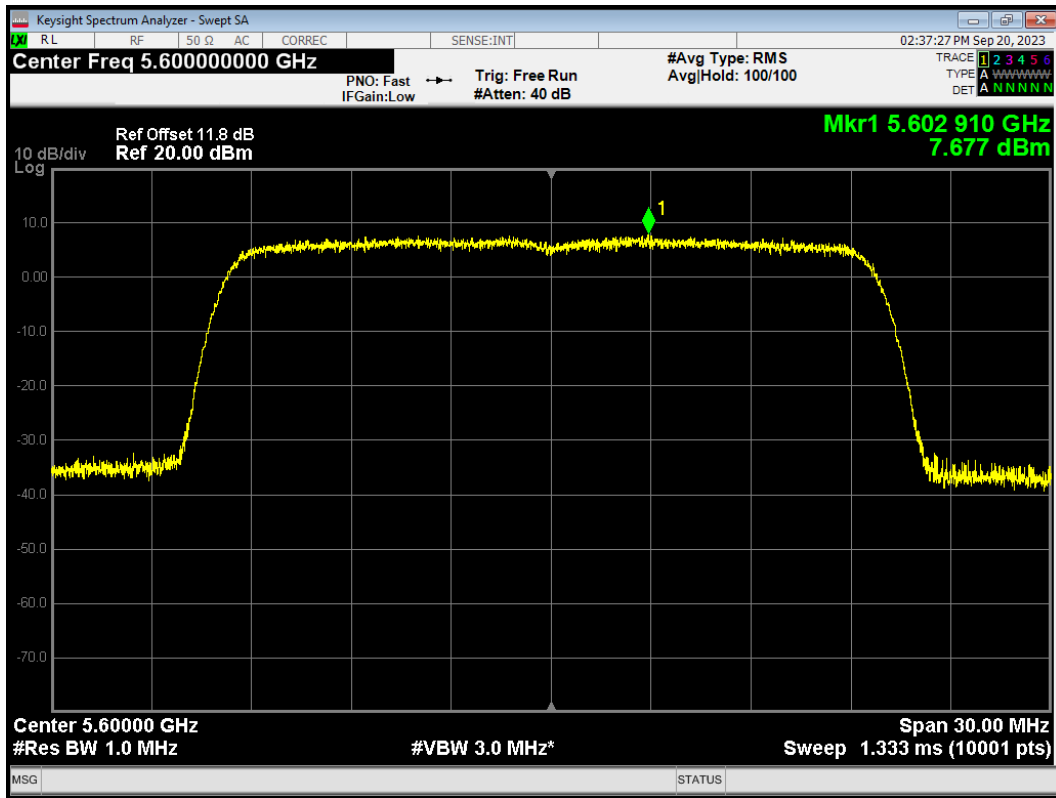

PSD 802.11ac(VHT80) 5610MHz Ant1

PSD 802.11ac(VHT80) 5610MHz Ant2

PSD 802.11ac(VHT80) 5690MHz Ant1

PSD 802.11ac(VHT80) 5690MHz Ant2

PSD 802.11ax(HE160) 5570MHz Ant1

PSD 802.11ax(HE160) 5570MHz Ant2

PSD 802.11ax(HE20) 5500MHz Ant1

PSD 802.11ax(HE20) 5500MHz Ant2

PSD 802.11ax(HE20) 5600MHz Ant1

PSD 802.11ax(HE20) 5600MHz Ant2

PSD 802.11ax(HE20) 5700MHz Ant1

PSD 802.11ax(HE20) 5700MHz Ant2

PSD 802.11ax(HE20) 5720MHz Ant1

PSD 802.11ax(HE20) 5720MHz Ant2