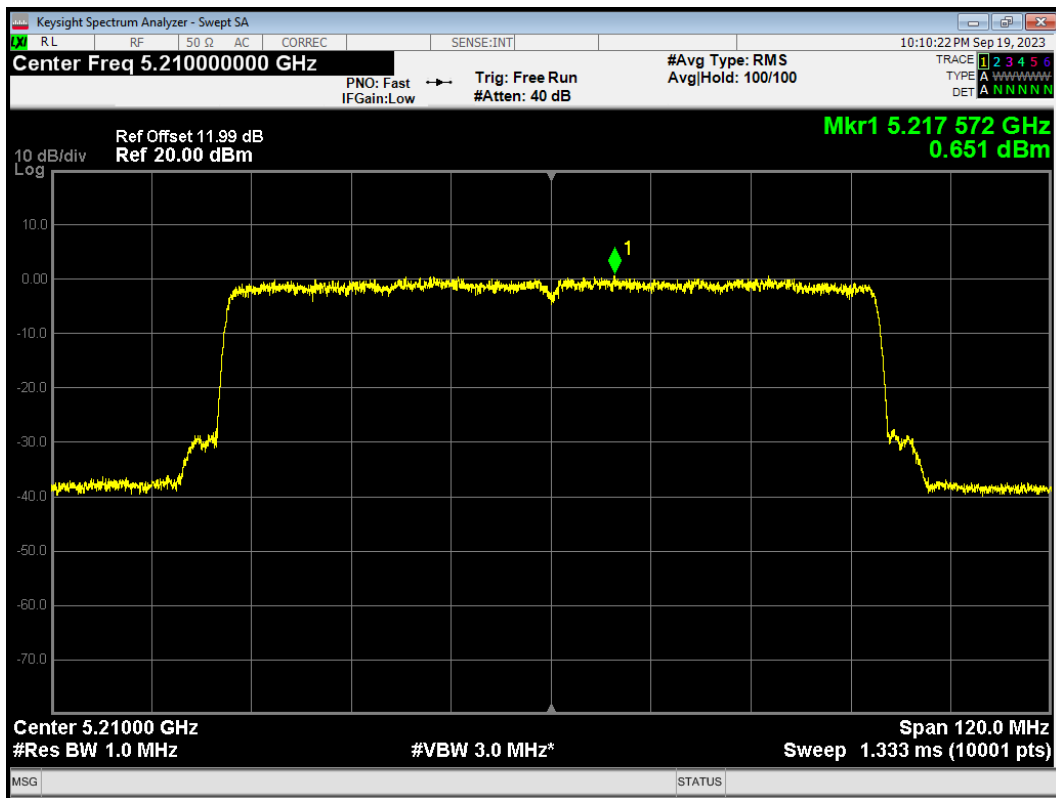

PSD 802.11ax(HE20) 5200MHz Ant1

PSD 802.11ax(HE20) 5200MHz Ant2

PSD 802.11ax(HE20) 5240MHz Ant1

PSD 802.11ax(HE20) 5240MHz Ant2

PSD 802.11ax(HE40) 5190MHz Ant1

PSD 802.11ax(HE40) 5190MHz Ant2

PSD 802.11ax(HE40) 5230MHz Ant1

PSD 802.11ax(HE40) 5230MHz Ant2

PSD 802.11ax(HE80) 5210MHz Ant1

PSD 802.11ax(HE80) 5210MHz Ant2

PSD 802.11n(HT20) 5180MHz Ant1

PSD 802.11n(HT20) 5180MHz Ant2

PSD 802.11n(HT20) 5200MHz Ant1

PSD 802.11n(HT20) 5200MHz Ant2