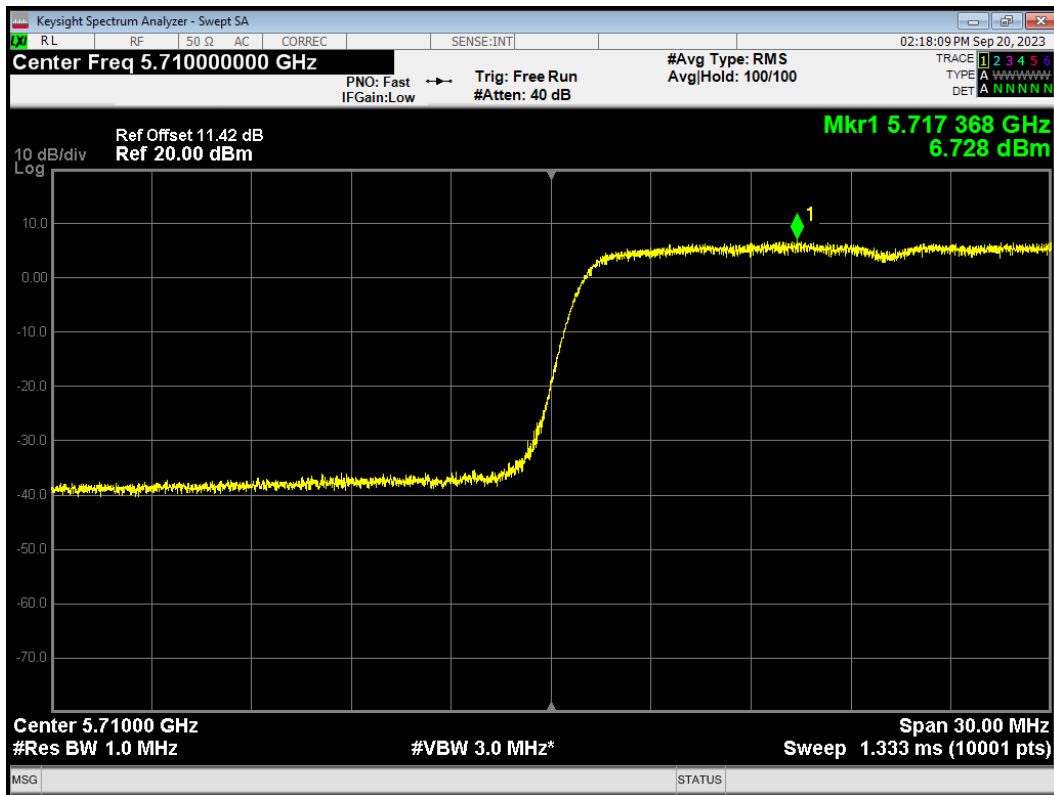

PSD 802.11ac(VHT20) 5700MHz Ant1

PSD 802.11ac(VHT20) 5700MHz Ant2

PSD 802.11ac(VHT20) 5720MHz Ant1

PSD 802.11ac(VHT20) 5720MHz Ant2

PSD 802.11ac(VHT40) 5510MHz Ant1

PSD 802.11ac(VHT40) 5510MHz Ant2

PSD 802.11ac(VHT40) 5590MHz Ant1

PSD 802.11ac(VHT40) 5590MHz Ant2

PSD 802.11ac(VHT40) 5670MHz Ant1

PSD 802.11ac(VHT40) 5670MHz Ant2

PSD 802.11ac(VHT40) 5710MHz Ant1

PSD 802.11ac(VHT40) 5710MHz Ant2

PSD 802.11ac(VHT80) 5530MHz Ant1

PSD 802.11ac(VHT80) 5530MHz Ant2