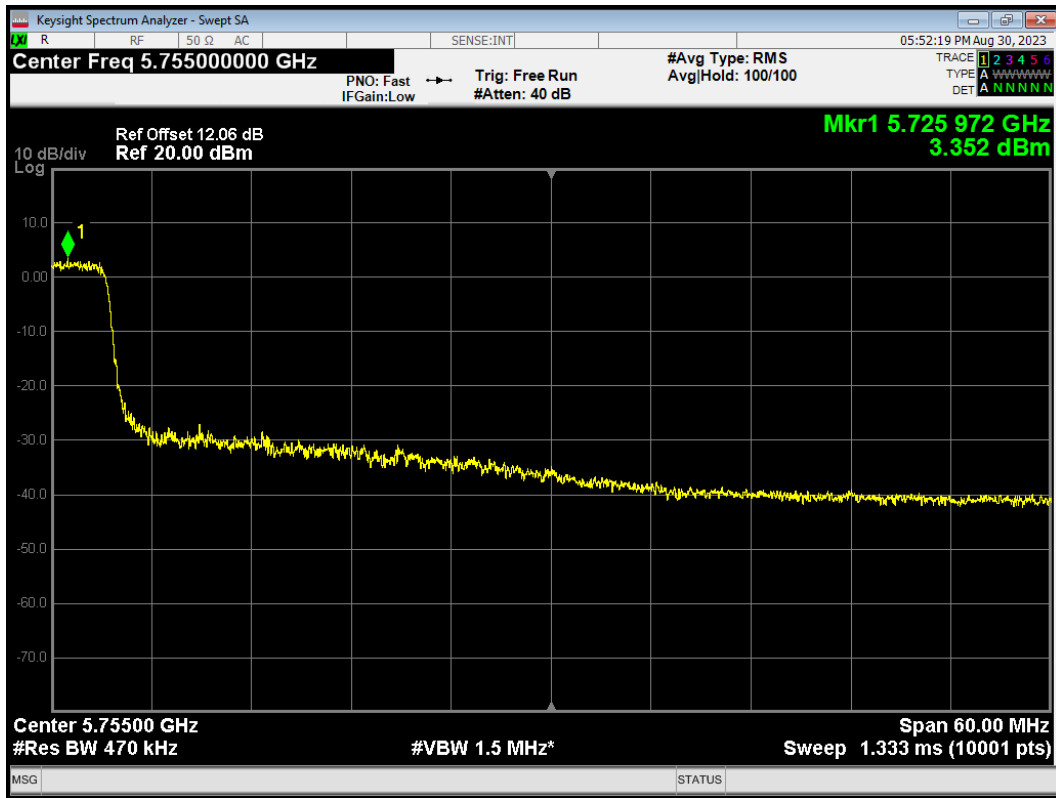

PSD 802.11n(HT20) 5720MHz Ant1

PSD 802.11n(HT20) 5720MHz Ant2

PSD 802.11n(HT20) 5745MHz Ant1

PSD 802.11n(HT20) 5745MHz Ant2

PSD 802.11n(HT20) 5785MHz Ant1

PSD 802.11n(HT20) 5785MHz Ant2

PSD 802.11n(HT20) 5825MHz Ant1

PSD 802.11n(HT20) 5825MHz Ant2

PSD 802.11n(HT40) 5710MHz Ant1

PSD 802.11n(HT40) 5710MHz Ant2

PSD 802.11n(HT40) 5755MHz Ant1

PSD 802.11n(HT40) 5755MHz Ant2

PSD 802.11n(HT40) 5795MHz Ant1

PSD 802.11n(HT40) 5795MHz Ant2