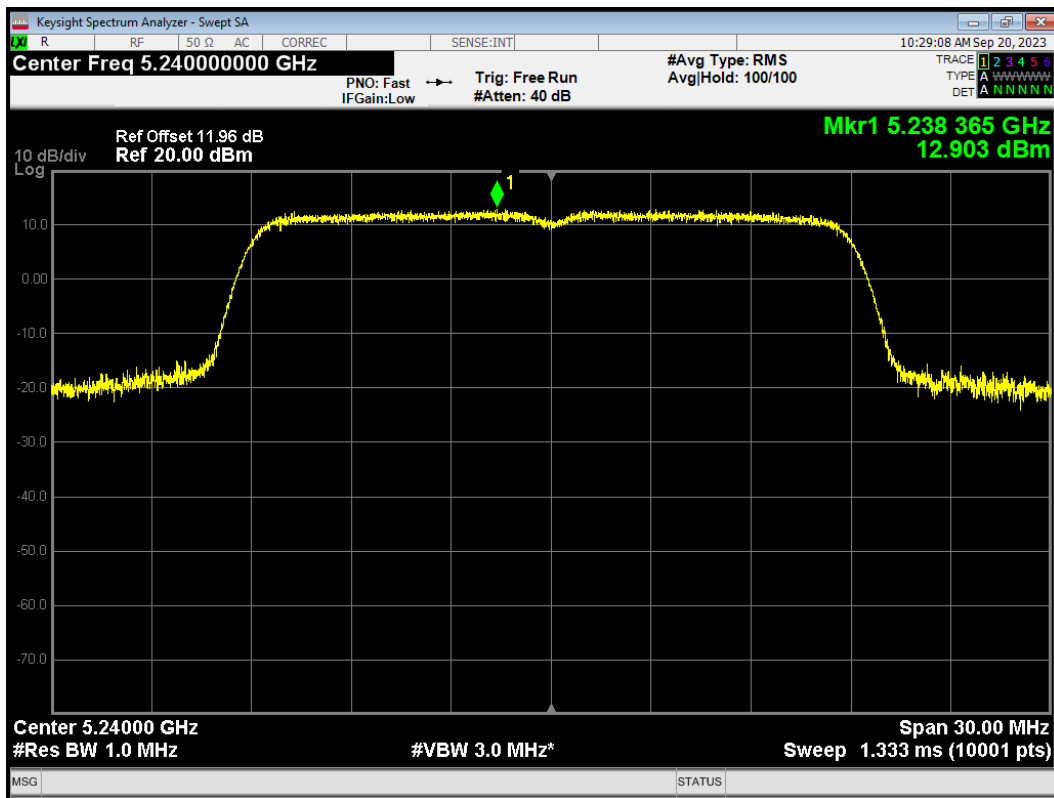

PSD 802.11n(HT20) 5240MHz Ant1