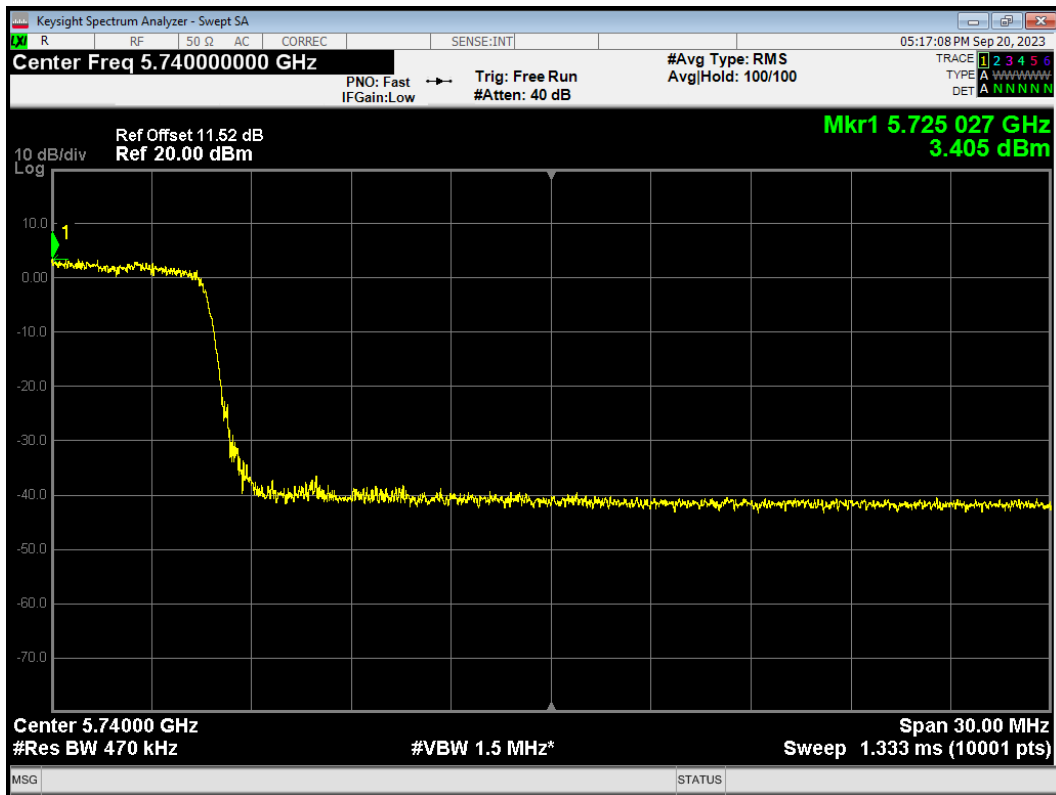

PSD 802.11ac(VHT20) 5785MHz Ant1

PSD 802.11ac(VHT20) 5785MHz Ant2

PSD 802.11ac(VHT20) 5825MHz Ant1

PSD 802.11ac(VHT20) 5825MHz Ant2

PSD 802.11ac(VHT40) 5710MHz Ant1

PSD 802.11ac(VHT40) 5710MHz Ant2

PSD 802.11ac(VHT40) 5755MHz Ant1

PSD 802.11ac(VHT40) 5755MHz Ant2

PSD 802.11ac(VHT40) 5795MHz Ant1

PSD 802.11ac(VHT40) 5795MHz Ant2

PSD 802.11ac(VHT80) 5690MHz Ant1

PSD 802.11ac(VHT80) 5690MHz Ant2

PSD 802.11ac(VHT80) 5775MHz Ant1

PSD 802.11ac(VHT80) 5775MHz Ant2

PSD 802.11ax(HE20) 5720MHz Ant1

PSD 802.11ax(HE20) 5720MHz Ant2

PSD 802.11ax(HE20) 5745MHz Ant1

PSD 802.11ax(HE20) 5745MHz Ant2