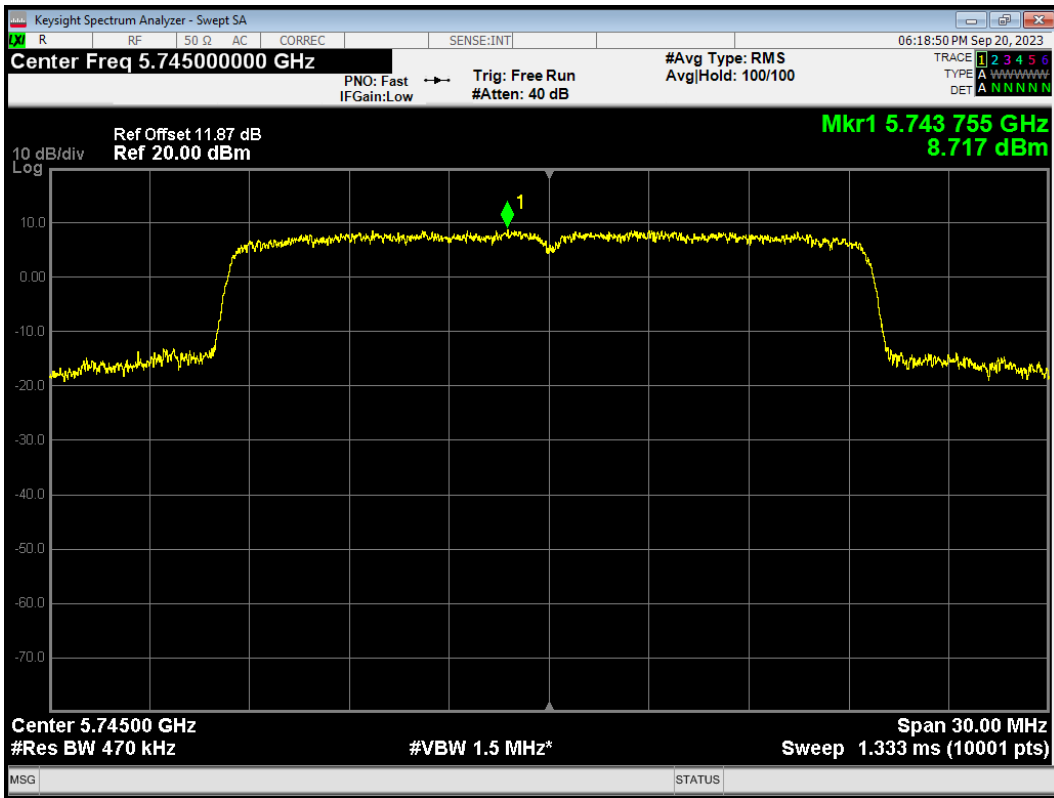

PSD 802.11ac(VHT20) 5785MHz Ant1

PSD 802.11ac(VHT20) 5785MHz Ant2

PSD 802.11ac(VHT20) 5825MHz Ant1

PSD 802.11ac(VHT20) 5825MHz Ant2

PSD 802.11ac(VHT40) 5710MHz Ant1

PSD 802.11ac(VHT40) 5710MHz Ant2

PSD 802.11ac(VHT40) 5755MHz Ant1

PSD 802.11ac(VHT40) 5755MHz Ant2

PSD 802.11ac(VHT40) 5795MHz Ant1

PSD 802.11ac(VHT40) 5795MHz Ant2

PSD 802.11ac(VHT80) 5690MHz Ant1

PSD 802.11ac(VHT80) 5690MHz Ant2

PSD 802.11ac(VHT80) 5775MHz Ant1

PSD 802.11ac(VHT80) 5775MHz Ant2

PSD 802.11ax(HE20) 5720MHz Ant1

PSD 802.11ax(HE20) 5720MHz Ant2

PSD 802.11ax(HE20) 5745MHz Ant1

PSD 802.11ax(HE20) 5745MHz Ant2