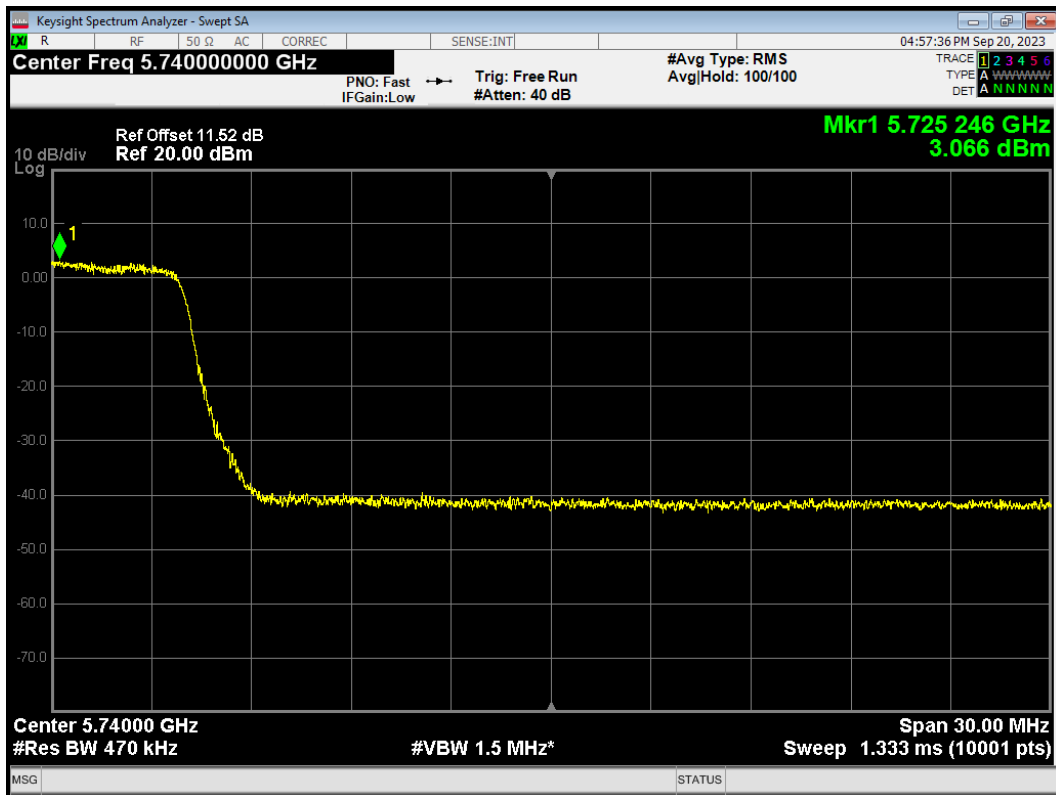

PSD 802.11a 5785MHz Ant2

PSD 802.11a 5825MHz Ant1

PSD 802.11a 5825MHz Ant2

PSD 802.11ac(VHT20) 5720MHz Ant1

PSD 802.11ac(VHT20) 5720MHz Ant2

PSD 802.11ac(VHT20) 5745MHz Ant1

PSD 802.11ac(VHT20) 5745MHz Ant2

PSD 802.11ac(VHT20) 5785MHz Ant1

PSD 802.11ac(VHT20) 5785MHz Ant2

PSD 802.11ac(VHT20) 5825MHz Ant1

PSD 802.11ac(VHT20) 5825MHz Ant2

PSD 802.11ac(VHT40) 5710MHz Ant1

PSD 802.11ac(VHT40) 5710MHz Ant2

PSD 802.11ac(VHT40) 5755MHz Ant1