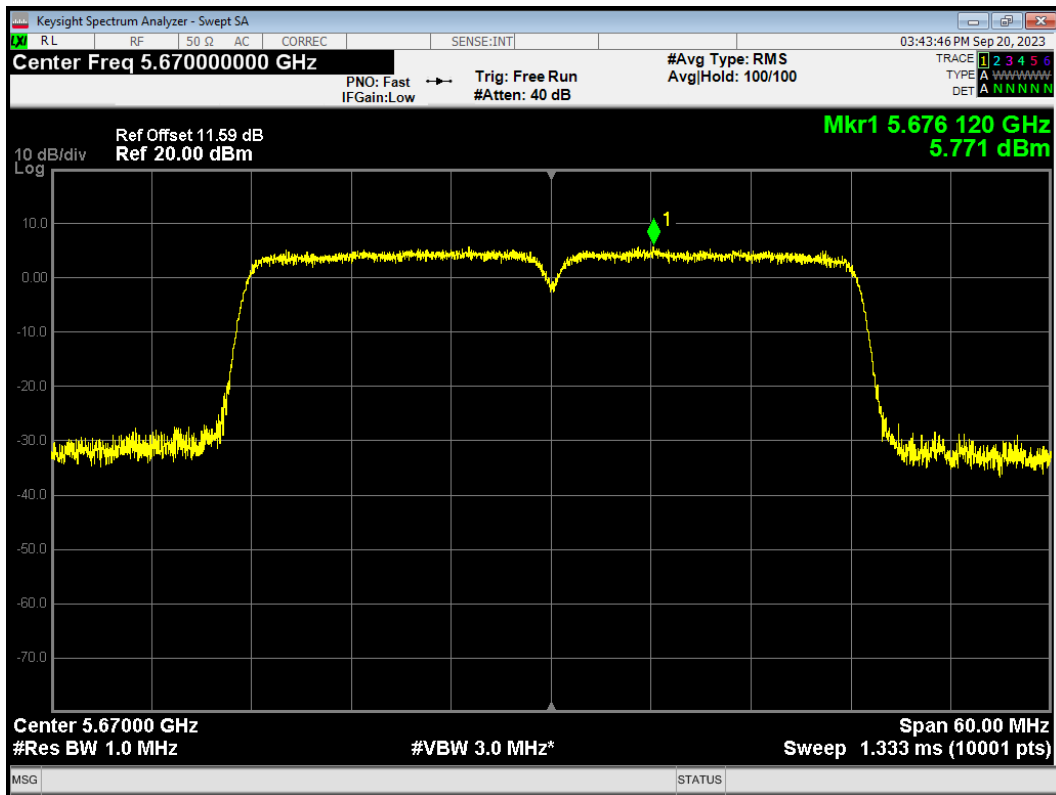

PSD 802.11ac(VHT20) 5700MHz Ant1

PSD 802.11ac(VHT20) 5700MHz Ant2

PSD 802.11ac(VHT20) 5720MHz Ant1

PSD 802.11ac(VHT20) 5720MHz Ant2

PSD 802.11ac(VHT40) 5510MHz Ant1

PSD 802.11ac(VHT40) 5510MHz Ant2

PSD 802.11ac(VHT40) 5590MHz Ant1

PSD 802.11ac(VHT40) 5590MHz Ant2

PSD 802.11ac(VHT40) 5670MHz Ant1

PSD 802.11ac(VHT40) 5670MHz Ant2

PSD 802.11ac(VHT40) 5710MHz Ant1

PSD 802.11ac(VHT40) 5710MHz Ant2

PSD 802.11ac(VHT80) 5530MHz Ant1

PSD 802.11ac(VHT80) 5530MHz Ant2