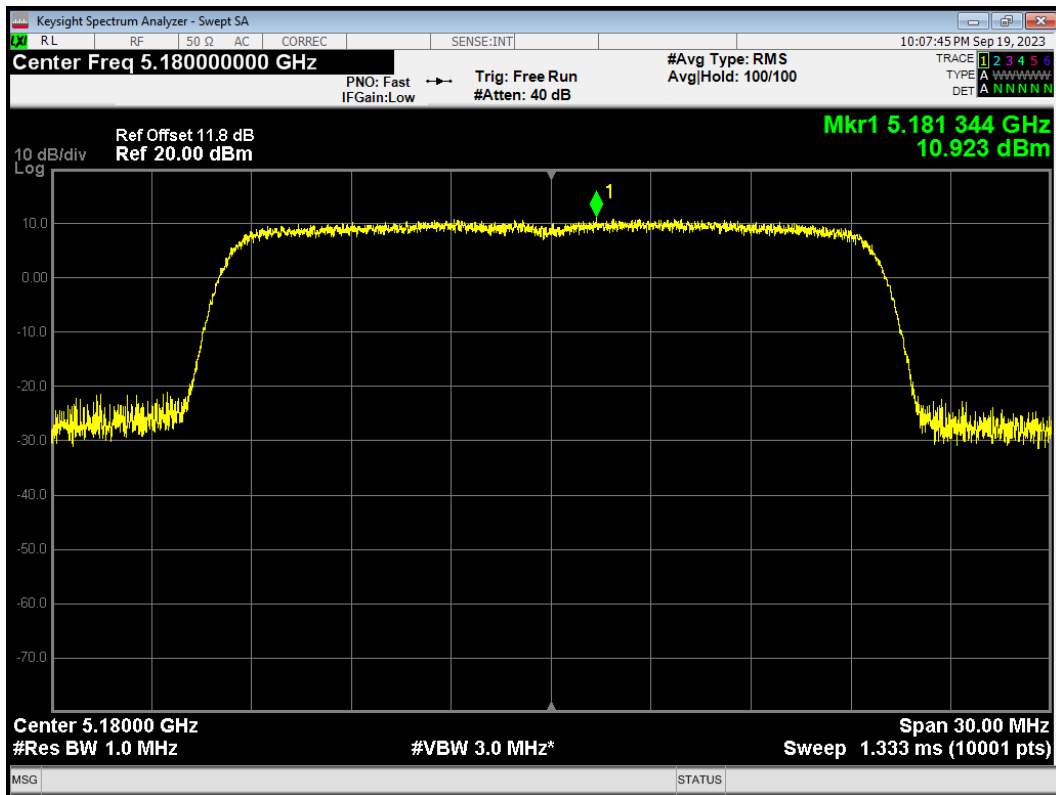

PSD 802.11ac(VHT40) 5190MHz Ant2

PSD 802.11ac(VHT40) 5230MHz Ant1

PSD 802.11ac(VHT40) 5230MHz Ant2

PSD 802.11ac(VHT80) 5210MHz Ant1

PSD 802.11ac(VHT80) 5210MHz Ant2

PSD 802.11ax(HE20) 5180MHz Ant1

PSD 802.11ax(HE20) 5180MHz Ant2

PSD 802.11ax(HE20) 5200MHz Ant1

PSD 802.11ax(HE20) 5200MHz Ant2

PSD 802.11ax(HE20) 5240MHz Ant1

PSD 802.11ax(HE20) 5240MHz Ant2

PSD 802.11ax(HE40) 5190MHz Ant1

PSD 802.11ax(HE40) 5190MHz Ant2

PSD 802.11ax(HE40) 5230MHz Ant1