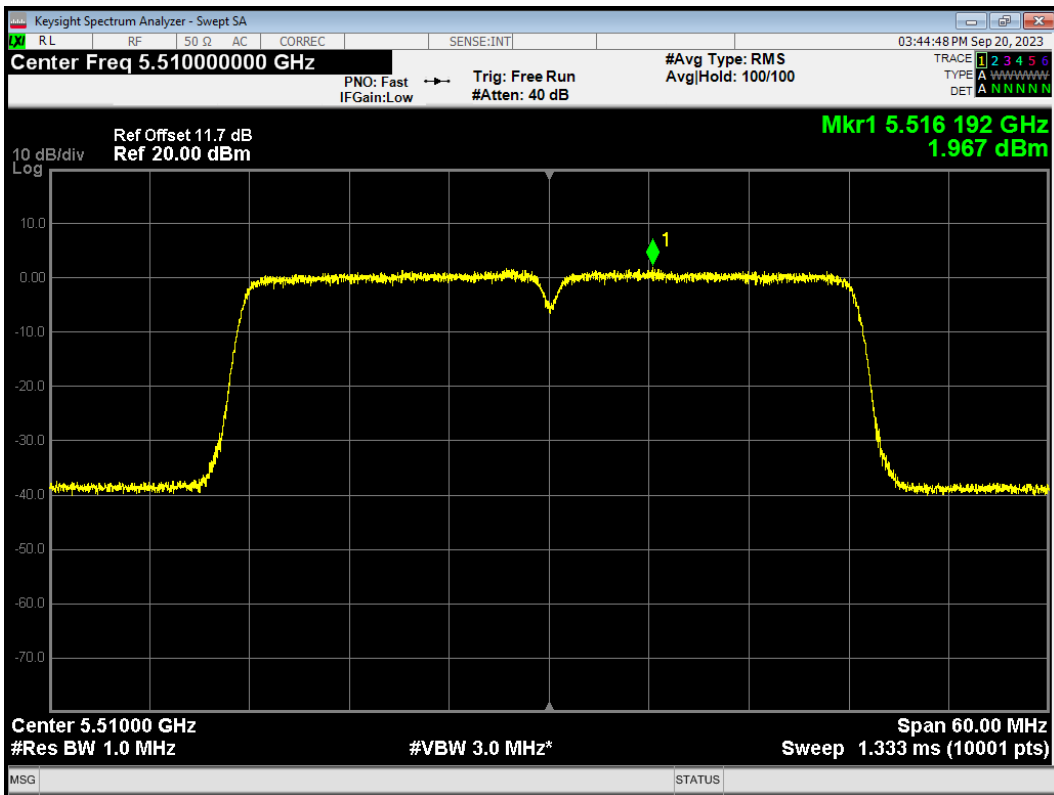

PSD 802.11ac(VHT20) 5700MHz Ant1

PSD 802.11ac(VHT20) 5700MHz Ant2

PSD 802.11ac(VHT20) 5720MHz Ant1

PSD 802.11ac(VHT20) 5720MHz Ant2

PSD 802.11ac(VHT40) 5510MHz Ant1

PSD 802.11ac(VHT40) 5510MHz Ant2

PSD 802.11ac(VHT40) 5590MHz Ant1