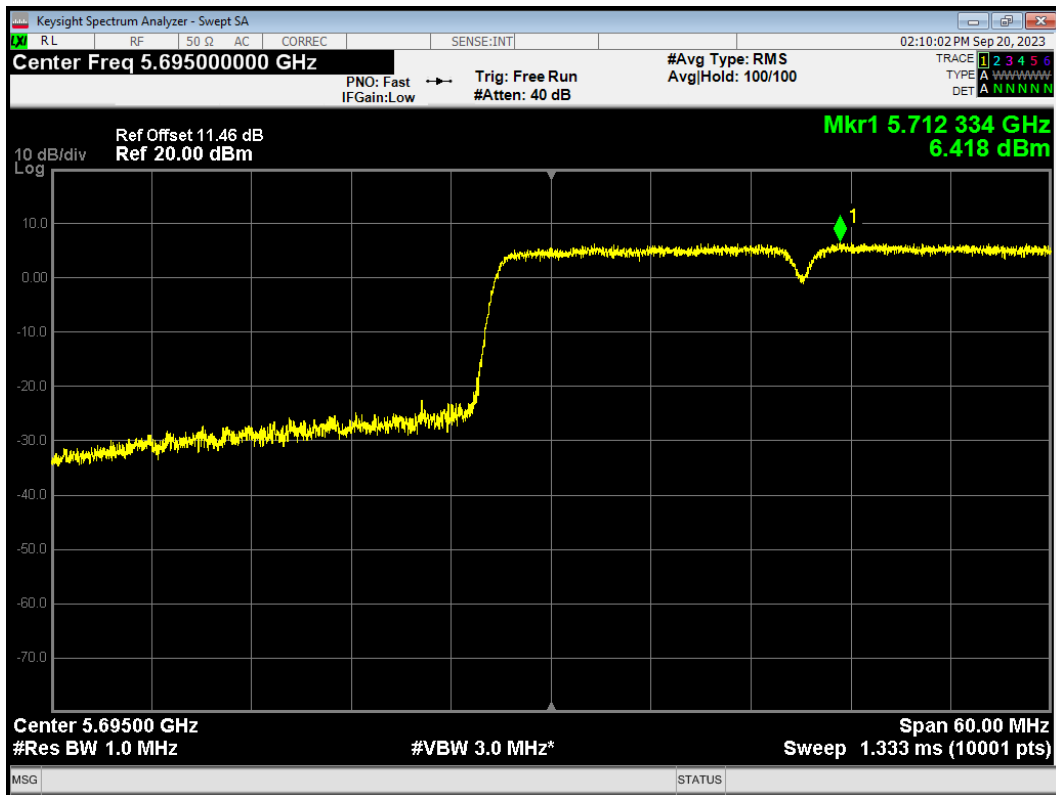

PSD 802.11n(HT20) 5500MHz Ant1

PSD 802.11n(HT20) 5500MHz Ant2

PSD 802.11n(HT20) 5600MHz Ant1

PSD 802.11n(HT20) 5600MHz Ant2

PSD 802.11n(HT20) 5700MHz Ant1

PSD 802.11n(HT20) 5700MHz Ant2

PSD 802.11n(HT20) 5720MHz Ant1

PSD 802.11n(HT20) 5720MHz Ant2

PSD 802.11n(HT40) 5510MHz Ant1

PSD 802.11n(HT40) 5510MHz Ant2

PSD 802.11n(HT40) 5590MHz Ant1

PSD 802.11n(HT40) 5590MHz Ant2

PSD 802.11n(HT40) 5670MHz Ant1

PSD 802.11n(HT40) 5670MHz Ant2

PSD 802.11n(HT40) 5710MHz Ant1

PSD 802.11n(HT40) 5710MHz Ant2

U-NII-3

PSD 802.11a 5720MHz Ant1

PSD 802.11a 5720MHz Ant2

PSD 802.11a 5745MHz Ant1

PSD 802.11a 5745MHz Ant2

PSD 802.11a 5785MHz Ant1