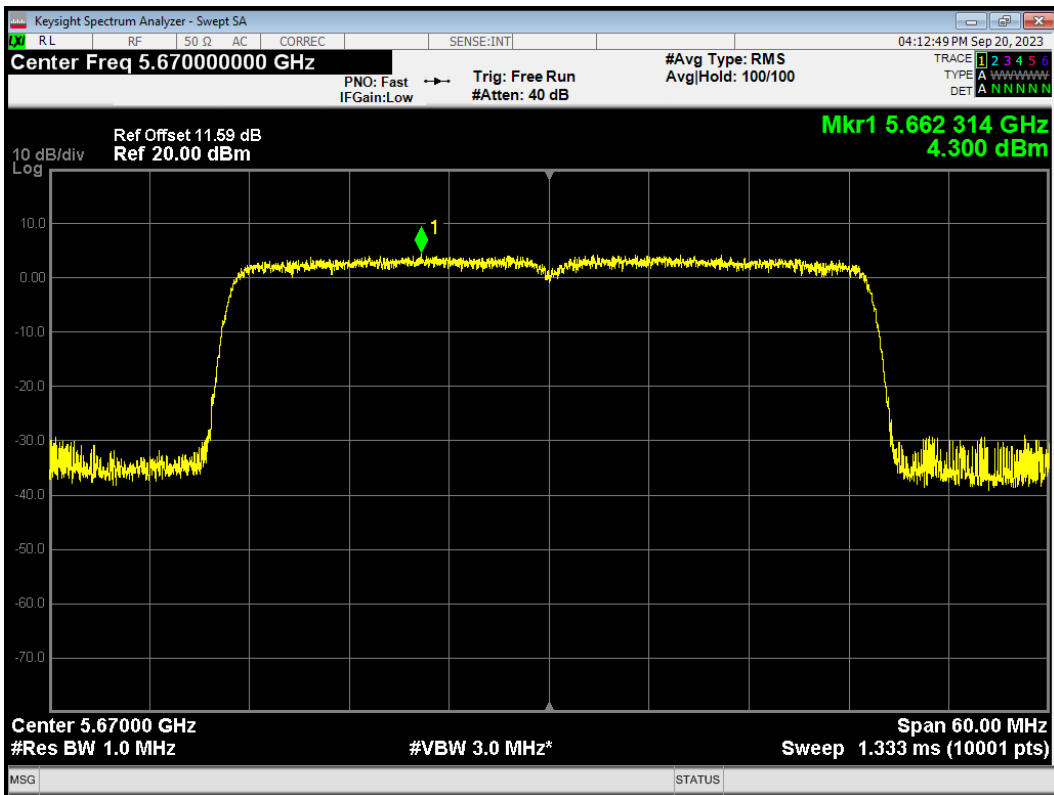

PSD 802.11ax(HE20) 5500MHz Ant2

PSD 802.11ax(HE20) 5600MHz Ant1

PSD 802.11ax(HE20) 5600MHz Ant2

PSD 802.11ax(HE20) 5700MHz Ant1

PSD 802.11ax(HE20) 5700MHz Ant2

PSD 802.11ax(HE20) 5720MHz Ant1

PSD 802.11ax(HE20) 5720MHz Ant2

PSD 802.11ax(HE40) 5510MHz Ant1

PSD 802.11ax(HE40) 5510MHz Ant2

PSD 802.11ax(HE40) 5590MHz Ant1

PSD 802.11ax(HE40) 5590MHz Ant2

PSD 802.11ax(HE40) 5670MHz Ant1

PSD 802.11ax(HE40) 5670MHz Ant2

PSD 802.11ax(HE40) 5710MHz Ant1

PSD 802.11ax(HE40) 5710MHz Ant2

PSD 802.11ax(HE80) 5530MHz Ant1

PSD 802.11ax(HE80) 5530MHz Ant2

PSD 802.11ax(HE80) 5610MHz Ant1

PSD 802.11ax(HE80) 5610MHz Ant2

PSD 802.11ax(HE80) 5690MHz Ant1

PSD 802.11ax(HE80) 5690MHz Ant2