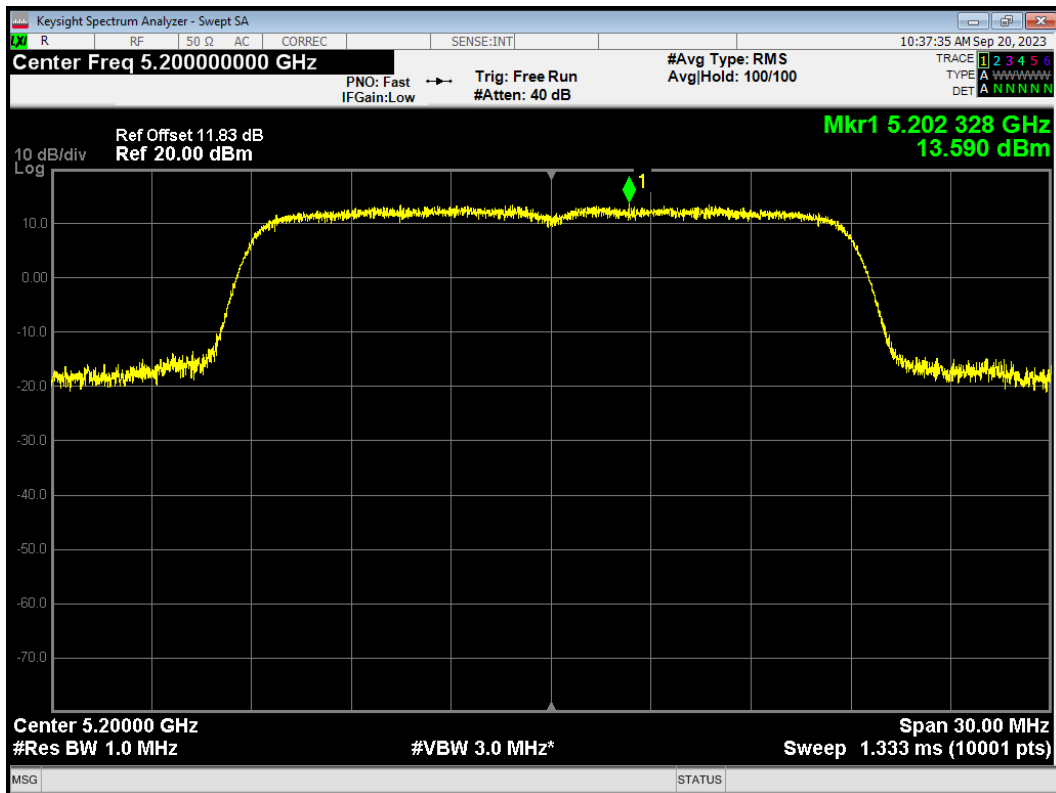

PSD 802.11ac(VHT20) 5180MHz Ant1

PSD 802.11ac(VHT20) 5180MHz Ant2

PSD 802.11ac(VHT20) 5200MHz Ant1

PSD 802.11ac(VHT20) 5200MHz Ant2

PSD 802.11ac(VHT20) 5240MHz Ant1

PSD 802.11ac(VHT20) 5240MHz Ant2

PSD 802.11ac(VHT40) 5190MHz Ant1

PSD 802.11ac(VHT40) 5190MHz Ant2

PSD 802.11ac(VHT40) 5230MHz Ant1

PSD 802.11ac(VHT40) 5230MHz Ant2

PSD 802.11ac(VHT80) 5210MHz Ant1

PSD 802.11ac(VHT80) 5210MHz Ant2

PSD 802.11ax(HE20) 5180MHz Ant1

PSD 802.11ax(HE20) 5180MHz Ant2