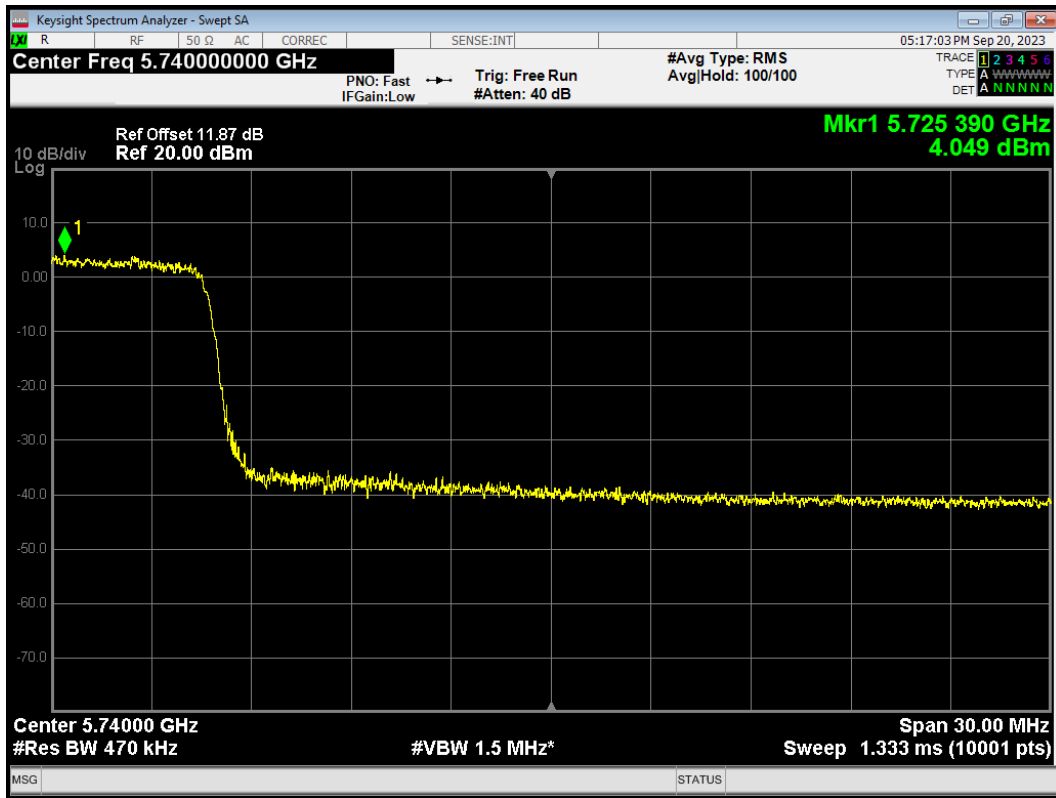

PSD 802.11ac(VHT20) 5785MHz Ant1

PSD 802.11ac(VHT20) 5785MHz Ant2

PSD 802.11ac(VHT20) 5825MHz Ant1

PSD 802.11ac(VHT20) 5825MHz Ant2

PSD 802.11ac(VHT40) 5710MHz Ant1

PSD 802.11ac(VHT40) 5710MHz Ant2

PSD 802.11ac(VHT40) 5755MHz Ant1

PSD 802.11ac(VHT40) 5755MHz Ant2

PSD 802.11ac(VHT40) 5795MHz Ant1

PSD 802.11ac(VHT40) 5795MHz Ant2

PSD 802.11ac(VHT80) 5690MHz Ant1

PSD 802.11ac(VHT80) 5690MHz Ant2

PSD 802.11ac(VHT80) 5775MHz Ant1

PSD 802.11ac(VHT80) 5775MHz Ant2

PSD 802.11ax(HE20) 5720MHz Ant1

PSD 802.11ax(HE20) 5720MHz Ant2

PSD 802.11ax(HE20) 5745MHz Ant1

PSD 802.11ax(HE20) 5745MHz Ant2