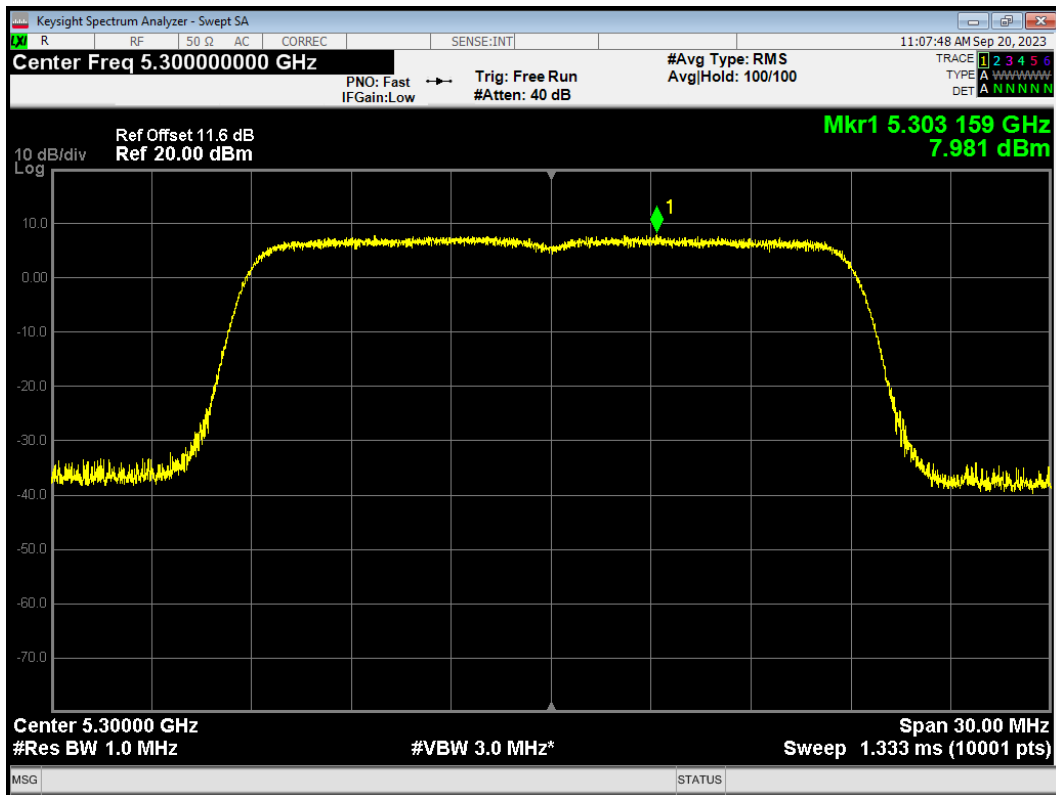

PSD 802.11n(HT20) 5300MHz Ant2