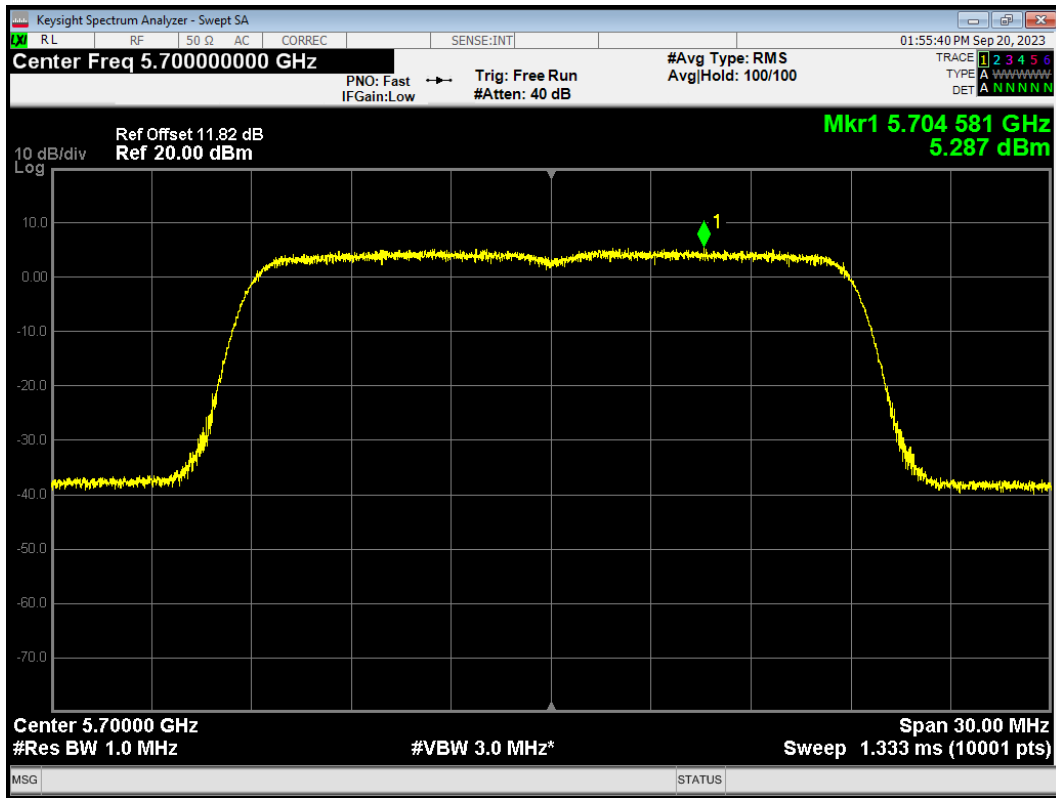

PSD 802.11ax(HE40) 5710MHz Ant2

PSD 802.11ax(HE80) 5530MHz Ant1

PSD 802.11ax(HE80) 5530MHz Ant2

PSD 802.11ax(HE80) 5610MHz Ant1

PSD 802.11ax(HE80) 5610MHz Ant2

PSD 802.11ax(HE80) 5690MHz Ant1

PSD 802.11ax(HE80) 5690MHz Ant2

PSD 802.11n(HT20) 5500MHz Ant1

PSD 802.11n(HT20) 5500MHz Ant2

PSD 802.11n(HT20) 5600MHz Ant1

PSD 802.11n(HT20) 5600MHz Ant2

PSD 802.11n(HT20) 5700MHz Ant1

PSD 802.11n(HT20) 5700MHz Ant2

PSD 802.11n(HT20) 5720MHz Ant1

PSD 802.11n(HT20) 5720MHz Ant2

PSD 802.11n(HT40) 5510MHz Ant1

PSD 802.11n(HT40) 5510MHz Ant2

PSD 802.11n(HT40) 5590MHz Ant1

PSD 802.11n(HT40) 5590MHz Ant2

PSD 802.11n(HT40) 5670MHz Ant1

PSD 802.11n(HT40) 5670MHz Ant2