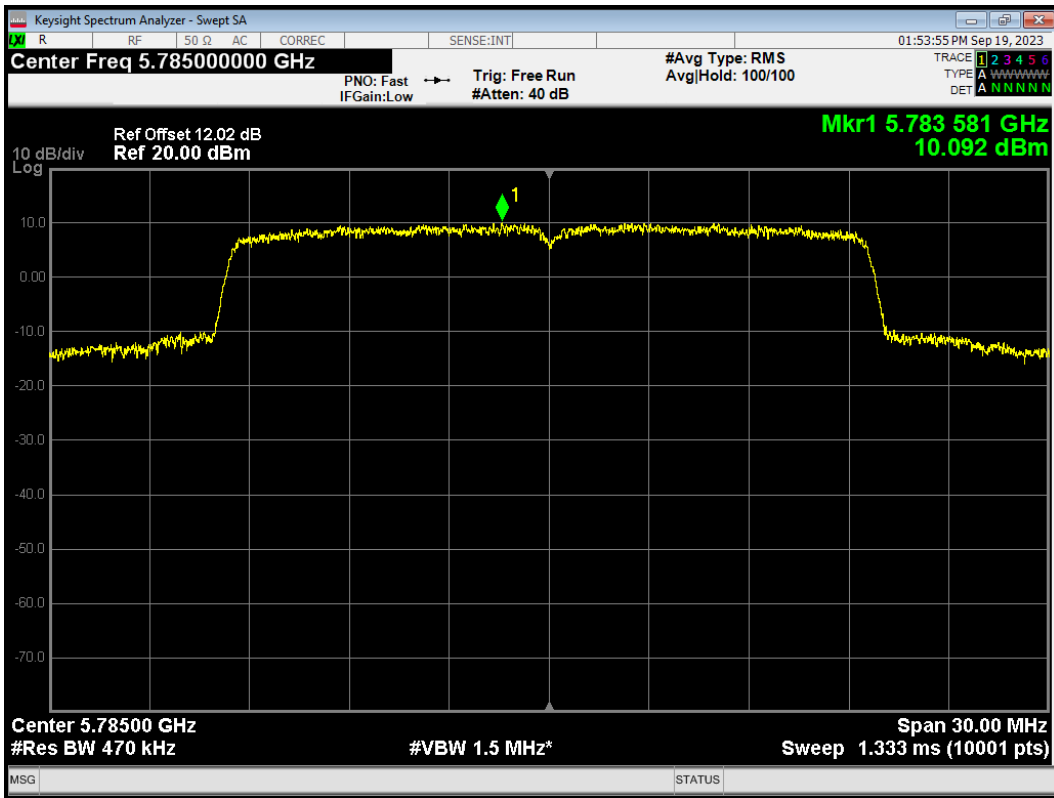

PSD 802.11ac(VHT20) 5825MHz Ant1

PSD 802.11ac(VHT20) 5825MHz Ant2

PSD 802.11ac(VHT40) 5710MHz Ant1

PSD 802.11ac(VHT40) 5710MHz Ant2

PSD 802.11ac(VHT40) 5755MHz Ant1

PSD 802.11ac(VHT40) 5755MHz Ant2

PSD 802.11ac(VHT40) 5795MHz Ant1

PSD 802.11ac(VHT40) 5795MHz Ant2

PSD 802.11ac(VHT80) 5690MHz Ant1

PSD 802.11ac(VHT80) 5690MHz Ant2

PSD 802.11ac(VHT80) 5775MHz Ant1

PSD 802.11ac(VHT80) 5775MHz Ant2

PSD 802.11ax(HE20) 5720MHz Ant1

PSD 802.11ax(HE20) 5720MHz Ant2

PSD 802.11ax(HE20) 5745MHz Ant1

PSD 802.11ax(HE20) 5745MHz Ant2

PSD 802.11ax(HE20) 5785MHz Ant1

PSD 802.11ax(HE20) 5785MHz Ant2

PSD 802.11ax(HE20) 5825MHz Ant1

PSD 802.11ax(HE20) 5825MHz Ant2

PSD 802.11ax(HE40) 5710MHz Ant1