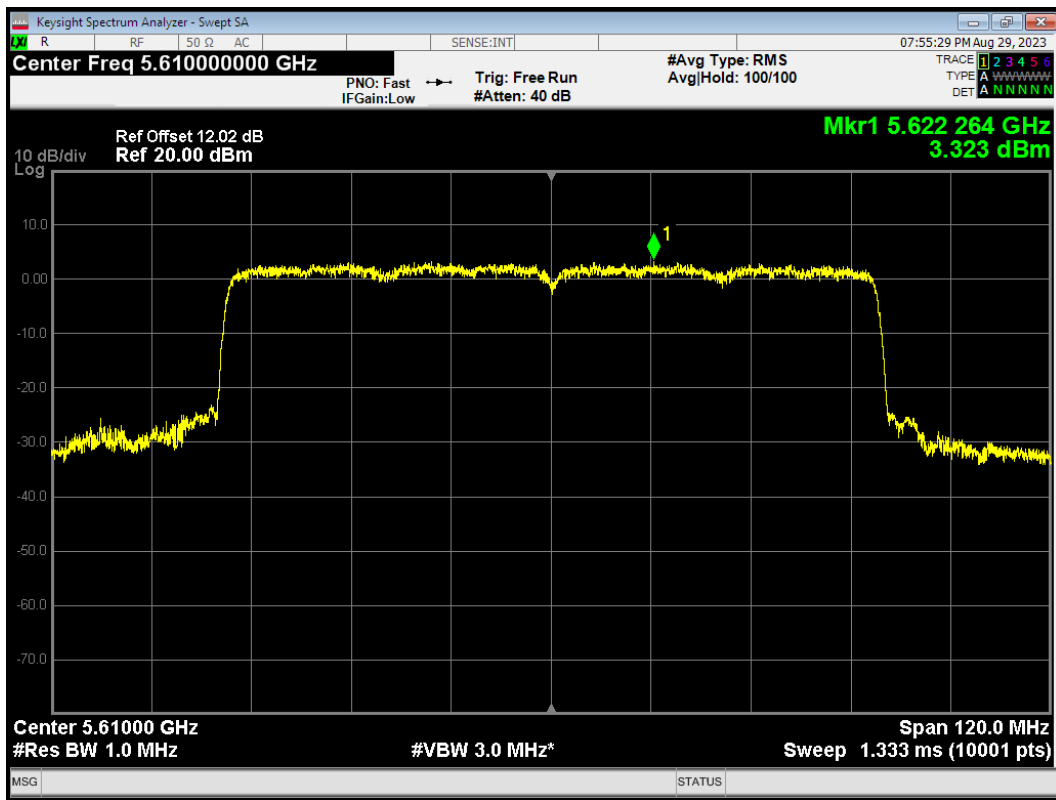

PSD 802.11ax(HE20) 5600MHz Ant2

PSD 802.11ax(HE20) 5700MHz Ant1

PSD 802.11ax(HE20) 5700MHz Ant2

PSD 802.11ax(HE20) 5720MHz Ant1

PSD 802.11ax(HE20) 5720MHz Ant2

PSD 802.11ax(HE40) 5510MHz Ant1

PSD 802.11ax(HE40) 5510MHz Ant2

PSD 802.11ax(HE40) 5590MHz Ant1

PSD 802.11ax(HE40) 5590MHz Ant2

PSD 802.11ax(HE40) 5670MHz Ant1

PSD 802.11ax(HE40) 5670MHz Ant2

PSD 802.11ax(HE40) 5710MHz Ant1

PSD 802.11ax(HE40) 5710MHz Ant2

PSD 802.11ax(HE80) 5530MHz Ant1

PSD 802.11ax(HE80) 5530MHz Ant2

PSD 802.11ax(HE80) 5610MHz Ant1

PSD 802.11ax(HE80) 5610MHz Ant2

PSD 802.11ax(HE80) 5690MHz Ant1

PSD 802.11ax(HE80) 5690MHz Ant2

PSD 802.11n(HT20) 5500MHz Ant1

PSD 802.11n(HT20) 5500MHz Ant2