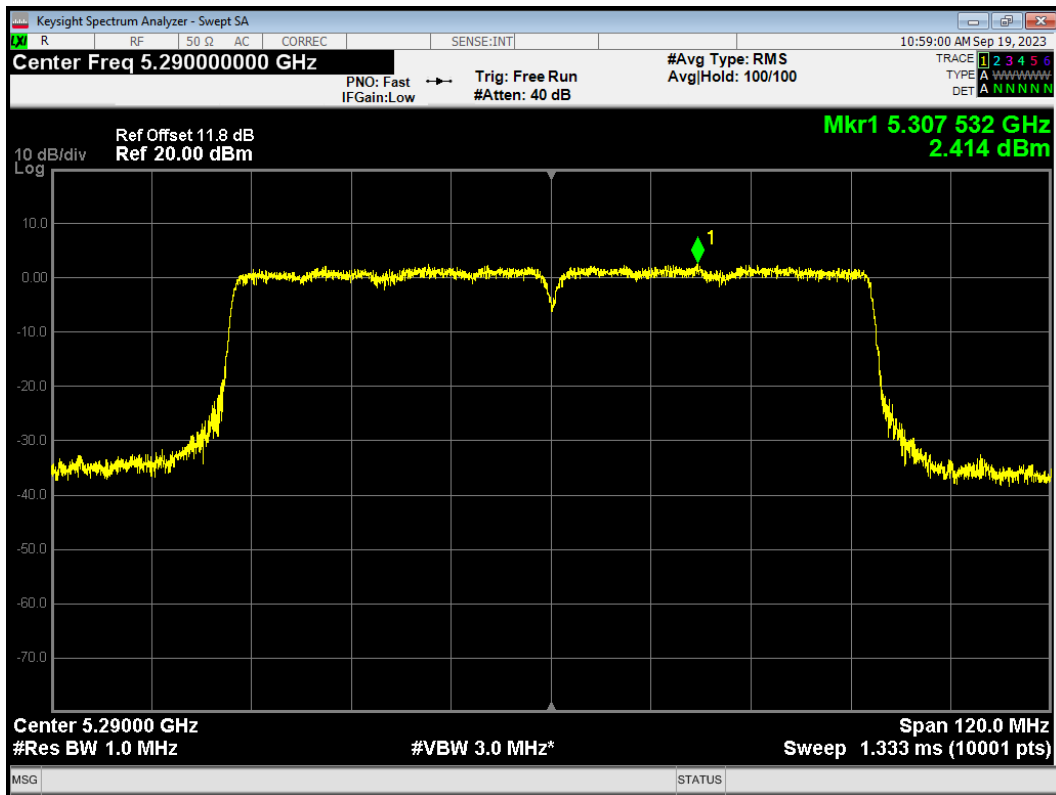

PSD 802.11ac(VHT80) 5290MHz Ant2