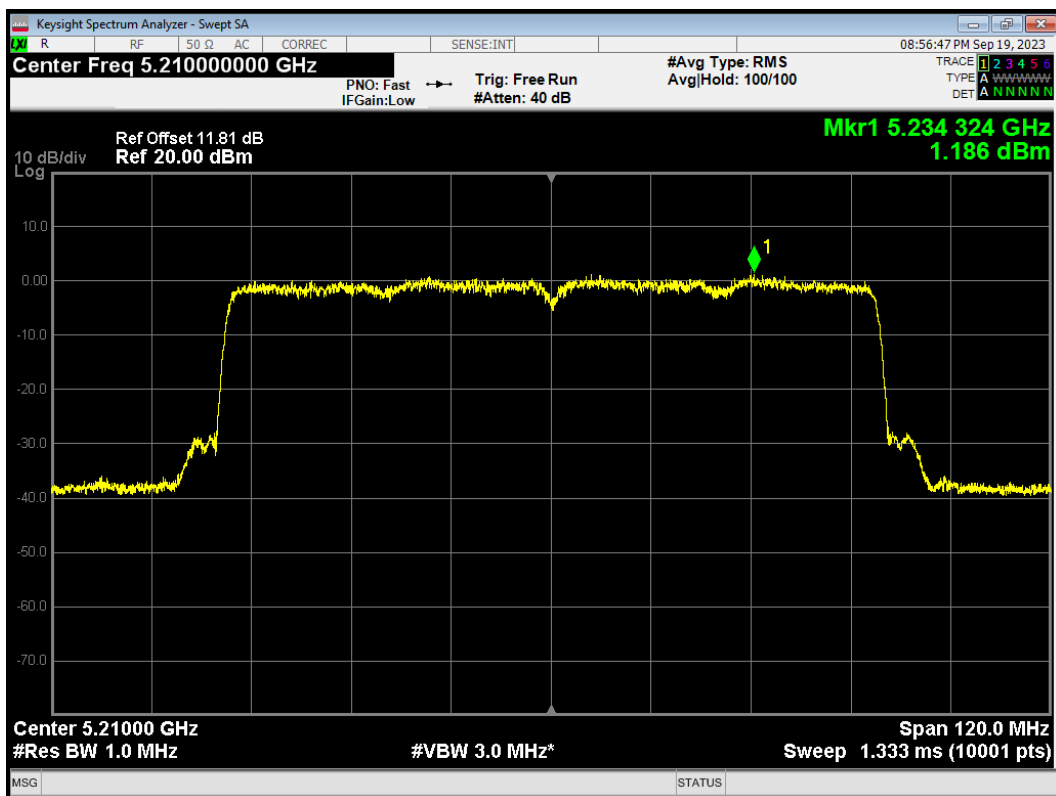

PSD 802.11ax(HE20) 5200MHz Ant2

PSD 802.11ax(HE20) 5240MHz Ant1

PSD 802.11ax(HE20) 5240MHz Ant2

PSD 802.11ax(HE40) 5190MHz Ant1

PSD 802.11ax(HE40) 5190MHz Ant2

PSD 802.11ax(HE40) 5230MHz Ant1

PSD 802.11ax(HE40) 5230MHz Ant2

PSD 802.11ax(HE80) 5210MHz Ant1

PSD 802.11ax(HE80) 5210MHz Ant2

PSD 802.11n(HT20) 5180MHz Ant1

PSD 802.11n(HT20) 5180MHz Ant2

PSD 802.11n(HT20) 5200MHz Ant1

PSD 802.11n(HT20) 5200MHz Ant2

PSD 802.11n(HT20) 5240MHz Ant1