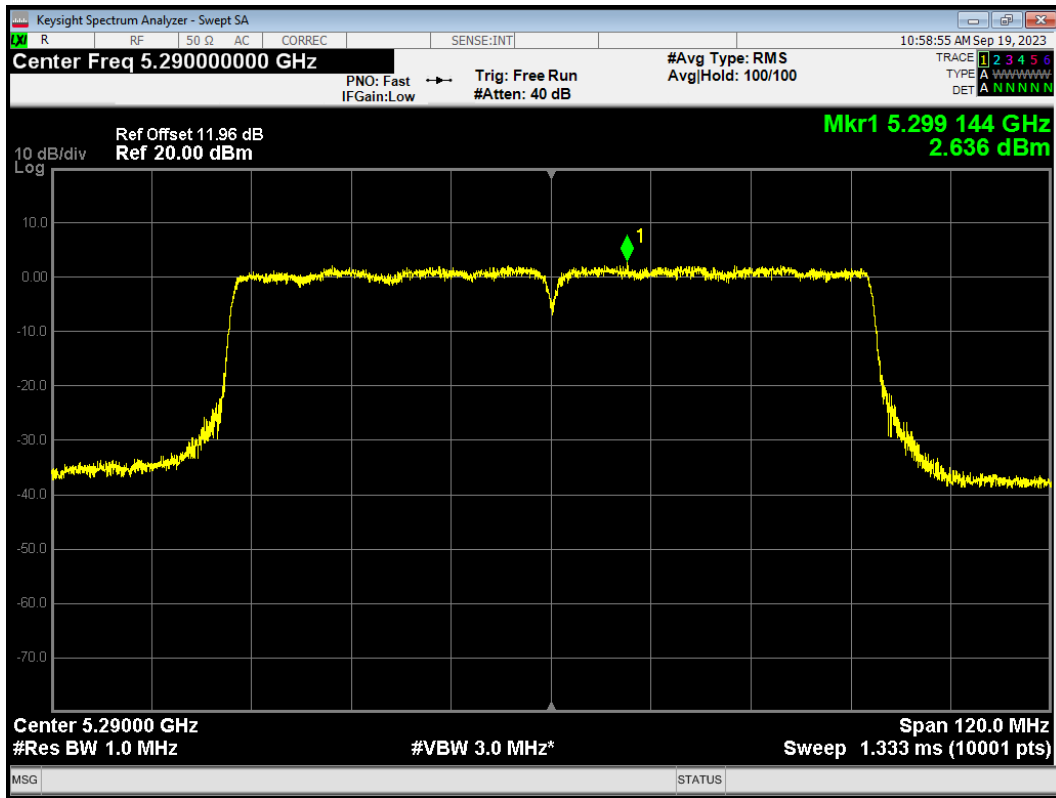

PSD 802.11ac(VHT20) 5300MHz Ant1

PSD 802.11ac(VHT20) 5300MHz Ant2

PSD 802.11ac(VHT20) 5320MHz Ant1

PSD 802.11ac(VHT20) 5320MHz Ant2

PSD 802.11ac(VHT40) 5270MHz Ant1

PSD 802.11ac(VHT40) 5270MHz Ant2

PSD 802.11ac(VHT40) 5310MHz Ant1

PSD 802.11ac(VHT40) 5310MHz Ant2

PSD 802.11ac(VHT80) 5290MHz Ant1

PSD 802.11ac(VHT80) 5290MHz Ant2

PSD 802.11ax(HE160) 5250MHz Ant1

PSD 802.11ax(HE160) 5250MHz Ant2

PSD 802.11ax(HE20) 5260MHz Ant1

PSD 802.11ax(HE20) 5260MHz Ant2