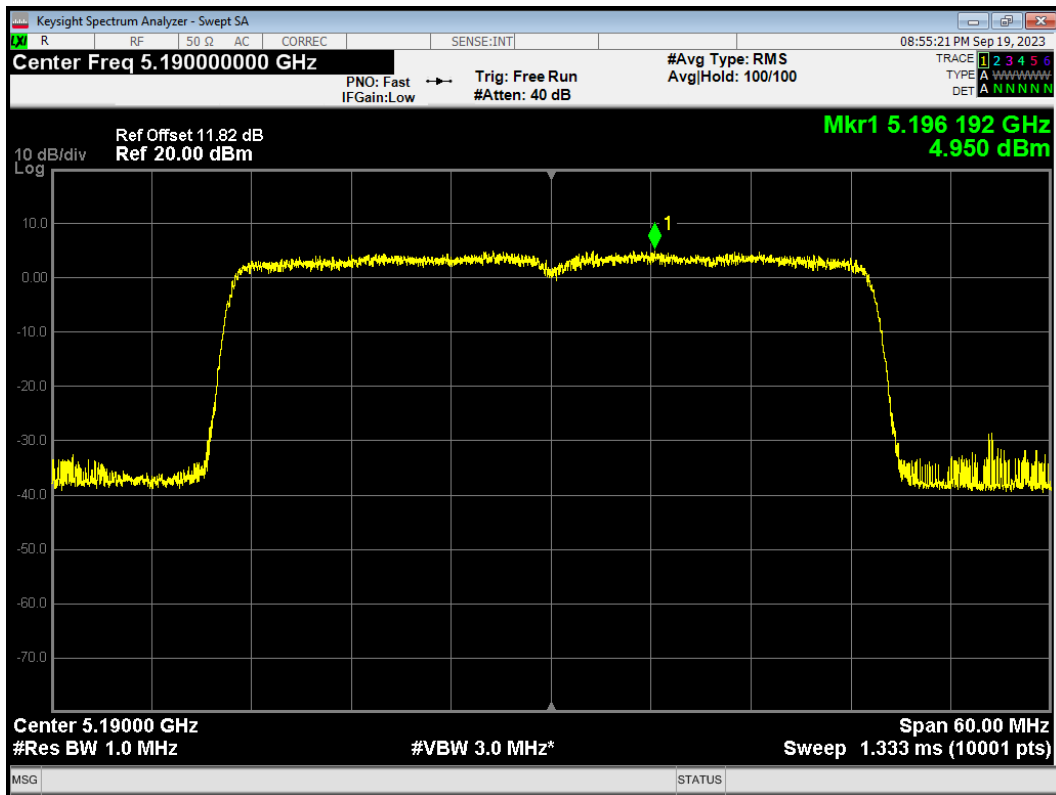

PSD 802.11ax(HE20) 5200MHz Ant2

PSD 802.11ax(HE20) 5240MHz Ant1

PSD 802.11ax(HE20) 5240MHz Ant2

PSD 802.11ax(HE40) 5190MHz Ant1

PSD 802.11ax(HE40) 5190MHz Ant2

PSD 802.11ax(HE40) 5230MHz Ant1

PSD 802.11ax(HE40) 5230MHz Ant2

PSD 802.11ax(HE80) 5210MHz Ant1

PSD 802.11ax(HE80) 5210MHz Ant2

PSD 802.11n(HT20) 5180MHz Ant1

PSD 802.11n(HT20) 5180MHz Ant2

PSD 802.11n(HT20) 5200MHz Ant1

PSD 802.11n(HT20) 5200MHz Ant2

PSD 802.11n(HT20) 5240MHz Ant1