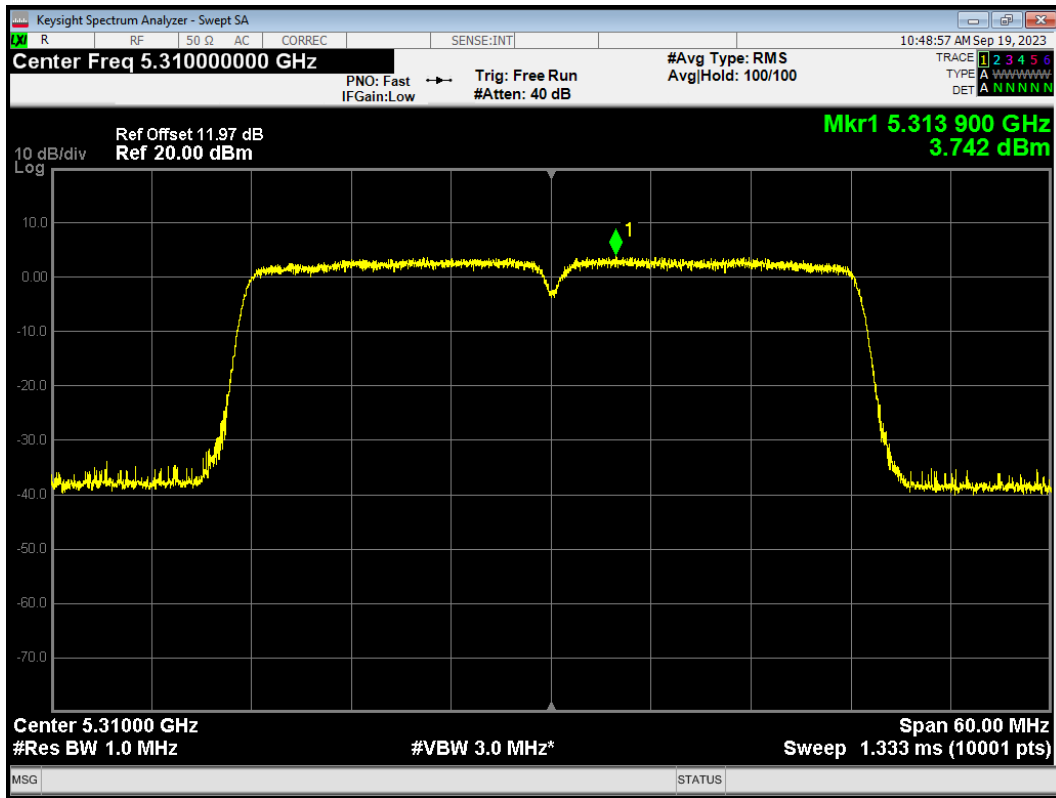

PSD 802.11n(HT20) 5320MHz Ant1

PSD 802.11n(HT20) 5320MHz Ant2

PSD 802.11n(HT40) 5270MHz Ant1

PSD 802.11n(HT40) 5270MHz Ant2

PSD 802.11n(HT40) 5310MHz Ant1

PSD 802.11n(HT40) 5310MHz Ant2

U-NII-2C

PSD 802.11a 5500MHz Ant1

PSD 802.11a 5500MHz Ant2

PSD 802.11a 5600MHz Ant1

PSD 802.11a 5600MHz Ant2

PSD 802.11a 5700MHz Ant1

PSD 802.11a 5700MHz Ant2

PSD 802.11a 5720MHz Ant1

PSD 802.11a 5720MHz Ant2

PSD 802.11ac(VHT160) 5570MHz Ant1