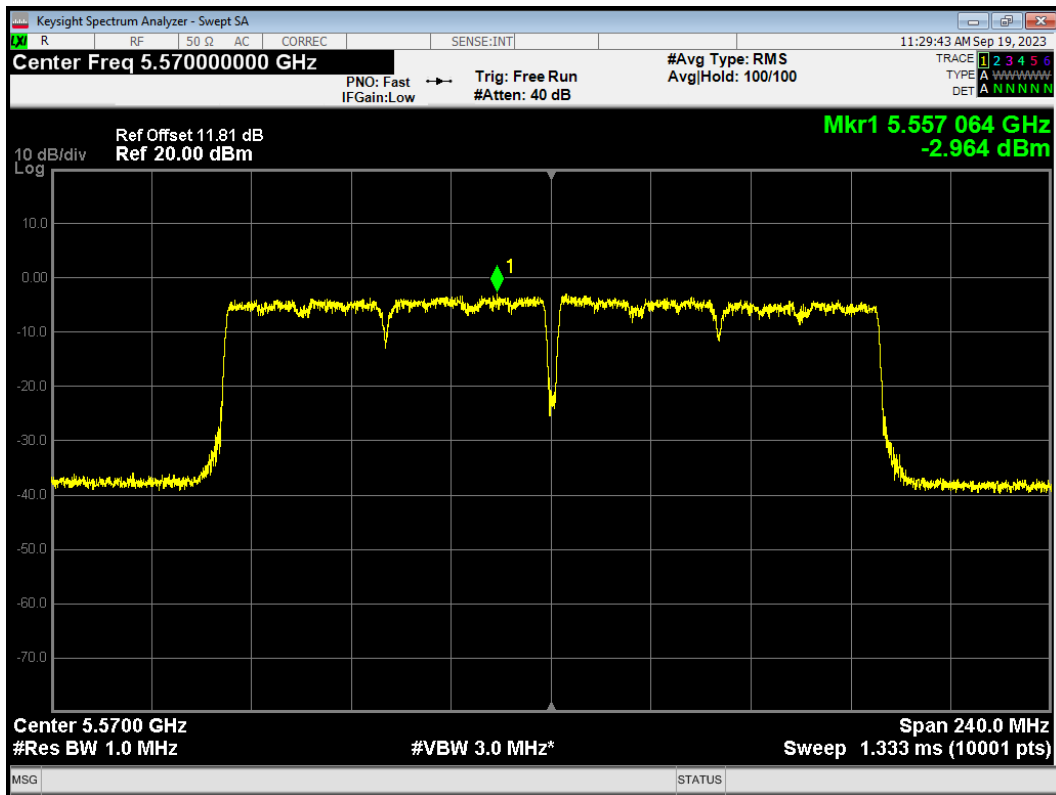

PSD 802.11ac(VHT160) 5570MHz Ant2