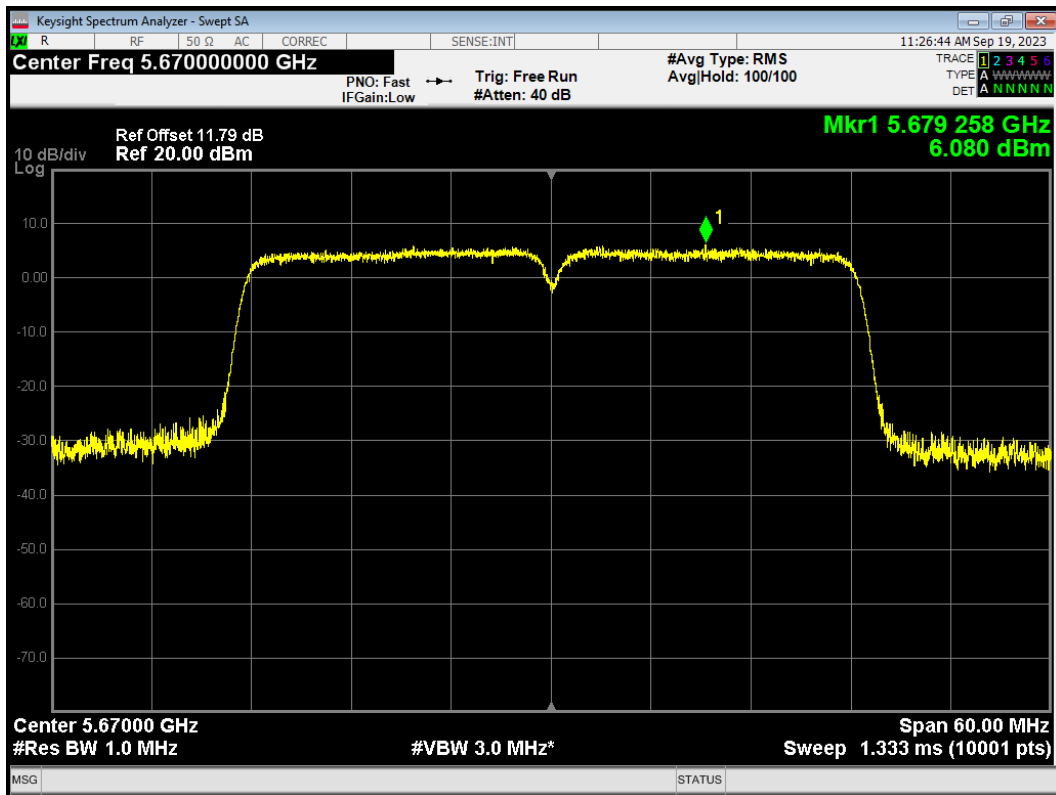

PSD 802.11ac(VHT40) 5670MHz Ant2