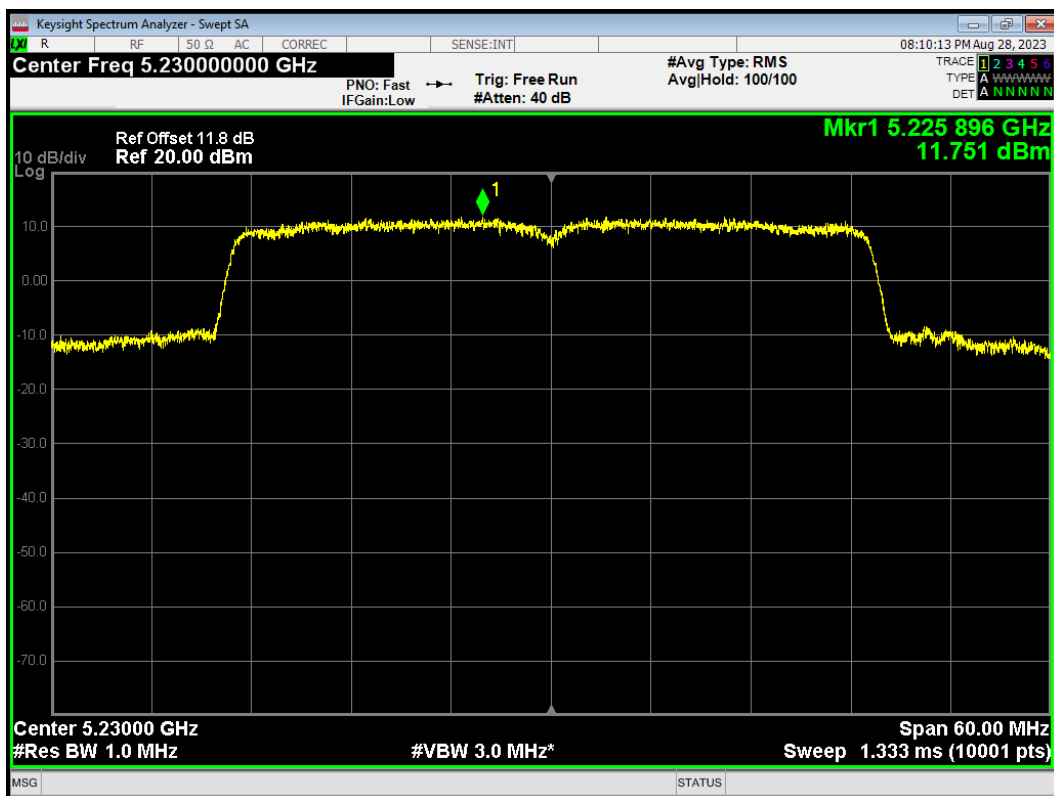

PSD 802.11ax(HE20) 5200MHz Ant2

PSD 802.11ax(HE20) 5240MHz Ant1

PSD 802.11ax(HE20) 5240MHz Ant2

PSD 802.11ax(HE40) 5190MHz Ant1

PSD 802.11ax(HE40) 5190MHz Ant2

PSD 802.11ax(HE40) 5230MHz Ant1

PSD 802.11ax(HE40) 5230MHz Ant2

PSD 802.11ax(HE80) 5210MHz Ant1

PSD 802.11ax(HE80) 5210MHz Ant2

PSD 802.11n(HT20) 5180MHz Ant1

PSD 802.11n(HT20) 5180MHz Ant2

PSD 802.11n(HT20) 5200MHz Ant1

PSD 802.11n(HT20) 5200MHz Ant2

PSD 802.11n(HT20) 5240MHz Ant1