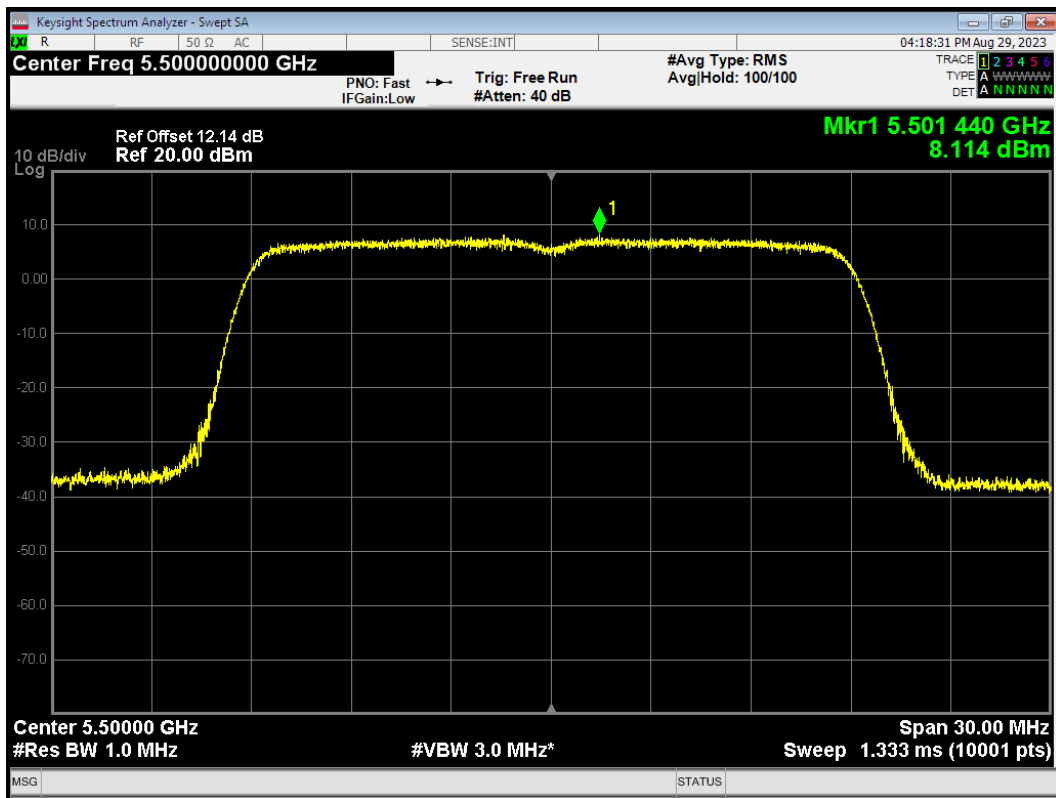

PSD 802.11ax(HE40) 5590MHz Ant1

PSD 802.11ax(HE40) 5590MHz Ant2

PSD 802.11ax(HE40) 5670MHz Ant1

PSD 802.11ax(HE40) 5670MHz Ant2

PSD 802.11ax(HE40) 5710MHz Ant1

PSD 802.11ax(HE40) 5710MHz Ant2

PSD 802.11ax(HE80) 5530MHz Ant1

PSD 802.11ax(HE80) 5530MHz Ant2

PSD 802.11ax(HE80) 5610MHz Ant1

PSD 802.11ax(HE80) 5610MHz Ant2

PSD 802.11ax(HE80) 5690MHz Ant1

PSD 802.11ax(HE80) 5690MHz Ant2

PSD 802.11n(HT20) 5500MHz Ant1

PSD 802.11n(HT20) 5500MHz Ant2

PSD 802.11n(HT20) 5600MHz Ant1

PSD 802.11n(HT20) 5600MHz Ant2

PSD 802.11n(HT20) 5700MHz Ant1

PSD 802.11n(HT20) 5700MHz Ant2

PSD 802.11n(HT20) 5720MHz Ant1

PSD 802.11n(HT20) 5720MHz Ant2

PSD 802.11n(HT40) 5510MHz Ant1