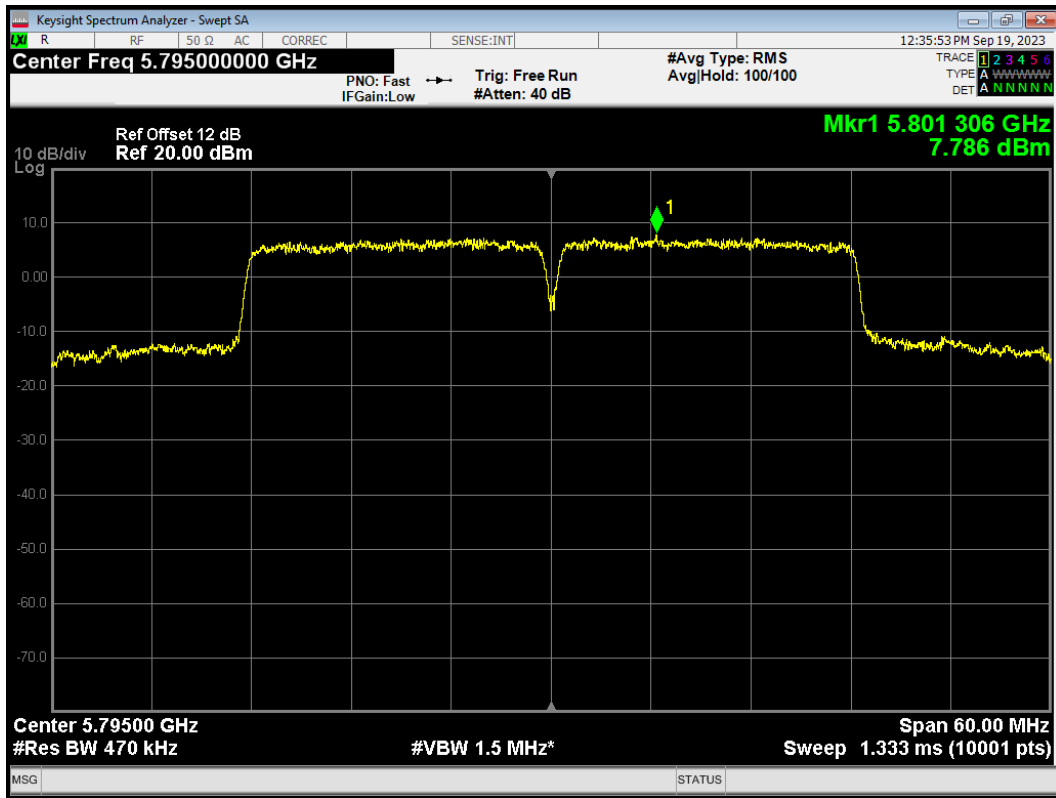

PSD 802.11a 5825MHz Ant2

PSD 802.11ac(VHT20) 5720MHz Ant1

PSD 802.11ac(VHT20) 5720MHz Ant2

PSD 802.11ac(VHT20) 5745MHz Ant1

PSD 802.11ac(VHT20) 5745MHz Ant2

PSD 802.11ac(VHT20) 5785MHz Ant1

PSD 802.11ac(VHT20) 5785MHz Ant2

PSD 802.11ac(VHT20) 5825MHz Ant1

PSD 802.11ac(VHT20) 5825MHz Ant2

PSD 802.11ac(VHT40) 5710MHz Ant1

PSD 802.11ac(VHT40) 5710MHz Ant2

PSD 802.11ac(VHT40) 5755MHz Ant1

PSD 802.11ac(VHT40) 5755MHz Ant2

PSD 802.11ac(VHT40) 5795MHz Ant1

PSD 802.11ac(VHT40) 5795MHz Ant2

PSD 802.11ac(VHT80) 5690MHz Ant1

PSD 802.11ac(VHT80) 5690MHz Ant2

PSD 802.11ac(VHT80) 5775MHz Ant1

PSD 802.11ac(VHT80) 5775MHz Ant2

PSD 802.11ax(HE20) 5720MHz Ant1

PSD 802.11ax(HE20) 5720MHz Ant2