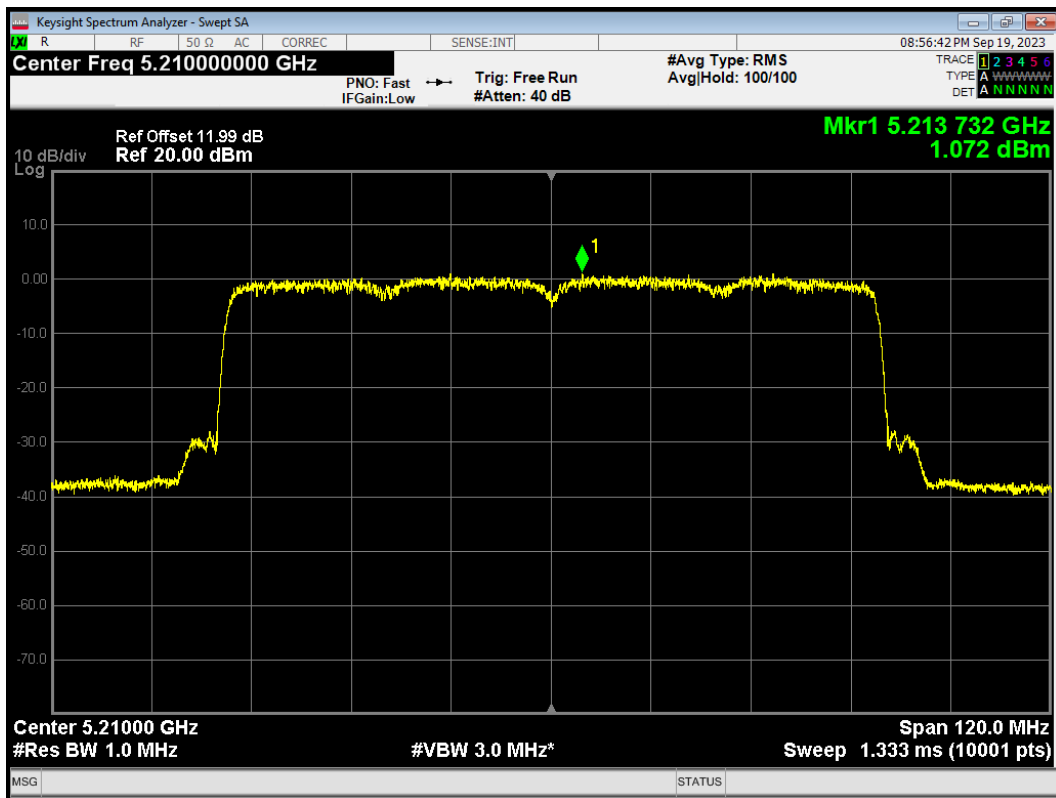

PSD 802.11ax(HE20) 5200MHz Ant2

PSD 802.11ax(HE20) 5240MHz Ant1

PSD 802.11ax(HE20) 5240MHz Ant2

PSD 802.11ax(HE40) 5190MHz Ant1

PSD 802.11ax(HE40) 5190MHz Ant2

PSD 802.11ax(HE40) 5230MHz Ant1

PSD 802.11ax(HE40) 5230MHz Ant2

PSD 802.11ax(HE80) 5210MHz Ant1

PSD 802.11ax(HE80) 5210MHz Ant2

PSD 802.11n(HT20) 5180MHz Ant1

PSD 802.11n(HT20) 5180MHz Ant2

PSD 802.11n(HT20) 5200MHz Ant1

PSD 802.11n(HT20) 5200MHz Ant2

PSD 802.11n(HT20) 5240MHz Ant1