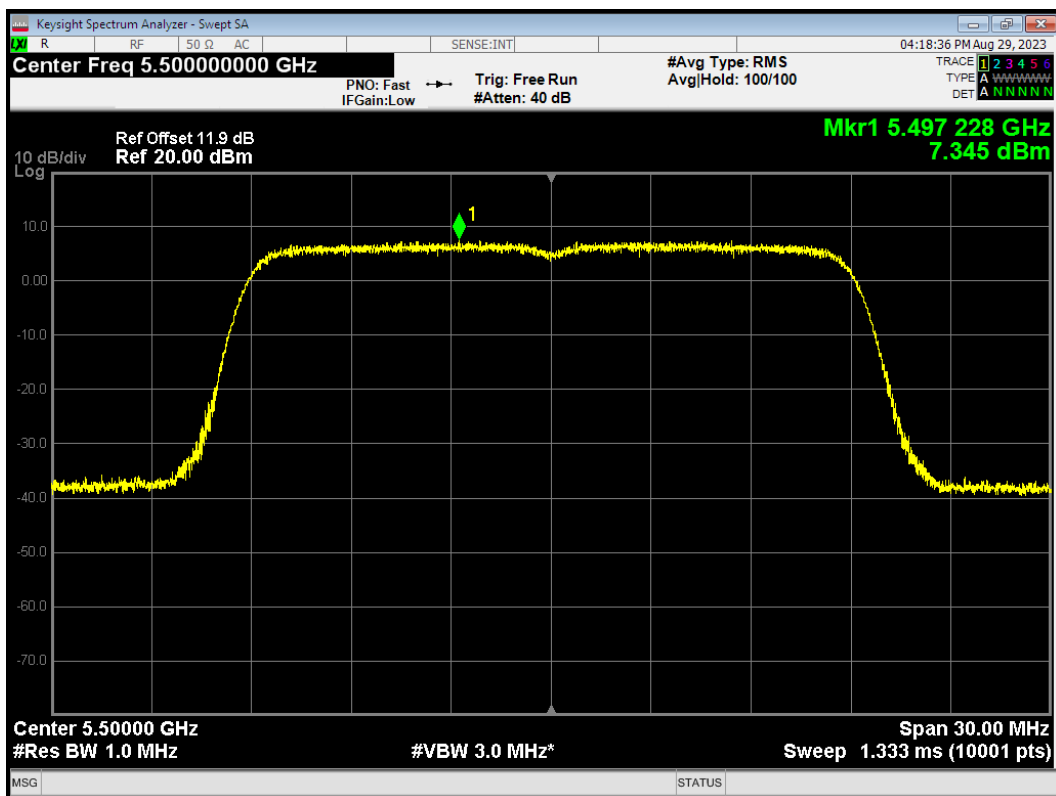

PSD 802.11ax(HE40) 5590MHz Ant1

PSD 802.11ax(HE40) 5590MHz Ant2

PSD 802.11ax(HE40) 5670MHz Ant1

PSD 802.11ax(HE40) 5670MHz Ant2

PSD 802.11ax(HE40) 5710MHz Ant1

PSD 802.11ax(HE40) 5710MHz Ant2

PSD 802.11ax(HE80) 5530MHz Ant1

PSD 802.11ax(HE80) 5530MHz Ant2

PSD 802.11ax(HE80) 5610MHz Ant1

PSD 802.11ax(HE80) 5610MHz Ant2

PSD 802.11ax(HE80) 5690MHz Ant1

PSD 802.11ax(HE80) 5690MHz Ant2

PSD 802.11n(HT20) 5500MHz Ant1

PSD 802.11n(HT20) 5500MHz Ant2

PSD 802.11n(HT20) 5600MHz Ant1

PSD 802.11n(HT20) 5600MHz Ant2

PSD 802.11n(HT20) 5700MHz Ant1

PSD 802.11n(HT20) 5700MHz Ant2

PSD 802.11n(HT20) 5720MHz Ant1

PSD 802.11n(HT20) 5720MHz Ant2

PSD 802.11n(HT40) 5510MHz Ant1