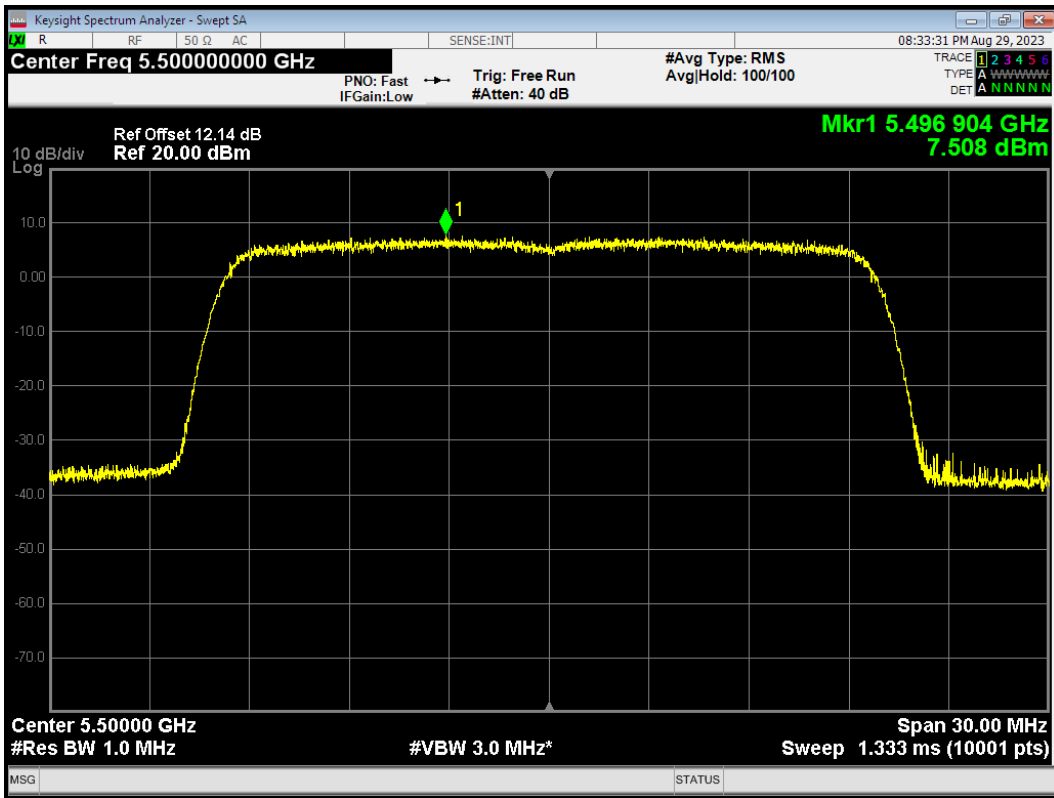

PSD 802.11ac(VHT80) 5690MHz Ant1

PSD 802.11ac(VHT80) 5690MHz Ant2

PSD 802.11ax(HE160) 5570MHz Ant1

PSD 802.11ax(HE160) 5570MHz Ant2

PSD 802.11ax(HE20) 5500MHz Ant1

PSD 802.11ax(HE20) 5500MHz Ant2

PSD 802.11ax(HE20) 5600MHz Ant1

PSD 802.11ax(HE20) 5600MHz Ant2

PSD 802.11ax(HE20) 5700MHz Ant1

PSD 802.11ax(HE20) 5700MHz Ant2

PSD 802.11ax(HE20) 5720MHz Ant1

PSD 802.11ax(HE20) 5720MHz Ant2

PSD 802.11ax(HE40) 5510MHz Ant1

PSD 802.11ax(HE40) 5510MHz Ant2