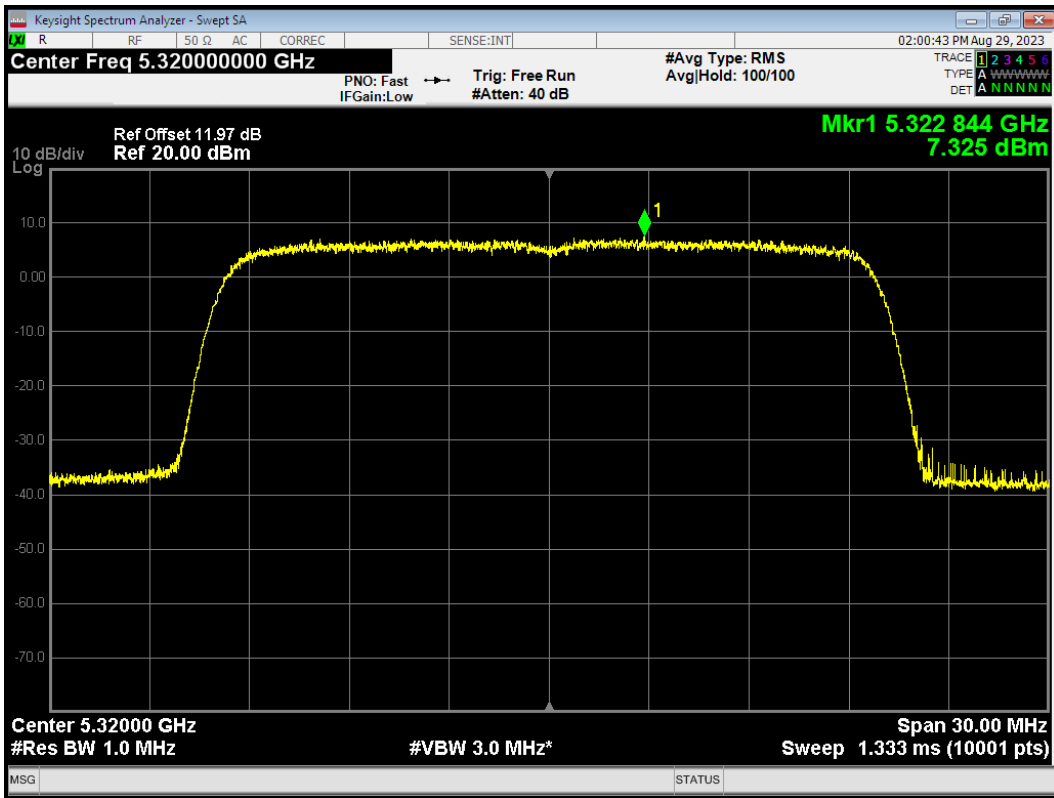

PSD 802.11ac(VHT40) 5310MHz Ant2

PSD 802.11ac(VHT80) 5290MHz Ant1

PSD 802.11ac(VHT80) 5290MHz Ant2

PSD 802.11ax(HE160) 5250MHz Ant1

PSD 802.11ax(HE160) 5250MHz Ant2

PSD 802.11ax(HE20) 5260MHz Ant1

PSD 802.11ax(HE20) 5260MHz Ant2

PSD 802.11ax(HE20) 5300MHz Ant1

PSD 802.11ax(HE20) 5300MHz Ant2

PSD 802.11ax(HE20) 5320MHz Ant1

PSD 802.11ax(HE20) 5320MHz Ant2

PSD 802.11ax(HE40) 5270MHz Ant1

PSD 802.11ax(HE40) 5270MHz Ant2

PSD 802.11ax(HE40) 5310MHz Ant1