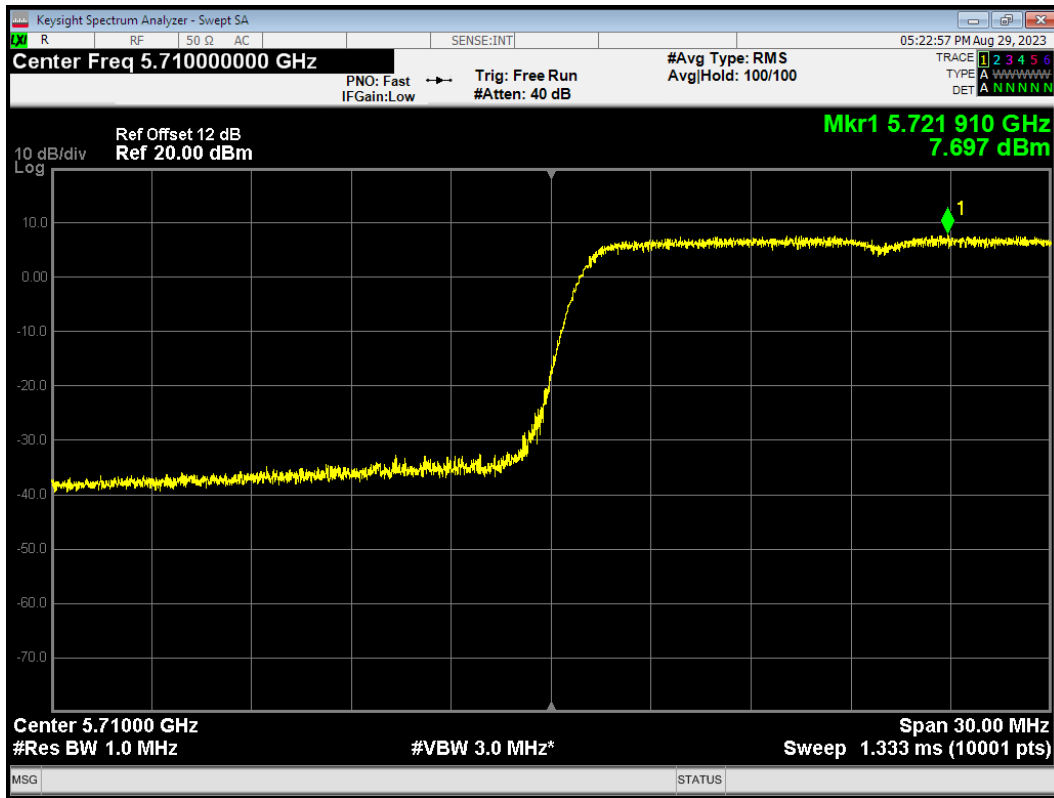

PSD 802.11ax(HE80) 5530MHz Ant2

PSD 802.11ax(HE80) 5610MHz Ant1

PSD 802.11ax(HE80) 5610MHz Ant2

PSD 802.11ax(HE80) 5690MHz Ant1

PSD 802.11ax(HE80) 5690MHz Ant2

PSD 802.11n(HT20) 5500MHz Ant1

PSD 802.11n(HT20) 5500MHz Ant2

PSD 802.11n(HT20) 5600MHz Ant1

PSD 802.11n(HT20) 5600MHz Ant2

PSD 802.11n(HT20) 5700MHz Ant1

PSD 802.11n(HT20) 5700MHz Ant2

PSD 802.11n(HT20) 5720MHz Ant1

PSD 802.11n(HT20) 5720MHz Ant2

PSD 802.11n(HT40) 5510MHz Ant1

PSD 802.11n(HT40) 5510MHz Ant2

PSD 802.11n(HT40) 5590MHz Ant1

PSD 802.11n(HT40) 5590MHz Ant2

PSD 802.11n(HT40) 5670MHz Ant1

PSD 802.11n(HT40) 5670MHz Ant2

PSD 802.11n(HT40) 5710MHz Ant1

PSD 802.11n(HT40) 5710MHz Ant2