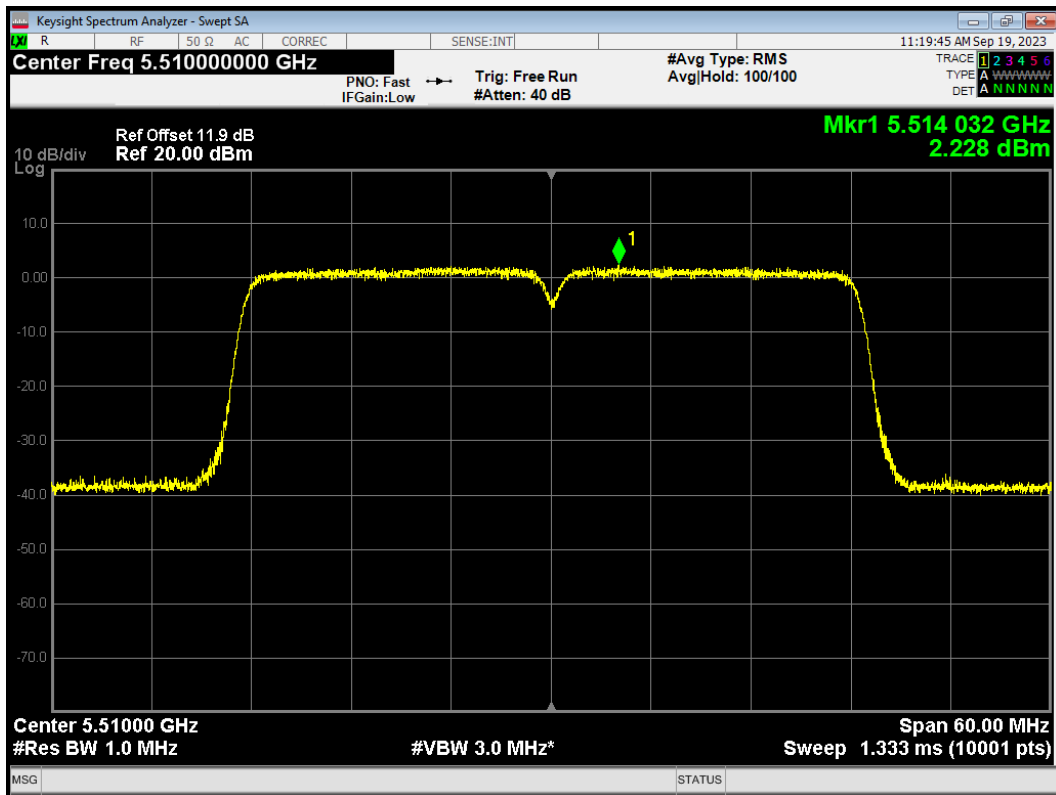

PSD 802.11n(HT20) 5600MHz Ant1

PSD 802.11n(HT20) 5600MHz Ant2

PSD 802.11n(HT20) 5700MHz Ant1

PSD 802.11n(HT20) 5700MHz Ant2

PSD 802.11n(HT20) 5720MHz Ant1

PSD 802.11n(HT20) 5720MHz Ant2

PSD 802.11n(HT40) 5510MHz Ant1

PSD 802.11n(HT40) 5510MHz Ant2

PSD 802.11n(HT40) 5590MHz Ant1

PSD 802.11n(HT40) 5590MHz Ant2

PSD 802.11n(HT40) 5670MHz Ant1

PSD 802.11n(HT40) 5670MHz Ant2

PSD 802.11n(HT40) 5710MHz Ant1

PSD 802.11n(HT40) 5710MHz Ant2