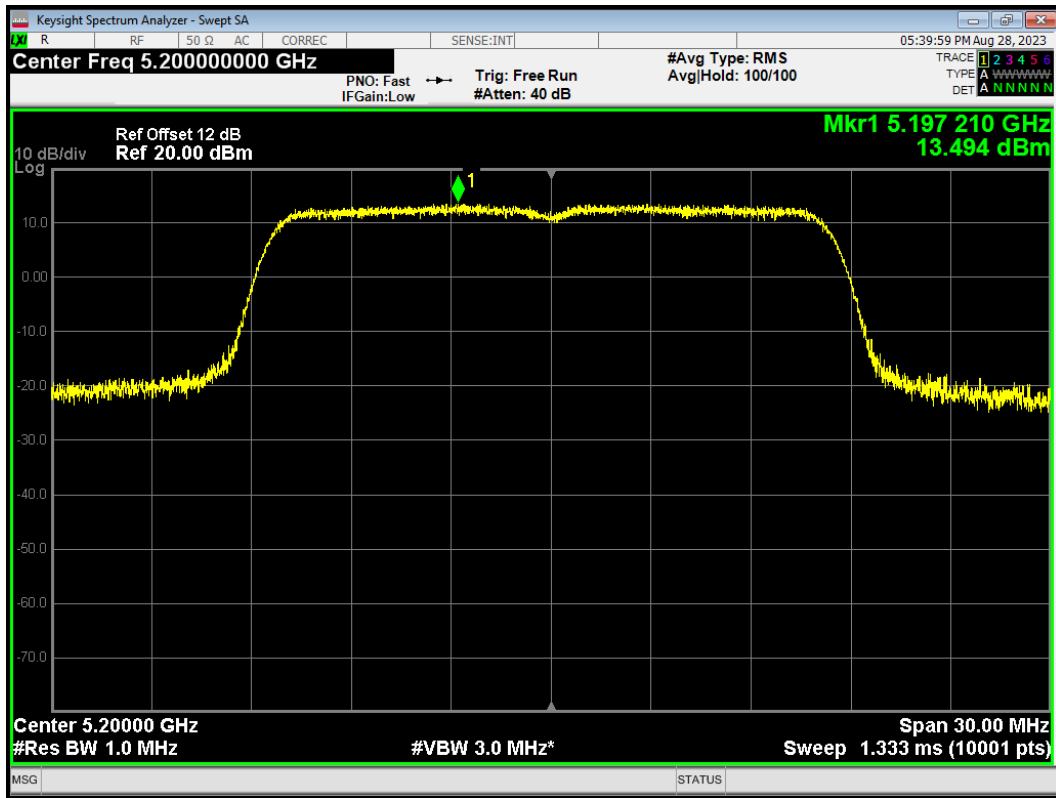

PSD 802.11a 5200MHz Ant1