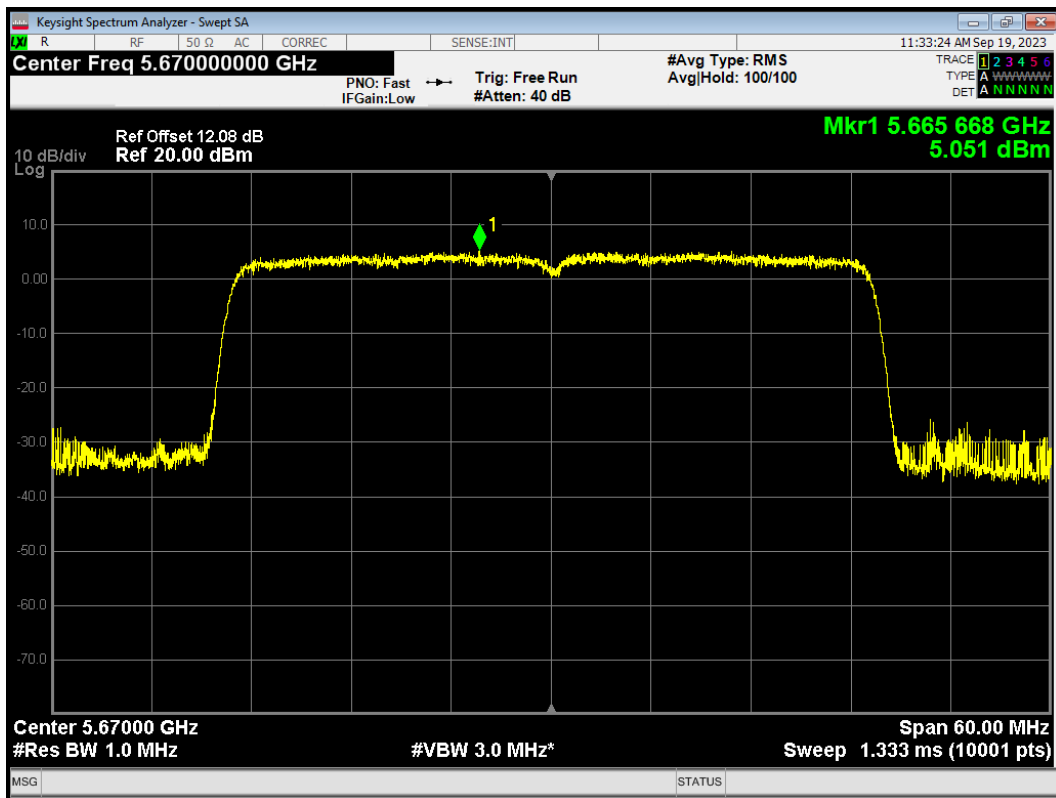

PSD 802.11ax(HE20) 5600MHz Ant2

PSD 802.11ax(HE20) 5700MHz Ant1

PSD 802.11ax(HE20) 5700MHz Ant2

PSD 802.11ax(HE20) 5720MHz Ant1

PSD 802.11ax(HE20) 5720MHz Ant2

PSD 802.11ax(HE40) 5510MHz Ant1

PSD 802.11ax(HE40) 5510MHz Ant2

PSD 802.11ax(HE40) 5590MHz Ant1

PSD 802.11ax(HE40) 5590MHz Ant2

PSD 802.11ax(HE40) 5670MHz Ant1

PSD 802.11ax(HE40) 5670MHz Ant2

PSD 802.11ax(HE40) 5710MHz Ant1

PSD 802.11ax(HE40) 5710MHz Ant2

PSD 802.11ax(HE80) 5530MHz Ant1