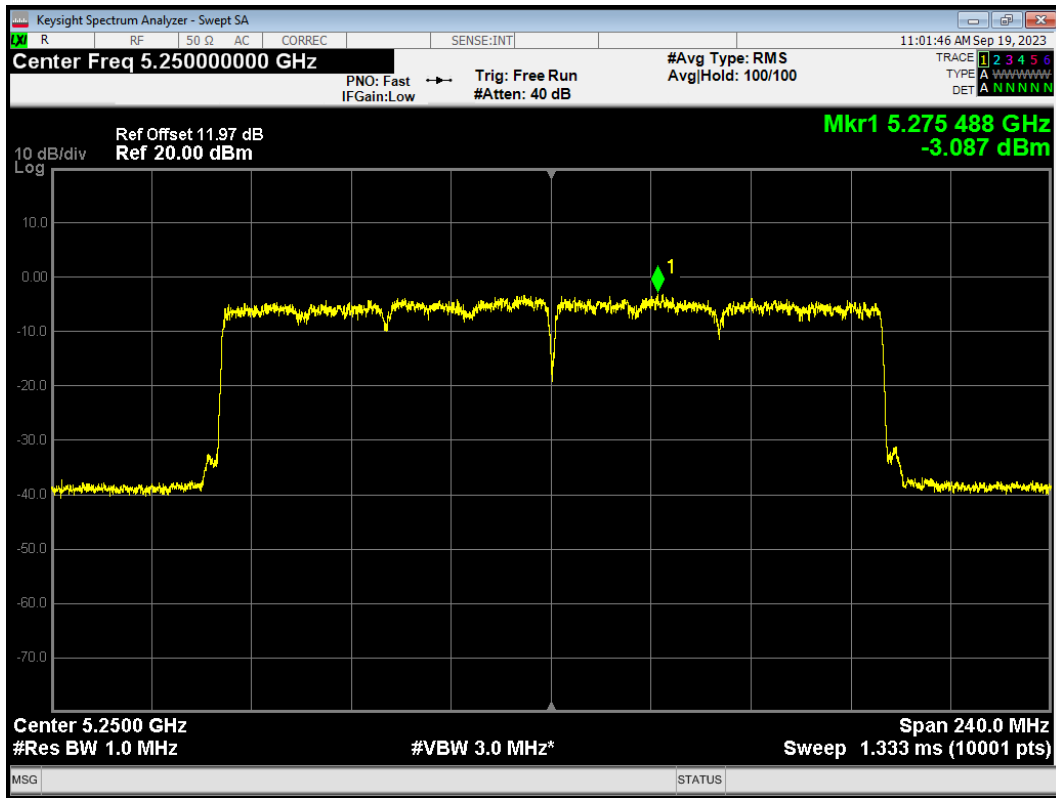

PSD 802.11ac(VHT40) 5310MHz Ant2

PSD 802.11ac(VHT80) 5290MHz Ant1

PSD 802.11ac(VHT80) 5290MHz Ant2

PSD 802.11ax(HE160) 5250MHz Ant1

PSD 802.11ax(HE160) 5250MHz Ant2

PSD 802.11ax(HE20) 5260MHz Ant1

PSD 802.11ax(HE20) 5260MHz Ant2

PSD 802.11ax(HE20) 5300MHz Ant1

PSD 802.11ax(HE20) 5300MHz Ant2

PSD 802.11ax(HE20) 5320MHz Ant1

PSD 802.11ax(HE20) 5320MHz Ant2

PSD 802.11ax(HE40) 5270MHz Ant1

PSD 802.11ax(HE40) 5270MHz Ant2

PSD 802.11ax(HE40) 5310MHz Ant1