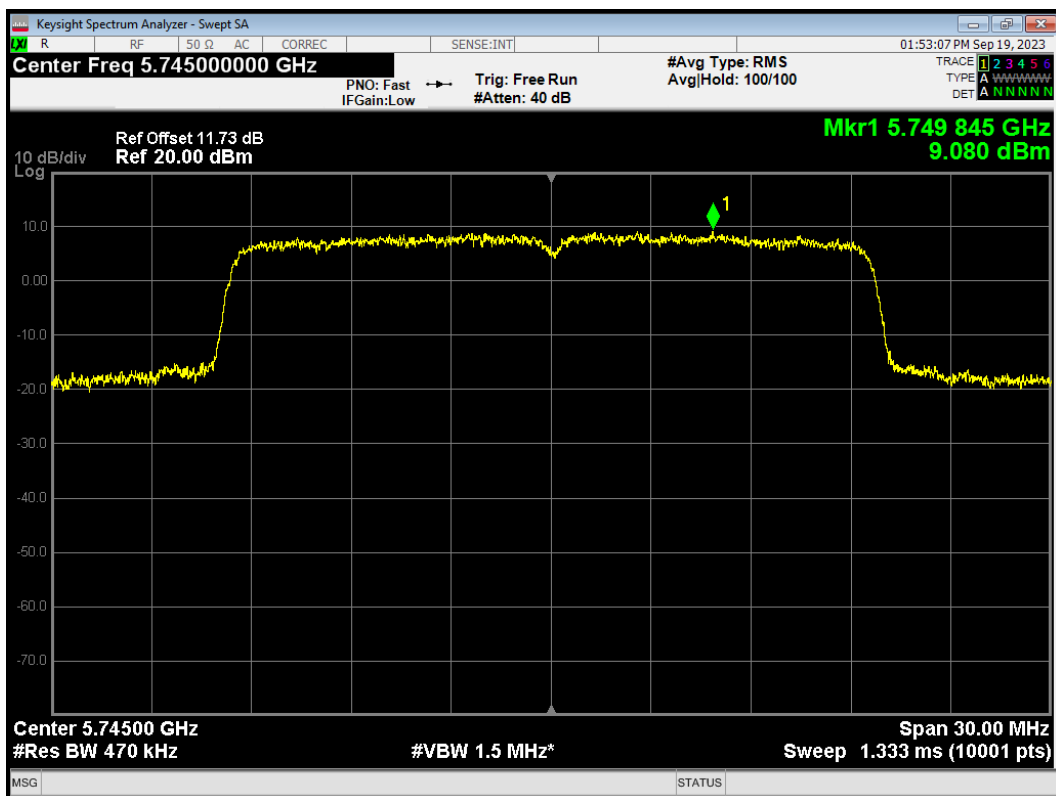

PSD 802.11ac(VHT20) 5825MHz Ant1

PSD 802.11ac(VHT20) 5825MHz Ant2

PSD 802.11ac(VHT40) 5710MHz Ant1

PSD 802.11ac(VHT40) 5710MHz Ant2

PSD 802.11ac(VHT40) 5755MHz Ant1

PSD 802.11ac(VHT40) 5755MHz Ant2

PSD 802.11ac(VHT40) 5795MHz Ant1

PSD 802.11ac(VHT40) 5795MHz Ant2

PSD 802.11ac(VHT80) 5690MHz Ant1

PSD 802.11ac(VHT80) 5690MHz Ant2

PSD 802.11ac(VHT80) 5775MHz Ant1

PSD 802.11ac(VHT80) 5775MHz Ant2

PSD 802.11ax(HE20) 5720MHz Ant1

PSD 802.11ax(HE20) 5720MHz Ant2

PSD 802.11ax(HE20) 5745MHz Ant1

PSD 802.11ax(HE20) 5745MHz Ant2

PSD 802.11ax(HE20) 5785MHz Ant1

PSD 802.11ax(HE20) 5785MHz Ant2

PSD 802.11ax(HE20) 5825MHz Ant1

PSD 802.11ax(HE20) 5825MHz Ant2

PSD 802.11ax(HE40) 5710MHz Ant1