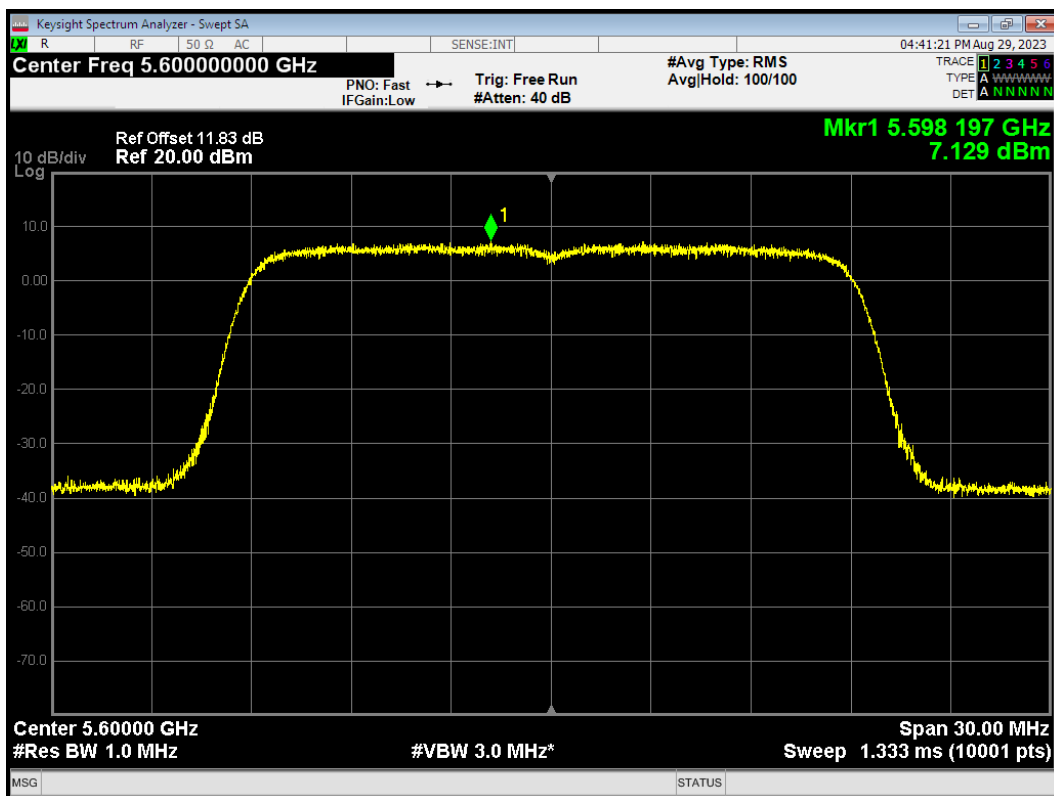

PSD 802.11ac(VHT160) 5570MHz Ant2

PSD 802.11ac(VHT20) 5500MHz Ant1

PSD 802.11ac(VHT20) 5500MHz Ant2

PSD 802.11ac(VHT20) 5600MHz Ant1

PSD 802.11ac(VHT20) 5600MHz Ant2

PSD 802.11ac(VHT20) 5700MHz Ant1

PSD 802.11ac(VHT20) 5700MHz Ant2

PSD 802.11ac(VHT20) 5720MHz Ant1

PSD 802.11ac(VHT20) 5720MHz Ant2

PSD 802.11ac(VHT40) 5510MHz Ant1

PSD 802.11ac(VHT40) 5510MHz Ant2

PSD 802.11ac(VHT40) 5590MHz Ant1

PSD 802.11ac(VHT40) 5590MHz Ant2

PSD 802.11ac(VHT40) 5670MHz Ant1