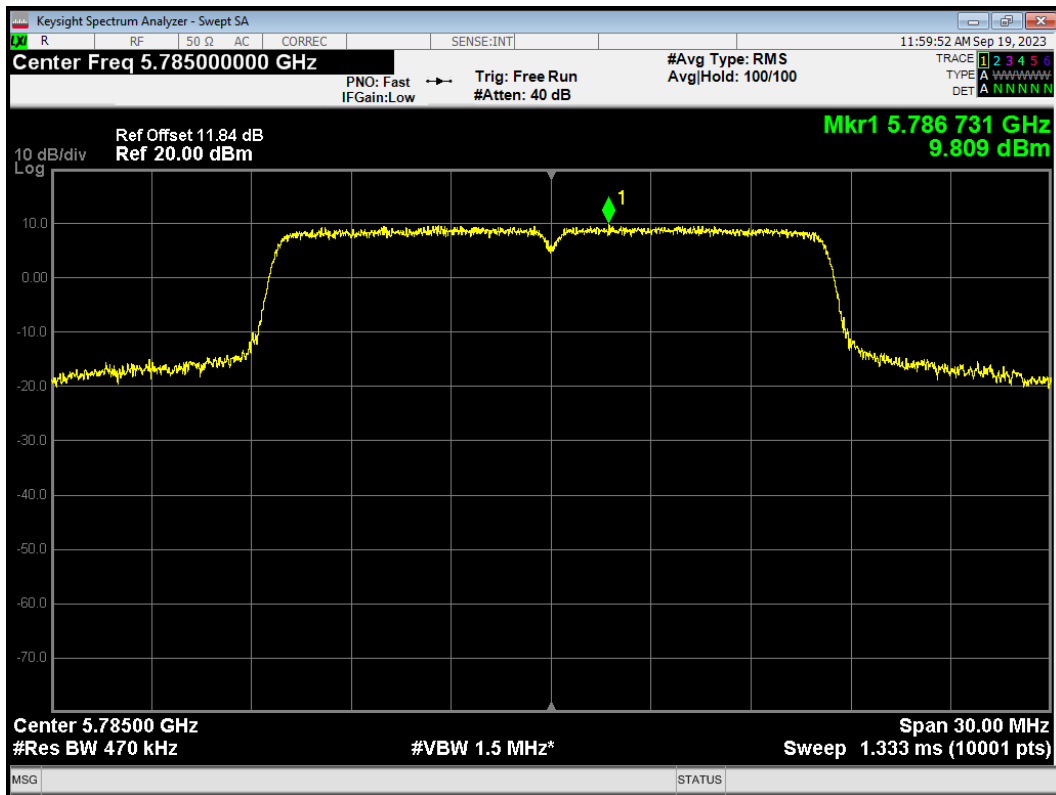

PSD 802.11n(HT40) 5510MHz Ant2

PSD 802.11n(HT40) 5590MHz Ant1

PSD 802.11n(HT40) 5590MHz Ant2

PSD 802.11n(HT40) 5670MHz Ant1

PSD 802.11n(HT40) 5670MHz Ant2

PSD 802.11n(HT40) 5710MHz Ant1

PSD 802.11n(HT40) 5710MHz Ant2

U-NII-3

PSD 802.11a 5720MHz Ant1

PSD 802.11a 5720MHz Ant2

PSD 802.11a 5745MHz Ant1

PSD 802.11a 5745MHz Ant2

PSD 802.11a 5785MHz Ant1

PSD 802.11a 5785MHz Ant2

PSD 802.11a 5825MHz Ant1

PSD 802.11a 5825MHz Ant2

PSD 802.11ac(VHT20) 5720MHz Ant1

PSD 802.11ac(VHT20) 5720MHz Ant2

PSD 802.11ac(VHT20) 5745MHz Ant1

PSD 802.11ac(VHT20) 5745MHz Ant2

PSD 802.11ac(VHT20) 5785MHz Ant1

PSD 802.11ac(VHT20) 5785MHz Ant2