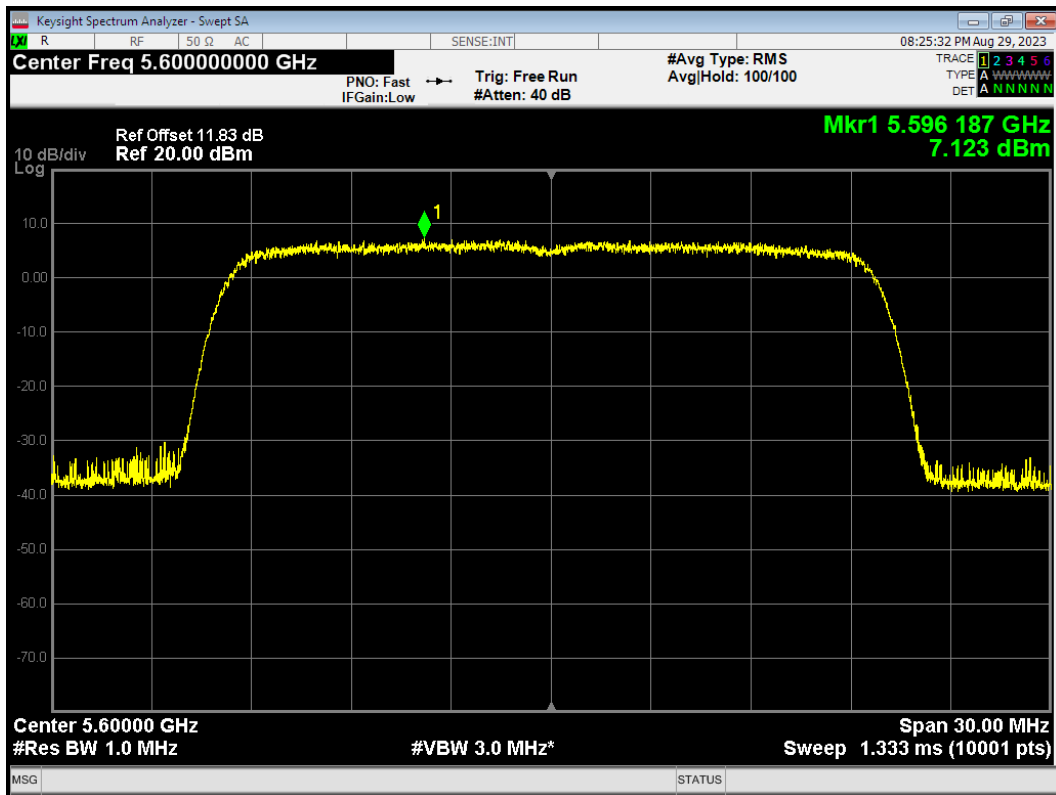

PSD 802.11ac(VHT80) 5690MHz Ant1

PSD 802.11ac(VHT80) 5690MHz Ant2

PSD 802.11ax(HE160) 5570MHz Ant1

PSD 802.11ax(HE160) 5570MHz Ant2

PSD 802.11ax(HE20) 5500MHz Ant1

PSD 802.11ax(HE20) 5500MHz Ant2

PSD 802.11ax(HE20) 5600MHz Ant1

PSD 802.11ax(HE20) 5600MHz Ant2

PSD 802.11ax(HE20) 5700MHz Ant1

PSD 802.11ax(HE20) 5700MHz Ant2

PSD 802.11ax(HE20) 5720MHz Ant1

PSD 802.11ax(HE20) 5720MHz Ant2

PSD 802.11ax(HE40) 5510MHz Ant1

PSD 802.11ax(HE40) 5510MHz Ant2