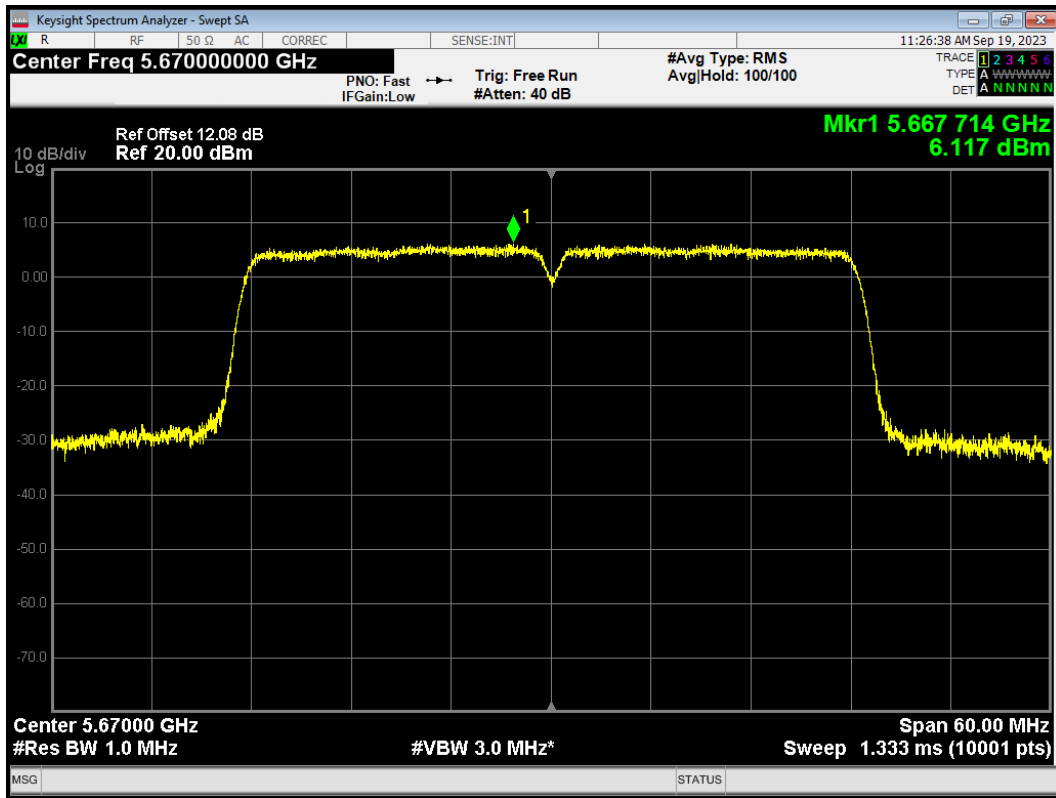

PSD 802.11ac(VHT20) 5720MHz Ant1

PSD 802.11ac(VHT20) 5720MHz Ant2

PSD 802.11ac(VHT40) 5510MHz Ant1

PSD 802.11ac(VHT40) 5510MHz Ant2

PSD 802.11ac(VHT40) 5590MHz Ant1

PSD 802.11ac(VHT40) 5590MHz Ant2

PSD 802.11ac(VHT40) 5670MHz Ant1

PSD 802.11ac(VHT40) 5670MHz Ant2

PSD 802.11ac(VHT40) 5710MHz Ant1

PSD 802.11ac(VHT40) 5710MHz Ant2

PSD 802.11ac(VHT80) 5530MHz Ant1

PSD 802.11ac(VHT80) 5530MHz Ant2

PSD 802.11ac(VHT80) 5610MHz Ant1

PSD 802.11ac(VHT80) 5610MHz Ant2