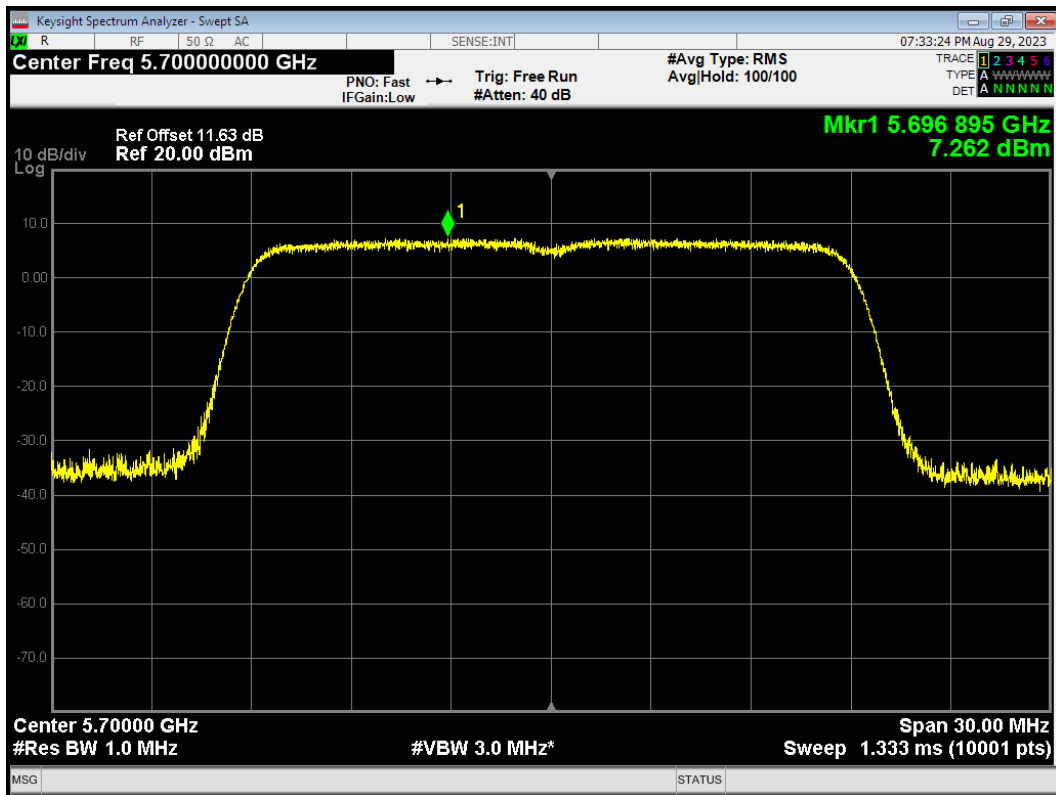

PSD 802.11ax(HE80) 5530MHz Ant2

PSD 802.11ax(HE80) 5610MHz Ant1

PSD 802.11ax(HE80) 5610MHz Ant2

PSD 802.11ax(HE80) 5690MHz Ant1

PSD 802.11ax(HE80) 5690MHz Ant2

PSD 802.11n(HT20) 5500MHz Ant1

PSD 802.11n(HT20) 5500MHz Ant2

PSD 802.11n(HT20) 5600MHz Ant1

PSD 802.11n(HT20) 5600MHz Ant2

PSD 802.11n(HT20) 5700MHz Ant1

PSD 802.11n(HT20) 5700MHz Ant2

PSD 802.11n(HT20) 5720MHz Ant1

PSD 802.11n(HT20) 5720MHz Ant2

PSD 802.11n(HT40) 5510MHz Ant1

PSD 802.11n(HT40) 5510MHz Ant2

PSD 802.11n(HT40) 5590MHz Ant1

PSD 802.11n(HT40) 5590MHz Ant2

PSD 802.11n(HT40) 5670MHz Ant1

PSD 802.11n(HT40) 5670MHz Ant2

PSD 802.11n(HT40) 5710MHz Ant1

PSD 802.11n(HT40) 5710MHz Ant2