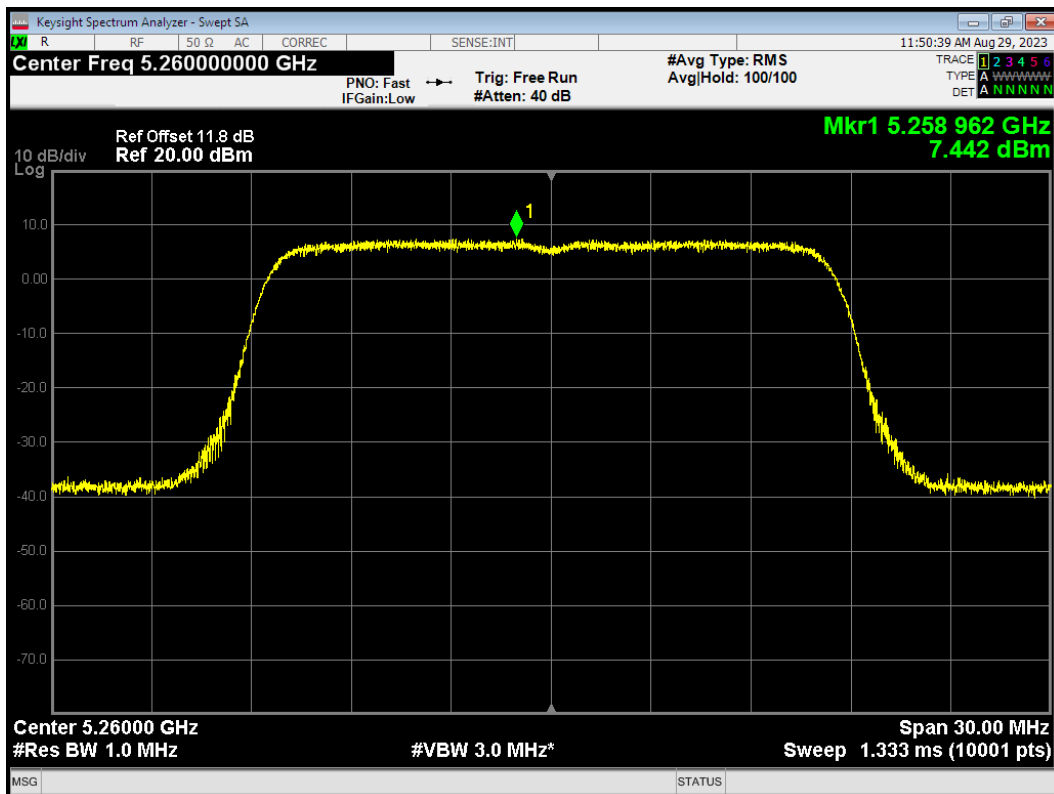

PSD 802.11n(HT20) 5240MHz Ant2

PSD 802.11n(HT40) 5190MHz Ant1

PSD 802.11n(HT40) 5190MHz Ant2

PSD 802.11n(HT40) 5230MHz Ant1

PSD 802.11n(HT40) 5230MHz Ant2

U-NII-2A

PSD 802.11a 5260MHz Ant1

PSD 802.11a 5260MHz Ant2

PSD 802.11a 5300MHz Ant1

PSD 802.11a 5300MHz Ant2

PSD 802.11a 5320MHz Ant1

PSD 802.11a 5320MHz Ant2

PSD 802.11ac(VHT160) 5250MHz Ant1

PSD 802.11ac(VHT160) 5250MHz Ant2

PSD 802.11ac(VHT20) 5260MHz Ant1

PSD 802.11ac(VHT20) 5260MHz Ant2