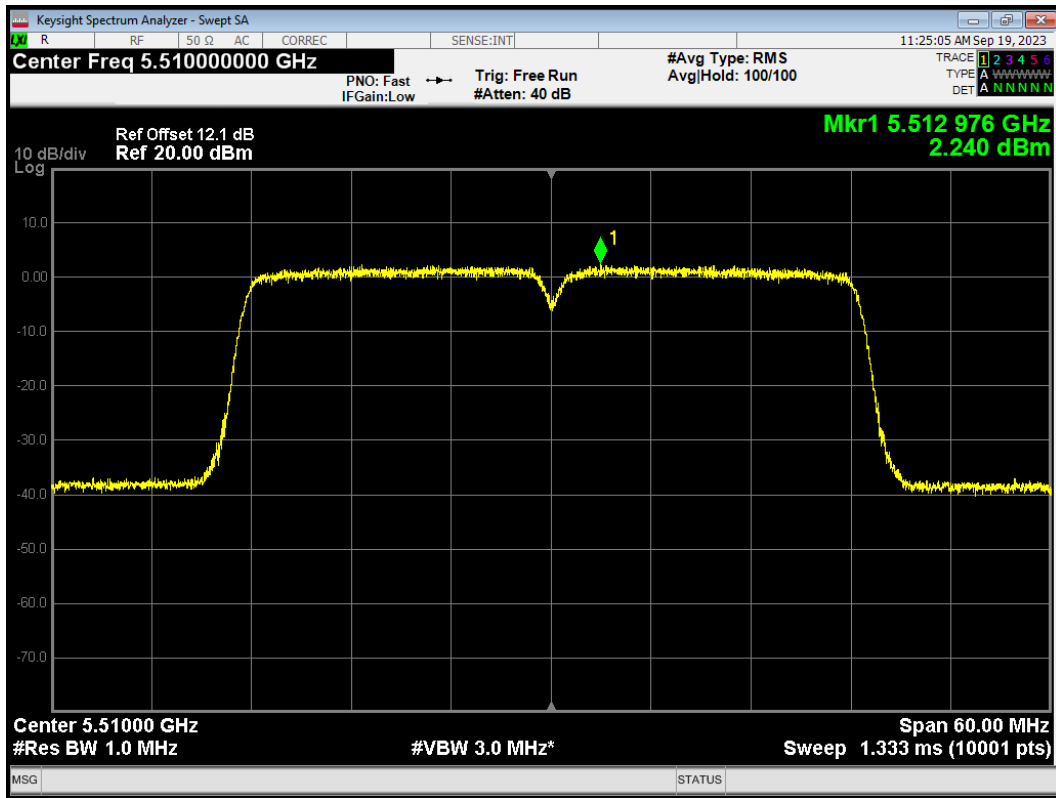

PSD 802.11ac(VHT160) 5570MHz Ant2

PSD 802.11ac(VHT20) 5500MHz Ant1

PSD 802.11ac(VHT20) 5500MHz Ant2

PSD 802.11ac(VHT20) 5600MHz Ant1

PSD 802.11ac(VHT20) 5600MHz Ant2

PSD 802.11ac(VHT20) 5700MHz Ant1

PSD 802.11ac(VHT20) 5700MHz Ant2

PSD 802.11ac(VHT20) 5720MHz Ant1

PSD 802.11ac(VHT20) 5720MHz Ant2

PSD 802.11ac(VHT40) 5510MHz Ant1

PSD 802.11ac(VHT40) 5510MHz Ant2

PSD 802.11ac(VHT40) 5590MHz Ant1

PSD 802.11ac(VHT40) 5590MHz Ant2

PSD 802.11ac(VHT40) 5670MHz Ant1