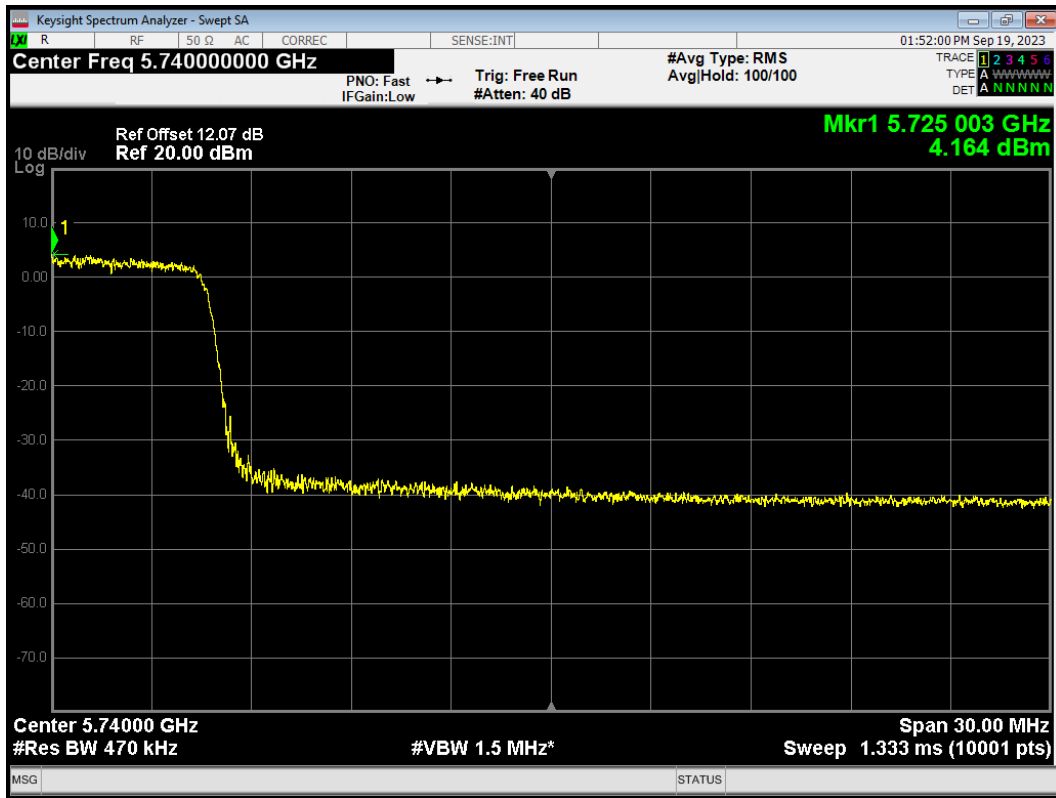

PSD 802.11ac(VHT20) 5825MHz Ant1

PSD 802.11ac(VHT20) 5825MHz Ant2

PSD 802.11ac(VHT40) 5710MHz Ant1

PSD 802.11ac(VHT40) 5710MHz Ant2

PSD 802.11ac(VHT40) 5755MHz Ant1

PSD 802.11ac(VHT40) 5755MHz Ant2

PSD 802.11ac(VHT40) 5795MHz Ant1

PSD 802.11ac(VHT40) 5795MHz Ant2

PSD 802.11ac(VHT80) 5690MHz Ant1

PSD 802.11ac(VHT80) 5690MHz Ant2

PSD 802.11ac(VHT80) 5775MHz Ant1

PSD 802.11ac(VHT80) 5775MHz Ant2

PSD 802.11ax(HE20) 5720MHz Ant1

PSD 802.11ax(HE20) 5720MHz Ant2

PSD 802.11ax(HE20) 5745MHz Ant1

PSD 802.11ax(HE20) 5745MHz Ant2

PSD 802.11ax(HE20) 5785MHz Ant1

PSD 802.11ax(HE20) 5785MHz Ant2

PSD 802.11ax(HE20) 5825MHz Ant1

PSD 802.11ax(HE20) 5825MHz Ant2

PSD 802.11ax(HE40) 5710MHz Ant1