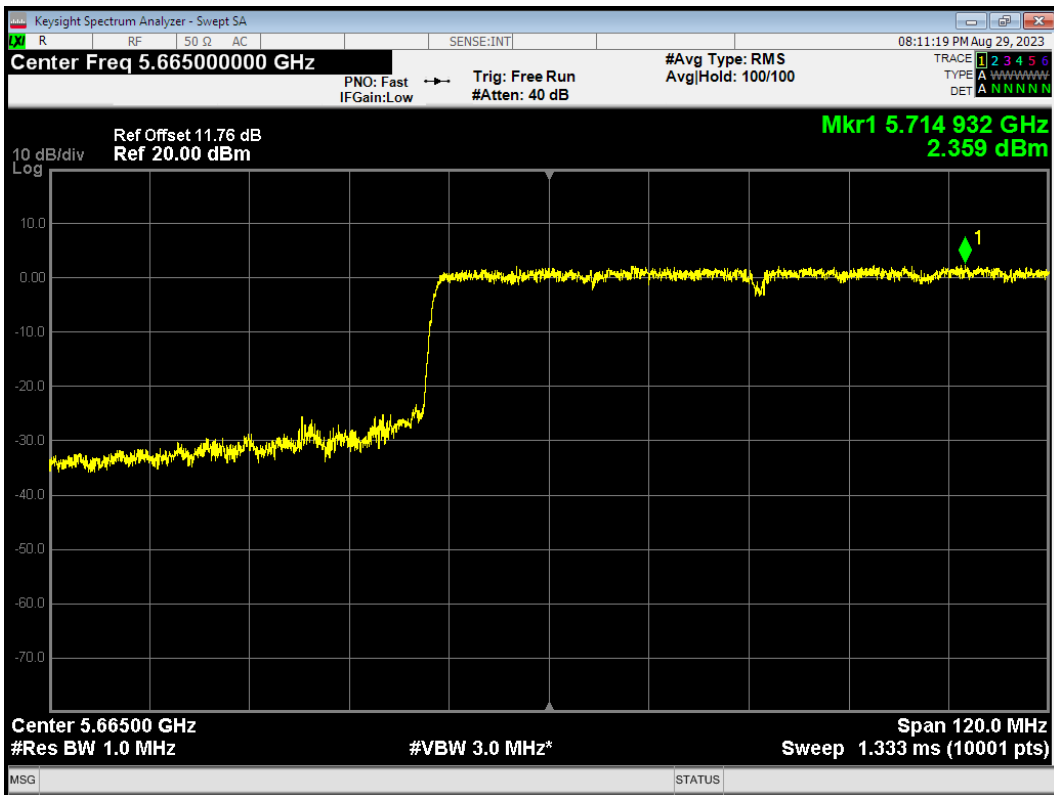

PSD 802.11ax(HE40) 5590MHz Ant1

PSD 802.11ax(HE40) 5590MHz Ant2

PSD 802.11ax(HE40) 5670MHz Ant1

PSD 802.11ax(HE40) 5670MHz Ant2

PSD 802.11ax(HE40) 5710MHz Ant1

PSD 802.11ax(HE40) 5710MHz Ant2

PSD 802.11ax(HE80) 5530MHz Ant1

PSD 802.11ax(HE80) 5530MHz Ant2

PSD 802.11ax(HE80) 5610MHz Ant1

PSD 802.11ax(HE80) 5610MHz Ant2

PSD 802.11ax(HE80) 5690MHz Ant1

PSD 802.11ax(HE80) 5690MHz Ant2

PSD 802.11n(HT20) 5500MHz Ant1

PSD 802.11n(HT20) 5500MHz Ant2

PSD 802.11n(HT20) 5600MHz Ant1

PSD 802.11n(HT20) 5600MHz Ant2

PSD 802.11n(HT20) 5700MHz Ant1

PSD 802.11n(HT20) 5700MHz Ant2

PSD 802.11n(HT20) 5720MHz Ant1

PSD 802.11n(HT20) 5720MHz Ant2

PSD 802.11n(HT40) 5510MHz Ant1