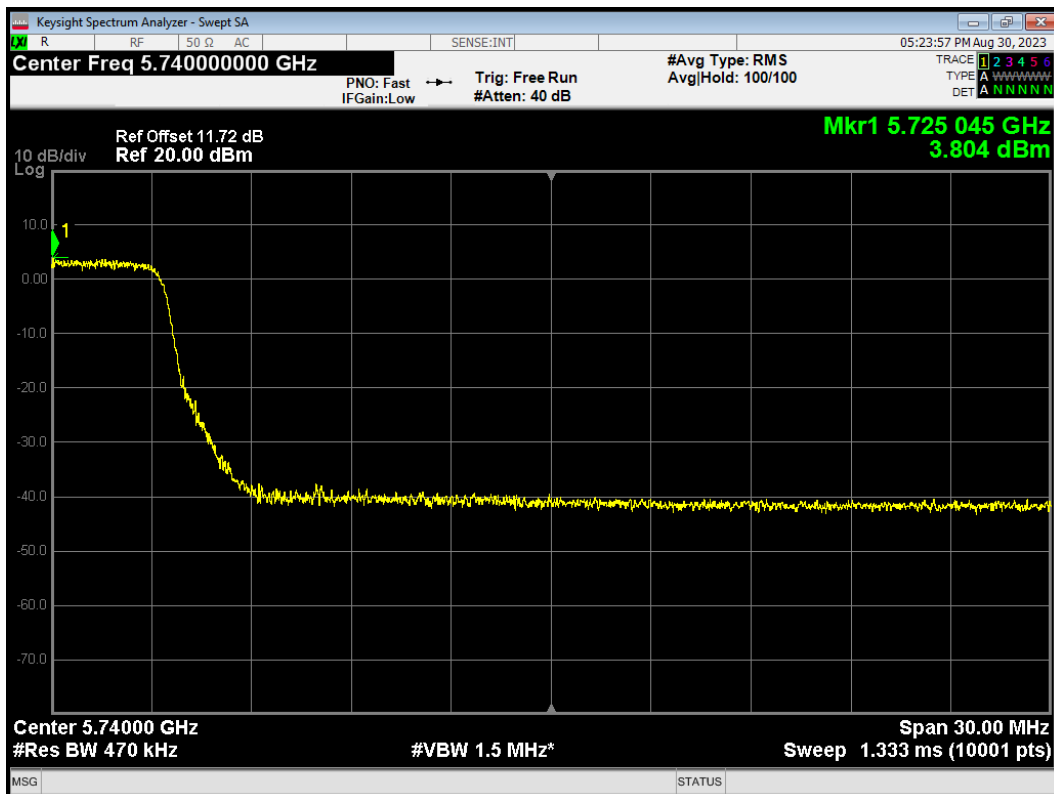

PSD 802.11a 5720MHz Ant2