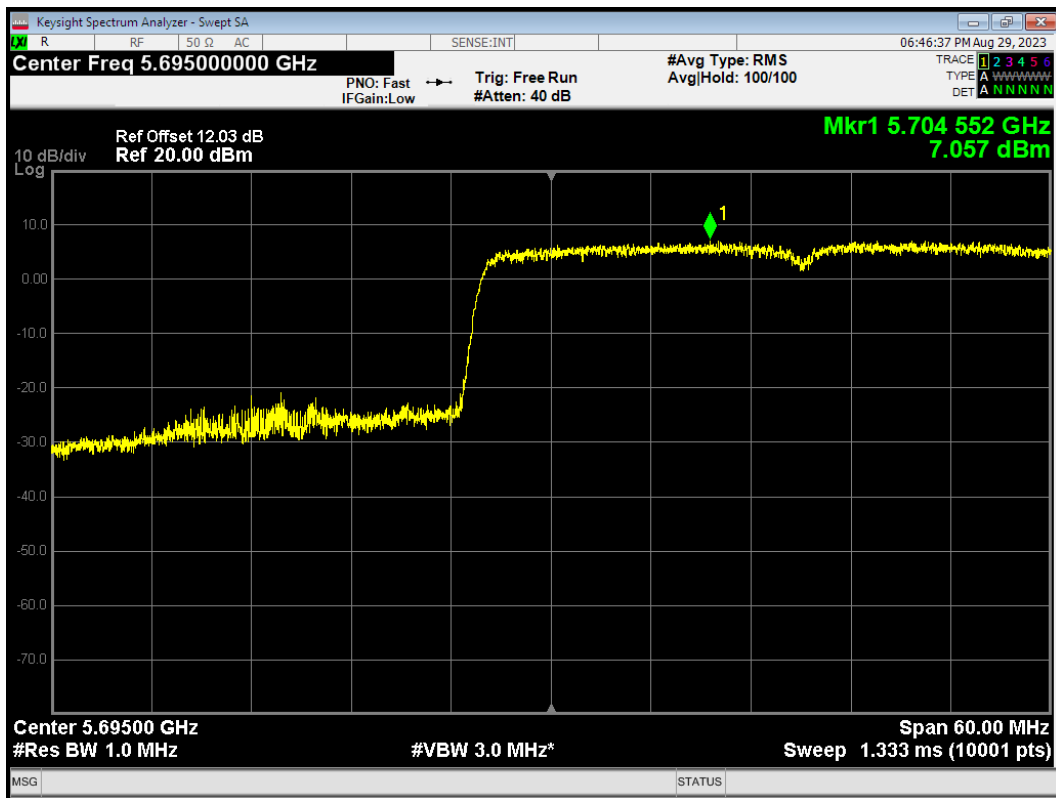

PSD 802.11ax(HE20) 5600MHz Ant2

PSD 802.11ax(HE20) 5700MHz Ant1

PSD 802.11ax(HE20) 5700MHz Ant2

PSD 802.11ax(HE20) 5720MHz Ant1

PSD 802.11ax(HE20) 5720MHz Ant2

PSD 802.11ax(HE40) 5510MHz Ant1

PSD 802.11ax(HE40) 5510MHz Ant2

PSD 802.11ax(HE40) 5590MHz Ant1

PSD 802.11ax(HE40) 5590MHz Ant2

PSD 802.11ax(HE40) 5670MHz Ant1

PSD 802.11ax(HE40) 5670MHz Ant2

PSD 802.11ax(HE40) 5710MHz Ant1

PSD 802.11ax(HE40) 5710MHz Ant2

PSD 802.11ax(HE80) 5530MHz Ant1

PSD 802.11ax(HE80) 5530MHz Ant2

PSD 802.11ax(HE80) 5610MHz Ant1

PSD 802.11ax(HE80) 5610MHz Ant2

PSD 802.11ax(HE80) 5690MHz Ant1

PSD 802.11ax(HE80) 5690MHz Ant2

PSD 802.11n(HT20) 5500MHz Ant1

PSD 802.11n(HT20) 5500MHz Ant2