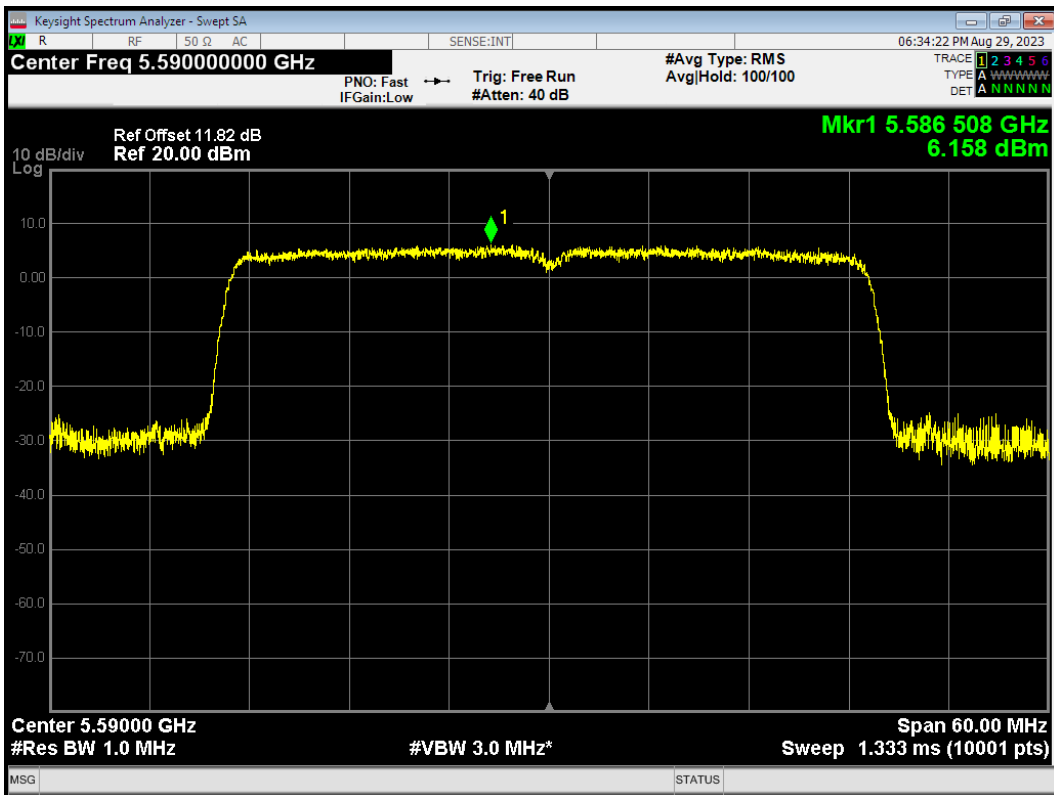

PSD 802.11ax(HE20) 5600MHz Ant2

PSD 802.11ax(HE20) 5700MHz Ant1

PSD 802.11ax(HE20) 5700MHz Ant2

PSD 802.11ax(HE20) 5720MHz Ant1

PSD 802.11ax(HE20) 5720MHz Ant2

PSD 802.11ax(HE40) 5510MHz Ant1

PSD 802.11ax(HE40) 5510MHz Ant2

PSD 802.11ax(HE40) 5590MHz Ant1

PSD 802.11ax(HE40) 5590MHz Ant2

PSD 802.11ax(HE40) 5670MHz Ant1

PSD 802.11ax(HE40) 5670MHz Ant2

PSD 802.11ax(HE40) 5710MHz Ant1

PSD 802.11ax(HE40) 5710MHz Ant2

PSD 802.11ax(HE80) 5530MHz Ant1