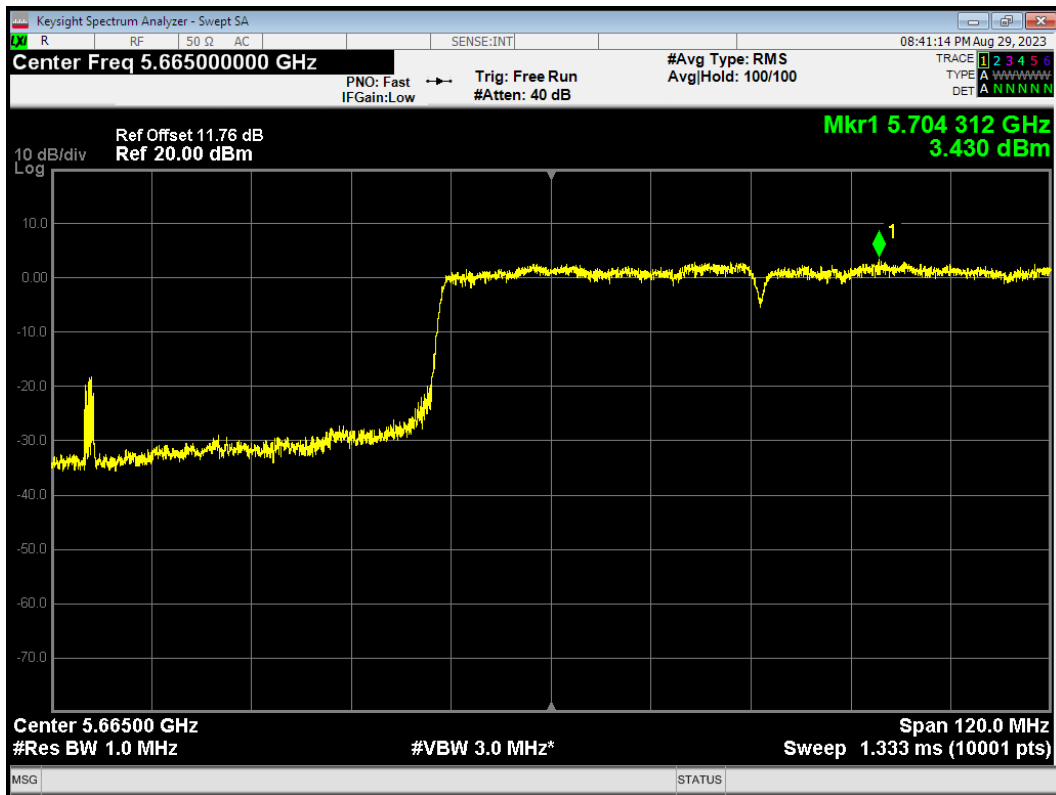

PSD 802.11ac(VHT40) 5670MHz Ant2

PSD 802.11ac(VHT40) 5710MHz Ant1

PSD 802.11ac(VHT40) 5710MHz Ant2

PSD 802.11ac(VHT80) 5530MHz Ant1

PSD 802.11ac(VHT80) 5530MHz Ant2

PSD 802.11ac(VHT80) 5610MHz Ant1

PSD 802.11ac(VHT80) 5610MHz Ant2

PSD 802.11ac(VHT80) 5690MHz Ant1

PSD 802.11ac(VHT80) 5690MHz Ant2

PSD 802.11ax(HE160) 5570MHz Ant1

PSD 802.11ax(HE160) 5570MHz Ant2

PSD 802.11ax(HE20) 5500MHz Ant1

PSD 802.11ax(HE20) 5500MHz Ant2

PSD 802.11ax(HE20) 5600MHz Ant1