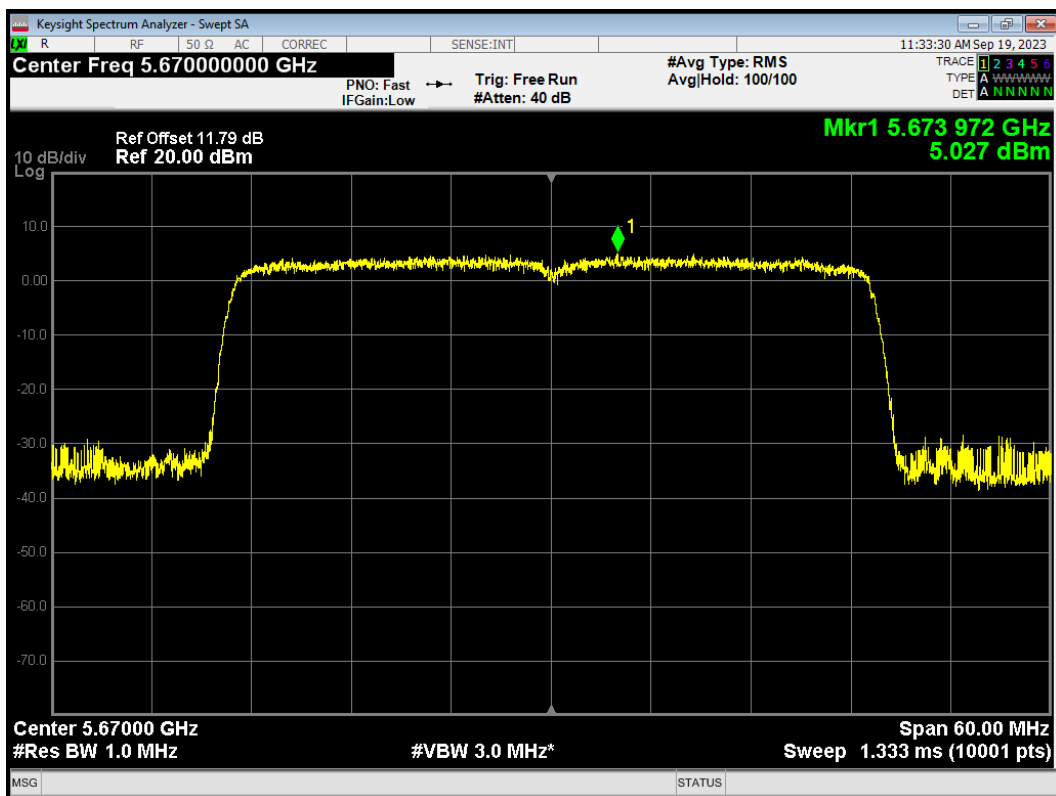

PSD 802.11ax(HE20) 5600MHz Ant2

PSD 802.11ax(HE20) 5700MHz Ant1

PSD 802.11ax(HE20) 5700MHz Ant2

PSD 802.11ax(HE20) 5720MHz Ant1

PSD 802.11ax(HE20) 5720MHz Ant2

PSD 802.11ax(HE40) 5510MHz Ant1

PSD 802.11ax(HE40) 5510MHz Ant2

PSD 802.11ax(HE40) 5590MHz Ant1

PSD 802.11ax(HE40) 5590MHz Ant2

PSD 802.11ax(HE40) 5670MHz Ant1

PSD 802.11ax(HE40) 5670MHz Ant2

PSD 802.11ax(HE40) 5710MHz Ant1

PSD 802.11ax(HE40) 5710MHz Ant2

PSD 802.11ax(HE80) 5530MHz Ant1

PSD 802.11ax(HE80) 5530MHz Ant2

PSD 802.11ax(HE80) 5610MHz Ant1

PSD 802.11ax(HE80) 5610MHz Ant2

PSD 802.11ax(HE80) 5690MHz Ant1

PSD 802.11ax(HE80) 5690MHz Ant2

PSD 802.11n(HT20) 5500MHz Ant1

PSD 802.11n(HT20) 5500MHz Ant2