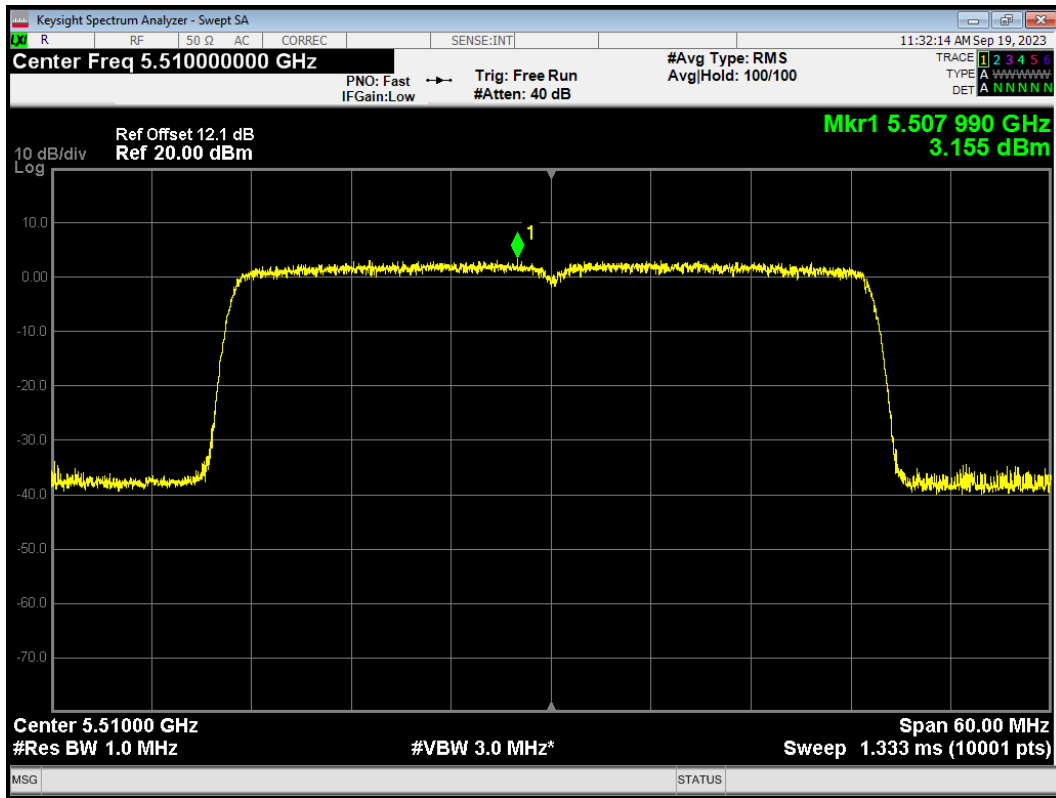

PSD 802.11ax(HE20) 5600MHz Ant2

PSD 802.11ax(HE20) 5700MHz Ant1

PSD 802.11ax(HE20) 5700MHz Ant2

PSD 802.11ax(HE20) 5720MHz Ant1

PSD 802.11ax(HE20) 5720MHz Ant2

PSD 802.11ax(HE40) 5510MHz Ant1

PSD 802.11ax(HE40) 5510MHz Ant2

PSD 802.11ax(HE40) 5590MHz Ant1

PSD 802.11ax(HE40) 5590MHz Ant2

PSD 802.11ax(HE40) 5670MHz Ant1

PSD 802.11ax(HE40) 5670MHz Ant2

PSD 802.11ax(HE40) 5710MHz Ant1

PSD 802.11ax(HE40) 5710MHz Ant2

PSD 802.11ax(HE80) 5530MHz Ant1