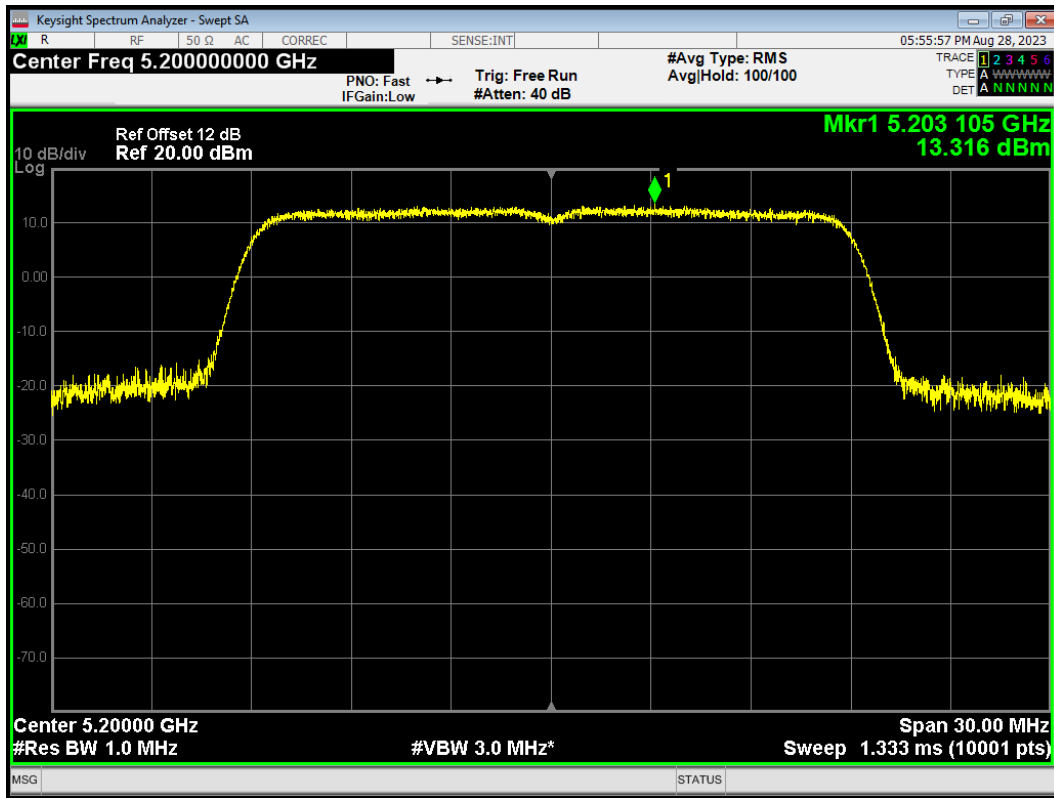

PSD 802.11ac(VHT20) 5180MHz Ant2

PSD 802.11ac(VHT20) 5200MHz Ant1

PSD 802.11ac(VHT20) 5200MHz Ant2

PSD 802.11ac(VHT20) 5240MHz Ant1

PSD 802.11ac(VHT20) 5240MHz Ant2

PSD 802.11ac(VHT40) 5190MHz Ant1

PSD 802.11ac(VHT40) 5190MHz Ant2