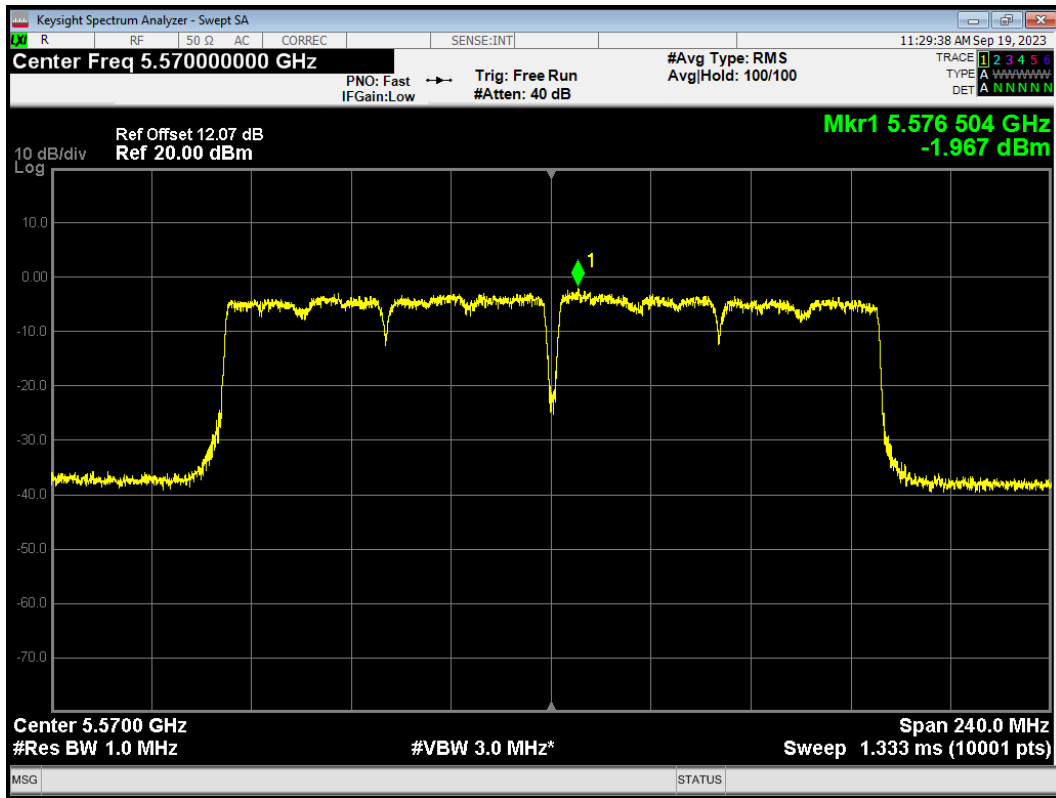

PSD 802.11a 5500MHz Ant2

PSD 802.11a 5600MHz Ant1

PSD 802.11a 5600MHz Ant2

PSD 802.11a 5700MHz Ant1

PSD 802.11a 5700MHz Ant2

PSD 802.11a 5720MHz Ant1

PSD 802.11a 5720MHz Ant2

PSD 802.11ac(VHT160) 5570MHz Ant1

PSD 802.11ac(VHT160) 5570MHz Ant2

PSD 802.11ac(VHT20) 5500MHz Ant1

PSD 802.11ac(VHT20) 5500MHz Ant2

PSD 802.11ac(VHT20) 5600MHz Ant1

PSD 802.11ac(VHT20) 5600MHz Ant2

PSD 802.11ac(VHT20) 5700MHz Ant1

PSD 802.11ac(VHT20) 5700MHz Ant2