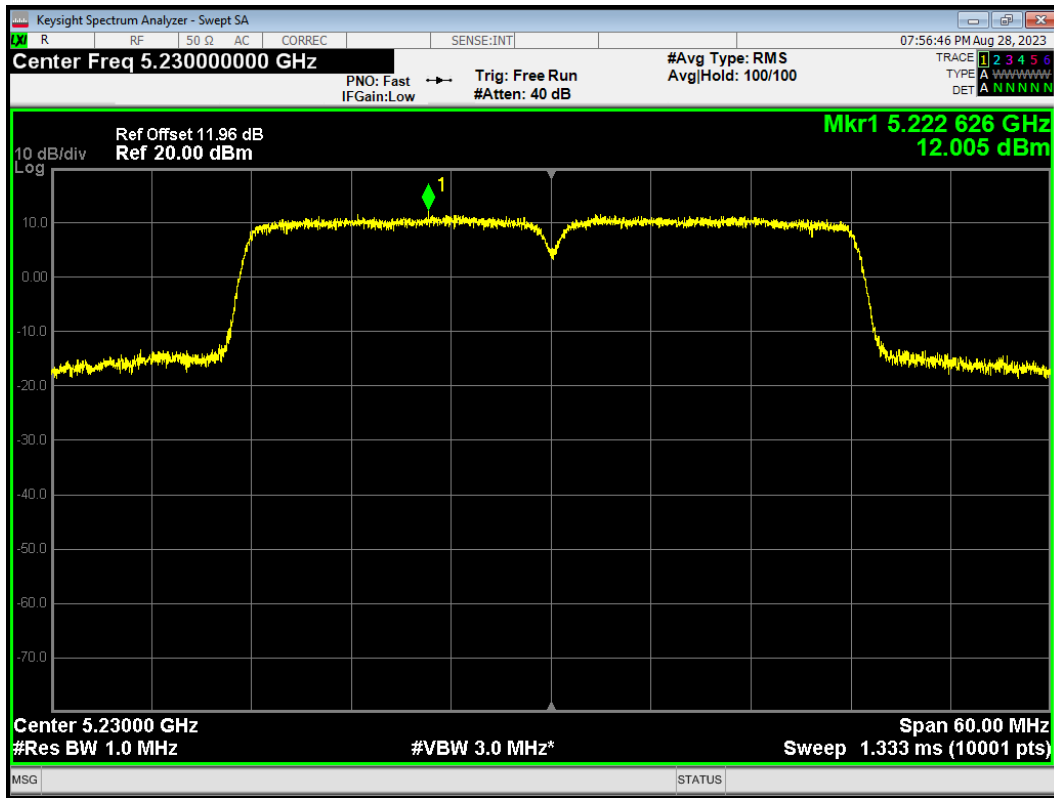

PSD 802.11ac(VHT20) 5180MHz Ant2

PSD 802.11ac(VHT20) 5200MHz Ant1

PSD 802.11ac(VHT20) 5200MHz Ant2

PSD 802.11ac(VHT20) 5240MHz Ant1

PSD 802.11ac(VHT20) 5240MHz Ant2

PSD 802.11ac(VHT40) 5190MHz Ant1

PSD 802.11ac(VHT40) 5190MHz Ant2

PSD 802.11ac(VHT40) 5230MHz Ant1

PSD 802.11ac(VHT40) 5230MHz Ant2

PSD 802.11ac(VHT80) 5210MHz Ant1

PSD 802.11ac(VHT80) 5210MHz Ant2

PSD 802.11ax(HE20) 5180MHz Ant1

PSD 802.11ax(HE20) 5180MHz Ant2

PSD 802.11ax(HE20) 5200MHz Ant1