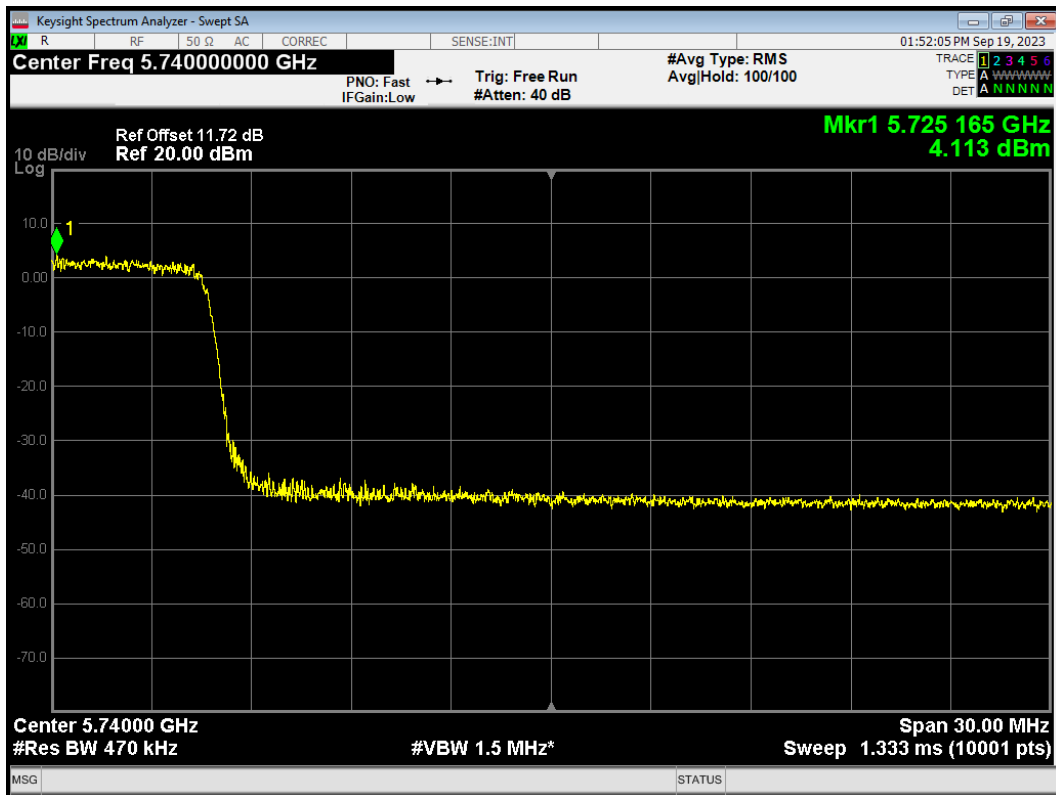

PSD 802.11ac(VHT20) 5825MHz Ant1

PSD 802.11ac(VHT20) 5825MHz Ant2

PSD 802.11ac(VHT40) 5710MHz Ant1

PSD 802.11ac(VHT40) 5710MHz Ant2

PSD 802.11ac(VHT40) 5755MHz Ant1

PSD 802.11ac(VHT40) 5755MHz Ant2

PSD 802.11ac(VHT40) 5795MHz Ant1

PSD 802.11ac(VHT40) 5795MHz Ant2

PSD 802.11ac(VHT80) 5690MHz Ant1

PSD 802.11ac(VHT80) 5690MHz Ant2

PSD 802.11ac(VHT80) 5775MHz Ant1

PSD 802.11ac(VHT80) 5775MHz Ant2

PSD 802.11ax(HE20) 5720MHz Ant1

PSD 802.11ax(HE20) 5720MHz Ant2

PSD 802.11ax(HE20) 5745MHz Ant1

PSD 802.11ax(HE20) 5745MHz Ant2

PSD 802.11ax(HE20) 5785MHz Ant1

PSD 802.11ax(HE20) 5785MHz Ant2

PSD 802.11ax(HE20) 5825MHz Ant1

PSD 802.11ax(HE20) 5825MHz Ant2

PSD 802.11ax(HE40) 5710MHz Ant1