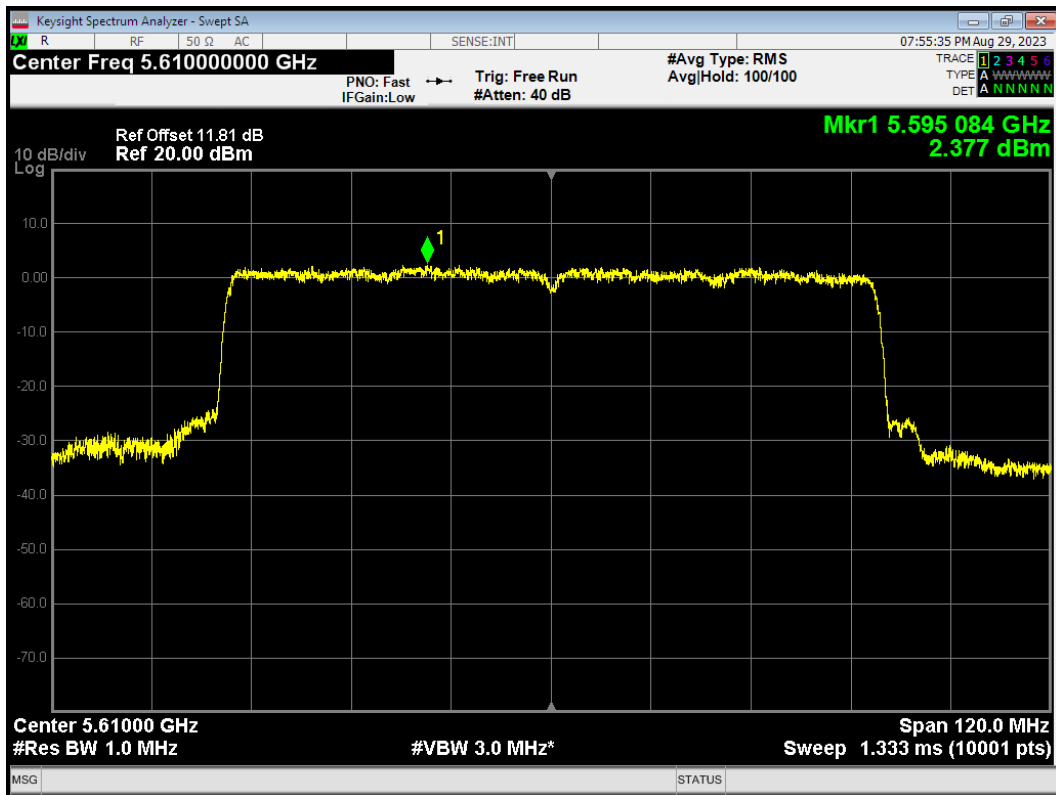

PSD 802.11ax(HE20) 5600MHz Ant2

PSD 802.11ax(HE20) 5700MHz Ant1

PSD 802.11ax(HE20) 5700MHz Ant2

PSD 802.11ax(HE20) 5720MHz Ant1

PSD 802.11ax(HE20) 5720MHz Ant2

PSD 802.11ax(HE40) 5510MHz Ant1

PSD 802.11ax(HE40) 5510MHz Ant2

PSD 802.11ax(HE40) 5590MHz Ant1

PSD 802.11ax(HE40) 5590MHz Ant2

PSD 802.11ax(HE40) 5670MHz Ant1

PSD 802.11ax(HE40) 5670MHz Ant2

PSD 802.11ax(HE40) 5710MHz Ant1

PSD 802.11ax(HE40) 5710MHz Ant2

PSD 802.11ax(HE80) 5530MHz Ant1

PSD 802.11ax(HE80) 5530MHz Ant2

PSD 802.11ax(HE80) 5610MHz Ant1

PSD 802.11ax(HE80) 5610MHz Ant2

PSD 802.11ax(HE80) 5690MHz Ant1

PSD 802.11ax(HE80) 5690MHz Ant2

PSD 802.11n(HT20) 5500MHz Ant1

PSD 802.11n(HT20) 5500MHz Ant2