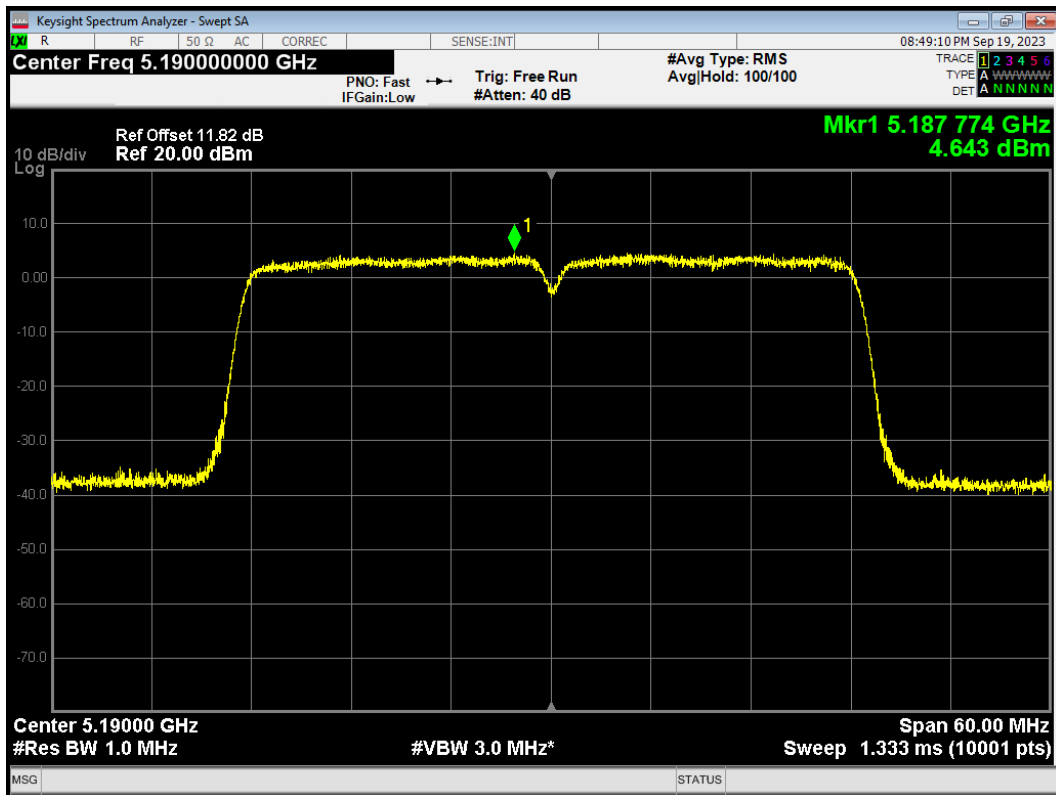

PSD 802.11ac(VHT20) 5180MHz Ant2

PSD 802.11ac(VHT20) 5200MHz Ant1

PSD 802.11ac(VHT20) 5200MHz Ant2

PSD 802.11ac(VHT20) 5240MHz Ant1

PSD 802.11ac(VHT20) 5240MHz Ant2

PSD 802.11ac(VHT40) 5190MHz Ant1

PSD 802.11ac(VHT40) 5190MHz Ant2