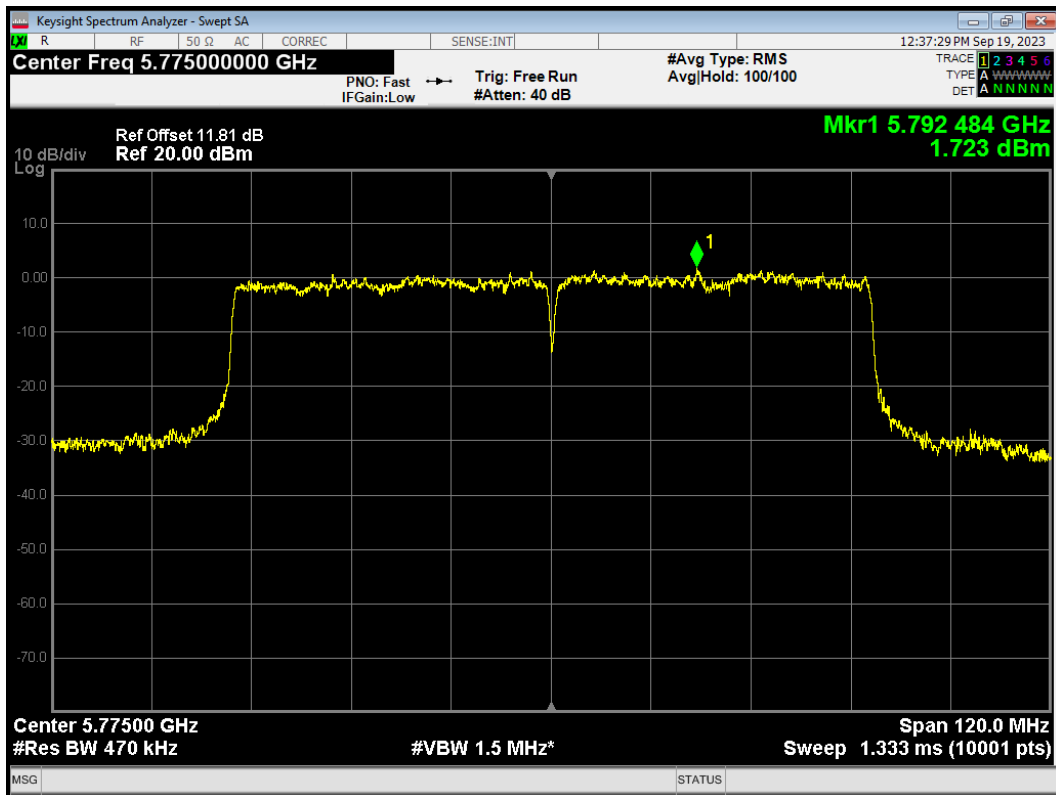

PSD 802.11ac(VHT20) 5825MHz Ant1

PSD 802.11ac(VHT20) 5825MHz Ant2

PSD 802.11ac(VHT40) 5710MHz Ant1

PSD 802.11ac(VHT40) 5710MHz Ant2

PSD 802.11ac(VHT40) 5755MHz Ant1

PSD 802.11ac(VHT40) 5755MHz Ant2

PSD 802.11ac(VHT40) 5795MHz Ant1

PSD 802.11ac(VHT40) 5795MHz Ant2

PSD 802.11ac(VHT80) 5690MHz Ant1

PSD 802.11ac(VHT80) 5690MHz Ant2

PSD 802.11ac(VHT80) 5775MHz Ant1

PSD 802.11ac(VHT80) 5775MHz Ant2

PSD 802.11ax(HE20) 5720MHz Ant1

PSD 802.11ax(HE20) 5720MHz Ant2

PSD 802.11ax(HE20) 5745MHz Ant1

PSD 802.11ax(HE20) 5745MHz Ant2

PSD 802.11ax(HE20) 5785MHz Ant1

PSD 802.11ax(HE20) 5785MHz Ant2

PSD 802.11ax(HE20) 5825MHz Ant1

PSD 802.11ax(HE20) 5825MHz Ant2

PSD 802.11ax(HE40) 5710MHz Ant1