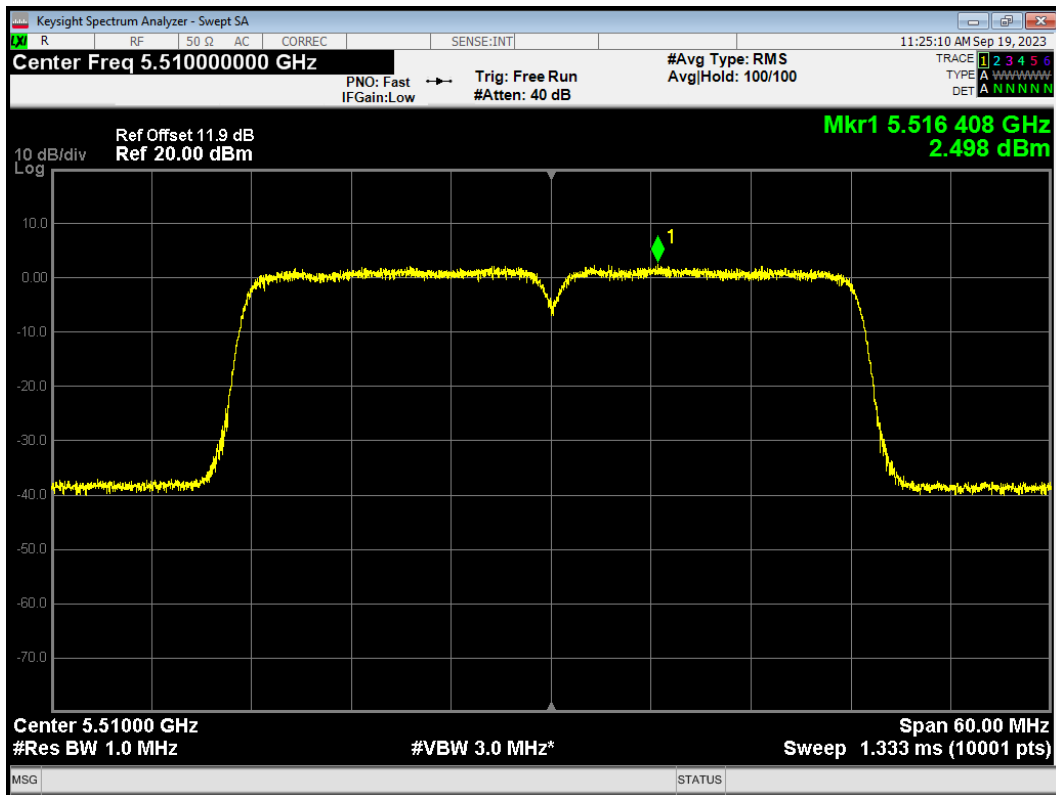

PSD 802.11ac(VHT20) 5720MHz Ant1

PSD 802.11ac(VHT20) 5720MHz Ant2

PSD 802.11ac(VHT40) 5510MHz Ant1

PSD 802.11ac(VHT40) 5510MHz Ant2

PSD 802.11ac(VHT40) 5590MHz Ant1

PSD 802.11ac(VHT40) 5590MHz Ant2

PSD 802.11ac(VHT40) 5670MHz Ant1