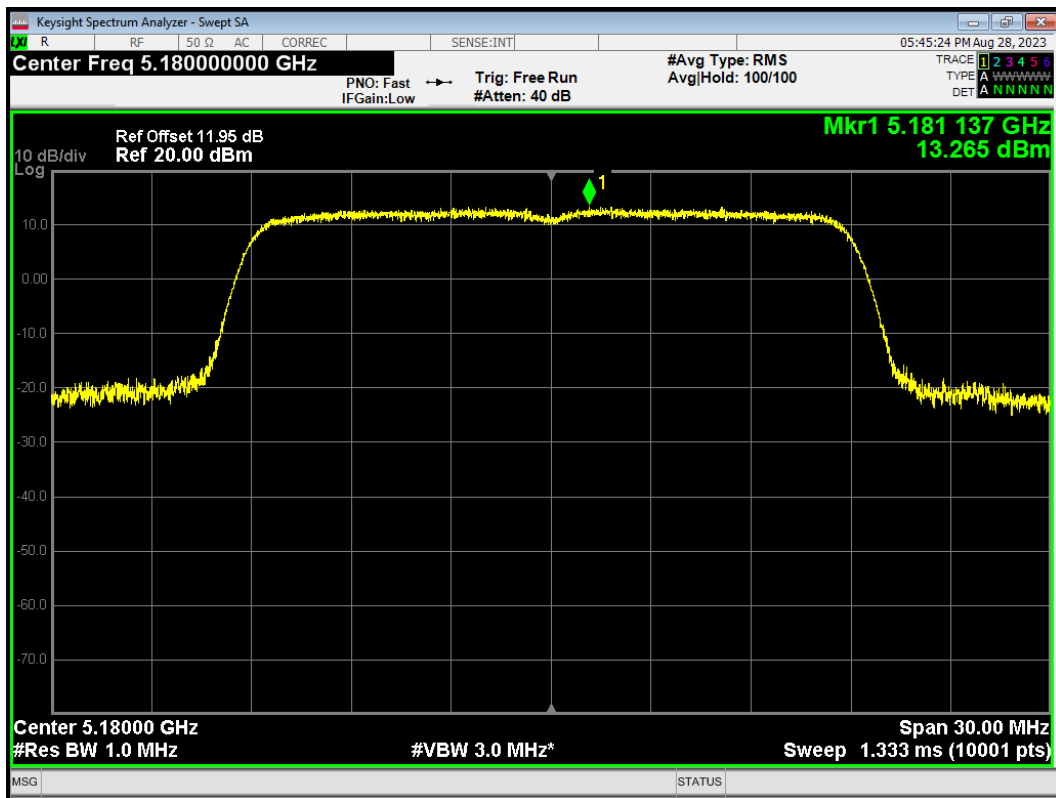

PSD 802.11ax(HE20) 5200MHz Ant2

PSD 802.11ax(HE20) 5240MHz Ant1

PSD 802.11ax(HE20) 5240MHz Ant2

PSD 802.11ax(HE40) 5190MHz Ant1

PSD 802.11ax(HE40) 5190MHz Ant2

PSD 802.11ax(HE40) 5230MHz Ant1

PSD 802.11ax(HE40) 5230MHz Ant2

PSD 802.11ax(HE80) 5210MHz Ant1

PSD 802.11ax(HE80) 5210MHz Ant2

PSD 802.11n(HT20) 5180MHz Ant1

PSD 802.11n(HT20) 5180MHz Ant2

PSD 802.11n(HT20) 5200MHz Ant1

PSD 802.11n(HT20) 5200MHz Ant2

PSD 802.11n(HT20) 5240MHz Ant1