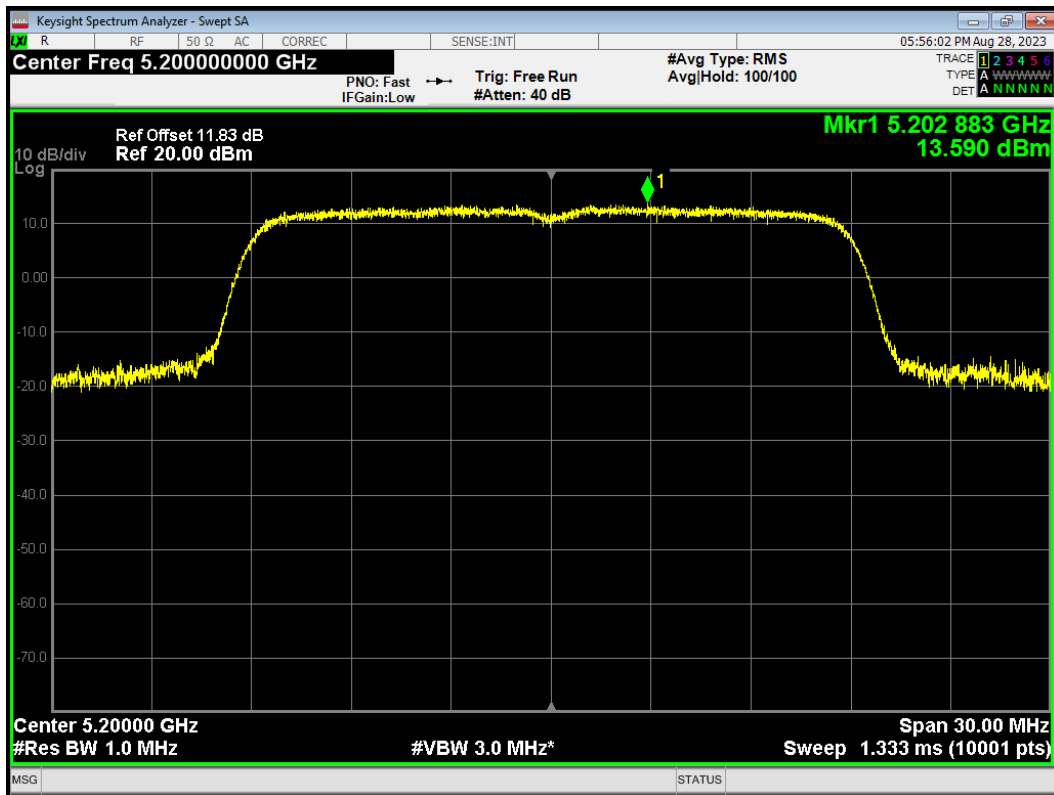

PSD 802.11ac(VHT20) 5180MHz Ant2

PSD 802.11ac(VHT20) 5200MHz Ant1

PSD 802.11ac(VHT20) 5200MHz Ant2

PSD 802.11ac(VHT20) 5240MHz Ant1

PSD 802.11ac(VHT20) 5240MHz Ant2

PSD 802.11ac(VHT40) 5190MHz Ant1

PSD 802.11ac(VHT40) 5190MHz Ant2