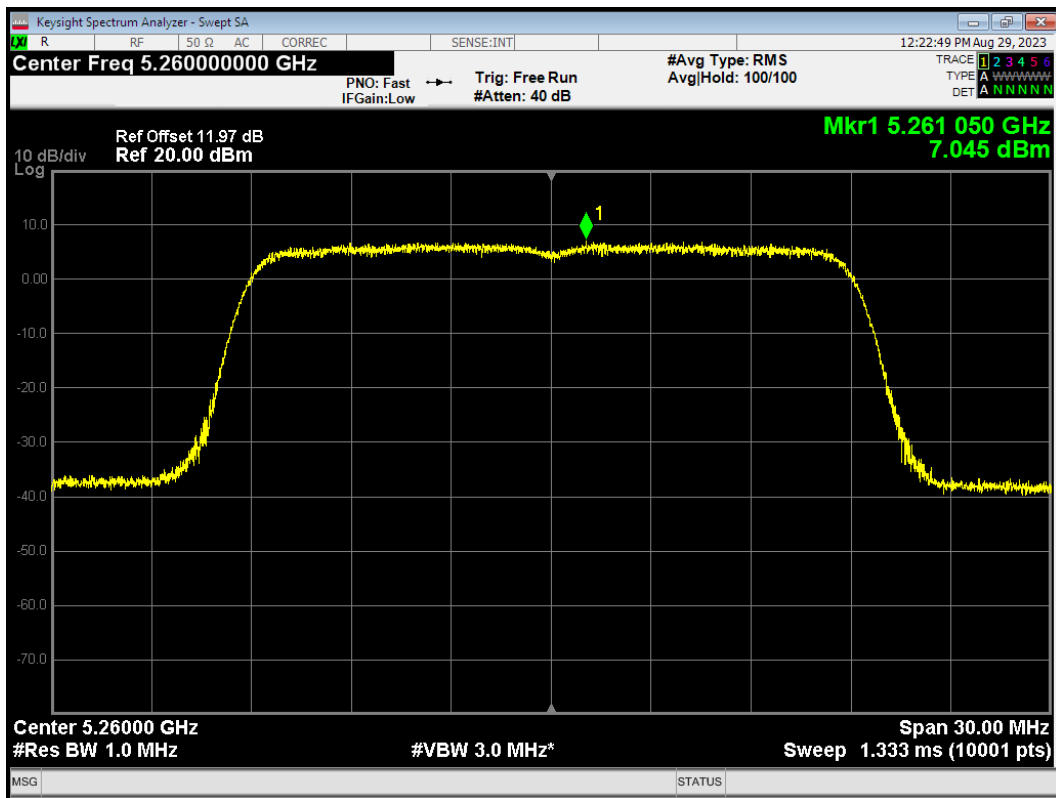

PSD 802.11a 5300MHz Ant1

PSD 802.11a 5300MHz Ant2

PSD 802.11a 5320MHz Ant1

PSD 802.11a 5320MHz Ant2

PSD 802.11ac(VHT160) 5250MHz Ant1

PSD 802.11ac(VHT160) 5250MHz Ant2

PSD 802.11ac(VHT20) 5260MHz Ant1

PSD 802.11ac(VHT20) 5260MHz Ant2

PSD 802.11ac(VHT20) 5300MHz Ant1

PSD 802.11ac(VHT20) 5300MHz Ant2

PSD 802.11ac(VHT20) 5320MHz Ant1

PSD 802.11ac(VHT20) 5320MHz Ant2

PSD 802.11ac(VHT40) 5270MHz Ant1

PSD 802.11ac(VHT40) 5270MHz Ant2

PSD 802.11ac(VHT40) 5310MHz Ant1