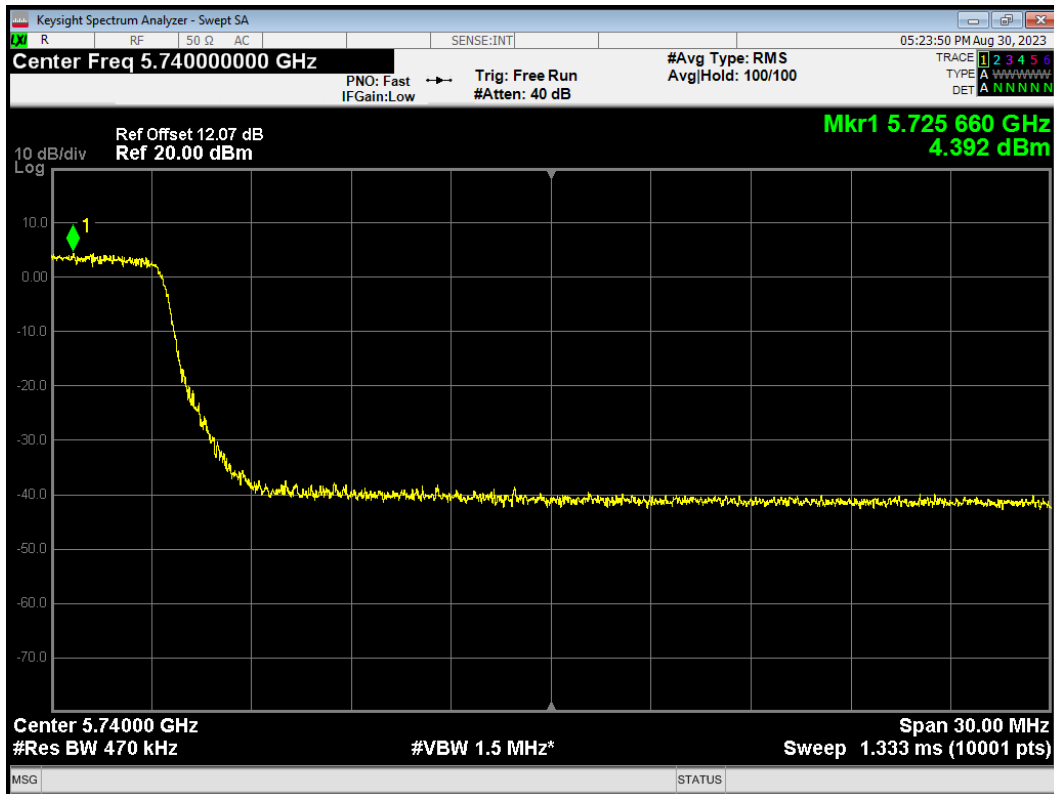

U-NII-3

PSD 802.11a 5720MHz Ant1