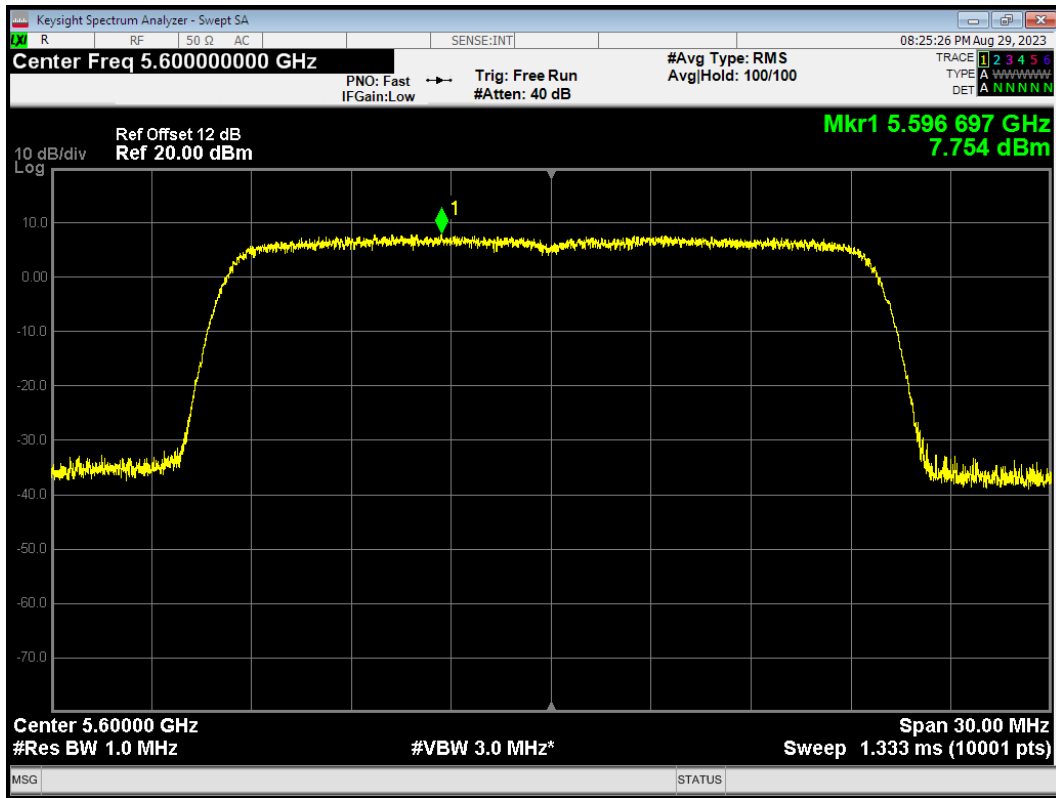

PSD 802.11ac(VHT80) 5690MHz Ant1

PSD 802.11ac(VHT80) 5690MHz Ant2

PSD 802.11ax(HE160) 5570MHz Ant1

PSD 802.11ax(HE160) 5570MHz Ant2

PSD 802.11ax(HE20) 5500MHz Ant1

PSD 802.11ax(HE20) 5500MHz Ant2

PSD 802.11ax(HE20) 5600MHz Ant1

PSD 802.11ax(HE20) 5600MHz Ant2

PSD 802.11ax(HE20) 5700MHz Ant1

PSD 802.11ax(HE20) 5700MHz Ant2

PSD 802.11ax(HE20) 5720MHz Ant1

PSD 802.11ax(HE20) 5720MHz Ant2

PSD 802.11ax(HE40) 5510MHz Ant1

PSD 802.11ax(HE40) 5510MHz Ant2