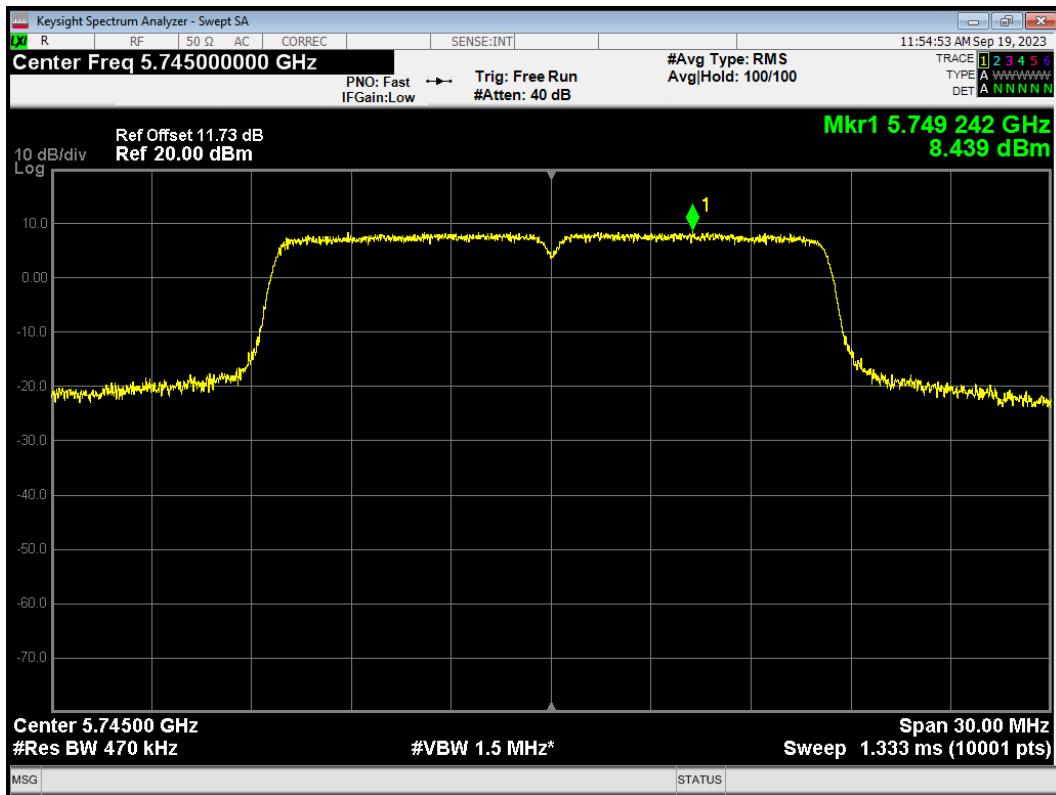

PSD 802.11n(HT40) 5510MHz Ant2

PSD 802.11n(HT40) 5590MHz Ant1

PSD 802.11n(HT40) 5590MHz Ant2

PSD 802.11n(HT40) 5670MHz Ant1

PSD 802.11n(HT40) 5670MHz Ant2

PSD 802.11n(HT40) 5710MHz Ant1

PSD 802.11n(HT40) 5710MHz Ant2

U-NII-3

PSD 802.11a 5720MHz Ant1

PSD 802.11a 5720MHz Ant2

PSD 802.11a 5745MHz Ant1

PSD 802.11a 5745MHz Ant2

PSD 802.11a 5785MHz Ant1

PSD 802.11a 5785MHz Ant2

PSD 802.11a 5825MHz Ant1

PSD 802.11a 5825MHz Ant2

PSD 802.11ac(VHT20) 5720MHz Ant1

PSD 802.11ac(VHT20) 5720MHz Ant2

PSD 802.11ac(VHT20) 5745MHz Ant1

PSD 802.11ac(VHT20) 5745MHz Ant2

PSD 802.11ac(VHT20) 5785MHz Ant1

PSD 802.11ac(VHT20) 5785MHz Ant2