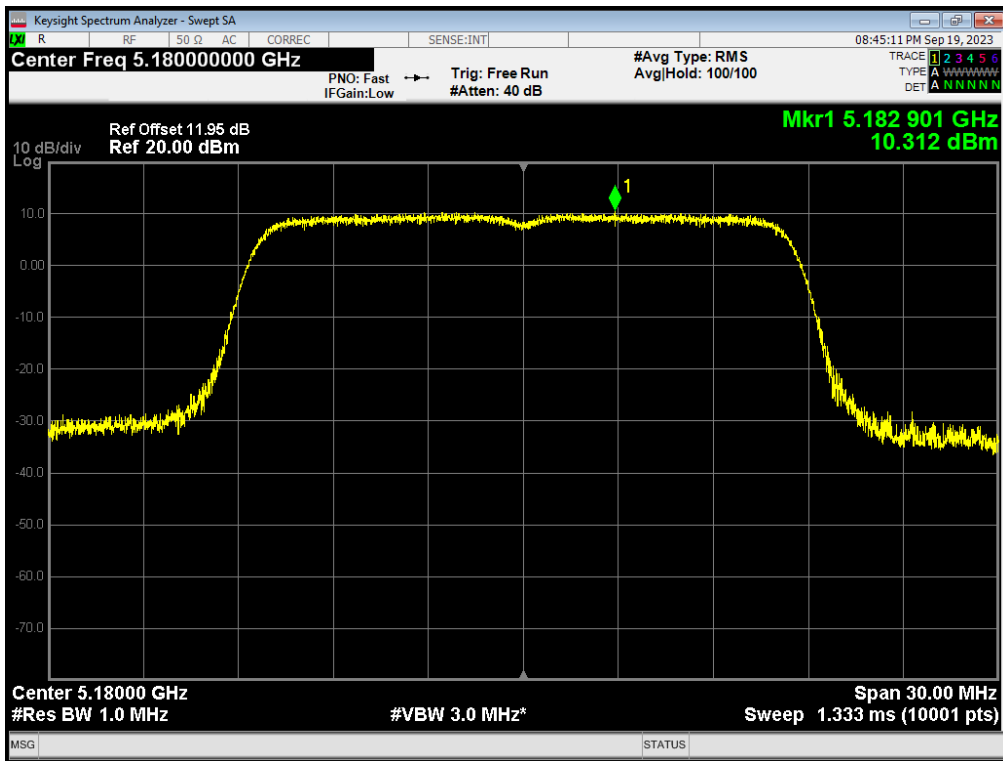

DZZ
MIMO
U-NII-1

PSD 802.11a 5180MHz Ant1