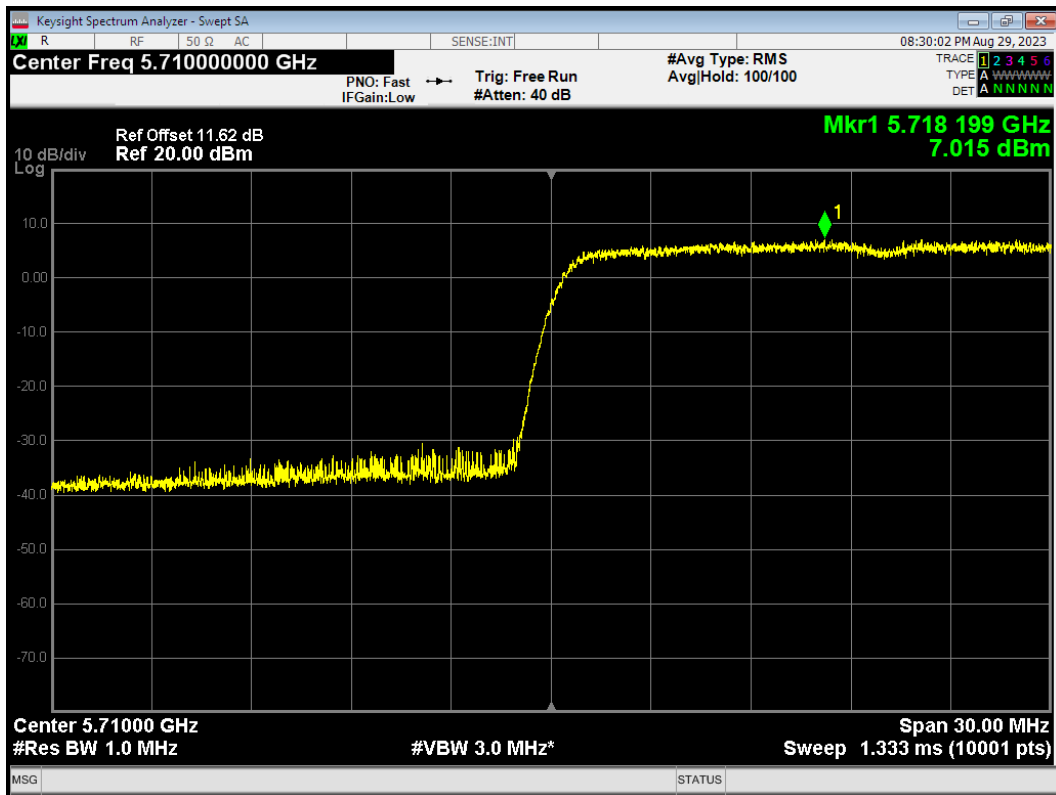

PSD 802.11ax(HE20) 5600MHz Ant2

PSD 802.11ax(HE20) 5700MHz Ant1

PSD 802.11ax(HE20) 5700MHz Ant2

PSD 802.11ax(HE20) 5720MHz Ant1

PSD 802.11ax(HE20) 5720MHz Ant2

PSD 802.11ax(HE40) 5510MHz Ant1

PSD 802.11ax(HE40) 5510MHz Ant2

PSD 802.11ax(HE40) 5590MHz Ant1

PSD 802.11ax(HE40) 5590MHz Ant2

PSD 802.11ax(HE40) 5670MHz Ant1

PSD 802.11ax(HE40) 5670MHz Ant2

PSD 802.11ax(HE40) 5710MHz Ant1

PSD 802.11ax(HE40) 5710MHz Ant2

PSD 802.11ax(HE80) 5530MHz Ant1