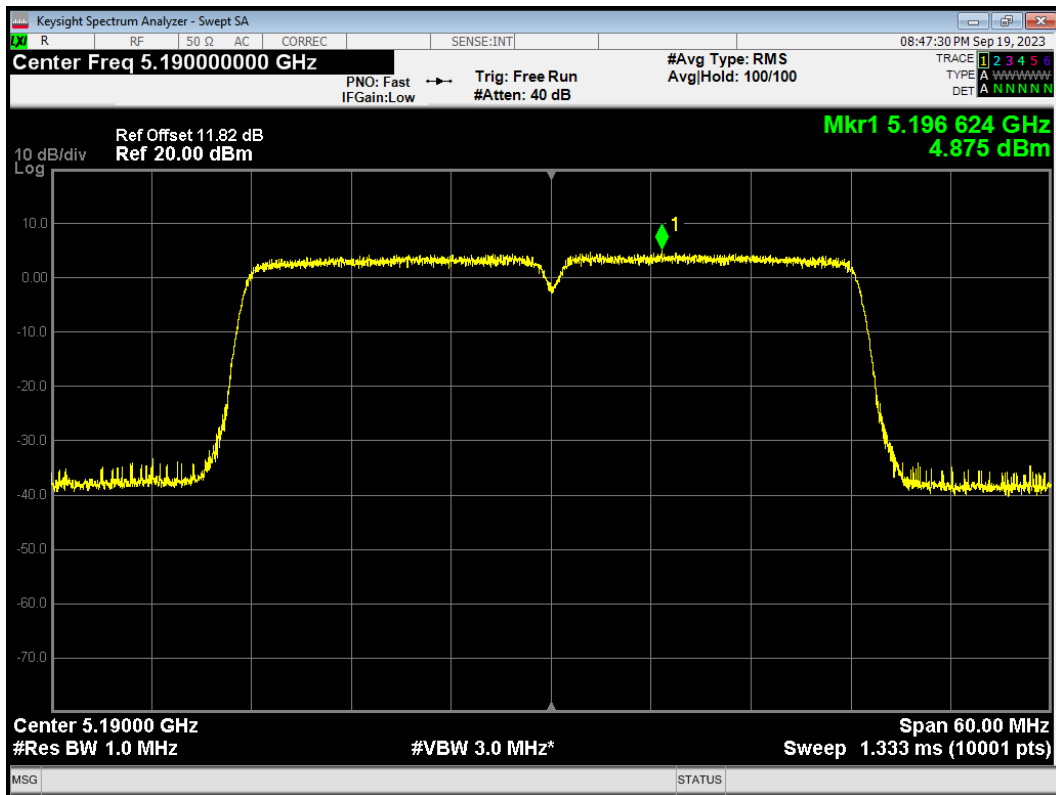

PSD 802.11n(HT40) 5190MHz Ant2