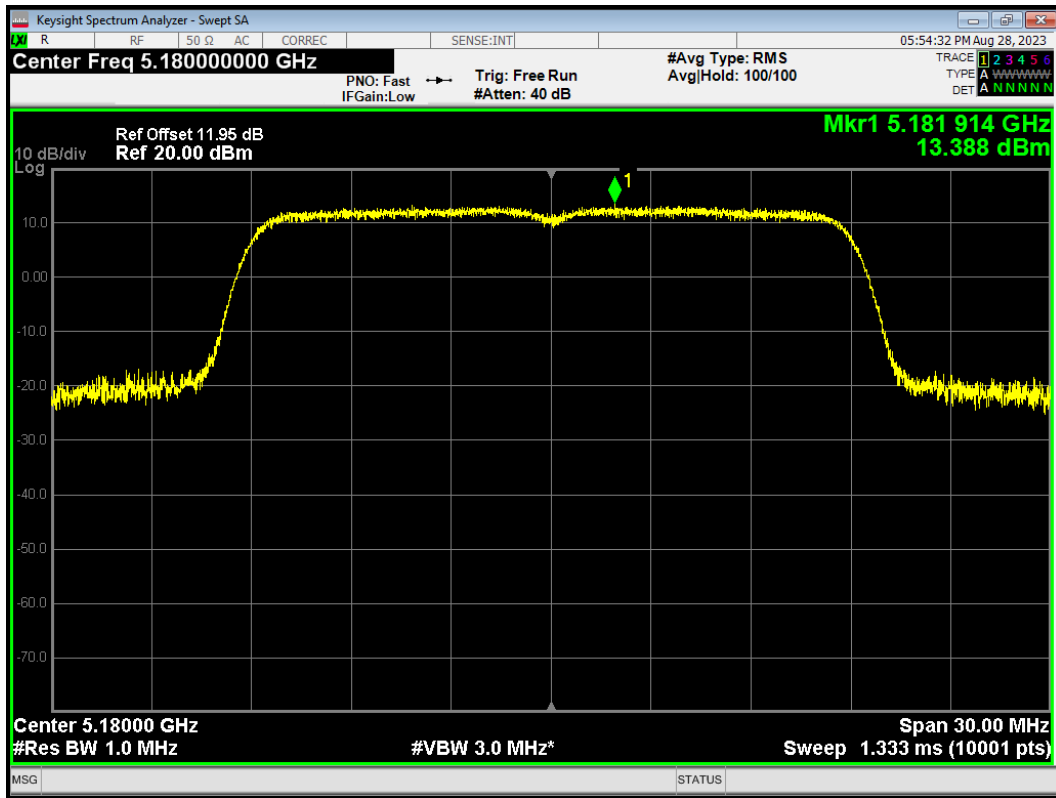

PSD 802.11ac(VHT20) 5180MHz Ant2

PSD 802.11ac(VHT20) 5200MHz Ant1

PSD 802.11ac(VHT20) 5200MHz Ant2

PSD 802.11ac(VHT20) 5240MHz Ant1

PSD 802.11ac(VHT20) 5240MHz Ant2

PSD 802.11ac(VHT40) 5190MHz Ant1

PSD 802.11ac(VHT40) 5190MHz Ant2