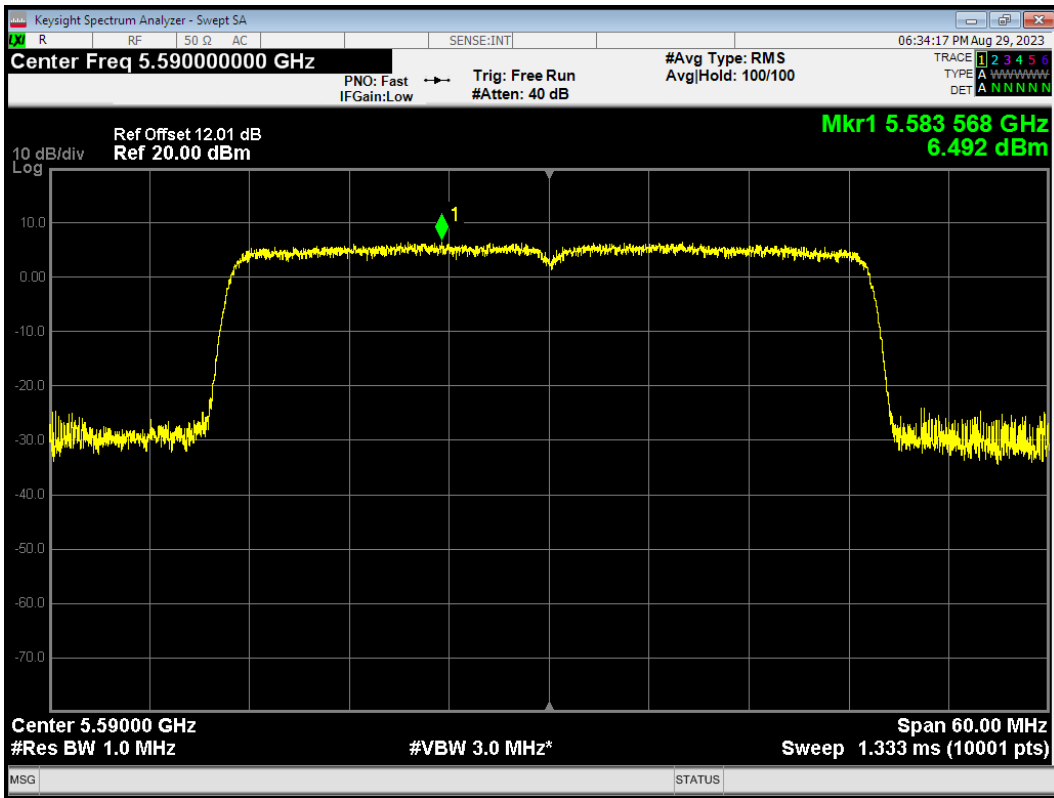

PSD 802.11ax(HE20) 5600MHz Ant2

PSD 802.11ax(HE20) 5700MHz Ant1

PSD 802.11ax(HE20) 5700MHz Ant2

PSD 802.11ax(HE20) 5720MHz Ant1

PSD 802.11ax(HE20) 5720MHz Ant2

PSD 802.11ax(HE40) 5510MHz Ant1

PSD 802.11ax(HE40) 5510MHz Ant2

PSD 802.11ax(HE40) 5590MHz Ant1

PSD 802.11ax(HE40) 5590MHz Ant2

PSD 802.11ax(HE40) 5670MHz Ant1

PSD 802.11ax(HE40) 5670MHz Ant2

PSD 802.11ax(HE40) 5710MHz Ant1

PSD 802.11ax(HE40) 5710MHz Ant2

PSD 802.11ax(HE80) 5530MHz Ant1