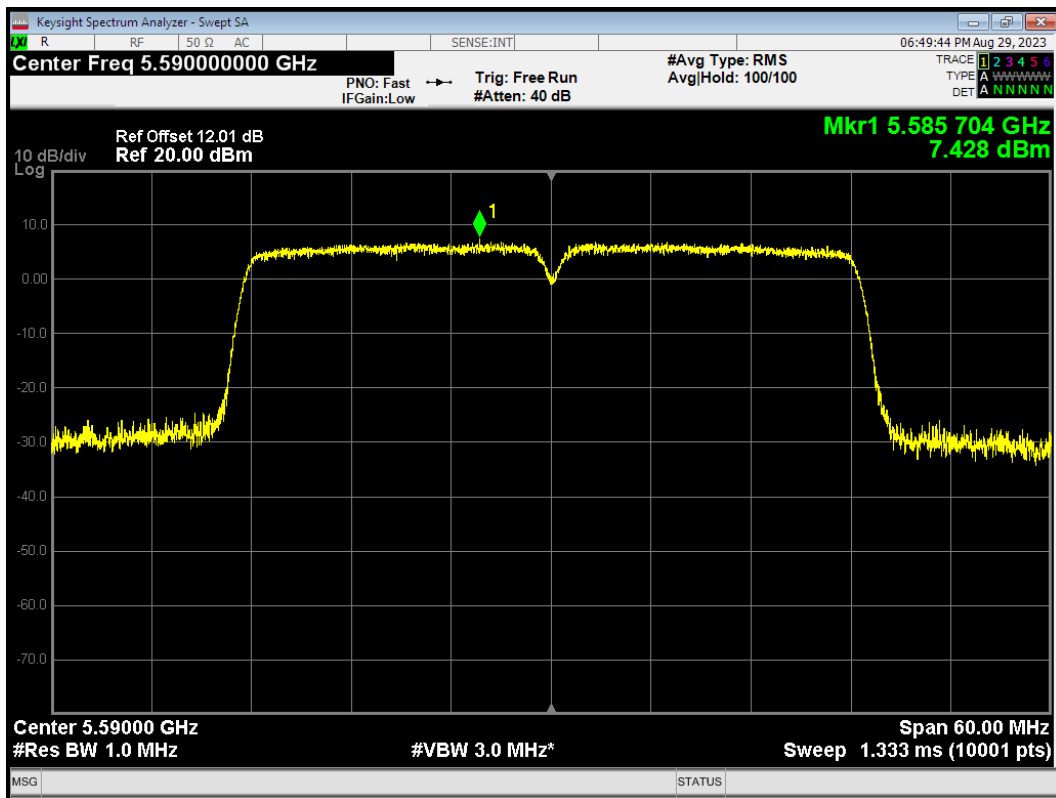

PSD 802.11ax(HE80) 5530MHz Ant2

PSD 802.11ax(HE80) 5610MHz Ant1

PSD 802.11ax(HE80) 5610MHz Ant2

PSD 802.11ax(HE80) 5690MHz Ant1

PSD 802.11ax(HE80) 5690MHz Ant2

PSD 802.11n(HT20) 5500MHz Ant1

PSD 802.11n(HT20) 5500MHz Ant2

PSD 802.11n(HT20) 5600MHz Ant1

PSD 802.11n(HT20) 5600MHz Ant2

PSD 802.11n(HT20) 5700MHz Ant1

PSD 802.11n(HT20) 5700MHz Ant2

PSD 802.11n(HT20) 5720MHz Ant1

PSD 802.11n(HT20) 5720MHz Ant2

PSD 802.11n(HT40) 5510MHz Ant1

PSD 802.11n(HT40) 5510MHz Ant2

PSD 802.11n(HT40) 5590MHz Ant1

PSD 802.11n(HT40) 5590MHz Ant2

PSD 802.11n(HT40) 5670MHz Ant1

PSD 802.11n(HT40) 5670MHz Ant2

PSD 802.11n(HT40) 5710MHz Ant1

PSD 802.11n(HT40) 5710MHz Ant2