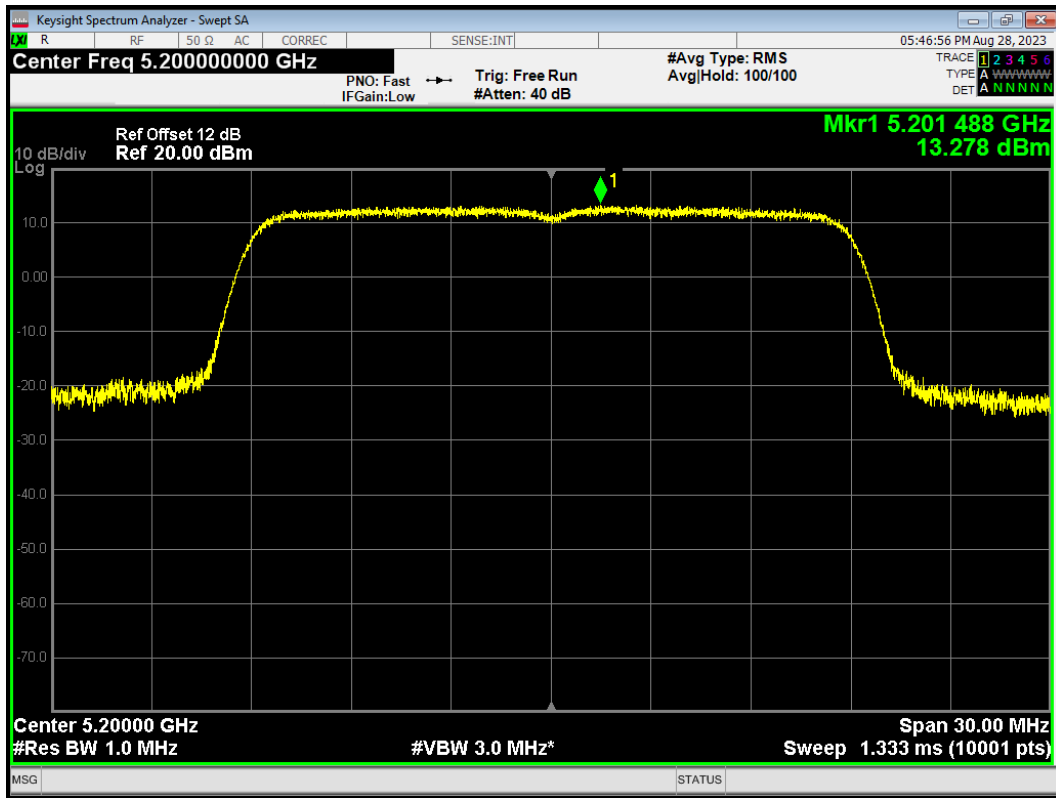

PSD 802.11ax(HE80) 5210MHz Ant1

PSD 802.11ax(HE80) 5210MHz Ant2

PSD 802.11n(HT20) 5180MHz Ant1

PSD 802.11n(HT20) 5180MHz Ant2

PSD 802.11n(HT20) 5200MHz Ant1

PSD 802.11n(HT20) 5200MHz Ant2

PSD 802.11n(HT20) 5240MHz Ant1