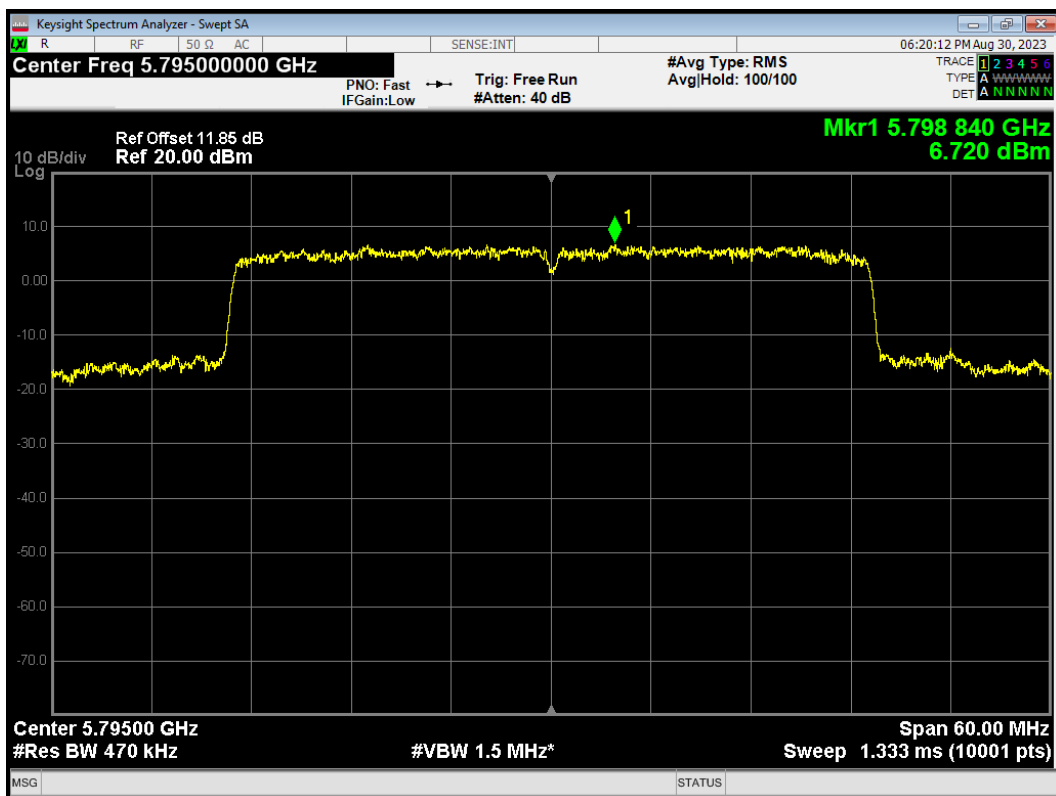

PSD 802.11ax(HE20) 5745MHz Ant1

PSD 802.11ax(HE20) 5745MHz Ant2

PSD 802.11ax(HE20) 5785MHz Ant1

PSD 802.11ax(HE20) 5785MHz Ant2

PSD 802.11ax(HE20) 5825MHz Ant1

PSD 802.11ax(HE20) 5825MHz Ant2

PSD 802.11ax(HE40) 5710MHz Ant1

PSD 802.11ax(HE40) 5710MHz Ant2

PSD 802.11ax(HE40) 5755MHz Ant1

PSD 802.11ax(HE40) 5755MHz Ant2

PSD 802.11ax(HE40) 5795MHz Ant1

PSD 802.11ax(HE40) 5795MHz Ant2

PSD 802.11ax(HE80) 5690MHz Ant1

PSD 802.11ax(HE80) 5690MHz Ant2

PSD 802.11ax(HE80) 5775MHz Ant1

PSD 802.11ax(HE80) 5775MHz Ant2