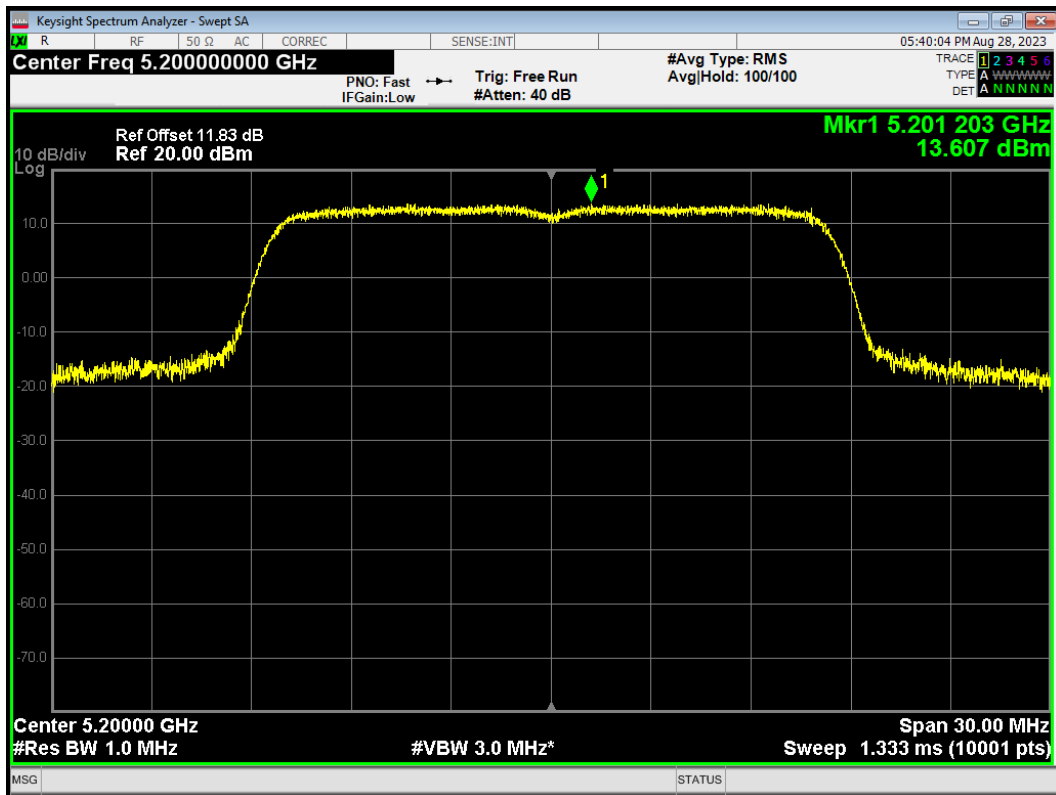

PSD 802.11a 5200MHz Ant2