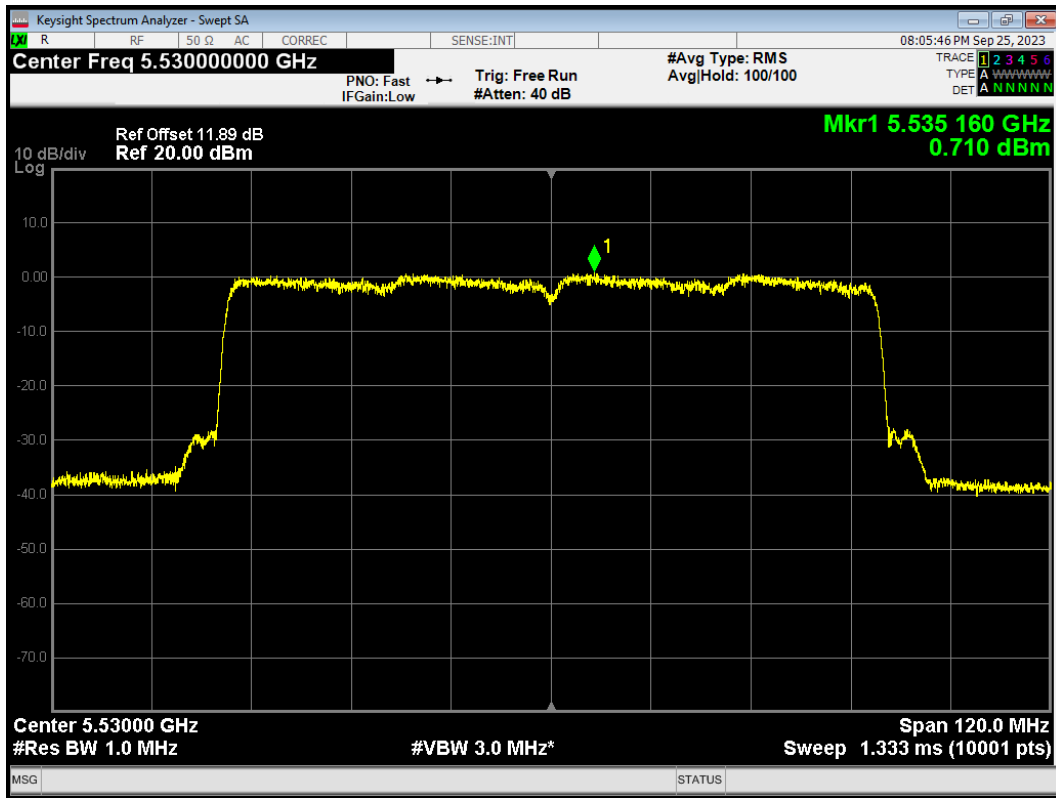

PSD 802.11ax(HE20) 5600MHz Ant2

PSD 802.11ax(HE20) 5700MHz Ant1

PSD 802.11ax(HE20) 5700MHz Ant2

PSD 802.11ax(HE20) 5720MHz Ant1

PSD 802.11ax(HE20) 5720MHz Ant2

PSD 802.11ax(HE40) 5510MHz Ant1

PSD 802.11ax(HE40) 5510MHz Ant2

PSD 802.11ax(HE40) 5590MHz Ant1

PSD 802.11ax(HE40) 5590MHz Ant2

PSD 802.11ax(HE40) 5670MHz Ant1

PSD 802.11ax(HE40) 5670MHz Ant2

PSD 802.11ax(HE40) 5710MHz Ant1

PSD 802.11ax(HE40) 5710MHz Ant2

PSD 802.11ax(HE80) 5530MHz Ant1

PSD 802.11ax(HE80) 5530MHz Ant2

PSD 802.11ax(HE80) 5610MHz Ant1

PSD 802.11ax(HE80) 5610MHz Ant2

PSD 802.11ax(HE80) 5690MHz Ant1

PSD 802.11ax(HE80) 5690MHz Ant2

PSD 802.11n(HT20) 5500MHz Ant1

PSD 802.11n(HT20) 5500MHz Ant2