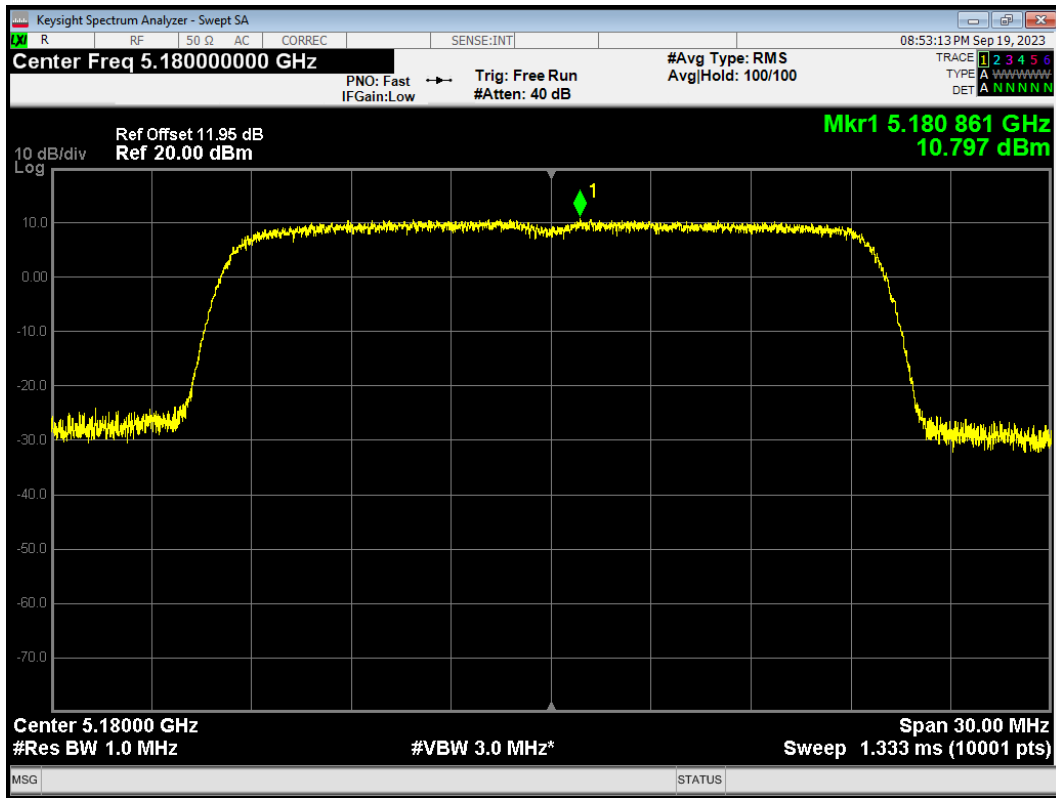

PSD 802.11ac(VHT40) 5230MHz Ant1

PSD 802.11ac(VHT40) 5230MHz Ant2

PSD 802.11ac(VHT80) 5210MHz Ant1

PSD 802.11ac(VHT80) 5210MHz Ant2

PSD 802.11ax(HE20) 5180MHz Ant1

PSD 802.11ax(HE20) 5180MHz Ant2

PSD 802.11ax(HE20) 5200MHz Ant1

PSD 802.11ax(HE20) 5200MHz Ant2

PSD 802.11ax(HE20) 5240MHz Ant1

PSD 802.11ax(HE20) 5240MHz Ant2

PSD 802.11ax(HE40) 5190MHz Ant1

PSD 802.11ax(HE40) 5190MHz Ant2

PSD 802.11ax(HE40) 5230MHz Ant1

PSD 802.11ax(HE40) 5230MHz Ant2