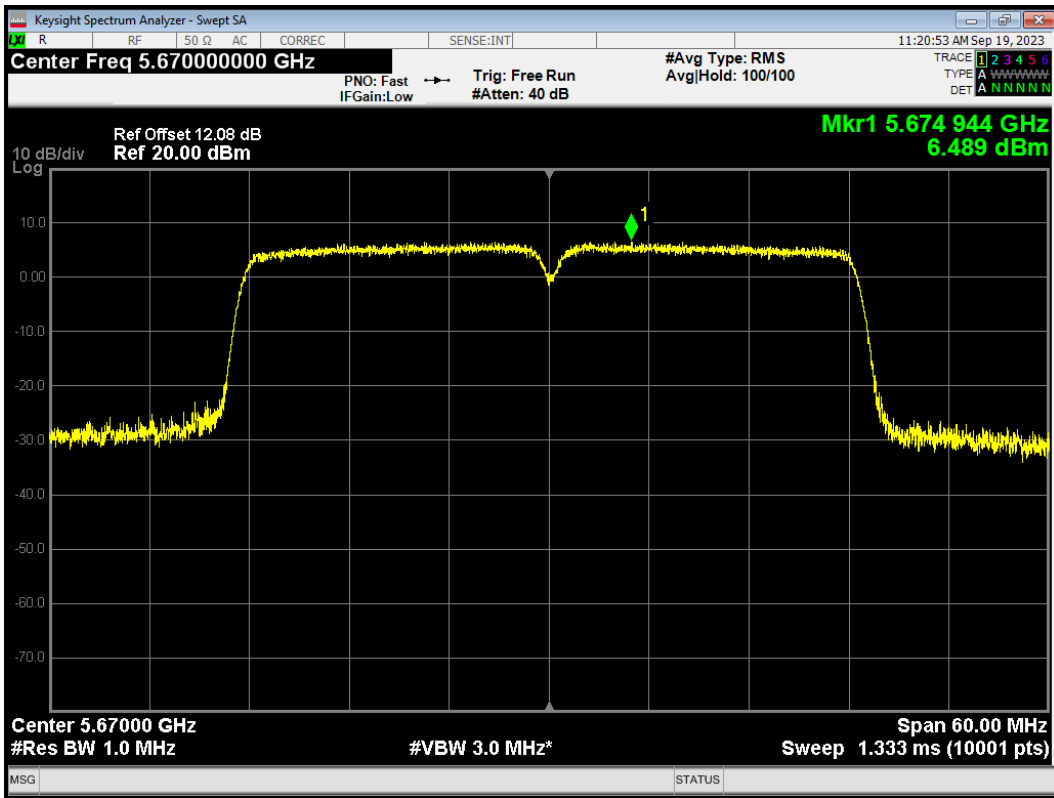

PSD 802.11n(HT20) 5600MHz Ant1

PSD 802.11n(HT20) 5600MHz Ant2

PSD 802.11n(HT20) 5700MHz Ant1

PSD 802.11n(HT20) 5700MHz Ant2

PSD 802.11n(HT20) 5720MHz Ant1

PSD 802.11n(HT20) 5720MHz Ant2

PSD 802.11n(HT40) 5510MHz Ant1

PSD 802.11n(HT40) 5510MHz Ant2

PSD 802.11n(HT40) 5590MHz Ant1

PSD 802.11n(HT40) 5590MHz Ant2

PSD 802.11n(HT40) 5670MHz Ant1

PSD 802.11n(HT40) 5670MHz Ant2

PSD 802.11n(HT40) 5710MHz Ant1

PSD 802.11n(HT40) 5710MHz Ant2