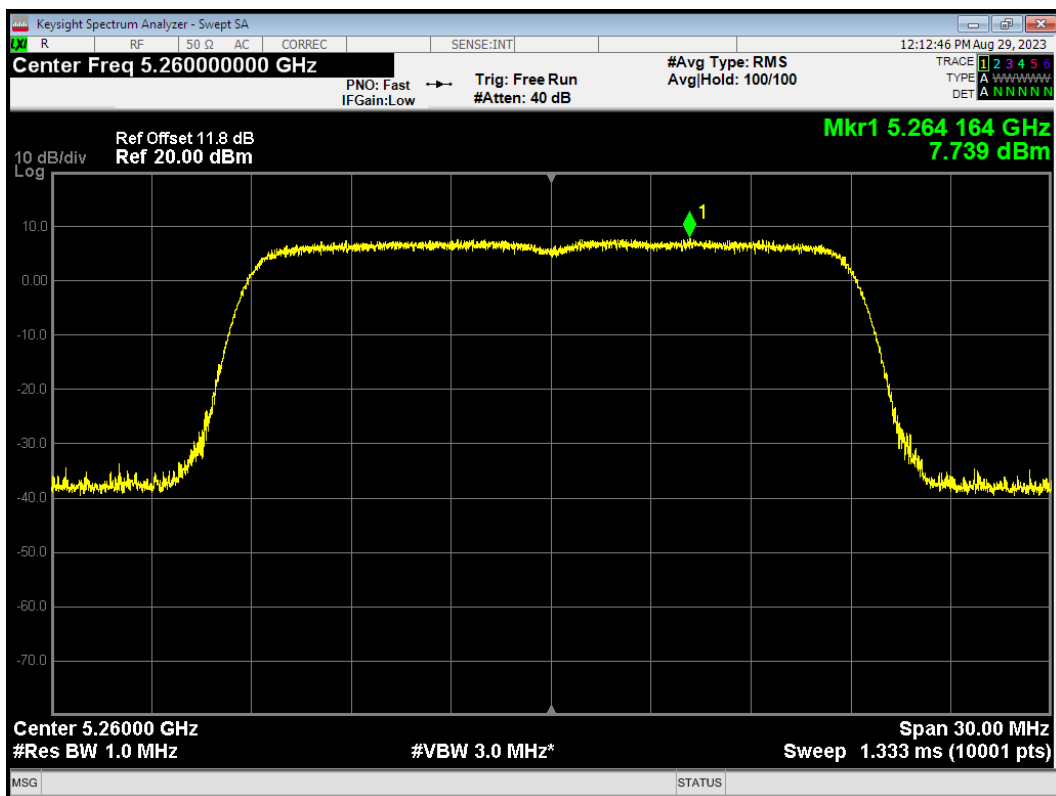

PSD 802.11ax(HE40) 5310MHz Ant2

PSD 802.11ax(HE80) 5290MHz Ant1

PSD 802.11ax(HE80) 5290MHz Ant2

PSD 802.11n(HT20) 5260MHz Ant1

PSD 802.11n(HT20) 5260MHz Ant2

PSD 802.11n(HT20) 5300MHz Ant1

PSD 802.11n(HT20) 5300MHz Ant2