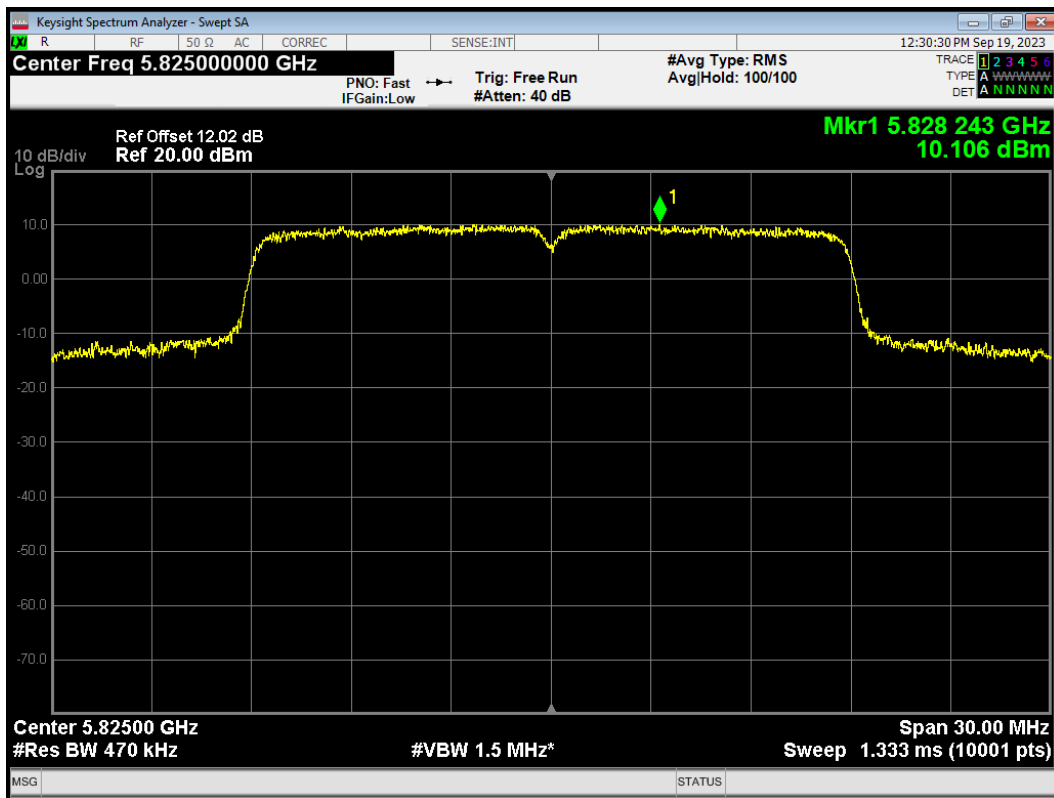

PSD 802.11a 5825MHz Ant2

PSD 802.11ac(VHT20) 5720MHz Ant1

PSD 802.11ac(VHT20) 5720MHz Ant2

PSD 802.11ac(VHT20) 5745MHz Ant1

PSD 802.11ac(VHT20) 5745MHz Ant2

PSD 802.11ac(VHT20) 5785MHz Ant1

PSD 802.11ac(VHT20) 5785MHz Ant2

PSD 802.11ac(VHT20) 5825MHz Ant1

PSD 802.11ac(VHT20) 5825MHz Ant2

PSD 802.11ac(VHT40) 5710MHz Ant1

PSD 802.11ac(VHT40) 5710MHz Ant2

PSD 802.11ac(VHT40) 5755MHz Ant1

PSD 802.11ac(VHT40) 5755MHz Ant2

PSD 802.11ac(VHT40) 5795MHz Ant1