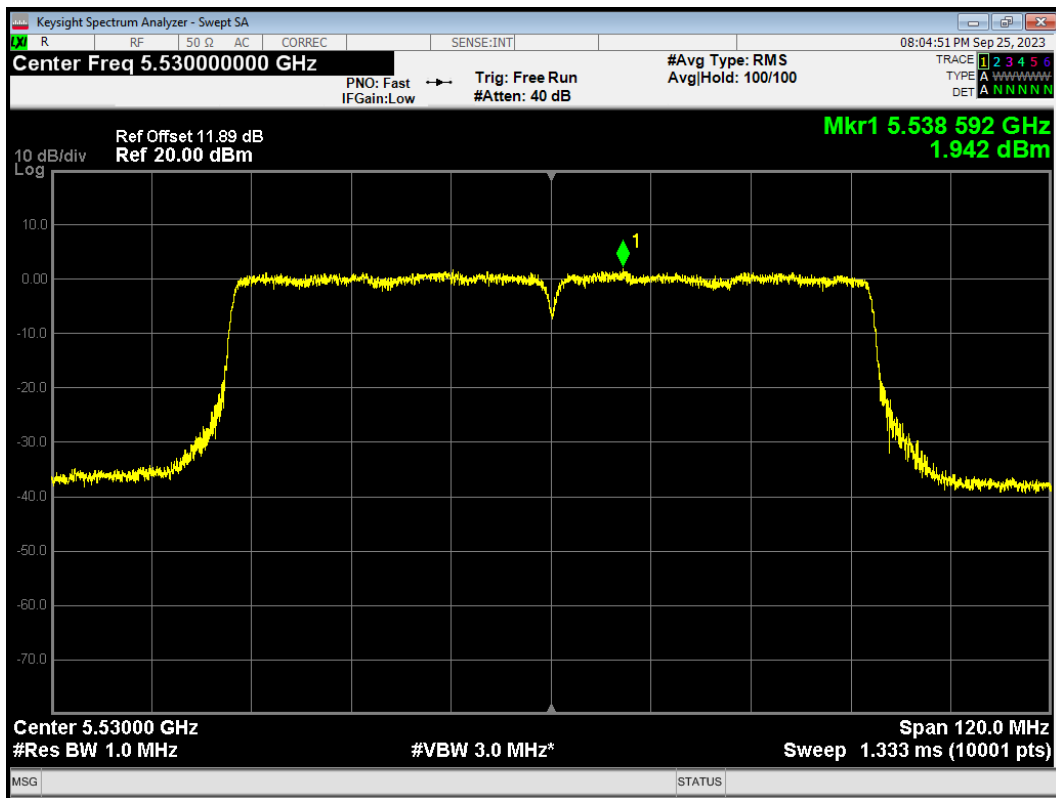

PSD 802.11ac(VHT40) 5670MHz Ant2

PSD 802.11ac(VHT40) 5710MHz Ant1

PSD 802.11ac(VHT40) 5710MHz Ant2

PSD 802.11ac(VHT80) 5530MHz Ant1

PSD 802.11ac(VHT80) 5530MHz Ant2

PSD 802.11ac(VHT80) 5610MHz Ant1

PSD 802.11ac(VHT80) 5610MHz Ant2

PSD 802.11ac(VHT80) 5690MHz Ant1

PSD 802.11ac(VHT80) 5690MHz Ant2

PSD 802.11ax(HE160) 5570MHz Ant1

PSD 802.11ax(HE160) 5570MHz Ant2

PSD 802.11ax(HE20) 5500MHz Ant1

PSD 802.11ax(HE20) 5500MHz Ant2

PSD 802.11ax(HE20) 5600MHz Ant1