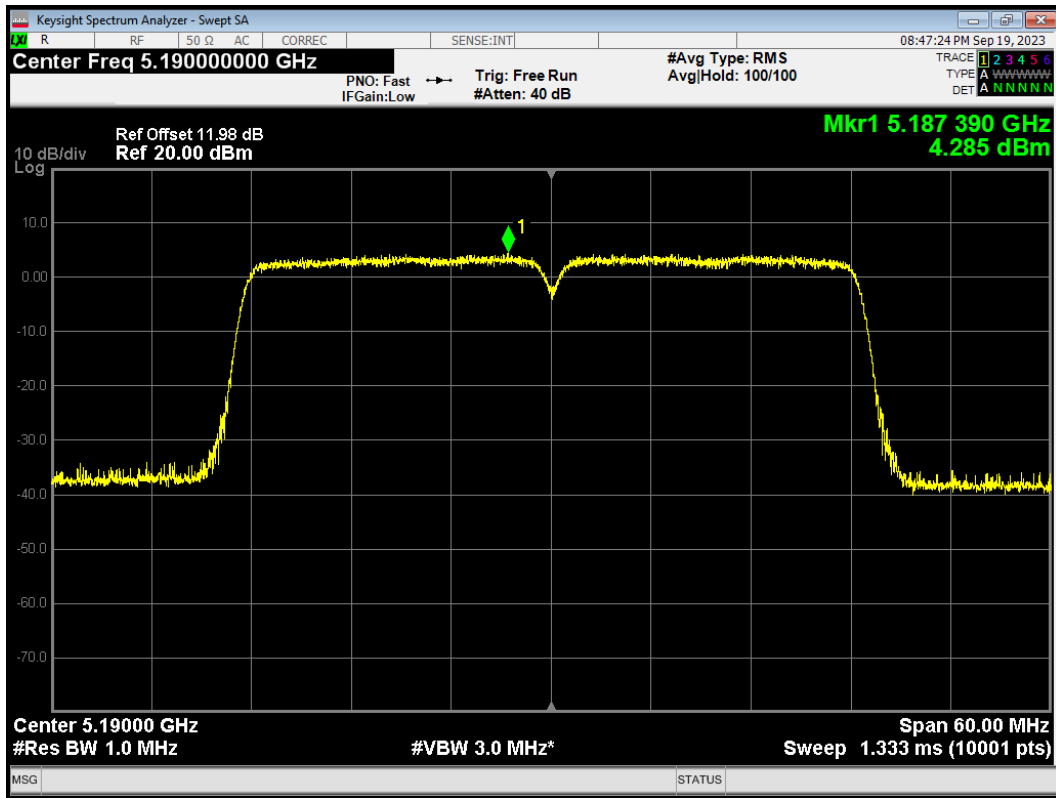

PSD 802.11n(HT40) 5190MHz Ant1