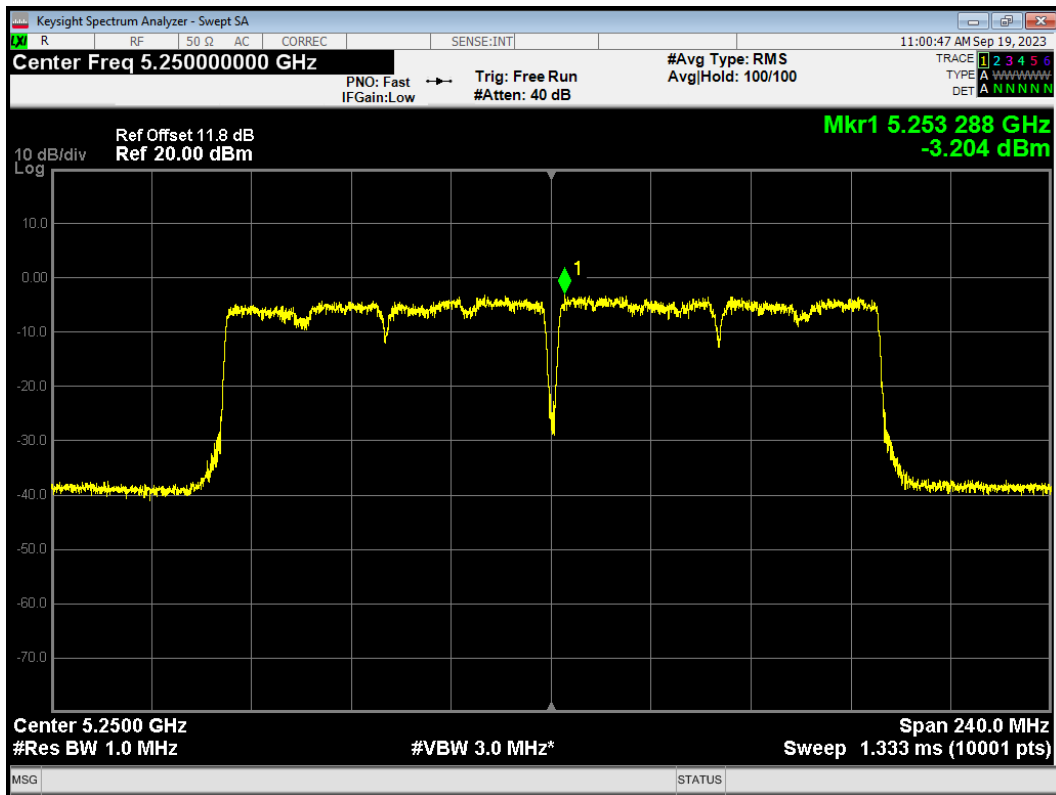

PSD 802.11a 5300MHz Ant1

PSD 802.11a 5300MHz Ant2

PSD 802.11a 5320MHz Ant1

PSD 802.11a 5320MHz Ant2

PSD 802.11ac(VHT160) 5250MHz Ant1

PSD 802.11ac(VHT160) 5250MHz Ant2

PSD 802.11ac(VHT20) 5260MHz Ant1

PSD 802.11ac(VHT20) 5260MHz Ant2

PSD 802.11ac(VHT20) 5300MHz Ant1

PSD 802.11ac(VHT20) 5300MHz Ant2

PSD 802.11ac(VHT20) 5320MHz Ant1

PSD 802.11ac(VHT20) 5320MHz Ant2

PSD 802.11ac(VHT40) 5270MHz Ant1

PSD 802.11ac(VHT40) 5270MHz Ant2

PSD 802.11ac(VHT40) 5310MHz Ant1