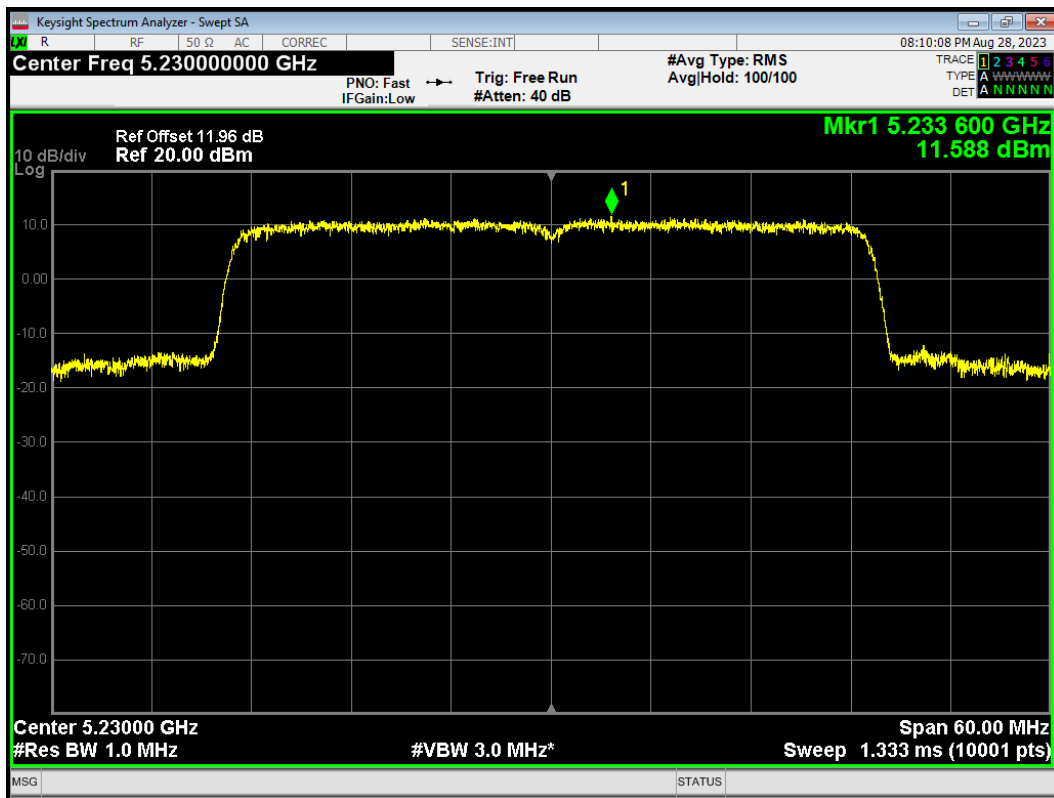

PSD 802.11ax(HE20) 5200MHz Ant2

PSD 802.11ax(HE20) 5240MHz Ant1

PSD 802.11ax(HE20) 5240MHz Ant2

PSD 802.11ax(HE40) 5190MHz Ant1

PSD 802.11ax(HE40) 5190MHz Ant2

PSD 802.11ax(HE40) 5230MHz Ant1

PSD 802.11ax(HE40) 5230MHz Ant2

PSD 802.11ax(HE80) 5210MHz Ant1

PSD 802.11ax(HE80) 5210MHz Ant2

PSD 802.11n(HT20) 5180MHz Ant1

PSD 802.11n(HT20) 5180MHz Ant2

PSD 802.11n(HT20) 5200MHz Ant1

PSD 802.11n(HT20) 5200MHz Ant2

PSD 802.11n(HT20) 5240MHz Ant1