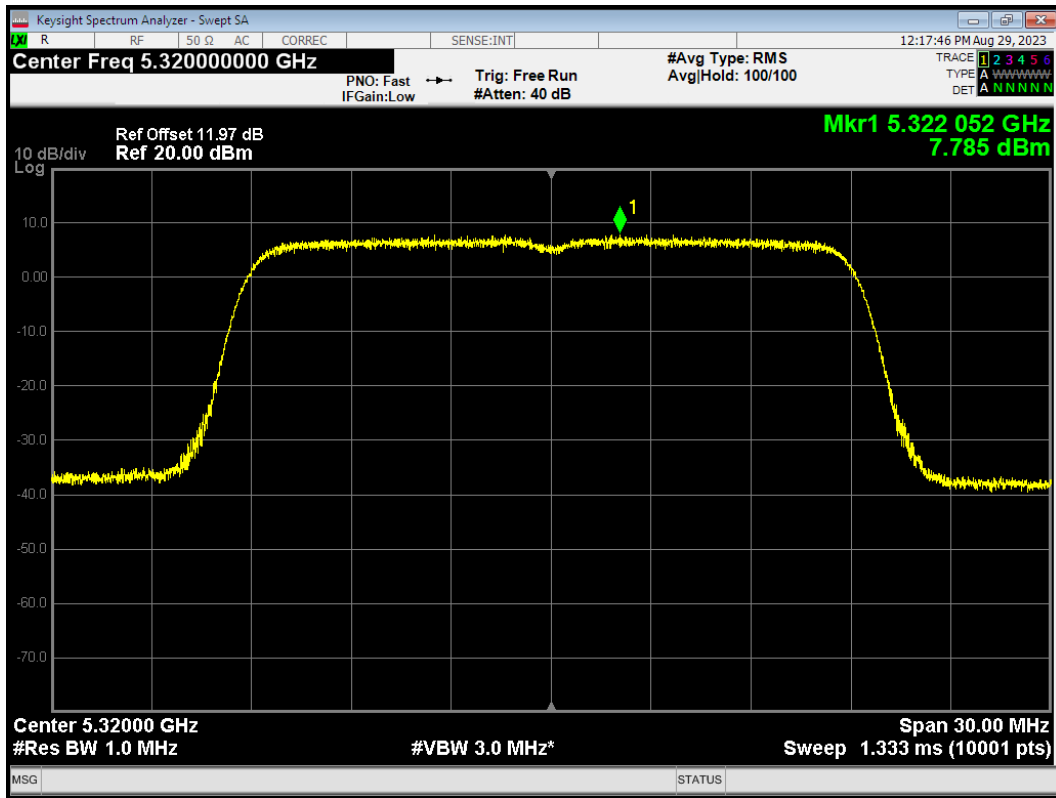

PSD 802.11n(HT20) 5320MHz Ant1