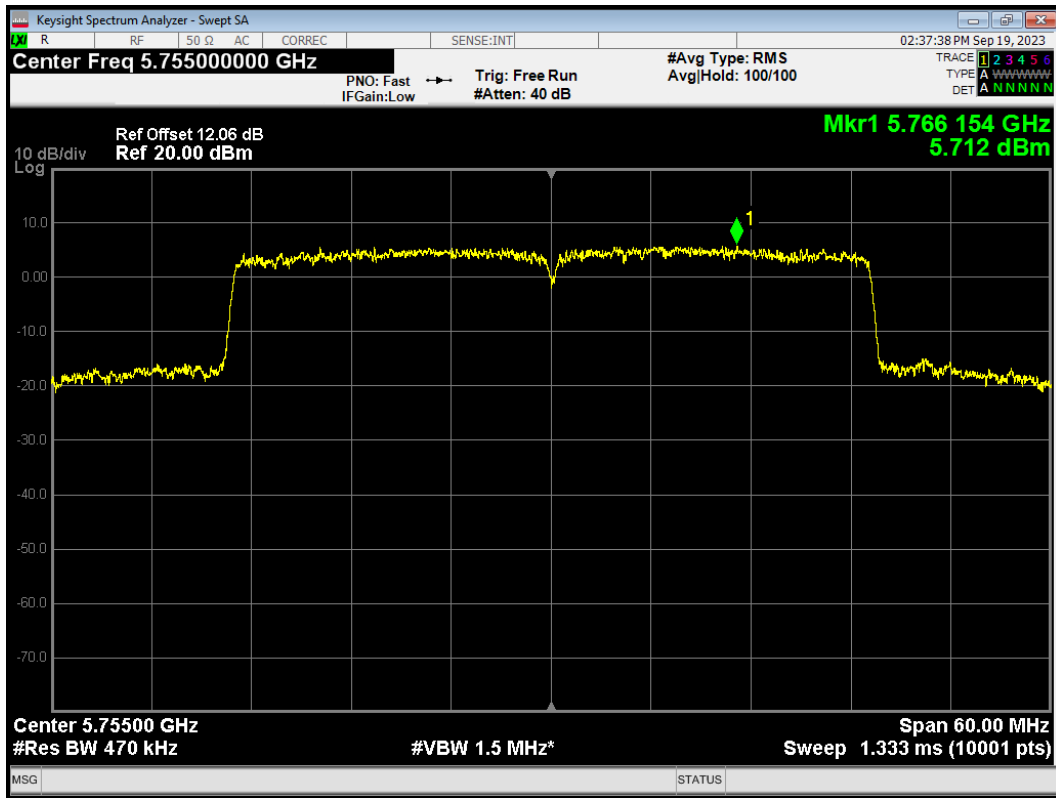

PSD 802.11ac(VHT40) 5795MHz Ant2

PSD 802.11ac(VHT80) 5690MHz Ant1

PSD 802.11ac(VHT80) 5690MHz Ant2

PSD 802.11ac(VHT80) 5775MHz Ant1

PSD 802.11ac(VHT80) 5775MHz Ant2

PSD 802.11ax(HE20) 5720MHz Ant1

PSD 802.11ax(HE20) 5720MHz Ant2

PSD 802.11ax(HE20) 5745MHz Ant1

PSD 802.11ax(HE20) 5745MHz Ant2

PSD 802.11ax(HE20) 5785MHz Ant1

PSD 802.11ax(HE20) 5785MHz Ant2

PSD 802.11ax(HE20) 5825MHz Ant1

PSD 802.11ax(HE20) 5825MHz Ant2

PSD 802.11ax(HE40) 5710MHz Ant1

PSD 802.11ax(HE40) 5710MHz Ant2

PSD 802.11ax(HE40) 5755MHz Ant1

PSD 802.11ax(HE40) 5755MHz Ant2

PSD 802.11ax(HE40) 5795MHz Ant1

PSD 802.11ax(HE40) 5795MHz Ant2

PSD 802.11ax(HE80) 5690MHz Ant1

PSD 802.11ax(HE80) 5690MHz Ant2

PSD 802.11ax(HE80) 5775MHz Ant1

PSD 802.11ax(HE80) 5775MHz Ant2