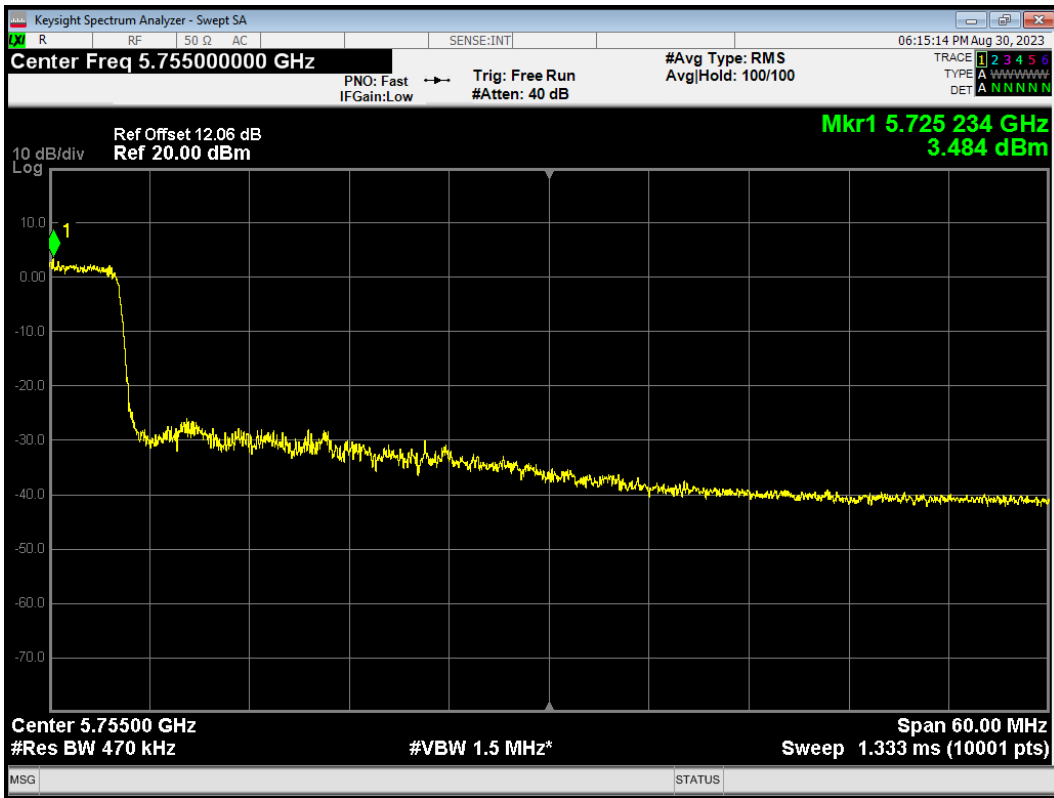

PSD 802.11ac(VHT40) 5795MHz Ant2

PSD 802.11ac(VHT80) 5690MHz Ant1

PSD 802.11ac(VHT80) 5690MHz Ant2

PSD 802.11ac(VHT80) 5775MHz Ant1

PSD 802.11ac(VHT80) 5775MHz Ant2

PSD 802.11ax(HE20) 5720MHz Ant1

PSD 802.11ax(HE20) 5720MHz Ant2

PSD 802.11ax(HE20) 5745MHz Ant1

PSD 802.11ax(HE20) 5745MHz Ant2

PSD 802.11ax(HE20) 5785MHz Ant1

PSD 802.11ax(HE20) 5785MHz Ant2

PSD 802.11ax(HE20) 5825MHz Ant1

PSD 802.11ax(HE20) 5825MHz Ant2

PSD 802.11ax(HE40) 5710MHz Ant1

PSD 802.11ax(HE40) 5710MHz Ant2

PSD 802.11ax(HE40) 5755MHz Ant1

PSD 802.11ax(HE40) 5755MHz Ant2

PSD 802.11ax(HE40) 5795MHz Ant1

PSD 802.11ax(HE40) 5795MHz Ant2

PSD 802.11ax(HE80) 5690MHz Ant1

PSD 802.11ax(HE80) 5690MHz Ant2

PSD 802.11ax(HE80) 5775MHz Ant1

PSD 802.11ax(HE80) 5775MHz Ant2