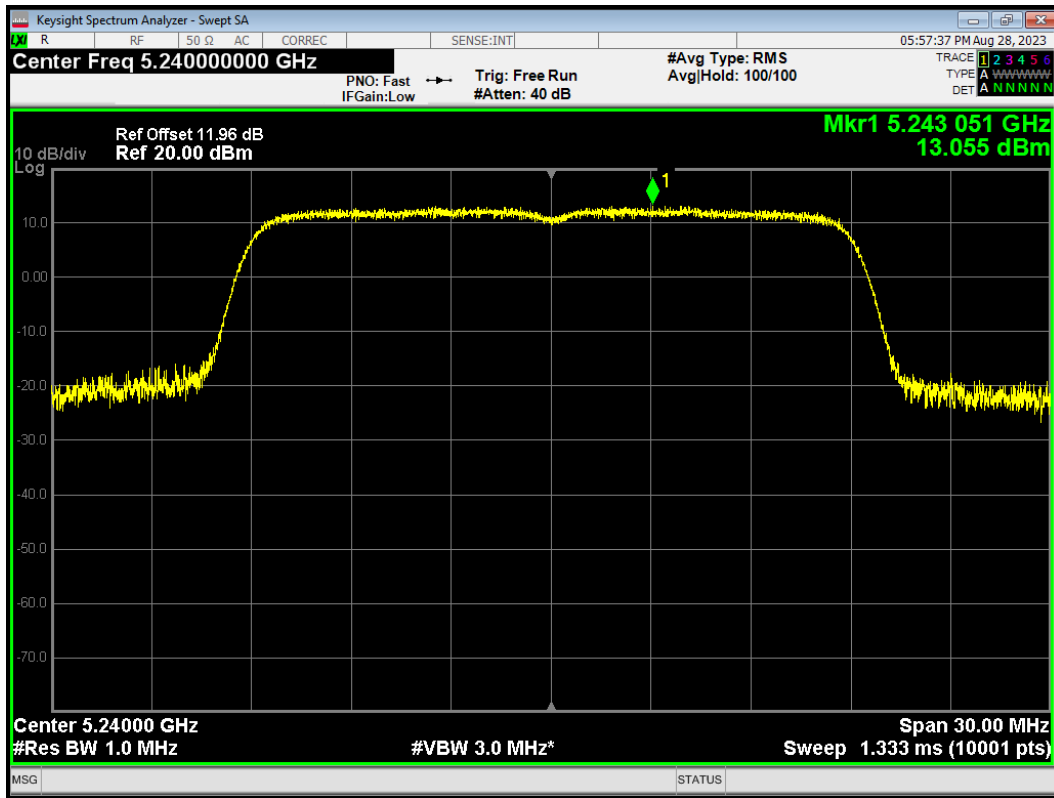

PSD 802.11ac(VHT20) 5180MHz Ant2

PSD 802.11ac(VHT20) 5200MHz Ant1

PSD 802.11ac(VHT20) 5200MHz Ant2

PSD 802.11ac(VHT20) 5240MHz Ant1

PSD 802.11ac(VHT20) 5240MHz Ant2

PSD 802.11ac(VHT40) 5190MHz Ant1

PSD 802.11ac(VHT40) 5190MHz Ant2

PSD 802.11ac(VHT40) 5230MHz Ant1

PSD 802.11ac(VHT40) 5230MHz Ant2

PSD 802.11ac(VHT80) 5210MHz Ant1

PSD 802.11ac(VHT80) 5210MHz Ant2

PSD 802.11ax(HE20) 5180MHz Ant1

PSD 802.11ax(HE20) 5180MHz Ant2

PSD 802.11ax(HE20) 5200MHz Ant1