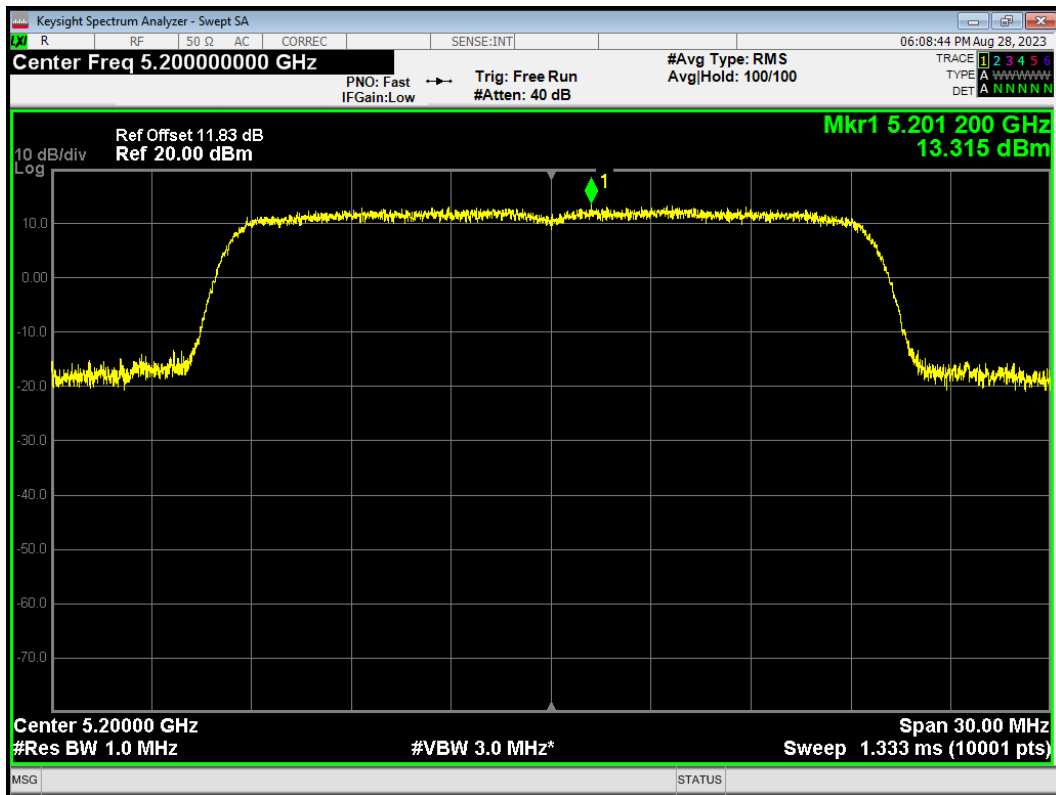

PSD 802.11ac(VHT40) 5230MHz Ant1

PSD 802.11ac(VHT40) 5230MHz Ant2

PSD 802.11ac(VHT80) 5210MHz Ant1

PSD 802.11ac(VHT80) 5210MHz Ant2

PSD 802.11ax(HE20) 5180MHz Ant1

PSD 802.11ax(HE20) 5180MHz Ant2

PSD 802.11ax(HE20) 5200MHz Ant1

PSD 802.11ax(HE20) 5200MHz Ant2

PSD 802.11ax(HE20) 5240MHz Ant1

PSD 802.11ax(HE20) 5240MHz Ant2

PSD 802.11ax(HE40) 5190MHz Ant1

PSD 802.11ax(HE40) 5190MHz Ant2

PSD 802.11ax(HE40) 5230MHz Ant1

PSD 802.11ax(HE40) 5230MHz Ant2