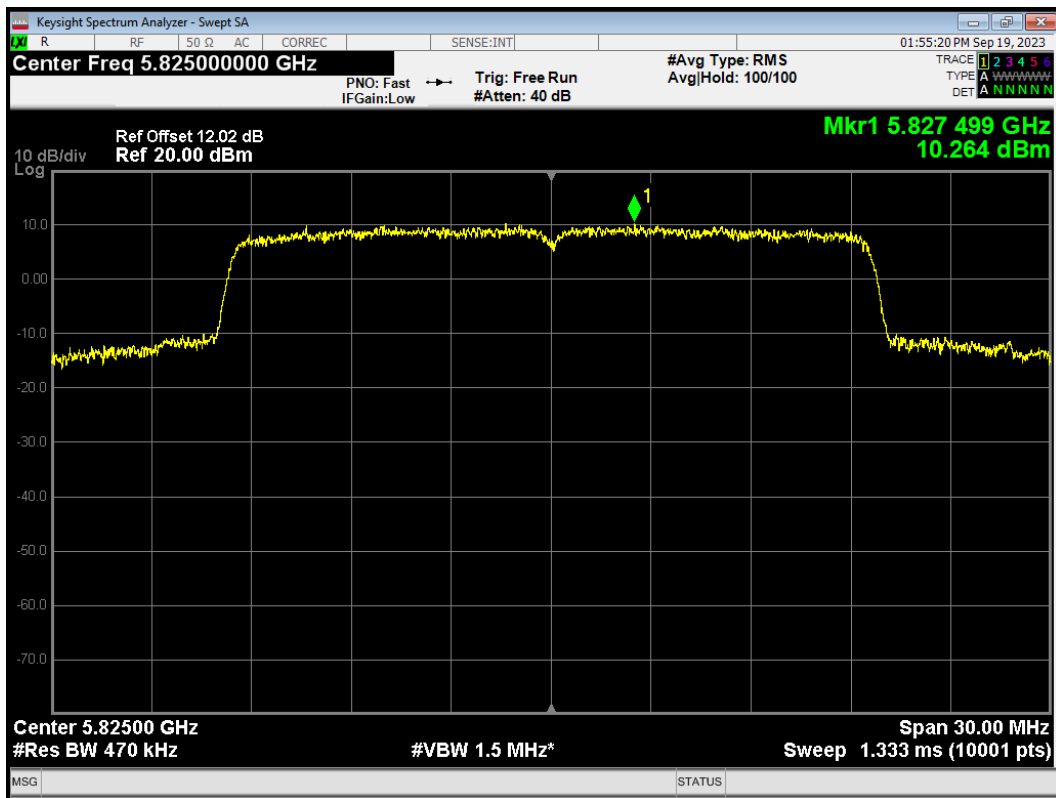

PSD 802.11ac(VHT40) 5795MHz Ant2

PSD 802.11ac(VHT80) 5690MHz Ant1

PSD 802.11ac(VHT80) 5690MHz Ant2

PSD 802.11ac(VHT80) 5775MHz Ant1

PSD 802.11ac(VHT80) 5775MHz Ant2

PSD 802.11ax(HE20) 5720MHz Ant1

PSD 802.11ax(HE20) 5720MHz Ant2

PSD 802.11ax(HE20) 5745MHz Ant1

PSD 802.11ax(HE20) 5745MHz Ant2

PSD 802.11ax(HE20) 5785MHz Ant1

PSD 802.11ax(HE20) 5785MHz Ant2

PSD 802.11ax(HE20) 5825MHz Ant1

PSD 802.11ax(HE20) 5825MHz Ant2

PSD 802.11ax(HE40) 5710MHz Ant1

PSD 802.11ax(HE40) 5710MHz Ant2

PSD 802.11ax(HE40) 5755MHz Ant1

PSD 802.11ax(HE40) 5755MHz Ant2

PSD 802.11ax(HE40) 5795MHz Ant1

PSD 802.11ax(HE40) 5795MHz Ant2

PSD 802.11ax(HE80) 5690MHz Ant1

PSD 802.11ax(HE80) 5690MHz Ant2

PSD 802.11ax(HE80) 5775MHz Ant1

PSD 802.11ax(HE80) 5775MHz Ant2