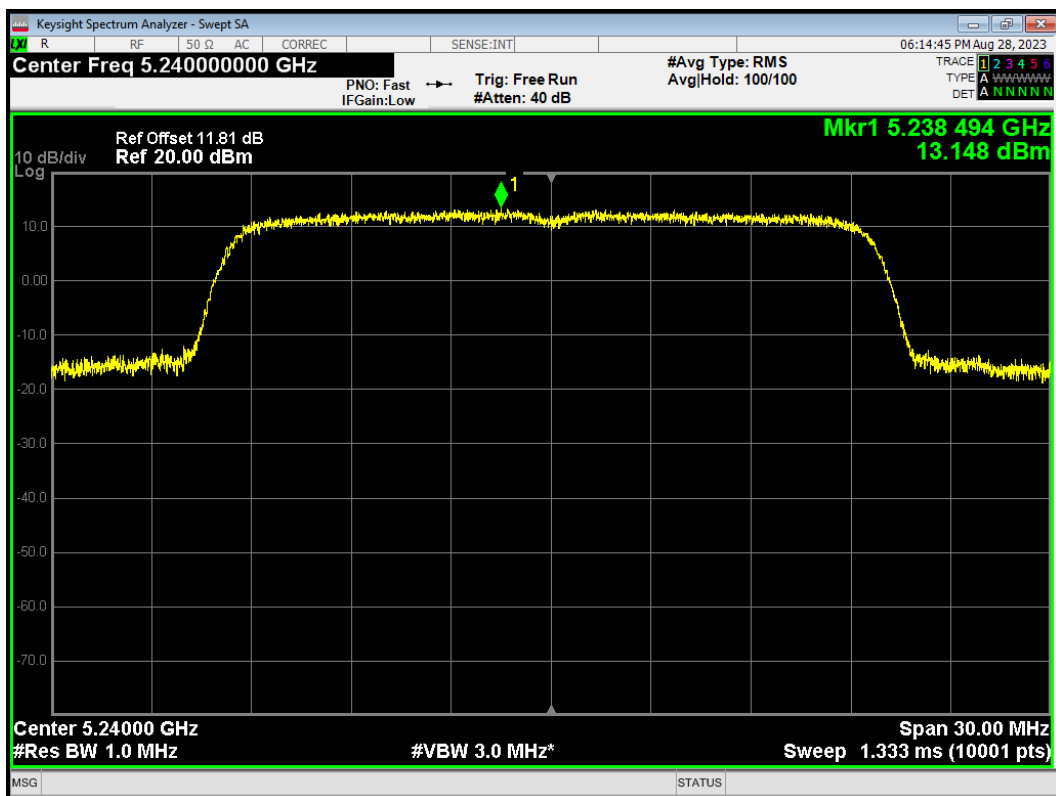

PSD 802.11ac(VHT40) 5230MHz Ant1

PSD 802.11ac(VHT40) 5230MHz Ant2

PSD 802.11ac(VHT80) 5210MHz Ant1

PSD 802.11ac(VHT80) 5210MHz Ant2

PSD 802.11ax(HE20) 5180MHz Ant1

PSD 802.11ax(HE20) 5180MHz Ant2

PSD 802.11ax(HE20) 5200MHz Ant1

PSD 802.11ax(HE20) 5200MHz Ant2

PSD 802.11ax(HE20) 5240MHz Ant1

PSD 802.11ax(HE20) 5240MHz Ant2

PSD 802.11ax(HE40) 5190MHz Ant1

PSD 802.11ax(HE40) 5190MHz Ant2

PSD 802.11ax(HE40) 5230MHz Ant1

PSD 802.11ax(HE40) 5230MHz Ant2