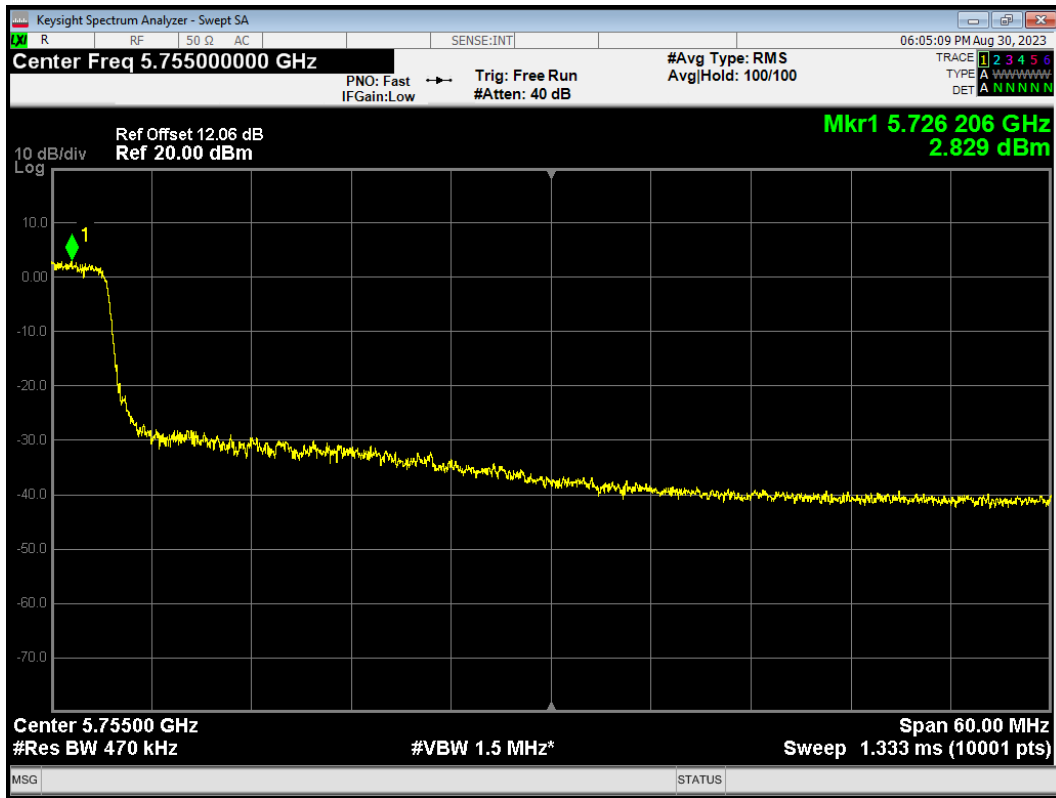

PSD 802.11a 5825MHz Ant2

PSD 802.11ac(VHT20) 5720MHz Ant1

PSD 802.11ac(VHT20) 5720MHz Ant2

PSD 802.11ac(VHT20) 5745MHz Ant1

PSD 802.11ac(VHT20) 5745MHz Ant2

PSD 802.11ac(VHT20) 5785MHz Ant1

PSD 802.11ac(VHT20) 5785MHz Ant2

PSD 802.11ac(VHT20) 5825MHz Ant1

PSD 802.11ac(VHT20) 5825MHz Ant2

PSD 802.11ac(VHT40) 5710MHz Ant1

PSD 802.11ac(VHT40) 5710MHz Ant2

PSD 802.11ac(VHT40) 5755MHz Ant1

PSD 802.11ac(VHT40) 5755MHz Ant2

PSD 802.11ac(VHT40) 5795MHz Ant1