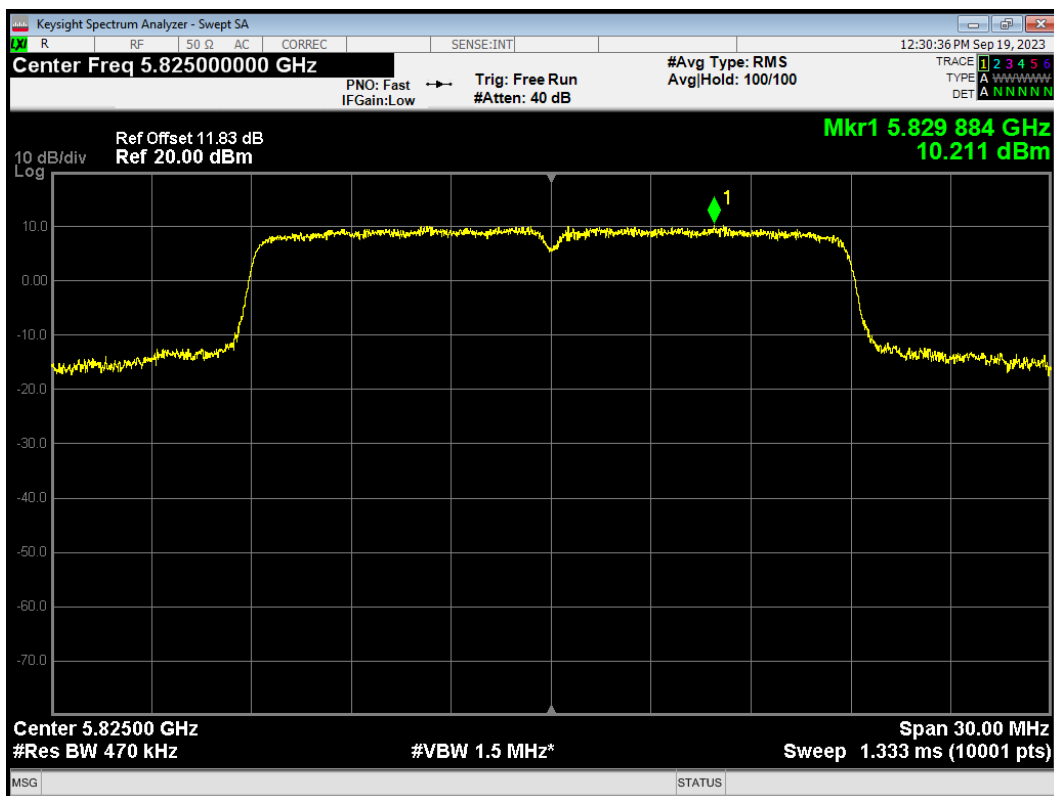

PSD 802.11a 5825MHz Ant2

PSD 802.11ac(VHT20) 5720MHz Ant1

PSD 802.11ac(VHT20) 5720MHz Ant2

PSD 802.11ac(VHT20) 5745MHz Ant1

PSD 802.11ac(VHT20) 5745MHz Ant2

PSD 802.11ac(VHT20) 5785MHz Ant1

PSD 802.11ac(VHT20) 5785MHz Ant2

PSD 802.11ac(VHT20) 5825MHz Ant1

PSD 802.11ac(VHT20) 5825MHz Ant2

PSD 802.11ac(VHT40) 5710MHz Ant1

PSD 802.11ac(VHT40) 5710MHz Ant2

PSD 802.11ac(VHT40) 5755MHz Ant1

PSD 802.11ac(VHT40) 5755MHz Ant2

PSD 802.11ac(VHT40) 5795MHz Ant1

PSD 802.11ac(VHT40) 5795MHz Ant2

PSD 802.11ac(VHT80) 5690MHz Ant1

PSD 802.11ac(VHT80) 5690MHz Ant2

PSD 802.11ac(VHT80) 5775MHz Ant1

PSD 802.11ac(VHT80) 5775MHz Ant2

PSD 802.11ax(HE20) 5720MHz Ant1

PSD 802.11ax(HE20) 5720MHz Ant2