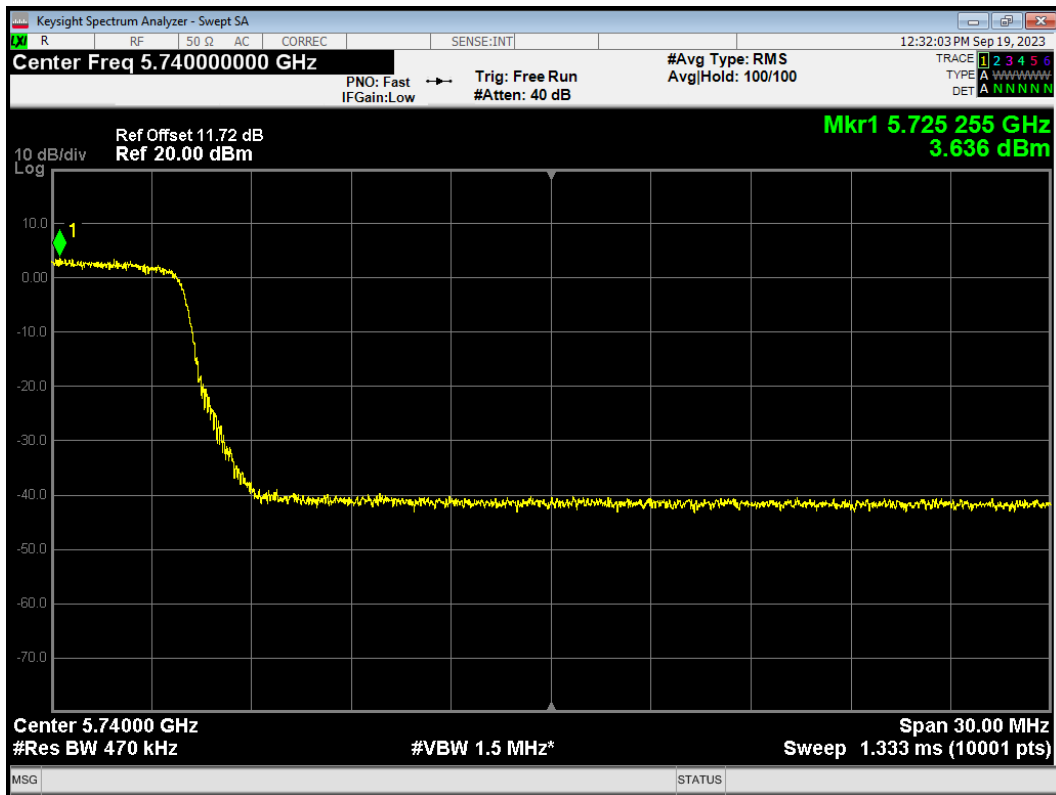

U-NII-3

PSD 802.11a 5720MHz Ant1

PSD 802.11a 5720MHz Ant2

PSD 802.11a 5745MHz Ant1

PSD 802.11a 5745MHz Ant2

PSD 802.11a 5785MHz Ant1

PSD 802.11a 5785MHz Ant2

PSD 802.11a 5825MHz Ant1

PSD 802.11a 5825MHz Ant2

PSD 802.11ac(VHT20) 5720MHz Ant1

PSD 802.11ac(VHT20) 5720MHz Ant2

PSD 802.11ac(VHT20) 5745MHz Ant1

PSD 802.11ac(VHT20) 5745MHz Ant2

PSD 802.11ac(VHT20) 5785MHz Ant1

PSD 802.11ac(VHT20) 5785MHz Ant2