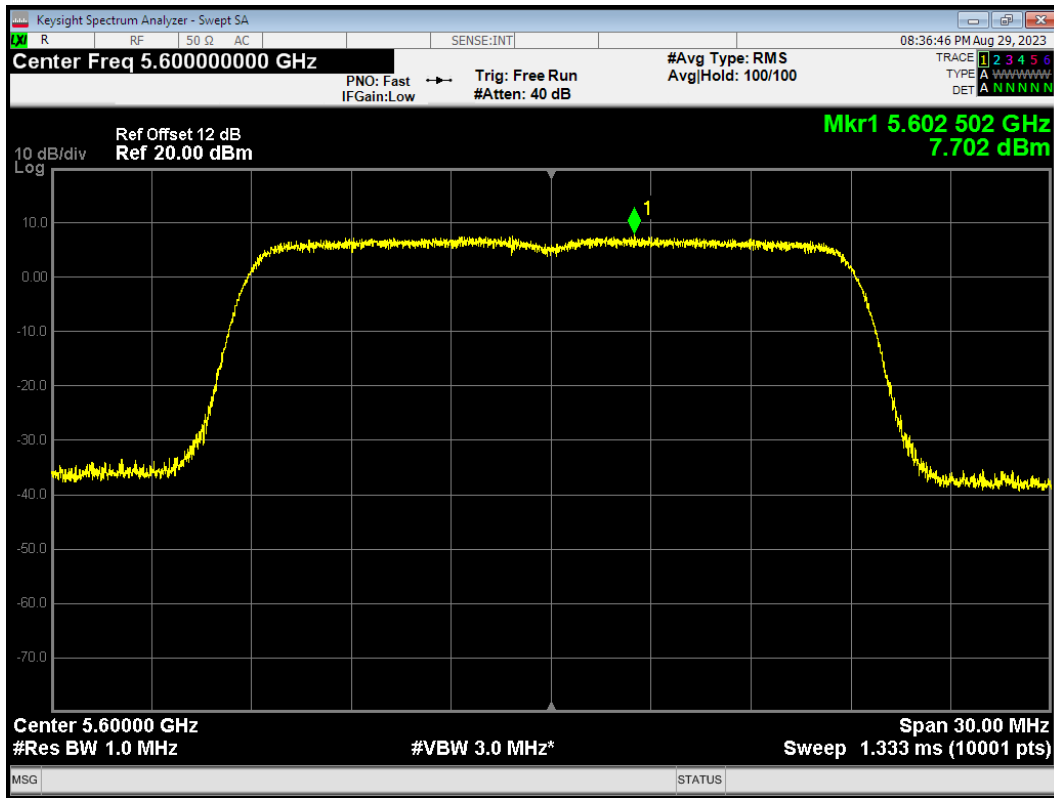

PSD 802.11ax(HE40) 5590MHz Ant1

PSD 802.11ax(HE40) 5590MHz Ant2

PSD 802.11ax(HE40) 5670MHz Ant1

PSD 802.11ax(HE40) 5670MHz Ant2

PSD 802.11ax(HE40) 5710MHz Ant1

PSD 802.11ax(HE40) 5710MHz Ant2

PSD 802.11ax(HE80) 5530MHz Ant1

PSD 802.11ax(HE80) 5530MHz Ant2

PSD 802.11ax(HE80) 5610MHz Ant1

PSD 802.11ax(HE80) 5610MHz Ant2

PSD 802.11ax(HE80) 5690MHz Ant1

PSD 802.11ax(HE80) 5690MHz Ant2

PSD 802.11n(HT20) 5500MHz Ant1

PSD 802.11n(HT20) 5500MHz Ant2

PSD 802.11n(HT20) 5600MHz Ant1

PSD 802.11n(HT20) 5600MHz Ant2

PSD 802.11n(HT20) 5700MHz Ant1

PSD 802.11n(HT20) 5700MHz Ant2

PSD 802.11n(HT20) 5720MHz Ant1

PSD 802.11n(HT20) 5720MHz Ant2

PSD 802.11n(HT40) 5510MHz Ant1