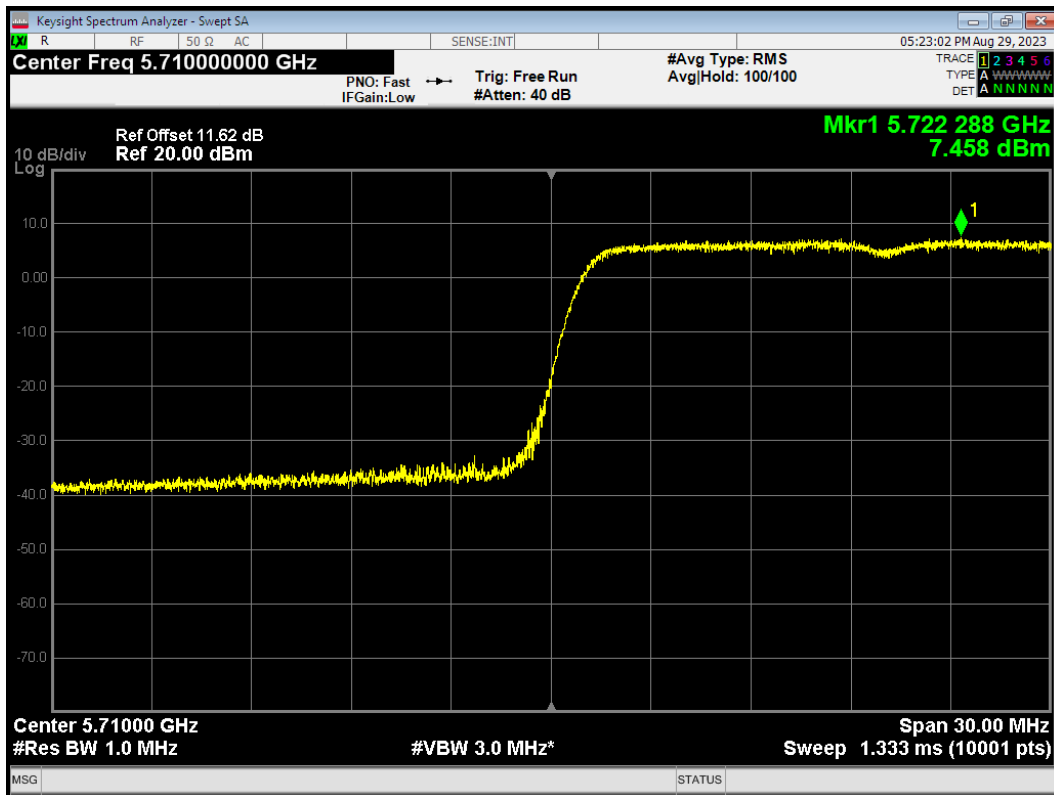

PSD 802.11ax(HE80) 5530MHz Ant2

PSD 802.11ax(HE80) 5610MHz Ant1

PSD 802.11ax(HE80) 5610MHz Ant2

PSD 802.11ax(HE80) 5690MHz Ant1

PSD 802.11ax(HE80) 5690MHz Ant2

PSD 802.11n(HT20) 5500MHz Ant1

PSD 802.11n(HT20) 5500MHz Ant2

PSD 802.11n(HT20) 5600MHz Ant1

PSD 802.11n(HT20) 5600MHz Ant2

PSD 802.11n(HT20) 5700MHz Ant1

PSD 802.11n(HT20) 5700MHz Ant2

PSD 802.11n(HT20) 5720MHz Ant1

PSD 802.11n(HT20) 5720MHz Ant2

PSD 802.11n(HT40) 5510MHz Ant1

PSD 802.11n(HT40) 5510MHz Ant2

PSD 802.11n(HT40) 5590MHz Ant1

PSD 802.11n(HT40) 5590MHz Ant2

PSD 802.11n(HT40) 5670MHz Ant1

PSD 802.11n(HT40) 5670MHz Ant2

PSD 802.11n(HT40) 5710MHz Ant1

PSD 802.11n(HT40) 5710MHz Ant2