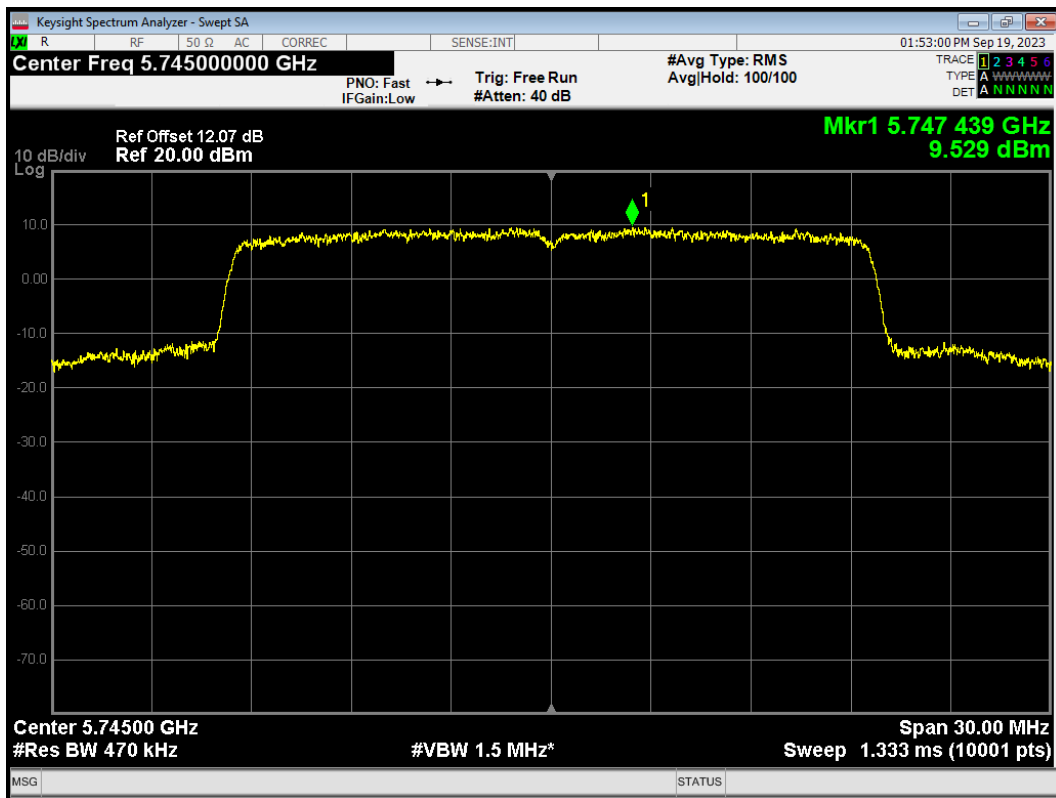

PSD 802.11ac(VHT20) 5825MHz Ant1

PSD 802.11ac(VHT20) 5825MHz Ant2

PSD 802.11ac(VHT40) 5710MHz Ant1

PSD 802.11ac(VHT40) 5710MHz Ant2

PSD 802.11ac(VHT40) 5755MHz Ant1

PSD 802.11ac(VHT40) 5755MHz Ant2

PSD 802.11ac(VHT40) 5795MHz Ant1

PSD 802.11ac(VHT40) 5795MHz Ant2

PSD 802.11ac(VHT80) 5690MHz Ant1

PSD 802.11ac(VHT80) 5690MHz Ant2

PSD 802.11ac(VHT80) 5775MHz Ant1

PSD 802.11ac(VHT80) 5775MHz Ant2

PSD 802.11ax(HE20) 5720MHz Ant1

PSD 802.11ax(HE20) 5720MHz Ant2

PSD 802.11ax(HE20) 5745MHz Ant1

PSD 802.11ax(HE20) 5745MHz Ant2

PSD 802.11ax(HE20) 5785MHz Ant1

PSD 802.11ax(HE20) 5785MHz Ant2

PSD 802.11ax(HE20) 5825MHz Ant1

PSD 802.11ax(HE20) 5825MHz Ant2

PSD 802.11ax(HE40) 5710MHz Ant1