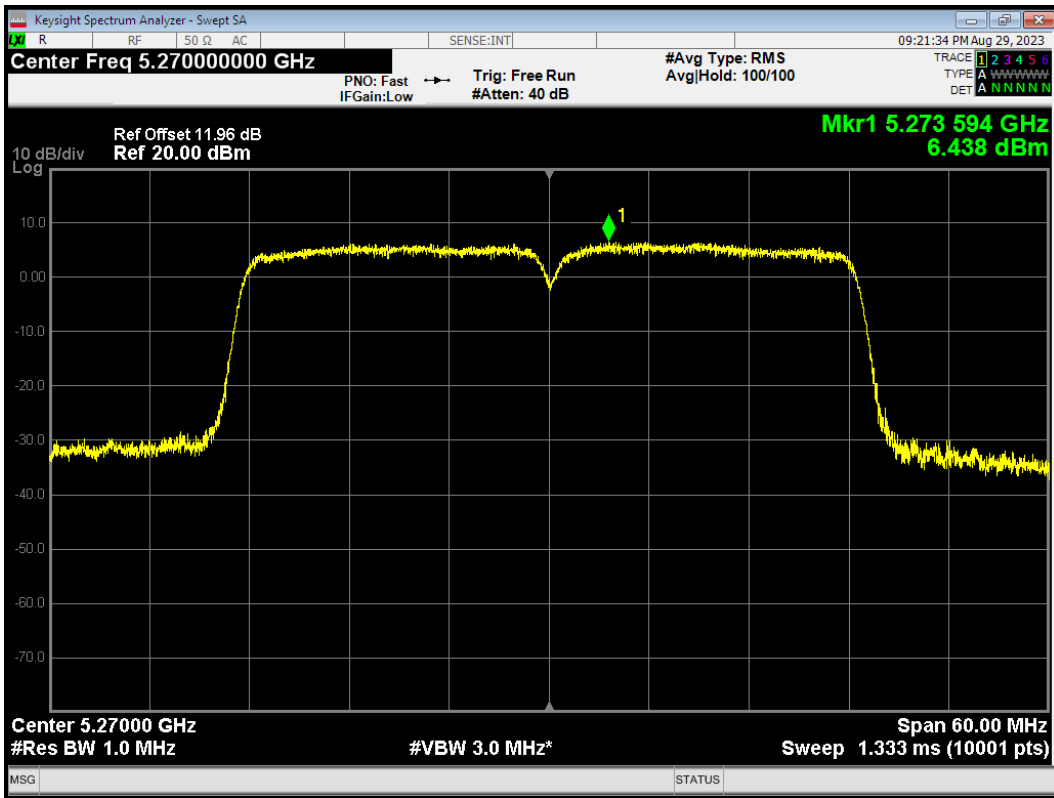

PSD 802.11ac(VHT20) 5300MHz Ant1

PSD 802.11ac(VHT20) 5300MHz Ant2

PSD 802.11ac(VHT20) 5320MHz Ant1

PSD 802.11ac(VHT20) 5320MHz Ant2

PSD 802.11ac(VHT40) 5270MHz Ant1

PSD 802.11ac(VHT40) 5270MHz Ant2

PSD 802.11ac(VHT40) 5310MHz Ant1

PSD 802.11ac(VHT40) 5310MHz Ant2

PSD 802.11ac(VHT80) 5290MHz Ant1

PSD 802.11ac(VHT80) 5290MHz Ant2

PSD 802.11ax(HE160) 5250MHz Ant1

PSD 802.11ax(HE160) 5250MHz Ant2

PSD 802.11ax(HE20) 5260MHz Ant1

PSD 802.11ax(HE20) 5260MHz Ant2