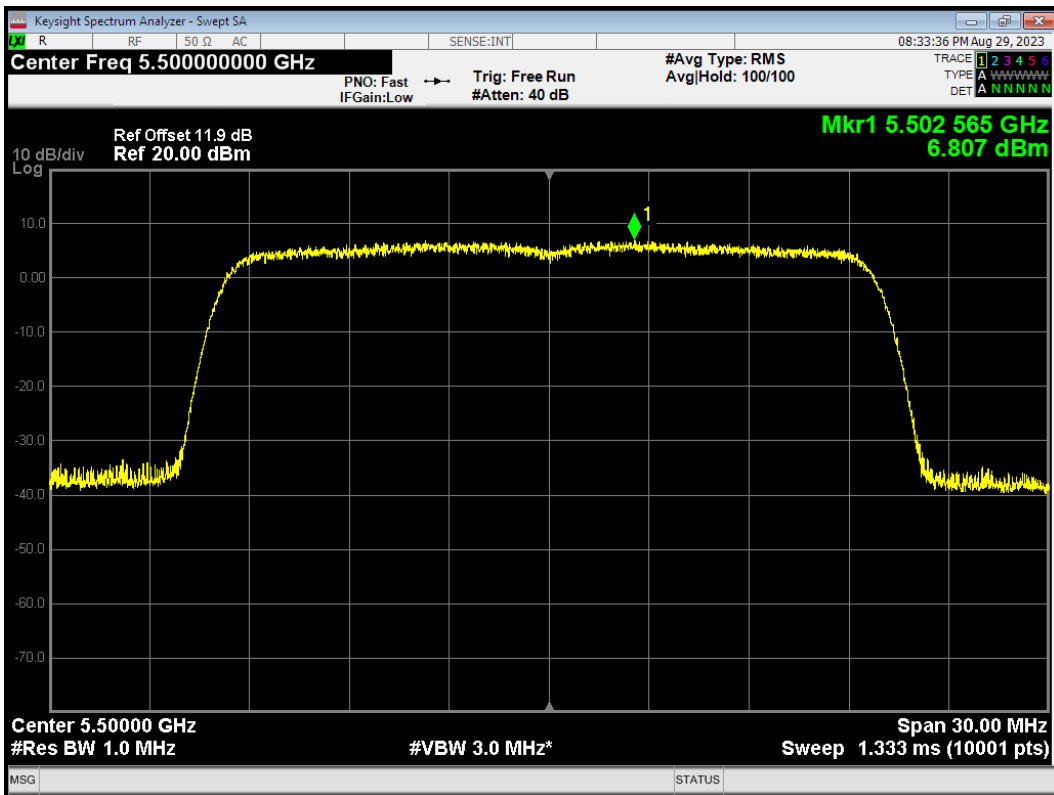

PSD 802.11ac(VHT80) 5690MHz Ant1

PSD 802.11ac(VHT80) 5690MHz Ant2

PSD 802.11ax(HE160) 5570MHz Ant1

PSD 802.11ax(HE160) 5570MHz Ant2

PSD 802.11ax(HE20) 5500MHz Ant1

PSD 802.11ax(HE20) 5500MHz Ant2

PSD 802.11ax(HE20) 5600MHz Ant1

PSD 802.11ax(HE20) 5600MHz Ant2

PSD 802.11ax(HE20) 5700MHz Ant1

PSD 802.11ax(HE20) 5700MHz Ant2

PSD 802.11ax(HE20) 5720MHz Ant1

PSD 802.11ax(HE20) 5720MHz Ant2

PSD 802.11ax(HE40) 5510MHz Ant1

PSD 802.11ax(HE40) 5510MHz Ant2