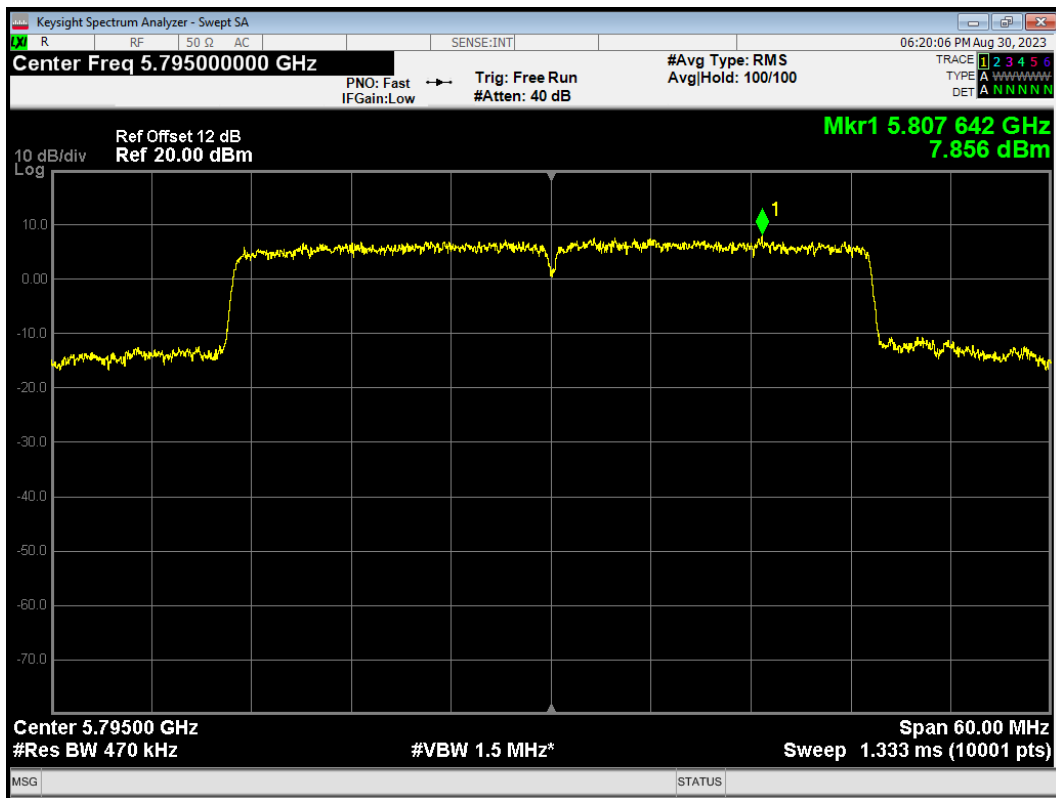

PSD 802.11ax(HE20) 5745MHz Ant1

PSD 802.11ax(HE20) 5745MHz Ant2

PSD 802.11ax(HE20) 5785MHz Ant1

PSD 802.11ax(HE20) 5785MHz Ant2

PSD 802.11ax(HE20) 5825MHz Ant1

PSD 802.11ax(HE20) 5825MHz Ant2

PSD 802.11ax(HE40) 5710MHz Ant1

PSD 802.11ax(HE40) 5710MHz Ant2

PSD 802.11ax(HE40) 5755MHz Ant1

PSD 802.11ax(HE40) 5755MHz Ant2

PSD 802.11ax(HE40) 5795MHz Ant1

PSD 802.11ax(HE40) 5795MHz Ant2

PSD 802.11ax(HE80) 5690MHz Ant1

PSD 802.11ax(HE80) 5690MHz Ant2

PSD 802.11ax(HE80) 5775MHz Ant1

PSD 802.11ax(HE80) 5775MHz Ant2