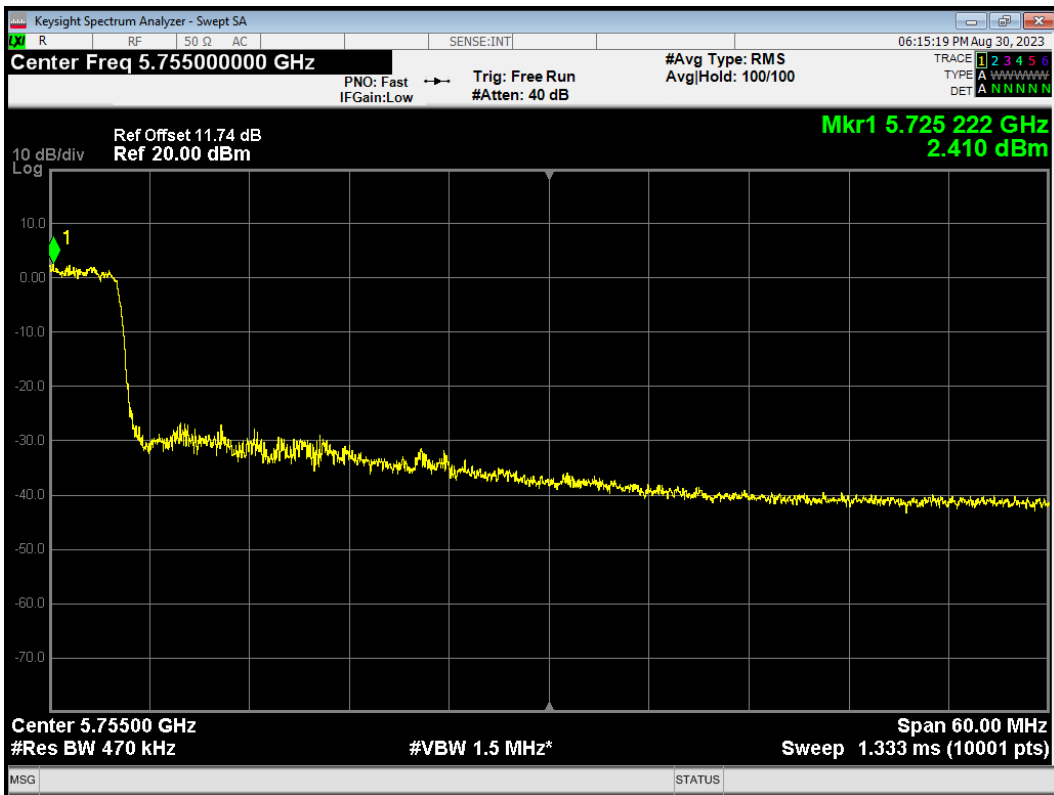

PSD 802.11ac(VHT40) 5795MHz Ant2

PSD 802.11ac(VHT80) 5690MHz Ant1

PSD 802.11ac(VHT80) 5690MHz Ant2

PSD 802.11ac(VHT80) 5775MHz Ant1

PSD 802.11ac(VHT80) 5775MHz Ant2

PSD 802.11ax(HE20) 5720MHz Ant1

PSD 802.11ax(HE20) 5720MHz Ant2

PSD 802.11ax(HE20) 5745MHz Ant1

PSD 802.11ax(HE20) 5745MHz Ant2

PSD 802.11ax(HE20) 5785MHz Ant1

PSD 802.11ax(HE20) 5785MHz Ant2

PSD 802.11ax(HE20) 5825MHz Ant1

PSD 802.11ax(HE20) 5825MHz Ant2

PSD 802.11ax(HE40) 5710MHz Ant1

PSD 802.11ax(HE40) 5710MHz Ant2

PSD 802.11ax(HE40) 5755MHz Ant1

PSD 802.11ax(HE40) 5755MHz Ant2

PSD 802.11ax(HE40) 5795MHz Ant1

PSD 802.11ax(HE40) 5795MHz Ant2

PSD 802.11ax(HE80) 5690MHz Ant1

PSD 802.11ax(HE80) 5690MHz Ant2

PSD 802.11ax(HE80) 5775MHz Ant1

PSD 802.11ax(HE80) 5775MHz Ant2