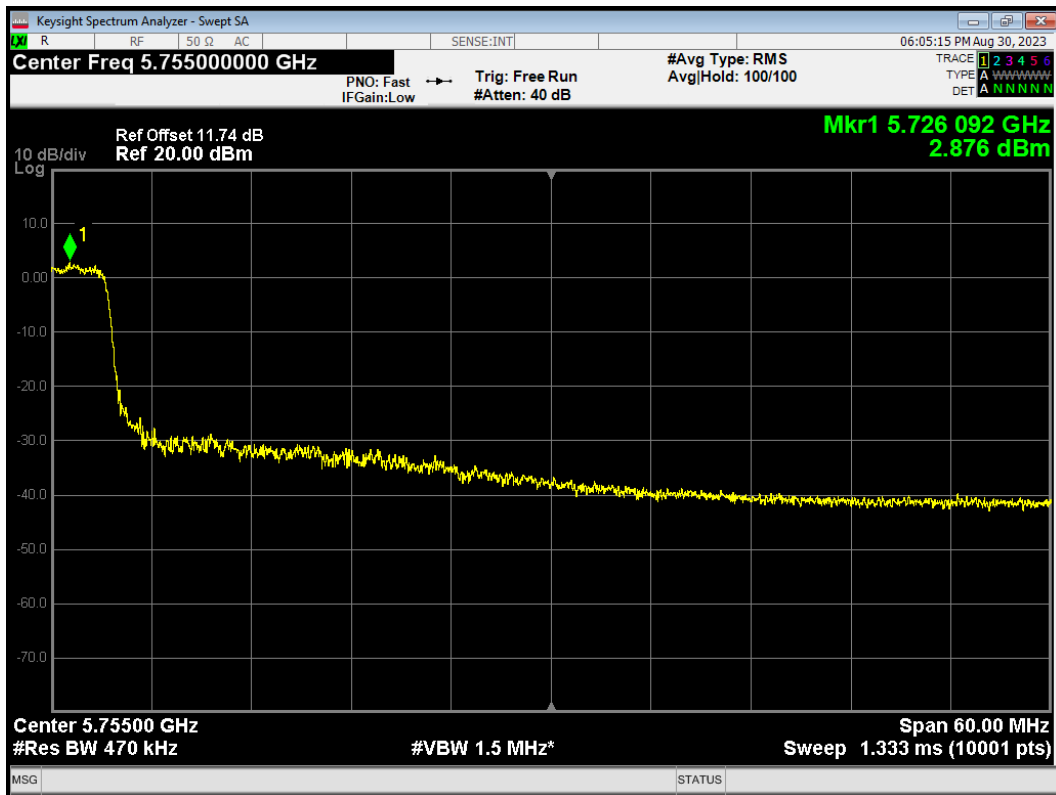

PSD 802.11a 5825MHz Ant2

PSD 802.11ac(VHT20) 5720MHz Ant1

PSD 802.11ac(VHT20) 5720MHz Ant2

PSD 802.11ac(VHT20) 5745MHz Ant1

PSD 802.11ac(VHT20) 5745MHz Ant2

PSD 802.11ac(VHT20) 5785MHz Ant1

PSD 802.11ac(VHT20) 5785MHz Ant2

PSD 802.11ac(VHT20) 5825MHz Ant1

PSD 802.11ac(VHT20) 5825MHz Ant2

PSD 802.11ac(VHT40) 5710MHz Ant1

PSD 802.11ac(VHT40) 5710MHz Ant2

PSD 802.11ac(VHT40) 5755MHz Ant1

PSD 802.11ac(VHT40) 5755MHz Ant2

PSD 802.11ac(VHT40) 5795MHz Ant1

PSD 802.11ac(VHT40) 5795MHz Ant2

PSD 802.11ac(VHT80) 5690MHz Ant1

PSD 802.11ac(VHT80) 5690MHz Ant2

PSD 802.11ac(VHT80) 5775MHz Ant1

PSD 802.11ac(VHT80) 5775MHz Ant2

PSD 802.11ax(HE20) 5720MHz Ant1

PSD 802.11ax(HE20) 5720MHz Ant2