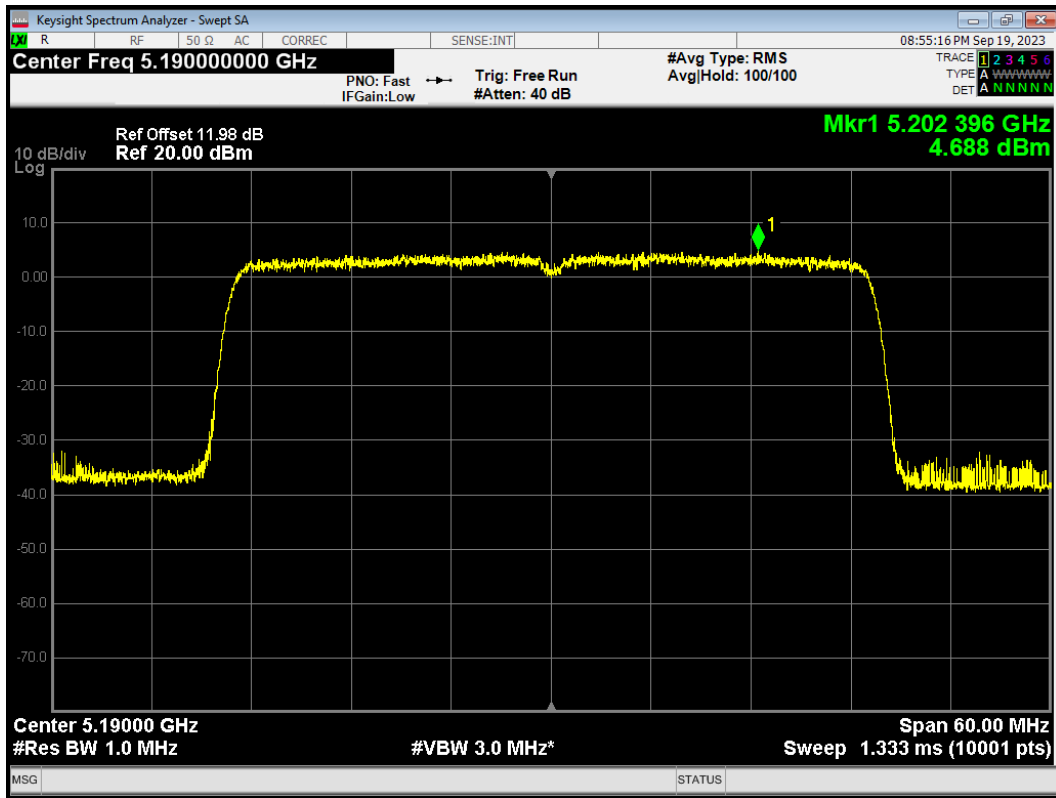

PSD 802.11ax(HE20) 5200MHz Ant2

PSD 802.11ax(HE20) 5240MHz Ant1

PSD 802.11ax(HE20) 5240MHz Ant2

PSD 802.11ax(HE40) 5190MHz Ant1

PSD 802.11ax(HE40) 5190MHz Ant2

PSD 802.11ax(HE40) 5230MHz Ant1

PSD 802.11ax(HE40) 5230MHz Ant2

PSD 802.11ax(HE80) 5210MHz Ant1

PSD 802.11ax(HE80) 5210MHz Ant2

PSD 802.11n(HT20) 5180MHz Ant1

PSD 802.11n(HT20) 5180MHz Ant2

PSD 802.11n(HT20) 5200MHz Ant1

PSD 802.11n(HT20) 5200MHz Ant2

PSD 802.11n(HT20) 5240MHz Ant1