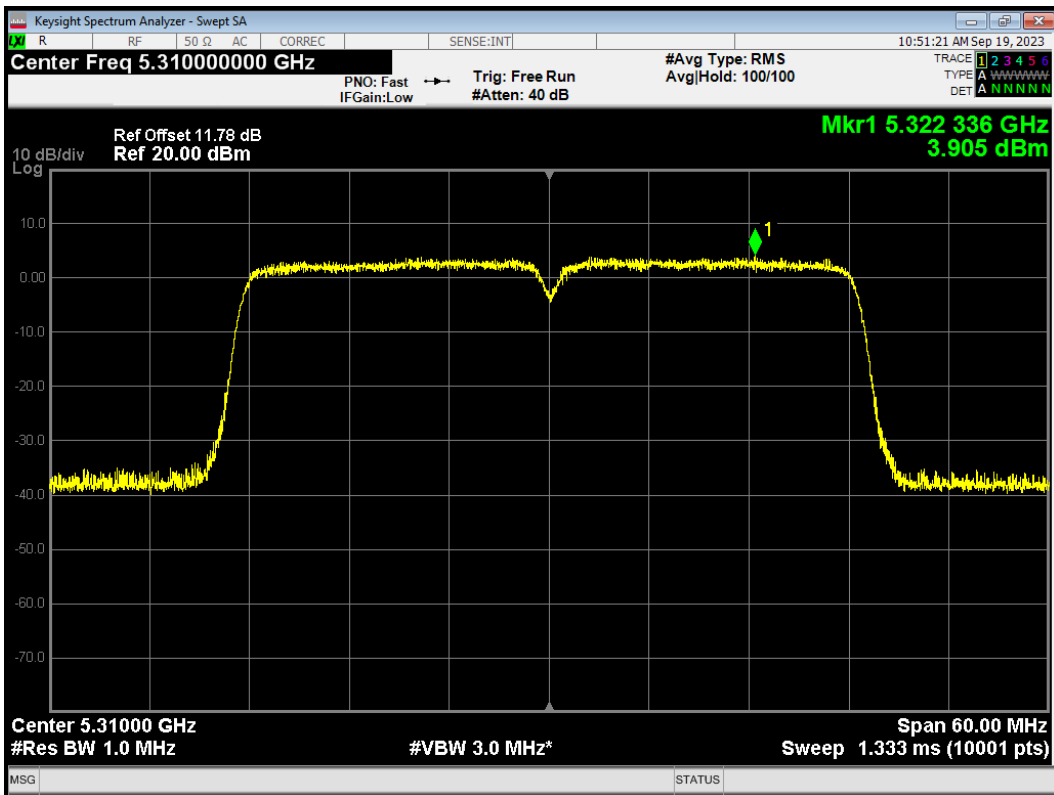

PSD 802.11ac(VHT40) 5310MHz Ant2