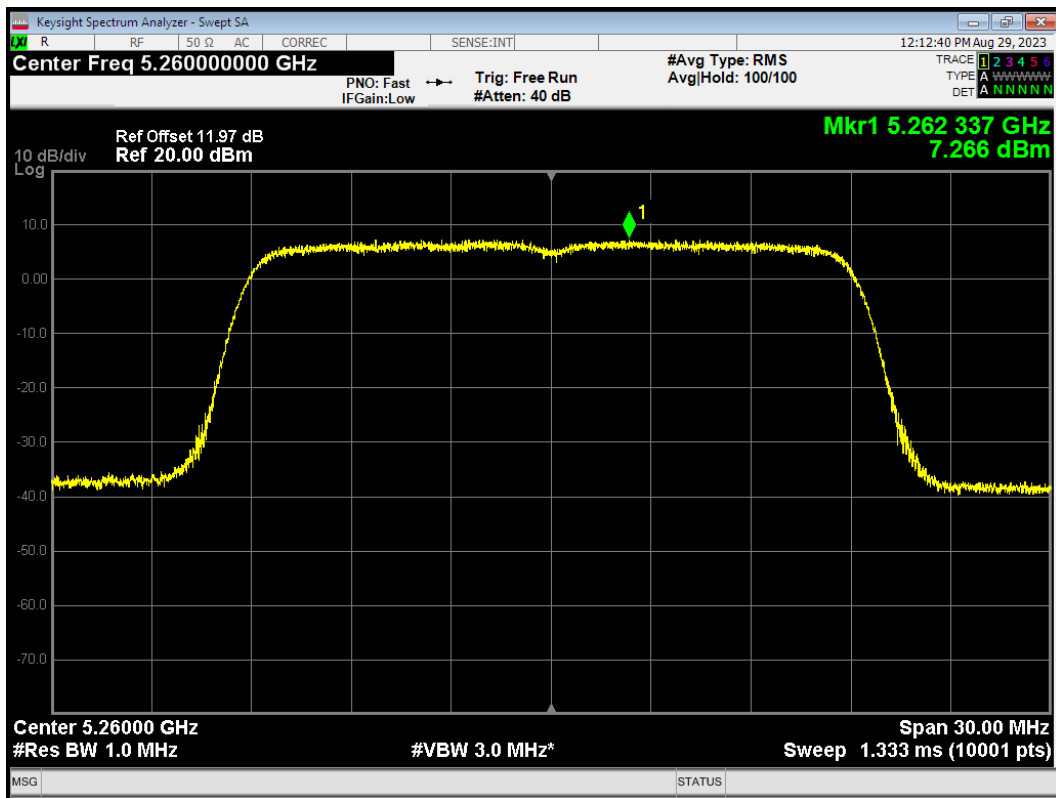

PSD 802.11ax(HE40) 5310MHz Ant2

PSD 802.11ax(HE80) 5290MHz Ant1

PSD 802.11ax(HE80) 5290MHz Ant2

PSD 802.11n(HT20) 5260MHz Ant1

PSD 802.11n(HT20) 5260MHz Ant2

PSD 802.11n(HT20) 5300MHz Ant1

PSD 802.11n(HT20) 5300MHz Ant2