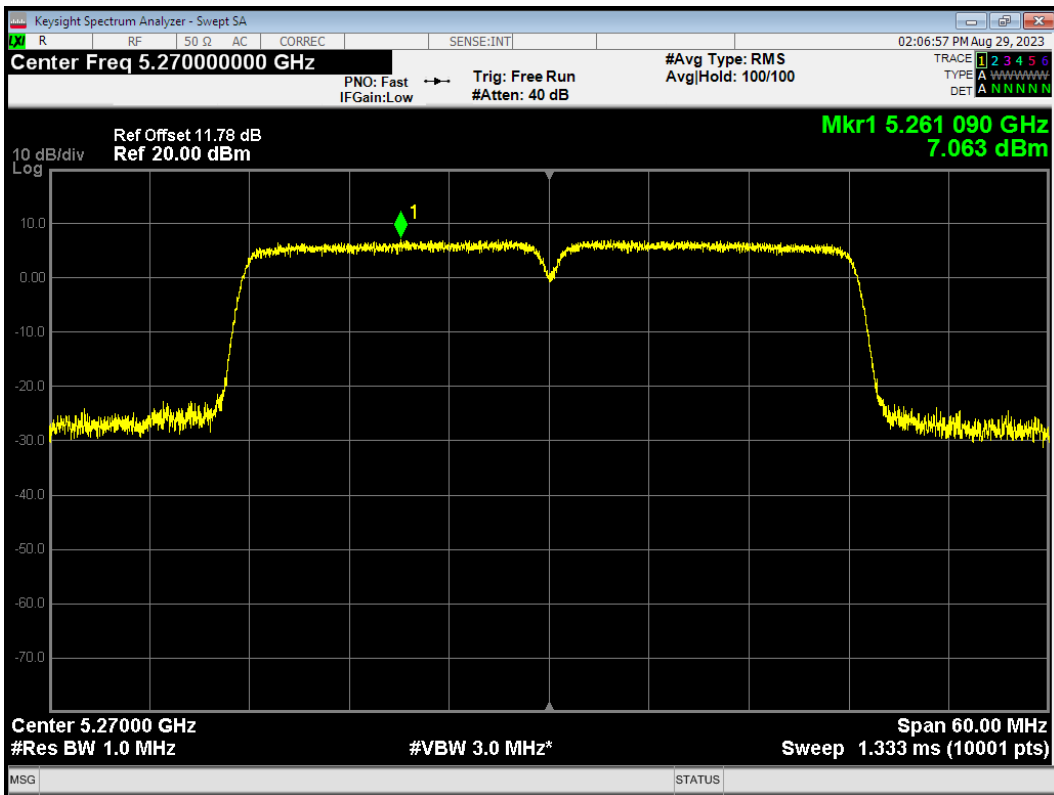

PSD 802.11n(HT20) 5320MHz Ant1

PSD 802.11n(HT20) 5320MHz Ant2

PSD 802.11n(HT40) 5270MHz Ant1

PSD 802.11n(HT40) 5270MHz Ant2

PSD 802.11n(HT40) 5310MHz Ant1

PSD 802.11n(HT40) 5310MHz Ant2

U-NII-2C

PSD 802.11a 5500MHz Ant1