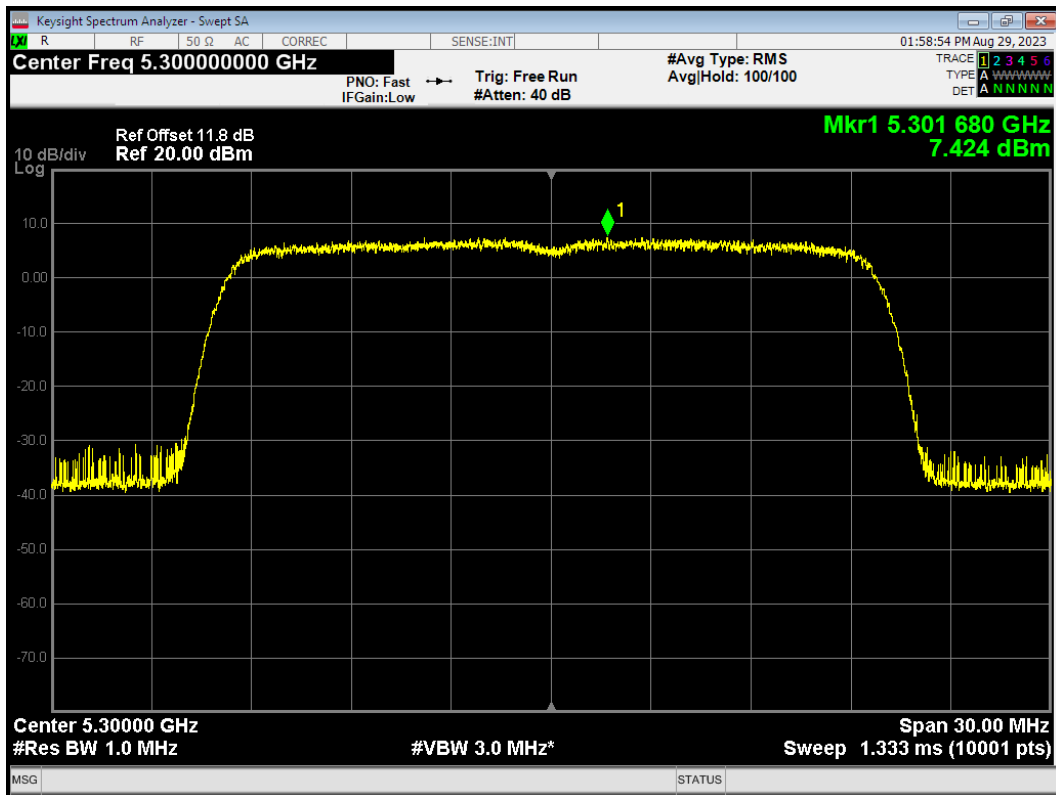

PSD 802.11ac(VHT40) 5310MHz Ant2

PSD 802.11ac(VHT80) 5290MHz Ant1

PSD 802.11ac(VHT80) 5290MHz Ant2

PSD 802.11ax(HE160) 5250MHz Ant1

PSD 802.11ax(HE160) 5250MHz Ant2

PSD 802.11ax(HE20) 5260MHz Ant1

PSD 802.11ax(HE20) 5260MHz Ant2

PSD 802.11ax(HE20) 5300MHz Ant1

PSD 802.11ax(HE20) 5300MHz Ant2

PSD 802.11ax(HE20) 5320MHz Ant1

PSD 802.11ax(HE20) 5320MHz Ant2

PSD 802.11ax(HE40) 5270MHz Ant1

PSD 802.11ax(HE40) 5270MHz Ant2

PSD 802.11ax(HE40) 5310MHz Ant1