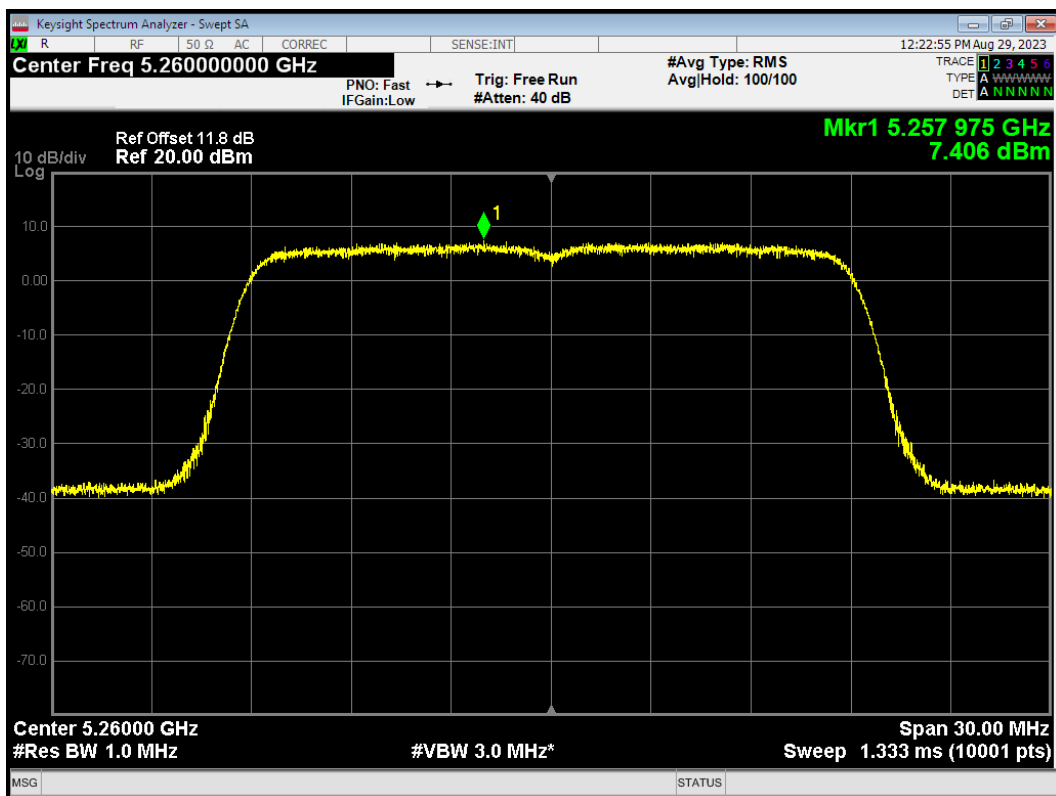

PSD 802.11a 5300MHz Ant1

PSD 802.11a 5300MHz Ant2

PSD 802.11a 5320MHz Ant1

PSD 802.11a 5320MHz Ant2

PSD 802.11ac(VHT160) 5250MHz Ant1

PSD 802.11ac(VHT160) 5250MHz Ant2

PSD 802.11ac(VHT20) 5260MHz Ant1

PSD 802.11ac(VHT20) 5260MHz Ant2

PSD 802.11ac(VHT20) 5300MHz Ant1

PSD 802.11ac(VHT20) 5300MHz Ant2

PSD 802.11ac(VHT20) 5320MHz Ant1

PSD 802.11ac(VHT20) 5320MHz Ant2

PSD 802.11ac(VHT40) 5270MHz Ant1

PSD 802.11ac(VHT40) 5270MHz Ant2

PSD 802.11ac(VHT40) 5310MHz Ant1