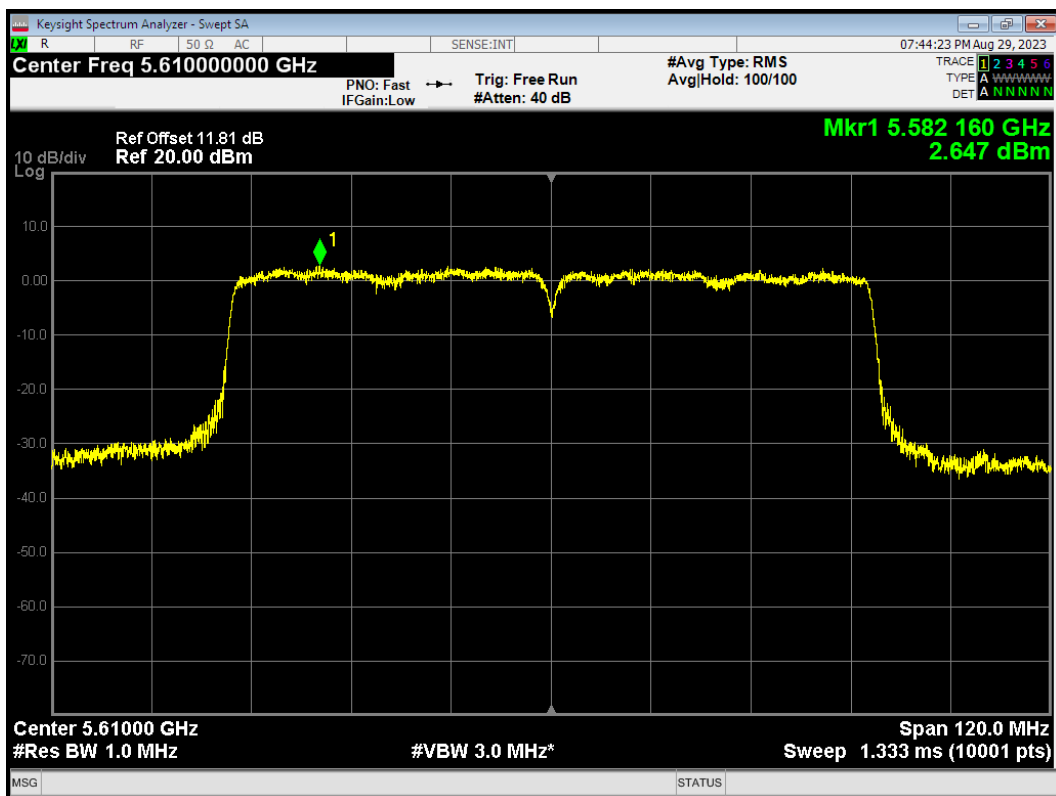

PSD 802.11ac(VHT20) 5720MHz Ant1

PSD 802.11ac(VHT20) 5720MHz Ant2

PSD 802.11ac(VHT40) 5510MHz Ant1

PSD 802.11ac(VHT40) 5510MHz Ant2

PSD 802.11ac(VHT40) 5590MHz Ant1

PSD 802.11ac(VHT40) 5590MHz Ant2

PSD 802.11ac(VHT40) 5670MHz Ant1

PSD 802.11ac(VHT40) 5670MHz Ant2

PSD 802.11ac(VHT40) 5710MHz Ant1

PSD 802.11ac(VHT40) 5710MHz Ant2

PSD 802.11ac(VHT80) 5530MHz Ant1

PSD 802.11ac(VHT80) 5530MHz Ant2

PSD 802.11ac(VHT80) 5610MHz Ant1

PSD 802.11ac(VHT80) 5610MHz Ant2

PSD 802.11ac(VHT80) 5690MHz Ant1

PSD 802.11ac(VHT80) 5690MHz Ant2

PSD 802.11ax(HE160) 5570MHz Ant1

PSD 802.11ax(HE160) 5570MHz Ant2

PSD 802.11ax(HE20) 5500MHz Ant1

PSD 802.11ax(HE20) 5500MHz Ant2

PSD 802.11ax(HE20) 5600MHz Ant1