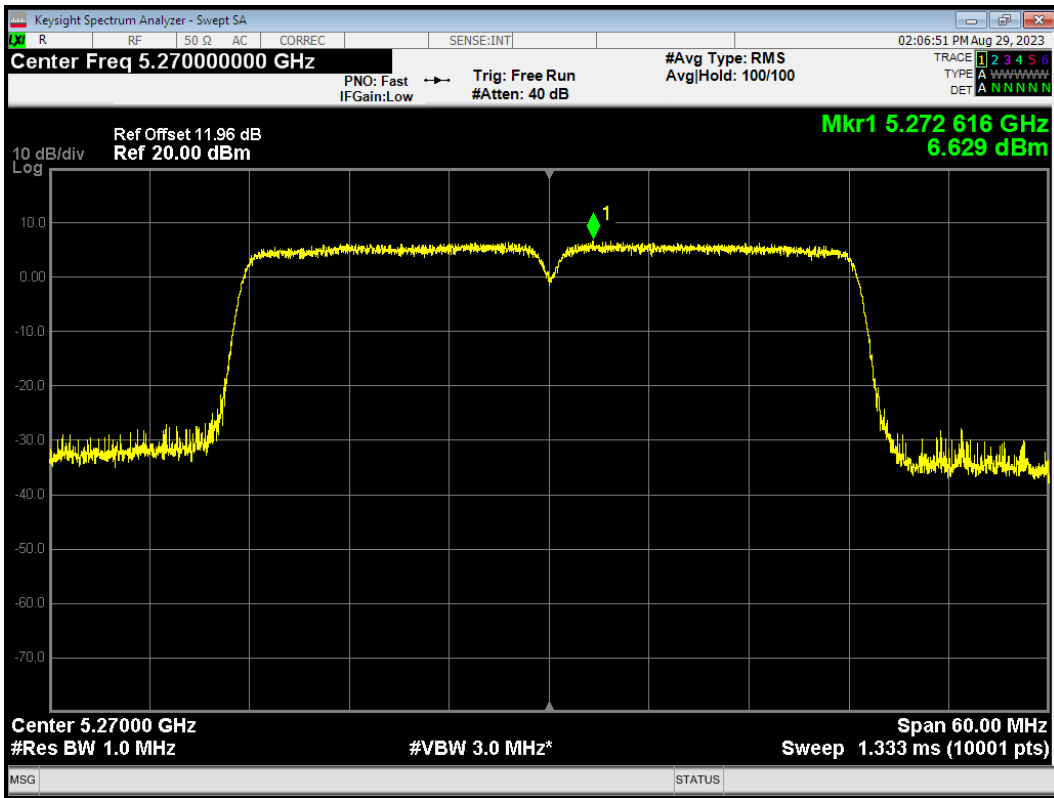

PSD 802.11n(HT40) 5270MHz Ant1