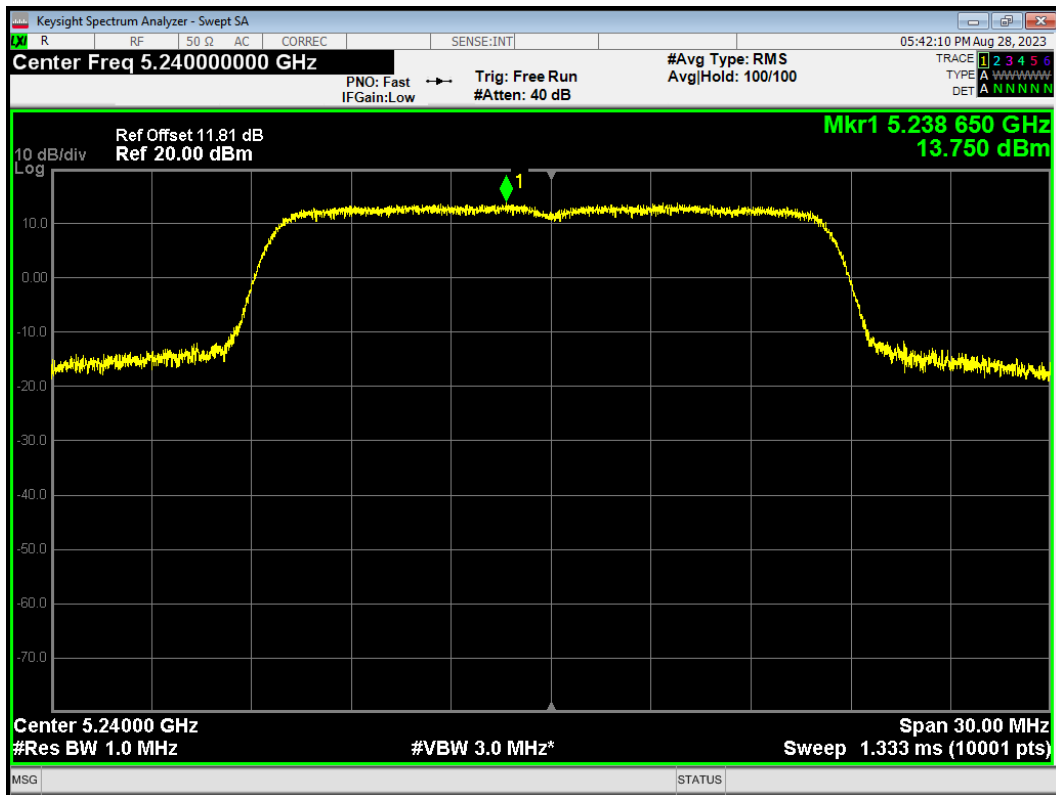

PSD 802.11a 5240MHz Ant2