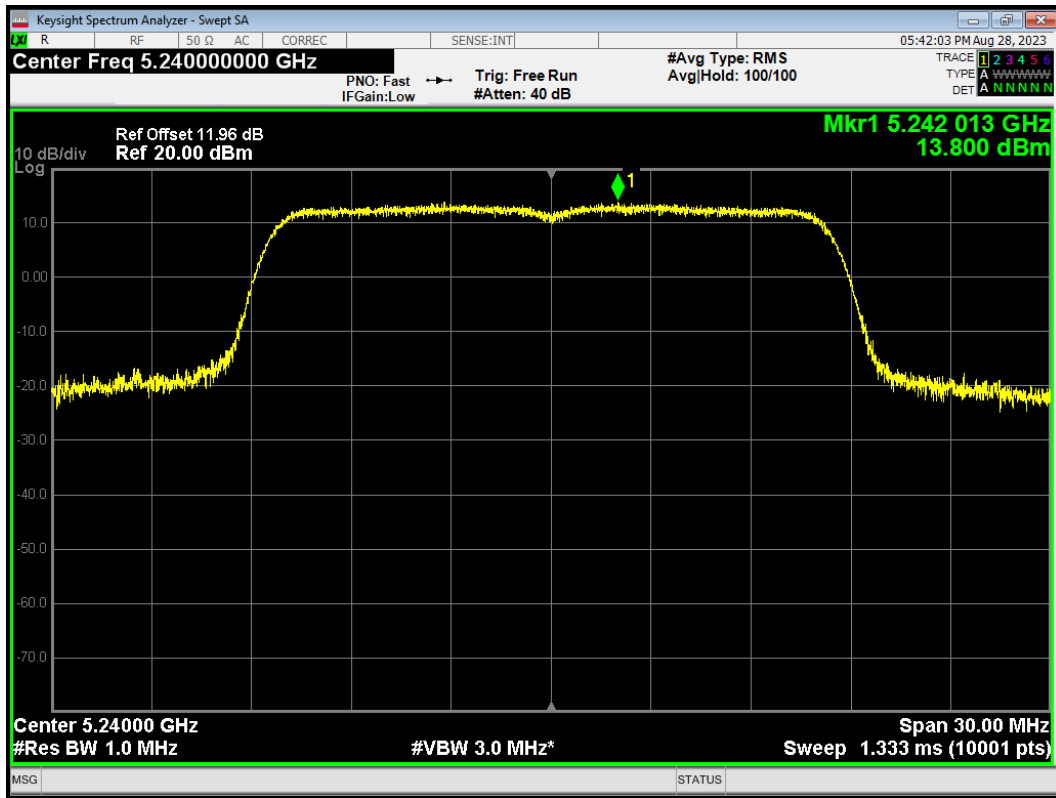

PSD 802.11a 5240MHz Ant1