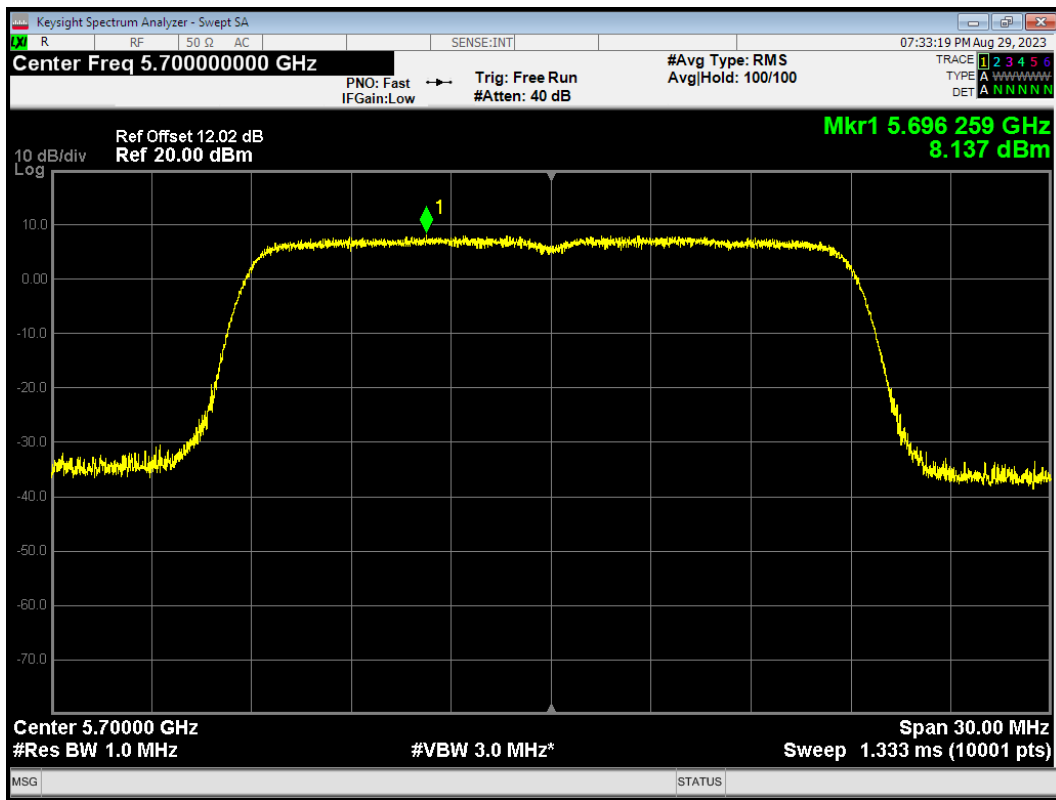

PSD 802.11ax(HE40) 5590MHz Ant1

PSD 802.11ax(HE40) 5590MHz Ant2

PSD 802.11ax(HE40) 5670MHz Ant1

PSD 802.11ax(HE40) 5670MHz Ant2

PSD 802.11ax(HE40) 5710MHz Ant1

PSD 802.11ax(HE40) 5710MHz Ant2

PSD 802.11ax(HE80) 5530MHz Ant1

PSD 802.11ax(HE80) 5530MHz Ant2

PSD 802.11ax(HE80) 5610MHz Ant1

PSD 802.11ax(HE80) 5610MHz Ant2

PSD 802.11ax(HE80) 5690MHz Ant1

PSD 802.11ax(HE80) 5690MHz Ant2

PSD 802.11n(HT20) 5500MHz Ant1

PSD 802.11n(HT20) 5500MHz Ant2

PSD 802.11n(HT20) 5600MHz Ant1

PSD 802.11n(HT20) 5600MHz Ant2

PSD 802.11n(HT20) 5700MHz Ant1

PSD 802.11n(HT20) 5700MHz Ant2

PSD 802.11n(HT20) 5720MHz Ant1

PSD 802.11n(HT20) 5720MHz Ant2

PSD 802.11n(HT40) 5510MHz Ant1