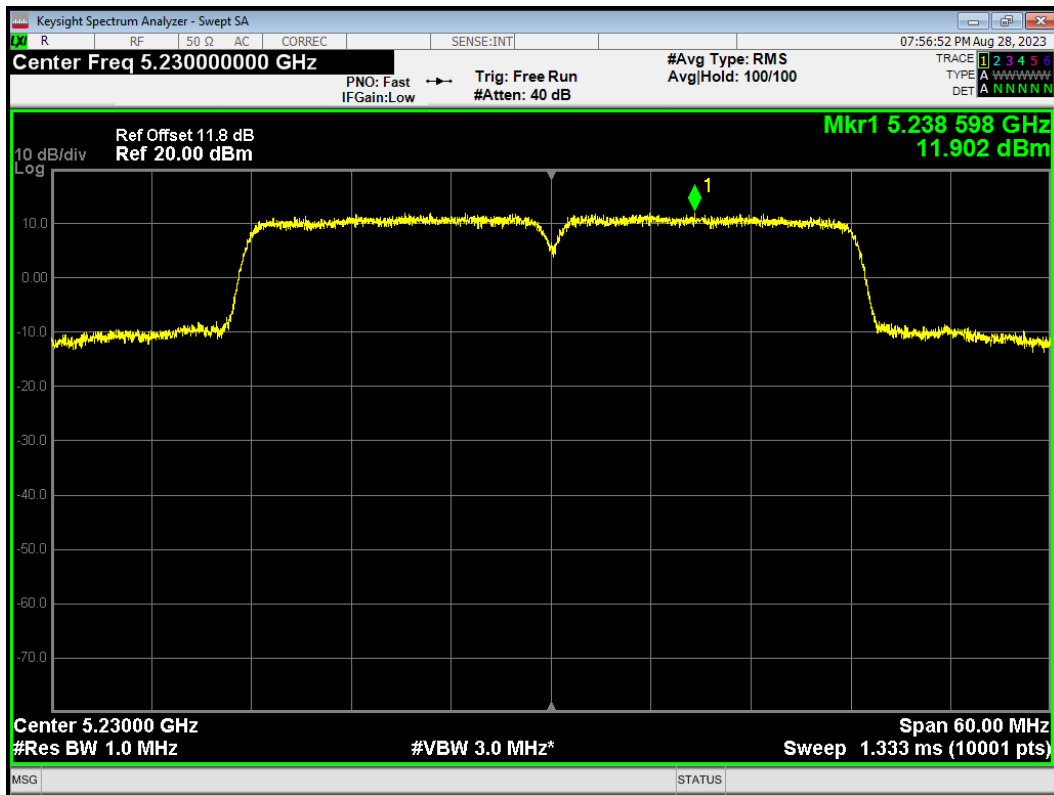

PSD 802.11ac(VHT20) 5180MHz Ant2

PSD 802.11ac(VHT20) 5200MHz Ant1

PSD 802.11ac(VHT20) 5200MHz Ant2

PSD 802.11ac(VHT20) 5240MHz Ant1

PSD 802.11ac(VHT20) 5240MHz Ant2

PSD 802.11ac(VHT40) 5190MHz Ant1

PSD 802.11ac(VHT40) 5190MHz Ant2

PSD 802.11ac(VHT40) 5230MHz Ant1

PSD 802.11ac(VHT40) 5230MHz Ant2

PSD 802.11ac(VHT80) 5210MHz Ant1

PSD 802.11ac(VHT80) 5210MHz Ant2

PSD 802.11ax(HE20) 5180MHz Ant1

PSD 802.11ax(HE20) 5180MHz Ant2

PSD 802.11ax(HE20) 5200MHz Ant1