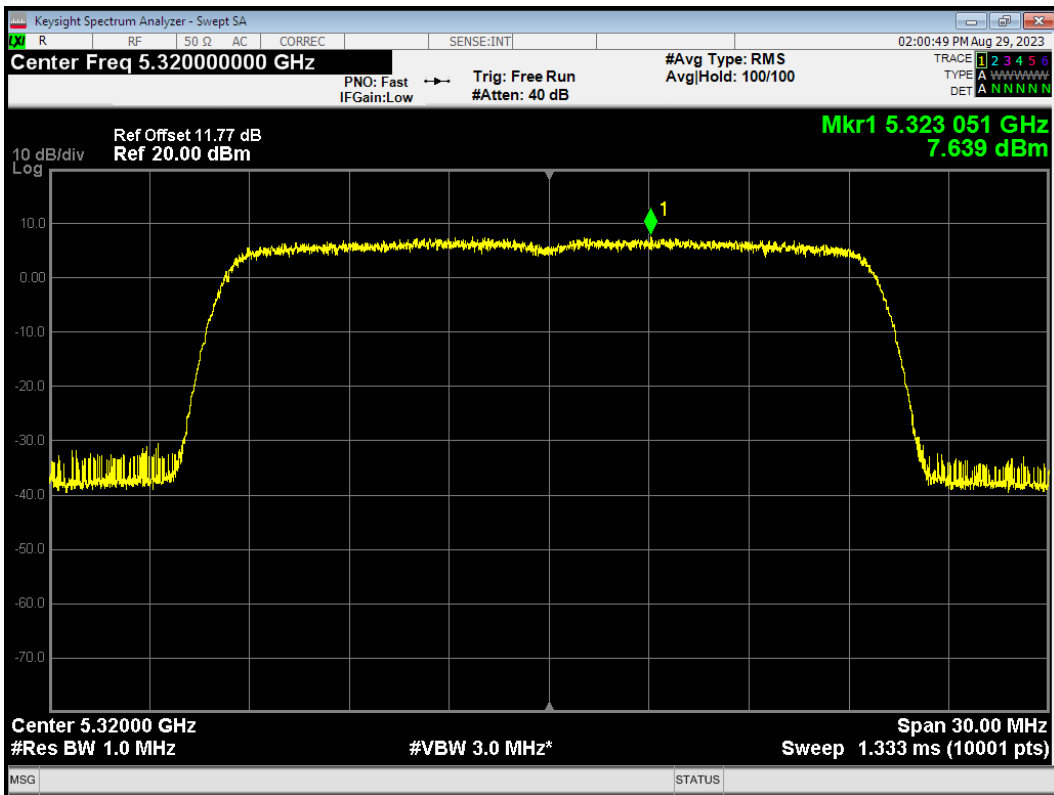

PSD 802.11ax(HE20) 5300MHz Ant1

PSD 802.11ax(HE20) 5300MHz Ant2

PSD 802.11ax(HE20) 5320MHz Ant1

PSD 802.11ax(HE20) 5320MHz Ant2

PSD 802.11ax(HE40) 5270MHz Ant1

PSD 802.11ax(HE40) 5270MHz Ant2

PSD 802.11ax(HE40) 5310MHz Ant1