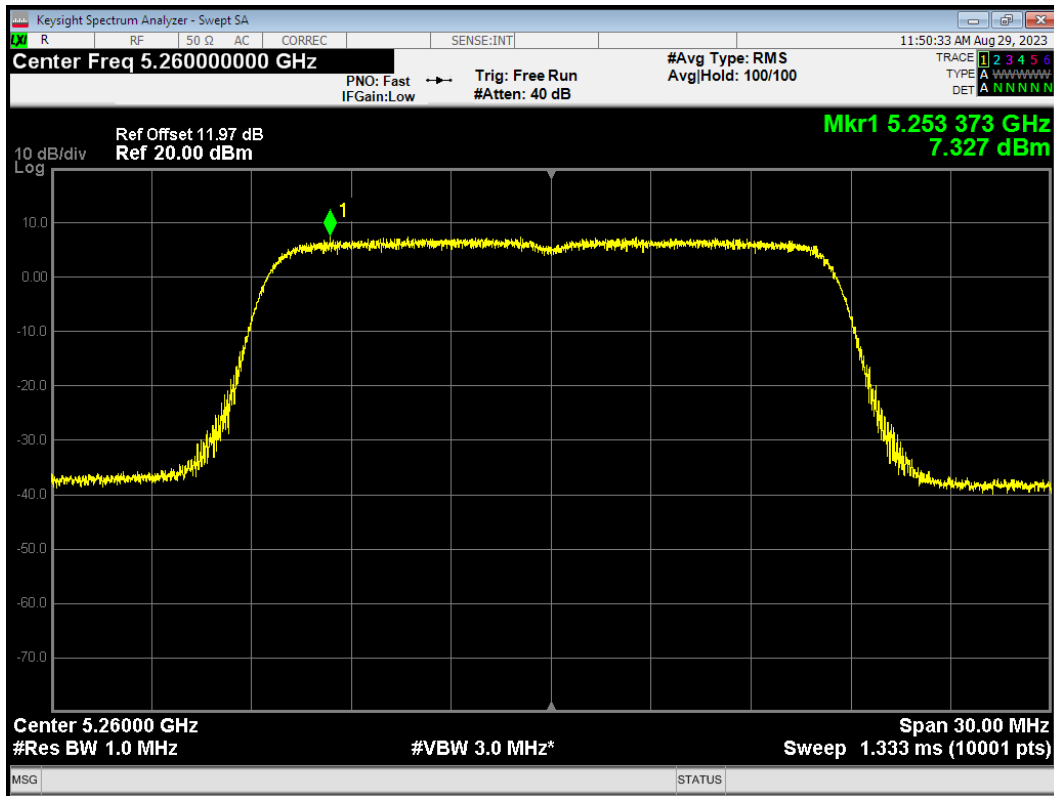

PSD 802.11n(HT20) 5240MHz Ant2

PSD 802.11n(HT40) 5190MHz Ant1

PSD 802.11n(HT40) 5190MHz Ant2

PSD 802.11n(HT40) 5230MHz Ant1

PSD 802.11n(HT40) 5230MHz Ant2

U-NII-2A

PSD 802.11a 5260MHz Ant1

PSD 802.11a 5260MHz Ant2

PSD 802.11a 5300MHz Ant1

PSD 802.11a 5300MHz Ant2

PSD 802.11a 5320MHz Ant1

PSD 802.11a 5320MHz Ant2

PSD 802.11ac(VHT160) 5250MHz Ant1

PSD 802.11ac(VHT160) 5250MHz Ant2

PSD 802.11ac(VHT20) 5260MHz Ant1

PSD 802.11ac(VHT20) 5260MHz Ant2