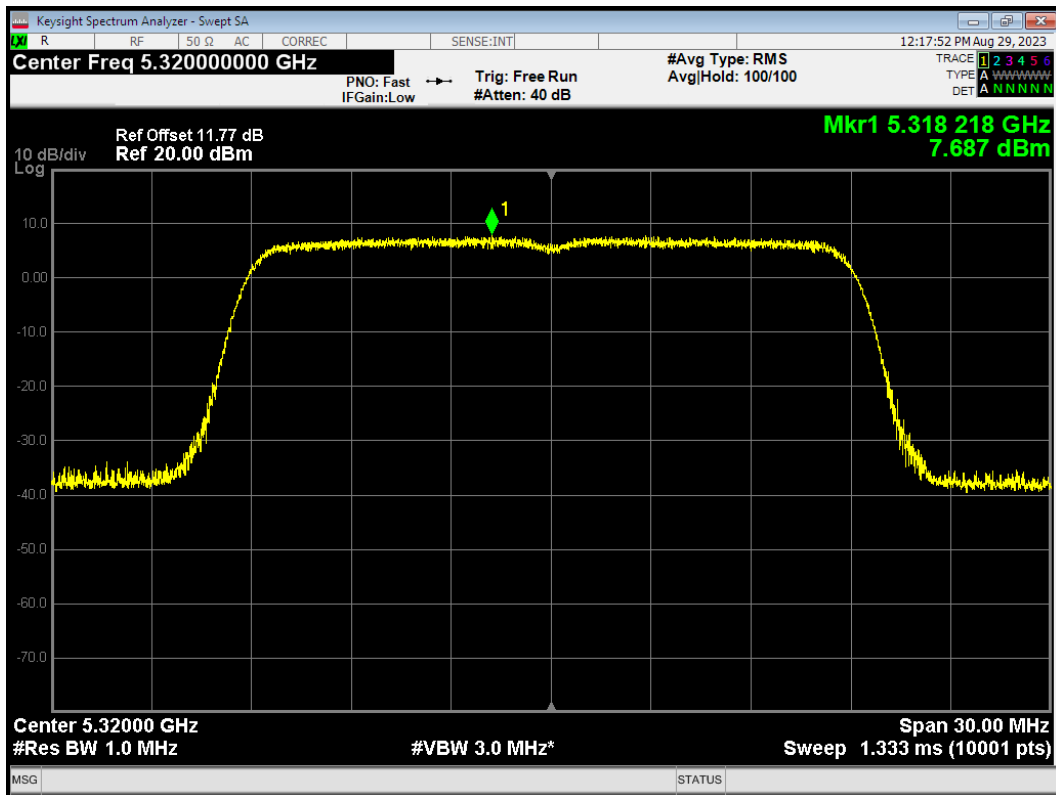

PSD 802.11n(HT20) 5320MHz Ant2