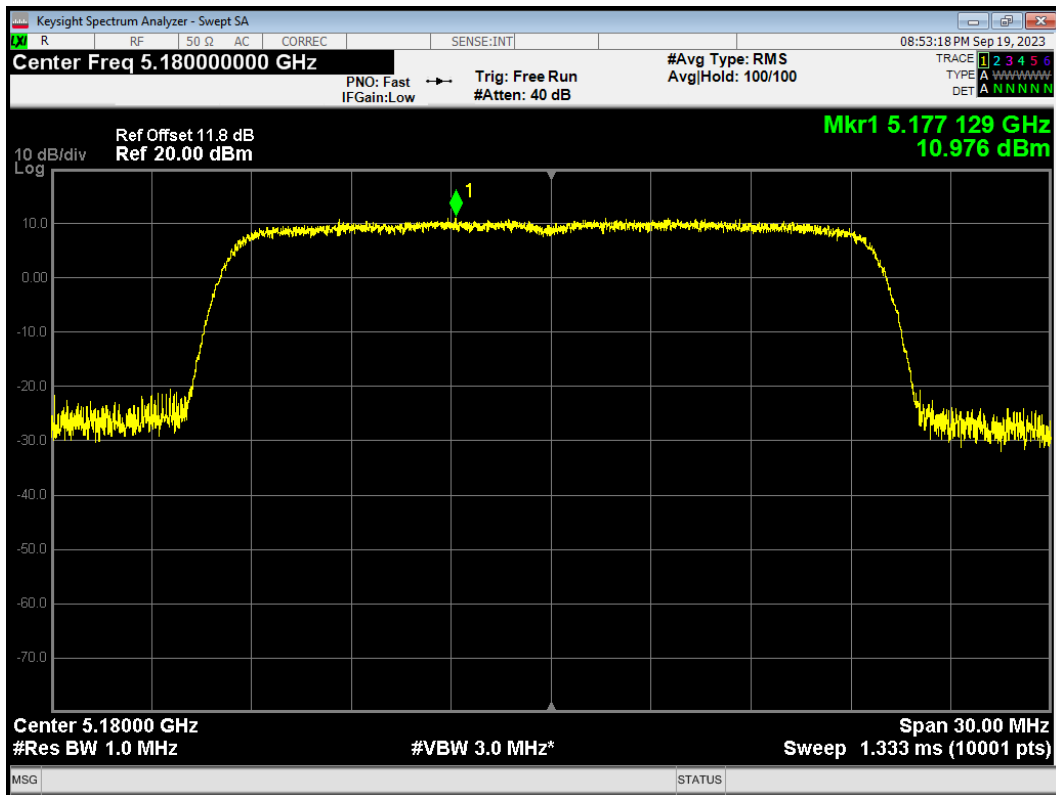

PSD 802.11ac(VHT40) 5230MHz Ant1

PSD 802.11ac(VHT40) 5230MHz Ant2

PSD 802.11ac(VHT80) 5210MHz Ant1

PSD 802.11ac(VHT80) 5210MHz Ant2

PSD 802.11ax(HE20) 5180MHz Ant1

PSD 802.11ax(HE20) 5180MHz Ant2

PSD 802.11ax(HE20) 5200MHz Ant1

PSD 802.11ax(HE20) 5200MHz Ant2

PSD 802.11ax(HE20) 5240MHz Ant1

PSD 802.11ax(HE20) 5240MHz Ant2

PSD 802.11ax(HE40) 5190MHz Ant1

PSD 802.11ax(HE40) 5190MHz Ant2

PSD 802.11ax(HE40) 5230MHz Ant1

PSD 802.11ax(HE40) 5230MHz Ant2