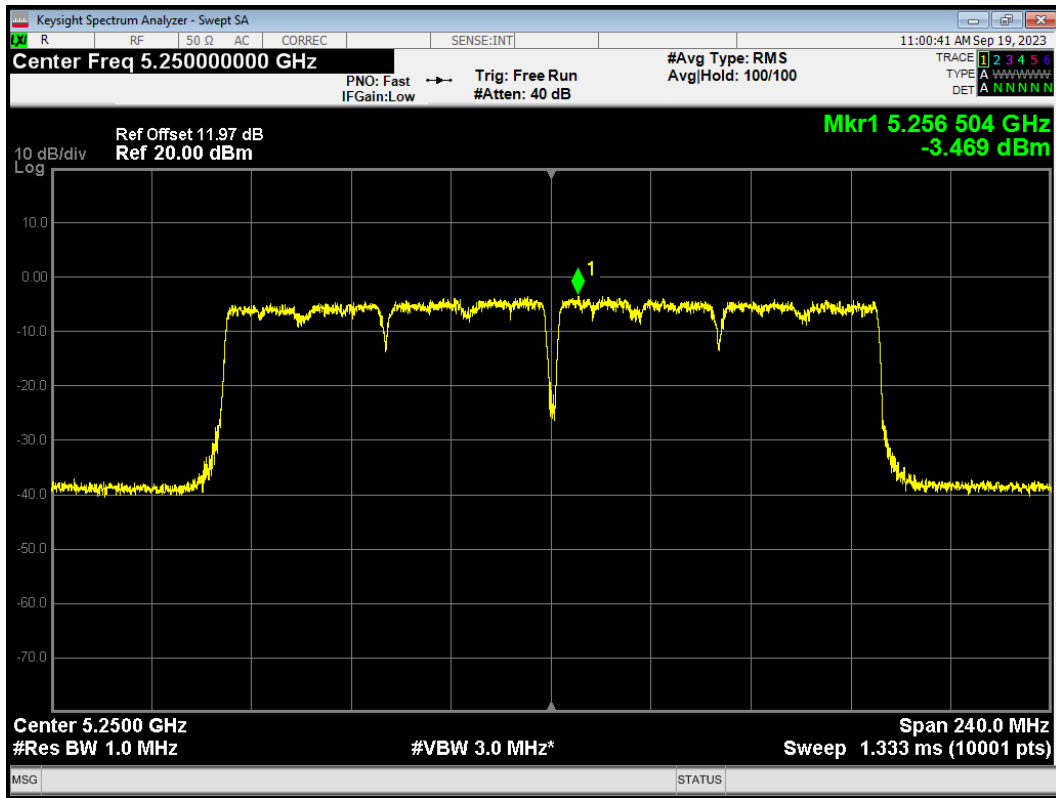

PSD 802.11a 5300MHz Ant1

PSD 802.11a 5300MHz Ant2

PSD 802.11a 5320MHz Ant1

PSD 802.11a 5320MHz Ant2

PSD 802.11ac(VHT160) 5250MHz Ant1

PSD 802.11ac(VHT160) 5250MHz Ant2

PSD 802.11ac(VHT20) 5260MHz Ant1

PSD 802.11ac(VHT20) 5260MHz Ant2

PSD 802.11ac(VHT20) 5300MHz Ant1

PSD 802.11ac(VHT20) 5300MHz Ant2

PSD 802.11ac(VHT20) 5320MHz Ant1

PSD 802.11ac(VHT20) 5320MHz Ant2

PSD 802.11ac(VHT40) 5270MHz Ant1

PSD 802.11ac(VHT40) 5270MHz Ant2

PSD 802.11ac(VHT40) 5310MHz Ant1