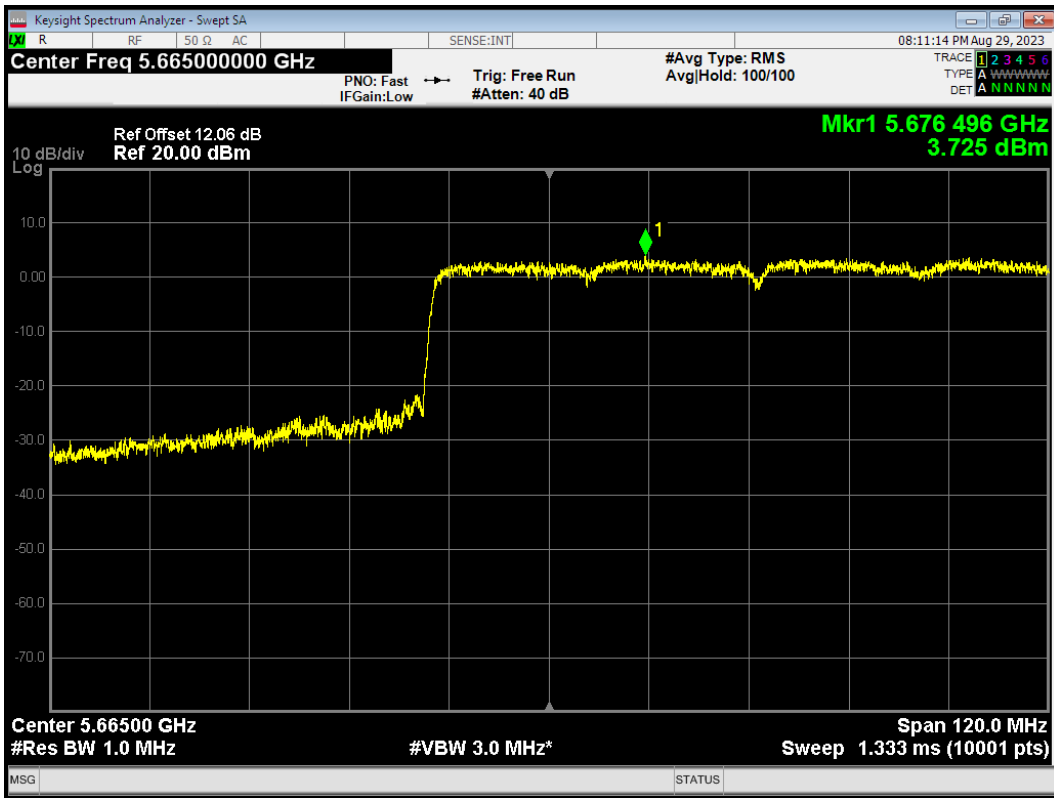

PSD 802.11ax(HE40) 5590MHz Ant1

PSD 802.11ax(HE40) 5590MHz Ant2

PSD 802.11ax(HE40) 5670MHz Ant1

PSD 802.11ax(HE40) 5670MHz Ant2

PSD 802.11ax(HE40) 5710MHz Ant1

PSD 802.11ax(HE40) 5710MHz Ant2

PSD 802.11ax(HE80) 5530MHz Ant1

PSD 802.11ax(HE80) 5530MHz Ant2

PSD 802.11ax(HE80) 5610MHz Ant1

PSD 802.11ax(HE80) 5610MHz Ant2

PSD 802.11ax(HE80) 5690MHz Ant1

PSD 802.11ax(HE80) 5690MHz Ant2

PSD 802.11n(HT20) 5500MHz Ant1

PSD 802.11n(HT20) 5500MHz Ant2

PSD 802.11n(HT20) 5600MHz Ant1

PSD 802.11n(HT20) 5600MHz Ant2

PSD 802.11n(HT20) 5700MHz Ant1

PSD 802.11n(HT20) 5700MHz Ant2

PSD 802.11n(HT20) 5720MHz Ant1

PSD 802.11n(HT20) 5720MHz Ant2

PSD 802.11n(HT40) 5510MHz Ant1