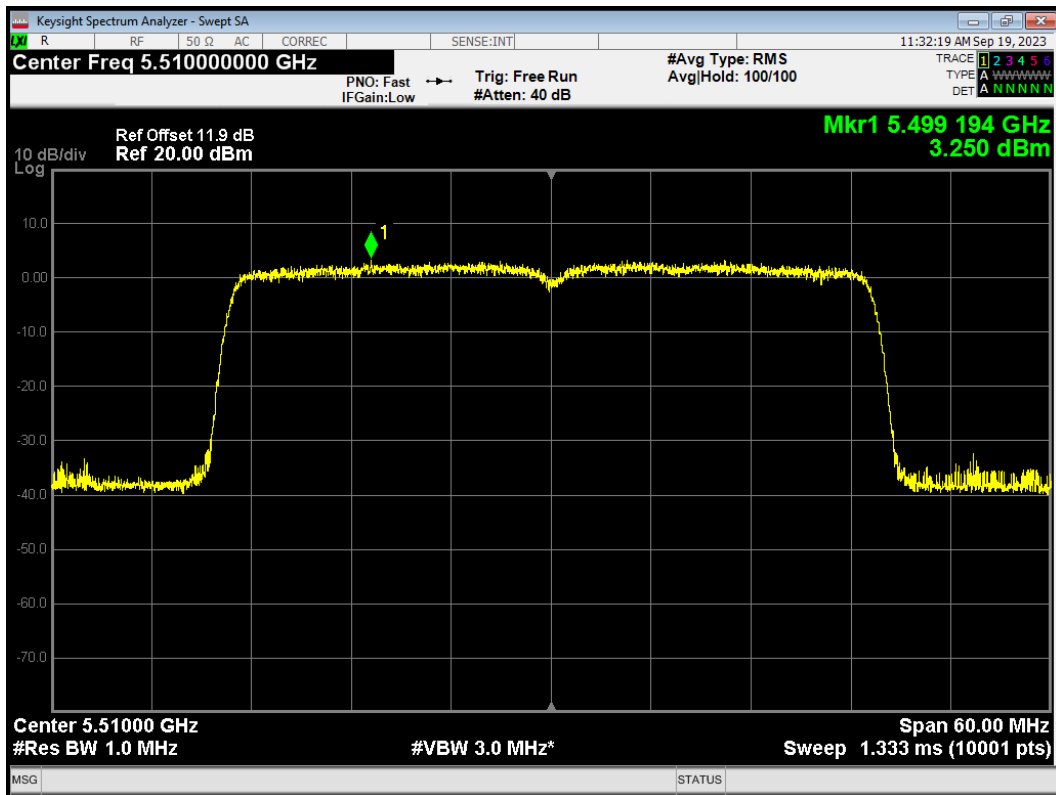

PSD 802.11ax(HE20) 5600MHz Ant2

PSD 802.11ax(HE20) 5700MHz Ant1

PSD 802.11ax(HE20) 5700MHz Ant2

PSD 802.11ax(HE20) 5720MHz Ant1

PSD 802.11ax(HE20) 5720MHz Ant2

PSD 802.11ax(HE40) 5510MHz Ant1

PSD 802.11ax(HE40) 5510MHz Ant2

PSD 802.11ax(HE40) 5590MHz Ant1

PSD 802.11ax(HE40) 5590MHz Ant2

PSD 802.11ax(HE40) 5670MHz Ant1

PSD 802.11ax(HE40) 5670MHz Ant2

PSD 802.11ax(HE40) 5710MHz Ant1

PSD 802.11ax(HE40) 5710MHz Ant2

PSD 802.11ax(HE80) 5530MHz Ant1