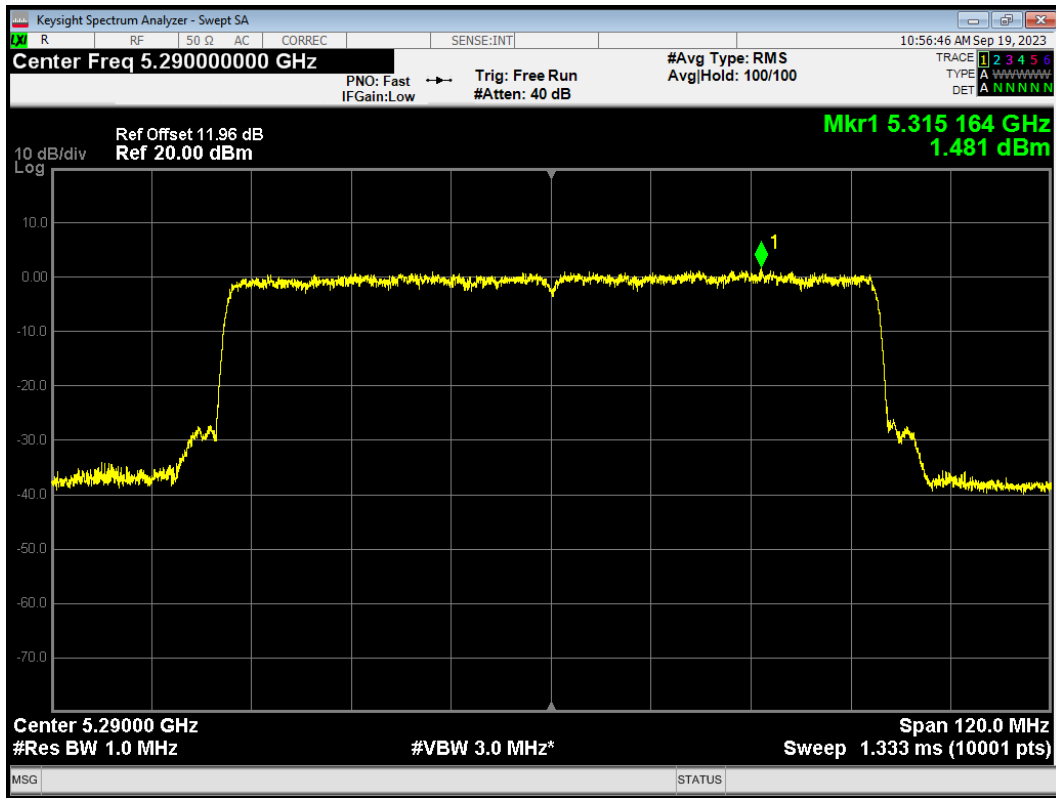

PSD 802.11ax(HE20) 5300MHz Ant1

PSD 802.11ax(HE20) 5300MHz Ant2

PSD 802.11ax(HE20) 5320MHz Ant1

PSD 802.11ax(HE20) 5320MHz Ant2

PSD 802.11ax(HE40) 5270MHz Ant1

PSD 802.11ax(HE40) 5270MHz Ant2

PSD 802.11ax(HE40) 5310MHz Ant1

PSD 802.11ax(HE40) 5310MHz Ant2

PSD 802.11ax(HE80) 5290MHz Ant1

PSD 802.11ax(HE80) 5290MHz Ant2

PSD 802.11n(HT20) 5260MHz Ant1

PSD 802.11n(HT20) 5260MHz Ant2

PSD 802.11n(HT20) 5300MHz Ant1

PSD 802.11n(HT20) 5300MHz Ant2