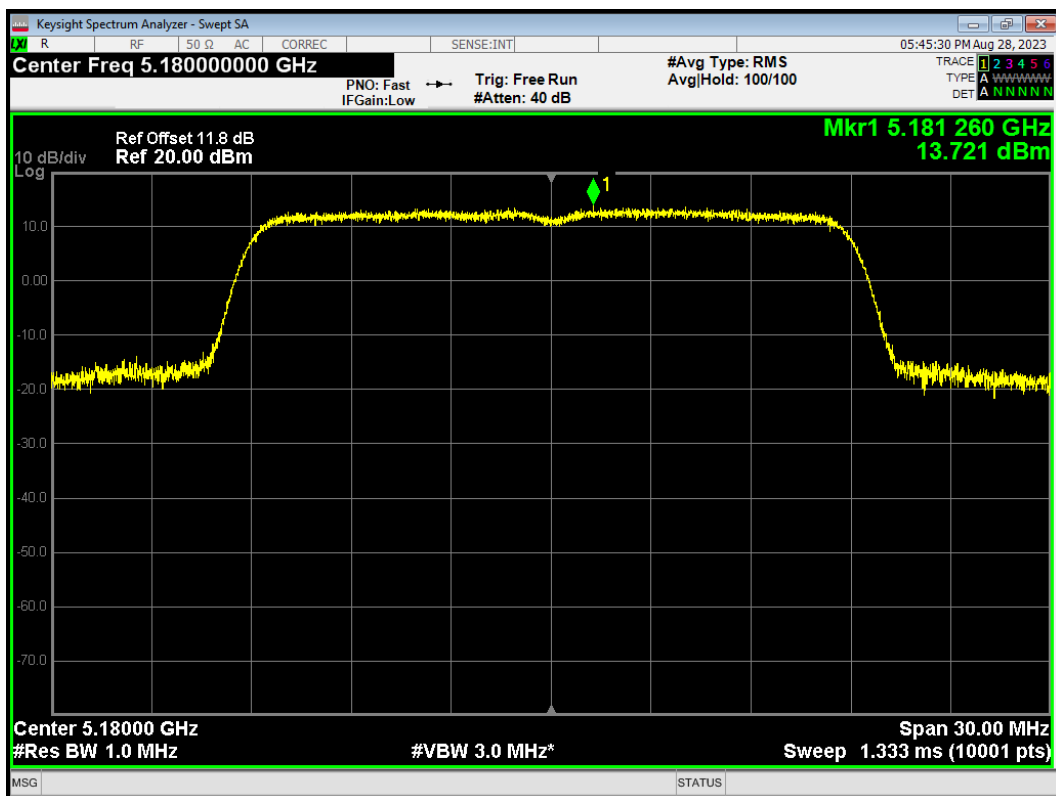

PSD 802.11ax(HE80) 5210MHz Ant1

PSD 802.11ax(HE80) 5210MHz Ant2

PSD 802.11n(HT20) 5180MHz Ant1

PSD 802.11n(HT20) 5180MHz Ant2

PSD 802.11n(HT20) 5200MHz Ant1

PSD 802.11n(HT20) 5200MHz Ant2

PSD 802.11n(HT20) 5240MHz Ant1