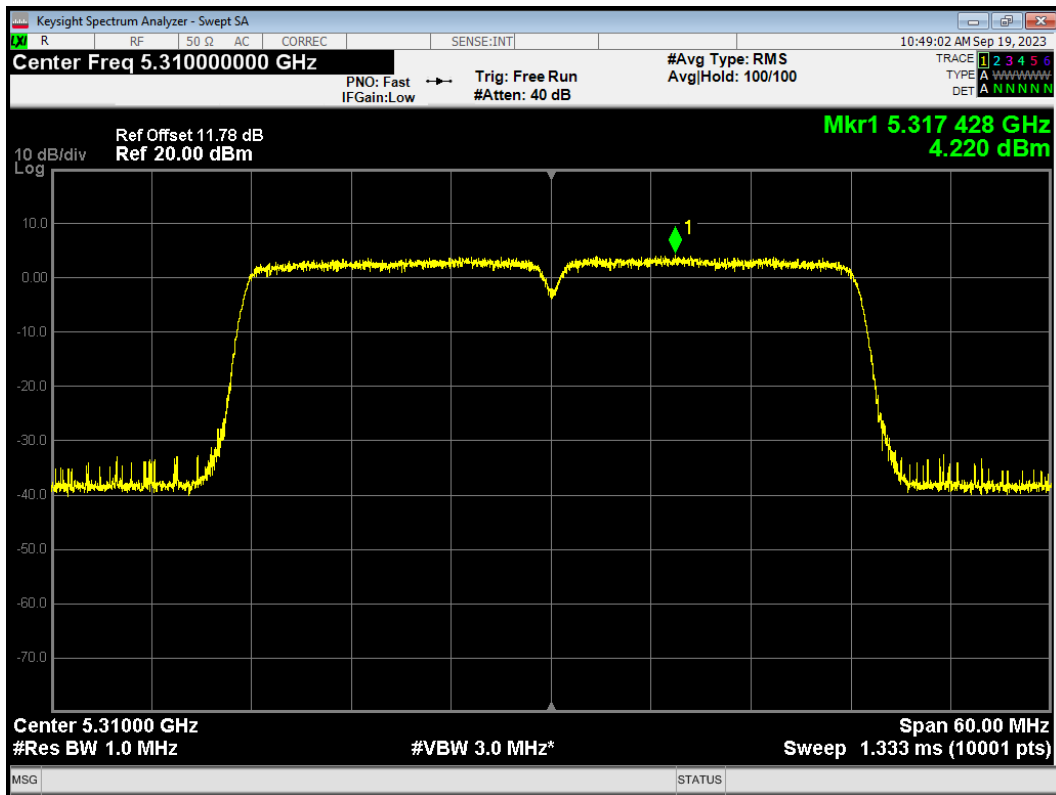

PSD 802.11n(HT20) 5320MHz Ant1

PSD 802.11n(HT20) 5320MHz Ant2

PSD 802.11n(HT40) 5270MHz Ant1

PSD 802.11n(HT40) 5270MHz Ant2

PSD 802.11n(HT40) 5310MHz Ant1

PSD 802.11n(HT40) 5310MHz Ant2

U-NII-2C

PSD 802.11a 5500MHz Ant1