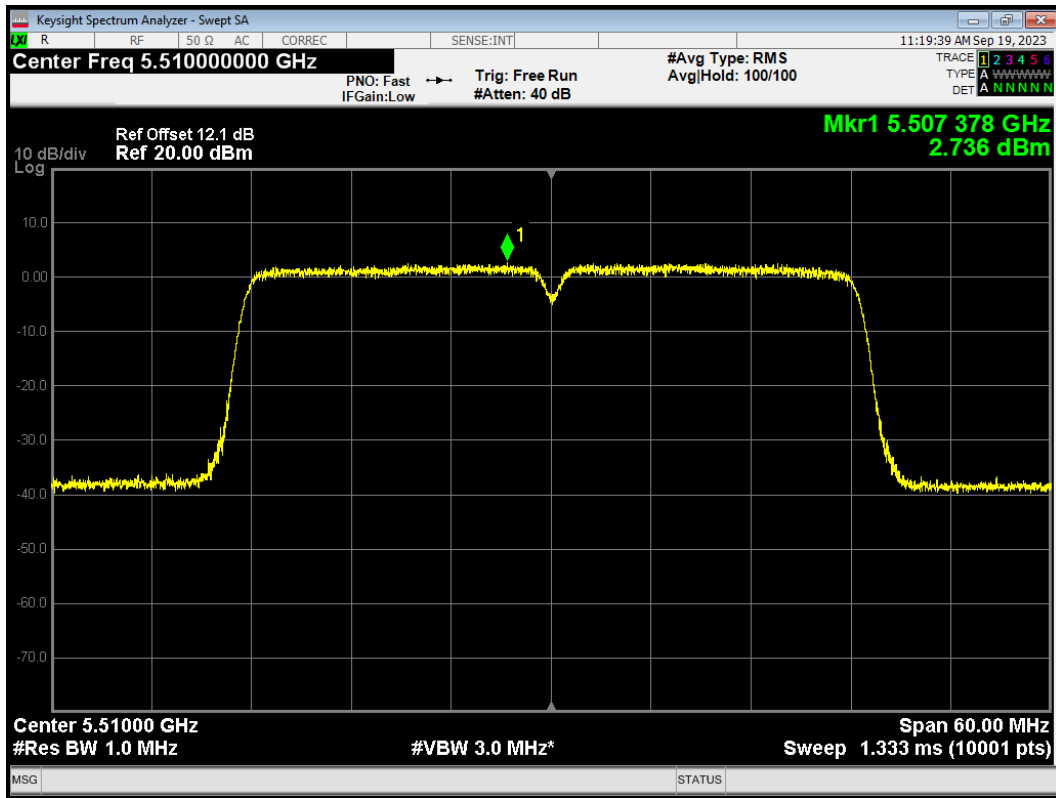

PSD 802.11ax(HE80) 5530MHz Ant2

PSD 802.11ax(HE80) 5610MHz Ant1

PSD 802.11ax(HE80) 5610MHz Ant2

PSD 802.11ax(HE80) 5690MHz Ant1

PSD 802.11ax(HE80) 5690MHz Ant2

PSD 802.11n(HT20) 5500MHz Ant1

PSD 802.11n(HT20) 5500MHz Ant2

PSD 802.11n(HT20) 5600MHz Ant1

PSD 802.11n(HT20) 5600MHz Ant2

PSD 802.11n(HT20) 5700MHz Ant1

PSD 802.11n(HT20) 5700MHz Ant2

PSD 802.11n(HT20) 5720MHz Ant1

PSD 802.11n(HT20) 5720MHz Ant2

PSD 802.11n(HT40) 5510MHz Ant1

PSD 802.11n(HT40) 5510MHz Ant2

PSD 802.11n(HT40) 5590MHz Ant1

PSD 802.11n(HT40) 5590MHz Ant2

PSD 802.11n(HT40) 5670MHz Ant1

PSD 802.11n(HT40) 5670MHz Ant2

PSD 802.11n(HT40) 5710MHz Ant1

PSD 802.11n(HT40) 5710MHz Ant2