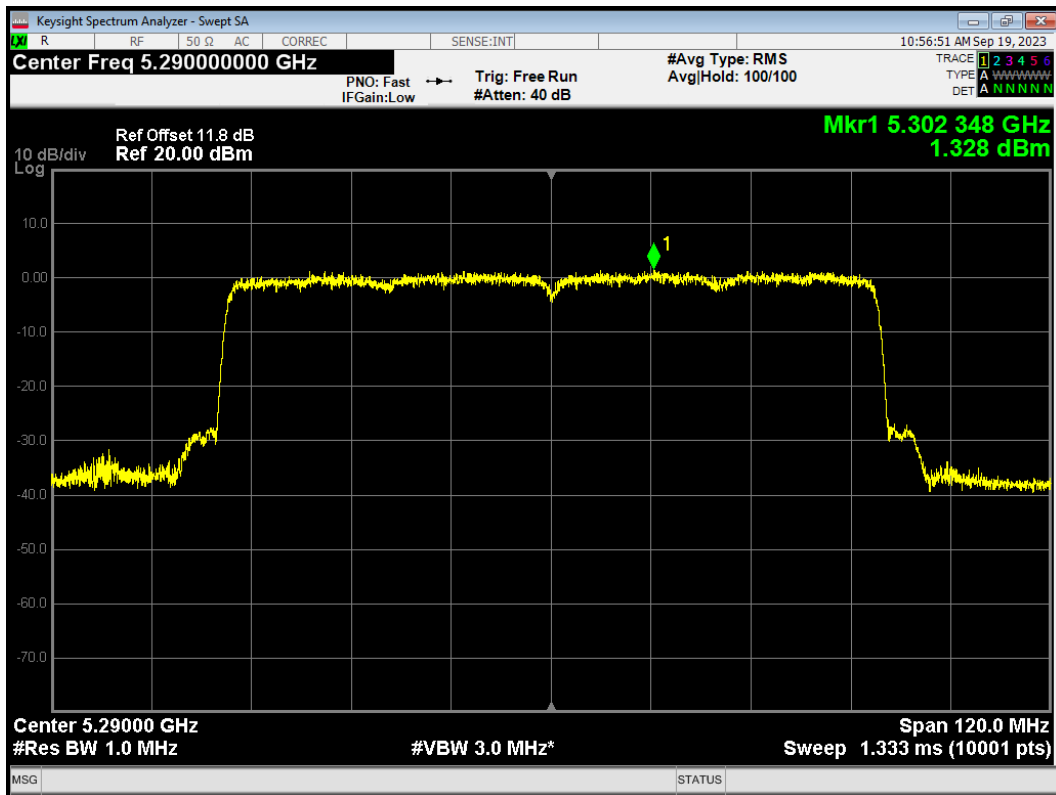

PSD 802.11ax(HE80) 5290MHz Ant2