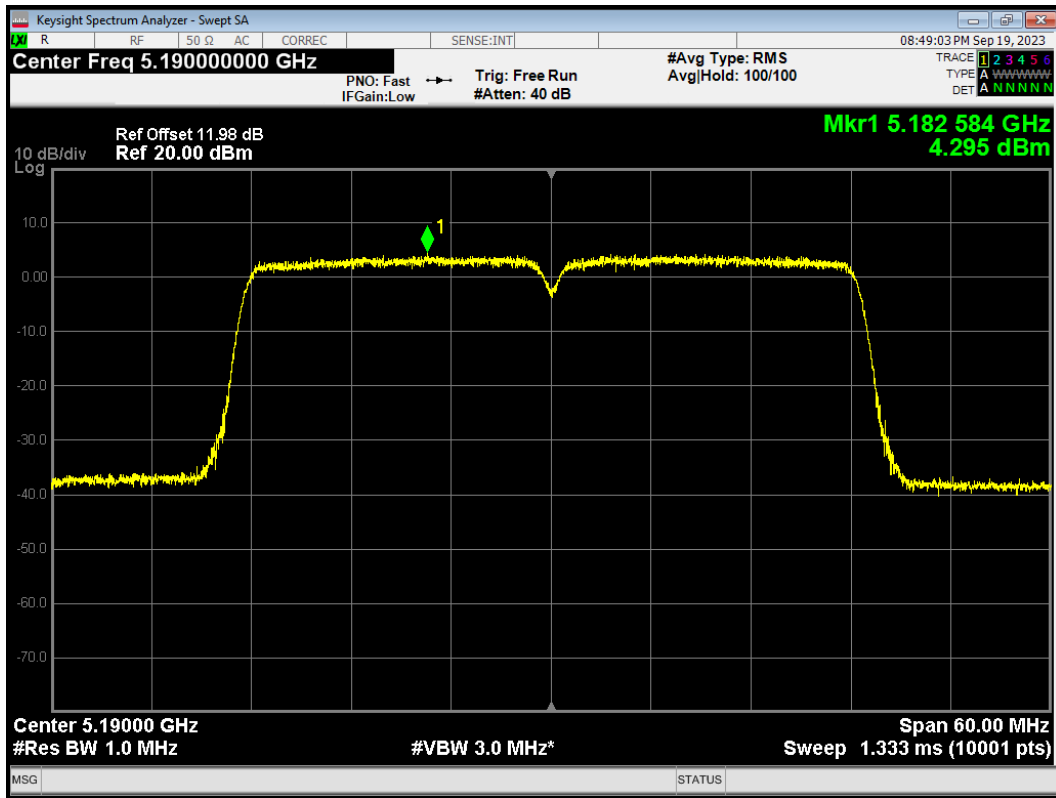

PSD 802.11ac(VHT20) 5180MHz Ant2

PSD 802.11ac(VHT20) 5200MHz Ant1

PSD 802.11ac(VHT20) 5200MHz Ant2

PSD 802.11ac(VHT20) 5240MHz Ant1

PSD 802.11ac(VHT20) 5240MHz Ant2

PSD 802.11ac(VHT40) 5190MHz Ant1

PSD 802.11ac(VHT40) 5190MHz Ant2

PSD 802.11ac(VHT40) 5230MHz Ant1

PSD 802.11ac(VHT40) 5230MHz Ant2

PSD 802.11ac(VHT80) 5210MHz Ant1

PSD 802.11ac(VHT80) 5210MHz Ant2

PSD 802.11ax(HE20) 5180MHz Ant1

PSD 802.11ax(HE20) 5180MHz Ant2

PSD 802.11ax(HE20) 5200MHz Ant1