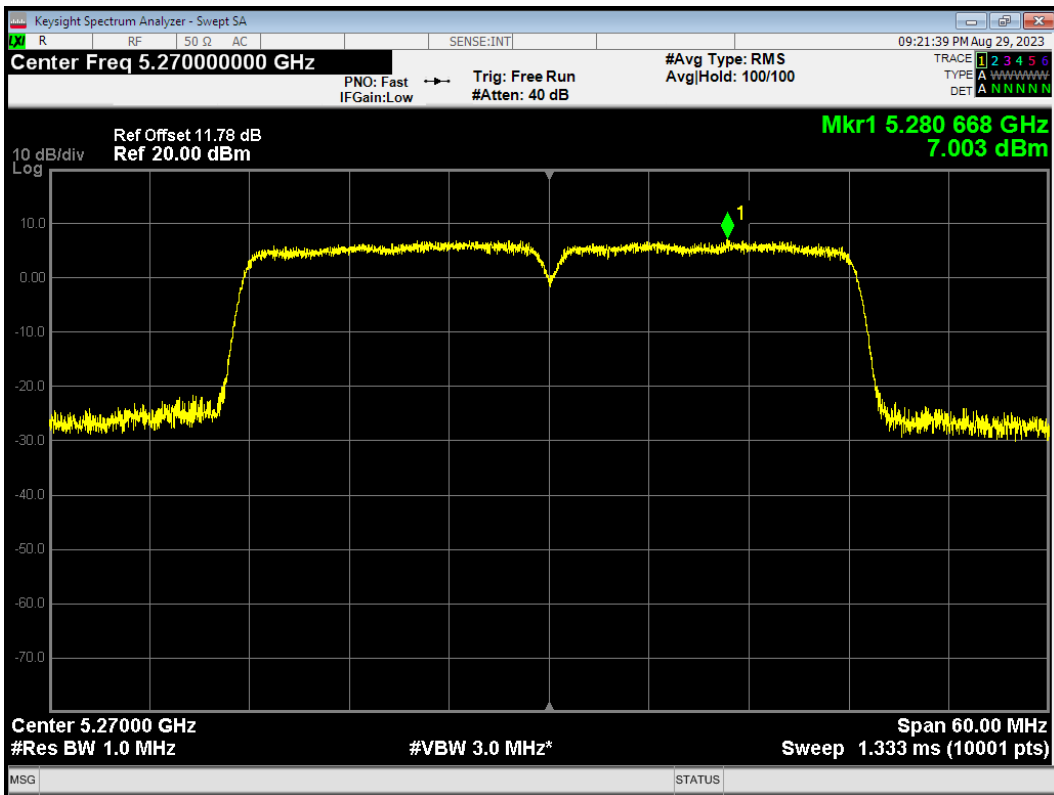

PSD 802.11ac(VHT20) 5300MHz Ant1

PSD 802.11ac(VHT20) 5300MHz Ant2

PSD 802.11ac(VHT20) 5320MHz Ant1

PSD 802.11ac(VHT20) 5320MHz Ant2

PSD 802.11ac(VHT40) 5270MHz Ant1

PSD 802.11ac(VHT40) 5270MHz Ant2

PSD 802.11ac(VHT40) 5310MHz Ant1