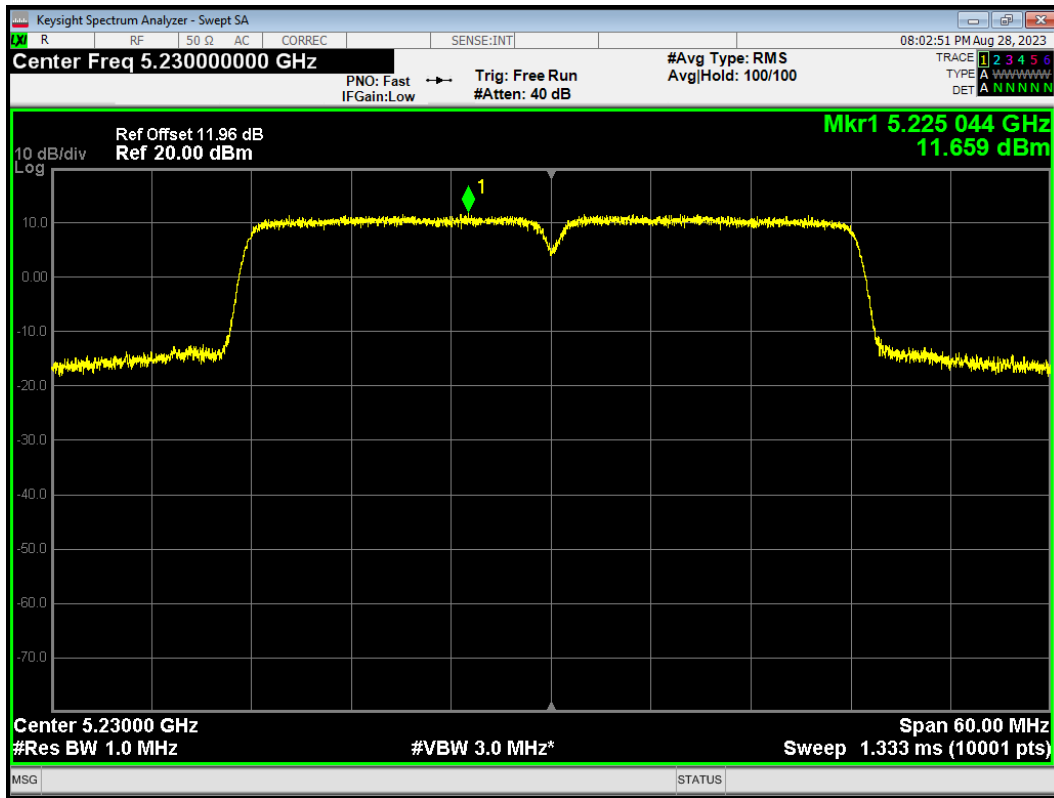

PSD 802.11n(HT20) 5240MHz Ant2

PSD 802.11n(HT40) 5190MHz Ant1

PSD 802.11n(HT40) 5190MHz Ant2

PSD 802.11n(HT40) 5230MHz Ant1

PSD 802.11n(HT40) 5230MHz Ant2

U-NII-2A

PSD 802.11a 5260MHz Ant1

PSD 802.11a 5260MHz Ant2

PSD 802.11a 5300MHz Ant1

PSD 802.11a 5300MHz Ant2

PSD 802.11a 5320MHz Ant1

PSD 802.11a 5320MHz Ant2

PSD 802.11ac(VHT160) 5250MHz Ant1

PSD 802.11ac(VHT160) 5250MHz Ant2

PSD 802.11ac(VHT20) 5260MHz Ant1

PSD 802.11ac(VHT20) 5260MHz Ant2