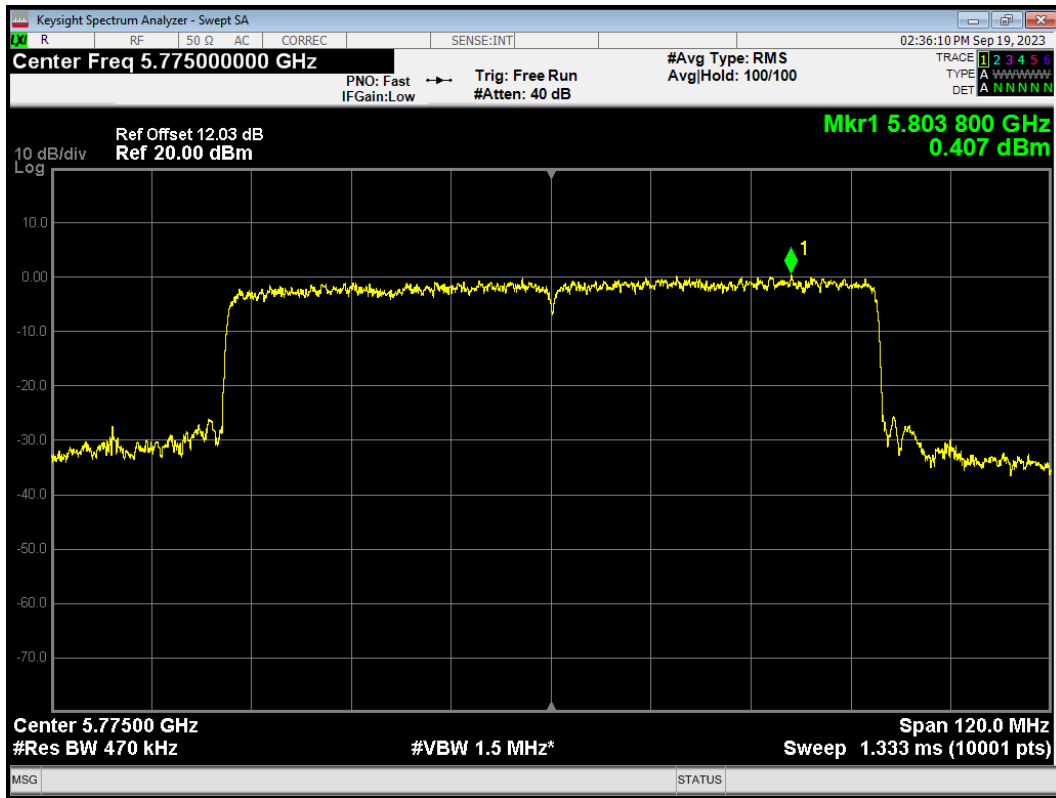

PSD 802.11ax(HE20) 5745MHz Ant1

PSD 802.11ax(HE20) 5745MHz Ant2

PSD 802.11ax(HE20) 5785MHz Ant1

PSD 802.11ax(HE20) 5785MHz Ant2

PSD 802.11ax(HE20) 5825MHz Ant1

PSD 802.11ax(HE20) 5825MHz Ant2

PSD 802.11ax(HE40) 5710MHz Ant1

PSD 802.11ax(HE40) 5710MHz Ant2

PSD 802.11ax(HE40) 5755MHz Ant1

PSD 802.11ax(HE40) 5755MHz Ant2

PSD 802.11ax(HE40) 5795MHz Ant1

PSD 802.11ax(HE40) 5795MHz Ant2

PSD 802.11ax(HE80) 5690MHz Ant1

PSD 802.11ax(HE80) 5690MHz Ant2

PSD 802.11ax(HE80) 5775MHz Ant1

PSD 802.11ax(HE80) 5775MHz Ant2