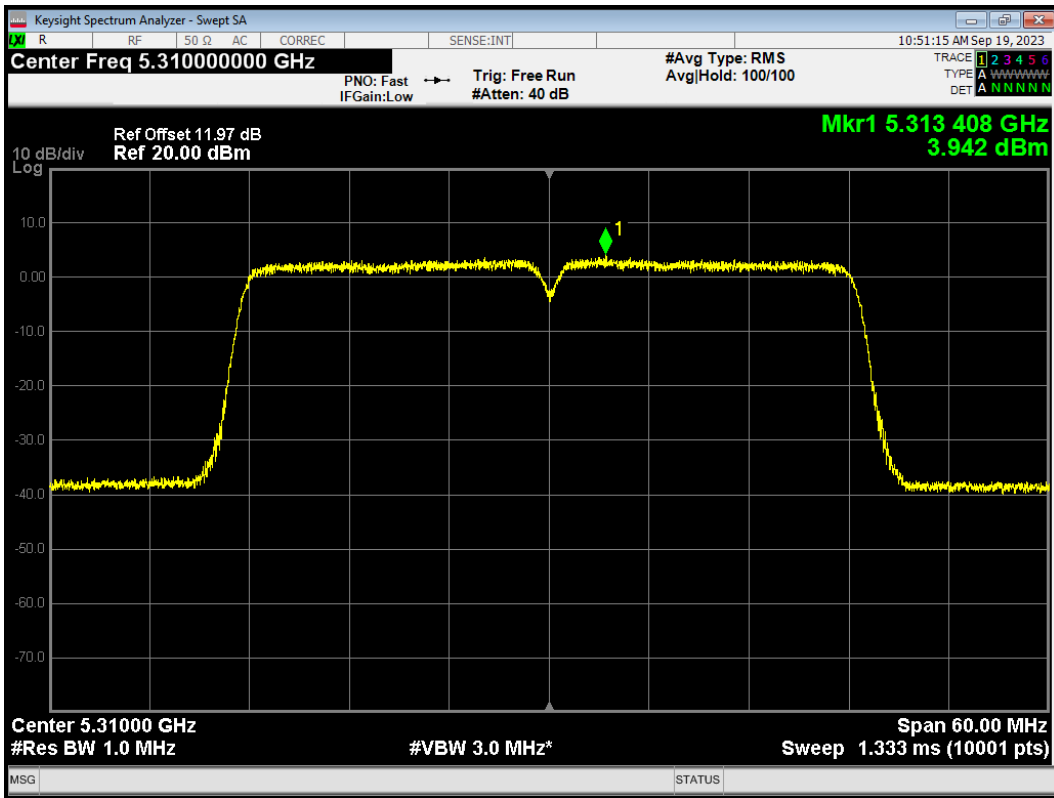

PSD 802.11ac(VHT20) 5300MHz Ant1

PSD 802.11ac(VHT20) 5300MHz Ant2

PSD 802.11ac(VHT20) 5320MHz Ant1

PSD 802.11ac(VHT20) 5320MHz Ant2

PSD 802.11ac(VHT40) 5270MHz Ant1

PSD 802.11ac(VHT40) 5270MHz Ant2

PSD 802.11ac(VHT40) 5310MHz Ant1

PSD 802.11ac(VHT40) 5310MHz Ant2

PSD 802.11ac(VHT80) 5290MHz Ant1

PSD 802.11ac(VHT80) 5290MHz Ant2

PSD 802.11ax(HE160) 5250MHz Ant1

PSD 802.11ax(HE160) 5250MHz Ant2

PSD 802.11ax(HE20) 5260MHz Ant1

PSD 802.11ax(HE20) 5260MHz Ant2