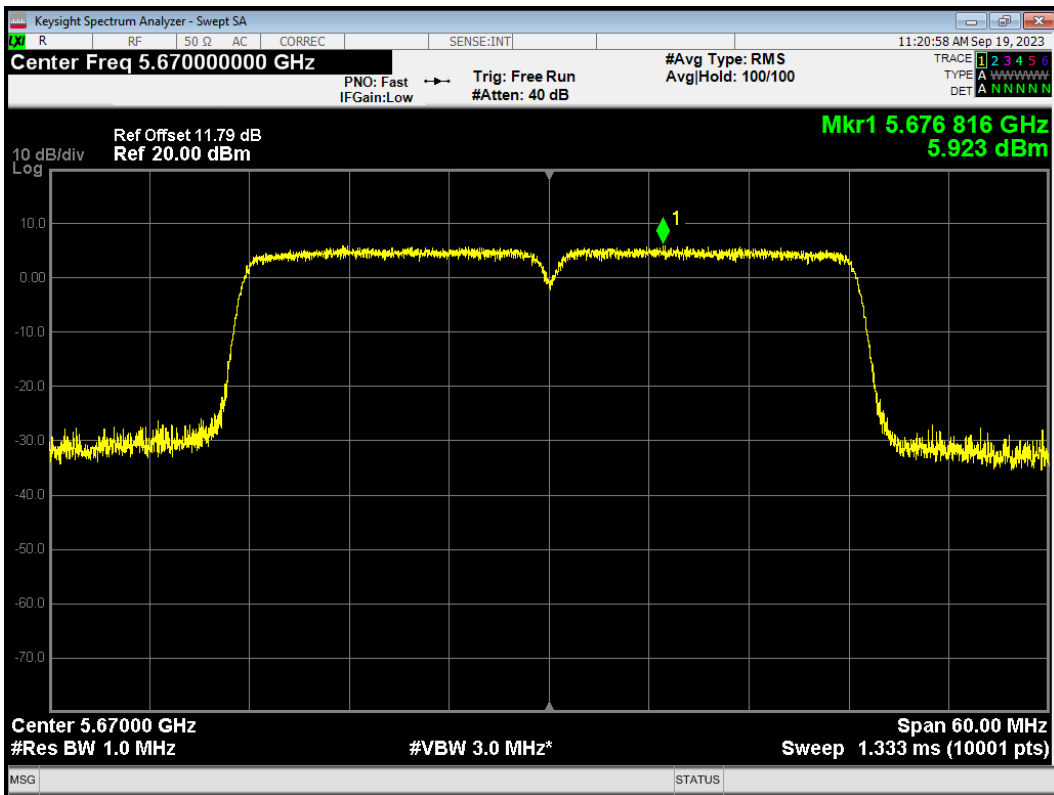

PSD 802.11n(HT20) 5600MHz Ant1

PSD 802.11n(HT20) 5600MHz Ant2

PSD 802.11n(HT20) 5700MHz Ant1

PSD 802.11n(HT20) 5700MHz Ant2

PSD 802.11n(HT20) 5720MHz Ant1

PSD 802.11n(HT20) 5720MHz Ant2

PSD 802.11n(HT40) 5510MHz Ant1

PSD 802.11n(HT40) 5510MHz Ant2

PSD 802.11n(HT40) 5590MHz Ant1

PSD 802.11n(HT40) 5590MHz Ant2

PSD 802.11n(HT40) 5670MHz Ant1

PSD 802.11n(HT40) 5670MHz Ant2

PSD 802.11n(HT40) 5710MHz Ant1

PSD 802.11n(HT40) 5710MHz Ant2