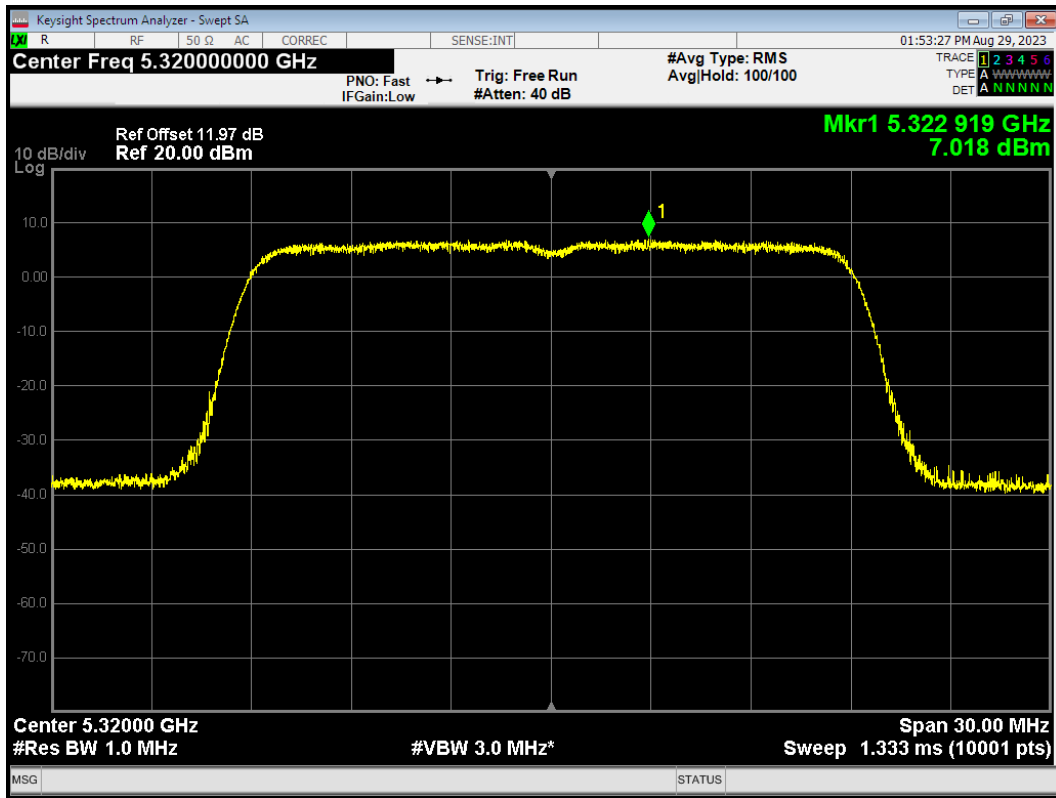

PSD 802.11a 5300MHz Ant1

PSD 802.11a 5300MHz Ant2

PSD 802.11a 5320MHz Ant1

PSD 802.11a 5320MHz Ant2

PSD 802.11ac(VHT160) 5250MHz Ant1

PSD 802.11ac(VHT160) 5250MHz Ant2

PSD 802.11ac(VHT20) 5260MHz Ant1

PSD 802.11ac(VHT20) 5260MHz Ant2

PSD 802.11ac(VHT20) 5300MHz Ant1

PSD 802.11ac(VHT20) 5300MHz Ant2

PSD 802.11ac(VHT20) 5320MHz Ant1

PSD 802.11ac(VHT20) 5320MHz Ant2

PSD 802.11ac(VHT40) 5270MHz Ant1

PSD 802.11ac(VHT40) 5270MHz Ant2

PSD 802.11ac(VHT40) 5310MHz Ant1