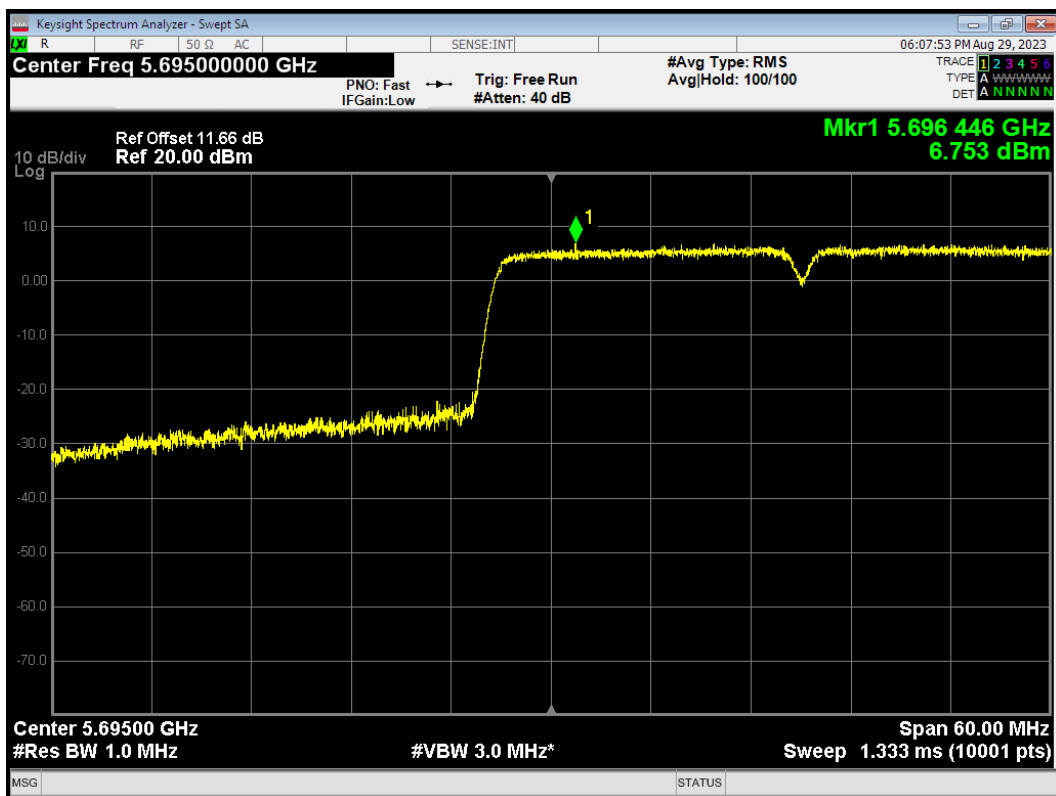

PSD 802.11n(HT20) 5600MHz Ant1

PSD 802.11n(HT20) 5600MHz Ant2

PSD 802.11n(HT20) 5700MHz Ant1

PSD 802.11n(HT20) 5700MHz Ant2

PSD 802.11n(HT20) 5720MHz Ant1

PSD 802.11n(HT20) 5720MHz Ant2

PSD 802.11n(HT40) 5510MHz Ant1

PSD 802.11n(HT40) 5510MHz Ant2

PSD 802.11n(HT40) 5590MHz Ant1

PSD 802.11n(HT40) 5590MHz Ant2

PSD 802.11n(HT40) 5670MHz Ant1

PSD 802.11n(HT40) 5670MHz Ant2

PSD 802.11n(HT40) 5710MHz Ant1

PSD 802.11n(HT40) 5710MHz Ant2