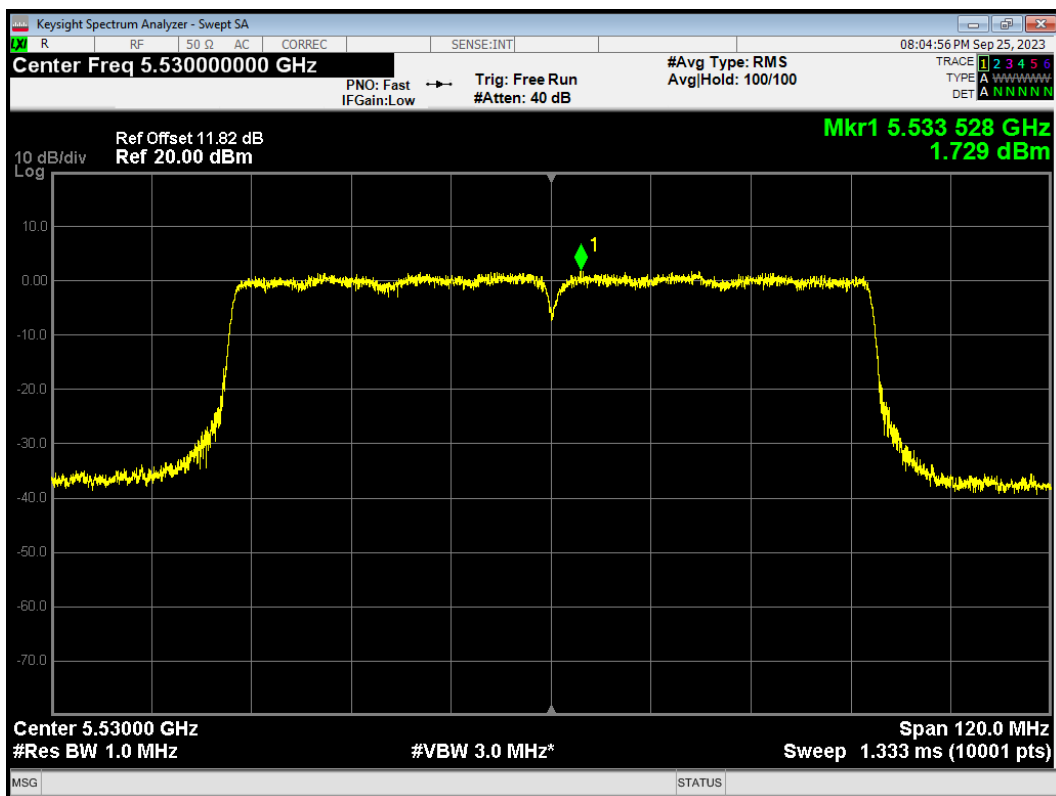

PSD 802.11ac(VHT40) 5670MHz Ant2

PSD 802.11ac(VHT40) 5710MHz Ant1

PSD 802.11ac(VHT40) 5710MHz Ant2

PSD 802.11ac(VHT80) 5530MHz Ant1

PSD 802.11ac(VHT80) 5530MHz Ant2

PSD 802.11ac(VHT80) 5610MHz Ant1

PSD 802.11ac(VHT80) 5610MHz Ant2

PSD 802.11ac(VHT80) 5690MHz Ant1

PSD 802.11ac(VHT80) 5690MHz Ant2

PSD 802.11ax(HE160) 5570MHz Ant1

PSD 802.11ax(HE160) 5570MHz Ant2

PSD 802.11ax(HE20) 5500MHz Ant1

PSD 802.11ax(HE20) 5500MHz Ant2

PSD 802.11ax(HE20) 5600MHz Ant1