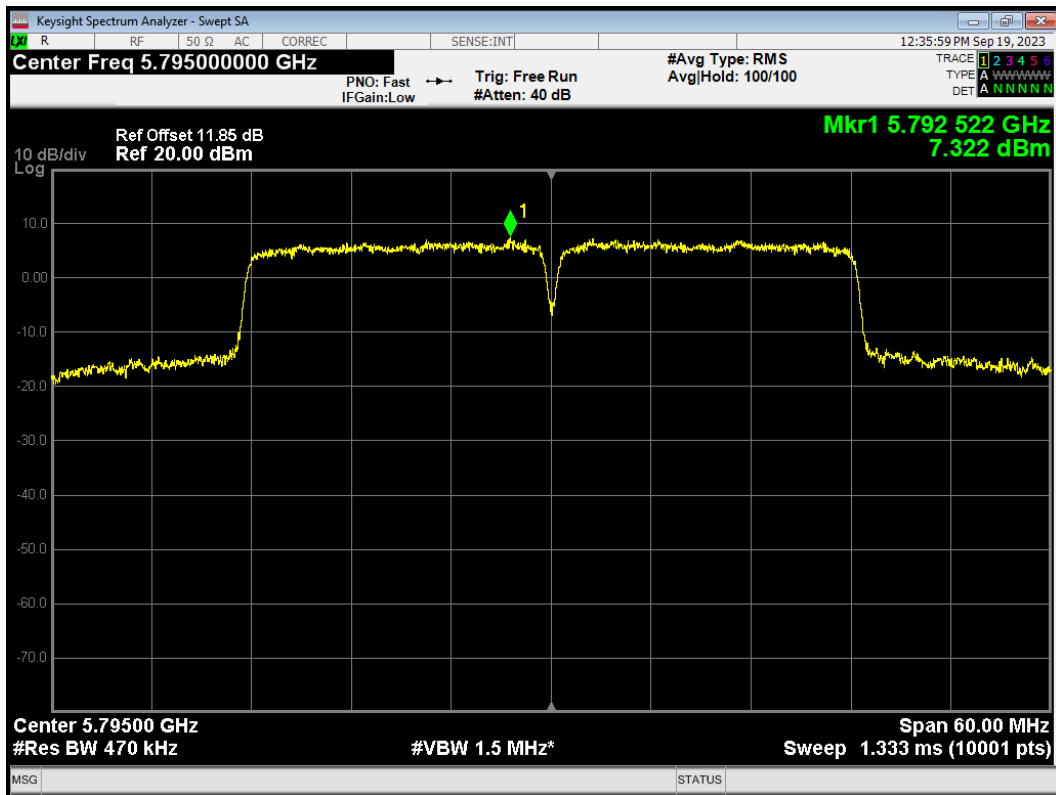

PSD 802.11a 5825MHz Ant2

PSD 802.11ac(VHT20) 5720MHz Ant1

PSD 802.11ac(VHT20) 5720MHz Ant2

PSD 802.11ac(VHT20) 5745MHz Ant1

PSD 802.11ac(VHT20) 5745MHz Ant2

PSD 802.11ac(VHT20) 5785MHz Ant1

PSD 802.11ac(VHT20) 5785MHz Ant2

PSD 802.11ac(VHT20) 5825MHz Ant1

PSD 802.11ac(VHT20) 5825MHz Ant2

PSD 802.11ac(VHT40) 5710MHz Ant1

PSD 802.11ac(VHT40) 5710MHz Ant2

PSD 802.11ac(VHT40) 5755MHz Ant1

PSD 802.11ac(VHT40) 5755MHz Ant2

PSD 802.11ac(VHT40) 5795MHz Ant1

PSD 802.11ac(VHT40) 5795MHz Ant2

PSD 802.11ac(VHT80) 5690MHz Ant1

PSD 802.11ac(VHT80) 5690MHz Ant2

PSD 802.11ac(VHT80) 5775MHz Ant1

PSD 802.11ac(VHT80) 5775MHz Ant2

PSD 802.11ax(HE20) 5720MHz Ant1

PSD 802.11ax(HE20) 5720MHz Ant2