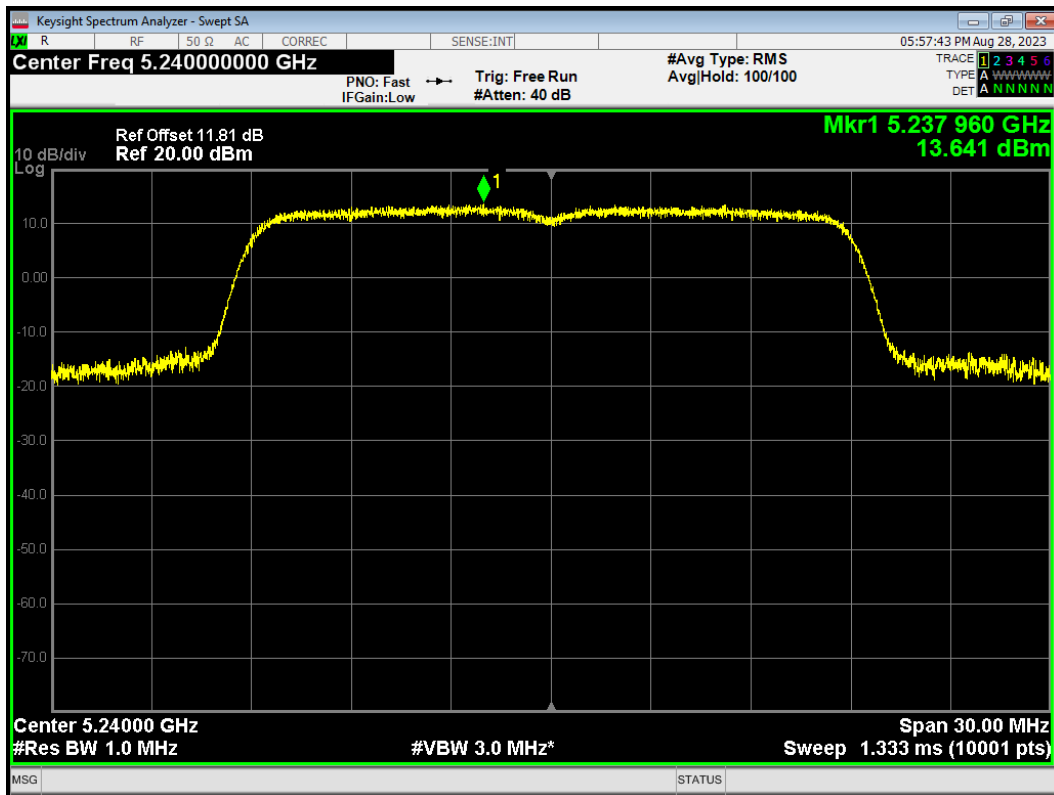

PSD 802.11ac(VHT20) 5180MHz Ant2

PSD 802.11ac(VHT20) 5200MHz Ant1

PSD 802.11ac(VHT20) 5200MHz Ant2

PSD 802.11ac(VHT20) 5240MHz Ant1

PSD 802.11ac(VHT20) 5240MHz Ant2

PSD 802.11ac(VHT40) 5190MHz Ant1

PSD 802.11ac(VHT40) 5190MHz Ant2

PSD 802.11ac(VHT40) 5230MHz Ant1

PSD 802.11ac(VHT40) 5230MHz Ant2

PSD 802.11ac(VHT80) 5210MHz Ant1

PSD 802.11ac(VHT80) 5210MHz Ant2

PSD 802.11ax(HE20) 5180MHz Ant1

PSD 802.11ax(HE20) 5180MHz Ant2

PSD 802.11ax(HE20) 5200MHz Ant1