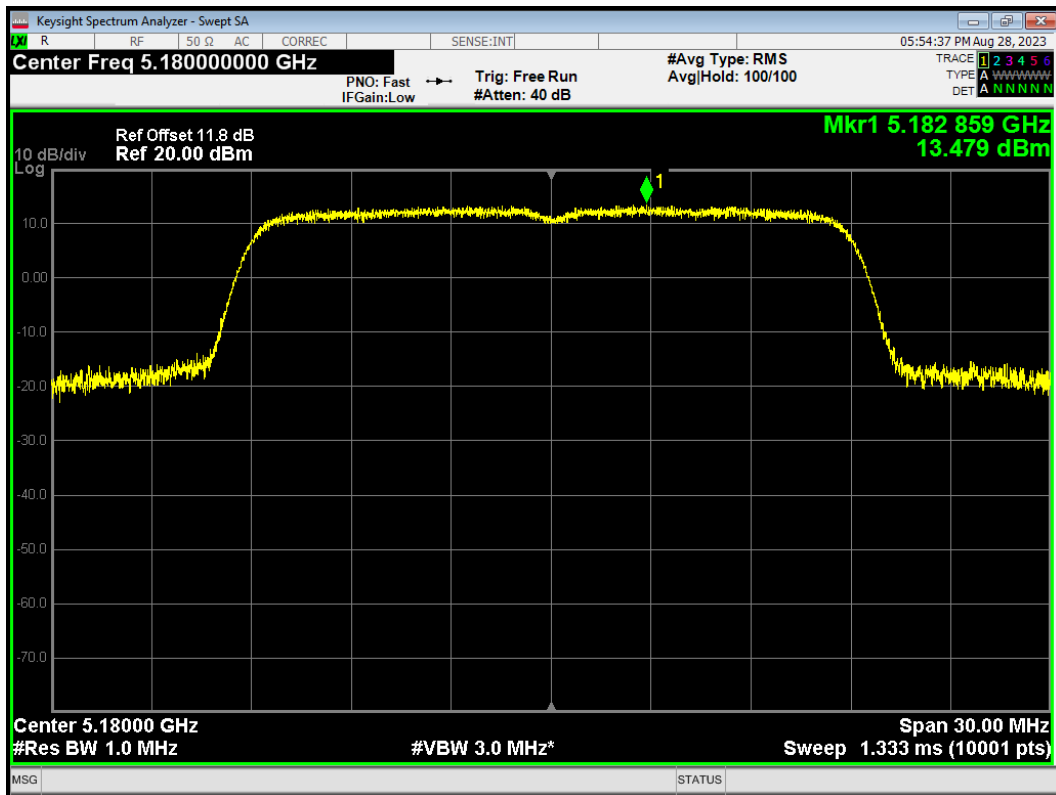

PSD 802.11ac(VHT20) 5180MHz Ant2

PSD 802.11ac(VHT20) 5200MHz Ant1

PSD 802.11ac(VHT20) 5200MHz Ant2

PSD 802.11ac(VHT20) 5240MHz Ant1

PSD 802.11ac(VHT20) 5240MHz Ant2

PSD 802.11ac(VHT40) 5190MHz Ant1

PSD 802.11ac(VHT40) 5190MHz Ant2