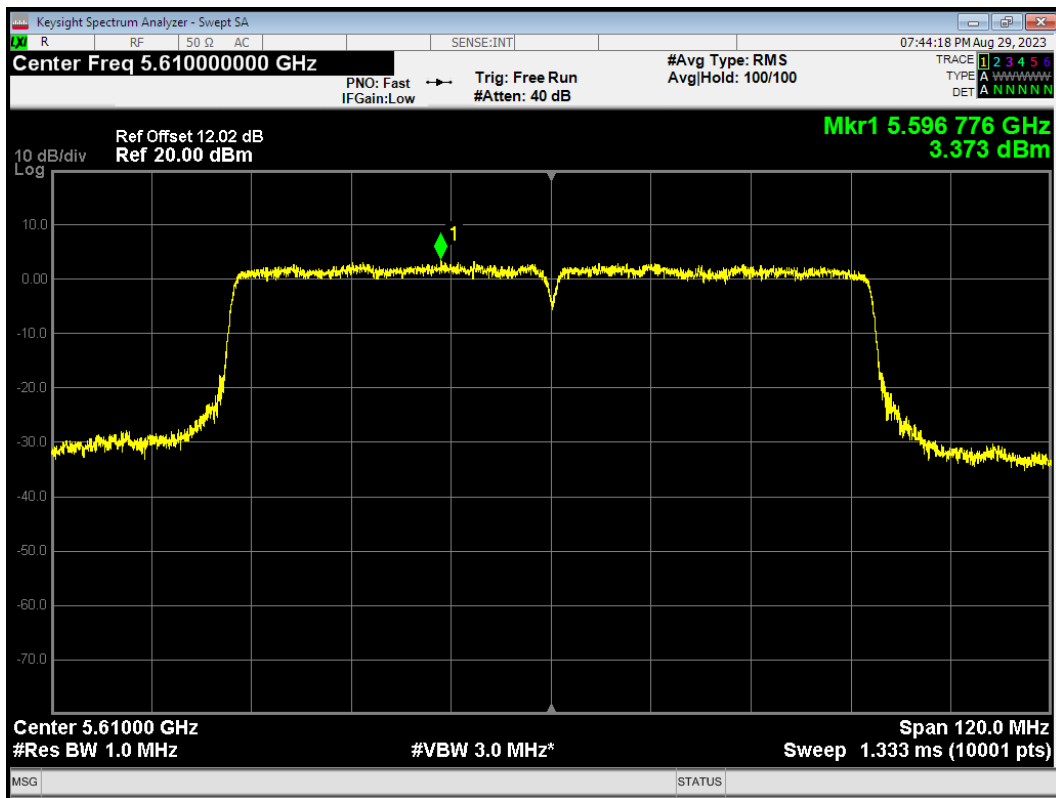

PSD 802.11ac(VHT40) 5670MHz Ant2

PSD 802.11ac(VHT40) 5710MHz Ant1

PSD 802.11ac(VHT40) 5710MHz Ant2

PSD 802.11ac(VHT80) 5530MHz Ant1

PSD 802.11ac(VHT80) 5530MHz Ant2

PSD 802.11ac(VHT80) 5610MHz Ant1

PSD 802.11ac(VHT80) 5610MHz Ant2

PSD 802.11ac(VHT80) 5690MHz Ant1

PSD 802.11ac(VHT80) 5690MHz Ant2

PSD 802.11ax(HE160) 5570MHz Ant1

PSD 802.11ax(HE160) 5570MHz Ant2

PSD 802.11ax(HE20) 5500MHz Ant1

PSD 802.11ax(HE20) 5500MHz Ant2

PSD 802.11ax(HE20) 5600MHz Ant1