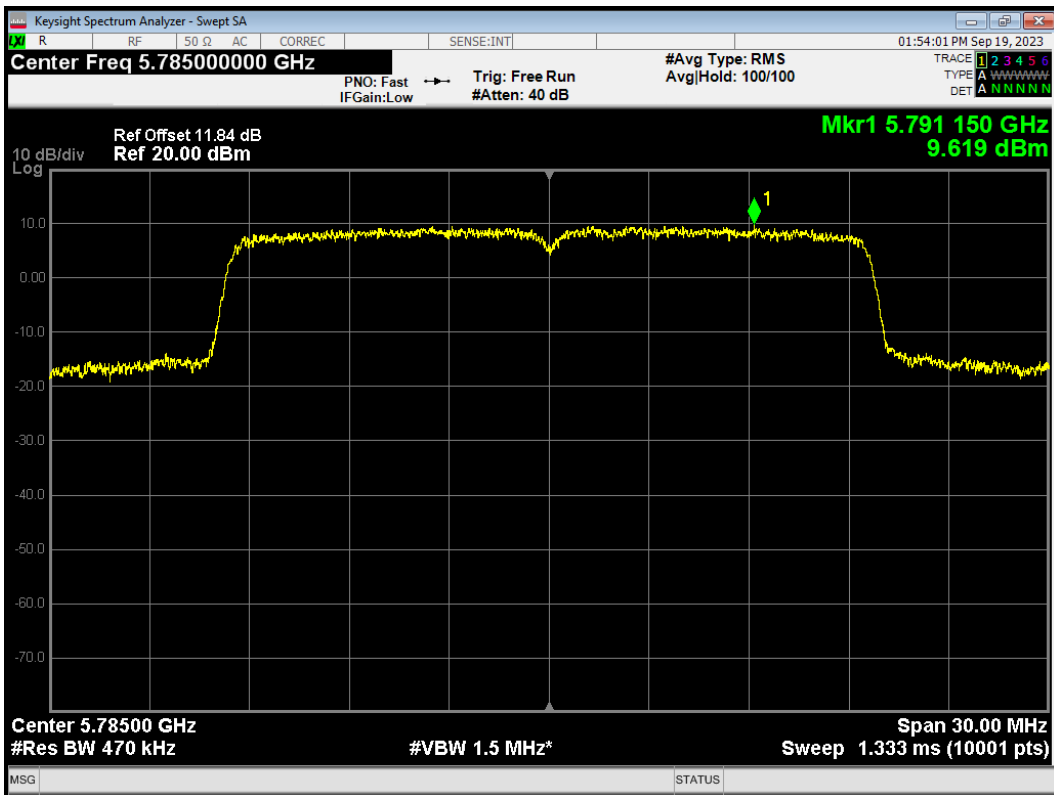

PSD 802.11ac(VHT40) 5795MHz Ant2

PSD 802.11ac(VHT80) 5690MHz Ant1

PSD 802.11ac(VHT80) 5690MHz Ant2

PSD 802.11ac(VHT80) 5775MHz Ant1

PSD 802.11ac(VHT80) 5775MHz Ant2

PSD 802.11ax(HE20) 5720MHz Ant1

PSD 802.11ax(HE20) 5720MHz Ant2

PSD 802.11ax(HE20) 5745MHz Ant1

PSD 802.11ax(HE20) 5745MHz Ant2

PSD 802.11ax(HE20) 5785MHz Ant1

PSD 802.11ax(HE20) 5785MHz Ant2

PSD 802.11ax(HE20) 5825MHz Ant1

PSD 802.11ax(HE20) 5825MHz Ant2

PSD 802.11ax(HE40) 5710MHz Ant1

PSD 802.11ax(HE40) 5710MHz Ant2

PSD 802.11ax(HE40) 5755MHz Ant1

PSD 802.11ax(HE40) 5755MHz Ant2

PSD 802.11ax(HE40) 5795MHz Ant1

PSD 802.11ax(HE40) 5795MHz Ant2

PSD 802.11ax(HE80) 5690MHz Ant1

PSD 802.11ax(HE80) 5690MHz Ant2

PSD 802.11ax(HE80) 5775MHz Ant1

PSD 802.11ax(HE80) 5775MHz Ant2