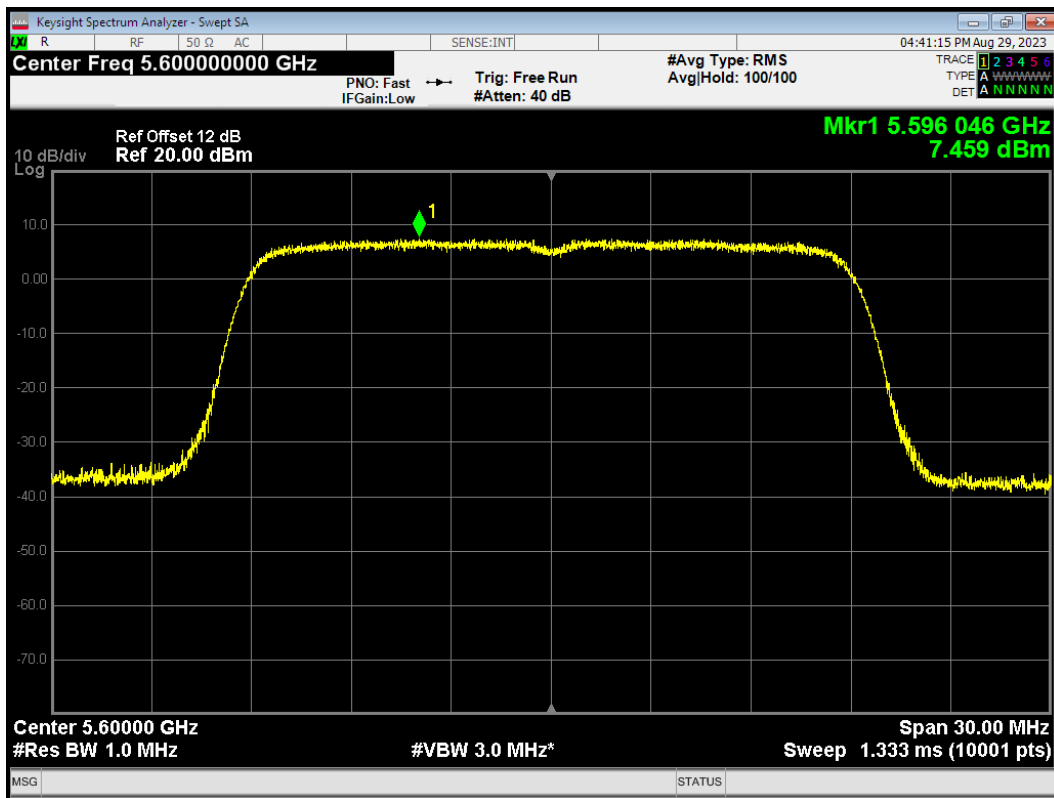

PSD 802.11ac(VHT160) 5570MHz Ant2

PSD 802.11ac(VHT20) 5500MHz Ant1

PSD 802.11ac(VHT20) 5500MHz Ant2

PSD 802.11ac(VHT20) 5600MHz Ant1

PSD 802.11ac(VHT20) 5600MHz Ant2

PSD 802.11ac(VHT20) 5700MHz Ant1

PSD 802.11ac(VHT20) 5700MHz Ant2

PSD 802.11ac(VHT20) 5720MHz Ant1

PSD 802.11ac(VHT20) 5720MHz Ant2

PSD 802.11ac(VHT40) 5510MHz Ant1

PSD 802.11ac(VHT40) 5510MHz Ant2

PSD 802.11ac(VHT40) 5590MHz Ant1

PSD 802.11ac(VHT40) 5590MHz Ant2

PSD 802.11ac(VHT40) 5670MHz Ant1