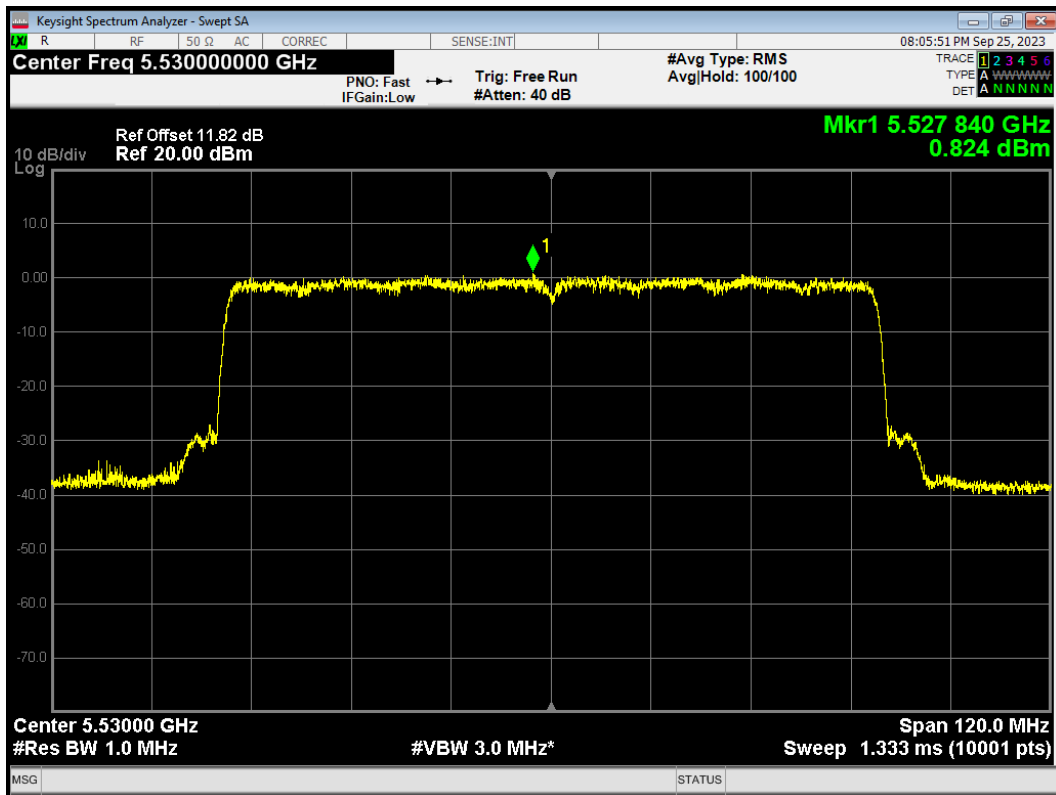

PSD 802.11ax(HE20) 5600MHz Ant2

PSD 802.11ax(HE20) 5700MHz Ant1

PSD 802.11ax(HE20) 5700MHz Ant2

PSD 802.11ax(HE20) 5720MHz Ant1

PSD 802.11ax(HE20) 5720MHz Ant2

PSD 802.11ax(HE40) 5510MHz Ant1

PSD 802.11ax(HE40) 5510MHz Ant2

PSD 802.11ax(HE40) 5590MHz Ant1

PSD 802.11ax(HE40) 5590MHz Ant2

PSD 802.11ax(HE40) 5670MHz Ant1

PSD 802.11ax(HE40) 5670MHz Ant2

PSD 802.11ax(HE40) 5710MHz Ant1

PSD 802.11ax(HE40) 5710MHz Ant2

PSD 802.11ax(HE80) 5530MHz Ant1

PSD 802.11ax(HE80) 5530MHz Ant2

PSD 802.11ax(HE80) 5610MHz Ant1

PSD 802.11ax(HE80) 5610MHz Ant2

PSD 802.11ax(HE80) 5690MHz Ant1

PSD 802.11ax(HE80) 5690MHz Ant2

PSD 802.11n(HT20) 5500MHz Ant1

PSD 802.11n(HT20) 5500MHz Ant2