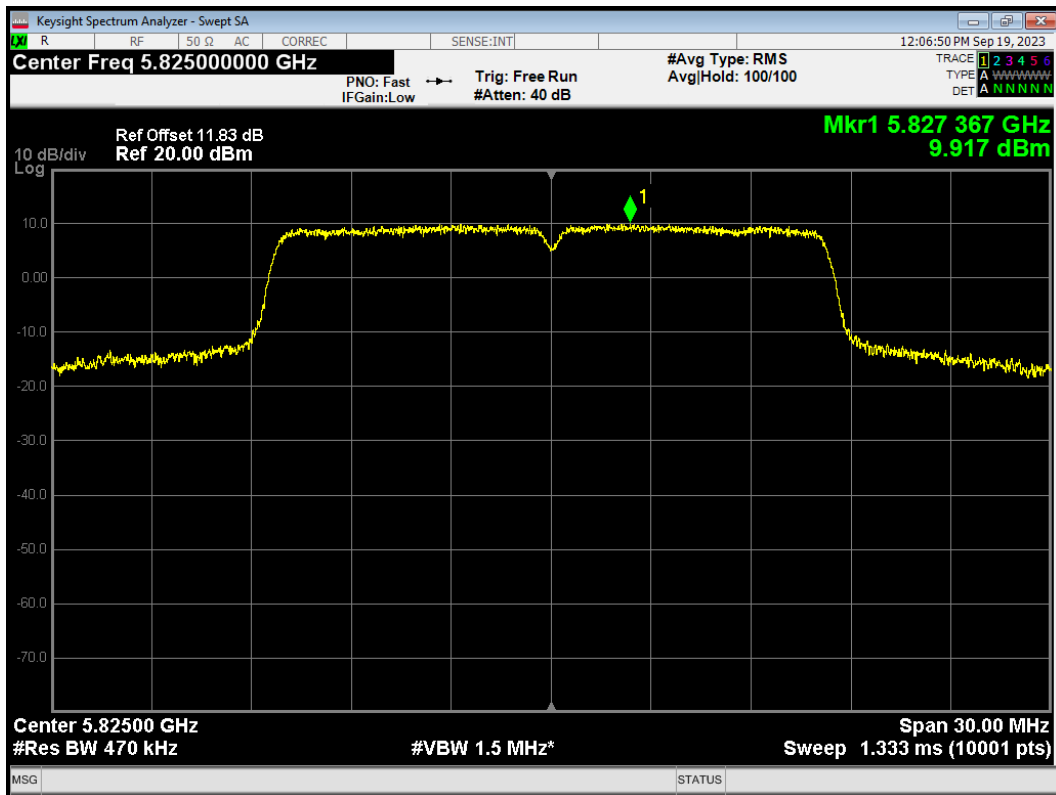

PSD 802.11n(HT40) 5510MHz Ant2

PSD 802.11n(HT40) 5590MHz Ant1

PSD 802.11n(HT40) 5590MHz Ant2

PSD 802.11n(HT40) 5670MHz Ant1

PSD 802.11n(HT40) 5670MHz Ant2

PSD 802.11n(HT40) 5710MHz Ant1

PSD 802.11n(HT40) 5710MHz Ant2

U-NII-3

PSD 802.11a 5720MHz Ant1

PSD 802.11a 5720MHz Ant2

PSD 802.11a 5745MHz Ant1

PSD 802.11a 5745MHz Ant2

PSD 802.11a 5785MHz Ant1

PSD 802.11a 5785MHz Ant2

PSD 802.11a 5825MHz Ant1

PSD 802.11a 5825MHz Ant2

PSD 802.11ac(VHT20) 5720MHz Ant1

PSD 802.11ac(VHT20) 5720MHz Ant2

PSD 802.11ac(VHT20) 5745MHz Ant1

PSD 802.11ac(VHT20) 5745MHz Ant2

PSD 802.11ac(VHT20) 5785MHz Ant1

PSD 802.11ac(VHT20) 5785MHz Ant2