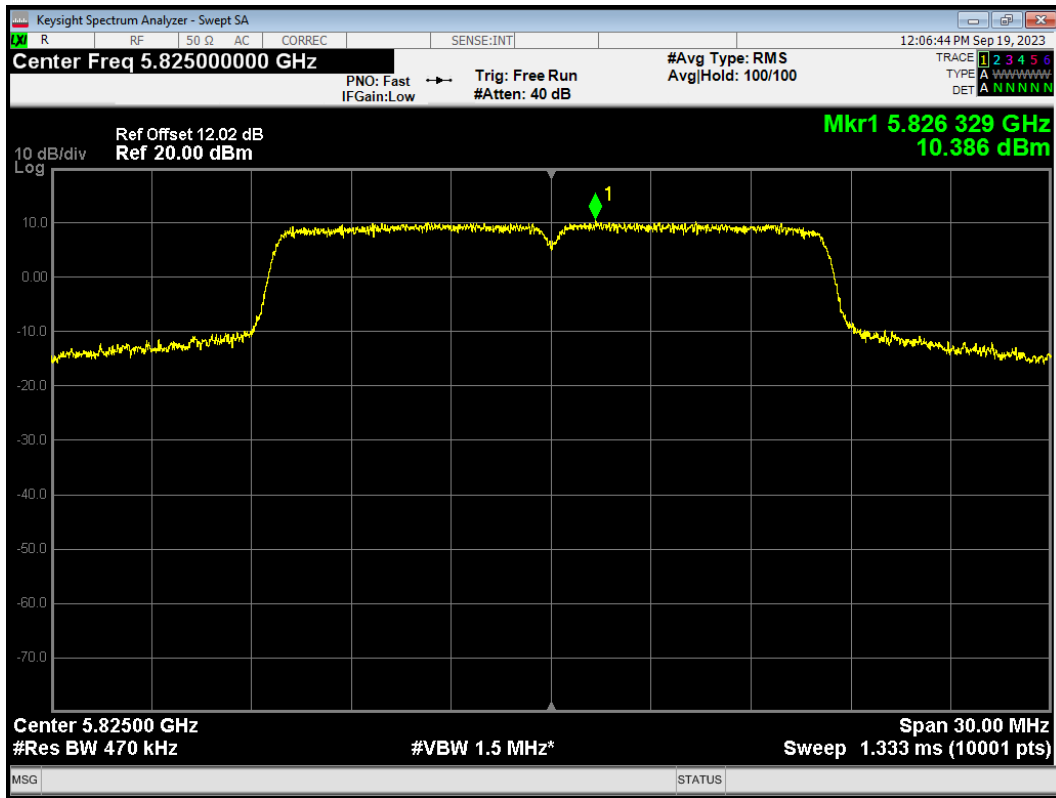

PSD 802.11n(HT40) 5510MHz Ant2

PSD 802.11n(HT40) 5590MHz Ant1

PSD 802.11n(HT40) 5590MHz Ant2

PSD 802.11n(HT40) 5670MHz Ant1

PSD 802.11n(HT40) 5670MHz Ant2

PSD 802.11n(HT40) 5710MHz Ant1

PSD 802.11n(HT40) 5710MHz Ant2

U-NII-3

PSD 802.11a 5720MHz Ant1

PSD 802.11a 5720MHz Ant2

PSD 802.11a 5745MHz Ant1

PSD 802.11a 5745MHz Ant2

PSD 802.11a 5785MHz Ant1

PSD 802.11a 5785MHz Ant2

PSD 802.11a 5825MHz Ant1

PSD 802.11a 5825MHz Ant2

PSD 802.11ac(VHT20) 5720MHz Ant1

PSD 802.11ac(VHT20) 5720MHz Ant2

PSD 802.11ac(VHT20) 5745MHz Ant1

PSD 802.11ac(VHT20) 5745MHz Ant2

PSD 802.11ac(VHT20) 5785MHz Ant1

PSD 802.11ac(VHT20) 5785MHz Ant2