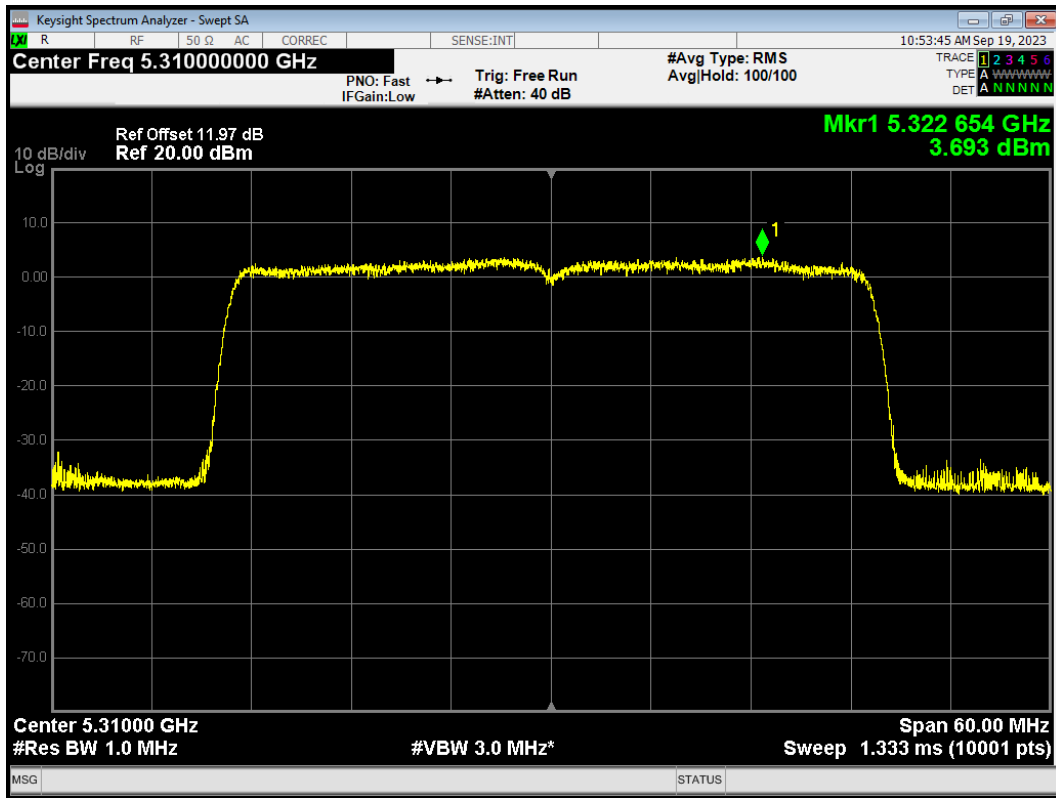

PSD 802.11ax(HE20) 5300MHz Ant1

PSD 802.11ax(HE20) 5300MHz Ant2

PSD 802.11ax(HE20) 5320MHz Ant1

PSD 802.11ax(HE20) 5320MHz Ant2

PSD 802.11ax(HE40) 5270MHz Ant1

PSD 802.11ax(HE40) 5270MHz Ant2

PSD 802.11ax(HE40) 5310MHz Ant1

PSD 802.11ax(HE40) 5310MHz Ant2

PSD 802.11ax(HE80) 5290MHz Ant1

PSD 802.11ax(HE80) 5290MHz Ant2

PSD 802.11n(HT20) 5260MHz Ant1

PSD 802.11n(HT20) 5260MHz Ant2

PSD 802.11n(HT20) 5300MHz Ant1

PSD 802.11n(HT20) 5300MHz Ant2