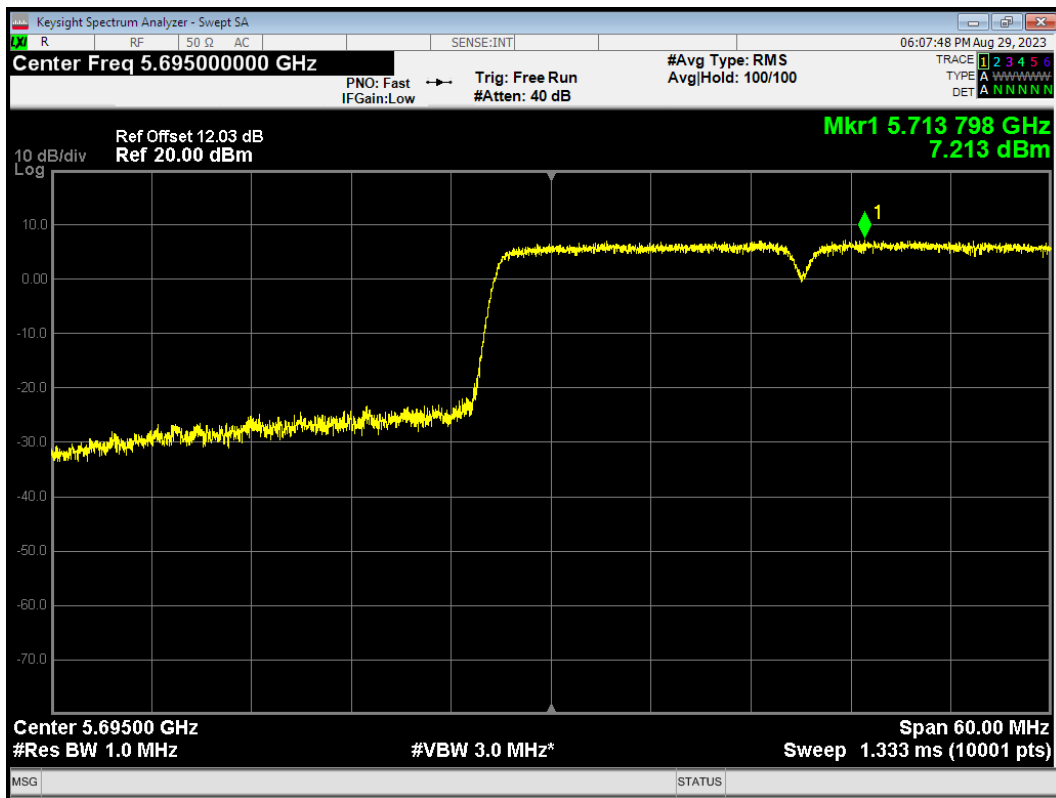

PSD 802.11n(HT20) 5600MHz Ant1

PSD 802.11n(HT20) 5600MHz Ant2

PSD 802.11n(HT20) 5700MHz Ant1

PSD 802.11n(HT20) 5700MHz Ant2

PSD 802.11n(HT20) 5720MHz Ant1

PSD 802.11n(HT20) 5720MHz Ant2

PSD 802.11n(HT40) 5510MHz Ant1

PSD 802.11n(HT40) 5510MHz Ant2

PSD 802.11n(HT40) 5590MHz Ant1

PSD 802.11n(HT40) 5590MHz Ant2

PSD 802.11n(HT40) 5670MHz Ant1

PSD 802.11n(HT40) 5670MHz Ant2

PSD 802.11n(HT40) 5710MHz Ant1

PSD 802.11n(HT40) 5710MHz Ant2