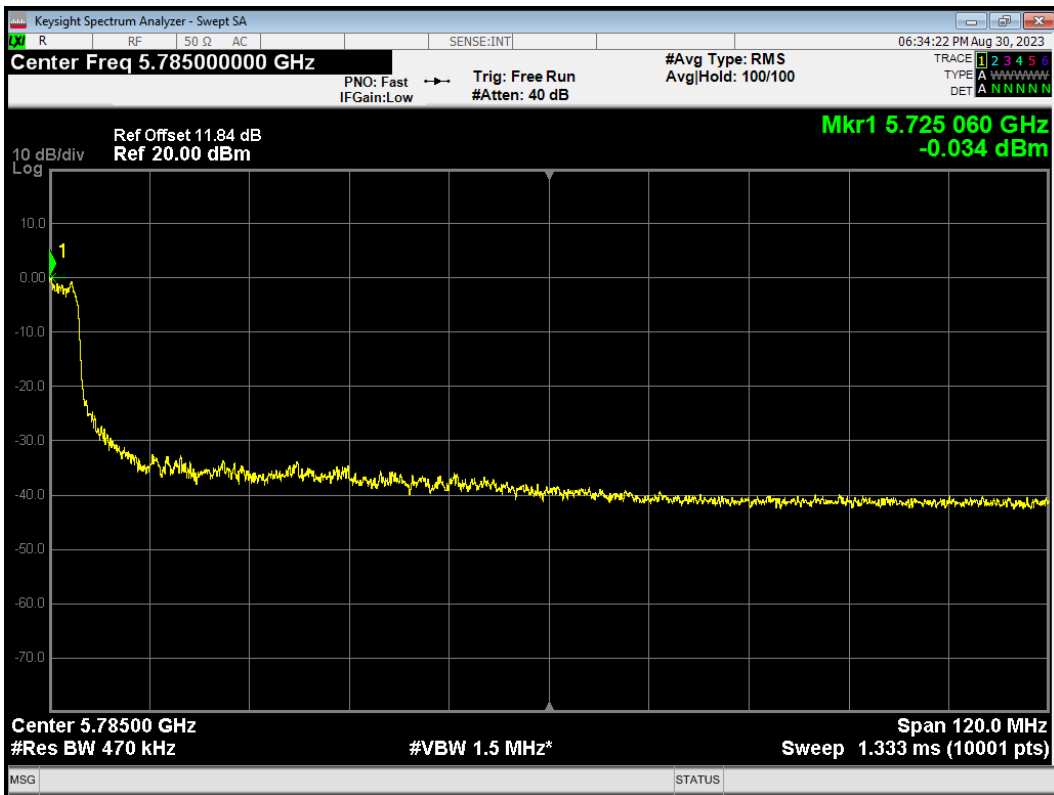

PSD 802.11a 5825MHz Ant2

PSD 802.11ac(VHT20) 5720MHz Ant1

PSD 802.11ac(VHT20) 5720MHz Ant2

PSD 802.11ac(VHT20) 5745MHz Ant1

PSD 802.11ac(VHT20) 5745MHz Ant2

PSD 802.11ac(VHT20) 5785MHz Ant1

PSD 802.11ac(VHT20) 5785MHz Ant2

PSD 802.11ac(VHT20) 5825MHz Ant1

PSD 802.11ac(VHT20) 5825MHz Ant2

PSD 802.11ac(VHT40) 5710MHz Ant1

PSD 802.11ac(VHT40) 5710MHz Ant2

PSD 802.11ac(VHT40) 5755MHz Ant1

PSD 802.11ac(VHT40) 5755MHz Ant2

PSD 802.11ac(VHT40) 5795MHz Ant1

PSD 802.11ac(VHT40) 5795MHz Ant2

PSD 802.11ac(VHT80) 5690MHz Ant1

PSD 802.11ac(VHT80) 5690MHz Ant2

PSD 802.11ac(VHT80) 5775MHz Ant1

PSD 802.11ac(VHT80) 5775MHz Ant2

PSD 802.11ax(HE20) 5720MHz Ant1

PSD 802.11ax(HE20) 5720MHz Ant2