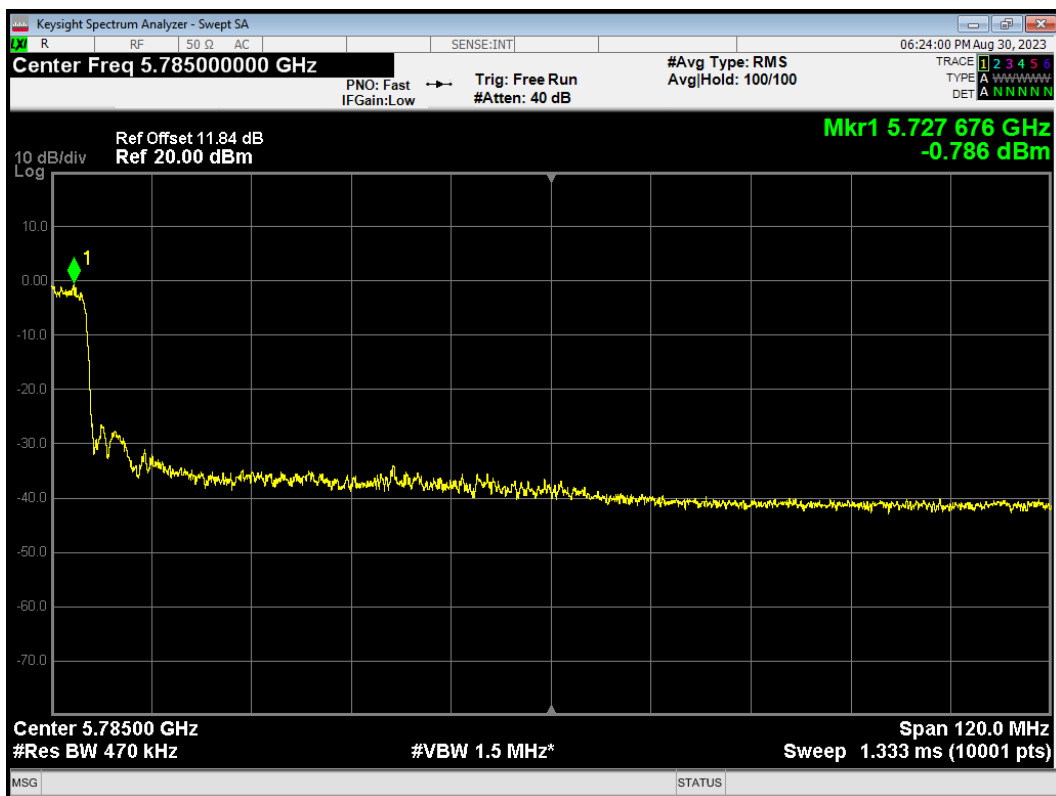

PSD 802.11ax(HE20) 5745MHz Ant1

PSD 802.11ax(HE20) 5745MHz Ant2

PSD 802.11ax(HE20) 5785MHz Ant1

PSD 802.11ax(HE20) 5785MHz Ant2

PSD 802.11ax(HE20) 5825MHz Ant1

PSD 802.11ax(HE20) 5825MHz Ant2

PSD 802.11ax(HE40) 5710MHz Ant1

PSD 802.11ax(HE40) 5710MHz Ant2

PSD 802.11ax(HE40) 5755MHz Ant1

PSD 802.11ax(HE40) 5755MHz Ant2

PSD 802.11ax(HE40) 5795MHz Ant1

PSD 802.11ax(HE40) 5795MHz Ant2

PSD 802.11ax(HE80) 5690MHz Ant1

PSD 802.11ax(HE80) 5690MHz Ant2

PSD 802.11ax(HE80) 5775MHz Ant1

PSD 802.11ax(HE80) 5775MHz Ant2