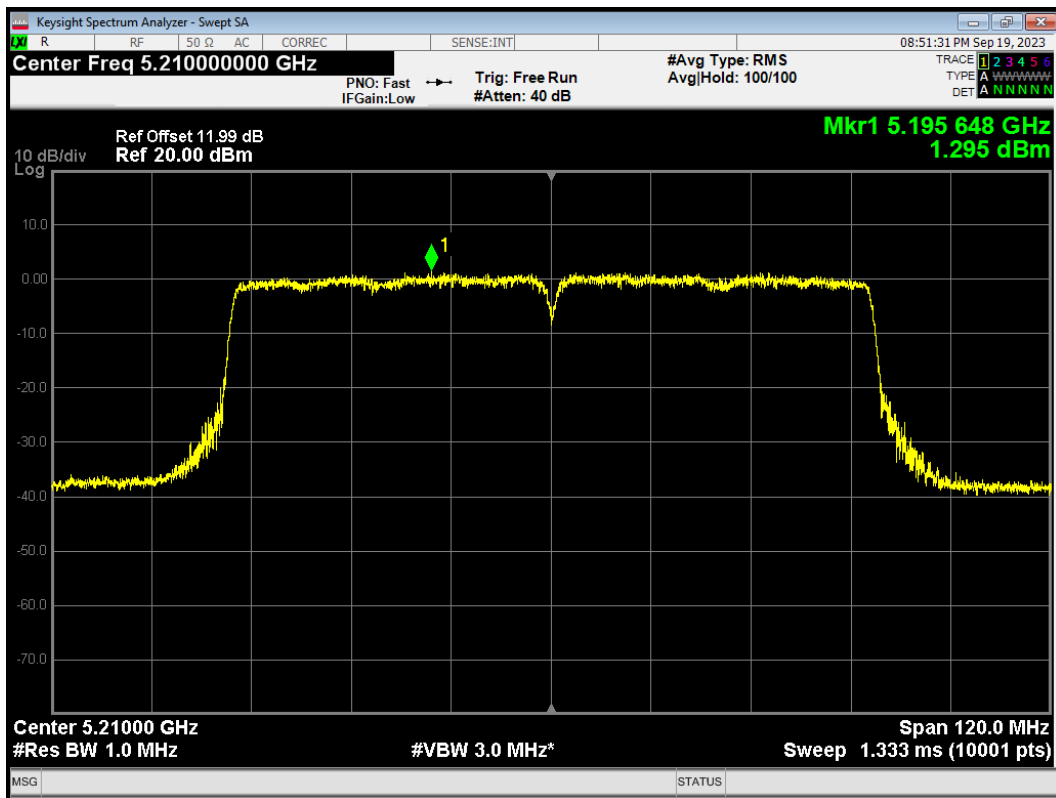

PSD 802.11ac(VHT20) 5180MHz Ant2

PSD 802.11ac(VHT20) 5200MHz Ant1

PSD 802.11ac(VHT20) 5200MHz Ant2

PSD 802.11ac(VHT20) 5240MHz Ant1

PSD 802.11ac(VHT20) 5240MHz Ant2

PSD 802.11ac(VHT40) 5190MHz Ant1

PSD 802.11ac(VHT40) 5190MHz Ant2

PSD 802.11ac(VHT40) 5230MHz Ant1

PSD 802.11ac(VHT40) 5230MHz Ant2

PSD 802.11ac(VHT80) 5210MHz Ant1

PSD 802.11ac(VHT80) 5210MHz Ant2

PSD 802.11ax(HE20) 5180MHz Ant1

PSD 802.11ax(HE20) 5180MHz Ant2

PSD 802.11ax(HE20) 5200MHz Ant1