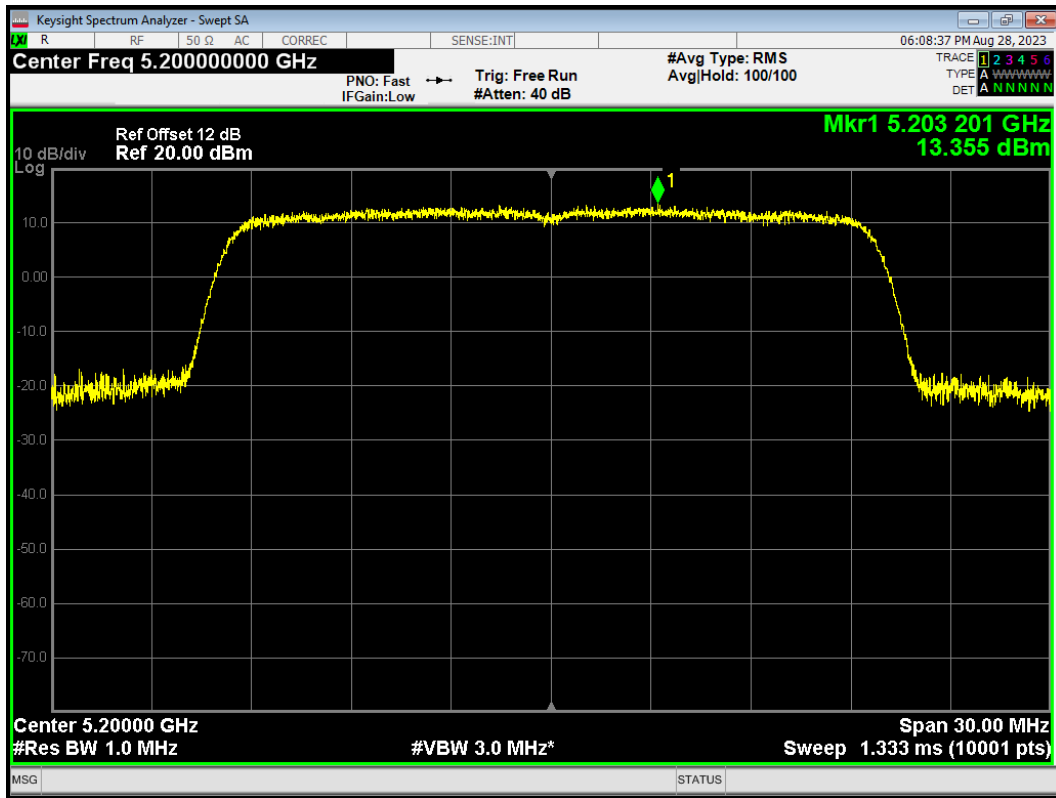

PSD 802.11ac(VHT40) 5230MHz Ant1

PSD 802.11ac(VHT40) 5230MHz Ant2

PSD 802.11ac(VHT80) 5210MHz Ant1

PSD 802.11ac(VHT80) 5210MHz Ant2

PSD 802.11ax(HE20) 5180MHz Ant1

PSD 802.11ax(HE20) 5180MHz Ant2

PSD 802.11ax(HE20) 5200MHz Ant1

PSD 802.11ax(HE20) 5200MHz Ant2

PSD 802.11ax(HE20) 5240MHz Ant1

PSD 802.11ax(HE20) 5240MHz Ant2

PSD 802.11ax(HE40) 5190MHz Ant1

PSD 802.11ax(HE40) 5190MHz Ant2

PSD 802.11ax(HE40) 5230MHz Ant1

PSD 802.11ax(HE40) 5230MHz Ant2