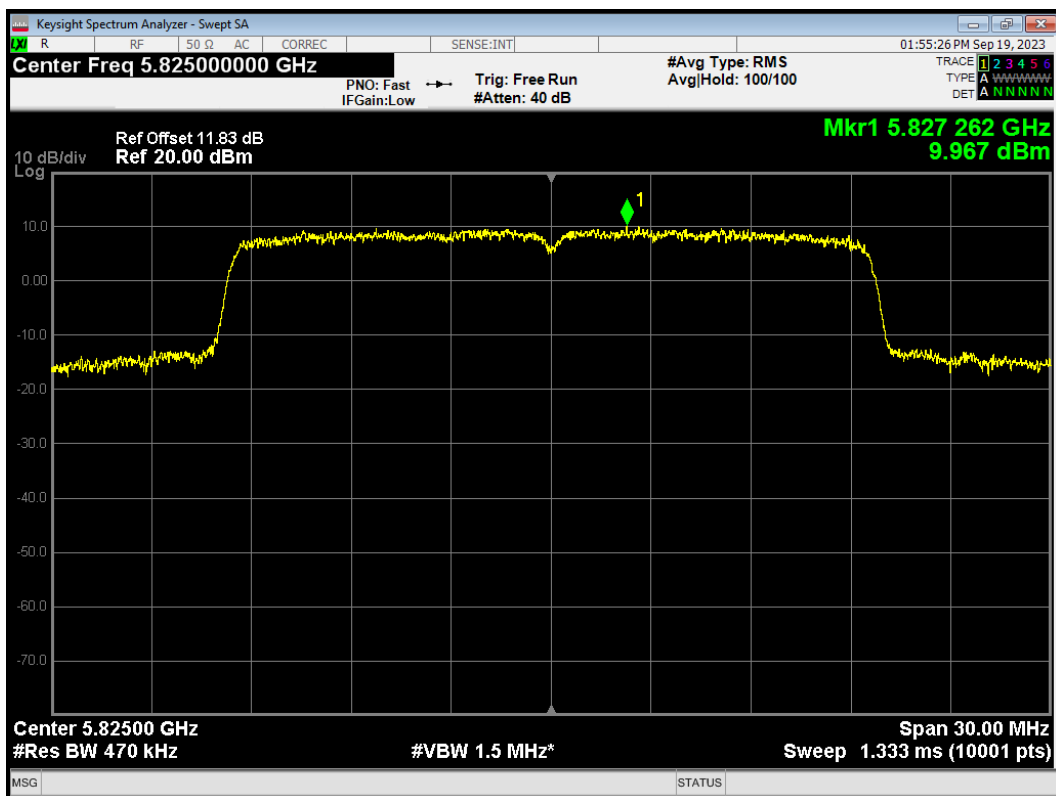

PSD 802.11ac(VHT40) 5795MHz Ant2

PSD 802.11ac(VHT80) 5690MHz Ant1

PSD 802.11ac(VHT80) 5690MHz Ant2

PSD 802.11ac(VHT80) 5775MHz Ant1

PSD 802.11ac(VHT80) 5775MHz Ant2

PSD 802.11ax(HE20) 5720MHz Ant1

PSD 802.11ax(HE20) 5720MHz Ant2

PSD 802.11ax(HE20) 5745MHz Ant1

PSD 802.11ax(HE20) 5745MHz Ant2

PSD 802.11ax(HE20) 5785MHz Ant1

PSD 802.11ax(HE20) 5785MHz Ant2

PSD 802.11ax(HE20) 5825MHz Ant1

PSD 802.11ax(HE20) 5825MHz Ant2

PSD 802.11ax(HE40) 5710MHz Ant1

PSD 802.11ax(HE40) 5710MHz Ant2

PSD 802.11ax(HE40) 5755MHz Ant1

PSD 802.11ax(HE40) 5755MHz Ant2

PSD 802.11ax(HE40) 5795MHz Ant1

PSD 802.11ax(HE40) 5795MHz Ant2

PSD 802.11ax(HE80) 5690MHz Ant1

PSD 802.11ax(HE80) 5690MHz Ant2

PSD 802.11ax(HE80) 5775MHz Ant1

PSD 802.11ax(HE80) 5775MHz Ant2