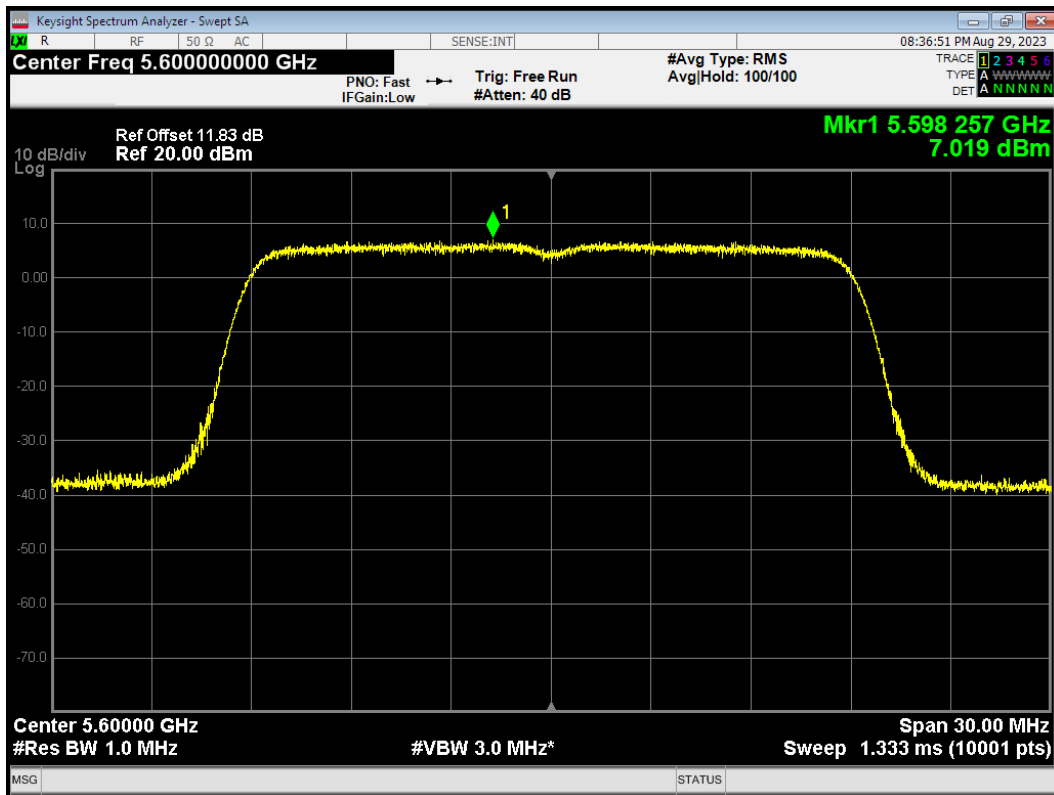

PSD 802.11ax(HE40) 5590MHz Ant1

PSD 802.11ax(HE40) 5590MHz Ant2

PSD 802.11ax(HE40) 5670MHz Ant1

PSD 802.11ax(HE40) 5670MHz Ant2

PSD 802.11ax(HE40) 5710MHz Ant1

PSD 802.11ax(HE40) 5710MHz Ant2

PSD 802.11ax(HE80) 5530MHz Ant1

PSD 802.11ax(HE80) 5530MHz Ant2

PSD 802.11ax(HE80) 5610MHz Ant1

PSD 802.11ax(HE80) 5610MHz Ant2

PSD 802.11ax(HE80) 5690MHz Ant1

PSD 802.11ax(HE80) 5690MHz Ant2

PSD 802.11n(HT20) 5500MHz Ant1

PSD 802.11n(HT20) 5500MHz Ant2

PSD 802.11n(HT20) 5600MHz Ant1

PSD 802.11n(HT20) 5600MHz Ant2

PSD 802.11n(HT20) 5700MHz Ant1

PSD 802.11n(HT20) 5700MHz Ant2

PSD 802.11n(HT20) 5720MHz Ant1

PSD 802.11n(HT20) 5720MHz Ant2

PSD 802.11n(HT40) 5510MHz Ant1