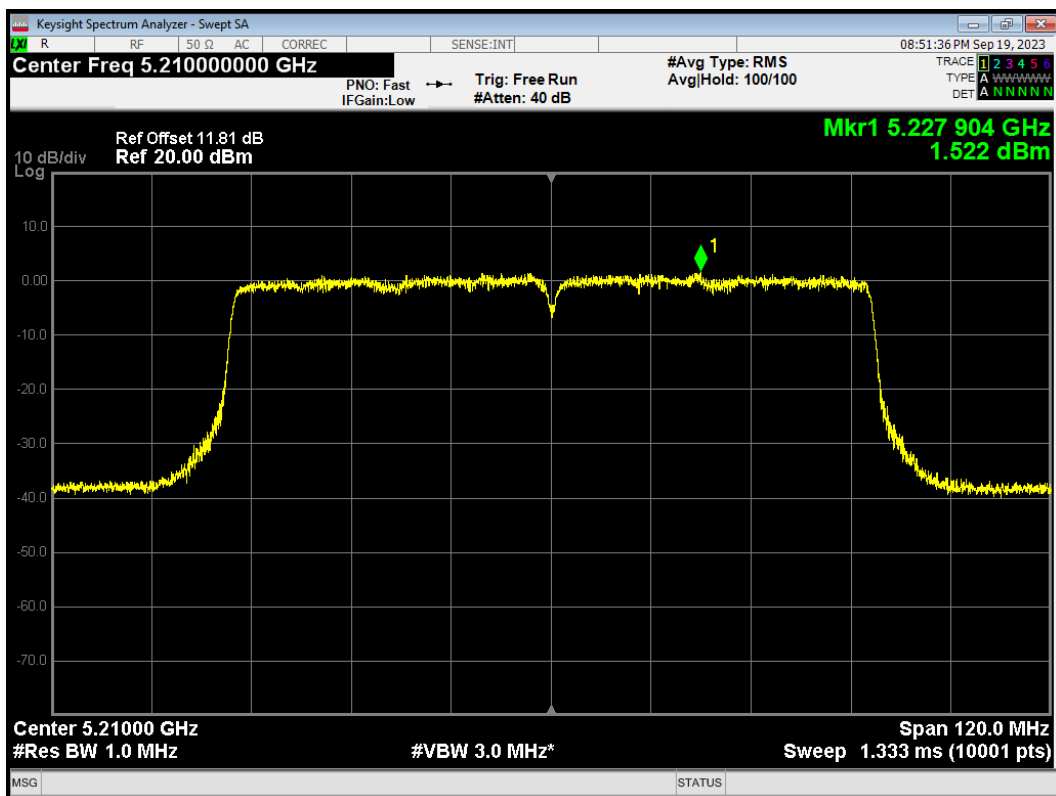

PSD 802.11ac(VHT40) 5230MHz Ant1

PSD 802.11ac(VHT40) 5230MHz Ant2

PSD 802.11ac(VHT80) 5210MHz Ant1

PSD 802.11ac(VHT80) 5210MHz Ant2

PSD 802.11ax(HE20) 5180MHz Ant1

PSD 802.11ax(HE20) 5180MHz Ant2

PSD 802.11ax(HE20) 5200MHz Ant1

PSD 802.11ax(HE20) 5200MHz Ant2

PSD 802.11ax(HE20) 5240MHz Ant1

PSD 802.11ax(HE20) 5240MHz Ant2

PSD 802.11ax(HE40) 5190MHz Ant1

PSD 802.11ax(HE40) 5190MHz Ant2

PSD 802.11ax(HE40) 5230MHz Ant1

PSD 802.11ax(HE40) 5230MHz Ant2