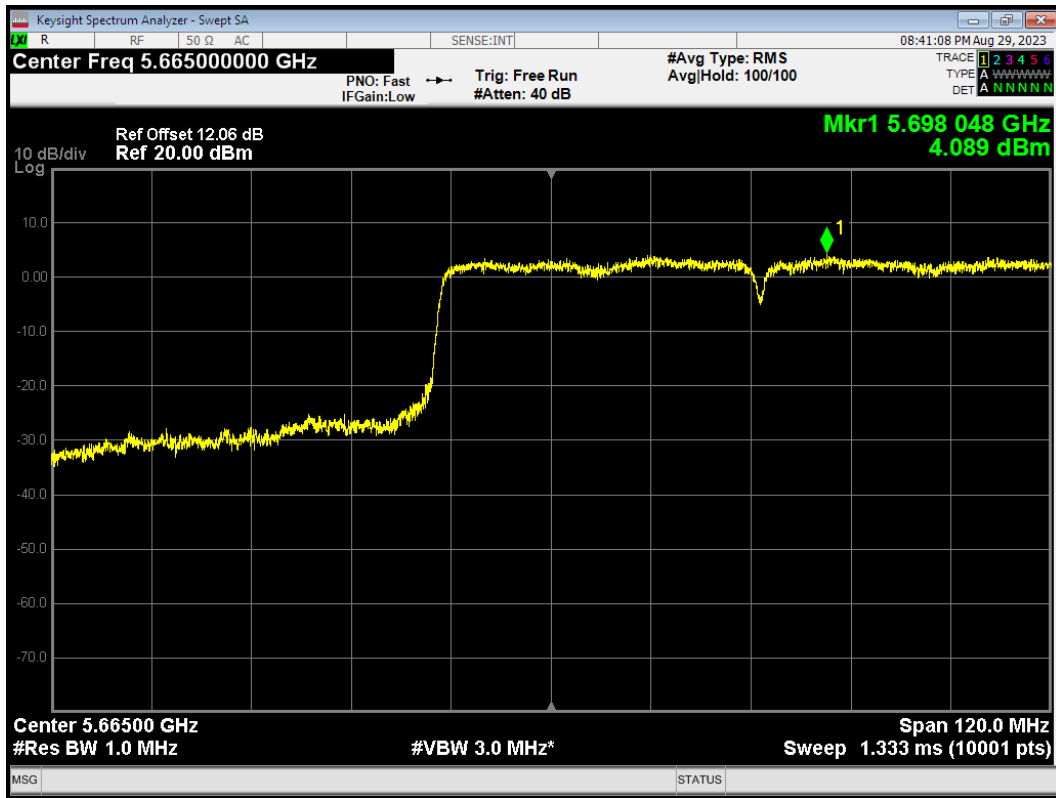

PSD 802.11ac(VHT20) 5720MHz Ant1

PSD 802.11ac(VHT20) 5720MHz Ant2

PSD 802.11ac(VHT40) 5510MHz Ant1

PSD 802.11ac(VHT40) 5510MHz Ant2

PSD 802.11ac(VHT40) 5590MHz Ant1

PSD 802.11ac(VHT40) 5590MHz Ant2

PSD 802.11ac(VHT40) 5670MHz Ant1

PSD 802.11ac(VHT40) 5670MHz Ant2

PSD 802.11ac(VHT40) 5710MHz Ant1

PSD 802.11ac(VHT40) 5710MHz Ant2

PSD 802.11ac(VHT80) 5530MHz Ant1

PSD 802.11ac(VHT80) 5530MHz Ant2

PSD 802.11ac(VHT80) 5610MHz Ant1

PSD 802.11ac(VHT80) 5610MHz Ant2

PSD 802.11ac(VHT80) 5690MHz Ant1

PSD 802.11ac(VHT80) 5690MHz Ant2

PSD 802.11ax(HE160) 5570MHz Ant1

PSD 802.11ax(HE160) 5570MHz Ant2

PSD 802.11ax(HE20) 5500MHz Ant1

PSD 802.11ax(HE20) 5500MHz Ant2

PSD 802.11ax(HE20) 5600MHz Ant1