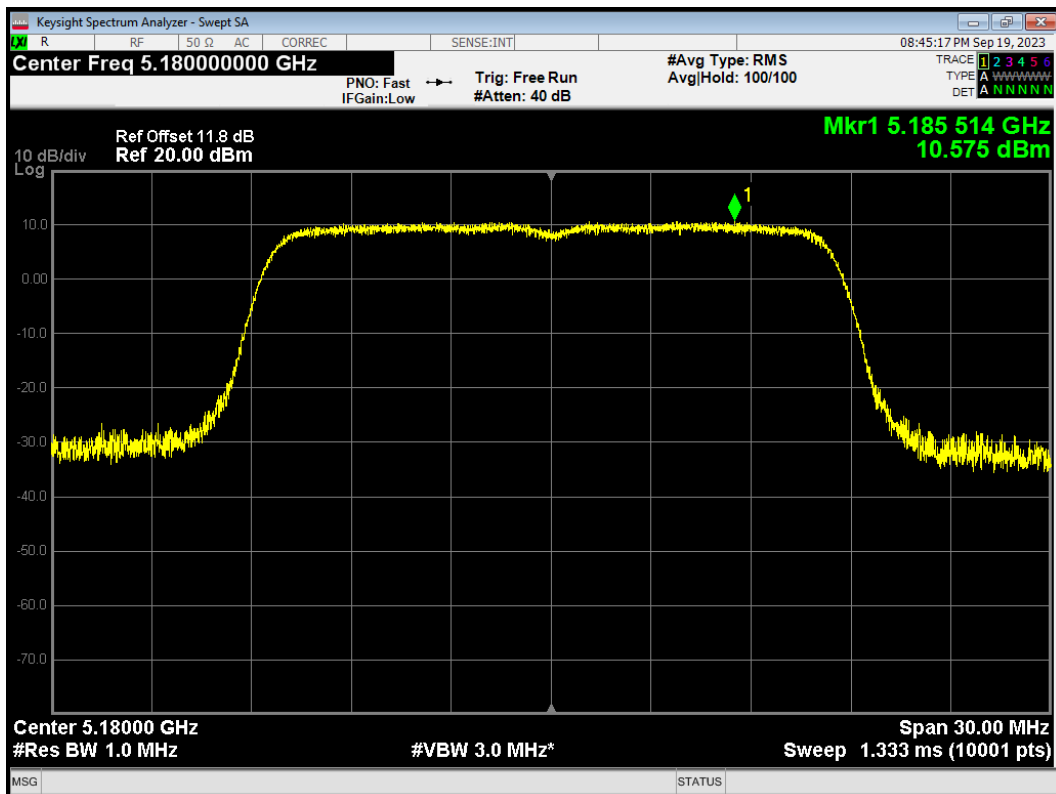

PSD 802.11a 5180MHz Ant2