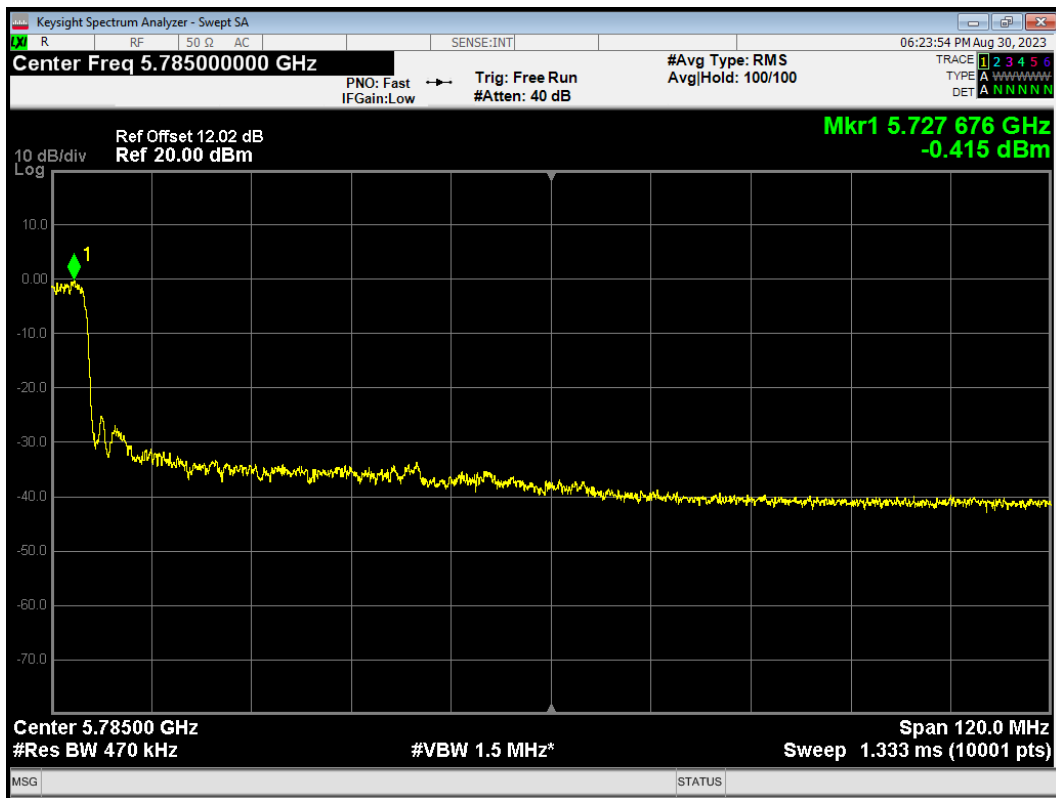

PSD 802.11ax(HE20) 5745MHz Ant1

PSD 802.11ax(HE20) 5745MHz Ant2

PSD 802.11ax(HE20) 5785MHz Ant1

PSD 802.11ax(HE20) 5785MHz Ant2

PSD 802.11ax(HE20) 5825MHz Ant1

PSD 802.11ax(HE20) 5825MHz Ant2

PSD 802.11ax(HE40) 5710MHz Ant1

PSD 802.11ax(HE40) 5710MHz Ant2

PSD 802.11ax(HE40) 5755MHz Ant1

PSD 802.11ax(HE40) 5755MHz Ant2

PSD 802.11ax(HE40) 5795MHz Ant1

PSD 802.11ax(HE40) 5795MHz Ant2

PSD 802.11ax(HE80) 5690MHz Ant1

PSD 802.11ax(HE80) 5690MHz Ant2

PSD 802.11ax(HE80) 5775MHz Ant1

PSD 802.11ax(HE80) 5775MHz Ant2