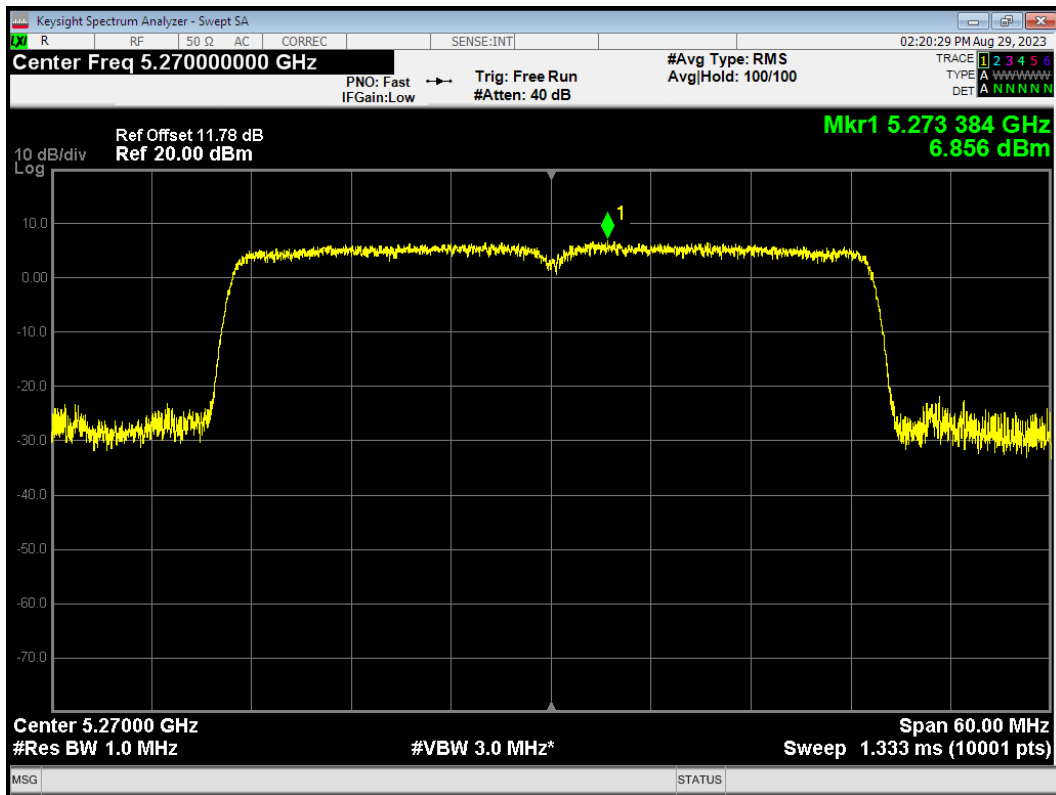

PSD 802.11ax(HE20) 5300MHz Ant1

PSD 802.11ax(HE20) 5300MHz Ant2

PSD 802.11ax(HE20) 5320MHz Ant1

PSD 802.11ax(HE20) 5320MHz Ant2

PSD 802.11ax(HE40) 5270MHz Ant1

PSD 802.11ax(HE40) 5270MHz Ant2

PSD 802.11ax(HE40) 5310MHz Ant1