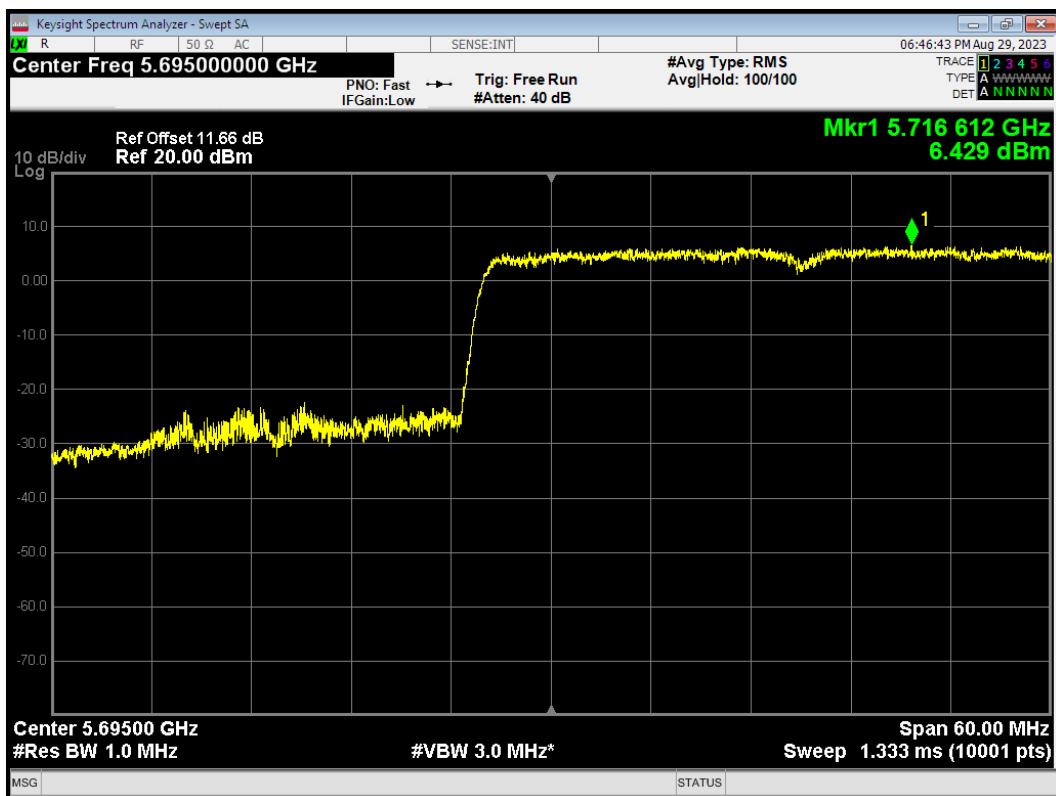

PSD 802.11ax(HE20) 5600MHz Ant2

PSD 802.11ax(HE20) 5700MHz Ant1

PSD 802.11ax(HE20) 5700MHz Ant2

PSD 802.11ax(HE20) 5720MHz Ant1

PSD 802.11ax(HE20) 5720MHz Ant2

PSD 802.11ax(HE40) 5510MHz Ant1

PSD 802.11ax(HE40) 5510MHz Ant2

PSD 802.11ax(HE40) 5590MHz Ant1

PSD 802.11ax(HE40) 5590MHz Ant2

PSD 802.11ax(HE40) 5670MHz Ant1

PSD 802.11ax(HE40) 5670MHz Ant2

PSD 802.11ax(HE40) 5710MHz Ant1

PSD 802.11ax(HE40) 5710MHz Ant2

PSD 802.11ax(HE80) 5530MHz Ant1

PSD 802.11ax(HE80) 5530MHz Ant2

PSD 802.11ax(HE80) 5610MHz Ant1

PSD 802.11ax(HE80) 5610MHz Ant2

PSD 802.11ax(HE80) 5690MHz Ant1

PSD 802.11ax(HE80) 5690MHz Ant2

PSD 802.11n(HT20) 5500MHz Ant1

PSD 802.11n(HT20) 5500MHz Ant2