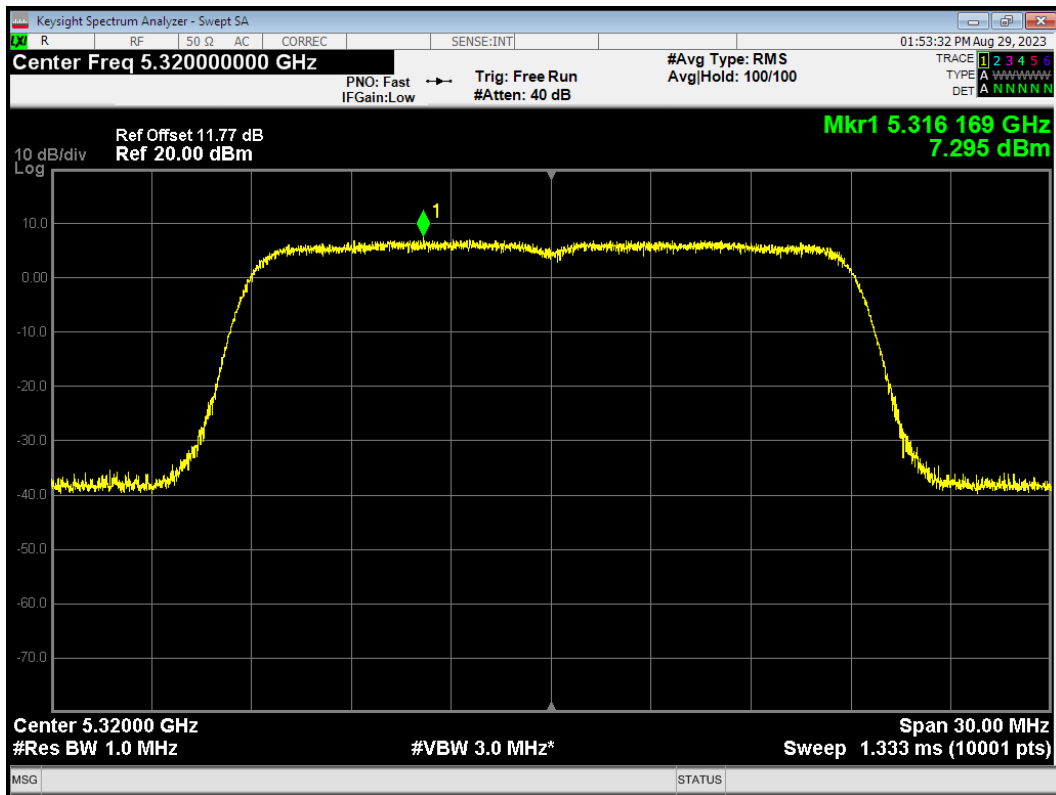

PSD 802.11ac(VHT20) 5300MHz Ant1

PSD 802.11ac(VHT20) 5300MHz Ant2

PSD 802.11ac(VHT20) 5320MHz Ant1

PSD 802.11ac(VHT20) 5320MHz Ant2

PSD 802.11ac(VHT40) 5270MHz Ant1

PSD 802.11ac(VHT40) 5270MHz Ant2

PSD 802.11ac(VHT40) 5310MHz Ant1