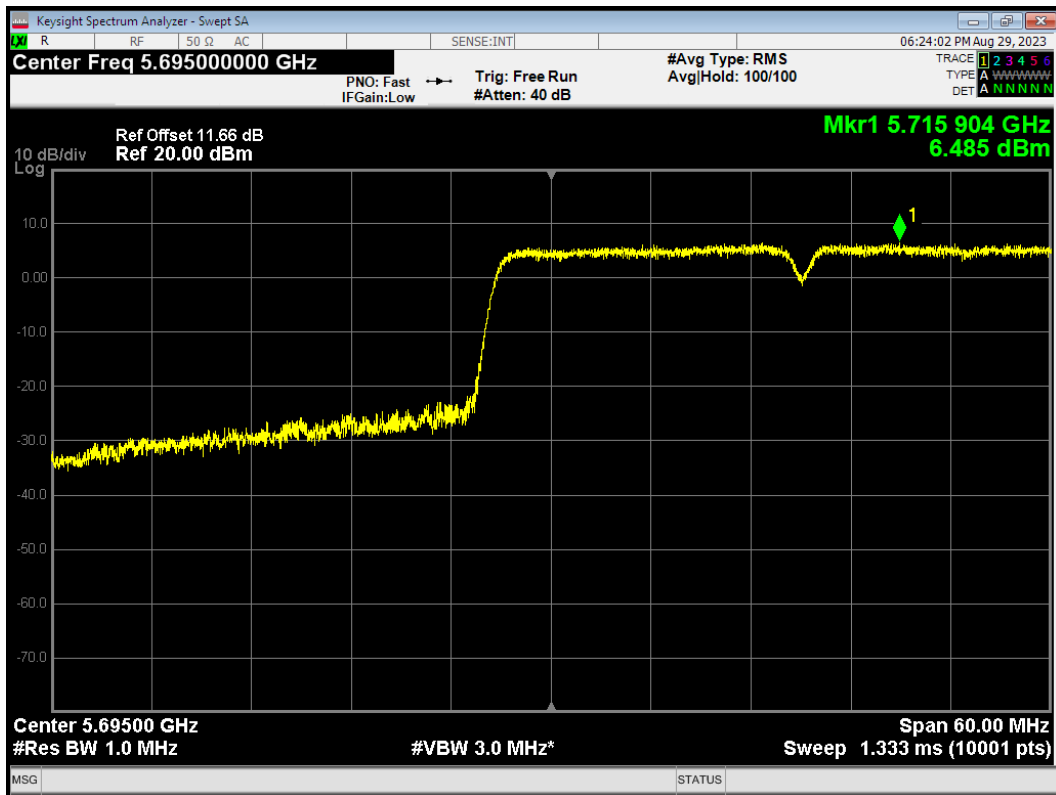

PSD 802.11ac(VHT20) 5720MHz Ant1

PSD 802.11ac(VHT20) 5720MHz Ant2

PSD 802.11ac(VHT40) 5510MHz Ant1

PSD 802.11ac(VHT40) 5510MHz Ant2

PSD 802.11ac(VHT40) 5590MHz Ant1

PSD 802.11ac(VHT40) 5590MHz Ant2

PSD 802.11ac(VHT40) 5670MHz Ant1

PSD 802.11ac(VHT40) 5670MHz Ant2

PSD 802.11ac(VHT40) 5710MHz Ant1

PSD 802.11ac(VHT40) 5710MHz Ant2

PSD 802.11ac(VHT80) 5530MHz Ant1

PSD 802.11ac(VHT80) 5530MHz Ant2

PSD 802.11ac(VHT80) 5610MHz Ant1

PSD 802.11ac(VHT80) 5610MHz Ant2