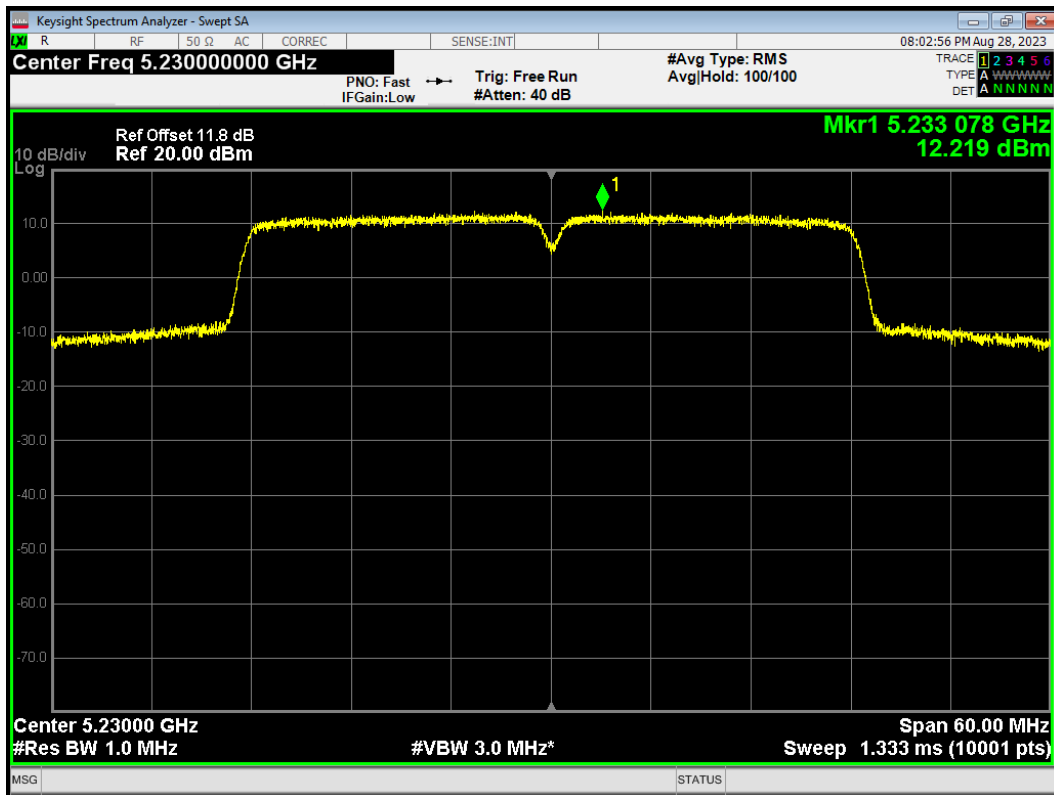

PSD 802.11n(HT20) 5240MHz Ant2

PSD 802.11n(HT40) 5190MHz Ant1

PSD 802.11n(HT40) 5190MHz Ant2

PSD 802.11n(HT40) 5230MHz Ant1

PSD 802.11n(HT40) 5230MHz Ant2

U-NII-2A

PSD 802.11a 5260MHz Ant1

PSD 802.11a 5260MHz Ant2

PSD 802.11a 5300MHz Ant1

PSD 802.11a 5300MHz Ant2

PSD 802.11a 5320MHz Ant1

PSD 802.11a 5320MHz Ant2

PSD 802.11ac(VHT160) 5250MHz Ant1

PSD 802.11ac(VHT160) 5250MHz Ant2

PSD 802.11ac(VHT20) 5260MHz Ant1

PSD 802.11ac(VHT20) 5260MHz Ant2