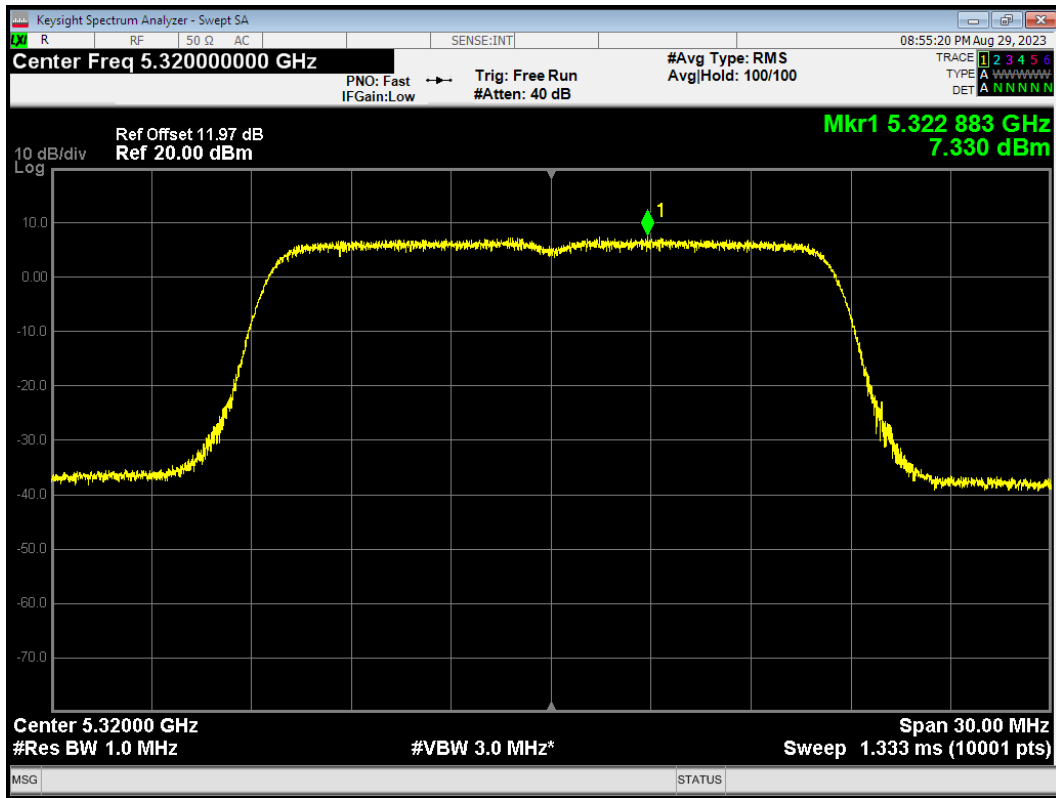

PSD 802.11n(HT20) 5240MHz Ant2

PSD 802.11n(HT40) 5190MHz Ant1

PSD 802.11n(HT40) 5190MHz Ant2

PSD 802.11n(HT40) 5230MHz Ant1

PSD 802.11n(HT40) 5230MHz Ant2

U-NII-2A

PSD 802.11a 5260MHz Ant1

PSD 802.11a 5260MHz Ant2

PSD 802.11a 5300MHz Ant1

PSD 802.11a 5300MHz Ant2

PSD 802.11a 5320MHz Ant1

PSD 802.11a 5320MHz Ant2

PSD 802.11ac(VHT160) 5250MHz Ant1

PSD 802.11ac(VHT160) 5250MHz Ant2

PSD 802.11ac(VHT20) 5260MHz Ant1

PSD 802.11ac(VHT20) 5260MHz Ant2