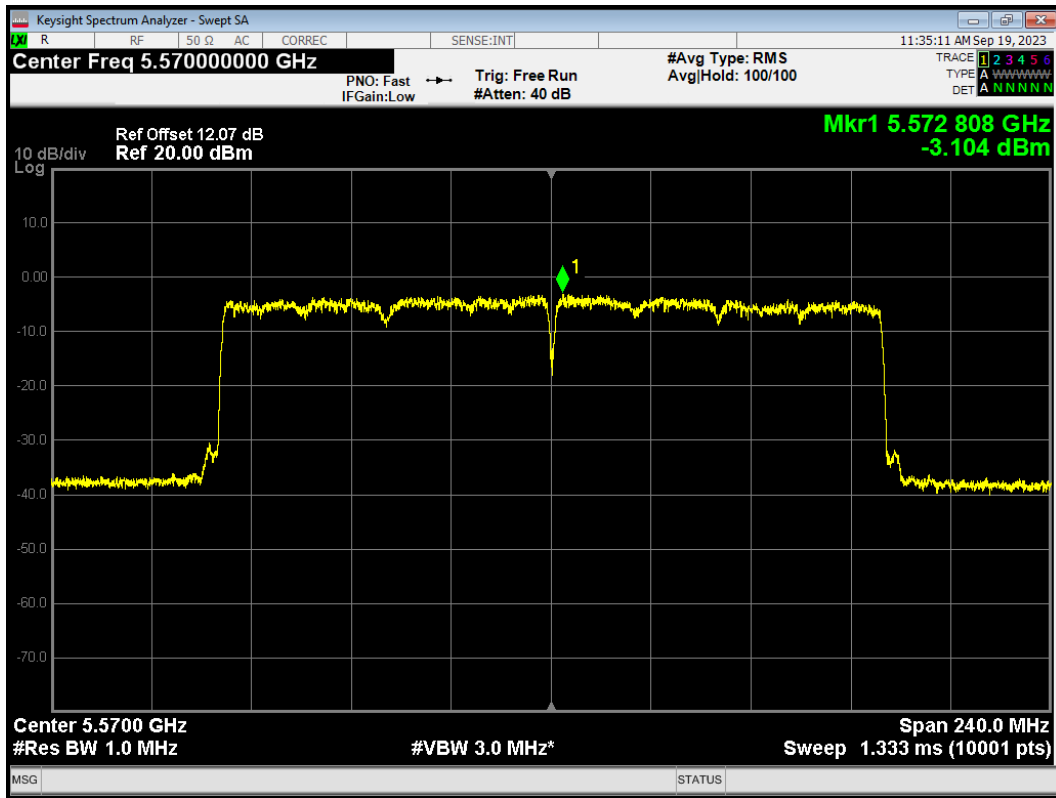

PSD 802.11ac(VHT40) 5670MHz Ant2

PSD 802.11ac(VHT40) 5710MHz Ant1

PSD 802.11ac(VHT40) 5710MHz Ant2

PSD 802.11ac(VHT80) 5530MHz Ant1

PSD 802.11ac(VHT80) 5530MHz Ant2

PSD 802.11ac(VHT80) 5610MHz Ant1

PSD 802.11ac(VHT80) 5610MHz Ant2

PSD 802.11ac(VHT80) 5690MHz Ant1

PSD 802.11ac(VHT80) 5690MHz Ant2

PSD 802.11ax(HE160) 5570MHz Ant1

PSD 802.11ax(HE160) 5570MHz Ant2

PSD 802.11ax(HE20) 5500MHz Ant1

PSD 802.11ax(HE20) 5500MHz Ant2

PSD 802.11ax(HE20) 5600MHz Ant1