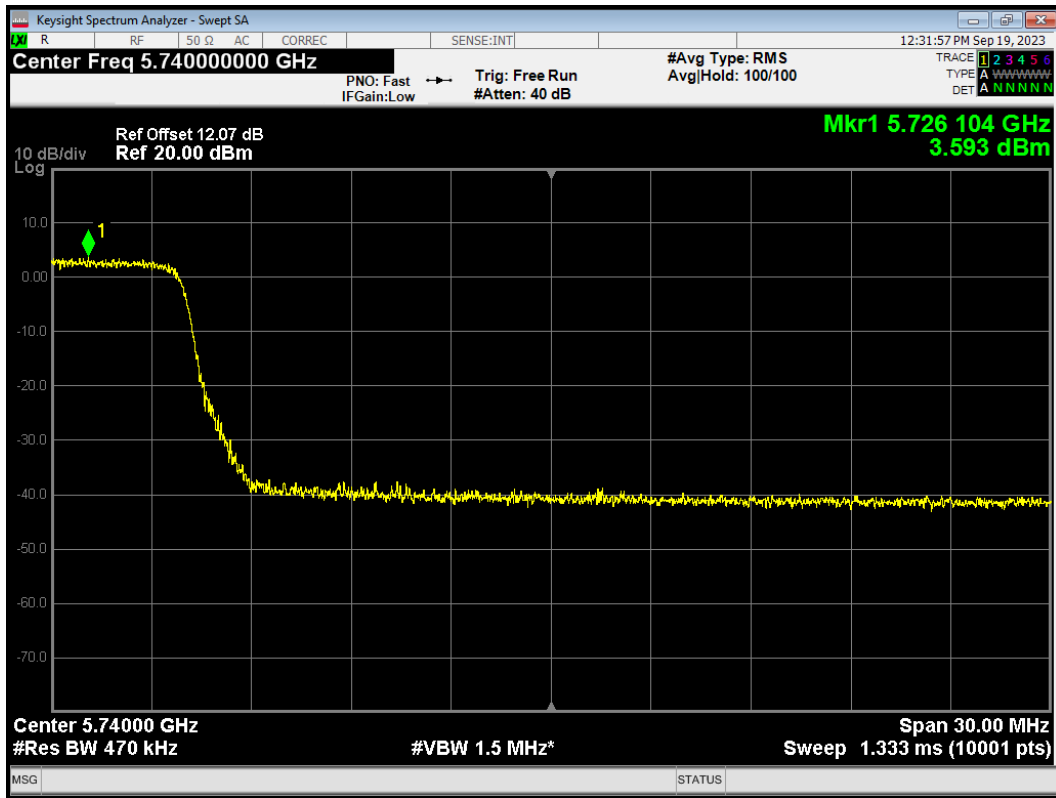

PSD 802.11n(HT40) 5510MHz Ant2

PSD 802.11n(HT40) 5590MHz Ant1

PSD 802.11n(HT40) 5590MHz Ant2

PSD 802.11n(HT40) 5670MHz Ant1

PSD 802.11n(HT40) 5670MHz Ant2

PSD 802.11n(HT40) 5710MHz Ant1

PSD 802.11n(HT40) 5710MHz Ant2

U-NII-3

PSD 802.11a 5720MHz Ant1

PSD 802.11a 5720MHz Ant2

PSD 802.11a 5745MHz Ant1

PSD 802.11a 5745MHz Ant2

PSD 802.11a 5785MHz Ant1

PSD 802.11a 5785MHz Ant2

PSD 802.11a 5825MHz Ant1

PSD 802.11a 5825MHz Ant2

PSD 802.11ac(VHT20) 5720MHz Ant1

PSD 802.11ac(VHT20) 5720MHz Ant2

PSD 802.11ac(VHT20) 5745MHz Ant1

PSD 802.11ac(VHT20) 5745MHz Ant2

PSD 802.11ac(VHT20) 5785MHz Ant1

PSD 802.11ac(VHT20) 5785MHz Ant2