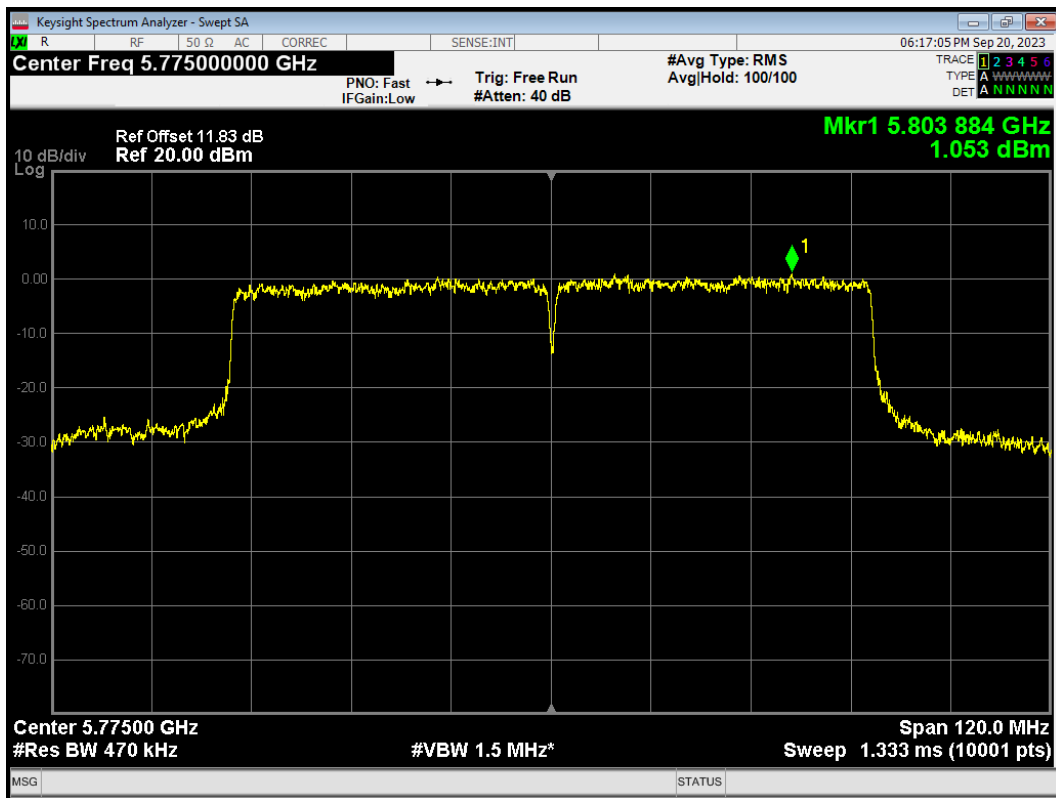

PSD 802.11ac(VHT20) 5825MHz Ant1

PSD 802.11ac(VHT20) 5825MHz Ant2

PSD 802.11ac(VHT40) 5710MHz Ant1

PSD 802.11ac(VHT40) 5710MHz Ant2

PSD 802.11ac(VHT40) 5755MHz Ant1

PSD 802.11ac(VHT40) 5755MHz Ant2

PSD 802.11ac(VHT40) 5795MHz Ant1

PSD 802.11ac(VHT40) 5795MHz Ant2

PSD 802.11ac(VHT80) 5690MHz Ant1

PSD 802.11ac(VHT80) 5690MHz Ant2

PSD 802.11ac(VHT80) 5775MHz Ant1

PSD 802.11ac(VHT80) 5775MHz Ant2

PSD 802.11ax(HE20) 5720MHz Ant1

PSD 802.11ax(HE20) 5720MHz Ant2

PSD 802.11ax(HE20) 5745MHz Ant1

PSD 802.11ax(HE20) 5745MHz Ant2

PSD 802.11ax(HE20) 5785MHz Ant1

PSD 802.11ax(HE20) 5785MHz Ant2

PSD 802.11ax(HE20) 5825MHz Ant1

PSD 802.11ax(HE20) 5825MHz Ant2

PSD 802.11ax(HE40) 5710MHz Ant1