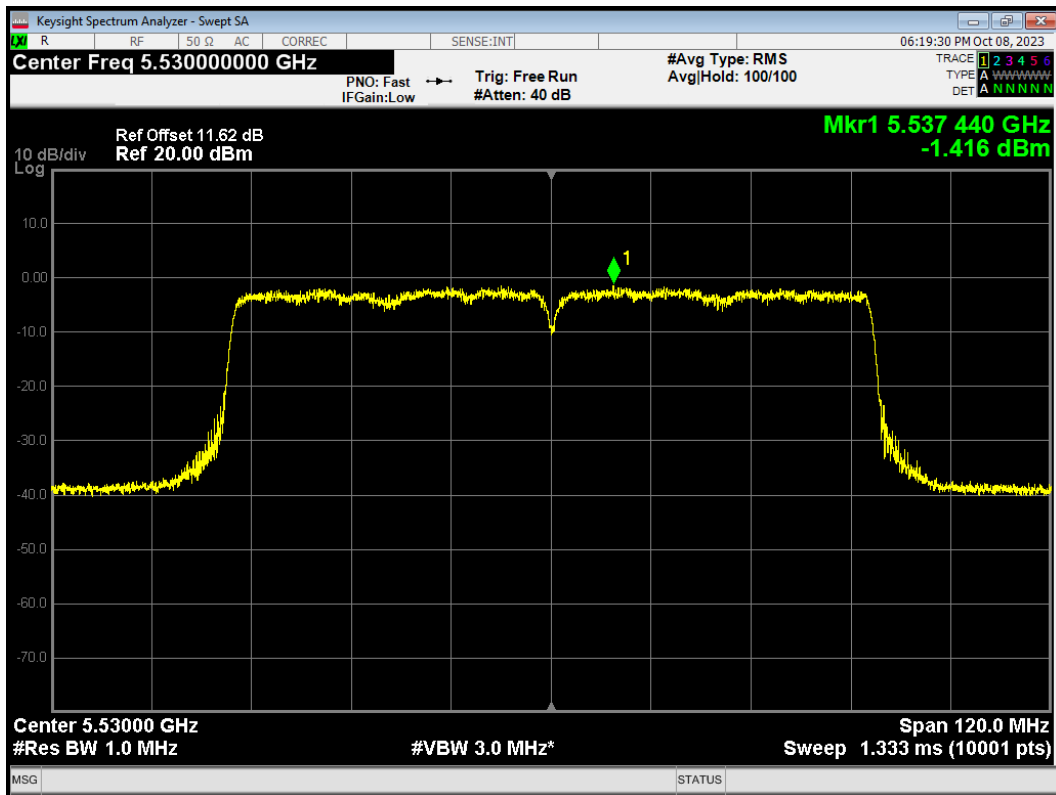

PSD 802.11ac(VHT40) 5670MHz Ant2

PSD 802.11ac(VHT40) 5710MHz Ant1

PSD 802.11ac(VHT40) 5710MHz Ant2

PSD 802.11ac(VHT80) 5530MHz Ant1

PSD 802.11ac(VHT80) 5530MHz Ant2

PSD 802.11ac(VHT80) 5610MHz Ant1

PSD 802.11ac(VHT80) 5610MHz Ant2

PSD 802.11ac(VHT80) 5690MHz Ant1

PSD 802.11ac(VHT80) 5690MHz Ant2

PSD 802.11ax(HE160) 5570MHz Ant1

PSD 802.11ax(HE160) 5570MHz Ant2

PSD 802.11ax(HE20) 5500MHz Ant1

PSD 802.11ax(HE20) 5500MHz Ant2

PSD 802.11ax(HE20) 5600MHz Ant1