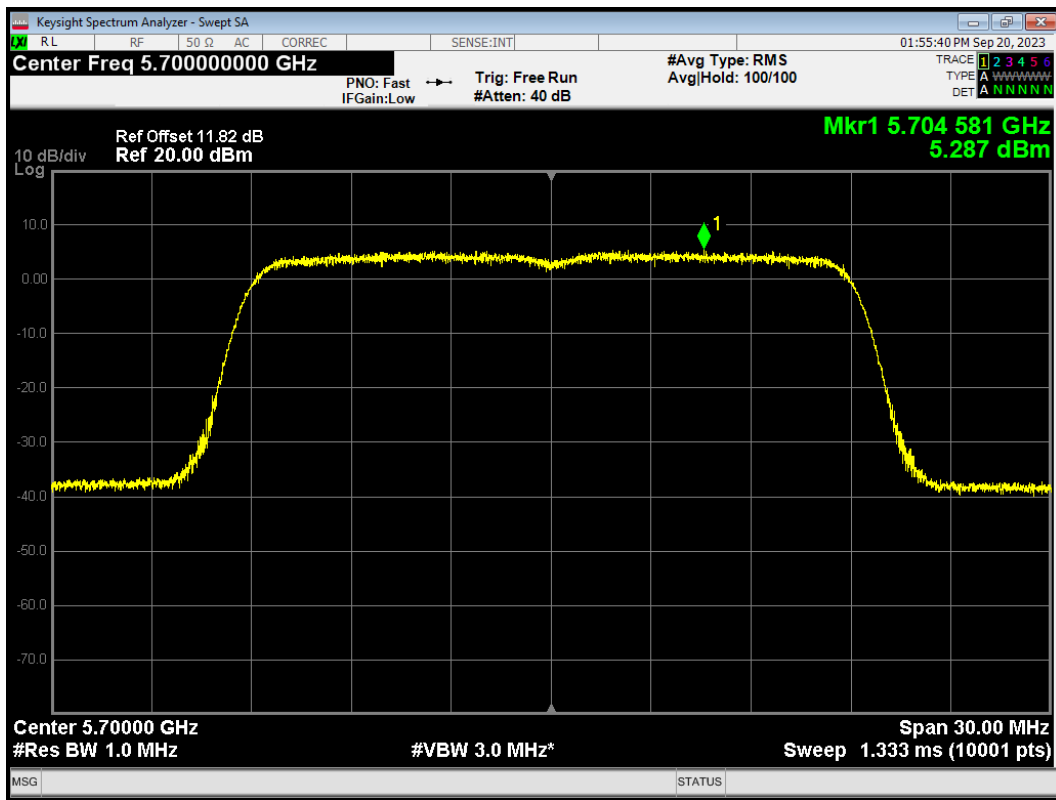

PSD 802.11ax(HE80) 5530MHz Ant2

PSD 802.11ax(HE80) 5610MHz Ant1

PSD 802.11ax(HE80) 5610MHz Ant2

PSD 802.11ax(HE80) 5690MHz Ant1

PSD 802.11ax(HE80) 5690MHz Ant2

PSD 802.11n(HT20) 5500MHz Ant1

PSD 802.11n(HT20) 5500MHz Ant2

PSD 802.11n(HT20) 5600MHz Ant1

PSD 802.11n(HT20) 5600MHz Ant2

PSD 802.11n(HT20) 5700MHz Ant1

PSD 802.11n(HT20) 5700MHz Ant2

PSD 802.11n(HT20) 5720MHz Ant1

PSD 802.11n(HT20) 5720MHz Ant2

PSD 802.11n(HT40) 5510MHz Ant1