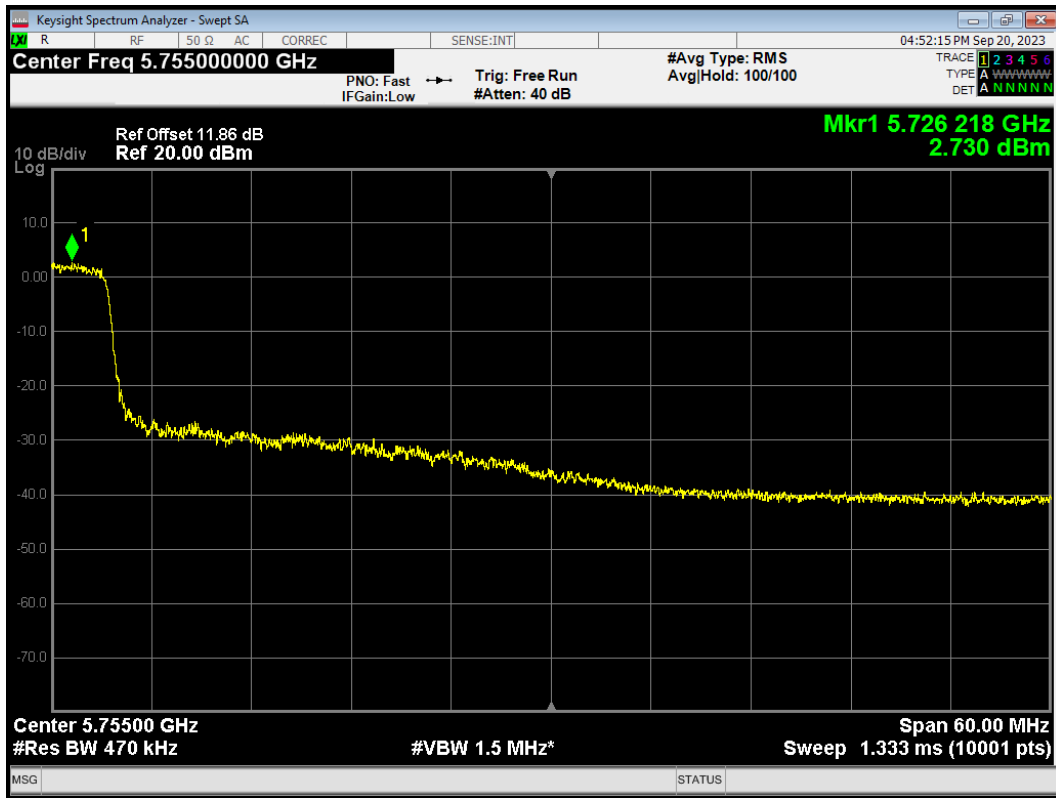

PSD 802.11ax(HE80) 5775MHz Ant1

PSD 802.11ax(HE80) 5775MHz Ant2

PSD 802.11n(HT20) 5720MHz Ant1

PSD 802.11n(HT20) 5720MHz Ant2

PSD 802.11n(HT20) 5745MHz Ant1

PSD 802.11n(HT20) 5745MHz Ant2

PSD 802.11n(HT20) 5785MHz Ant1

PSD 802.11n(HT20) 5785MHz Ant2

PSD 802.11n(HT20) 5825MHz Ant1

PSD 802.11n(HT20) 5825MHz Ant2

PSD 802.11n(HT40) 5710MHz Ant1

PSD 802.11n(HT40) 5710MHz Ant2

PSD 802.11n(HT40) 5755MHz Ant1

PSD 802.11n(HT40) 5755MHz Ant2

PSD 802.11n(HT40) 5795MHz Ant1

PSD 802.11n(HT40) 5795MHz Ant2