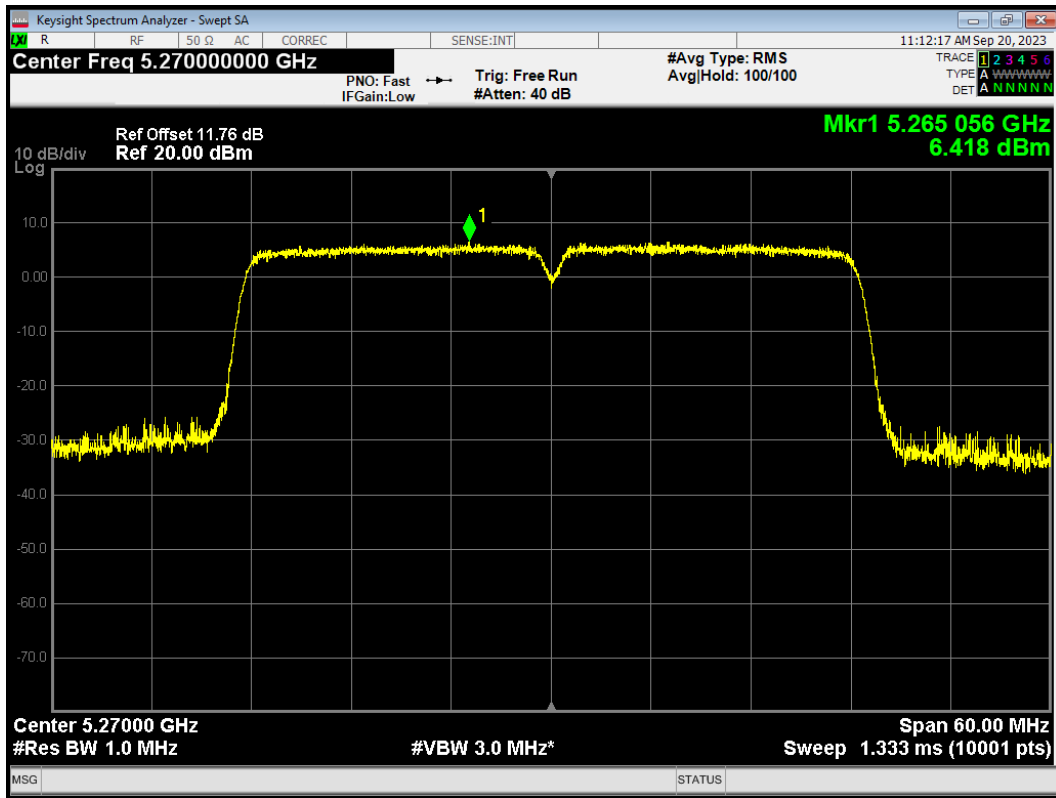

PSD 802.11n(HT40) 5270MHz Ant1