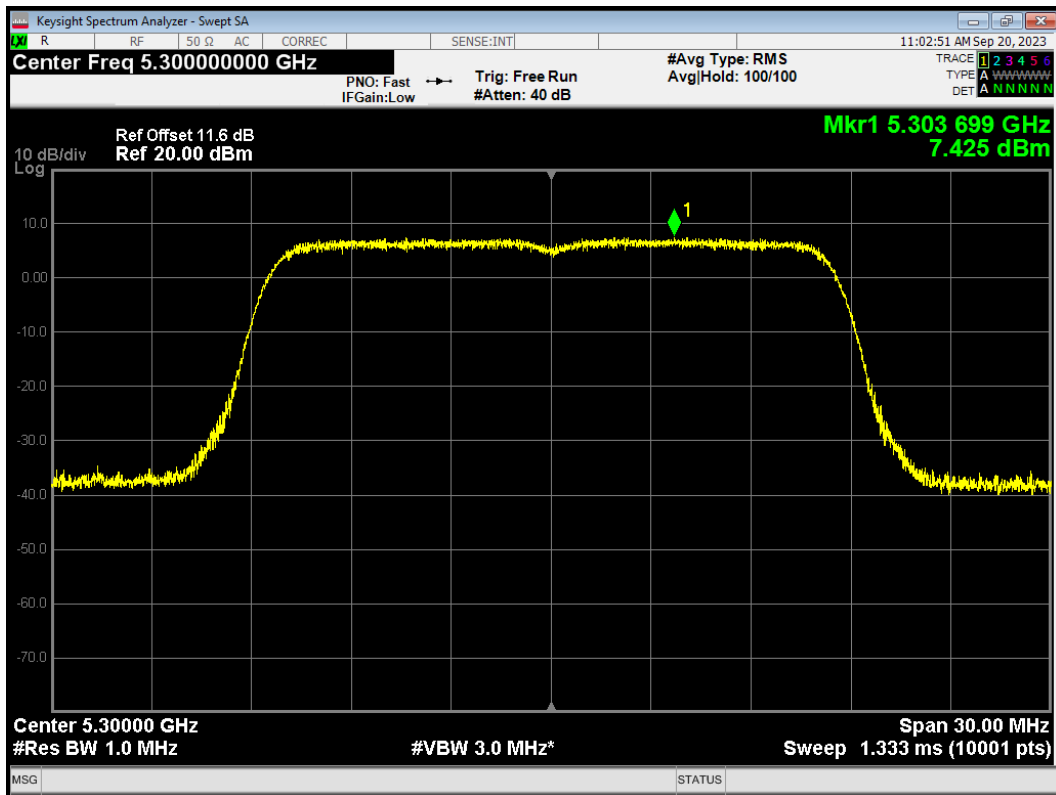

PSD 802.11n(HT20) 5240MHz Ant2

PSD 802.11n(HT40) 5190MHz Ant1

PSD 802.11n(HT40) 5190MHz Ant2

PSD 802.11n(HT40) 5230MHz Ant1

PSD 802.11n(HT40) 5230MHz Ant2

U-NII-2A

PSD 802.11a 5260MHz Ant1

PSD 802.11a 5260MHz Ant2

PSD 802.11a 5300MHz Ant1

PSD 802.11a 5300MHz Ant2

PSD 802.11a 5320MHz Ant1

PSD 802.11a 5320MHz Ant2

PSD 802.11ac(VHT160) 5250MHz Ant1

PSD 802.11ac(VHT160) 5250MHz Ant2

PSD 802.11ac(VHT20) 5260MHz Ant1

PSD 802.11ac(VHT20) 5260MHz Ant2