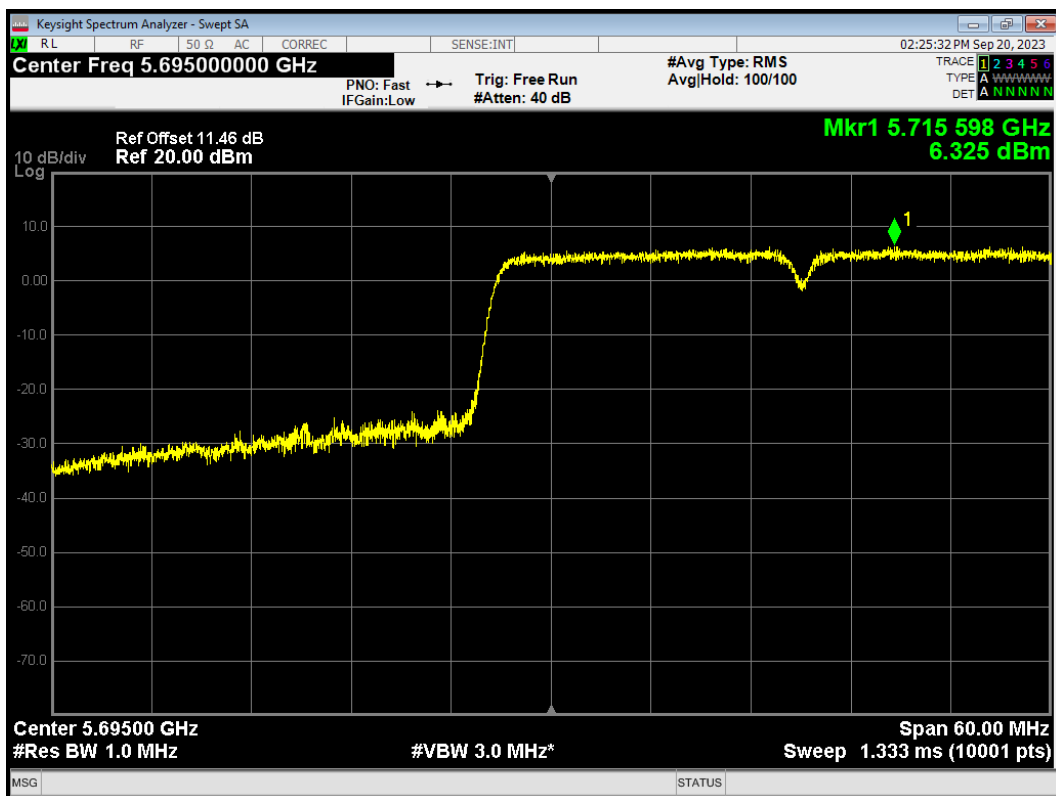

PSD 802.11ac(VHT20) 5720MHz Ant1

PSD 802.11ac(VHT20) 5720MHz Ant2

PSD 802.11ac(VHT40) 5510MHz Ant1

PSD 802.11ac(VHT40) 5510MHz Ant2

PSD 802.11ac(VHT40) 5590MHz Ant1

PSD 802.11ac(VHT40) 5590MHz Ant2

PSD 802.11ac(VHT40) 5670MHz Ant1

PSD 802.11ac(VHT40) 5670MHz Ant2

PSD 802.11ac(VHT40) 5710MHz Ant1

PSD 802.11ac(VHT40) 5710MHz Ant2

PSD 802.11ac(VHT80) 5530MHz Ant1

PSD 802.11ac(VHT80) 5530MHz Ant2

PSD 802.11ac(VHT80) 5610MHz Ant1

PSD 802.11ac(VHT80) 5610MHz Ant2