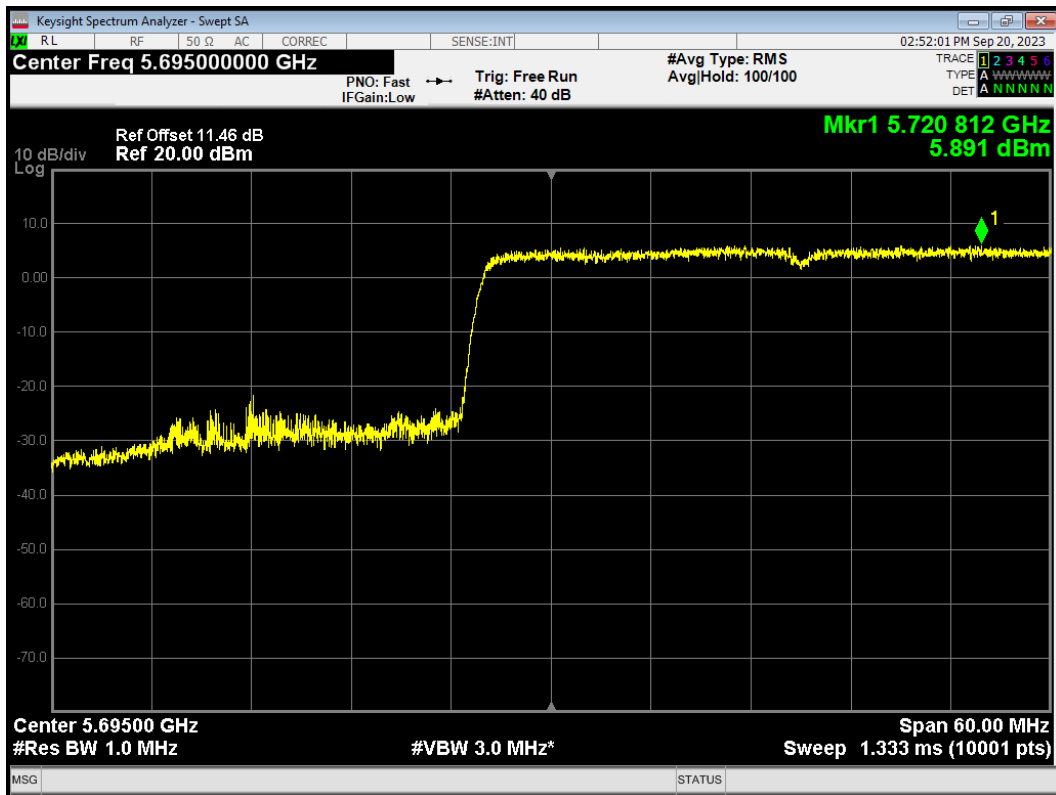

PSD 802.11ax(HE40) 5590MHz Ant1

PSD 802.11ax(HE40) 5590MHz Ant2

PSD 802.11ax(HE40) 5670MHz Ant1

PSD 802.11ax(HE40) 5670MHz Ant2

PSD 802.11ax(HE40) 5710MHz Ant1

PSD 802.11ax(HE40) 5710MHz Ant2

PSD 802.11ax(HE80) 5530MHz Ant1

PSD 802.11ax(HE80) 5530MHz Ant2

PSD 802.11ax(HE80) 5610MHz Ant1

PSD 802.11ax(HE80) 5610MHz Ant2

PSD 802.11ax(HE80) 5690MHz Ant1

PSD 802.11ax(HE80) 5690MHz Ant2

PSD 802.11n(HT20) 5500MHz Ant1

PSD 802.11n(HT20) 5500MHz Ant2