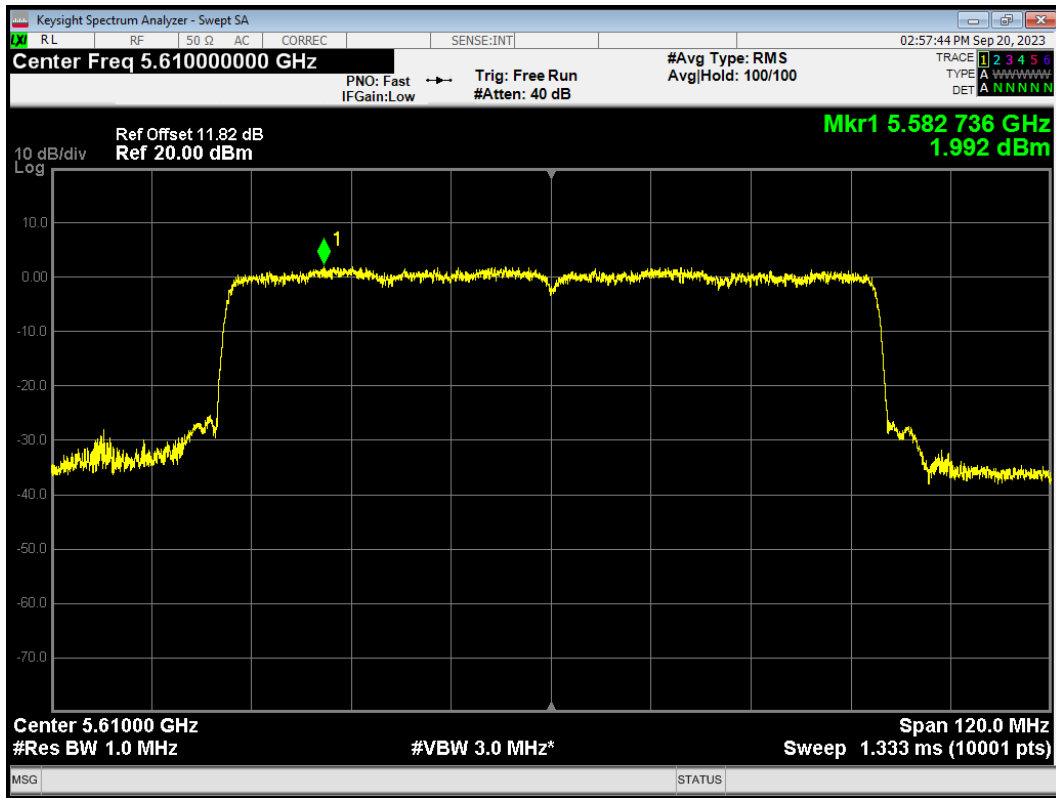

PSD 802.11ax(HE20) 5600MHz Ant2

PSD 802.11ax(HE20) 5700MHz Ant1

PSD 802.11ax(HE20) 5700MHz Ant2

PSD 802.11ax(HE20) 5720MHz Ant1

PSD 802.11ax(HE20) 5720MHz Ant2

PSD 802.11ax(HE40) 5510MHz Ant1

PSD 802.11ax(HE40) 5510MHz Ant2

PSD 802.11ax(HE40) 5590MHz Ant1

PSD 802.11ax(HE40) 5590MHz Ant2

PSD 802.11ax(HE40) 5670MHz Ant1

PSD 802.11ax(HE40) 5670MHz Ant2

PSD 802.11ax(HE40) 5710MHz Ant1

PSD 802.11ax(HE40) 5710MHz Ant2

PSD 802.11ax(HE80) 5530MHz Ant1

PSD 802.11ax(HE80) 5530MHz Ant2

PSD 802.11ax(HE80) 5610MHz Ant1

PSD 802.11ax(HE80) 5610MHz Ant2

PSD 802.11ax(HE80) 5690MHz Ant1

PSD 802.11ax(HE80) 5690MHz Ant2

PSD 802.11n(HT20) 5500MHz Ant1

PSD 802.11n(HT20) 5500MHz Ant2