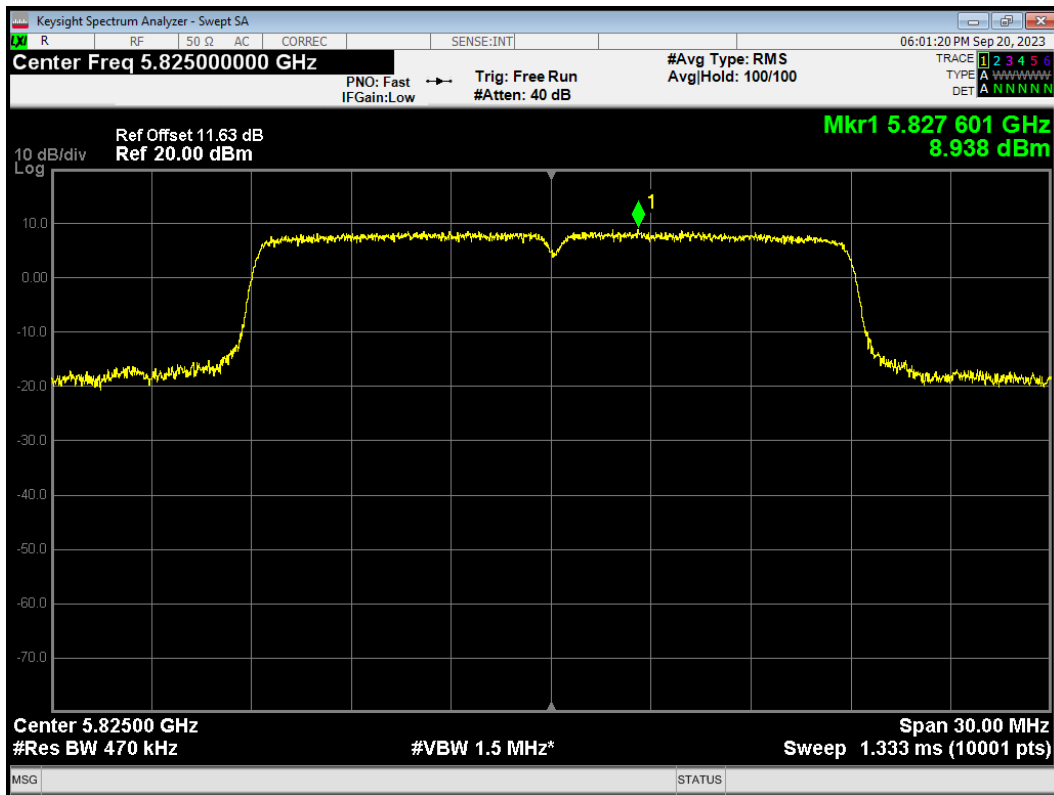

PSD 802.11ax(HE80) 5775MHz Ant1

PSD 802.11ax(HE80) 5775MHz Ant2

PSD 802.11n(HT20) 5720MHz Ant1

PSD 802.11n(HT20) 5720MHz Ant2

PSD 802.11n(HT20) 5745MHz Ant1

PSD 802.11n(HT20) 5745MHz Ant2

PSD 802.11n(HT20) 5785MHz Ant1

PSD 802.11n(HT20) 5785MHz Ant2

PSD 802.11n(HT20) 5825MHz Ant1

PSD 802.11n(HT20) 5825MHz Ant2

PSD 802.11n(HT40) 5710MHz Ant1

PSD 802.11n(HT40) 5710MHz Ant2

PSD 802.11n(HT40) 5755MHz Ant1

PSD 802.11n(HT40) 5755MHz Ant2

PSD 802.11n(HT40) 5795MHz Ant1

PSD 802.11n(HT40) 5795MHz Ant2