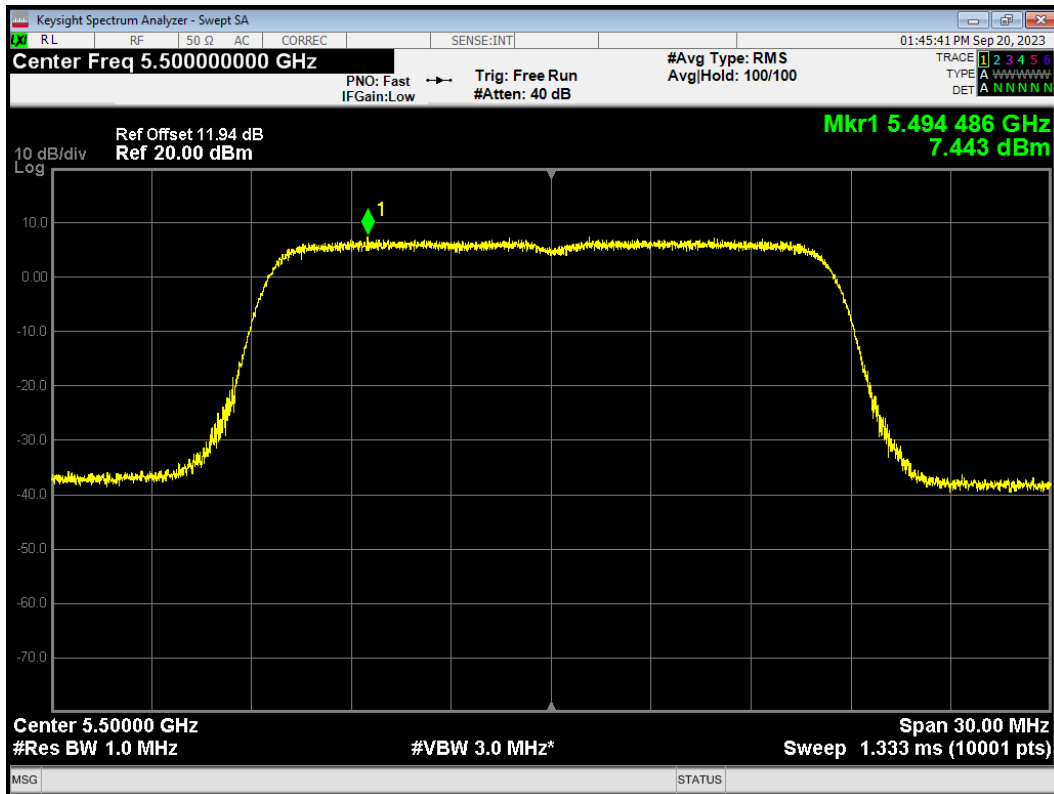

PSD 802.11n(HT20) 5320MHz Ant1

PSD 802.11n(HT20) 5320MHz Ant2

PSD 802.11n(HT40) 5270MHz Ant1

PSD 802.11n(HT40) 5270MHz Ant2

PSD 802.11n(HT40) 5310MHz Ant1

PSD 802.11n(HT40) 5310MHz Ant2

U-NII-2C

PSD 802.11a 5500MHz Ant1

PSD 802.11a 5500MHz Ant2

PSD 802.11a 5600MHz Ant1

PSD 802.11a 5600MHz Ant2

PSD 802.11a 5700MHz Ant1

PSD 802.11a 5700MHz Ant2

PSD 802.11a 5720MHz Ant1

PSD 802.11a 5720MHz Ant2

PSD 802.11ac(VHT160) 5570MHz Ant1