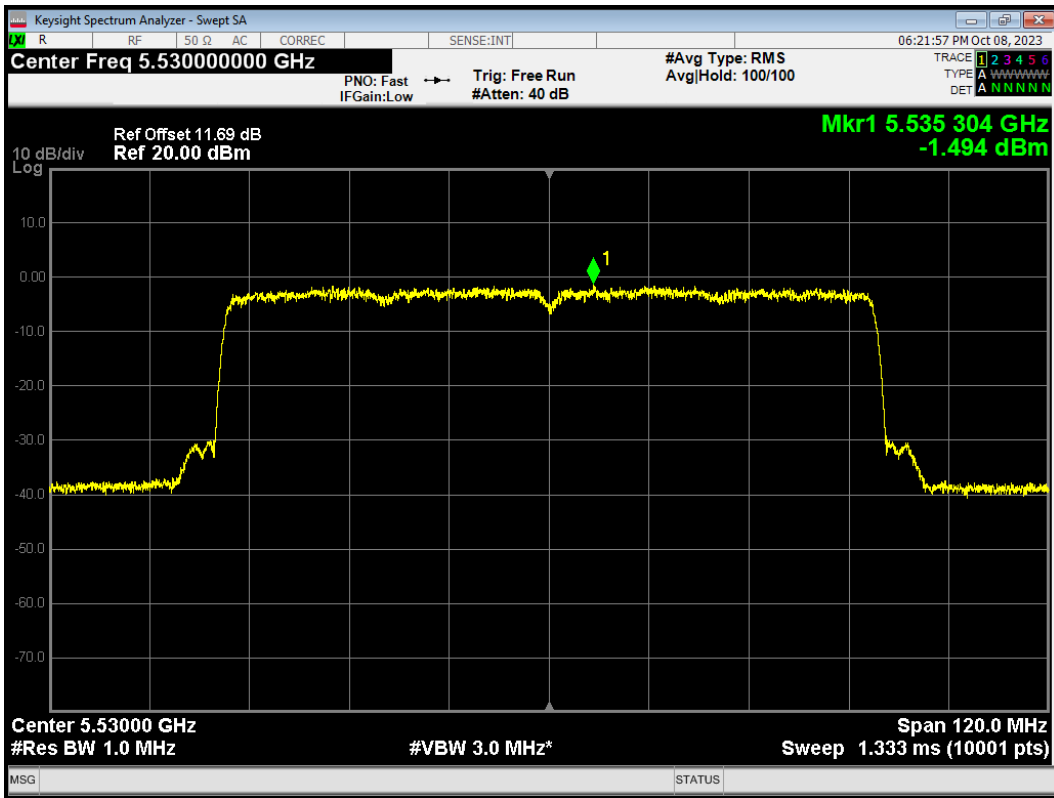

PSD 802.11ax(HE20) 5600MHz Ant2

PSD 802.11ax(HE20) 5700MHz Ant1

PSD 802.11ax(HE20) 5700MHz Ant2

PSD 802.11ax(HE20) 5720MHz Ant1

PSD 802.11ax(HE20) 5720MHz Ant2

PSD 802.11ax(HE40) 5510MHz Ant1

PSD 802.11ax(HE40) 5510MHz Ant2

PSD 802.11ax(HE40) 5590MHz Ant1

PSD 802.11ax(HE40) 5590MHz Ant2

PSD 802.11ax(HE40) 5670MHz Ant1

PSD 802.11ax(HE40) 5670MHz Ant2

PSD 802.11ax(HE40) 5710MHz Ant1

PSD 802.11ax(HE40) 5710MHz Ant2

PSD 802.11ax(HE80) 5530MHz Ant1

PSD 802.11ax(HE80) 5530MHz Ant2

PSD 802.11ax(HE80) 5610MHz Ant1

PSD 802.11ax(HE80) 5610MHz Ant2

PSD 802.11ax(HE80) 5690MHz Ant1

PSD 802.11ax(HE80) 5690MHz Ant2

PSD 802.11n(HT20) 5500MHz Ant1

PSD 802.11n(HT20) 5500MHz Ant2