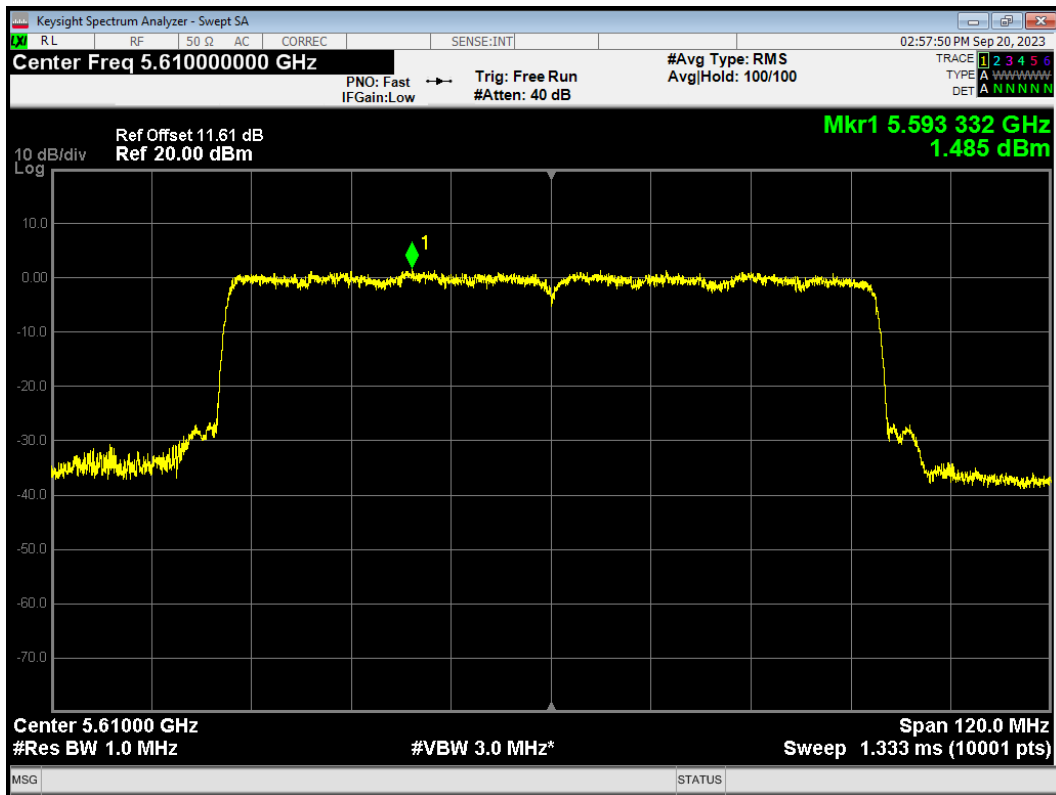

PSD 802.11ax(HE40) 5590MHz Ant1

PSD 802.11ax(HE40) 5590MHz Ant2

PSD 802.11ax(HE40) 5670MHz Ant1

PSD 802.11ax(HE40) 5670MHz Ant2

PSD 802.11ax(HE40) 5710MHz Ant1

PSD 802.11ax(HE40) 5710MHz Ant2

PSD 802.11ax(HE80) 5530MHz Ant1

PSD 802.11ax(HE80) 5530MHz Ant2

PSD 802.11ax(HE80) 5610MHz Ant1

PSD 802.11ax(HE80) 5610MHz Ant2

PSD 802.11ax(HE80) 5690MHz Ant1

PSD 802.11ax(HE80) 5690MHz Ant2

PSD 802.11n(HT20) 5500MHz Ant1

PSD 802.11n(HT20) 5500MHz Ant2