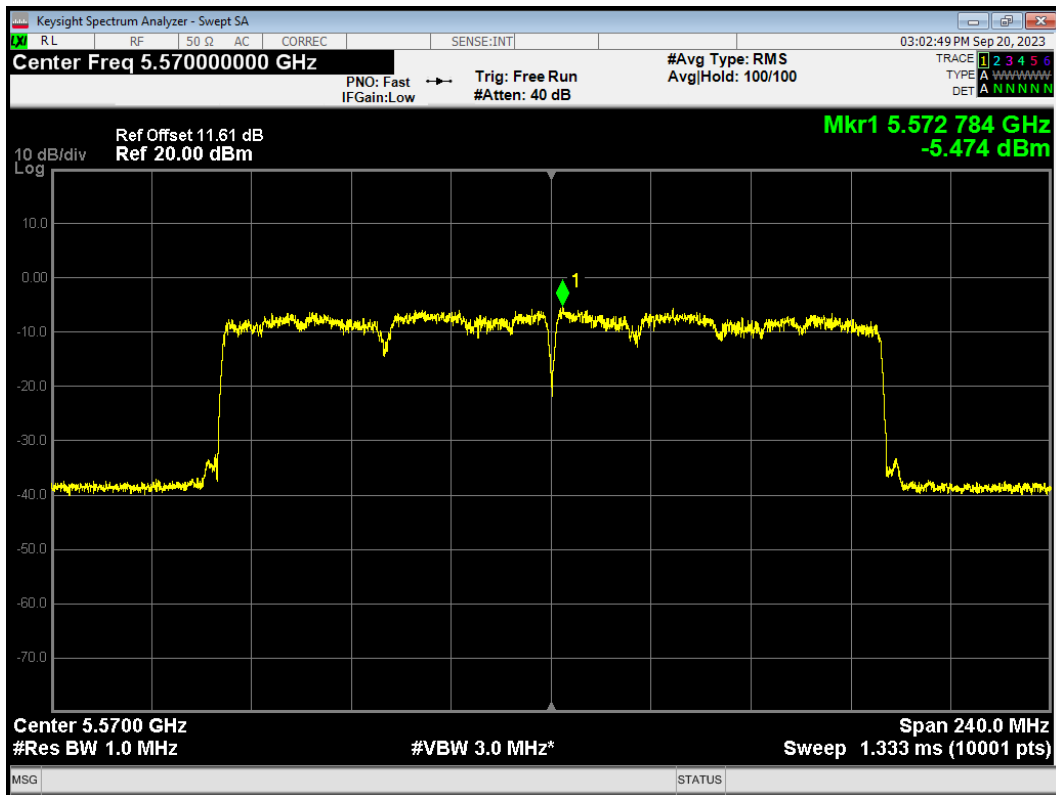

PSD 802.11ac(VHT80) 5690MHz Ant1

PSD 802.11ac(VHT80) 5690MHz Ant2

PSD 802.11ax(HE160) 5570MHz Ant1

PSD 802.11ax(HE160) 5570MHz Ant2

PSD 802.11ax(HE20) 5500MHz Ant1

PSD 802.11ax(HE20) 5500MHz Ant2

PSD 802.11ax(HE20) 5600MHz Ant1

PSD 802.11ax(HE20) 5600MHz Ant2

PSD 802.11ax(HE20) 5700MHz Ant1

PSD 802.11ax(HE20) 5700MHz Ant2

PSD 802.11ax(HE20) 5720MHz Ant1

PSD 802.11ax(HE20) 5720MHz Ant2

PSD 802.11ax(HE40) 5510MHz Ant1

PSD 802.11ax(HE40) 5510MHz Ant2