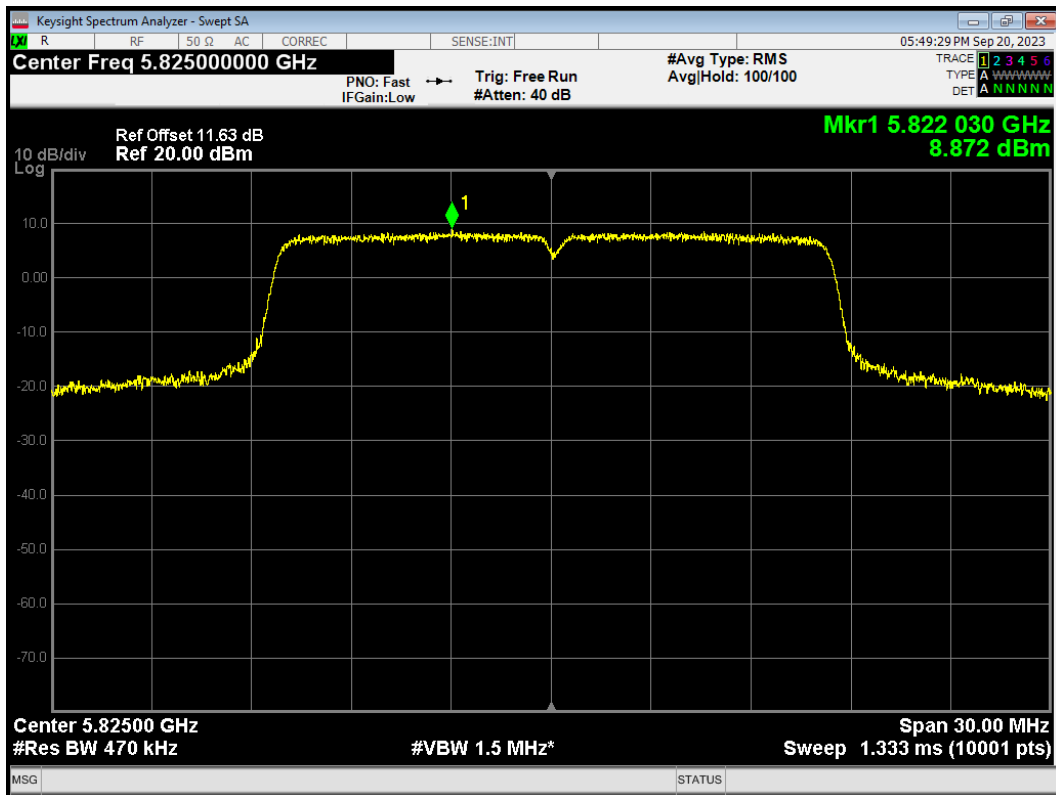

U-NII-3

PSD 802.11a 5720MHz Ant1

PSD 802.11a 5720MHz Ant2

PSD 802.11a 5745MHz Ant1

PSD 802.11a 5745MHz Ant2

PSD 802.11a 5785MHz Ant1

PSD 802.11a 5785MHz Ant2

PSD 802.11a 5825MHz Ant1

PSD 802.11a 5825MHz Ant2

PSD 802.11ac(VHT20) 5720MHz Ant1

PSD 802.11ac(VHT20) 5720MHz Ant2

PSD 802.11ac(VHT20) 5745MHz Ant1

PSD 802.11ac(VHT20) 5745MHz Ant2

PSD 802.11ac(VHT20) 5785MHz Ant1

PSD 802.11ac(VHT20) 5785MHz Ant2