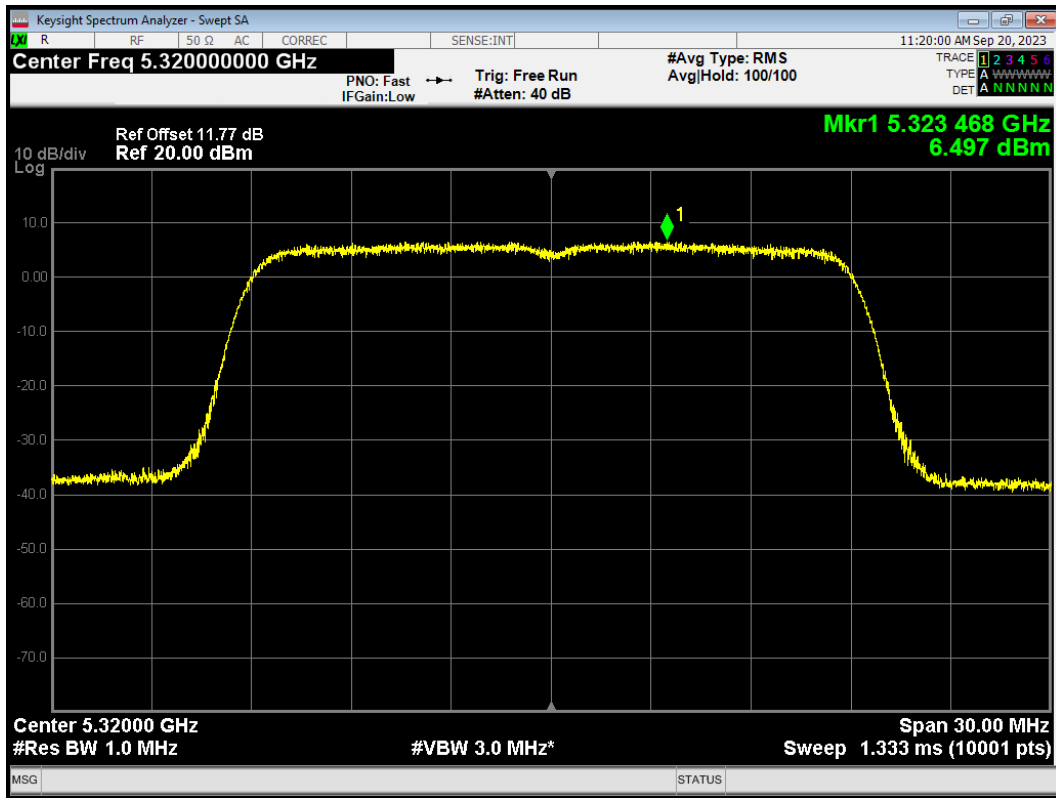

PSD 802.11a 5300MHz Ant1

PSD 802.11a 5300MHz Ant2

PSD 802.11a 5320MHz Ant1

PSD 802.11a 5320MHz Ant2

PSD 802.11ac(VHT160) 5250MHz Ant1

PSD 802.11ac(VHT160) 5250MHz Ant2

PSD 802.11ac(VHT20) 5260MHz Ant1

PSD 802.11ac(VHT20) 5260MHz Ant2

PSD 802.11ac(VHT20) 5300MHz Ant1

PSD 802.11ac(VHT20) 5300MHz Ant2

PSD 802.11ac(VHT20) 5320MHz Ant1

PSD 802.11ac(VHT20) 5320MHz Ant2

PSD 802.11ac(VHT40) 5270MHz Ant1

PSD 802.11ac(VHT40) 5270MHz Ant2

PSD 802.11ac(VHT40) 5310MHz Ant1