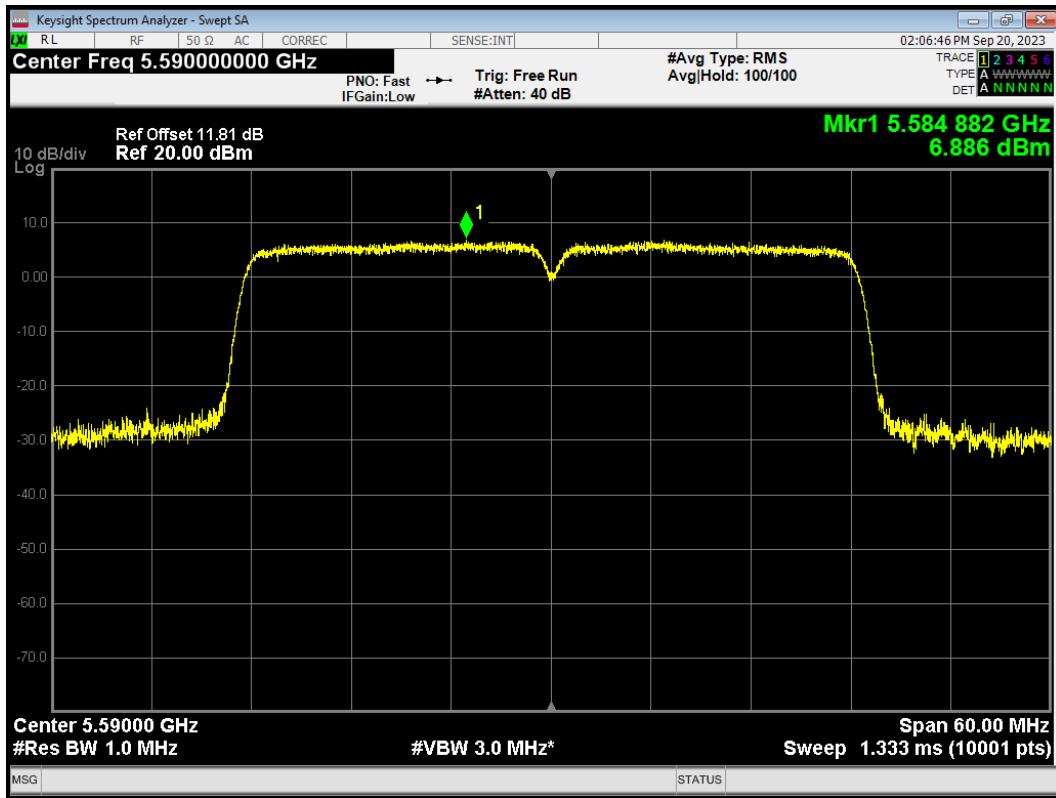

PSD 802.11ax(HE80) 5530MHz Ant2

PSD 802.11ax(HE80) 5610MHz Ant1

PSD 802.11ax(HE80) 5610MHz Ant2

PSD 802.11ax(HE80) 5690MHz Ant1

PSD 802.11ax(HE80) 5690MHz Ant2

PSD 802.11n(HT20) 5500MHz Ant1

PSD 802.11n(HT20) 5500MHz Ant2

PSD 802.11n(HT20) 5600MHz Ant1

PSD 802.11n(HT20) 5600MHz Ant2

PSD 802.11n(HT20) 5700MHz Ant1

PSD 802.11n(HT20) 5700MHz Ant2

PSD 802.11n(HT20) 5720MHz Ant1

PSD 802.11n(HT20) 5720MHz Ant2

PSD 802.11n(HT40) 5510MHz Ant1

PSD 802.11n(HT40) 5510MHz Ant2

PSD 802.11n(HT40) 5590MHz Ant1

PSD 802.11n(HT40) 5590MHz Ant2

PSD 802.11n(HT40) 5670MHz Ant1

PSD 802.11n(HT40) 5670MHz Ant2

PSD 802.11n(HT40) 5710MHz Ant1

PSD 802.11n(HT40) 5710MHz Ant2