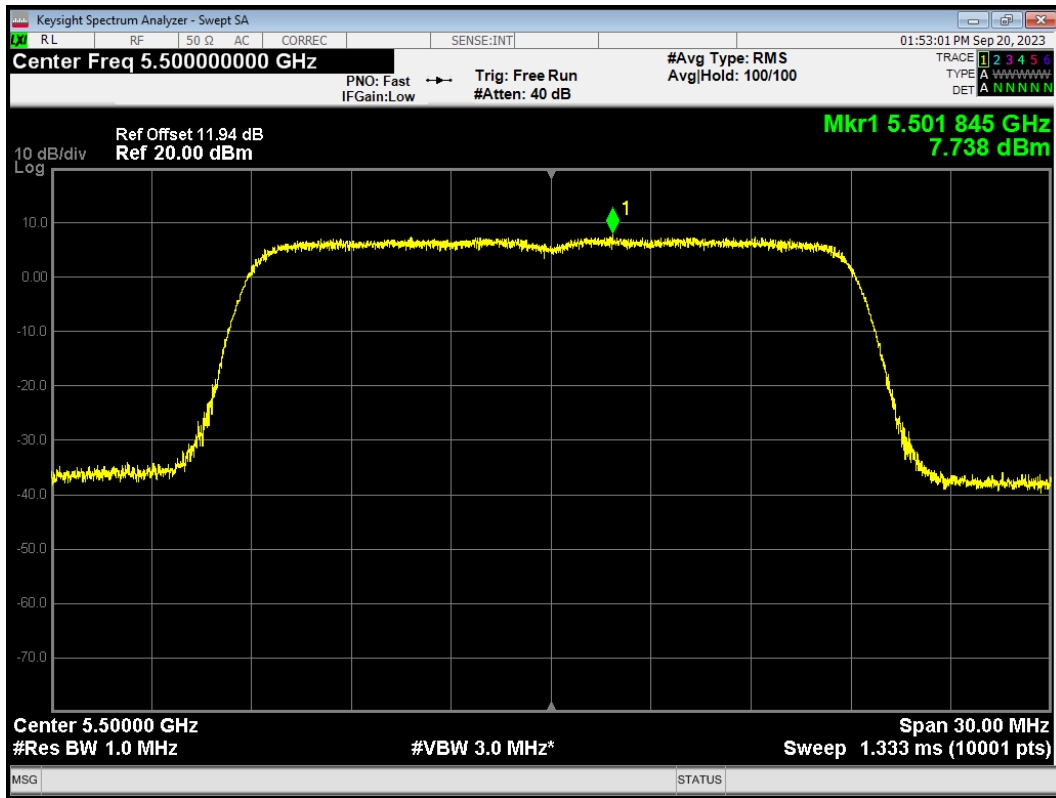

PSD 802.11ax(HE40) 5590MHz Ant1

PSD 802.11ax(HE40) 5590MHz Ant2

PSD 802.11ax(HE40) 5670MHz Ant1

PSD 802.11ax(HE40) 5670MHz Ant2

PSD 802.11ax(HE40) 5710MHz Ant1

PSD 802.11ax(HE40) 5710MHz Ant2

PSD 802.11ax(HE80) 5530MHz Ant1

PSD 802.11ax(HE80) 5530MHz Ant2

PSD 802.11ax(HE80) 5610MHz Ant1

PSD 802.11ax(HE80) 5610MHz Ant2

PSD 802.11ax(HE80) 5690MHz Ant1

PSD 802.11ax(HE80) 5690MHz Ant2

PSD 802.11n(HT20) 5500MHz Ant1

PSD 802.11n(HT20) 5500MHz Ant2

PSD 802.11n(HT20) 5600MHz Ant1

PSD 802.11n(HT20) 5600MHz Ant2

PSD 802.11n(HT20) 5700MHz Ant1

PSD 802.11n(HT20) 5700MHz Ant2

PSD 802.11n(HT20) 5720MHz Ant1

PSD 802.11n(HT20) 5720MHz Ant2

PSD 802.11n(HT40) 5510MHz Ant1