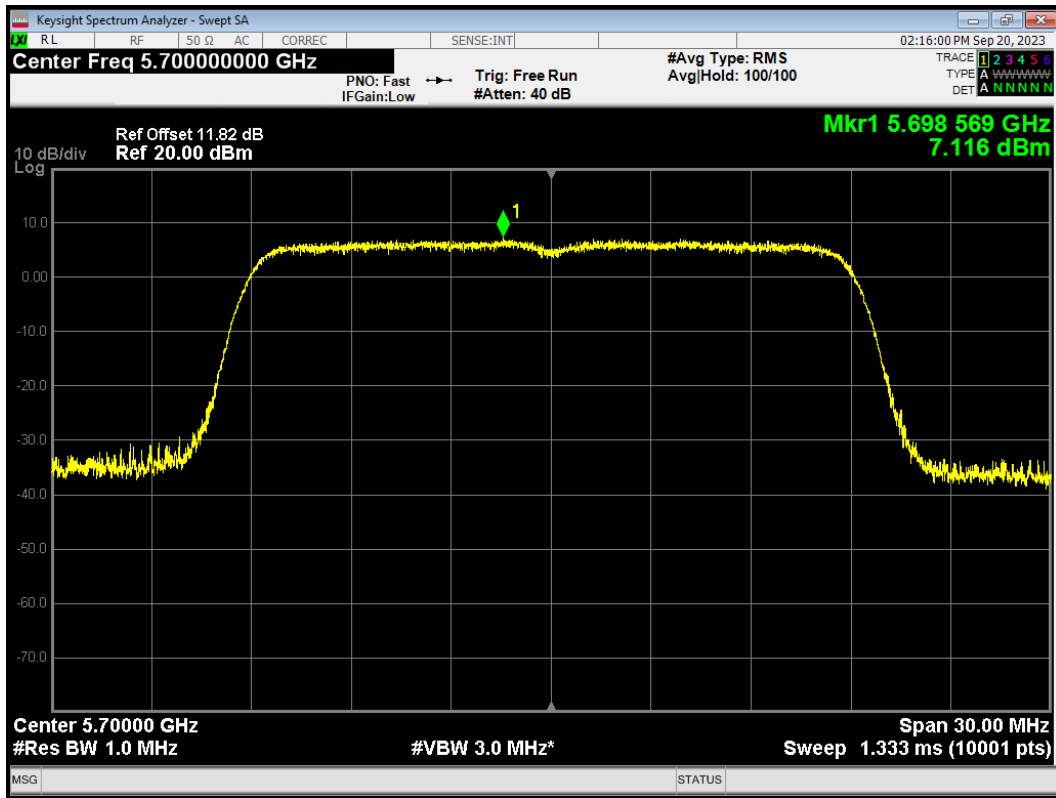

PSD 802.11ac(VHT160) 5570MHz Ant2

PSD 802.11ac(VHT20) 5500MHz Ant1

PSD 802.11ac(VHT20) 5500MHz Ant2

PSD 802.11ac(VHT20) 5600MHz Ant1

PSD 802.11ac(VHT20) 5600MHz Ant2

PSD 802.11ac(VHT20) 5700MHz Ant1

PSD 802.11ac(VHT20) 5700MHz Ant2

PSD 802.11ac(VHT20) 5720MHz Ant1

PSD 802.11ac(VHT20) 5720MHz Ant2

PSD 802.11ac(VHT40) 5510MHz Ant1

PSD 802.11ac(VHT40) 5510MHz Ant2

PSD 802.11ac(VHT40) 5590MHz Ant1

PSD 802.11ac(VHT40) 5590MHz Ant2

PSD 802.11ac(VHT40) 5670MHz Ant1