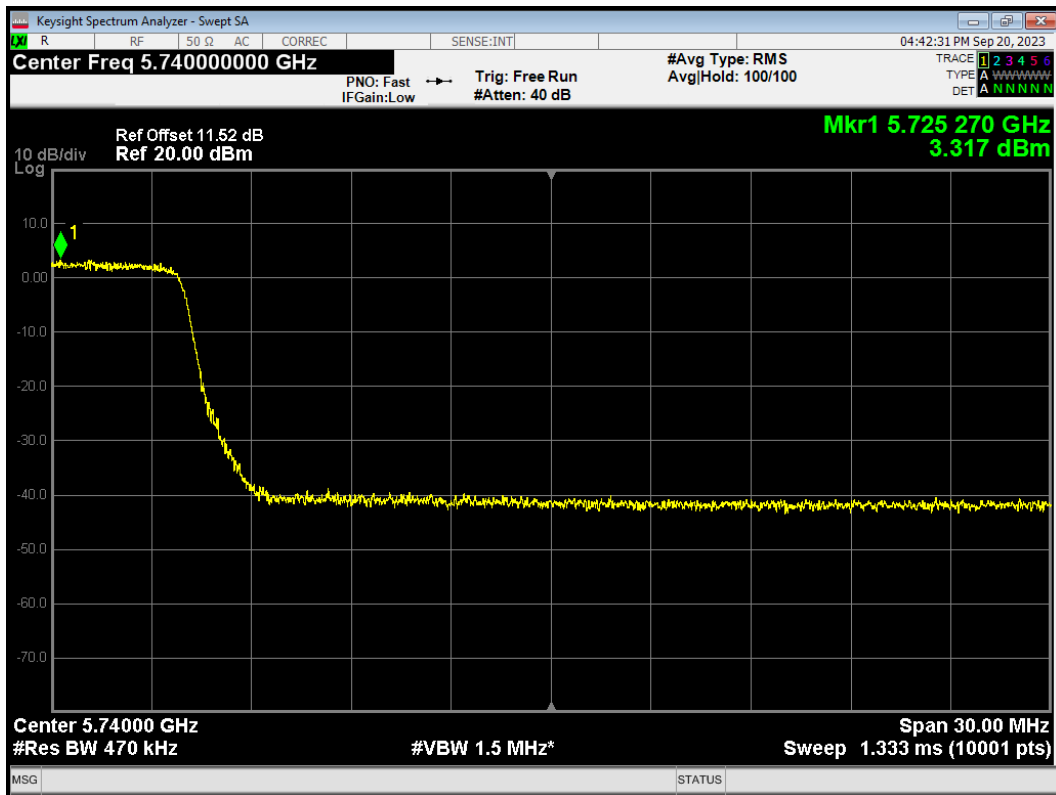

PSD 802.11ax(HE40) 5710MHz Ant2

PSD 802.11ax(HE40) 5755MHz Ant1

PSD 802.11ax(HE40) 5755MHz Ant2

PSD 802.11ax(HE40) 5795MHz Ant1

PSD 802.11ax(HE40) 5795MHz Ant2

PSD 802.11ax(HE80) 5690MHz Ant1

PSD 802.11ax(HE80) 5690MHz Ant2

PSD 802.11ax(HE80) 5775MHz Ant1

PSD 802.11ax(HE80) 5775MHz Ant2

PSD 802.11n(HT20) 5720MHz Ant1

PSD 802.11n(HT20) 5720MHz Ant2

PSD 802.11n(HT20) 5745MHz Ant1

PSD 802.11n(HT20) 5745MHz Ant2

PSD 802.11n(HT20) 5785MHz Ant1

PSD 802.11n(HT20) 5785MHz Ant2

PSD 802.11n(HT20) 5825MHz Ant1

PSD 802.11n(HT20) 5825MHz Ant2

PSD 802.11n(HT40) 5710MHz Ant1

PSD 802.11n(HT40) 5710MHz Ant2

PSD 802.11n(HT40) 5755MHz Ant1

PSD 802.11n(HT40) 5755MHz Ant2