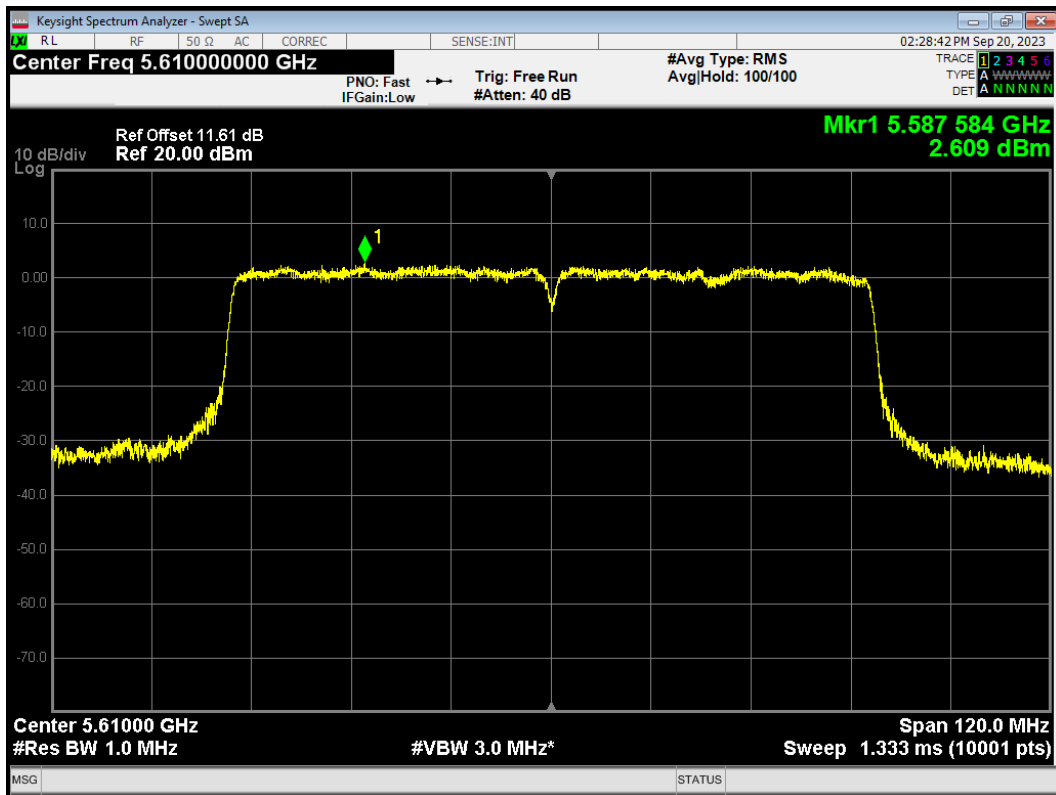

PSD 802.11ac(VHT40) 5670MHz Ant2

PSD 802.11ac(VHT40) 5710MHz Ant1

PSD 802.11ac(VHT40) 5710MHz Ant2

PSD 802.11ac(VHT80) 5530MHz Ant1

PSD 802.11ac(VHT80) 5530MHz Ant2

PSD 802.11ac(VHT80) 5610MHz Ant1

PSD 802.11ac(VHT80) 5610MHz Ant2

PSD 802.11ac(VHT80) 5690MHz Ant1

PSD 802.11ac(VHT80) 5690MHz Ant2

PSD 802.11ax(HE160) 5570MHz Ant1

PSD 802.11ax(HE160) 5570MHz Ant2

PSD 802.11ax(HE20) 5500MHz Ant1

PSD 802.11ax(HE20) 5500MHz Ant2

PSD 802.11ax(HE20) 5600MHz Ant1