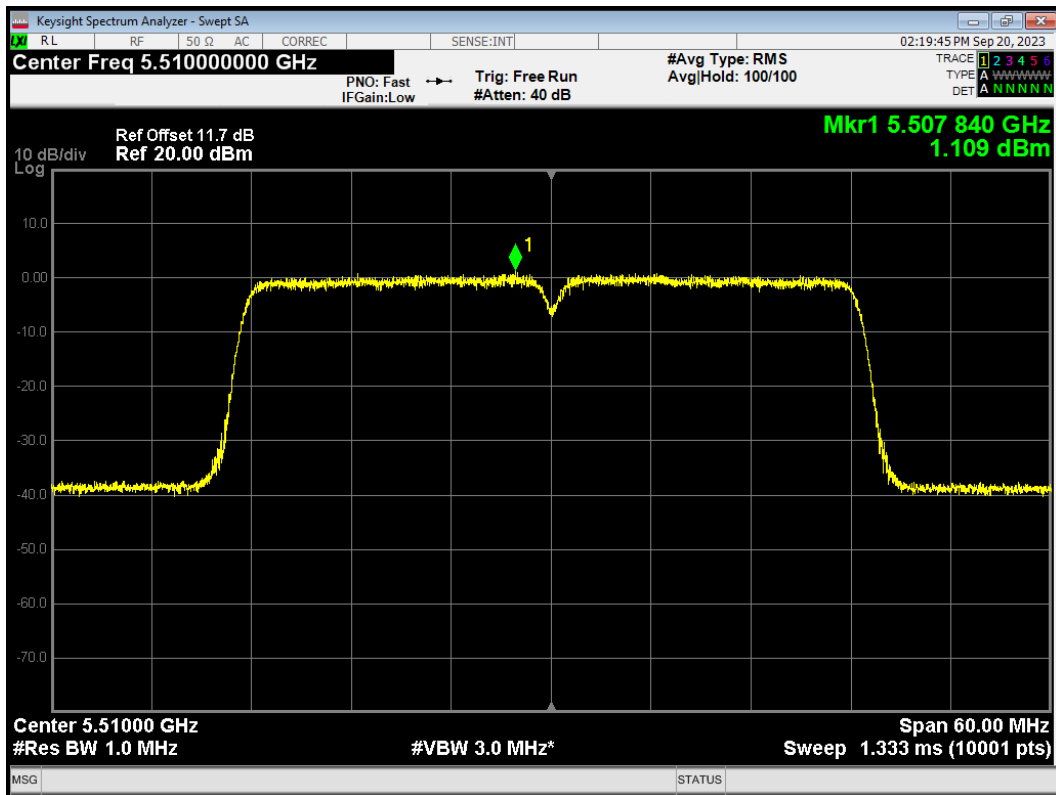

PSD 802.11ac(VHT20) 5720MHz Ant1

PSD 802.11ac(VHT20) 5720MHz Ant2

PSD 802.11ac(VHT40) 5510MHz Ant1

PSD 802.11ac(VHT40) 5510MHz Ant2

PSD 802.11ac(VHT40) 5590MHz Ant1

PSD 802.11ac(VHT40) 5590MHz Ant2

PSD 802.11ac(VHT40) 5670MHz Ant1