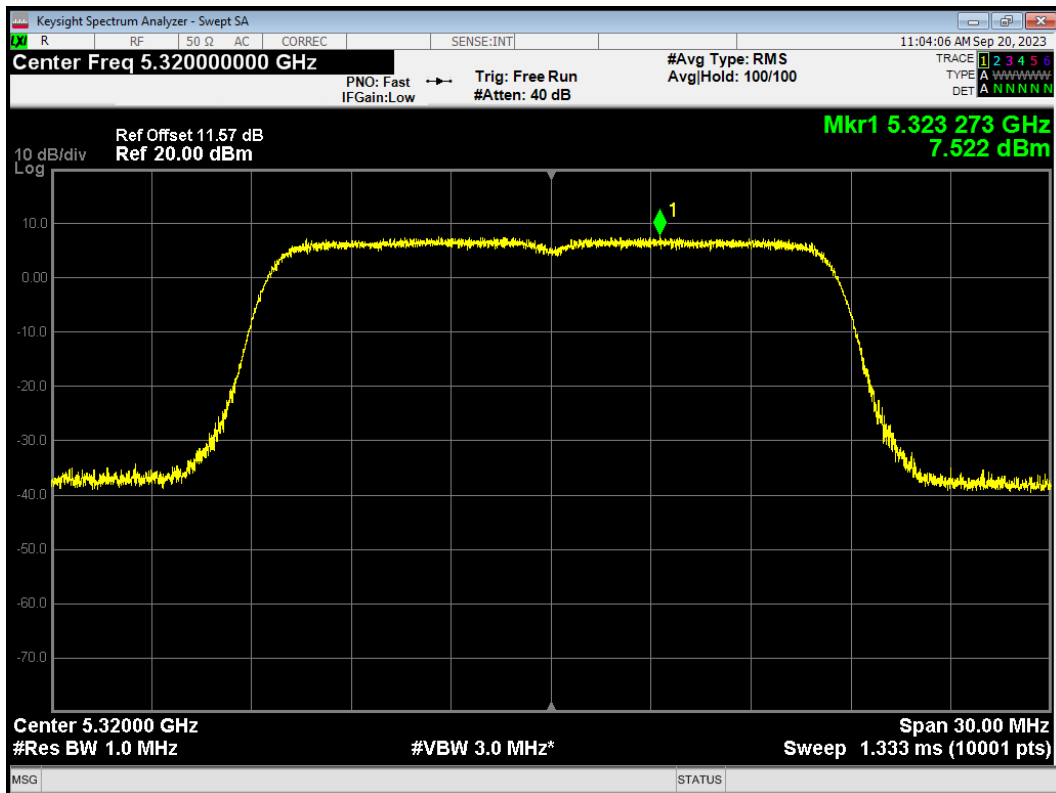

PSD 802.11a 5300MHz Ant1

PSD 802.11a 5300MHz Ant2

PSD 802.11a 5320MHz Ant1

PSD 802.11a 5320MHz Ant2

PSD 802.11ac(VHT160) 5250MHz Ant1

PSD 802.11ac(VHT160) 5250MHz Ant2

PSD 802.11ac(VHT20) 5260MHz Ant1

PSD 802.11ac(VHT20) 5260MHz Ant2

PSD 802.11ac(VHT20) 5300MHz Ant1

PSD 802.11ac(VHT20) 5300MHz Ant2

PSD 802.11ac(VHT20) 5320MHz Ant1

PSD 802.11ac(VHT20) 5320MHz Ant2

PSD 802.11ac(VHT40) 5270MHz Ant1

PSD 802.11ac(VHT40) 5270MHz Ant2

PSD 802.11ac(VHT40) 5310MHz Ant1