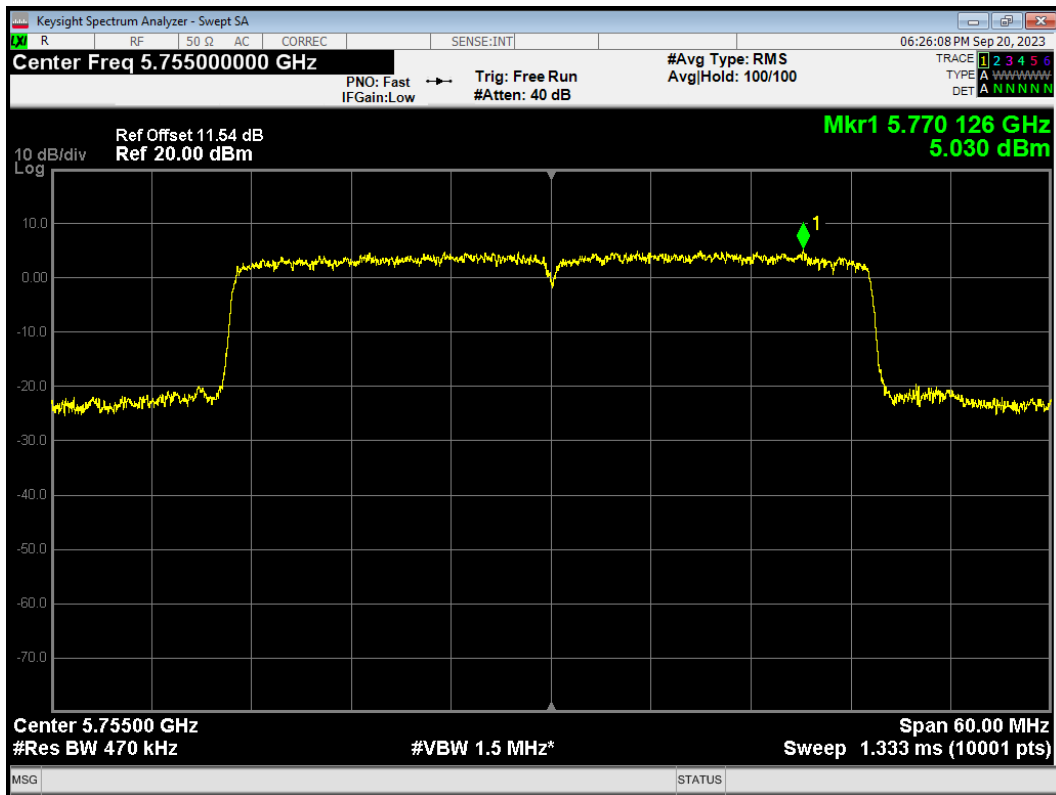

PSD 802.11ac(VHT40) 5795MHz Ant2

PSD 802.11ac(VHT80) 5690MHz Ant1

PSD 802.11ac(VHT80) 5690MHz Ant2

PSD 802.11ac(VHT80) 5775MHz Ant1

PSD 802.11ac(VHT80) 5775MHz Ant2

PSD 802.11ax(HE20) 5720MHz Ant1

PSD 802.11ax(HE20) 5720MHz Ant2

PSD 802.11ax(HE20) 5745MHz Ant1

PSD 802.11ax(HE20) 5745MHz Ant2

PSD 802.11ax(HE20) 5785MHz Ant1

PSD 802.11ax(HE20) 5785MHz Ant2

PSD 802.11ax(HE20) 5825MHz Ant1

PSD 802.11ax(HE20) 5825MHz Ant2

PSD 802.11ax(HE40) 5710MHz Ant1

PSD 802.11ax(HE40) 5710MHz Ant2

PSD 802.11ax(HE40) 5755MHz Ant1

PSD 802.11ax(HE40) 5755MHz Ant2

PSD 802.11ax(HE40) 5795MHz Ant1

PSD 802.11ax(HE40) 5795MHz Ant2

PSD 802.11ax(HE80) 5690MHz Ant1

PSD 802.11ax(HE80) 5690MHz Ant2