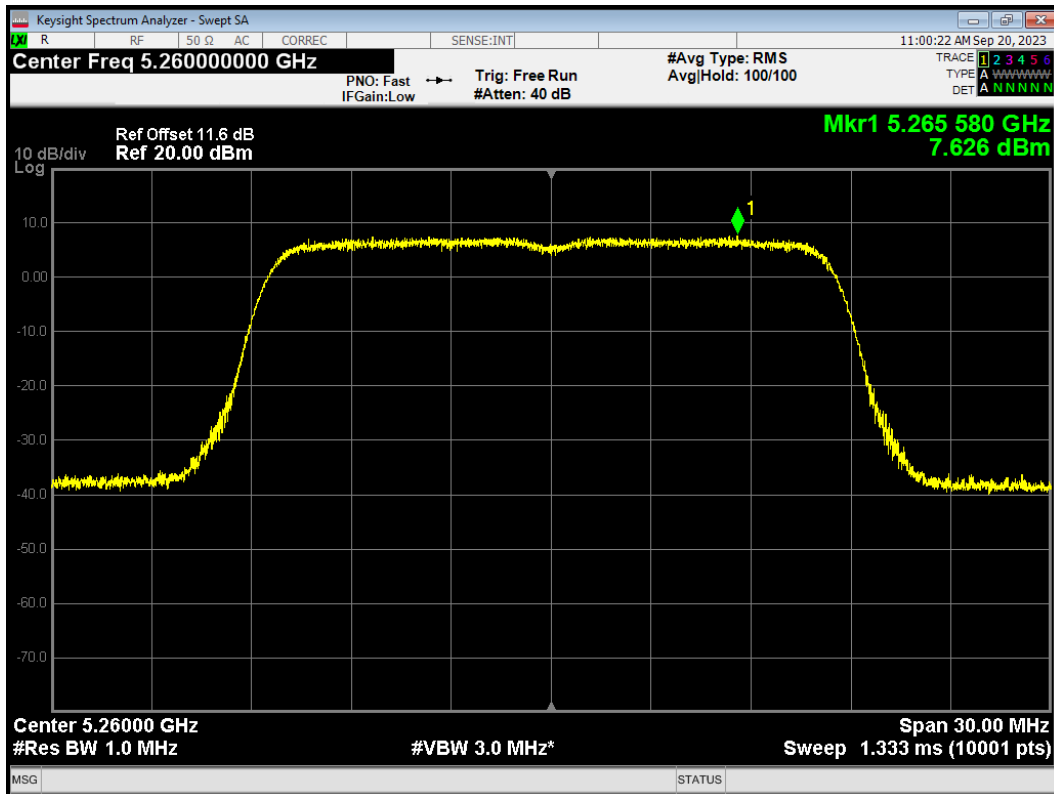

PSD 802.11n(HT20) 5240MHz Ant2

PSD 802.11n(HT40) 5190MHz Ant1

PSD 802.11n(HT40) 5190MHz Ant2

PSD 802.11n(HT40) 5230MHz Ant1

PSD 802.11n(HT40) 5230MHz Ant2

U-NII-2A

PSD 802.11a 5260MHz Ant1

PSD 802.11a 5260MHz Ant2

PSD 802.11a 5300MHz Ant1

PSD 802.11a 5300MHz Ant2

PSD 802.11a 5320MHz Ant1

PSD 802.11a 5320MHz Ant2

PSD 802.11ac(VHT160) 5250MHz Ant1

PSD 802.11ac(VHT160) 5250MHz Ant2

PSD 802.11ac(VHT20) 5260MHz Ant1

PSD 802.11ac(VHT20) 5260MHz Ant2