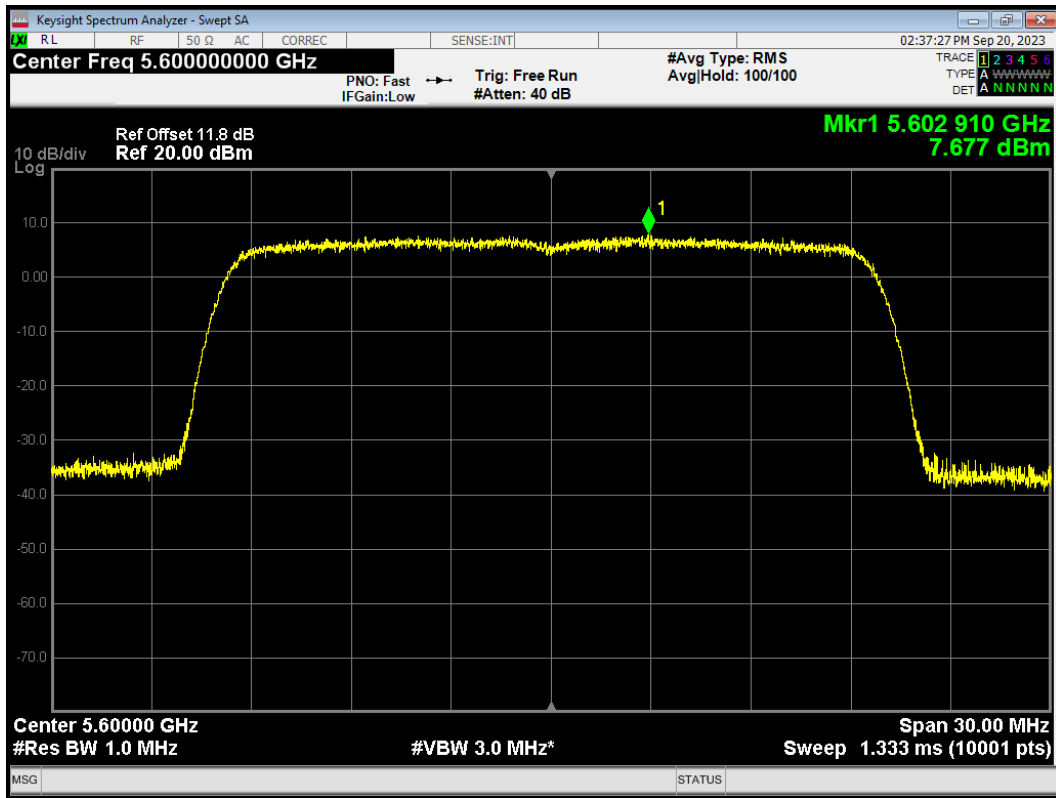

PSD 802.11ac(VHT80) 5690MHz Ant1

PSD 802.11ac(VHT80) 5690MHz Ant2

PSD 802.11ax(HE160) 5570MHz Ant1

PSD 802.11ax(HE160) 5570MHz Ant2

PSD 802.11ax(HE20) 5500MHz Ant1

PSD 802.11ax(HE20) 5500MHz Ant2

PSD 802.11ax(HE20) 5600MHz Ant1

PSD 802.11ax(HE20) 5600MHz Ant2

PSD 802.11ax(HE20) 5700MHz Ant1

PSD 802.11ax(HE20) 5700MHz Ant2

PSD 802.11ax(HE20) 5720MHz Ant1

PSD 802.11ax(HE20) 5720MHz Ant2

PSD 802.11ax(HE40) 5510MHz Ant1

PSD 802.11ax(HE40) 5510MHz Ant2