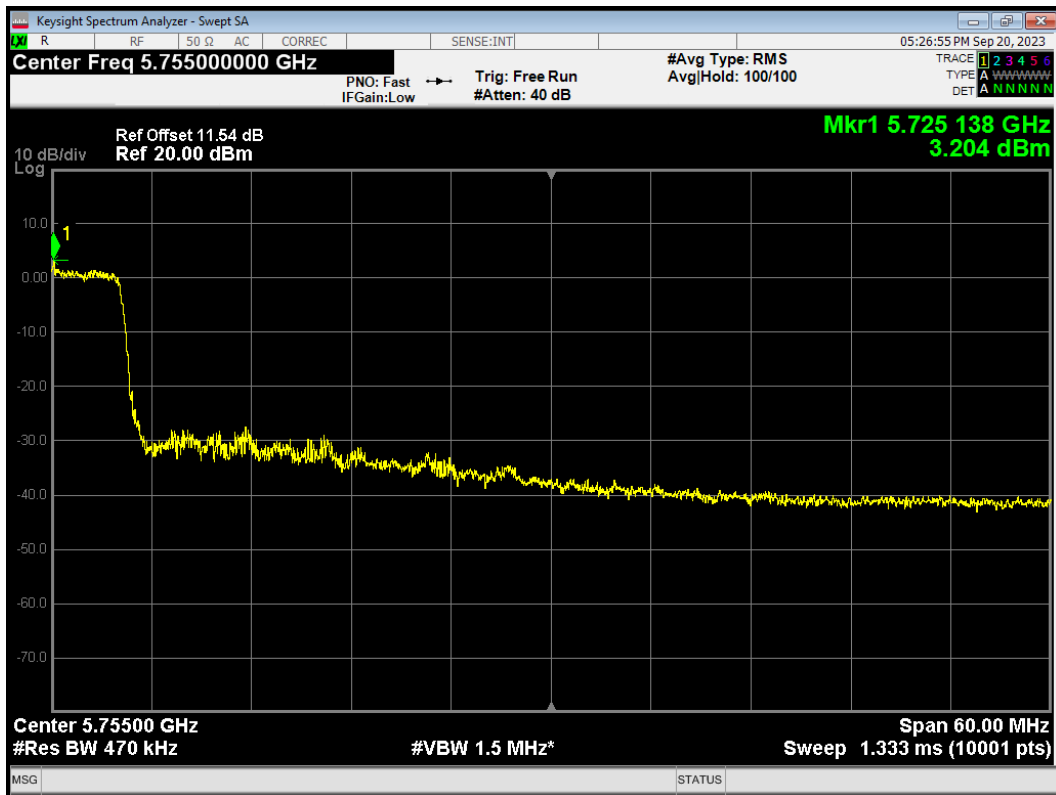

PSD 802.11ac(VHT40) 5795MHz Ant2

PSD 802.11ac(VHT80) 5690MHz Ant1

PSD 802.11ac(VHT80) 5690MHz Ant2

PSD 802.11ac(VHT80) 5775MHz Ant1

PSD 802.11ac(VHT80) 5775MHz Ant2

PSD 802.11ax(HE20) 5720MHz Ant1

PSD 802.11ax(HE20) 5720MHz Ant2

PSD 802.11ax(HE20) 5745MHz Ant1

PSD 802.11ax(HE20) 5745MHz Ant2

PSD 802.11ax(HE20) 5785MHz Ant1

PSD 802.11ax(HE20) 5785MHz Ant2

PSD 802.11ax(HE20) 5825MHz Ant1

PSD 802.11ax(HE20) 5825MHz Ant2

PSD 802.11ax(HE40) 5710MHz Ant1

PSD 802.11ax(HE40) 5710MHz Ant2

PSD 802.11ax(HE40) 5755MHz Ant1

PSD 802.11ax(HE40) 5755MHz Ant2

PSD 802.11ax(HE40) 5795MHz Ant1

PSD 802.11ax(HE40) 5795MHz Ant2

PSD 802.11ax(HE80) 5690MHz Ant1

PSD 802.11ax(HE80) 5690MHz Ant2