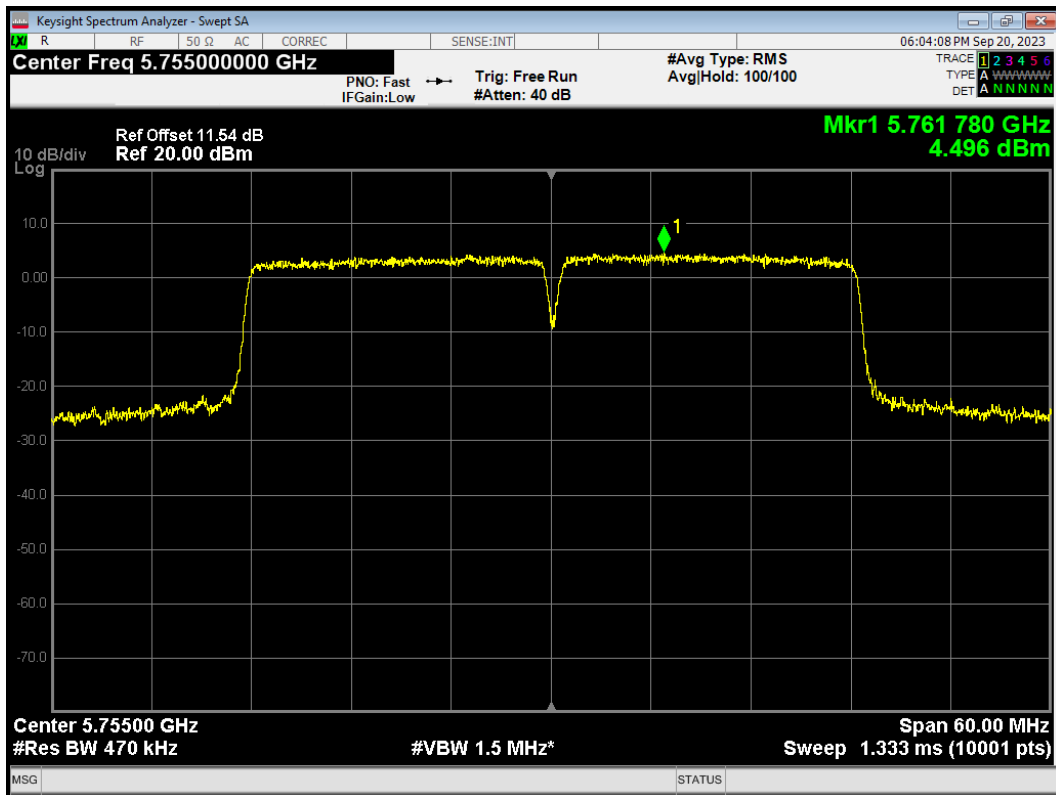

PSD 802.11ax(HE80) 5775MHz Ant1

PSD 802.11ax(HE80) 5775MHz Ant2

PSD 802.11n(HT20) 5720MHz Ant1

PSD 802.11n(HT20) 5720MHz Ant2

PSD 802.11n(HT20) 5745MHz Ant1

PSD 802.11n(HT20) 5745MHz Ant2

PSD 802.11n(HT20) 5785MHz Ant1

PSD 802.11n(HT20) 5785MHz Ant2

PSD 802.11n(HT20) 5825MHz Ant1

PSD 802.11n(HT20) 5825MHz Ant2

PSD 802.11n(HT40) 5710MHz Ant1

PSD 802.11n(HT40) 5710MHz Ant2

PSD 802.11n(HT40) 5755MHz Ant1

PSD 802.11n(HT40) 5755MHz Ant2

PSD 802.11n(HT40) 5795MHz Ant1

PSD 802.11n(HT40) 5795MHz Ant2