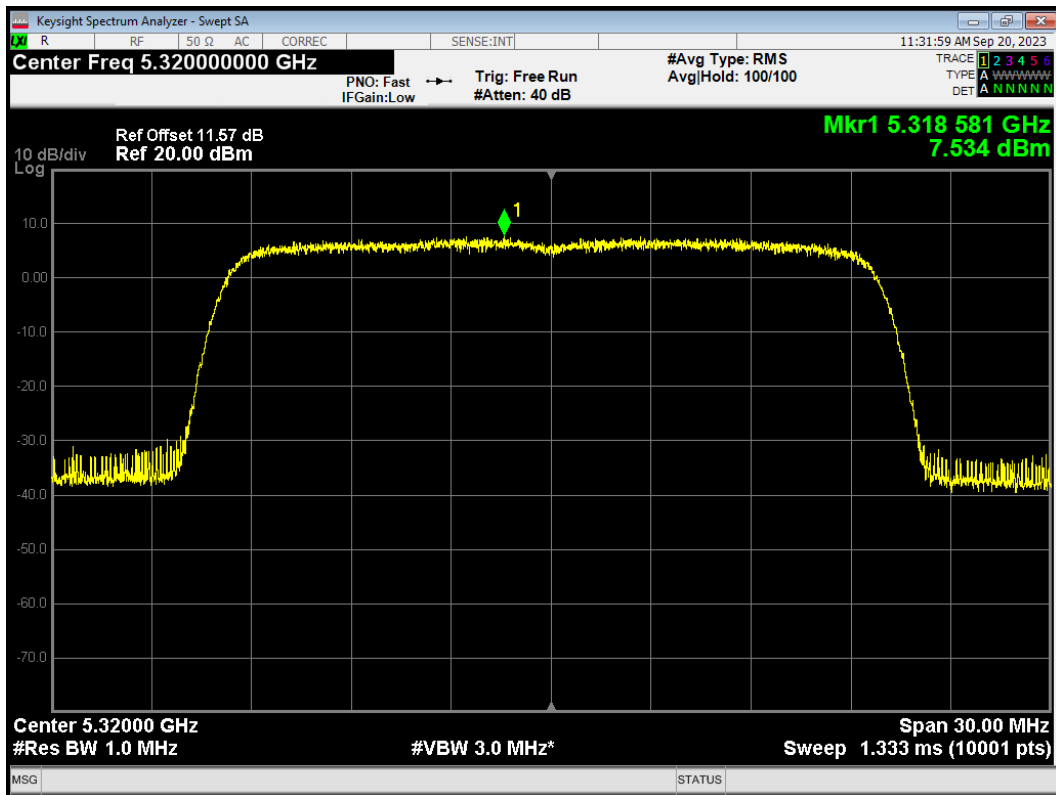

PSD 802.11ax(HE20) 5300MHz Ant1

PSD 802.11ax(HE20) 5300MHz Ant2

PSD 802.11ax(HE20) 5320MHz Ant1

PSD 802.11ax(HE20) 5320MHz Ant2

PSD 802.11ax(HE40) 5270MHz Ant1

PSD 802.11ax(HE40) 5270MHz Ant2

PSD 802.11ax(HE40) 5310MHz Ant1