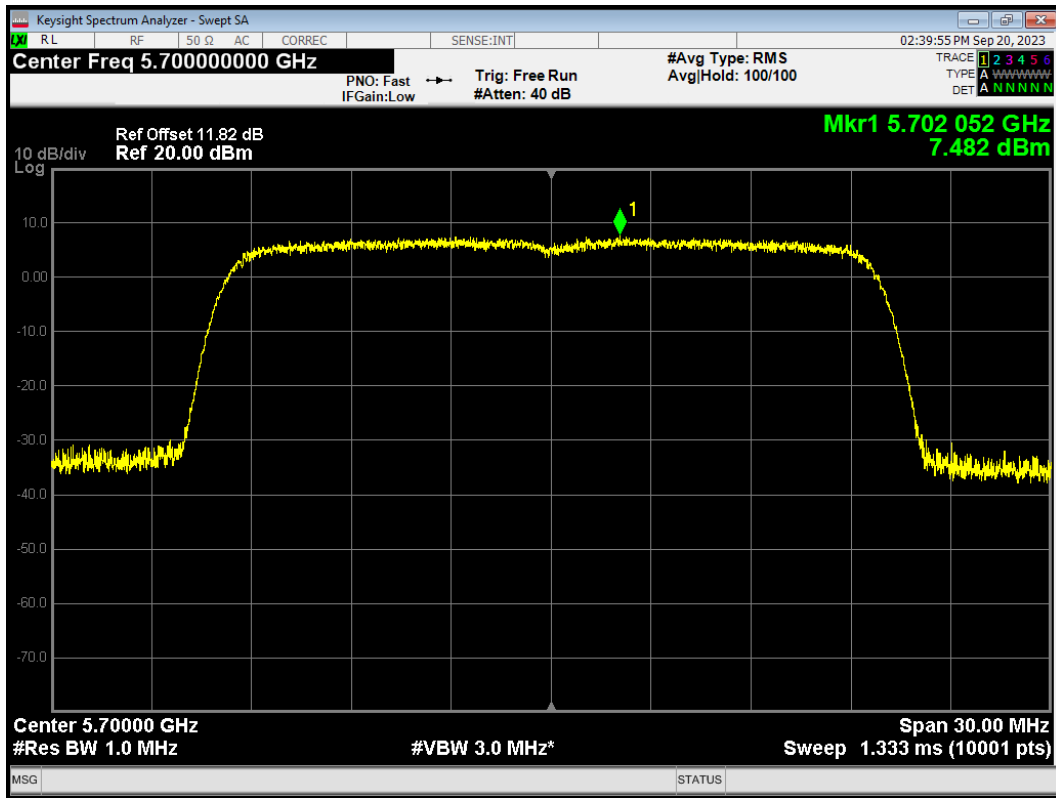

PSD 802.11ac(VHT80) 5690MHz Ant1

PSD 802.11ac(VHT80) 5690MHz Ant2

PSD 802.11ax(HE160) 5570MHz Ant1

PSD 802.11ax(HE160) 5570MHz Ant2

PSD 802.11ax(HE20) 5500MHz Ant1

PSD 802.11ax(HE20) 5500MHz Ant2

PSD 802.11ax(HE20) 5600MHz Ant1

PSD 802.11ax(HE20) 5600MHz Ant2

PSD 802.11ax(HE20) 5700MHz Ant1

PSD 802.11ax(HE20) 5700MHz Ant2

PSD 802.11ax(HE20) 5720MHz Ant1

PSD 802.11ax(HE20) 5720MHz Ant2

PSD 802.11ax(HE40) 5510MHz Ant1

PSD 802.11ax(HE40) 5510MHz Ant2