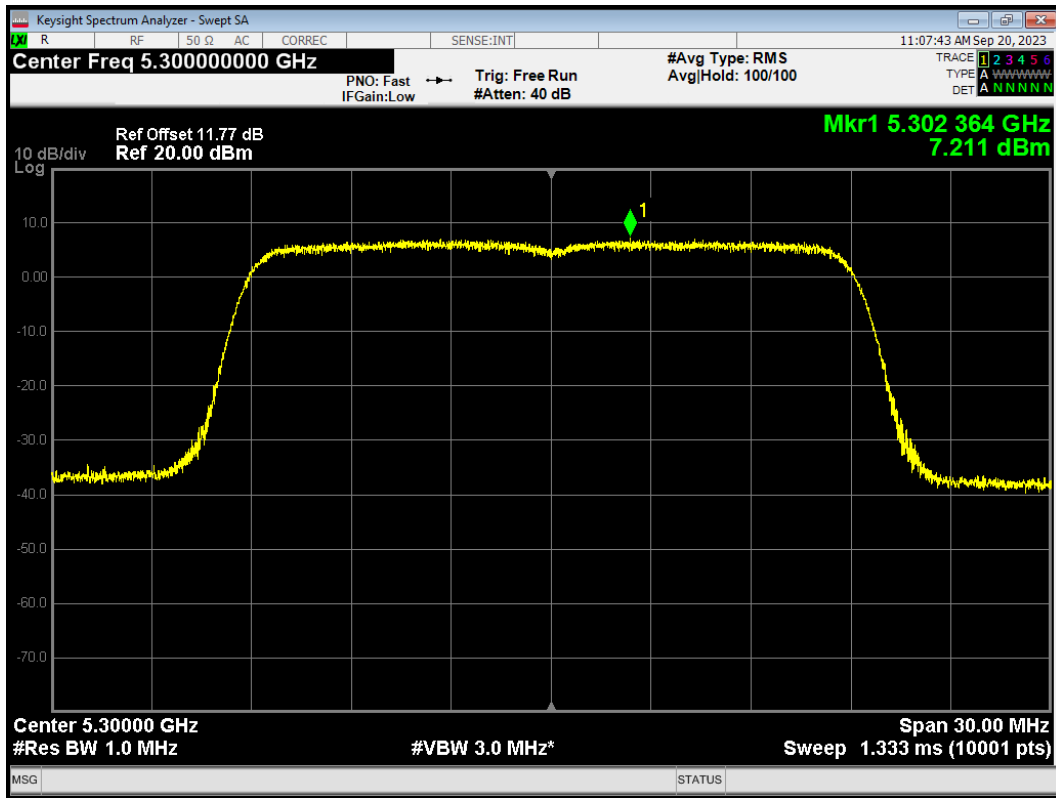

PSD 802.11ax(HE40) 5310MHz Ant2

PSD 802.11ax(HE80) 5290MHz Ant1

PSD 802.11ax(HE80) 5290MHz Ant2

PSD 802.11n(HT20) 5260MHz Ant1

PSD 802.11n(HT20) 5260MHz Ant2

PSD 802.11n(HT20) 5300MHz Ant1

PSD 802.11n(HT20) 5300MHz Ant2