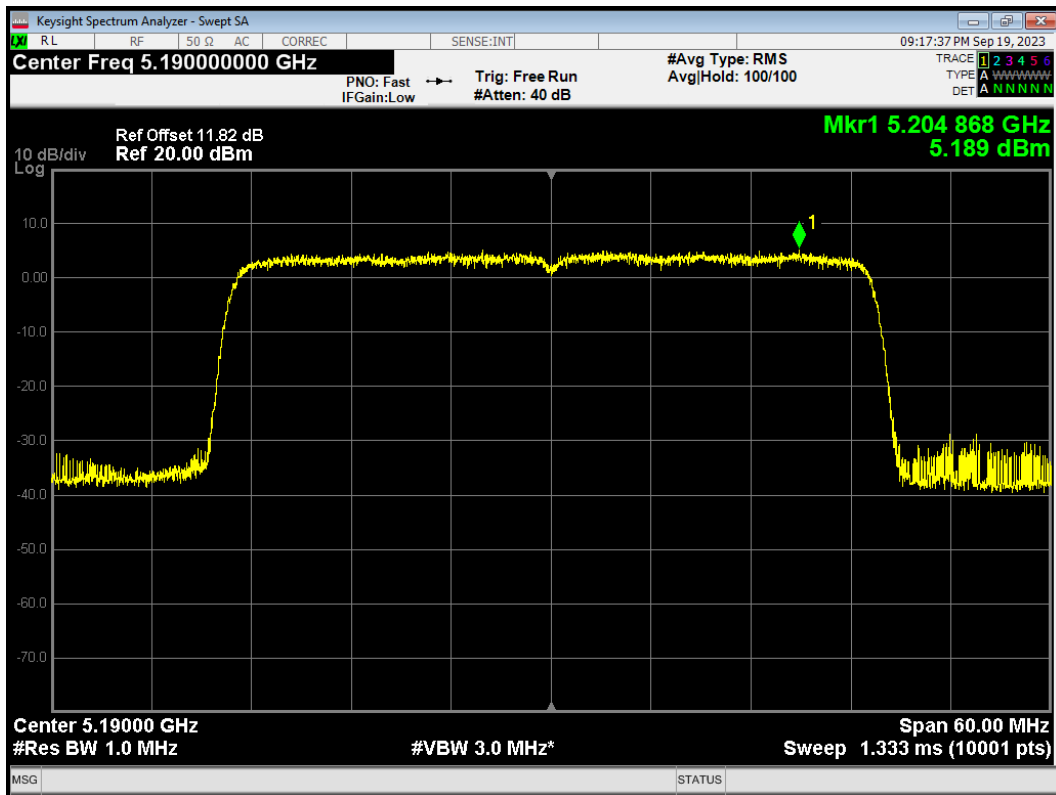

PSD 802.11ax(HE20) 5200MHz Ant2

PSD 802.11ax(HE20) 5240MHz Ant1

PSD 802.11ax(HE20) 5240MHz Ant2

PSD 802.11ax(HE40) 5190MHz Ant1

PSD 802.11ax(HE40) 5190MHz Ant2

PSD 802.11ax(HE40) 5230MHz Ant1

PSD 802.11ax(HE40) 5230MHz Ant2

PSD 802.11ax(HE80) 5210MHz Ant1

PSD 802.11ax(HE80) 5210MHz Ant2

PSD 802.11n(HT20) 5180MHz Ant1

PSD 802.11n(HT20) 5180MHz Ant2

PSD 802.11n(HT20) 5200MHz Ant1

PSD 802.11n(HT20) 5200MHz Ant2

PSD 802.11n(HT20) 5240MHz Ant1