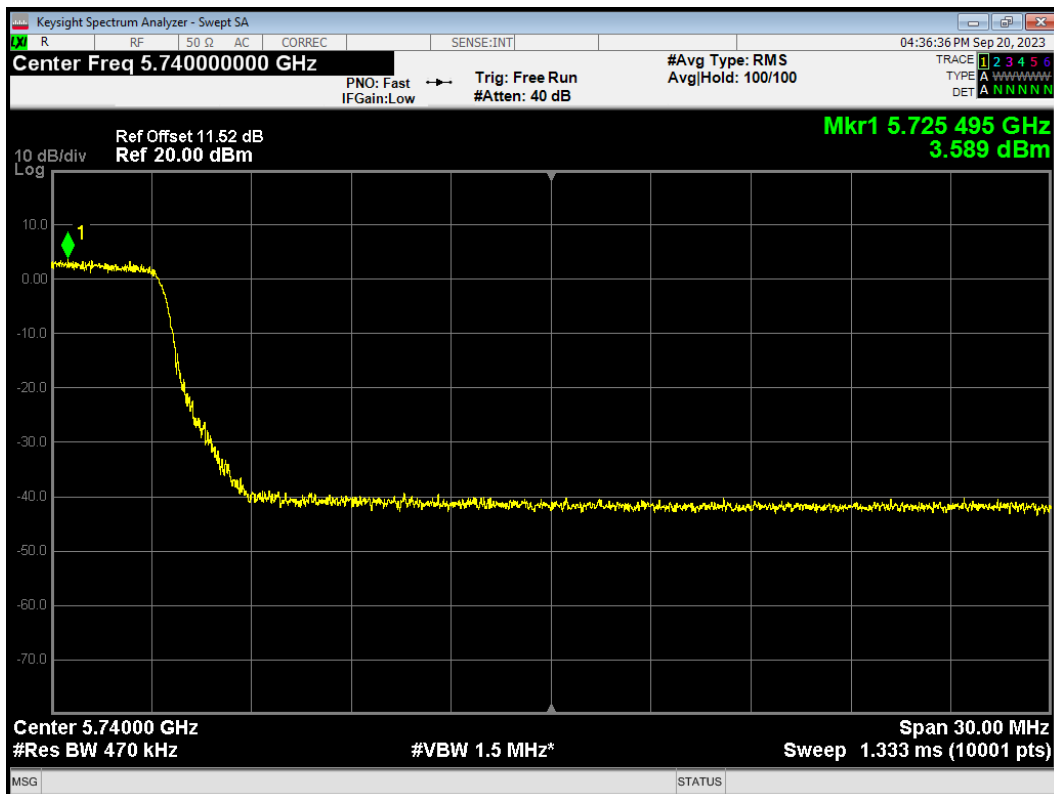

PSD 802.11a 5720MHz Ant2