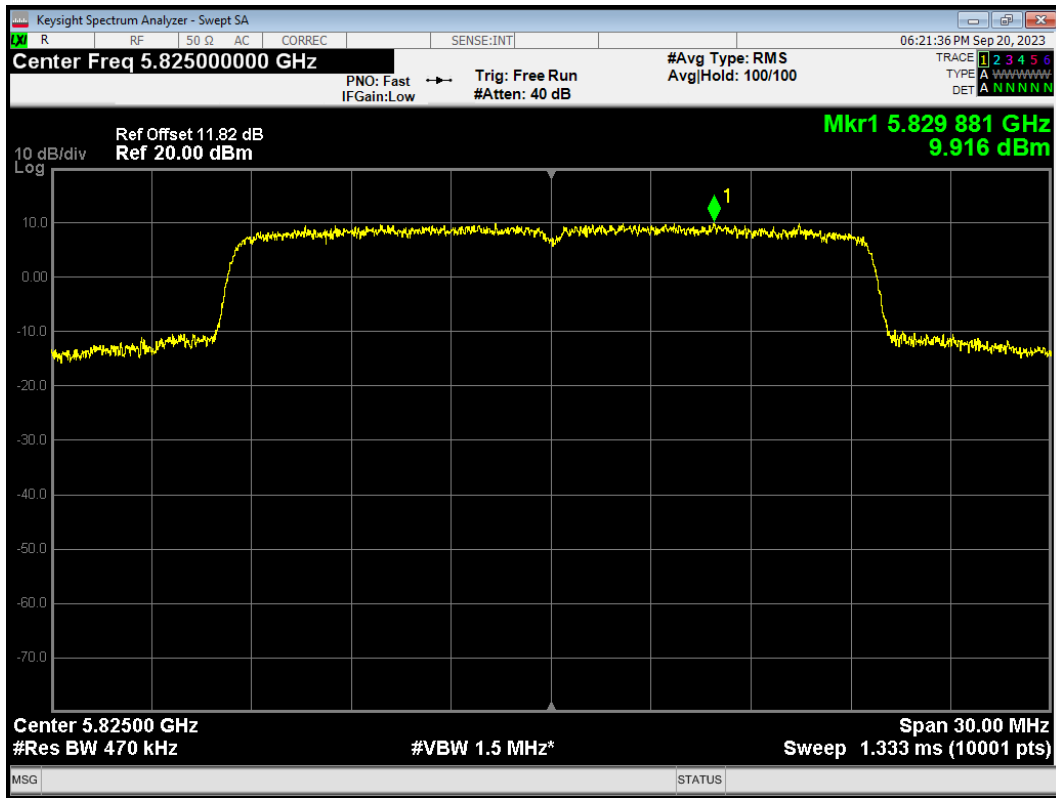

PSD 802.11ac(VHT40) 5795MHz Ant2

PSD 802.11ac(VHT80) 5690MHz Ant1

PSD 802.11ac(VHT80) 5690MHz Ant2

PSD 802.11ac(VHT80) 5775MHz Ant1

PSD 802.11ac(VHT80) 5775MHz Ant2

PSD 802.11ax(HE20) 5720MHz Ant1

PSD 802.11ax(HE20) 5720MHz Ant2

PSD 802.11ax(HE20) 5745MHz Ant1

PSD 802.11ax(HE20) 5745MHz Ant2

PSD 802.11ax(HE20) 5785MHz Ant1

PSD 802.11ax(HE20) 5785MHz Ant2

PSD 802.11ax(HE20) 5825MHz Ant1

PSD 802.11ax(HE20) 5825MHz Ant2

PSD 802.11ax(HE40) 5710MHz Ant1

PSD 802.11ax(HE40) 5710MHz Ant2

PSD 802.11ax(HE40) 5755MHz Ant1

PSD 802.11ax(HE40) 5755MHz Ant2

PSD 802.11ax(HE40) 5795MHz Ant1

PSD 802.11ax(HE40) 5795MHz Ant2

PSD 802.11ax(HE80) 5690MHz Ant1

PSD 802.11ax(HE80) 5690MHz Ant2