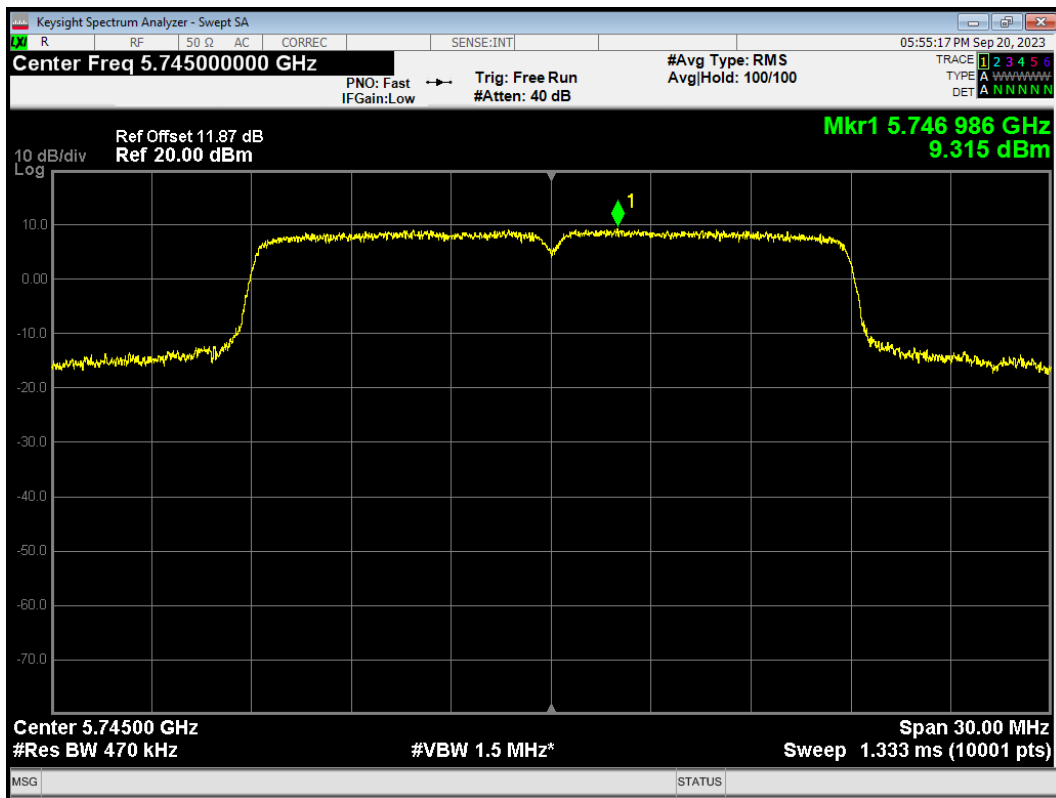

PSD 802.11ax(HE40) 5710MHz Ant2

PSD 802.11ax(HE40) 5755MHz Ant1

PSD 802.11ax(HE40) 5755MHz Ant2

PSD 802.11ax(HE40) 5795MHz Ant1

PSD 802.11ax(HE40) 5795MHz Ant2

PSD 802.11ax(HE80) 5690MHz Ant1

PSD 802.11ax(HE80) 5690MHz Ant2

PSD 802.11ax(HE80) 5775MHz Ant1

PSD 802.11ax(HE80) 5775MHz Ant2

PSD 802.11n(HT20) 5720MHz Ant1

PSD 802.11n(HT20) 5720MHz Ant2

PSD 802.11n(HT20) 5745MHz Ant1

PSD 802.11n(HT20) 5745MHz Ant2

PSD 802.11n(HT20) 5785MHz Ant1

PSD 802.11n(HT20) 5785MHz Ant2

PSD 802.11n(HT20) 5825MHz Ant1

PSD 802.11n(HT20) 5825MHz Ant2

PSD 802.11n(HT40) 5710MHz Ant1

PSD 802.11n(HT40) 5710MHz Ant2

PSD 802.11n(HT40) 5755MHz Ant1

PSD 802.11n(HT40) 5755MHz Ant2