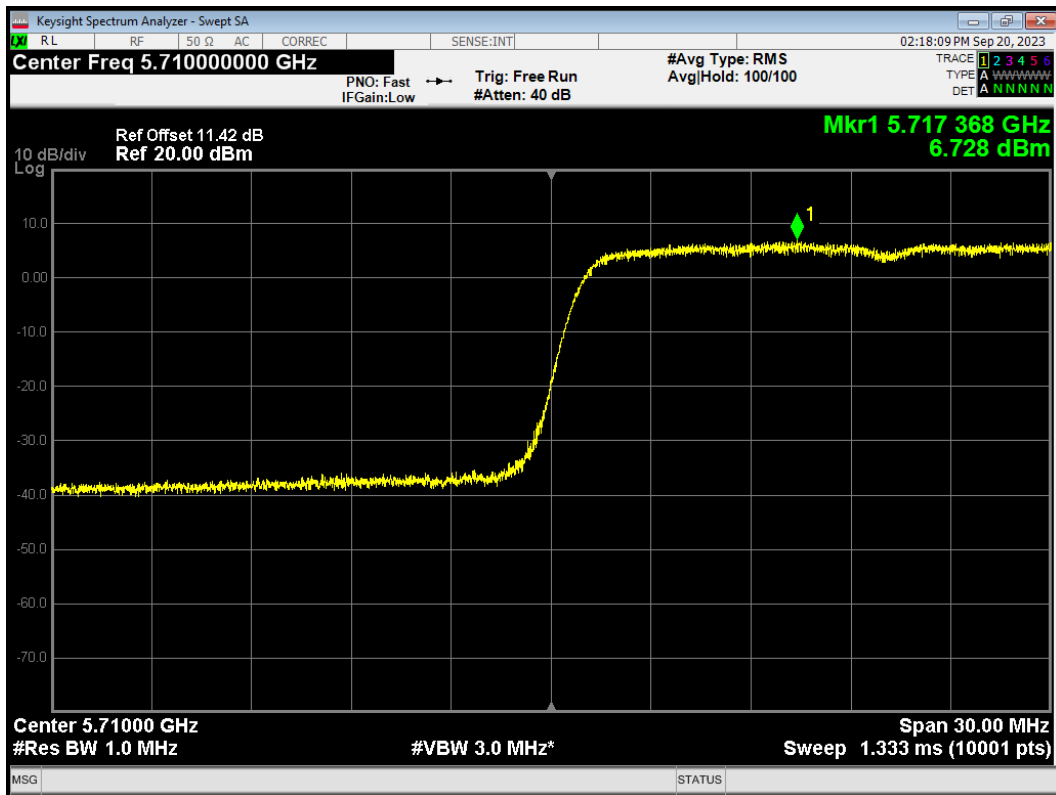

PSD 802.11ac(VHT160) 5570MHz Ant2

PSD 802.11ac(VHT20) 5500MHz Ant1

PSD 802.11ac(VHT20) 5500MHz Ant2

PSD 802.11ac(VHT20) 5600MHz Ant1

PSD 802.11ac(VHT20) 5600MHz Ant2

PSD 802.11ac(VHT20) 5700MHz Ant1

PSD 802.11ac(VHT20) 5700MHz Ant2

PSD 802.11ac(VHT20) 5720MHz Ant1

PSD 802.11ac(VHT20) 5720MHz Ant2

PSD 802.11ac(VHT40) 5510MHz Ant1

PSD 802.11ac(VHT40) 5510MHz Ant2

PSD 802.11ac(VHT40) 5590MHz Ant1

PSD 802.11ac(VHT40) 5590MHz Ant2

PSD 802.11ac(VHT40) 5670MHz Ant1