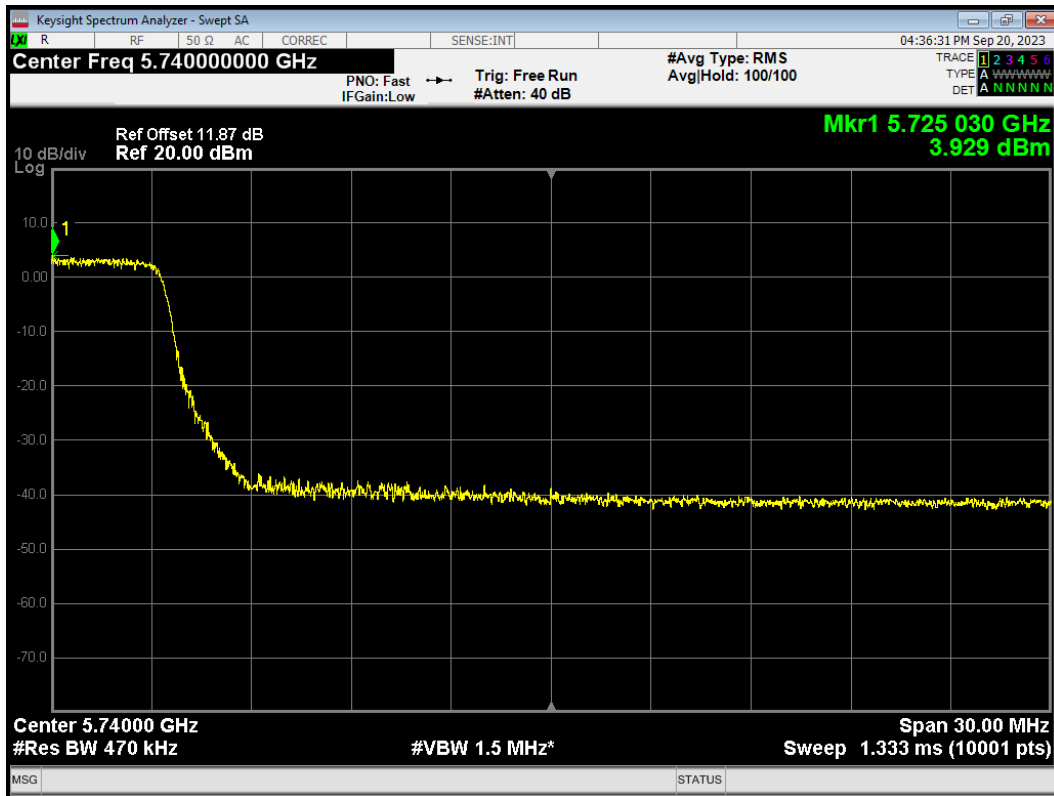

U-NII-3

PSD 802.11a 5720MHz Ant1