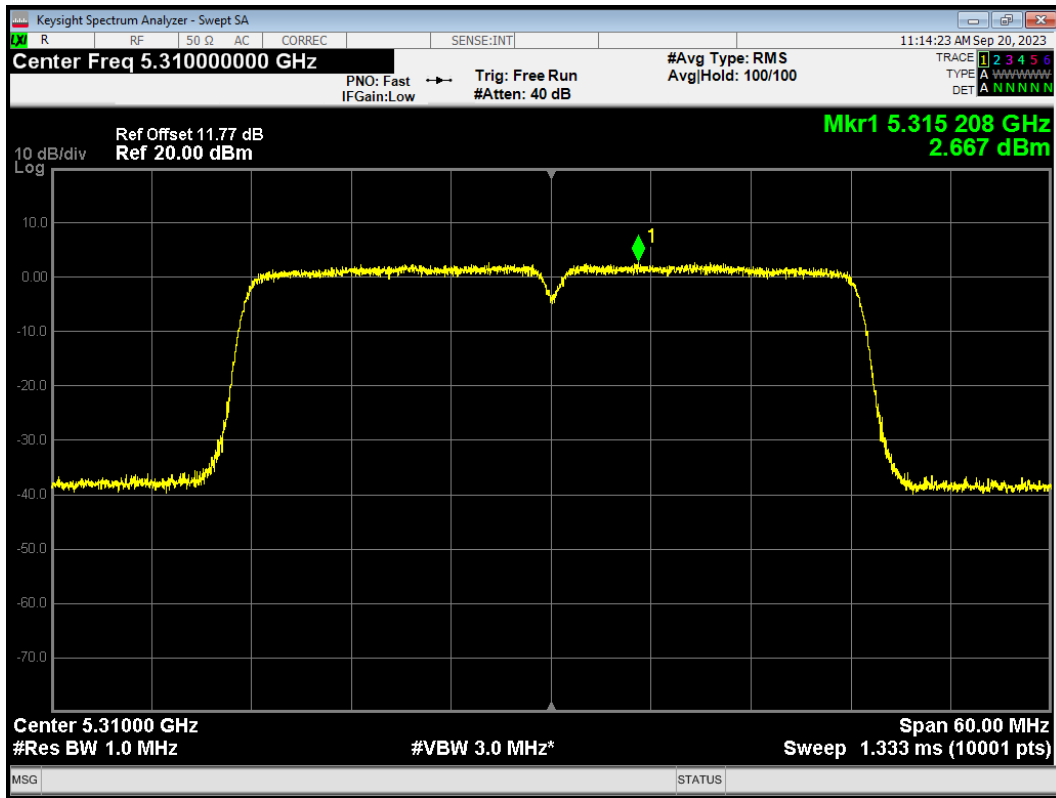

PSD 802.11n(HT20) 5320MHz Ant1

PSD 802.11n(HT20) 5320MHz Ant2

PSD 802.11n(HT40) 5270MHz Ant1

PSD 802.11n(HT40) 5270MHz Ant2

PSD 802.11n(HT40) 5310MHz Ant1

PSD 802.11n(HT40) 5310MHz Ant2

U-NII-2C

PSD 802.11a 5500MHz Ant1

PSD 802.11a 5500MHz Ant2

PSD 802.11a 5600MHz Ant1

PSD 802.11a 5600MHz Ant2

PSD 802.11a 5700MHz Ant1

PSD 802.11a 5700MHz Ant2

PSD 802.11a 5720MHz Ant1

PSD 802.11a 5720MHz Ant2

PSD 802.11ac(VHT160) 5570MHz Ant1