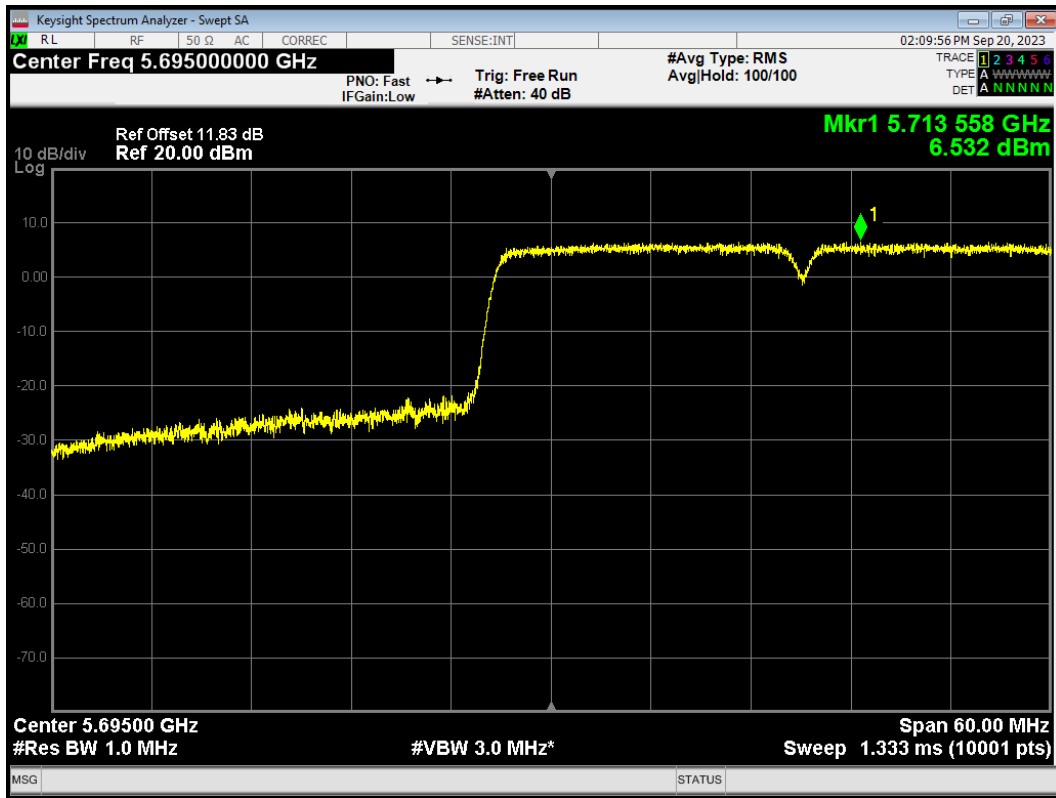

PSD 802.11n(HT20) 5600MHz Ant1

PSD 802.11n(HT20) 5600MHz Ant2

PSD 802.11n(HT20) 5700MHz Ant1

PSD 802.11n(HT20) 5700MHz Ant2

PSD 802.11n(HT20) 5720MHz Ant1

PSD 802.11n(HT20) 5720MHz Ant2

PSD 802.11n(HT40) 5510MHz Ant1

PSD 802.11n(HT40) 5510MHz Ant2

PSD 802.11n(HT40) 5590MHz Ant1

PSD 802.11n(HT40) 5590MHz Ant2

PSD 802.11n(HT40) 5670MHz Ant1

PSD 802.11n(HT40) 5670MHz Ant2

PSD 802.11n(HT40) 5710MHz Ant1

PSD 802.11n(HT40) 5710MHz Ant2