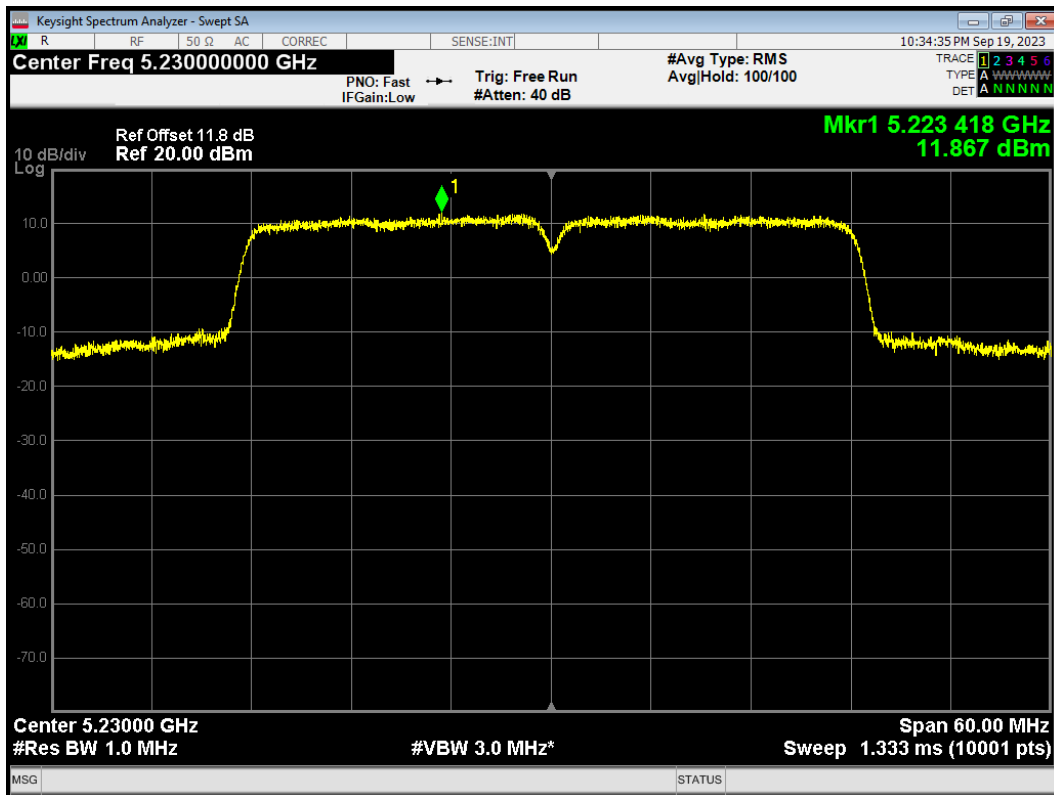

PSD 802.11ac(VHT40) 5230MHz Ant1

PSD 802.11ac(VHT40) 5230MHz Ant2

PSD 802.11ac(VHT80) 5210MHz Ant1

PSD 802.11ac(VHT80) 5210MHz Ant2

PSD 802.11ax(HE20) 5180MHz Ant1

PSD 802.11ax(HE20) 5180MHz Ant2

PSD 802.11ax(HE20) 5200MHz Ant1

PSD 802.11ax(HE20) 5200MHz Ant2

PSD 802.11ax(HE20) 5240MHz Ant1

PSD 802.11ax(HE20) 5240MHz Ant2

PSD 802.11ax(HE40) 5190MHz Ant1

PSD 802.11ax(HE40) 5190MHz Ant2

PSD 802.11ax(HE40) 5230MHz Ant1

PSD 802.11ax(HE40) 5230MHz Ant2