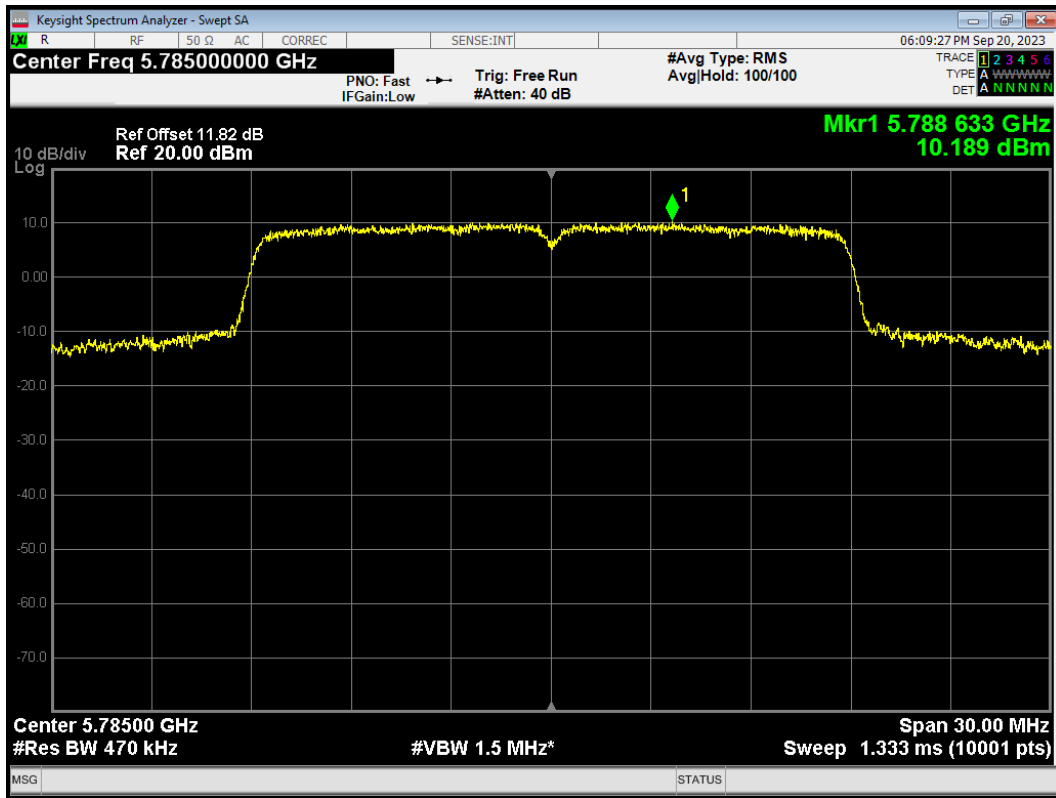

PSD 802.11a 5825MHz Ant2

PSD 802.11ac(VHT20) 5720MHz Ant1

PSD 802.11ac(VHT20) 5720MHz Ant2

PSD 802.11ac(VHT20) 5745MHz Ant1

PSD 802.11ac(VHT20) 5745MHz Ant2

PSD 802.11ac(VHT20) 5785MHz Ant1

PSD 802.11ac(VHT20) 5785MHz Ant2

PSD 802.11ac(VHT20) 5825MHz Ant1

PSD 802.11ac(VHT20) 5825MHz Ant2

PSD 802.11ac(VHT40) 5710MHz Ant1

PSD 802.11ac(VHT40) 5710MHz Ant2

PSD 802.11ac(VHT40) 5755MHz Ant1

PSD 802.11ac(VHT40) 5755MHz Ant2

PSD 802.11ac(VHT40) 5795MHz Ant1