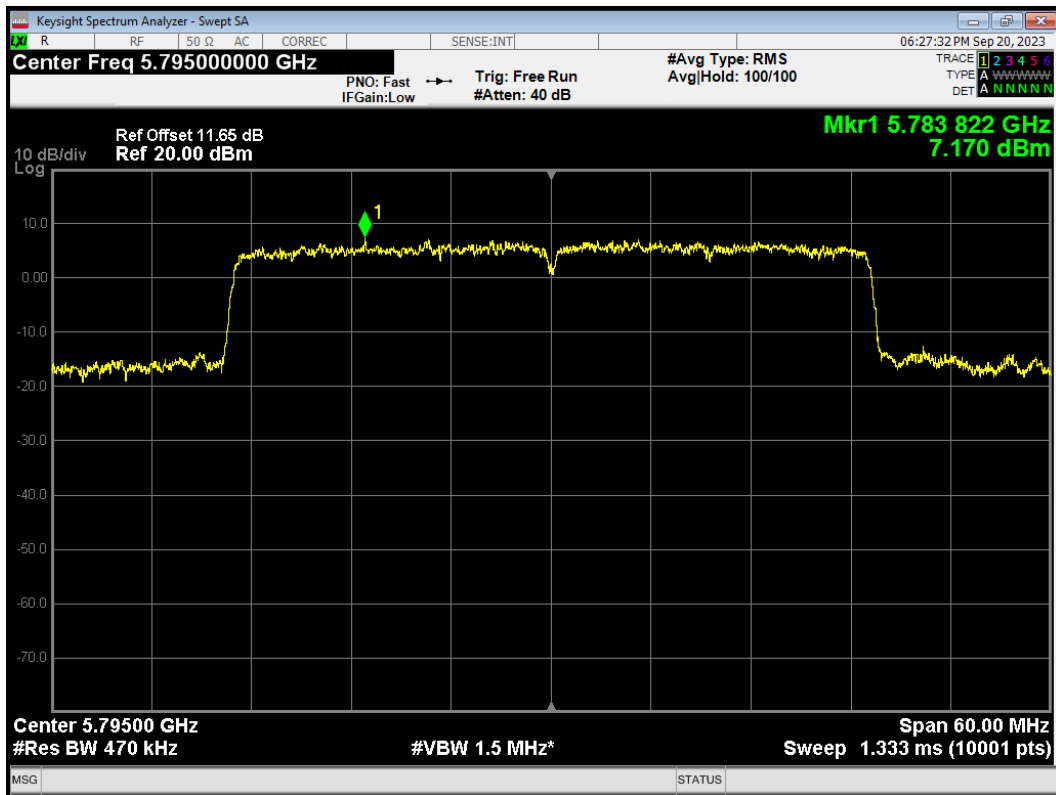

PSD 802.11ax(HE20) 5745MHz Ant1

PSD 802.11ax(HE20) 5745MHz Ant2

PSD 802.11ax(HE20) 5785MHz Ant1

PSD 802.11ax(HE20) 5785MHz Ant2

PSD 802.11ax(HE20) 5825MHz Ant1

PSD 802.11ax(HE20) 5825MHz Ant2

PSD 802.11ax(HE40) 5710MHz Ant1

PSD 802.11ax(HE40) 5710MHz Ant2

PSD 802.11ax(HE40) 5755MHz Ant1

PSD 802.11ax(HE40) 5755MHz Ant2

PSD 802.11ax(HE40) 5795MHz Ant1

PSD 802.11ax(HE40) 5795MHz Ant2

PSD 802.11ax(HE80) 5690MHz Ant1

PSD 802.11ax(HE80) 5690MHz Ant2

PSD 802.11ax(HE80) 5775MHz Ant1

PSD 802.11ax(HE80) 5775MHz Ant2

PSD 802.11n(HT20) 5720MHz Ant1

PSD 802.11n(HT20) 5720MHz Ant2

PSD 802.11n(HT20) 5745MHz Ant1

PSD 802.11n(HT20) 5745MHz Ant2

PSD 802.11n(HT20) 5785MHz Ant1