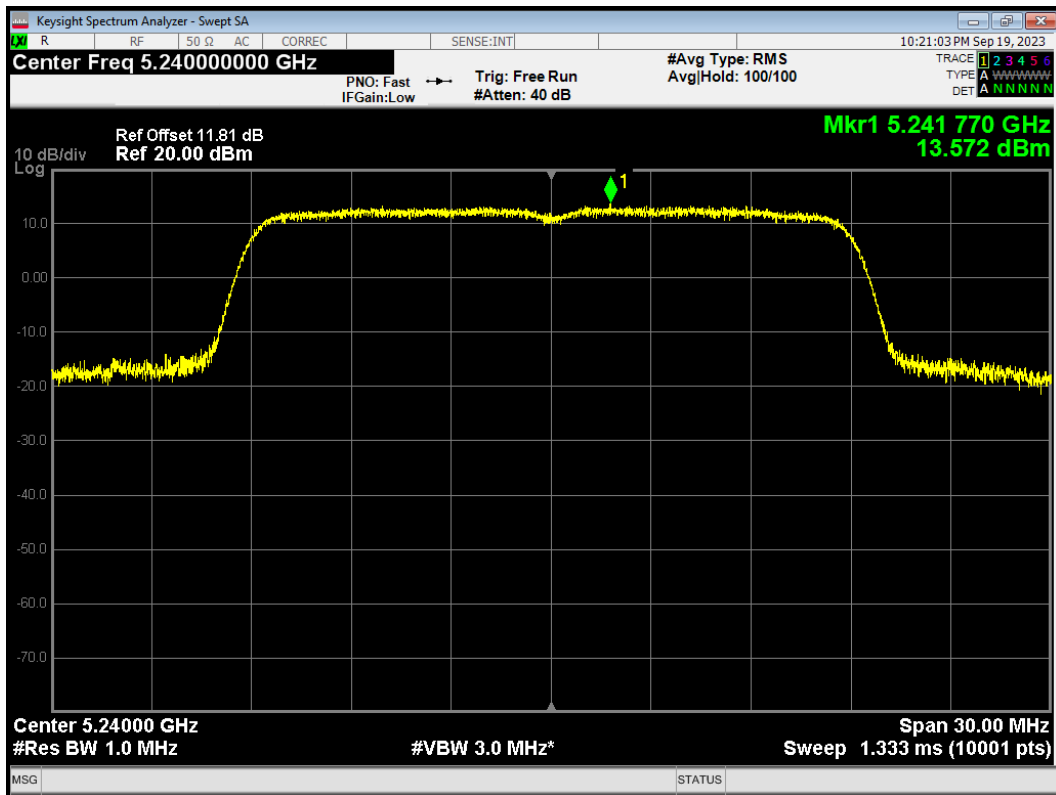

PSD 802.11n(HT20) 5240MHz Ant2