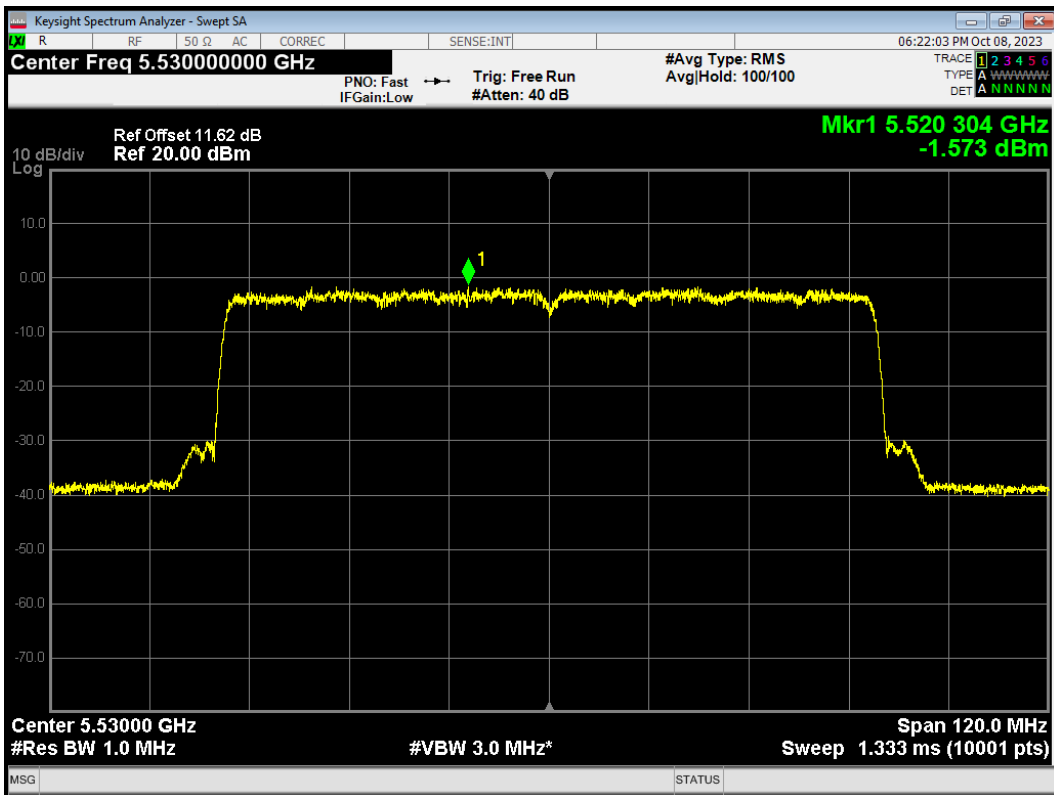

PSD 802.11ax(HE20) 5600MHz Ant2

PSD 802.11ax(HE20) 5700MHz Ant1

PSD 802.11ax(HE20) 5700MHz Ant2

PSD 802.11ax(HE20) 5720MHz Ant1

PSD 802.11ax(HE20) 5720MHz Ant2

PSD 802.11ax(HE40) 5510MHz Ant1

PSD 802.11ax(HE40) 5510MHz Ant2

PSD 802.11ax(HE40) 5590MHz Ant1

PSD 802.11ax(HE40) 5590MHz Ant2

PSD 802.11ax(HE40) 5670MHz Ant1

PSD 802.11ax(HE40) 5670MHz Ant2

PSD 802.11ax(HE40) 5710MHz Ant1

PSD 802.11ax(HE40) 5710MHz Ant2

PSD 802.11ax(HE80) 5530MHz Ant1

PSD 802.11ax(HE80) 5530MHz Ant2

PSD 802.11ax(HE80) 5610MHz Ant1

PSD 802.11ax(HE80) 5610MHz Ant2

PSD 802.11ax(HE80) 5690MHz Ant1

PSD 802.11ax(HE80) 5690MHz Ant2

PSD 802.11n(HT20) 5500MHz Ant1

PSD 802.11n(HT20) 5500MHz Ant2