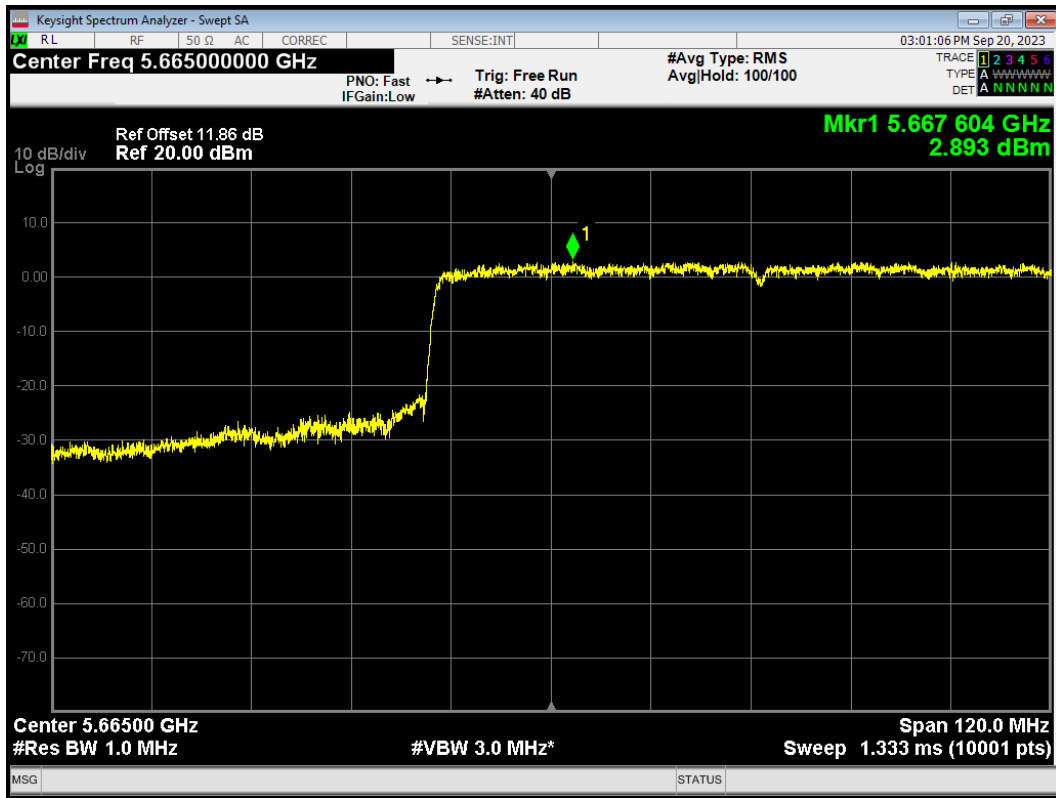

PSD 802.11ax(HE40) 5590MHz Ant1

PSD 802.11ax(HE40) 5590MHz Ant2

PSD 802.11ax(HE40) 5670MHz Ant1

PSD 802.11ax(HE40) 5670MHz Ant2

PSD 802.11ax(HE40) 5710MHz Ant1

PSD 802.11ax(HE40) 5710MHz Ant2

PSD 802.11ax(HE80) 5530MHz Ant1

PSD 802.11ax(HE80) 5530MHz Ant2

PSD 802.11ax(HE80) 5610MHz Ant1

PSD 802.11ax(HE80) 5610MHz Ant2

PSD 802.11ax(HE80) 5690MHz Ant1

PSD 802.11ax(HE80) 5690MHz Ant2

PSD 802.11n(HT20) 5500MHz Ant1

PSD 802.11n(HT20) 5500MHz Ant2

PSD 802.11n(HT20) 5600MHz Ant1

PSD 802.11n(HT20) 5600MHz Ant2

PSD 802.11n(HT20) 5700MHz Ant1

PSD 802.11n(HT20) 5700MHz Ant2

PSD 802.11n(HT20) 5720MHz Ant1

PSD 802.11n(HT20) 5720MHz Ant2

PSD 802.11n(HT40) 5510MHz Ant1