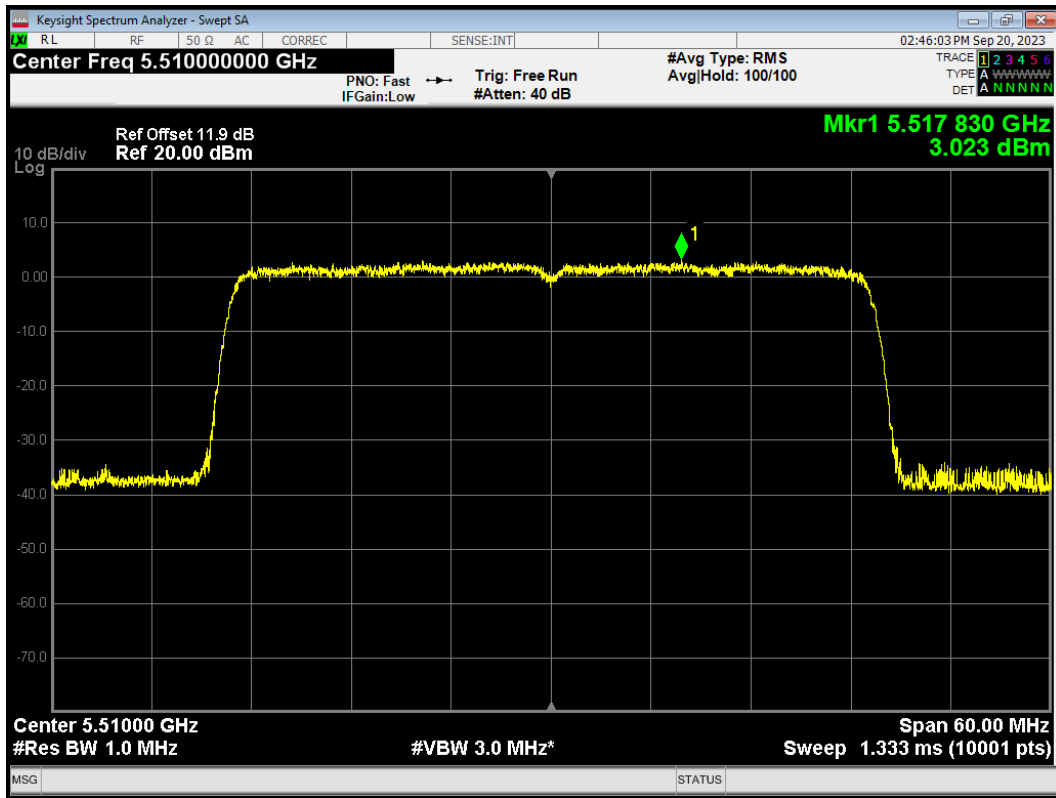

PSD 802.11ax(HE20) 5600MHz Ant2

PSD 802.11ax(HE20) 5700MHz Ant1

PSD 802.11ax(HE20) 5700MHz Ant2

PSD 802.11ax(HE20) 5720MHz Ant1

PSD 802.11ax(HE20) 5720MHz Ant2

PSD 802.11ax(HE40) 5510MHz Ant1

PSD 802.11ax(HE40) 5510MHz Ant2

PSD 802.11ax(HE40) 5590MHz Ant1

PSD 802.11ax(HE40) 5590MHz Ant2

PSD 802.11ax(HE40) 5670MHz Ant1

PSD 802.11ax(HE40) 5670MHz Ant2

PSD 802.11ax(HE40) 5710MHz Ant1

PSD 802.11ax(HE40) 5710MHz Ant2

PSD 802.11ax(HE80) 5530MHz Ant1