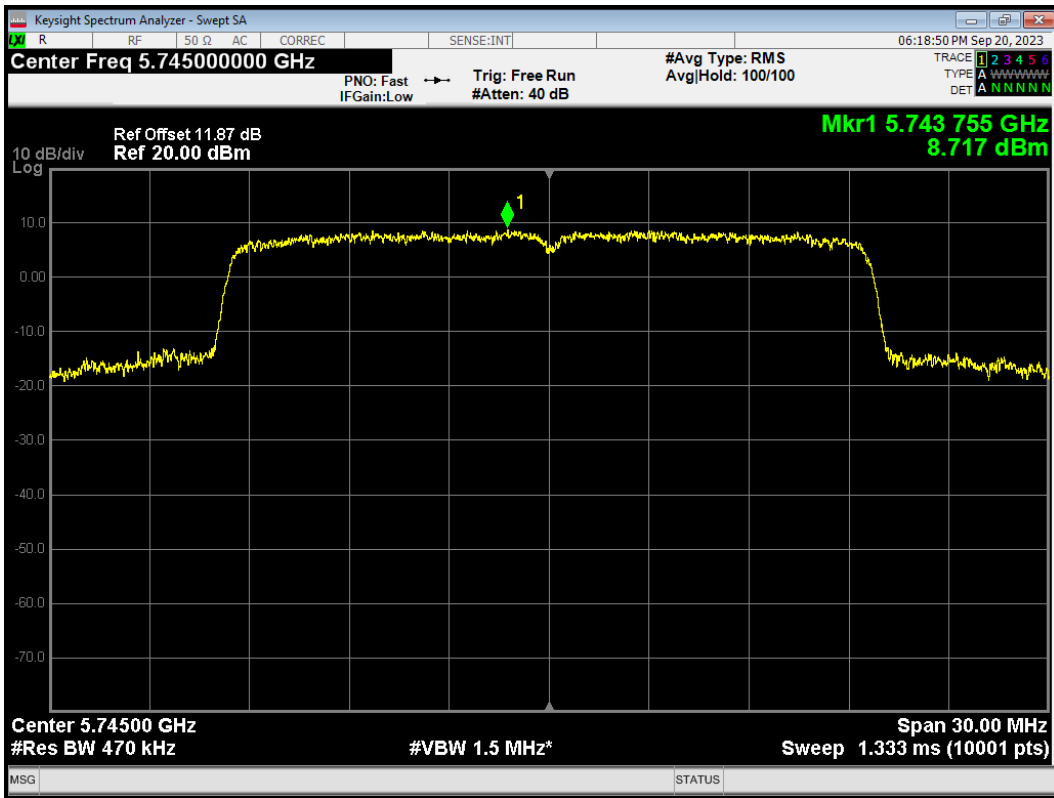

PSD 802.11ac(VHT20) 5825MHz Ant1

PSD 802.11ac(VHT20) 5825MHz Ant2

PSD 802.11ac(VHT40) 5710MHz Ant1

PSD 802.11ac(VHT40) 5710MHz Ant2

PSD 802.11ac(VHT40) 5755MHz Ant1

PSD 802.11ac(VHT40) 5755MHz Ant2

PSD 802.11ac(VHT40) 5795MHz Ant1

PSD 802.11ac(VHT40) 5795MHz Ant2

PSD 802.11ac(VHT80) 5690MHz Ant1

PSD 802.11ac(VHT80) 5690MHz Ant2

PSD 802.11ac(VHT80) 5775MHz Ant1

PSD 802.11ac(VHT80) 5775MHz Ant2

PSD 802.11ax(HE20) 5720MHz Ant1

PSD 802.11ax(HE20) 5720MHz Ant2

PSD 802.11ax(HE20) 5745MHz Ant1

PSD 802.11ax(HE20) 5745MHz Ant2

PSD 802.11ax(HE20) 5785MHz Ant1

PSD 802.11ax(HE20) 5785MHz Ant2

PSD 802.11ax(HE20) 5825MHz Ant1

PSD 802.11ax(HE20) 5825MHz Ant2

PSD 802.11ax(HE40) 5710MHz Ant1