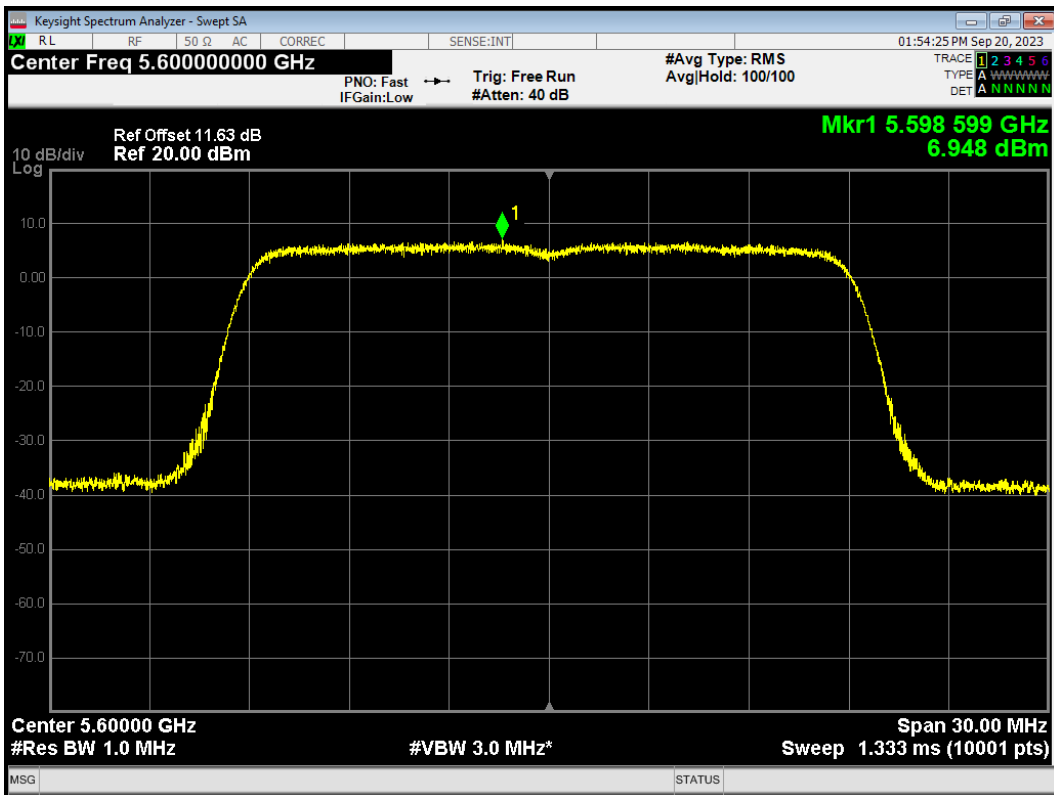

PSD 802.11ax(HE80) 5530MHz Ant2

PSD 802.11ax(HE80) 5610MHz Ant1

PSD 802.11ax(HE80) 5610MHz Ant2

PSD 802.11ax(HE80) 5690MHz Ant1

PSD 802.11ax(HE80) 5690MHz Ant2

PSD 802.11n(HT20) 5500MHz Ant1

PSD 802.11n(HT20) 5500MHz Ant2

PSD 802.11n(HT20) 5600MHz Ant1

PSD 802.11n(HT20) 5600MHz Ant2

PSD 802.11n(HT20) 5700MHz Ant1

PSD 802.11n(HT20) 5700MHz Ant2

PSD 802.11n(HT20) 5720MHz Ant1

PSD 802.11n(HT20) 5720MHz Ant2

PSD 802.11n(HT40) 5510MHz Ant1