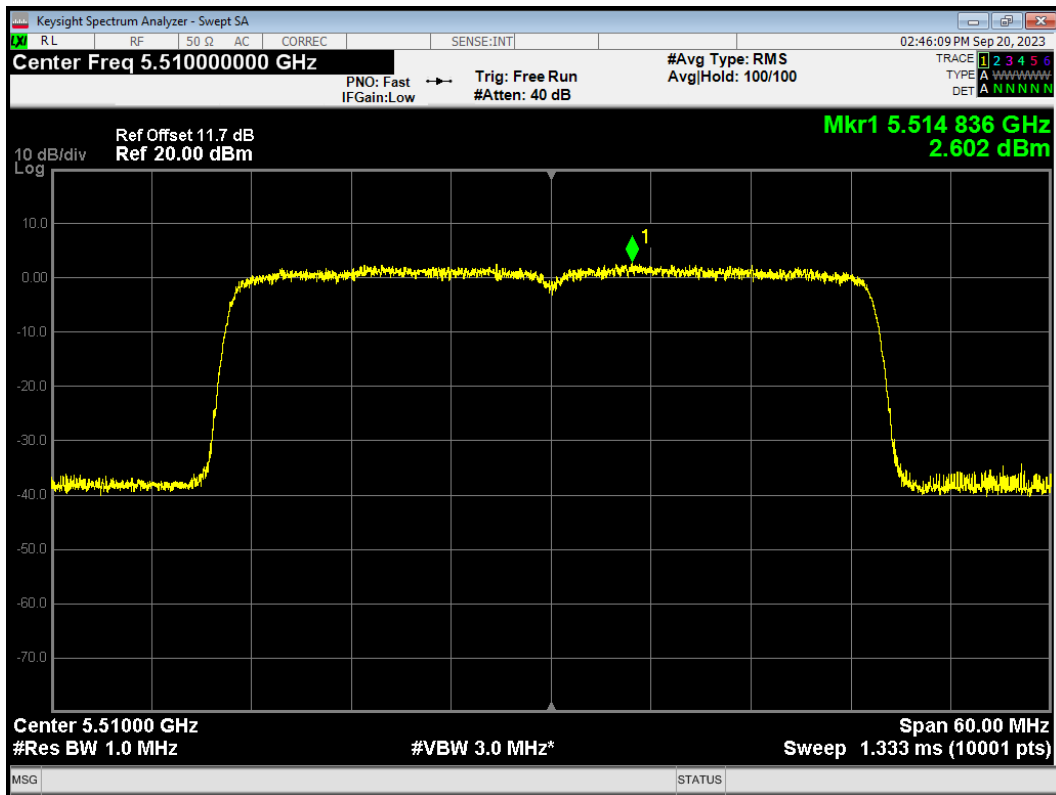

PSD 802.11ax(HE20) 5600MHz Ant2

PSD 802.11ax(HE20) 5700MHz Ant1

PSD 802.11ax(HE20) 5700MHz Ant2

PSD 802.11ax(HE20) 5720MHz Ant1

PSD 802.11ax(HE20) 5720MHz Ant2

PSD 802.11ax(HE40) 5510MHz Ant1

PSD 802.11ax(HE40) 5510MHz Ant2