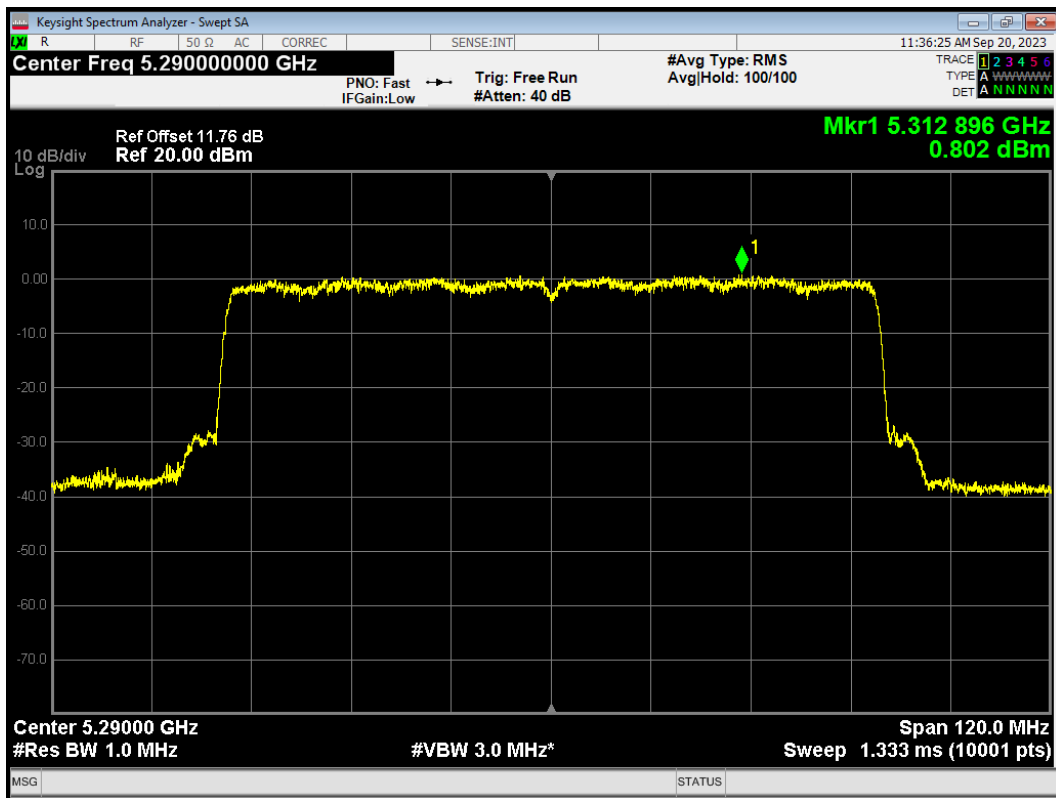

PSD 802.11ax(HE20) 5300MHz Ant1

PSD 802.11ax(HE20) 5300MHz Ant2

PSD 802.11ax(HE20) 5320MHz Ant1

PSD 802.11ax(HE20) 5320MHz Ant2

PSD 802.11ax(HE40) 5270MHz Ant1

PSD 802.11ax(HE40) 5270MHz Ant2

PSD 802.11ax(HE40) 5310MHz Ant1

PSD 802.11ax(HE40) 5310MHz Ant2

PSD 802.11ax(HE80) 5290MHz Ant1

PSD 802.11ax(HE80) 5290MHz Ant2

PSD 802.11n(HT20) 5260MHz Ant1

PSD 802.11n(HT20) 5260MHz Ant2

PSD 802.11n(HT20) 5300MHz Ant1

PSD 802.11n(HT20) 5300MHz Ant2