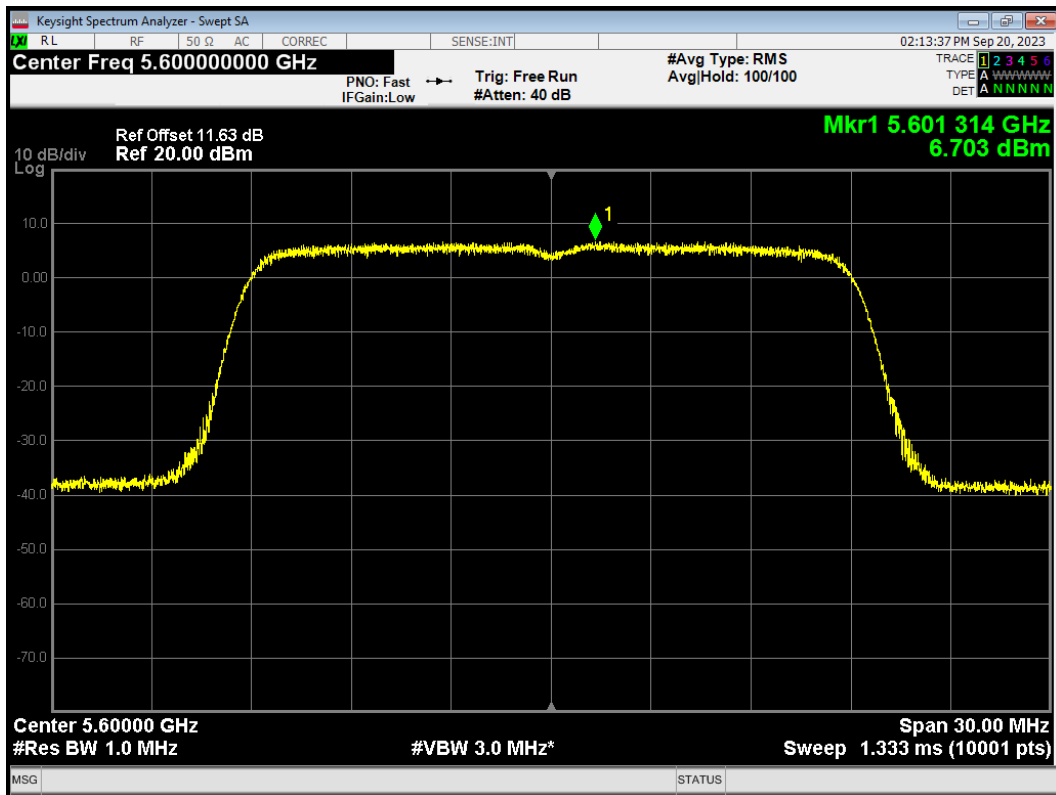

PSD 802.11ac(VHT160) 5570MHz Ant2

PSD 802.11ac(VHT20) 5500MHz Ant1

PSD 802.11ac(VHT20) 5500MHz Ant2

PSD 802.11ac(VHT20) 5600MHz Ant1

PSD 802.11ac(VHT20) 5600MHz Ant2

PSD 802.11ac(VHT20) 5700MHz Ant1

PSD 802.11ac(VHT20) 5700MHz Ant2

PSD 802.11ac(VHT20) 5720MHz Ant1

PSD 802.11ac(VHT20) 5720MHz Ant2

PSD 802.11ac(VHT40) 5510MHz Ant1

PSD 802.11ac(VHT40) 5510MHz Ant2

PSD 802.11ac(VHT40) 5590MHz Ant1

PSD 802.11ac(VHT40) 5590MHz Ant2

PSD 802.11ac(VHT40) 5670MHz Ant1