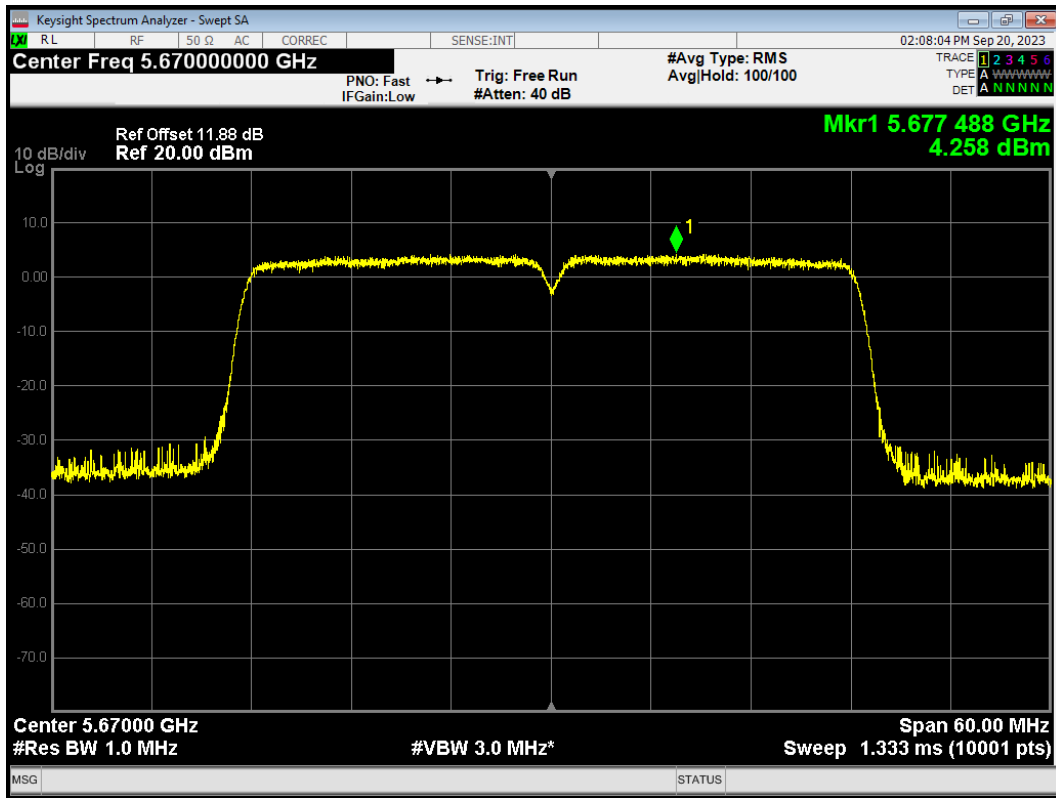

PSD 802.11n(HT40) 5510MHz Ant2

PSD 802.11n(HT40) 5590MHz Ant1

PSD 802.11n(HT40) 5590MHz Ant2

PSD 802.11n(HT40) 5670MHz Ant1

PSD 802.11n(HT40) 5670MHz Ant2

PSD 802.11n(HT40) 5710MHz Ant1

PSD 802.11n(HT40) 5710MHz Ant2