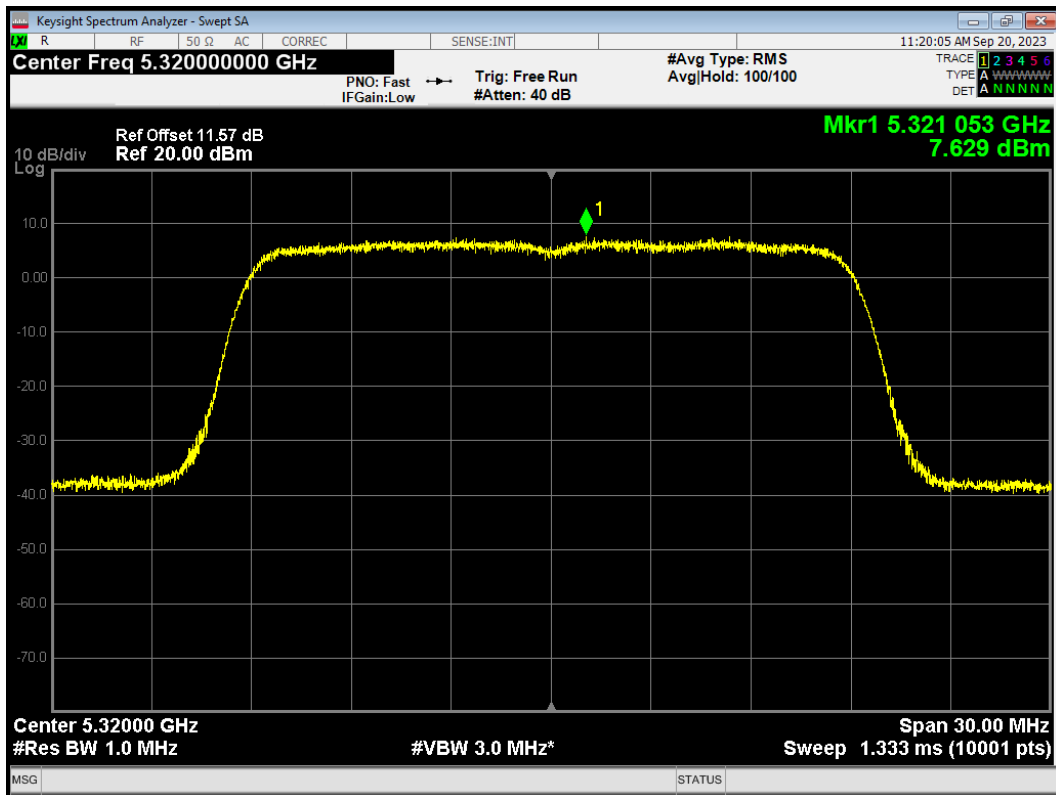

PSD 802.11ac(VHT20) 5300MHz Ant1

PSD 802.11ac(VHT20) 5300MHz Ant2

PSD 802.11ac(VHT20) 5320MHz Ant1

PSD 802.11ac(VHT20) 5320MHz Ant2

PSD 802.11ac(VHT40) 5270MHz Ant1

PSD 802.11ac(VHT40) 5270MHz Ant2

PSD 802.11ac(VHT40) 5310MHz Ant1

PSD 802.11ac(VHT40) 5310MHz Ant2

PSD 802.11ac(VHT80) 5290MHz Ant1

PSD 802.11ac(VHT80) 5290MHz Ant2

PSD 802.11ax(HE160) 5250MHz Ant1

PSD 802.11ax(HE160) 5250MHz Ant2

PSD 802.11ax(HE20) 5260MHz Ant1

PSD 802.11ax(HE20) 5260MHz Ant2