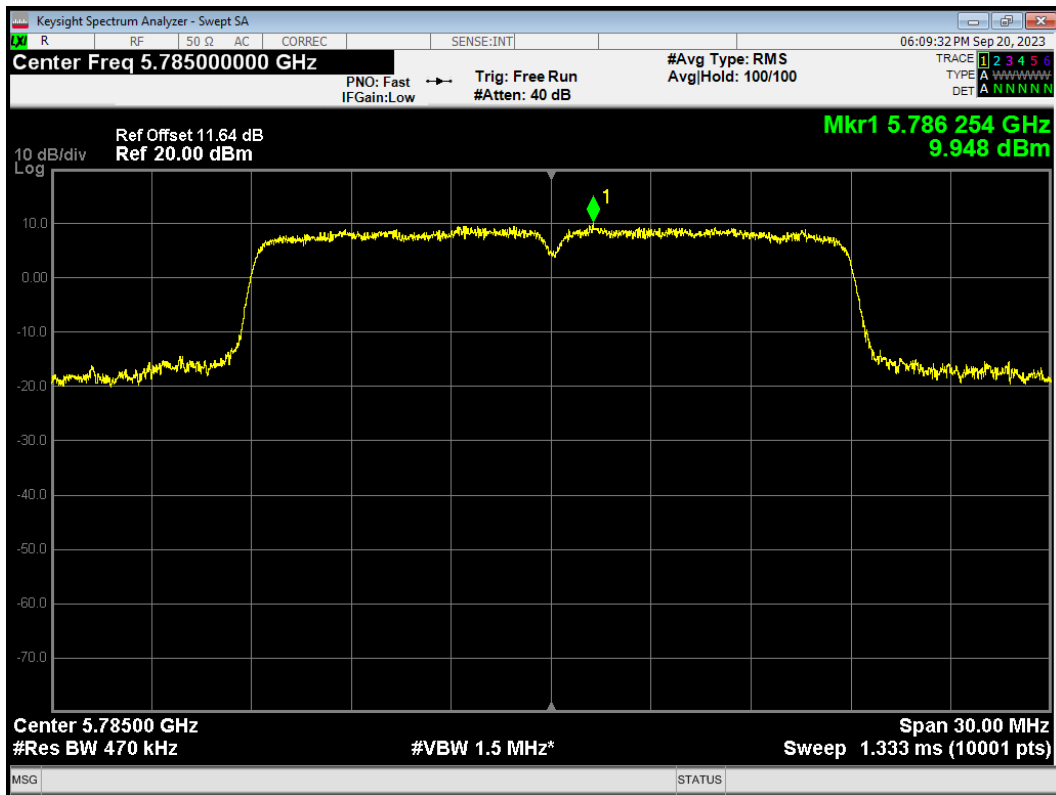

PSD 802.11a 5825MHz Ant2

PSD 802.11ac(VHT20) 5720MHz Ant1

PSD 802.11ac(VHT20) 5720MHz Ant2

PSD 802.11ac(VHT20) 5745MHz Ant1

PSD 802.11ac(VHT20) 5745MHz Ant2

PSD 802.11ac(VHT20) 5785MHz Ant1

PSD 802.11ac(VHT20) 5785MHz Ant2

PSD 802.11ac(VHT20) 5825MHz Ant1

PSD 802.11ac(VHT20) 5825MHz Ant2

PSD 802.11ac(VHT40) 5710MHz Ant1

PSD 802.11ac(VHT40) 5710MHz Ant2

PSD 802.11ac(VHT40) 5755MHz Ant1

PSD 802.11ac(VHT40) 5755MHz Ant2

PSD 802.11ac(VHT40) 5795MHz Ant1