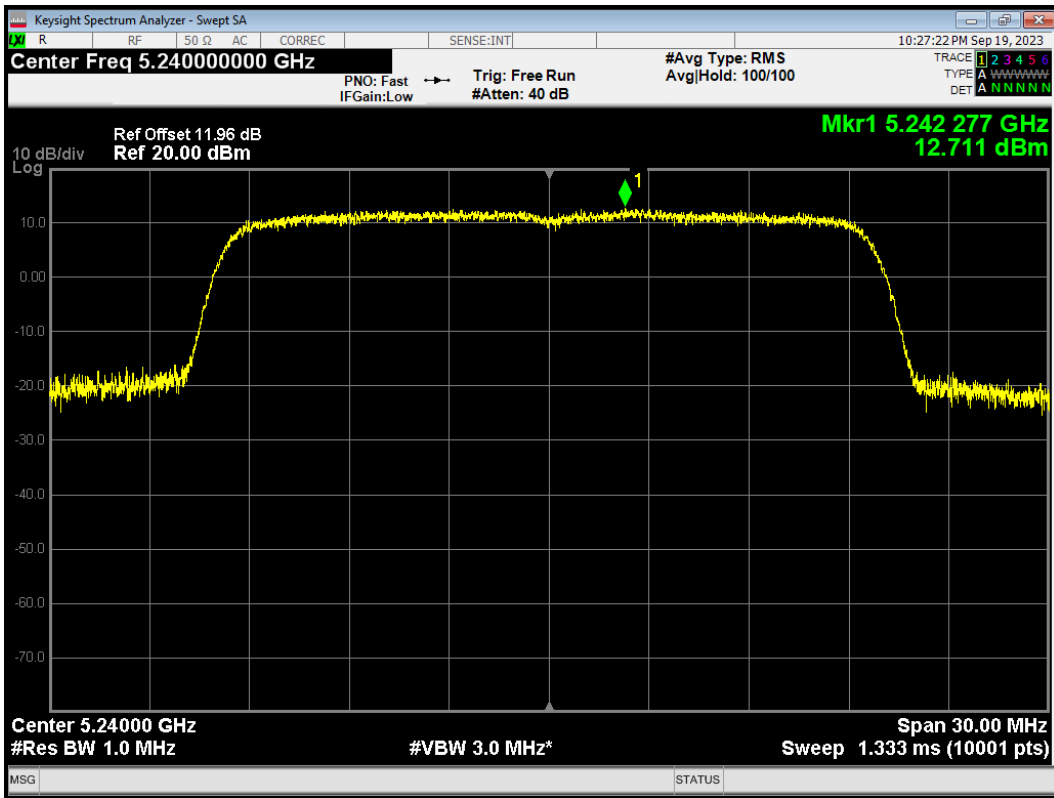

PSD 802.11ac(VHT40) 5230MHz Ant1

PSD 802.11ac(VHT40) 5230MHz Ant2

PSD 802.11ac(VHT80) 5210MHz Ant1

PSD 802.11ac(VHT80) 5210MHz Ant2

PSD 802.11ax(HE20) 5180MHz Ant1

PSD 802.11ax(HE20) 5180MHz Ant2

PSD 802.11ax(HE20) 5200MHz Ant1

PSD 802.11ax(HE20) 5200MHz Ant2

PSD 802.11ax(HE20) 5240MHz Ant1

PSD 802.11ax(HE20) 5240MHz Ant2

PSD 802.11ax(HE40) 5190MHz Ant1

PSD 802.11ax(HE40) 5190MHz Ant2

PSD 802.11ax(HE40) 5230MHz Ant1

PSD 802.11ax(HE40) 5230MHz Ant2