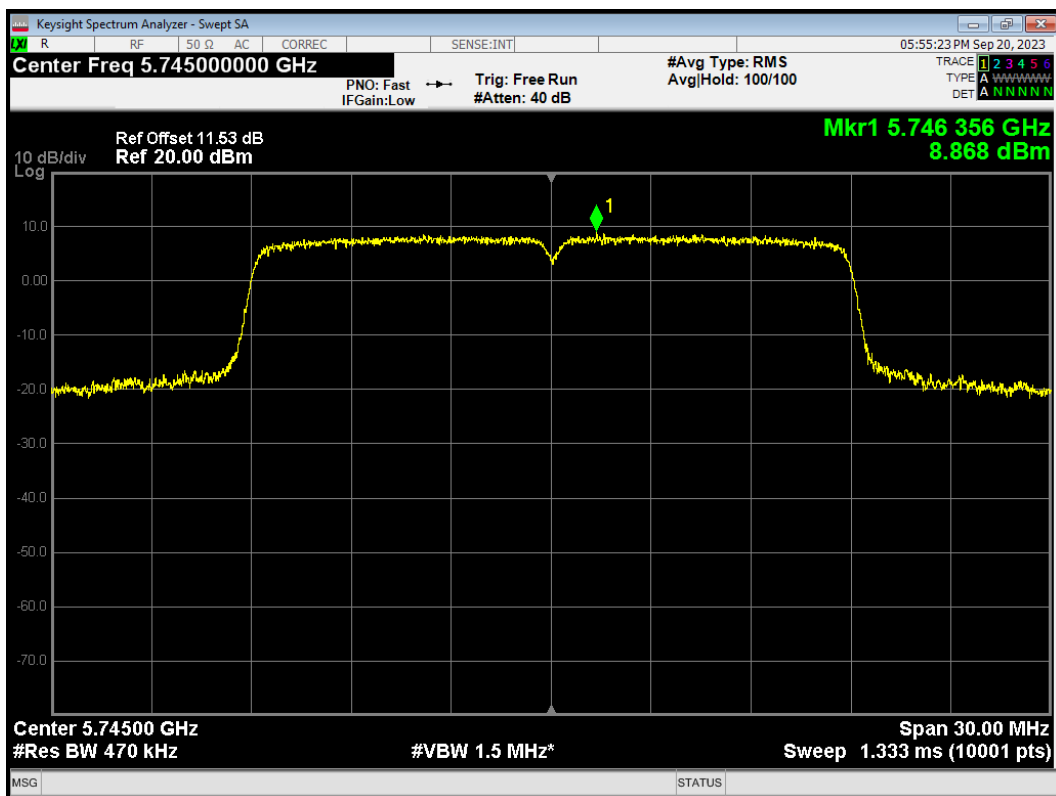

PSD 802.11ax(HE40) 5710MHz Ant2

PSD 802.11ax(HE40) 5755MHz Ant1

PSD 802.11ax(HE40) 5755MHz Ant2

PSD 802.11ax(HE40) 5795MHz Ant1

PSD 802.11ax(HE40) 5795MHz Ant2

PSD 802.11ax(HE80) 5690MHz Ant1

PSD 802.11ax(HE80) 5690MHz Ant2

PSD 802.11ax(HE80) 5775MHz Ant1

PSD 802.11ax(HE80) 5775MHz Ant2

PSD 802.11n(HT20) 5720MHz Ant1

PSD 802.11n(HT20) 5720MHz Ant2

PSD 802.11n(HT20) 5745MHz Ant1

PSD 802.11n(HT20) 5745MHz Ant2

PSD 802.11n(HT20) 5785MHz Ant1

PSD 802.11n(HT20) 5785MHz Ant2

PSD 802.11n(HT20) 5825MHz Ant1

PSD 802.11n(HT20) 5825MHz Ant2

PSD 802.11n(HT40) 5710MHz Ant1

PSD 802.11n(HT40) 5710MHz Ant2

PSD 802.11n(HT40) 5755MHz Ant1

PSD 802.11n(HT40) 5755MHz Ant2