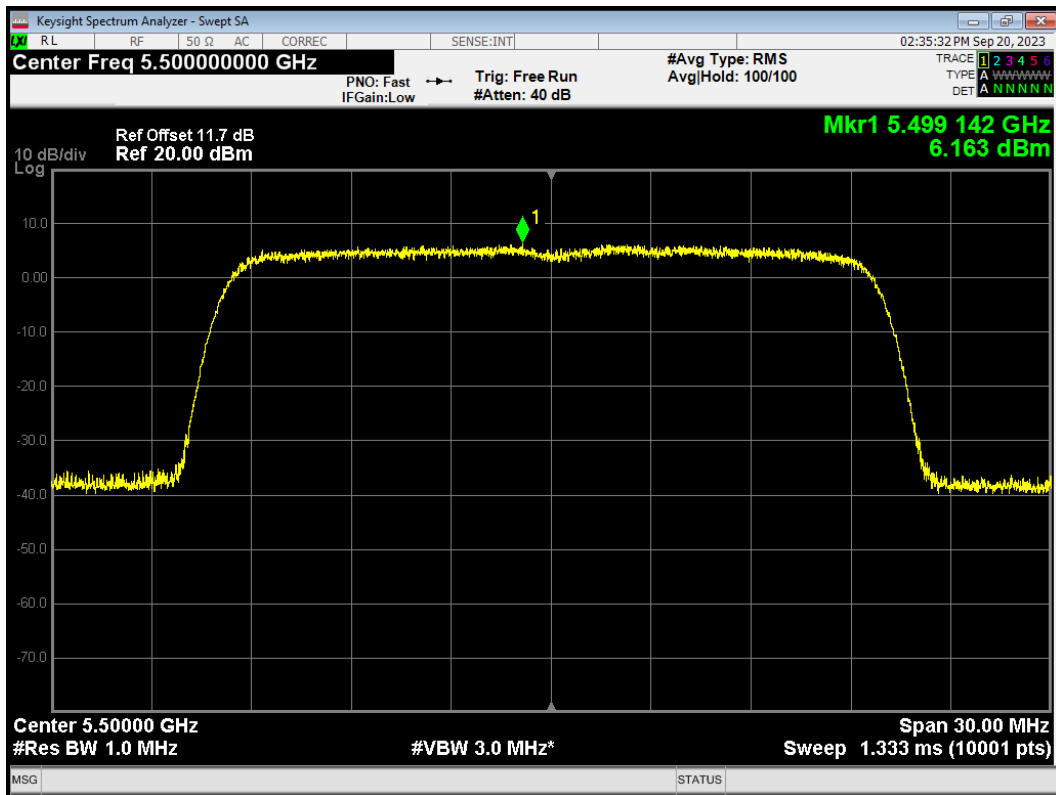

PSD 802.11ac(VHT80) 5690MHz Ant1

PSD 802.11ac(VHT80) 5690MHz Ant2

PSD 802.11ax(HE160) 5570MHz Ant1

PSD 802.11ax(HE160) 5570MHz Ant2

PSD 802.11ax(HE20) 5500MHz Ant1

PSD 802.11ax(HE20) 5500MHz Ant2

PSD 802.11ax(HE20) 5600MHz Ant1

PSD 802.11ax(HE20) 5600MHz Ant2

PSD 802.11ax(HE20) 5700MHz Ant1

PSD 802.11ax(HE20) 5700MHz Ant2

PSD 802.11ax(HE20) 5720MHz Ant1

PSD 802.11ax(HE20) 5720MHz Ant2

PSD 802.11ax(HE40) 5510MHz Ant1

PSD 802.11ax(HE40) 5510MHz Ant2