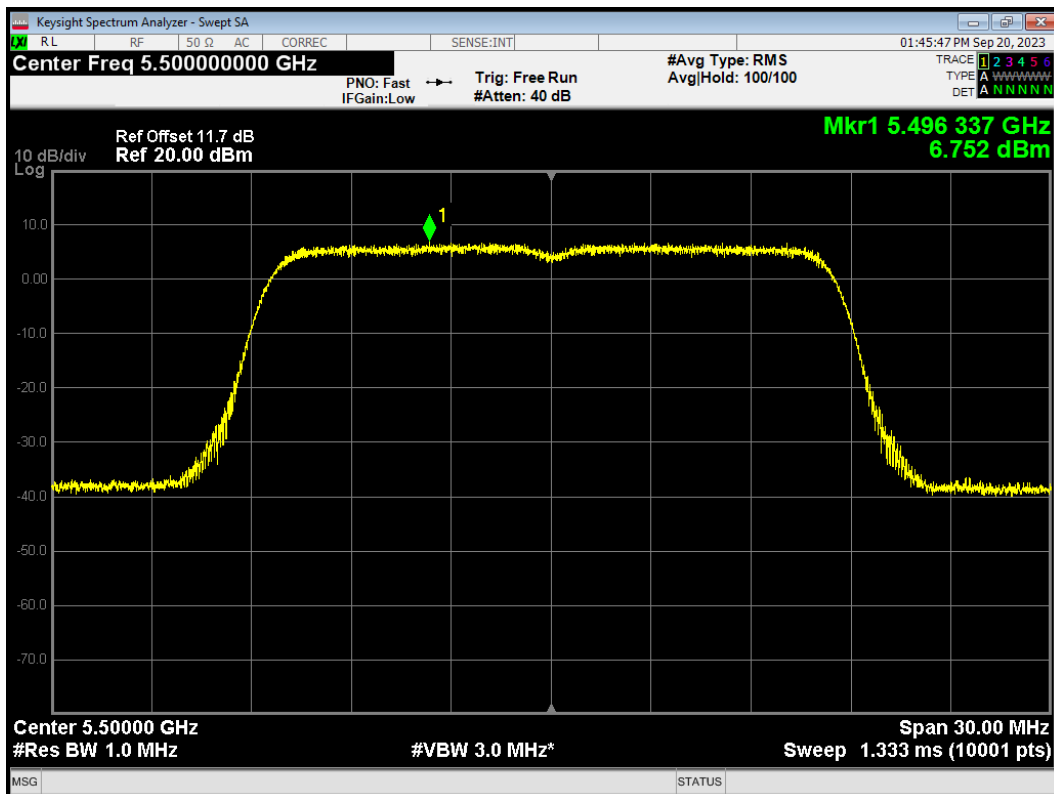

PSD 802.11n(HT20) 5320MHz Ant1

PSD 802.11n(HT20) 5320MHz Ant2

PSD 802.11n(HT40) 5270MHz Ant1

PSD 802.11n(HT40) 5270MHz Ant2

PSD 802.11n(HT40) 5310MHz Ant1

PSD 802.11n(HT40) 5310MHz Ant2

U-NII-2C

PSD 802.11a 5500MHz Ant1

PSD 802.11a 5500MHz Ant2

PSD 802.11a 5600MHz Ant1

PSD 802.11a 5600MHz Ant2

PSD 802.11a 5700MHz Ant1

PSD 802.11a 5700MHz Ant2

PSD 802.11a 5720MHz Ant1

PSD 802.11a 5720MHz Ant2

PSD 802.11ac(VHT160) 5570MHz Ant1