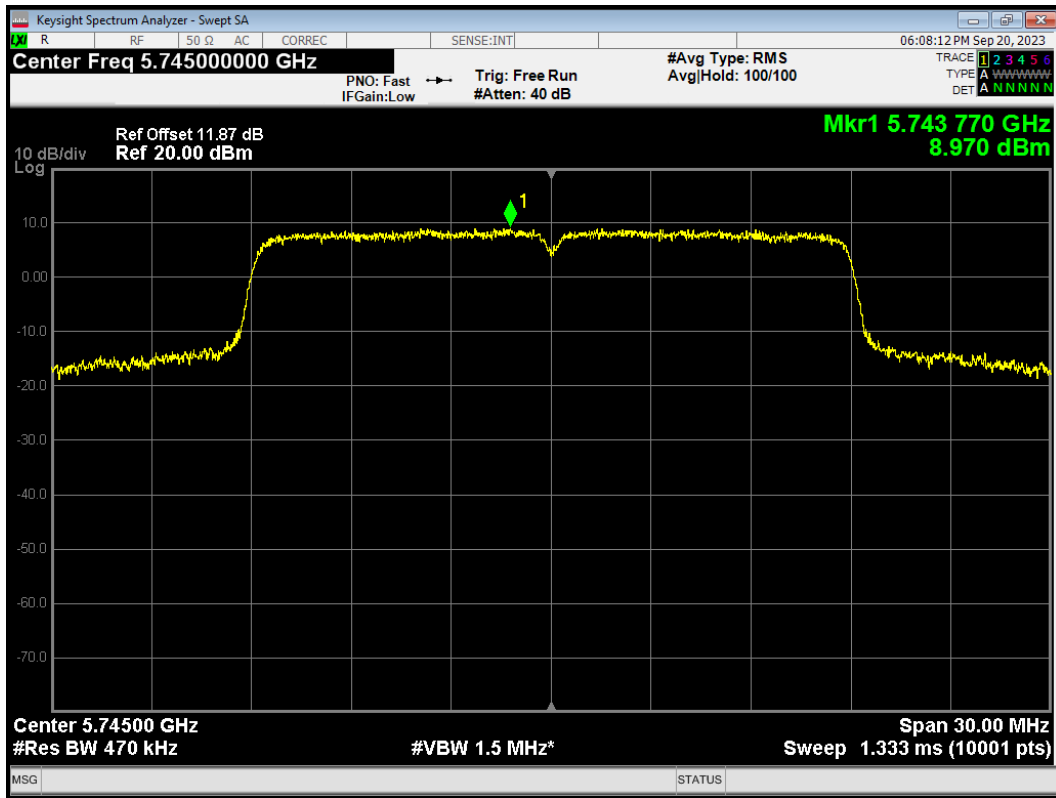

PSD 802.11a 5825MHz Ant2

PSD 802.11ac(VHT20) 5720MHz Ant1

PSD 802.11ac(VHT20) 5720MHz Ant2

PSD 802.11ac(VHT20) 5745MHz Ant1

PSD 802.11ac(VHT20) 5745MHz Ant2

PSD 802.11ac(VHT20) 5785MHz Ant1

PSD 802.11ac(VHT20) 5785MHz Ant2

PSD 802.11ac(VHT20) 5825MHz Ant1

PSD 802.11ac(VHT20) 5825MHz Ant2

PSD 802.11ac(VHT40) 5710MHz Ant1

PSD 802.11ac(VHT40) 5710MHz Ant2

PSD 802.11ac(VHT40) 5755MHz Ant1

PSD 802.11ac(VHT40) 5755MHz Ant2

PSD 802.11ac(VHT40) 5795MHz Ant1

PSD 802.11ac(VHT40) 5795MHz Ant2

PSD 802.11ac(VHT80) 5690MHz Ant1

PSD 802.11ac(VHT80) 5690MHz Ant2

PSD 802.11ac(VHT80) 5775MHz Ant1

PSD 802.11ac(VHT80) 5775MHz Ant2

PSD 802.11ax(HE20) 5720MHz Ant1

PSD 802.11ax(HE20) 5720MHz Ant2