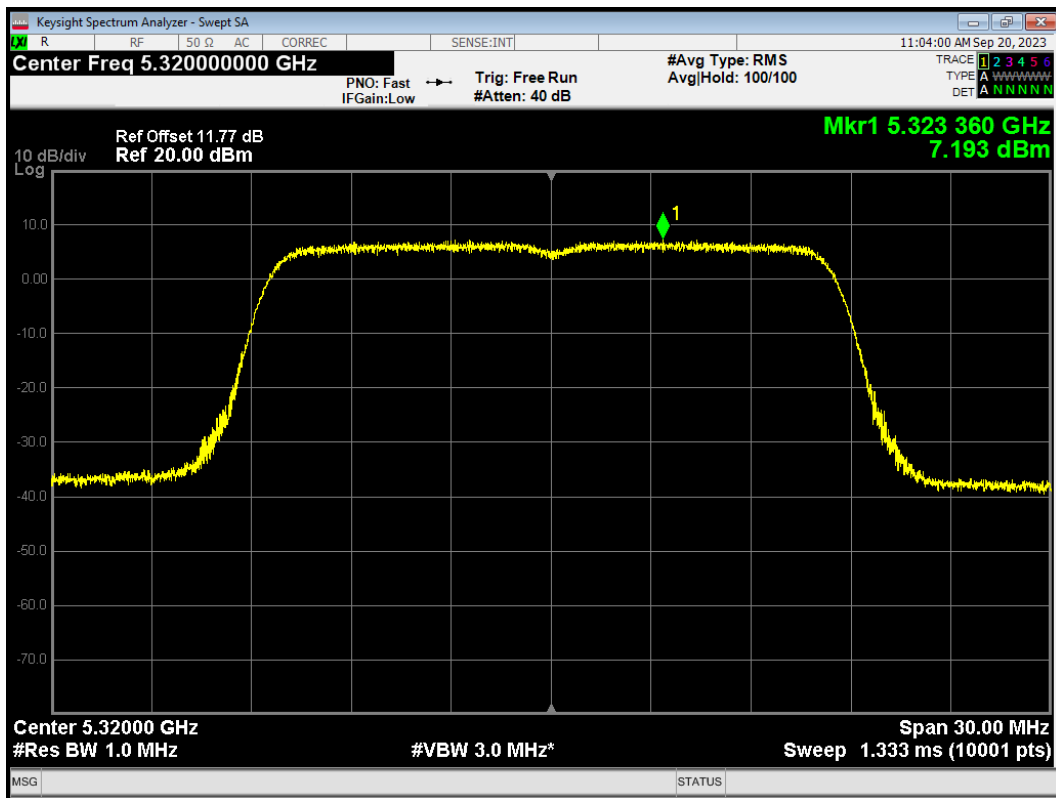

PSD 802.11n(HT20) 5240MHz Ant2

PSD 802.11n(HT40) 5190MHz Ant1

PSD 802.11n(HT40) 5190MHz Ant2

PSD 802.11n(HT40) 5230MHz Ant1

PSD 802.11n(HT40) 5230MHz Ant2

U-NII-2A

PSD 802.11a 5260MHz Ant1

PSD 802.11a 5260MHz Ant2

PSD 802.11a 5300MHz Ant1

PSD 802.11a 5300MHz Ant2

PSD 802.11a 5320MHz Ant1

PSD 802.11a 5320MHz Ant2

PSD 802.11ac(VHT160) 5250MHz Ant1

PSD 802.11ac(VHT160) 5250MHz Ant2

PSD 802.11ac(VHT20) 5260MHz Ant1

PSD 802.11ac(VHT20) 5260MHz Ant2