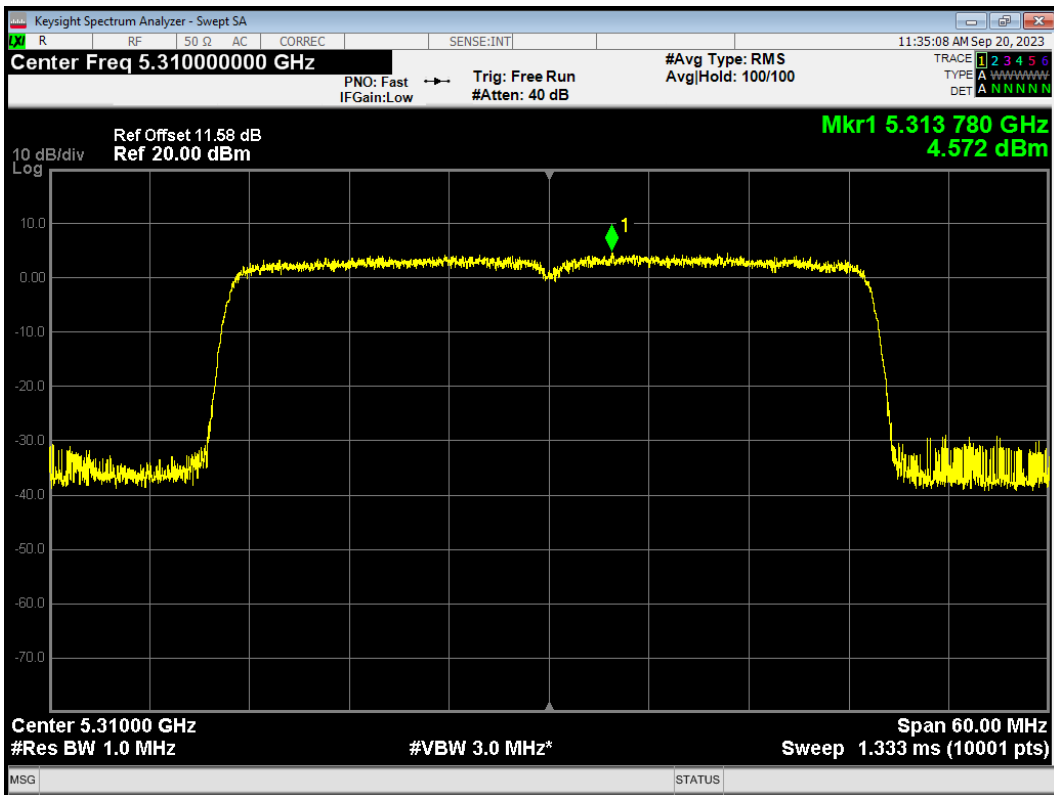

PSD 802.11ax(HE40) 5310MHz Ant2