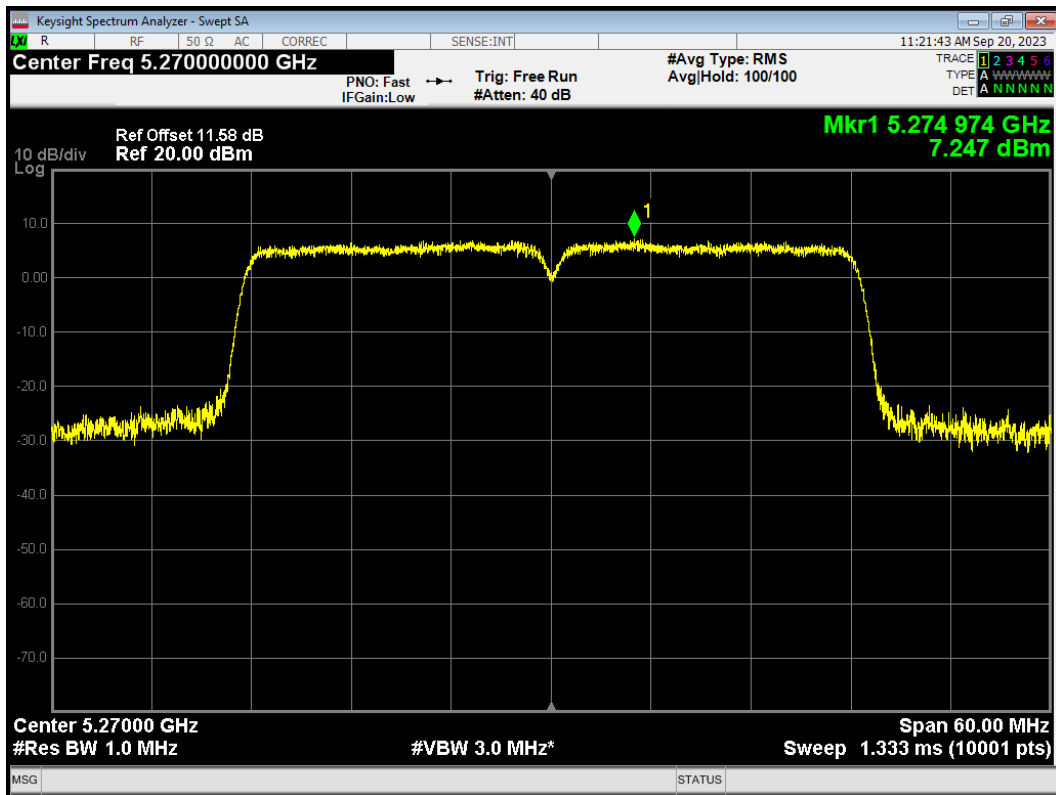

PSD 802.11ac(VHT20) 5300MHz Ant1

PSD 802.11ac(VHT20) 5300MHz Ant2

PSD 802.11ac(VHT20) 5320MHz Ant1

PSD 802.11ac(VHT20) 5320MHz Ant2

PSD 802.11ac(VHT40) 5270MHz Ant1

PSD 802.11ac(VHT40) 5270MHz Ant2

PSD 802.11ac(VHT40) 5310MHz Ant1