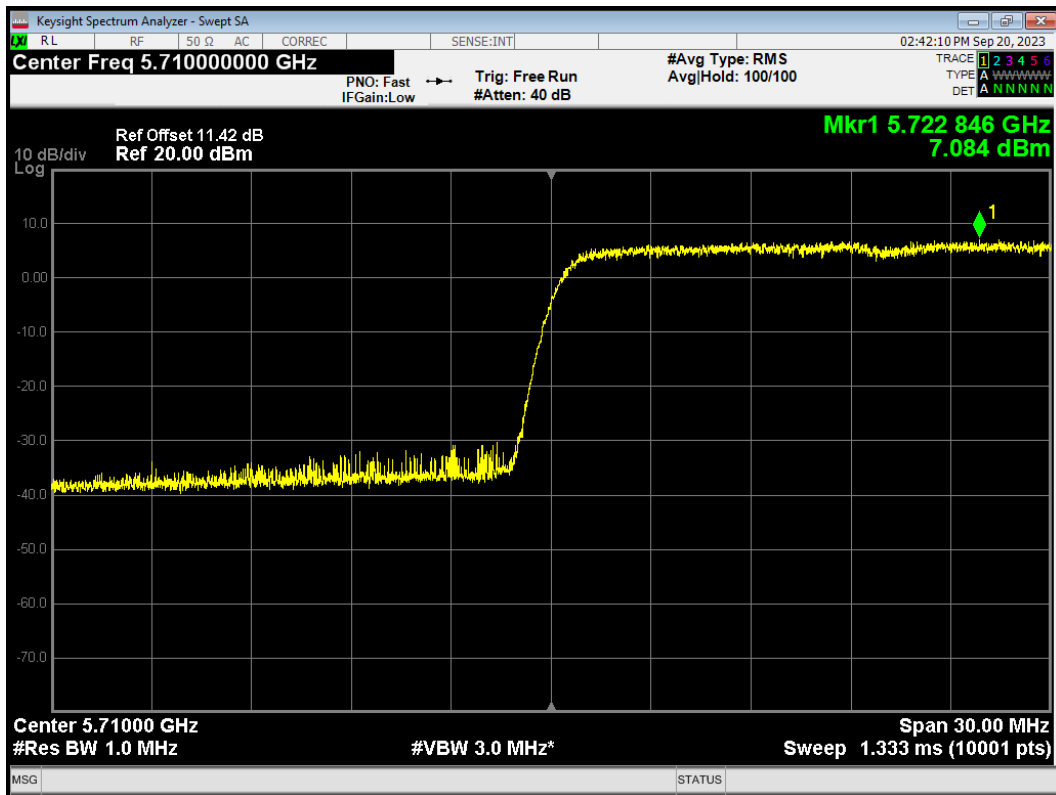

PSD 802.11ax(HE20) 5600MHz Ant2

PSD 802.11ax(HE20) 5700MHz Ant1

PSD 802.11ax(HE20) 5700MHz Ant2

PSD 802.11ax(HE20) 5720MHz Ant1

PSD 802.11ax(HE20) 5720MHz Ant2

PSD 802.11ax(HE40) 5510MHz Ant1

PSD 802.11ax(HE40) 5510MHz Ant2

PSD 802.11ax(HE40) 5590MHz Ant1

PSD 802.11ax(HE40) 5590MHz Ant2

PSD 802.11ax(HE40) 5670MHz Ant1

PSD 802.11ax(HE40) 5670MHz Ant2

PSD 802.11ax(HE40) 5710MHz Ant1

PSD 802.11ax(HE40) 5710MHz Ant2

PSD 802.11ax(HE80) 5530MHz Ant1