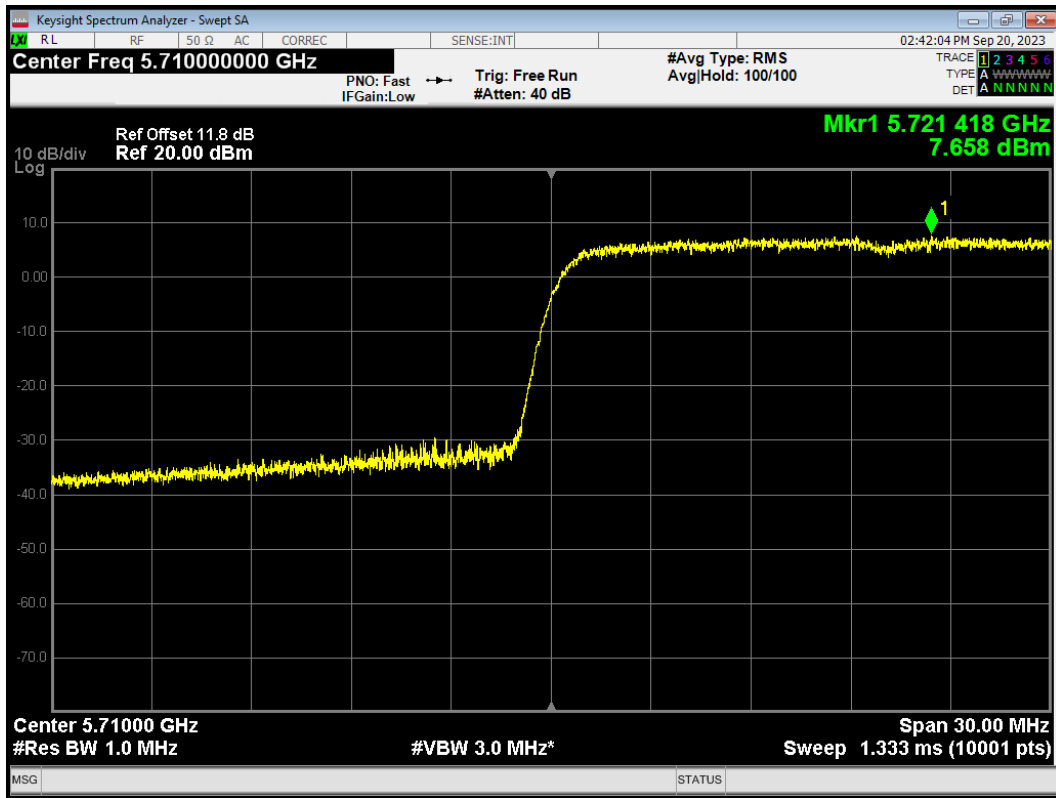

PSD 802.11ax(HE20) 5600MHz Ant2

PSD 802.11ax(HE20) 5700MHz Ant1

PSD 802.11ax(HE20) 5700MHz Ant2

PSD 802.11ax(HE20) 5720MHz Ant1

PSD 802.11ax(HE20) 5720MHz Ant2

PSD 802.11ax(HE40) 5510MHz Ant1

PSD 802.11ax(HE40) 5510MHz Ant2

PSD 802.11ax(HE40) 5590MHz Ant1

PSD 802.11ax(HE40) 5590MHz Ant2

PSD 802.11ax(HE40) 5670MHz Ant1

PSD 802.11ax(HE40) 5670MHz Ant2

PSD 802.11ax(HE40) 5710MHz Ant1

PSD 802.11ax(HE40) 5710MHz Ant2

PSD 802.11ax(HE80) 5530MHz Ant1