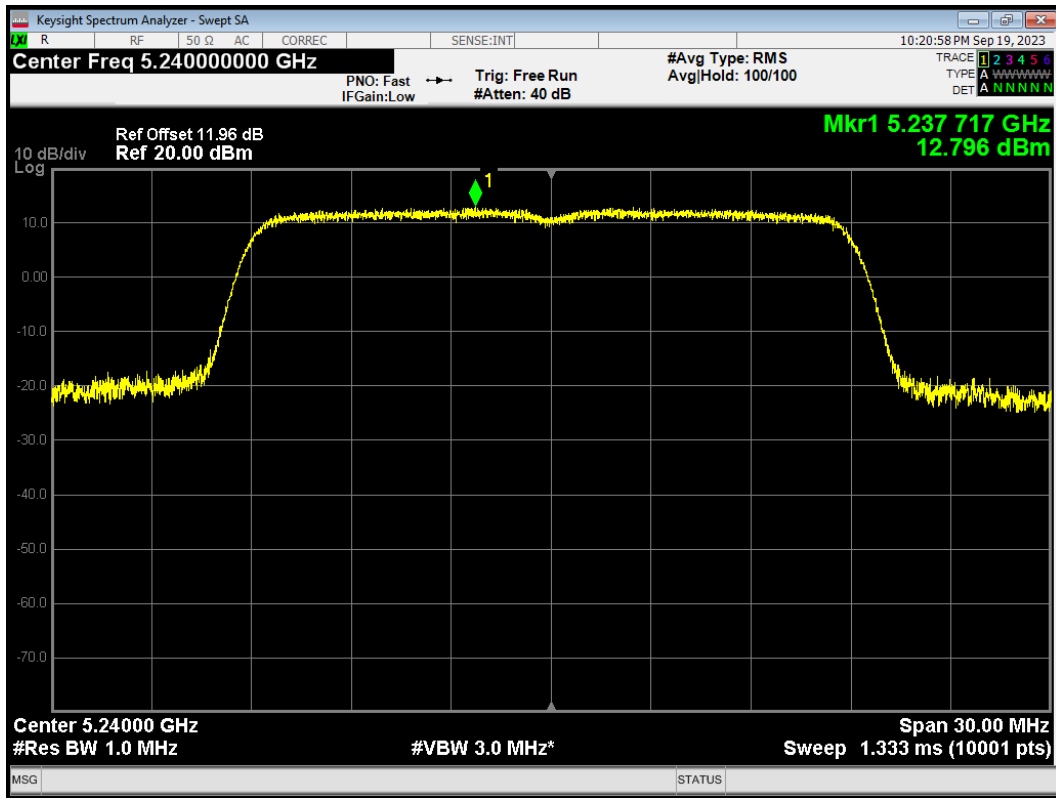

PSD 802.11ax(HE80) 5210MHz Ant1

PSD 802.11ax(HE80) 5210MHz Ant2

PSD 802.11n(HT20) 5180MHz Ant1

PSD 802.11n(HT20) 5180MHz Ant2

PSD 802.11n(HT20) 5200MHz Ant1

PSD 802.11n(HT20) 5200MHz Ant2

PSD 802.11n(HT20) 5240MHz Ant1