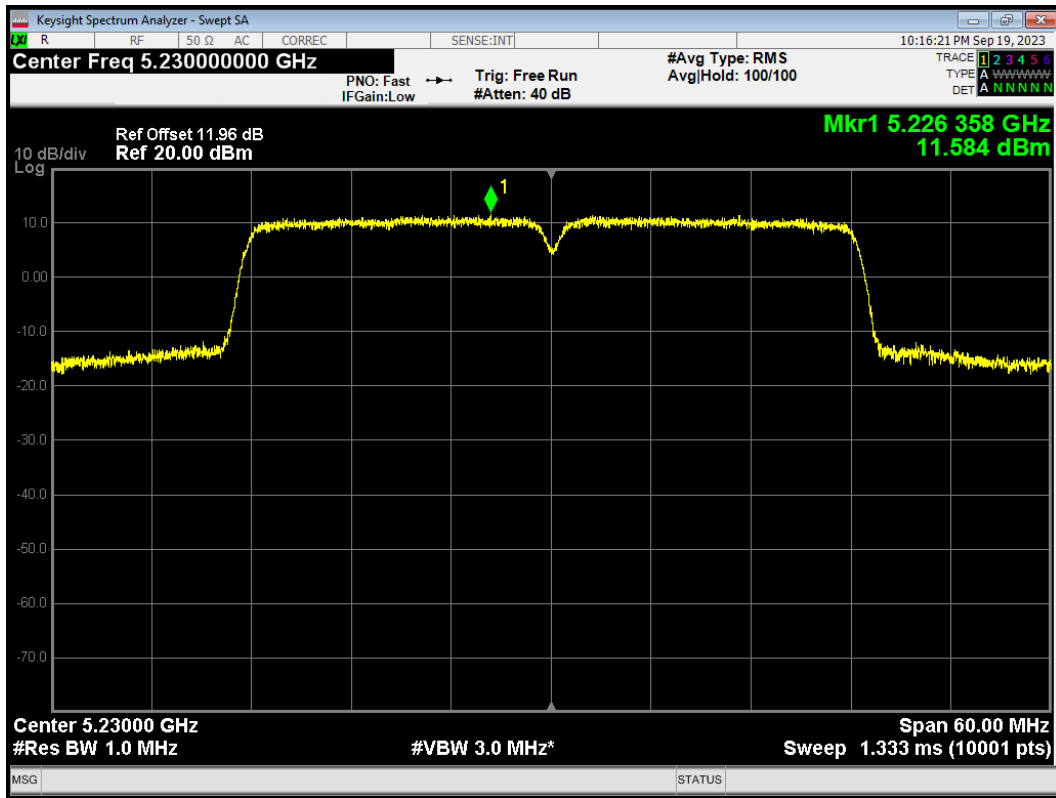

PSD 802.11n(HT20) 5240MHz Ant2

PSD 802.11n(HT40) 5190MHz Ant1

PSD 802.11n(HT40) 5190MHz Ant2

PSD 802.11n(HT40) 5230MHz Ant1

PSD 802.11n(HT40) 5230MHz Ant2

U-NII-2A

PSD 802.11a 5260MHz Ant1

PSD 802.11a 5260MHz Ant2

PSD 802.11a 5300MHz Ant1

PSD 802.11a 5300MHz Ant2

PSD 802.11a 5320MHz Ant1

PSD 802.11a 5320MHz Ant2

PSD 802.11ac(VHT160) 5250MHz Ant1

PSD 802.11ac(VHT160) 5250MHz Ant2

PSD 802.11ac(VHT20) 5260MHz Ant1

PSD 802.11ac(VHT20) 5260MHz Ant2