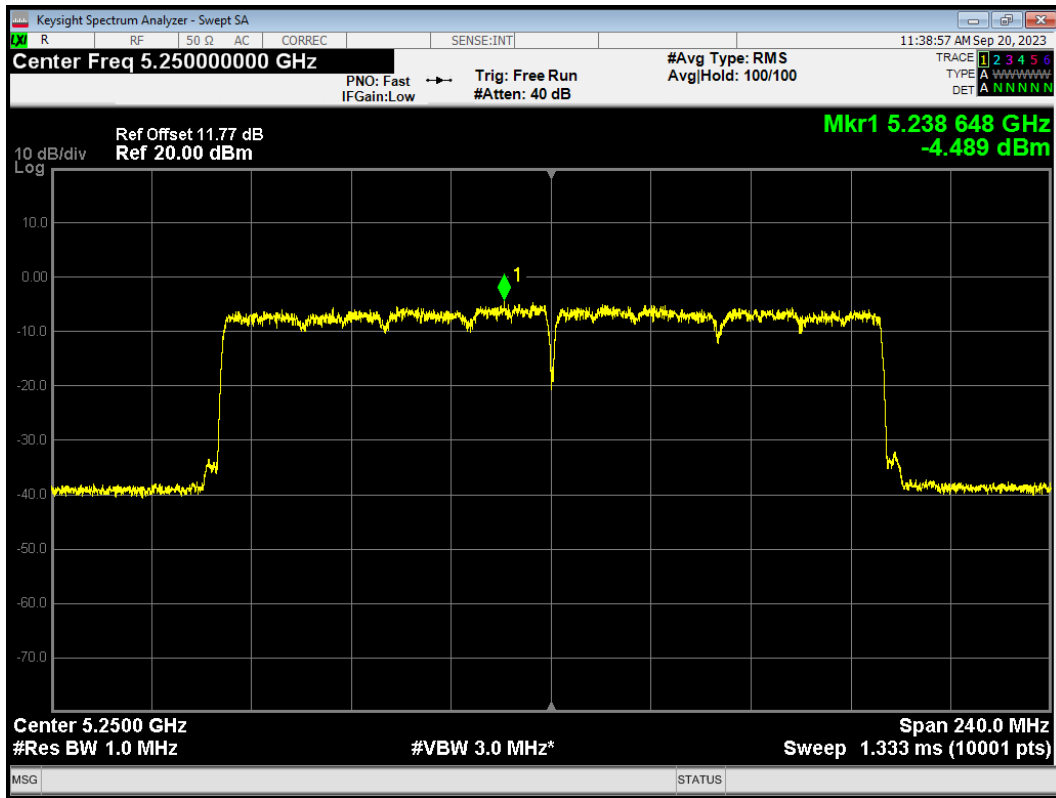

PSD 802.11ac(VHT40) 5310MHz Ant2

PSD 802.11ac(VHT80) 5290MHz Ant1

PSD 802.11ac(VHT80) 5290MHz Ant2

PSD 802.11ax(HE160) 5250MHz Ant1

PSD 802.11ax(HE160) 5250MHz Ant2

PSD 802.11ax(HE20) 5260MHz Ant1

PSD 802.11ax(HE20) 5260MHz Ant2

PSD 802.11ax(HE20) 5300MHz Ant1

PSD 802.11ax(HE20) 5300MHz Ant2

PSD 802.11ax(HE20) 5320MHz Ant1

PSD 802.11ax(HE20) 5320MHz Ant2

PSD 802.11ax(HE40) 5270MHz Ant1

PSD 802.11ax(HE40) 5270MHz Ant2

PSD 802.11ax(HE40) 5310MHz Ant1