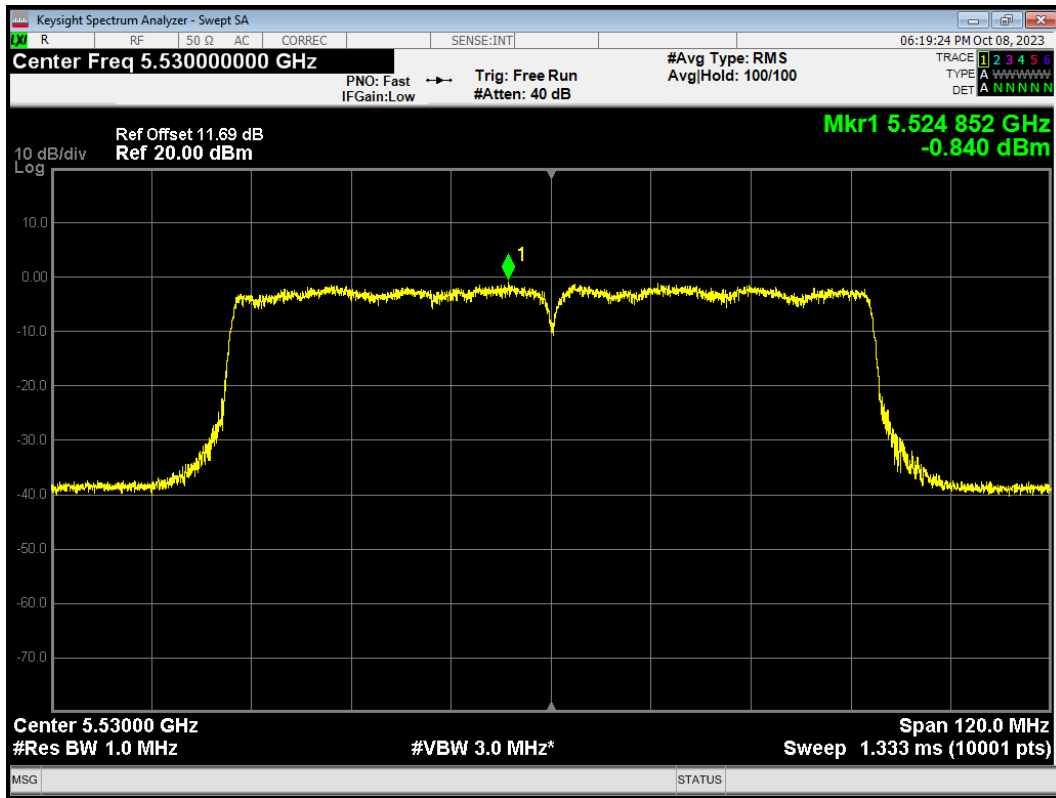

PSD 802.11ac(VHT40) 5670MHz Ant2

PSD 802.11ac(VHT40) 5710MHz Ant1

PSD 802.11ac(VHT40) 5710MHz Ant2

PSD 802.11ac(VHT80) 5530MHz Ant1

PSD 802.11ac(VHT80) 5530MHz Ant2

PSD 802.11ac(VHT80) 5610MHz Ant1

PSD 802.11ac(VHT80) 5610MHz Ant2

PSD 802.11ac(VHT80) 5690MHz Ant1

PSD 802.11ac(VHT80) 5690MHz Ant2

PSD 802.11ax(HE160) 5570MHz Ant1

PSD 802.11ax(HE160) 5570MHz Ant2

PSD 802.11ax(HE20) 5500MHz Ant1

PSD 802.11ax(HE20) 5500MHz Ant2

PSD 802.11ax(HE20) 5600MHz Ant1