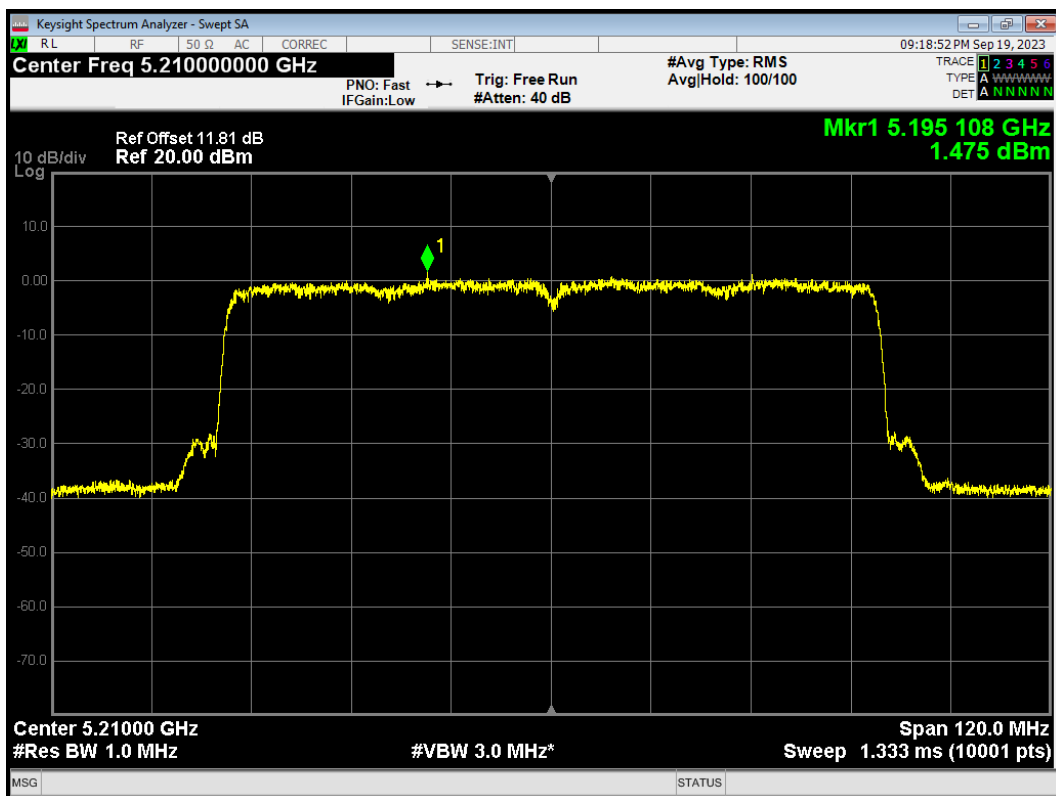

PSD 802.11ax(HE20) 5200MHz Ant2

PSD 802.11ax(HE20) 5240MHz Ant1

PSD 802.11ax(HE20) 5240MHz Ant2

PSD 802.11ax(HE40) 5190MHz Ant1

PSD 802.11ax(HE40) 5190MHz Ant2

PSD 802.11ax(HE40) 5230MHz Ant1

PSD 802.11ax(HE40) 5230MHz Ant2

PSD 802.11ax(HE80) 5210MHz Ant1

PSD 802.11ax(HE80) 5210MHz Ant2

PSD 802.11n(HT20) 5180MHz Ant1

PSD 802.11n(HT20) 5180MHz Ant2

PSD 802.11n(HT20) 5200MHz Ant1

PSD 802.11n(HT20) 5200MHz Ant2

PSD 802.11n(HT20) 5240MHz Ant1