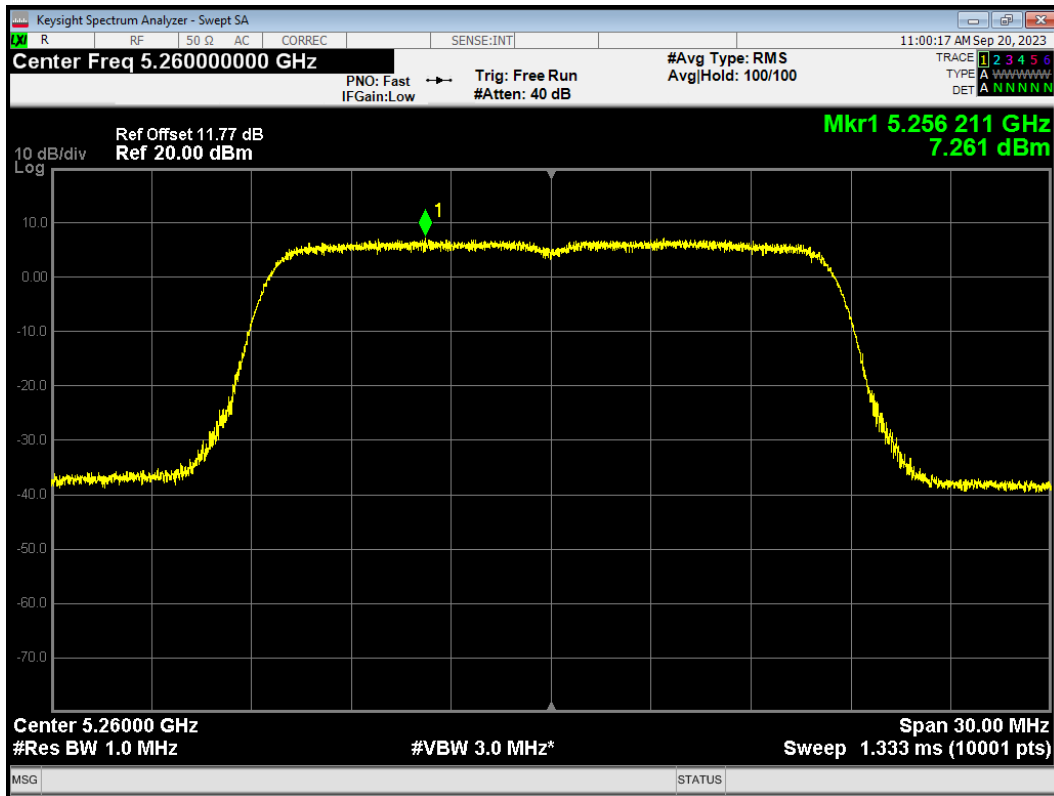

PSD 802.11n(HT20) 5240MHz Ant2

PSD 802.11n(HT40) 5190MHz Ant1

PSD 802.11n(HT40) 5190MHz Ant2

PSD 802.11n(HT40) 5230MHz Ant1

PSD 802.11n(HT40) 5230MHz Ant2

U-NII-2A

PSD 802.11a 5260MHz Ant1

PSD 802.11a 5260MHz Ant2

PSD 802.11a 5300MHz Ant1

PSD 802.11a 5300MHz Ant2

PSD 802.11a 5320MHz Ant1

PSD 802.11a 5320MHz Ant2

PSD 802.11ac(VHT160) 5250MHz Ant1

PSD 802.11ac(VHT160) 5250MHz Ant2

PSD 802.11ac(VHT20) 5260MHz Ant1

PSD 802.11ac(VHT20) 5260MHz Ant2