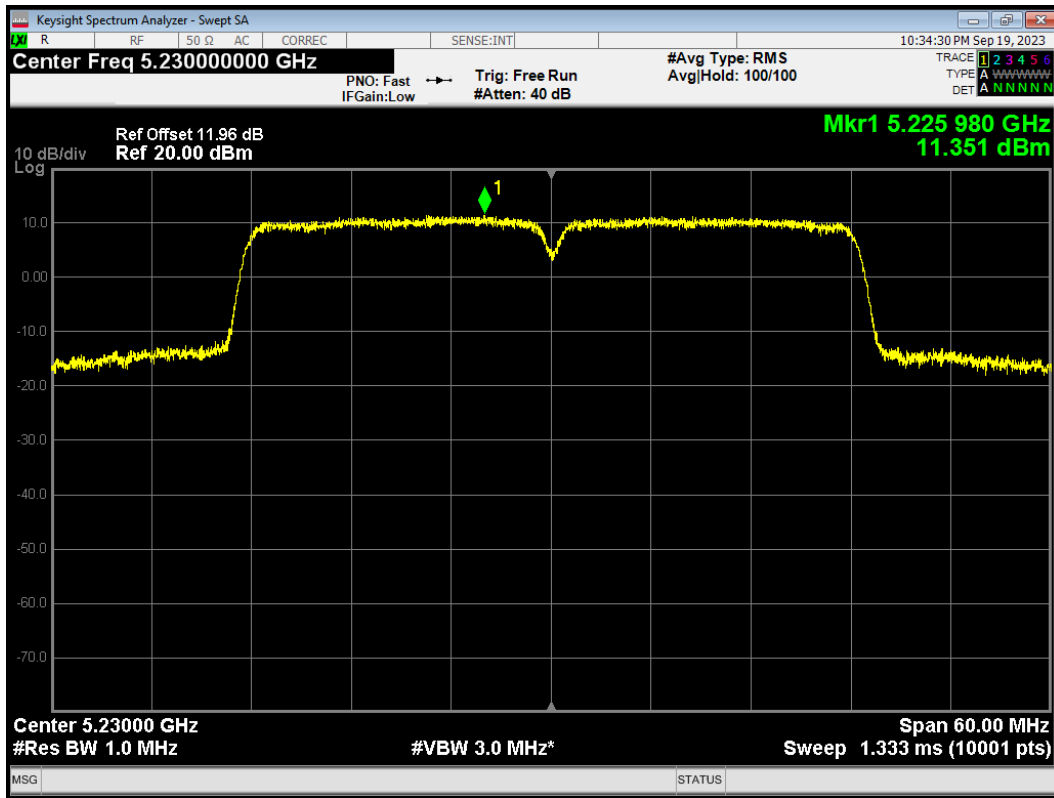

PSD 802.11ac(VHT40) 5230MHz Ant1

PSD 802.11ac(VHT40) 5230MHz Ant2

PSD 802.11ac(VHT80) 5210MHz Ant1

PSD 802.11ac(VHT80) 5210MHz Ant2

PSD 802.11ax(HE20) 5180MHz Ant1

PSD 802.11ax(HE20) 5180MHz Ant2

PSD 802.11ax(HE20) 5200MHz Ant1

PSD 802.11ax(HE20) 5200MHz Ant2

PSD 802.11ax(HE20) 5240MHz Ant1

PSD 802.11ax(HE20) 5240MHz Ant2

PSD 802.11ax(HE40) 5190MHz Ant1

PSD 802.11ax(HE40) 5190MHz Ant2

PSD 802.11ax(HE40) 5230MHz Ant1

PSD 802.11ax(HE40) 5230MHz Ant2