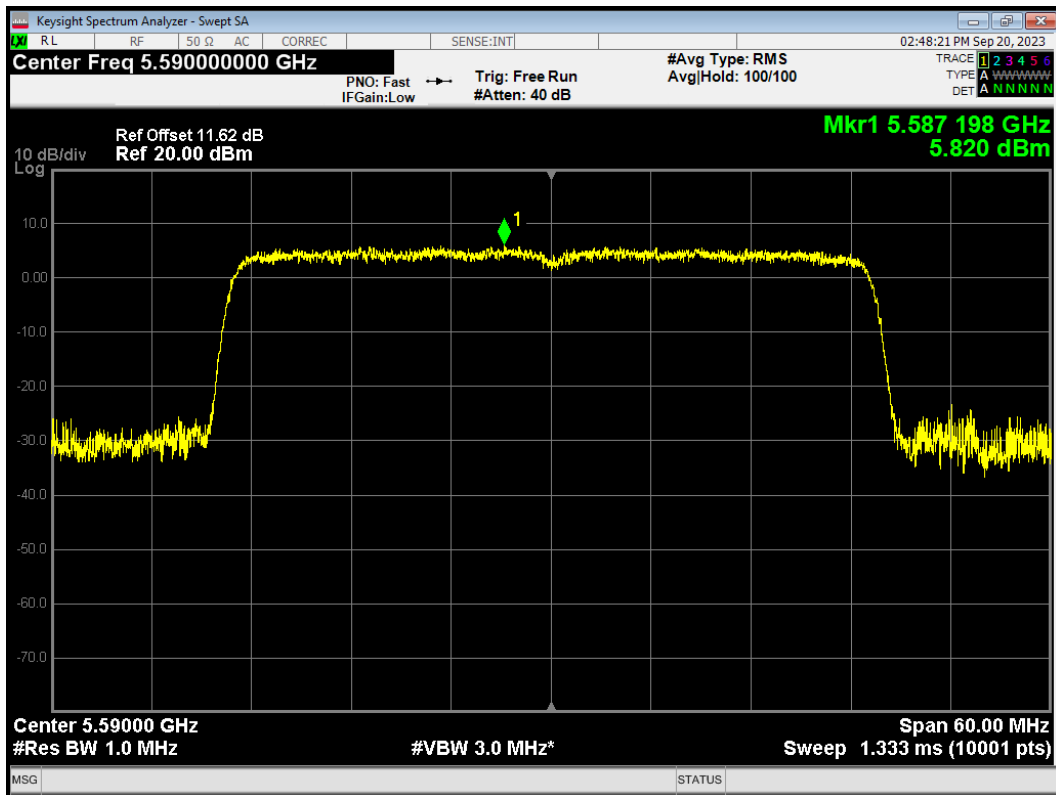

PSD 802.11ax(HE20) 5600MHz Ant2

PSD 802.11ax(HE20) 5700MHz Ant1

PSD 802.11ax(HE20) 5700MHz Ant2

PSD 802.11ax(HE20) 5720MHz Ant1

PSD 802.11ax(HE20) 5720MHz Ant2

PSD 802.11ax(HE40) 5510MHz Ant1

PSD 802.11ax(HE40) 5510MHz Ant2

PSD 802.11ax(HE40) 5590MHz Ant1

PSD 802.11ax(HE40) 5590MHz Ant2

PSD 802.11ax(HE40) 5670MHz Ant1

PSD 802.11ax(HE40) 5670MHz Ant2

PSD 802.11ax(HE40) 5710MHz Ant1

PSD 802.11ax(HE40) 5710MHz Ant2

PSD 802.11ax(HE80) 5530MHz Ant1