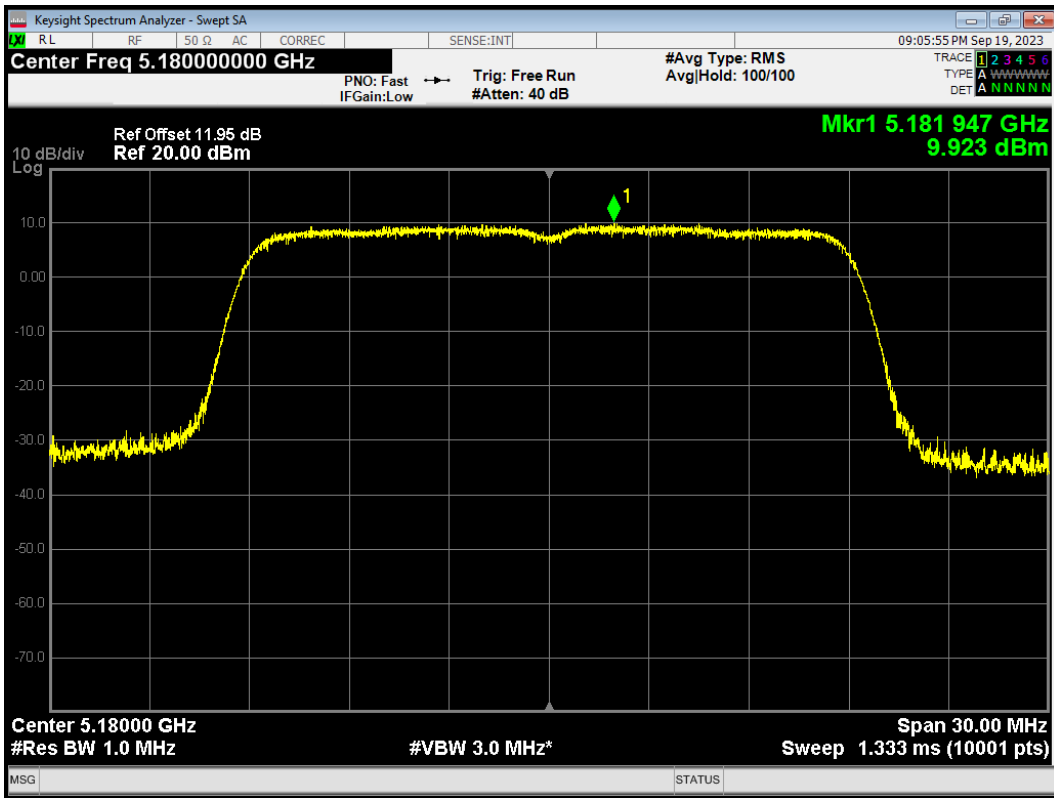

PSD 802.11ax(HE80) 5210MHz Ant1

PSD 802.11ax(HE80) 5210MHz Ant2

PSD 802.11n(HT20) 5180MHz Ant1

PSD 802.11n(HT20) 5180MHz Ant2

PSD 802.11n(HT20) 5200MHz Ant1

PSD 802.11n(HT20) 5200MHz Ant2

PSD 802.11n(HT20) 5240MHz Ant1