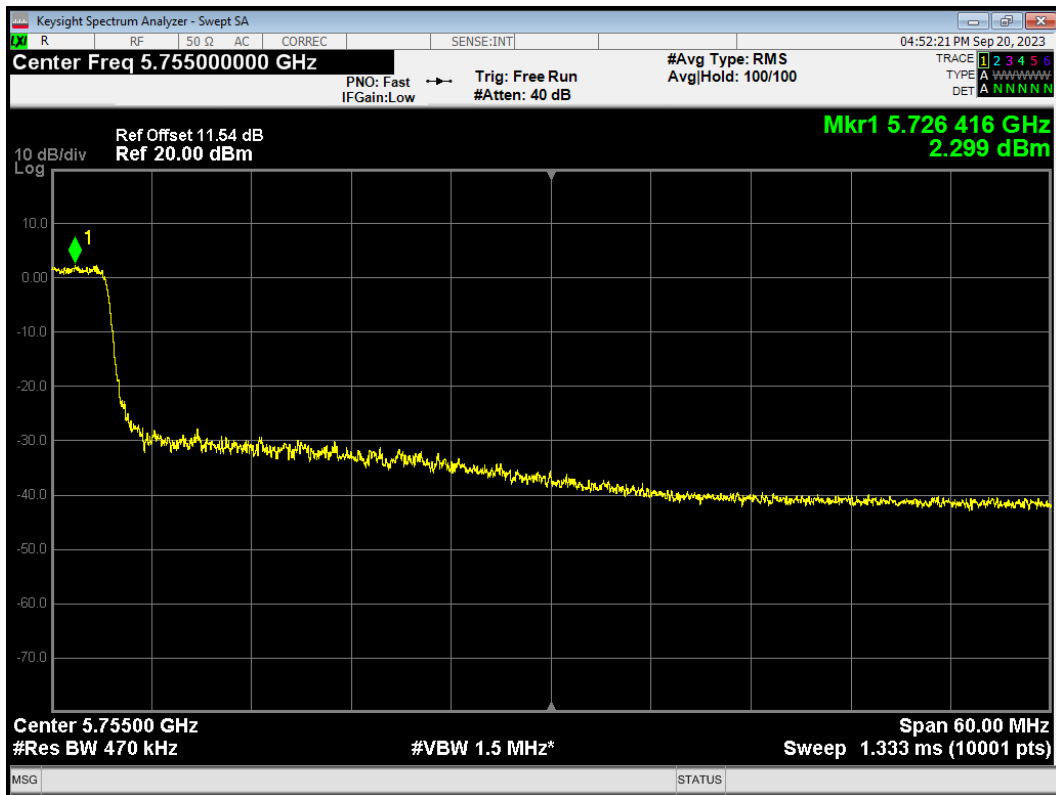

PSD 802.11ax(HE80) 5775MHz Ant1

PSD 802.11ax(HE80) 5775MHz Ant2

PSD 802.11n(HT20) 5720MHz Ant1

PSD 802.11n(HT20) 5720MHz Ant2

PSD 802.11n(HT20) 5745MHz Ant1

PSD 802.11n(HT20) 5745MHz Ant2

PSD 802.11n(HT20) 5785MHz Ant1

PSD 802.11n(HT20) 5785MHz Ant2

PSD 802.11n(HT20) 5825MHz Ant1

PSD 802.11n(HT20) 5825MHz Ant2

PSD 802.11n(HT40) 5710MHz Ant1

PSD 802.11n(HT40) 5710MHz Ant2

PSD 802.11n(HT40) 5755MHz Ant1

PSD 802.11n(HT40) 5755MHz Ant2

PSD 802.11n(HT40) 5795MHz Ant1

PSD 802.11n(HT40) 5795MHz Ant2