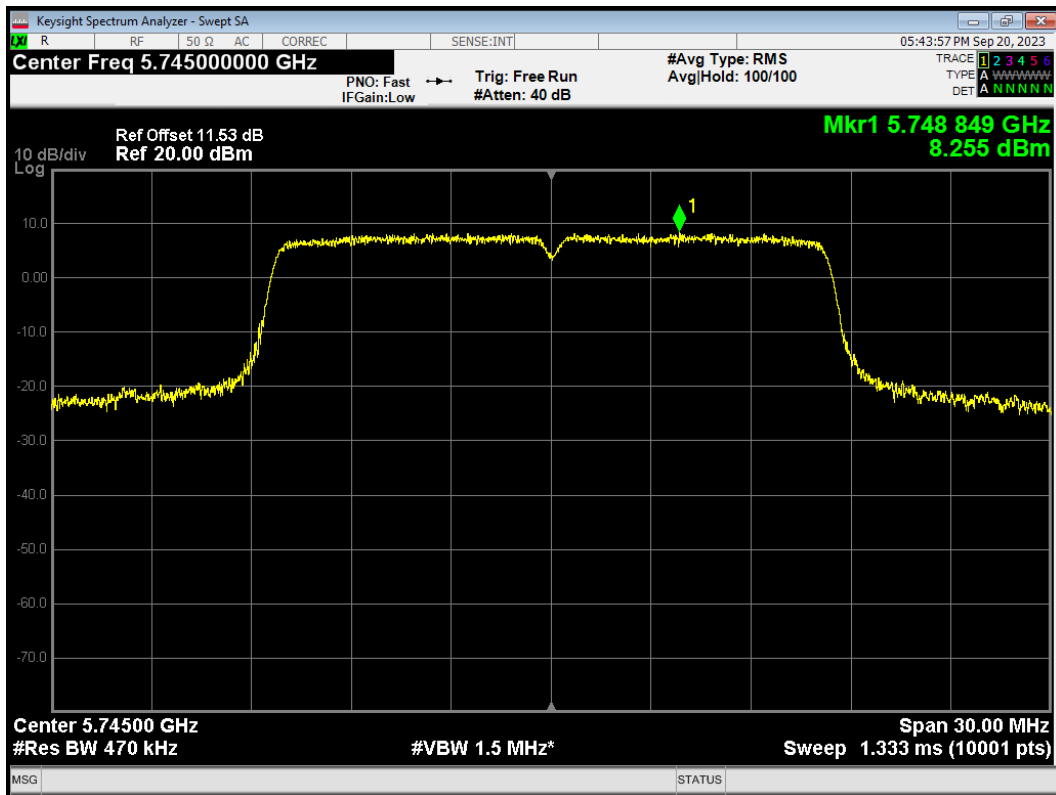

U-NII-3

PSD 802.11a 5720MHz Ant1

PSD 802.11a 5720MHz Ant2

PSD 802.11a 5745MHz Ant1

PSD 802.11a 5745MHz Ant2

PSD 802.11a 5785MHz Ant1

PSD 802.11a 5785MHz Ant2

PSD 802.11a 5825MHz Ant1

PSD 802.11a 5825MHz Ant2

PSD 802.11ac(VHT20) 5720MHz Ant1

PSD 802.11ac(VHT20) 5720MHz Ant2

PSD 802.11ac(VHT20) 5745MHz Ant1

PSD 802.11ac(VHT20) 5745MHz Ant2

PSD 802.11ac(VHT20) 5785MHz Ant1

PSD 802.11ac(VHT20) 5785MHz Ant2