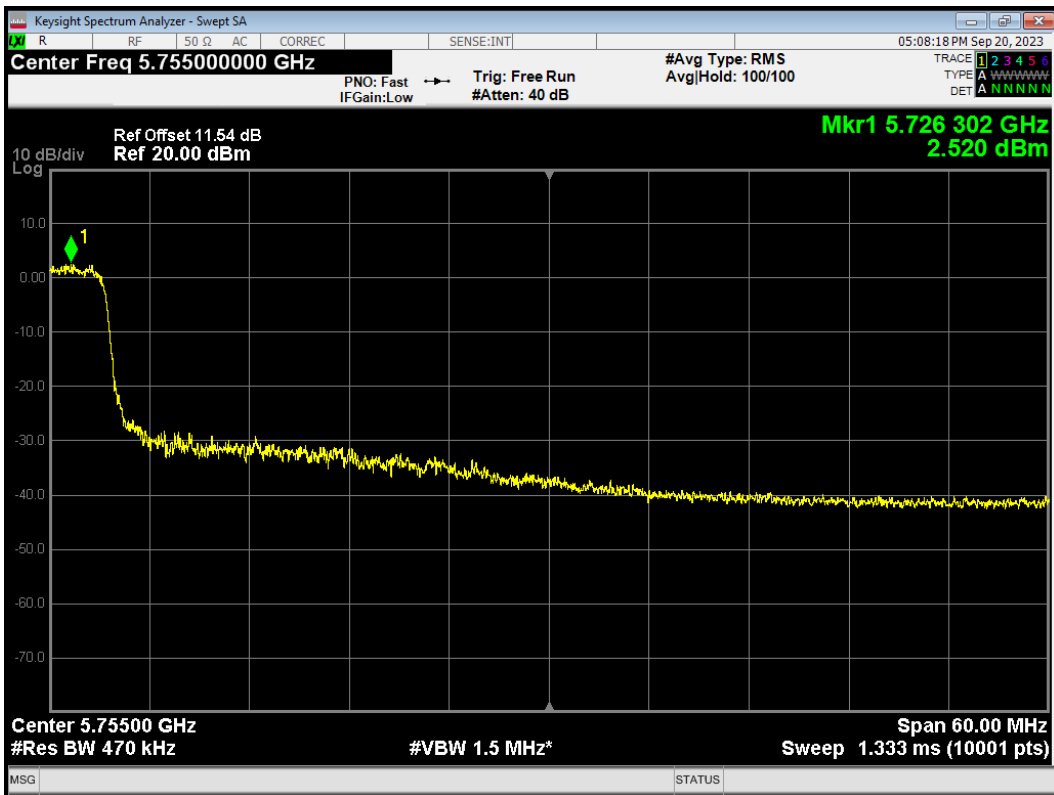

PSD 802.11a 5825MHz Ant2

PSD 802.11ac(VHT20) 5720MHz Ant1

PSD 802.11ac(VHT20) 5720MHz Ant2

PSD 802.11ac(VHT20) 5745MHz Ant1

PSD 802.11ac(VHT20) 5745MHz Ant2

PSD 802.11ac(VHT20) 5785MHz Ant1

PSD 802.11ac(VHT20) 5785MHz Ant2

PSD 802.11ac(VHT20) 5825MHz Ant1

PSD 802.11ac(VHT20) 5825MHz Ant2

PSD 802.11ac(VHT40) 5710MHz Ant1

PSD 802.11ac(VHT40) 5710MHz Ant2

PSD 802.11ac(VHT40) 5755MHz Ant1

PSD 802.11ac(VHT40) 5755MHz Ant2

PSD 802.11ac(VHT40) 5795MHz Ant1

PSD 802.11ac(VHT40) 5795MHz Ant2

PSD 802.11ac(VHT80) 5690MHz Ant1

PSD 802.11ac(VHT80) 5690MHz Ant2

PSD 802.11ac(VHT80) 5775MHz Ant1

PSD 802.11ac(VHT80) 5775MHz Ant2

PSD 802.11ax(HE20) 5720MHz Ant1

PSD 802.11ax(HE20) 5720MHz Ant2