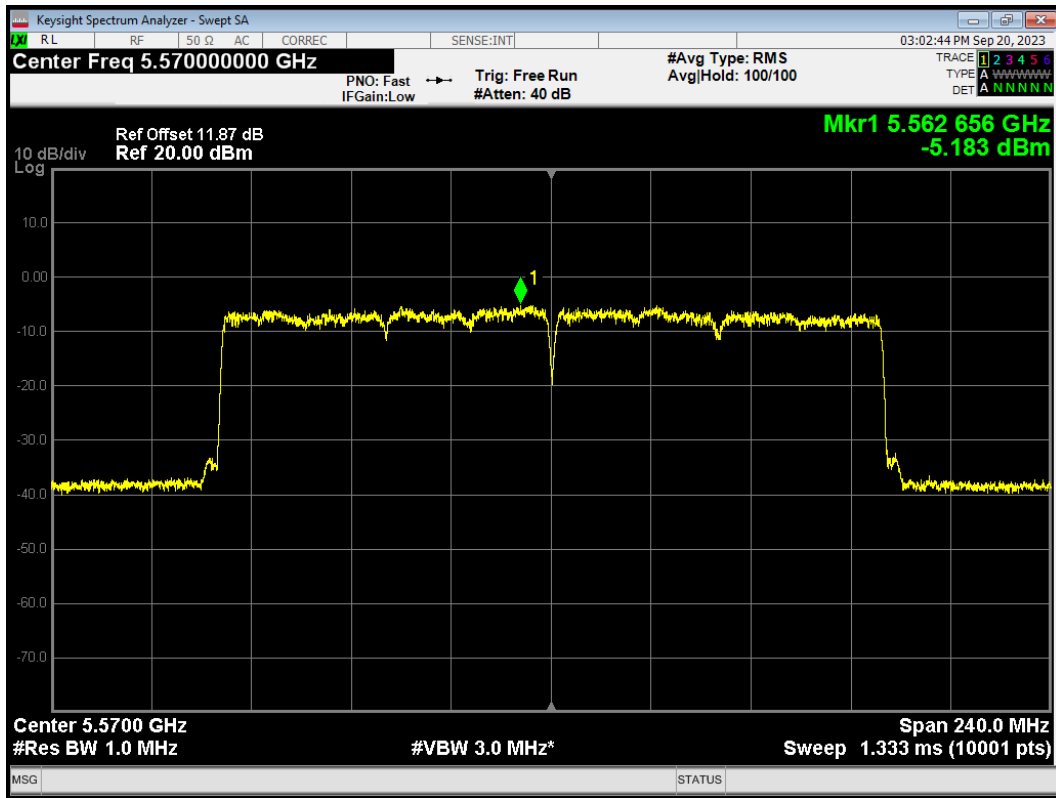

PSD 802.11ac(VHT40) 5670MHz Ant2

PSD 802.11ac(VHT40) 5710MHz Ant1

PSD 802.11ac(VHT40) 5710MHz Ant2

PSD 802.11ac(VHT80) 5530MHz Ant1

PSD 802.11ac(VHT80) 5530MHz Ant2

PSD 802.11ac(VHT80) 5610MHz Ant1

PSD 802.11ac(VHT80) 5610MHz Ant2

PSD 802.11ac(VHT80) 5690MHz Ant1

PSD 802.11ac(VHT80) 5690MHz Ant2

PSD 802.11ax(HE160) 5570MHz Ant1

PSD 802.11ax(HE160) 5570MHz Ant2

PSD 802.11ax(HE20) 5500MHz Ant1

PSD 802.11ax(HE20) 5500MHz Ant2

PSD 802.11ax(HE20) 5600MHz Ant1