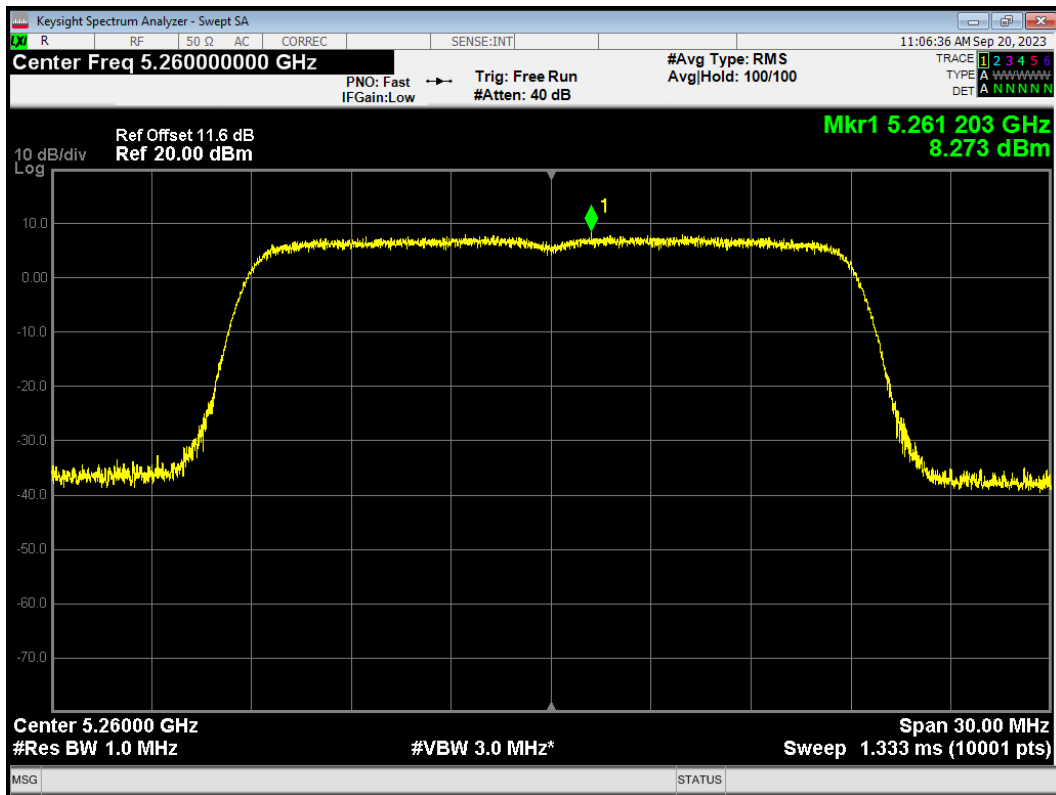

PSD 802.11ax(HE40) 5310MHz Ant2

PSD 802.11ax(HE80) 5290MHz Ant1

PSD 802.11ax(HE80) 5290MHz Ant2

PSD 802.11n(HT20) 5260MHz Ant1

PSD 802.11n(HT20) 5260MHz Ant2

PSD 802.11n(HT20) 5300MHz Ant1

PSD 802.11n(HT20) 5300MHz Ant2