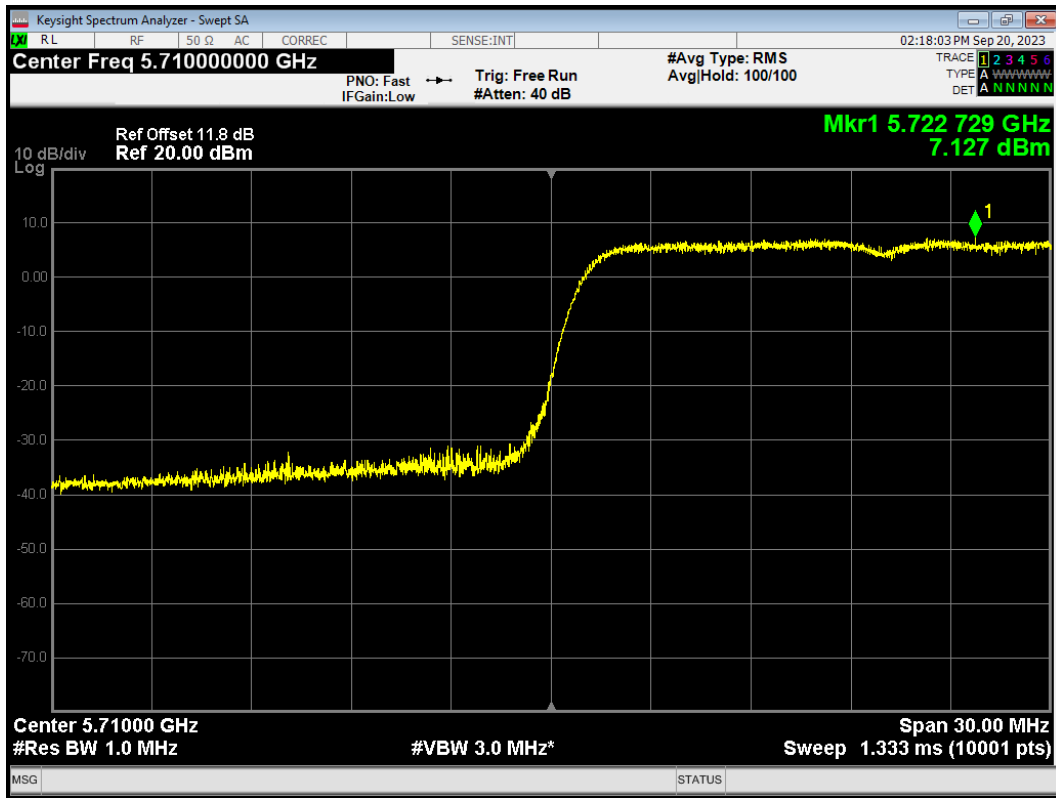

PSD 802.11ac(VHT160) 5570MHz Ant2

PSD 802.11ac(VHT20) 5500MHz Ant1

PSD 802.11ac(VHT20) 5500MHz Ant2

PSD 802.11ac(VHT20) 5600MHz Ant1

PSD 802.11ac(VHT20) 5600MHz Ant2

PSD 802.11ac(VHT20) 5700MHz Ant1

PSD 802.11ac(VHT20) 5700MHz Ant2

PSD 802.11ac(VHT20) 5720MHz Ant1

PSD 802.11ac(VHT20) 5720MHz Ant2

PSD 802.11ac(VHT40) 5510MHz Ant1

PSD 802.11ac(VHT40) 5510MHz Ant2

PSD 802.11ac(VHT40) 5590MHz Ant1

PSD 802.11ac(VHT40) 5590MHz Ant2

PSD 802.11ac(VHT40) 5670MHz Ant1