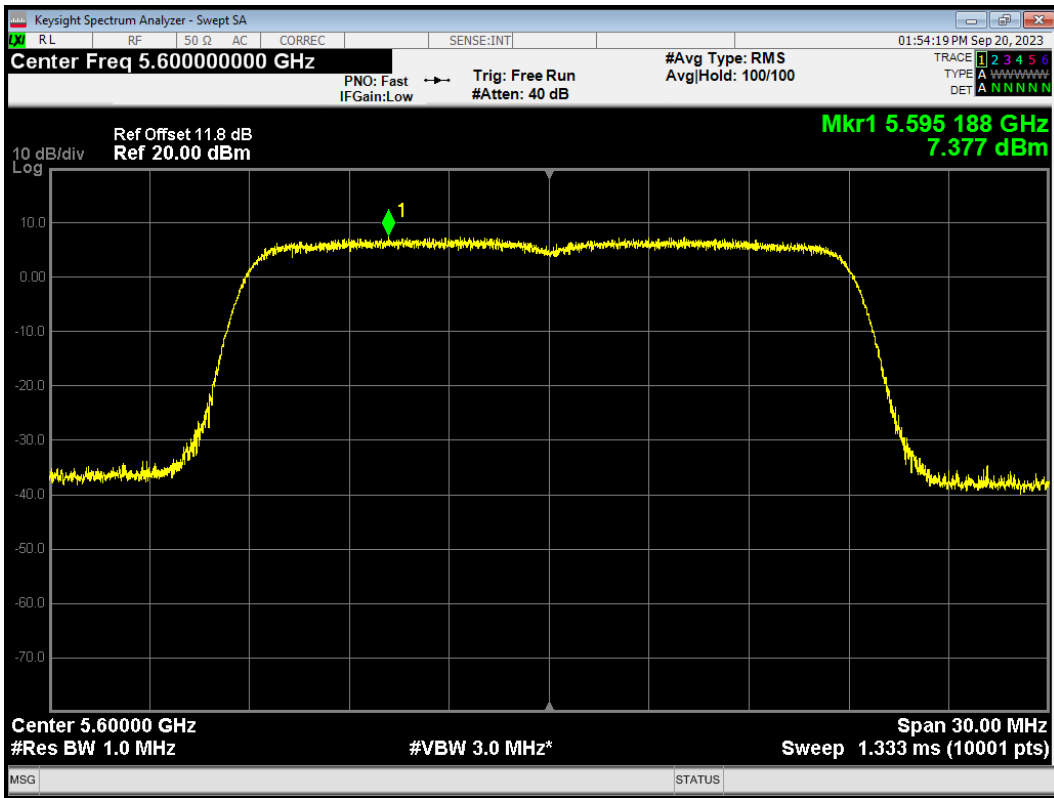

PSD 802.11ax(HE40) 5590MHz Ant1

PSD 802.11ax(HE40) 5590MHz Ant2

PSD 802.11ax(HE40) 5670MHz Ant1

PSD 802.11ax(HE40) 5670MHz Ant2

PSD 802.11ax(HE40) 5710MHz Ant1

PSD 802.11ax(HE40) 5710MHz Ant2

PSD 802.11ax(HE80) 5530MHz Ant1

PSD 802.11ax(HE80) 5530MHz Ant2

PSD 802.11ax(HE80) 5610MHz Ant1

PSD 802.11ax(HE80) 5610MHz Ant2

PSD 802.11ax(HE80) 5690MHz Ant1

PSD 802.11ax(HE80) 5690MHz Ant2

PSD 802.11n(HT20) 5500MHz Ant1

PSD 802.11n(HT20) 5500MHz Ant2

PSD 802.11n(HT20) 5600MHz Ant1

PSD 802.11n(HT20) 5600MHz Ant2

PSD 802.11n(HT20) 5700MHz Ant1

PSD 802.11n(HT20) 5700MHz Ant2

PSD 802.11n(HT20) 5720MHz Ant1

PSD 802.11n(HT20) 5720MHz Ant2

PSD 802.11n(HT40) 5510MHz Ant1