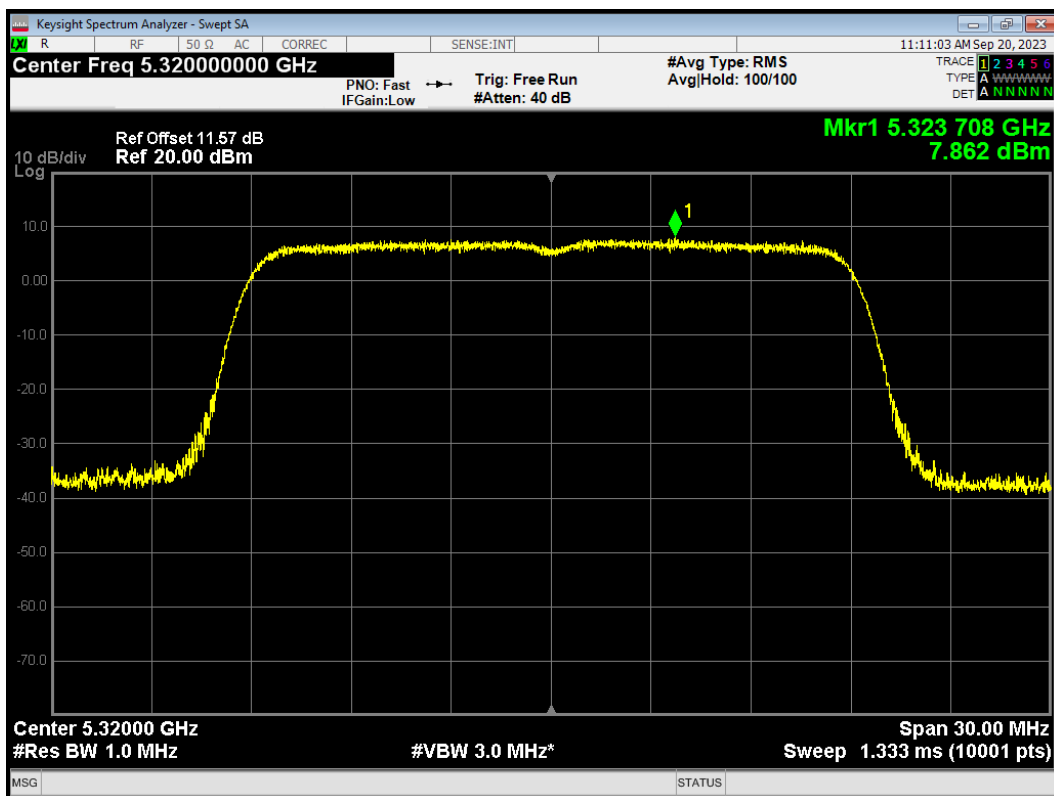

PSD 802.11n(HT20) 5320MHz Ant2