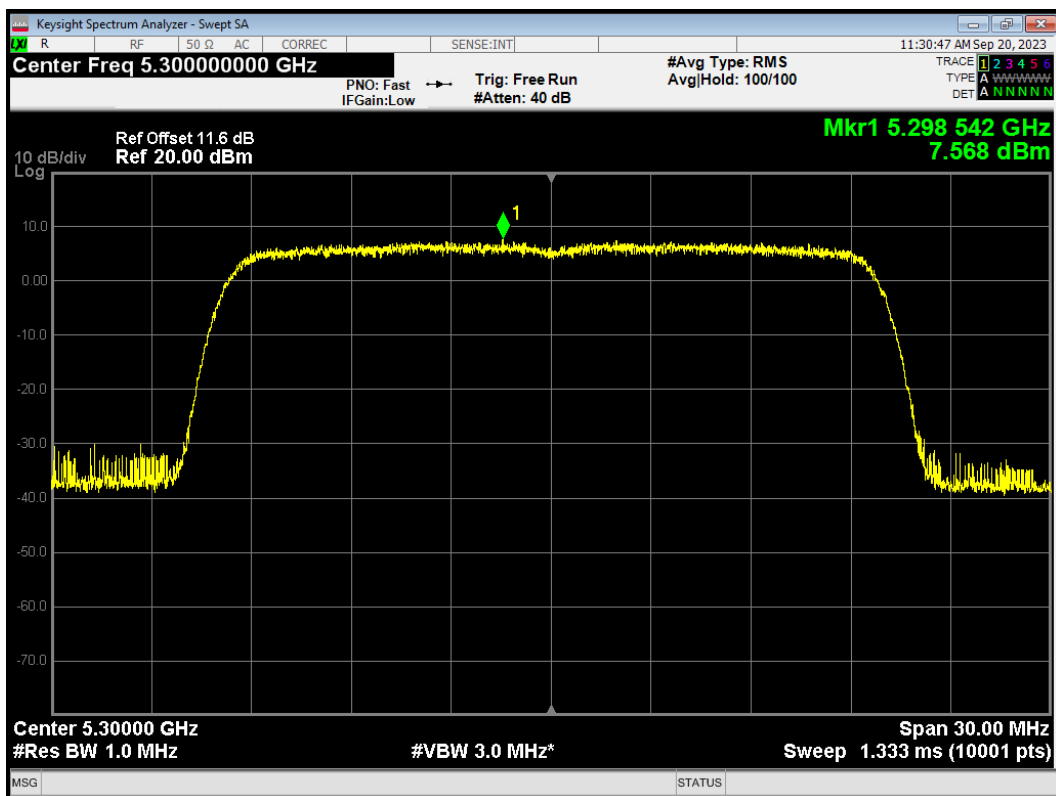

PSD 802.11ac(VHT40) 5310MHz Ant2

PSD 802.11ac(VHT80) 5290MHz Ant1

PSD 802.11ac(VHT80) 5290MHz Ant2

PSD 802.11ax(HE160) 5250MHz Ant1

PSD 802.11ax(HE160) 5250MHz Ant2

PSD 802.11ax(HE20) 5260MHz Ant1

PSD 802.11ax(HE20) 5260MHz Ant2

PSD 802.11ax(HE20) 5300MHz Ant1

PSD 802.11ax(HE20) 5300MHz Ant2

PSD 802.11ax(HE20) 5320MHz Ant1

PSD 802.11ax(HE20) 5320MHz Ant2

PSD 802.11ax(HE40) 5270MHz Ant1

PSD 802.11ax(HE40) 5270MHz Ant2

PSD 802.11ax(HE40) 5310MHz Ant1