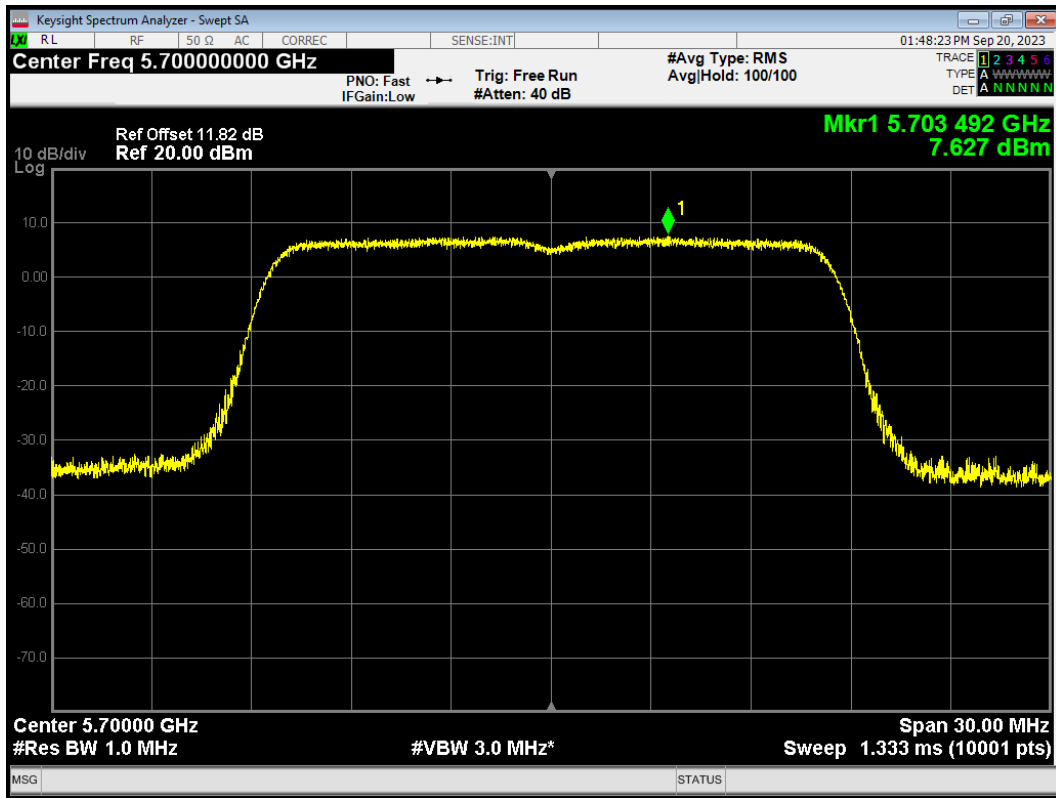

PSD 802.11a 5500MHz Ant2

PSD 802.11a 5600MHz Ant1

PSD 802.11a 5600MHz Ant2

PSD 802.11a 5700MHz Ant1

PSD 802.11a 5700MHz Ant2

PSD 802.11a 5720MHz Ant1

PSD 802.11a 5720MHz Ant2

PSD 802.11ac(VHT160) 5570MHz Ant1

PSD 802.11ac(VHT160) 5570MHz Ant2

PSD 802.11ac(VHT20) 5500MHz Ant1

PSD 802.11ac(VHT20) 5500MHz Ant2

PSD 802.11ac(VHT20) 5600MHz Ant1

PSD 802.11ac(VHT20) 5600MHz Ant2

PSD 802.11ac(VHT20) 5700MHz Ant1

PSD 802.11ac(VHT20) 5700MHz Ant2