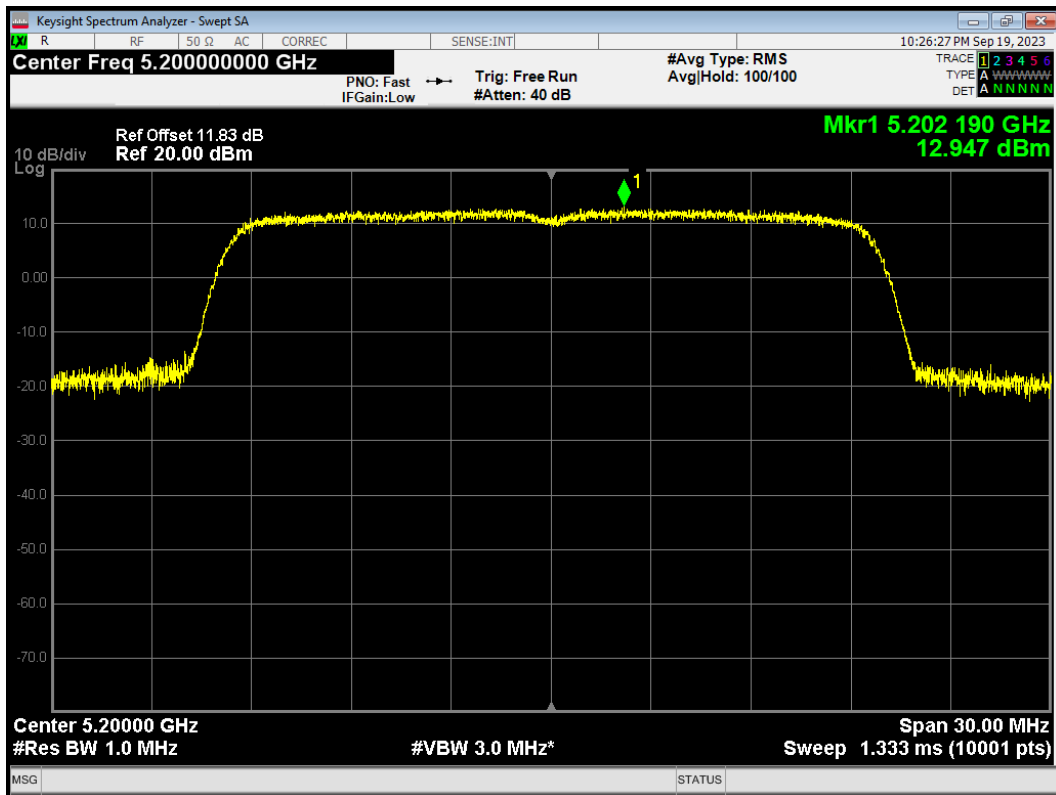

PSD 802.11ac(VHT40) 5230MHz Ant1

PSD 802.11ac(VHT40) 5230MHz Ant2

PSD 802.11ac(VHT80) 5210MHz Ant1

PSD 802.11ac(VHT80) 5210MHz Ant2

PSD 802.11ax(HE20) 5180MHz Ant1

PSD 802.11ax(HE20) 5180MHz Ant2

PSD 802.11ax(HE20) 5200MHz Ant1

PSD 802.11ax(HE20) 5200MHz Ant2

PSD 802.11ax(HE20) 5240MHz Ant1

PSD 802.11ax(HE20) 5240MHz Ant2

PSD 802.11ax(HE40) 5190MHz Ant1

PSD 802.11ax(HE40) 5190MHz Ant2

PSD 802.11ax(HE40) 5230MHz Ant1

PSD 802.11ax(HE40) 5230MHz Ant2