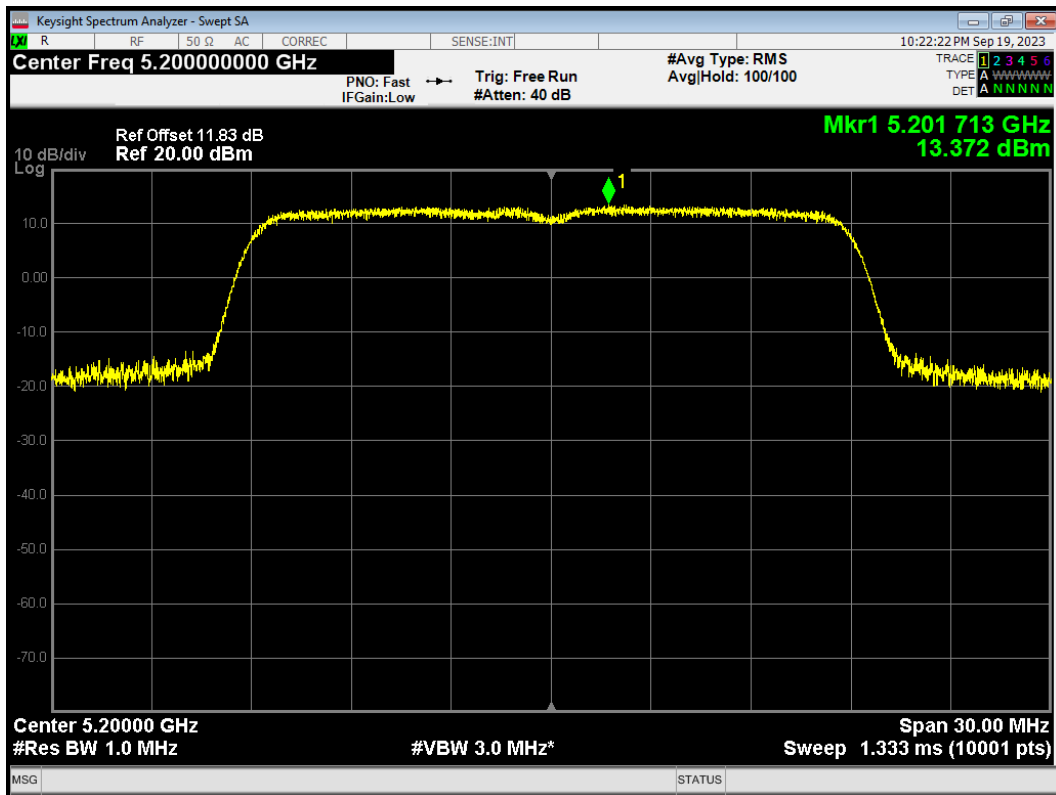

PSD 802.11ax(HE80) 5210MHz Ant1

PSD 802.11ax(HE80) 5210MHz Ant2

PSD 802.11n(HT20) 5180MHz Ant1

PSD 802.11n(HT20) 5180MHz Ant2

PSD 802.11n(HT20) 5200MHz Ant1

PSD 802.11n(HT20) 5200MHz Ant2

PSD 802.11n(HT20) 5240MHz Ant1