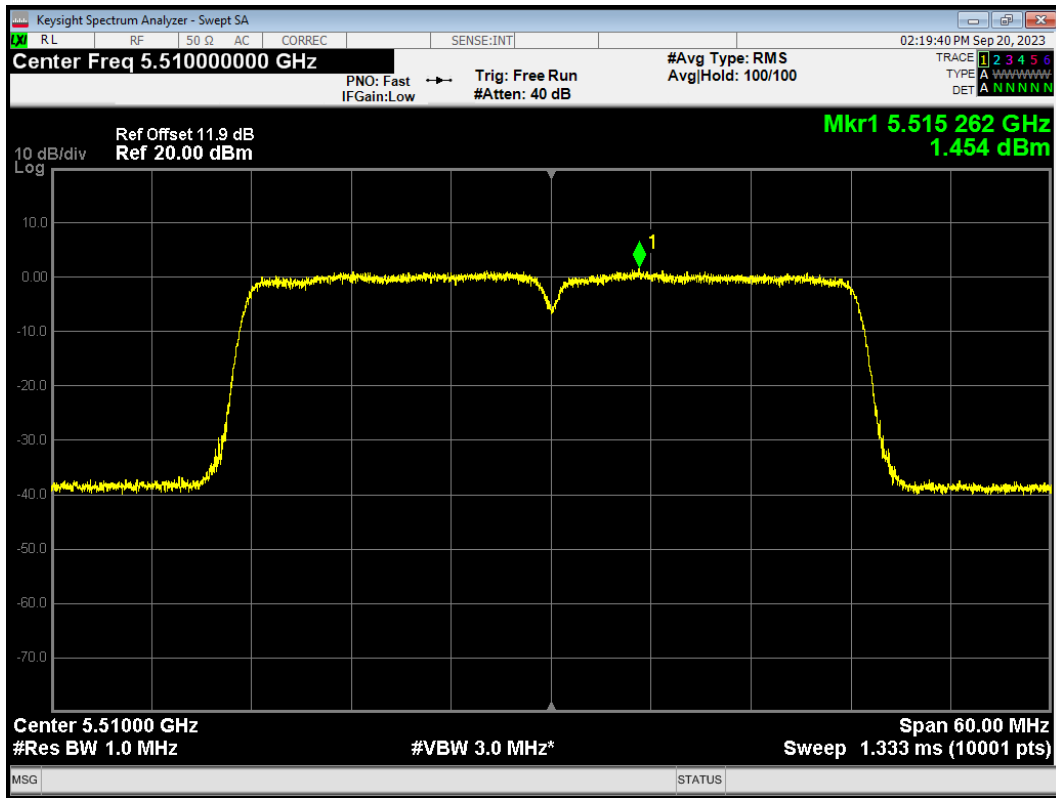

PSD 802.11ac(VHT160) 5570MHz Ant2

PSD 802.11ac(VHT20) 5500MHz Ant1

PSD 802.11ac(VHT20) 5500MHz Ant2

PSD 802.11ac(VHT20) 5600MHz Ant1

PSD 802.11ac(VHT20) 5600MHz Ant2

PSD 802.11ac(VHT20) 5700MHz Ant1

PSD 802.11ac(VHT20) 5700MHz Ant2

PSD 802.11ac(VHT20) 5720MHz Ant1

PSD 802.11ac(VHT20) 5720MHz Ant2

PSD 802.11ac(VHT40) 5510MHz Ant1

PSD 802.11ac(VHT40) 5510MHz Ant2

PSD 802.11ac(VHT40) 5590MHz Ant1

PSD 802.11ac(VHT40) 5590MHz Ant2

PSD 802.11ac(VHT40) 5670MHz Ant1