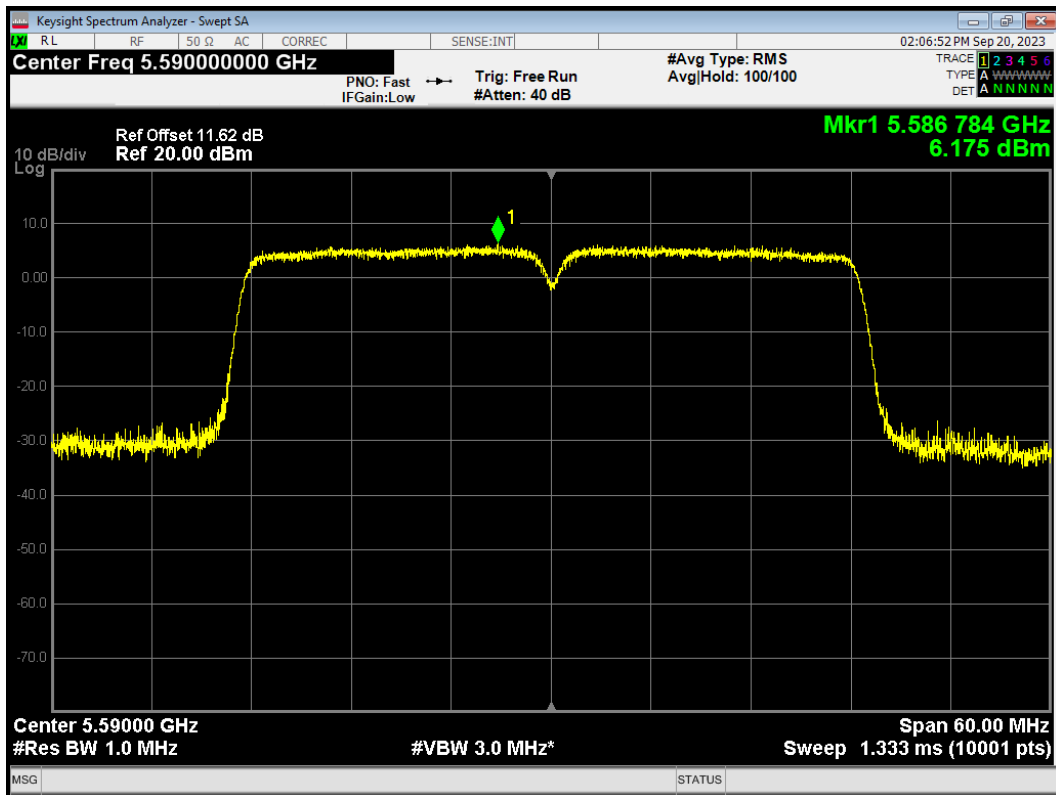

PSD 802.11n(HT20) 5600MHz Ant1

PSD 802.11n(HT20) 5600MHz Ant2

PSD 802.11n(HT20) 5700MHz Ant1

PSD 802.11n(HT20) 5700MHz Ant2

PSD 802.11n(HT20) 5720MHz Ant1

PSD 802.11n(HT20) 5720MHz Ant2

PSD 802.11n(HT40) 5510MHz Ant1

PSD 802.11n(HT40) 5510MHz Ant2

PSD 802.11n(HT40) 5590MHz Ant1

PSD 802.11n(HT40) 5590MHz Ant2

PSD 802.11n(HT40) 5670MHz Ant1

PSD 802.11n(HT40) 5670MHz Ant2

PSD 802.11n(HT40) 5710MHz Ant1

PSD 802.11n(HT40) 5710MHz Ant2