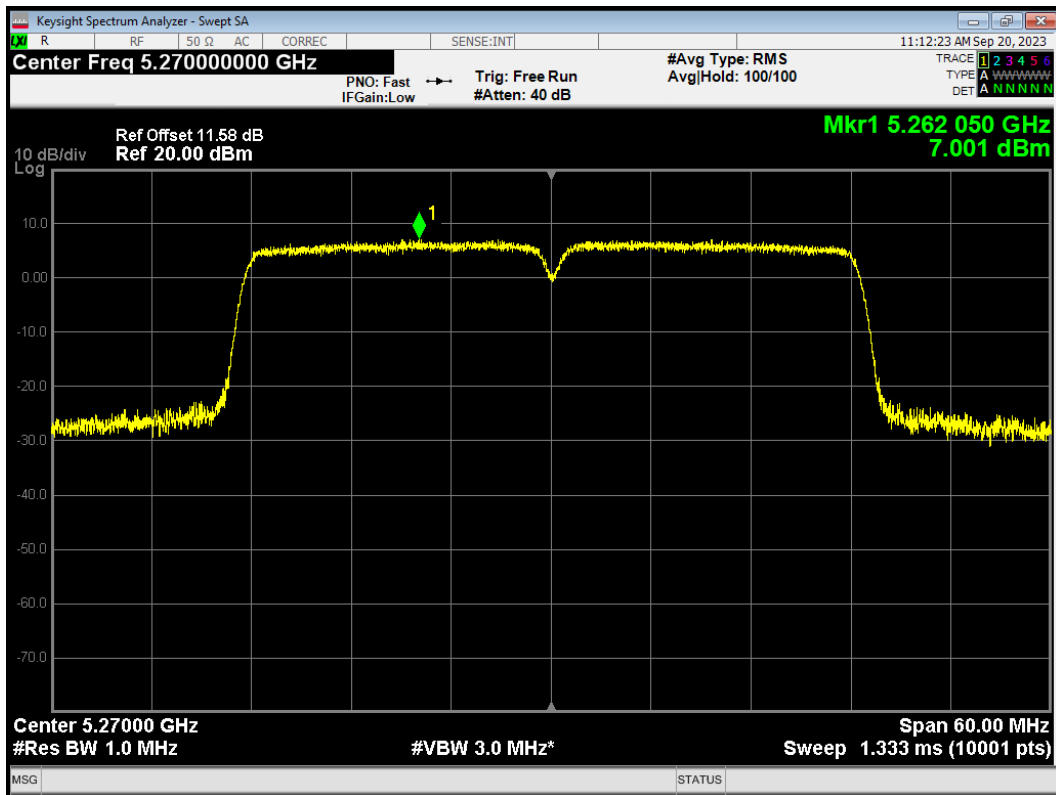

PSD 802.11n(HT20) 5320MHz Ant1

PSD 802.11n(HT20) 5320MHz Ant2

PSD 802.11n(HT40) 5270MHz Ant1

PSD 802.11n(HT40) 5270MHz Ant2

PSD 802.11n(HT40) 5310MHz Ant1

PSD 802.11n(HT40) 5310MHz Ant2

U-NII-2C

PSD 802.11a 5500MHz Ant1