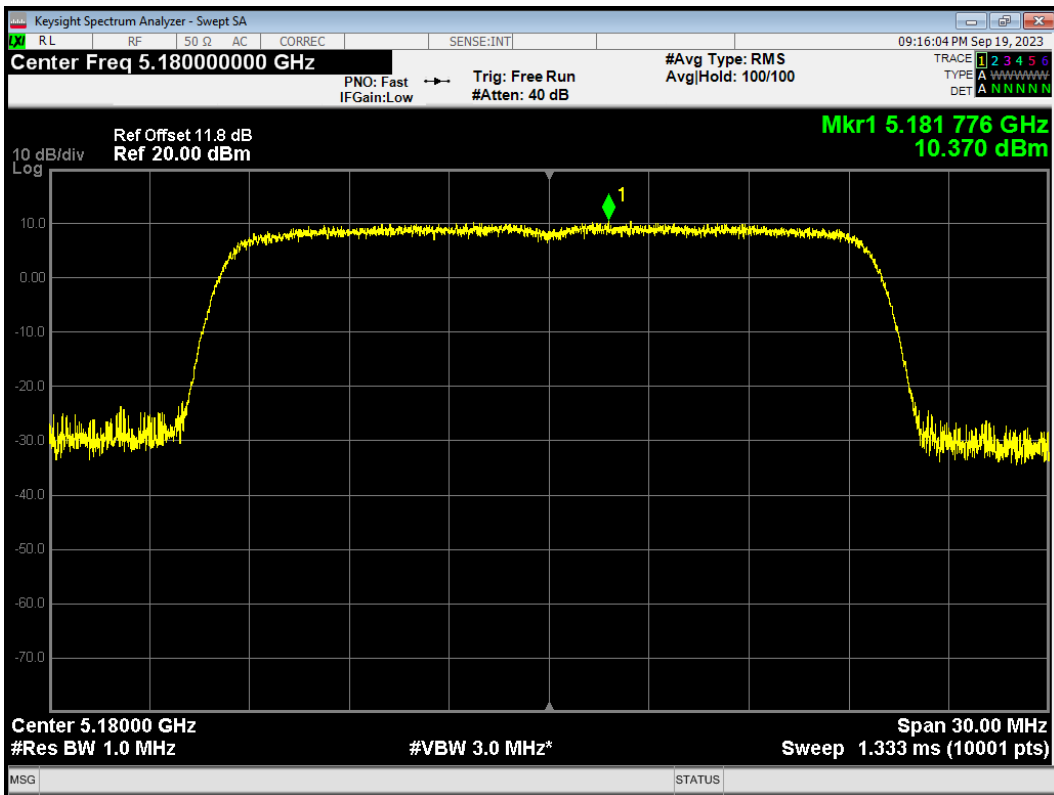

PSD 802.11ac(VHT40) 5230MHz Ant1

PSD 802.11ac(VHT40) 5230MHz Ant2

PSD 802.11ac(VHT80) 5210MHz Ant1

PSD 802.11ac(VHT80) 5210MHz Ant2

PSD 802.11ax(HE20) 5180MHz Ant1

PSD 802.11ax(HE20) 5180MHz Ant2

PSD 802.11ax(HE20) 5200MHz Ant1

PSD 802.11ax(HE20) 5200MHz Ant2

PSD 802.11ax(HE20) 5240MHz Ant1

PSD 802.11ax(HE20) 5240MHz Ant2

PSD 802.11ax(HE40) 5190MHz Ant1

PSD 802.11ax(HE40) 5190MHz Ant2

PSD 802.11ax(HE40) 5230MHz Ant1

PSD 802.11ax(HE40) 5230MHz Ant2