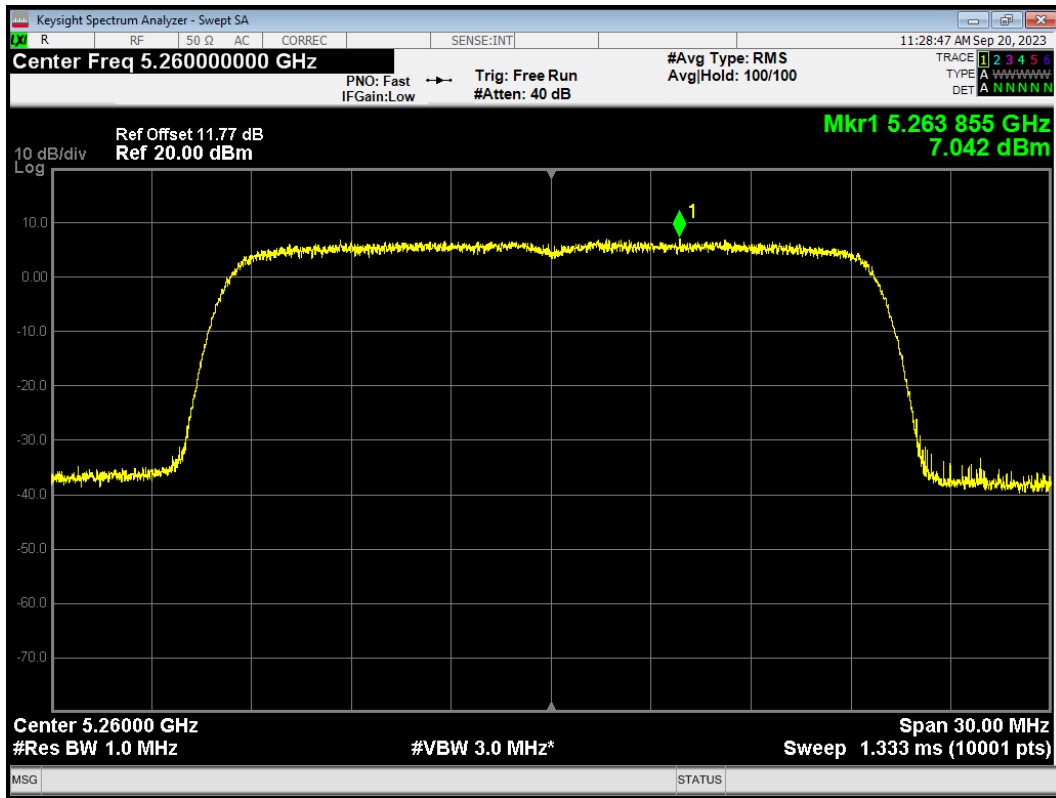

PSD 802.11ac(VHT40) 5310MHz Ant2

PSD 802.11ac(VHT80) 5290MHz Ant1

PSD 802.11ac(VHT80) 5290MHz Ant2

PSD 802.11ax(HE160) 5250MHz Ant1

PSD 802.11ax(HE160) 5250MHz Ant2

PSD 802.11ax(HE20) 5260MHz Ant1

PSD 802.11ax(HE20) 5260MHz Ant2

PSD 802.11ax(HE20) 5300MHz Ant1

PSD 802.11ax(HE20) 5300MHz Ant2

PSD 802.11ax(HE20) 5320MHz Ant1

PSD 802.11ax(HE20) 5320MHz Ant2

PSD 802.11ax(HE40) 5270MHz Ant1

PSD 802.11ax(HE40) 5270MHz Ant2

PSD 802.11ax(HE40) 5310MHz Ant1