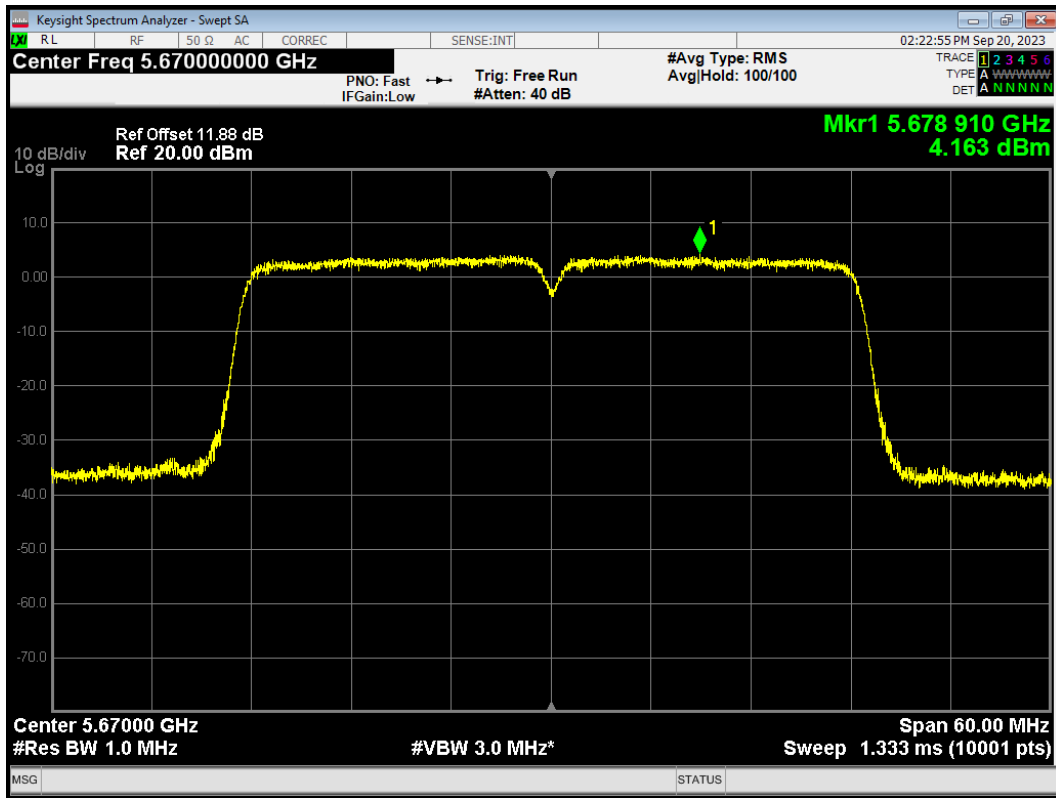

PSD 802.11ac(VHT20) 5720MHz Ant1

PSD 802.11ac(VHT20) 5720MHz Ant2

PSD 802.11ac(VHT40) 5510MHz Ant1

PSD 802.11ac(VHT40) 5510MHz Ant2

PSD 802.11ac(VHT40) 5590MHz Ant1

PSD 802.11ac(VHT40) 5590MHz Ant2

PSD 802.11ac(VHT40) 5670MHz Ant1

PSD 802.11ac(VHT40) 5670MHz Ant2

PSD 802.11ac(VHT40) 5710MHz Ant1

PSD 802.11ac(VHT40) 5710MHz Ant2

PSD 802.11ac(VHT80) 5530MHz Ant1

PSD 802.11ac(VHT80) 5530MHz Ant2

PSD 802.11ac(VHT80) 5610MHz Ant1

PSD 802.11ac(VHT80) 5610MHz Ant2