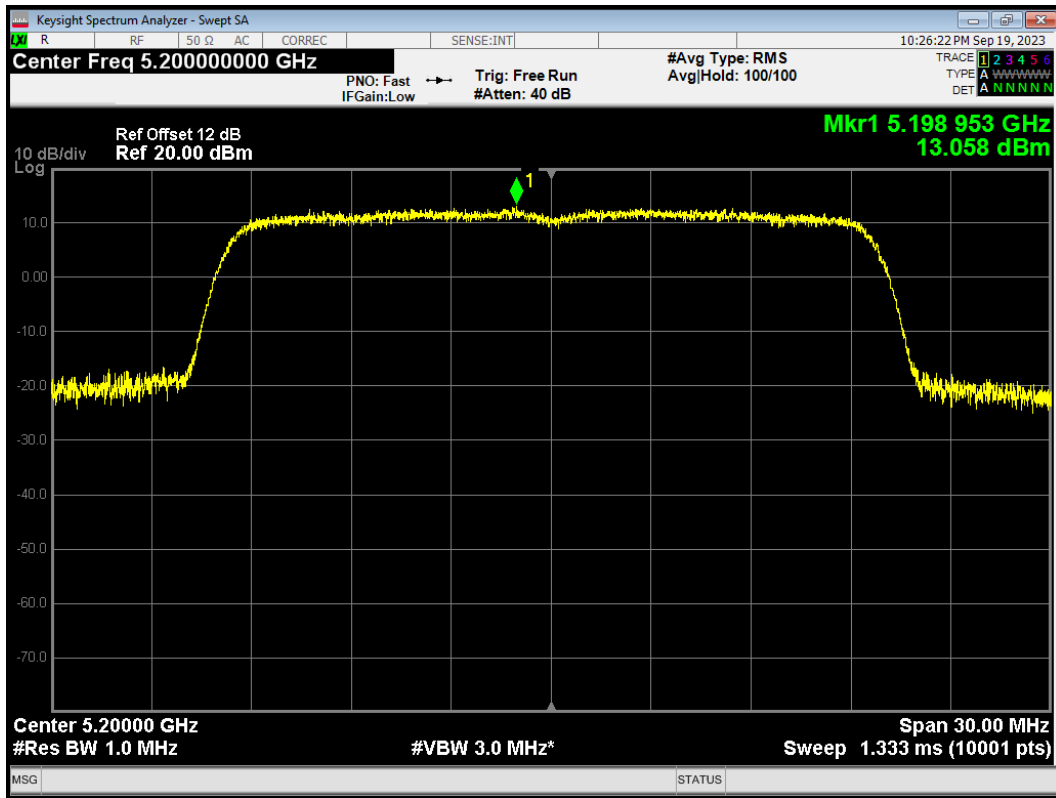

PSD 802.11ac(VHT40) 5230MHz Ant1

PSD 802.11ac(VHT40) 5230MHz Ant2

PSD 802.11ac(VHT80) 5210MHz Ant1

PSD 802.11ac(VHT80) 5210MHz Ant2

PSD 802.11ax(HE20) 5180MHz Ant1

PSD 802.11ax(HE20) 5180MHz Ant2

PSD 802.11ax(HE20) 5200MHz Ant1

PSD 802.11ax(HE20) 5200MHz Ant2

PSD 802.11ax(HE20) 5240MHz Ant1

PSD 802.11ax(HE20) 5240MHz Ant2

PSD 802.11ax(HE40) 5190MHz Ant1

PSD 802.11ax(HE40) 5190MHz Ant2

PSD 802.11ax(HE40) 5230MHz Ant1

PSD 802.11ax(HE40) 5230MHz Ant2