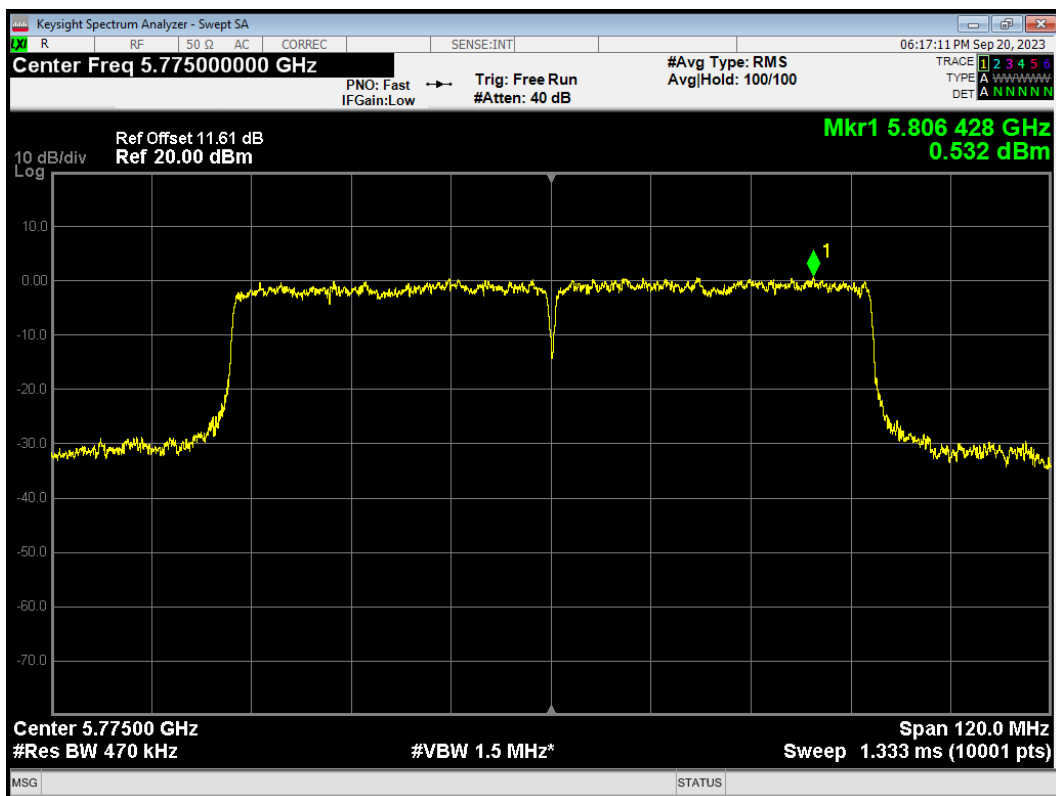

PSD 802.11ac(VHT20) 5825MHz Ant1

PSD 802.11ac(VHT20) 5825MHz Ant2

PSD 802.11ac(VHT40) 5710MHz Ant1

PSD 802.11ac(VHT40) 5710MHz Ant2

PSD 802.11ac(VHT40) 5755MHz Ant1

PSD 802.11ac(VHT40) 5755MHz Ant2

PSD 802.11ac(VHT40) 5795MHz Ant1

PSD 802.11ac(VHT40) 5795MHz Ant2

PSD 802.11ac(VHT80) 5690MHz Ant1

PSD 802.11ac(VHT80) 5690MHz Ant2

PSD 802.11ac(VHT80) 5775MHz Ant1

PSD 802.11ac(VHT80) 5775MHz Ant2

PSD 802.11ax(HE20) 5720MHz Ant1

PSD 802.11ax(HE20) 5720MHz Ant2

PSD 802.11ax(HE20) 5745MHz Ant1

PSD 802.11ax(HE20) 5745MHz Ant2

PSD 802.11ax(HE20) 5785MHz Ant1

PSD 802.11ax(HE20) 5785MHz Ant2

PSD 802.11ax(HE20) 5825MHz Ant1

PSD 802.11ax(HE20) 5825MHz Ant2

PSD 802.11ax(HE40) 5710MHz Ant1