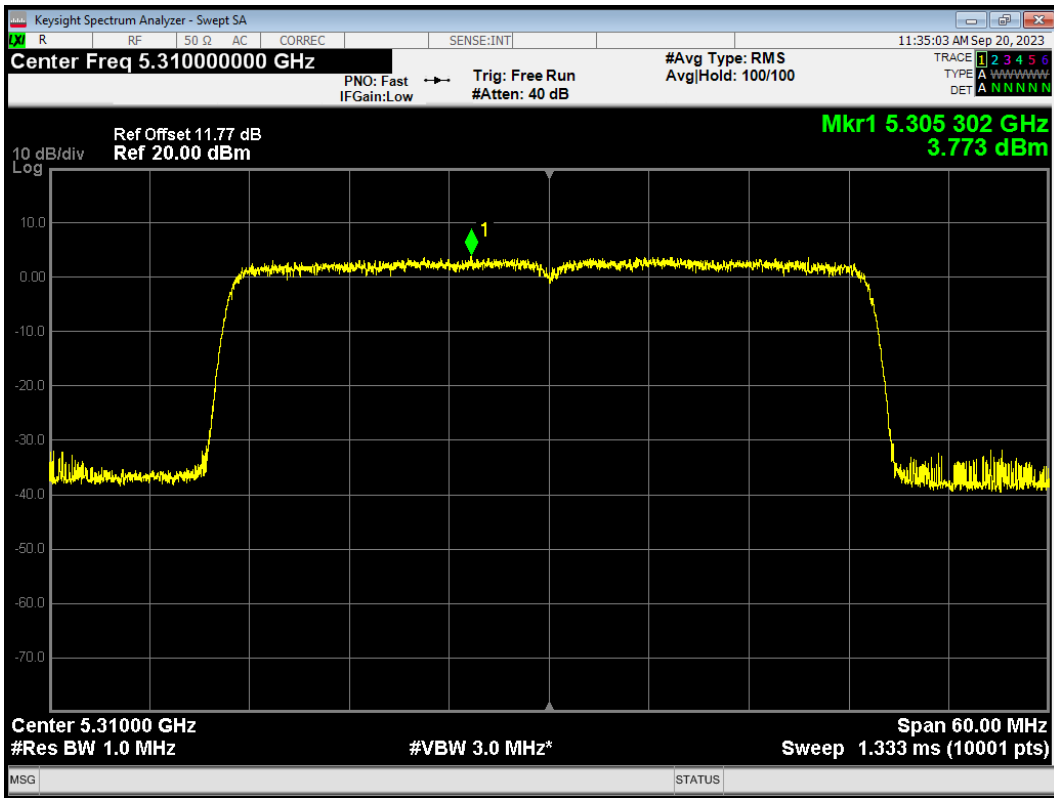

PSD 802.11ax(HE20) 5300MHz Ant1

PSD 802.11ax(HE20) 5300MHz Ant2

PSD 802.11ax(HE20) 5320MHz Ant1

PSD 802.11ax(HE20) 5320MHz Ant2

PSD 802.11ax(HE40) 5270MHz Ant1

PSD 802.11ax(HE40) 5270MHz Ant2

PSD 802.11ax(HE40) 5310MHz Ant1

PSD 802.11ax(HE40) 5310MHz Ant2

PSD 802.11ax(HE80) 5290MHz Ant1

PSD 802.11ax(HE80) 5290MHz Ant2

PSD 802.11n(HT20) 5260MHz Ant1

PSD 802.11n(HT20) 5260MHz Ant2

PSD 802.11n(HT20) 5300MHz Ant1

PSD 802.11n(HT20) 5300MHz Ant2