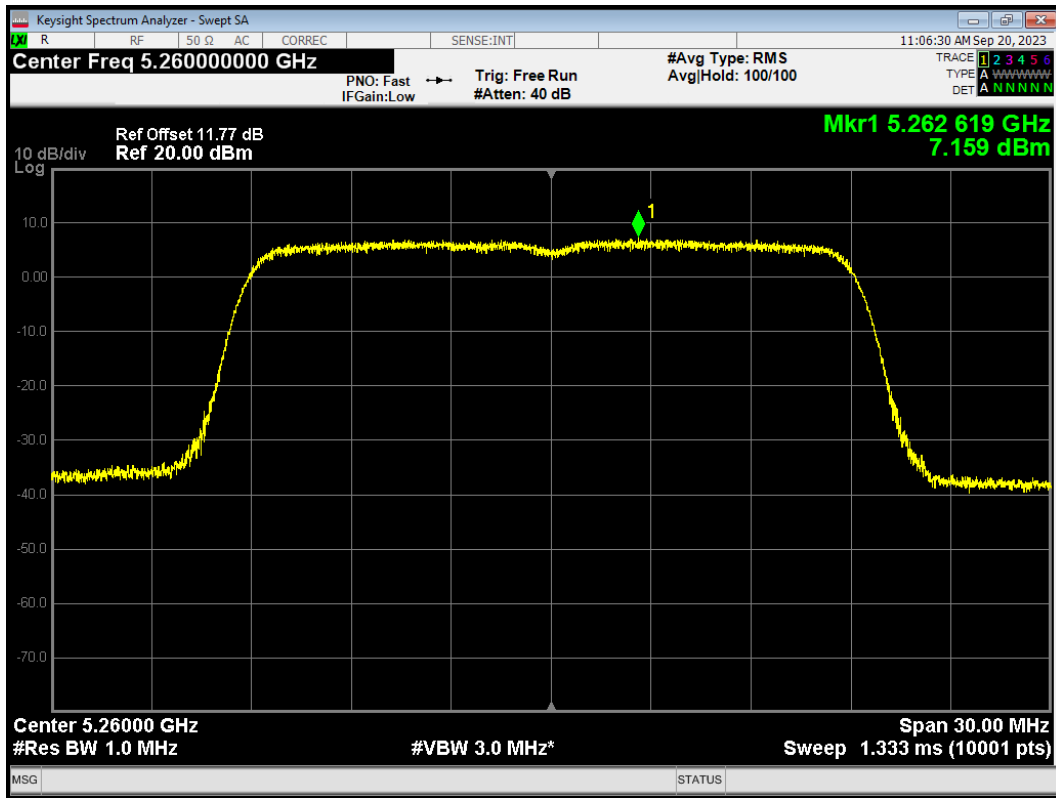

PSD 802.11ax(HE40) 5310MHz Ant2

PSD 802.11ax(HE80) 5290MHz Ant1

PSD 802.11ax(HE80) 5290MHz Ant2

PSD 802.11n(HT20) 5260MHz Ant1

PSD 802.11n(HT20) 5260MHz Ant2

PSD 802.11n(HT20) 5300MHz Ant1

PSD 802.11n(HT20) 5300MHz Ant2