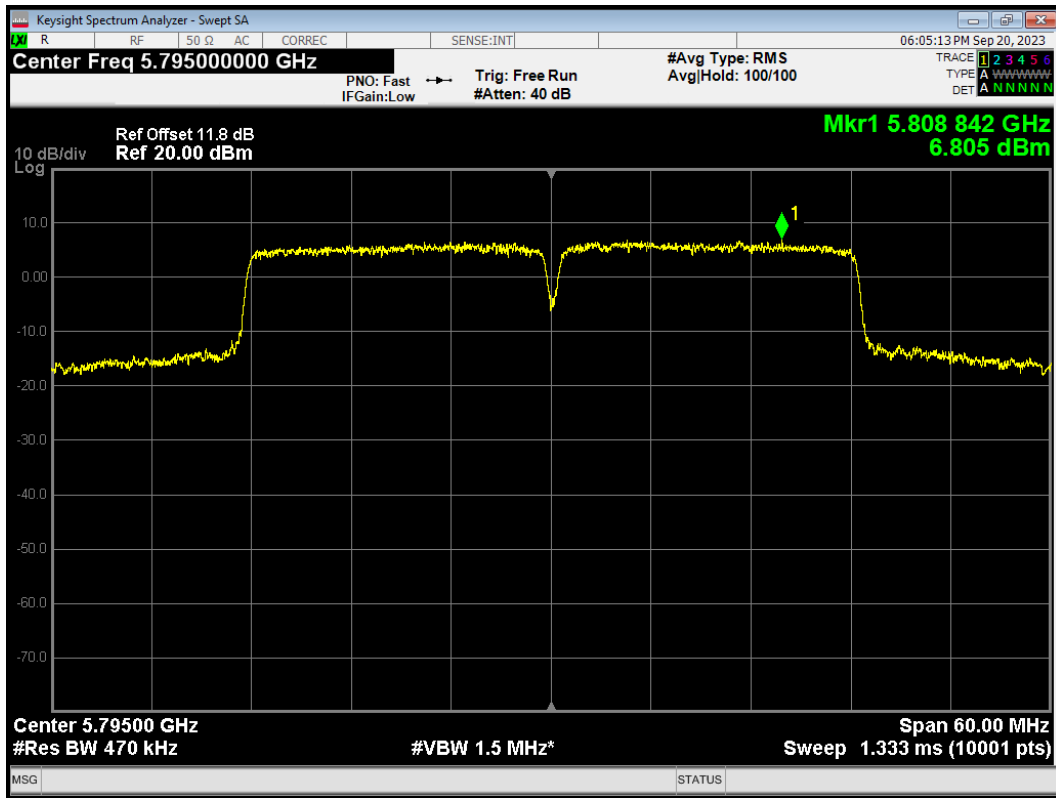

PSD 802.11ax(HE80) 5775MHz Ant1

PSD 802.11ax(HE80) 5775MHz Ant2

PSD 802.11n(HT20) 5720MHz Ant1

PSD 802.11n(HT20) 5720MHz Ant2

PSD 802.11n(HT20) 5745MHz Ant1

PSD 802.11n(HT20) 5745MHz Ant2

PSD 802.11n(HT20) 5785MHz Ant1

PSD 802.11n(HT20) 5785MHz Ant2

PSD 802.11n(HT20) 5825MHz Ant1

PSD 802.11n(HT20) 5825MHz Ant2

PSD 802.11n(HT40) 5710MHz Ant1

PSD 802.11n(HT40) 5710MHz Ant2

PSD 802.11n(HT40) 5755MHz Ant1

PSD 802.11n(HT40) 5755MHz Ant2

PSD 802.11n(HT40) 5795MHz Ant1

PSD 802.11n(HT40) 5795MHz Ant2