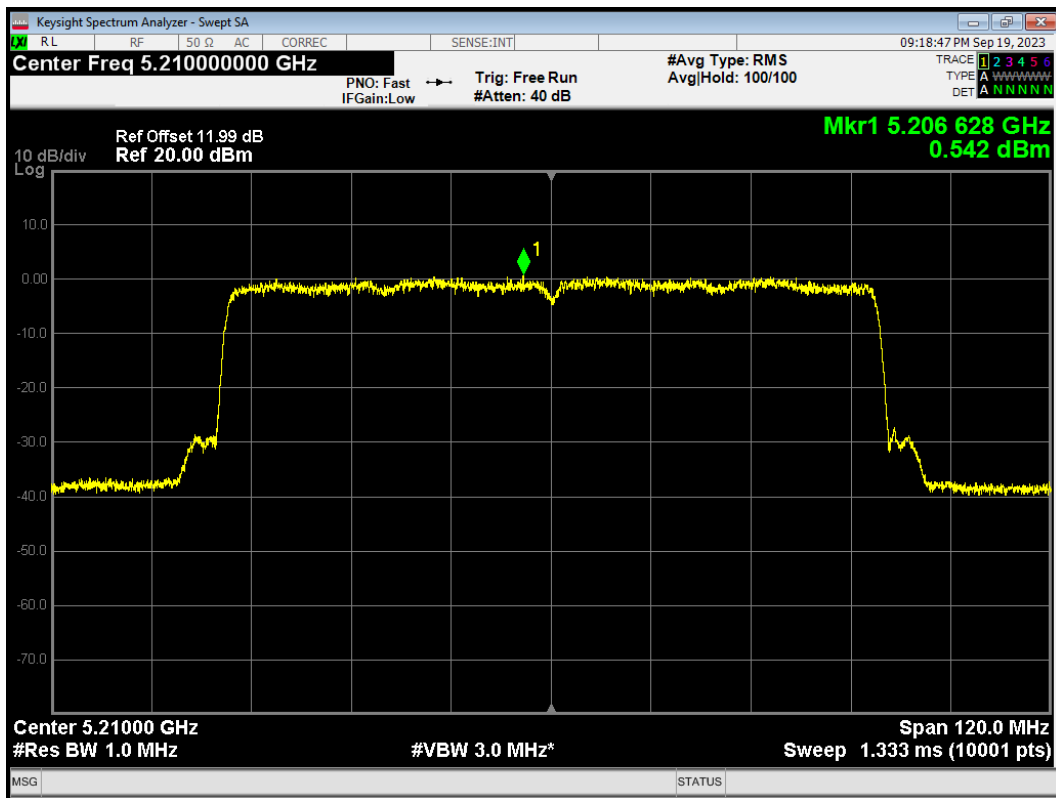

PSD 802.11ax(HE20) 5200MHz Ant2

PSD 802.11ax(HE20) 5240MHz Ant1

PSD 802.11ax(HE20) 5240MHz Ant2

PSD 802.11ax(HE40) 5190MHz Ant1

PSD 802.11ax(HE40) 5190MHz Ant2

PSD 802.11ax(HE40) 5230MHz Ant1

PSD 802.11ax(HE40) 5230MHz Ant2

PSD 802.11ax(HE80) 5210MHz Ant1

PSD 802.11ax(HE80) 5210MHz Ant2

PSD 802.11n(HT20) 5180MHz Ant1

PSD 802.11n(HT20) 5180MHz Ant2

PSD 802.11n(HT20) 5200MHz Ant1

PSD 802.11n(HT20) 5200MHz Ant2

PSD 802.11n(HT20) 5240MHz Ant1