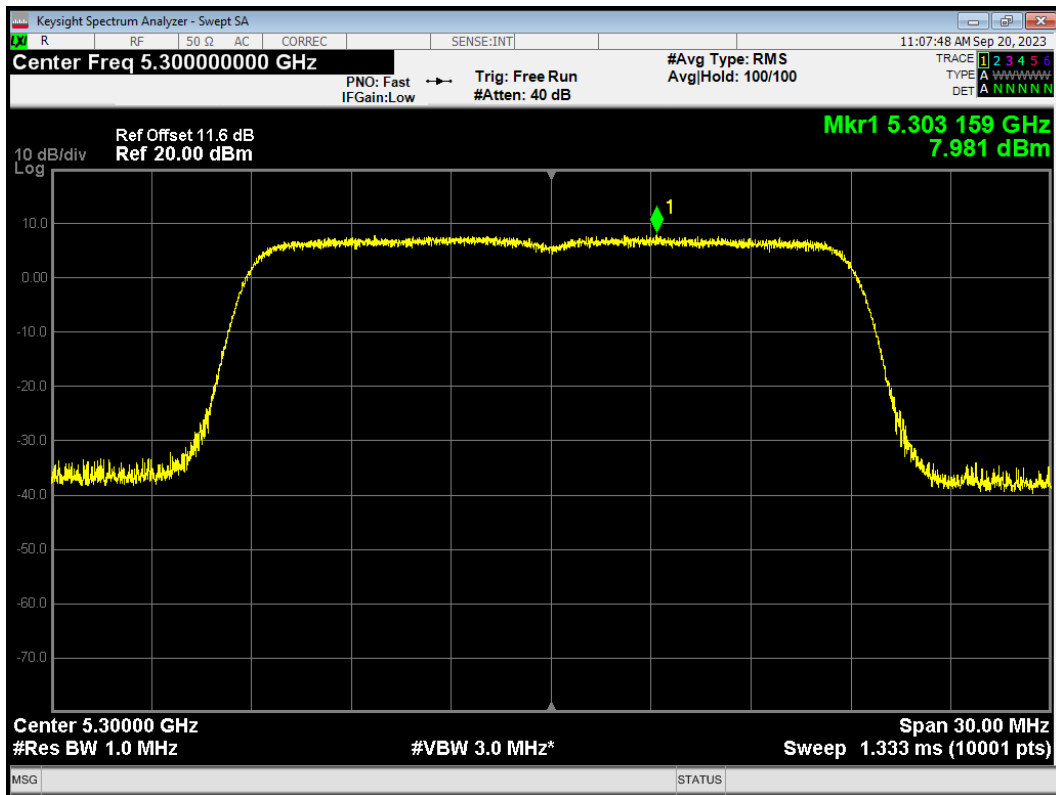

PSD 802.11ax(HE40) 5310MHz Ant2

PSD 802.11ax(HE80) 5290MHz Ant1

PSD 802.11ax(HE80) 5290MHz Ant2

PSD 802.11n(HT20) 5260MHz Ant1

PSD 802.11n(HT20) 5260MHz Ant2

PSD 802.11n(HT20) 5300MHz Ant1

PSD 802.11n(HT20) 5300MHz Ant2