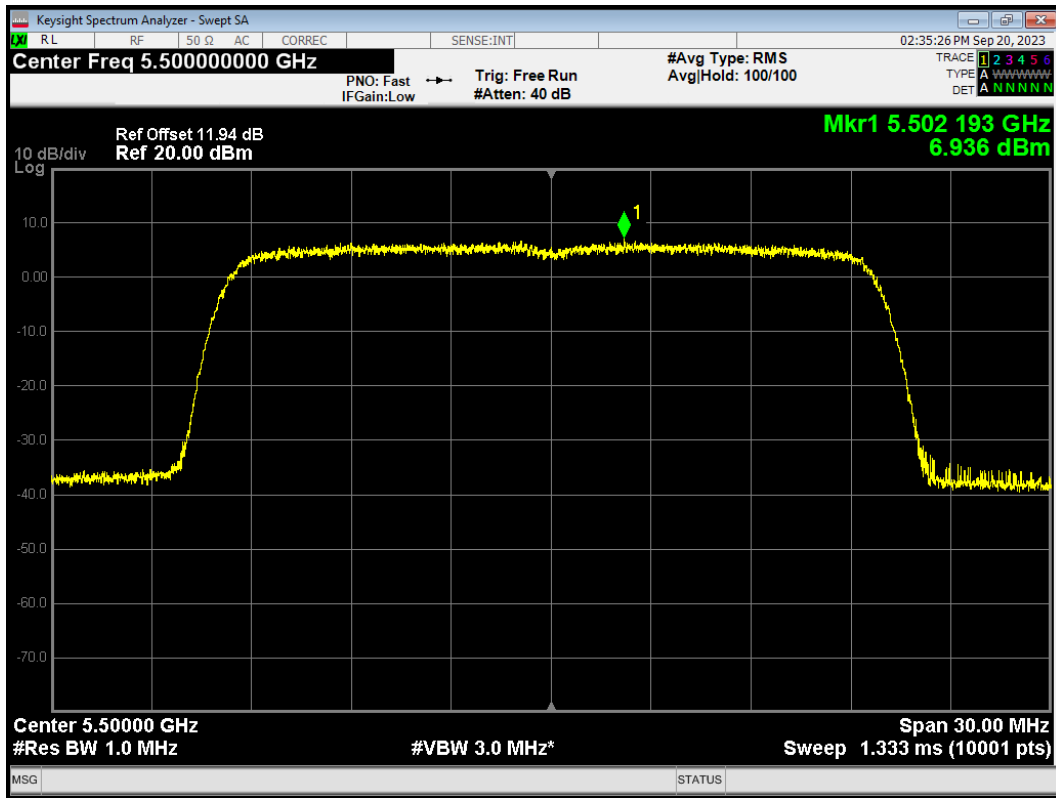

PSD 802.11ac(VHT80) 5690MHz Ant1

PSD 802.11ac(VHT80) 5690MHz Ant2

PSD 802.11ax(HE160) 5570MHz Ant1

PSD 802.11ax(HE160) 5570MHz Ant2

PSD 802.11ax(HE20) 5500MHz Ant1

PSD 802.11ax(HE20) 5500MHz Ant2

PSD 802.11ax(HE20) 5600MHz Ant1

PSD 802.11ax(HE20) 5600MHz Ant2

PSD 802.11ax(HE20) 5700MHz Ant1

PSD 802.11ax(HE20) 5700MHz Ant2

PSD 802.11ax(HE20) 5720MHz Ant1

PSD 802.11ax(HE20) 5720MHz Ant2

PSD 802.11ax(HE40) 5510MHz Ant1

PSD 802.11ax(HE40) 5510MHz Ant2