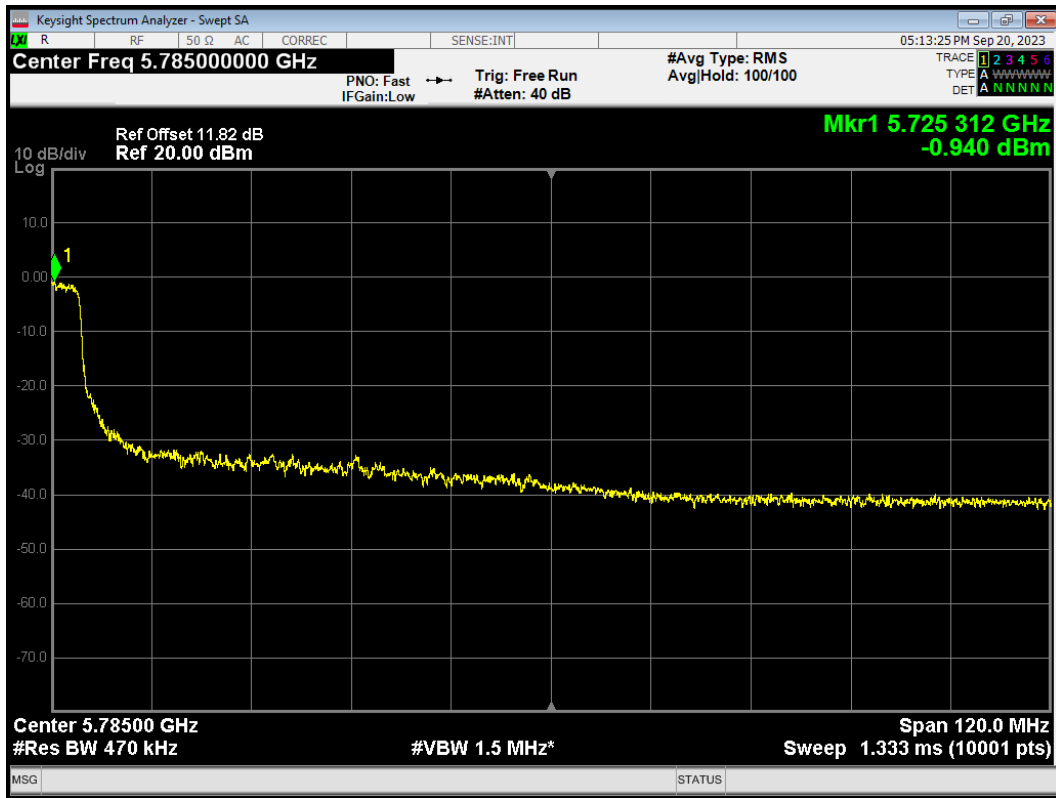

PSD 802.11a 5825MHz Ant2

PSD 802.11ac(VHT20) 5720MHz Ant1

PSD 802.11ac(VHT20) 5720MHz Ant2

PSD 802.11ac(VHT20) 5745MHz Ant1

PSD 802.11ac(VHT20) 5745MHz Ant2

PSD 802.11ac(VHT20) 5785MHz Ant1

PSD 802.11ac(VHT20) 5785MHz Ant2

PSD 802.11ac(VHT20) 5825MHz Ant1

PSD 802.11ac(VHT20) 5825MHz Ant2

PSD 802.11ac(VHT40) 5710MHz Ant1

PSD 802.11ac(VHT40) 5710MHz Ant2

PSD 802.11ac(VHT40) 5755MHz Ant1

PSD 802.11ac(VHT40) 5755MHz Ant2

PSD 802.11ac(VHT40) 5795MHz Ant1

PSD 802.11ac(VHT40) 5795MHz Ant2

PSD 802.11ac(VHT80) 5690MHz Ant1

PSD 802.11ac(VHT80) 5690MHz Ant2

PSD 802.11ac(VHT80) 5775MHz Ant1

PSD 802.11ac(VHT80) 5775MHz Ant2

PSD 802.11ax(HE20) 5720MHz Ant1

PSD 802.11ax(HE20) 5720MHz Ant2