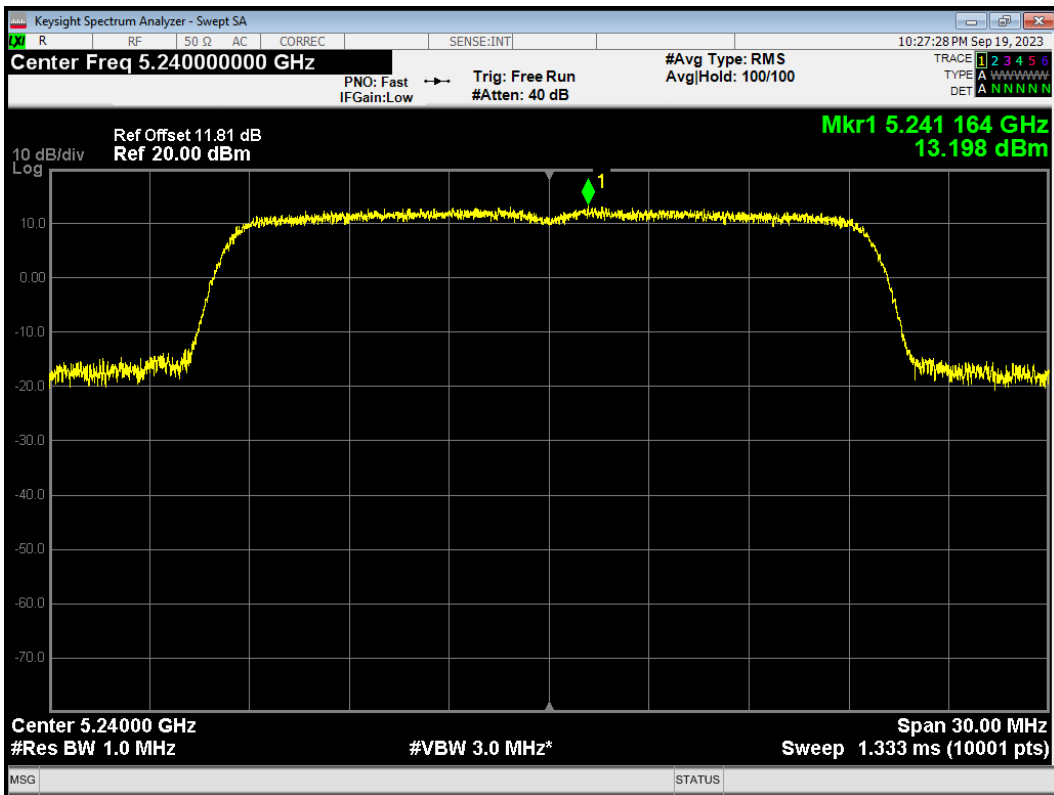

PSD 802.11ac(VHT40) 5230MHz Ant1

PSD 802.11ac(VHT40) 5230MHz Ant2

PSD 802.11ac(VHT80) 5210MHz Ant1

PSD 802.11ac(VHT80) 5210MHz Ant2

PSD 802.11ax(HE20) 5180MHz Ant1

PSD 802.11ax(HE20) 5180MHz Ant2

PSD 802.11ax(HE20) 5200MHz Ant1

PSD 802.11ax(HE20) 5200MHz Ant2

PSD 802.11ax(HE20) 5240MHz Ant1

PSD 802.11ax(HE20) 5240MHz Ant2

PSD 802.11ax(HE40) 5190MHz Ant1

PSD 802.11ax(HE40) 5190MHz Ant2

PSD 802.11ax(HE40) 5230MHz Ant1

PSD 802.11ax(HE40) 5230MHz Ant2