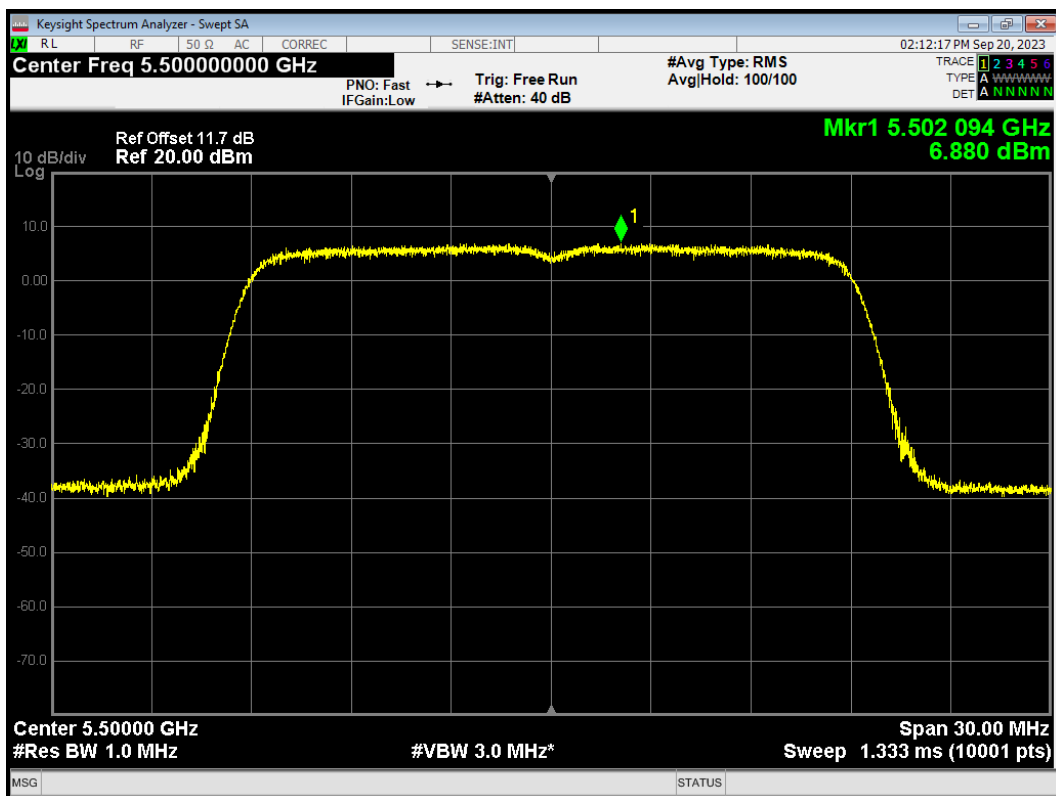

PSD 802.11ac(VHT160) 5570MHz Ant2

PSD 802.11ac(VHT20) 5500MHz Ant1

PSD 802.11ac(VHT20) 5500MHz Ant2

PSD 802.11ac(VHT20) 5600MHz Ant1

PSD 802.11ac(VHT20) 5600MHz Ant2

PSD 802.11ac(VHT20) 5700MHz Ant1

PSD 802.11ac(VHT20) 5700MHz Ant2

PSD 802.11ac(VHT20) 5720MHz Ant1

PSD 802.11ac(VHT20) 5720MHz Ant2

PSD 802.11ac(VHT40) 5510MHz Ant1

PSD 802.11ac(VHT40) 5510MHz Ant2

PSD 802.11ac(VHT40) 5590MHz Ant1

PSD 802.11ac(VHT40) 5590MHz Ant2

PSD 802.11ac(VHT40) 5670MHz Ant1