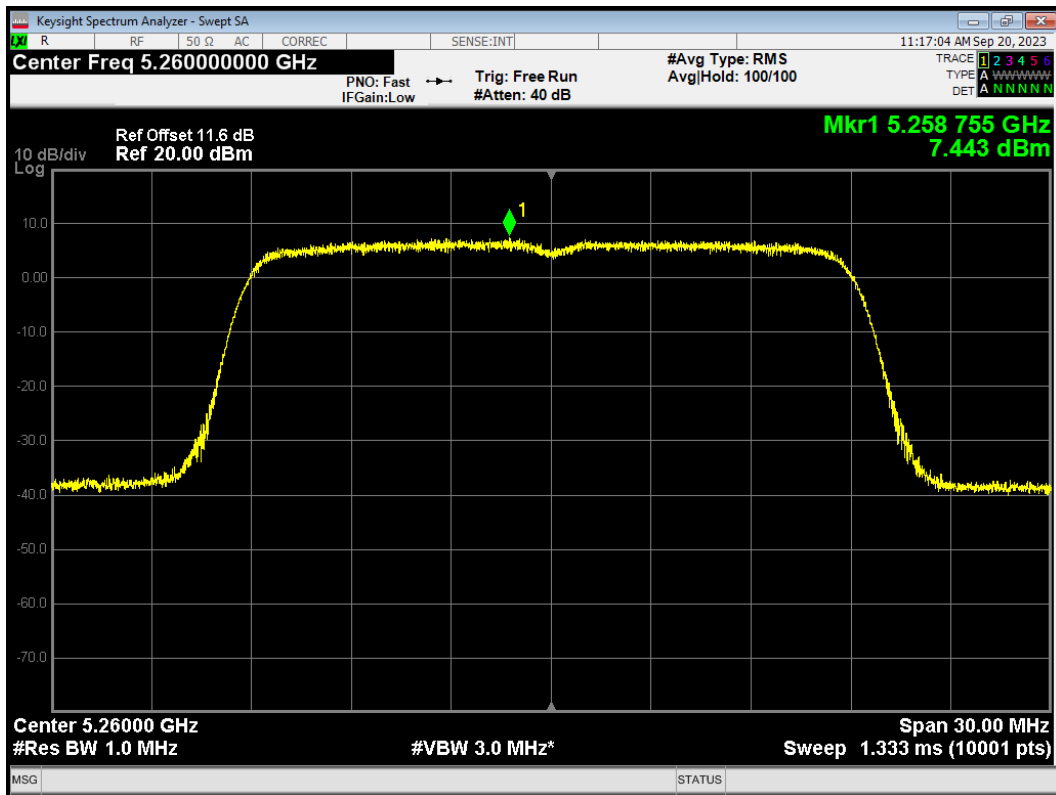

PSD 802.11a 5300MHz Ant1

PSD 802.11a 5300MHz Ant2

PSD 802.11a 5320MHz Ant1

PSD 802.11a 5320MHz Ant2

PSD 802.11ac(VHT160) 5250MHz Ant1

PSD 802.11ac(VHT160) 5250MHz Ant2

PSD 802.11ac(VHT20) 5260MHz Ant1

PSD 802.11ac(VHT20) 5260MHz Ant2

PSD 802.11ac(VHT20) 5300MHz Ant1

PSD 802.11ac(VHT20) 5300MHz Ant2

PSD 802.11ac(VHT20) 5320MHz Ant1

PSD 802.11ac(VHT20) 5320MHz Ant2

PSD 802.11ac(VHT40) 5270MHz Ant1

PSD 802.11ac(VHT40) 5270MHz Ant2

PSD 802.11ac(VHT40) 5310MHz Ant1