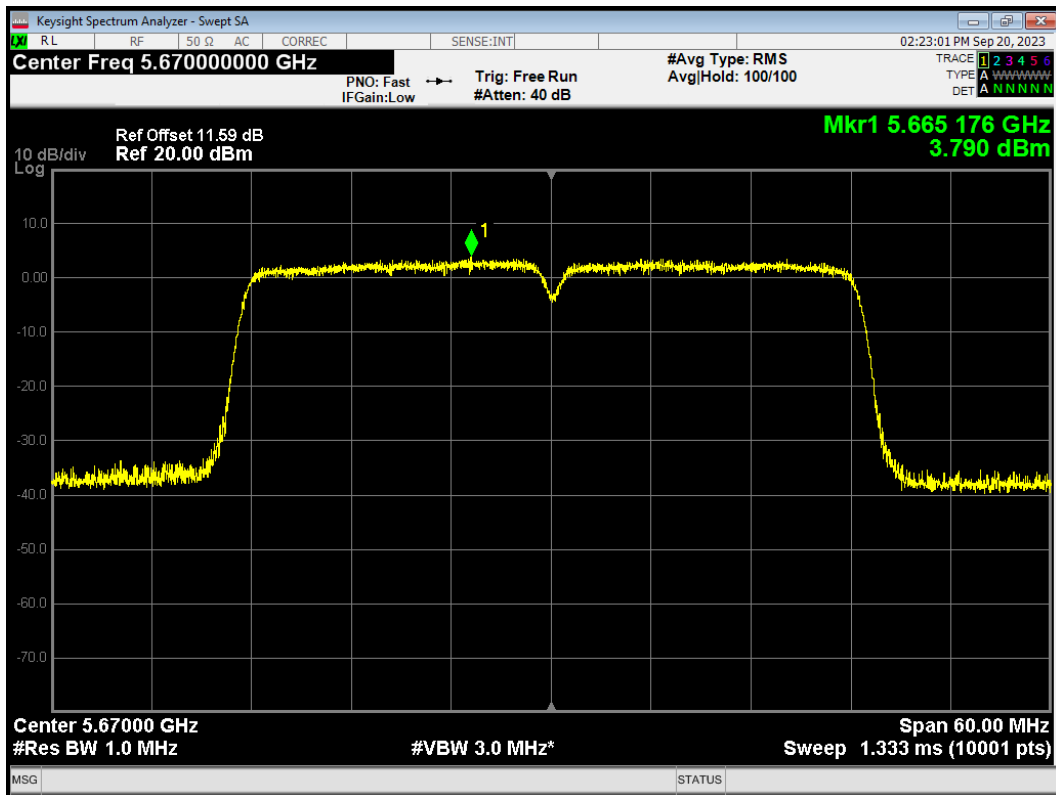

PSD 802.11ac(VHT40) 5670MHz Ant2