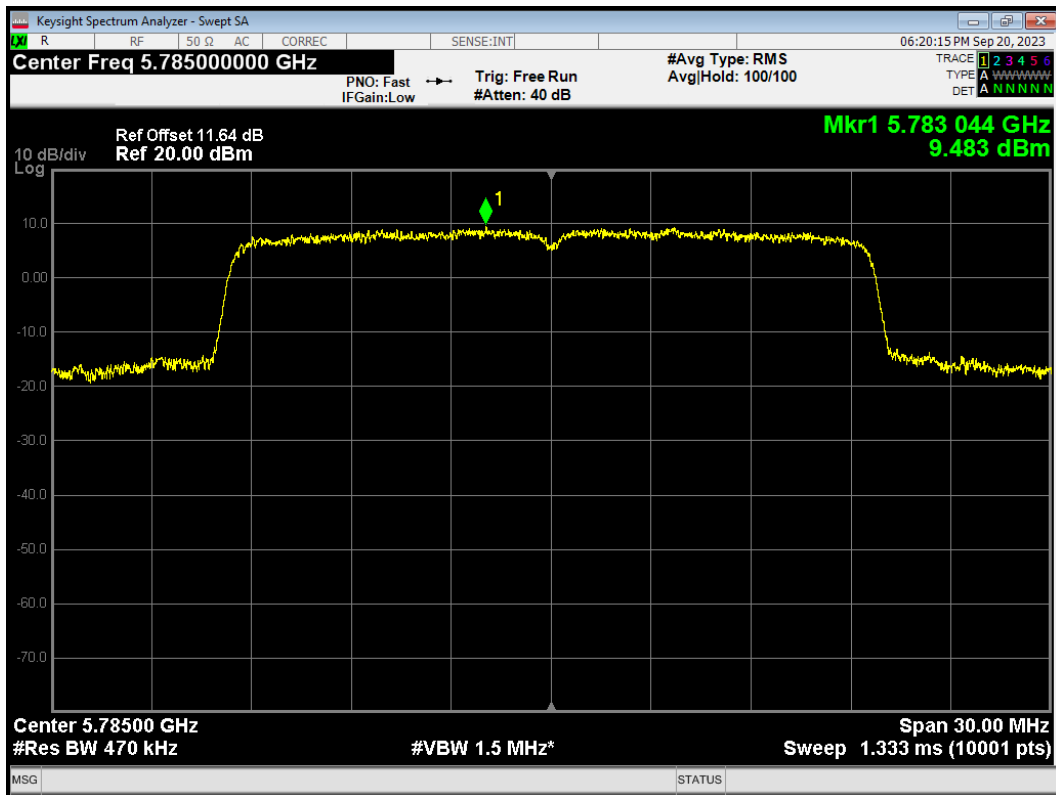

PSD 802.11ac(VHT40) 5795MHz Ant2

PSD 802.11ac(VHT80) 5690MHz Ant1

PSD 802.11ac(VHT80) 5690MHz Ant2

PSD 802.11ac(VHT80) 5775MHz Ant1

PSD 802.11ac(VHT80) 5775MHz Ant2

PSD 802.11ax(HE20) 5720MHz Ant1

PSD 802.11ax(HE20) 5720MHz Ant2

PSD 802.11ax(HE20) 5745MHz Ant1

PSD 802.11ax(HE20) 5745MHz Ant2

PSD 802.11ax(HE20) 5785MHz Ant1

PSD 802.11ax(HE20) 5785MHz Ant2

PSD 802.11ax(HE20) 5825MHz Ant1

PSD 802.11ax(HE20) 5825MHz Ant2

PSD 802.11ax(HE40) 5710MHz Ant1

PSD 802.11ax(HE40) 5710MHz Ant2

PSD 802.11ax(HE40) 5755MHz Ant1

PSD 802.11ax(HE40) 5755MHz Ant2

PSD 802.11ax(HE40) 5795MHz Ant1

PSD 802.11ax(HE40) 5795MHz Ant2

PSD 802.11ax(HE80) 5690MHz Ant1

PSD 802.11ax(HE80) 5690MHz Ant2