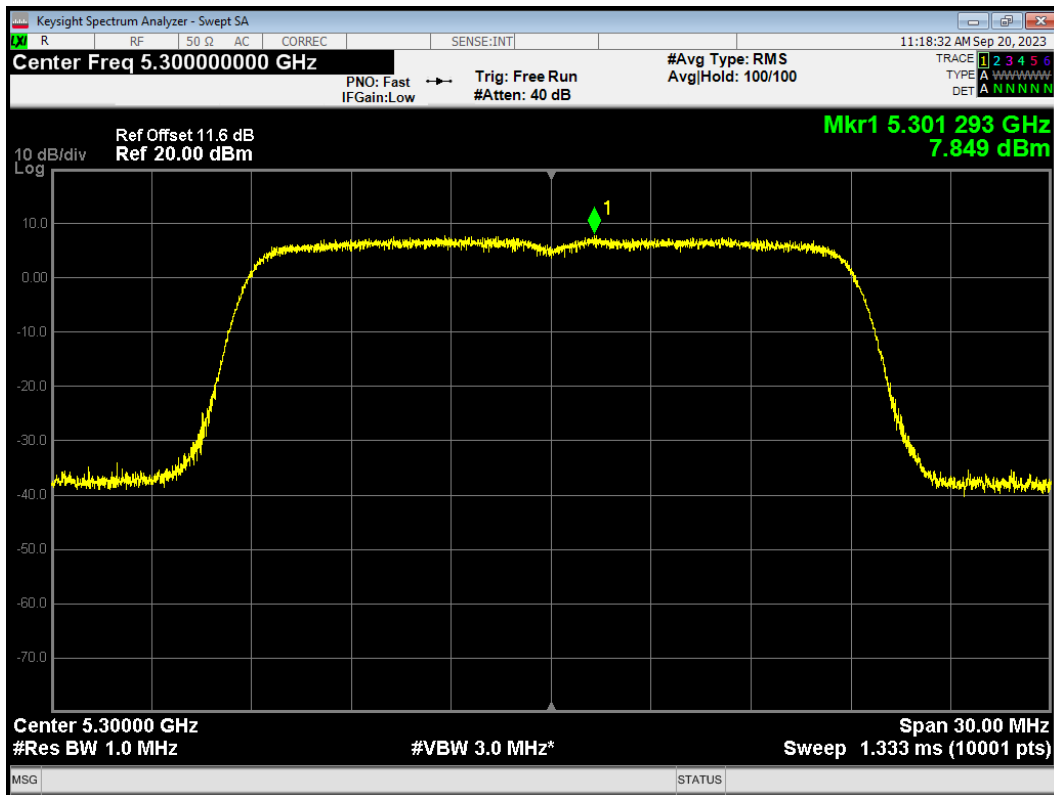

PSD 802.11a 5300MHz Ant1

PSD 802.11a 5300MHz Ant2

PSD 802.11a 5320MHz Ant1

PSD 802.11a 5320MHz Ant2

PSD 802.11ac(VHT160) 5250MHz Ant1

PSD 802.11ac(VHT160) 5250MHz Ant2

PSD 802.11ac(VHT20) 5260MHz Ant1

PSD 802.11ac(VHT20) 5260MHz Ant2

PSD 802.11ac(VHT20) 5300MHz Ant1

PSD 802.11ac(VHT20) 5300MHz Ant2

PSD 802.11ac(VHT20) 5320MHz Ant1

PSD 802.11ac(VHT20) 5320MHz Ant2

PSD 802.11ac(VHT40) 5270MHz Ant1

PSD 802.11ac(VHT40) 5270MHz Ant2

PSD 802.11ac(VHT40) 5310MHz Ant1