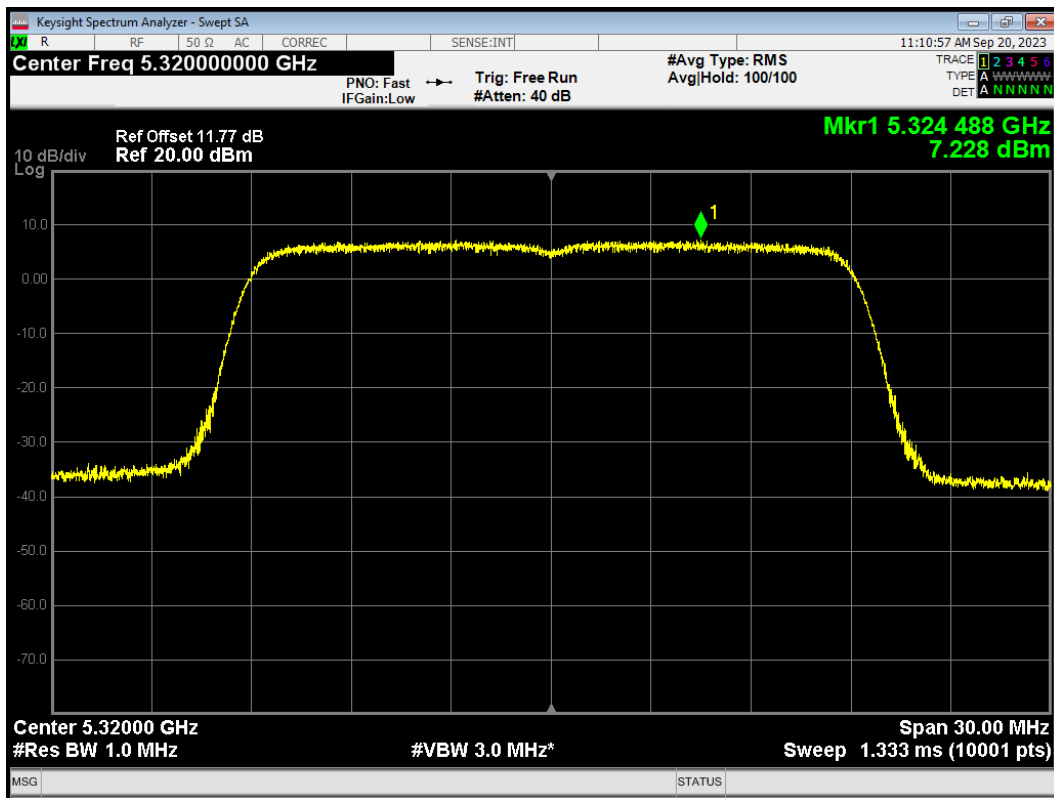

PSD 802.11n(HT20) 5320MHz Ant1