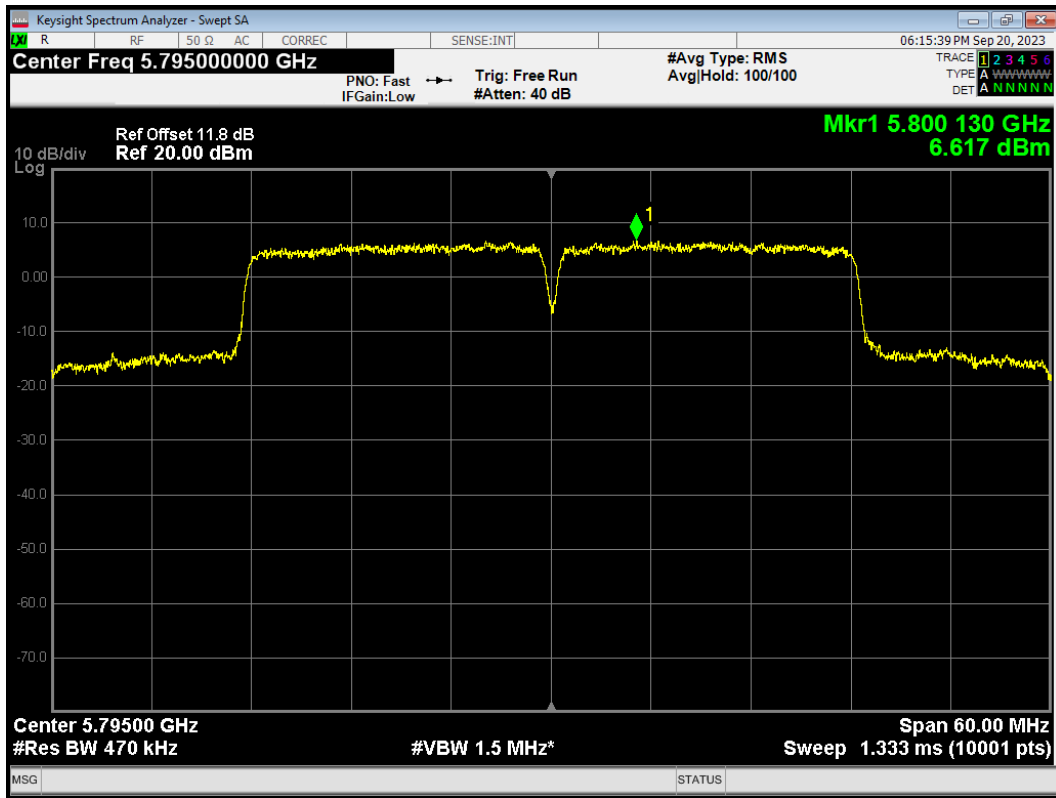

PSD 802.11a 5825MHz Ant2

PSD 802.11ac(VHT20) 5720MHz Ant1

PSD 802.11ac(VHT20) 5720MHz Ant2

PSD 802.11ac(VHT20) 5745MHz Ant1

PSD 802.11ac(VHT20) 5745MHz Ant2

PSD 802.11ac(VHT20) 5785MHz Ant1

PSD 802.11ac(VHT20) 5785MHz Ant2

PSD 802.11ac(VHT20) 5825MHz Ant1

PSD 802.11ac(VHT20) 5825MHz Ant2

PSD 802.11ac(VHT40) 5710MHz Ant1

PSD 802.11ac(VHT40) 5710MHz Ant2

PSD 802.11ac(VHT40) 5755MHz Ant1

PSD 802.11ac(VHT40) 5755MHz Ant2

PSD 802.11ac(VHT40) 5795MHz Ant1

PSD 802.11ac(VHT40) 5795MHz Ant2

PSD 802.11ac(VHT80) 5690MHz Ant1

PSD 802.11ac(VHT80) 5690MHz Ant2

PSD 802.11ac(VHT80) 5775MHz Ant1

PSD 802.11ac(VHT80) 5775MHz Ant2

PSD 802.11ax(HE20) 5720MHz Ant1

PSD 802.11ax(HE20) 5720MHz Ant2