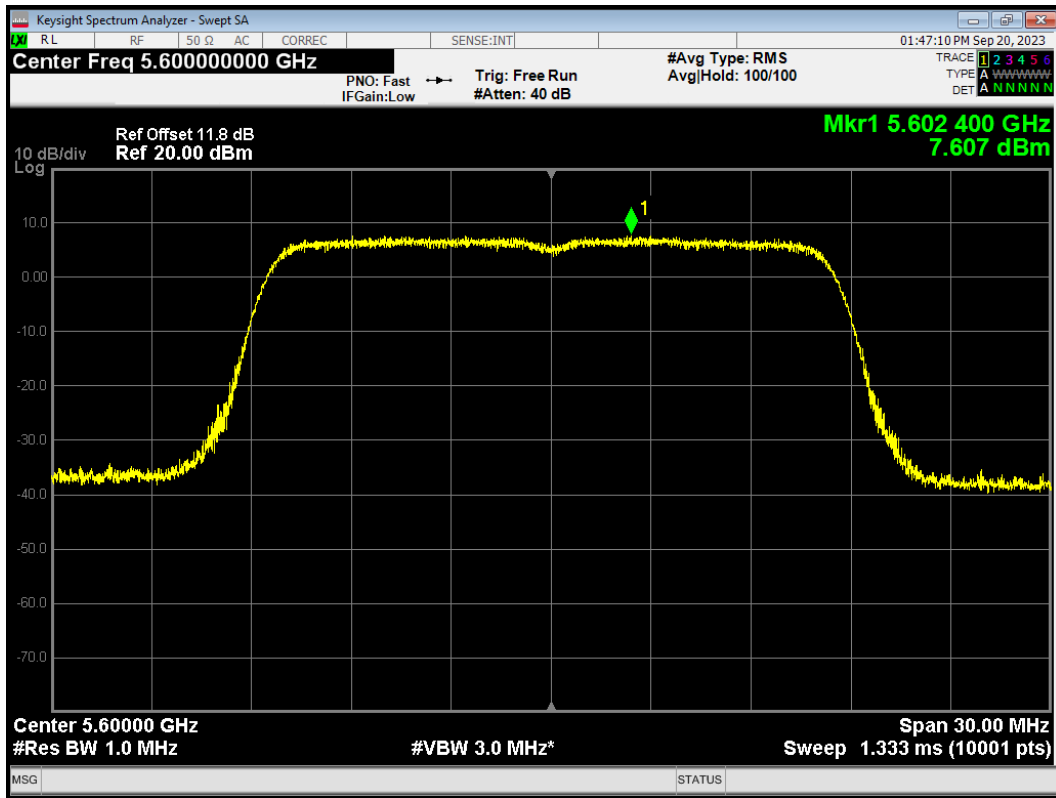

PSD 802.11n(HT20) 5320MHz Ant1

PSD 802.11n(HT20) 5320MHz Ant2

PSD 802.11n(HT40) 5270MHz Ant1

PSD 802.11n(HT40) 5270MHz Ant2

PSD 802.11n(HT40) 5310MHz Ant1

PSD 802.11n(HT40) 5310MHz Ant2

U-NII-2C

PSD 802.11a 5500MHz Ant1

PSD 802.11a 5500MHz Ant2

PSD 802.11a 5600MHz Ant1

PSD 802.11a 5600MHz Ant2

PSD 802.11a 5700MHz Ant1

PSD 802.11a 5700MHz Ant2

PSD 802.11a 5720MHz Ant1

PSD 802.11a 5720MHz Ant2

PSD 802.11ac(VHT160) 5570MHz Ant1