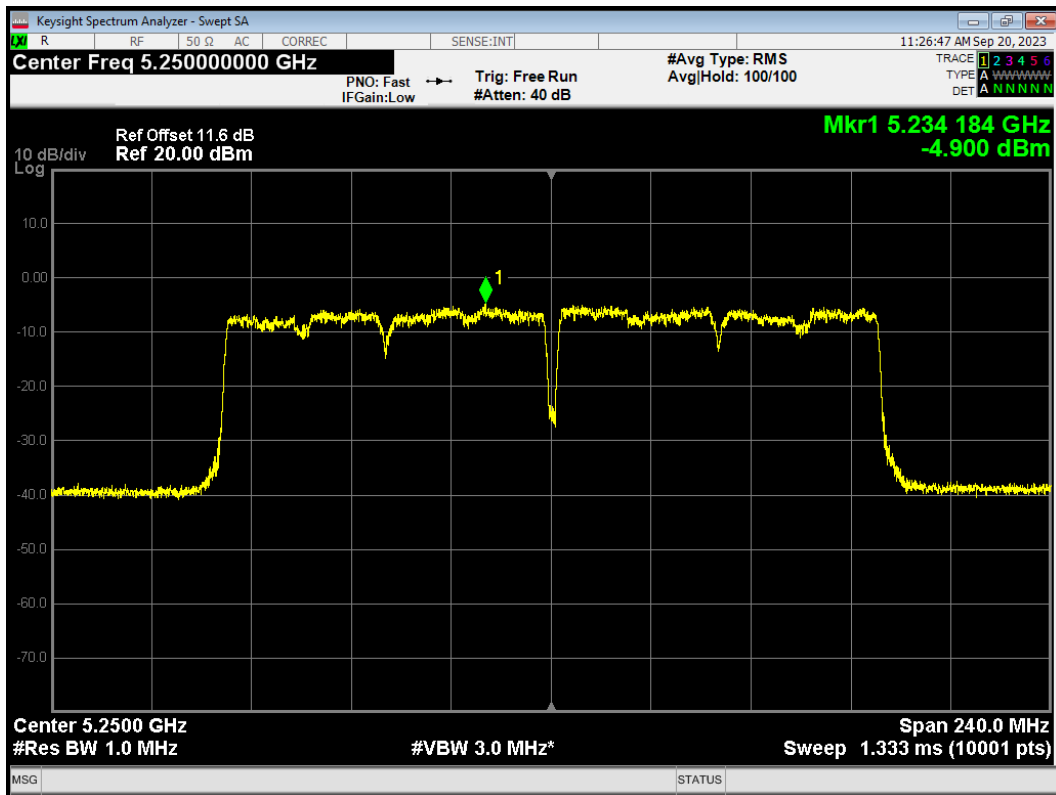

PSD 802.11a 5300MHz Ant1

PSD 802.11a 5300MHz Ant2

PSD 802.11a 5320MHz Ant1

PSD 802.11a 5320MHz Ant2

PSD 802.11ac(VHT160) 5250MHz Ant1

PSD 802.11ac(VHT160) 5250MHz Ant2

PSD 802.11ac(VHT20) 5260MHz Ant1

PSD 802.11ac(VHT20) 5260MHz Ant2