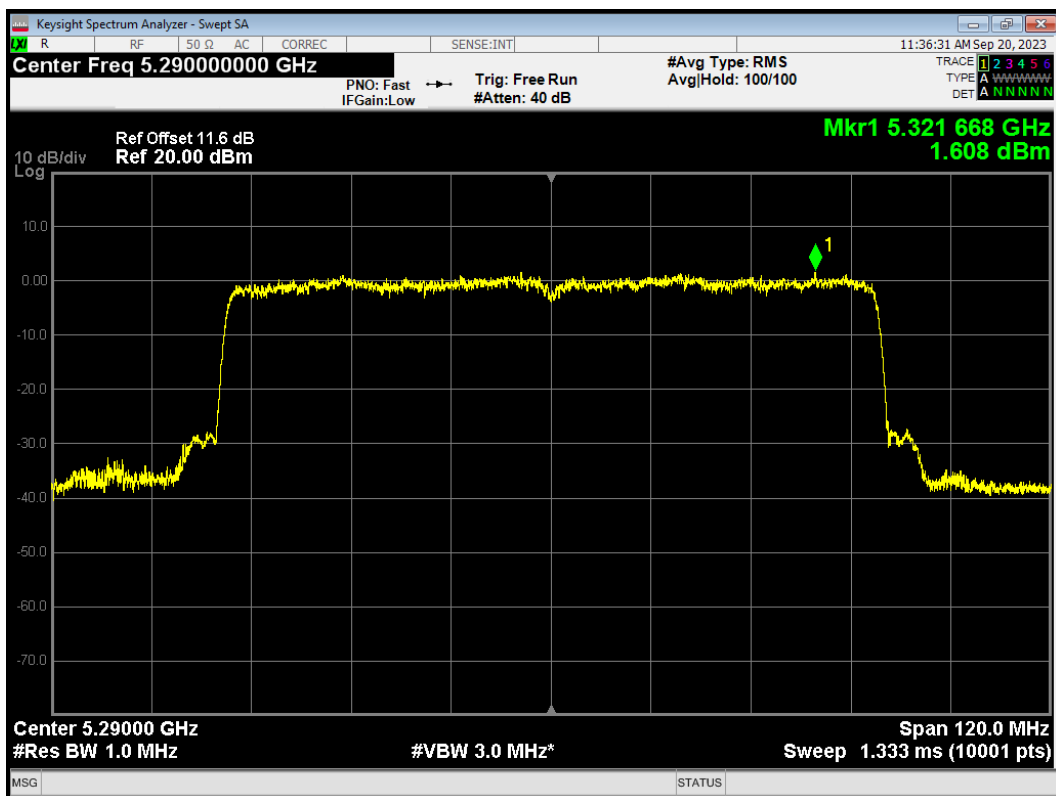

PSD 802.11ax(HE20) 5300MHz Ant1

PSD 802.11ax(HE20) 5300MHz Ant2

PSD 802.11ax(HE20) 5320MHz Ant1

PSD 802.11ax(HE20) 5320MHz Ant2

PSD 802.11ax(HE40) 5270MHz Ant1

PSD 802.11ax(HE40) 5270MHz Ant2

PSD 802.11ax(HE40) 5310MHz Ant1

PSD 802.11ax(HE40) 5310MHz Ant2

PSD 802.11ax(HE80) 5290MHz Ant1

PSD 802.11ax(HE80) 5290MHz Ant2

PSD 802.11n(HT20) 5260MHz Ant1

PSD 802.11n(HT20) 5260MHz Ant2

PSD 802.11n(HT20) 5300MHz Ant1

PSD 802.11n(HT20) 5300MHz Ant2