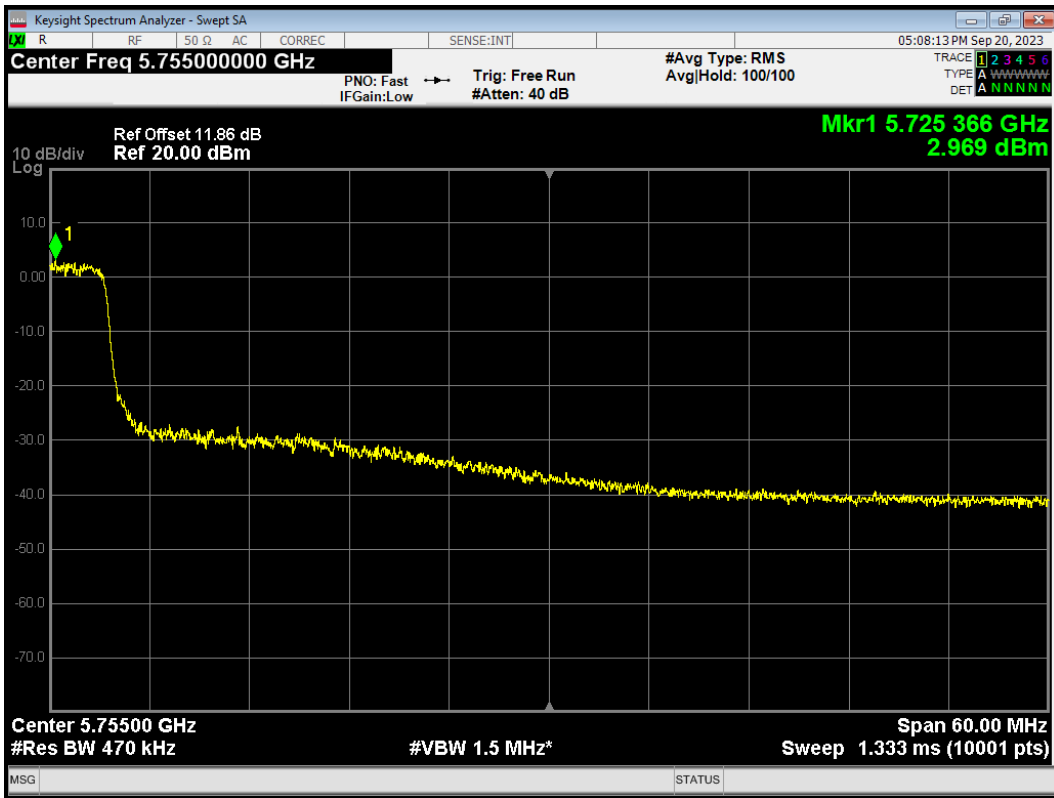

PSD 802.11a 5825MHz Ant2

PSD 802.11ac(VHT20) 5720MHz Ant1

PSD 802.11ac(VHT20) 5720MHz Ant2

PSD 802.11ac(VHT20) 5745MHz Ant1

PSD 802.11ac(VHT20) 5745MHz Ant2

PSD 802.11ac(VHT20) 5785MHz Ant1

PSD 802.11ac(VHT20) 5785MHz Ant2

PSD 802.11ac(VHT20) 5825MHz Ant1

PSD 802.11ac(VHT20) 5825MHz Ant2

PSD 802.11ac(VHT40) 5710MHz Ant1

PSD 802.11ac(VHT40) 5710MHz Ant2

PSD 802.11ac(VHT40) 5755MHz Ant1

PSD 802.11ac(VHT40) 5755MHz Ant2

PSD 802.11ac(VHT40) 5795MHz Ant1