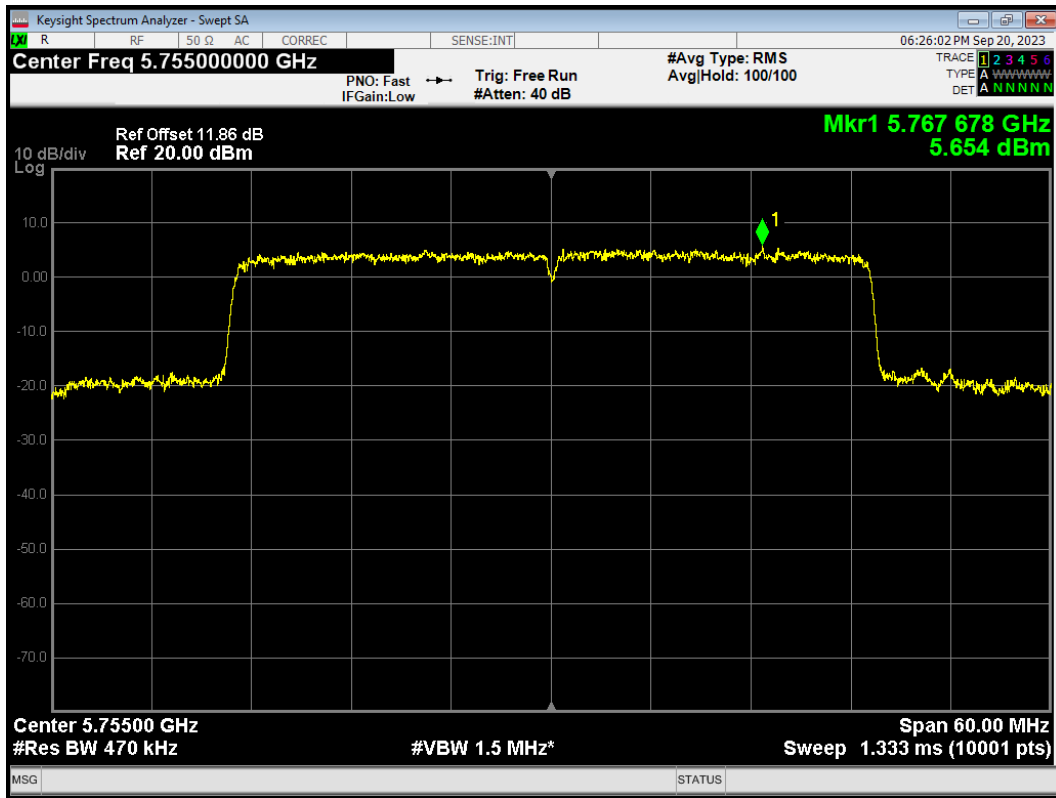

PSD 802.11ac(VHT40) 5795MHz Ant2

PSD 802.11ac(VHT80) 5690MHz Ant1

PSD 802.11ac(VHT80) 5690MHz Ant2

PSD 802.11ac(VHT80) 5775MHz Ant1

PSD 802.11ac(VHT80) 5775MHz Ant2

PSD 802.11ax(HE20) 5720MHz Ant1

PSD 802.11ax(HE20) 5720MHz Ant2

PSD 802.11ax(HE20) 5745MHz Ant1

PSD 802.11ax(HE20) 5745MHz Ant2

PSD 802.11ax(HE20) 5785MHz Ant1

PSD 802.11ax(HE20) 5785MHz Ant2

PSD 802.11ax(HE20) 5825MHz Ant1

PSD 802.11ax(HE20) 5825MHz Ant2

PSD 802.11ax(HE40) 5710MHz Ant1

PSD 802.11ax(HE40) 5710MHz Ant2

PSD 802.11ax(HE40) 5755MHz Ant1

PSD 802.11ax(HE40) 5755MHz Ant2

PSD 802.11ax(HE40) 5795MHz Ant1

PSD 802.11ax(HE40) 5795MHz Ant2

PSD 802.11ax(HE80) 5690MHz Ant1

PSD 802.11ax(HE80) 5690MHz Ant2