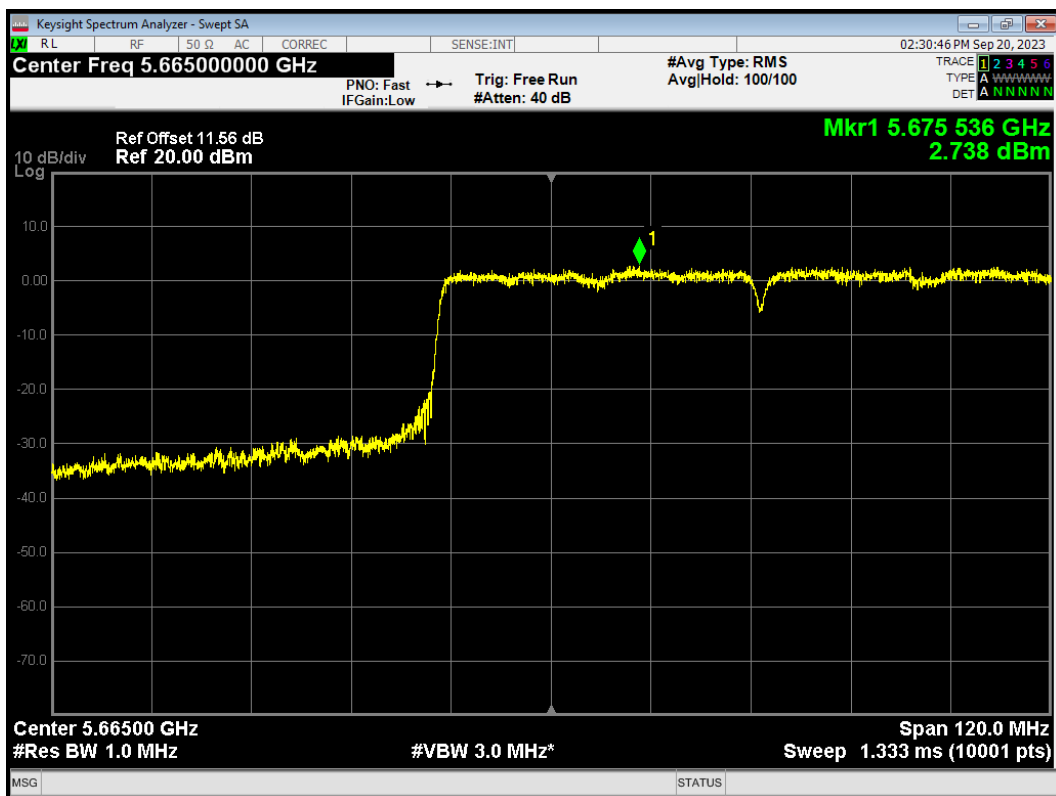

PSD 802.11ac(VHT40) 5670MHz Ant2

PSD 802.11ac(VHT40) 5710MHz Ant1

PSD 802.11ac(VHT40) 5710MHz Ant2

PSD 802.11ac(VHT80) 5530MHz Ant1

PSD 802.11ac(VHT80) 5530MHz Ant2

PSD 802.11ac(VHT80) 5610MHz Ant1

PSD 802.11ac(VHT80) 5610MHz Ant2

PSD 802.11ac(VHT80) 5690MHz Ant1

PSD 802.11ac(VHT80) 5690MHz Ant2

PSD 802.11ax(HE160) 5570MHz Ant1

PSD 802.11ax(HE160) 5570MHz Ant2

PSD 802.11ax(HE20) 5500MHz Ant1

PSD 802.11ax(HE20) 5500MHz Ant2

PSD 802.11ax(HE20) 5600MHz Ant1