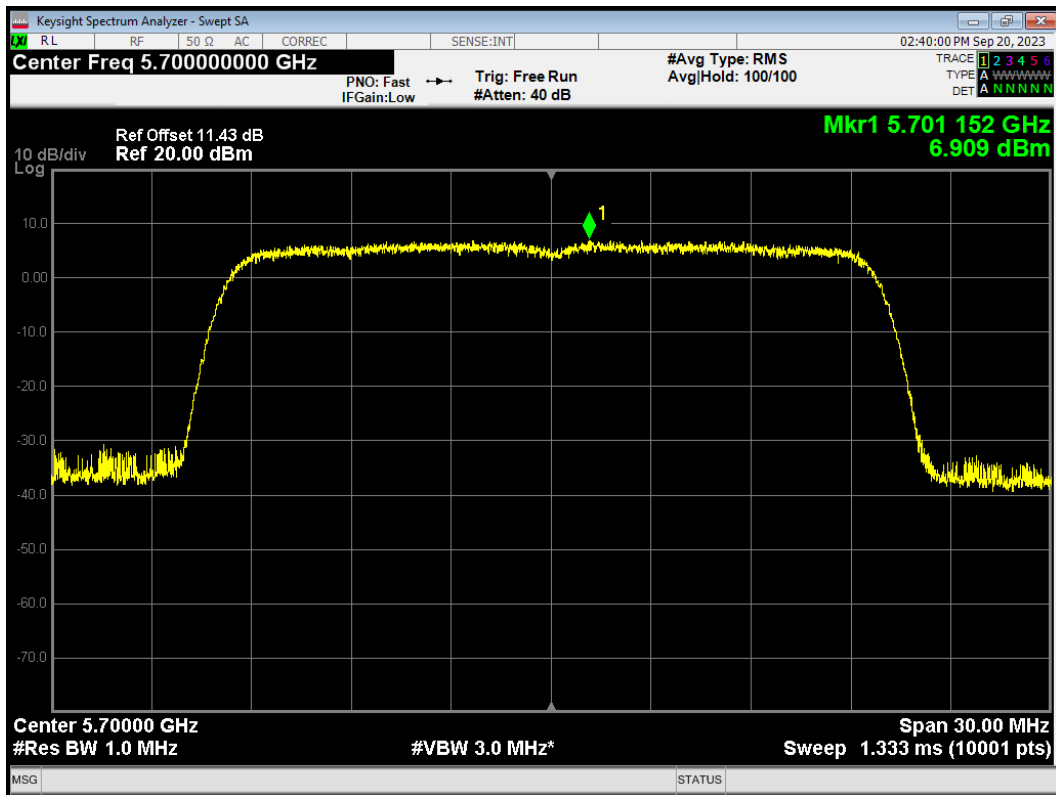

PSD 802.11ac(VHT80) 5690MHz Ant1

PSD 802.11ac(VHT80) 5690MHz Ant2

PSD 802.11ax(HE160) 5570MHz Ant1

PSD 802.11ax(HE160) 5570MHz Ant2

PSD 802.11ax(HE20) 5500MHz Ant1

PSD 802.11ax(HE20) 5500MHz Ant2

PSD 802.11ax(HE20) 5600MHz Ant1

PSD 802.11ax(HE20) 5600MHz Ant2

PSD 802.11ax(HE20) 5700MHz Ant1

PSD 802.11ax(HE20) 5700MHz Ant2

PSD 802.11ax(HE20) 5720MHz Ant1

PSD 802.11ax(HE20) 5720MHz Ant2

PSD 802.11ax(HE40) 5510MHz Ant1

PSD 802.11ax(HE40) 5510MHz Ant2