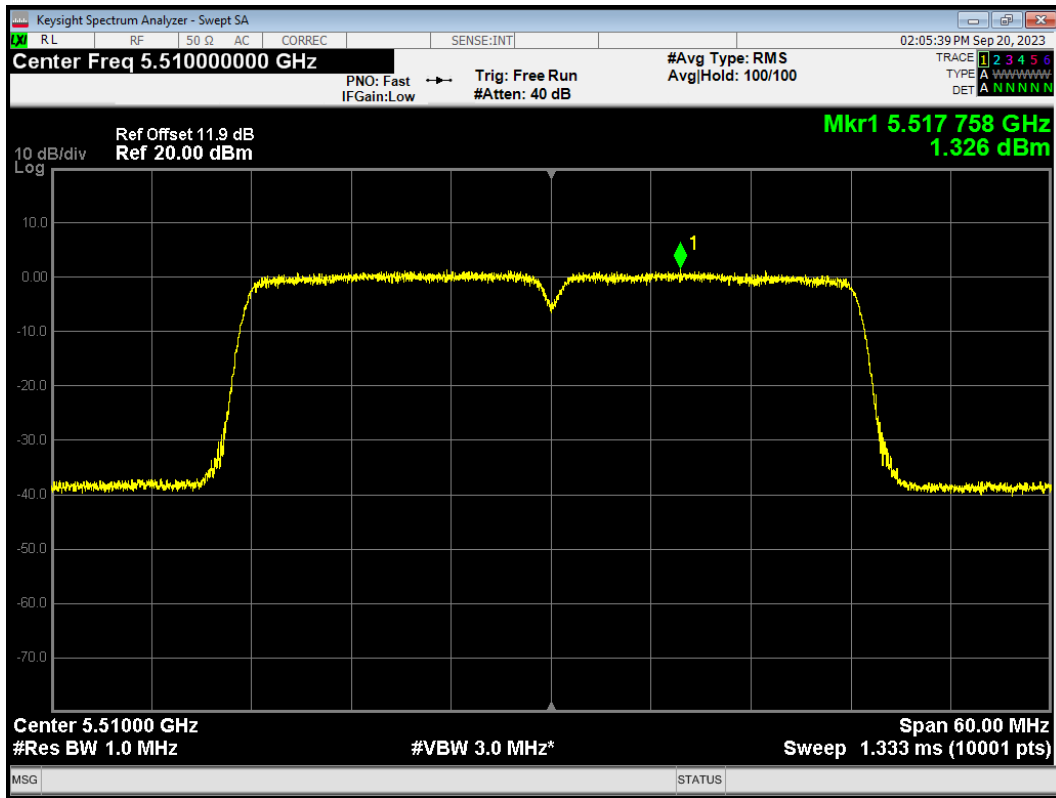

PSD 802.11ax(HE80) 5530MHz Ant2

PSD 802.11ax(HE80) 5610MHz Ant1

PSD 802.11ax(HE80) 5610MHz Ant2

PSD 802.11ax(HE80) 5690MHz Ant1

PSD 802.11ax(HE80) 5690MHz Ant2

PSD 802.11n(HT20) 5500MHz Ant1

PSD 802.11n(HT20) 5500MHz Ant2

PSD 802.11n(HT20) 5600MHz Ant1

PSD 802.11n(HT20) 5600MHz Ant2

PSD 802.11n(HT20) 5700MHz Ant1

PSD 802.11n(HT20) 5700MHz Ant2

PSD 802.11n(HT20) 5720MHz Ant1

PSD 802.11n(HT20) 5720MHz Ant2

PSD 802.11n(HT40) 5510MHz Ant1

PSD 802.11n(HT40) 5510MHz Ant2

PSD 802.11n(HT40) 5590MHz Ant1

PSD 802.11n(HT40) 5590MHz Ant2

PSD 802.11n(HT40) 5670MHz Ant1

PSD 802.11n(HT40) 5670MHz Ant2

PSD 802.11n(HT40) 5710MHz Ant1

PSD 802.11n(HT40) 5710MHz Ant2