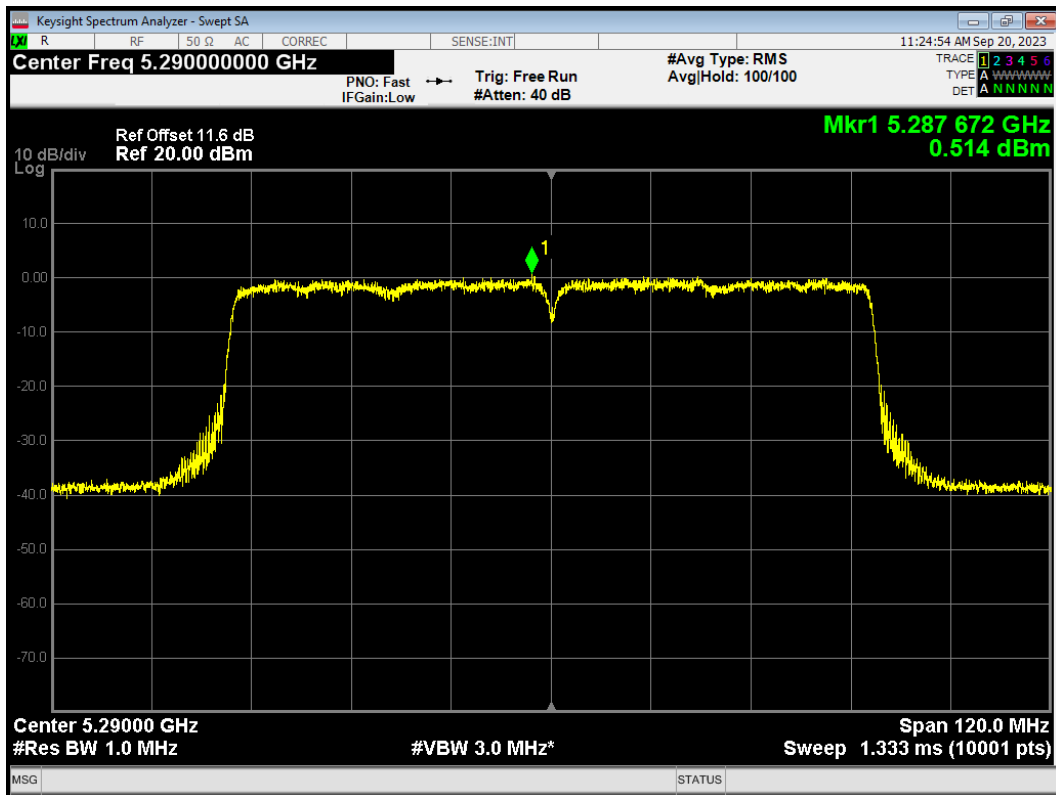

PSD 802.11ac(VHT80) 5290MHz Ant2