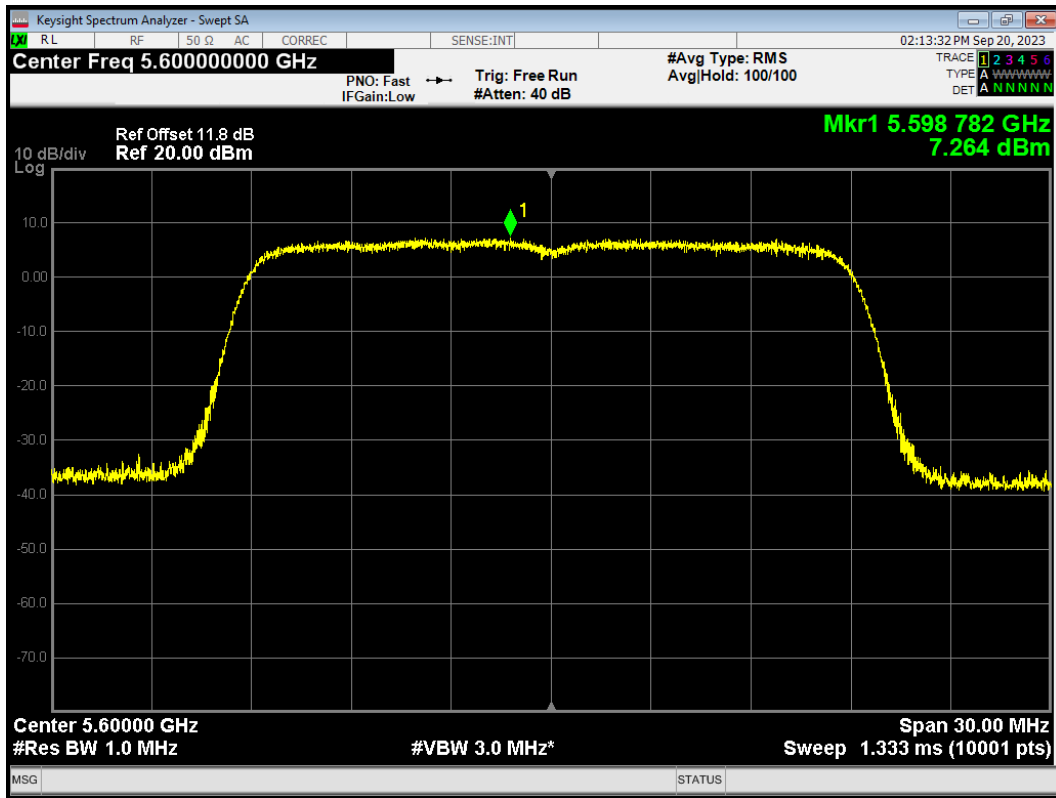

PSD 802.11ac(VHT160) 5570MHz Ant2

PSD 802.11ac(VHT20) 5500MHz Ant1

PSD 802.11ac(VHT20) 5500MHz Ant2

PSD 802.11ac(VHT20) 5600MHz Ant1

PSD 802.11ac(VHT20) 5600MHz Ant2

PSD 802.11ac(VHT20) 5700MHz Ant1

PSD 802.11ac(VHT20) 5700MHz Ant2

PSD 802.11ac(VHT20) 5720MHz Ant1

PSD 802.11ac(VHT20) 5720MHz Ant2

PSD 802.11ac(VHT40) 5510MHz Ant1

PSD 802.11ac(VHT40) 5510MHz Ant2

PSD 802.11ac(VHT40) 5590MHz Ant1

PSD 802.11ac(VHT40) 5590MHz Ant2

PSD 802.11ac(VHT40) 5670MHz Ant1