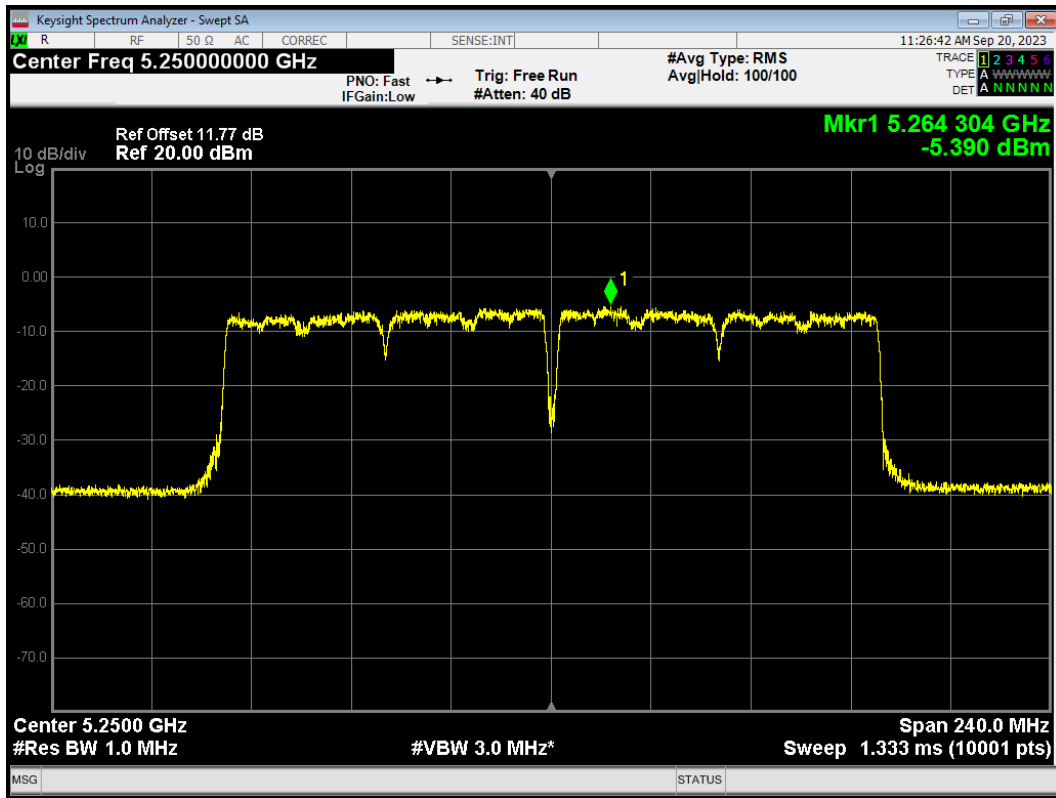

PSD 802.11a 5300MHz Ant1

PSD 802.11a 5300MHz Ant2

PSD 802.11a 5320MHz Ant1

PSD 802.11a 5320MHz Ant2

PSD 802.11ac(VHT160) 5250MHz Ant1

PSD 802.11ac(VHT160) 5250MHz Ant2

PSD 802.11ac(VHT20) 5260MHz Ant1

PSD 802.11ac(VHT20) 5260MHz Ant2

PSD 802.11ac(VHT20) 5300MHz Ant1

PSD 802.11ac(VHT20) 5300MHz Ant2

PSD 802.11ac(VHT20) 5320MHz Ant1

PSD 802.11ac(VHT20) 5320MHz Ant2

PSD 802.11ac(VHT40) 5270MHz Ant1

PSD 802.11ac(VHT40) 5270MHz Ant2

PSD 802.11ac(VHT40) 5310MHz Ant1