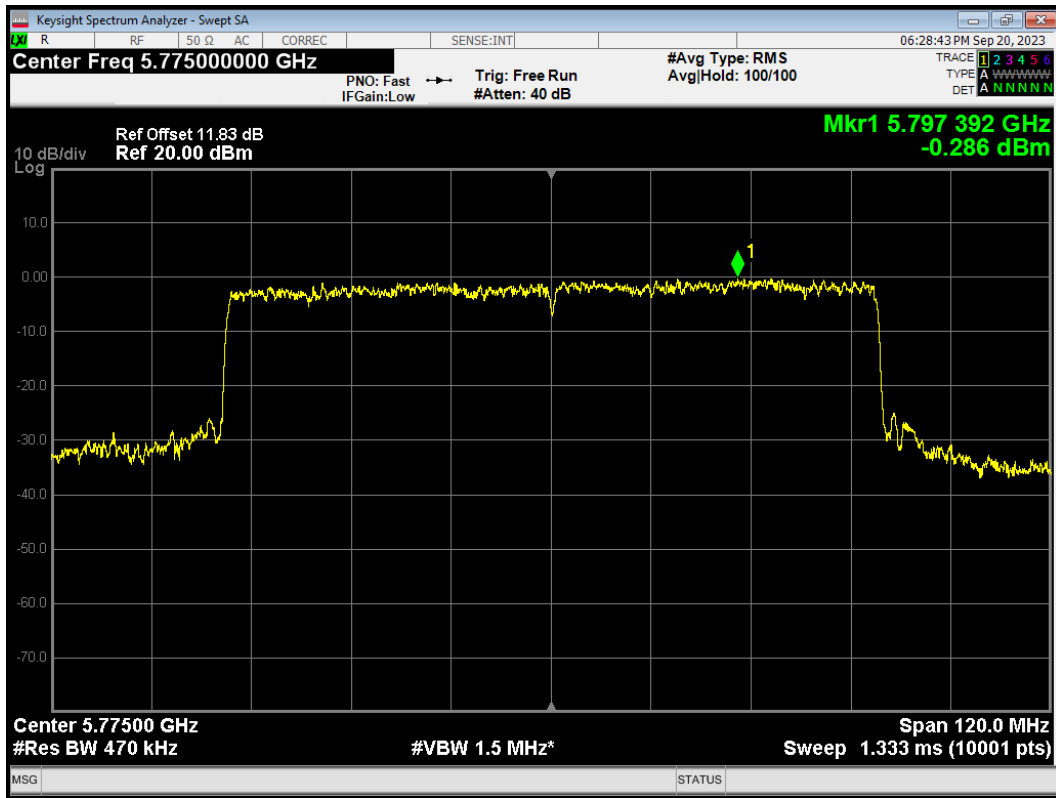

PSD 802.11ax(HE20) 5745MHz Ant1

PSD 802.11ax(HE20) 5745MHz Ant2

PSD 802.11ax(HE20) 5785MHz Ant1

PSD 802.11ax(HE20) 5785MHz Ant2

PSD 802.11ax(HE20) 5825MHz Ant1

PSD 802.11ax(HE20) 5825MHz Ant2

PSD 802.11ax(HE40) 5710MHz Ant1

PSD 802.11ax(HE40) 5710MHz Ant2

PSD 802.11ax(HE40) 5755MHz Ant1

PSD 802.11ax(HE40) 5755MHz Ant2

PSD 802.11ax(HE40) 5795MHz Ant1

PSD 802.11ax(HE40) 5795MHz Ant2

PSD 802.11ax(HE80) 5690MHz Ant1

PSD 802.11ax(HE80) 5690MHz Ant2

PSD 802.11ax(HE80) 5775MHz Ant1

PSD 802.11ax(HE80) 5775MHz Ant2

PSD 802.11n(HT20) 5720MHz Ant1

PSD 802.11n(HT20) 5720MHz Ant2

PSD 802.11n(HT20) 5745MHz Ant1

PSD 802.11n(HT20) 5745MHz Ant2

PSD 802.11n(HT20) 5785MHz Ant1