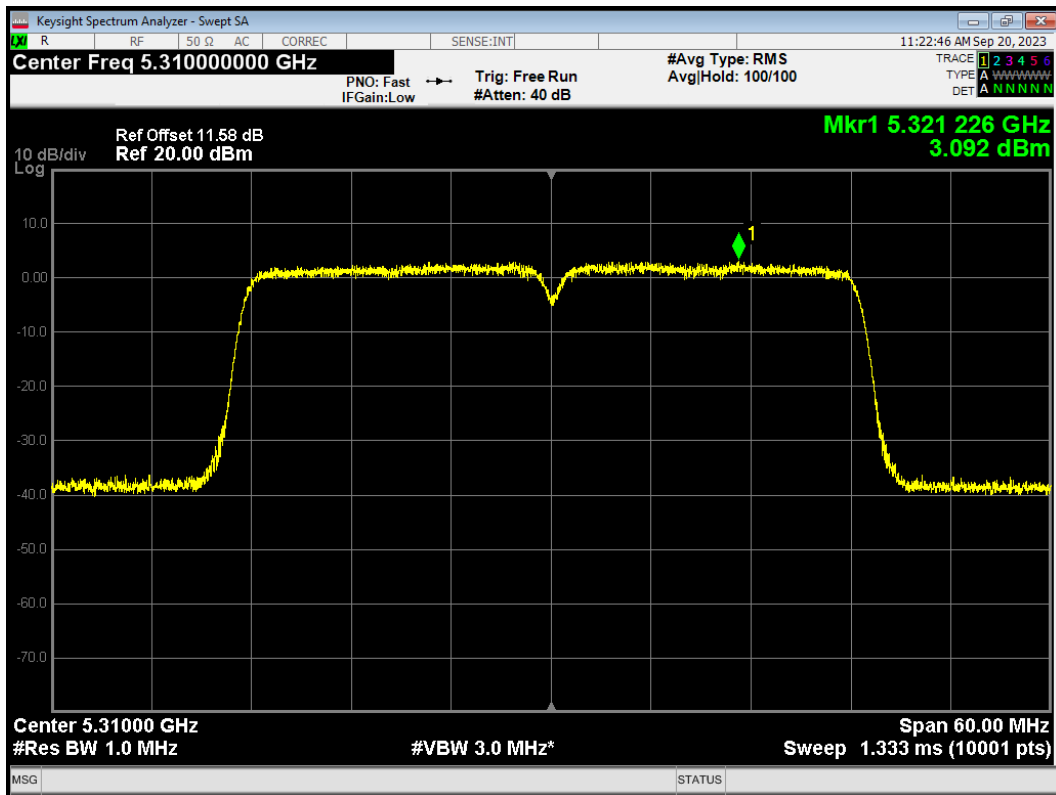

PSD 802.11ac(VHT40) 5310MHz Ant2