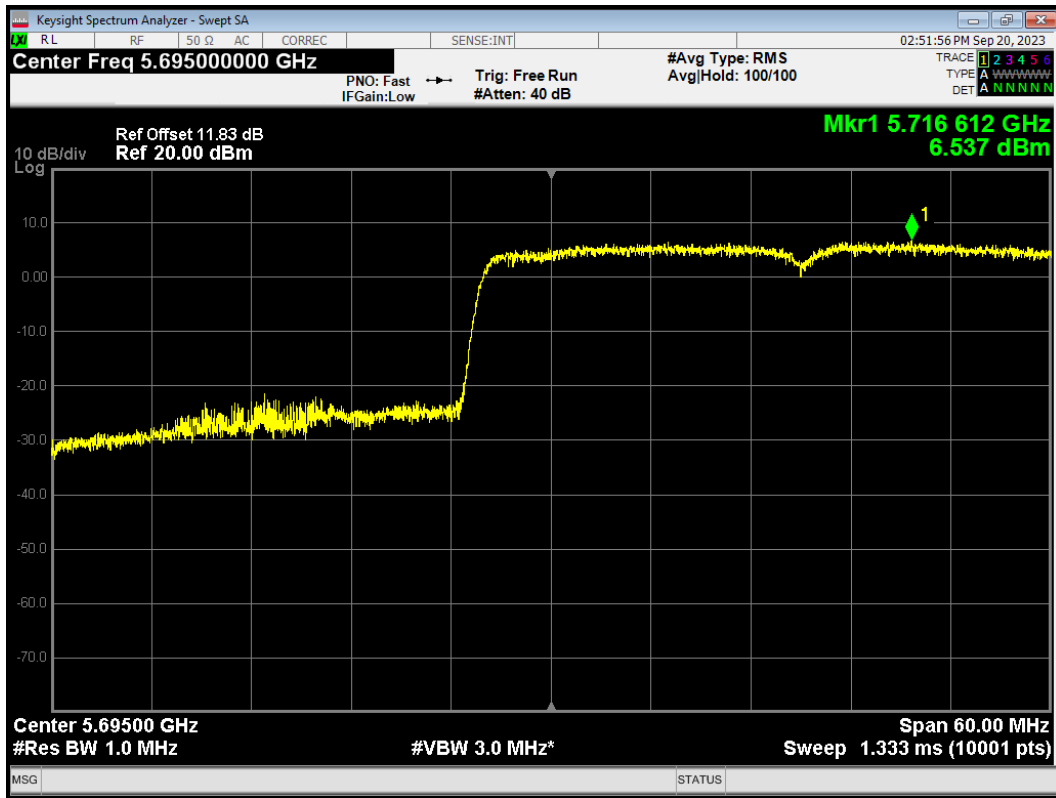

PSD 802.11ax(HE20) 5600MHz Ant2

PSD 802.11ax(HE20) 5700MHz Ant1

PSD 802.11ax(HE20) 5700MHz Ant2

PSD 802.11ax(HE20) 5720MHz Ant1

PSD 802.11ax(HE20) 5720MHz Ant2

PSD 802.11ax(HE40) 5510MHz Ant1

PSD 802.11ax(HE40) 5510MHz Ant2

PSD 802.11ax(HE40) 5590MHz Ant1

PSD 802.11ax(HE40) 5590MHz Ant2

PSD 802.11ax(HE40) 5670MHz Ant1

PSD 802.11ax(HE40) 5670MHz Ant2

PSD 802.11ax(HE40) 5710MHz Ant1

PSD 802.11ax(HE40) 5710MHz Ant2

PSD 802.11ax(HE80) 5530MHz Ant1

PSD 802.11ax(HE80) 5530MHz Ant2

PSD 802.11ax(HE80) 5610MHz Ant1

PSD 802.11ax(HE80) 5610MHz Ant2

PSD 802.11ax(HE80) 5690MHz Ant1

PSD 802.11ax(HE80) 5690MHz Ant2

PSD 802.11n(HT20) 5500MHz Ant1

PSD 802.11n(HT20) 5500MHz Ant2