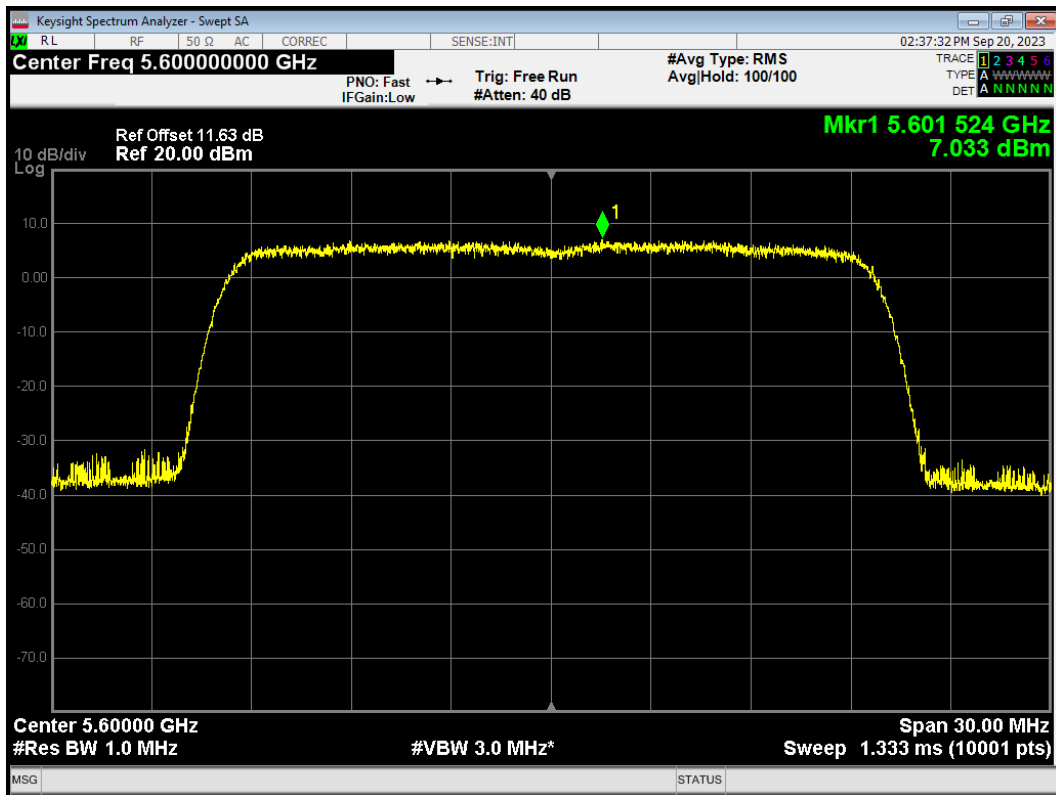

PSD 802.11ac(VHT80) 5690MHz Ant1

PSD 802.11ac(VHT80) 5690MHz Ant2

PSD 802.11ax(HE160) 5570MHz Ant1

PSD 802.11ax(HE160) 5570MHz Ant2

PSD 802.11ax(HE20) 5500MHz Ant1

PSD 802.11ax(HE20) 5500MHz Ant2

PSD 802.11ax(HE20) 5600MHz Ant1

PSD 802.11ax(HE20) 5600MHz Ant2

PSD 802.11ax(HE20) 5700MHz Ant1

PSD 802.11ax(HE20) 5700MHz Ant2

PSD 802.11ax(HE20) 5720MHz Ant1

PSD 802.11ax(HE20) 5720MHz Ant2

PSD 802.11ax(HE40) 5510MHz Ant1

PSD 802.11ax(HE40) 5510MHz Ant2