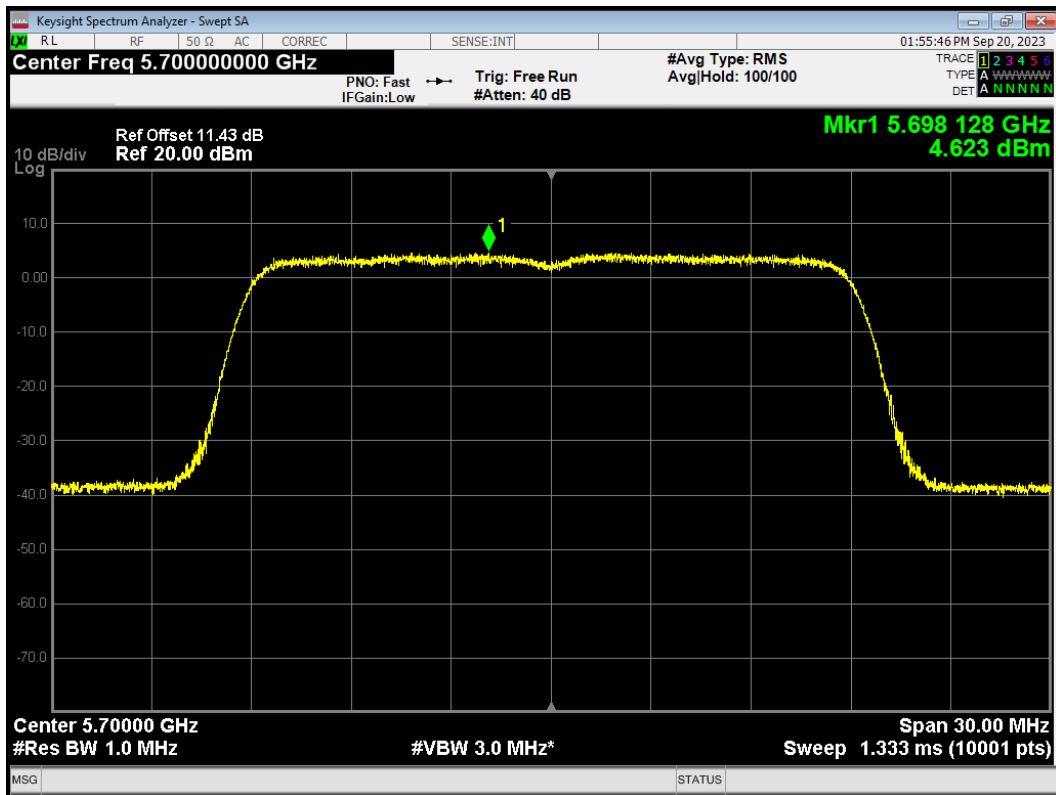

PSD 802.11n(HT20) 5600MHz Ant1

PSD 802.11n(HT20) 5600MHz Ant2

PSD 802.11n(HT20) 5700MHz Ant1

PSD 802.11n(HT20) 5700MHz Ant2

PSD 802.11n(HT20) 5720MHz Ant1

PSD 802.11n(HT20) 5720MHz Ant2

PSD 802.11n(HT40) 5510MHz Ant1

PSD 802.11n(HT40) 5510MHz Ant2

PSD 802.11n(HT40) 5590MHz Ant1

PSD 802.11n(HT40) 5590MHz Ant2

PSD 802.11n(HT40) 5670MHz Ant1

PSD 802.11n(HT40) 5670MHz Ant2

PSD 802.11n(HT40) 5710MHz Ant1

PSD 802.11n(HT40) 5710MHz Ant2