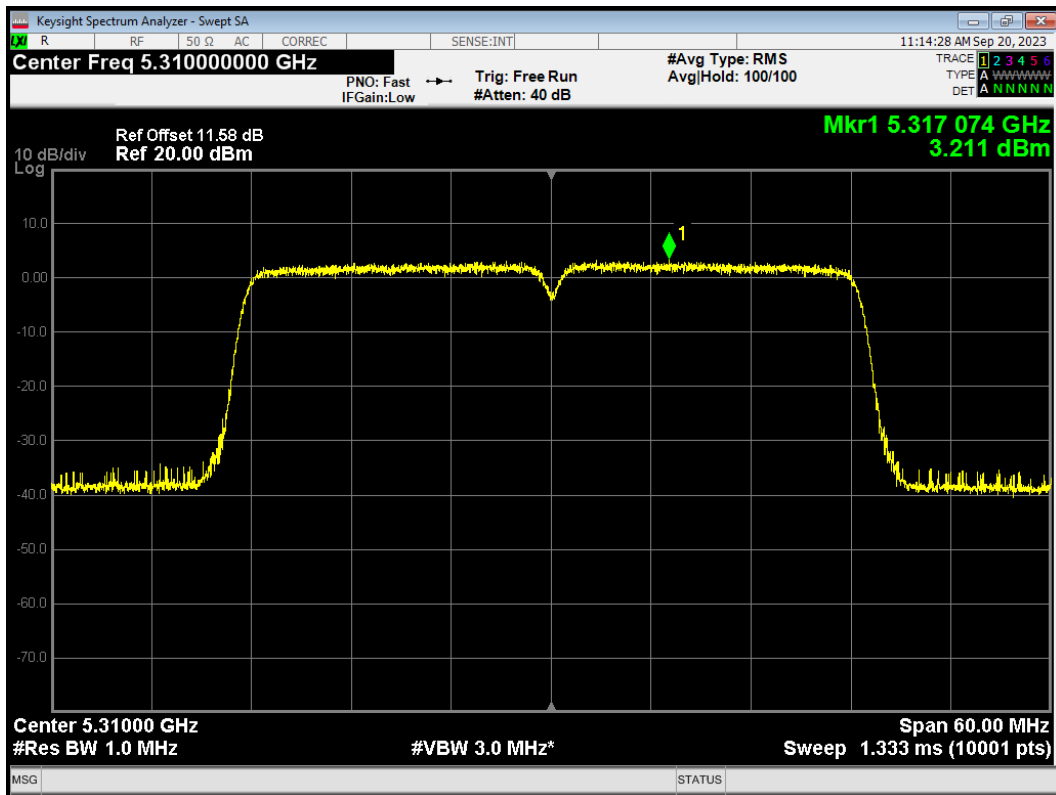

PSD 802.11n(HT20) 5320MHz Ant1

PSD 802.11n(HT20) 5320MHz Ant2

PSD 802.11n(HT40) 5270MHz Ant1

PSD 802.11n(HT40) 5270MHz Ant2

PSD 802.11n(HT40) 5310MHz Ant1

PSD 802.11n(HT40) 5310MHz Ant2

U-NII-2C

PSD 802.11a 5500MHz Ant1