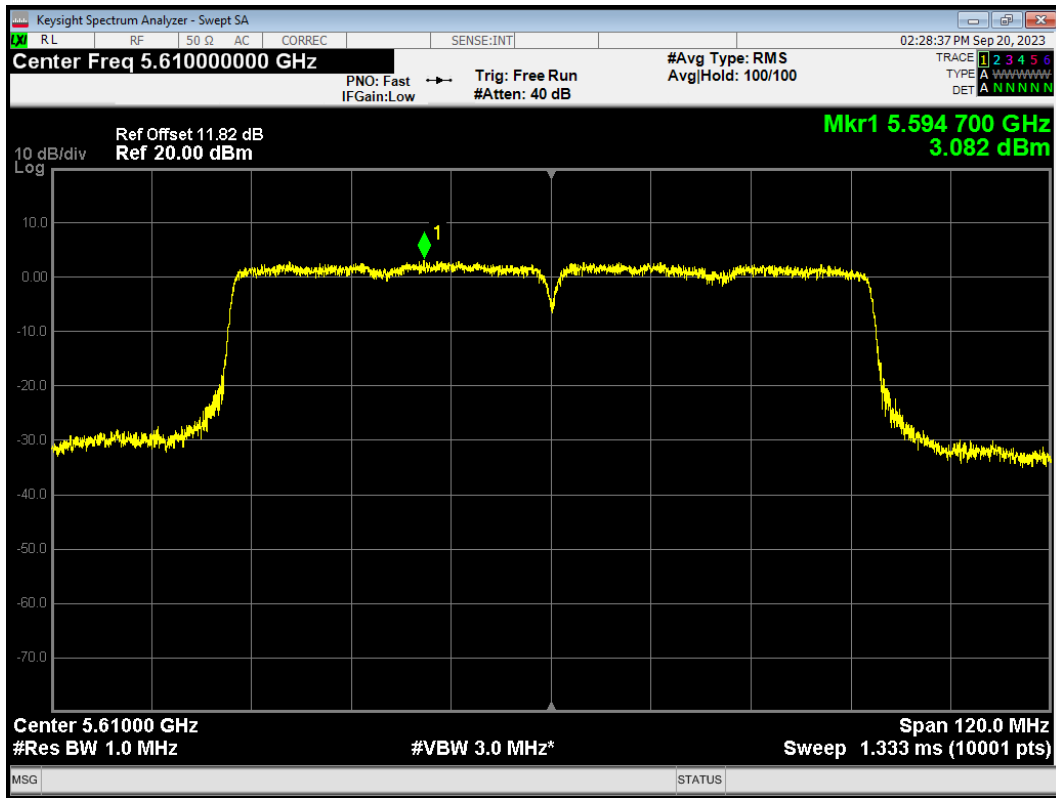

PSD 802.11ac(VHT40) 5670MHz Ant2

PSD 802.11ac(VHT40) 5710MHz Ant1

PSD 802.11ac(VHT40) 5710MHz Ant2

PSD 802.11ac(VHT80) 5530MHz Ant1

PSD 802.11ac(VHT80) 5530MHz Ant2

PSD 802.11ac(VHT80) 5610MHz Ant1

PSD 802.11ac(VHT80) 5610MHz Ant2

PSD 802.11ac(VHT80) 5690MHz Ant1

PSD 802.11ac(VHT80) 5690MHz Ant2

PSD 802.11ax(HE160) 5570MHz Ant1

PSD 802.11ax(HE160) 5570MHz Ant2

PSD 802.11ax(HE20) 5500MHz Ant1

PSD 802.11ax(HE20) 5500MHz Ant2

PSD 802.11ax(HE20) 5600MHz Ant1