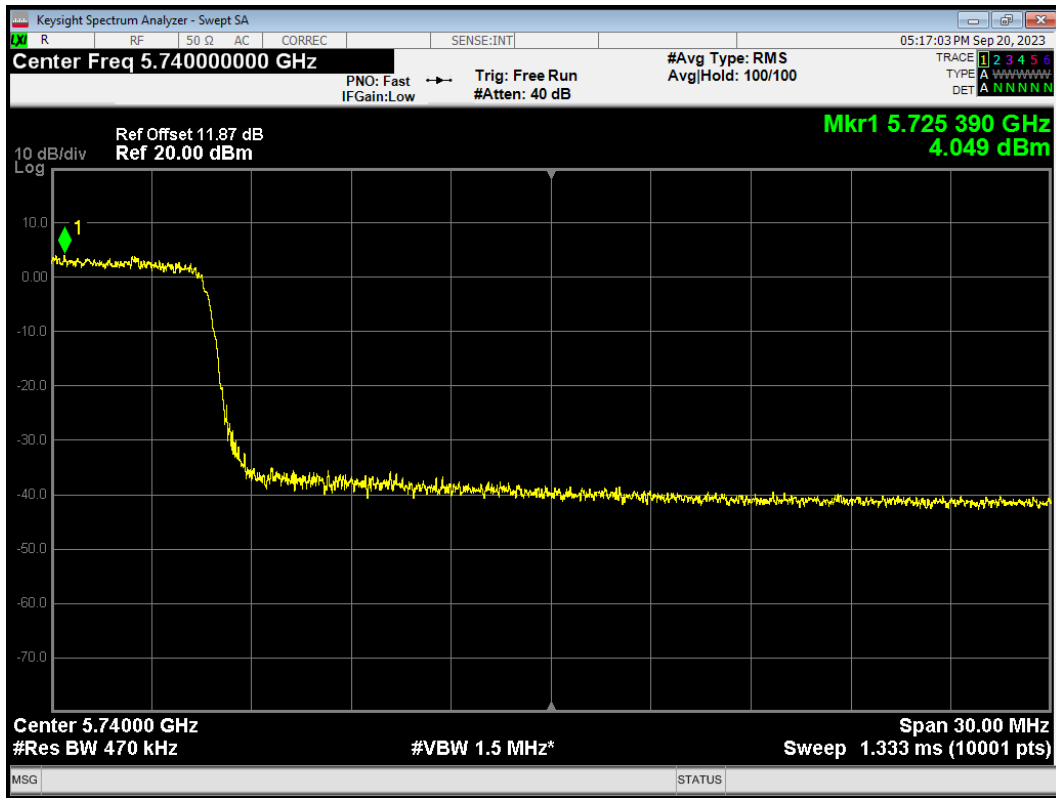

PSD 802.11ac(VHT20) 5825MHz Ant1

PSD 802.11ac(VHT20) 5825MHz Ant2

PSD 802.11ac(VHT40) 5710MHz Ant1

PSD 802.11ac(VHT40) 5710MHz Ant2

PSD 802.11ac(VHT40) 5755MHz Ant1

PSD 802.11ac(VHT40) 5755MHz Ant2

PSD 802.11ac(VHT40) 5795MHz Ant1

PSD 802.11ac(VHT40) 5795MHz Ant2

PSD 802.11ac(VHT80) 5690MHz Ant1

PSD 802.11ac(VHT80) 5690MHz Ant2

PSD 802.11ac(VHT80) 5775MHz Ant1

PSD 802.11ac(VHT80) 5775MHz Ant2

PSD 802.11ax(HE20) 5720MHz Ant1

PSD 802.11ax(HE20) 5720MHz Ant2

PSD 802.11ax(HE20) 5745MHz Ant1

PSD 802.11ax(HE20) 5745MHz Ant2

PSD 802.11ax(HE20) 5785MHz Ant1

PSD 802.11ax(HE20) 5785MHz Ant2

PSD 802.11ax(HE20) 5825MHz Ant1

PSD 802.11ax(HE20) 5825MHz Ant2

PSD 802.11ax(HE40) 5710MHz Ant1