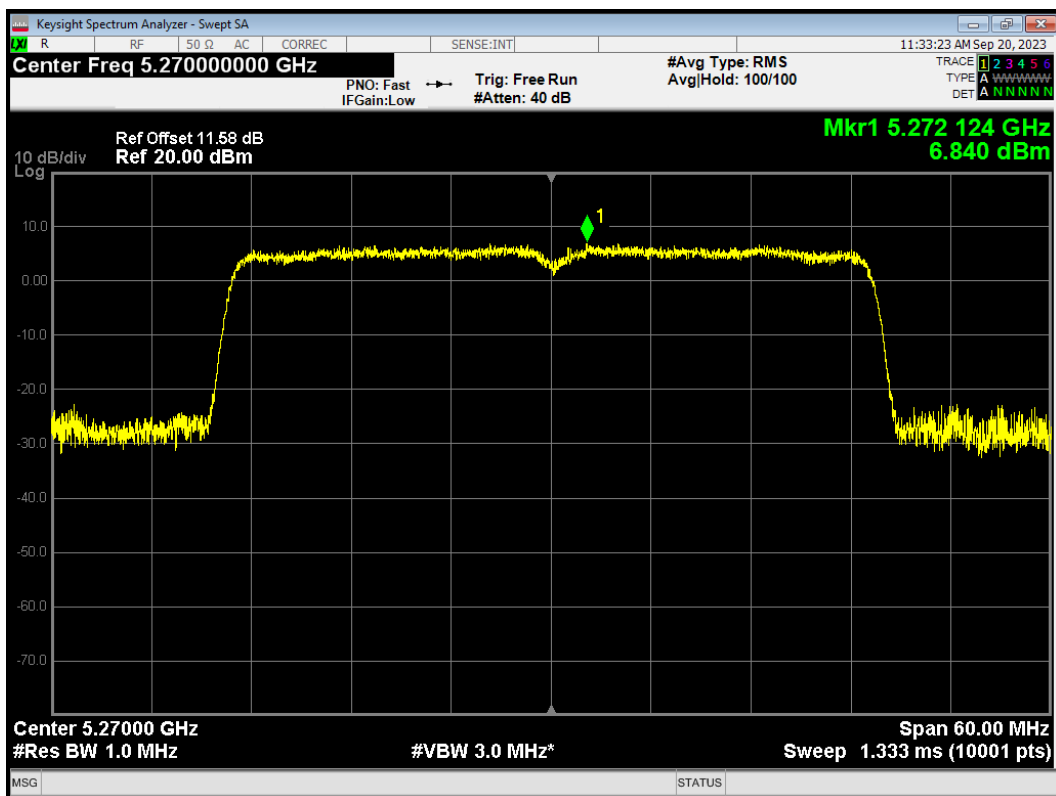

PSD 802.11ax(HE20) 5300MHz Ant1

PSD 802.11ax(HE20) 5300MHz Ant2

PSD 802.11ax(HE20) 5320MHz Ant1

PSD 802.11ax(HE20) 5320MHz Ant2

PSD 802.11ax(HE40) 5270MHz Ant1

PSD 802.11ax(HE40) 5270MHz Ant2

PSD 802.11ax(HE40) 5310MHz Ant1

PSD 802.11ax(HE40) 5310MHz Ant2

PSD 802.11ax(HE80) 5290MHz Ant1

PSD 802.11ax(HE80) 5290MHz Ant2

PSD 802.11n(HT20) 5260MHz Ant1

PSD 802.11n(HT20) 5260MHz Ant2

PSD 802.11n(HT20) 5300MHz Ant1

PSD 802.11n(HT20) 5300MHz Ant2