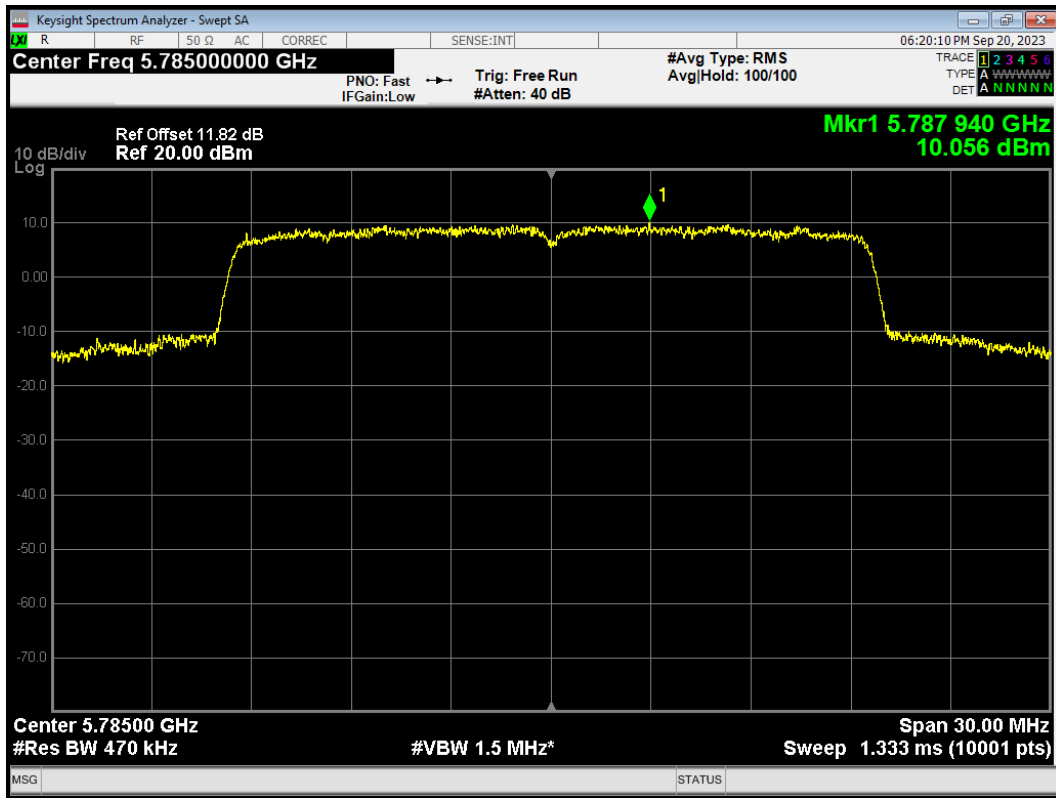

PSD 802.11ac(VHT20) 5825MHz Ant1

PSD 802.11ac(VHT20) 5825MHz Ant2

PSD 802.11ac(VHT40) 5710MHz Ant1

PSD 802.11ac(VHT40) 5710MHz Ant2

PSD 802.11ac(VHT40) 5755MHz Ant1

PSD 802.11ac(VHT40) 5755MHz Ant2

PSD 802.11ac(VHT40) 5795MHz Ant1

PSD 802.11ac(VHT40) 5795MHz Ant2

PSD 802.11ac(VHT80) 5690MHz Ant1

PSD 802.11ac(VHT80) 5690MHz Ant2

PSD 802.11ac(VHT80) 5775MHz Ant1

PSD 802.11ac(VHT80) 5775MHz Ant2

PSD 802.11ax(HE20) 5720MHz Ant1

PSD 802.11ax(HE20) 5720MHz Ant2

PSD 802.11ax(HE20) 5745MHz Ant1

PSD 802.11ax(HE20) 5745MHz Ant2

PSD 802.11ax(HE20) 5785MHz Ant1

PSD 802.11ax(HE20) 5785MHz Ant2

PSD 802.11ax(HE20) 5825MHz Ant1

PSD 802.11ax(HE20) 5825MHz Ant2

PSD 802.11ax(HE40) 5710MHz Ant1