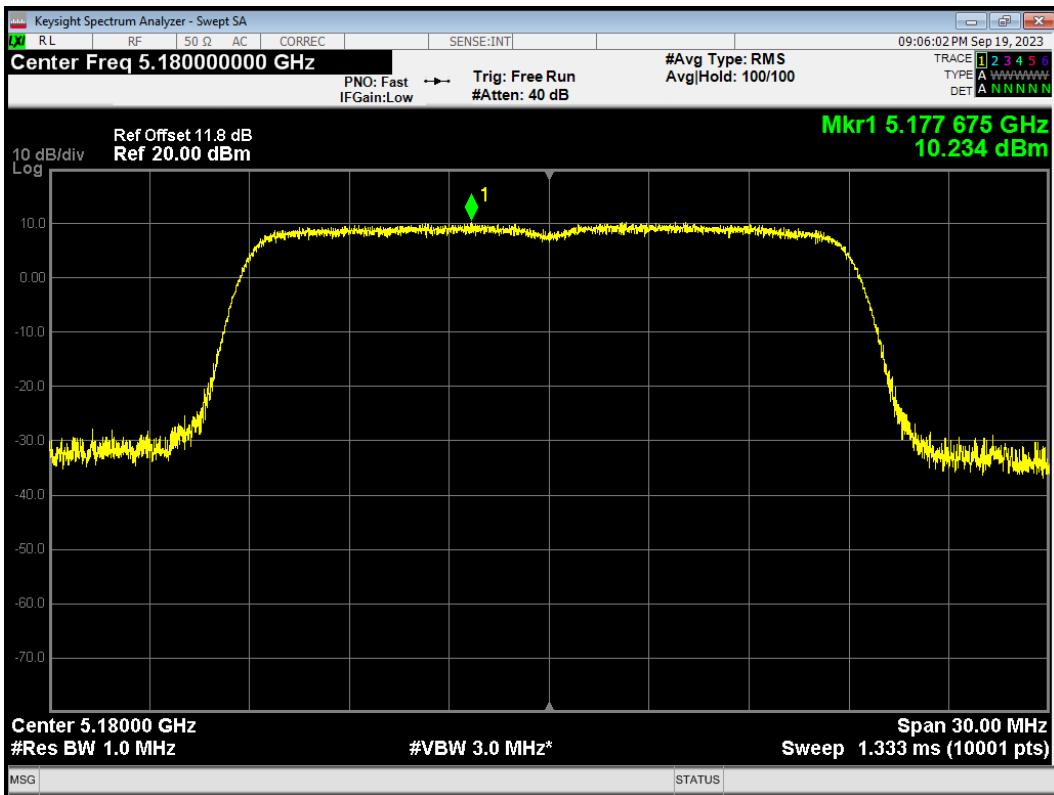

PSD 802.11ax(HE80) 5210MHz Ant1

PSD 802.11ax(HE80) 5210MHz Ant2

PSD 802.11n(HT20) 5180MHz Ant1

PSD 802.11n(HT20) 5180MHz Ant2

PSD 802.11n(HT20) 5200MHz Ant1

PSD 802.11n(HT20) 5200MHz Ant2

PSD 802.11n(HT20) 5240MHz Ant1