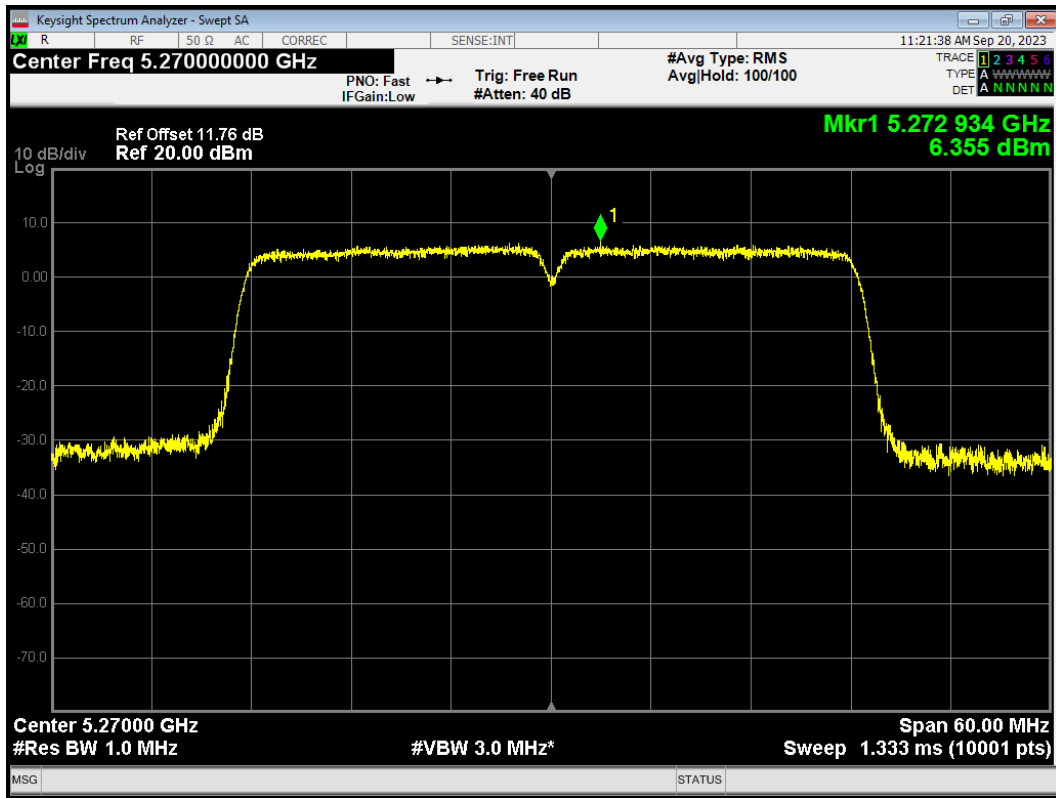

PSD 802.11ac(VHT20) 5300MHz Ant1

PSD 802.11ac(VHT20) 5300MHz Ant2

PSD 802.11ac(VHT20) 5320MHz Ant1

PSD 802.11ac(VHT20) 5320MHz Ant2

PSD 802.11ac(VHT40) 5270MHz Ant1

PSD 802.11ac(VHT40) 5270MHz Ant2

PSD 802.11ac(VHT40) 5310MHz Ant1

PSD 802.11ac(VHT40) 5310MHz Ant2

PSD 802.11ac(VHT80) 5290MHz Ant1

PSD 802.11ac(VHT80) 5290MHz Ant2

PSD 802.11ax(HE160) 5250MHz Ant1

PSD 802.11ax(HE160) 5250MHz Ant2

PSD 802.11ax(HE20) 5260MHz Ant1

PSD 802.11ax(HE20) 5260MHz Ant2