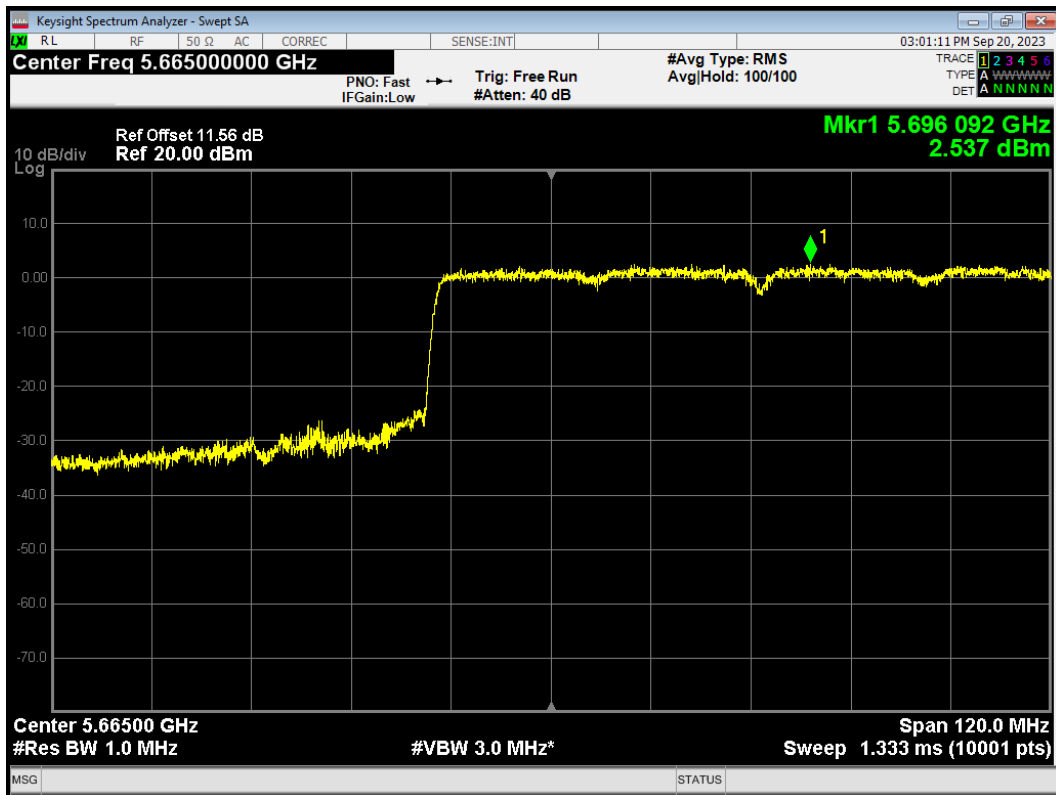

PSD 802.11ax(HE40) 5590MHz Ant1

PSD 802.11ax(HE40) 5590MHz Ant2

PSD 802.11ax(HE40) 5670MHz Ant1

PSD 802.11ax(HE40) 5670MHz Ant2

PSD 802.11ax(HE40) 5710MHz Ant1

PSD 802.11ax(HE40) 5710MHz Ant2

PSD 802.11ax(HE80) 5530MHz Ant1

PSD 802.11ax(HE80) 5530MHz Ant2

PSD 802.11ax(HE80) 5610MHz Ant1

PSD 802.11ax(HE80) 5610MHz Ant2

PSD 802.11ax(HE80) 5690MHz Ant1

PSD 802.11ax(HE80) 5690MHz Ant2

PSD 802.11n(HT20) 5500MHz Ant1

PSD 802.11n(HT20) 5500MHz Ant2

PSD 802.11n(HT20) 5600MHz Ant1

PSD 802.11n(HT20) 5600MHz Ant2

PSD 802.11n(HT20) 5700MHz Ant1

PSD 802.11n(HT20) 5700MHz Ant2

PSD 802.11n(HT20) 5720MHz Ant1

PSD 802.11n(HT20) 5720MHz Ant2

PSD 802.11n(HT40) 5510MHz Ant1