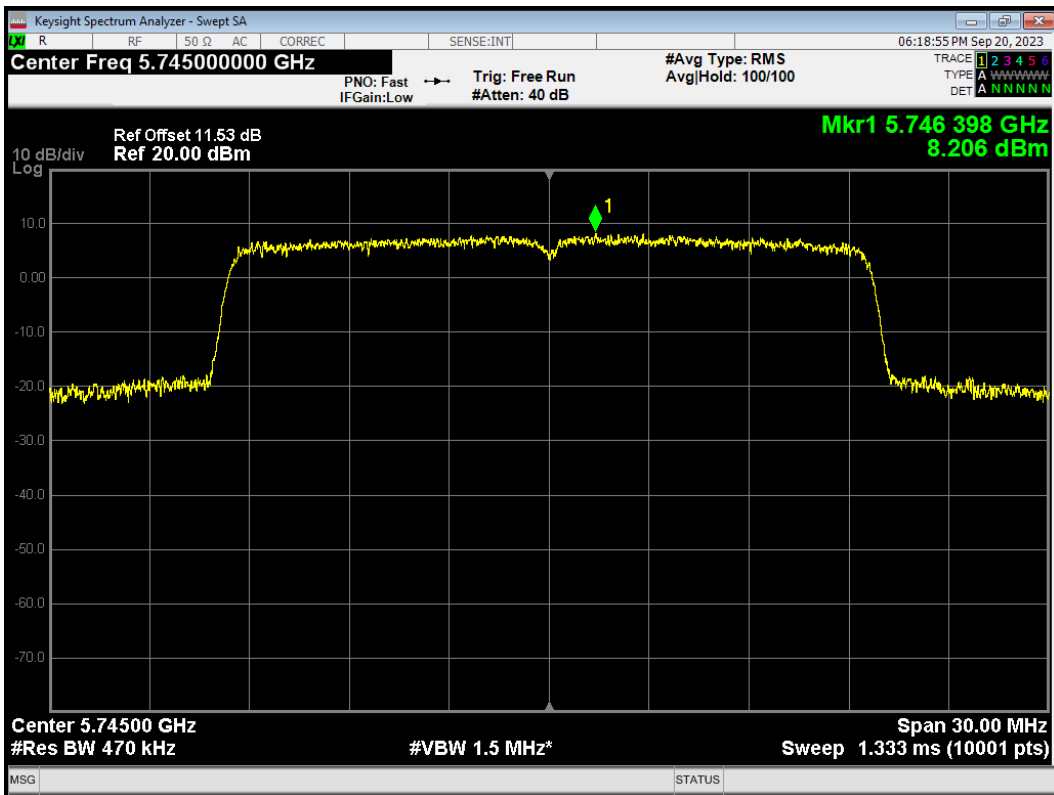

PSD 802.11ac(VHT20) 5825MHz Ant1

PSD 802.11ac(VHT20) 5825MHz Ant2

PSD 802.11ac(VHT40) 5710MHz Ant1

PSD 802.11ac(VHT40) 5710MHz Ant2

PSD 802.11ac(VHT40) 5755MHz Ant1

PSD 802.11ac(VHT40) 5755MHz Ant2

PSD 802.11ac(VHT40) 5795MHz Ant1

PSD 802.11ac(VHT40) 5795MHz Ant2

PSD 802.11ac(VHT80) 5690MHz Ant1

PSD 802.11ac(VHT80) 5690MHz Ant2

PSD 802.11ac(VHT80) 5775MHz Ant1

PSD 802.11ac(VHT80) 5775MHz Ant2

PSD 802.11ax(HE20) 5720MHz Ant1

PSD 802.11ax(HE20) 5720MHz Ant2

PSD 802.11ax(HE20) 5745MHz Ant1

PSD 802.11ax(HE20) 5745MHz Ant2

PSD 802.11ax(HE20) 5785MHz Ant1

PSD 802.11ax(HE20) 5785MHz Ant2

PSD 802.11ax(HE20) 5825MHz Ant1

PSD 802.11ax(HE20) 5825MHz Ant2

PSD 802.11ax(HE40) 5710MHz Ant1