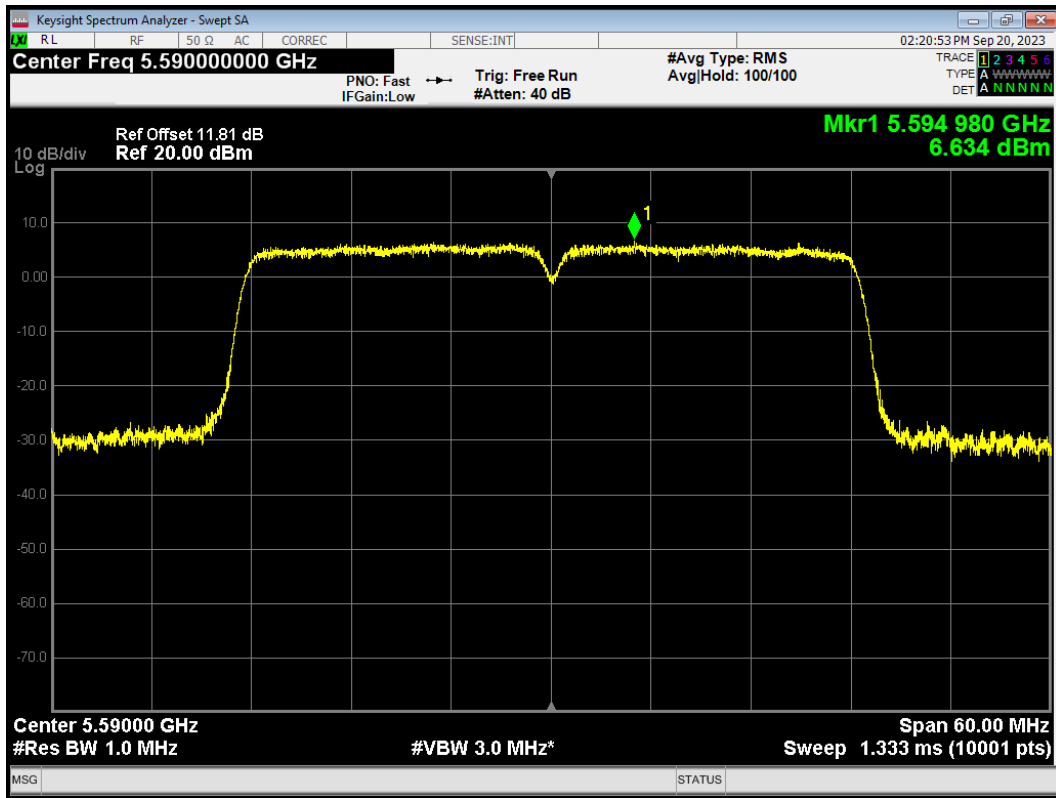

PSD 802.11ac(VHT20) 5720MHz Ant1

PSD 802.11ac(VHT20) 5720MHz Ant2

PSD 802.11ac(VHT40) 5510MHz Ant1

PSD 802.11ac(VHT40) 5510MHz Ant2

PSD 802.11ac(VHT40) 5590MHz Ant1

PSD 802.11ac(VHT40) 5590MHz Ant2

PSD 802.11ac(VHT40) 5670MHz Ant1

PSD 802.11ac(VHT40) 5670MHz Ant2

PSD 802.11ac(VHT40) 5710MHz Ant1

PSD 802.11ac(VHT40) 5710MHz Ant2

PSD 802.11ac(VHT80) 5530MHz Ant1

PSD 802.11ac(VHT80) 5530MHz Ant2

PSD 802.11ac(VHT80) 5610MHz Ant1

PSD 802.11ac(VHT80) 5610MHz Ant2