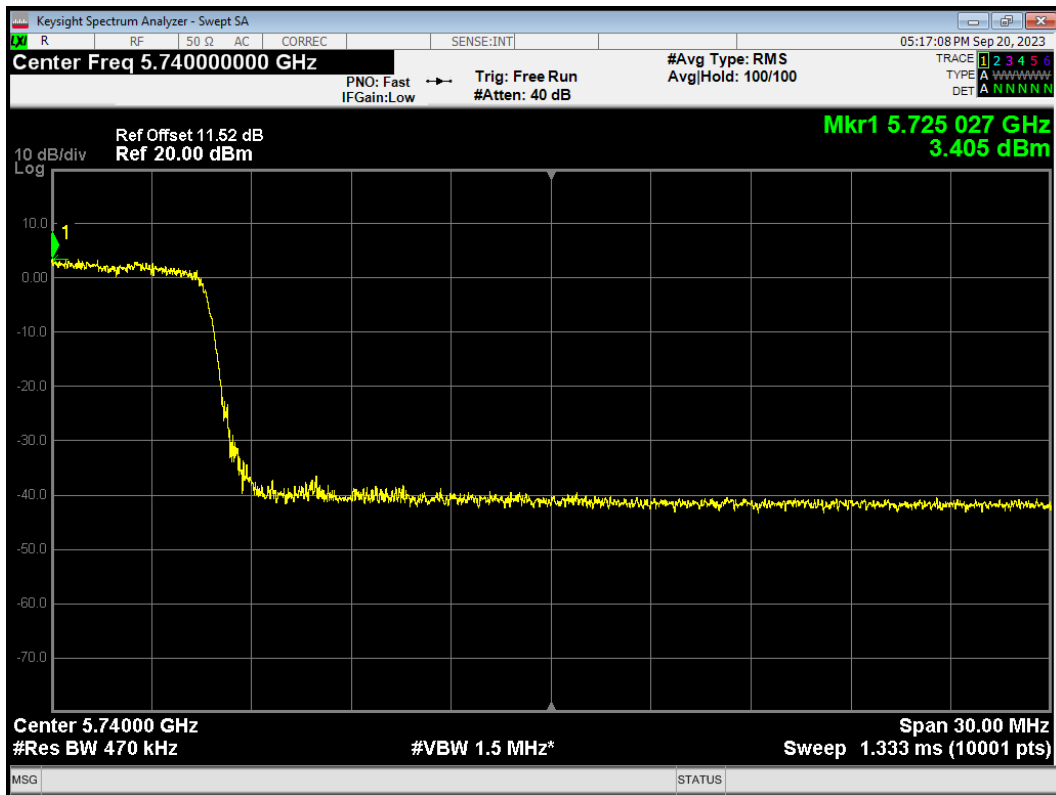

PSD 802.11ac(VHT40) 5795MHz Ant2

PSD 802.11ac(VHT80) 5690MHz Ant1

PSD 802.11ac(VHT80) 5690MHz Ant2

PSD 802.11ac(VHT80) 5775MHz Ant1

PSD 802.11ac(VHT80) 5775MHz Ant2

PSD 802.11ax(HE20) 5720MHz Ant1

PSD 802.11ax(HE20) 5720MHz Ant2

PSD 802.11ax(HE20) 5745MHz Ant1

PSD 802.11ax(HE20) 5745MHz Ant2

PSD 802.11ax(HE20) 5785MHz Ant1

PSD 802.11ax(HE20) 5785MHz Ant2

PSD 802.11ax(HE20) 5825MHz Ant1

PSD 802.11ax(HE20) 5825MHz Ant2

PSD 802.11ax(HE40) 5710MHz Ant1