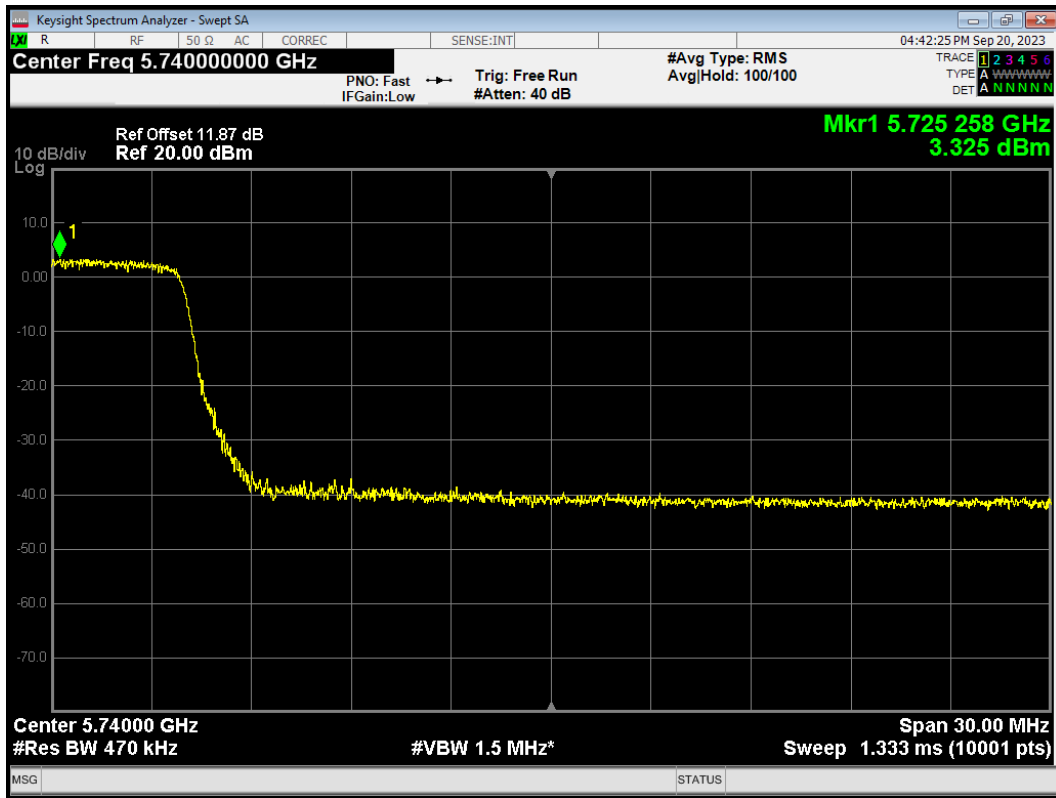

PSD 802.11ax(HE20) 5745MHz Ant1

PSD 802.11ax(HE20) 5745MHz Ant2

PSD 802.11ax(HE20) 5785MHz Ant1

PSD 802.11ax(HE20) 5785MHz Ant2

PSD 802.11ax(HE20) 5825MHz Ant1

PSD 802.11ax(HE20) 5825MHz Ant2

PSD 802.11ax(HE40) 5710MHz Ant1

PSD 802.11ax(HE40) 5710MHz Ant2

PSD 802.11ax(HE40) 5755MHz Ant1

PSD 802.11ax(HE40) 5755MHz Ant2

PSD 802.11ax(HE40) 5795MHz Ant1

PSD 802.11ax(HE40) 5795MHz Ant2

PSD 802.11ax(HE80) 5690MHz Ant1

PSD 802.11ax(HE80) 5690MHz Ant2

PSD 802.11ax(HE80) 5775MHz Ant1

PSD 802.11ax(HE80) 5775MHz Ant2

PSD 802.11n(HT20) 5720MHz Ant1

PSD 802.11n(HT20) 5720MHz Ant2

PSD 802.11n(HT20) 5745MHz Ant1

PSD 802.11n(HT20) 5745MHz Ant2

PSD 802.11n(HT20) 5785MHz Ant1