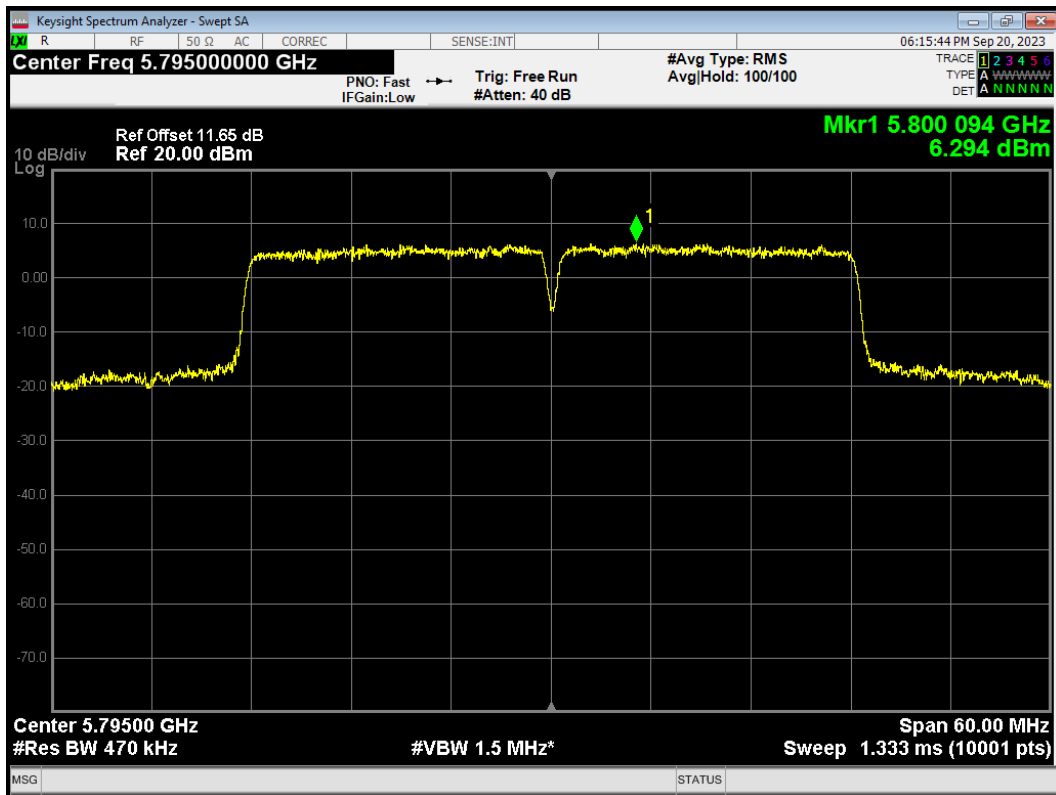

PSD 802.11ac(VHT20) 5825MHz Ant1

PSD 802.11ac(VHT20) 5825MHz Ant2

PSD 802.11ac(VHT40) 5710MHz Ant1

PSD 802.11ac(VHT40) 5710MHz Ant2

PSD 802.11ac(VHT40) 5755MHz Ant1

PSD 802.11ac(VHT40) 5755MHz Ant2

PSD 802.11ac(VHT40) 5795MHz Ant1

PSD 802.11ac(VHT40) 5795MHz Ant2

PSD 802.11ac(VHT80) 5690MHz Ant1

PSD 802.11ac(VHT80) 5690MHz Ant2

PSD 802.11ac(VHT80) 5775MHz Ant1

PSD 802.11ac(VHT80) 5775MHz Ant2

PSD 802.11ax(HE20) 5720MHz Ant1

PSD 802.11ax(HE20) 5720MHz Ant2