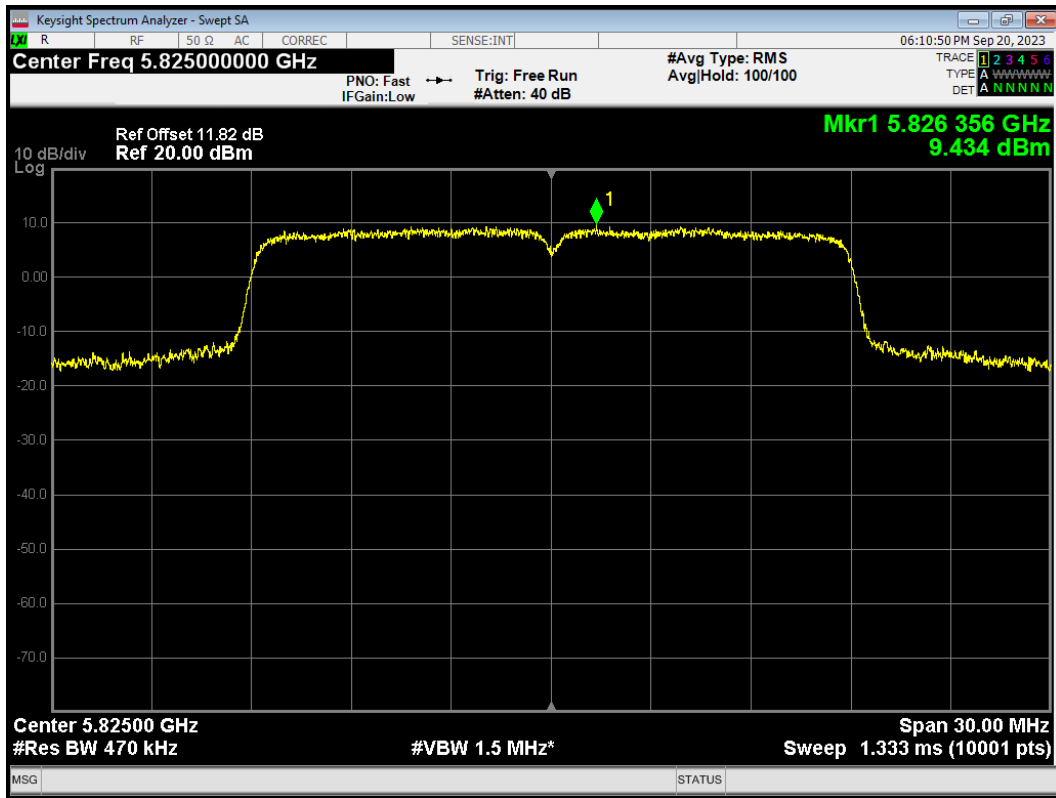

PSD 802.11a 5825MHz Ant2

PSD 802.11ac(VHT20) 5720MHz Ant1

PSD 802.11ac(VHT20) 5720MHz Ant2

PSD 802.11ac(VHT20) 5745MHz Ant1

PSD 802.11ac(VHT20) 5745MHz Ant2

PSD 802.11ac(VHT20) 5785MHz Ant1

PSD 802.11ac(VHT20) 5785MHz Ant2

PSD 802.11ac(VHT20) 5825MHz Ant1

PSD 802.11ac(VHT20) 5825MHz Ant2

PSD 802.11ac(VHT40) 5710MHz Ant1

PSD 802.11ac(VHT40) 5710MHz Ant2

PSD 802.11ac(VHT40) 5755MHz Ant1

PSD 802.11ac(VHT40) 5755MHz Ant2

PSD 802.11ac(VHT40) 5795MHz Ant1