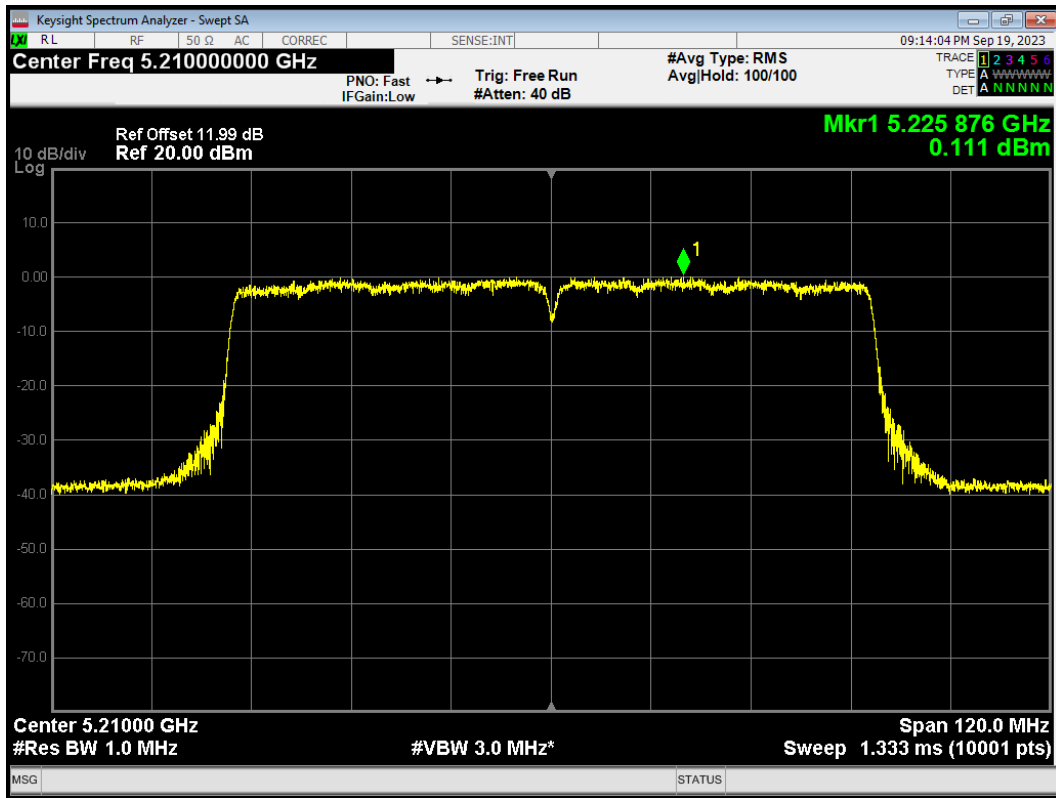

PSD 802.11ac(VHT40) 5230MHz Ant1

PSD 802.11ac(VHT40) 5230MHz Ant2

PSD 802.11ac(VHT80) 5210MHz Ant1

PSD 802.11ac(VHT80) 5210MHz Ant2

PSD 802.11ax(HE20) 5180MHz Ant1

PSD 802.11ax(HE20) 5180MHz Ant2

PSD 802.11ax(HE20) 5200MHz Ant1

PSD 802.11ax(HE20) 5200MHz Ant2

PSD 802.11ax(HE20) 5240MHz Ant1

PSD 802.11ax(HE20) 5240MHz Ant2

PSD 802.11ax(HE40) 5190MHz Ant1

PSD 802.11ax(HE40) 5190MHz Ant2

PSD 802.11ax(HE40) 5230MHz Ant1

PSD 802.11ax(HE40) 5230MHz Ant2