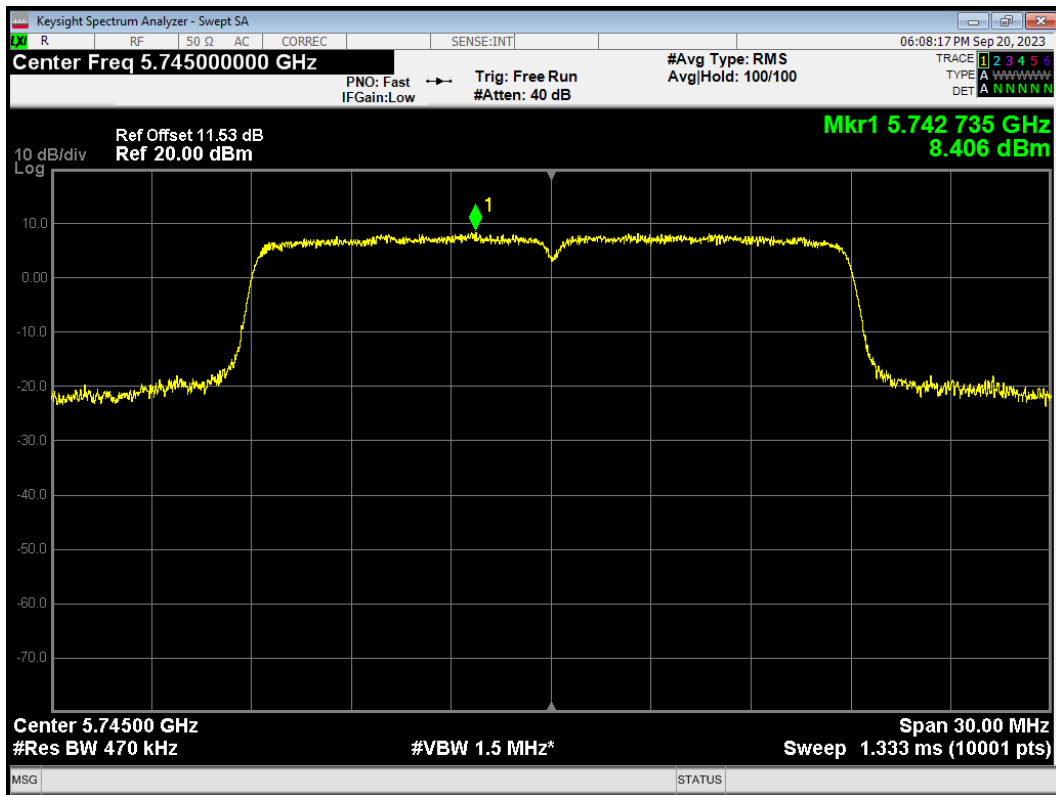

PSD 802.11a 5825MHz Ant2

PSD 802.11ac(VHT20) 5720MHz Ant1

PSD 802.11ac(VHT20) 5720MHz Ant2

PSD 802.11ac(VHT20) 5745MHz Ant1

PSD 802.11ac(VHT20) 5745MHz Ant2

PSD 802.11ac(VHT20) 5785MHz Ant1

PSD 802.11ac(VHT20) 5785MHz Ant2

PSD 802.11ac(VHT20) 5825MHz Ant1

PSD 802.11ac(VHT20) 5825MHz Ant2

PSD 802.11ac(VHT40) 5710MHz Ant1

PSD 802.11ac(VHT40) 5710MHz Ant2

PSD 802.11ac(VHT40) 5755MHz Ant1

PSD 802.11ac(VHT40) 5755MHz Ant2

PSD 802.11ac(VHT40) 5795MHz Ant1