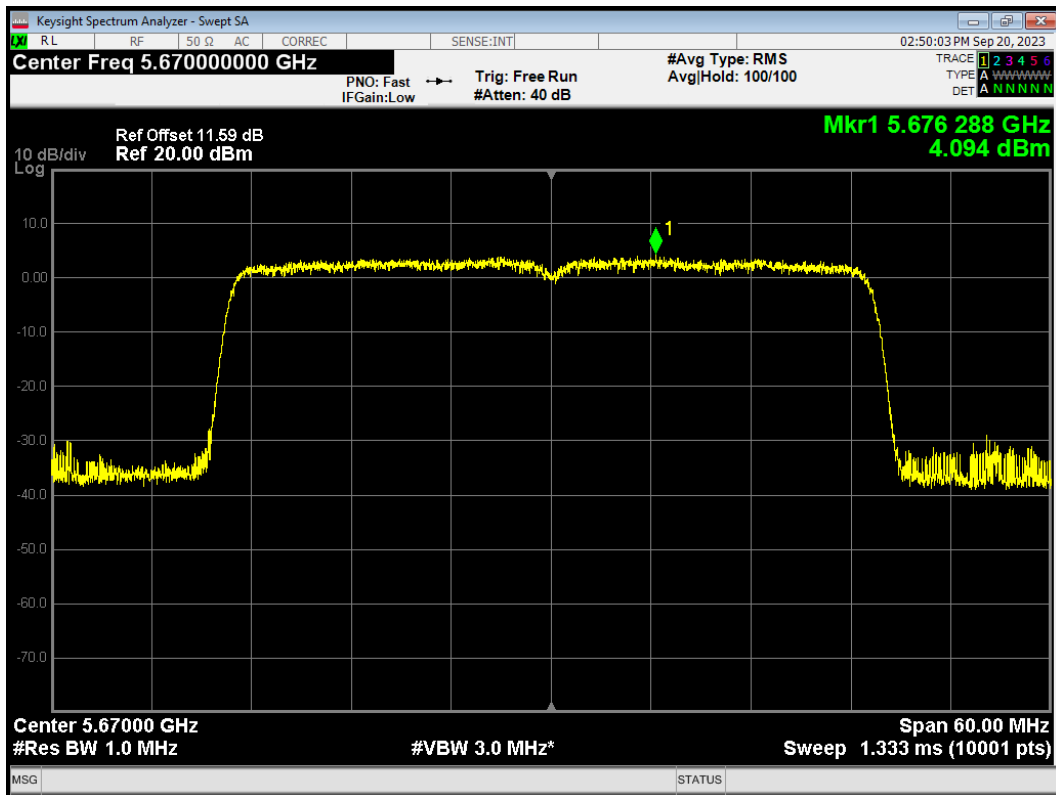

PSD 802.11ax(HE40) 5590MHz Ant1

PSD 802.11ax(HE40) 5590MHz Ant2

PSD 802.11ax(HE40) 5670MHz Ant1

PSD 802.11ax(HE40) 5670MHz Ant2

PSD 802.11ax(HE40) 5710MHz Ant1

PSD 802.11ax(HE40) 5710MHz Ant2

PSD 802.11ax(HE80) 5530MHz Ant1

PSD 802.11ax(HE80) 5530MHz Ant2

PSD 802.11ax(HE80) 5610MHz Ant1

PSD 802.11ax(HE80) 5610MHz Ant2

PSD 802.11ax(HE80) 5690MHz Ant1

PSD 802.11ax(HE80) 5690MHz Ant2

PSD 802.11n(HT20) 5500MHz Ant1

PSD 802.11n(HT20) 5500MHz Ant2