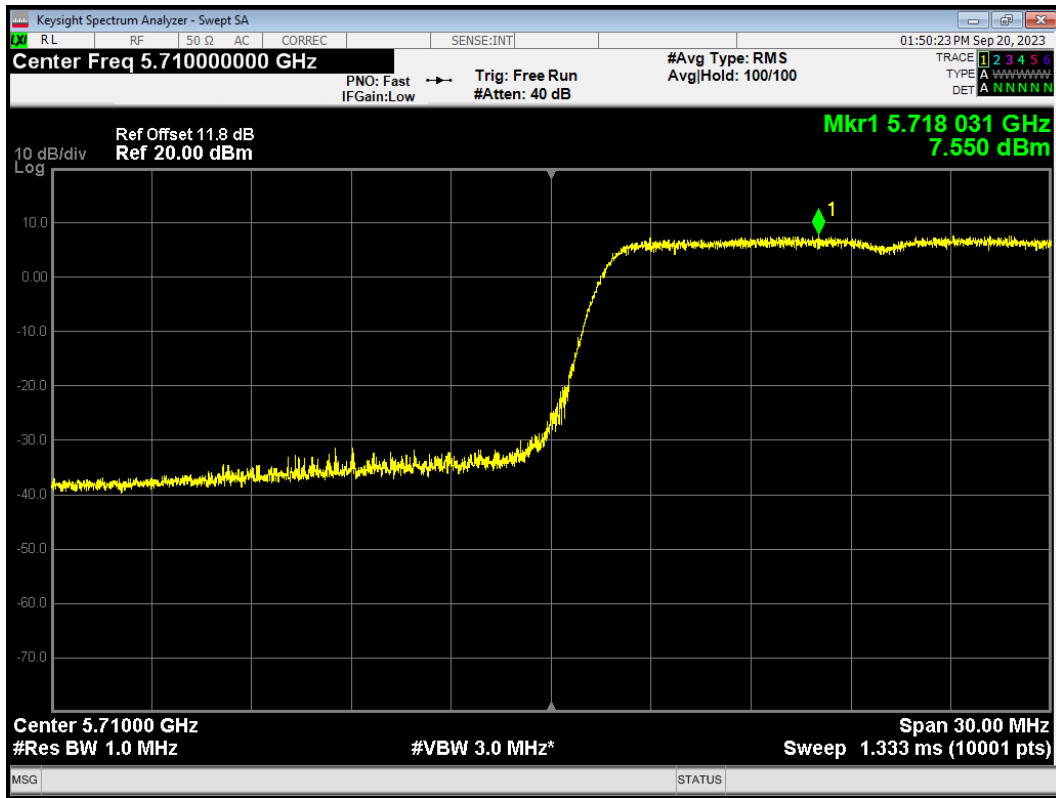

PSD 802.11a 5500MHz Ant2

PSD 802.11a 5600MHz Ant1

PSD 802.11a 5600MHz Ant2

PSD 802.11a 5700MHz Ant1

PSD 802.11a 5700MHz Ant2

PSD 802.11a 5720MHz Ant1

PSD 802.11a 5720MHz Ant2

PSD 802.11ac(VHT160) 5570MHz Ant1

PSD 802.11ac(VHT160) 5570MHz Ant2

PSD 802.11ac(VHT20) 5500MHz Ant1

PSD 802.11ac(VHT20) 5500MHz Ant2

PSD 802.11ac(VHT20) 5600MHz Ant1

PSD 802.11ac(VHT20) 5600MHz Ant2

PSD 802.11ac(VHT20) 5700MHz Ant1

PSD 802.11ac(VHT20) 5700MHz Ant2