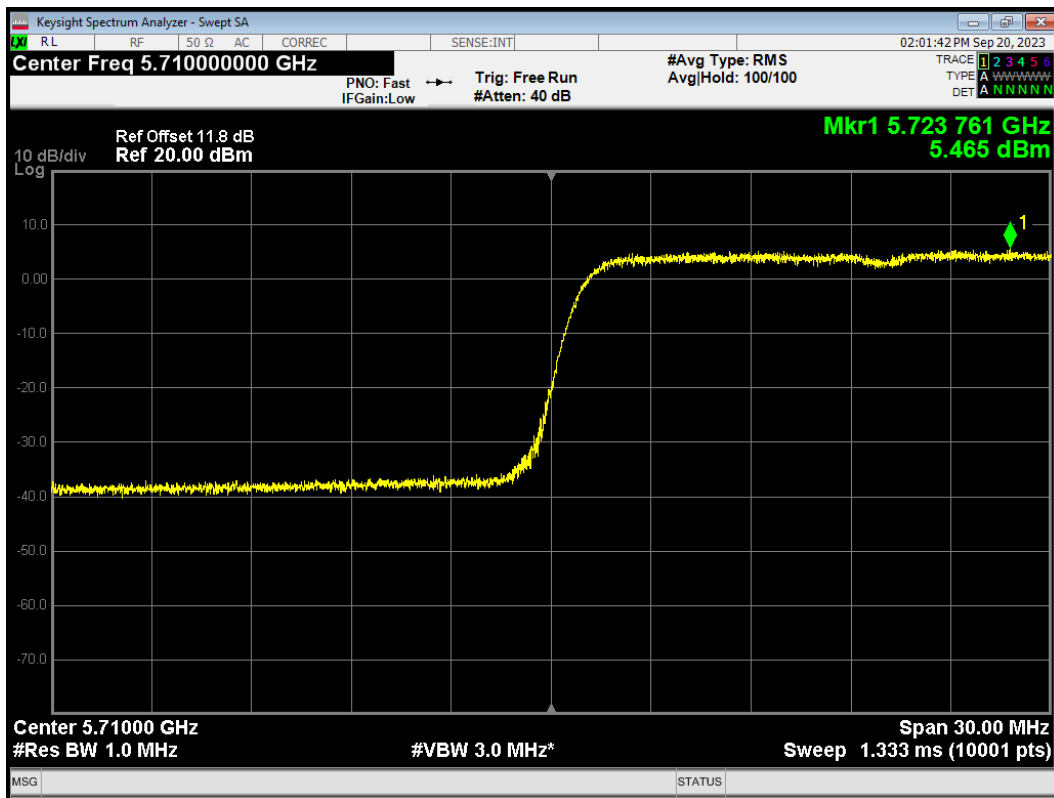

PSD 802.11ax(HE80) 5530MHz Ant2

PSD 802.11ax(HE80) 5610MHz Ant1

PSD 802.11ax(HE80) 5610MHz Ant2

PSD 802.11ax(HE80) 5690MHz Ant1

PSD 802.11ax(HE80) 5690MHz Ant2

PSD 802.11n(HT20) 5500MHz Ant1

PSD 802.11n(HT20) 5500MHz Ant2

PSD 802.11n(HT20) 5600MHz Ant1

PSD 802.11n(HT20) 5600MHz Ant2

PSD 802.11n(HT20) 5700MHz Ant1

PSD 802.11n(HT20) 5700MHz Ant2

PSD 802.11n(HT20) 5720MHz Ant1

PSD 802.11n(HT20) 5720MHz Ant2

PSD 802.11n(HT40) 5510MHz Ant1

PSD 802.11n(HT40) 5510MHz Ant2

PSD 802.11n(HT40) 5590MHz Ant1

PSD 802.11n(HT40) 5590MHz Ant2

PSD 802.11n(HT40) 5670MHz Ant1

PSD 802.11n(HT40) 5670MHz Ant2

PSD 802.11n(HT40) 5710MHz Ant1

PSD 802.11n(HT40) 5710MHz Ant2