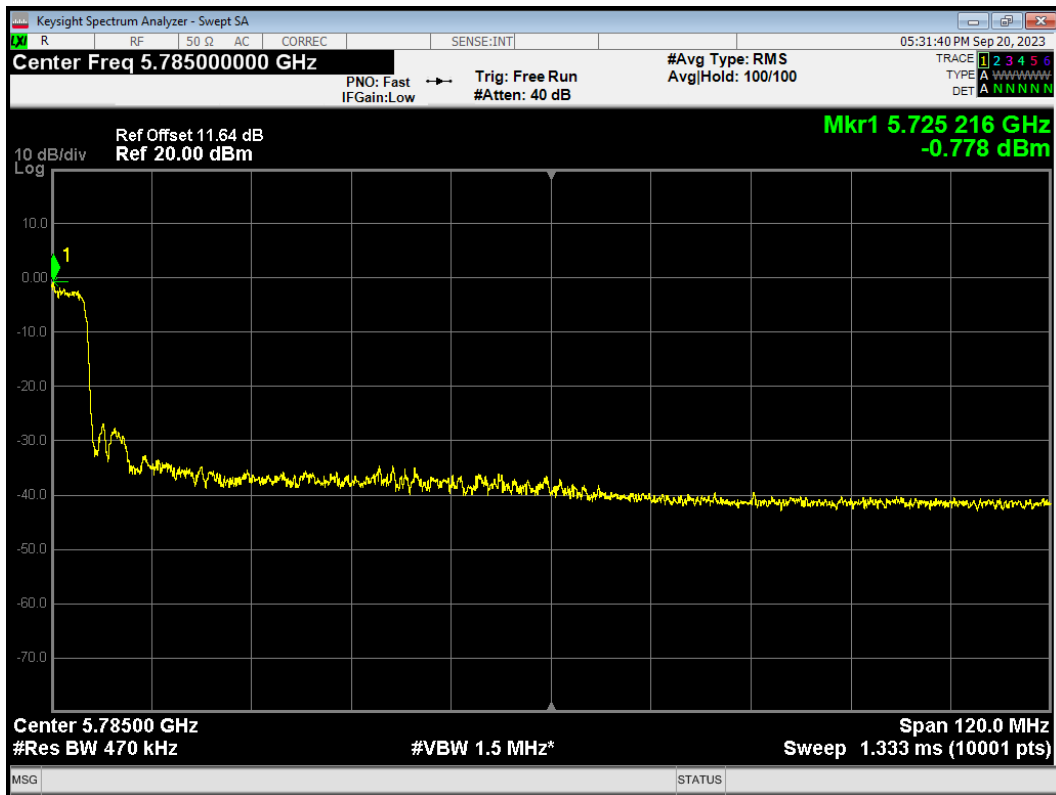

PSD 802.11ax(HE20) 5745MHz Ant1

PSD 802.11ax(HE20) 5745MHz Ant2

PSD 802.11ax(HE20) 5785MHz Ant1

PSD 802.11ax(HE20) 5785MHz Ant2

PSD 802.11ax(HE20) 5825MHz Ant1

PSD 802.11ax(HE20) 5825MHz Ant2

PSD 802.11ax(HE40) 5710MHz Ant1

PSD 802.11ax(HE40) 5710MHz Ant2

PSD 802.11ax(HE40) 5755MHz Ant1

PSD 802.11ax(HE40) 5755MHz Ant2

PSD 802.11ax(HE40) 5795MHz Ant1

PSD 802.11ax(HE40) 5795MHz Ant2

PSD 802.11ax(HE80) 5690MHz Ant1

PSD 802.11ax(HE80) 5690MHz Ant2

PSD 802.11ax(HE80) 5775MHz Ant1

PSD 802.11ax(HE80) 5775MHz Ant2

PSD 802.11n(HT20) 5720MHz Ant1

PSD 802.11n(HT20) 5720MHz Ant2

PSD 802.11n(HT20) 5745MHz Ant1

PSD 802.11n(HT20) 5745MHz Ant2

PSD 802.11n(HT20) 5785MHz Ant1