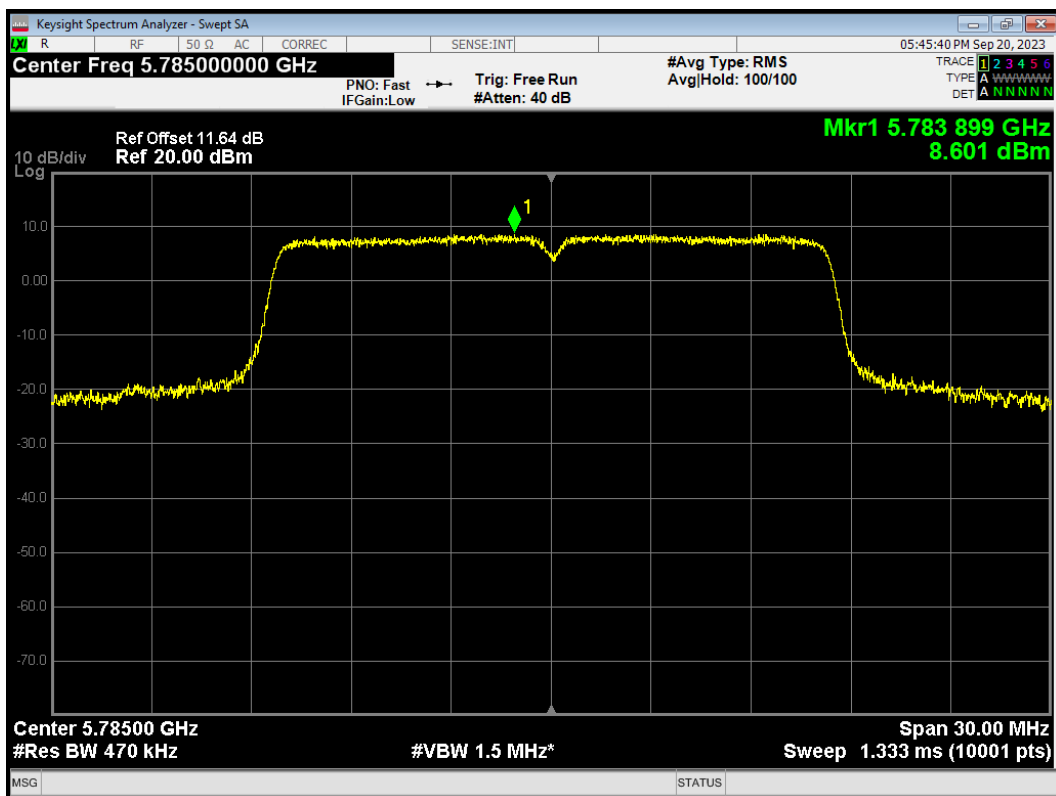

U-NII-3

PSD 802.11a 5720MHz Ant1

PSD 802.11a 5720MHz Ant2

PSD 802.11a 5745MHz Ant1

PSD 802.11a 5745MHz Ant2

PSD 802.11a 5785MHz Ant1

PSD 802.11a 5785MHz Ant2

PSD 802.11a 5825MHz Ant1

PSD 802.11a 5825MHz Ant2

PSD 802.11ac(VHT20) 5720MHz Ant1

PSD 802.11ac(VHT20) 5720MHz Ant2

PSD 802.11ac(VHT20) 5745MHz Ant1

PSD 802.11ac(VHT20) 5745MHz Ant2

PSD 802.11ac(VHT20) 5785MHz Ant1

PSD 802.11ac(VHT20) 5785MHz Ant2