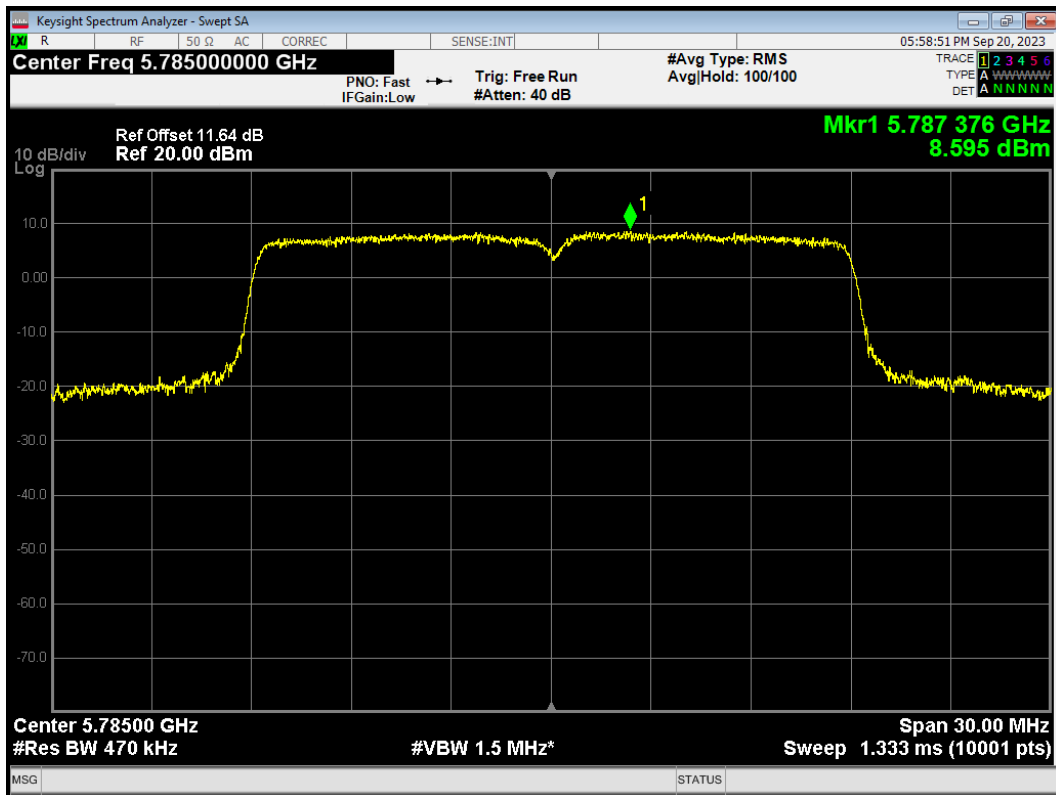

PSD 802.11ax(HE40) 5710MHz Ant2

PSD 802.11ax(HE40) 5755MHz Ant1

PSD 802.11ax(HE40) 5755MHz Ant2

PSD 802.11ax(HE40) 5795MHz Ant1

PSD 802.11ax(HE40) 5795MHz Ant2

PSD 802.11ax(HE80) 5690MHz Ant1

PSD 802.11ax(HE80) 5690MHz Ant2

PSD 802.11ax(HE80) 5775MHz Ant1

PSD 802.11ax(HE80) 5775MHz Ant2

PSD 802.11n(HT20) 5720MHz Ant1

PSD 802.11n(HT20) 5720MHz Ant2

PSD 802.11n(HT20) 5745MHz Ant1

PSD 802.11n(HT20) 5745MHz Ant2

PSD 802.11n(HT20) 5785MHz Ant1

PSD 802.11n(HT20) 5785MHz Ant2

PSD 802.11n(HT20) 5825MHz Ant1

PSD 802.11n(HT20) 5825MHz Ant2

PSD 802.11n(HT40) 5710MHz Ant1

PSD 802.11n(HT40) 5710MHz Ant2

PSD 802.11n(HT40) 5755MHz Ant1

PSD 802.11n(HT40) 5755MHz Ant2