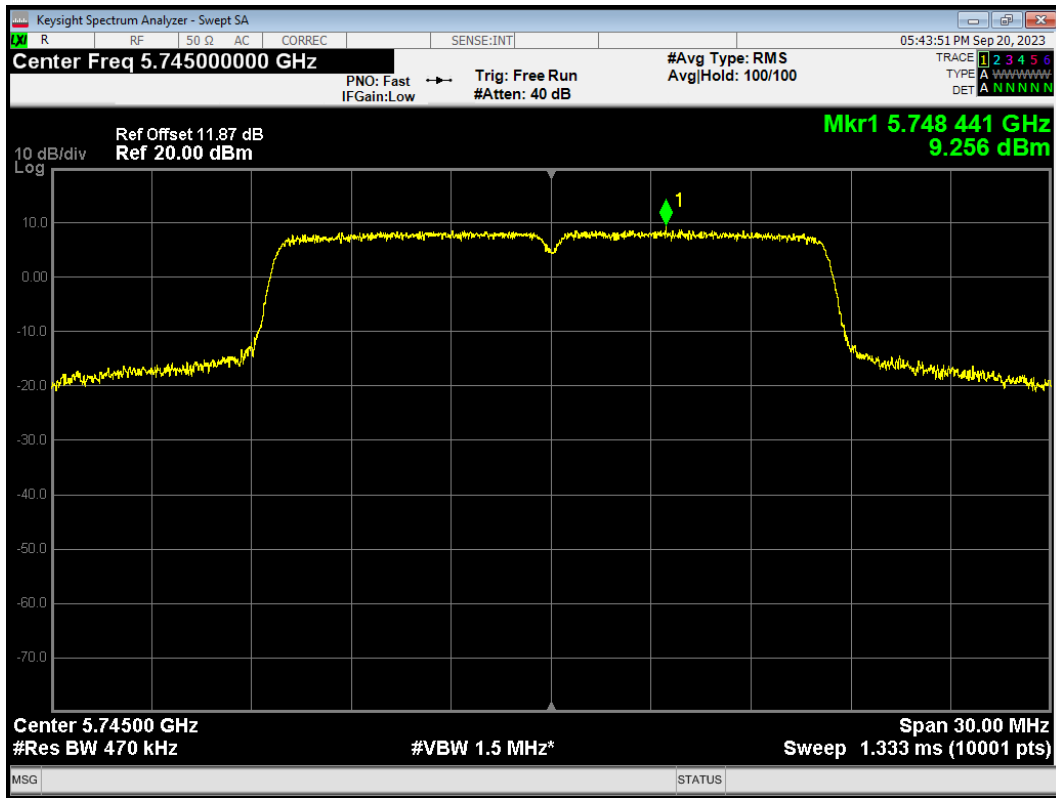

PSD 802.11n(HT40) 5510MHz Ant2

PSD 802.11n(HT40) 5590MHz Ant1

PSD 802.11n(HT40) 5590MHz Ant2

PSD 802.11n(HT40) 5670MHz Ant1

PSD 802.11n(HT40) 5670MHz Ant2

PSD 802.11n(HT40) 5710MHz Ant1

PSD 802.11n(HT40) 5710MHz Ant2

U-NII-3

PSD 802.11a 5720MHz Ant1

PSD 802.11a 5720MHz Ant2

PSD 802.11a 5745MHz Ant1

PSD 802.11a 5745MHz Ant2

PSD 802.11a 5785MHz Ant1

PSD 802.11a 5785MHz Ant2

PSD 802.11a 5825MHz Ant1

PSD 802.11a 5825MHz Ant2

PSD 802.11ac(VHT20) 5720MHz Ant1

PSD 802.11ac(VHT20) 5720MHz Ant2

PSD 802.11ac(VHT20) 5745MHz Ant1

PSD 802.11ac(VHT20) 5745MHz Ant2

PSD 802.11ac(VHT20) 5785MHz Ant1

PSD 802.11ac(VHT20) 5785MHz Ant2