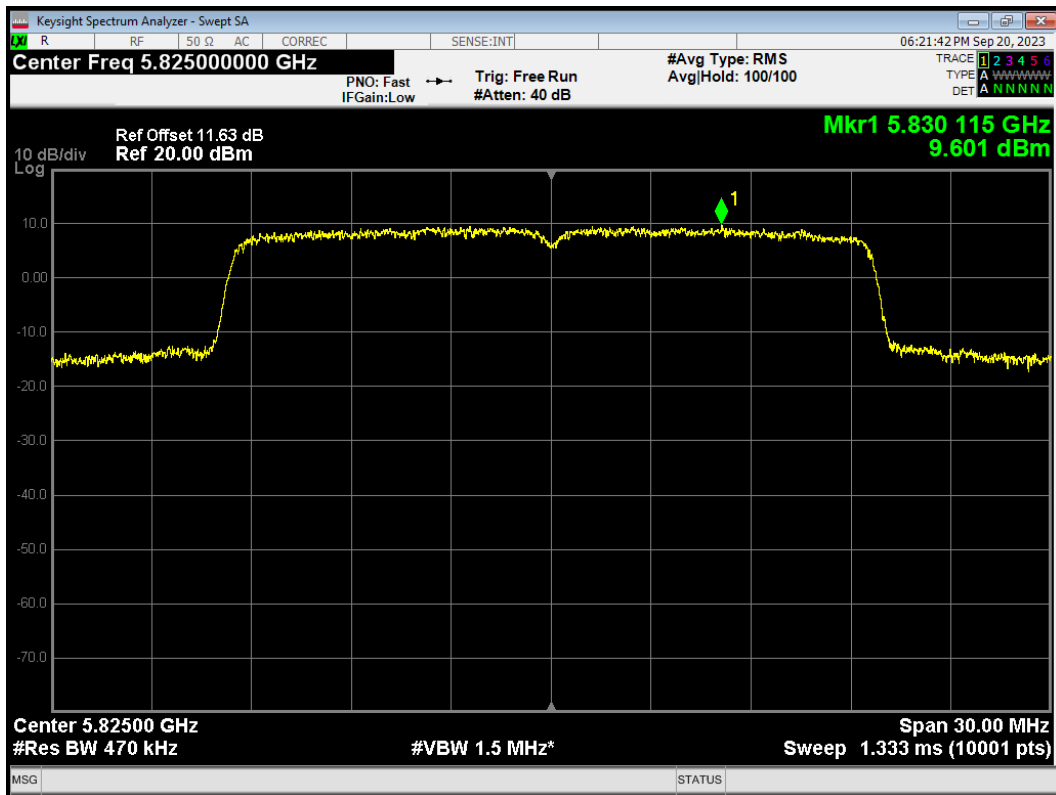

PSD 802.11ac(VHT40) 5795MHz Ant2

PSD 802.11ac(VHT80) 5690MHz Ant1

PSD 802.11ac(VHT80) 5690MHz Ant2

PSD 802.11ac(VHT80) 5775MHz Ant1

PSD 802.11ac(VHT80) 5775MHz Ant2

PSD 802.11ax(HE20) 5720MHz Ant1

PSD 802.11ax(HE20) 5720MHz Ant2

PSD 802.11ax(HE20) 5745MHz Ant1

PSD 802.11ax(HE20) 5745MHz Ant2

PSD 802.11ax(HE20) 5785MHz Ant1

PSD 802.11ax(HE20) 5785MHz Ant2

PSD 802.11ax(HE20) 5825MHz Ant1

PSD 802.11ax(HE20) 5825MHz Ant2

PSD 802.11ax(HE40) 5710MHz Ant1

PSD 802.11ax(HE40) 5710MHz Ant2

PSD 802.11ax(HE40) 5755MHz Ant1

PSD 802.11ax(HE40) 5755MHz Ant2

PSD 802.11ax(HE40) 5795MHz Ant1

PSD 802.11ax(HE40) 5795MHz Ant2

PSD 802.11ax(HE80) 5690MHz Ant1

PSD 802.11ax(HE80) 5690MHz Ant2