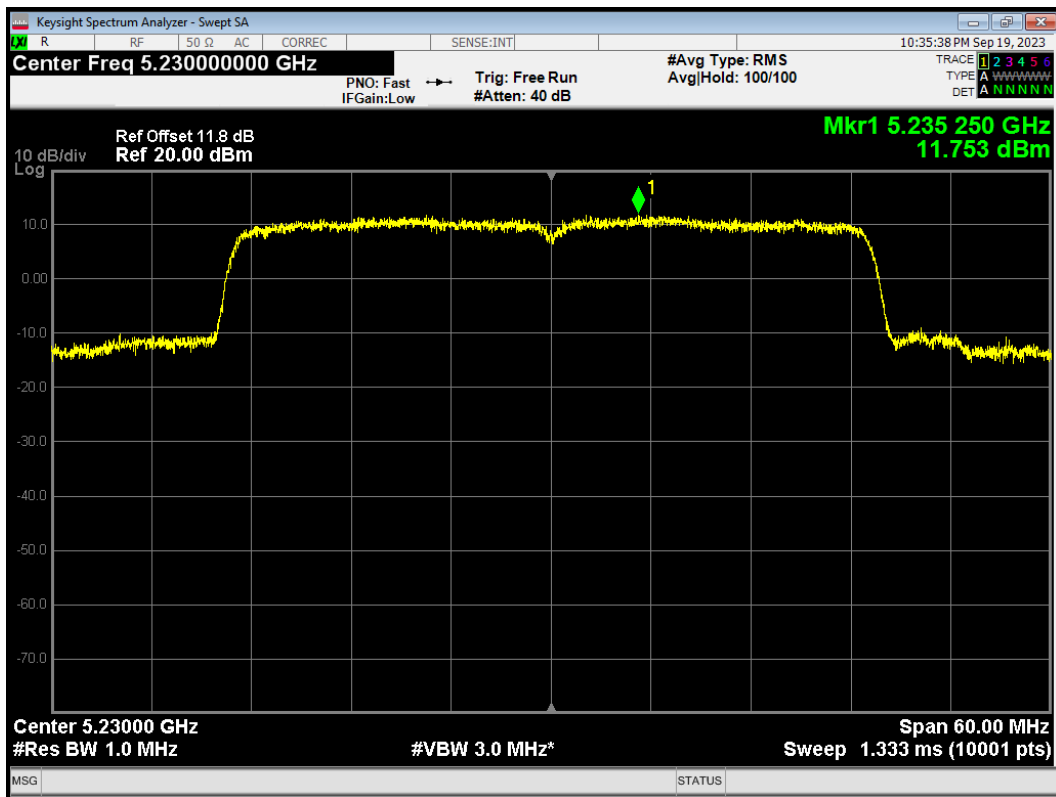

PSD 802.11ax(HE20) 5200MHz Ant2

PSD 802.11ax(HE20) 5240MHz Ant1

PSD 802.11ax(HE20) 5240MHz Ant2

PSD 802.11ax(HE40) 5190MHz Ant1

PSD 802.11ax(HE40) 5190MHz Ant2

PSD 802.11ax(HE40) 5230MHz Ant1

PSD 802.11ax(HE40) 5230MHz Ant2

PSD 802.11ax(HE80) 5210MHz Ant1

PSD 802.11ax(HE80) 5210MHz Ant2

PSD 802.11n(HT20) 5180MHz Ant1

PSD 802.11n(HT20) 5180MHz Ant2

PSD 802.11n(HT20) 5200MHz Ant1

PSD 802.11n(HT20) 5200MHz Ant2

PSD 802.11n(HT20) 5240MHz Ant1