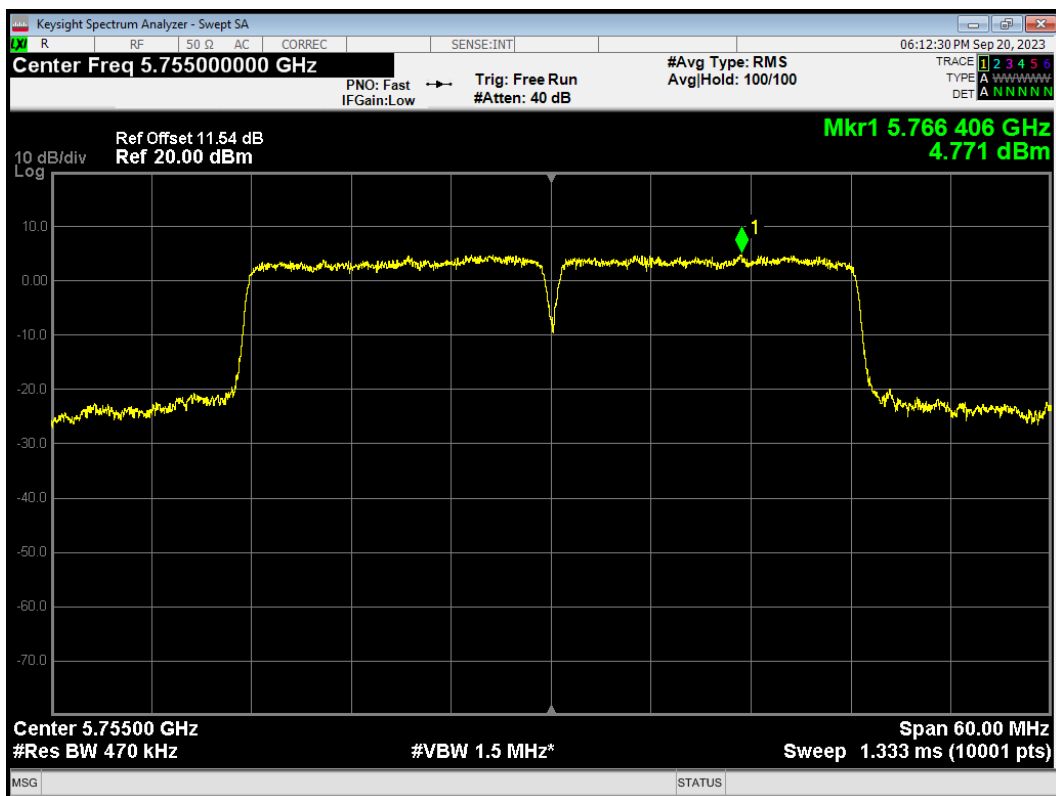

PSD 802.11ac(VHT20) 5825MHz Ant1

PSD 802.11ac(VHT20) 5825MHz Ant2

PSD 802.11ac(VHT40) 5710MHz Ant1

PSD 802.11ac(VHT40) 5710MHz Ant2

PSD 802.11ac(VHT40) 5755MHz Ant1

PSD 802.11ac(VHT40) 5755MHz Ant2

PSD 802.11ac(VHT40) 5795MHz Ant1

PSD 802.11ac(VHT40) 5795MHz Ant2

PSD 802.11ac(VHT80) 5690MHz Ant1

PSD 802.11ac(VHT80) 5690MHz Ant2

PSD 802.11ac(VHT80) 5775MHz Ant1

PSD 802.11ac(VHT80) 5775MHz Ant2

PSD 802.11ax(HE20) 5720MHz Ant1

PSD 802.11ax(HE20) 5720MHz Ant2