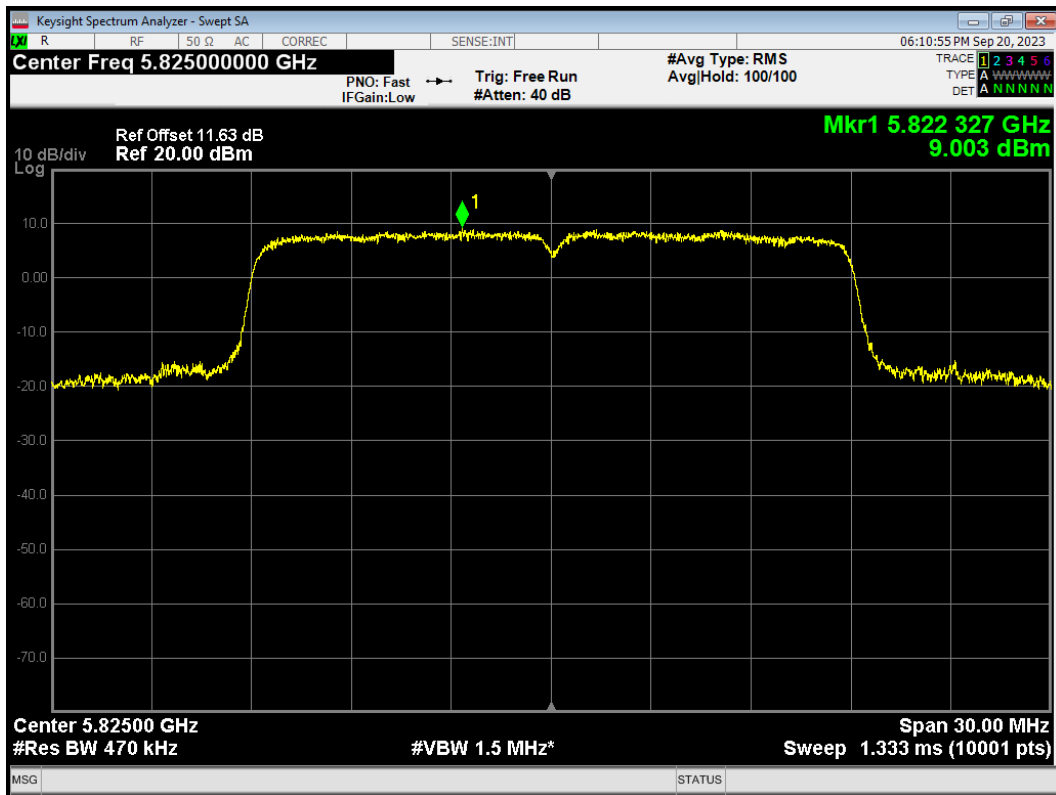

PSD 802.11a 5825MHz Ant2

PSD 802.11ac(VHT20) 5720MHz Ant1

PSD 802.11ac(VHT20) 5720MHz Ant2

PSD 802.11ac(VHT20) 5745MHz Ant1

PSD 802.11ac(VHT20) 5745MHz Ant2

PSD 802.11ac(VHT20) 5785MHz Ant1

PSD 802.11ac(VHT20) 5785MHz Ant2

PSD 802.11ac(VHT20) 5825MHz Ant1

PSD 802.11ac(VHT20) 5825MHz Ant2

PSD 802.11ac(VHT40) 5710MHz Ant1

PSD 802.11ac(VHT40) 5710MHz Ant2

PSD 802.11ac(VHT40) 5755MHz Ant1

PSD 802.11ac(VHT40) 5755MHz Ant2

PSD 802.11ac(VHT40) 5795MHz Ant1