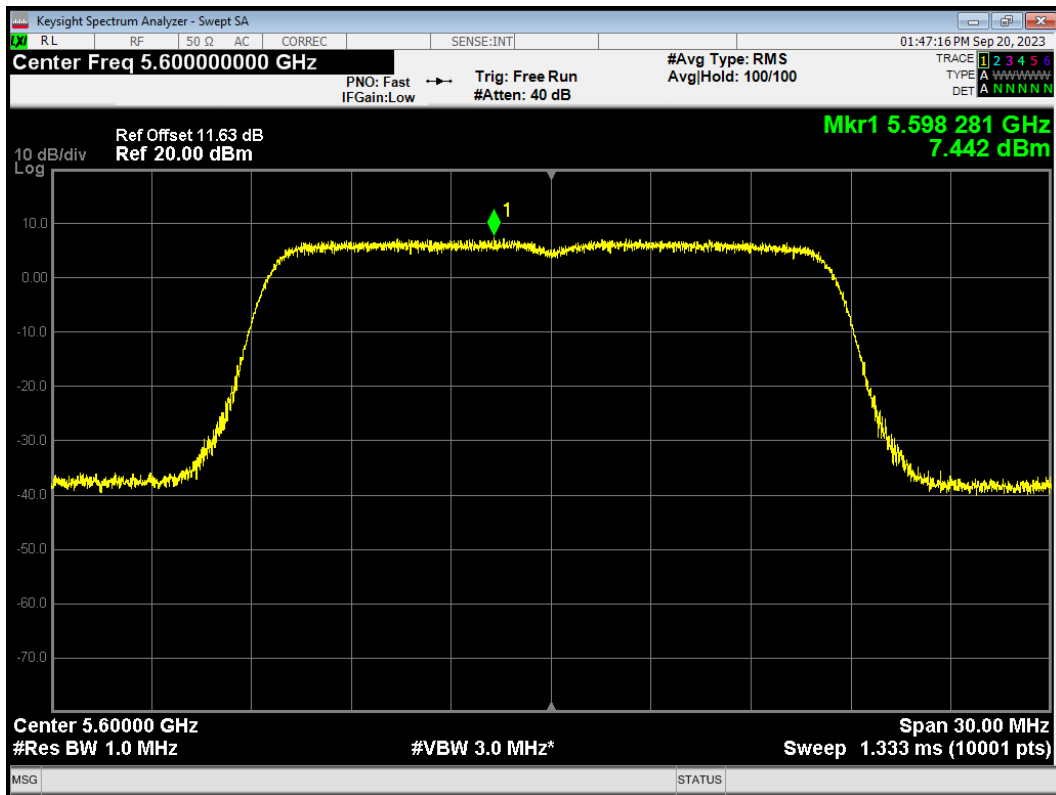

PSD 802.11a 5600MHz Ant2