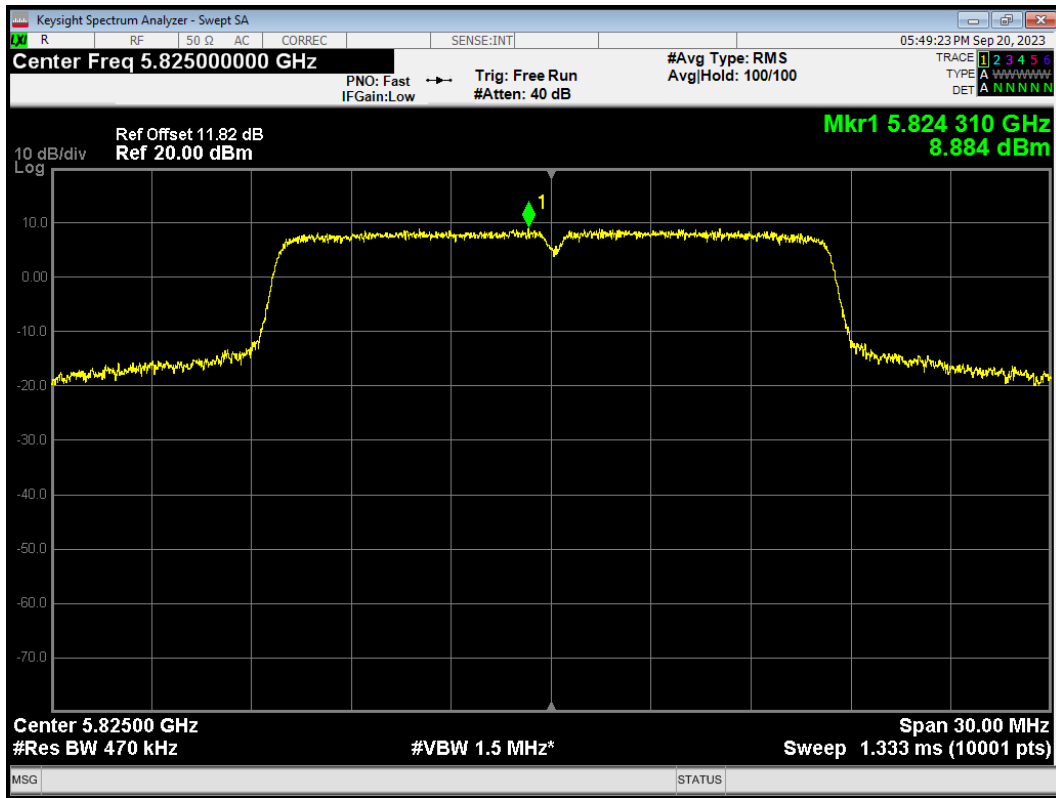

PSD 802.11n(HT40) 5510MHz Ant2

PSD 802.11n(HT40) 5590MHz Ant1

PSD 802.11n(HT40) 5590MHz Ant2

PSD 802.11n(HT40) 5670MHz Ant1

PSD 802.11n(HT40) 5670MHz Ant2

PSD 802.11n(HT40) 5710MHz Ant1

PSD 802.11n(HT40) 5710MHz Ant2

U-NII-3

PSD 802.11a 5720MHz Ant1

PSD 802.11a 5720MHz Ant2

PSD 802.11a 5745MHz Ant1

PSD 802.11a 5745MHz Ant2

PSD 802.11a 5785MHz Ant1

PSD 802.11a 5785MHz Ant2

PSD 802.11a 5825MHz Ant1

PSD 802.11a 5825MHz Ant2

PSD 802.11ac(VHT20) 5720MHz Ant1

PSD 802.11ac(VHT20) 5720MHz Ant2

PSD 802.11ac(VHT20) 5745MHz Ant1

PSD 802.11ac(VHT20) 5745MHz Ant2

PSD 802.11ac(VHT20) 5785MHz Ant1

PSD 802.11ac(VHT20) 5785MHz Ant2