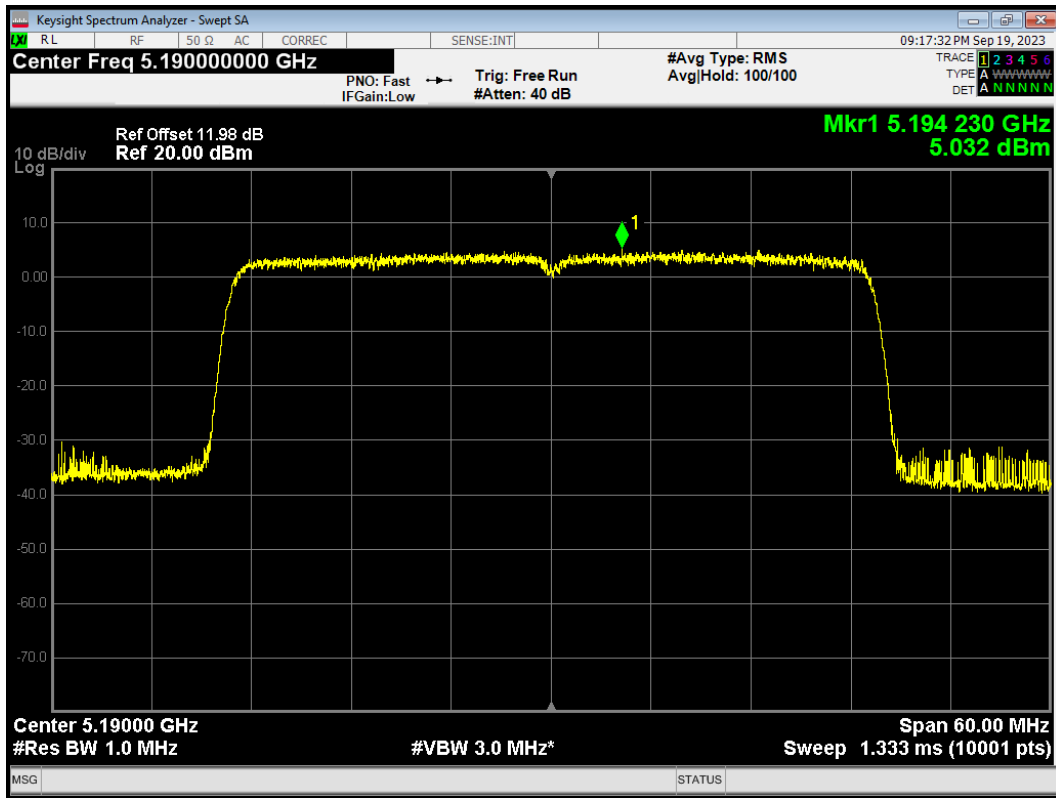

PSD 802.11ax(HE20) 5200MHz Ant2

PSD 802.11ax(HE20) 5240MHz Ant1

PSD 802.11ax(HE20) 5240MHz Ant2

PSD 802.11ax(HE40) 5190MHz Ant1

PSD 802.11ax(HE40) 5190MHz Ant2

PSD 802.11ax(HE40) 5230MHz Ant1

PSD 802.11ax(HE40) 5230MHz Ant2

PSD 802.11ax(HE80) 5210MHz Ant1

PSD 802.11ax(HE80) 5210MHz Ant2

PSD 802.11n(HT20) 5180MHz Ant1

PSD 802.11n(HT20) 5180MHz Ant2

PSD 802.11n(HT20) 5200MHz Ant1

PSD 802.11n(HT20) 5200MHz Ant2

PSD 802.11n(HT20) 5240MHz Ant1