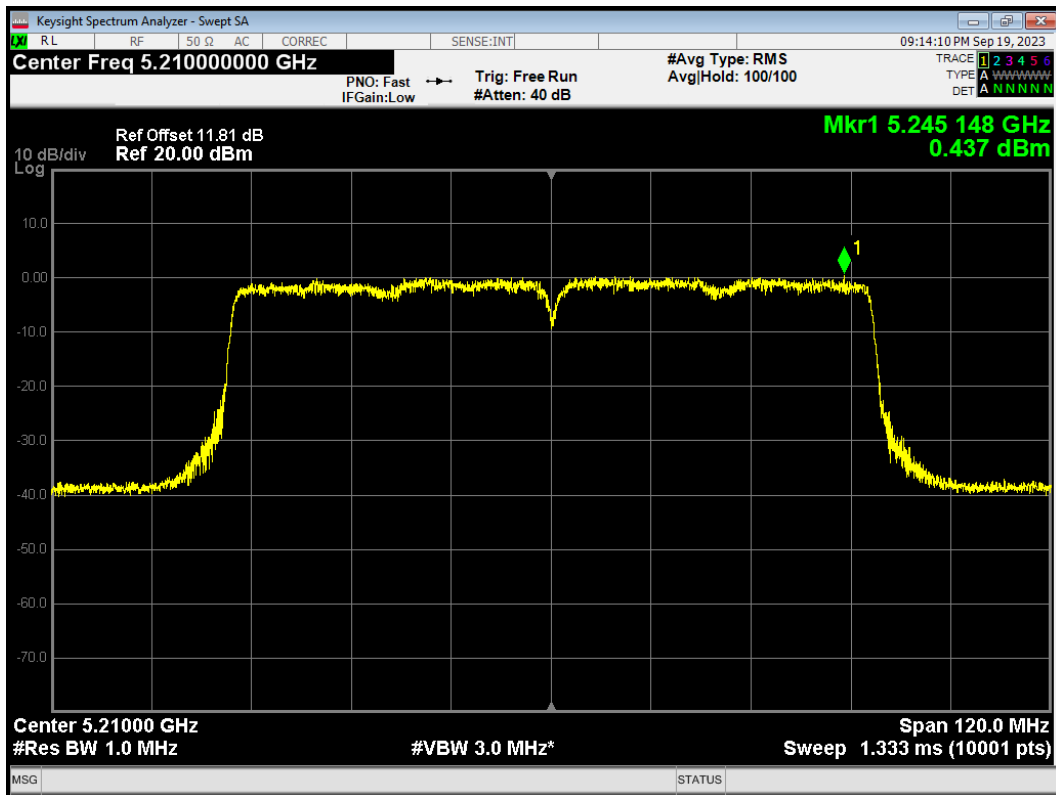

PSD 802.11ac(VHT40) 5230MHz Ant1

PSD 802.11ac(VHT40) 5230MHz Ant2

PSD 802.11ac(VHT80) 5210MHz Ant1

PSD 802.11ac(VHT80) 5210MHz Ant2

PSD 802.11ax(HE20) 5180MHz Ant1

PSD 802.11ax(HE20) 5180MHz Ant2

PSD 802.11ax(HE20) 5200MHz Ant1