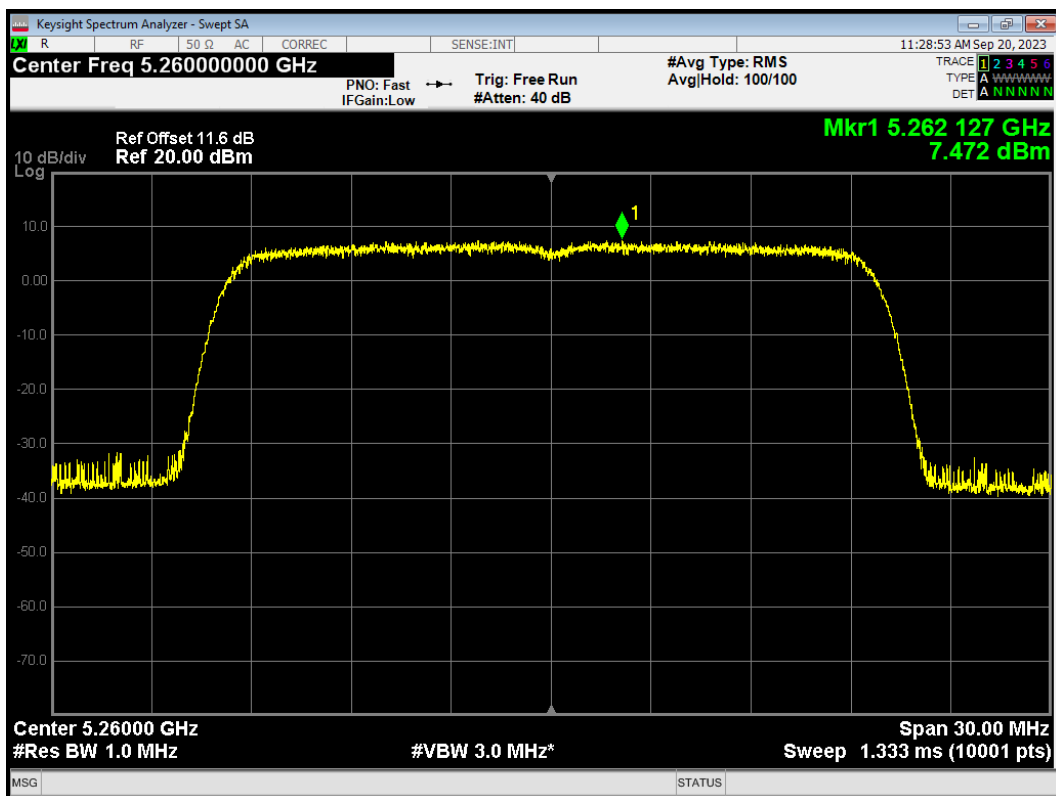

PSD 802.11ac(VHT40) 5310MHz Ant2

PSD 802.11ac(VHT80) 5290MHz Ant1

PSD 802.11ac(VHT80) 5290MHz Ant2

PSD 802.11ax(HE160) 5250MHz Ant1

PSD 802.11ax(HE160) 5250MHz Ant2

PSD 802.11ax(HE20) 5260MHz Ant1

PSD 802.11ax(HE20) 5260MHz Ant2

PSD 802.11ax(HE20) 5300MHz Ant1

PSD 802.11ax(HE20) 5300MHz Ant2

PSD 802.11ax(HE20) 5320MHz Ant1

PSD 802.11ax(HE20) 5320MHz Ant2

PSD 802.11ax(HE40) 5270MHz Ant1

PSD 802.11ax(HE40) 5270MHz Ant2

PSD 802.11ax(HE40) 5310MHz Ant1