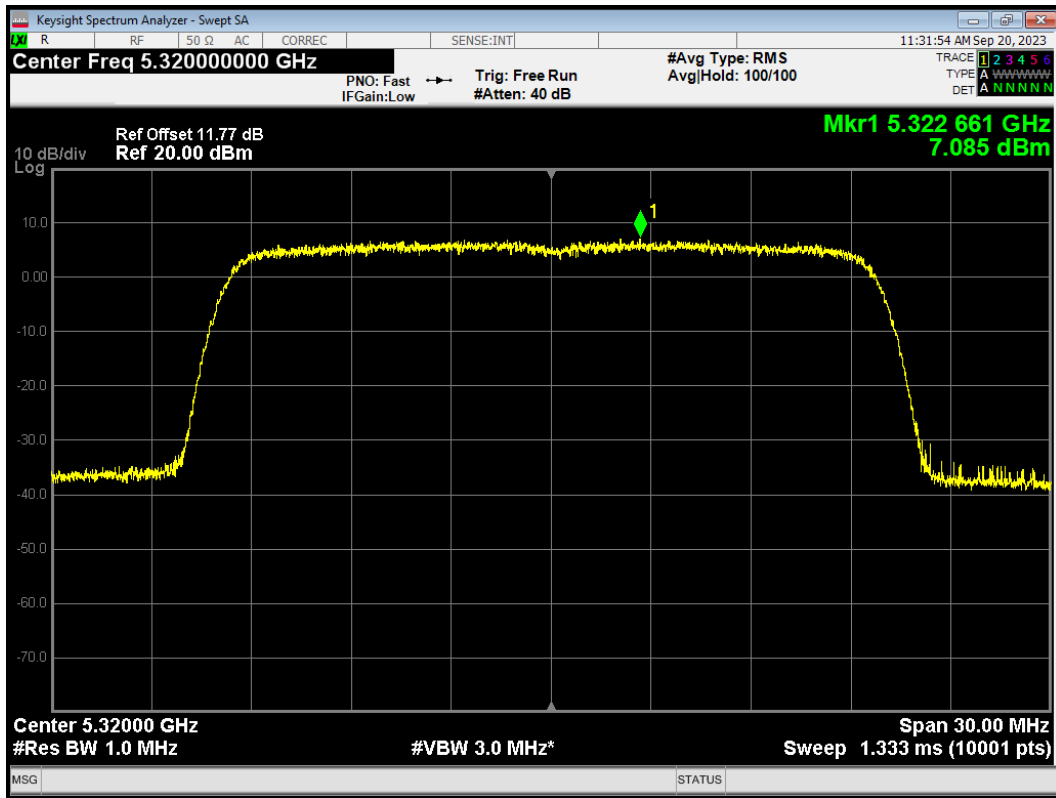

PSD 802.11ac(VHT40) 5310MHz Ant2

PSD 802.11ac(VHT80) 5290MHz Ant1

PSD 802.11ac(VHT80) 5290MHz Ant2

PSD 802.11ax(HE160) 5250MHz Ant1

PSD 802.11ax(HE160) 5250MHz Ant2

PSD 802.11ax(HE20) 5260MHz Ant1

PSD 802.11ax(HE20) 5260MHz Ant2

PSD 802.11ax(HE20) 5300MHz Ant1

PSD 802.11ax(HE20) 5300MHz Ant2

PSD 802.11ax(HE20) 5320MHz Ant1

PSD 802.11ax(HE20) 5320MHz Ant2

PSD 802.11ax(HE40) 5270MHz Ant1

PSD 802.11ax(HE40) 5270MHz Ant2

PSD 802.11ax(HE40) 5310MHz Ant1