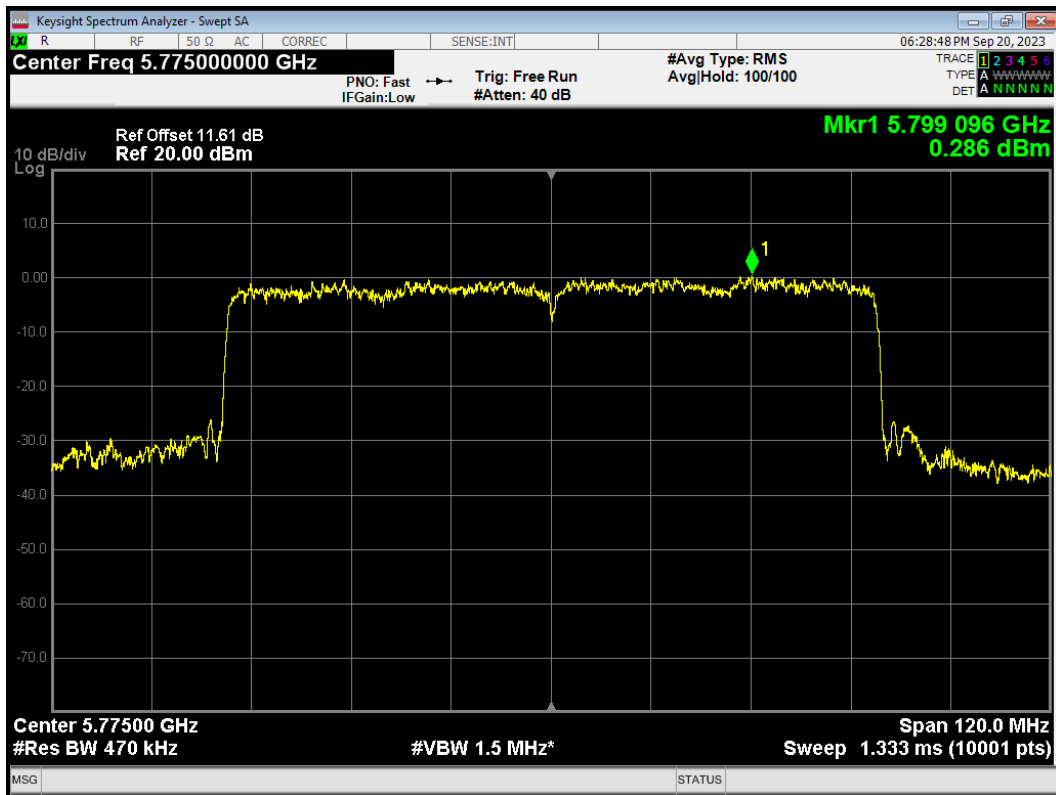

PSD 802.11ax(HE20) 5745MHz Ant1

PSD 802.11ax(HE20) 5745MHz Ant2

PSD 802.11ax(HE20) 5785MHz Ant1

PSD 802.11ax(HE20) 5785MHz Ant2

PSD 802.11ax(HE20) 5825MHz Ant1

PSD 802.11ax(HE20) 5825MHz Ant2

PSD 802.11ax(HE40) 5710MHz Ant1

PSD 802.11ax(HE40) 5710MHz Ant2

PSD 802.11ax(HE40) 5755MHz Ant1

PSD 802.11ax(HE40) 5755MHz Ant2

PSD 802.11ax(HE40) 5795MHz Ant1

PSD 802.11ax(HE40) 5795MHz Ant2

PSD 802.11ax(HE80) 5690MHz Ant1

PSD 802.11ax(HE80) 5690MHz Ant2

PSD 802.11ax(HE80) 5775MHz Ant1

PSD 802.11ax(HE80) 5775MHz Ant2

PSD 802.11n(HT20) 5720MHz Ant1

PSD 802.11n(HT20) 5720MHz Ant2

PSD 802.11n(HT20) 5745MHz Ant1

PSD 802.11n(HT20) 5745MHz Ant2

PSD 802.11n(HT20) 5785MHz Ant1