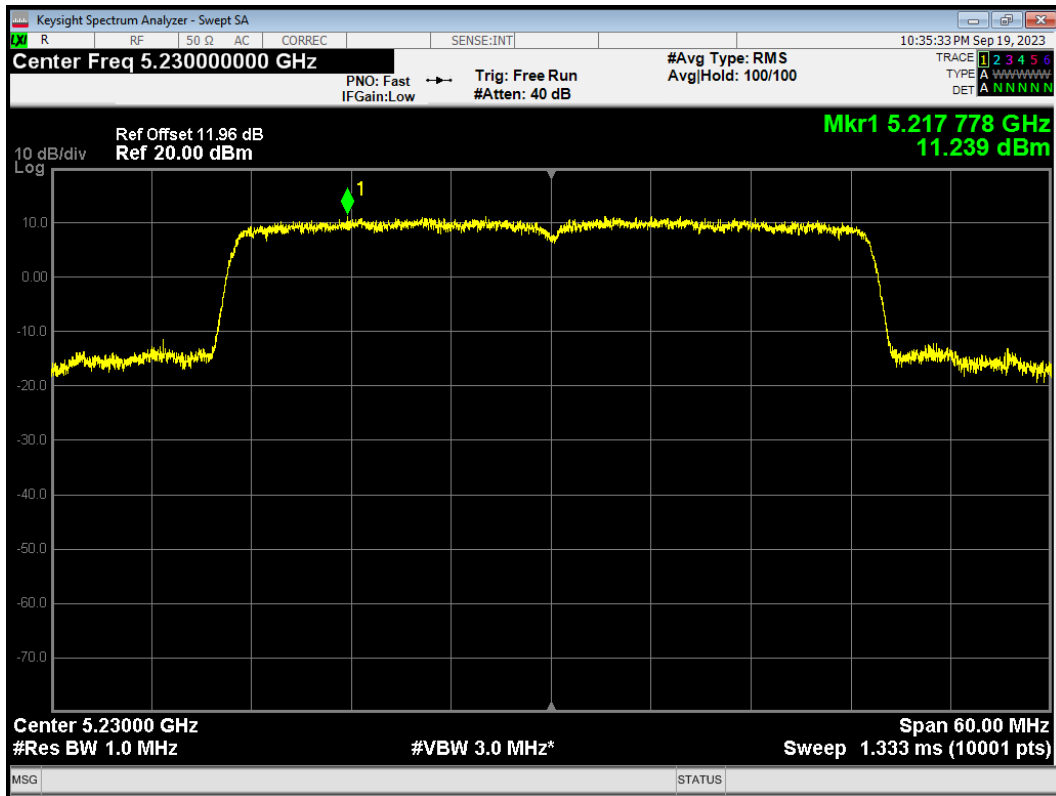

PSD 802.11ax(HE20) 5200MHz Ant2

PSD 802.11ax(HE20) 5240MHz Ant1

PSD 802.11ax(HE20) 5240MHz Ant2

PSD 802.11ax(HE40) 5190MHz Ant1

PSD 802.11ax(HE40) 5190MHz Ant2

PSD 802.11ax(HE40) 5230MHz Ant1

PSD 802.11ax(HE40) 5230MHz Ant2

PSD 802.11ax(HE80) 5210MHz Ant1

PSD 802.11ax(HE80) 5210MHz Ant2

PSD 802.11n(HT20) 5180MHz Ant1

PSD 802.11n(HT20) 5180MHz Ant2

PSD 802.11n(HT20) 5200MHz Ant1

PSD 802.11n(HT20) 5200MHz Ant2

PSD 802.11n(HT20) 5240MHz Ant1