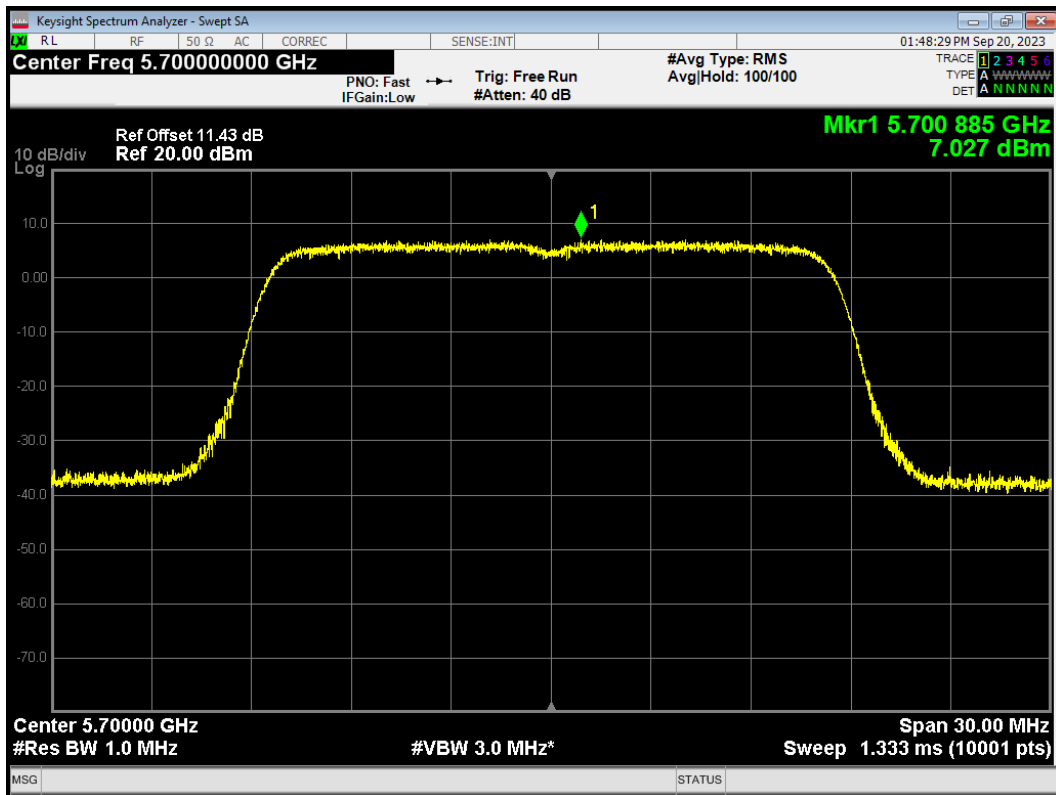

PSD 802.11a 5500MHz Ant2

PSD 802.11a 5600MHz Ant1

PSD 802.11a 5600MHz Ant2

PSD 802.11a 5700MHz Ant1

PSD 802.11a 5700MHz Ant2

PSD 802.11a 5720MHz Ant1

PSD 802.11a 5720MHz Ant2

PSD 802.11ac(VHT160) 5570MHz Ant1