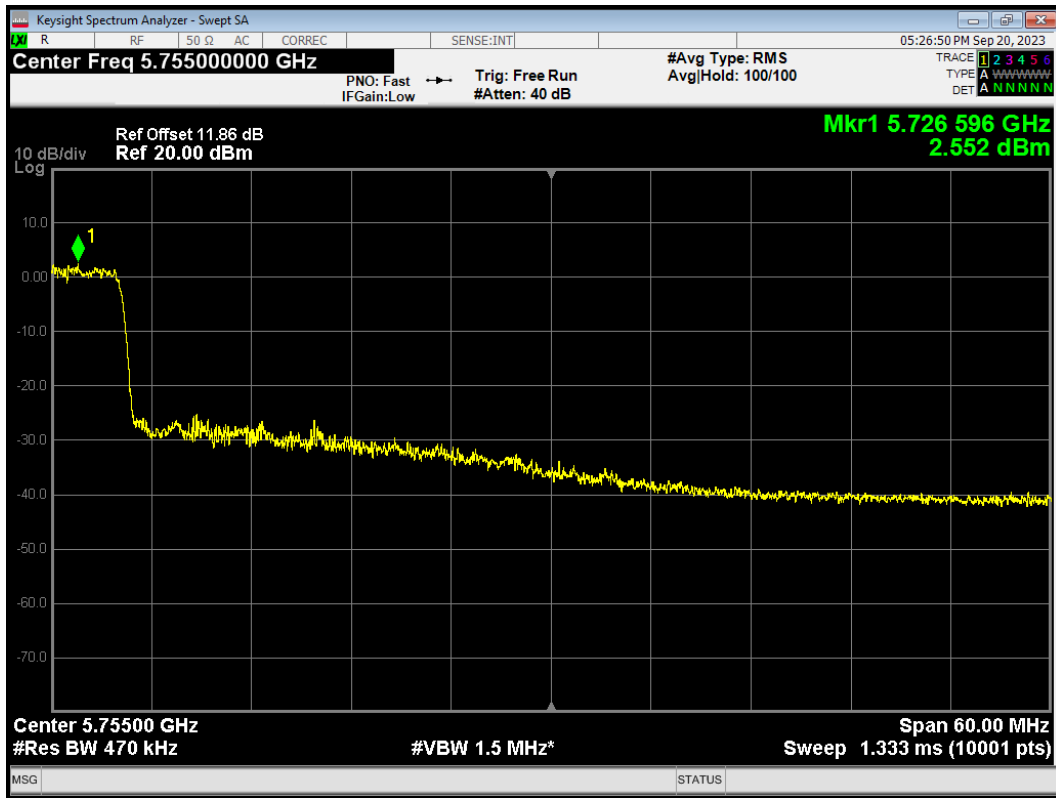

PSD 802.11ac(VHT40) 5795MHz Ant2

PSD 802.11ac(VHT80) 5690MHz Ant1

PSD 802.11ac(VHT80) 5690MHz Ant2

PSD 802.11ac(VHT80) 5775MHz Ant1

PSD 802.11ac(VHT80) 5775MHz Ant2

PSD 802.11ax(HE20) 5720MHz Ant1

PSD 802.11ax(HE20) 5720MHz Ant2

PSD 802.11ax(HE20) 5745MHz Ant1

PSD 802.11ax(HE20) 5745MHz Ant2

PSD 802.11ax(HE20) 5785MHz Ant1

PSD 802.11ax(HE20) 5785MHz Ant2

PSD 802.11ax(HE20) 5825MHz Ant1

PSD 802.11ax(HE20) 5825MHz Ant2

PSD 802.11ax(HE40) 5710MHz Ant1

PSD 802.11ax(HE40) 5710MHz Ant2

PSD 802.11ax(HE40) 5755MHz Ant1

PSD 802.11ax(HE40) 5755MHz Ant2

PSD 802.11ax(HE40) 5795MHz Ant1

PSD 802.11ax(HE40) 5795MHz Ant2

PSD 802.11ax(HE80) 5690MHz Ant1

PSD 802.11ax(HE80) 5690MHz Ant2