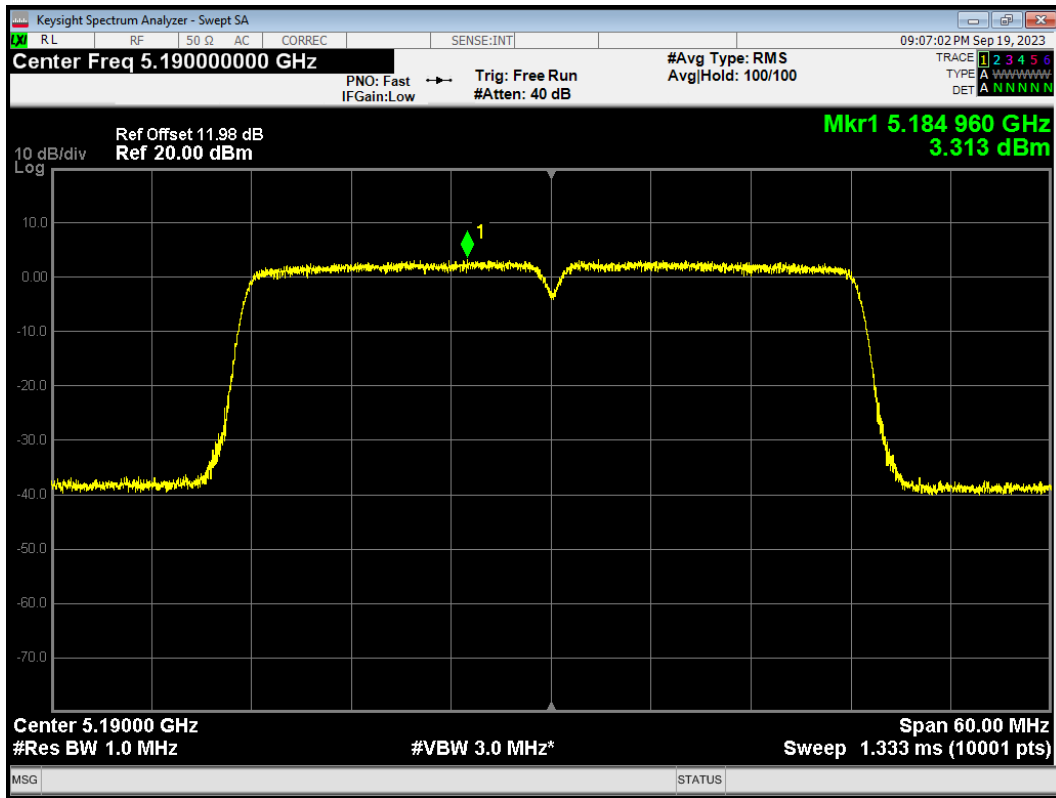

PSD 802.11n(HT40) 5190MHz Ant1