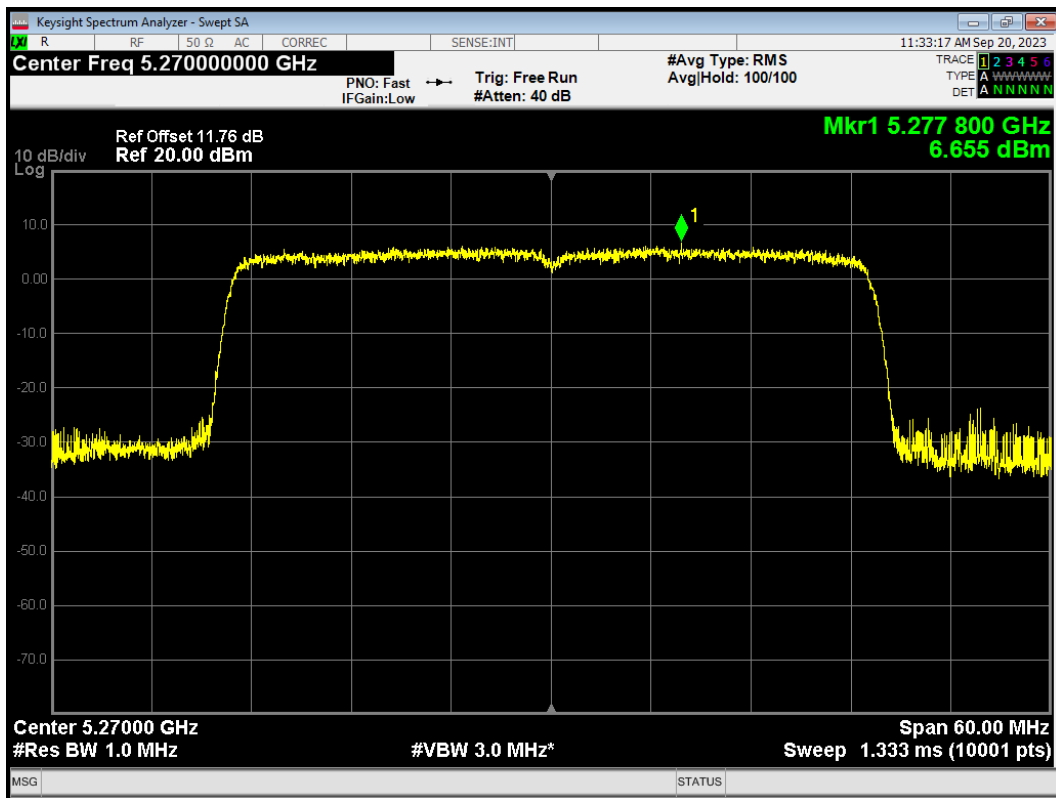

PSD 802.11ax(HE20) 5300MHz Ant1

PSD 802.11ax(HE20) 5300MHz Ant2

PSD 802.11ax(HE20) 5320MHz Ant1

PSD 802.11ax(HE20) 5320MHz Ant2

PSD 802.11ax(HE40) 5270MHz Ant1

PSD 802.11ax(HE40) 5270MHz Ant2

PSD 802.11ax(HE40) 5310MHz Ant1