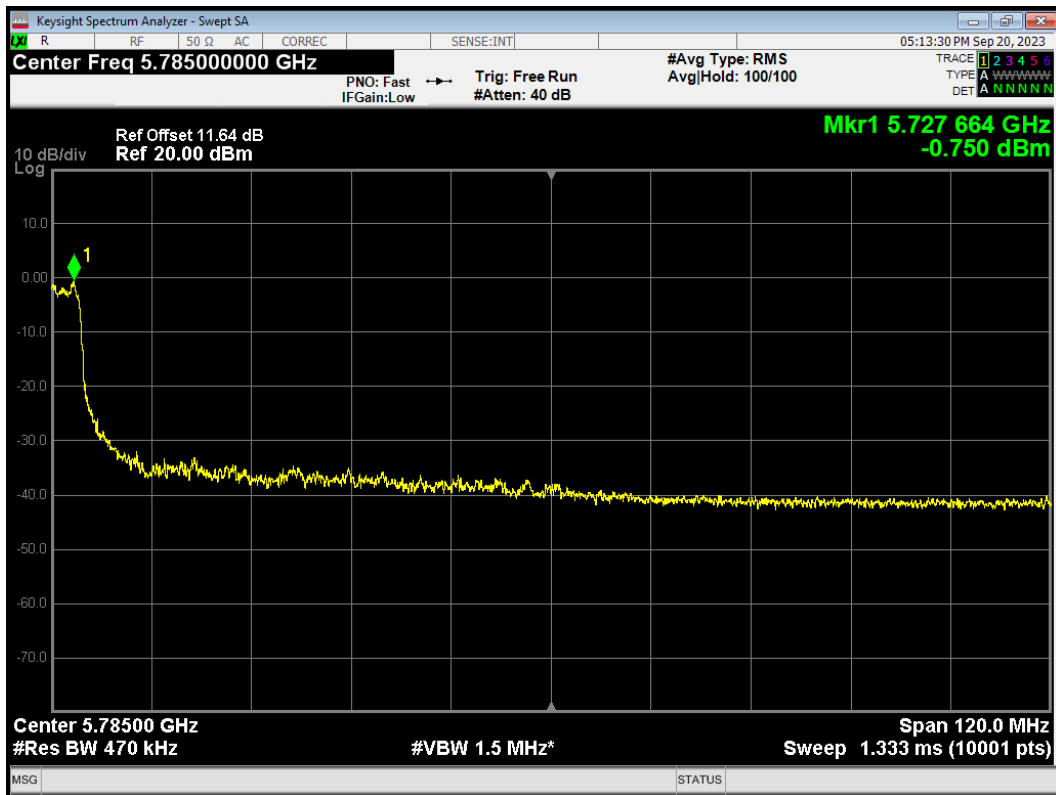

PSD 802.11ac(VHT20) 5825MHz Ant1

PSD 802.11ac(VHT20) 5825MHz Ant2

PSD 802.11ac(VHT40) 5710MHz Ant1

PSD 802.11ac(VHT40) 5710MHz Ant2

PSD 802.11ac(VHT40) 5755MHz Ant1

PSD 802.11ac(VHT40) 5755MHz Ant2

PSD 802.11ac(VHT40) 5795MHz Ant1

PSD 802.11ac(VHT40) 5795MHz Ant2

PSD 802.11ac(VHT80) 5690MHz Ant1

PSD 802.11ac(VHT80) 5690MHz Ant2

PSD 802.11ac(VHT80) 5775MHz Ant1

PSD 802.11ac(VHT80) 5775MHz Ant2

PSD 802.11ax(HE20) 5720MHz Ant1

PSD 802.11ax(HE20) 5720MHz Ant2