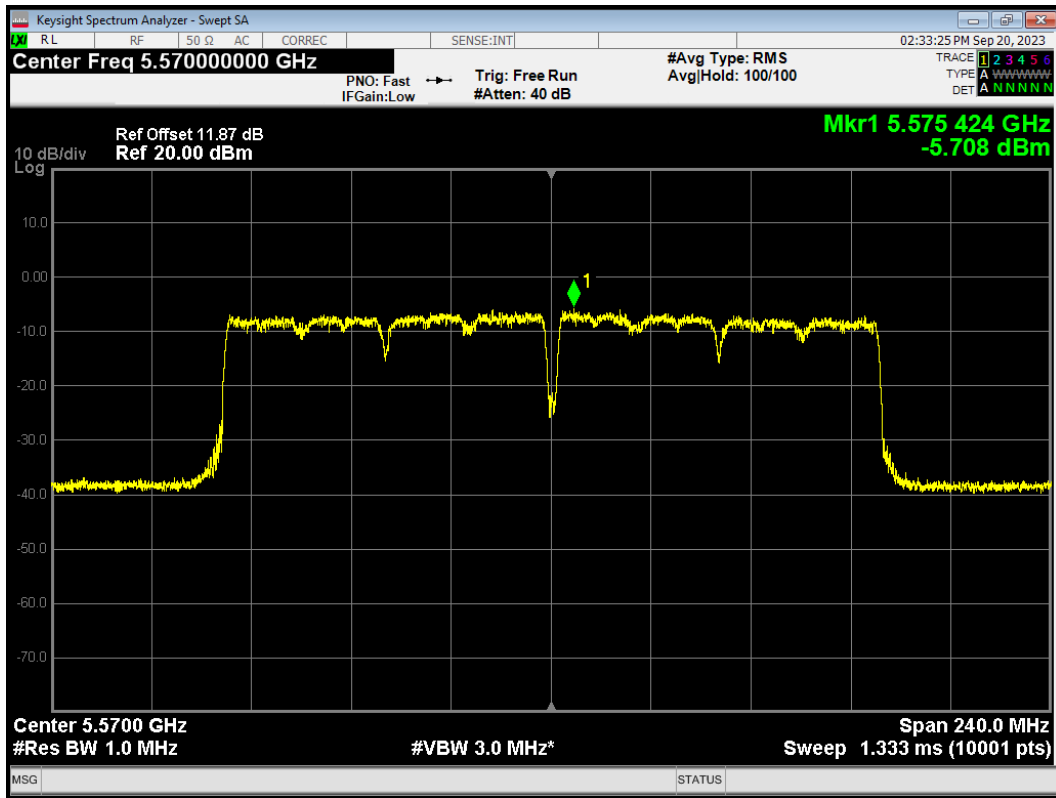

PSD 802.11a 5500MHz Ant2

PSD 802.11a 5600MHz Ant1

PSD 802.11a 5600MHz Ant2

PSD 802.11a 5700MHz Ant1

PSD 802.11a 5700MHz Ant2

PSD 802.11a 5720MHz Ant1

PSD 802.11a 5720MHz Ant2

PSD 802.11ac(VHT160) 5570MHz Ant1