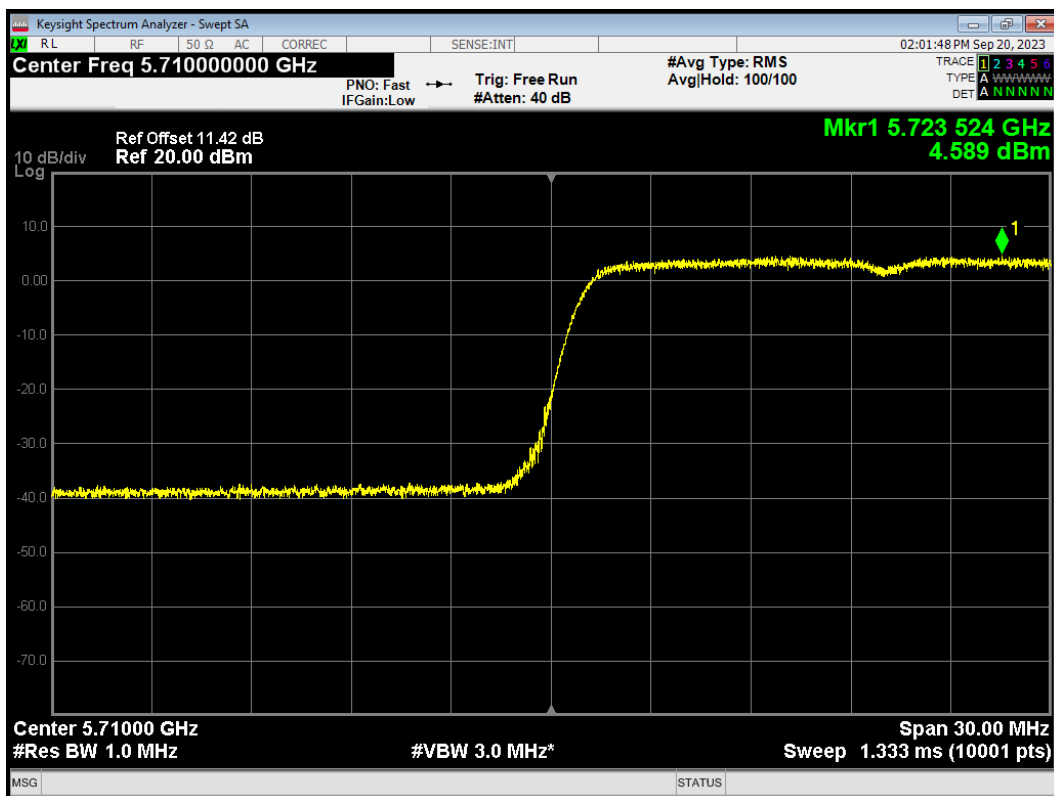

PSD 802.11ax(HE80) 5530MHz Ant2

PSD 802.11ax(HE80) 5610MHz Ant1

PSD 802.11ax(HE80) 5610MHz Ant2

PSD 802.11ax(HE80) 5690MHz Ant1

PSD 802.11ax(HE80) 5690MHz Ant2

PSD 802.11n(HT20) 5500MHz Ant1

PSD 802.11n(HT20) 5500MHz Ant2

PSD 802.11n(HT20) 5600MHz Ant1

PSD 802.11n(HT20) 5600MHz Ant2

PSD 802.11n(HT20) 5700MHz Ant1

PSD 802.11n(HT20) 5700MHz Ant2

PSD 802.11n(HT20) 5720MHz Ant1

PSD 802.11n(HT20) 5720MHz Ant2

PSD 802.11n(HT40) 5510MHz Ant1

PSD 802.11n(HT40) 5510MHz Ant2

PSD 802.11n(HT40) 5590MHz Ant1

PSD 802.11n(HT40) 5590MHz Ant2

PSD 802.11n(HT40) 5670MHz Ant1

PSD 802.11n(HT40) 5670MHz Ant2

PSD 802.11n(HT40) 5710MHz Ant1

PSD 802.11n(HT40) 5710MHz Ant2