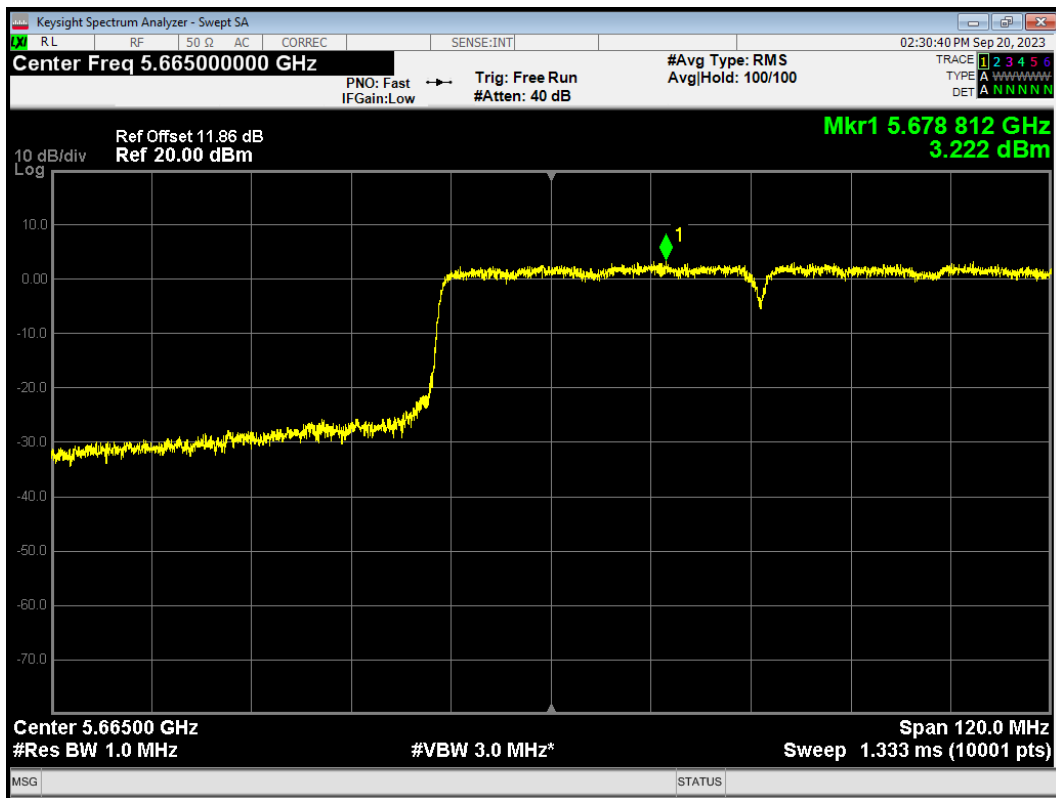

PSD 802.11ac(VHT40) 5670MHz Ant2

PSD 802.11ac(VHT40) 5710MHz Ant1

PSD 802.11ac(VHT40) 5710MHz Ant2

PSD 802.11ac(VHT80) 5530MHz Ant1

PSD 802.11ac(VHT80) 5530MHz Ant2

PSD 802.11ac(VHT80) 5610MHz Ant1

PSD 802.11ac(VHT80) 5610MHz Ant2

PSD 802.11ac(VHT80) 5690MHz Ant1

PSD 802.11ac(VHT80) 5690MHz Ant2

PSD 802.11ax(HE160) 5570MHz Ant1

PSD 802.11ax(HE160) 5570MHz Ant2

PSD 802.11ax(HE20) 5500MHz Ant1

PSD 802.11ax(HE20) 5500MHz Ant2

PSD 802.11ax(HE20) 5600MHz Ant1