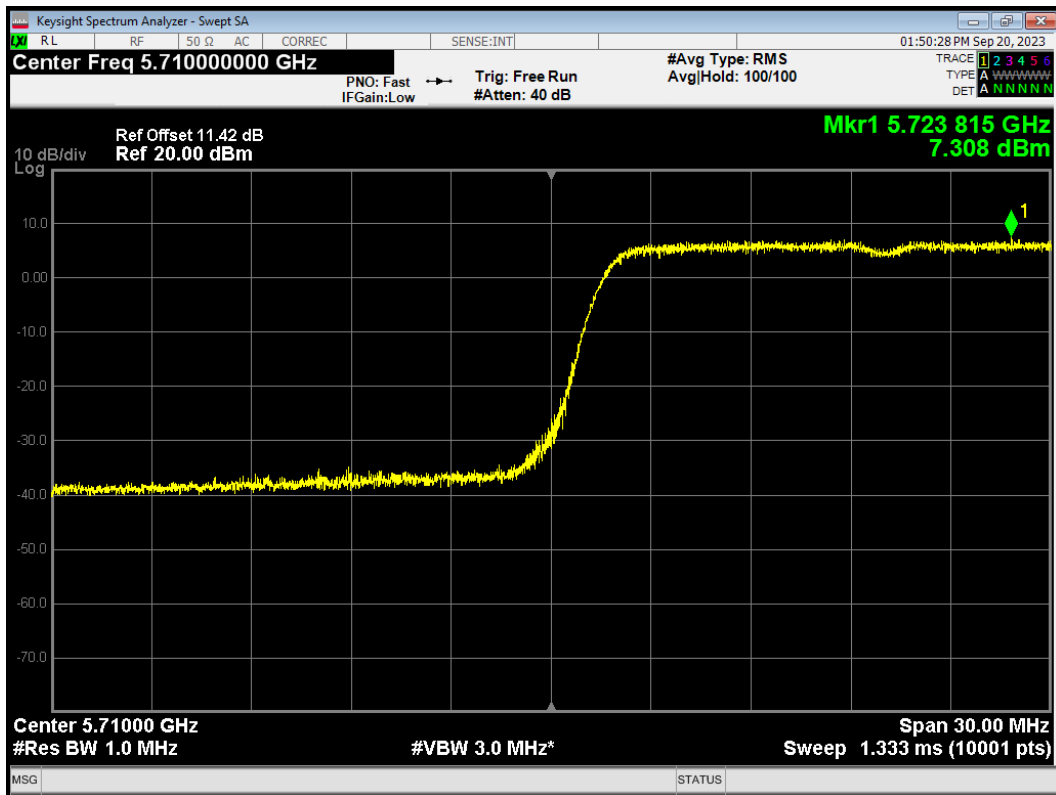

PSD 802.11a 5500MHz Ant2

PSD 802.11a 5600MHz Ant1

PSD 802.11a 5600MHz Ant2

PSD 802.11a 5700MHz Ant1

PSD 802.11a 5700MHz Ant2

PSD 802.11a 5720MHz Ant1

PSD 802.11a 5720MHz Ant2

PSD 802.11ac(VHT160) 5570MHz Ant1