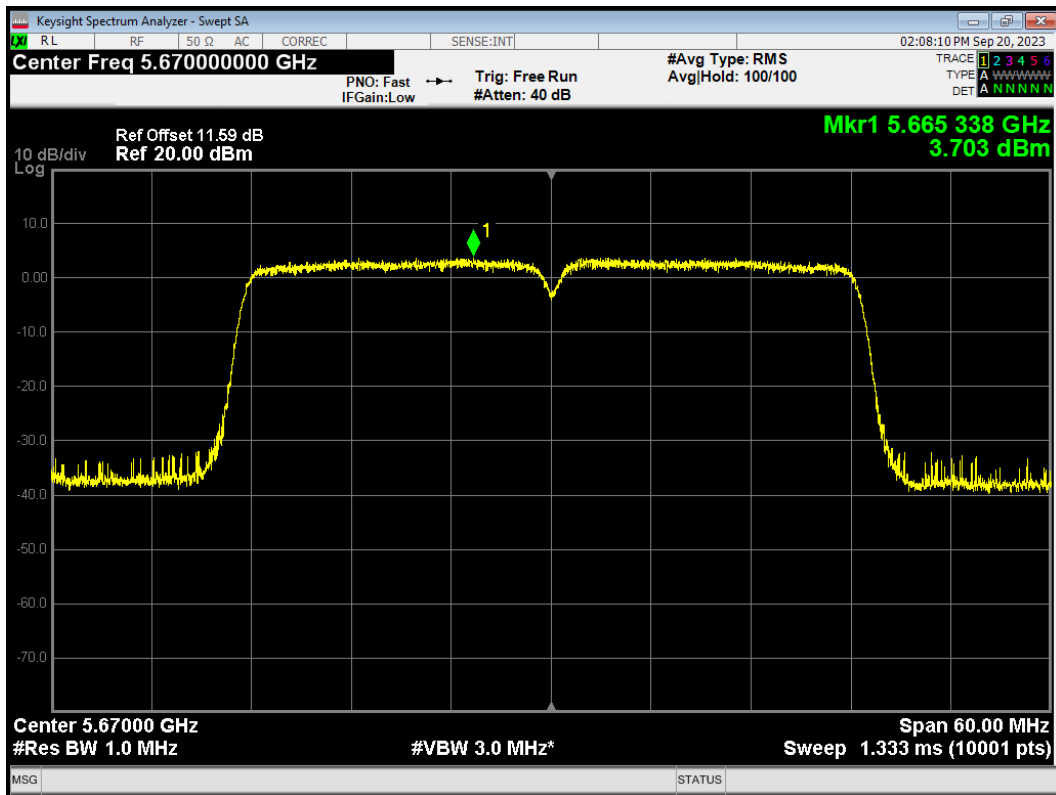

PSD 802.11n(HT40) 5510MHz Ant2

PSD 802.11n(HT40) 5590MHz Ant1

PSD 802.11n(HT40) 5590MHz Ant2

PSD 802.11n(HT40) 5670MHz Ant1

PSD 802.11n(HT40) 5670MHz Ant2

PSD 802.11n(HT40) 5710MHz Ant1

PSD 802.11n(HT40) 5710MHz Ant2