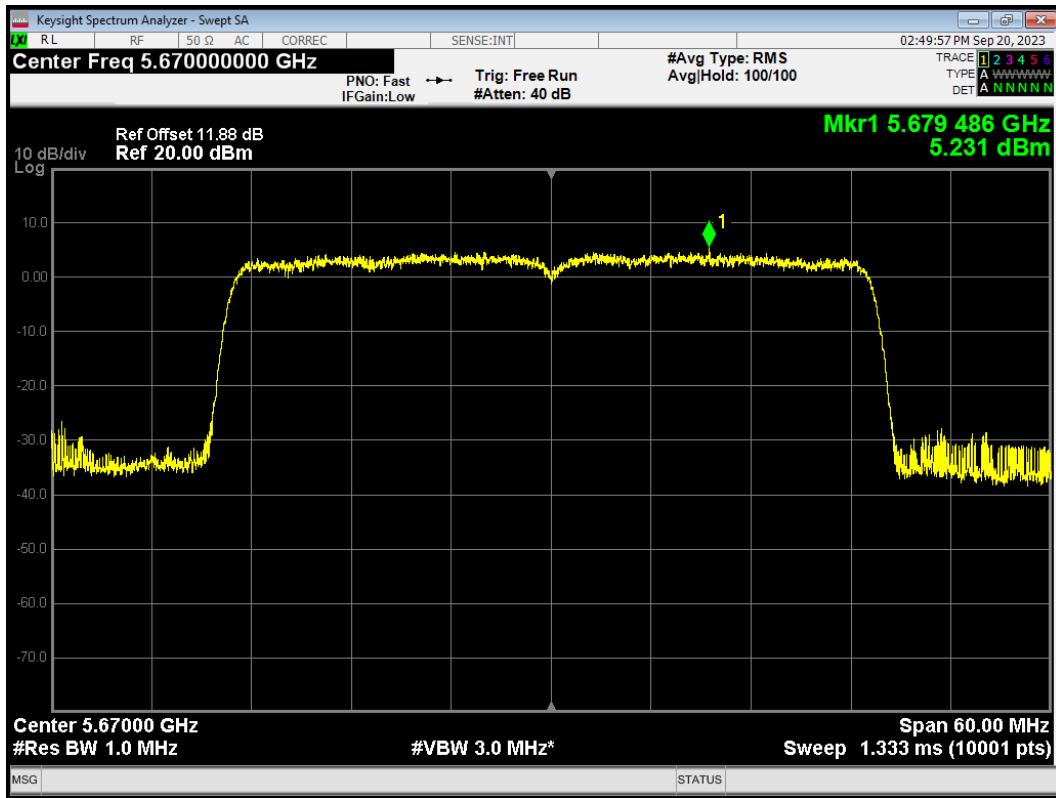

PSD 802.11ax(HE20) 5600MHz Ant2

PSD 802.11ax(HE20) 5700MHz Ant1

PSD 802.11ax(HE20) 5700MHz Ant2

PSD 802.11ax(HE20) 5720MHz Ant1

PSD 802.11ax(HE20) 5720MHz Ant2

PSD 802.11ax(HE40) 5510MHz Ant1

PSD 802.11ax(HE40) 5510MHz Ant2

PSD 802.11ax(HE40) 5590MHz Ant1

PSD 802.11ax(HE40) 5590MHz Ant2

PSD 802.11ax(HE40) 5670MHz Ant1

PSD 802.11ax(HE40) 5670MHz Ant2

PSD 802.11ax(HE40) 5710MHz Ant1

PSD 802.11ax(HE40) 5710MHz Ant2

PSD 802.11ax(HE80) 5530MHz Ant1