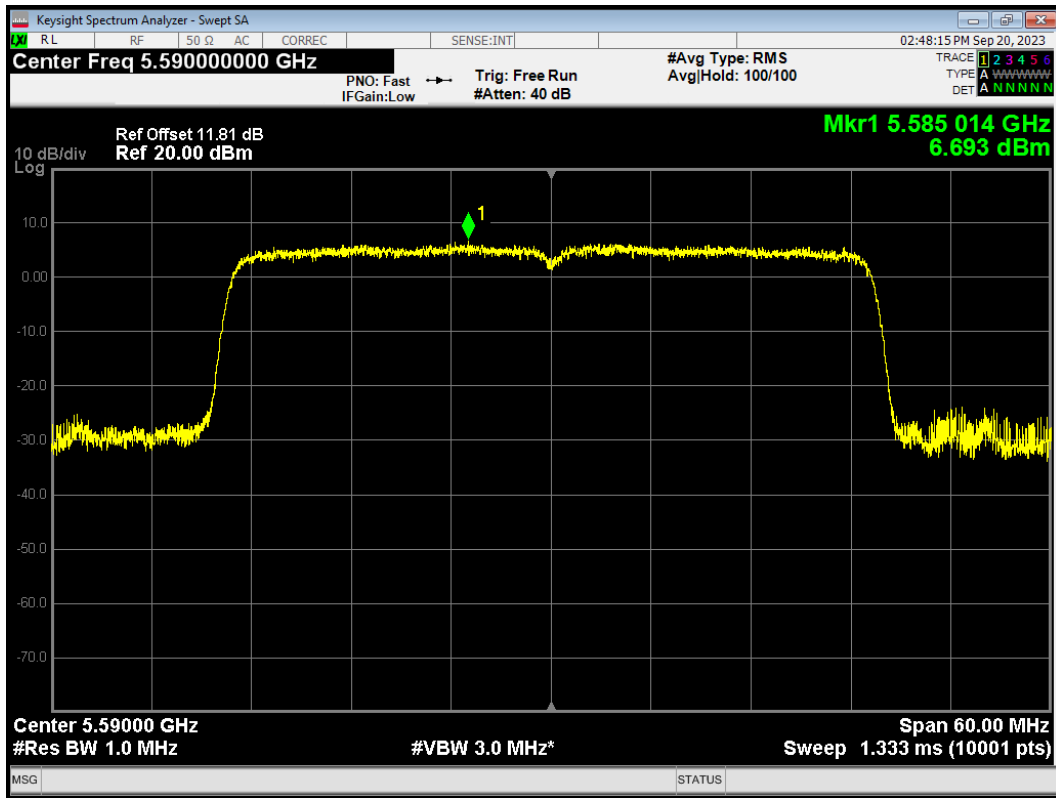

PSD 802.11ax(HE20) 5600MHz Ant2

PSD 802.11ax(HE20) 5700MHz Ant1

PSD 802.11ax(HE20) 5700MHz Ant2

PSD 802.11ax(HE20) 5720MHz Ant1

PSD 802.11ax(HE20) 5720MHz Ant2

PSD 802.11ax(HE40) 5510MHz Ant1

PSD 802.11ax(HE40) 5510MHz Ant2

PSD 802.11ax(HE40) 5590MHz Ant1

PSD 802.11ax(HE40) 5590MHz Ant2

PSD 802.11ax(HE40) 5670MHz Ant1

PSD 802.11ax(HE40) 5670MHz Ant2

PSD 802.11ax(HE40) 5710MHz Ant1

PSD 802.11ax(HE40) 5710MHz Ant2

PSD 802.11ax(HE80) 5530MHz Ant1