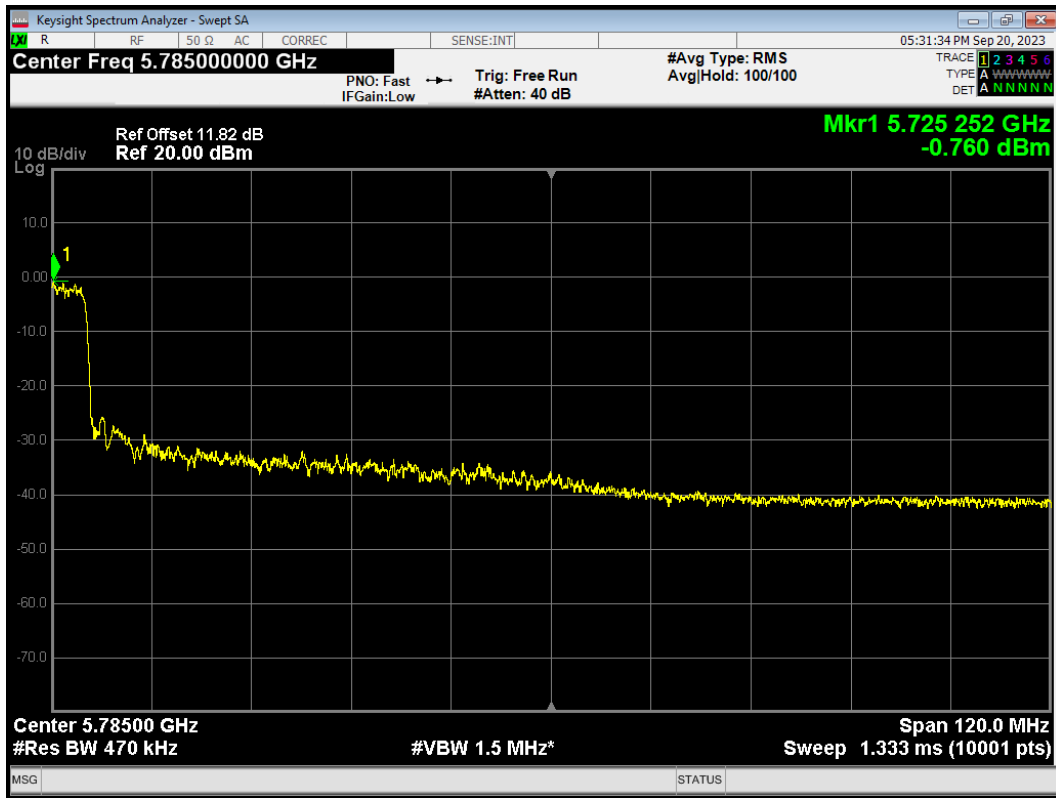

PSD 802.11ax(HE20) 5745MHz Ant1

PSD 802.11ax(HE20) 5745MHz Ant2

PSD 802.11ax(HE20) 5785MHz Ant1

PSD 802.11ax(HE20) 5785MHz Ant2

PSD 802.11ax(HE20) 5825MHz Ant1

PSD 802.11ax(HE20) 5825MHz Ant2

PSD 802.11ax(HE40) 5710MHz Ant1

PSD 802.11ax(HE40) 5710MHz Ant2

PSD 802.11ax(HE40) 5755MHz Ant1

PSD 802.11ax(HE40) 5755MHz Ant2

PSD 802.11ax(HE40) 5795MHz Ant1

PSD 802.11ax(HE40) 5795MHz Ant2

PSD 802.11ax(HE80) 5690MHz Ant1

PSD 802.11ax(HE80) 5690MHz Ant2

PSD 802.11ax(HE80) 5775MHz Ant1

PSD 802.11ax(HE80) 5775MHz Ant2

PSD 802.11n(HT20) 5720MHz Ant1

PSD 802.11n(HT20) 5720MHz Ant2

PSD 802.11n(HT20) 5745MHz Ant1

PSD 802.11n(HT20) 5745MHz Ant2

PSD 802.11n(HT20) 5785MHz Ant1