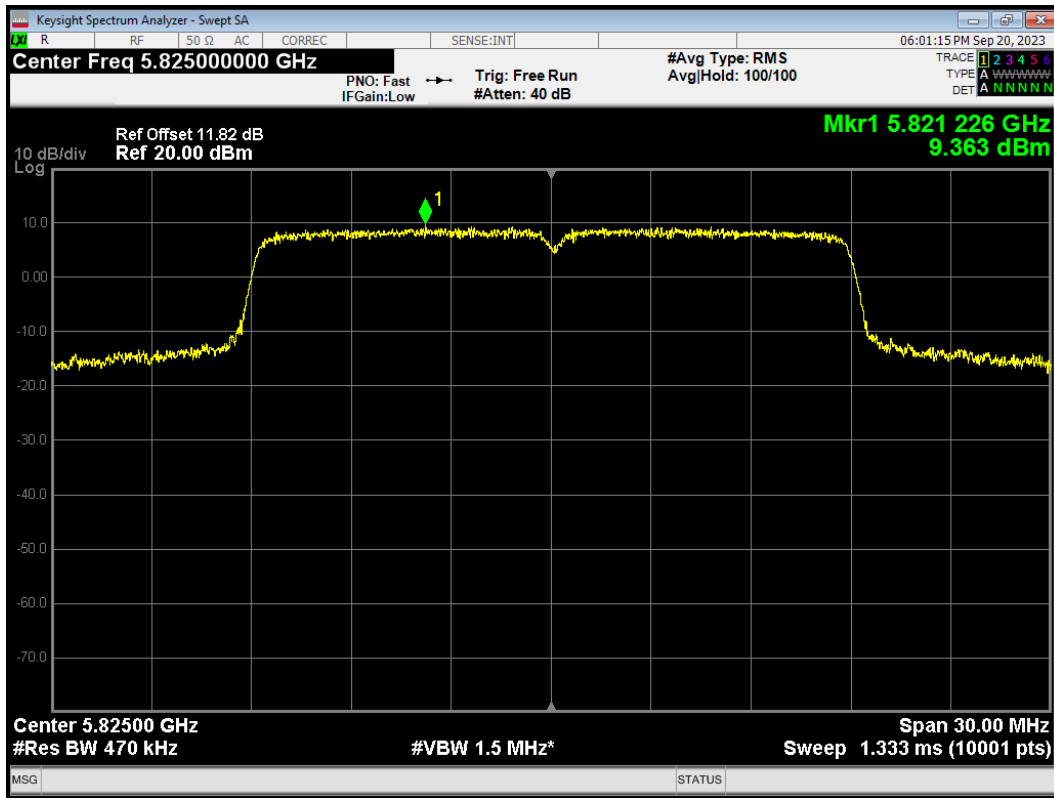

PSD 802.11ax(HE40) 5710MHz Ant2

PSD 802.11ax(HE40) 5755MHz Ant1

PSD 802.11ax(HE40) 5755MHz Ant2

PSD 802.11ax(HE40) 5795MHz Ant1

PSD 802.11ax(HE40) 5795MHz Ant2

PSD 802.11ax(HE80) 5690MHz Ant1

PSD 802.11ax(HE80) 5690MHz Ant2

PSD 802.11ax(HE80) 5775MHz Ant1

PSD 802.11ax(HE80) 5775MHz Ant2

PSD 802.11n(HT20) 5720MHz Ant1

PSD 802.11n(HT20) 5720MHz Ant2

PSD 802.11n(HT20) 5745MHz Ant1

PSD 802.11n(HT20) 5745MHz Ant2

PSD 802.11n(HT20) 5785MHz Ant1

PSD 802.11n(HT20) 5785MHz Ant2

PSD 802.11n(HT20) 5825MHz Ant1

PSD 802.11n(HT20) 5825MHz Ant2

PSD 802.11n(HT40) 5710MHz Ant1

PSD 802.11n(HT40) 5710MHz Ant2

PSD 802.11n(HT40) 5755MHz Ant1

PSD 802.11n(HT40) 5755MHz Ant2