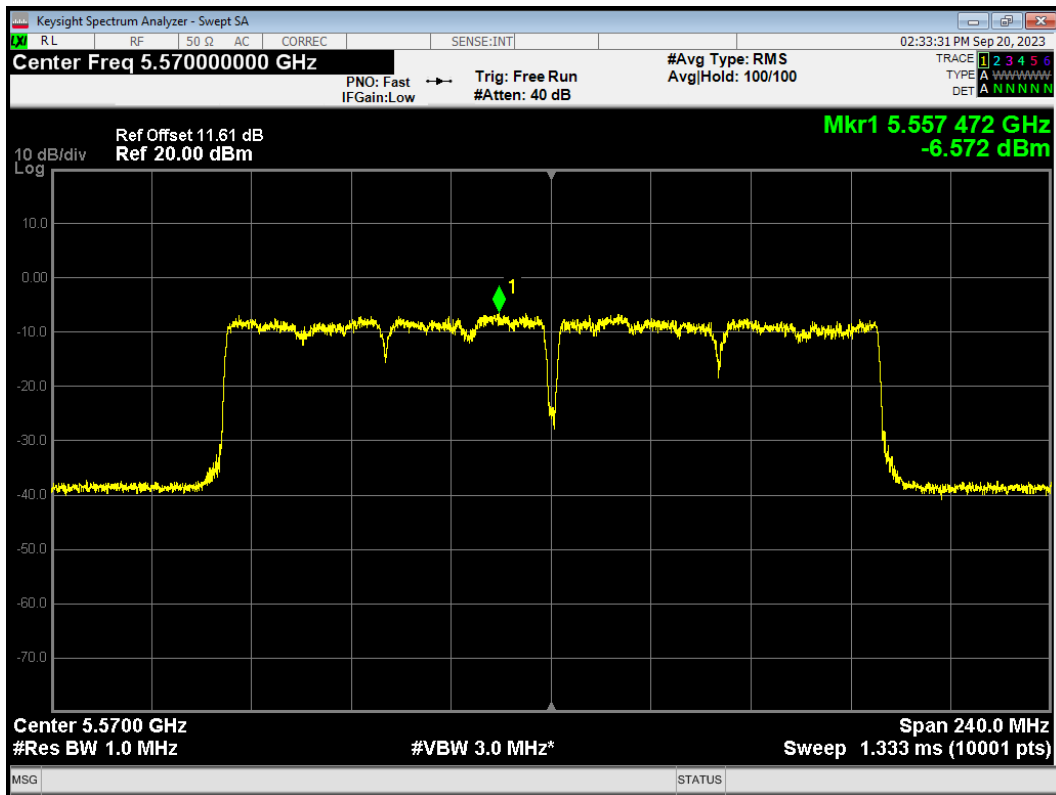

PSD 802.11ac(VHT160) 5570MHz Ant2