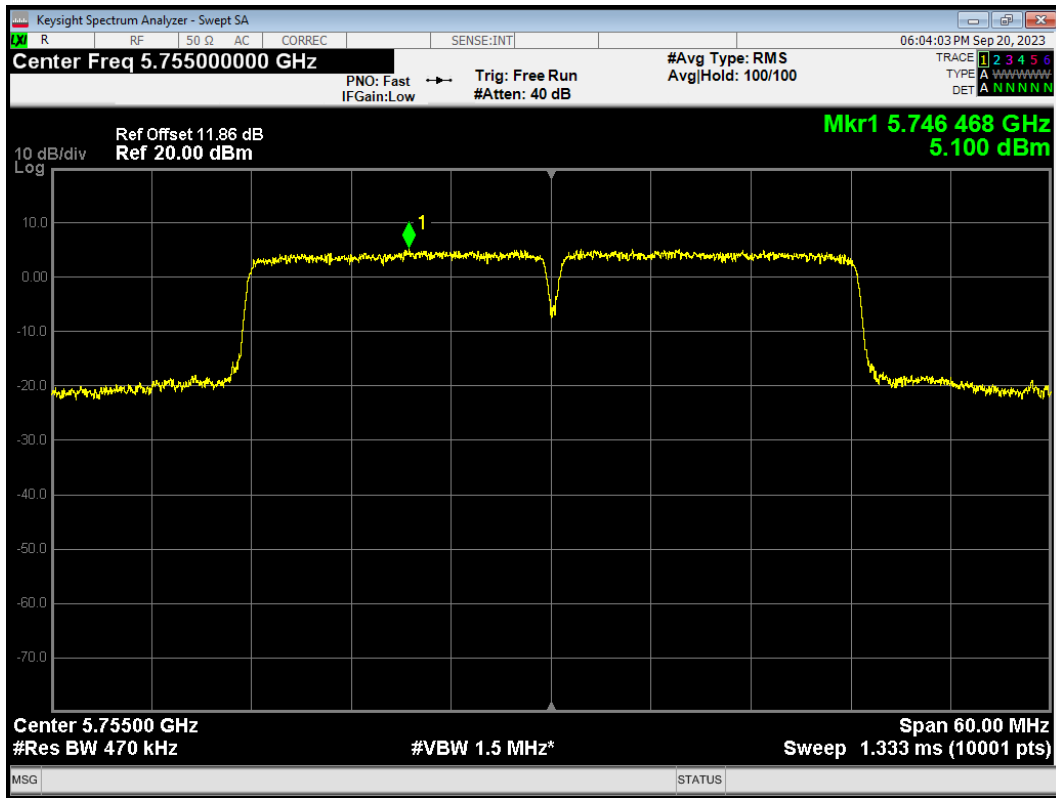

PSD 802.11ax(HE80) 5775MHz Ant1

PSD 802.11ax(HE80) 5775MHz Ant2

PSD 802.11n(HT20) 5720MHz Ant1

PSD 802.11n(HT20) 5720MHz Ant2

PSD 802.11n(HT20) 5745MHz Ant1

PSD 802.11n(HT20) 5745MHz Ant2

PSD 802.11n(HT20) 5785MHz Ant1

PSD 802.11n(HT20) 5785MHz Ant2

PSD 802.11n(HT20) 5825MHz Ant1

PSD 802.11n(HT20) 5825MHz Ant2

PSD 802.11n(HT40) 5710MHz Ant1

PSD 802.11n(HT40) 5710MHz Ant2

PSD 802.11n(HT40) 5755MHz Ant1

PSD 802.11n(HT40) 5755MHz Ant2

PSD 802.11n(HT40) 5795MHz Ant1

PSD 802.11n(HT40) 5795MHz Ant2