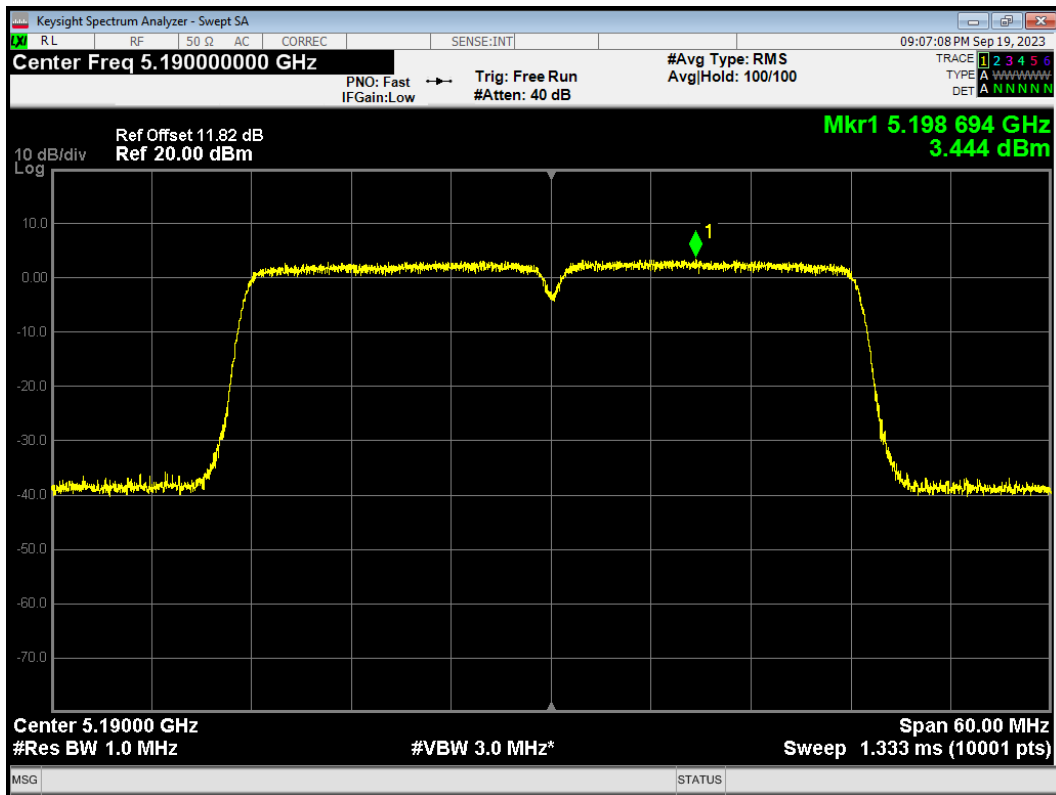

PSD 802.11n(HT40) 5190MHz Ant2