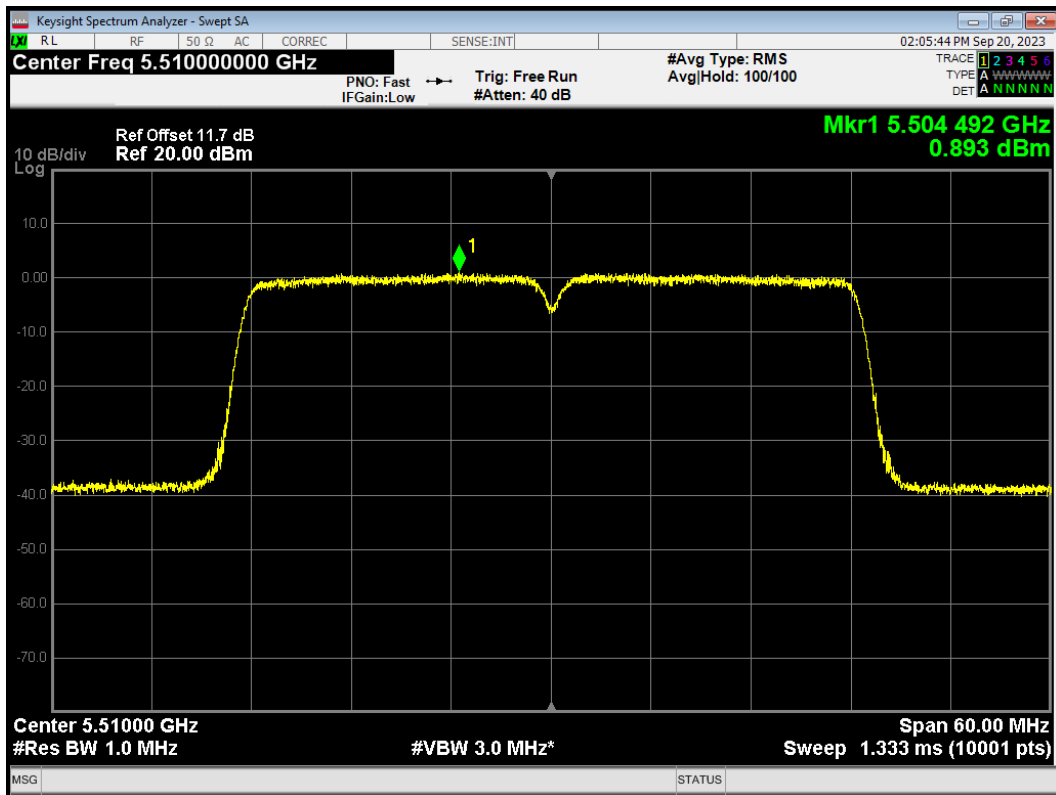

PSD 802.11n(HT40) 5510MHz Ant2