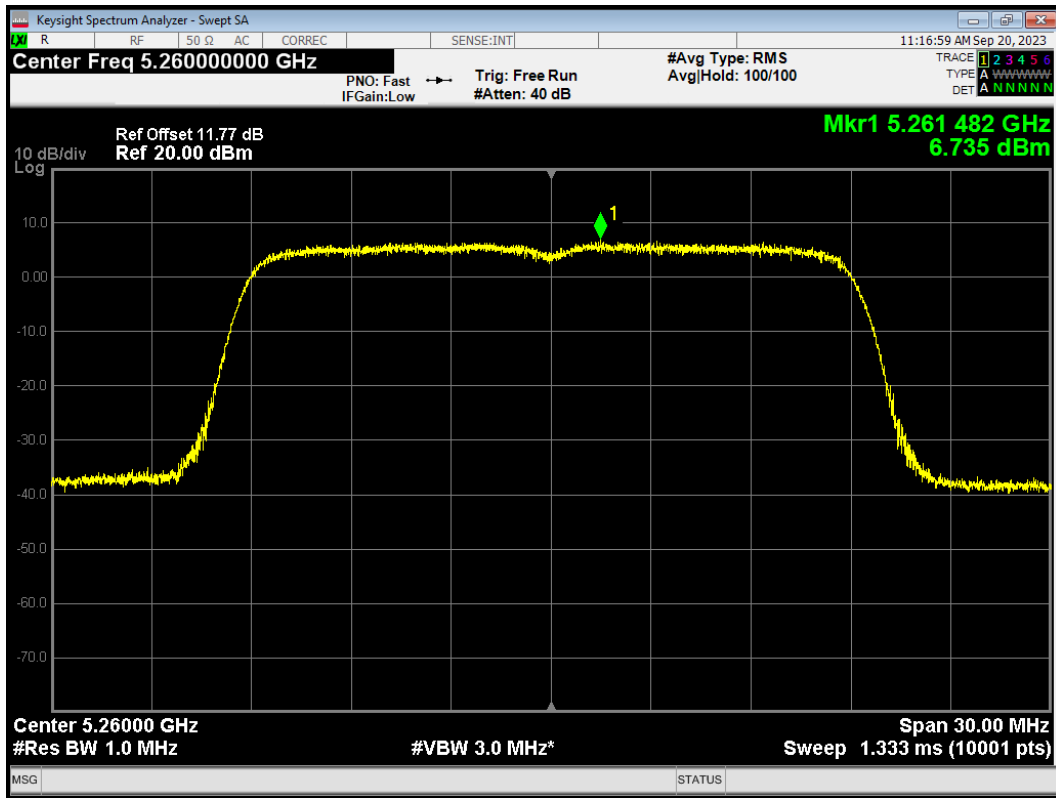

PSD 802.11a 5300MHz Ant1

PSD 802.11a 5300MHz Ant2

PSD 802.11a 5320MHz Ant1

PSD 802.11a 5320MHz Ant2

PSD 802.11ac(VHT160) 5250MHz Ant1

PSD 802.11ac(VHT160) 5250MHz Ant2

PSD 802.11ac(VHT20) 5260MHz Ant1

PSD 802.11ac(VHT20) 5260MHz Ant2

PSD 802.11ac(VHT20) 5300MHz Ant1

PSD 802.11ac(VHT20) 5300MHz Ant2

PSD 802.11ac(VHT20) 5320MHz Ant1

PSD 802.11ac(VHT20) 5320MHz Ant2

PSD 802.11ac(VHT40) 5270MHz Ant1

PSD 802.11ac(VHT40) 5270MHz Ant2

PSD 802.11ac(VHT40) 5310MHz Ant1