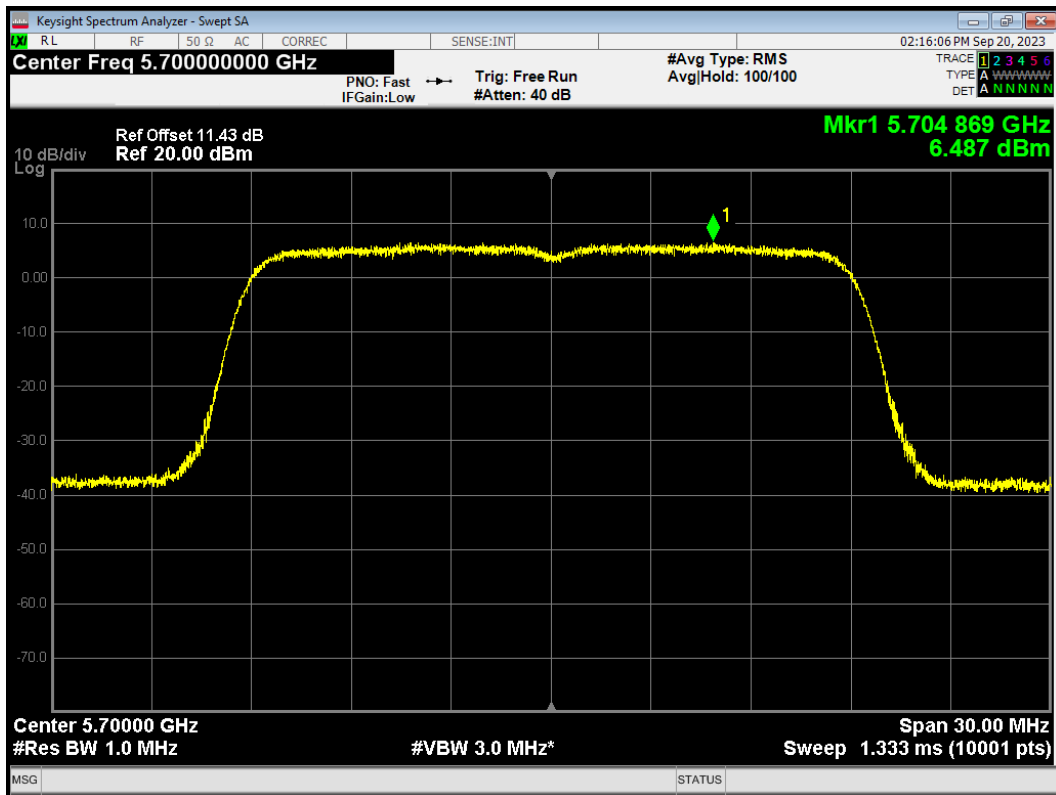

PSD 802.11ac(VHT160) 5570MHz Ant2

PSD 802.11ac(VHT20) 5500MHz Ant1

PSD 802.11ac(VHT20) 5500MHz Ant2

PSD 802.11ac(VHT20) 5600MHz Ant1

PSD 802.11ac(VHT20) 5600MHz Ant2

PSD 802.11ac(VHT20) 5700MHz Ant1

PSD 802.11ac(VHT20) 5700MHz Ant2

PSD 802.11ac(VHT20) 5720MHz Ant1

PSD 802.11ac(VHT20) 5720MHz Ant2

PSD 802.11ac(VHT40) 5510MHz Ant1

PSD 802.11ac(VHT40) 5510MHz Ant2

PSD 802.11ac(VHT40) 5590MHz Ant1

PSD 802.11ac(VHT40) 5590MHz Ant2

PSD 802.11ac(VHT40) 5670MHz Ant1