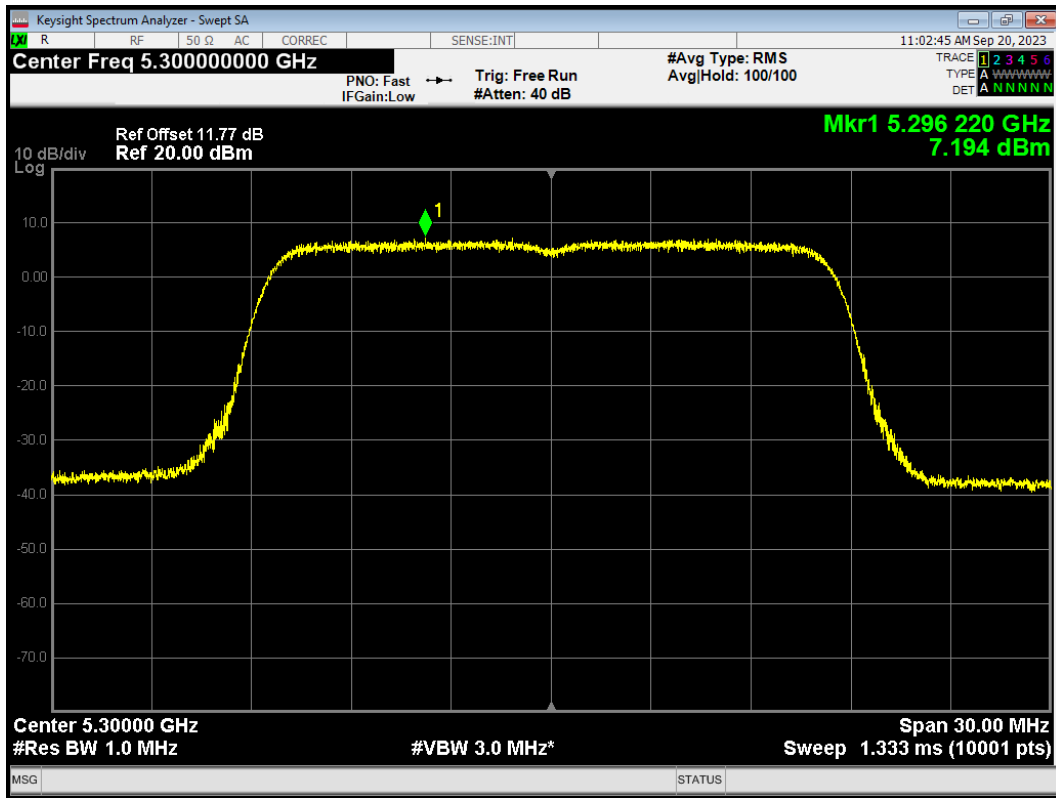

PSD 802.11n(HT20) 5240MHz Ant2

PSD 802.11n(HT40) 5190MHz Ant1

PSD 802.11n(HT40) 5190MHz Ant2

PSD 802.11n(HT40) 5230MHz Ant1

PSD 802.11n(HT40) 5230MHz Ant2

U-NII-2A

PSD 802.11a 5260MHz Ant1

PSD 802.11a 5260MHz Ant2

PSD 802.11a 5300MHz Ant1

PSD 802.11a 5300MHz Ant2

PSD 802.11a 5320MHz Ant1

PSD 802.11a 5320MHz Ant2

PSD 802.11ac(VHT160) 5250MHz Ant1

PSD 802.11ac(VHT160) 5250MHz Ant2

PSD 802.11ac(VHT20) 5260MHz Ant1

PSD 802.11ac(VHT20) 5260MHz Ant2