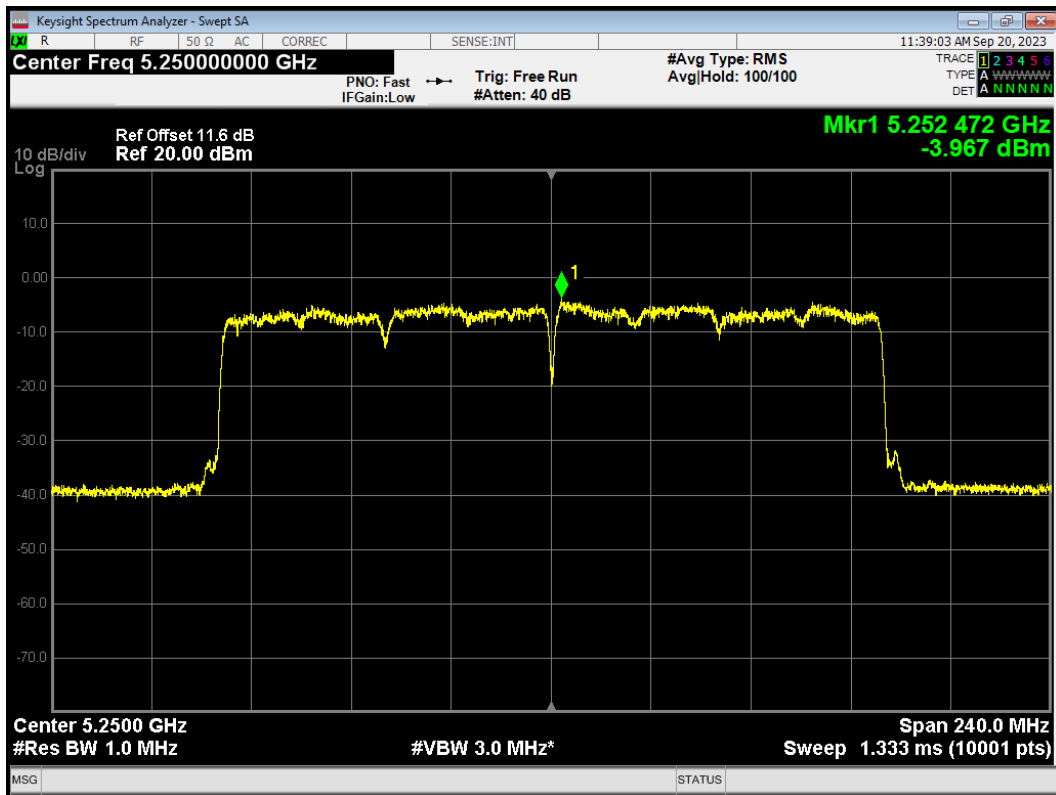

PSD 802.11ac(VHT40) 5310MHz Ant2

PSD 802.11ac(VHT80) 5290MHz Ant1

PSD 802.11ac(VHT80) 5290MHz Ant2

PSD 802.11ax(HE160) 5250MHz Ant1

PSD 802.11ax(HE160) 5250MHz Ant2

PSD 802.11ax(HE20) 5260MHz Ant1

PSD 802.11ax(HE20) 5260MHz Ant2

PSD 802.11ax(HE20) 5300MHz Ant1

PSD 802.11ax(HE20) 5300MHz Ant2

PSD 802.11ax(HE20) 5320MHz Ant1

PSD 802.11ax(HE20) 5320MHz Ant2

PSD 802.11ax(HE40) 5270MHz Ant1

PSD 802.11ax(HE40) 5270MHz Ant2

PSD 802.11ax(HE40) 5310MHz Ant1