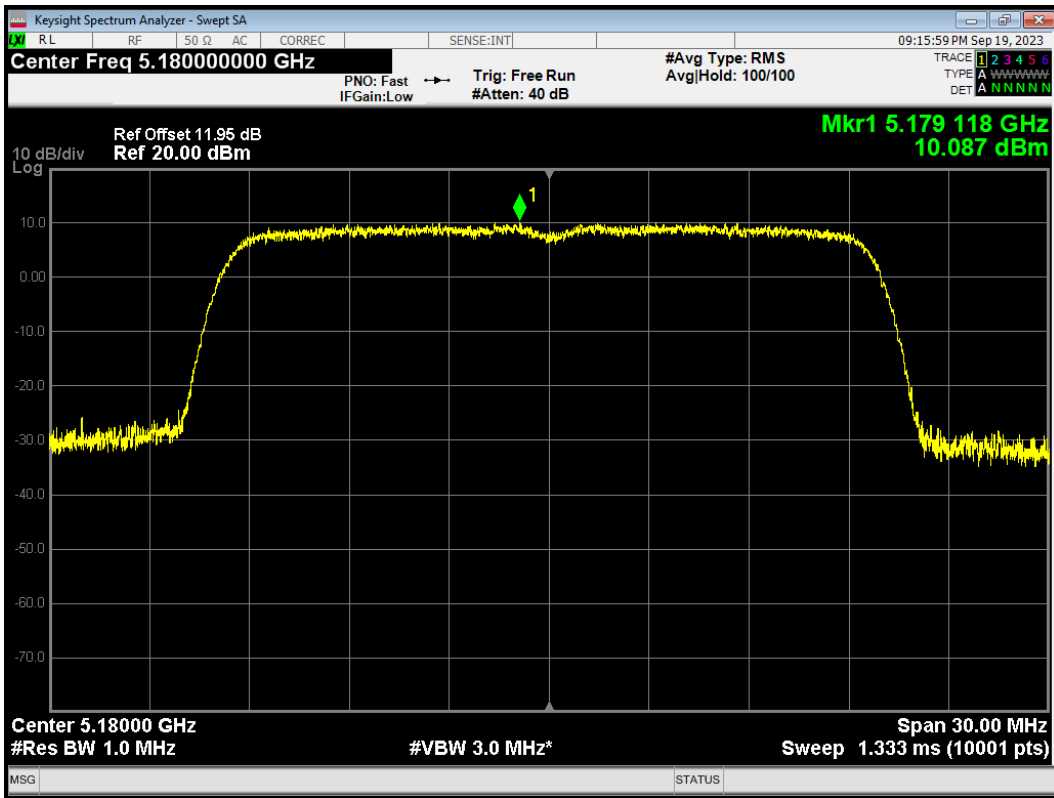

PSD 802.11ac(VHT40) 5230MHz Ant1

PSD 802.11ac(VHT40) 5230MHz Ant2

PSD 802.11ac(VHT80) 5210MHz Ant1

PSD 802.11ac(VHT80) 5210MHz Ant2

PSD 802.11ax(HE20) 5180MHz Ant1

PSD 802.11ax(HE20) 5180MHz Ant2

PSD 802.11ax(HE20) 5200MHz Ant1

PSD 802.11ax(HE20) 5200MHz Ant2

PSD 802.11ax(HE20) 5240MHz Ant1

PSD 802.11ax(HE20) 5240MHz Ant2

PSD 802.11ax(HE40) 5190MHz Ant1

PSD 802.11ax(HE40) 5190MHz Ant2

PSD 802.11ax(HE40) 5230MHz Ant1

PSD 802.11ax(HE40) 5230MHz Ant2