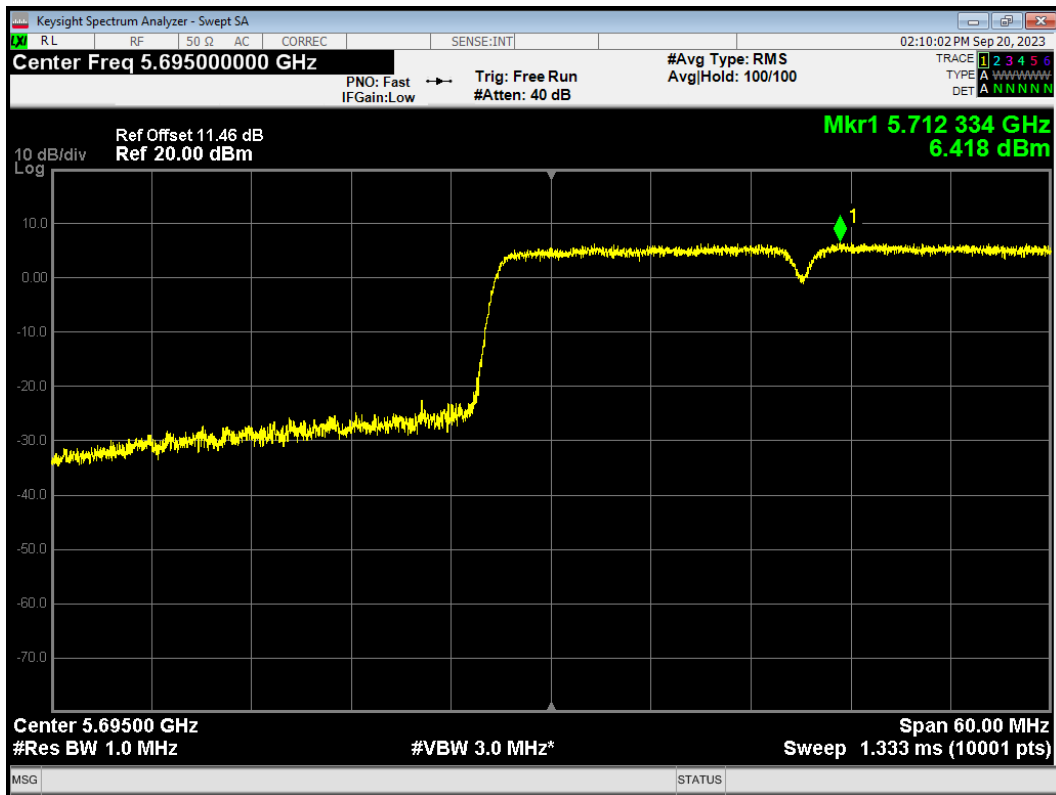

PSD 802.11n(HT40) 5510MHz Ant2

PSD 802.11n(HT40) 5590MHz Ant1

PSD 802.11n(HT40) 5590MHz Ant2

PSD 802.11n(HT40) 5670MHz Ant1

PSD 802.11n(HT40) 5670MHz Ant2

PSD 802.11n(HT40) 5710MHz Ant1

PSD 802.11n(HT40) 5710MHz Ant2