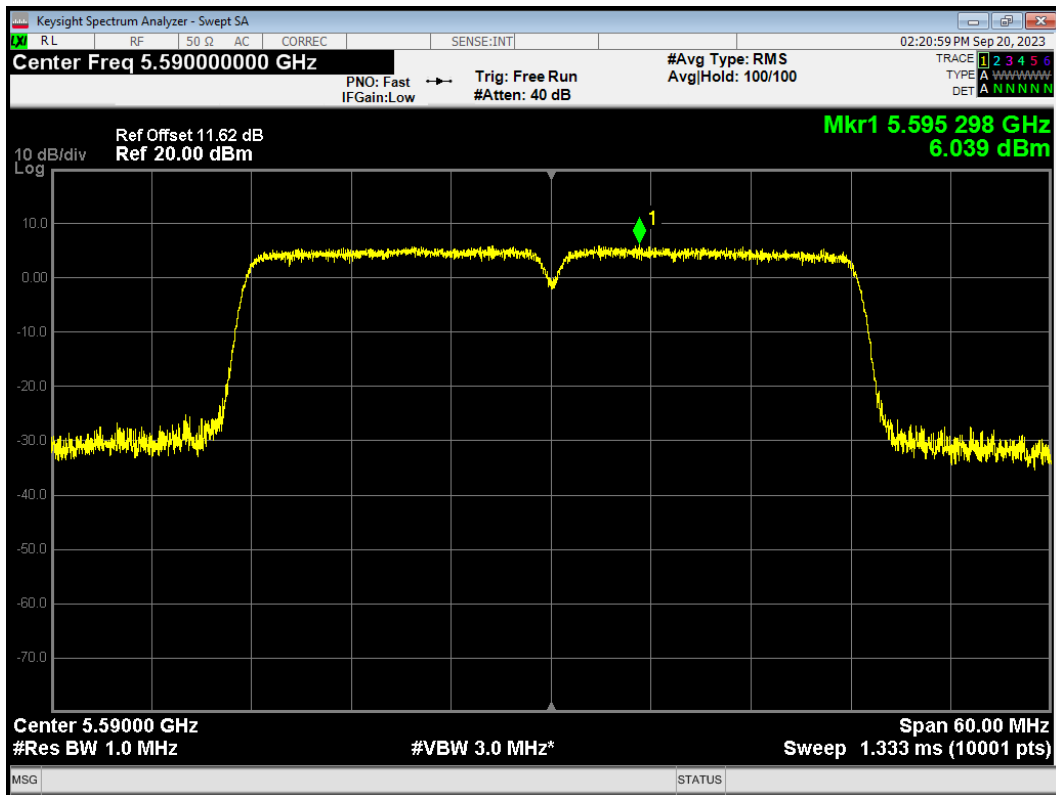

PSD 802.11ac(VHT20) 5720MHz Ant1

PSD 802.11ac(VHT20) 5720MHz Ant2

PSD 802.11ac(VHT40) 5510MHz Ant1

PSD 802.11ac(VHT40) 5510MHz Ant2

PSD 802.11ac(VHT40) 5590MHz Ant1

PSD 802.11ac(VHT40) 5590MHz Ant2

PSD 802.11ac(VHT40) 5670MHz Ant1

PSD 802.11ac(VHT40) 5670MHz Ant2

PSD 802.11ac(VHT40) 5710MHz Ant1

PSD 802.11ac(VHT40) 5710MHz Ant2

PSD 802.11ac(VHT80) 5530MHz Ant1

PSD 802.11ac(VHT80) 5530MHz Ant2

PSD 802.11ac(VHT80) 5610MHz Ant1

PSD 802.11ac(VHT80) 5610MHz Ant2