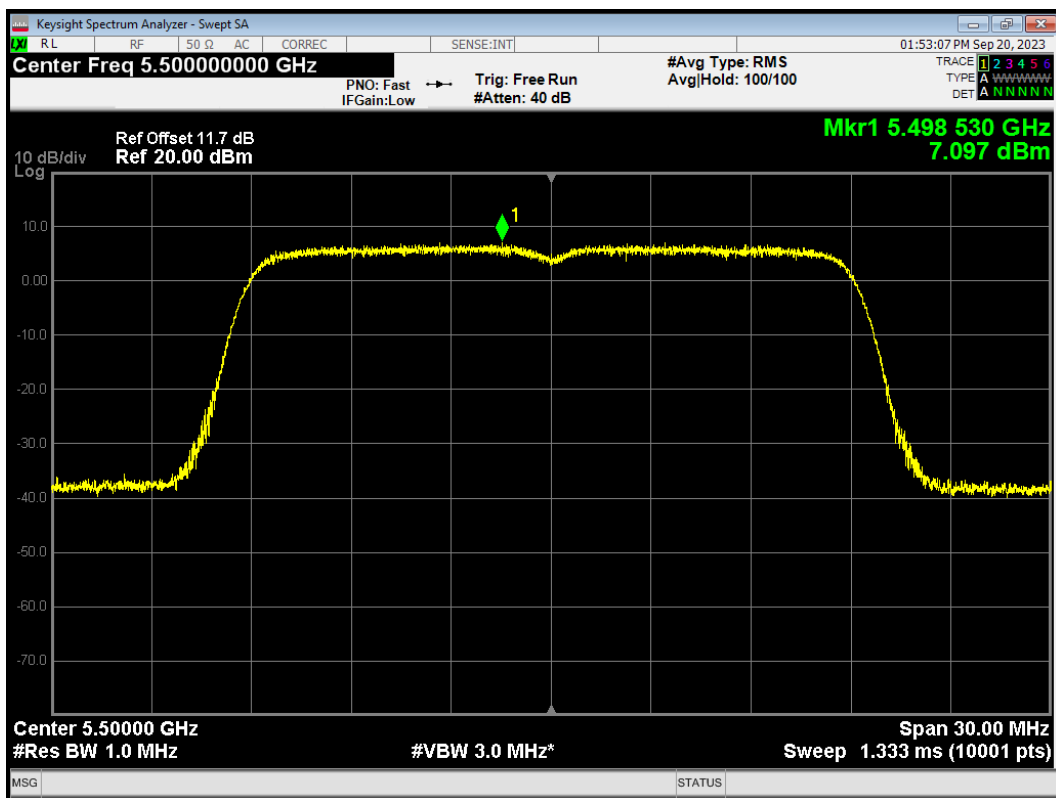

PSD 802.11ax(HE80) 5530MHz Ant2

PSD 802.11ax(HE80) 5610MHz Ant1

PSD 802.11ax(HE80) 5610MHz Ant2

PSD 802.11ax(HE80) 5690MHz Ant1

PSD 802.11ax(HE80) 5690MHz Ant2

PSD 802.11n(HT20) 5500MHz Ant1

PSD 802.11n(HT20) 5500MHz Ant2

PSD 802.11n(HT20) 5600MHz Ant1

PSD 802.11n(HT20) 5600MHz Ant2

PSD 802.11n(HT20) 5700MHz Ant1

PSD 802.11n(HT20) 5700MHz Ant2

PSD 802.11n(HT20) 5720MHz Ant1

PSD 802.11n(HT20) 5720MHz Ant2

PSD 802.11n(HT40) 5510MHz Ant1