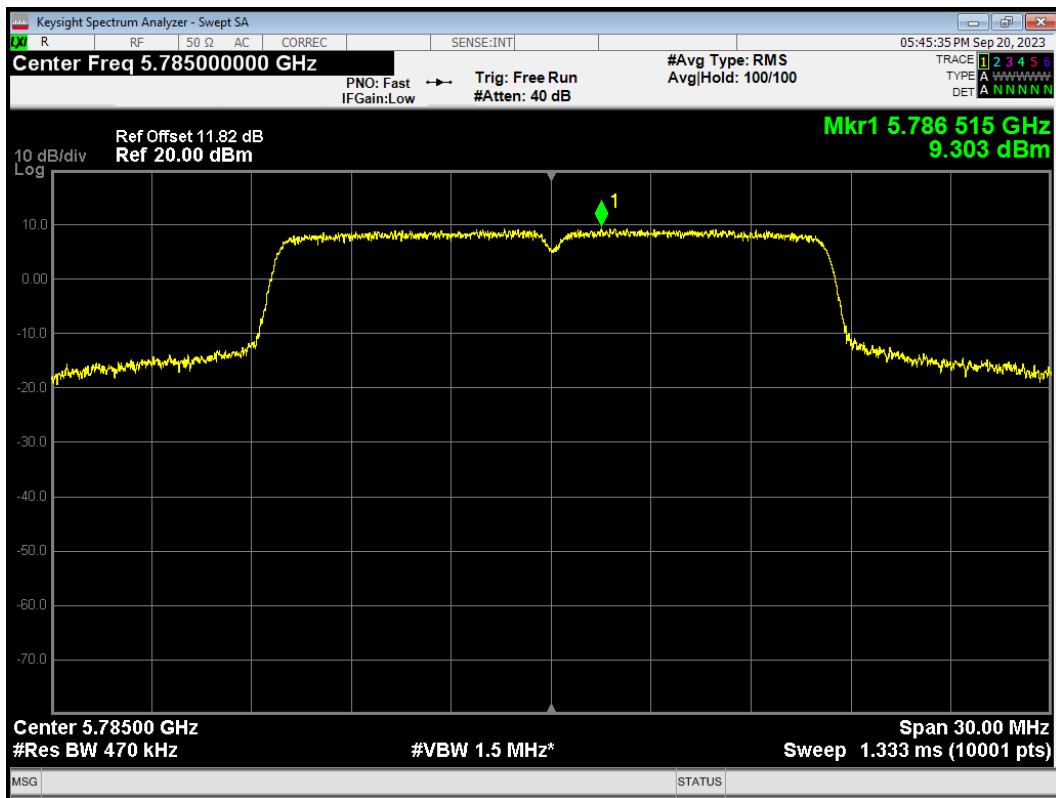

PSD 802.11n(HT40) 5510MHz Ant2

PSD 802.11n(HT40) 5590MHz Ant1

PSD 802.11n(HT40) 5590MHz Ant2

PSD 802.11n(HT40) 5670MHz Ant1

PSD 802.11n(HT40) 5670MHz Ant2

PSD 802.11n(HT40) 5710MHz Ant1

PSD 802.11n(HT40) 5710MHz Ant2

U-NII-3

PSD 802.11a 5720MHz Ant1

PSD 802.11a 5720MHz Ant2

PSD 802.11a 5745MHz Ant1

PSD 802.11a 5745MHz Ant2

PSD 802.11a 5785MHz Ant1

PSD 802.11a 5785MHz Ant2

PSD 802.11a 5825MHz Ant1

PSD 802.11a 5825MHz Ant2

PSD 802.11ac(VHT20) 5720MHz Ant1

PSD 802.11ac(VHT20) 5720MHz Ant2

PSD 802.11ac(VHT20) 5745MHz Ant1

PSD 802.11ac(VHT20) 5745MHz Ant2

PSD 802.11ac(VHT20) 5785MHz Ant1

PSD 802.11ac(VHT20) 5785MHz Ant2