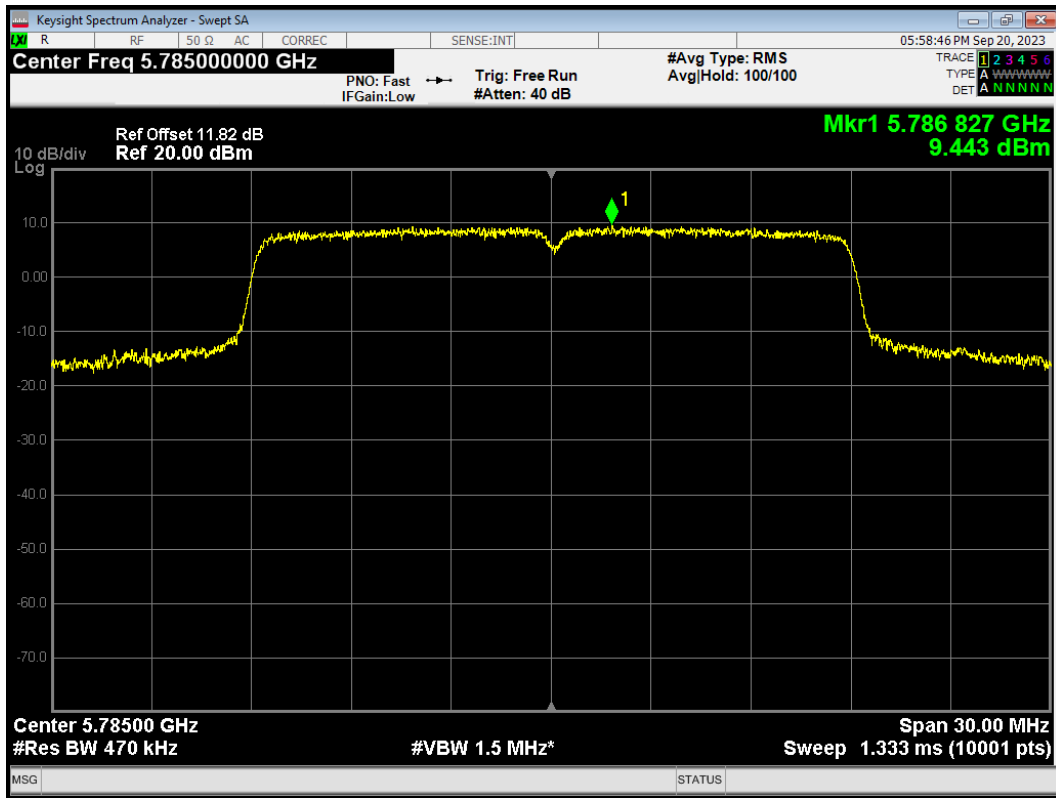

PSD 802.11ax(HE40) 5710MHz Ant2

PSD 802.11ax(HE40) 5755MHz Ant1

PSD 802.11ax(HE40) 5755MHz Ant2

PSD 802.11ax(HE40) 5795MHz Ant1

PSD 802.11ax(HE40) 5795MHz Ant2

PSD 802.11ax(HE80) 5690MHz Ant1

PSD 802.11ax(HE80) 5690MHz Ant2

PSD 802.11ax(HE80) 5775MHz Ant1

PSD 802.11ax(HE80) 5775MHz Ant2

PSD 802.11n(HT20) 5720MHz Ant1

PSD 802.11n(HT20) 5720MHz Ant2

PSD 802.11n(HT20) 5745MHz Ant1

PSD 802.11n(HT20) 5745MHz Ant2

PSD 802.11n(HT20) 5785MHz Ant1

PSD 802.11n(HT20) 5785MHz Ant2

PSD 802.11n(HT20) 5825MHz Ant1

PSD 802.11n(HT20) 5825MHz Ant2

PSD 802.11n(HT40) 5710MHz Ant1

PSD 802.11n(HT40) 5710MHz Ant2

PSD 802.11n(HT40) 5755MHz Ant1

PSD 802.11n(HT40) 5755MHz Ant2