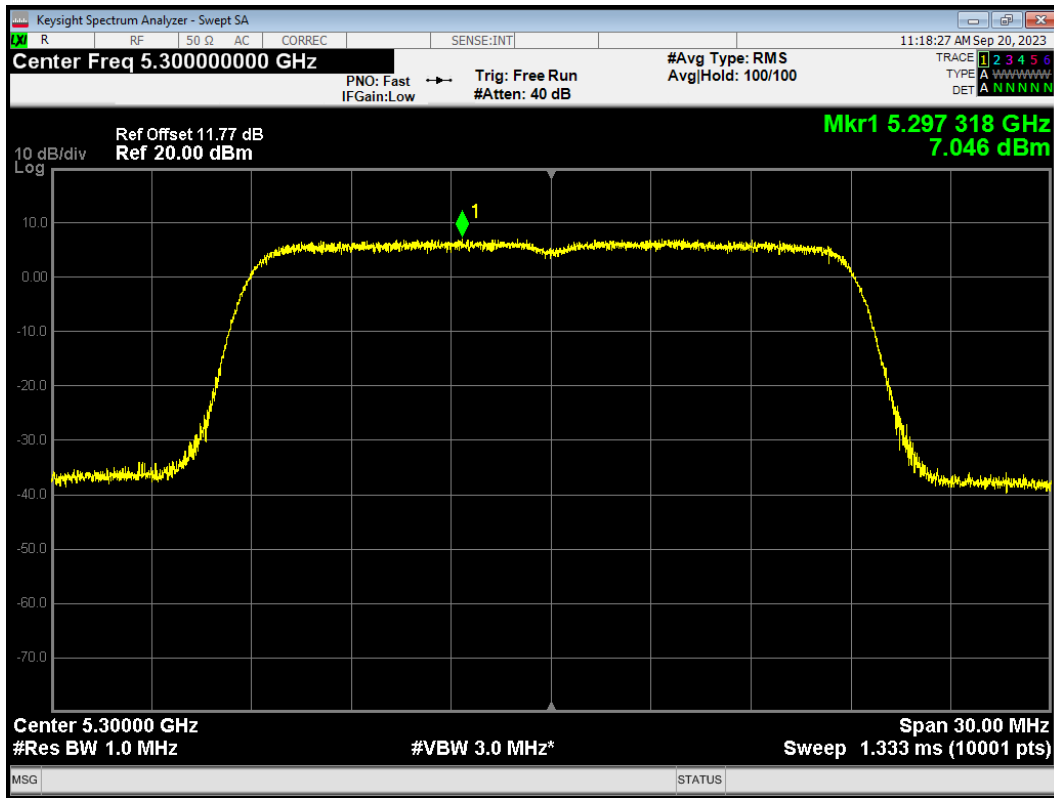

PSD 802.11a 5300MHz Ant1

PSD 802.11a 5300MHz Ant2

PSD 802.11a 5320MHz Ant1

PSD 802.11a 5320MHz Ant2

PSD 802.11ac(VHT160) 5250MHz Ant1

PSD 802.11ac(VHT160) 5250MHz Ant2

PSD 802.11ac(VHT20) 5260MHz Ant1

PSD 802.11ac(VHT20) 5260MHz Ant2

PSD 802.11ac(VHT20) 5300MHz Ant1

PSD 802.11ac(VHT20) 5300MHz Ant2

PSD 802.11ac(VHT20) 5320MHz Ant1

PSD 802.11ac(VHT20) 5320MHz Ant2

PSD 802.11ac(VHT40) 5270MHz Ant1

PSD 802.11ac(VHT40) 5270MHz Ant2

PSD 802.11ac(VHT40) 5310MHz Ant1