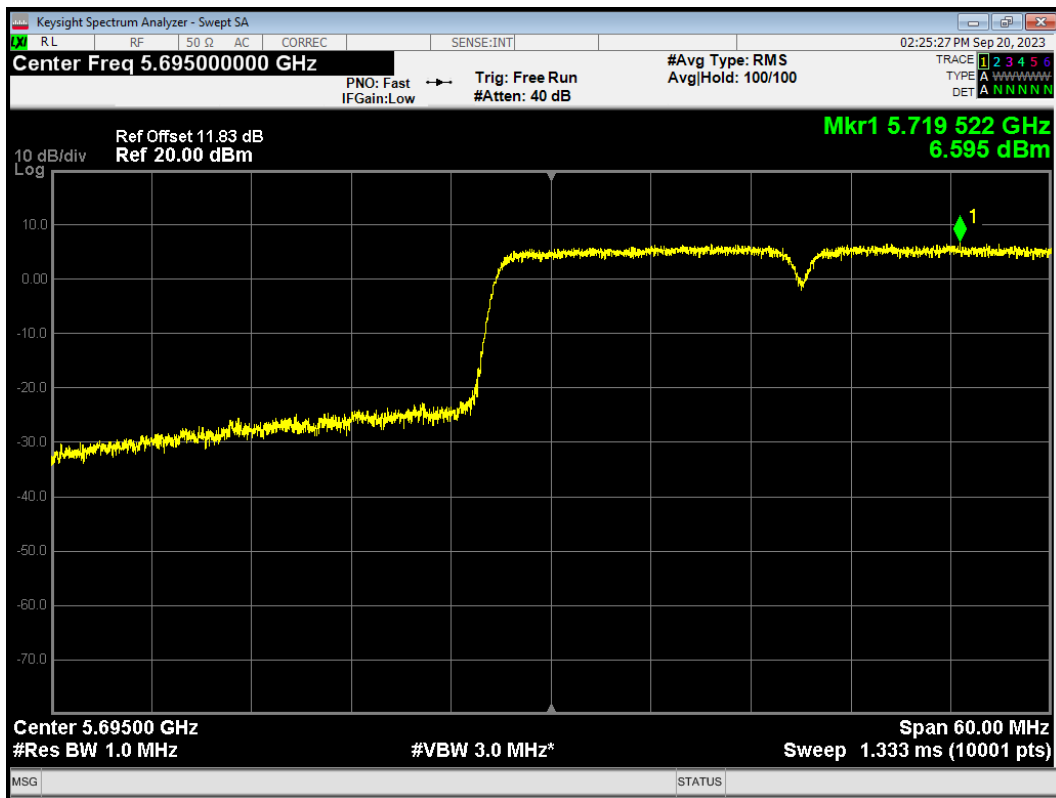

PSD 802.11ac(VHT20) 5720MHz Ant1

PSD 802.11ac(VHT20) 5720MHz Ant2

PSD 802.11ac(VHT40) 5510MHz Ant1

PSD 802.11ac(VHT40) 5510MHz Ant2

PSD 802.11ac(VHT40) 5590MHz Ant1

PSD 802.11ac(VHT40) 5590MHz Ant2

PSD 802.11ac(VHT40) 5670MHz Ant1

PSD 802.11ac(VHT40) 5670MHz Ant2

PSD 802.11ac(VHT40) 5710MHz Ant1

PSD 802.11ac(VHT40) 5710MHz Ant2

PSD 802.11ac(VHT80) 5530MHz Ant1

PSD 802.11ac(VHT80) 5530MHz Ant2

PSD 802.11ac(VHT80) 5610MHz Ant1

PSD 802.11ac(VHT80) 5610MHz Ant2