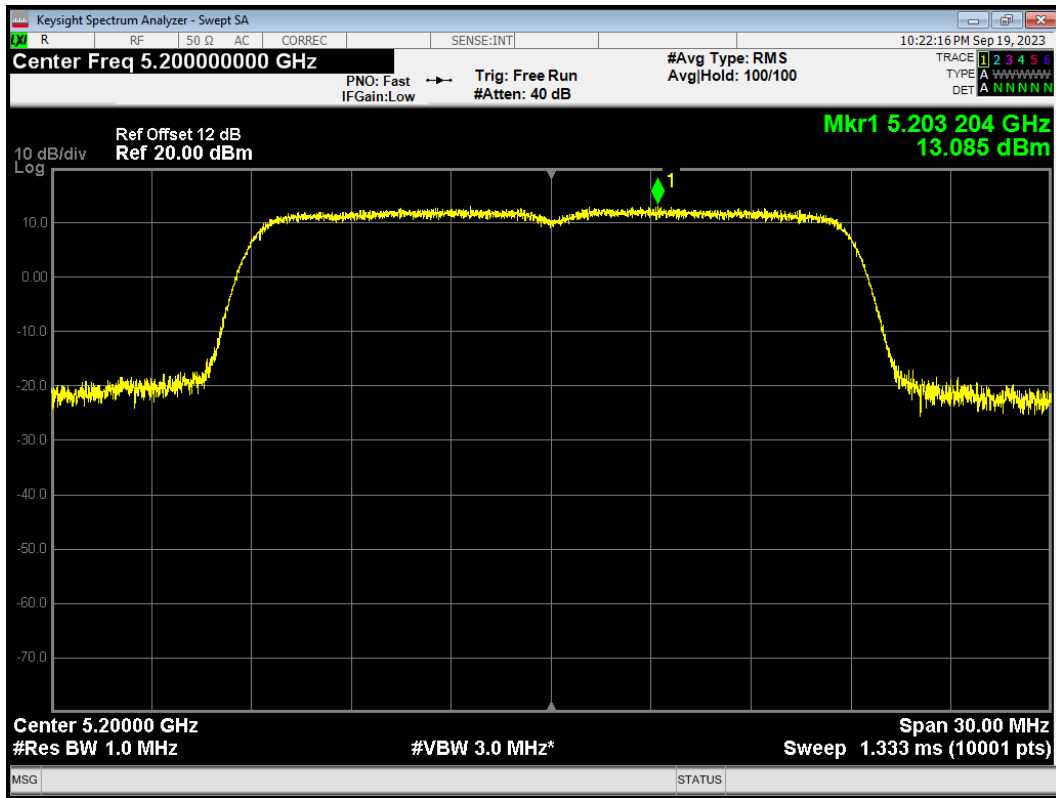

PSD 802.11ax(HE80) 5210MHz Ant1

PSD 802.11ax(HE80) 5210MHz Ant2

PSD 802.11n(HT20) 5180MHz Ant1

PSD 802.11n(HT20) 5180MHz Ant2

PSD 802.11n(HT20) 5200MHz Ant1

PSD 802.11n(HT20) 5200MHz Ant2

PSD 802.11n(HT20) 5240MHz Ant1