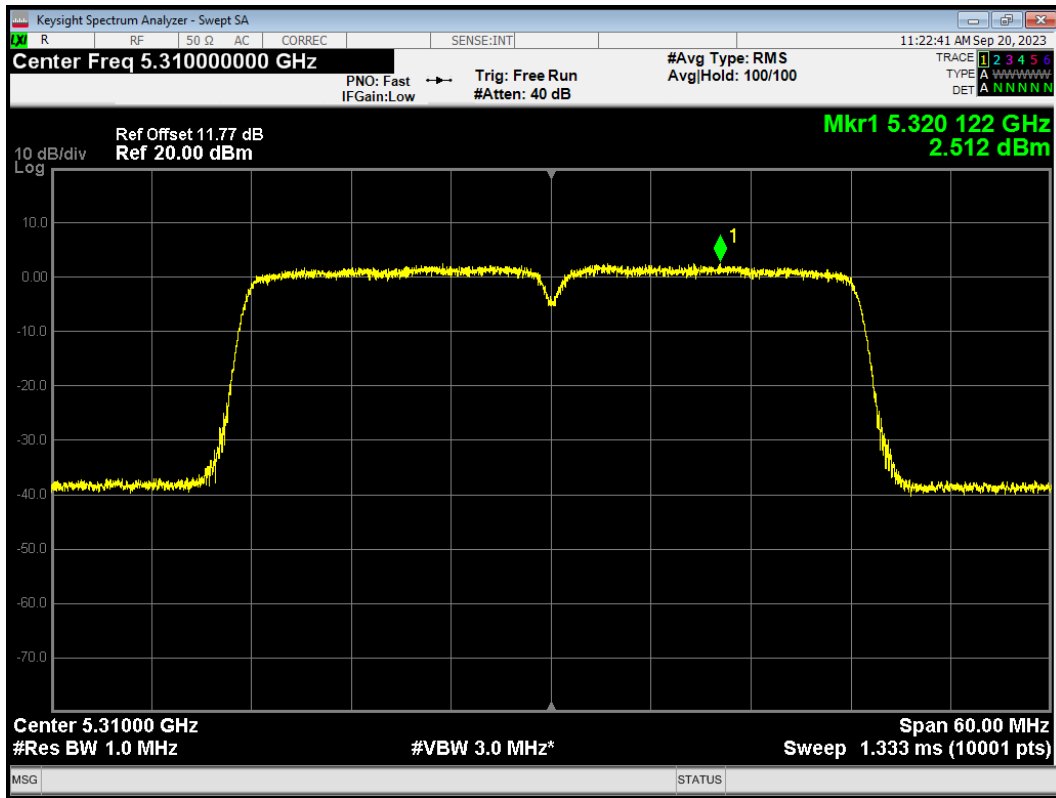

PSD 802.11ac(VHT20) 5300MHz Ant1

PSD 802.11ac(VHT20) 5300MHz Ant2

PSD 802.11ac(VHT20) 5320MHz Ant1

PSD 802.11ac(VHT20) 5320MHz Ant2

PSD 802.11ac(VHT40) 5270MHz Ant1

PSD 802.11ac(VHT40) 5270MHz Ant2

PSD 802.11ac(VHT40) 5310MHz Ant1

PSD 802.11ac(VHT40) 5310MHz Ant2

PSD 802.11ac(VHT80) 5290MHz Ant1

PSD 802.11ac(VHT80) 5290MHz Ant2

PSD 802.11ax(HE160) 5250MHz Ant1

PSD 802.11ax(HE160) 5250MHz Ant2

PSD 802.11ax(HE20) 5260MHz Ant1

PSD 802.11ax(HE20) 5260MHz Ant2