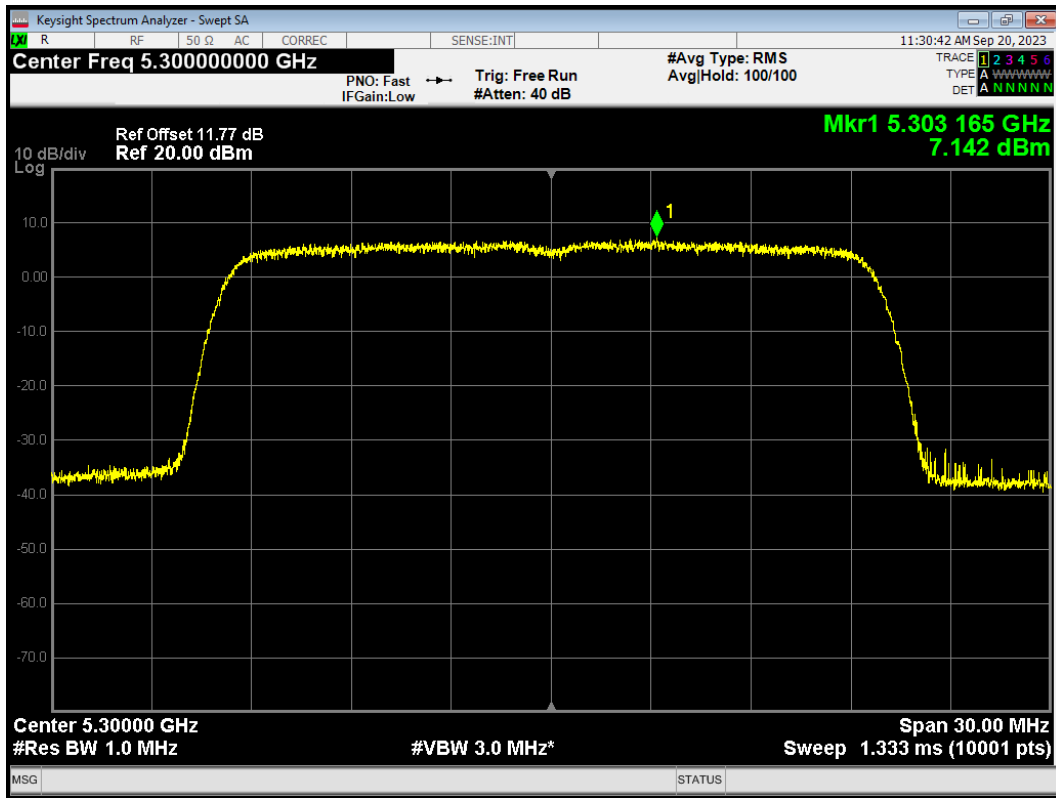

PSD 802.11ac(VHT40) 5310MHz Ant2

PSD 802.11ac(VHT80) 5290MHz Ant1

PSD 802.11ac(VHT80) 5290MHz Ant2

PSD 802.11ax(HE160) 5250MHz Ant1

PSD 802.11ax(HE160) 5250MHz Ant2

PSD 802.11ax(HE20) 5260MHz Ant1

PSD 802.11ax(HE20) 5260MHz Ant2

PSD 802.11ax(HE20) 5300MHz Ant1

PSD 802.11ax(HE20) 5300MHz Ant2

PSD 802.11ax(HE20) 5320MHz Ant1

PSD 802.11ax(HE20) 5320MHz Ant2

PSD 802.11ax(HE40) 5270MHz Ant1

PSD 802.11ax(HE40) 5270MHz Ant2

PSD 802.11ax(HE40) 5310MHz Ant1