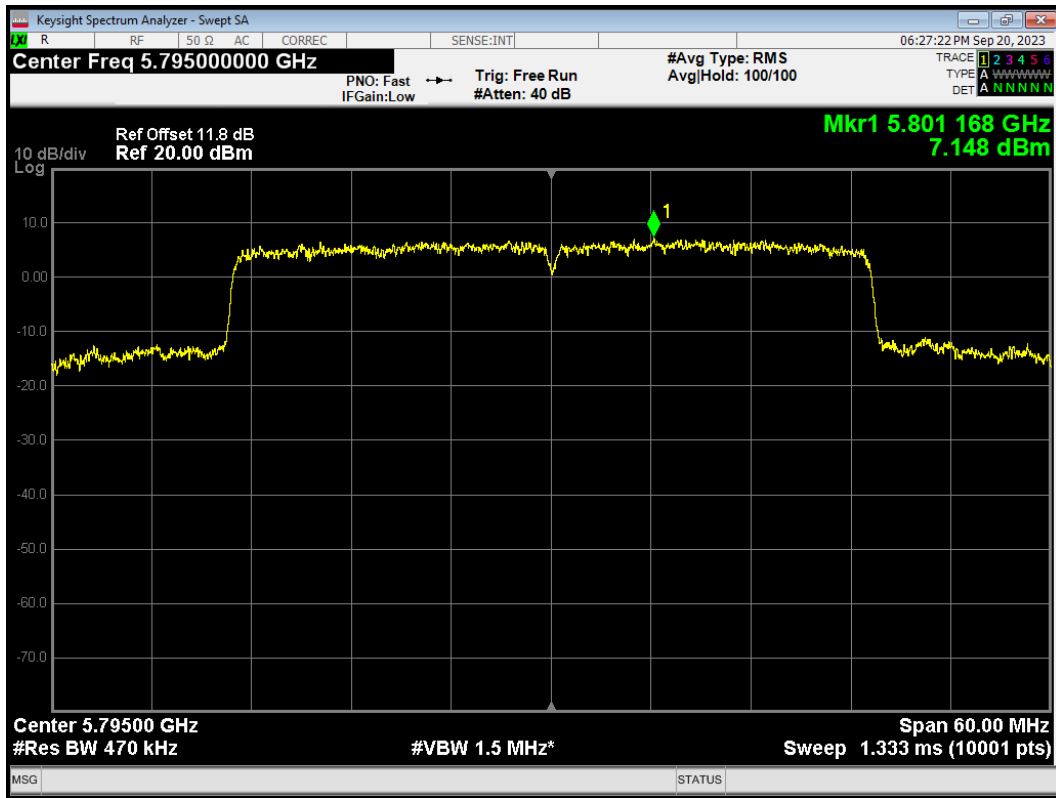

PSD 802.11ax(HE20) 5745MHz Ant1

PSD 802.11ax(HE20) 5745MHz Ant2

PSD 802.11ax(HE20) 5785MHz Ant1

PSD 802.11ax(HE20) 5785MHz Ant2

PSD 802.11ax(HE20) 5825MHz Ant1

PSD 802.11ax(HE20) 5825MHz Ant2

PSD 802.11ax(HE40) 5710MHz Ant1

PSD 802.11ax(HE40) 5710MHz Ant2

PSD 802.11ax(HE40) 5755MHz Ant1

PSD 802.11ax(HE40) 5755MHz Ant2

PSD 802.11ax(HE40) 5795MHz Ant1

PSD 802.11ax(HE40) 5795MHz Ant2

PSD 802.11ax(HE80) 5690MHz Ant1

PSD 802.11ax(HE80) 5690MHz Ant2

PSD 802.11ax(HE80) 5775MHz Ant1

PSD 802.11ax(HE80) 5775MHz Ant2

PSD 802.11n(HT20) 5720MHz Ant1

PSD 802.11n(HT20) 5720MHz Ant2

PSD 802.11n(HT20) 5745MHz Ant1

PSD 802.11n(HT20) 5745MHz Ant2

PSD 802.11n(HT20) 5785MHz Ant1