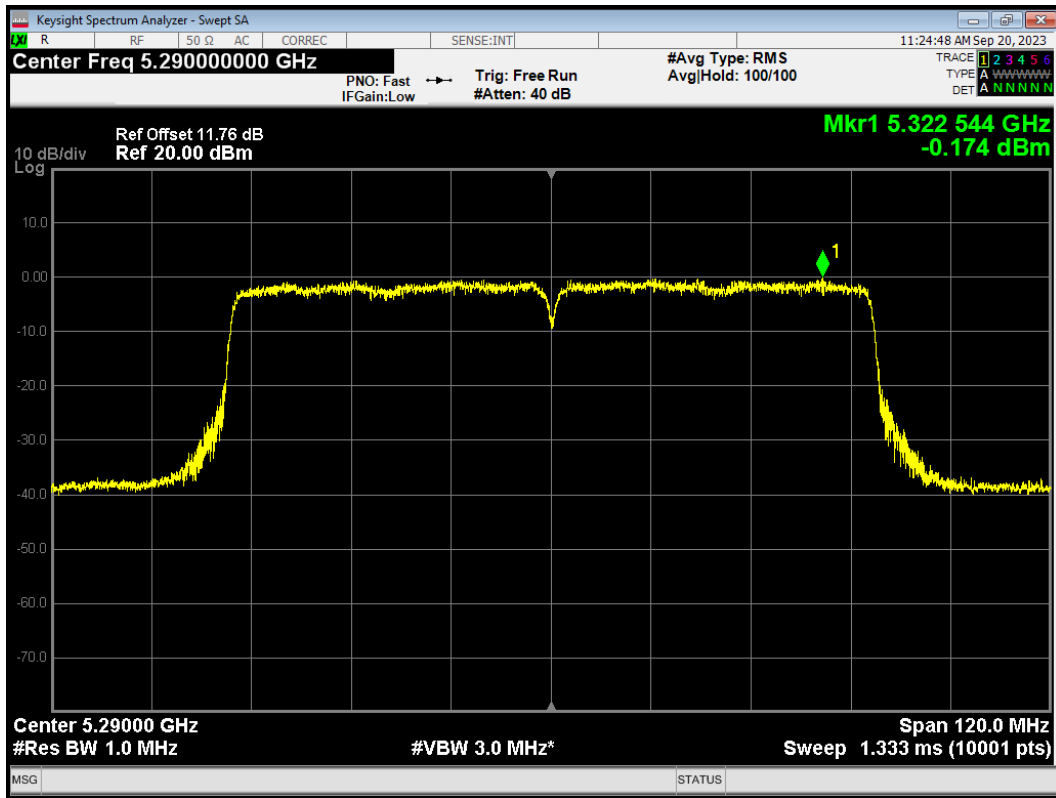

PSD 802.11ac(VHT20) 5300MHz Ant1

PSD 802.11ac(VHT20) 5300MHz Ant2

PSD 802.11ac(VHT20) 5320MHz Ant1

PSD 802.11ac(VHT20) 5320MHz Ant2

PSD 802.11ac(VHT40) 5270MHz Ant1

PSD 802.11ac(VHT40) 5270MHz Ant2

PSD 802.11ac(VHT40) 5310MHz Ant1

PSD 802.11ac(VHT40) 5310MHz Ant2

PSD 802.11ac(VHT80) 5290MHz Ant1

PSD 802.11ac(VHT80) 5290MHz Ant2

PSD 802.11ax(HE160) 5250MHz Ant1

PSD 802.11ax(HE160) 5250MHz Ant2

PSD 802.11ax(HE20) 5260MHz Ant1

PSD 802.11ax(HE20) 5260MHz Ant2