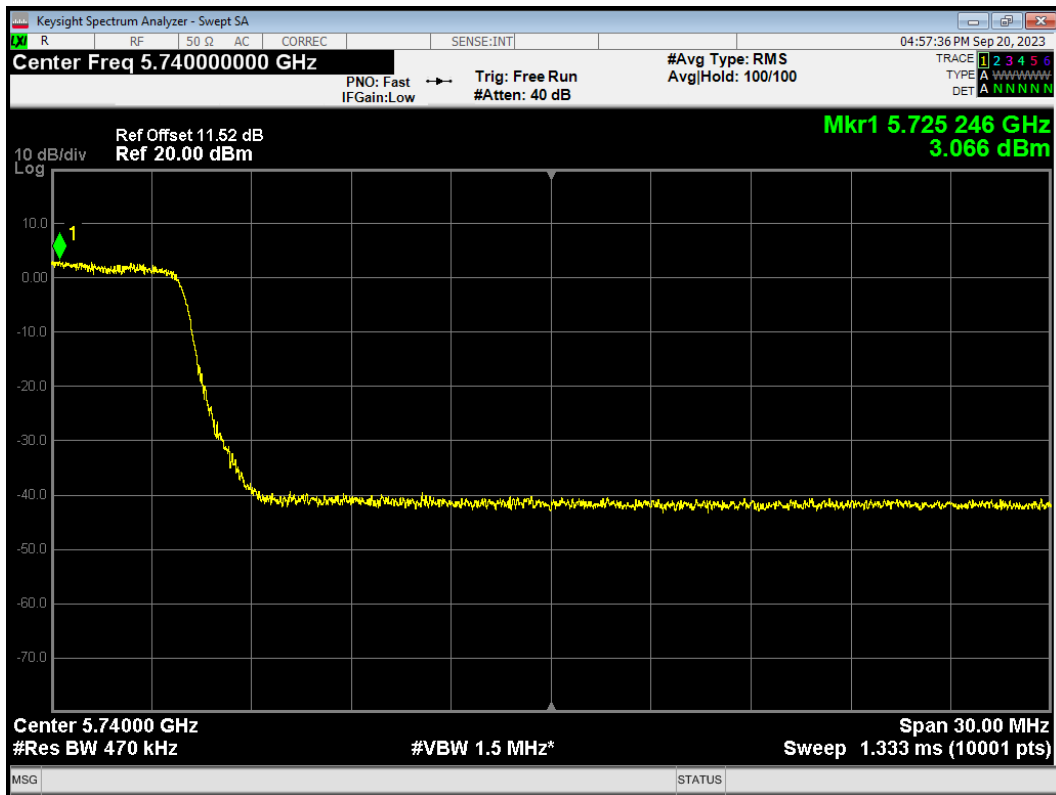

U-NII-3

PSD 802.11a 5720MHz Ant1

PSD 802.11a 5720MHz Ant2

PSD 802.11a 5745MHz Ant1

PSD 802.11a 5745MHz Ant2

PSD 802.11a 5785MHz Ant1

PSD 802.11a 5785MHz Ant2

PSD 802.11a 5825MHz Ant1

PSD 802.11a 5825MHz Ant2

PSD 802.11ac(VHT20) 5720MHz Ant1

PSD 802.11ac(VHT20) 5720MHz Ant2

PSD 802.11ac(VHT20) 5745MHz Ant1

PSD 802.11ac(VHT20) 5745MHz Ant2

PSD 802.11ac(VHT20) 5785MHz Ant1

PSD 802.11ac(VHT20) 5785MHz Ant2