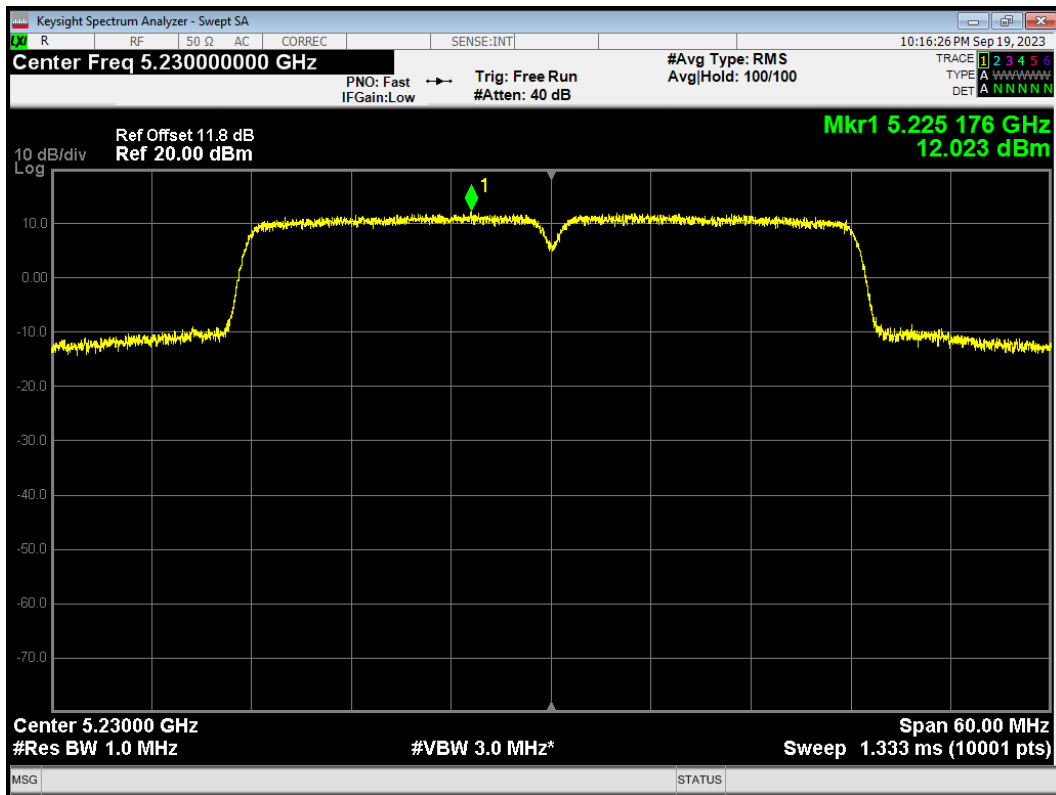

PSD 802.11n(HT20) 5240MHz Ant2

PSD 802.11n(HT40) 5190MHz Ant1

PSD 802.11n(HT40) 5190MHz Ant2

PSD 802.11n(HT40) 5230MHz Ant1

PSD 802.11n(HT40) 5230MHz Ant2

U-NII-2A

PSD 802.11a 5260MHz Ant1

PSD 802.11a 5260MHz Ant2

PSD 802.11a 5300MHz Ant1

PSD 802.11a 5300MHz Ant2

PSD 802.11a 5320MHz Ant1

PSD 802.11a 5320MHz Ant2

PSD 802.11ac(VHT160) 5250MHz Ant1

PSD 802.11ac(VHT160) 5250MHz Ant2

PSD 802.11ac(VHT20) 5260MHz Ant1

PSD 802.11ac(VHT20) 5260MHz Ant2