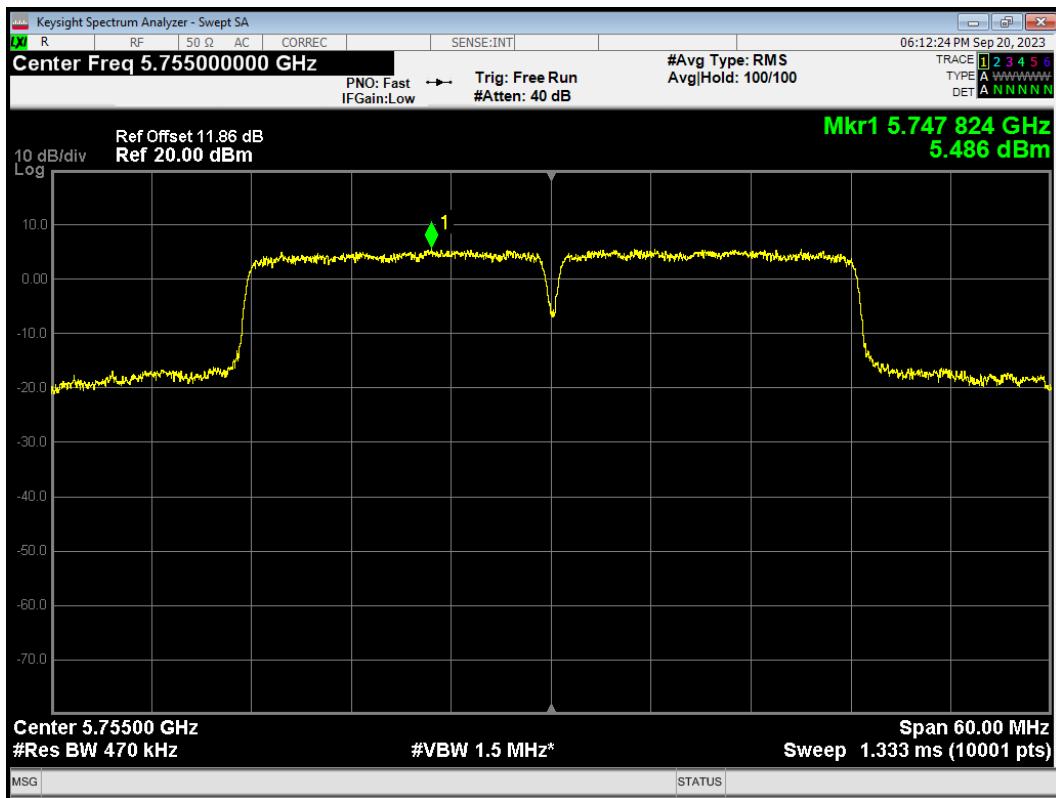

PSD 802.11a 5825MHz Ant2

PSD 802.11ac(VHT20) 5720MHz Ant1

PSD 802.11ac(VHT20) 5720MHz Ant2

PSD 802.11ac(VHT20) 5745MHz Ant1

PSD 802.11ac(VHT20) 5745MHz Ant2

PSD 802.11ac(VHT20) 5785MHz Ant1

PSD 802.11ac(VHT20) 5785MHz Ant2

PSD 802.11ac(VHT20) 5825MHz Ant1

PSD 802.11ac(VHT20) 5825MHz Ant2

PSD 802.11ac(VHT40) 5710MHz Ant1

PSD 802.11ac(VHT40) 5710MHz Ant2

PSD 802.11ac(VHT40) 5755MHz Ant1

PSD 802.11ac(VHT40) 5755MHz Ant2

PSD 802.11ac(VHT40) 5795MHz Ant1

PSD 802.11ac(VHT40) 5795MHz Ant2

PSD 802.11ac(VHT80) 5690MHz Ant1

PSD 802.11ac(VHT80) 5690MHz Ant2

PSD 802.11ac(VHT80) 5775MHz Ant1

PSD 802.11ac(VHT80) 5775MHz Ant2

PSD 802.11ax(HE20) 5720MHz Ant1

PSD 802.11ax(HE20) 5720MHz Ant2