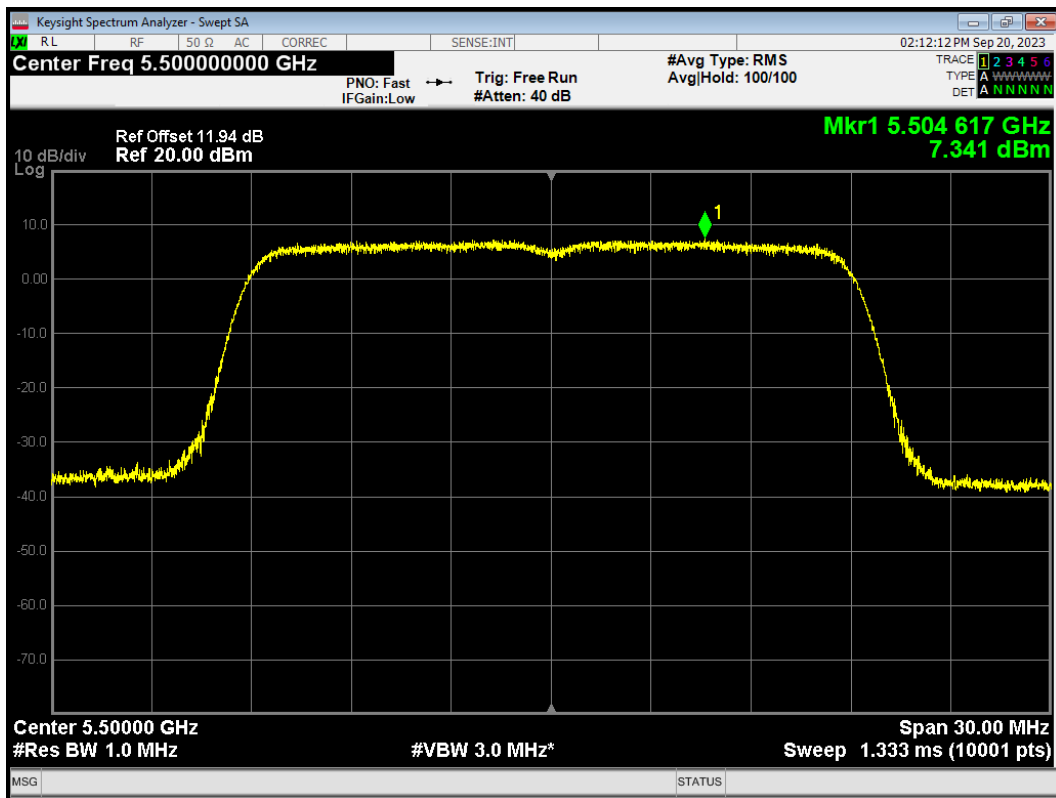

PSD 802.11a 5500MHz Ant2

PSD 802.11a 5600MHz Ant1

PSD 802.11a 5600MHz Ant2

PSD 802.11a 5700MHz Ant1

PSD 802.11a 5700MHz Ant2

PSD 802.11a 5720MHz Ant1

PSD 802.11a 5720MHz Ant2

PSD 802.11ac(VHT160) 5570MHz Ant1

PSD 802.11ac(VHT160) 5570MHz Ant2

PSD 802.11ac(VHT20) 5500MHz Ant1

PSD 802.11ac(VHT20) 5500MHz Ant2

PSD 802.11ac(VHT20) 5600MHz Ant1

PSD 802.11ac(VHT20) 5600MHz Ant2

PSD 802.11ac(VHT20) 5700MHz Ant1

PSD 802.11ac(VHT20) 5700MHz Ant2