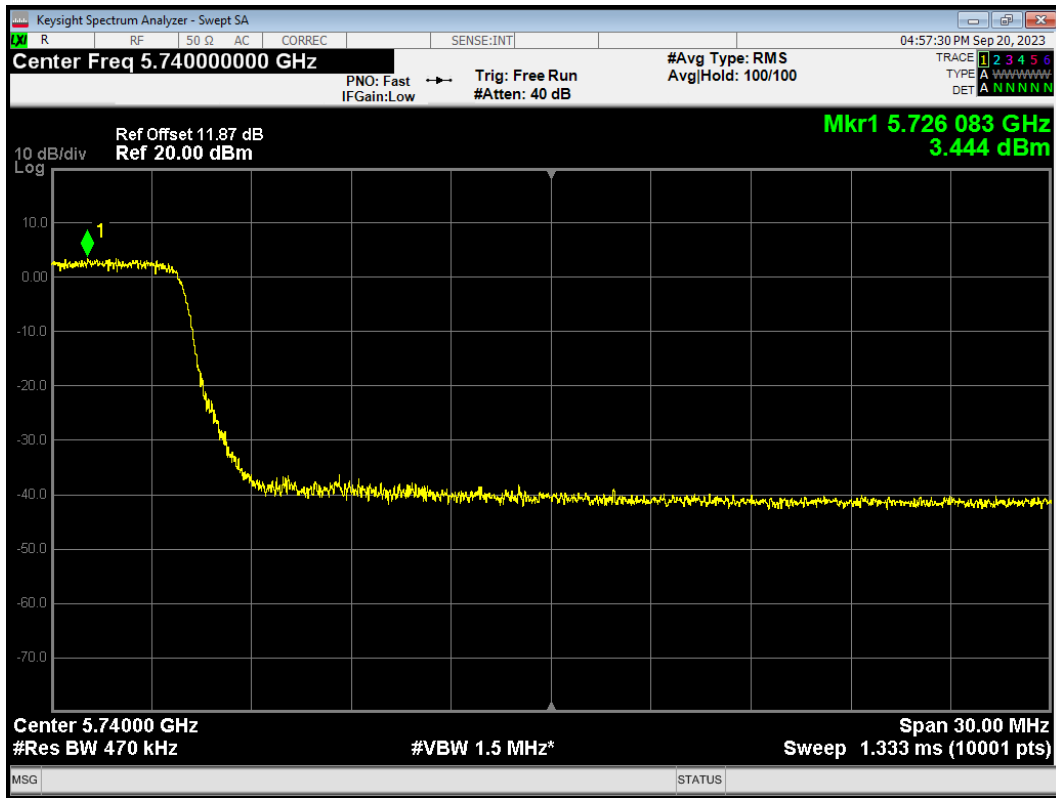

U-NII-3

PSD 802.11a 5720MHz Ant1

PSD 802.11a 5720MHz Ant2

PSD 802.11a 5745MHz Ant1

PSD 802.11a 5745MHz Ant2

PSD 802.11a 5785MHz Ant1

PSD 802.11a 5785MHz Ant2

PSD 802.11a 5825MHz Ant1

PSD 802.11a 5825MHz Ant2

PSD 802.11ac(VHT20) 5720MHz Ant1

PSD 802.11ac(VHT20) 5720MHz Ant2

PSD 802.11ac(VHT20) 5745MHz Ant1

PSD 802.11ac(VHT20) 5745MHz Ant2

PSD 802.11ac(VHT20) 5785MHz Ant1

PSD 802.11ac(VHT20) 5785MHz Ant2