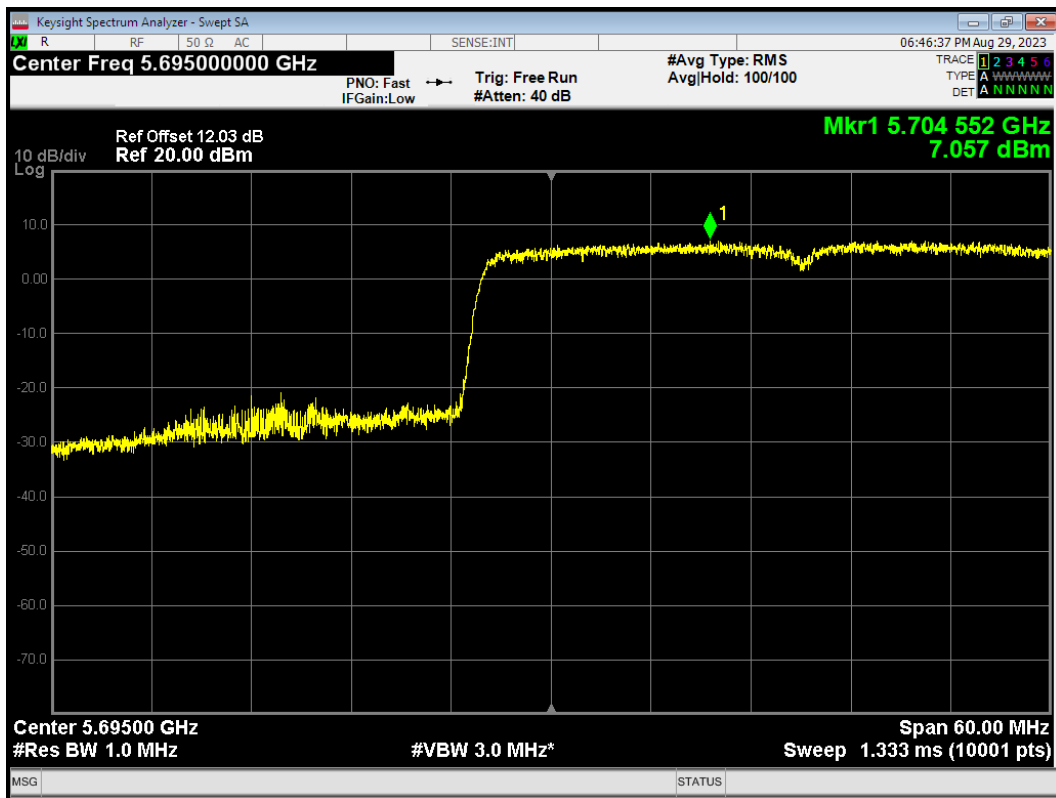

PSD 802.11ax(HE40) 5590MHz Ant1

PSD 802.11ax(HE40) 5590MHz Ant2

PSD 802.11ax(HE40) 5670MHz Ant1

PSD 802.11ax(HE40) 5670MHz Ant2

PSD 802.11ax(HE40) 5710MHz Ant1

PSD 802.11ax(HE40) 5710MHz Ant2

PSD 802.11ax(HE80) 5530MHz Ant1

PSD 802.11ax(HE80) 5530MHz Ant2

PSD 802.11ax(HE80) 5610MHz Ant1

PSD 802.11ax(HE80) 5610MHz Ant2

PSD 802.11ax(HE80) 5690MHz Ant1

PSD 802.11ax(HE80) 5690MHz Ant2

PSD 802.11n(HT20) 5500MHz Ant1

PSD 802.11n(HT20) 5500MHz Ant2