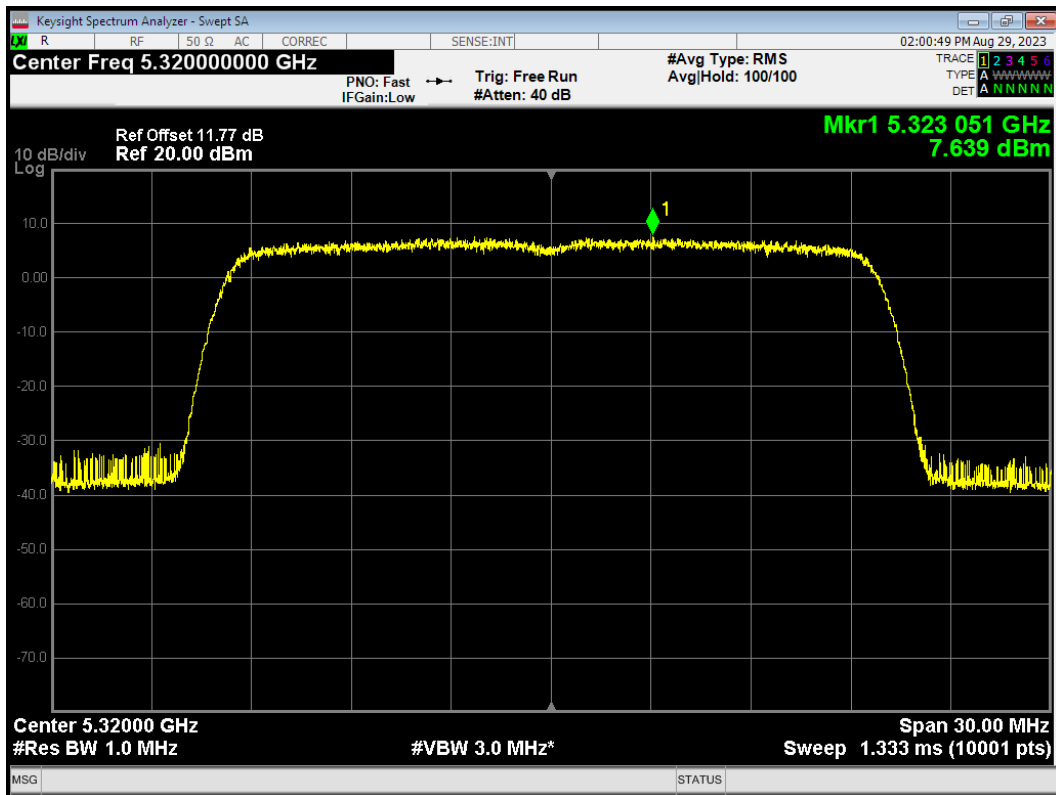

PSD 802.11ax(HE20) 5300MHz Ant1

PSD 802.11ax(HE20) 5300MHz Ant2

PSD 802.11ax(HE20) 5320MHz Ant1

PSD 802.11ax(HE20) 5320MHz Ant2

PSD 802.11ax(HE40) 5270MHz Ant1

PSD 802.11ax(HE40) 5270MHz Ant2

PSD 802.11ax(HE40) 5310MHz Ant1