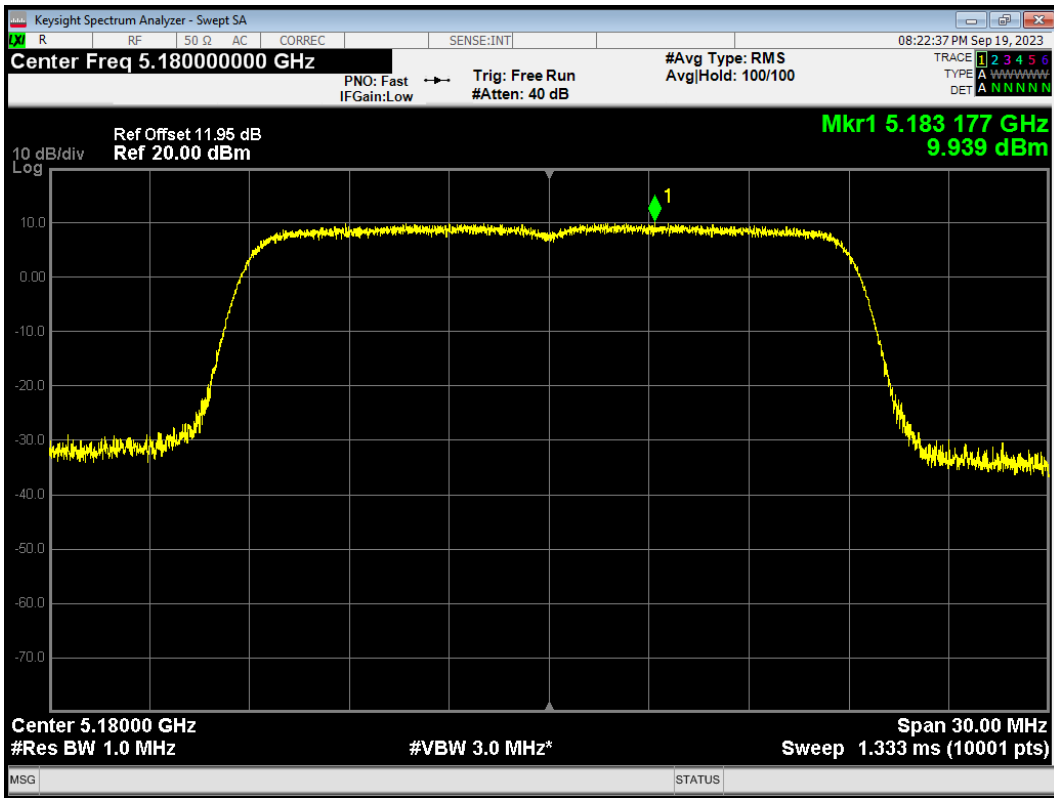

PSD 802.11ax(HE80) 5210MHz Ant1

PSD 802.11ax(HE80) 5210MHz Ant2

PSD 802.11n(HT20) 5180MHz Ant1

PSD 802.11n(HT20) 5180MHz Ant2

PSD 802.11n(HT20) 5200MHz Ant1

PSD 802.11n(HT20) 5200MHz Ant2

PSD 802.11n(HT20) 5240MHz Ant1