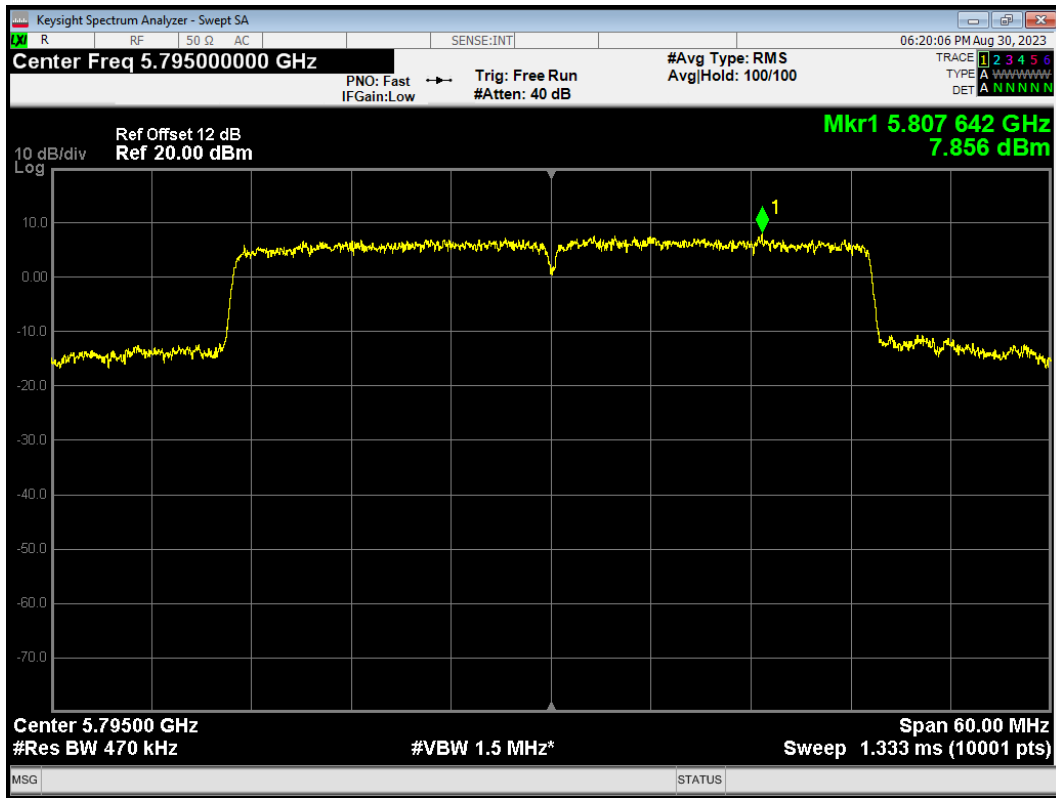

PSD 802.11ax(HE20) 5745MHz Ant1

PSD 802.11ax(HE20) 5745MHz Ant2

PSD 802.11ax(HE20) 5785MHz Ant1

PSD 802.11ax(HE20) 5785MHz Ant2

PSD 802.11ax(HE20) 5825MHz Ant1

PSD 802.11ax(HE20) 5825MHz Ant2

PSD 802.11ax(HE40) 5710MHz Ant1

PSD 802.11ax(HE40) 5710MHz Ant2

PSD 802.11ax(HE40) 5755MHz Ant1

PSD 802.11ax(HE40) 5755MHz Ant2

PSD 802.11ax(HE40) 5795MHz Ant1

PSD 802.11ax(HE40) 5795MHz Ant2

PSD 802.11ax(HE80) 5690MHz Ant1

PSD 802.11ax(HE80) 5690MHz Ant2

PSD 802.11ax(HE80) 5775MHz Ant1

PSD 802.11ax(HE80) 5775MHz Ant2

PSD 802.11n(HT20) 5720MHz Ant1

PSD 802.11n(HT20) 5720MHz Ant2

PSD 802.11n(HT20) 5745MHz Ant1

PSD 802.11n(HT20) 5745MHz Ant2

PSD 802.11n(HT20) 5785MHz Ant1