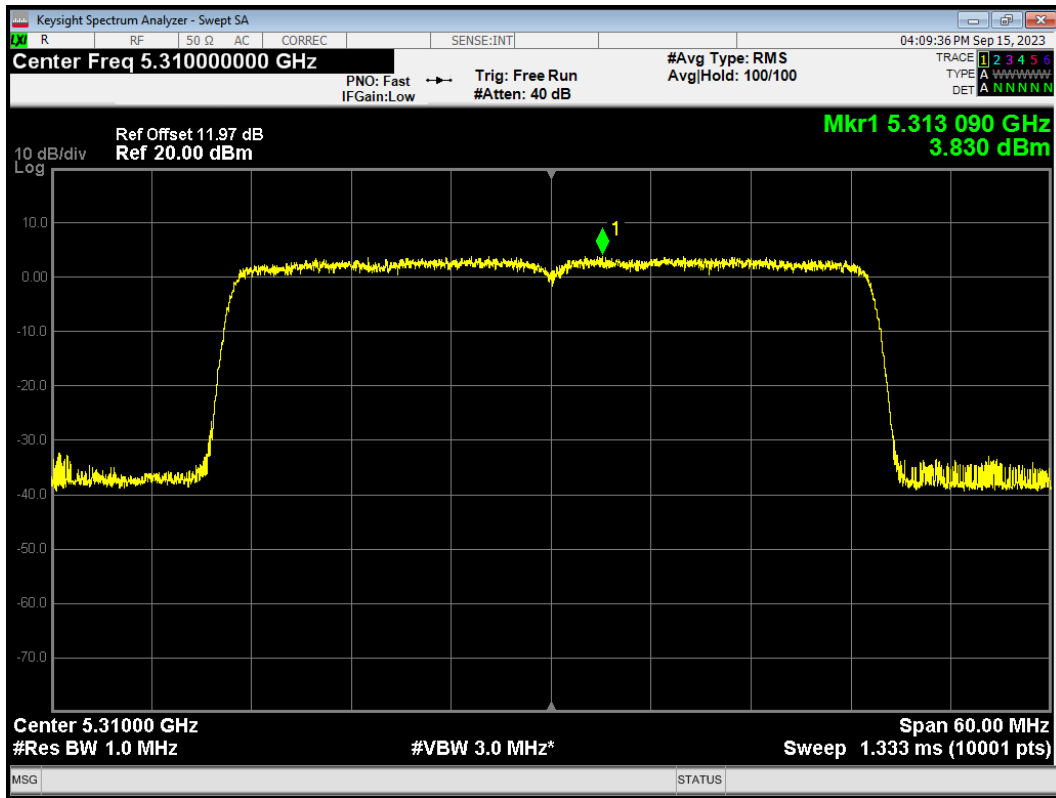

PSD 802.11ax(HE20) 5300MHz Ant1

PSD 802.11ax(HE20) 5300MHz Ant2

PSD 802.11ax(HE20) 5320MHz Ant1

PSD 802.11ax(HE20) 5320MHz Ant2

PSD 802.11ax(HE40) 5270MHz Ant1

PSD 802.11ax(HE40) 5270MHz Ant2

PSD 802.11ax(HE40) 5310MHz Ant1

PSD 802.11ax(HE40) 5310MHz Ant2

PSD 802.11ax(HE80) 5290MHz Ant1

PSD 802.11ax(HE80) 5290MHz Ant2

PSD 802.11n(HT20) 5260MHz Ant1

PSD 802.11n(HT20) 5260MHz Ant2

PSD 802.11n(HT20) 5300MHz Ant1

PSD 802.11n(HT20) 5300MHz Ant2