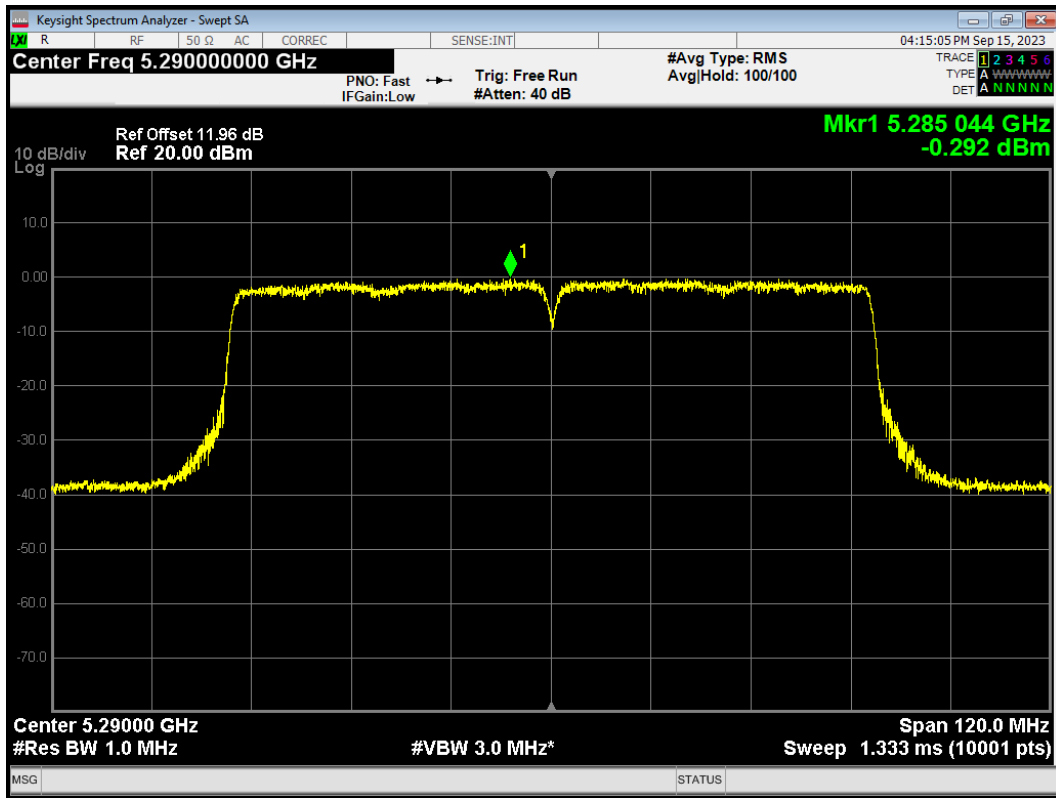

PSD 802.11ac(VHT20) 5300MHz Ant1

PSD 802.11ac(VHT20) 5300MHz Ant2

PSD 802.11ac(VHT20) 5320MHz Ant1

PSD 802.11ac(VHT20) 5320MHz Ant2

PSD 802.11ac(VHT40) 5270MHz Ant1

PSD 802.11ac(VHT40) 5270MHz Ant2

PSD 802.11ac(VHT40) 5310MHz Ant1

PSD 802.11ac(VHT40) 5310MHz Ant2

PSD 802.11ac(VHT80) 5290MHz Ant1

PSD 802.11ac(VHT80) 5290MHz Ant2

PSD 802.11ax(HE160) 5250MHz Ant1

PSD 802.11ax(HE160) 5250MHz Ant2

PSD 802.11ax(HE20) 5260MHz Ant1

PSD 802.11ax(HE20) 5260MHz Ant2