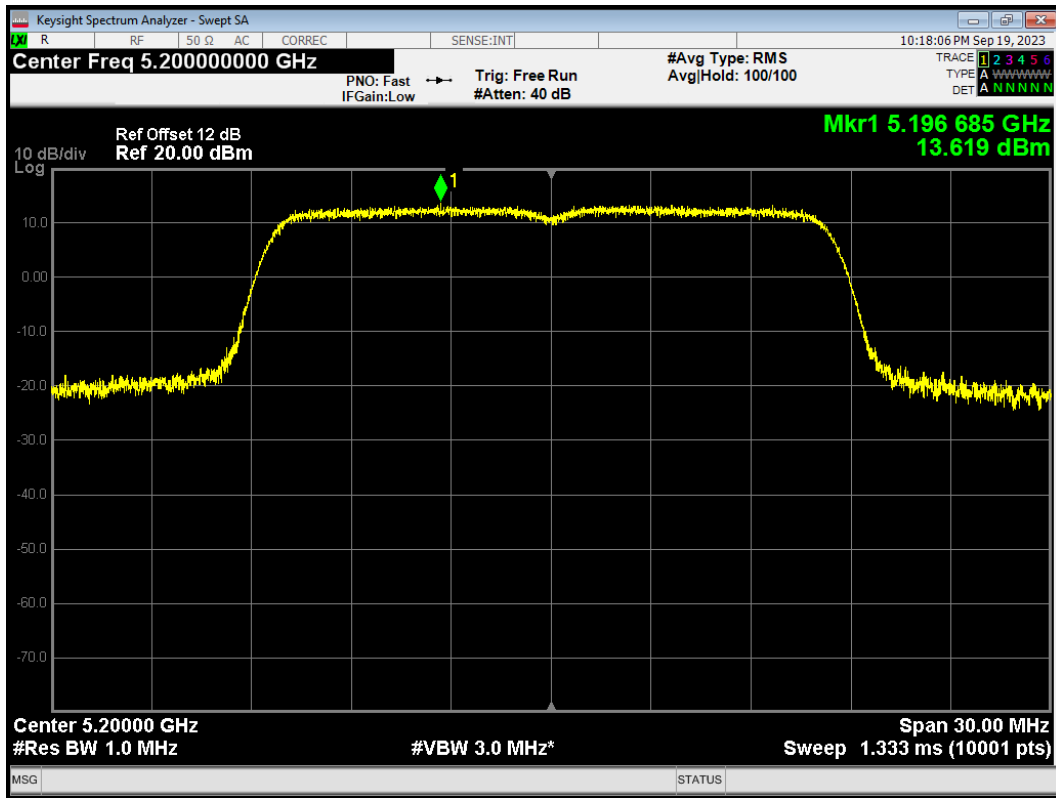

PSD 802.11n(HT20) 5785MHz Ant2

PSD 802.11n(HT20) 5825MHz Ant1

PSD 802.11n(HT20) 5825MHz Ant2

PSD 802.11n(HT40) 5710MHz Ant1

PSD 802.11n(HT40) 5710MHz Ant2

PSD 802.11n(HT40) 5755MHz Ant1

PSD 802.11n(HT40) 5755MHz Ant2

PSD 802.11n(HT40) 5795MHz Ant1

PSD 802.11n(HT40) 5795MHz Ant2

Beamforming

U-NII-1

PSD 802.11a 5180MHz Ant1

PSD 802.11a 5180MHz Ant2

PSD 802.11a 5200MHz Ant1

PSD 802.11a 5200MHz Ant2

PSD 802.11a 5240MHz Ant1

PSD 802.11a 5240MHz Ant2

PSD 802.11ac(VHT20) 5180MHz Ant1

PSD 802.11ac(VHT20) 5180MHz Ant2

PSD 802.11ac(VHT20) 5200MHz Ant1

PSD 802.11ac(VHT20) 5200MHz Ant2

PSD 802.11ac(VHT20) 5240MHz Ant1

PSD 802.11ac(VHT20) 5240MHz Ant2

PSD 802.11ac(VHT40) 5190MHz Ant1

PSD 802.11ac(VHT40) 5190MHz Ant2