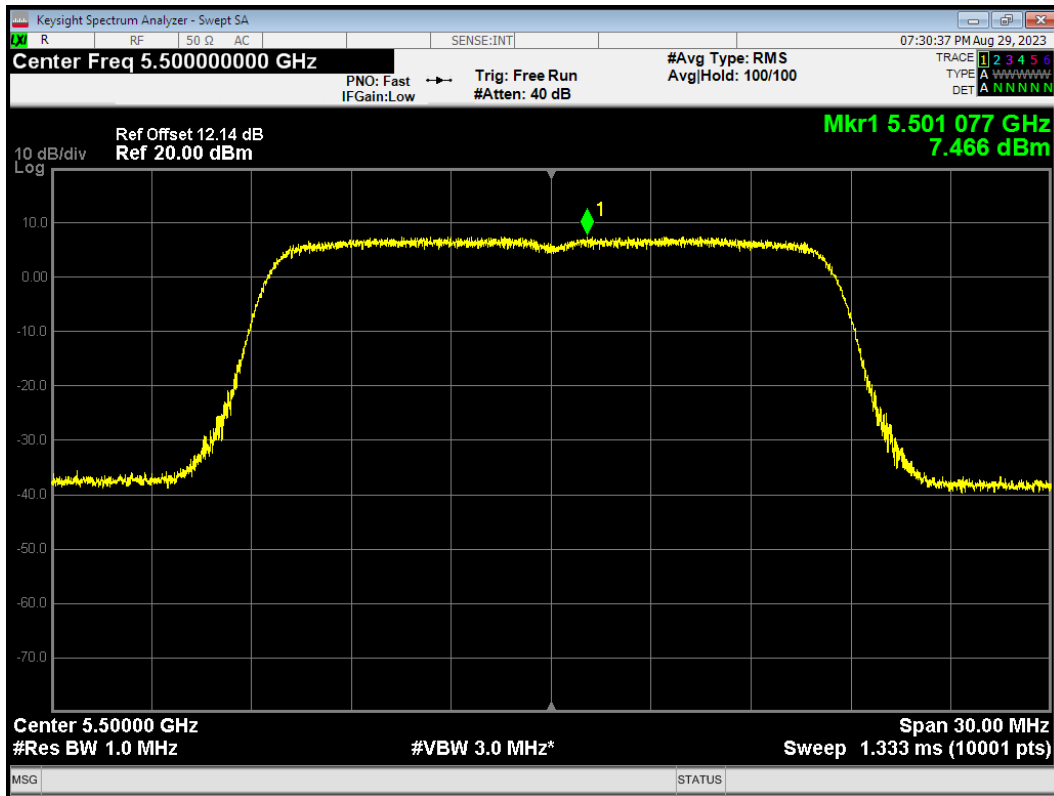

PSD 802.11n(HT20) 5320MHz Ant1

PSD 802.11n(HT20) 5320MHz Ant2

PSD 802.11n(HT40) 5270MHz Ant1

PSD 802.11n(HT40) 5270MHz Ant2

PSD 802.11n(HT40) 5310MHz Ant1

PSD 802.11n(HT40) 5310MHz Ant2

U-NII-2C

PSD 802.11a 5500MHz Ant1

PSD 802.11a 5500MHz Ant2

PSD 802.11a 5600MHz Ant1

PSD 802.11a 5600MHz Ant2

PSD 802.11a 5700MHz Ant1

PSD 802.11a 5700MHz Ant2

PSD 802.11a 5720MHz Ant1

PSD 802.11a 5720MHz Ant2

PSD 802.11ac(VHT160) 5570MHz Ant1