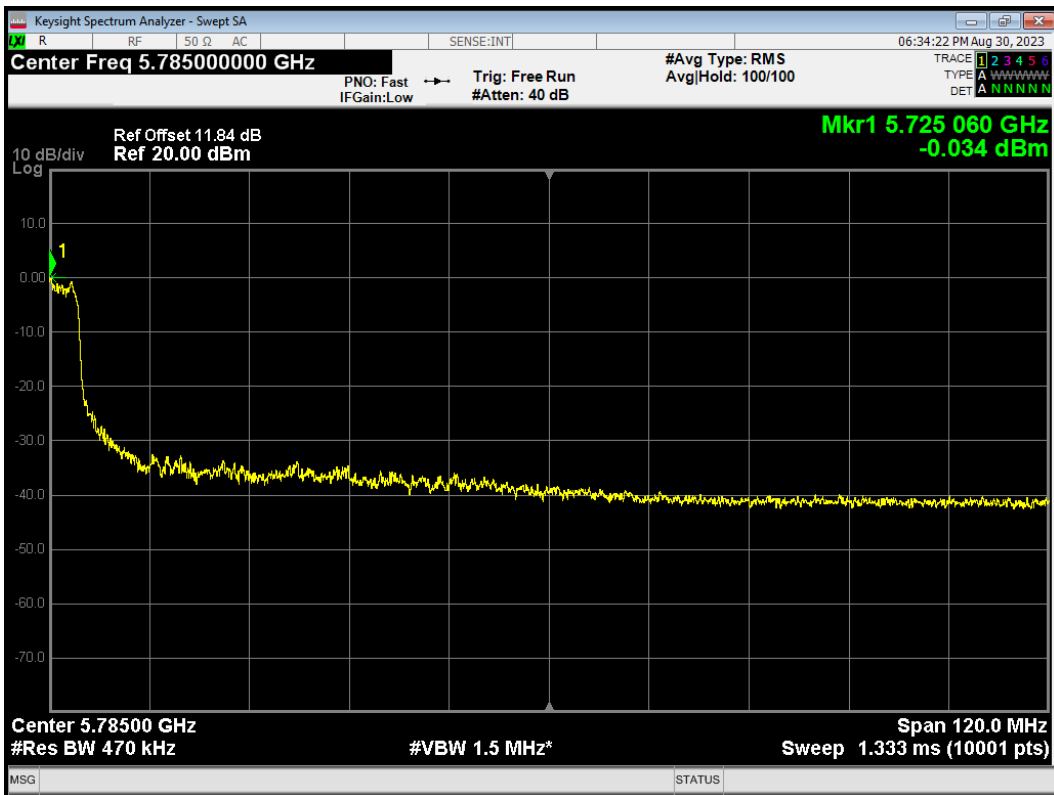

PSD 802.11ac(VHT20) 5825MHz Ant1

PSD 802.11ac(VHT20) 5825MHz Ant2

PSD 802.11ac(VHT40) 5710MHz Ant1

PSD 802.11ac(VHT40) 5710MHz Ant2

PSD 802.11ac(VHT40) 5755MHz Ant1

PSD 802.11ac(VHT40) 5755MHz Ant2

PSD 802.11ac(VHT40) 5795MHz Ant1

PSD 802.11ac(VHT40) 5795MHz Ant2

PSD 802.11ac(VHT80) 5690MHz Ant1

PSD 802.11ac(VHT80) 5690MHz Ant2

PSD 802.11ac(VHT80) 5775MHz Ant1

PSD 802.11ac(VHT80) 5775MHz Ant2

PSD 802.11ax(HE20) 5720MHz Ant1

PSD 802.11ax(HE20) 5720MHz Ant2