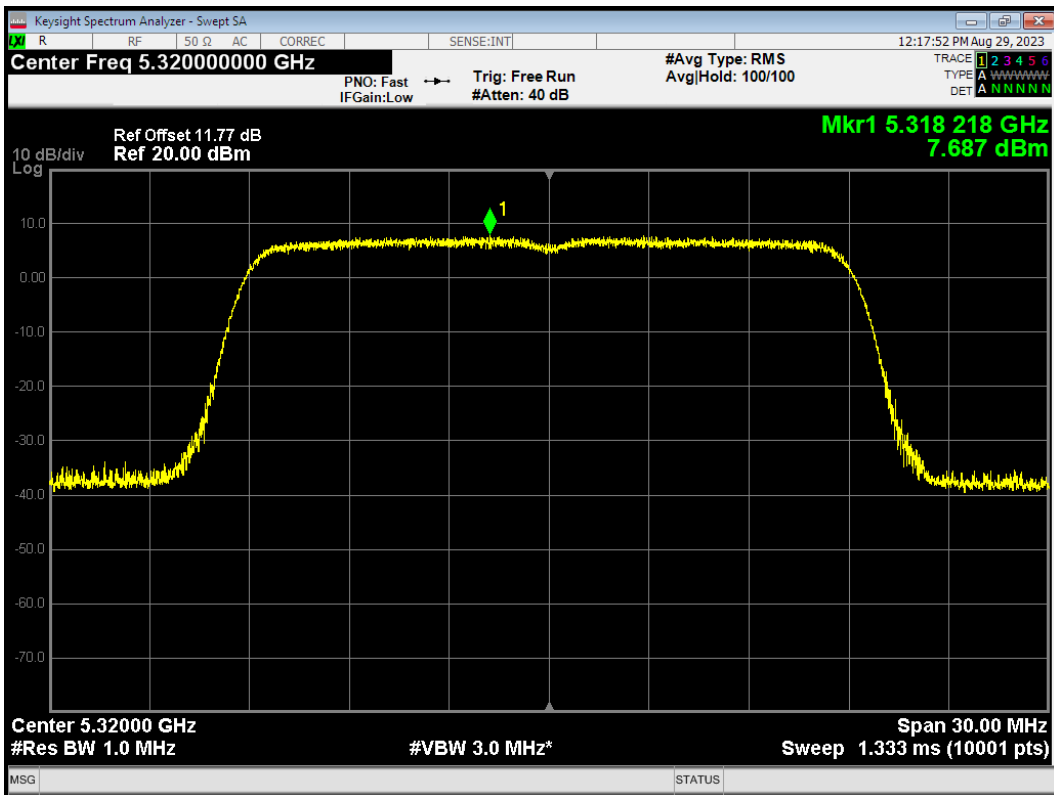

PSD 802.11n(HT20) 5320MHz Ant2