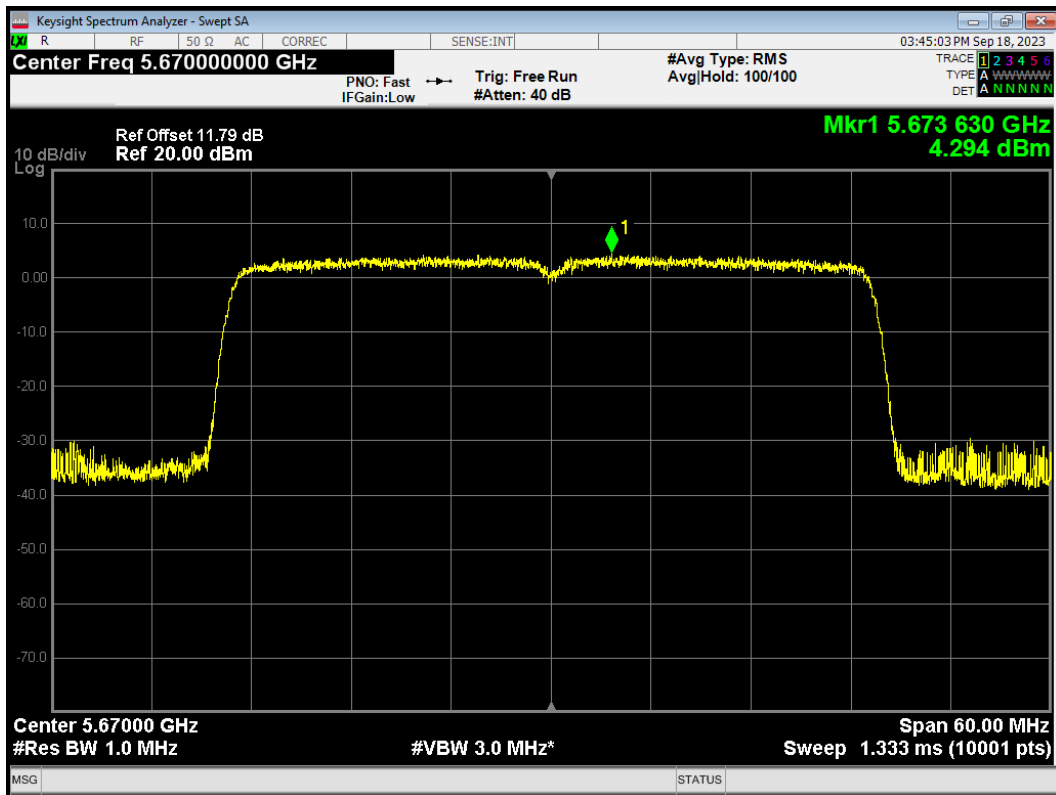

PSD 802.11ax(HE40) 5590MHz Ant1

PSD 802.11ax(HE40) 5590MHz Ant2

PSD 802.11ax(HE40) 5670MHz Ant1

PSD 802.11ax(HE40) 5670MHz Ant2

PSD 802.11ax(HE40) 5710MHz Ant1

PSD 802.11ax(HE40) 5710MHz Ant2

PSD 802.11ax(HE80) 5530MHz Ant1

PSD 802.11ax(HE80) 5530MHz Ant2

PSD 802.11ax(HE80) 5610MHz Ant1

PSD 802.11ax(HE80) 5610MHz Ant2

PSD 802.11ax(HE80) 5690MHz Ant1

PSD 802.11ax(HE80) 5690MHz Ant2

PSD 802.11n(HT20) 5500MHz Ant1

PSD 802.11n(HT20) 5500MHz Ant2