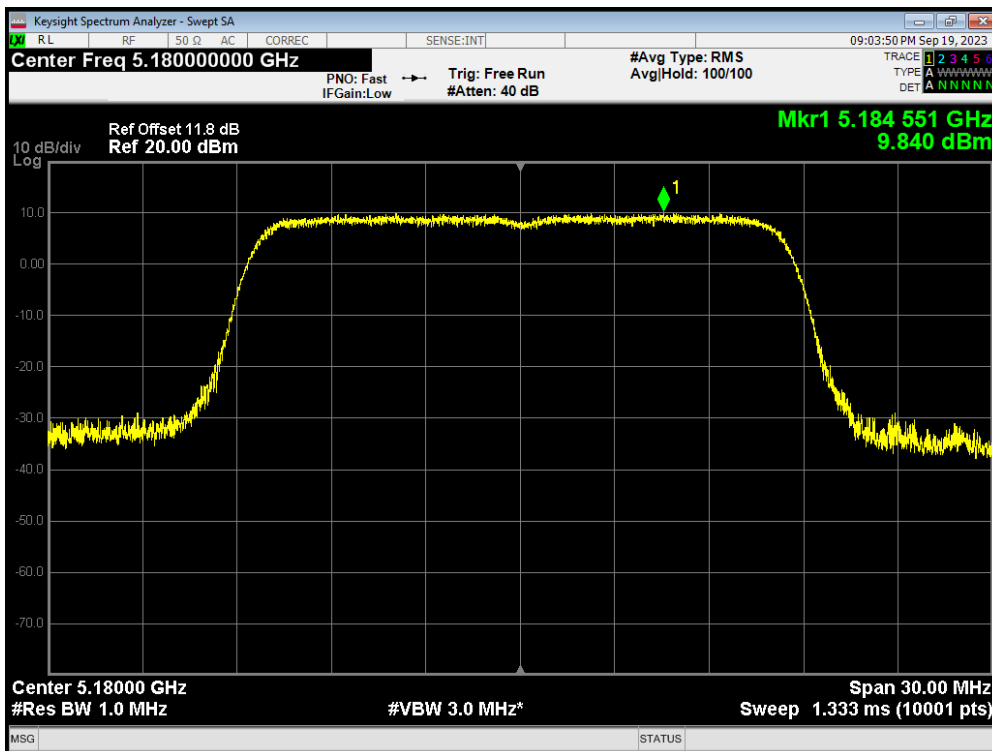

PSD 802.11n(HT20) 5785MHz Ant2

PSD 802.11n(HT20) 5825MHz Ant1

PSD 802.11n(HT20) 5825MHz Ant2

PSD 802.11n(HT40) 5710MHz Ant1

PSD 802.11n(HT40) 5710MHz Ant2

PSD 802.11n(HT40) 5755MHz Ant1

PSD 802.11n(HT40) 5755MHz Ant2

PSD 802.11n(HT40) 5795MHz Ant1

PSD 802.11n(HT40) 5795MHz Ant2

Beamforming

U-NII-1

PSD 802.11a 5180MHz Ant1

PSD 802.11a 5180MHz Ant2

PSD 802.11a 5200MHz Ant1

PSD 802.11a 5200MHz Ant2

PSD 802.11a 5240MHz Ant1

PSD 802.11a 5240MHz Ant2

PSD 802.11ac(VHT20) 5180MHz Ant1

PSD 802.11ac(VHT20) 5180MHz Ant2

PSD 802.11ac(VHT20) 5200MHz Ant1

PSD 802.11ac(VHT20) 5200MHz Ant2

PSD 802.11ac(VHT20) 5240MHz Ant1

PSD 802.11ac(VHT20) 5240MHz Ant2

PSD 802.11ac(VHT40) 5190MHz Ant1

PSD 802.11ac(VHT40) 5190MHz Ant2