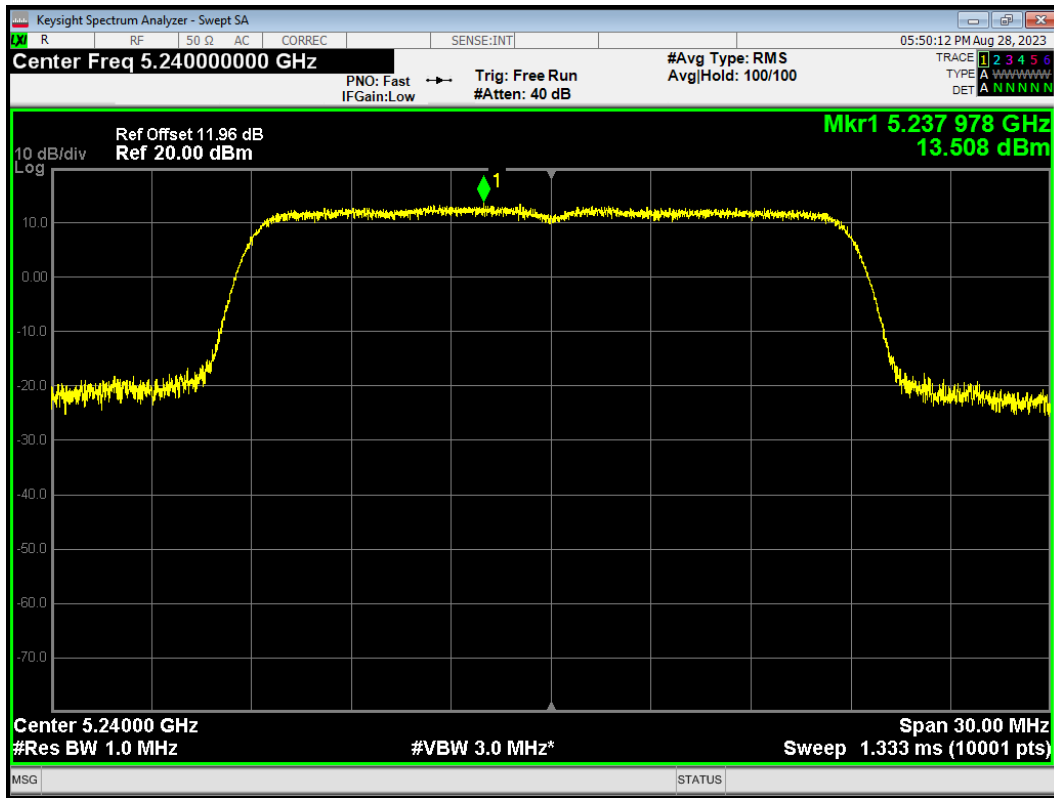

PSD 802.11ax(HE80) 5210MHz Ant1

PSD 802.11ax(HE80) 5210MHz Ant2

PSD 802.11n(HT20) 5180MHz Ant1

PSD 802.11n(HT20) 5180MHz Ant2

PSD 802.11n(HT20) 5200MHz Ant1

PSD 802.11n(HT20) 5200MHz Ant2

PSD 802.11n(HT20) 5240MHz Ant1