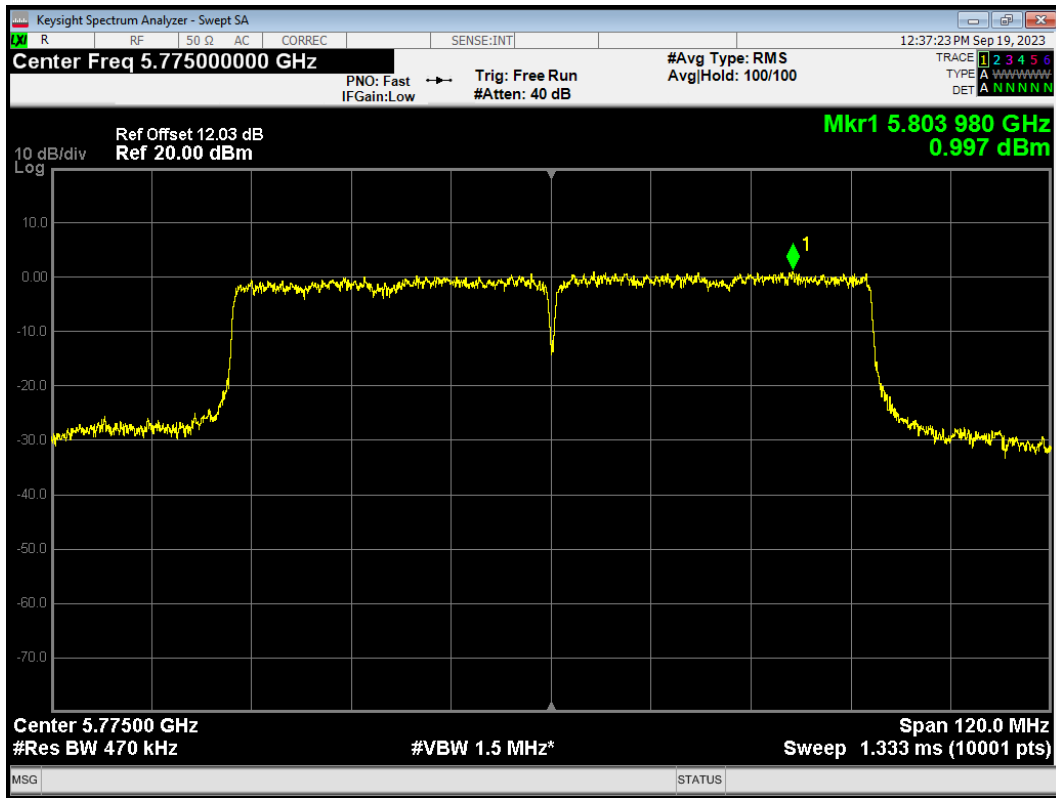

PSD 802.11ac(VHT20) 5825MHz Ant1

PSD 802.11ac(VHT20) 5825MHz Ant2

PSD 802.11ac(VHT40) 5710MHz Ant1

PSD 802.11ac(VHT40) 5710MHz Ant2

PSD 802.11ac(VHT40) 5755MHz Ant1

PSD 802.11ac(VHT40) 5755MHz Ant2

PSD 802.11ac(VHT40) 5795MHz Ant1

PSD 802.11ac(VHT40) 5795MHz Ant2

PSD 802.11ac(VHT80) 5690MHz Ant1

PSD 802.11ac(VHT80) 5690MHz Ant2

PSD 802.11ac(VHT80) 5775MHz Ant1

PSD 802.11ac(VHT80) 5775MHz Ant2

PSD 802.11ax(HE20) 5720MHz Ant1

PSD 802.11ax(HE20) 5720MHz Ant2

PSD 802.11ax(HE20) 5745MHz Ant1

PSD 802.11ax(HE20) 5745MHz Ant2

PSD 802.11ax(HE20) 5785MHz Ant1

PSD 802.11ax(HE20) 5785MHz Ant2

PSD 802.11ax(HE20) 5825MHz Ant1

PSD 802.11ax(HE20) 5825MHz Ant2

PSD 802.11ax(HE40) 5710MHz Ant1