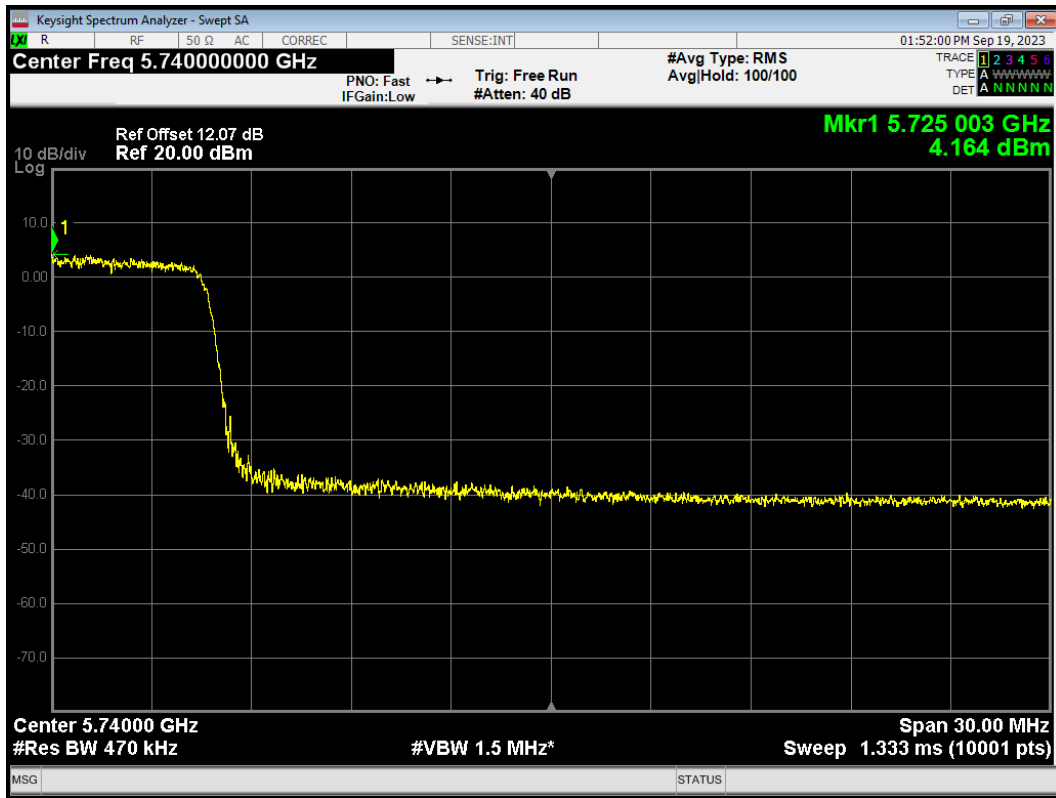

PSD 802.11ac(VHT40) 5795MHz Ant2

PSD 802.11ac(VHT80) 5690MHz Ant1

PSD 802.11ac(VHT80) 5690MHz Ant2

PSD 802.11ac(VHT80) 5775MHz Ant1

PSD 802.11ac(VHT80) 5775MHz Ant2

PSD 802.11ax(HE20) 5720MHz Ant1

PSD 802.11ax(HE20) 5720MHz Ant2

PSD 802.11ax(HE20) 5745MHz Ant1

PSD 802.11ax(HE20) 5745MHz Ant2

PSD 802.11ax(HE20) 5785MHz Ant1

PSD 802.11ax(HE20) 5785MHz Ant2

PSD 802.11ax(HE20) 5825MHz Ant1

PSD 802.11ax(HE20) 5825MHz Ant2

PSD 802.11ax(HE40) 5710MHz Ant1