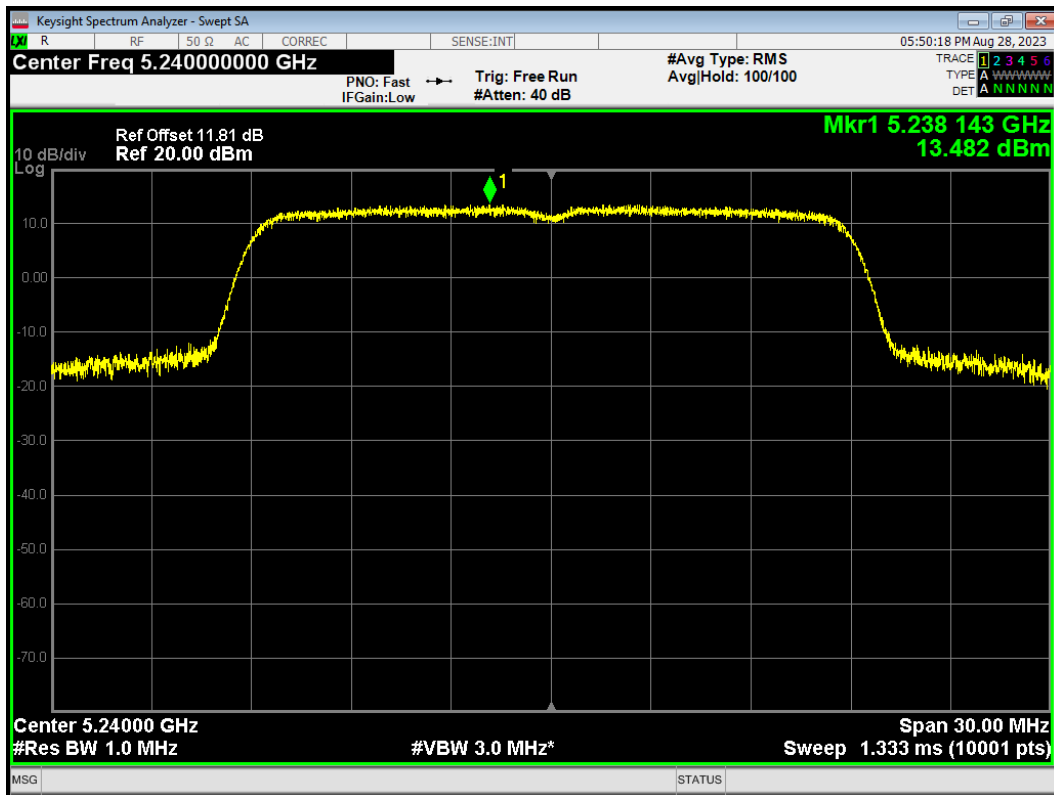

PSD 802.11n(HT20) 5240MHz Ant2