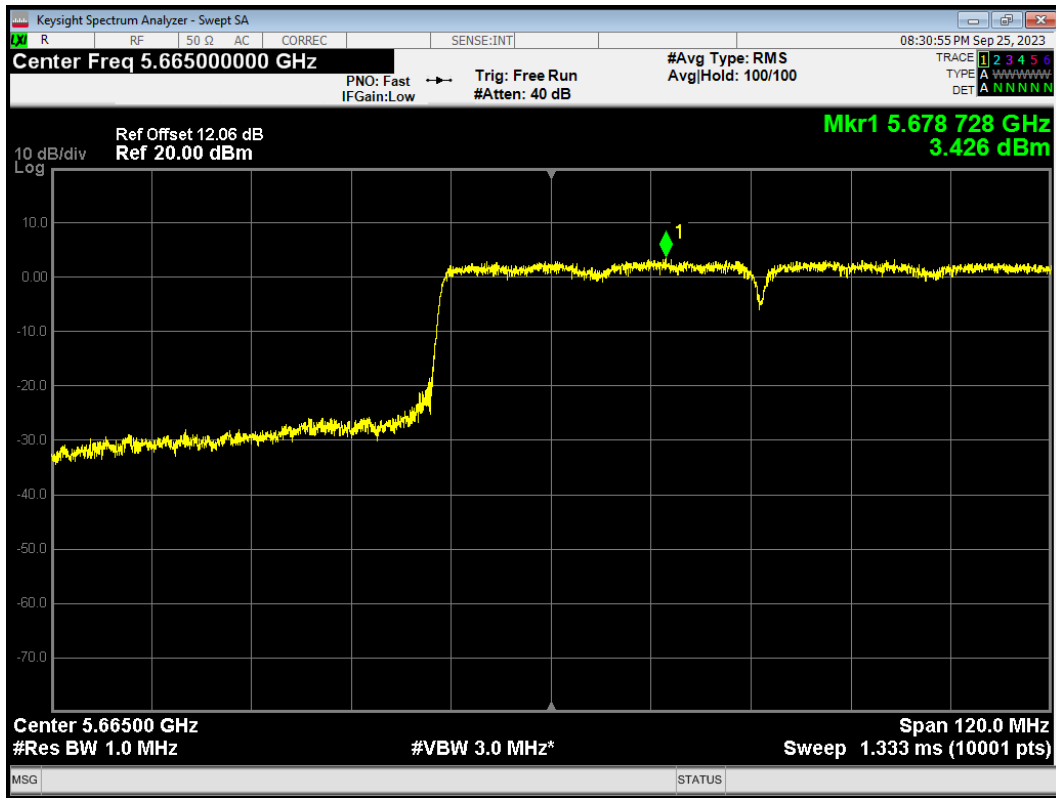

PSD 802.11ac(VHT40) 5670MHz Ant2

PSD 802.11ac(VHT40) 5710MHz Ant1

PSD 802.11ac(VHT40) 5710MHz Ant2

PSD 802.11ac(VHT80) 5530MHz Ant1

PSD 802.11ac(VHT80) 5530MHz Ant2

PSD 802.11ac(VHT80) 5610MHz Ant1

PSD 802.11ac(VHT80) 5610MHz Ant2

PSD 802.11ac(VHT80) 5690MHz Ant1

PSD 802.11ac(VHT80) 5690MHz Ant2

PSD 802.11ax(HE160) 5570MHz Ant1

PSD 802.11ax(HE160) 5570MHz Ant2

PSD 802.11ax(HE20) 5500MHz Ant1

PSD 802.11ax(HE20) 5500MHz Ant2

PSD 802.11ax(HE20) 5600MHz Ant1