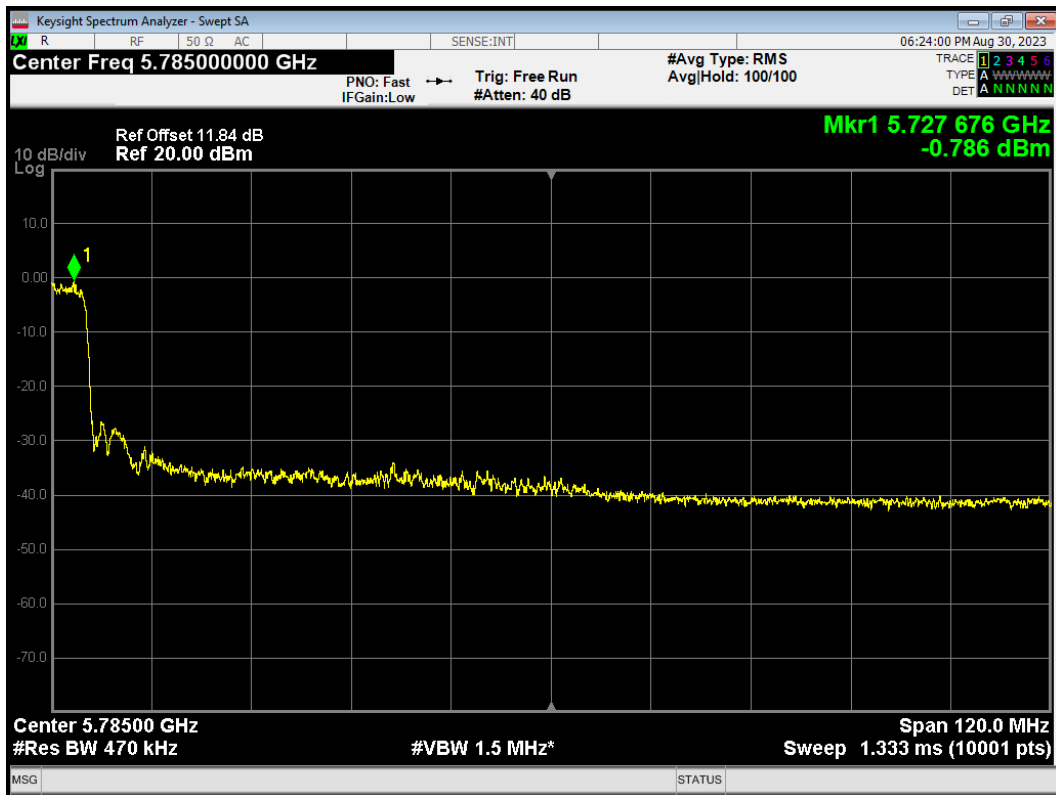

PSD 802.11ax(HE20) 5745MHz Ant1

PSD 802.11ax(HE20) 5745MHz Ant2

PSD 802.11ax(HE20) 5785MHz Ant1

PSD 802.11ax(HE20) 5785MHz Ant2

PSD 802.11ax(HE20) 5825MHz Ant1

PSD 802.11ax(HE20) 5825MHz Ant2

PSD 802.11ax(HE40) 5710MHz Ant1

PSD 802.11ax(HE40) 5710MHz Ant2

PSD 802.11ax(HE40) 5755MHz Ant1

PSD 802.11ax(HE40) 5755MHz Ant2

PSD 802.11ax(HE40) 5795MHz Ant1

PSD 802.11ax(HE40) 5795MHz Ant2

PSD 802.11ax(HE80) 5690MHz Ant1

PSD 802.11ax(HE80) 5690MHz Ant2

PSD 802.11ax(HE80) 5775MHz Ant1

PSD 802.11ax(HE80) 5775MHz Ant2

PSD 802.11n(HT20) 5720MHz Ant1

PSD 802.11n(HT20) 5720MHz Ant2

PSD 802.11n(HT20) 5745MHz Ant1

PSD 802.11n(HT20) 5745MHz Ant2

PSD 802.11n(HT20) 5785MHz Ant1