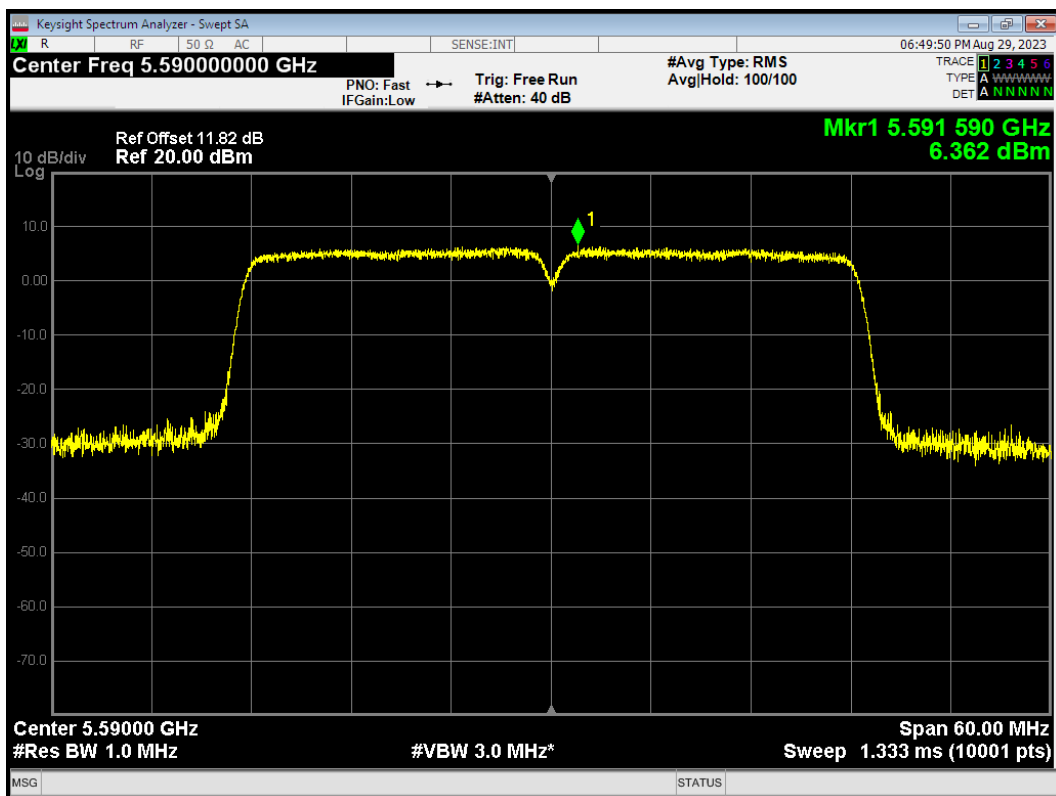

PSD 802.11ax(HE80) 5530MHz Ant2

PSD 802.11ax(HE80) 5610MHz Ant1

PSD 802.11ax(HE80) 5610MHz Ant2

PSD 802.11ax(HE80) 5690MHz Ant1

PSD 802.11ax(HE80) 5690MHz Ant2

PSD 802.11n(HT20) 5500MHz Ant1

PSD 802.11n(HT20) 5500MHz Ant2

PSD 802.11n(HT20) 5600MHz Ant1

PSD 802.11n(HT20) 5600MHz Ant2

PSD 802.11n(HT20) 5700MHz Ant1

PSD 802.11n(HT20) 5700MHz Ant2

PSD 802.11n(HT20) 5720MHz Ant1

PSD 802.11n(HT20) 5720MHz Ant2

PSD 802.11n(HT40) 5510MHz Ant1

PSD 802.11n(HT40) 5510MHz Ant2

PSD 802.11n(HT40) 5590MHz Ant1

PSD 802.11n(HT40) 5590MHz Ant2

PSD 802.11n(HT40) 5670MHz Ant1

PSD 802.11n(HT40) 5670MHz Ant2

PSD 802.11n(HT40) 5710MHz Ant1

PSD 802.11n(HT40) 5710MHz Ant2