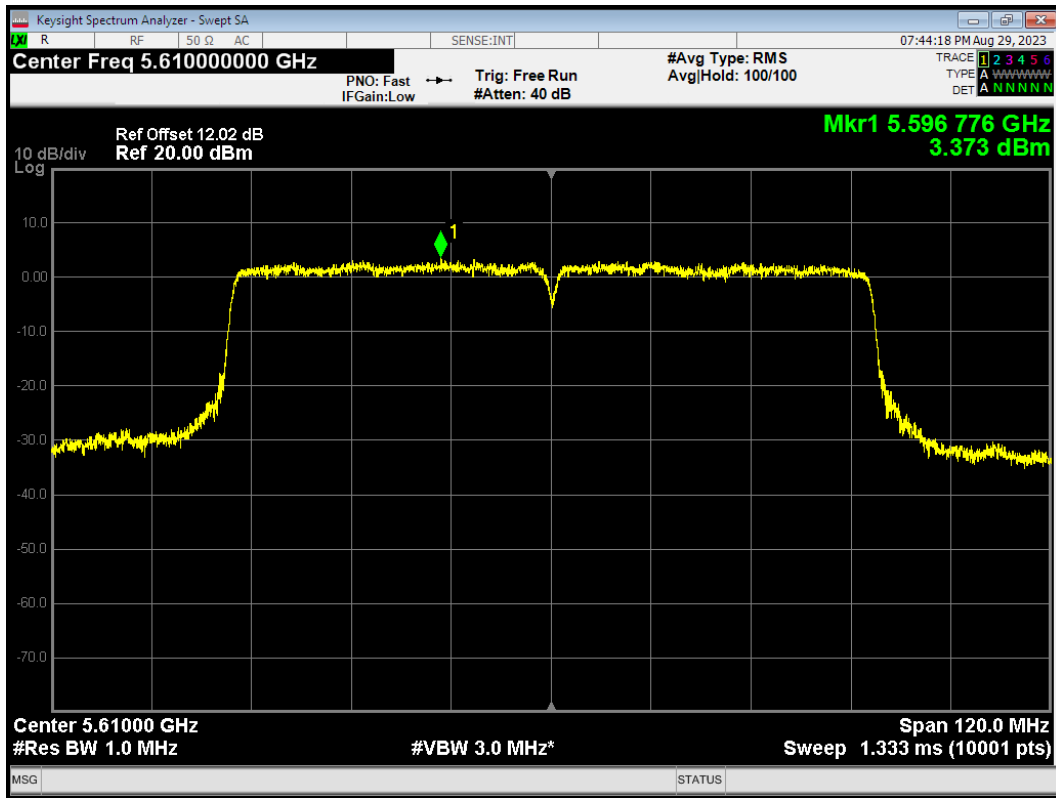

PSD 802.11ac(VHT40) 5670MHz Ant2

PSD 802.11ac(VHT40) 5710MHz Ant1

PSD 802.11ac(VHT40) 5710MHz Ant2

PSD 802.11ac(VHT80) 5530MHz Ant1

PSD 802.11ac(VHT80) 5530MHz Ant2

PSD 802.11ac(VHT80) 5610MHz Ant1

PSD 802.11ac(VHT80) 5610MHz Ant2

PSD 802.11ac(VHT80) 5690MHz Ant1

PSD 802.11ac(VHT80) 5690MHz Ant2

PSD 802.11ax(HE160) 5570MHz Ant1

PSD 802.11ax(HE160) 5570MHz Ant2

PSD 802.11ax(HE20) 5500MHz Ant1

PSD 802.11ax(HE20) 5500MHz Ant2

PSD 802.11ax(HE20) 5600MHz Ant1