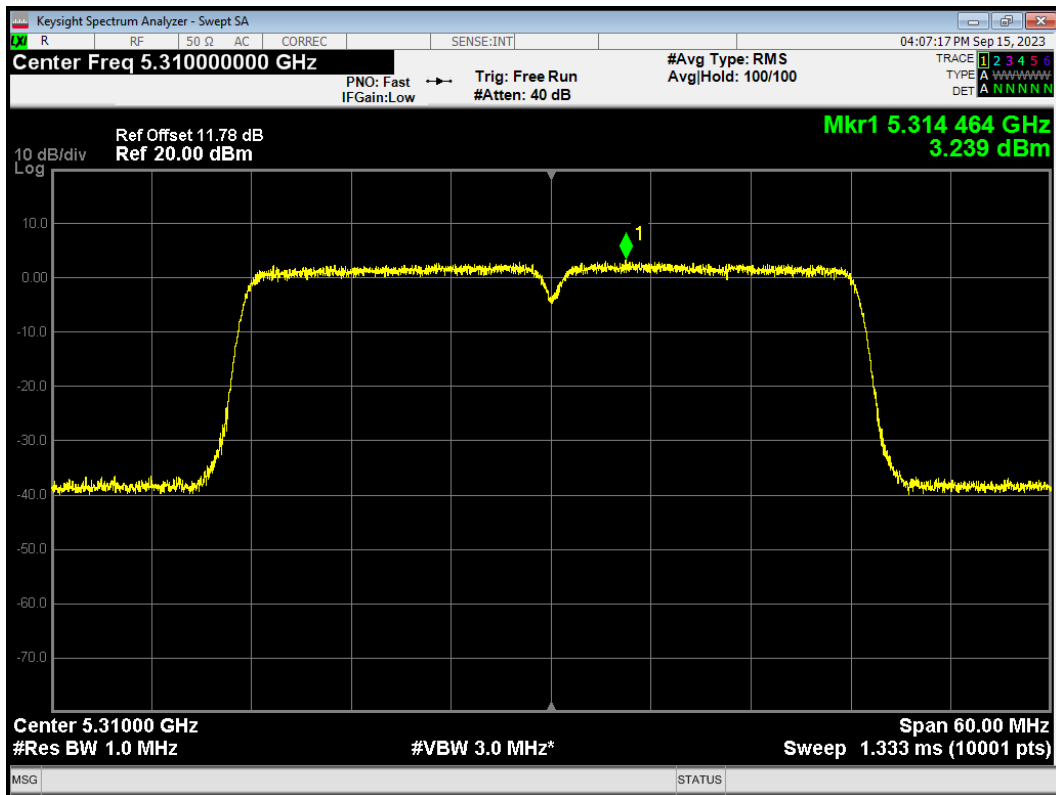

PSD 802.11ac(VHT40) 5310MHz Ant2