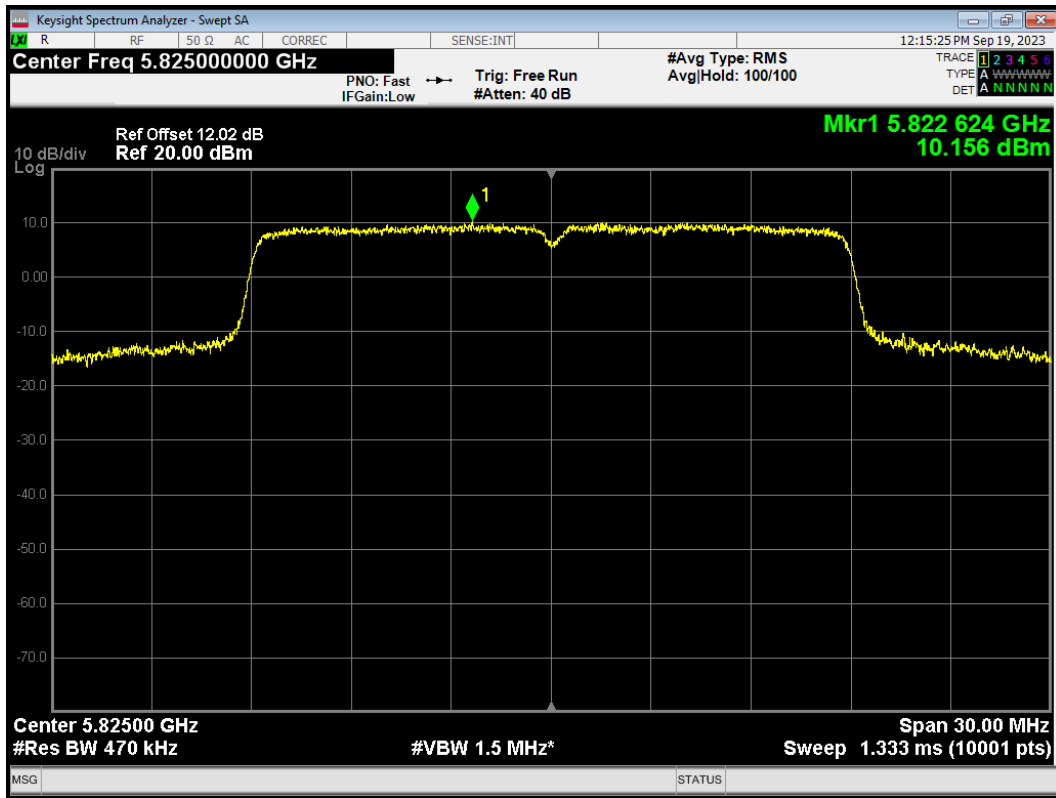

PSD 802.11ax(HE40) 5710MHz Ant2

PSD 802.11ax(HE40) 5755MHz Ant1

PSD 802.11ax(HE40) 5755MHz Ant2

PSD 802.11ax(HE40) 5795MHz Ant1

PSD 802.11ax(HE40) 5795MHz Ant2

PSD 802.11ax(HE80) 5690MHz Ant1

PSD 802.11ax(HE80) 5690MHz Ant2

PSD 802.11ax(HE80) 5775MHz Ant1

PSD 802.11ax(HE80) 5775MHz Ant2

PSD 802.11n(HT20) 5720MHz Ant1

PSD 802.11n(HT20) 5720MHz Ant2

PSD 802.11n(HT20) 5745MHz Ant1

PSD 802.11n(HT20) 5745MHz Ant2

PSD 802.11n(HT20) 5785MHz Ant1

PSD 802.11n(HT20) 5785MHz Ant2

PSD 802.11n(HT20) 5825MHz Ant1

PSD 802.11n(HT20) 5825MHz Ant2

PSD 802.11n(HT40) 5710MHz Ant1

PSD 802.11n(HT40) 5710MHz Ant2

PSD 802.11n(HT40) 5755MHz Ant1

PSD 802.11n(HT40) 5755MHz Ant2