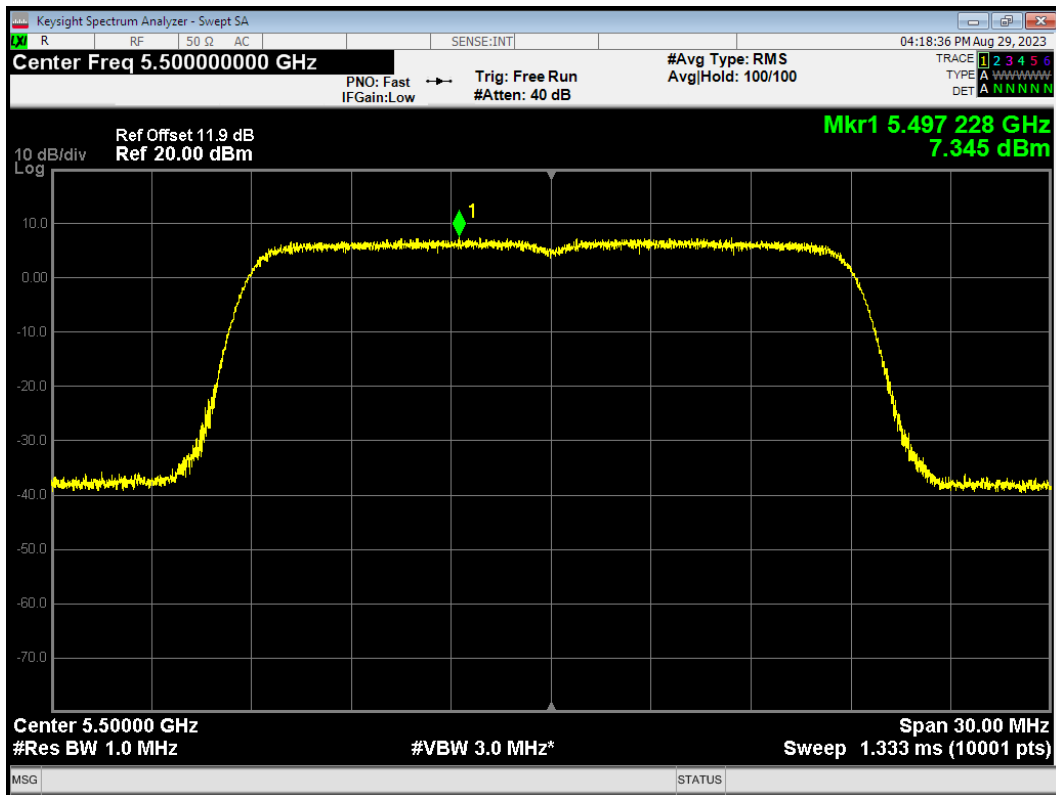

PSD 802.11ax(HE80) 5530MHz Ant2

PSD 802.11ax(HE80) 5610MHz Ant1

PSD 802.11ax(HE80) 5610MHz Ant2

PSD 802.11ax(HE80) 5690MHz Ant1

PSD 802.11ax(HE80) 5690MHz Ant2

PSD 802.11n(HT20) 5500MHz Ant1

PSD 802.11n(HT20) 5500MHz Ant2

PSD 802.11n(HT20) 5600MHz Ant1

PSD 802.11n(HT20) 5600MHz Ant2

PSD 802.11n(HT20) 5700MHz Ant1

PSD 802.11n(HT20) 5700MHz Ant2

PSD 802.11n(HT20) 5720MHz Ant1

PSD 802.11n(HT20) 5720MHz Ant2

PSD 802.11n(HT40) 5510MHz Ant1