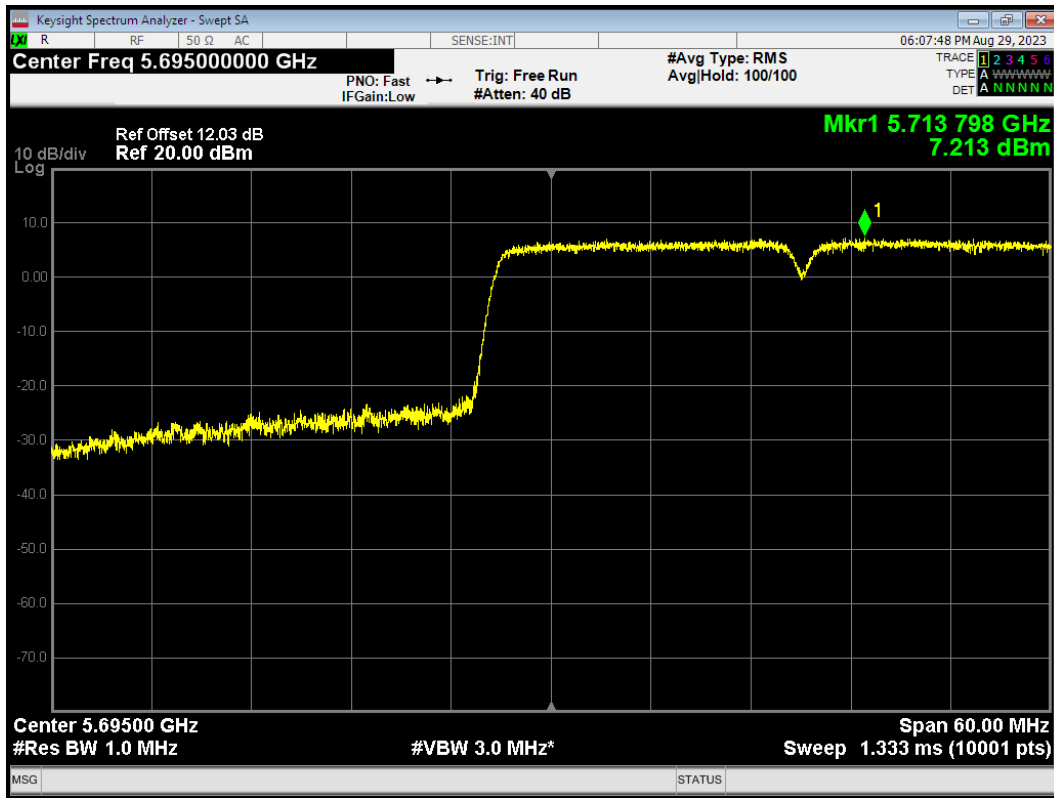

PSD 802.11n(HT40) 5510MHz Ant2

PSD 802.11n(HT40) 5590MHz Ant1

PSD 802.11n(HT40) 5590MHz Ant2

PSD 802.11n(HT40) 5670MHz Ant1

PSD 802.11n(HT40) 5670MHz Ant2

PSD 802.11n(HT40) 5710MHz Ant1

PSD 802.11n(HT40) 5710MHz Ant2