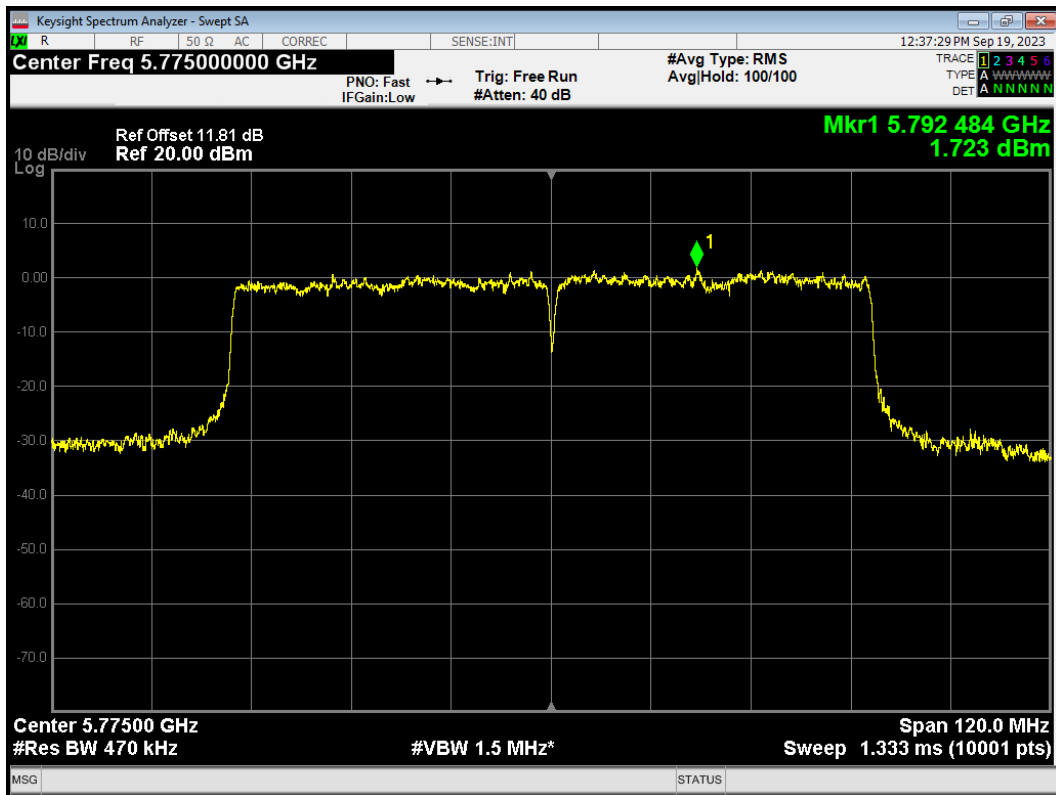

PSD 802.11ac(VHT40) 5795MHz Ant2

PSD 802.11ac(VHT80) 5690MHz Ant1

PSD 802.11ac(VHT80) 5690MHz Ant2

PSD 802.11ac(VHT80) 5775MHz Ant1

PSD 802.11ac(VHT80) 5775MHz Ant2

PSD 802.11ax(HE20) 5720MHz Ant1

PSD 802.11ax(HE20) 5720MHz Ant2

PSD 802.11ax(HE20) 5745MHz Ant1

PSD 802.11ax(HE20) 5745MHz Ant2

PSD 802.11ax(HE20) 5785MHz Ant1

PSD 802.11ax(HE20) 5785MHz Ant2

PSD 802.11ax(HE20) 5825MHz Ant1

PSD 802.11ax(HE20) 5825MHz Ant2

PSD 802.11ax(HE40) 5710MHz Ant1