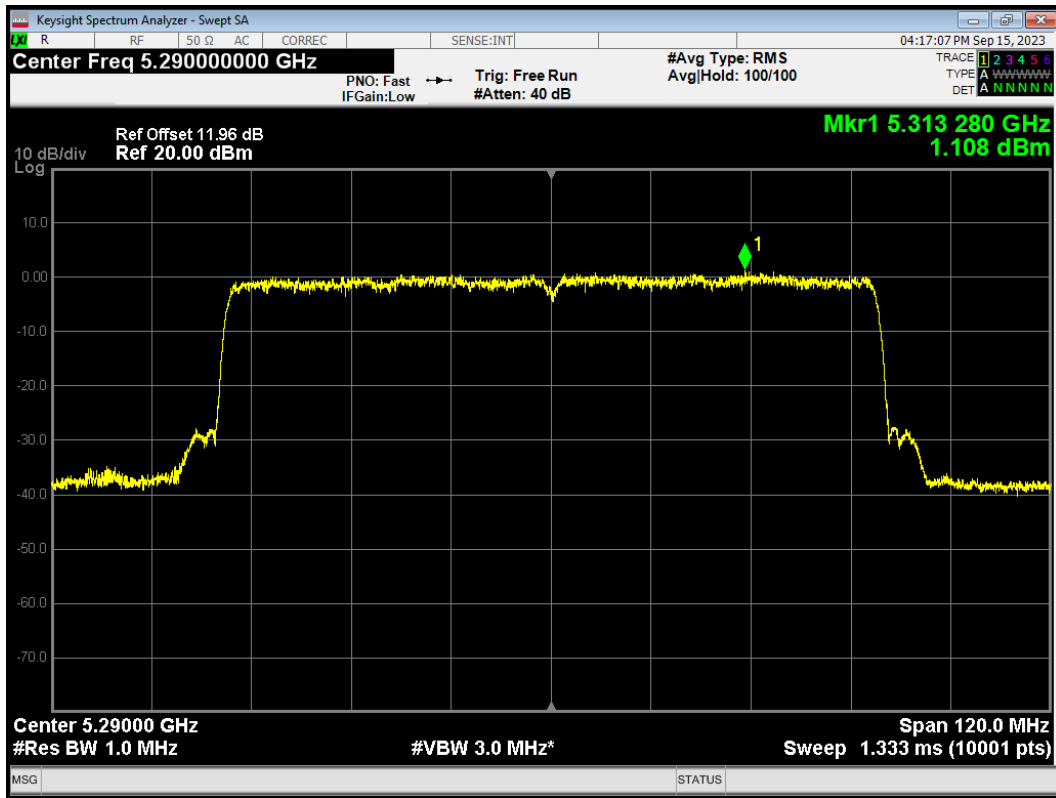

PSD 802.11ax(HE20) 5300MHz Ant1

PSD 802.11ax(HE20) 5300MHz Ant2

PSD 802.11ax(HE20) 5320MHz Ant1

PSD 802.11ax(HE20) 5320MHz Ant2

PSD 802.11ax(HE40) 5270MHz Ant1

PSD 802.11ax(HE40) 5270MHz Ant2

PSD 802.11ax(HE40) 5310MHz Ant1

PSD 802.11ax(HE40) 5310MHz Ant2

PSD 802.11ax(HE80) 5290MHz Ant1

PSD 802.11ax(HE80) 5290MHz Ant2

PSD 802.11n(HT20) 5260MHz Ant1

PSD 802.11n(HT20) 5260MHz Ant2

PSD 802.11n(HT20) 5300MHz Ant1

PSD 802.11n(HT20) 5300MHz Ant2