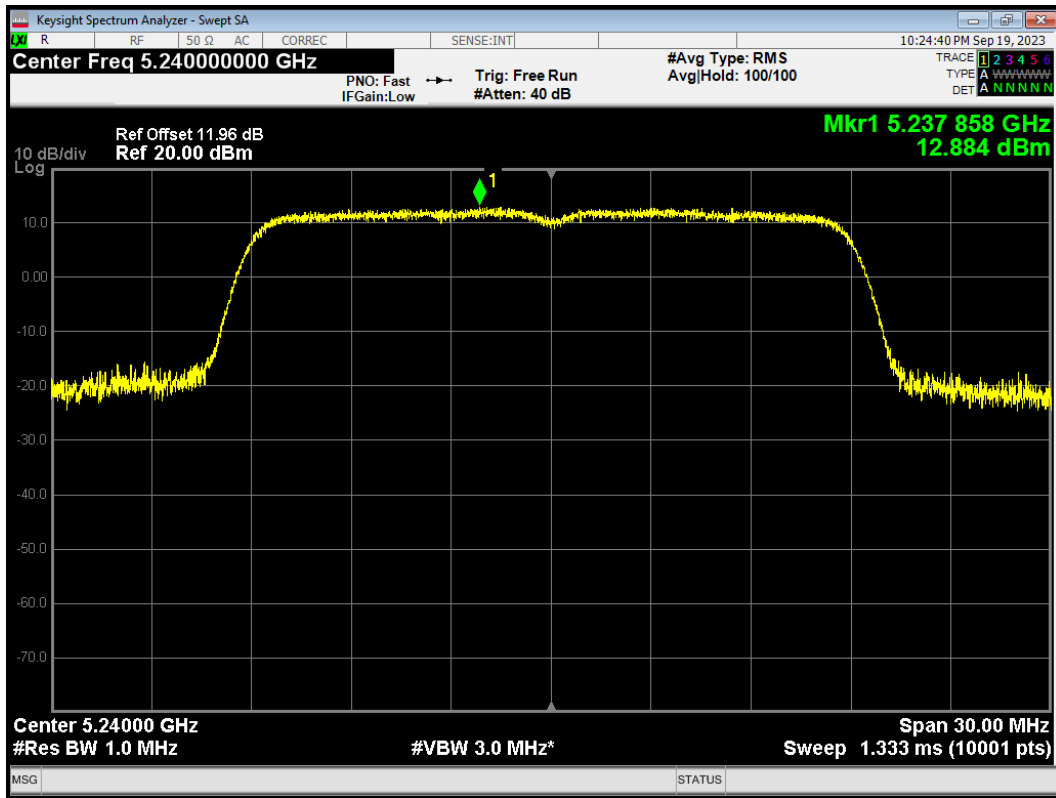

PSD 802.11n(HT40) 5795MHz Ant1

PSD 802.11n(HT40) 5795MHz Ant2

Beamforming

U-NII-1

PSD 802.11a 5180MHz Ant1

PSD 802.11a 5180MHz Ant2

PSD 802.11a 5200MHz Ant1

PSD 802.11a 5200MHz Ant2

PSD 802.11a 5240MHz Ant1

PSD 802.11a 5240MHz Ant2

PSD 802.11ac(VHT20) 5180MHz Ant1

PSD 802.11ac(VHT20) 5180MHz Ant2

PSD 802.11ac(VHT20) 5200MHz Ant1

PSD 802.11ac(VHT20) 5200MHz Ant2

PSD 802.11ac(VHT20) 5240MHz Ant1

PSD 802.11ac(VHT20) 5240MHz Ant2

PSD 802.11ac(VHT40) 5190MHz Ant1

PSD 802.11ac(VHT40) 5190MHz Ant2