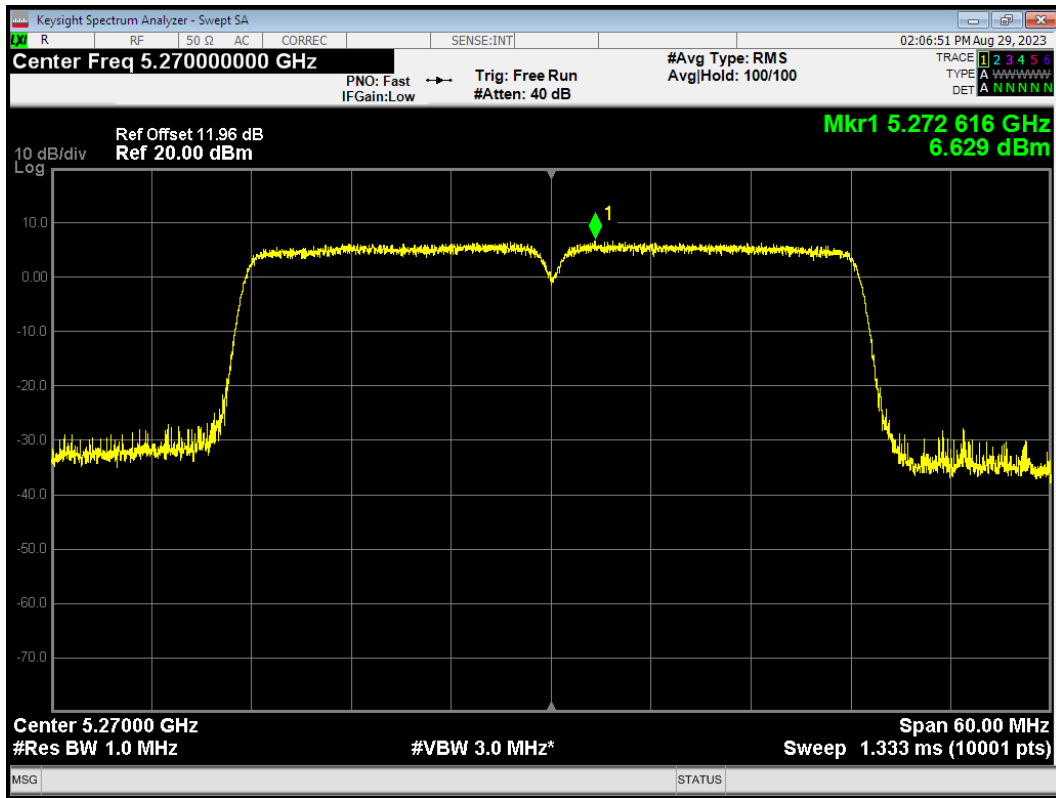

PSD 802.11n(HT40) 5270MHz Ant1