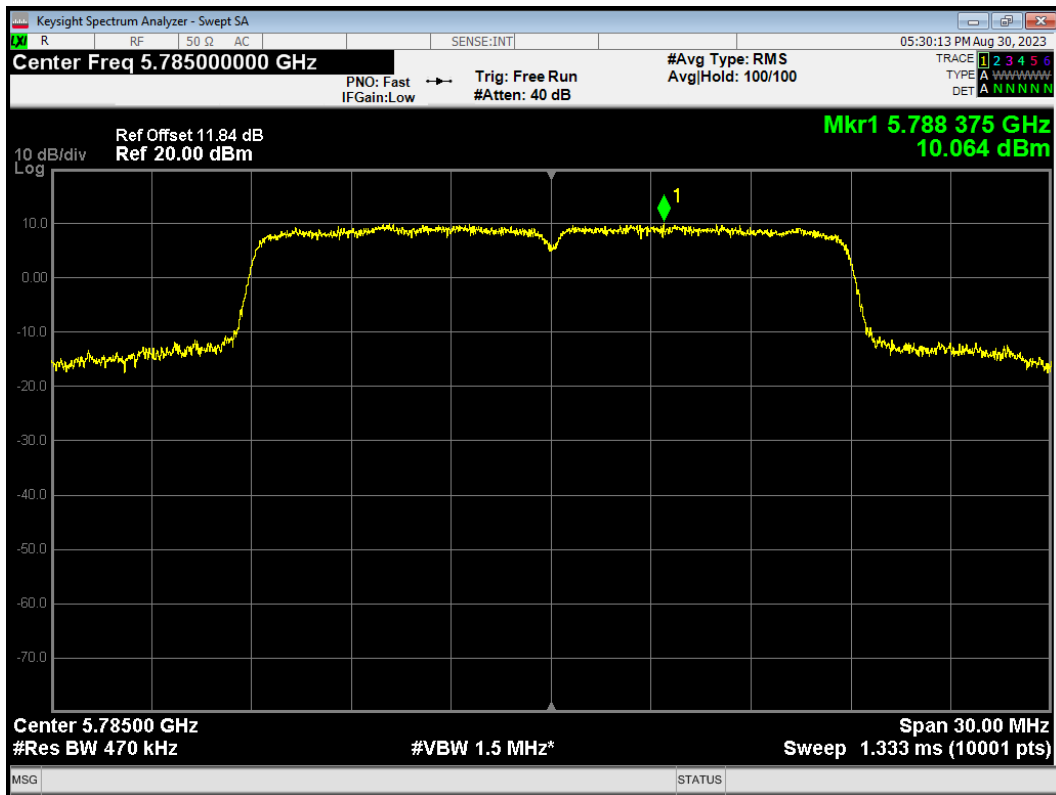

PSD 802.11a 5825MHz Ant2

PSD 802.11ac(VHT20) 5720MHz Ant1

PSD 802.11ac(VHT20) 5720MHz Ant2

PSD 802.11ac(VHT20) 5745MHz Ant1

PSD 802.11ac(VHT20) 5745MHz Ant2

PSD 802.11ac(VHT20) 5785MHz Ant1

PSD 802.11ac(VHT20) 5785MHz Ant2

PSD 802.11ac(VHT20) 5825MHz Ant1

PSD 802.11ac(VHT20) 5825MHz Ant2

PSD 802.11ac(VHT40) 5710MHz Ant1

PSD 802.11ac(VHT40) 5710MHz Ant2

PSD 802.11ac(VHT40) 5755MHz Ant1

PSD 802.11ac(VHT40) 5755MHz Ant2

PSD 802.11ac(VHT40) 5795MHz Ant1