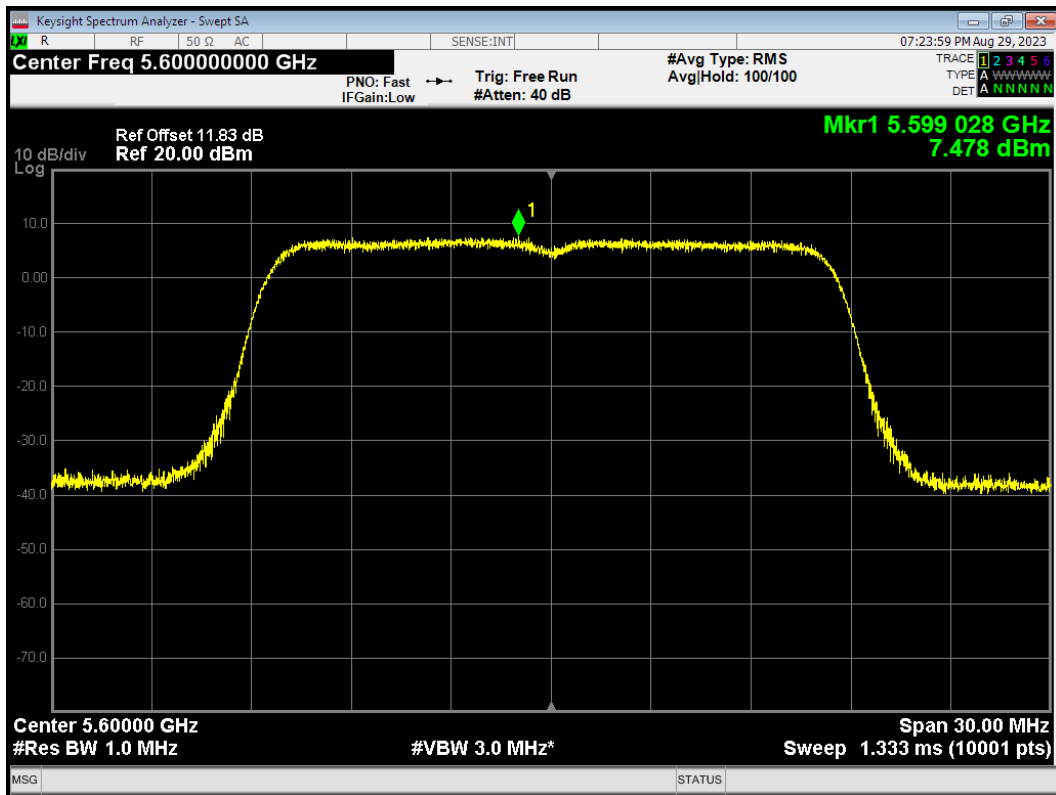

PSD 802.11a 5600MHz Ant2