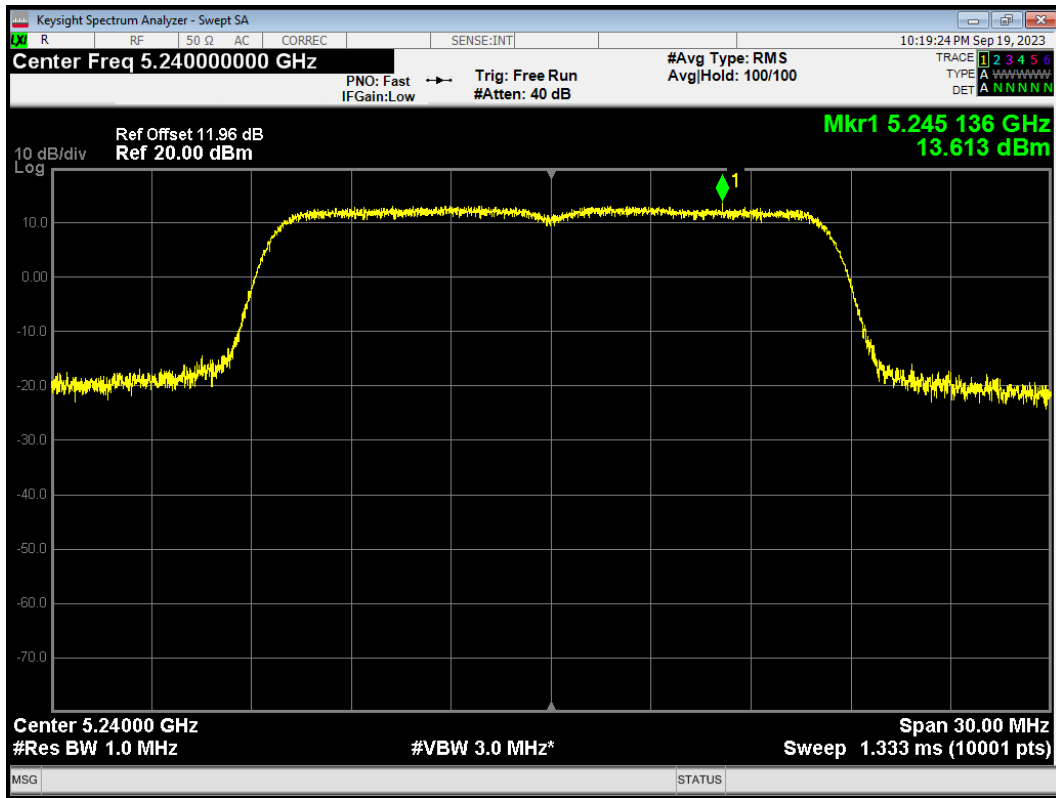

PSD 802.11n(HT20) 5785MHz Ant2

PSD 802.11n(HT20) 5825MHz Ant1

PSD 802.11n(HT20) 5825MHz Ant2

PSD 802.11n(HT40) 5710MHz Ant1

PSD 802.11n(HT40) 5710MHz Ant2

PSD 802.11n(HT40) 5755MHz Ant1

PSD 802.11n(HT40) 5755MHz Ant2

PSD 802.11n(HT40) 5795MHz Ant1

PSD 802.11n(HT40) 5795MHz Ant2

Beamforming

U-NII-1

PSD 802.11a 5180MHz Ant1

PSD 802.11a 5180MHz Ant2

PSD 802.11a 5200MHz Ant1

PSD 802.11a 5200MHz Ant2

PSD 802.11a 5240MHz Ant1

PSD 802.11a 5240MHz Ant2

PSD 802.11ac(VHT20) 5180MHz Ant1

PSD 802.11ac(VHT20) 5180MHz Ant2

PSD 802.11ac(VHT20) 5200MHz Ant1

PSD 802.11ac(VHT20) 5200MHz Ant2

PSD 802.11ac(VHT20) 5240MHz Ant1

PSD 802.11ac(VHT20) 5240MHz Ant2

PSD 802.11ac(VHT40) 5190MHz Ant1

PSD 802.11ac(VHT40) 5190MHz Ant2