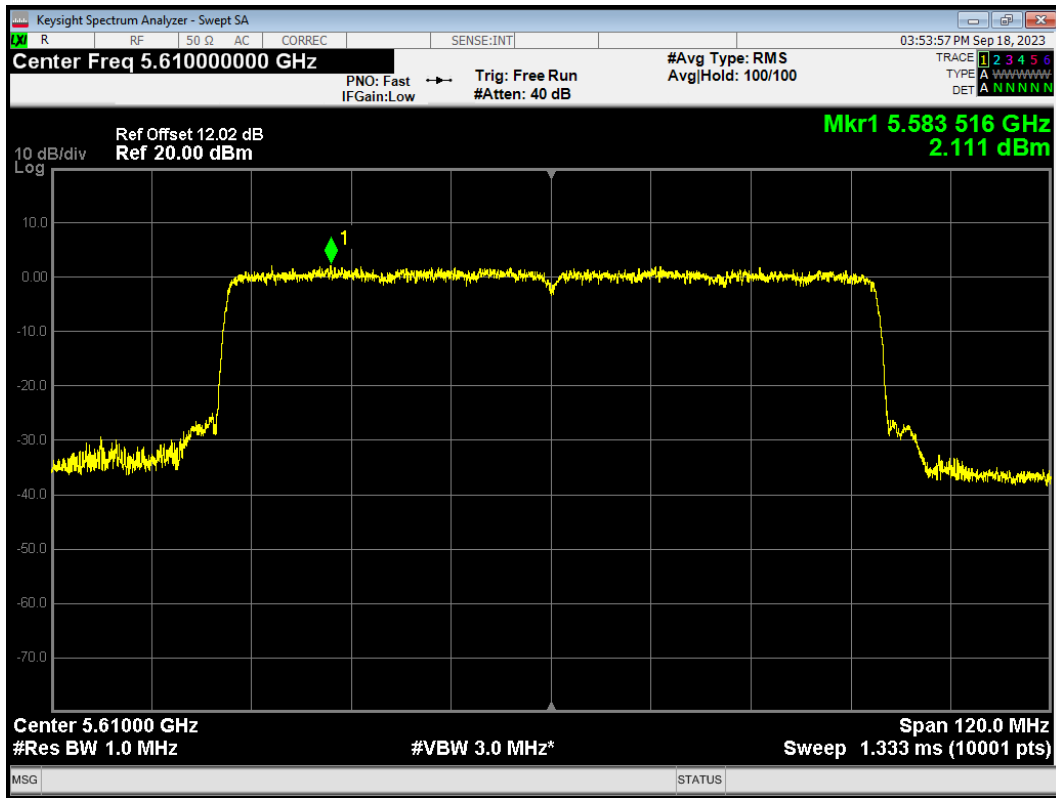

PSD 802.11ax(HE40) 5590MHz Ant1

PSD 802.11ax(HE40) 5590MHz Ant2

PSD 802.11ax(HE40) 5670MHz Ant1

PSD 802.11ax(HE40) 5670MHz Ant2

PSD 802.11ax(HE40) 5710MHz Ant1

PSD 802.11ax(HE40) 5710MHz Ant2

PSD 802.11ax(HE80) 5530MHz Ant1

PSD 802.11ax(HE80) 5530MHz Ant2

PSD 802.11ax(HE80) 5610MHz Ant1

PSD 802.11ax(HE80) 5610MHz Ant2

PSD 802.11ax(HE80) 5690MHz Ant1

PSD 802.11ax(HE80) 5690MHz Ant2

PSD 802.11n(HT20) 5500MHz Ant1

PSD 802.11n(HT20) 5500MHz Ant2