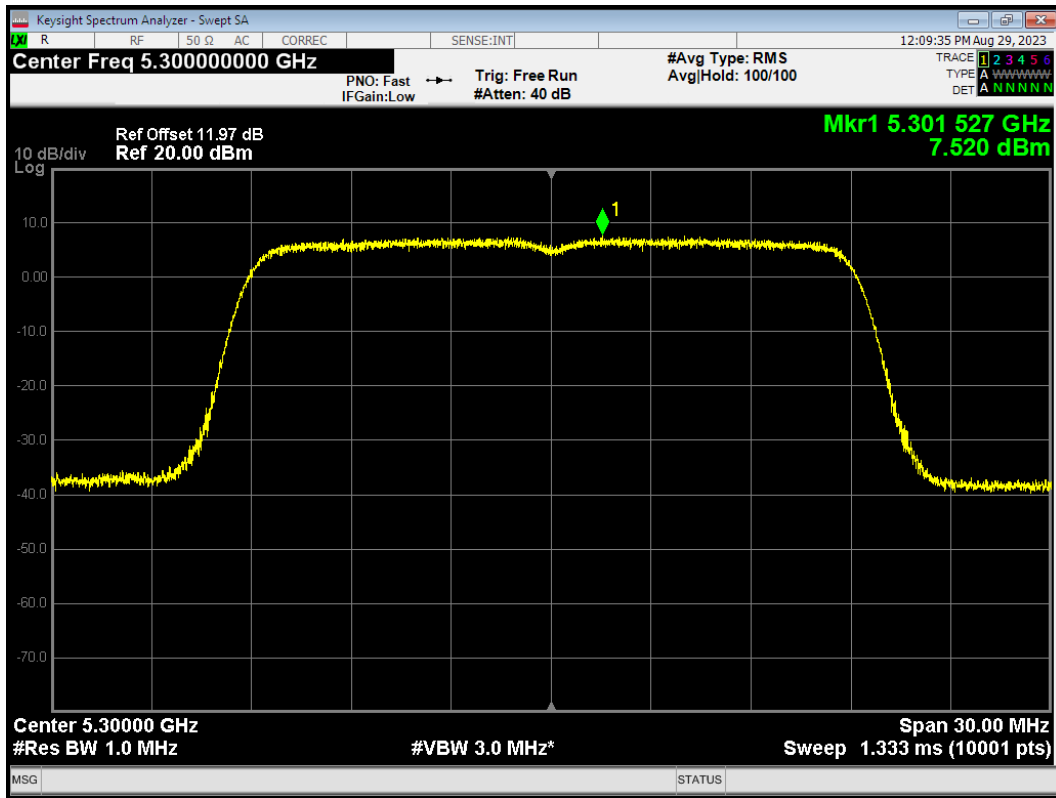

PSD 802.11ax(HE40) 5310MHz Ant2

PSD 802.11ax(HE80) 5290MHz Ant1

PSD 802.11ax(HE80) 5290MHz Ant2

PSD 802.11n(HT20) 5260MHz Ant1

PSD 802.11n(HT20) 5260MHz Ant2

PSD 802.11n(HT20) 5300MHz Ant1

PSD 802.11n(HT20) 5300MHz Ant2