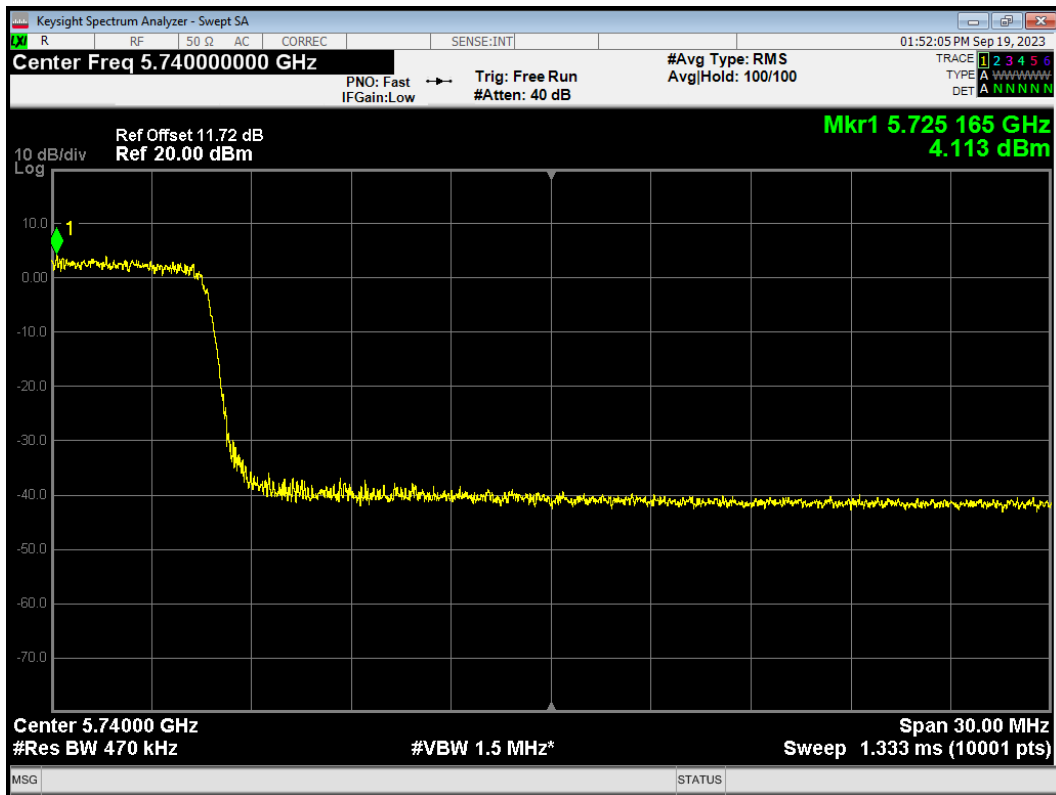

PSD 802.11ac(VHT40) 5795MHz Ant2

PSD 802.11ac(VHT80) 5690MHz Ant1

PSD 802.11ac(VHT80) 5690MHz Ant2

PSD 802.11ac(VHT80) 5775MHz Ant1

PSD 802.11ac(VHT80) 5775MHz Ant2

PSD 802.11ax(HE20) 5720MHz Ant1

PSD 802.11ax(HE20) 5720MHz Ant2

PSD 802.11ax(HE20) 5745MHz Ant1

PSD 802.11ax(HE20) 5745MHz Ant2

PSD 802.11ax(HE20) 5785MHz Ant1

PSD 802.11ax(HE20) 5785MHz Ant2

PSD 802.11ax(HE20) 5825MHz Ant1

PSD 802.11ax(HE20) 5825MHz Ant2

PSD 802.11ax(HE40) 5710MHz Ant1