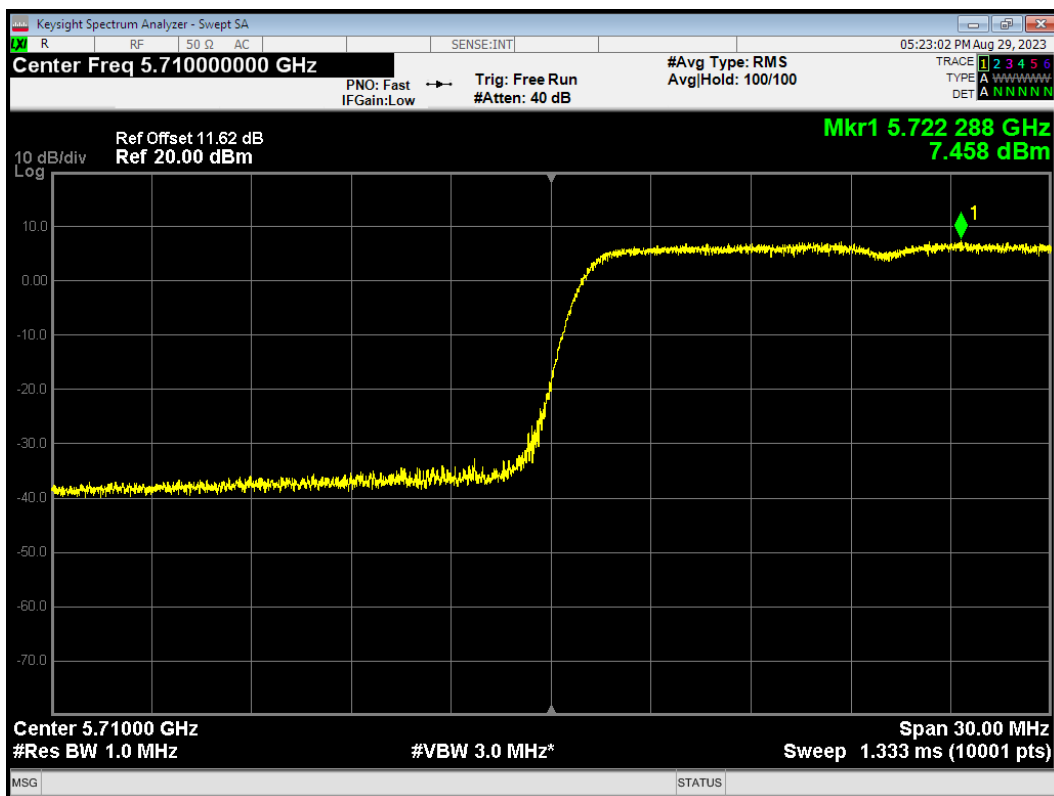

PSD 802.11n(HT20) 5600MHz Ant1

PSD 802.11n(HT20) 5600MHz Ant2

PSD 802.11n(HT20) 5700MHz Ant1

PSD 802.11n(HT20) 5700MHz Ant2

PSD 802.11n(HT20) 5720MHz Ant1

PSD 802.11n(HT20) 5720MHz Ant2

PSD 802.11n(HT40) 5510MHz Ant1