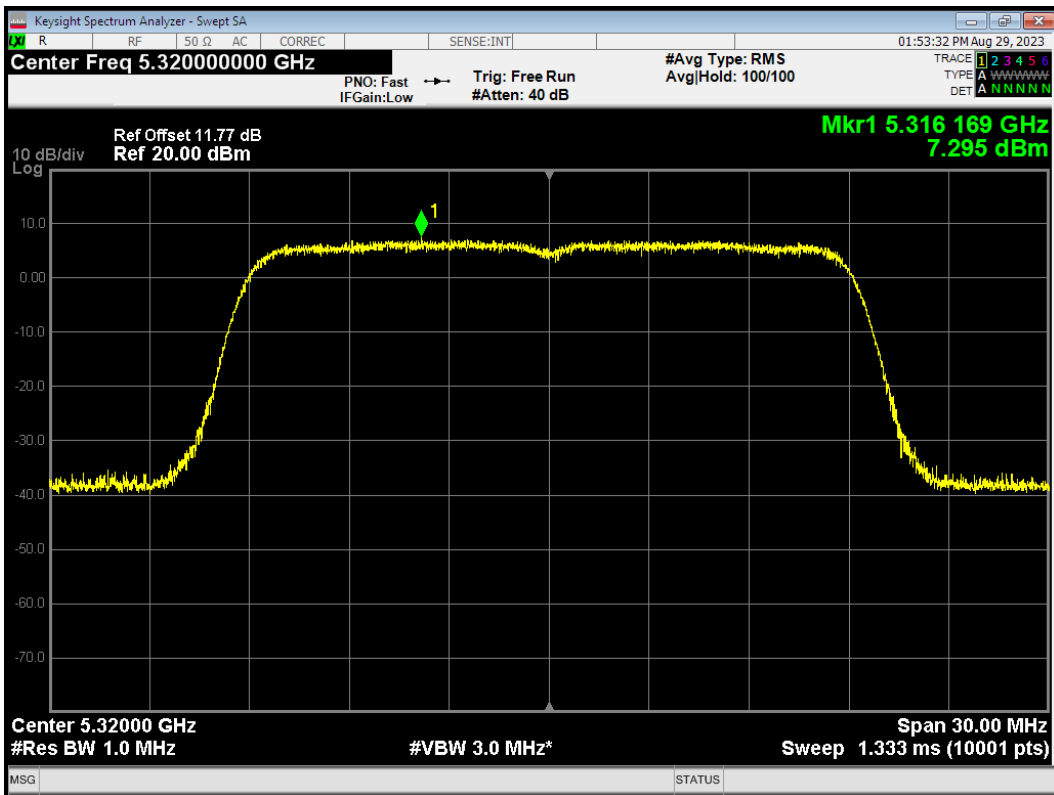

PSD 802.11ac(VHT20) 5300MHz Ant1

PSD 802.11ac(VHT20) 5300MHz Ant2

PSD 802.11ac(VHT20) 5320MHz Ant1

PSD 802.11ac(VHT20) 5320MHz Ant2

PSD 802.11ac(VHT40) 5270MHz Ant1

PSD 802.11ac(VHT40) 5270MHz Ant2

PSD 802.11ac(VHT40) 5310MHz Ant1

PSD 802.11ac(VHT40) 5310MHz Ant2

PSD 802.11ac(VHT80) 5290MHz Ant1

PSD 802.11ac(VHT80) 5290MHz Ant2

PSD 802.11ax(HE160) 5250MHz Ant1

PSD 802.11ax(HE160) 5250MHz Ant2

PSD 802.11ax(HE20) 5260MHz Ant1

PSD 802.11ax(HE20) 5260MHz Ant2