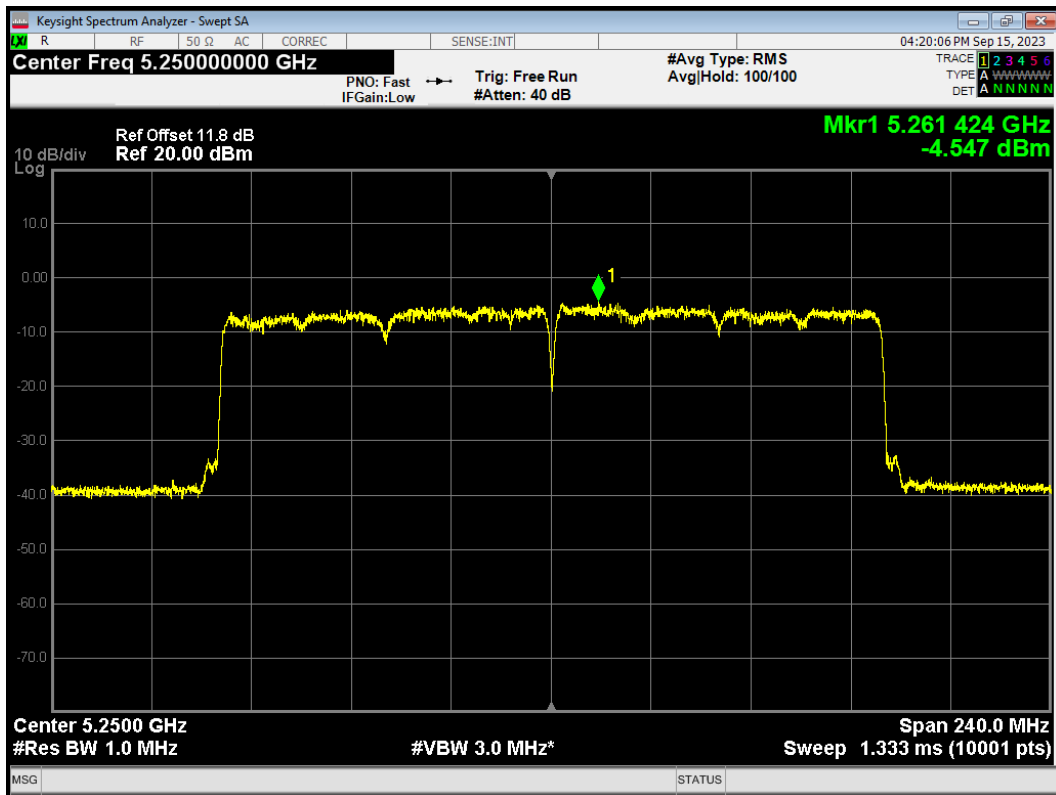

PSD 802.11ac(VHT40) 5310MHz Ant2

PSD 802.11ac(VHT80) 5290MHz Ant1

PSD 802.11ac(VHT80) 5290MHz Ant2

PSD 802.11ax(HE160) 5250MHz Ant1

PSD 802.11ax(HE160) 5250MHz Ant2

PSD 802.11ax(HE20) 5260MHz Ant1

PSD 802.11ax(HE20) 5260MHz Ant2

PSD 802.11ax(HE20) 5300MHz Ant1

PSD 802.11ax(HE20) 5300MHz Ant2

PSD 802.11ax(HE20) 5320MHz Ant1

PSD 802.11ax(HE20) 5320MHz Ant2

PSD 802.11ax(HE40) 5270MHz Ant1

PSD 802.11ax(HE40) 5270MHz Ant2

PSD 802.11ax(HE40) 5310MHz Ant1