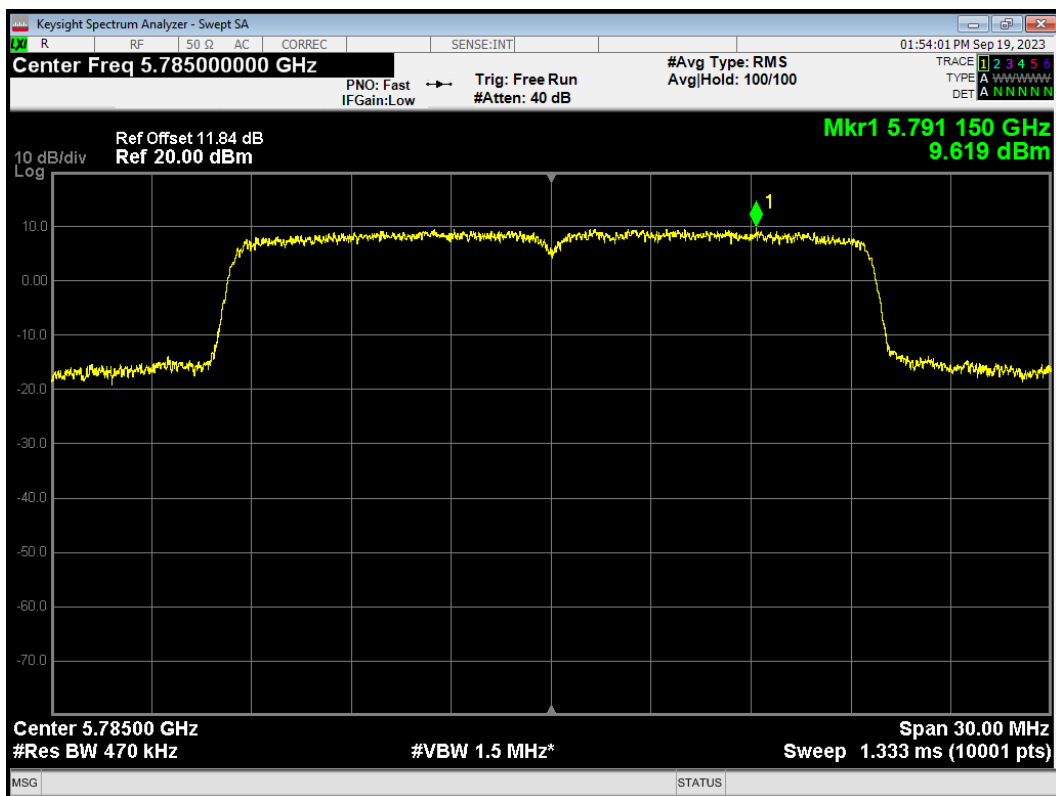

PSD 802.11ac(VHT40) 5795MHz Ant2

PSD 802.11ac(VHT80) 5690MHz Ant1

PSD 802.11ac(VHT80) 5690MHz Ant2

PSD 802.11ac(VHT80) 5775MHz Ant1

PSD 802.11ac(VHT80) 5775MHz Ant2

PSD 802.11ax(HE20) 5720MHz Ant1

PSD 802.11ax(HE20) 5720MHz Ant2

PSD 802.11ax(HE20) 5745MHz Ant1

PSD 802.11ax(HE20) 5745MHz Ant2

PSD 802.11ax(HE20) 5785MHz Ant1

PSD 802.11ax(HE20) 5785MHz Ant2

PSD 802.11ax(HE20) 5825MHz Ant1

PSD 802.11ax(HE20) 5825MHz Ant2

PSD 802.11ax(HE40) 5710MHz Ant1

PSD 802.11ax(HE40) 5710MHz Ant2

PSD 802.11ax(HE40) 5755MHz Ant1

PSD 802.11ax(HE40) 5755MHz Ant2

PSD 802.11ax(HE40) 5795MHz Ant1

PSD 802.11ax(HE40) 5795MHz Ant2

PSD 802.11ax(HE80) 5690MHz Ant1

PSD 802.11ax(HE80) 5690MHz Ant2