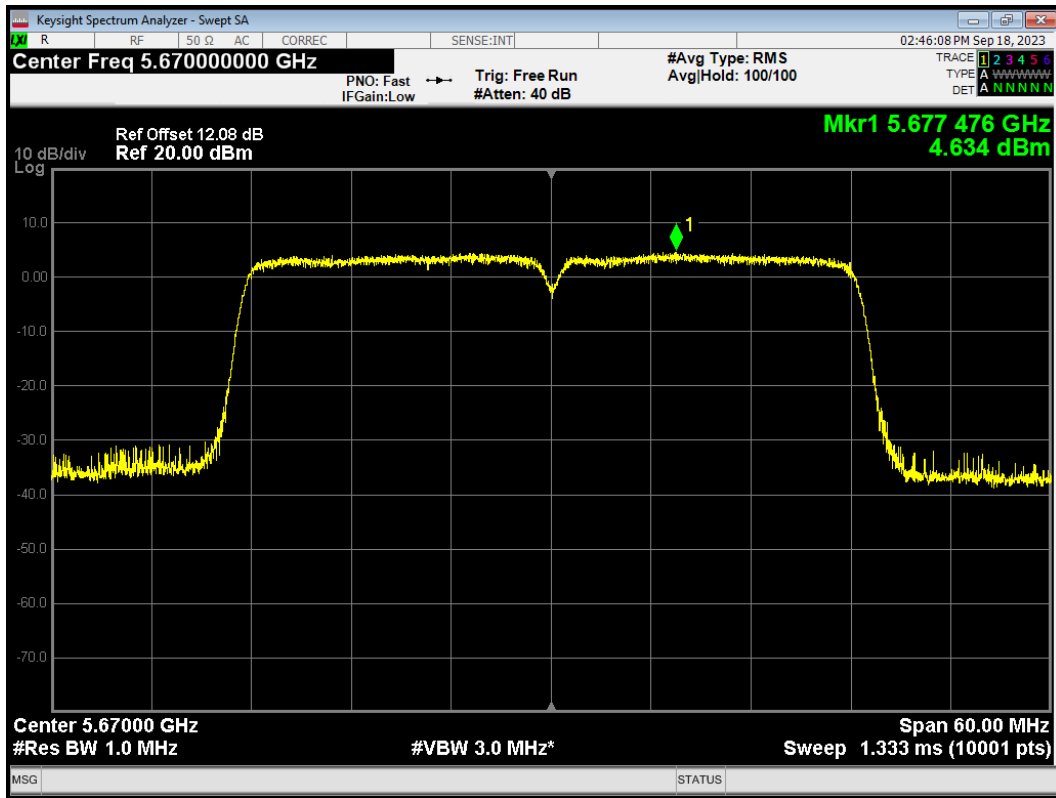

PSD 802.11n(HT40) 5510MHz Ant2

PSD 802.11n(HT40) 5590MHz Ant1

PSD 802.11n(HT40) 5590MHz Ant2

PSD 802.11n(HT40) 5670MHz Ant1

PSD 802.11n(HT40) 5670MHz Ant2

PSD 802.11n(HT40) 5710MHz Ant1

PSD 802.11n(HT40) 5710MHz Ant2