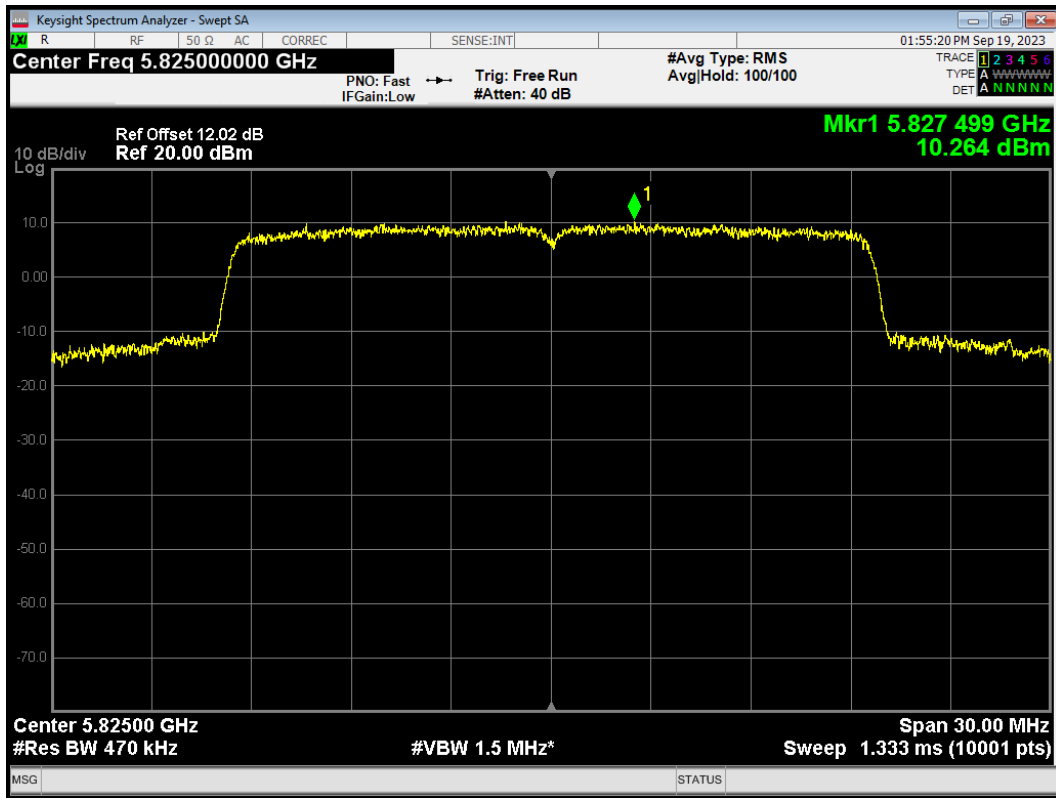

PSD 802.11ac(VHT40) 5795MHz Ant2

PSD 802.11ac(VHT80) 5690MHz Ant1

PSD 802.11ac(VHT80) 5690MHz Ant2

PSD 802.11ac(VHT80) 5775MHz Ant1

PSD 802.11ac(VHT80) 5775MHz Ant2

PSD 802.11ax(HE20) 5720MHz Ant1

PSD 802.11ax(HE20) 5720MHz Ant2

PSD 802.11ax(HE20) 5745MHz Ant1

PSD 802.11ax(HE20) 5745MHz Ant2

PSD 802.11ax(HE20) 5785MHz Ant1

PSD 802.11ax(HE20) 5785MHz Ant2

PSD 802.11ax(HE20) 5825MHz Ant1

PSD 802.11ax(HE20) 5825MHz Ant2

PSD 802.11ax(HE40) 5710MHz Ant1

PSD 802.11ax(HE40) 5710MHz Ant2

PSD 802.11ax(HE40) 5755MHz Ant1

PSD 802.11ax(HE40) 5755MHz Ant2

PSD 802.11ax(HE40) 5795MHz Ant1

PSD 802.11ax(HE40) 5795MHz Ant2

PSD 802.11ax(HE80) 5690MHz Ant1

PSD 802.11ax(HE80) 5690MHz Ant2