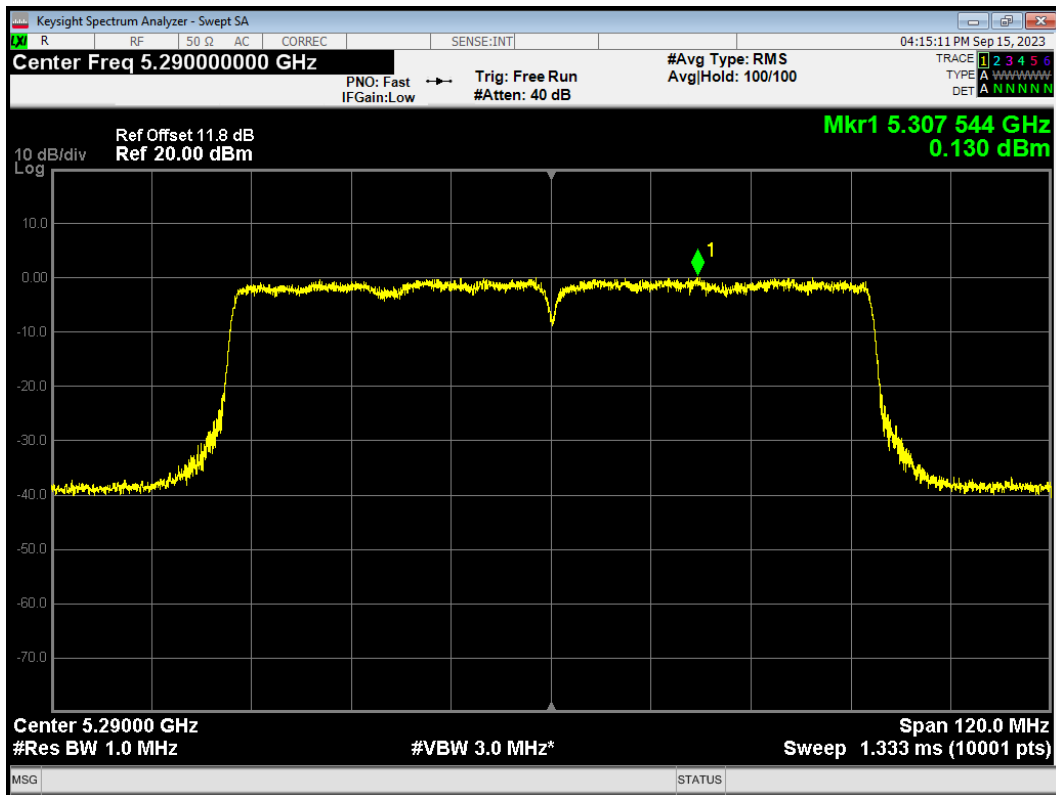

PSD 802.11ac(VHT80) 5290MHz Ant2