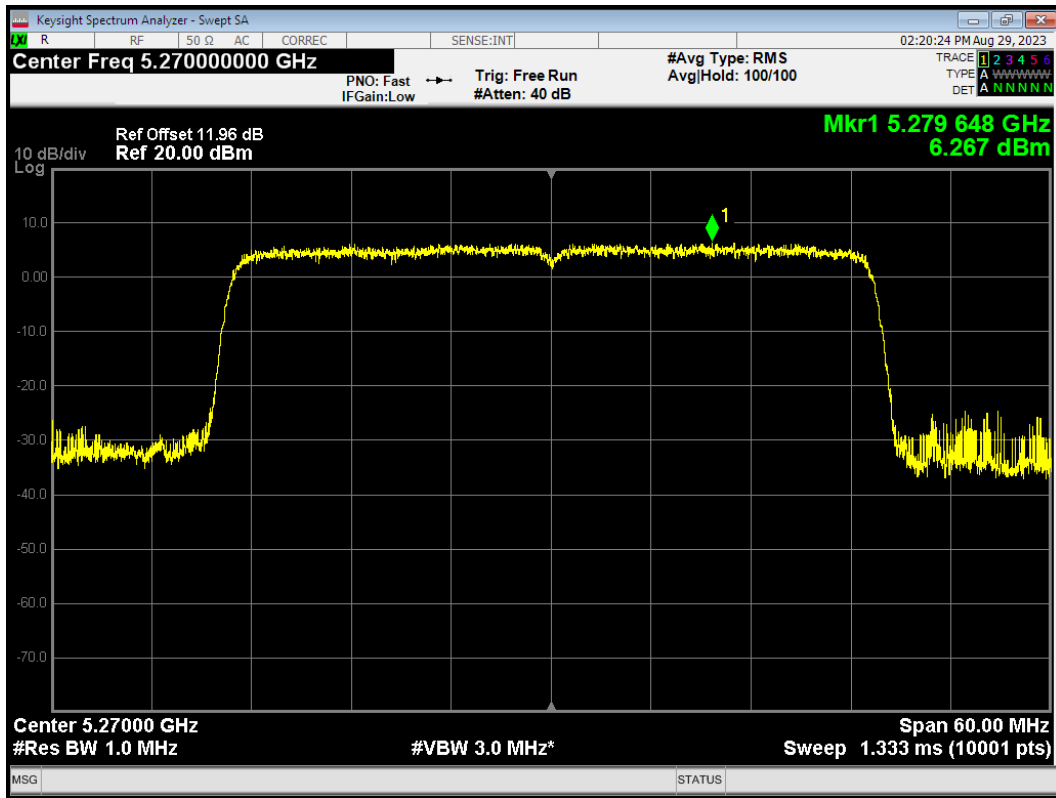

PSD 802.11ax(HE20) 5300MHz Ant1

PSD 802.11ax(HE20) 5300MHz Ant2

PSD 802.11ax(HE20) 5320MHz Ant1

PSD 802.11ax(HE20) 5320MHz Ant2

PSD 802.11ax(HE40) 5270MHz Ant1

PSD 802.11ax(HE40) 5270MHz Ant2

PSD 802.11ax(HE40) 5310MHz Ant1

PSD 802.11ax(HE40) 5310MHz Ant2

PSD 802.11ax(HE80) 5290MHz Ant1

PSD 802.11ax(HE80) 5290MHz Ant2

PSD 802.11n(HT20) 5260MHz Ant1

PSD 802.11n(HT20) 5260MHz Ant2

PSD 802.11n(HT20) 5300MHz Ant1

PSD 802.11n(HT20) 5300MHz Ant2