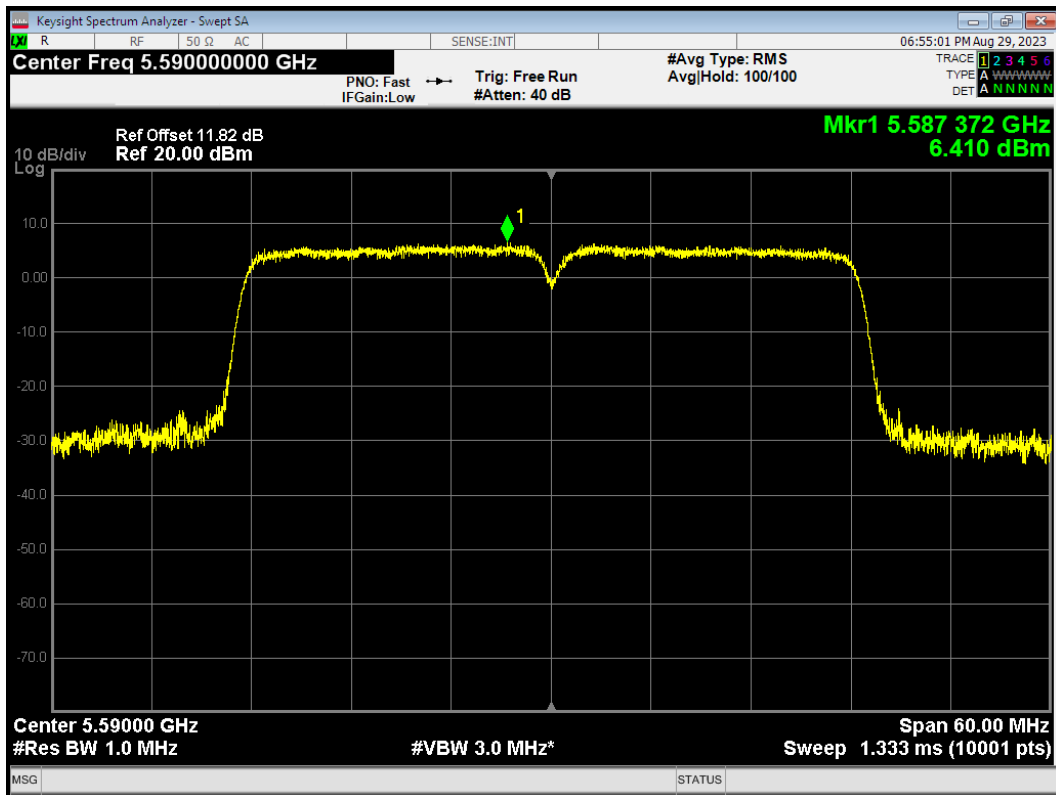

PSD 802.11ac(VHT20) 5720MHz Ant1

PSD 802.11ac(VHT20) 5720MHz Ant2

PSD 802.11ac(VHT40) 5510MHz Ant1

PSD 802.11ac(VHT40) 5510MHz Ant2

PSD 802.11ac(VHT40) 5590MHz Ant1

PSD 802.11ac(VHT40) 5590MHz Ant2

PSD 802.11ac(VHT40) 5670MHz Ant1

PSD 802.11ac(VHT40) 5670MHz Ant2

PSD 802.11ac(VHT40) 5710MHz Ant1

PSD 802.11ac(VHT40) 5710MHz Ant2

PSD 802.11ac(VHT80) 5530MHz Ant1

PSD 802.11ac(VHT80) 5530MHz Ant2

PSD 802.11ac(VHT80) 5610MHz Ant1

PSD 802.11ac(VHT80) 5610MHz Ant2