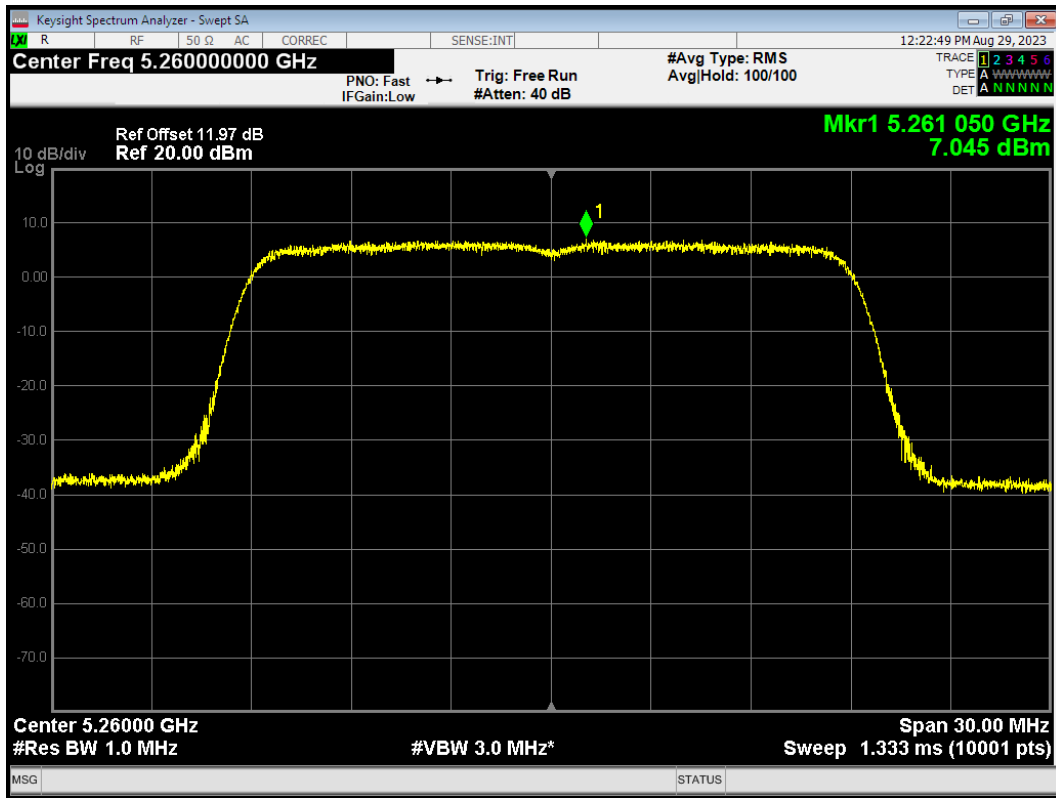

PSD 802.11a 5300MHz Ant1

PSD 802.11a 5300MHz Ant2

PSD 802.11a 5320MHz Ant1

PSD 802.11a 5320MHz Ant2

PSD 802.11ac(VHT160) 5250MHz Ant1

PSD 802.11ac(VHT160) 5250MHz Ant2

PSD 802.11ac(VHT20) 5260MHz Ant1

PSD 802.11ac(VHT20) 5260MHz Ant2

PSD 802.11ac(VHT20) 5300MHz Ant1

PSD 802.11ac(VHT20) 5300MHz Ant2

PSD 802.11ac(VHT20) 5320MHz Ant1

PSD 802.11ac(VHT20) 5320MHz Ant2

PSD 802.11ac(VHT40) 5270MHz Ant1

PSD 802.11ac(VHT40) 5270MHz Ant2

PSD 802.11ac(VHT40) 5310MHz Ant1