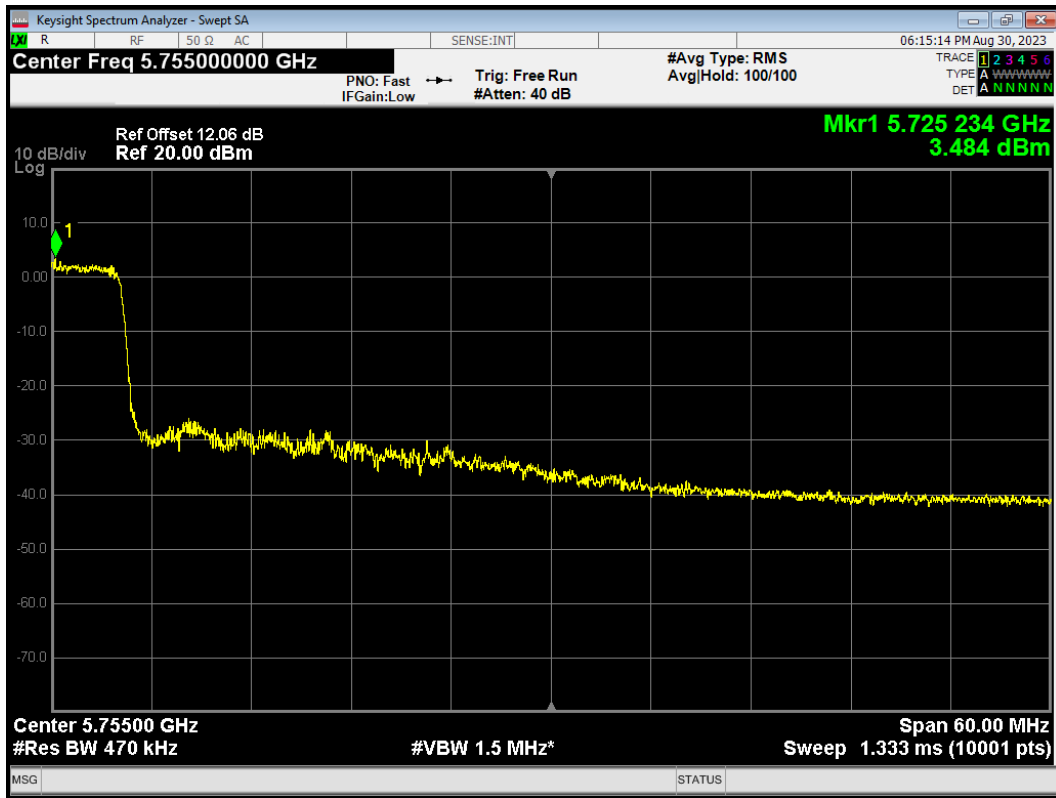

PSD 802.11ac(VHT40) 5795MHz Ant2

PSD 802.11ac(VHT80) 5690MHz Ant1

PSD 802.11ac(VHT80) 5690MHz Ant2

PSD 802.11ac(VHT80) 5775MHz Ant1

PSD 802.11ac(VHT80) 5775MHz Ant2

PSD 802.11ax(HE20) 5720MHz Ant1

PSD 802.11ax(HE20) 5720MHz Ant2

PSD 802.11ax(HE20) 5745MHz Ant1

PSD 802.11ax(HE20) 5745MHz Ant2

PSD 802.11ax(HE20) 5785MHz Ant1

PSD 802.11ax(HE20) 5785MHz Ant2

PSD 802.11ax(HE20) 5825MHz Ant1

PSD 802.11ax(HE20) 5825MHz Ant2

PSD 802.11ax(HE40) 5710MHz Ant1

PSD 802.11ax(HE40) 5710MHz Ant2

PSD 802.11ax(HE40) 5755MHz Ant1

PSD 802.11ax(HE40) 5755MHz Ant2

PSD 802.11ax(HE40) 5795MHz Ant1

PSD 802.11ax(HE40) 5795MHz Ant2

PSD 802.11ax(HE80) 5690MHz Ant1

PSD 802.11ax(HE80) 5690MHz Ant2