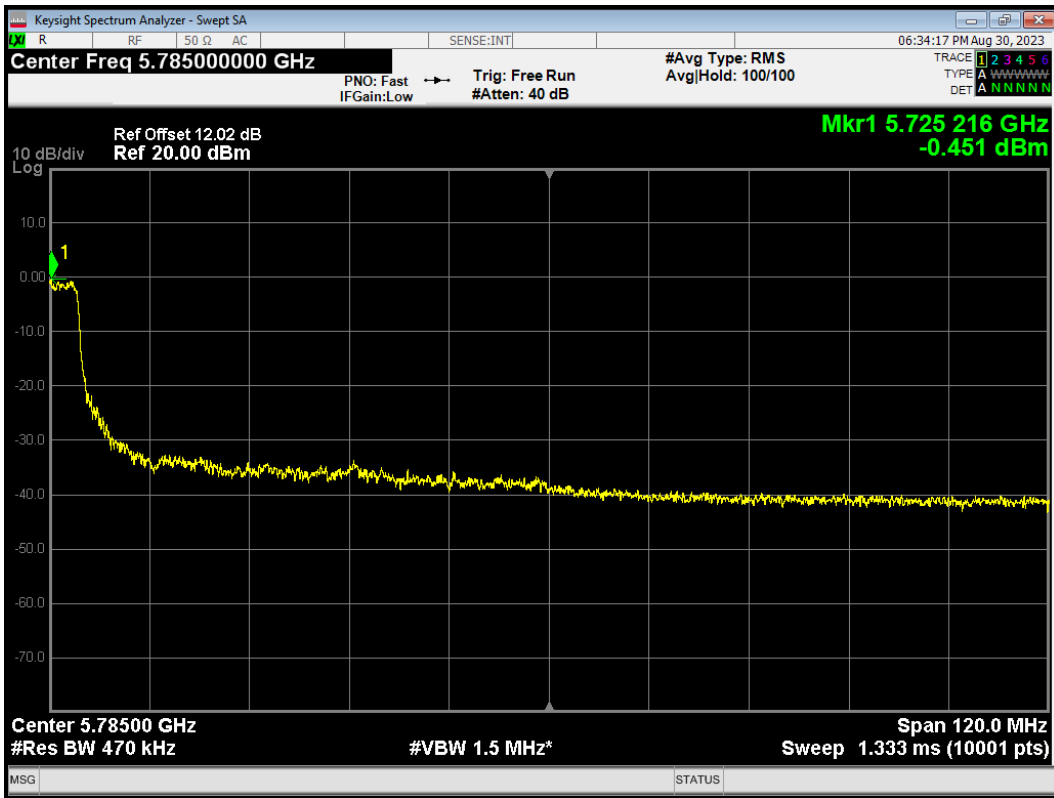

PSD 802.11a 5825MHz Ant2

PSD 802.11ac(VHT20) 5720MHz Ant1

PSD 802.11ac(VHT20) 5720MHz Ant2

PSD 802.11ac(VHT20) 5745MHz Ant1

PSD 802.11ac(VHT20) 5745MHz Ant2

PSD 802.11ac(VHT20) 5785MHz Ant1

PSD 802.11ac(VHT20) 5785MHz Ant2

PSD 802.11ac(VHT20) 5825MHz Ant1

PSD 802.11ac(VHT20) 5825MHz Ant2

PSD 802.11ac(VHT40) 5710MHz Ant1

PSD 802.11ac(VHT40) 5710MHz Ant2

PSD 802.11ac(VHT40) 5755MHz Ant1

PSD 802.11ac(VHT40) 5755MHz Ant2

PSD 802.11ac(VHT40) 5795MHz Ant1

PSD 802.11ac(VHT40) 5795MHz Ant2

PSD 802.11ac(VHT80) 5690MHz Ant1

PSD 802.11ac(VHT80) 5690MHz Ant2

PSD 802.11ac(VHT80) 5775MHz Ant1

PSD 802.11ac(VHT80) 5775MHz Ant2

PSD 802.11ax(HE20) 5720MHz Ant1

PSD 802.11ax(HE20) 5720MHz Ant2