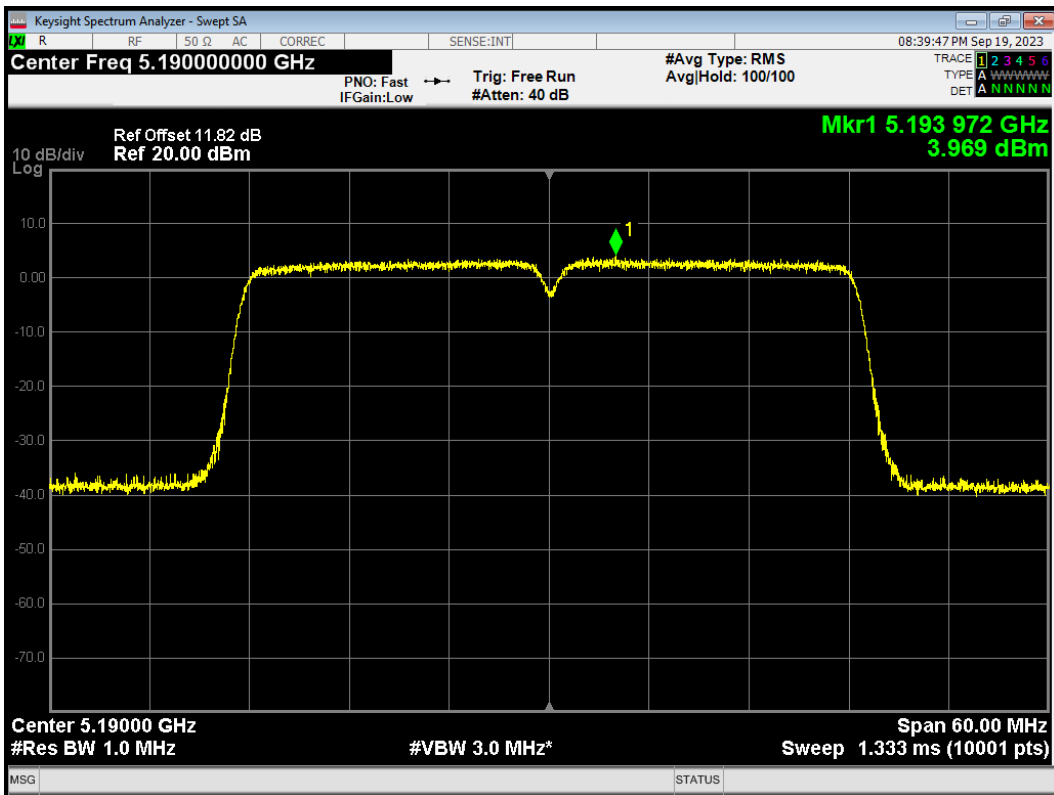

PSD 802.11n(HT40) 5190MHz Ant2