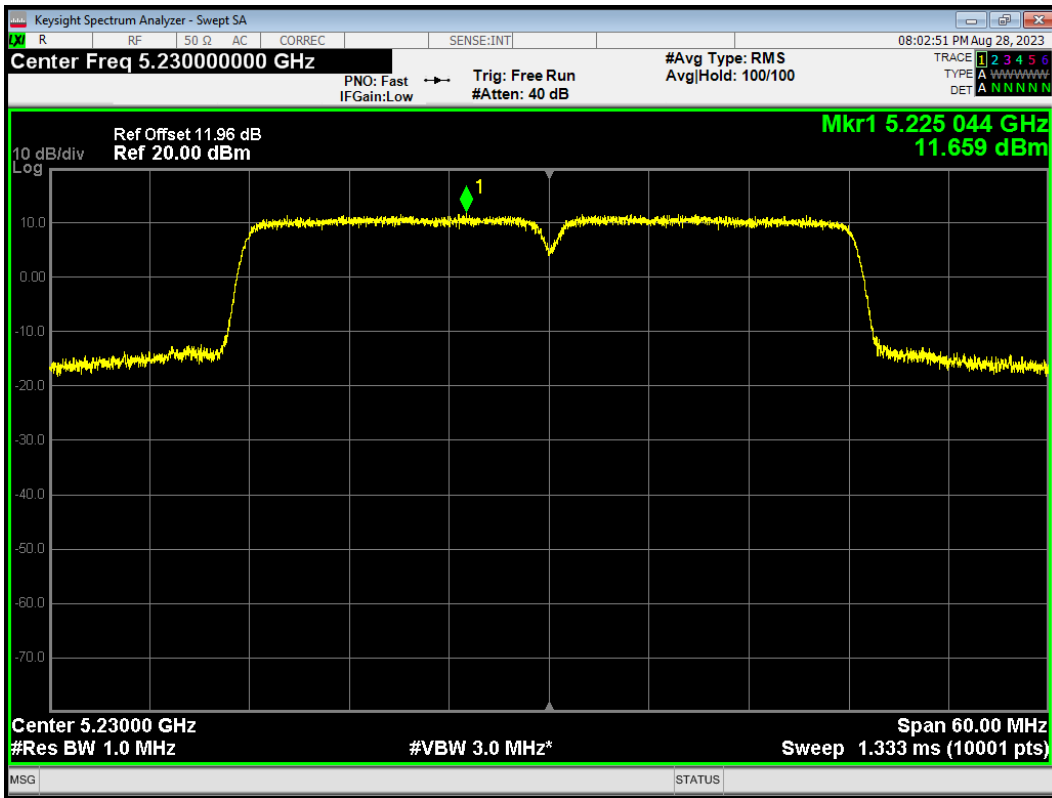

PSD 802.11n(HT20) 5240MHz Ant2

PSD 802.11n(HT40) 5190MHz Ant1

PSD 802.11n(HT40) 5190MHz Ant2

PSD 802.11n(HT40) 5230MHz Ant1

PSD 802.11n(HT40) 5230MHz Ant2

U-NII-2A

PSD 802.11a 5260MHz Ant1

PSD 802.11a 5260MHz Ant2

PSD 802.11a 5300MHz Ant1

PSD 802.11a 5300MHz Ant2

PSD 802.11a 5320MHz Ant1

PSD 802.11a 5320MHz Ant2

PSD 802.11ac(VHT160) 5250MHz Ant1

PSD 802.11ac(VHT160) 5250MHz Ant2

PSD 802.11ac(VHT20) 5260MHz Ant1

PSD 802.11ac(VHT20) 5260MHz Ant2