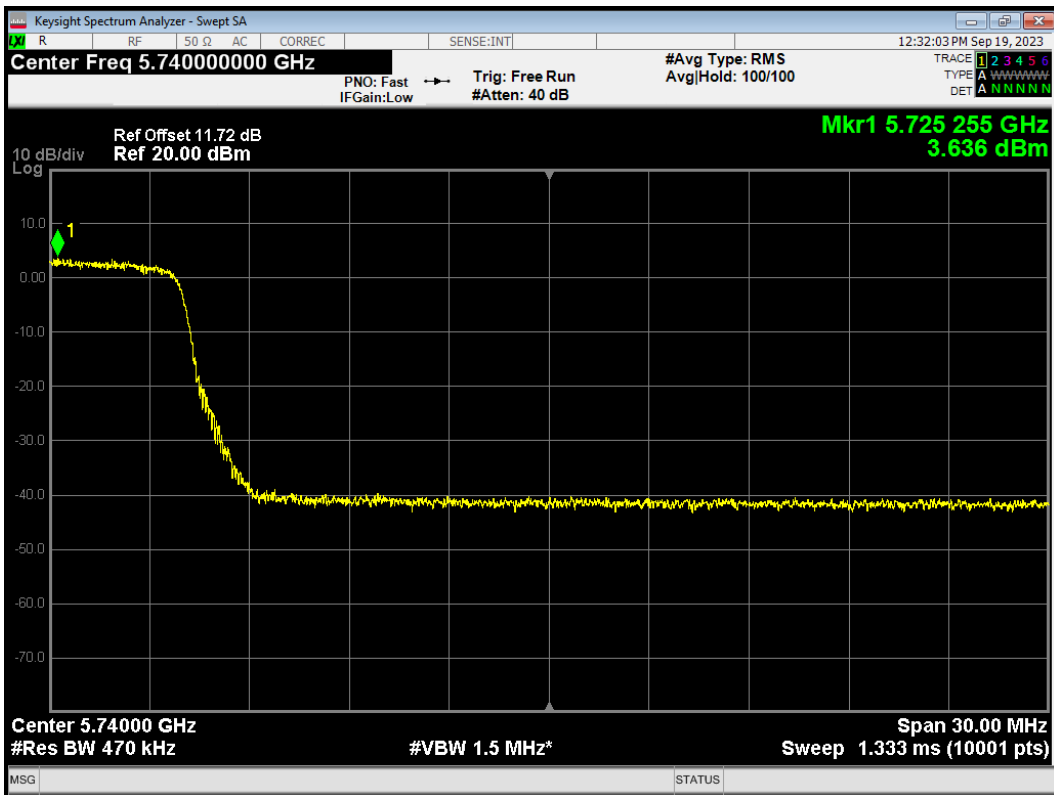

U-NII-3

PSD 802.11a 5720MHz Ant1

PSD 802.11a 5720MHz Ant2

PSD 802.11a 5745MHz Ant1

PSD 802.11a 5745MHz Ant2

PSD 802.11a 5785MHz Ant1

PSD 802.11a 5785MHz Ant2

PSD 802.11a 5825MHz Ant1

PSD 802.11a 5825MHz Ant2

PSD 802.11ac(VHT20) 5720MHz Ant1

PSD 802.11ac(VHT20) 5720MHz Ant2

PSD 802.11ac(VHT20) 5745MHz Ant1

PSD 802.11ac(VHT20) 5745MHz Ant2

PSD 802.11ac(VHT20) 5785MHz Ant1

PSD 802.11ac(VHT20) 5785MHz Ant2