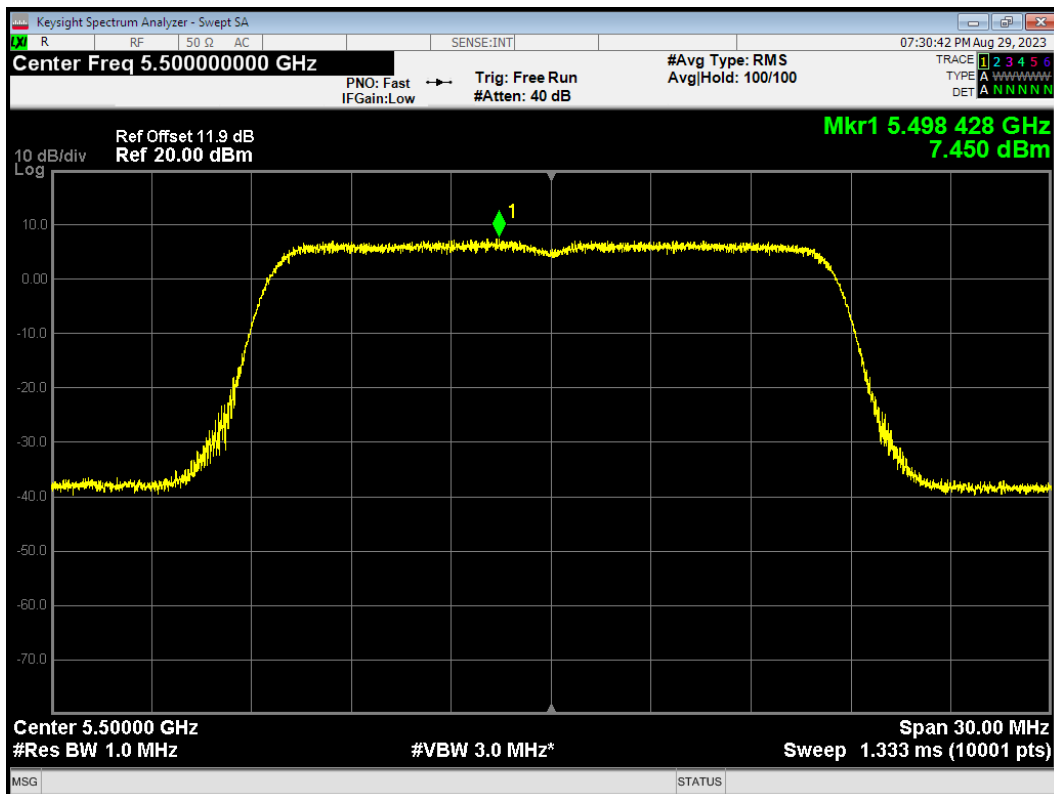

PSD 802.11n(HT20) 5320MHz Ant1

PSD 802.11n(HT20) 5320MHz Ant2

PSD 802.11n(HT40) 5270MHz Ant1

PSD 802.11n(HT40) 5270MHz Ant2

PSD 802.11n(HT40) 5310MHz Ant1

PSD 802.11n(HT40) 5310MHz Ant2

U-NII-2C

PSD 802.11a 5500MHz Ant1

PSD 802.11a 5500MHz Ant2

PSD 802.11a 5600MHz Ant1

PSD 802.11a 5600MHz Ant2

PSD 802.11a 5700MHz Ant1

PSD 802.11a 5700MHz Ant2

PSD 802.11a 5720MHz Ant1

PSD 802.11a 5720MHz Ant2

PSD 802.11ac(VHT160) 5570MHz Ant1