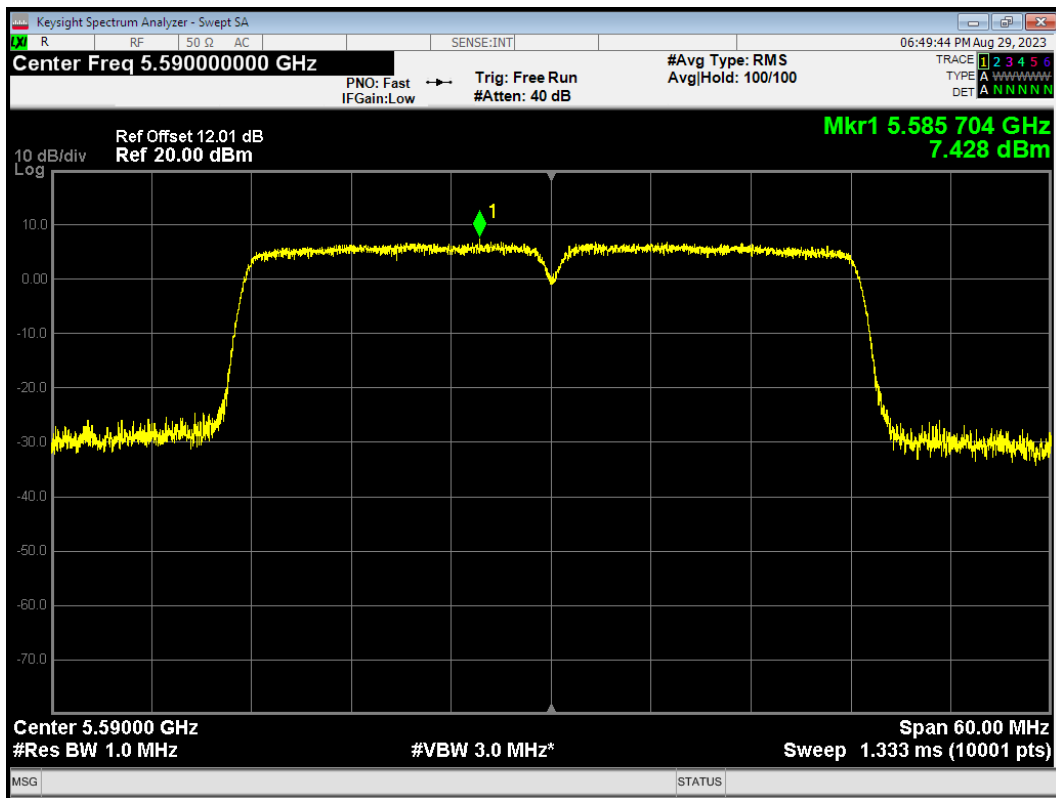

PSD 802.11n(HT20) 5600MHz Ant1

PSD 802.11n(HT20) 5600MHz Ant2

PSD 802.11n(HT20) 5700MHz Ant1

PSD 802.11n(HT20) 5700MHz Ant2

PSD 802.11n(HT20) 5720MHz Ant1

PSD 802.11n(HT20) 5720MHz Ant2

PSD 802.11n(HT40) 5510MHz Ant1

PSD 802.11n(HT40) 5510MHz Ant2

PSD 802.11n(HT40) 5590MHz Ant1

PSD 802.11n(HT40) 5590MHz Ant2

PSD 802.11n(HT40) 5670MHz Ant1

PSD 802.11n(HT40) 5670MHz Ant2

PSD 802.11n(HT40) 5710MHz Ant1

PSD 802.11n(HT40) 5710MHz Ant2