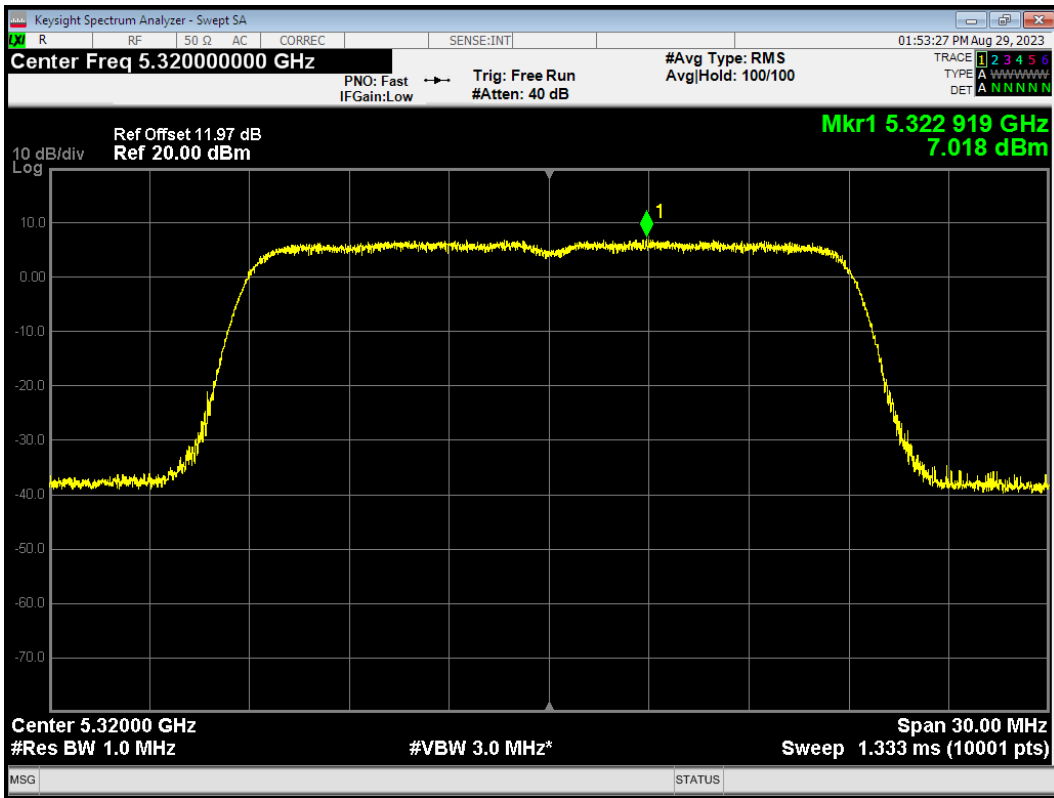

PSD 802.11a 5300MHz Ant1

PSD 802.11a 5300MHz Ant2

PSD 802.11a 5320MHz Ant1

PSD 802.11a 5320MHz Ant2

PSD 802.11ac(VHT160) 5250MHz Ant1

PSD 802.11ac(VHT160) 5250MHz Ant2

PSD 802.11ac(VHT20) 5260MHz Ant1

PSD 802.11ac(VHT20) 5260MHz Ant2

PSD 802.11ac(VHT20) 5300MHz Ant1

PSD 802.11ac(VHT20) 5300MHz Ant2

PSD 802.11ac(VHT20) 5320MHz Ant1

PSD 802.11ac(VHT20) 5320MHz Ant2

PSD 802.11ac(VHT40) 5270MHz Ant1

PSD 802.11ac(VHT40) 5270MHz Ant2

PSD 802.11ac(VHT40) 5310MHz Ant1