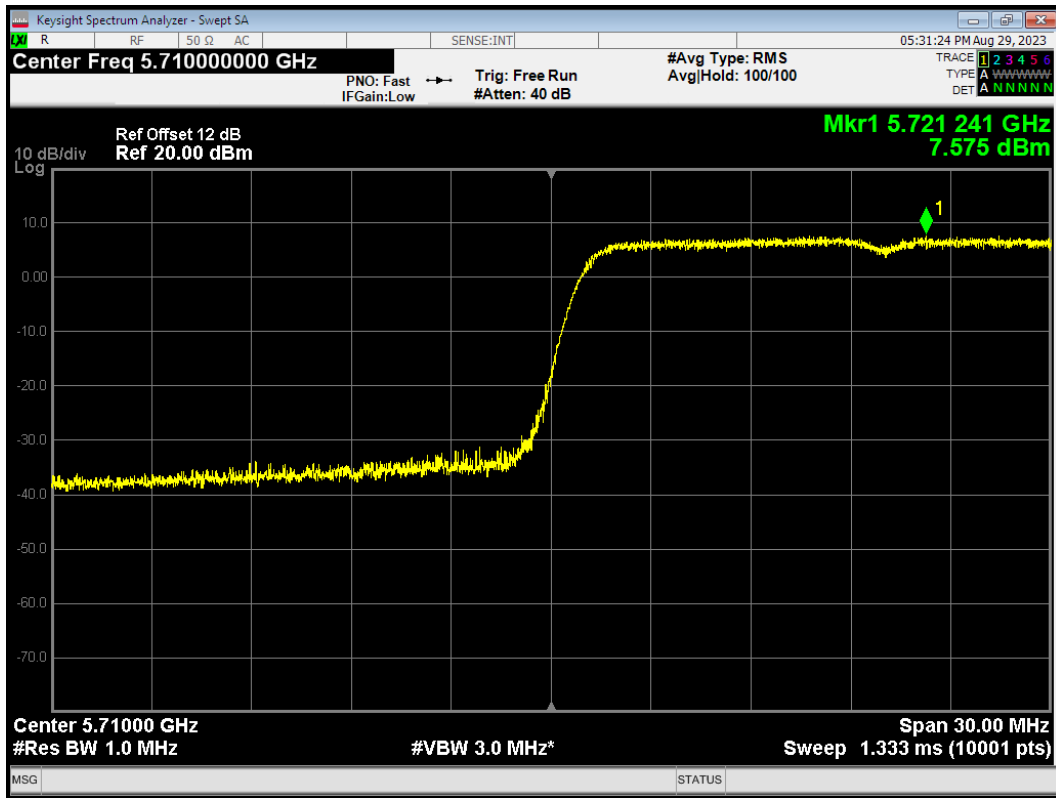

PSD 802.11ac(VHT160) 5570MHz Ant2

PSD 802.11ac(VHT20) 5500MHz Ant1

PSD 802.11ac(VHT20) 5500MHz Ant2

PSD 802.11ac(VHT20) 5600MHz Ant1

PSD 802.11ac(VHT20) 5600MHz Ant2

PSD 802.11ac(VHT20) 5700MHz Ant1

PSD 802.11ac(VHT20) 5700MHz Ant2

PSD 802.11ac(VHT20) 5720MHz Ant1

PSD 802.11ac(VHT20) 5720MHz Ant2

PSD 802.11ac(VHT40) 5510MHz Ant1

PSD 802.11ac(VHT40) 5510MHz Ant2

PSD 802.11ac(VHT40) 5590MHz Ant1

PSD 802.11ac(VHT40) 5590MHz Ant2

PSD 802.11ac(VHT40) 5670MHz Ant1