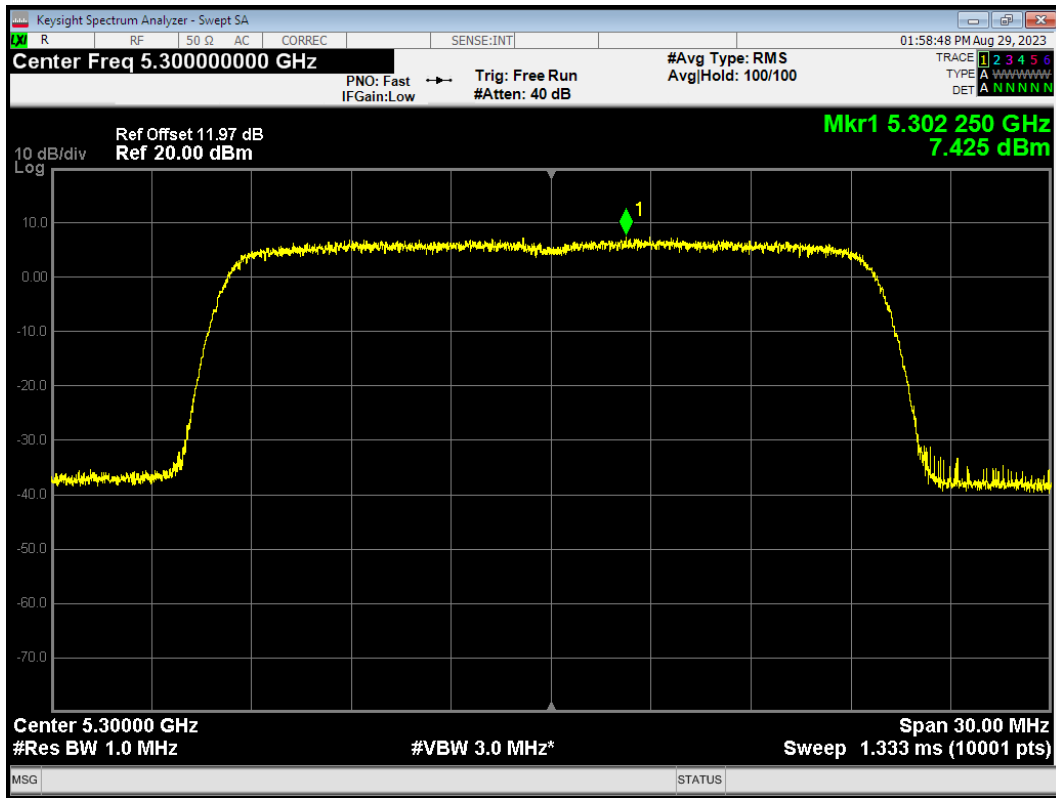

PSD 802.11ac(VHT40) 5310MHz Ant2

PSD 802.11ac(VHT80) 5290MHz Ant1

PSD 802.11ac(VHT80) 5290MHz Ant2

PSD 802.11ax(HE160) 5250MHz Ant1

PSD 802.11ax(HE160) 5250MHz Ant2

PSD 802.11ax(HE20) 5260MHz Ant1

PSD 802.11ax(HE20) 5260MHz Ant2

PSD 802.11ax(HE20) 5300MHz Ant1

PSD 802.11ax(HE20) 5300MHz Ant2

PSD 802.11ax(HE20) 5320MHz Ant1

PSD 802.11ax(HE20) 5320MHz Ant2

PSD 802.11ax(HE40) 5270MHz Ant1

PSD 802.11ax(HE40) 5270MHz Ant2

PSD 802.11ax(HE40) 5310MHz Ant1