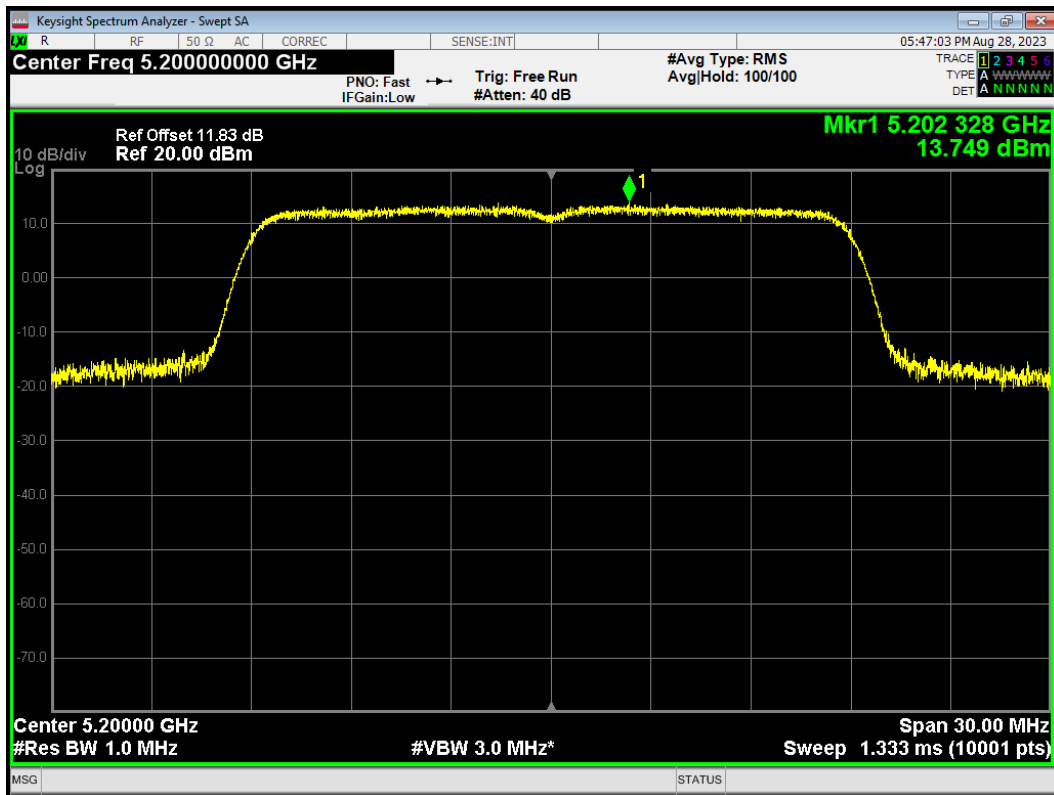

PSD 802.11ax(HE80) 5210MHz Ant1

PSD 802.11ax(HE80) 5210MHz Ant2

PSD 802.11n(HT20) 5180MHz Ant1

PSD 802.11n(HT20) 5180MHz Ant2

PSD 802.11n(HT20) 5200MHz Ant1

PSD 802.11n(HT20) 5200MHz Ant2

PSD 802.11n(HT20) 5240MHz Ant1