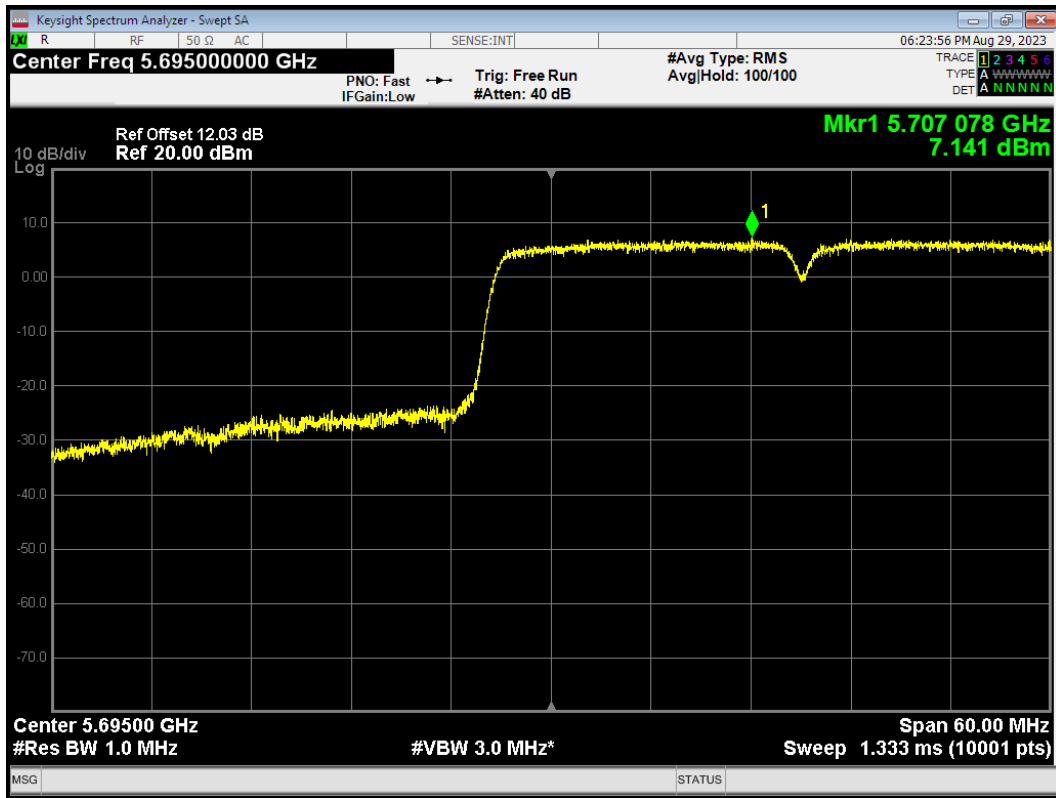

PSD 802.11ac(VHT20) 5720MHz Ant1

PSD 802.11ac(VHT20) 5720MHz Ant2

PSD 802.11ac(VHT40) 5510MHz Ant1

PSD 802.11ac(VHT40) 5510MHz Ant2

PSD 802.11ac(VHT40) 5590MHz Ant1

PSD 802.11ac(VHT40) 5590MHz Ant2

PSD 802.11ac(VHT40) 5670MHz Ant1

PSD 802.11ac(VHT40) 5670MHz Ant2

PSD 802.11ac(VHT40) 5710MHz Ant1

PSD 802.11ac(VHT40) 5710MHz Ant2

PSD 802.11ac(VHT80) 5530MHz Ant1

PSD 802.11ac(VHT80) 5530MHz Ant2

PSD 802.11ac(VHT80) 5610MHz Ant1

PSD 802.11ac(VHT80) 5610MHz Ant2