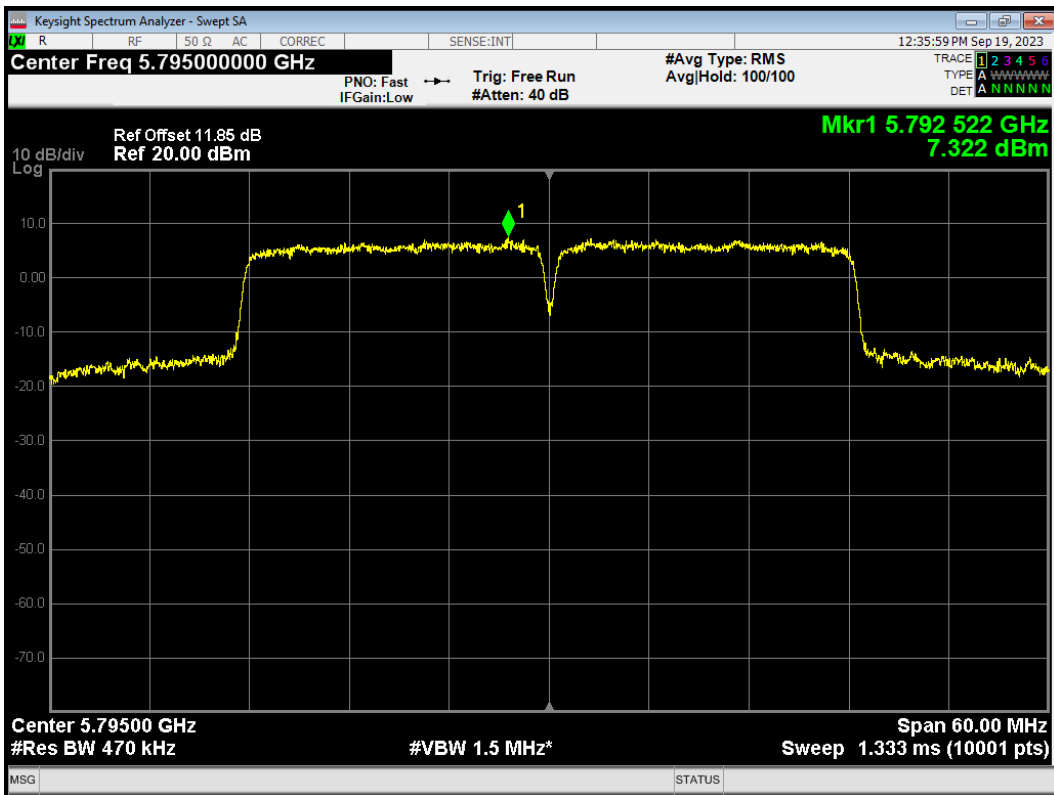

PSD 802.11a 5825MHz Ant2

PSD 802.11ac(VHT20) 5720MHz Ant1

PSD 802.11ac(VHT20) 5720MHz Ant2

PSD 802.11ac(VHT20) 5745MHz Ant1

PSD 802.11ac(VHT20) 5745MHz Ant2

PSD 802.11ac(VHT20) 5785MHz Ant1

PSD 802.11ac(VHT20) 5785MHz Ant2

PSD 802.11ac(VHT20) 5825MHz Ant1

PSD 802.11ac(VHT20) 5825MHz Ant2

PSD 802.11ac(VHT40) 5710MHz Ant1

PSD 802.11ac(VHT40) 5710MHz Ant2

PSD 802.11ac(VHT40) 5755MHz Ant1

PSD 802.11ac(VHT40) 5755MHz Ant2

PSD 802.11ac(VHT40) 5795MHz Ant1

PSD 802.11ac(VHT40) 5795MHz Ant2

PSD 802.11ac(VHT80) 5690MHz Ant1

PSD 802.11ac(VHT80) 5690MHz Ant2

PSD 802.11ac(VHT80) 5775MHz Ant1

PSD 802.11ac(VHT80) 5775MHz Ant2

PSD 802.11ax(HE20) 5720MHz Ant1

PSD 802.11ax(HE20) 5720MHz Ant2