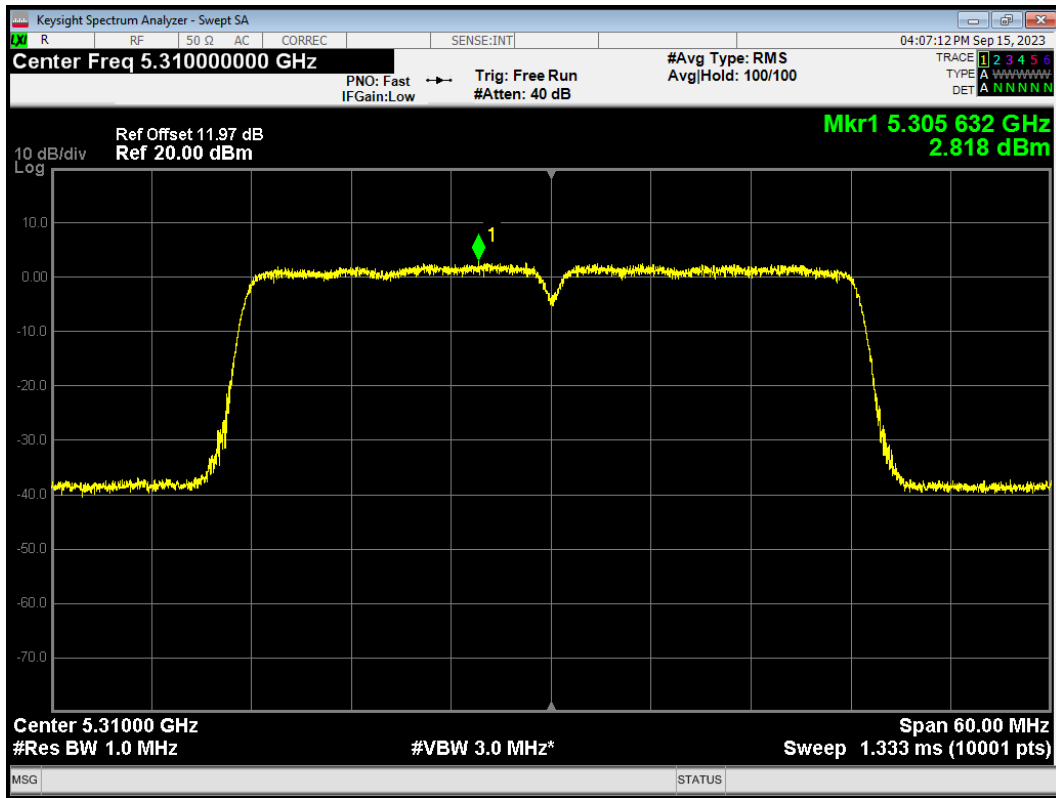

PSD 802.11ac(VHT20) 5300MHz Ant1

PSD 802.11ac(VHT20) 5300MHz Ant2

PSD 802.11ac(VHT20) 5320MHz Ant1

PSD 802.11ac(VHT20) 5320MHz Ant2

PSD 802.11ac(VHT40) 5270MHz Ant1

PSD 802.11ac(VHT40) 5270MHz Ant2

PSD 802.11ac(VHT40) 5310MHz Ant1

PSD 802.11ac(VHT40) 5310MHz Ant2

PSD 802.11ac(VHT80) 5290MHz Ant1

PSD 802.11ac(VHT80) 5290MHz Ant2

PSD 802.11ax(HE160) 5250MHz Ant1

PSD 802.11ax(HE160) 5250MHz Ant2

PSD 802.11ax(HE20) 5260MHz Ant1

PSD 802.11ax(HE20) 5260MHz Ant2