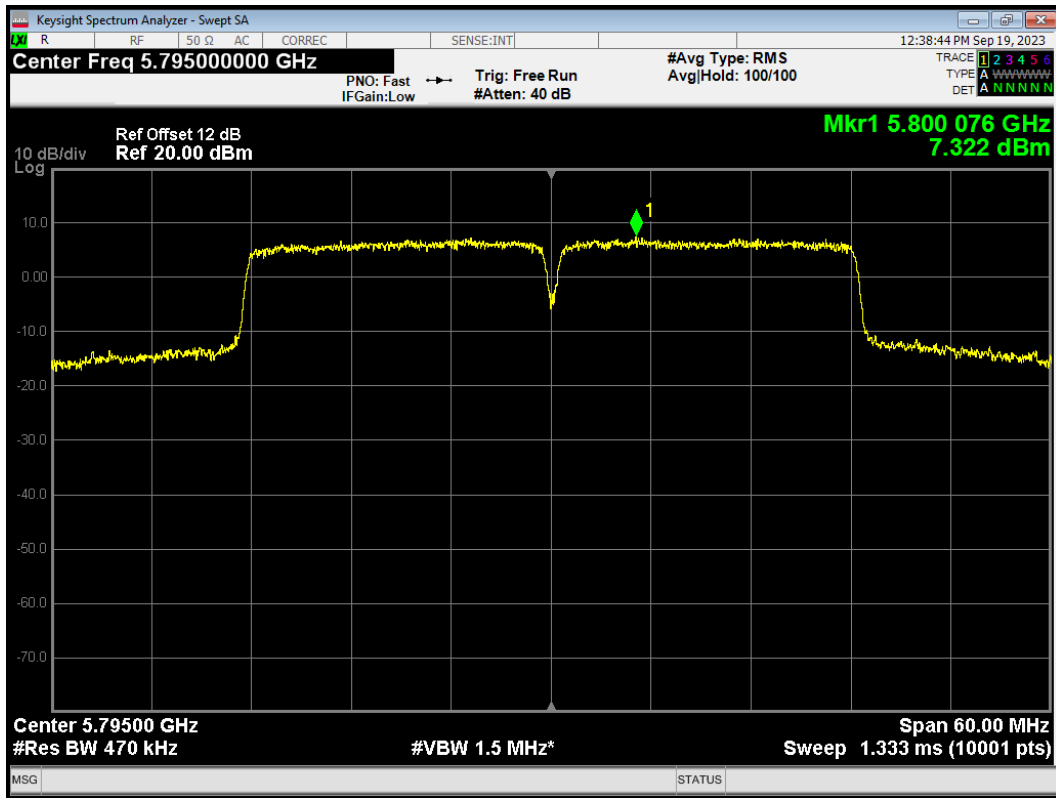

PSD 802.11ax(HE80) 5775MHz Ant1

PSD 802.11ax(HE80) 5775MHz Ant2

PSD 802.11n(HT20) 5720MHz Ant1

PSD 802.11n(HT20) 5720MHz Ant2

PSD 802.11n(HT20) 5745MHz Ant1

PSD 802.11n(HT20) 5745MHz Ant2

PSD 802.11n(HT20) 5785MHz Ant1

PSD 802.11n(HT20) 5785MHz Ant2

PSD 802.11n(HT20) 5825MHz Ant1

PSD 802.11n(HT20) 5825MHz Ant2

PSD 802.11n(HT40) 5710MHz Ant1

PSD 802.11n(HT40) 5710MHz Ant2

PSD 802.11n(HT40) 5755MHz Ant1

PSD 802.11n(HT40) 5755MHz Ant2

PSD 802.11n(HT40) 5795MHz Ant1

PSD 802.11n(HT40) 5795MHz Ant2

Beamforming

U-NII-1

PSD 802.11a 5180MHz Ant1

PSD 802.11a 5180MHz Ant2

PSD 802.11a 5200MHz Ant1

PSD 802.11a 5200MHz Ant2