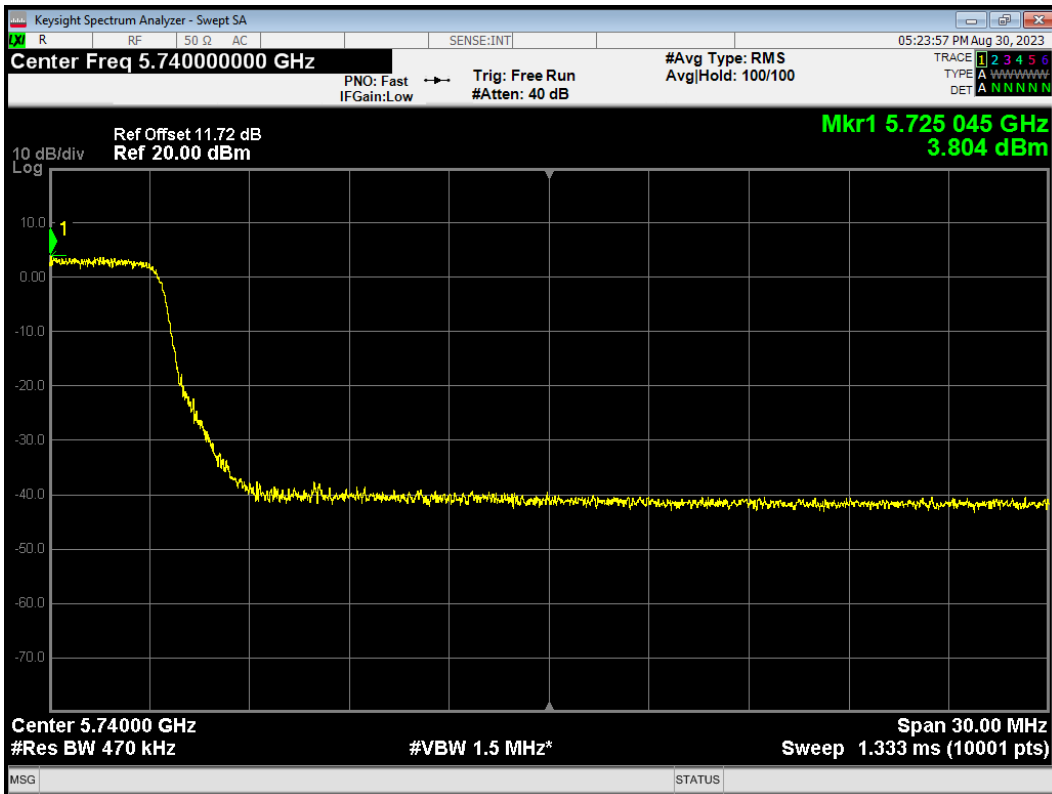

PSD 802.11a 5720MHz Ant2