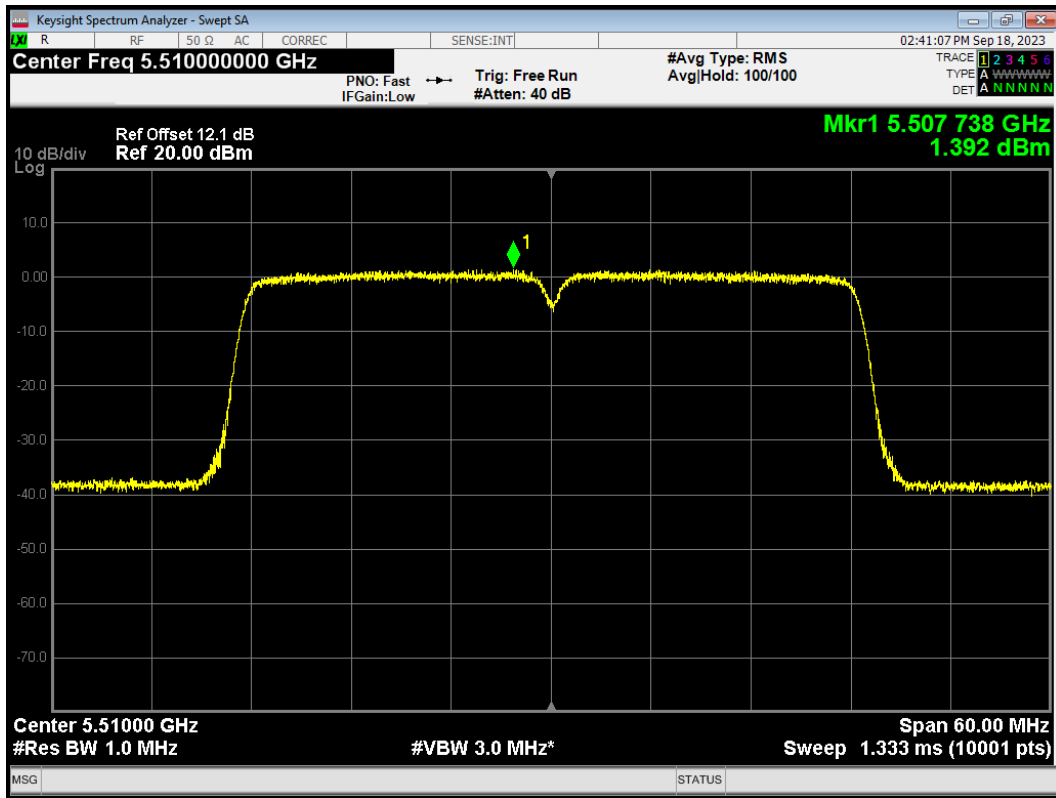

PSD 802.11n(HT20) 5600MHz Ant1

PSD 802.11n(HT20) 5600MHz Ant2

PSD 802.11n(HT20) 5700MHz Ant1

PSD 802.11n(HT20) 5700MHz Ant2

PSD 802.11n(HT20) 5720MHz Ant1

PSD 802.11n(HT20) 5720MHz Ant2

PSD 802.11n(HT40) 5510MHz Ant1

PSD 802.11n(HT40) 5510MHz Ant2

PSD 802.11n(HT40) 5590MHz Ant1

PSD 802.11n(HT40) 5590MHz Ant2

PSD 802.11n(HT40) 5670MHz Ant1

PSD 802.11n(HT40) 5670MHz Ant2

PSD 802.11n(HT40) 5710MHz Ant1

PSD 802.11n(HT40) 5710MHz Ant2