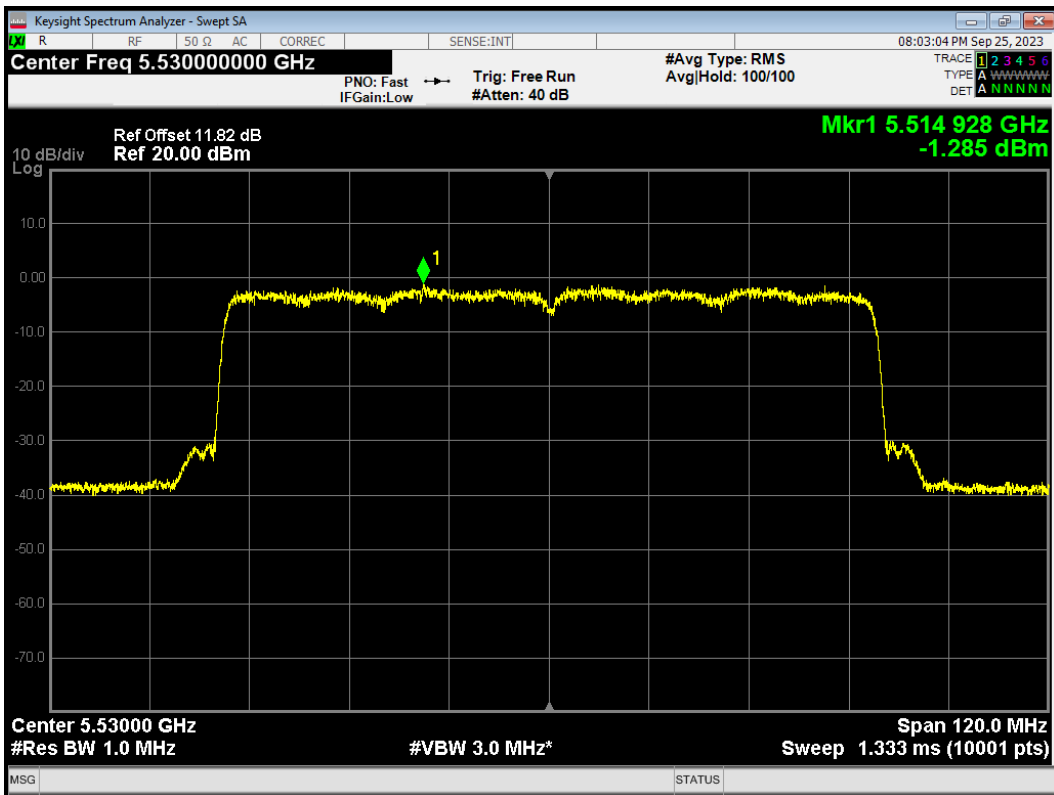

PSD 802.11ax(HE40) 5590MHz Ant1

PSD 802.11ax(HE40) 5590MHz Ant2

PSD 802.11ax(HE40) 5670MHz Ant1

PSD 802.11ax(HE40) 5670MHz Ant2

PSD 802.11ax(HE40) 5710MHz Ant1

PSD 802.11ax(HE40) 5710MHz Ant2

PSD 802.11ax(HE80) 5530MHz Ant1

PSD 802.11ax(HE80) 5530MHz Ant2

PSD 802.11ax(HE80) 5610MHz Ant1

PSD 802.11ax(HE80) 5610MHz Ant2

PSD 802.11ax(HE80) 5690MHz Ant1

PSD 802.11ax(HE80) 5690MHz Ant2

PSD 802.11n(HT20) 5500MHz Ant1

PSD 802.11n(HT20) 5500MHz Ant2