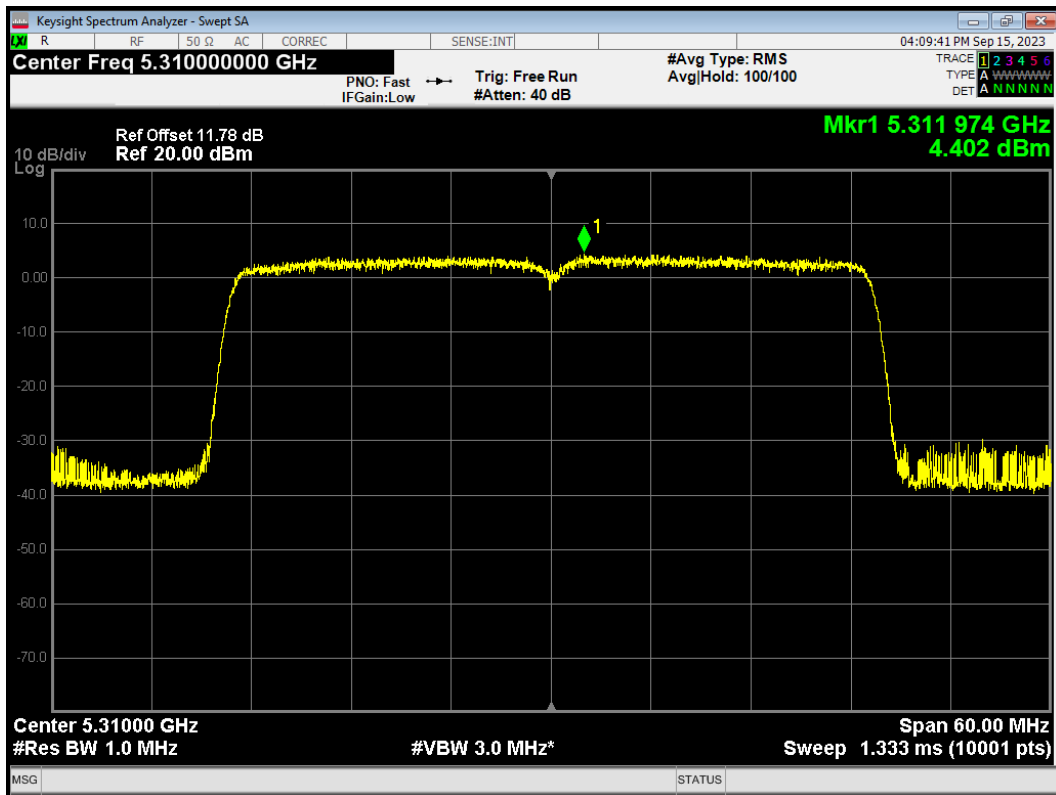

PSD 802.11ax(HE40) 5310MHz Ant2