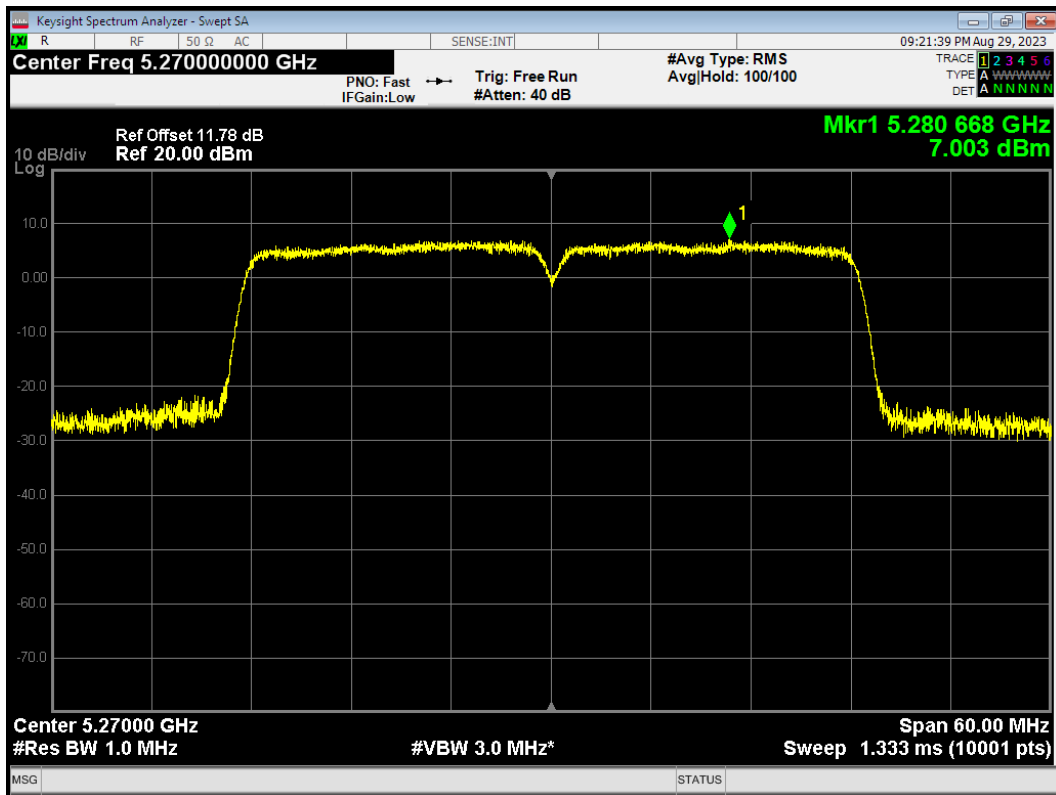

PSD 802.11ac(VHT20) 5300MHz Ant1

PSD 802.11ac(VHT20) 5300MHz Ant2

PSD 802.11ac(VHT20) 5320MHz Ant1

PSD 802.11ac(VHT20) 5320MHz Ant2

PSD 802.11ac(VHT40) 5270MHz Ant1

PSD 802.11ac(VHT40) 5270MHz Ant2

PSD 802.11ac(VHT40) 5310MHz Ant1