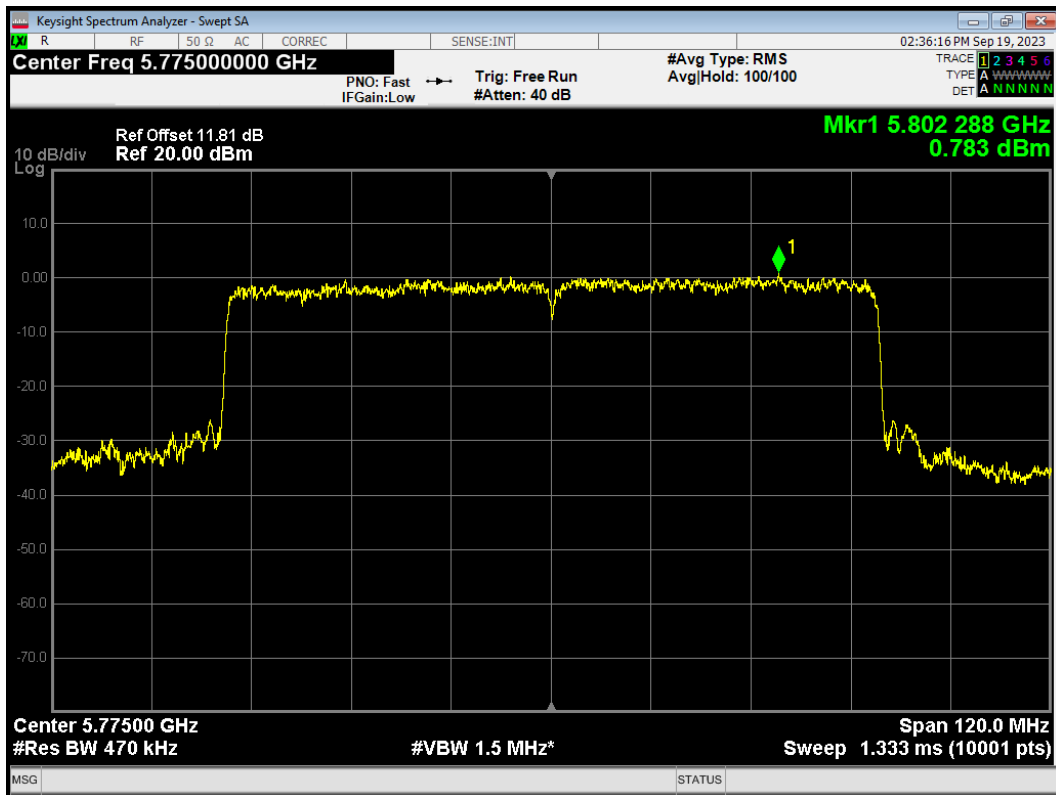

PSD 802.11ax(HE20) 5745MHz Ant1

PSD 802.11ax(HE20) 5745MHz Ant2

PSD 802.11ax(HE20) 5785MHz Ant1

PSD 802.11ax(HE20) 5785MHz Ant2

PSD 802.11ax(HE20) 5825MHz Ant1

PSD 802.11ax(HE20) 5825MHz Ant2

PSD 802.11ax(HE40) 5710MHz Ant1

PSD 802.11ax(HE40) 5710MHz Ant2

PSD 802.11ax(HE40) 5755MHz Ant1

PSD 802.11ax(HE40) 5755MHz Ant2

PSD 802.11ax(HE40) 5795MHz Ant1

PSD 802.11ax(HE40) 5795MHz Ant2

PSD 802.11ax(HE80) 5690MHz Ant1

PSD 802.11ax(HE80) 5690MHz Ant2

PSD 802.11ax(HE80) 5775MHz Ant1

PSD 802.11ax(HE80) 5775MHz Ant2

PSD 802.11n(HT20) 5720MHz Ant1

PSD 802.11n(HT20) 5720MHz Ant2

PSD 802.11n(HT20) 5745MHz Ant1

PSD 802.11n(HT20) 5745MHz Ant2

PSD 802.11n(HT20) 5785MHz Ant1