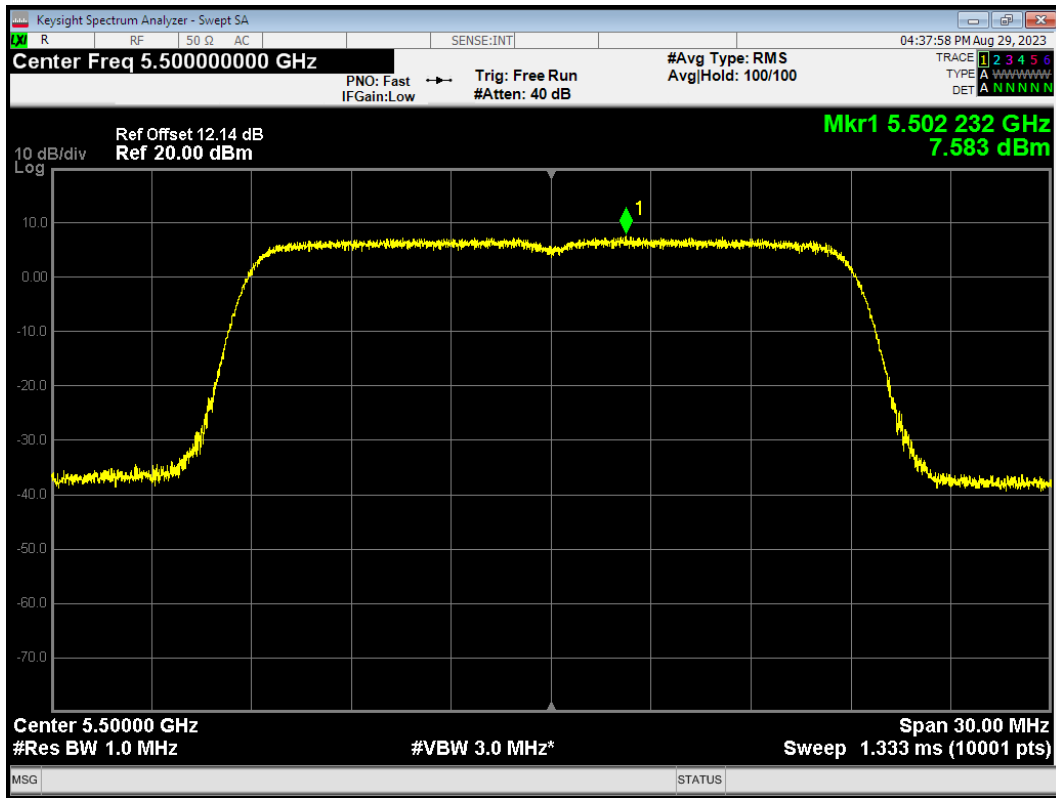

PSD 802.11a 5500MHz Ant2

PSD 802.11a 5600MHz Ant1

PSD 802.11a 5600MHz Ant2

PSD 802.11a 5700MHz Ant1

PSD 802.11a 5700MHz Ant2

PSD 802.11a 5720MHz Ant1

PSD 802.11a 5720MHz Ant2

PSD 802.11ac(VHT160) 5570MHz Ant1

PSD 802.11ac(VHT160) 5570MHz Ant2

PSD 802.11ac(VHT20) 5500MHz Ant1

PSD 802.11ac(VHT20) 5500MHz Ant2

PSD 802.11ac(VHT20) 5600MHz Ant1

PSD 802.11ac(VHT20) 5600MHz Ant2

PSD 802.11ac(VHT20) 5700MHz Ant1

PSD 802.11ac(VHT20) 5700MHz Ant2