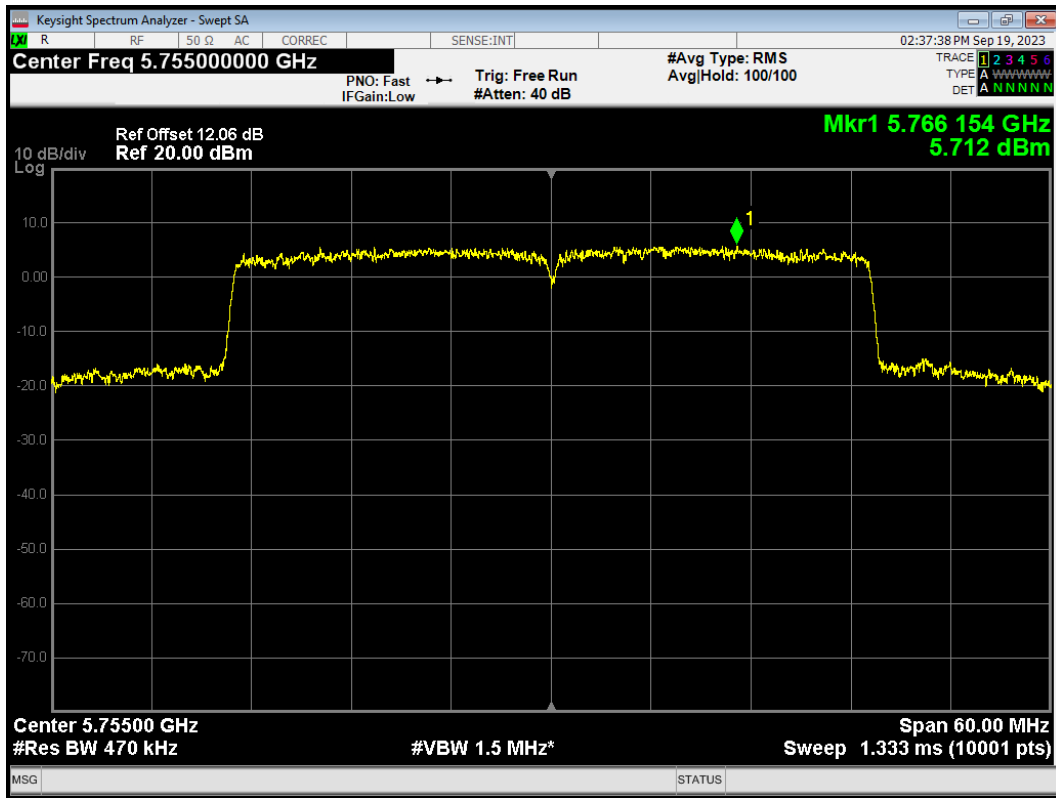

PSD 802.11ac(VHT40) 5795MHz Ant2

PSD 802.11ac(VHT80) 5690MHz Ant1

PSD 802.11ac(VHT80) 5690MHz Ant2

PSD 802.11ac(VHT80) 5775MHz Ant1

PSD 802.11ac(VHT80) 5775MHz Ant2

PSD 802.11ax(HE20) 5720MHz Ant1

PSD 802.11ax(HE20) 5720MHz Ant2

PSD 802.11ax(HE20) 5745MHz Ant1

PSD 802.11ax(HE20) 5745MHz Ant2

PSD 802.11ax(HE20) 5785MHz Ant1

PSD 802.11ax(HE20) 5785MHz Ant2

PSD 802.11ax(HE20) 5825MHz Ant1

PSD 802.11ax(HE20) 5825MHz Ant2

PSD 802.11ax(HE40) 5710MHz Ant1

PSD 802.11ax(HE40) 5710MHz Ant2

PSD 802.11ax(HE40) 5755MHz Ant1

PSD 802.11ax(HE40) 5755MHz Ant2

PSD 802.11ax(HE40) 5795MHz Ant1

PSD 802.11ax(HE40) 5795MHz Ant2

PSD 802.11ax(HE80) 5690MHz Ant1

PSD 802.11ax(HE80) 5690MHz Ant2