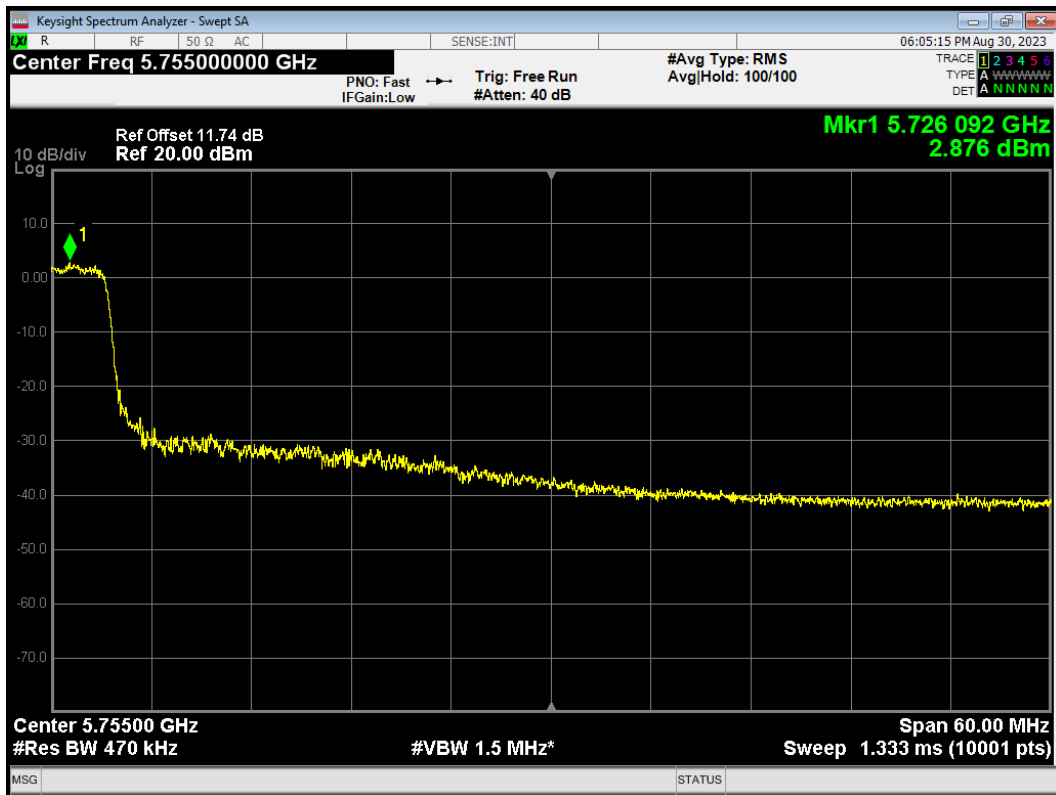

PSD 802.11ac(VHT20) 5825MHz Ant1

PSD 802.11ac(VHT20) 5825MHz Ant2

PSD 802.11ac(VHT40) 5710MHz Ant1

PSD 802.11ac(VHT40) 5710MHz Ant2

PSD 802.11ac(VHT40) 5755MHz Ant1

PSD 802.11ac(VHT40) 5755MHz Ant2

PSD 802.11ac(VHT40) 5795MHz Ant1

PSD 802.11ac(VHT40) 5795MHz Ant2

PSD 802.11ac(VHT80) 5690MHz Ant1

PSD 802.11ac(VHT80) 5690MHz Ant2

PSD 802.11ac(VHT80) 5775MHz Ant1

PSD 802.11ac(VHT80) 5775MHz Ant2

PSD 802.11ax(HE20) 5720MHz Ant1

PSD 802.11ax(HE20) 5720MHz Ant2