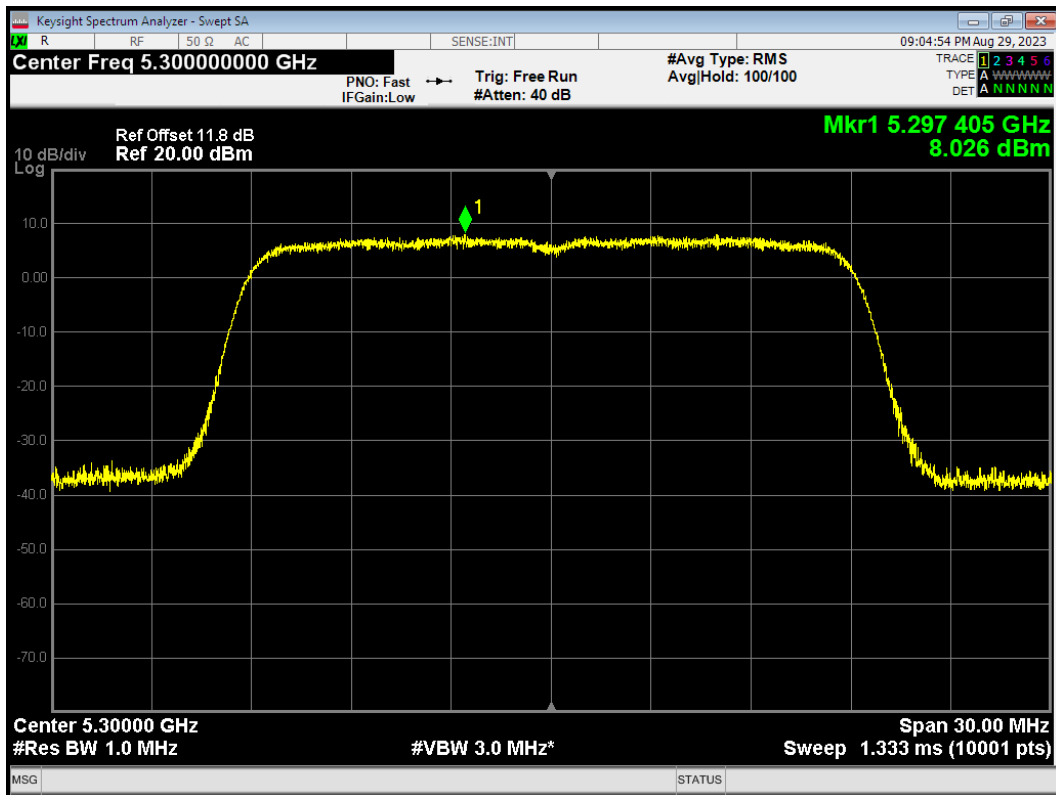

PSD 802.11a 5300MHz Ant1

PSD 802.11a 5300MHz Ant2

PSD 802.11a 5320MHz Ant1

PSD 802.11a 5320MHz Ant2

PSD 802.11ac(VHT160) 5250MHz Ant1

PSD 802.11ac(VHT160) 5250MHz Ant2

PSD 802.11ac(VHT20) 5260MHz Ant1

PSD 802.11ac(VHT20) 5260MHz Ant2

PSD 802.11ac(VHT20) 5300MHz Ant1

PSD 802.11ac(VHT20) 5300MHz Ant2

PSD 802.11ac(VHT20) 5320MHz Ant1

PSD 802.11ac(VHT20) 5320MHz Ant2

PSD 802.11ac(VHT40) 5270MHz Ant1

PSD 802.11ac(VHT40) 5270MHz Ant2

PSD 802.11ac(VHT40) 5310MHz Ant1