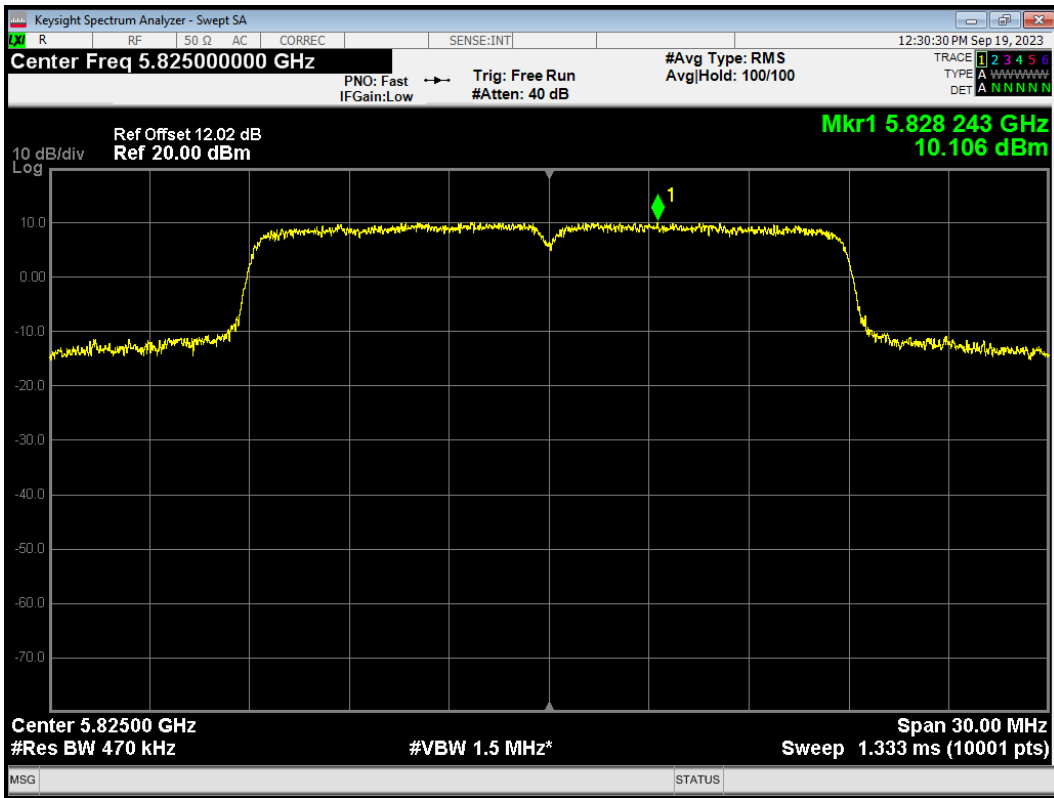

PSD 802.11a 5825MHz Ant2

PSD 802.11ac(VHT20) 5720MHz Ant1

PSD 802.11ac(VHT20) 5720MHz Ant2

PSD 802.11ac(VHT20) 5745MHz Ant1

PSD 802.11ac(VHT20) 5745MHz Ant2

PSD 802.11ac(VHT20) 5785MHz Ant1

PSD 802.11ac(VHT20) 5785MHz Ant2

PSD 802.11ac(VHT20) 5825MHz Ant1

PSD 802.11ac(VHT20) 5825MHz Ant2

PSD 802.11ac(VHT40) 5710MHz Ant1

PSD 802.11ac(VHT40) 5710MHz Ant2

PSD 802.11ac(VHT40) 5755MHz Ant1

PSD 802.11ac(VHT40) 5755MHz Ant2

PSD 802.11ac(VHT40) 5795MHz Ant1