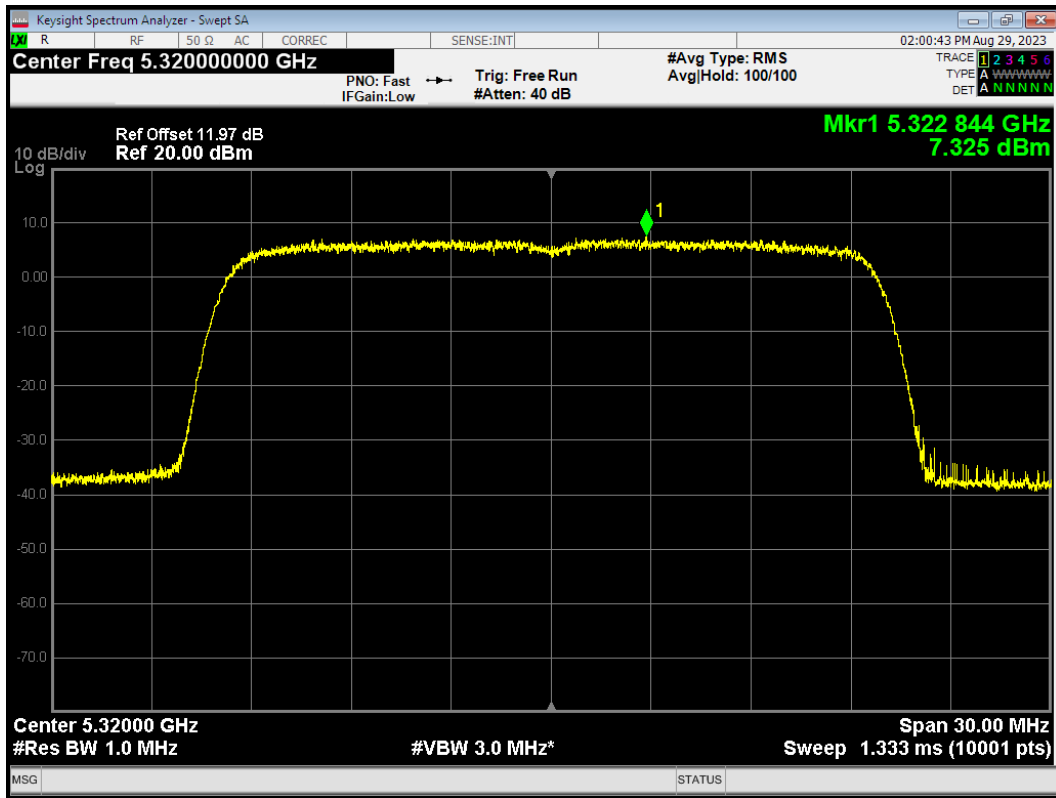

PSD 802.11ac(VHT40) 5310MHz Ant2

PSD 802.11ac(VHT80) 5290MHz Ant1

PSD 802.11ac(VHT80) 5290MHz Ant2

PSD 802.11ax(HE160) 5250MHz Ant1

PSD 802.11ax(HE160) 5250MHz Ant2

PSD 802.11ax(HE20) 5260MHz Ant1

PSD 802.11ax(HE20) 5260MHz Ant2

PSD 802.11ax(HE20) 5300MHz Ant1

PSD 802.11ax(HE20) 5300MHz Ant2

PSD 802.11ax(HE20) 5320MHz Ant1

PSD 802.11ax(HE20) 5320MHz Ant2

PSD 802.11ax(HE40) 5270MHz Ant1

PSD 802.11ax(HE40) 5270MHz Ant2

PSD 802.11ax(HE40) 5310MHz Ant1