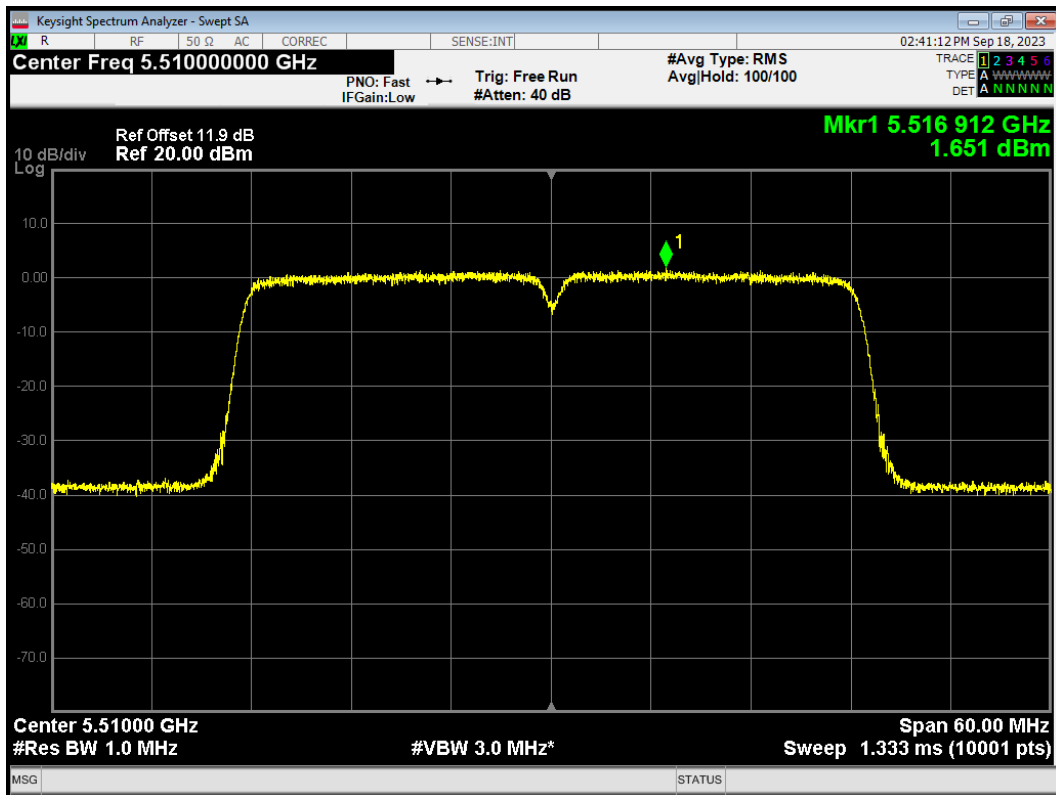

PSD 802.11n(HT40) 5510MHz Ant2