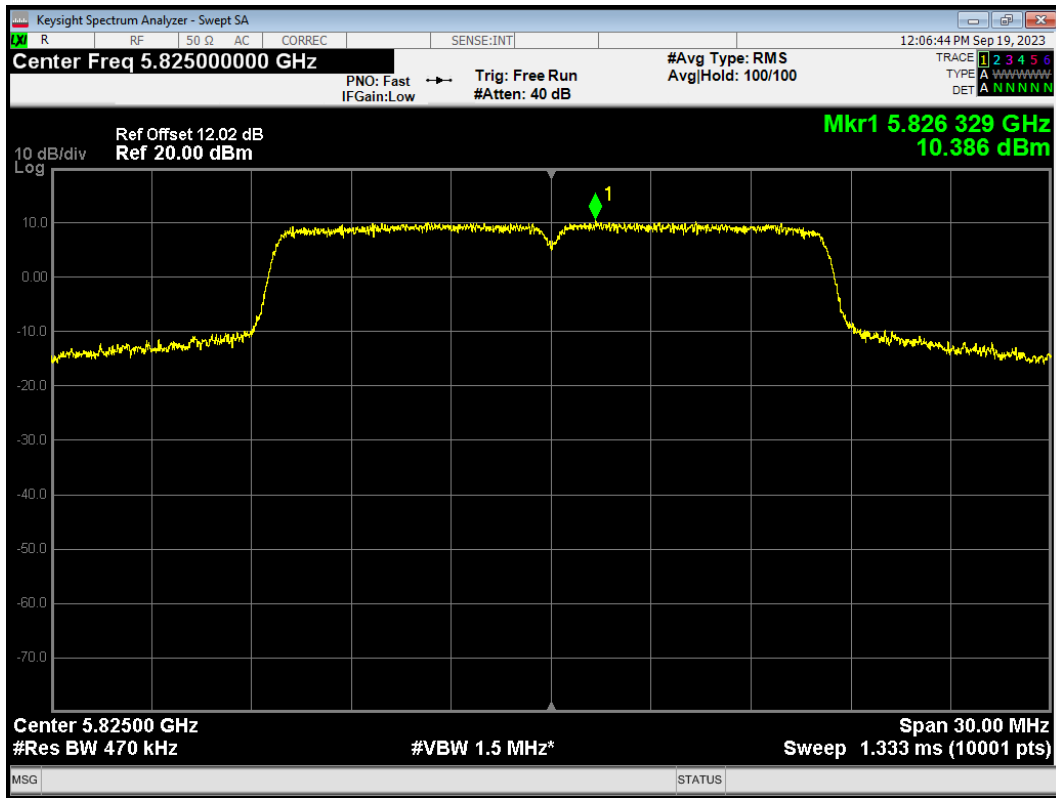

U-NII-3

PSD 802.11a 5720MHz Ant1

PSD 802.11a 5720MHz Ant2

PSD 802.11a 5745MHz Ant1

PSD 802.11a 5745MHz Ant2

PSD 802.11a 5785MHz Ant1

PSD 802.11a 5785MHz Ant2

PSD 802.11a 5825MHz Ant1

PSD 802.11a 5825MHz Ant2

PSD 802.11ac(VHT20) 5720MHz Ant1

PSD 802.11ac(VHT20) 5720MHz Ant2

PSD 802.11ac(VHT20) 5745MHz Ant1

PSD 802.11ac(VHT20) 5745MHz Ant2

PSD 802.11ac(VHT20) 5785MHz Ant1

PSD 802.11ac(VHT20) 5785MHz Ant2