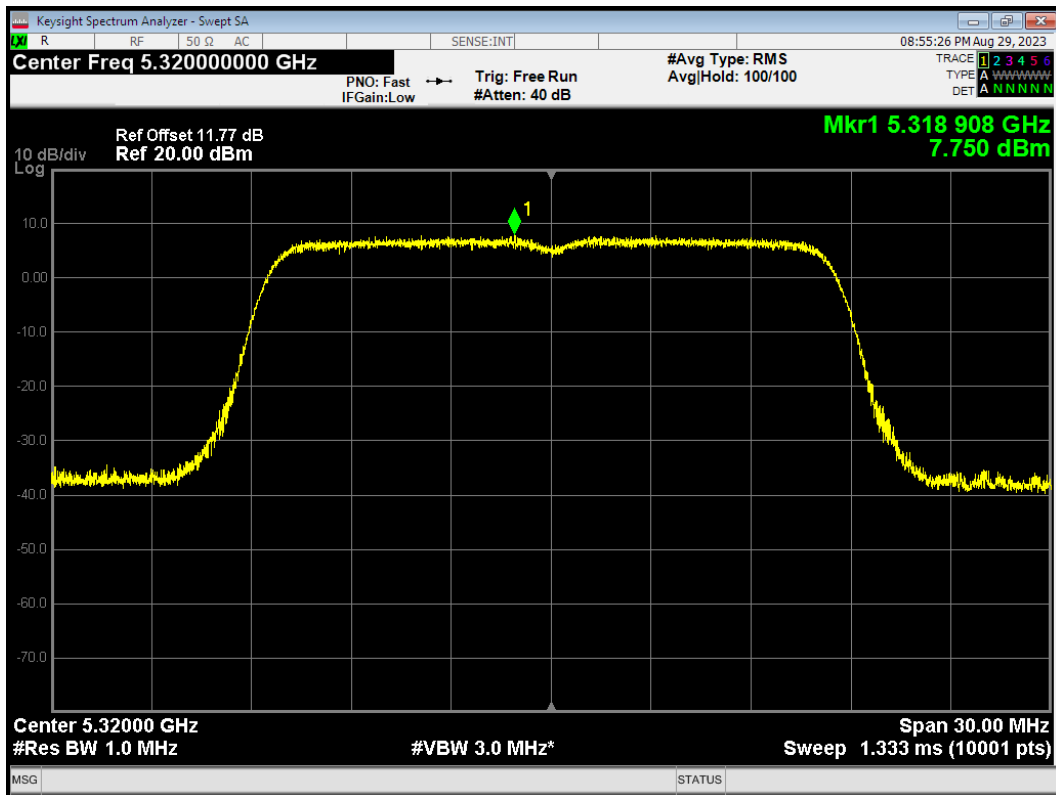

PSD 802.11a 5300MHz Ant1

PSD 802.11a 5300MHz Ant2

PSD 802.11a 5320MHz Ant1

PSD 802.11a 5320MHz Ant2

PSD 802.11ac(VHT160) 5250MHz Ant1

PSD 802.11ac(VHT160) 5250MHz Ant2

PSD 802.11ac(VHT20) 5260MHz Ant1

PSD 802.11ac(VHT20) 5260MHz Ant2

PSD 802.11ac(VHT20) 5300MHz Ant1

PSD 802.11ac(VHT20) 5300MHz Ant2

PSD 802.11ac(VHT20) 5320MHz Ant1

PSD 802.11ac(VHT20) 5320MHz Ant2

PSD 802.11ac(VHT40) 5270MHz Ant1

PSD 802.11ac(VHT40) 5270MHz Ant2

PSD 802.11ac(VHT40) 5310MHz Ant1