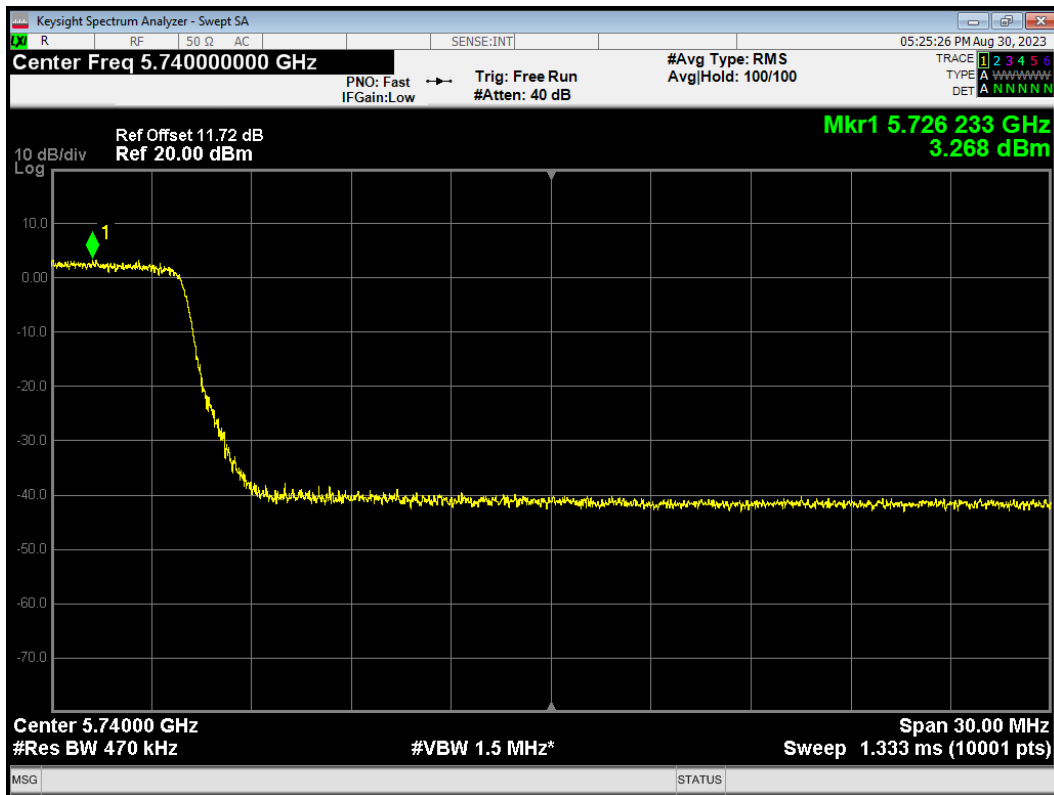

PSD 802.11ax(HE40) 5710MHz Ant2

PSD 802.11ax(HE40) 5755MHz Ant1

PSD 802.11ax(HE40) 5755MHz Ant2

PSD 802.11ax(HE40) 5795MHz Ant1

PSD 802.11ax(HE40) 5795MHz Ant2

PSD 802.11ax(HE80) 5690MHz Ant1

PSD 802.11ax(HE80) 5690MHz Ant2

PSD 802.11ax(HE80) 5775MHz Ant1

PSD 802.11ax(HE80) 5775MHz Ant2

PSD 802.11n(HT20) 5720MHz Ant1

PSD 802.11n(HT20) 5720MHz Ant2

PSD 802.11n(HT20) 5745MHz Ant1

PSD 802.11n(HT20) 5745MHz Ant2

PSD 802.11n(HT20) 5785MHz Ant1

PSD 802.11n(HT20) 5785MHz Ant2

PSD 802.11n(HT20) 5825MHz Ant1

PSD 802.11n(HT20) 5825MHz Ant2

PSD 802.11n(HT40) 5710MHz Ant1

PSD 802.11n(HT40) 5710MHz Ant2

PSD 802.11n(HT40) 5755MHz Ant1

PSD 802.11n(HT40) 5755MHz Ant2