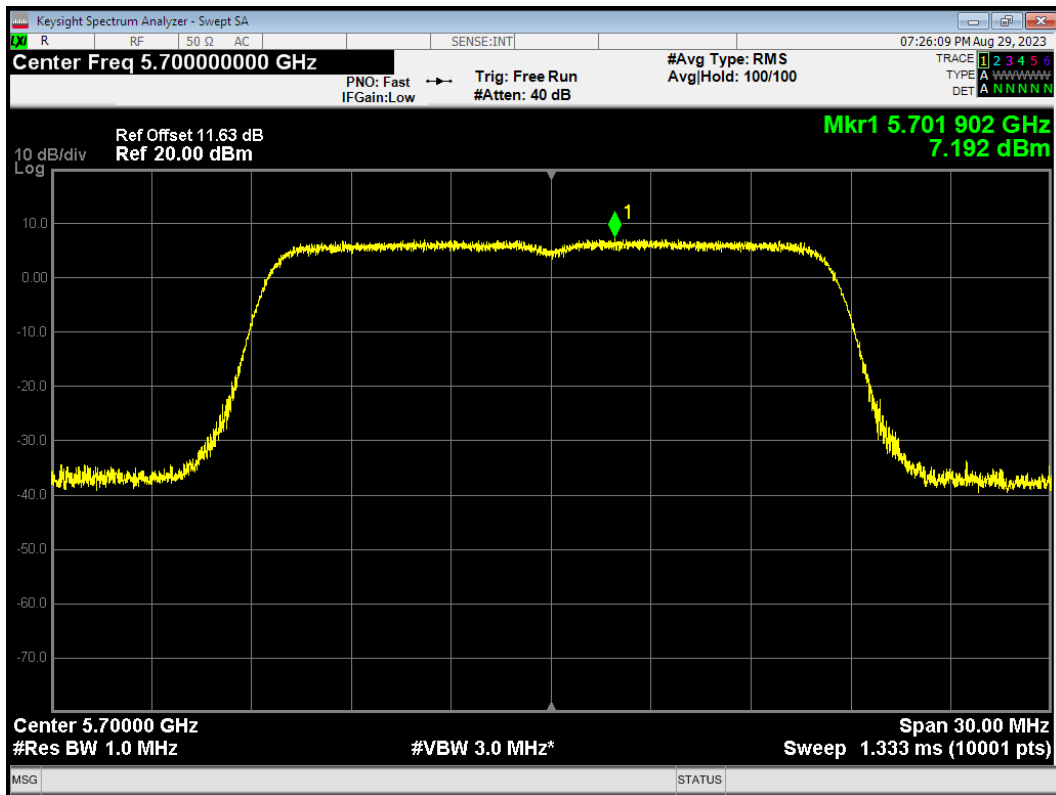

PSD 802.11a 5500MHz Ant2

PSD 802.11a 5600MHz Ant1

PSD 802.11a 5600MHz Ant2

PSD 802.11a 5700MHz Ant1

PSD 802.11a 5700MHz Ant2

PSD 802.11a 5720MHz Ant1

PSD 802.11a 5720MHz Ant2

PSD 802.11ac(VHT160) 5570MHz Ant1

PSD 802.11ac(VHT160) 5570MHz Ant2

PSD 802.11ac(VHT20) 5500MHz Ant1

PSD 802.11ac(VHT20) 5500MHz Ant2

PSD 802.11ac(VHT20) 5600MHz Ant1

PSD 802.11ac(VHT20) 5600MHz Ant2

PSD 802.11ac(VHT20) 5700MHz Ant1

PSD 802.11ac(VHT20) 5700MHz Ant2