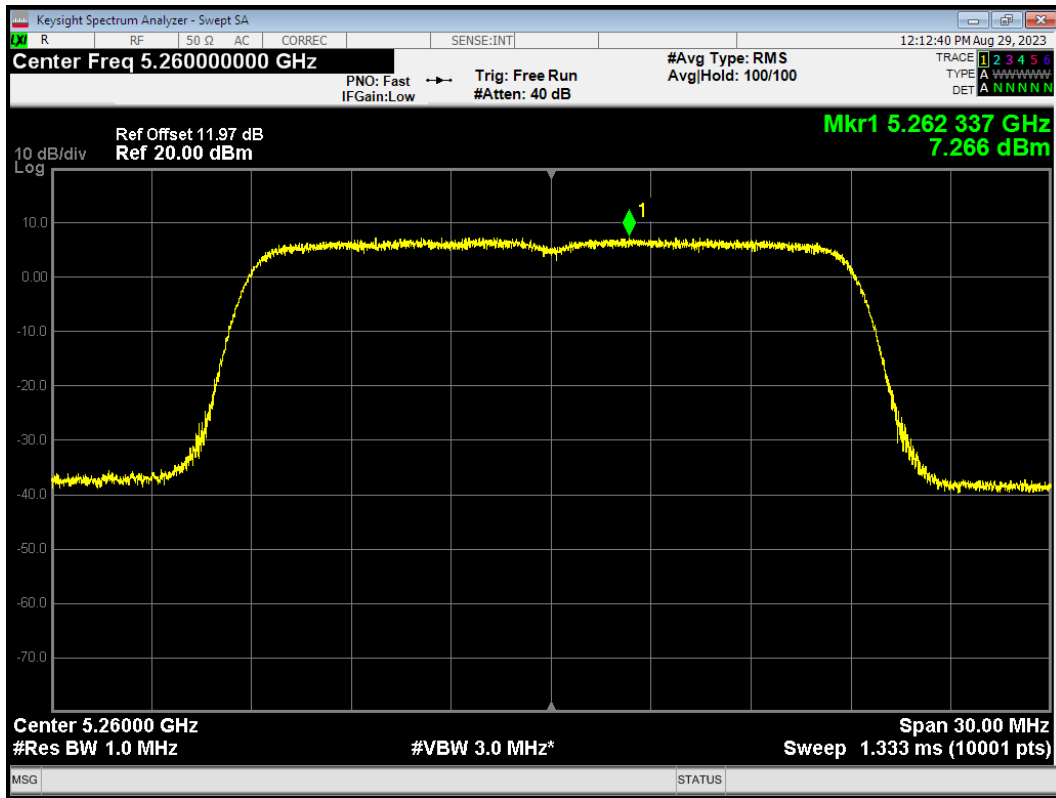

PSD 802.11ax(HE40) 5310MHz Ant2

PSD 802.11ax(HE80) 5290MHz Ant1

PSD 802.11ax(HE80) 5290MHz Ant2

PSD 802.11n(HT20) 5260MHz Ant1

PSD 802.11n(HT20) 5260MHz Ant2

PSD 802.11n(HT20) 5300MHz Ant1

PSD 802.11n(HT20) 5300MHz Ant2