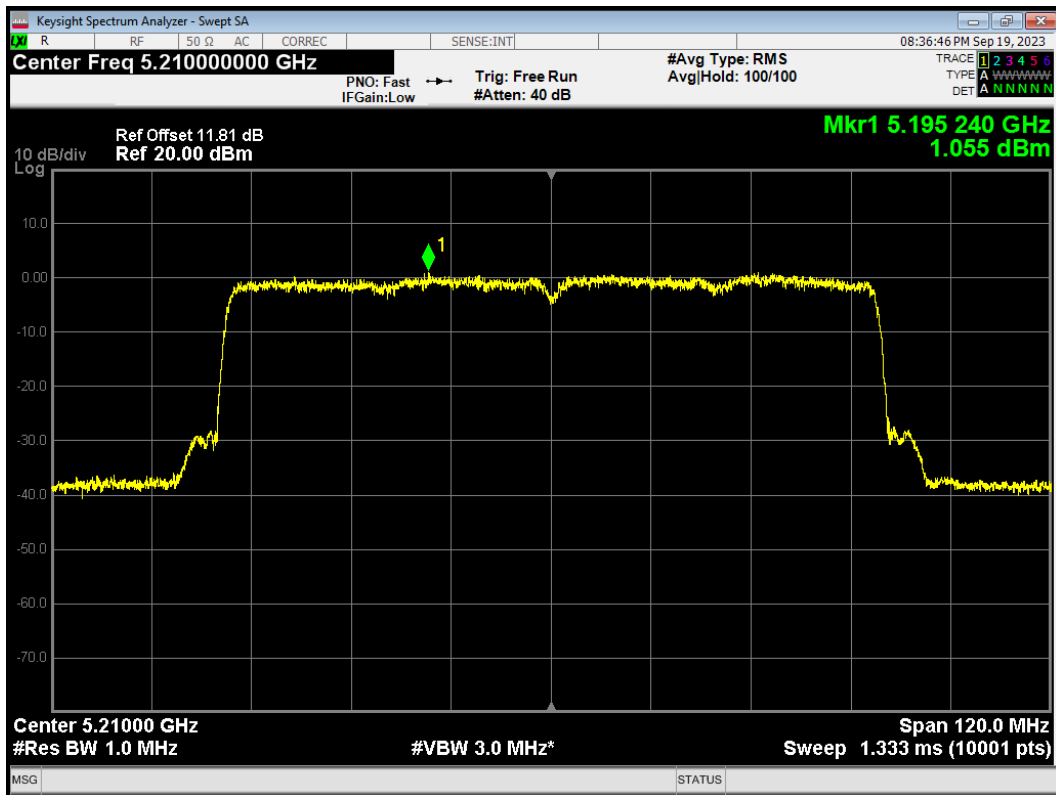

PSD 802.11ax(HE80) 5210MHz Ant1

PSD 802.11ax(HE80) 5210MHz Ant2

PSD 802.11n(HT20) 5180MHz Ant1

PSD 802.11n(HT20) 5180MHz Ant2

PSD 802.11n(HT20) 5200MHz Ant1

PSD 802.11n(HT20) 5200MHz Ant2

PSD 802.11n(HT20) 5240MHz Ant1