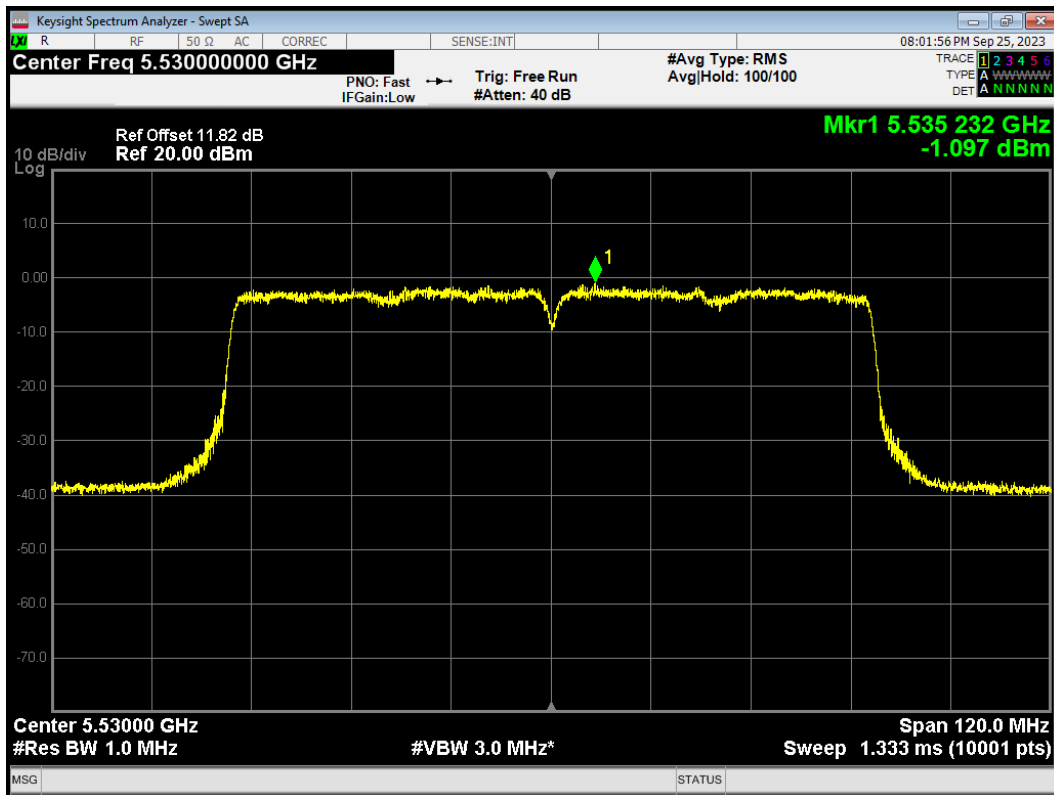

PSD 802.11ac(VHT40) 5670MHz Ant2

PSD 802.11ac(VHT40) 5710MHz Ant1

PSD 802.11ac(VHT40) 5710MHz Ant2

PSD 802.11ac(VHT80) 5530MHz Ant1

PSD 802.11ac(VHT80) 5530MHz Ant2

PSD 802.11ac(VHT80) 5610MHz Ant1

PSD 802.11ac(VHT80) 5610MHz Ant2

PSD 802.11ac(VHT80) 5690MHz Ant1

PSD 802.11ac(VHT80) 5690MHz Ant2

PSD 802.11ax(HE160) 5570MHz Ant1

PSD 802.11ax(HE160) 5570MHz Ant2

PSD 802.11ax(HE20) 5500MHz Ant1

PSD 802.11ax(HE20) 5500MHz Ant2

PSD 802.11ax(HE20) 5600MHz Ant1