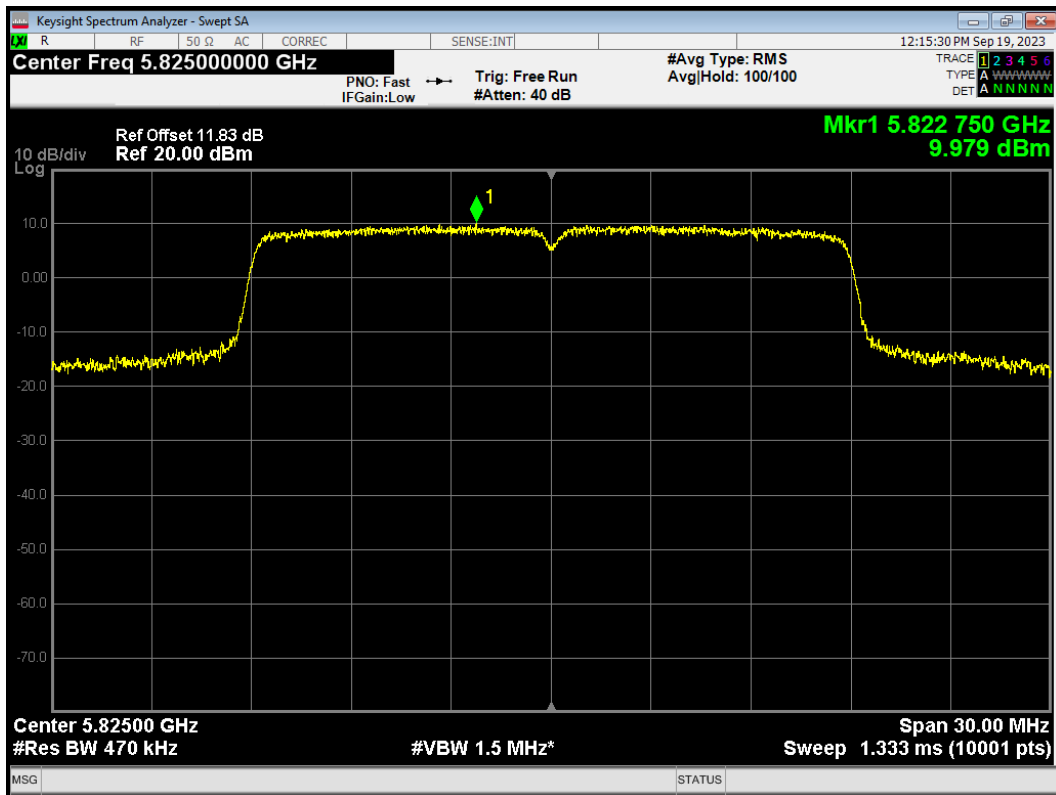

PSD 802.11ax(HE40) 5710MHz Ant2

PSD 802.11ax(HE40) 5755MHz Ant1

PSD 802.11ax(HE40) 5755MHz Ant2

PSD 802.11ax(HE40) 5795MHz Ant1

PSD 802.11ax(HE40) 5795MHz Ant2

PSD 802.11ax(HE80) 5690MHz Ant1

PSD 802.11ax(HE80) 5690MHz Ant2

PSD 802.11ax(HE80) 5775MHz Ant1

PSD 802.11ax(HE80) 5775MHz Ant2

PSD 802.11n(HT20) 5720MHz Ant1

PSD 802.11n(HT20) 5720MHz Ant2

PSD 802.11n(HT20) 5745MHz Ant1

PSD 802.11n(HT20) 5745MHz Ant2

PSD 802.11n(HT20) 5785MHz Ant1

PSD 802.11n(HT20) 5785MHz Ant2

PSD 802.11n(HT20) 5825MHz Ant1

PSD 802.11n(HT20) 5825MHz Ant2

PSD 802.11n(HT40) 5710MHz Ant1

PSD 802.11n(HT40) 5710MHz Ant2

PSD 802.11n(HT40) 5755MHz Ant1

PSD 802.11n(HT40) 5755MHz Ant2