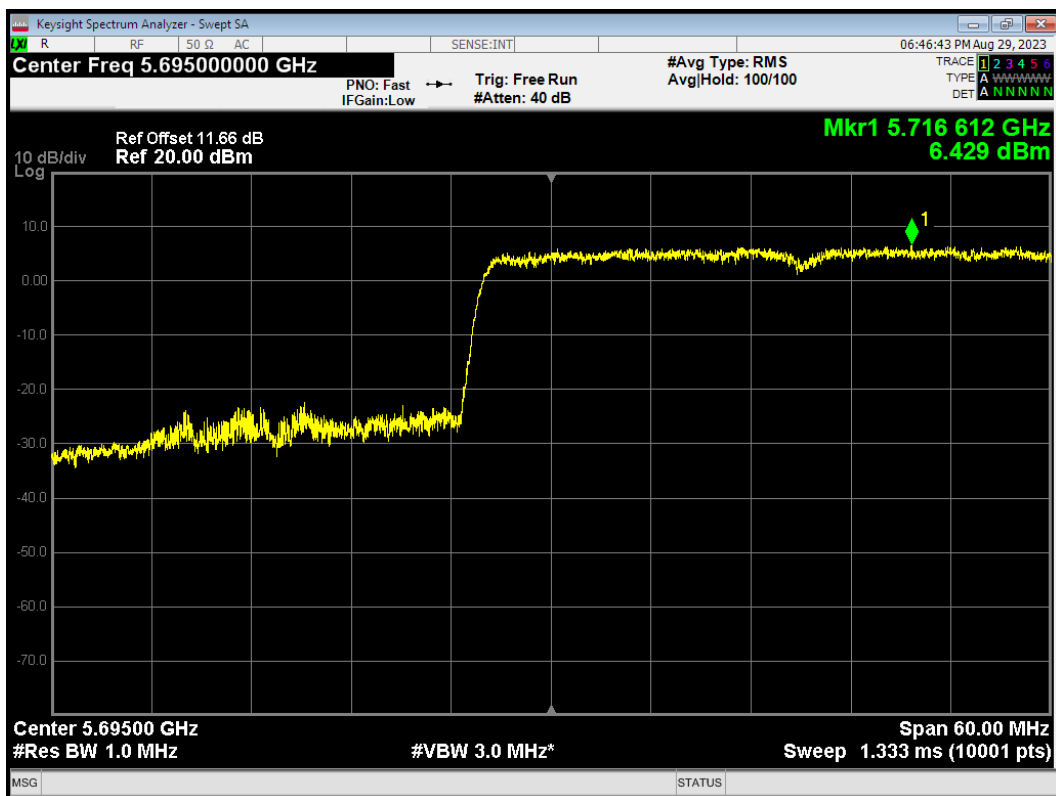

PSD 802.11ax(HE40) 5590MHz Ant1

PSD 802.11ax(HE40) 5590MHz Ant2

PSD 802.11ax(HE40) 5670MHz Ant1

PSD 802.11ax(HE40) 5670MHz Ant2

PSD 802.11ax(HE40) 5710MHz Ant1

PSD 802.11ax(HE40) 5710MHz Ant2

PSD 802.11ax(HE80) 5530MHz Ant1

PSD 802.11ax(HE80) 5530MHz Ant2

PSD 802.11ax(HE80) 5610MHz Ant1

PSD 802.11ax(HE80) 5610MHz Ant2

PSD 802.11ax(HE80) 5690MHz Ant1

PSD 802.11ax(HE80) 5690MHz Ant2

PSD 802.11n(HT20) 5500MHz Ant1

PSD 802.11n(HT20) 5500MHz Ant2