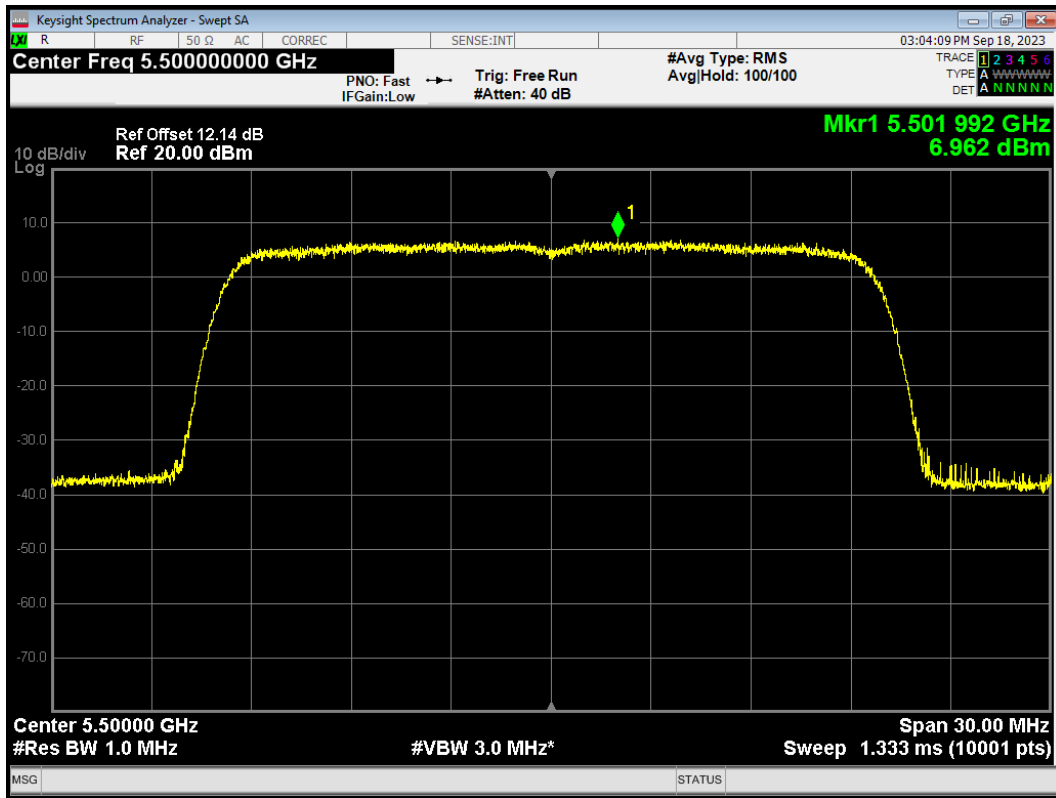

PSD 802.11ac(VHT80) 5690MHz Ant1

PSD 802.11ac(VHT80) 5690MHz Ant2

PSD 802.11ax(HE160) 5570MHz Ant1

PSD 802.11ax(HE160) 5570MHz Ant2

PSD 802.11ax(HE20) 5500MHz Ant1

PSD 802.11ax(HE20) 5500MHz Ant2

PSD 802.11ax(HE20) 5600MHz Ant1

PSD 802.11ax(HE20) 5600MHz Ant2

PSD 802.11ax(HE20) 5700MHz Ant1

PSD 802.11ax(HE20) 5700MHz Ant2

PSD 802.11ax(HE20) 5720MHz Ant1

PSD 802.11ax(HE20) 5720MHz Ant2

PSD 802.11ax(HE40) 5510MHz Ant1

PSD 802.11ax(HE40) 5510MHz Ant2