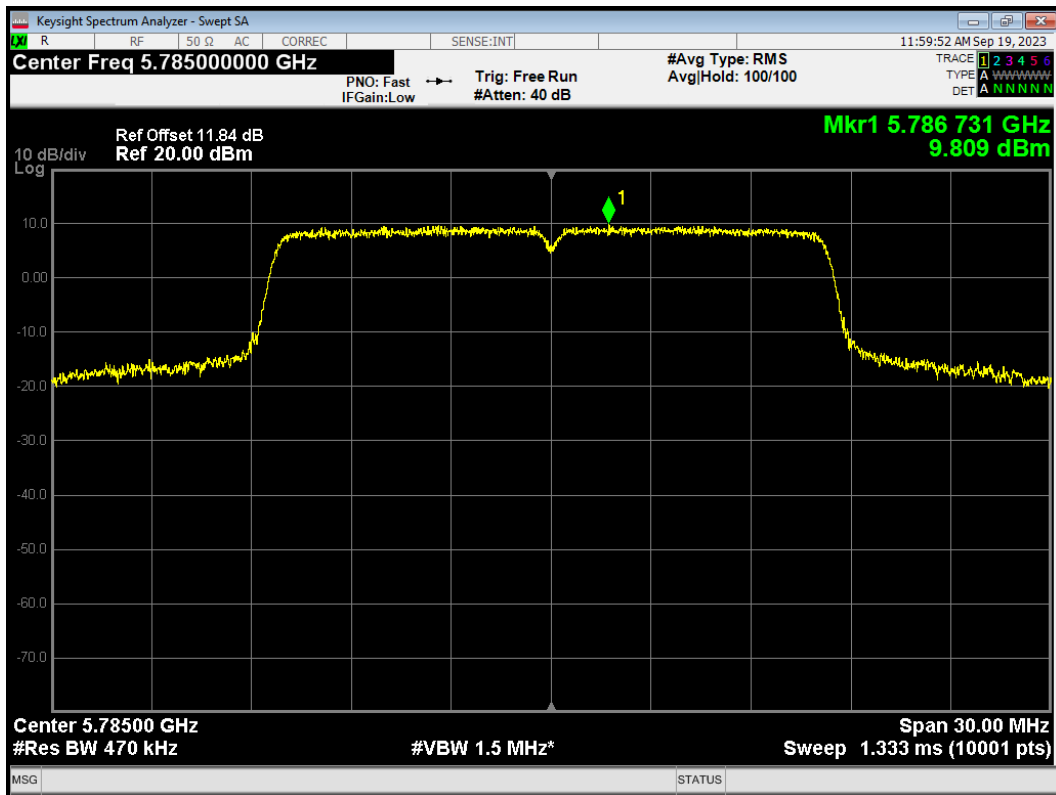

U-NII-3

PSD 802.11a 5720MHz Ant1

PSD 802.11a 5720MHz Ant2

PSD 802.11a 5745MHz Ant1

PSD 802.11a 5745MHz Ant2

PSD 802.11a 5785MHz Ant1

PSD 802.11a 5785MHz Ant2

PSD 802.11a 5825MHz Ant1

PSD 802.11a 5825MHz Ant2

PSD 802.11ac(VHT20) 5720MHz Ant1

PSD 802.11ac(VHT20) 5720MHz Ant2

PSD 802.11ac(VHT20) 5745MHz Ant1

PSD 802.11ac(VHT20) 5745MHz Ant2

PSD 802.11ac(VHT20) 5785MHz Ant1

PSD 802.11ac(VHT20) 5785MHz Ant2