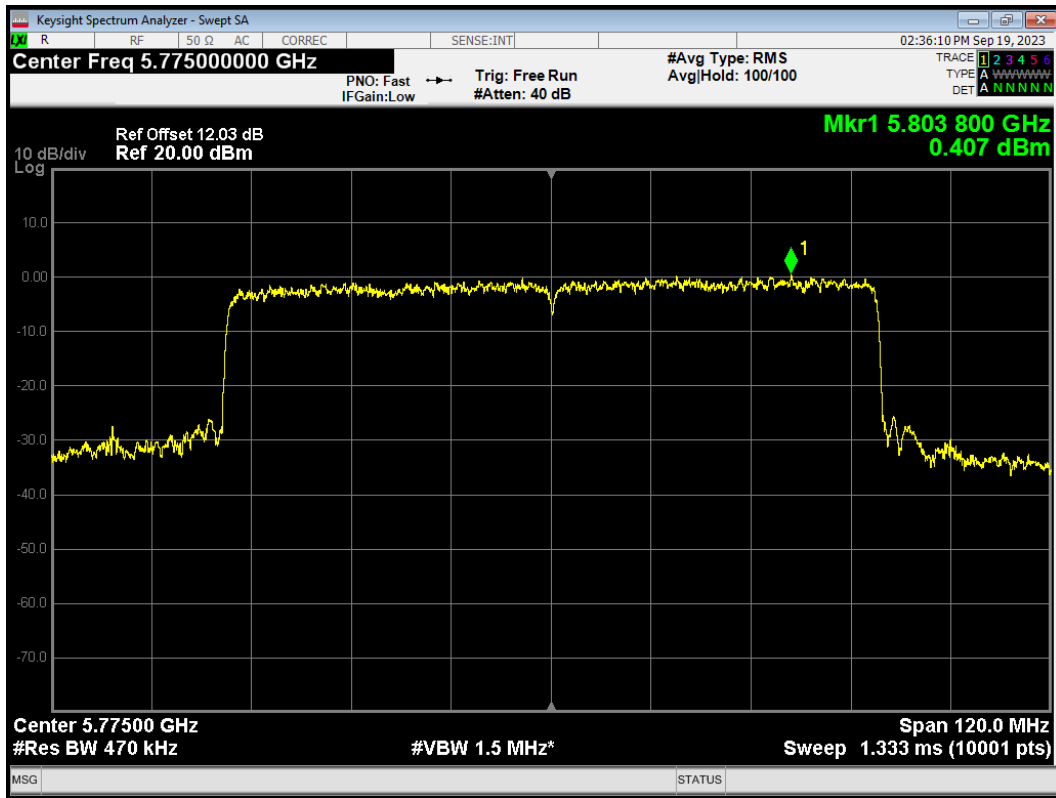

PSD 802.11ax(HE20) 5745MHz Ant1

PSD 802.11ax(HE20) 5745MHz Ant2

PSD 802.11ax(HE20) 5785MHz Ant1

PSD 802.11ax(HE20) 5785MHz Ant2

PSD 802.11ax(HE20) 5825MHz Ant1

PSD 802.11ax(HE20) 5825MHz Ant2

PSD 802.11ax(HE40) 5710MHz Ant1

PSD 802.11ax(HE40) 5710MHz Ant2

PSD 802.11ax(HE40) 5755MHz Ant1

PSD 802.11ax(HE40) 5755MHz Ant2

PSD 802.11ax(HE40) 5795MHz Ant1

PSD 802.11ax(HE40) 5795MHz Ant2

PSD 802.11ax(HE80) 5690MHz Ant1

PSD 802.11ax(HE80) 5690MHz Ant2

PSD 802.11ax(HE80) 5775MHz Ant1

PSD 802.11ax(HE80) 5775MHz Ant2

PSD 802.11n(HT20) 5720MHz Ant1

PSD 802.11n(HT20) 5720MHz Ant2

PSD 802.11n(HT20) 5745MHz Ant1

PSD 802.11n(HT20) 5745MHz Ant2

PSD 802.11n(HT20) 5785MHz Ant1