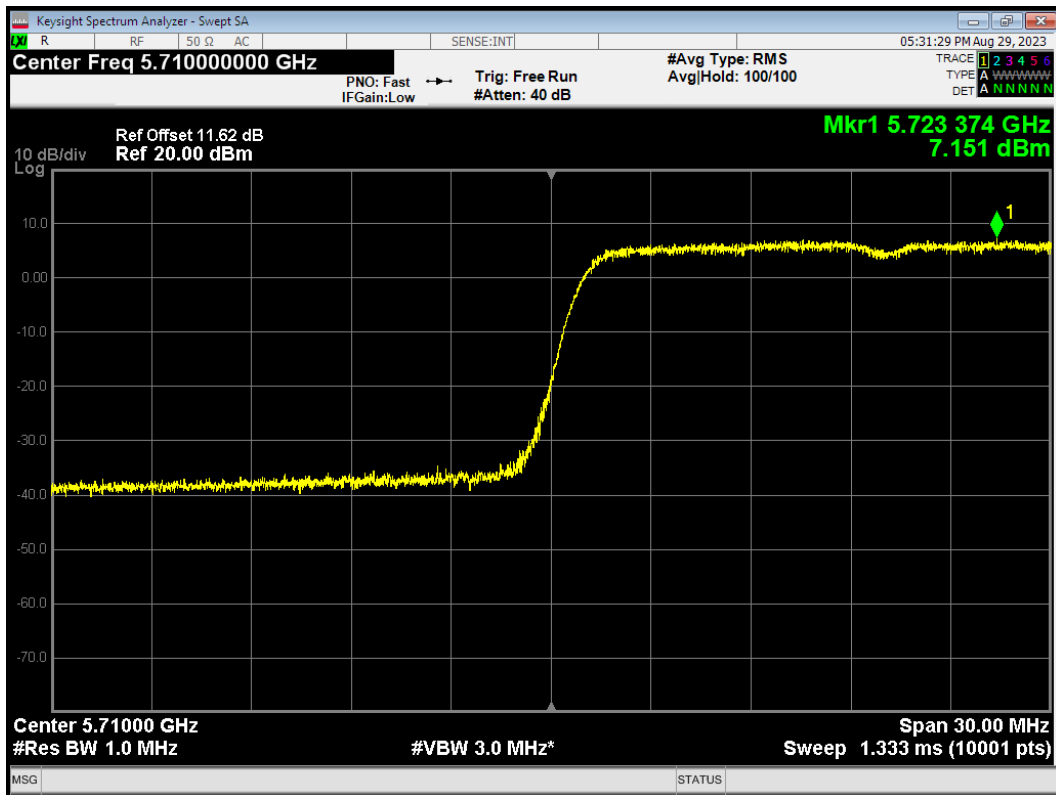

PSD 802.11ac(VHT160) 5570MHz Ant2

PSD 802.11ac(VHT20) 5500MHz Ant1

PSD 802.11ac(VHT20) 5500MHz Ant2

PSD 802.11ac(VHT20) 5600MHz Ant1

PSD 802.11ac(VHT20) 5600MHz Ant2

PSD 802.11ac(VHT20) 5700MHz Ant1

PSD 802.11ac(VHT20) 5700MHz Ant2

PSD 802.11ac(VHT20) 5720MHz Ant1

PSD 802.11ac(VHT20) 5720MHz Ant2

PSD 802.11ac(VHT40) 5510MHz Ant1

PSD 802.11ac(VHT40) 5510MHz Ant2

PSD 802.11ac(VHT40) 5590MHz Ant1

PSD 802.11ac(VHT40) 5590MHz Ant2

PSD 802.11ac(VHT40) 5670MHz Ant1