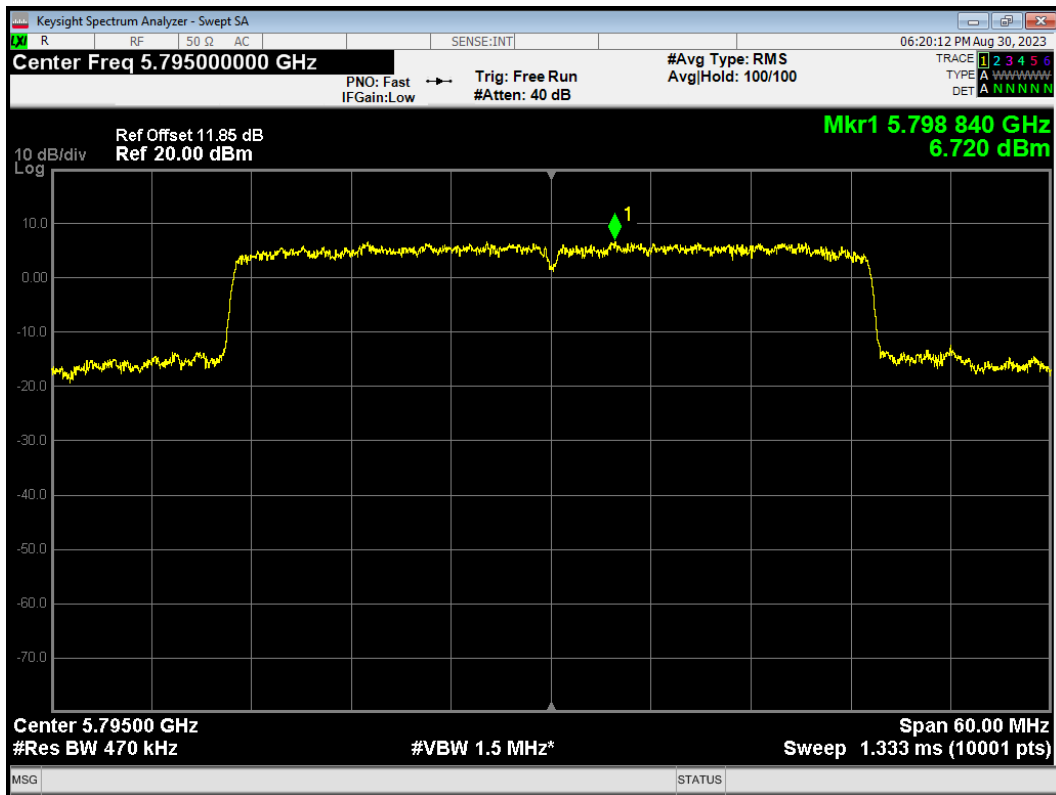

PSD 802.11ax(HE20) 5745MHz Ant1

PSD 802.11ax(HE20) 5745MHz Ant2

PSD 802.11ax(HE20) 5785MHz Ant1

PSD 802.11ax(HE20) 5785MHz Ant2

PSD 802.11ax(HE20) 5825MHz Ant1

PSD 802.11ax(HE20) 5825MHz Ant2

PSD 802.11ax(HE40) 5710MHz Ant1

PSD 802.11ax(HE40) 5710MHz Ant2

PSD 802.11ax(HE40) 5755MHz Ant1

PSD 802.11ax(HE40) 5755MHz Ant2

PSD 802.11ax(HE40) 5795MHz Ant1

PSD 802.11ax(HE40) 5795MHz Ant2

PSD 802.11ax(HE80) 5690MHz Ant1

PSD 802.11ax(HE80) 5690MHz Ant2

PSD 802.11ax(HE80) 5775MHz Ant1

PSD 802.11ax(HE80) 5775MHz Ant2

PSD 802.11n(HT20) 5720MHz Ant1

PSD 802.11n(HT20) 5720MHz Ant2

PSD 802.11n(HT20) 5745MHz Ant1

PSD 802.11n(HT20) 5745MHz Ant2

PSD 802.11n(HT20) 5785MHz Ant1