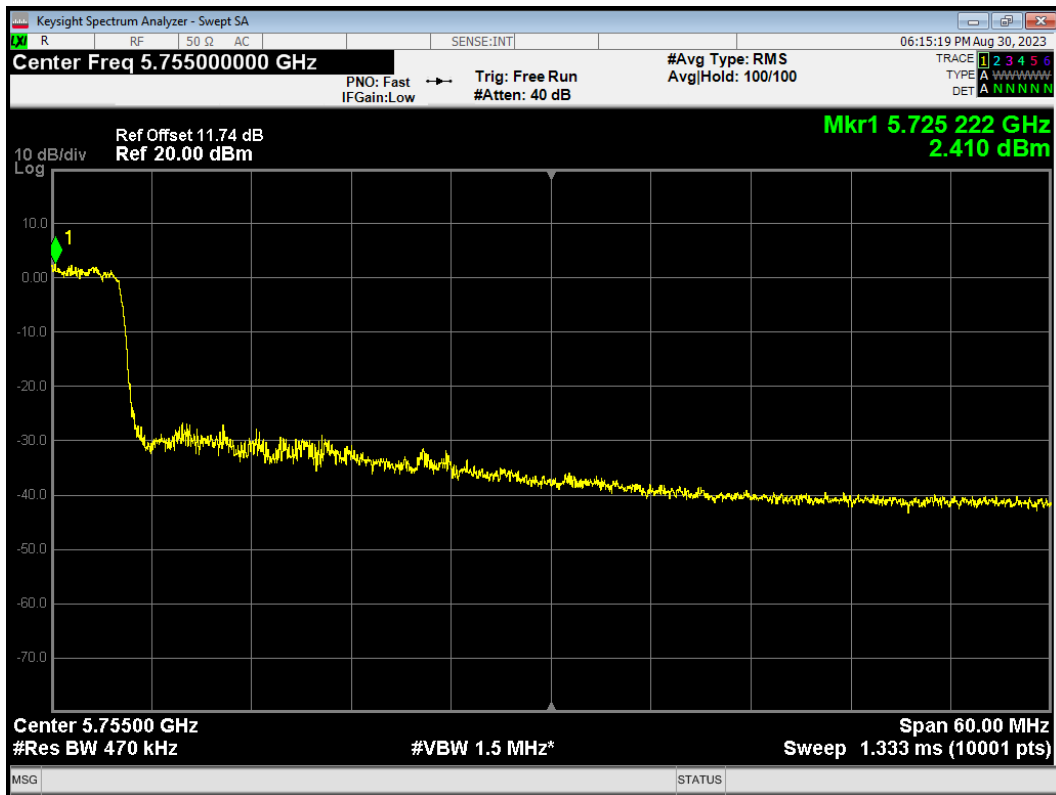

PSD 802.11ac(VHT40) 5795MHz Ant2

PSD 802.11ac(VHT80) 5690MHz Ant1

PSD 802.11ac(VHT80) 5690MHz Ant2

PSD 802.11ac(VHT80) 5775MHz Ant1

PSD 802.11ac(VHT80) 5775MHz Ant2

PSD 802.11ax(HE20) 5720MHz Ant1

PSD 802.11ax(HE20) 5720MHz Ant2

PSD 802.11ax(HE20) 5745MHz Ant1

PSD 802.11ax(HE20) 5745MHz Ant2

PSD 802.11ax(HE20) 5785MHz Ant1

PSD 802.11ax(HE20) 5785MHz Ant2

PSD 802.11ax(HE20) 5825MHz Ant1

PSD 802.11ax(HE20) 5825MHz Ant2

PSD 802.11ax(HE40) 5710MHz Ant1

PSD 802.11ax(HE40) 5710MHz Ant2

PSD 802.11ax(HE40) 5755MHz Ant1

PSD 802.11ax(HE40) 5755MHz Ant2

PSD 802.11ax(HE40) 5795MHz Ant1

PSD 802.11ax(HE40) 5795MHz Ant2

PSD 802.11ax(HE80) 5690MHz Ant1

PSD 802.11ax(HE80) 5690MHz Ant2