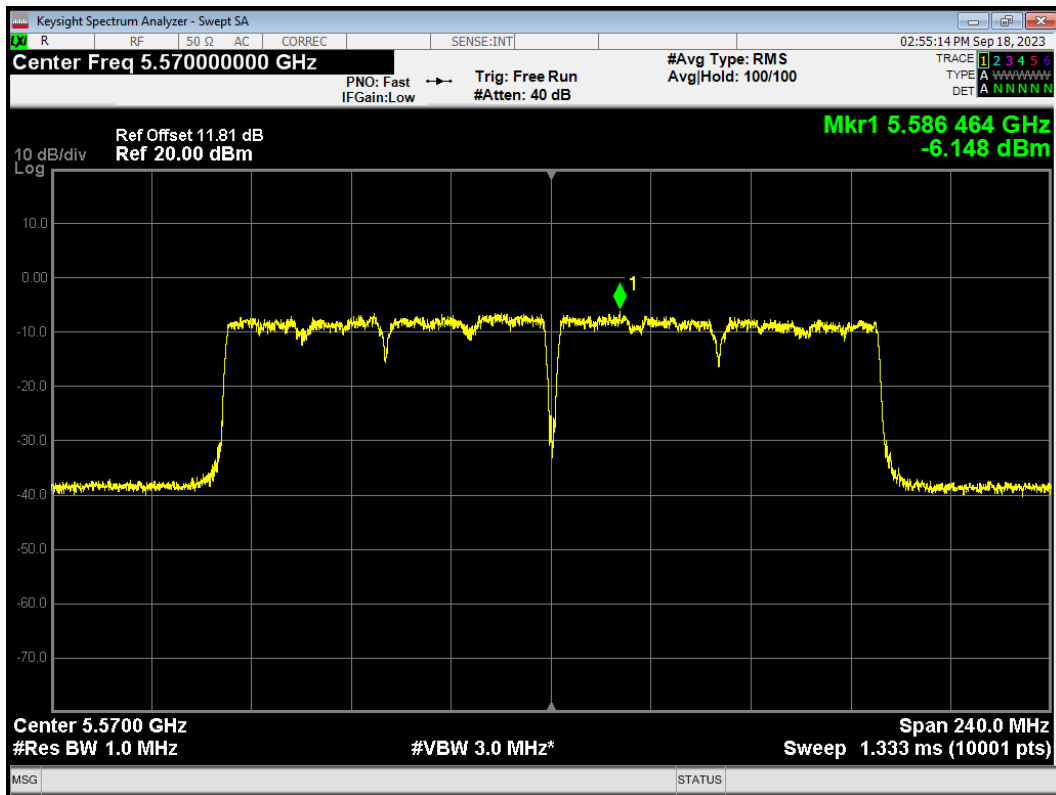

PSD 802.11ac(VHT160) 5570MHz Ant2