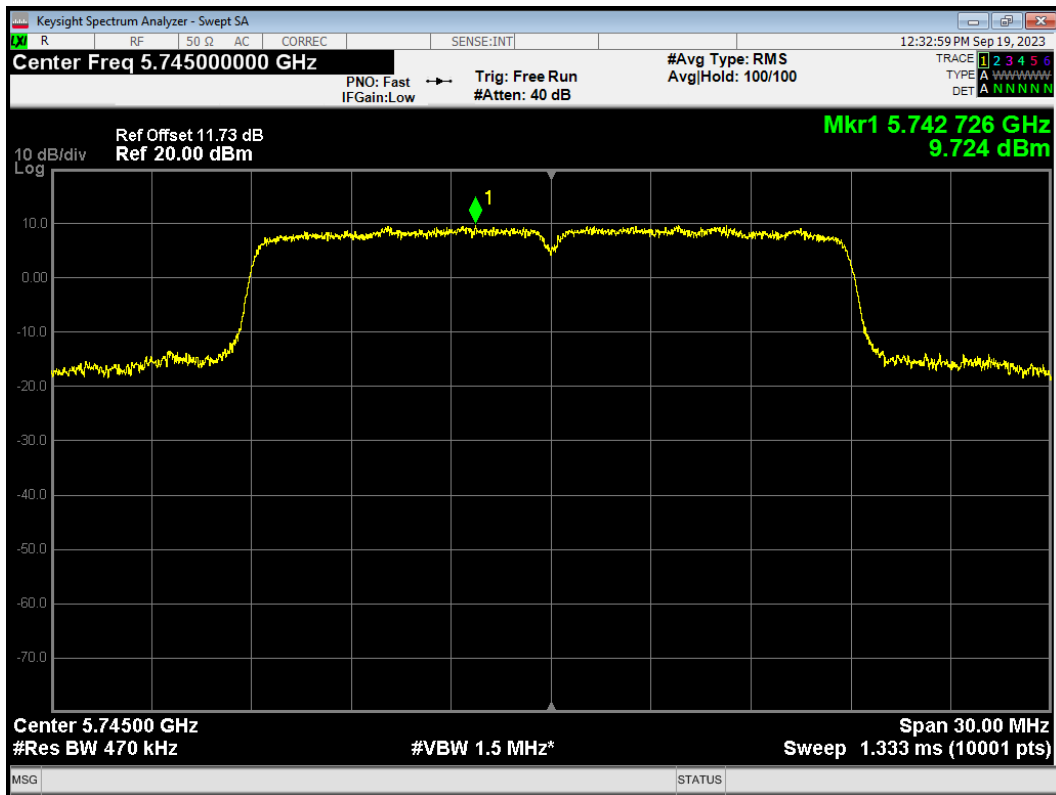

PSD 802.11a 5825MHz Ant2

PSD 802.11ac(VHT20) 5720MHz Ant1

PSD 802.11ac(VHT20) 5720MHz Ant2

PSD 802.11ac(VHT20) 5745MHz Ant1

PSD 802.11ac(VHT20) 5745MHz Ant2

PSD 802.11ac(VHT20) 5785MHz Ant1

PSD 802.11ac(VHT20) 5785MHz Ant2

PSD 802.11ac(VHT20) 5825MHz Ant1

PSD 802.11ac(VHT20) 5825MHz Ant2

PSD 802.11ac(VHT40) 5710MHz Ant1

PSD 802.11ac(VHT40) 5710MHz Ant2

PSD 802.11ac(VHT40) 5755MHz Ant1

PSD 802.11ac(VHT40) 5755MHz Ant2

PSD 802.11ac(VHT40) 5795MHz Ant1