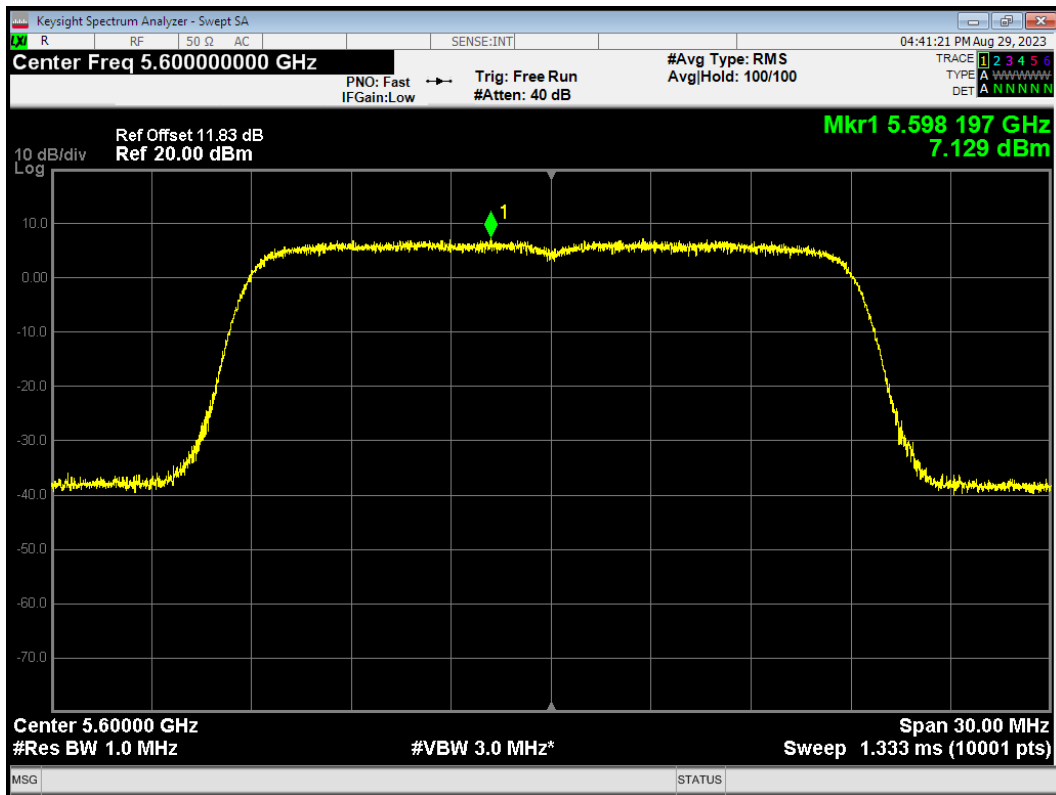

PSD 802.11ac(VHT160) 5570MHz Ant2

PSD 802.11ac(VHT20) 5500MHz Ant1

PSD 802.11ac(VHT20) 5500MHz Ant2

PSD 802.11ac(VHT20) 5600MHz Ant1

PSD 802.11ac(VHT20) 5600MHz Ant2

PSD 802.11ac(VHT20) 5700MHz Ant1

PSD 802.11ac(VHT20) 5700MHz Ant2

PSD 802.11ac(VHT20) 5720MHz Ant1

PSD 802.11ac(VHT20) 5720MHz Ant2

PSD 802.11ac(VHT40) 5510MHz Ant1

PSD 802.11ac(VHT40) 5510MHz Ant2

PSD 802.11ac(VHT40) 5590MHz Ant1

PSD 802.11ac(VHT40) 5590MHz Ant2

PSD 802.11ac(VHT40) 5670MHz Ant1