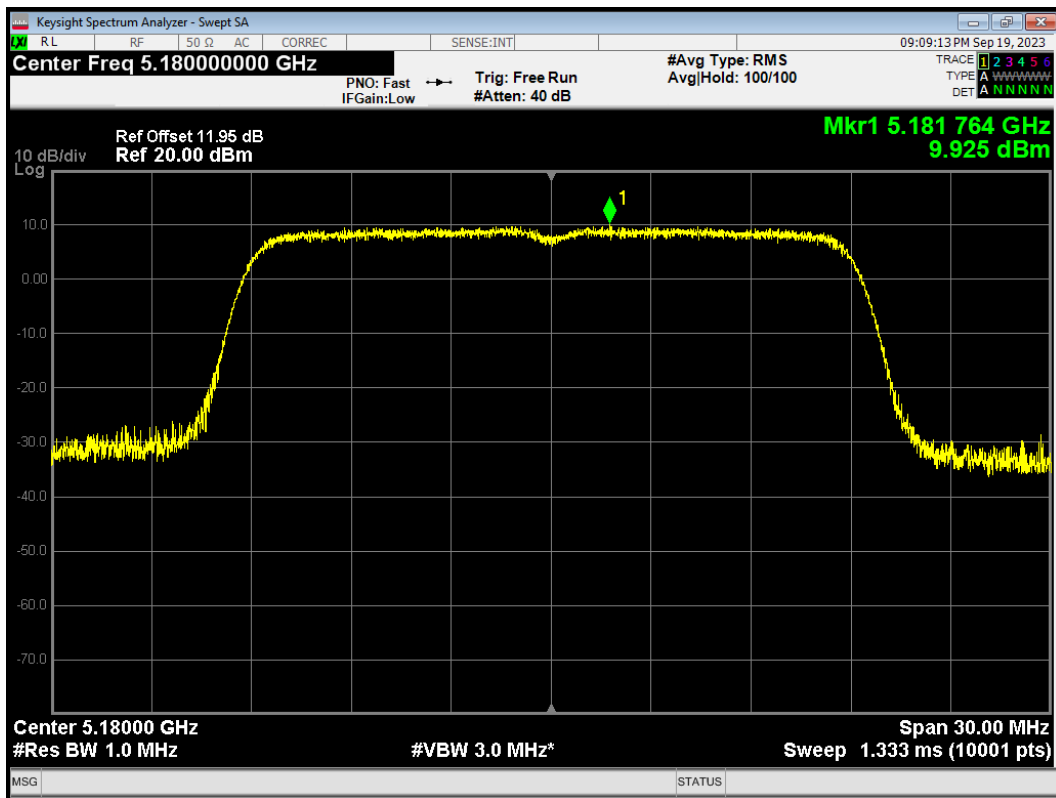

PSD 802.11n(HT40) 5795MHz Ant1

PSD 802.11n(HT40) 5795MHz Ant2

Beamforming

U-NII-1

PSD 802.11a 5180MHz Ant1

PSD 802.11a 5180MHz Ant2

PSD 802.11a 5200MHz Ant1

PSD 802.11a 5200MHz Ant2

PSD 802.11a 5240MHz Ant1

PSD 802.11a 5240MHz Ant2

PSD 802.11ac(VHT20) 5180MHz Ant1

PSD 802.11ac(VHT20) 5180MHz Ant2

PSD 802.11ac(VHT20) 5200MHz Ant1

PSD 802.11ac(VHT20) 5200MHz Ant2

PSD 802.11ac(VHT20) 5240MHz Ant1

PSD 802.11ac(VHT20) 5240MHz Ant2

PSD 802.11ac(VHT40) 5190MHz Ant1

PSD 802.11ac(VHT40) 5190MHz Ant2