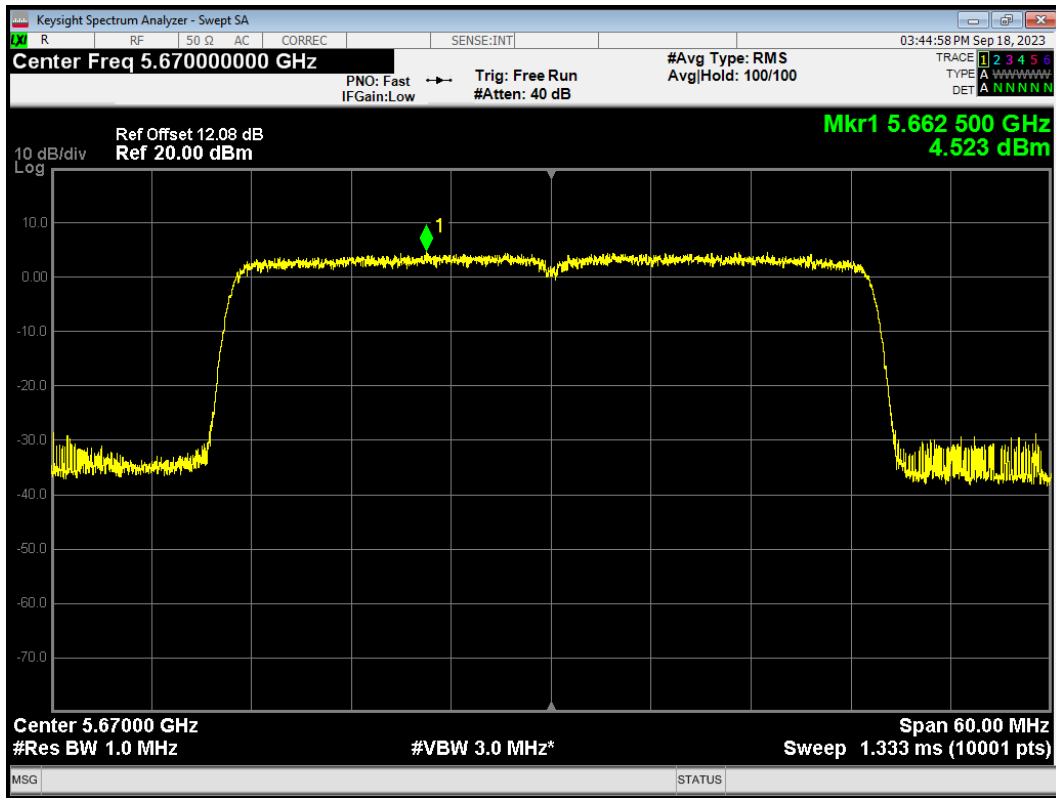

PSD 802.11ax(HE20) 5600MHz Ant2

PSD 802.11ax(HE20) 5700MHz Ant1

PSD 802.11ax(HE20) 5700MHz Ant2

PSD 802.11ax(HE20) 5720MHz Ant1

PSD 802.11ax(HE20) 5720MHz Ant2

PSD 802.11ax(HE40) 5510MHz Ant1

PSD 802.11ax(HE40) 5510MHz Ant2

PSD 802.11ax(HE40) 5590MHz Ant1

PSD 802.11ax(HE40) 5590MHz Ant2

PSD 802.11ax(HE40) 5670MHz Ant1

PSD 802.11ax(HE40) 5670MHz Ant2

PSD 802.11ax(HE40) 5710MHz Ant1

PSD 802.11ax(HE40) 5710MHz Ant2

PSD 802.11ax(HE80) 5530MHz Ant1