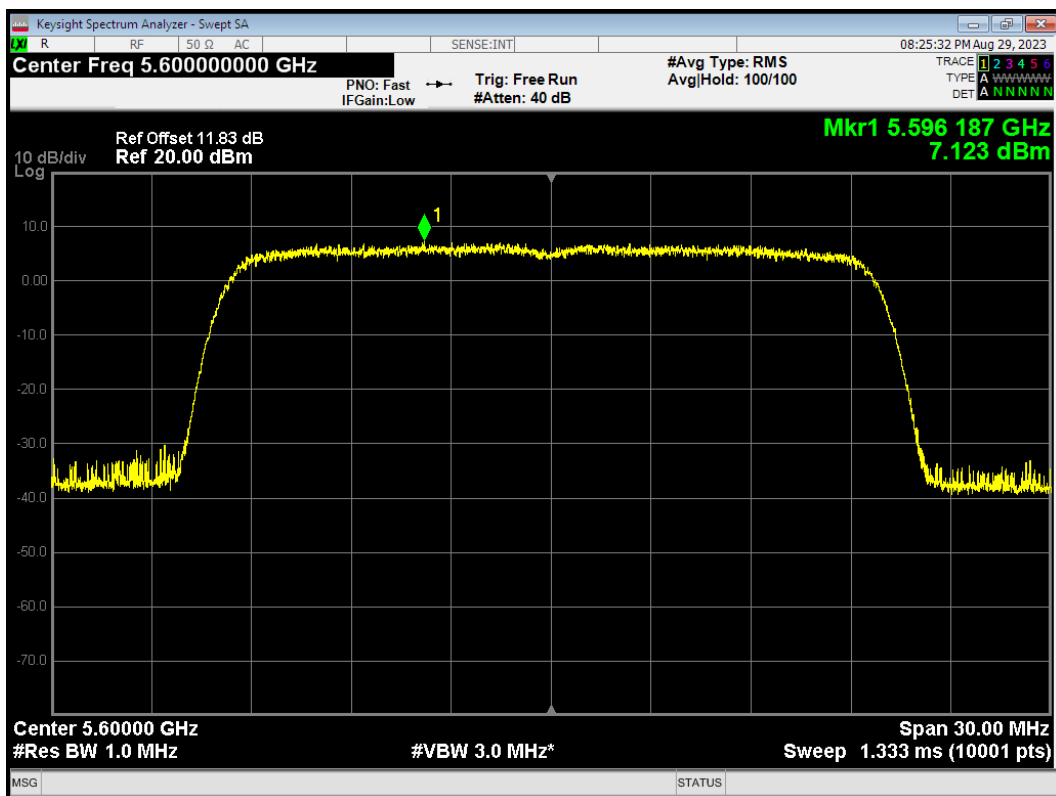

PSD 802.11ac(VHT80) 5690MHz Ant1

PSD 802.11ac(VHT80) 5690MHz Ant2

PSD 802.11ax(HE160) 5570MHz Ant1

PSD 802.11ax(HE160) 5570MHz Ant2

PSD 802.11ax(HE20) 5500MHz Ant1

PSD 802.11ax(HE20) 5500MHz Ant2

PSD 802.11ax(HE20) 5600MHz Ant1

PSD 802.11ax(HE20) 5600MHz Ant2

PSD 802.11ax(HE20) 5700MHz Ant1

PSD 802.11ax(HE20) 5700MHz Ant2

PSD 802.11ax(HE20) 5720MHz Ant1

PSD 802.11ax(HE20) 5720MHz Ant2

PSD 802.11ax(HE40) 5510MHz Ant1

PSD 802.11ax(HE40) 5510MHz Ant2