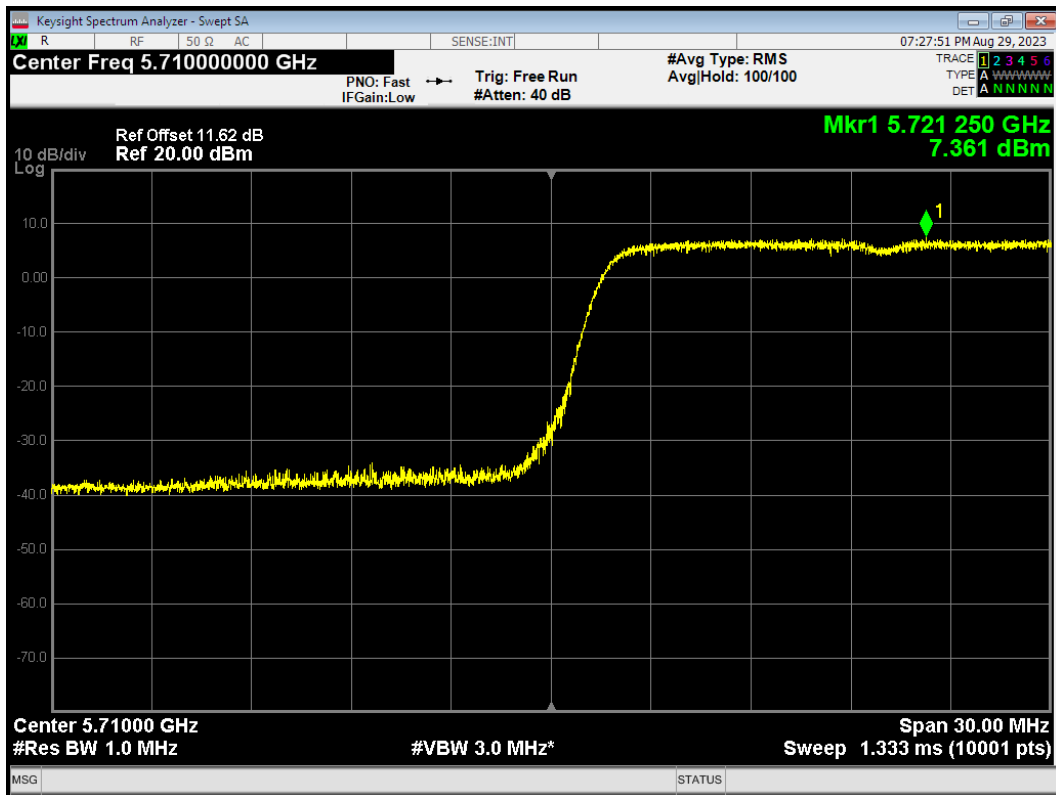

PSD 802.11a 5500MHz Ant2

PSD 802.11a 5600MHz Ant1

PSD 802.11a 5600MHz Ant2

PSD 802.11a 5700MHz Ant1

PSD 802.11a 5700MHz Ant2

PSD 802.11a 5720MHz Ant1

PSD 802.11a 5720MHz Ant2

PSD 802.11ac(VHT160) 5570MHz Ant1