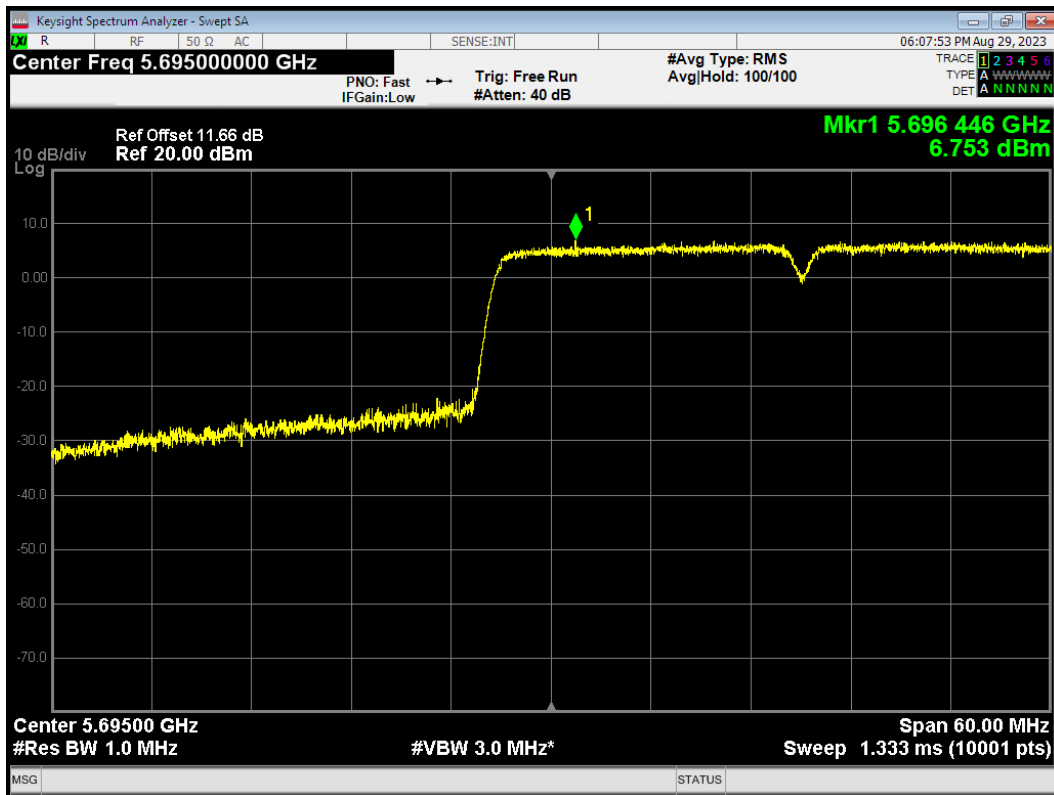

PSD 802.11n(HT40) 5510MHz Ant2

PSD 802.11n(HT40) 5590MHz Ant1

PSD 802.11n(HT40) 5590MHz Ant2

PSD 802.11n(HT40) 5670MHz Ant1

PSD 802.11n(HT40) 5670MHz Ant2

PSD 802.11n(HT40) 5710MHz Ant1

PSD 802.11n(HT40) 5710MHz Ant2