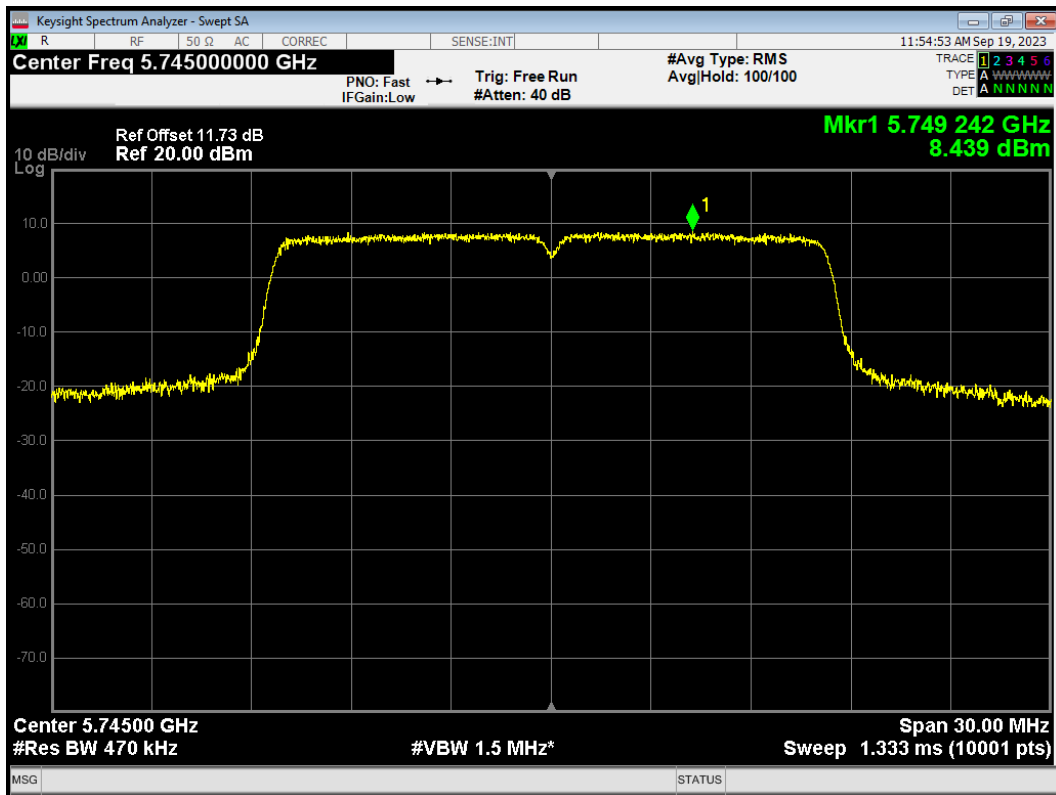

U-NII-3

PSD 802.11a 5720MHz Ant1

PSD 802.11a 5720MHz Ant2

PSD 802.11a 5745MHz Ant1

PSD 802.11a 5745MHz Ant2

PSD 802.11a 5785MHz Ant1

PSD 802.11a 5785MHz Ant2

PSD 802.11a 5825MHz Ant1

PSD 802.11a 5825MHz Ant2

PSD 802.11ac(VHT20) 5720MHz Ant1

PSD 802.11ac(VHT20) 5720MHz Ant2

PSD 802.11ac(VHT20) 5745MHz Ant1

PSD 802.11ac(VHT20) 5745MHz Ant2

PSD 802.11ac(VHT20) 5785MHz Ant1

PSD 802.11ac(VHT20) 5785MHz Ant2