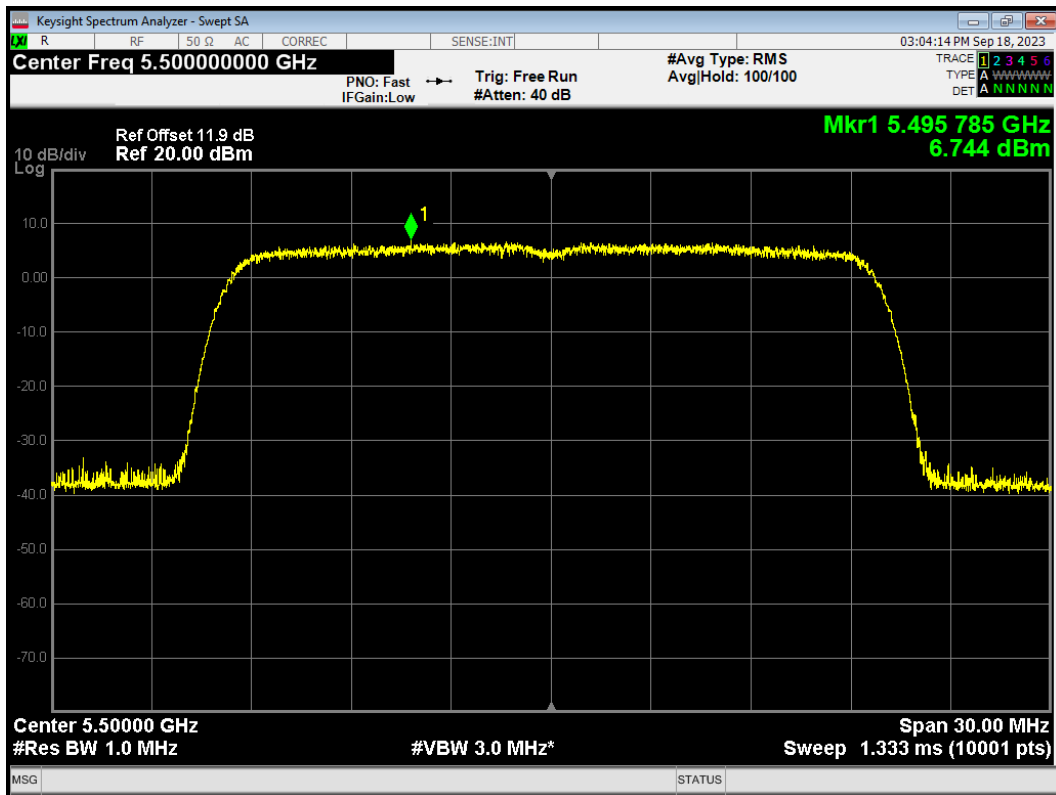

PSD 802.11ac(VHT80) 5690MHz Ant1

PSD 802.11ac(VHT80) 5690MHz Ant2

PSD 802.11ax(HE160) 5570MHz Ant1

PSD 802.11ax(HE160) 5570MHz Ant2

PSD 802.11ax(HE20) 5500MHz Ant1

PSD 802.11ax(HE20) 5500MHz Ant2

PSD 802.11ax(HE20) 5600MHz Ant1

PSD 802.11ax(HE20) 5600MHz Ant2

PSD 802.11ax(HE20) 5700MHz Ant1

PSD 802.11ax(HE20) 5700MHz Ant2

PSD 802.11ax(HE20) 5720MHz Ant1

PSD 802.11ax(HE20) 5720MHz Ant2

PSD 802.11ax(HE40) 5510MHz Ant1

PSD 802.11ax(HE40) 5510MHz Ant2