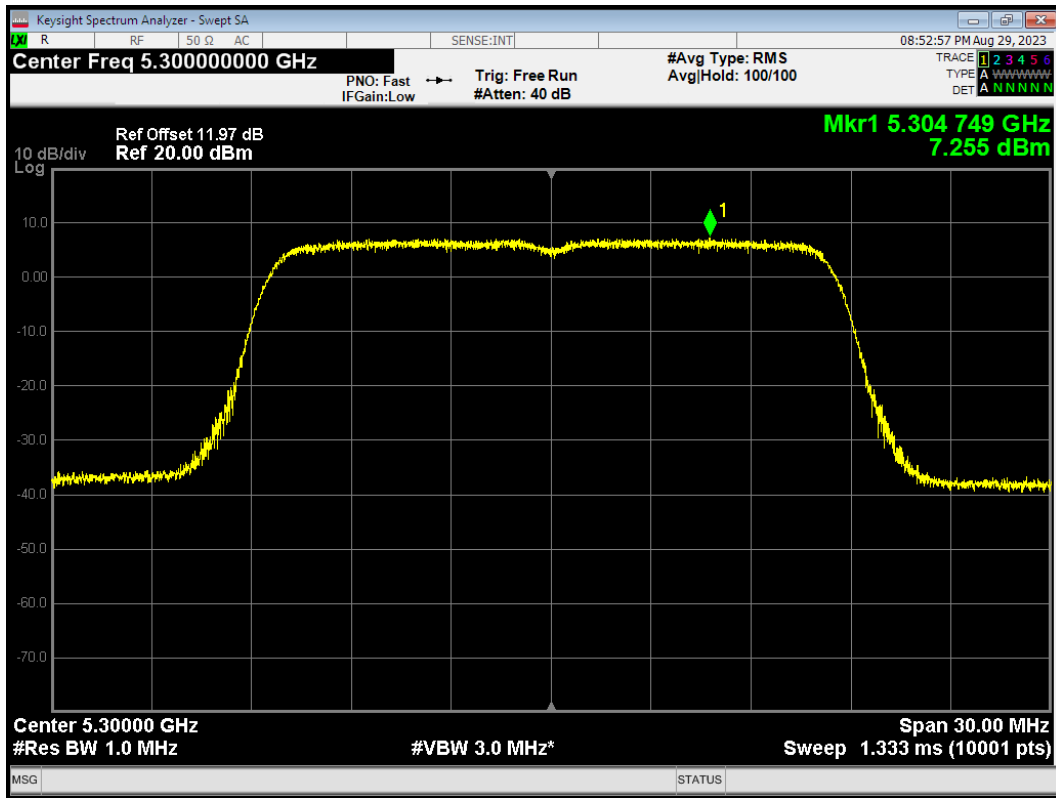

PSD 802.11n(HT20) 5240MHz Ant2

PSD 802.11n(HT40) 5190MHz Ant1

PSD 802.11n(HT40) 5190MHz Ant2

PSD 802.11n(HT40) 5230MHz Ant1

PSD 802.11n(HT40) 5230MHz Ant2

U-NII-2A

PSD 802.11a 5260MHz Ant1

PSD 802.11a 5260MHz Ant2

PSD 802.11a 5300MHz Ant1

PSD 802.11a 5300MHz Ant2

PSD 802.11a 5320MHz Ant1

PSD 802.11a 5320MHz Ant2

PSD 802.11ac(VHT160) 5250MHz Ant1

PSD 802.11ac(VHT160) 5250MHz Ant2

PSD 802.11ac(VHT20) 5260MHz Ant1

PSD 802.11ac(VHT20) 5260MHz Ant2