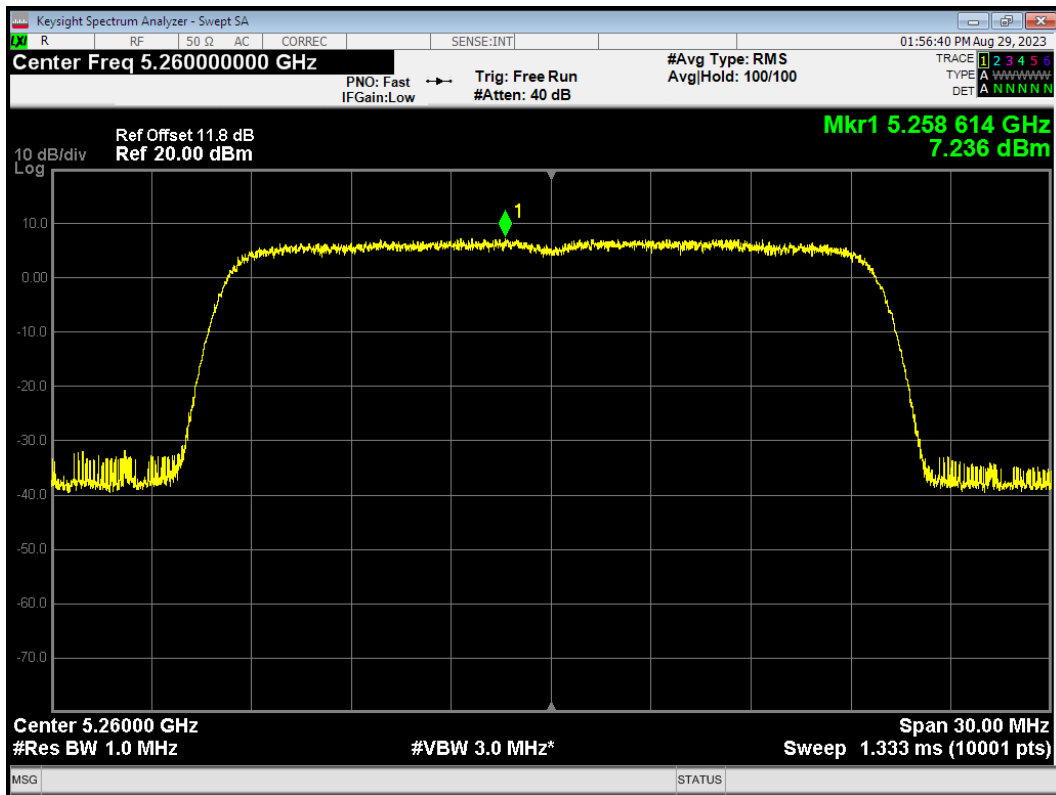

PSD 802.11ac(VHT40) 5310MHz Ant2

PSD 802.11ac(VHT80) 5290MHz Ant1

PSD 802.11ac(VHT80) 5290MHz Ant2

PSD 802.11ax(HE160) 5250MHz Ant1

PSD 802.11ax(HE160) 5250MHz Ant2

PSD 802.11ax(HE20) 5260MHz Ant1

PSD 802.11ax(HE20) 5260MHz Ant2

PSD 802.11ax(HE20) 5300MHz Ant1

PSD 802.11ax(HE20) 5300MHz Ant2

PSD 802.11ax(HE20) 5320MHz Ant1

PSD 802.11ax(HE20) 5320MHz Ant2

PSD 802.11ax(HE40) 5270MHz Ant1

PSD 802.11ax(HE40) 5270MHz Ant2

PSD 802.11ax(HE40) 5310MHz Ant1