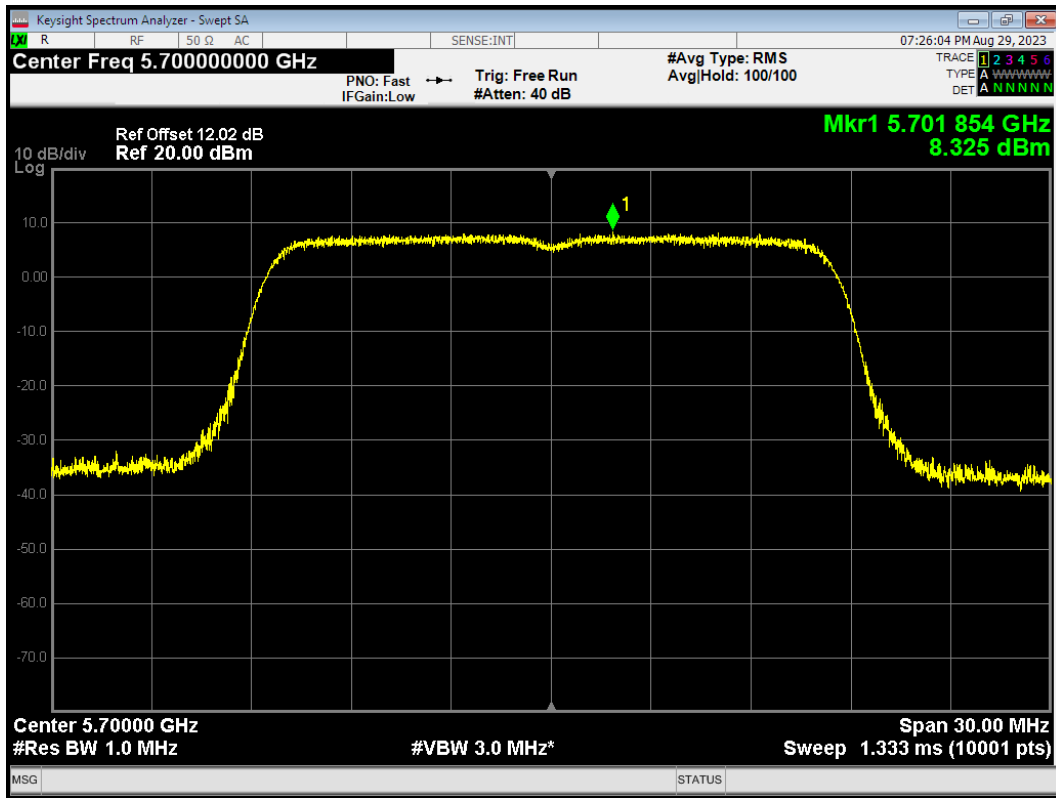

PSD 802.11a 5500MHz Ant2

PSD 802.11a 5600MHz Ant1

PSD 802.11a 5600MHz Ant2

PSD 802.11a 5700MHz Ant1

PSD 802.11a 5700MHz Ant2

PSD 802.11a 5720MHz Ant1

PSD 802.11a 5720MHz Ant2

PSD 802.11ac(VHT160) 5570MHz Ant1

PSD 802.11ac(VHT160) 5570MHz Ant2

PSD 802.11ac(VHT20) 5500MHz Ant1

PSD 802.11ac(VHT20) 5500MHz Ant2

PSD 802.11ac(VHT20) 5600MHz Ant1

PSD 802.11ac(VHT20) 5600MHz Ant2

PSD 802.11ac(VHT20) 5700MHz Ant1

PSD 802.11ac(VHT20) 5700MHz Ant2