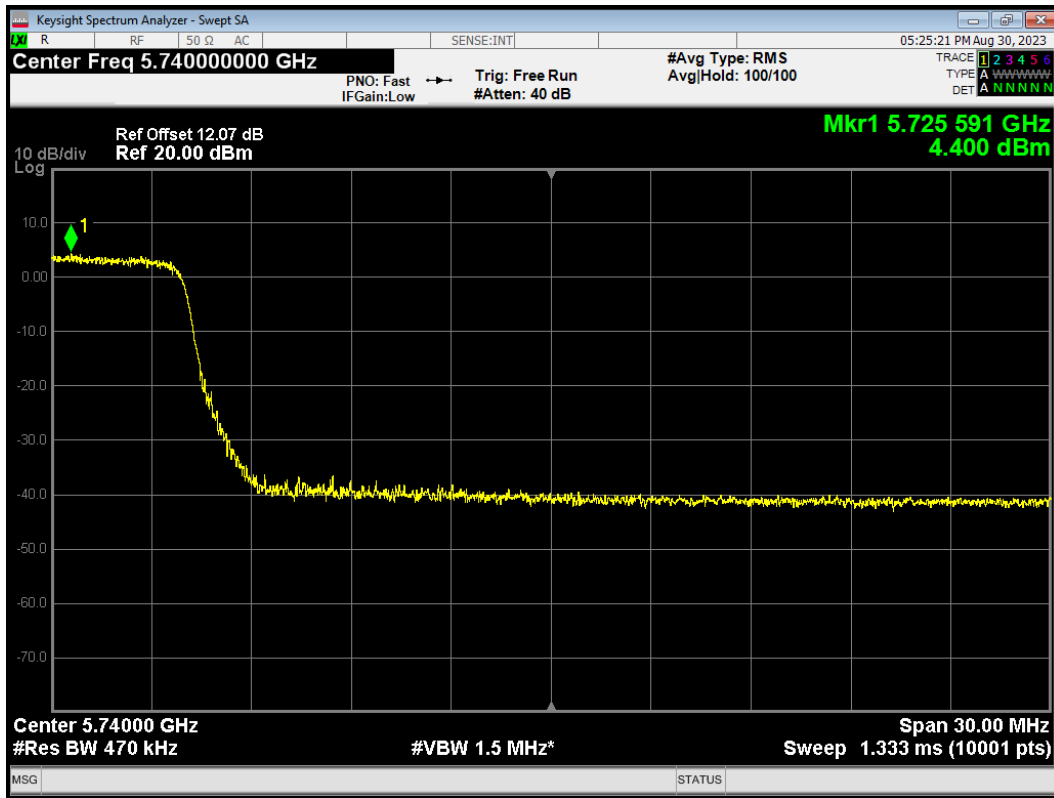

PSD 802.11ax(HE20) 5745MHz Ant1

PSD 802.11ax(HE20) 5745MHz Ant2

PSD 802.11ax(HE20) 5785MHz Ant1

PSD 802.11ax(HE20) 5785MHz Ant2

PSD 802.11ax(HE20) 5825MHz Ant1

PSD 802.11ax(HE20) 5825MHz Ant2

PSD 802.11ax(HE40) 5710MHz Ant1

PSD 802.11ax(HE40) 5710MHz Ant2

PSD 802.11ax(HE40) 5755MHz Ant1

PSD 802.11ax(HE40) 5755MHz Ant2

PSD 802.11ax(HE40) 5795MHz Ant1

PSD 802.11ax(HE40) 5795MHz Ant2

PSD 802.11ax(HE80) 5690MHz Ant1

PSD 802.11ax(HE80) 5690MHz Ant2

PSD 802.11ax(HE80) 5775MHz Ant1

PSD 802.11ax(HE80) 5775MHz Ant2

PSD 802.11n(HT20) 5720MHz Ant1

PSD 802.11n(HT20) 5720MHz Ant2

PSD 802.11n(HT20) 5745MHz Ant1

PSD 802.11n(HT20) 5745MHz Ant2

PSD 802.11n(HT20) 5785MHz Ant1