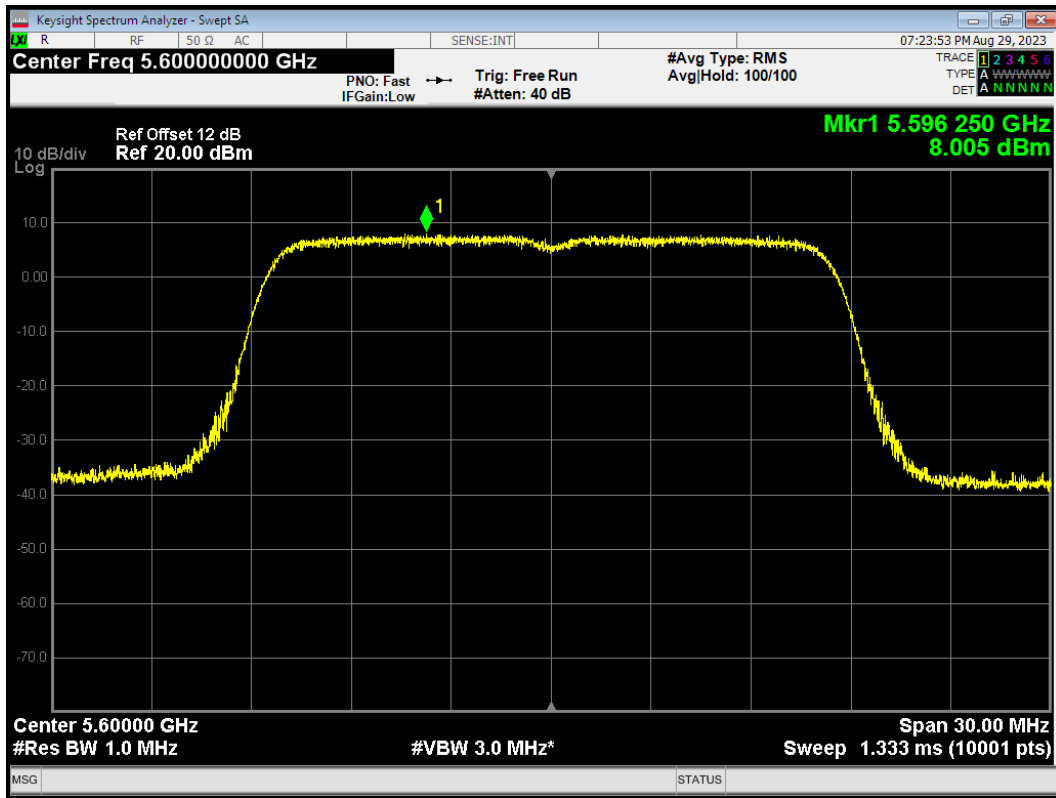

PSD 802.11n(HT20) 5320MHz Ant1

PSD 802.11n(HT20) 5320MHz Ant2

PSD 802.11n(HT40) 5270MHz Ant1

PSD 802.11n(HT40) 5270MHz Ant2

PSD 802.11n(HT40) 5310MHz Ant1

PSD 802.11n(HT40) 5310MHz Ant2

U-NII-2C

PSD 802.11a 5500MHz Ant1

PSD 802.11a 5500MHz Ant2

PSD 802.11a 5600MHz Ant1

PSD 802.11a 5600MHz Ant2

PSD 802.11a 5700MHz Ant1

PSD 802.11a 5700MHz Ant2

PSD 802.11a 5720MHz Ant1

PSD 802.11a 5720MHz Ant2

PSD 802.11ac(VHT160) 5570MHz Ant1