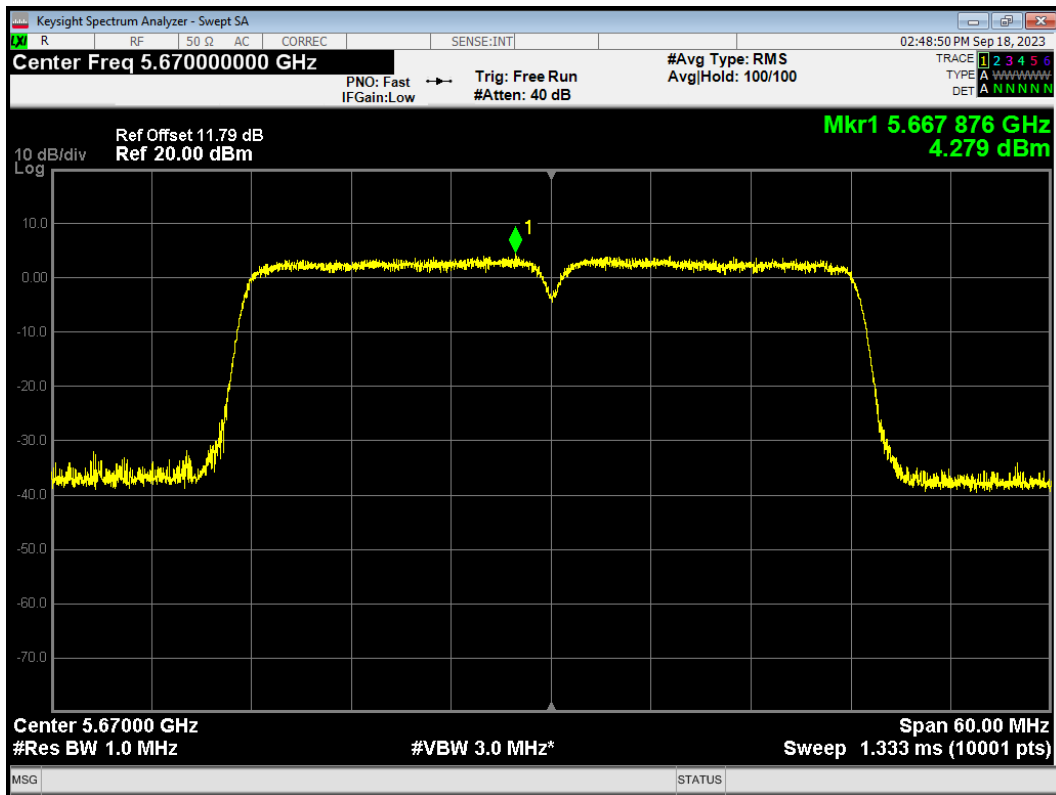

PSD 802.11ac(VHT40) 5670MHz Ant2