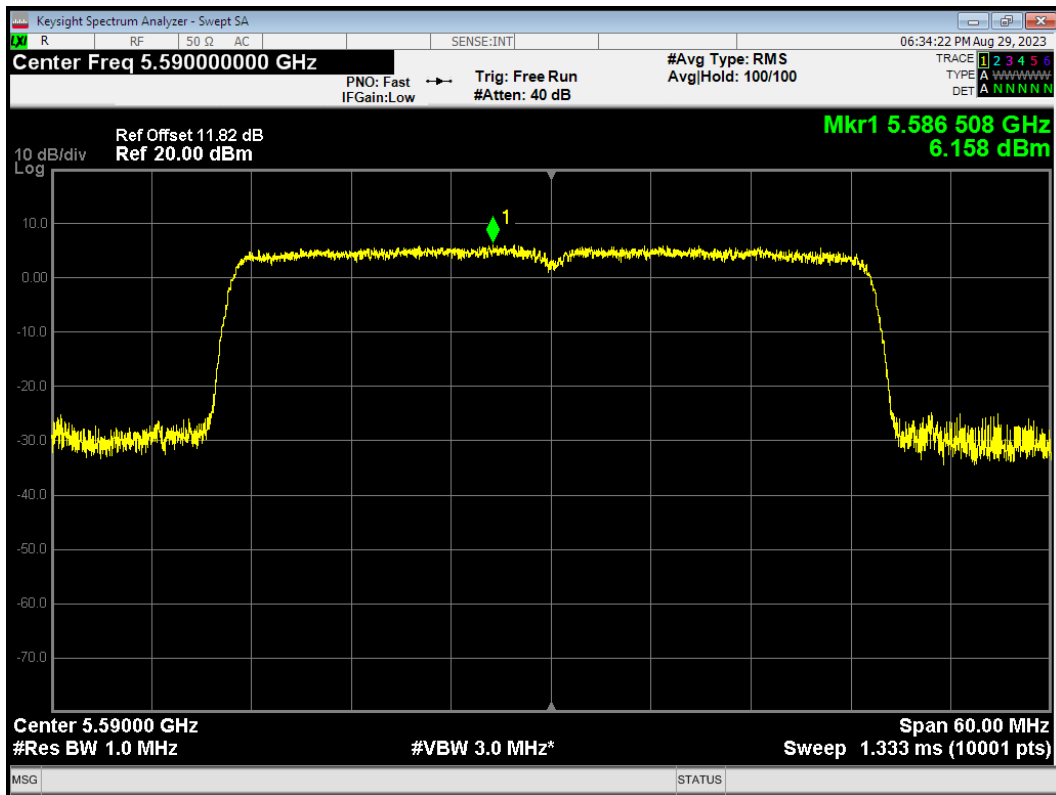

PSD 802.11ax(HE20) 5600MHz Ant2

PSD 802.11ax(HE20) 5700MHz Ant1

PSD 802.11ax(HE20) 5700MHz Ant2

PSD 802.11ax(HE20) 5720MHz Ant1

PSD 802.11ax(HE20) 5720MHz Ant2

PSD 802.11ax(HE40) 5510MHz Ant1

PSD 802.11ax(HE40) 5510MHz Ant2

PSD 802.11ax(HE40) 5590MHz Ant1

PSD 802.11ax(HE40) 5590MHz Ant2

PSD 802.11ax(HE40) 5670MHz Ant1

PSD 802.11ax(HE40) 5670MHz Ant2

PSD 802.11ax(HE40) 5710MHz Ant1

PSD 802.11ax(HE40) 5710MHz Ant2

PSD 802.11ax(HE80) 5530MHz Ant1