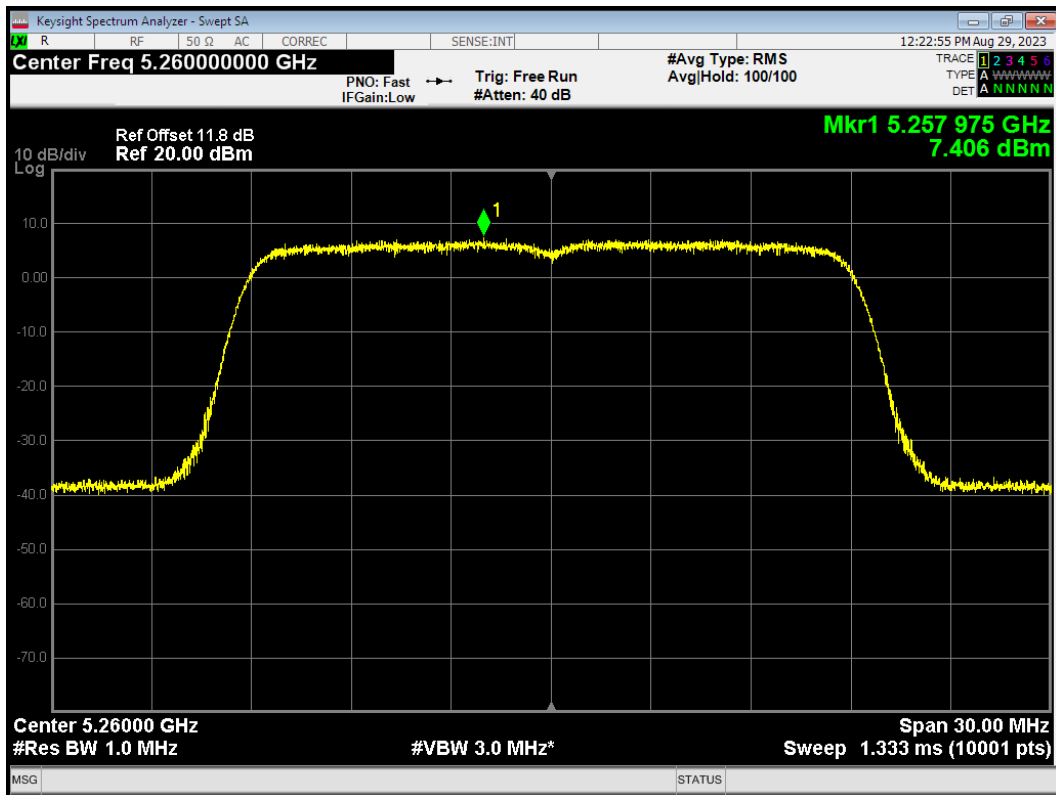

PSD 802.11a 5300MHz Ant1

PSD 802.11a 5300MHz Ant2

PSD 802.11a 5320MHz Ant1

PSD 802.11a 5320MHz Ant2

PSD 802.11ac(VHT160) 5250MHz Ant1

PSD 802.11ac(VHT160) 5250MHz Ant2

PSD 802.11ac(VHT20) 5260MHz Ant1

PSD 802.11ac(VHT20) 5260MHz Ant2

PSD 802.11ac(VHT20) 5300MHz Ant1

PSD 802.11ac(VHT20) 5300MHz Ant2

PSD 802.11ac(VHT20) 5320MHz Ant1

PSD 802.11ac(VHT20) 5320MHz Ant2

PSD 802.11ac(VHT40) 5270MHz Ant1

PSD 802.11ac(VHT40) 5270MHz Ant2

PSD 802.11ac(VHT40) 5310MHz Ant1