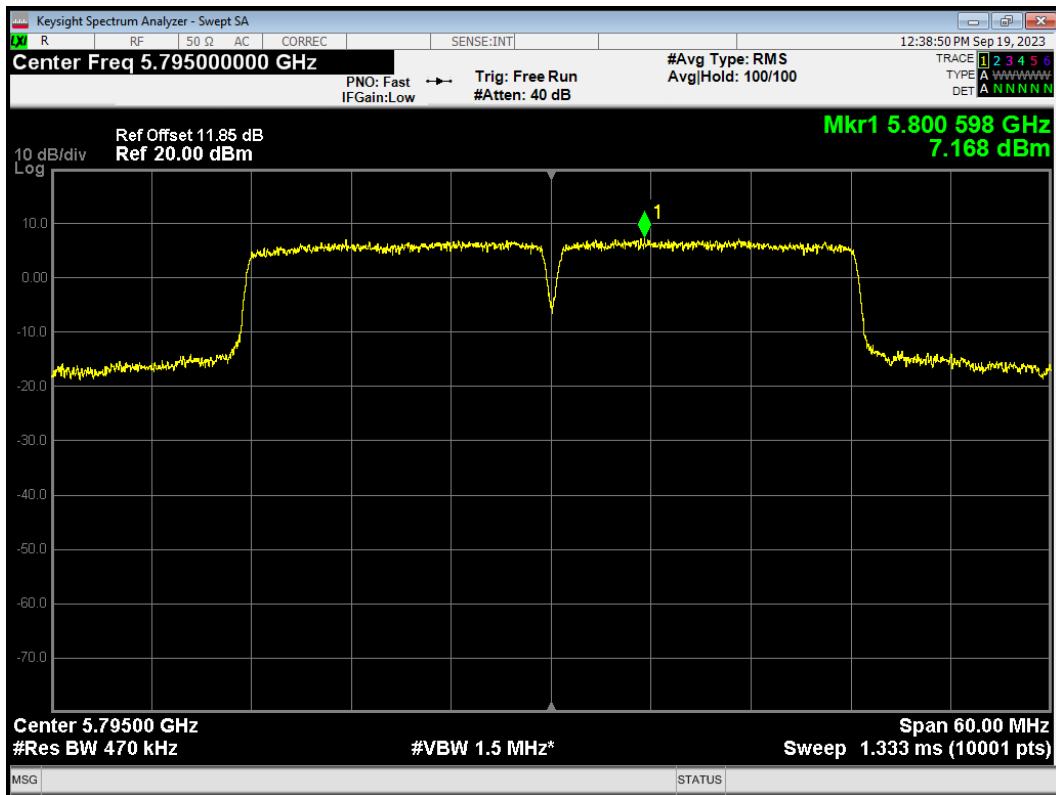

PSD 802.11ax(HE80) 5775MHz Ant1

PSD 802.11ax(HE80) 5775MHz Ant2

PSD 802.11n(HT20) 5720MHz Ant1

PSD 802.11n(HT20) 5720MHz Ant2

PSD 802.11n(HT20) 5745MHz Ant1

PSD 802.11n(HT20) 5745MHz Ant2

PSD 802.11n(HT20) 5785MHz Ant1

PSD 802.11n(HT20) 5785MHz Ant2

PSD 802.11n(HT20) 5825MHz Ant1

PSD 802.11n(HT20) 5825MHz Ant2

PSD 802.11n(HT40) 5710MHz Ant1

PSD 802.11n(HT40) 5710MHz Ant2

PSD 802.11n(HT40) 5755MHz Ant1

PSD 802.11n(HT40) 5755MHz Ant2

PSD 802.11n(HT40) 5795MHz Ant1

PSD 802.11n(HT40) 5795MHz Ant2

Beamforming

U-NII-1

PSD 802.11a 5180MHz Ant1

PSD 802.11a 5180MHz Ant2

PSD 802.11a 5200MHz Ant1

PSD 802.11a 5200MHz Ant2