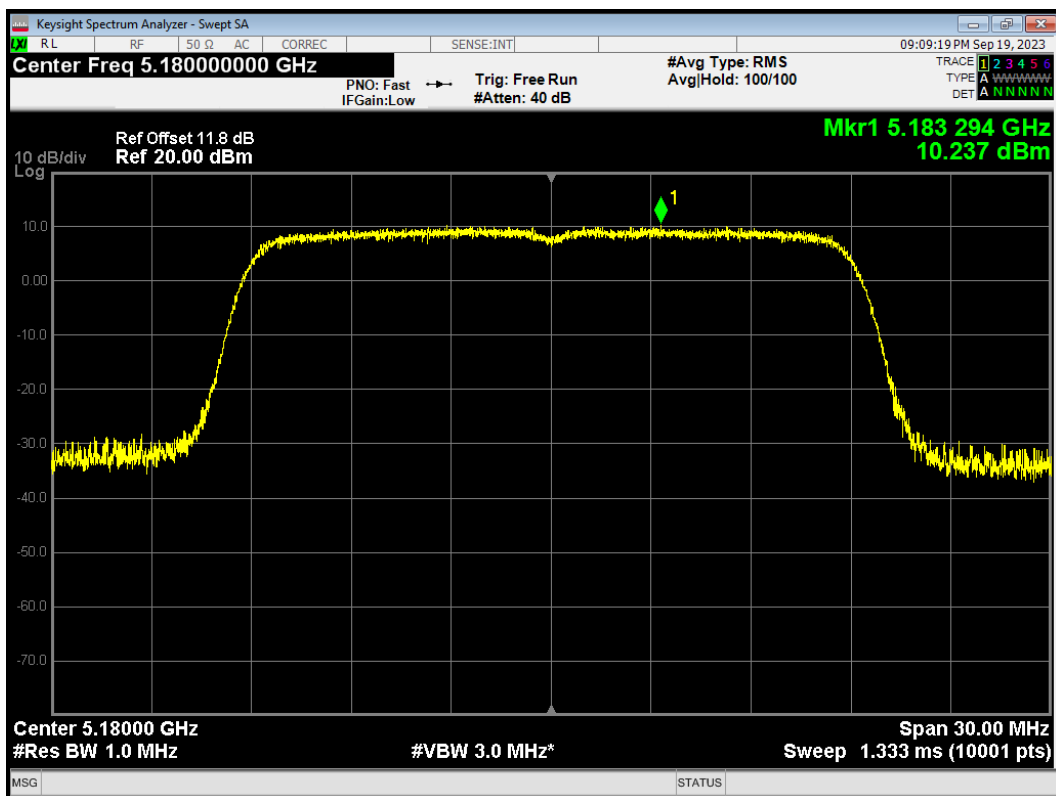

PSD 802.11n(HT40) 5795MHz Ant1

PSD 802.11n(HT40) 5795MHz Ant2

Beamforming

U-NII-1

PSD 802.11a 5180MHz Ant1

PSD 802.11a 5180MHz Ant2

PSD 802.11a 5200MHz Ant1

PSD 802.11a 5200MHz Ant2

PSD 802.11a 5240MHz Ant1

PSD 802.11a 5240MHz Ant2

PSD 802.11ac(VHT20) 5180MHz Ant1

PSD 802.11ac(VHT20) 5180MHz Ant2

PSD 802.11ac(VHT20) 5200MHz Ant1

PSD 802.11ac(VHT20) 5200MHz Ant2

PSD 802.11ac(VHT20) 5240MHz Ant1

PSD 802.11ac(VHT20) 5240MHz Ant2

PSD 802.11ac(VHT40) 5190MHz Ant1

PSD 802.11ac(VHT40) 5190MHz Ant2