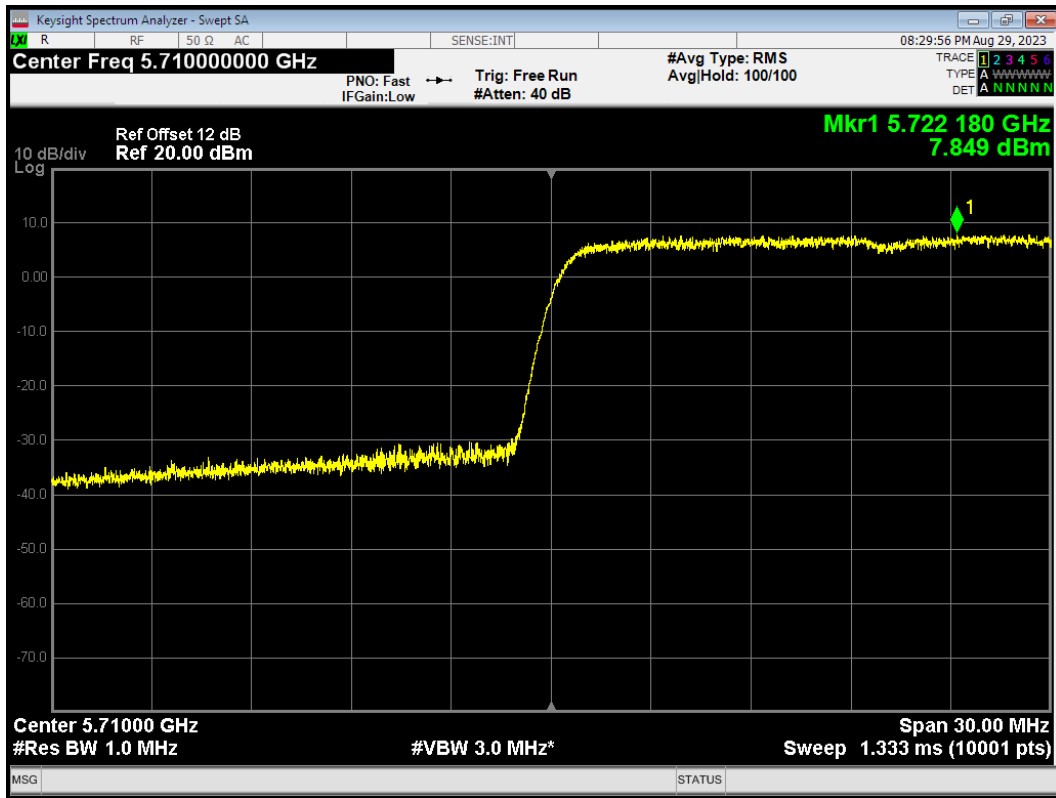

PSD 802.11ax(HE20) 5600MHz Ant2

PSD 802.11ax(HE20) 5700MHz Ant1

PSD 802.11ax(HE20) 5700MHz Ant2

PSD 802.11ax(HE20) 5720MHz Ant1

PSD 802.11ax(HE20) 5720MHz Ant2

PSD 802.11ax(HE40) 5510MHz Ant1

PSD 802.11ax(HE40) 5510MHz Ant2

PSD 802.11ax(HE40) 5590MHz Ant1

PSD 802.11ax(HE40) 5590MHz Ant2

PSD 802.11ax(HE40) 5670MHz Ant1

PSD 802.11ax(HE40) 5670MHz Ant2

PSD 802.11ax(HE40) 5710MHz Ant1

PSD 802.11ax(HE40) 5710MHz Ant2

PSD 802.11ax(HE80) 5530MHz Ant1