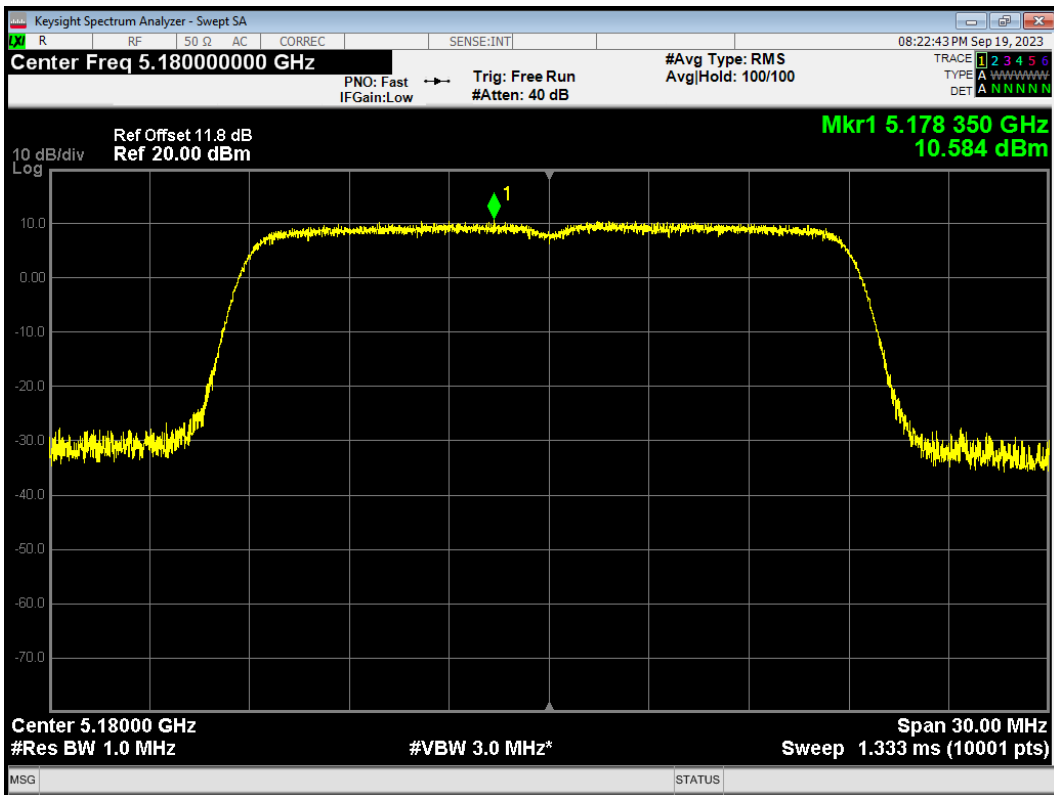

PSD 802.11ax(HE80) 5210MHz Ant1

PSD 802.11ax(HE80) 5210MHz Ant2

PSD 802.11n(HT20) 5180MHz Ant1

PSD 802.11n(HT20) 5180MHz Ant2

PSD 802.11n(HT20) 5200MHz Ant1

PSD 802.11n(HT20) 5200MHz Ant2

PSD 802.11n(HT20) 5240MHz Ant1