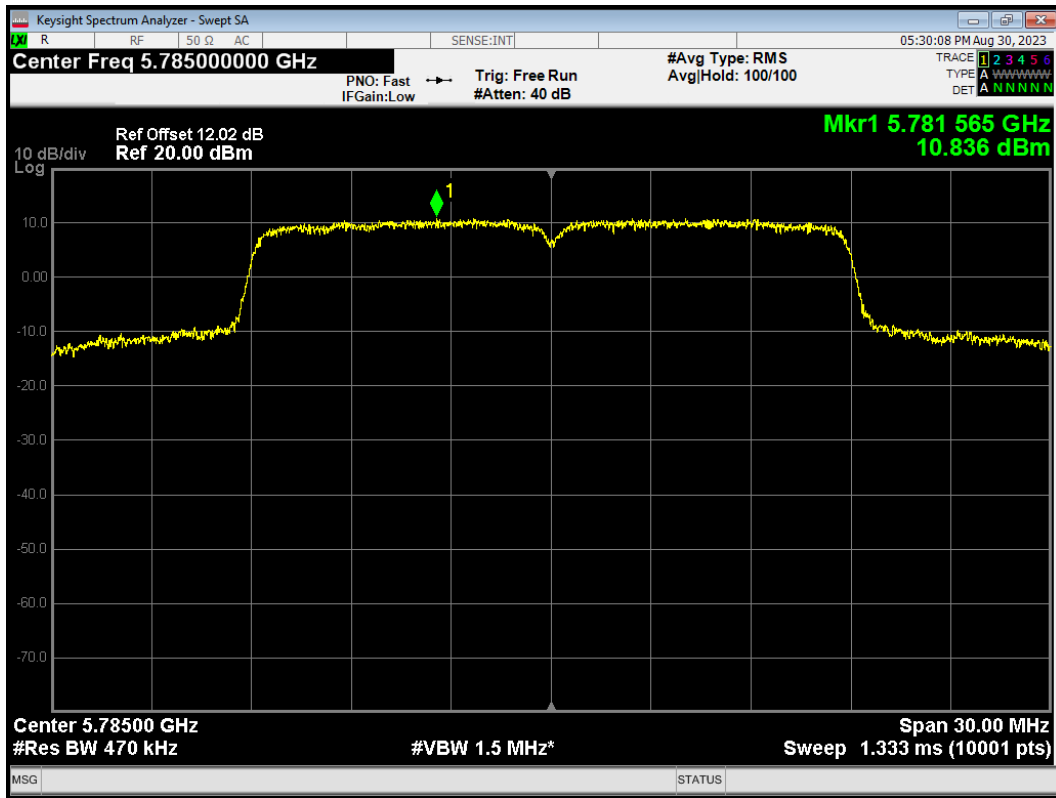

PSD 802.11a 5825MHz Ant2

PSD 802.11ac(VHT20) 5720MHz Ant1

PSD 802.11ac(VHT20) 5720MHz Ant2

PSD 802.11ac(VHT20) 5745MHz Ant1

PSD 802.11ac(VHT20) 5745MHz Ant2

PSD 802.11ac(VHT20) 5785MHz Ant1

PSD 802.11ac(VHT20) 5785MHz Ant2

PSD 802.11ac(VHT20) 5825MHz Ant1

PSD 802.11ac(VHT20) 5825MHz Ant2

PSD 802.11ac(VHT40) 5710MHz Ant1

PSD 802.11ac(VHT40) 5710MHz Ant2

PSD 802.11ac(VHT40) 5755MHz Ant1

PSD 802.11ac(VHT40) 5755MHz Ant2

PSD 802.11ac(VHT40) 5795MHz Ant1