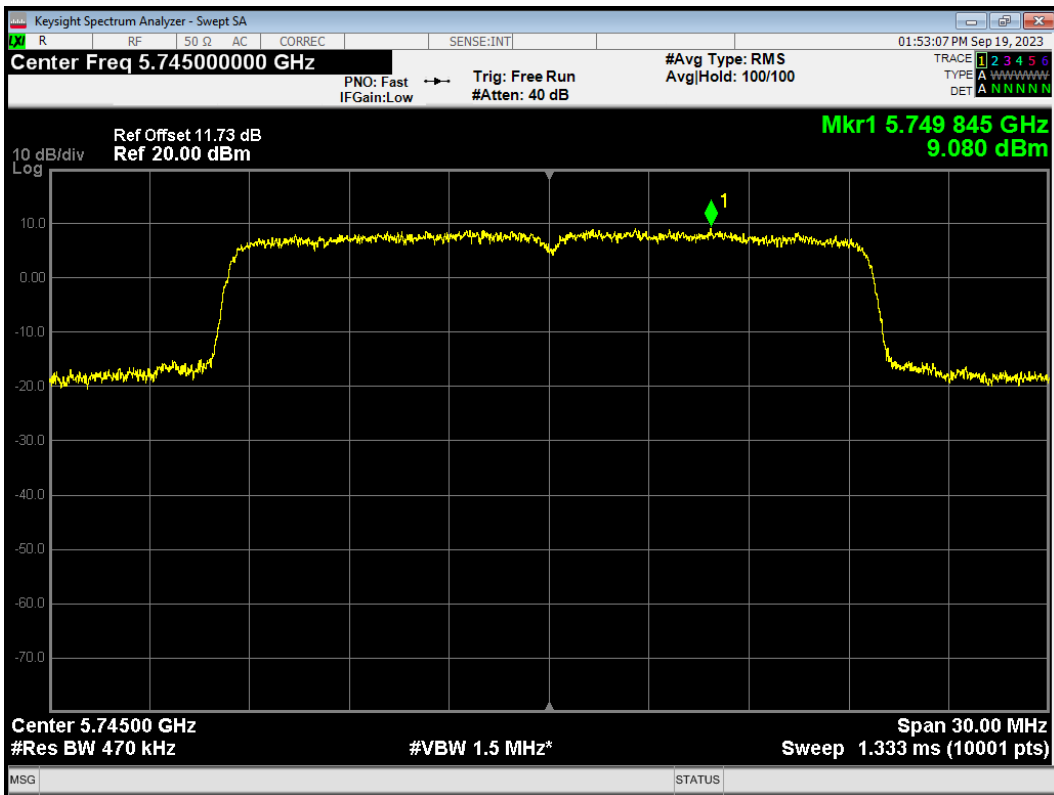

PSD 802.11ac(VHT20) 5825MHz Ant1

PSD 802.11ac(VHT20) 5825MHz Ant2

PSD 802.11ac(VHT40) 5710MHz Ant1

PSD 802.11ac(VHT40) 5710MHz Ant2

PSD 802.11ac(VHT40) 5755MHz Ant1

PSD 802.11ac(VHT40) 5755MHz Ant2

PSD 802.11ac(VHT40) 5795MHz Ant1

PSD 802.11ac(VHT40) 5795MHz Ant2

PSD 802.11ac(VHT80) 5690MHz Ant1

PSD 802.11ac(VHT80) 5690MHz Ant2

PSD 802.11ac(VHT80) 5775MHz Ant1

PSD 802.11ac(VHT80) 5775MHz Ant2

PSD 802.11ax(HE20) 5720MHz Ant1

PSD 802.11ax(HE20) 5720MHz Ant2

PSD 802.11ax(HE20) 5745MHz Ant1

PSD 802.11ax(HE20) 5745MHz Ant2

PSD 802.11ax(HE20) 5785MHz Ant1

PSD 802.11ax(HE20) 5785MHz Ant2

PSD 802.11ax(HE20) 5825MHz Ant1

PSD 802.11ax(HE20) 5825MHz Ant2

PSD 802.11ax(HE40) 5710MHz Ant1