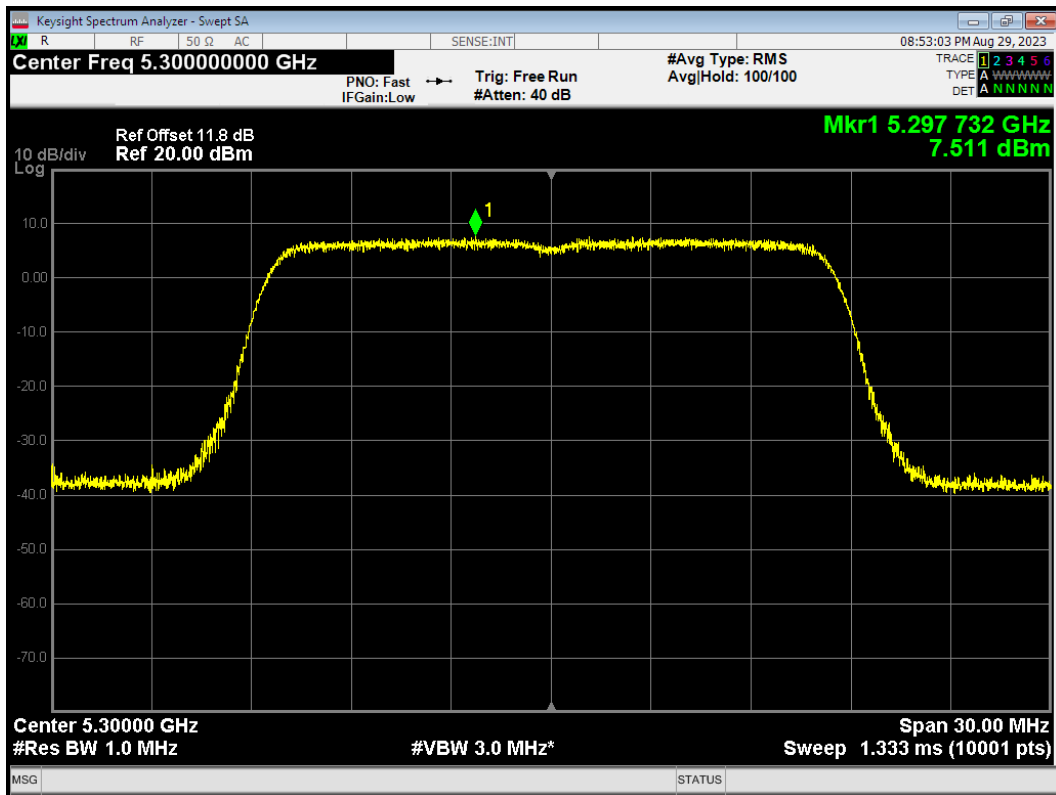

PSD 802.11n(HT20) 5240MHz Ant2

PSD 802.11n(HT40) 5190MHz Ant1

PSD 802.11n(HT40) 5190MHz Ant2

PSD 802.11n(HT40) 5230MHz Ant1

PSD 802.11n(HT40) 5230MHz Ant2

U-NII-2A

PSD 802.11a 5260MHz Ant1

PSD 802.11a 5260MHz Ant2

PSD 802.11a 5300MHz Ant1

PSD 802.11a 5300MHz Ant2

PSD 802.11a 5320MHz Ant1

PSD 802.11a 5320MHz Ant2

PSD 802.11ac(VHT160) 5250MHz Ant1

PSD 802.11ac(VHT160) 5250MHz Ant2

PSD 802.11ac(VHT20) 5260MHz Ant1

PSD 802.11ac(VHT20) 5260MHz Ant2