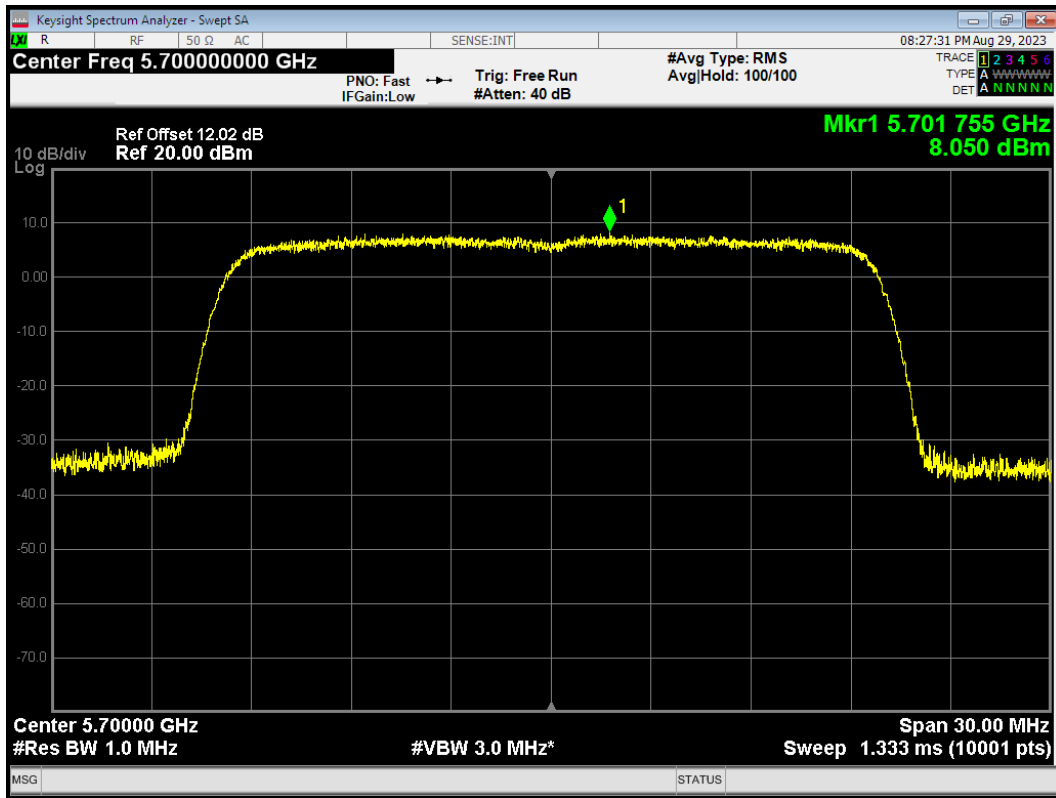

PSD 802.11ac(VHT80) 5690MHz Ant1

PSD 802.11ac(VHT80) 5690MHz Ant2

PSD 802.11ax(HE160) 5570MHz Ant1

PSD 802.11ax(HE160) 5570MHz Ant2

PSD 802.11ax(HE20) 5500MHz Ant1

PSD 802.11ax(HE20) 5500MHz Ant2

PSD 802.11ax(HE20) 5600MHz Ant1

PSD 802.11ax(HE20) 5600MHz Ant2

PSD 802.11ax(HE20) 5700MHz Ant1

PSD 802.11ax(HE20) 5700MHz Ant2

PSD 802.11ax(HE20) 5720MHz Ant1

PSD 802.11ax(HE20) 5720MHz Ant2

PSD 802.11ax(HE40) 5510MHz Ant1

PSD 802.11ax(HE40) 5510MHz Ant2