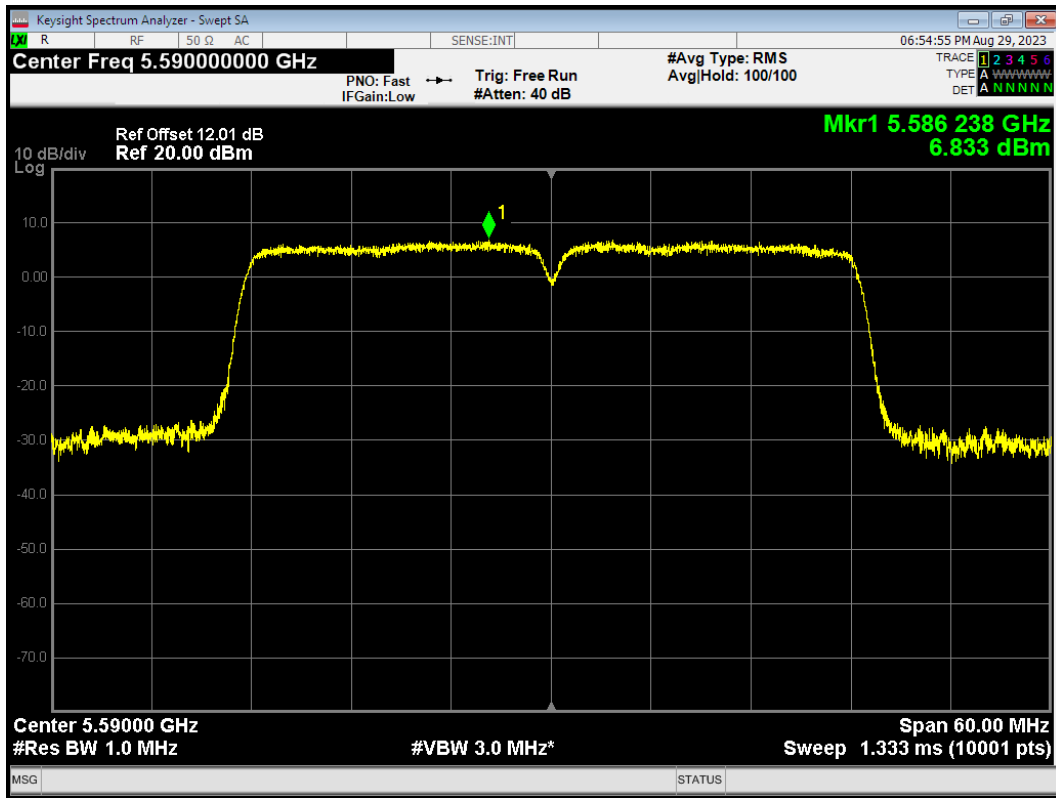

PSD 802.11ac(VHT20) 5720MHz Ant1

PSD 802.11ac(VHT20) 5720MHz Ant2

PSD 802.11ac(VHT40) 5510MHz Ant1

PSD 802.11ac(VHT40) 5510MHz Ant2

PSD 802.11ac(VHT40) 5590MHz Ant1

PSD 802.11ac(VHT40) 5590MHz Ant2

PSD 802.11ac(VHT40) 5670MHz Ant1

PSD 802.11ac(VHT40) 5670MHz Ant2

PSD 802.11ac(VHT40) 5710MHz Ant1

PSD 802.11ac(VHT40) 5710MHz Ant2

PSD 802.11ac(VHT80) 5530MHz Ant1

PSD 802.11ac(VHT80) 5530MHz Ant2

PSD 802.11ac(VHT80) 5610MHz Ant1

PSD 802.11ac(VHT80) 5610MHz Ant2