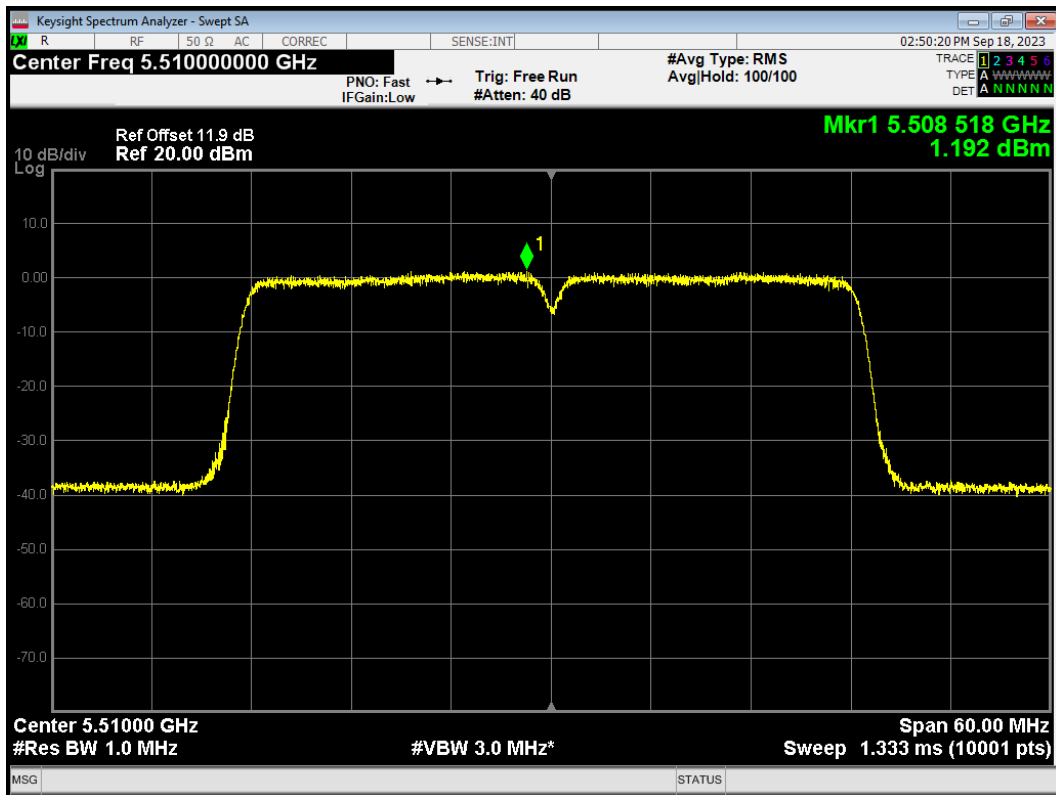

PSD 802.11ac(VHT20) 5720MHz Ant1

PSD 802.11ac(VHT20) 5720MHz Ant2

PSD 802.11ac(VHT40) 5510MHz Ant1

PSD 802.11ac(VHT40) 5510MHz Ant2

PSD 802.11ac(VHT40) 5590MHz Ant1

PSD 802.11ac(VHT40) 5590MHz Ant2

PSD 802.11ac(VHT40) 5670MHz Ant1