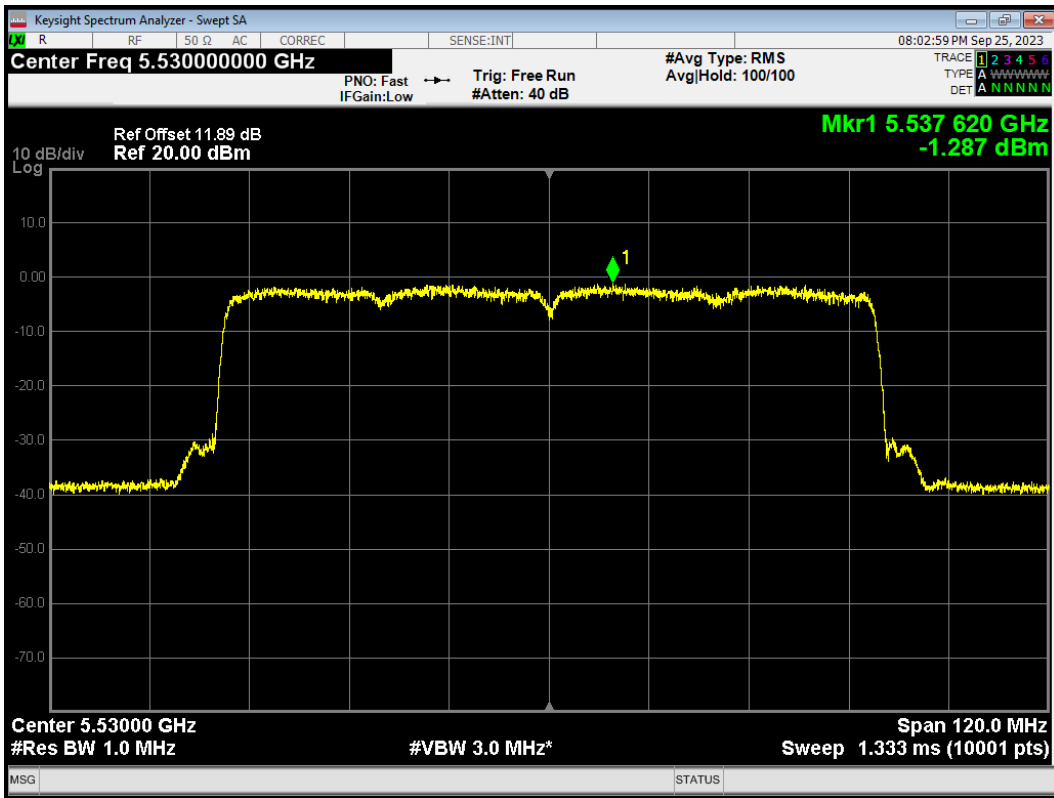

PSD 802.11ax(HE20) 5600MHz Ant2

PSD 802.11ax(HE20) 5700MHz Ant1

PSD 802.11ax(HE20) 5700MHz Ant2

PSD 802.11ax(HE20) 5720MHz Ant1

PSD 802.11ax(HE20) 5720MHz Ant2

PSD 802.11ax(HE40) 5510MHz Ant1

PSD 802.11ax(HE40) 5510MHz Ant2

PSD 802.11ax(HE40) 5590MHz Ant1

PSD 802.11ax(HE40) 5590MHz Ant2

PSD 802.11ax(HE40) 5670MHz Ant1

PSD 802.11ax(HE40) 5670MHz Ant2

PSD 802.11ax(HE40) 5710MHz Ant1

PSD 802.11ax(HE40) 5710MHz Ant2

PSD 802.11ax(HE80) 5530MHz Ant1

PSD 802.11ax(HE80) 5530MHz Ant2

PSD 802.11ax(HE80) 5610MHz Ant1

PSD 802.11ax(HE80) 5610MHz Ant2

PSD 802.11ax(HE80) 5690MHz Ant1

PSD 802.11ax(HE80) 5690MHz Ant2

PSD 802.11n(HT20) 5500MHz Ant1

PSD 802.11n(HT20) 5500MHz Ant2