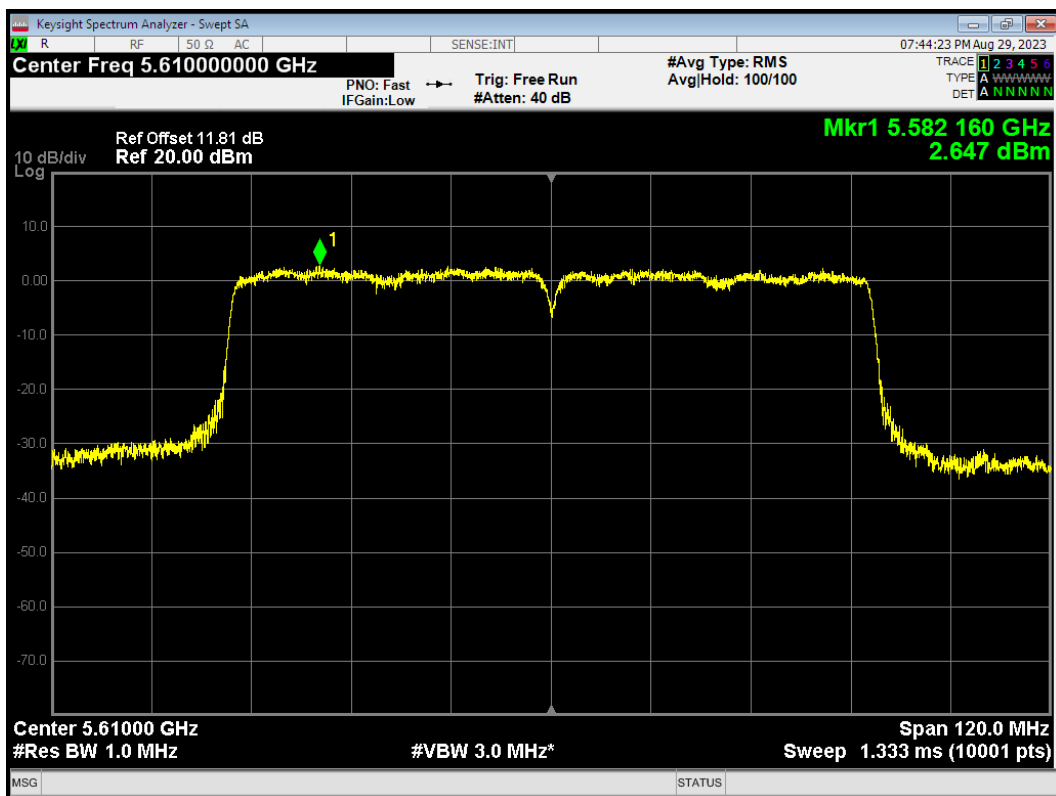

PSD 802.11ac(VHT40) 5670MHz Ant2

PSD 802.11ac(VHT40) 5710MHz Ant1

PSD 802.11ac(VHT40) 5710MHz Ant2

PSD 802.11ac(VHT80) 5530MHz Ant1

PSD 802.11ac(VHT80) 5530MHz Ant2

PSD 802.11ac(VHT80) 5610MHz Ant1

PSD 802.11ac(VHT80) 5610MHz Ant2

PSD 802.11ac(VHT80) 5690MHz Ant1

PSD 802.11ac(VHT80) 5690MHz Ant2

PSD 802.11ax(HE160) 5570MHz Ant1

PSD 802.11ax(HE160) 5570MHz Ant2

PSD 802.11ax(HE20) 5500MHz Ant1

PSD 802.11ax(HE20) 5500MHz Ant2

PSD 802.11ax(HE20) 5600MHz Ant1