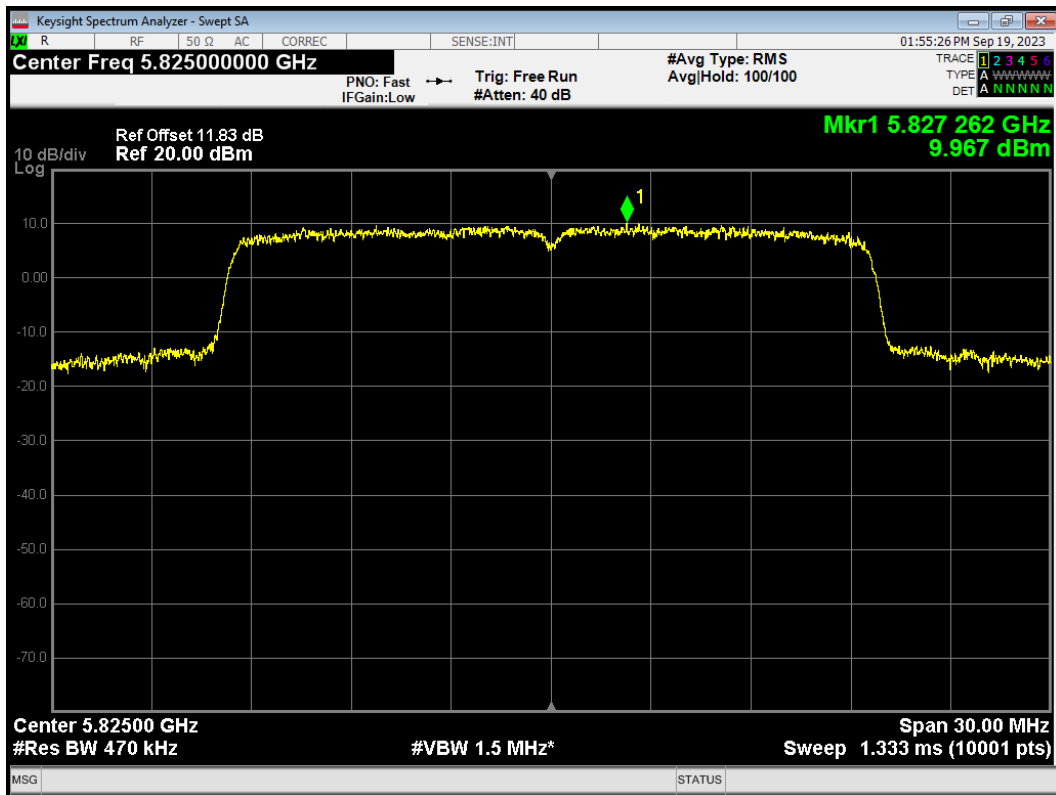

PSD 802.11ac(VHT40) 5795MHz Ant2

PSD 802.11ac(VHT80) 5690MHz Ant1

PSD 802.11ac(VHT80) 5690MHz Ant2

PSD 802.11ac(VHT80) 5775MHz Ant1

PSD 802.11ac(VHT80) 5775MHz Ant2

PSD 802.11ax(HE20) 5720MHz Ant1

PSD 802.11ax(HE20) 5720MHz Ant2

PSD 802.11ax(HE20) 5745MHz Ant1

PSD 802.11ax(HE20) 5745MHz Ant2

PSD 802.11ax(HE20) 5785MHz Ant1

PSD 802.11ax(HE20) 5785MHz Ant2

PSD 802.11ax(HE20) 5825MHz Ant1

PSD 802.11ax(HE20) 5825MHz Ant2

PSD 802.11ax(HE40) 5710MHz Ant1

PSD 802.11ax(HE40) 5710MHz Ant2

PSD 802.11ax(HE40) 5755MHz Ant1

PSD 802.11ax(HE40) 5755MHz Ant2

PSD 802.11ax(HE40) 5795MHz Ant1

PSD 802.11ax(HE40) 5795MHz Ant2

PSD 802.11ax(HE80) 5690MHz Ant1

PSD 802.11ax(HE80) 5690MHz Ant2