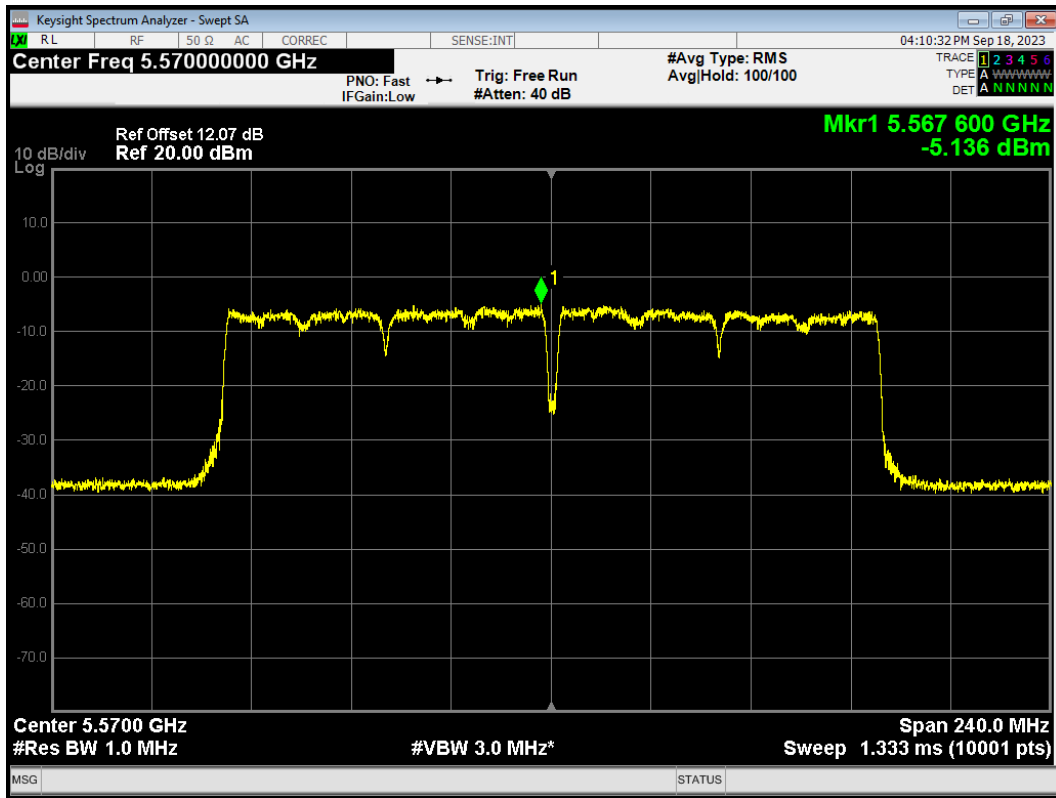

PSD 802.11ac(VHT40) 5670MHz Ant2

PSD 802.11ac(VHT40) 5710MHz Ant1

PSD 802.11ac(VHT40) 5710MHz Ant2

PSD 802.11ac(VHT80) 5530MHz Ant1

PSD 802.11ac(VHT80) 5530MHz Ant2

PSD 802.11ac(VHT80) 5610MHz Ant1

PSD 802.11ac(VHT80) 5610MHz Ant2

PSD 802.11ac(VHT80) 5690MHz Ant1

PSD 802.11ac(VHT80) 5690MHz Ant2

PSD 802.11ax(HE160) 5570MHz Ant1

PSD 802.11ax(HE160) 5570MHz Ant2

PSD 802.11ax(HE20) 5500MHz Ant1

PSD 802.11ax(HE20) 5500MHz Ant2

PSD 802.11ax(HE20) 5600MHz Ant1