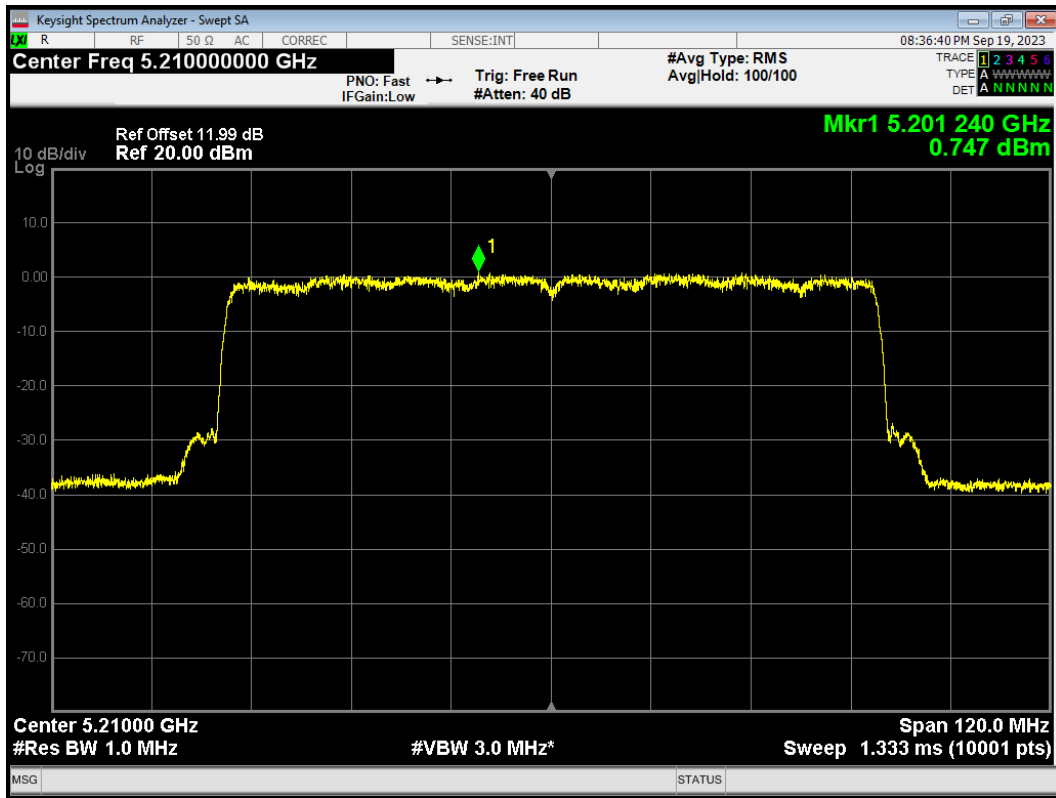

PSD 802.11ax(HE80) 5210MHz Ant1

PSD 802.11ax(HE80) 5210MHz Ant2

PSD 802.11n(HT20) 5180MHz Ant1

PSD 802.11n(HT20) 5180MHz Ant2

PSD 802.11n(HT20) 5200MHz Ant1

PSD 802.11n(HT20) 5200MHz Ant2

PSD 802.11n(HT20) 5240MHz Ant1