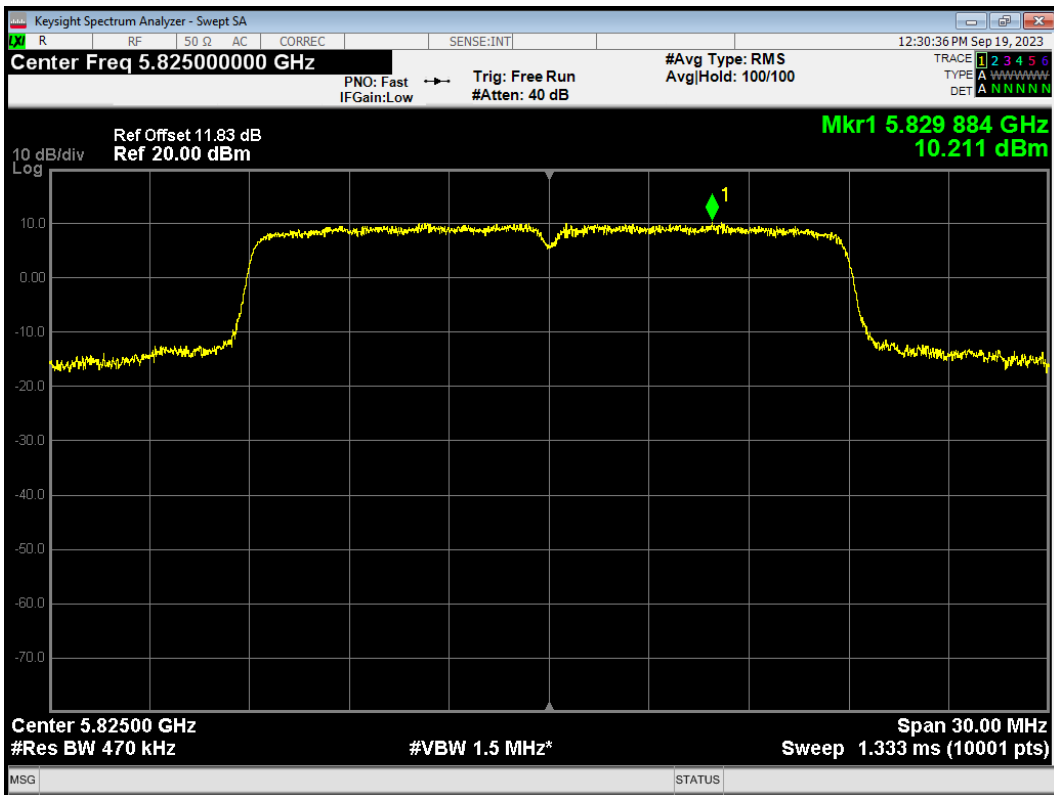

PSD 802.11a 5825MHz Ant2

PSD 802.11ac(VHT20) 5720MHz Ant1

PSD 802.11ac(VHT20) 5720MHz Ant2

PSD 802.11ac(VHT20) 5745MHz Ant1

PSD 802.11ac(VHT20) 5745MHz Ant2

PSD 802.11ac(VHT20) 5785MHz Ant1

PSD 802.11ac(VHT20) 5785MHz Ant2

PSD 802.11ac(VHT20) 5825MHz Ant1

PSD 802.11ac(VHT20) 5825MHz Ant2

PSD 802.11ac(VHT40) 5710MHz Ant1

PSD 802.11ac(VHT40) 5710MHz Ant2

PSD 802.11ac(VHT40) 5755MHz Ant1

PSD 802.11ac(VHT40) 5755MHz Ant2

PSD 802.11ac(VHT40) 5795MHz Ant1