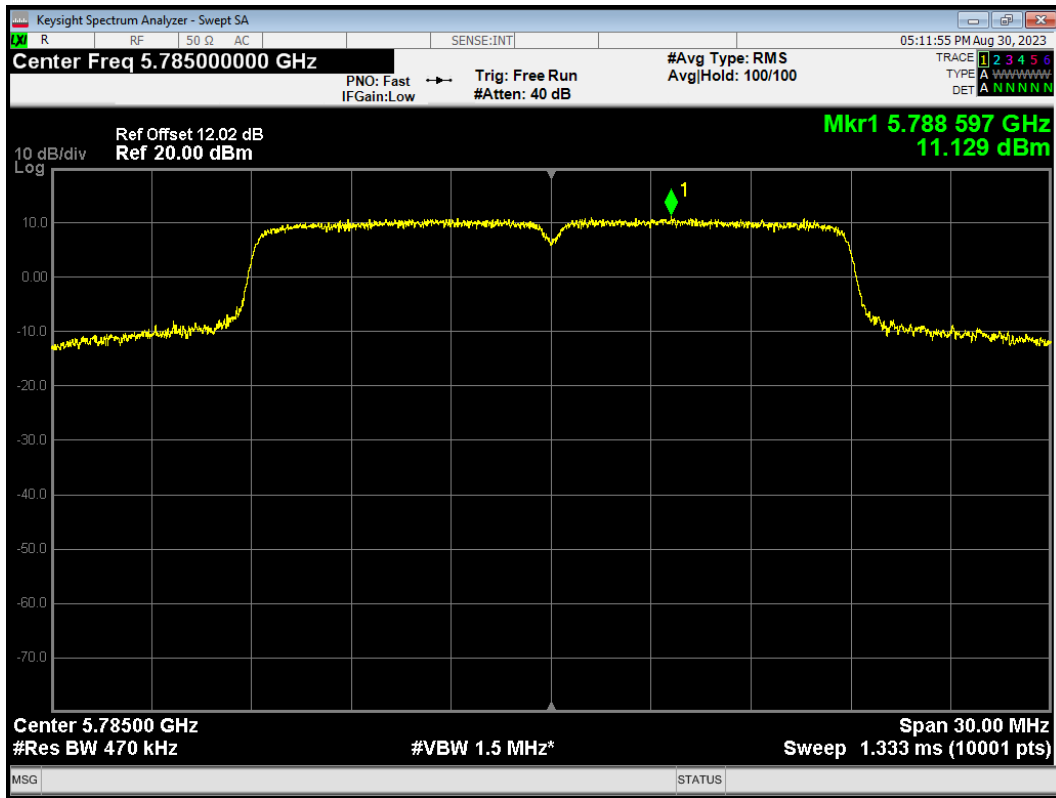

PSD 802.11ax(HE40) 5710MHz Ant2

PSD 802.11ax(HE40) 5755MHz Ant1

PSD 802.11ax(HE40) 5755MHz Ant2

PSD 802.11ax(HE40) 5795MHz Ant1

PSD 802.11ax(HE40) 5795MHz Ant2

PSD 802.11ax(HE80) 5690MHz Ant1

PSD 802.11ax(HE80) 5690MHz Ant2

PSD 802.11ax(HE80) 5775MHz Ant1

PSD 802.11ax(HE80) 5775MHz Ant2

PSD 802.11n(HT20) 5720MHz Ant1

PSD 802.11n(HT20) 5720MHz Ant2

PSD 802.11n(HT20) 5745MHz Ant1

PSD 802.11n(HT20) 5745MHz Ant2

PSD 802.11n(HT20) 5785MHz Ant1

PSD 802.11n(HT20) 5785MHz Ant2

PSD 802.11n(HT20) 5825MHz Ant1

PSD 802.11n(HT20) 5825MHz Ant2

PSD 802.11n(HT40) 5710MHz Ant1

PSD 802.11n(HT40) 5710MHz Ant2

PSD 802.11n(HT40) 5755MHz Ant1

PSD 802.11n(HT40) 5755MHz Ant2