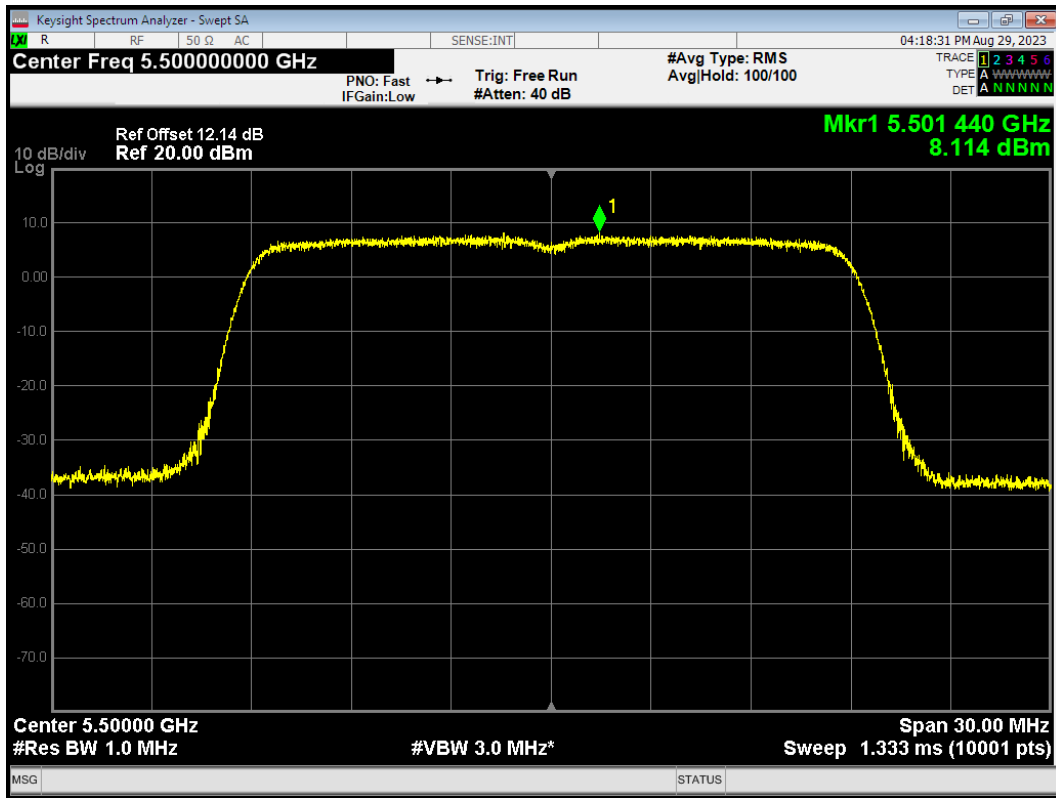

PSD 802.11ax(HE40) 5590MHz Ant1

PSD 802.11ax(HE40) 5590MHz Ant2

PSD 802.11ax(HE40) 5670MHz Ant1

PSD 802.11ax(HE40) 5670MHz Ant2

PSD 802.11ax(HE40) 5710MHz Ant1

PSD 802.11ax(HE40) 5710MHz Ant2

PSD 802.11ax(HE80) 5530MHz Ant1

PSD 802.11ax(HE80) 5530MHz Ant2

PSD 802.11ax(HE80) 5610MHz Ant1

PSD 802.11ax(HE80) 5610MHz Ant2

PSD 802.11ax(HE80) 5690MHz Ant1

PSD 802.11ax(HE80) 5690MHz Ant2

PSD 802.11n(HT20) 5500MHz Ant1

PSD 802.11n(HT20) 5500MHz Ant2

PSD 802.11n(HT20) 5600MHz Ant1

PSD 802.11n(HT20) 5600MHz Ant2

PSD 802.11n(HT20) 5700MHz Ant1

PSD 802.11n(HT20) 5700MHz Ant2

PSD 802.11n(HT20) 5720MHz Ant1

PSD 802.11n(HT20) 5720MHz Ant2

PSD 802.11n(HT40) 5510MHz Ant1