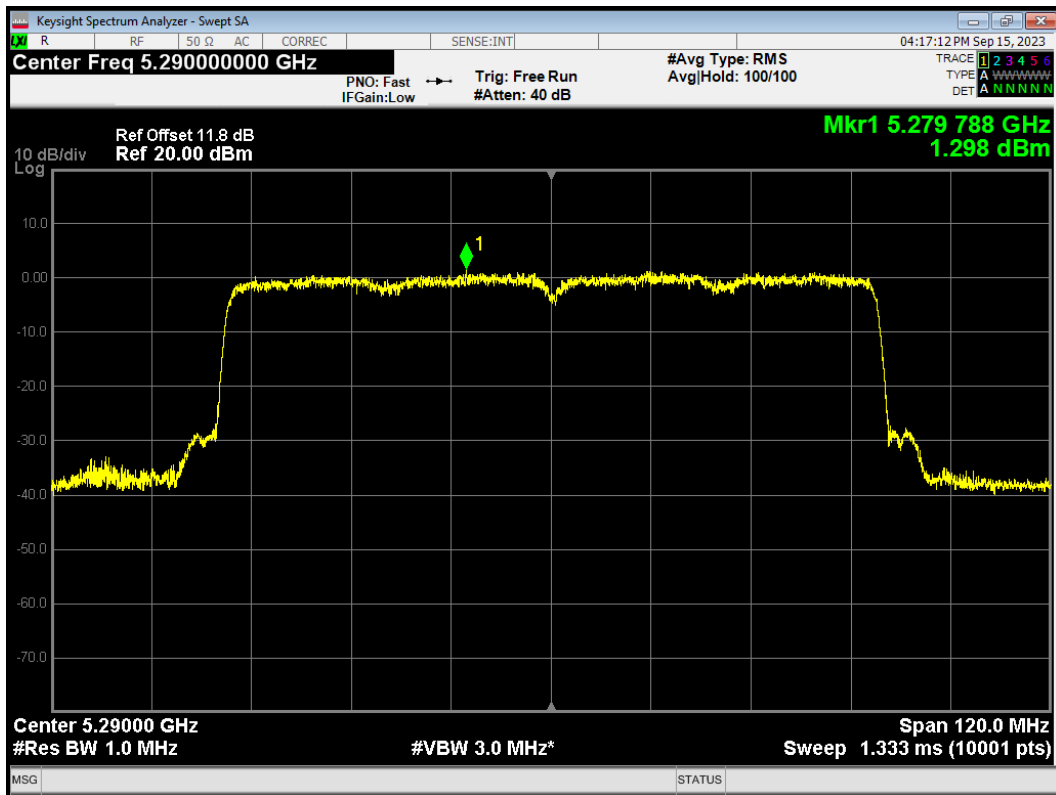

PSD 802.11ax(HE20) 5300MHz Ant1

PSD 802.11ax(HE20) 5300MHz Ant2

PSD 802.11ax(HE20) 5320MHz Ant1

PSD 802.11ax(HE20) 5320MHz Ant2

PSD 802.11ax(HE40) 5270MHz Ant1

PSD 802.11ax(HE40) 5270MHz Ant2

PSD 802.11ax(HE40) 5310MHz Ant1

PSD 802.11ax(HE40) 5310MHz Ant2

PSD 802.11ax(HE80) 5290MHz Ant1

PSD 802.11ax(HE80) 5290MHz Ant2

PSD 802.11n(HT20) 5260MHz Ant1

PSD 802.11n(HT20) 5260MHz Ant2

PSD 802.11n(HT20) 5300MHz Ant1

PSD 802.11n(HT20) 5300MHz Ant2