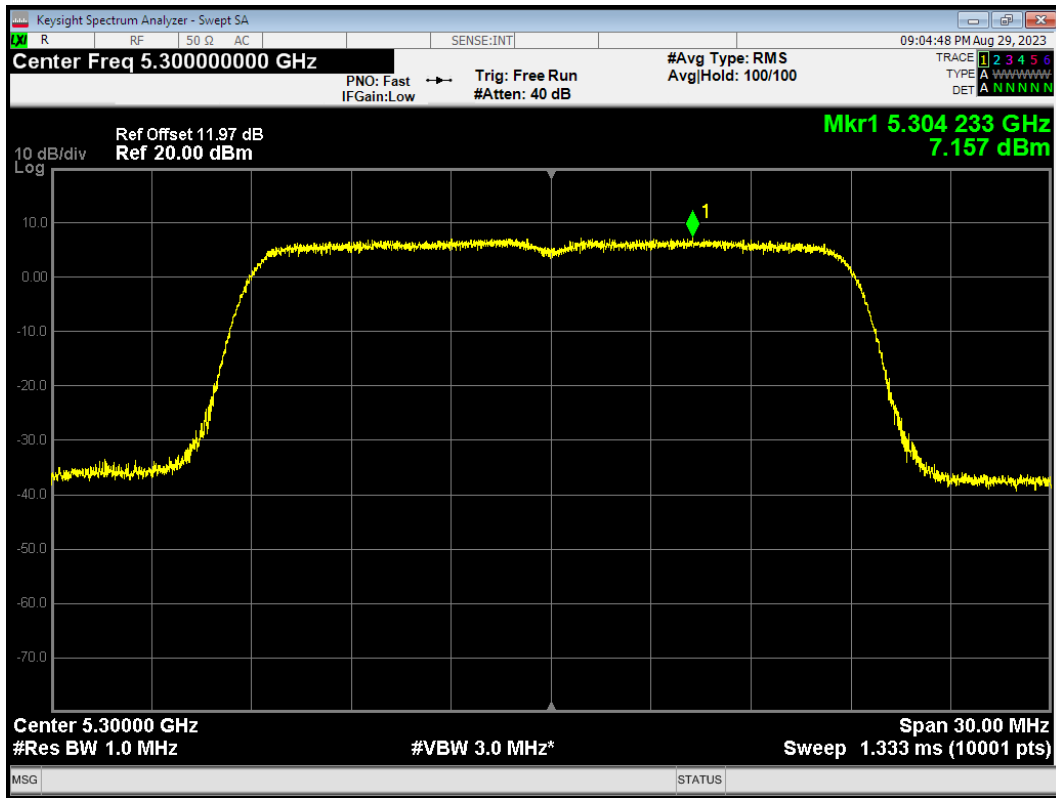

PSD 802.11a 5300MHz Ant1

PSD 802.11a 5300MHz Ant2

PSD 802.11a 5320MHz Ant1

PSD 802.11a 5320MHz Ant2

PSD 802.11ac(VHT160) 5250MHz Ant1

PSD 802.11ac(VHT160) 5250MHz Ant2

PSD 802.11ac(VHT20) 5260MHz Ant1

PSD 802.11ac(VHT20) 5260MHz Ant2

PSD 802.11ac(VHT20) 5300MHz Ant1

PSD 802.11ac(VHT20) 5300MHz Ant2

PSD 802.11ac(VHT20) 5320MHz Ant1

PSD 802.11ac(VHT20) 5320MHz Ant2

PSD 802.11ac(VHT40) 5270MHz Ant1

PSD 802.11ac(VHT40) 5270MHz Ant2

PSD 802.11ac(VHT40) 5310MHz Ant1