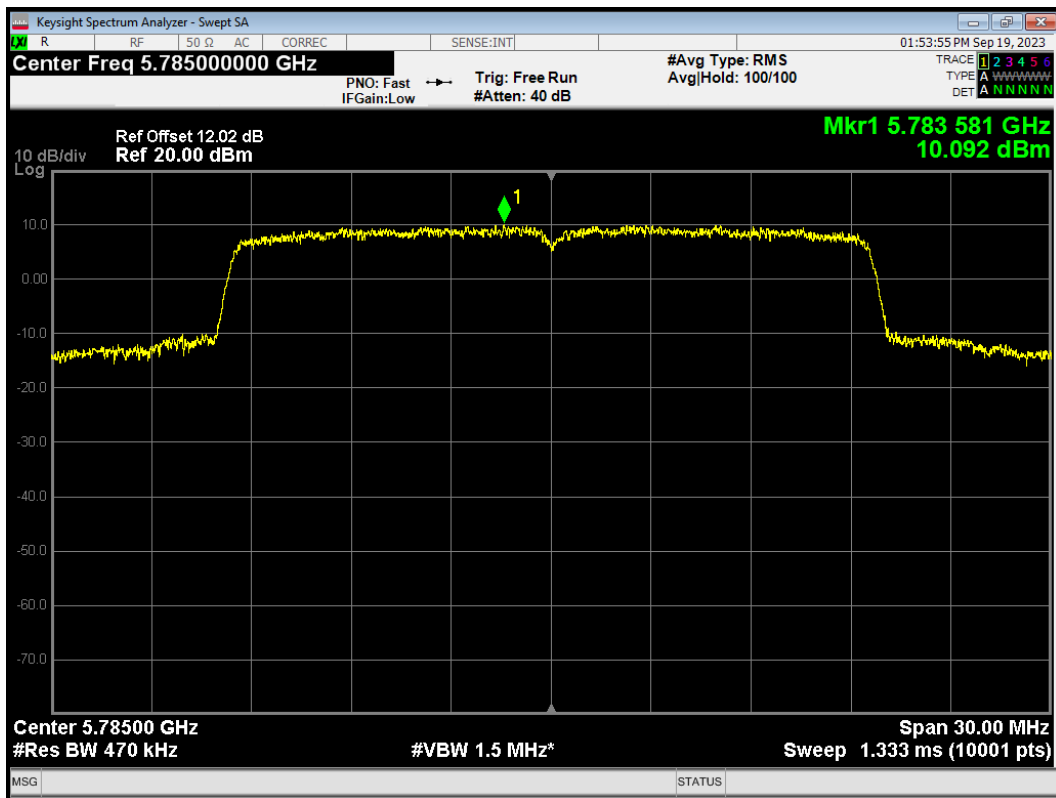

PSD 802.11ac(VHT20) 5825MHz Ant1

PSD 802.11ac(VHT20) 5825MHz Ant2

PSD 802.11ac(VHT40) 5710MHz Ant1

PSD 802.11ac(VHT40) 5710MHz Ant2

PSD 802.11ac(VHT40) 5755MHz Ant1

PSD 802.11ac(VHT40) 5755MHz Ant2

PSD 802.11ac(VHT40) 5795MHz Ant1

PSD 802.11ac(VHT40) 5795MHz Ant2

PSD 802.11ac(VHT80) 5690MHz Ant1

PSD 802.11ac(VHT80) 5690MHz Ant2

PSD 802.11ac(VHT80) 5775MHz Ant1

PSD 802.11ac(VHT80) 5775MHz Ant2

PSD 802.11ax(HE20) 5720MHz Ant1

PSD 802.11ax(HE20) 5720MHz Ant2

PSD 802.11ax(HE20) 5745MHz Ant1

PSD 802.11ax(HE20) 5745MHz Ant2

PSD 802.11ax(HE20) 5785MHz Ant1

PSD 802.11ax(HE20) 5785MHz Ant2

PSD 802.11ax(HE20) 5825MHz Ant1

PSD 802.11ax(HE20) 5825MHz Ant2

PSD 802.11ax(HE40) 5710MHz Ant1