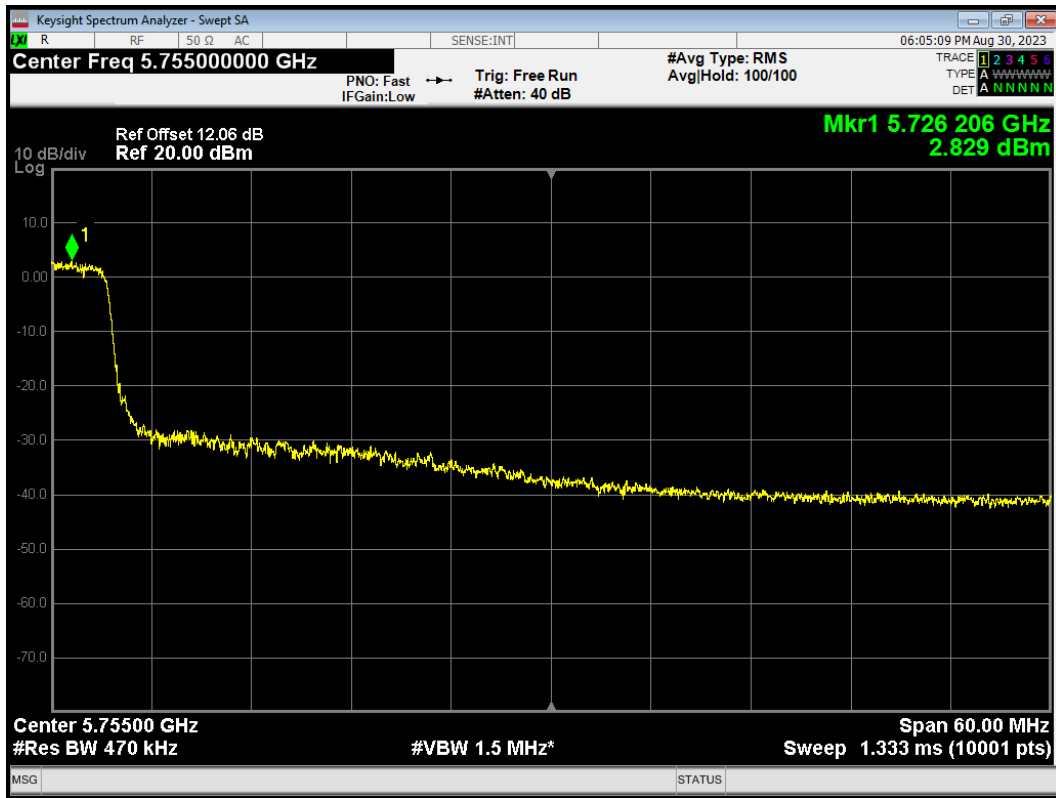

PSD 802.11a 5825MHz Ant2

PSD 802.11ac(VHT20) 5720MHz Ant1

PSD 802.11ac(VHT20) 5720MHz Ant2

PSD 802.11ac(VHT20) 5745MHz Ant1

PSD 802.11ac(VHT20) 5745MHz Ant2

PSD 802.11ac(VHT20) 5785MHz Ant1

PSD 802.11ac(VHT20) 5785MHz Ant2

PSD 802.11ac(VHT20) 5825MHz Ant1

PSD 802.11ac(VHT20) 5825MHz Ant2

PSD 802.11ac(VHT40) 5710MHz Ant1

PSD 802.11ac(VHT40) 5710MHz Ant2

PSD 802.11ac(VHT40) 5755MHz Ant1

PSD 802.11ac(VHT40) 5755MHz Ant2

PSD 802.11ac(VHT40) 5795MHz Ant1

PSD 802.11ac(VHT40) 5795MHz Ant2

PSD 802.11ac(VHT80) 5690MHz Ant1

PSD 802.11ac(VHT80) 5690MHz Ant2

PSD 802.11ac(VHT80) 5775MHz Ant1

PSD 802.11ac(VHT80) 5775MHz Ant2

PSD 802.11ax(HE20) 5720MHz Ant1

PSD 802.11ax(HE20) 5720MHz Ant2