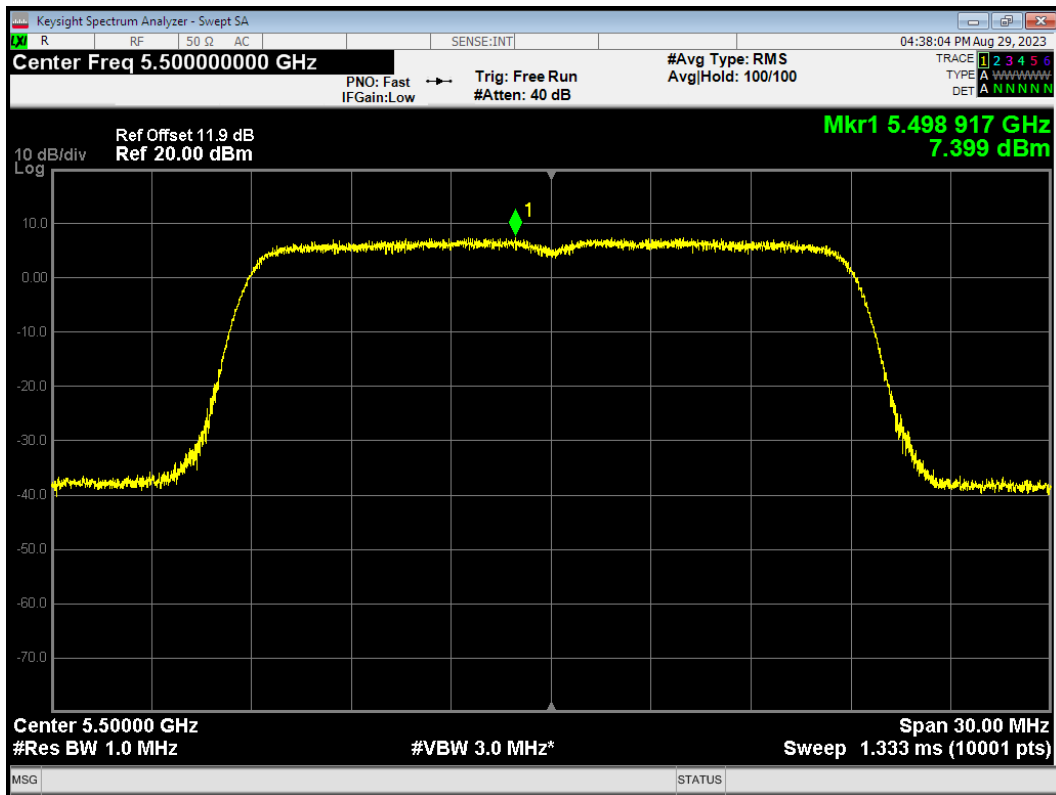

PSD 802.11ac(VHT20) 5500MHz Ant2