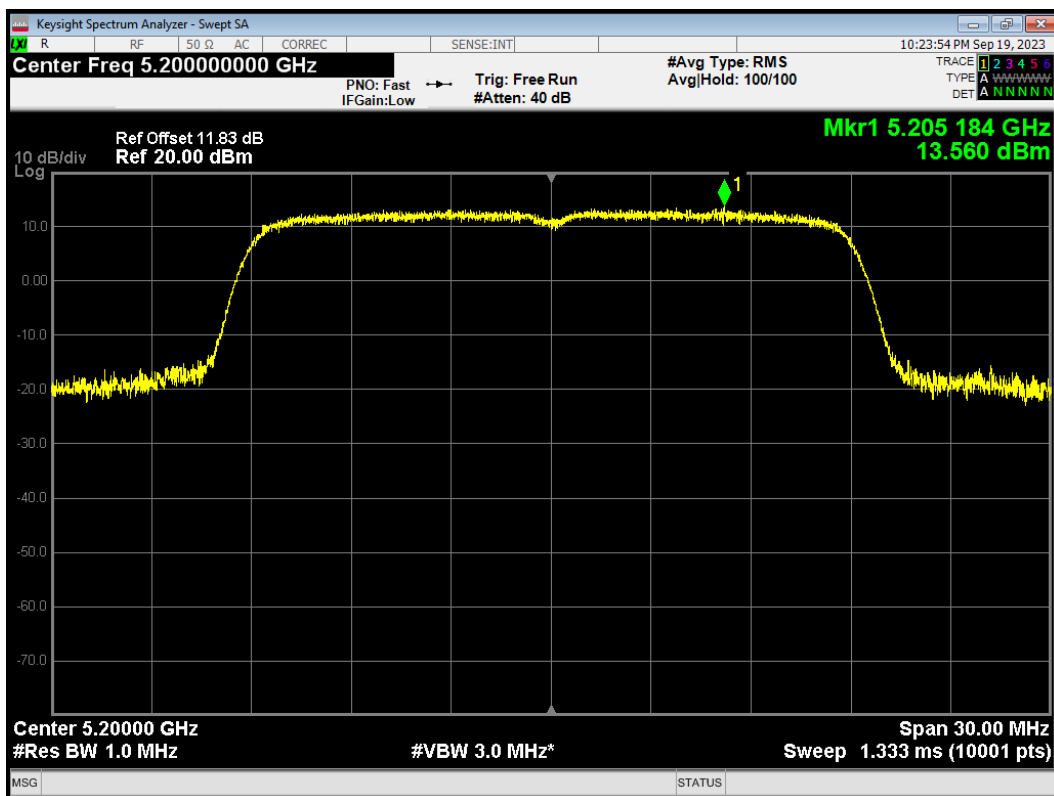

PSD 802.11n(HT40) 5795MHz Ant1

PSD 802.11n(HT40) 5795MHz Ant2

Beamforming

U-NII-1

PSD 802.11a 5180MHz Ant1

PSD 802.11a 5180MHz Ant2

PSD 802.11a 5200MHz Ant1

PSD 802.11a 5200MHz Ant2

PSD 802.11a 5240MHz Ant1

PSD 802.11a 5240MHz Ant2

PSD 802.11ac(VHT20) 5180MHz Ant1

PSD 802.11ac(VHT20) 5180MHz Ant2

PSD 802.11ac(VHT20) 5200MHz Ant1

PSD 802.11ac(VHT20) 5200MHz Ant2

PSD 802.11ac(VHT20) 5240MHz Ant1

PSD 802.11ac(VHT20) 5240MHz Ant2

PSD 802.11ac(VHT40) 5190MHz Ant1

PSD 802.11ac(VHT40) 5190MHz Ant2