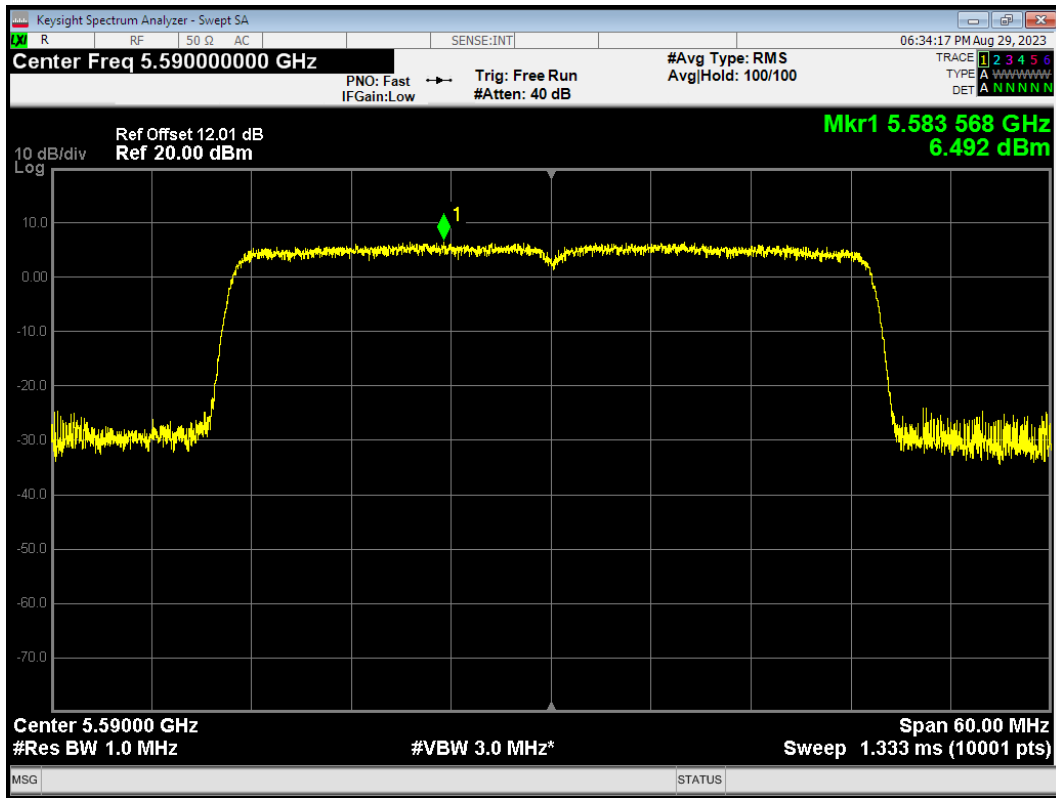

PSD 802.11ax(HE20) 5600MHz Ant2

PSD 802.11ax(HE20) 5700MHz Ant1

PSD 802.11ax(HE20) 5700MHz Ant2

PSD 802.11ax(HE20) 5720MHz Ant1

PSD 802.11ax(HE20) 5720MHz Ant2

PSD 802.11ax(HE40) 5510MHz Ant1

PSD 802.11ax(HE40) 5510MHz Ant2

PSD 802.11ax(HE40) 5590MHz Ant1

PSD 802.11ax(HE40) 5590MHz Ant2

PSD 802.11ax(HE40) 5670MHz Ant1

PSD 802.11ax(HE40) 5670MHz Ant2

PSD 802.11ax(HE40) 5710MHz Ant1

PSD 802.11ax(HE40) 5710MHz Ant2

PSD 802.11ax(HE80) 5530MHz Ant1