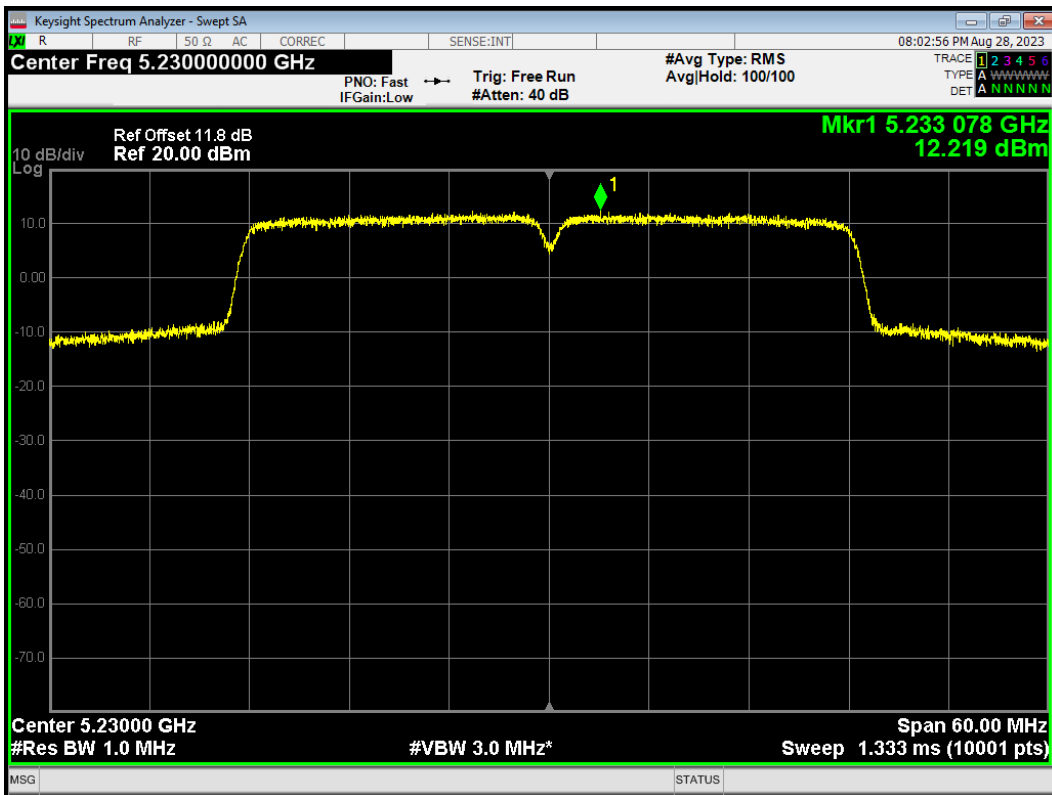

PSD 802.11n(HT20) 5240MHz Ant2

PSD 802.11n(HT40) 5190MHz Ant1

PSD 802.11n(HT40) 5190MHz Ant2

PSD 802.11n(HT40) 5230MHz Ant1

PSD 802.11n(HT40) 5230MHz Ant2

U-NII-2A

PSD 802.11a 5260MHz Ant1

PSD 802.11a 5260MHz Ant2

PSD 802.11a 5300MHz Ant1

PSD 802.11a 5300MHz Ant2

PSD 802.11a 5320MHz Ant1

PSD 802.11a 5320MHz Ant2

PSD 802.11ac(VHT160) 5250MHz Ant1

PSD 802.11ac(VHT160) 5250MHz Ant2

PSD 802.11ac(VHT20) 5260MHz Ant1

PSD 802.11ac(VHT20) 5260MHz Ant2