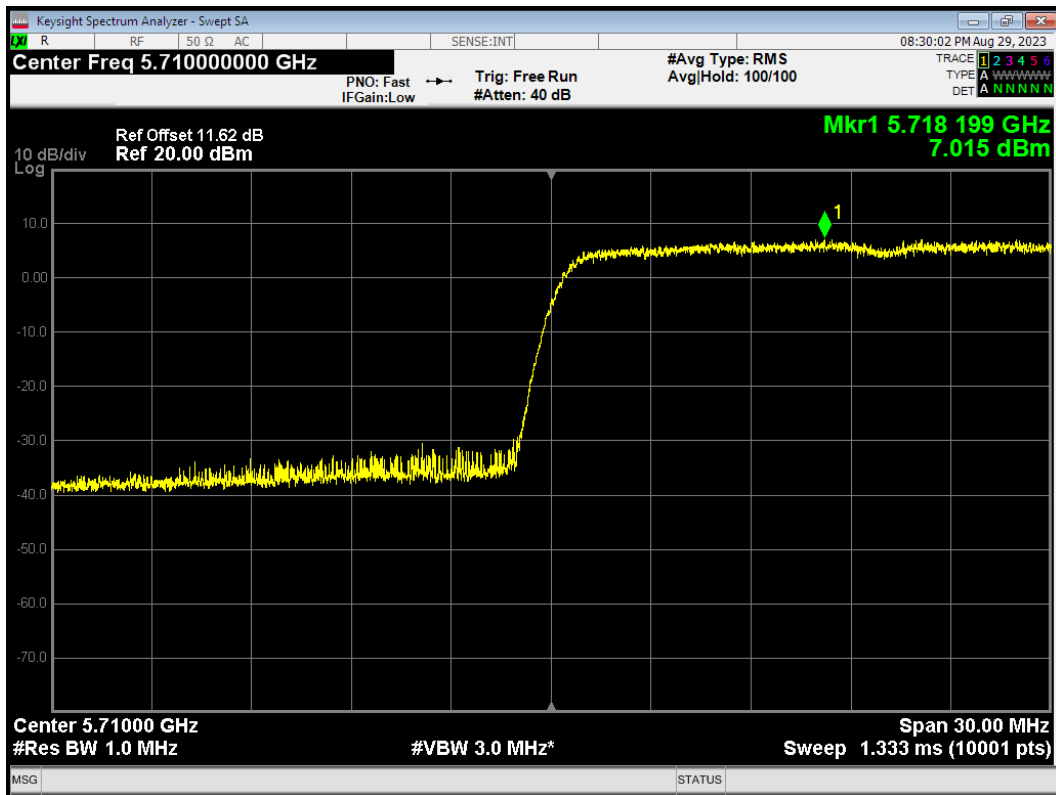

PSD 802.11ax(HE20) 5600MHz Ant2

PSD 802.11ax(HE20) 5700MHz Ant1

PSD 802.11ax(HE20) 5700MHz Ant2

PSD 802.11ax(HE20) 5720MHz Ant1

PSD 802.11ax(HE20) 5720MHz Ant2

PSD 802.11ax(HE40) 5510MHz Ant1

PSD 802.11ax(HE40) 5510MHz Ant2