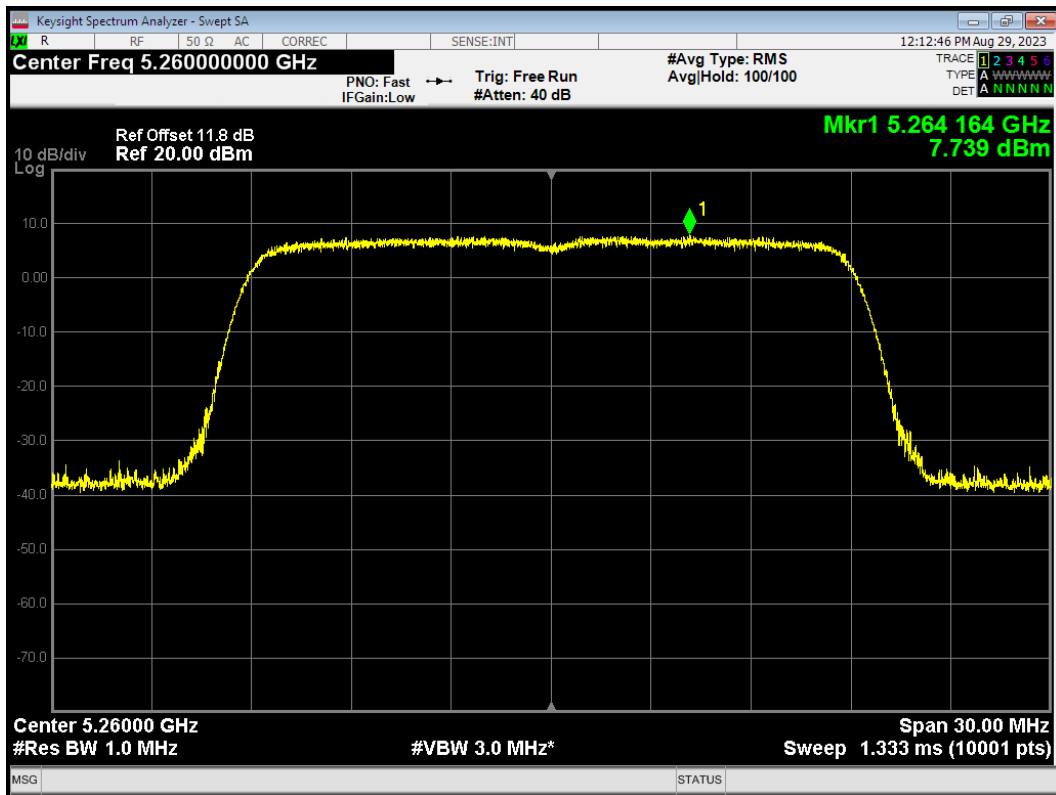

PSD 802.11ax(HE40) 5310MHz Ant2

PSD 802.11ax(HE80) 5290MHz Ant1

PSD 802.11ax(HE80) 5290MHz Ant2

PSD 802.11n(HT20) 5260MHz Ant1

PSD 802.11n(HT20) 5260MHz Ant2

PSD 802.11n(HT20) 5300MHz Ant1

PSD 802.11n(HT20) 5300MHz Ant2