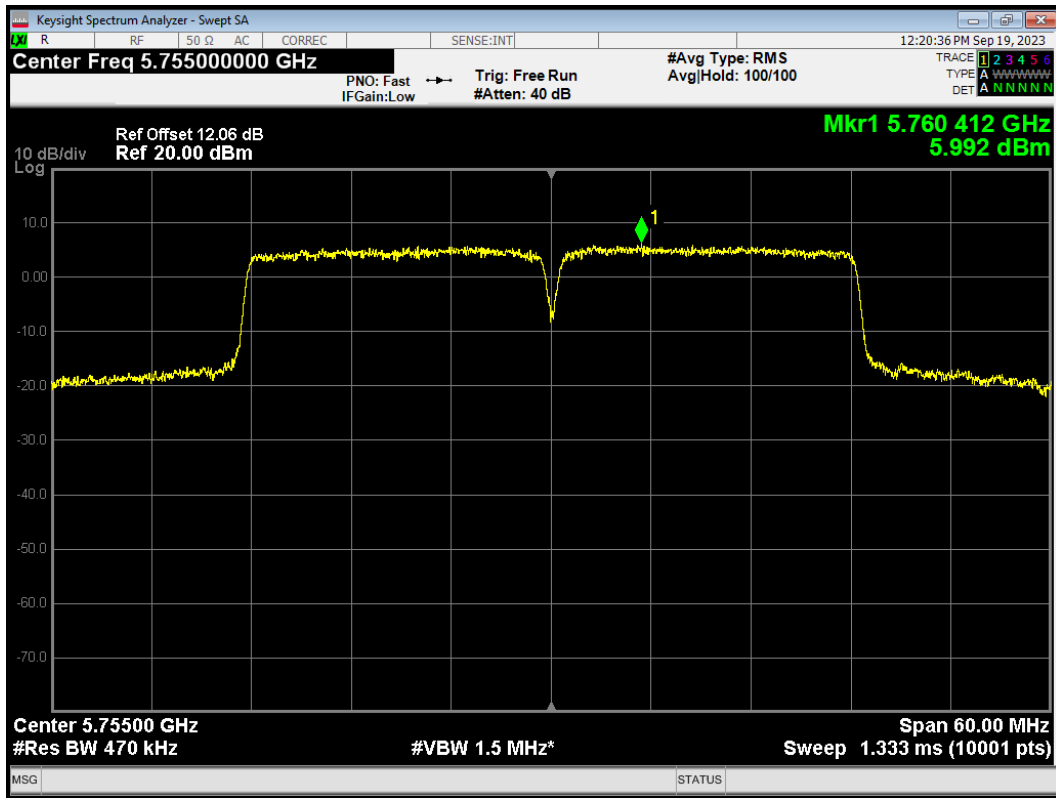

PSD 802.11ax(HE80) 5775MHz Ant1

PSD 802.11ax(HE80) 5775MHz Ant2

PSD 802.11n(HT20) 5720MHz Ant1

PSD 802.11n(HT20) 5720MHz Ant2

PSD 802.11n(HT20) 5745MHz Ant1

PSD 802.11n(HT20) 5745MHz Ant2

PSD 802.11n(HT20) 5785MHz Ant1

PSD 802.11n(HT20) 5785MHz Ant2

PSD 802.11n(HT20) 5825MHz Ant1

PSD 802.11n(HT20) 5825MHz Ant2

PSD 802.11n(HT40) 5710MHz Ant1

PSD 802.11n(HT40) 5710MHz Ant2

PSD 802.11n(HT40) 5755MHz Ant1

PSD 802.11n(HT40) 5755MHz Ant2

PSD 802.11n(HT40) 5795MHz Ant1

PSD 802.11n(HT40) 5795MHz Ant2

Beamforming

U-NII-1

PSD 802.11a 5180MHz Ant1

PSD 802.11a 5180MHz Ant2

PSD 802.11a 5200MHz Ant1

PSD 802.11a 5200MHz Ant2