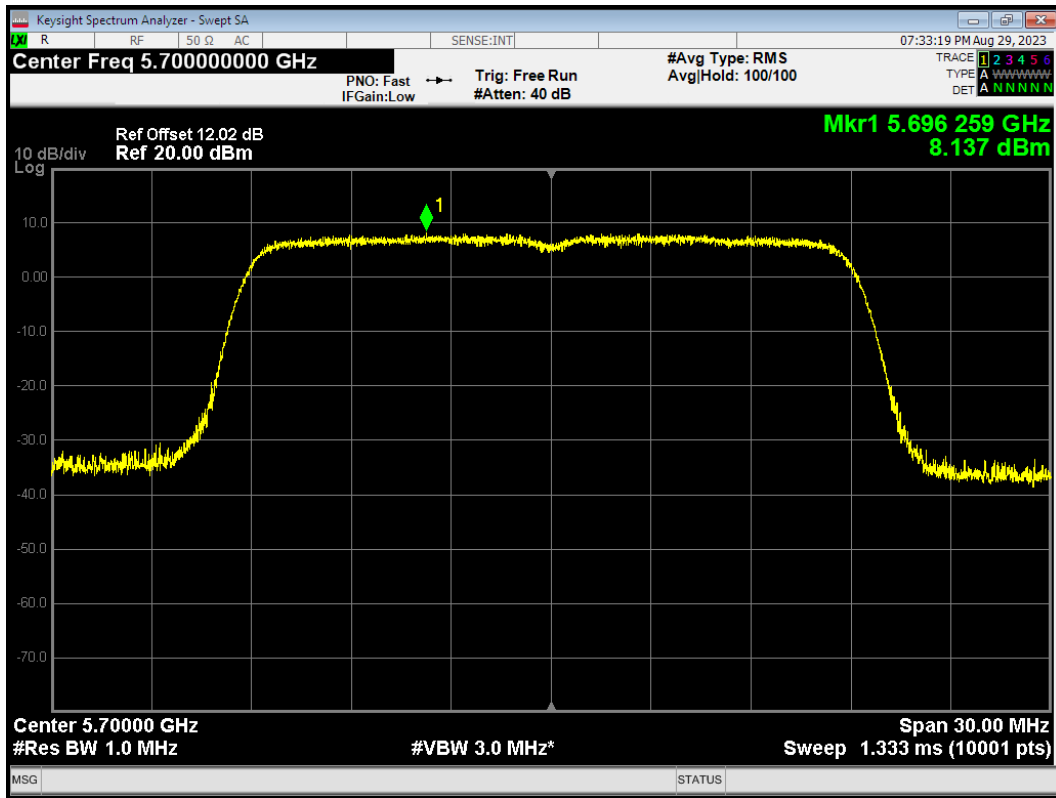

PSD 802.11ax(HE40) 5590MHz Ant1

PSD 802.11ax(HE40) 5590MHz Ant2

PSD 802.11ax(HE40) 5670MHz Ant1

PSD 802.11ax(HE40) 5670MHz Ant2

PSD 802.11ax(HE40) 5710MHz Ant1

PSD 802.11ax(HE40) 5710MHz Ant2

PSD 802.11ax(HE80) 5530MHz Ant1

PSD 802.11ax(HE80) 5530MHz Ant2

PSD 802.11ax(HE80) 5610MHz Ant1

PSD 802.11ax(HE80) 5610MHz Ant2

PSD 802.11ax(HE80) 5690MHz Ant1

PSD 802.11ax(HE80) 5690MHz Ant2

PSD 802.11n(HT20) 5500MHz Ant1

PSD 802.11n(HT20) 5500MHz Ant2

PSD 802.11n(HT20) 5600MHz Ant1

PSD 802.11n(HT20) 5600MHz Ant2

PSD 802.11n(HT20) 5700MHz Ant1

PSD 802.11n(HT20) 5700MHz Ant2

PSD 802.11n(HT20) 5720MHz Ant1

PSD 802.11n(HT20) 5720MHz Ant2

PSD 802.11n(HT40) 5510MHz Ant1