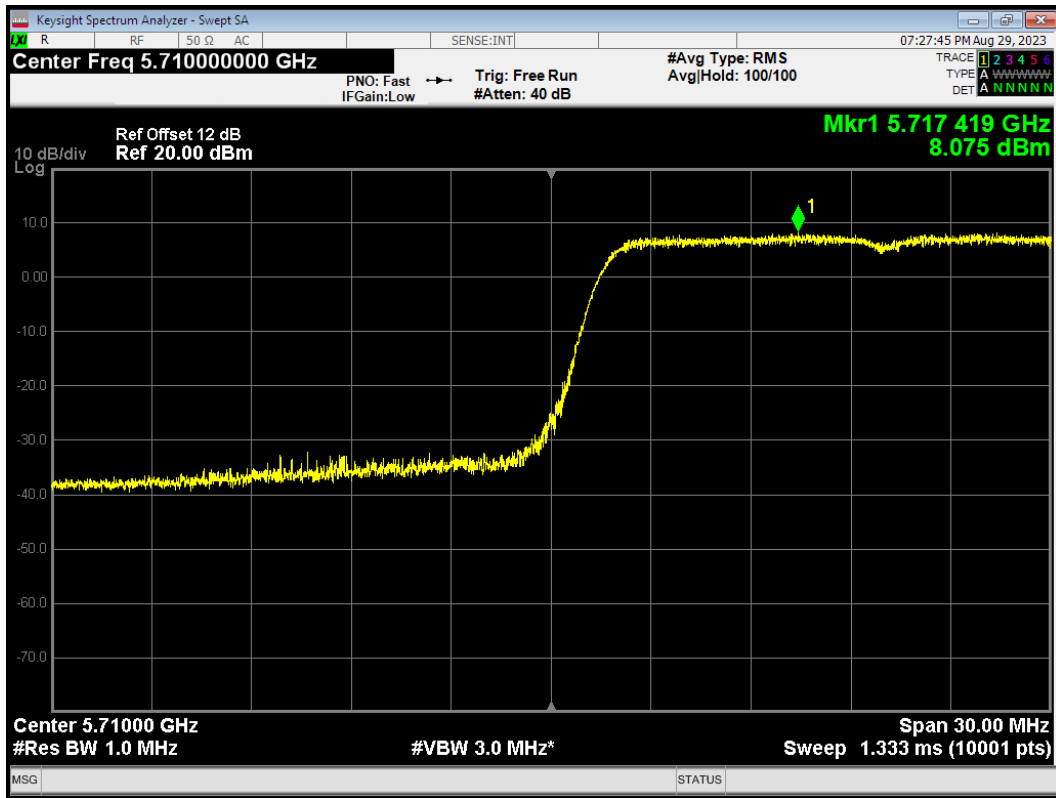

PSD 802.11a 5500MHz Ant2

PSD 802.11a 5600MHz Ant1

PSD 802.11a 5600MHz Ant2

PSD 802.11a 5700MHz Ant1

PSD 802.11a 5700MHz Ant2

PSD 802.11a 5720MHz Ant1

PSD 802.11a 5720MHz Ant2

PSD 802.11ac(VHT160) 5570MHz Ant1

PSD 802.11ac(VHT160) 5570MHz Ant2

PSD 802.11ac(VHT20) 5500MHz Ant1

PSD 802.11ac(VHT20) 5500MHz Ant2

PSD 802.11ac(VHT20) 5600MHz Ant1

PSD 802.11ac(VHT20) 5600MHz Ant2

PSD 802.11ac(VHT20) 5700MHz Ant1

PSD 802.11ac(VHT20) 5700MHz Ant2