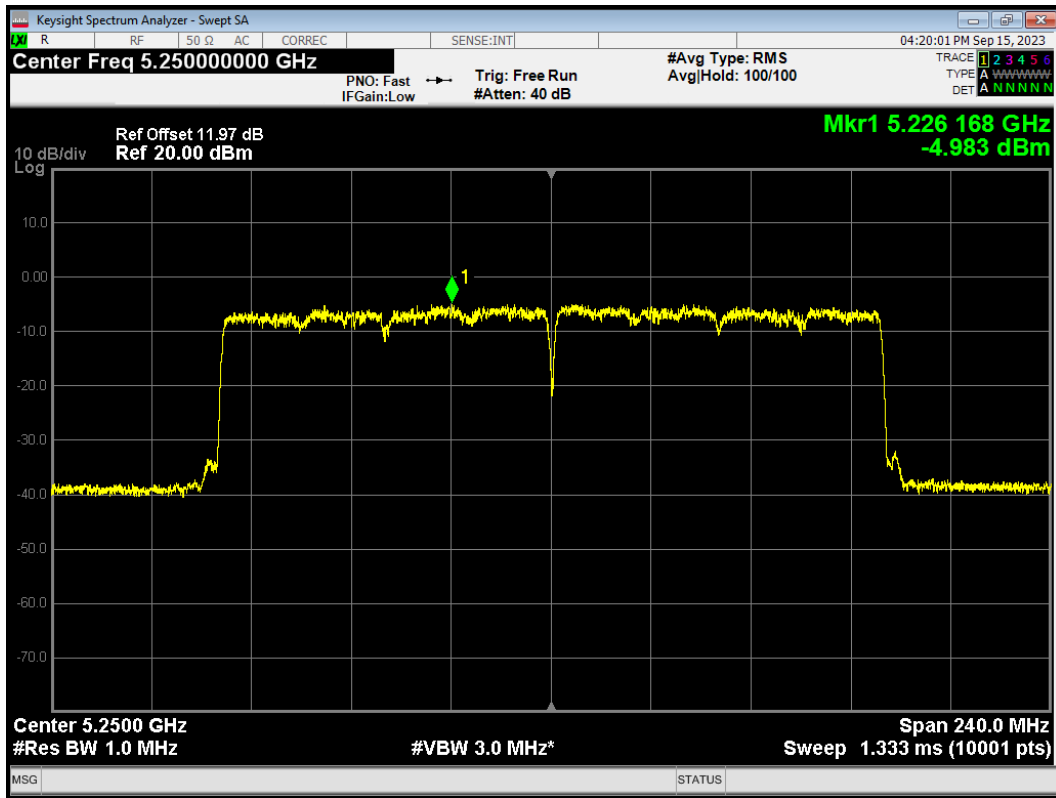

PSD 802.11ac(VHT40) 5310MHz Ant2

PSD 802.11ac(VHT80) 5290MHz Ant1

PSD 802.11ac(VHT80) 5290MHz Ant2

PSD 802.11ax(HE160) 5250MHz Ant1

PSD 802.11ax(HE160) 5250MHz Ant2

PSD 802.11ax(HE20) 5260MHz Ant1

PSD 802.11ax(HE20) 5260MHz Ant2

PSD 802.11ax(HE20) 5300MHz Ant1

PSD 802.11ax(HE20) 5300MHz Ant2

PSD 802.11ax(HE20) 5320MHz Ant1

PSD 802.11ax(HE20) 5320MHz Ant2

PSD 802.11ax(HE40) 5270MHz Ant1

PSD 802.11ax(HE40) 5270MHz Ant2

PSD 802.11ax(HE40) 5310MHz Ant1