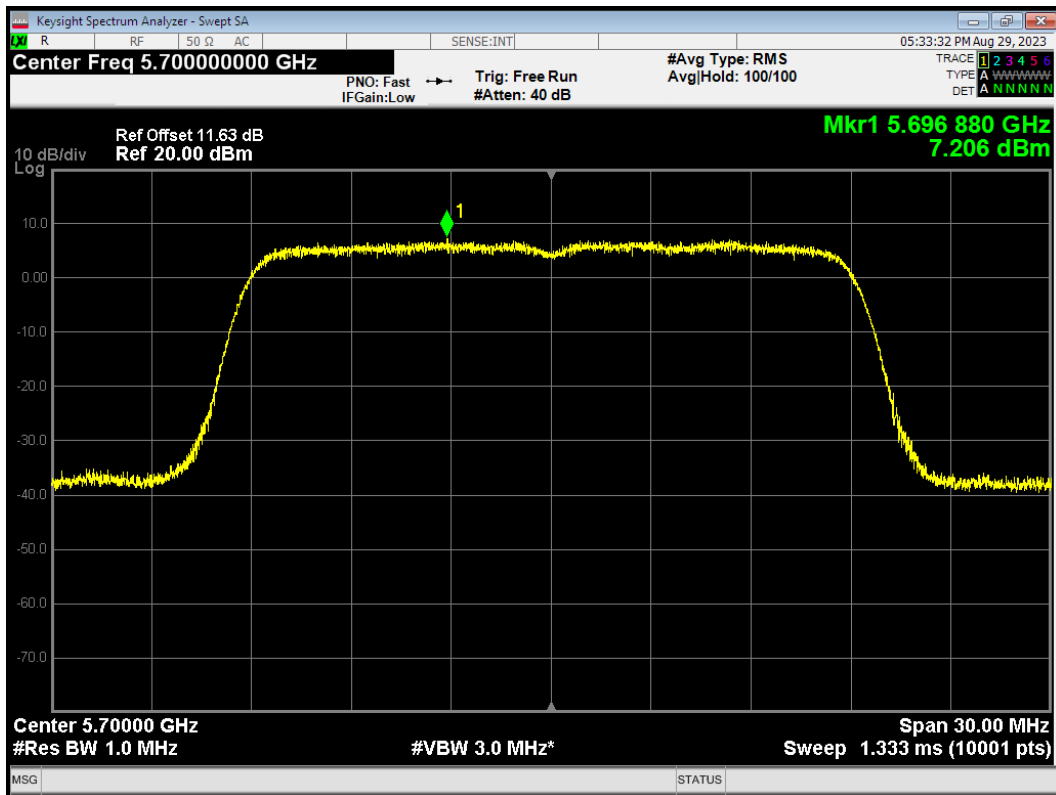

PSD 802.11ac(VHT160) 5570MHz Ant2

PSD 802.11ac(VHT20) 5500MHz Ant1

PSD 802.11ac(VHT20) 5500MHz Ant2

PSD 802.11ac(VHT20) 5600MHz Ant1

PSD 802.11ac(VHT20) 5600MHz Ant2

PSD 802.11ac(VHT20) 5700MHz Ant1

PSD 802.11ac(VHT20) 5700MHz Ant2

PSD 802.11ac(VHT20) 5720MHz Ant1

PSD 802.11ac(VHT20) 5720MHz Ant2

PSD 802.11ac(VHT40) 5510MHz Ant1

PSD 802.11ac(VHT40) 5510MHz Ant2

PSD 802.11ac(VHT40) 5590MHz Ant1

PSD 802.11ac(VHT40) 5590MHz Ant2

PSD 802.11ac(VHT40) 5670MHz Ant1