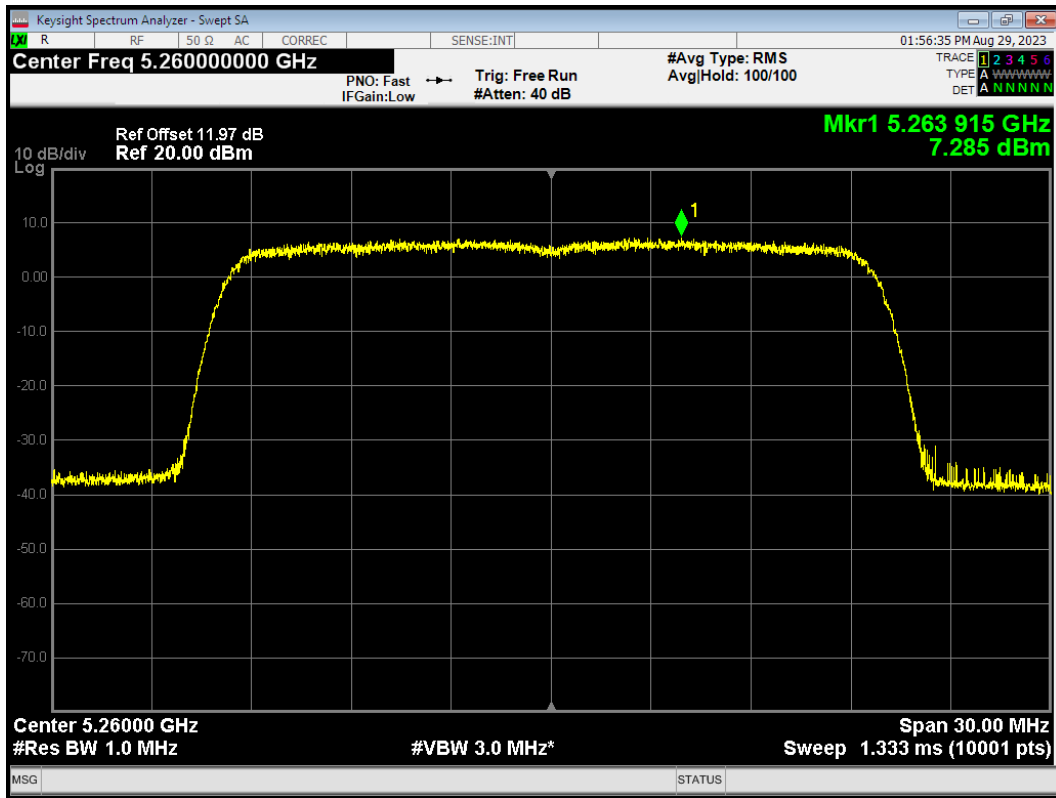

PSD 802.11ac(VHT40) 5310MHz Ant2

PSD 802.11ac(VHT80) 5290MHz Ant1

PSD 802.11ac(VHT80) 5290MHz Ant2

PSD 802.11ax(HE160) 5250MHz Ant1

PSD 802.11ax(HE160) 5250MHz Ant2

PSD 802.11ax(HE20) 5260MHz Ant1

PSD 802.11ax(HE20) 5260MHz Ant2

PSD 802.11ax(HE20) 5300MHz Ant1

PSD 802.11ax(HE20) 5300MHz Ant2

PSD 802.11ax(HE20) 5320MHz Ant1

PSD 802.11ax(HE20) 5320MHz Ant2

PSD 802.11ax(HE40) 5270MHz Ant1

PSD 802.11ax(HE40) 5270MHz Ant2

PSD 802.11ax(HE40) 5310MHz Ant1