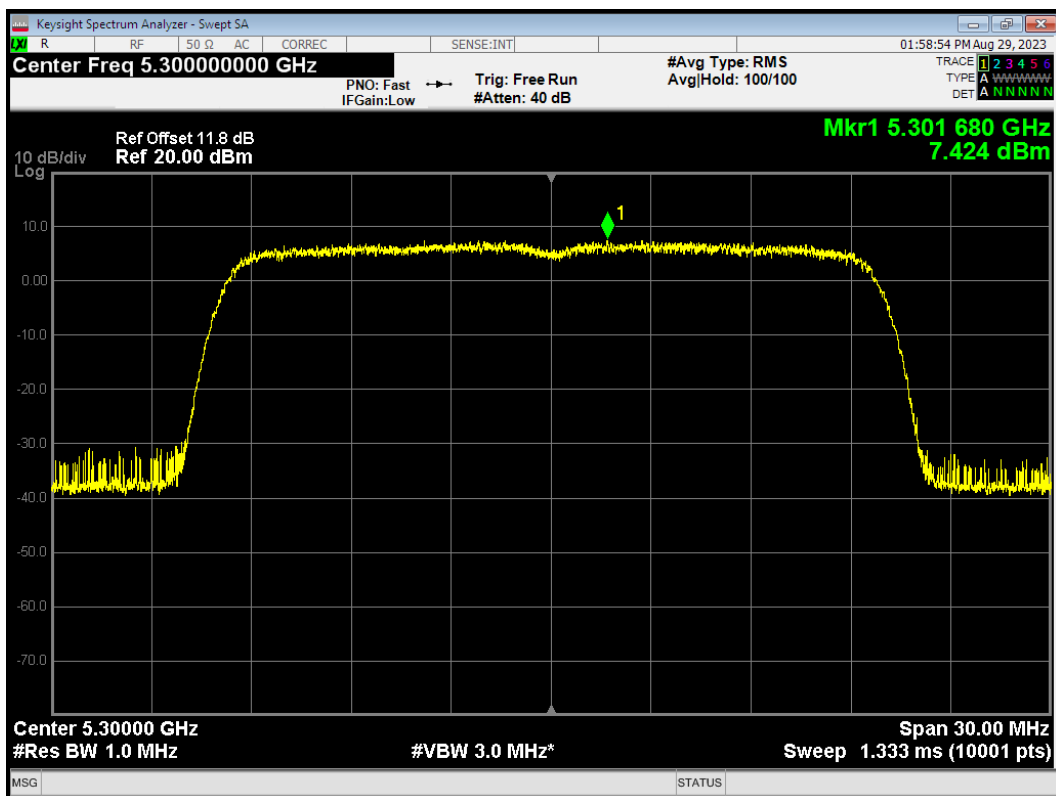

PSD 802.11ac(VHT40) 5310MHz Ant2

PSD 802.11ac(VHT80) 5290MHz Ant1

PSD 802.11ac(VHT80) 5290MHz Ant2

PSD 802.11ax(HE160) 5250MHz Ant1

PSD 802.11ax(HE160) 5250MHz Ant2

PSD 802.11ax(HE20) 5260MHz Ant1

PSD 802.11ax(HE20) 5260MHz Ant2

PSD 802.11ax(HE20) 5300MHz Ant1

PSD 802.11ax(HE20) 5300MHz Ant2

PSD 802.11ax(HE20) 5320MHz Ant1

PSD 802.11ax(HE20) 5320MHz Ant2

PSD 802.11ax(HE40) 5270MHz Ant1

PSD 802.11ax(HE40) 5270MHz Ant2

PSD 802.11ax(HE40) 5310MHz Ant1