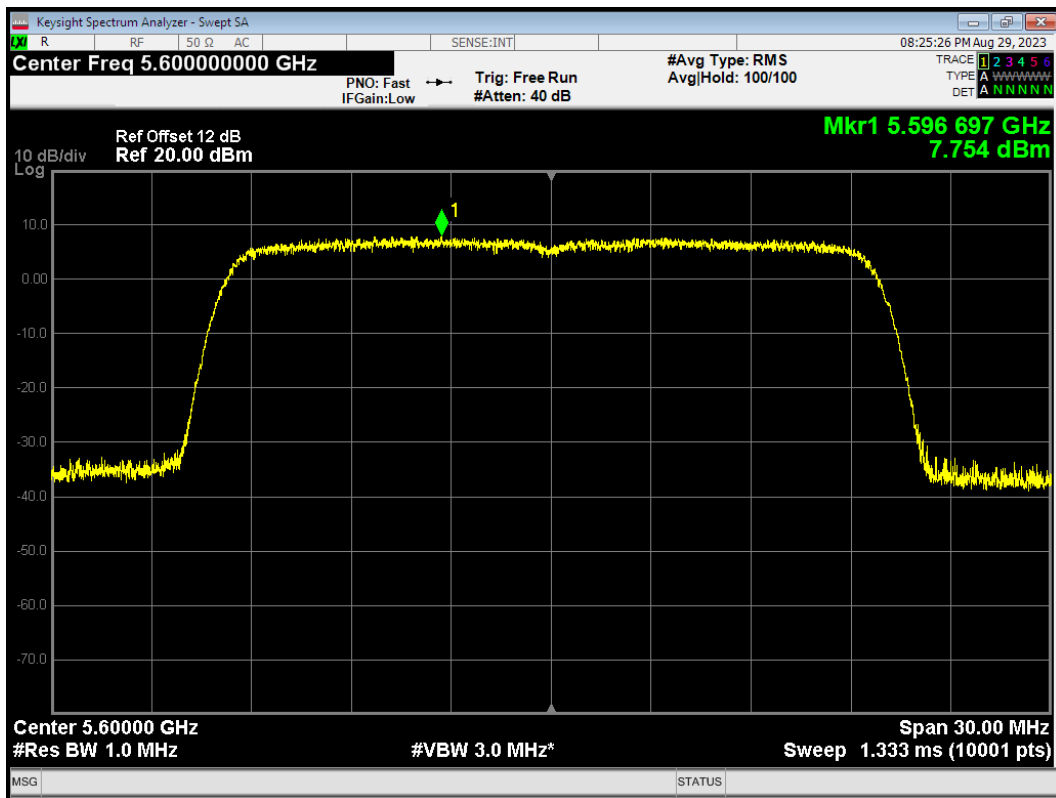

PSD 802.11ac(VHT80) 5690MHz Ant1

PSD 802.11ac(VHT80) 5690MHz Ant2

PSD 802.11ax(HE160) 5570MHz Ant1

PSD 802.11ax(HE160) 5570MHz Ant2

PSD 802.11ax(HE20) 5500MHz Ant1

PSD 802.11ax(HE20) 5500MHz Ant2

PSD 802.11ax(HE20) 5600MHz Ant1

PSD 802.11ax(HE20) 5600MHz Ant2

PSD 802.11ax(HE20) 5700MHz Ant1

PSD 802.11ax(HE20) 5700MHz Ant2

PSD 802.11ax(HE20) 5720MHz Ant1

PSD 802.11ax(HE20) 5720MHz Ant2

PSD 802.11ax(HE40) 5510MHz Ant1

PSD 802.11ax(HE40) 5510MHz Ant2