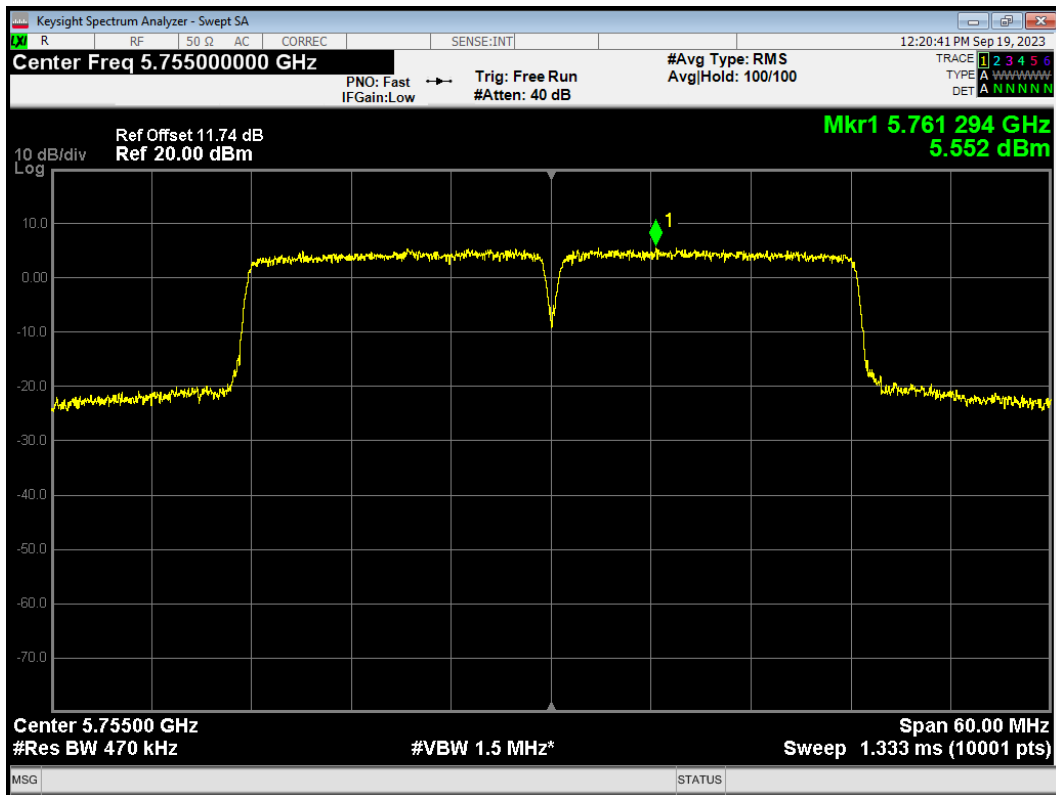

PSD 802.11n(HT20) 5785MHz Ant2

PSD 802.11n(HT20) 5825MHz Ant1

PSD 802.11n(HT20) 5825MHz Ant2

PSD 802.11n(HT40) 5710MHz Ant1

PSD 802.11n(HT40) 5710MHz Ant2

PSD 802.11n(HT40) 5755MHz Ant1

PSD 802.11n(HT40) 5755MHz Ant2

PSD 802.11n(HT40) 5795MHz Ant1

PSD 802.11n(HT40) 5795MHz Ant2

Beamforming

U-NII-1

PSD 802.11a 5180MHz Ant1

PSD 802.11a 5180MHz Ant2

PSD 802.11a 5200MHz Ant1

PSD 802.11a 5200MHz Ant2