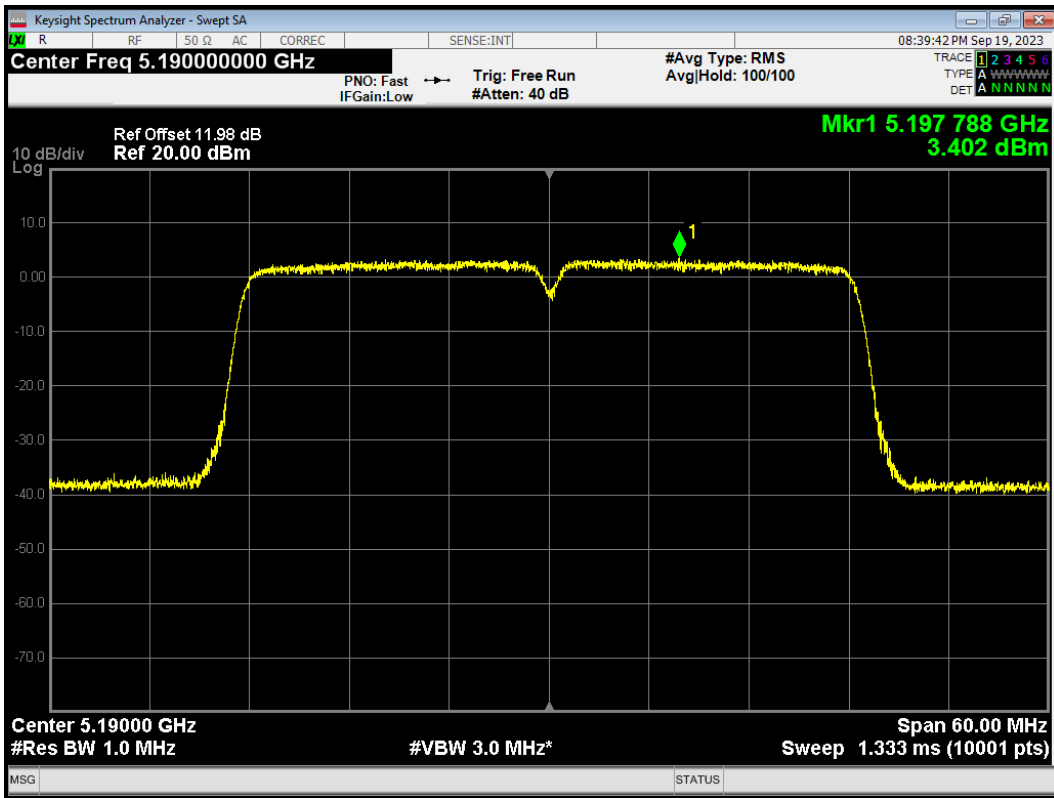

PSD 802.11n(HT40) 5190MHz Ant1