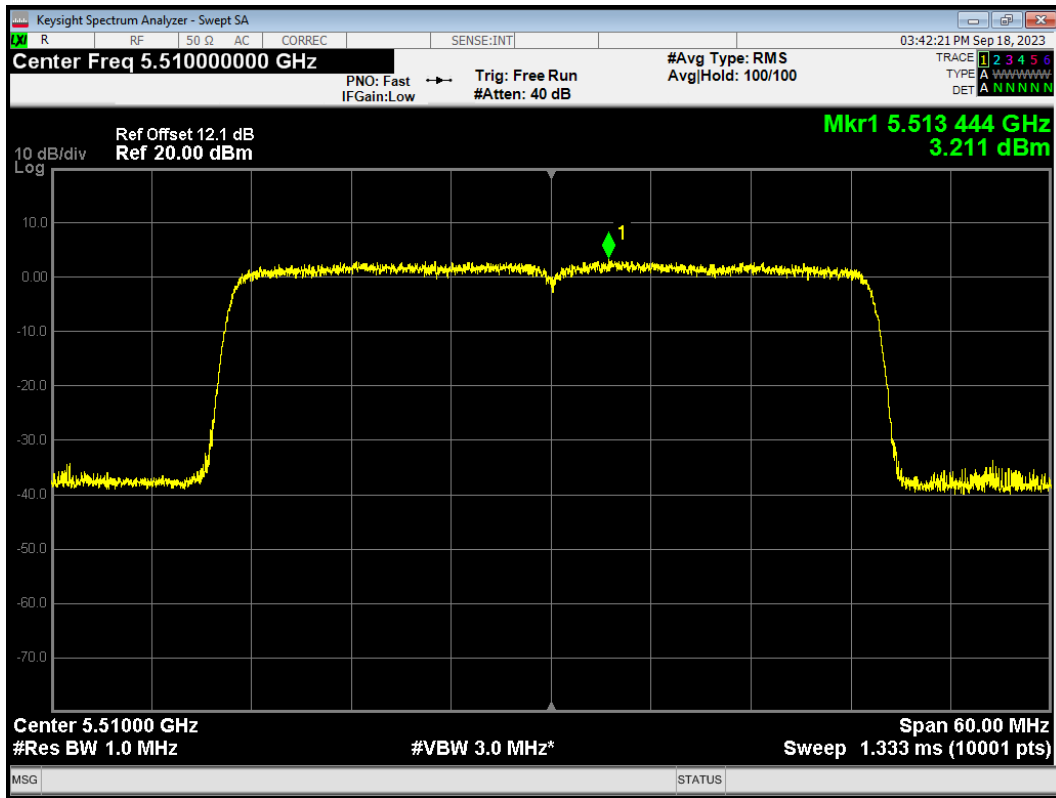

PSD 802.11ax(HE20) 5600MHz Ant2

PSD 802.11ax(HE20) 5700MHz Ant1

PSD 802.11ax(HE20) 5700MHz Ant2

PSD 802.11ax(HE20) 5720MHz Ant1

PSD 802.11ax(HE20) 5720MHz Ant2

PSD 802.11ax(HE40) 5510MHz Ant1

PSD 802.11ax(HE40) 5510MHz Ant2

PSD 802.11ax(HE40) 5590MHz Ant1

PSD 802.11ax(HE40) 5590MHz Ant2

PSD 802.11ax(HE40) 5670MHz Ant1

PSD 802.11ax(HE40) 5670MHz Ant2

PSD 802.11ax(HE40) 5710MHz Ant1

PSD 802.11ax(HE40) 5710MHz Ant2

PSD 802.11ax(HE80) 5530MHz Ant1