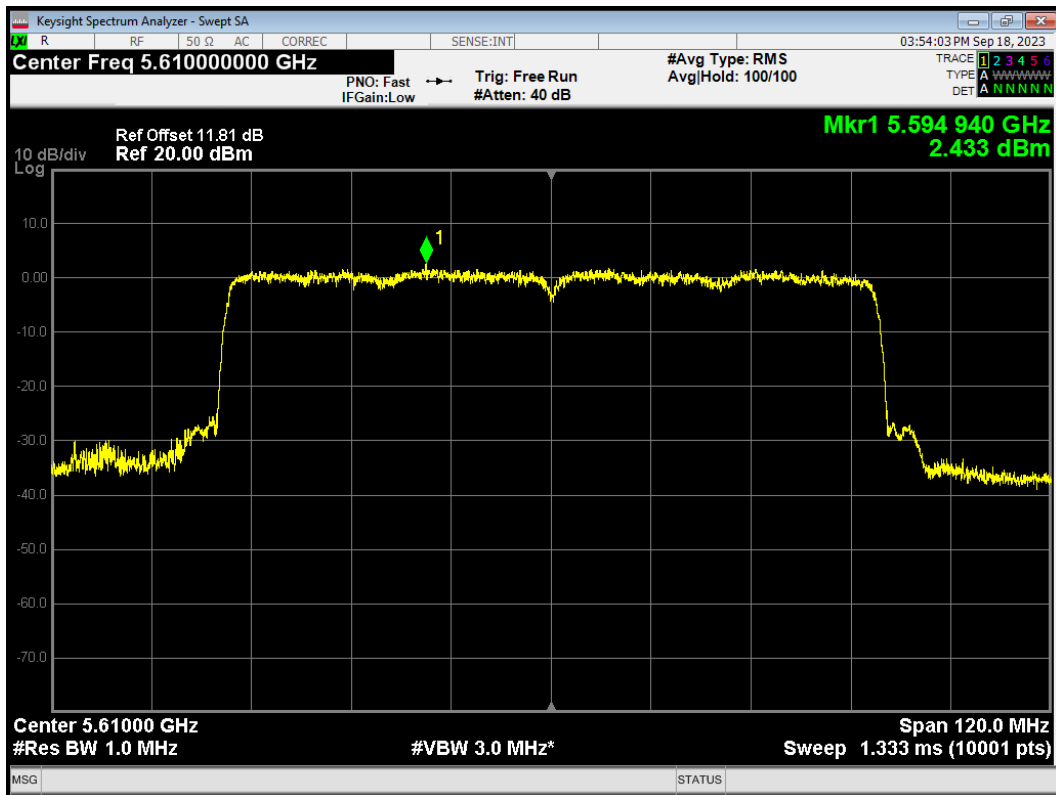

PSD 802.11ax(HE40) 5590MHz Ant1

PSD 802.11ax(HE40) 5590MHz Ant2

PSD 802.11ax(HE40) 5670MHz Ant1

PSD 802.11ax(HE40) 5670MHz Ant2

PSD 802.11ax(HE40) 5710MHz Ant1

PSD 802.11ax(HE40) 5710MHz Ant2

PSD 802.11ax(HE80) 5530MHz Ant1

PSD 802.11ax(HE80) 5530MHz Ant2

PSD 802.11ax(HE80) 5610MHz Ant1

PSD 802.11ax(HE80) 5610MHz Ant2

PSD 802.11ax(HE80) 5690MHz Ant1

PSD 802.11ax(HE80) 5690MHz Ant2

PSD 802.11n(HT20) 5500MHz Ant1

PSD 802.11n(HT20) 5500MHz Ant2