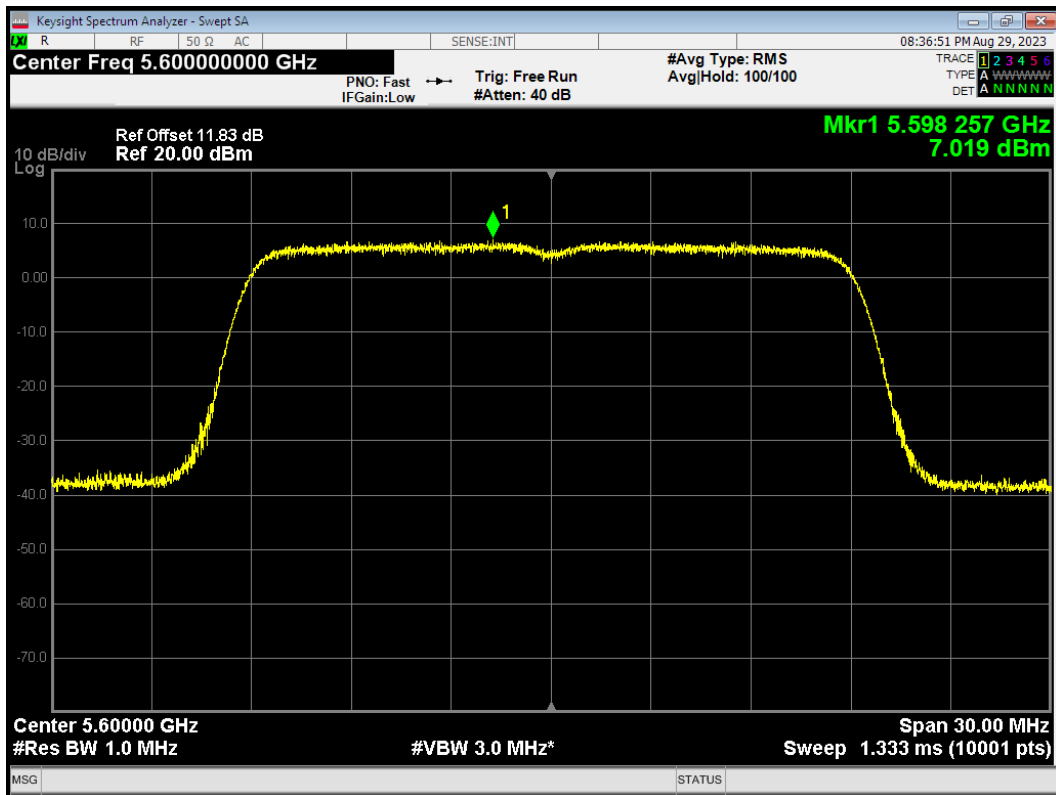

PSD 802.11n(HT20) 5600MHz Ant2