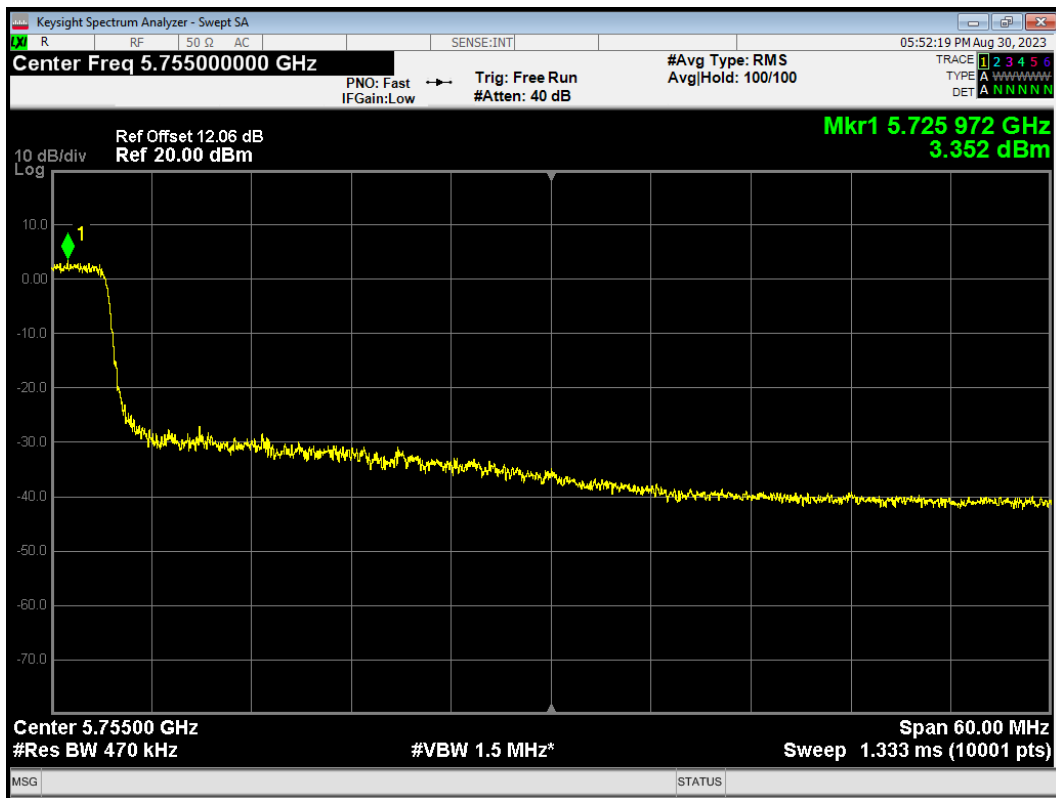

PSD 802.11ax(HE80) 5775MHz Ant1

PSD 802.11ax(HE80) 5775MHz Ant2

PSD 802.11n(HT20) 5720MHz Ant1

PSD 802.11n(HT20) 5720MHz Ant2

PSD 802.11n(HT20) 5745MHz Ant1

PSD 802.11n(HT20) 5745MHz Ant2

PSD 802.11n(HT20) 5785MHz Ant1

PSD 802.11n(HT20) 5785MHz Ant2

PSD 802.11n(HT20) 5825MHz Ant1

PSD 802.11n(HT20) 5825MHz Ant2

PSD 802.11n(HT40) 5710MHz Ant1

PSD 802.11n(HT40) 5710MHz Ant2

PSD 802.11n(HT40) 5755MHz Ant1

PSD 802.11n(HT40) 5755MHz Ant2

PSD 802.11n(HT40) 5795MHz Ant1

PSD 802.11n(HT40) 5795MHz Ant2

Beamforming

U-NII-1

PSD 802.11a 5180MHz Ant1

PSD 802.11a 5180MHz Ant2

PSD 802.11a 5200MHz Ant1

PSD 802.11a 5200MHz Ant2