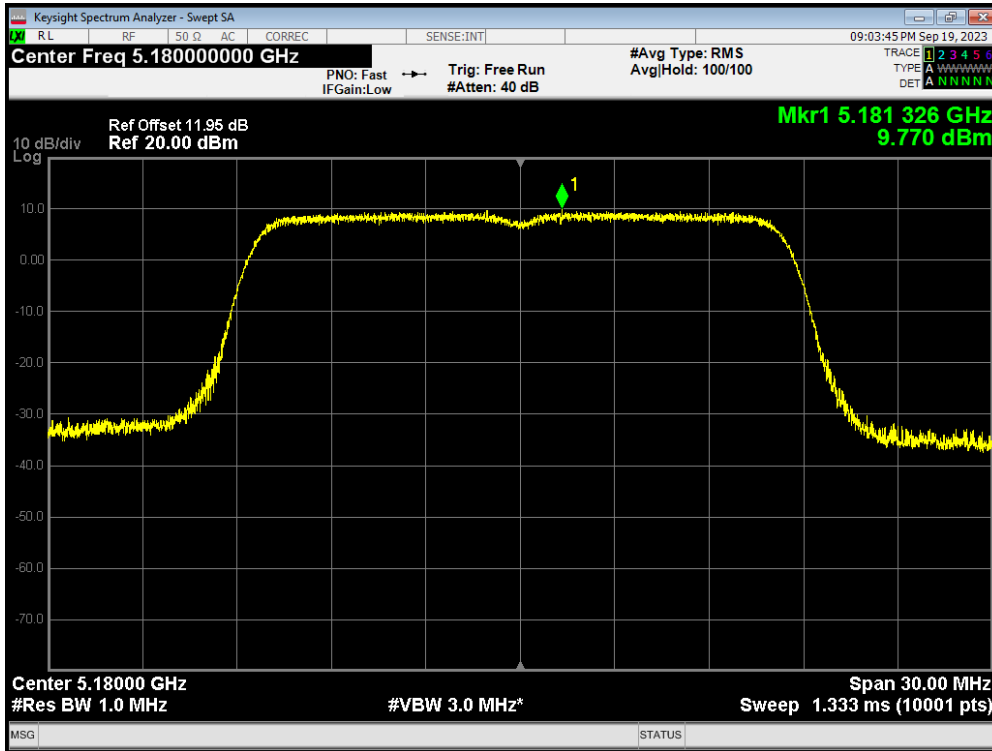

PSD 802.11n(HT20) 5785MHz Ant2

PSD 802.11n(HT20) 5825MHz Ant1

PSD 802.11n(HT20) 5825MHz Ant2

PSD 802.11n(HT40) 5710MHz Ant1

PSD 802.11n(HT40) 5710MHz Ant2

PSD 802.11n(HT40) 5755MHz Ant1

PSD 802.11n(HT40) 5755MHz Ant2

PSD 802.11n(HT40) 5795MHz Ant1

PSD 802.11n(HT40) 5795MHz Ant2

Beamforming

U-NII-1

PSD 802.11a 5180MHz Ant1

PSD 802.11a 5180MHz Ant2

PSD 802.11a 5200MHz Ant1

PSD 802.11a 5200MHz Ant2

PSD 802.11a 5240MHz Ant1

PSD 802.11a 5240MHz Ant2

PSD 802.11ac(VHT20) 5180MHz Ant1

PSD 802.11ac(VHT20) 5180MHz Ant2

PSD 802.11ac(VHT20) 5200MHz Ant1

PSD 802.11ac(VHT20) 5200MHz Ant2

PSD 802.11ac(VHT20) 5240MHz Ant1

PSD 802.11ac(VHT20) 5240MHz Ant2

PSD 802.11ac(VHT40) 5190MHz Ant1

PSD 802.11ac(VHT40) 5190MHz Ant2