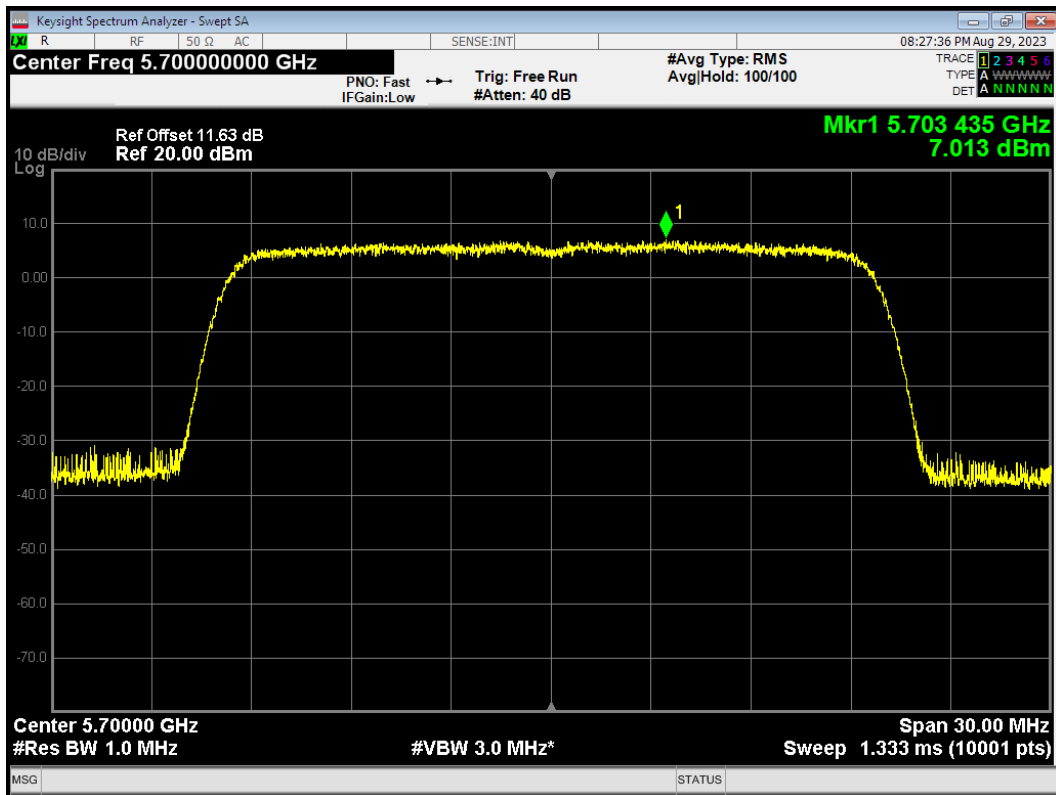

PSD 802.11ac(VHT80) 5690MHz Ant1

PSD 802.11ac(VHT80) 5690MHz Ant2

PSD 802.11ax(HE160) 5570MHz Ant1

PSD 802.11ax(HE160) 5570MHz Ant2

PSD 802.11ax(HE20) 5500MHz Ant1

PSD 802.11ax(HE20) 5500MHz Ant2

PSD 802.11ax(HE20) 5600MHz Ant1

PSD 802.11ax(HE20) 5600MHz Ant2

PSD 802.11ax(HE20) 5700MHz Ant1

PSD 802.11ax(HE20) 5700MHz Ant2

PSD 802.11ax(HE20) 5720MHz Ant1

PSD 802.11ax(HE20) 5720MHz Ant2

PSD 802.11ax(HE40) 5510MHz Ant1

PSD 802.11ax(HE40) 5510MHz Ant2