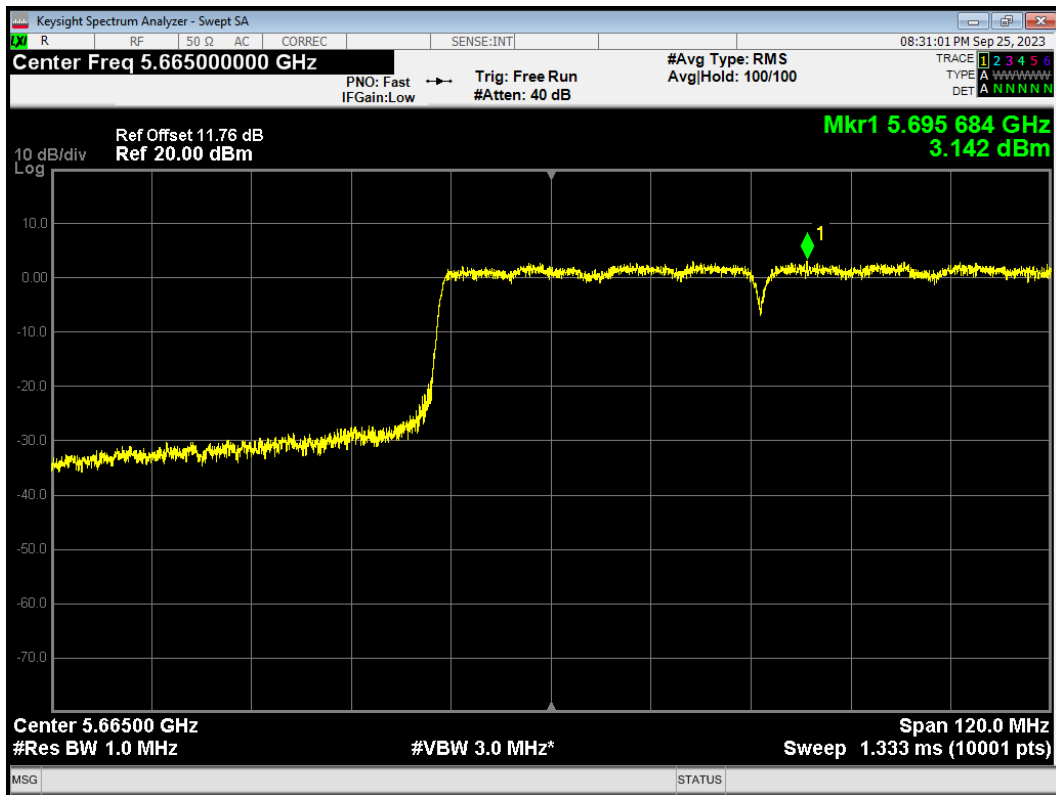

PSD 802.11ac(VHT40) 5670MHz Ant2

PSD 802.11ac(VHT40) 5710MHz Ant1

PSD 802.11ac(VHT40) 5710MHz Ant2

PSD 802.11ac(VHT80) 5530MHz Ant1

PSD 802.11ac(VHT80) 5530MHz Ant2

PSD 802.11ac(VHT80) 5610MHz Ant1

PSD 802.11ac(VHT80) 5610MHz Ant2

PSD 802.11ac(VHT80) 5690MHz Ant1

PSD 802.11ac(VHT80) 5690MHz Ant2

PSD 802.11ax(HE160) 5570MHz Ant1

PSD 802.11ax(HE160) 5570MHz Ant2

PSD 802.11ax(HE20) 5500MHz Ant1

PSD 802.11ax(HE20) 5500MHz Ant2

PSD 802.11ax(HE20) 5600MHz Ant1