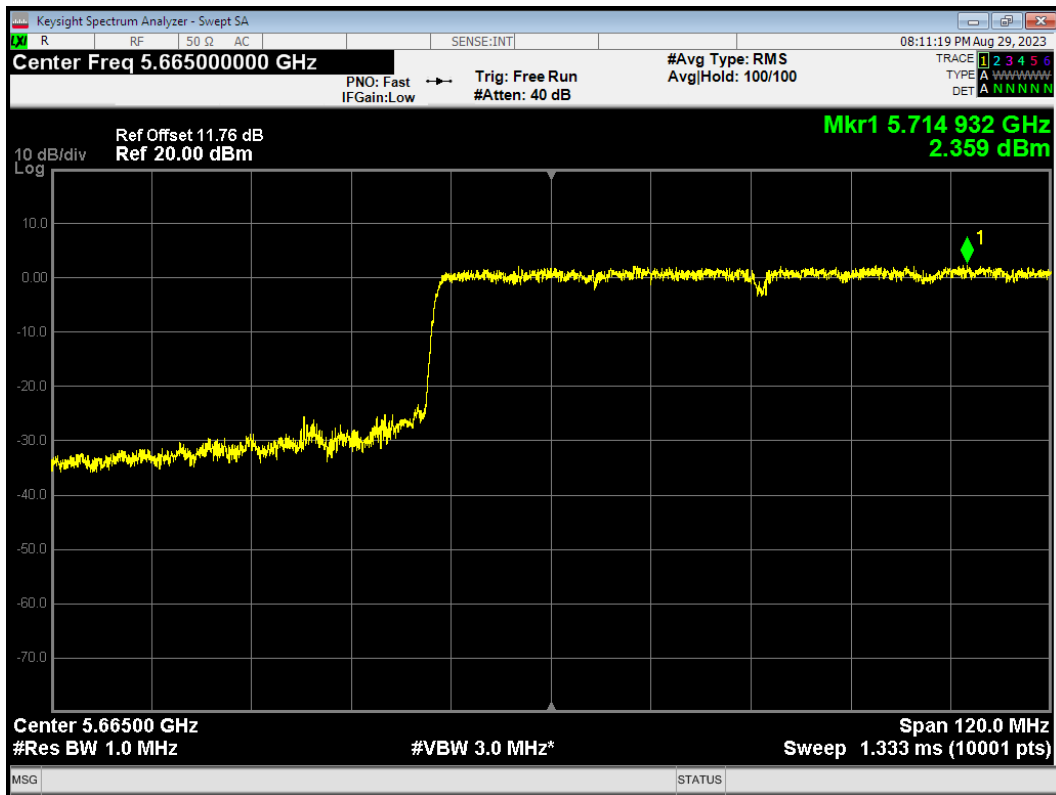

PSD 802.11ax(HE80) 5530MHz Ant2

PSD 802.11ax(HE80) 5610MHz Ant1

PSD 802.11ax(HE80) 5610MHz Ant2

PSD 802.11ax(HE80) 5690MHz Ant1

PSD 802.11ax(HE80) 5690MHz Ant2

PSD 802.11n(HT20) 5500MHz Ant1

PSD 802.11n(HT20) 5500MHz Ant2

PSD 802.11n(HT20) 5600MHz Ant1

PSD 802.11n(HT20) 5600MHz Ant2

PSD 802.11n(HT20) 5700MHz Ant1

PSD 802.11n(HT20) 5700MHz Ant2

PSD 802.11n(HT20) 5720MHz Ant1

PSD 802.11n(HT20) 5720MHz Ant2

PSD 802.11n(HT40) 5510MHz Ant1