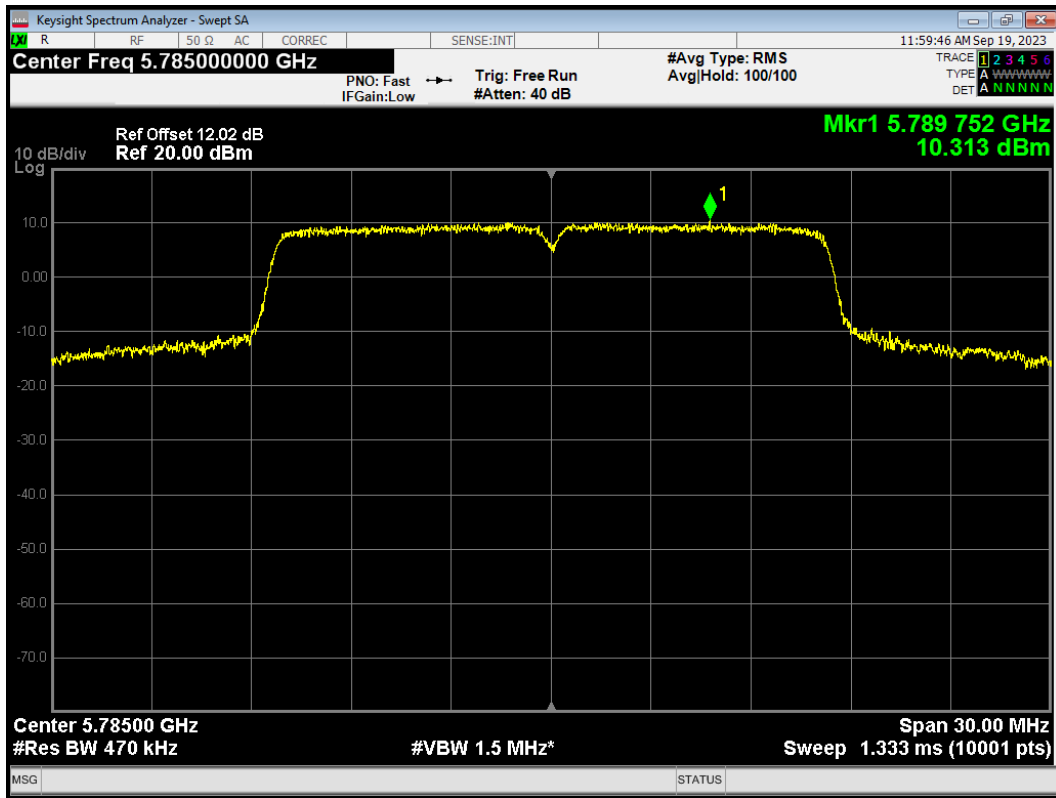

PSD 802.11n(HT40) 5510MHz Ant2

PSD 802.11n(HT40) 5590MHz Ant1

PSD 802.11n(HT40) 5590MHz Ant2

PSD 802.11n(HT40) 5670MHz Ant1

PSD 802.11n(HT40) 5670MHz Ant2

PSD 802.11n(HT40) 5710MHz Ant1

PSD 802.11n(HT40) 5710MHz Ant2

U-NII-3

PSD 802.11a 5720MHz Ant1

PSD 802.11a 5720MHz Ant2

PSD 802.11a 5745MHz Ant1

PSD 802.11a 5745MHz Ant2

PSD 802.11a 5785MHz Ant1

PSD 802.11a 5785MHz Ant2

PSD 802.11a 5825MHz Ant1

PSD 802.11a 5825MHz Ant2

PSD 802.11ac(VHT20) 5720MHz Ant1

PSD 802.11ac(VHT20) 5720MHz Ant2

PSD 802.11ac(VHT20) 5745MHz Ant1

PSD 802.11ac(VHT20) 5745MHz Ant2

PSD 802.11ac(VHT20) 5785MHz Ant1

PSD 802.11ac(VHT20) 5785MHz Ant2