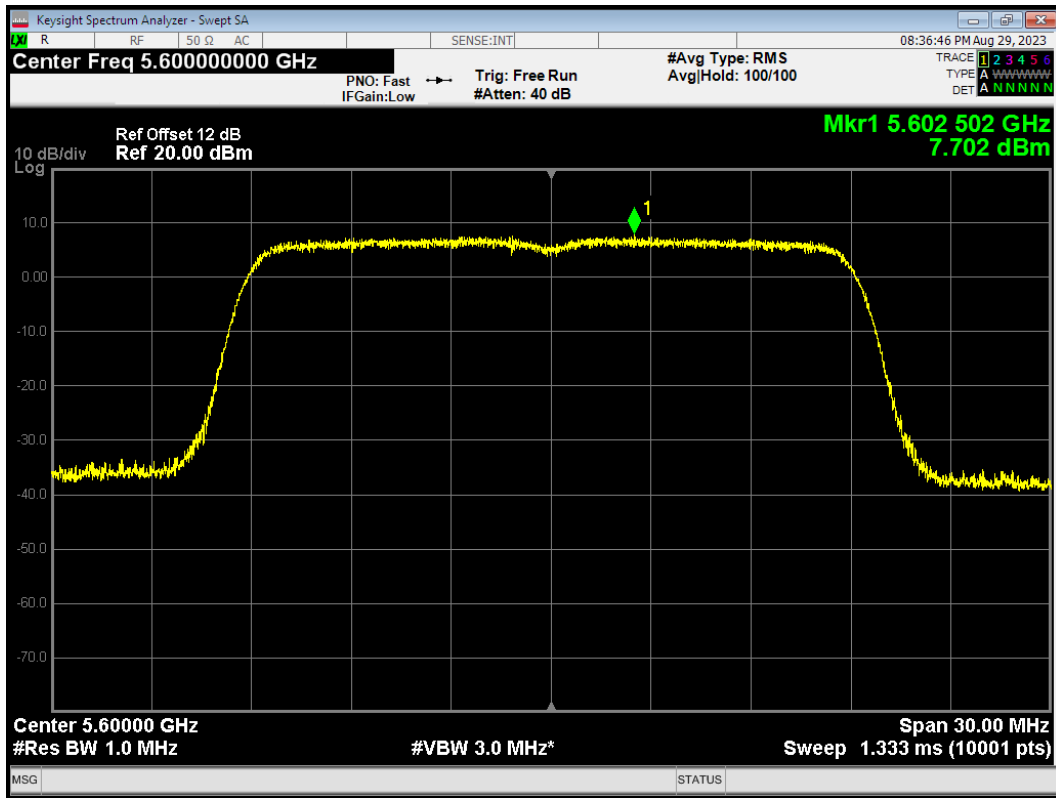

PSD 802.11ax(HE40) 5590MHz Ant1

PSD 802.11ax(HE40) 5590MHz Ant2

PSD 802.11ax(HE40) 5670MHz Ant1

PSD 802.11ax(HE40) 5670MHz Ant2

PSD 802.11ax(HE40) 5710MHz Ant1

PSD 802.11ax(HE40) 5710MHz Ant2

PSD 802.11ax(HE80) 5530MHz Ant1

PSD 802.11ax(HE80) 5530MHz Ant2

PSD 802.11ax(HE80) 5610MHz Ant1

PSD 802.11ax(HE80) 5610MHz Ant2

PSD 802.11ax(HE80) 5690MHz Ant1

PSD 802.11ax(HE80) 5690MHz Ant2

PSD 802.11n(HT20) 5500MHz Ant1

PSD 802.11n(HT20) 5500MHz Ant2

PSD 802.11n(HT20) 5600MHz Ant1

PSD 802.11n(HT20) 5600MHz Ant2

PSD 802.11n(HT20) 5700MHz Ant1

PSD 802.11n(HT20) 5700MHz Ant2

PSD 802.11n(HT20) 5720MHz Ant1

PSD 802.11n(HT20) 5720MHz Ant2

PSD 802.11n(HT40) 5510MHz Ant1