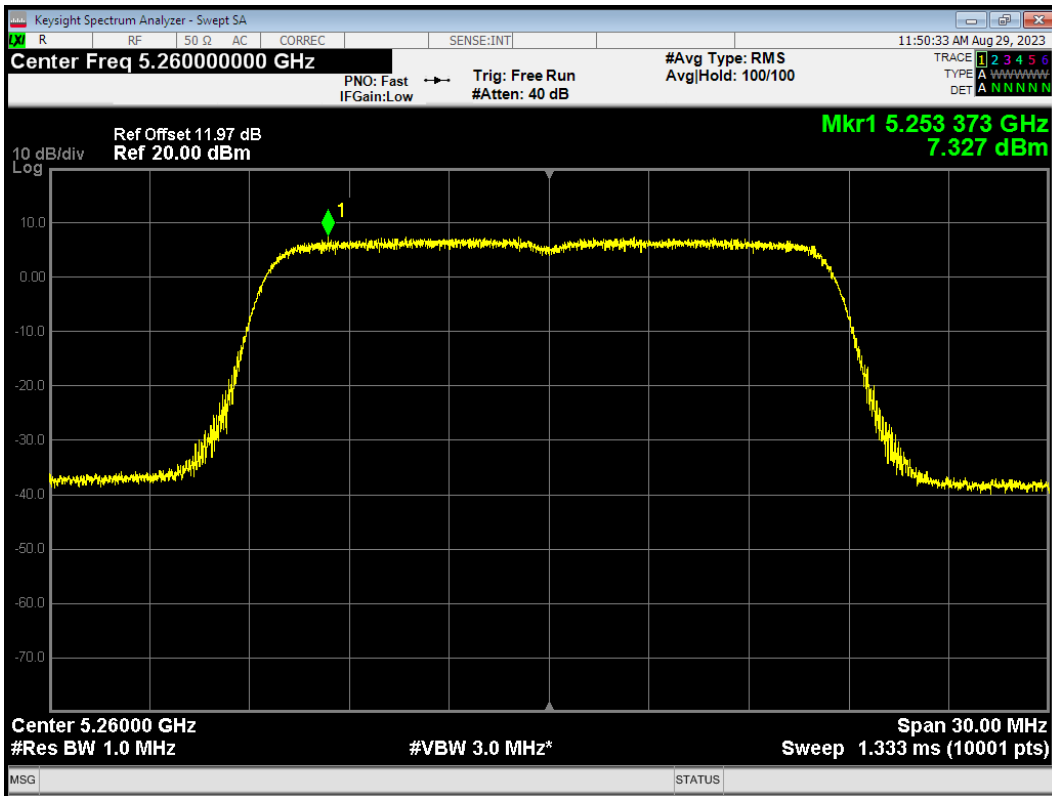

PSD 802.11n(HT20) 5240MHz Ant2

PSD 802.11n(HT40) 5190MHz Ant1

PSD 802.11n(HT40) 5190MHz Ant2

PSD 802.11n(HT40) 5230MHz Ant1

PSD 802.11n(HT40) 5230MHz Ant2

U-NII-2A

PSD 802.11a 5260MHz Ant1

PSD 802.11a 5260MHz Ant2

PSD 802.11a 5300MHz Ant1

PSD 802.11a 5300MHz Ant2

PSD 802.11a 5320MHz Ant1

PSD 802.11a 5320MHz Ant2

PSD 802.11ac(VHT160) 5250MHz Ant1

PSD 802.11ac(VHT160) 5250MHz Ant2

PSD 802.11ac(VHT20) 5260MHz Ant1

PSD 802.11ac(VHT20) 5260MHz Ant2