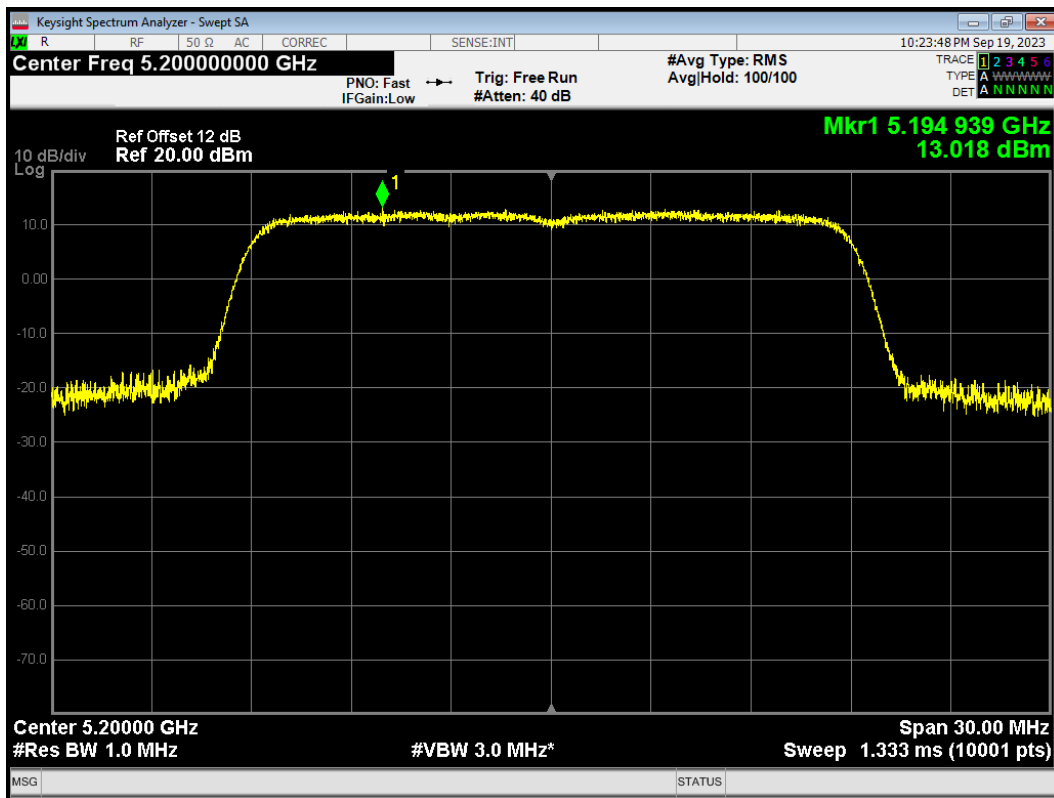

PSD 802.11n(HT40) 5795MHz Ant1

PSD 802.11n(HT40) 5795MHz Ant2

Beamforming

U-NII-1

PSD 802.11a 5180MHz Ant1

PSD 802.11a 5180MHz Ant2

PSD 802.11a 5200MHz Ant1

PSD 802.11a 5200MHz Ant2

PSD 802.11a 5240MHz Ant1

PSD 802.11a 5240MHz Ant2

PSD 802.11ac(VHT20) 5180MHz Ant1

PSD 802.11ac(VHT20) 5180MHz Ant2

PSD 802.11ac(VHT20) 5200MHz Ant1

PSD 802.11ac(VHT20) 5200MHz Ant2

PSD 802.11ac(VHT20) 5240MHz Ant1

PSD 802.11ac(VHT20) 5240MHz Ant2

PSD 802.11ac(VHT40) 5190MHz Ant1

PSD 802.11ac(VHT40) 5190MHz Ant2