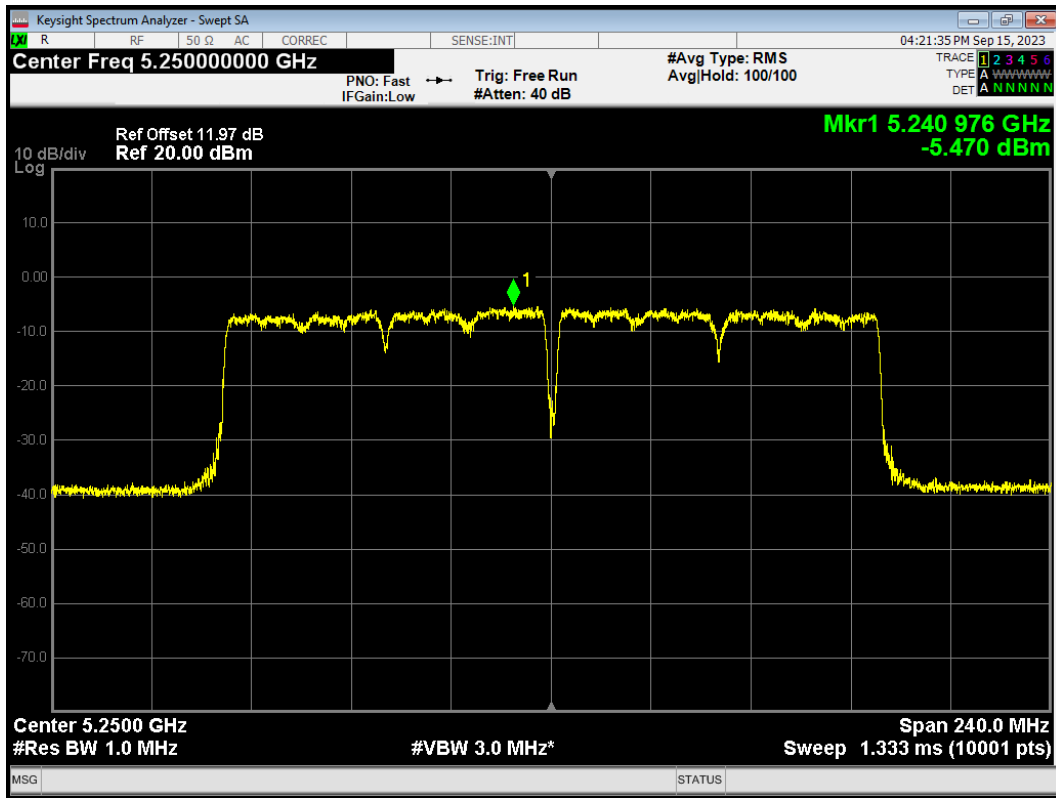

PSD 802.11a 5300MHz Ant1

PSD 802.11a 5300MHz Ant2

PSD 802.11a 5320MHz Ant1

PSD 802.11a 5320MHz Ant2

PSD 802.11ac(VHT160) 5250MHz Ant1

PSD 802.11ac(VHT160) 5250MHz Ant2

PSD 802.11ac(VHT20) 5260MHz Ant1

PSD 802.11ac(VHT20) 5260MHz Ant2

PSD 802.11ac(VHT20) 5300MHz Ant1

PSD 802.11ac(VHT20) 5300MHz Ant2

PSD 802.11ac(VHT20) 5320MHz Ant1

PSD 802.11ac(VHT20) 5320MHz Ant2

PSD 802.11ac(VHT40) 5270MHz Ant1

PSD 802.11ac(VHT40) 5270MHz Ant2

PSD 802.11ac(VHT40) 5310MHz Ant1