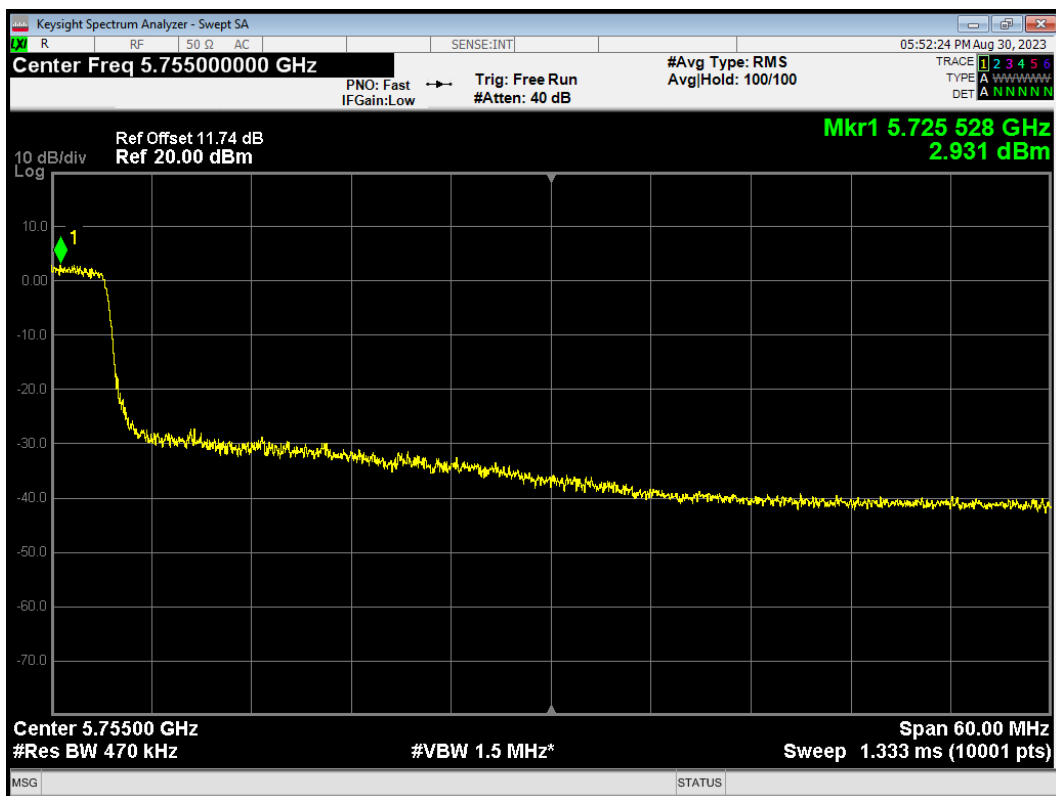

PSD 802.11ax(HE80) 5775MHz Ant1

PSD 802.11ax(HE80) 5775MHz Ant2

PSD 802.11n(HT20) 5720MHz Ant1

PSD 802.11n(HT20) 5720MHz Ant2

PSD 802.11n(HT20) 5745MHz Ant1

PSD 802.11n(HT20) 5745MHz Ant2

PSD 802.11n(HT20) 5785MHz Ant1

PSD 802.11n(HT20) 5785MHz Ant2

PSD 802.11n(HT20) 5825MHz Ant1

PSD 802.11n(HT20) 5825MHz Ant2

PSD 802.11n(HT40) 5710MHz Ant1

PSD 802.11n(HT40) 5710MHz Ant2

PSD 802.11n(HT40) 5755MHz Ant1

PSD 802.11n(HT40) 5755MHz Ant2

PSD 802.11n(HT40) 5795MHz Ant1

PSD 802.11n(HT40) 5795MHz Ant2

Beamforming

U-NII-1

PSD 802.11a 5180MHz Ant1

PSD 802.11a 5180MHz Ant2

PSD 802.11a 5200MHz Ant1

PSD 802.11a 5200MHz Ant2