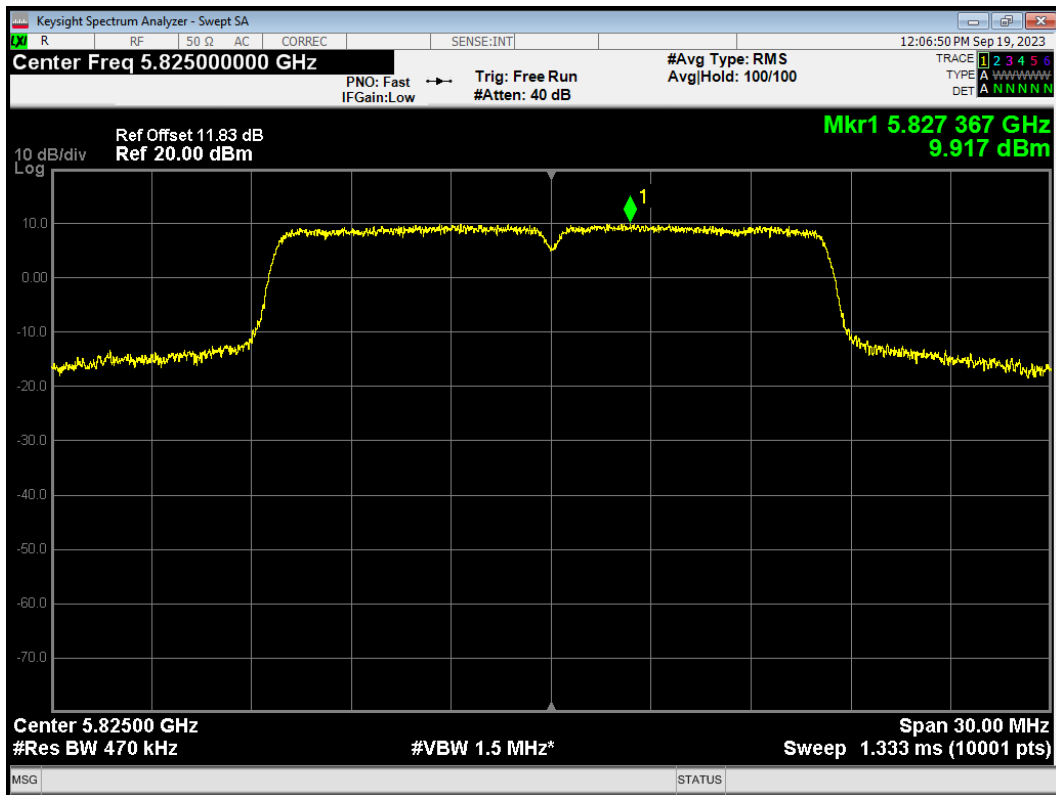

U-NII-3

PSD 802.11a 5720MHz Ant1

PSD 802.11a 5720MHz Ant2

PSD 802.11a 5745MHz Ant1

PSD 802.11a 5745MHz Ant2

PSD 802.11a 5785MHz Ant1

PSD 802.11a 5785MHz Ant2

PSD 802.11a 5825MHz Ant1

PSD 802.11a 5825MHz Ant2

PSD 802.11ac(VHT20) 5720MHz Ant1

PSD 802.11ac(VHT20) 5720MHz Ant2

PSD 802.11ac(VHT20) 5745MHz Ant1

PSD 802.11ac(VHT20) 5745MHz Ant2

PSD 802.11ac(VHT20) 5785MHz Ant1

PSD 802.11ac(VHT20) 5785MHz Ant2