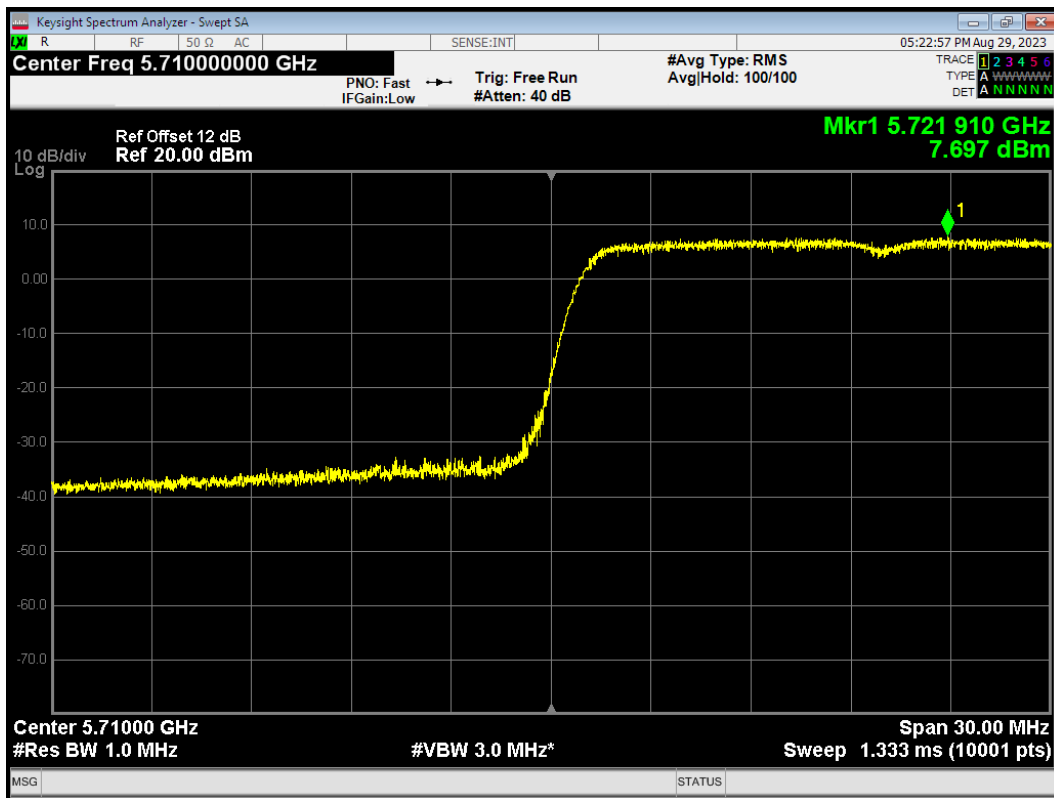

PSD 802.11n(HT20) 5600MHz Ant1

PSD 802.11n(HT20) 5600MHz Ant2

PSD 802.11n(HT20) 5700MHz Ant1

PSD 802.11n(HT20) 5700MHz Ant2

PSD 802.11n(HT20) 5720MHz Ant1

PSD 802.11n(HT20) 5720MHz Ant2

PSD 802.11n(HT40) 5510MHz Ant1