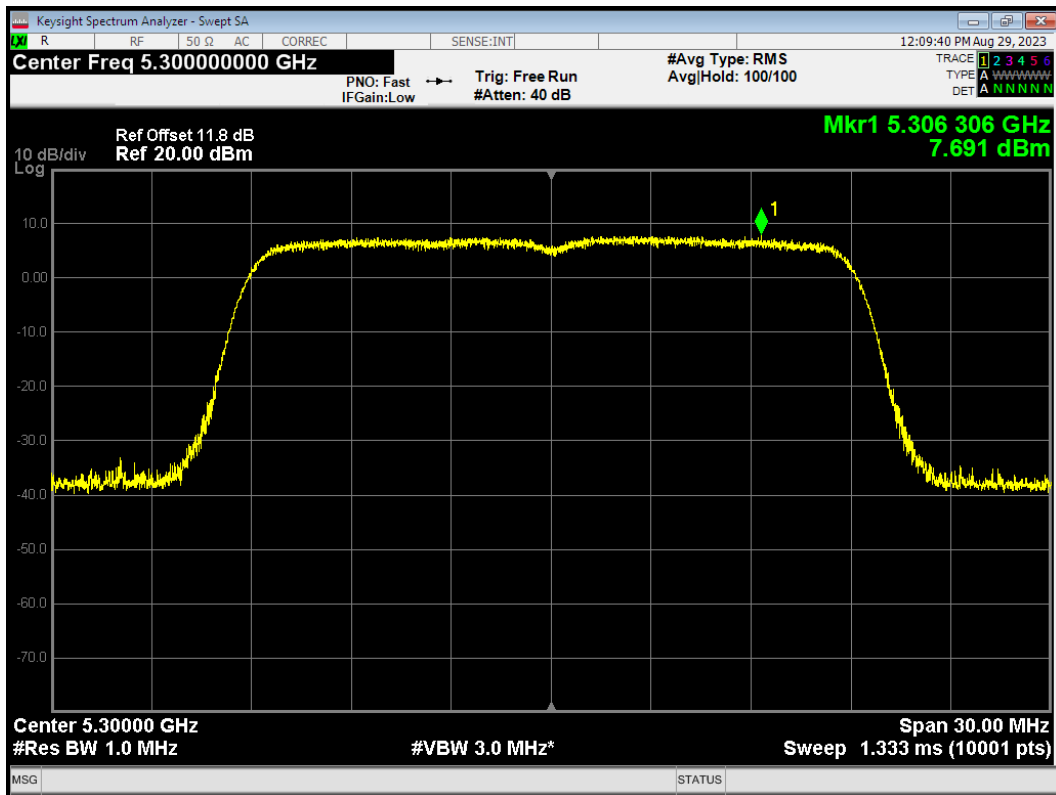

PSD 802.11ax(HE40) 5310MHz Ant2

PSD 802.11ax(HE80) 5290MHz Ant1

PSD 802.11ax(HE80) 5290MHz Ant2

PSD 802.11n(HT20) 5260MHz Ant1

PSD 802.11n(HT20) 5260MHz Ant2

PSD 802.11n(HT20) 5300MHz Ant1

PSD 802.11n(HT20) 5300MHz Ant2