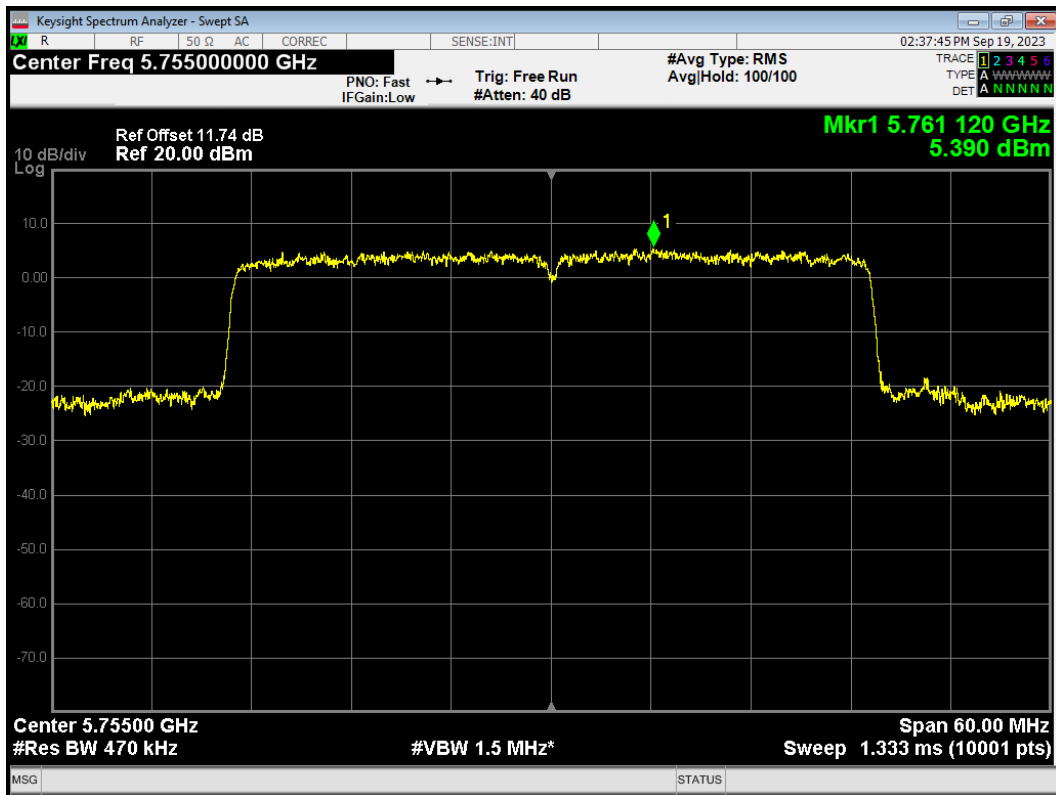

PSD 802.11ac(VHT40) 5795MHz Ant2

PSD 802.11ac(VHT80) 5690MHz Ant1

PSD 802.11ac(VHT80) 5690MHz Ant2

PSD 802.11ac(VHT80) 5775MHz Ant1

PSD 802.11ac(VHT80) 5775MHz Ant2

PSD 802.11ax(HE20) 5720MHz Ant1

PSD 802.11ax(HE20) 5720MHz Ant2

PSD 802.11ax(HE20) 5745MHz Ant1

PSD 802.11ax(HE20) 5745MHz Ant2

PSD 802.11ax(HE20) 5785MHz Ant1

PSD 802.11ax(HE20) 5785MHz Ant2

PSD 802.11ax(HE20) 5825MHz Ant1

PSD 802.11ax(HE20) 5825MHz Ant2

PSD 802.11ax(HE40) 5710MHz Ant1

PSD 802.11ax(HE40) 5710MHz Ant2

PSD 802.11ax(HE40) 5755MHz Ant1

PSD 802.11ax(HE40) 5755MHz Ant2

PSD 802.11ax(HE40) 5795MHz Ant1

PSD 802.11ax(HE40) 5795MHz Ant2

PSD 802.11ax(HE80) 5690MHz Ant1

PSD 802.11ax(HE80) 5690MHz Ant2