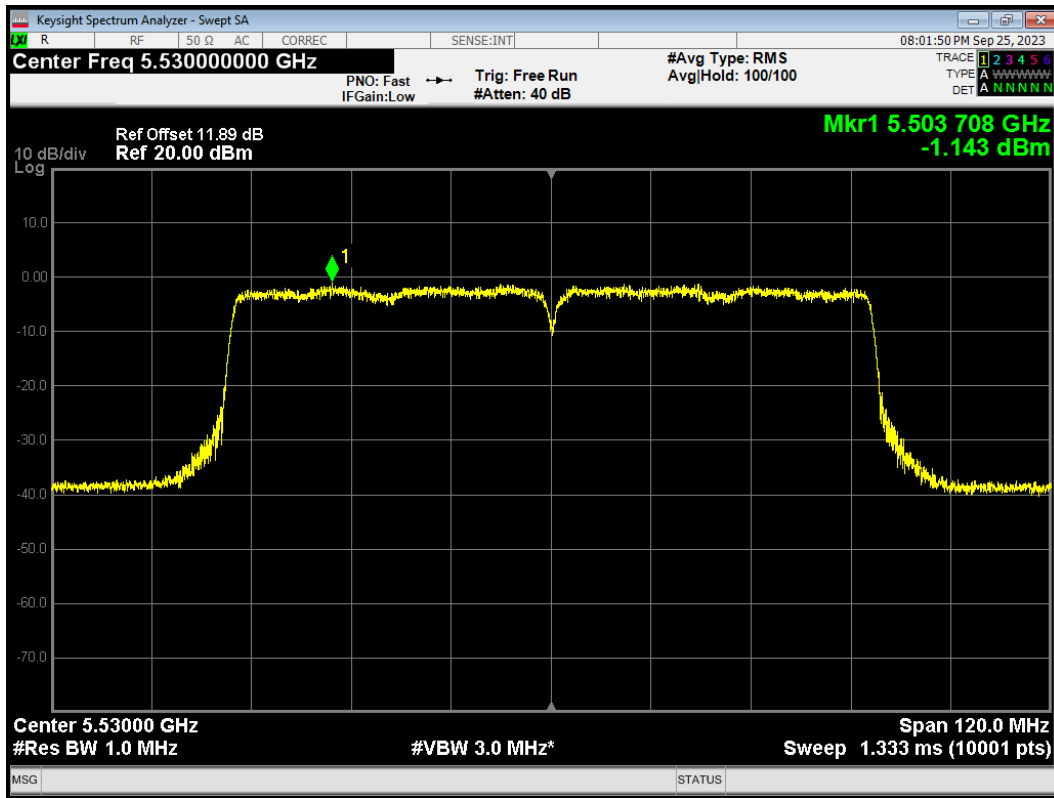

PSD 802.11ac(VHT40) 5670MHz Ant2

PSD 802.11ac(VHT40) 5710MHz Ant1

PSD 802.11ac(VHT40) 5710MHz Ant2

PSD 802.11ac(VHT80) 5530MHz Ant1

PSD 802.11ac(VHT80) 5530MHz Ant2

PSD 802.11ac(VHT80) 5610MHz Ant1

PSD 802.11ac(VHT80) 5610MHz Ant2

PSD 802.11ac(VHT80) 5690MHz Ant1

PSD 802.11ac(VHT80) 5690MHz Ant2

PSD 802.11ax(HE160) 5570MHz Ant1

PSD 802.11ax(HE160) 5570MHz Ant2

PSD 802.11ax(HE20) 5500MHz Ant1

PSD 802.11ax(HE20) 5500MHz Ant2

PSD 802.11ax(HE20) 5600MHz Ant1