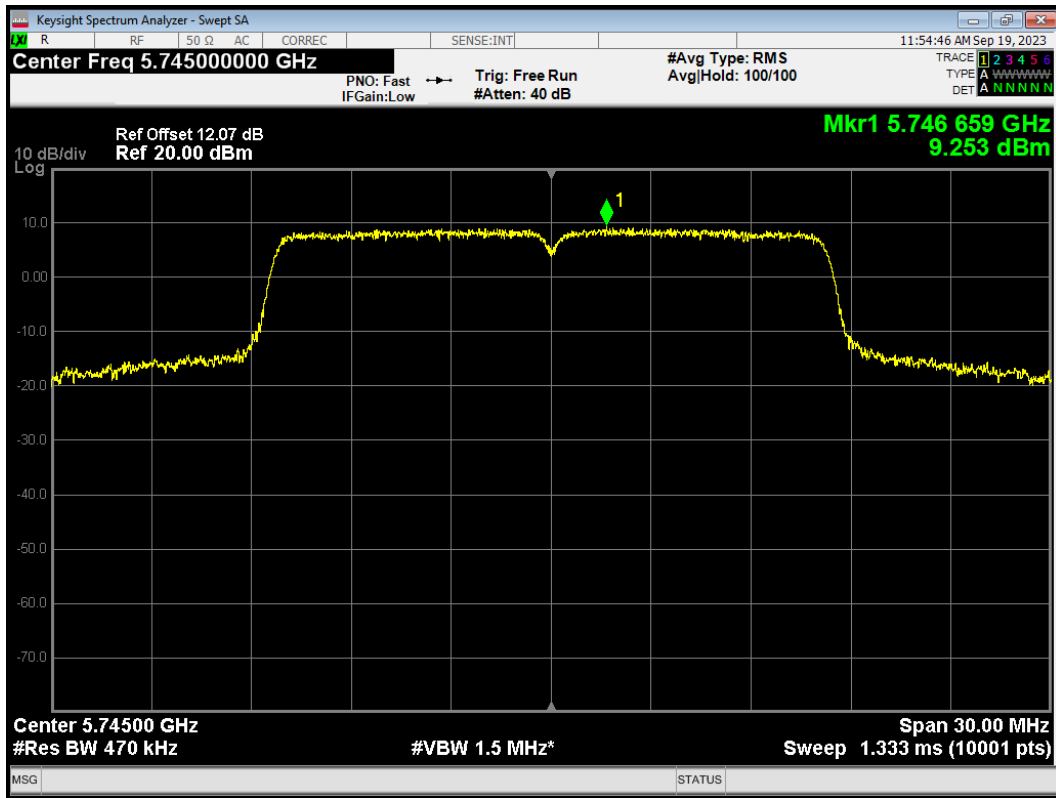

PSD 802.11n(HT40) 5510MHz Ant2

PSD 802.11n(HT40) 5590MHz Ant1

PSD 802.11n(HT40) 5590MHz Ant2

PSD 802.11n(HT40) 5670MHz Ant1

PSD 802.11n(HT40) 5670MHz Ant2

PSD 802.11n(HT40) 5710MHz Ant1

PSD 802.11n(HT40) 5710MHz Ant2

U-NII-3

PSD 802.11a 5720MHz Ant1

PSD 802.11a 5720MHz Ant2

PSD 802.11a 5745MHz Ant1

PSD 802.11a 5745MHz Ant2

PSD 802.11a 5785MHz Ant1

PSD 802.11a 5785MHz Ant2

PSD 802.11a 5825MHz Ant1

PSD 802.11a 5825MHz Ant2

PSD 802.11ac(VHT20) 5720MHz Ant1

PSD 802.11ac(VHT20) 5720MHz Ant2

PSD 802.11ac(VHT20) 5745MHz Ant1

PSD 802.11ac(VHT20) 5745MHz Ant2

PSD 802.11ac(VHT20) 5785MHz Ant1

PSD 802.11ac(VHT20) 5785MHz Ant2