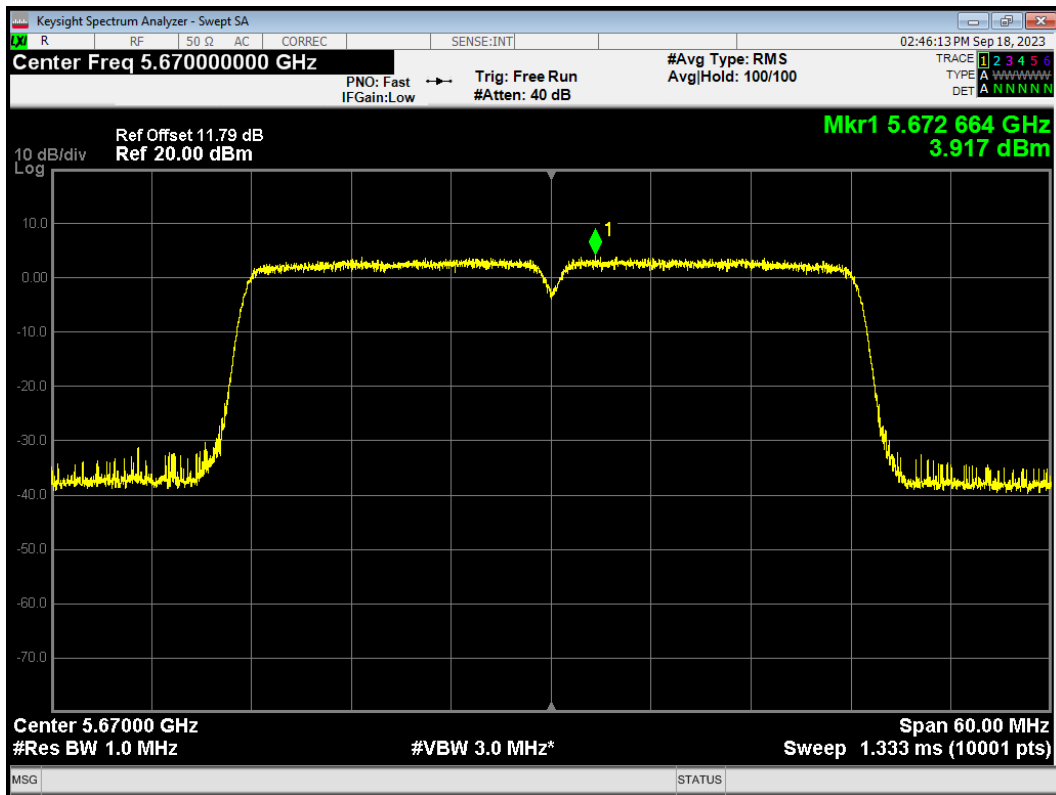

PSD 802.11n(HT40) 5510MHz Ant2

PSD 802.11n(HT40) 5590MHz Ant1

PSD 802.11n(HT40) 5590MHz Ant2

PSD 802.11n(HT40) 5670MHz Ant1

PSD 802.11n(HT40) 5670MHz Ant2

PSD 802.11n(HT40) 5710MHz Ant1

PSD 802.11n(HT40) 5710MHz Ant2