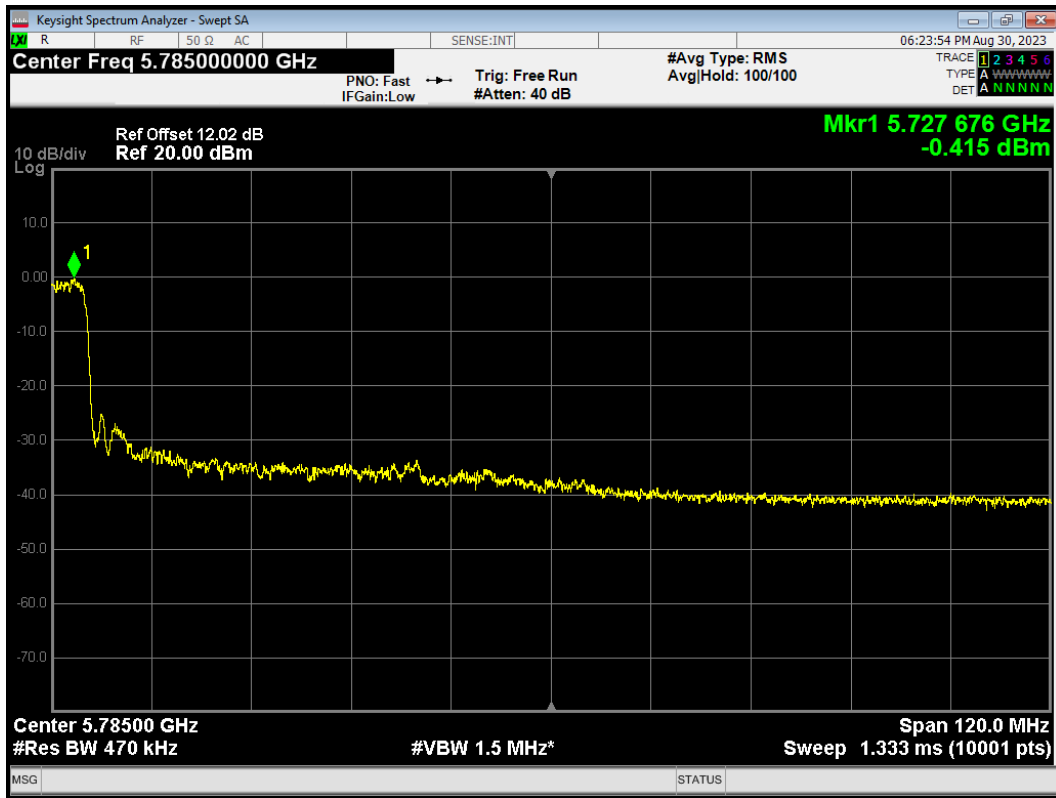

PSD 802.11ax(HE20) 5745MHz Ant1

PSD 802.11ax(HE20) 5745MHz Ant2

PSD 802.11ax(HE20) 5785MHz Ant1

PSD 802.11ax(HE20) 5785MHz Ant2

PSD 802.11ax(HE20) 5825MHz Ant1

PSD 802.11ax(HE20) 5825MHz Ant2

PSD 802.11ax(HE40) 5710MHz Ant1

PSD 802.11ax(HE40) 5710MHz Ant2

PSD 802.11ax(HE40) 5755MHz Ant1

PSD 802.11ax(HE40) 5755MHz Ant2

PSD 802.11ax(HE40) 5795MHz Ant1

PSD 802.11ax(HE40) 5795MHz Ant2

PSD 802.11ax(HE80) 5690MHz Ant1

PSD 802.11ax(HE80) 5690MHz Ant2

PSD 802.11ax(HE80) 5775MHz Ant1

PSD 802.11ax(HE80) 5775MHz Ant2

PSD 802.11n(HT20) 5720MHz Ant1

PSD 802.11n(HT20) 5720MHz Ant2

PSD 802.11n(HT20) 5745MHz Ant1

PSD 802.11n(HT20) 5745MHz Ant2

PSD 802.11n(HT20) 5785MHz Ant1