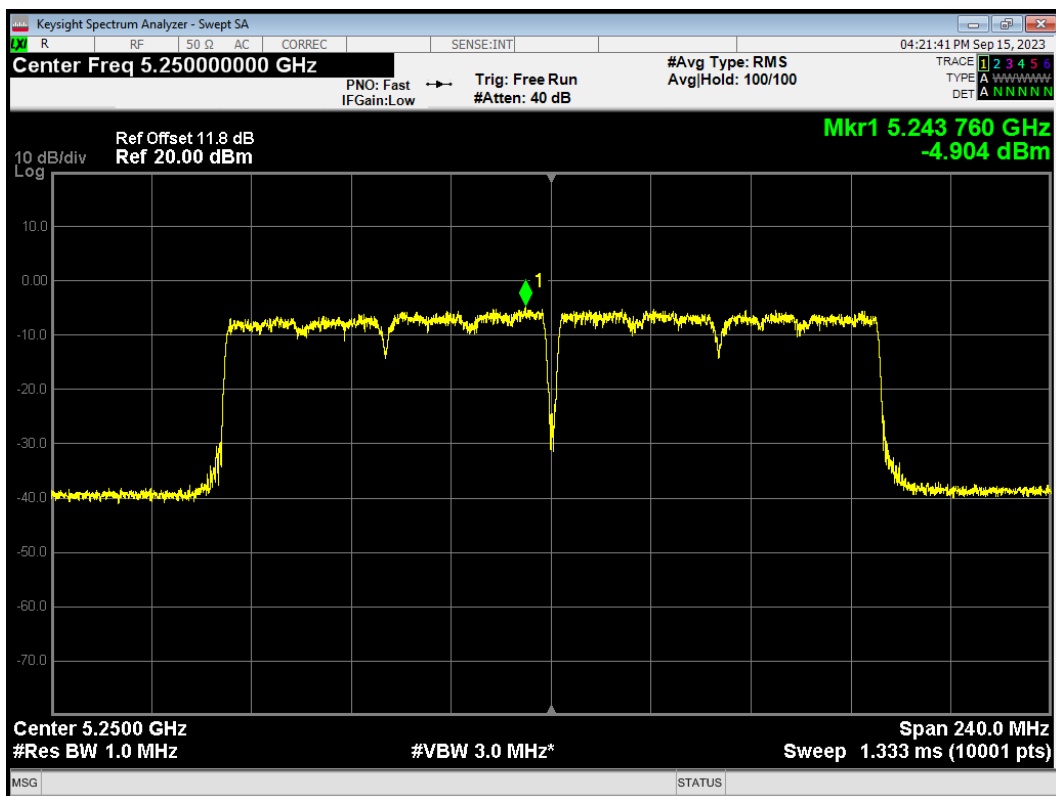

PSD 802.11a 5300MHz Ant1

PSD 802.11a 5300MHz Ant2

PSD 802.11a 5320MHz Ant1

PSD 802.11a 5320MHz Ant2

PSD 802.11ac(VHT160) 5250MHz Ant1

PSD 802.11ac(VHT160) 5250MHz Ant2

PSD 802.11ac(VHT20) 5260MHz Ant1

PSD 802.11ac(VHT20) 5260MHz Ant2

PSD 802.11ac(VHT20) 5300MHz Ant1

PSD 802.11ac(VHT20) 5300MHz Ant2

PSD 802.11ac(VHT20) 5320MHz Ant1

PSD 802.11ac(VHT20) 5320MHz Ant2

PSD 802.11ac(VHT40) 5270MHz Ant1

PSD 802.11ac(VHT40) 5270MHz Ant2

PSD 802.11ac(VHT40) 5310MHz Ant1