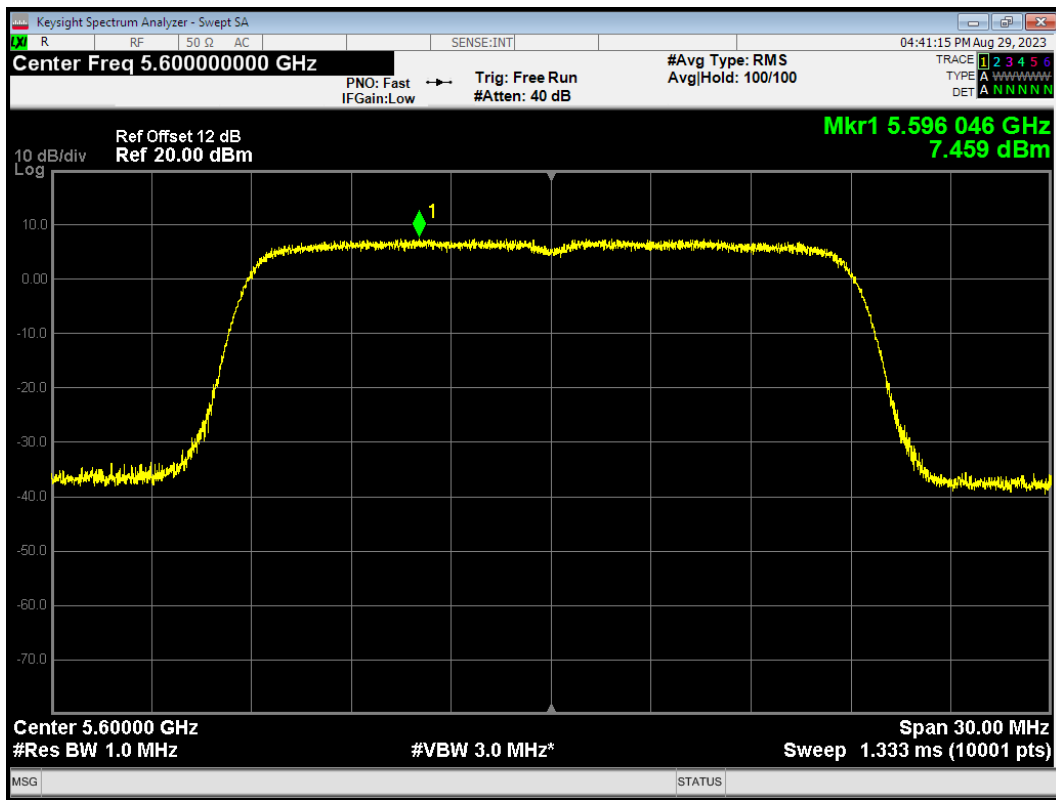

PSD 802.11ac(VHT160) 5570MHz Ant2

PSD 802.11ac(VHT20) 5500MHz Ant1

PSD 802.11ac(VHT20) 5500MHz Ant2

PSD 802.11ac(VHT20) 5600MHz Ant1

PSD 802.11ac(VHT20) 5600MHz Ant2

PSD 802.11ac(VHT20) 5700MHz Ant1

PSD 802.11ac(VHT20) 5700MHz Ant2

PSD 802.11ac(VHT20) 5720MHz Ant1

PSD 802.11ac(VHT20) 5720MHz Ant2

PSD 802.11ac(VHT40) 5510MHz Ant1

PSD 802.11ac(VHT40) 5510MHz Ant2

PSD 802.11ac(VHT40) 5590MHz Ant1

PSD 802.11ac(VHT40) 5590MHz Ant2

PSD 802.11ac(VHT40) 5670MHz Ant1