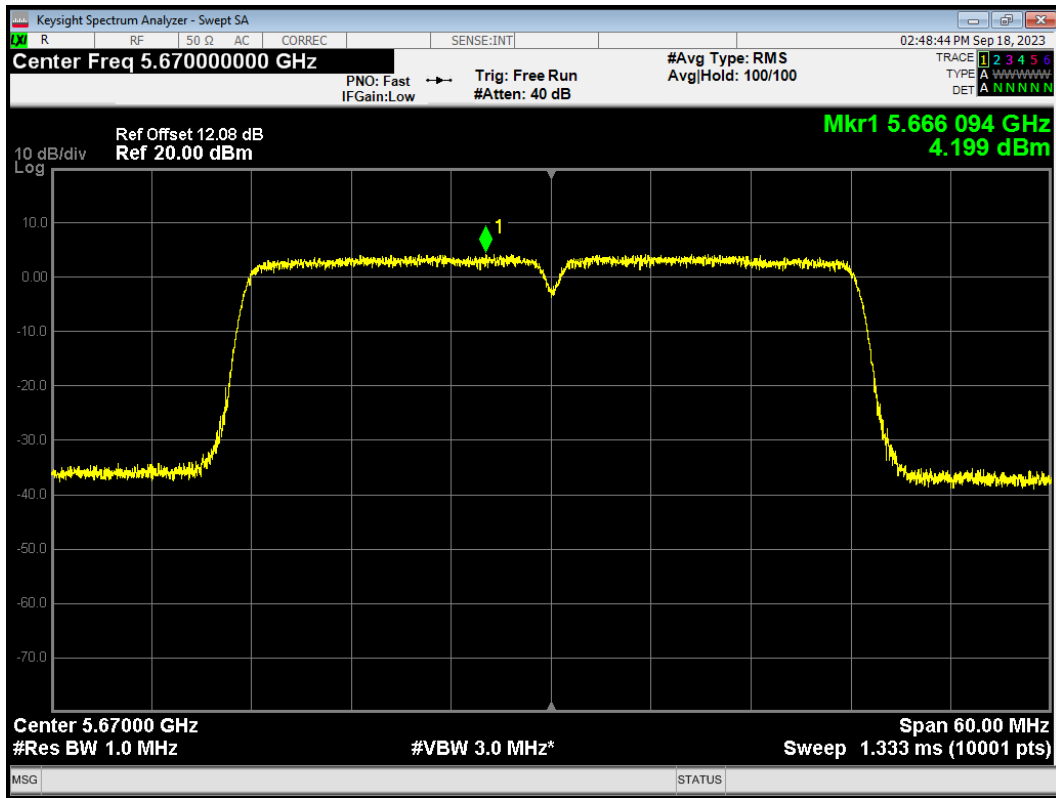

PSD 802.11ac(VHT20) 5720MHz Ant1

PSD 802.11ac(VHT20) 5720MHz Ant2

PSD 802.11ac(VHT40) 5510MHz Ant1

PSD 802.11ac(VHT40) 5510MHz Ant2

PSD 802.11ac(VHT40) 5590MHz Ant1

PSD 802.11ac(VHT40) 5590MHz Ant2

PSD 802.11ac(VHT40) 5670MHz Ant1

PSD 802.11ac(VHT40) 5670MHz Ant2

PSD 802.11ac(VHT40) 5710MHz Ant1

PSD 802.11ac(VHT40) 5710MHz Ant2

PSD 802.11ac(VHT80) 5530MHz Ant1

PSD 802.11ac(VHT80) 5530MHz Ant2

PSD 802.11ac(VHT80) 5610MHz Ant1

PSD 802.11ac(VHT80) 5610MHz Ant2