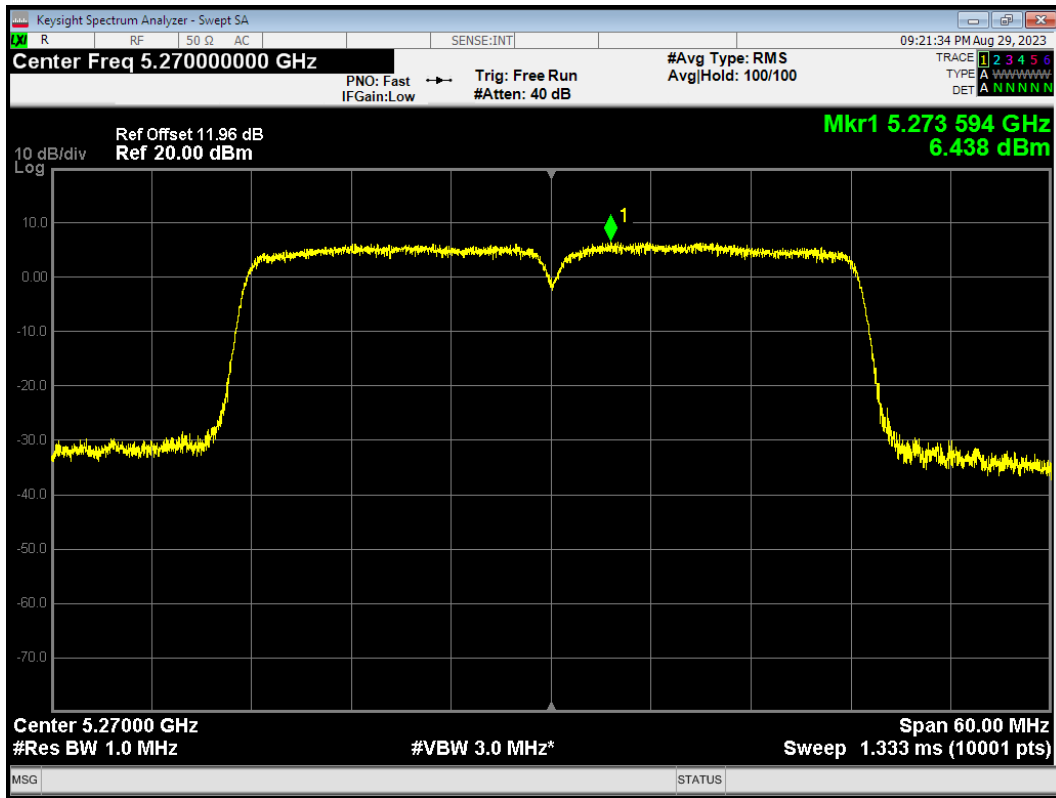

PSD 802.11ac(VHT20) 5300MHz Ant1

PSD 802.11ac(VHT20) 5300MHz Ant2

PSD 802.11ac(VHT20) 5320MHz Ant1

PSD 802.11ac(VHT20) 5320MHz Ant2

PSD 802.11ac(VHT40) 5270MHz Ant1

PSD 802.11ac(VHT40) 5270MHz Ant2

PSD 802.11ac(VHT40) 5310MHz Ant1

PSD 802.11ac(VHT40) 5310MHz Ant2

PSD 802.11ac(VHT80) 5290MHz Ant1

PSD 802.11ac(VHT80) 5290MHz Ant2

PSD 802.11ax(HE160) 5250MHz Ant1

PSD 802.11ax(HE160) 5250MHz Ant2

PSD 802.11ax(HE20) 5260MHz Ant1

PSD 802.11ax(HE20) 5260MHz Ant2