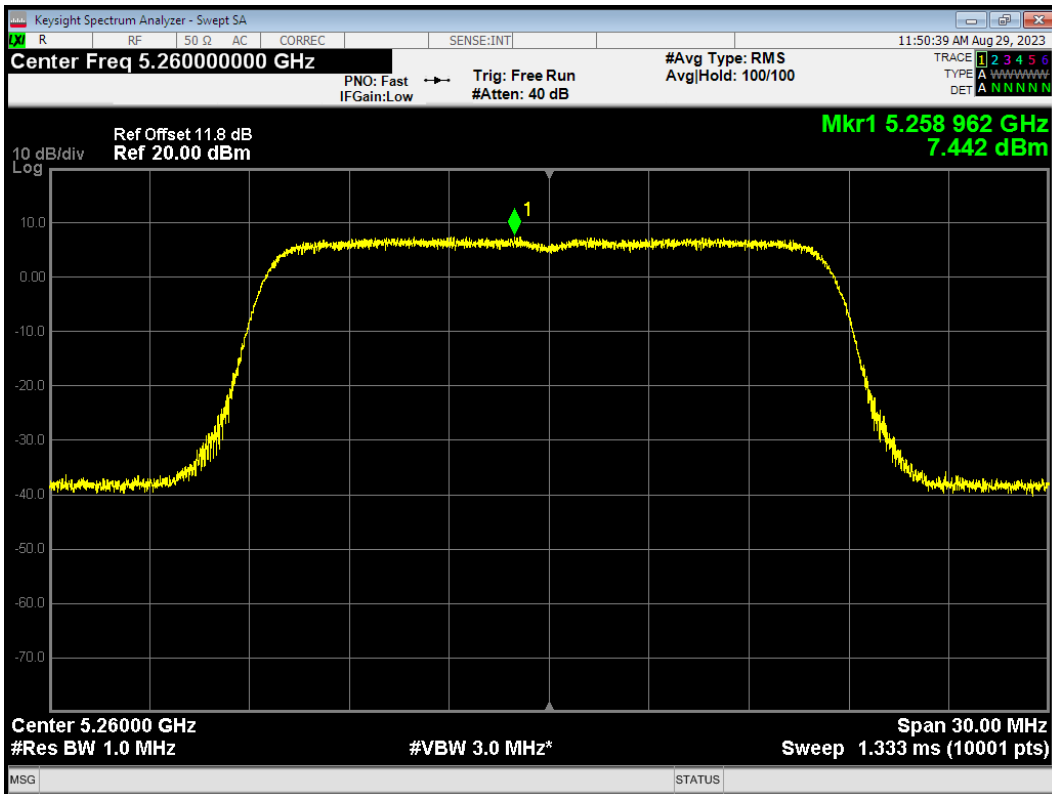

PSD 802.11n(HT20) 5240MHz Ant2

PSD 802.11n(HT40) 5190MHz Ant1

PSD 802.11n(HT40) 5190MHz Ant2

PSD 802.11n(HT40) 5230MHz Ant1

PSD 802.11n(HT40) 5230MHz Ant2

U-NII-2A

PSD 802.11a 5260MHz Ant1

PSD 802.11a 5260MHz Ant2

PSD 802.11a 5300MHz Ant1

PSD 802.11a 5300MHz Ant2

PSD 802.11a 5320MHz Ant1

PSD 802.11a 5320MHz Ant2

PSD 802.11ac(VHT160) 5250MHz Ant1

PSD 802.11ac(VHT160) 5250MHz Ant2

PSD 802.11ac(VHT20) 5260MHz Ant1

PSD 802.11ac(VHT20) 5260MHz Ant2