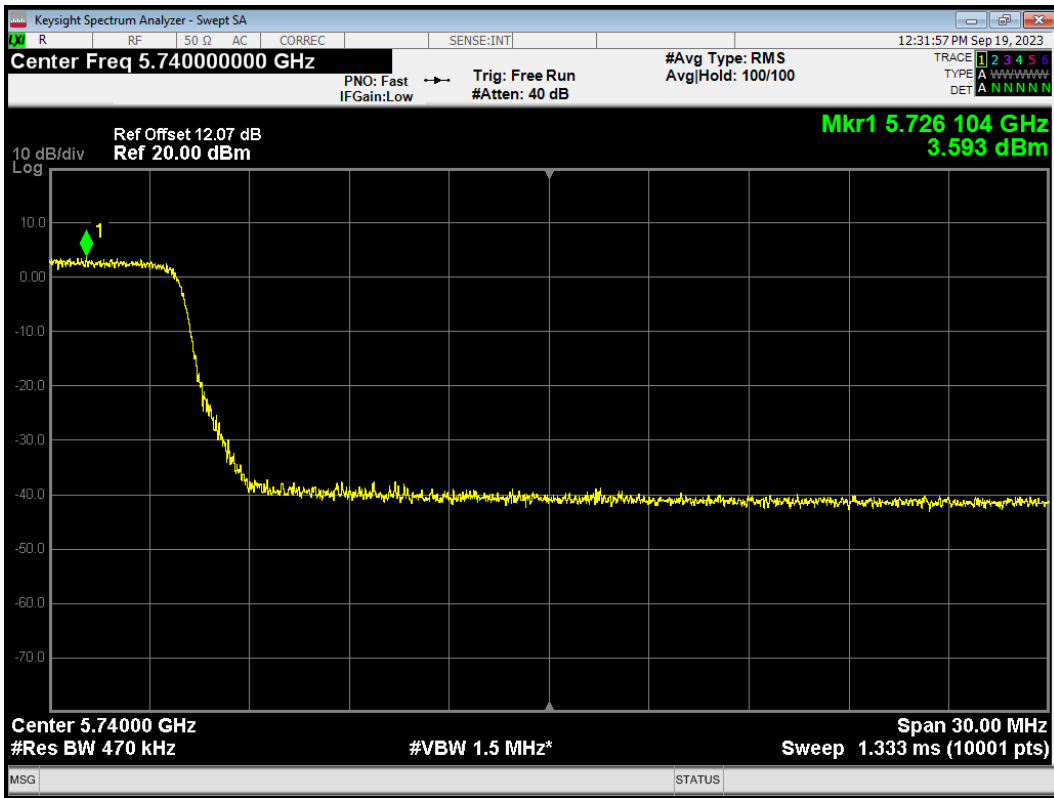

U-NII-3

PSD 802.11a 5720MHz Ant1

PSD 802.11a 5720MHz Ant2

PSD 802.11a 5745MHz Ant1

PSD 802.11a 5745MHz Ant2

PSD 802.11a 5785MHz Ant1

PSD 802.11a 5785MHz Ant2

PSD 802.11a 5825MHz Ant1

PSD 802.11a 5825MHz Ant2

PSD 802.11ac(VHT20) 5720MHz Ant1

PSD 802.11ac(VHT20) 5720MHz Ant2

PSD 802.11ac(VHT20) 5745MHz Ant1

PSD 802.11ac(VHT20) 5745MHz Ant2

PSD 802.11ac(VHT20) 5785MHz Ant1

PSD 802.11ac(VHT20) 5785MHz Ant2