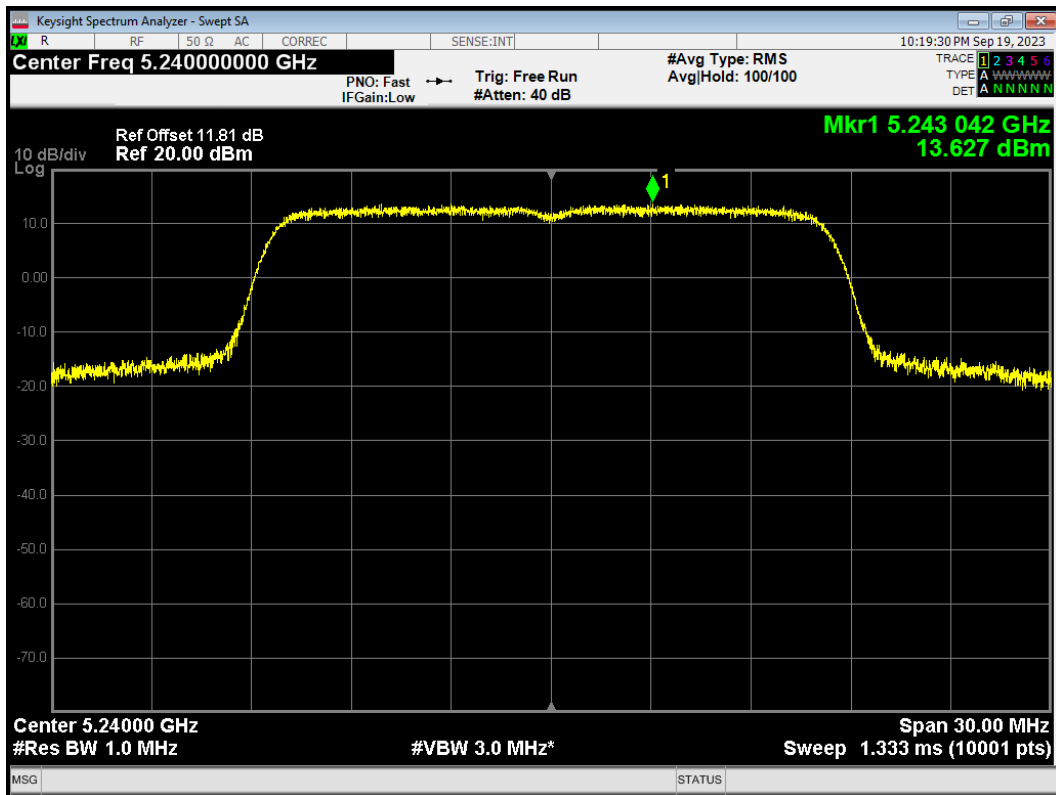

PSD 802.11n(HT20) 5785MHz Ant2

PSD 802.11n(HT20) 5825MHz Ant1

PSD 802.11n(HT20) 5825MHz Ant2

PSD 802.11n(HT40) 5710MHz Ant1

PSD 802.11n(HT40) 5710MHz Ant2

PSD 802.11n(HT40) 5755MHz Ant1

PSD 802.11n(HT40) 5755MHz Ant2

PSD 802.11n(HT40) 5795MHz Ant1

PSD 802.11n(HT40) 5795MHz Ant2

Beamforming

U-NII-1

PSD 802.11a 5180MHz Ant1

PSD 802.11a 5180MHz Ant2

PSD 802.11a 5200MHz Ant1

PSD 802.11a 5200MHz Ant2

PSD 802.11a 5240MHz Ant1

PSD 802.11a 5240MHz Ant2

PSD 802.11ac(VHT20) 5180MHz Ant1

PSD 802.11ac(VHT20) 5180MHz Ant2

PSD 802.11ac(VHT20) 5200MHz Ant1

PSD 802.11ac(VHT20) 5200MHz Ant2

PSD 802.11ac(VHT20) 5240MHz Ant1

PSD 802.11ac(VHT20) 5240MHz Ant2

PSD 802.11ac(VHT40) 5190MHz Ant1

PSD 802.11ac(VHT40) 5190MHz Ant2