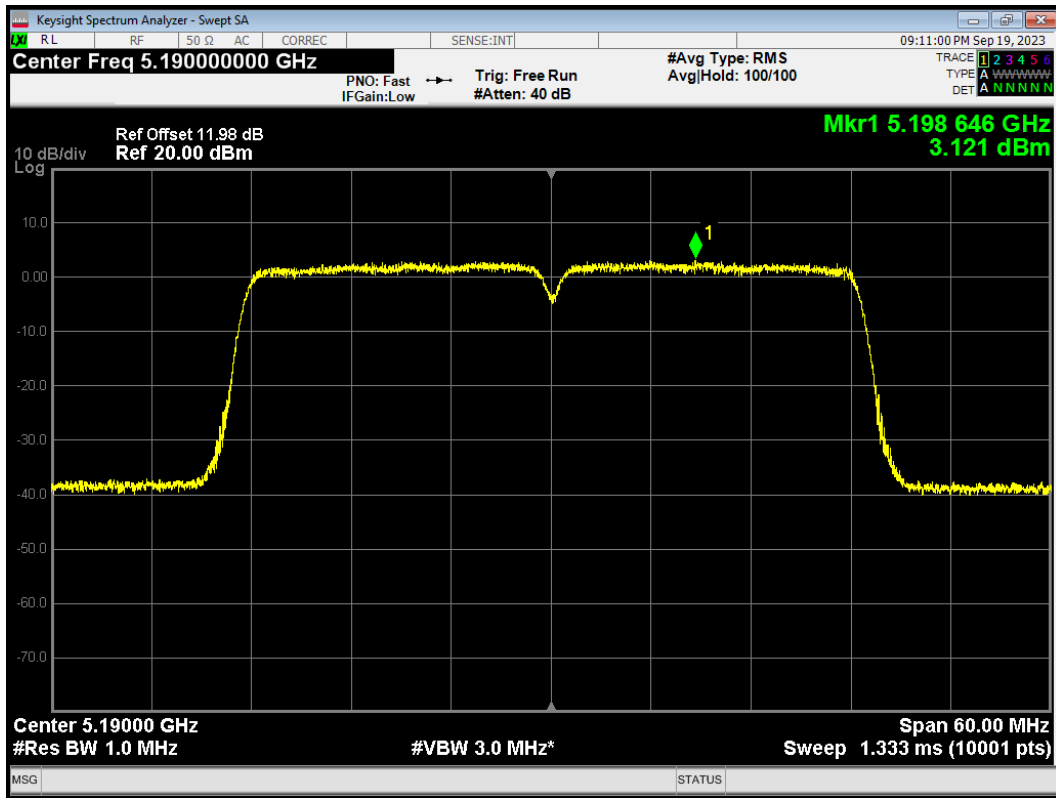

PSD 802.11n(HT40) 5795MHz Ant1

PSD 802.11n(HT40) 5795MHz Ant2

Beamforming

U-NII-1

PSD 802.11a 5180MHz Ant1

PSD 802.11a 5180MHz Ant2

PSD 802.11a 5200MHz Ant1

PSD 802.11a 5200MHz Ant2

PSD 802.11a 5240MHz Ant1

PSD 802.11a 5240MHz Ant2

PSD 802.11ac(VHT20) 5180MHz Ant1

PSD 802.11ac(VHT20) 5180MHz Ant2

PSD 802.11ac(VHT20) 5200MHz Ant1

PSD 802.11ac(VHT20) 5200MHz Ant2

PSD 802.11ac(VHT20) 5240MHz Ant1

PSD 802.11ac(VHT20) 5240MHz Ant2

PSD 802.11ac(VHT40) 5190MHz Ant1

PSD 802.11ac(VHT40) 5190MHz Ant2