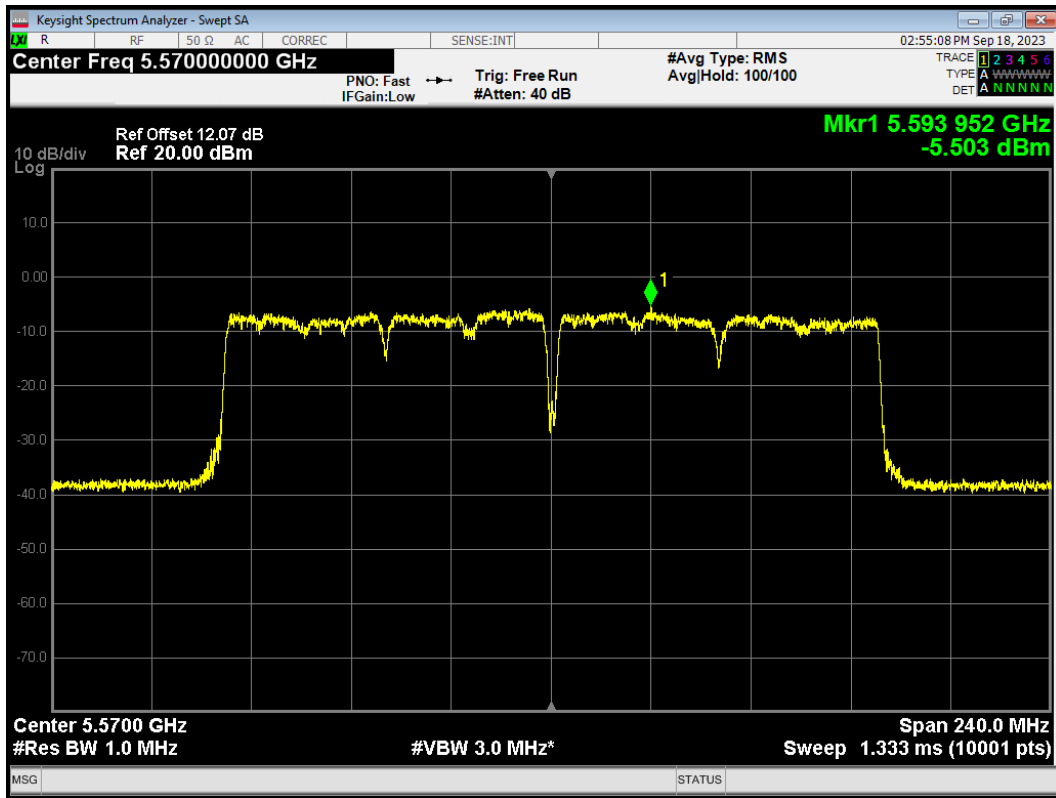

PSD 802.11a 5500MHz Ant2

PSD 802.11a 5600MHz Ant1

PSD 802.11a 5600MHz Ant2

PSD 802.11a 5700MHz Ant1

PSD 802.11a 5700MHz Ant2

PSD 802.11a 5720MHz Ant1

PSD 802.11a 5720MHz Ant2

PSD 802.11ac(VHT160) 5570MHz Ant1