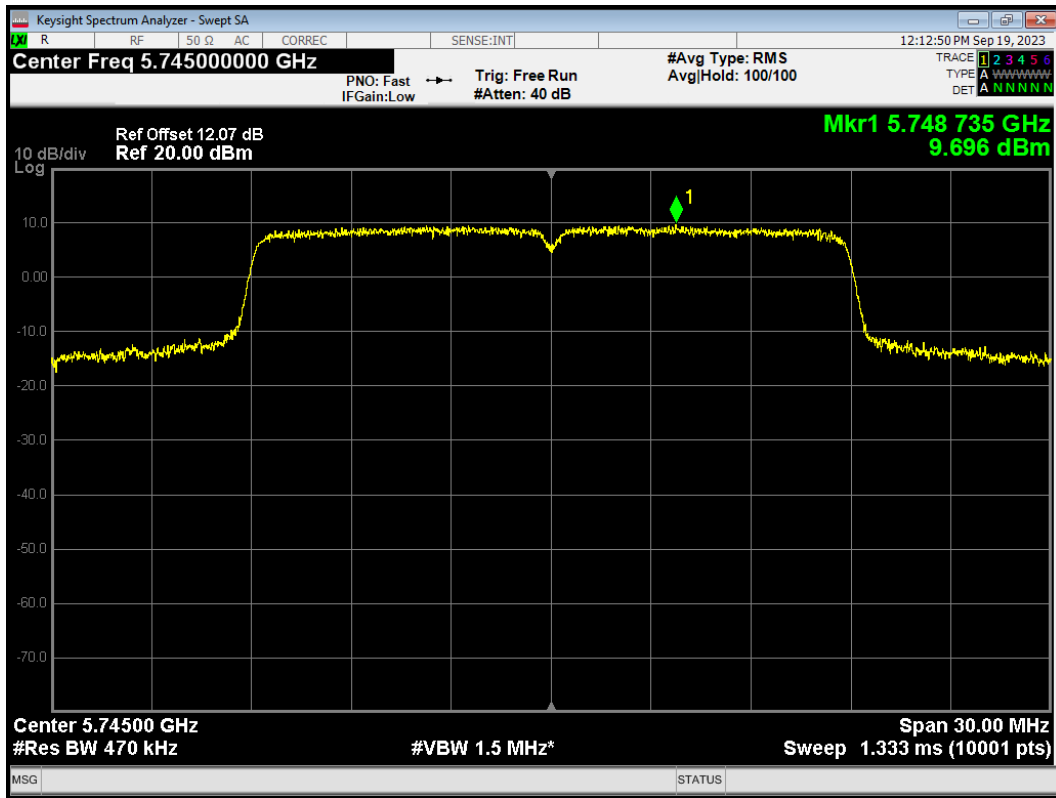

PSD 802.11ax(HE40) 5710MHz Ant2

PSD 802.11ax(HE40) 5755MHz Ant1

PSD 802.11ax(HE40) 5755MHz Ant2

PSD 802.11ax(HE40) 5795MHz Ant1

PSD 802.11ax(HE40) 5795MHz Ant2

PSD 802.11ax(HE80) 5690MHz Ant1

PSD 802.11ax(HE80) 5690MHz Ant2

PSD 802.11ax(HE80) 5775MHz Ant1

PSD 802.11ax(HE80) 5775MHz Ant2

PSD 802.11n(HT20) 5720MHz Ant1

PSD 802.11n(HT20) 5720MHz Ant2

PSD 802.11n(HT20) 5745MHz Ant1

PSD 802.11n(HT20) 5745MHz Ant2

PSD 802.11n(HT20) 5785MHz Ant1

PSD 802.11n(HT20) 5785MHz Ant2

PSD 802.11n(HT20) 5825MHz Ant1

PSD 802.11n(HT20) 5825MHz Ant2

PSD 802.11n(HT40) 5710MHz Ant1

PSD 802.11n(HT40) 5710MHz Ant2

PSD 802.11n(HT40) 5755MHz Ant1

PSD 802.11n(HT40) 5755MHz Ant2