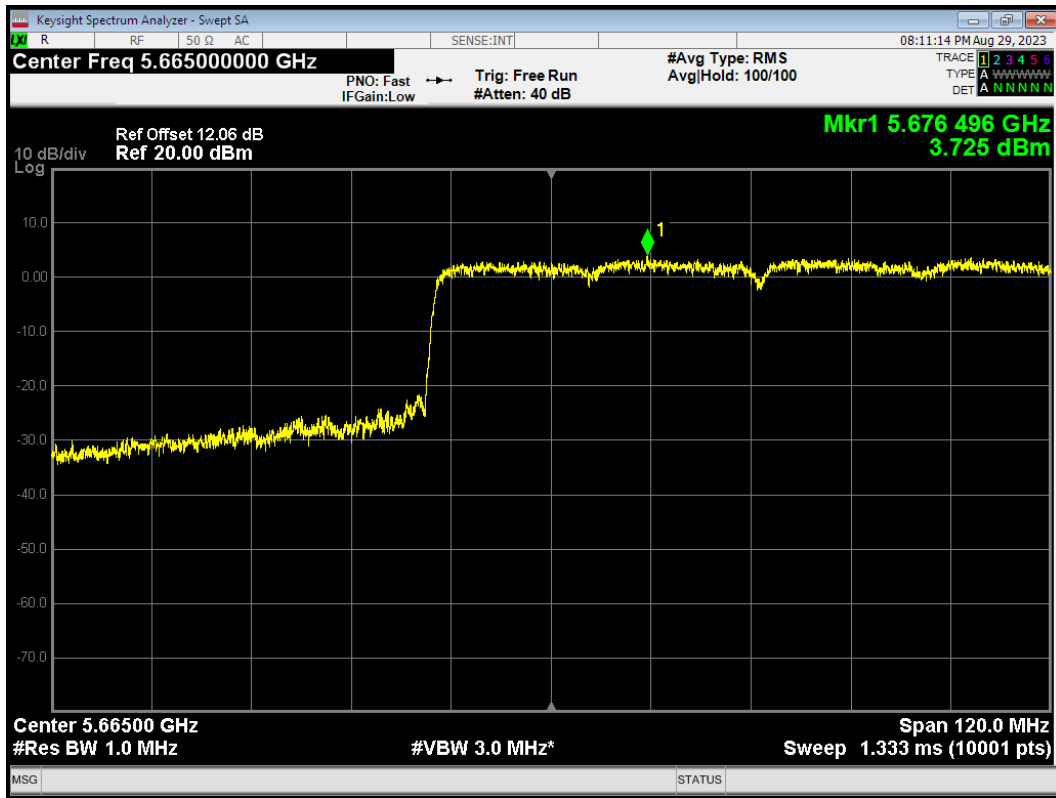

PSD 802.11ax(HE80) 5530MHz Ant2

PSD 802.11ax(HE80) 5610MHz Ant1

PSD 802.11ax(HE80) 5610MHz Ant2

PSD 802.11ax(HE80) 5690MHz Ant1

PSD 802.11ax(HE80) 5690MHz Ant2

PSD 802.11n(HT20) 5500MHz Ant1

PSD 802.11n(HT20) 5500MHz Ant2

PSD 802.11n(HT20) 5600MHz Ant1

PSD 802.11n(HT20) 5600MHz Ant2

PSD 802.11n(HT20) 5700MHz Ant1

PSD 802.11n(HT20) 5700MHz Ant2

PSD 802.11n(HT20) 5720MHz Ant1

PSD 802.11n(HT20) 5720MHz Ant2

PSD 802.11n(HT40) 5510MHz Ant1