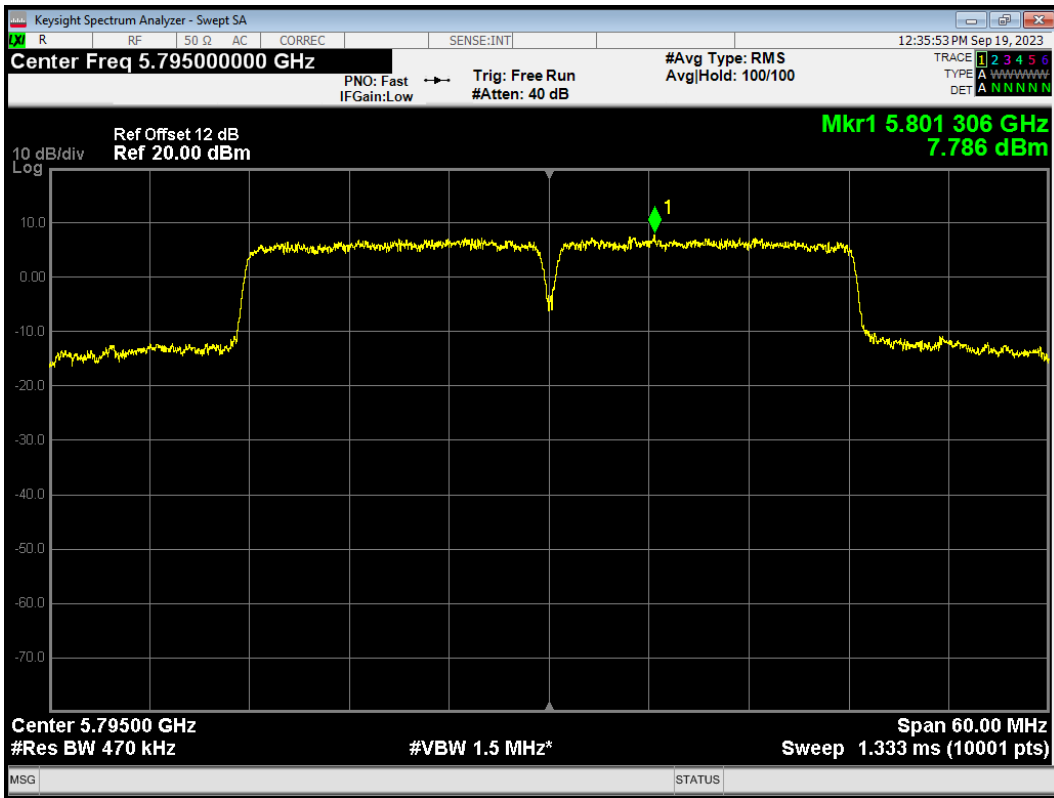

PSD 802.11a 5825MHz Ant2

PSD 802.11ac(VHT20) 5720MHz Ant1

PSD 802.11ac(VHT20) 5720MHz Ant2

PSD 802.11ac(VHT20) 5745MHz Ant1

PSD 802.11ac(VHT20) 5745MHz Ant2

PSD 802.11ac(VHT20) 5785MHz Ant1

PSD 802.11ac(VHT20) 5785MHz Ant2

PSD 802.11ac(VHT20) 5825MHz Ant1

PSD 802.11ac(VHT20) 5825MHz Ant2

PSD 802.11ac(VHT40) 5710MHz Ant1

PSD 802.11ac(VHT40) 5710MHz Ant2

PSD 802.11ac(VHT40) 5755MHz Ant1

PSD 802.11ac(VHT40) 5755MHz Ant2

PSD 802.11ac(VHT40) 5795MHz Ant1

PSD 802.11ac(VHT40) 5795MHz Ant2

PSD 802.11ac(VHT80) 5690MHz Ant1

PSD 802.11ac(VHT80) 5690MHz Ant2

PSD 802.11ac(VHT80) 5775MHz Ant1

PSD 802.11ac(VHT80) 5775MHz Ant2

PSD 802.11ax(HE20) 5720MHz Ant1

PSD 802.11ax(HE20) 5720MHz Ant2