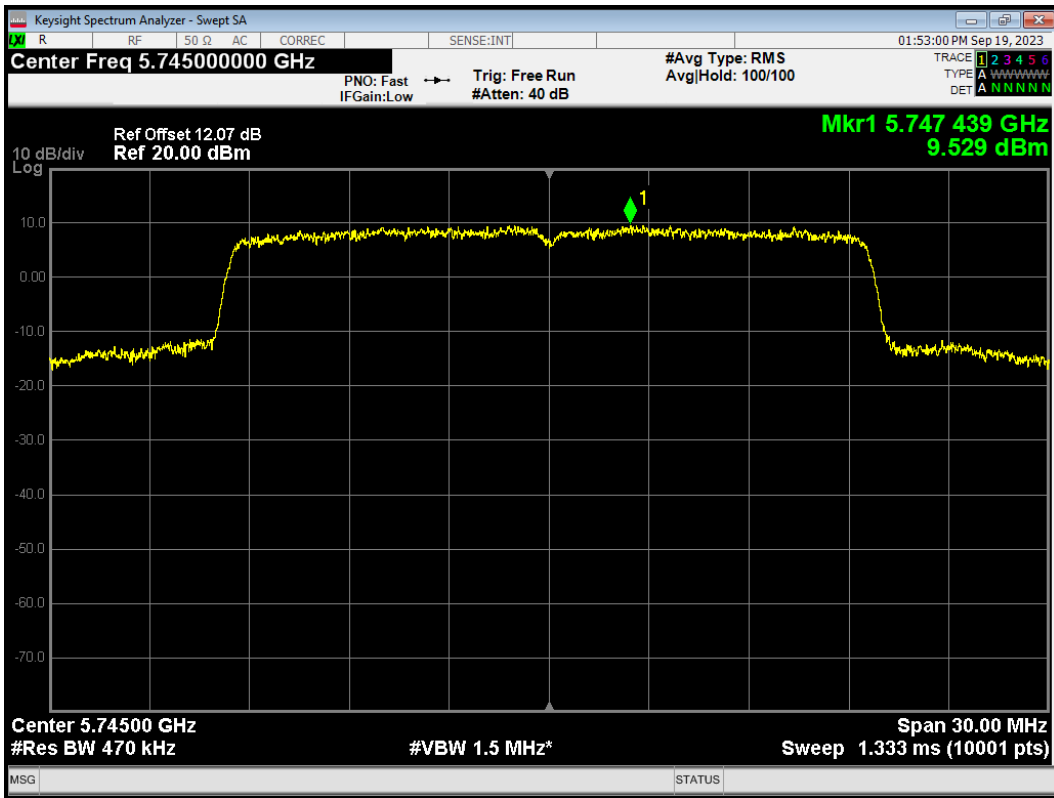

PSD 802.11ac(VHT20) 5825MHz Ant1

PSD 802.11ac(VHT20) 5825MHz Ant2

PSD 802.11ac(VHT40) 5710MHz Ant1

PSD 802.11ac(VHT40) 5710MHz Ant2

PSD 802.11ac(VHT40) 5755MHz Ant1

PSD 802.11ac(VHT40) 5755MHz Ant2

PSD 802.11ac(VHT40) 5795MHz Ant1

PSD 802.11ac(VHT40) 5795MHz Ant2

PSD 802.11ac(VHT80) 5690MHz Ant1

PSD 802.11ac(VHT80) 5690MHz Ant2

PSD 802.11ac(VHT80) 5775MHz Ant1

PSD 802.11ac(VHT80) 5775MHz Ant2

PSD 802.11ax(HE20) 5720MHz Ant1

PSD 802.11ax(HE20) 5720MHz Ant2

PSD 802.11ax(HE20) 5745MHz Ant1

PSD 802.11ax(HE20) 5745MHz Ant2

PSD 802.11ax(HE20) 5785MHz Ant1

PSD 802.11ax(HE20) 5785MHz Ant2

PSD 802.11ax(HE20) 5825MHz Ant1

PSD 802.11ax(HE20) 5825MHz Ant2

PSD 802.11ax(HE40) 5710MHz Ant1

PSD 802.11ax(HE40) 5710MHz Ant2

PSD 802.11ax(HE40) 5755MHz Ant1

PSD 802.11ax(HE40) 5755MHz Ant2

PSD 802.11ax(HE40) 5795MHz Ant1

PSD 802.11ax(HE40) 5795MHz Ant2

PSD 802.11ax(HE80) 5690MHz Ant1

PSD 802.11ax(HE80) 5690MHz Ant2