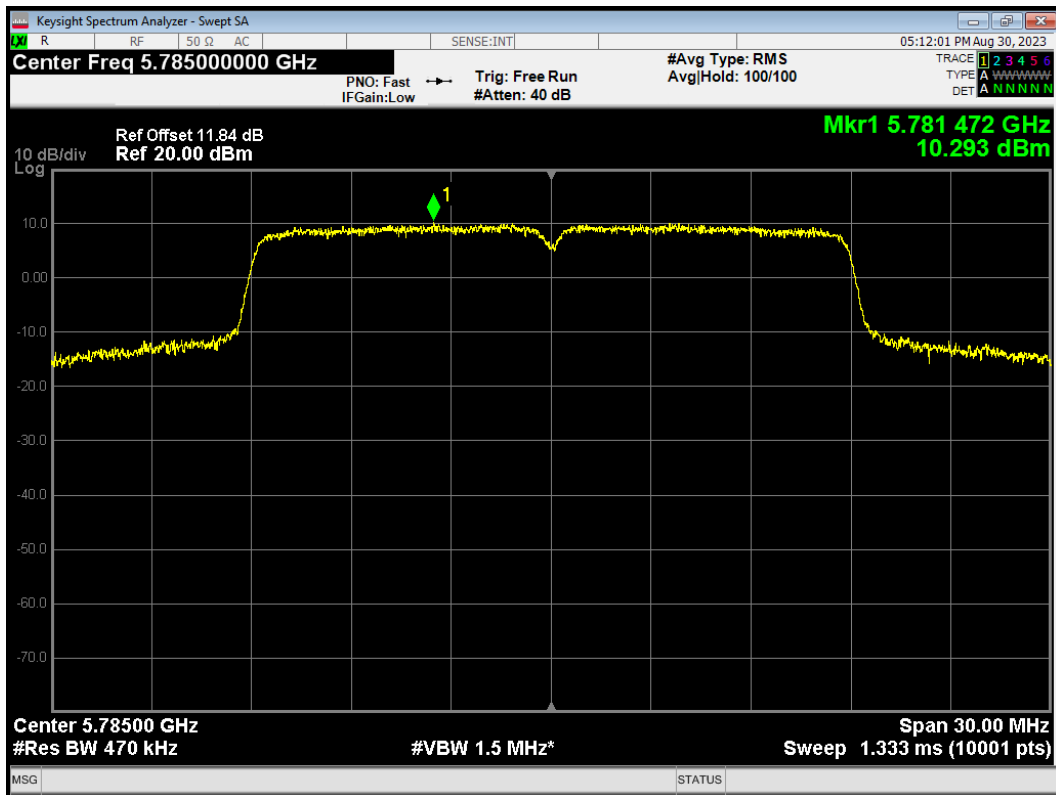

PSD 802.11ax(HE40) 5710MHz Ant2

PSD 802.11ax(HE40) 5755MHz Ant1

PSD 802.11ax(HE40) 5755MHz Ant2

PSD 802.11ax(HE40) 5795MHz Ant1

PSD 802.11ax(HE40) 5795MHz Ant2

PSD 802.11ax(HE80) 5690MHz Ant1

PSD 802.11ax(HE80) 5690MHz Ant2

PSD 802.11ax(HE80) 5775MHz Ant1

PSD 802.11ax(HE80) 5775MHz Ant2

PSD 802.11n(HT20) 5720MHz Ant1

PSD 802.11n(HT20) 5720MHz Ant2

PSD 802.11n(HT20) 5745MHz Ant1

PSD 802.11n(HT20) 5745MHz Ant2

PSD 802.11n(HT20) 5785MHz Ant1

PSD 802.11n(HT20) 5785MHz Ant2

PSD 802.11n(HT20) 5825MHz Ant1

PSD 802.11n(HT20) 5825MHz Ant2

PSD 802.11n(HT40) 5710MHz Ant1

PSD 802.11n(HT40) 5710MHz Ant2

PSD 802.11n(HT40) 5755MHz Ant1

PSD 802.11n(HT40) 5755MHz Ant2