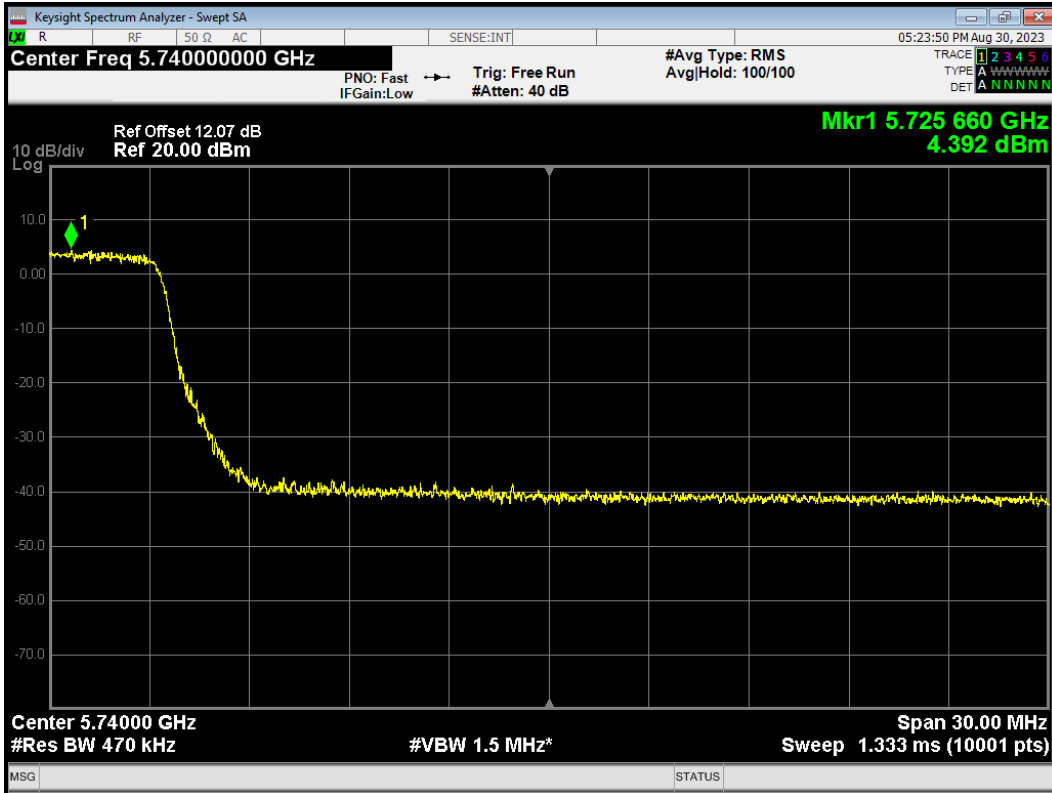

U-NII-3

PSD 802.11a 5720MHz Ant1