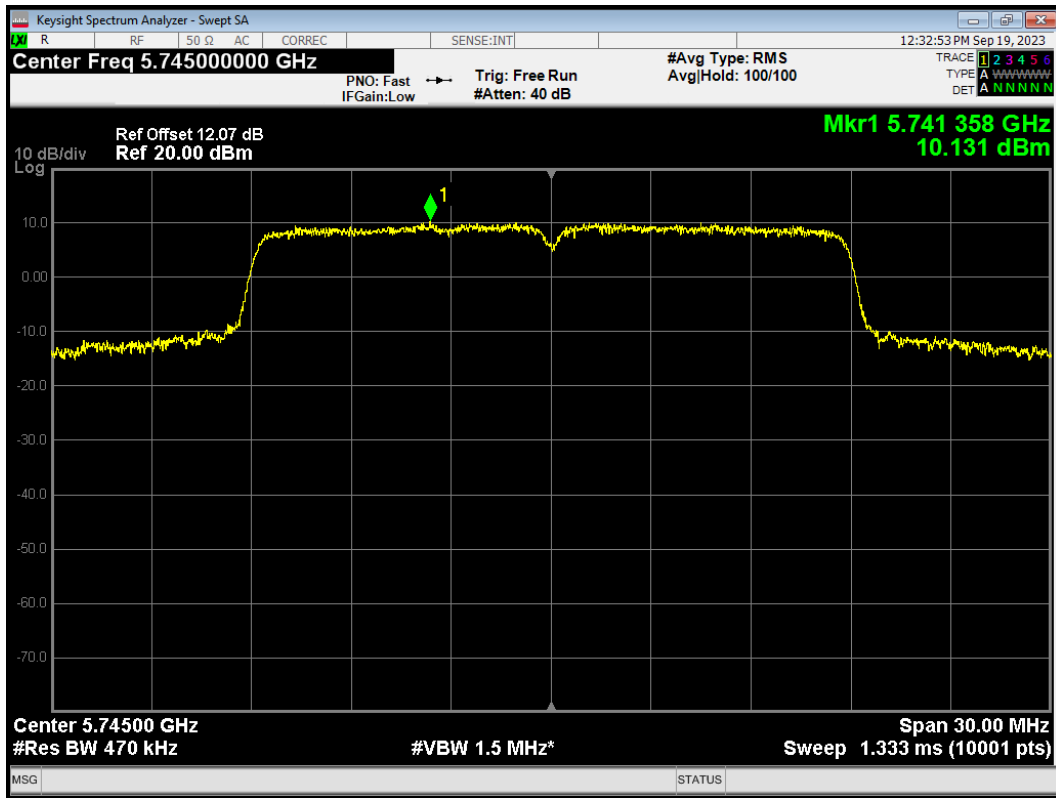

PSD 802.11a 5825MHz Ant2

PSD 802.11ac(VHT20) 5720MHz Ant1

PSD 802.11ac(VHT20) 5720MHz Ant2

PSD 802.11ac(VHT20) 5745MHz Ant1

PSD 802.11ac(VHT20) 5745MHz Ant2

PSD 802.11ac(VHT20) 5785MHz Ant1

PSD 802.11ac(VHT20) 5785MHz Ant2

PSD 802.11ac(VHT20) 5825MHz Ant1

PSD 802.11ac(VHT20) 5825MHz Ant2

PSD 802.11ac(VHT40) 5710MHz Ant1

PSD 802.11ac(VHT40) 5710MHz Ant2

PSD 802.11ac(VHT40) 5755MHz Ant1

PSD 802.11ac(VHT40) 5755MHz Ant2

PSD 802.11ac(VHT40) 5795MHz Ant1