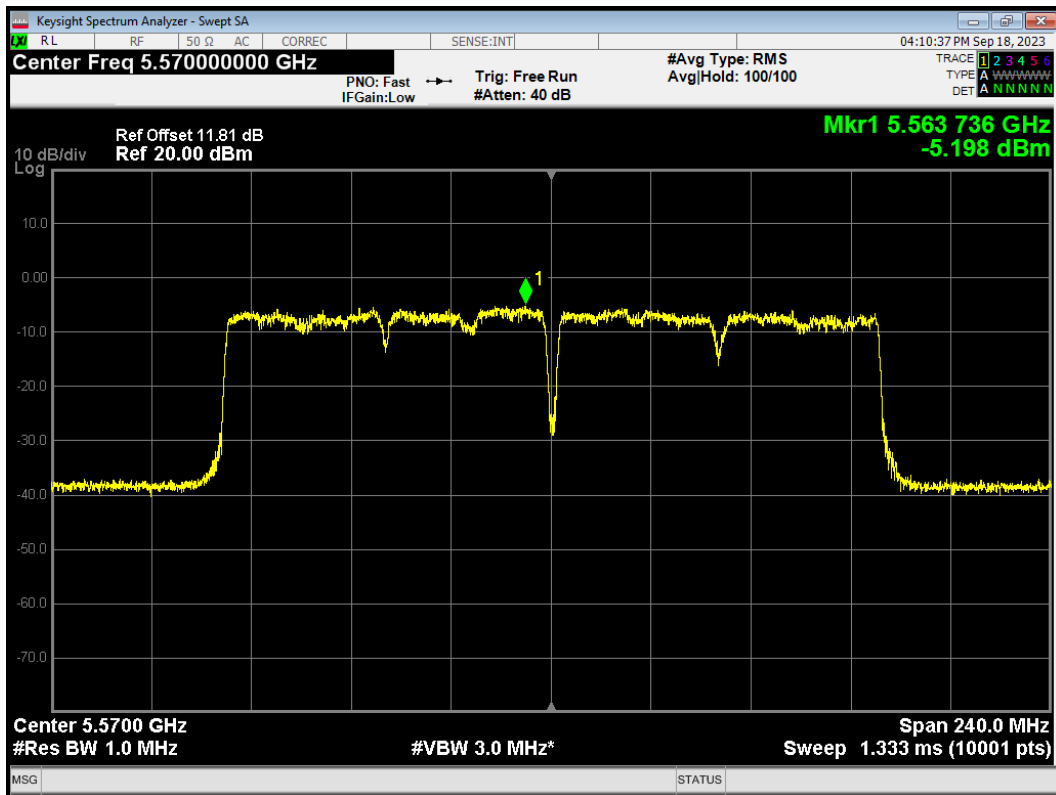

PSD 802.11ac(VHT80) 5690MHz Ant1

PSD 802.11ac(VHT80) 5690MHz Ant2

PSD 802.11ax(HE160) 5570MHz Ant1

PSD 802.11ax(HE160) 5570MHz Ant2

PSD 802.11ax(HE20) 5500MHz Ant1

PSD 802.11ax(HE20) 5500MHz Ant2

PSD 802.11ax(HE20) 5600MHz Ant1

PSD 802.11ax(HE20) 5600MHz Ant2

PSD 802.11ax(HE20) 5700MHz Ant1

PSD 802.11ax(HE20) 5700MHz Ant2

PSD 802.11ax(HE20) 5720MHz Ant1

PSD 802.11ax(HE20) 5720MHz Ant2

PSD 802.11ax(HE40) 5510MHz Ant1

PSD 802.11ax(HE40) 5510MHz Ant2