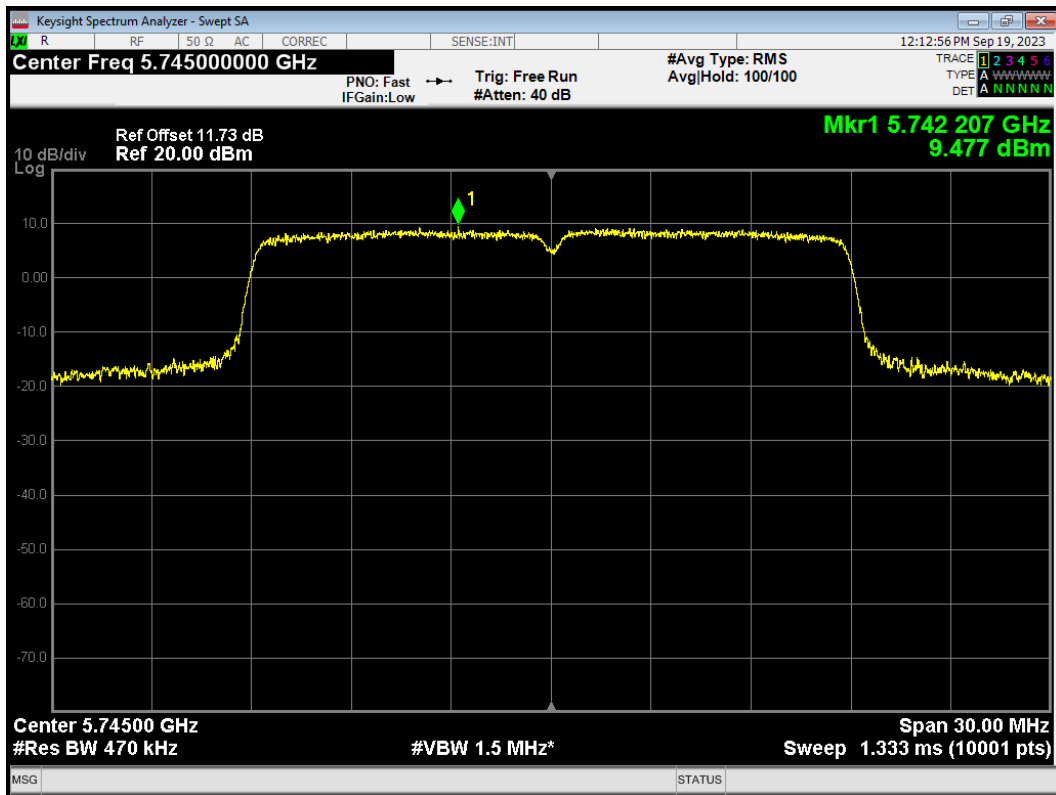

PSD 802.11ax(HE40) 5710MHz Ant2

PSD 802.11ax(HE40) 5755MHz Ant1

PSD 802.11ax(HE40) 5755MHz Ant2

PSD 802.11ax(HE40) 5795MHz Ant1

PSD 802.11ax(HE40) 5795MHz Ant2

PSD 802.11ax(HE80) 5690MHz Ant1

PSD 802.11ax(HE80) 5690MHz Ant2

PSD 802.11ax(HE80) 5775MHz Ant1

PSD 802.11ax(HE80) 5775MHz Ant2

PSD 802.11n(HT20) 5720MHz Ant1

PSD 802.11n(HT20) 5720MHz Ant2

PSD 802.11n(HT20) 5745MHz Ant1

PSD 802.11n(HT20) 5745MHz Ant2

PSD 802.11n(HT20) 5785MHz Ant1

PSD 802.11n(HT20) 5785MHz Ant2

PSD 802.11n(HT20) 5825MHz Ant1

PSD 802.11n(HT20) 5825MHz Ant2

PSD 802.11n(HT40) 5710MHz Ant1

PSD 802.11n(HT40) 5710MHz Ant2

PSD 802.11n(HT40) 5755MHz Ant1

PSD 802.11n(HT40) 5755MHz Ant2