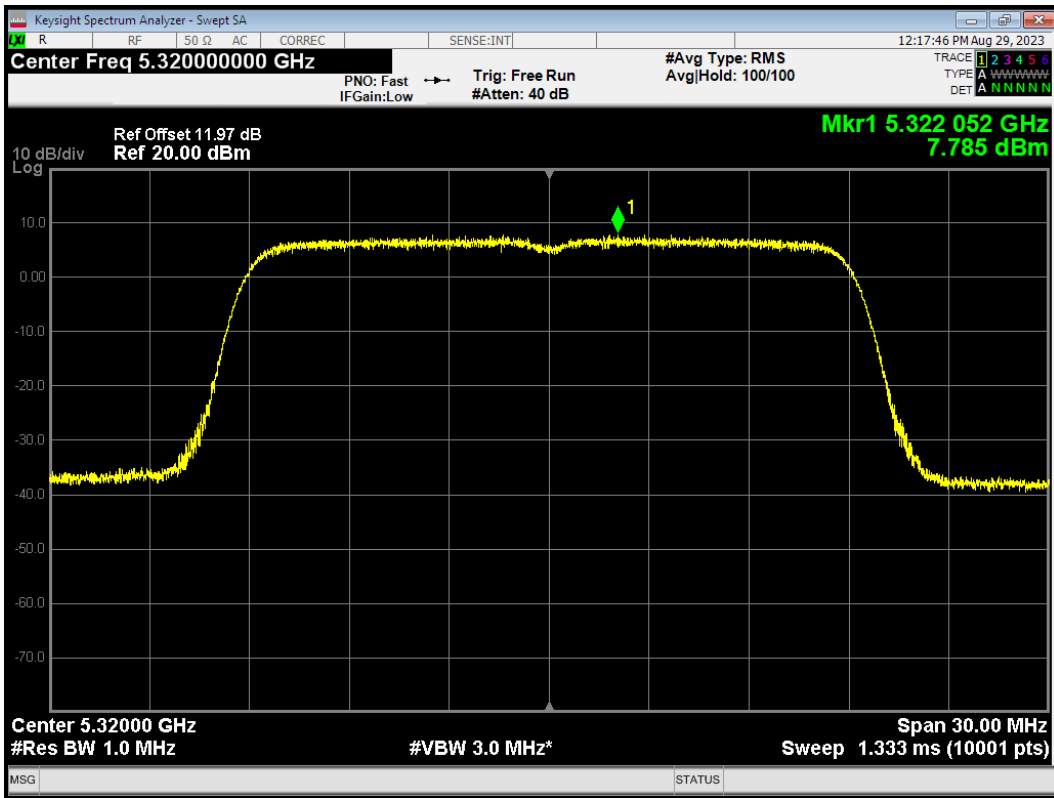

PSD 802.11n(HT20) 5320MHz Ant1