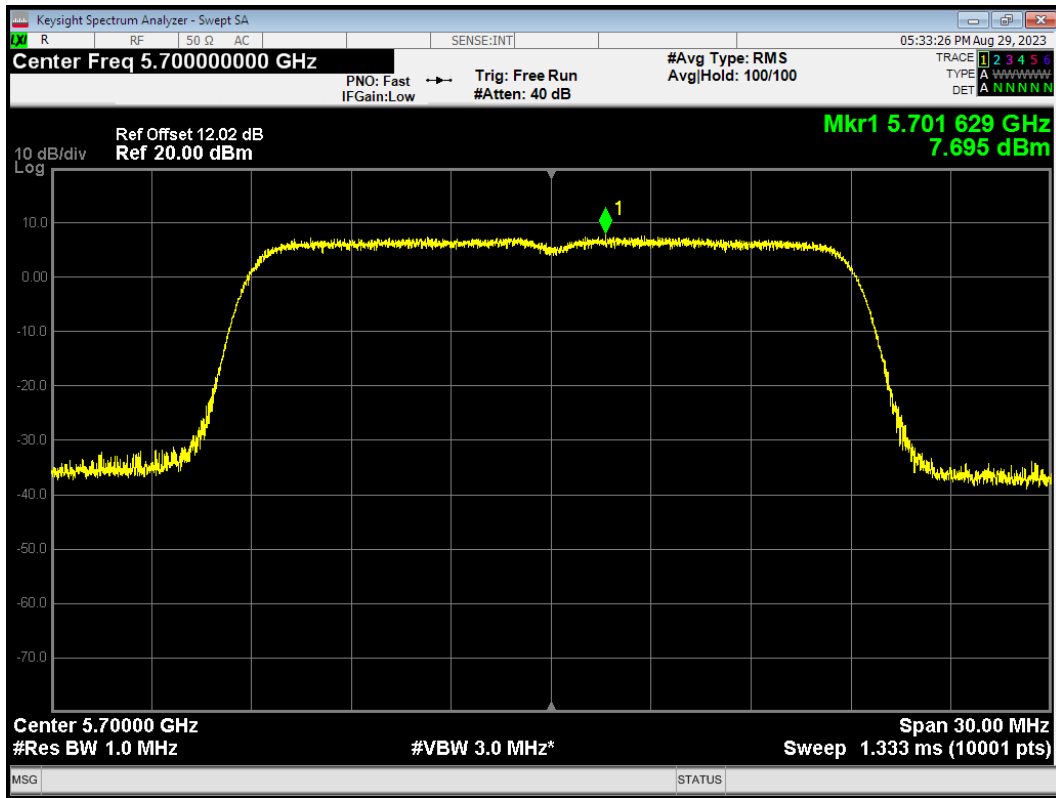

PSD 802.11ac(VHT160) 5570MHz Ant2

PSD 802.11ac(VHT20) 5500MHz Ant1

PSD 802.11ac(VHT20) 5500MHz Ant2

PSD 802.11ac(VHT20) 5600MHz Ant1

PSD 802.11ac(VHT20) 5600MHz Ant2

PSD 802.11ac(VHT20) 5700MHz Ant1

PSD 802.11ac(VHT20) 5700MHz Ant2

PSD 802.11ac(VHT20) 5720MHz Ant1

PSD 802.11ac(VHT20) 5720MHz Ant2

PSD 802.11ac(VHT40) 5510MHz Ant1

PSD 802.11ac(VHT40) 5510MHz Ant2

PSD 802.11ac(VHT40) 5590MHz Ant1

PSD 802.11ac(VHT40) 5590MHz Ant2

PSD 802.11ac(VHT40) 5670MHz Ant1