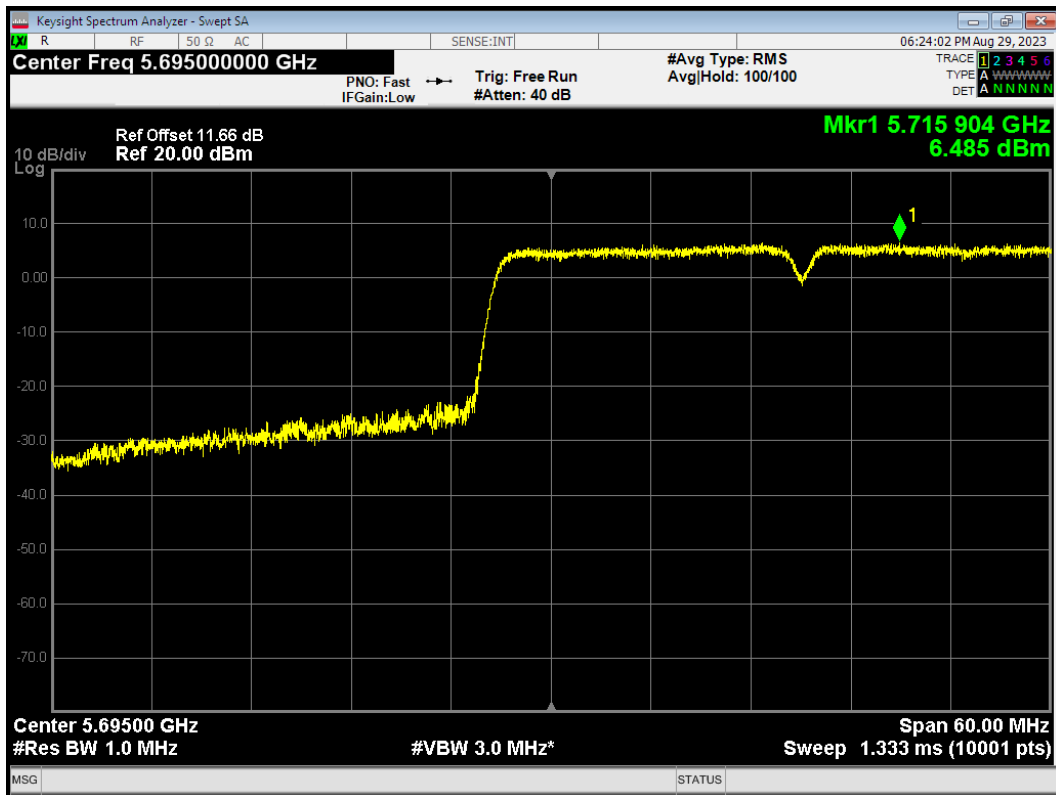

PSD 802.11ac(VHT40) 5670MHz Ant2

PSD 802.11ac(VHT40) 5710MHz Ant1

PSD 802.11ac(VHT40) 5710MHz Ant2

PSD 802.11ac(VHT80) 5530MHz Ant1

PSD 802.11ac(VHT80) 5530MHz Ant2

PSD 802.11ac(VHT80) 5610MHz Ant1

PSD 802.11ac(VHT80) 5610MHz Ant2

PSD 802.11ac(VHT80) 5690MHz Ant1

PSD 802.11ac(VHT80) 5690MHz Ant2

PSD 802.11ax(HE160) 5570MHz Ant1

PSD 802.11ax(HE160) 5570MHz Ant2

PSD 802.11ax(HE20) 5500MHz Ant1

PSD 802.11ax(HE20) 5500MHz Ant2

PSD 802.11ax(HE20) 5600MHz Ant1