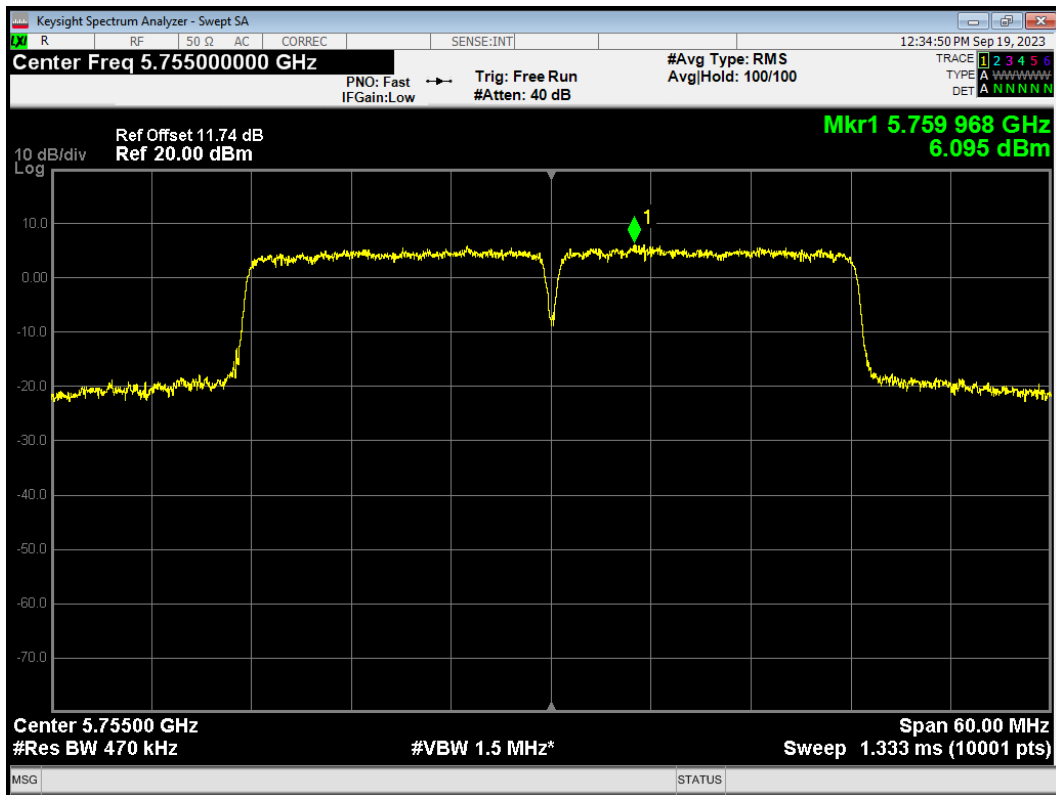

PSD 802.11ac(VHT20) 5825MHz Ant1

PSD 802.11ac(VHT20) 5825MHz Ant2

PSD 802.11ac(VHT40) 5710MHz Ant1

PSD 802.11ac(VHT40) 5710MHz Ant2

PSD 802.11ac(VHT40) 5755MHz Ant1

PSD 802.11ac(VHT40) 5755MHz Ant2

PSD 802.11ac(VHT40) 5795MHz Ant1

PSD 802.11ac(VHT40) 5795MHz Ant2

PSD 802.11ac(VHT80) 5690MHz Ant1

PSD 802.11ac(VHT80) 5690MHz Ant2

PSD 802.11ac(VHT80) 5775MHz Ant1

PSD 802.11ac(VHT80) 5775MHz Ant2

PSD 802.11ax(HE20) 5720MHz Ant1

PSD 802.11ax(HE20) 5720MHz Ant2