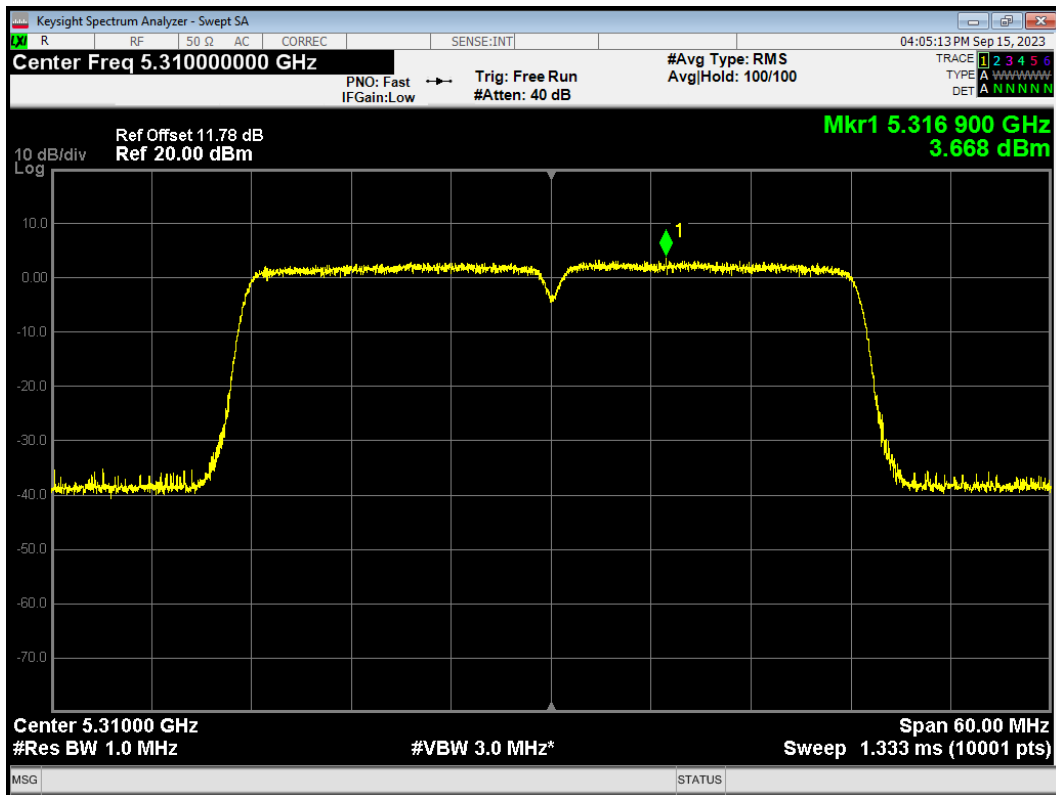

PSD 802.11n(HT20) 5320MHz Ant1

PSD 802.11n(HT20) 5320MHz Ant2

PSD 802.11n(HT40) 5270MHz Ant1

PSD 802.11n(HT40) 5270MHz Ant2

PSD 802.11n(HT40) 5310MHz Ant1

PSD 802.11n(HT40) 5310MHz Ant2

U-NII-2C

PSD 802.11a 5500MHz Ant1