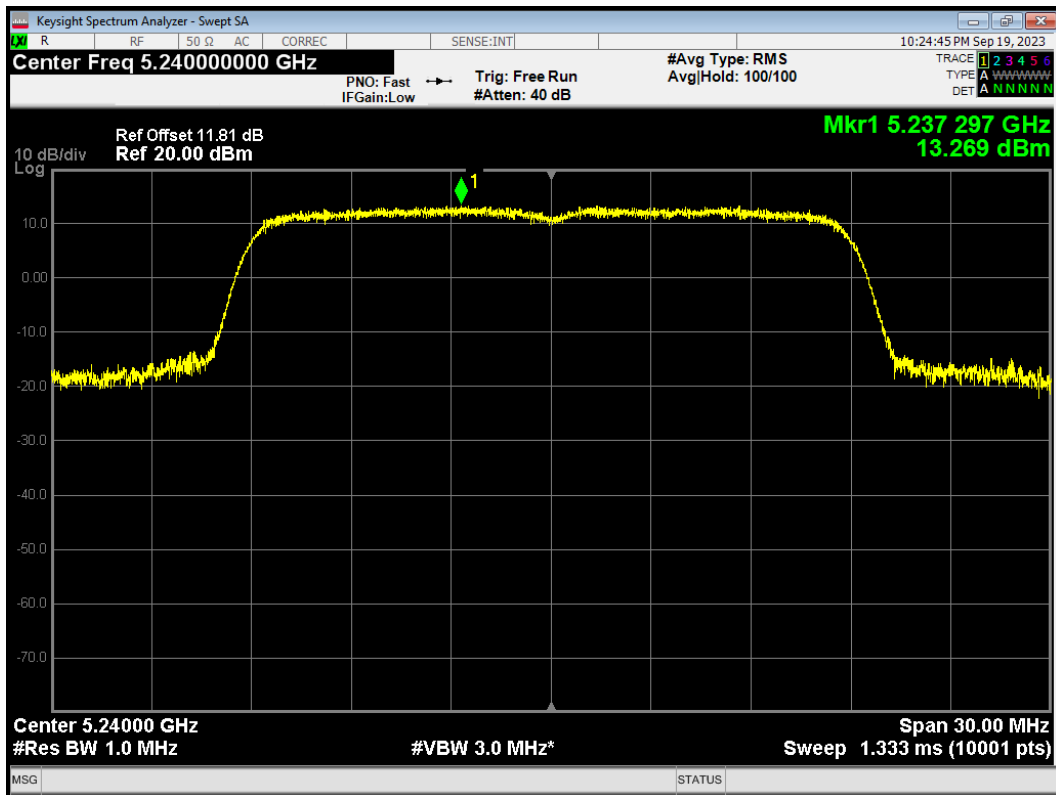

PSD 802.11n(HT40) 5795MHz Ant1

PSD 802.11n(HT40) 5795MHz Ant2

Beamforming

U-NII-1

PSD 802.11a 5180MHz Ant1

PSD 802.11a 5180MHz Ant2

PSD 802.11a 5200MHz Ant1

PSD 802.11a 5200MHz Ant2

PSD 802.11a 5240MHz Ant1

PSD 802.11a 5240MHz Ant2

PSD 802.11ac(VHT20) 5180MHz Ant1

PSD 802.11ac(VHT20) 5180MHz Ant2

PSD 802.11ac(VHT20) 5200MHz Ant1

PSD 802.11ac(VHT20) 5200MHz Ant2

PSD 802.11ac(VHT20) 5240MHz Ant1

PSD 802.11ac(VHT20) 5240MHz Ant2

PSD 802.11ac(VHT40) 5190MHz Ant1

PSD 802.11ac(VHT40) 5190MHz Ant2