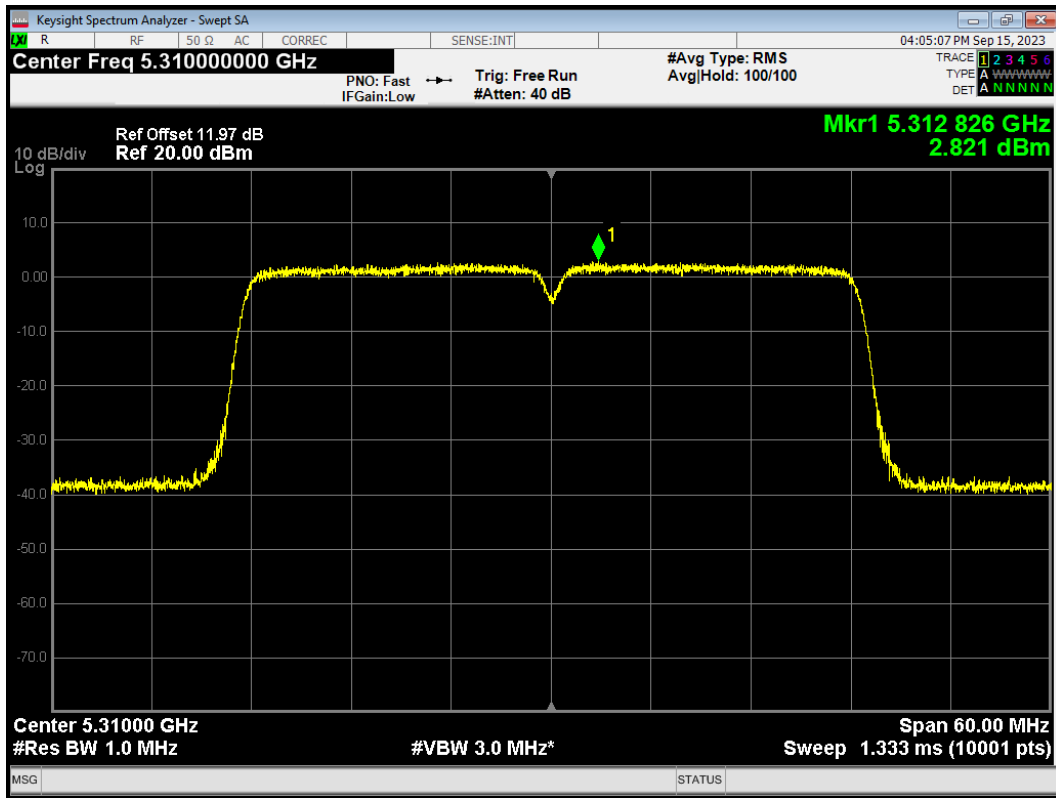

PSD 802.11n(HT20) 5320MHz Ant1

PSD 802.11n(HT20) 5320MHz Ant2

PSD 802.11n(HT40) 5270MHz Ant1

PSD 802.11n(HT40) 5270MHz Ant2

PSD 802.11n(HT40) 5310MHz Ant1

PSD 802.11n(HT40) 5310MHz Ant2

U-NII-2C

PSD 802.11a 5500MHz Ant1

PSD 802.11a 5500MHz Ant2

PSD 802.11a 5600MHz Ant1

PSD 802.11a 5600MHz Ant2

PSD 802.11a 5700MHz Ant1

PSD 802.11a 5700MHz Ant2

PSD 802.11a 5720MHz Ant1

PSD 802.11a 5720MHz Ant2

PSD 802.11ac(VHT160) 5570MHz Ant1