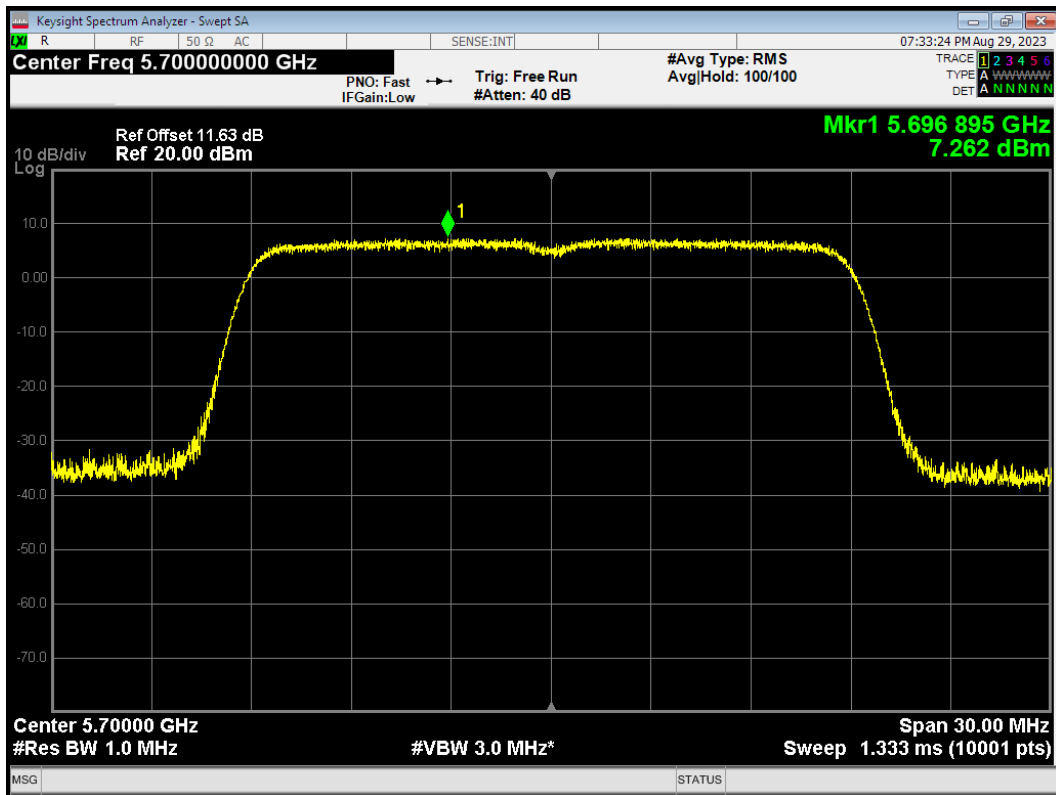

PSD 802.11n(HT20) 5600MHz Ant1

PSD 802.11n(HT20) 5600MHz Ant2

PSD 802.11n(HT20) 5700MHz Ant1

PSD 802.11n(HT20) 5700MHz Ant2

PSD 802.11n(HT20) 5720MHz Ant1

PSD 802.11n(HT20) 5720MHz Ant2

PSD 802.11n(HT40) 5510MHz Ant1