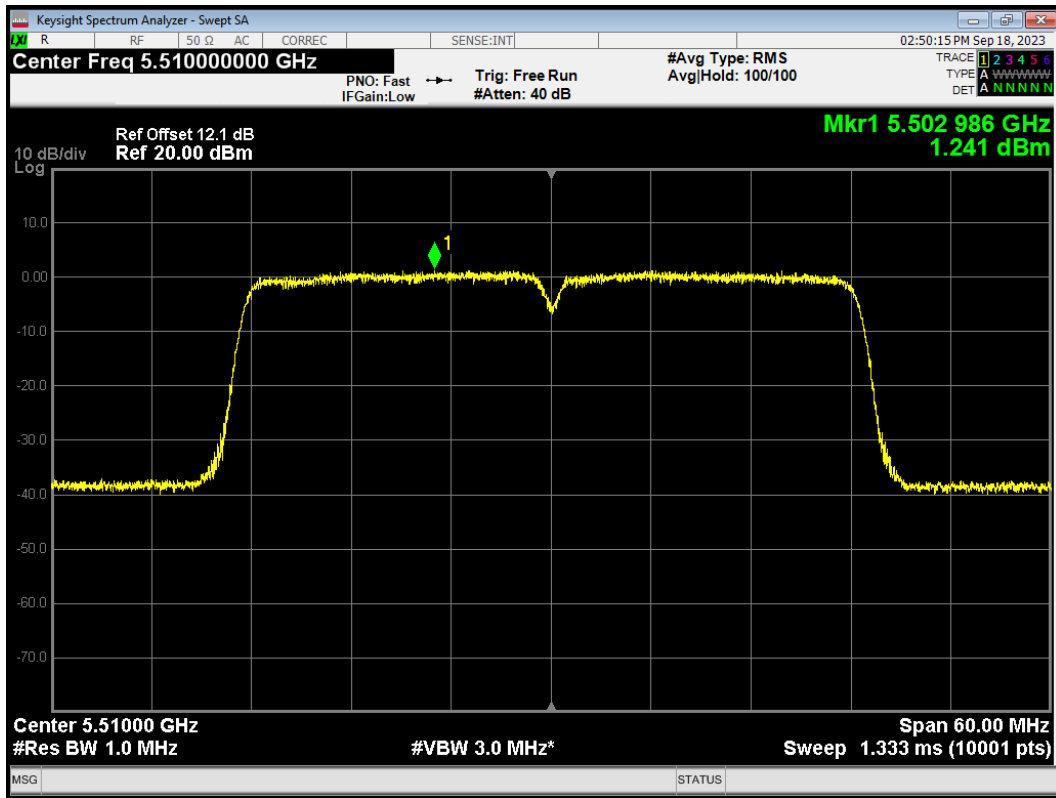

PSD 802.11ac(VHT160) 5570MHz Ant2

PSD 802.11ac(VHT20) 5500MHz Ant1

PSD 802.11ac(VHT20) 5500MHz Ant2

PSD 802.11ac(VHT20) 5600MHz Ant1

PSD 802.11ac(VHT20) 5600MHz Ant2

PSD 802.11ac(VHT20) 5700MHz Ant1

PSD 802.11ac(VHT20) 5700MHz Ant2

PSD 802.11ac(VHT20) 5720MHz Ant1

PSD 802.11ac(VHT20) 5720MHz Ant2

PSD 802.11ac(VHT40) 5510MHz Ant1

PSD 802.11ac(VHT40) 5510MHz Ant2

PSD 802.11ac(VHT40) 5590MHz Ant1

PSD 802.11ac(VHT40) 5590MHz Ant2

PSD 802.11ac(VHT40) 5670MHz Ant1