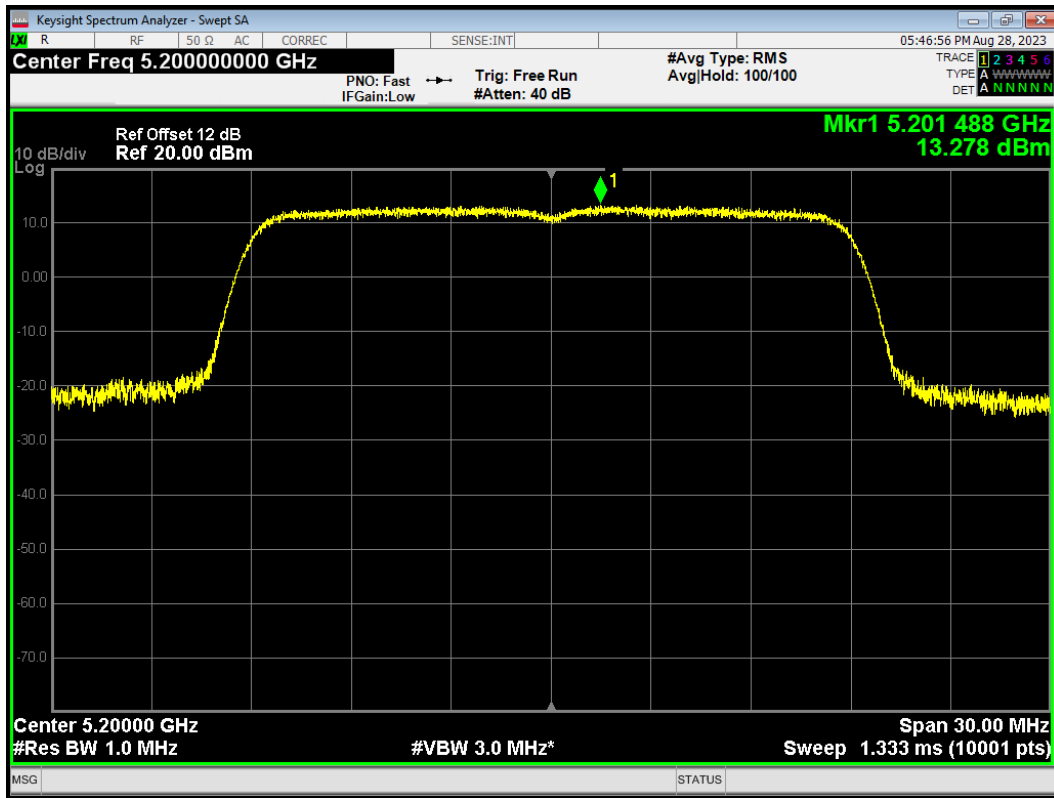

PSD 802.11ax(HE80) 5210MHz Ant1

PSD 802.11ax(HE80) 5210MHz Ant2

PSD 802.11n(HT20) 5180MHz Ant1

PSD 802.11n(HT20) 5180MHz Ant2

PSD 802.11n(HT20) 5200MHz Ant1

PSD 802.11n(HT20) 5200MHz Ant2

PSD 802.11n(HT20) 5240MHz Ant1