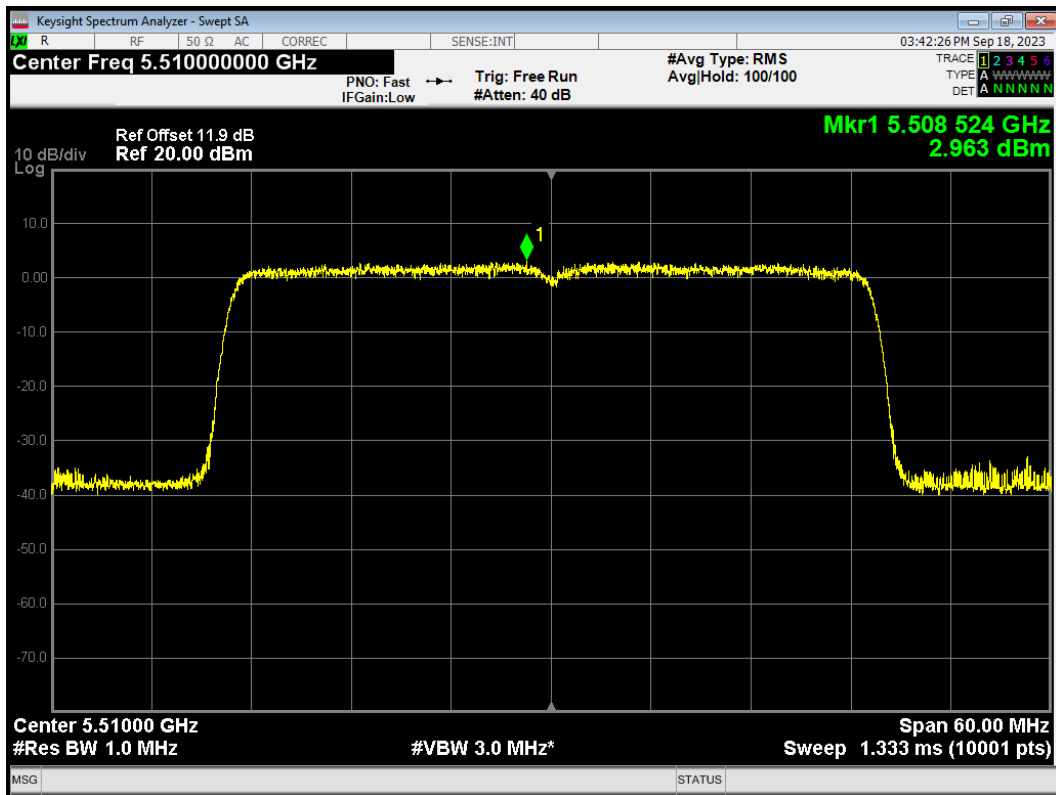

PSD 802.11ax(HE20) 5600MHz Ant2

PSD 802.11ax(HE20) 5700MHz Ant1

PSD 802.11ax(HE20) 5700MHz Ant2

PSD 802.11ax(HE20) 5720MHz Ant1

PSD 802.11ax(HE20) 5720MHz Ant2

PSD 802.11ax(HE40) 5510MHz Ant1

PSD 802.11ax(HE40) 5510MHz Ant2