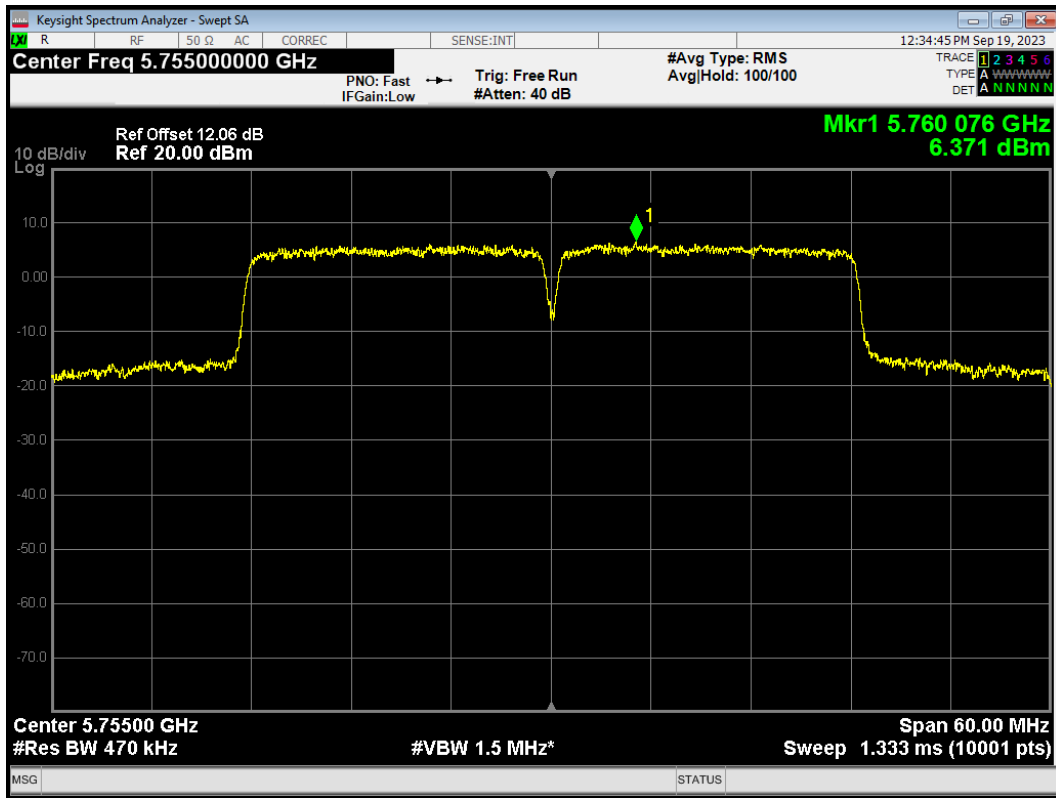

PSD 802.11a 5825MHz Ant2

PSD 802.11ac(VHT20) 5720MHz Ant1

PSD 802.11ac(VHT20) 5720MHz Ant2

PSD 802.11ac(VHT20) 5745MHz Ant1

PSD 802.11ac(VHT20) 5745MHz Ant2

PSD 802.11ac(VHT20) 5785MHz Ant1

PSD 802.11ac(VHT20) 5785MHz Ant2

PSD 802.11ac(VHT20) 5825MHz Ant1

PSD 802.11ac(VHT20) 5825MHz Ant2

PSD 802.11ac(VHT40) 5710MHz Ant1

PSD 802.11ac(VHT40) 5710MHz Ant2

PSD 802.11ac(VHT40) 5755MHz Ant1

PSD 802.11ac(VHT40) 5755MHz Ant2

PSD 802.11ac(VHT40) 5795MHz Ant1

PSD 802.11ac(VHT40) 5795MHz Ant2

PSD 802.11ac(VHT80) 5690MHz Ant1

PSD 802.11ac(VHT80) 5690MHz Ant2

PSD 802.11ac(VHT80) 5775MHz Ant1

PSD 802.11ac(VHT80) 5775MHz Ant2

PSD 802.11ax(HE20) 5720MHz Ant1

PSD 802.11ax(HE20) 5720MHz Ant2