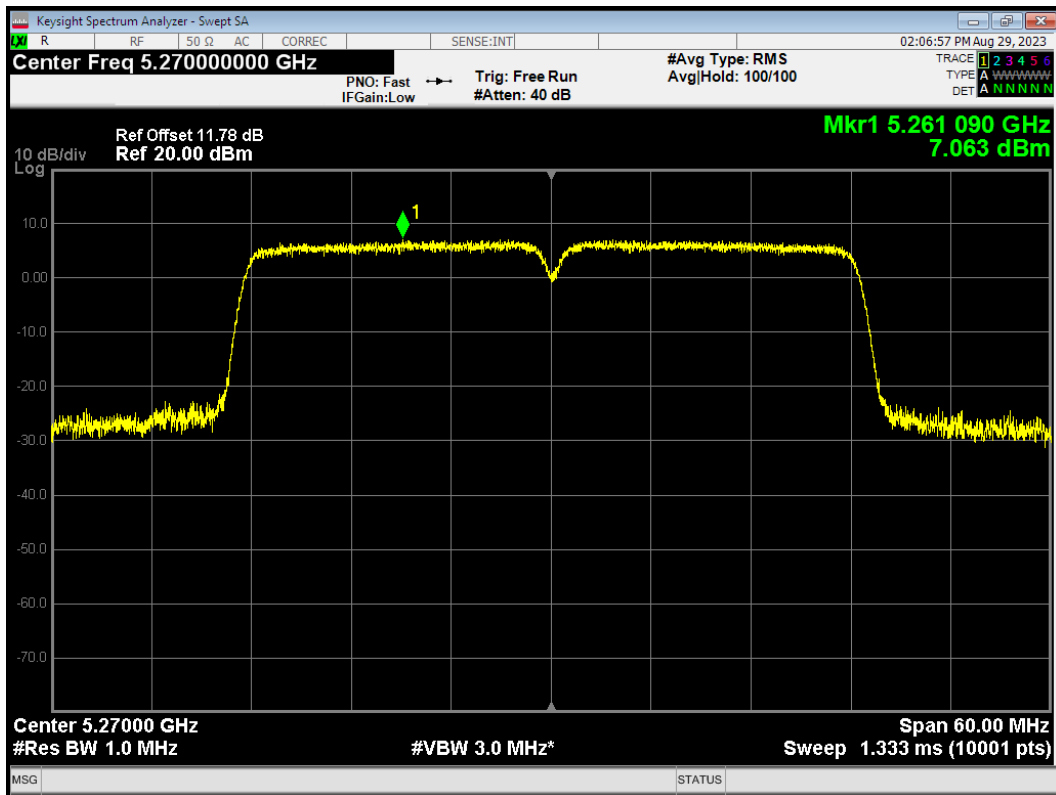

PSD 802.11n(HT20) 5320MHz Ant1

PSD 802.11n(HT20) 5320MHz Ant2

PSD 802.11n(HT40) 5270MHz Ant1

PSD 802.11n(HT40) 5270MHz Ant2

PSD 802.11n(HT40) 5310MHz Ant1

PSD 802.11n(HT40) 5310MHz Ant2

U-NII-2C

PSD 802.11a 5500MHz Ant1