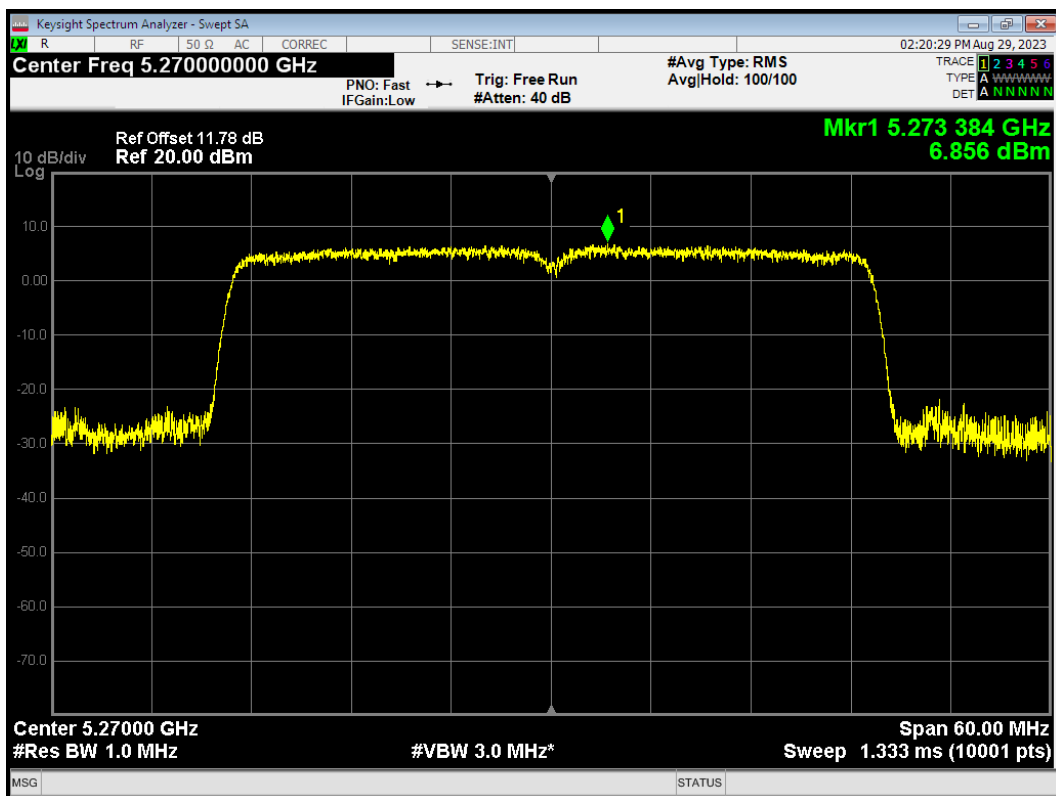

PSD 802.11ax(HE20) 5300MHz Ant1

PSD 802.11ax(HE20) 5300MHz Ant2

PSD 802.11ax(HE20) 5320MHz Ant1

PSD 802.11ax(HE20) 5320MHz Ant2

PSD 802.11ax(HE40) 5270MHz Ant1

PSD 802.11ax(HE40) 5270MHz Ant2

PSD 802.11ax(HE40) 5310MHz Ant1

PSD 802.11ax(HE40) 5310MHz Ant2

PSD 802.11ax(HE80) 5290MHz Ant1

PSD 802.11ax(HE80) 5290MHz Ant2

PSD 802.11n(HT20) 5260MHz Ant1

PSD 802.11n(HT20) 5260MHz Ant2

PSD 802.11n(HT20) 5300MHz Ant1

PSD 802.11n(HT20) 5300MHz Ant2