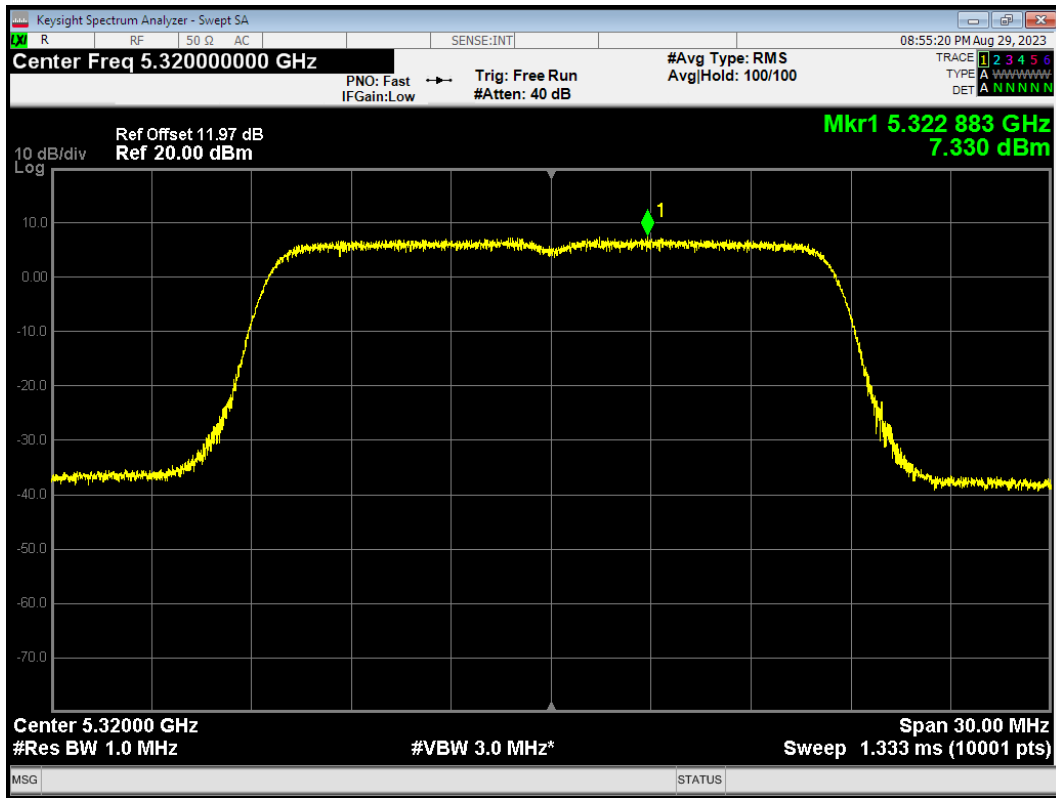

PSD 802.11a 5300MHz Ant1

PSD 802.11a 5300MHz Ant2

PSD 802.11a 5320MHz Ant1

PSD 802.11a 5320MHz Ant2

PSD 802.11ac(VHT160) 5250MHz Ant1

PSD 802.11ac(VHT160) 5250MHz Ant2

PSD 802.11ac(VHT20) 5260MHz Ant1

PSD 802.11ac(VHT20) 5260MHz Ant2

PSD 802.11ac(VHT20) 5300MHz Ant1

PSD 802.11ac(VHT20) 5300MHz Ant2

PSD 802.11ac(VHT20) 5320MHz Ant1

PSD 802.11ac(VHT20) 5320MHz Ant2

PSD 802.11ac(VHT40) 5270MHz Ant1

PSD 802.11ac(VHT40) 5270MHz Ant2

PSD 802.11ac(VHT40) 5310MHz Ant1