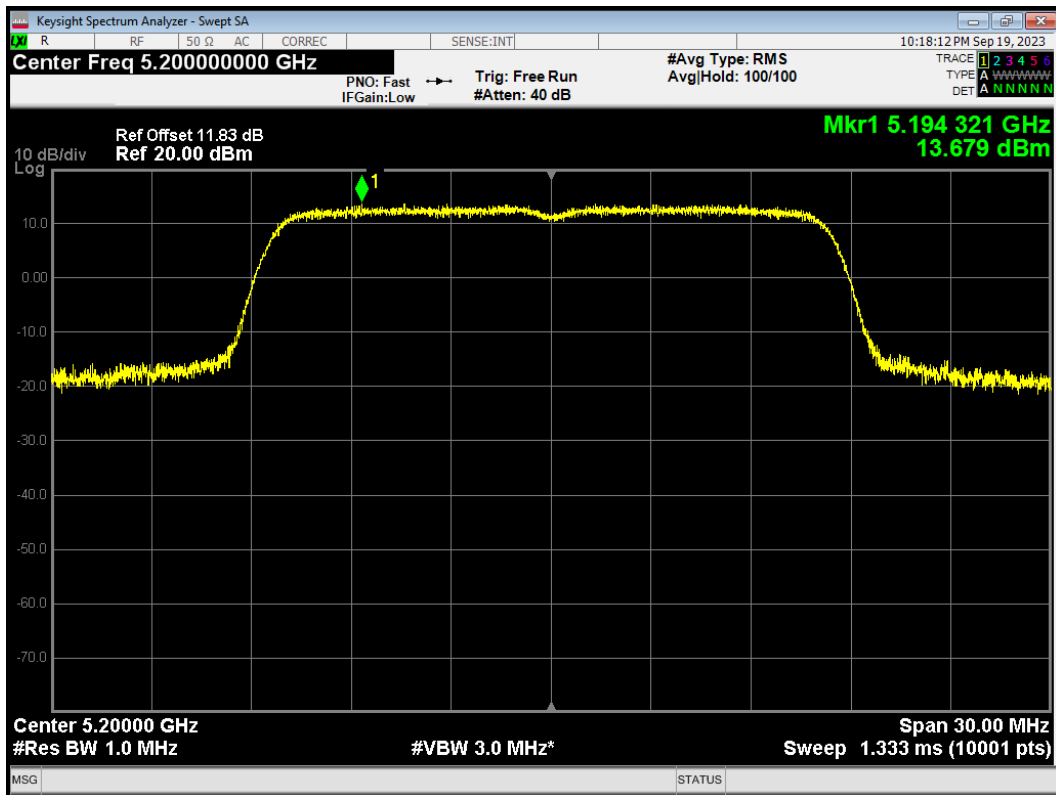

PSD 802.11n(HT20) 5785MHz Ant2

PSD 802.11n(HT20) 5825MHz Ant1

PSD 802.11n(HT20) 5825MHz Ant2

PSD 802.11n(HT40) 5710MHz Ant1

PSD 802.11n(HT40) 5710MHz Ant2

PSD 802.11n(HT40) 5755MHz Ant1

PSD 802.11n(HT40) 5755MHz Ant2

PSD 802.11n(HT40) 5795MHz Ant1

PSD 802.11n(HT40) 5795MHz Ant2

Beamforming

U-NII-1

PSD 802.11a 5180MHz Ant1

PSD 802.11a 5180MHz Ant2

PSD 802.11a 5200MHz Ant1

PSD 802.11a 5200MHz Ant2

PSD 802.11a 5240MHz Ant1

PSD 802.11a 5240MHz Ant2

PSD 802.11ac(VHT20) 5180MHz Ant1

PSD 802.11ac(VHT20) 5180MHz Ant2

PSD 802.11ac(VHT20) 5200MHz Ant1

PSD 802.11ac(VHT20) 5200MHz Ant2

PSD 802.11ac(VHT20) 5240MHz Ant1

PSD 802.11ac(VHT20) 5240MHz Ant2

PSD 802.11ac(VHT40) 5190MHz Ant1

PSD 802.11ac(VHT40) 5190MHz Ant2