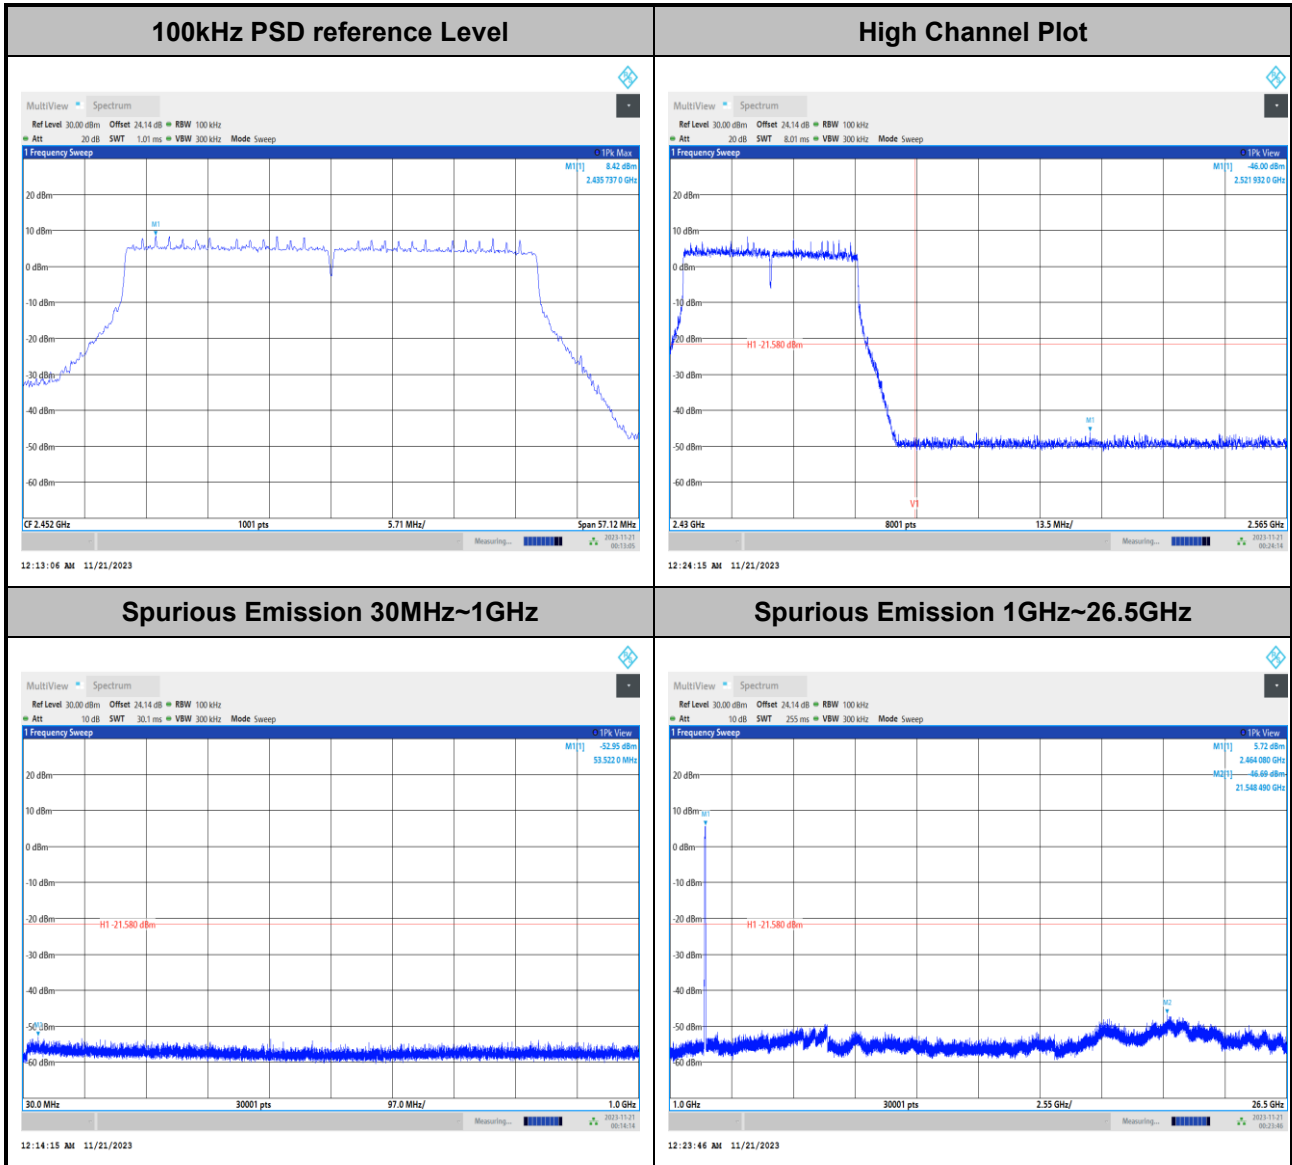

Test Mode :	802.11be EHT20	Test Channel :	06
--------------------	----------------	-----------------------	----

Test Mode :	802.11be EHT20	Test Channel :	11
-------------	----------------	----------------	----

Test Mode : 802.11be EHT40	Test Channel : 03
-----------------------------------	--------------------------

Test Mode :	802.11be EHT40	Test Channel :	06
-------------	----------------	----------------	----

Test Mode :	802.11be EHT40	Test Channel :	09
-------------	----------------	----------------	----

Number of TX = 4, Ant. C (Measured)

Test Mode :	802.11b	Test Channel :	01
-------------	---------	----------------	----