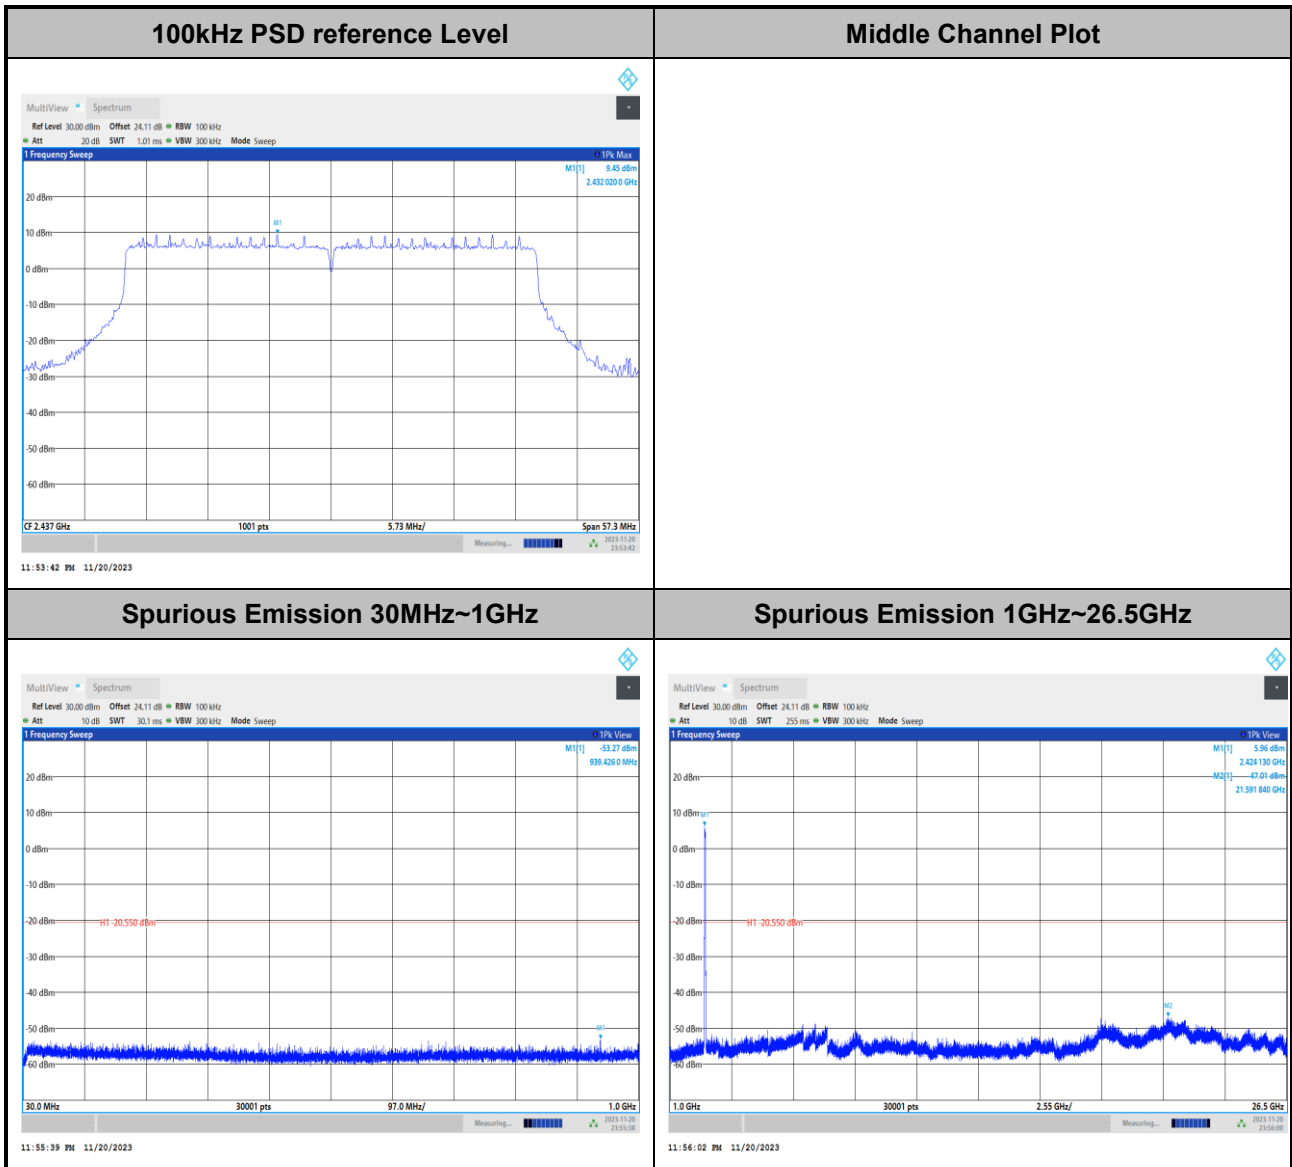

Test Mode :	802.11be EHT20	Test Channel :	06
--------------------	----------------	-----------------------	----

Test Mode :	802.11be EHT20	Test Channel :	11
-------------	----------------	----------------	----

Test Mode : 802.11be EHT40	Test Channel : 03
-----------------------------------	--------------------------

Test Mode :	802.11be EHT40	Test Channel :	06
-------------	----------------	----------------	----