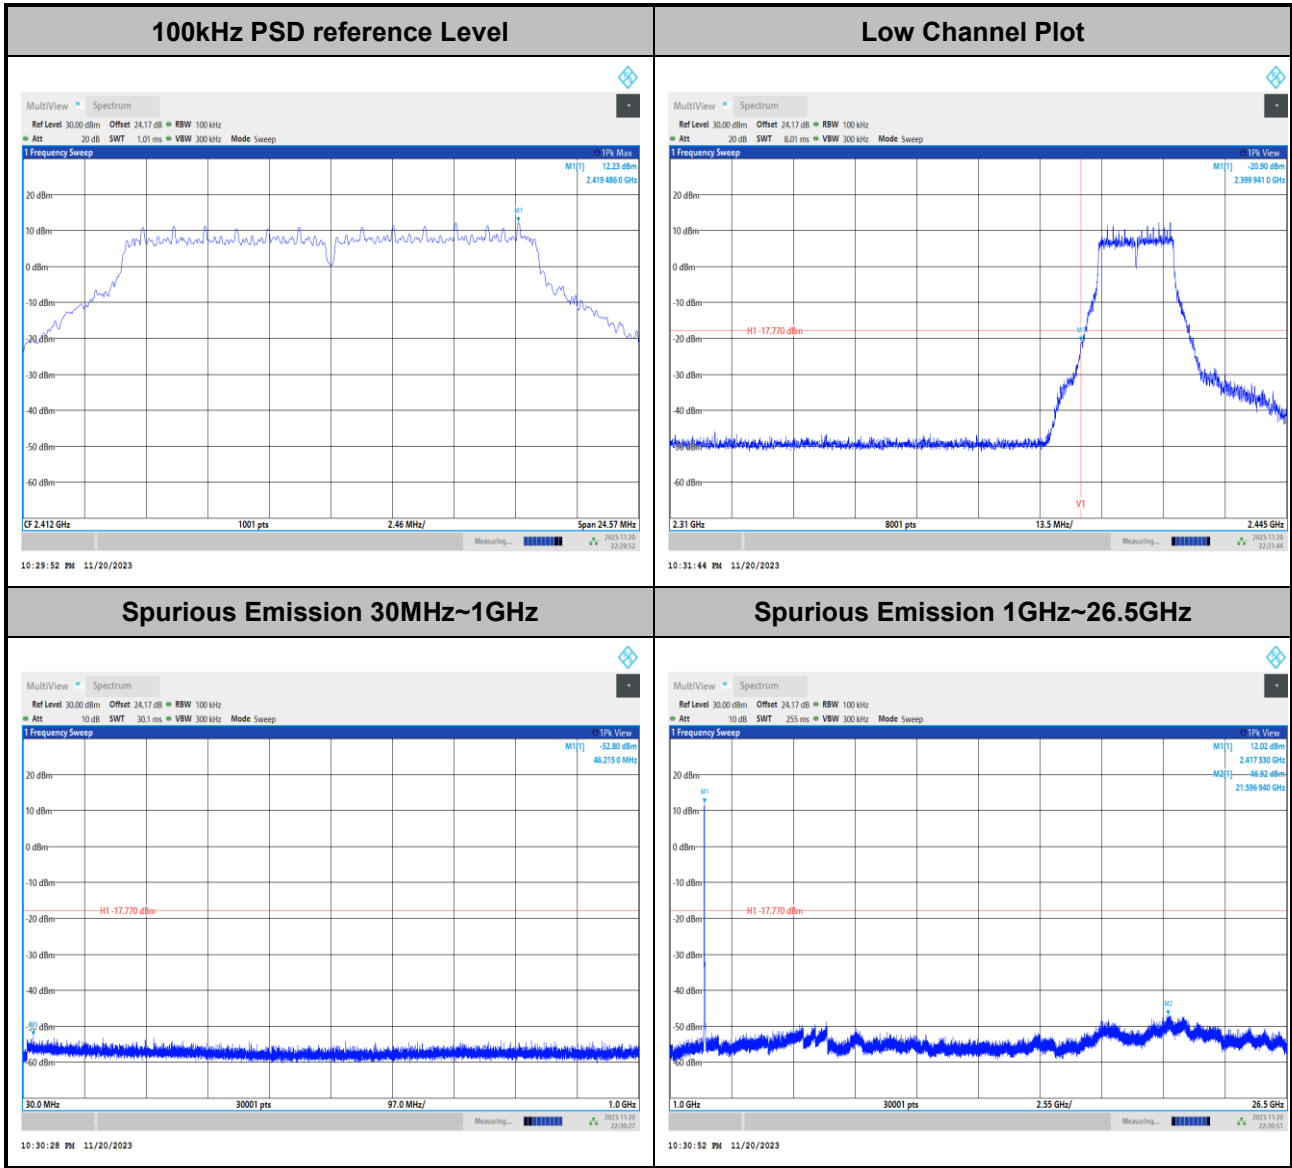

Number of TX = 4, Ant. B (Measured)

Test Mode :	802.11b	Test Channel :	01
-------------	---------	----------------	----

Test Mode :	802.11b	Test Channel :	06
-------------	---------	----------------	----

Test Mode :	802.11b	Test Channel :	11
-------------	---------	----------------	----

Test Mode :	802.11g	Test Channel :	01
-------------	---------	----------------	----

Test Mode :	802.11g	Test Channel :	06
-------------	---------	----------------	----