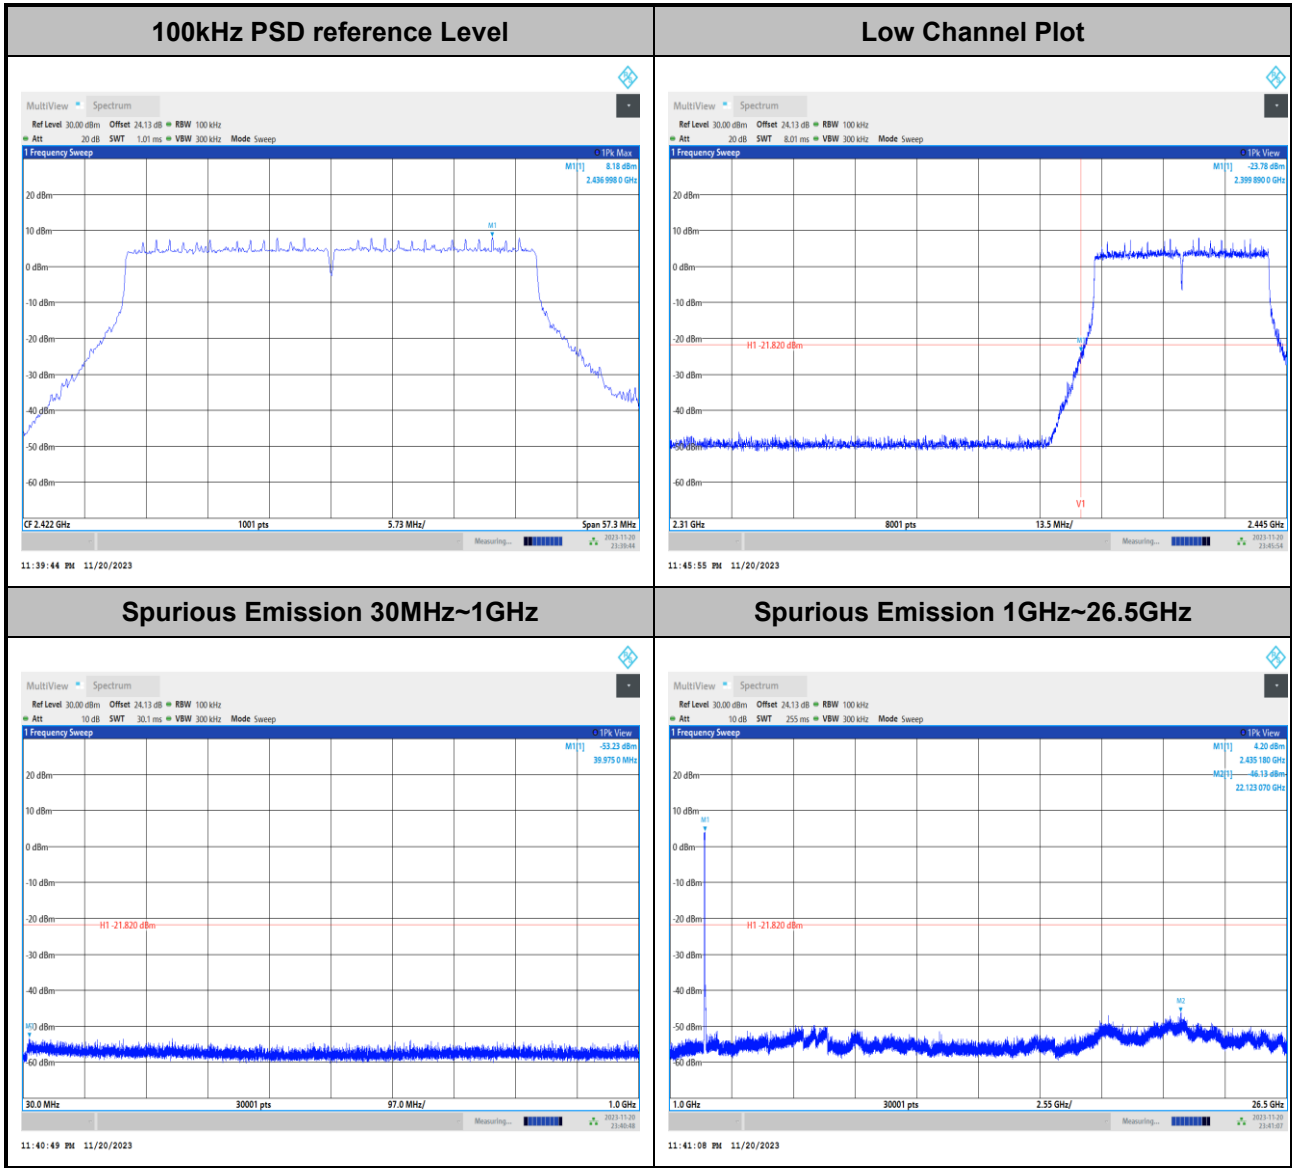

Test Mode :	802.11be EHT20	Test Channel :	06
--------------------	----------------	-----------------------	----

Test Mode :	802.11be EHT20	Test Channel :	11
-------------	----------------	----------------	----

Test Mode : 802.11be EHT40	Test Channel : 03
-----------------------------------	--------------------------

Test Mode :	802.11be EHT40	Test Channel :	06
-------------	----------------	----------------	----