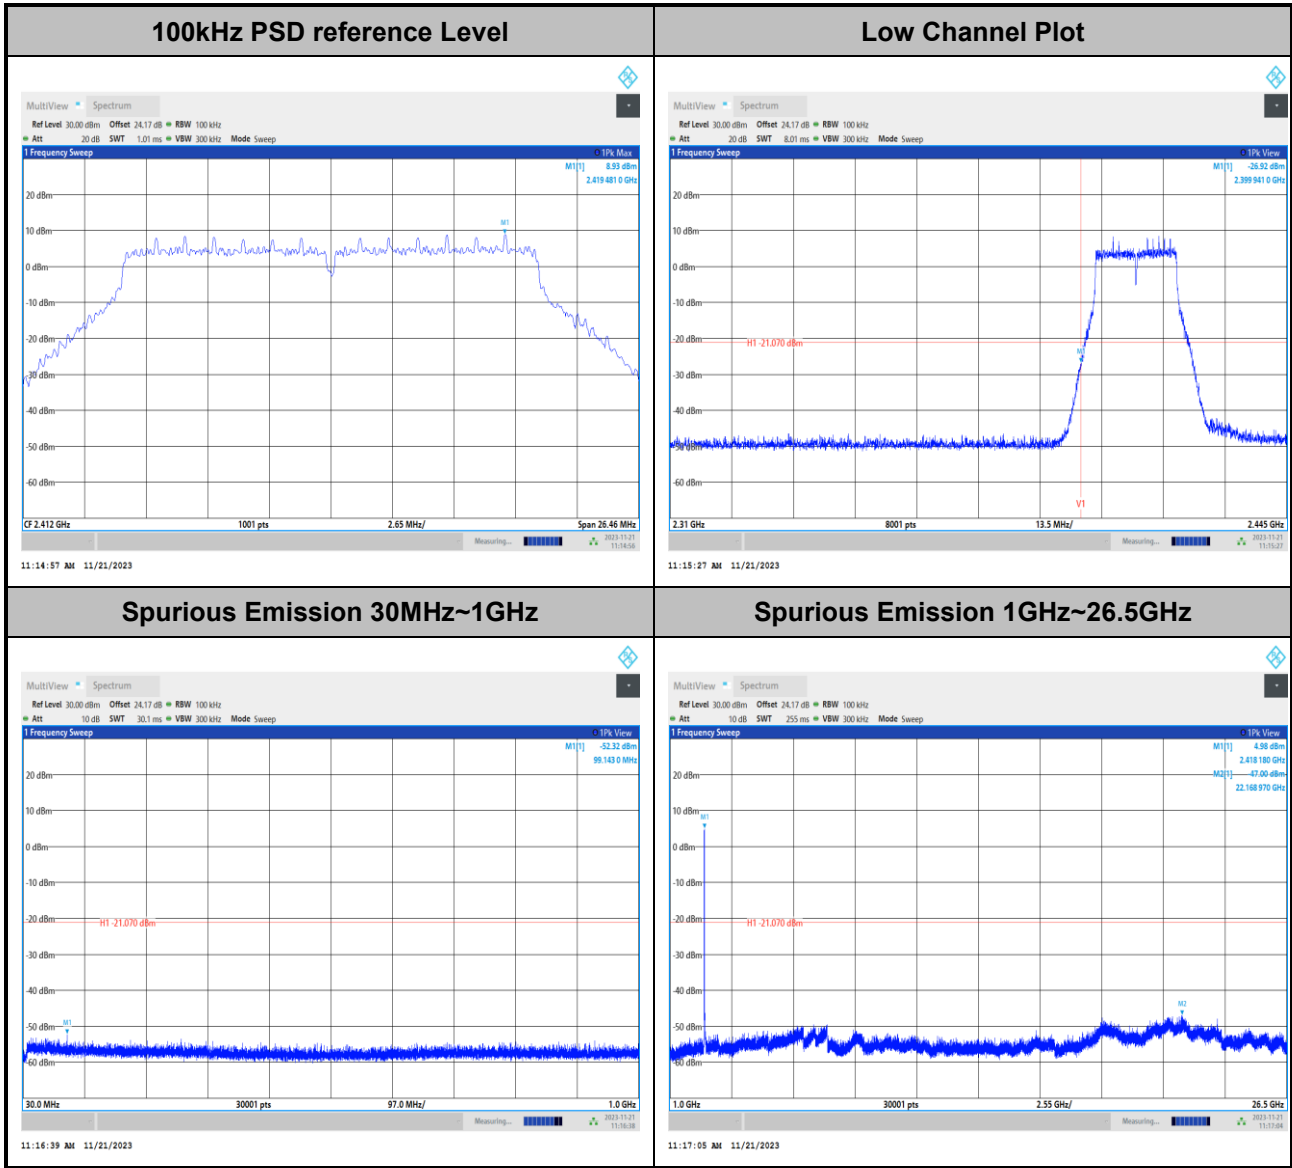

Number of TX = 4, Ant. B (Measured)

Test Mode :	802.11b	Test Channel :	01
-------------	---------	----------------	----

Test Mode :	802.11b	Test Channel :	06
-------------	---------	----------------	----

Test Mode :	802.11b	Test Channel :	11
-------------	---------	----------------	----

Test Mode :	802.11g	Test Channel :	01
-------------	---------	----------------	----

Test Mode :	802.11g	Test Channel :	06
-------------	---------	----------------	----

Test Mode :	802.11g	Test Channel :	11
-------------	---------	----------------	----

Test Mode :	802.11n HT20	Test Channel :	01
-------------	--------------	----------------	----

Test Mode : 802.11n HT20	Test Channel : 06
---------------------------------	--------------------------