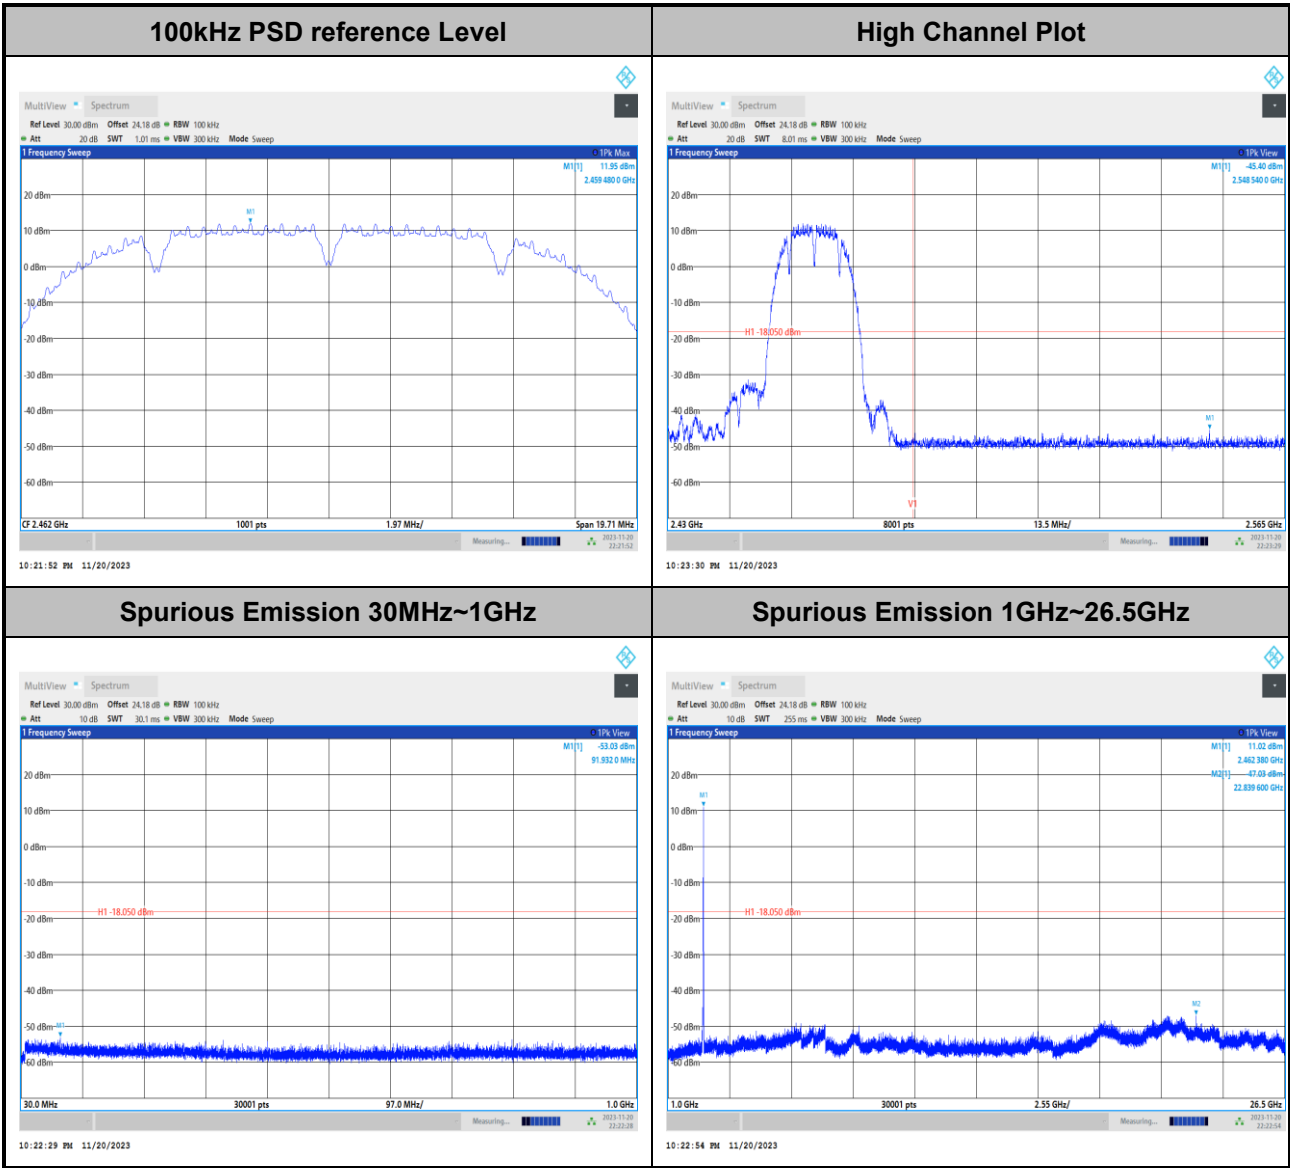

Number of TX = 4, Ant. B (Measured)

Test Mode :	802.11b	Test Channel :	01
-------------	---------	----------------	----

Test Mode :	802.11b	Test Channel :	06
-------------	---------	----------------	----

Test Mode :	802.11b	Test Channel :	11
-------------	---------	----------------	----

Test Mode :	802.11g	Test Channel :	01
-------------	---------	----------------	----

Test Mode :	802.11g	Test Channel :	06
-------------	---------	----------------	----