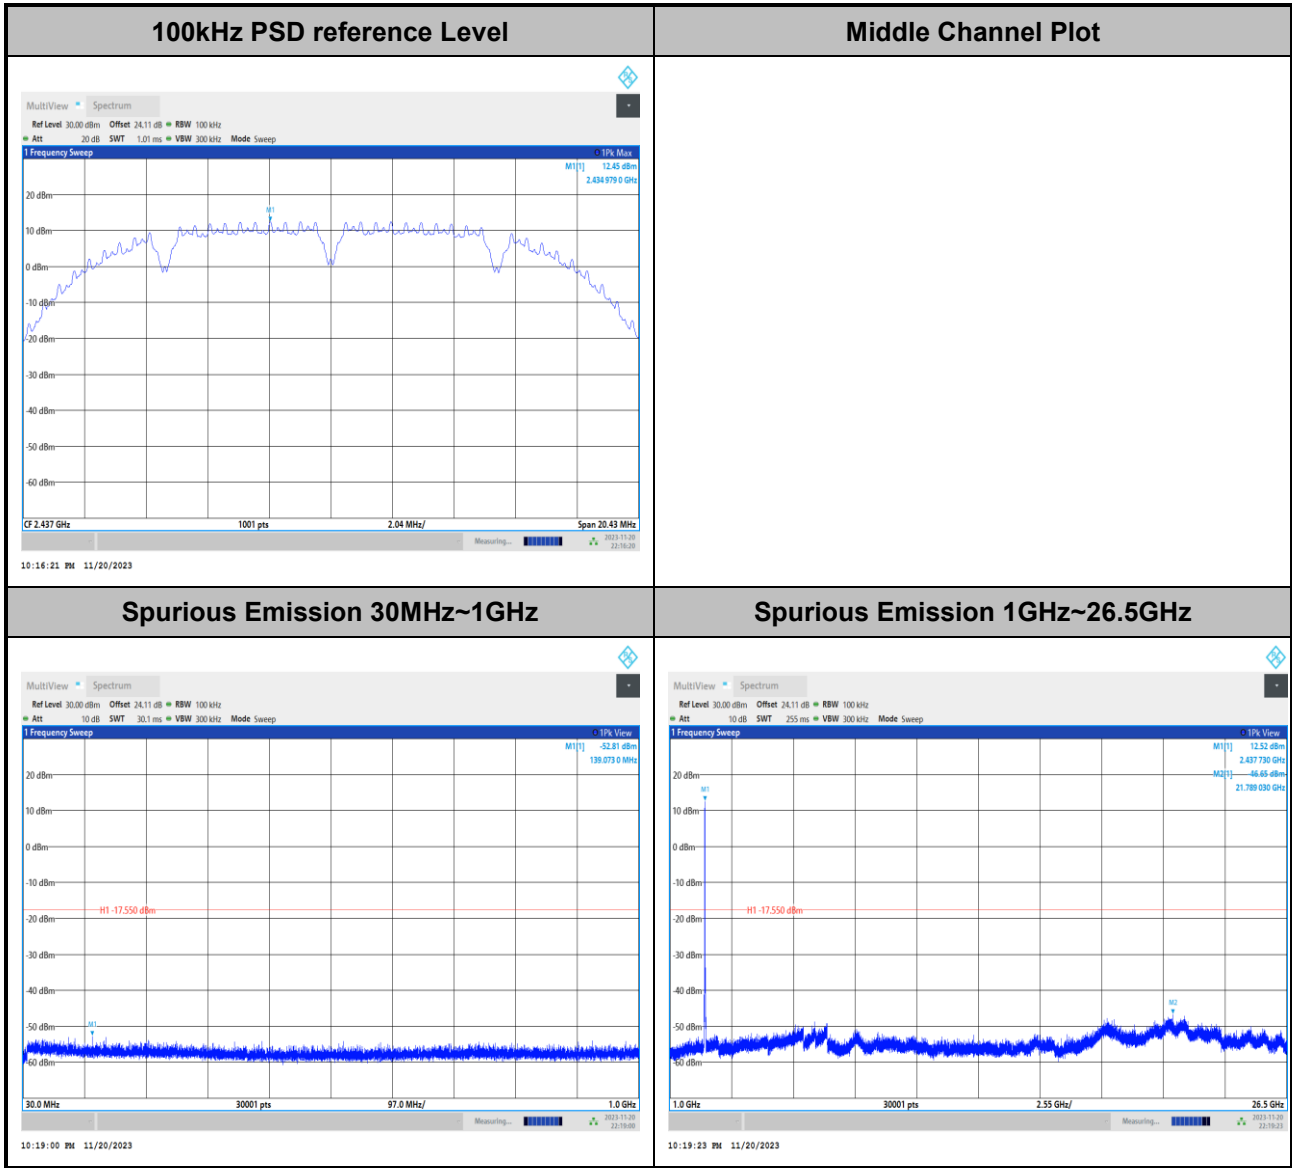

Test Mode :	802.11be EHT40	Test Channel :	06
-------------	----------------	----------------	----

Test Mode :	802.11be EHT40	Test Channel :	09
--------------------	----------------	-----------------------	----

Number of TX = 4, Ant. B (Measured)

Test Mode :	802.11b	Test Channel :	01
-------------	---------	----------------	----

Test Mode :	802.11b	Test Channel :	06
-------------	---------	----------------	----