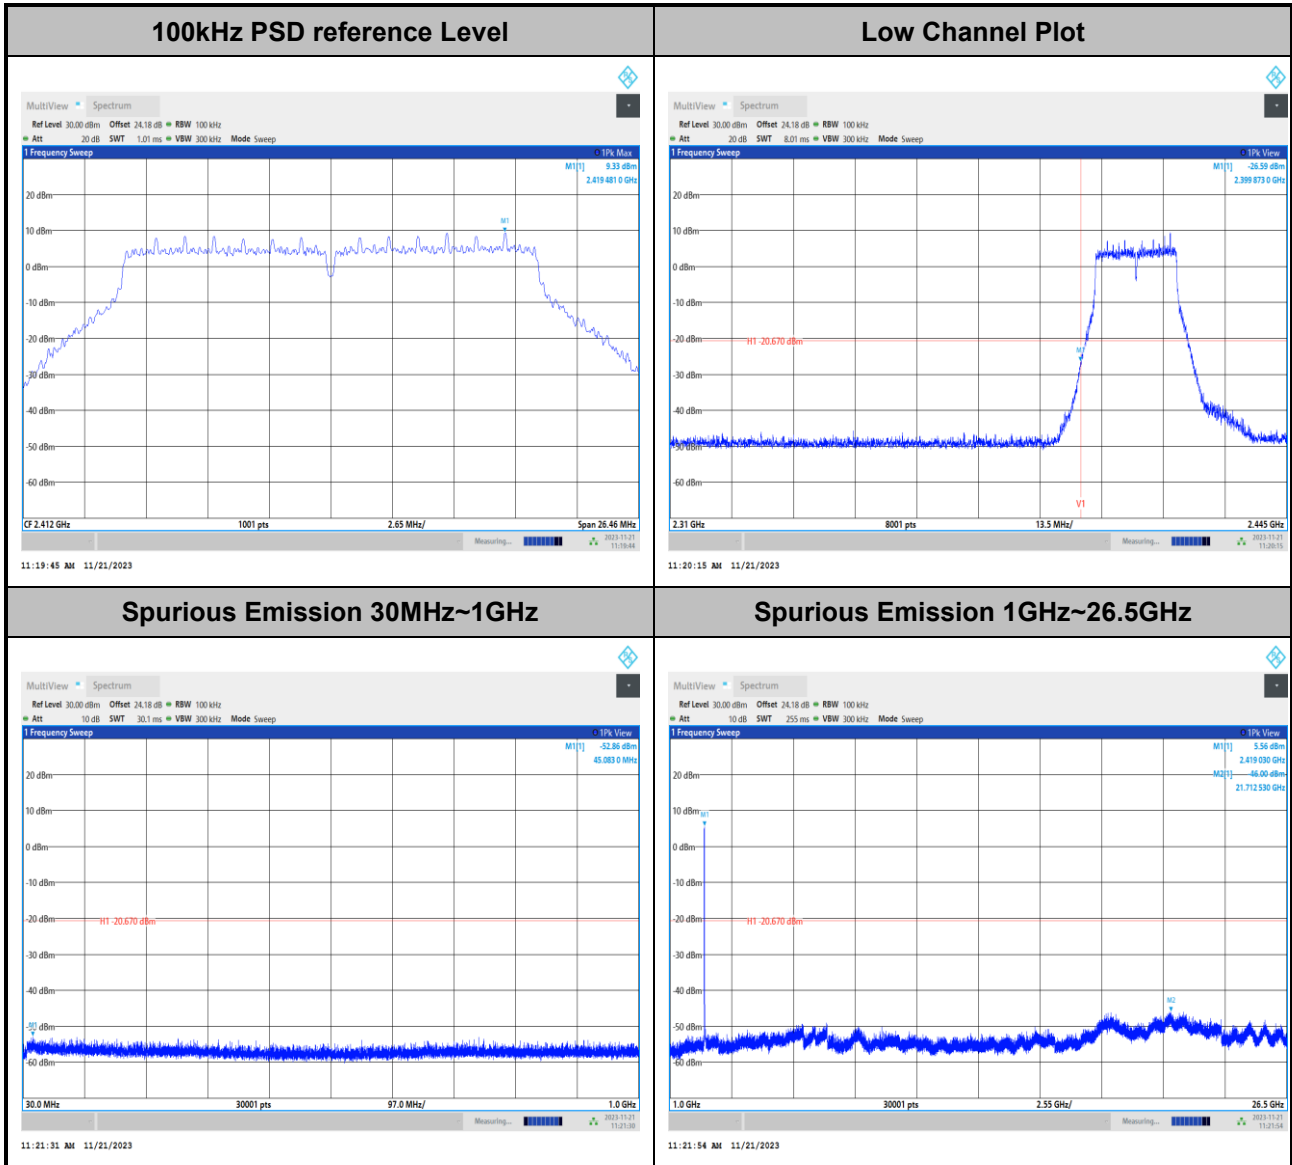

Test Mode :	802.11b	Test Channel :	06
-------------	---------	----------------	----

Test Mode :	802.11b	Test Channel :	11
-------------	---------	----------------	----

Test Mode :	802.11g	Test Channel :	01
-------------	---------	----------------	----

Test Mode :	802.11g	Test Channel :	06
-------------	---------	----------------	----

Test Mode :	802.11g	Test Channel :	11
-------------	---------	----------------	----

Test Mode :	802.11n HT20	Test Channel :	01
-------------	--------------	----------------	----

Test Mode : 802.11n HT20	Test Channel : 06
---------------------------------	--------------------------

Test Mode :	802.11n HT20	Test Channel :	11
-------------	--------------	----------------	----

Test Mode :	802.11n HT40	Test Channel :	03
-------------	--------------	----------------	----