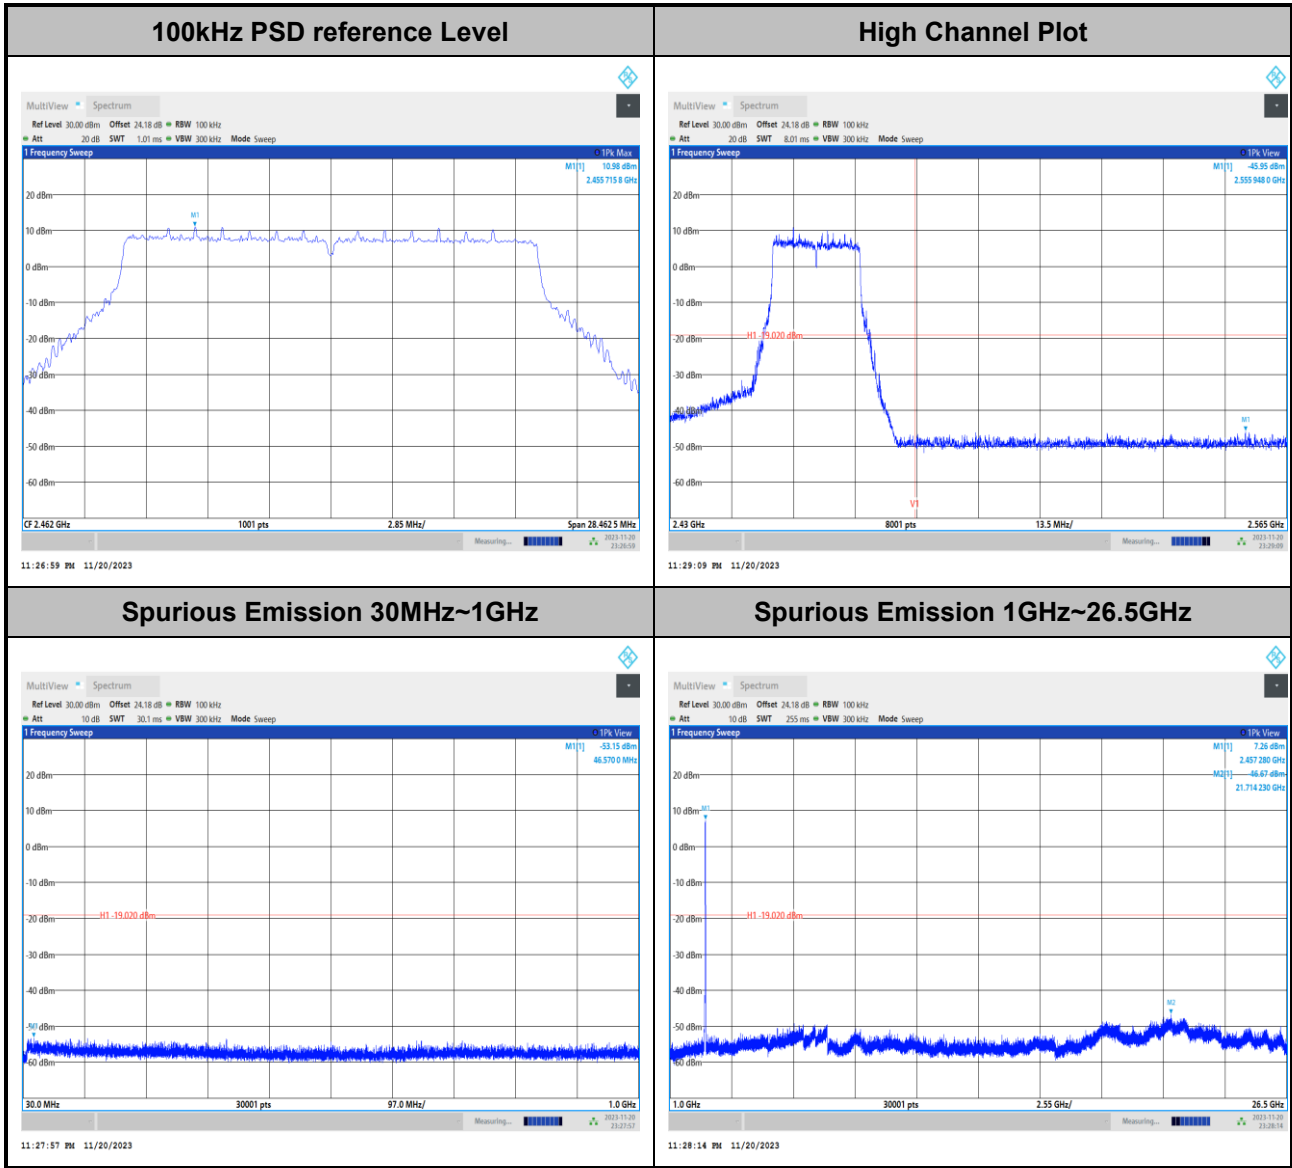

Test Mode :	802.11n HT40	Test Channel :	09
--------------------	--------------	-----------------------	----

Test Mode :	802.11be EHT20	Test Channel :	01
-------------	----------------	----------------	----

Test Mode :	802.11be EHT20	Test Channel :	06
--------------------	----------------	-----------------------	----

Test Mode :	802.11be EHT20	Test Channel :	11
-------------	----------------	----------------	----