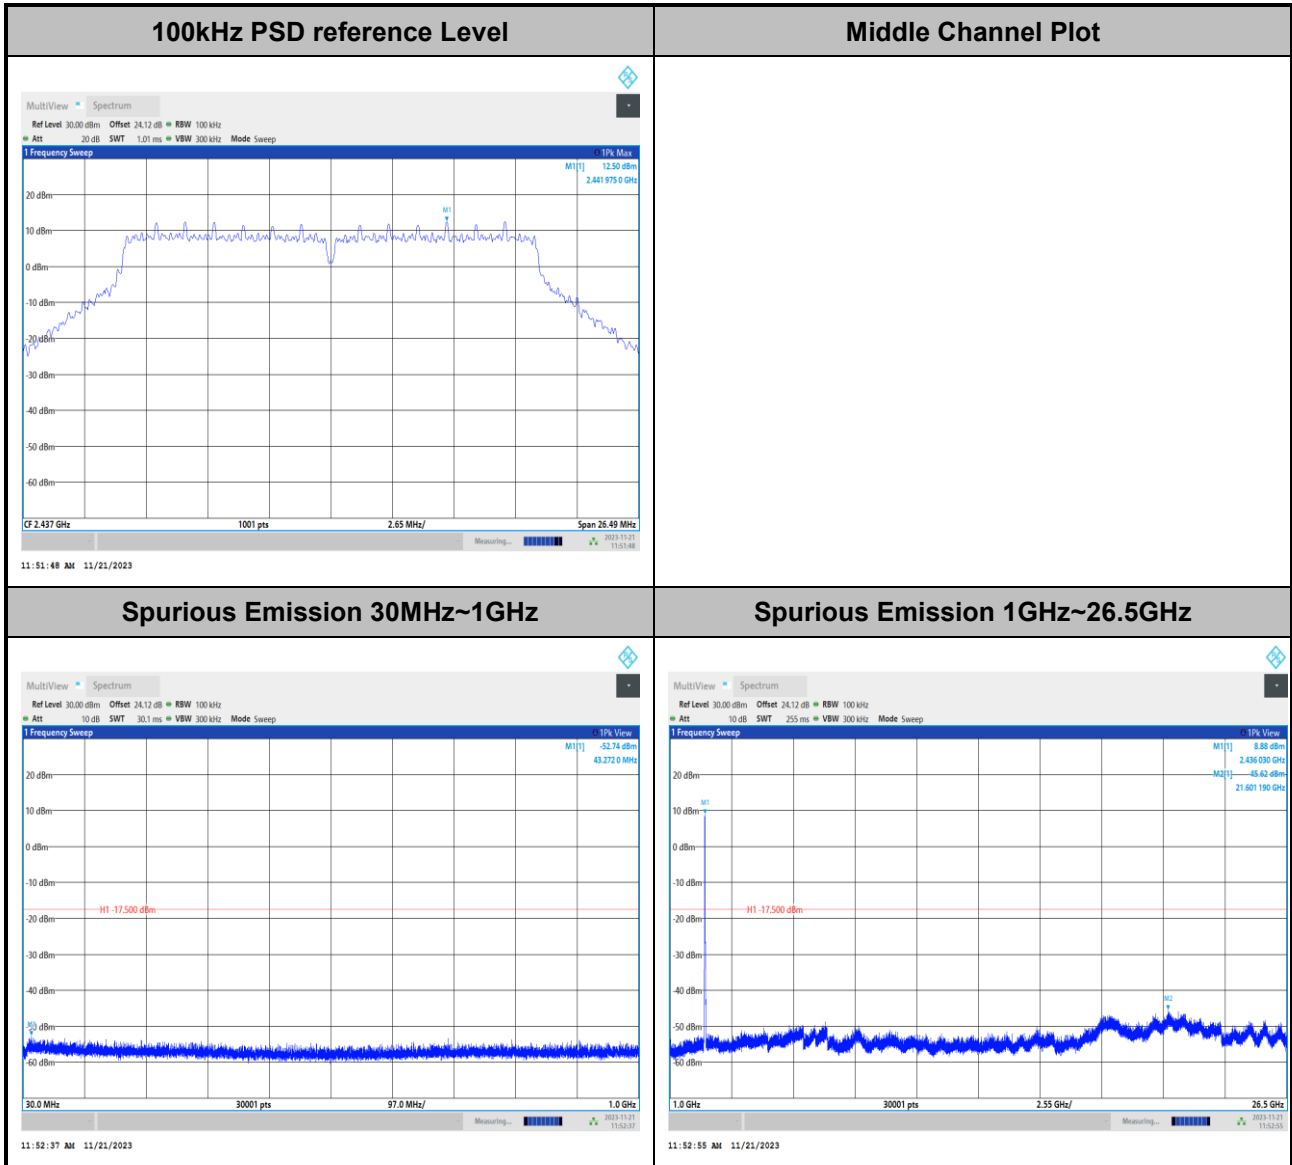

Test Mode :	802.11b	Test Channel :	06
-------------	---------	----------------	----

Test Mode :	802.11b	Test Channel :	11
-------------	---------	----------------	----

Test Mode :	802.11g	Test Channel :	01
-------------	---------	----------------	----

Test Mode :	802.11g	Test Channel :	06
-------------	---------	----------------	----

Test Mode :	802.11g	Test Channel :	11
-------------	---------	----------------	----

Test Mode :	802.11n HT20	Test Channel :	01
-------------	--------------	----------------	----

Test Mode : 802.11n HT20	Test Channel : 06
---------------------------------	--------------------------

Test Mode :	802.11n HT20	Test Channel :	11
-------------	--------------	----------------	----

Test Mode :	802.11n HT40	Test Channel :	03
-------------	--------------	----------------	----