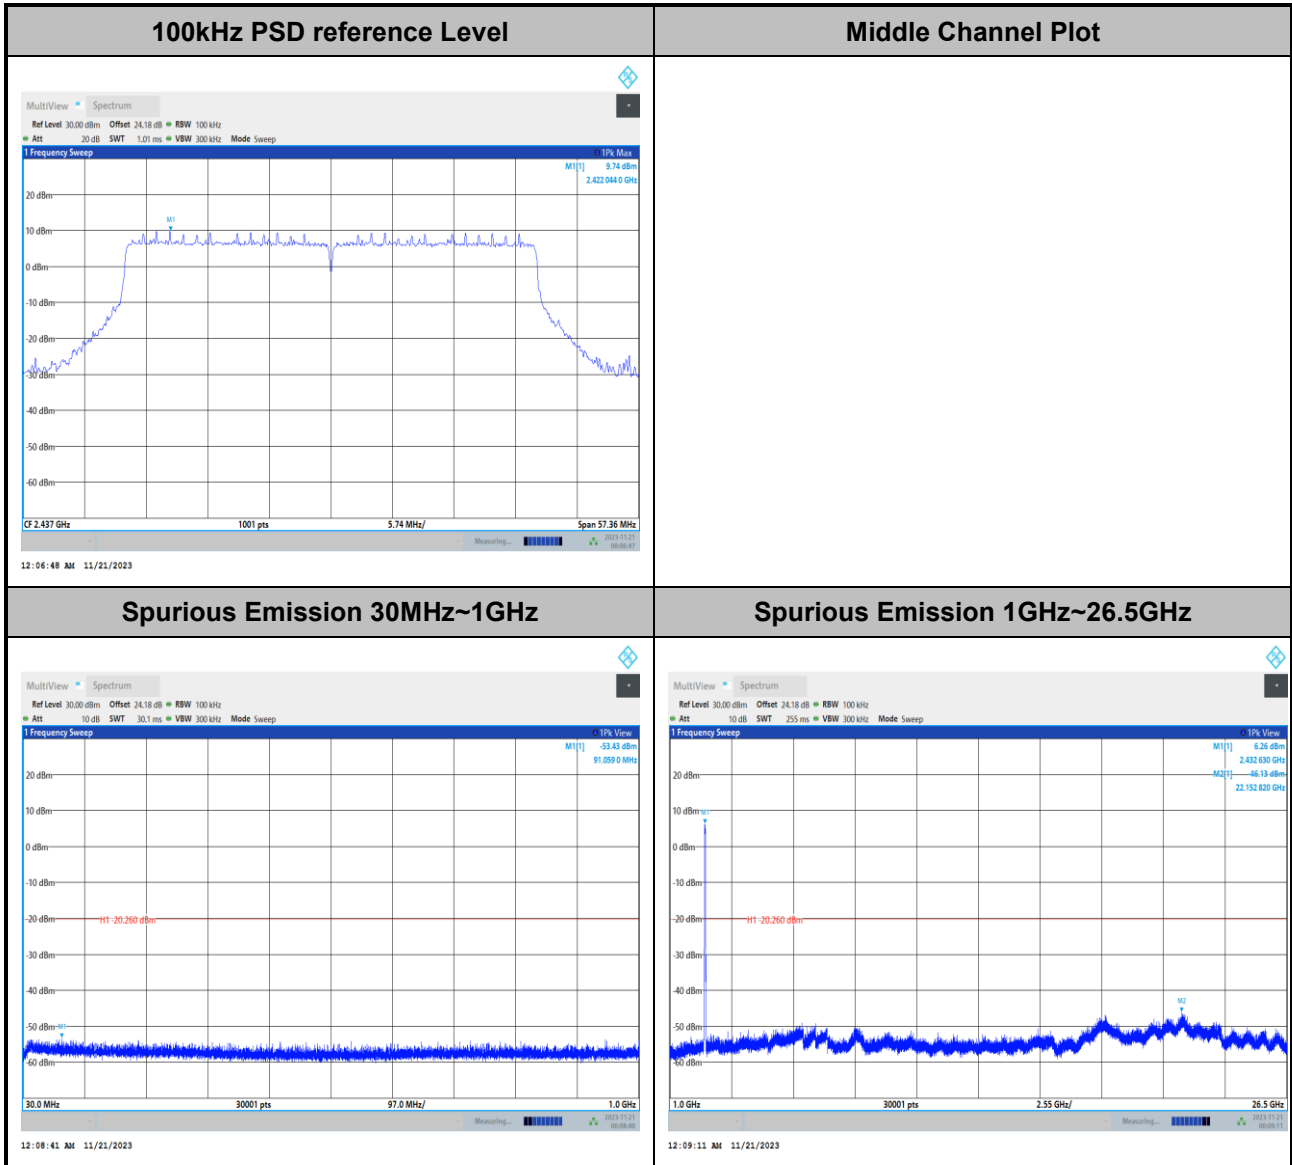

Test Mode :	802.11be EHT40	Test Channel :	06
-------------	----------------	----------------	----

Test Mode :	802.11be EHT40	Test Channel :	09
--------------------	----------------	-----------------------	----

Number of TX = 4, Ant. B (Measured)

Test Mode :	802.11b	Test Channel :	01
-------------	---------	----------------	----

Test Mode :	802.11b	Test Channel :	06
-------------	---------	----------------	----