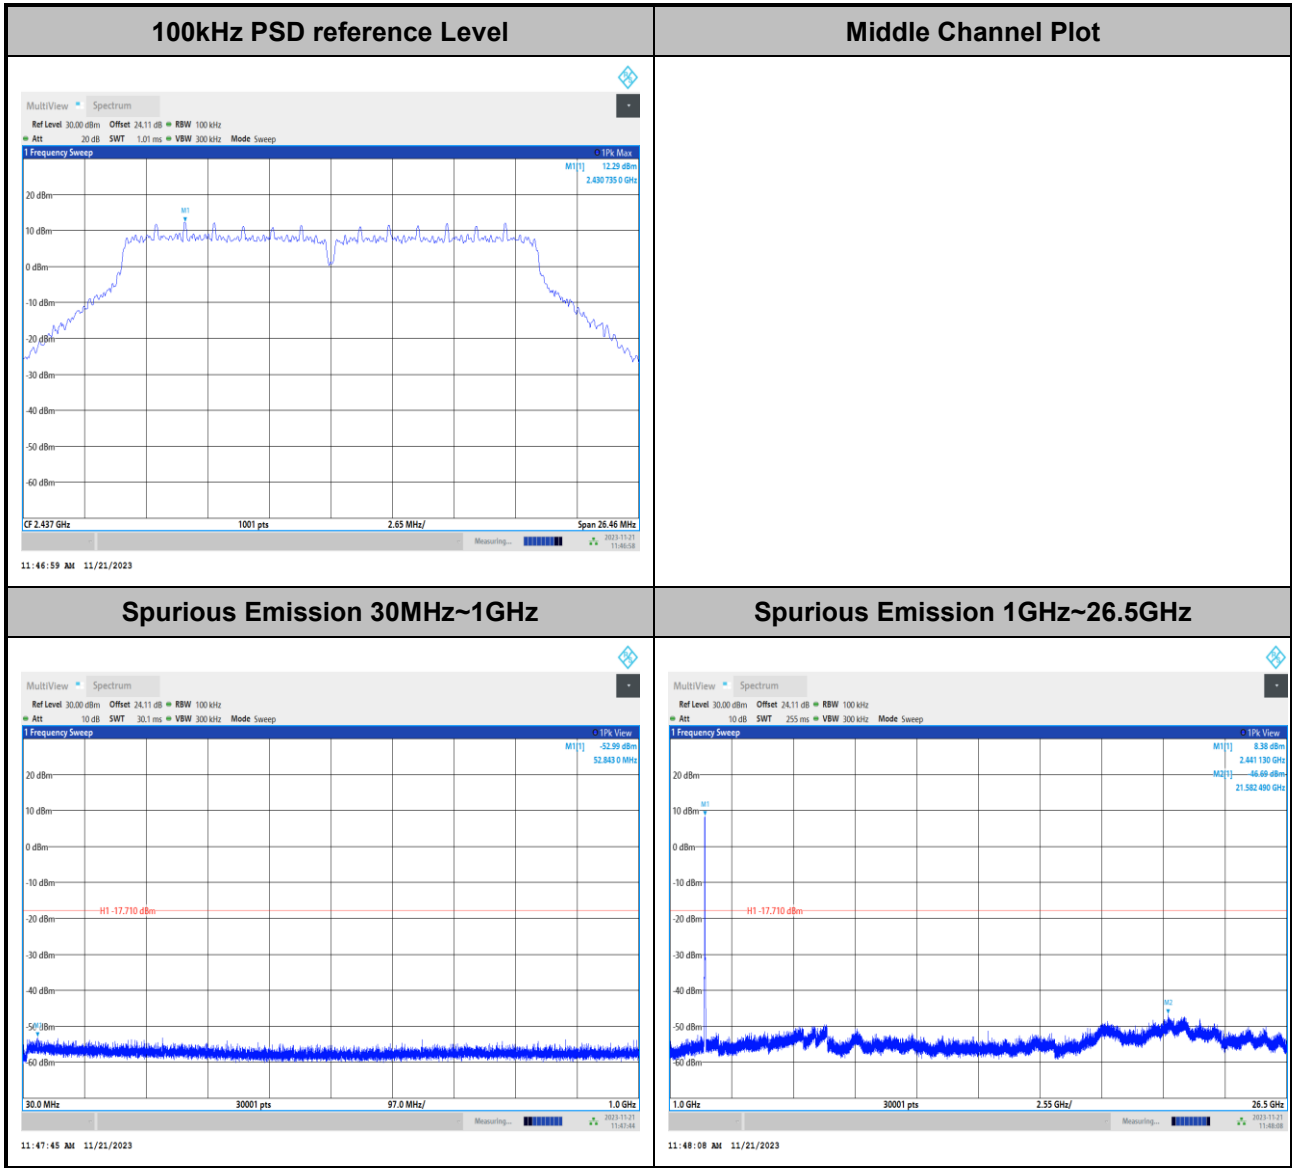

Test Mode :	802.11g	Test Channel :	11
-------------	---------	----------------	----

Test Mode :	802.11n HT20	Test Channel :	01
-------------	--------------	----------------	----

Test Mode : 802.11n HT20	Test Channel : 06
---------------------------------	--------------------------

Test Mode :	802.11n HT20	Test Channel :	11
-------------	--------------	----------------	----

Test Mode : 802.11n HT40	Test Channel : 03
---------------------------------	--------------------------

Test Mode :	802.11n HT40	Test Channel :	06
--------------------	--------------	-----------------------	----