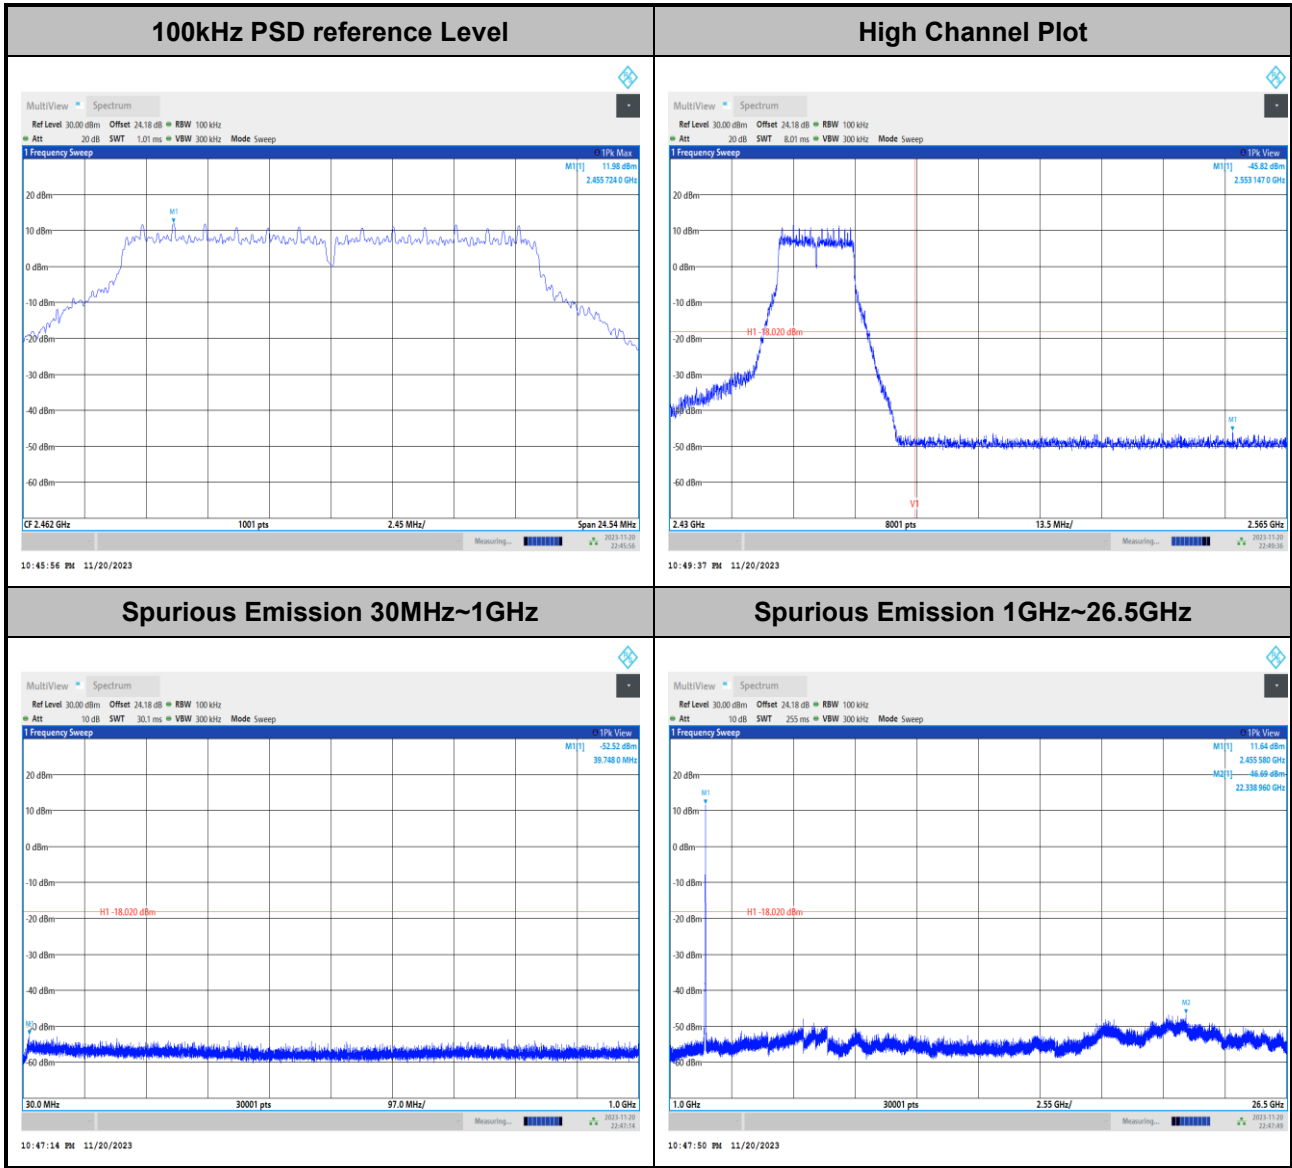

Test Mode :	802.11b	Test Channel :	11
-------------	---------	----------------	----

Test Mode :	802.11g	Test Channel :	01
-------------	---------	----------------	----

Test Mode :	802.11g	Test Channel :	06
-------------	---------	----------------	----

Test Mode :	802.11g	Test Channel :	11
-------------	---------	----------------	----

Test Mode :	802.11n HT20	Test Channel :	01
-------------	--------------	----------------	----

Test Mode : 802.11n HT20	Test Channel : 06
---------------------------------	--------------------------