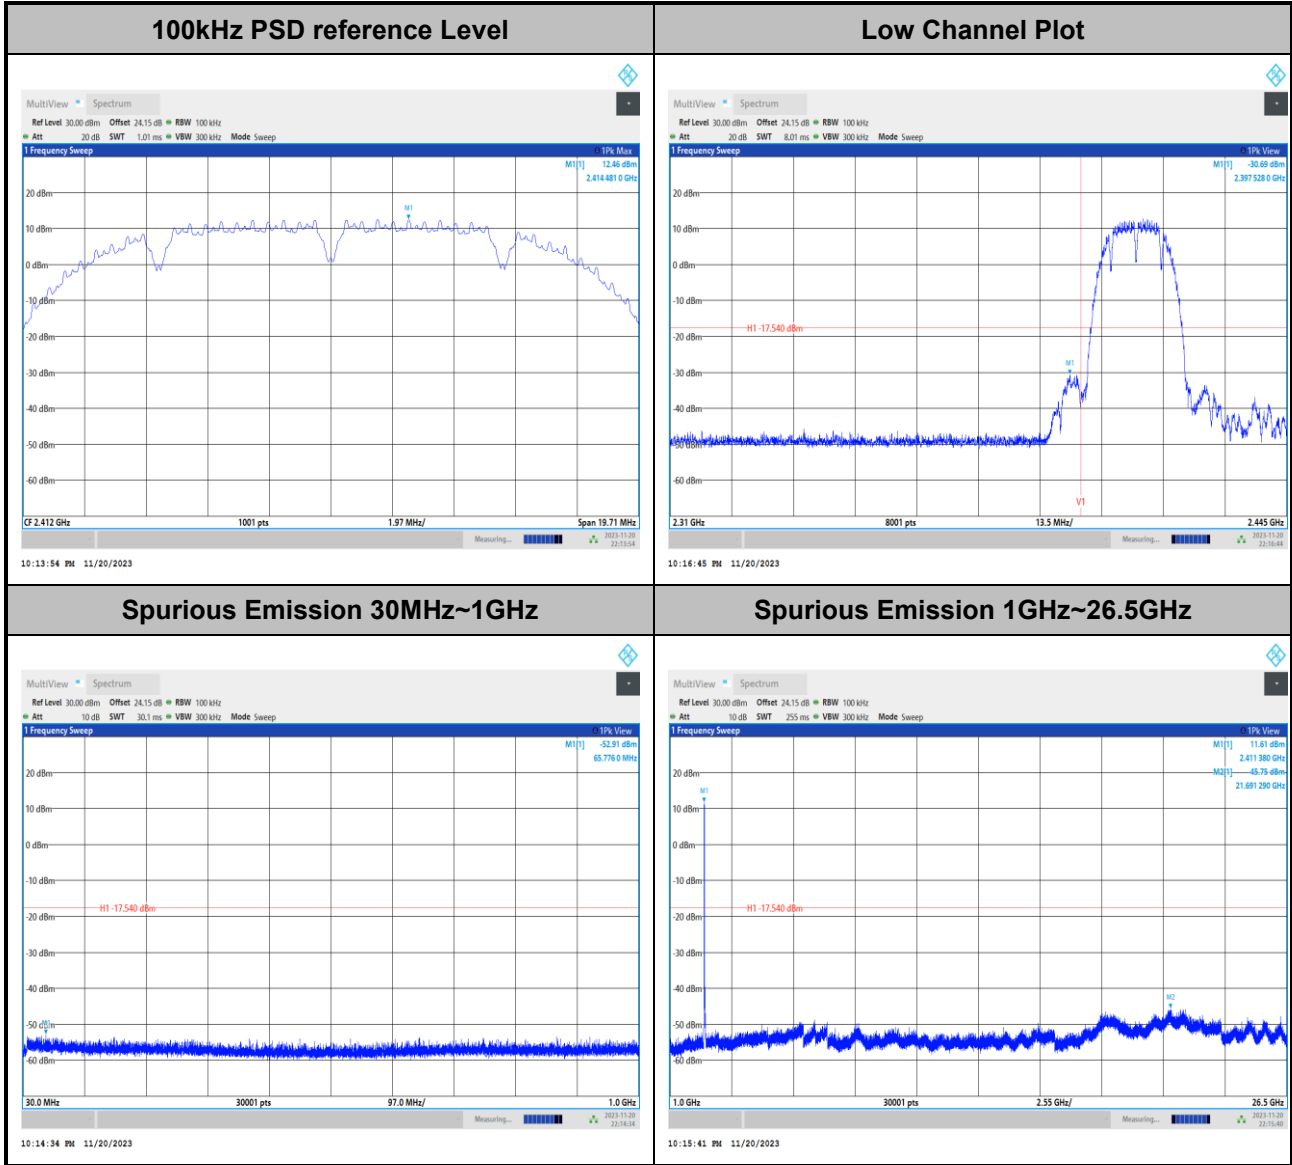

Test Mode :	802.11be EHT20	Test Channel :	06
--------------------	----------------	-----------------------	----

Test Mode :	802.11be EHT20	Test Channel :	11
-------------	----------------	----------------	----

Test Mode : 802.11be EHT40	Test Channel : 03
-----------------------------------	--------------------------

Test Mode :	802.11be EHT40	Test Channel :	06
-------------	----------------	----------------	----

Test Mode :	802.11be EHT40	Test Channel :	09
-------------	----------------	----------------	----

Number of TX = 4, Ant. C (Measured)

Test Mode :	802.11b	Test Channel :	01
-------------	---------	----------------	----