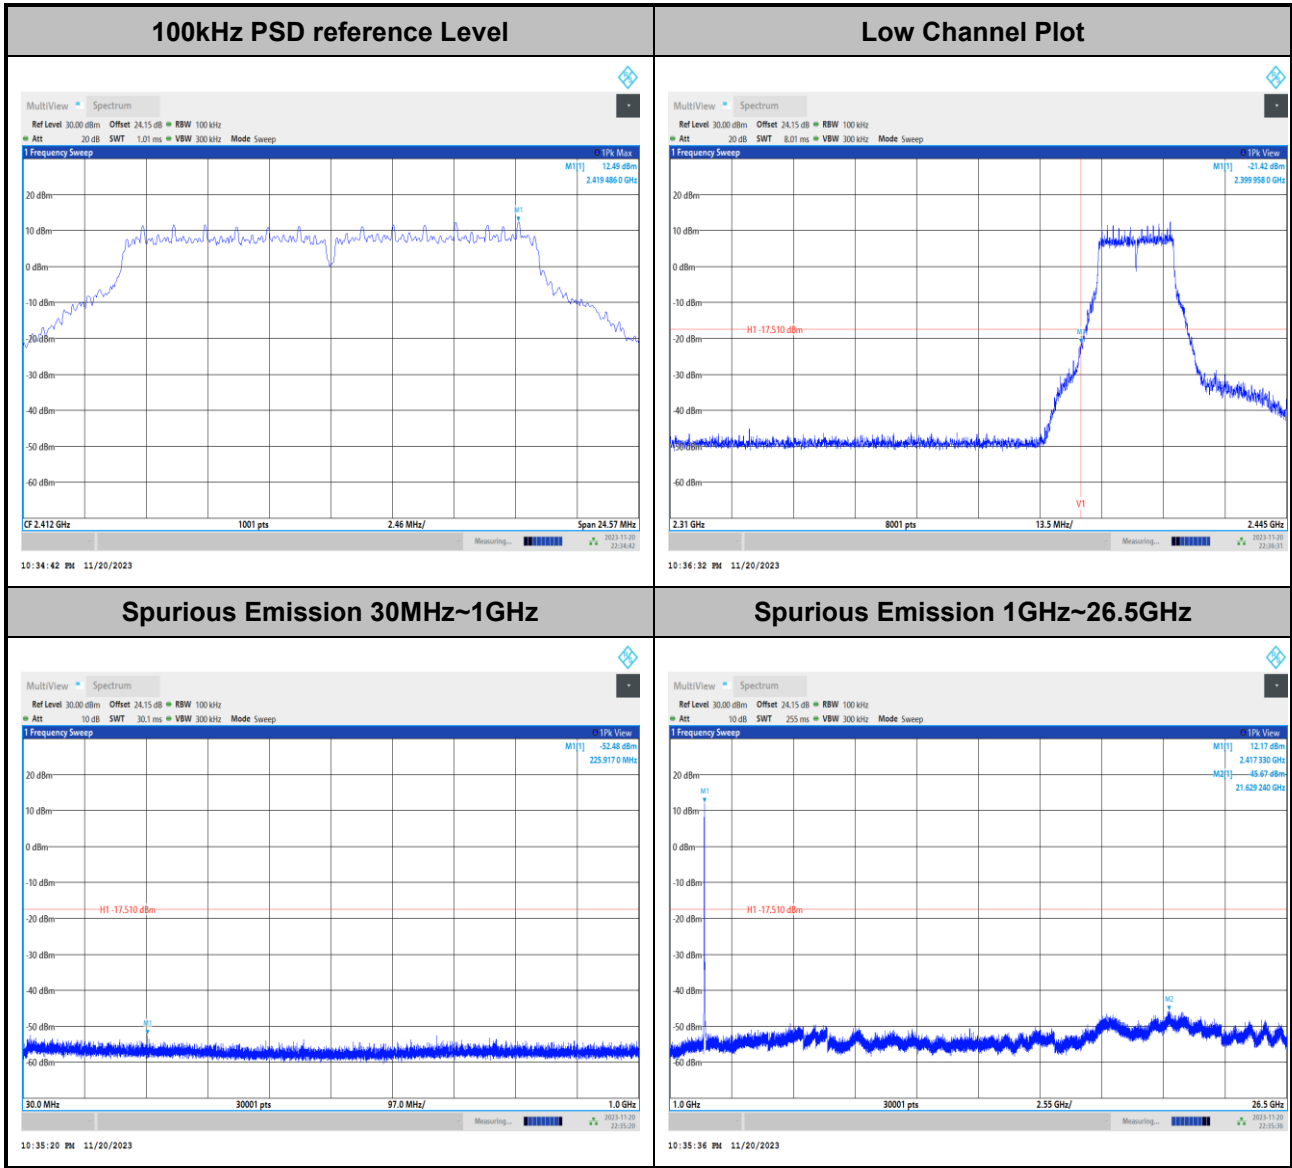

Test Mode :	802.11b	Test Channel :	06
-------------	---------	----------------	----

Test Mode :	802.11b	Test Channel :	11
-------------	---------	----------------	----

Test Mode :	802.11g	Test Channel :	01
-------------	---------	----------------	----

Test Mode :	802.11g	Test Channel :	06
-------------	---------	----------------	----

Test Mode :	802.11g	Test Channel :	11
-------------	---------	----------------	----

Test Mode :	802.11n HT20	Test Channel :	01
-------------	--------------	----------------	----