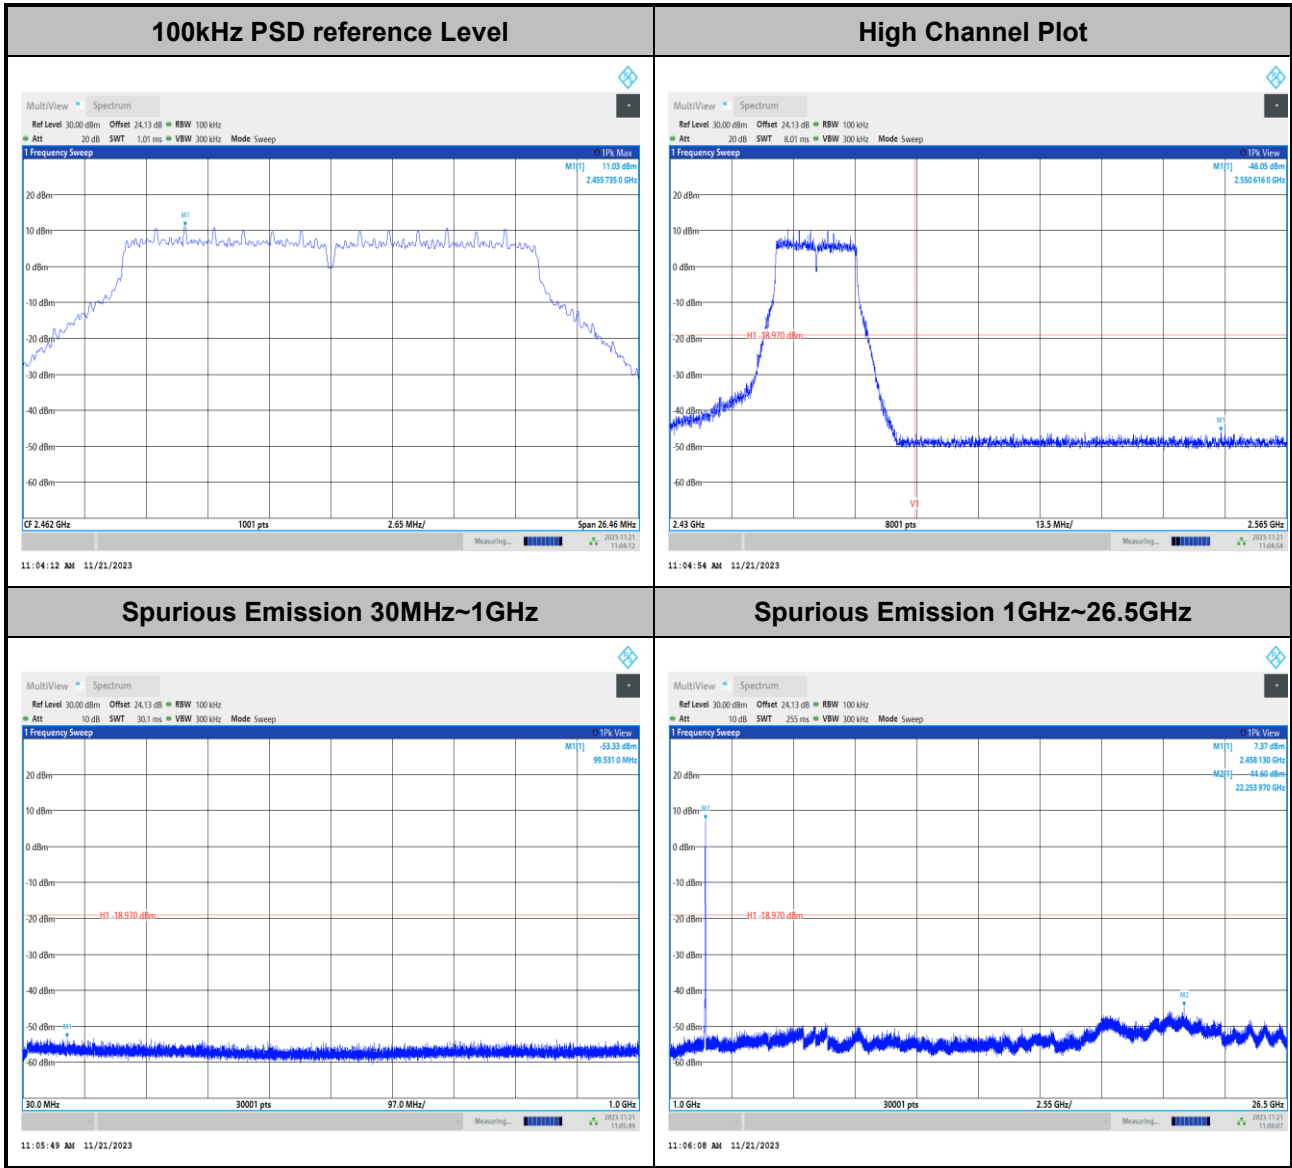

Test Mode :	802.11b	Test Channel :	06
-------------	---------	----------------	----

Test Mode :	802.11b	Test Channel :	11
-------------	---------	----------------	----

Test Mode :	802.11g	Test Channel :	01
-------------	---------	----------------	----

Test Mode :	802.11g	Test Channel :	06
-------------	---------	----------------	----

Test Mode :	802.11g	Test Channel :	11
-------------	---------	----------------	----

Test Mode :	802.11n HT20	Test Channel :	01
-------------	--------------	----------------	----

Test Mode : 802.11n HT20	Test Channel : 06
---------------------------------	--------------------------

Test Mode :	802.11n HT20	Test Channel :	11
-------------	--------------	----------------	----

Test Mode :	802.11n HT40	Test Channel :	03
-------------	--------------	----------------	----