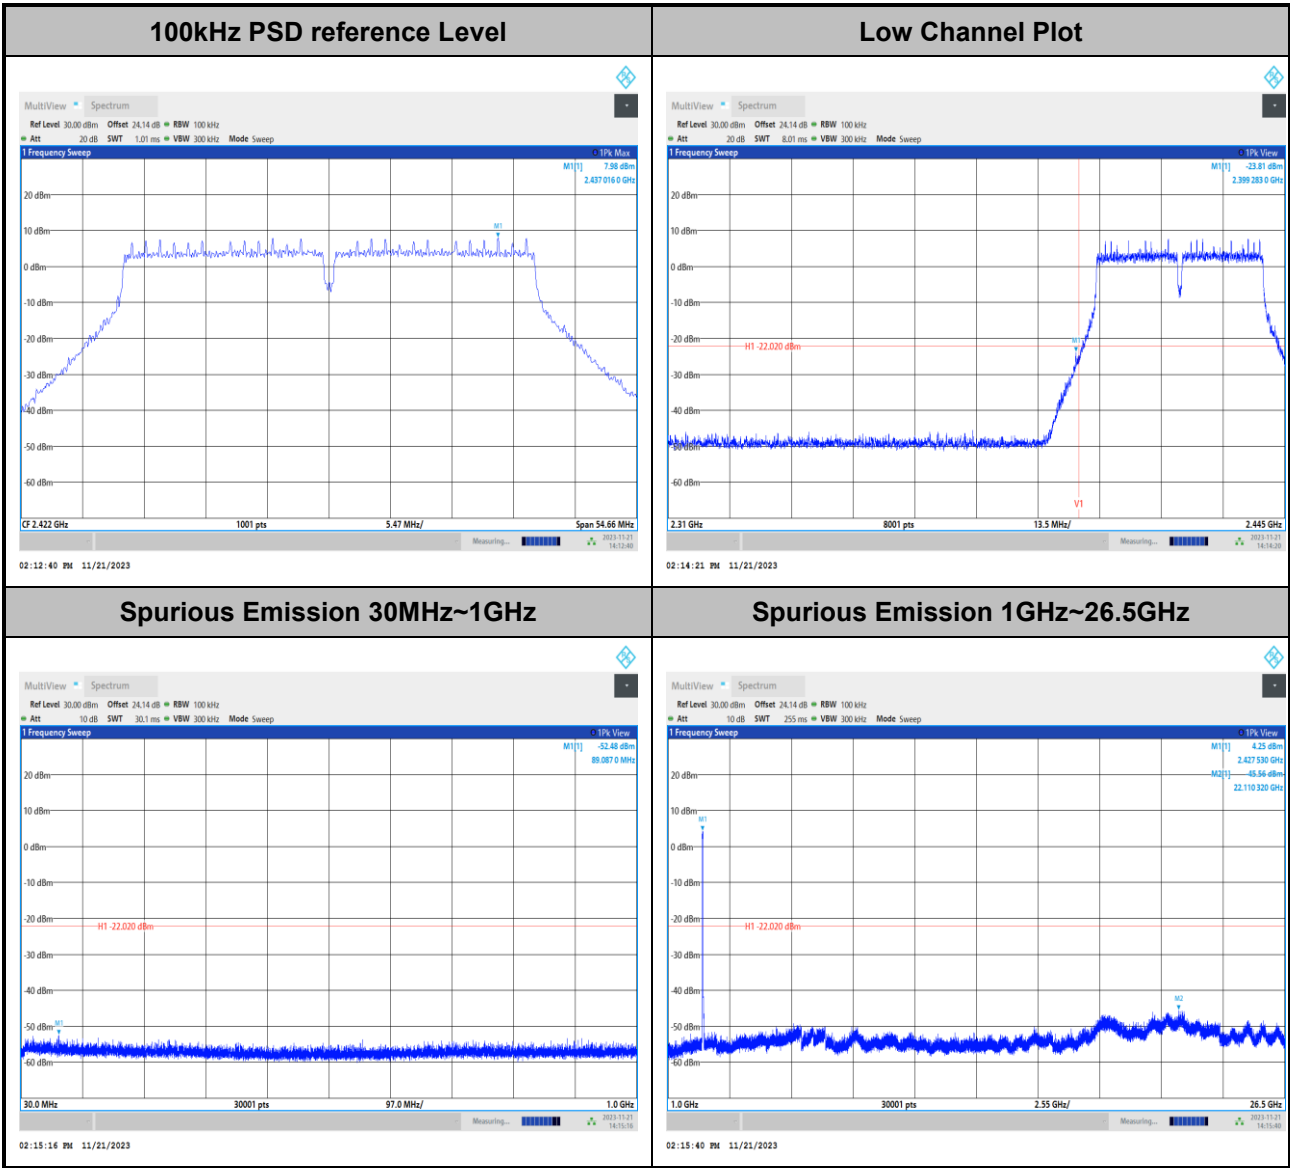

Test Mode :	802.11g	Test Channel :	06
-------------	---------	----------------	----

Test Mode :	802.11g	Test Channel :	11
-------------	---------	----------------	----

Test Mode :	802.11n HT20	Test Channel :	01
-------------	--------------	----------------	----

Test Mode : 802.11n HT20	Test Channel : 06
---------------------------------	--------------------------

Test Mode :	802.11n HT20	Test Channel :	11
-------------	--------------	----------------	----

Test Mode :	802.11n HT40	Test Channel :	03
-------------	--------------	----------------	----

Test Mode :	802.11n HT40	Test Channel :	06
--------------------	--------------	-----------------------	----

Test Mode :	802.11n HT40	Test Channel :	09
-------------	--------------	----------------	----

Test Mode :	802.11be EHT20	Test Channel :	01
--------------------	----------------	-----------------------	----