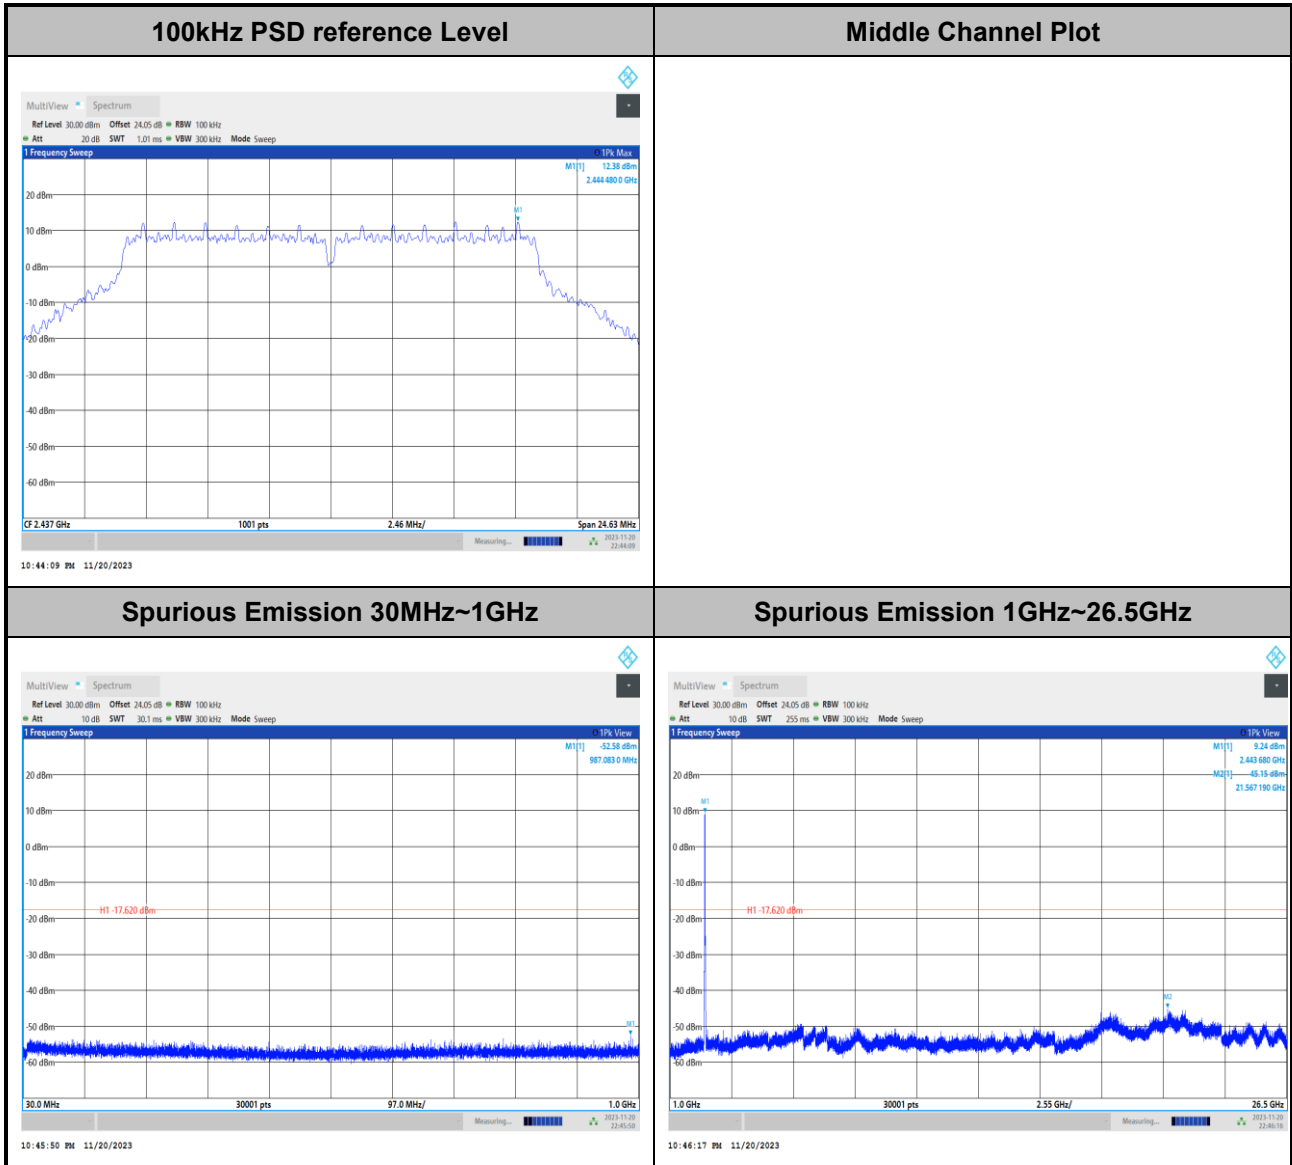

Test Mode :	802.11b	Test Channel :	06
-------------	---------	----------------	----

Test Mode :	802.11b	Test Channel :	11
-------------	---------	----------------	----

Test Mode :	802.11g	Test Channel :	01
-------------	---------	----------------	----

Test Mode :	802.11g	Test Channel :	06
-------------	---------	----------------	----

Test Mode :	802.11g	Test Channel :	11
-------------	---------	----------------	----

Test Mode :	802.11n HT20	Test Channel :	01
-------------	--------------	----------------	----