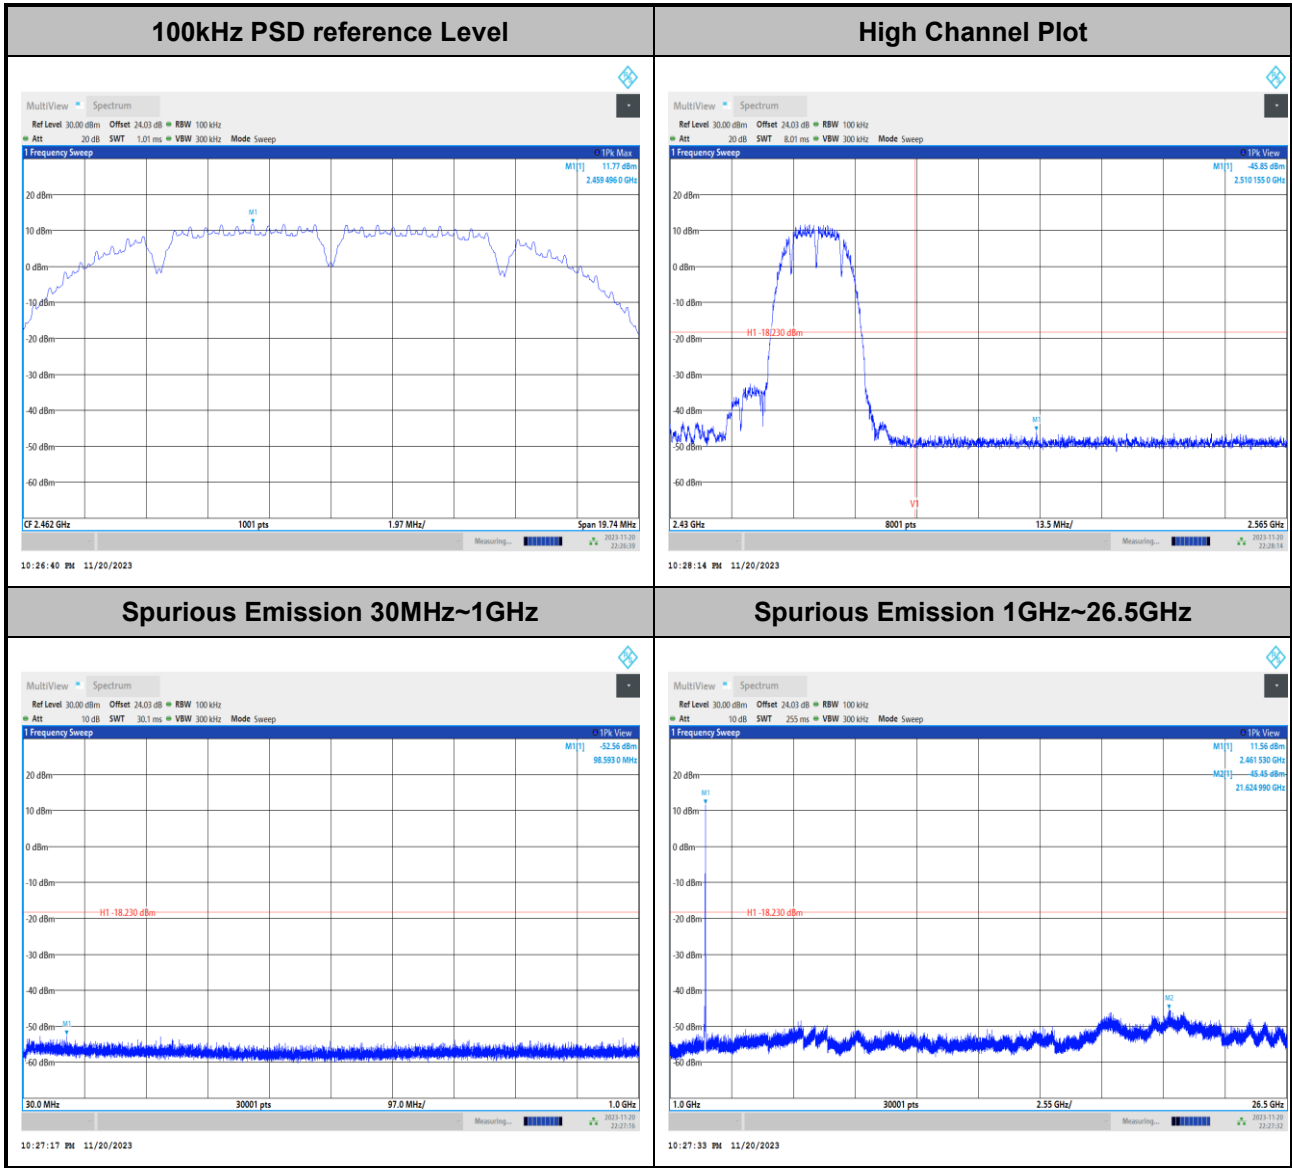

Test Mode :	802.11be EHT40	Test Channel :	09
-------------	----------------	----------------	----

Number of TX = 4, Ant. C (Measured)

Test Mode :	802.11b	Test Channel :	01
-------------	---------	----------------	----

Test Mode :	802.11b	Test Channel :	06
-------------	---------	----------------	----

Test Mode :	802.11b	Test Channel :	11
-------------	---------	----------------	----

Test Mode :	802.11g	Test Channel :	01
-------------	---------	----------------	----