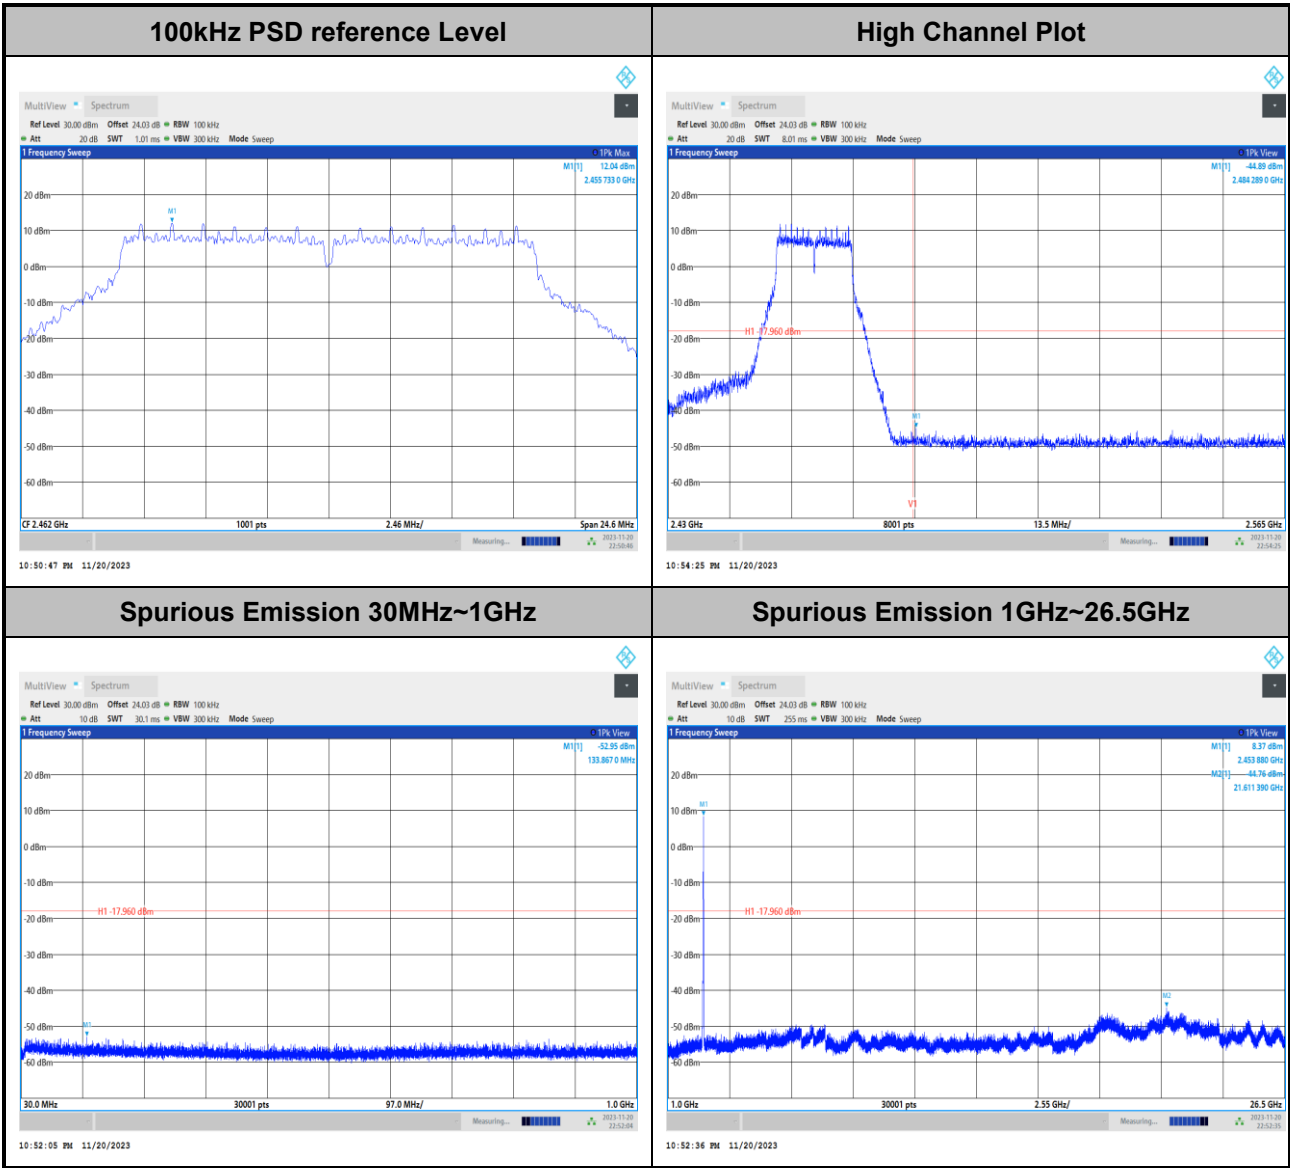

Test Mode :	802.11b	Test Channel :	06
-------------	---------	----------------	----

Test Mode :	802.11b	Test Channel :	11
-------------	---------	----------------	----

Test Mode :	802.11g	Test Channel :	01
-------------	---------	----------------	----

Test Mode :	802.11g	Test Channel :	06
-------------	---------	----------------	----

Test Mode :	802.11g	Test Channel :	11
-------------	---------	----------------	----

Test Mode :	802.11n HT20	Test Channel :	01
-------------	--------------	----------------	----