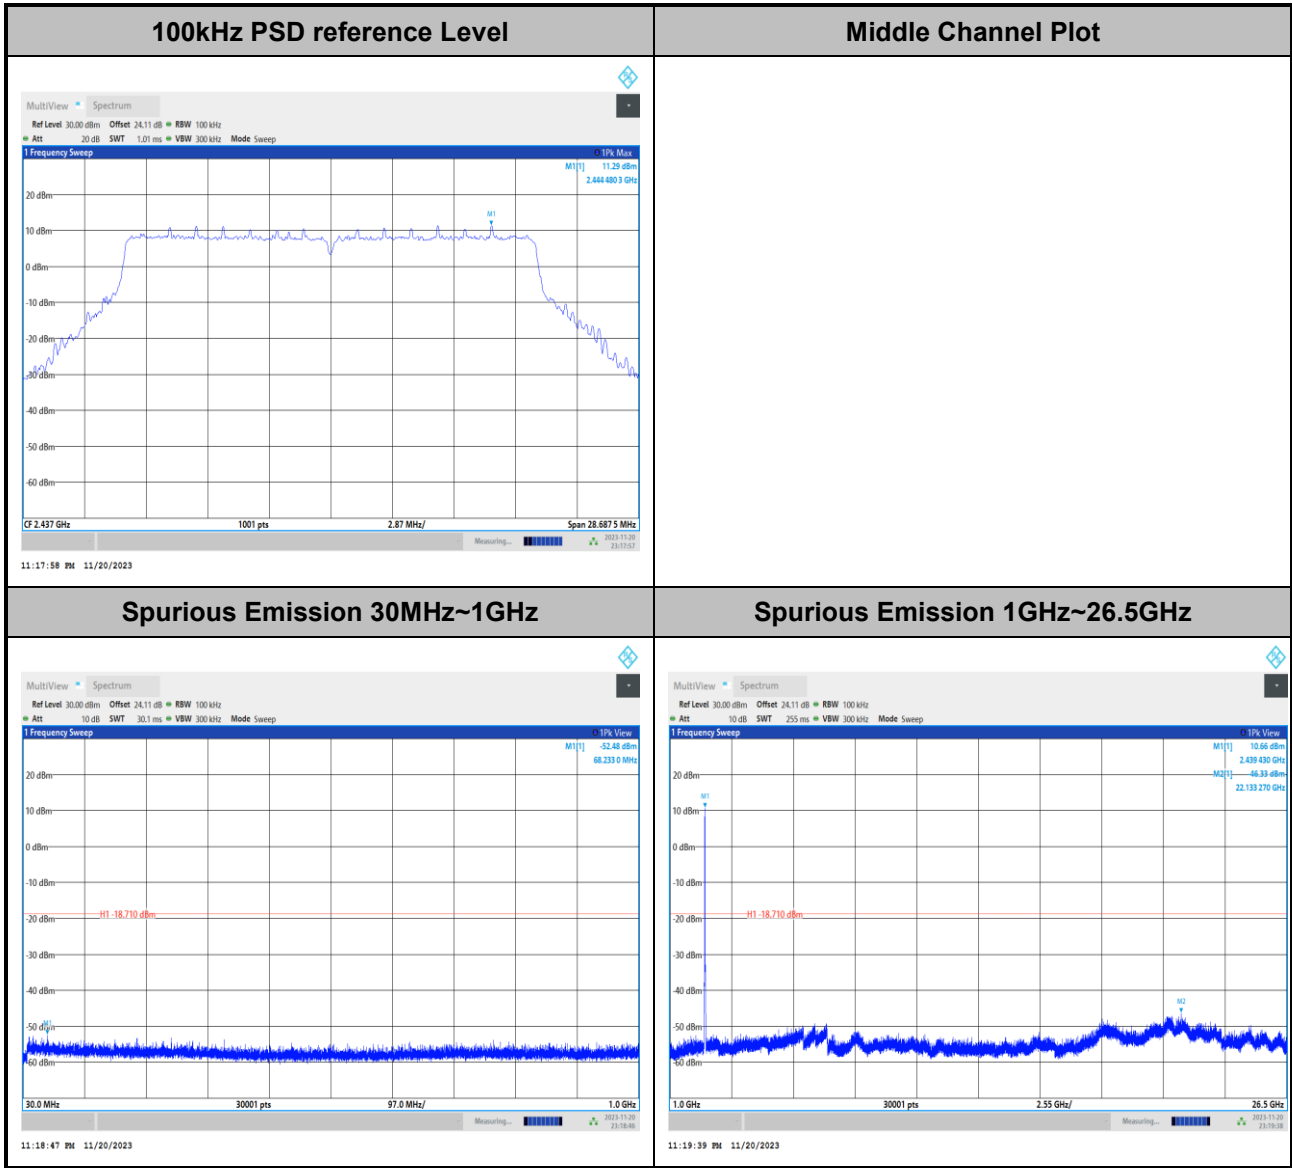

Test Mode :	802.11n HT40	Test Channel :	09
--------------------	--------------	-----------------------	----

Test Mode :	802.11be EHT20	Test Channel :	01
-------------	----------------	----------------	----

Test Mode :	802.11be EHT20	Test Channel :	06
--------------------	----------------	-----------------------	----

Test Mode :	802.11be EHT20	Test Channel :	11
-------------	----------------	----------------	----