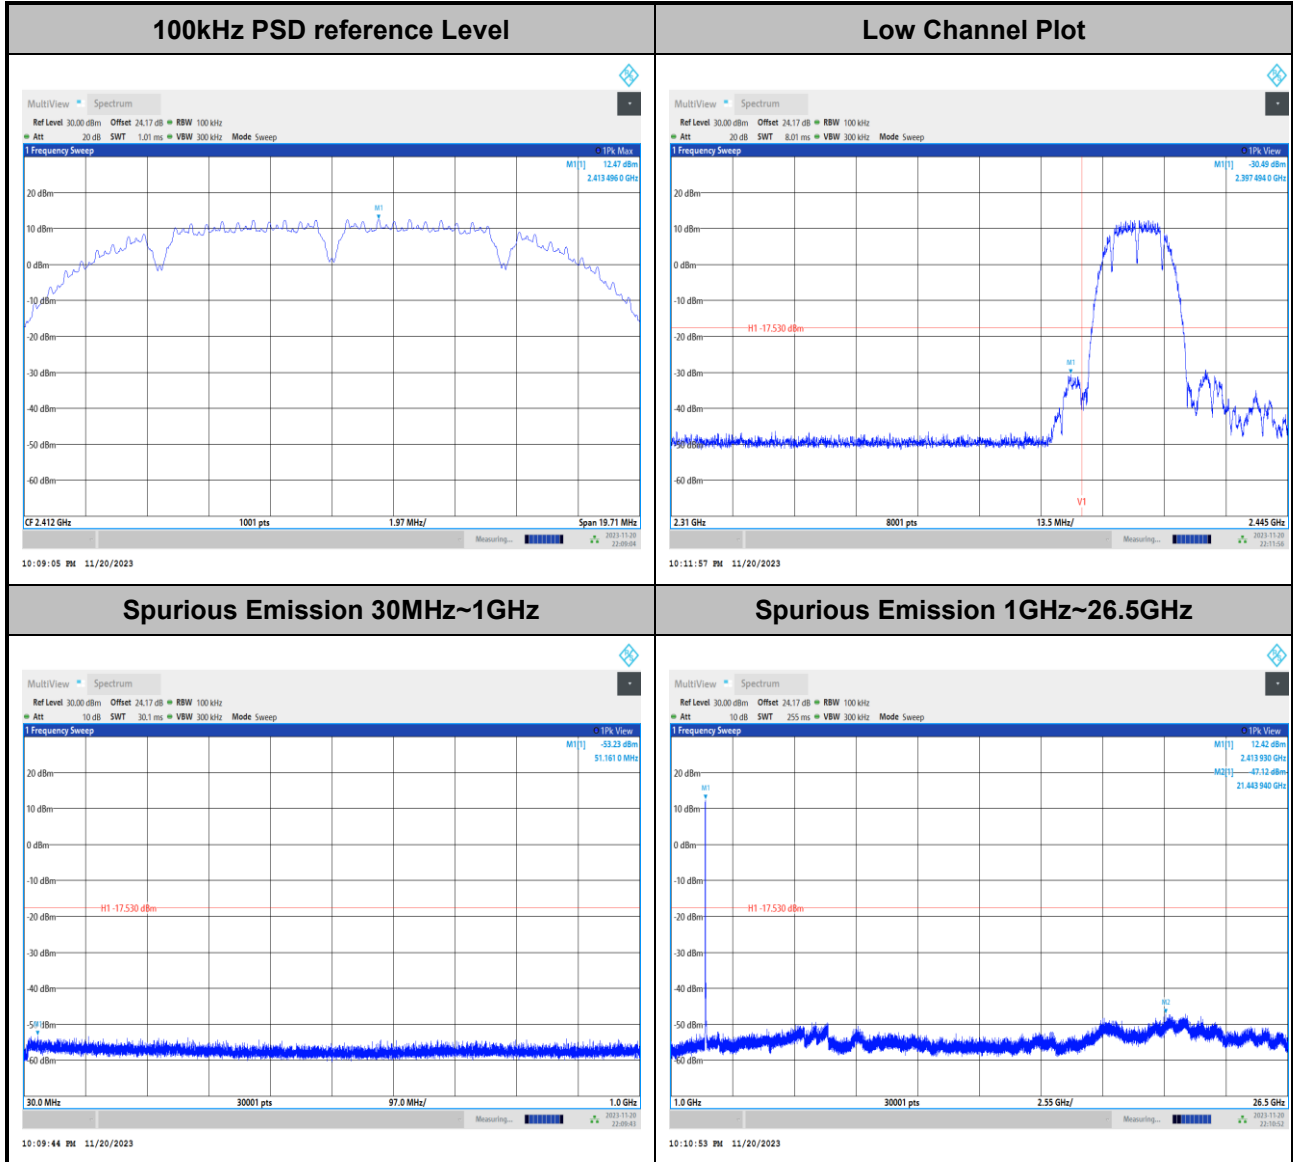

Test Mode :	802.11be EHT40	Test Channel :	06
-------------	----------------	----------------	----

Test Mode :	802.11be EHT40	Test Channel :	09
--------------------	----------------	-----------------------	----

Number of TX = 4, Ant. B (Measured)

Test Mode :	802.11b	Test Channel :	01
-------------	---------	----------------	----

Test Mode :	802.11b	Test Channel :	06
-------------	---------	----------------	----