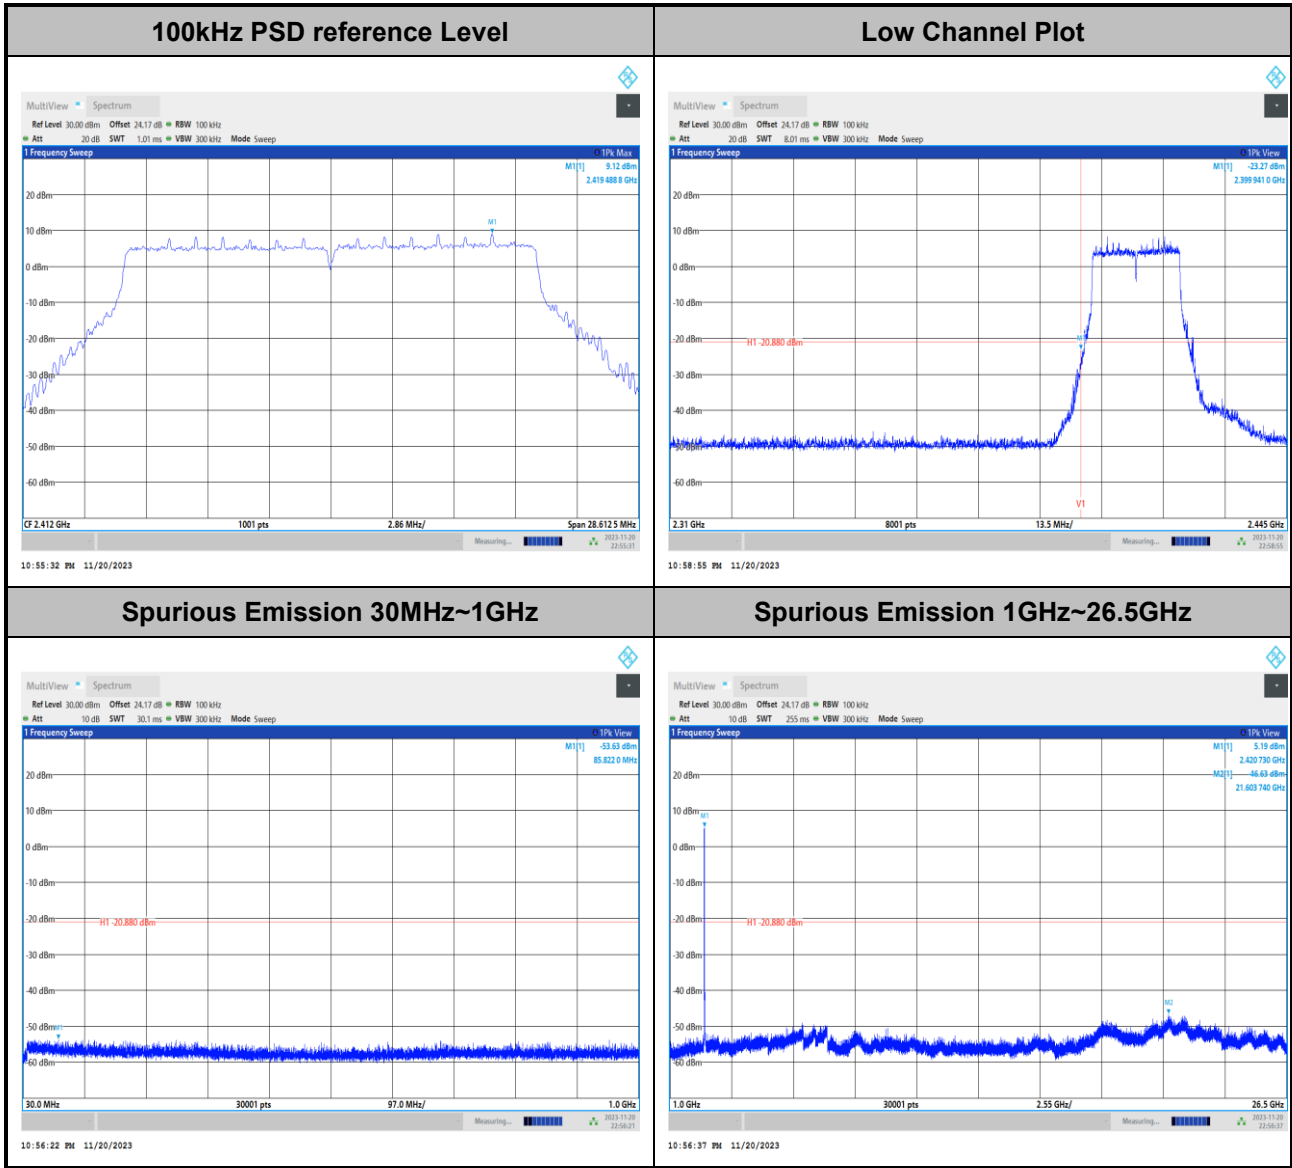

Test Mode :	802.11g	Test Channel :	11
-------------	---------	----------------	----

Test Mode :	802.11n HT20	Test Channel :	01
-------------	--------------	----------------	----

Test Mode : 802.11n HT20	Test Channel : 06
---------------------------------	--------------------------

Test Mode :	802.11n HT20	Test Channel :	11
-------------	--------------	----------------	----

Test Mode : 802.11n HT40	Test Channel : 03
---------------------------------	--------------------------

Test Mode :	802.11n HT40	Test Channel :	06
--------------------	--------------	-----------------------	----

Test Mode :	802.11n HT40	Test Channel :	09
--------------------	--------------	-----------------------	----

Test Mode :	802.11be EHT20	Test Channel :	01
-------------	----------------	----------------	----