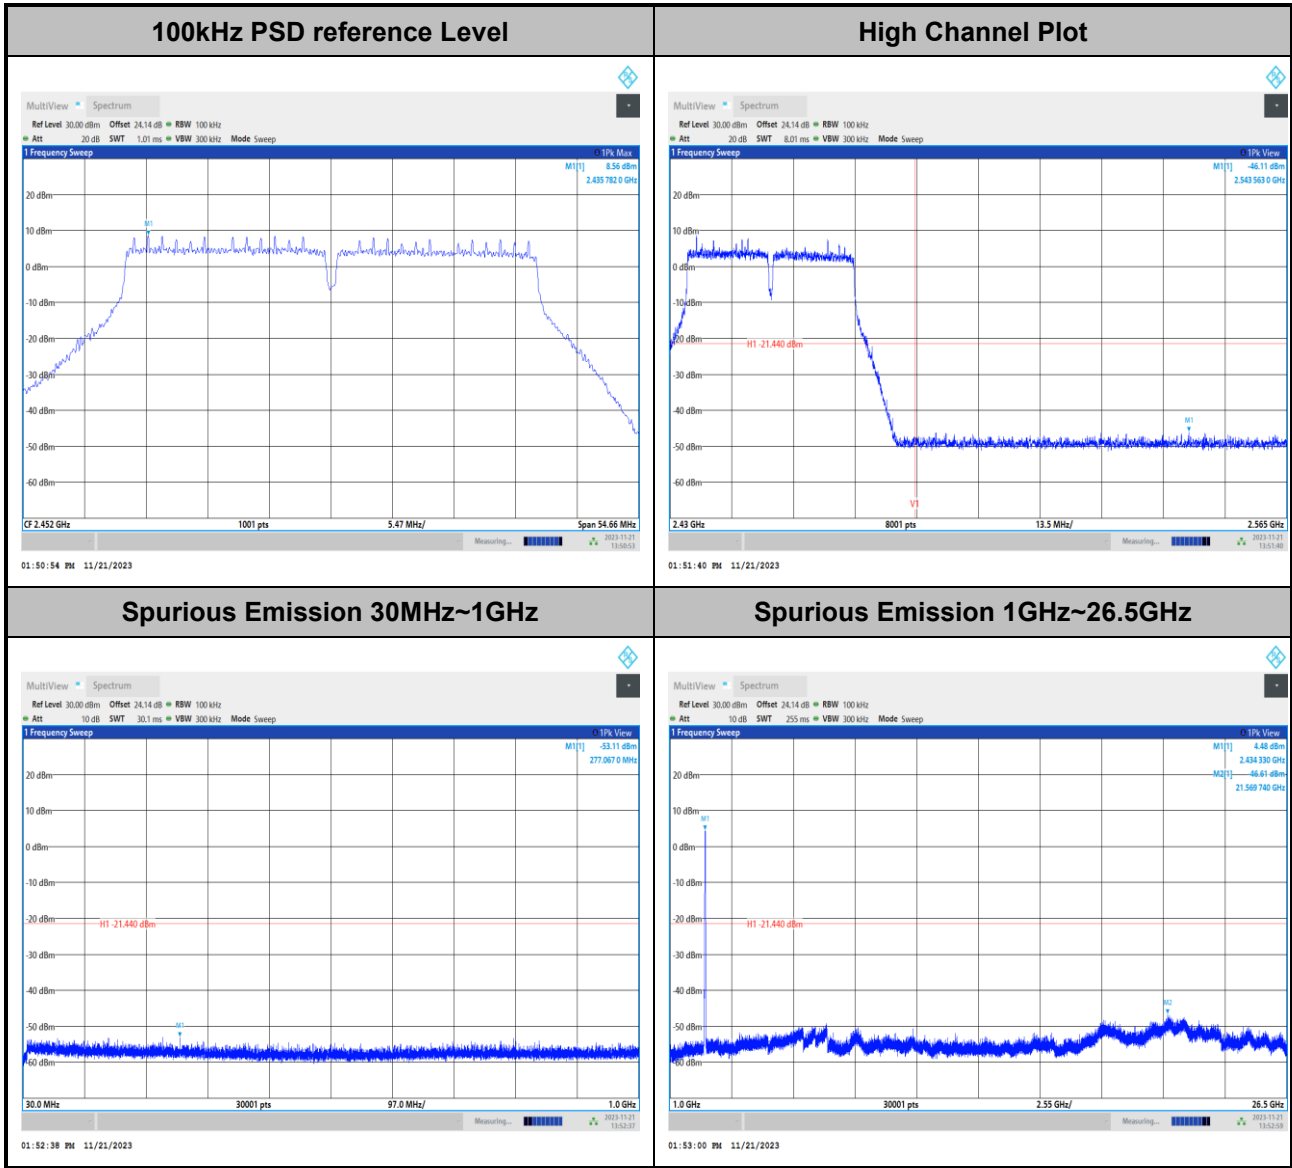

Test Mode :	802.11n HT20	Test Channel :	11
-------------	--------------	----------------	----

Test Mode : 802.11n HT40	Test Channel : 03
---------------------------------	--------------------------

Test Mode :	802.11n HT40	Test Channel :	06
--------------------	--------------	-----------------------	----

Test Mode :	802.11n HT40	Test Channel :	09
--------------------	--------------	-----------------------	----

Test Mode :	802.11be EHT20	Test Channel :	01
-------------	----------------	----------------	----