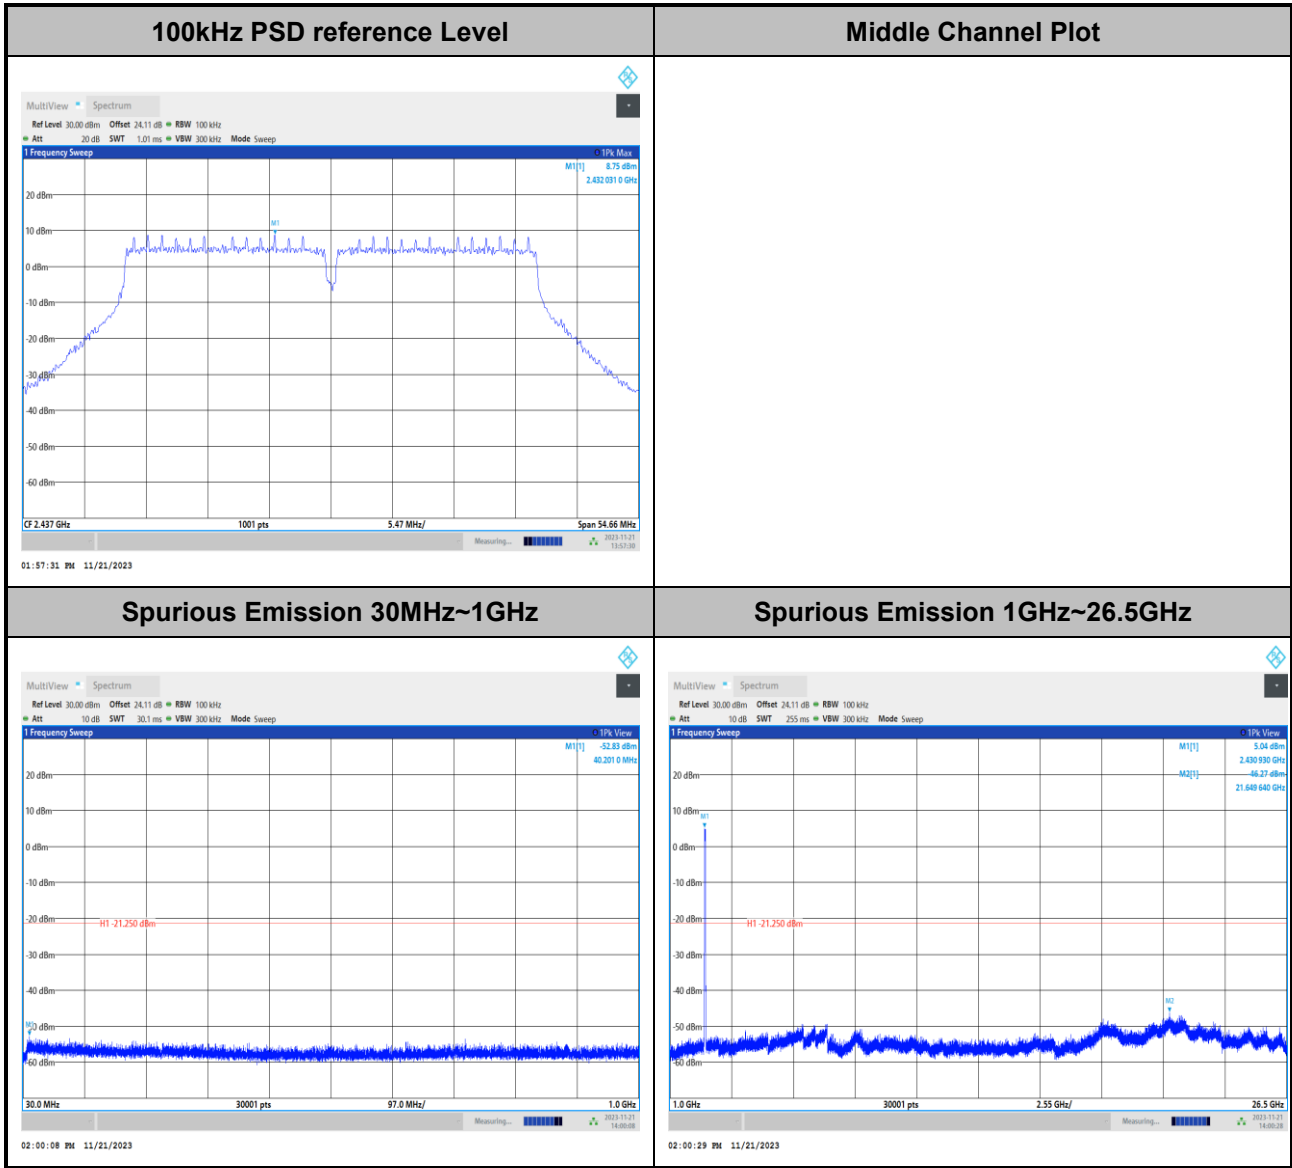

Test Mode :	802.11n HT20	Test Channel :	11
-------------	--------------	----------------	----

Test Mode : 802.11n HT40	Test Channel : 03
---------------------------------	--------------------------

Test Mode :	802.11n HT40	Test Channel :	06
--------------------	--------------	-----------------------	----

Test Mode :	802.11n HT40	Test Channel :	09
--------------------	--------------	-----------------------	----

Test Mode :	802.11be EHT20	Test Channel :	01
-------------	----------------	----------------	----