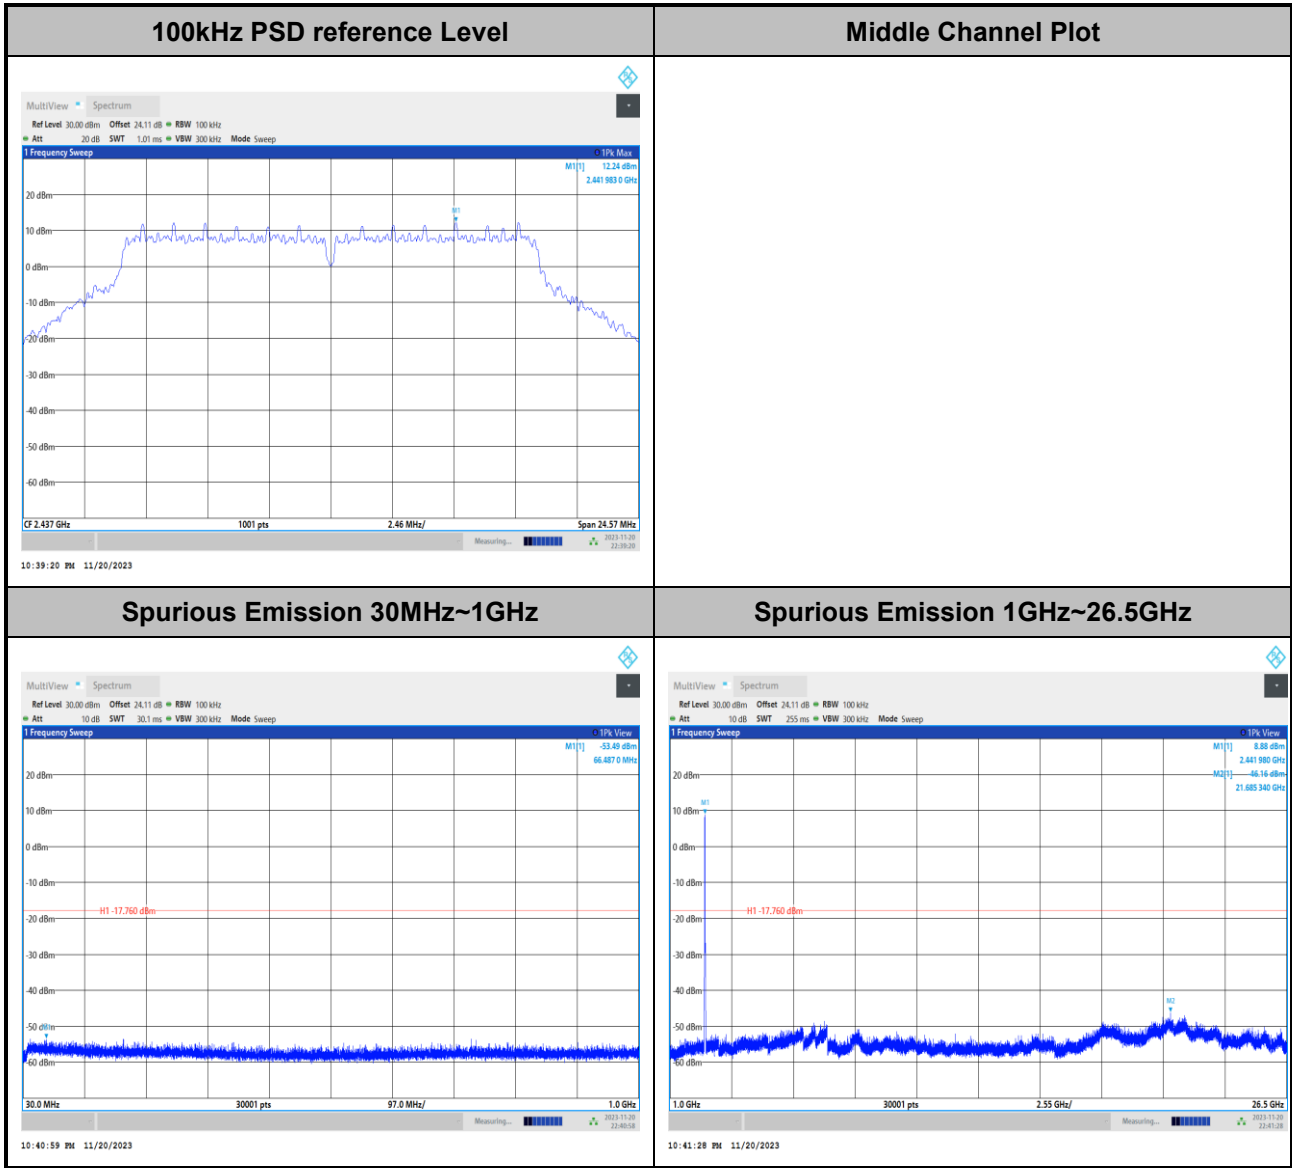

Test Mode :	802.11b	Test Channel :	11
-------------	---------	----------------	----

Test Mode :	802.11g	Test Channel :	01
-------------	---------	----------------	----

Test Mode :	802.11g	Test Channel :	06
-------------	---------	----------------	----

Test Mode :	802.11g	Test Channel :	11
-------------	---------	----------------	----

Test Mode :	802.11n HT20	Test Channel :	01
-------------	--------------	----------------	----

Test Mode : 802.11n HT20	Test Channel : 06
---------------------------------	--------------------------