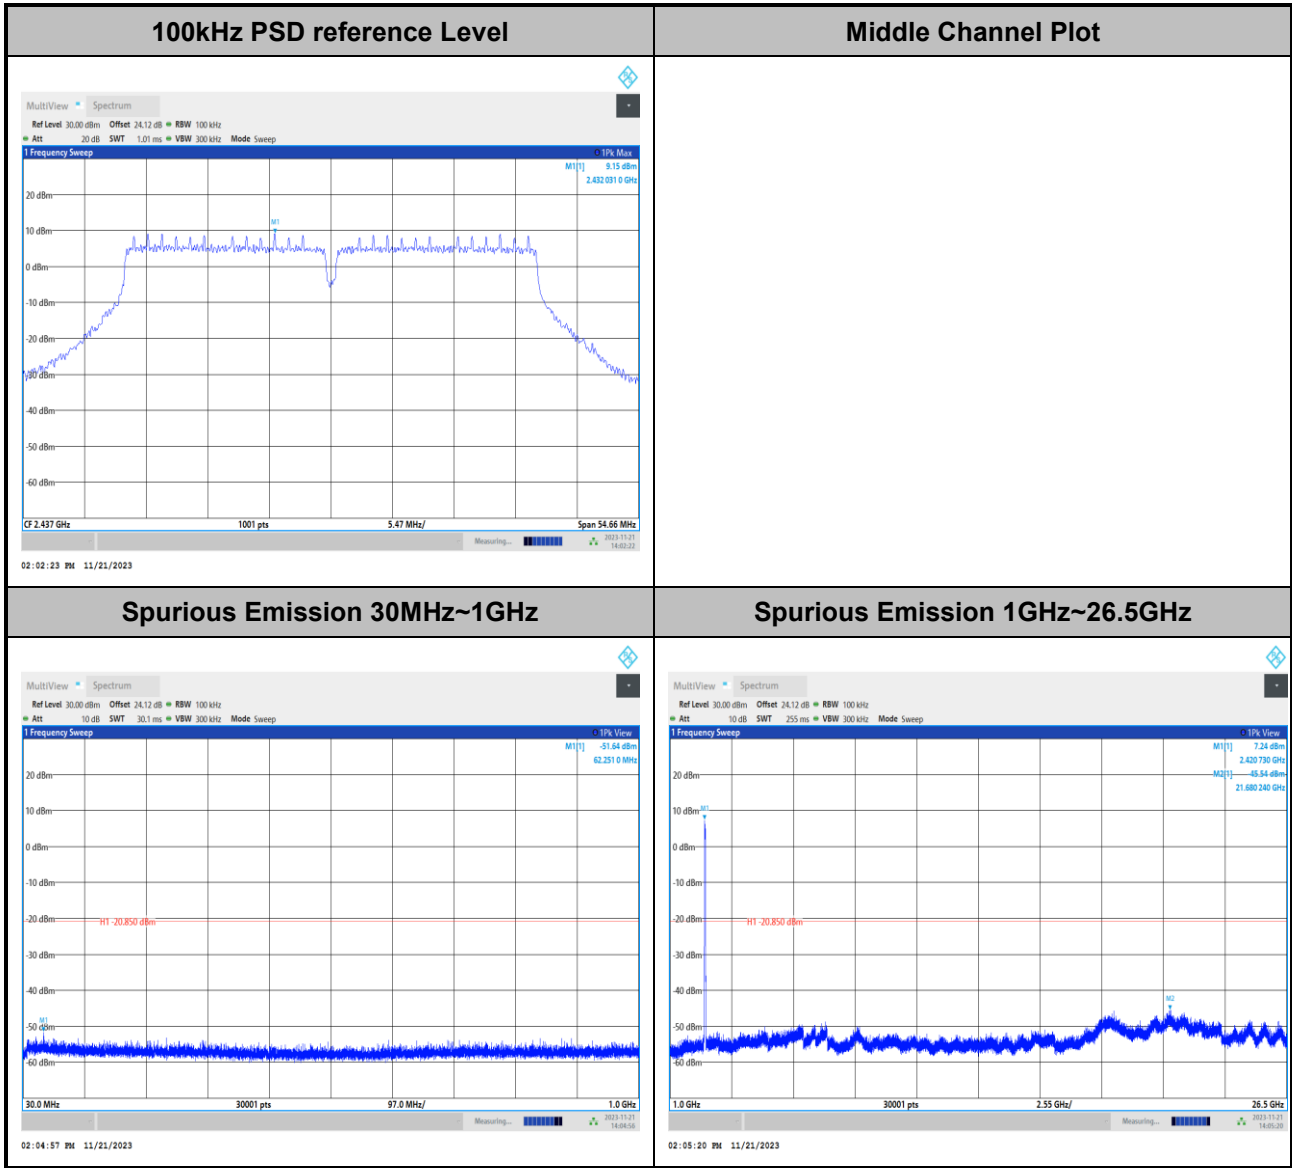

Test Mode :	802.11g	Test Channel :	06
-------------	---------	----------------	----

Test Mode :	802.11g	Test Channel :	11
-------------	---------	----------------	----

Test Mode :	802.11n HT20	Test Channel :	01
-------------	--------------	----------------	----

Test Mode : 802.11n HT20	Test Channel : 06
---------------------------------	--------------------------

Test Mode :	802.11n HT20	Test Channel :	11
-------------	--------------	----------------	----

Test Mode :	802.11n HT40	Test Channel :	03
-------------	--------------	----------------	----

Test Mode :	802.11n HT40	Test Channel :	06
--------------------	--------------	-----------------------	----

Test Mode :	802.11n HT40	Test Channel :	09
-------------	--------------	----------------	----