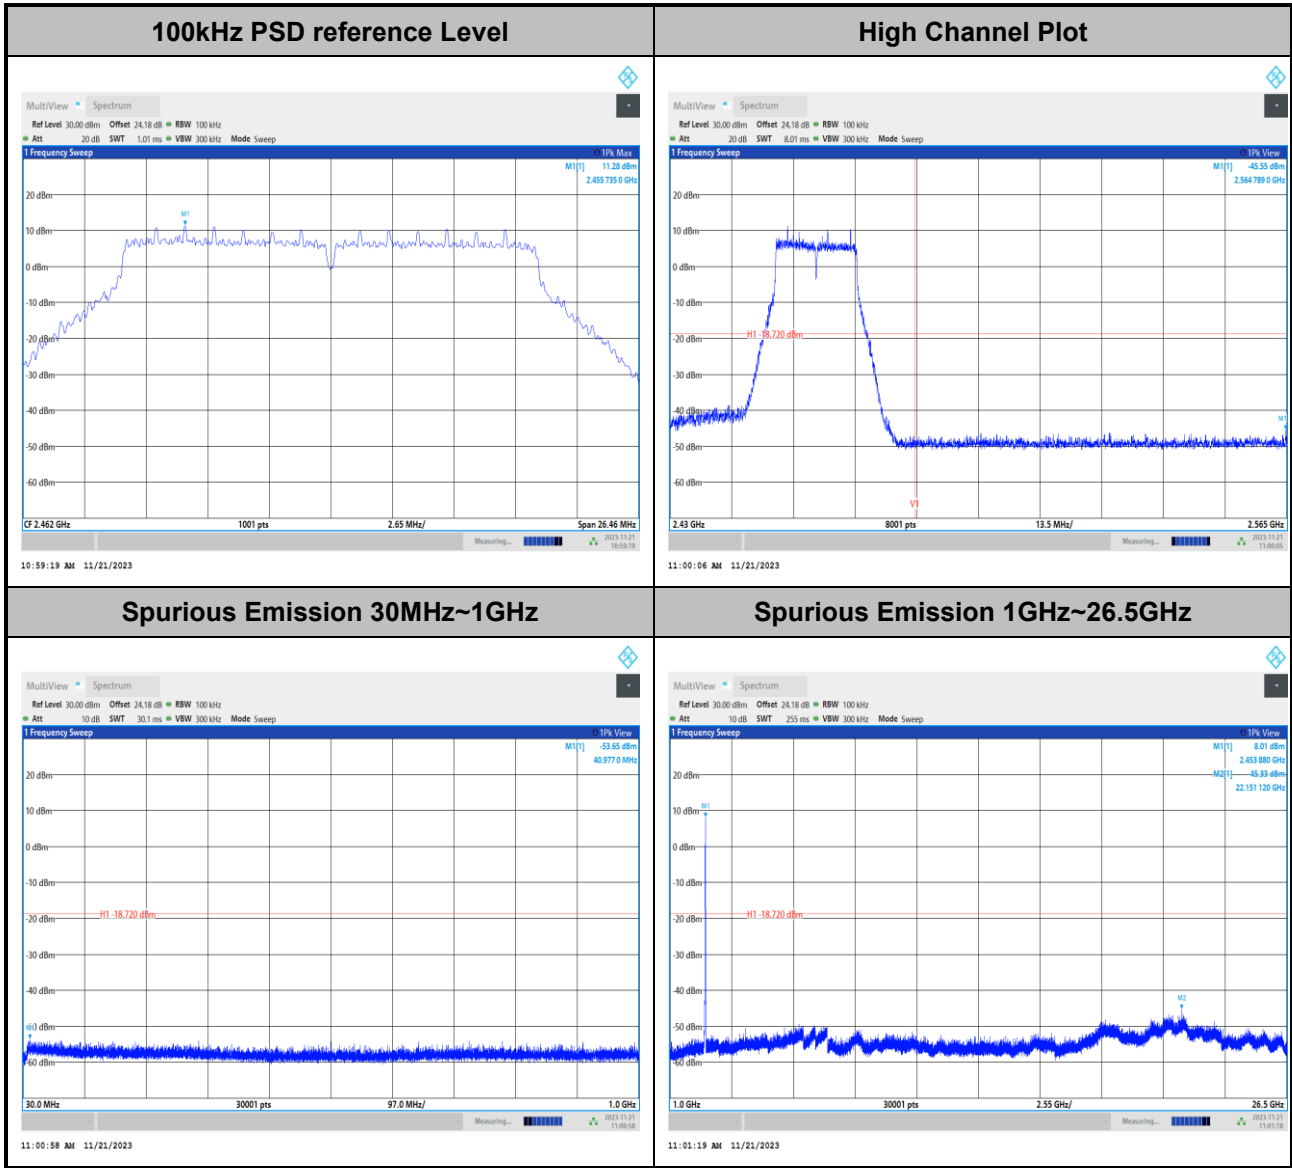

Test Mode :	802.11g	Test Channel :	11
-------------	---------	----------------	----

Test Mode :	802.11n HT20	Test Channel :	01
-------------	--------------	----------------	----

Test Mode : 802.11n HT20	Test Channel : 06
---------------------------------	--------------------------

Test Mode :	802.11n HT20	Test Channel :	11
-------------	--------------	----------------	----

Test Mode : 802.11n HT40	Test Channel : 03
---------------------------------	--------------------------

Test Mode :	802.11n HT40	Test Channel :	06
--------------------	--------------	-----------------------	----