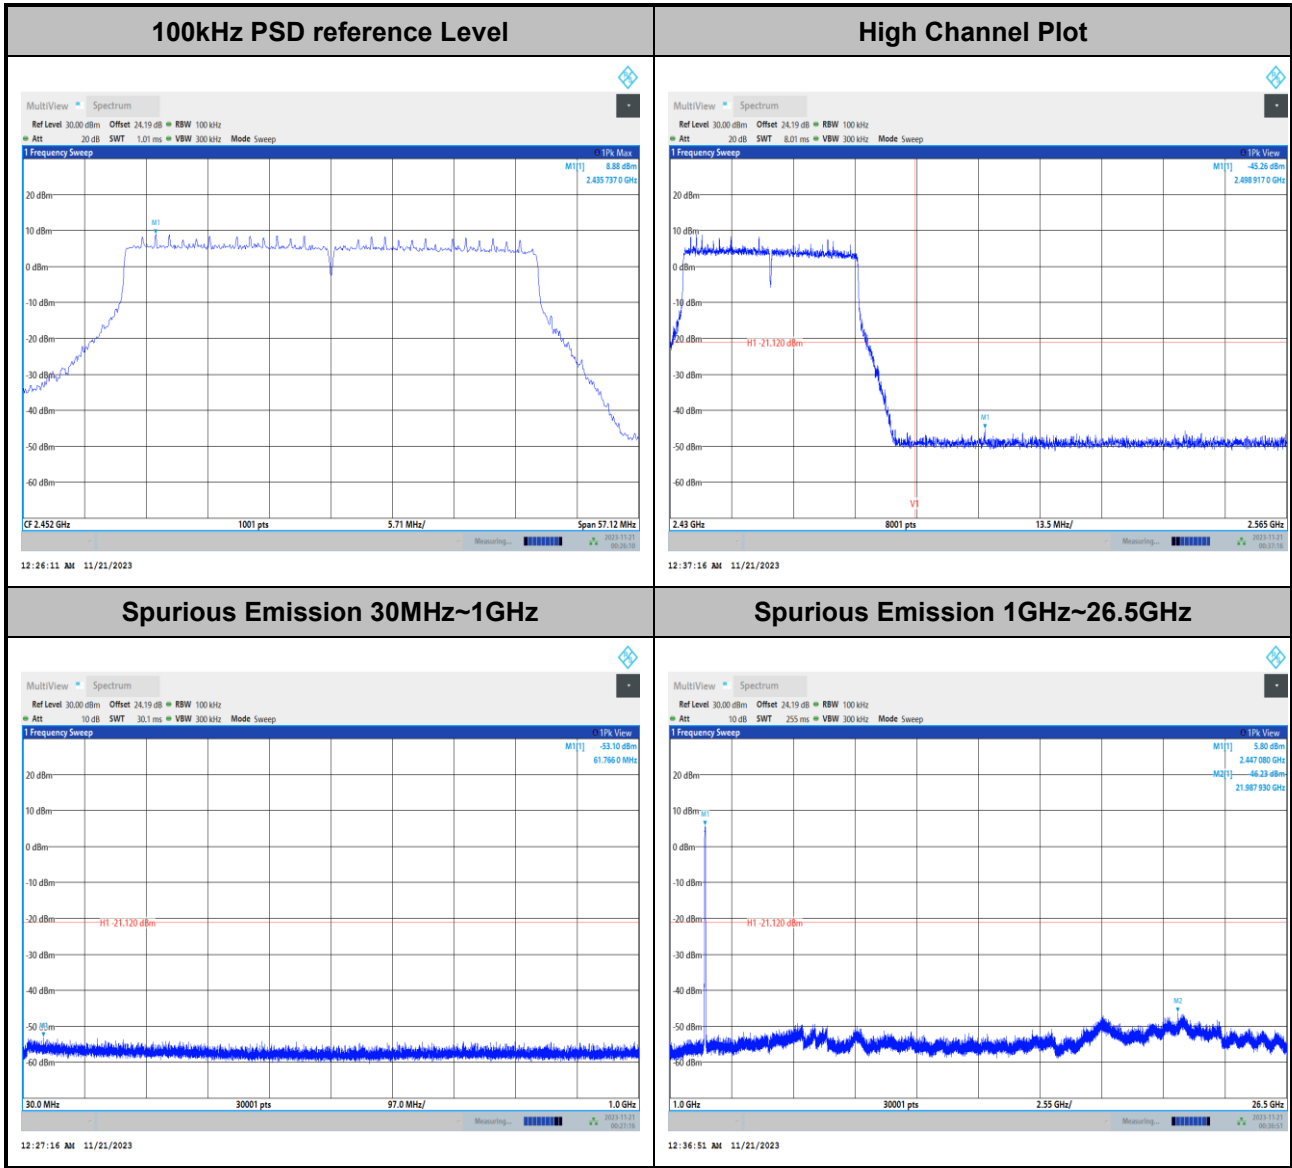

Test Mode :	802.11be EHT40	Test Channel :	06
-------------	----------------	----------------	----

Test Mode :	802.11be EHT40	Test Channel :	09
--------------------	----------------	-----------------------	----

Number of TX = 4, Ant. B (Measured)

Test Mode :	802.11b	Test Channel :	01
-------------	---------	----------------	----

Test Mode :	802.11b	Test Channel :	06
-------------	---------	----------------	----