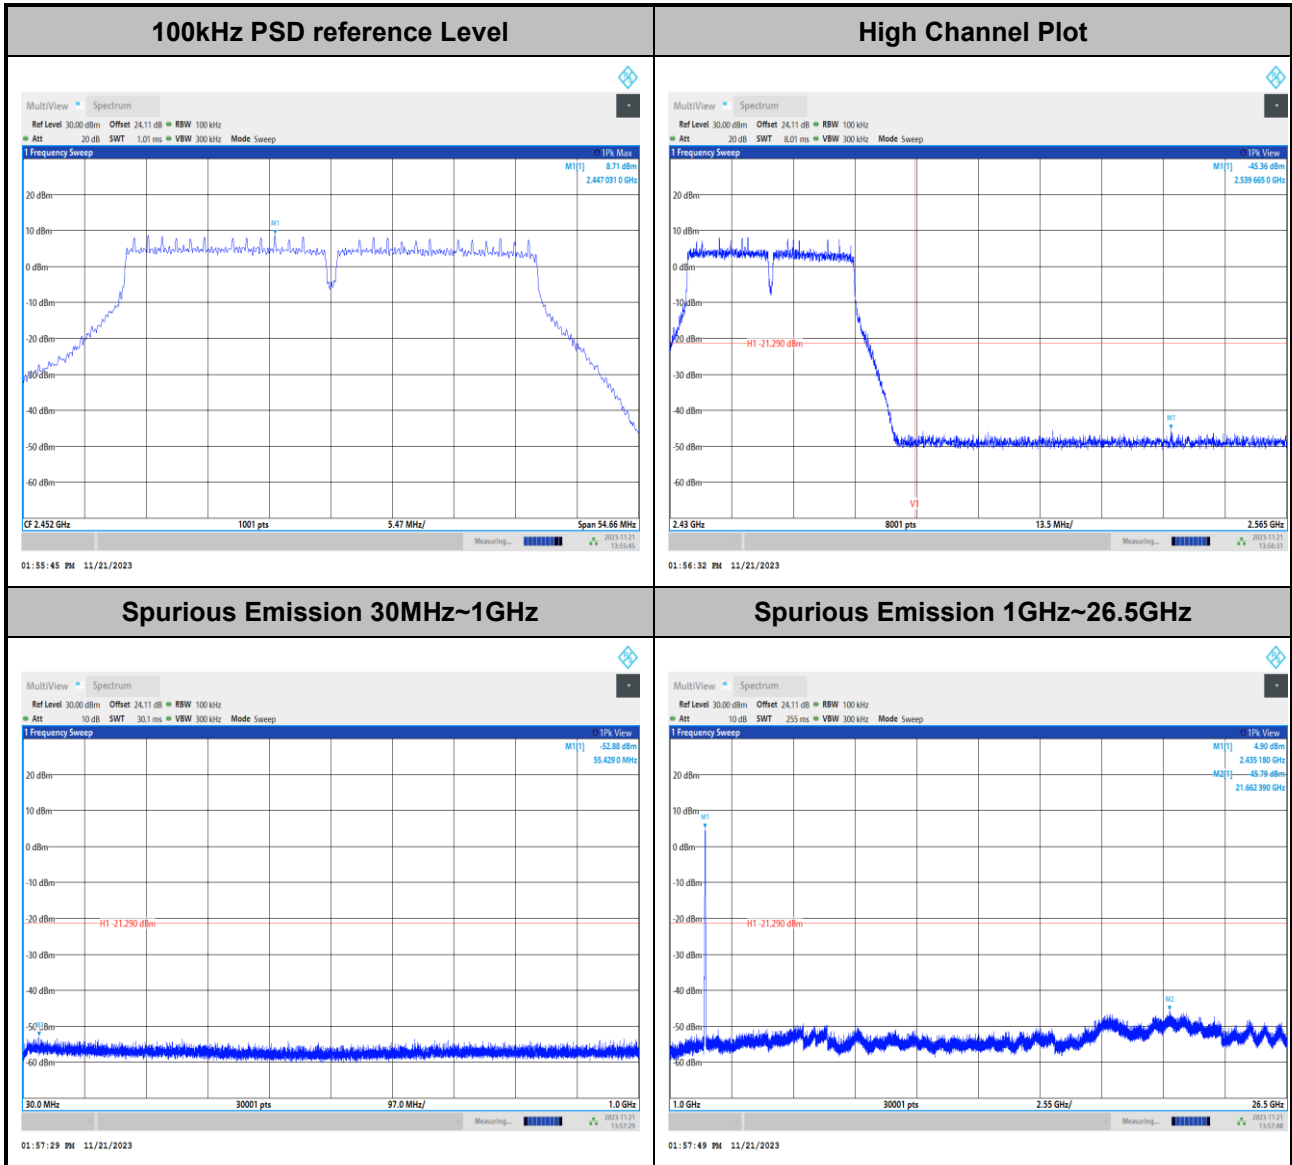

Test Mode :	802.11g	Test Channel :	06
-------------	---------	----------------	----

Test Mode :	802.11g	Test Channel :	11
-------------	---------	----------------	----

Test Mode :	802.11n HT20	Test Channel :	01
-------------	--------------	----------------	----

Test Mode : 802.11n HT20	Test Channel : 06
---------------------------------	--------------------------

Test Mode :	802.11n HT20	Test Channel :	11
-------------	--------------	----------------	----

Test Mode :	802.11n HT40	Test Channel :	03
-------------	--------------	----------------	----

Test Mode :	802.11n HT40	Test Channel :	06
--------------------	--------------	-----------------------	----

Test Mode :	802.11n HT40	Test Channel :	09
-------------	--------------	----------------	----

Test Mode :	802.11be EHT20	Test Channel :	01
--------------------	----------------	-----------------------	----