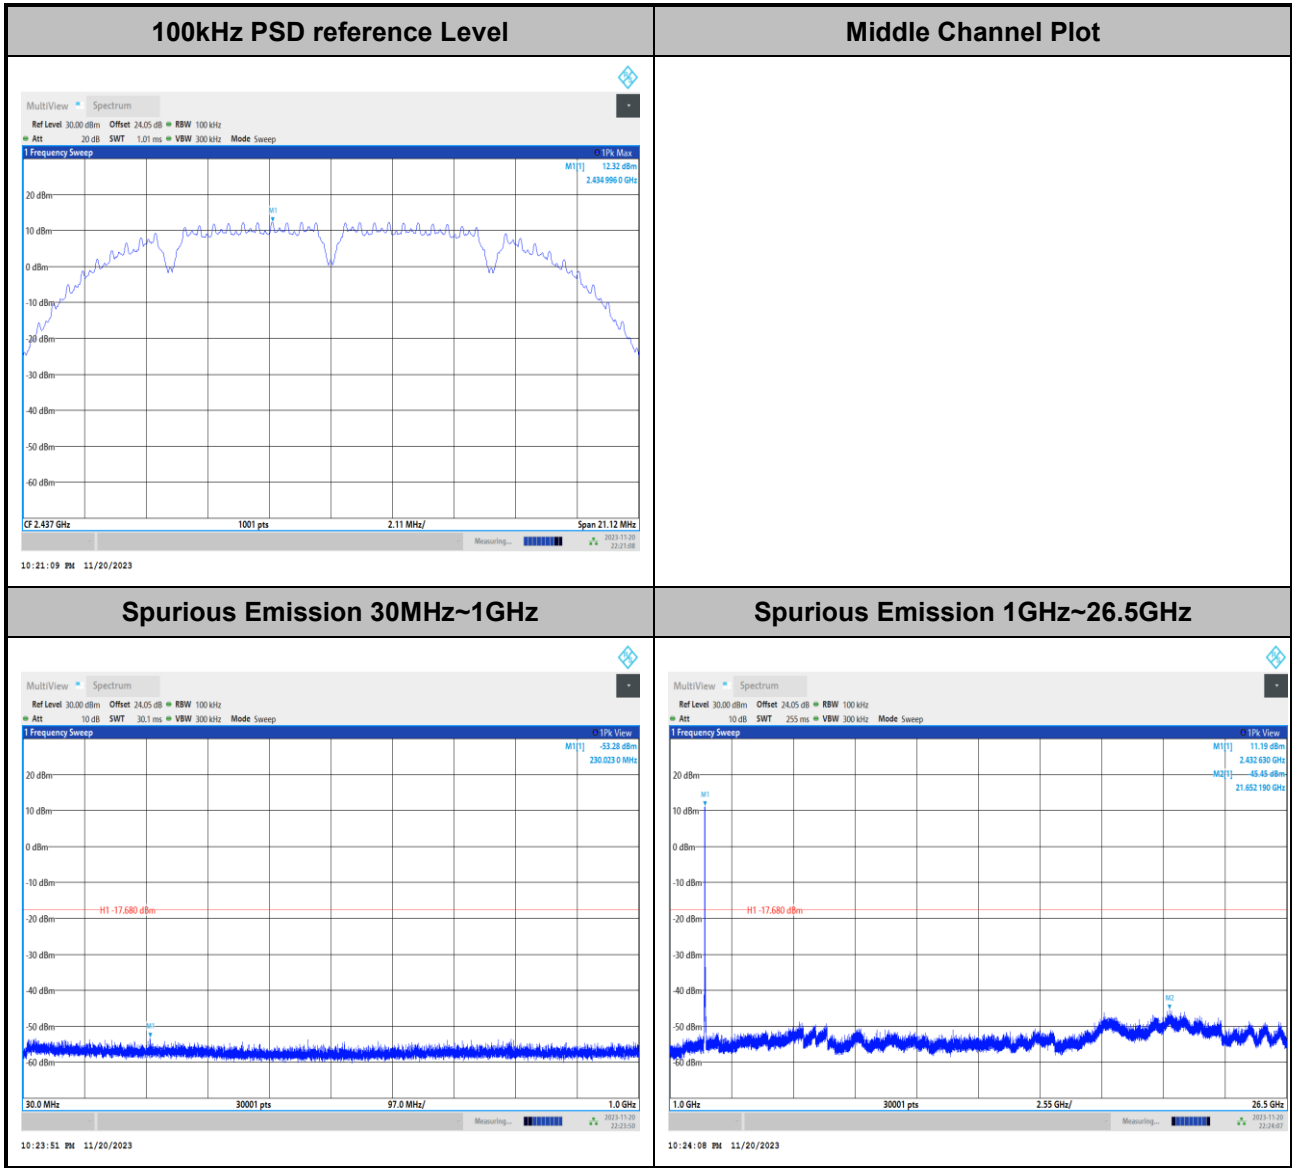

Test Mode :	802.11be EHT40	Test Channel :	09
-------------	----------------	----------------	----

Number of TX = 4, Ant. C (Measured)

Test Mode :	802.11b	Test Channel :	01
-------------	---------	----------------	----

Test Mode :	802.11b	Test Channel :	06
-------------	---------	----------------	----

Test Mode :	802.11b	Test Channel :	11
-------------	---------	----------------	----

Test Mode :	802.11g	Test Channel :	01
-------------	---------	----------------	----