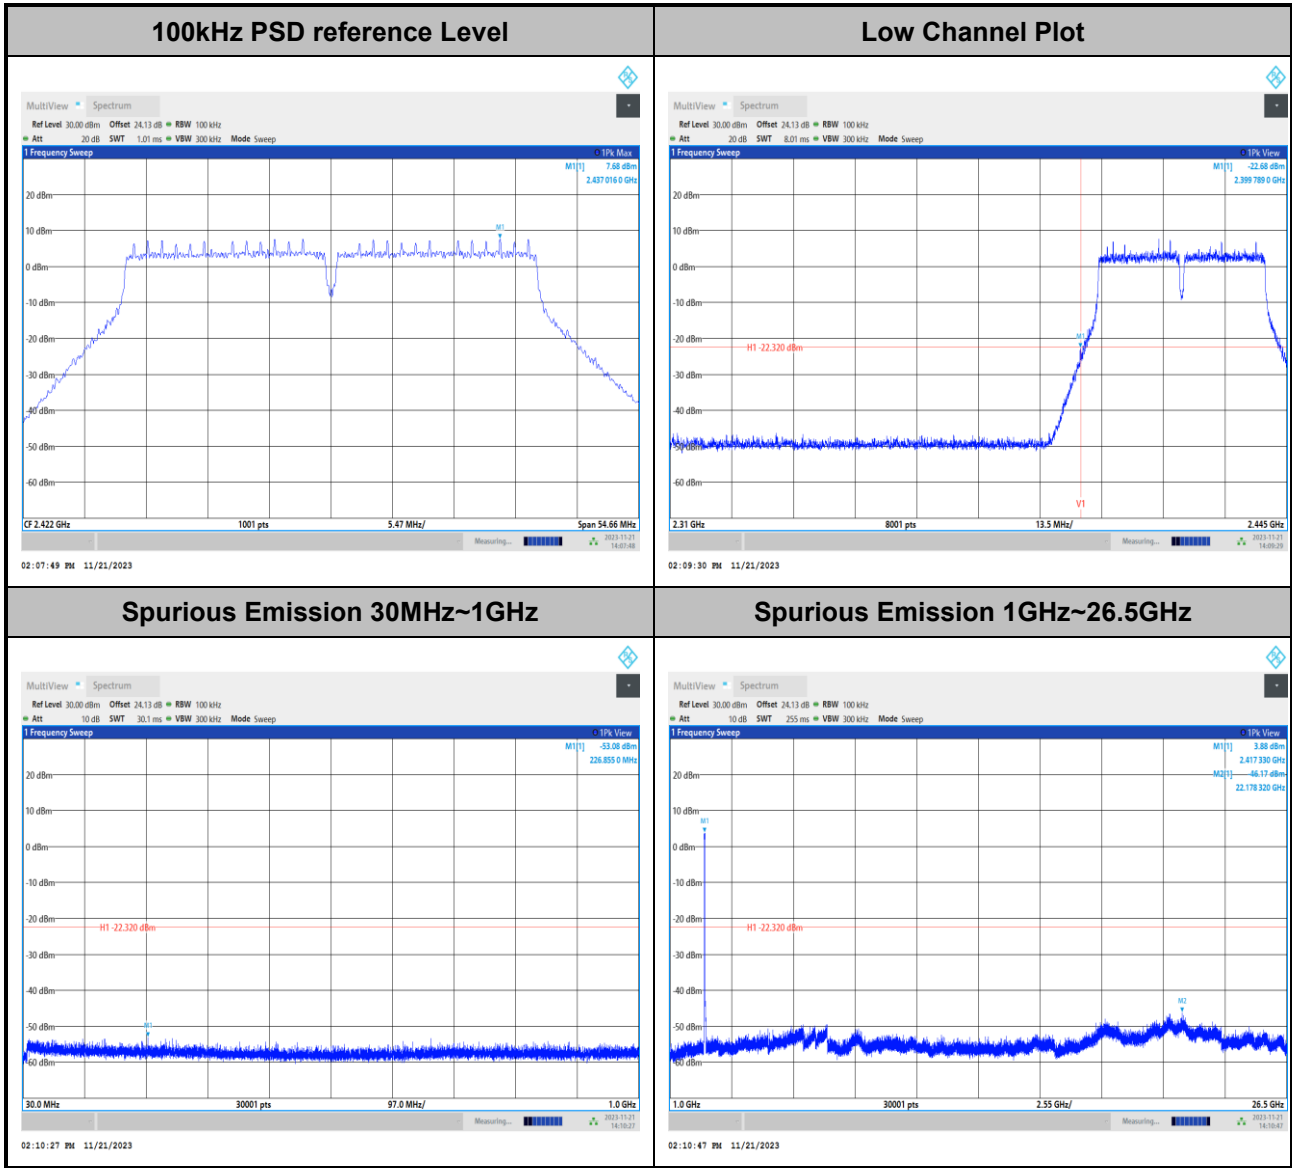

Test Mode :	802.11g	Test Channel :	11
-------------	---------	----------------	----

Test Mode :	802.11n HT20	Test Channel :	01
-------------	--------------	----------------	----

Test Mode : 802.11n HT20	Test Channel : 06
---------------------------------	--------------------------

Test Mode :	802.11n HT20	Test Channel :	11
-------------	--------------	----------------	----

Test Mode : 802.11n HT40	Test Channel : 03
---------------------------------	--------------------------

Test Mode :	802.11n HT40	Test Channel :	06
--------------------	--------------	-----------------------	----