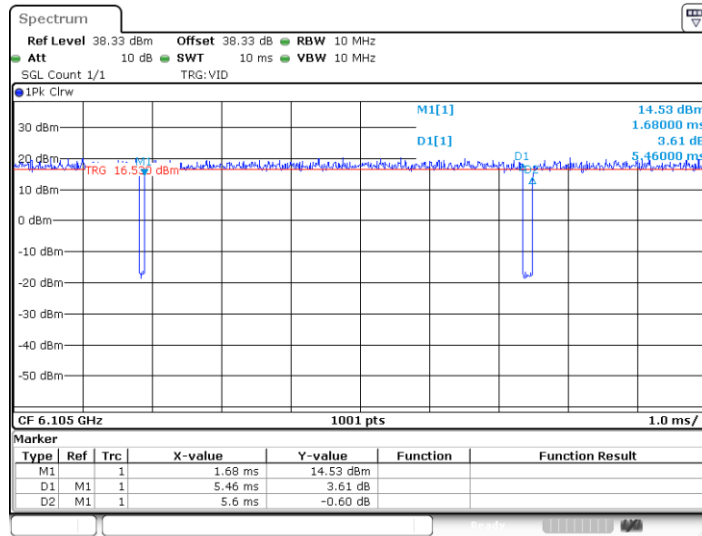

Appendix C. Duty Cycle Plots

Antenna	Band	Duty Cycle(%)	T(ms)	1/T(kHz)	VBW Setting
1+2	802.11be EHT320	97.50	5.460	0.183	0.2KHz
1+2	802.11be EHT320-TXBF	97.54	3.970	0.252	0.3KHz

802.11be EHT320

802.11be EHT320-TXBF