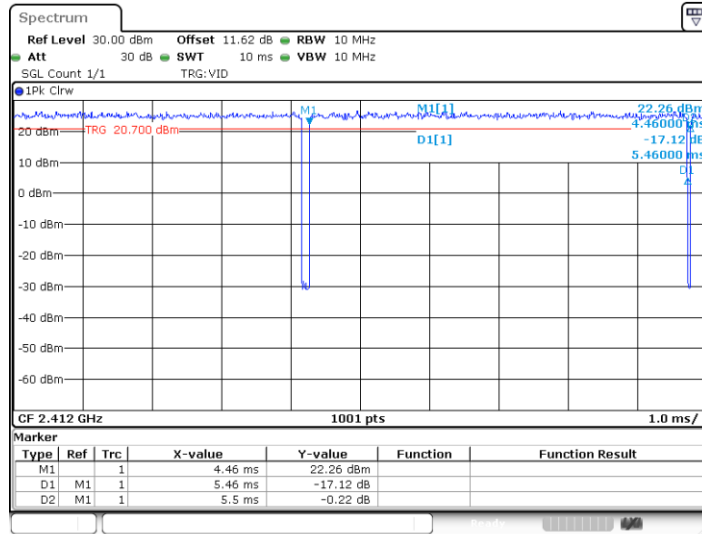

Appendix D. Duty Cycle Plots

Antenna	Band	Duty Cycle(%)	T(ms)	1/T(kHz)	VBW Setting
1+2	802.11b	82.14	0.690	1.449	1.6KHz
1+2	802.11g	99.00	-	-	10Hz
1+2	802.11be EHT20	99.27	-	-	10Hz
1+2	802.11be EHT40	99.27	-	-	10Hz
1+2	802.11be EHT20 RU 52	94.01	5.020	0.199	0.2KHz
1+2	802.11be EHT20-TXBF	96.74	2.970	0.337	0.36KHz

802.11b

802.11g

802.11be EHT20

802.11be EHT40

802.11be EHT20 RU 52

802.11be EHT20-TXBF