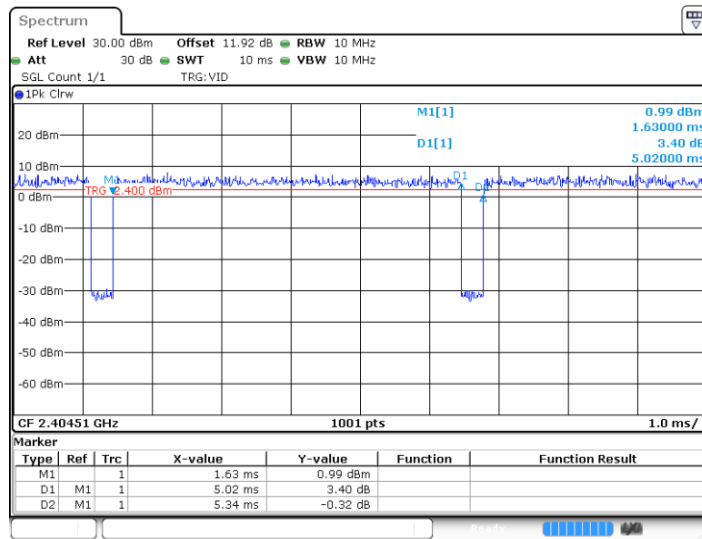

Appendix D. Duty Cycle Plots

Antenna	Band	Duty Cycle(%)	T(ms)	1/T(kHz)	VBW Setting
1+2	802.11b	82.14	0.690	1.449	1.6KHz
1+2	802.11g	99.00	-	-	10Hz
1+2	802.11be EHT20	99.27	-	-	10Hz
1+2	802.11be EHT40	99.27	-	-	10Hz
1+2	802.11be EHT20 RU 52	94.01	5.020	0.199	0.2KHz
1+2	802.11be EHT20-TXBF	96.74	2.970	0.337	0.36KHz

802.11b

802.11g

802.11be EHT20

802.11be EHT40

802.11be EHT20 RU 52

802.11be EHT20-TXBF