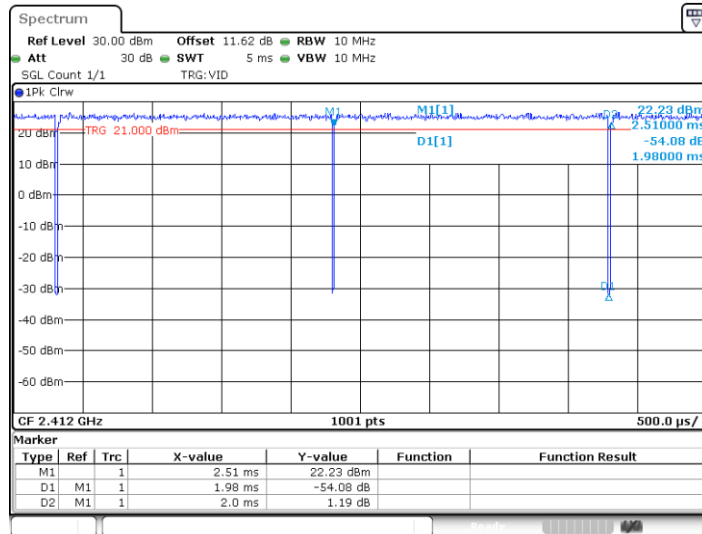

Appendix D. Duty Cycle Plots

Antenna	Band	Duty Cycle(%)	T(ms)	1/T(kHz)	VBW Setting
1+2	802.11b	82.14	0.690	1.449	1.6KHz
1+2	802.11g	99.00	-	-	10Hz
1+2	802.11be EHT20	99.27	-	-	10Hz
1+2	802.11be EHT40	99.27	-	-	10Hz
1+2	802.11be EHT20 RU 52	94.01	5.020	0.199	0.2KHz
1+2	802.11be EHT20-TXBF	96.74	2.970	0.337	0.36KHz

802.11b

802.11g

802.11be EHT20

802.11be EHT40

802.11be EHT20 RU 52

802.11be EHT20-TXBF