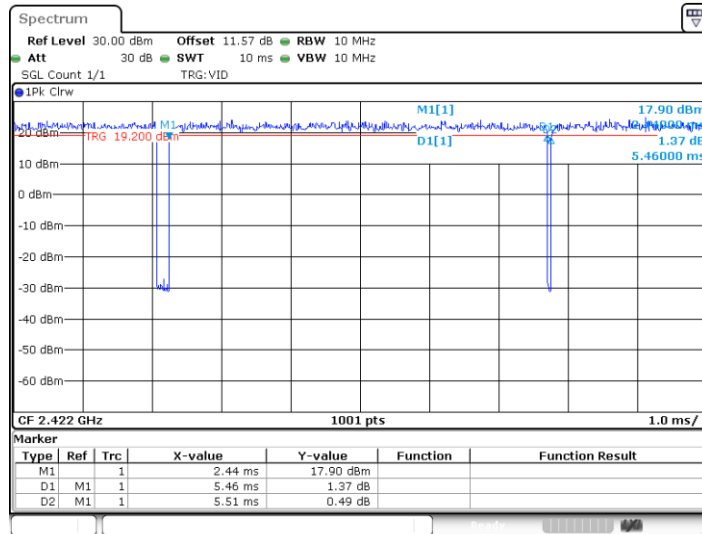

Appendix D. Duty Cycle Plots

Antenna	Band	Duty Cycle(%)	T(ms)	1/T(kHz)	VBW Setting
1+2	802.11b	82.14	0.690	1.449	1.6KHz
1+2	802.11g	99.00	-	-	10Hz
1+2	802.11be EHT20	99.27	-	-	10Hz
1+2	802.11be EHT40	99.27	-	-	10Hz
1+2	802.11be EHT20 RU 52	94.01	5.020	0.199	0.2KHz
1+2	802.11be EHT20-TXBF	96.74	2.970	0.337	0.36KHz

802.11b

802.11g

802.11be EHT20

802.11be EHT40

802.11be EHT20 RU 52

802.11be EHT20-TXBF