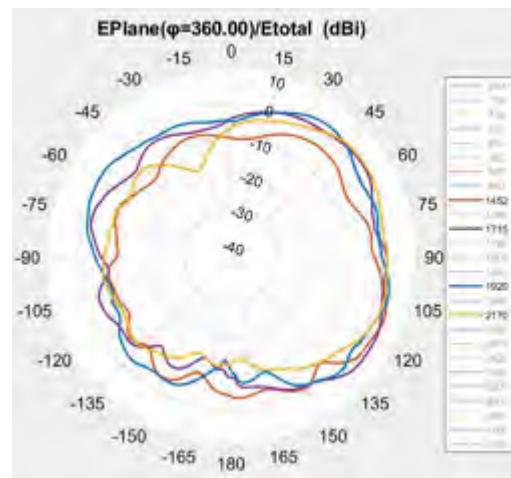

Middle-band