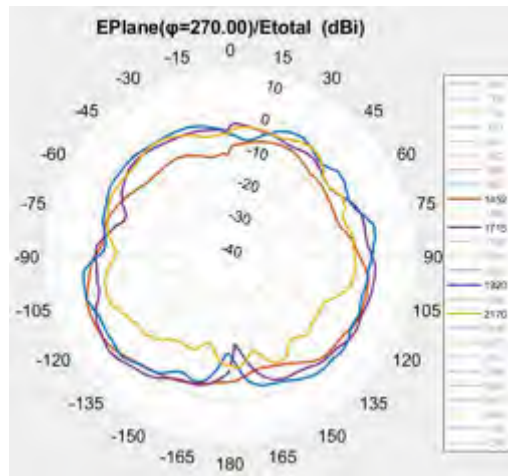

Middle-band