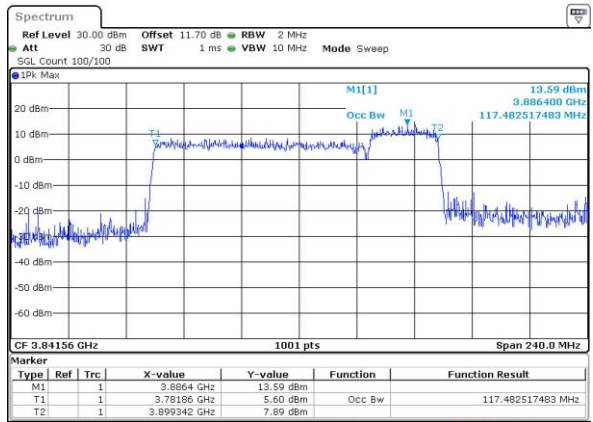

16QAM

Date: 5 JUN 2023 20:46:45