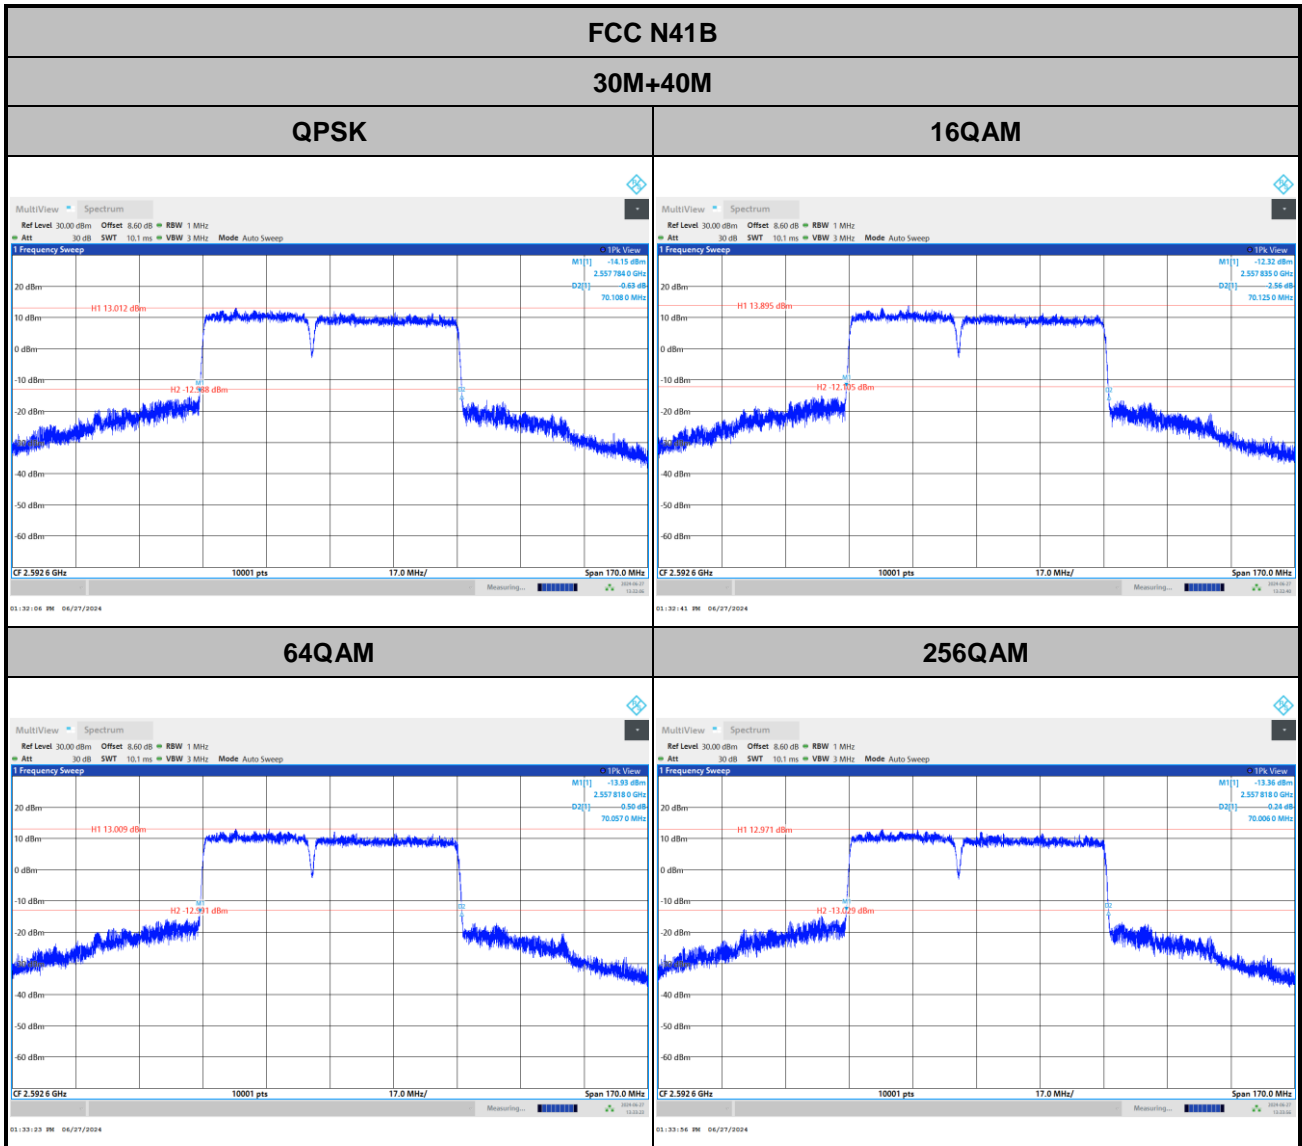

FCC N41B

30M+30M

QPSK

16QAM

64QAM

256QAM

FCC N41B

40M+40M

QPSK

16QAM

64QAM

256QAM

FCC N41B

50M+30M

QPSK

16QAM

64QAM

256QAM

Occupied Bandwidth

Mode	FCC N41B : OBW(MHz)				
	10MHz+10MHz	10MHz+20MHz	10MHz+30MHz	10MHz+40MHz	10MHz+50MHz
QPSK	18.43	27.92	37.78	47.39	57.33
16QAM	18.46	27.91	37.85	47.50	57.35
64QAM	18.51	27.89	37.73	47.38	57.35
256QAM	18.47	27.89	37.81	47.27	57.36
Modulation	20MHz+10MHz	20MHz+20MHz	20MHz+30MHz	20MHz+40MHz	20MHz+50MHz
QPSK	27.91	38.02	47.63	57.61	67.32
16QAM	27.92	38.05	47.64	57.68	67.25
64QAM	27.92	37.99	47.69	57.48	67.28
256QAM	27.91	38.00	47.63	57.61	67.25
Modulation	30MHz+10MHz	30MHz+20MHz	30MHz+30MHz	30MHz+40MHz	30MHz+50MHz
QPSK	37.77	47.69	57.58	67.26	77.03
16QAM	37.80	47.65	57.56	67.28	77.06
64QAM	37.80	47.72	57.64	67.33	77.03
256QAM	37.71	47.72	57.63	67.33	77.00
Modulation	40MHz+10MHz	40MHz+20MHz	40MHz+30MHz	40MHz+40MHz	40MHz+50MHz
QPSK	47.40	57.56	67.29	77.65	87.22
16QAM	47.34	57.60	67.23	77.47	87.13
64QAM	47.39	57.57	67.24	77.64	87.12
256QAM	47.43	57.55	67.22	77.45	87.12
Modulation	50MHz+10MHz	50MHz+20MHz	50MHz+30MHz	50MHz+40MHz	50MHz+50MHz
QPSK	57.47	67.50	77.02	87.24	97.03
16QAM	57.46	67.47	77.12	87.21	96.84
64QAM	57.48	67.38	77.08	87.27	96.98
256QAM	57.45	67.42	77.09	87.11	96.91