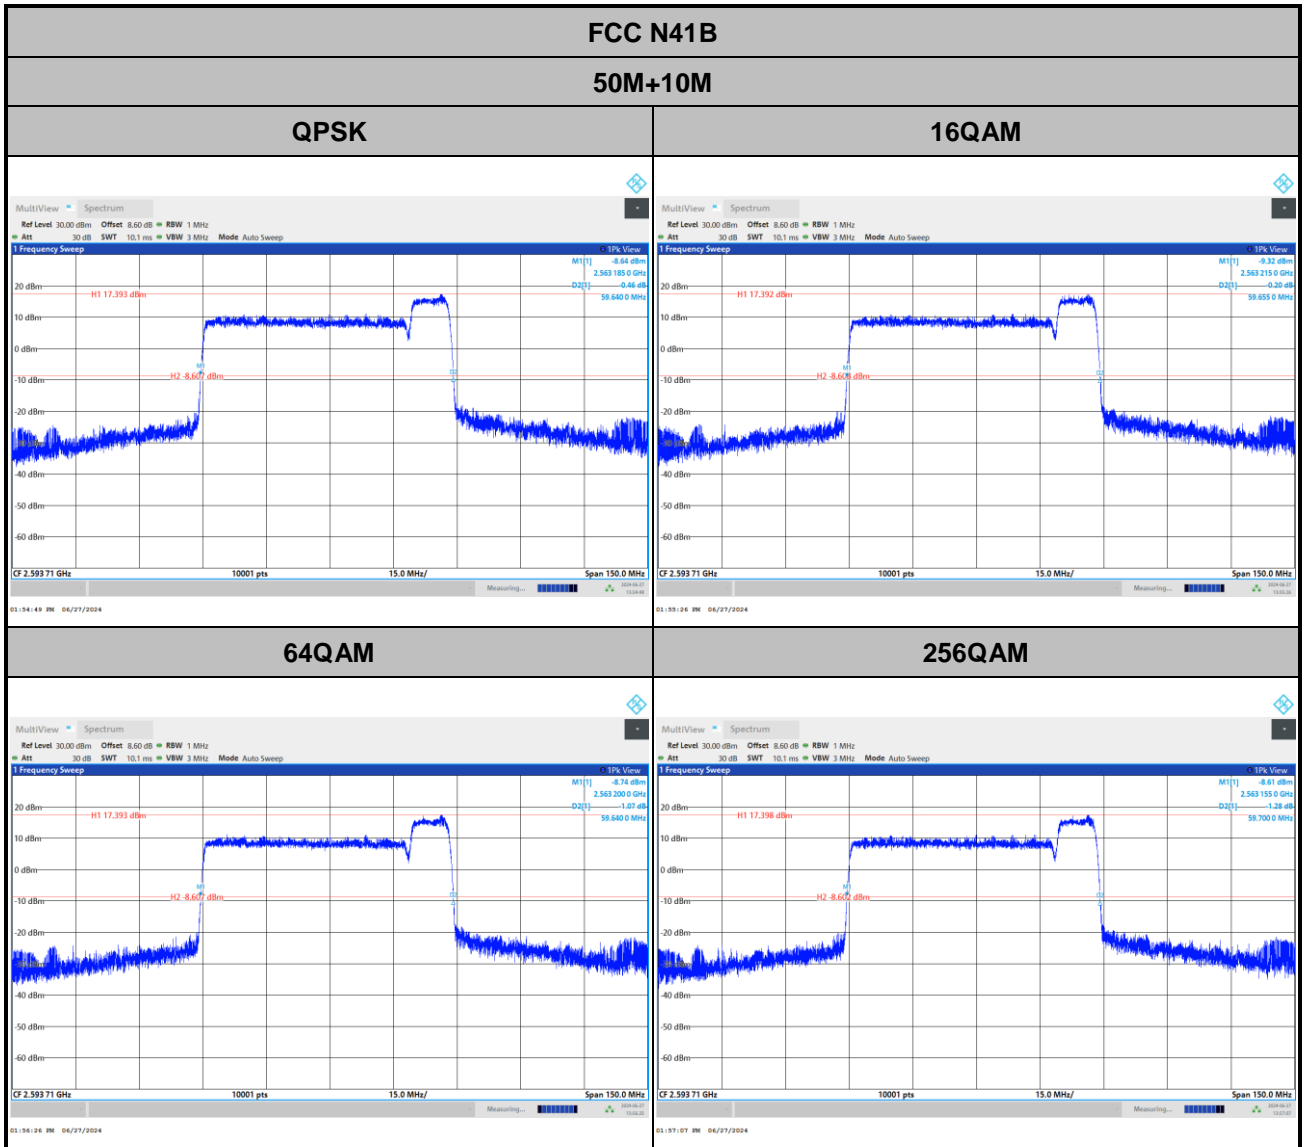

FCC N41B

30M+30M

QPSK

16QAM

64QAM

256QAM

FCC N41B

40M+40M

QPSK

16QAM

64QAM

256QAM

FCC N41B

50M+30M

QPSK

16QAM

64QAM

256QAM

Occupied Bandwidth

Mode	FCC N41B : OBW(MHz)				
	10MHz+10MHz	10MHz+20MHz	10MHz+30MHz	10MHz+40MHz	10MHz+50MHz
QPSK	18.43	27.92	37.78	47.39	57.33
16QAM	18.46	27.91	37.85	47.50	57.35
64QAM	18.51	27.89	37.73	47.38	57.35
256QAM	18.47	27.89	37.81	47.27	57.36
Modulation	20MHz+10MHz	20MHz+20MHz	20MHz+30MHz	20MHz+40MHz	20MHz+50MHz
QPSK	27.91	38.02	47.63	57.61	67.32
16QAM	27.92	38.05	47.64	57.68	67.25
64QAM	27.92	37.99	47.69	57.48	67.28
256QAM	27.91	38.00	47.63	57.61	67.25
Modulation	30MHz+10MHz	30MHz+20MHz	30MHz+30MHz	30MHz+40MHz	30MHz+50MHz
QPSK	37.77	47.69	57.58	67.26	77.03
16QAM	37.80	47.65	57.56	67.28	77.06
64QAM	37.80	47.72	57.64	67.33	77.03
256QAM	37.71	47.72	57.63	67.33	77.00
Modulation	40MHz+10MHz	40MHz+20MHz	40MHz+30MHz	40MHz+40MHz	40MHz+50MHz
QPSK	47.40	57.56	67.29	77.65	87.22
16QAM	47.34	57.60	67.23	77.47	87.13
64QAM	47.39	57.57	67.24	77.64	87.12
256QAM	47.43	57.55	67.22	77.45	87.12
Modulation	50MHz+10MHz	50MHz+20MHz	50MHz+30MHz	50MHz+40MHz	50MHz+50MHz
QPSK	57.47	67.50	77.02	87.24	97.03
16QAM	57.46	67.47	77.12	87.21	96.84
64QAM	57.48	67.38	77.08	87.27	96.98
256QAM	57.45	67.42	77.09	87.11	96.91