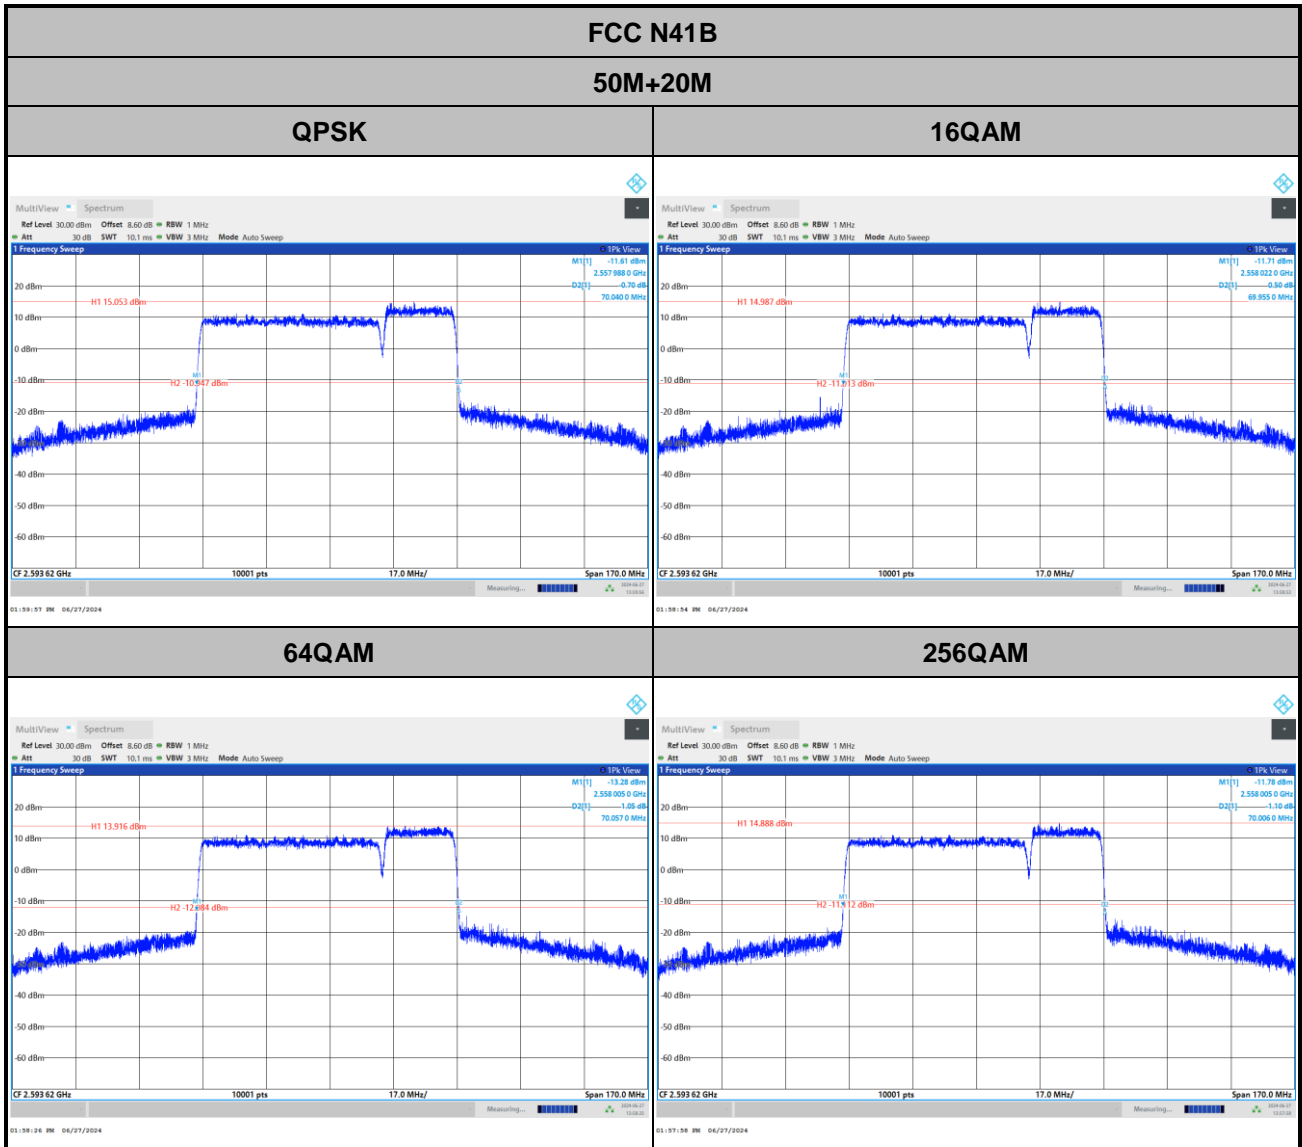

QPSK

16QAM

64QAM

256QAM

FCC N41B

50M+30M

QPSK

16QAM

64QAM

256QAM

Occupied Bandwidth

Mode	FCC N41B : OBW(MHz)				
	10MHz+10MHz	10MHz+20MHz	10MHz+30MHz	10MHz+40MHz	10MHz+50MHz
QPSK	18.43	27.92	37.78	47.39	57.33
16QAM	18.46	27.91	37.85	47.50	57.35
64QAM	18.51	27.89	37.73	47.38	57.35
256QAM	18.47	27.89	37.81	47.27	57.36
Modulation	20MHz+10MHz	20MHz+20MHz	20MHz+30MHz	20MHz+40MHz	20MHz+50MHz
QPSK	27.91	38.02	47.63	57.61	67.32
16QAM	27.92	38.05	47.64	57.68	67.25
64QAM	27.92	37.99	47.69	57.48	67.28
256QAM	27.91	38.00	47.63	57.61	67.25
Modulation	30MHz+10MHz	30MHz+20MHz	30MHz+30MHz	30MHz+40MHz	30MHz+50MHz
QPSK	37.77	47.69	57.58	67.26	77.03
16QAM	37.80	47.65	57.56	67.28	77.06
64QAM	37.80	47.72	57.64	67.33	77.03
256QAM	37.71	47.72	57.63	67.33	77.00
Modulation	40MHz+10MHz	40MHz+20MHz	40MHz+30MHz	40MHz+40MHz	40MHz+50MHz
QPSK	47.40	57.56	67.29	77.65	87.22
16QAM	47.34	57.60	67.23	77.47	87.13
64QAM	47.39	57.57	67.24	77.64	87.12
256QAM	47.43	57.55	67.22	77.45	87.12
Modulation	50MHz+10MHz	50MHz+20MHz	50MHz+30MHz	50MHz+40MHz	50MHz+50MHz
QPSK	57.47	67.50	77.02	87.24	97.03
16QAM	57.46	67.47	77.12	87.21	96.84
64QAM	57.48	67.38	77.08	87.27	96.98
256QAM	57.45	67.42	77.09	87.11	96.91