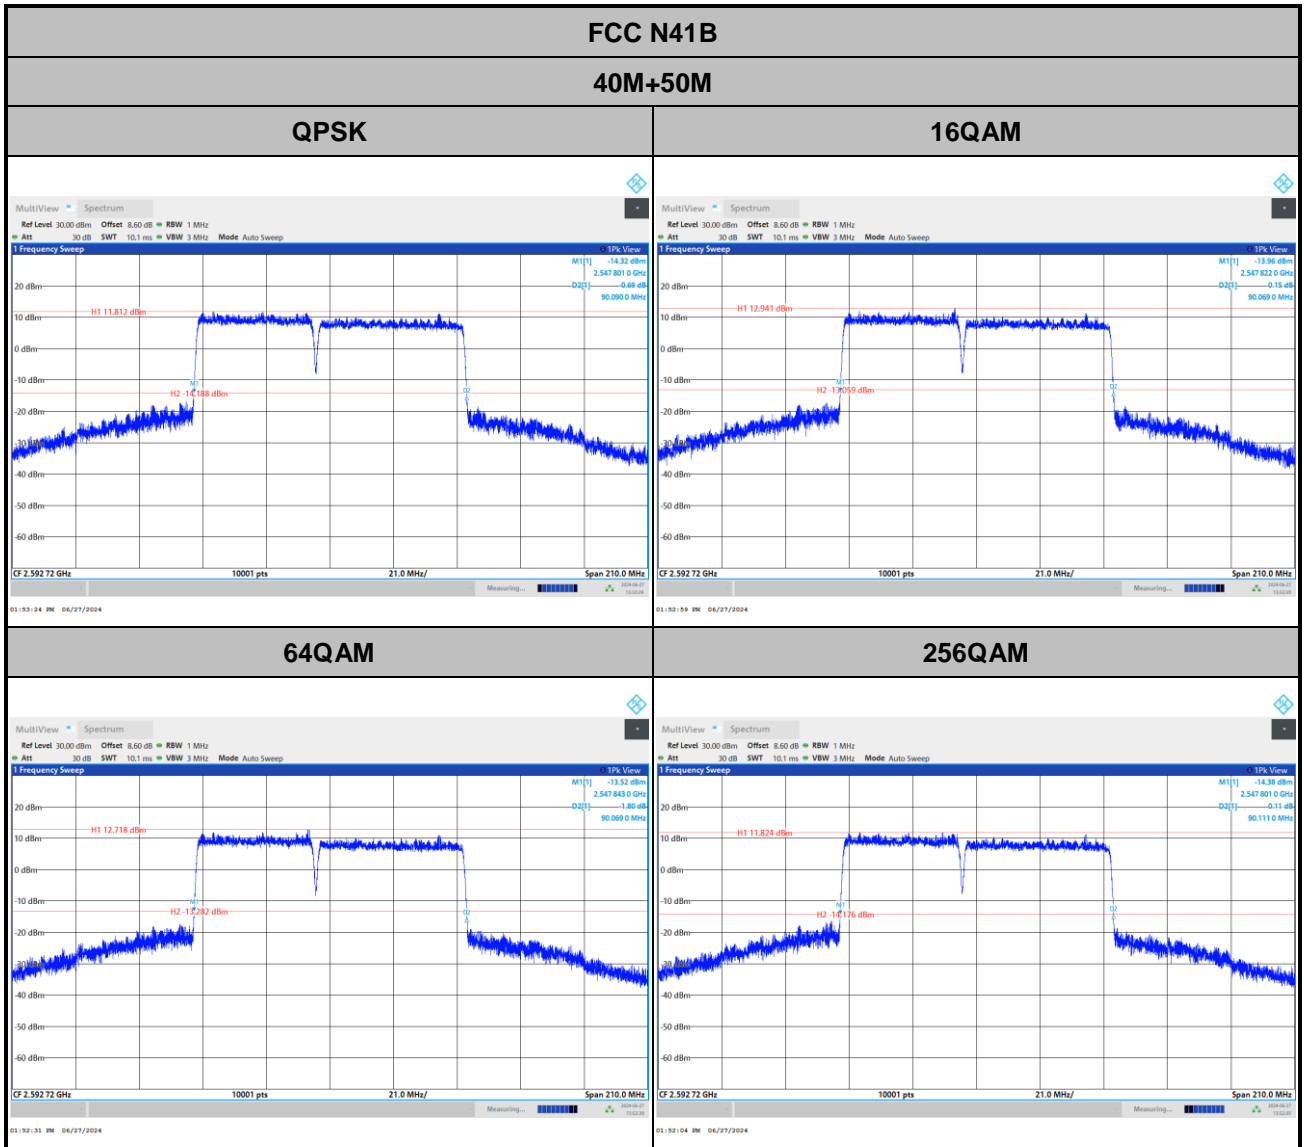

FCC N41B

30M+30M

QPSK

16QAM

64QAM

256QAM

FCC N41B

40M+40M

QPSK

16QAM

64QAM

256QAM

FCC N41B

50M+30M

QPSK

16QAM

64QAM

256QAM

Occupied Bandwidth

Mode	FCC N41B : OBW(MHz)				
	10MHz+10MHz	10MHz+20MHz	10MHz+30MHz	10MHz+40MHz	10MHz+50MHz
QPSK	18.43	27.92	37.78	47.39	57.33
16QAM	18.46	27.91	37.85	47.50	57.35
64QAM	18.51	27.89	37.73	47.38	57.35
256QAM	18.47	27.89	37.81	47.27	57.36
Modulation	20MHz+10MHz	20MHz+20MHz	20MHz+30MHz	20MHz+40MHz	20MHz+50MHz
QPSK	27.91	38.02	47.63	57.61	67.32
16QAM	27.92	38.05	47.64	57.68	67.25
64QAM	27.92	37.99	47.69	57.48	67.28
256QAM	27.91	38.00	47.63	57.61	67.25
Modulation	30MHz+10MHz	30MHz+20MHz	30MHz+30MHz	30MHz+40MHz	30MHz+50MHz
QPSK	37.77	47.69	57.58	67.26	77.03
16QAM	37.80	47.65	57.56	67.28	77.06
64QAM	37.80	47.72	57.64	67.33	77.03
256QAM	37.71	47.72	57.63	67.33	77.00
Modulation	40MHz+10MHz	40MHz+20MHz	40MHz+30MHz	40MHz+40MHz	40MHz+50MHz
QPSK	47.40	57.56	67.29	77.65	87.22
16QAM	47.34	57.60	67.23	77.47	87.13
64QAM	47.39	57.57	67.24	77.64	87.12
256QAM	47.43	57.55	67.22	77.45	87.12
Modulation	50MHz+10MHz	50MHz+20MHz	50MHz+30MHz	50MHz+40MHz	50MHz+50MHz
QPSK	57.47	67.50	77.02	87.24	97.03
16QAM	57.46	67.47	77.12	87.21	96.84
64QAM	57.48	67.38	77.08	87.27	96.98
256QAM	57.45	67.42	77.09	87.11	96.91