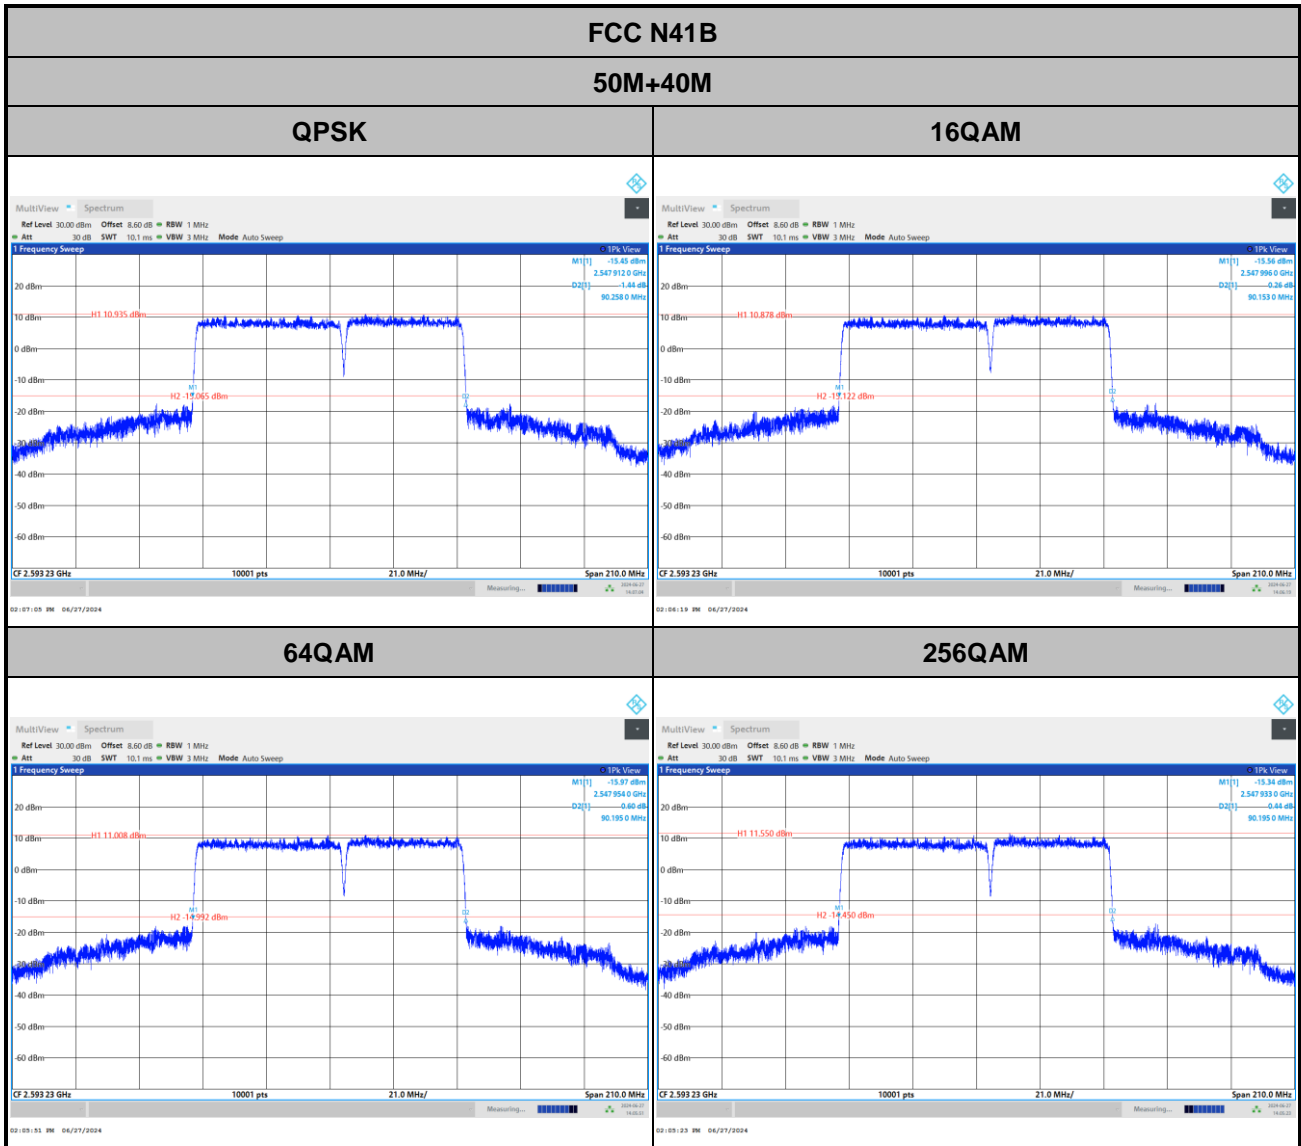

FCC N41B

30M+30M

QPSK

16QAM

64QAM

256QAM

FCC N41B

40M+40M

QPSK

16QAM

64QAM

256QAM

FCC N41B

50M+30M

QPSK

16QAM

64QAM

256QAM

Occupied Bandwidth

Mode	FCC N41B : OBW(MHz)				
	10MHz+10MHz	10MHz+20MHz	10MHz+30MHz	10MHz+40MHz	10MHz+50MHz
QPSK	18.43	27.92	37.78	47.39	57.33
16QAM	18.46	27.91	37.85	47.50	57.35
64QAM	18.51	27.89	37.73	47.38	57.35
256QAM	18.47	27.89	37.81	47.27	57.36
Modulation	20MHz+10MHz	20MHz+20MHz	20MHz+30MHz	20MHz+40MHz	20MHz+50MHz
QPSK	27.91	38.02	47.63	57.61	67.32
16QAM	27.92	38.05	47.64	57.68	67.25
64QAM	27.92	37.99	47.69	57.48	67.28
256QAM	27.91	38.00	47.63	57.61	67.25
Modulation	30MHz+10MHz	30MHz+20MHz	30MHz+30MHz	30MHz+40MHz	30MHz+50MHz
QPSK	37.77	47.69	57.58	67.26	77.03
16QAM	37.80	47.65	57.56	67.28	77.06
64QAM	37.80	47.72	57.64	67.33	77.03
256QAM	37.71	47.72	57.63	67.33	77.00
Modulation	40MHz+10MHz	40MHz+20MHz	40MHz+30MHz	40MHz+40MHz	40MHz+50MHz
QPSK	47.40	57.56	67.29	77.65	87.22
16QAM	47.34	57.60	67.23	77.47	87.13
64QAM	47.39	57.57	67.24	77.64	87.12
256QAM	47.43	57.55	67.22	77.45	87.12
Modulation	50MHz+10MHz	50MHz+20MHz	50MHz+30MHz	50MHz+40MHz	50MHz+50MHz
QPSK	57.47	67.50	77.02	87.24	97.03
16QAM	57.46	67.47	77.12	87.21	96.84
64QAM	57.48	67.38	77.08	87.27	96.98
256QAM	57.45	67.42	77.09	87.11	96.91