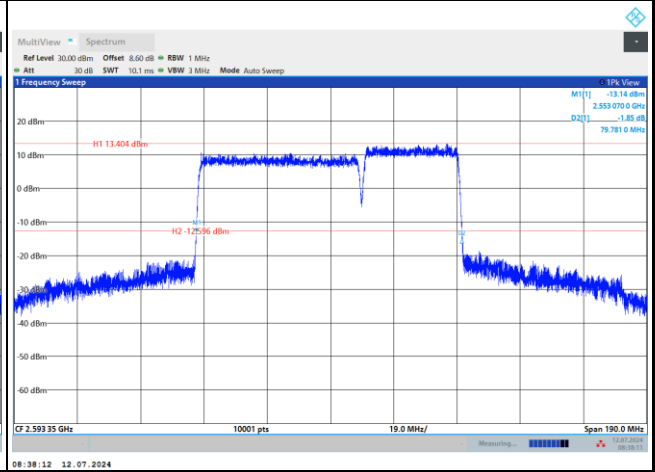

QPSK

16QAM

64QAM

256QAM

FCC N41B

50M+30M

QPSK

16QAM

64QAM

256QAM

Occupied Bandwidth

Mode	FCC N41B : OBW(MHz)				
	10MHz+10MHz	10MHz+20MHz	10MHz+30MHz	10MHz+40MHz	10MHz+50MHz
QPSK	18.43	27.92	37.78	47.39	57.33
16QAM	18.46	27.91	37.85	47.50	57.35
64QAM	18.51	27.89	37.73	47.38	57.35
256QAM	18.47	27.89	37.81	47.27	57.36
Modulation	20MHz+10MHz	20MHz+20MHz	20MHz+30MHz	20MHz+40MHz	20MHz+50MHz
QPSK	27.91	38.02	47.63	57.61	67.32
16QAM	27.92	38.05	47.64	57.68	67.25
64QAM	27.92	37.99	47.69	57.48	67.28
256QAM	27.91	38.00	47.63	57.61	67.25
Modulation	30MHz+10MHz	30MHz+20MHz	30MHz+30MHz	30MHz+40MHz	30MHz+50MHz
QPSK	37.77	47.69	57.58	67.26	77.03
16QAM	37.80	47.65	57.56	67.28	77.06
64QAM	37.80	47.72	57.64	67.33	77.03
256QAM	37.71	47.72	57.63	67.33	77.00
Modulation	40MHz+10MHz	40MHz+20MHz	40MHz+30MHz	40MHz+40MHz	40MHz+50MHz
QPSK	47.40	57.56	67.29	77.65	87.22
16QAM	47.34	57.60	67.23	77.47	87.13
64QAM	47.39	57.57	67.24	77.64	87.12
256QAM	47.43	57.55	67.22	77.45	87.12
Modulation	50MHz+10MHz	50MHz+20MHz	50MHz+30MHz	50MHz+40MHz	50MHz+50MHz
QPSK	57.47	67.50	77.02	87.24	97.03
16QAM	57.46	67.47	77.12	87.21	96.84
64QAM	57.48	67.38	77.08	87.27	96.98
256QAM	57.45	67.42	77.09	87.11	96.91