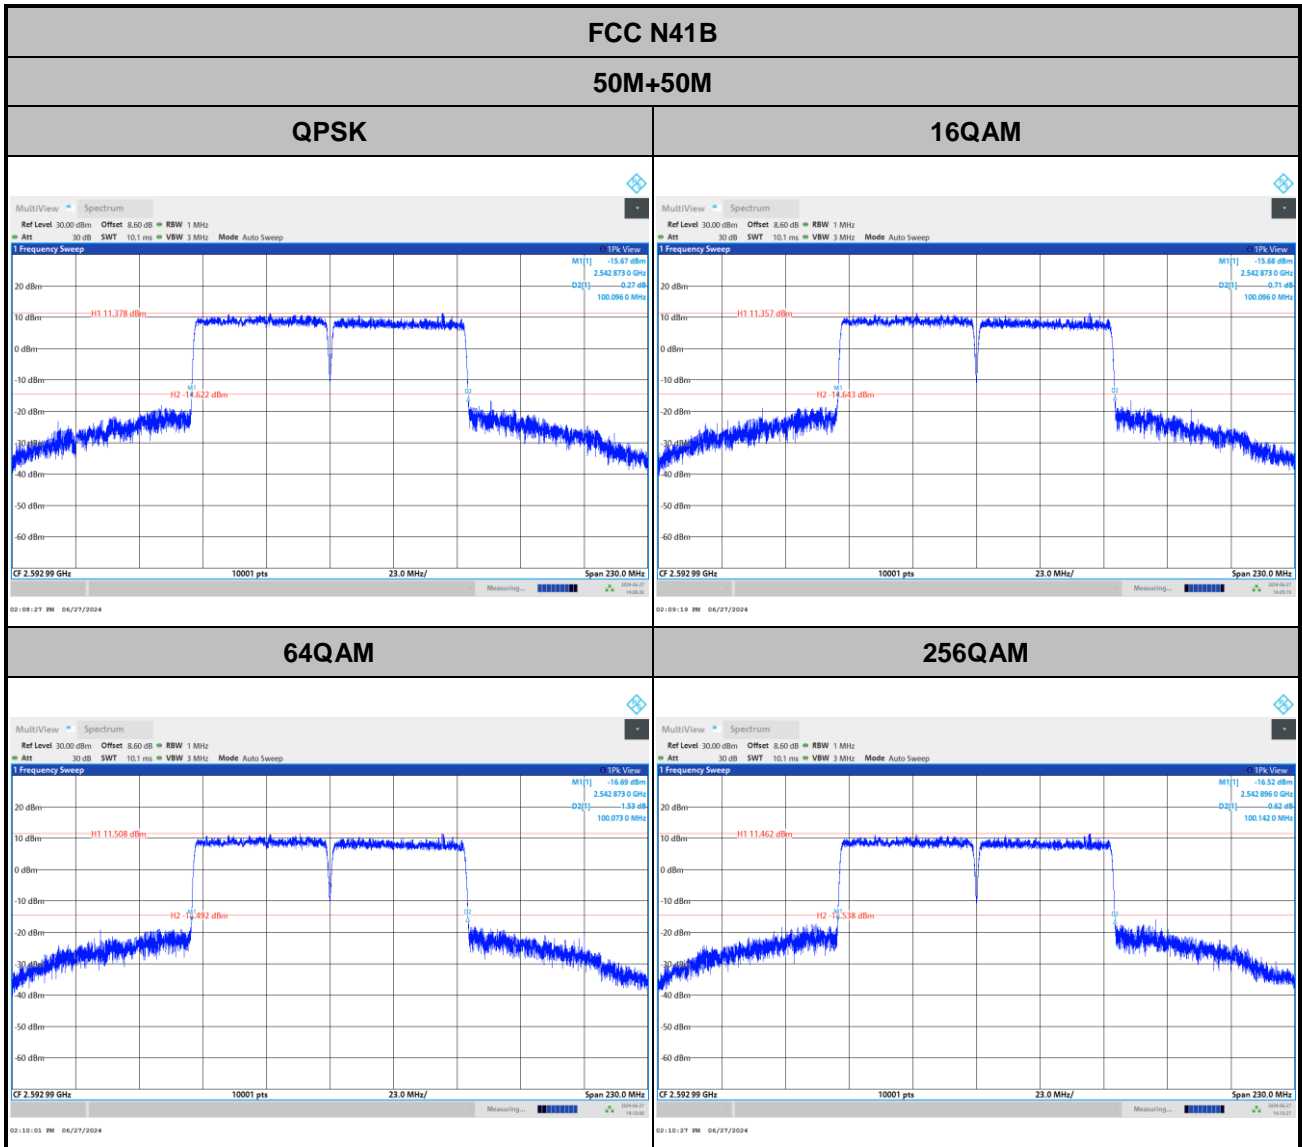

FCC N41B

30M+30M

QPSK

16QAM

64QAM

256QAM

FCC N41B

40M+40M

QPSK

16QAM

64QAM

256QAM

FCC N41B

50M+30M

QPSK

16QAM

64QAM

256QAM

Occupied Bandwidth

Mode	FCC N41B : OBW(MHz)				
	10MHz+10MHz	10MHz+20MHz	10MHz+30MHz	10MHz+40MHz	10MHz+50MHz
QPSK	18.43	27.92	37.78	47.39	57.33
16QAM	18.46	27.91	37.85	47.50	57.35
64QAM	18.51	27.89	37.73	47.38	57.35
256QAM	18.47	27.89	37.81	47.27	57.36
Modulation	20MHz+10MHz	20MHz+20MHz	20MHz+30MHz	20MHz+40MHz	20MHz+50MHz
QPSK	27.91	38.02	47.63	57.61	67.32
16QAM	27.92	38.05	47.64	57.68	67.25
64QAM	27.92	37.99	47.69	57.48	67.28
256QAM	27.91	38.00	47.63	57.61	67.25
Modulation	30MHz+10MHz	30MHz+20MHz	30MHz+30MHz	30MHz+40MHz	30MHz+50MHz
QPSK	37.77	47.69	57.58	67.26	77.03
16QAM	37.80	47.65	57.56	67.28	77.06
64QAM	37.80	47.72	57.64	67.33	77.03
256QAM	37.71	47.72	57.63	67.33	77.00
Modulation	40MHz+10MHz	40MHz+20MHz	40MHz+30MHz	40MHz+40MHz	40MHz+50MHz
QPSK	47.40	57.56	67.29	77.65	87.22
16QAM	47.34	57.60	67.23	77.47	87.13
64QAM	47.39	57.57	67.24	77.64	87.12
256QAM	47.43	57.55	67.22	77.45	87.12
Modulation	50MHz+10MHz	50MHz+20MHz	50MHz+30MHz	50MHz+40MHz	50MHz+50MHz
QPSK	57.47	67.50	77.02	87.24	97.03
16QAM	57.46	67.47	77.12	87.21	96.84
64QAM	57.48	67.38	77.08	87.27	96.98
256QAM	57.45	67.42	77.09	87.11	96.91