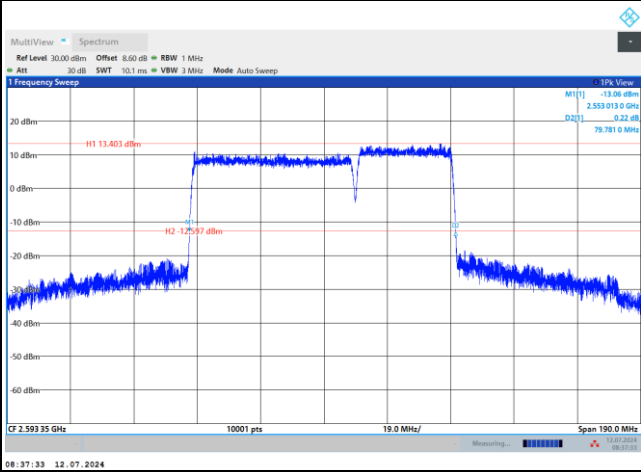

QPSK

16QAM

64QAM

256QAM

FCC N41B

50M+30M

QPSK

16QAM

64QAM

256QAM

Occupied Bandwidth

Mode	FCC N41B : OBW(MHz)				
	10MHz+10MHz	10MHz+20MHz	10MHz+30MHz	10MHz+40MHz	10MHz+50MHz
QPSK	18.43	27.92	37.78	47.39	57.33
16QAM	18.46	27.91	37.85	47.50	57.35
64QAM	18.51	27.89	37.73	47.38	57.35
256QAM	18.47	27.89	37.81	47.27	57.36
Modulation	20MHz+10MHz	20MHz+20MHz	20MHz+30MHz	20MHz+40MHz	20MHz+50MHz
QPSK	27.91	38.02	47.63	57.61	67.32
16QAM	27.92	38.05	47.64	57.68	67.25
64QAM	27.92	37.99	47.69	57.48	67.28
256QAM	27.91	38.00	47.63	57.61	67.25
Modulation	30MHz+10MHz	30MHz+20MHz	30MHz+30MHz	30MHz+40MHz	30MHz+50MHz
QPSK	37.77	47.69	57.58	67.26	77.03
16QAM	37.80	47.65	57.56	67.28	77.06
64QAM	37.80	47.72	57.64	67.33	77.03
256QAM	37.71	47.72	57.63	67.33	77.00
Modulation	40MHz+10MHz	40MHz+20MHz	40MHz+30MHz	40MHz+40MHz	40MHz+50MHz
QPSK	47.40	57.56	67.29	77.65	87.22
16QAM	47.34	57.60	67.23	77.47	87.13
64QAM	47.39	57.57	67.24	77.64	87.12
256QAM	47.43	57.55	67.22	77.45	87.12
Modulation	50MHz+10MHz	50MHz+20MHz	50MHz+30MHz	50MHz+40MHz	50MHz+50MHz
QPSK	57.47	67.50	77.02	87.24	97.03
16QAM	57.46	67.47	77.12	87.21	96.84
64QAM	57.48	67.38	77.08	87.27	96.98
256QAM	57.45	67.42	77.09	87.11	96.91