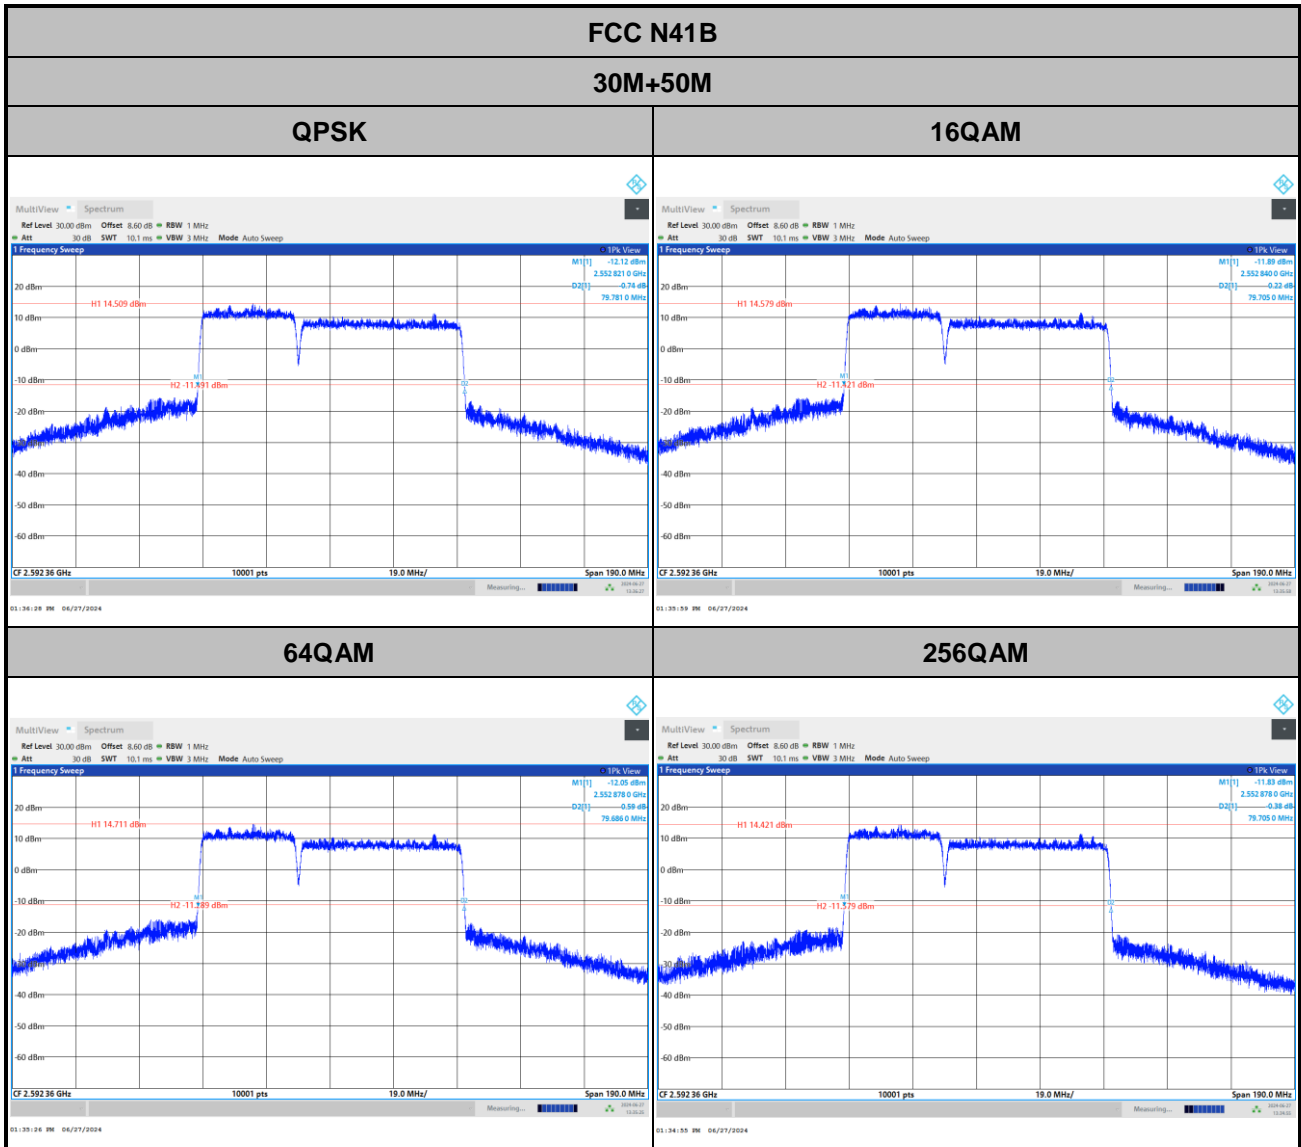

FCC N41B

30M+30M

QPSK

16QAM

64QAM

256QAM

FCC N41B

40M+40M

QPSK

16QAM

64QAM

256QAM

FCC N41B

50M+30M

QPSK

16QAM

64QAM

256QAM

Occupied Bandwidth

Mode	FCC N41B : OBW(MHz)				
	10MHz+10MHz	10MHz+20MHz	10MHz+30MHz	10MHz+40MHz	10MHz+50MHz
QPSK	18.43	27.92	37.78	47.39	57.33
16QAM	18.46	27.91	37.85	47.50	57.35
64QAM	18.51	27.89	37.73	47.38	57.35
256QAM	18.47	27.89	37.81	47.27	57.36
Modulation	20MHz+10MHz	20MHz+20MHz	20MHz+30MHz	20MHz+40MHz	20MHz+50MHz
QPSK	27.91	38.02	47.63	57.61	67.32
16QAM	27.92	38.05	47.64	57.68	67.25
64QAM	27.92	37.99	47.69	57.48	67.28
256QAM	27.91	38.00	47.63	57.61	67.25
Modulation	30MHz+10MHz	30MHz+20MHz	30MHz+30MHz	30MHz+40MHz	30MHz+50MHz
QPSK	37.77	47.69	57.58	67.26	77.03
16QAM	37.80	47.65	57.56	67.28	77.06
64QAM	37.80	47.72	57.64	67.33	77.03
256QAM	37.71	47.72	57.63	67.33	77.00
Modulation	40MHz+10MHz	40MHz+20MHz	40MHz+30MHz	40MHz+40MHz	40MHz+50MHz
QPSK	47.40	57.56	67.29	77.65	87.22
16QAM	47.34	57.60	67.23	77.47	87.13
64QAM	47.39	57.57	67.24	77.64	87.12
256QAM	47.43	57.55	67.22	77.45	87.12
Modulation	50MHz+10MHz	50MHz+20MHz	50MHz+30MHz	50MHz+40MHz	50MHz+50MHz
QPSK	57.47	67.50	77.02	87.24	97.03
16QAM	57.46	67.47	77.12	87.21	96.84
64QAM	57.48	67.38	77.08	87.27	96.98
256QAM	57.45	67.42	77.09	87.11	96.91