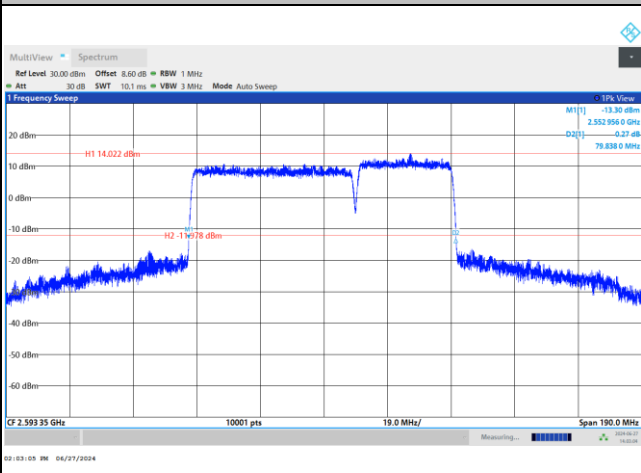

QPSK

16QAM

64QAM

256QAM

FCC N41B

50M+30M

QPSK

16QAM

64QAM

256QAM

Occupied Bandwidth

Mode	FCC N41B : OBW(MHz)				
	10MHz+10MHz	10MHz+20MHz	10MHz+30MHz	10MHz+40MHz	10MHz+50MHz
QPSK	18.43	27.92	37.78	47.39	57.33
16QAM	18.46	27.91	37.85	47.50	57.35
64QAM	18.51	27.89	37.73	47.38	57.35
256QAM	18.47	27.89	37.81	47.27	57.36
Modulation	20MHz+10MHz	20MHz+20MHz	20MHz+30MHz	20MHz+40MHz	20MHz+50MHz
QPSK	27.91	38.02	47.63	57.61	67.32
16QAM	27.92	38.05	47.64	57.68	67.25
64QAM	27.92	37.99	47.69	57.48	67.28
256QAM	27.91	38.00	47.63	57.61	67.25
Modulation	30MHz+10MHz	30MHz+20MHz	30MHz+30MHz	30MHz+40MHz	30MHz+50MHz
QPSK	37.77	47.69	57.58	67.26	77.03
16QAM	37.80	47.65	57.56	67.28	77.06
64QAM	37.80	47.72	57.64	67.33	77.03
256QAM	37.71	47.72	57.63	67.33	77.00
Modulation	40MHz+10MHz	40MHz+20MHz	40MHz+30MHz	40MHz+40MHz	40MHz+50MHz
QPSK	47.40	57.56	67.29	77.65	87.22
16QAM	47.34	57.60	67.23	77.47	87.13
64QAM	47.39	57.57	67.24	77.64	87.12
256QAM	47.43	57.55	67.22	77.45	87.12
Modulation	50MHz+10MHz	50MHz+20MHz	50MHz+30MHz	50MHz+40MHz	50MHz+50MHz
QPSK	57.47	67.50	77.02	87.24	97.03
16QAM	57.46	67.47	77.12	87.21	96.84
64QAM	57.48	67.38	77.08	87.27	96.98
256QAM	57.45	67.42	77.09	87.11	96.91