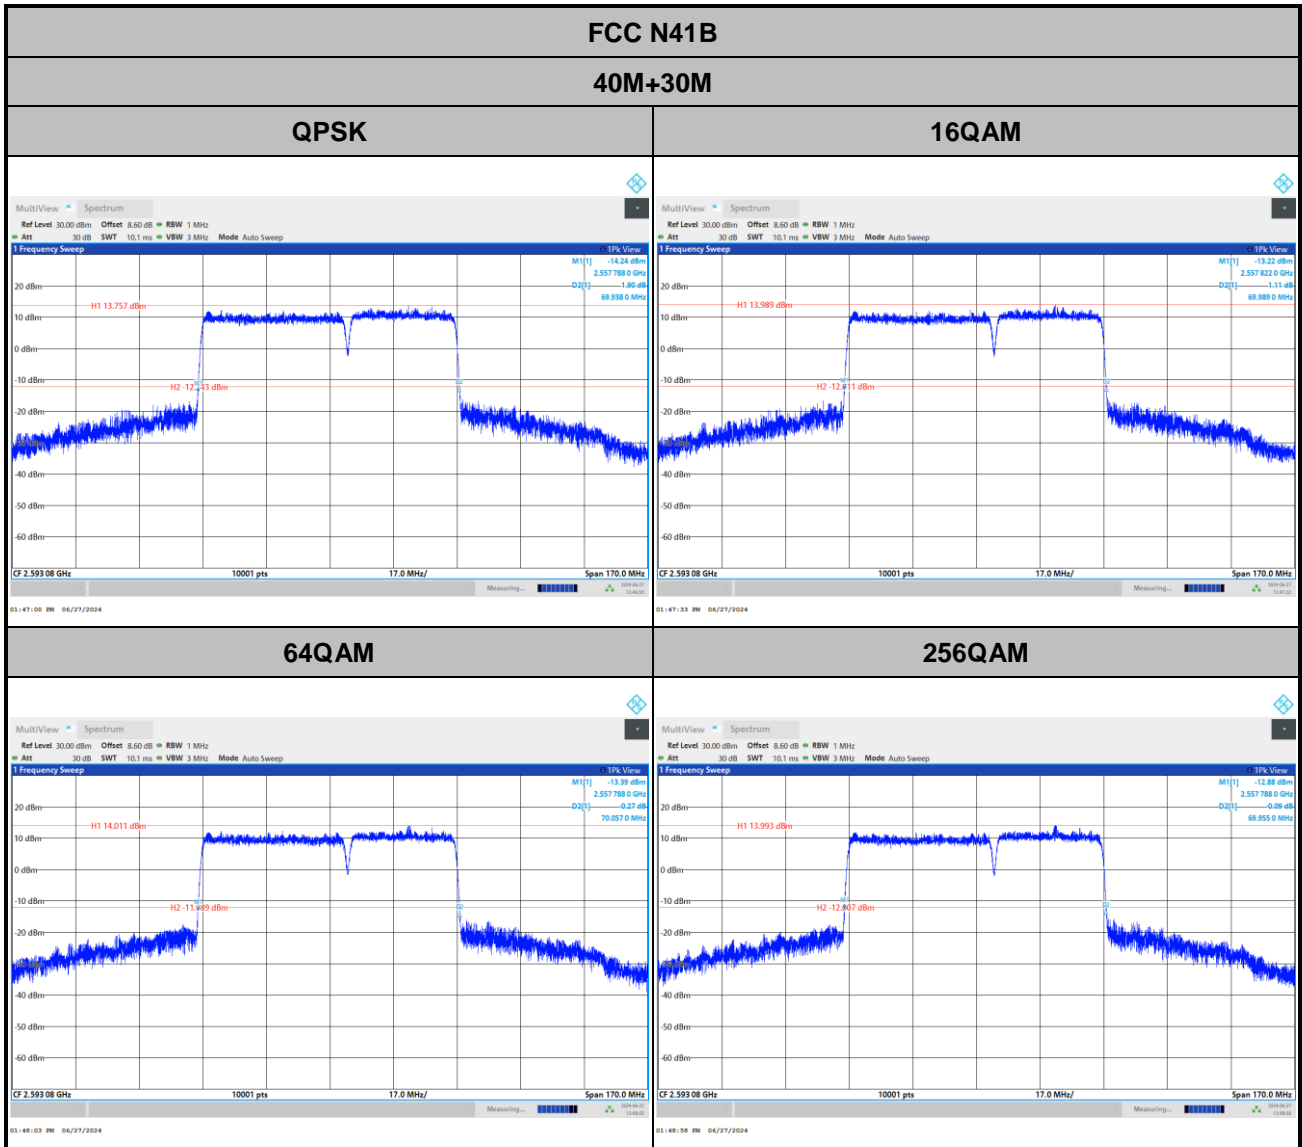

FCC N41B

30M+30M

QPSK

16QAM

64QAM

256QAM

FCC N41B

40M+40M

QPSK

16QAM

64QAM

256QAM

FCC N41B

50M+30M

QPSK

16QAM

64QAM

256QAM

Occupied Bandwidth

Mode	FCC N41B : OBW(MHz)				
	10MHz+10MHz	10MHz+20MHz	10MHz+30MHz	10MHz+40MHz	10MHz+50MHz
QPSK	18.43	27.92	37.78	47.39	57.33
16QAM	18.46	27.91	37.85	47.50	57.35
64QAM	18.51	27.89	37.73	47.38	57.35
256QAM	18.47	27.89	37.81	47.27	57.36
Modulation	20MHz+10MHz	20MHz+20MHz	20MHz+30MHz	20MHz+40MHz	20MHz+50MHz
QPSK	27.91	38.02	47.63	57.61	67.32
16QAM	27.92	38.05	47.64	57.68	67.25
64QAM	27.92	37.99	47.69	57.48	67.28
256QAM	27.91	38.00	47.63	57.61	67.25
Modulation	30MHz+10MHz	30MHz+20MHz	30MHz+30MHz	30MHz+40MHz	30MHz+50MHz
QPSK	37.77	47.69	57.58	67.26	77.03
16QAM	37.80	47.65	57.56	67.28	77.06
64QAM	37.80	47.72	57.64	67.33	77.03
256QAM	37.71	47.72	57.63	67.33	77.00
Modulation	40MHz+10MHz	40MHz+20MHz	40MHz+30MHz	40MHz+40MHz	40MHz+50MHz
QPSK	47.40	57.56	67.29	77.65	87.22
16QAM	47.34	57.60	67.23	77.47	87.13
64QAM	47.39	57.57	67.24	77.64	87.12
256QAM	47.43	57.55	67.22	77.45	87.12
Modulation	50MHz+10MHz	50MHz+20MHz	50MHz+30MHz	50MHz+40MHz	50MHz+50MHz
QPSK	57.47	67.50	77.02	87.24	97.03
16QAM	57.46	67.47	77.12	87.21	96.84
64QAM	57.48	67.38	77.08	87.27	96.98
256QAM	57.45	67.42	77.09	87.11	96.91