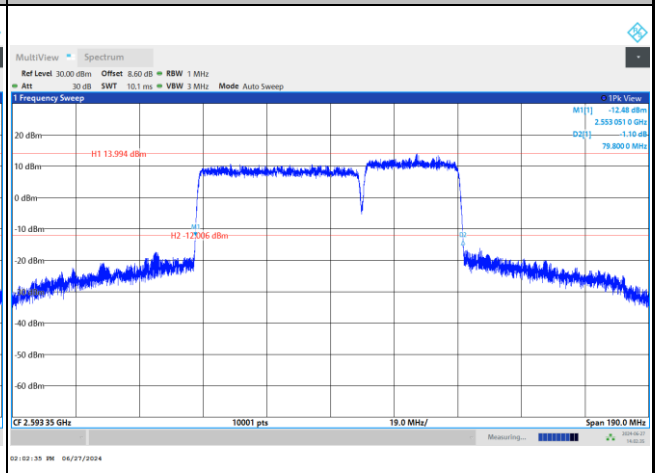

QPSK

16QAM

64QAM

256QAM

FCC N41B

50M+30M

QPSK

16QAM

64QAM

256QAM

Occupied Bandwidth

Mode	FCC N41B : OBW(MHz)				
	10MHz+10MHz	10MHz+20MHz	10MHz+30MHz	10MHz+40MHz	10MHz+50MHz
QPSK	18.43	27.92	37.78	47.39	57.33
16QAM	18.46	27.91	37.85	47.50	57.35
64QAM	18.51	27.89	37.73	47.38	57.35
256QAM	18.47	27.89	37.81	47.27	57.36
Modulation	20MHz+10MHz	20MHz+20MHz	20MHz+30MHz	20MHz+40MHz	20MHz+50MHz
QPSK	27.91	38.02	47.63	57.61	67.32
16QAM	27.92	38.05	47.64	57.68	67.25
64QAM	27.92	37.99	47.69	57.48	67.28
256QAM	27.91	38.00	47.63	57.61	67.25
Modulation	30MHz+10MHz	30MHz+20MHz	30MHz+30MHz	30MHz+40MHz	30MHz+50MHz
QPSK	37.77	47.69	57.58	67.26	77.03
16QAM	37.80	47.65	57.56	67.28	77.06
64QAM	37.80	47.72	57.64	67.33	77.03
256QAM	37.71	47.72	57.63	67.33	77.00
Modulation	40MHz+10MHz	40MHz+20MHz	40MHz+30MHz	40MHz+40MHz	40MHz+50MHz
QPSK	47.40	57.56	67.29	77.65	87.22
16QAM	47.34	57.60	67.23	77.47	87.13
64QAM	47.39	57.57	67.24	77.64	87.12
256QAM	47.43	57.55	67.22	77.45	87.12
Modulation	50MHz+10MHz	50MHz+20MHz	50MHz+30MHz	50MHz+40MHz	50MHz+50MHz
QPSK	57.47	67.50	77.02	87.24	97.03
16QAM	57.46	67.47	77.12	87.21	96.84
64QAM	57.48	67.38	77.08	87.27	96.98
256QAM	57.45	67.42	77.09	87.11	96.91