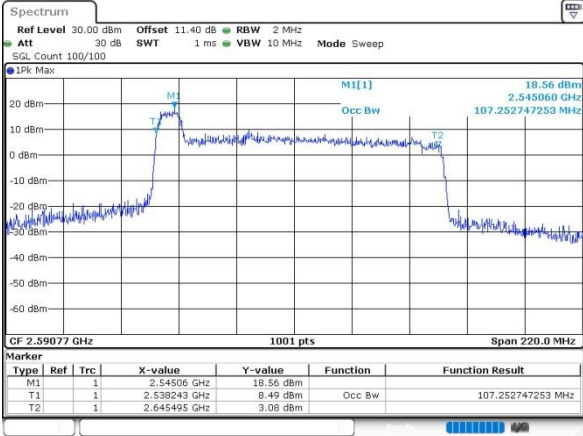

FCC N41C

10M+100M

QPSK